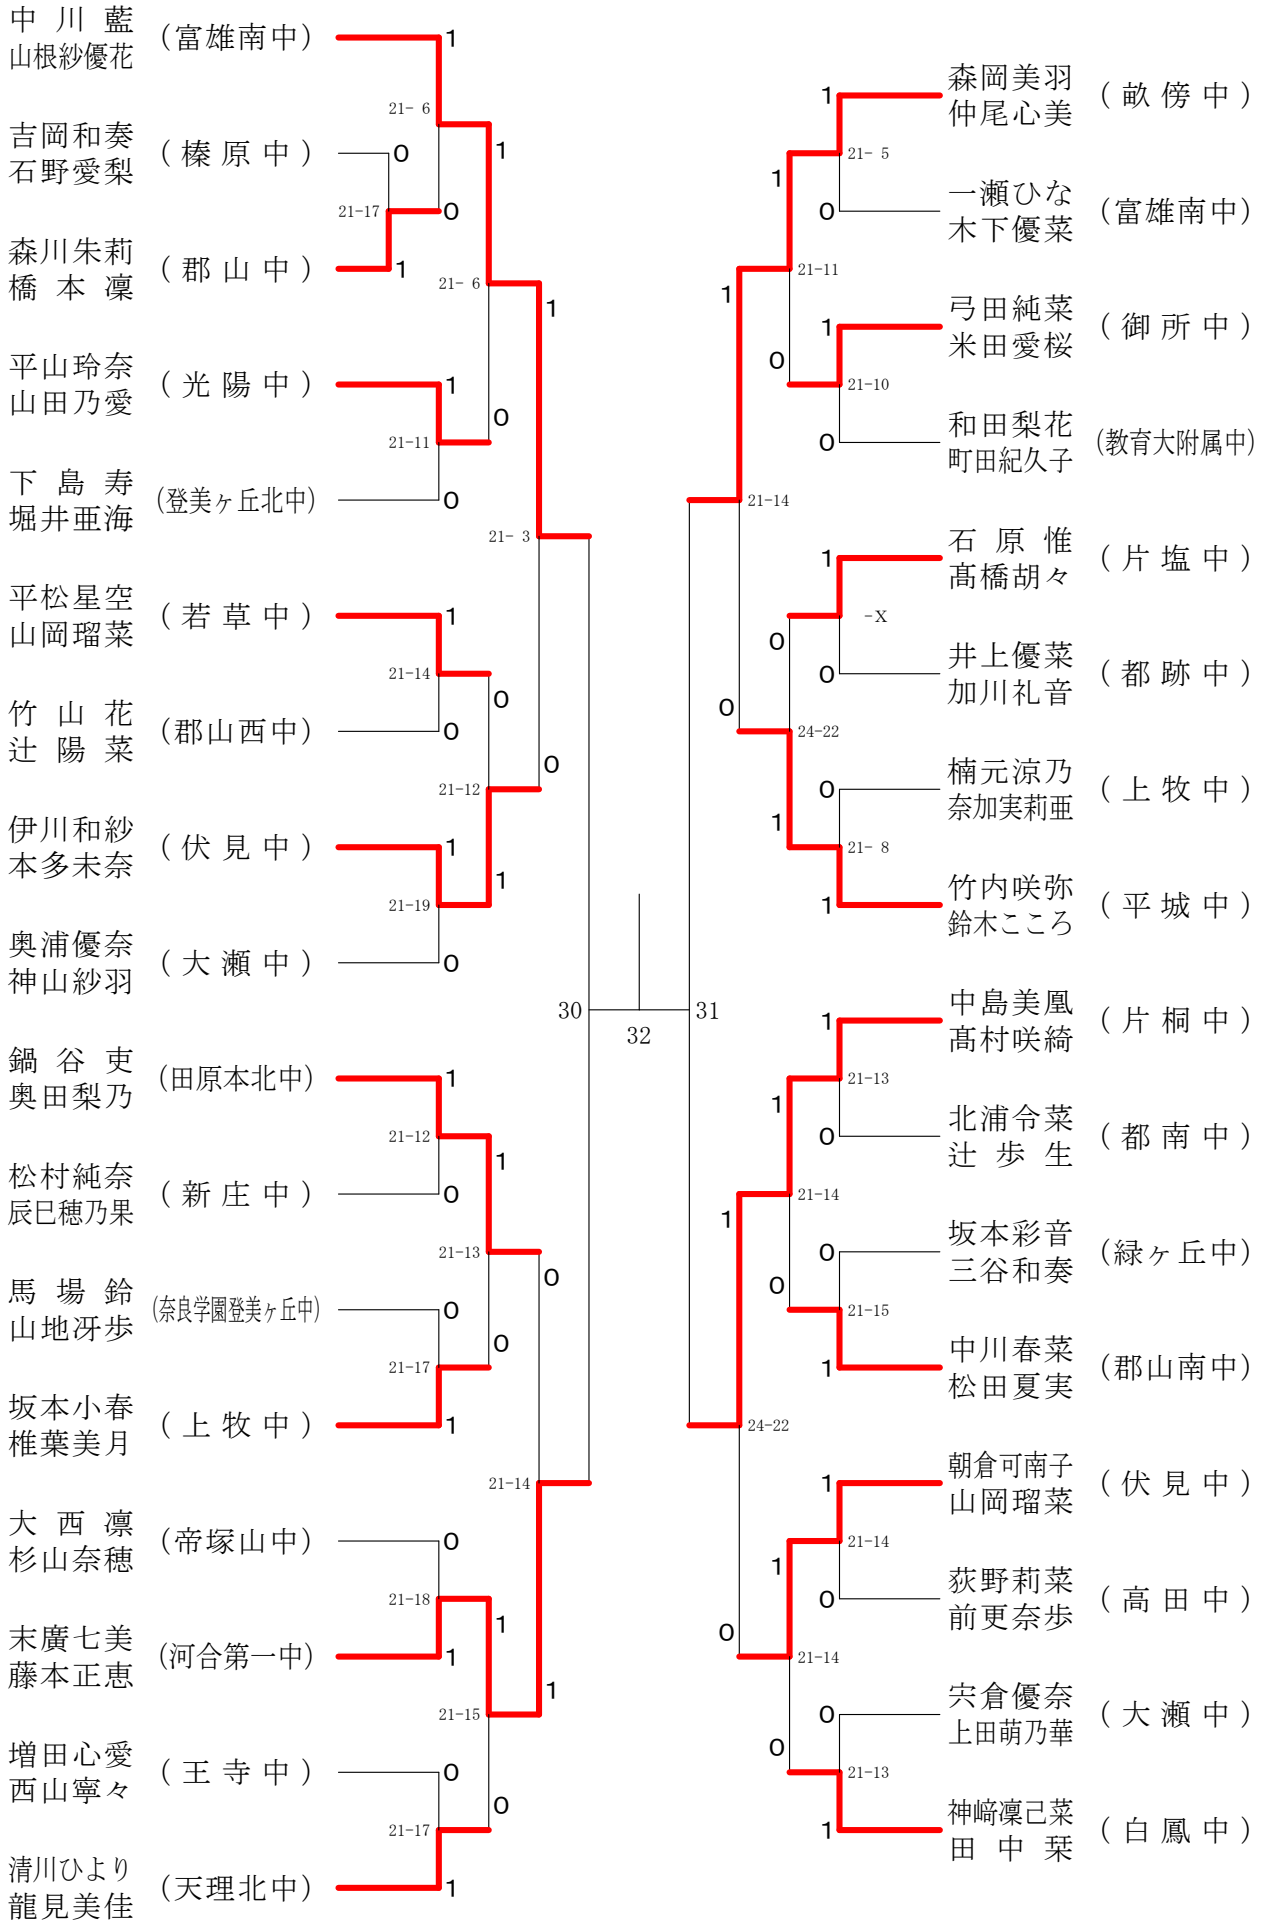

フェスティバル大会

平成31年2月9日-2月11日 田原本中央体育館

女子2年ダブルスF