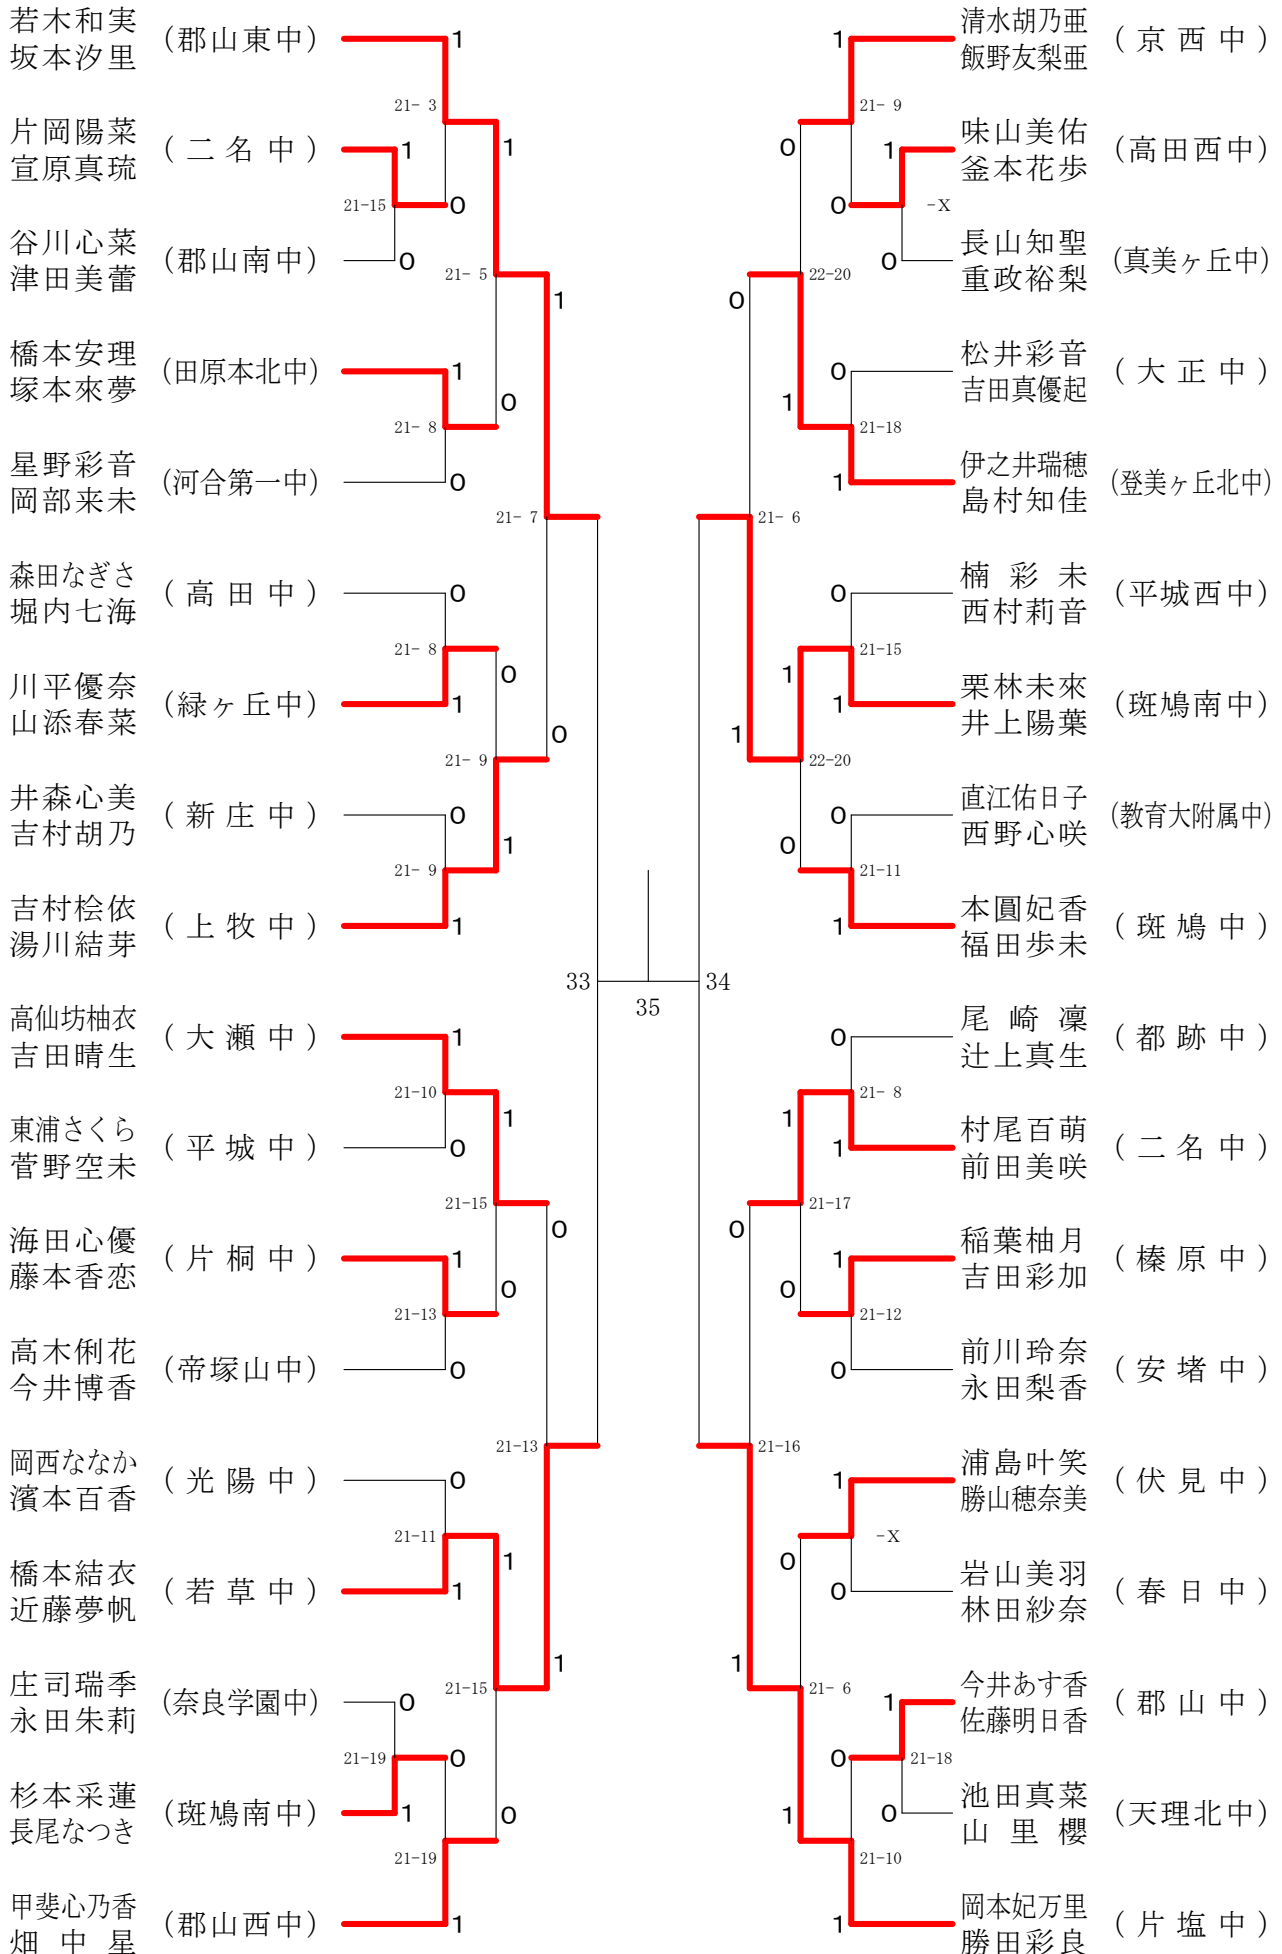

男子1年ダブルスA

フェスティバル大会

平成31年2月9日-2月11日 田原本中央体育館

男子1年ダブルスB

フェスティバル大会

平成31年2月9日 - 2月11日 田原本中央体育館
男子2年ダブルスA

フェスティバル大会

平成31年2月9日 - 2月11日 田原本中央体育館
男子2年ダブルスB

フェスティバル大会

平成31年2月9日 - 2月11日 田原本中央体育館
男子2年ダブルスC

フェスティバル大会

平成31年2月9日-2月11日 田原本中央体育館
女子1年ダブルスB

フェスティバル大会

平成31年2月9日-2月11日 田原本中央体育館
女子1年ダブルスC

フェスティバル大会

平成31年2月9日 - 2月11日 田原本中央体育館

女子1年ダブルスE

フェスティバル大会

平成31年2月9日-2月11日 田原本中央体育館
女子1年ダブルスF

フェスティバル大会

平成31年2月9日 - 2月11日 田原本中央体育館

女子2年ダブルスA

フェスティバル大会

平成31年2月9日 - 2月11日 田原本中央体育館
女子2年ダブルスB

フェスティバル大会

平成31年2月9日-2月11日 田原本中央体育館
女子2年ダブルスC

フェスティバル大会

平成31年2月9日-2月11日 田原本中央体育館
女子2年ダブルスD

フェスティバル大会

平成31年2月9日-2月11日 田原本中央体育館
女子2年ダブルスE

フェスティバル大会

平成31年2月9日-2月11日 田原本中央体育館