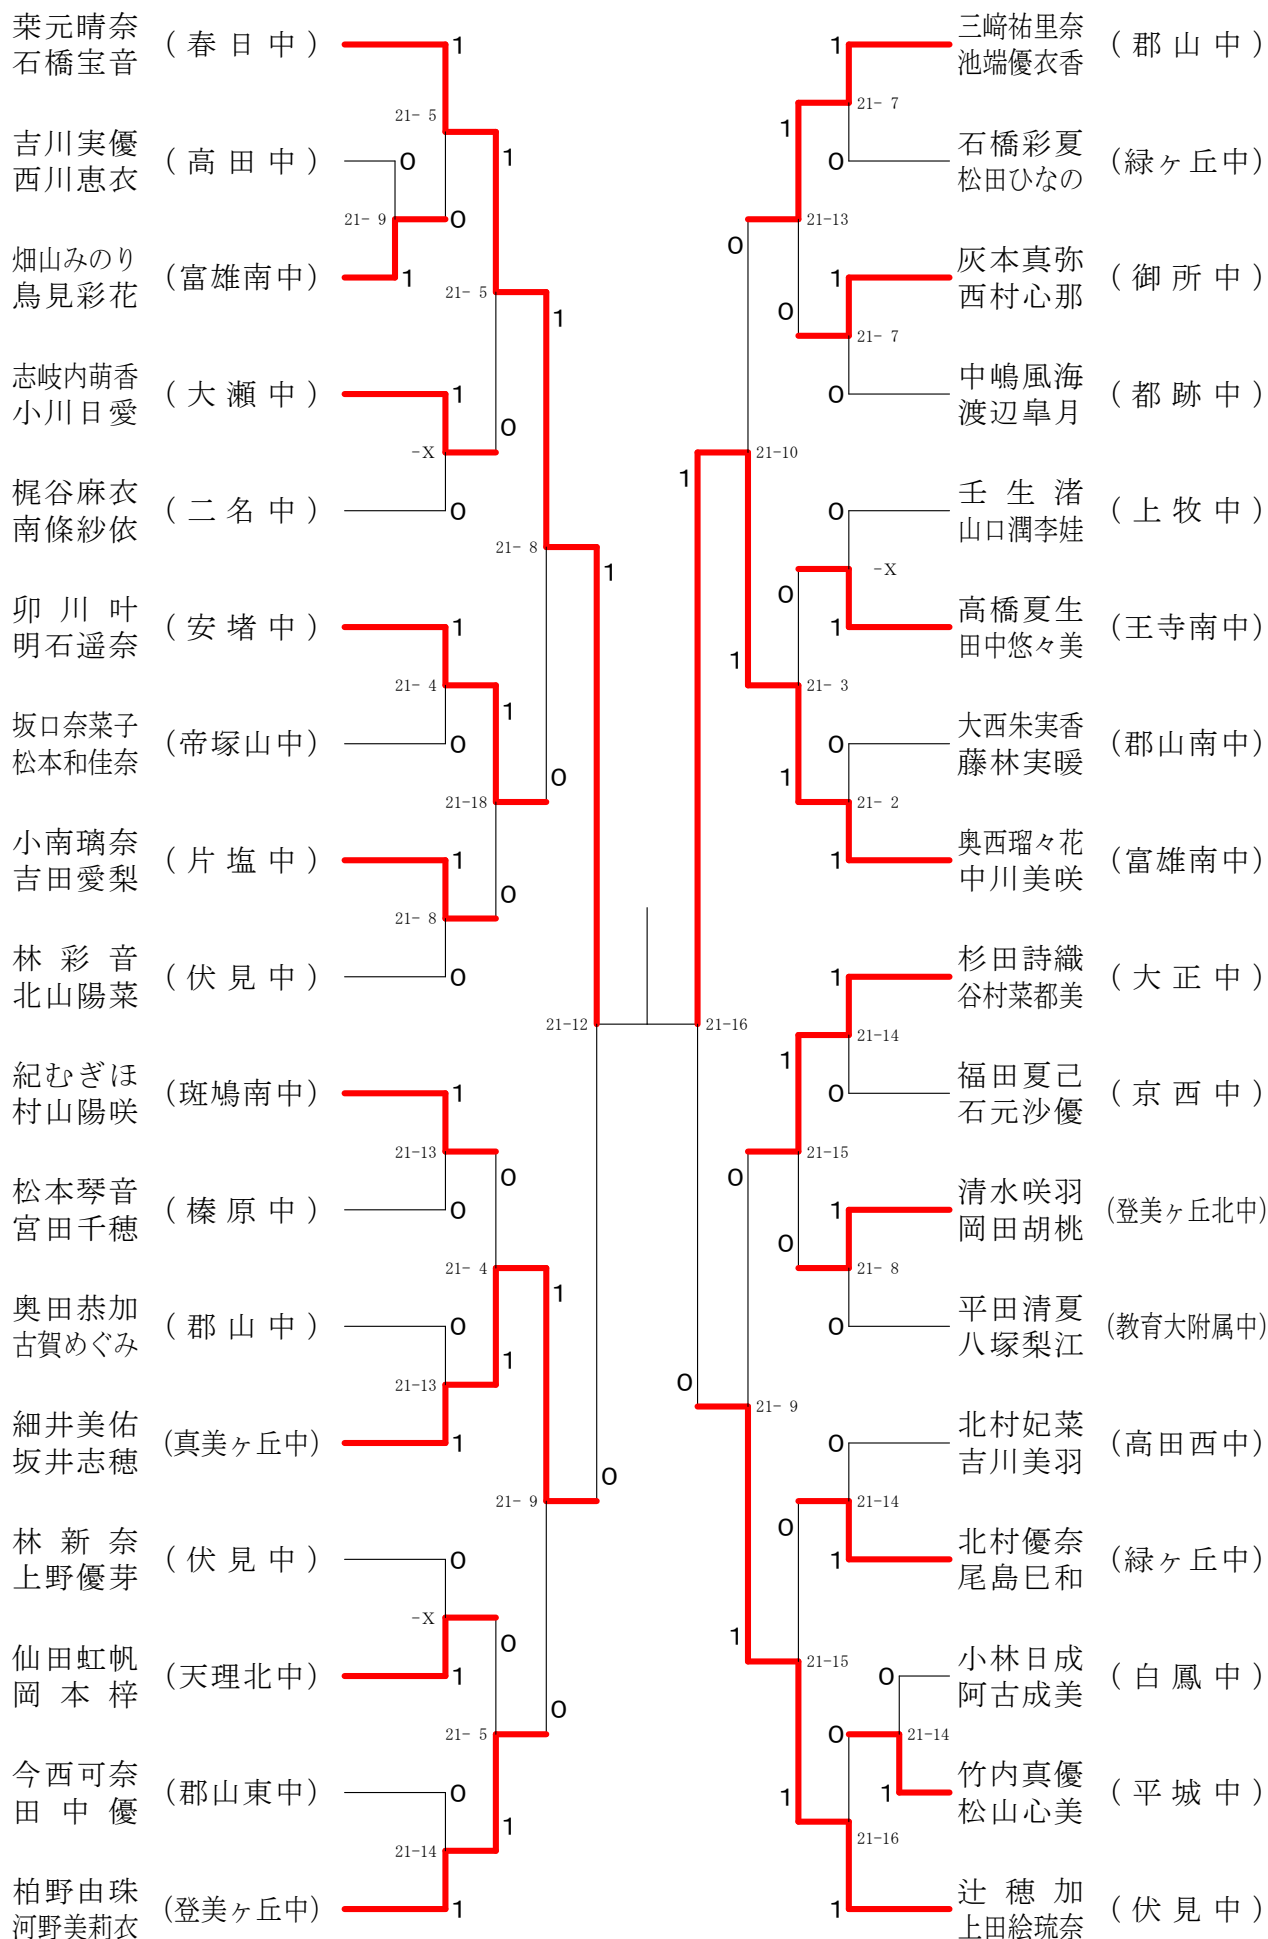

男子1年ダブルスA

フェスティバル大会

平成31年2月9日-2月11日 田原本中央体育館

男子1年ダブルスB

フェスティバル大会

平成31年2月9日 - 2月11日 田原本中央体育館
男子2年ダブルスA

フェスティバル大会

平成31年2月9日 - 2月11日 田原本中央体育館
男子2年ダブルスB

フェスティバル大会

平成31年2月9日 - 2月11日 田原本中央体育館
男子2年ダブルスC

フェスティバル大会

平成31年2月9日-2月11日 田原本中央体育館
女子1年ダブルスB

フェスティバル大会

平成31年2月9日-2月11日 田原本中央体育館
女子1年ダブルスC

フェスティバル大会

平成31年2月9日 - 2月11日 田原本中央体育館

女子1年ダブルスE

フェスティバル大会

平成31年2月9日-2月11日 田原本中央体育館
女子1年ダブルスF

フェスティバル大会

平成31年2月9日 - 2月11日 田原本中央体育館

女子2年ダブルスA

フェスティバル大会

平成31年2月9日 - 2月11日 田原本中央体育館
女子2年ダブルスB

フェスティバル大会

平成31年2月9日-2月11日 田原本中央体育館
女子2年ダブルスC

フェスティバル大会

平成31年2月9日-2月11日 田原本中央体育館
女子2年ダブルスD

フェスティバル大会

平成31年2月9日-2月11日 田原本中央体育館
女子2年ダブルスE

フェスティバル大会

平成31年2月9日-2月11日 田原本中央体育館