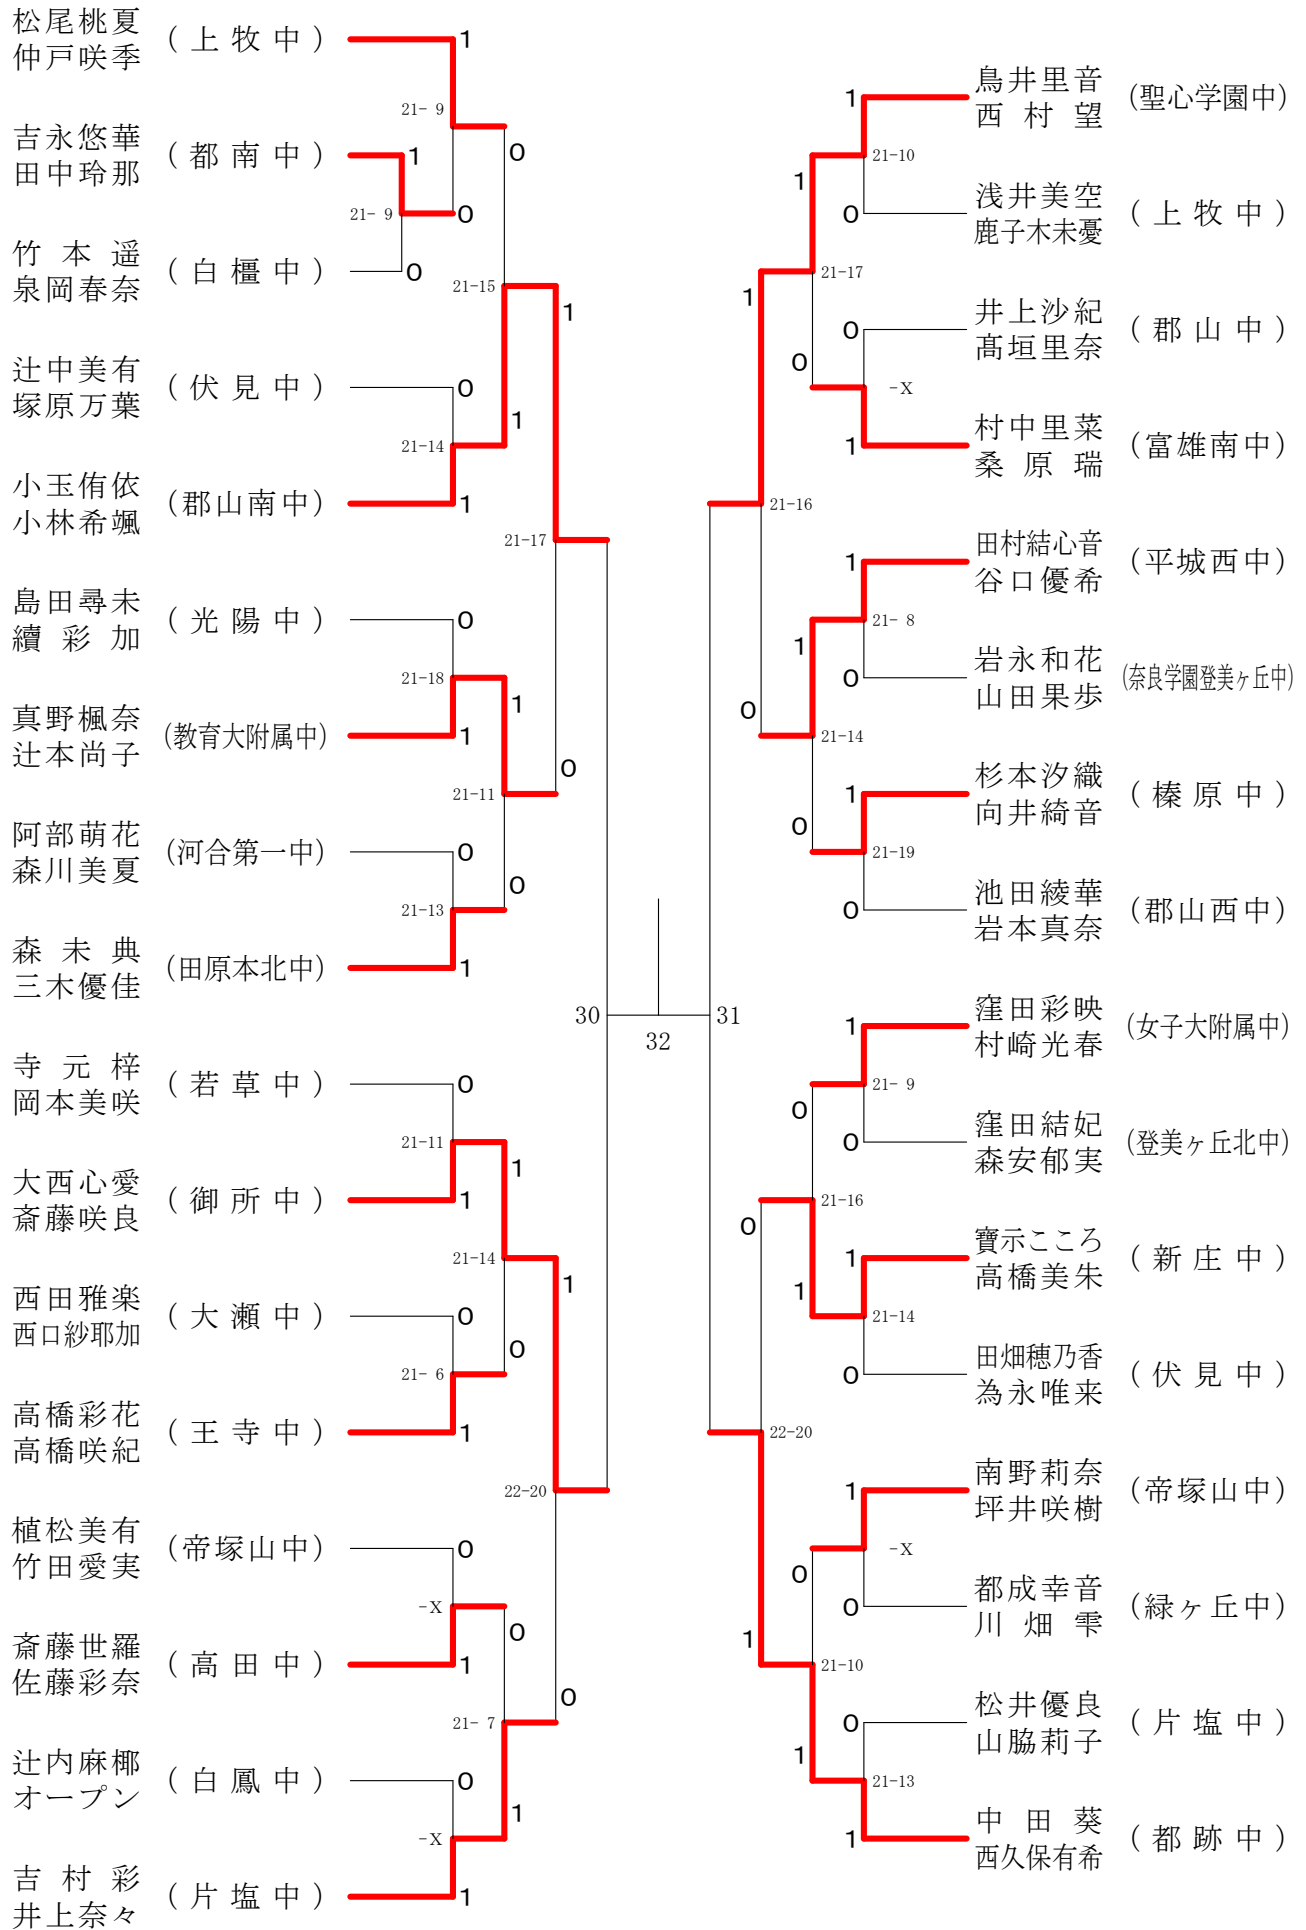

男子1年ダブルスA

フェスティバル大会

平成31年2月9日-2月11日 田原本中央体育館

男子1年ダブルスB

フェスティバル大会

平成31年2月9日 - 2月11日 田原本中央体育館
男子2年ダブルスA

フェスティバル大会

平成31年2月9日 - 2月11日 田原本中央体育館
男子2年ダブルスB

フェスティバル大会

平成31年2月9日 - 2月11日 田原本中央体育館
男子2年ダブルスC

フェスティバル大会

平成31年2月9日-2月11日 田原本中央体育館
女子1年ダブルスB

フェスティバル大会

平成31年2月9日-2月11日 田原本中央体育館
女子1年ダブルスC

フェスティバル大会

平成31年2月9日 - 2月11日 田原本中央体育館

女子1年ダブルスE

フェスティバル大会

平成31年2月9日-2月11日 田原本中央体育館
女子1年ダブルスF

フェスティバル大会

平成31年2月9日 - 2月11日 田原本中央体育館

女子2年ダブルスA

フェスティバル大会

平成31年2月9日 - 2月11日 田原本中央体育館
女子2年ダブルスB

フェスティバル大会

平成31年2月9日-2月11日 田原本中央体育館
女子2年ダブルスC

フェスティバル大会

平成31年2月9日-2月11日 田原本中央体育館
女子2年ダブルスD

フェスティバル大会

平成31年2月9日-2月11日 田原本中央体育館
女子2年ダブルスE

フェスティバル大会

平成31年2月9日-2月11日 田原本中央体育館