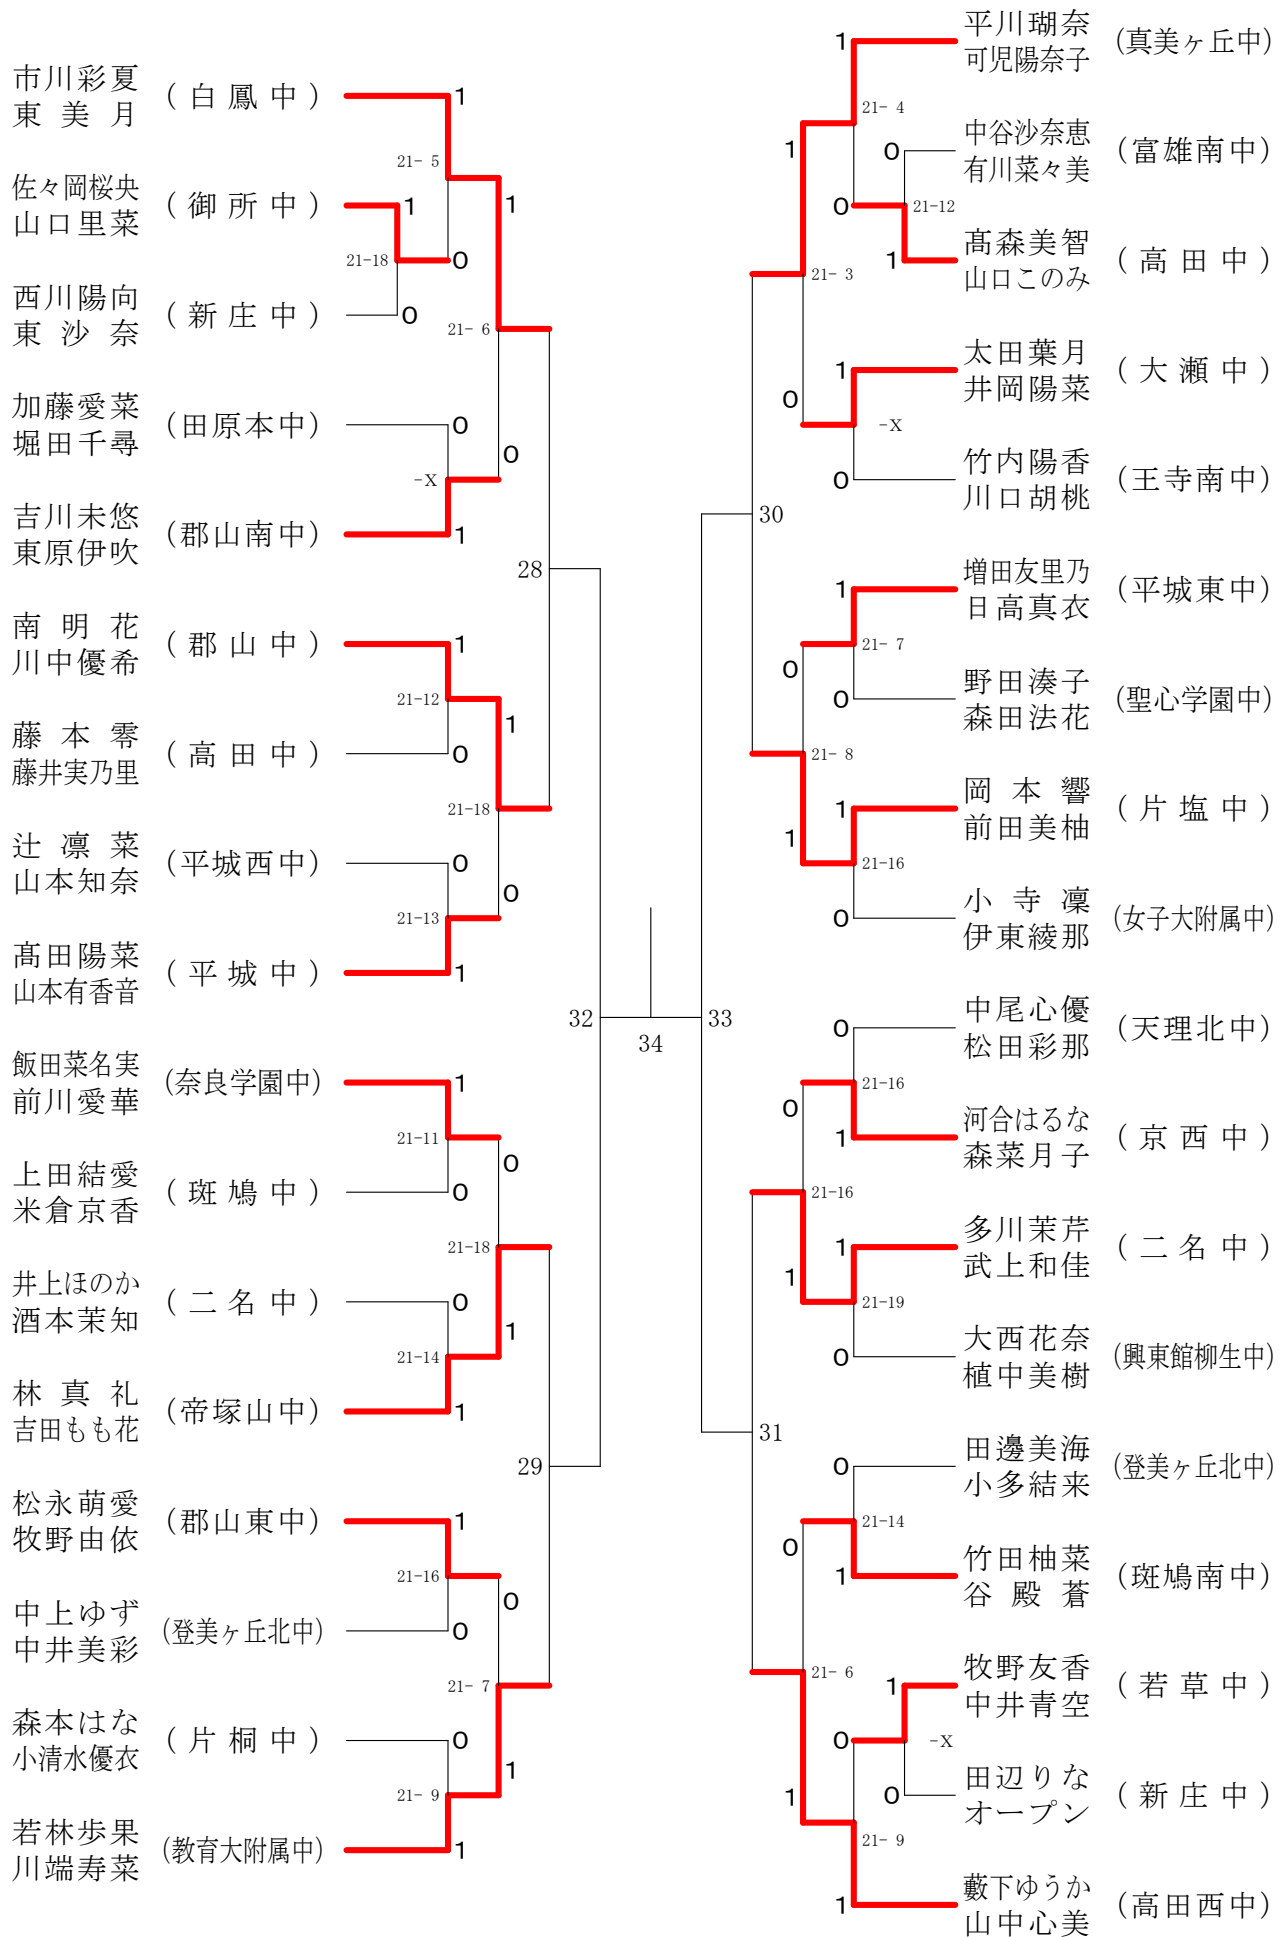

男子1年ダブルスA

フェスティバル大会

平成31年2月9日-2月11日 田原本中央体育館

男子1年ダブルスB

フェスティバル大会

平成31年2月9日 - 2月11日 田原本中央体育館
男子2年ダブルスA

フェスティバル大会

平成31年2月9日 - 2月11日 田原本中央体育館
男子2年ダブルスB

フェスティバル大会

平成31年2月9日 - 2月11日 田原本中央体育館
男子2年ダブルスC

フェスティバル大会

平成31年2月9日-2月11日 田原本中央体育館
女子1年ダブルスB

フェスティバル大会

平成31年2月9日-2月11日 田原本中央体育館
女子1年ダブルスC

フェスティバル大会

平成31年2月9日 - 2月11日 田原本中央体育館

女子1年ダブルスE

フェスティバル大会

平成31年2月9日-2月11日 田原本中央体育館
女子1年ダブルスF

フェスティバル大会

平成31年2月9日 - 2月11日 田原本中央体育館

女子2年ダブルスA

フェスティバル大会

平成31年2月9日 - 2月11日 田原本中央体育館
女子2年ダブルスB

フェスティバル大会

平成31年2月9日-2月11日 田原本中央体育館
女子2年ダブルスC

フェスティバル大会

平成31年2月9日-2月11日 田原本中央体育館
女子2年ダブルスD

フェスティバル大会

平成31年2月9日-2月11日 田原本中央体育館
女子2年ダブルスE

フェスティバル大会

平成31年2月9日-2月11日 田原本中央体育館