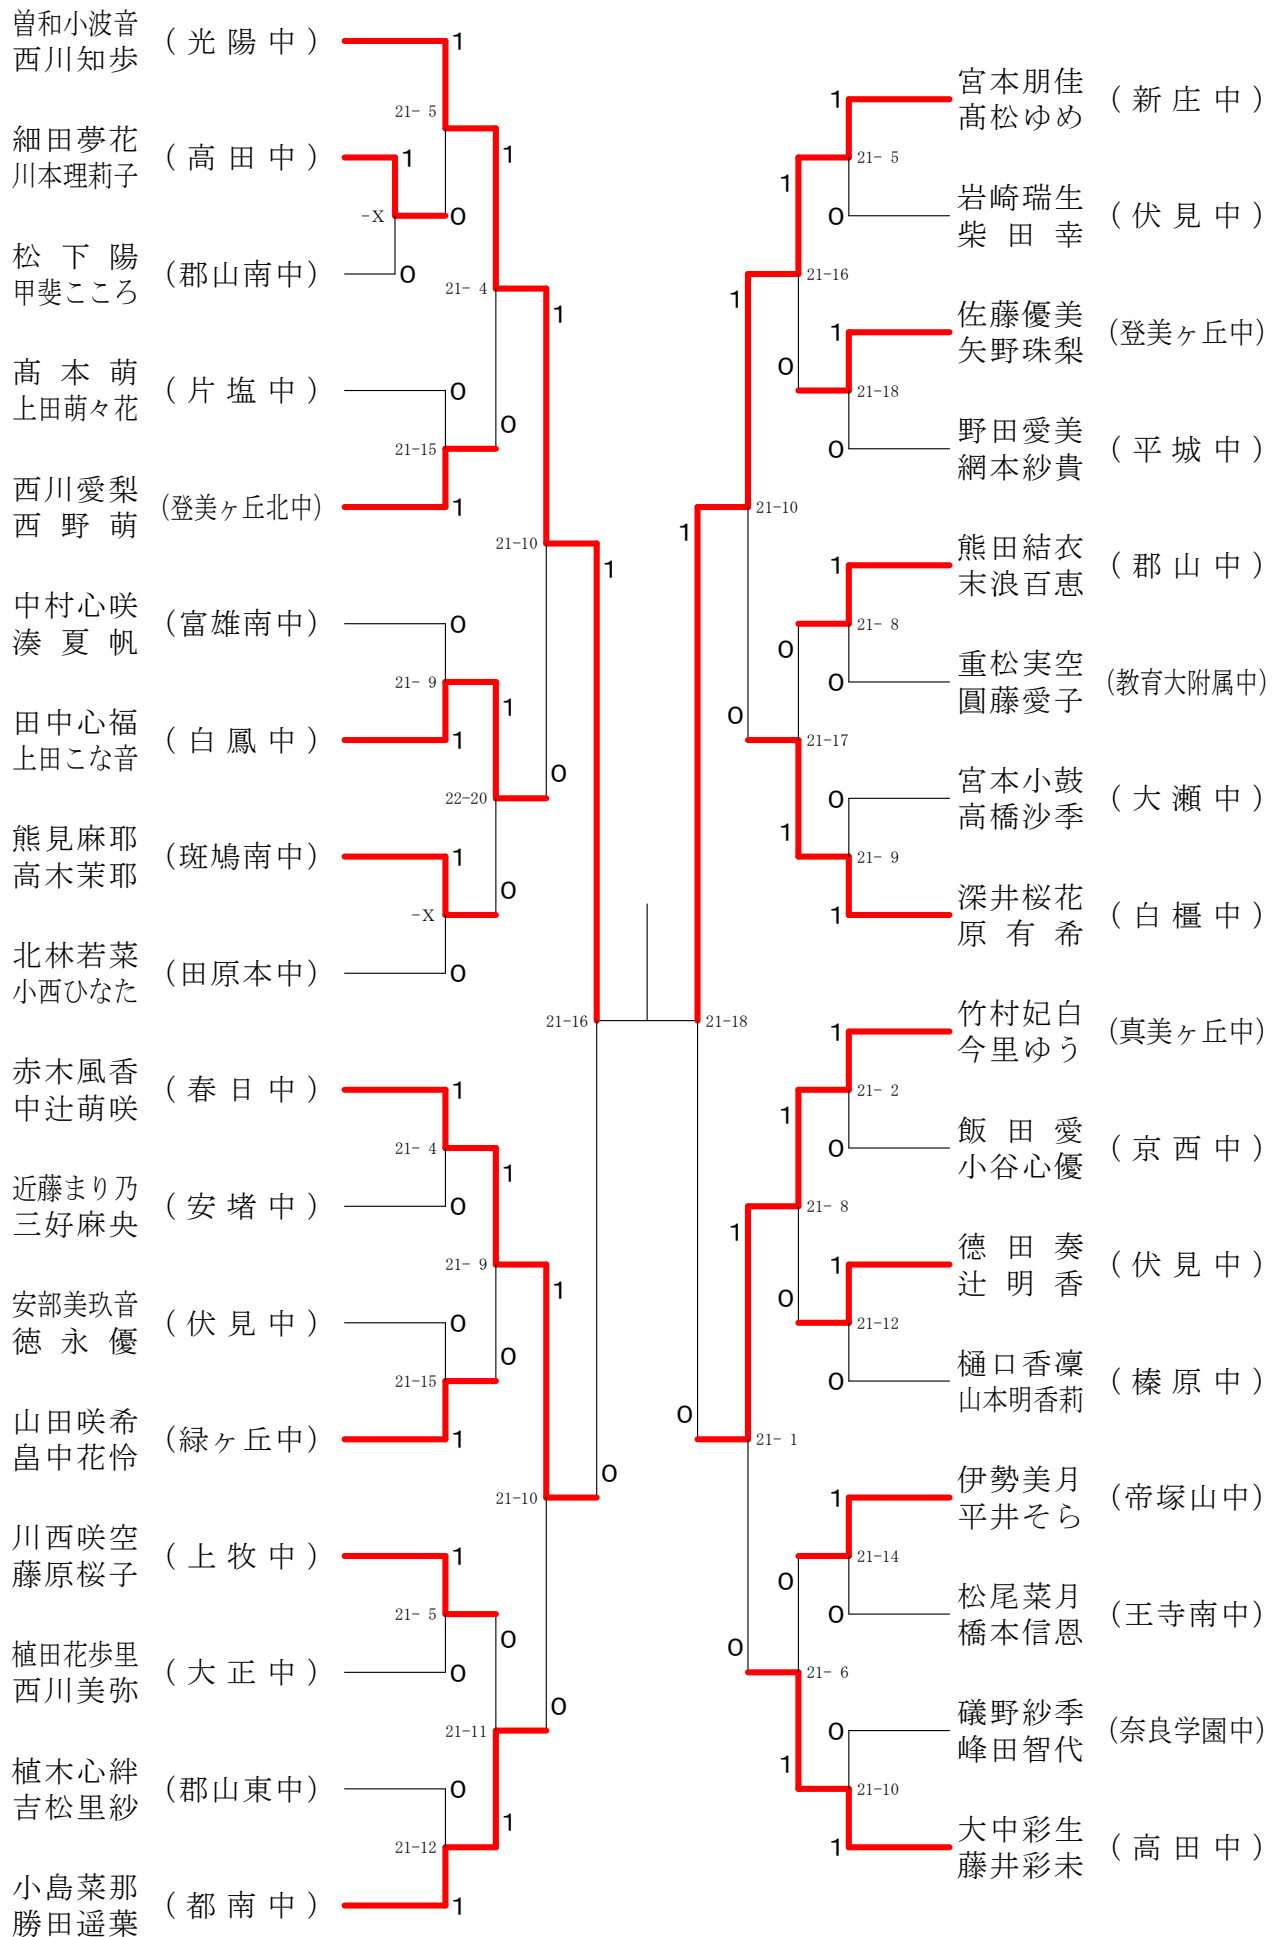

男子1年ダブルスA

フェスティバル大会

平成31年2月9日-2月11日 田原本中央体育館

男子1年ダブルスB

フェスティバル大会

平成31年2月9日 - 2月11日 田原本中央体育館
男子2年ダブルスA

フェスティバル大会

平成31年2月9日 - 2月11日 田原本中央体育館
男子2年ダブルスB

フェスティバル大会

平成31年2月9日 - 2月11日 田原本中央体育館
男子2年ダブルスC

フェスティバル大会

平成31年2月9日-2月11日 田原本中央体育館
女子1年ダブルスB

フェスティバル大会

平成31年2月9日-2月11日 田原本中央体育館
女子1年ダブルスC

フェスティバル大会

平成31年2月9日 - 2月11日 田原本中央体育館

女子1年ダブルスE

フェスティバル大会

平成31年2月9日-2月11日 田原本中央体育館
女子1年ダブルスF

フェスティバル大会

平成31年2月9日 - 2月11日 田原本中央体育館

女子2年ダブルスA

フェスティバル大会

平成31年2月9日 - 2月11日 田原本中央体育館
女子2年ダブルスB

フェスティバル大会

平成31年2月9日-2月11日 田原本中央体育館
女子2年ダブルスC

フェスティバル大会

平成31年2月9日-2月11日 田原本中央体育館
女子2年ダブルスD

フェスティバル大会

平成31年2月9日-2月11日 田原本中央体育館
女子2年ダブルスE

フェスティバル大会

平成31年2月9日-2月11日 田原本中央体育館