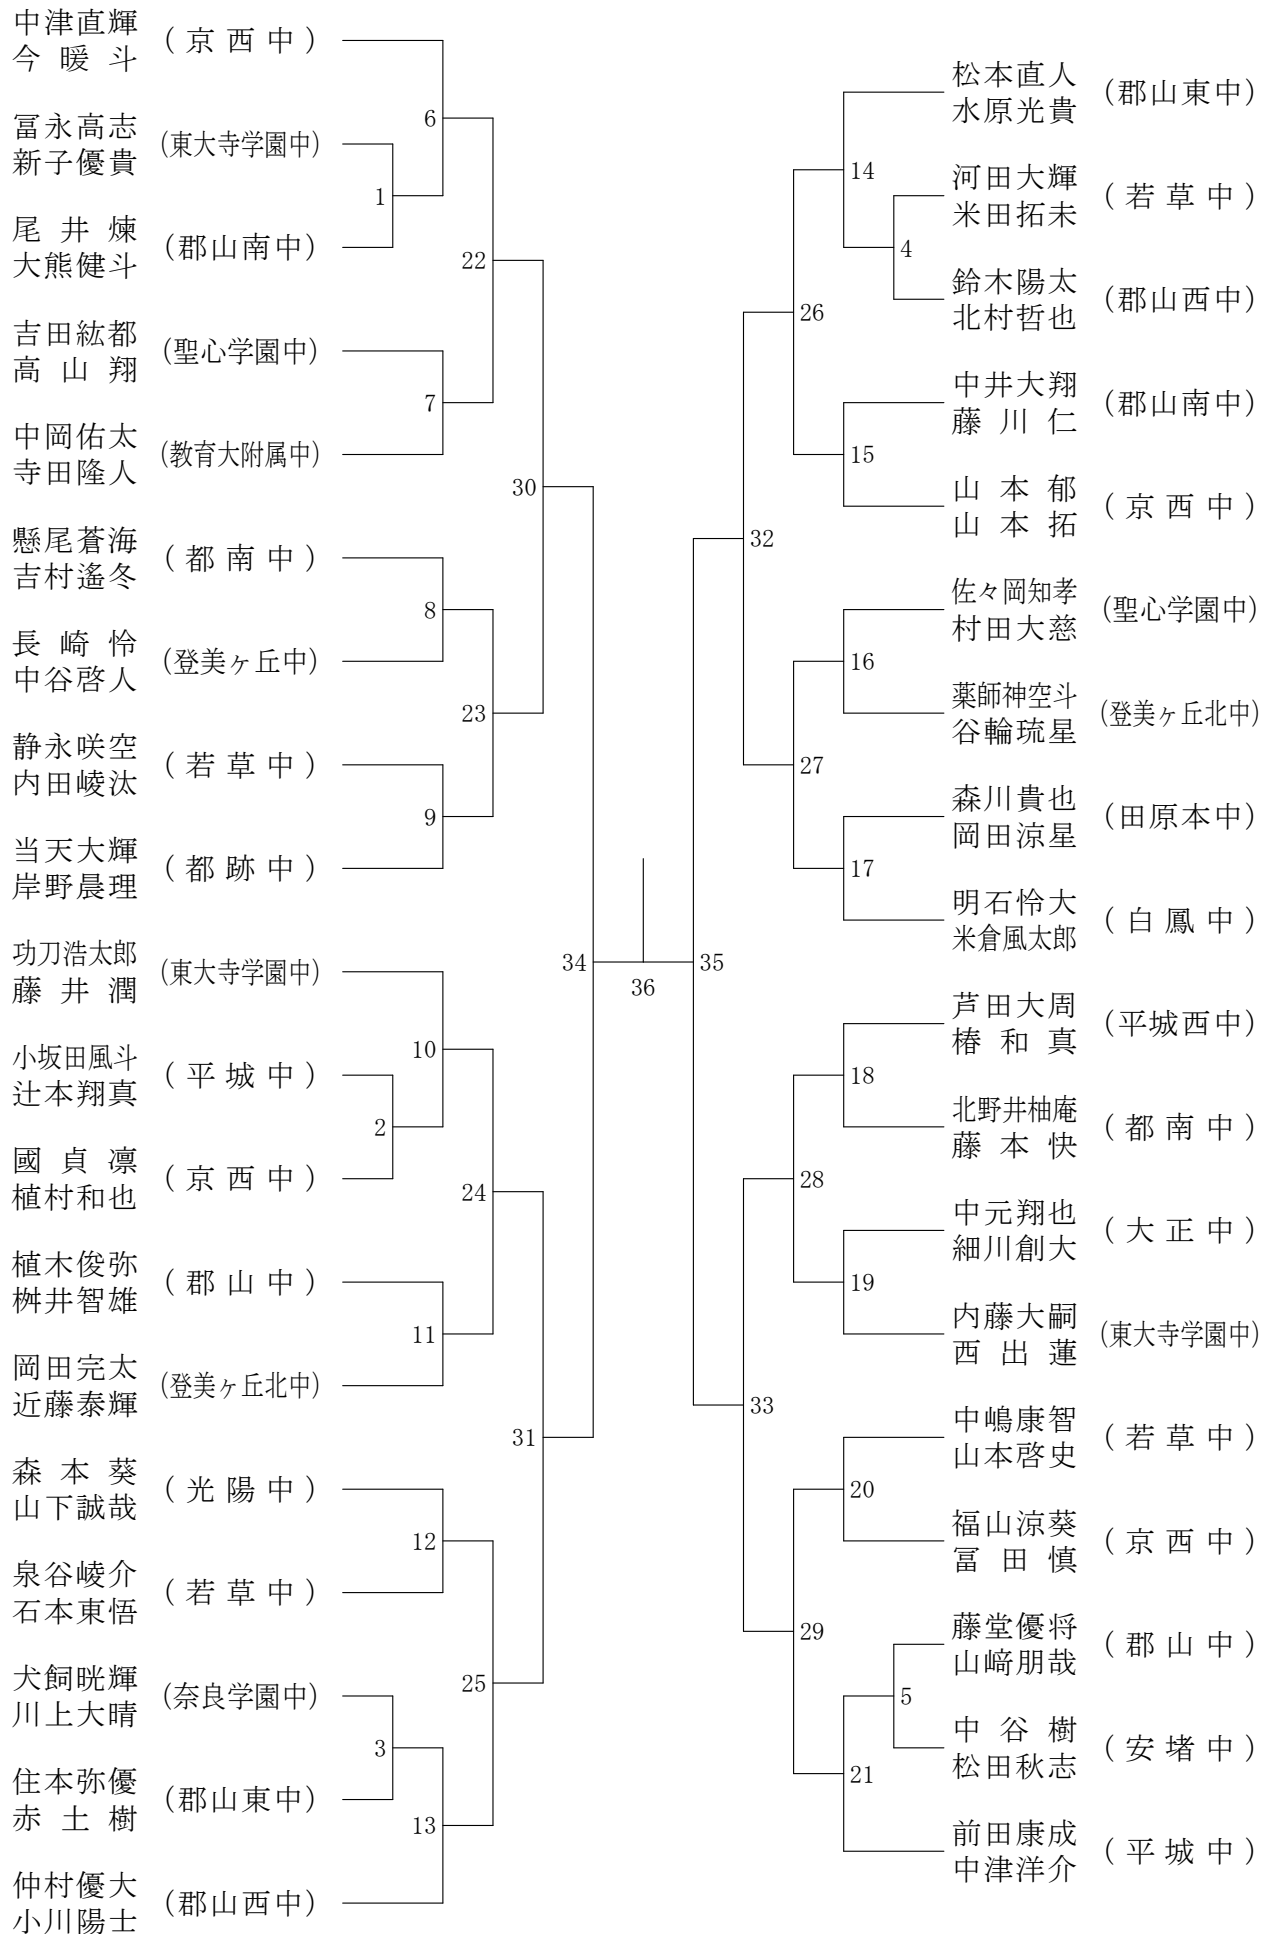

男子1年ダブルスA

フェスティバル大会

平成31年2月9日-2月11日 田原本中央体育館

男子1年ダブルスB

フェスティバル大会

平成31年2月9日 - 2月11日 田原本中央体育館
男子2年ダブルスA

フェスティバル大会

平成31年2月9日 - 2月11日 田原本中央体育館
男子2年ダブルスB

フェスティバル大会

平成31年2月9日 - 2月11日 田原本中央体育館
男子2年ダブルスC

フェスティバル大会

平成31年2月9日-2月11日 田原本中央体育館
女子1年ダブルスB

フェスティバル大会

平成31年2月9日-2月11日 田原本中央体育館
女子1年ダブルスC

フェスティバル大会

平成31年2月9日 - 2月11日 田原本中央体育館

女子1年ダブルスE

フェスティバル大会

平成31年2月9日-2月11日 田原本中央体育館
女子1年ダブルスF

フェスティバル大会

平成31年2月9日 - 2月11日 田原本中央体育館

女子2年ダブルスA

フェスティバル大会

平成31年2月9日 - 2月11日 田原本中央体育館
女子2年ダブルスB

フェスティバル大会

平成31年2月9日-2月11日 田原本中央体育館
女子2年ダブルスC

フェスティバル大会

平成31年2月9日-2月11日 田原本中央体育館
女子2年ダブルスD

フェスティバル大会

平成31年2月9日-2月11日 田原本中央体育館
女子2年ダブルスE

フェスティバル大会

平成31年2月9日-2月11日 田原本中央体育館