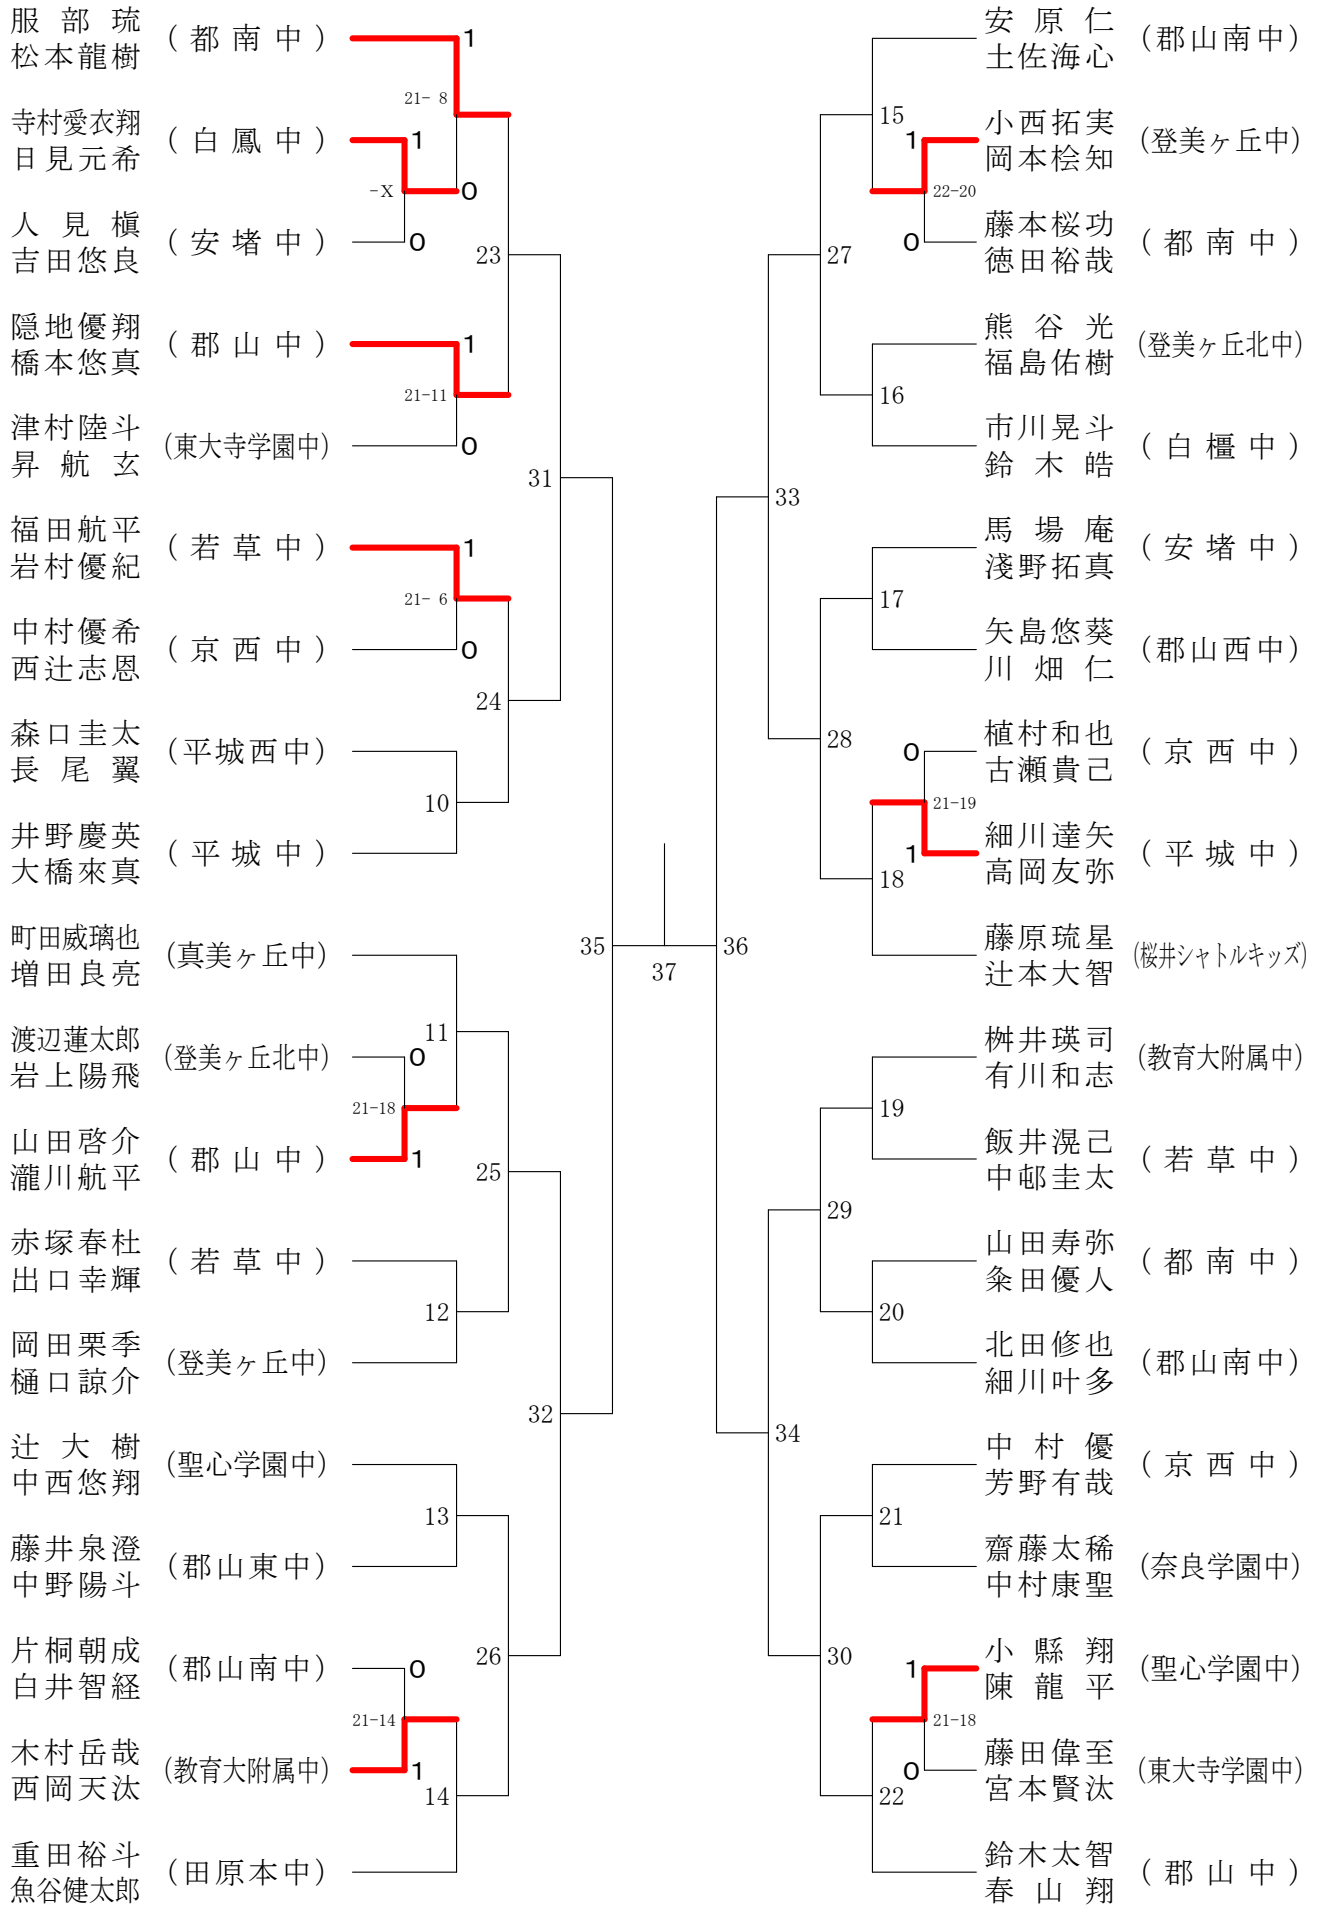

男子1年ダブルスA

フェスティバル大会

平成31年2月9日-2月11日 田原本中央体育館

男子1年ダブルスB

フェスティバル大会

平成31年2月9日 - 2月11日 田原本中央体育館
男子2年ダブルスA

フェスティバル大会

平成31年2月9日 - 2月11日 田原本中央体育館
男子2年ダブルスB

フェスティバル大会

平成31年2月9日 - 2月11日 田原本中央体育館
男子2年ダブルスC

フェスティバル大会

平成31年2月9日-2月11日 田原本中央体育館
女子1年ダブルスB

フェスティバル大会

平成31年2月9日-2月11日 田原本中央体育館
女子1年ダブルスC

フェスティバル大会

平成31年2月9日 - 2月11日 田原本中央体育館

女子1年ダブルスE

フェスティバル大会

平成31年2月9日-2月11日 田原本中央体育館
女子1年ダブルスF

フェスティバル大会

平成31年2月9日 - 2月11日 田原本中央体育館

女子2年ダブルスA

フェスティバル大会

平成31年2月9日 - 2月11日 田原本中央体育館
女子2年ダブルスB

フェスティバル大会

平成31年2月9日-2月11日 田原本中央体育館
女子2年ダブルスC

フェスティバル大会

平成31年2月9日-2月11日 田原本中央体育館
女子2年ダブルスD

フェスティバル大会

平成31年2月9日-2月11日 田原本中央体育館
女子2年ダブルスE

フェスティバル大会

平成31年2月9日-2月11日 田原本中央体育館