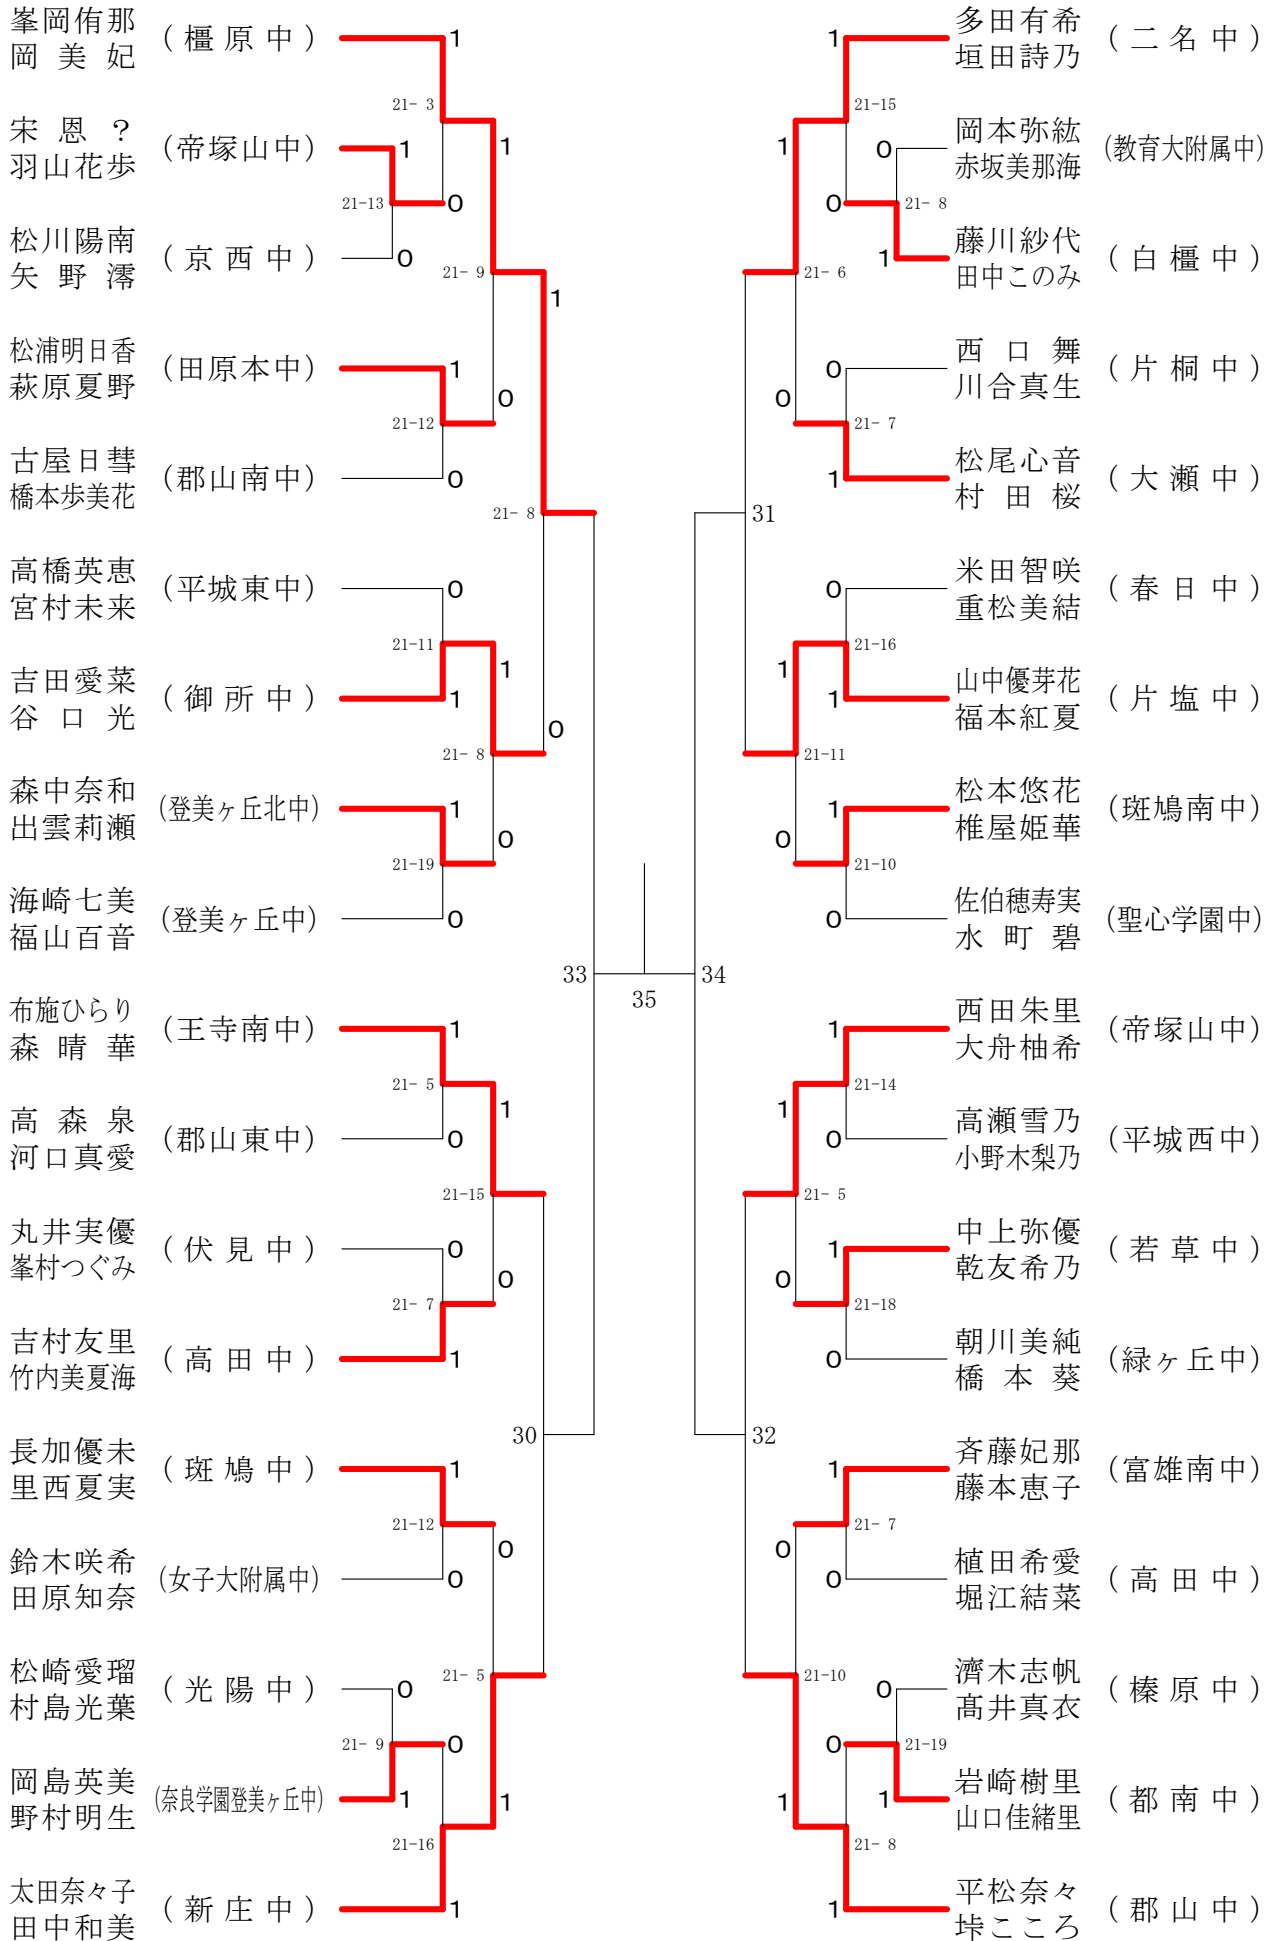

男子1年ダブルスA

フェスティバル大会

平成31年2月9日-2月11日 田原本中央体育館

男子1年ダブルスB

フェスティバル大会

平成31年2月9日 - 2月11日 田原本中央体育館
男子2年ダブルスA

フェスティバル大会

平成31年2月9日 - 2月11日 田原本中央体育館
男子2年ダブルスB

フェスティバル大会

平成31年2月9日 - 2月11日 田原本中央体育館
男子2年ダブルスC

フェスティバル大会

平成31年2月9日-2月11日 田原本中央体育館
女子1年ダブルスB

フェスティバル大会

平成31年2月9日-2月11日 田原本中央体育館
女子1年ダブルスC

フェスティバル大会

平成31年2月9日 - 2月11日 田原本中央体育館

女子1年ダブルスE

フェスティバル大会

平成31年2月9日-2月11日 田原本中央体育館
女子1年ダブルスF

フェスティバル大会

平成31年2月9日 - 2月11日 田原本中央体育館

女子2年ダブルスA

フェスティバル大会

平成31年2月9日 - 2月11日 田原本中央体育館
女子2年ダブルスB

フェスティバル大会

平成31年2月9日-2月11日 田原本中央体育館
女子2年ダブルスC

フェスティバル大会

平成31年2月9日-2月11日 田原本中央体育館
女子2年ダブルスD

フェスティバル大会

平成31年2月9日-2月11日 田原本中央体育館
女子2年ダブルスE

フェスティバル大会

平成31年2月9日-2月11日 田原本中央体育館