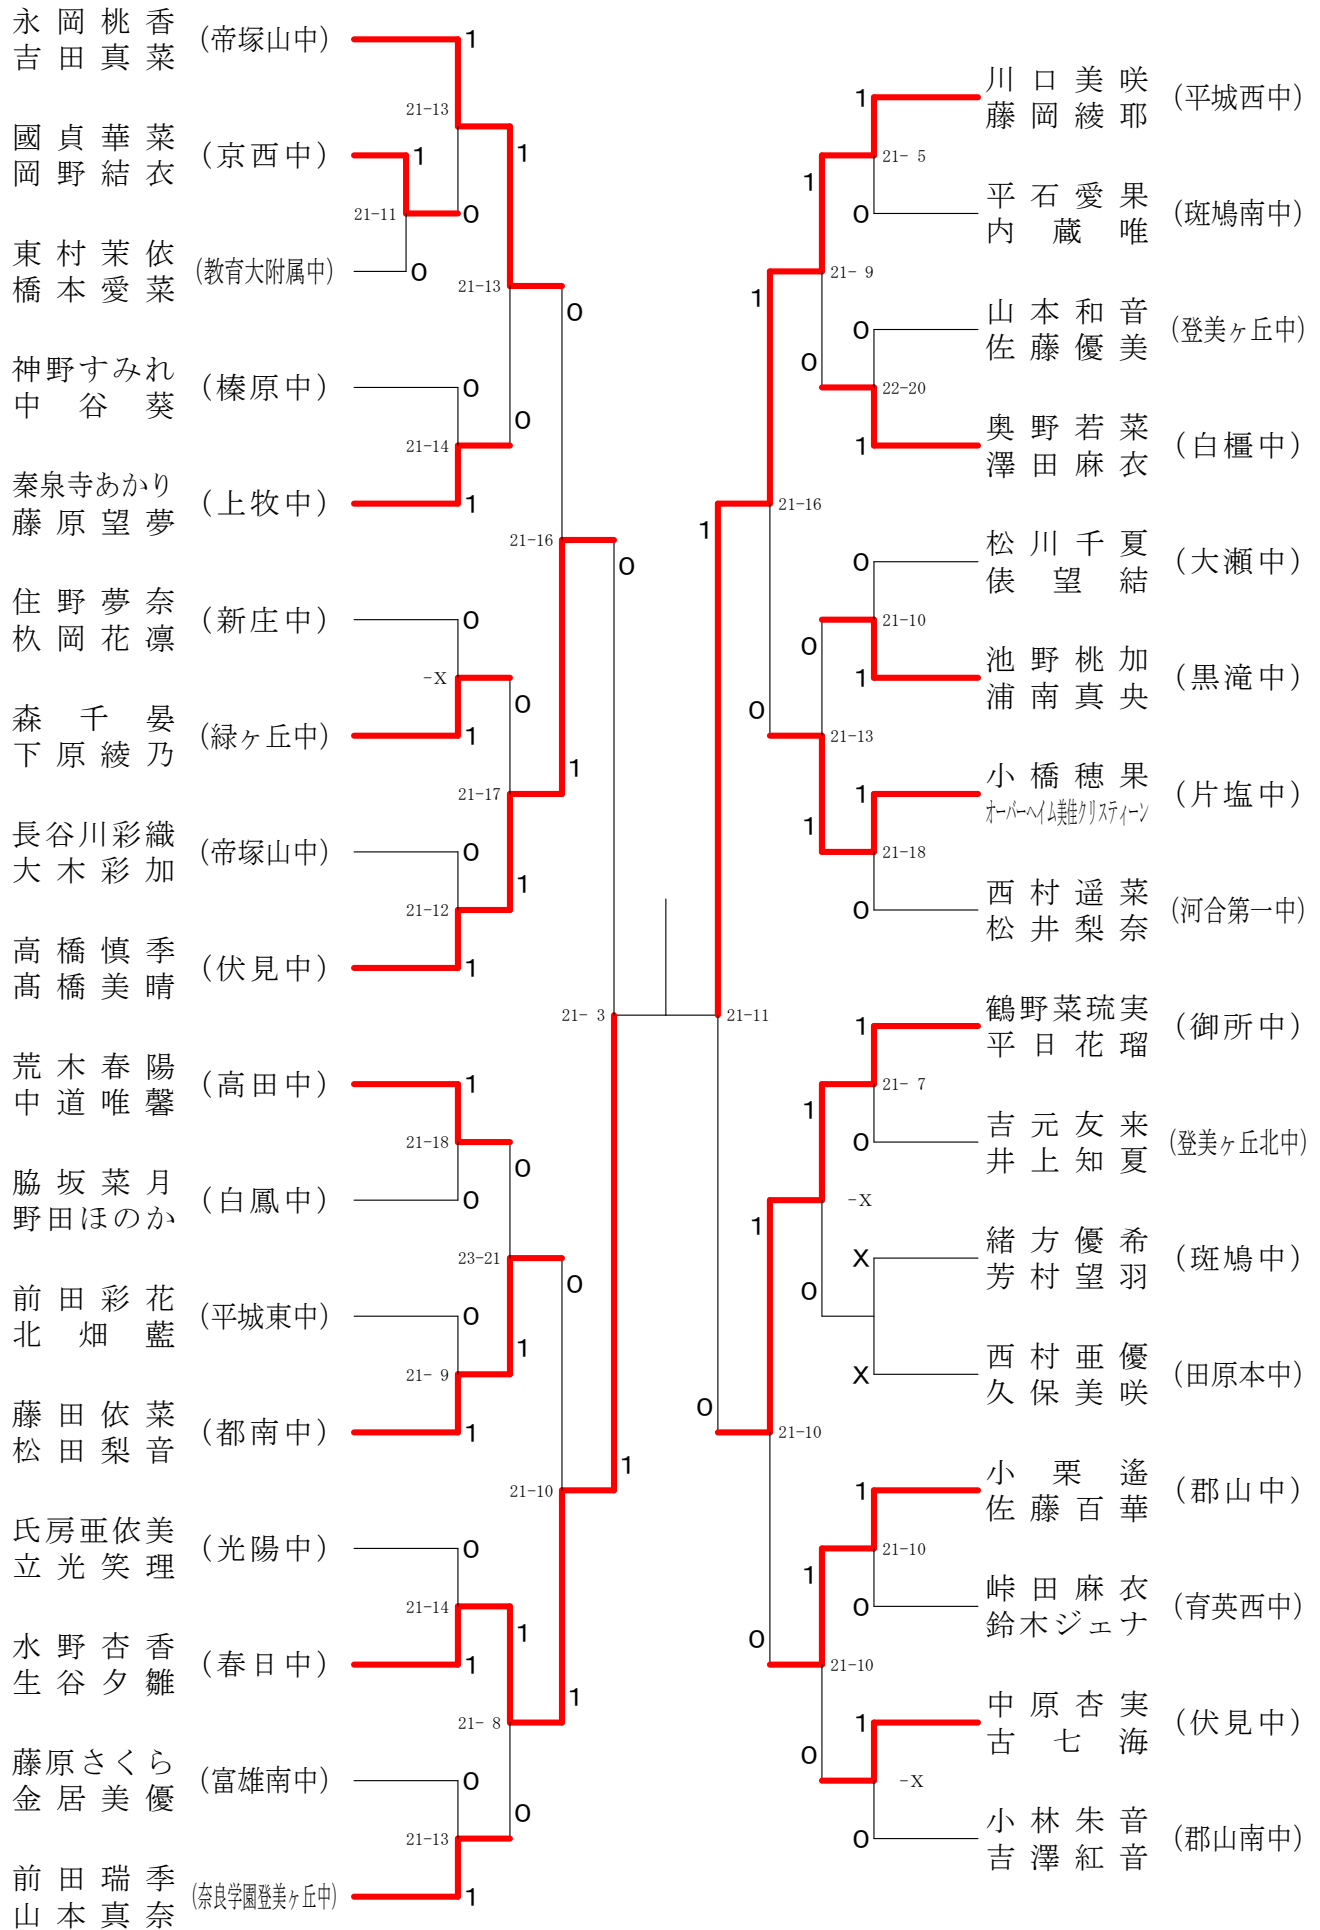

男子1年ダブルスA

フェスティバル大会

平成31年2月9日-2月11日 田原本中央体育館

男子1年ダブルスB

フェスティバル大会

平成31年2月9日 - 2月11日 田原本中央体育館
男子2年ダブルスA

フェスティバル大会

平成31年2月9日 - 2月11日 田原本中央体育館
男子2年ダブルスB

フェスティバル大会

平成31年2月9日 - 2月11日 田原本中央体育館
男子2年ダブルスC

フェスティバル大会

平成31年2月9日-2月11日 田原本中央体育館
女子1年ダブルスB

フェスティバル大会

平成31年2月9日-2月11日 田原本中央体育館
女子1年ダブルスC

フェスティバル大会

平成31年2月9日 - 2月11日 田原本中央体育館

女子1年ダブルスE

フェスティバル大会

平成31年2月9日-2月11日 田原本中央体育館
女子1年ダブルスF

フェスティバル大会

平成31年2月9日 - 2月11日 田原本中央体育館

女子2年ダブルスA

フェスティバル大会

平成31年2月9日 - 2月11日 田原本中央体育館
女子2年ダブルスB

フェスティバル大会

平成31年2月9日-2月11日 田原本中央体育館
女子2年ダブルスC

フェスティバル大会

平成31年2月9日-2月11日 田原本中央体育館
女子2年ダブルスD

フェスティバル大会

平成31年2月9日-2月11日 田原本中央体育館
女子2年ダブルスE

フェスティバル大会

平成31年2月9日-2月11日 田原本中央体育館