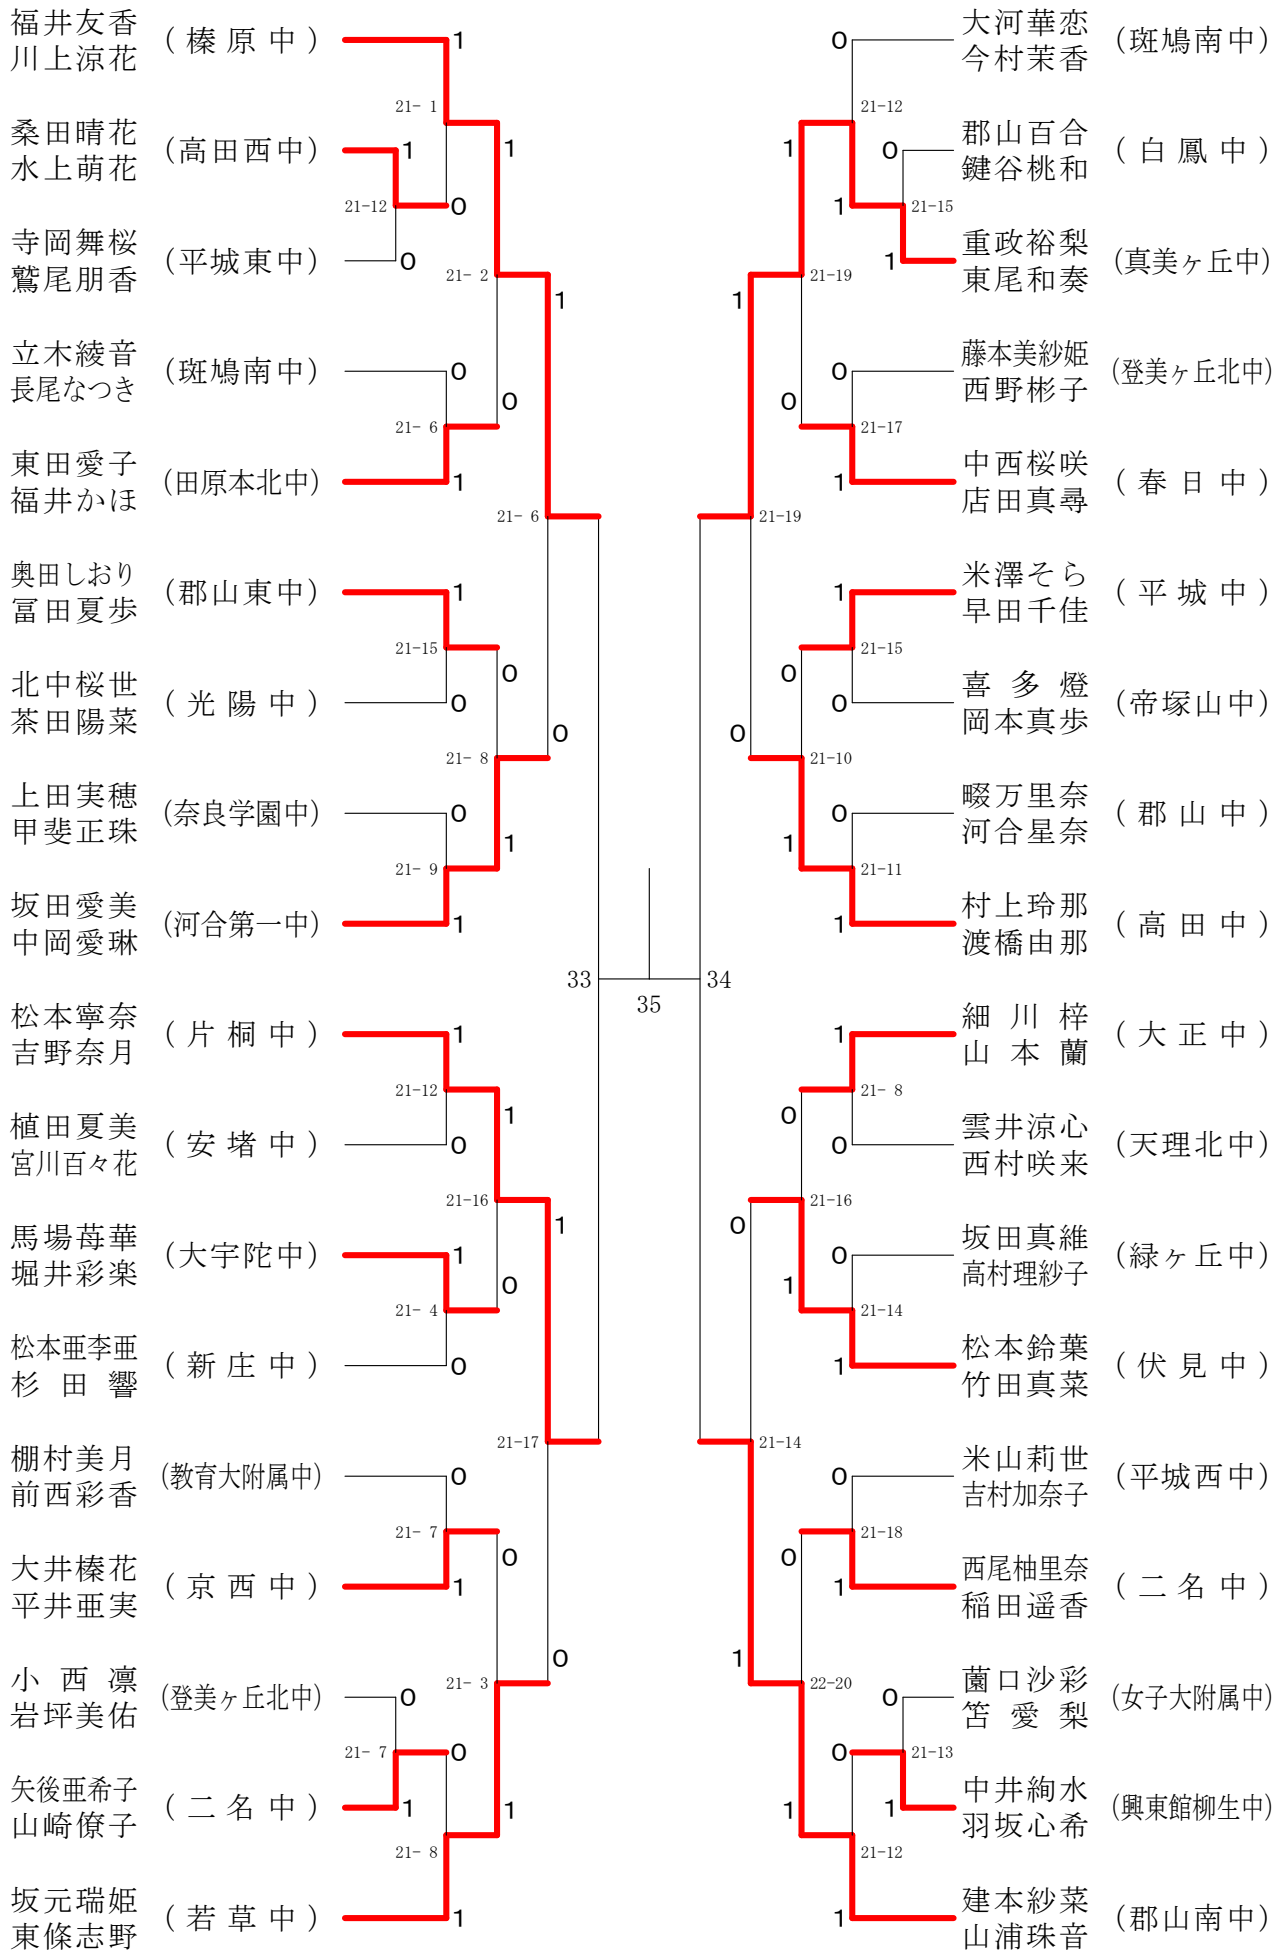

男子1年ダブルスA

フェスティバル大会

平成31年2月9日-2月11日 田原本中央体育館

男子1年ダブルスB

フェスティバル大会

平成31年2月9日 - 2月11日 田原本中央体育館
男子2年ダブルスA

フェスティバル大会

平成31年2月9日 - 2月11日 田原本中央体育館
男子2年ダブルスB

フェスティバル大会

平成31年2月9日 - 2月11日 田原本中央体育館
男子2年ダブルスC

フェスティバル大会

平成31年2月9日-2月11日 田原本中央体育館
女子1年ダブルスB

フェスティバル大会

平成31年2月9日-2月11日 田原本中央体育館
女子1年ダブルスC

フェスティバル大会

平成31年2月9日 - 2月11日 田原本中央体育館

女子1年ダブルスE

フェスティバル大会

平成31年2月9日-2月11日 田原本中央体育館
女子1年ダブルスF

フェスティバル大会

平成31年2月9日 - 2月11日 田原本中央体育館

女子2年ダブルスA

フェスティバル大会

平成31年2月9日 - 2月11日 田原本中央体育館
女子2年ダブルスB

フェスティバル大会

平成31年2月9日-2月11日 田原本中央体育館
女子2年ダブルスC

フェスティバル大会

平成31年2月9日-2月11日 田原本中央体育館
女子2年ダブルスD

フェスティバル大会

平成31年2月9日-2月11日 田原本中央体育館
女子2年ダブルスE

フェスティバル大会

平成31年2月9日-2月11日 田原本中央体育館