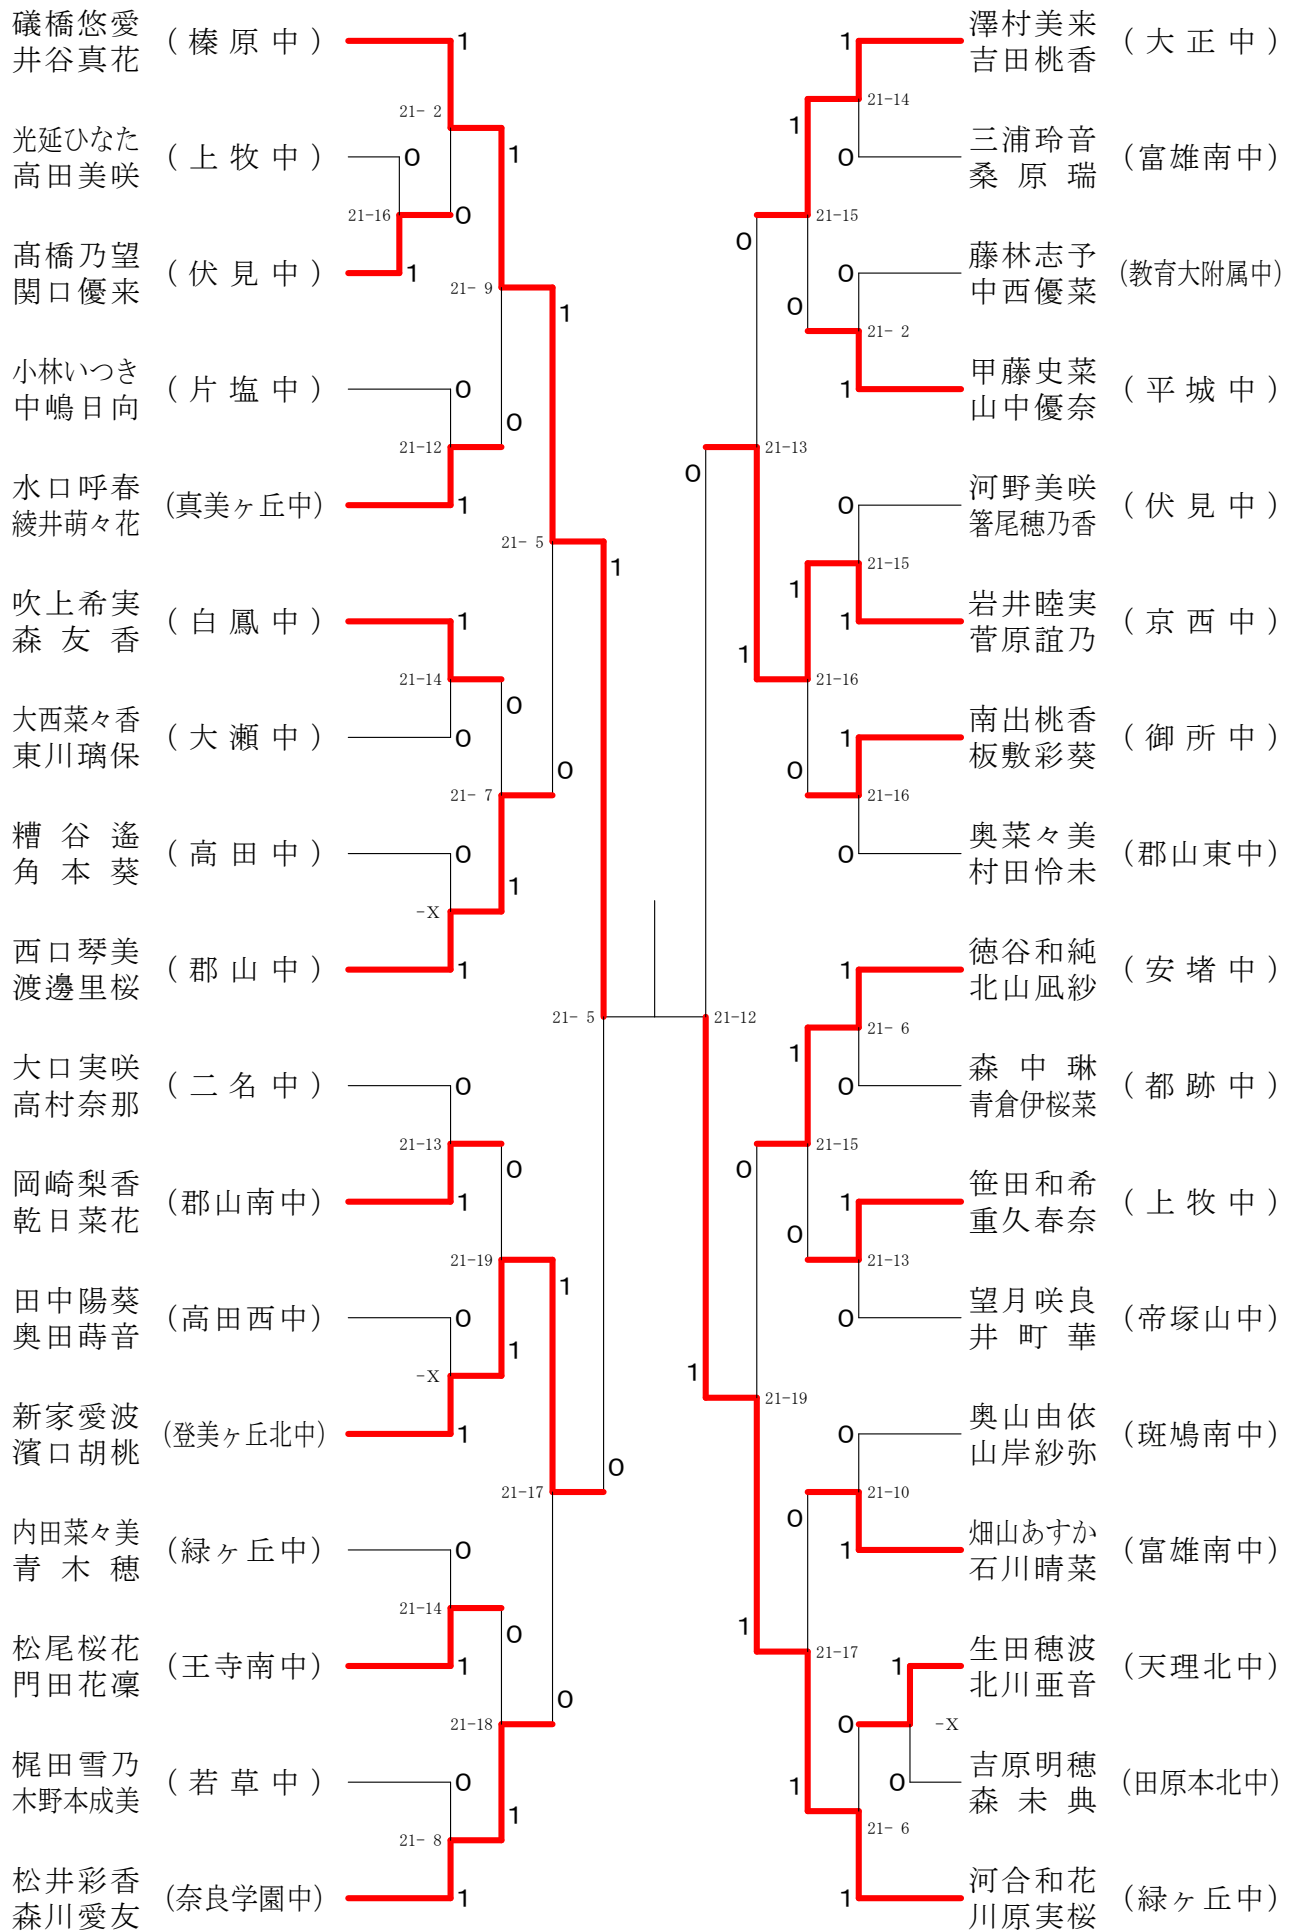

男子1年ダブルスA

フェスティバル大会

平成31年2月9日-2月11日 田原本中央体育館

男子1年ダブルスB

フェスティバル大会

平成31年2月9日 - 2月11日 田原本中央体育館
男子2年ダブルスA

フェスティバル大会

平成31年2月9日 - 2月11日 田原本中央体育館
男子2年ダブルスB

フェスティバル大会

平成31年2月9日 - 2月11日 田原本中央体育館
男子2年ダブルスC

フェスティバル大会

平成31年2月9日-2月11日 田原本中央体育館
女子1年ダブルスB

フェスティバル大会

平成31年2月9日-2月11日 田原本中央体育館
女子1年ダブルスC

フェスティバル大会

平成31年2月9日 - 2月11日 田原本中央体育館

女子1年ダブルスE

フェスティバル大会

平成31年2月9日-2月11日 田原本中央体育館
女子1年ダブルスF

フェスティバル大会

平成31年2月9日 - 2月11日 田原本中央体育館

女子2年ダブルスA

フェスティバル大会

平成31年2月9日 - 2月11日 田原本中央体育館
女子2年ダブルスB

フェスティバル大会

平成31年2月9日-2月11日 田原本中央体育館
女子2年ダブルスC

フェスティバル大会

平成31年2月9日-2月11日 田原本中央体育館
女子2年ダブルスD

フェスティバル大会

平成31年2月9日-2月11日 田原本中央体育館
女子2年ダブルスE

フェスティバル大会

平成31年2月9日-2月11日 田原本中央体育館