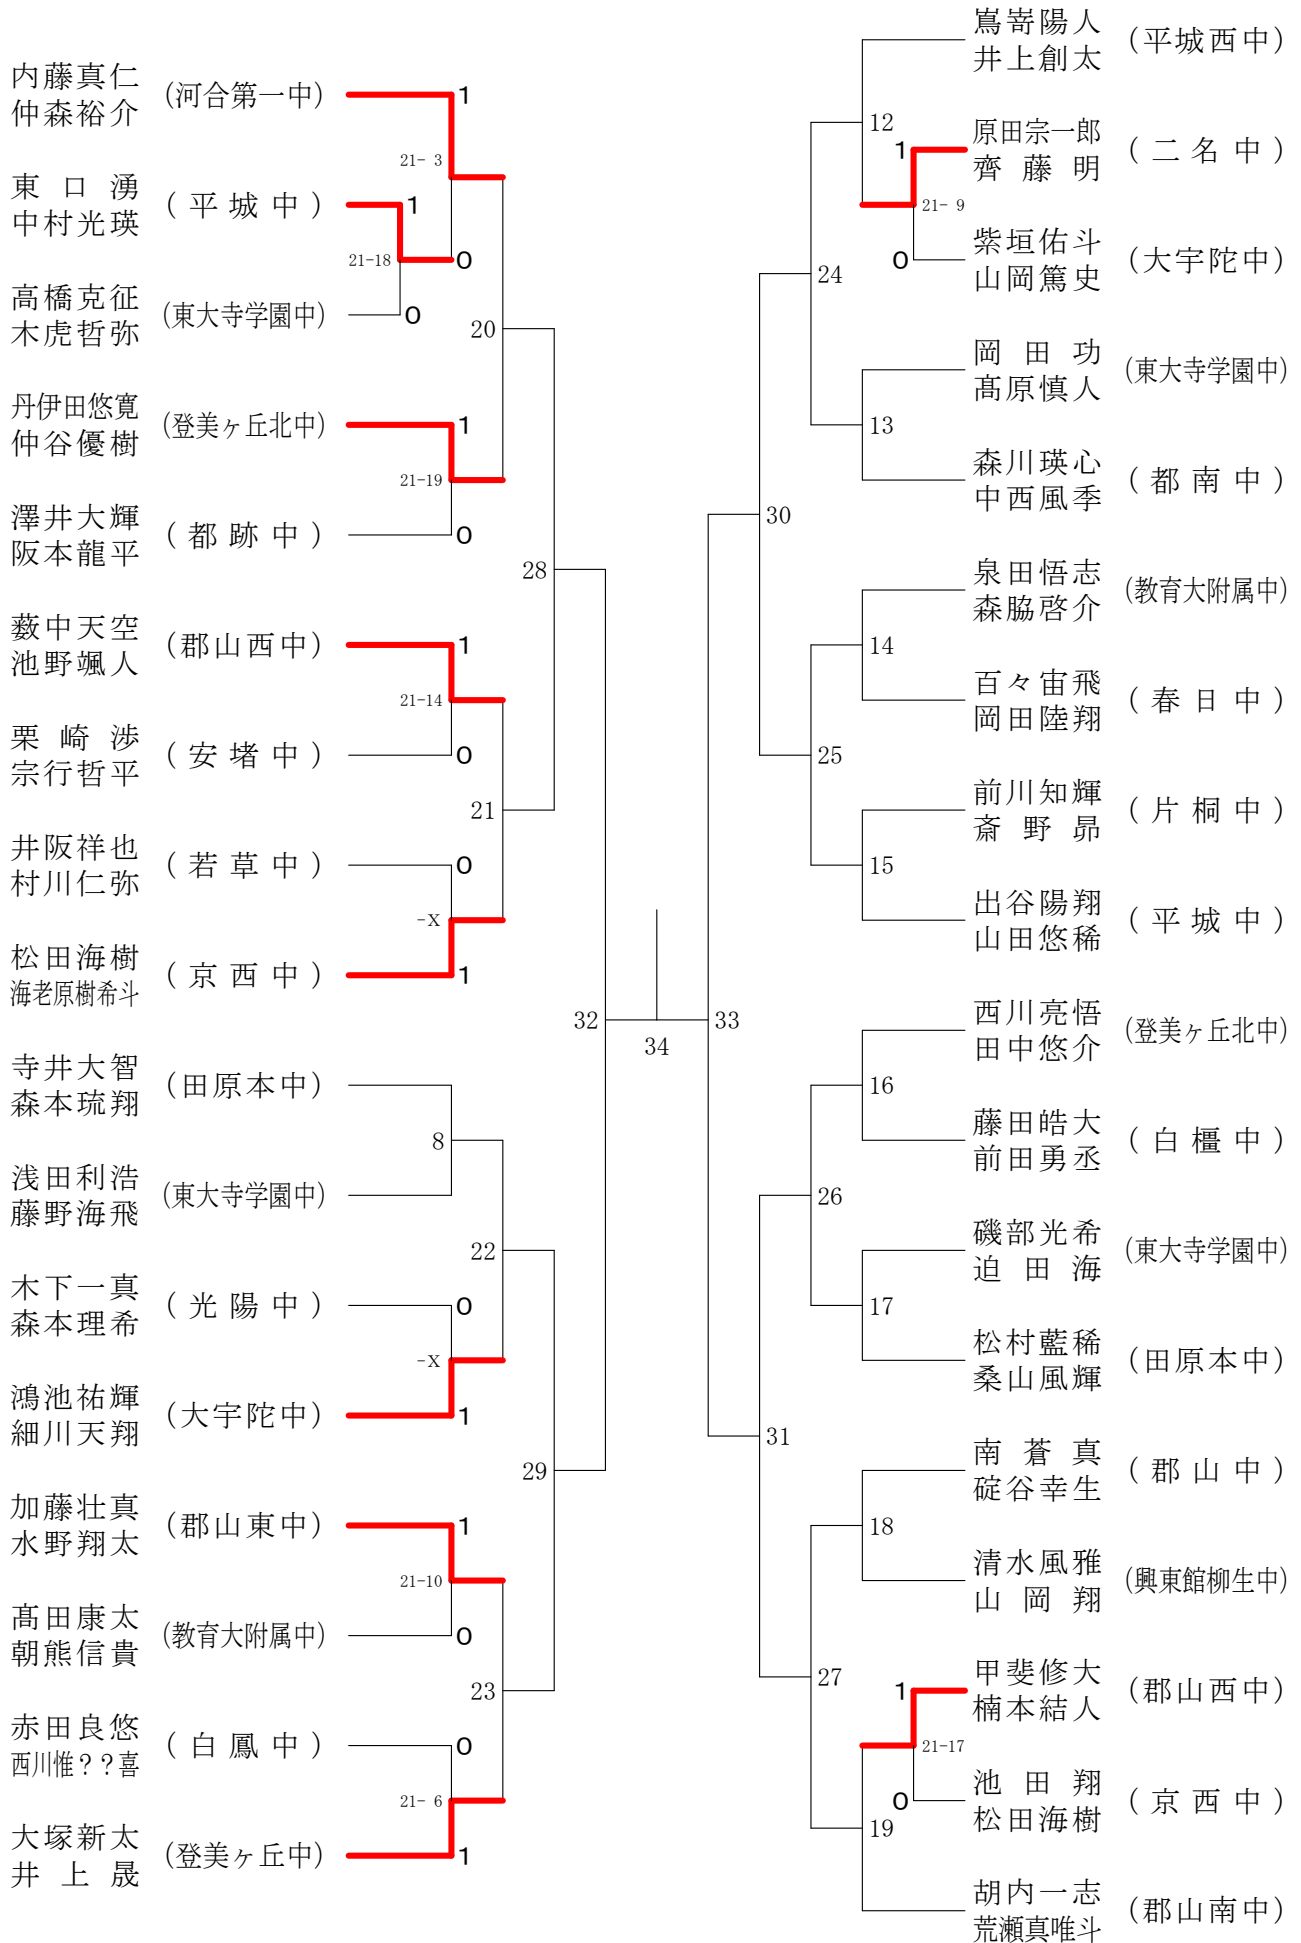

男子1年ダブルスA

フェスティバル大会

平成31年2月9日-2月11日 田原本中央体育館

男子1年ダブルスB

フェスティバル大会

平成31年2月9日 - 2月11日 田原本中央体育館
男子2年ダブルスA

フェスティバル大会

平成31年2月9日 - 2月11日 田原本中央体育館
男子2年ダブルスB

フェスティバル大会

平成31年2月9日 - 2月11日 田原本中央体育館
男子2年ダブルスC

フェスティバル大会

平成31年2月9日-2月11日 田原本中央体育館
女子1年ダブルスB

フェスティバル大会

平成31年2月9日-2月11日 田原本中央体育館
女子1年ダブルスC

フェスティバル大会

平成31年2月9日 - 2月11日 田原本中央体育館

女子1年ダブルスE

フェスティバル大会

平成31年2月9日-2月11日 田原本中央体育館
女子1年ダブルスF

フェスティバル大会

平成31年2月9日 - 2月11日 田原本中央体育館

女子2年ダブルスA

フェスティバル大会

平成31年2月9日 - 2月11日 田原本中央体育館
女子2年ダブルスB

フェスティバル大会

平成31年2月9日-2月11日 田原本中央体育館
女子2年ダブルスC

フェスティバル大会

平成31年2月9日-2月11日 田原本中央体育館
女子2年ダブルスD

フェスティバル大会

平成31年2月9日-2月11日 田原本中央体育館
女子2年ダブルスE

フェスティバル大会

平成31年2月9日-2月11日 田原本中央体育館