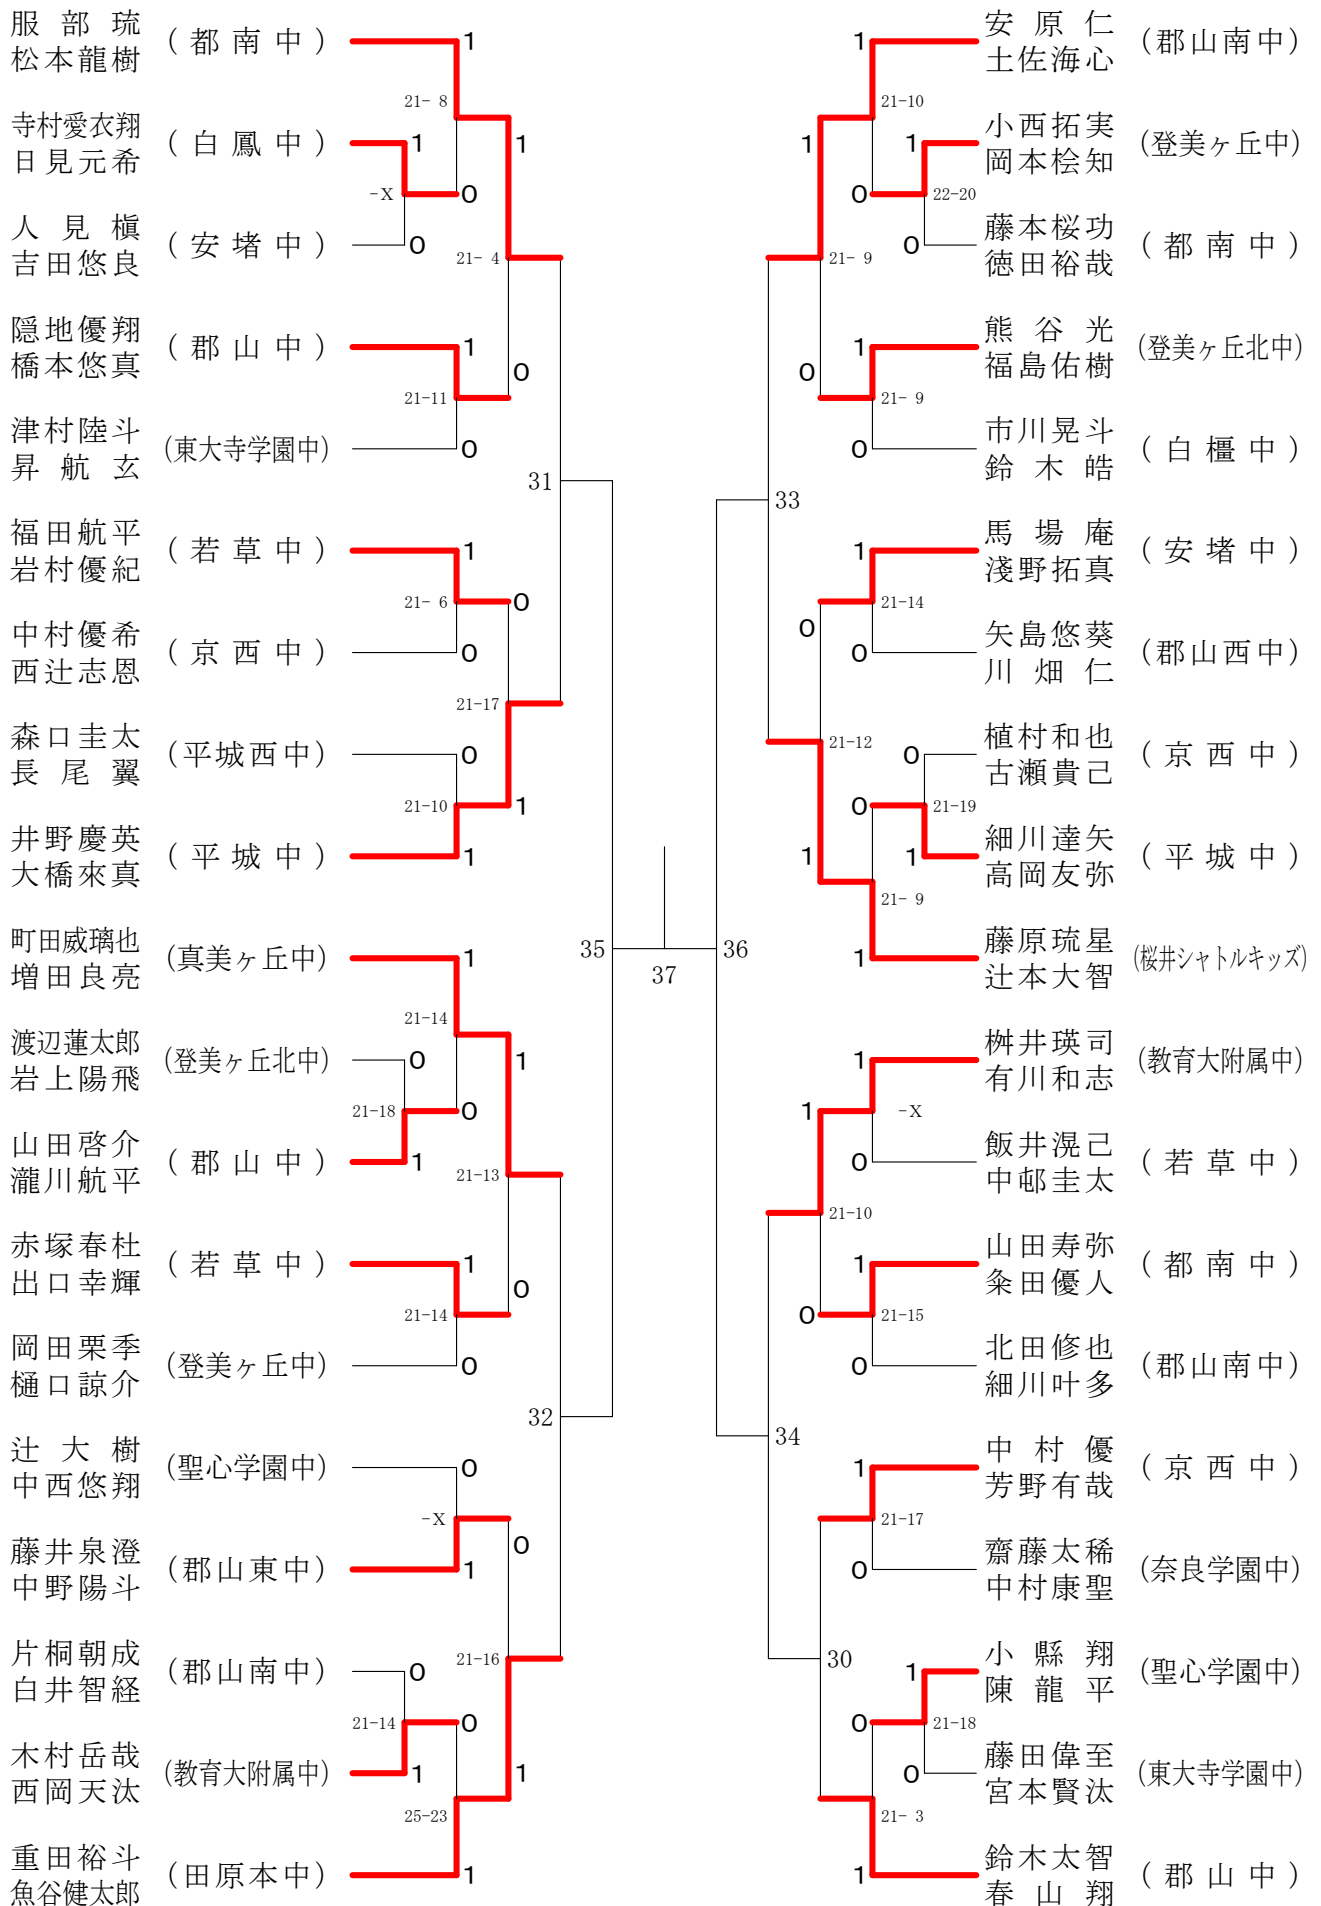

男子1年ダブルスA

フェスティバル大会

平成31年2月9日 - 2月11日 田原本中央体育館

男子1年ダブルスB

フェスティバル大会

平成31年2月9日-2月11日 田原本中央体育館
男子2年ダブルスA

フェスティバル大会

平成31年2月9日 - 2月11日 田原本中央体育館
男子2年ダブルスB

フェスティバル大会

平成31年2月9日-2月11日 田原本中央体育館
男子2年ダブルスC