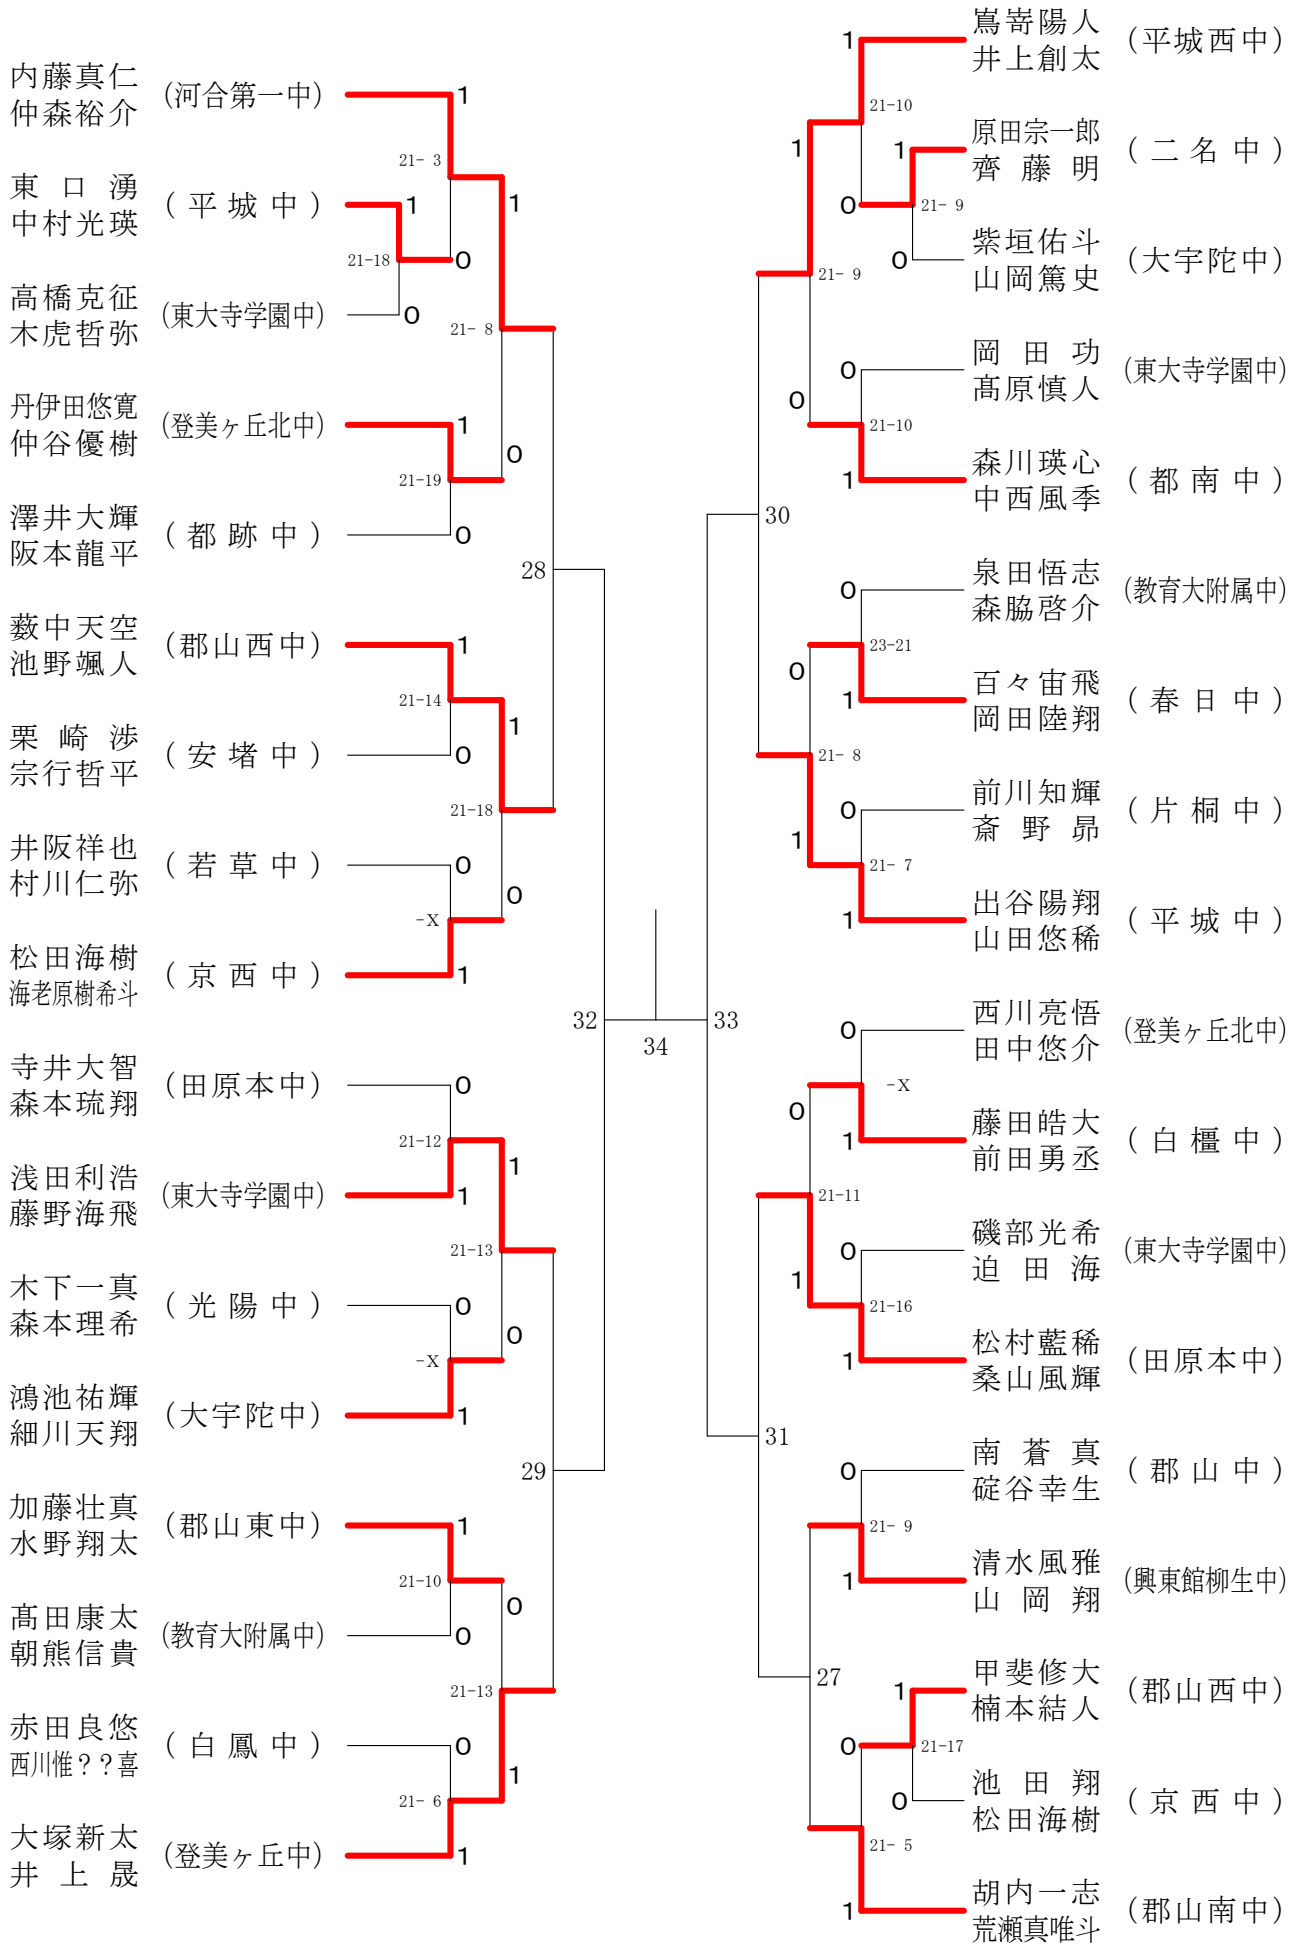

男子1年ダブルスA

フェスティバル大会

平成31年2月9日 - 2月11日 田原本中央体育館

男子1年ダブルスB

フェスティバル大会

平成31年2月9日-2月11日 田原本中央体育館
男子2年ダブルスA

フェスティバル大会

平成31年2月9日 - 2月11日 田原本中央体育館
男子2年ダブルスB

フェスティバル大会

平成31年2月9日-2月11日 田原本中央体育館
男子2年ダブルスC