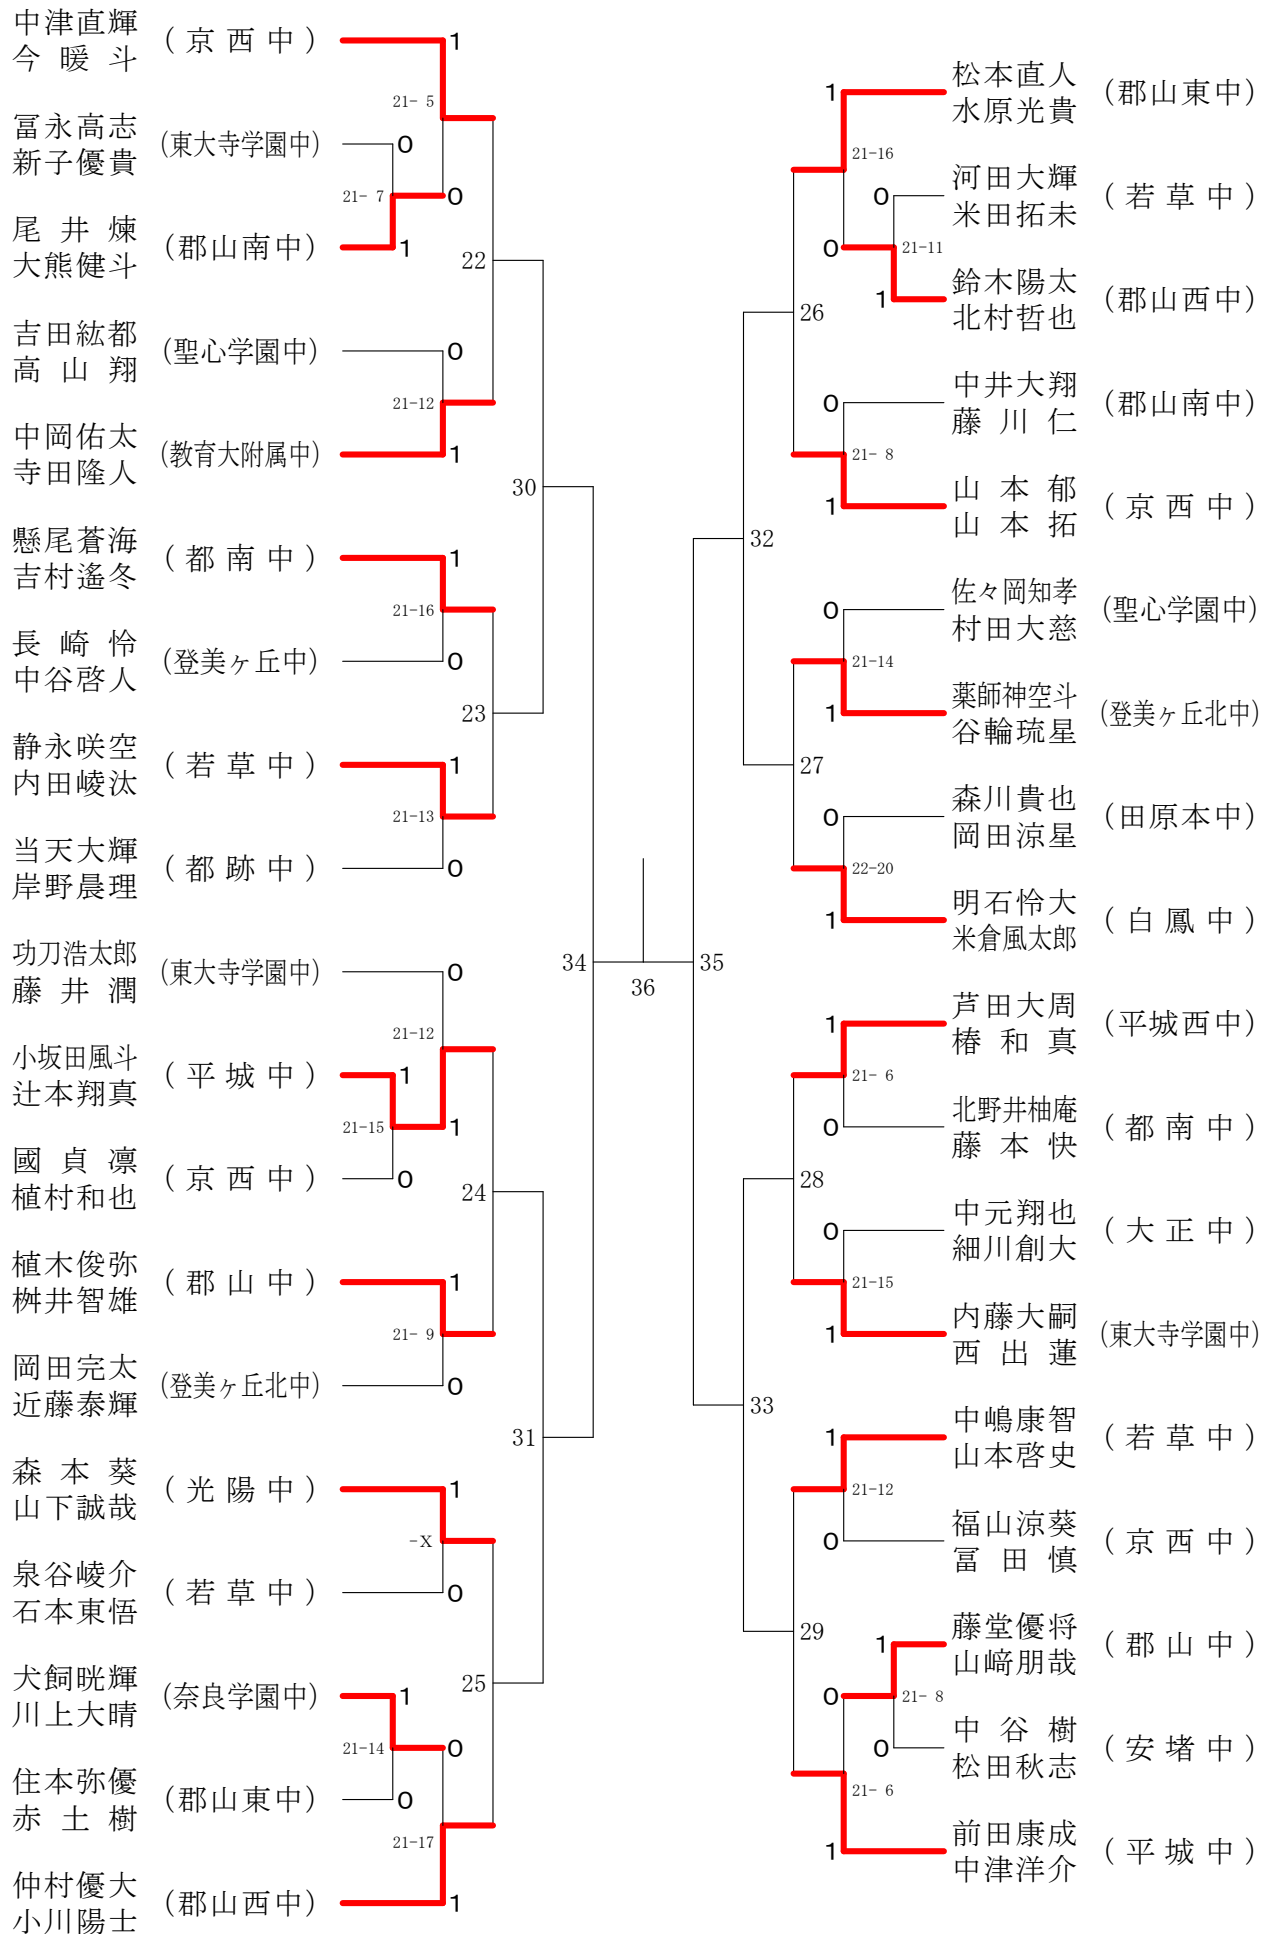

男子1年ダブルスA

フェスティバル大会

平成31年2月9日 - 2月11日 田原本中央体育館

男子1年ダブルスB

フェスティバル大会

平成31年2月9日-2月11日 田原本中央体育館
男子2年ダブルスA

フェスティバル大会

平成31年2月9日 - 2月11日 田原本中央体育館
男子2年ダブルスB

フェスティバル大会

平成31年2月9日-2月11日 田原本中央体育館
男子2年ダブルスC