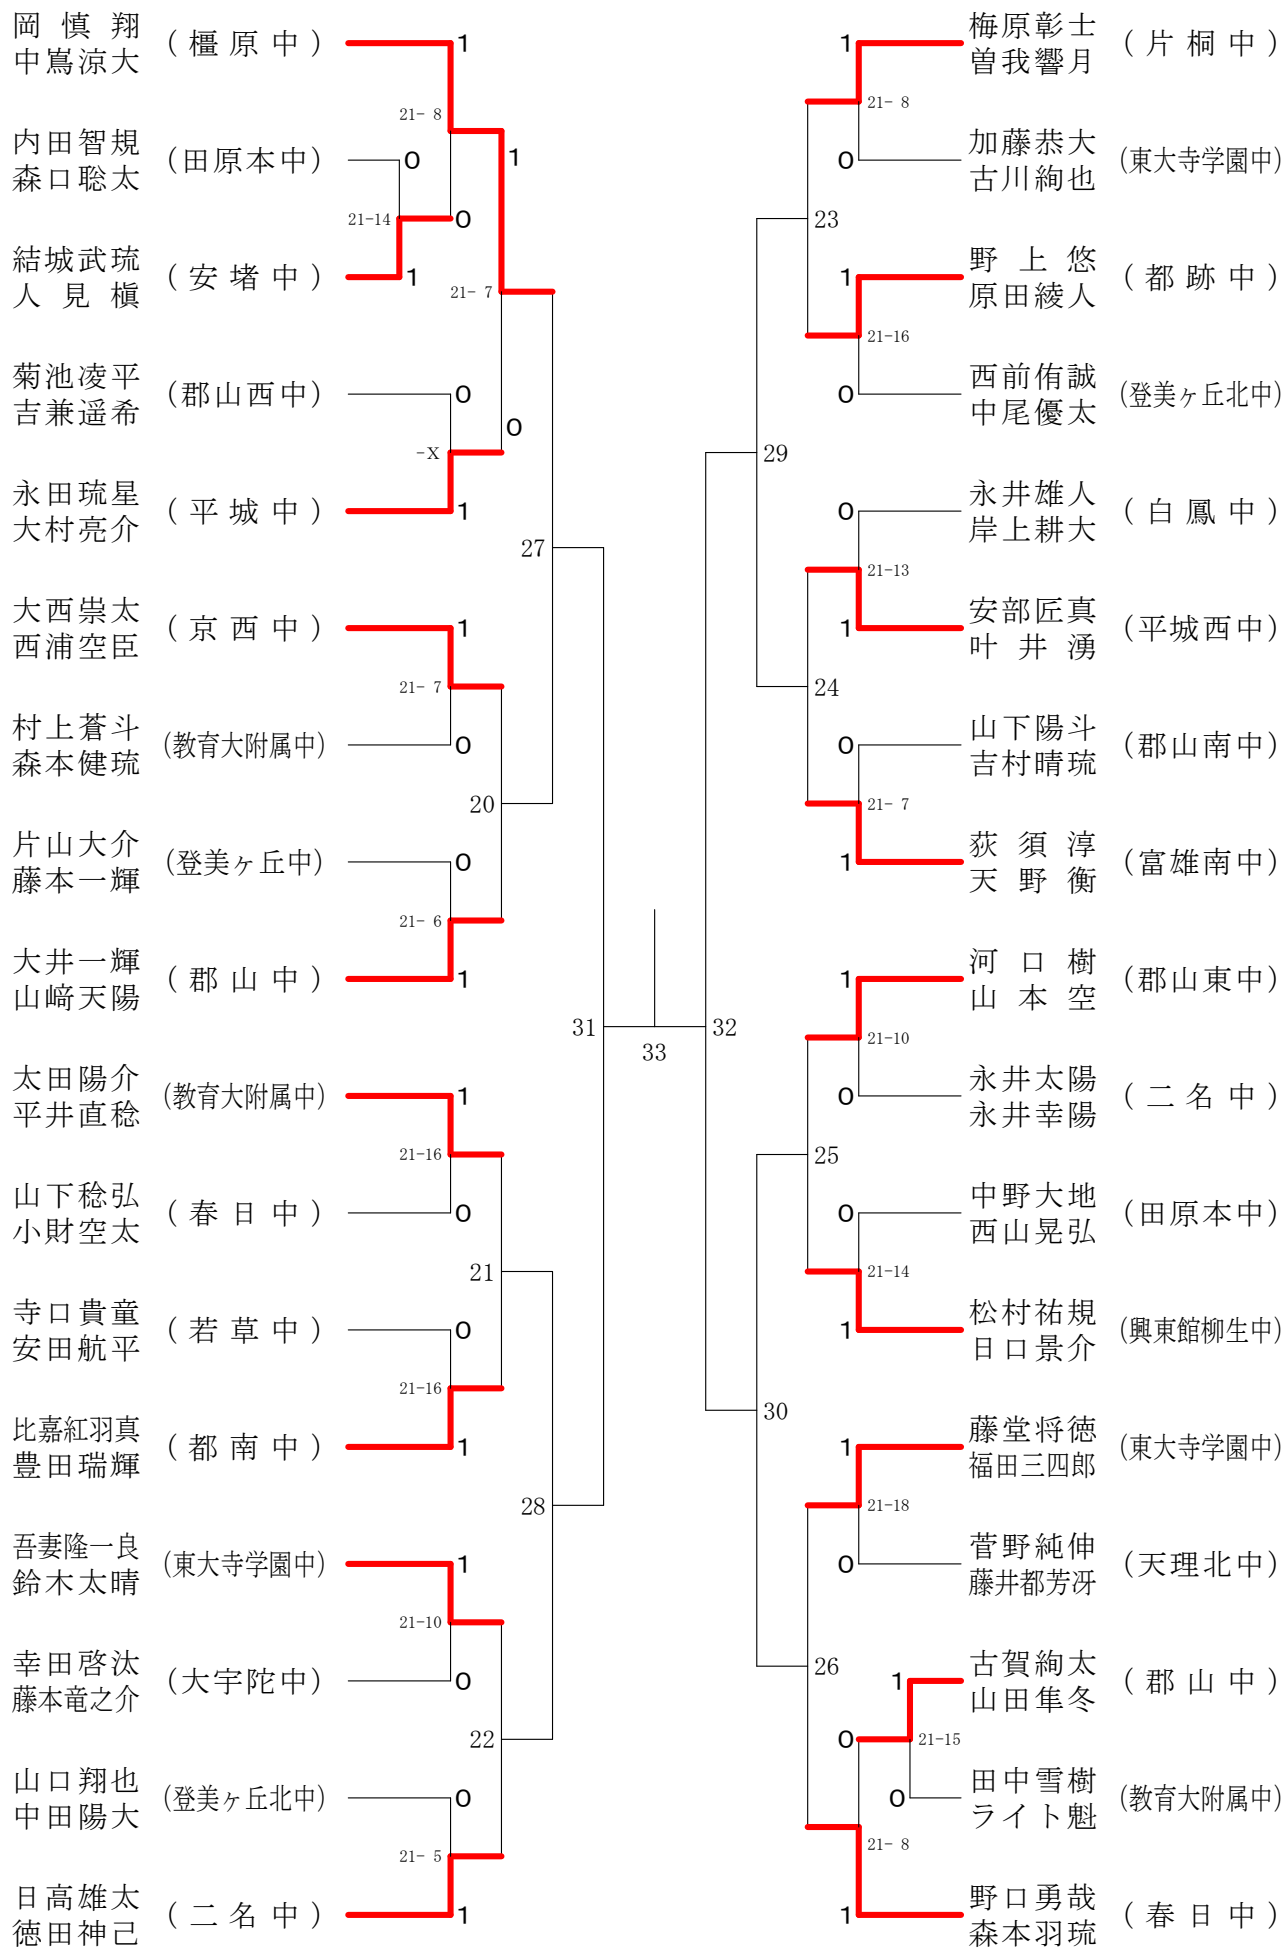

男子1年ダブルスA

フェスティバル大会

平成31年2月9日 - 2月11日 田原本中央体育館

男子1年ダブルスB

フェスティバル大会

平成31年2月9日-2月11日 田原本中央体育館
男子2年ダブルスA

フェスティバル大会

平成31年2月9日 - 2月11日 田原本中央体育館
男子2年ダブルスB

フェスティバル大会

平成31年2月9日-2月11日 田原本中央体育館
男子2年ダブルスC