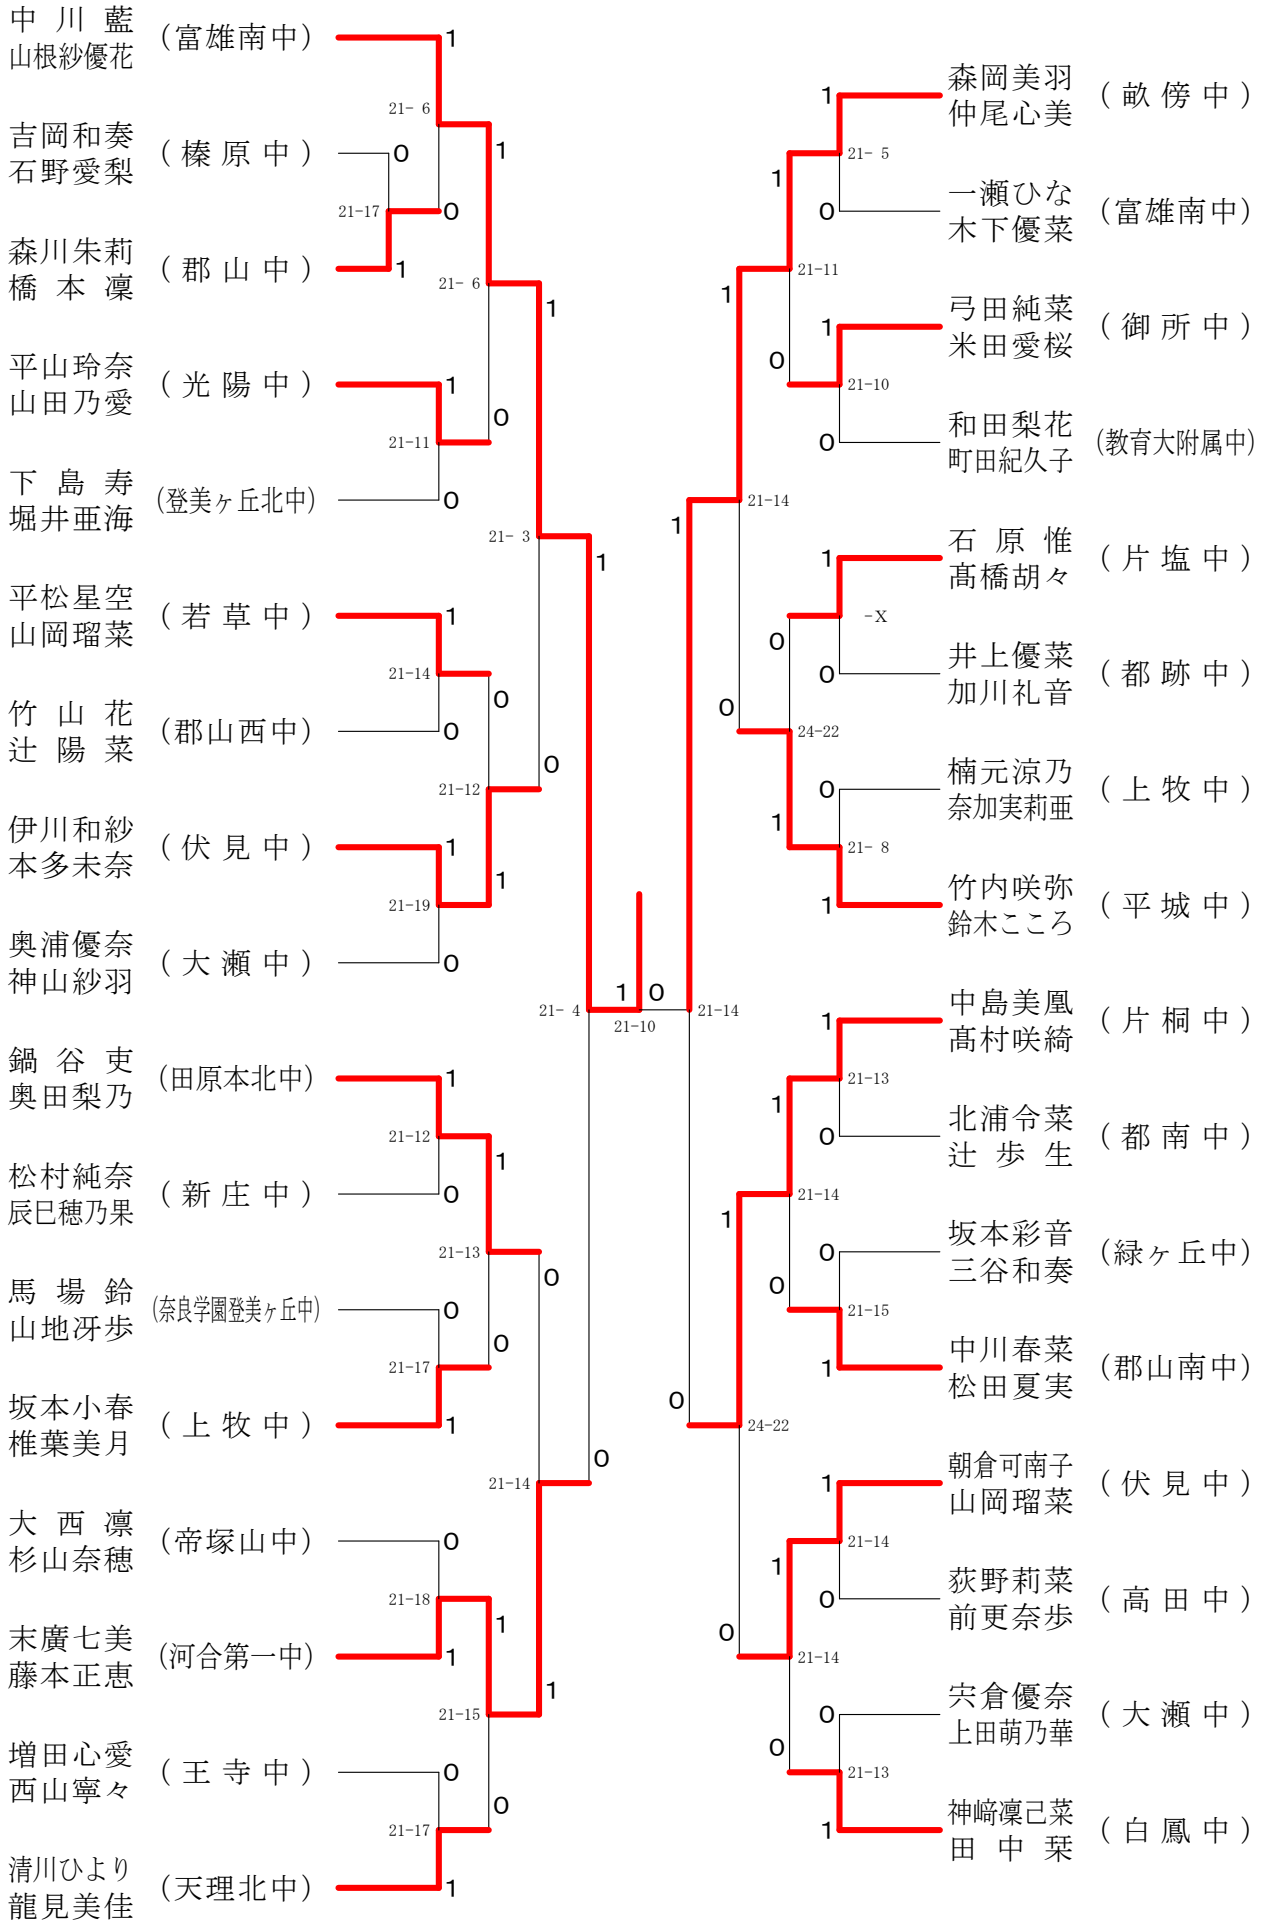

フェスティバル大会

平成31年2月9日-2月11日 田原本中央体育館

女子1年ダブルスA

フェスティバル大会

平成31年2月9日-2月11日 田原本中央体育館
女子1年ダブルスB

フェスティバル大会

平成31年2月9日-2月11日 田原本中央体育館

女子1年ダブルスC

フェスティバル大会

平成31年2月9日-2月11日 田原本中央体育館
女子1年ダブルスF

フェスティバル大会

平成31年2月9日-2月11日 田原本中央体育館

女子2年ダブルスA

フェスティバル大会

平成31年2月9日-2月11日 田原本中央体育館
女子2年ダブルスB

フェスティバル大会

平成31年2月9日-2月11日 田原本中央体育館
女子2年ダブルスC

フェスティバル大会

平成31年2月9日-2月11日 田原本中央体育館
女子2年ダブルスD

フェスティバル大会

平成31年2月9日-2月11日 田原本中央体育館
女子2年ダブルスE

フェスティバル大会

平成31年2月9日-2月11日 田原本中央体育館

女子2年ダブルスF

フェスティバル大会

平成31年2月9日-2月11日 田原本中央体育館

女子2年ダブルスG