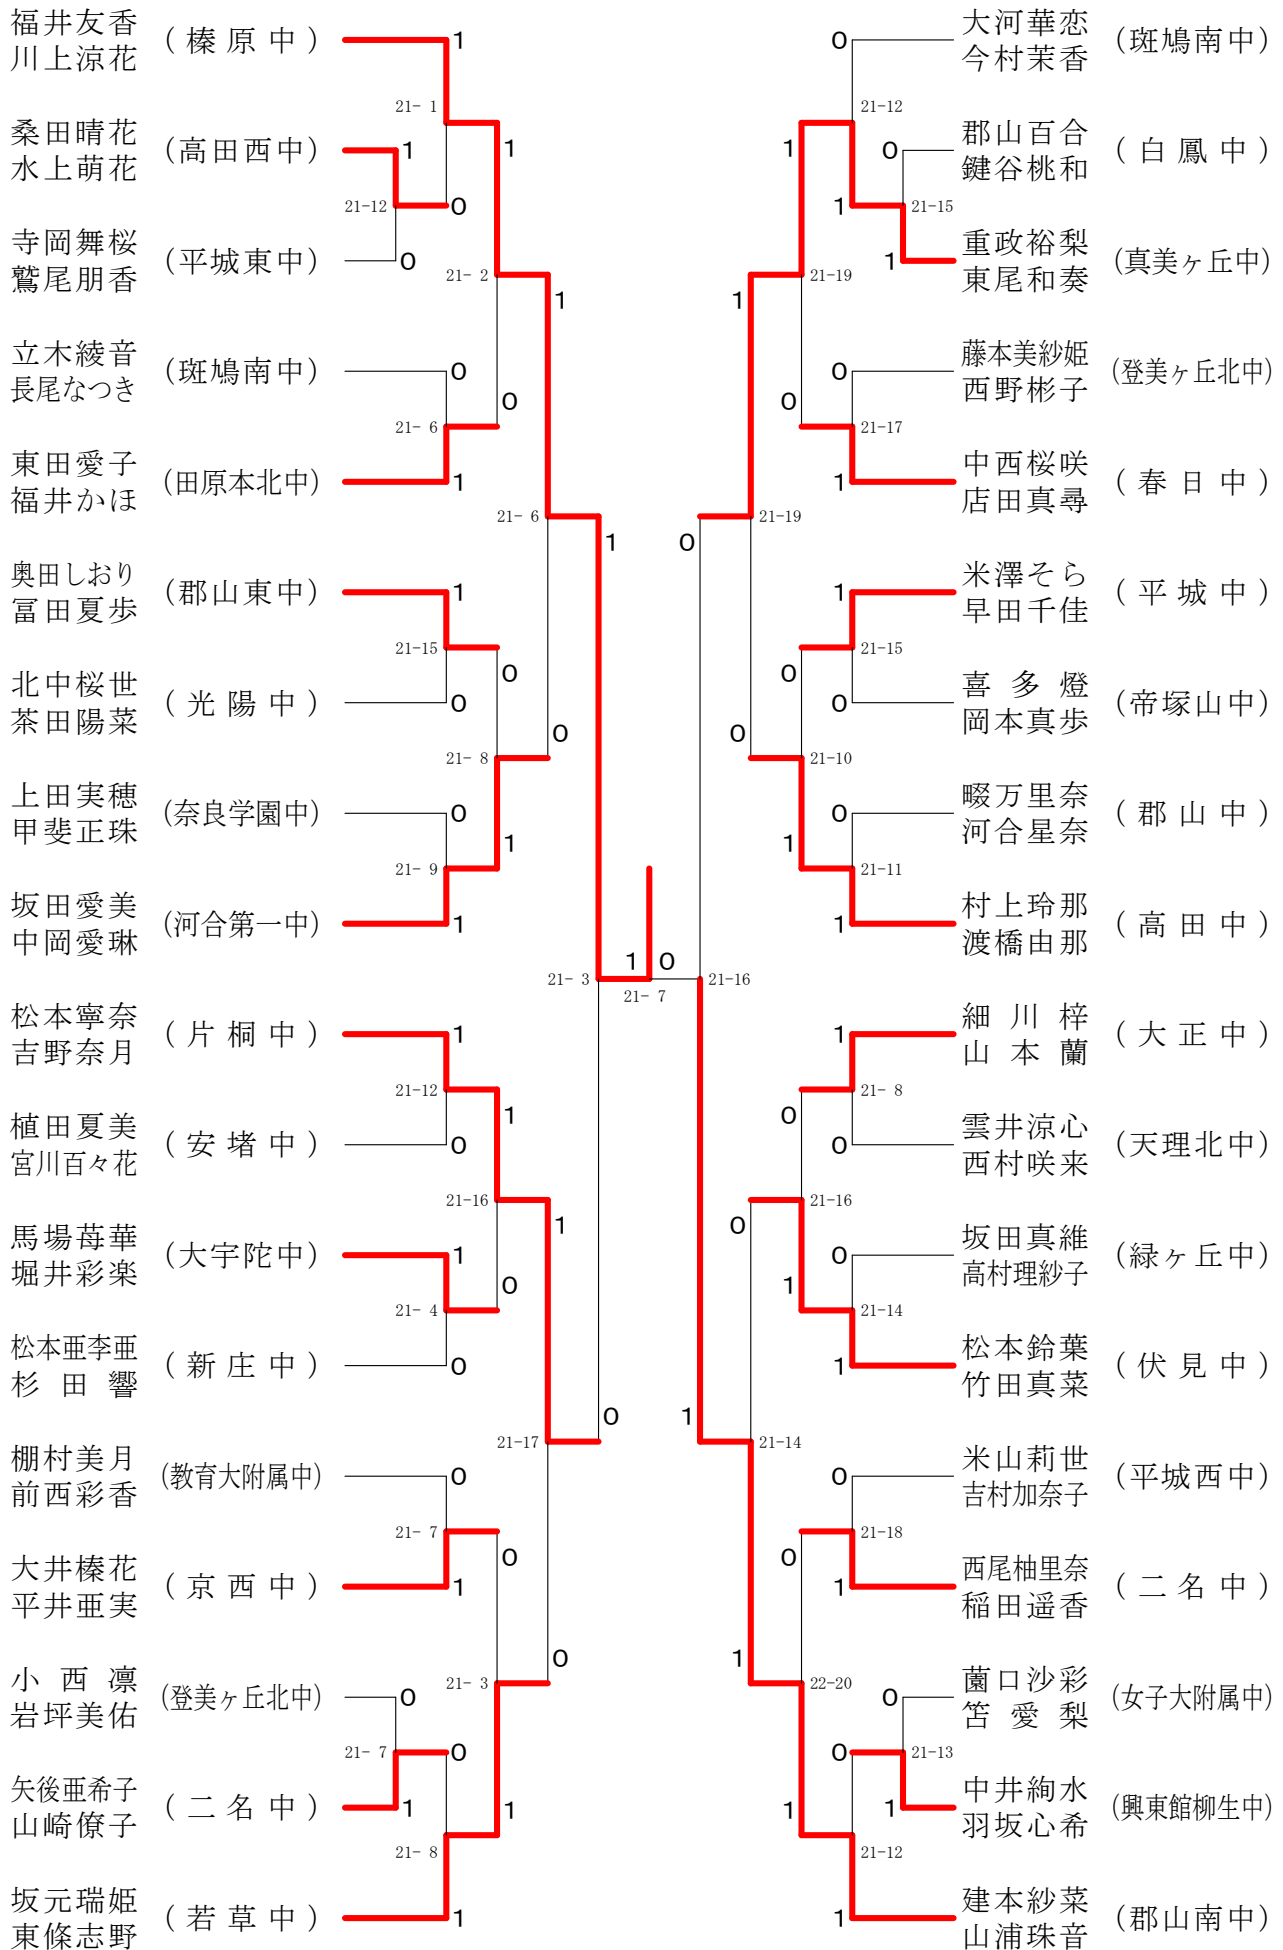

フェスティバル大会

平成31年2月9日-2月11日 田原本中央体育館

女子1年ダブルスA

フェスティバル大会

平成31年2月9日-2月11日 田原本中央体育館
女子1年ダブルスB

フェスティバル大会

平成31年2月9日-2月11日 田原本中央体育館

女子1年ダブルスC

フェスティバル大会

平成31年2月9日 - 2月11日 田原本中央体育館
女子1年ダブルスD

田村百依栴 羽有真奈美 (平城西中)	1					栴本帆香 門野史奈 (畝傍中)	1				
笹田紗葉 御園美楓 (安堵中)	21-6	1	1			坂上由良 藤本夢空 (大正中)	21-7	1	0	-X	
柘田桜弥 鴻池由華 (河合第一中)	22-20	0	21-14	1		中野菜美 福嶋天乃 (田原本北中)	21-6	1	1		
前原里帆 西川璃乃愛 (大瀬中)	1	0				新里海月 山里麗華 (片桐中)	0	0	21-16		
折本万尋 綿谷陽花 (若草中)	21-17	0				福岡 楽 古園もえ (上牧中)	1	1			
山下桃香 木村希愛 (斑鳩南中)	1		21-6	0	1	服部美咲 小森有華 (登美ヶ丘北中)	21-14	1			
東川夢空 林 莉希 (光陽中)	21-18	1				長崎泉未 石田佑美香 (斑鳩中)	0	23-21	0		
伊東 舞 鐘方寧夏 (伏見中)	21-10	1	0			濱中喜代 往西杏 (高田中)	21-7	0	-X		
親木美咲 比嘉礼 (富雄南中)	26-24	0				菊田栞里 堂本萌亜 (白櫃中)	1	1			
中村萌々 福田四葉 (奈良学園登美ヶ丘中)	21-16	1	22-20	0	1	大崎友唯 吉田紗代 (御所中)	21-8	1			
山本桃花 辻岡真依 (高田中)	22-20	0	0			寺脇千春 榎本七海 (京西中)	21-12	1	0		
合田真子 片山梨緒菜 (二名中)	21-12	0	1			津越咲乃 服部心夏 (榛原中)	21-14	1	1		
梅森菜々香 藤岡琴子 (片塩中)	21-15	1				南口陽愛 前田唯花 (新庄中)	21-10	0	0		
難波幸実 井上沙保 (都南中)	21-9	0				福田茉湖 平井瑠唯 (春日中)	-X	1			
大浦瑠菜 新山真央 (郡山西中)	21-16	1	0			奥野心菜 岡本美姫 (郡山南中)	21-18	0	0		
山地百咲 河村春花 (緑ヶ丘中)	21-8	1	0			山本朋楓 太田陽花 (帝塚山中)	21-16	0	21-15		
仲橋千恵子 松南諒子 (教育大附属中)	23-21	0	1			阪本愛莉 兵頭葵 (郡山中)	1	0	1		
堀田千尋 今中彩乃 (田原本中)	21-14	1				上田麻衣 浦南結風 (平城東中)	21-18	1			

フェスティバル大会

平成31年2月9日-2月11日 田原本中央体育館
女子1年ダブルスF

フェスティバル大会

平成31年2月9日-2月11日 田原本中央体育館

女子2年ダブルスA

フェスティバル大会

平成31年2月9日-2月11日 田原本中央体育館
女子2年ダブルスB

フェスティバル大会