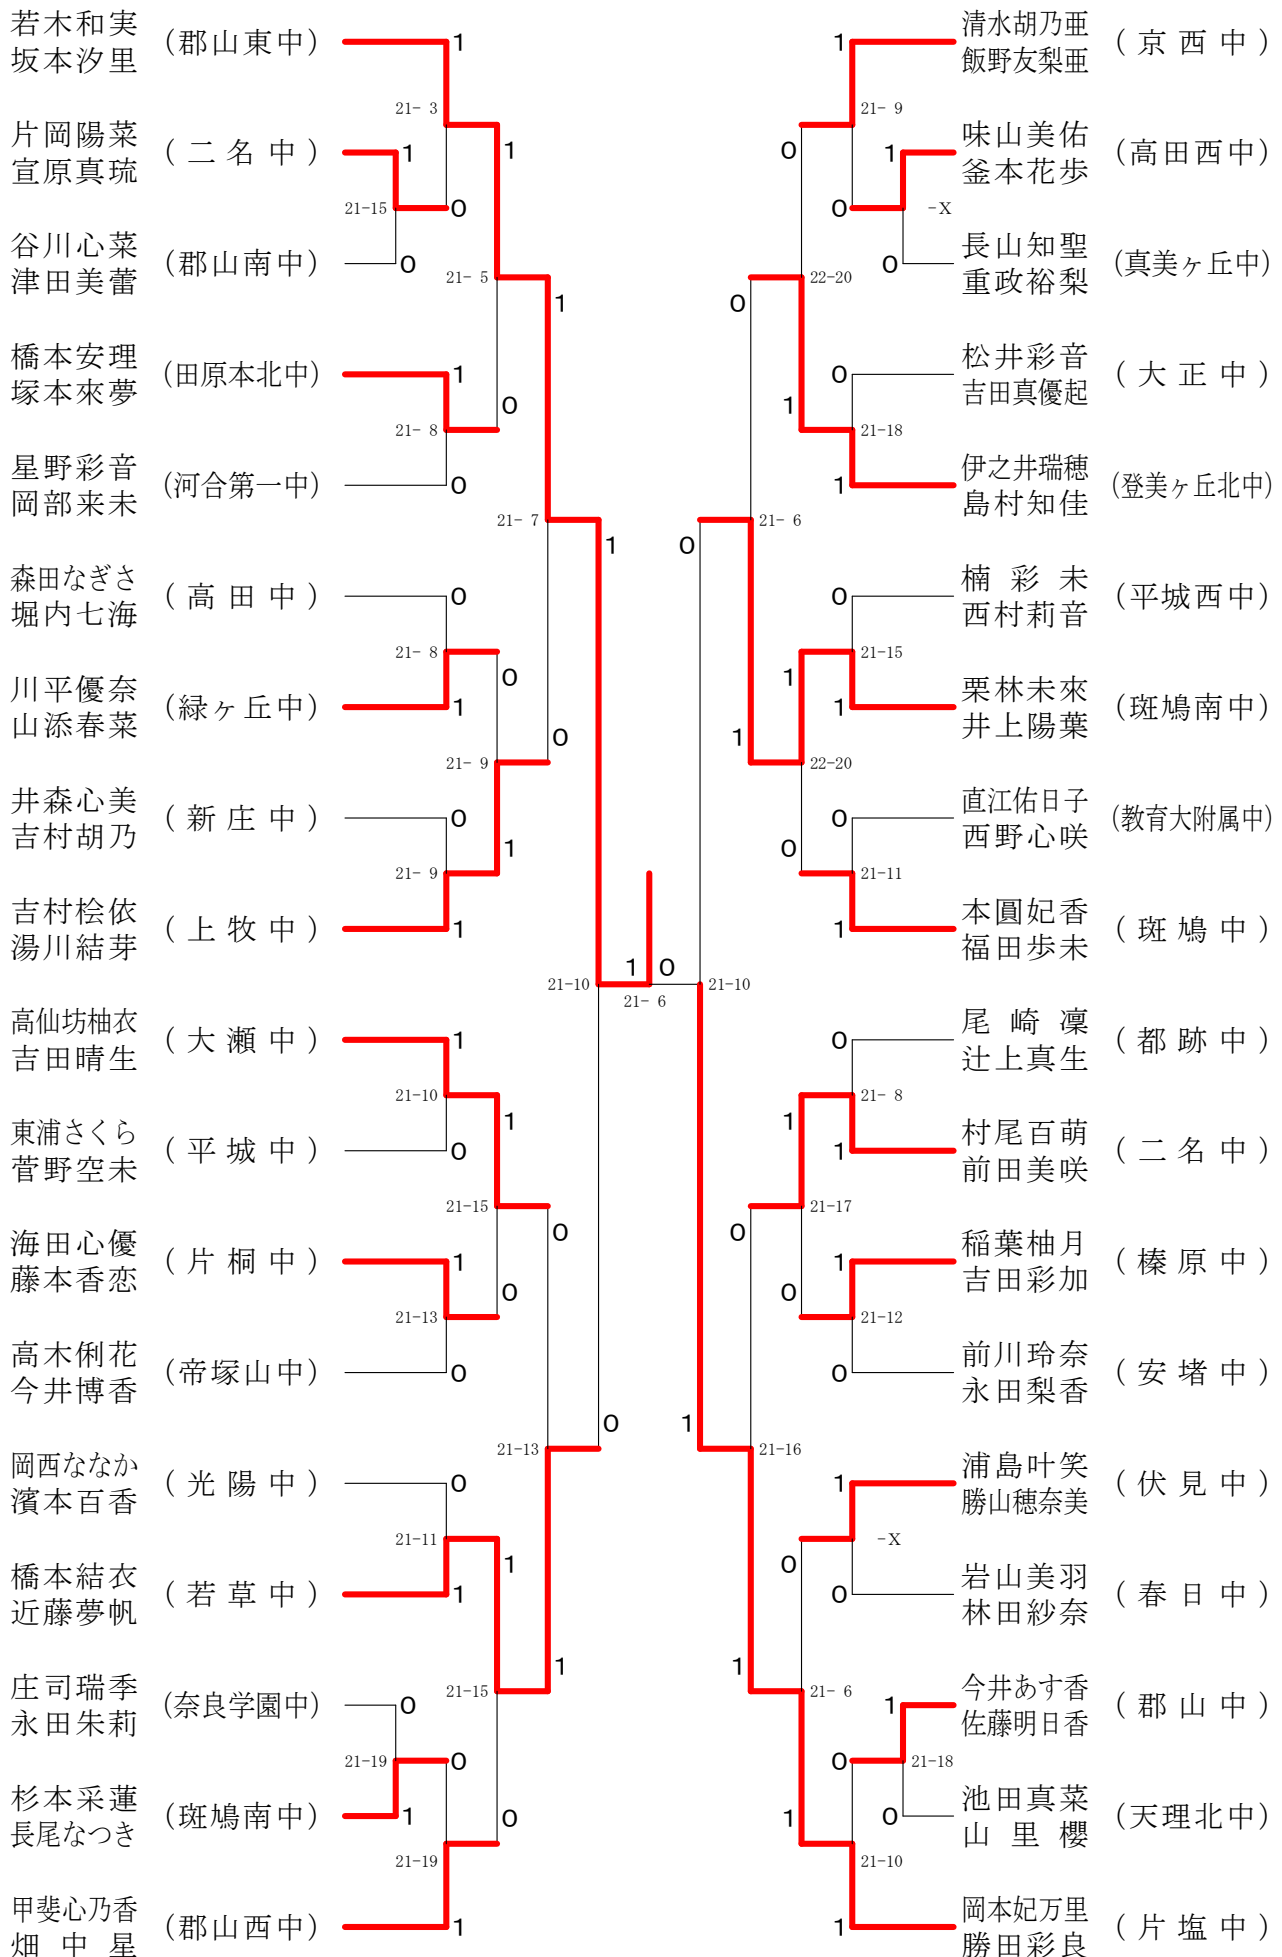

フェスティバル大会

平成31年2月9日-2月11日 田原本中央体育館

女子1年ダブルスA

フェスティバル大会

平成31年2月9日-2月11日 田原本中央体育館
女子1年ダブルスB

フェスティバル大会

平成31年2月9日-2月11日 田原本中央体育館

女子1年ダブルスC

フェスティバル大会

平成31年2月9日 - 2月11日 田原本中央体育館
女子1年ダブルスD

田村百依栴 羽有真奈美 (平城西中)	1					栴本帆香 門野史奈 (畝傍中)	1				
笹田紗葉 御園美楓 (安堵中)	21-6	1	1			坂上由良 藤本夢空 (大正中)	21-7	1	0	-X	
柘田桜弥 鴻池由華 (河合第一中)	22-20	0	21-14	1		中野菜美 福嶋天乃 (田原本北中)	21-6	1	1		
前原里帆 西川璃乃愛 (大瀬中)	1	0				新里海月 山里麗華 (片桐中)	0	0	21-16		
折本万尋 綿谷陽花 (若草中)	21-17	0				福岡 楽 古園もえ (上牧中)	1	1			
山下桃香 木村希愛 (斑鳩南中)	1		21-6	0	1	服部美咲 小森有華 (登美ヶ丘北中)	21-14	1			
東川夢空 林 莉希 (光陽中)	21-18	1				長崎泉未 石田佑美香 (斑鳩中)	0	23-21	0		
伊東 舞 鐘方寧夏 (伏見中)	21-10	1	0			濱中喜代 往西杏 (高田中)	21-7	0	-X		
親木美咲 比嘉礼 (富雄南中)	26-24	0				菊田栞里 堂本萌亜 (白櫃中)	1	1			
中村萌々 福田四葉 (奈良学園登美ヶ丘中)	21-16	1	22-20	0	1	大崎友唯 吉田紗代 (御所中)	21-8	1			
山本桃花 辻岡真依 (高田中)	22-20	0	0			寺脇千春 榎本七海 (京西中)	21-12	1	0		
合田真子 片山梨緒菜 (二名中)	21-12	0	1			津越咲乃 服部心夏 (榛原中)	21-14	1	1		
梅森菜々香 藤岡琴子 (片塩中)	21-15	1				南口陽愛 前田唯花 (新庄中)	21-10	0	0		
難波幸実 井上沙保 (都南中)	21-9	0				福田茉湖 平井瑠唯 (春日中)	-X	1			
大浦瑠菜 新山真央 (郡山西中)	21-16	1	0			奥野心菜 岡本美姫 (郡山南中)	21-18	0	0		
山地百咲 河村春花 (緑ヶ丘中)	21-8	1	0			山本朋楓 太田陽花 (帝塚山中)	21-16	0	21-15		
仲橋千恵子 松南諒子 (教育大附属中)	23-21	0	1			阪本愛莉 兵頭葵 (郡山中)	1	0	1		
堀田千尋 今中彩乃 (田原本中)	21-14	1				上田麻衣 浦南結風 (平城東中)	21-18	1			

フェスティバル大会

平成31年2月9日-2月11日 田原本中央体育館
女子1年ダブルスF

フェスティバル大会

平成31年2月9日-2月11日 田原本中央体育館

女子2年ダブルスA

フェスティバル大会

平成31年2月9日-2月11日 田原本中央体育館
女子2年ダブルスB

フェスティバル大会