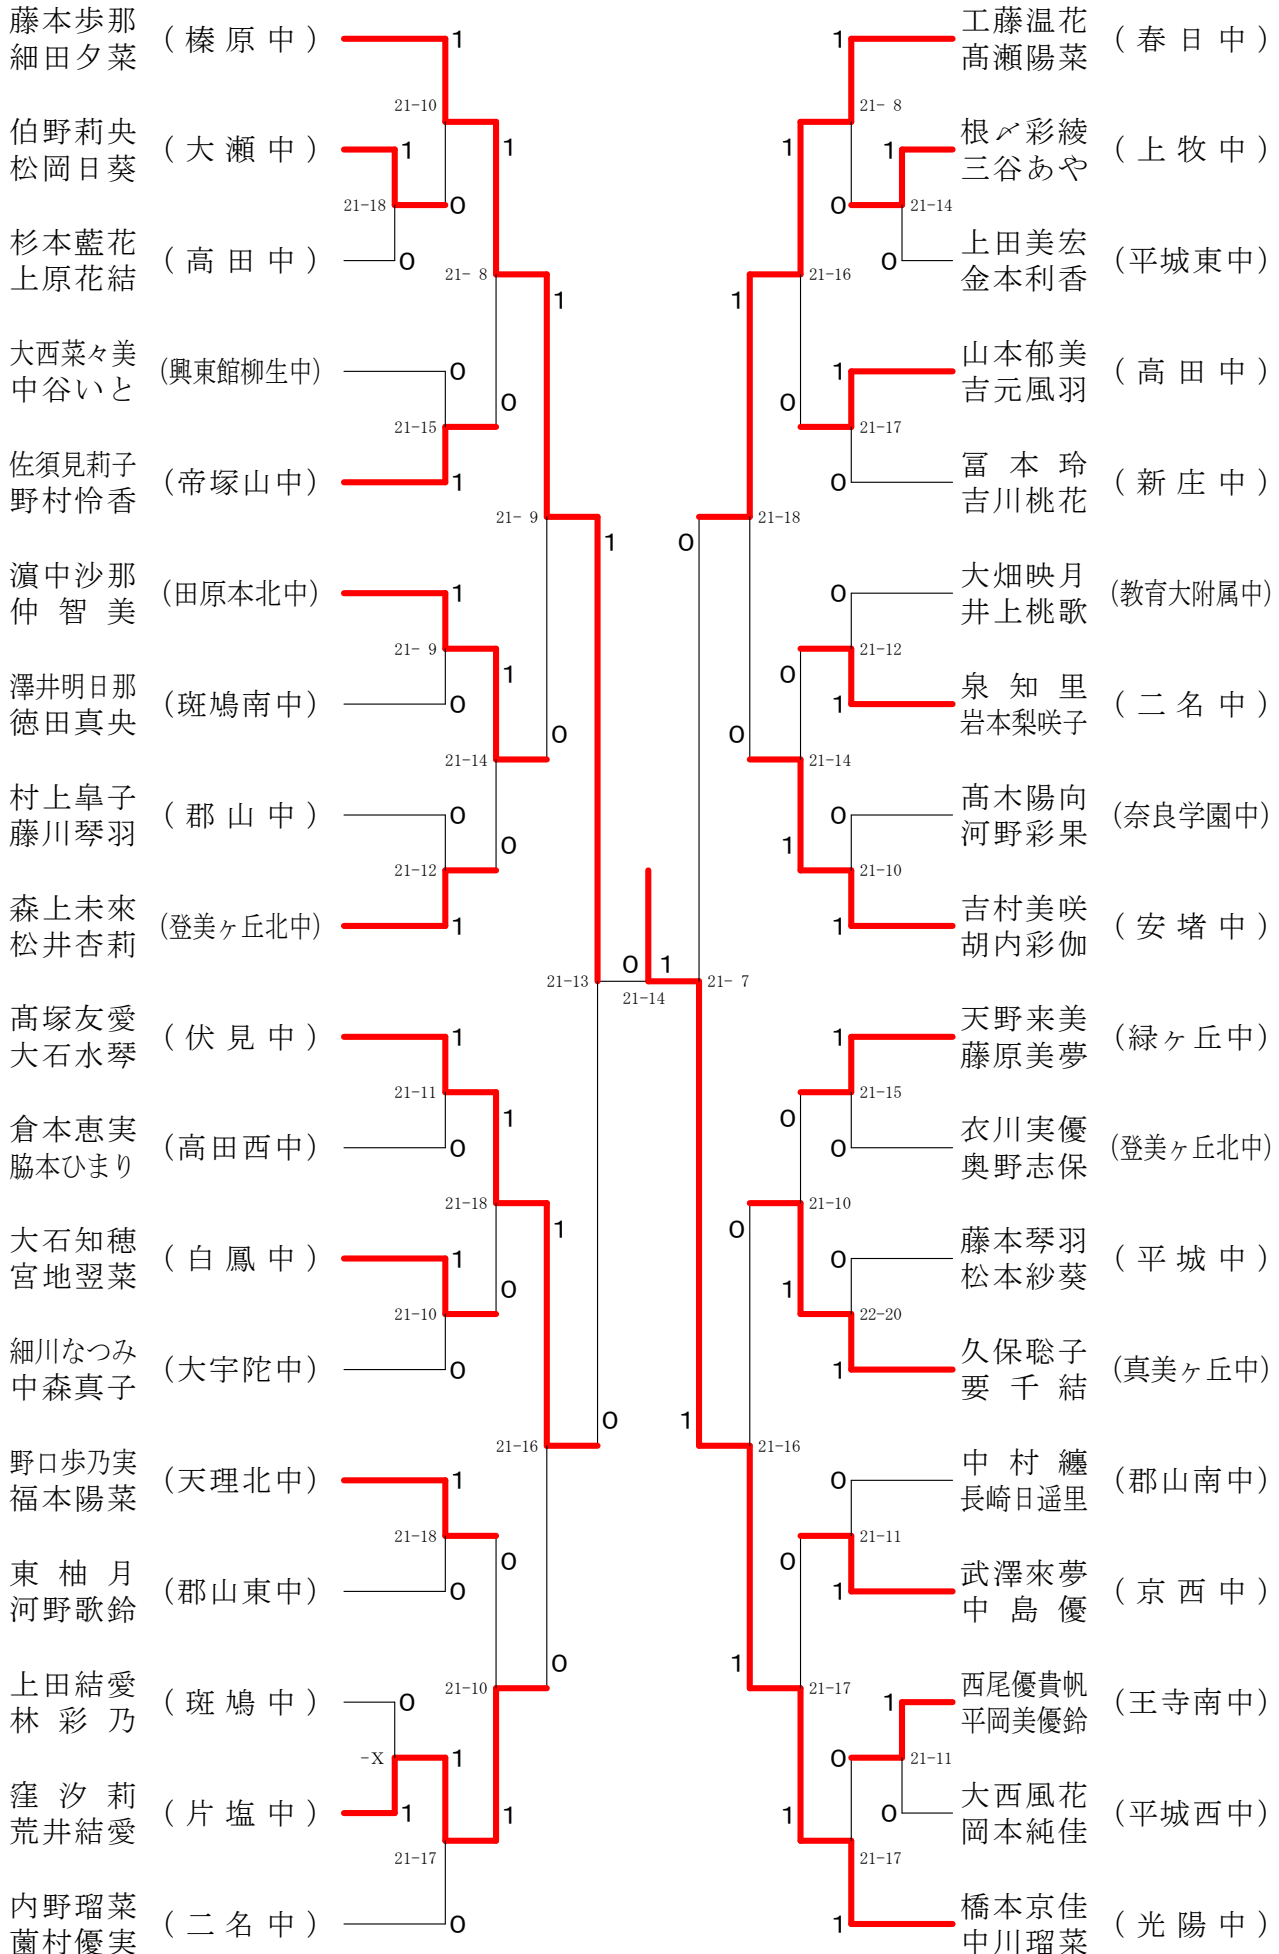

フェスティバル大会

平成31年2月9日-2月11日 田原本中央体育館

女子1年ダブルスA

フェスティバル大会

平成31年2月9日-2月11日 田原本中央体育館
女子1年ダブルスB

フェスティバル大会

平成31年2月9日-2月11日 田原本中央体育館

女子1年ダブルスC

フェスティバル大会

平成31年2月9日 - 2月11日 田原本中央体育館
女子1年ダブルスD

田村百依栴 羽有真奈美 (平城西中)	1					栴本帆香 門野史奈 (畝傍中)	1				
笹田紗葉 御園美楓 (安堵中)	21-6	1	1			坂上由良 藤本夢空 (大正中)	21-7	1	0	-X	
柘田桜弥 鴻池由華 (河合第一中)	22-20	0	21-14	1		中野菜美 福嶋天乃 (田原本北中)	21-6	1	1		
前原里帆 西川璃乃愛 (大瀬中)	1	0				新里海月 山里麗華 (片桐中)	0	0	21-16		
折本万尋 綿谷陽花 (若草中)	21-17	0				福岡 楽 古園もえ (上牧中)	1	1			
山下桃香 木村希愛 (斑鳩南中)	1		21-6	0	1	服部美咲 小森有華 (登美ヶ丘北中)	21-14	1			
東川夢空 林 莉希 (光陽中)	21-18	1				長崎泉未 石田佑美香 (斑鳩中)	0	23-21	0		
伊東 舞 鐘方寧夏 (伏見中)	21-10	1	0			濱中喜代 往西杏 (高田中)	21-7	0	-X		
親木美咲 比嘉礼 (富雄南中)	26-24	0				菊田栞里 堂本萌亜 (白櫃中)	1	1			
中村萌々 福田四葉 (奈良学園登美ヶ丘中)	21-16	1	22-20	0	1	大崎友唯 吉田紗代 (御所中)	21-8	1			
山本桃花 辻岡真依 (高田中)	22-20	0	0			寺脇千春 榎本七海 (京西中)	21-12	1	0		
合田真子 片山梨緒菜 (二名中)	21-12	0	1			津越咲乃 服部心夏 (榛原中)	21-14	1	1		
梅森菜々香 藤岡琴子 (片塩中)	21-15	1				南口陽愛 前田唯花 (新庄中)	21-10	0	0		
難波幸実 井上沙保 (都南中)	21-9	0				福田茉湖 平井瑠唯 (春日中)	-X	1			
大浦瑠菜 新山真央 (郡山西中)	21-16	1	0			奥野心菜 岡本美姫 (郡山南中)	21-18	0	0		
山地百咲 河村春花 (緑ヶ丘中)	21-8	1	0			山本朋楓 太田陽花 (帝塚山中)	21-16	0	21-15		
仲橋千恵子 松南諒子 (教育大附属中)	23-21	0	1			阪本愛莉 兵頭葵 (郡山中)	1	0	1		
堀田千尋 今中彩乃 (田原本中)	21-14	1				上田麻衣 浦南結風 (平城東中)	21-18	1			

フェスティバル大会

平成31年2月9日-2月11日 田原本中央体育館
女子1年ダブルスF

フェスティバル大会

平成31年2月9日-2月11日 田原本中央体育館

女子2年ダブルスA

フェスティバル大会

平成31年2月9日-2月11日 田原本中央体育館
女子2年ダブルスB

フェスティバル大会