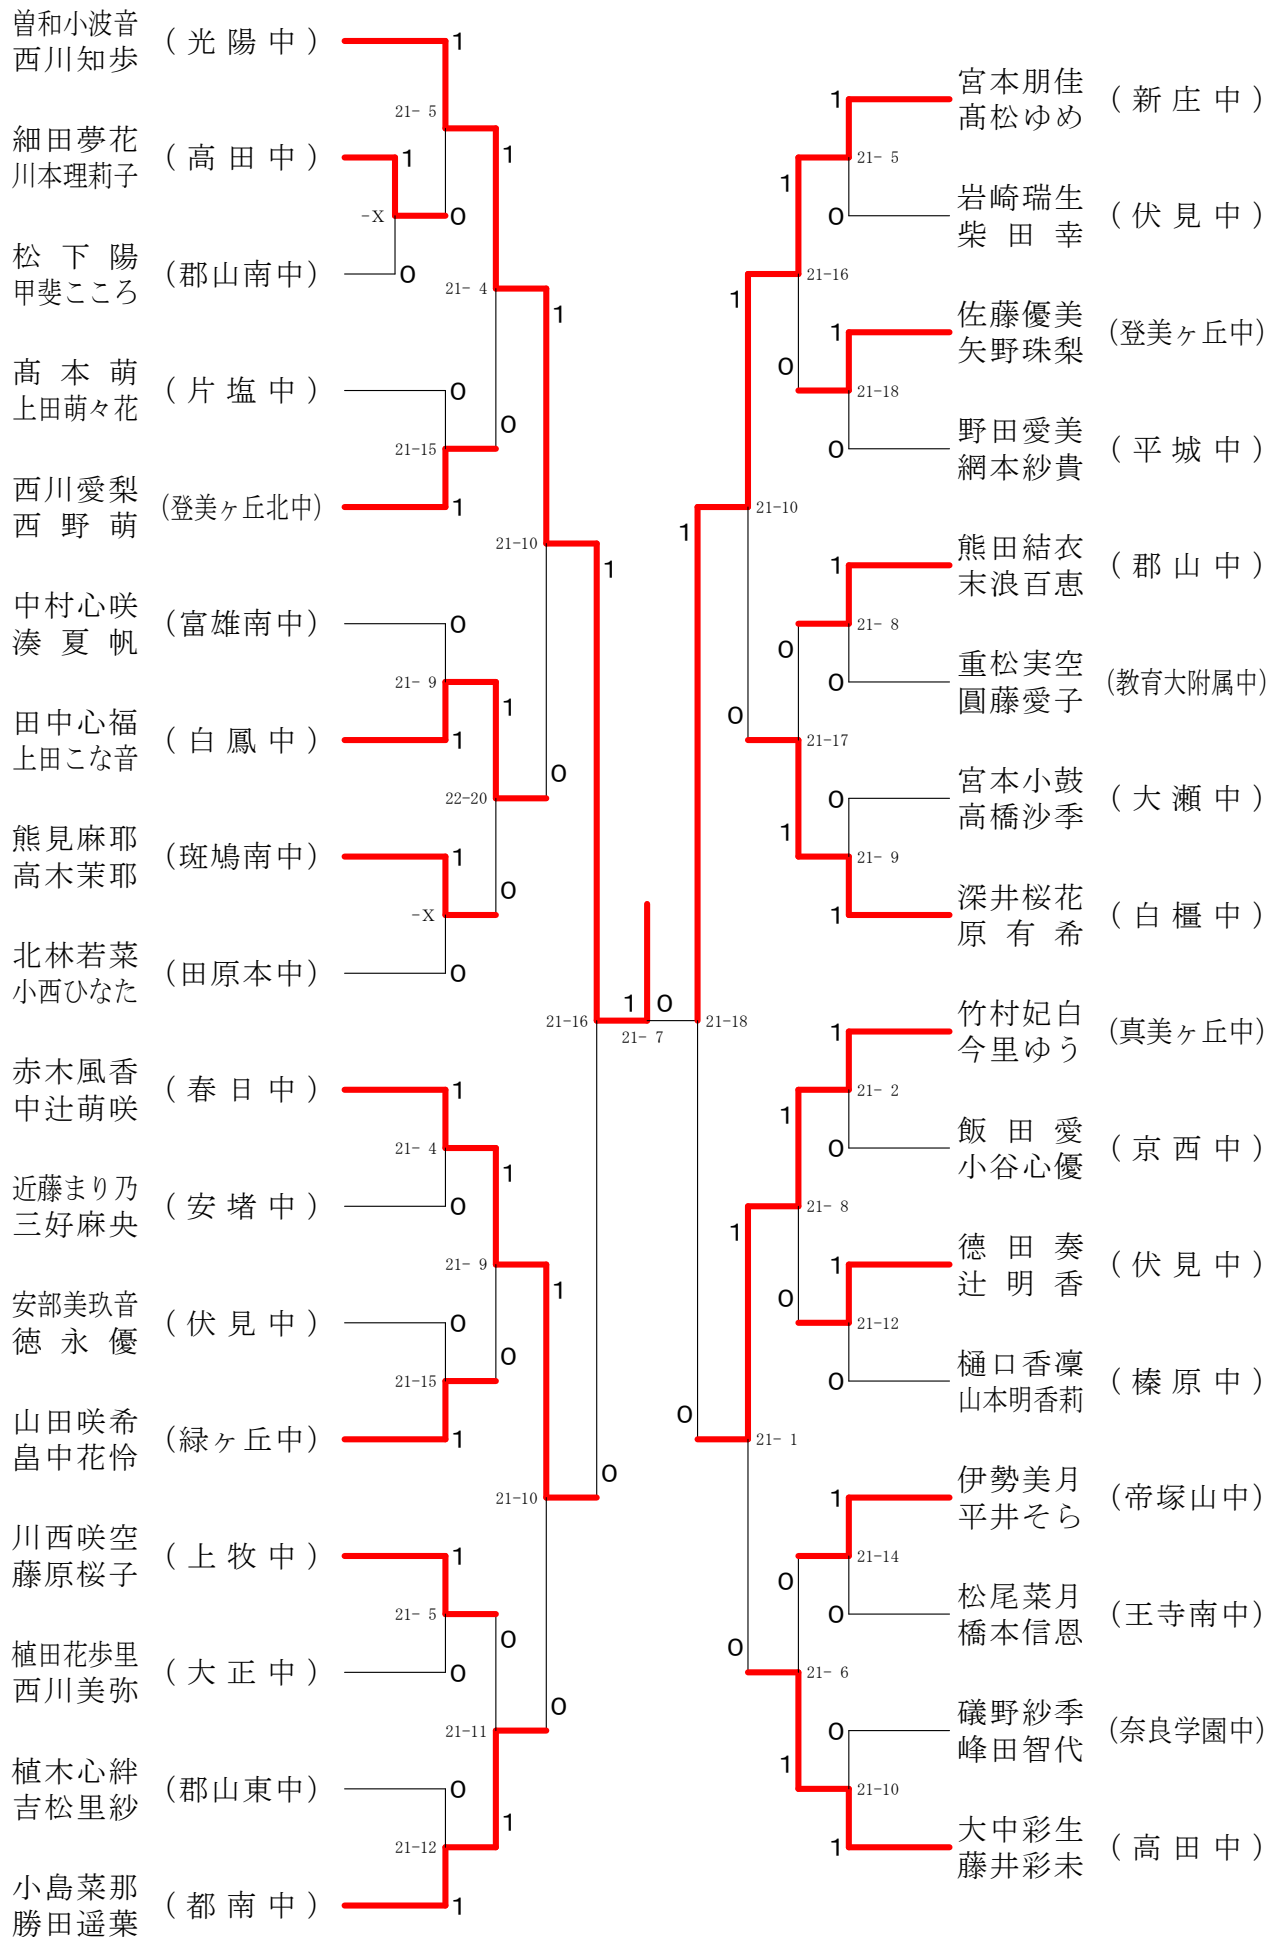

フェスティバル大会

平成31年2月9日-2月11日 田原本中央体育館

女子1年ダブルスA

フェスティバル大会

平成31年2月9日-2月11日 田原本中央体育館
女子1年ダブルスB

フェスティバル大会

平成31年2月9日-2月11日 田原本中央体育館

女子1年ダブルスC

フェスティバル大会

平成31年2月9日 - 2月11日 田原本中央体育館
女子1年ダブルスD

田村百依栴 羽有真奈美 (平城西中)	1					栴本帆香 門野史奈 (畝傍中)	1				
笹田紗葉 御園美楓 (安堵中)	21-6	1	1			坂上由良 藤本夢空 (大正中)	21-7	1	0	-X	
柘田桜弥 鴻池由華 (河合第一中)	22-20	0	21-14	1		中野菜美 福嶋天乃 (田原本北中)	21-6	1	1		
前原里帆 西川璃乃愛 (大瀬中)	1	0				新里海月 山里麗華 (片桐中)	0	0	21-16		
折本万尋 綿谷陽花 (若草中)	21-17	0				福岡 楽 古園もえ (上牧中)	1	1			
山下桃香 木村希愛 (斑鳩南中)	1		21-6	0	1	服部美咲 小森有華 (登美ヶ丘北中)	21-14	1			
東川夢空 林 莉希 (光陽中)	21-18	1				長崎泉未 石田佑美香 (斑鳩中)	0	23-21	0		
伊東 舞 鐘方寧夏 (伏見中)	21-10	1	0			濱中喜代 往西杏 (高田中)	21-7	0	-X		
親木美咲 比嘉礼 (富雄南中)	26-24	0				菊田栞里 堂本萌亜 (白櫃中)	1	1			
中村萌々 福田四葉 (奈良学園登美ヶ丘中)	21-16	1	22-20	0	1	大崎友唯 吉田紗代 (御所中)	21-8	1			
山本桃花 辻岡真依 (高田中)	22-20	0	0			寺脇千春 榎本七海 (京西中)	21-12	1	0		
合田真子 片山梨緒菜 (二名中)	21-12	0	1			津越咲乃 服部心夏 (榛原中)	21-14	1	1		
梅森菜々香 藤岡琴子 (片塩中)	21-15	1				南口陽愛 前田唯花 (新庄中)	21-10	0	0		
難波幸実 井上沙保 (都南中)	21-9	0				福田茉湖 平井瑠唯 (春日中)	-X	1			
大浦瑠菜 新山真央 (郡山西中)	21-16	1	0			奥野心菜 岡本美姫 (郡山南中)	21-18	0	0		
山地百咲 河村春花 (緑ヶ丘中)	21-8	1	0			山本朋楓 太田陽花 (帝塚山中)	21-16	0	21-15		
仲橋千恵子 松南諒子 (教育大附属中)	23-21	0	1			阪本愛莉 兵頭葵 (郡山中)	1	0	1		
堀田千尋 今中彩乃 (田原本中)	21-14	1				上田麻衣 浦南結風 (平城東中)	21-18	1			

フェスティバル大会

平成31年2月9日-2月11日 田原本中央体育館
女子1年ダブルスF

フェスティバル大会

平成31年2月9日-2月11日 田原本中央体育館

女子2年ダブルスA

フェスティバル大会

平成31年2月9日-2月11日 田原本中央体育館
女子2年ダブルスB

フェスティバル大会

平成31年2月9日-2月11日 田原本中央体育館
女子2年ダブルスC

フェスティバル大会

平成31年2月9日-2月11日 田原本中央体育館
女子2年ダブルスD

フェスティバル大会

平成31年2月9日-2月11日 田原本中央体育館
女子2年ダブルスE

フェスティバル大会

平成31年2月9日-2月11日 田原本中央体育館

女子2年ダブルスF