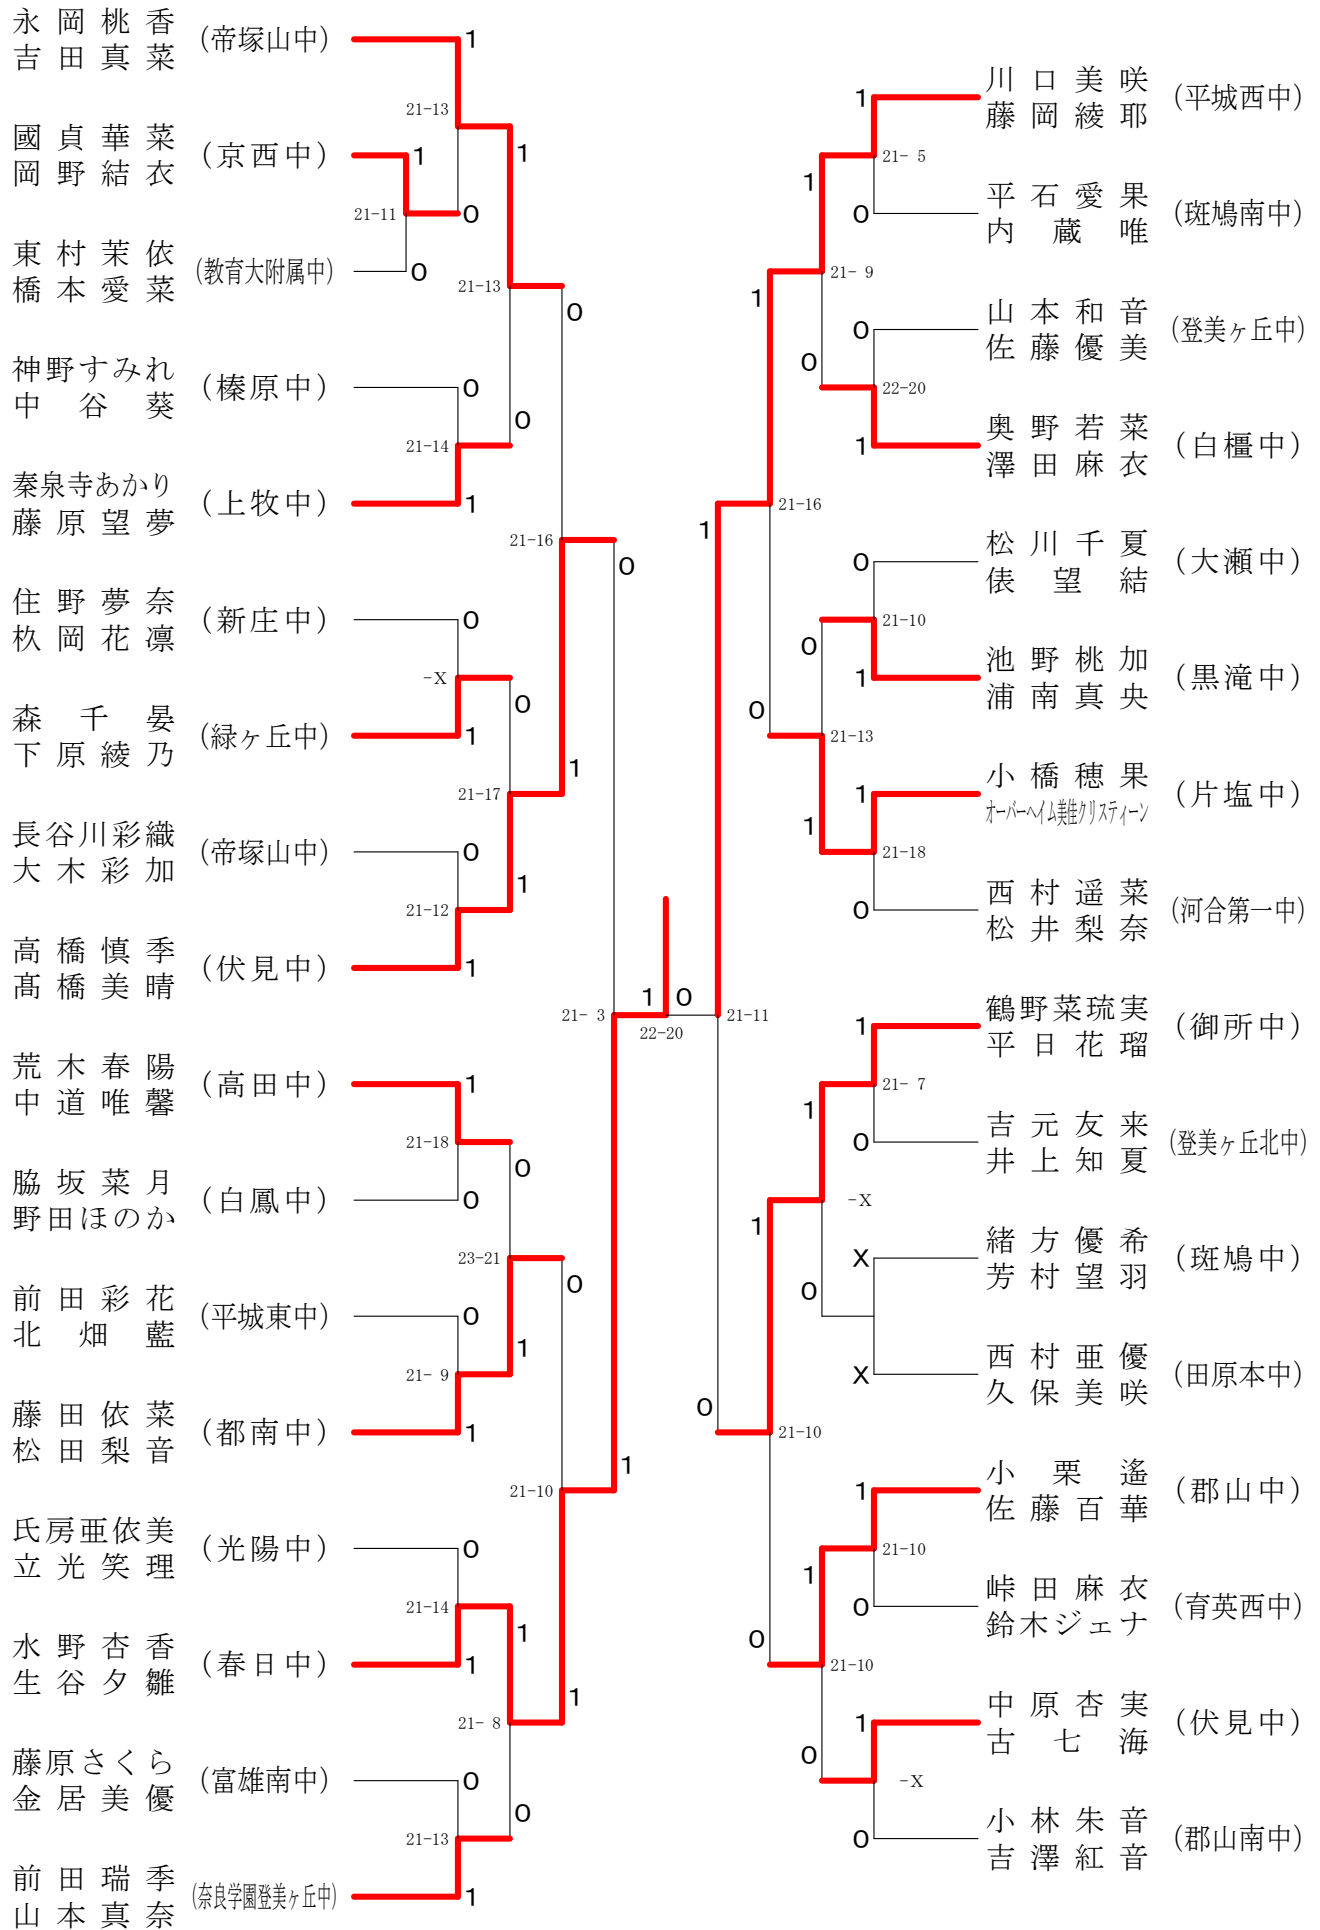

フェスティバル大会

平成31年2月9日-2月11日 田原本中央体育館

女子1年ダブルスA

フェスティバル大会

平成31年2月9日-2月11日 田原本中央体育館
女子1年ダブルスB

フェスティバル大会

平成31年2月9日-2月11日 田原本中央体育館

女子1年ダブルスC

フェスティバル大会

平成31年2月9日 - 2月11日 田原本中央体育館
女子1年ダブルスD

田村百依栴 羽有真奈美 (平城西中)	1					栴本帆香 門野史奈 (畝傍中)	1				
笹田紗葉 御園美楓 (安堵中)	21-6	1	1			坂上由良 藤本夢空 (大正中)	21-7	1	0	-X	
柘田桜弥 鴻池由華 (河合第一中)	22-20	0	21-14	1		中野菜美 福嶋天乃 (田原本北中)	21-6	1	1		
前原里帆 西川璃乃愛 (大瀬中)	1	0				新里海月 山里麗華 (片桐中)	0	0	21-16		
折本万尋 綿谷陽花 (若草中)	21-17	0				福岡 楽 古園もえ (上牧中)	1	1			
山下桃香 木村希愛 (斑鳩南中)	1		21-6	0	1	服部美咲 小森有華 (登美ヶ丘北中)	21-14	1			
東川夢空 林 莉希 (光陽中)	21-18	1				長崎泉未 石田佑美香 (斑鳩中)	0	23-21	0		
伊東 舞 鐘方寧夏 (伏見中)	21-10	1	0			濱中喜代 往西杏 (高田中)	21-7	0	-X		
親木美咲 比嘉礼 (富雄南中)	26-24	0				菊田栞里 堂本萌亜 (白櫃中)	1	1			
中村萌々 福田四葉 (奈良学園登美ヶ丘中)	21-16	1	22-20	0	1	大崎友唯 吉田紗代 (御所中)	21-8	1			
山本桃花 辻岡真依 (高田中)	22-20	0	0			寺脇千春 榎本七海 (京西中)	21-12	1	0		
合田真子 片山梨緒菜 (二名中)	21-12	0	1			津越咲乃 服部心夏 (榛原中)	21-14	1	1		
梅森菜々香 藤岡琴子 (片塩中)	21-15	1				南口陽愛 前田唯花 (新庄中)	21-10	0	0		
難波幸実 井上沙保 (都南中)	21-9	0				福田茉湖 平井瑠唯 (春日中)	-X	1			
大浦瑠菜 新山真央 (郡山西中)	21-16	1	0			奥野心菜 岡本美姫 (郡山南中)	21-18	0	0		
山地百咲 河村春花 (緑ヶ丘中)	21-8	1	0			山本朋楓 太田陽花 (帝塚山中)	21-16	0	21-15		
仲橋千恵子 松南諒子 (教育大附属中)	23-21	0	1			阪本愛莉 兵頭葵 (郡山中)	1	0	1		
堀田千尋 今中彩乃 (田原本中)	21-14	1				上田麻衣 浦南結風 (平城東中)	21-18	1			

フェスティバル大会

平成31年2月9日-2月11日 田原本中央体育館
女子1年ダブルスF

フェスティバル大会

平成31年2月9日-2月11日 田原本中央体育館

女子2年ダブルスA

フェスティバル大会

平成31年2月9日-2月11日 田原本中央体育館
女子2年ダブルスB

フェスティバル大会

平成31年2月9日-2月11日 田原本中央体育館
女子2年ダブルスC

フェスティバル大会

平成31年2月9日-2月11日 田原本中央体育館
女子2年ダブルスD

フェスティバル大会

平成31年2月9日-2月11日 田原本中央体育館
女子2年ダブルスE

フェスティバル大会

平成31年2月9日-2月11日 田原本中央体育館

女子2年ダブルスF