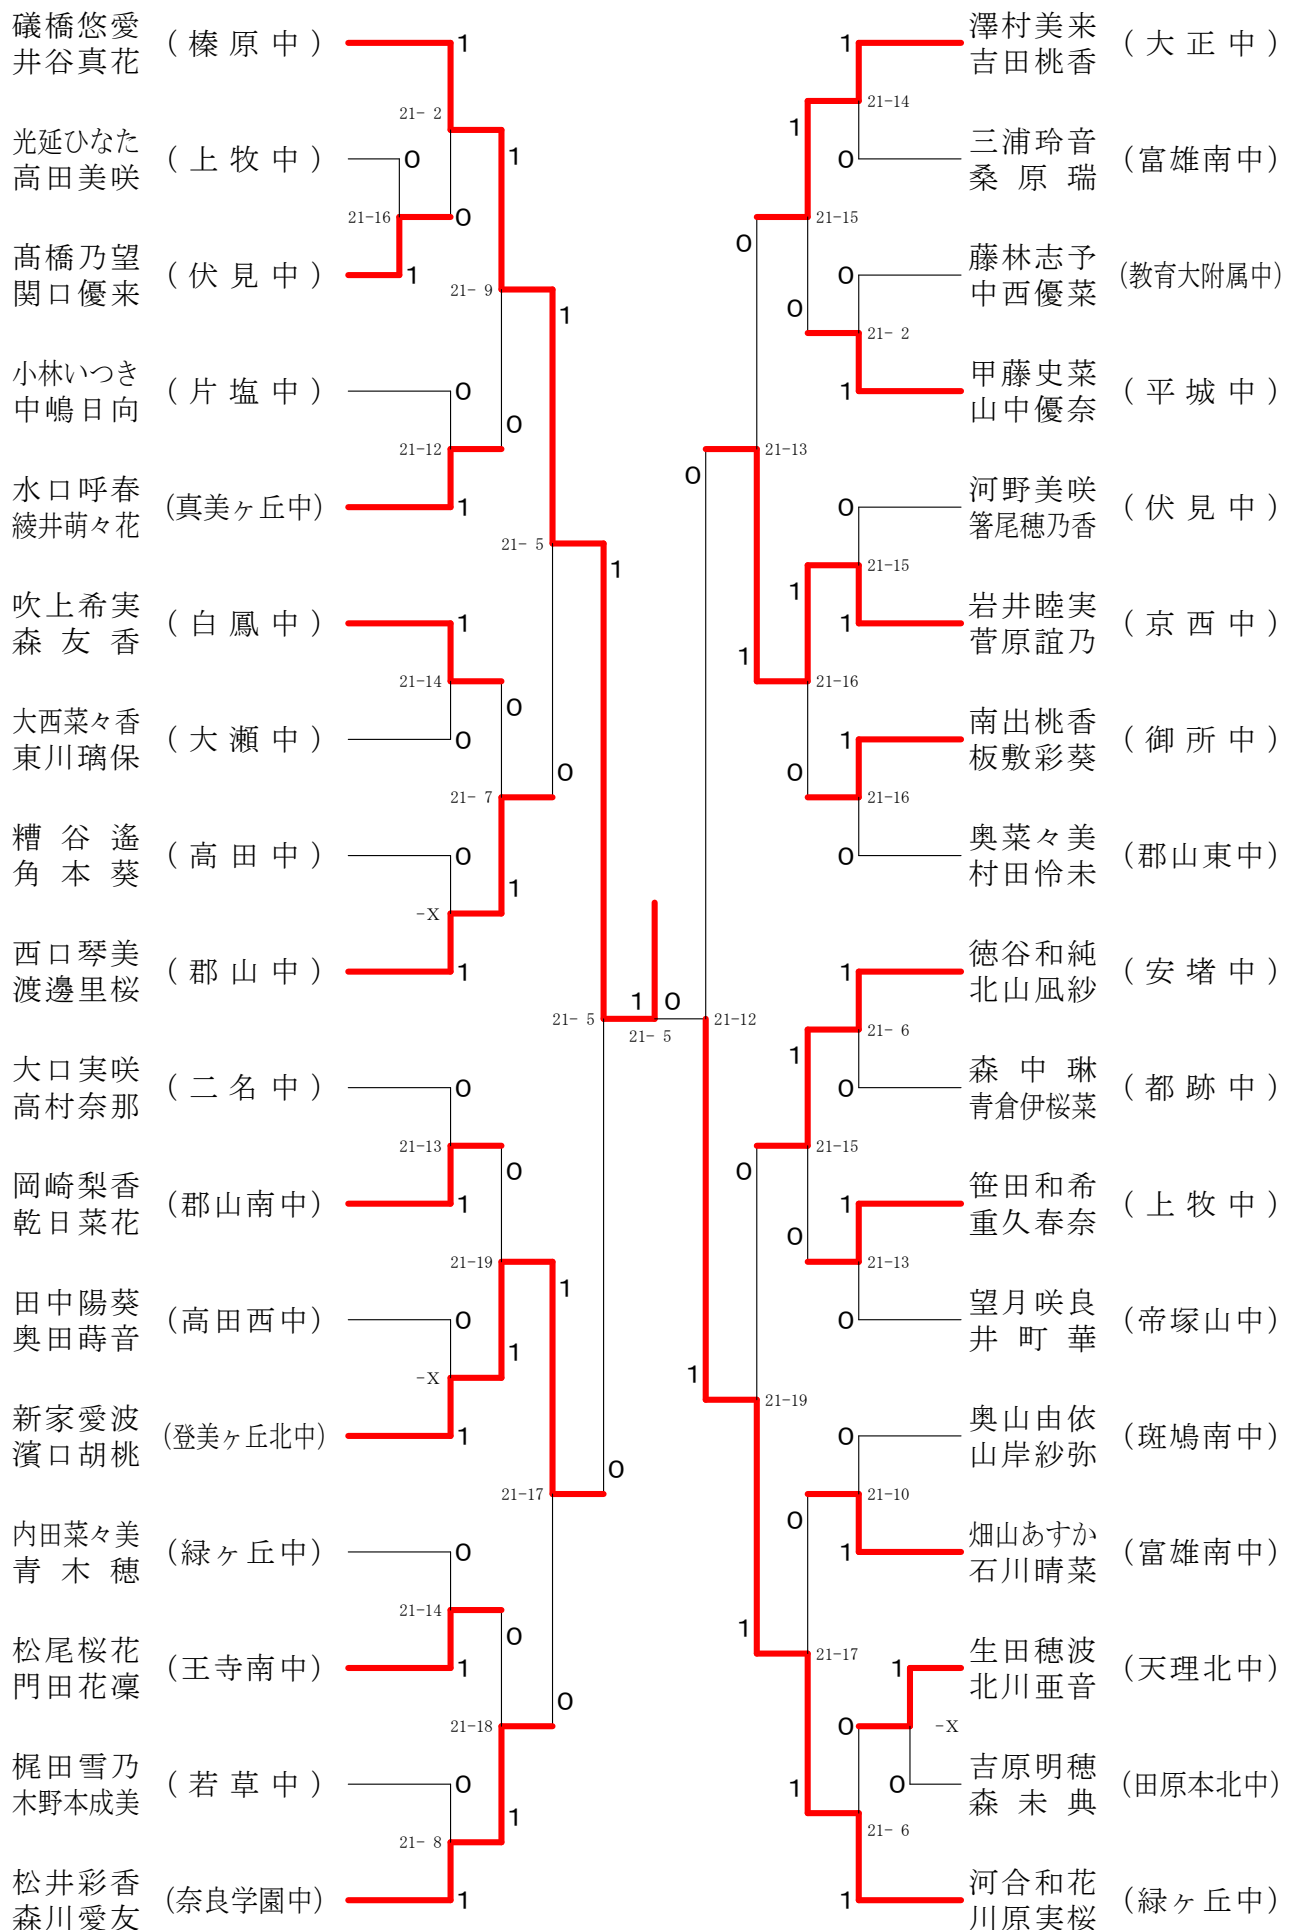

フェスティバル大会

平成31年2月9日-2月11日 田原本中央体育館

女子1年ダブルスA

フェスティバル大会

平成31年2月9日-2月11日 田原本中央体育館
女子1年ダブルスB

フェスティバル大会

平成31年2月9日-2月11日 田原本中央体育館

女子1年ダブルスC

フェスティバル大会

平成31年2月9日 - 2月11日 田原本中央体育館
女子1年ダブルスD

田村百依栴 羽有真奈美 (平城西中)	1					栴本帆香 門野史奈 (畝傍中)	1				
笹田紗葉 御園美楓 (安堵中)	21-6	1	1			坂上由良 藤本夢空 (大正中)	21-7	1	0	-X	
柘田桜弥 鴻池由華 (河合第一中)	22-20	0	21-14	1		中野菜美 福嶋天乃 (田原本北中)	21-6	1	1		
前原里帆 西川璃乃愛 (大瀬中)	1	0				新里海月 山里麗華 (片桐中)	0	0	21-16		
折本万尋 綿谷陽花 (若草中)	21-17	0				福岡 楽 古園もえ (上牧中)	1	1			
山下桃香 木村希愛 (斑鳩南中)	1		21-6	0	1	服部美咲 小森有華 (登美ヶ丘北中)	21-14	1			
東川夢空 林 莉希 (光陽中)	21-18	1				長崎泉未 石田佑美香 (斑鳩中)	0	23-21	0		
伊東 舞 鐘方寧夏 (伏見中)	21-10	1	0			濱中喜代 往西杏 (高田中)	21-7	0	-X		
親木美咲 比嘉礼 (富雄南中)	26-24	0				菊田栞里 堂本萌亜 (白櫃中)	1	1			
中村萌々 福田四葉 (奈良学園登美ヶ丘中)	21-16	1	22-20	0	1	大崎友唯 吉田紗代 (御所中)	21-8	1			
山本桃花 辻岡真依 (高田中)	22-20	0	0			寺脇千春 榎本七海 (京西中)	21-12	1	0		
合田真子 片山梨緒菜 (二名中)	21-12	0	1			津越咲乃 服部心夏 (榛原中)	21-14	1	1		
梅森菜々香 藤岡琴子 (片塩中)	21-15	1				南口陽愛 前田唯花 (新庄中)	21-10	0	0		
難波幸実 井上沙保 (都南中)	21-9	0				福田茉湖 平井瑠唯 (春日中)	-X	1			
大浦瑠菜 新山真央 (郡山西中)	21-16	1	0			奥野心菜 岡本美姫 (郡山南中)	21-18	0	0		
山地百咲 河村春花 (緑ヶ丘中)	21-8	1	0			山本朋楓 太田陽花 (帝塚山中)	21-16	0	21-15		
仲橋千恵子 松南諒子 (教育大附属中)	23-21	0	1			阪本愛莉 兵頭葵 (郡山中)	1	0	1		
堀田千尋 今中彩乃 (田原本中)	21-14	1				上田麻衣 浦南結風 (平城東中)	21-18	1			

フェスティバル大会

平成31年2月9日-2月11日 田原本中央体育館
女子1年ダブルスF

フェスティバル大会

平成31年2月9日-2月11日 田原本中央体育館

女子2年ダブルスA

フェスティバル大会

平成31年2月9日-2月11日 田原本中央体育館
女子2年ダブルスB

フェスティバル大会

平成31年2月9日-2月11日 田原本中央体育館
女子2年ダブルスC

フェスティバル大会

平成31年2月9日-2月11日 田原本中央体育館
女子2年ダブルスD

フェスティバル大会

平成31年2月9日-2月11日 田原本中央体育館
女子2年ダブルスE

フェスティバル大会

平成31年2月9日-2月11日 田原本中央体育館

女子2年ダブルスF