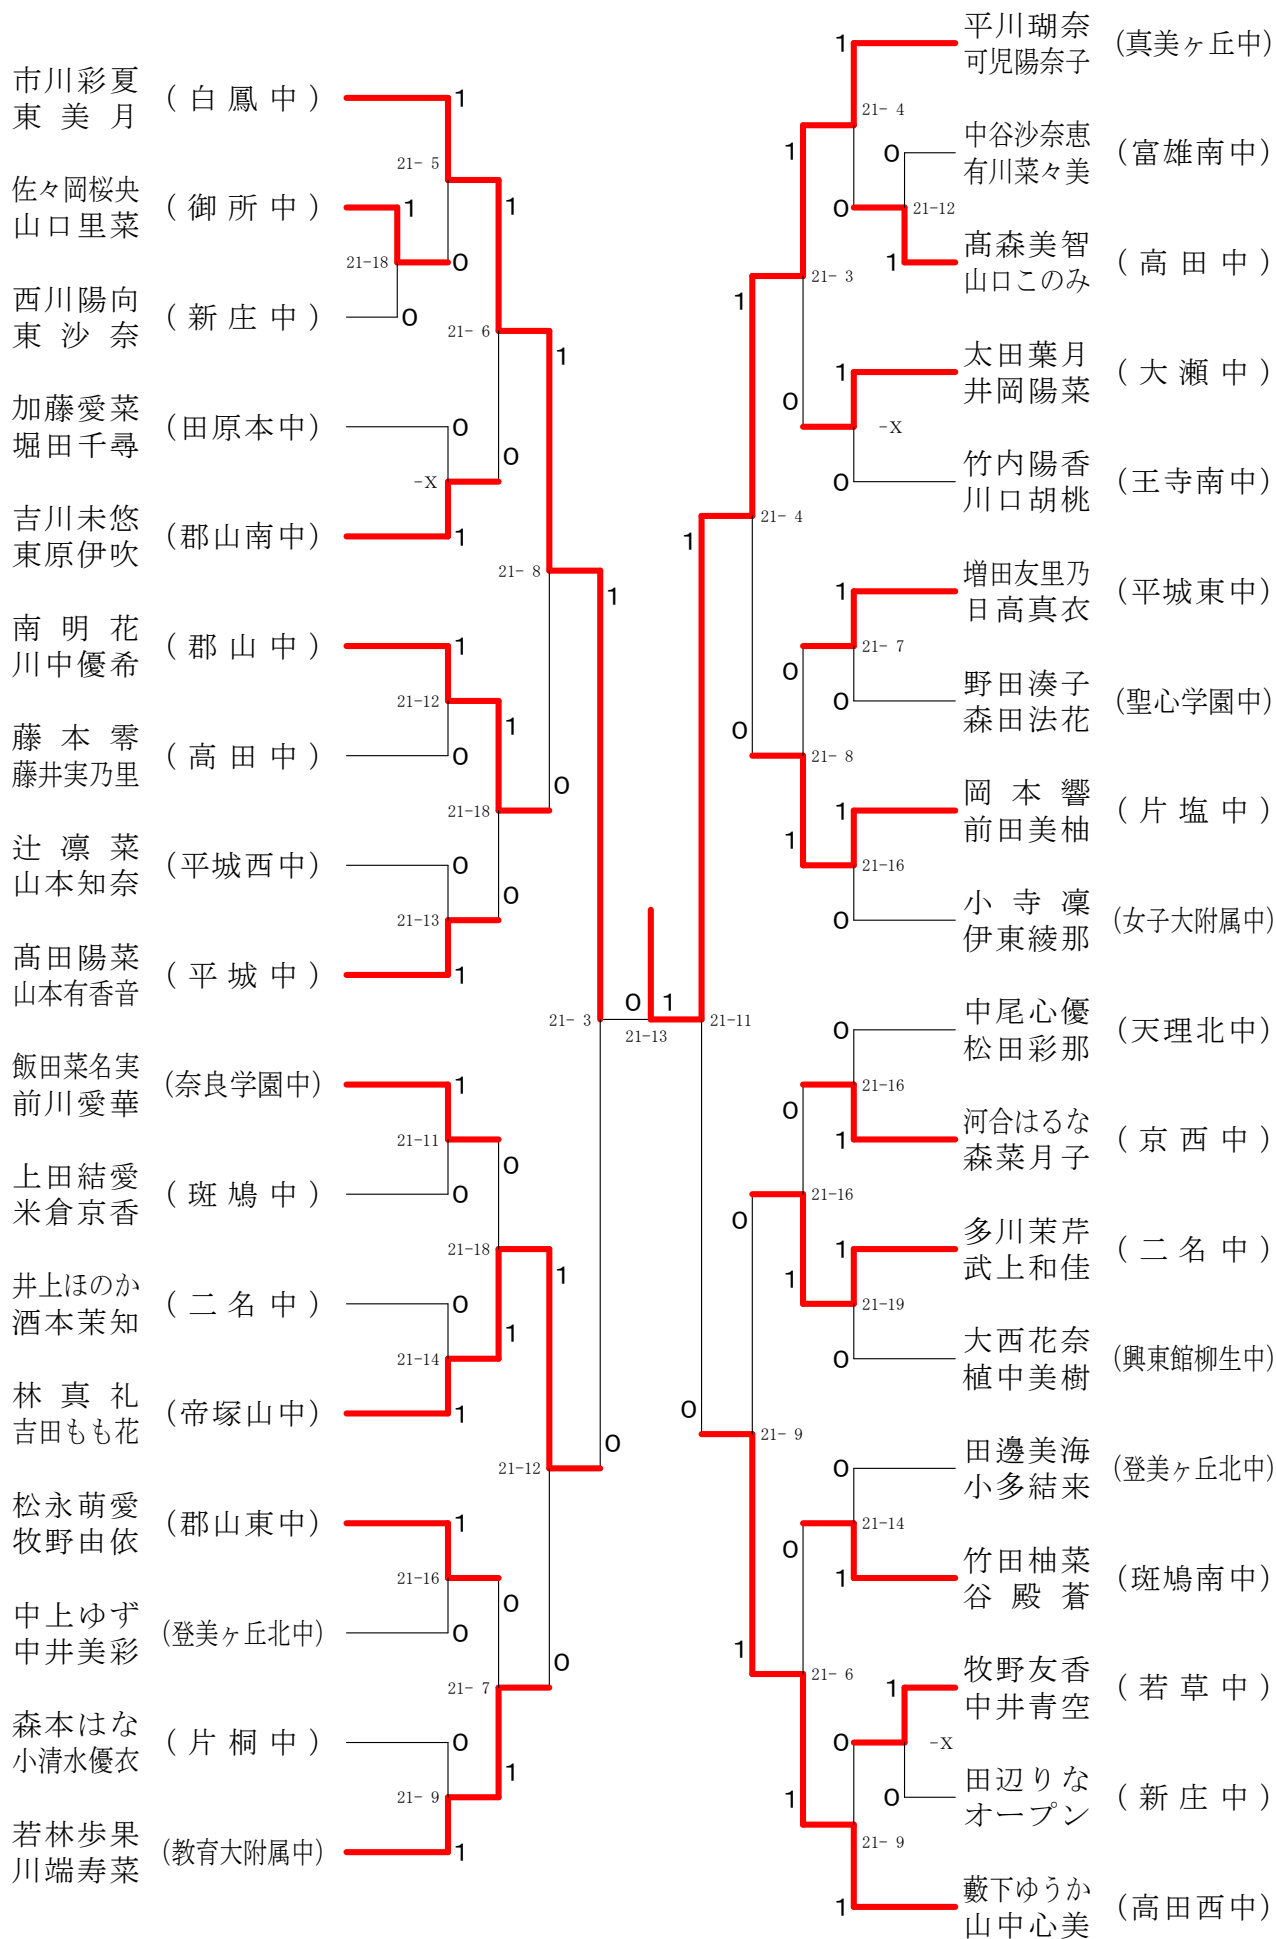

フェスティバル大会

平成31年2月9日-2月11日 田原本中央体育館

女子1年ダブルスE

峯岡侑那 岡美妃 (櫃原中)	1	1	1	1	多田有希 垣田詩乃 (二名中)
宋恩? 羽山花歩 (帝塚山中)	1	1	1	1	岡本弥紘 赤坂美那海 (教育大附属中)
松川陽南 矢野滯 (京西中)	0	0	1	0	藤川紗代 田中このみ (白櫃中)
松浦明日香 萩原夏野 (田原本中)	1	0	1	0	西口舞 川合真生 (片桐中)
古屋日彗 橋本歩美花 (郡山南中)	0	0	1	1	松尾心音 村田桜 (大瀬中)
高橋英恵 宮村未来 (平城東中)	0	0	1	0	米田智咲 重松美結 (春日中)
吉田愛菜 谷口光 (御所中)	1	1	0	1	山中優芽花 福本紅夏 (片塩中)
森中奈和 出雲莉瀬 (登美ヶ丘北中)	1	0	0	1	松本悠花 椎屋姫華 (斑鳩南中)
海崎七美 福山百音 (登美ヶ丘中)	0	0	1	0	佐伯穂寿実 水町碧 (聖心学園中)
布施ひらり 森晴華 (王寺南中)	1	1	1	1	西田朱里 大舟柚希 (帝塚山中)
高森泉 河口真愛 (郡山東中)	0	1	1	0	高瀬雪乃 小野木梨乃 (平城西中)
丸井実優 峯村つぐみ (伏見中)	0	0	1	1	中上弥優 乾友希乃 (若草中)
吉村友里 竹内美夏海 (高田中)	1	0	0	0	朝川美純 橋本葵 (緑ヶ丘中)
長加優未 里西夏実 (斑鳩中)	1	0	0	1	齊藤妃那 藤本恵子 (富雄南中)
鈴木咲希 田原知奈 (女子大附属中)	0	0	0	0	植田希愛 堀江結菜 (高田中)
松崎愛瑠 村島光葉 (光陽中)	0	0	0	0	濟木志帆 高井真衣 (榛原中)
岡島英美 野村明生 (奈良学園登美ヶ丘中)	1	1	1	1	岩崎樹里 山口佳緒里 (都南中)
太田奈々子 田中和美 (新庄中)	1	1	1	1	平松奈々 埜こころ (郡山中)

フェスティバル大会

平成31年2月9日-2月11日 田原本中央体育館
女子1年ダブルスF