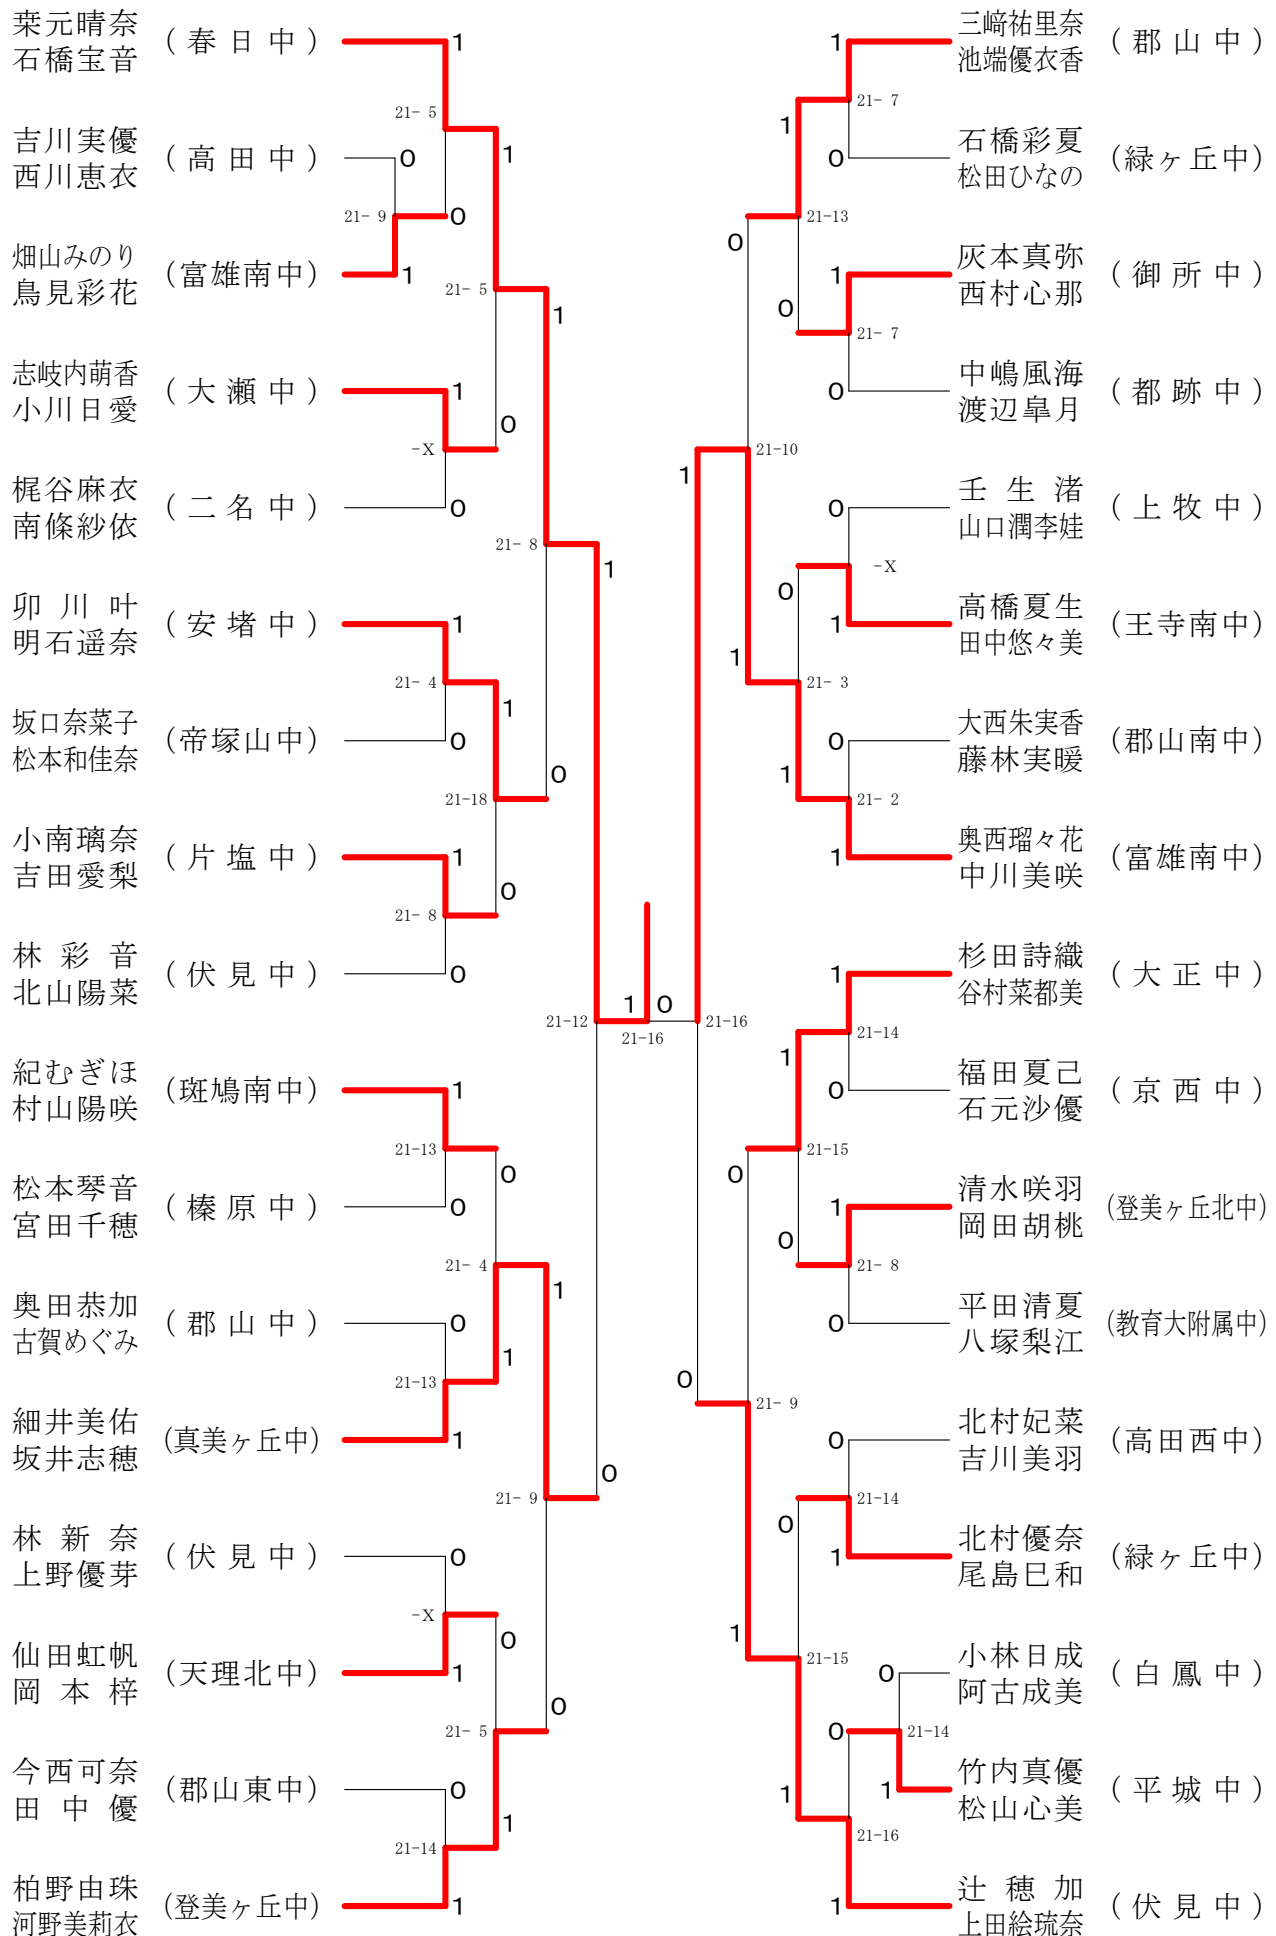

フェスティバル大会

平成31年2月9日-2月11日 田原本中央体育館

女子1年ダブルスA

フェスティバル大会

平成31年2月9日-2月11日 田原本中央体育館
女子1年ダブルスB

フェスティバル大会

平成31年2月9日-2月11日 田原本中央体育館

女子1年ダブルスC

フェスティバル大会

平成31年2月9日 - 2月11日 田原本中央体育館
女子1年ダブルスD

田村百依栴 羽有真奈美 (平城西中)	1					栴本帆香 門野史奈 (畝傍中)	1				
笹田紗葉 御園美楓 (安堵中)	21-6	1	1			坂上由良 藤本夢空 (大正中)	21-7	1	0	-X	
柘田桜弥 鴻池由華 (河合第一中)	22-20	0	21-14	1		中野菜美 福嶋天乃 (田原本北中)	21-6	1	1		
前原里帆 西川璃乃愛 (大瀬中)	1	0				新里海月 山里麗華 (片桐中)	0	0	21-16		
折本万尋 綿谷陽花 (若草中)	21-17	0				福岡 楽 古園もえ (上牧中)	1	1			
山下桃香 木村希愛 (斑鳩南中)	1		21-6	0	1	服部美咲 小森有華 (登美ヶ丘北中)	21-14	1			
東川夢空 林 莉希 (光陽中)	21-18	1				長崎泉未 石田佑美香 (斑鳩中)	0	23-21	0		
伊東 舞 鐘方寧夏 (伏見中)	21-10	1	0			濱中喜代 往西杏 (高田中)	21-7	0	-X		
親木美咲 比嘉礼 (富雄南中)	26-24	0				菊田栞里 堂本萌亜 (白櫃中)	1	1			
中村萌々 福田四葉 (奈良学園登美ヶ丘中)	21-16	1	22-20	0	1	大崎友唯 吉田紗代 (御所中)	21-8	1			
山本桃花 辻岡真依 (高田中)	22-20	0	0			寺脇千春 榎本七海 (京西中)	21-12	1	0		
合田真子 片山梨緒菜 (二名中)	21-12	0	1			津越咲乃 服部心夏 (榛原中)	21-14	1	1		
梅森菜々香 藤岡琴子 (片塩中)	21-15	1				南口陽愛 前田唯花 (新庄中)	21-10	0	0		
難波幸実 井上沙保 (都南中)	21-9	0				福田茉湖 平井瑠唯 (春日中)	-X	1			
大浦瑠菜 新山真央 (郡山西中)	21-16	1	0			奥野心菜 岡本美姫 (郡山南中)	21-18	0	0		
山地百咲 河村春花 (緑ヶ丘中)	21-8	1	0			山本朋楓 太田陽花 (帝塚山中)	21-16	0	21-15		
仲橋千恵子 松南諒子 (教育大附属中)	23-21	0	1			阪本愛莉 兵頭葵 (郡山中)	1	0	1		
堀田千尋 今中彩乃 (田原本中)	21-14	1				上田麻衣 浦南結風 (平城東中)	21-18	1			

フェスティバル大会

平成31年2月9日-2月11日 田原本中央体育館
女子1年ダブルスF

フェスティバル大会

平成31年2月9日-2月11日 田原本中央体育館

女子2年ダブルスA

フェスティバル大会

平成31年2月9日-2月11日 田原本中央体育館
女子2年ダブルスB

フェスティバル大会

平成31年2月9日-2月11日 田原本中央体育館
女子2年ダブルスC

フェスティバル大会

平成31年2月9日-2月11日 田原本中央体育館
女子2年ダブルスD

フェスティバル大会

平成31年2月9日-2月11日 田原本中央体育館
女子2年ダブルスE

フェスティバル大会

平成31年2月9日-2月11日 田原本中央体育館

女子2年ダブルスF