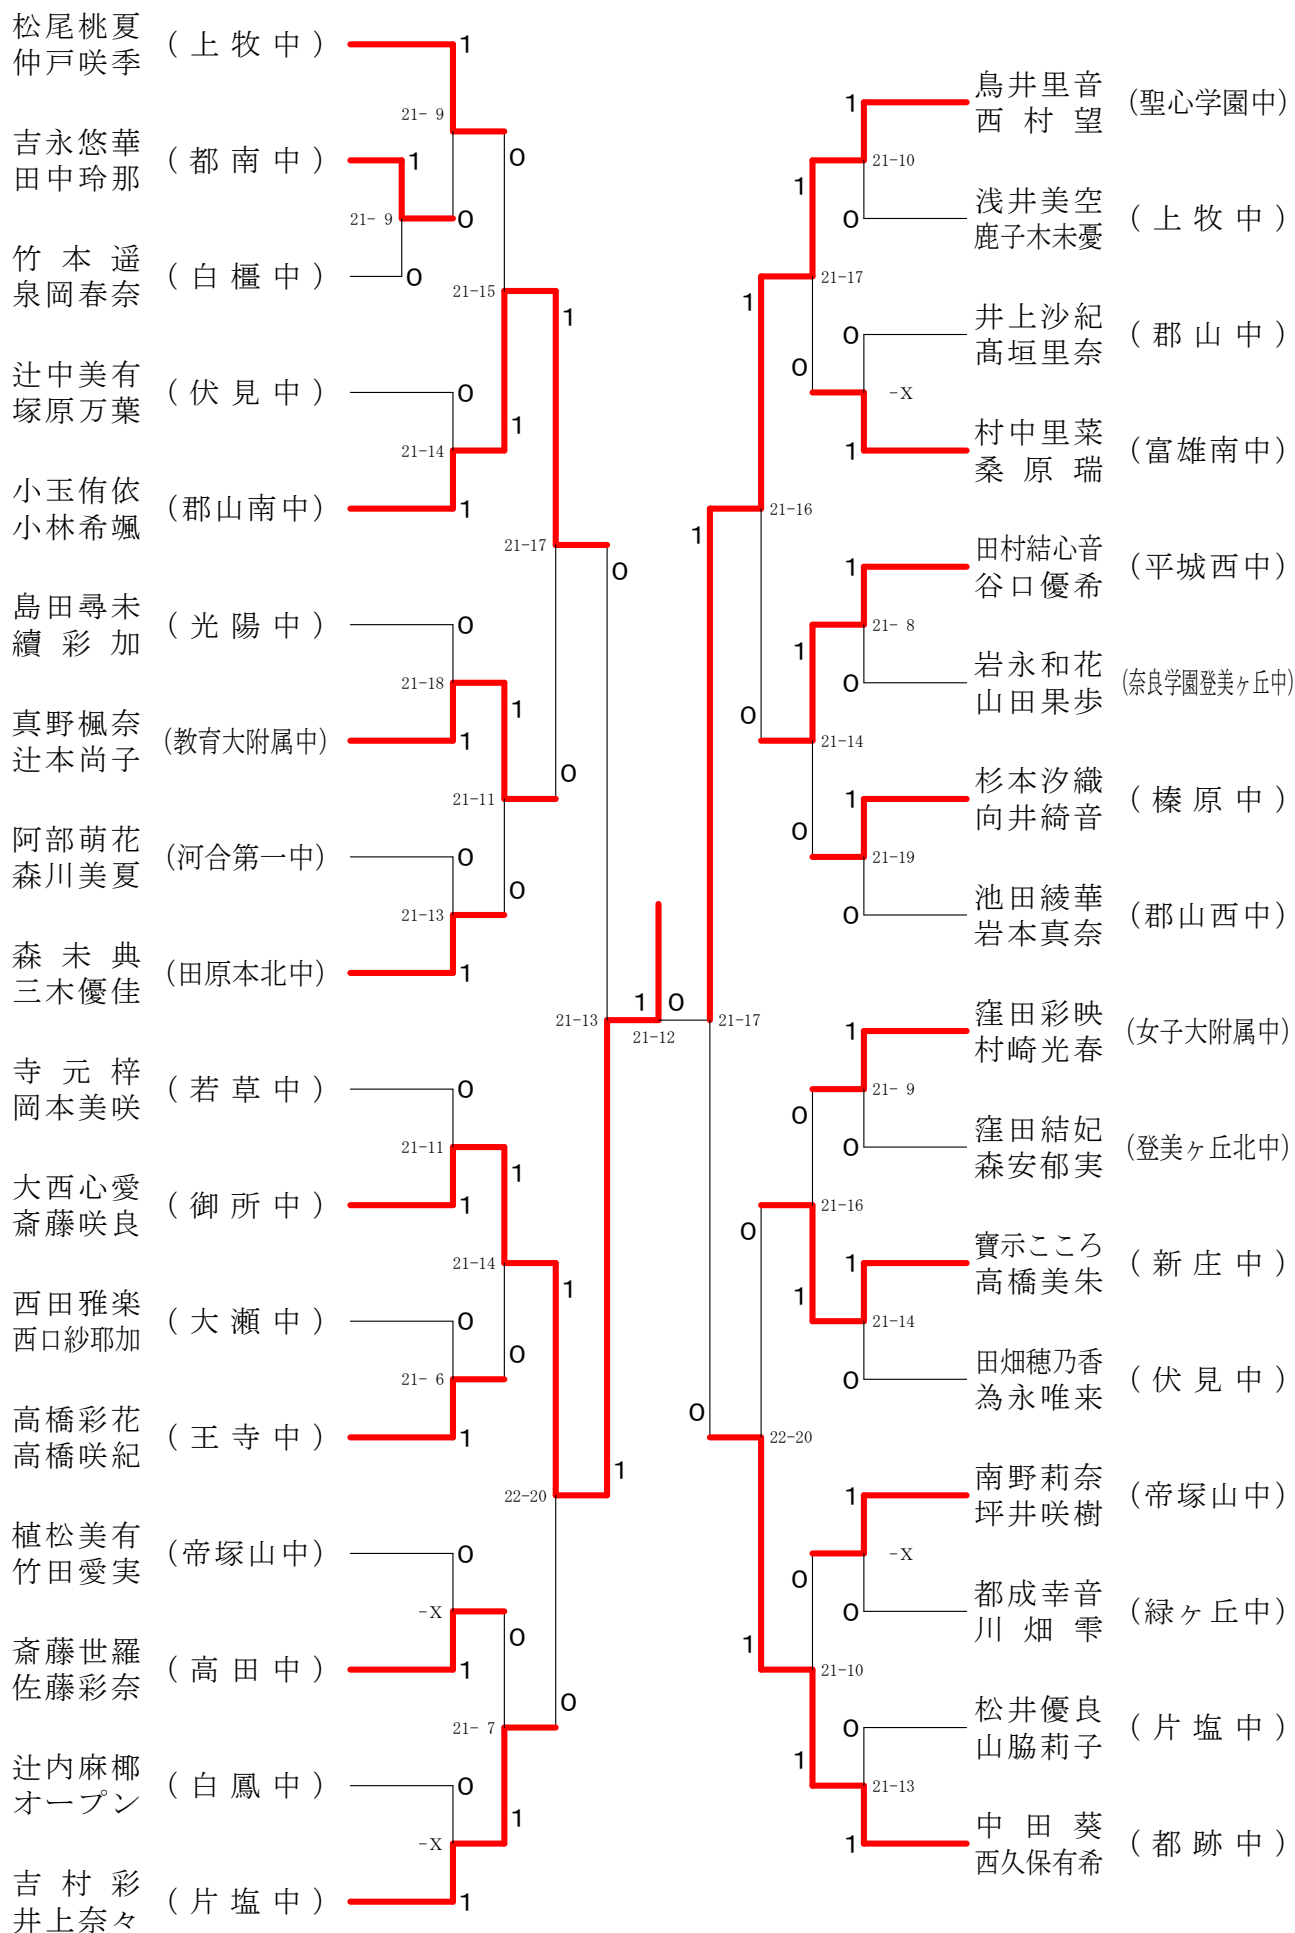

フェスティバル大会

平成31年2月9日-2月11日 田原本中央体育館

女子1年ダブルスA

フェスティバル大会

平成31年2月9日-2月11日 田原本中央体育館
女子1年ダブルスB

フェスティバル大会

平成31年2月9日-2月11日 田原本中央体育館

女子1年ダブルスC

フェスティバル大会

平成31年2月9日-2月11日 田原本中央体育館
女子1年ダブルスF

フェスティバル大会

平成31年2月9日-2月11日 田原本中央体育館

女子2年ダブルスA

フェスティバル大会

平成31年2月9日-2月11日 田原本中央体育館
女子2年ダブルスB

フェスティバル大会

平成31年2月9日-2月11日 田原本中央体育館
女子2年ダブルスC

フェスティバル大会

平成31年2月9日-2月11日 田原本中央体育館
女子2年ダブルスD

フェスティバル大会

平成31年2月9日-2月11日 田原本中央体育館
女子2年ダブルスE

フェスティバル大会

平成31年2月9日-2月11日 田原本中央体育館

女子2年ダブルスF

フェスティバル大会

平成31年2月9日-2月11日 田原本中央体育館

女子2年ダブルスG