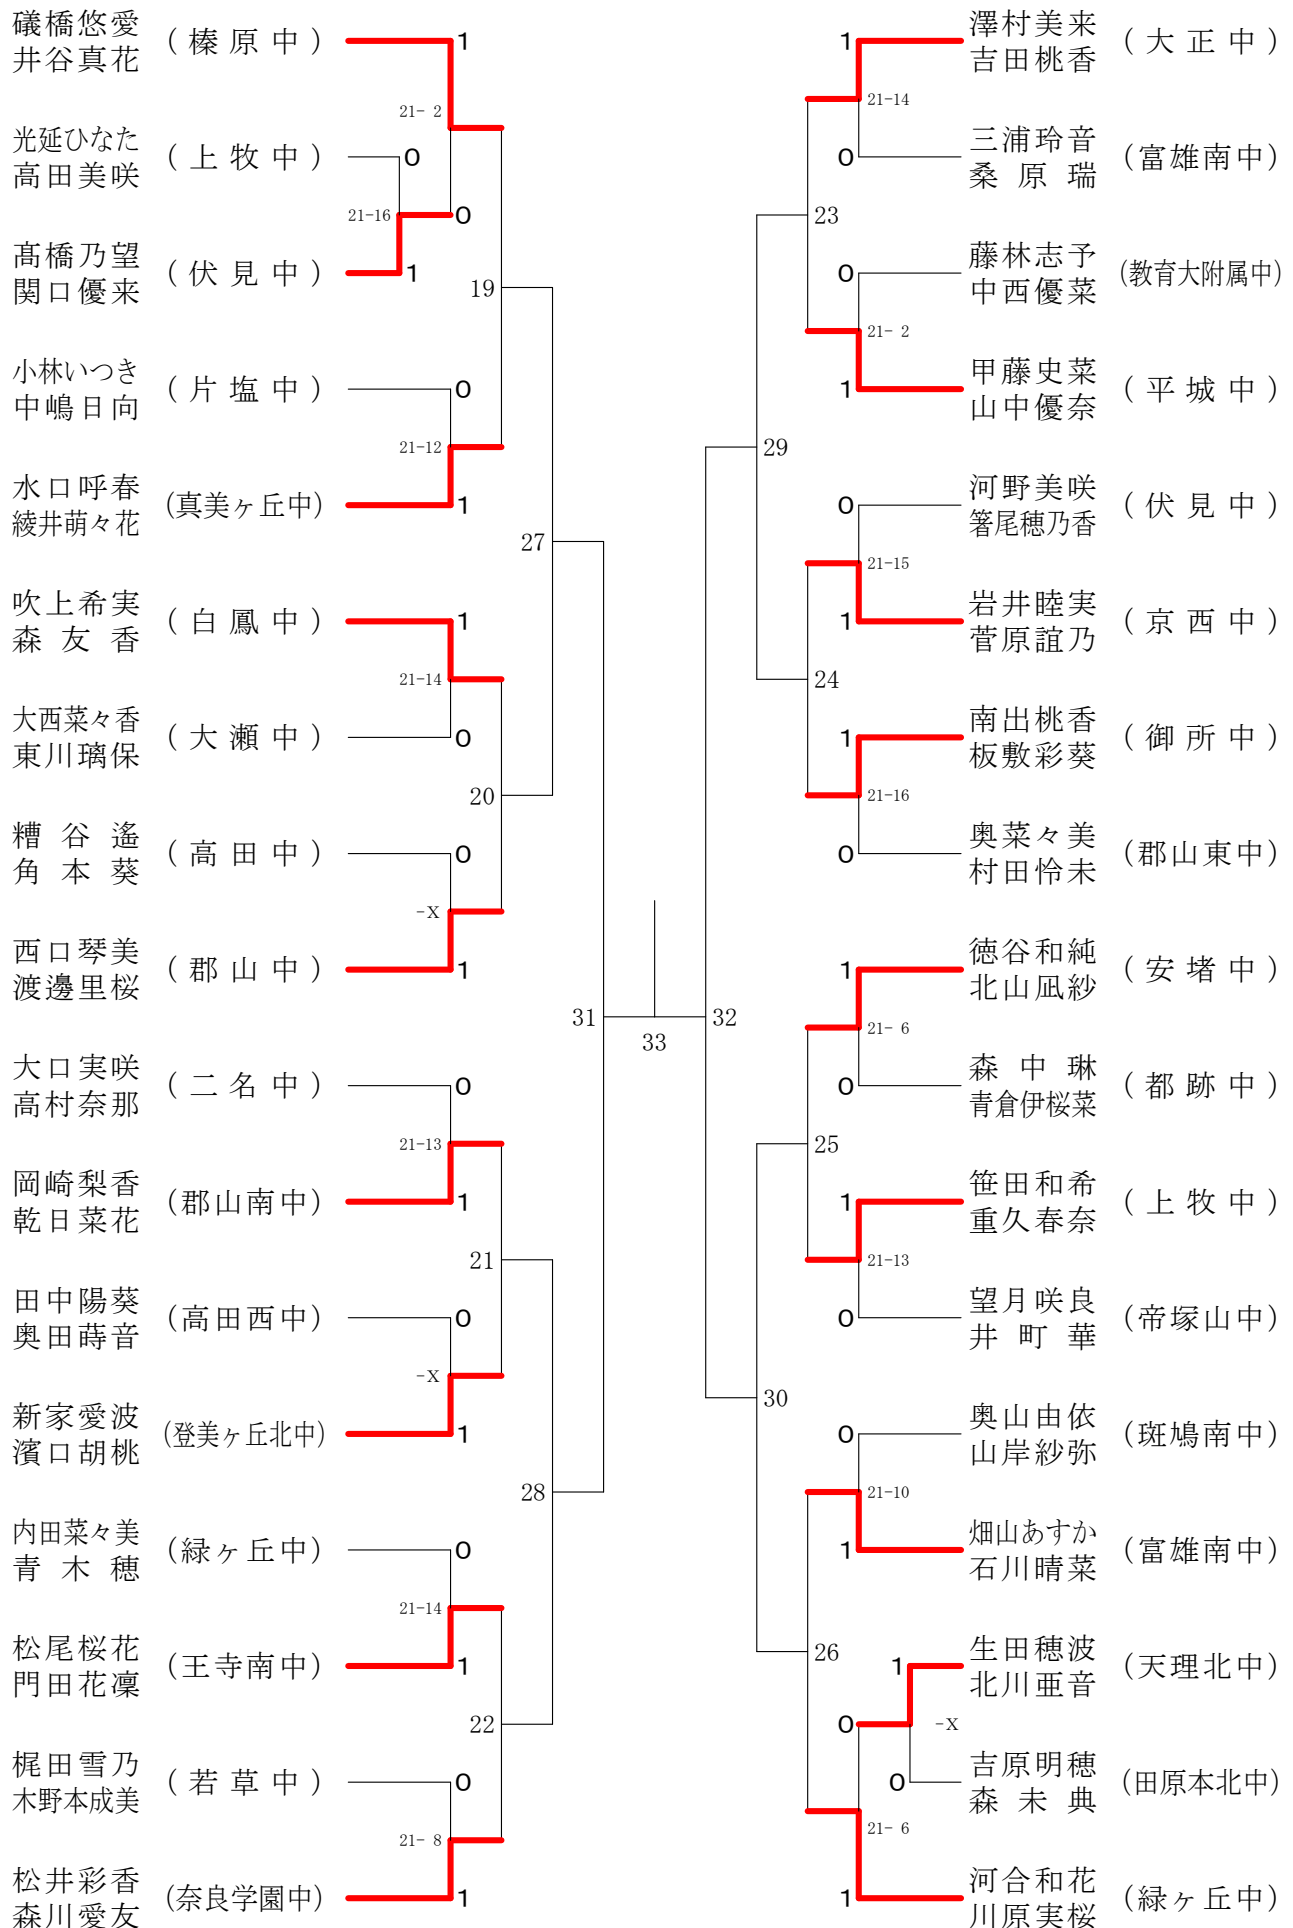

フェスティバル大会

平成31年2月9日-2月11日 田原本中央体育館
女子1年ダブルスA

フェスティバル大会

平成31年2月9日-2月11日 田原本中央体育館
女子1年ダブルスB

フェスティバル大会

平成31年2月9日-2月11日 田原本中央体育館
女子1年ダブルスC

フェスティバル大会

平成31年2月9日 - 2月11日 田原本中央体育館
女子1年ダブルスD

フェスティバル大会

平成31年2月9日 - 2月11日 田原本中央体育館

女子1年ダブルスE

フェスティバル大会

平成31年2月9日 - 2月11日 田原本中央体育館
女子1年ダブルスF

フェスティバル大会

平成31年2月9日-2月11日 田原本中央体育館

女子2年ダブルスA

フェスティバル大会

平成31年2月9日 - 2月11日 田原本中央体育館
女子2年ダブルスB

フェスティバル大会

平成31年2月9日-2月11日 田原本中央体育館
女子2年ダブルスC

フェスティバル大会

平成31年2月9日-2月11日 田原本中央体育館
女子2年ダブルスE

フェスティバル大会

平成31年2月9日-2月11日 田原本中央体育館

女子2年ダブルスF

フェスティバル大会

平成31年2月9日 - 2月11日 田原本中央体育館

女子2年ダブルスG