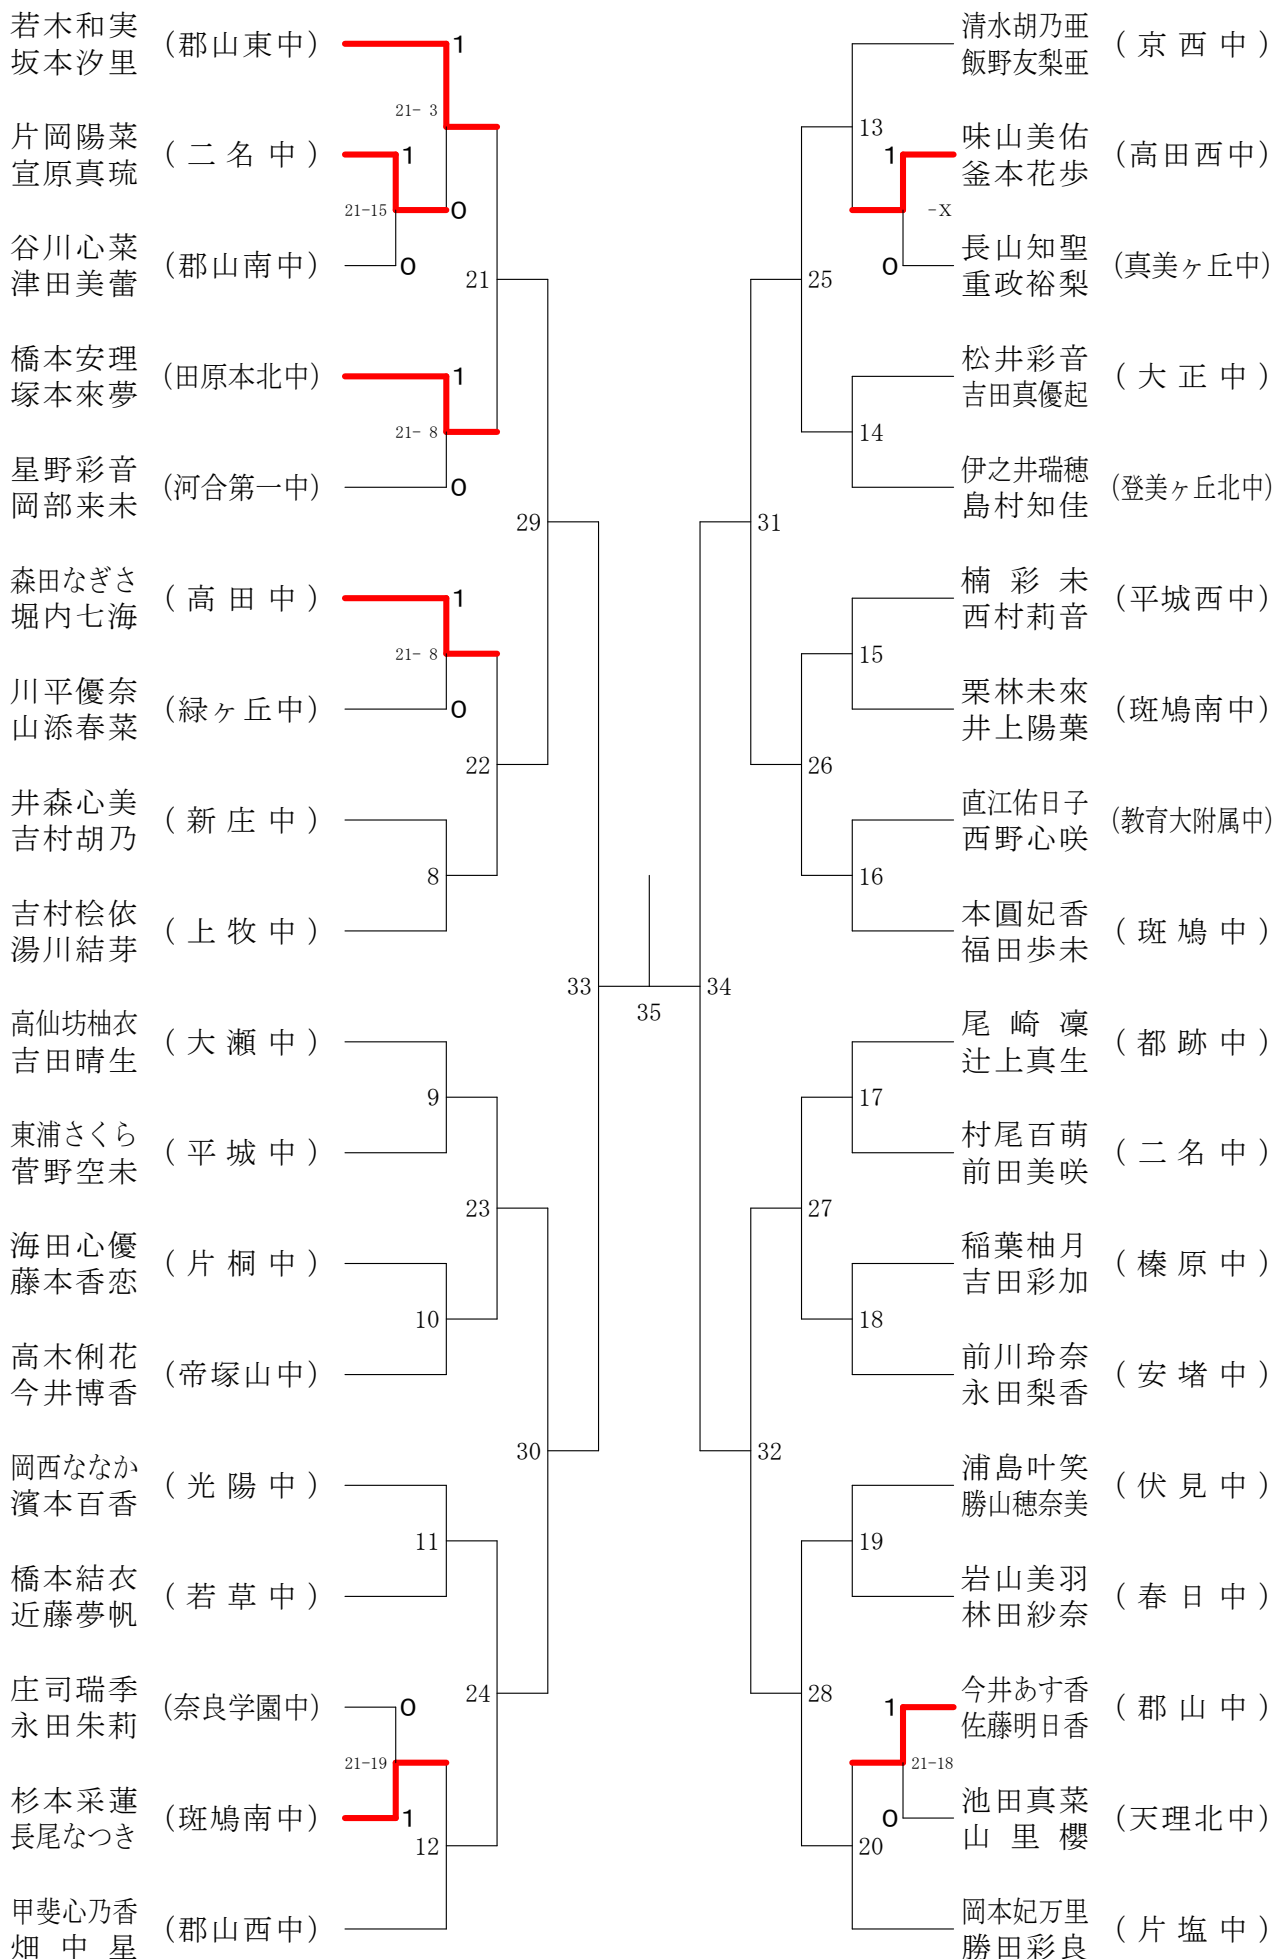

フェスティバル大会

平成31年2月9日-2月11日 田原本中央体育館
女子1年ダブルスA

フェスティバル大会

平成31年2月9日-2月11日 田原本中央体育館
女子1年ダブルスB

フェスティバル大会

平成31年2月9日-2月11日 田原本中央体育館
女子1年ダブルスC

フェスティバル大会

平成31年2月9日 - 2月11日 田原本中央体育館
女子1年ダブルスD

フェスティバル大会

平成31年2月9日 - 2月11日 田原本中央体育館

女子1年ダブルスE

フェスティバル大会

平成31年2月9日 - 2月11日 田原本中央体育館
女子1年ダブルスF

フェスティバル大会

平成31年2月9日-2月11日 田原本中央体育館

女子2年ダブルスA

フェスティバル大会

平成31年2月9日 - 2月11日 田原本中央体育館
女子2年ダブルスB

フェスティバル大会

平成31年2月9日-2月11日 田原本中央体育館
女子2年ダブルスC

フェスティバル大会

平成31年2月9日-2月11日 田原本中央体育館
女子2年ダブルスE

フェスティバル大会

平成31年2月9日-2月11日 田原本中央体育館

女子2年ダブルスF

フェスティバル大会

平成31年2月9日 - 2月11日 田原本中央体育館

女子2年ダブルスG