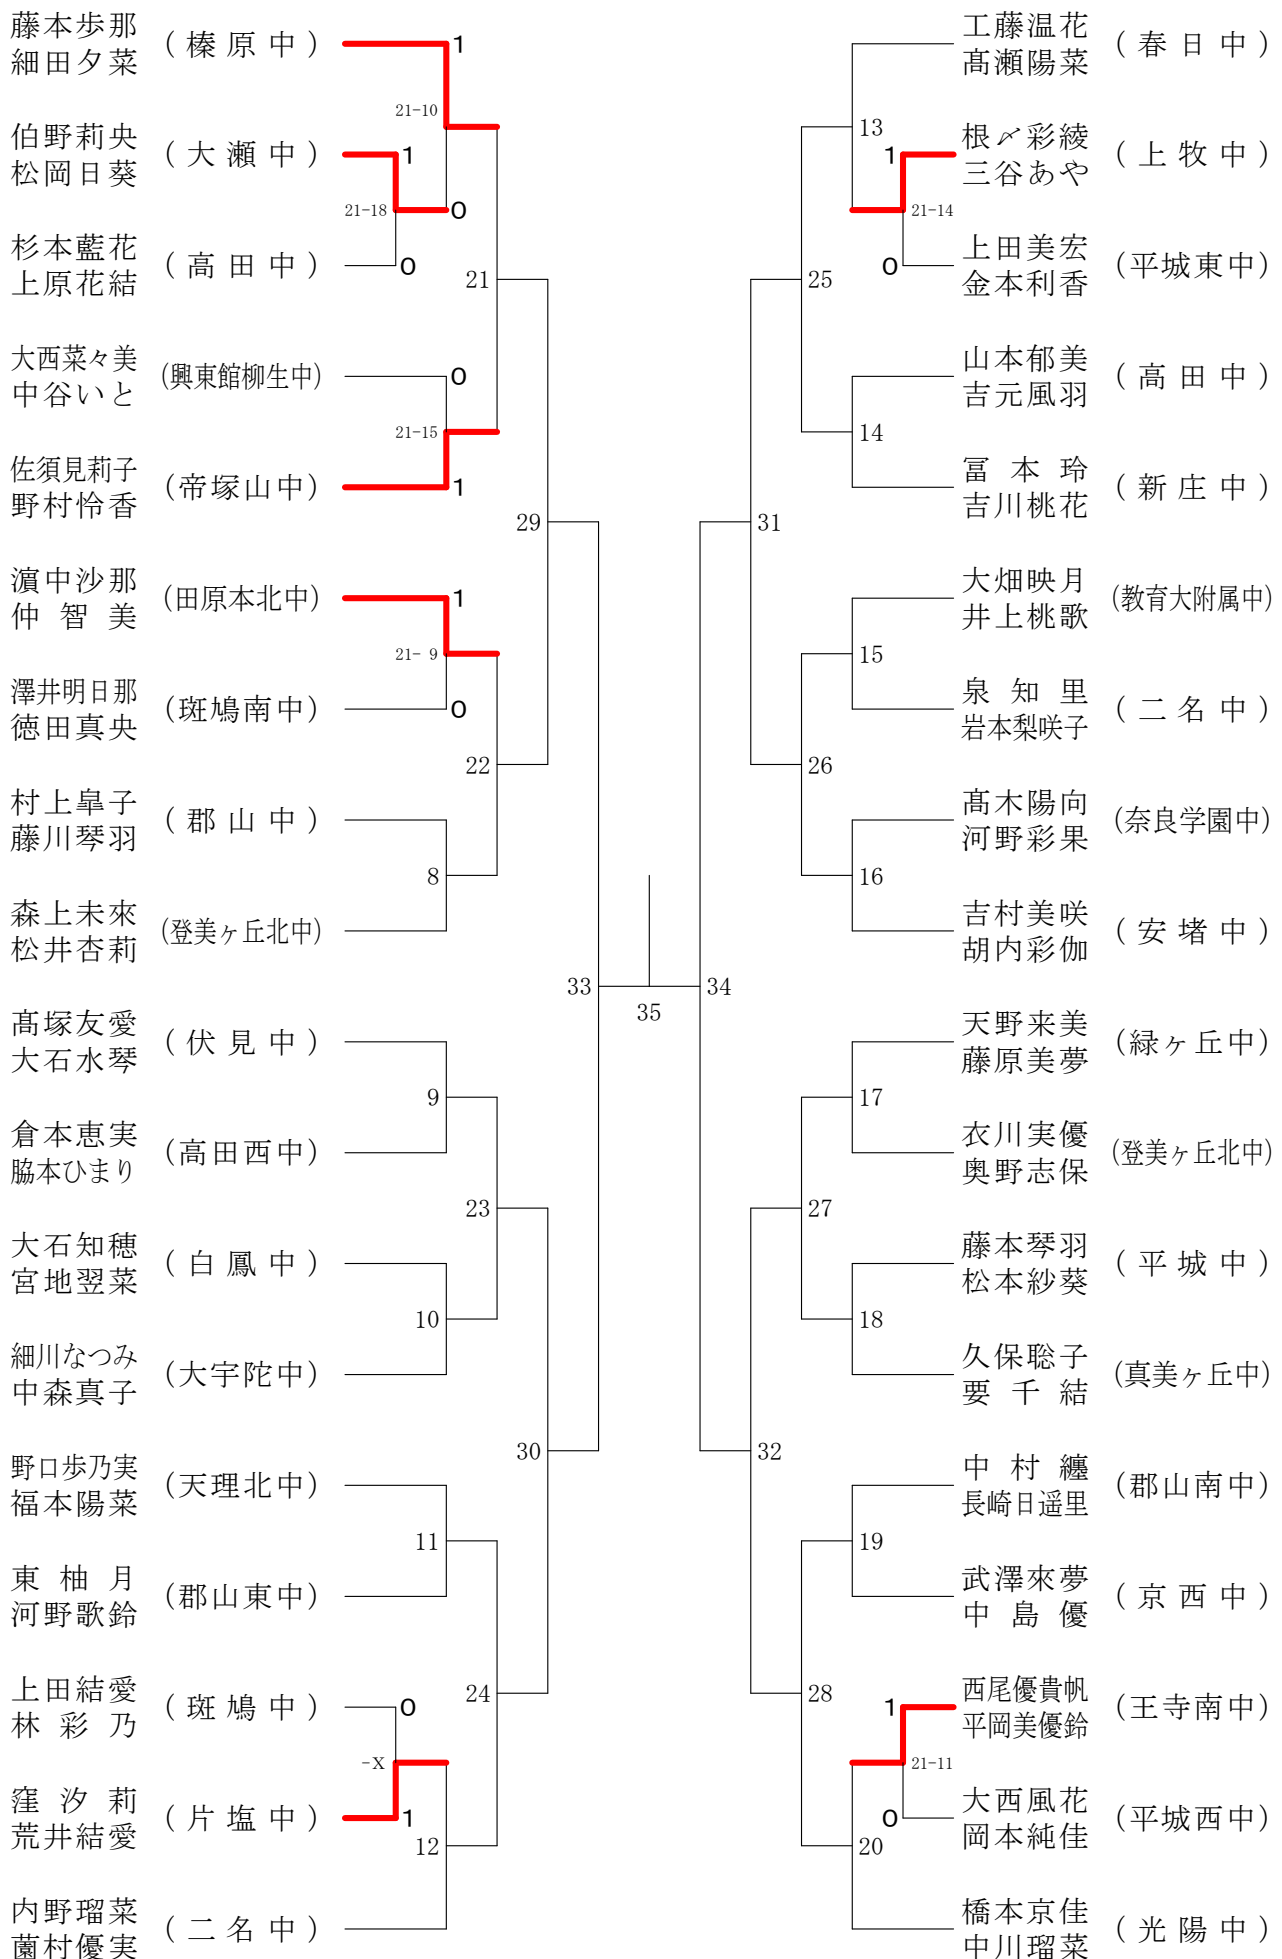

フェスティバル大会

平成31年2月9日-2月11日 田原本中央体育館
女子1年ダブルスA

フェスティバル大会

平成31年2月9日-2月11日 田原本中央体育館
女子1年ダブルスB

フェスティバル大会

平成31年2月9日-2月11日 田原本中央体育館
女子1年ダブルスC

フェスティバル大会

平成31年2月9日 - 2月11日 田原本中央体育館
女子1年ダブルスD

フェスティバル大会

平成31年2月9日 - 2月11日 田原本中央体育館

女子1年ダブルスE

フェスティバル大会

平成31年2月9日 - 2月11日 田原本中央体育館
女子1年ダブルスF

フェスティバル大会

平成31年2月9日-2月11日 田原本中央体育館

女子2年ダブルスA

フェスティバル大会

平成31年2月9日 - 2月11日 田原本中央体育館
女子2年ダブルスB

フェスティバル大会

平成31年2月9日-2月11日 田原本中央体育館
女子2年ダブルスC

フェスティバル大会

平成31年2月9日-2月11日 田原本中央体育館
女子2年ダブルスE

フェスティバル大会

平成31年2月9日-2月11日 田原本中央体育館

女子2年ダブルスF

フェスティバル大会

平成31年2月9日 - 2月11日 田原本中央体育館

女子2年ダブルスG