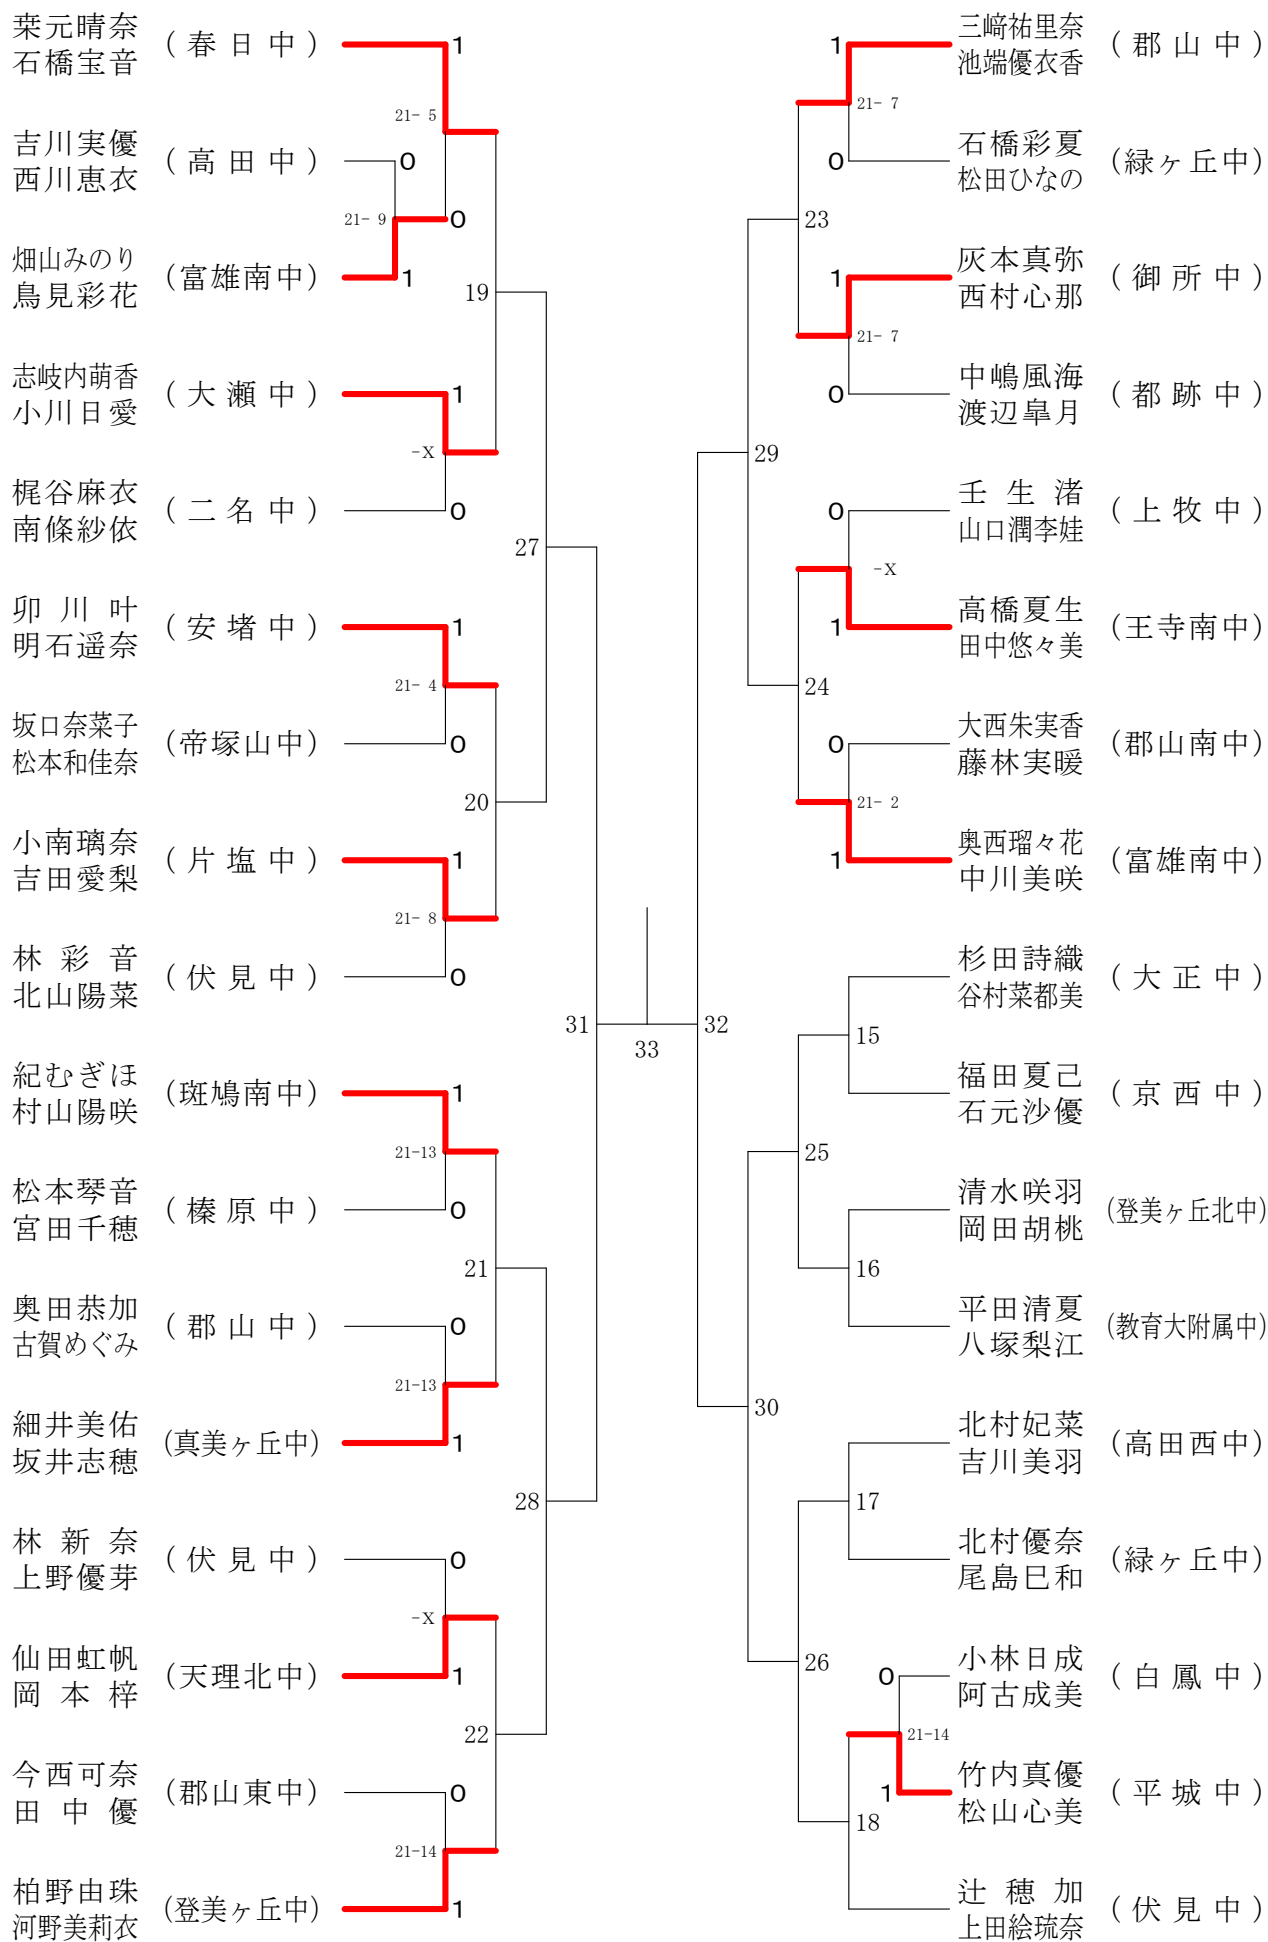

フェスティバル大会

平成31年2月9日-2月11日 田原本中央体育館
女子1年ダブルスA

フェスティバル大会

平成31年2月9日-2月11日 田原本中央体育館
女子1年ダブルスB

フェスティバル大会

平成31年2月9日-2月11日 田原本中央体育館
女子1年ダブルスC

フェスティバル大会

平成31年2月9日 - 2月11日 田原本中央体育館
女子1年ダブルスD

フェスティバル大会

平成31年2月9日 - 2月11日 田原本中央体育館

女子1年ダブルスE

フェスティバル大会

平成31年2月9日 - 2月11日 田原本中央体育館
女子1年ダブルスF

フェスティバル大会

平成31年2月9日-2月11日 田原本中央体育館

女子2年ダブルスA

フェスティバル大会

平成31年2月9日 - 2月11日 田原本中央体育館
女子2年ダブルスB

フェスティバル大会

平成31年2月9日-2月11日 田原本中央体育館
女子2年ダブルスC

フェスティバル大会

平成31年2月9日-2月11日 田原本中央体育館
女子2年ダブルスE

フェスティバル大会

平成31年2月9日-2月11日 田原本中央体育館

女子2年ダブルスF

フェスティバル大会

平成31年2月9日 - 2月11日 田原本中央体育館

女子2年ダブルスG