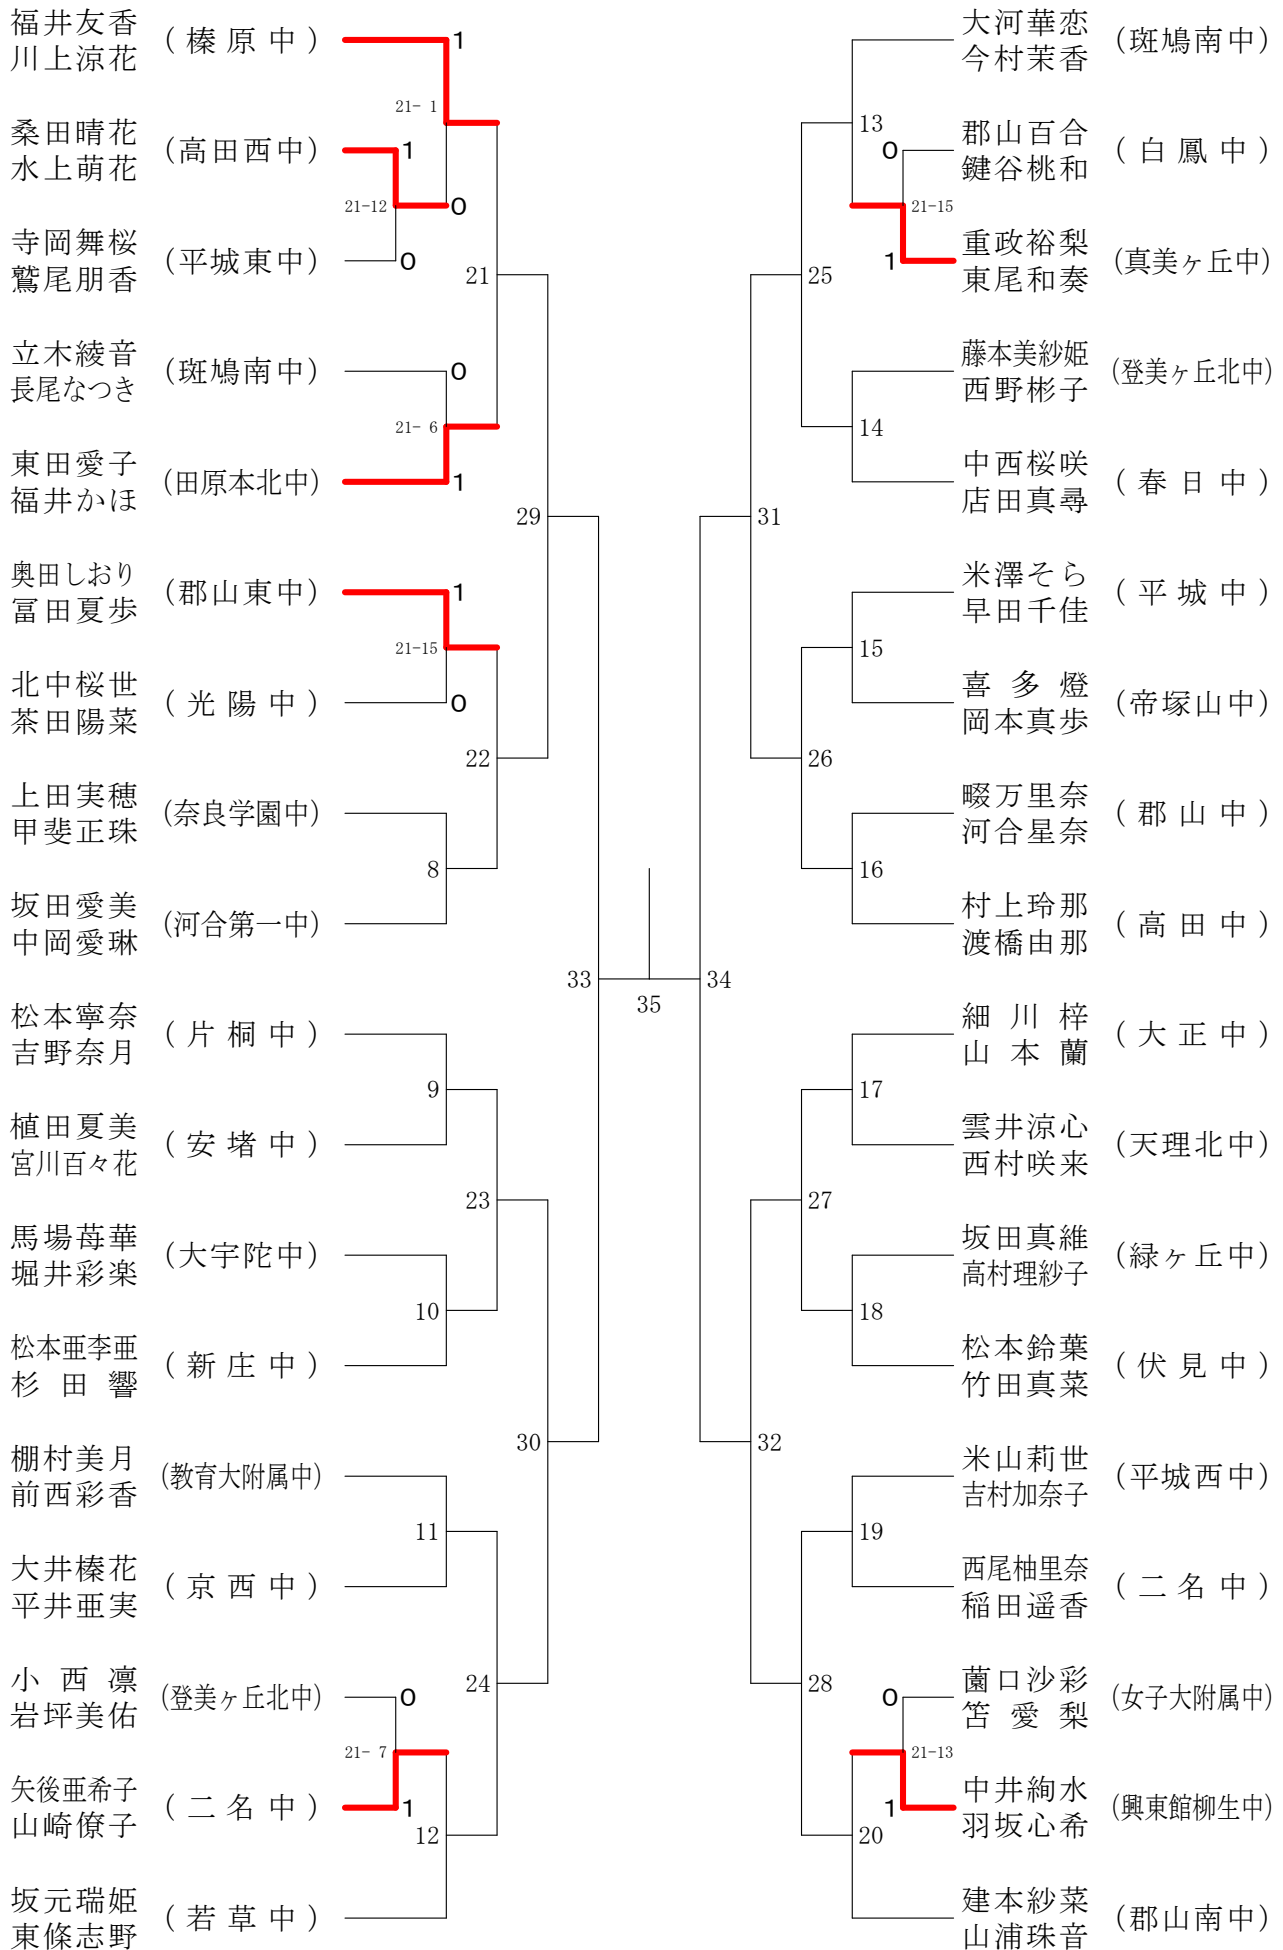

フェスティバル大会

平成31年2月9日-2月11日 田原本中央体育館
女子1年ダブルスA

フェスティバル大会

平成31年2月9日-2月11日 田原本中央体育館
女子1年ダブルスB

フェスティバル大会

平成31年2月9日-2月11日 田原本中央体育館
女子1年ダブルスC

フェスティバル大会

平成31年2月9日 - 2月11日 田原本中央体育館
女子1年ダブルスD

フェスティバル大会

平成31年2月9日 - 2月11日 田原本中央体育館

女子1年ダブルスE

フェスティバル大会

平成31年2月9日 - 2月11日 田原本中央体育館
女子1年ダブルスF

フェスティバル大会

平成31年2月9日-2月11日 田原本中央体育館

女子2年ダブルスA

フェスティバル大会

平成31年2月9日 - 2月11日 田原本中央体育館
女子2年ダブルスB

フェスティバル大会

平成31年2月9日-2月11日 田原本中央体育館
女子2年ダブルスC

フェスティバル大会

平成31年2月9日-2月11日 田原本中央体育館
女子2年ダブルスE

フェスティバル大会

平成31年2月9日-2月11日 田原本中央体育館

女子2年ダブルスF

フェスティバル大会

平成31年2月9日 - 2月11日 田原本中央体育館

女子2年ダブルスG