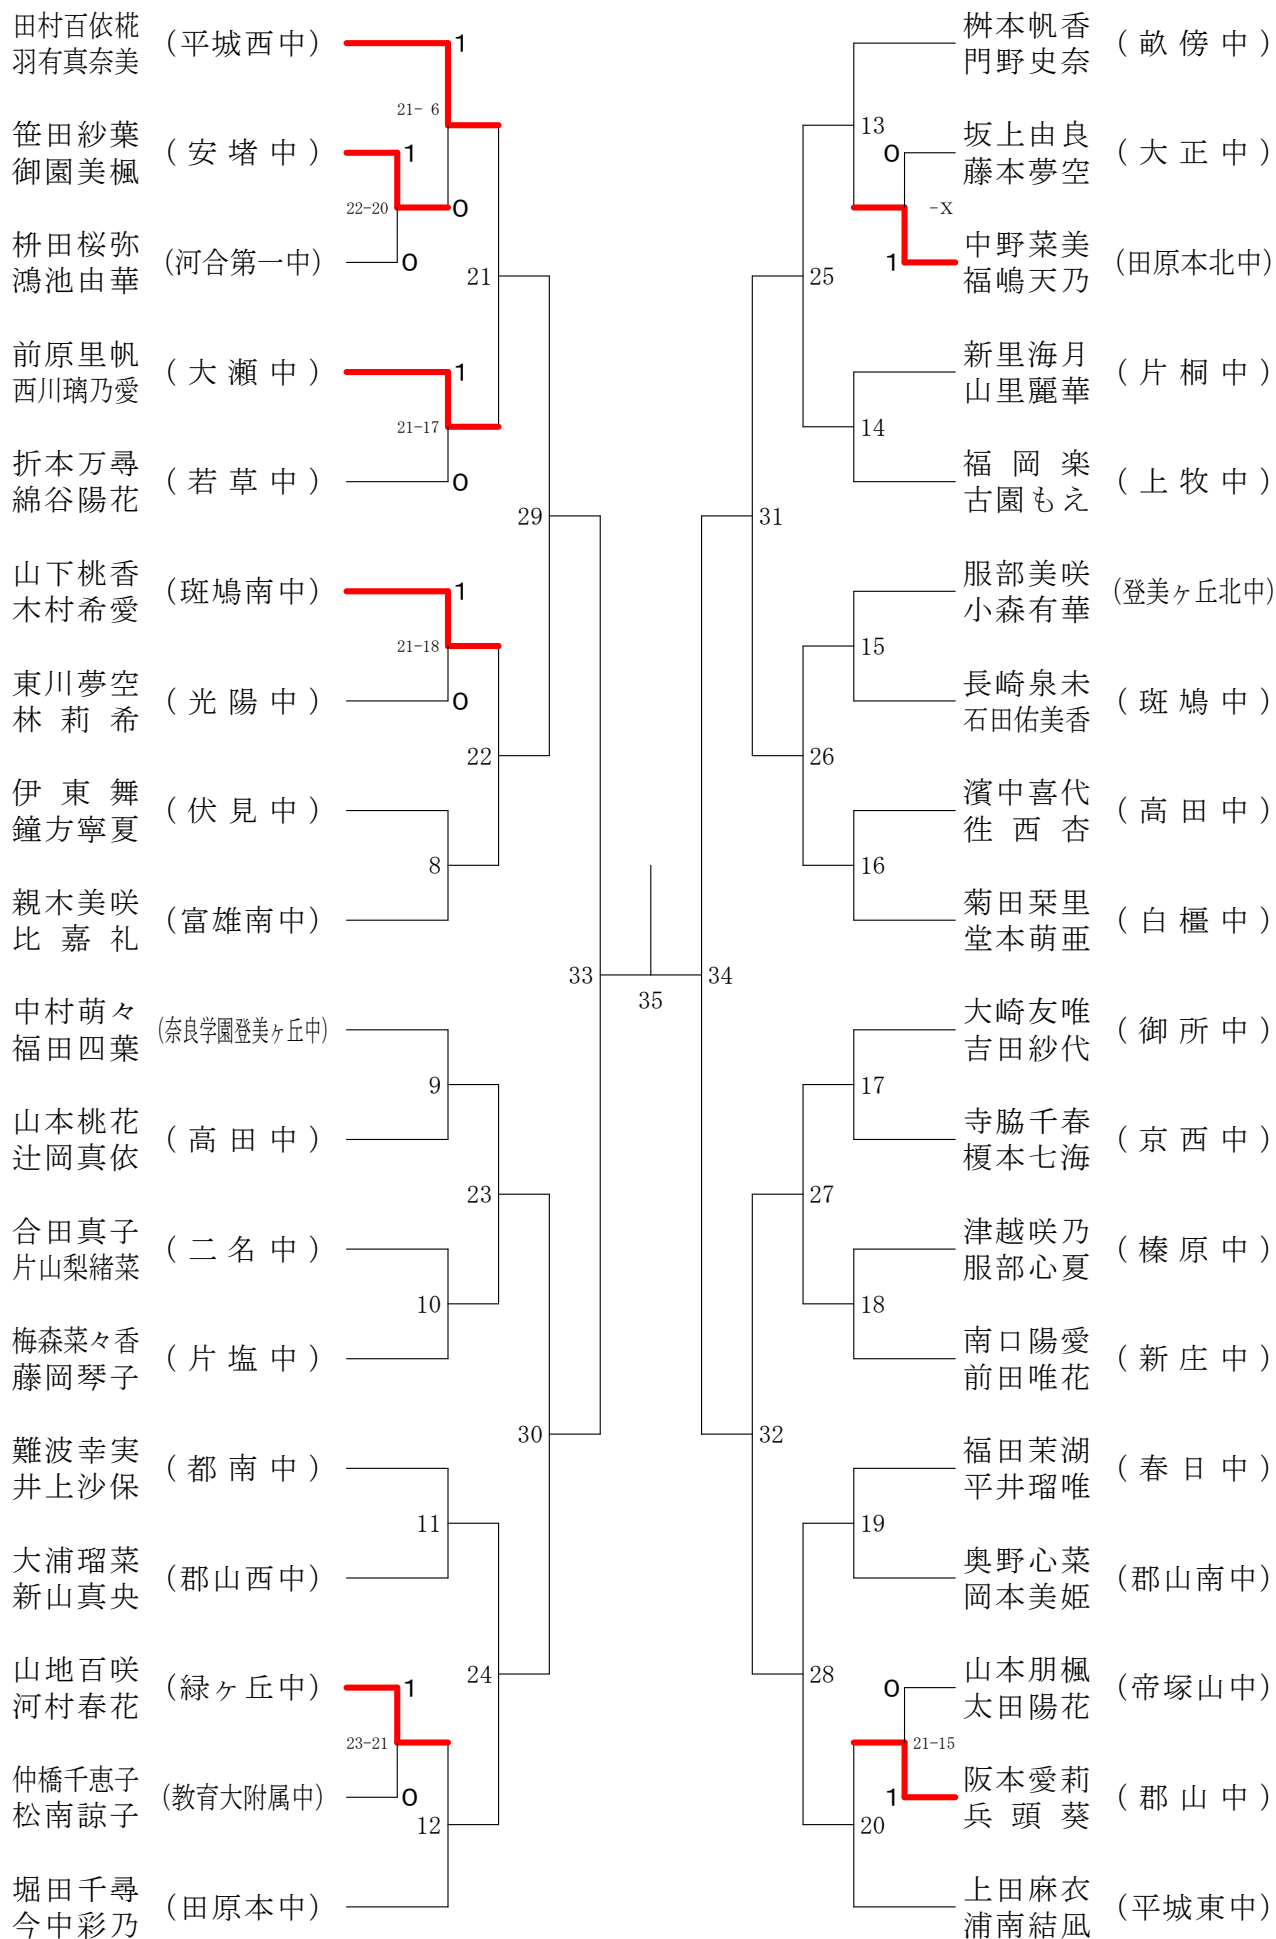

フェスティバル大会

平成31年2月9日-2月11日 田原本中央体育館
女子1年ダブルスA

フェスティバル大会

平成31年2月9日-2月11日 田原本中央体育館
女子1年ダブルスB

フェスティバル大会

平成31年2月9日-2月11日 田原本中央体育館
女子1年ダブルスC

フェスティバル大会

平成31年2月9日 - 2月11日 田原本中央体育館
女子1年ダブルスD

フェスティバル大会

平成31年2月9日 - 2月11日 田原本中央体育館

女子1年ダブルスE

フェスティバル大会

平成31年2月9日 - 2月11日 田原本中央体育館
女子1年ダブルスF

フェスティバル大会

平成31年2月9日-2月11日 田原本中央体育館

女子2年ダブルスA

フェスティバル大会

平成31年2月9日 - 2月11日 田原本中央体育館
女子2年ダブルスB

フェスティバル大会

平成31年2月9日-2月11日 田原本中央体育館
女子2年ダブルスC

フェスティバル大会

平成31年2月9日-2月11日 田原本中央体育館
女子2年ダブルスE

フェスティバル大会

平成31年2月9日-2月11日 田原本中央体育館

女子2年ダブルスF

フェスティバル大会

平成31年2月9日 - 2月11日 田原本中央体育館

女子2年ダブルスG