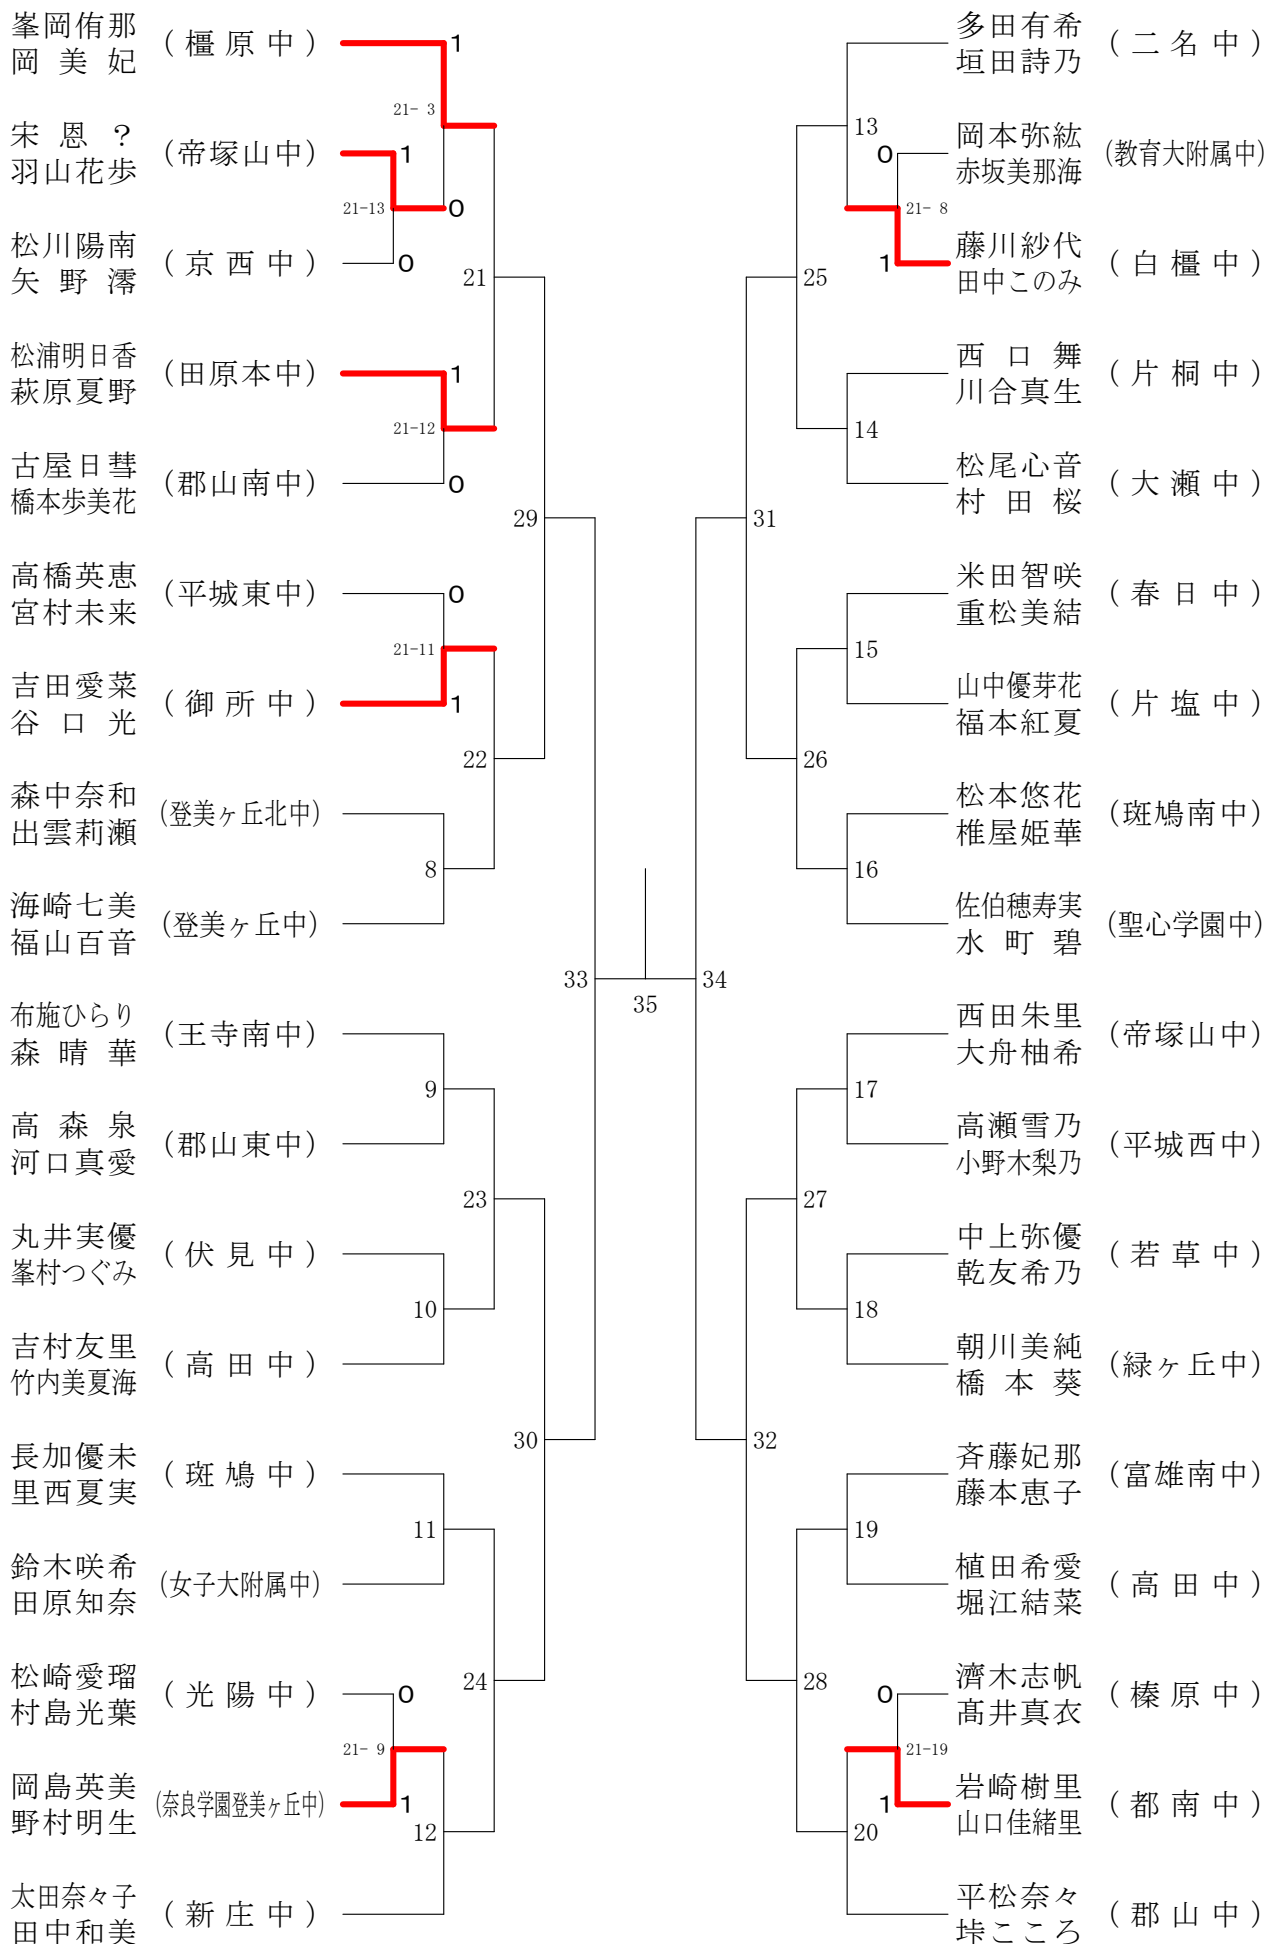

フェスティバル大会

平成31年2月9日-2月11日 田原本中央体育館
女子1年ダブルスA

フェスティバル大会

平成31年2月9日-2月11日 田原本中央体育館
女子1年ダブルスB

フェスティバル大会

平成31年2月9日-2月11日 田原本中央体育館
女子1年ダブルスC

フェスティバル大会

平成31年2月9日 - 2月11日 田原本中央体育館
女子1年ダブルスD

フェスティバル大会

平成31年2月9日 - 2月11日 田原本中央体育館

女子1年ダブルスE

フェスティバル大会

平成31年2月9日 - 2月11日 田原本中央体育館
女子1年ダブルスF

フェスティバル大会

平成31年2月9日-2月11日 田原本中央体育館

女子2年ダブルスA

フェスティバル大会

平成31年2月9日 - 2月11日 田原本中央体育館
女子2年ダブルスB

フェスティバル大会

平成31年2月9日-2月11日 田原本中央体育館
女子2年ダブルスC

フェスティバル大会

平成31年2月9日-2月11日 田原本中央体育館
女子2年ダブルスE

フェスティバル大会

平成31年2月9日-2月11日 田原本中央体育館

女子2年ダブルスF

フェスティバル大会

平成31年2月9日 - 2月11日 田原本中央体育館

女子2年ダブルスG