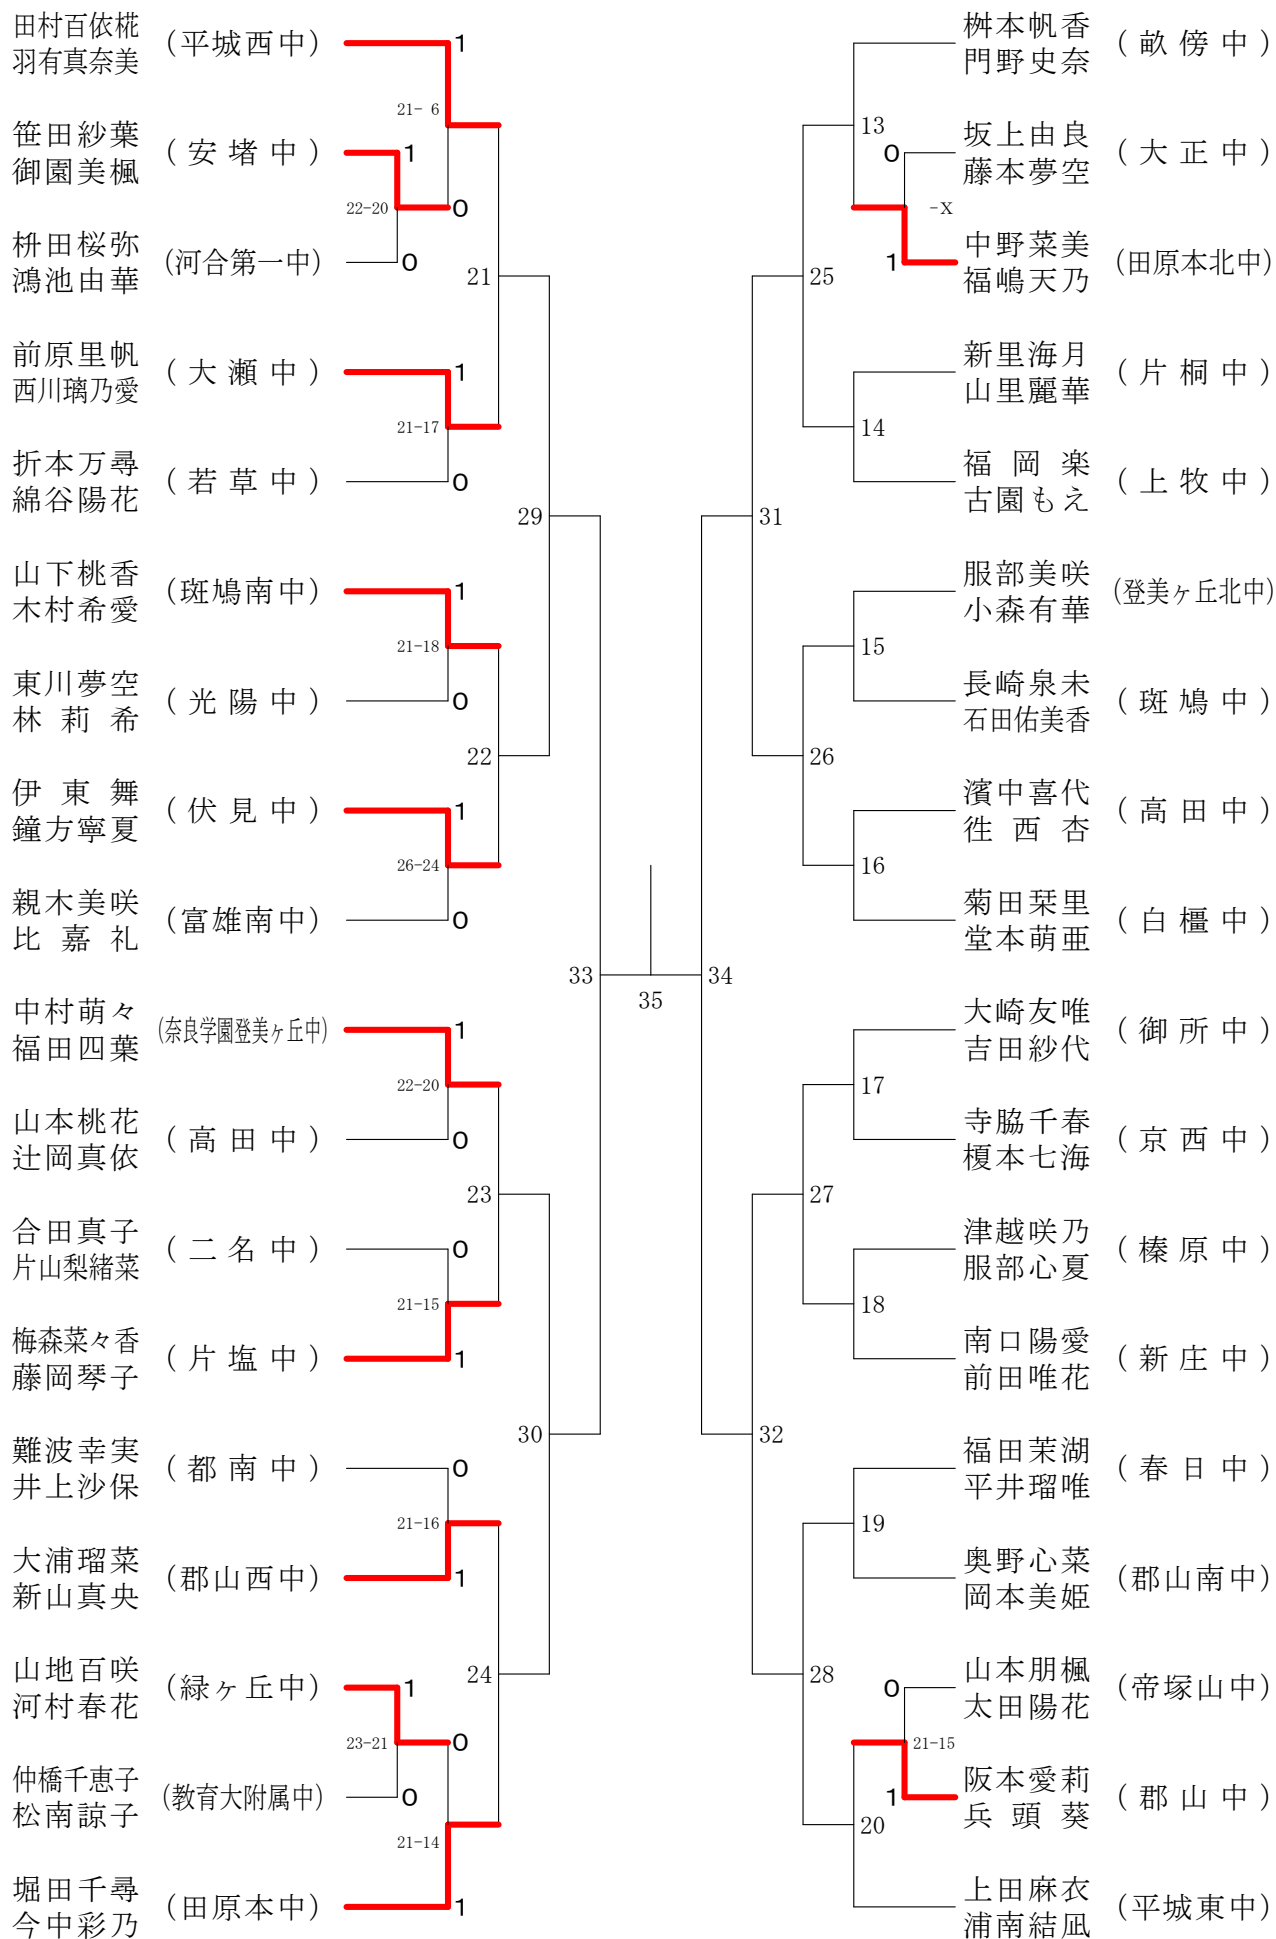

# フェスティバル大会

平成31年2月9日-2月11日 田原本中央体育館  
女子1年ダブルスA

# フェスティバル大会

平成31年2月9日-2月11日 田原本中央体育館  
女子1年ダブルスB

# フェスティバル大会

平成31年2月9日-2月11日 田原本中央体育館  
女子1年ダブルスC

# フェスティバル大会

平成31年2月9日 - 2月11日 田原本中央体育館  
女子1年ダブルスD