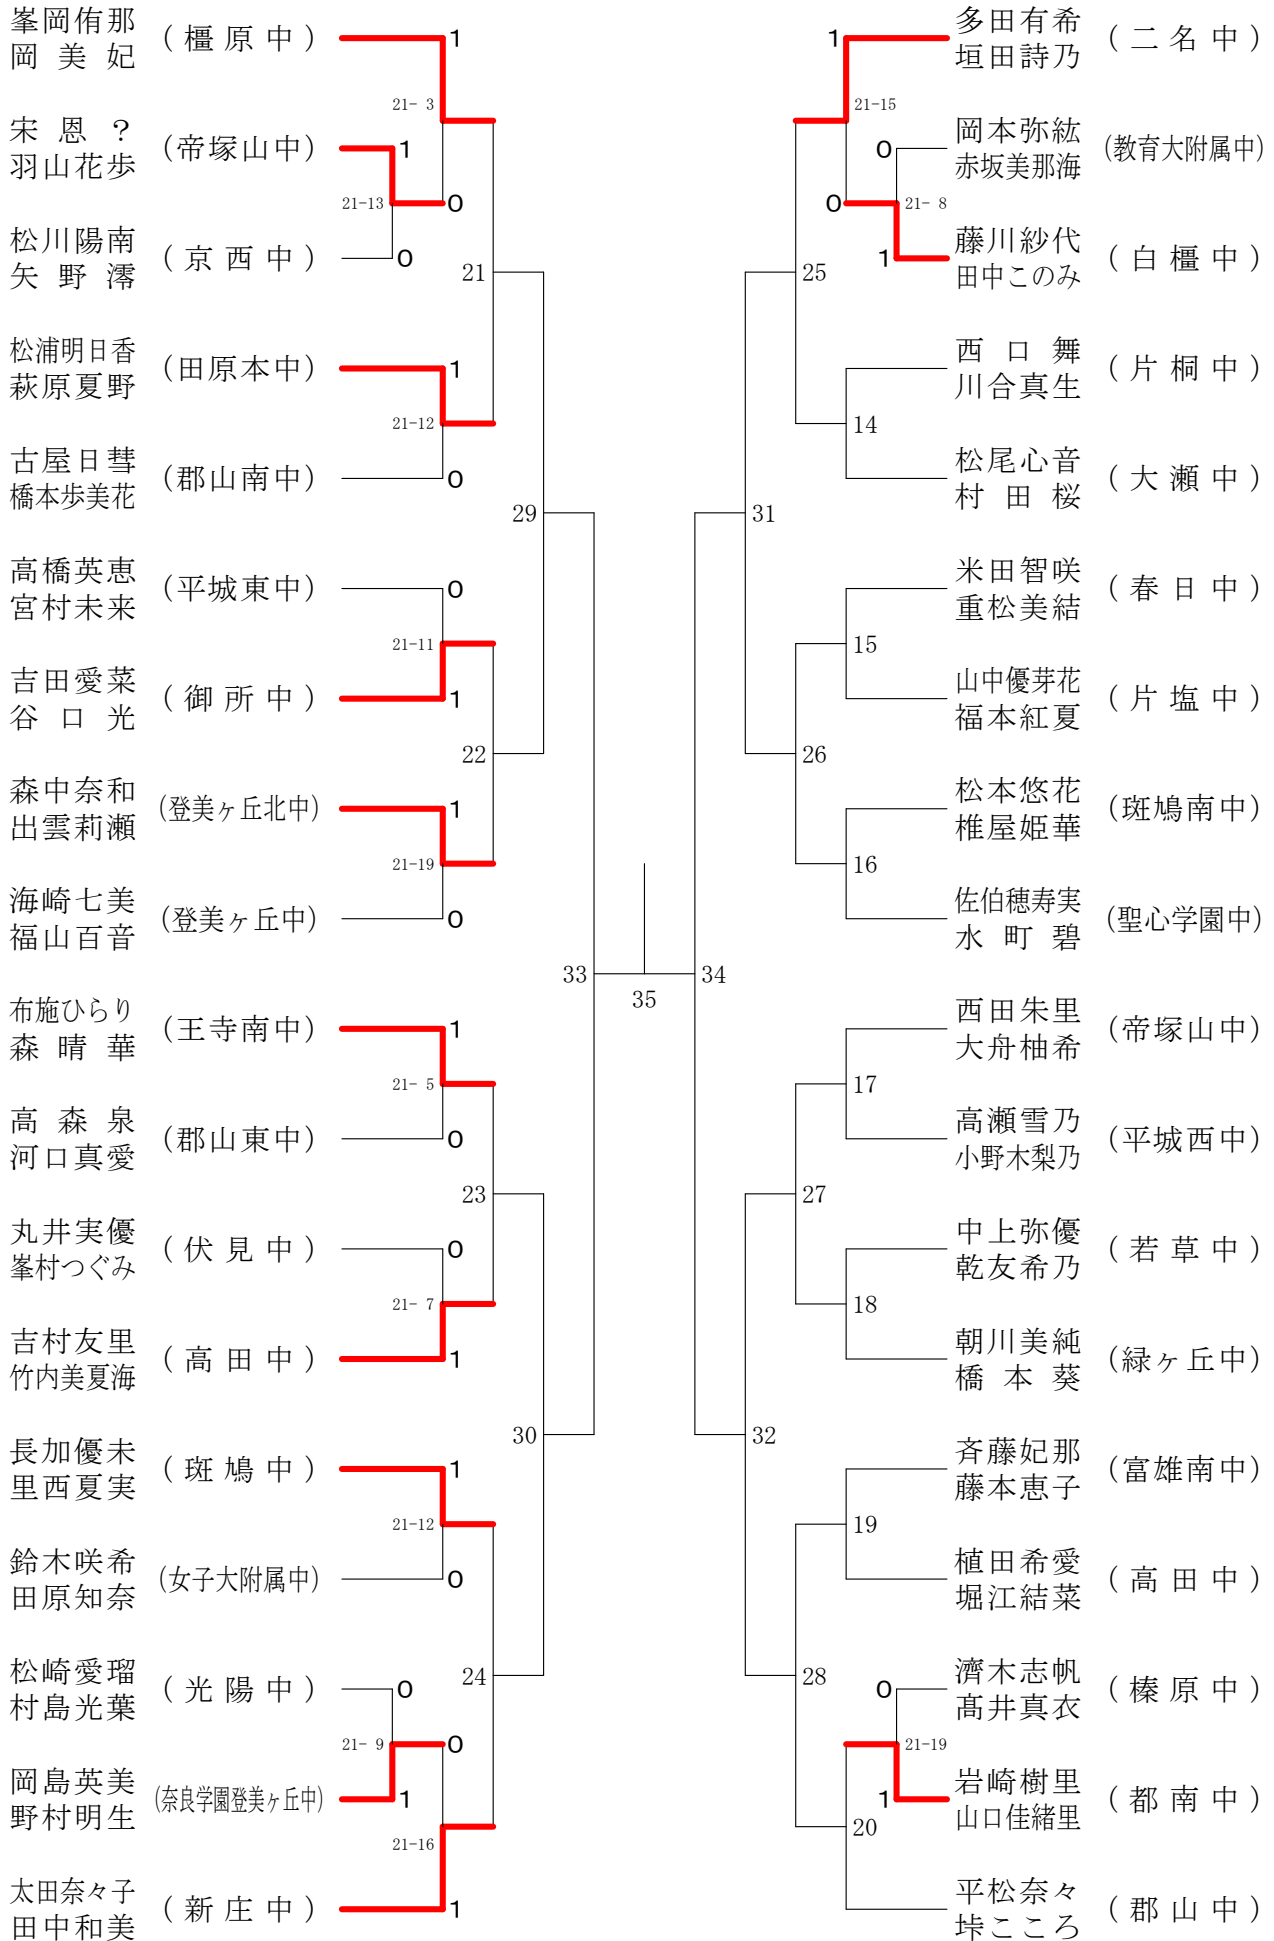

# フェスティバル大会

平成31年2月9日-2月11日 田原本中央体育館  
女子1年ダブルスB

# フェスティバル大会

平成31年2月9日-2月11日 田原本中央体育館  
女子1年ダブルスC

# フェスティバル大会

平成31年2月9日 - 2月11日 田原本中央体育館  
女子1年ダブルスD

## 女子1年ダブルスE