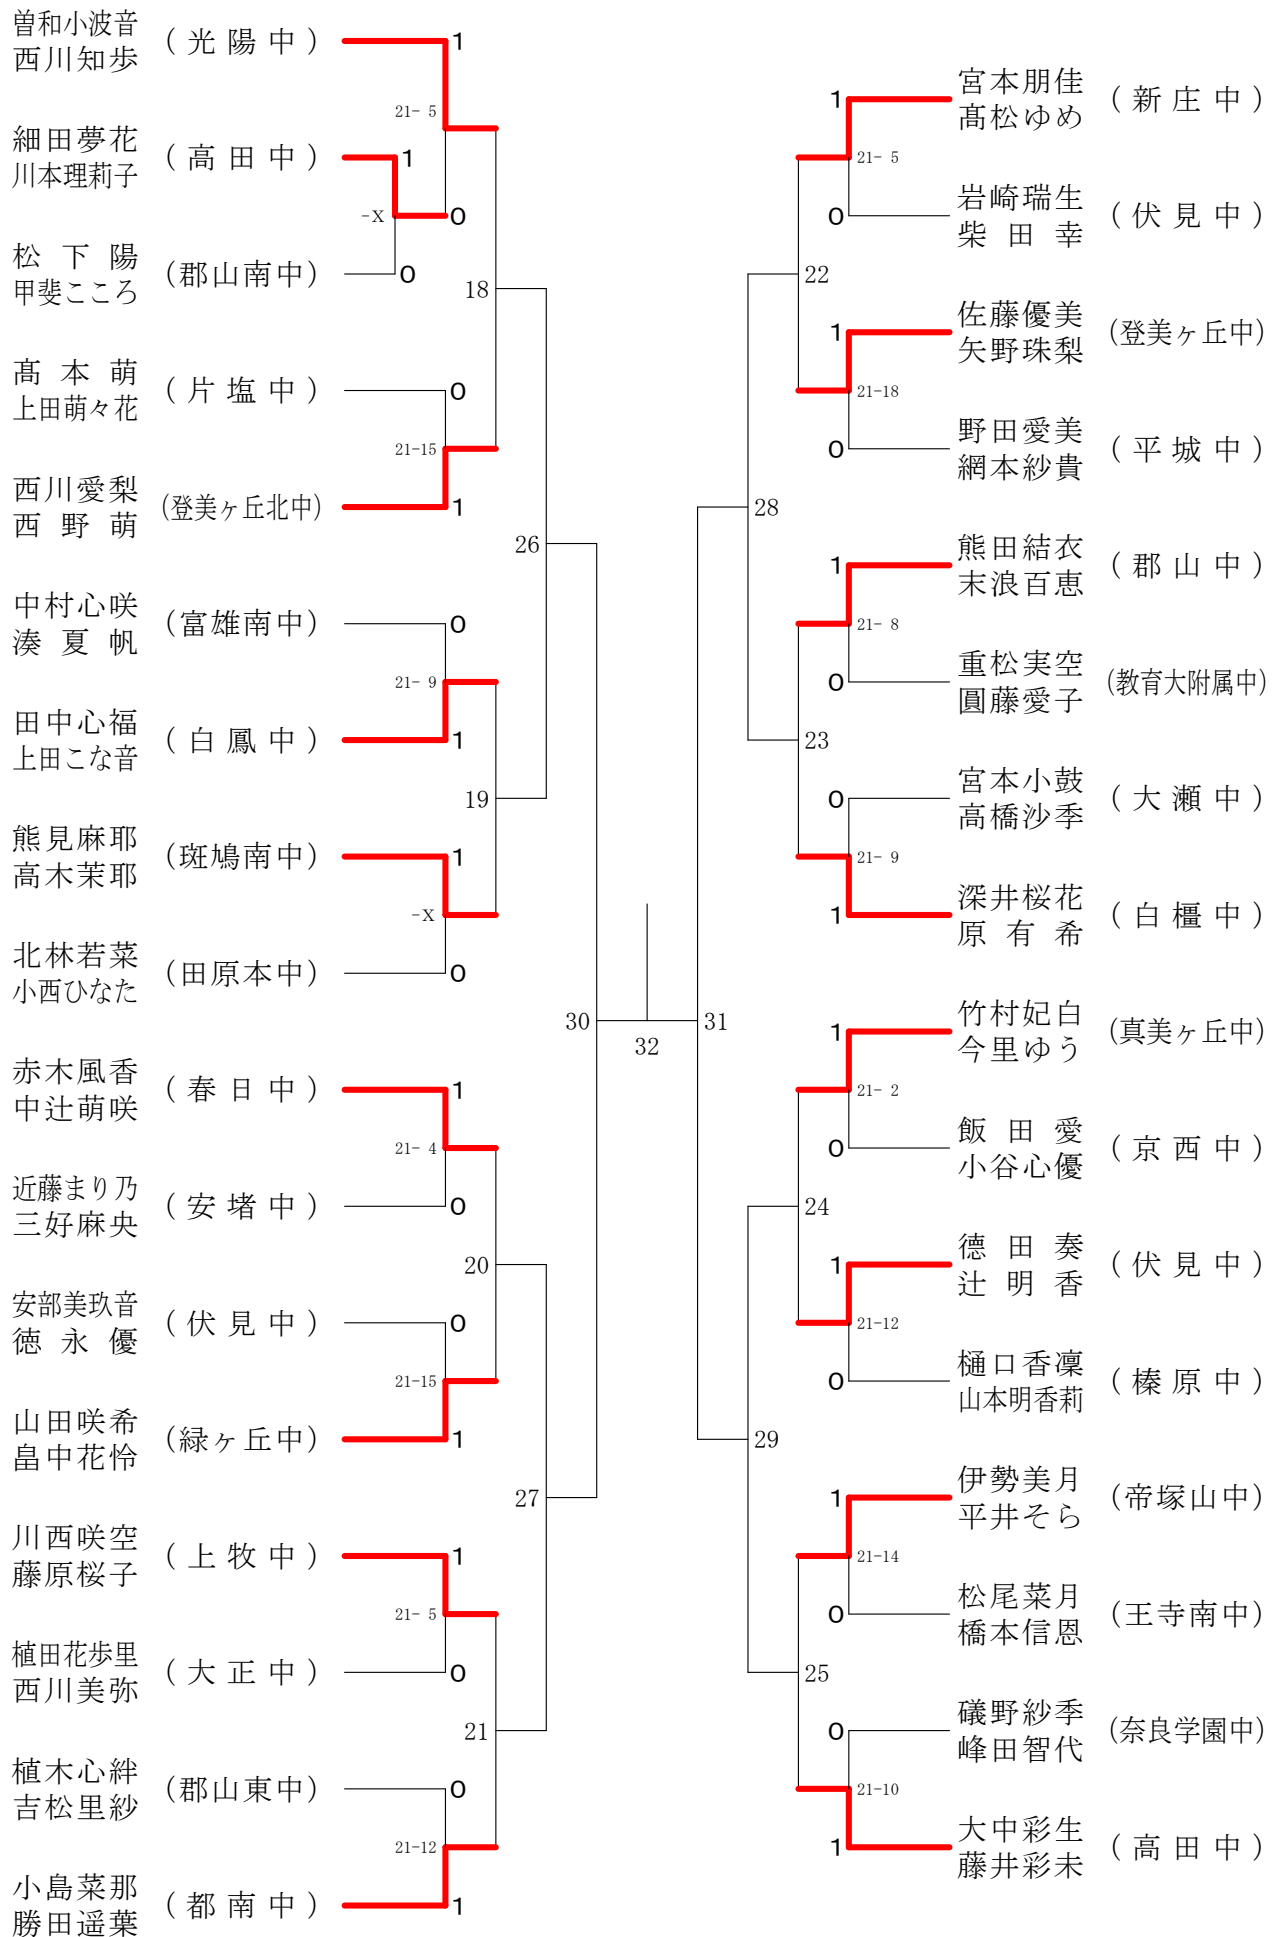

フェスティバル大会

平成31年2月9日-2月11日 田原本中央体育館
女子2年ダブルスC