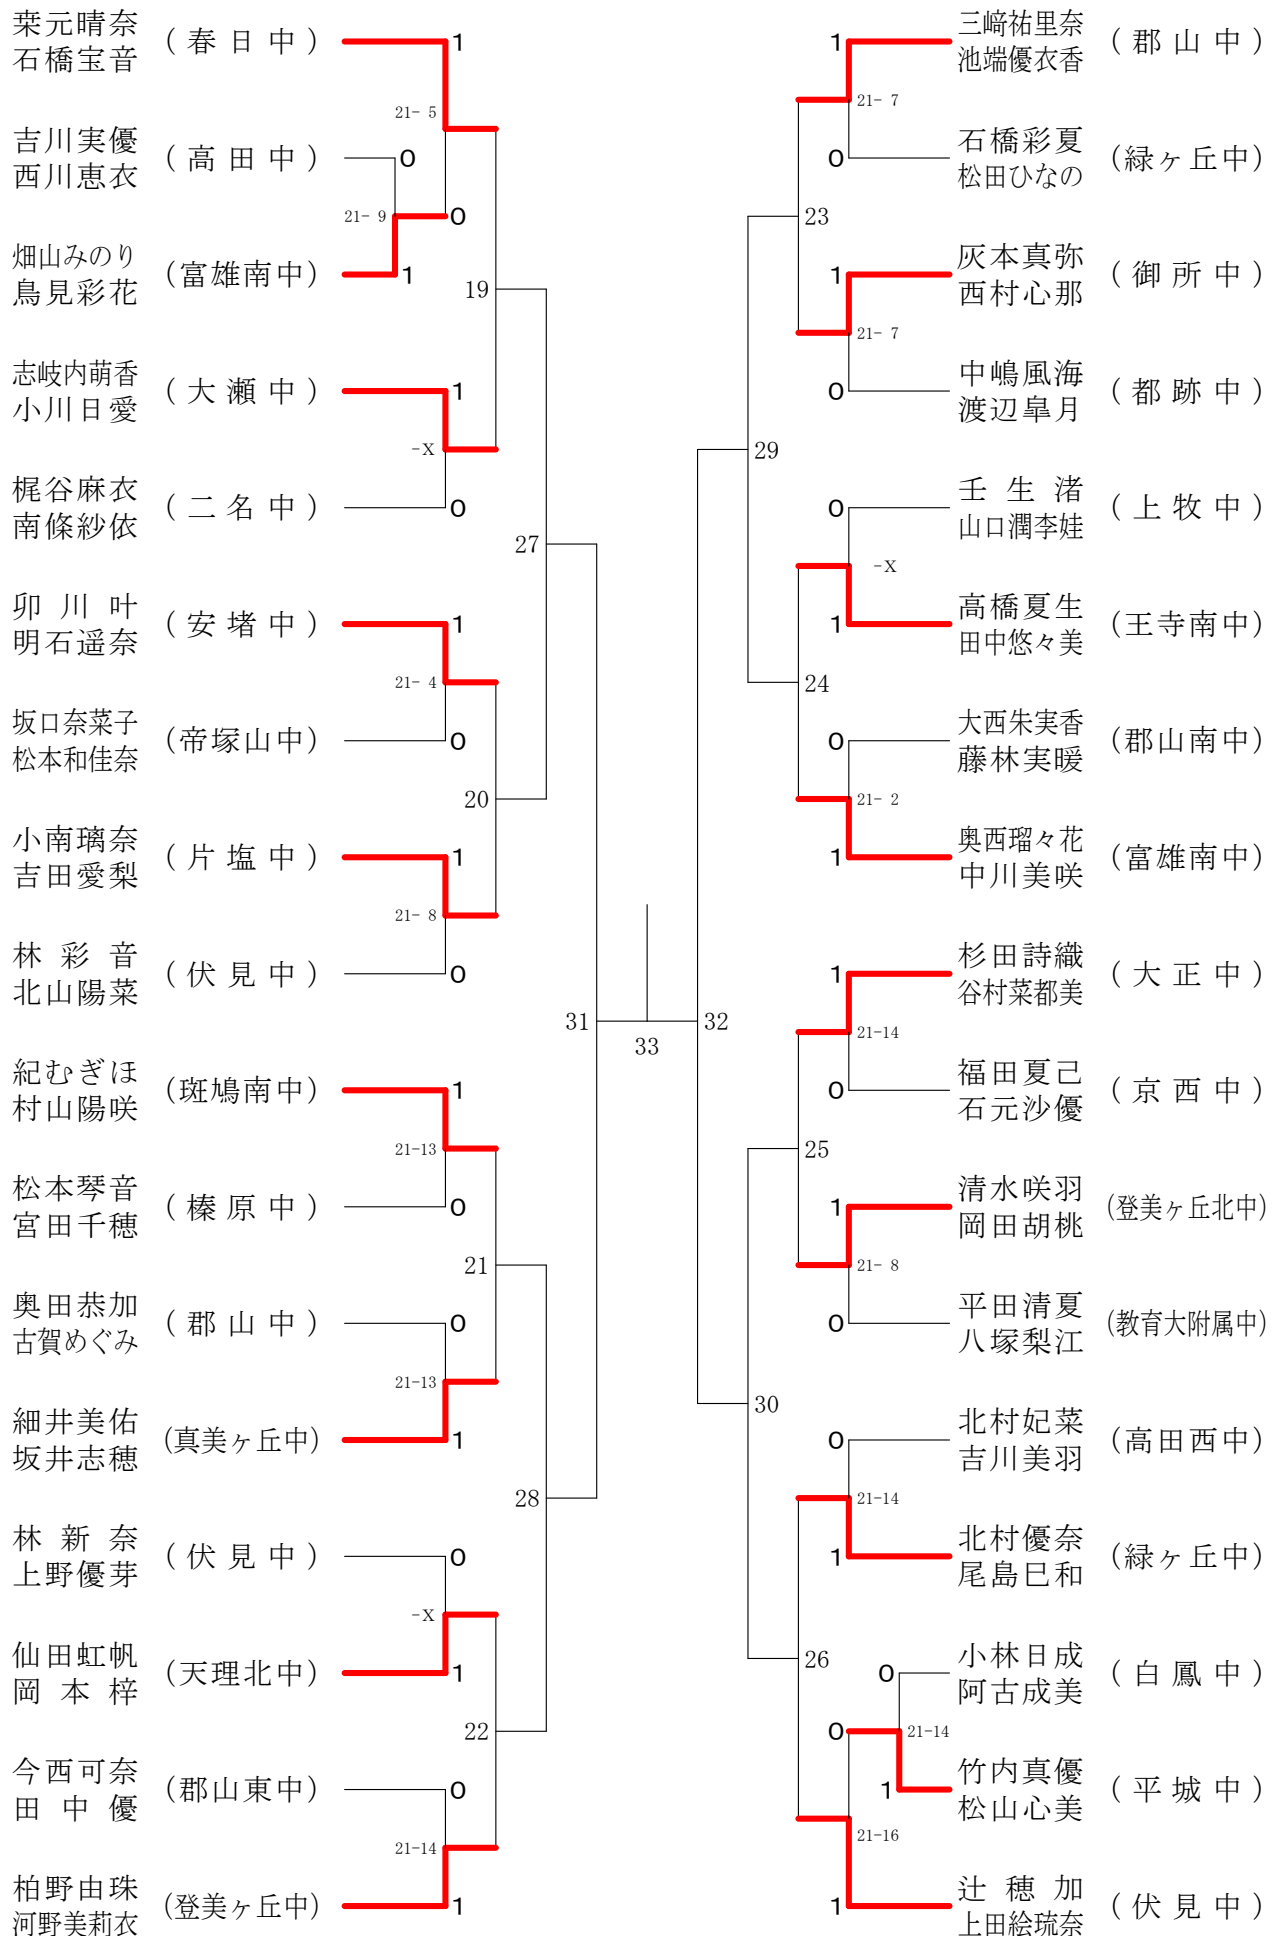

# フェスティバル大会

平成31年2月9日-2月11日 田原本中央体育館  
女子1年ダブルスB

## 女子1年ダブルスE

# フェスティバル大会

平成31年2月9日 - 2月11日 田原本中央体育館  
女子1年ダブルスF

フェスティバル大会

平成31年2月9日-2月11日 田原本中央体育館

女子2年ダブルスA

# フェスティバル大会

平成31年2月9日 - 2月11日 田原本中央体育館  
女子2年ダブルスB