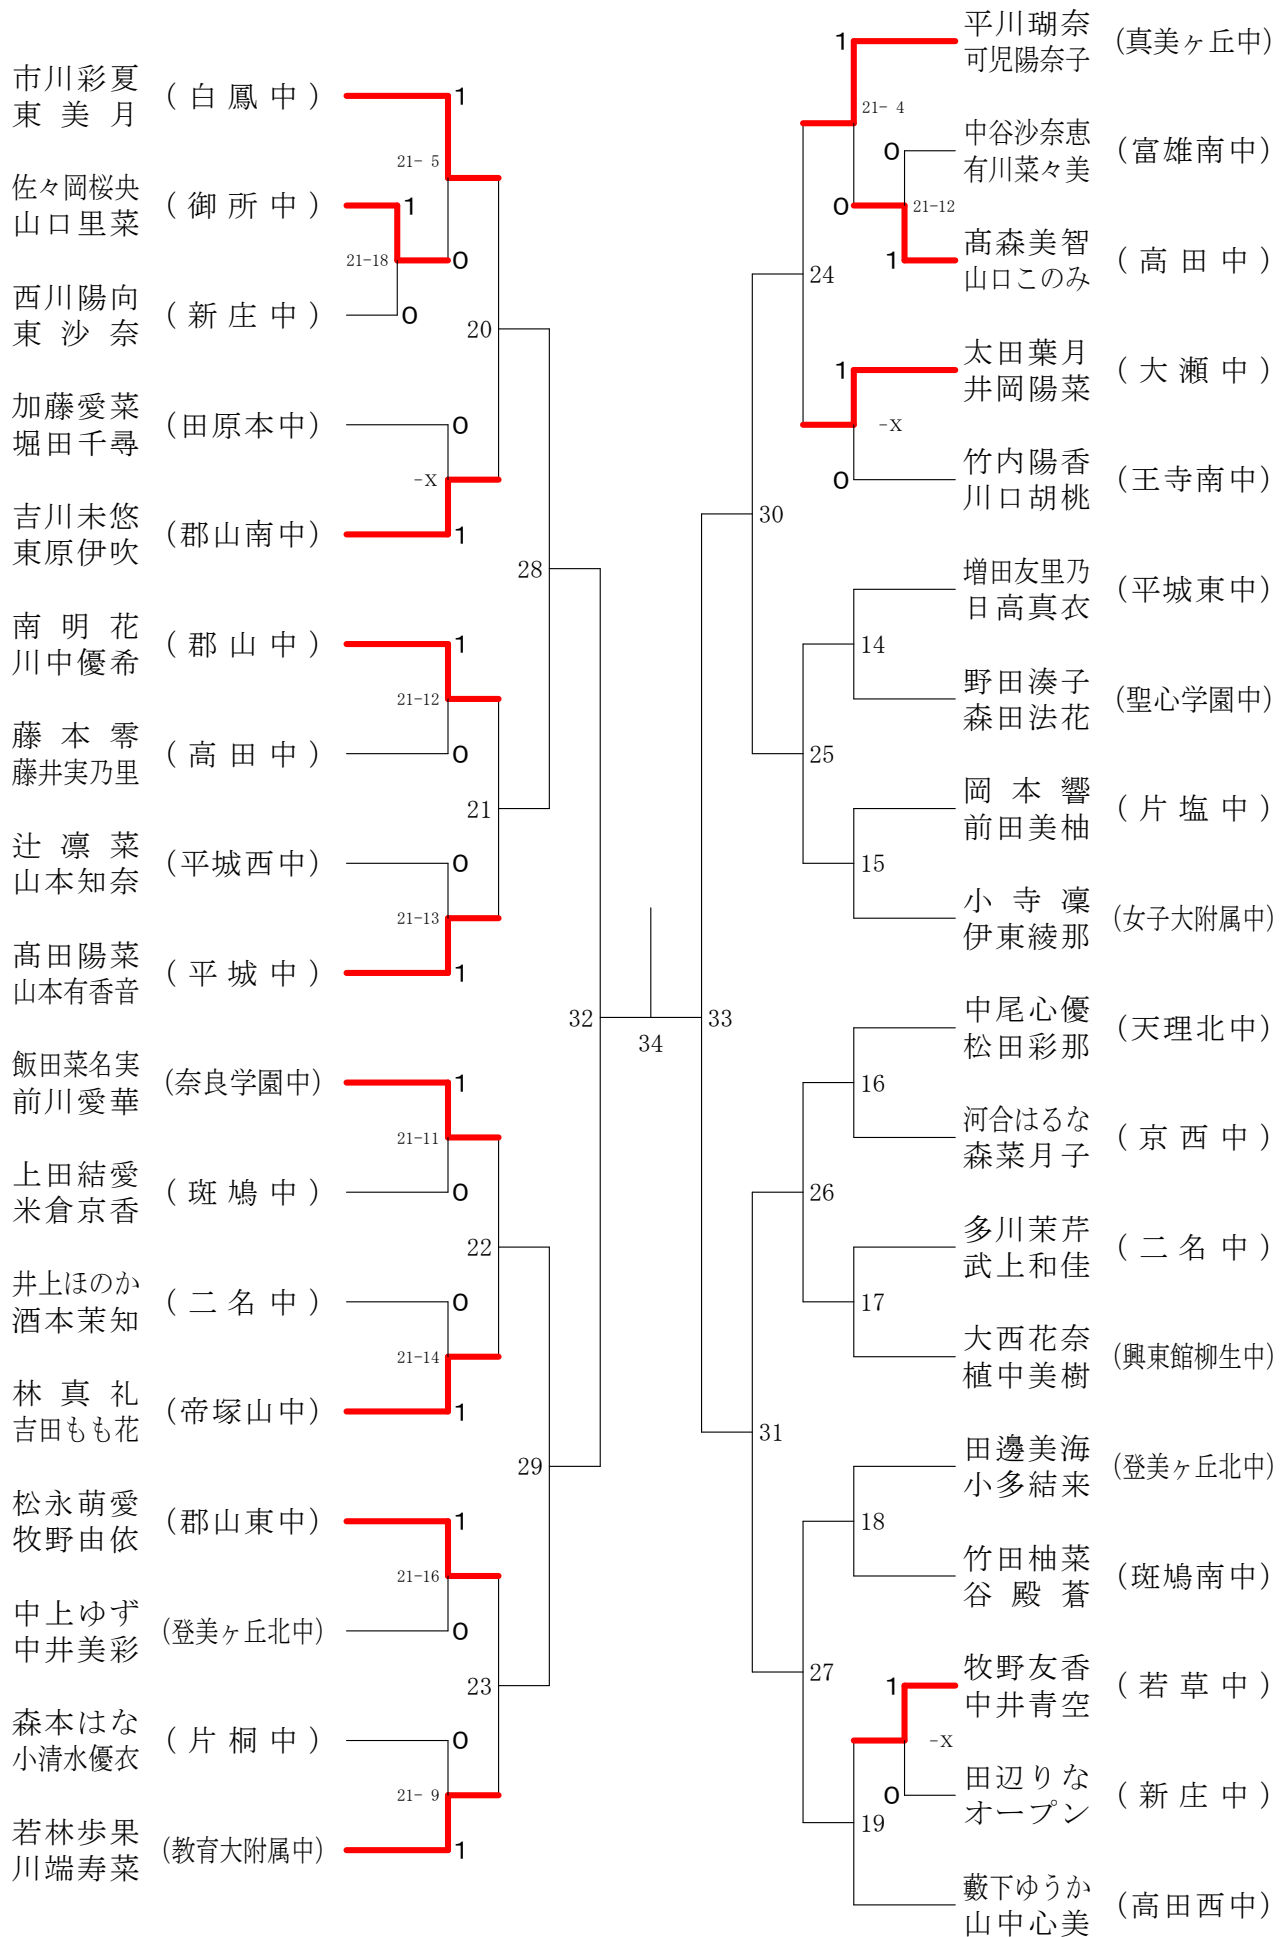

フェスティバル大会

平成31年2月9日 - 2月11日 田原本中央体育館
女子1年ダブルスF