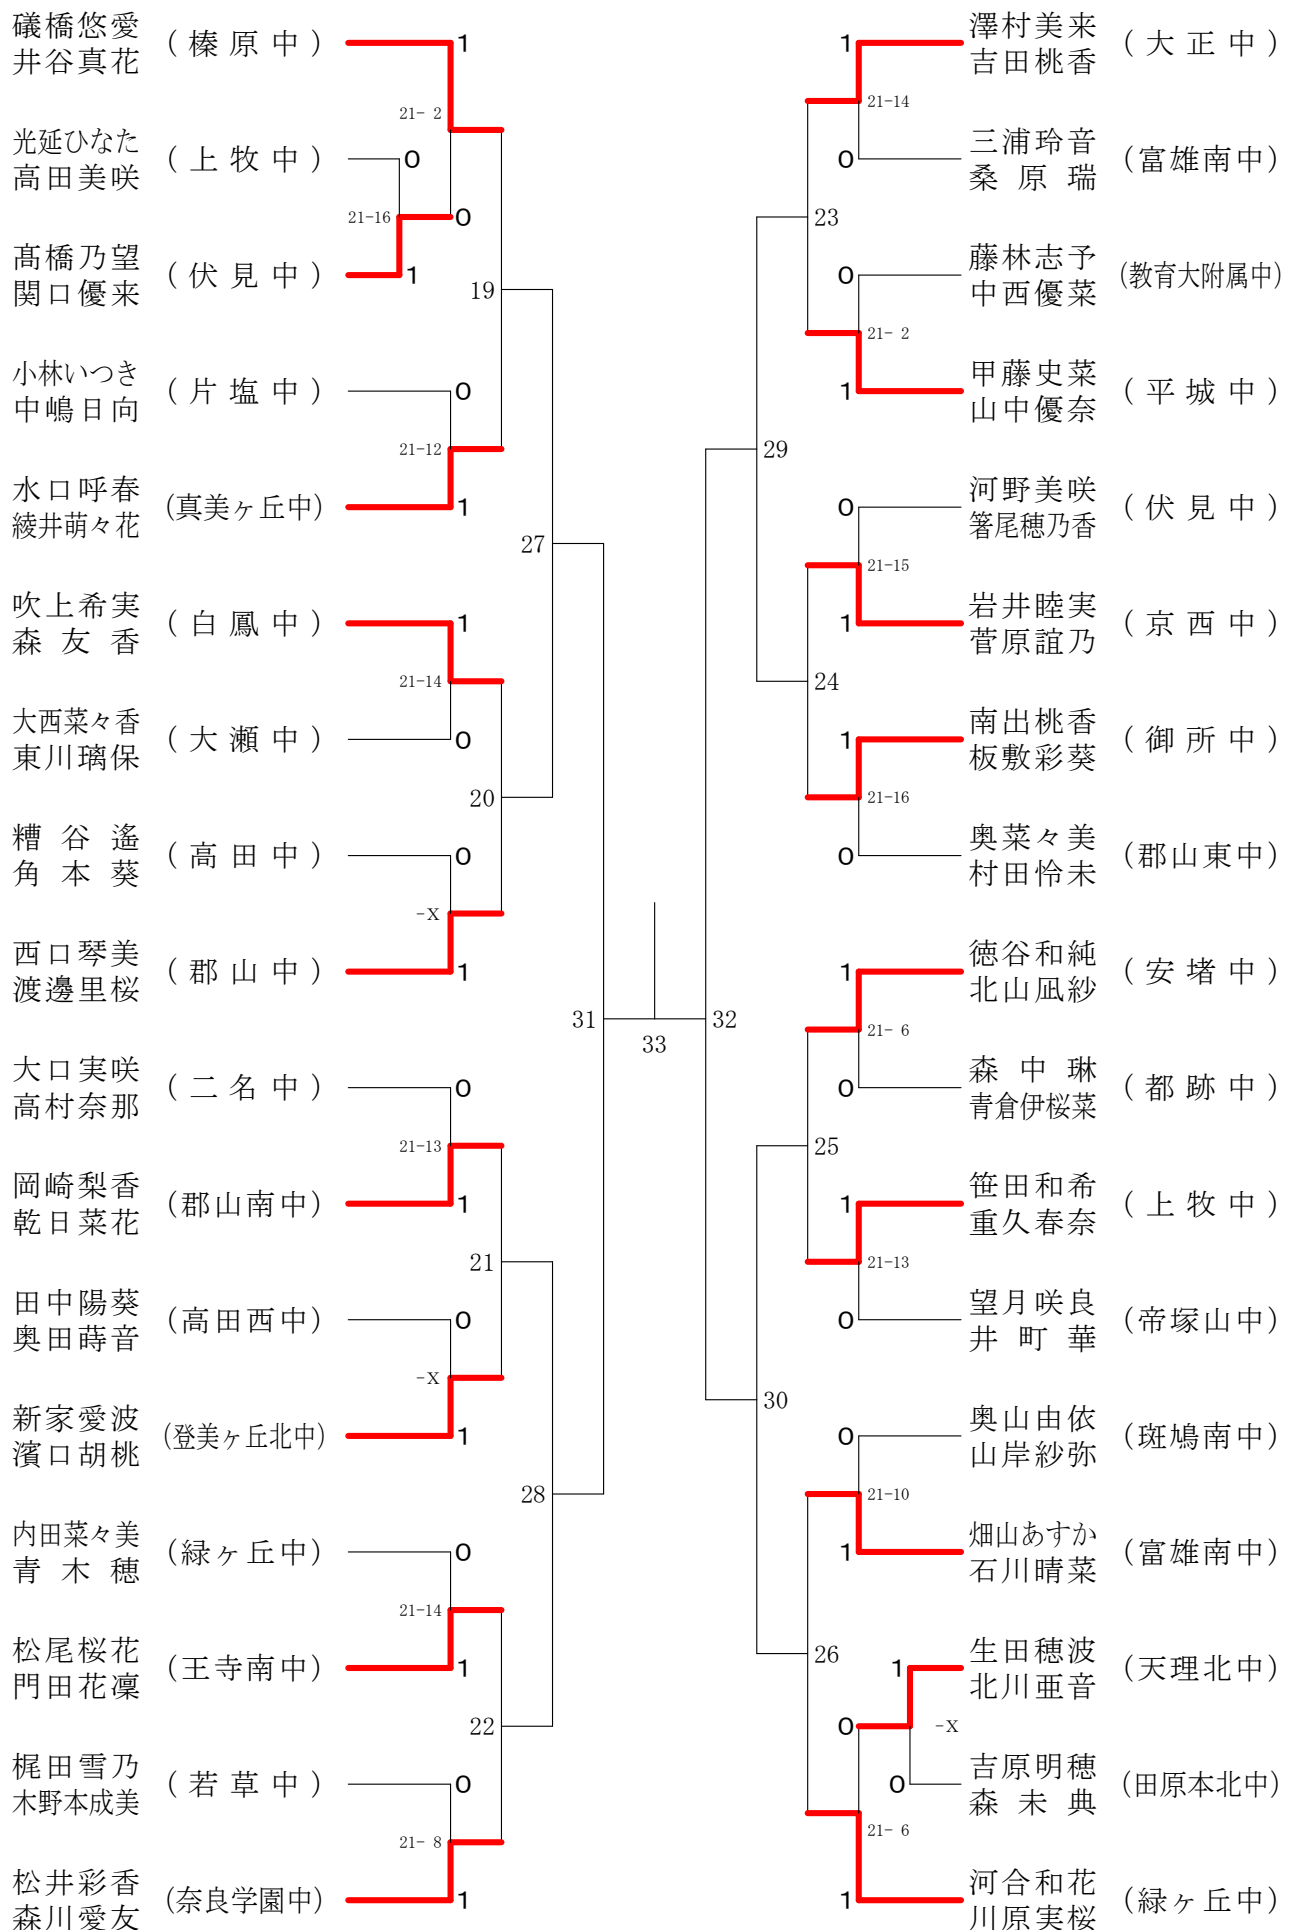

# フェスティバル大会

平成31年2月9日-2月11日 田原本中央体育館  
女子1年ダブルスB

## 女子1年ダブルスE

# フェスティバル大会

平成31年2月9日 - 2月11日 田原本中央体育館  
女子1年ダブルスF

フェスティバル大会

平成31年2月9日-2月11日 田原本中央体育館

女子2年ダブルスA

# フェスティバル大会

平成31年2月9日 - 2月11日 田原本中央体育館  
女子2年ダブルスB