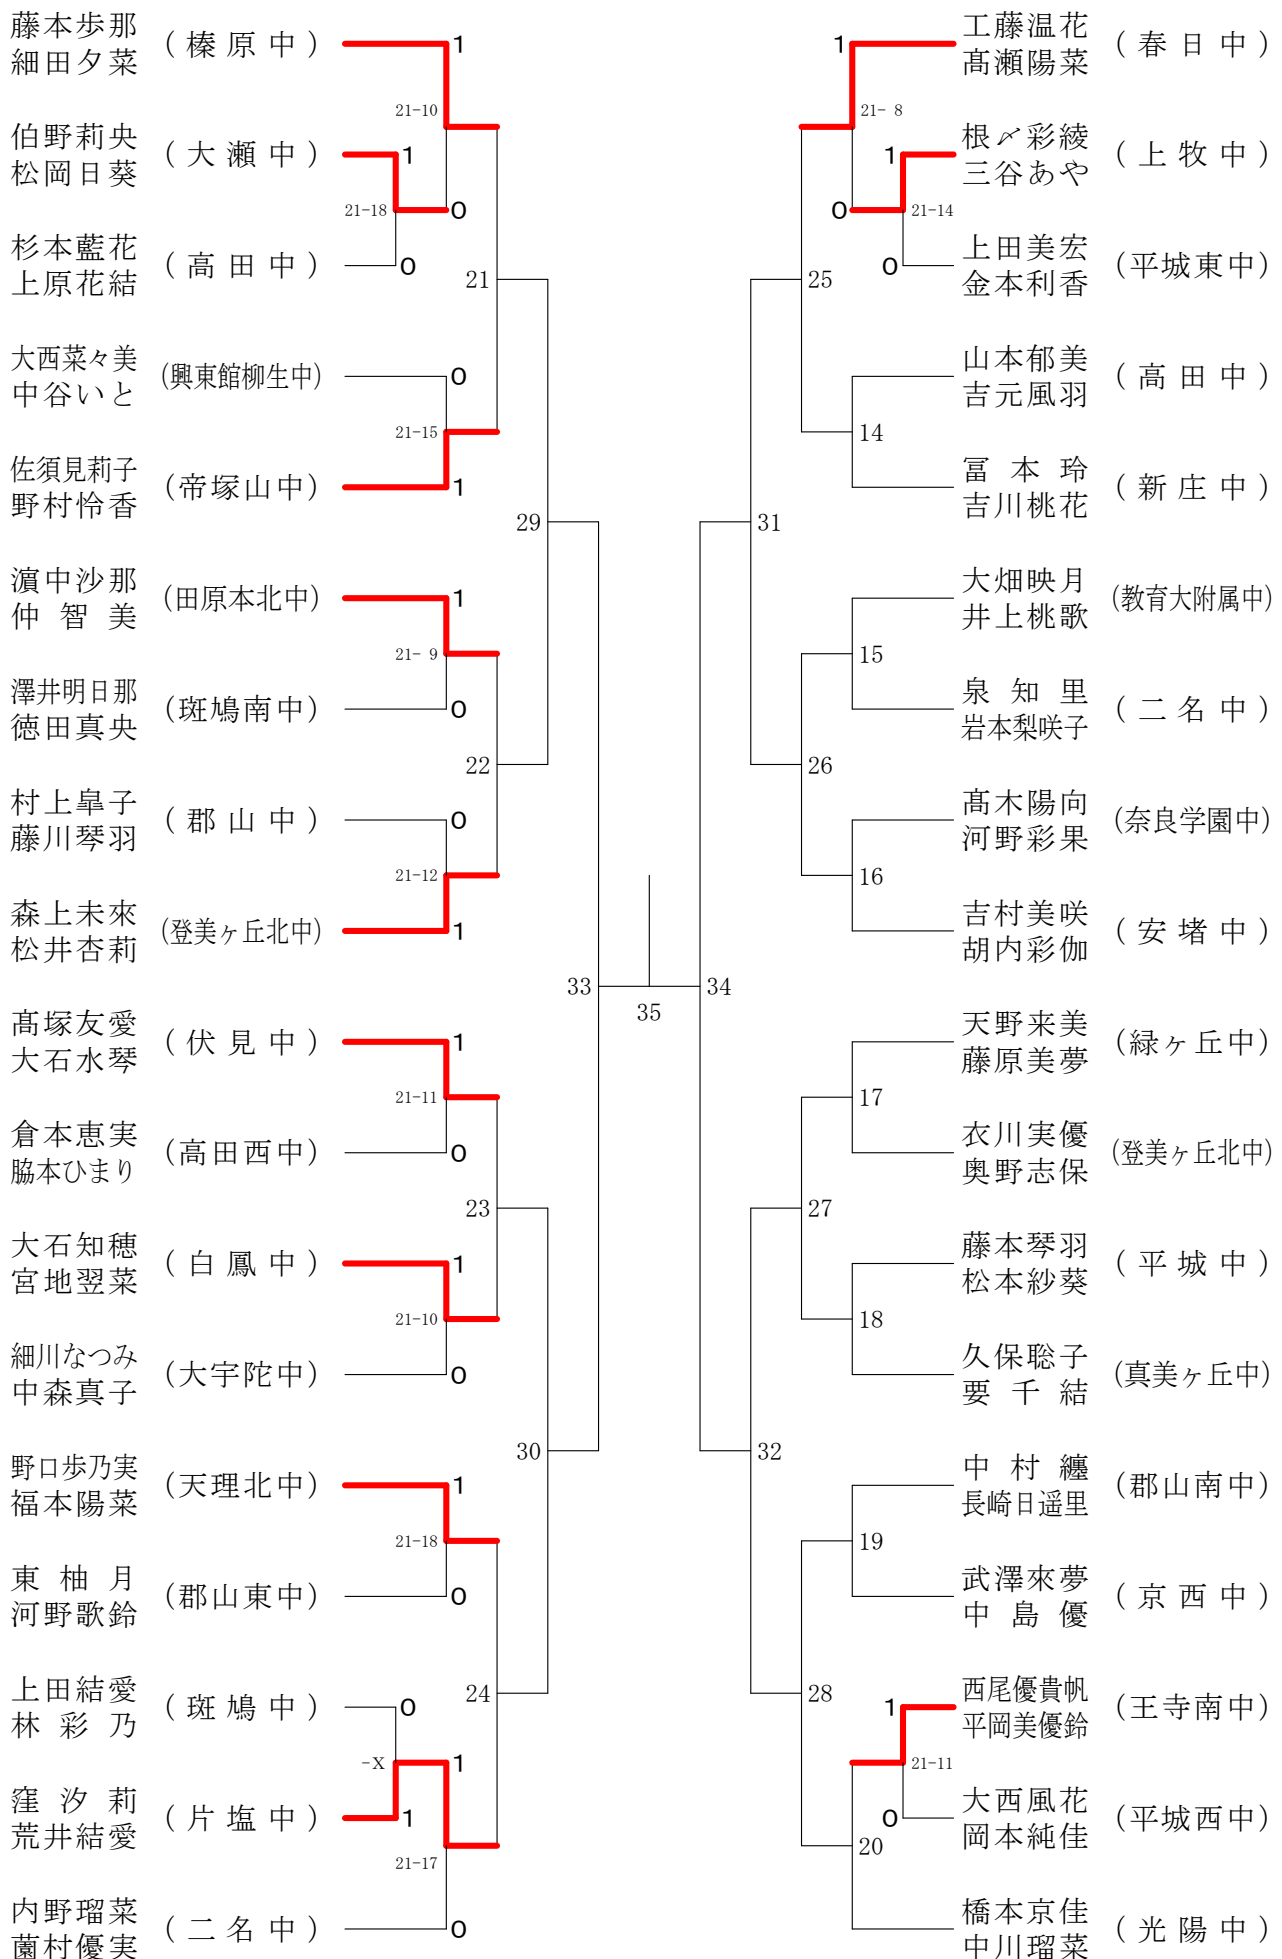

# フェスティバル大会

平成31年2月9日-2月11日 田原本中央体育館  
女子1年ダブルスA

# フェスティバル大会

平成31年2月9日-2月11日 田原本中央体育館  
女子1年ダブルスB

# フェスティバル大会

平成31年2月9日-2月11日 田原本中央体育館  
女子1年ダブルスC

# フェスティバル大会

平成31年2月9日 - 2月11日 田原本中央体育館  
女子1年ダブルスD