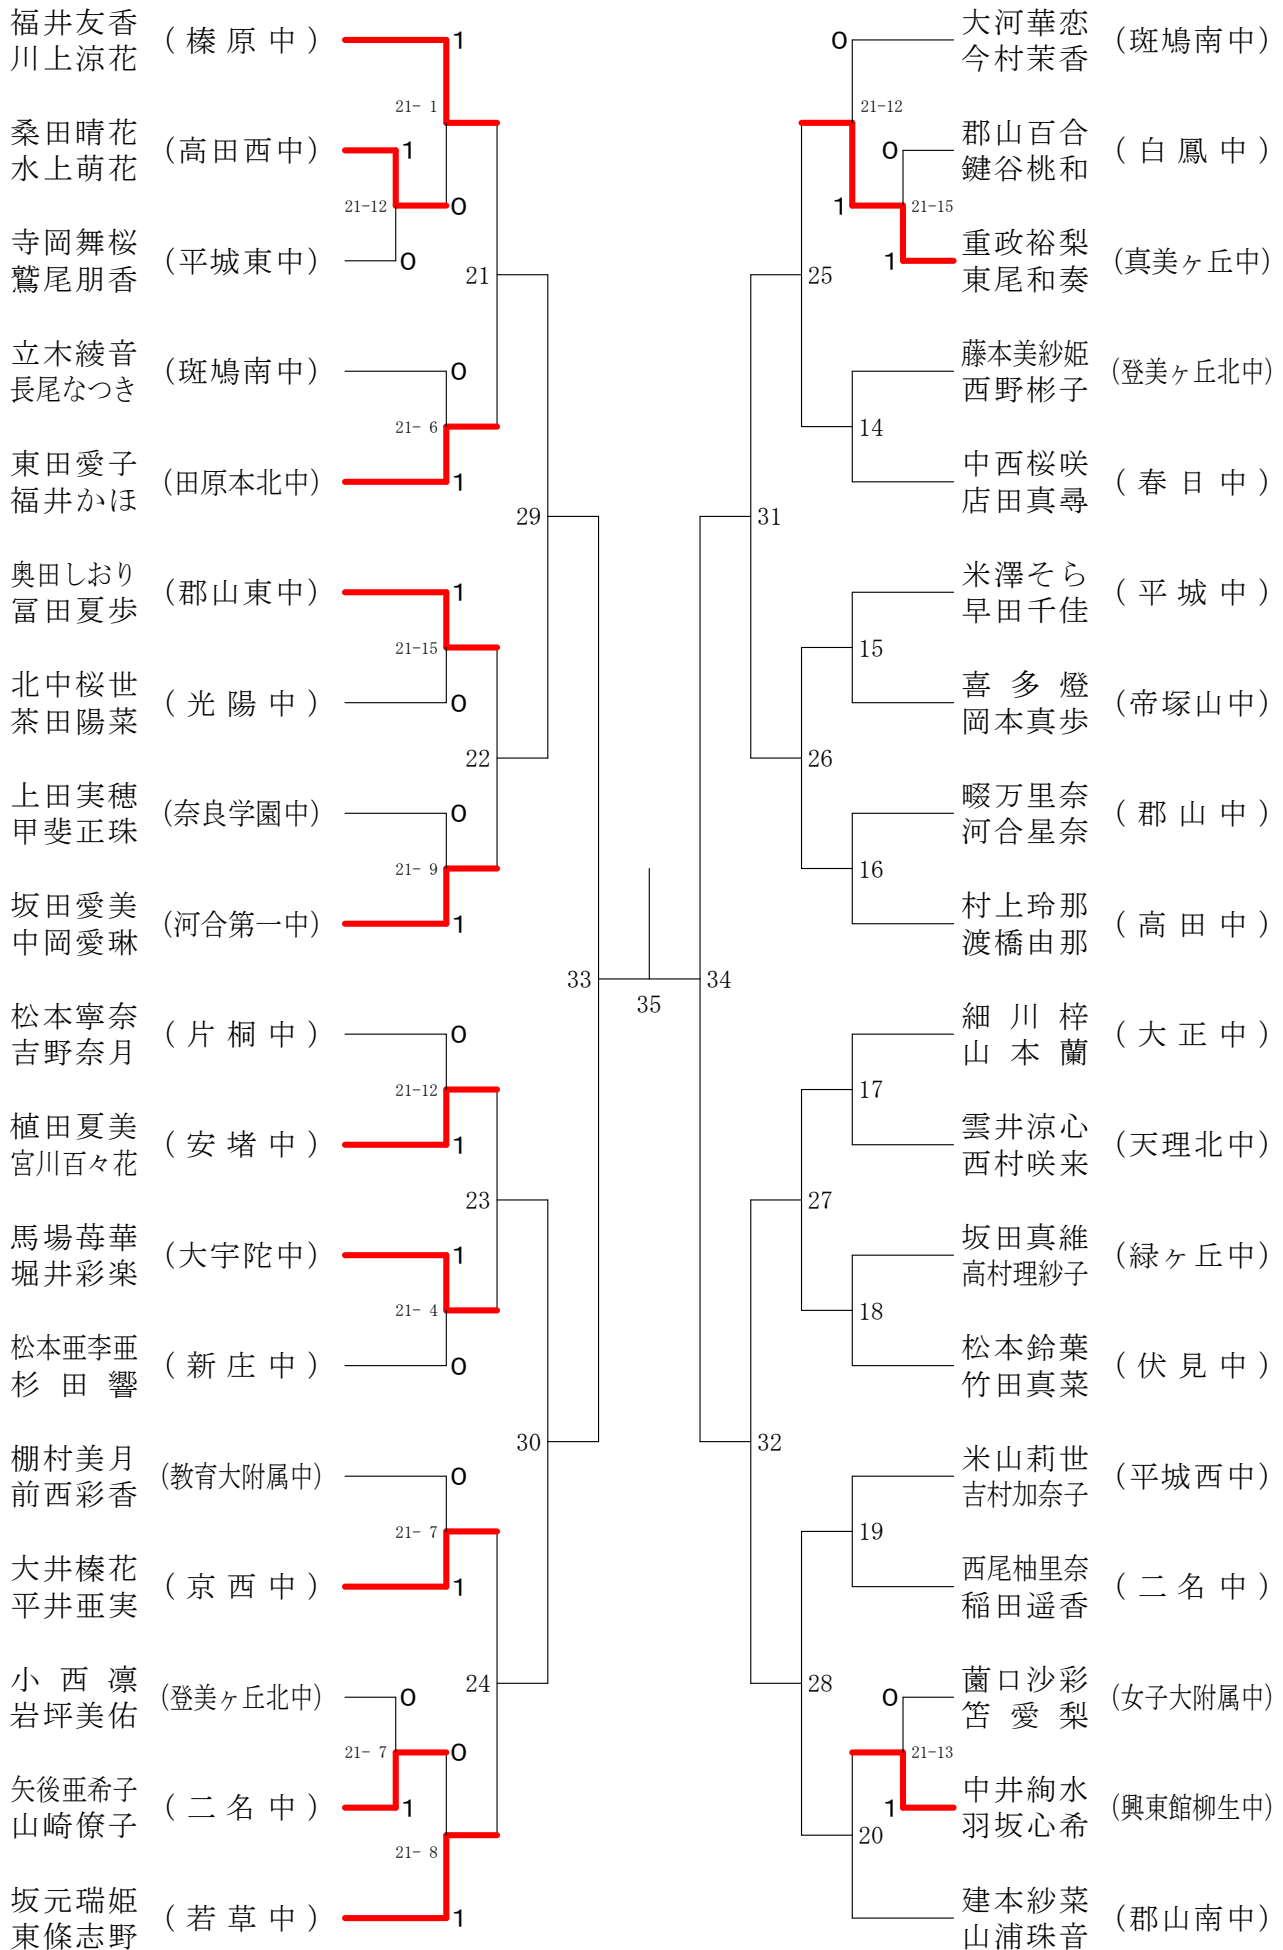

# フェスティバル大会

平成31年2月9日-2月11日 田原本中央体育館  
女子1年ダブルスA

# フェスティバル大会

平成31年2月9日-2月11日 田原本中央体育館  
女子1年ダブルスB

# フェスティバル大会

平成31年2月9日-2月11日 田原本中央体育館  
女子1年ダブルスC

# フェスティバル大会

平成31年2月9日 - 2月11日 田原本中央体育館  
女子1年ダブルスD