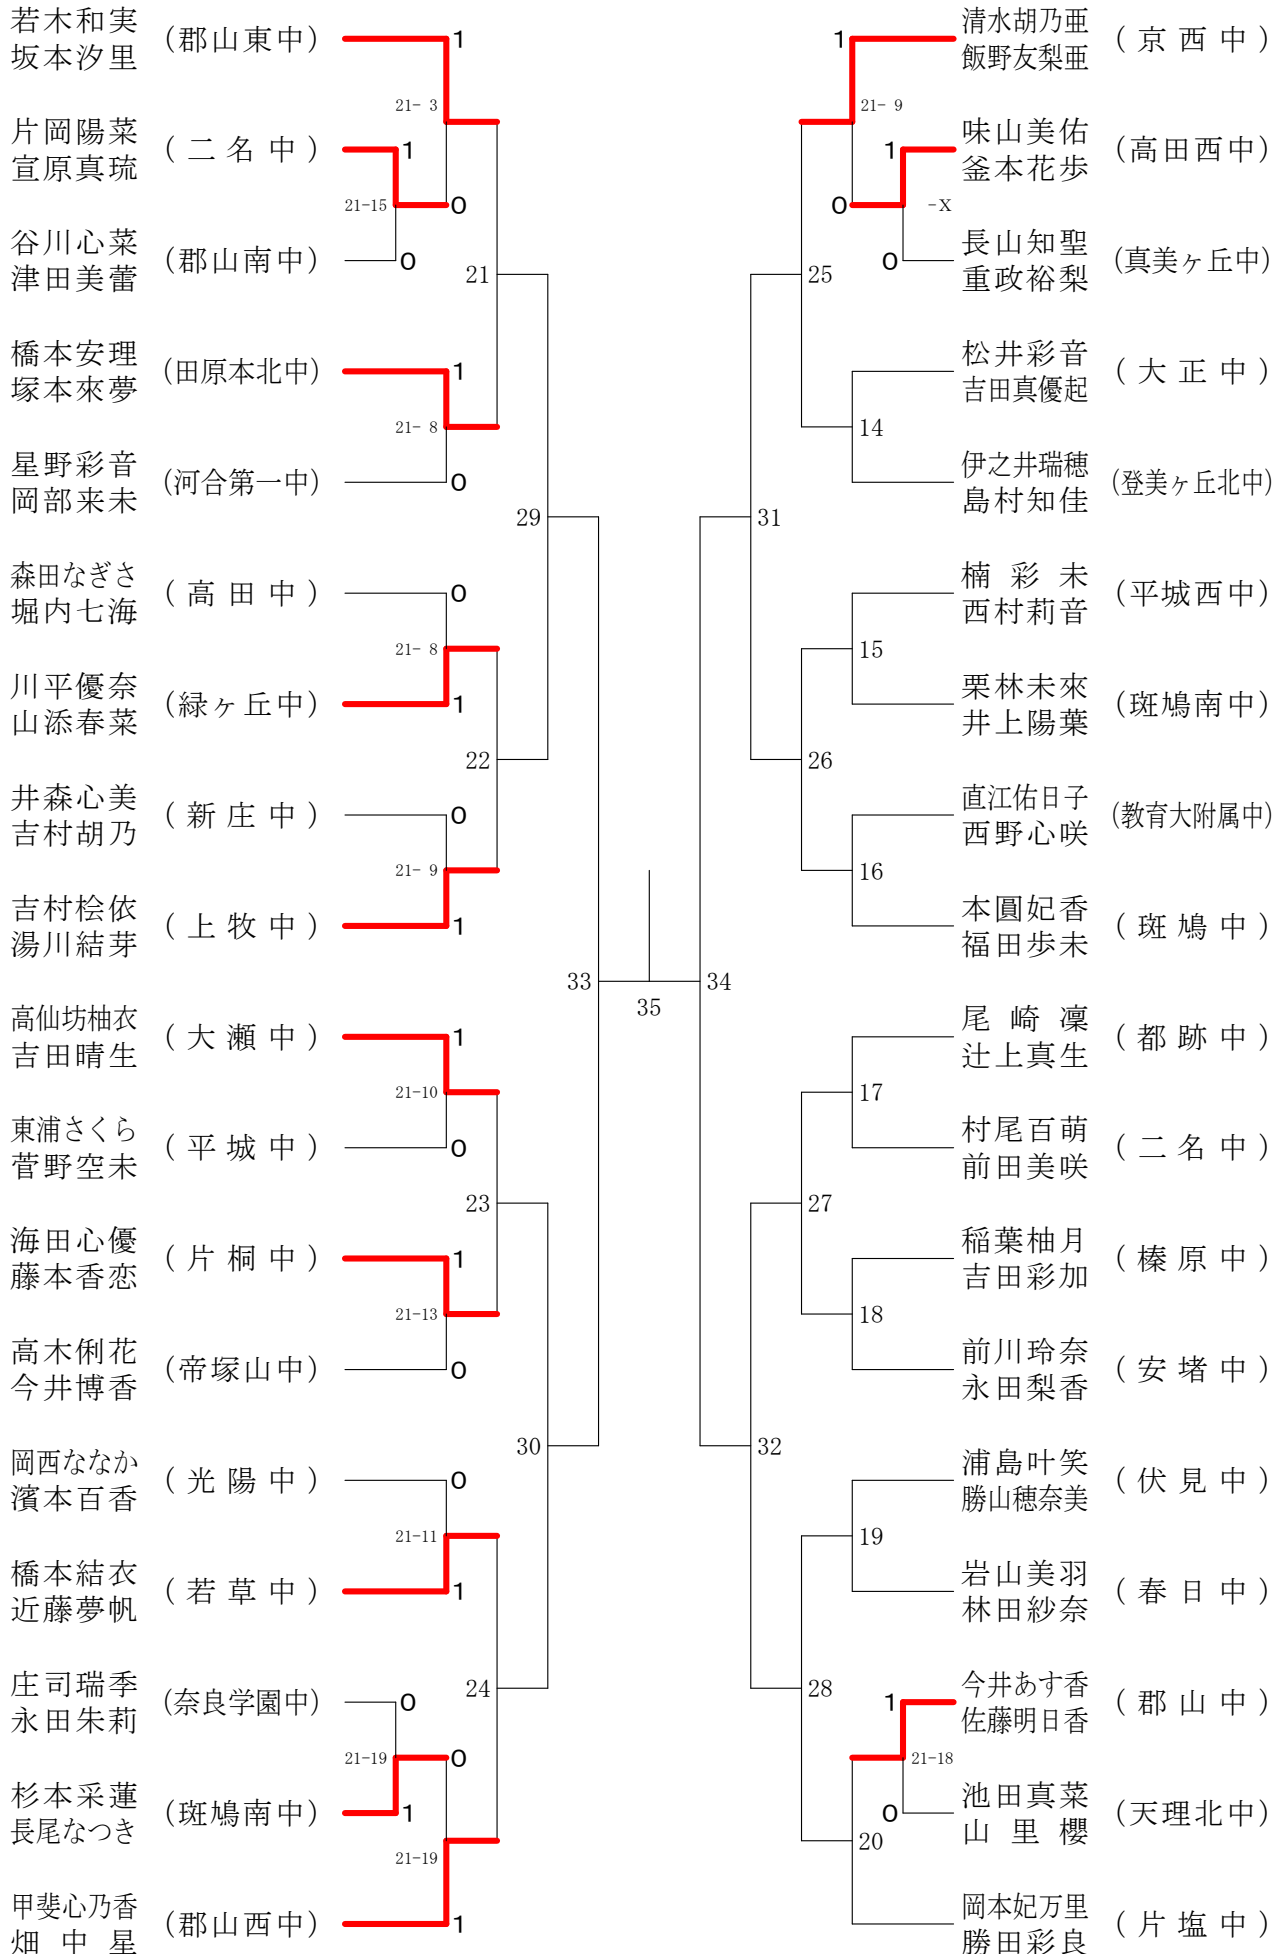

# フェスティバル大会

平成31年2月9日-2月11日 田原本中央体育館  
女子1年ダブルスA

# フェスティバル大会

平成31年2月9日-2月11日 田原本中央体育館  
女子1年ダブルスB

# フェスティバル大会

平成31年2月9日-2月11日 田原本中央体育館  
女子1年ダブルスC

# フェスティバル大会

平成31年2月9日 - 2月11日 田原本中央体育館  
女子1年ダブルスD