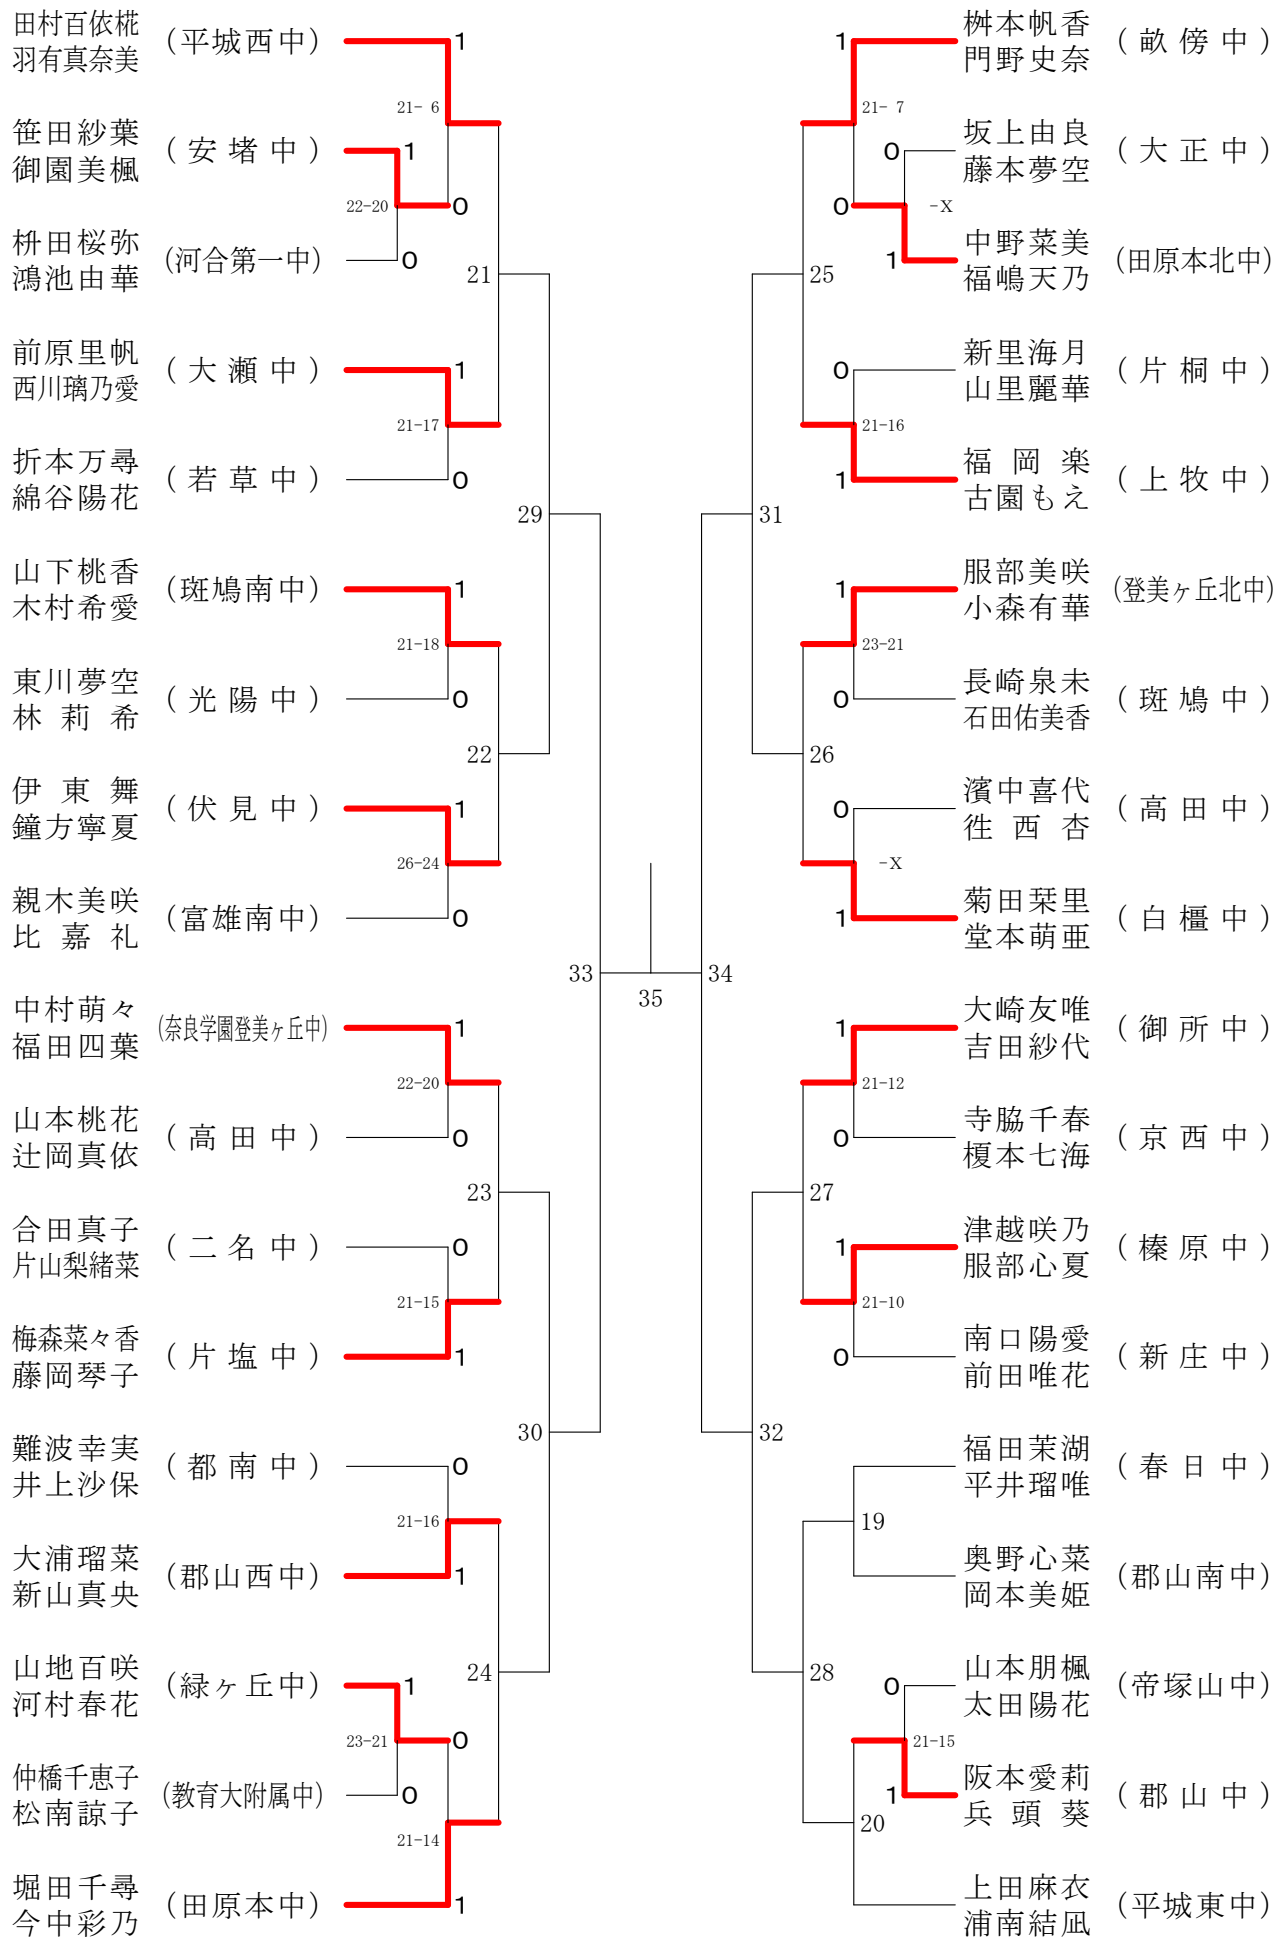

フェスティバル大会

平成31年2月9日-2月11日 田原本中央体育館
女子1年ダブルスA

フェスティバル大会

平成31年2月9日-2月11日 田原本中央体育館
女子1年ダブルスB

フェスティバル大会

平成31年2月9日-2月11日 田原本中央体育館
女子1年ダブルスC

フェスティバル大会

平成31年2月9日 - 2月11日 田原本中央体育館
女子1年ダブルスD

フェスティバル大会

平成31年2月9日 - 2月11日 田原本中央体育館

女子1年ダブルスE

フェスティバル大会

平成31年2月9日 - 2月11日 田原本中央体育館
女子1年ダブルスF

フェスティバル大会

平成31年2月9日-2月11日 田原本中央体育館

女子2年ダブルスA

フェスティバル大会

平成31年2月9日 - 2月11日 田原本中央体育館
女子2年ダブルスB

フェスティバル大会

平成31年2月9日-2月11日 田原本中央体育館
女子2年ダブルスC

フェスティバル大会

平成31年2月9日-2月11日 田原本中央体育館
女子2年ダブルスD

フェスティバル大会

平成31年2月9日-2月11日 田原本中央体育館
女子2年ダブルスE

フェスティバル大会

平成31年2月9日-2月11日 田原本中央体育館

女子2年ダブルスF

フェスティバル大会

平成31年2月9日 - 2月11日 田原本中央体育館

女子2年ダブルスG