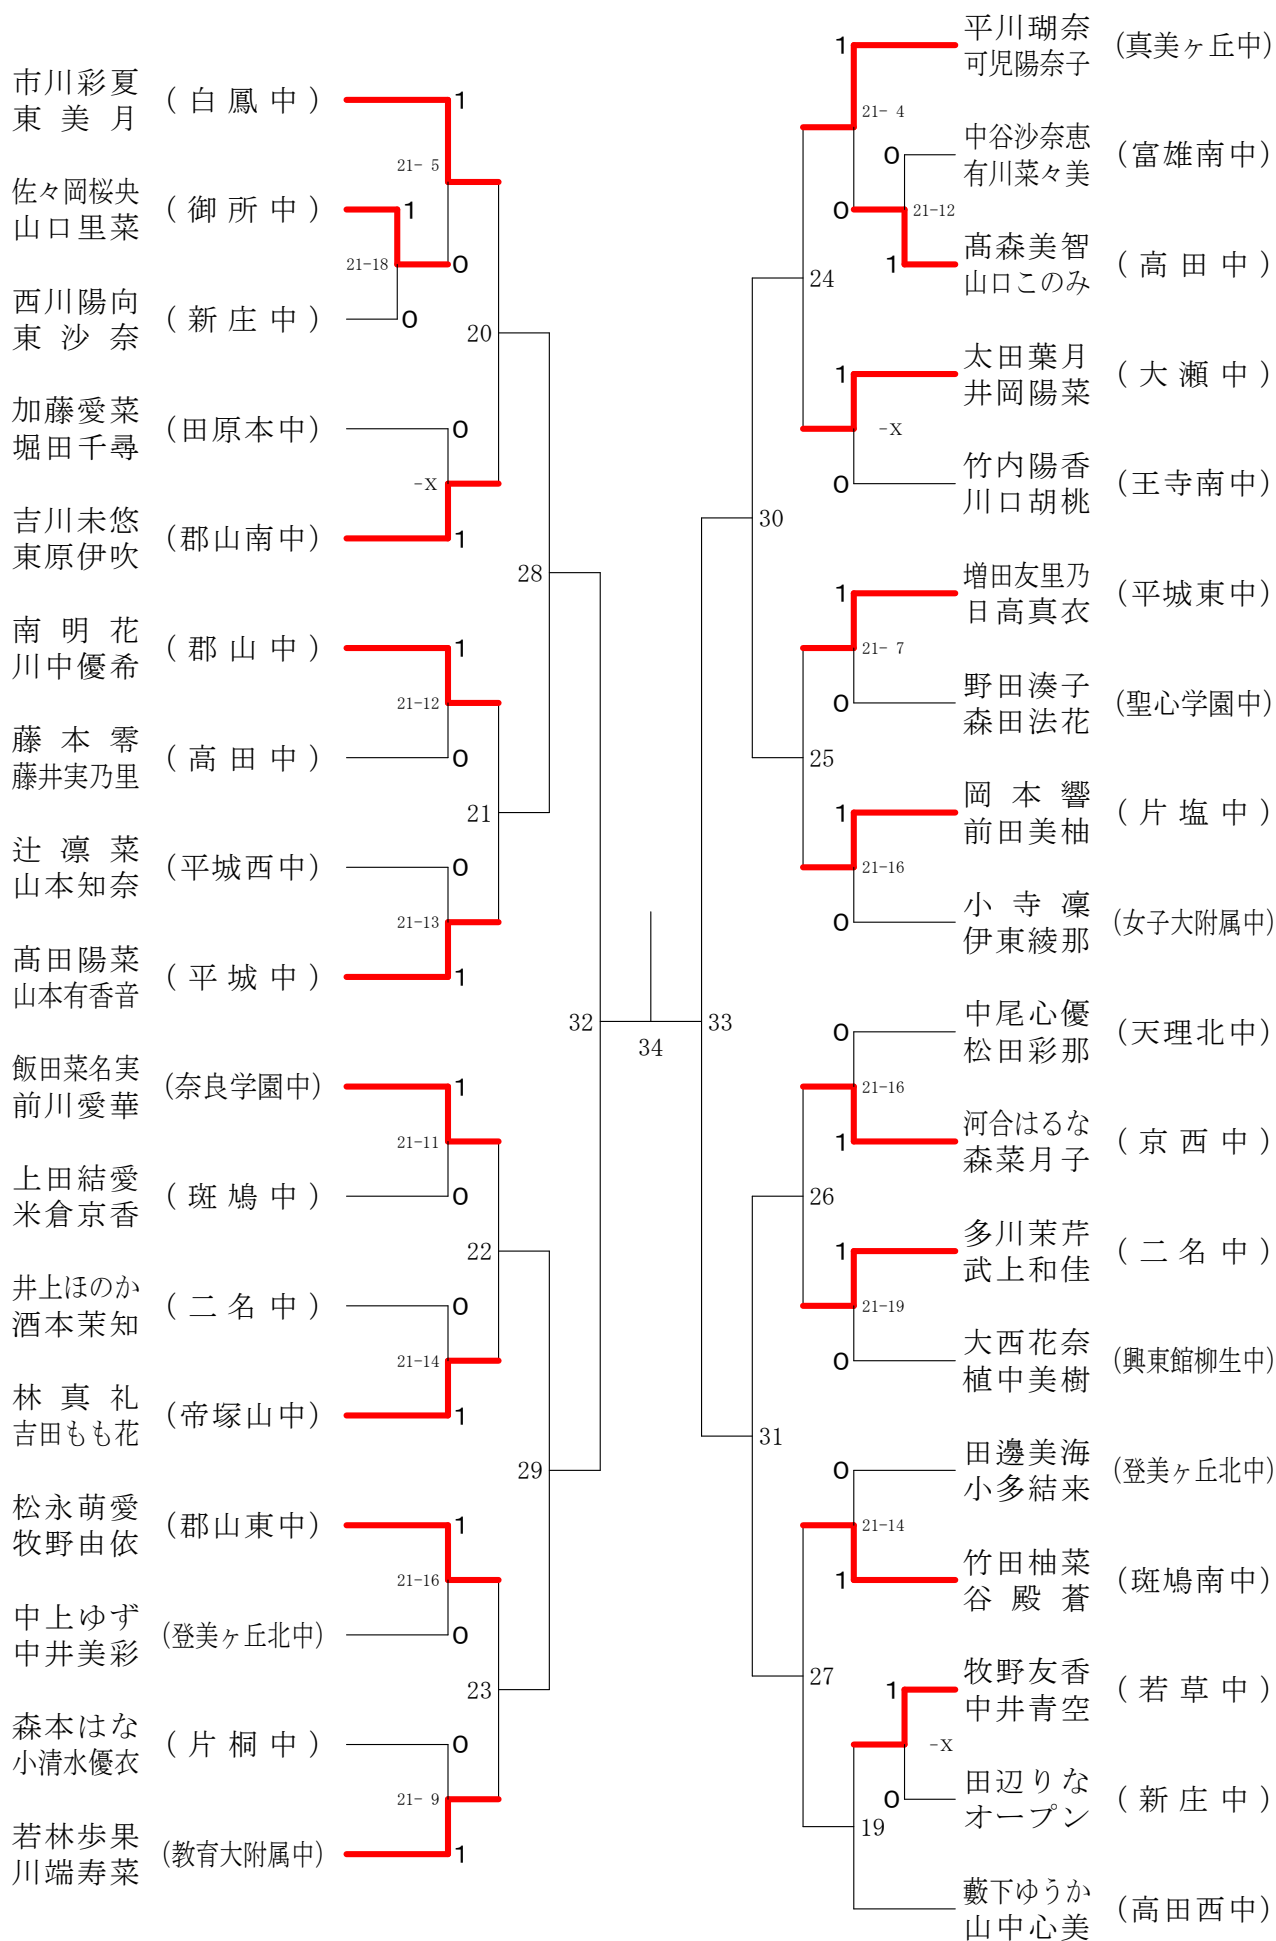

フェスティバル大会

平成31年2月9日-2月11日 田原本中央体育館
女子1年ダブルスA

フェスティバル大会

平成31年2月9日-2月11日 田原本中央体育館
女子1年ダブルスB

フェスティバル大会

平成31年2月9日-2月11日 田原本中央体育館
女子1年ダブルスC

フェスティバル大会

平成31年2月9日 - 2月11日 田原本中央体育館
女子1年ダブルスD

フェスティバル大会

平成31年2月9日 - 2月11日 田原本中央体育館

女子1年ダブルスE

フェスティバル大会

平成31年2月9日 - 2月11日 田原本中央体育館
女子1年ダブルスF

フェスティバル大会

平成31年2月9日-2月11日 田原本中央体育館

女子2年ダブルスA

フェスティバル大会

平成31年2月9日 - 2月11日 田原本中央体育館
女子2年ダブルスB

フェスティバル大会

平成31年2月9日-2月11日 田原本中央体育館
女子2年ダブルスC

フェスティバル大会

平成31年2月9日-2月11日 田原本中央体育館
女子2年ダブルスD

フェスティバル大会

平成31年2月9日-2月11日 田原本中央体育館
女子2年ダブルスE

フェスティバル大会

平成31年2月9日-2月11日 田原本中央体育館

女子2年ダブルスF

フェスティバル大会

平成31年2月9日 - 2月11日 田原本中央体育館

女子2年ダブルスG