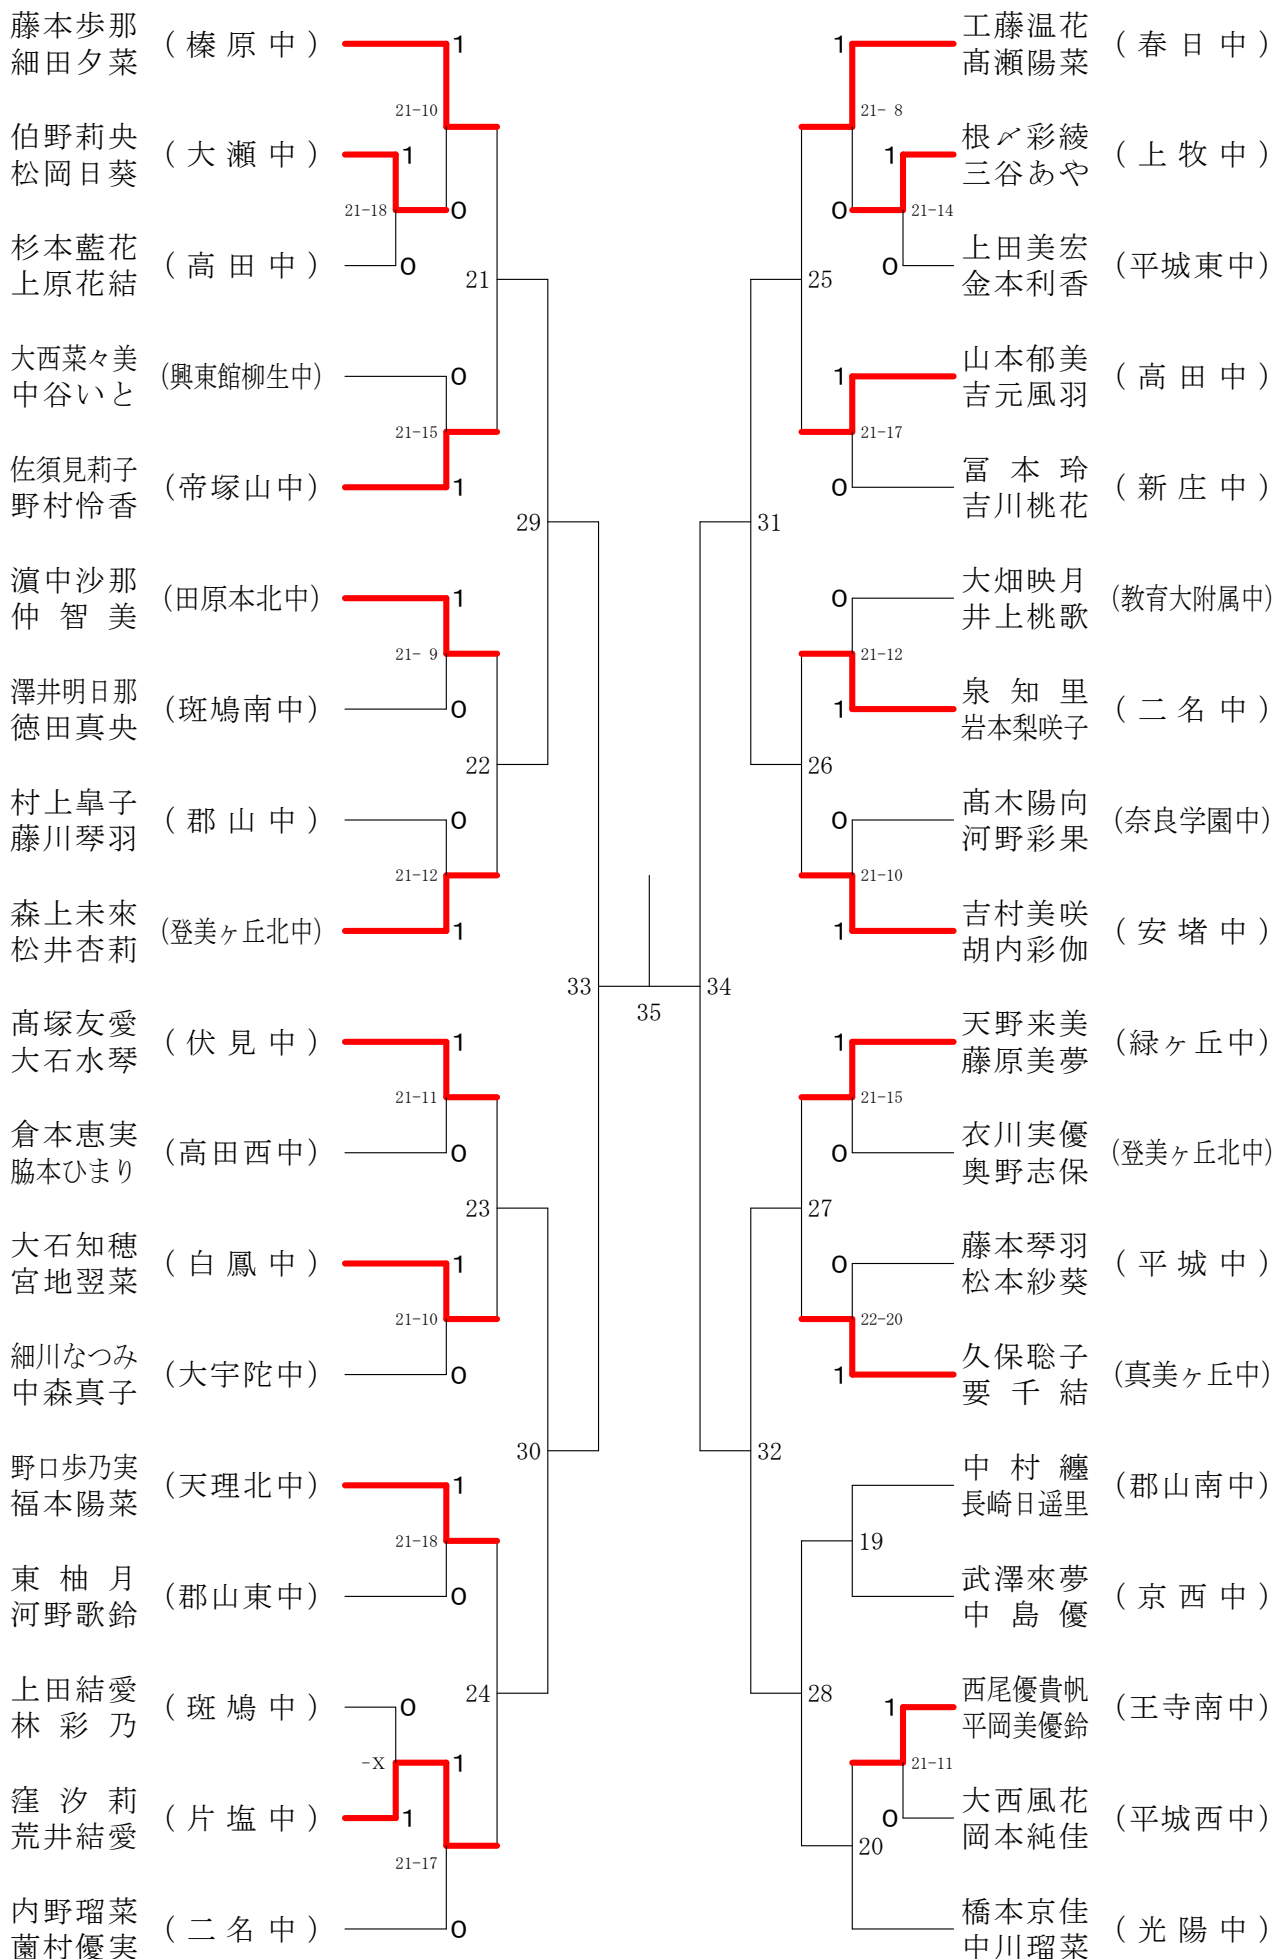

フェスティバル大会

平成31年2月9日-2月11日 田原本中央体育館
女子1年ダブルスA

フェスティバル大会

平成31年2月9日-2月11日 田原本中央体育館
女子1年ダブルスB

フェスティバル大会

平成31年2月9日-2月11日 田原本中央体育館
女子1年ダブルスC

フェスティバル大会

平成31年2月9日 - 2月11日 田原本中央体育館
女子1年ダブルスD

フェスティバル大会

平成31年2月9日 - 2月11日 田原本中央体育館

女子1年ダブルスE

フェスティバル大会

平成31年2月9日 - 2月11日 田原本中央体育館
女子1年ダブルスF

フェスティバル大会

平成31年2月9日-2月11日 田原本中央体育館

女子2年ダブルスA

フェスティバル大会

平成31年2月9日 - 2月11日 田原本中央体育館
女子2年ダブルスB

フェスティバル大会

平成31年2月9日-2月11日 田原本中央体育館
女子2年ダブルスC

フェスティバル大会

平成31年2月9日-2月11日 田原本中央体育館
女子2年ダブルスD

フェスティバル大会

平成31年2月9日-2月11日 田原本中央体育館
女子2年ダブルスE

フェスティバル大会

平成31年2月9日-2月11日 田原本中央体育館

女子2年ダブルスF

フェスティバル大会

平成31年2月9日 - 2月11日 田原本中央体育館

女子2年ダブルスG