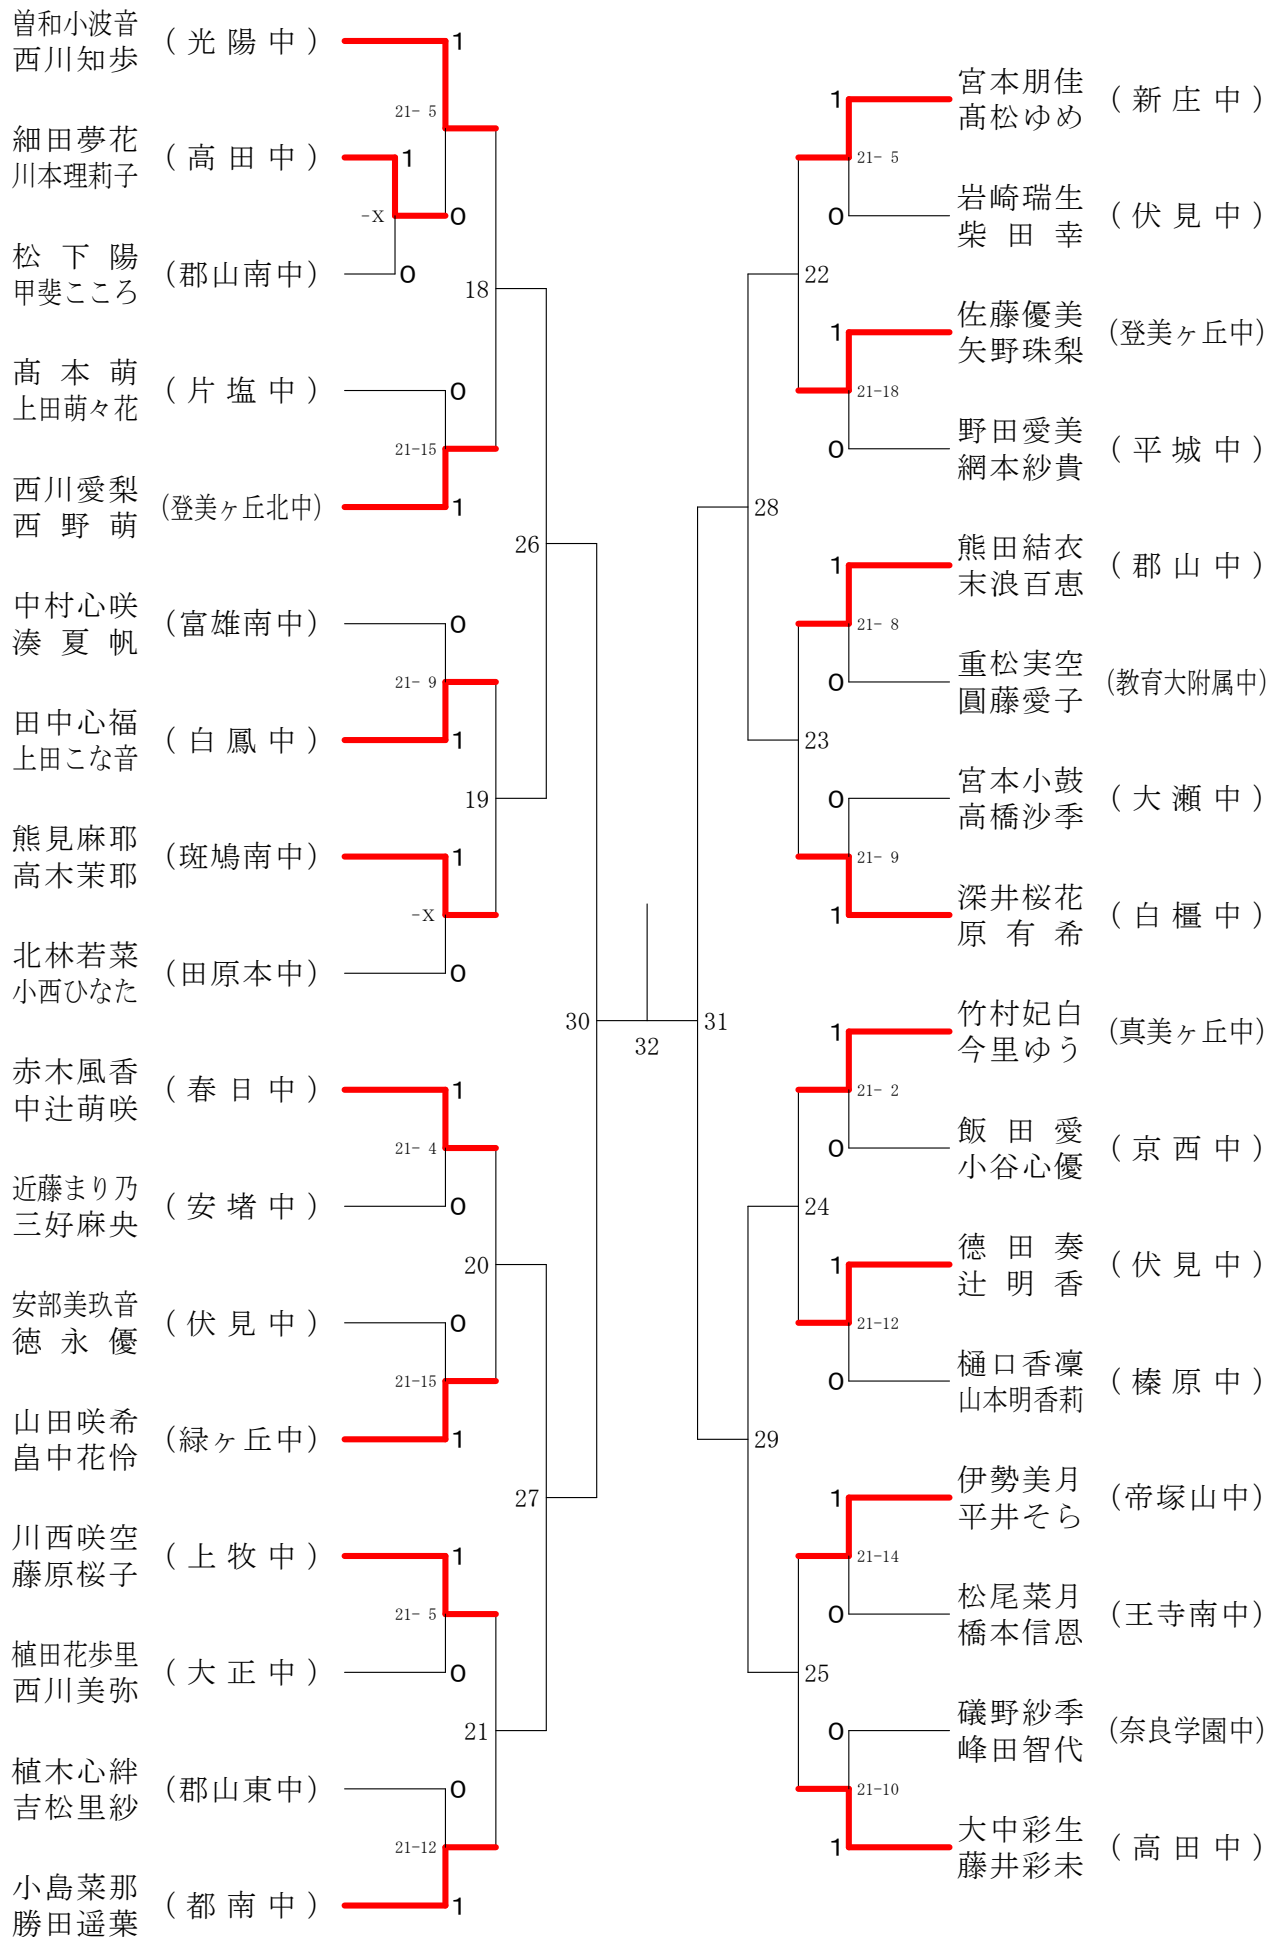

フェスティバル大会

平成31年2月9日-2月11日 田原本中央体育館
女子1年ダブルスA

フェスティバル大会

平成31年2月9日-2月11日 田原本中央体育館
女子1年ダブルスB

フェスティバル大会

平成31年2月9日-2月11日 田原本中央体育館
女子1年ダブルスC

フェスティバル大会

平成31年2月9日 - 2月11日 田原本中央体育館
女子1年ダブルスD

フェスティバル大会

平成31年2月9日 - 2月11日 田原本中央体育館

女子1年ダブルスE

フェスティバル大会

平成31年2月9日 - 2月11日 田原本中央体育館
女子1年ダブルスF

フェスティバル大会

平成31年2月9日-2月11日 田原本中央体育館

女子2年ダブルスA

フェスティバル大会

平成31年2月9日 - 2月11日 田原本中央体育館
女子2年ダブルスB

フェスティバル大会

平成31年2月9日-2月11日 田原本中央体育館
女子2年ダブルスC

フェスティバル大会

平成31年2月9日-2月11日 田原本中央体育館
女子2年ダブルスD

フェスティバル大会

平成31年2月9日-2月11日 田原本中央体育館
女子2年ダブルスE

フェスティバル大会

平成31年2月9日-2月11日 田原本中央体育館

女子2年ダブルスF

フェスティバル大会

平成31年2月9日 - 2月11日 田原本中央体育館

女子2年ダブルスG