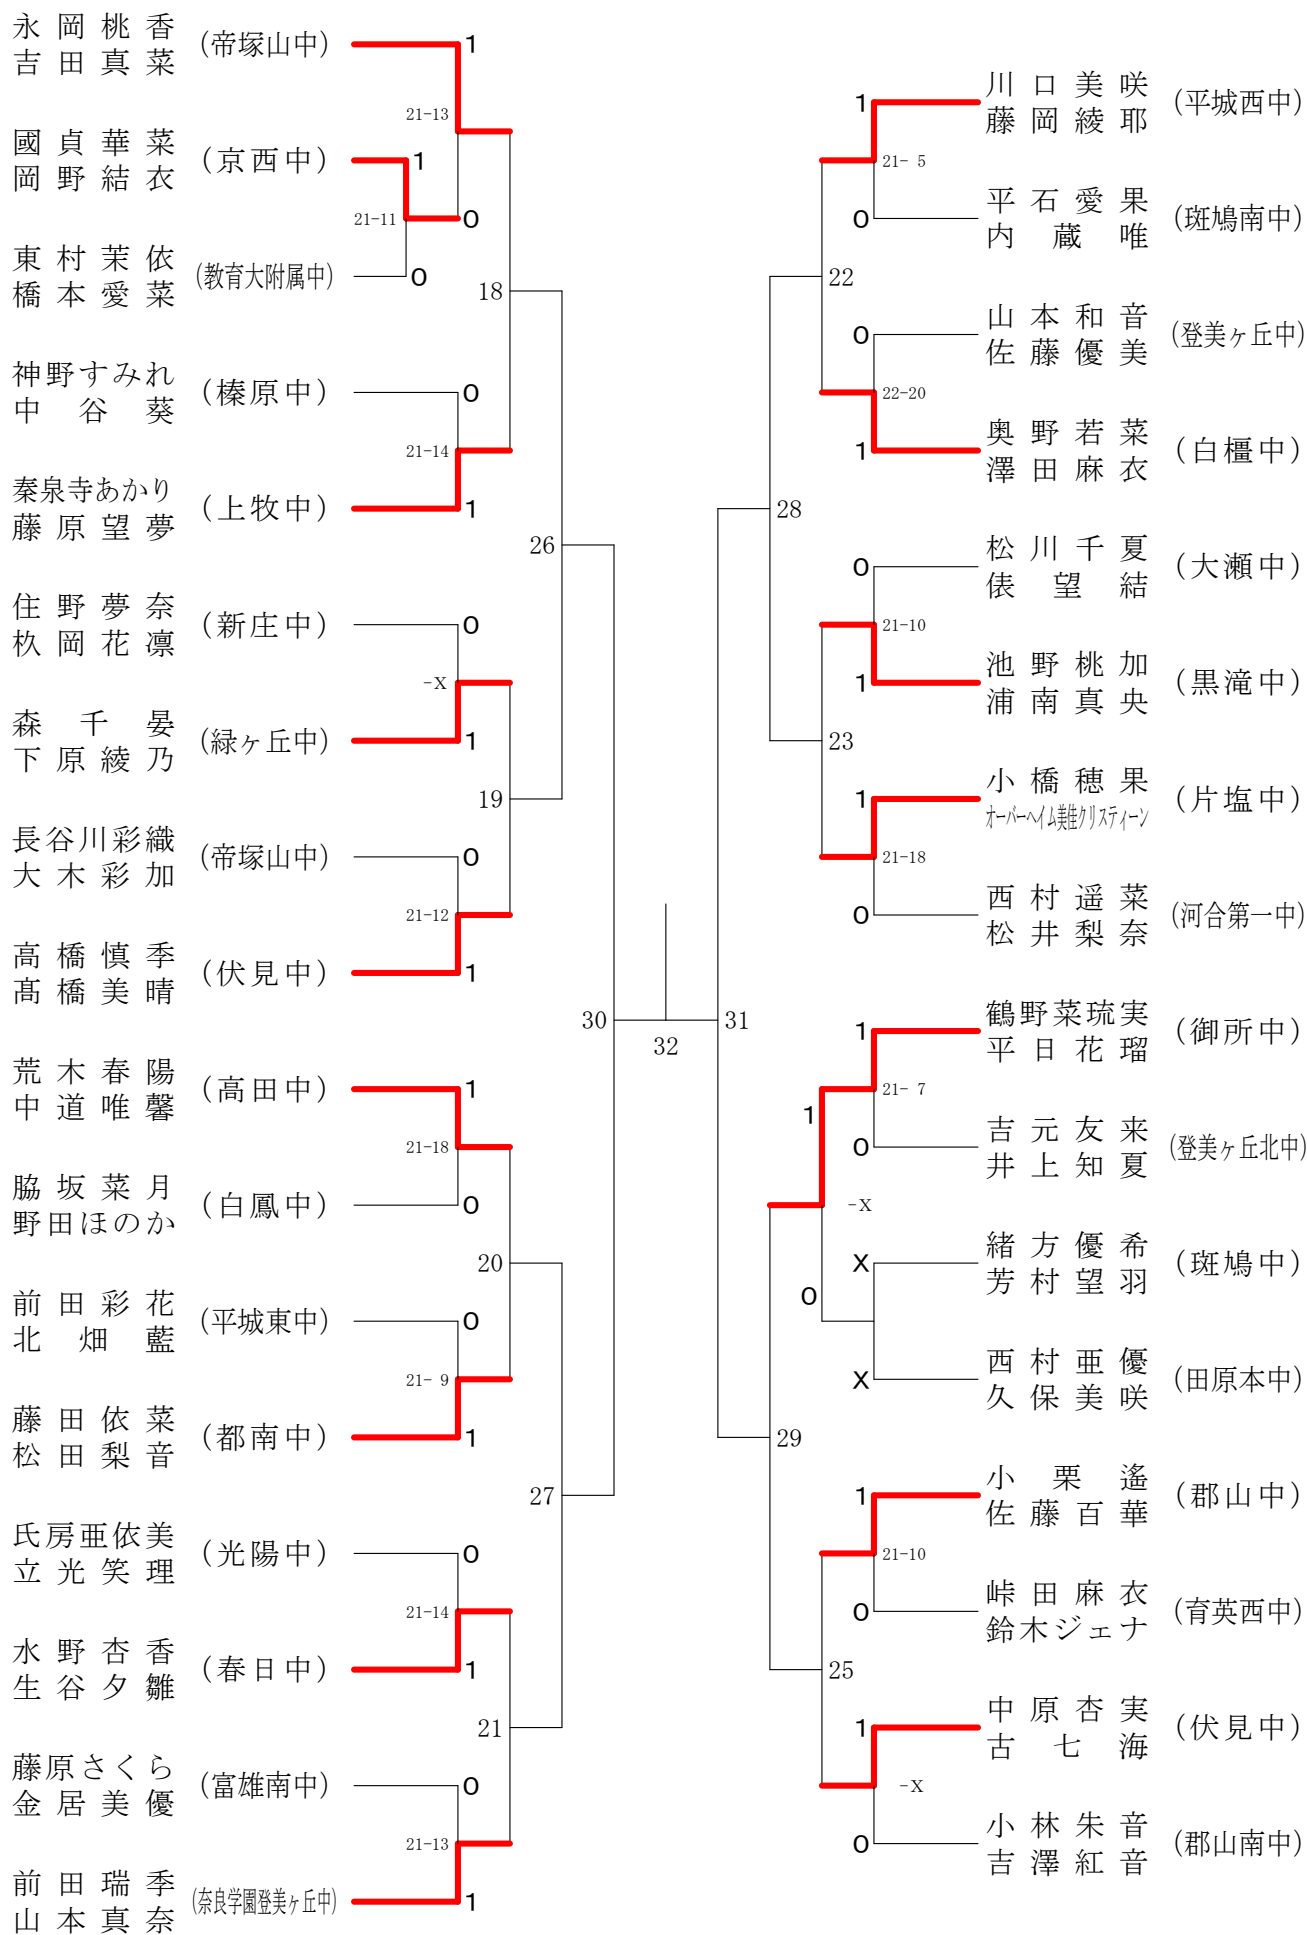

フェスティバル大会

平成31年2月9日-2月11日 田原本中央体育館
女子1年ダブルスA

フェスティバル大会

平成31年2月9日-2月11日 田原本中央体育館
女子1年ダブルスB

フェスティバル大会

平成31年2月9日-2月11日 田原本中央体育館
女子1年ダブルスC

フェスティバル大会

平成31年2月9日 - 2月11日 田原本中央体育館
女子1年ダブルスD

フェスティバル大会

平成31年2月9日 - 2月11日 田原本中央体育館

女子1年ダブルスE

フェスティバル大会

平成31年2月9日 - 2月11日 田原本中央体育館
女子1年ダブルスF

フェスティバル大会

平成31年2月9日-2月11日 田原本中央体育館

女子2年ダブルスA

フェスティバル大会

平成31年2月9日 - 2月11日 田原本中央体育館
女子2年ダブルスB

フェスティバル大会

平成31年2月9日-2月11日 田原本中央体育館
女子2年ダブルスC

フェスティバル大会

平成31年2月9日-2月11日 田原本中央体育館
女子2年ダブルスD

フェスティバル大会

平成31年2月9日-2月11日 田原本中央体育館
女子2年ダブルスE

フェスティバル大会

平成31年2月9日-2月11日 田原本中央体育館

女子2年ダブルスF

フェスティバル大会

平成31年2月9日 - 2月11日 田原本中央体育館

女子2年ダブルスG