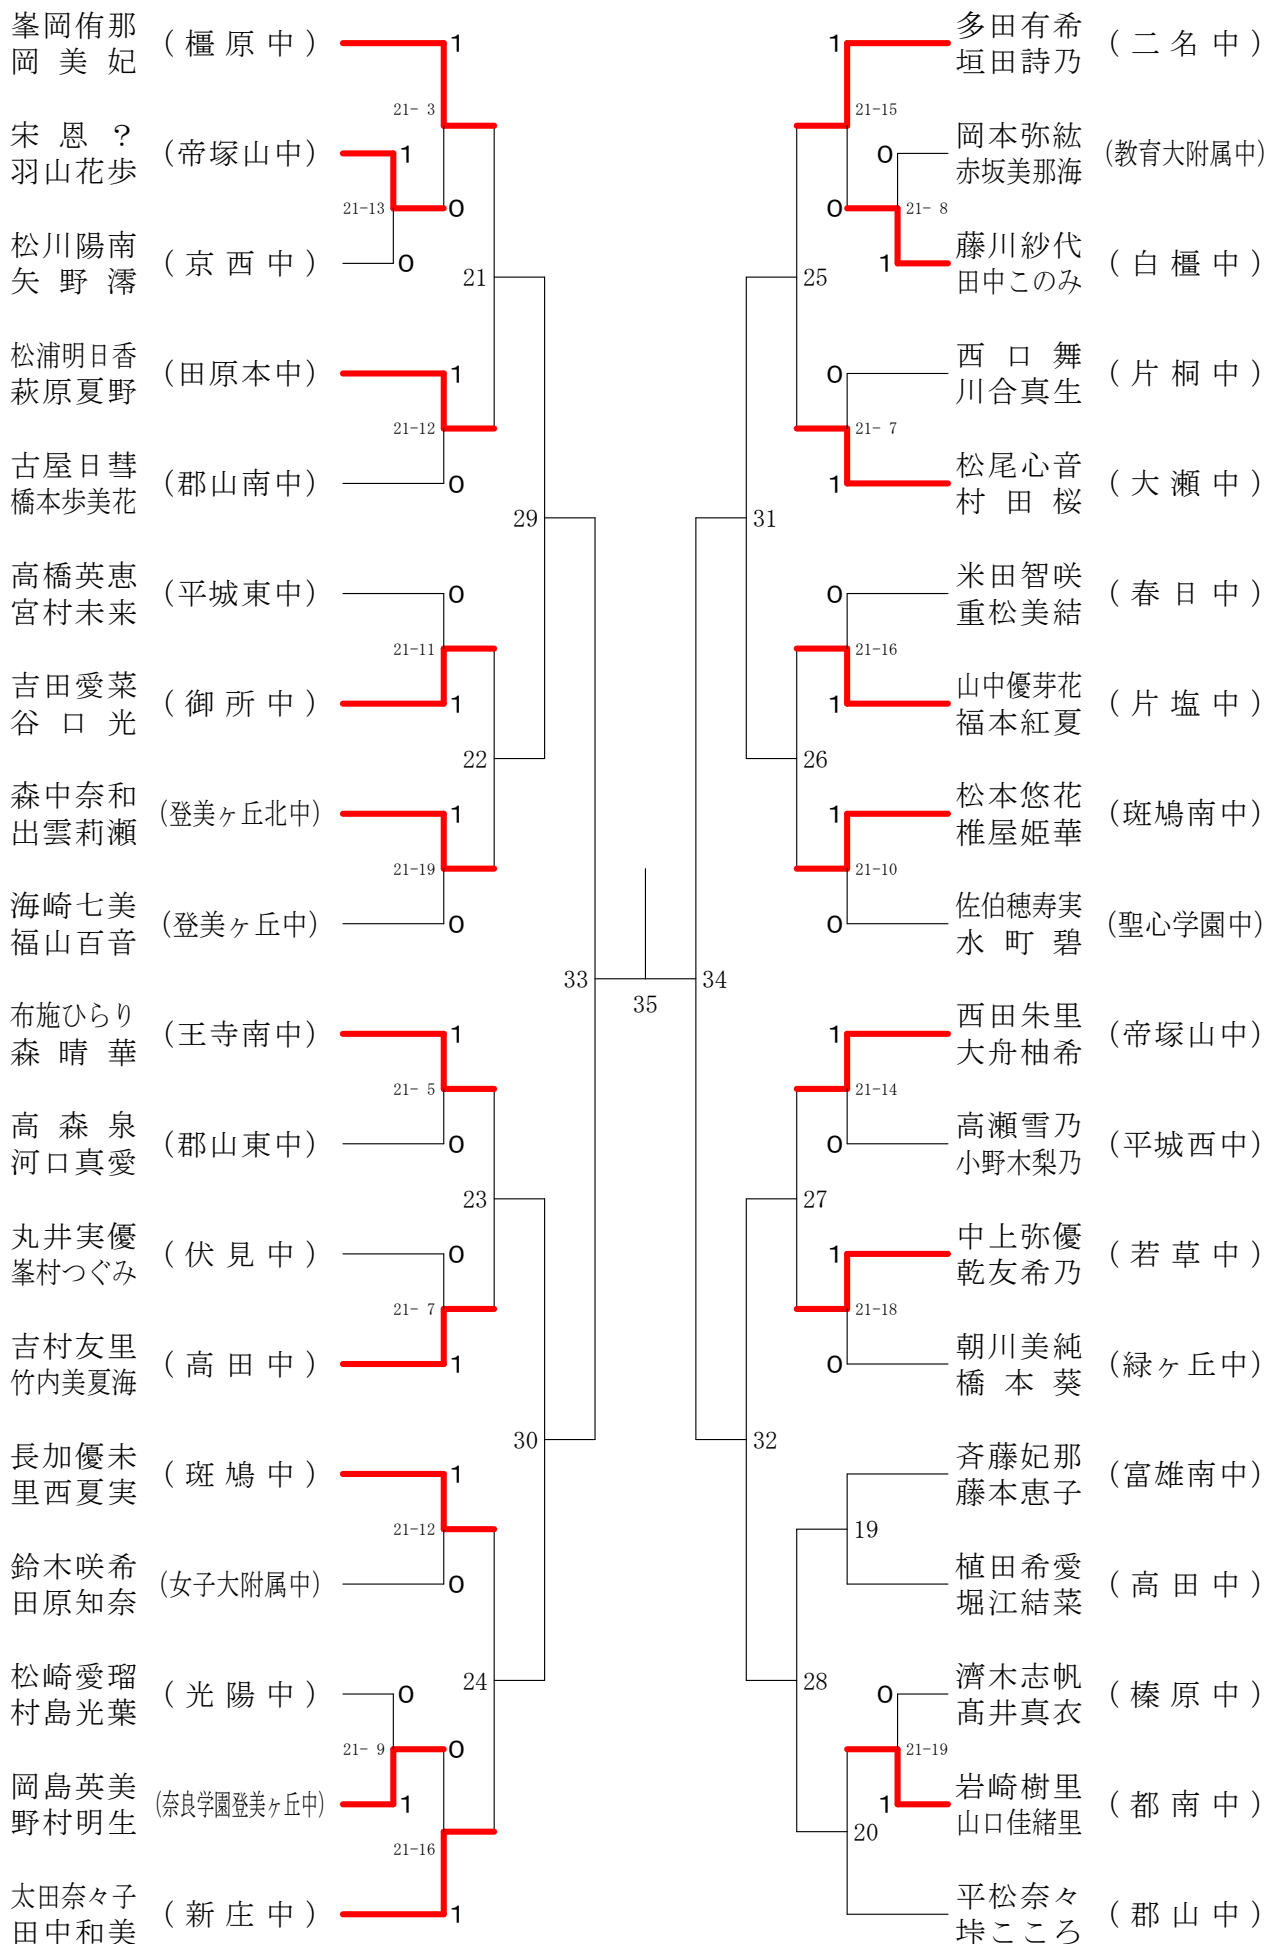

フェスティバル大会

平成31年2月9日-2月11日 田原本中央体育館
女子1年ダブルスA

フェスティバル大会

平成31年2月9日-2月11日 田原本中央体育館
女子1年ダブルスB

フェスティバル大会

平成31年2月9日-2月11日 田原本中央体育館
女子1年ダブルスC

フェスティバル大会

平成31年2月9日 - 2月11日 田原本中央体育館
女子1年ダブルスD

フェスティバル大会

平成31年2月9日 - 2月11日 田原本中央体育館

女子1年ダブルスE

フェスティバル大会

平成31年2月9日 - 2月11日 田原本中央体育館
女子1年ダブルスF

フェスティバル大会

平成31年2月9日-2月11日 田原本中央体育館

女子2年ダブルスA

フェスティバル大会

平成31年2月9日 - 2月11日 田原本中央体育館
女子2年ダブルスB

フェスティバル大会

平成31年2月9日-2月11日 田原本中央体育館
女子2年ダブルスC

フェスティバル大会

平成31年2月9日-2月11日 田原本中央体育館
女子2年ダブルスD

フェスティバル大会

平成31年2月9日-2月11日 田原本中央体育館
女子2年ダブルスE

フェスティバル大会

平成31年2月9日-2月11日 田原本中央体育館

女子2年ダブルスF

フェスティバル大会

平成31年2月9日 - 2月11日 田原本中央体育館

女子2年ダブルスG