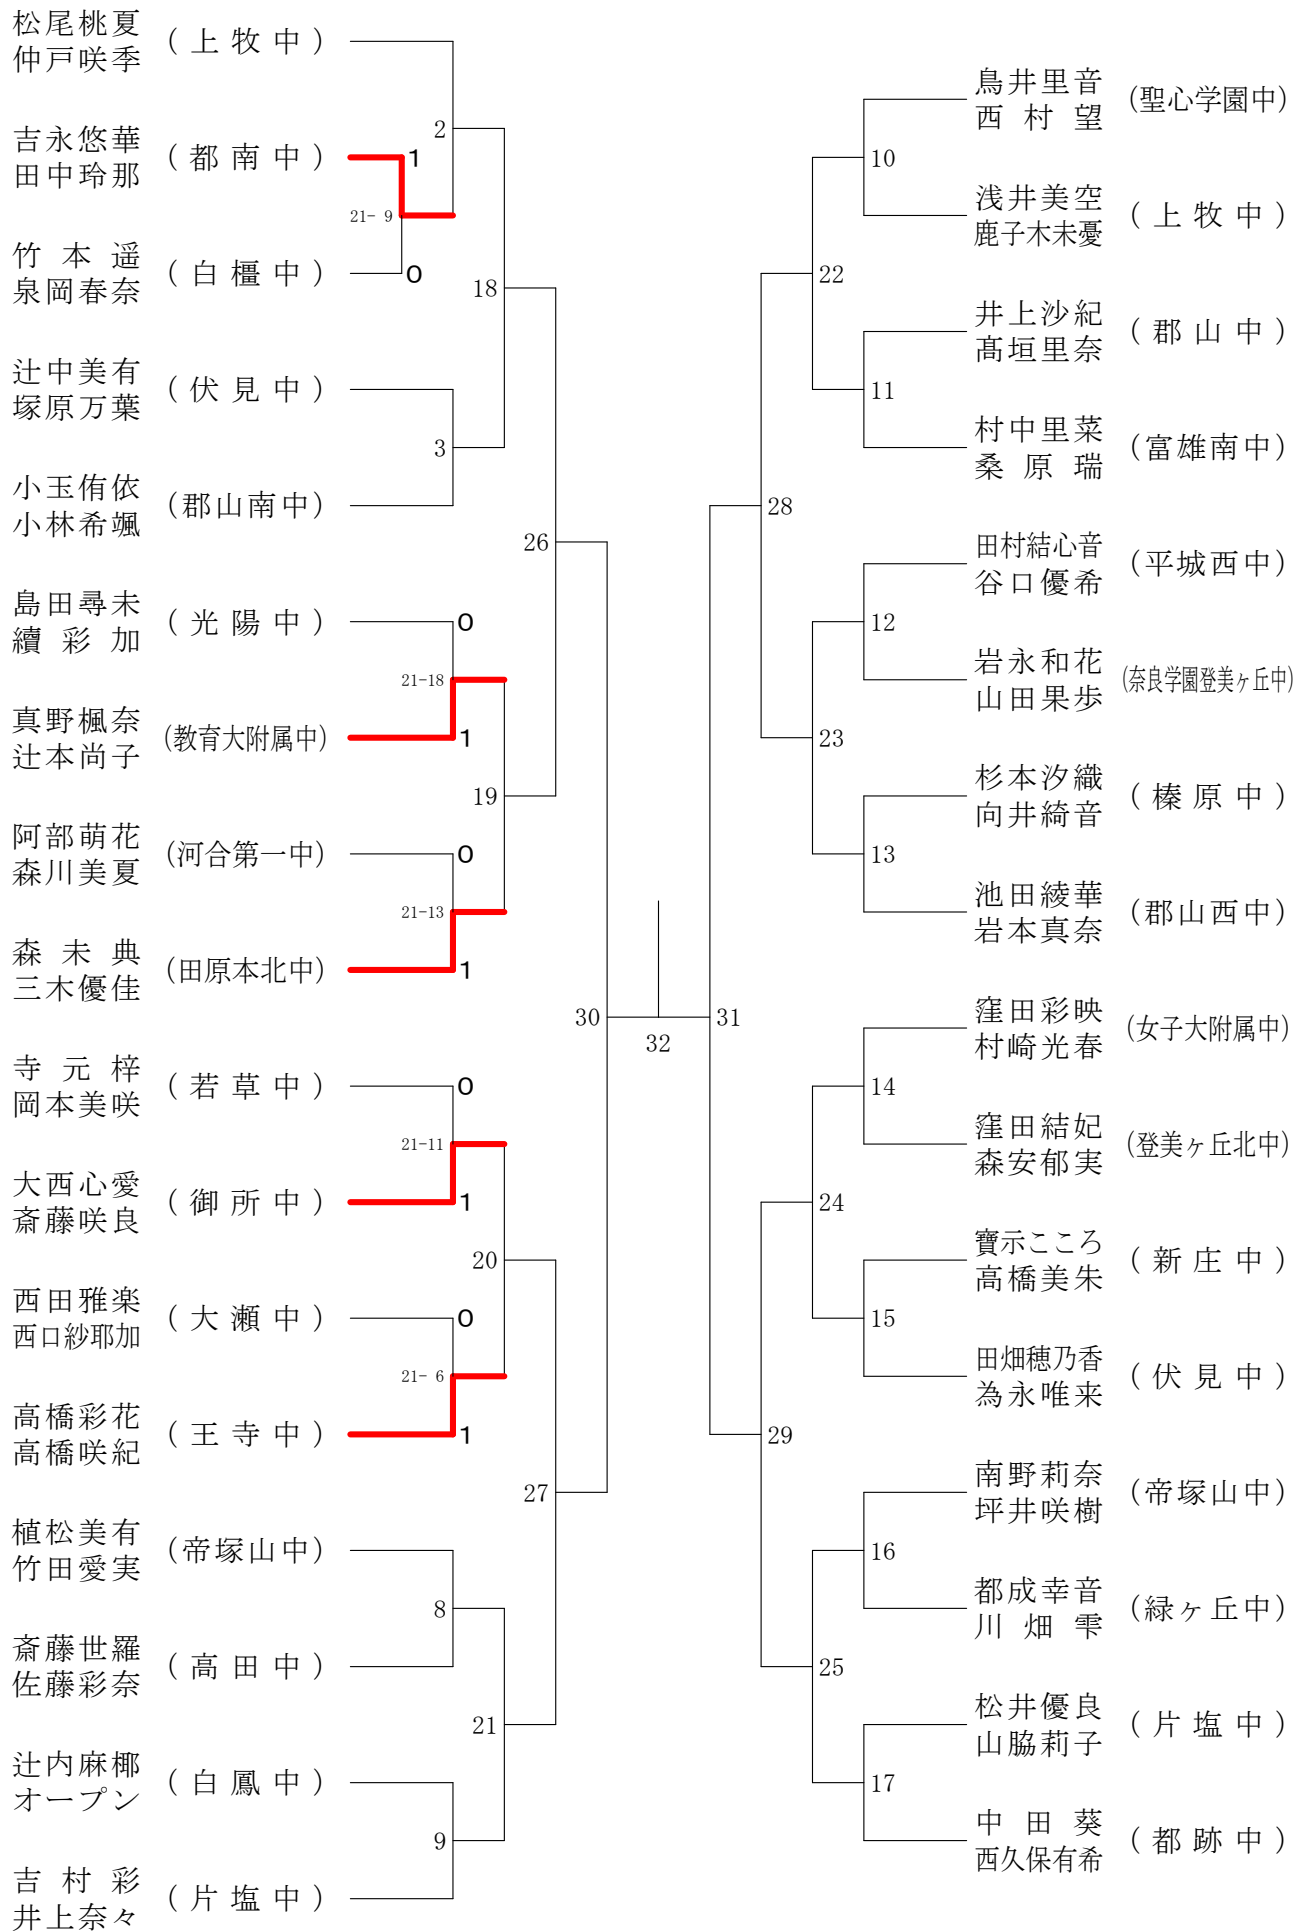

フェスティバル大会

平成31年2月9日-2月11日 田原本中央体育館
女子1年ダブルスA

フェスティバル大会

平成31年2月9日-2月11日 田原本中央体育館
女子1年ダブルスB

フェスティバル大会

平成31年2月9日-2月11日 田原本中央体育館
女子1年ダブルスC

フェスティバル大会

平成31年2月9日 - 2月11日 田原本中央体育館
女子1年ダブルスD

フェスティバル大会

平成31年2月9日 - 2月11日 田原本中央体育館

女子1年ダブルスE

フェスティバル大会

平成31年2月9日 - 2月11日 田原本中央体育館
女子1年ダブルスF

フェスティバル大会

平成31年2月9日-2月11日 田原本中央体育館

女子2年ダブルスA

フェスティバル大会

平成31年2月9日 - 2月11日 田原本中央体育館
女子2年ダブルスB

フェスティバル大会

平成31年2月9日-2月11日 田原本中央体育館
女子2年ダブルスC

フェスティバル大会

平成31年2月9日-2月11日 田原本中央体育館
女子2年ダブルスD

フェスティバル大会

平成31年2月9日-2月11日 田原本中央体育館
女子2年ダブルスE

フェスティバル大会

平成31年2月9日-2月11日 田原本中央体育館

女子2年ダブルスF

フェスティバル大会

平成31年2月9日 - 2月11日 田原本中央体育館

女子2年ダブルスG