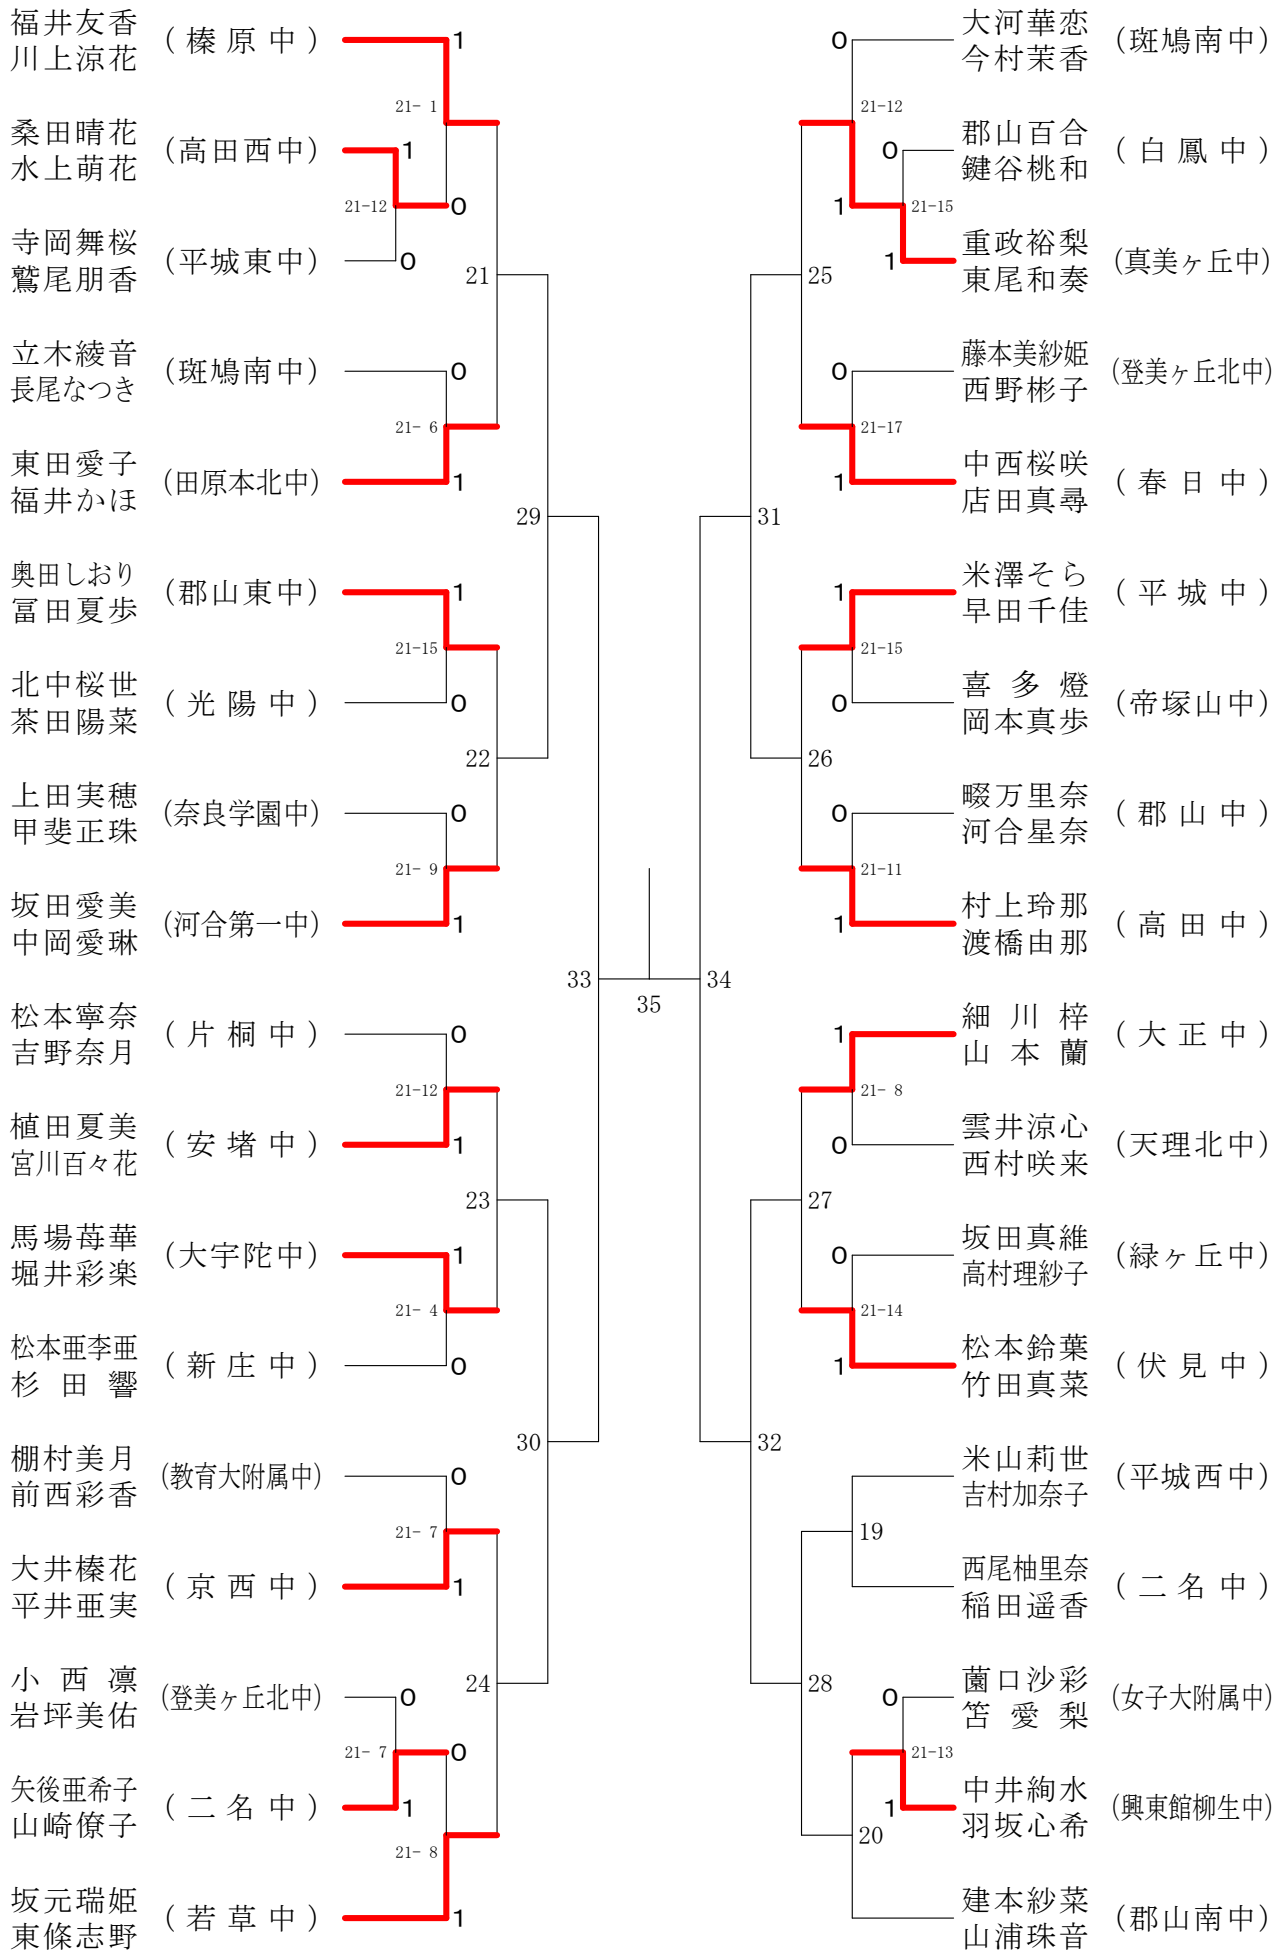

フェスティバル大会

平成31年2月9日-2月11日 田原本中央体育館
女子1年ダブルスA

フェスティバル大会

平成31年2月9日-2月11日 田原本中央体育館
女子1年ダブルスB

フェスティバル大会

平成31年2月9日-2月11日 田原本中央体育館
女子1年ダブルスC

フェスティバル大会

平成31年2月9日 - 2月11日 田原本中央体育館
女子1年ダブルスD

フェスティバル大会

平成31年2月9日 - 2月11日 田原本中央体育館

女子1年ダブルスE

フェスティバル大会

平成31年2月9日 - 2月11日 田原本中央体育館
女子1年ダブルスF

フェスティバル大会

平成31年2月9日-2月11日 田原本中央体育館

女子2年ダブルスA

フェスティバル大会

平成31年2月9日 - 2月11日 田原本中央体育館
女子2年ダブルスB

フェスティバル大会

平成31年2月9日-2月11日 田原本中央体育館
女子2年ダブルスC

フェスティバル大会

平成31年2月9日-2月11日 田原本中央体育館
女子2年ダブルスD

フェスティバル大会

平成31年2月9日-2月11日 田原本中央体育館
女子2年ダブルスE

フェスティバル大会

平成31年2月9日-2月11日 田原本中央体育館

女子2年ダブルスF

フェスティバル大会

平成31年2月9日 - 2月11日 田原本中央体育館

女子2年ダブルスG