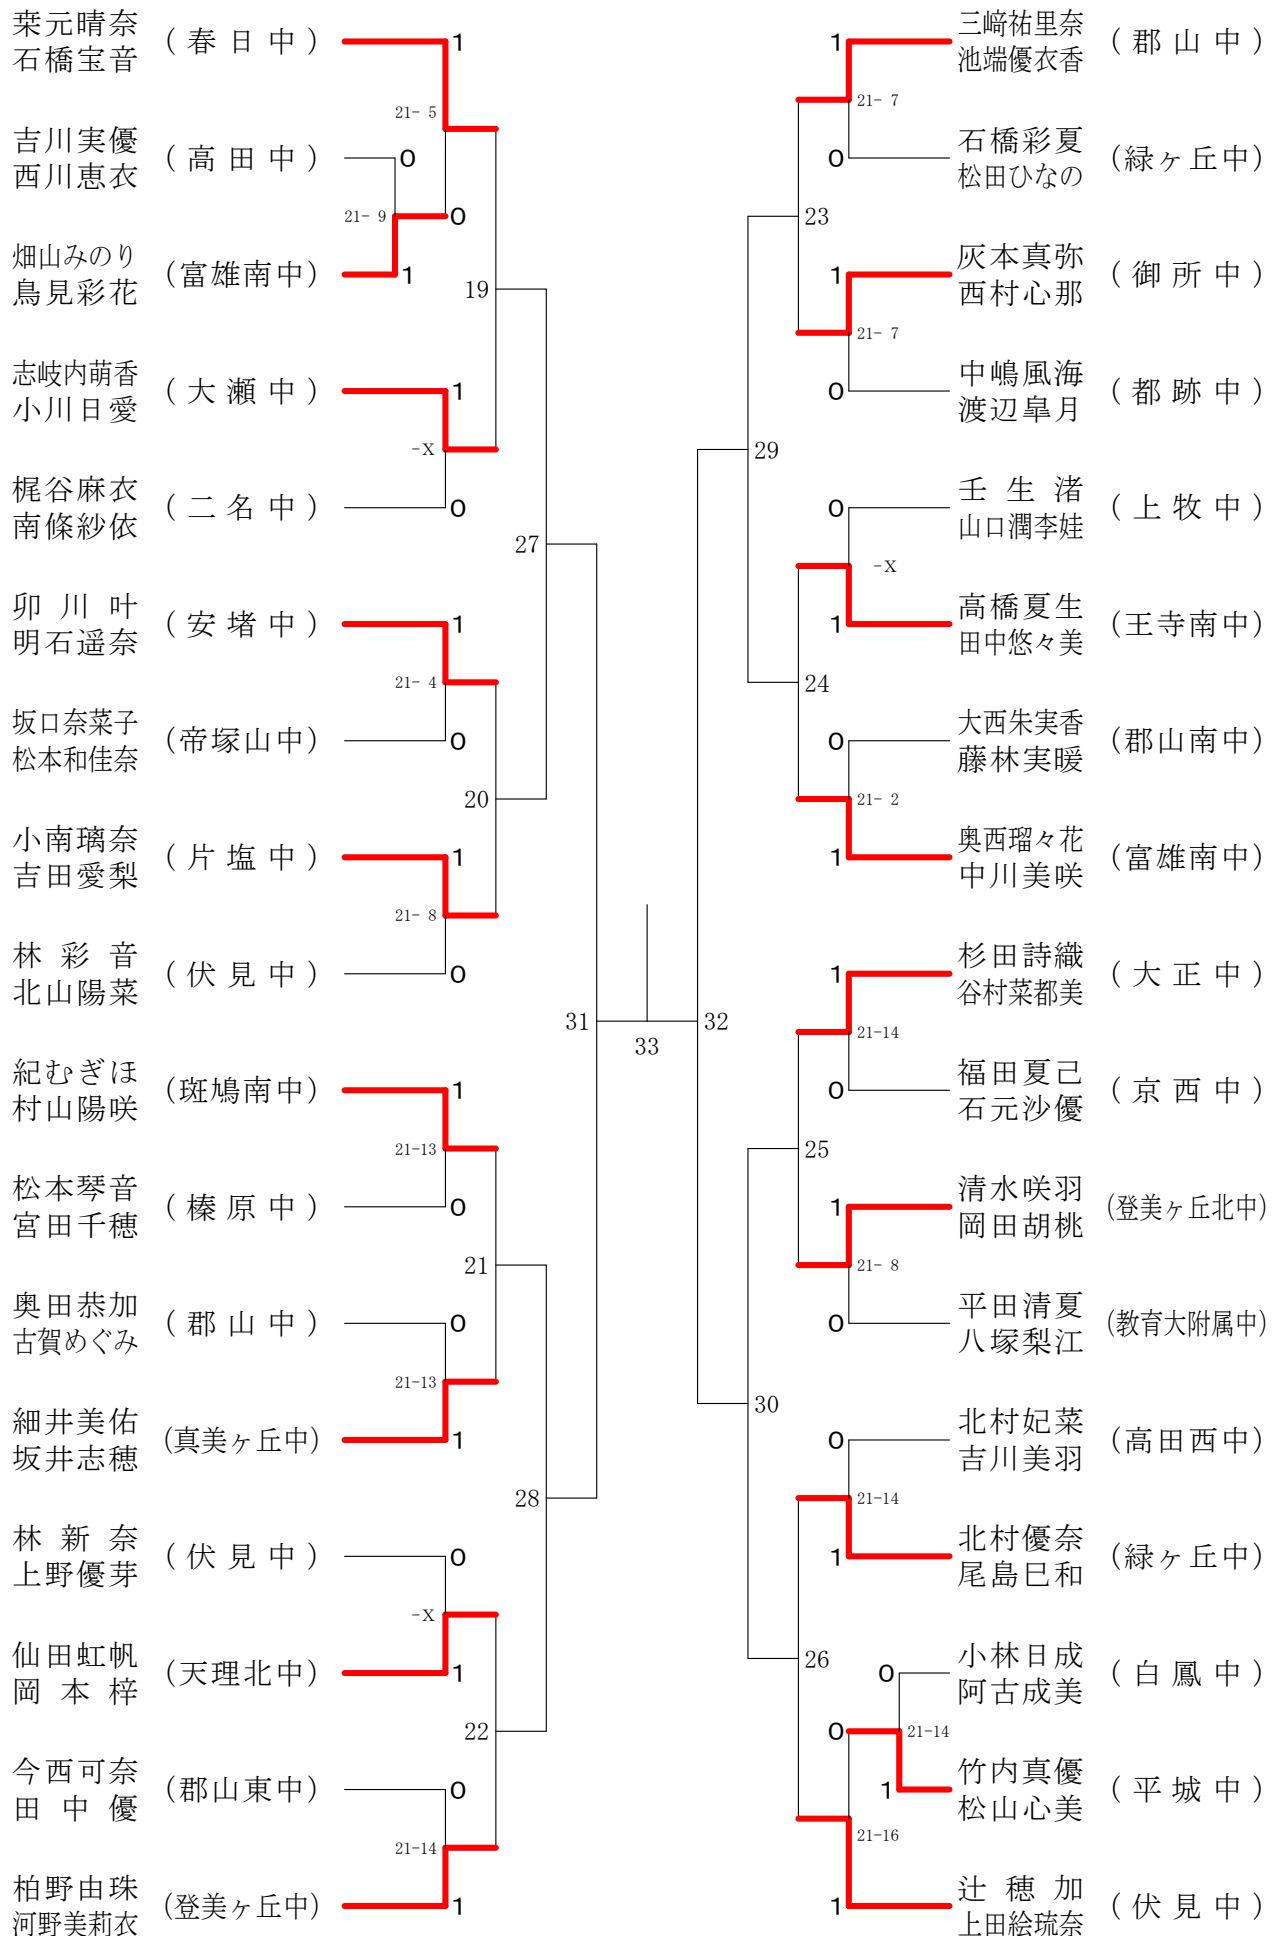

フェスティバル大会

平成31年2月9日-2月11日 田原本中央体育館
女子1年ダブルスA

フェスティバル大会

平成31年2月9日-2月11日 田原本中央体育館
女子1年ダブルスB

フェスティバル大会

平成31年2月9日-2月11日 田原本中央体育館
女子1年ダブルスC

フェスティバル大会

平成31年2月9日 - 2月11日 田原本中央体育館
女子1年ダブルスD

フェスティバル大会

平成31年2月9日 - 2月11日 田原本中央体育館

女子1年ダブルスE

フェスティバル大会

平成31年2月9日 - 2月11日 田原本中央体育館
女子1年ダブルスF

フェスティバル大会

平成31年2月9日-2月11日 田原本中央体育館

女子2年ダブルスA

フェスティバル大会

平成31年2月9日 - 2月11日 田原本中央体育館
女子2年ダブルスB

フェスティバル大会

平成31年2月9日-2月11日 田原本中央体育館
女子2年ダブルスC

フェスティバル大会

平成31年2月9日-2月11日 田原本中央体育館
女子2年ダブルスD

フェスティバル大会

平成31年2月9日-2月11日 田原本中央体育館
女子2年ダブルスE

フェスティバル大会

平成31年2月9日-2月11日 田原本中央体育館

女子2年ダブルスF

フェスティバル大会

平成31年2月9日 - 2月11日 田原本中央体育館

女子2年ダブルスG