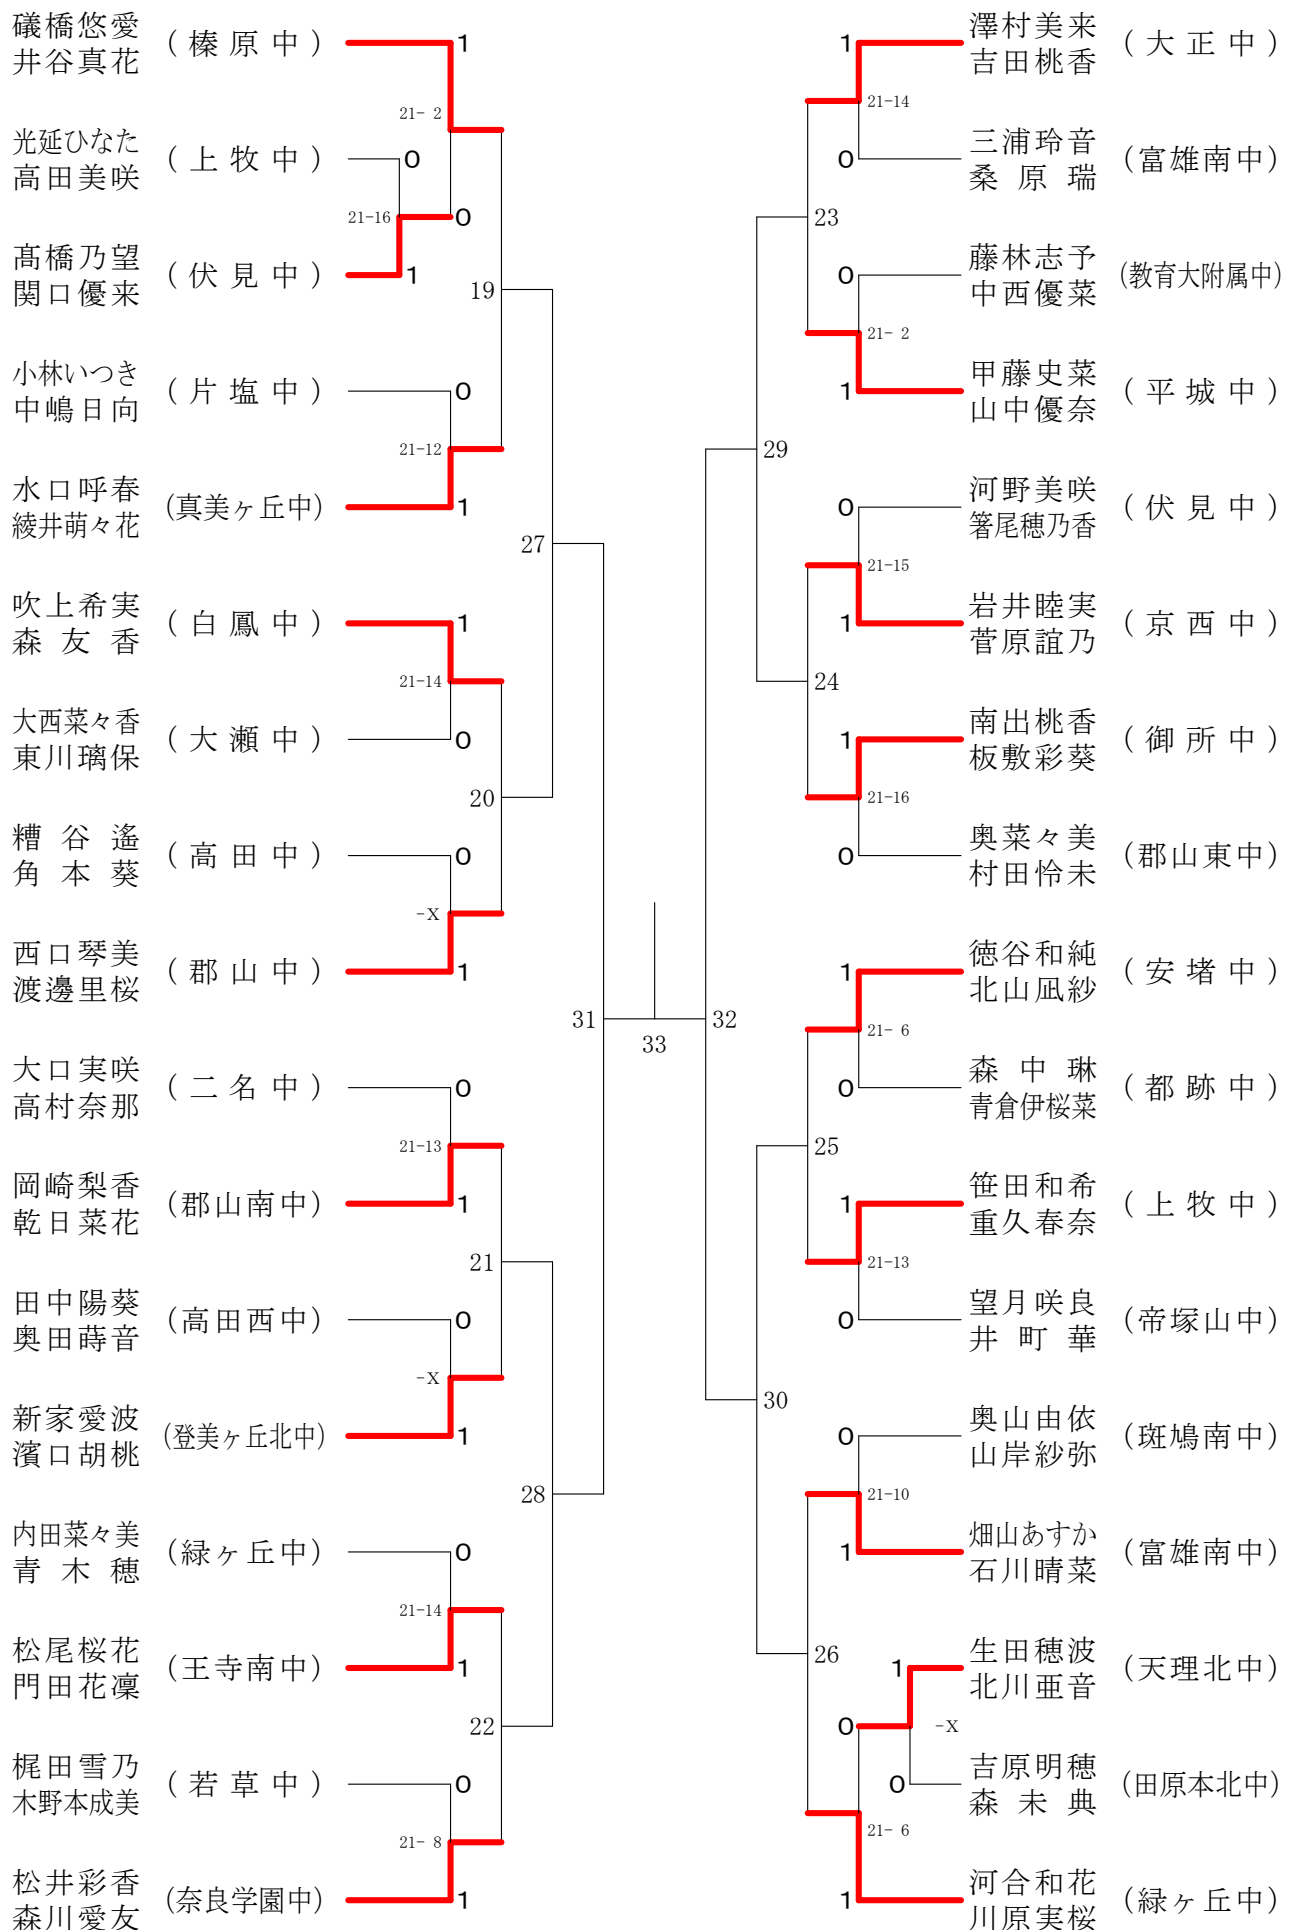

フェスティバル大会

平成31年2月9日-2月11日 田原本中央体育館
女子1年ダブルスA

フェスティバル大会

平成31年2月9日-2月11日 田原本中央体育館
女子1年ダブルスB

フェスティバル大会

平成31年2月9日-2月11日 田原本中央体育館
女子1年ダブルスC

フェスティバル大会

平成31年2月9日 - 2月11日 田原本中央体育館
女子1年ダブルスD

フェスティバル大会

平成31年2月9日 - 2月11日 田原本中央体育館

女子1年ダブルスE

フェスティバル大会

平成31年2月9日 - 2月11日 田原本中央体育館
女子1年ダブルスF

フェスティバル大会

平成31年2月9日-2月11日 田原本中央体育館

女子2年ダブルスA

フェスティバル大会

平成31年2月9日 - 2月11日 田原本中央体育館
女子2年ダブルスB

フェスティバル大会

平成31年2月9日-2月11日 田原本中央体育館
女子2年ダブルスC

フェスティバル大会

平成31年2月9日-2月11日 田原本中央体育館
女子2年ダブルスD

フェスティバル大会

平成31年2月9日-2月11日 田原本中央体育館
女子2年ダブルスE

フェスティバル大会

平成31年2月9日-2月11日 田原本中央体育館

女子2年ダブルスF

フェスティバル大会

平成31年2月9日 - 2月11日 田原本中央体育館

女子2年ダブルスG