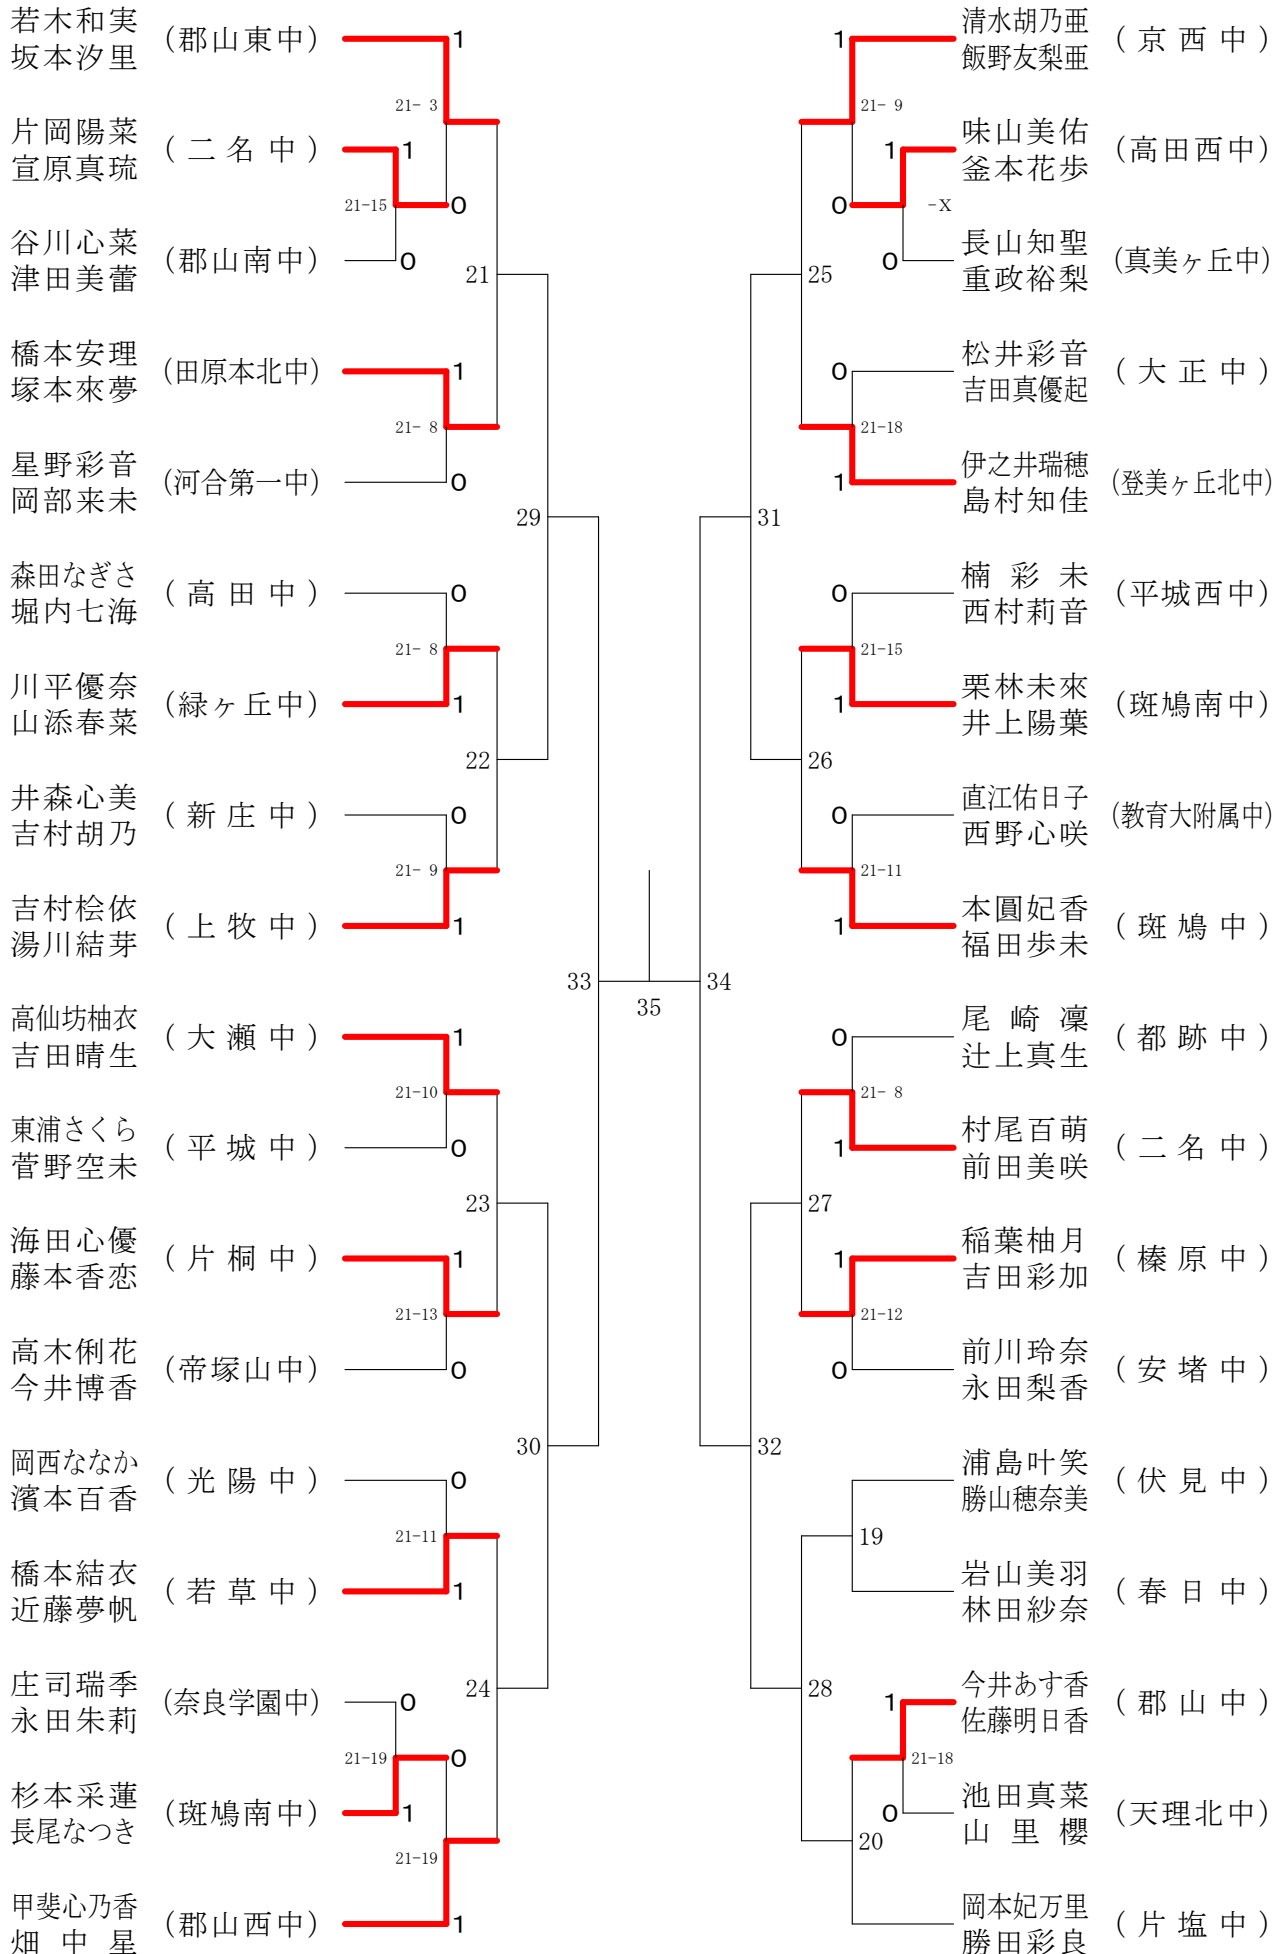

フェスティバル大会

平成31年2月9日-2月11日 田原本中央体育館
女子1年ダブルスA

フェスティバル大会

平成31年2月9日-2月11日 田原本中央体育館
女子1年ダブルスB

フェスティバル大会

平成31年2月9日-2月11日 田原本中央体育館
女子1年ダブルスC

フェスティバル大会

平成31年2月9日 - 2月11日 田原本中央体育館
女子1年ダブルスD

フェスティバル大会

平成31年2月9日 - 2月11日 田原本中央体育館

女子1年ダブルスE

フェスティバル大会

平成31年2月9日 - 2月11日 田原本中央体育館
女子1年ダブルスF

フェスティバル大会

平成31年2月9日-2月11日 田原本中央体育館

女子2年ダブルスA

フェスティバル大会

平成31年2月9日 - 2月11日 田原本中央体育館
女子2年ダブルスB

フェスティバル大会

平成31年2月9日-2月11日 田原本中央体育館
女子2年ダブルスC

フェスティバル大会

平成31年2月9日-2月11日 田原本中央体育館
女子2年ダブルスD

フェスティバル大会

平成31年2月9日-2月11日 田原本中央体育館
女子2年ダブルスE

フェスティバル大会

平成31年2月9日-2月11日 田原本中央体育館

女子2年ダブルスF

フェスティバル大会

平成31年2月9日 - 2月11日 田原本中央体育館

女子2年ダブルスG