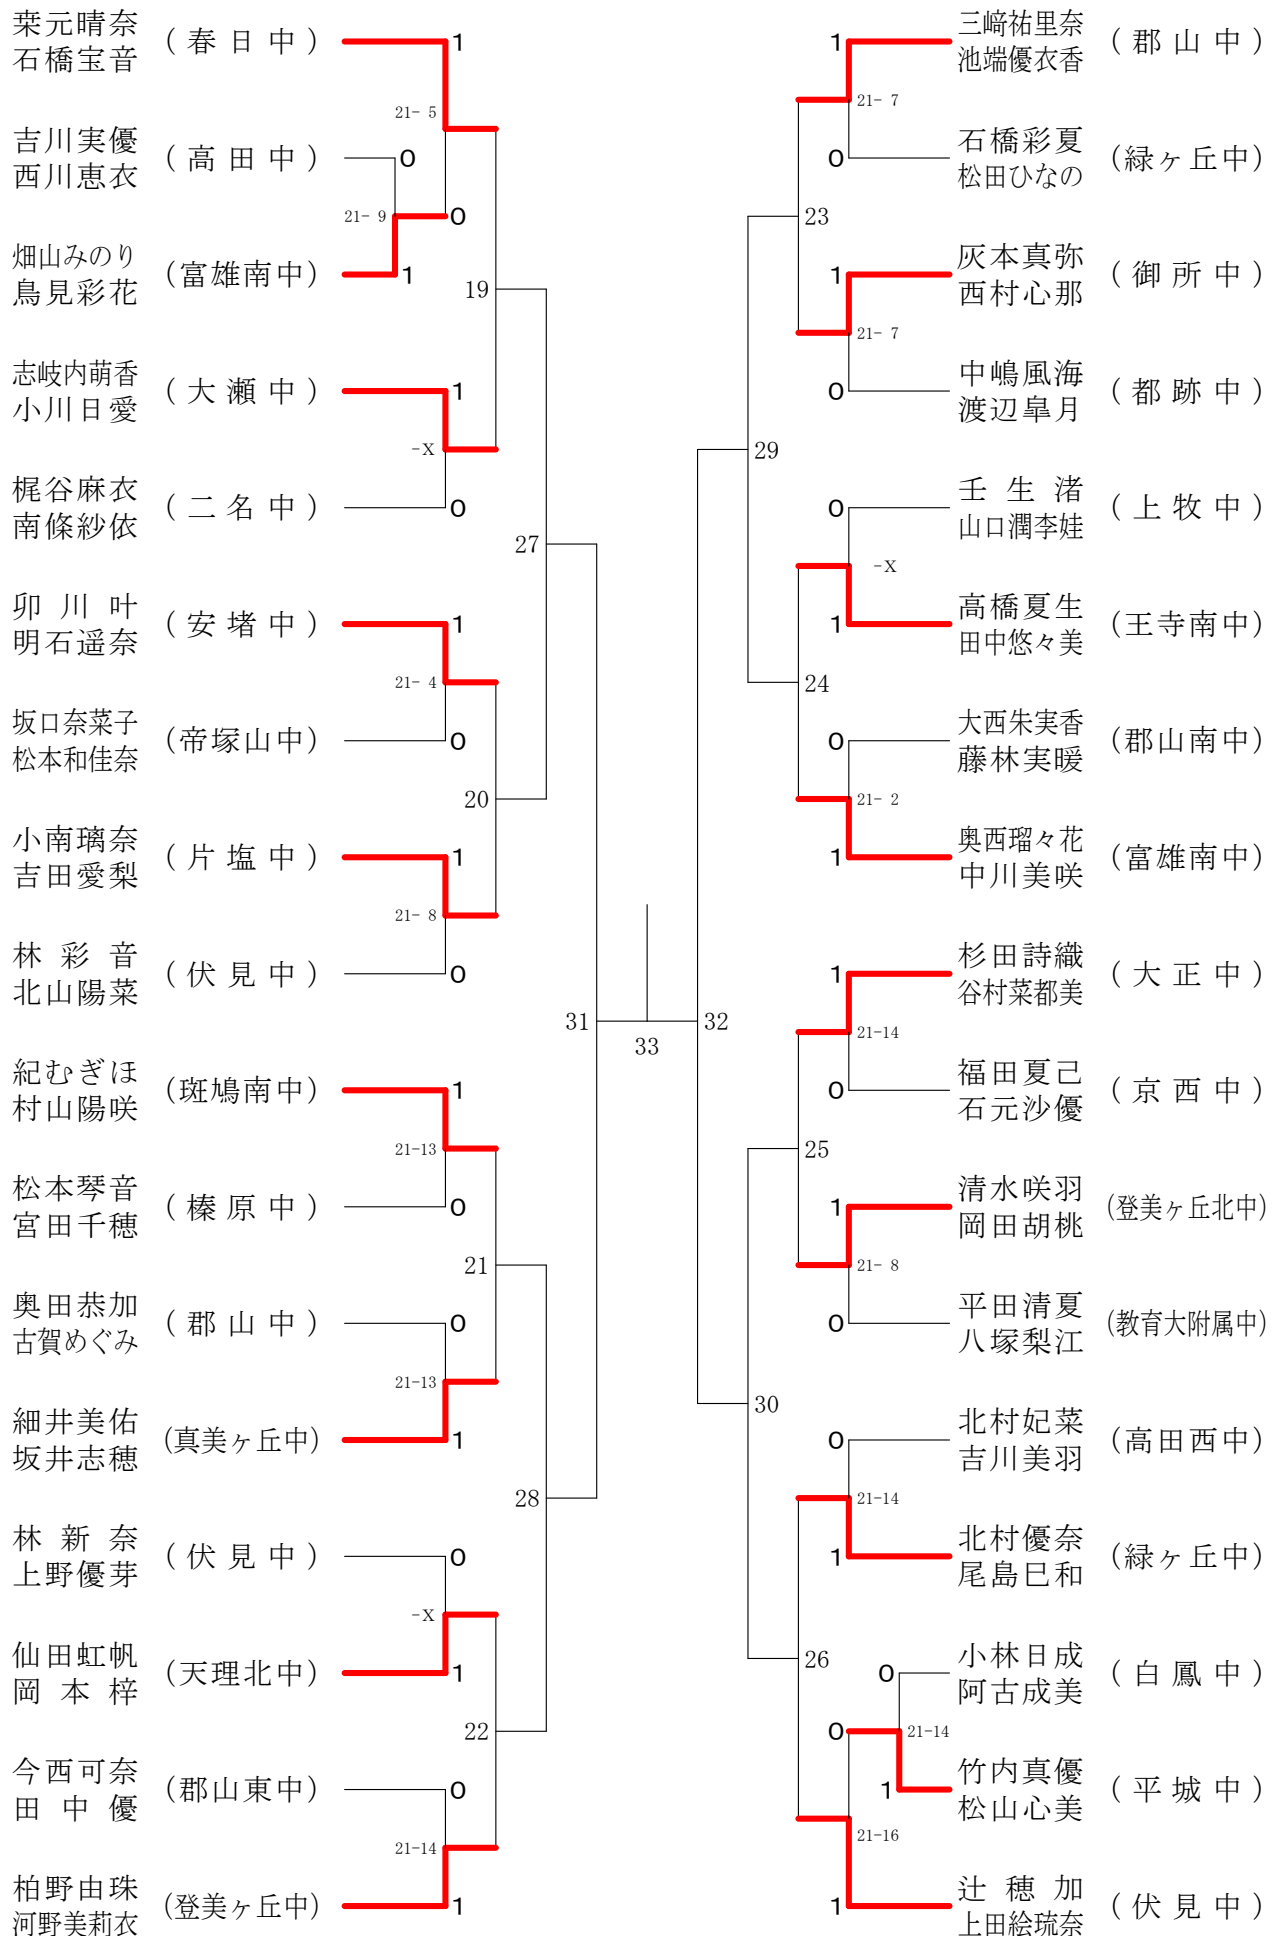

フェスティバル大会

平成31年2月9日-2月11日 田原本中央体育館
女子1年ダブルスA

フェスティバル大会

平成31年2月9日-2月11日 田原本中央体育館
女子1年ダブルスB

フェスティバル大会

平成31年2月9日-2月11日 田原本中央体育館
女子1年ダブルスC

フェスティバル大会

平成31年2月9日 - 2月11日 田原本中央体育館
女子1年ダブルスD

フェスティバル大会

平成31年2月9日 - 2月11日 田原本中央体育館

女子1年ダブルスE

フェスティバル大会

平成31年2月9日 - 2月11日 田原本中央体育館
女子1年ダブルスF

フェスティバル大会

平成31年2月9日-2月11日 田原本中央体育館

女子2年ダブルスA

フェスティバル大会

平成31年2月9日 - 2月11日 田原本中央体育館
女子2年ダブルスB

フェスティバル大会

平成31年2月9日-2月11日 田原本中央体育館
女子2年ダブルスC

フェスティバル大会

平成31年2月9日-2月11日 田原本中央体育館
女子2年ダブルスD

フェスティバル大会

平成31年2月9日-2月11日 田原本中央体育館
女子2年ダブルスE

フェスティバル大会

平成31年2月9日 - 2月11日 田原本中央体育館

女子2年ダブルスF

フェスティバル大会

平成31年2月9日 - 2月11日 田原本中央体育館

女子2年ダブルスG