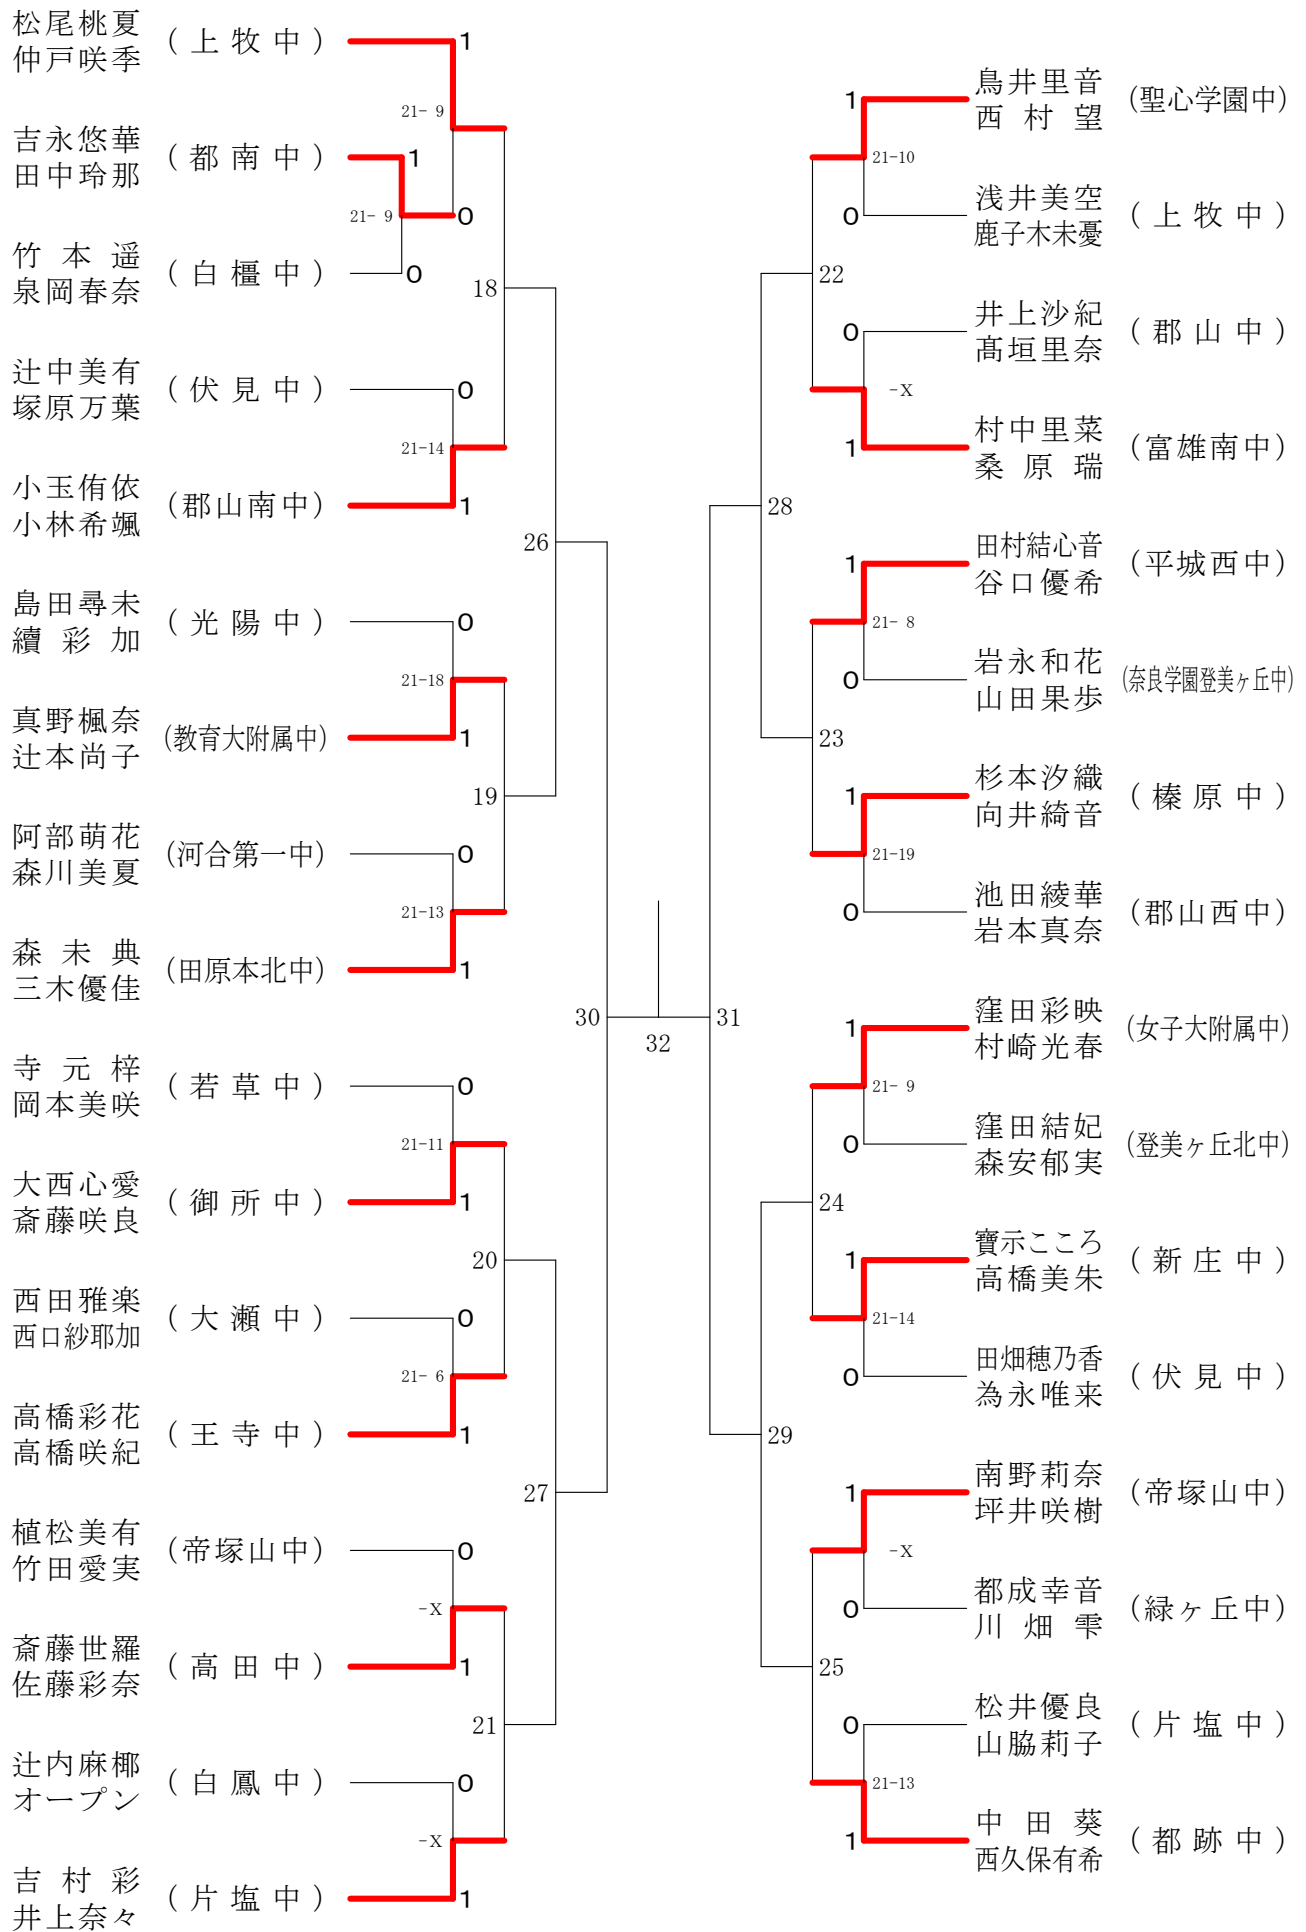

フェスティバル大会

平成31年2月9日-2月11日 田原本中央体育館
女子1年ダブルスA

フェスティバル大会

平成31年2月9日-2月11日 田原本中央体育館
女子1年ダブルスB

フェスティバル大会

平成31年2月9日-2月11日 田原本中央体育館
女子1年ダブルスC

フェスティバル大会

平成31年2月9日 - 2月11日 田原本中央体育館
女子1年ダブルスD

フェスティバル大会

平成31年2月9日 - 2月11日 田原本中央体育館

女子1年ダブルスE

フェスティバル大会

平成31年2月9日 - 2月11日 田原本中央体育館
女子1年ダブルスF

フェスティバル大会

平成31年2月9日-2月11日 田原本中央体育館

女子2年ダブルスA

フェスティバル大会

平成31年2月9日 - 2月11日 田原本中央体育館
女子2年ダブルスB

フェスティバル大会

平成31年2月9日-2月11日 田原本中央体育館
女子2年ダブルスC

フェスティバル大会

平成31年2月9日-2月11日 田原本中央体育館
女子2年ダブルスD

フェスティバル大会

平成31年2月9日-2月11日 田原本中央体育館
女子2年ダブルスE

フェスティバル大会

平成31年2月9日 - 2月11日 田原本中央体育館

女子2年ダブルスF

フェスティバル大会

平成31年2月9日 - 2月11日 田原本中央体育館

女子2年ダブルスG