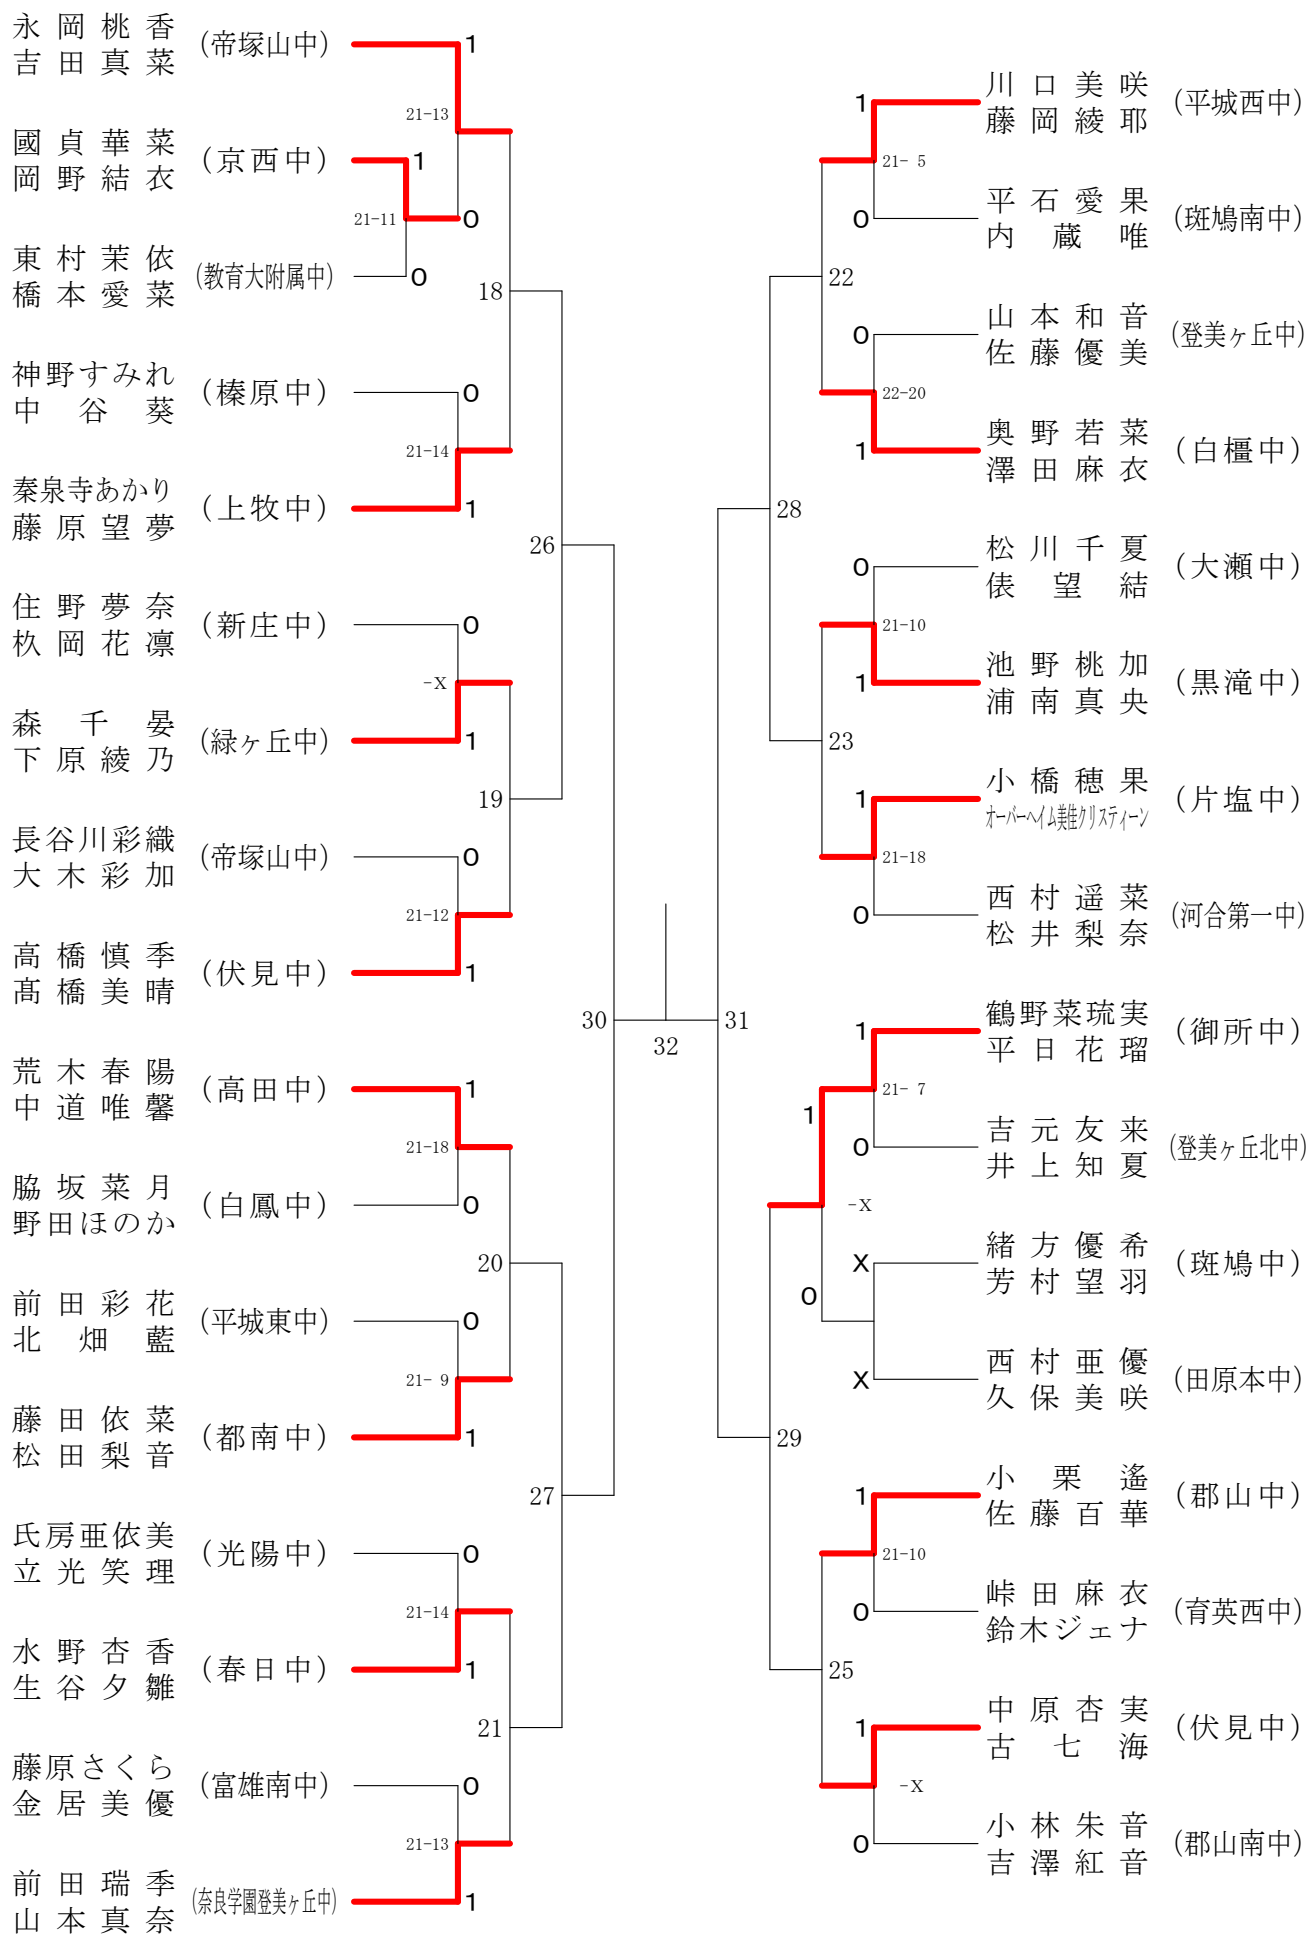

フェスティバル大会

平成31年2月9日-2月11日 田原本中央体育館
女子1年ダブルスA

フェスティバル大会

平成31年2月9日-2月11日 田原本中央体育館
女子1年ダブルスB

フェスティバル大会

平成31年2月9日-2月11日 田原本中央体育館
女子1年ダブルスC

フェスティバル大会

平成31年2月9日 - 2月11日 田原本中央体育館
女子1年ダブルスD

フェスティバル大会

平成31年2月9日 - 2月11日 田原本中央体育館

女子1年ダブルスE

フェスティバル大会

平成31年2月9日 - 2月11日 田原本中央体育館
女子1年ダブルスF

フェスティバル大会

平成31年2月9日-2月11日 田原本中央体育館

女子2年ダブルスA

フェスティバル大会

平成31年2月9日 - 2月11日 田原本中央体育館
女子2年ダブルスB

フェスティバル大会

平成31年2月9日-2月11日 田原本中央体育館
女子2年ダブルスC

フェスティバル大会

平成31年2月9日-2月11日 田原本中央体育館
女子2年ダブルスD

フェスティバル大会

平成31年2月9日-2月11日 田原本中央体育館
女子2年ダブルスE

フェスティバル大会

平成31年2月9日 - 2月11日 田原本中央体育館

女子2年ダブルスF

フェスティバル大会

平成31年2月9日 - 2月11日 田原本中央体育館

女子2年ダブルスG