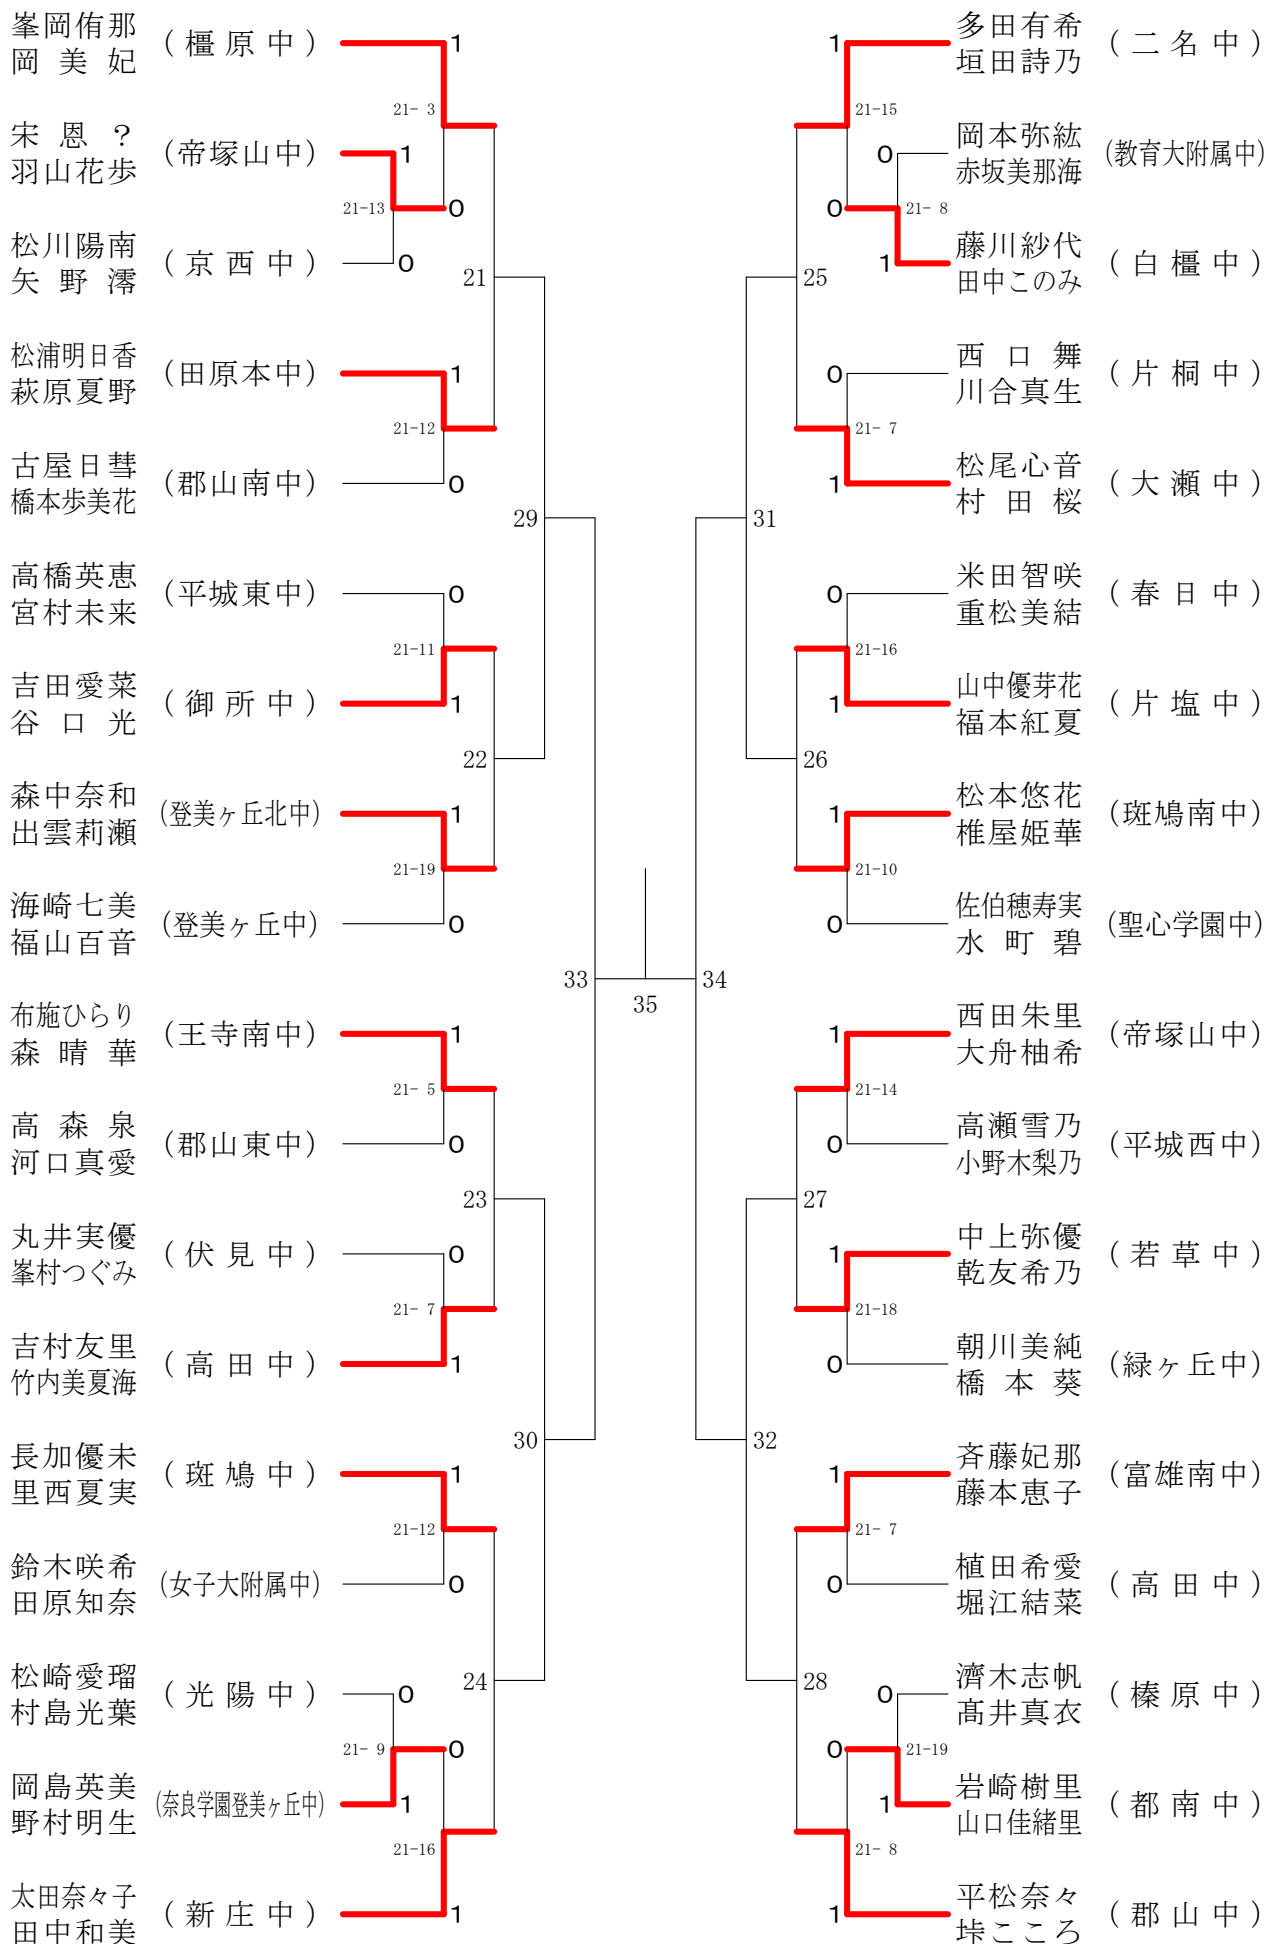

フェスティバル大会

平成31年2月9日-2月11日 田原本中央体育館
女子1年ダブルスA

フェスティバル大会

平成31年2月9日-2月11日 田原本中央体育館
女子1年ダブルスB

フェスティバル大会

平成31年2月9日-2月11日 田原本中央体育館
女子1年ダブルスC

フェスティバル大会

平成31年2月9日 - 2月11日 田原本中央体育館
女子1年ダブルスD

フェスティバル大会

平成31年2月9日 - 2月11日 田原本中央体育館

女子1年ダブルスE

フェスティバル大会

平成31年2月9日 - 2月11日 田原本中央体育館
女子1年ダブルスF

フェスティバル大会

平成31年2月9日-2月11日 田原本中央体育館

女子2年ダブルスA

フェスティバル大会

平成31年2月9日 - 2月11日 田原本中央体育館
女子2年ダブルスB

フェスティバル大会

平成31年2月9日-2月11日 田原本中央体育館
女子2年ダブルスC

フェスティバル大会

平成31年2月9日-2月11日 田原本中央体育館
女子2年ダブルスD

フェスティバル大会

平成31年2月9日-2月11日 田原本中央体育館
女子2年ダブルスE

フェスティバル大会

平成31年2月9日 - 2月11日 田原本中央体育館

女子2年ダブルスF

フェスティバル大会

平成31年2月9日 - 2月11日 田原本中央体育館

女子2年ダブルスG