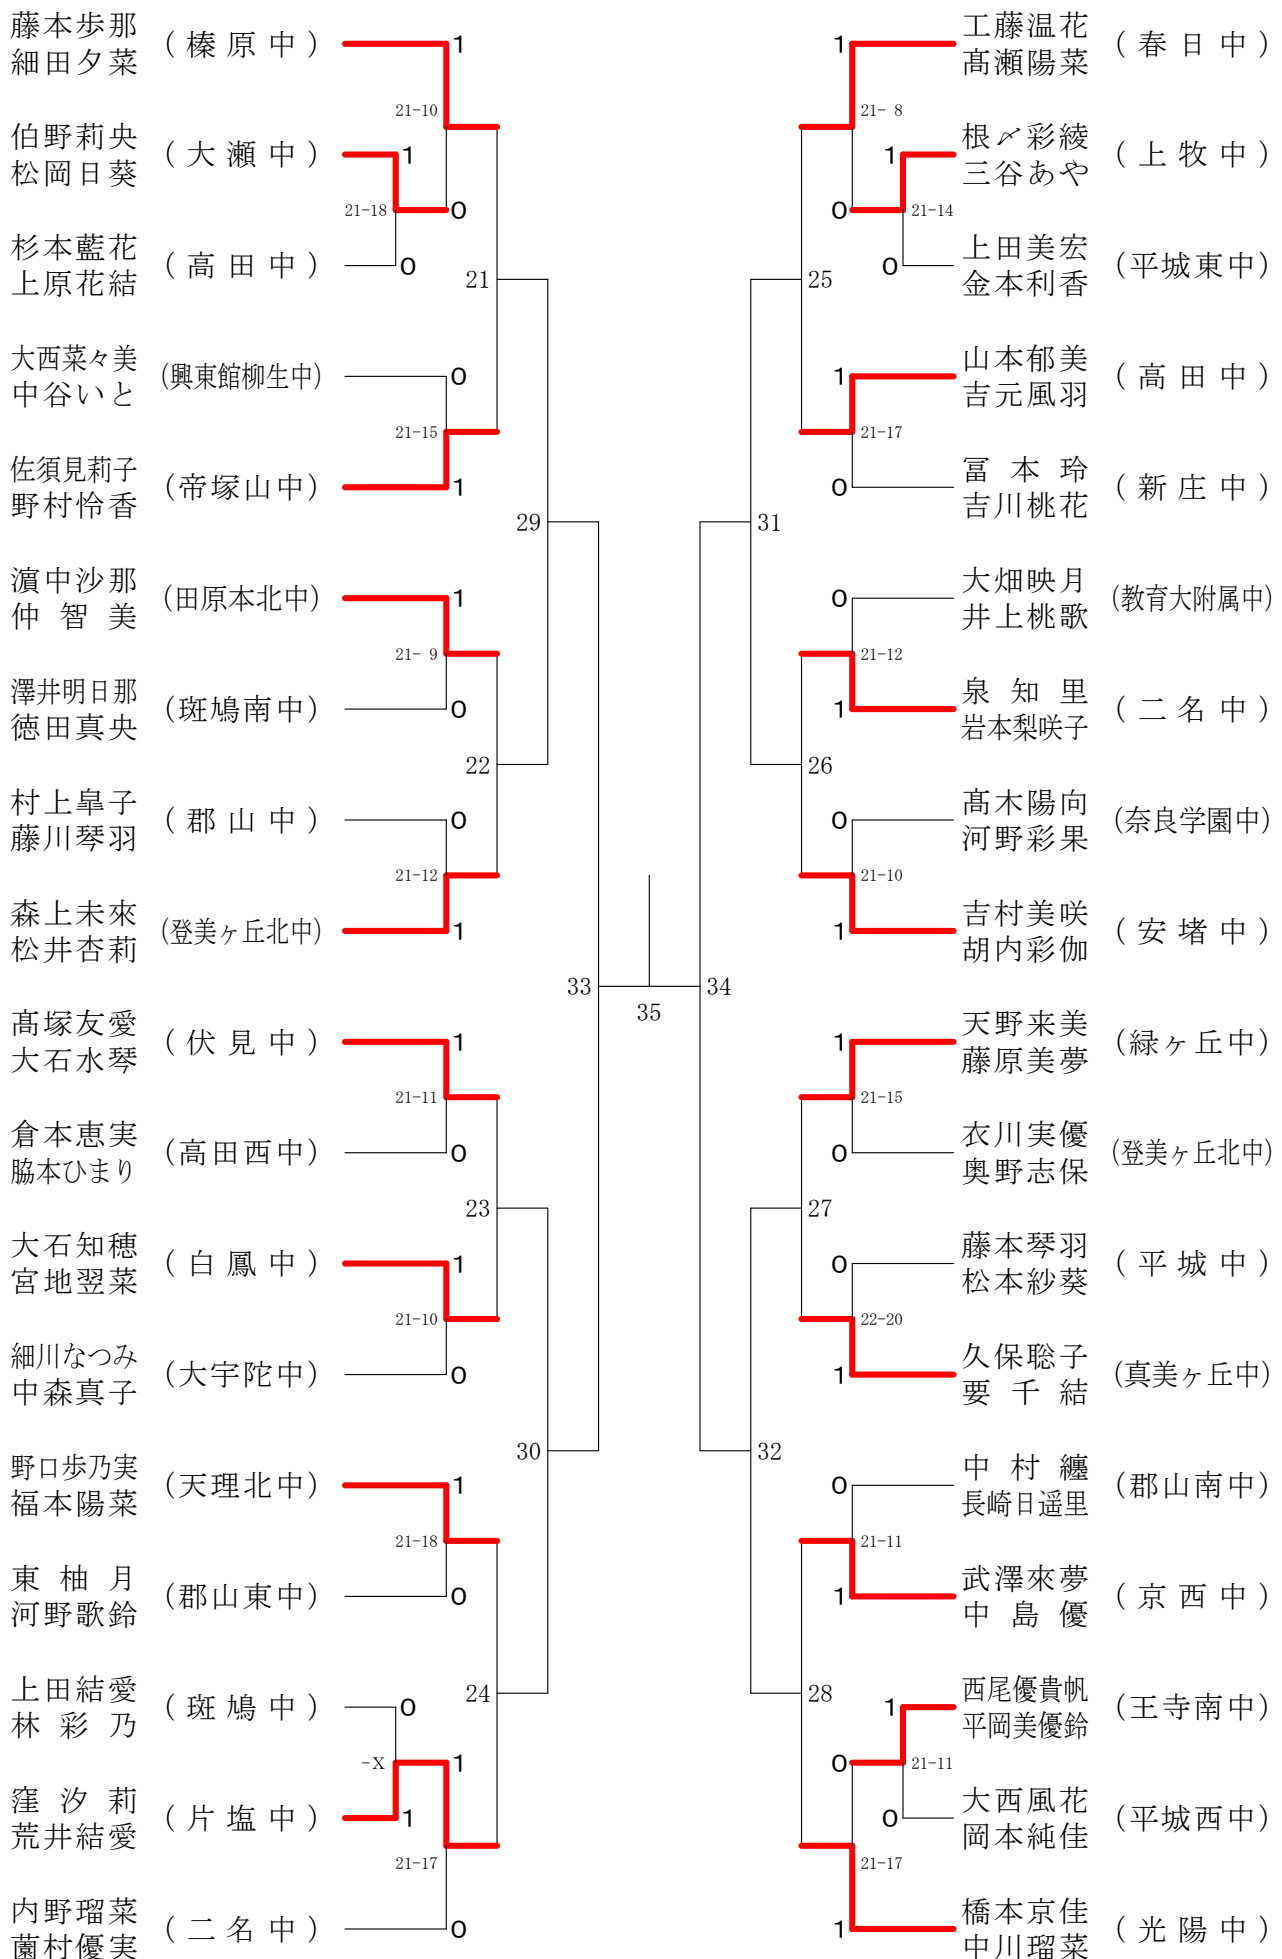

フェスティバル大会

平成31年2月9日-2月11日 田原本中央体育館
女子1年ダブルスA

フェスティバル大会

平成31年2月9日-2月11日 田原本中央体育館
女子1年ダブルスB

フェスティバル大会

平成31年2月9日-2月11日 田原本中央体育館
女子1年ダブルスC

フェスティバル大会

平成31年2月9日 - 2月11日 田原本中央体育館
女子1年ダブルスD

フェスティバル大会

平成31年2月9日 - 2月11日 田原本中央体育館

女子1年ダブルスE

フェスティバル大会

平成31年2月9日 - 2月11日 田原本中央体育館
女子1年ダブルスF

フェスティバル大会

平成31年2月9日-2月11日 田原本中央体育館

女子2年ダブルスA

フェスティバル大会

平成31年2月9日 - 2月11日 田原本中央体育館
女子2年ダブルスB

フェスティバル大会

平成31年2月9日-2月11日 田原本中央体育館
女子2年ダブルスC

フェスティバル大会

平成31年2月9日-2月11日 田原本中央体育館
女子2年ダブルスD

フェスティバル大会

平成31年2月9日-2月11日 田原本中央体育館
女子2年ダブルスE

フェスティバル大会

平成31年2月9日 - 2月11日 田原本中央体育館

女子2年ダブルスF

フェスティバル大会

平成31年2月9日 - 2月11日 田原本中央体育館

女子2年ダブルスG