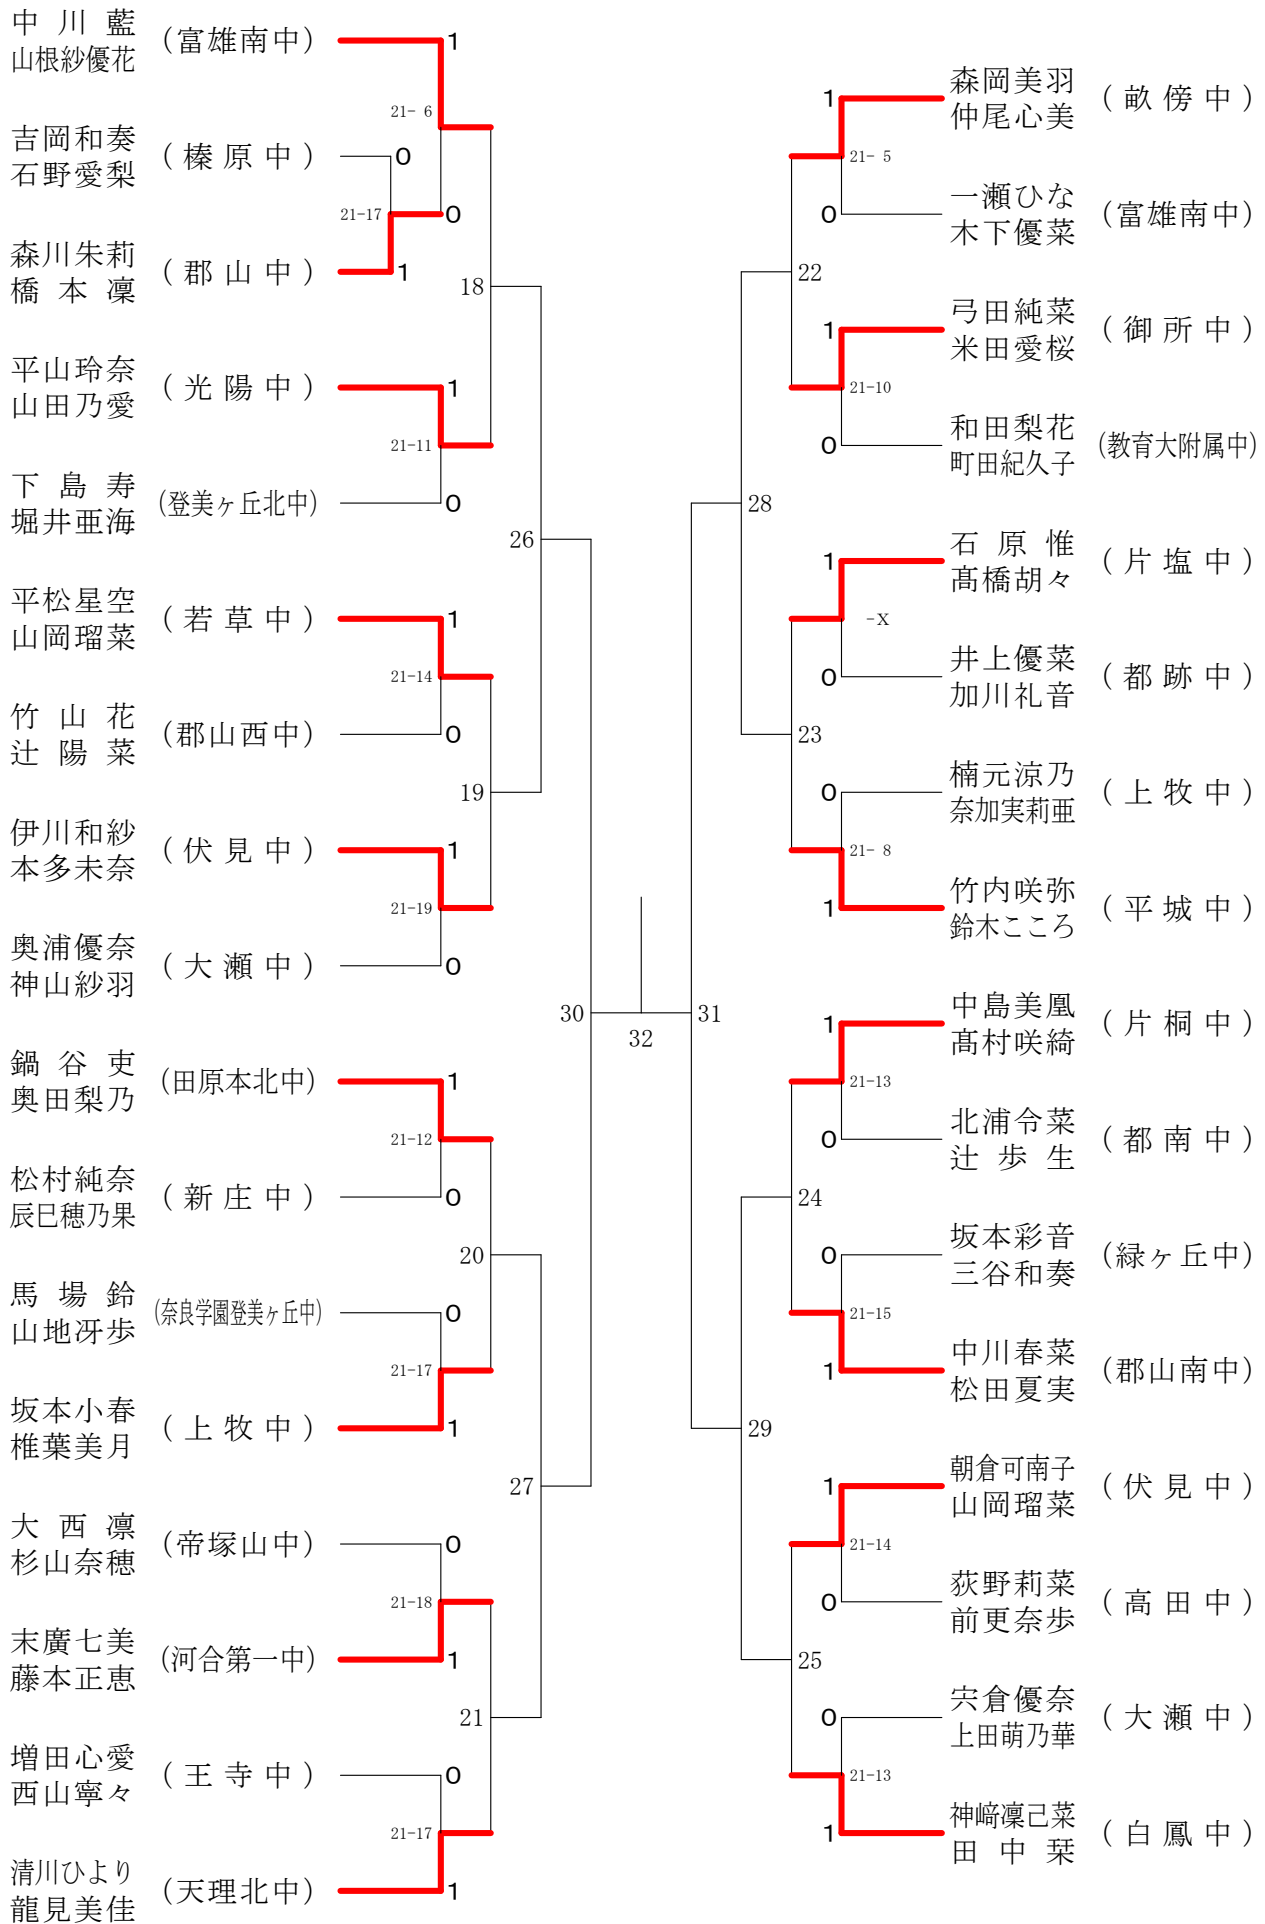

フェスティバル大会

平成31年2月9日-2月11日 田原本中央体育館
女子1年ダブルスA

フェスティバル大会

平成31年2月9日-2月11日 田原本中央体育館
女子1年ダブルスB

フェスティバル大会

平成31年2月9日-2月11日 田原本中央体育館
女子1年ダブルスC

フェスティバル大会

平成31年2月9日 - 2月11日 田原本中央体育館
女子1年ダブルスD

フェスティバル大会

平成31年2月9日 - 2月11日 田原本中央体育館

女子1年ダブルスE

フェスティバル大会

平成31年2月9日 - 2月11日 田原本中央体育館
女子1年ダブルスF

フェスティバル大会

平成31年2月9日-2月11日 田原本中央体育館

女子2年ダブルスA

フェスティバル大会

平成31年2月9日 - 2月11日 田原本中央体育館
女子2年ダブルスB

フェスティバル大会

平成31年2月9日-2月11日 田原本中央体育館
女子2年ダブルスC

フェスティバル大会

平成31年2月9日-2月11日 田原本中央体育館
女子2年ダブルスD

フェスティバル大会

平成31年2月9日-2月11日 田原本中央体育館
女子2年ダブルスE

フェスティバル大会

平成31年2月9日 - 2月11日 田原本中央体育館

女子2年ダブルスF

フェスティバル大会

平成31年2月9日 - 2月11日 田原本中央体育館

女子2年ダブルスG