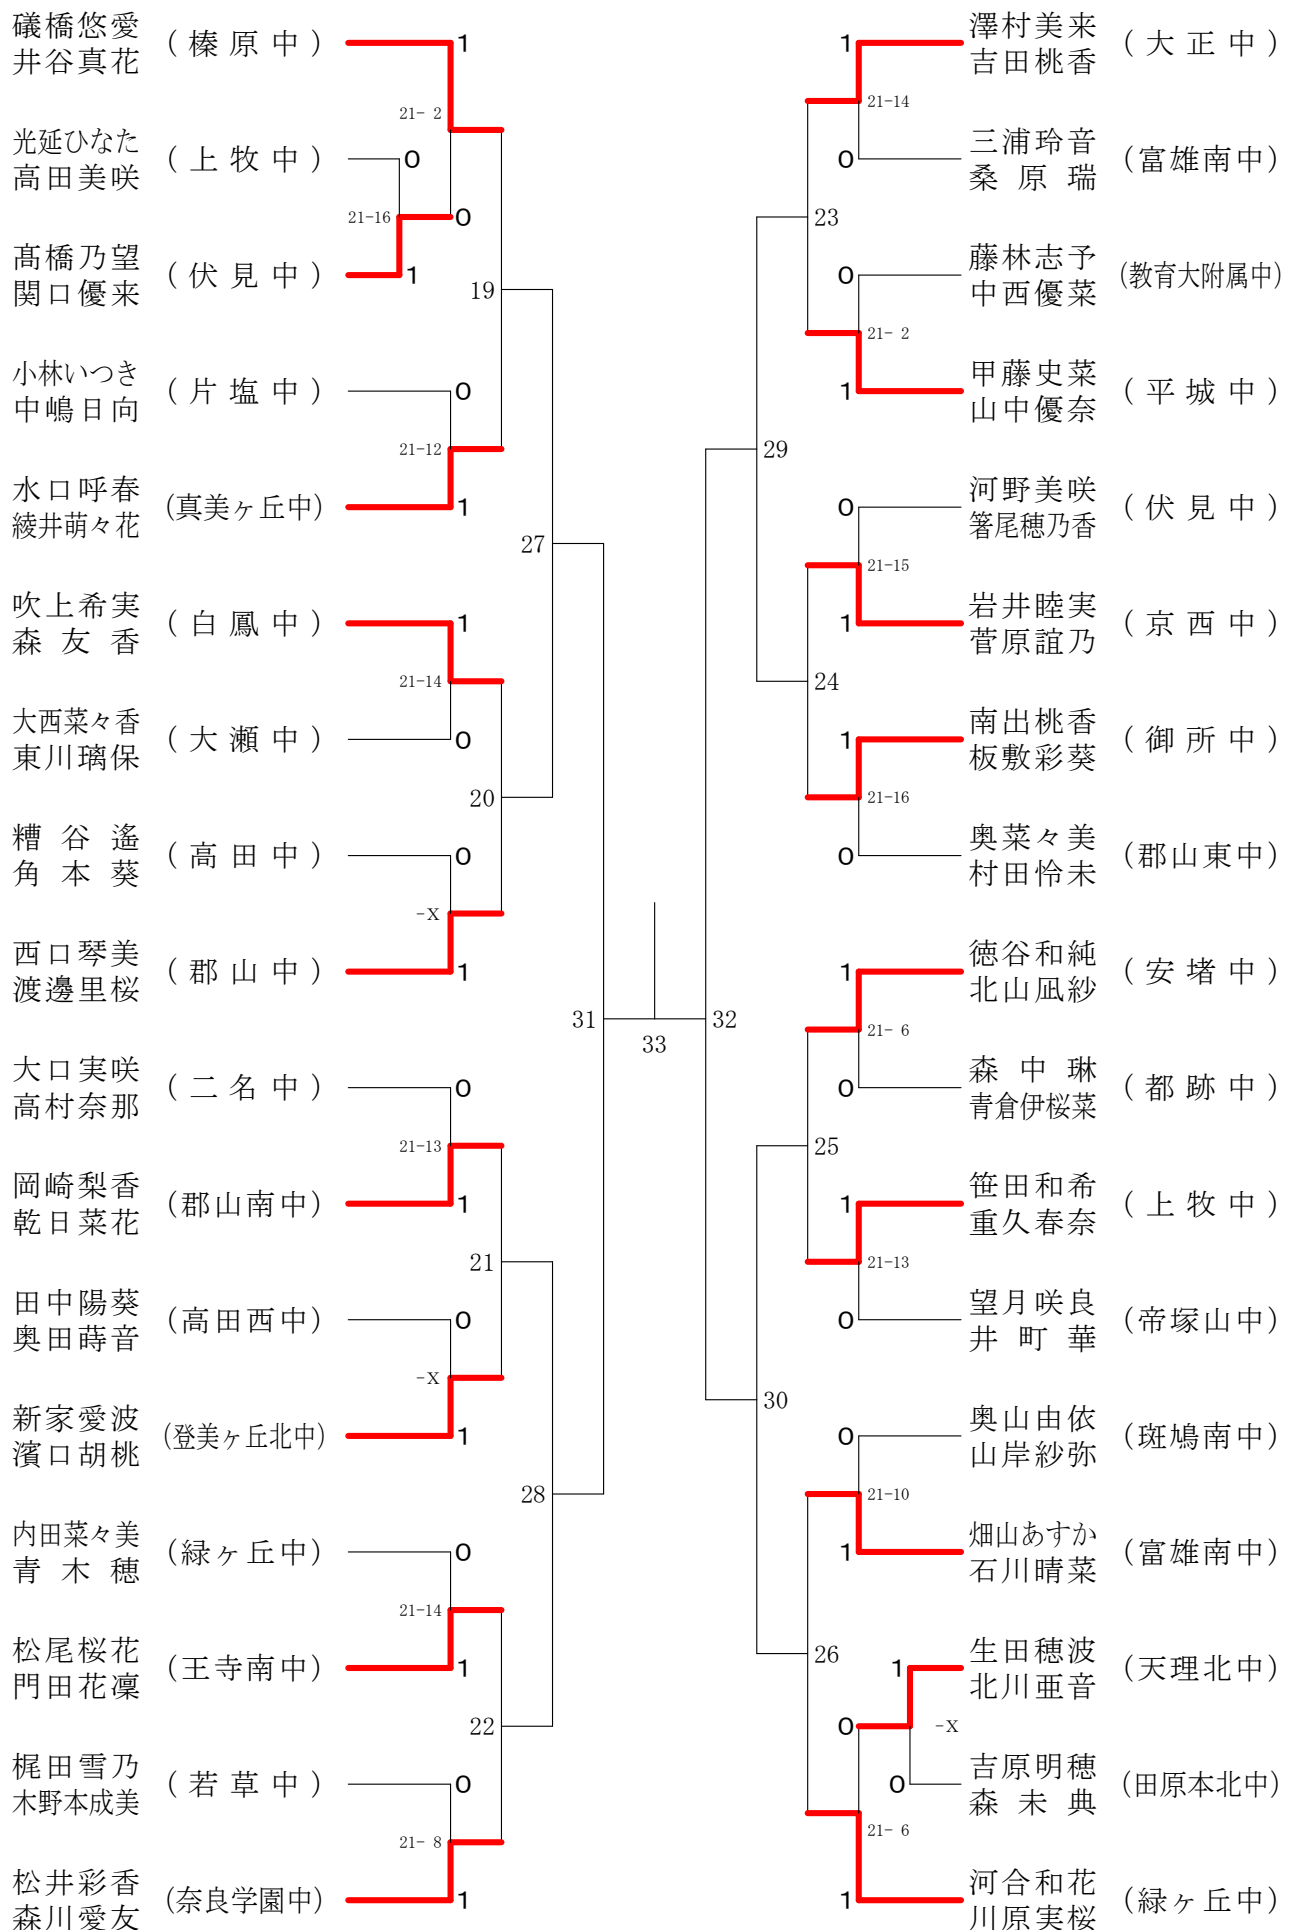

フェスティバル大会

平成31年2月9日-2月11日 田原本中央体育館
女子1年ダブルスA

フェスティバル大会

平成31年2月9日-2月11日 田原本中央体育館
女子1年ダブルスB

フェスティバル大会

平成31年2月9日-2月11日 田原本中央体育館
女子1年ダブルスC

フェスティバル大会

平成31年2月9日 - 2月11日 田原本中央体育館
女子1年ダブルスD

フェスティバル大会

平成31年2月9日 - 2月11日 田原本中央体育館

女子1年ダブルスE

フェスティバル大会

平成31年2月9日 - 2月11日 田原本中央体育館
女子1年ダブルスF

フェスティバル大会

平成31年2月9日-2月11日 田原本中央体育館

女子2年ダブルスA

フェスティバル大会

平成31年2月9日 - 2月11日 田原本中央体育館
女子2年ダブルスB

フェスティバル大会

平成31年2月9日-2月11日 田原本中央体育館
女子2年ダブルスC

フェスティバル大会

平成31年2月9日-2月11日 田原本中央体育館
女子2年ダブルスD

フェスティバル大会

平成31年2月9日-2月11日 田原本中央体育館
女子2年ダブルスE

フェスティバル大会

平成31年2月9日 - 2月11日 田原本中央体育館

女子2年ダブルスF

フェスティバル大会

平成31年2月9日 - 2月11日 田原本中央体育館

女子2年ダブルスG