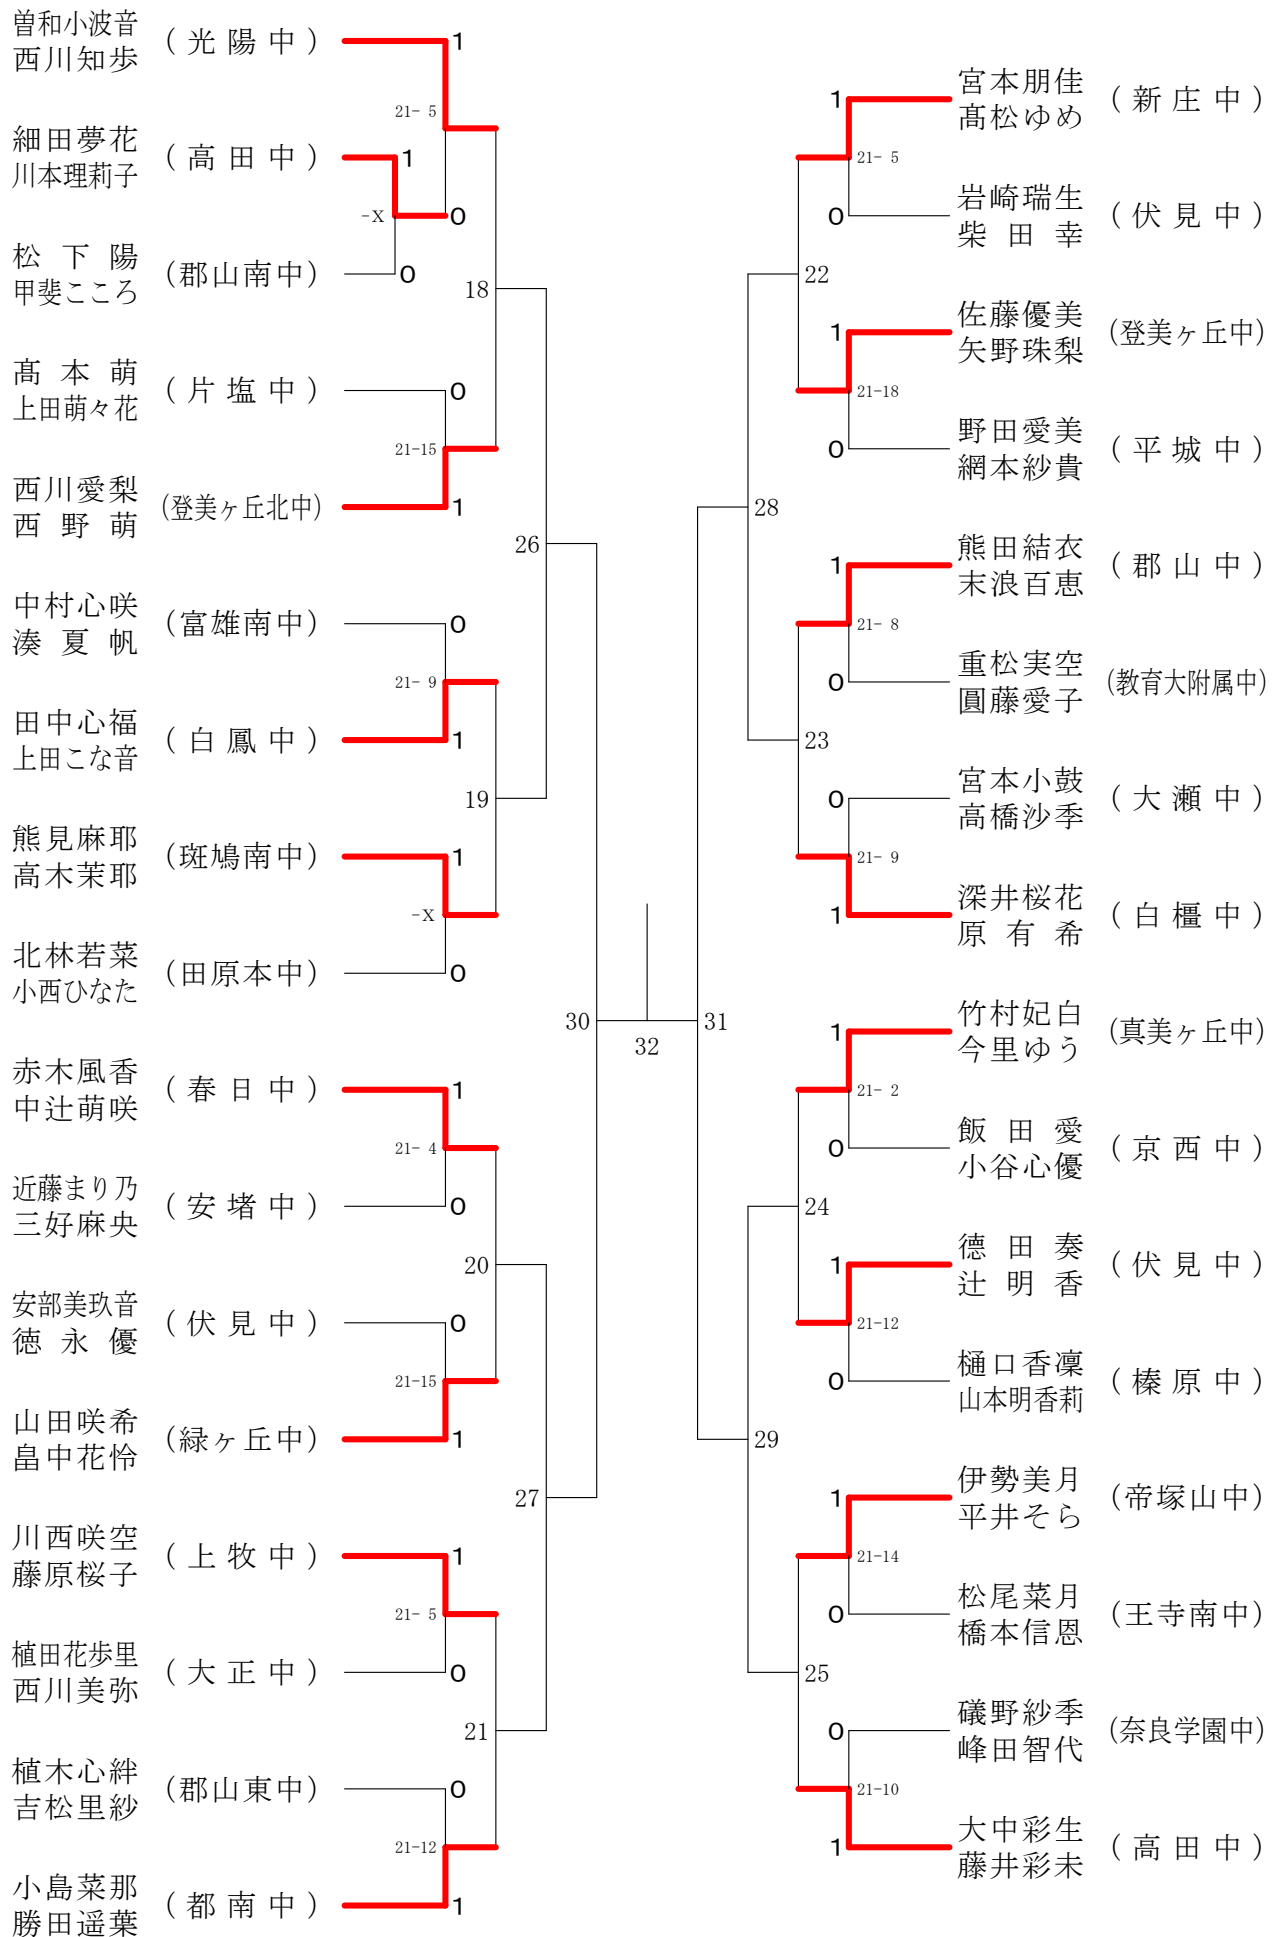

フェスティバル大会

平成31年2月9日-2月11日 田原本中央体育館
女子1年ダブルスA

フェスティバル大会

平成31年2月9日-2月11日 田原本中央体育館
女子1年ダブルスB

フェスティバル大会

平成31年2月9日-2月11日 田原本中央体育館
女子1年ダブルスC

フェスティバル大会

平成31年2月9日 - 2月11日 田原本中央体育館
女子1年ダブルスD

フェスティバル大会

平成31年2月9日 - 2月11日 田原本中央体育館

女子1年ダブルスE

フェスティバル大会

平成31年2月9日 - 2月11日 田原本中央体育館
女子1年ダブルスF

フェスティバル大会

平成31年2月9日-2月11日 田原本中央体育館

女子2年ダブルスA

フェスティバル大会

平成31年2月9日 - 2月11日 田原本中央体育館
女子2年ダブルスB

フェスティバル大会

平成31年2月9日-2月11日 田原本中央体育館
女子2年ダブルスC

フェスティバル大会

平成31年2月9日-2月11日 田原本中央体育館
女子2年ダブルスD

フェスティバル大会

平成31年2月9日-2月11日 田原本中央体育館
女子2年ダブルスE

フェスティバル大会

平成31年2月9日 - 2月11日 田原本中央体育館

女子2年ダブルスF

フェスティバル大会

平成31年2月9日 - 2月11日 田原本中央体育館

女子2年ダブルスG