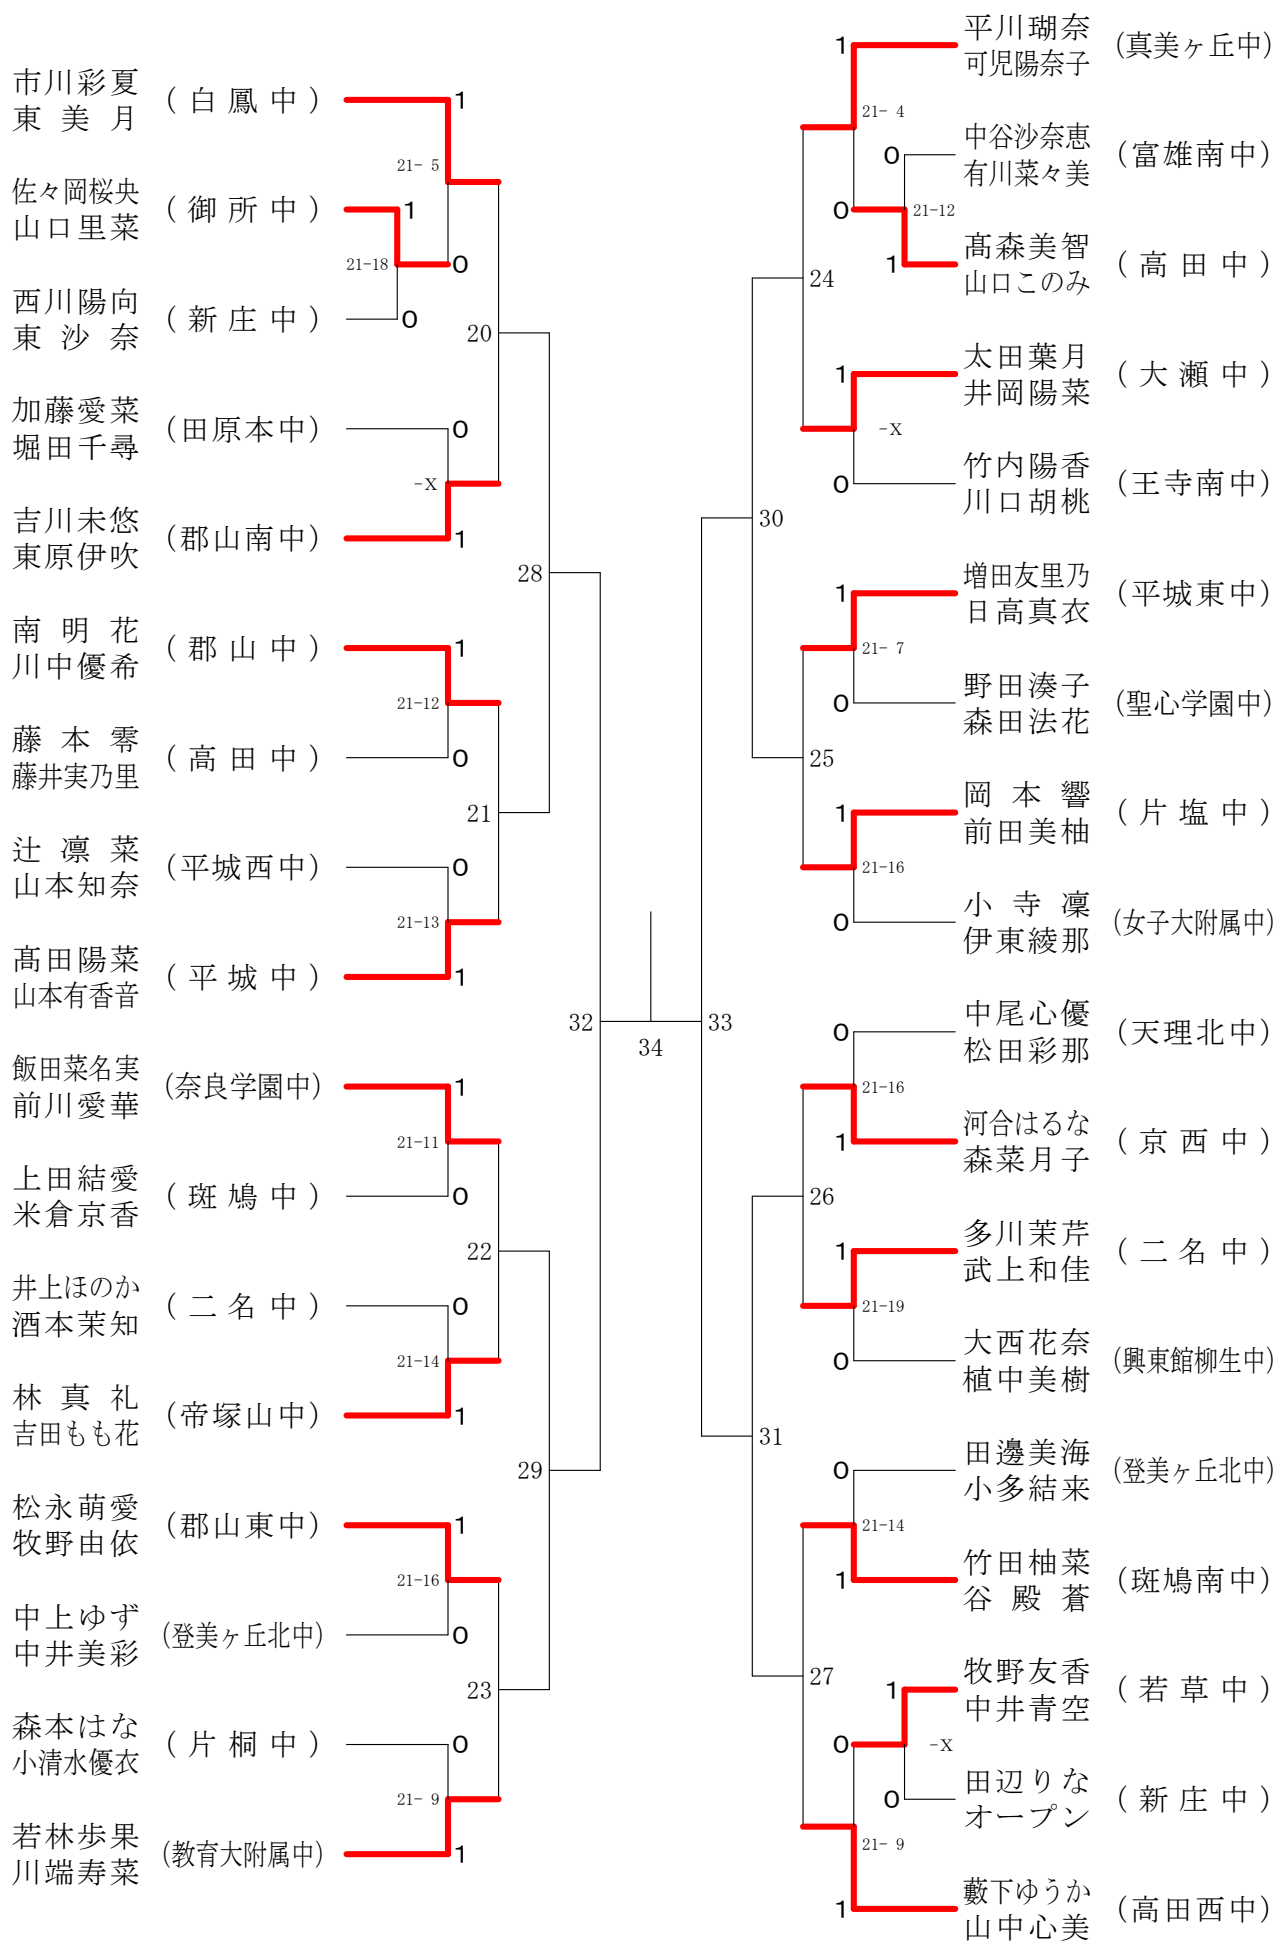

フェスティバル大会

平成31年2月9日-2月11日 田原本中央体育館
女子1年ダブルスA

フェスティバル大会

平成31年2月9日-2月11日 田原本中央体育館
女子1年ダブルスB

フェスティバル大会

平成31年2月9日-2月11日 田原本中央体育館
女子1年ダブルスC

フェスティバル大会

平成31年2月9日 - 2月11日 田原本中央体育館
女子1年ダブルスD

フェスティバル大会

平成31年2月9日 - 2月11日 田原本中央体育館

女子1年ダブルスE

フェスティバル大会

平成31年2月9日 - 2月11日 田原本中央体育館
女子1年ダブルスF

フェスティバル大会

平成31年2月9日-2月11日 田原本中央体育館

女子2年ダブルスA

フェスティバル大会

平成31年2月9日 - 2月11日 田原本中央体育館
女子2年ダブルスB

フェスティバル大会

平成31年2月9日-2月11日 田原本中央体育館
女子2年ダブルスC

フェスティバル大会

平成31年2月9日-2月11日 田原本中央体育館
女子2年ダブルスD

フェスティバル大会

平成31年2月9日-2月11日 田原本中央体育館
女子2年ダブルスE

フェスティバル大会

平成31年2月9日 - 2月11日 田原本中央体育館

女子2年ダブルスF

フェスティバル大会

平成31年2月9日 - 2月11日 田原本中央体育館

女子2年ダブルスG