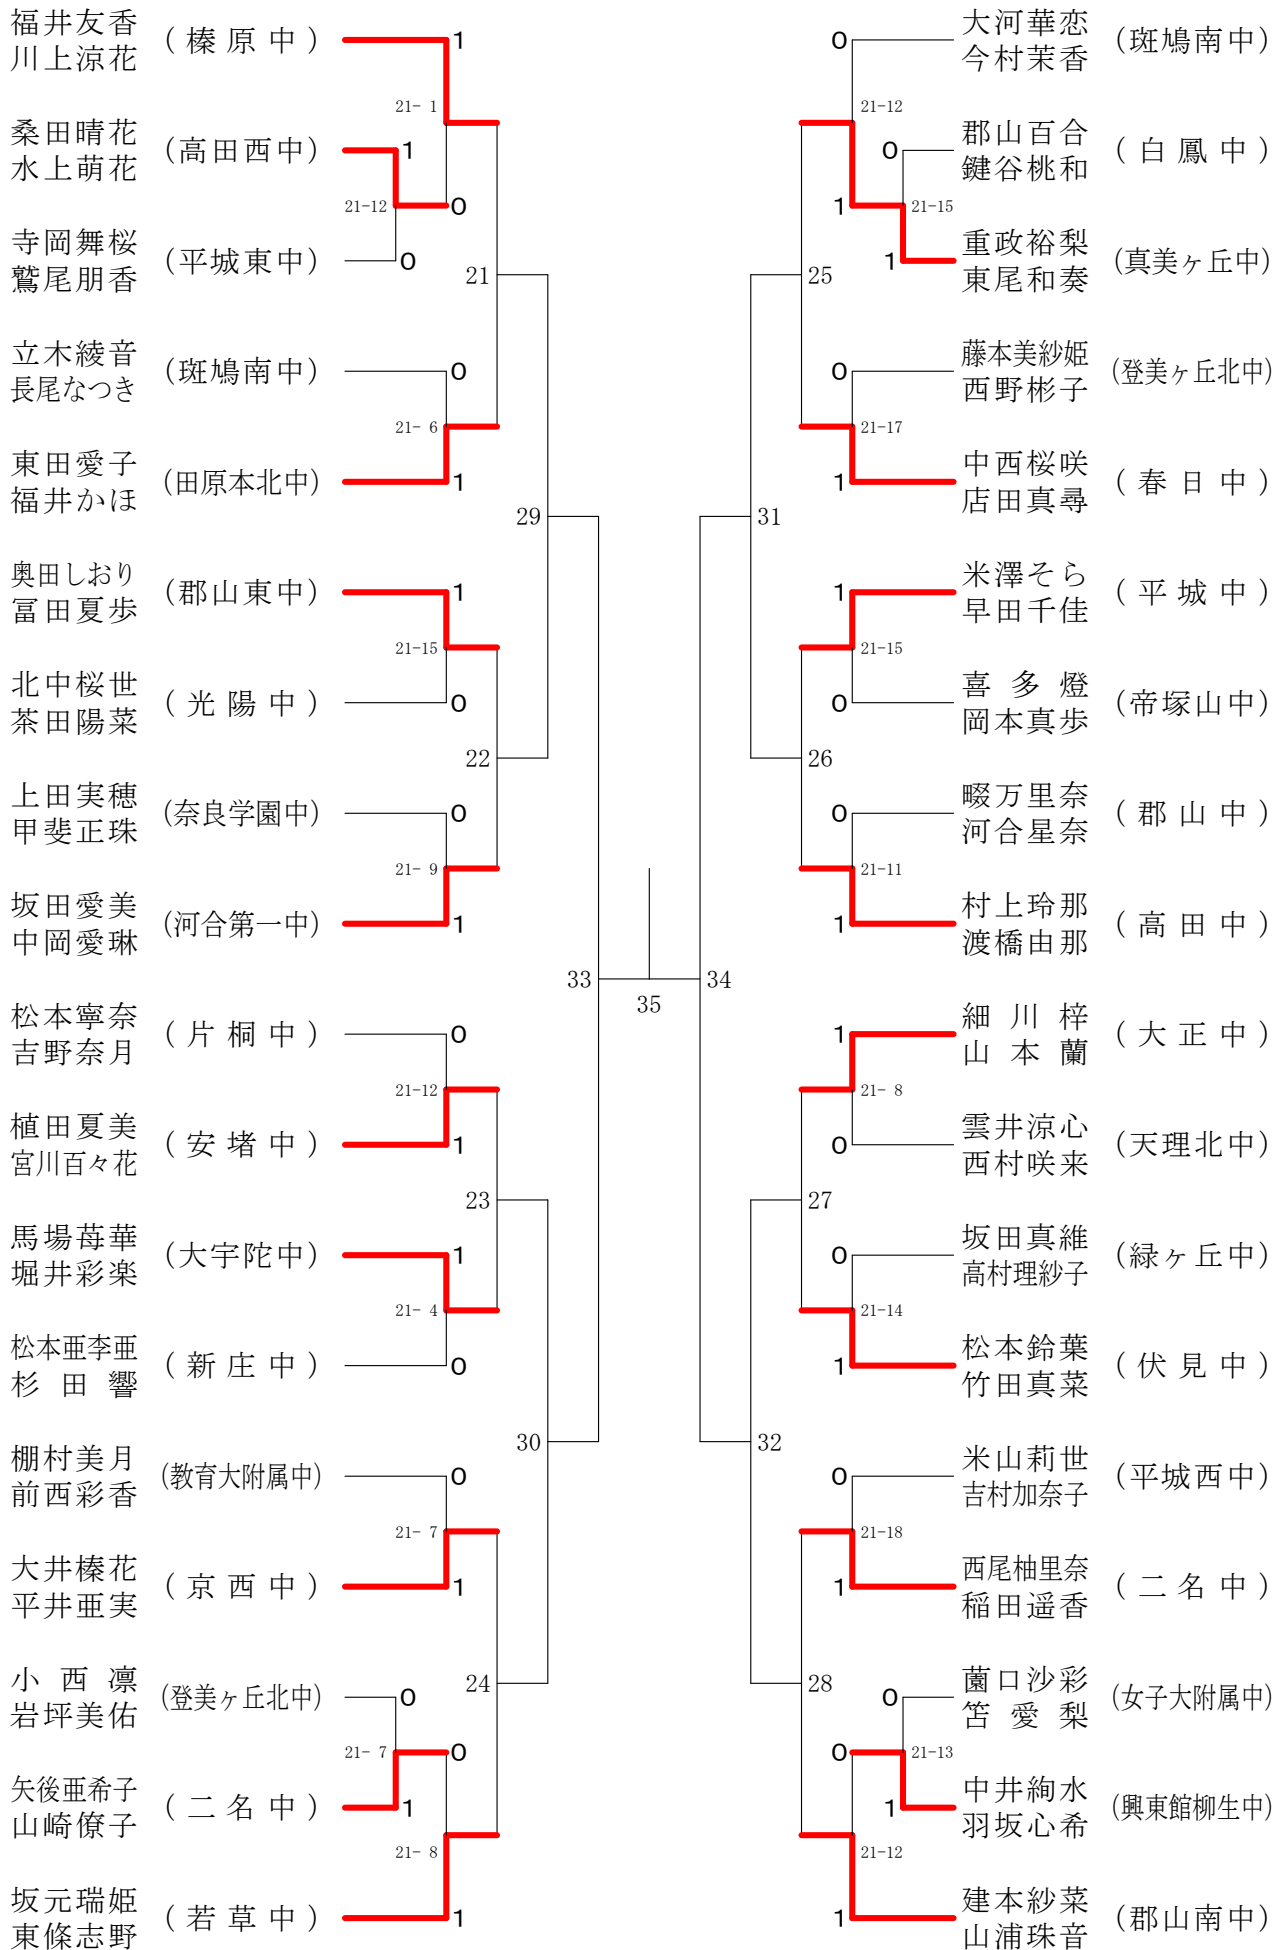

フェスティバル大会

平成31年2月9日-2月11日 田原本中央体育館
女子1年ダブルスA

フェスティバル大会

平成31年2月9日-2月11日 田原本中央体育館
女子1年ダブルスB

フェスティバル大会

平成31年2月9日-2月11日 田原本中央体育館
女子1年ダブルスC

フェスティバル大会

平成31年2月9日 - 2月11日 田原本中央体育館
女子1年ダブルスD

フェスティバル大会

平成31年2月9日 - 2月11日 田原本中央体育館

女子1年ダブルスE

フェスティバル大会

平成31年2月9日 - 2月11日 田原本中央体育館
女子1年ダブルスF

フェスティバル大会

平成31年2月9日-2月11日 田原本中央体育館

女子2年ダブルスA

フェスティバル大会

平成31年2月9日 - 2月11日 田原本中央体育館
女子2年ダブルスB

フェスティバル大会

平成31年2月9日-2月11日 田原本中央体育館
女子2年ダブルスC

フェスティバル大会

平成31年2月9日-2月11日 田原本中央体育館
女子2年ダブルスD

フェスティバル大会

平成31年2月9日-2月11日 田原本中央体育館
女子2年ダブルスE

フェスティバル大会

平成31年2月9日 - 2月11日 田原本中央体育館

女子2年ダブルスF

フェスティバル大会

平成31年2月9日 - 2月11日 田原本中央体育館

女子2年ダブルスG