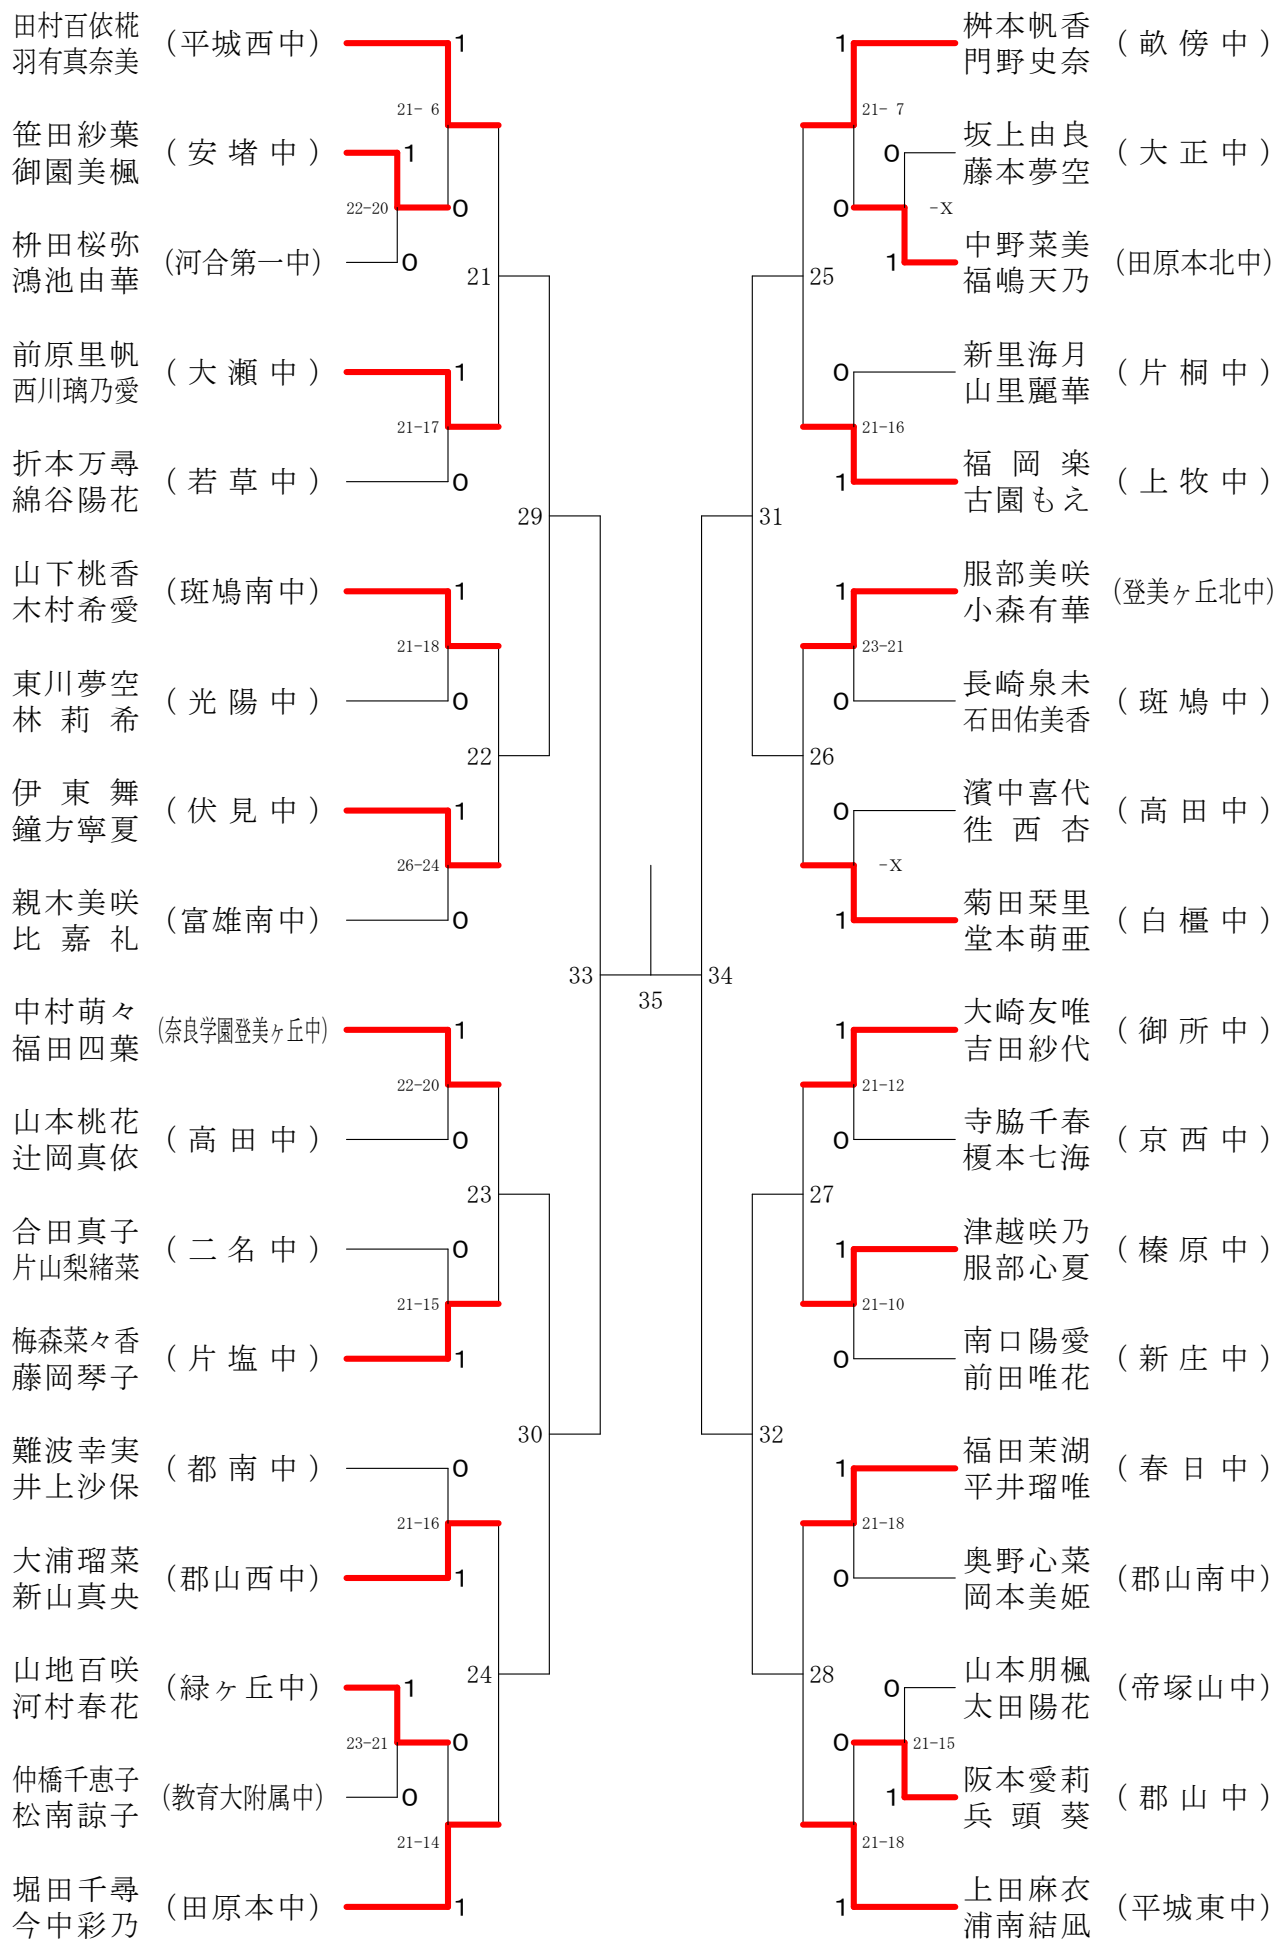

フェスティバル大会

平成31年2月9日-2月11日 田原本中央体育館
女子1年ダブルスA

フェスティバル大会

平成31年2月9日-2月11日 田原本中央体育館
女子1年ダブルスB

フェスティバル大会

平成31年2月9日-2月11日 田原本中央体育館
女子1年ダブルスC

フェスティバル大会

平成31年2月9日 - 2月11日 田原本中央体育館
女子1年ダブルスD

フェスティバル大会

平成31年2月9日 - 2月11日 田原本中央体育館

女子1年ダブルスE

フェスティバル大会

平成31年2月9日 - 2月11日 田原本中央体育館
女子1年ダブルスF

フェスティバル大会

平成31年2月9日-2月11日 田原本中央体育館

女子2年ダブルスA

フェスティバル大会

平成31年2月9日 - 2月11日 田原本中央体育館
女子2年ダブルスB

フェスティバル大会

平成31年2月9日-2月11日 田原本中央体育館
女子2年ダブルスC

フェスティバル大会

平成31年2月9日-2月11日 田原本中央体育館
女子2年ダブルスD

フェスティバル大会

平成31年2月9日-2月11日 田原本中央体育館
女子2年ダブルスE

フェスティバル大会

平成31年2月9日 - 2月11日 田原本中央体育館

女子2年ダブルスF

フェスティバル大会

平成31年2月9日 - 2月11日 田原本中央体育館

女子2年ダブルスG