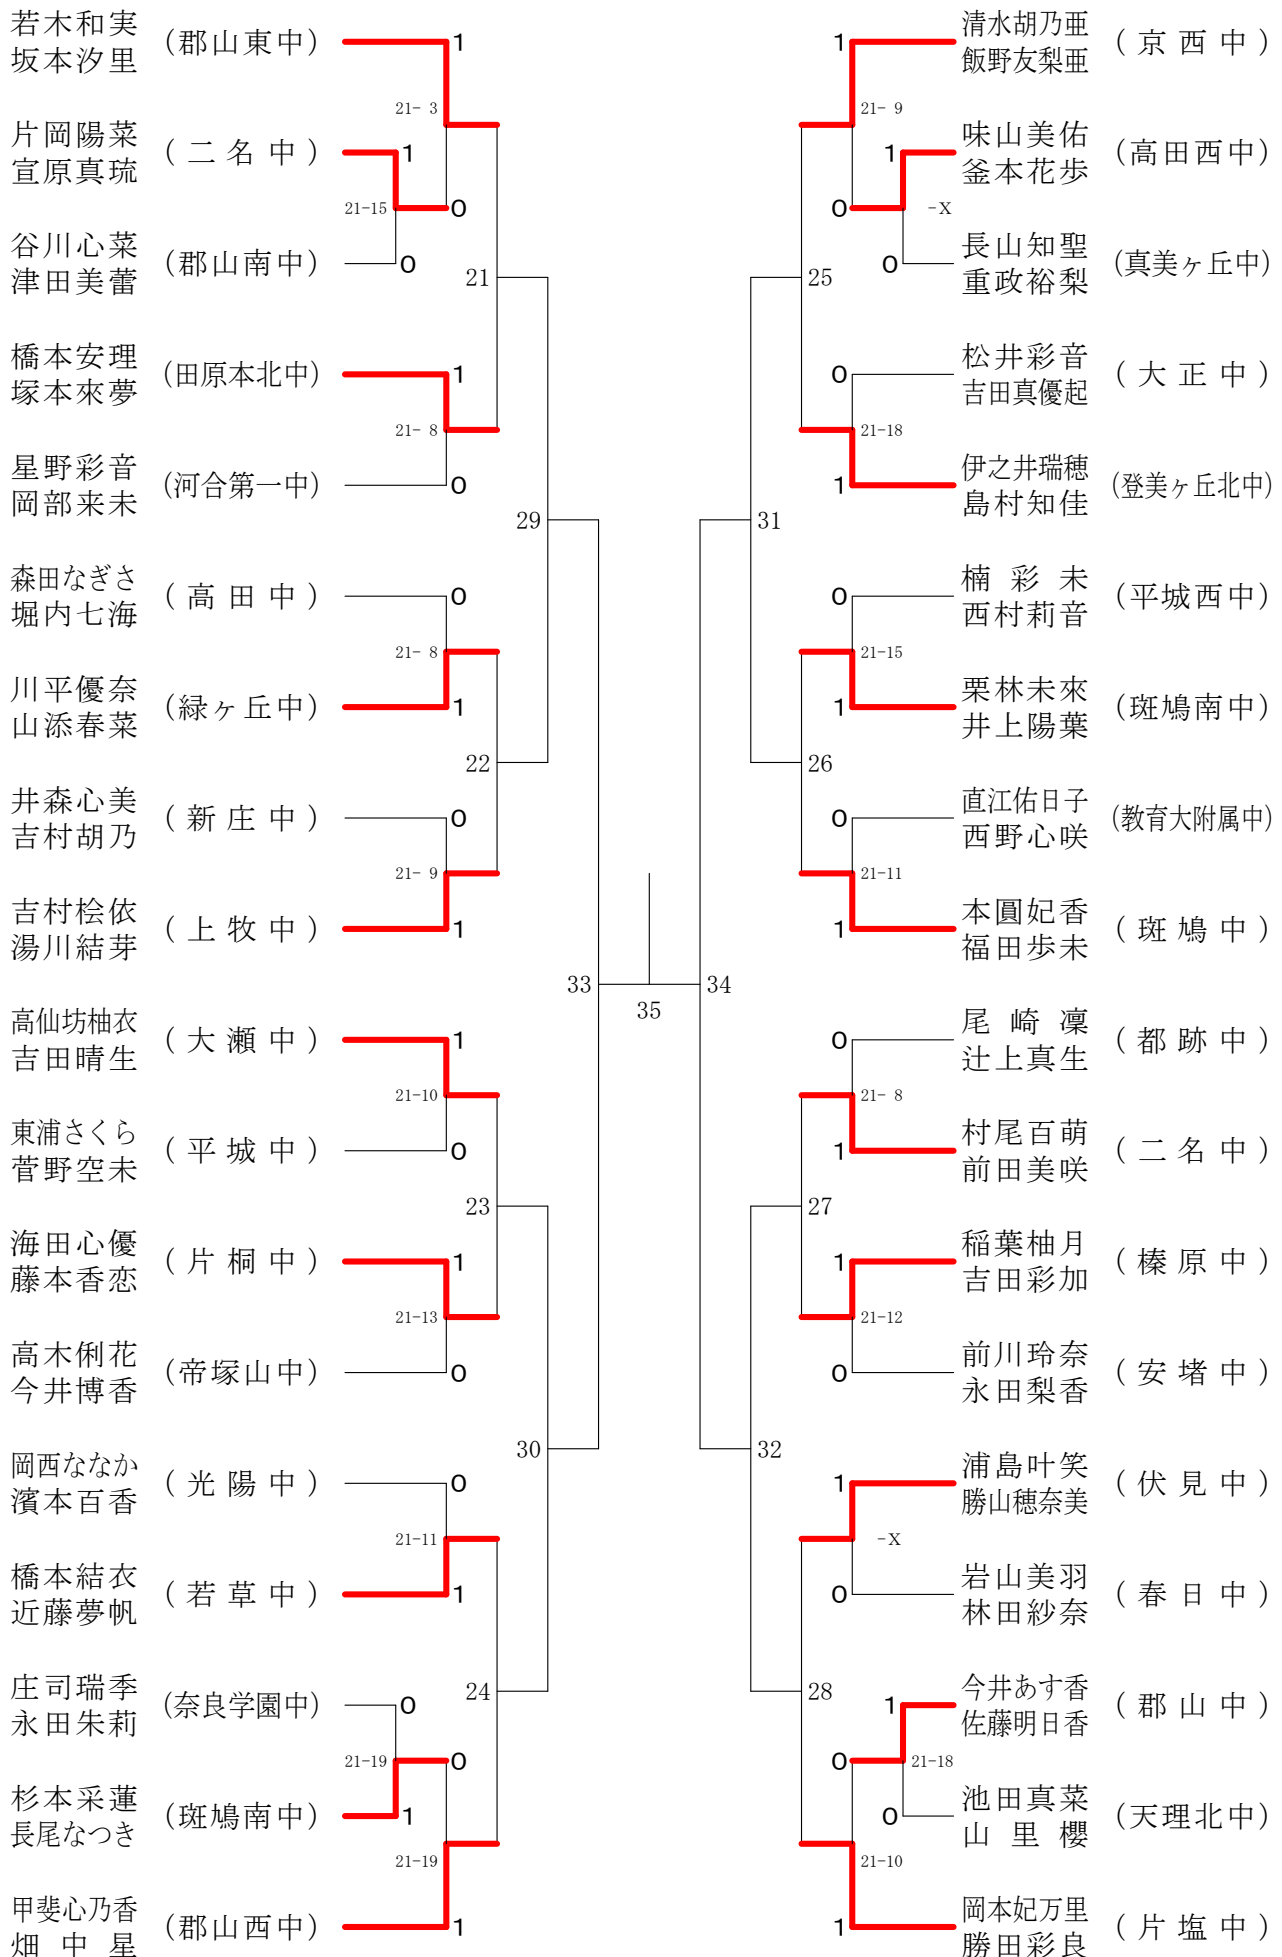

フェスティバル大会

平成31年2月9日-2月11日 田原本中央体育館
女子1年ダブルスA

フェスティバル大会

平成31年2月9日-2月11日 田原本中央体育館
女子1年ダブルスB

フェスティバル大会

平成31年2月9日-2月11日 田原本中央体育館
女子1年ダブルスC

フェスティバル大会

平成31年2月9日 - 2月11日 田原本中央体育館
女子1年ダブルスD

フェスティバル大会

平成31年2月9日 - 2月11日 田原本中央体育館

女子1年ダブルスE

フェスティバル大会

平成31年2月9日 - 2月11日 田原本中央体育館
女子1年ダブルスF

フェスティバル大会

平成31年2月9日-2月11日 田原本中央体育館

女子2年ダブルスA

フェスティバル大会

平成31年2月9日 - 2月11日 田原本中央体育館
女子2年ダブルスB

フェスティバル大会

平成31年2月9日-2月11日 田原本中央体育館
女子2年ダブルスC

フェスティバル大会

平成31年2月9日-2月11日 田原本中央体育館
女子2年ダブルスD

フェスティバル大会

平成31年2月9日-2月11日 田原本中央体育館
女子2年ダブルスE

フェスティバル大会

平成31年2月9日 - 2月11日 田原本中央体育館

女子2年ダブルスF

フェスティバル大会

平成31年2月9日 - 2月11日 田原本中央体育館

女子2年ダブルスG