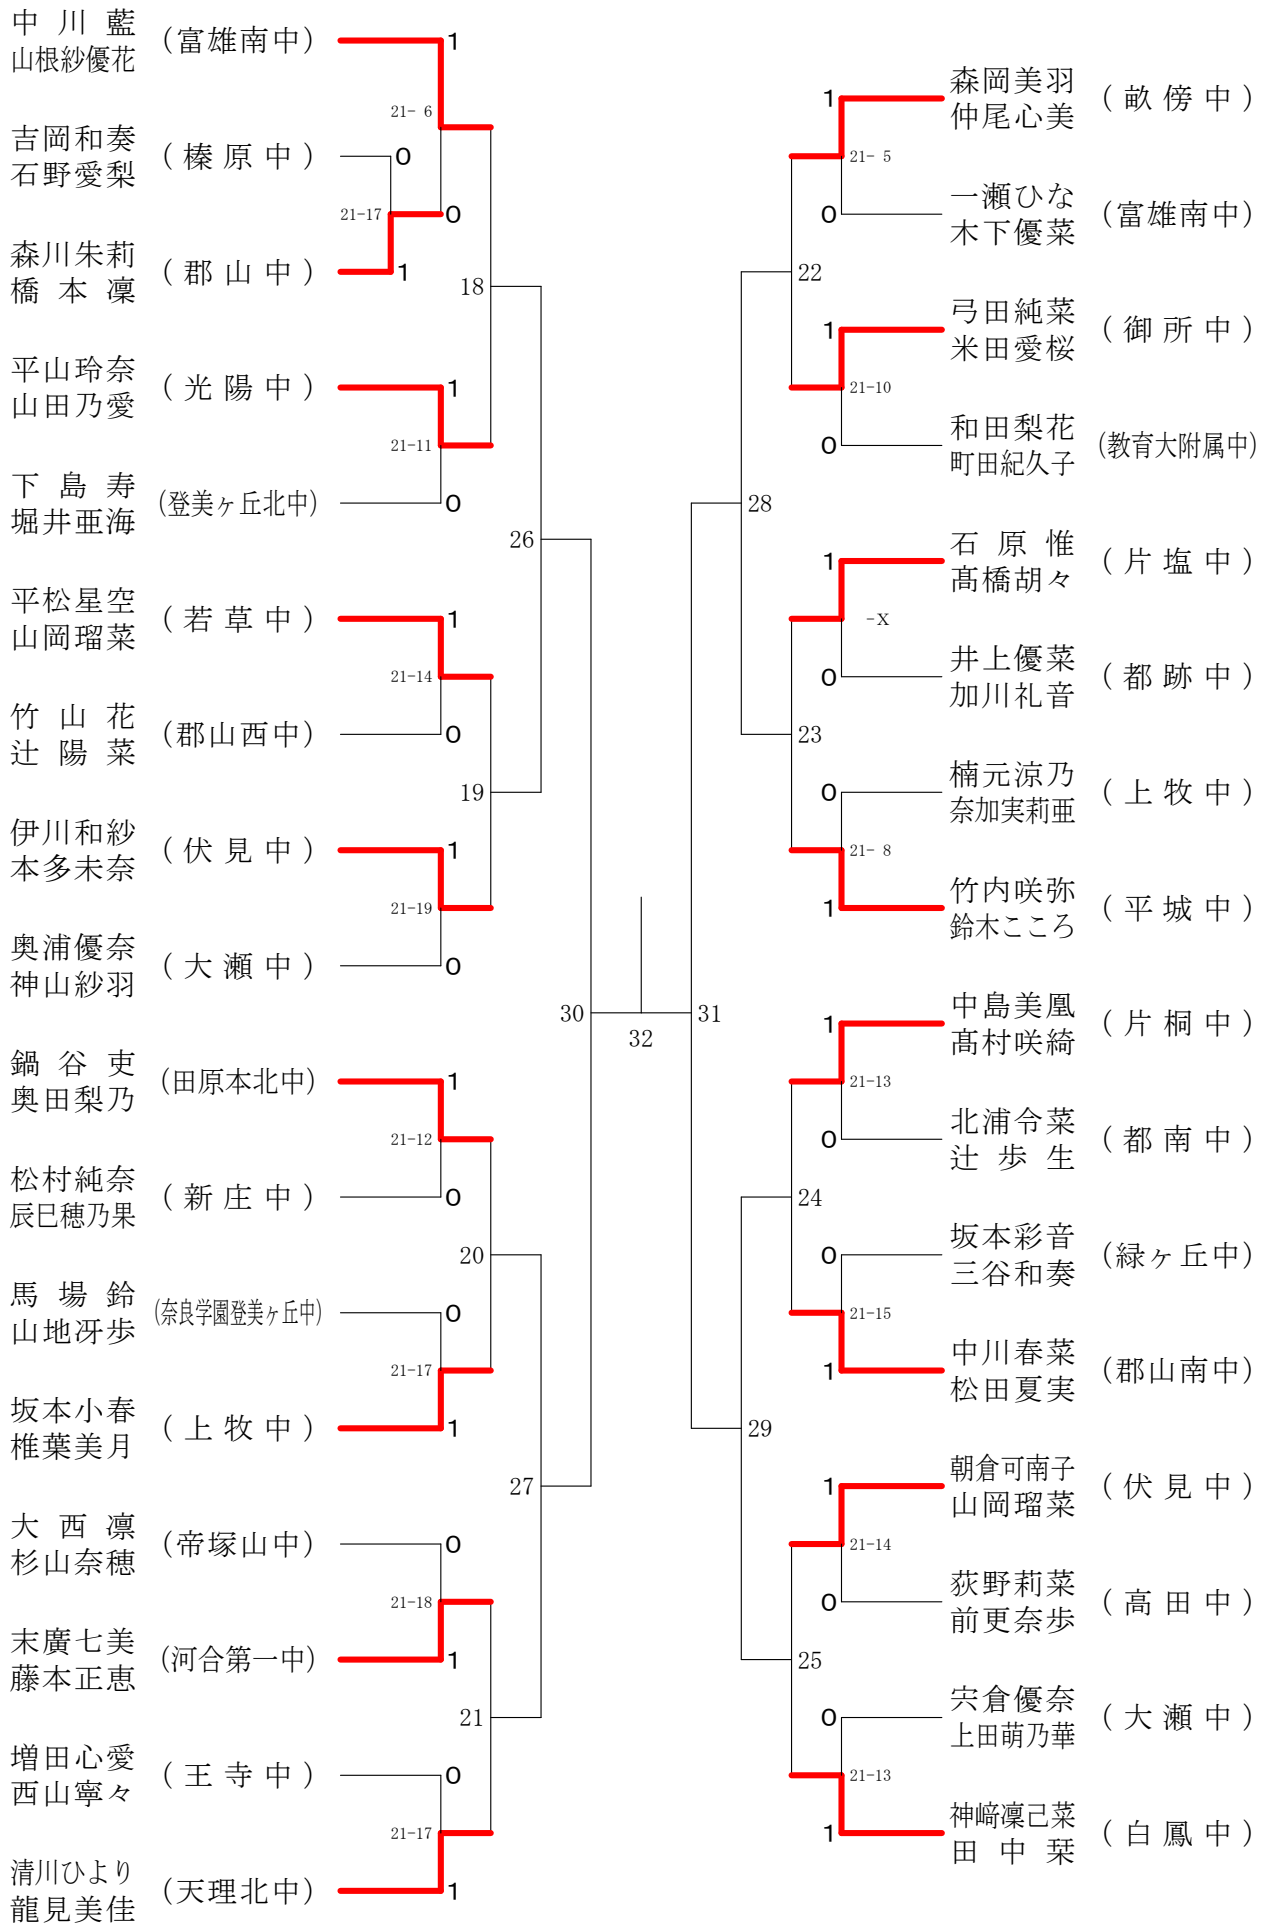

フェスティバル大会

平成31年2月9日 - 2月11日 田原本中央体育館

女子1年ダブルスA

フェスティバル大会

平成31年2月9日-2月11日 田原本中央体育館
女子1年ダブルスB

フェスティバル大会

平成31年2月9日-2月11日 田原本中央体育館
女子1年ダブルスC

フェスティバル大会

平成31年2月9日 - 2月11日 田原本中央体育館

女子1年ダブルスD

フェスティバル大会

平成31年2月9日 - 2月11日 田原本中央体育館

女子1年ダブルスE

フェスティバル大会

平成31年2月9日-2月11日 田原本中央体育館
女子1年ダブルスF

フェスティバル大会

平成31年2月9日-2月11日 田原本中央体育館

女子2年ダブルスA

フェスティバル大会

平成31年2月9日 - 2月11日 田原本中央体育館
女子2年ダブルスB

フェスティバル大会

平成31年2月9日-2月11日 田原本中央体育館
女子2年ダブルスC

フェスティバル大会

平成31年2月9日-2月11日 田原本中央体育館
女子2年ダブルスD

フェスティバル大会

平成31年2月9日-2月11日 田原本中央体育館
女子2年ダブルスE

フェスティバル大会

平成31年2月9日 - 2月11日 田原本中央体育館

女子2年ダブルスF

フェスティバル大会

平成31年2月9日 - 2月11日 田原本中央体育館

女子2年ダブルスG