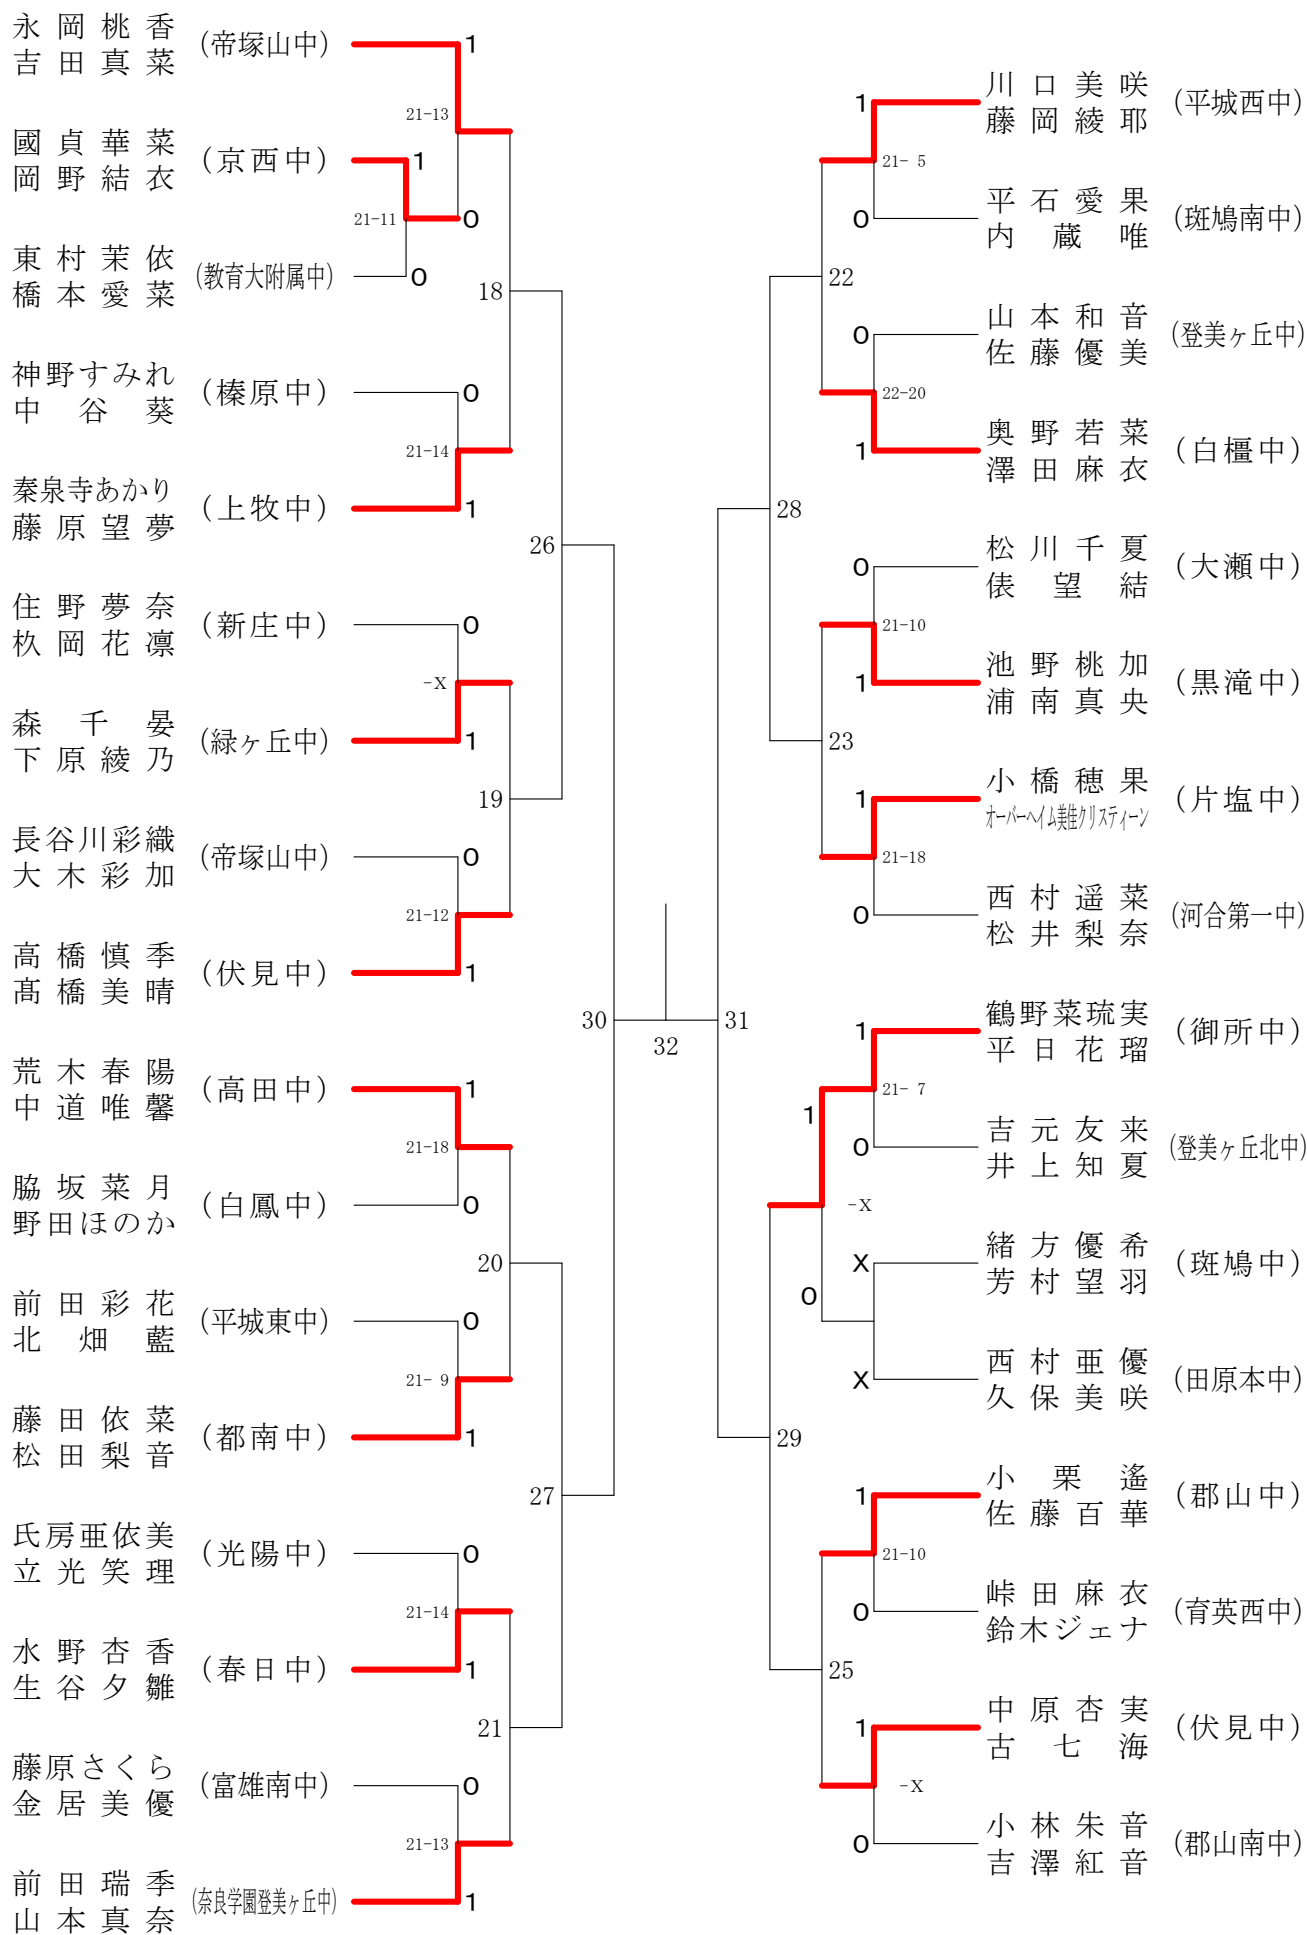

フェスティバル大会

平成31年2月9日 - 2月11日 田原本中央体育館

女子1年ダブルスA

フェスティバル大会

平成31年2月9日-2月11日 田原本中央体育館
女子1年ダブルスB

フェスティバル大会

平成31年2月9日-2月11日 田原本中央体育館
女子1年ダブルスC

フェスティバル大会

平成31年2月9日 - 2月11日 田原本中央体育館

女子1年ダブルスD

フェスティバル大会

平成31年2月9日 - 2月11日 田原本中央体育館

女子1年ダブルスE

フェスティバル大会

平成31年2月9日-2月11日 田原本中央体育館
女子1年ダブルスF

フェスティバル大会

平成31年2月9日-2月11日 田原本中央体育館

女子2年ダブルスA

フェスティバル大会

平成31年2月9日 - 2月11日 田原本中央体育館
女子2年ダブルスB

フェスティバル大会

平成31年2月9日-2月11日 田原本中央体育館
女子2年ダブルスC

フェスティバル大会

平成31年2月9日-2月11日 田原本中央体育館
女子2年ダブルスD

フェスティバル大会

平成31年2月9日-2月11日 田原本中央体育館
女子2年ダブルスE

フェスティバル大会

平成31年2月9日 - 2月11日 田原本中央体育館

女子2年ダブルスF

フェスティバル大会

平成31年2月9日 - 2月11日 田原本中央体育館

女子2年ダブルスG