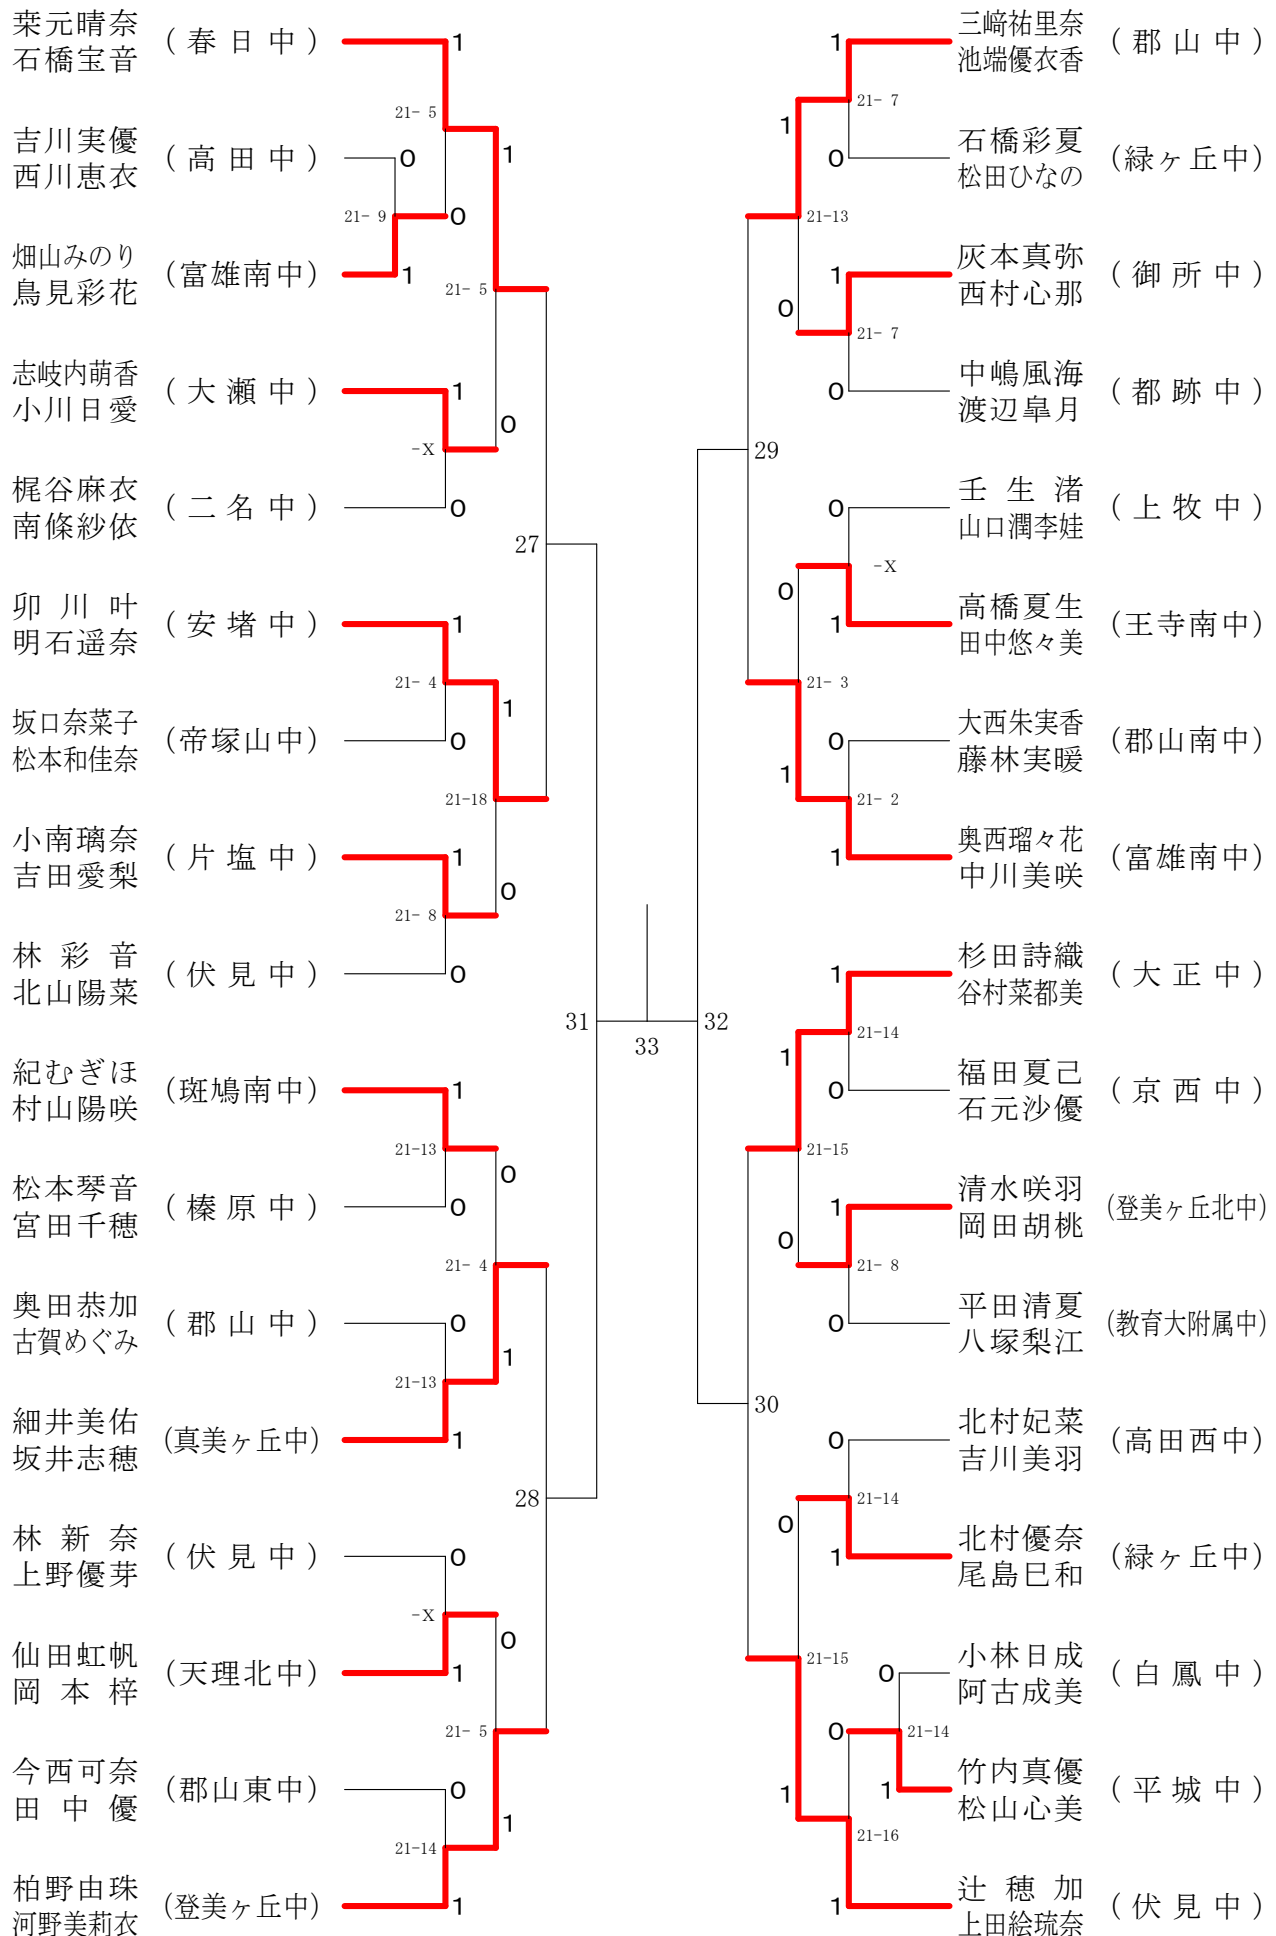

フェスティバル大会

平成31年2月9日 - 2月11日 田原本中央体育館

女子1年ダブルスA

フェスティバル大会

平成31年2月9日-2月11日 田原本中央体育館
女子1年ダブルスB

フェスティバル大会

平成31年2月9日-2月11日 田原本中央体育館
女子1年ダブルスC

フェスティバル大会

平成31年2月9日 - 2月11日 田原本中央体育館

女子1年ダブルスD

フェスティバル大会

平成31年2月9日 - 2月11日 田原本中央体育館

女子1年ダブルスE

フェスティバル大会

平成31年2月9日-2月11日 田原本中央体育館
女子1年ダブルスF

フェスティバル大会

平成31年2月9日-2月11日 田原本中央体育館

女子2年ダブルスA

フェスティバル大会

平成31年2月9日 - 2月11日 田原本中央体育館
女子2年ダブルスB

フェスティバル大会

平成31年2月9日-2月11日 田原本中央体育館
女子2年ダブルスC

フェスティバル大会

平成31年2月9日-2月11日 田原本中央体育館
女子2年ダブルスD

フェスティバル大会

平成31年2月9日-2月11日 田原本中央体育館
女子2年ダブルスE

フェスティバル大会

平成31年2月9日 - 2月11日 田原本中央体育館

女子2年ダブルスF

フェスティバル大会

平成31年2月9日 - 2月11日 田原本中央体育館

女子2年ダブルスG