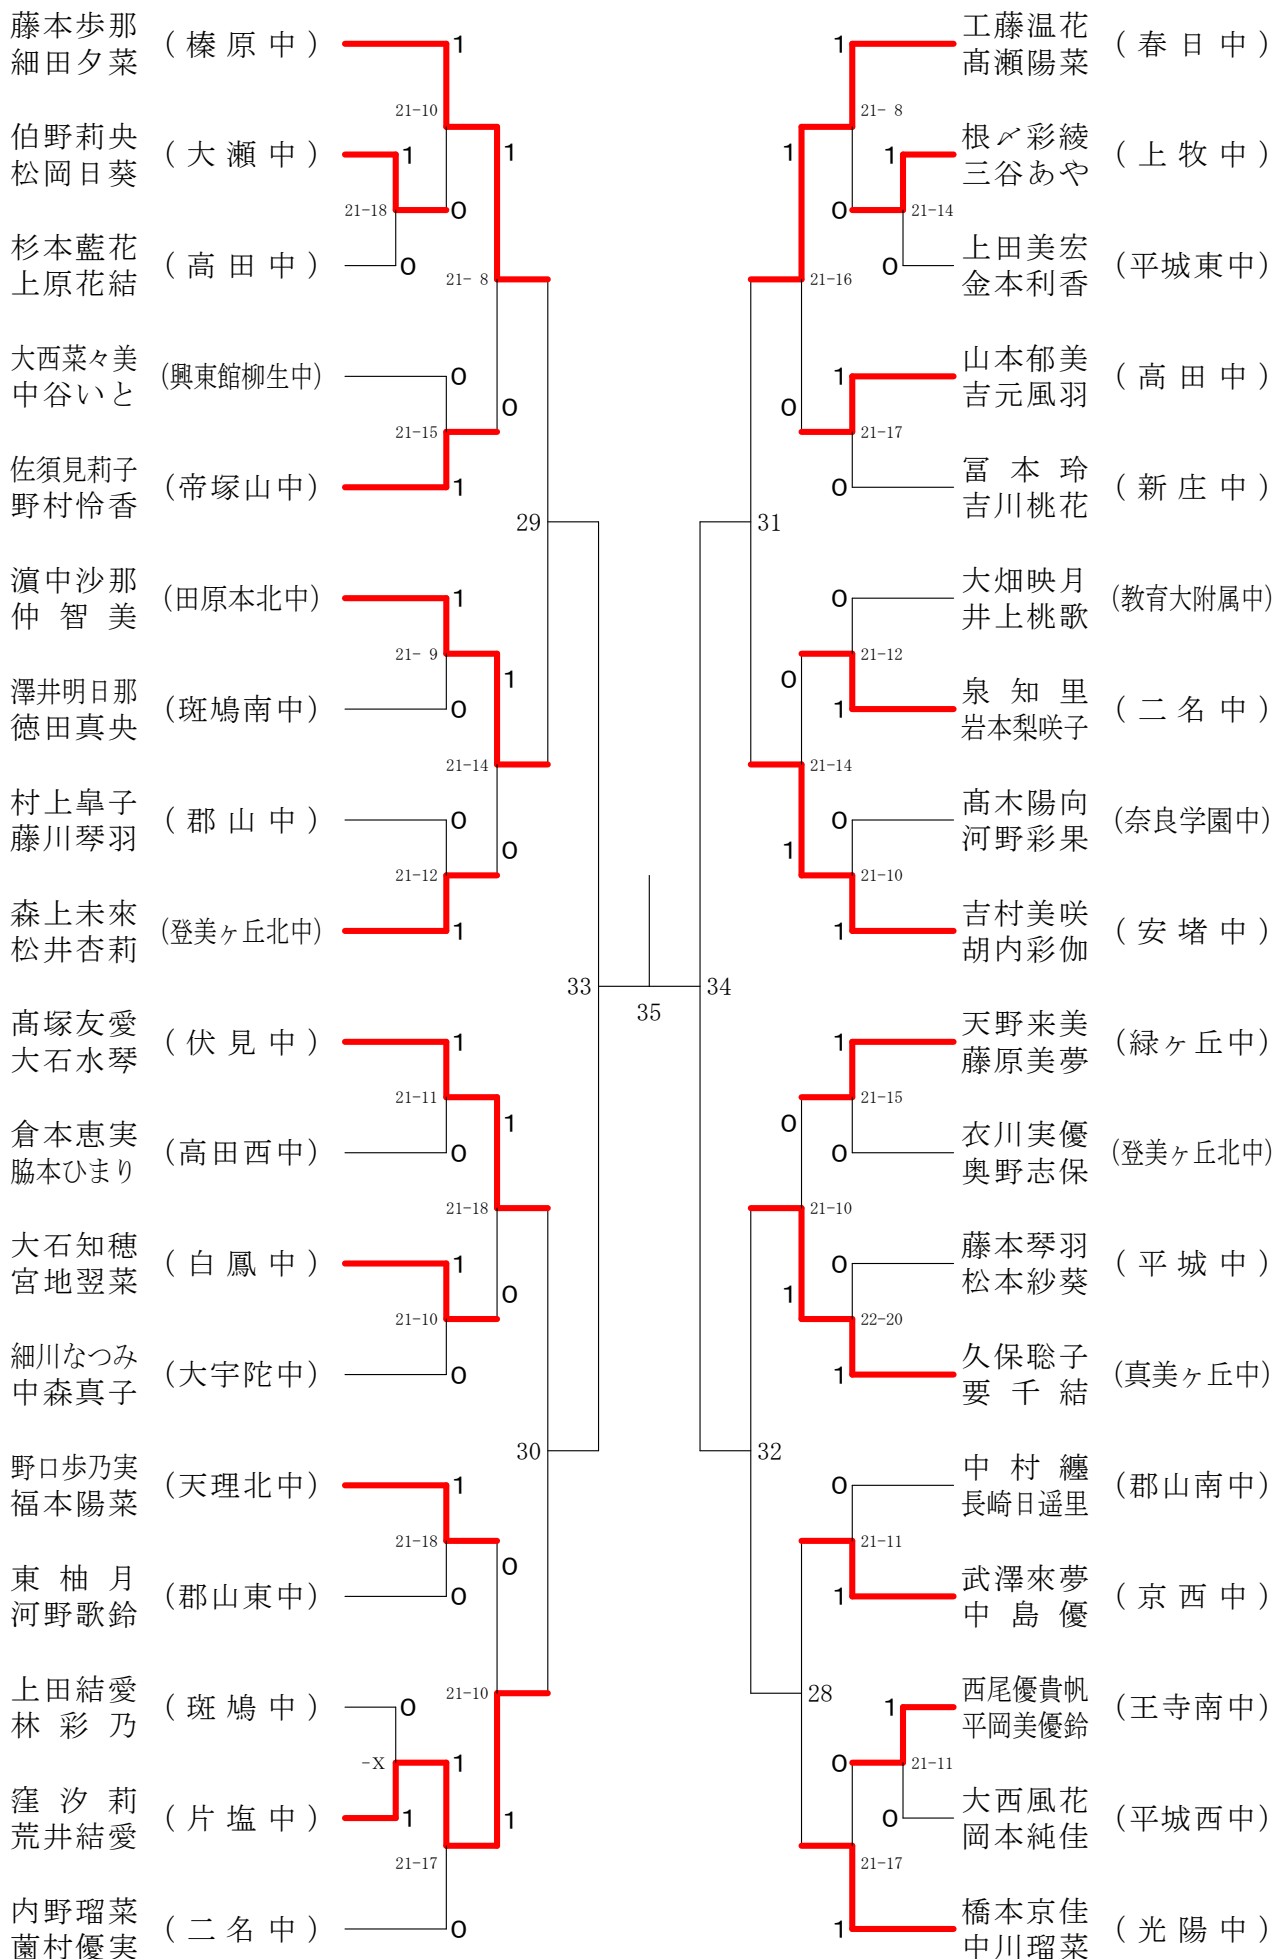

フェスティバル大会

平成31年2月9日 - 2月11日 田原本中央体育館

女子1年ダブルスA

フェスティバル大会

平成31年2月9日-2月11日 田原本中央体育館
女子1年ダブルスB

フェスティバル大会

平成31年2月9日-2月11日 田原本中央体育館
女子1年ダブルスC

フェスティバル大会

平成31年2月9日 - 2月11日 田原本中央体育館

女子1年ダブルスD

フェスティバル大会

平成31年2月9日 - 2月11日 田原本中央体育館

女子1年ダブルスE

フェスティバル大会

平成31年2月9日-2月11日 田原本中央体育館
女子1年ダブルスF

フェスティバル大会

平成31年2月9日-2月11日 田原本中央体育館

女子2年ダブルスA

フェスティバル大会

平成31年2月9日 - 2月11日 田原本中央体育館
女子2年ダブルスB

フェスティバル大会

平成31年2月9日-2月11日 田原本中央体育館
女子2年ダブルスC

フェスティバル大会

平成31年2月9日-2月11日 田原本中央体育館
女子2年ダブルスD

フェスティバル大会

平成31年2月9日-2月11日 田原本中央体育館
女子2年ダブルスE

フェスティバル大会

平成31年2月9日 - 2月11日 田原本中央体育館

女子2年ダブルスF

フェスティバル大会

平成31年2月9日 - 2月11日 田原本中央体育館

女子2年ダブルスG