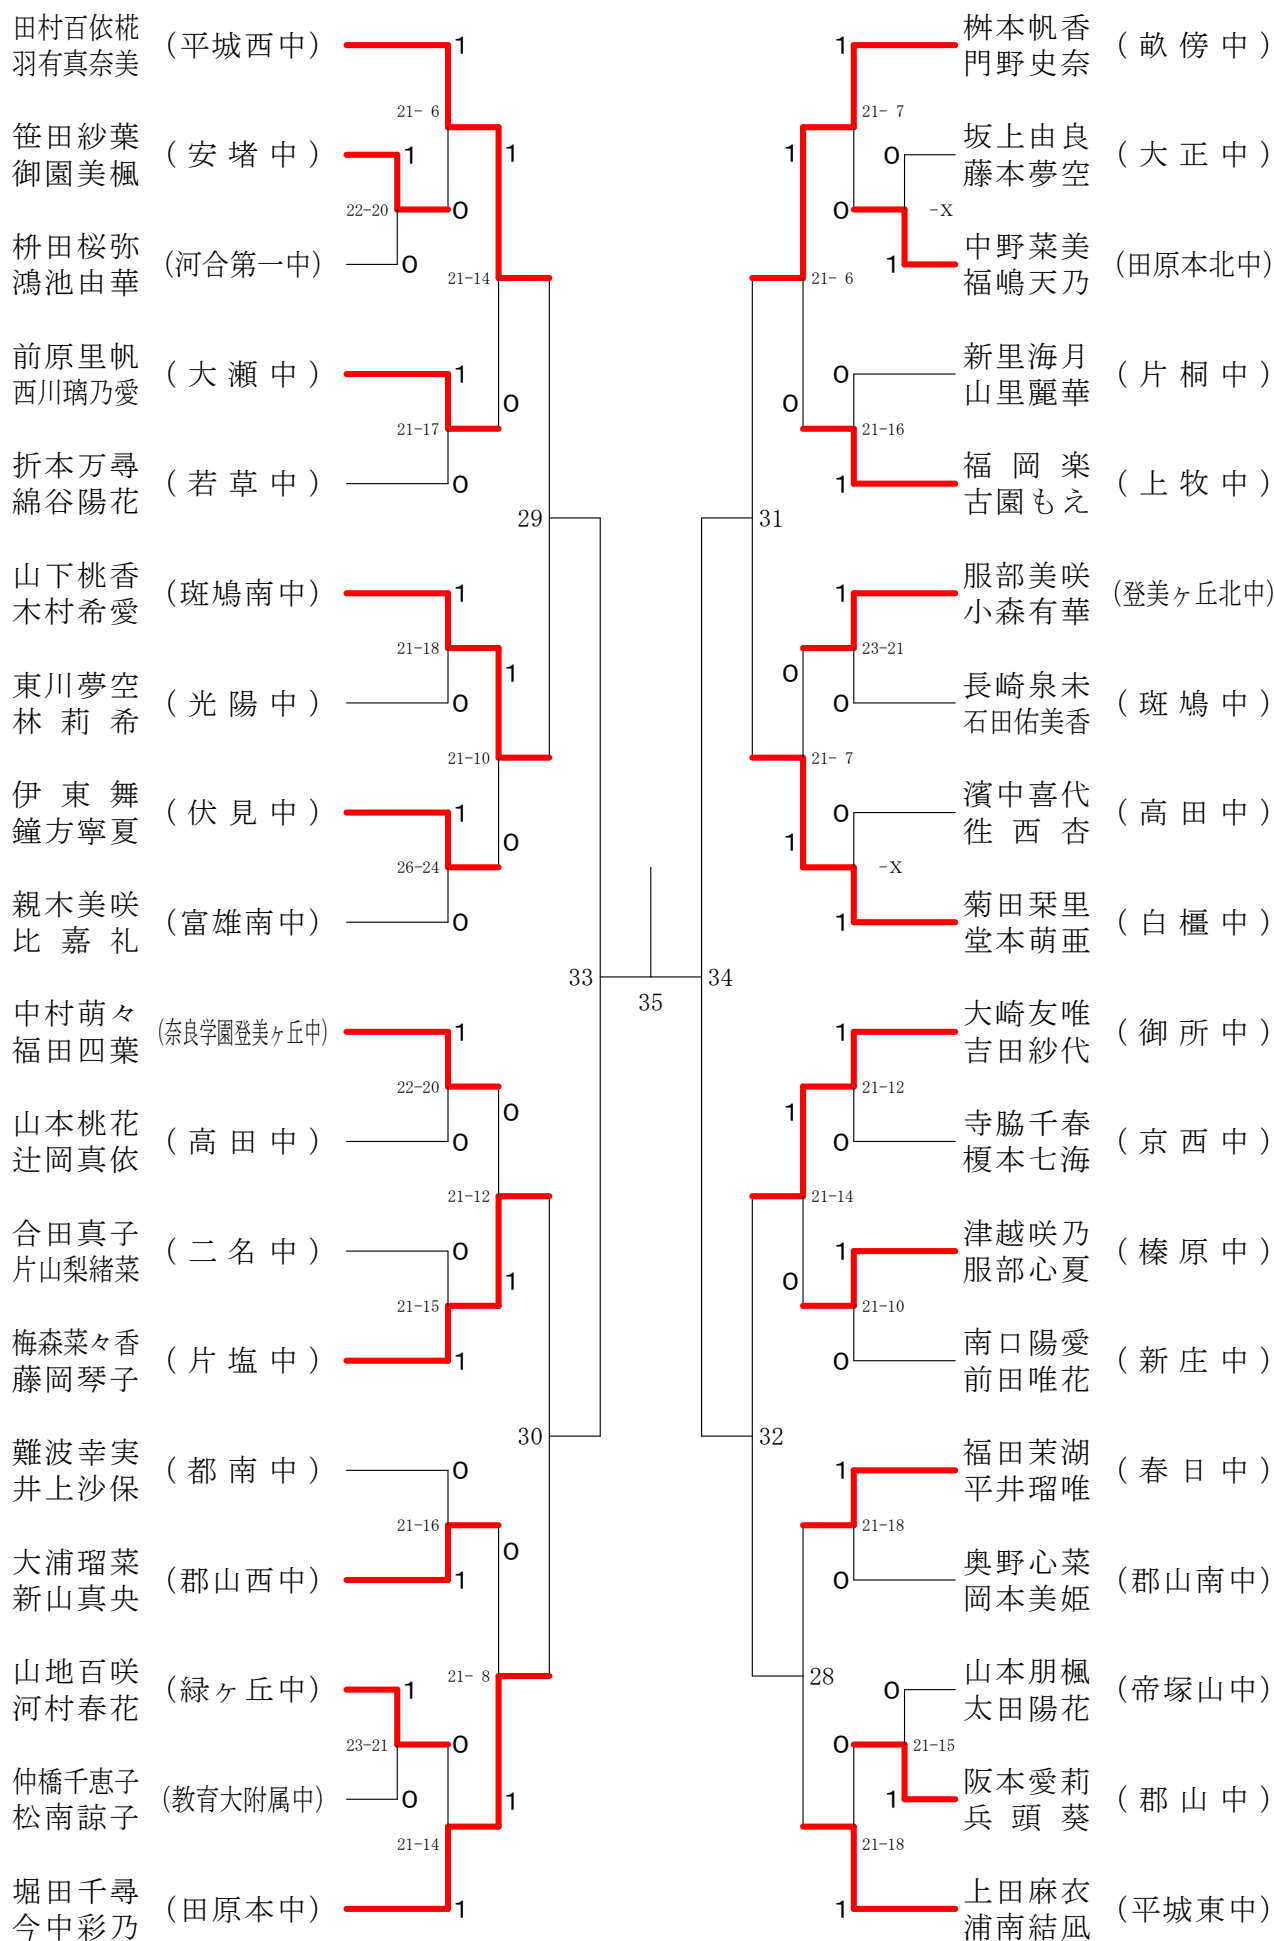

フェスティバル大会

平成31年2月9日 - 2月11日 田原本中央体育館

女子1年ダブルスA

フェスティバル大会

平成31年2月9日-2月11日 田原本中央体育館
女子1年ダブルスB

フェスティバル大会

平成31年2月9日-2月11日 田原本中央体育館
女子1年ダブルスC

フェスティバル大会

平成31年2月9日 - 2月11日 田原本中央体育館

女子1年ダブルスD

フェスティバル大会

平成31年2月9日 - 2月11日 田原本中央体育館

女子1年ダブルスE

フェスティバル大会

平成31年2月9日-2月11日 田原本中央体育館
女子1年ダブルスF

フェスティバル大会

平成31年2月9日-2月11日 田原本中央体育館

女子2年ダブルスA

フェスティバル大会

平成31年2月9日 - 2月11日 田原本中央体育館
女子2年ダブルスB

フェスティバル大会

平成31年2月9日-2月11日 田原本中央体育館
女子2年ダブルスC

フェスティバル大会

平成31年2月9日-2月11日 田原本中央体育館
女子2年ダブルスD

フェスティバル大会

平成31年2月9日-2月11日 田原本中央体育館
女子2年ダブルスE

フェスティバル大会

平成31年2月9日 - 2月11日 田原本中央体育館

女子2年ダブルスF

フェスティバル大会

平成31年2月9日 - 2月11日 田原本中央体育館

女子2年ダブルスG