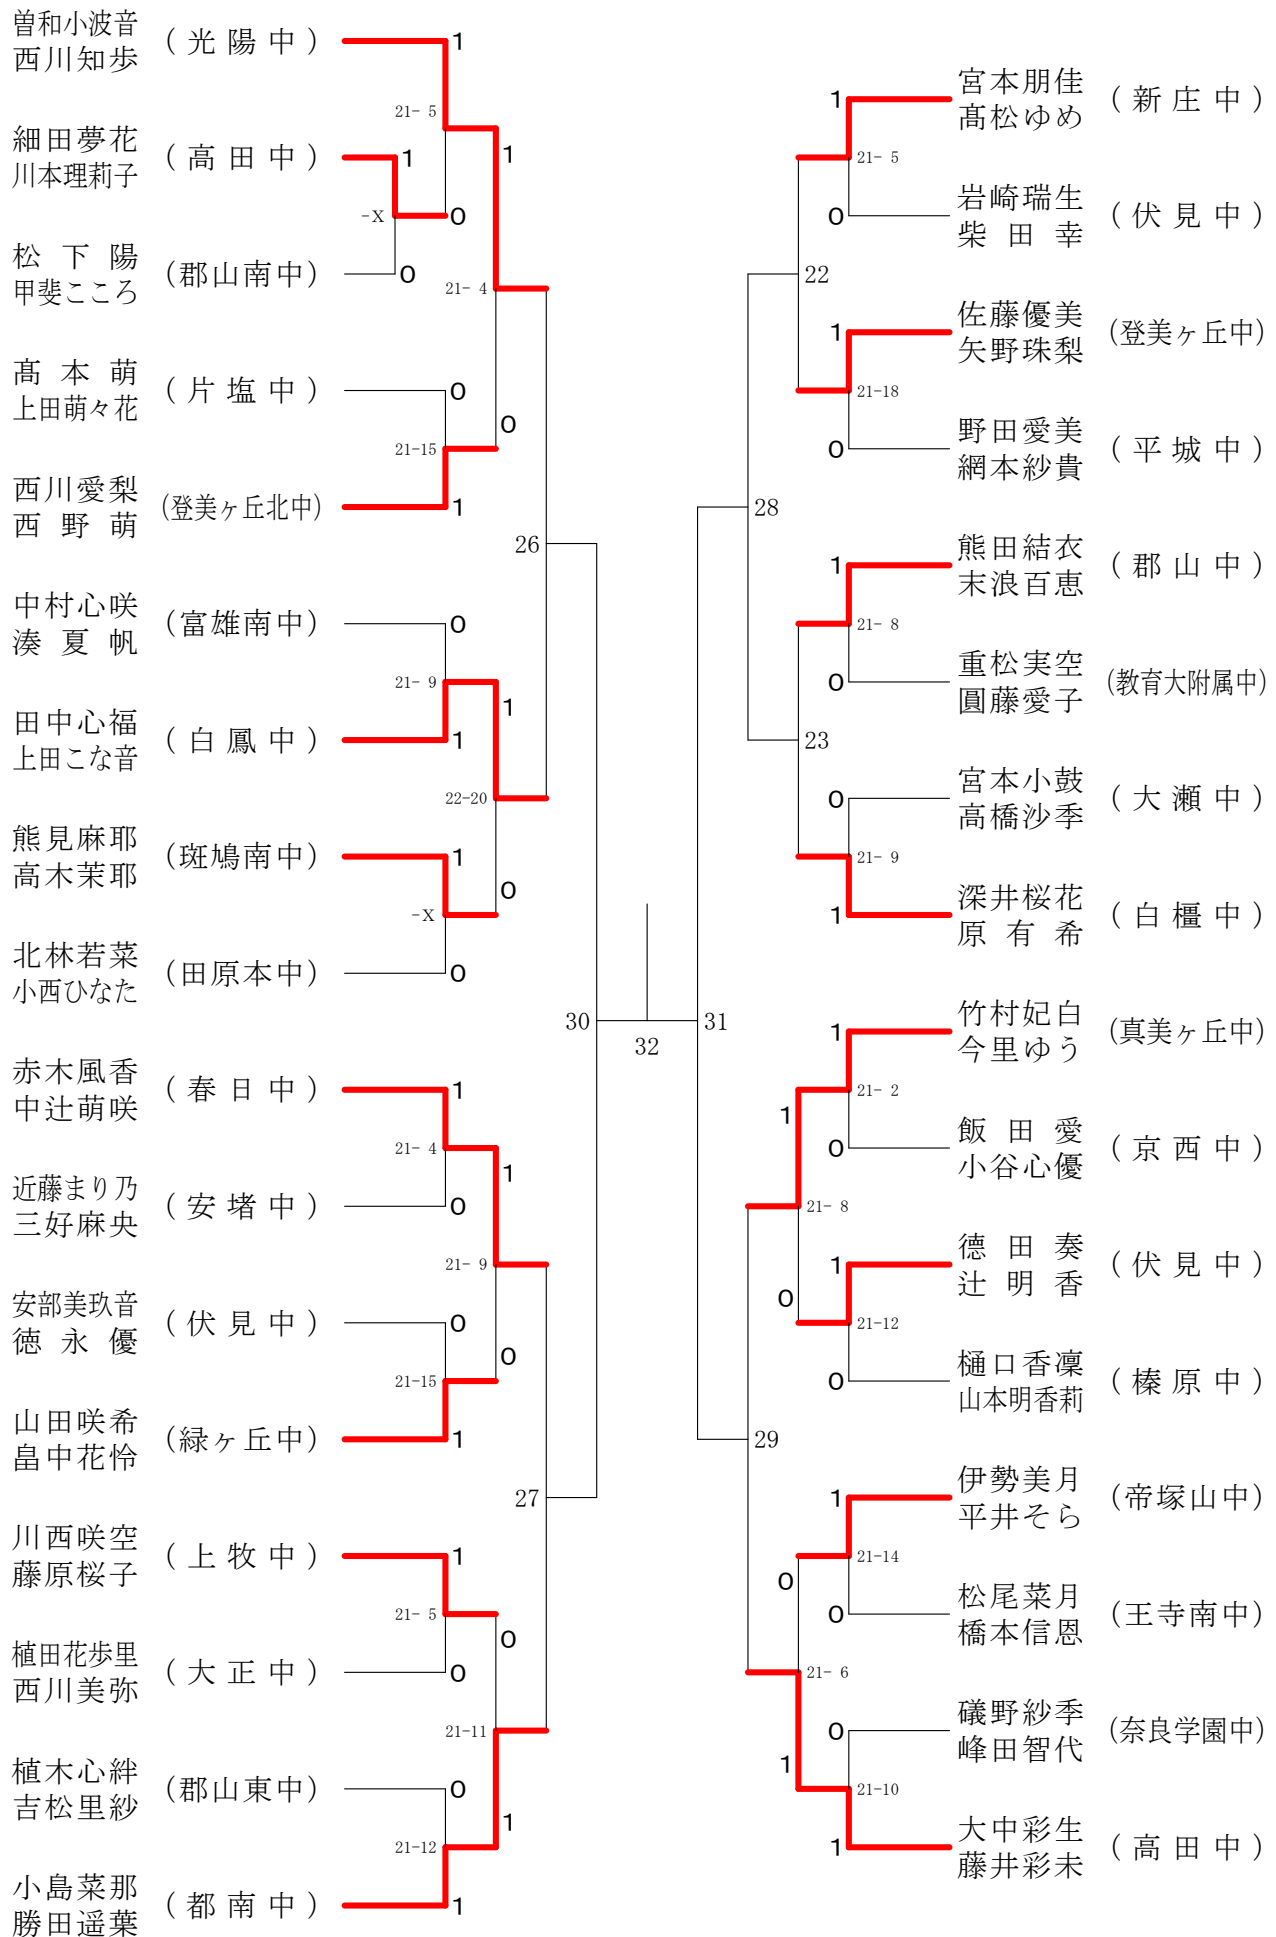

フェスティバル大会

平成31年2月9日 - 2月11日 田原本中央体育館

女子1年ダブルスA

フェスティバル大会

平成31年2月9日-2月11日 田原本中央体育館
女子1年ダブルスB

フェスティバル大会

平成31年2月9日-2月11日 田原本中央体育館
女子1年ダブルスC

フェスティバル大会

平成31年2月9日 - 2月11日 田原本中央体育館

女子1年ダブルスD

フェスティバル大会

平成31年2月9日 - 2月11日 田原本中央体育館

女子1年ダブルスE

フェスティバル大会

平成31年2月9日-2月11日 田原本中央体育館
女子1年ダブルスF

フェスティバル大会

平成31年2月9日-2月11日 田原本中央体育館

女子2年ダブルスA

フェスティバル大会

平成31年2月9日 - 2月11日 田原本中央体育館
女子2年ダブルスB

フェスティバル大会

平成31年2月9日-2月11日 田原本中央体育館
女子2年ダブルスC

フェスティバル大会

平成31年2月9日-2月11日 田原本中央体育館
女子2年ダブルスD

フェスティバル大会

平成31年2月9日-2月11日 田原本中央体育館
女子2年ダブルスE

フェスティバル大会

平成31年2月9日 - 2月11日 田原本中央体育館

女子2年ダブルスF

フェスティバル大会

平成31年2月9日 - 2月11日 田原本中央体育館

女子2年ダブルスG