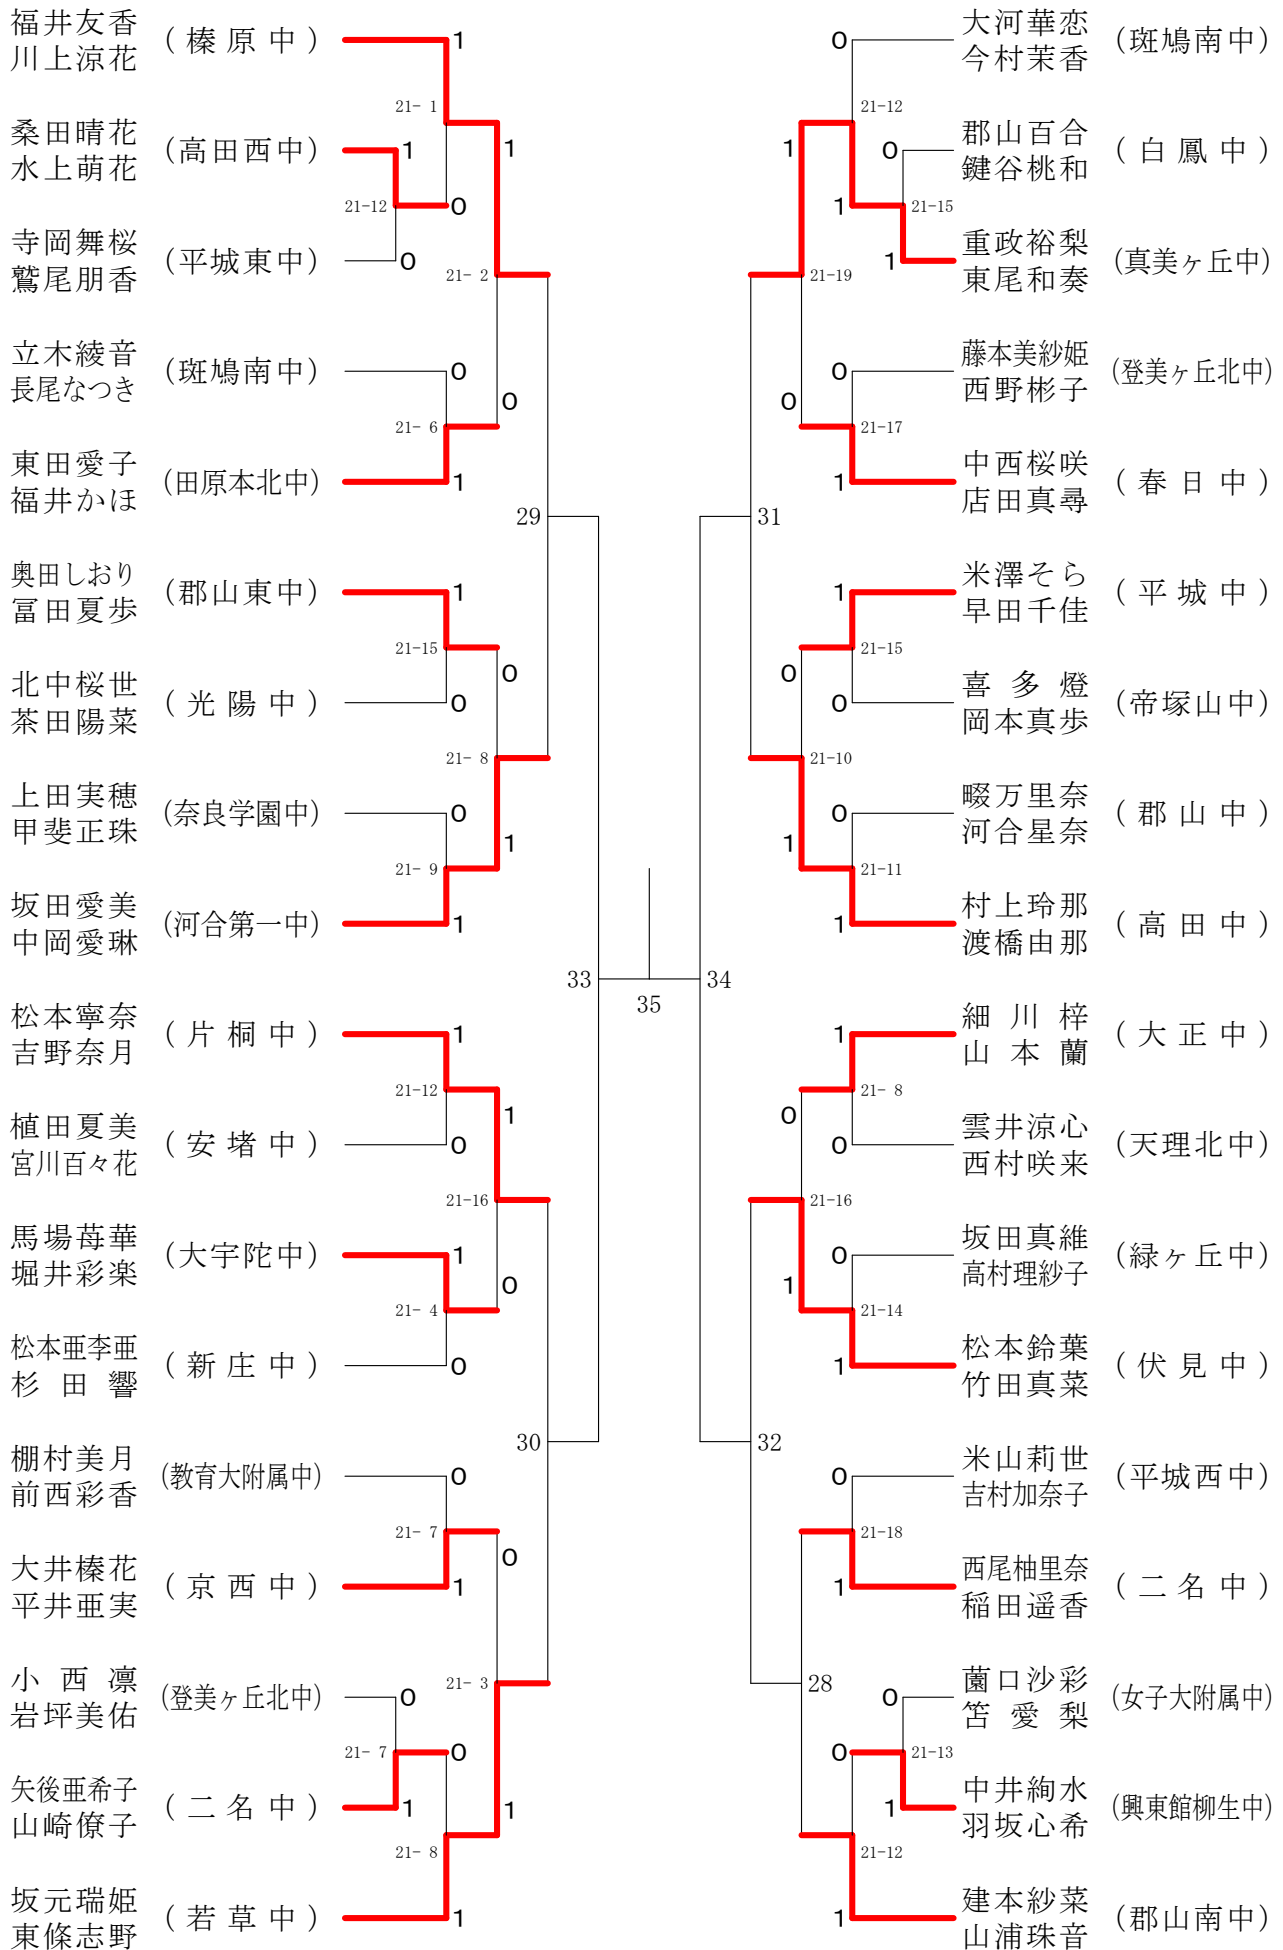

フェスティバル大会

平成31年2月9日 - 2月11日 田原本中央体育館

女子1年ダブルスA

フェスティバル大会

平成31年2月9日-2月11日 田原本中央体育館
女子1年ダブルスB

フェスティバル大会

平成31年2月9日-2月11日 田原本中央体育館
女子1年ダブルスC

フェスティバル大会

平成31年2月9日 - 2月11日 田原本中央体育館

女子1年ダブルスD

フェスティバル大会

平成31年2月9日 - 2月11日 田原本中央体育館

女子1年ダブルスE

フェスティバル大会

平成31年2月9日-2月11日 田原本中央体育館
女子1年ダブルスF

フェスティバル大会

平成31年2月9日-2月11日 田原本中央体育館

女子2年ダブルスA

フェスティバル大会

平成31年2月9日 - 2月11日 田原本中央体育館
女子2年ダブルスB

フェスティバル大会

平成31年2月9日-2月11日 田原本中央体育館
女子2年ダブルスC

フェスティバル大会

平成31年2月9日-2月11日 田原本中央体育館
女子2年ダブルスD

フェスティバル大会

平成31年2月9日-2月11日 田原本中央体育館
女子2年ダブルスE

フェスティバル大会

平成31年2月9日 - 2月11日 田原本中央体育館

女子2年ダブルスF

フェスティバル大会

平成31年2月9日 - 2月11日 田原本中央体育館

女子2年ダブルスG