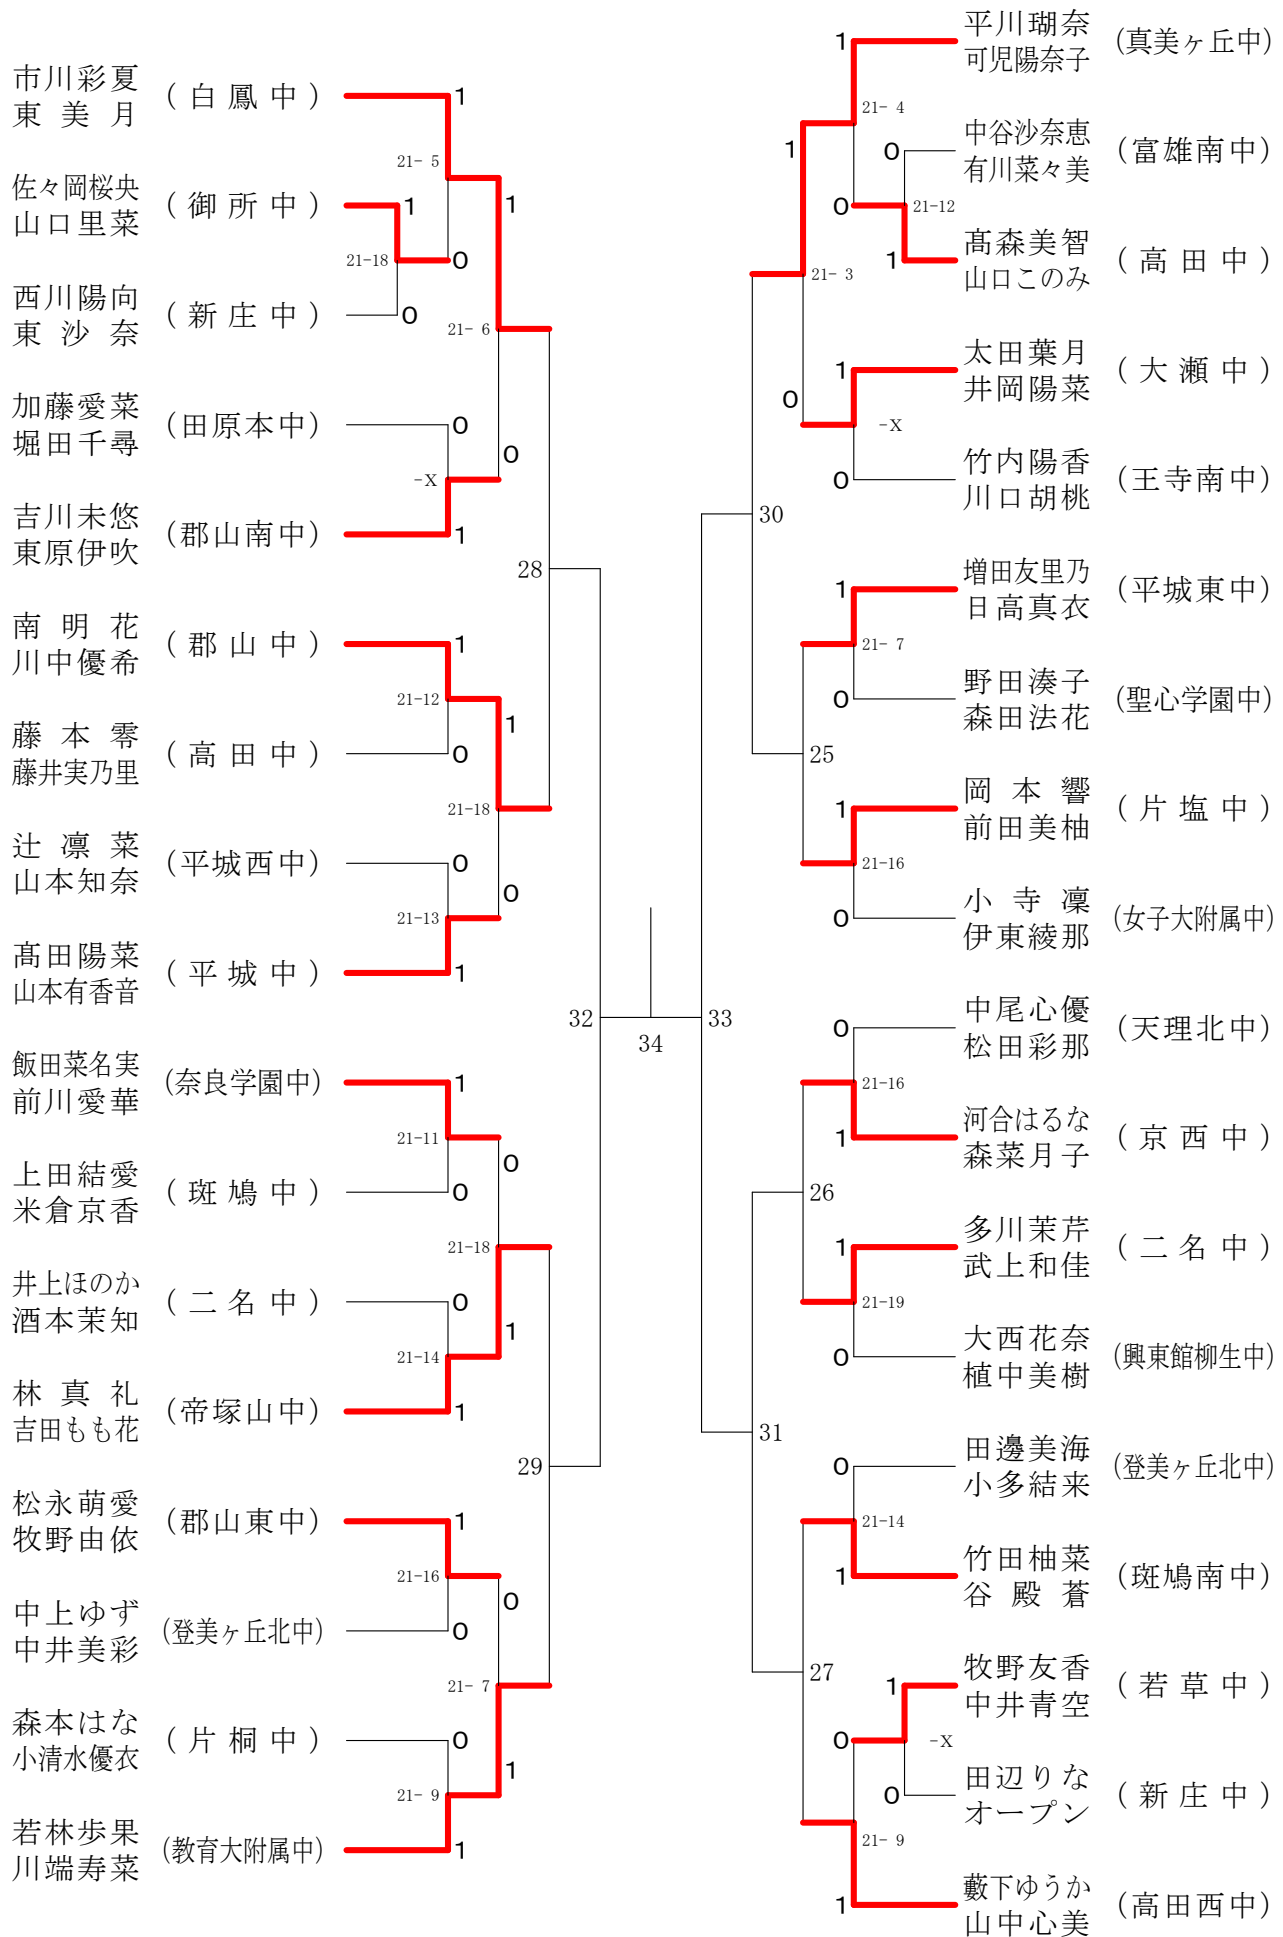

フェスティバル大会

平成31年2月9日 - 2月11日 田原本中央体育館

女子1年ダブルスA

フェスティバル大会

平成31年2月9日-2月11日 田原本中央体育館
女子1年ダブルスB

フェスティバル大会

平成31年2月9日-2月11日 田原本中央体育館
女子1年ダブルスC

フェスティバル大会

平成31年2月9日 - 2月11日 田原本中央体育館

女子1年ダブルスD

フェスティバル大会

平成31年2月9日 - 2月11日 田原本中央体育館

女子1年ダブルスE

フェスティバル大会

平成31年2月9日-2月11日 田原本中央体育館
女子1年ダブルスF

フェスティバル大会

平成31年2月9日-2月11日 田原本中央体育館

女子2年ダブルスA

フェスティバル大会

平成31年2月9日 - 2月11日 田原本中央体育館
女子2年ダブルスB

フェスティバル大会

平成31年2月9日-2月11日 田原本中央体育館
女子2年ダブルスC

フェスティバル大会

平成31年2月9日-2月11日 田原本中央体育館
女子2年ダブルスD

フェスティバル大会

平成31年2月9日-2月11日 田原本中央体育館
女子2年ダブルスE

フェスティバル大会

平成31年2月9日 - 2月11日 田原本中央体育館

女子2年ダブルスF

フェスティバル大会

平成31年2月9日 - 2月11日 田原本中央体育館

女子2年ダブルスG