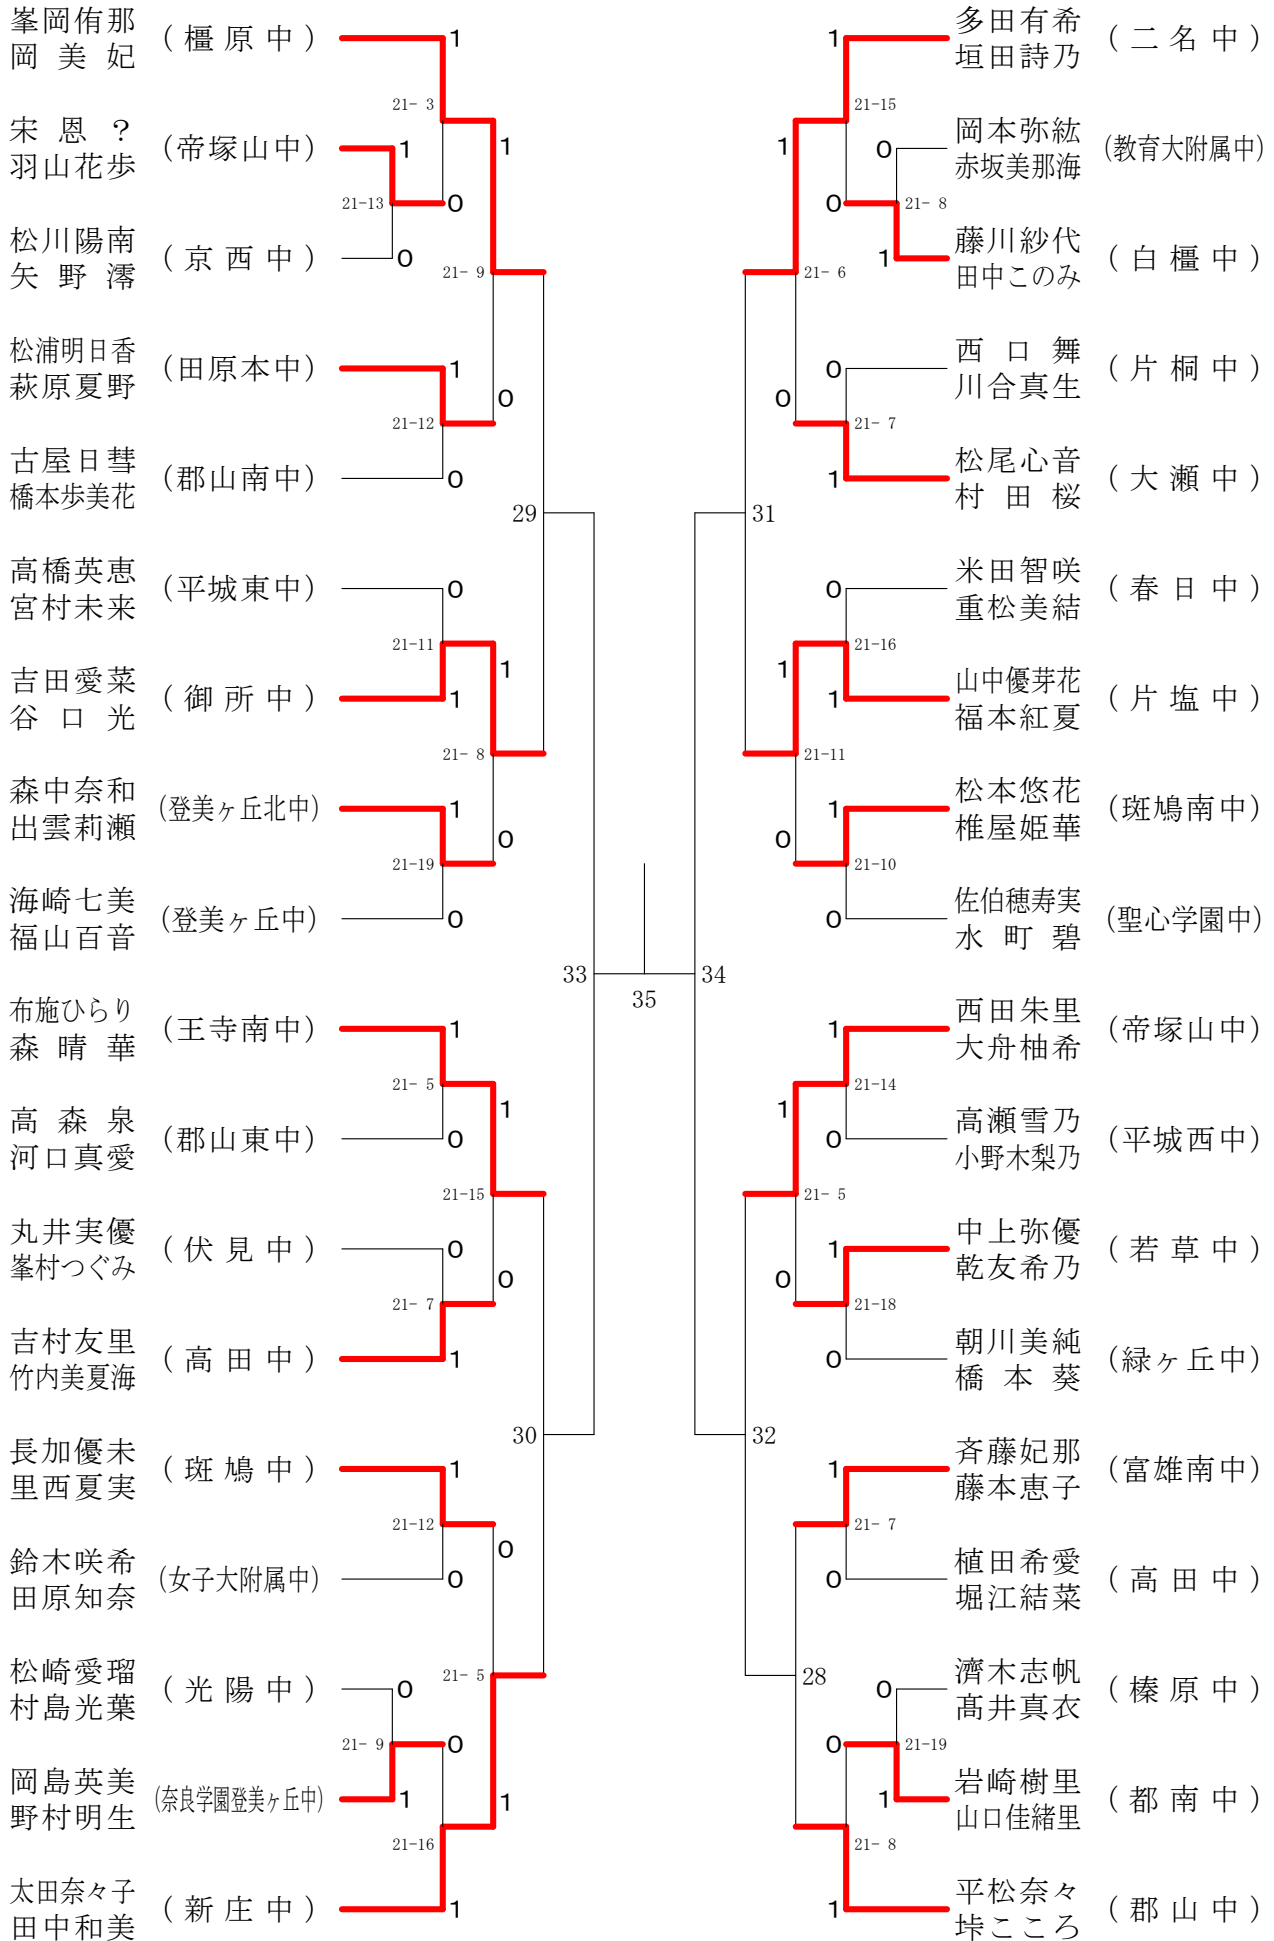

フェスティバル大会

平成31年2月9日 - 2月11日 田原本中央体育館

女子1年ダブルスA

フェスティバル大会

平成31年2月9日-2月11日 田原本中央体育館
女子1年ダブルスB

フェスティバル大会

平成31年2月9日-2月11日 田原本中央体育館
女子1年ダブルスC

フェスティバル大会

平成31年2月9日 - 2月11日 田原本中央体育館

女子1年ダブルスD

フェスティバル大会

平成31年2月9日 - 2月11日 田原本中央体育館

女子1年ダブルスE

フェスティバル大会

平成31年2月9日-2月11日 田原本中央体育館
女子1年ダブルスF

フェスティバル大会

平成31年2月9日-2月11日 田原本中央体育館

女子2年ダブルスA

フェスティバル大会

平成31年2月9日 - 2月11日 田原本中央体育館
女子2年ダブルスB

フェスティバル大会

平成31年2月9日-2月11日 田原本中央体育館
女子2年ダブルスC

フェスティバル大会

平成31年2月9日-2月11日 田原本中央体育館
女子2年ダブルスD

フェスティバル大会

平成31年2月9日-2月11日 田原本中央体育館
女子2年ダブルスE

フェスティバル大会

平成31年2月9日 - 2月11日 田原本中央体育館

女子2年ダブルスF

フェスティバル大会

平成31年2月9日 - 2月11日 田原本中央体育館

女子2年ダブルスG