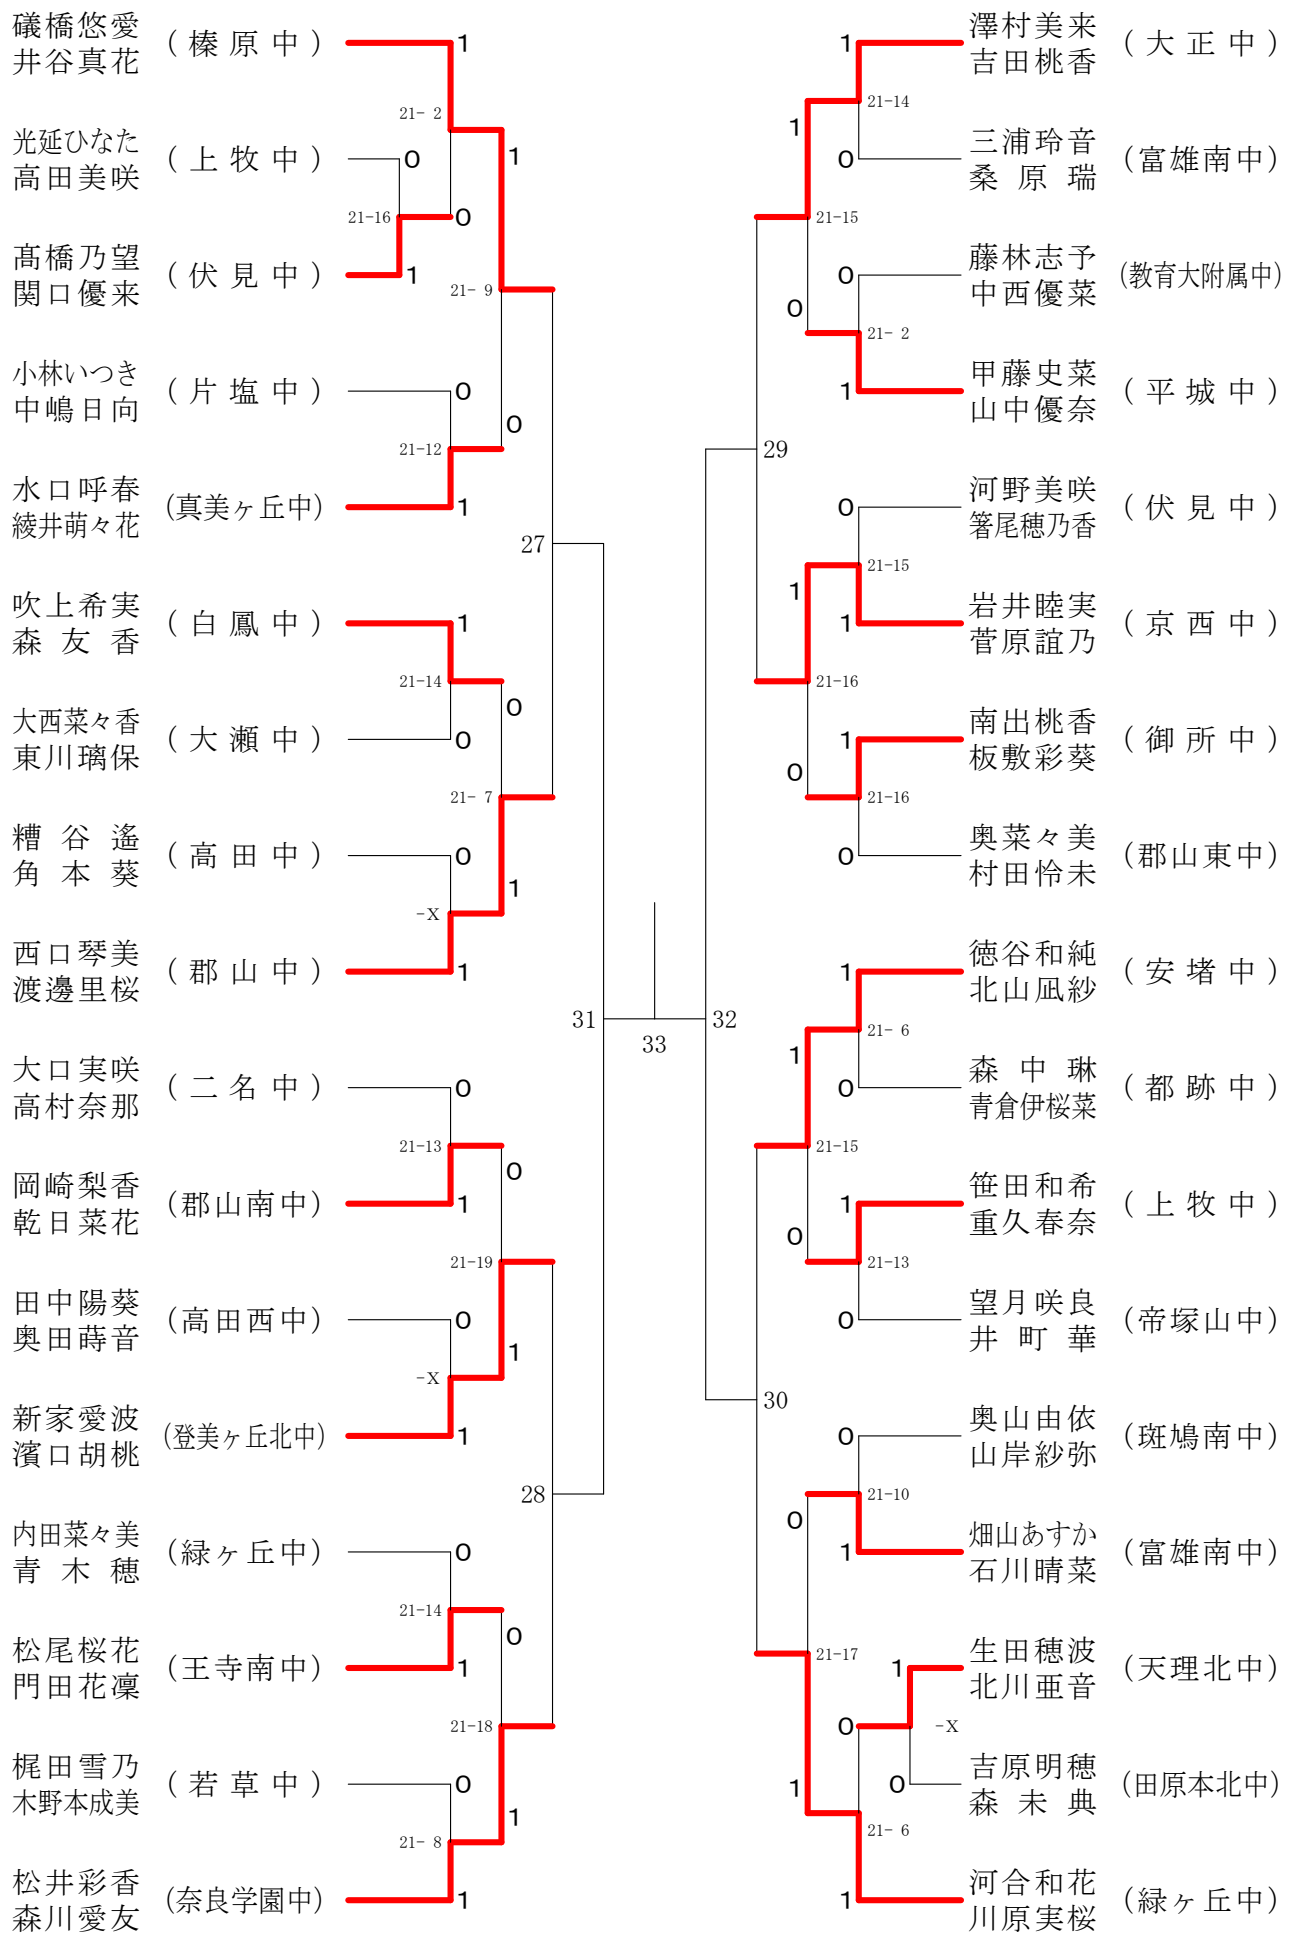

フェスティバル大会

平成31年2月9日 - 2月11日 田原本中央体育館

女子1年ダブルスA

フェスティバル大会

平成31年2月9日-2月11日 田原本中央体育館
女子1年ダブルスB

フェスティバル大会

平成31年2月9日-2月11日 田原本中央体育館
女子1年ダブルスC

フェスティバル大会

平成31年2月9日 - 2月11日 田原本中央体育館

女子1年ダブルスD

フェスティバル大会

平成31年2月9日 - 2月11日 田原本中央体育館

女子1年ダブルスE

フェスティバル大会

平成31年2月9日-2月11日 田原本中央体育館
女子1年ダブルスF

フェスティバル大会

平成31年2月9日-2月11日 田原本中央体育館

女子2年ダブルスA

フェスティバル大会

平成31年2月9日 - 2月11日 田原本中央体育館
女子2年ダブルスB

フェスティバル大会

平成31年2月9日-2月11日 田原本中央体育館
女子2年ダブルスC

フェスティバル大会

平成31年2月9日-2月11日 田原本中央体育館
女子2年ダブルスD

フェスティバル大会

平成31年2月9日-2月11日 田原本中央体育館
女子2年ダブルスE

フェスティバル大会

平成31年2月9日 - 2月11日 田原本中央体育館

女子2年ダブルスF

フェスティバル大会

平成31年2月9日 - 2月11日 田原本中央体育館

女子2年ダブルスG