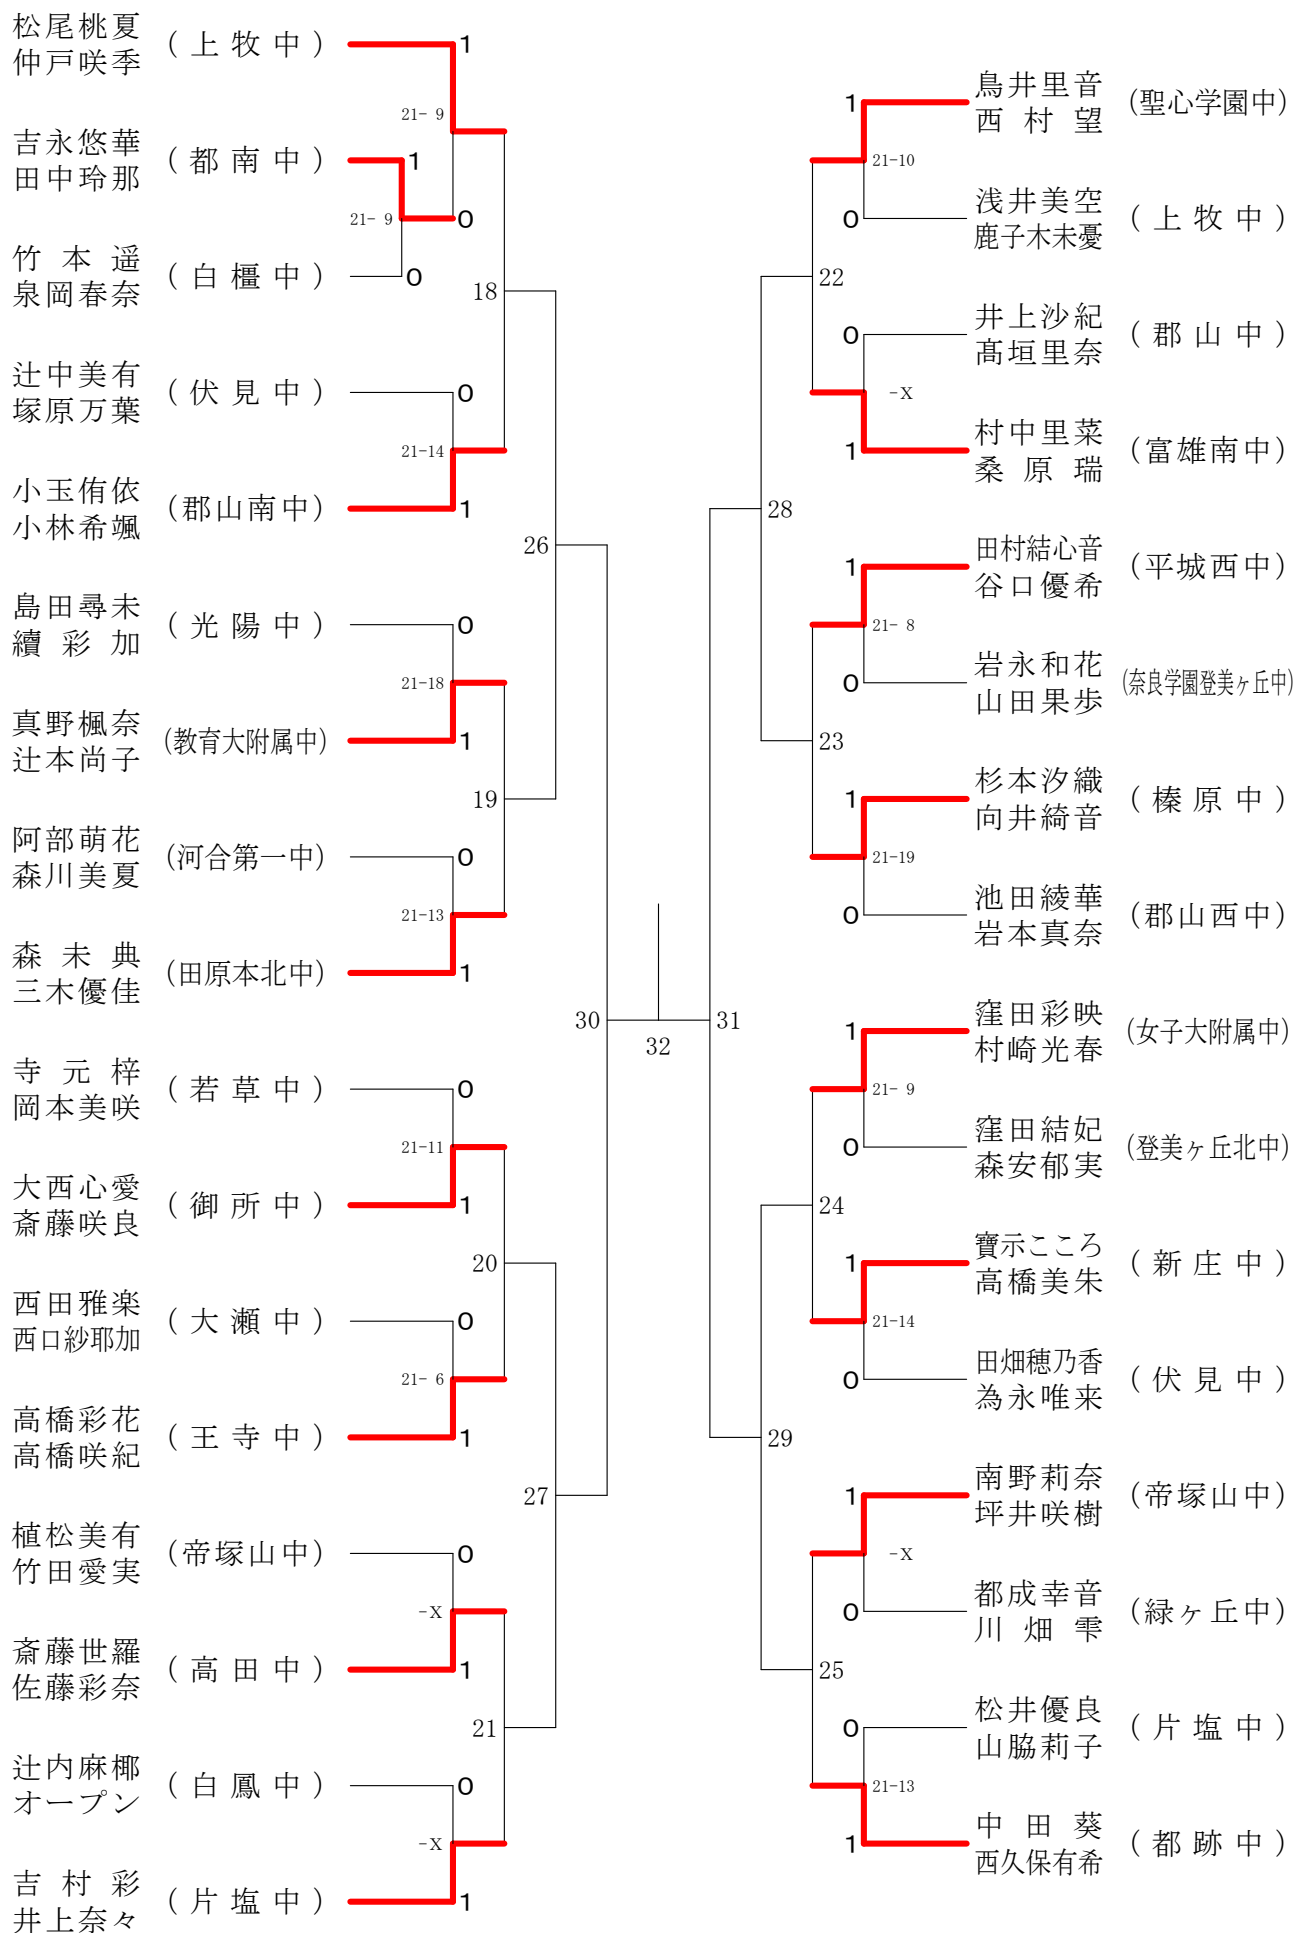

フェスティバル大会

平成31年2月9日 - 2月11日 田原本中央体育館

女子1年ダブルスA

フェスティバル大会

平成31年2月9日-2月11日 田原本中央体育館
女子1年ダブルスB

フェスティバル大会

平成31年2月9日-2月11日 田原本中央体育館
女子1年ダブルスC

フェスティバル大会

平成31年2月9日 - 2月11日 田原本中央体育館

女子1年ダブルスD

フェスティバル大会

平成31年2月9日 - 2月11日 田原本中央体育館

女子1年ダブルスE

フェスティバル大会

平成31年2月9日-2月11日 田原本中央体育館
女子1年ダブルスF

フェスティバル大会

平成31年2月9日-2月11日 田原本中央体育館

女子2年ダブルスA

フェスティバル大会

平成31年2月9日 - 2月11日 田原本中央体育館
女子2年ダブルスB

フェスティバル大会

平成31年2月9日-2月11日 田原本中央体育館
女子2年ダブルスC

フェスティバル大会

平成31年2月9日-2月11日 田原本中央体育館
女子2年ダブルスD

フェスティバル大会

平成31年2月9日-2月11日 田原本中央体育館
女子2年ダブルスE

フェスティバル大会

平成31年2月9日 - 2月11日 田原本中央体育館

女子2年ダブルスF

フェスティバル大会

平成31年2月9日 - 2月11日 田原本中央体育館

女子2年ダブルスG