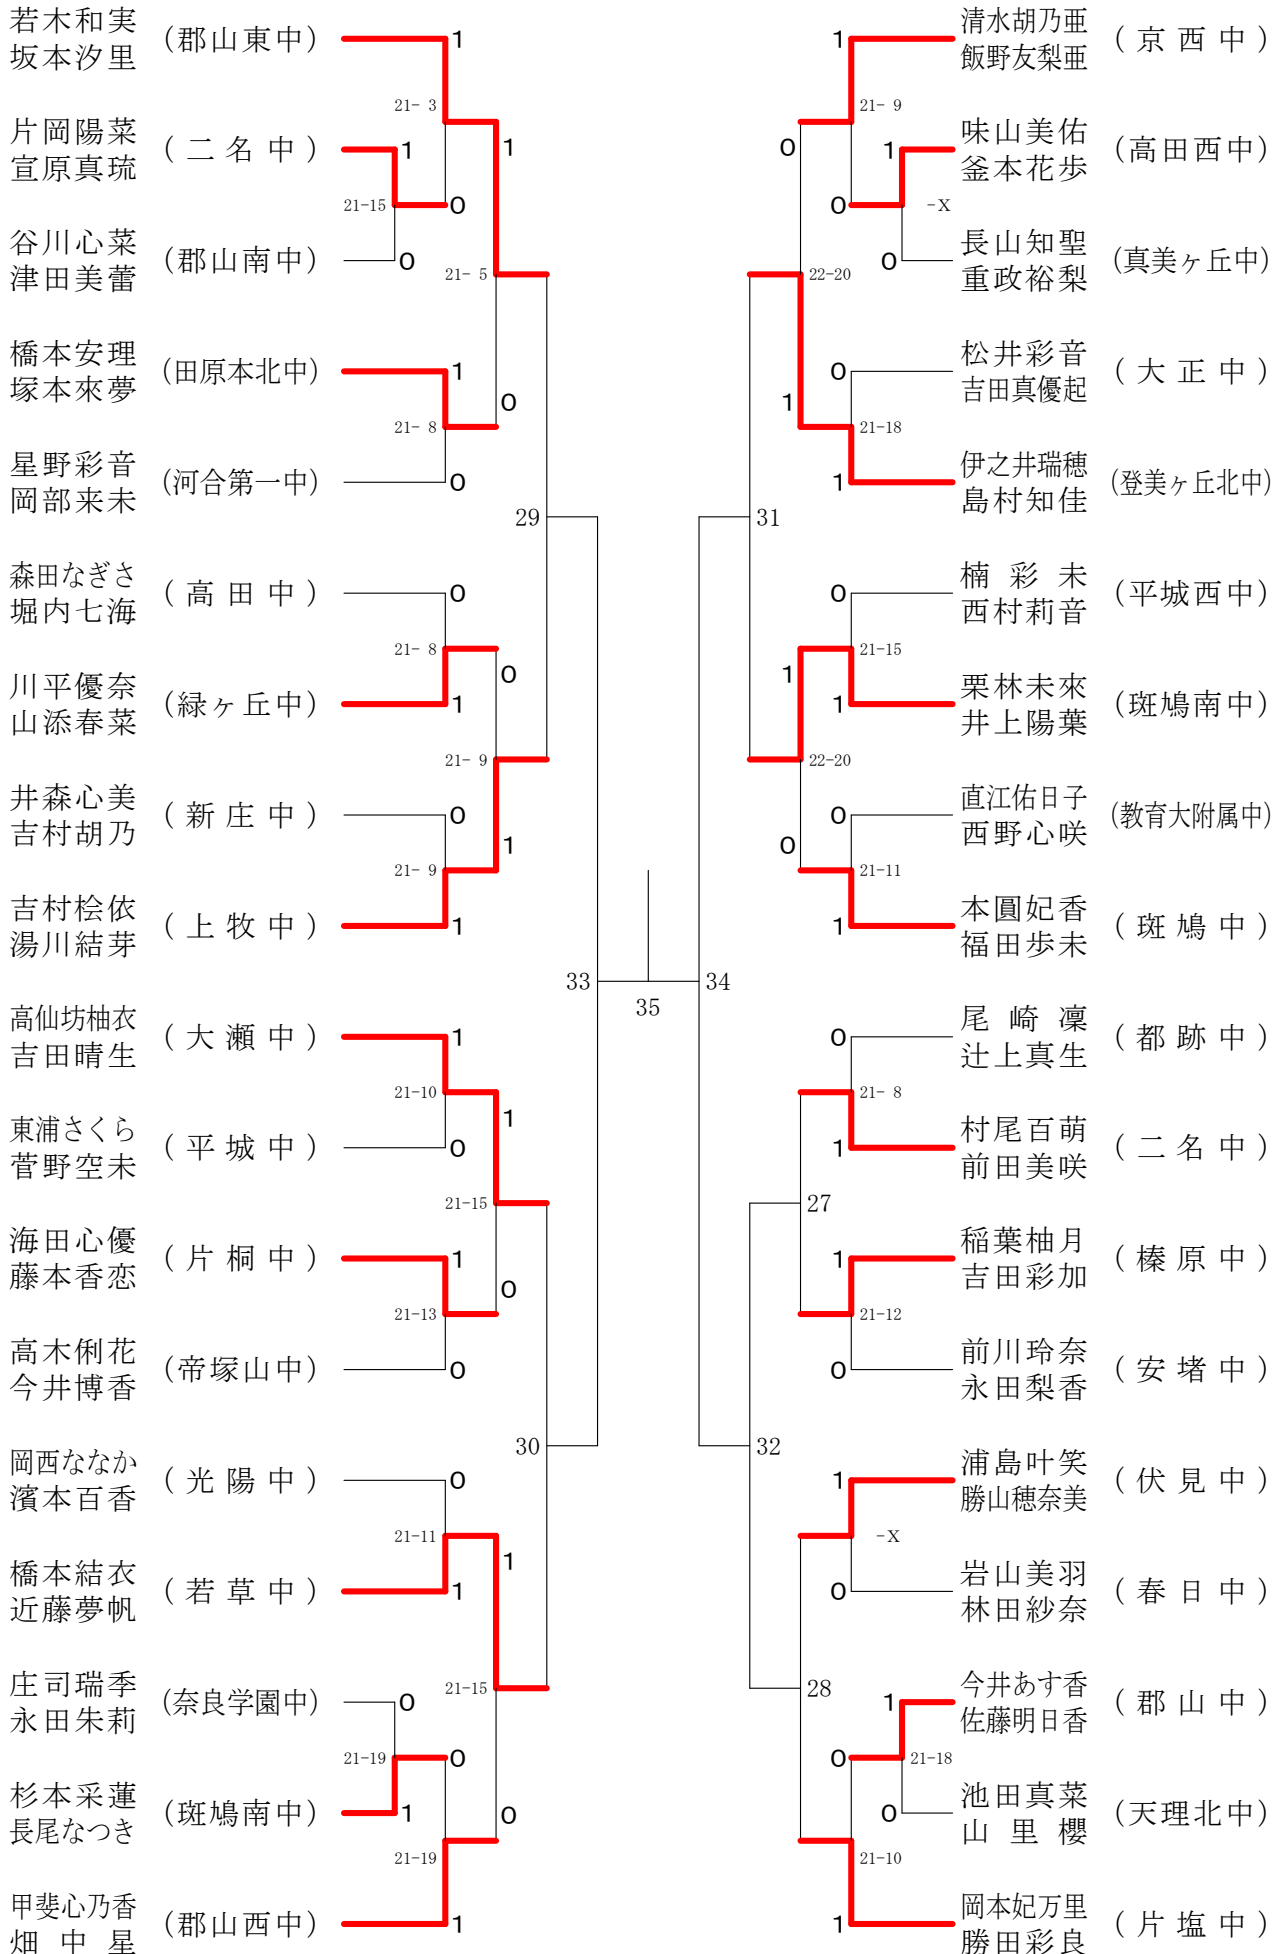

フェスティバル大会

平成31年2月9日 - 2月11日 田原本中央体育館

女子1年ダブルスA

フェスティバル大会

平成31年2月9日-2月11日 田原本中央体育館
女子1年ダブルスB

フェスティバル大会

平成31年2月9日-2月11日 田原本中央体育館
女子1年ダブルスC

フェスティバル大会

平成31年2月9日 - 2月11日 田原本中央体育館

女子1年ダブルスD

フェスティバル大会

平成31年2月9日 - 2月11日 田原本中央体育館

女子1年ダブルスE

フェスティバル大会

平成31年2月9日-2月11日 田原本中央体育館
女子1年ダブルスF

フェスティバル大会

平成31年2月9日-2月11日 田原本中央体育館

女子2年ダブルスA

フェスティバル大会

平成31年2月9日 - 2月11日 田原本中央体育館
女子2年ダブルスB

フェスティバル大会

平成31年2月9日-2月11日 田原本中央体育館
女子2年ダブルスC

フェスティバル大会

平成31年2月9日-2月11日 田原本中央体育館
女子2年ダブルスD

フェスティバル大会

平成31年2月9日-2月11日 田原本中央体育館
女子2年ダブルスE

フェスティバル大会

平成31年2月9日 - 2月11日 田原本中央体育館

女子2年ダブルスF

フェスティバル大会

平成31年2月9日 - 2月11日 田原本中央体育館

女子2年ダブルスG