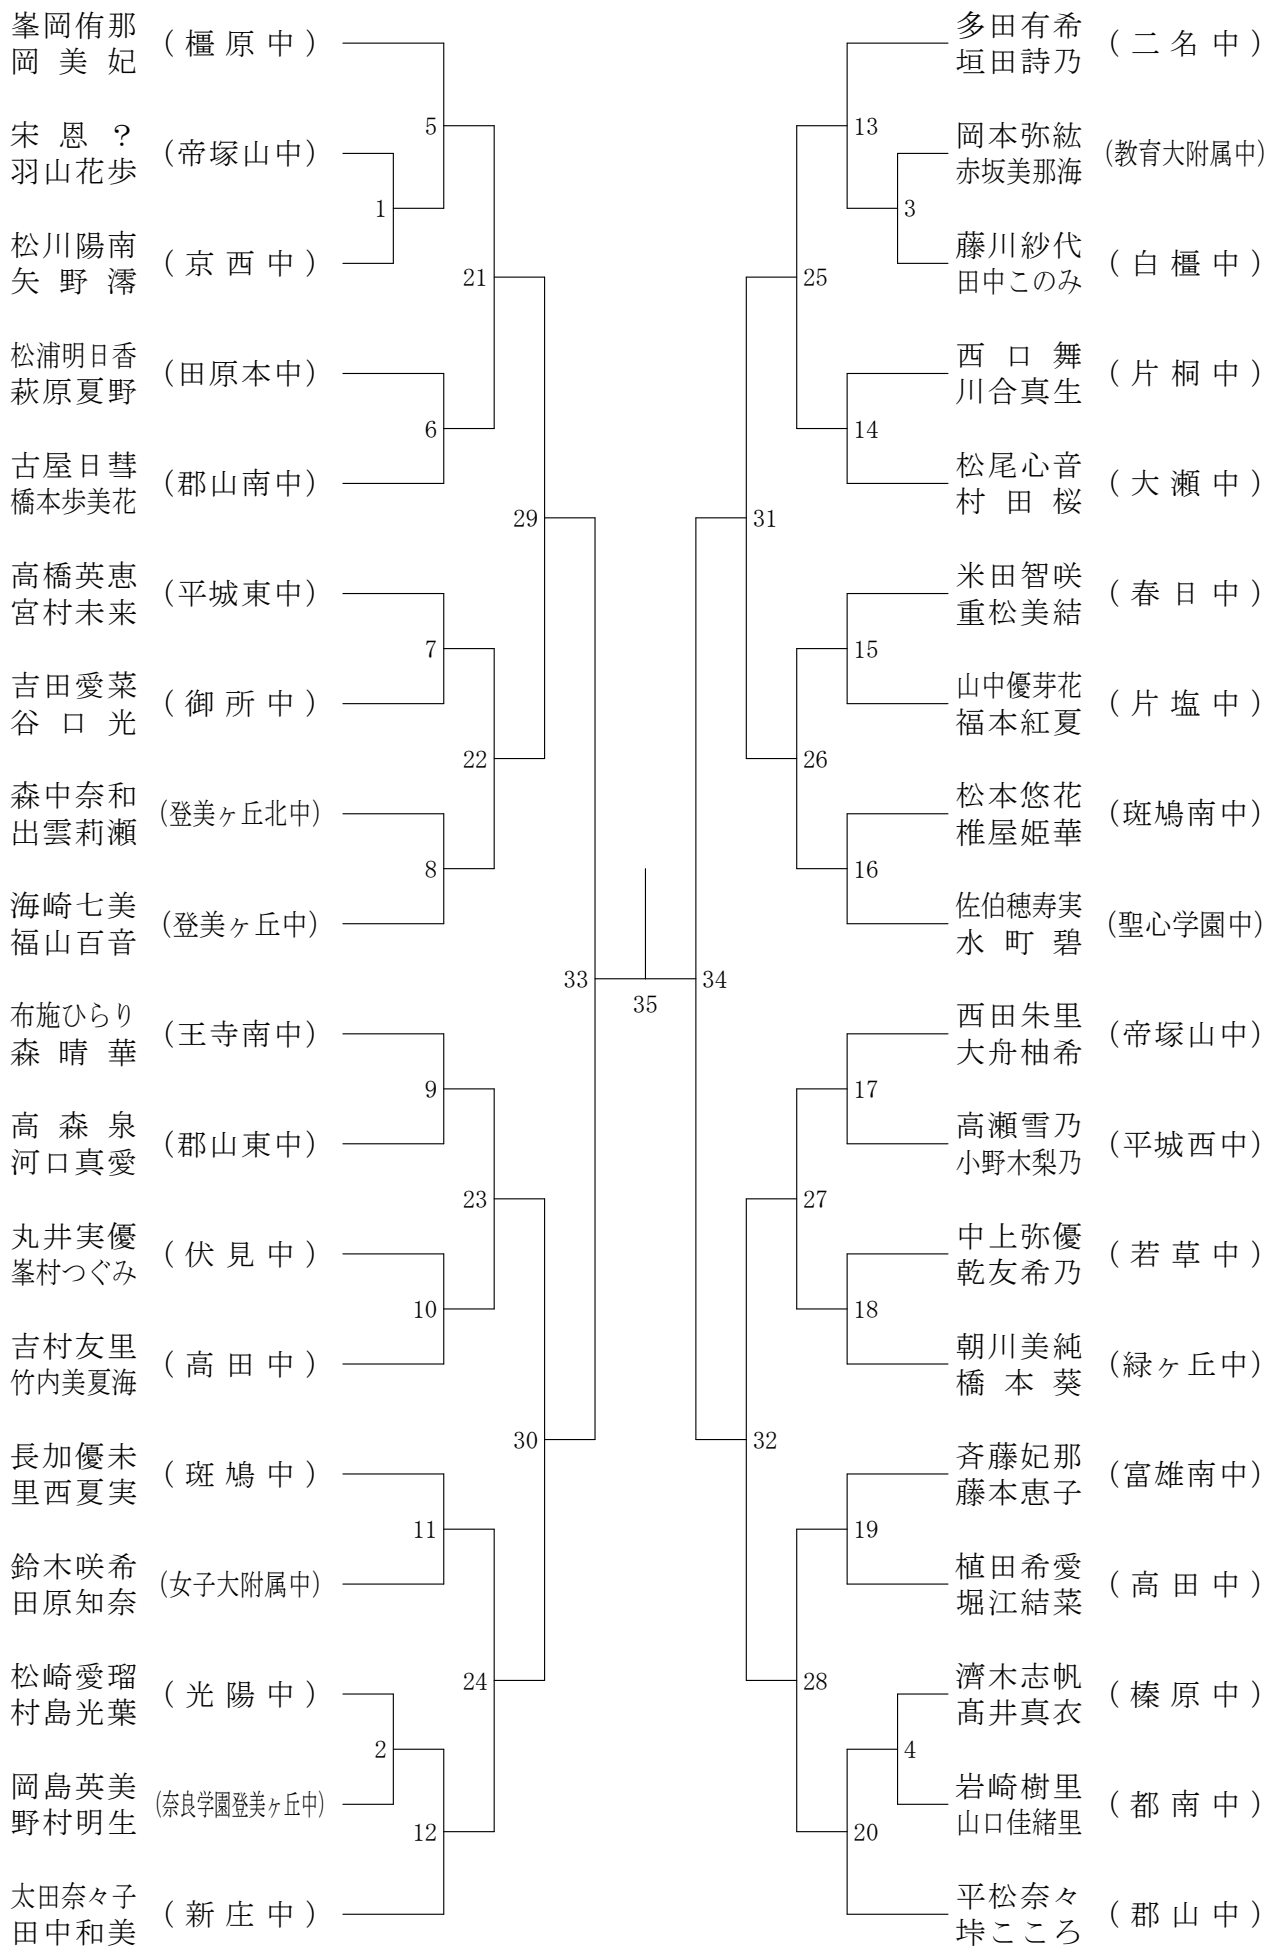

男子1年ダブルスA

フェスティバル大会

平成31年2月9日-2月11日 田原本中央体育館

男子1年ダブルスB

フェスティバル大会

平成31年2月9日 - 2月11日 田原本中央体育館
男子2年ダブルスA

フェスティバル大会

平成31年2月9日 - 2月11日 田原本中央体育館
男子2年ダブルスB

フェスティバル大会

平成31年2月9日 - 2月11日 田原本中央体育館
男子2年ダブルスC

フェスティバル大会

平成31年2月9日-2月11日 田原本中央体育館
女子1年ダブルスA

フェスティバル大会

平成31年2月9日-2月11日 田原本中央体育館
女子1年ダブルスB

フェスティバル大会

平成31年2月9日-2月11日 田原本中央体育館
女子1年ダブルスC

フェスティバル大会

平成31年2月9日 - 2月11日 田原本中央体育館
女子1年ダブルスD

フェスティバル大会

平成31年2月9日-2月11日 田原本中央体育館

女子1年ダブルスE

フェスティバル大会

平成31年2月9日 - 2月11日 田原本中央体育館
女子1年ダブルスF

フェスティバル大会

平成31年2月9日 - 2月11日 田原本中央体育館

女子2年ダブルスA

フェスティバル大会

平成31年2月9日 - 2月11日 田原本中央体育館
女子2年ダブルスB

フェスティバル大会

平成31年2月9日-2月11日 田原本中央体育館
女子2年ダブルスC

フェスティバル大会

平成31年2月9日-2月11日 田原本中央体育館
女子2年ダブルスD