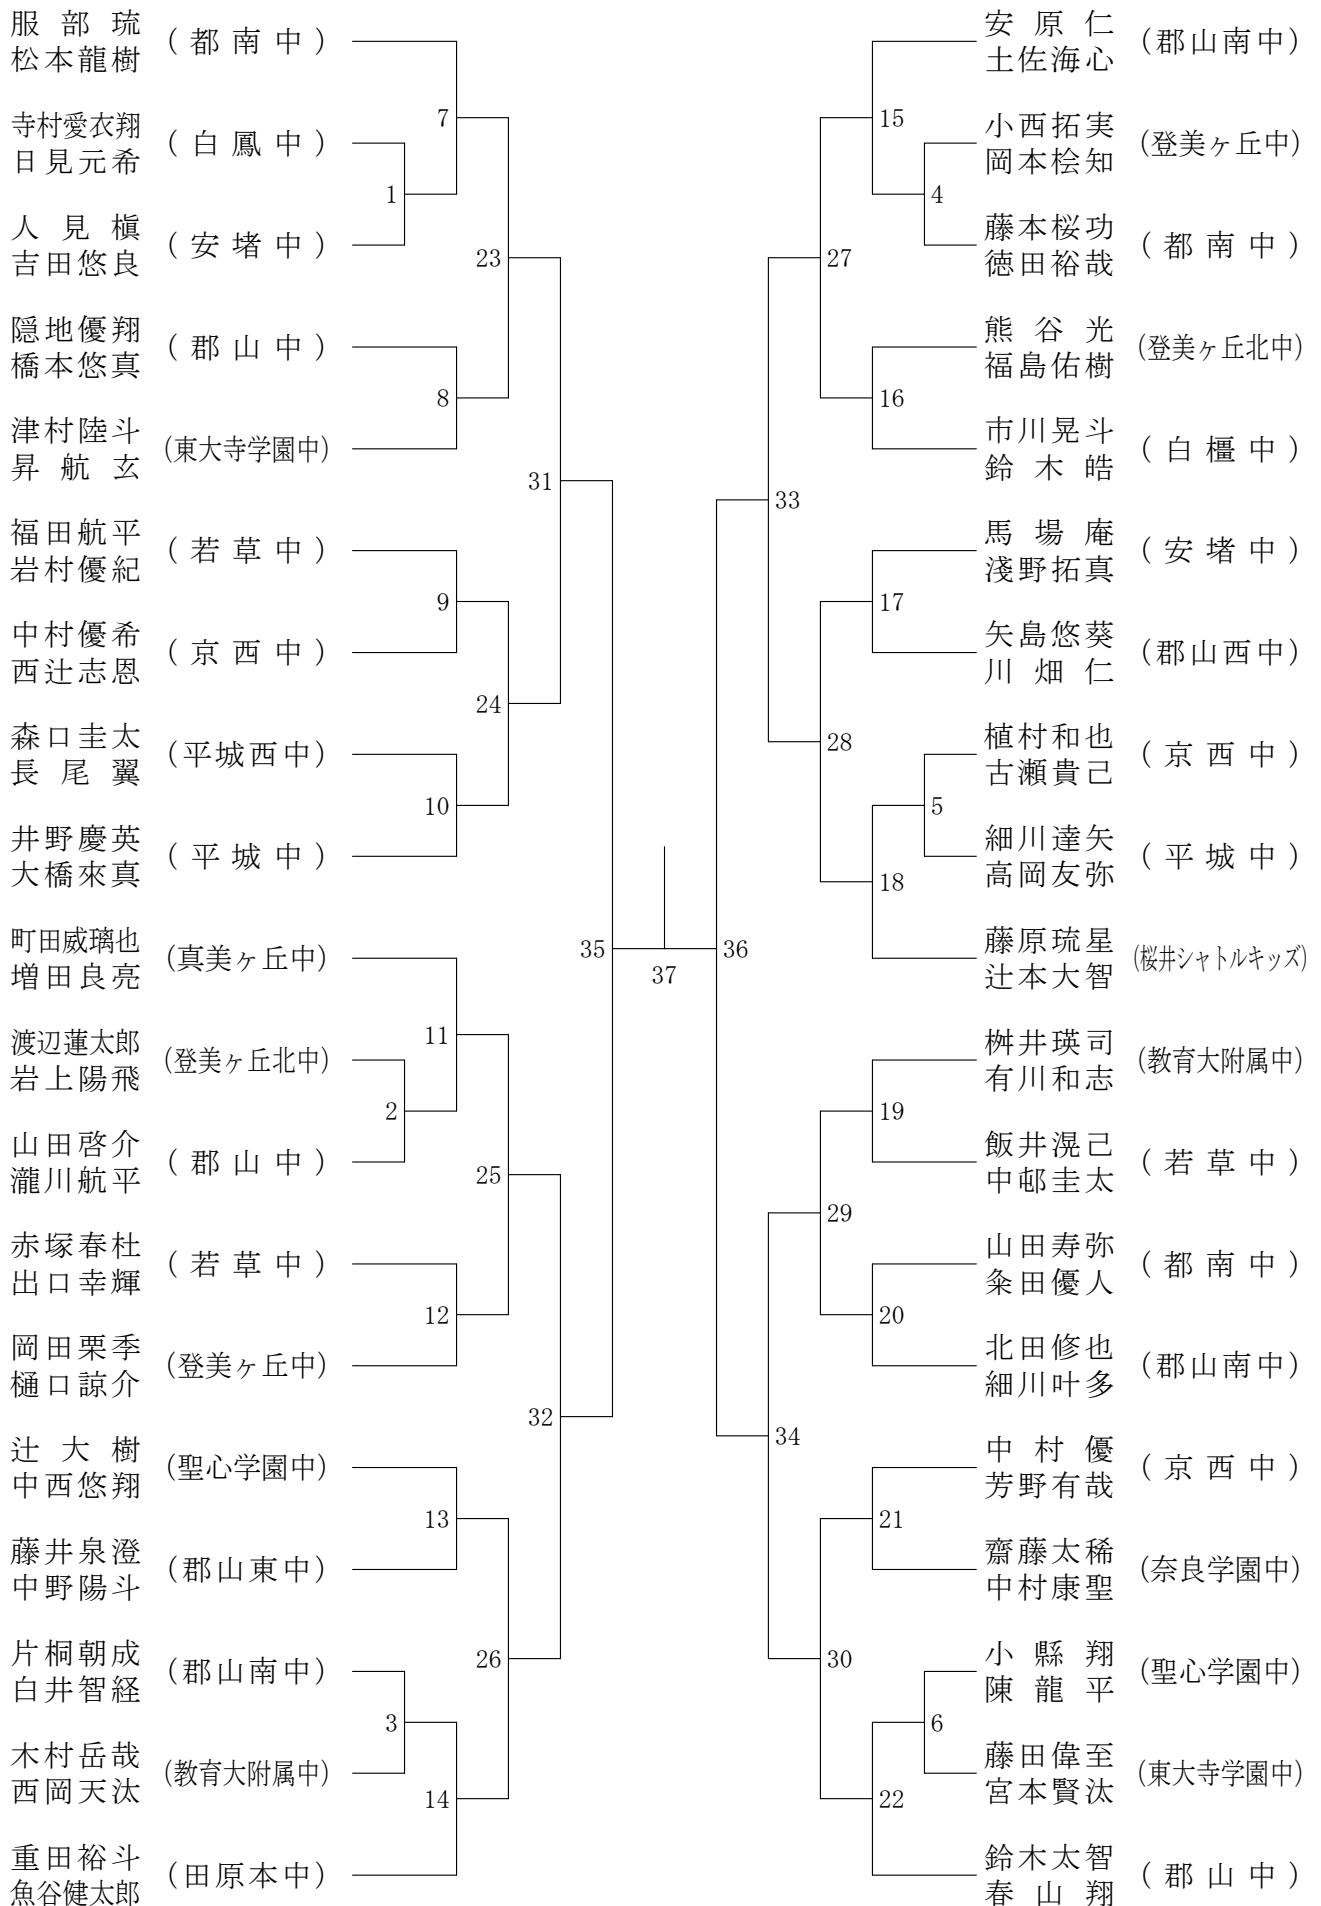

男子1年ダブルスA

フェスティバル大会

平成31年2月9日-2月11日 田原本中央体育館

男子1年ダブルスB

フェスティバル大会

平成31年2月9日 - 2月11日 田原本中央体育館
男子2年ダブルスA

フェスティバル大会

平成31年2月9日 - 2月11日 田原本中央体育館
男子2年ダブルスB

フェスティバル大会

平成31年2月9日 - 2月11日 田原本中央体育館
男子2年ダブルスC

フェスティバル大会

平成31年2月9日-2月11日 田原本中央体育館
女子1年ダブルスA

フェスティバル大会

平成31年2月9日-2月11日 田原本中央体育館
女子1年ダブルスB

フェスティバル大会

平成31年2月9日-2月11日 田原本中央体育館
女子1年ダブルスC

フェスティバル大会

平成31年2月9日 - 2月11日 田原本中央体育館
女子1年ダブルスD

フェスティバル大会

平成31年2月9日-2月11日 田原本中央体育館

女子1年ダブルスE

フェスティバル大会

平成31年2月9日 - 2月11日 田原本中央体育館
女子1年ダブルスF

フェスティバル大会

平成31年2月9日 - 2月11日 田原本中央体育館

女子2年ダブルスA

フェスティバル大会

平成31年2月9日 - 2月11日 田原本中央体育館
女子2年ダブルスB

フェスティバル大会

平成31年2月9日-2月11日 田原本中央体育館
女子2年ダブルスC

フェスティバル大会

平成31年2月9日-2月11日 田原本中央体育館
女子2年ダブルスD