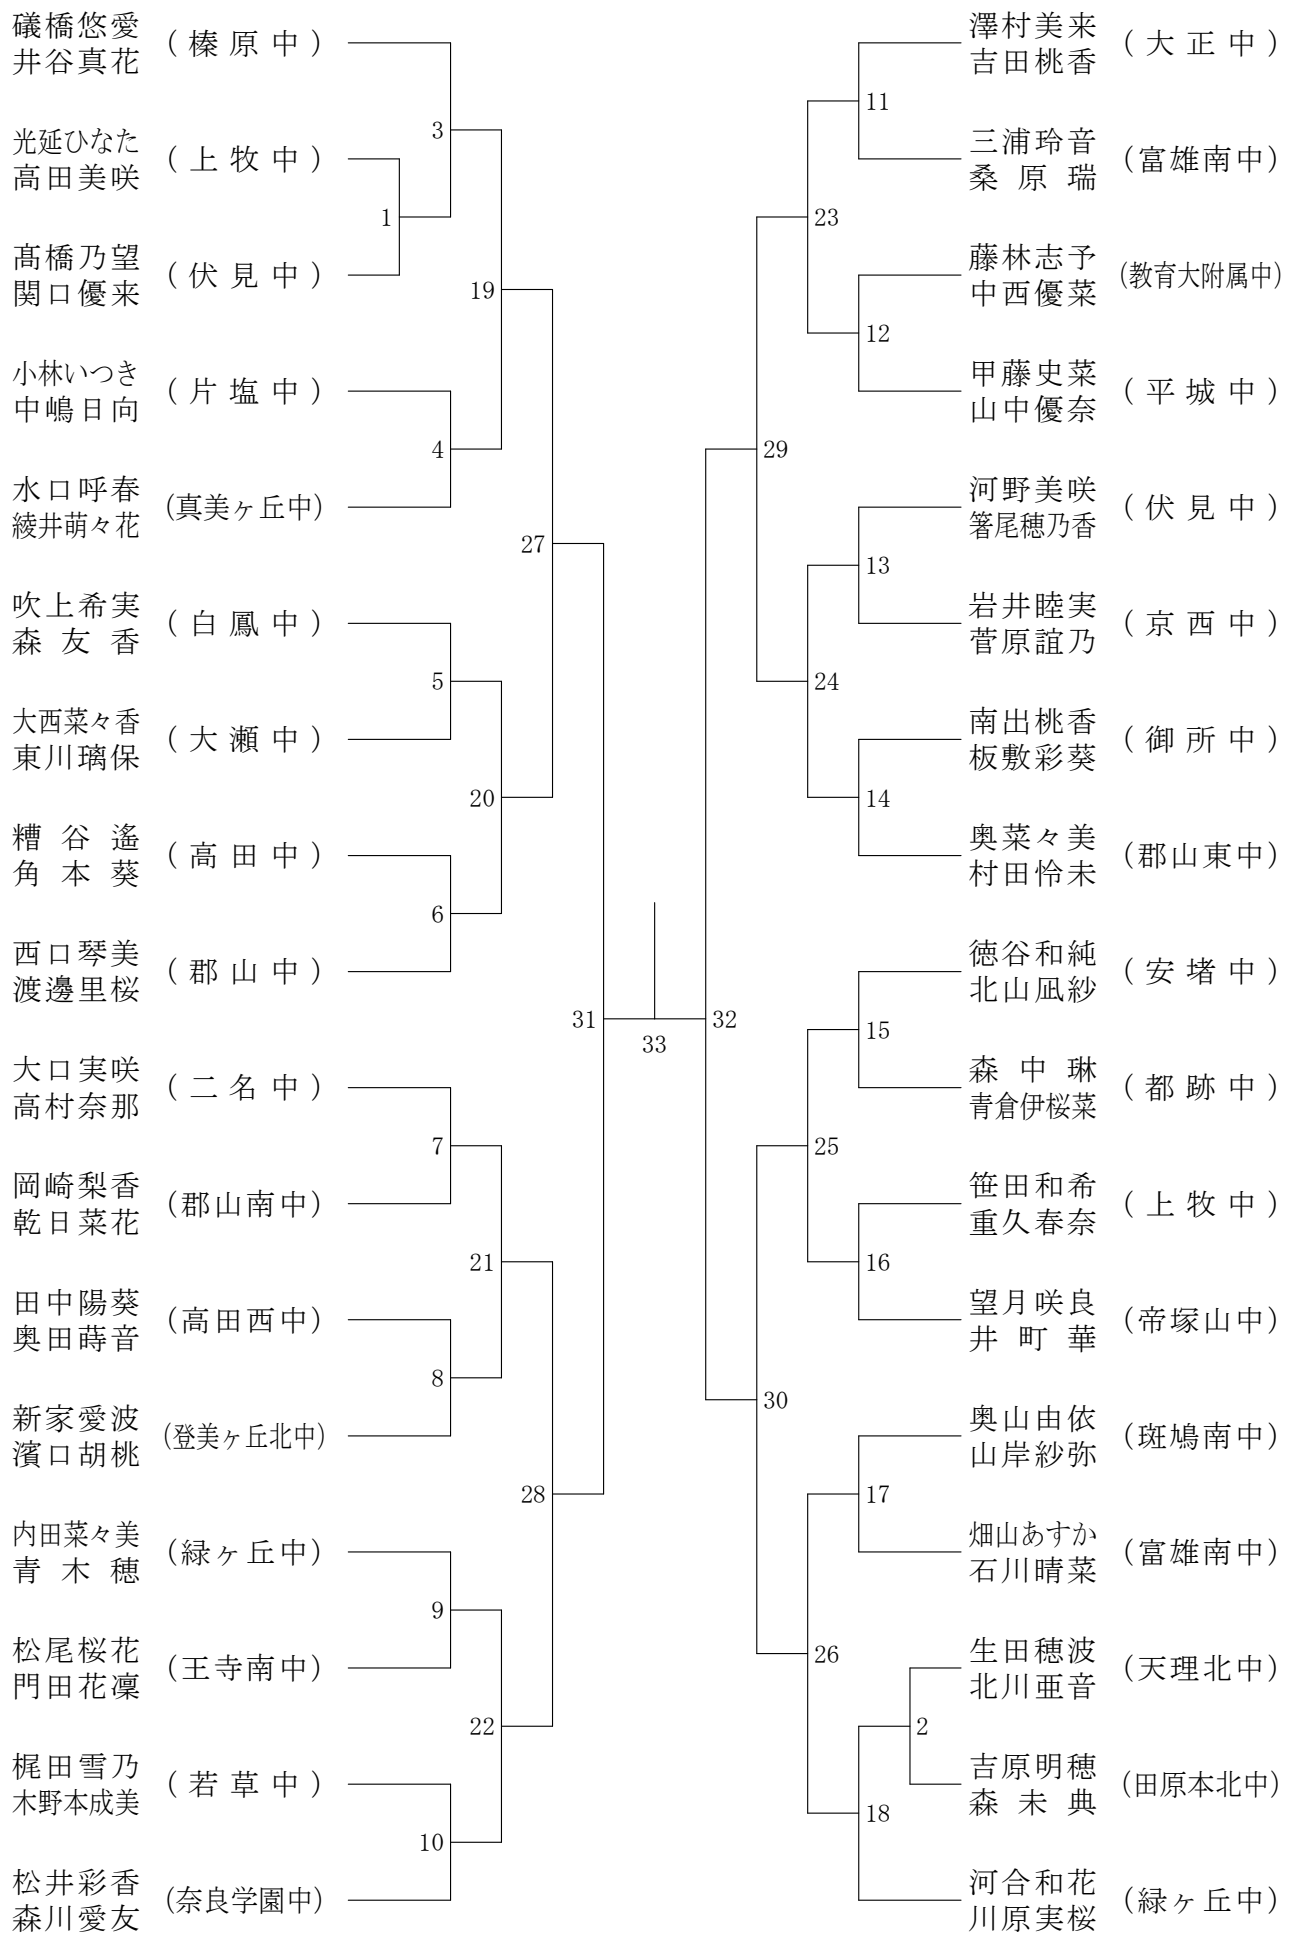

男子1年ダブルスA

フェスティバル大会

平成31年2月9日-2月11日 田原本中央体育館

男子1年ダブルスB

フェスティバル大会

平成31年2月9日 - 2月11日 田原本中央体育館
男子2年ダブルスA

フェスティバル大会

平成31年2月9日 - 2月11日 田原本中央体育館
男子2年ダブルスB

フェスティバル大会

平成31年2月9日 - 2月11日 田原本中央体育館
男子2年ダブルスC

フェスティバル大会

平成31年2月9日-2月11日 田原本中央体育館
女子1年ダブルスA

フェスティバル大会

平成31年2月9日-2月11日 田原本中央体育館
女子1年ダブルスB

フェスティバル大会

平成31年2月9日-2月11日 田原本中央体育館
女子1年ダブルスC

フェスティバル大会

平成31年2月9日 - 2月11日 田原本中央体育館
女子1年ダブルスD

フェスティバル大会

平成31年2月9日-2月11日 田原本中央体育館

女子1年ダブルスE

フェスティバル大会

平成31年2月9日 - 2月11日 田原本中央体育館
女子1年ダブルスF

フェスティバル大会

平成31年2月9日 - 2月11日 田原本中央体育館

女子2年ダブルスA

フェスティバル大会

平成31年2月9日 - 2月11日 田原本中央体育館
女子2年ダブルスB

フェスティバル大会

平成31年2月9日-2月11日 田原本中央体育館
女子2年ダブルスC

フェスティバル大会

平成31年2月9日-2月11日 田原本中央体育館
女子2年ダブルスD