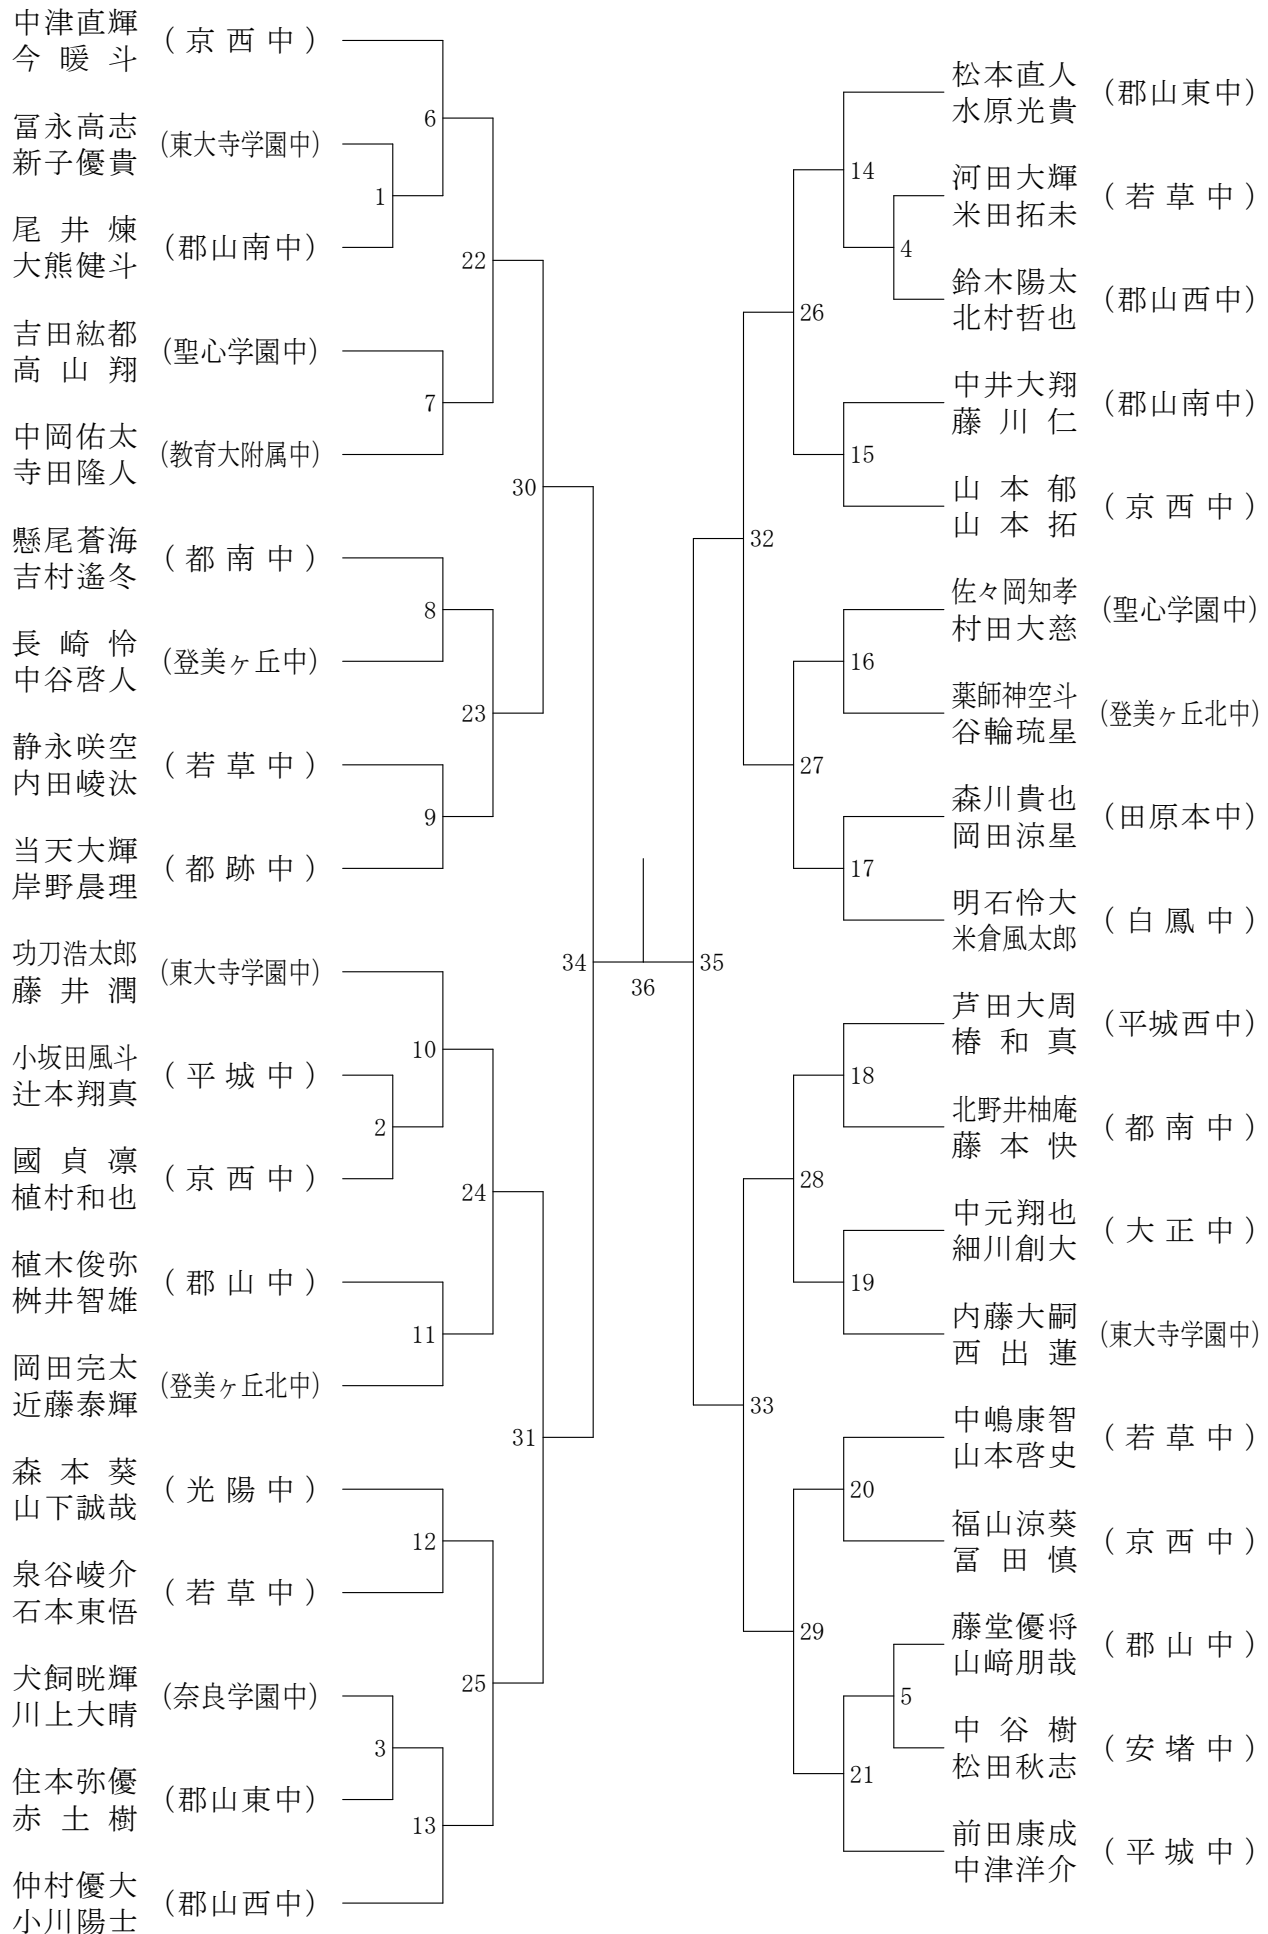

男子1年ダブルスA

フェスティバル大会

平成31年2月9日-2月11日 田原本中央体育館

男子1年ダブルスB

フェスティバル大会

平成31年2月9日 - 2月11日 田原本中央体育館
男子2年ダブルスA

フェスティバル大会

平成31年2月9日 - 2月11日 田原本中央体育館
男子2年ダブルスB

フェスティバル大会

平成31年2月9日 - 2月11日 田原本中央体育館
男子2年ダブルスC

フェスティバル大会

平成31年2月9日-2月11日 田原本中央体育館
女子1年ダブルスA

フェスティバル大会

平成31年2月9日-2月11日 田原本中央体育館
女子1年ダブルスB

フェスティバル大会

平成31年2月9日-2月11日 田原本中央体育館
女子1年ダブルスC

フェスティバル大会

平成31年2月9日 - 2月11日 田原本中央体育館
女子1年ダブルスD

フェスティバル大会

平成31年2月9日-2月11日 田原本中央体育館

女子1年ダブルスE

フェスティバル大会

平成31年2月9日 - 2月11日 田原本中央体育館
女子1年ダブルスF

フェスティバル大会

平成31年2月9日 - 2月11日 田原本中央体育館

女子2年ダブルスA

フェスティバル大会

平成31年2月9日 - 2月11日 田原本中央体育館
女子2年ダブルスB

フェスティバル大会

平成31年2月9日-2月11日 田原本中央体育館
女子2年ダブルスC

フェスティバル大会

平成31年2月9日-2月11日 田原本中央体育館
女子2年ダブルスD