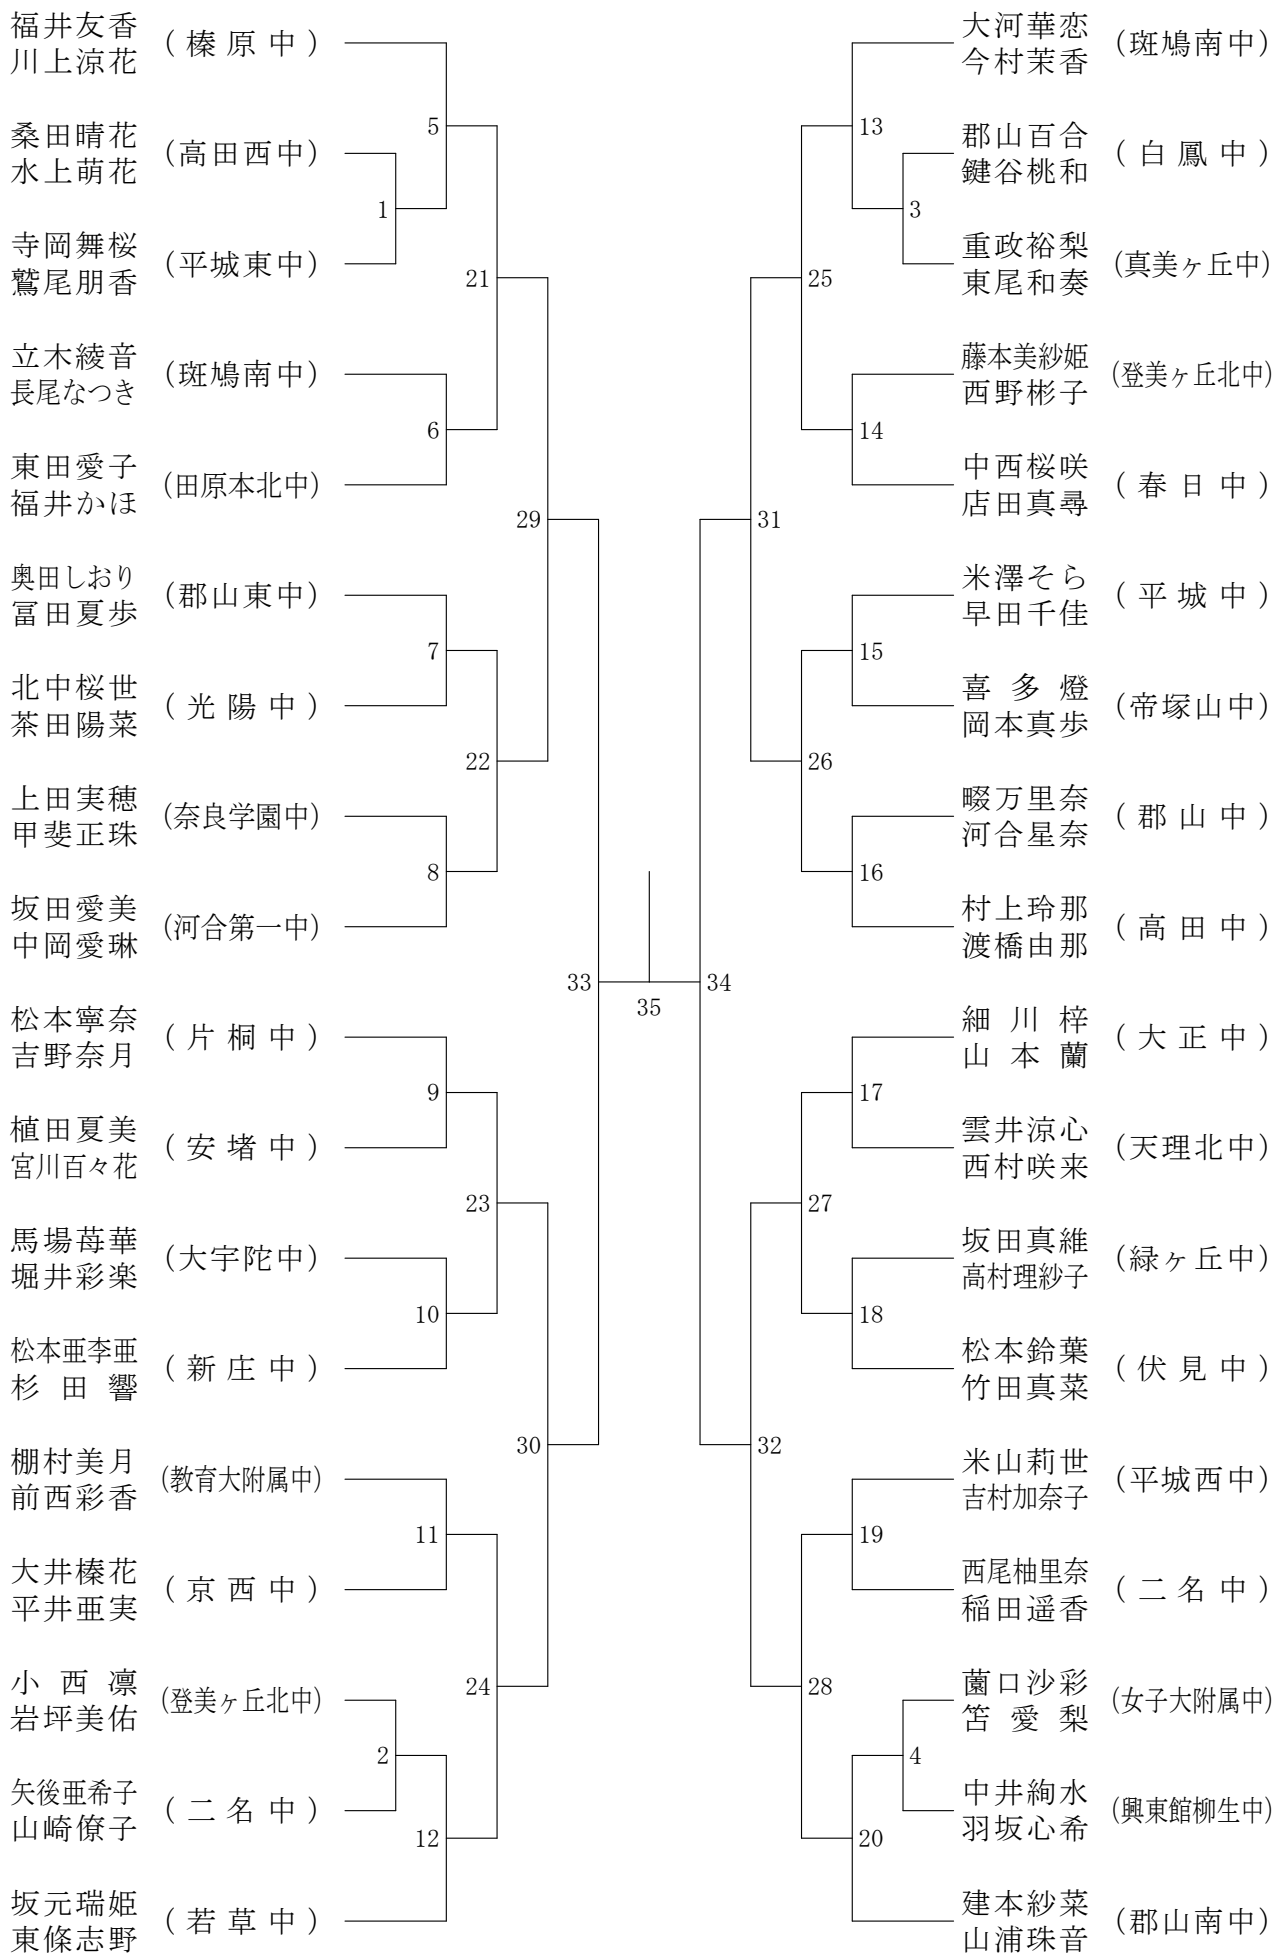

男子1年ダブルスA

フェスティバル大会

平成31年2月9日-2月11日 田原本中央体育館

男子1年ダブルスB

フェスティバル大会

平成31年2月9日 - 2月11日 田原本中央体育館
男子2年ダブルスA

フェスティバル大会

平成31年2月9日 - 2月11日 田原本中央体育館
男子2年ダブルスB

フェスティバル大会

平成31年2月9日 - 2月11日 田原本中央体育館
男子2年ダブルスC

フェスティバル大会

平成31年2月9日-2月11日 田原本中央体育館
女子1年ダブルスA

フェスティバル大会

平成31年2月9日-2月11日 田原本中央体育館
女子1年ダブルスB

フェスティバル大会

平成31年2月9日-2月11日 田原本中央体育館
女子1年ダブルスC

フェスティバル大会

平成31年2月9日 - 2月11日 田原本中央体育館
女子1年ダブルスD

フェスティバル大会

平成31年2月9日-2月11日 田原本中央体育館

女子1年ダブルスE

フェスティバル大会

平成31年2月9日 - 2月11日 田原本中央体育館
女子1年ダブルスF

フェスティバル大会