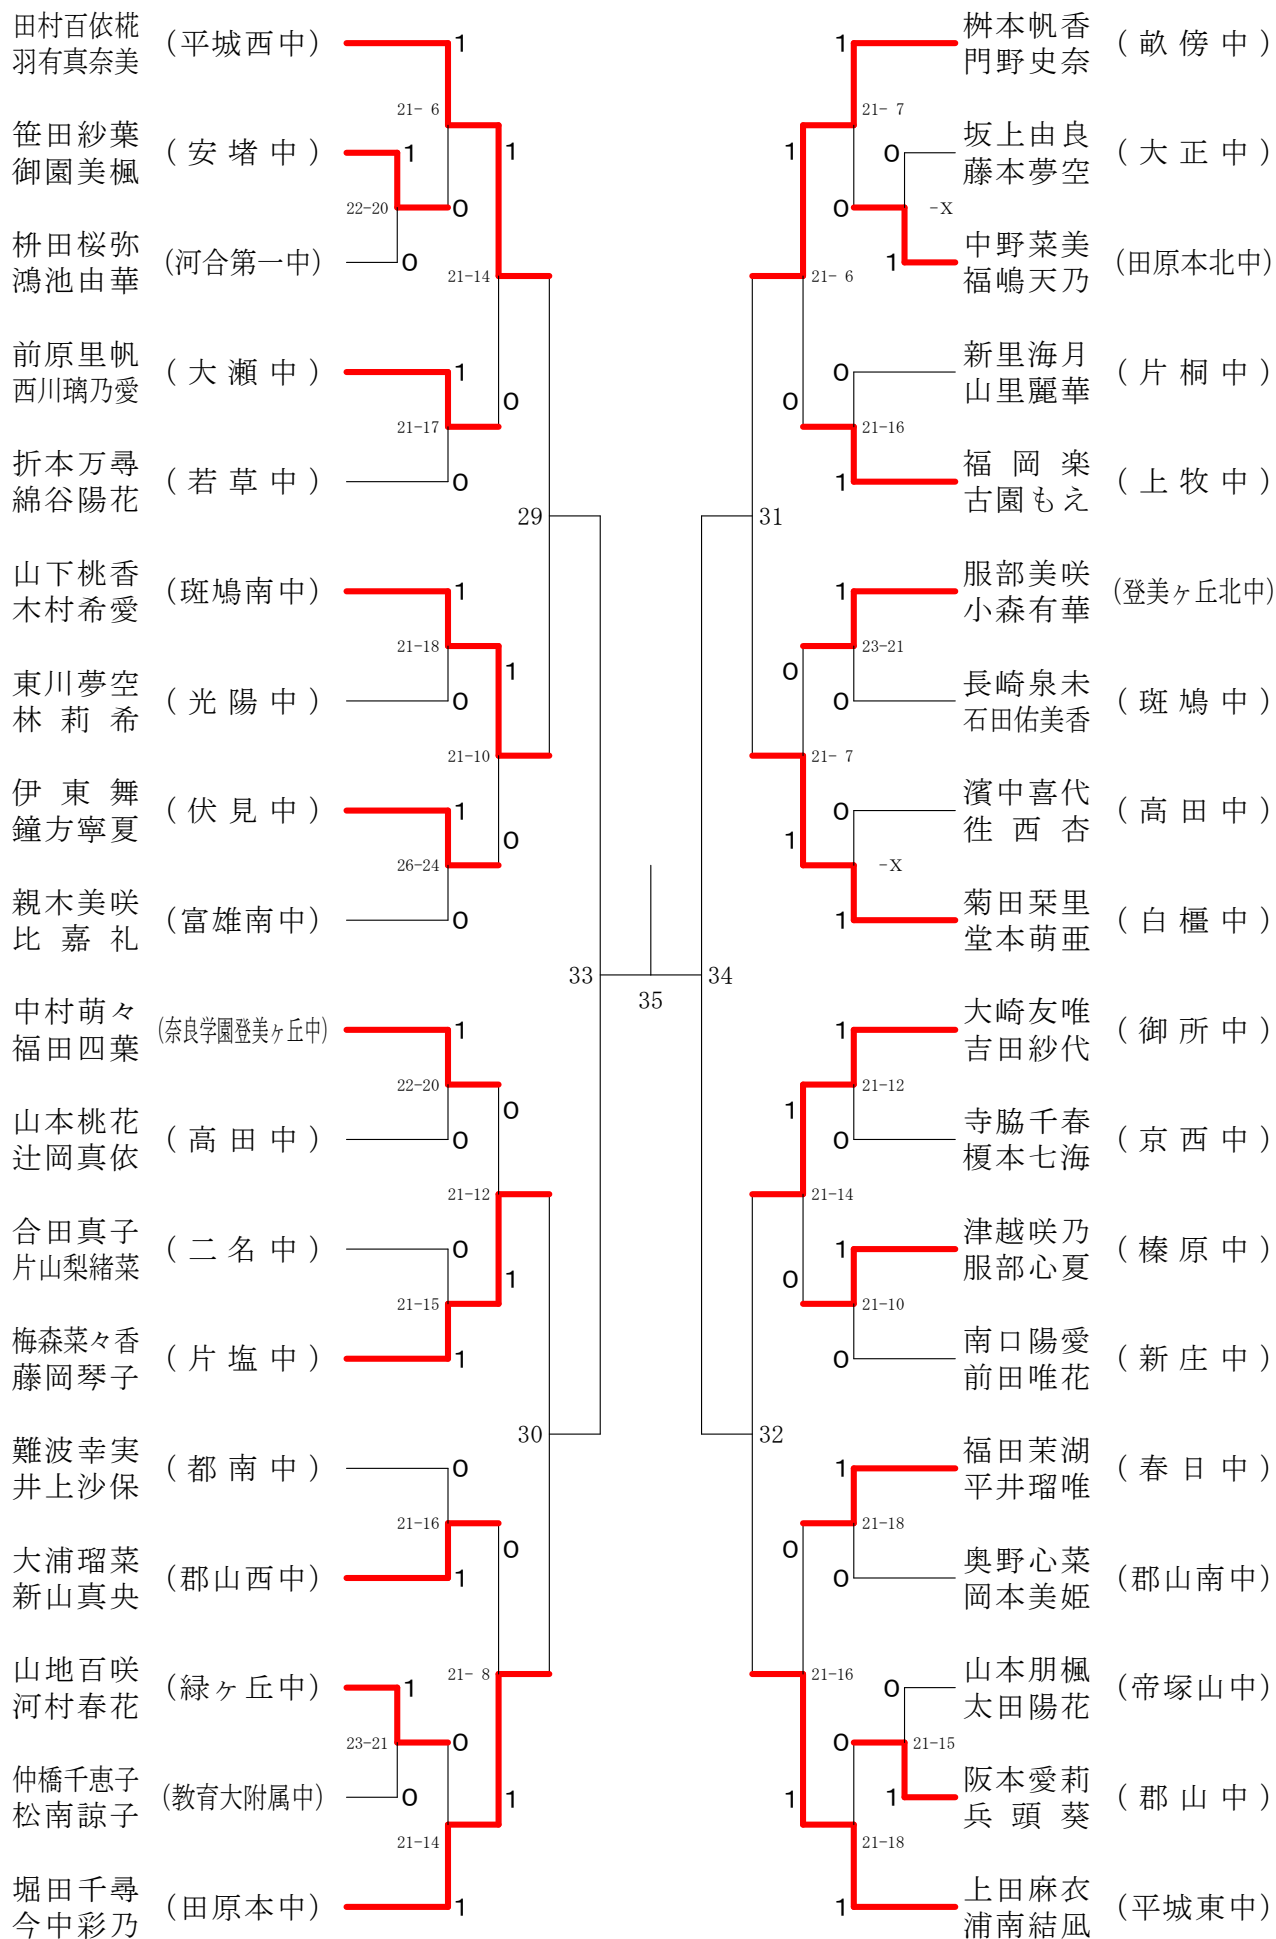

フェスティバル大会

平成31年2月9日 - 2月11日 田原本中央体育館

女子1年ダブルスA

フェスティバル大会

平成31年2月9日-2月11日 田原本中央体育館
女子1年ダブルスB

フェスティバル大会

平成31年2月9日-2月11日 田原本中央体育館
女子1年ダブルスC

フェスティバル大会

平成31年2月9日 - 2月11日 田原本中央体育館
女子1年ダブルスD

フェスティバル大会

平成31年2月9日 - 2月11日 田原本中央体育館

女子1年ダブルスE

フェスティバル大会

平成31年2月9日-2月11日 田原本中央体育館
女子1年ダブルスF

フェスティバル大会

平成31年2月9日-2月11日 田原本中央体育館

女子2年ダブルスA

フェスティバル大会

平成31年2月9日 - 2月11日 田原本中央体育館
女子2年ダブルスB

フェスティバル大会

平成31年2月9日-2月11日 田原本中央体育館
女子2年ダブルスC

フェスティバル大会

平成31年2月9日-2月11日 田原本中央体育館
女子2年ダブルスD

フェスティバル大会

平成31年2月9日 - 2月11日 田原本中央体育館
女子2年ダブルスE

フェスティバル大会

平成31年2月9日-2月11日 田原本中央体育館

女子2年ダブルスF

フェスティバル大会

平成31年2月9日-2月11日 田原本中央体育館

女子2年ダブルスG