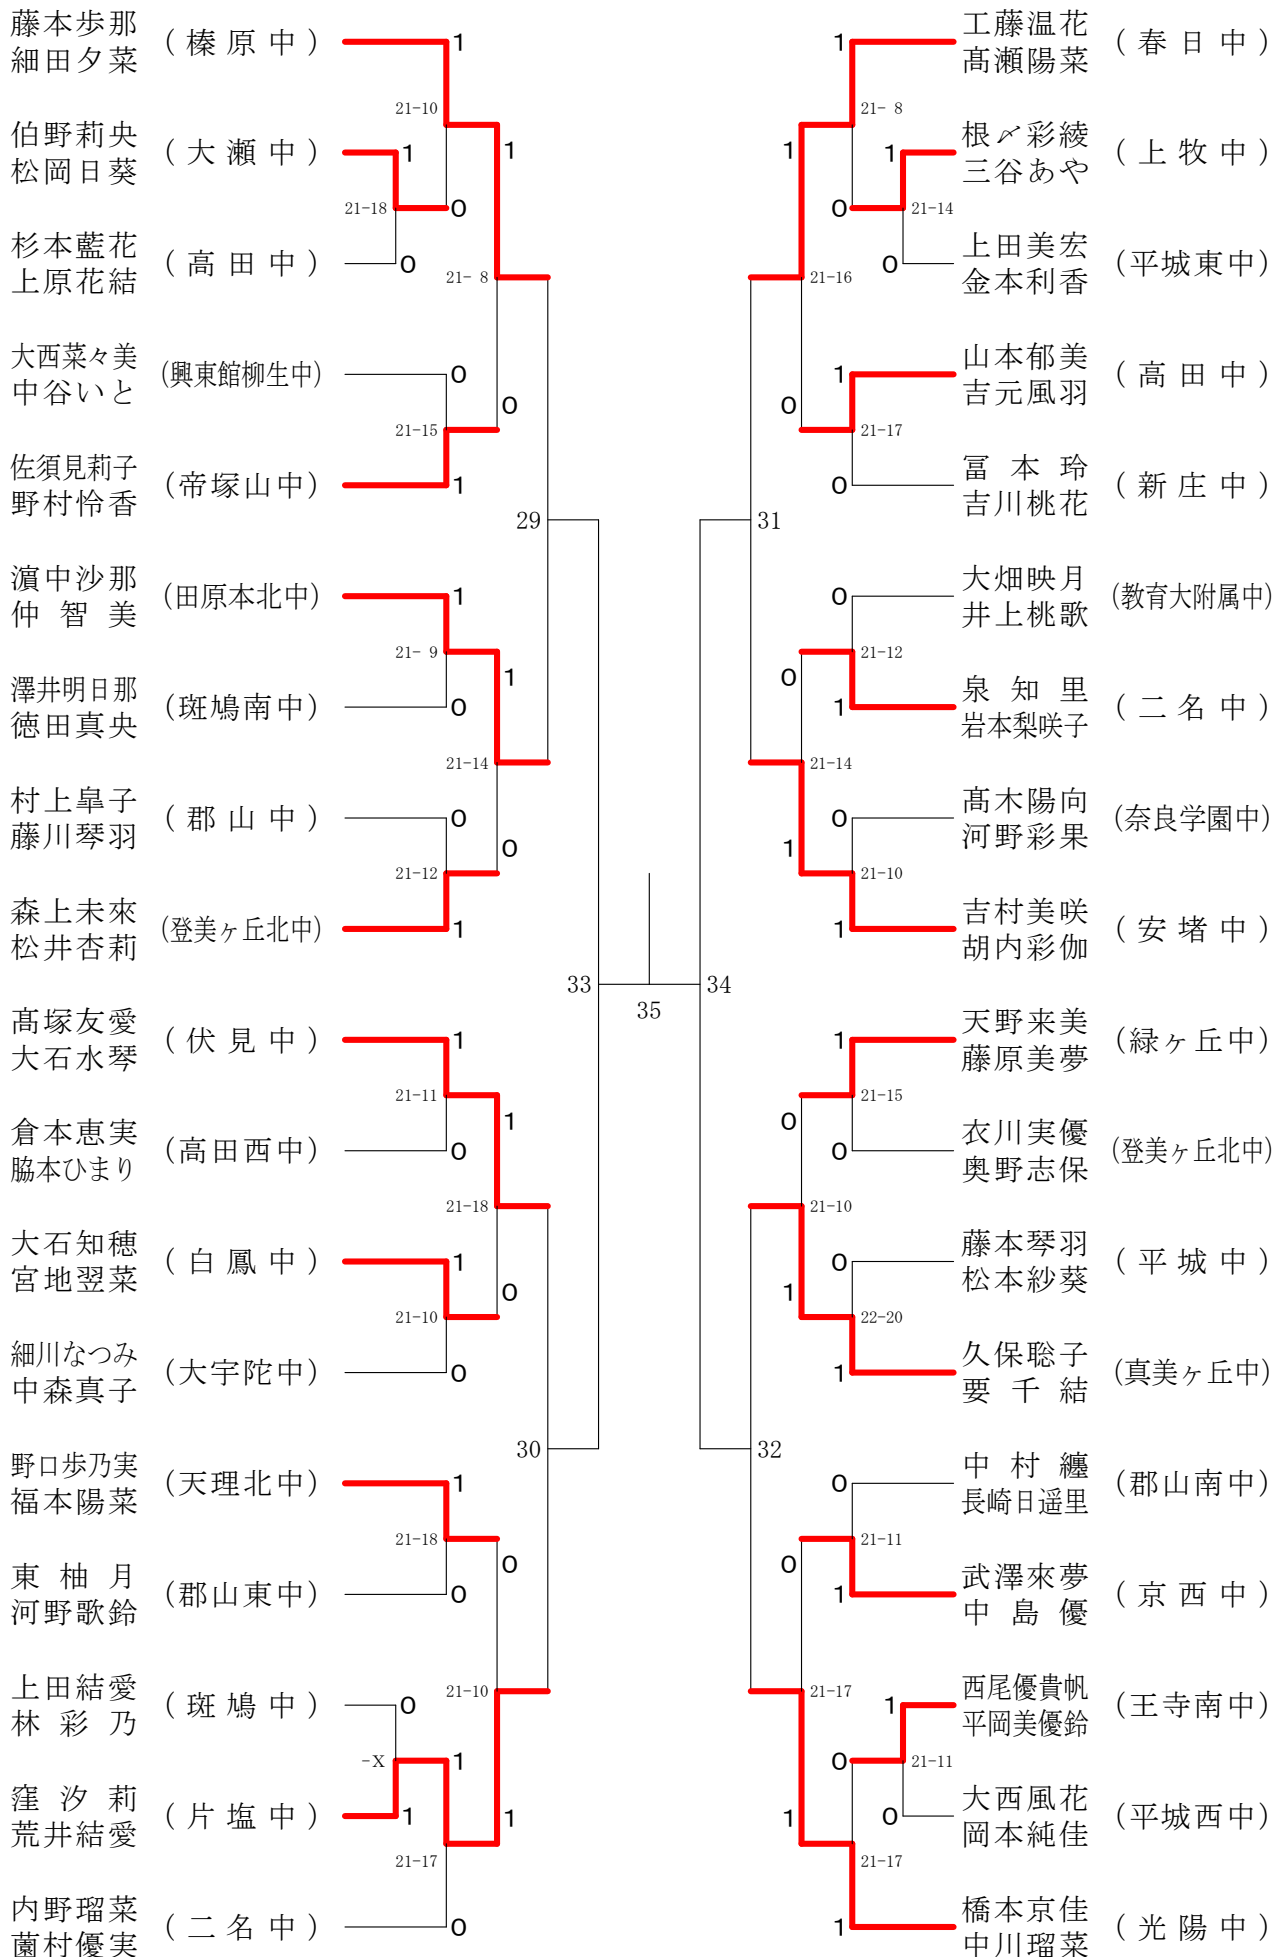

フェスティバル大会

平成31年2月9日 - 2月11日 田原本中央体育館

女子1年ダブルスA

フェスティバル大会

平成31年2月9日-2月11日 田原本中央体育館
女子1年ダブルスB

フェスティバル大会

平成31年2月9日-2月11日 田原本中央体育館
女子1年ダブルスC

フェスティバル大会

平成31年2月9日 - 2月11日 田原本中央体育館
女子1年ダブルスD

フェスティバル大会

平成31年2月9日 - 2月11日 田原本中央体育館

女子1年ダブルスE

フェスティバル大会

平成31年2月9日-2月11日 田原本中央体育館
女子1年ダブルスF

フェスティバル大会

平成31年2月9日-2月11日 田原本中央体育館

女子2年ダブルスA

フェスティバル大会

平成31年2月9日 - 2月11日 田原本中央体育館
女子2年ダブルスB

フェスティバル大会

平成31年2月9日-2月11日 田原本中央体育館
女子2年ダブルスC

フェスティバル大会

平成31年2月9日-2月11日 田原本中央体育館
女子2年ダブルスD

フェスティバル大会

平成31年2月9日 - 2月11日 田原本中央体育館
女子2年ダブルスE

フェスティバル大会

平成31年2月9日-2月11日 田原本中央体育館

女子2年ダブルスF

フェスティバル大会

平成31年2月9日-2月11日 田原本中央体育館

女子2年ダブルスG