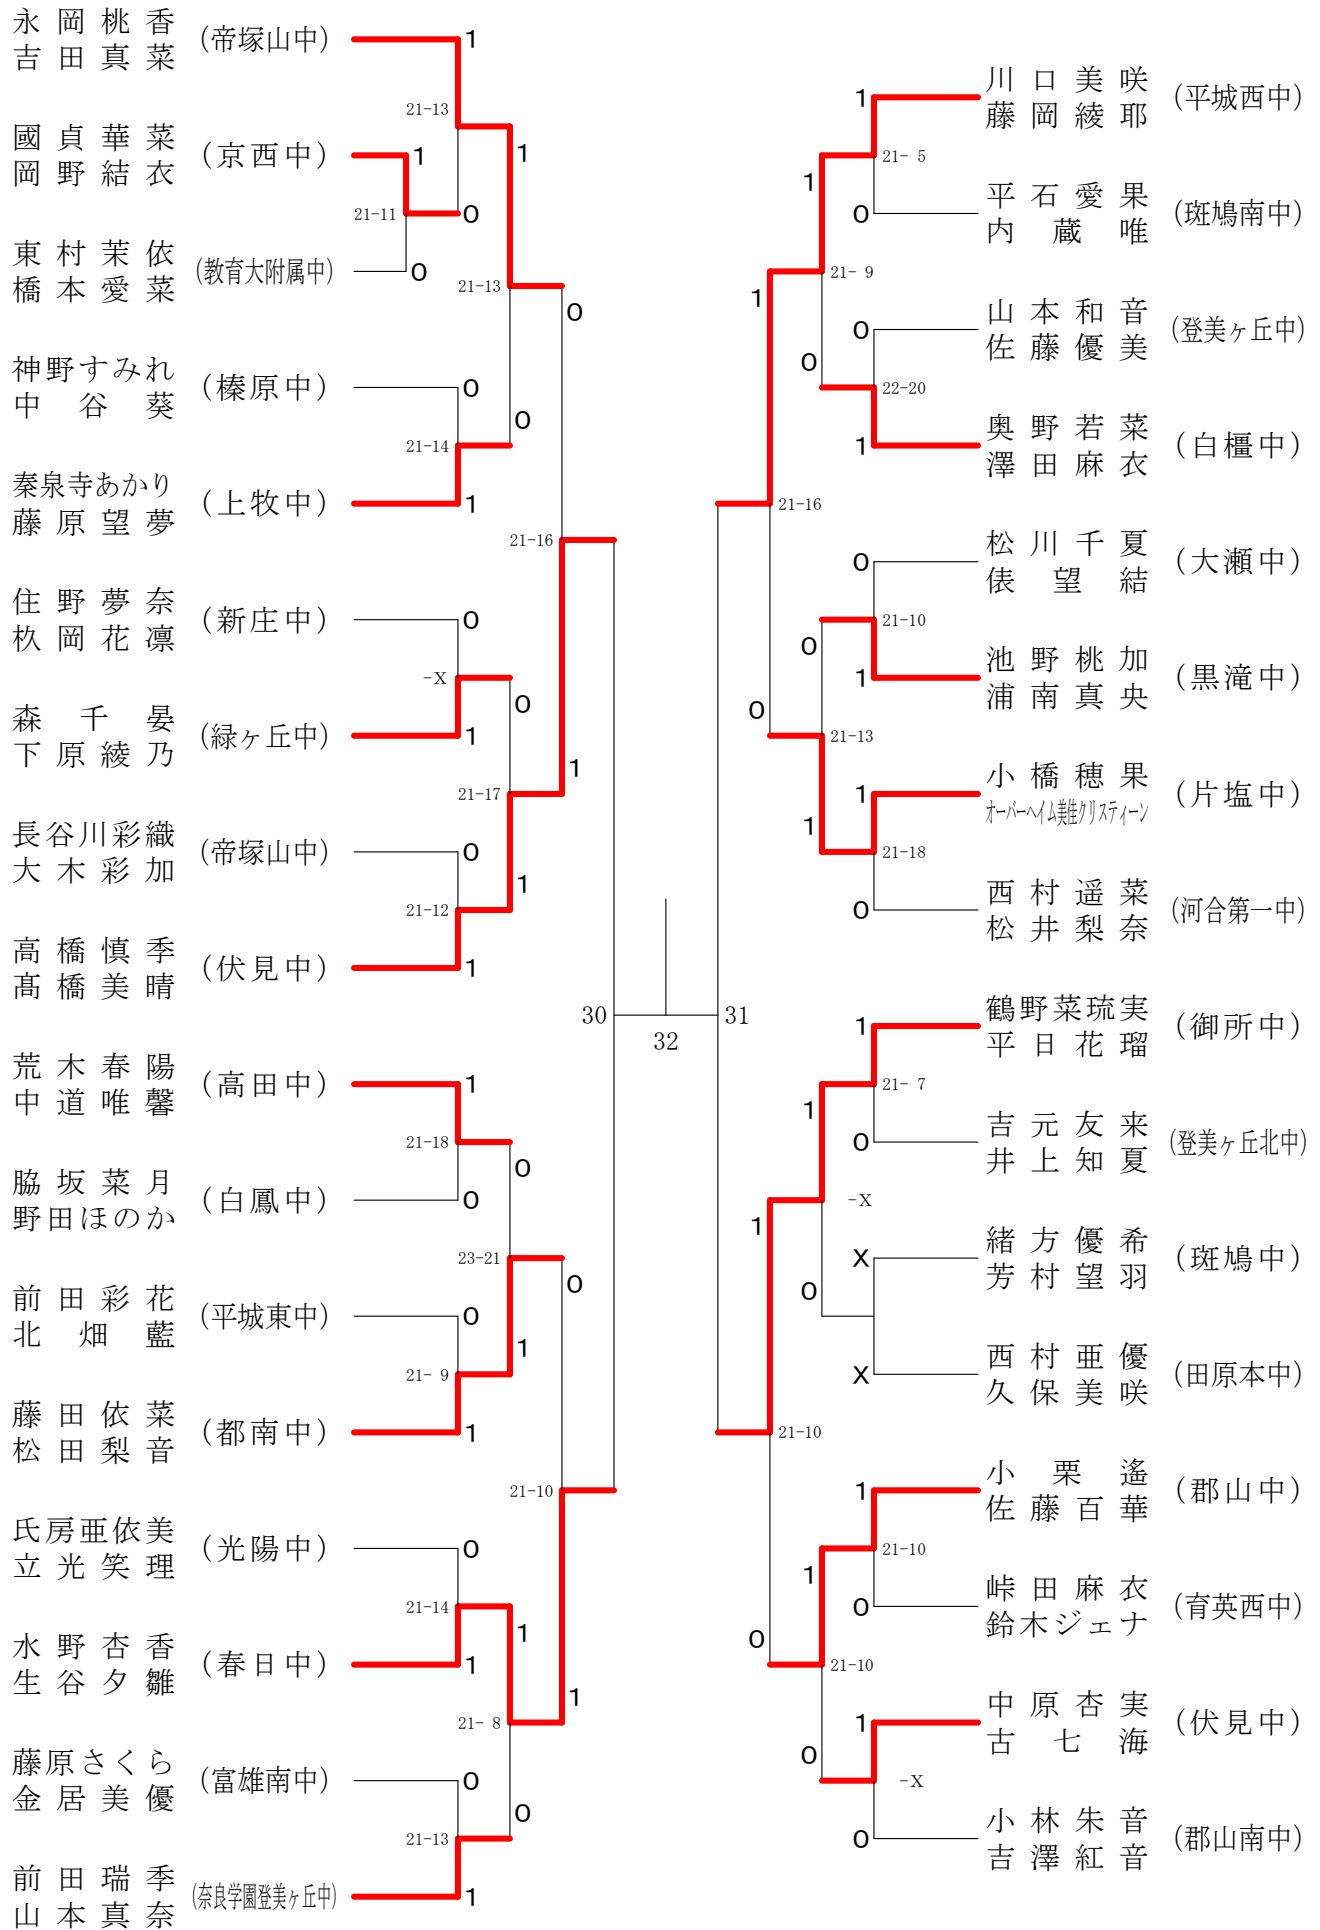

フェスティバル大会

平成31年2月9日 - 2月11日 田原本中央体育館

女子1年ダブルスA

フェスティバル大会

平成31年2月9日-2月11日 田原本中央体育館
女子1年ダブルスB

フェスティバル大会

平成31年2月9日-2月11日 田原本中央体育館
女子1年ダブルスC

フェスティバル大会

平成31年2月9日 - 2月11日 田原本中央体育館
女子1年ダブルスD

フェスティバル大会

平成31年2月9日 - 2月11日 田原本中央体育館

女子1年ダブルスE

フェスティバル大会

平成31年2月9日-2月11日 田原本中央体育館
女子1年ダブルスF

フェスティバル大会

平成31年2月9日-2月11日 田原本中央体育館

女子2年ダブルスA

フェスティバル大会

平成31年2月9日 - 2月11日 田原本中央体育館
女子2年ダブルスB

フェスティバル大会

平成31年2月9日-2月11日 田原本中央体育館
女子2年ダブルスC

フェスティバル大会

平成31年2月9日-2月11日 田原本中央体育館
女子2年ダブルスD

フェスティバル大会

平成31年2月9日 - 2月11日 田原本中央体育館
女子2年ダブルスE

フェスティバル大会

平成31年2月9日-2月11日 田原本中央体育館

女子2年ダブルスF

フェスティバル大会

平成31年2月9日-2月11日 田原本中央体育館

女子2年ダブルスG