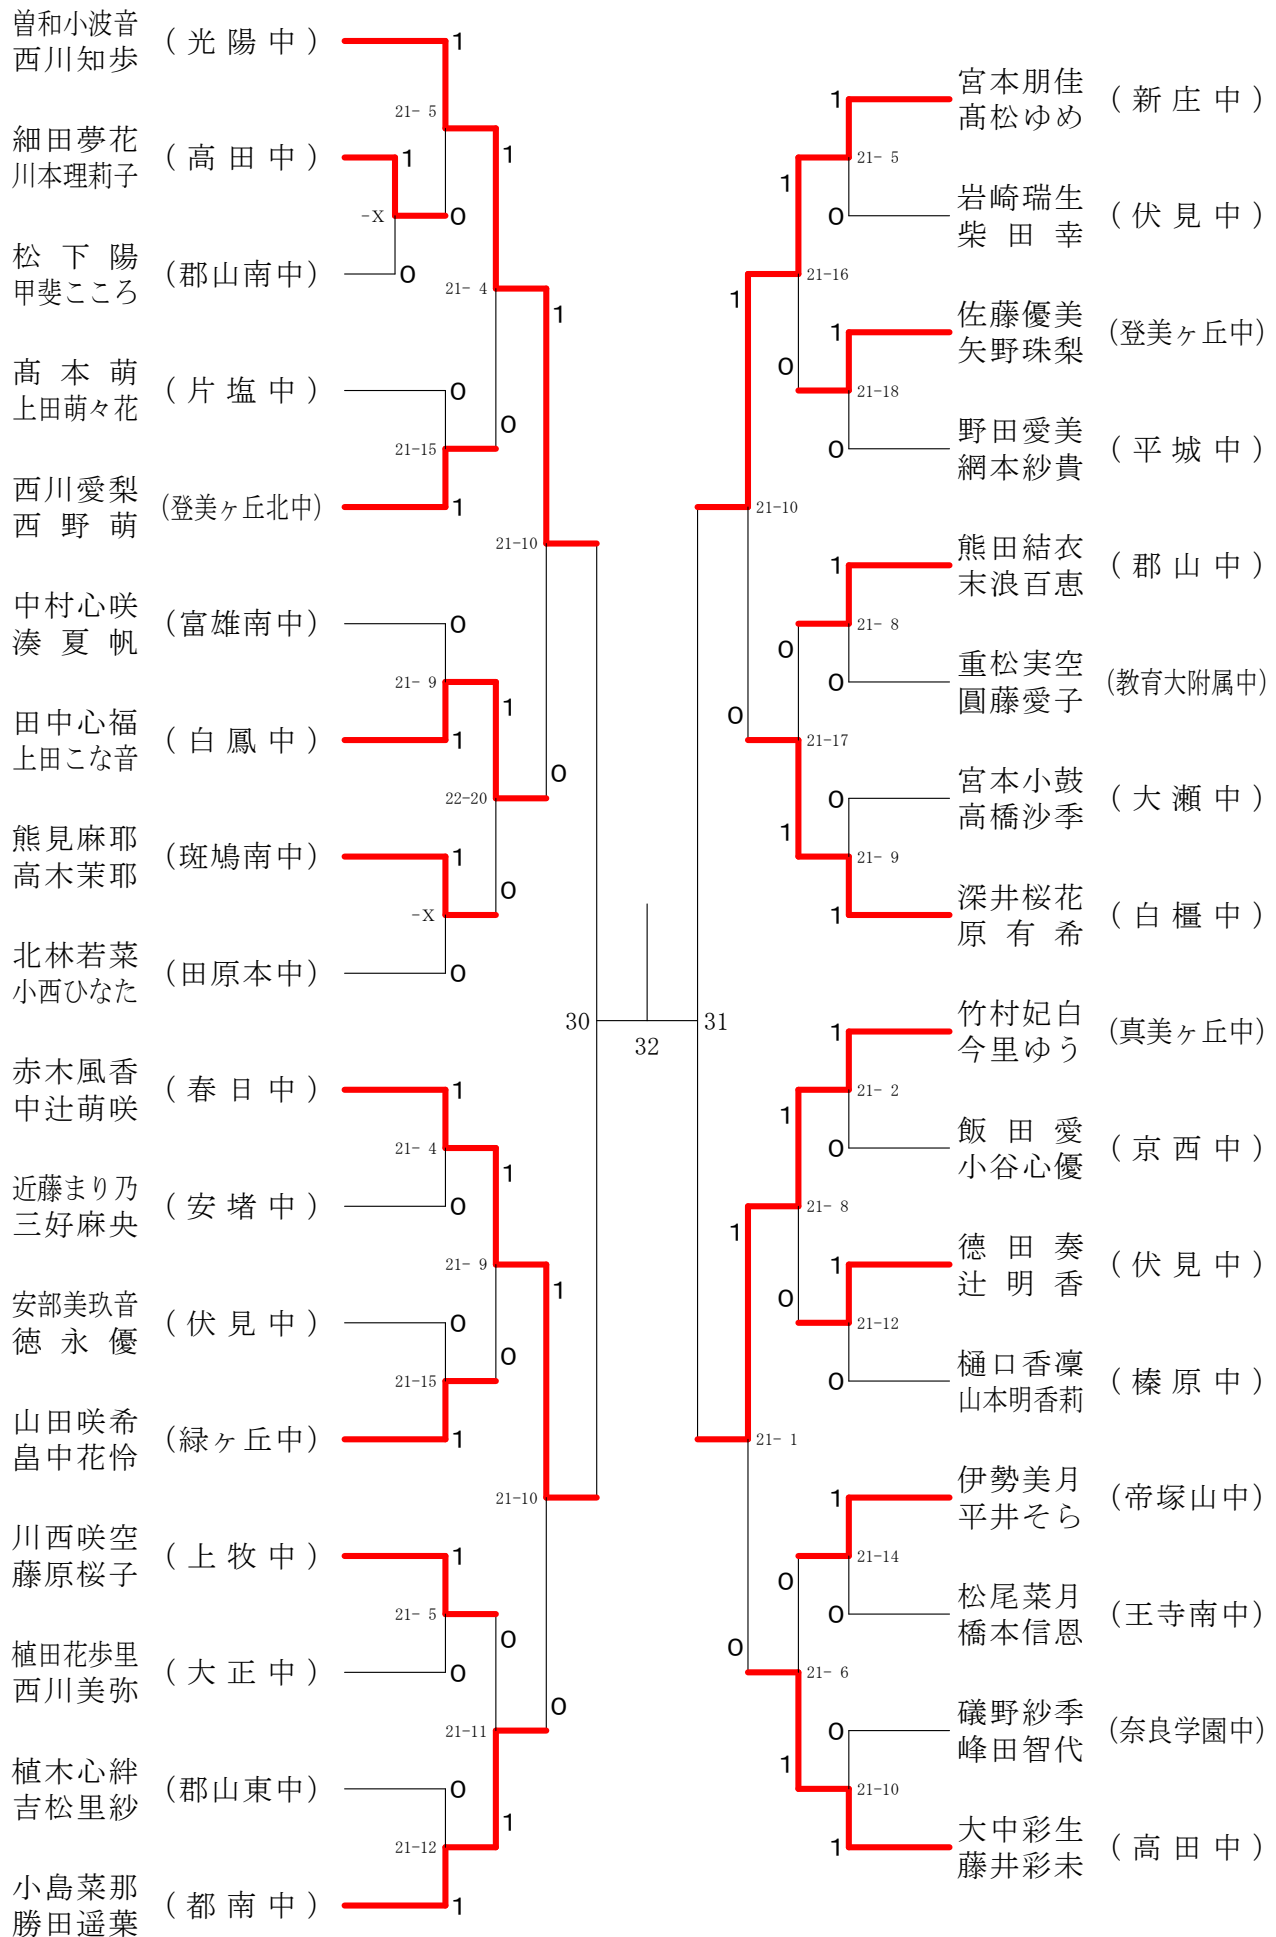

フェスティバル大会

平成31年2月9日 - 2月11日 田原本中央体育館

女子1年ダブルスA

フェスティバル大会

平成31年2月9日-2月11日 田原本中央体育館
女子1年ダブルスB

フェスティバル大会

平成31年2月9日-2月11日 田原本中央体育館
女子1年ダブルスC

フェスティバル大会

平成31年2月9日 - 2月11日 田原本中央体育館
女子1年ダブルスD

フェスティバル大会

平成31年2月9日 - 2月11日 田原本中央体育館

女子1年ダブルスE

フェスティバル大会

平成31年2月9日-2月11日 田原本中央体育館
女子1年ダブルスF

フェスティバル大会

平成31年2月9日-2月11日 田原本中央体育館

女子2年ダブルスA

フェスティバル大会

平成31年2月9日 - 2月11日 田原本中央体育館
女子2年ダブルスB

フェスティバル大会

平成31年2月9日-2月11日 田原本中央体育館
女子2年ダブルスC

フェスティバル大会

平成31年2月9日-2月11日 田原本中央体育館
女子2年ダブルスD

フェスティバル大会

平成31年2月9日 - 2月11日 田原本中央体育館
女子2年ダブルスE

フェスティバル大会

平成31年2月9日-2月11日 田原本中央体育館

女子2年ダブルスF

フェスティバル大会

平成31年2月9日-2月11日 田原本中央体育館

女子2年ダブルスG