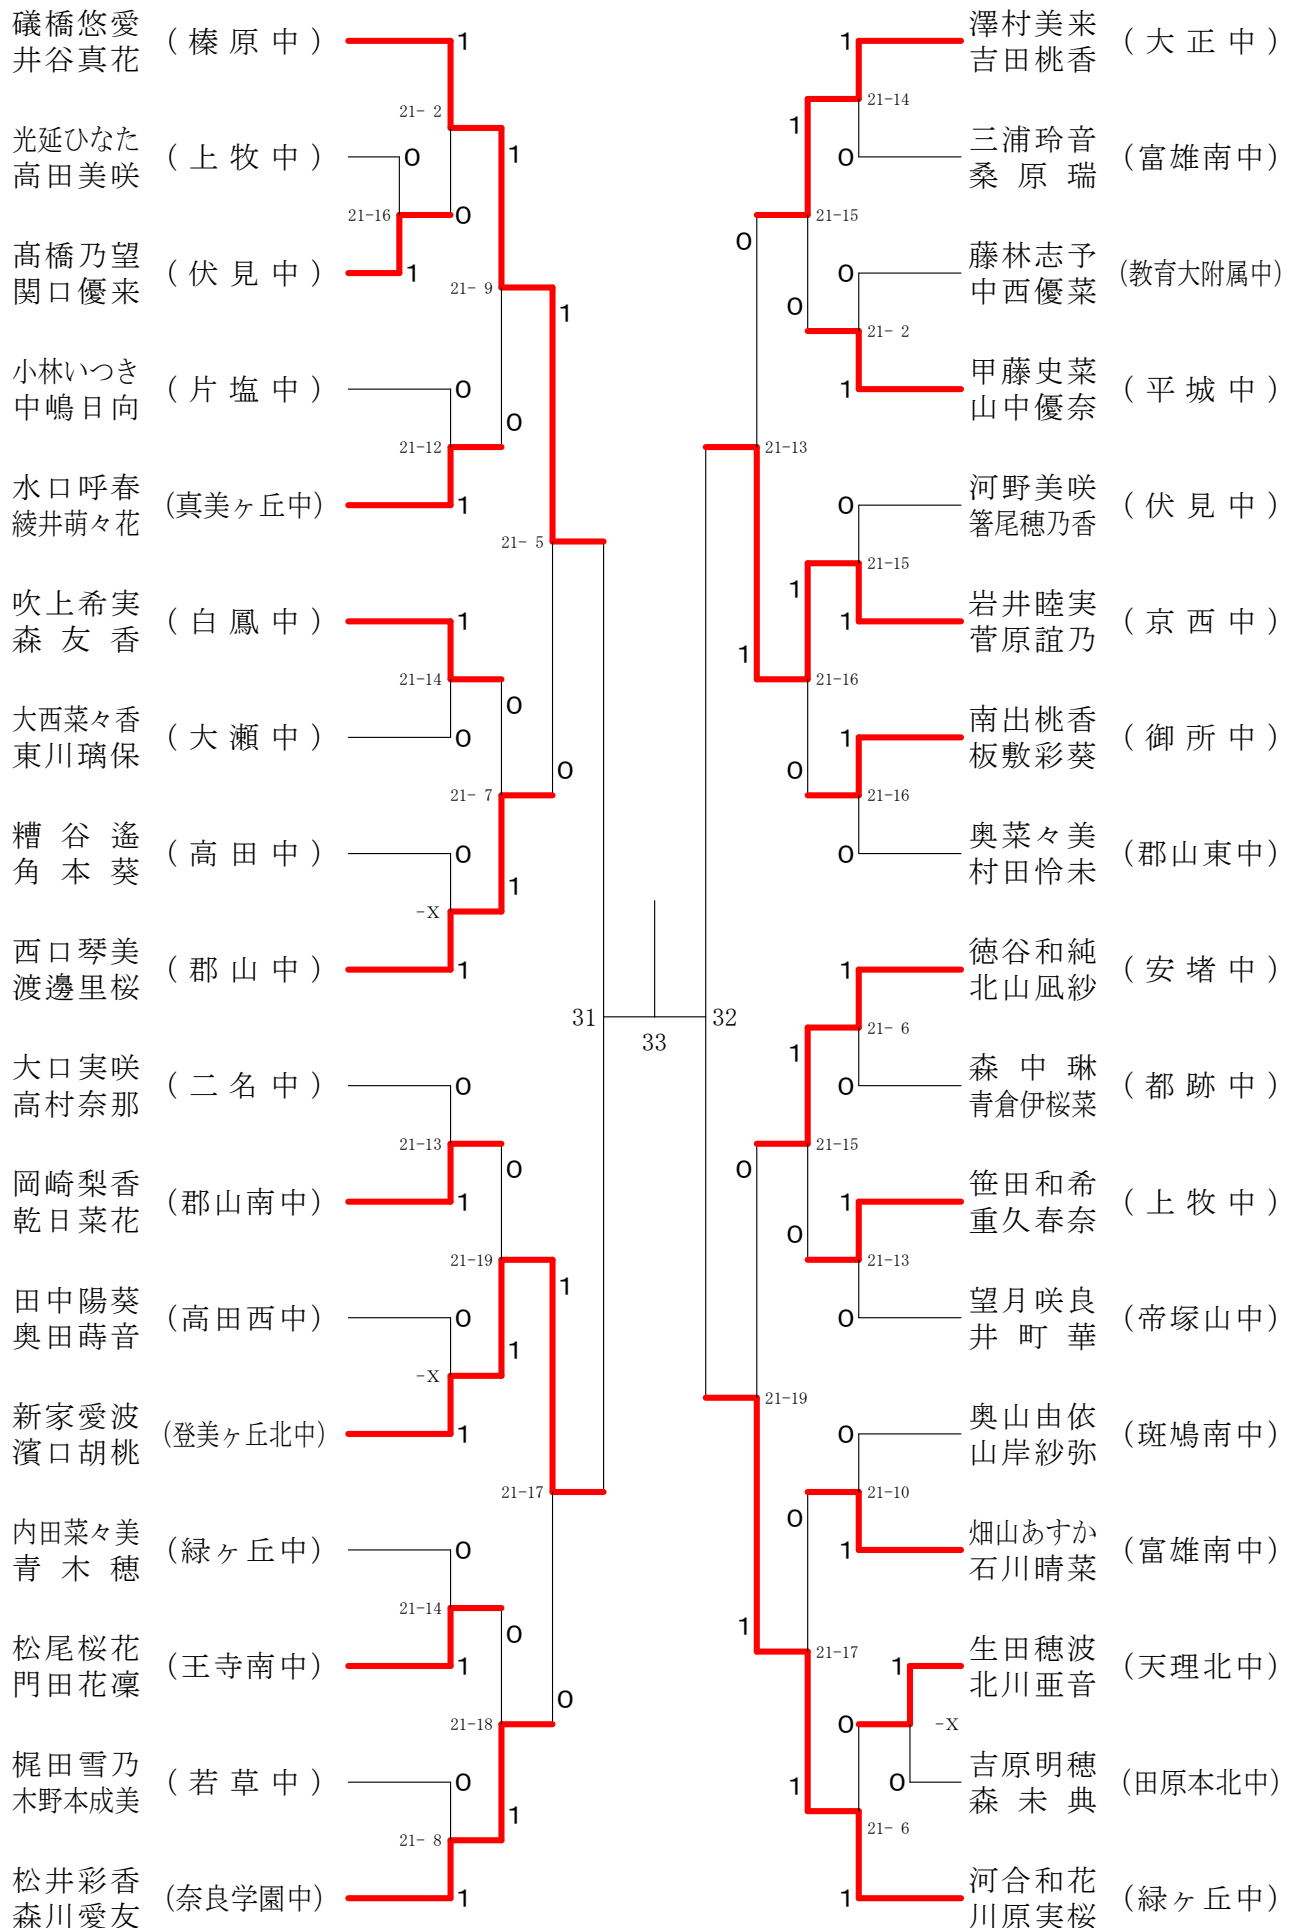

フェスティバル大会

平成31年2月9日 - 2月11日 田原本中央体育館

女子1年ダブルスA

フェスティバル大会

平成31年2月9日-2月11日 田原本中央体育館
女子1年ダブルスB

フェスティバル大会

平成31年2月9日-2月11日 田原本中央体育館
女子1年ダブルスC

フェスティバル大会

平成31年2月9日 - 2月11日 田原本中央体育館
女子1年ダブルスD

フェスティバル大会

平成31年2月9日 - 2月11日 田原本中央体育館

女子1年ダブルスE

フェスティバル大会

平成31年2月9日-2月11日 田原本中央体育館
女子1年ダブルスF

フェスティバル大会

平成31年2月9日-2月11日 田原本中央体育館

女子2年ダブルスA

フェスティバル大会

平成31年2月9日 - 2月11日 田原本中央体育館
女子2年ダブルスB

フェスティバル大会

平成31年2月9日-2月11日 田原本中央体育館
女子2年ダブルスC

フェスティバル大会

平成31年2月9日-2月11日 田原本中央体育館
女子2年ダブルスD

フェスティバル大会

平成31年2月9日 - 2月11日 田原本中央体育館
女子2年ダブルスE

フェスティバル大会

平成31年2月9日-2月11日 田原本中央体育館

女子2年ダブルスF

フェスティバル大会

平成31年2月9日-2月11日 田原本中央体育館

女子2年ダブルスG