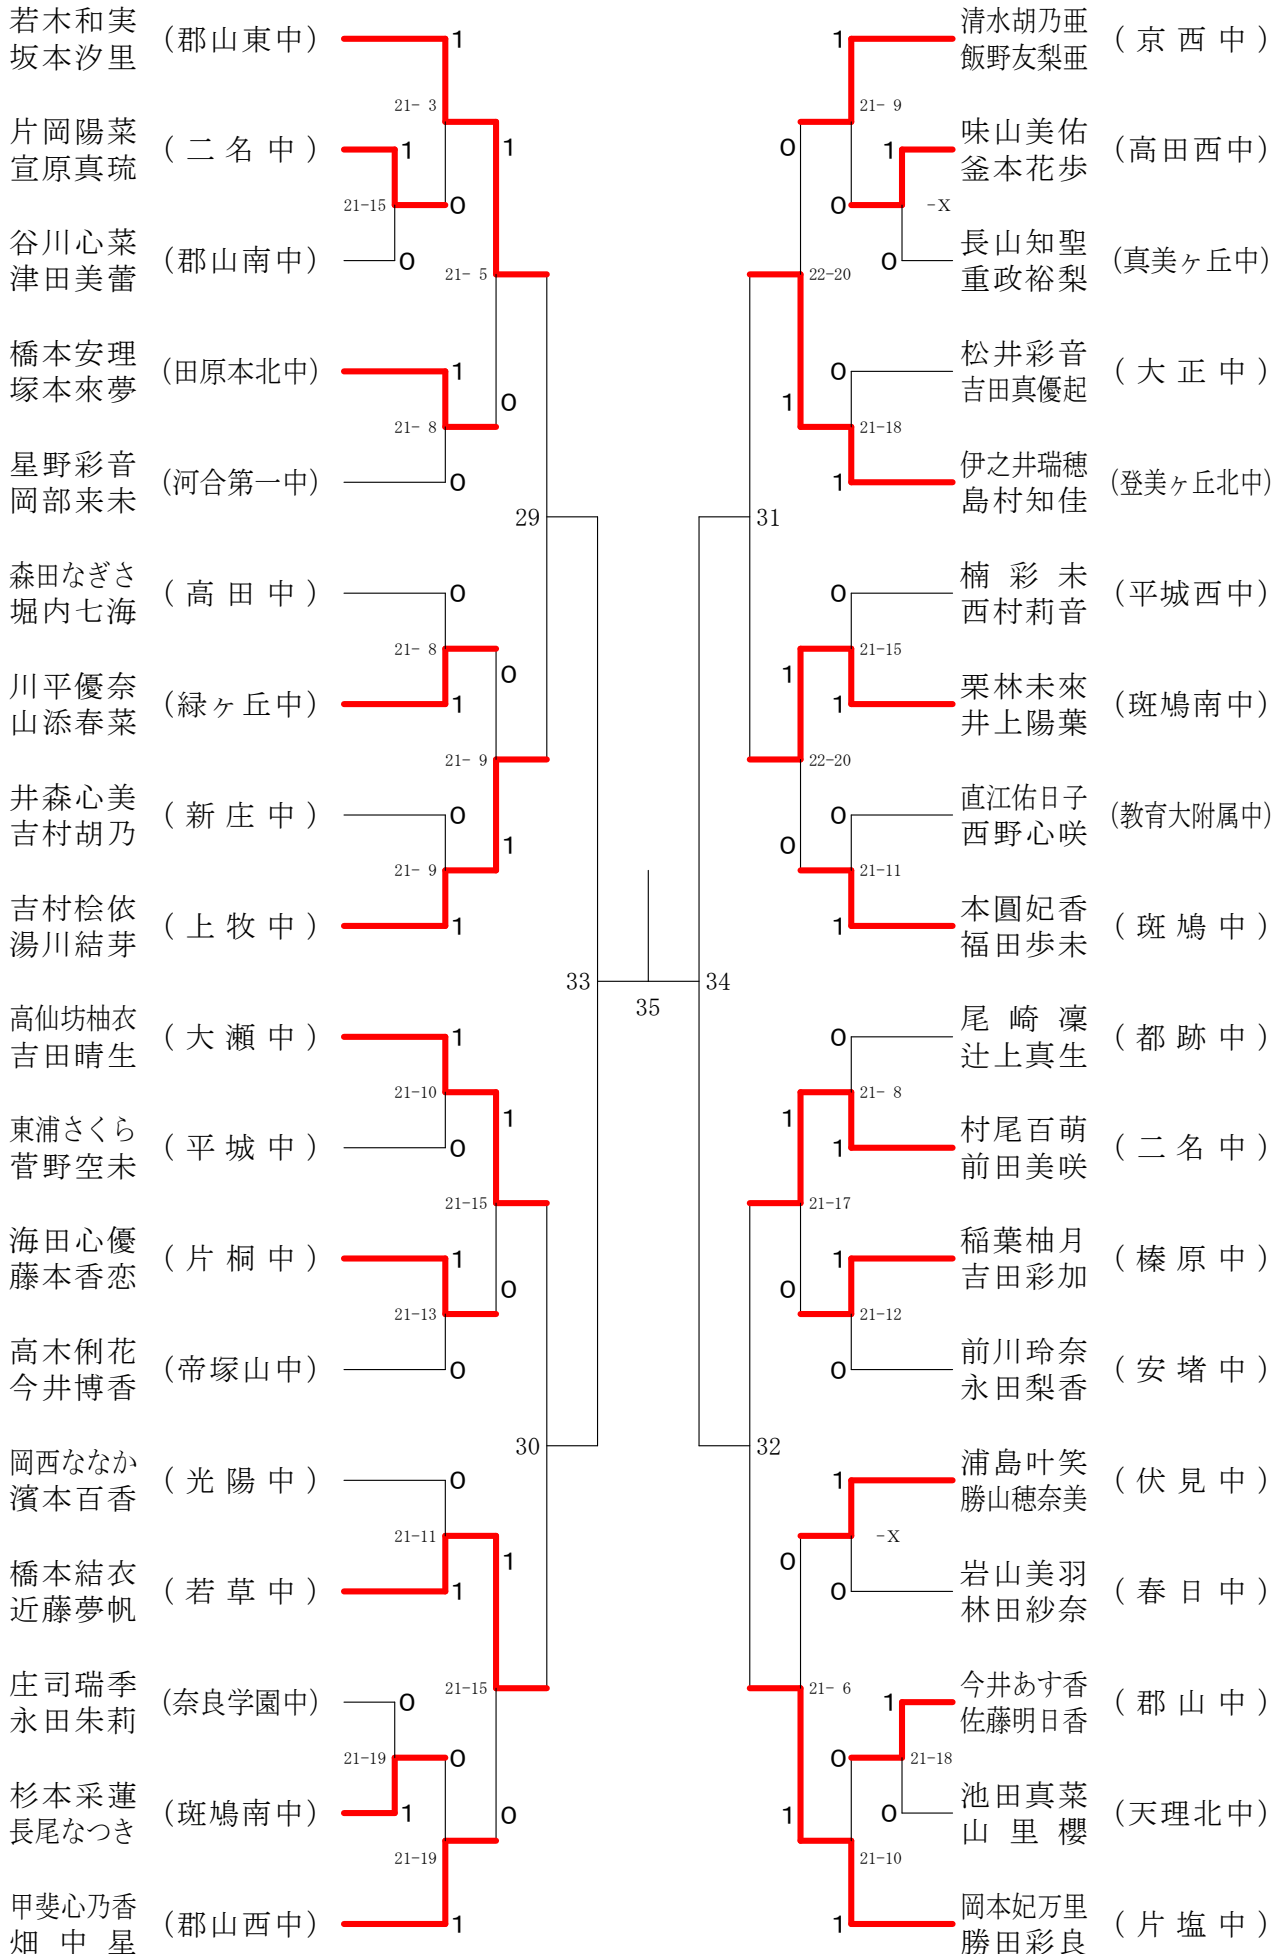

フェスティバル大会

平成31年2月9日 - 2月11日 田原本中央体育館

女子1年ダブルスA

フェスティバル大会

平成31年2月9日-2月11日 田原本中央体育館
女子1年ダブルスB

フェスティバル大会

平成31年2月9日-2月11日 田原本中央体育館
女子1年ダブルスC

フェスティバル大会

平成31年2月9日 - 2月11日 田原本中央体育館
女子1年ダブルスD

フェスティバル大会

平成31年2月9日 - 2月11日 田原本中央体育館

女子1年ダブルスE

フェスティバル大会

平成31年2月9日-2月11日 田原本中央体育館
女子1年ダブルスF

フェスティバル大会

平成31年2月9日-2月11日 田原本中央体育館

女子2年ダブルスA

フェスティバル大会

平成31年2月9日 - 2月11日 田原本中央体育館
女子2年ダブルスB

フェスティバル大会

平成31年2月9日-2月11日 田原本中央体育館
女子2年ダブルスC

フェスティバル大会

平成31年2月9日-2月11日 田原本中央体育館
女子2年ダブルスD

フェスティバル大会

平成31年2月9日 - 2月11日 田原本中央体育館
女子2年ダブルスE

フェスティバル大会

平成31年2月9日-2月11日 田原本中央体育館

女子2年ダブルスF

フェスティバル大会

平成31年2月9日-2月11日 田原本中央体育館

女子2年ダブルスG