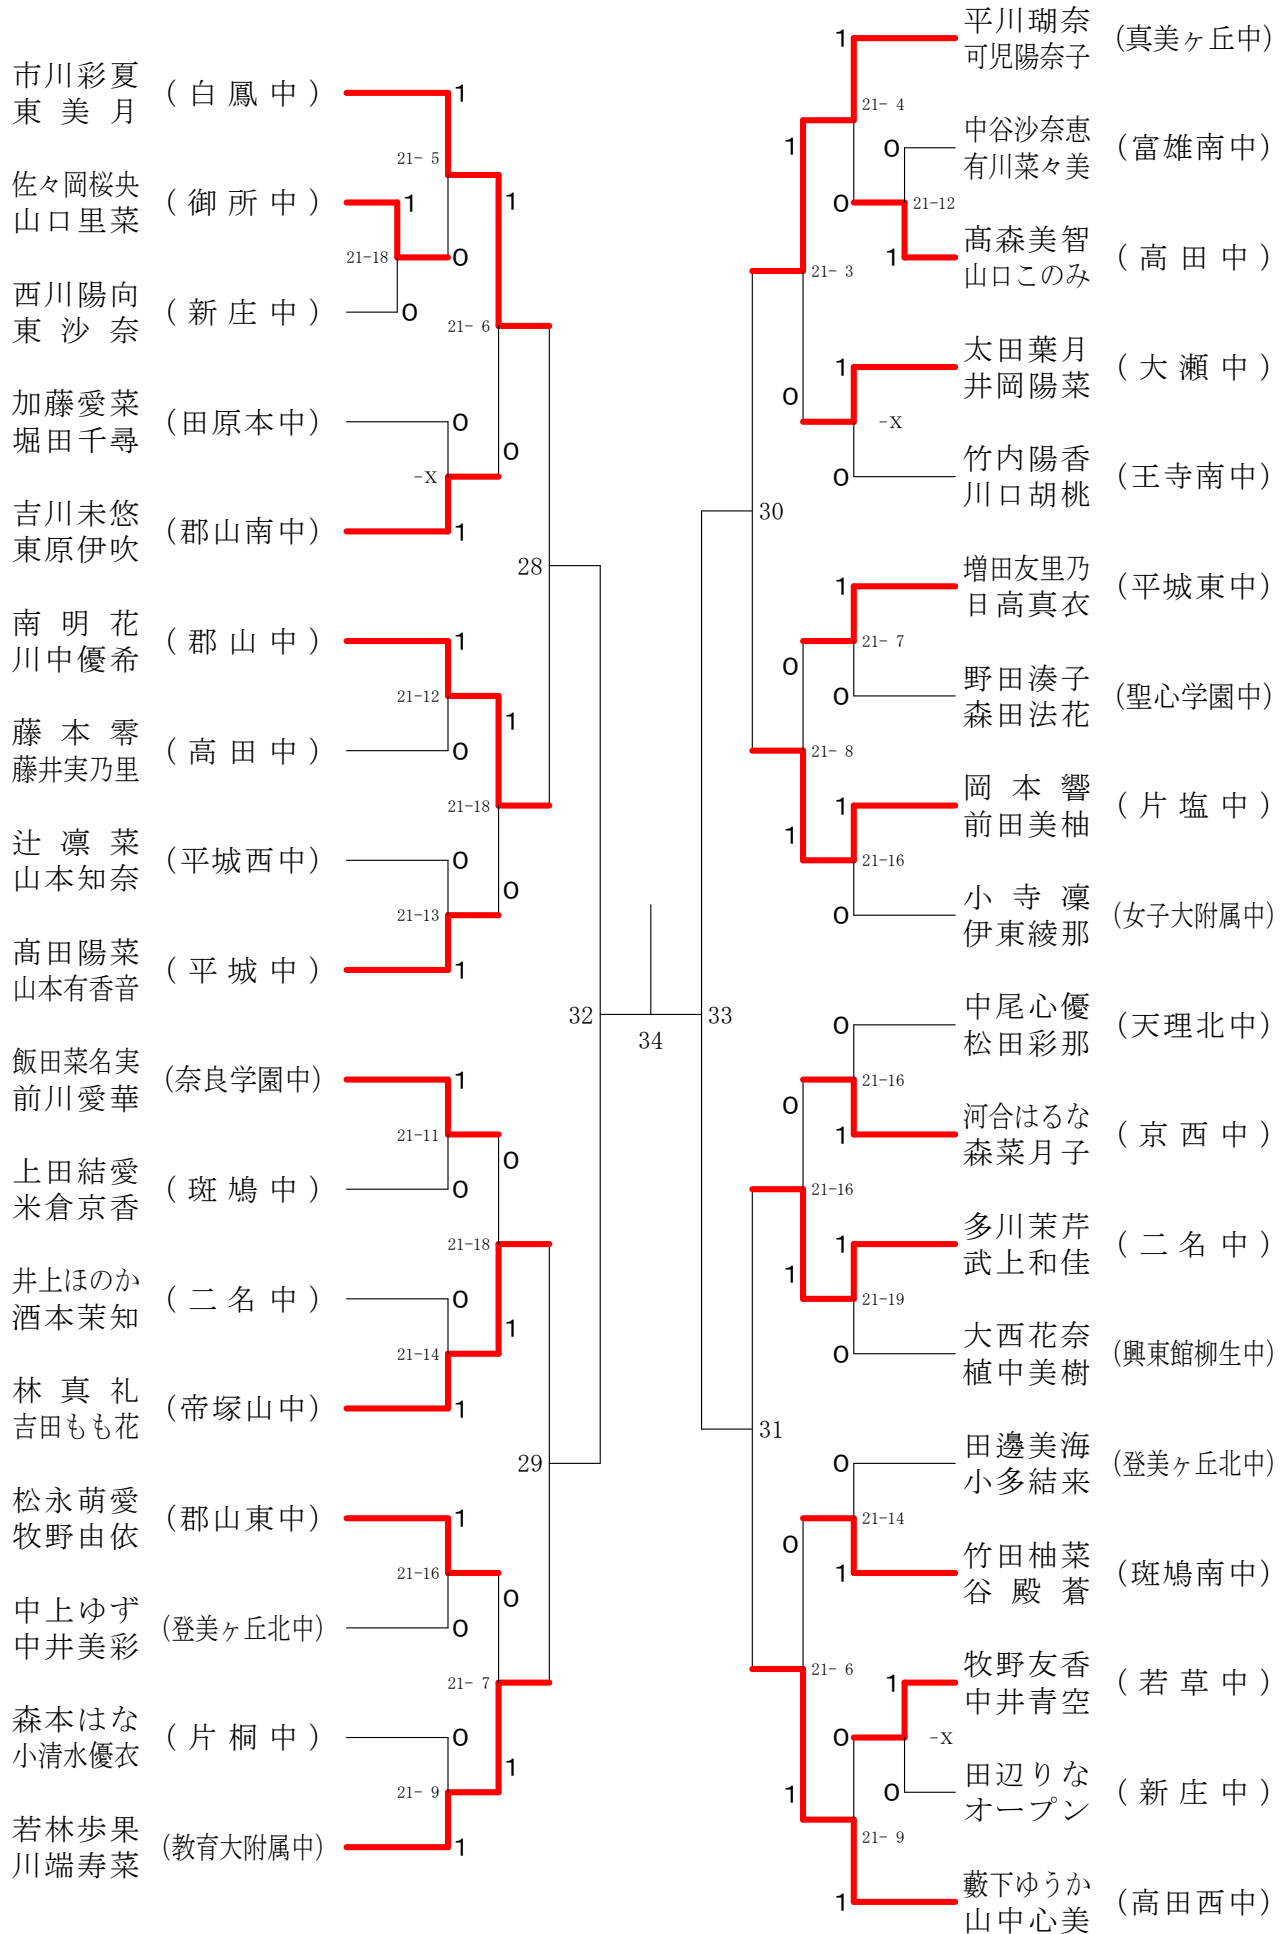

フェスティバル大会

平成31年2月9日 - 2月11日 田原本中央体育館

女子1年ダブルスA

フェスティバル大会

平成31年2月9日-2月11日 田原本中央体育館
女子1年ダブルスB

フェスティバル大会

平成31年2月9日-2月11日 田原本中央体育館
女子1年ダブルスC

フェスティバル大会

平成31年2月9日 - 2月11日 田原本中央体育館
女子1年ダブルスD

フェスティバル大会

平成31年2月9日 - 2月11日 田原本中央体育館

女子1年ダブルスE

フェスティバル大会

平成31年2月9日-2月11日 田原本中央体育館
女子1年ダブルスF

フェスティバル大会

平成31年2月9日-2月11日 田原本中央体育館

女子2年ダブルスA

フェスティバル大会

平成31年2月9日 - 2月11日 田原本中央体育館
女子2年ダブルスB

フェスティバル大会

平成31年2月9日-2月11日 田原本中央体育館
女子2年ダブルスC

フェスティバル大会

平成31年2月9日-2月11日 田原本中央体育館
女子2年ダブルスD

フェスティバル大会

平成31年2月9日 - 2月11日 田原本中央体育館
女子2年ダブルスE

フェスティバル大会

平成31年2月9日-2月11日 田原本中央体育館

女子2年ダブルスF

フェスティバル大会

平成31年2月9日-2月11日 田原本中央体育館

女子2年ダブルスG