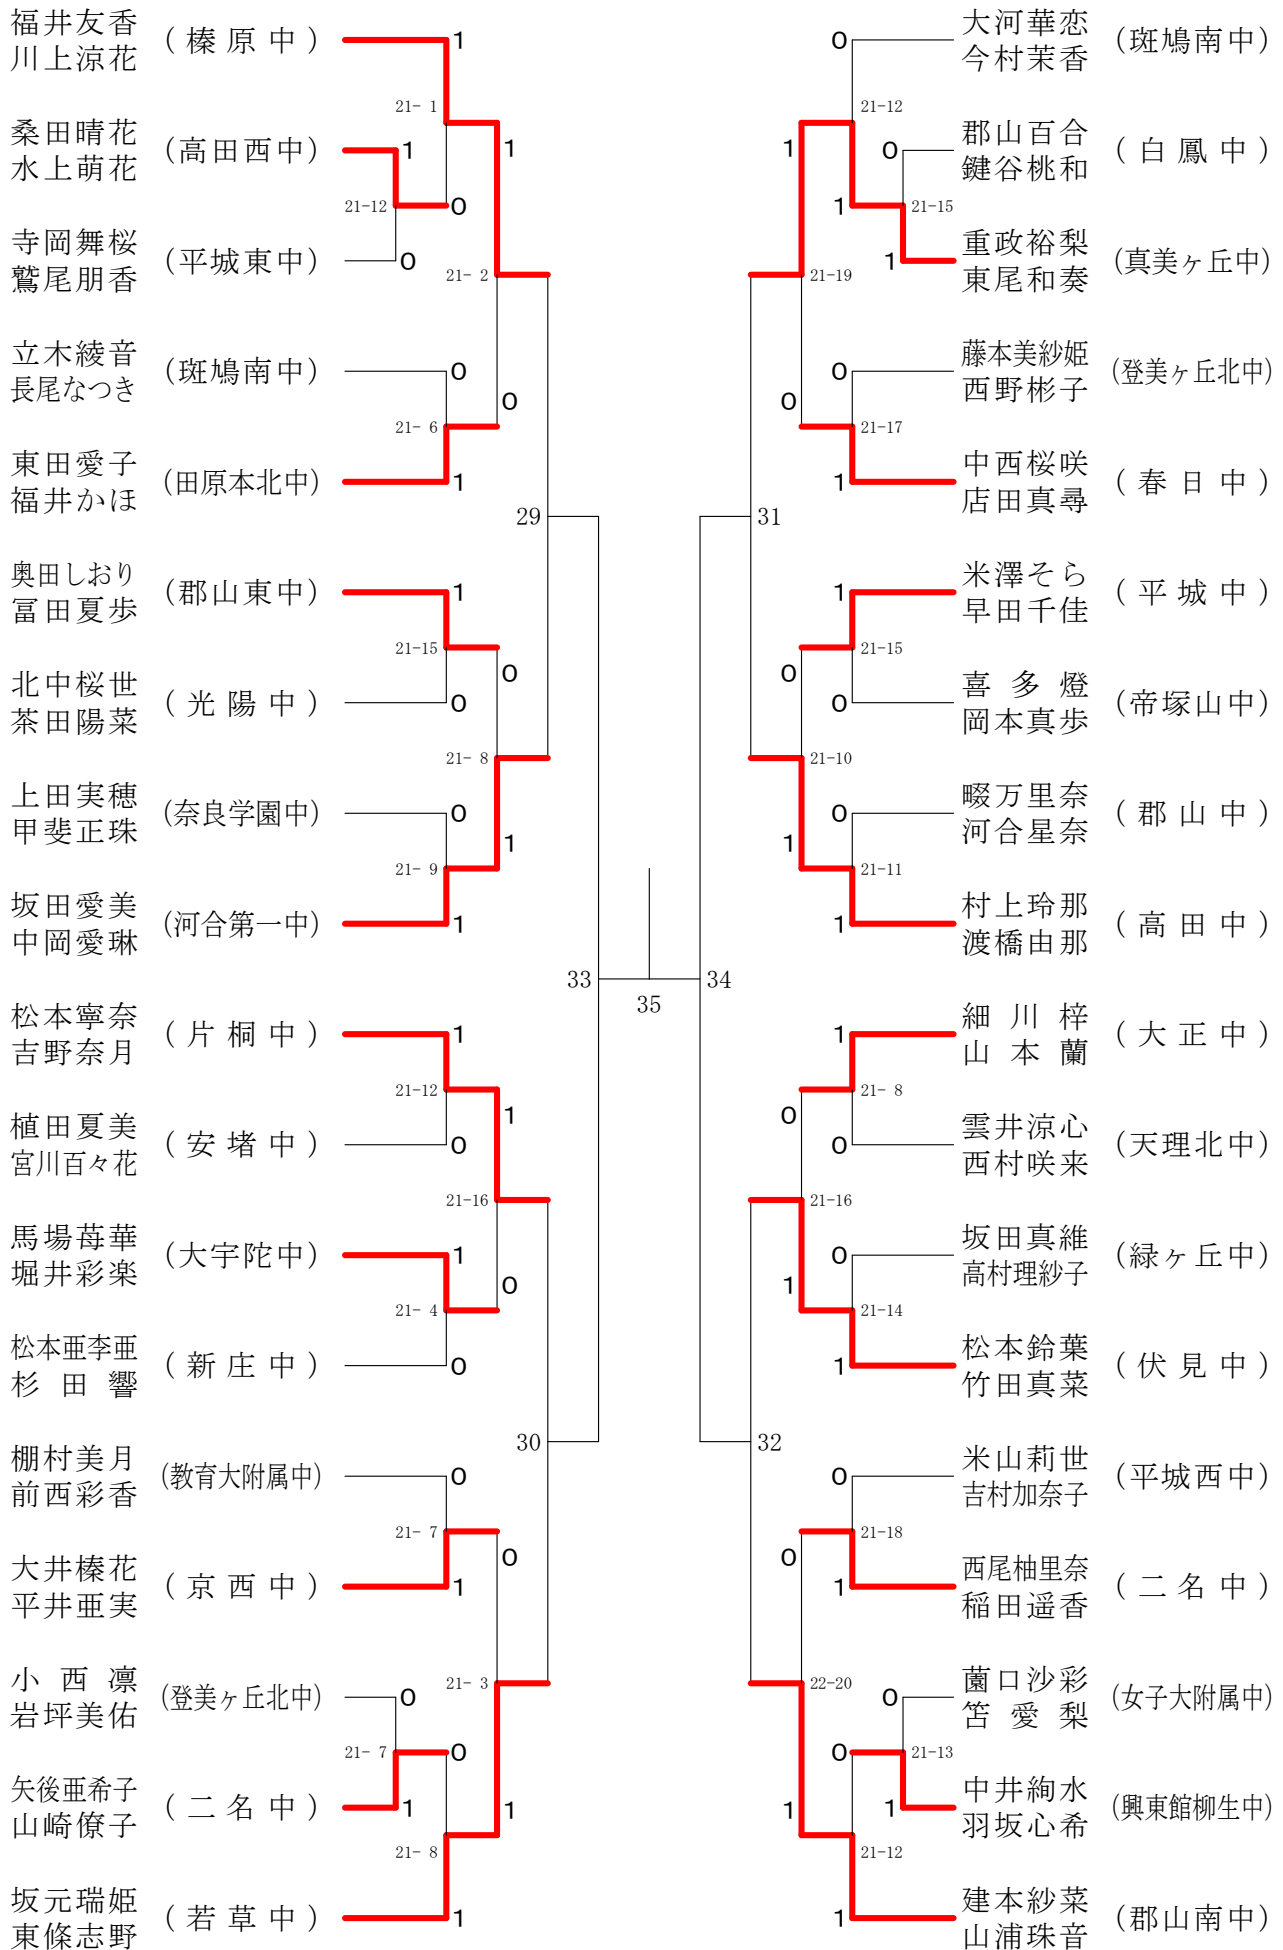

フェスティバル大会

平成31年2月9日 - 2月11日 田原本中央体育館

女子1年ダブルスA

フェスティバル大会

平成31年2月9日-2月11日 田原本中央体育館
女子1年ダブルスB

フェスティバル大会

平成31年2月9日-2月11日 田原本中央体育館
女子1年ダブルスC

フェスティバル大会

平成31年2月9日 - 2月11日 田原本中央体育館
女子1年ダブルスD

フェスティバル大会

平成31年2月9日 - 2月11日 田原本中央体育館

女子1年ダブルスE

フェスティバル大会

平成31年2月9日-2月11日 田原本中央体育館
女子1年ダブルスF

フェスティバル大会

平成31年2月9日-2月11日 田原本中央体育館

女子2年ダブルスA

フェスティバル大会

平成31年2月9日 - 2月11日 田原本中央体育館
女子2年ダブルスB

フェスティバル大会

平成31年2月9日-2月11日 田原本中央体育館
女子2年ダブルスC

フェスティバル大会

平成31年2月9日-2月11日 田原本中央体育館
女子2年ダブルスD

フェスティバル大会

平成31年2月9日 - 2月11日 田原本中央体育館
女子2年ダブルスE

フェスティバル大会

平成31年2月9日-2月11日 田原本中央体育館

女子2年ダブルスF

フェスティバル大会

平成31年2月9日-2月11日 田原本中央体育館

女子2年ダブルスG