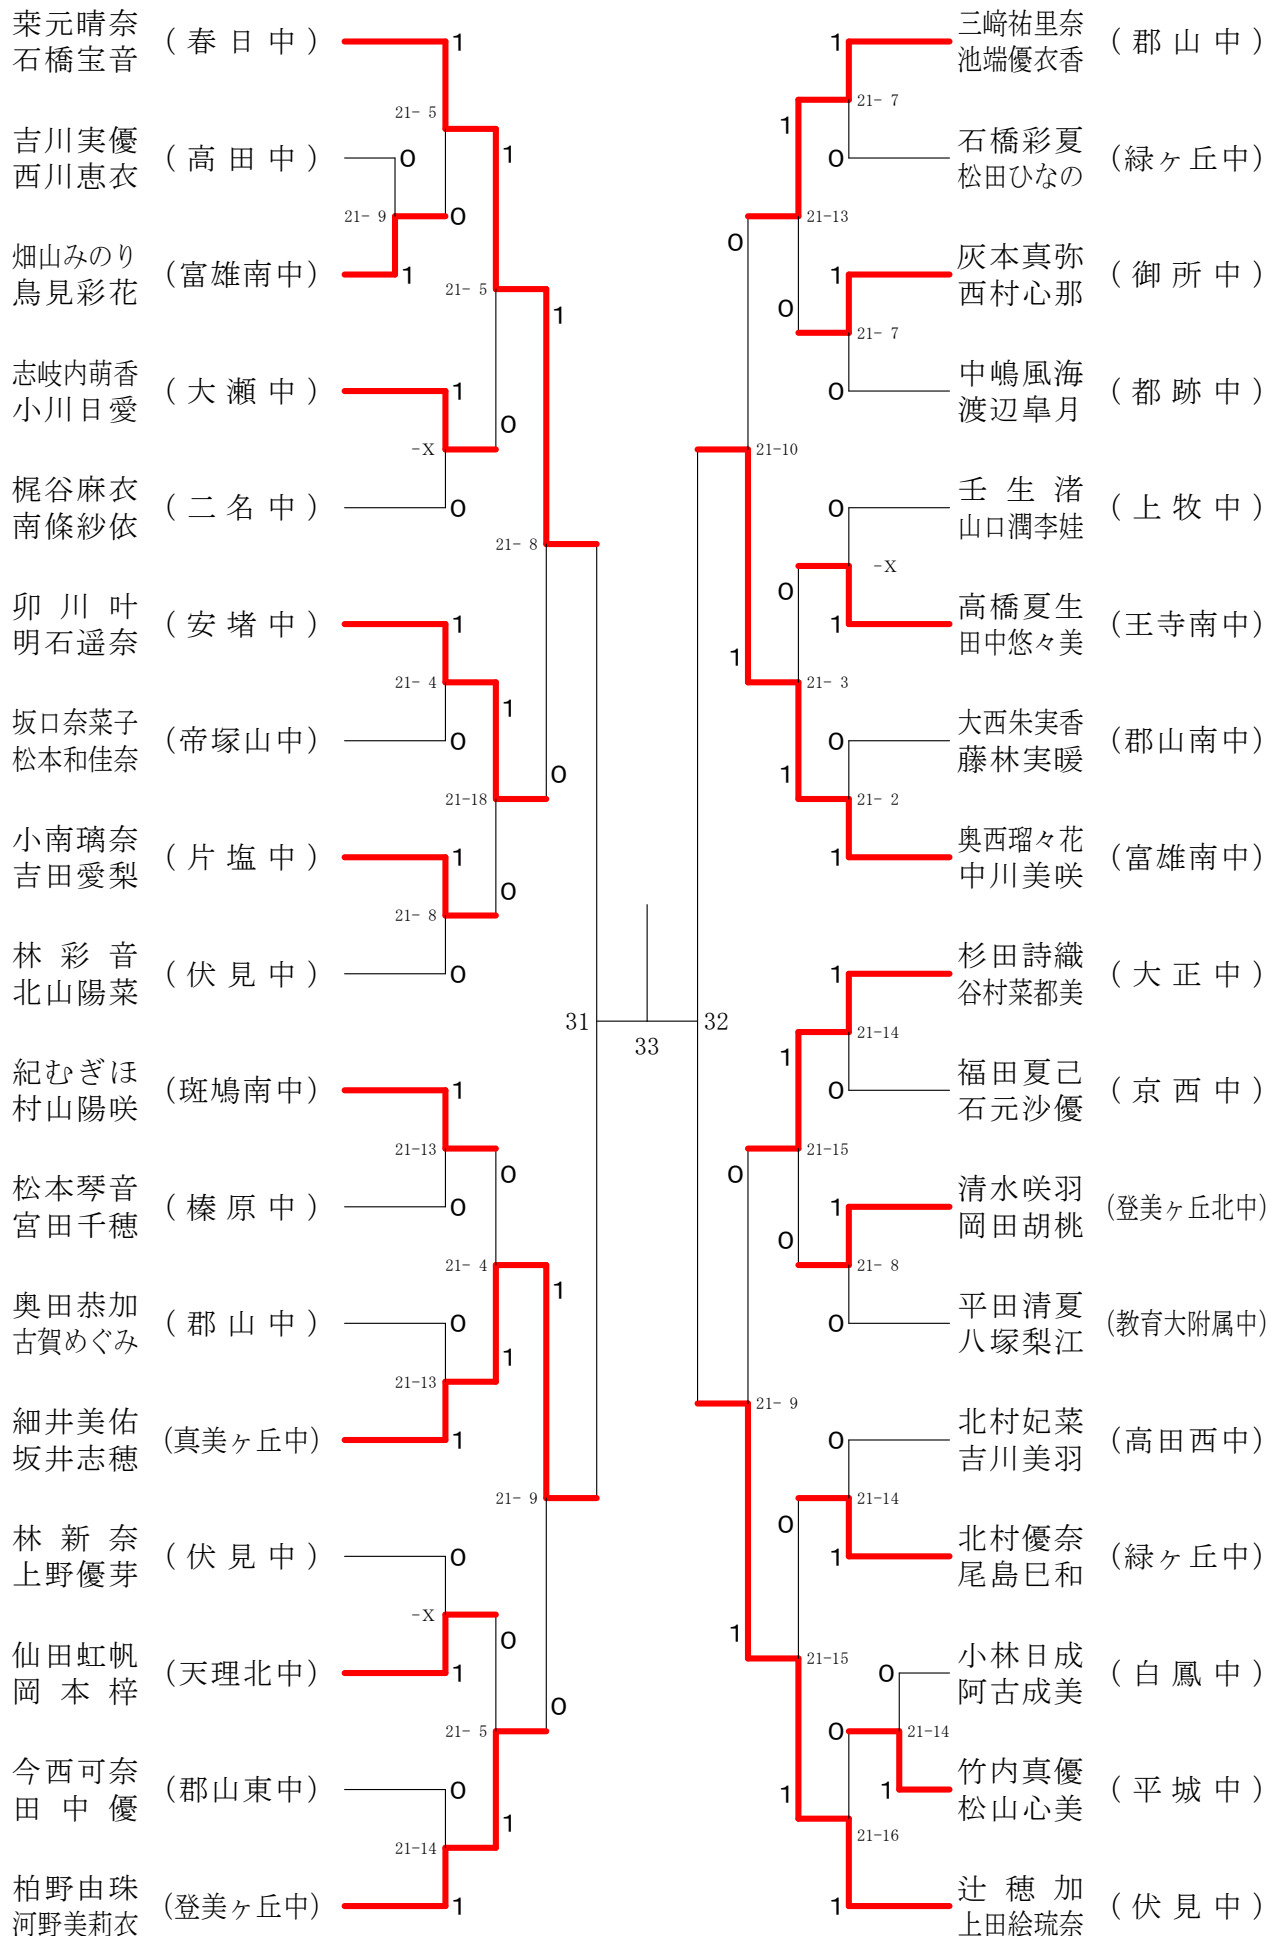

フェスティバル大会

平成31年2月9日 - 2月11日 田原本中央体育館

女子1年ダブルスA

フェスティバル大会

平成31年2月9日-2月11日 田原本中央体育館
女子1年ダブルスB

フェスティバル大会

平成31年2月9日-2月11日 田原本中央体育館
女子1年ダブルスC

フェスティバル大会

平成31年2月9日 - 2月11日 田原本中央体育館
女子1年ダブルスD

フェスティバル大会

平成31年2月9日 - 2月11日 田原本中央体育館

女子1年ダブルスE

フェスティバル大会

平成31年2月9日-2月11日 田原本中央体育館
女子1年ダブルスF

フェスティバル大会

平成31年2月9日-2月11日 田原本中央体育館

女子2年ダブルスA

フェスティバル大会

平成31年2月9日 - 2月11日 田原本中央体育館
女子2年ダブルスB

フェスティバル大会

平成31年2月9日-2月11日 田原本中央体育館
女子2年ダブルスC

フェスティバル大会

平成31年2月9日-2月11日 田原本中央体育館
女子2年ダブルスD

フェスティバル大会

平成31年2月9日 - 2月11日 田原本中央体育館
女子2年ダブルスE

フェスティバル大会

平成31年2月9日-2月11日 田原本中央体育館

女子2年ダブルスF

フェスティバル大会

平成31年2月9日-2月11日 田原本中央体育館

女子2年ダブルスG