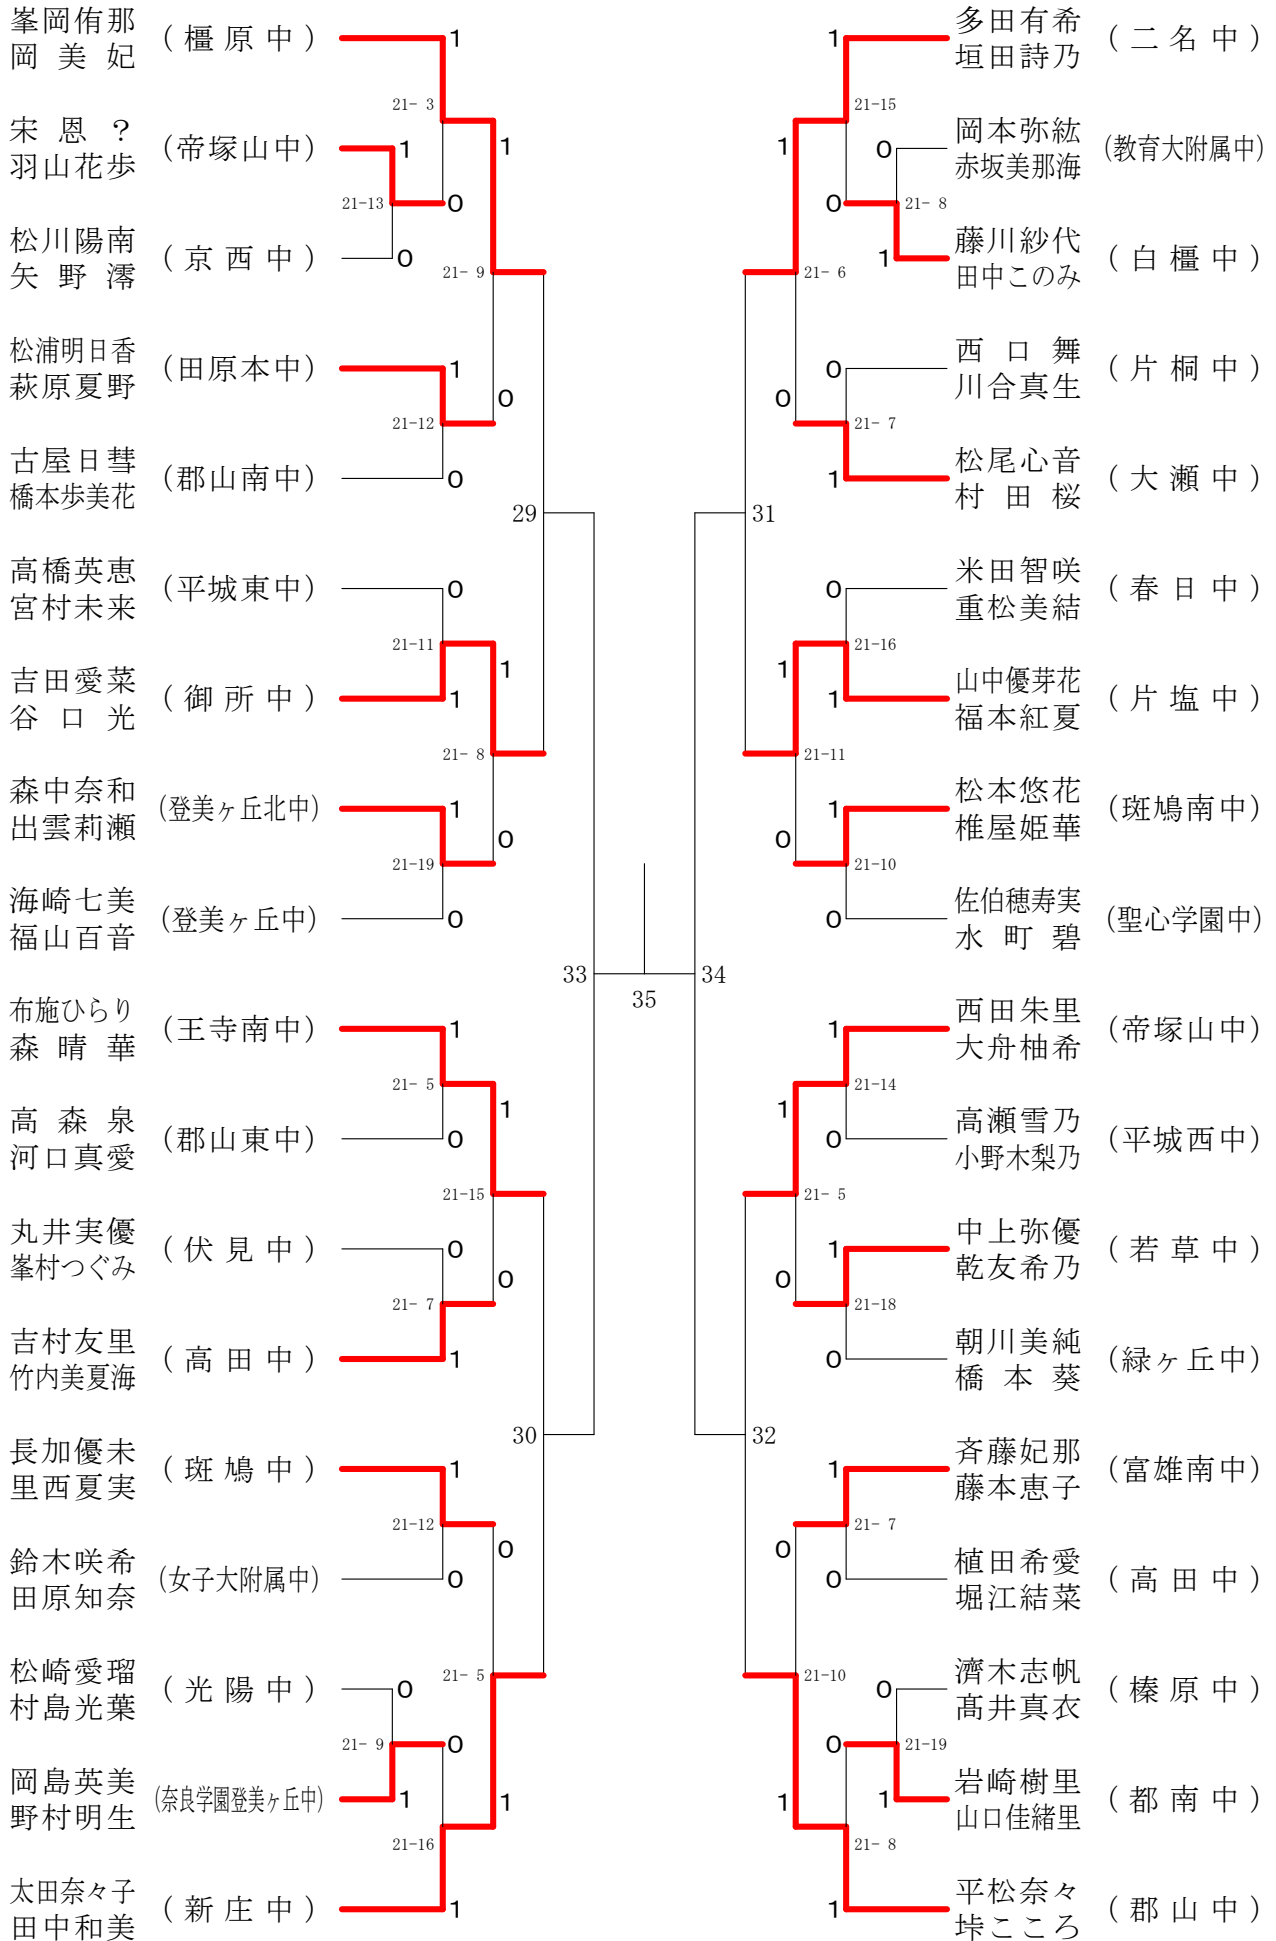

フェスティバル大会

平成31年2月9日 - 2月11日 田原本中央体育館

女子1年ダブルスA

フェスティバル大会

平成31年2月9日-2月11日 田原本中央体育館
女子1年ダブルスB

フェスティバル大会

平成31年2月9日-2月11日 田原本中央体育館
女子1年ダブルスC

フェスティバル大会

平成31年2月9日 - 2月11日 田原本中央体育館
女子1年ダブルスD

フェスティバル大会

平成31年2月9日 - 2月11日 田原本中央体育館

女子1年ダブルスE

フェスティバル大会

平成31年2月9日-2月11日 田原本中央体育館
女子1年ダブルスF

フェスティバル大会

平成31年2月9日-2月11日 田原本中央体育館

女子2年ダブルスA

フェスティバル大会

平成31年2月9日 - 2月11日 田原本中央体育館
女子2年ダブルスB

フェスティバル大会

平成31年2月9日-2月11日 田原本中央体育館
女子2年ダブルスC

フェスティバル大会

平成31年2月9日-2月11日 田原本中央体育館
女子2年ダブルスD

フェスティバル大会

平成31年2月9日 - 2月11日 田原本中央体育館
女子2年ダブルスE

フェスティバル大会

平成31年2月9日-2月11日 田原本中央体育館

女子2年ダブルスF

フェスティバル大会

平成31年2月9日-2月11日 田原本中央体育館

女子2年ダブルスG