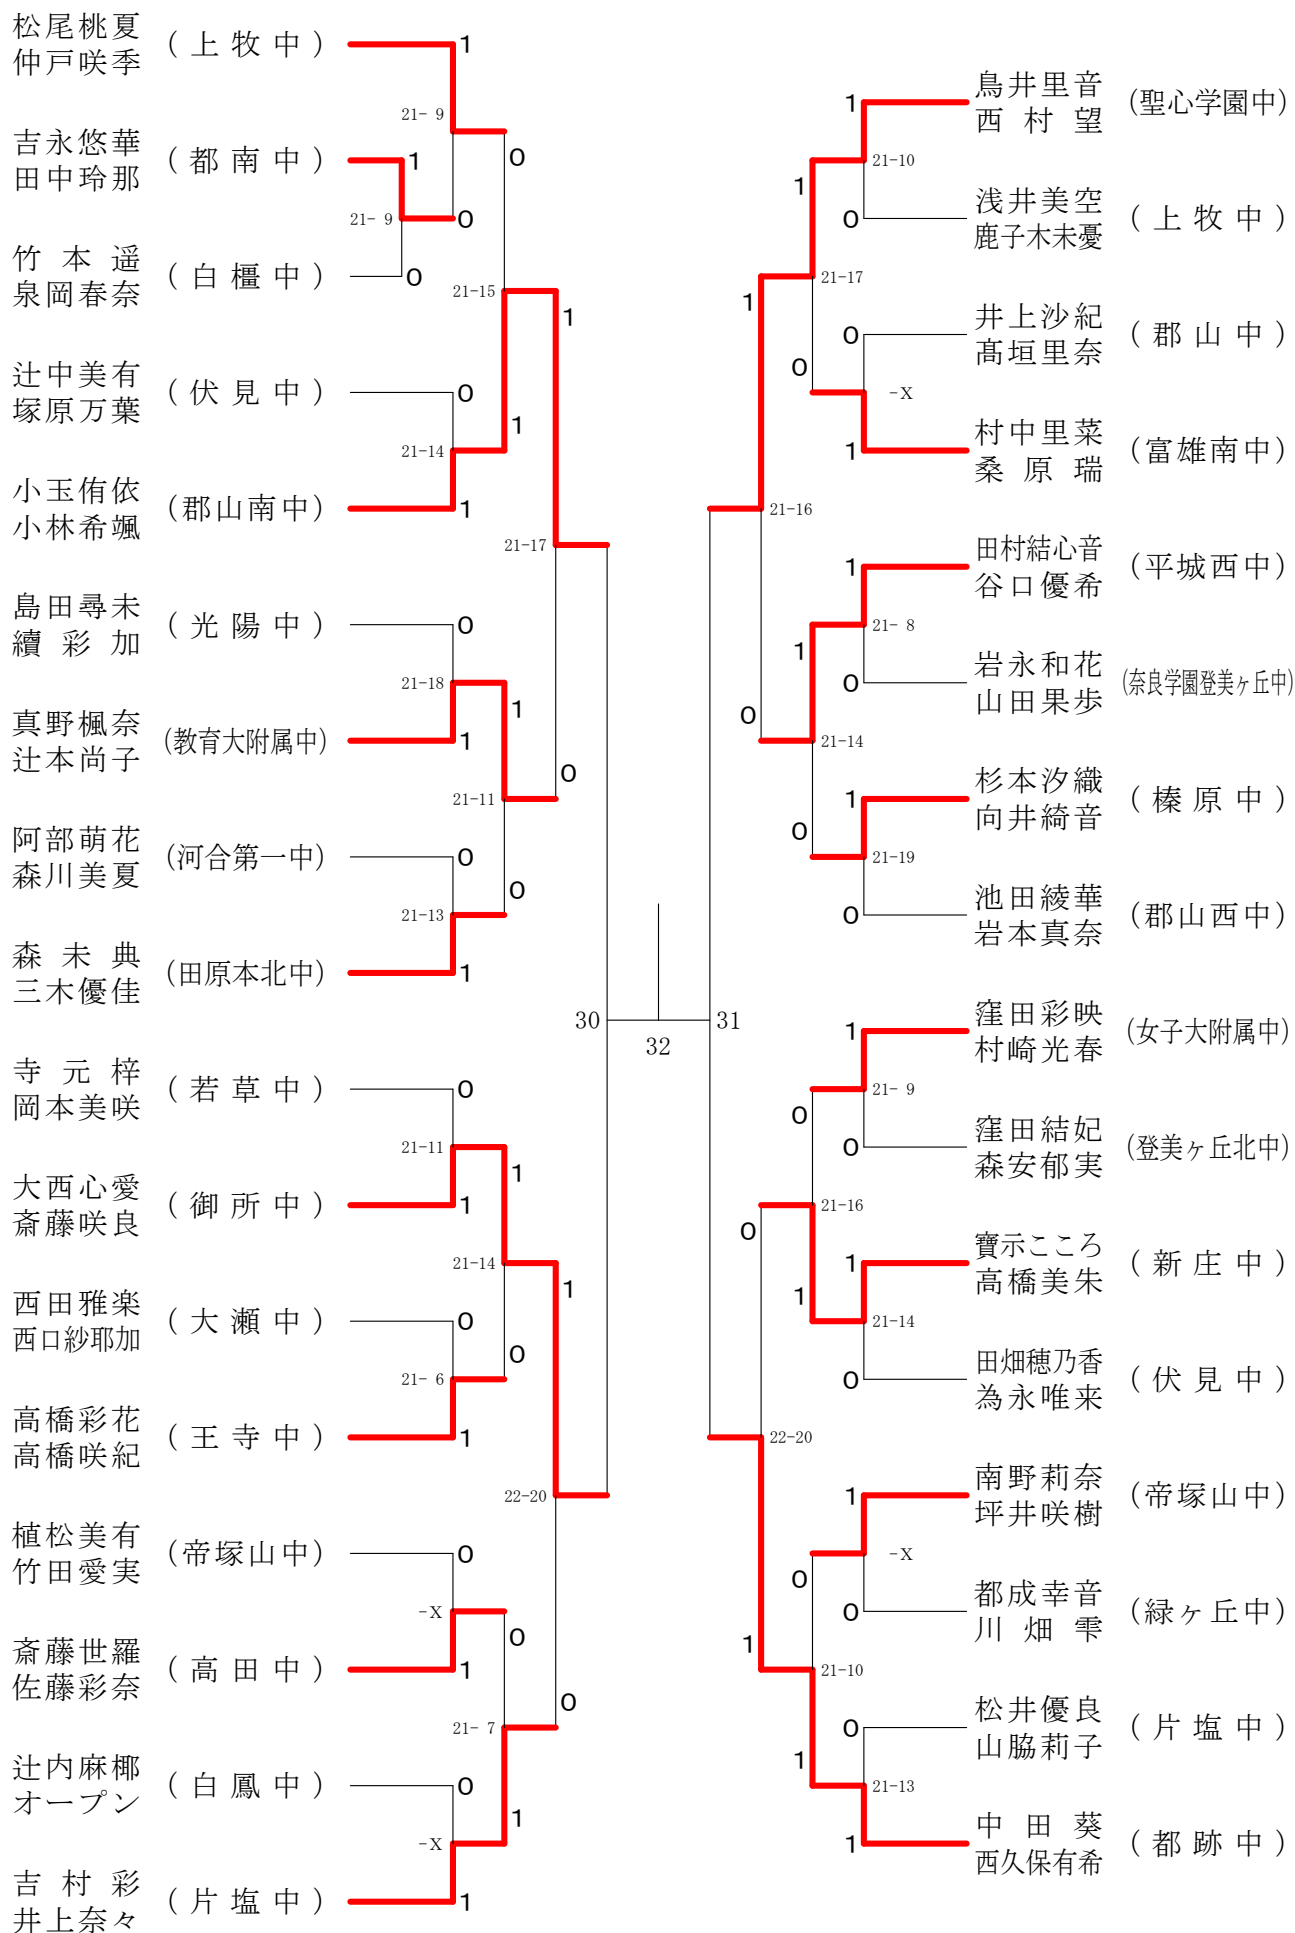

フェスティバル大会

平成31年2月9日 - 2月11日 田原本中央体育館

女子1年ダブルスA

フェスティバル大会

平成31年2月9日-2月11日 田原本中央体育館
女子1年ダブルスB

フェスティバル大会

平成31年2月9日-2月11日 田原本中央体育館
女子1年ダブルスC

フェスティバル大会

平成31年2月9日 - 2月11日 田原本中央体育館
女子1年ダブルスD

フェスティバル大会

平成31年2月9日 - 2月11日 田原本中央体育館

女子1年ダブルスE

フェスティバル大会

平成31年2月9日-2月11日 田原本中央体育館
女子1年ダブルスF

フェスティバル大会

平成31年2月9日-2月11日 田原本中央体育館

女子2年ダブルスA

フェスティバル大会

平成31年2月9日 - 2月11日 田原本中央体育館
女子2年ダブルスB

フェスティバル大会

平成31年2月9日-2月11日 田原本中央体育館
女子2年ダブルスC

フェスティバル大会

平成31年2月9日-2月11日 田原本中央体育館
女子2年ダブルスD

フェスティバル大会

平成31年2月9日 - 2月11日 田原本中央体育館
女子2年ダブルスE

フェスティバル大会

平成31年2月9日-2月11日 田原本中央体育館

女子2年ダブルスF

フェスティバル大会

平成31年2月9日-2月11日 田原本中央体育館

女子2年ダブルスG