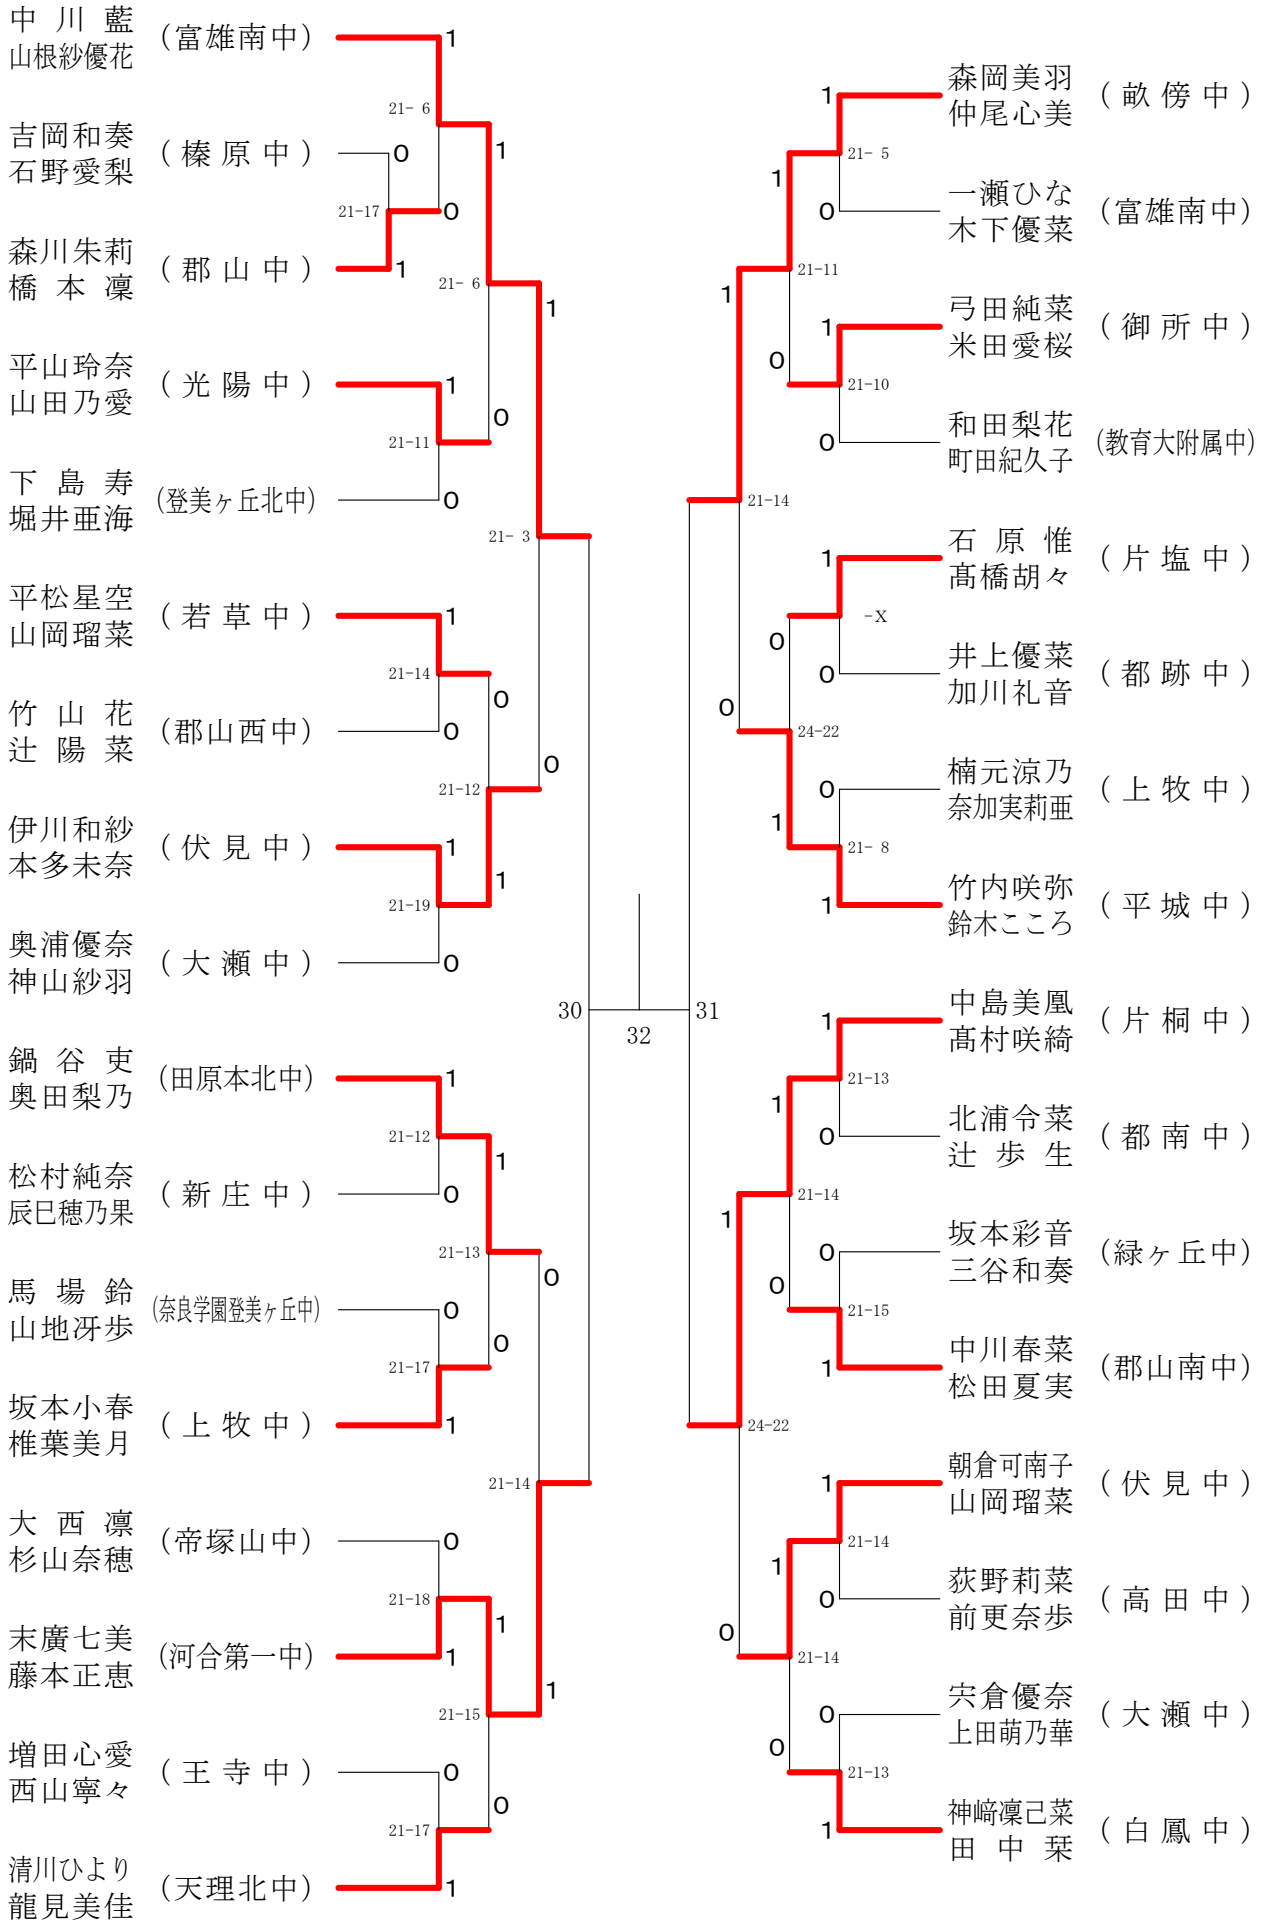

フェスティバル大会

平成31年2月9日 - 2月11日 田原本中央体育館

女子1年ダブルスA

フェスティバル大会

平成31年2月9日-2月11日 田原本中央体育館
女子1年ダブルスB

フェスティバル大会

平成31年2月9日-2月11日 田原本中央体育館
女子1年ダブルスC

フェスティバル大会

平成31年2月9日 - 2月11日 田原本中央体育館
女子1年ダブルスD

フェスティバル大会

平成31年2月9日 - 2月11日 田原本中央体育館

女子1年ダブルスE

フェスティバル大会

平成31年2月9日-2月11日 田原本中央体育館
女子1年ダブルスF

フェスティバル大会

平成31年2月9日-2月11日 田原本中央体育館

女子2年ダブルスA

フェスティバル大会

平成31年2月9日 - 2月11日 田原本中央体育館
女子2年ダブルスB

フェスティバル大会

平成31年2月9日-2月11日 田原本中央体育館
女子2年ダブルスC

フェスティバル大会

平成31年2月9日-2月11日 田原本中央体育館
女子2年ダブルスD

フェスティバル大会

平成31年2月9日 - 2月11日 田原本中央体育館
女子2年ダブルスE

フェスティバル大会

平成31年2月9日-2月11日 田原本中央体育館

女子2年ダブルスF

フェスティバル大会

平成31年2月9日-2月11日 田原本中央体育館

女子2年ダブルスG