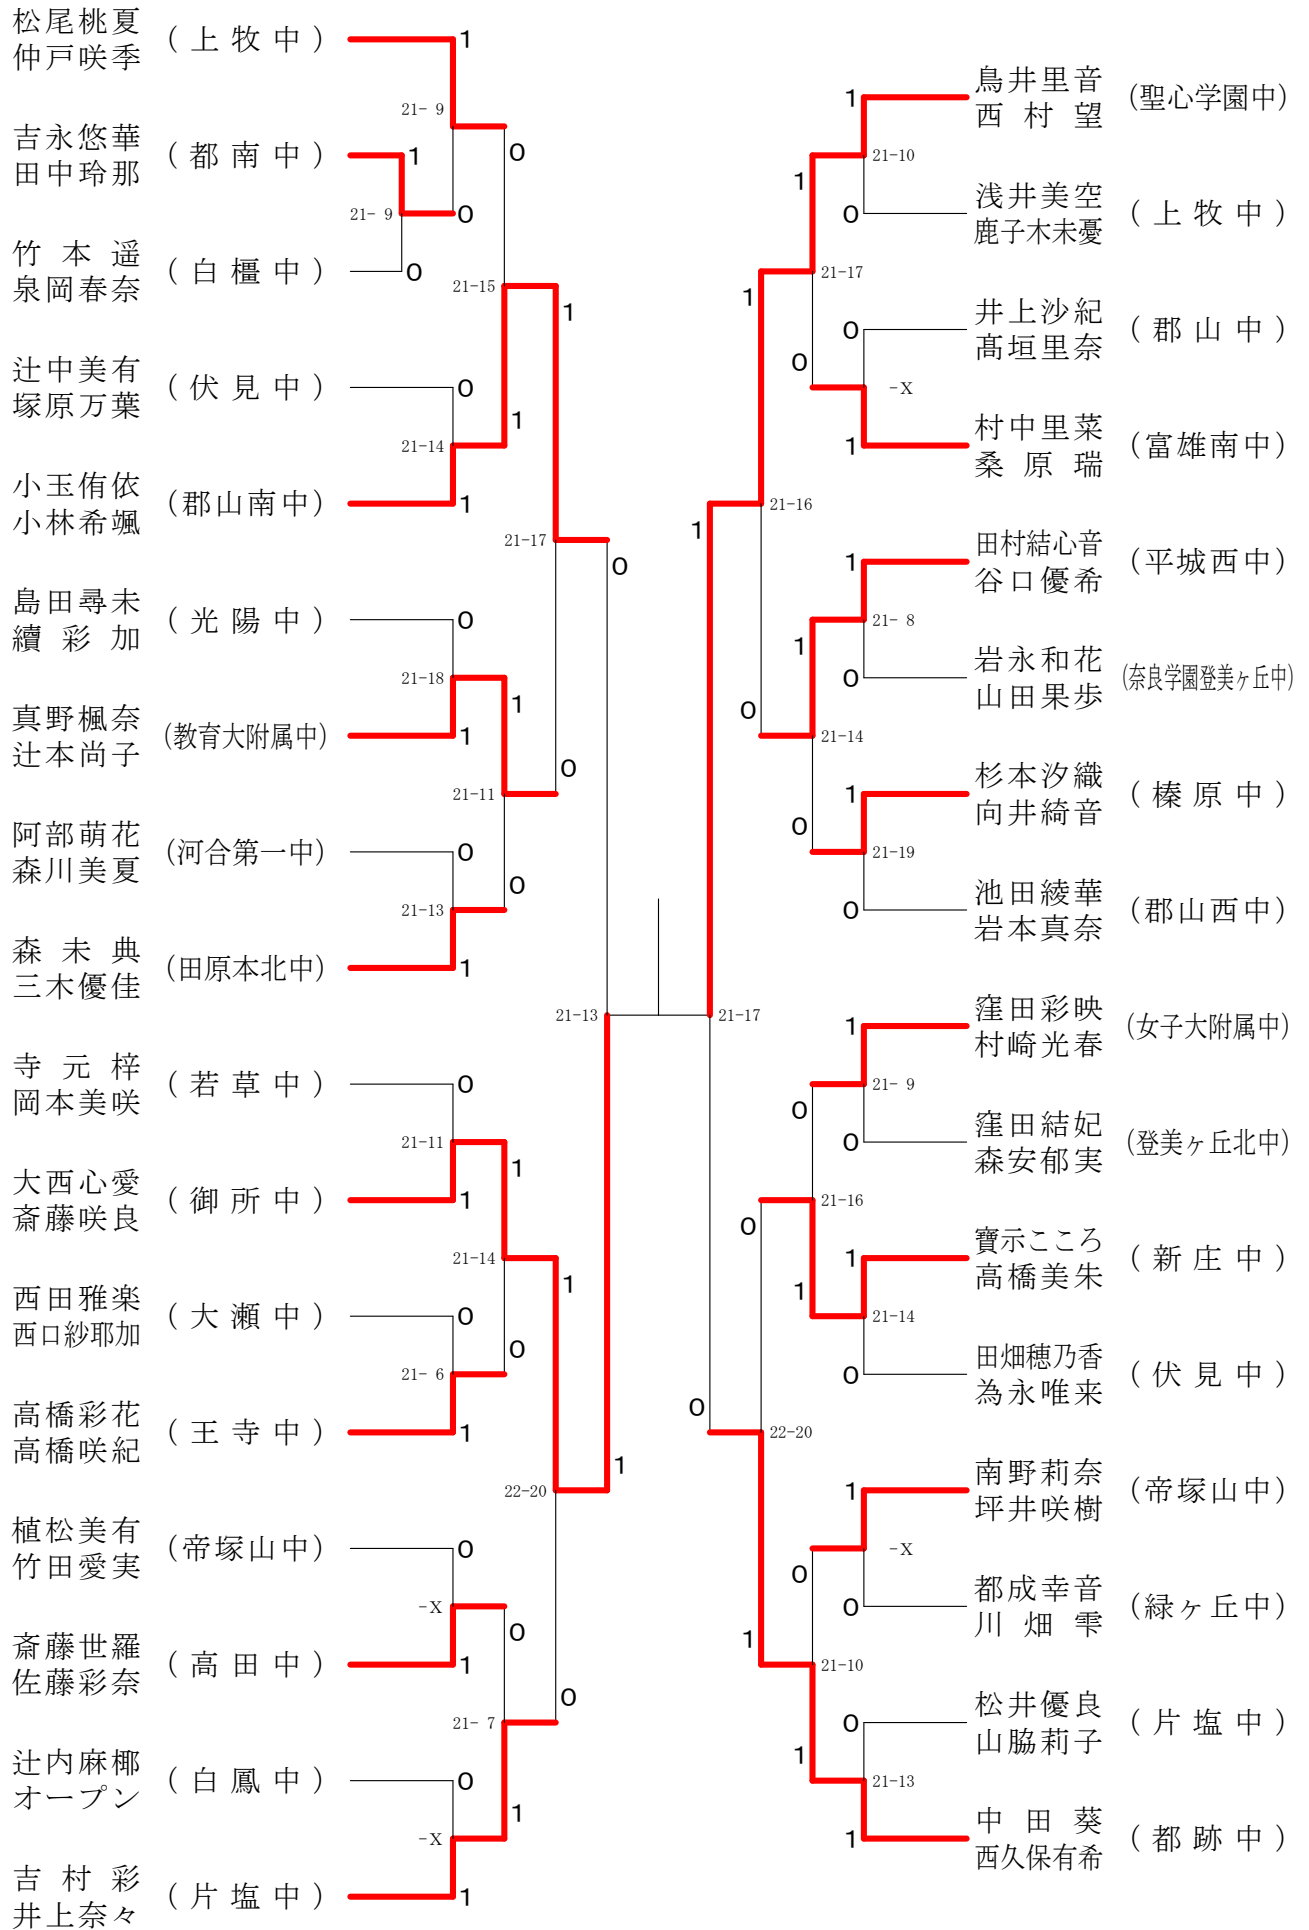

男子1年ダブルスA

フェスティバル大会

平成31年2月9日-2月11日 田原本中央体育館

男子1年ダブルスB

フェスティバル大会

平成31年2月9日-2月11日 田原本中央体育館
男子2年ダブルスA

フェスティバル大会

平成31年2月9日 - 2月11日 田原本中央体育館
男子2年ダブルスB

平成31年2月9日-2月11日 田原本中央体育館

女子1年ダブルスC

フェスティバル大会

平成31年2月9日 - 2月11日 田原本中央体育館
女子1年ダブルスD

フェスティバル大会

平成31年2月9日 - 2月11日 田原本中央体育館

女子1年ダブルスE

フェスティバル大会

平成31年2月9日 - 2月11日 田原本中央体育館
女子1年ダブルスF

フェスティバル大会

平成31年2月9日 - 2月11日 田原本中央体育館

女子2年ダブルスA

フェスティバル大会

平成31年2月9日 - 2月11日 田原本中央体育館
女子2年ダブルスB

フェスティバル大会

平成31年2月9日-2月11日 田原本中央体育館
女子2年ダブルスC

フェスティバル大会

平成31年2月9日-2月11日 田原本中央体育館
女子2年ダブルスD

フェスティバル大会

平成31年2月9日-2月11日 田原本中央体育館
女子2年ダブルスE

フェスティバル大会

平成31年2月9日-2月11日 田原本中央体育館

女子2年ダブルスF

フェスティバル大会