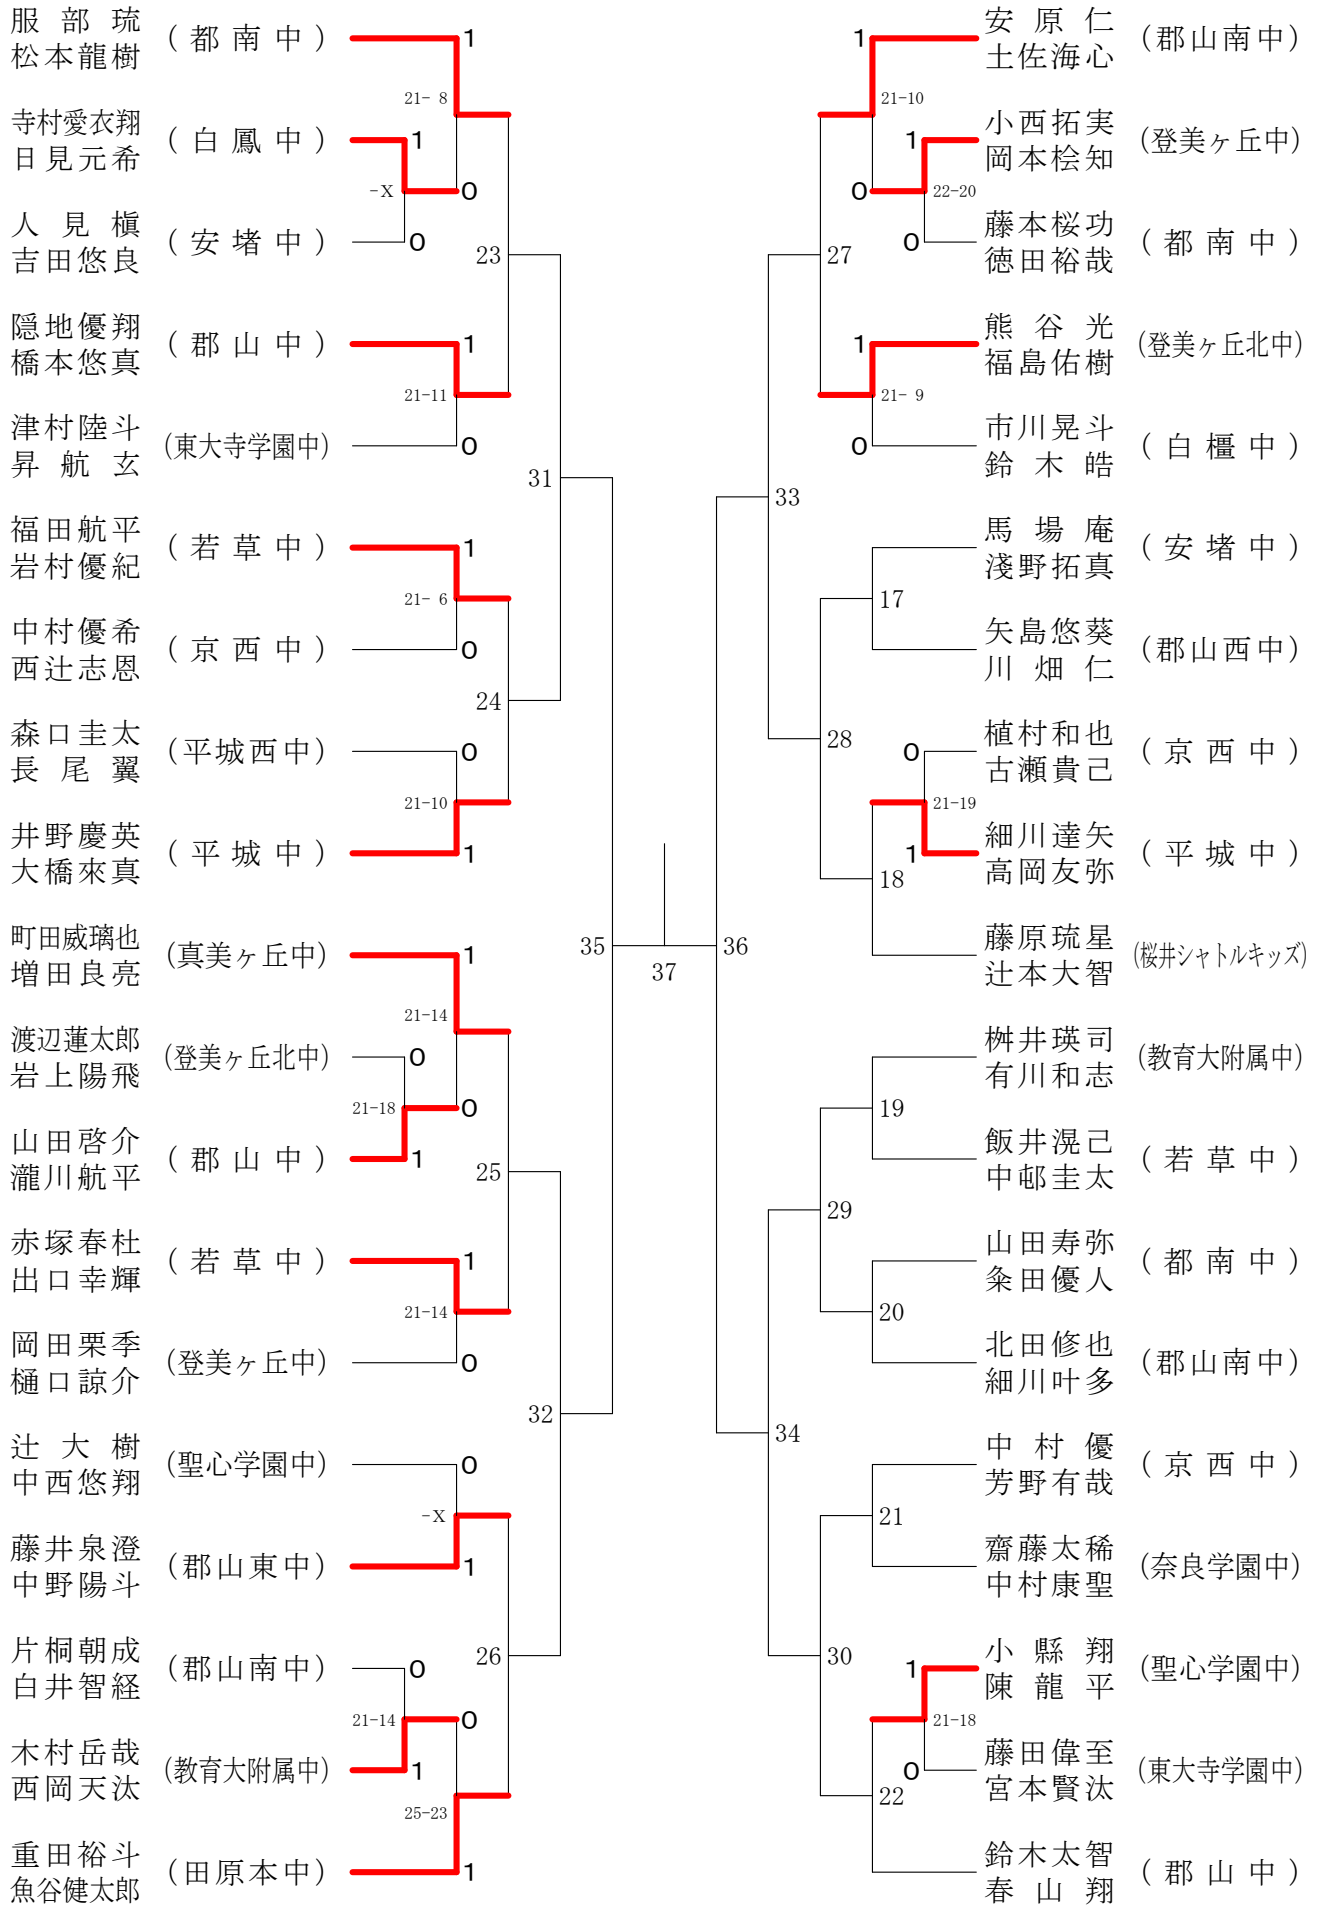

男子1年ダブルスA

フェスティバル大会

平成31年2月9日-2月11日 田原本中央体育館

男子1年ダブルスB

フェスティバル大会

平成31年2月9日-2月11日 田原本中央体育館
男子2年ダブルスA

フェスティバル大会

平成31年2月9日 - 2月11日 田原本中央体育館
男子2年ダブルスB

フェスティバル大会

平成31年2月9日 - 2月11日 田原本中央体育館
男子2年ダブルスC

フェスティバル大会

平成31年2月9日-2月11日 田原本中央体育館

女子1年ダブルスA

フェスティバル大会

平成31年2月9日-2月11日 田原本中央体育館
女子1年ダブルスB

フェスティバル大会

平成31年2月9日-2月11日 田原本中央体育館

女子1年ダブルスC

フェスティバル大会

平成31年2月9日 - 2月11日 田原本中央体育館
女子1年ダブルスD

フェスティバル大会

平成31年2月9日 - 2月11日 田原本中央体育館

女子1年ダブルスE

フェスティバル大会

平成31年2月9日 - 2月11日 田原本中央体育館
女子1年ダブルスF

フェスティバル大会

平成31年2月9日 - 2月11日 田原本中央体育館

女子2年ダブルスA

フェスティバル大会

平成31年2月9日 - 2月11日 田原本中央体育館
女子2年ダブルスB

フェスティバル大会

平成31年2月9日-2月11日 田原本中央体育館
女子2年ダブルスC