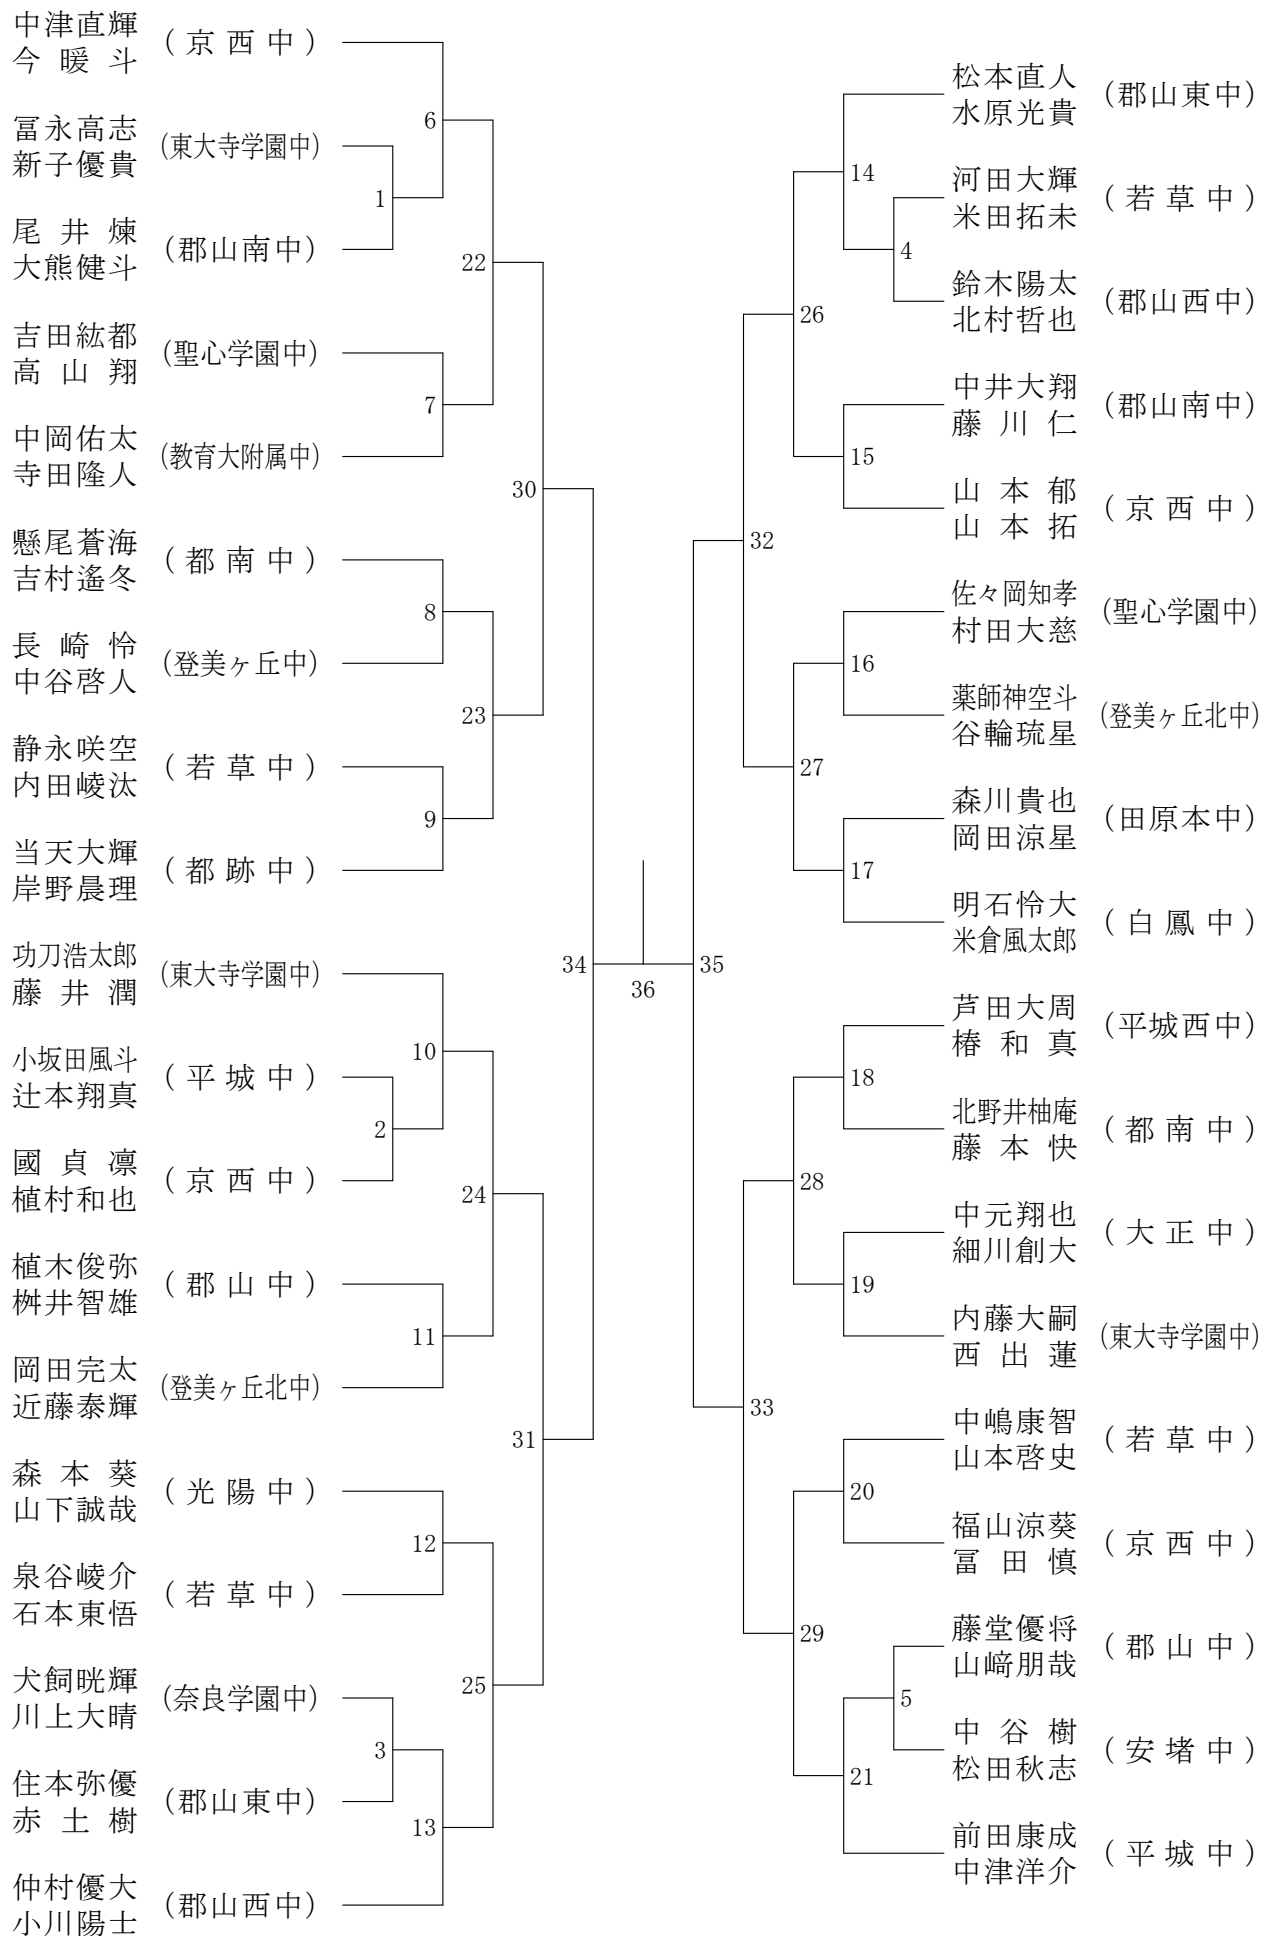

男子1年ダブルスA

フェスティバル大会

平成31年2月9日-2月11日 田原本中央体育館

男子1年ダブルスB

フェスティバル大会

平成31年2月9日-2月11日 田原本中央体育館
男子2年ダブルスA

フェスティバル大会

平成31年2月9日 - 2月11日 田原本中央体育館
男子2年ダブルスB

フェスティバル大会

平成31年2月9日 - 2月11日 田原本中央体育館
男子2年ダブルスC

フェスティバル大会

平成31年2月9日-2月11日 田原本中央体育館

女子1年ダブルスA

フェスティバル大会

平成31年2月9日-2月11日 田原本中央体育館
女子1年ダブルスB

フェスティバル大会

平成31年2月9日-2月11日 田原本中央体育館

女子1年ダブルスC

フェスティバル大会

平成31年2月9日 - 2月11日 田原本中央体育館
女子1年ダブルスD

フェスティバル大会

平成31年2月9日 - 2月11日 田原本中央体育館

女子1年ダブルスE

フェスティバル大会