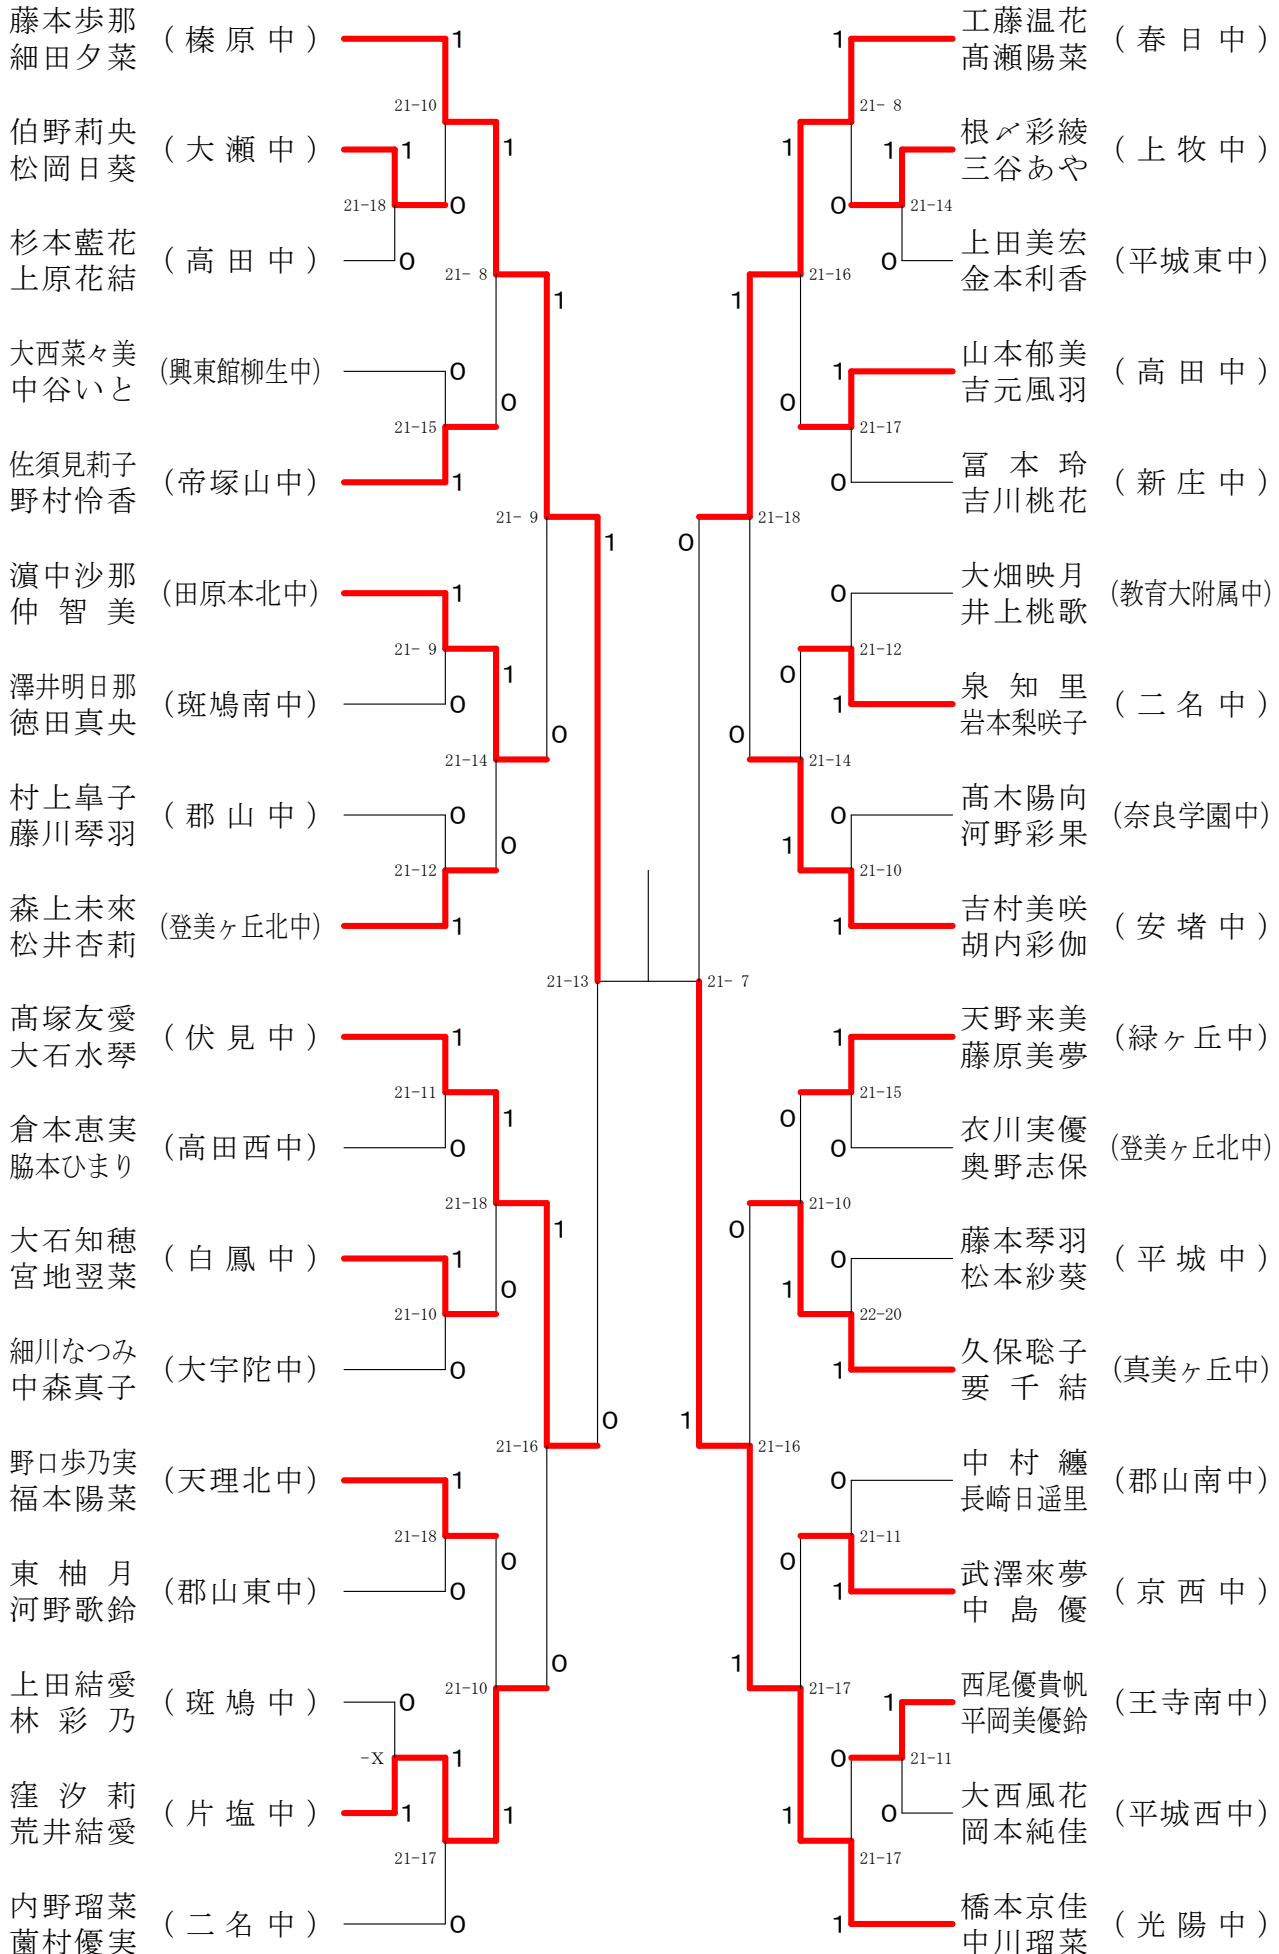

男子1年ダブルスA

フェスティバル大会

平成31年2月9日-2月11日 田原本中央体育館

男子1年ダブルスB

フェスティバル大会

平成31年2月9日-2月11日 田原本中央体育館
男子2年ダブルスA

フェスティバル大会

平成31年2月9日 - 2月11日 田原本中央体育館
男子2年ダブルスB

フェスティバル大会

平成31年2月9日 - 2月11日 田原本中央体育館
男子2年ダブルスC

フェスティバル大会

平成31年2月9日-2月11日 田原本中央体育館

女子1年ダブルスA

フェスティバル大会

平成31年2月9日-2月11日 田原本中央体育館
女子1年ダブルスB

フェスティバル大会

平成31年2月9日-2月11日 田原本中央体育館

女子1年ダブルスC

フェスティバル大会

平成31年2月9日 - 2月11日 田原本中央体育館
女子1年ダブルスD

フェスティバル大会

平成31年2月9日 - 2月11日 田原本中央体育館

女子1年ダブルスE

フェスティバル大会

平成31年2月9日 - 2月11日 田原本中央体育館
女子1年ダブルスF

フェスティバル大会

平成31年2月9日 - 2月11日 田原本中央体育館

女子2年ダブルスA

フェスティバル大会

平成31年2月9日 - 2月11日 田原本中央体育館
女子2年ダブルスB

フェスティバル大会

平成31年2月9日-2月11日 田原本中央体育館
女子2年ダブルスC