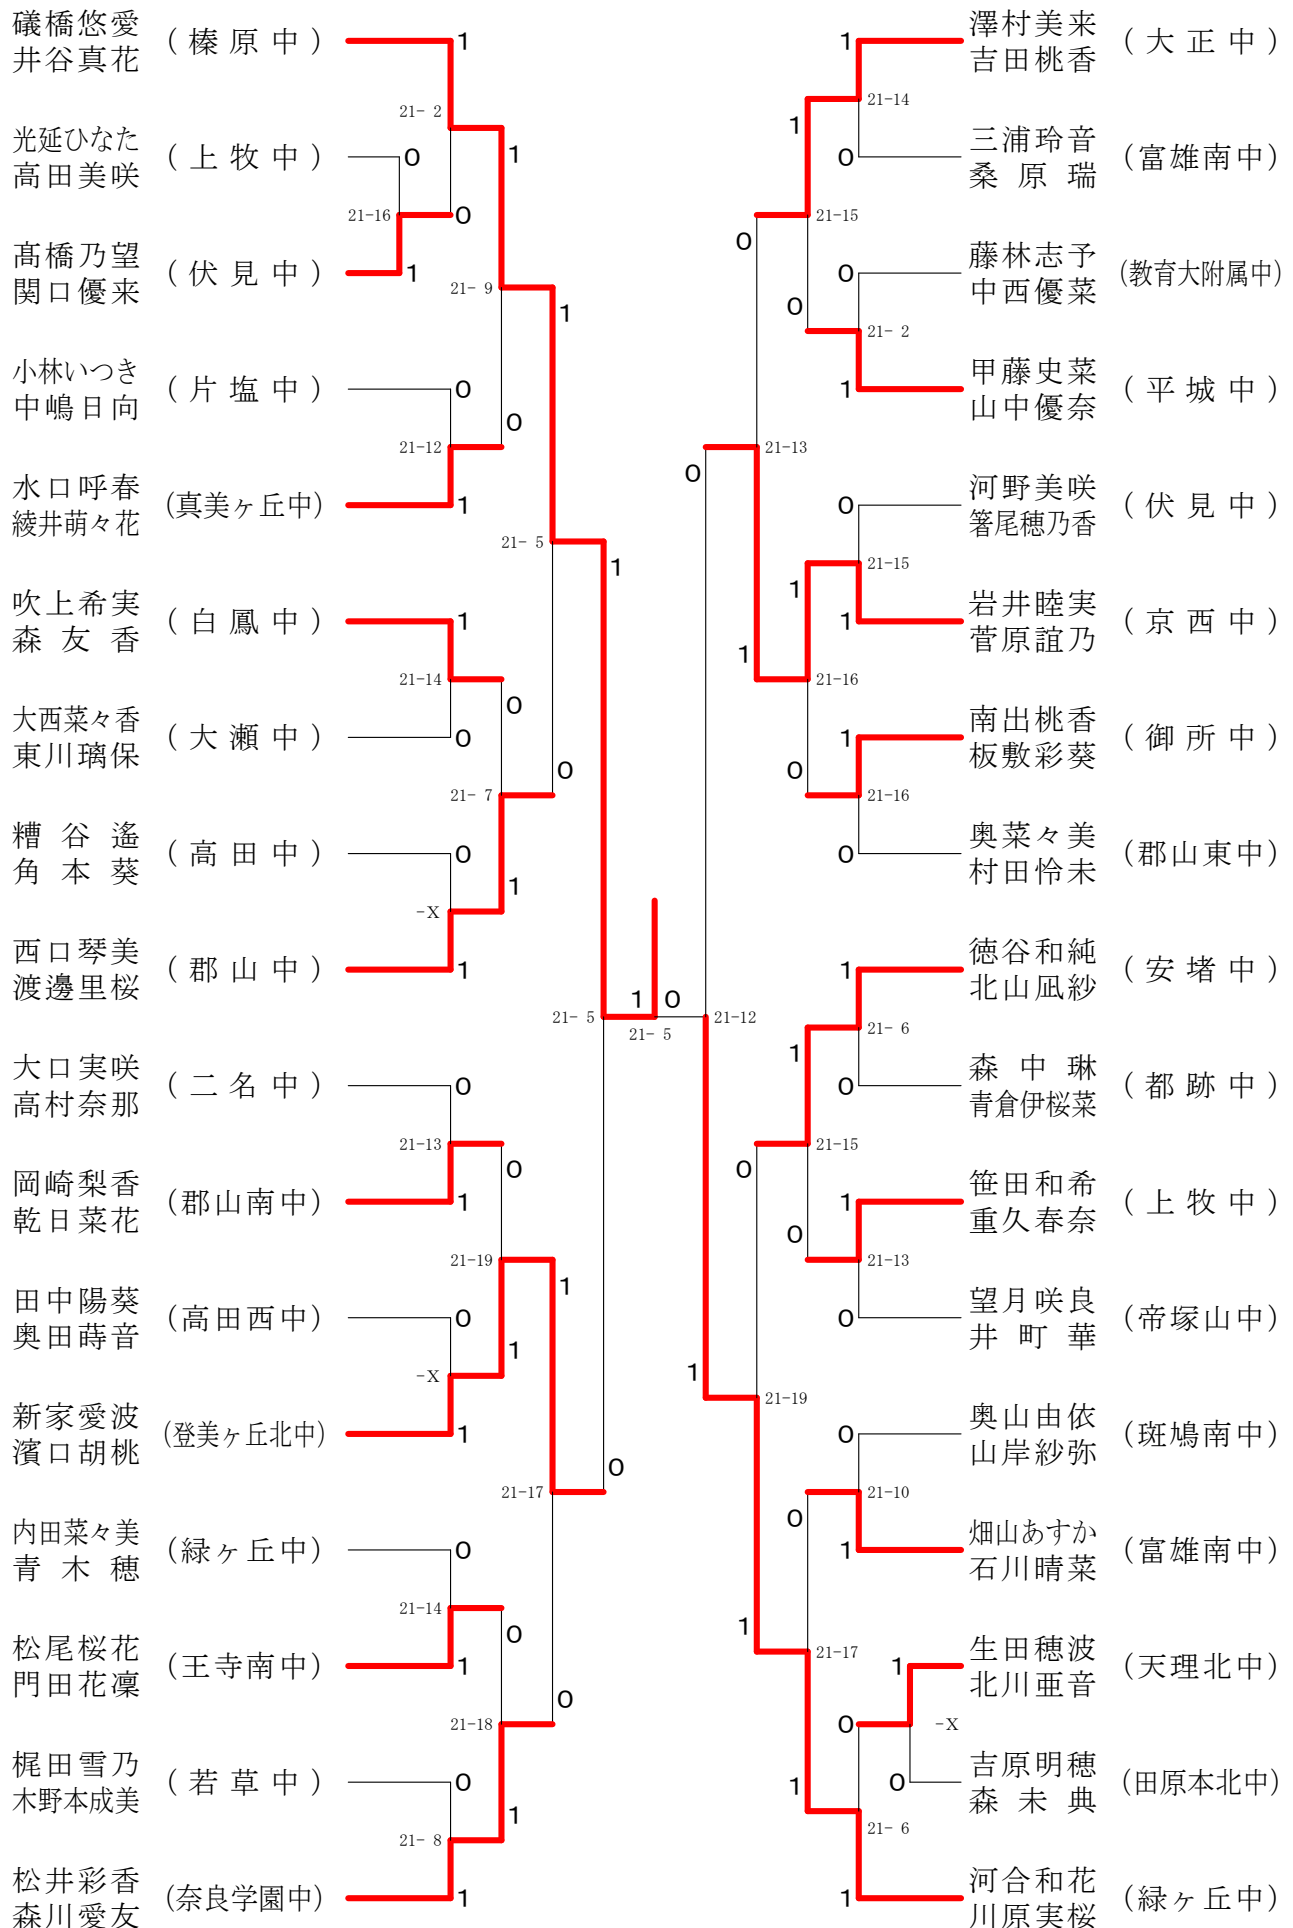

男子1年ダブルスA

フェスティバル大会

平成31年2月9日-2月11日 田原本中央体育館

男子1年ダブルスB

フェスティバル大会

平成31年2月9日-2月11日 田原本中央体育館
男子2年ダブルスA

フェスティバル大会

平成31年2月9日 - 2月11日 田原本中央体育館
男子2年ダブルスB

フェスティバル大会

平成31年2月9日 - 2月11日 田原本中央体育館
男子2年ダブルスC

フェスティバル大会

平成31年2月9日-2月11日 田原本中央体育館

女子1年ダブルスA

フェスティバル大会

平成31年2月9日-2月11日 田原本中央体育館
女子1年ダブルスB

フェスティバル大会

平成31年2月9日-2月11日 田原本中央体育館

女子1年ダブルスC

フェスティバル大会

平成31年2月9日 - 2月11日 田原本中央体育館
女子1年ダブルスD

フェスティバル大会

平成31年2月9日 - 2月11日 田原本中央体育館

女子1年ダブルスE

フェスティバル大会

平成31年2月9日 - 2月11日 田原本中央体育館
女子1年ダブルスF

フェスティバル大会

平成31年2月9日 - 2月11日 田原本中央体育館

女子2年ダブルスA

フェスティバル大会

平成31年2月9日 - 2月11日 田原本中央体育館
女子2年ダブルスB

フェスティバル大会

平成31年2月9日-2月11日 田原本中央体育館
女子2年ダブルスC