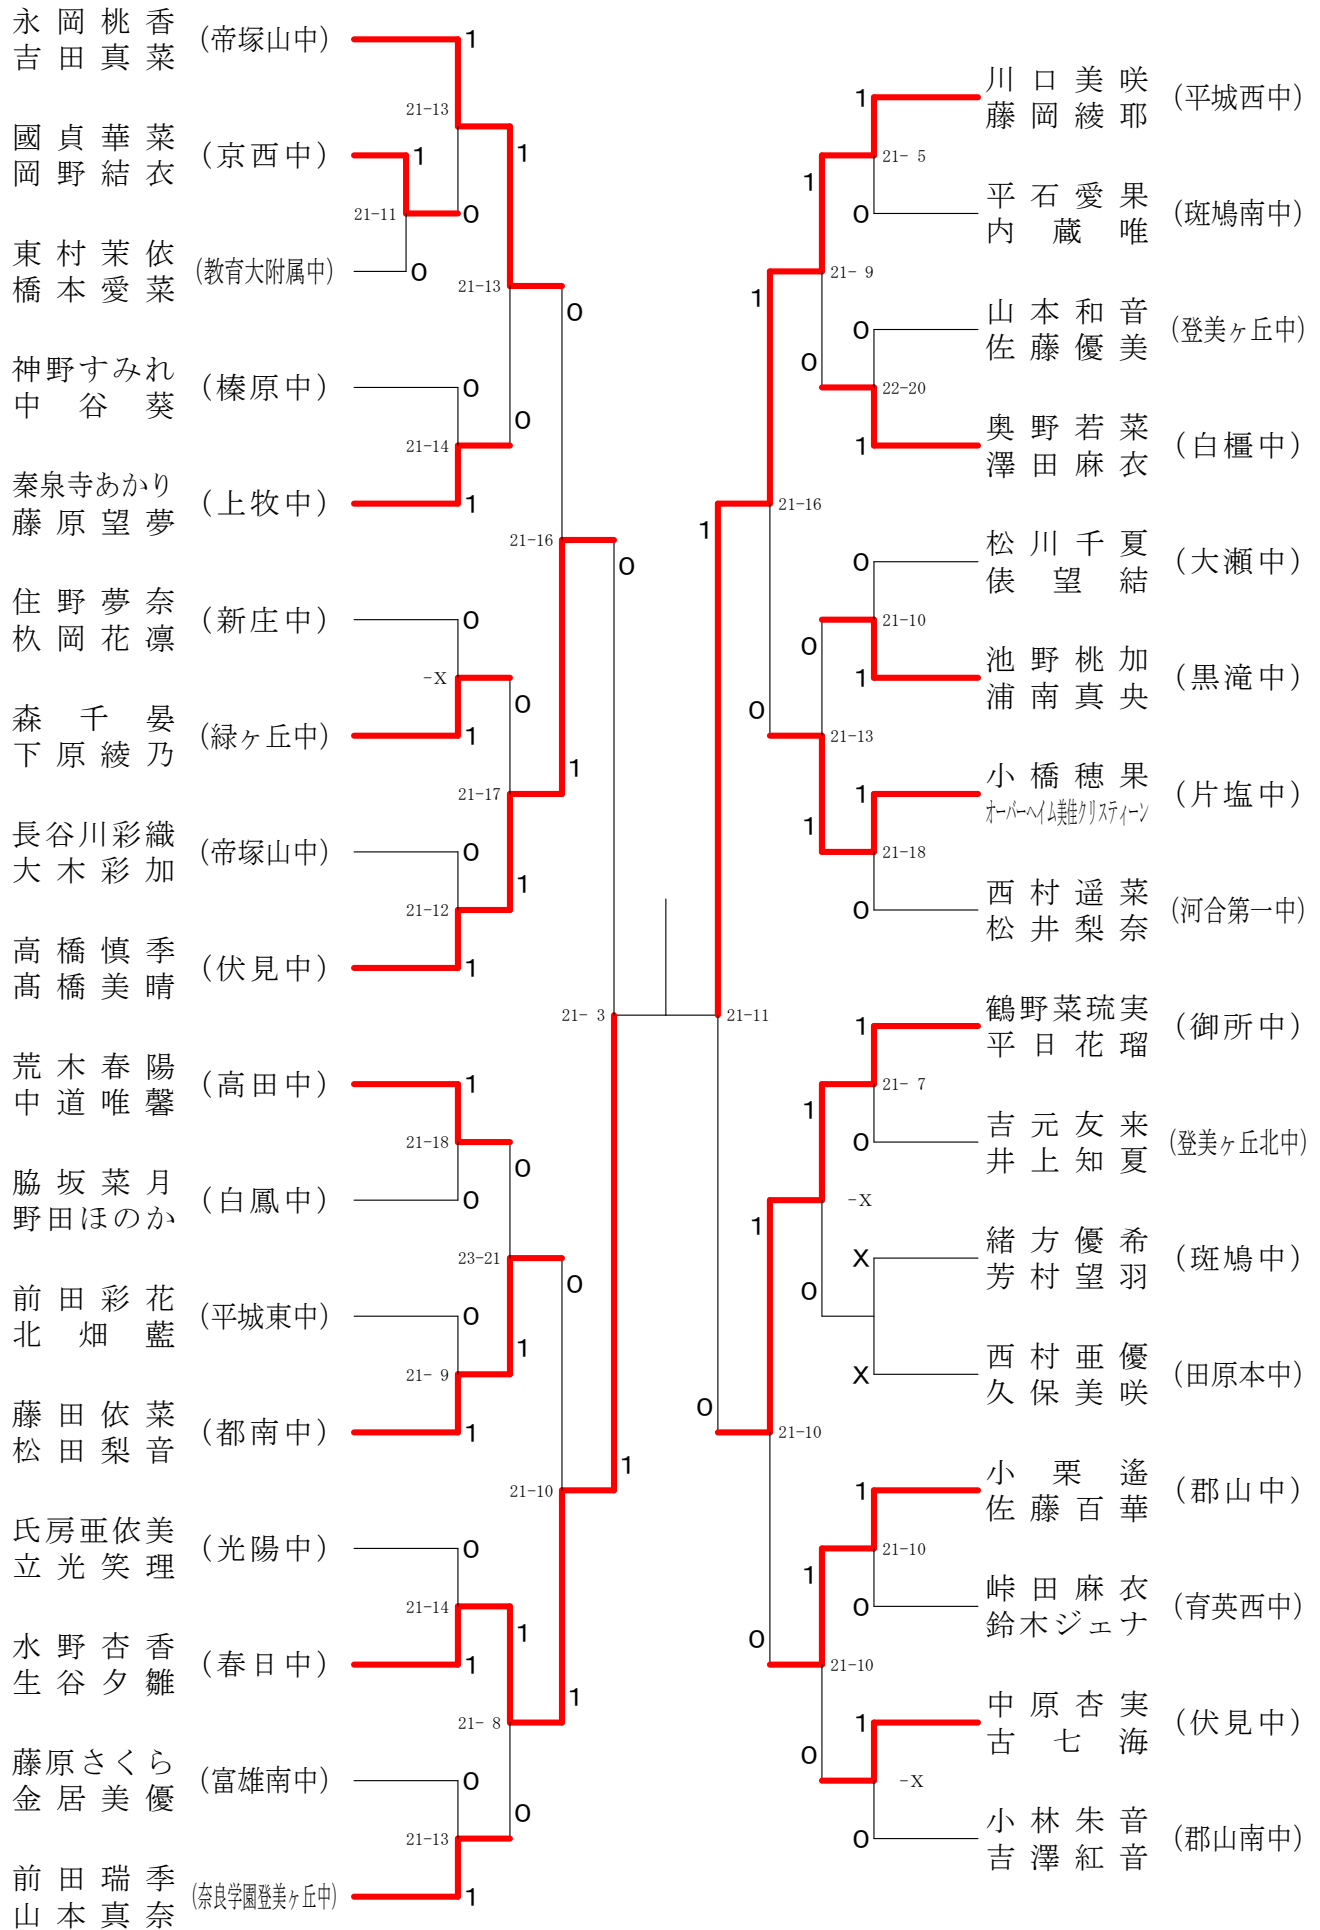

男子1年ダブルスA

フェスティバル大会

平成31年2月9日-2月11日 田原本中央体育館

男子1年ダブルスB

フェスティバル大会

平成31年2月9日-2月11日 田原本中央体育館
男子2年ダブルスA

フェスティバル大会

平成31年2月9日 - 2月11日 田原本中央体育館
男子2年ダブルスB

平成31年2月9日-2月11日 田原本中央体育館

女子1年ダブルスC

フェスティバル大会

平成31年2月9日 - 2月11日 田原本中央体育館
女子1年ダブルスD

フェスティバル大会

平成31年2月9日 - 2月11日 田原本中央体育館

女子1年ダブルスE

フェスティバル大会

平成31年2月9日 - 2月11日 田原本中央体育館
女子1年ダブルスF

フェスティバル大会

平成31年2月9日 - 2月11日 田原本中央体育館

女子2年ダブルスA

フェスティバル大会

平成31年2月9日 - 2月11日 田原本中央体育館
女子2年ダブルスB

フェスティバル大会

平成31年2月9日-2月11日 田原本中央体育館
女子2年ダブルスC

フェスティバル大会

平成31年2月9日-2月11日 田原本中央体育館
女子2年ダブルスD

フェスティバル大会

平成31年2月9日-2月11日 田原本中央体育館
女子2年ダブルスE

フェスティバル大会

平成31年2月9日-2月11日 田原本中央体育館

女子2年ダブルスF

フェスティバル大会