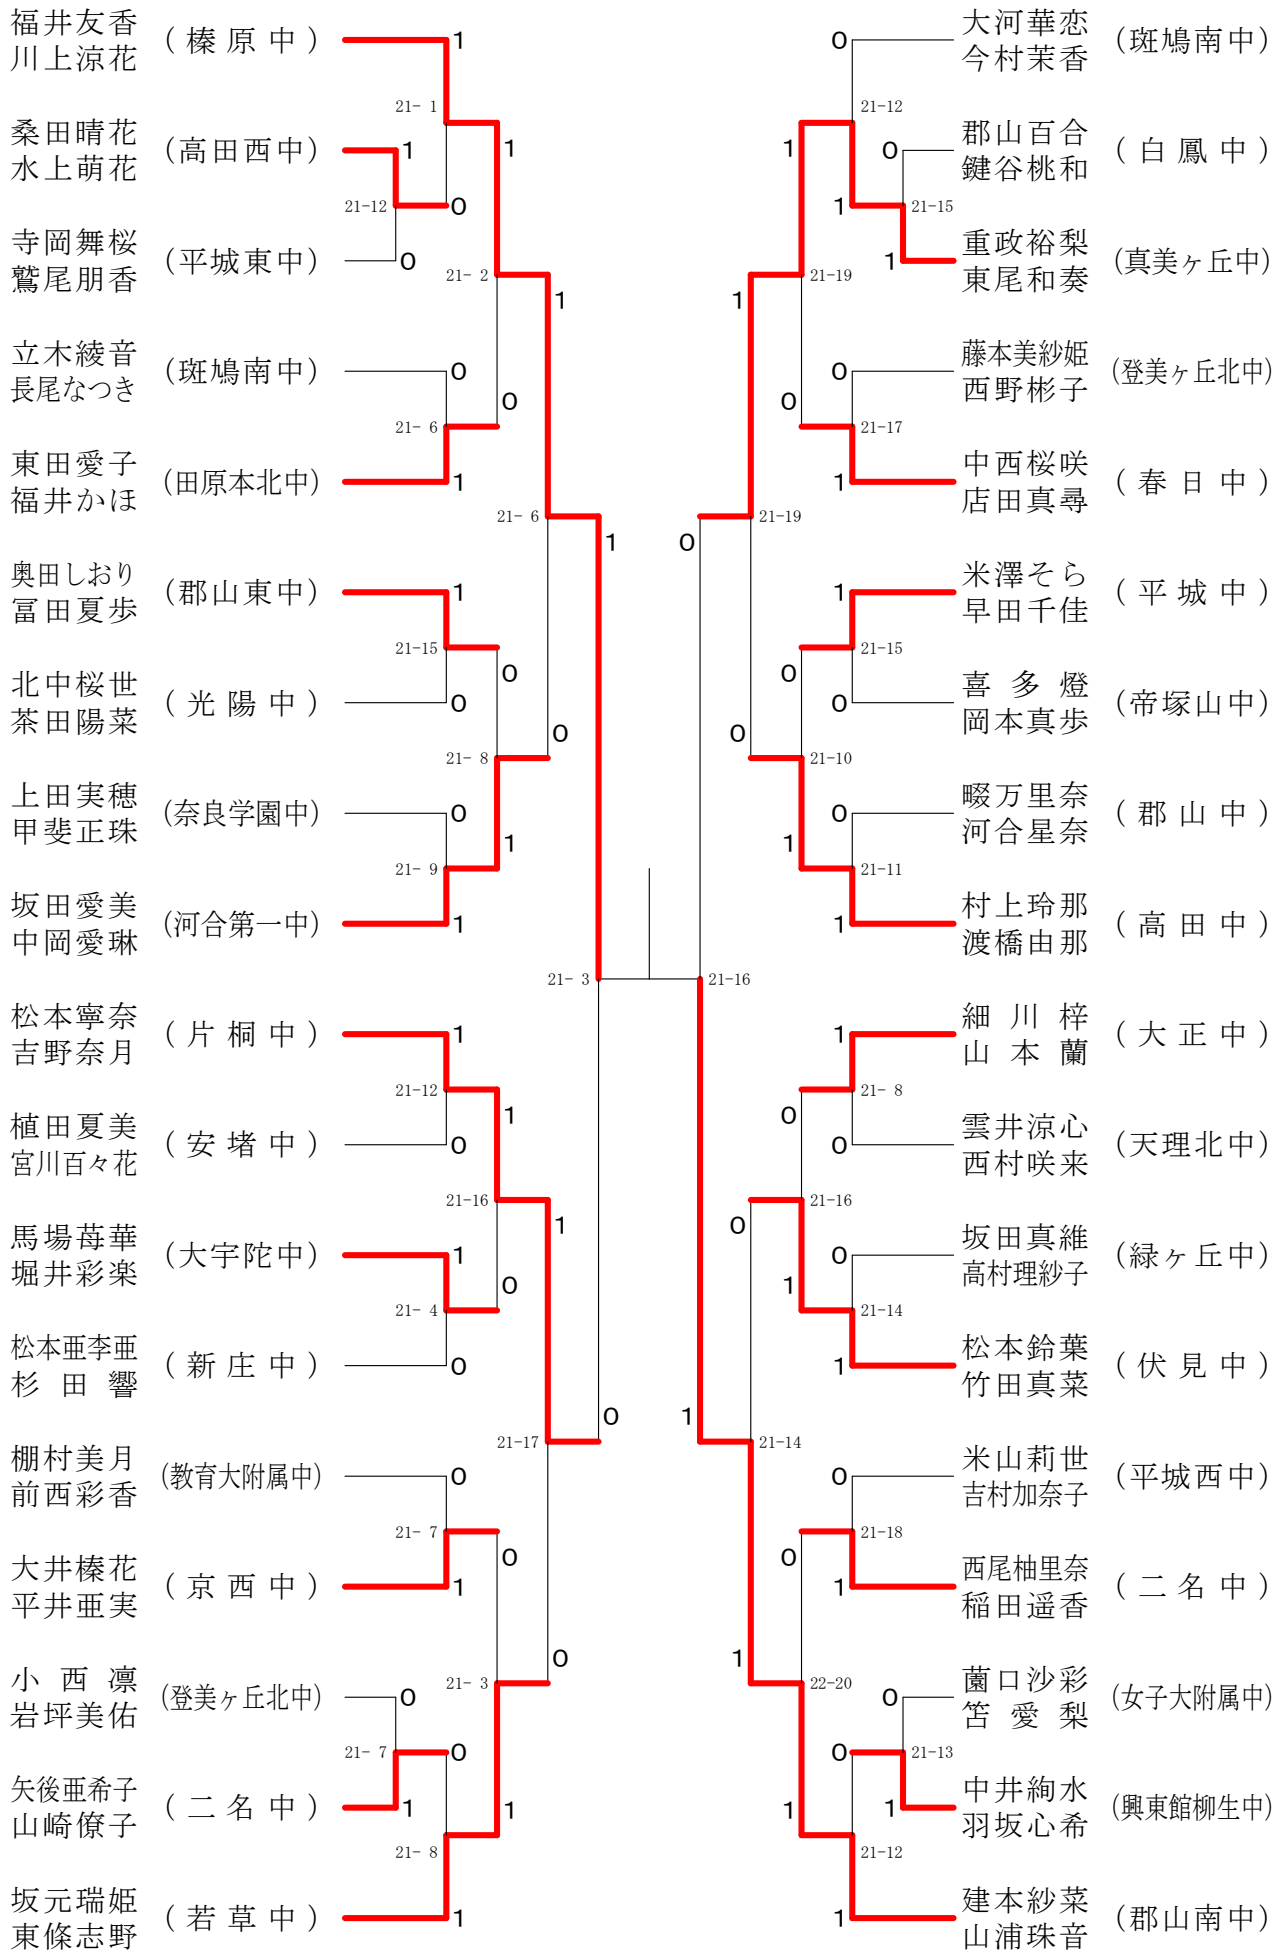

男子1年ダブルスA

フェスティバル大会

平成31年2月9日-2月11日 田原本中央体育館

男子1年ダブルスB

フェスティバル大会

平成31年2月9日-2月11日 田原本中央体育館
男子2年ダブルスA

フェスティバル大会

平成31年2月9日 - 2月11日 田原本中央体育館
男子2年ダブルスB

フェスティバル大会

平成31年2月9日 - 2月11日 田原本中央体育館
男子2年ダブルスC

フェスティバル大会

平成31年2月9日-2月11日 田原本中央体育館

女子1年ダブルスA

フェスティバル大会

平成31年2月9日-2月11日 田原本中央体育館
女子1年ダブルスB

フェスティバル大会

平成31年2月9日-2月11日 田原本中央体育館

女子1年ダブルスC

フェスティバル大会

平成31年2月9日 - 2月11日 田原本中央体育館
女子1年ダブルスD

フェスティバル大会

平成31年2月9日 - 2月11日 田原本中央体育館

女子1年ダブルスE

フェスティバル大会

平成31年2月9日 - 2月11日 田原本中央体育館
女子1年ダブルスF

フェスティバル大会

平成31年2月9日 - 2月11日 田原本中央体育館

女子2年ダブルスA

フェスティバル大会

平成31年2月9日 - 2月11日 田原本中央体育館
女子2年ダブルスB

フェスティバル大会

平成31年2月9日-2月11日 田原本中央体育館
女子2年ダブルスC