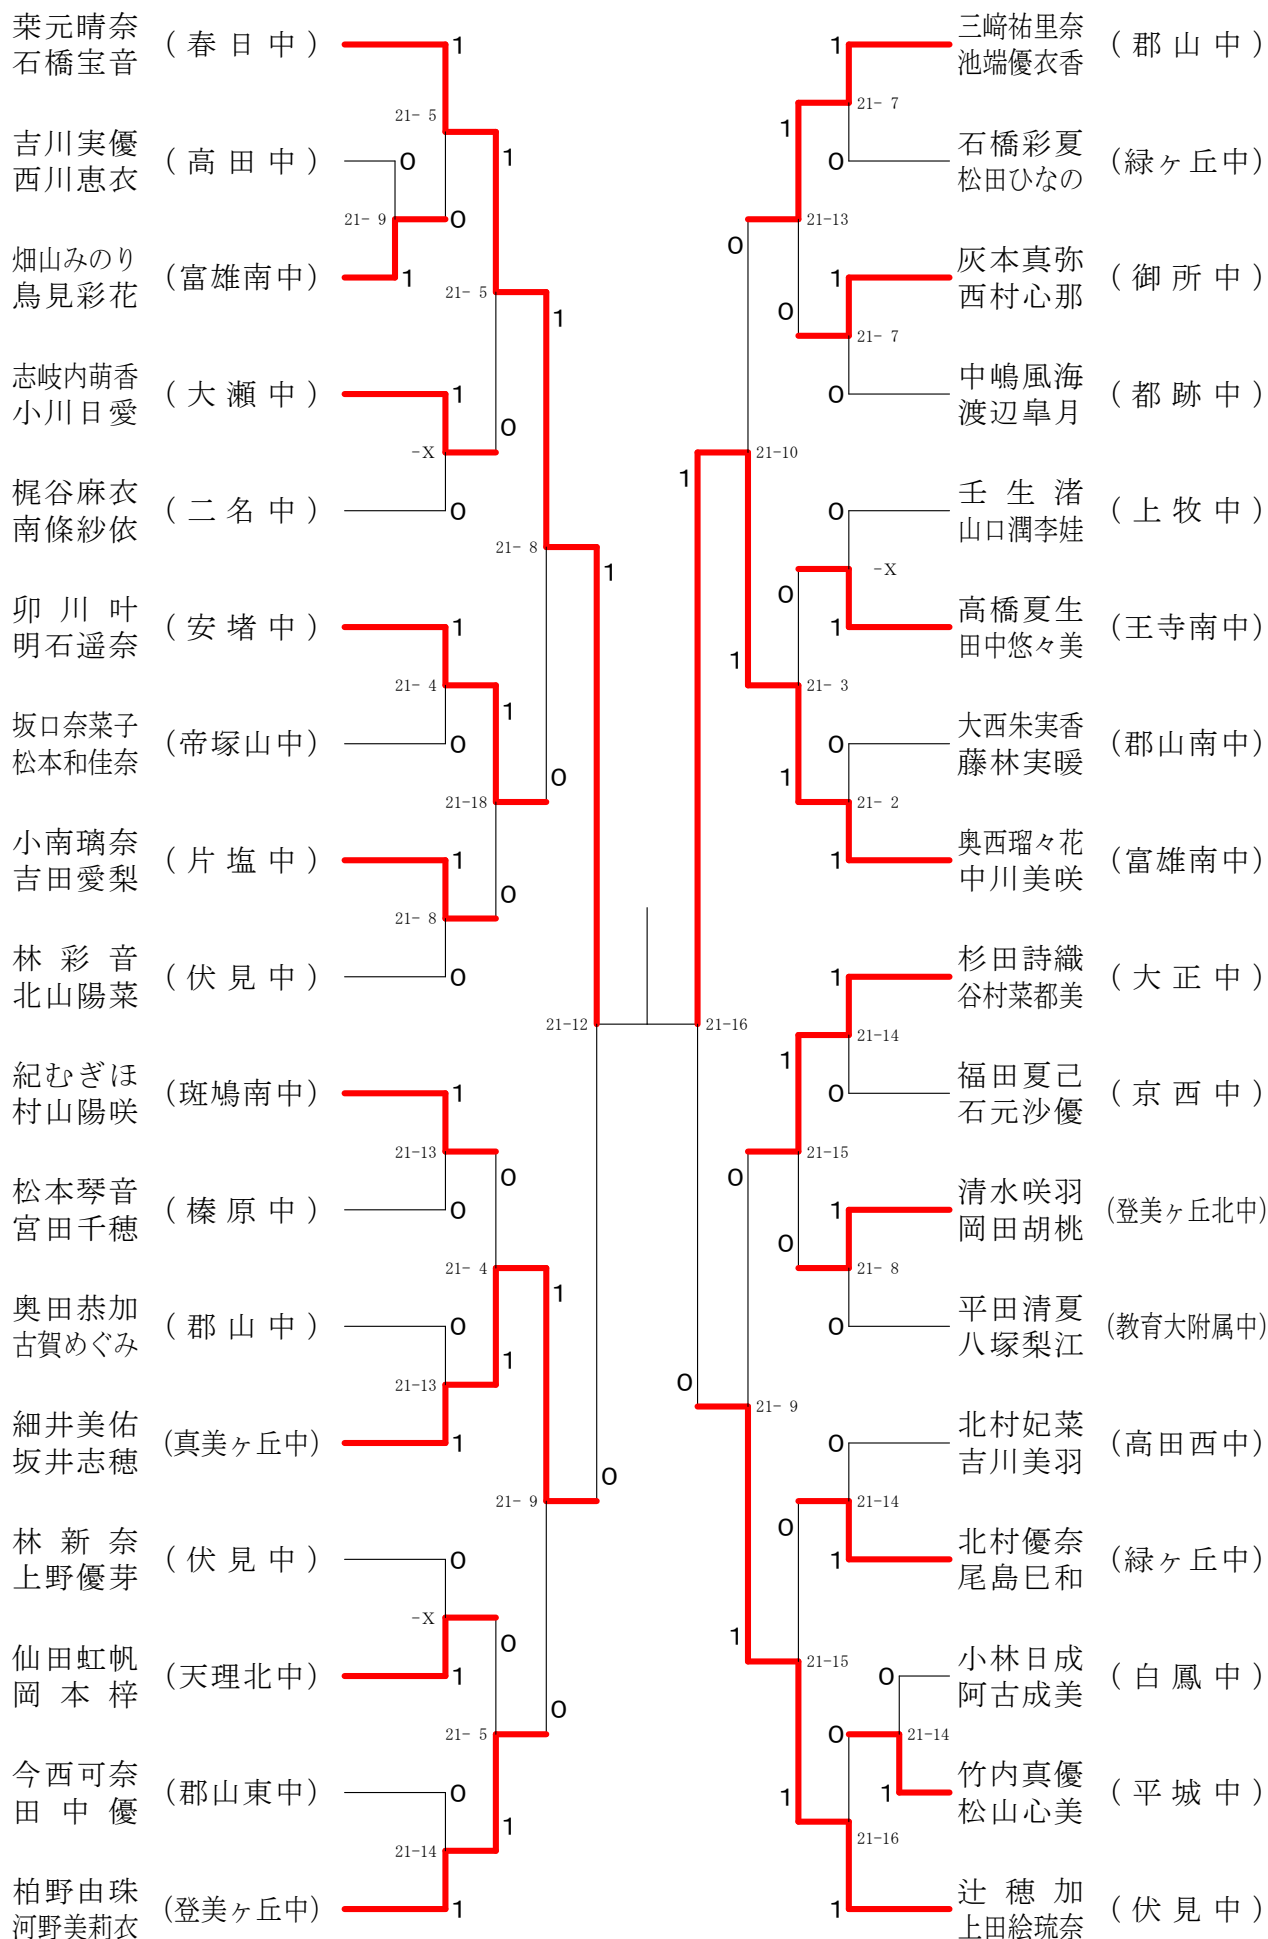

男子1年ダブルスA

フェスティバル大会

平成31年2月9日-2月11日 田原本中央体育館

男子1年ダブルスB

フェスティバル大会

平成31年2月9日-2月11日 田原本中央体育館
男子2年ダブルスA

フェスティバル大会

平成31年2月9日 - 2月11日 田原本中央体育館
男子2年ダブルスB

平成31年2月9日-2月11日 田原本中央体育館

女子1年ダブルスC

フェスティバル大会

平成31年2月9日 - 2月11日 田原本中央体育館
女子1年ダブルスD

フェスティバル大会

平成31年2月9日 - 2月11日 田原本中央体育館

女子1年ダブルスE

フェスティバル大会

平成31年2月9日 - 2月11日 田原本中央体育館
女子1年ダブルスF

フェスティバル大会

平成31年2月9日 - 2月11日 田原本中央体育館

女子2年ダブルスA

フェスティバル大会

平成31年2月9日 - 2月11日 田原本中央体育館
女子2年ダブルスB

フェスティバル大会

平成31年2月9日-2月11日 田原本中央体育館
女子2年ダブルスC

フェスティバル大会

平成31年2月9日-2月11日 田原本中央体育館
女子2年ダブルスD

フェスティバル大会

平成31年2月9日-2月11日 田原本中央体育館
女子2年ダブルスE

フェスティバル大会

平成31年2月9日-2月11日 田原本中央体育館

女子2年ダブルスF

フェスティバル大会