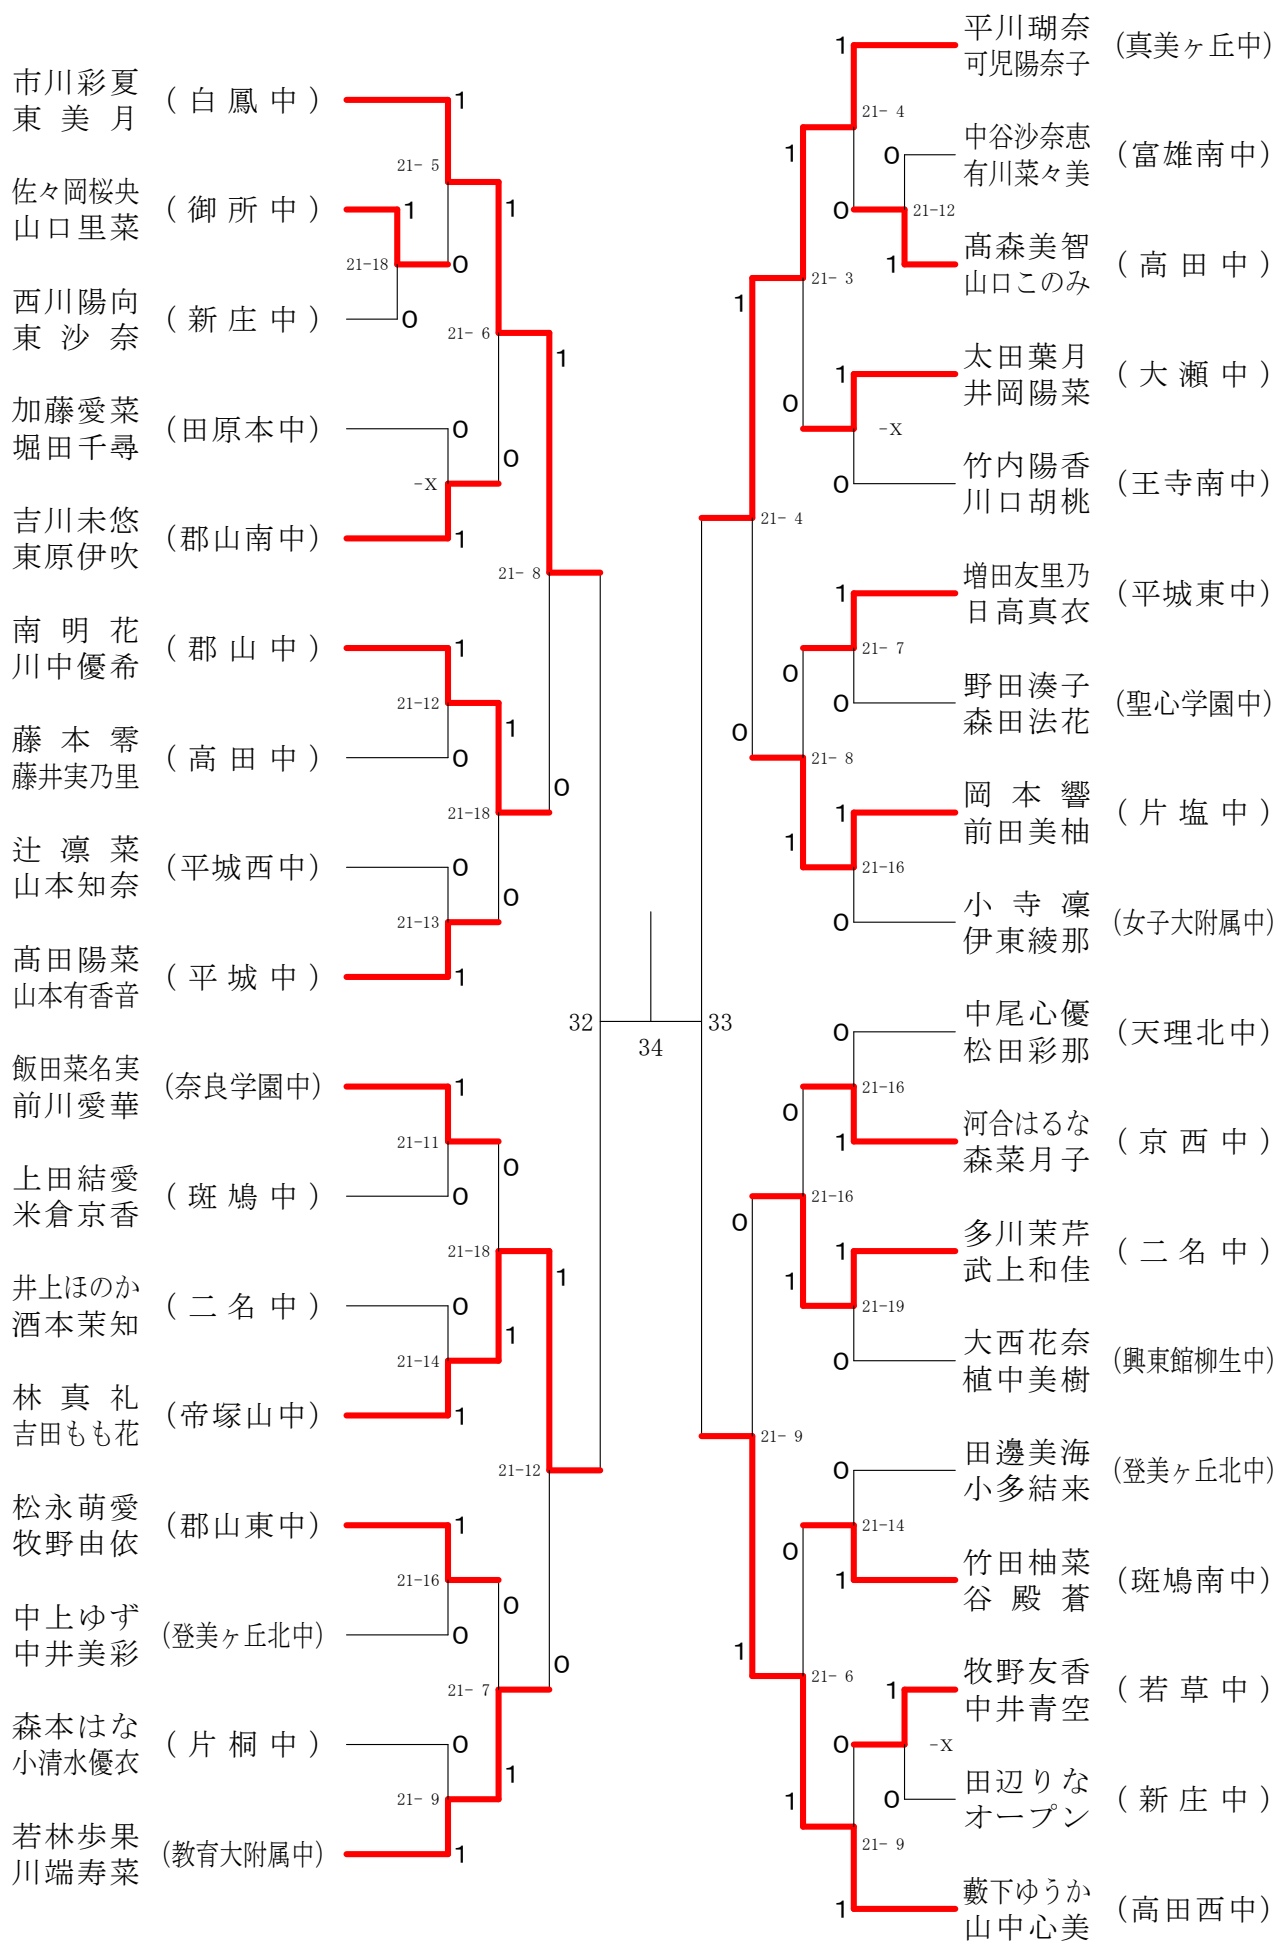

男子1年ダブルスA

フェスティバル大会

平成31年2月9日-2月11日 田原本中央体育館

男子1年ダブルスB

フェスティバル大会

平成31年2月9日-2月11日 田原本中央体育館
男子2年ダブルスA

フェスティバル大会

平成31年2月9日 - 2月11日 田原本中央体育館
男子2年ダブルスB

フェスティバル大会

平成31年2月9日 - 2月11日 田原本中央体育館
男子2年ダブルスC

フェスティバル大会

平成31年2月9日-2月11日 田原本中央体育館

女子1年ダブルスA

フェスティバル大会

平成31年2月9日-2月11日 田原本中央体育館
女子1年ダブルスB

フェスティバル大会

平成31年2月9日-2月11日 田原本中央体育館

女子1年ダブルスC

フェスティバル大会

平成31年2月9日 - 2月11日 田原本中央体育館
女子1年ダブルスD

フェスティバル大会

平成31年2月9日 - 2月11日 田原本中央体育館

女子1年ダブルスE

フェスティバル大会

平成31年2月9日 - 2月11日 田原本中央体育館
女子1年ダブルスF

フェスティバル大会

平成31年2月9日 - 2月11日 田原本中央体育館

女子2年ダブルスA

フェスティバル大会

平成31年2月9日 - 2月11日 田原本中央体育館
女子2年ダブルスB

フェスティバル大会

平成31年2月9日-2月11日 田原本中央体育館
女子2年ダブルスC