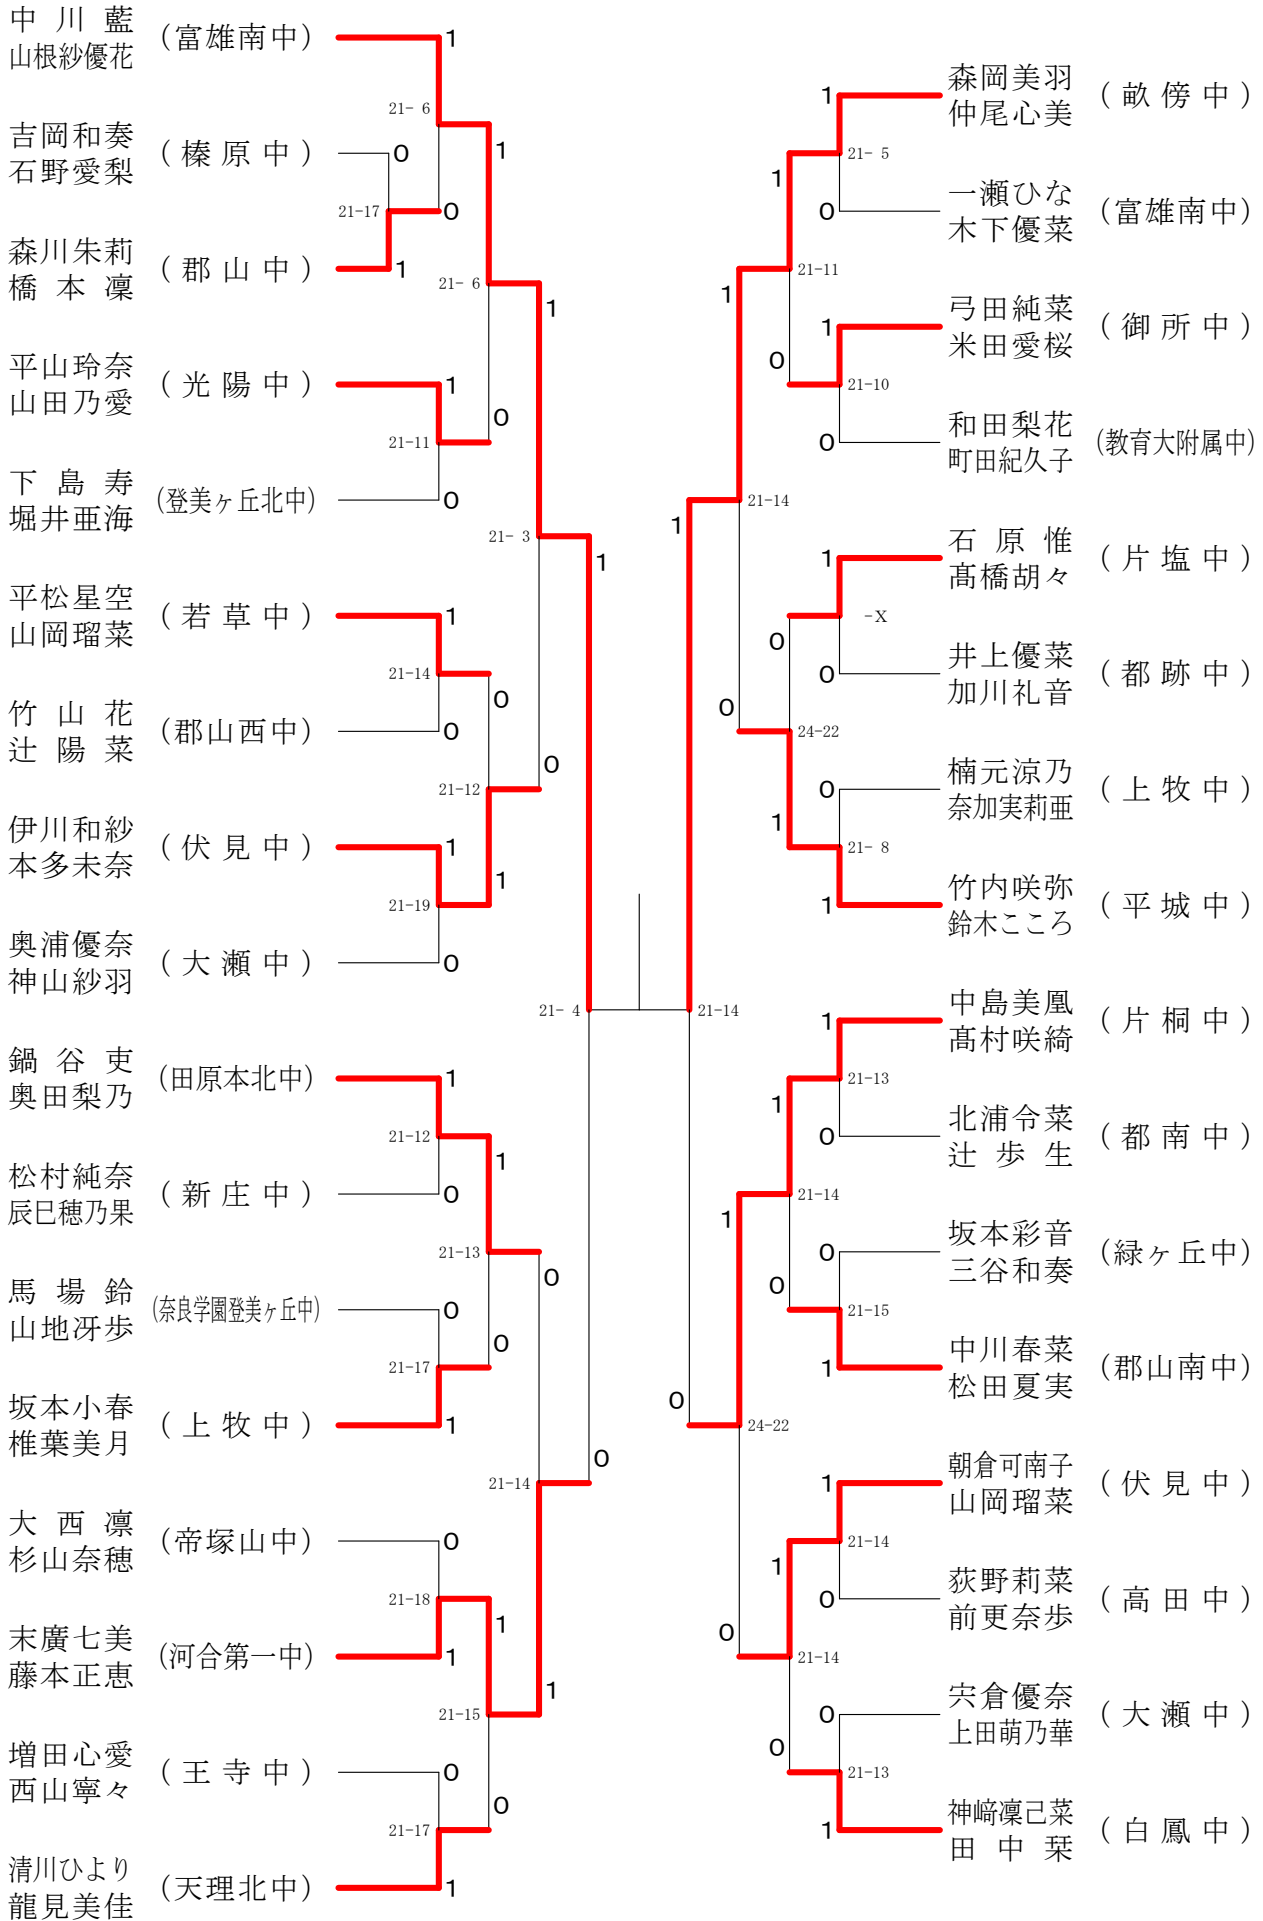

男子1年ダブルスA

フェスティバル大会

平成31年2月9日-2月11日 田原本中央体育館

男子1年ダブルスB

フェスティバル大会

平成31年2月9日-2月11日 田原本中央体育館
男子2年ダブルスA

フェスティバル大会

平成31年2月9日 - 2月11日 田原本中央体育館
男子2年ダブルスB

平成31年2月9日-2月11日 田原本中央体育館

女子1年ダブルスC

フェスティバル大会

平成31年2月9日 - 2月11日 田原本中央体育館
女子1年ダブルスD

フェスティバル大会

平成31年2月9日 - 2月11日 田原本中央体育館

女子1年ダブルスE

フェスティバル大会

平成31年2月9日 - 2月11日 田原本中央体育館
女子1年ダブルスF

フェスティバル大会

平成31年2月9日 - 2月11日 田原本中央体育館

女子2年ダブルスA

フェスティバル大会

平成31年2月9日 - 2月11日 田原本中央体育館
女子2年ダブルスB

フェスティバル大会

平成31年2月9日-2月11日 田原本中央体育館
女子2年ダブルスC

フェスティバル大会

平成31年2月9日-2月11日 田原本中央体育館
女子2年ダブルスD

フェスティバル大会

平成31年2月9日-2月11日 田原本中央体育館
女子2年ダブルスE

フェスティバル大会

平成31年2月9日-2月11日 田原本中央体育館

女子2年ダブルスF

フェスティバル大会