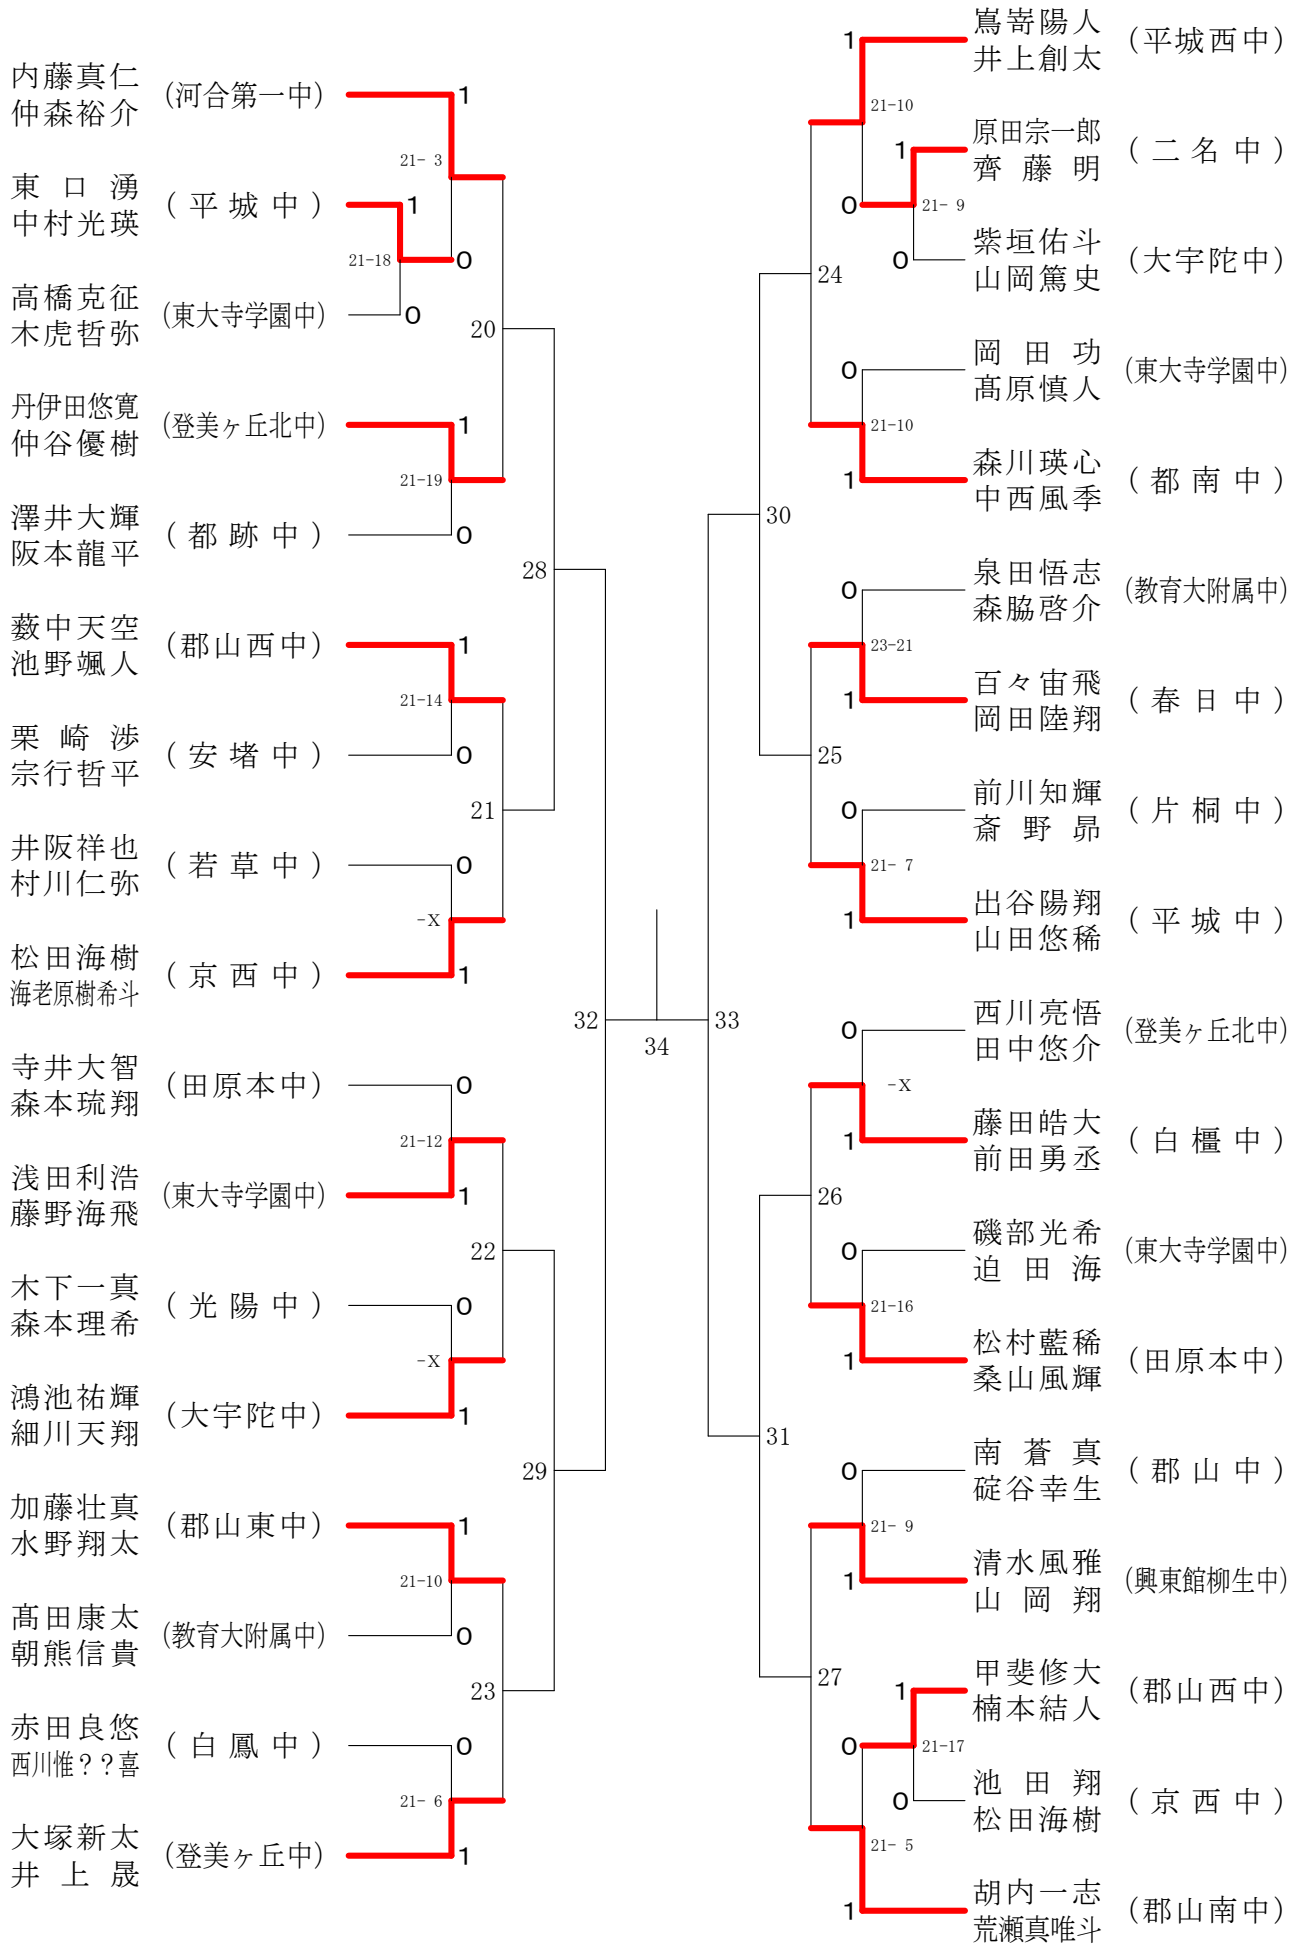

男子1年ダブルスA

フェスティバル大会

平成31年2月9日-2月11日 田原本中央体育館

男子1年ダブルスB

フェスティバル大会

平成31年2月9日-2月11日 田原本中央体育館
男子2年ダブルスA

フェスティバル大会

平成31年2月9日 - 2月11日 田原本中央体育館
男子2年ダブルスB

フェスティバル大会

平成31年2月9日 - 2月11日 田原本中央体育館
男子2年ダブルスC

フェスティバル大会

平成31年2月9日-2月11日 田原本中央体育館

女子1年ダブルスA

フェスティバル大会

平成31年2月9日-2月11日 田原本中央体育館
女子1年ダブルスB

フェスティバル大会

平成31年2月9日-2月11日 田原本中央体育館

女子1年ダブルスC

フェスティバル大会

平成31年2月9日 - 2月11日 田原本中央体育館
女子1年ダブルスD

フェスティバル大会

平成31年2月9日 - 2月11日 田原本中央体育館

女子1年ダブルスE

フェスティバル大会

平成31年2月9日 - 2月11日 田原本中央体育館
女子1年ダブルスF

フェスティバル大会

平成31年2月9日 - 2月11日 田原本中央体育館

女子2年ダブルスA

フェスティバル大会

平成31年2月9日 - 2月11日 田原本中央体育館
女子2年ダブルスB

フェスティバル大会

平成31年2月9日-2月11日 田原本中央体育館
女子2年ダブルスC