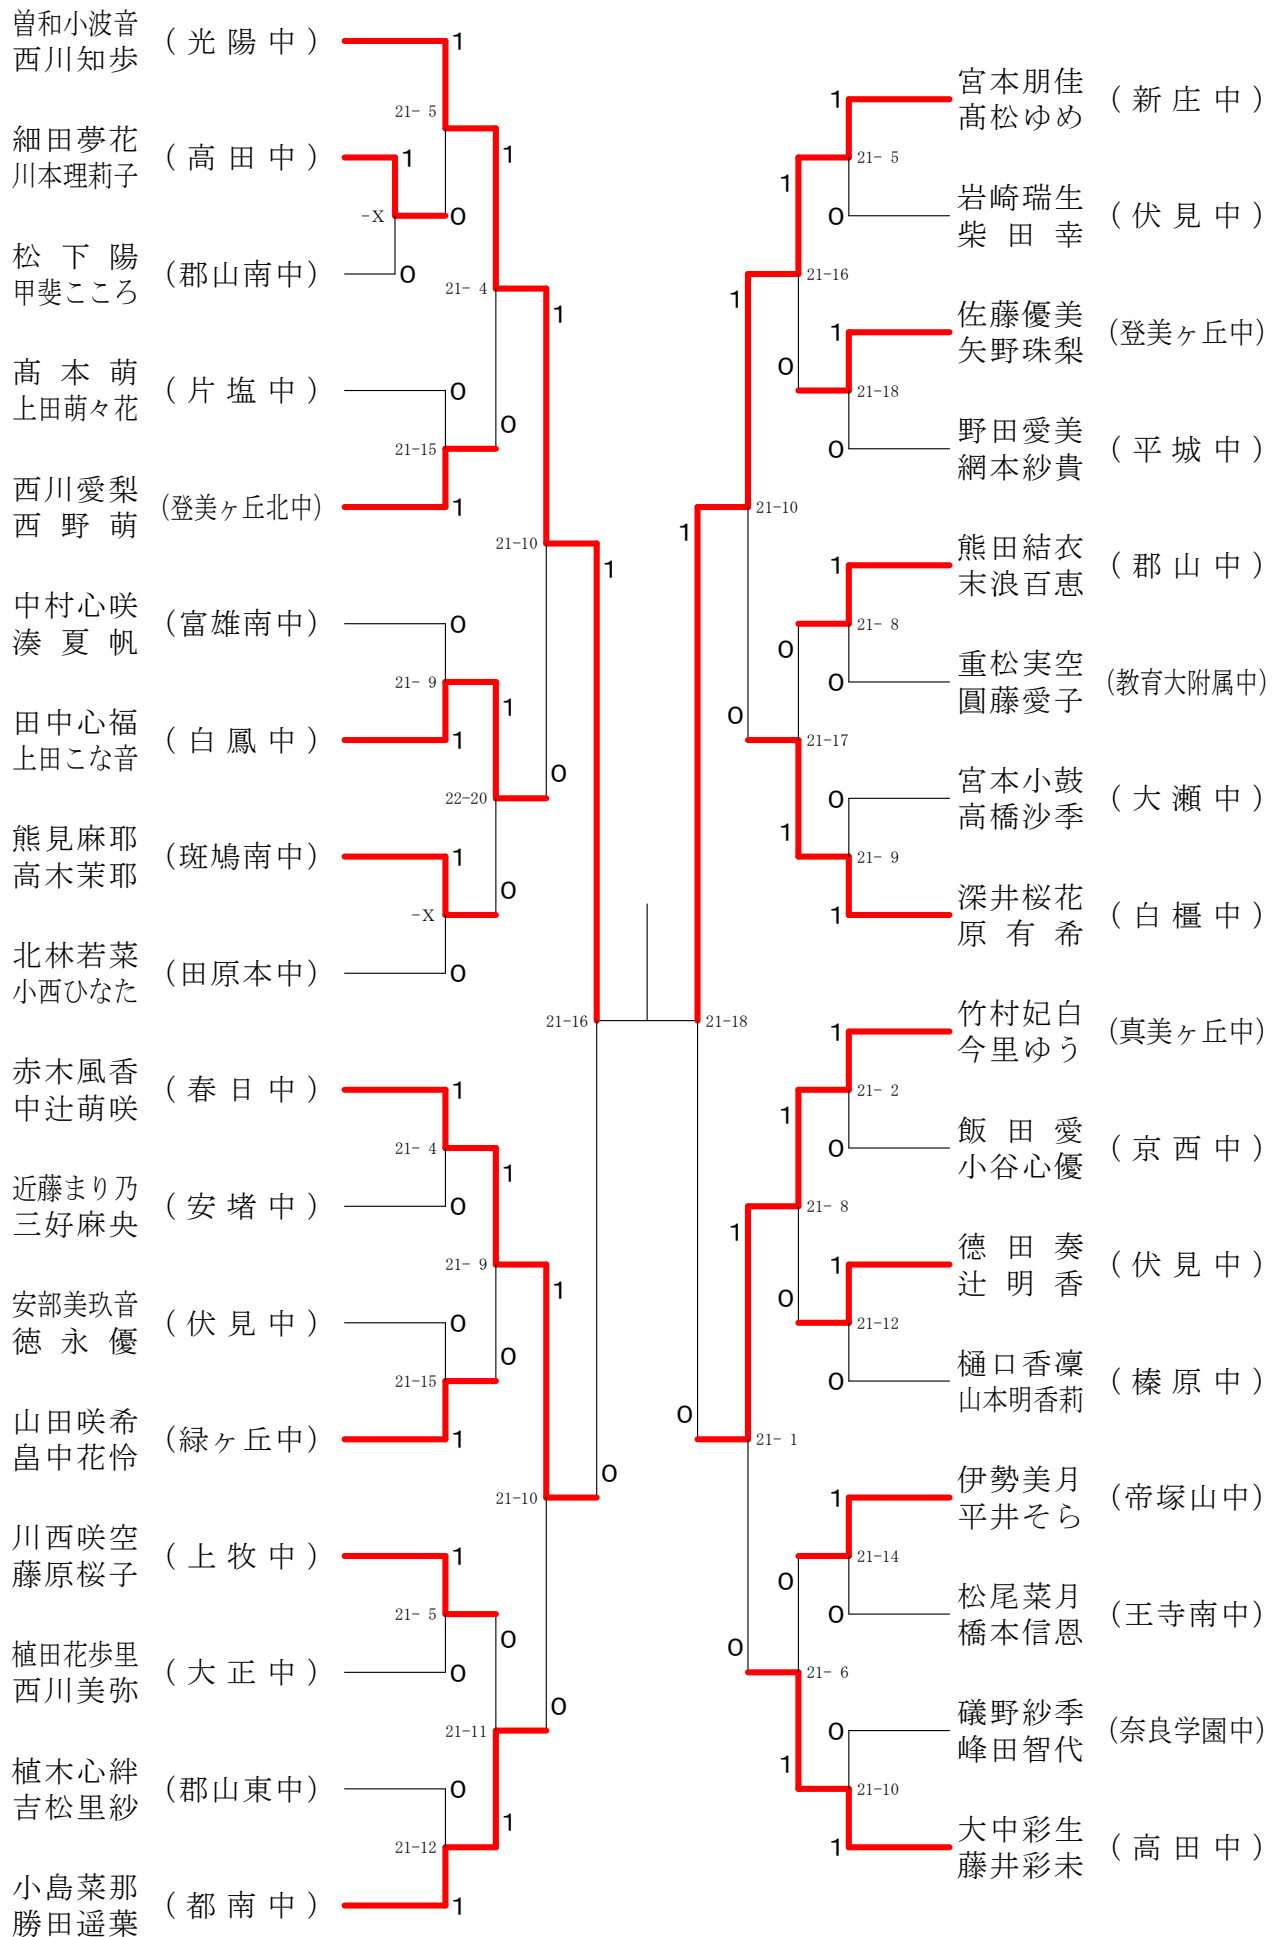

男子1年ダブルスA

フェスティバル大会

平成31年2月9日-2月11日 田原本中央体育館

男子1年ダブルスB

フェスティバル大会

平成31年2月9日-2月11日 田原本中央体育館
男子2年ダブルスA

フェスティバル大会

平成31年2月9日 - 2月11日 田原本中央体育館
男子2年ダブルスB

平成31年2月9日-2月11日 田原本中央体育館

女子1年ダブルスC

フェスティバル大会

平成31年2月9日 - 2月11日 田原本中央体育館
女子1年ダブルスD

フェスティバル大会

平成31年2月9日 - 2月11日 田原本中央体育館

女子1年ダブルスE

フェスティバル大会

平成31年2月9日 - 2月11日 田原本中央体育館
女子1年ダブルスF

フェスティバル大会

平成31年2月9日 - 2月11日 田原本中央体育館

女子2年ダブルスA

フェスティバル大会

平成31年2月9日 - 2月11日 田原本中央体育館
女子2年ダブルスB

フェスティバル大会

平成31年2月9日-2月11日 田原本中央体育館
女子2年ダブルスC

フェスティバル大会

平成31年2月9日-2月11日 田原本中央体育館
女子2年ダブルスD

フェスティバル大会

平成31年2月9日-2月11日 田原本中央体育館
女子2年ダブルスE

フェスティバル大会

平成31年2月9日-2月11日 田原本中央体育館

女子2年ダブルスF

フェスティバル大会