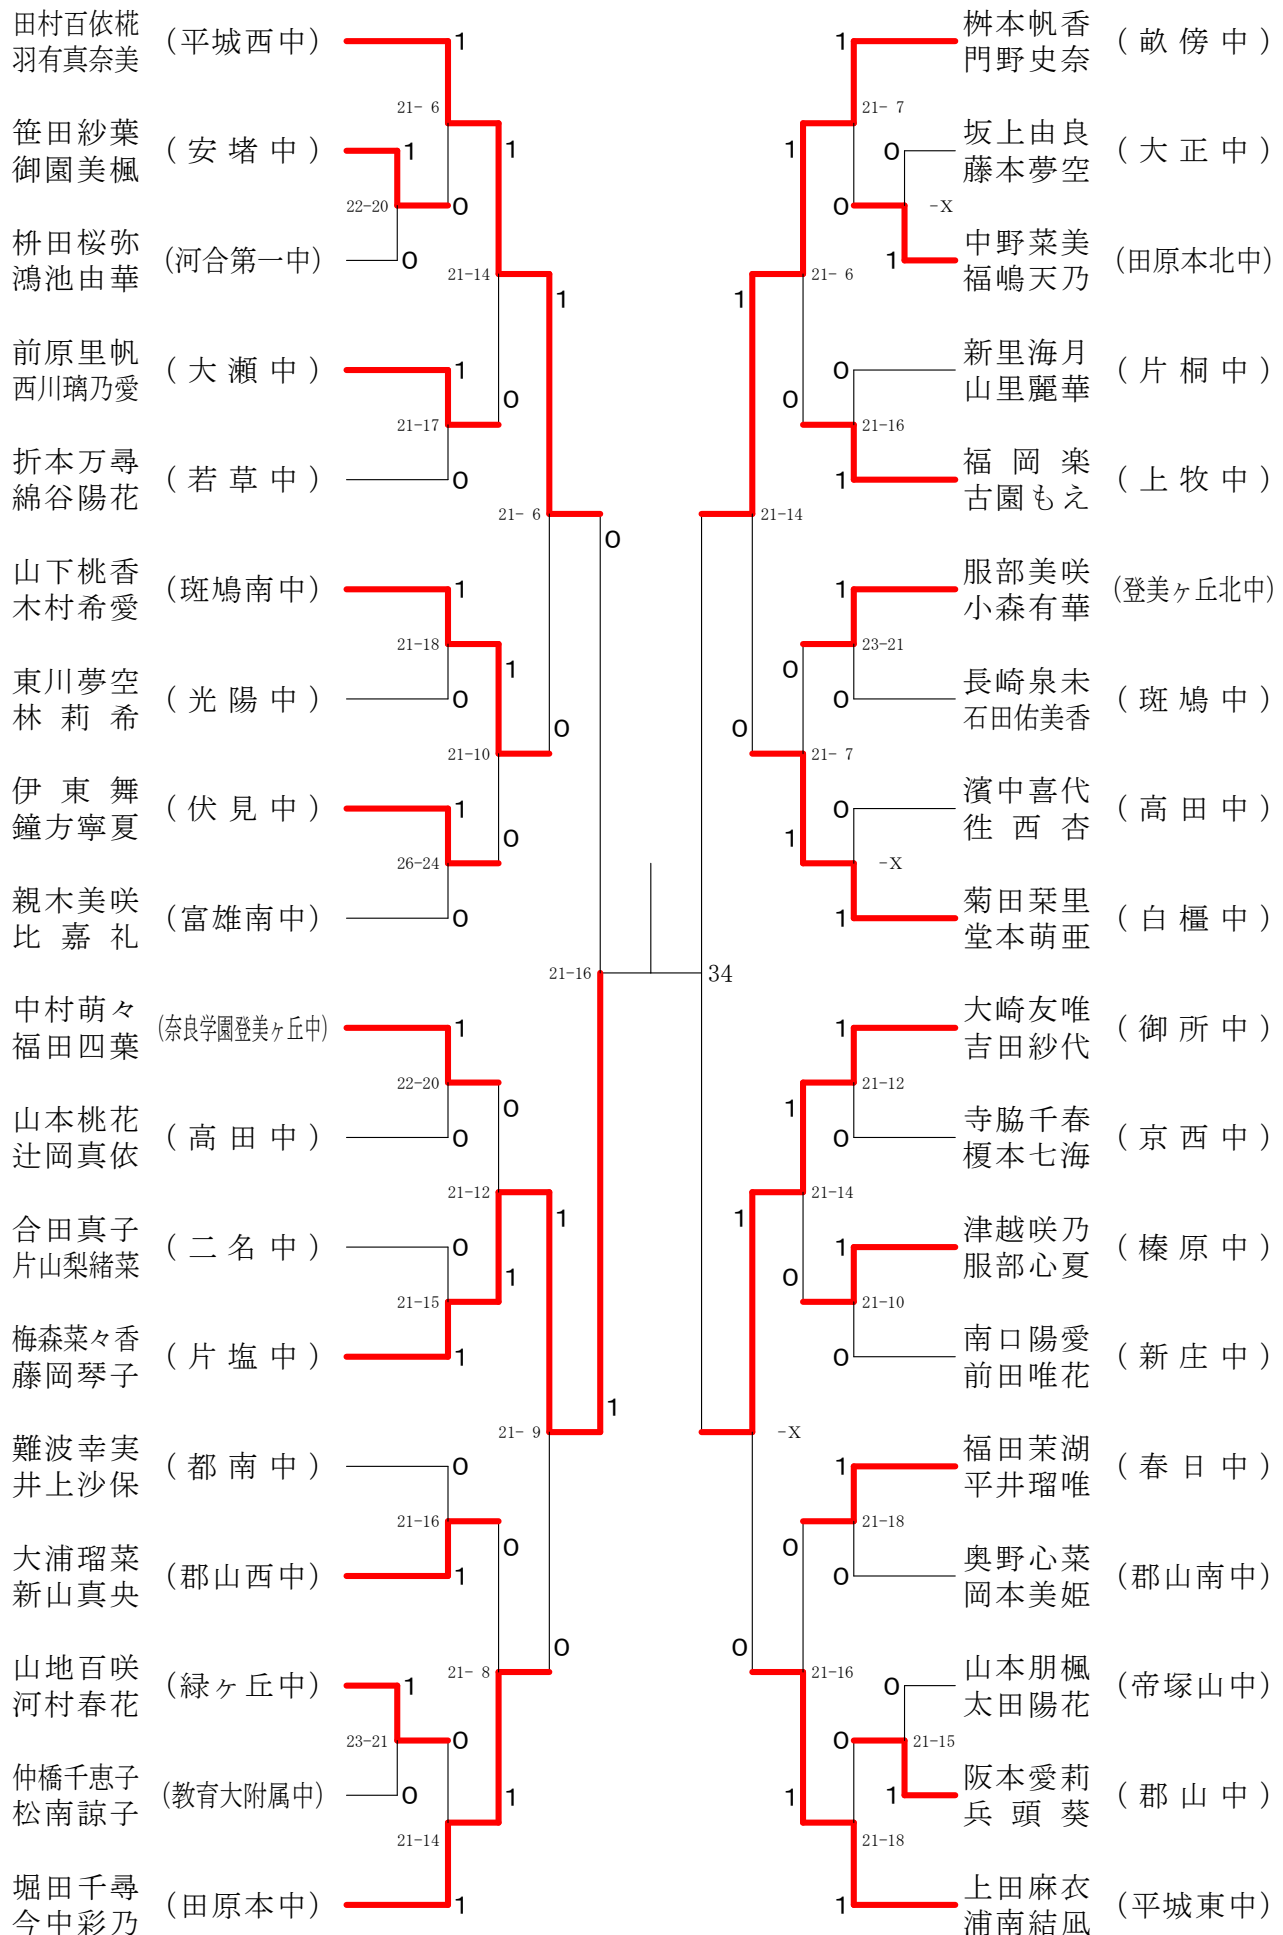

男子1年ダブルスA

フェスティバル大会

平成31年2月9日-2月11日 田原本中央体育館

男子1年ダブルスB

フェスティバル大会

平成31年2月9日-2月11日 田原本中央体育館
男子2年ダブルスA

フェスティバル大会

平成31年2月9日 - 2月11日 田原本中央体育館
男子2年ダブルスB

フェスティバル大会

平成31年2月9日 - 2月11日 田原本中央体育館
男子2年ダブルスC

フェスティバル大会

平成31年2月9日-2月11日 田原本中央体育館

女子1年ダブルスA

フェスティバル大会

平成31年2月9日-2月11日 田原本中央体育館
女子1年ダブルスB

フェスティバル大会

平成31年2月9日-2月11日 田原本中央体育館

女子1年ダブルスC

フェスティバル大会

平成31年2月9日 - 2月11日 田原本中央体育館
女子1年ダブルスD

フェスティバル大会

平成31年2月9日 - 2月11日 田原本中央体育館

女子1年ダブルスE

フェスティバル大会

平成31年2月9日 - 2月11日 田原本中央体育館
女子1年ダブルスF

フェスティバル大会

平成31年2月9日 - 2月11日 田原本中央体育館

女子2年ダブルスA

フェスティバル大会

平成31年2月9日 - 2月11日 田原本中央体育館
女子2年ダブルスB

フェスティバル大会

平成31年2月9日-2月11日 田原本中央体育館
女子2年ダブルスC