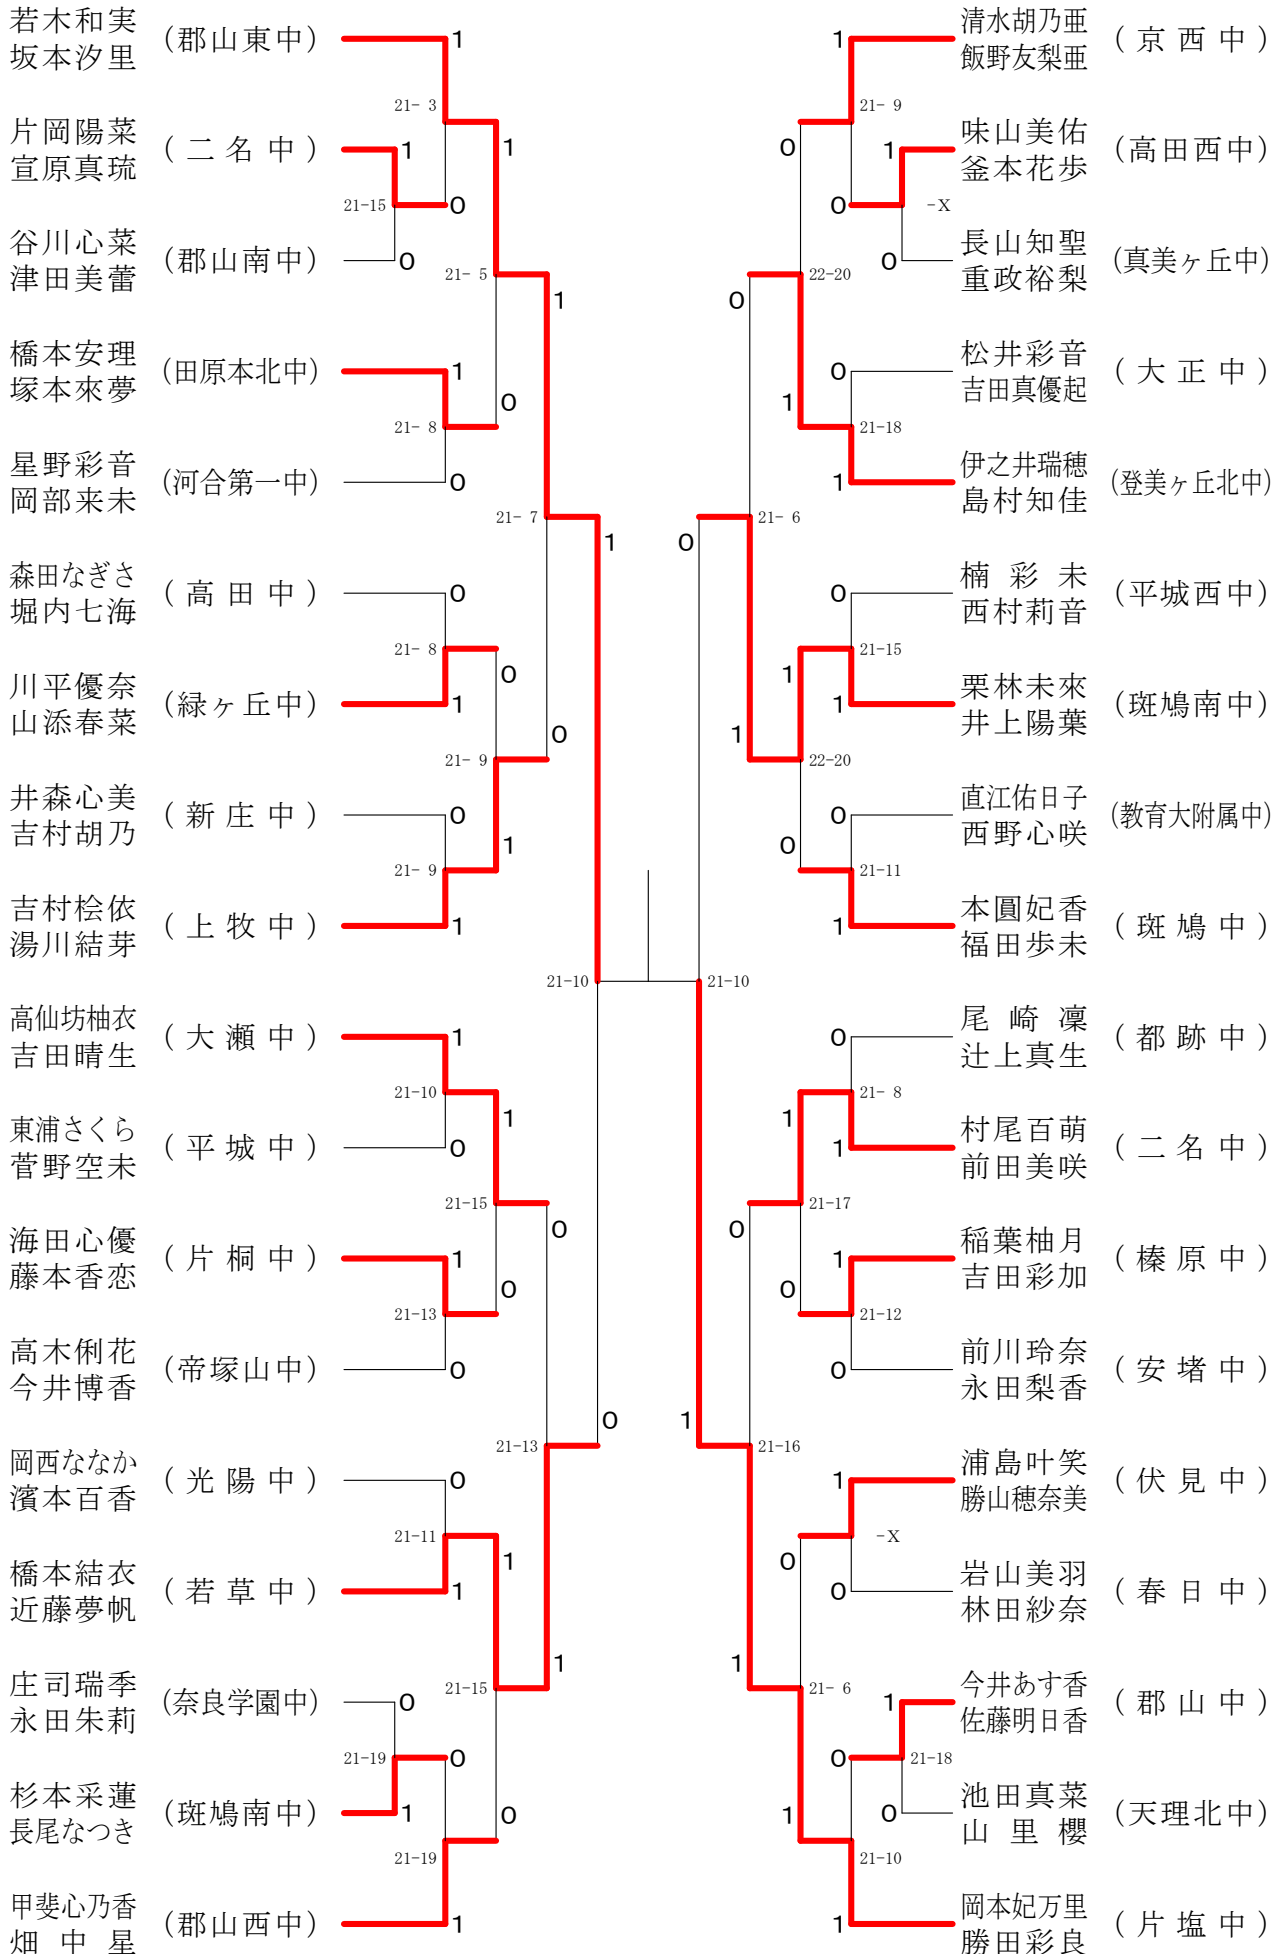

男子1年ダブルスA

フェスティバル大会

平成31年2月9日-2月11日 田原本中央体育館

男子1年ダブルスB

フェスティバル大会

平成31年2月9日-2月11日 田原本中央体育館
男子2年ダブルスA

フェスティバル大会

平成31年2月9日 - 2月11日 田原本中央体育館
男子2年ダブルスB

フェスティバル大会

平成31年2月9日 - 2月11日 田原本中央体育館
男子2年ダブルスC

フェスティバル大会

平成31年2月9日-2月11日 田原本中央体育館

女子1年ダブルスA

フェスティバル大会

平成31年2月9日-2月11日 田原本中央体育館
女子1年ダブルスB

フェスティバル大会

平成31年2月9日-2月11日 田原本中央体育館

女子1年ダブルスC

フェスティバル大会

平成31年2月9日 - 2月11日 田原本中央体育館
女子1年ダブルスD

フェスティバル大会

平成31年2月9日 - 2月11日 田原本中央体育館

女子1年ダブルスE

フェスティバル大会

平成31年2月9日 - 2月11日 田原本中央体育館
女子1年ダブルスF

フェスティバル大会

平成31年2月9日 - 2月11日 田原本中央体育館

女子2年ダブルスA

フェスティバル大会

平成31年2月9日 - 2月11日 田原本中央体育館
女子2年ダブルスB

フェスティバル大会

平成31年2月9日-2月11日 田原本中央体育館
女子2年ダブルスC