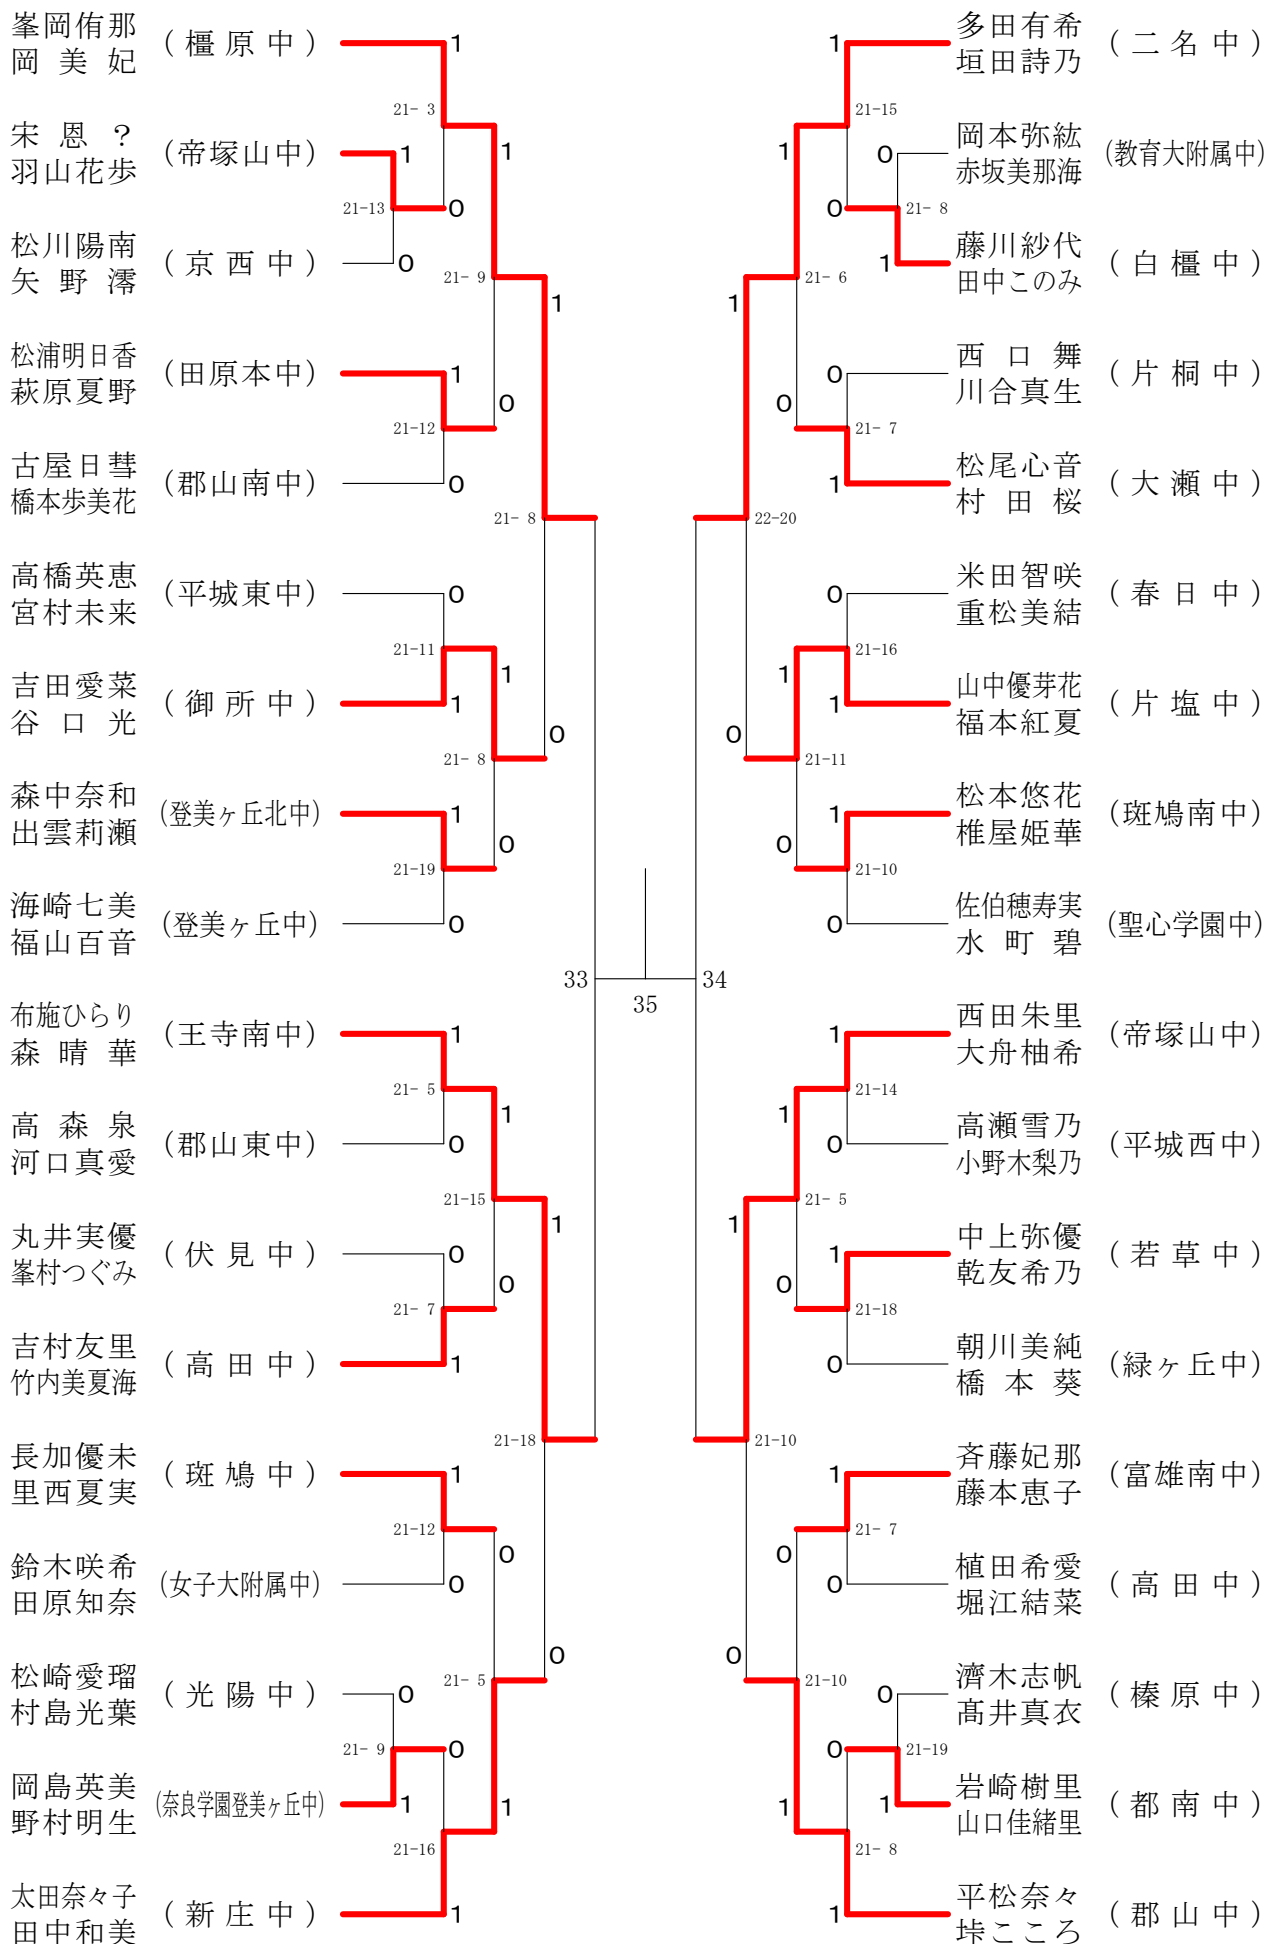

男子1年ダブルスA

フェスティバル大会

平成31年2月9日-2月11日 田原本中央体育館

男子1年ダブルスB

フェスティバル大会

平成31年2月9日-2月11日 田原本中央体育館
男子2年ダブルスA

フェスティバル大会

平成31年2月9日 - 2月11日 田原本中央体育館
男子2年ダブルスB

フェスティバル大会

平成31年2月9日 - 2月11日 田原本中央体育館
男子2年ダブルスC

フェスティバル大会

平成31年2月9日-2月11日 田原本中央体育館

女子1年ダブルスA

フェスティバル大会

平成31年2月9日-2月11日 田原本中央体育館
女子1年ダブルスB

フェスティバル大会

平成31年2月9日-2月11日 田原本中央体育館

女子1年ダブルスC

フェスティバル大会

平成31年2月9日 - 2月11日 田原本中央体育館
女子1年ダブルスD

フェスティバル大会

平成31年2月9日 - 2月11日 田原本中央体育館

女子1年ダブルスE

フェスティバル大会

平成31年2月9日 - 2月11日 田原本中央体育館
女子1年ダブルスF

フェスティバル大会

平成31年2月9日 - 2月11日 田原本中央体育館

女子2年ダブルスA

フェスティバル大会

平成31年2月9日 - 2月11日 田原本中央体育館
女子2年ダブルスB

フェスティバル大会

平成31年2月9日-2月11日 田原本中央体育館
女子2年ダブルスC