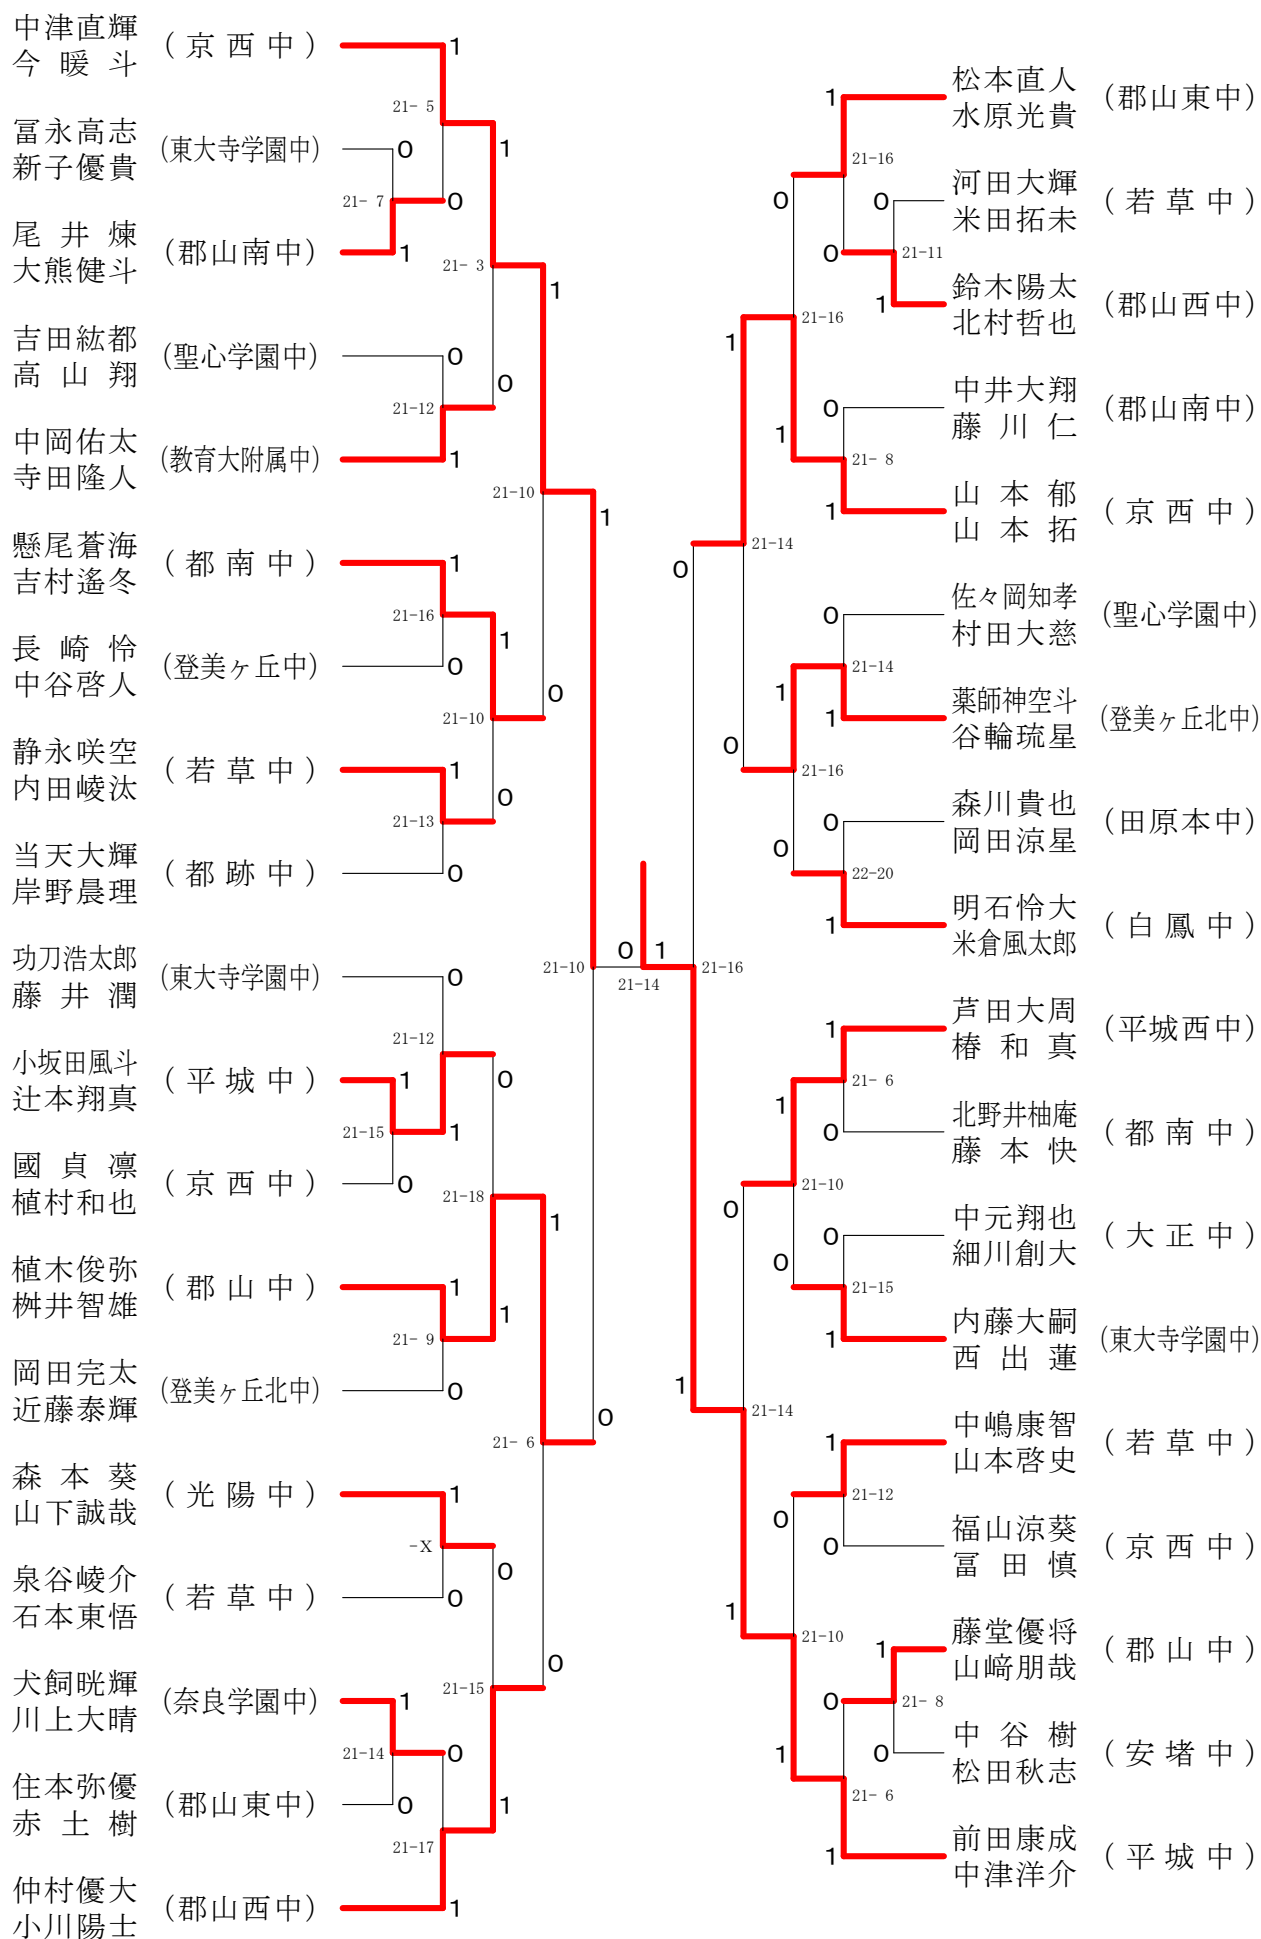

男子1年ダブルスA

フェスティバル大会

平成31年2月9日-2月11日 田原本中央体育館

男子1年ダブルスB

フェスティバル大会

平成31年2月9日-2月11日 田原本中央体育館
男子2年ダブルスA

フェスティバル大会

平成31年2月9日-2月11日 田原本中央体育館
男子2年ダブルスB

フェスティバル大会

平成31年2月9日-2月11日 田原本中央体育館
男子2年ダブルスC