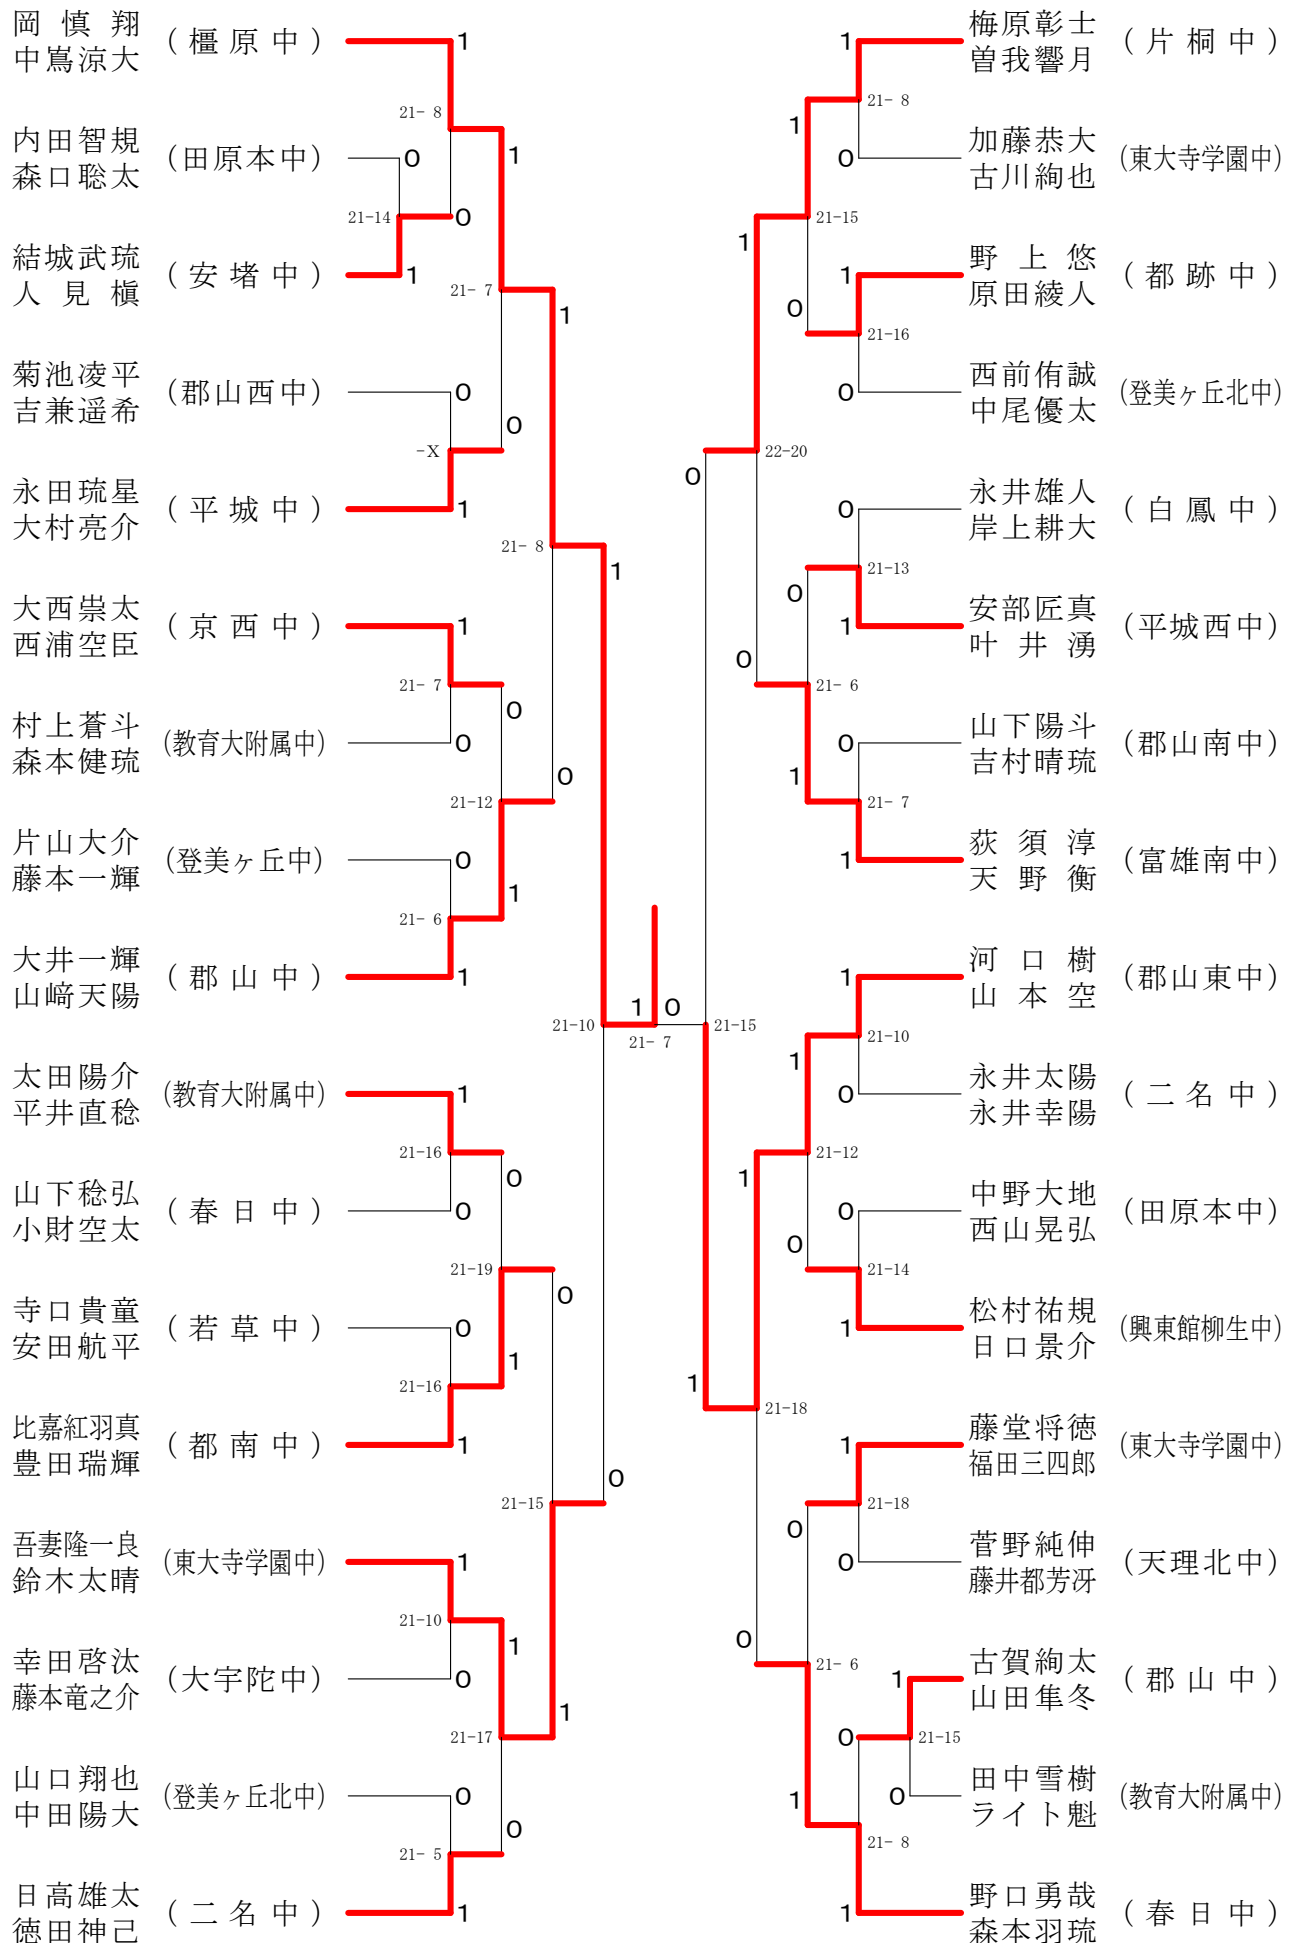

男子1年ダブルスA

フェスティバル大会

平成31年2月9日-2月11日 田原本中央体育館

男子1年ダブルスB

フェスティバル大会

平成31年2月9日-2月11日 田原本中央体育館
男子2年ダブルスA

フェスティバル大会

平成31年2月9日-2月11日 田原本中央体育館
男子2年ダブルスB

フェスティバル大会

平成31年2月9日-2月11日 田原本中央体育館
男子2年ダブルスC