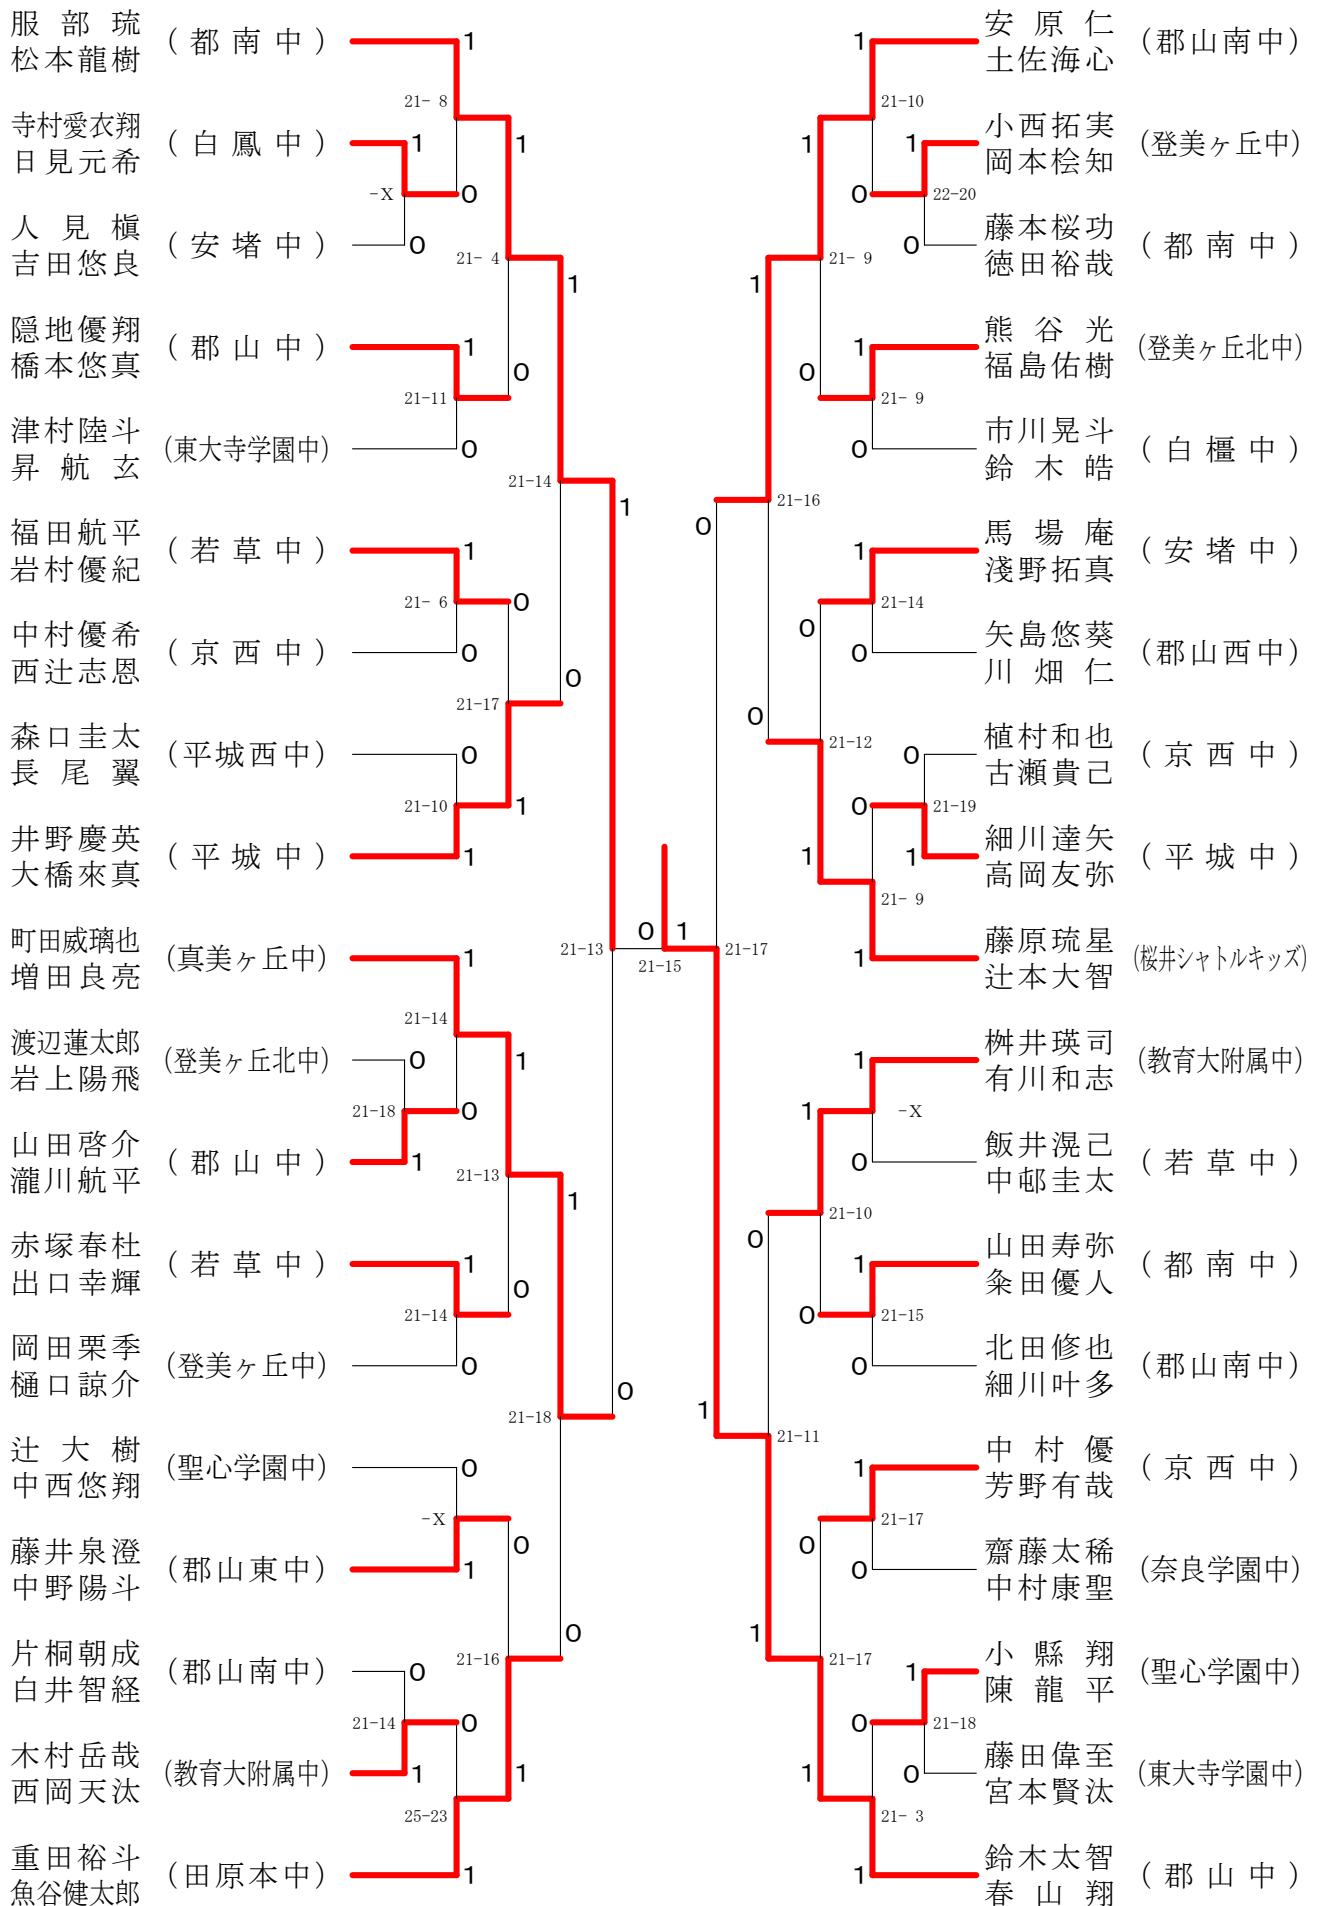

男子1年ダブルスA

フェスティバル大会

平成31年2月9日-2月11日 田原本中央体育館

男子1年ダブルスB

フェスティバル大会

平成31年2月9日-2月11日 田原本中央体育館
男子2年ダブルスA

フェスティバル大会

平成31年2月9日-2月11日 田原本中央体育館
男子2年ダブルスB

フェスティバル大会

平成31年2月9日-2月11日 田原本中央体育館
男子2年ダブルスC