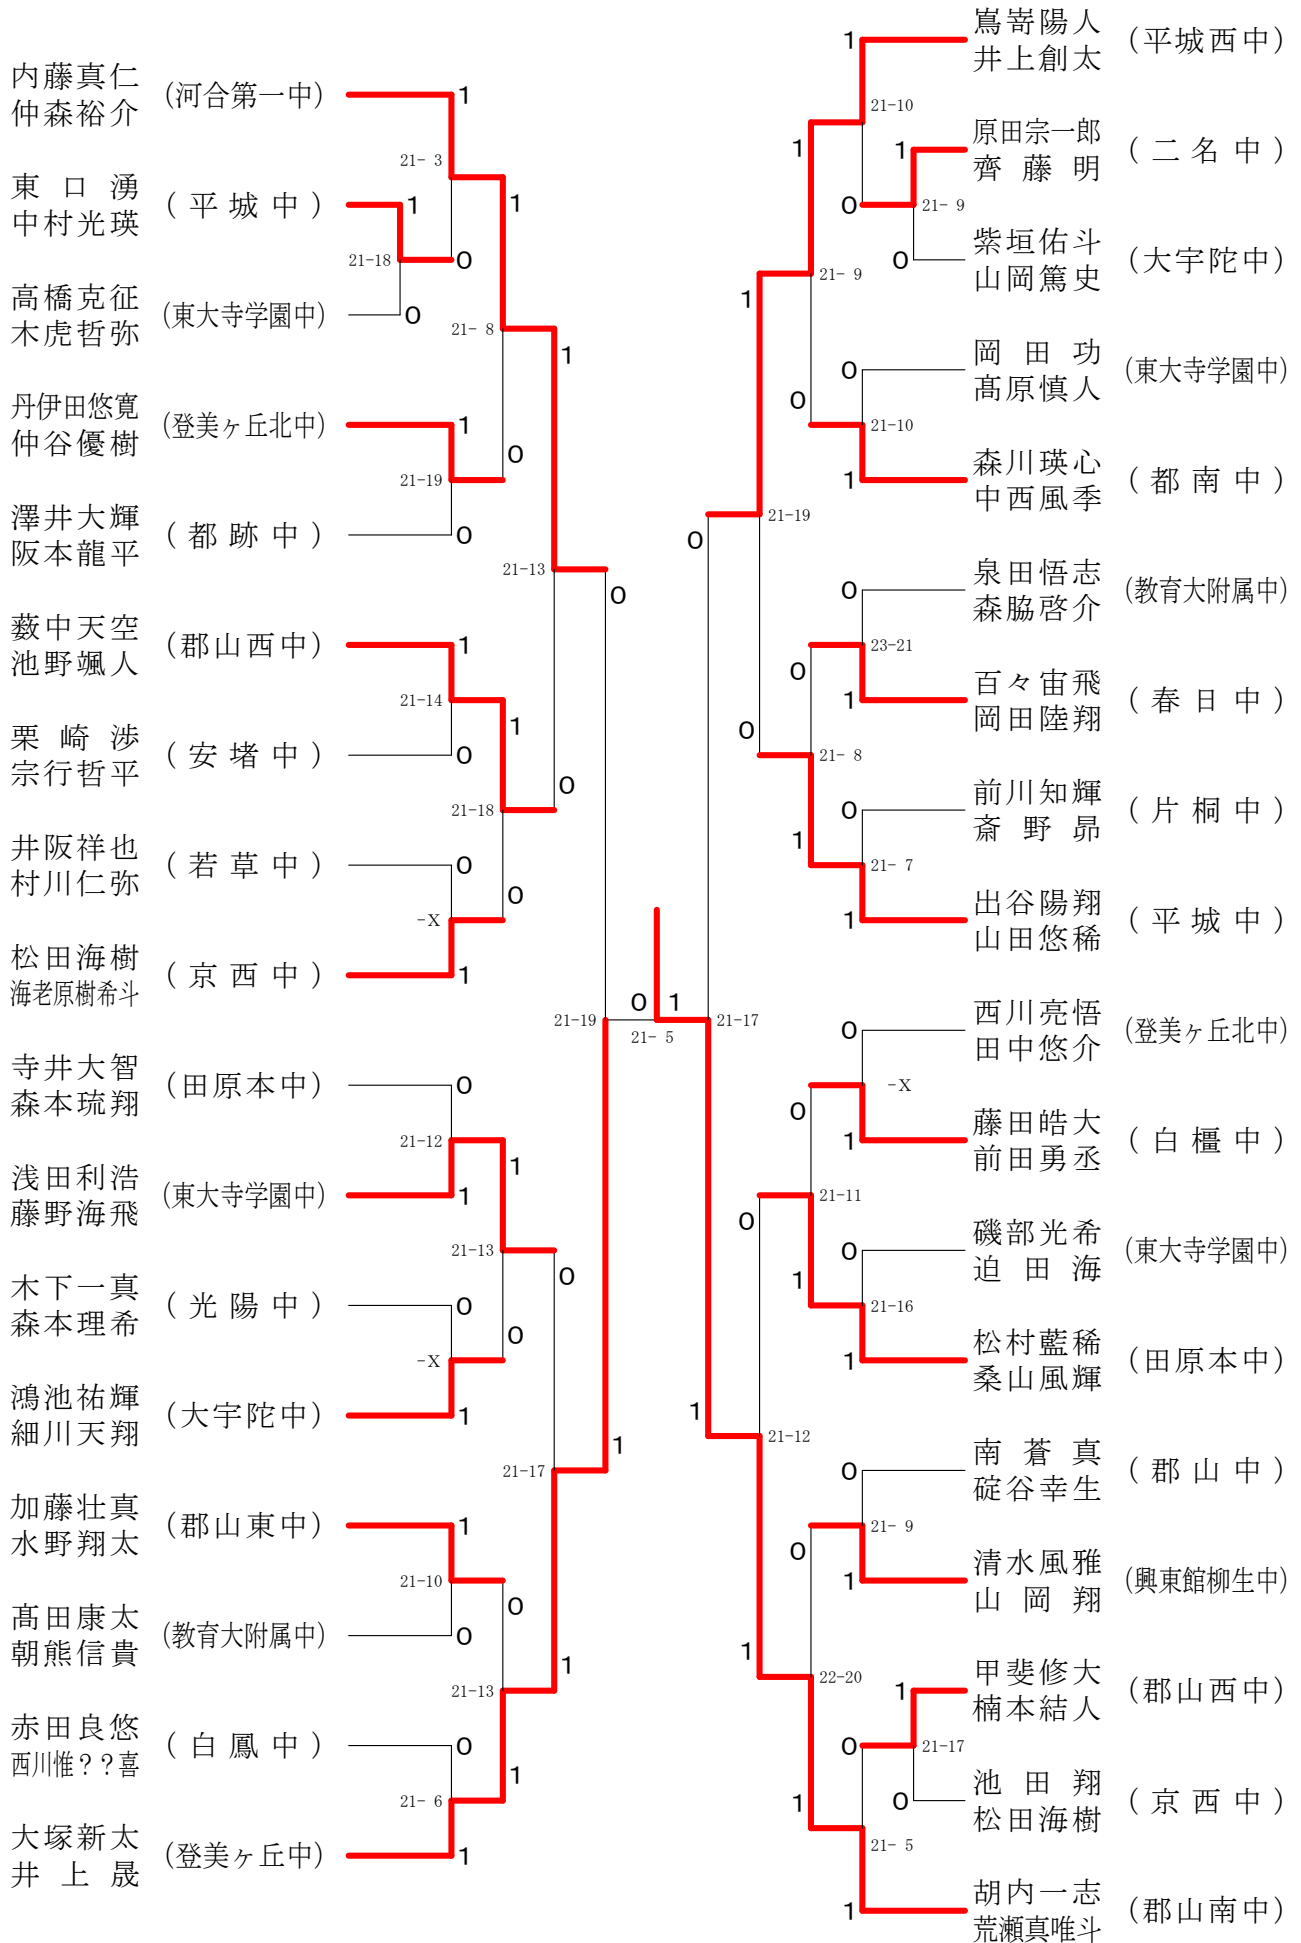

男子1年ダブルスA

フェスティバル大会

平成31年2月9日-2月11日 田原本中央体育館

男子1年ダブルスB

フェスティバル大会

平成31年2月9日-2月11日 田原本中央体育館
男子2年ダブルスA

フェスティバル大会

平成31年2月9日-2月11日 田原本中央体育館
男子2年ダブルスB

フェスティバル大会

平成31年2月9日-2月11日 田原本中央体育館
男子2年ダブルスC