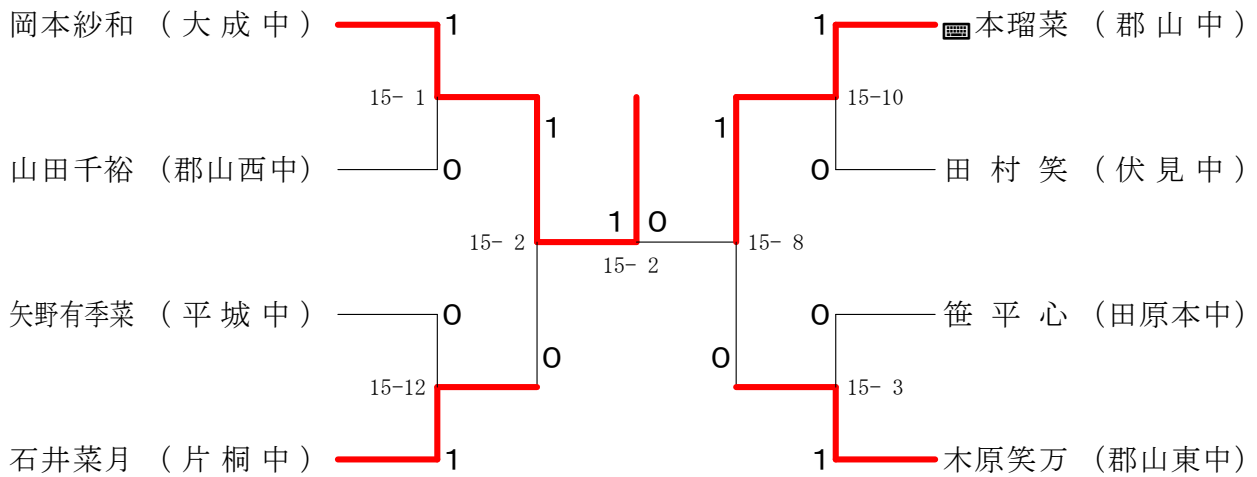

## 男子1年シングルスB

男子1年シングルスD

サマーカーニバル大会

平成31年8月23日-24日 田原本中央体育館  
女子2年シングルスA

女子2年シングルスB

サマーカーニバル大会

平成31年8月23日-24日 田原本中央体育館  
女子2年シングルスC

女子2年シングルスD

サマーカーニバル大会

平成31年8月23日-24日 田原本中央体育館  
女子1年シングルスA

女子1年シングルスB

女子1年シングルスC

サマーカーニバル大会

平成31年8月23日-24日 田原本中央体育館  
女子1年シングルスD

女子1年シングルスE

女子1年シングルスF

女子1年シングルスG

女子1年シングルスH