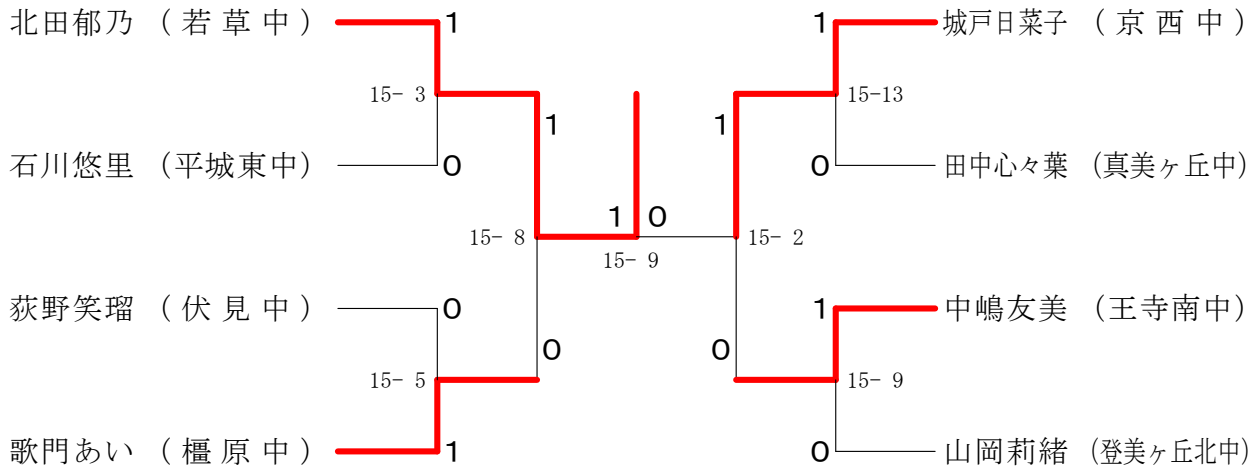

## 男子1年シングルスB

男子1年シングルスD

サマーカーニバル大会

平成31年8月23日-24日 田原本中央体育館  
女子2年シングルスA

女子2年シングルスB

サマーカーニバル大会

平成31年8月23日-24日 田原本中央体育館  
女子2年シングルスC

女子2年シングルスD

サマーカーニバル大会

平成31年8月23日-24日 田原本中央体育館  
女子1年シングルスA

女子1年シングルスB

女子1年シングルスC

サマーカーニバル大会

平成31年8月23日-24日 田原本中央体育館  
女子1年シングルスD

女子1年シングルスE

女子1年シングルスF

女子1年シングルスG

女子1年シングルスH