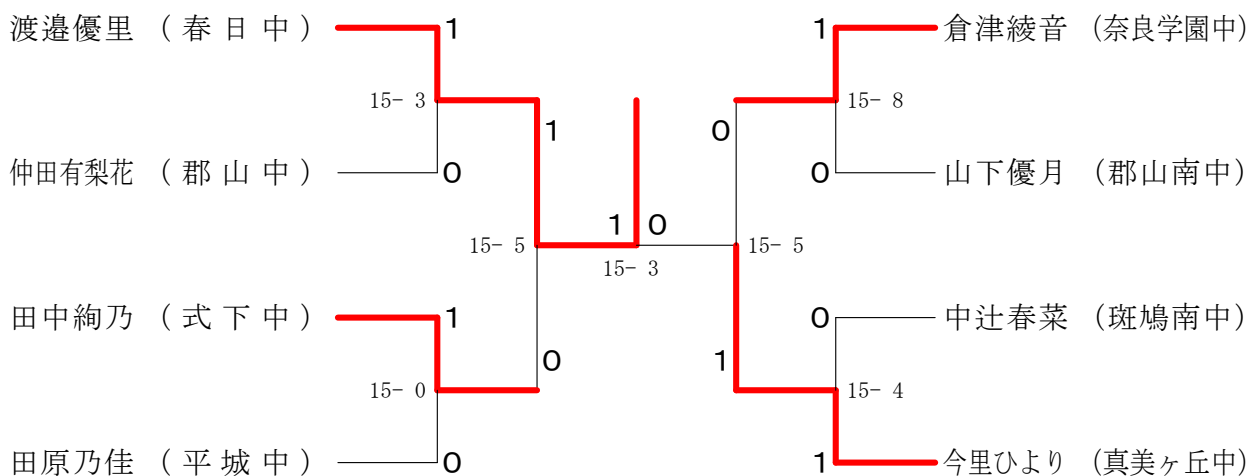

## 男子1年シングルスB

男子1年シングルスD

サマーカーニバル大会

平成31年8月23日-24日 田原本中央体育館  
女子2年シングルスA

女子2年シングルスB

サマーカーニバル大会

平成31年8月23日-24日 田原本中央体育館  
女子2年シングルスC

女子2年シングルスD

サマーカーニバル大会

平成31年8月23日-24日 田原本中央体育館  
女子1年シングルスA

女子1年シングルスB

女子1年シングルスC

サマーカーニバル大会

平成31年8月23日-24日 田原本中央体育館  
女子1年シングルスD

女子1年シングルスE

女子1年シングルスF

女子1年シングルスG

女子1年シングルスH