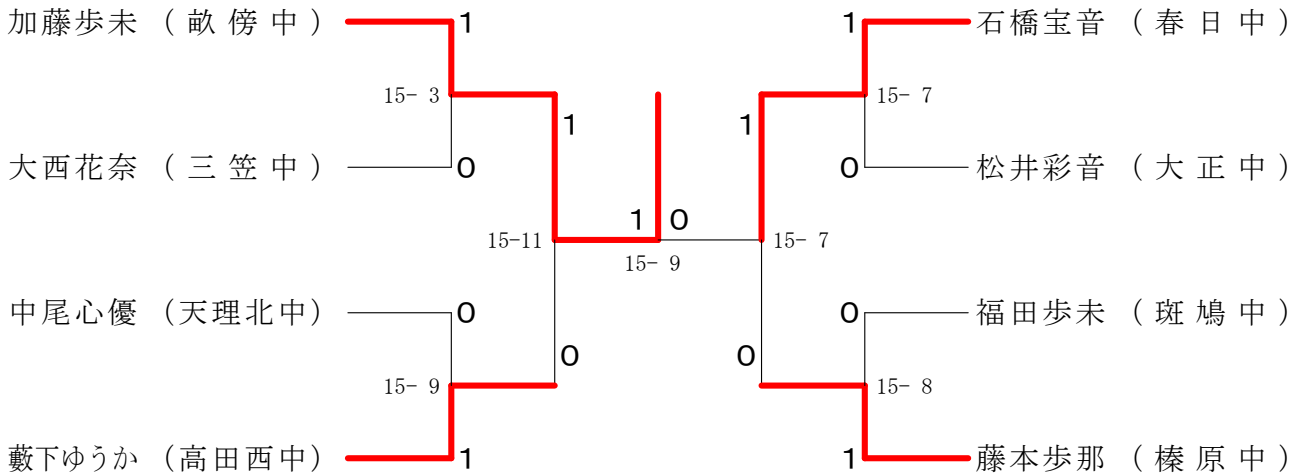

## 男子1年シングルスB

男子1年シングルスD

サマーカーニバル大会

平成31年8月23日-24日 田原本中央体育館  
女子2年シングルスA

女子2年シングルスB

サマーカーニバル大会

平成31年8月23日-24日 田原本中央体育館  
女子2年シングルスC

女子2年シングルスD

サマーカーニバル大会

平成31年8月23日-24日 田原本中央体育館  
女子1年シングルスA

女子1年シングルスB

女子1年シングルスC

サマーカーニバル大会

平成31年8月23日-24日 田原本中央体育館  
女子1年シングルスD

女子1年シングルスE

女子1年シングルスF