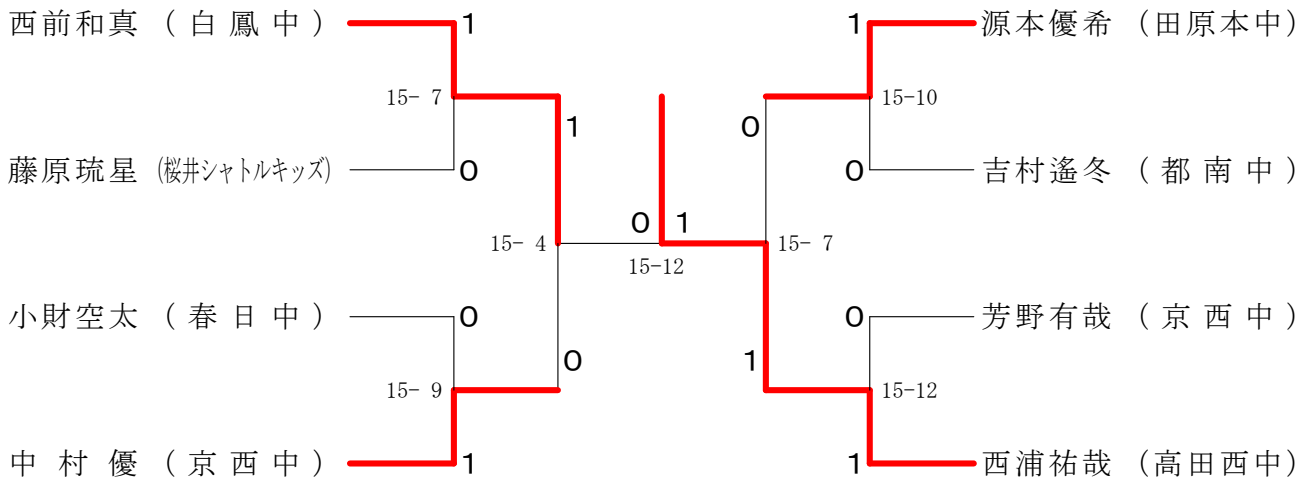

# サマーカーニバル大会

平成31年8月23日-24日 田原本中央体育館  
男子2年シングルスA

## 男子2年シングルスB