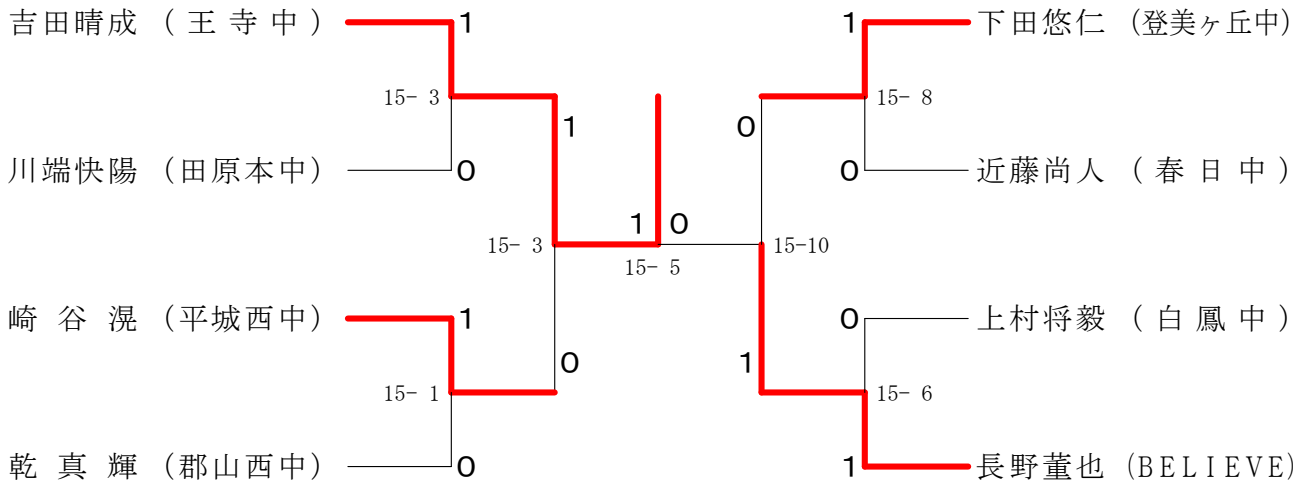

# サマーカーニバル大会

平成31年8月23日-24日 田原本中央体育館  
男子1年シングルスA

## 男子1年シングルスB

男子1年シングルスD

サマーカーニバル大会

平成31年8月23日-24日 田原本中央体育館  
女子2年シングルスA

女子2年シングルスB

サマーカーニバル大会

平成31年8月23日-24日 田原本中央体育館  
女子2年シングルスC

女子2年シングルスD