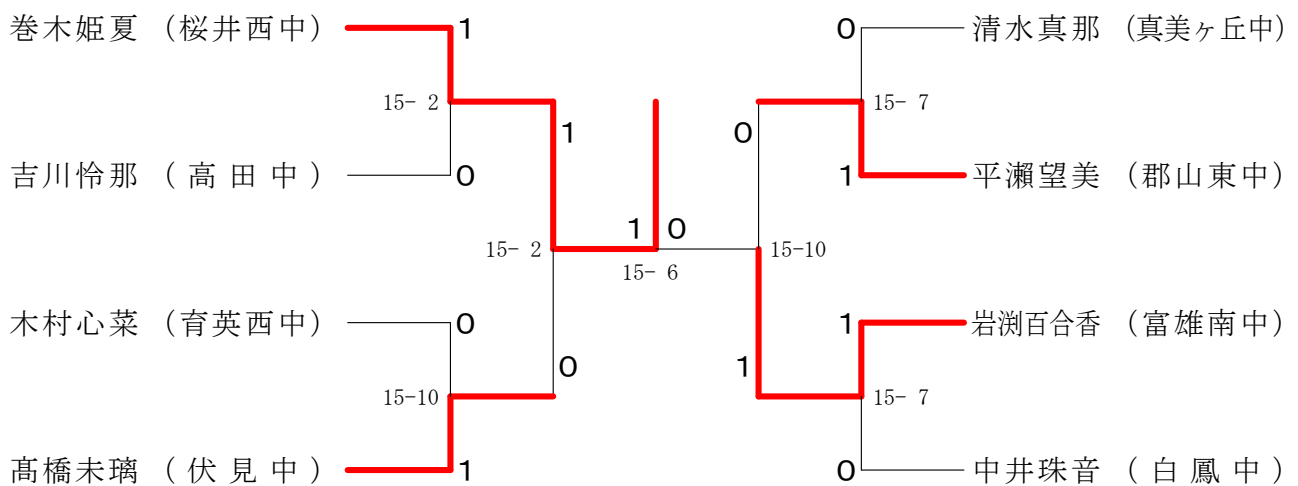

## 男子1年シングルスB

男子1年シングルスD

サマーカーニバル大会

平成31年8月23日-24日 田原本中央体育館  
女子2年シングルスA

女子2年シングルスB

サマーカーニバル大会

平成31年8月23日-24日 田原本中央体育館  
女子2年シングルスC

女子2年シングルスD

サマーカーニバル大会

平成31年8月23日-24日 田原本中央体育館  
女子1年シングルスA

女子1年シングルスB

女子1年シングルスC

サマーカーニバル大会

平成31年8月23日-24日 田原本中央体育館  
女子1年シングルスD

女子1年シングルスE

女子1年シングルスF

女子1年シングルスG

女子1年シングルスH