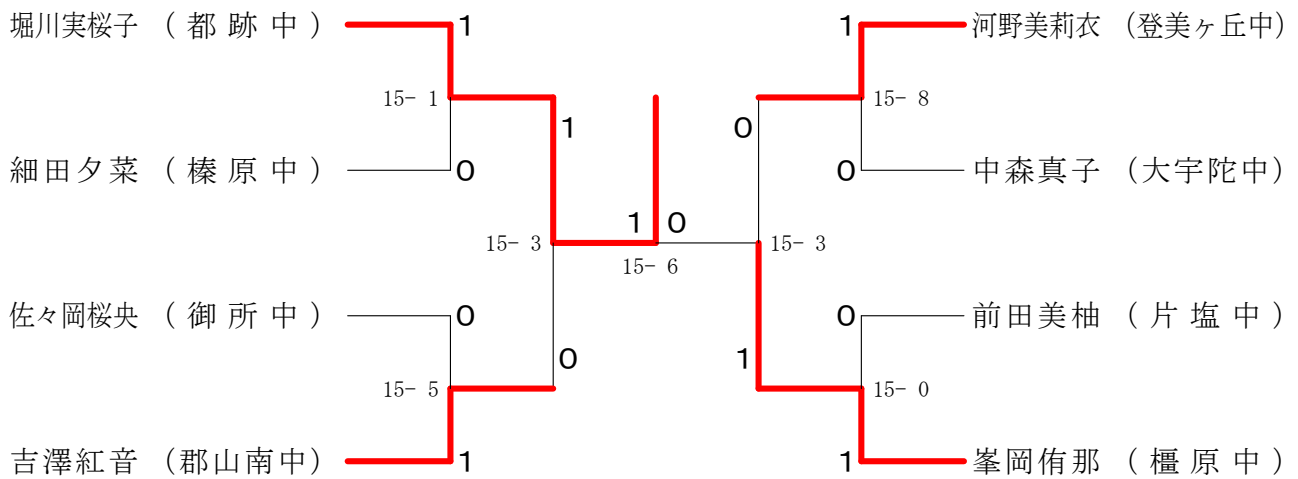

## 男子1年シングルスB

男子1年シングルスD

サマーカーニバル大会

平成31年8月23日-24日 田原本中央体育館  
女子2年シングルスA

女子2年シングルスB

サマーカーニバル大会

平成31年8月23日-24日 田原本中央体育館  
女子2年シングルスC

女子2年シングルスD

サマーカーニバル大会

平成31年8月23日-24日 田原本中央体育館  
女子1年シングルスA

女子1年シングルスB

女子1年シングルスC

サマーカーニバル大会

平成31年8月23日-24日 田原本中央体育館  
女子1年シングルスD

女子1年シングルスE

女子1年シングルスF