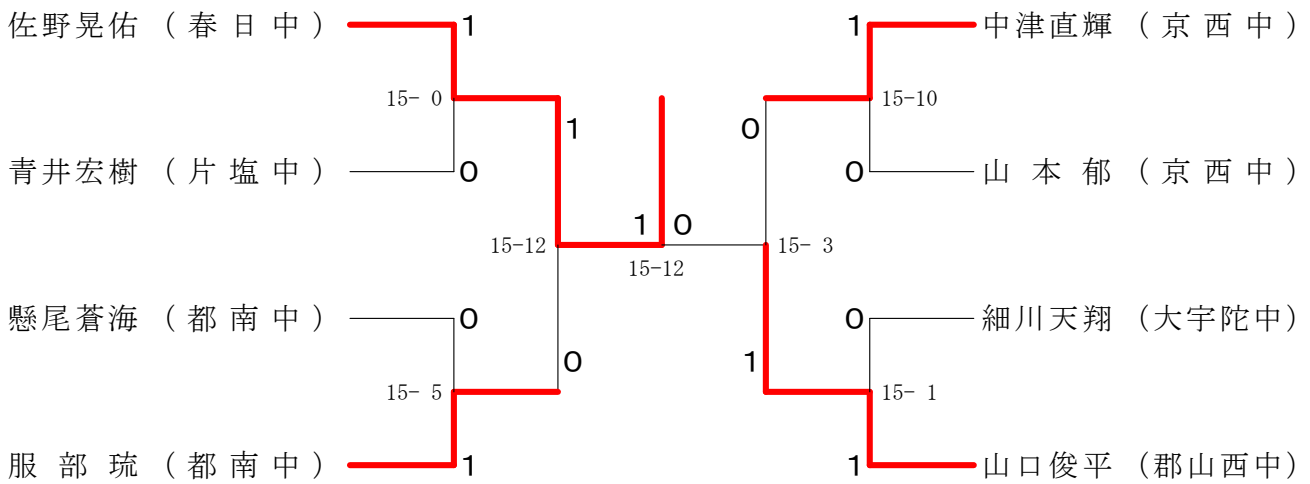

# サマーカーニバル大会

平成31年8月23日-24日 田原本中央体育館  
男子2年シングルスA

## 男子2年シングルスB