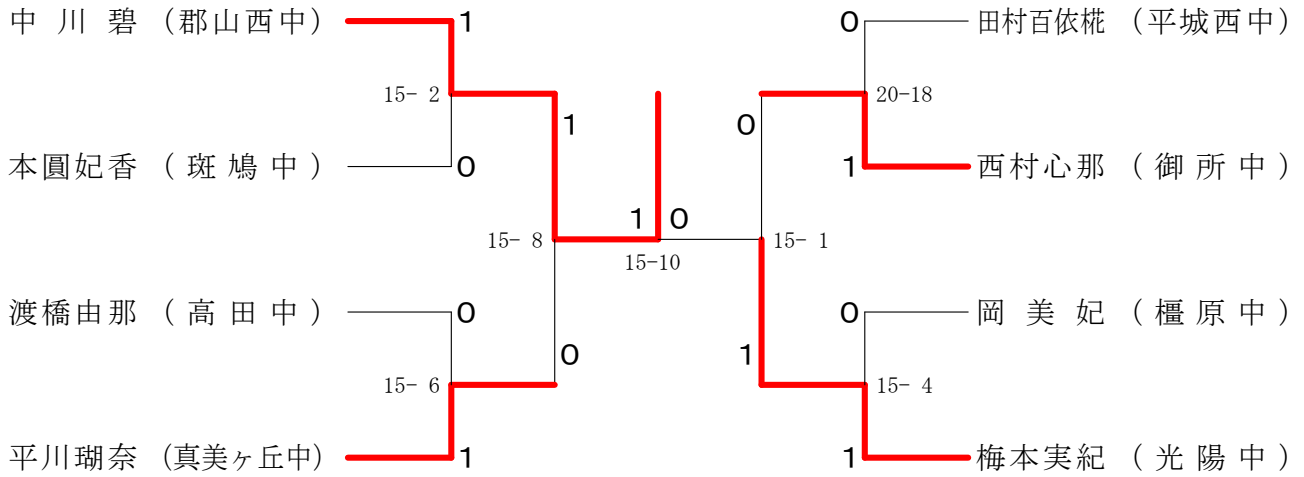

## 男子1年シングルスB

男子1年シングルスD

サマーカーニバル大会

平成31年8月23日-24日 田原本中央体育館  
女子2年シングルスA

女子2年シングルスB

サマーカーニバル大会

平成31年8月23日-24日 田原本中央体育館  
女子2年シングルスC

女子2年シングルスD

サマーカーニバル大会

平成31年8月23日-24日 田原本中央体育館  
女子1年シングルスA

女子1年シングルスB

女子1年シングルスC

サマーカーニバル大会

平成31年8月23日-24日 田原本中央体育館  
女子1年シングルスD

女子1年シングルスE

女子1年シングルスF