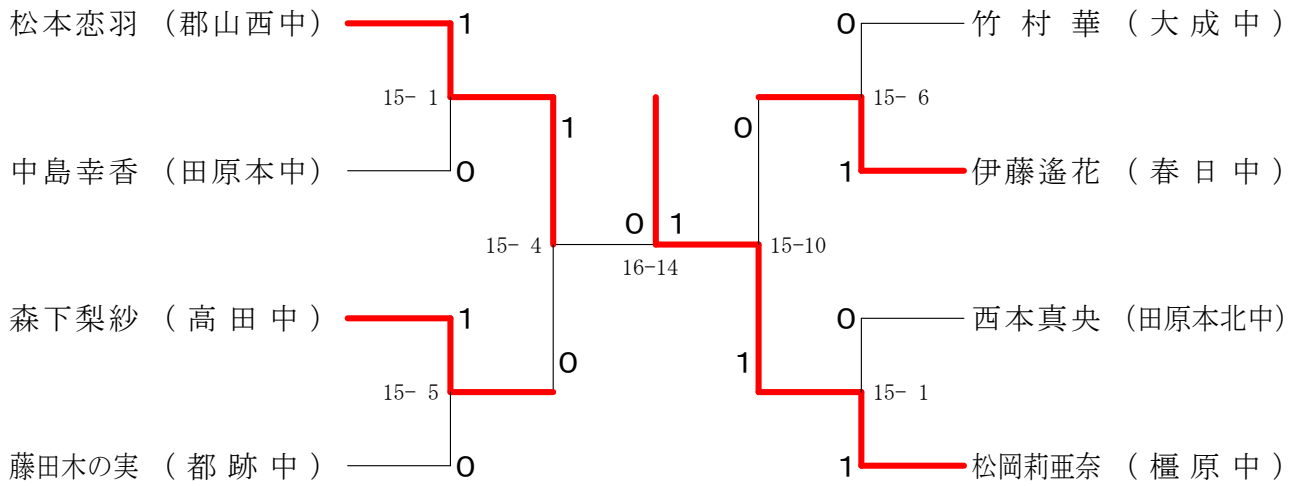

## 男子1年シングルスB

男子1年シングルスD

サマーカーニバル大会

平成31年8月23日-24日 田原本中央体育館  
女子2年シングルスA

女子2年シングルスB

サマーカーニバル大会

平成31年8月23日-24日 田原本中央体育館  
女子2年シングルスC

女子2年シングルスD

サマーカーニバル大会

平成31年8月23日-24日 田原本中央体育館  
女子1年シングルスA

女子1年シングルスB

女子1年シングルスC

サマーカーニバル大会

平成31年8月23日-24日 田原本中央体育館  
女子1年シングルスD

女子1年シングルスE

女子1年シングルスF