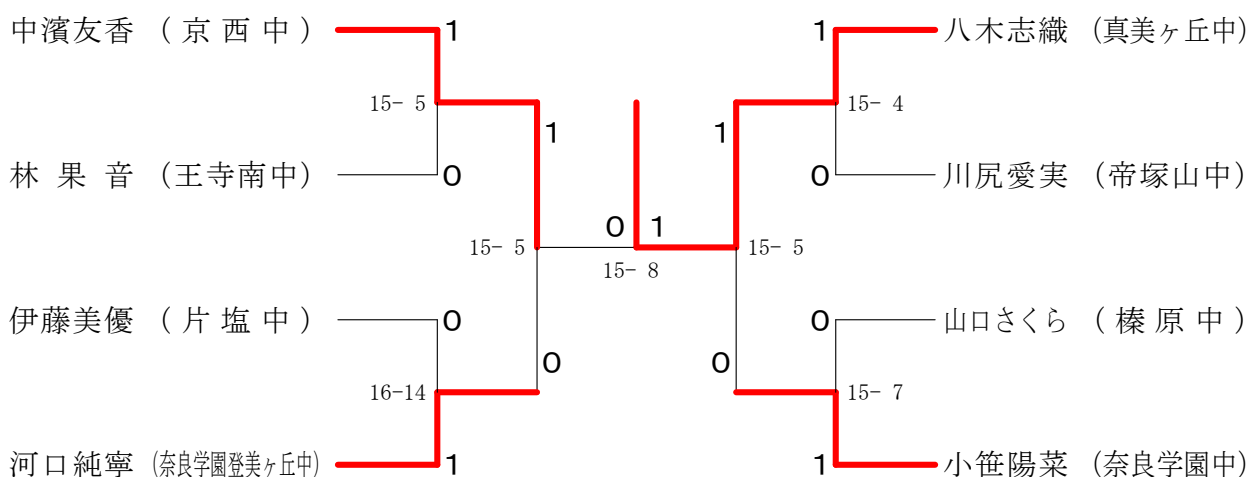

## 男子1年シングルスB

男子1年シングルスD

サマーカーニバル大会

平成31年8月23日-24日 田原本中央体育館  
女子2年シングルスA

女子2年シングルスB

サマーカーニバル大会

平成31年8月23日-24日 田原本中央体育館  
女子2年シングルスC

女子2年シングルスD

サマーカーニバル大会

平成31年8月23日-24日 田原本中央体育館  
女子1年シングルスA

女子1年シングルスB

女子1年シングルスC

サマーカーニバル大会

平成31年8月23日-24日 田原本中央体育館  
女子1年シングルスD

女子1年シングルスE

女子1年シングルスF

女子1年シングルスG

女子1年シングルスH