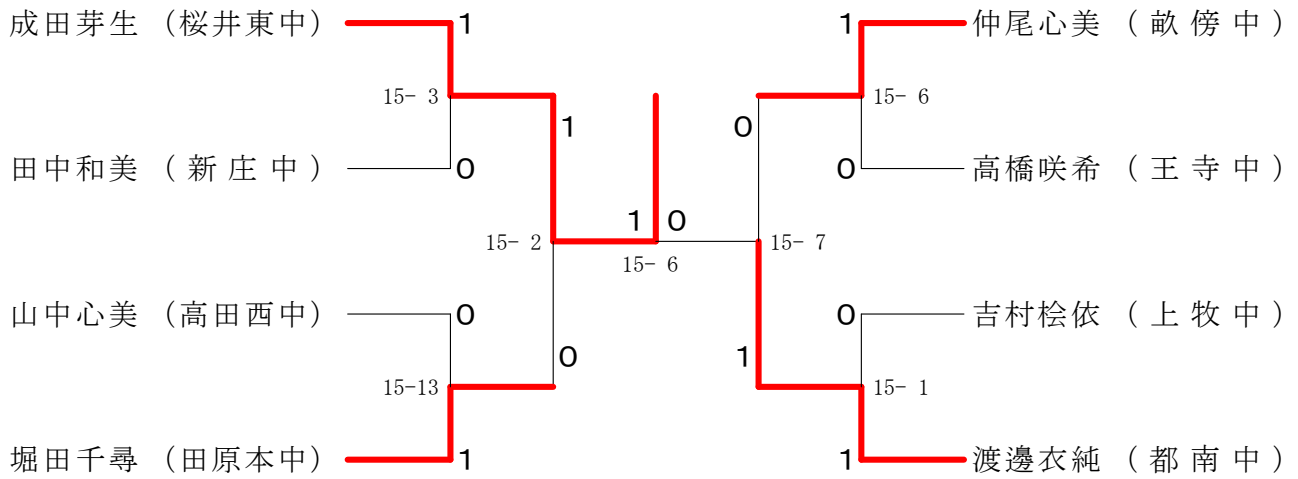

## 男子1年シングルスB

男子1年シングルスD

サマーカーニバル大会

平成31年8月23日-24日 田原本中央体育館  
女子2年シングルスA

女子2年シングルスB

サマーカーニバル大会

平成31年8月23日-24日 田原本中央体育館  
女子2年シングルスC

女子2年シングルスD

サマーカーニバル大会

平成31年8月23日-24日 田原本中央体育館  
女子1年シングルスA

女子1年シングルスB

女子1年シングルスC

サマーカーニバル大会

平成31年8月23日-24日 田原本中央体育館  
女子1年シングルスD

女子1年シングルスE

女子1年シングルスF