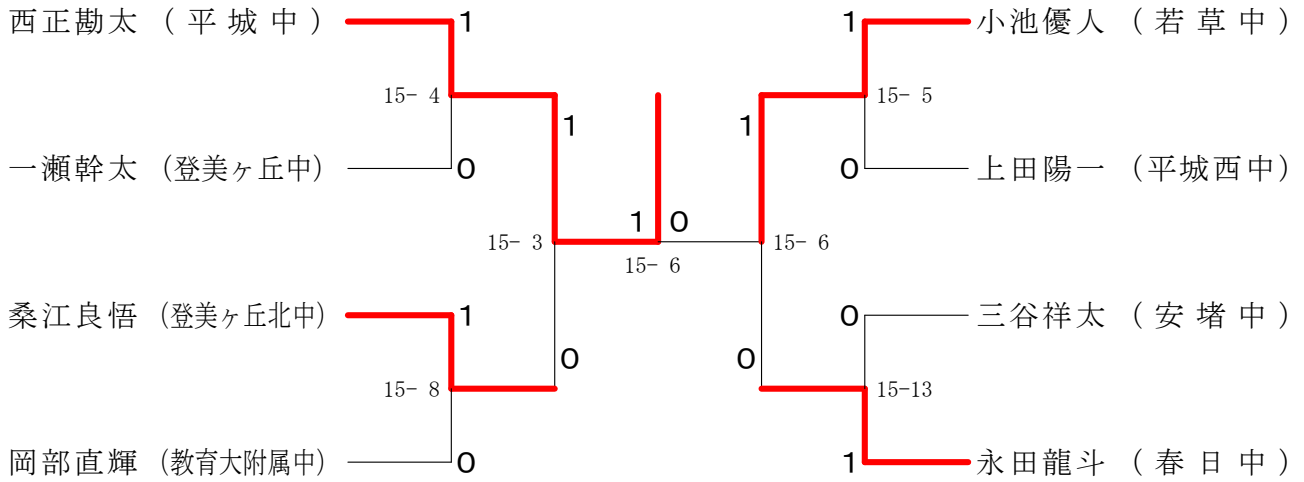

サマーカーニバル大会

平成31年8月23日-24日 田原本中央体育館
男子1年シングルスA