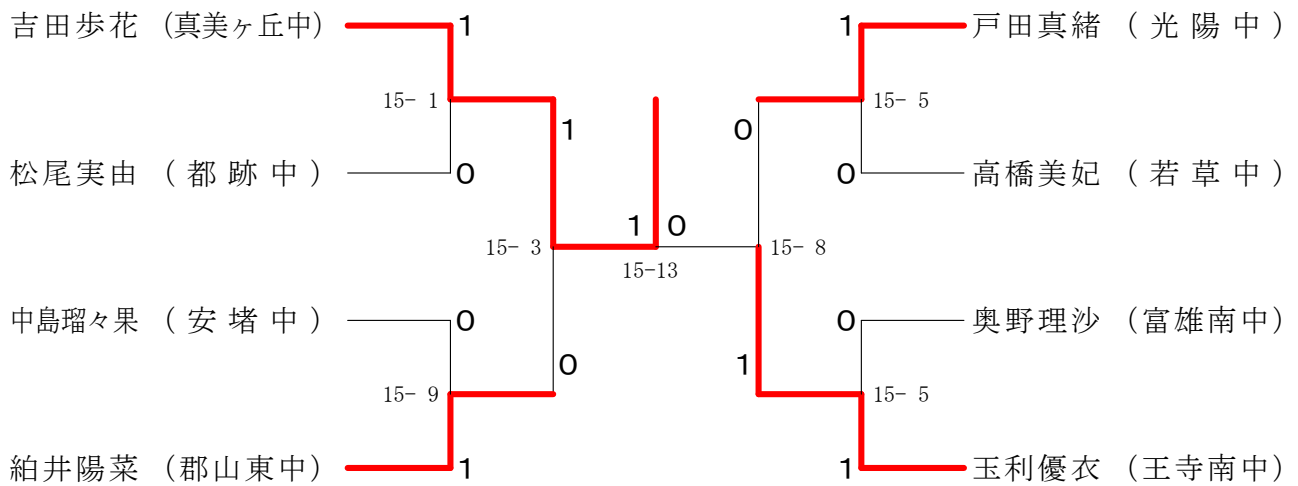

## 男子1年シングルスB

男子1年シングルスD

サマーカーニバル大会

平成31年8月23日-24日 田原本中央体育館  
女子2年シングルスA

女子2年シングルスB

サマーカーニバル大会

平成31年8月23日-24日 田原本中央体育館  
女子2年シングルスC

女子2年シングルスD

サマーカーニバル大会

平成31年8月23日-24日 田原本中央体育館  
女子1年シングルスA

女子1年シングルスB

女子1年シングルスC

サマーカーニバル大会

平成31年8月23日-24日 田原本中央体育館  
女子1年シングルスD

女子1年シングルスE

女子1年シングルスF