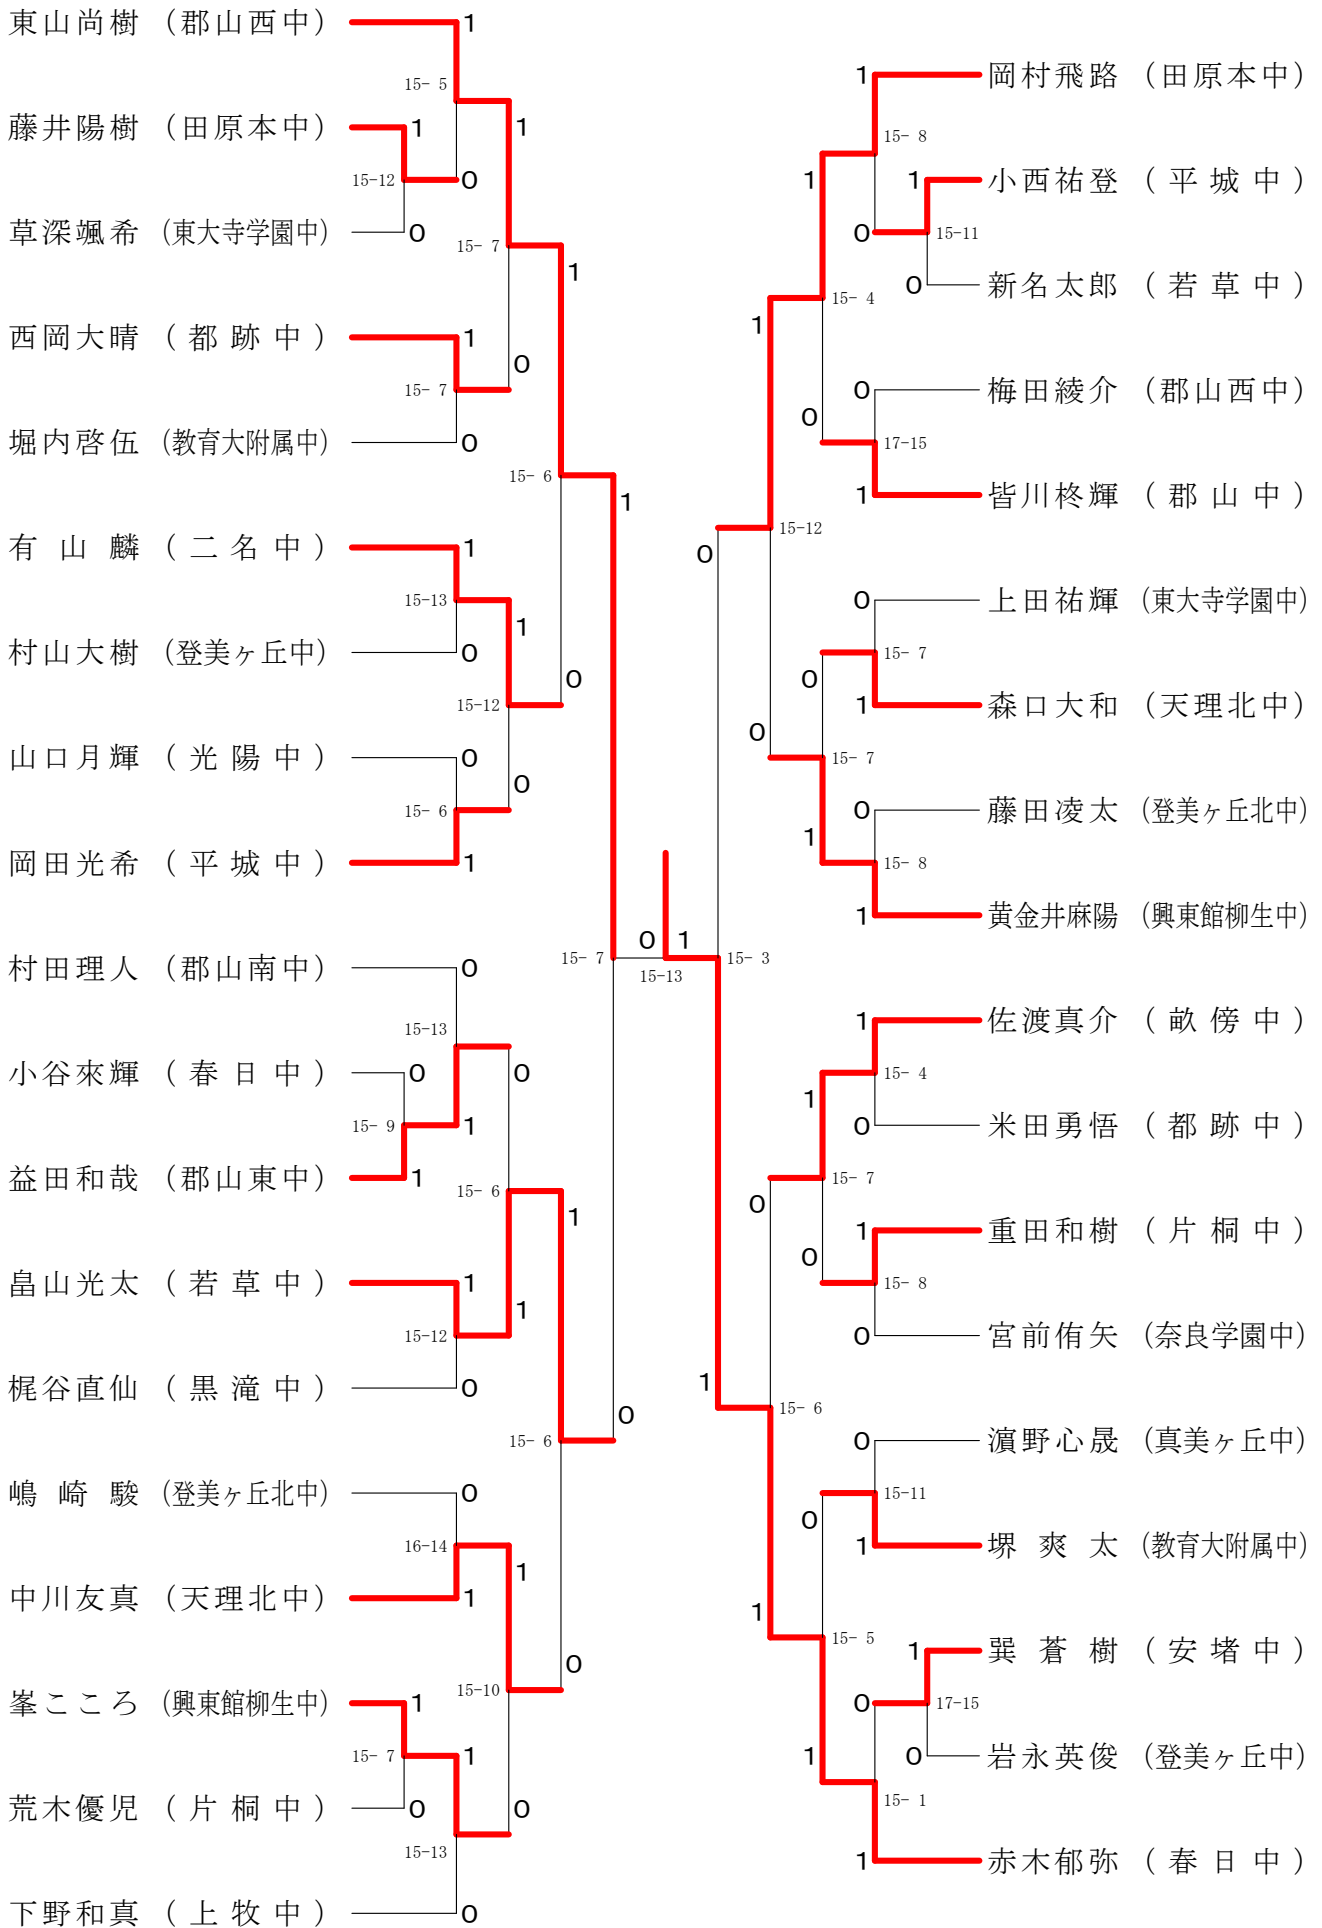

サマーカーニバル大会

平成31年8月23日-24日 田原本中央体育館

男子2年シングルスA

サマーカーニバル大会

平成31年8月23日-24日 田原本中央体育館

男子2年シングルスB

サマーカーニバル大会

平成31年8月23日-24日 田原本中央体育館  
男子1年シングルスA

# サマーカーニバル大会

平成31年8月23日-24日 田原本中央体育館  
男子1年シングルスB

サマーカーニバル大会

平成31年8月23日-24日 田原本中央体育館  
男子1年シングルスC

サマーカーニバル大会

平成31年8月23日-24日 田原本中央体育館

女子2年シングルスA

サマーカーニバル大会

平成31年8月23日-24日 田原本中央体育館  
女子2年シングルスB

# サマーカーニバル大会

平成31年8月23日-24日 田原本中央体育館  
女子2年シングルスC

サマーカーニバル大会

平成31年8月23日-24日 田原本中央体育館  
女子2年シングルスD

サマーカーニバル大会

平成31年8月23日-24日 田原本中央体育館

女子1年シングルスA

サマーカーニバル大会