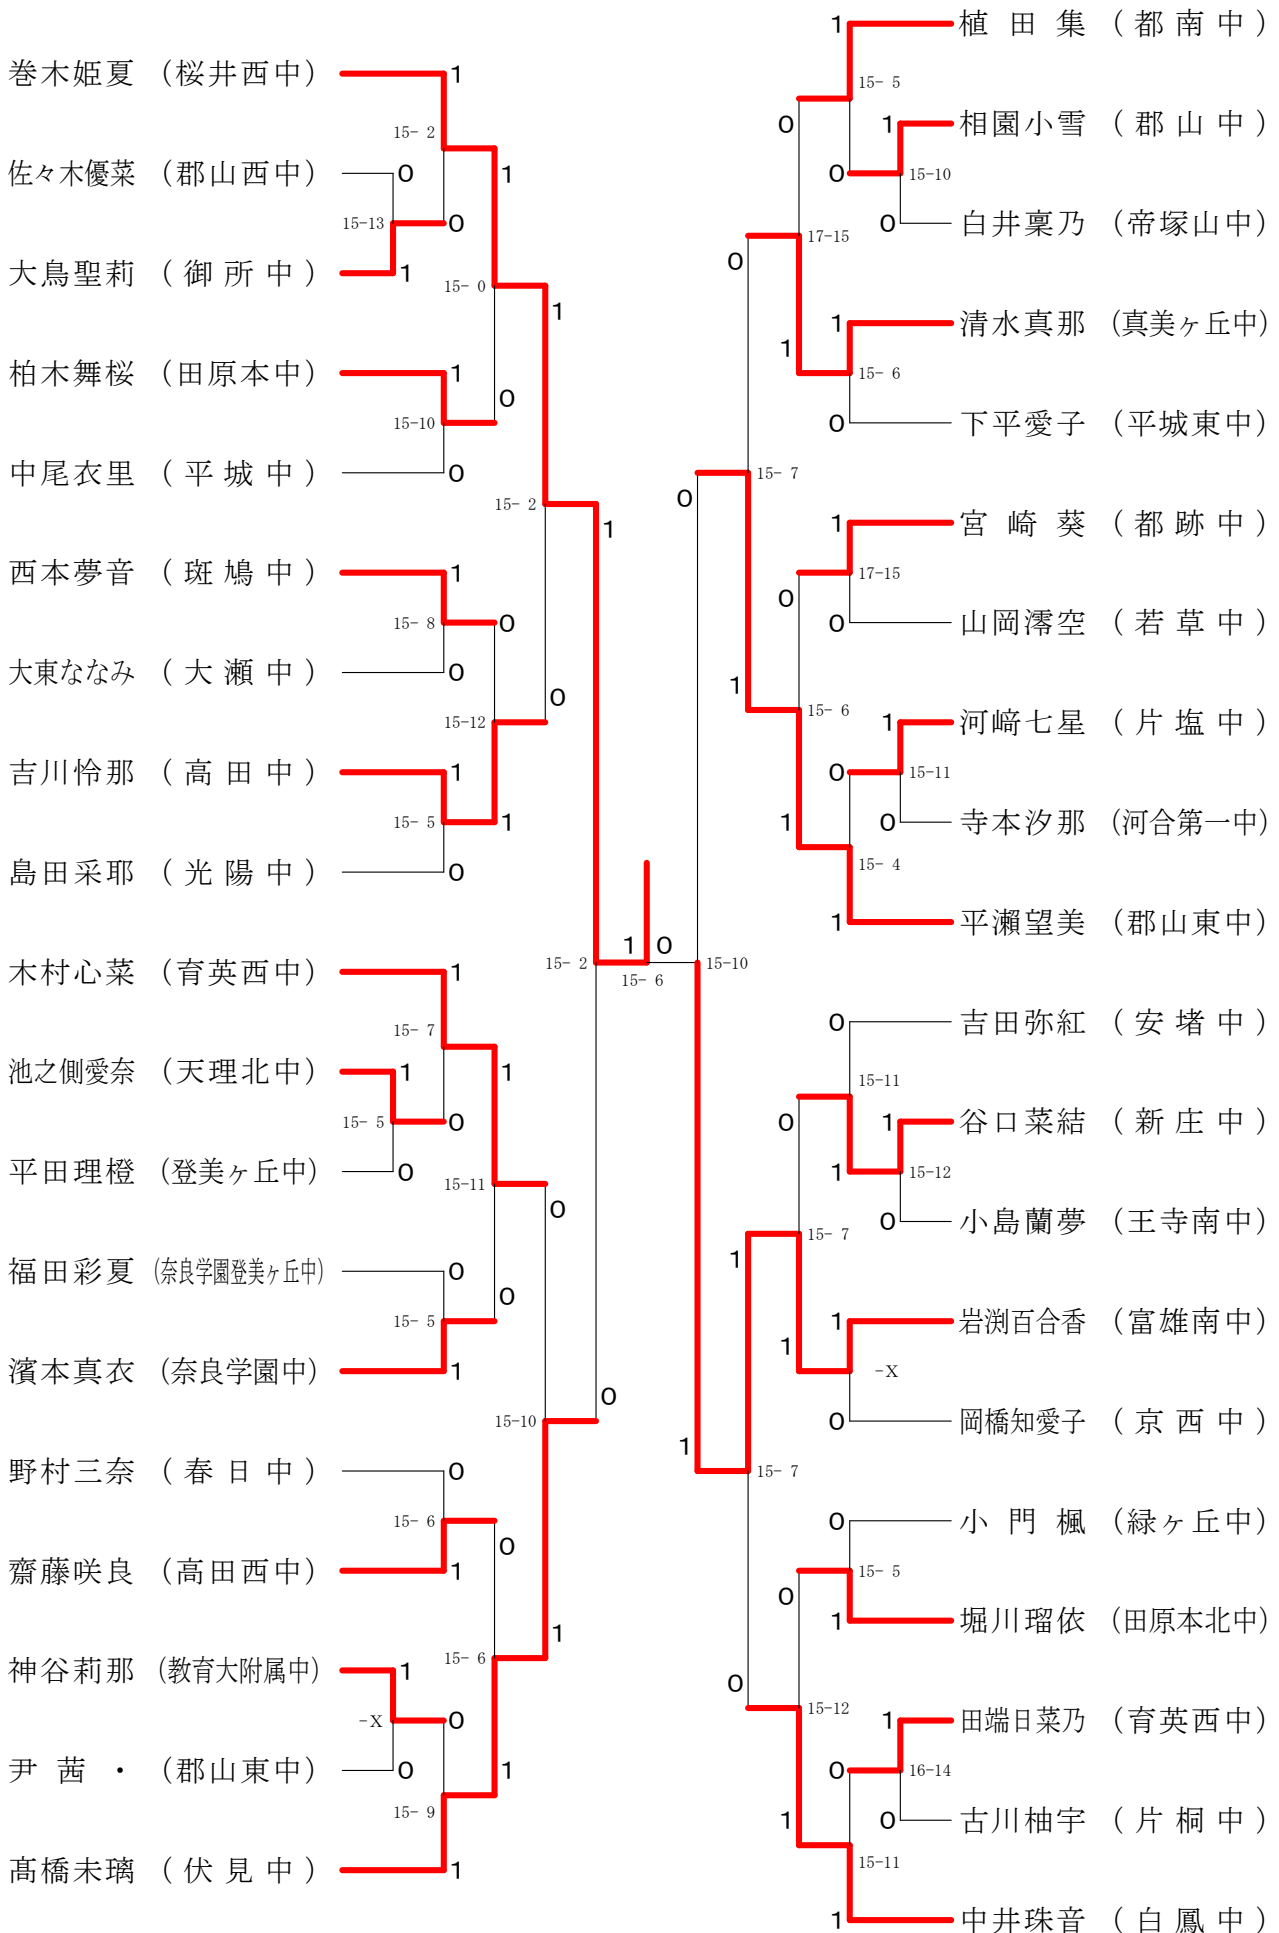

サマーカーニバル大会

平成31年8月23日-24日 田原本中央体育館

男子2年シングルスA

サマーカーニバル大会

平成31年8月23日-24日 田原本中央体育館

男子2年シングルスB

サマーカーニバル大会

平成31年8月23日-24日 田原本中央体育館  
男子1年シングルスA

平成31年8月23日-24日 田原本中央体育館  
女子2年シングルスB

平成31年8月23日-24日 田原本中央体育館

女子1年シングルスB

サマーカーニバル大会

平成31年8月23日-24日 田原本中央体育館

女子1年シングルスC

サマーカーニバル大会

平成31年8月23日-24日 田原本中央体育館  
女子1年シングルスD

サマーカーニバル大会

平成31年8月23日-24日 田原本中央体育館  
女子1年シングルスE

女子1年シングルスF

サマーカーニバル大会

平成31年8月23日-24日 田原本中央体育館  
女子1年シングルスG

サマーカーニバル大会

平成31年8月23日-24日 田原本中央体育館  
女子1年シングルスH