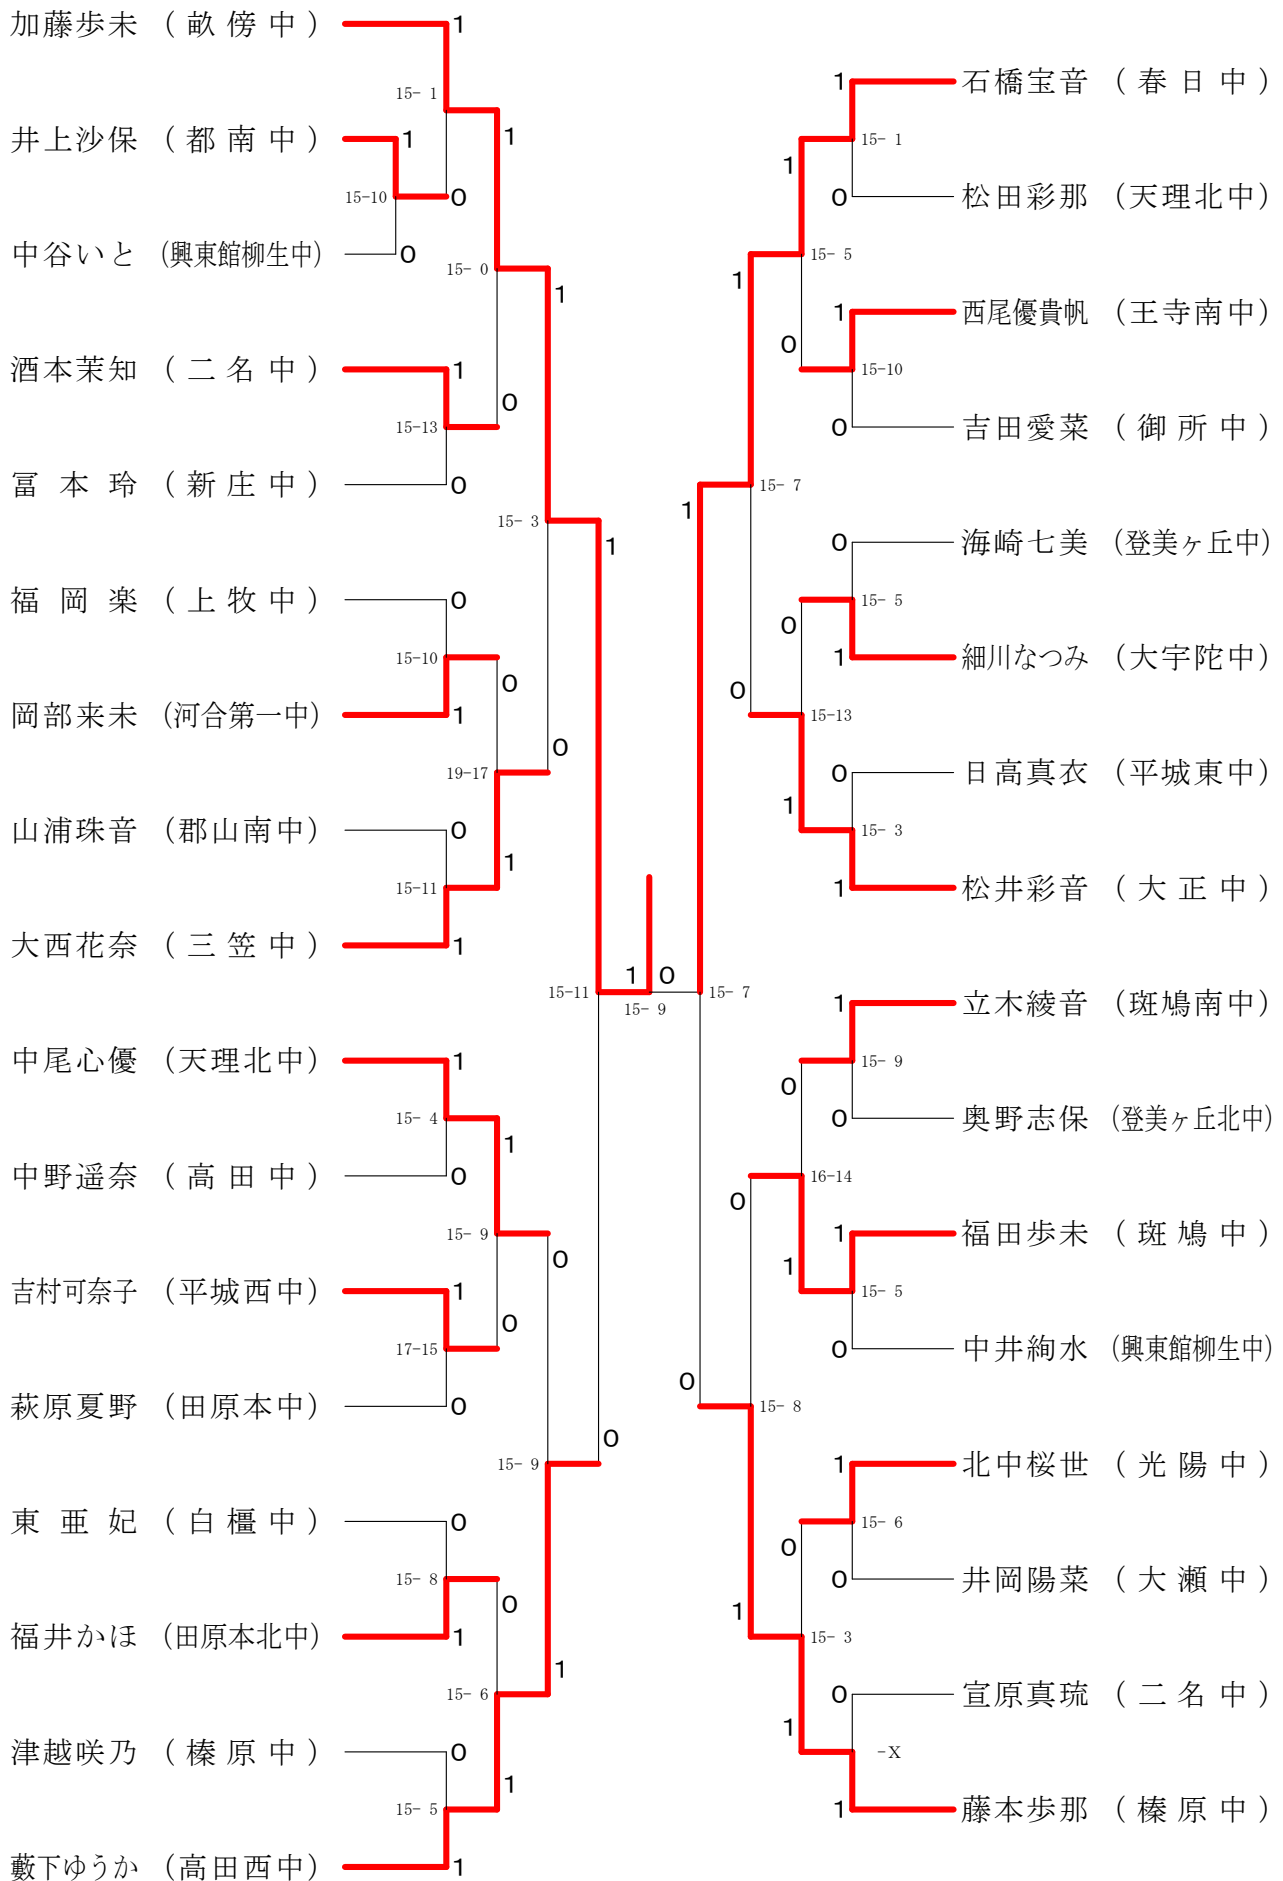

サマーカーニバル大会

平成31年8月23日-24日 田原本中央体育館

男子2年シングルスA

サマーカーニバル大会

平成31年8月23日-24日 田原本中央体育館

男子2年シングルスB

サマーカーニバル大会

平成31年8月23日-24日 田原本中央体育館  
男子1年シングルスA

# サマーカーニバル大会

平成31年8月23日-24日 田原本中央体育館  
男子1年シングルスB

サマーカーニバル大会

平成31年8月23日-24日 田原本中央体育館  
男子1年シングルスC

サマーカーニバル大会

平成31年8月23日-24日 田原本中央体育館

女子2年シングルスA

サマーカーニバル大会

平成31年8月23日-24日 田原本中央体育館  
女子2年シングルスB

# サマーカーニバル大会

平成31年8月23日-24日 田原本中央体育館  
女子2年シングルスC

サマーカーニバル大会

平成31年8月23日-24日 田原本中央体育館  
女子2年シングルスD

サマーカーニバル大会

平成31年8月23日-24日 田原本中央体育館

女子1年シングルスA

サマーカーニバル大会