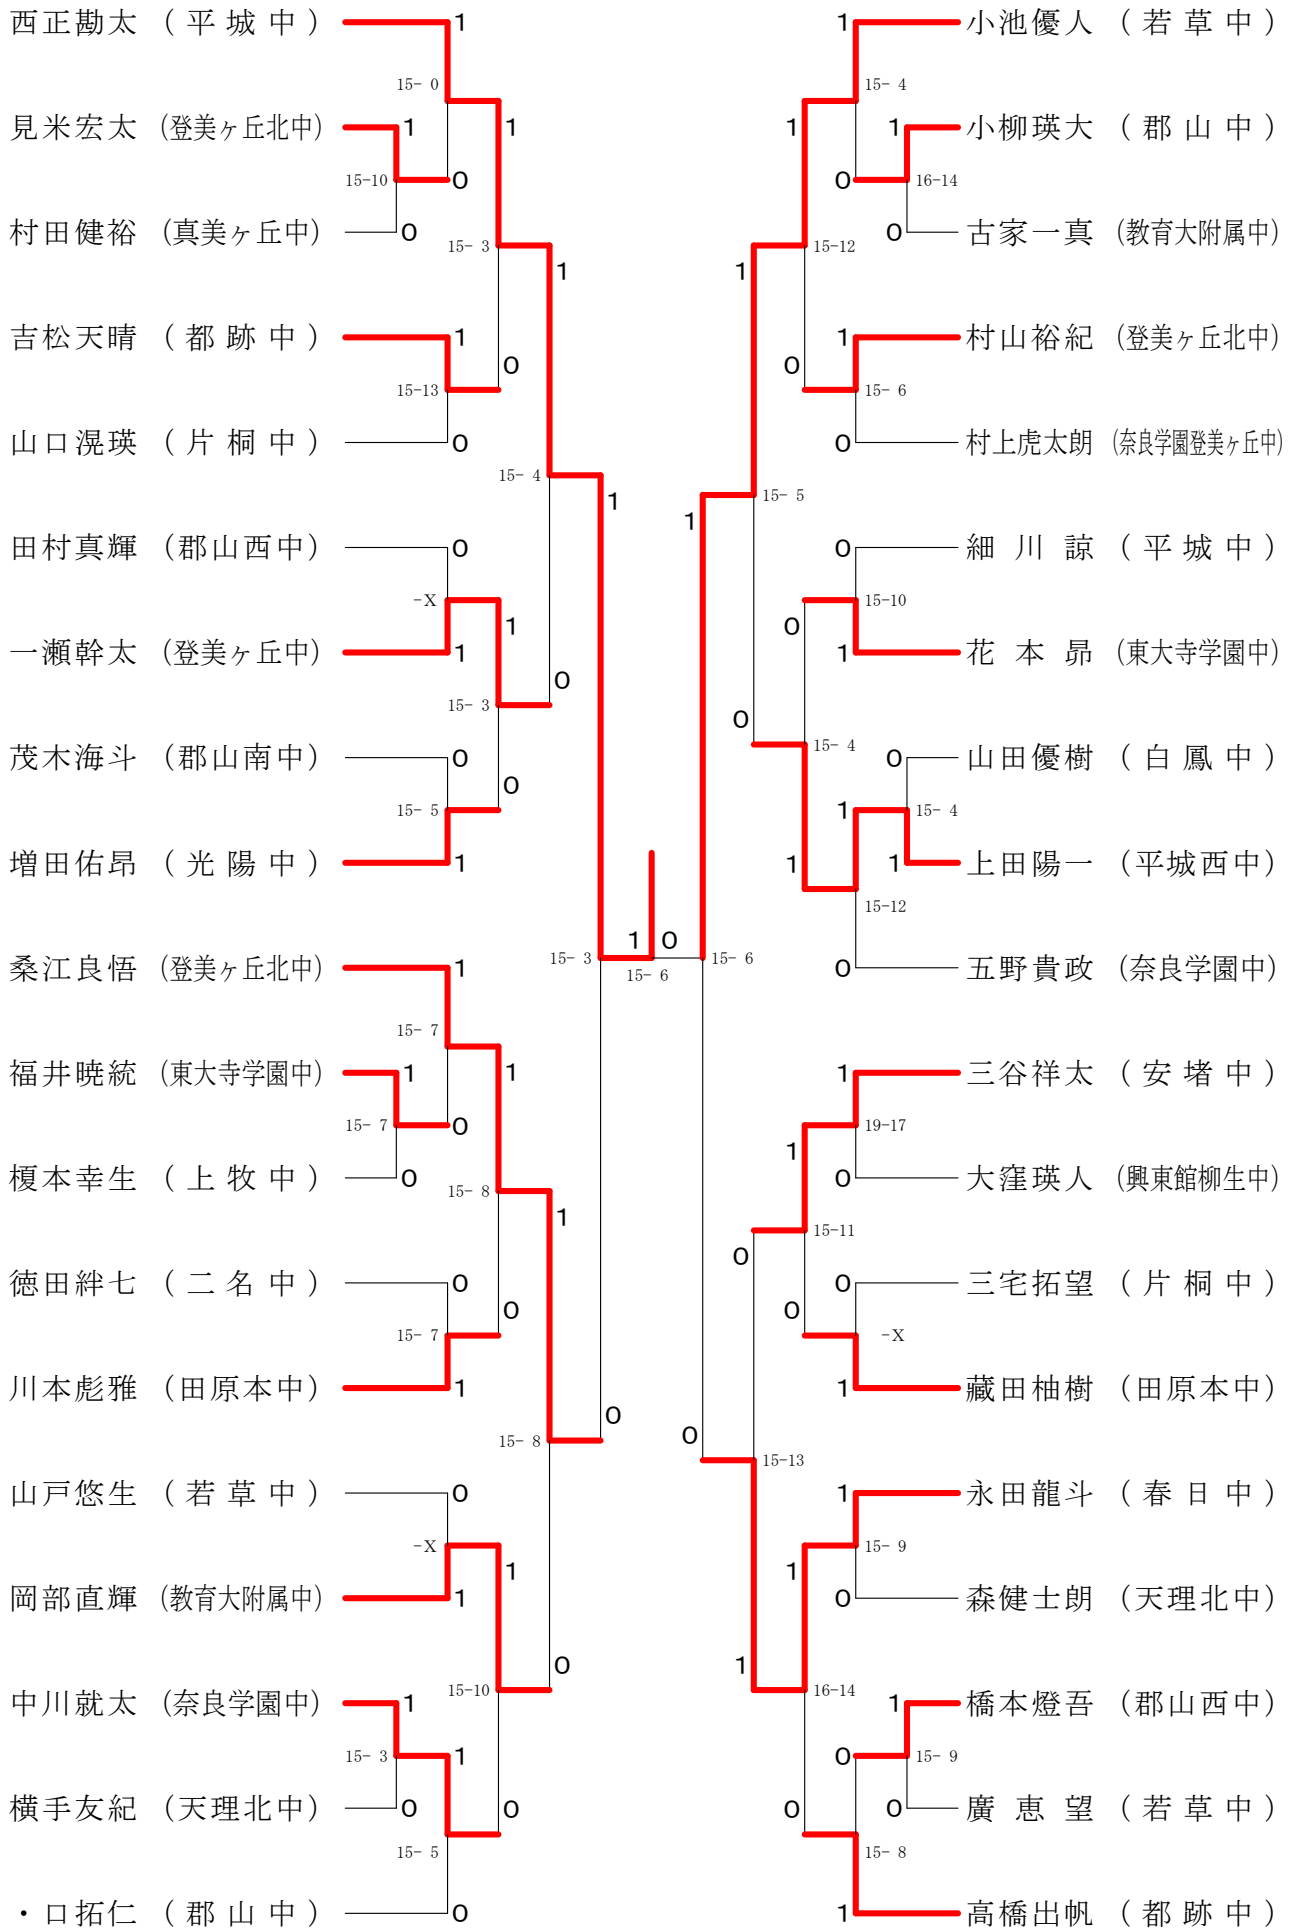

サマーカーニバル大会

平成31年8月23日-24日 田原本中央体育館

男子2年シングルスA

サマーカーニバル大会

平成31年8月23日-24日 田原本中央体育館

男子2年シングルスB

サマーカーニバル大会

平成31年8月23日-24日 田原本中央体育館  
男子1年シングルスA

# サマーカーニバル大会

平成31年8月23日-24日 田原本中央体育館  
男子1年シングルスB

サマーカーニバル大会

平成31年8月23日-24日 田原本中央体育館  
男子1年シングルスC

サマーカーニバル大会

平成31年8月23日-24日 田原本中央体育館

女子2年シングルスA

サマーカーニバル大会

平成31年8月23日-24日 田原本中央体育館  
女子2年シングルスB

# サマーカーニバル大会

平成31年8月23日-24日 田原本中央体育館  
女子2年シングルスC

サマーカーニバル大会

平成31年8月23日-24日 田原本中央体育館  
女子2年シングルスD

サマーカーニバル大会

平成31年8月23日-24日 田原本中央体育館

女子1年シングルスA

サマーカーニバル大会