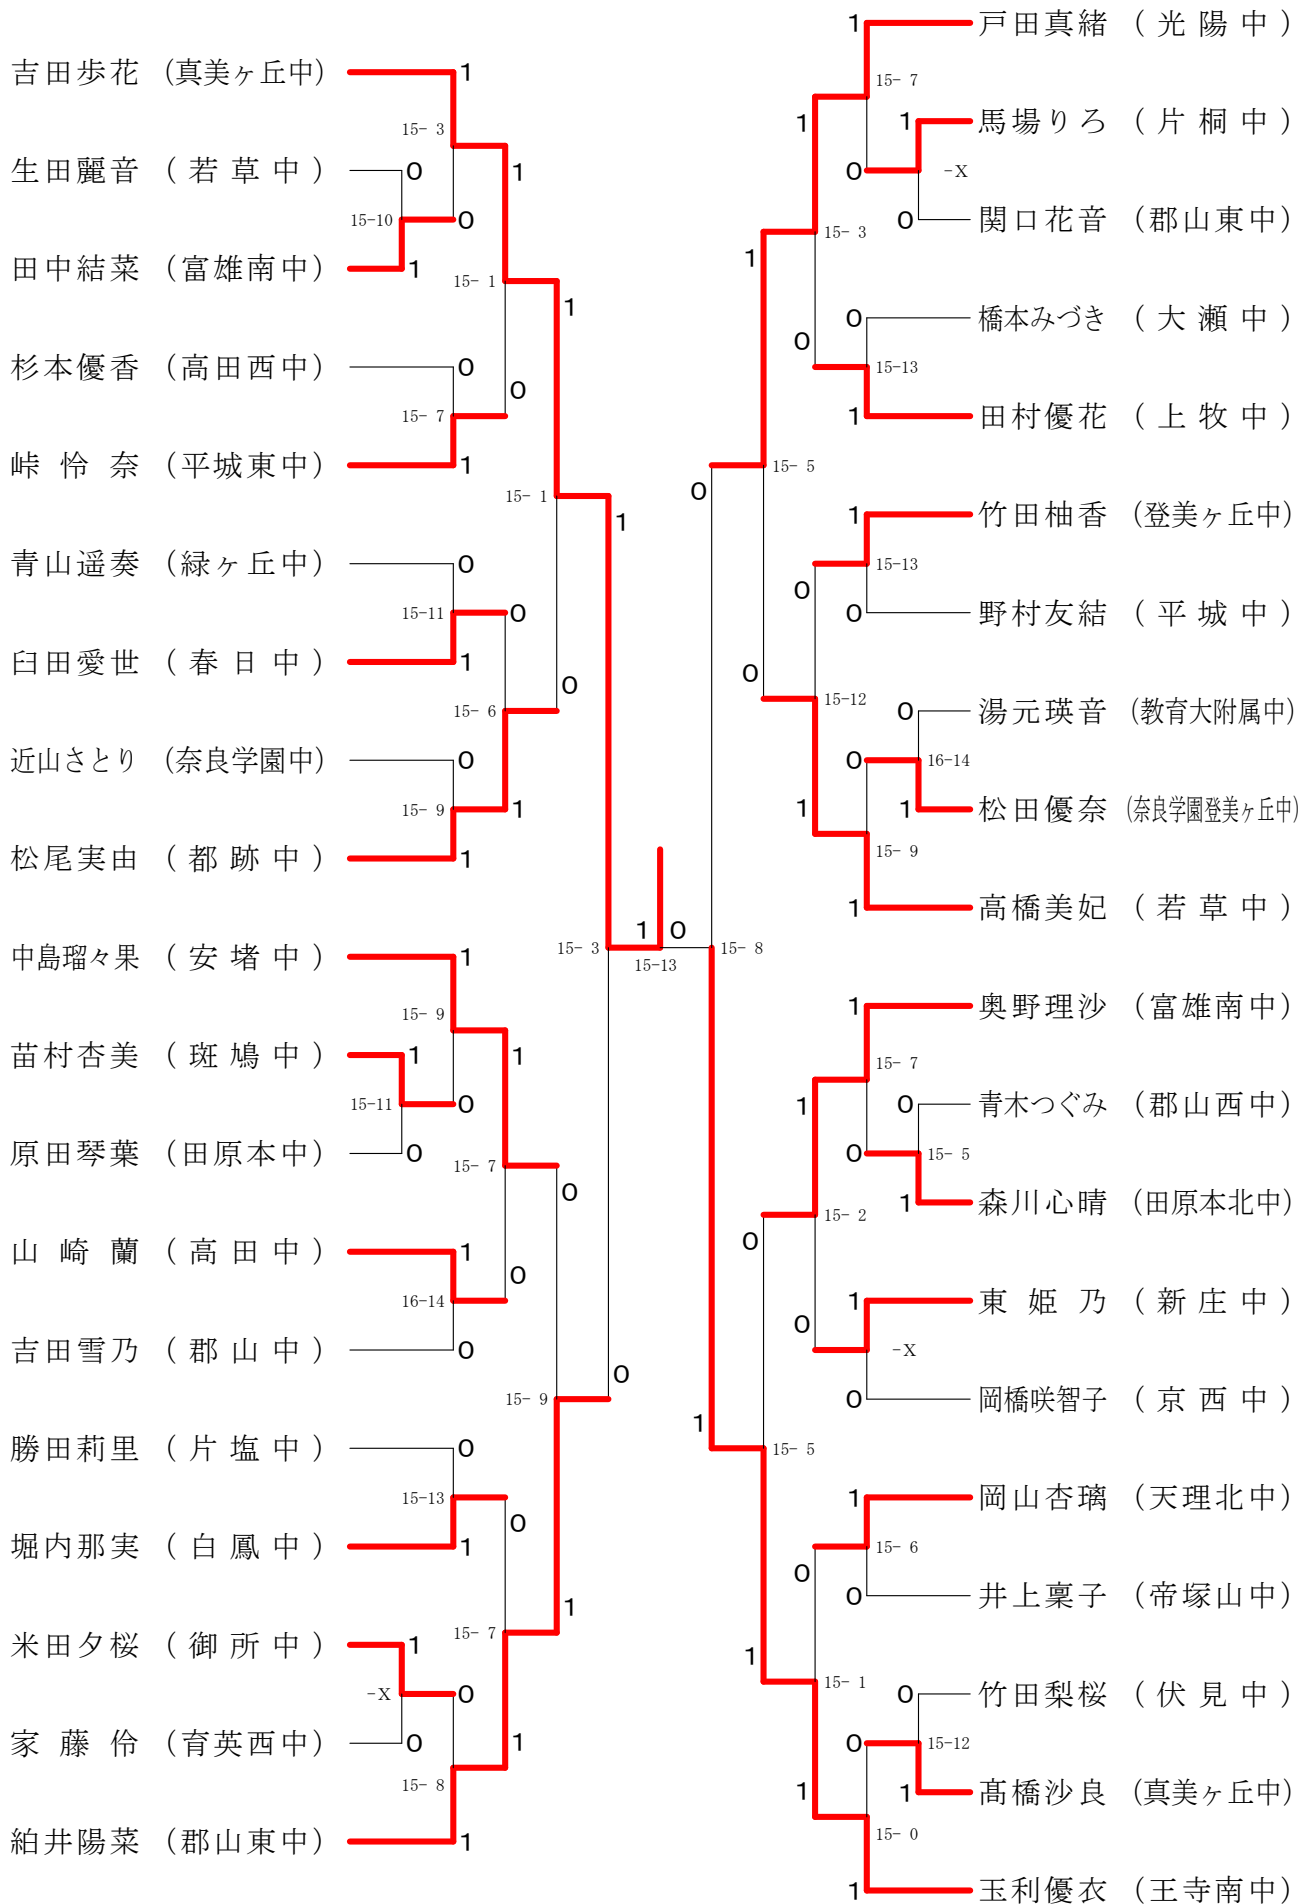

サマーカーニバル大会

平成31年8月23日-24日 田原本中央体育館

男子2年シングルスA

サマーカーニバル大会

平成31年8月23日-24日 田原本中央体育館

男子2年シングルスB

サマーカーニバル大会

平成31年8月23日-24日 田原本中央体育館  
男子1年シングルスA

平成31年8月23日-24日 田原本中央体育館  
女子2年シングルスB

# サマーカーニバル大会

平成31年8月23日-24日 田原本中央体育館  
女子2年シングルスC

サマーカーニバル大会

平成31年8月23日-24日 田原本中央体育館  
女子2年シングルスD

サマーカーニバル大会

平成31年8月23日-24日 田原本中央体育館

女子1年シングルスA

サマーカーニバル大会

平成31年8月23日-24日 田原本中央体育館

女子1年シングルスB

サマーカーニバル大会

平成31年8月23日-24日 田原本中央体育館

女子1年シングルスC

サマーカーニバル大会

平成31年8月23日-24日 田原本中央体育館  
女子1年シングルスD

サマーカーニバル大会