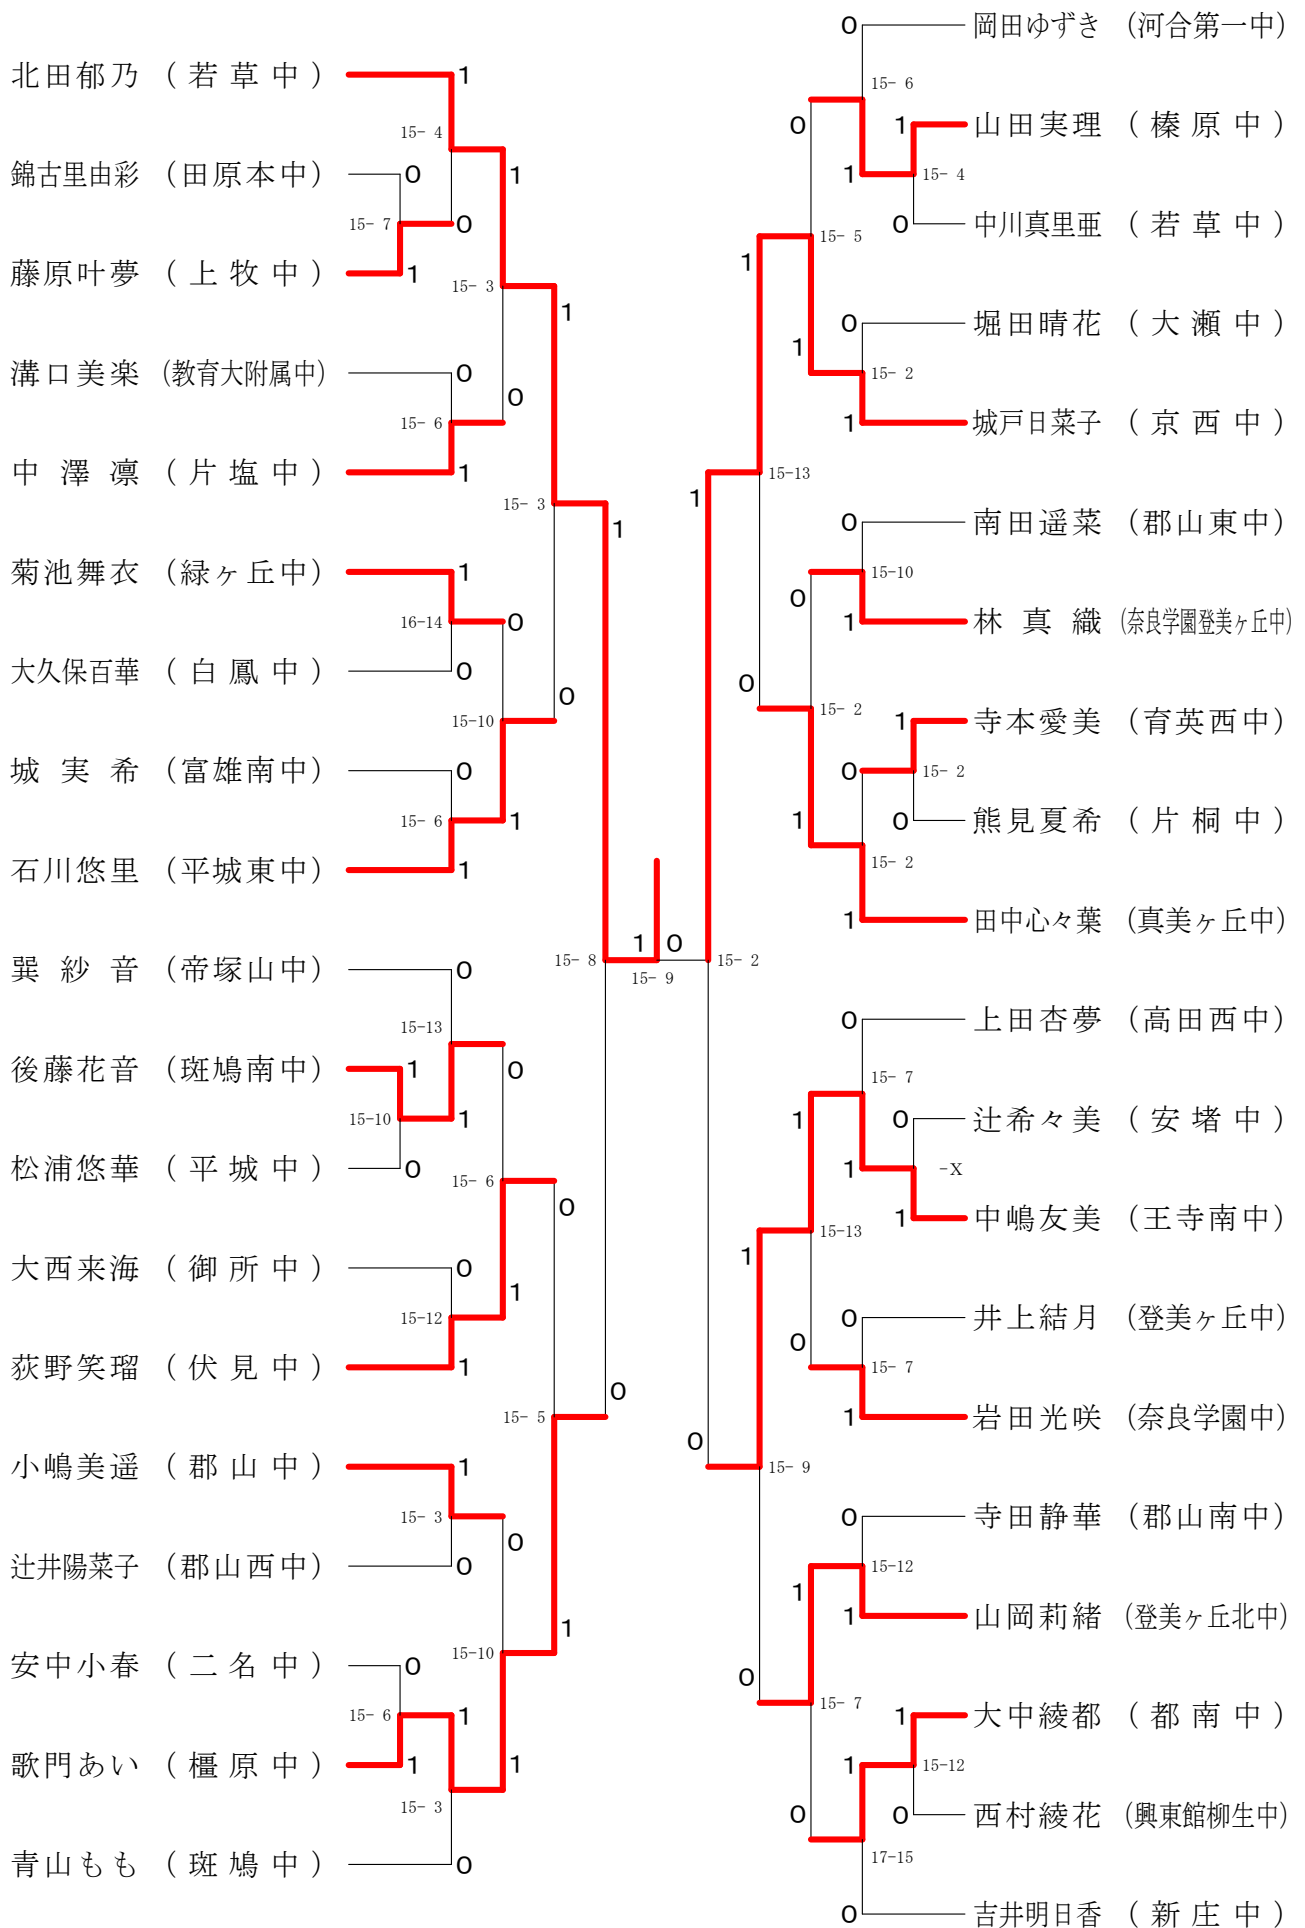

サマーカーニバル大会

平成31年8月23日-24日 田原本中央体育館

男子2年シングルスA

サマーカーニバル大会

平成31年8月23日-24日 田原本中央体育館

男子2年シングルスB

サマーカーニバル大会

平成31年8月23日-24日 田原本中央体育館  
男子1年シングルスA

平成31年8月23日-24日 田原本中央体育館  
女子2年シングルスB

平成31年8月23日-24日 田原本中央体育館

女子1年シングルスB

サマーカーニバル大会

平成31年8月23日-24日 田原本中央体育館

女子1年シングルスC

サマーカーニバル大会

平成31年8月23日-24日 田原本中央体育館  
女子1年シングルスD

サマーカーニバル大会

平成31年8月23日-24日 田原本中央体育館  
女子1年シングルスE

女子1年シングルスF

サマーカーニバル大会

平成31年8月23日-24日 田原本中央体育館  
女子1年シングルスG

サマーカーニバル大会

平成31年8月23日-24日 田原本中央体育館  
女子1年シングルスH