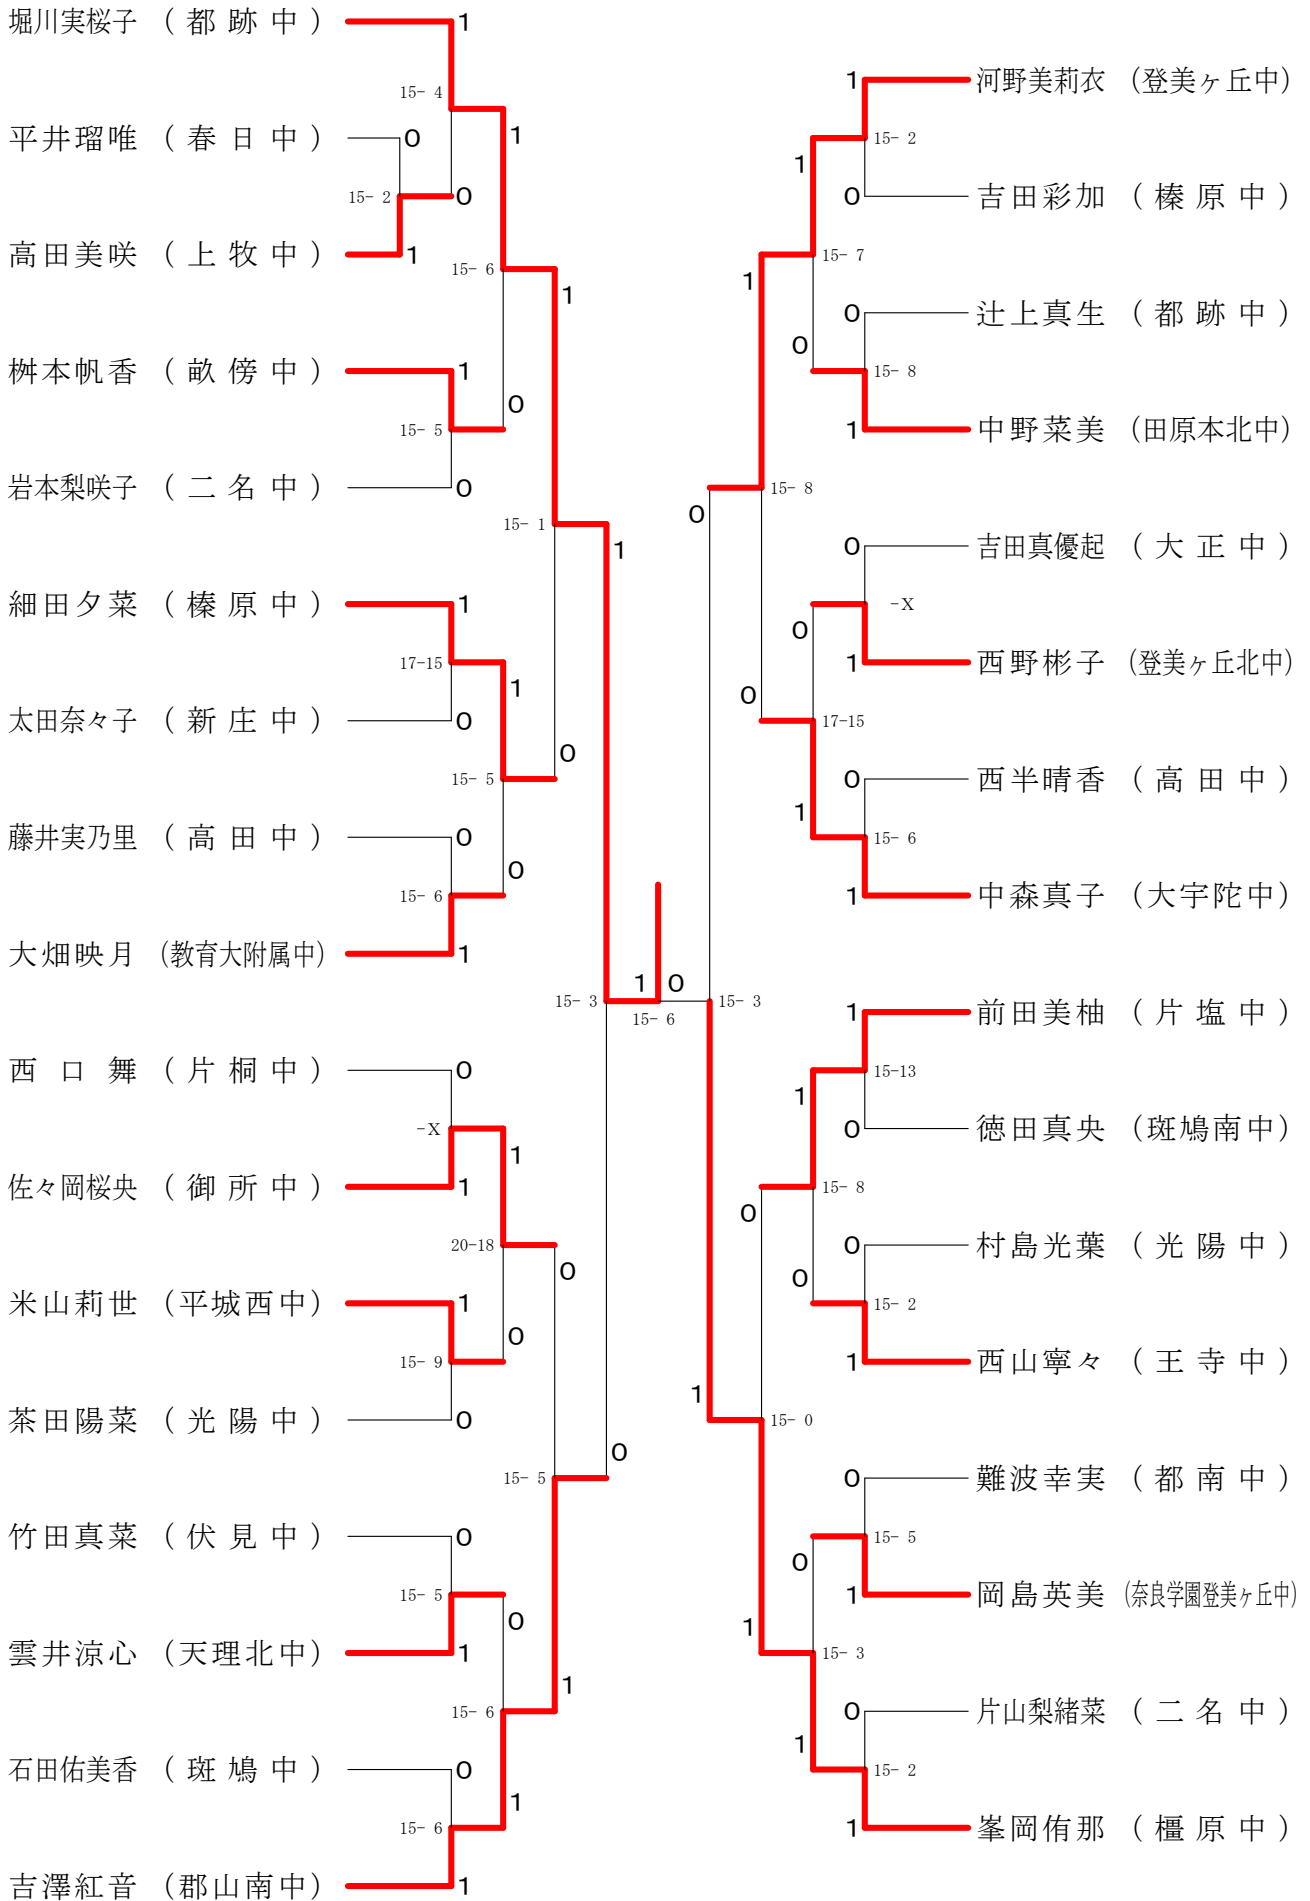

サマーカーニバル大会

平成31年8月23日-24日 田原本中央体育館

男子2年シングルスA

サマーカーニバル大会

平成31年8月23日-24日 田原本中央体育館

男子2年シングルスB

サマーカーニバル大会

平成31年8月23日-24日 田原本中央体育館  
男子1年シングルスA

# サマーカーニバル大会

平成31年8月23日-24日 田原本中央体育館  
男子1年シングルスB

サマーカーニバル大会

平成31年8月23日-24日 田原本中央体育館  
男子1年シングルスC

サマーカーニバル大会

平成31年8月23日-24日 田原本中央体育館

女子2年シングルスA

サマーカーニバル大会

平成31年8月23日-24日 田原本中央体育館  
女子2年シングルスB

# サマーカーニバル大会

平成31年8月23日-24日 田原本中央体育館  
女子2年シングルスC

サマーカーニバル大会

平成31年8月23日-24日 田原本中央体育館  
女子2年シングルスD

サマーカーニバル大会

平成31年8月23日-24日 田原本中央体育館

女子1年シングルスA

サマーカーニバル大会