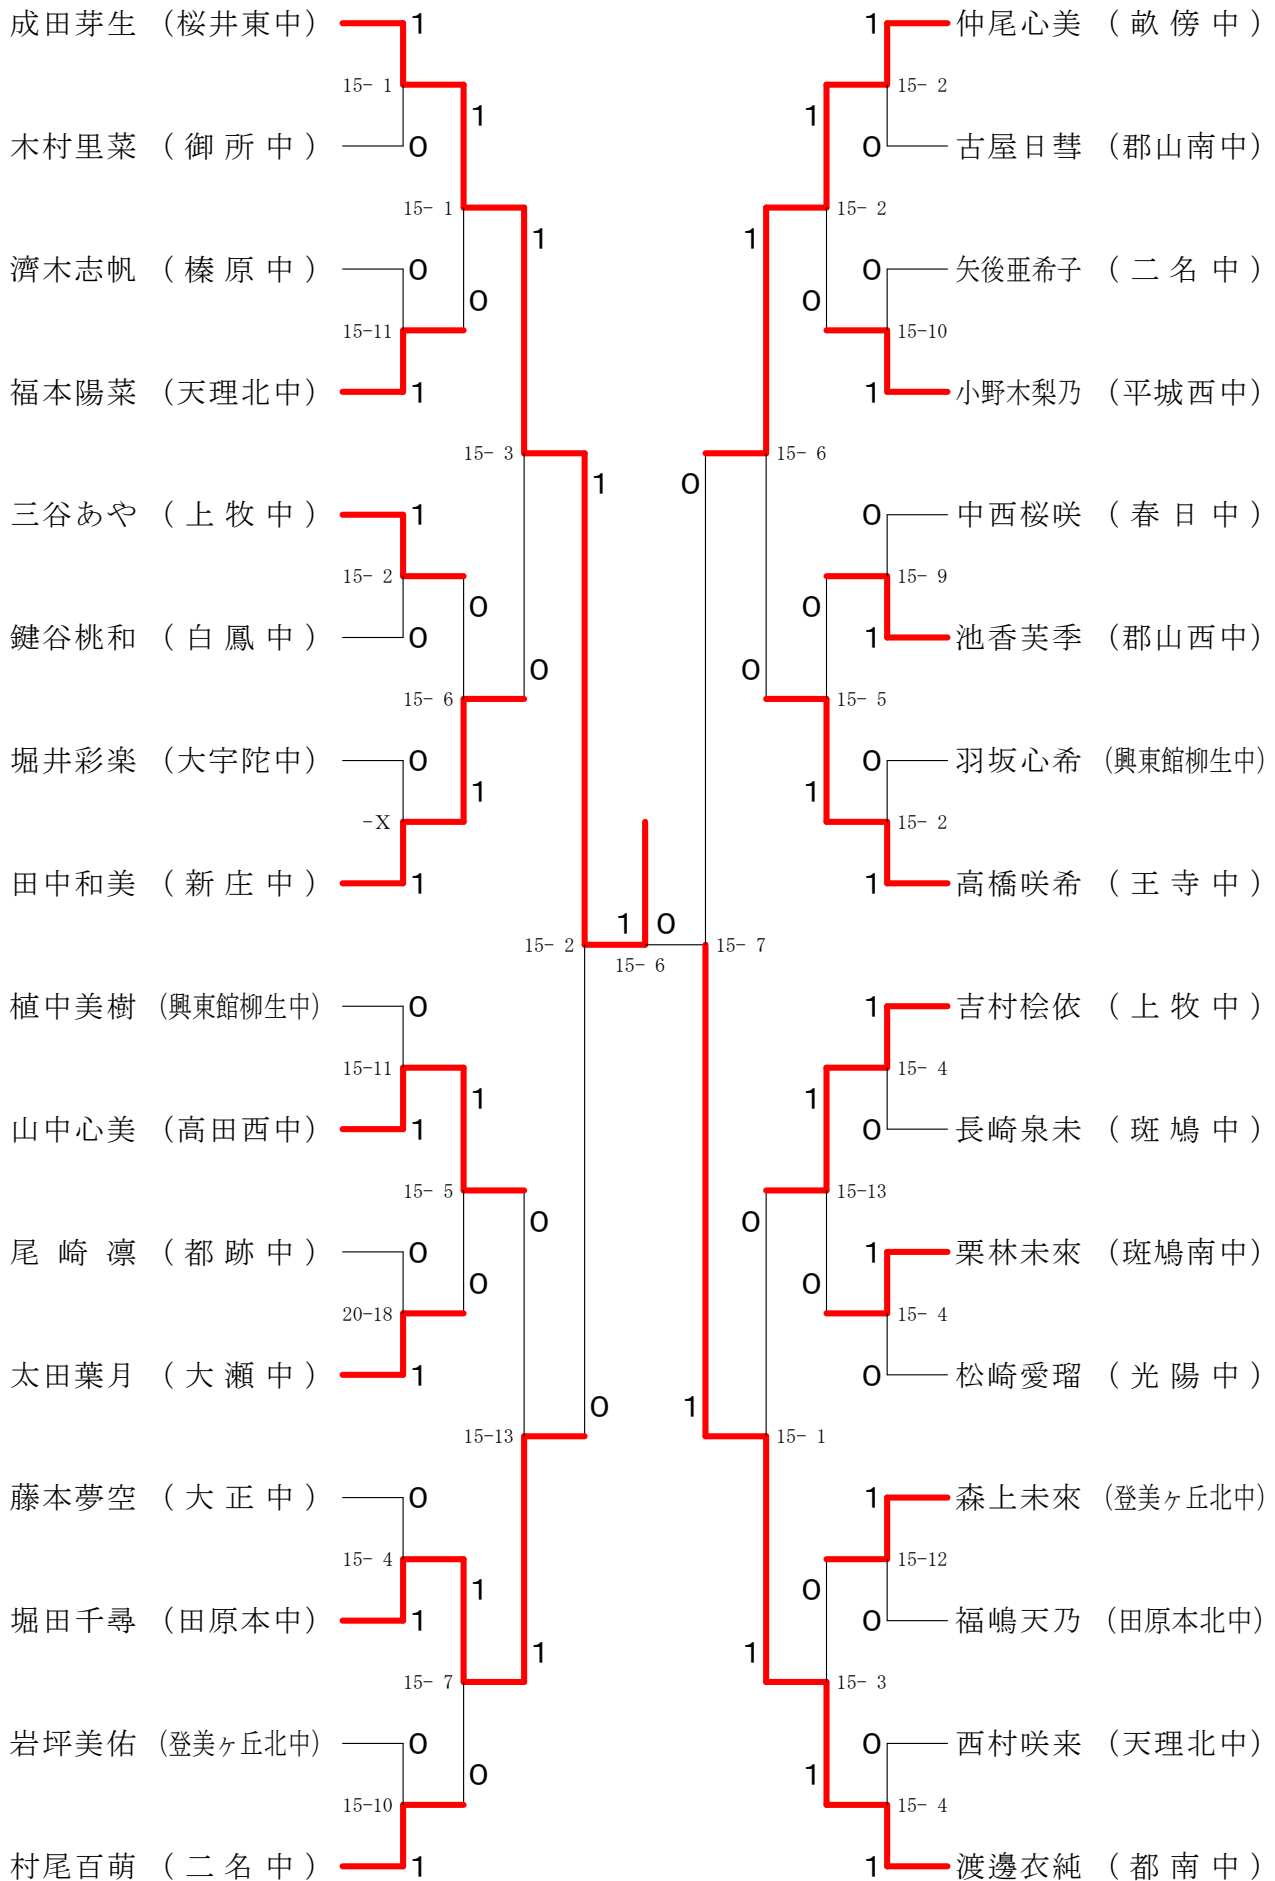

サマーカーニバル大会

平成31年8月23日-24日 田原本中央体育館

男子2年シングルスA

サマーカーニバル大会

平成31年8月23日-24日 田原本中央体育館

男子2年シングルスB

サマーカーニバル大会

平成31年8月23日-24日 田原本中央体育館  
男子1年シングルスA

# サマーカーニバル大会

平成31年8月23日-24日 田原本中央体育館  
男子1年シングルスB

サマーカーニバル大会

平成31年8月23日-24日 田原本中央体育館  
男子1年シングルスC

サマーカーニバル大会

平成31年8月23日-24日 田原本中央体育館

女子2年シングルスA

サマーカーニバル大会

平成31年8月23日-24日 田原本中央体育館  
女子2年シングルスB