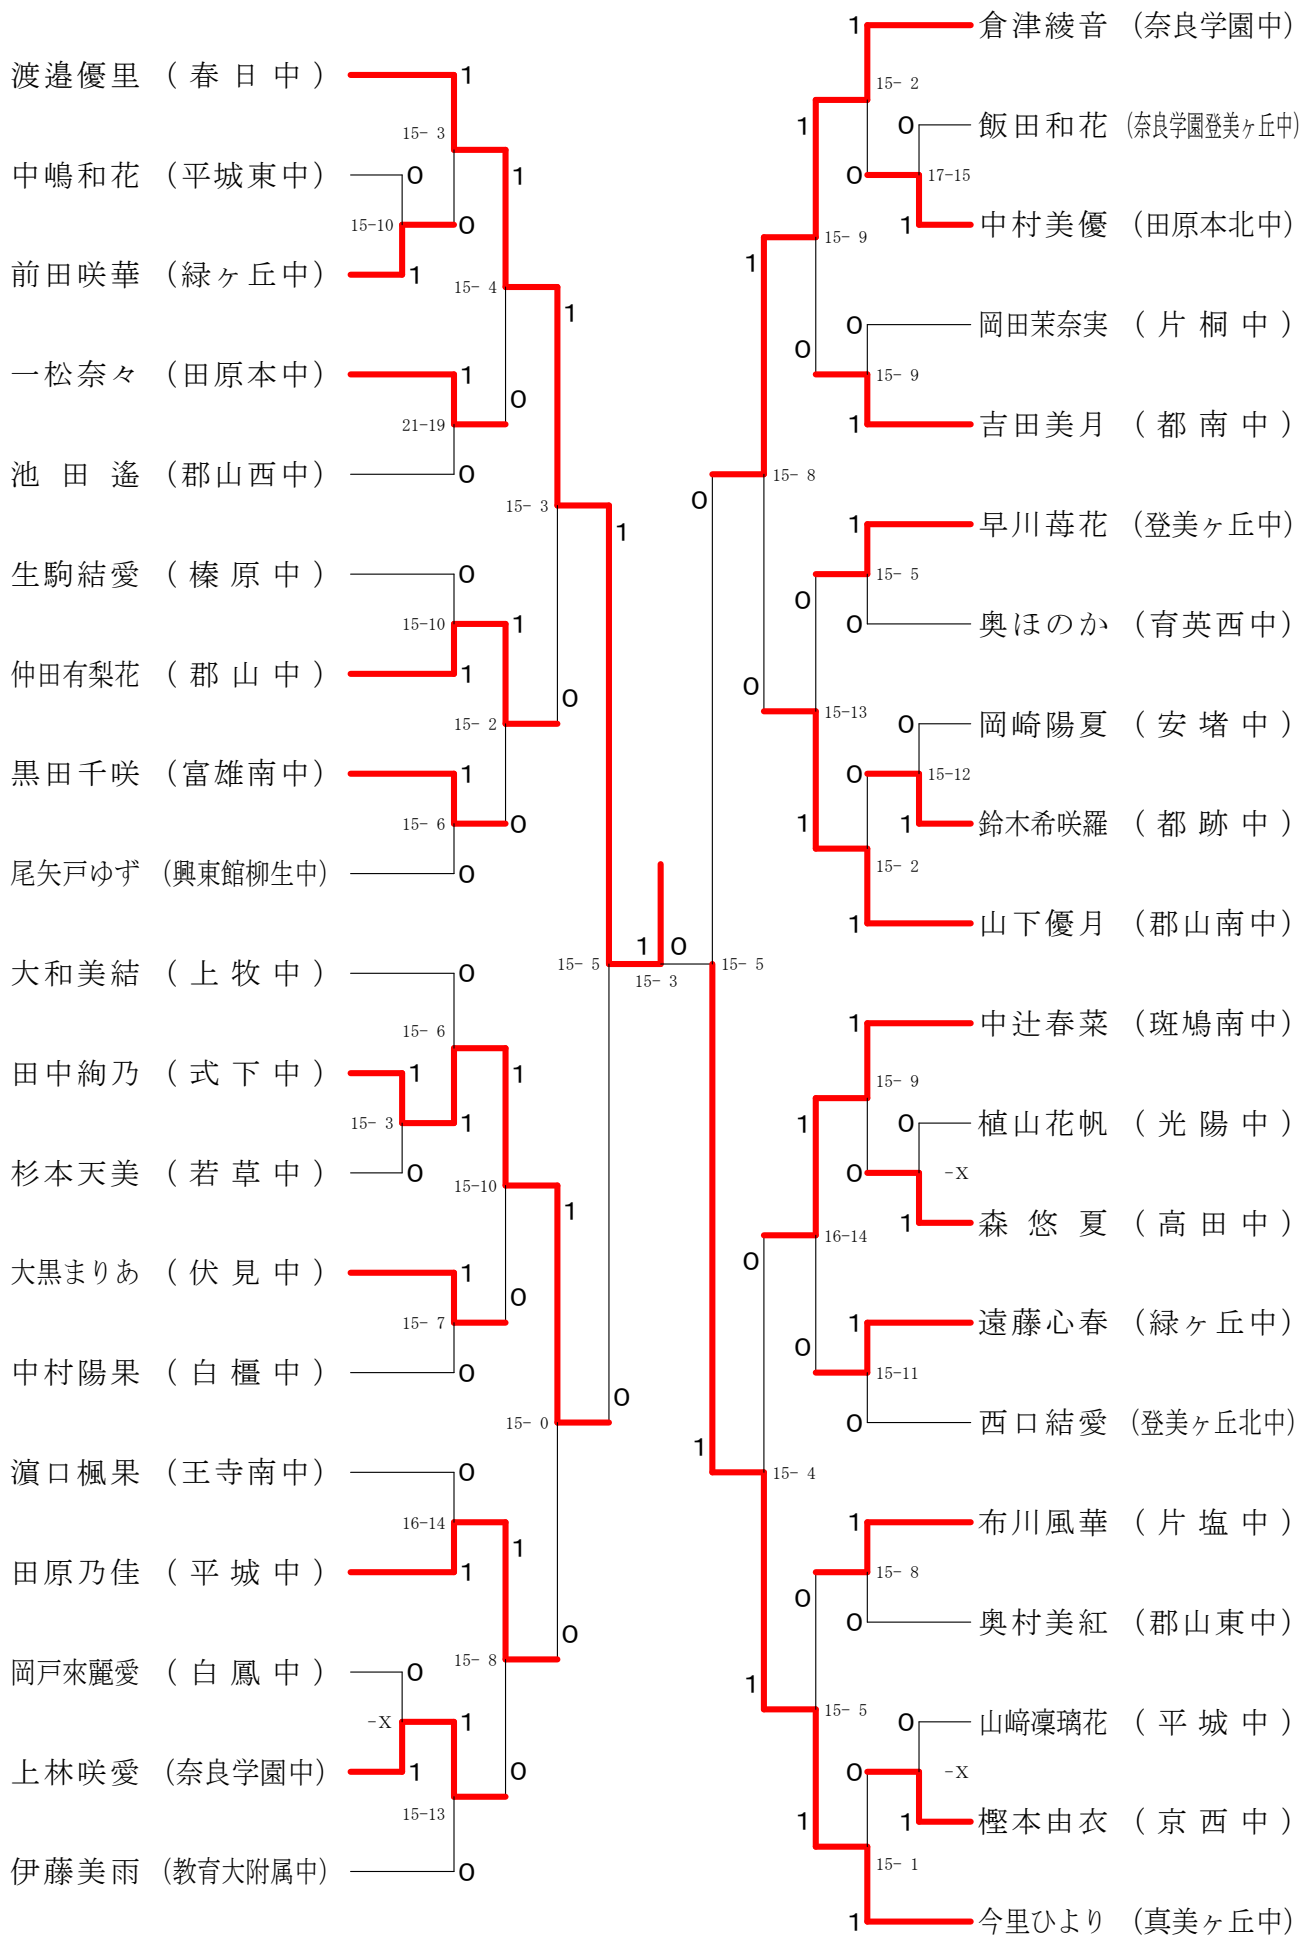

サマーカーニバル大会

平成31年8月23日-24日 田原本中央体育館

男子2年シングルスA

サマーカーニバル大会

平成31年8月23日-24日 田原本中央体育館

男子2年シングルスB

サマーカーニバル大会

平成31年8月23日-24日 田原本中央体育館  
男子1年シングルスA

平成31年8月23日-24日 田原本中央体育館  
女子2年シングルスB

平成31年8月23日-24日 田原本中央体育館

女子1年シングルスB

サマーカーニバル大会

平成31年8月23日-24日 田原本中央体育館

女子1年シングルスC

サマーカーニバル大会

平成31年8月23日-24日 田原本中央体育館  
女子1年シングルスD

サマーカーニバル大会

平成31年8月23日-24日 田原本中央体育館  
女子1年シングルスE

女子1年シングルスF

サマーカーニバル大会

平成31年8月23日-24日 田原本中央体育館  
女子1年シングルスG

サマーカーニバル大会

平成31年8月23日-24日 田原本中央体育館  
女子1年シングルスH