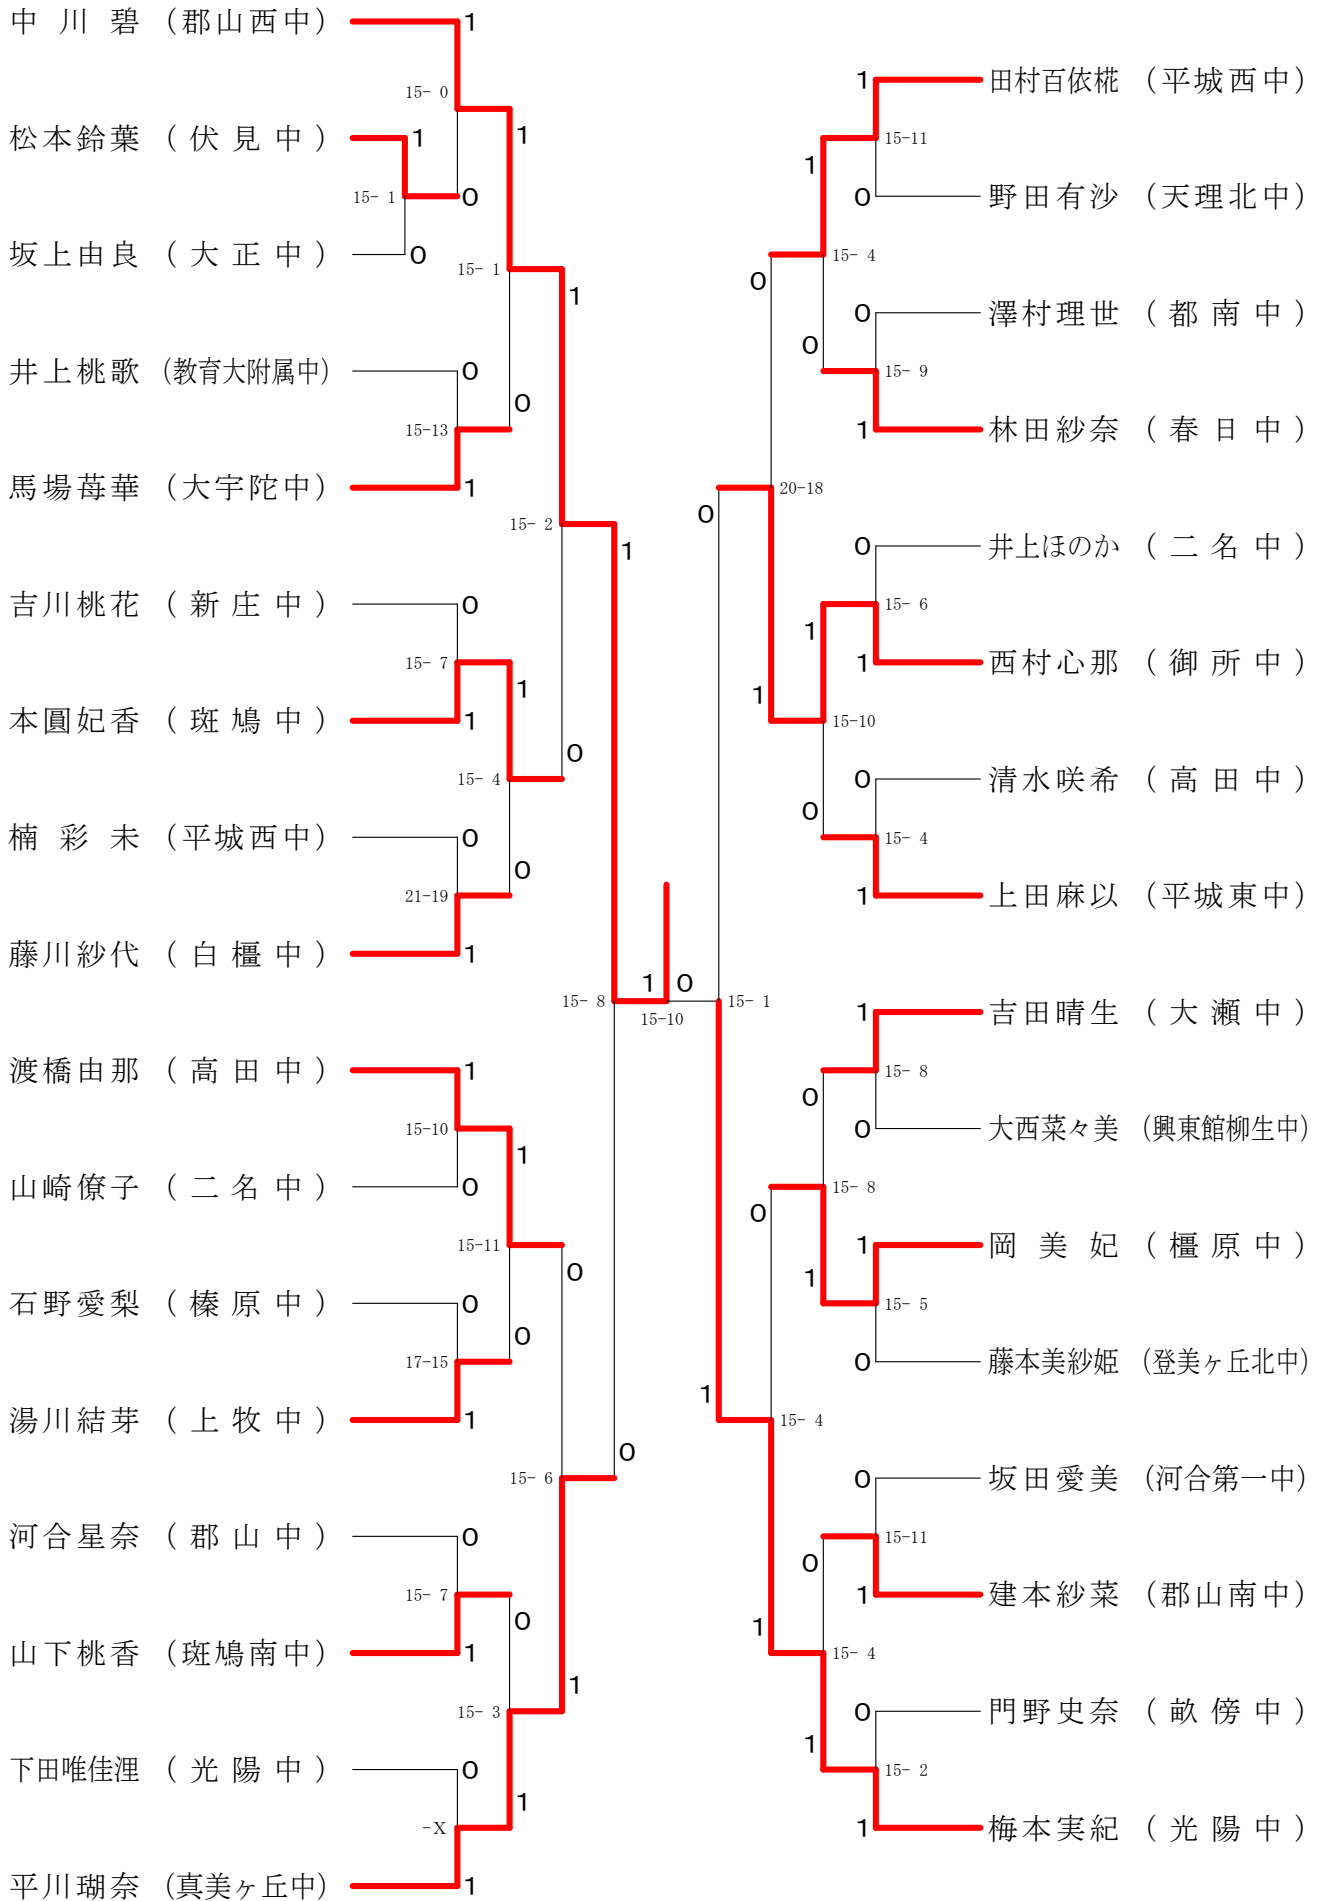

サマーカーニバル大会

平成31年8月23日-24日 田原本中央体育館

男子2年シングルスA

サマーカーニバル大会

平成31年8月23日-24日 田原本中央体育館

男子2年シングルスB

サマーカーニバル大会

平成31年8月23日-24日 田原本中央体育館  
男子1年シングルスA

# サマーカーニバル大会

平成31年8月23日-24日 田原本中央体育館  
男子1年シングルスB

サマーカーニバル大会

平成31年8月23日-24日 田原本中央体育館  
男子1年シングルスC

サマーカーニバル大会

平成31年8月23日-24日 田原本中央体育館

女子2年シングルスA

サマーカーニバル大会

平成31年8月23日-24日 田原本中央体育館  
女子2年シングルスB

# サマーカーニバル大会

平成31年8月23日-24日 田原本中央体育館  
女子2年シングルスC

サマーカーニバル大会

平成31年8月23日-24日 田原本中央体育館  
女子2年シングルスD

サマーカーニバル大会

平成31年8月23日-24日 田原本中央体育館

女子1年シングルスA

サマーカーニバル大会