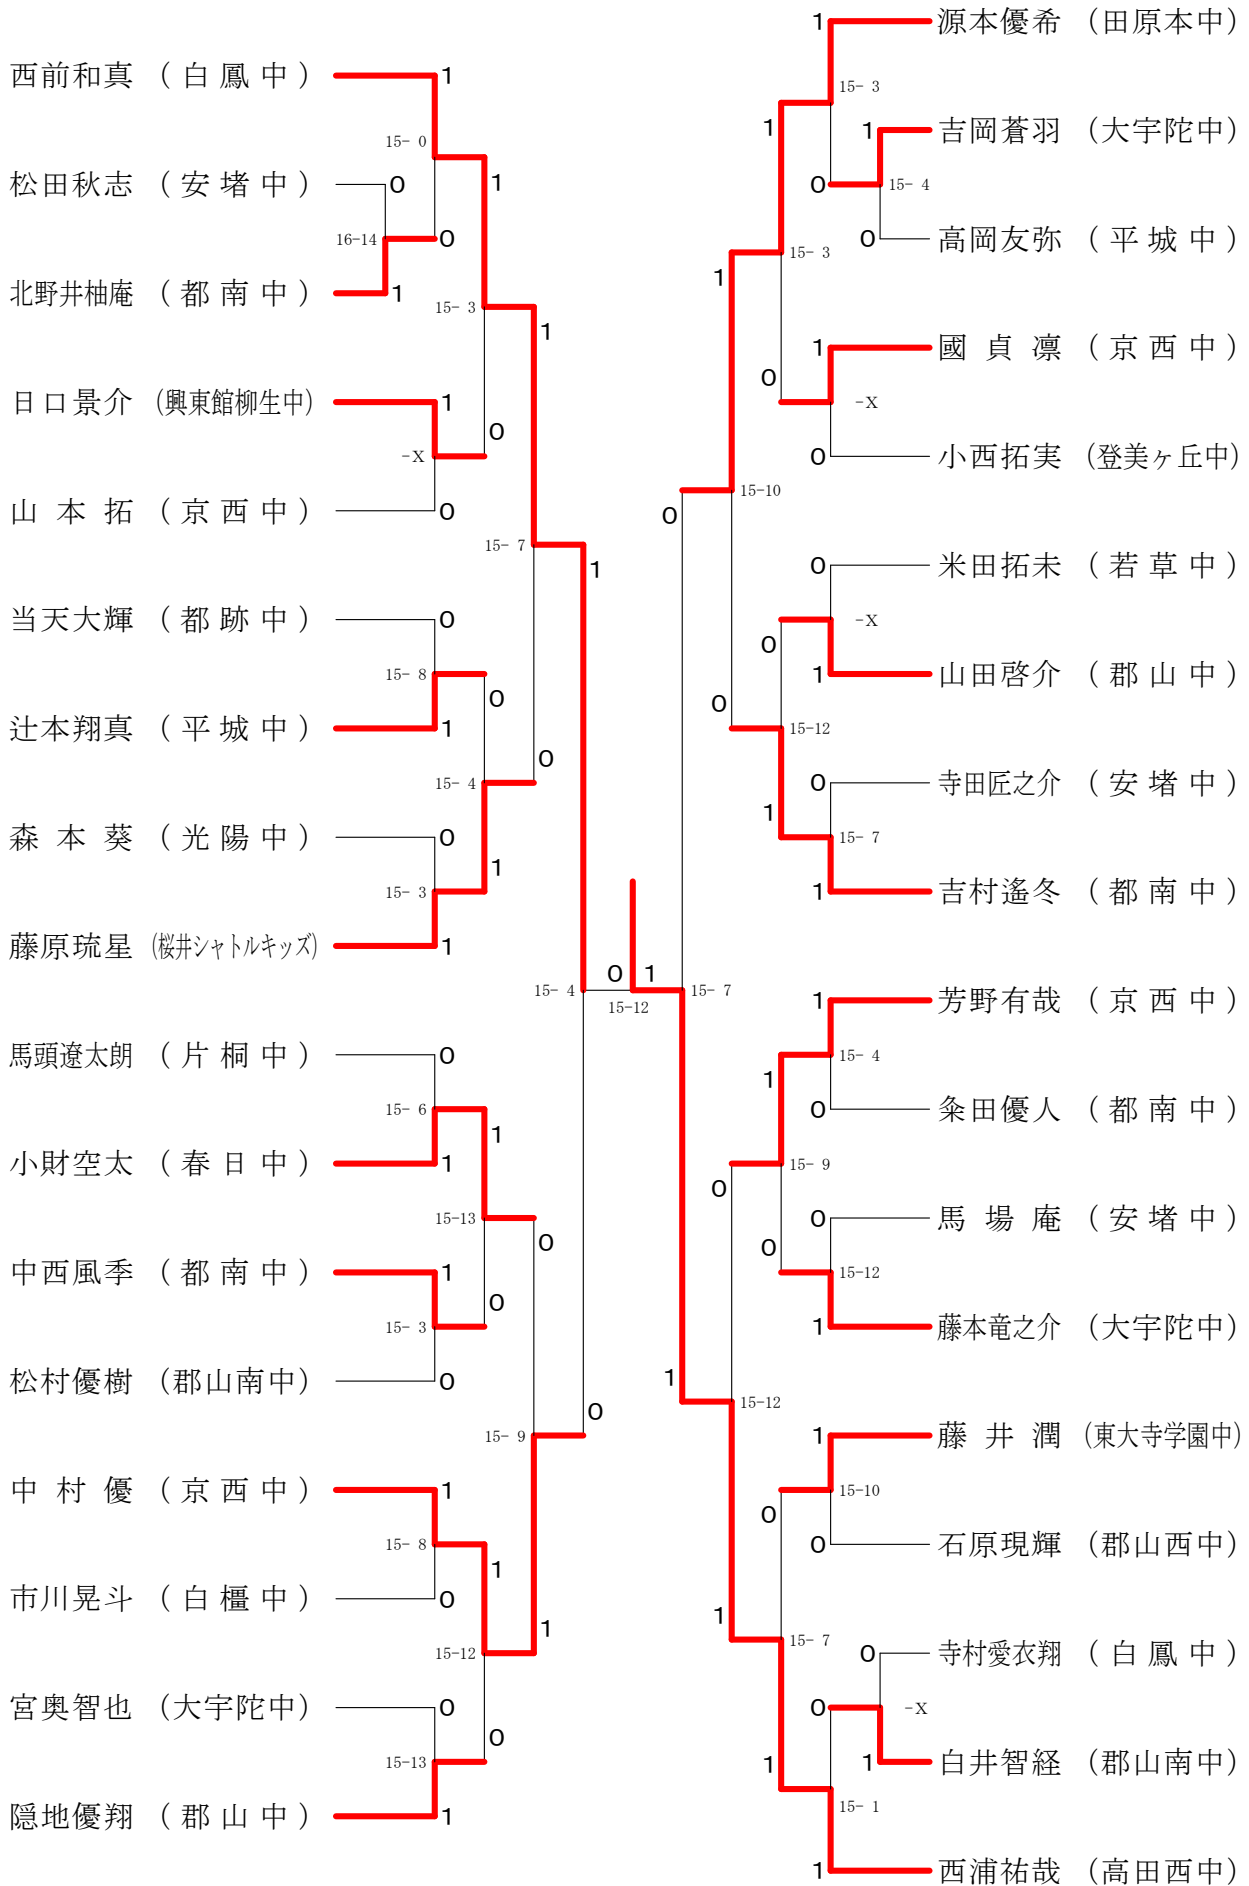

サマーカーニバル大会

平成31年8月23日-24日 田原本中央体育館

男子2年シングルスA

サマーカーニバル大会

平成31年8月23日-24日 田原本中央体育館

男子2年シングルスB

サマーカーニバル大会

平成31年8月23日-24日 田原本中央体育館  
男子1年シングルスA

# サマーカーニバル大会

平成31年8月23日-24日 田原本中央体育館  
男子1年シングルスB

サマーカーニバル大会

平成31年8月23日-24日 田原本中央体育館  
男子1年シングルスC

サマーカーニバル大会

平成31年8月23日-24日 田原本中央体育館

女子2年シングルスA

サマーカーニバル大会

平成31年8月23日-24日 田原本中央体育館  
女子2年シングルスB

# サマーカーニバル大会

平成31年8月23日-24日 田原本中央体育館  
女子2年シングルスC

サマーカーニバル大会

平成31年8月23日-24日 田原本中央体育館  
女子2年シングルスD

サマーカーニバル大会

平成31年8月23日-24日 田原本中央体育館

女子1年シングルスA

サマーカーニバル大会