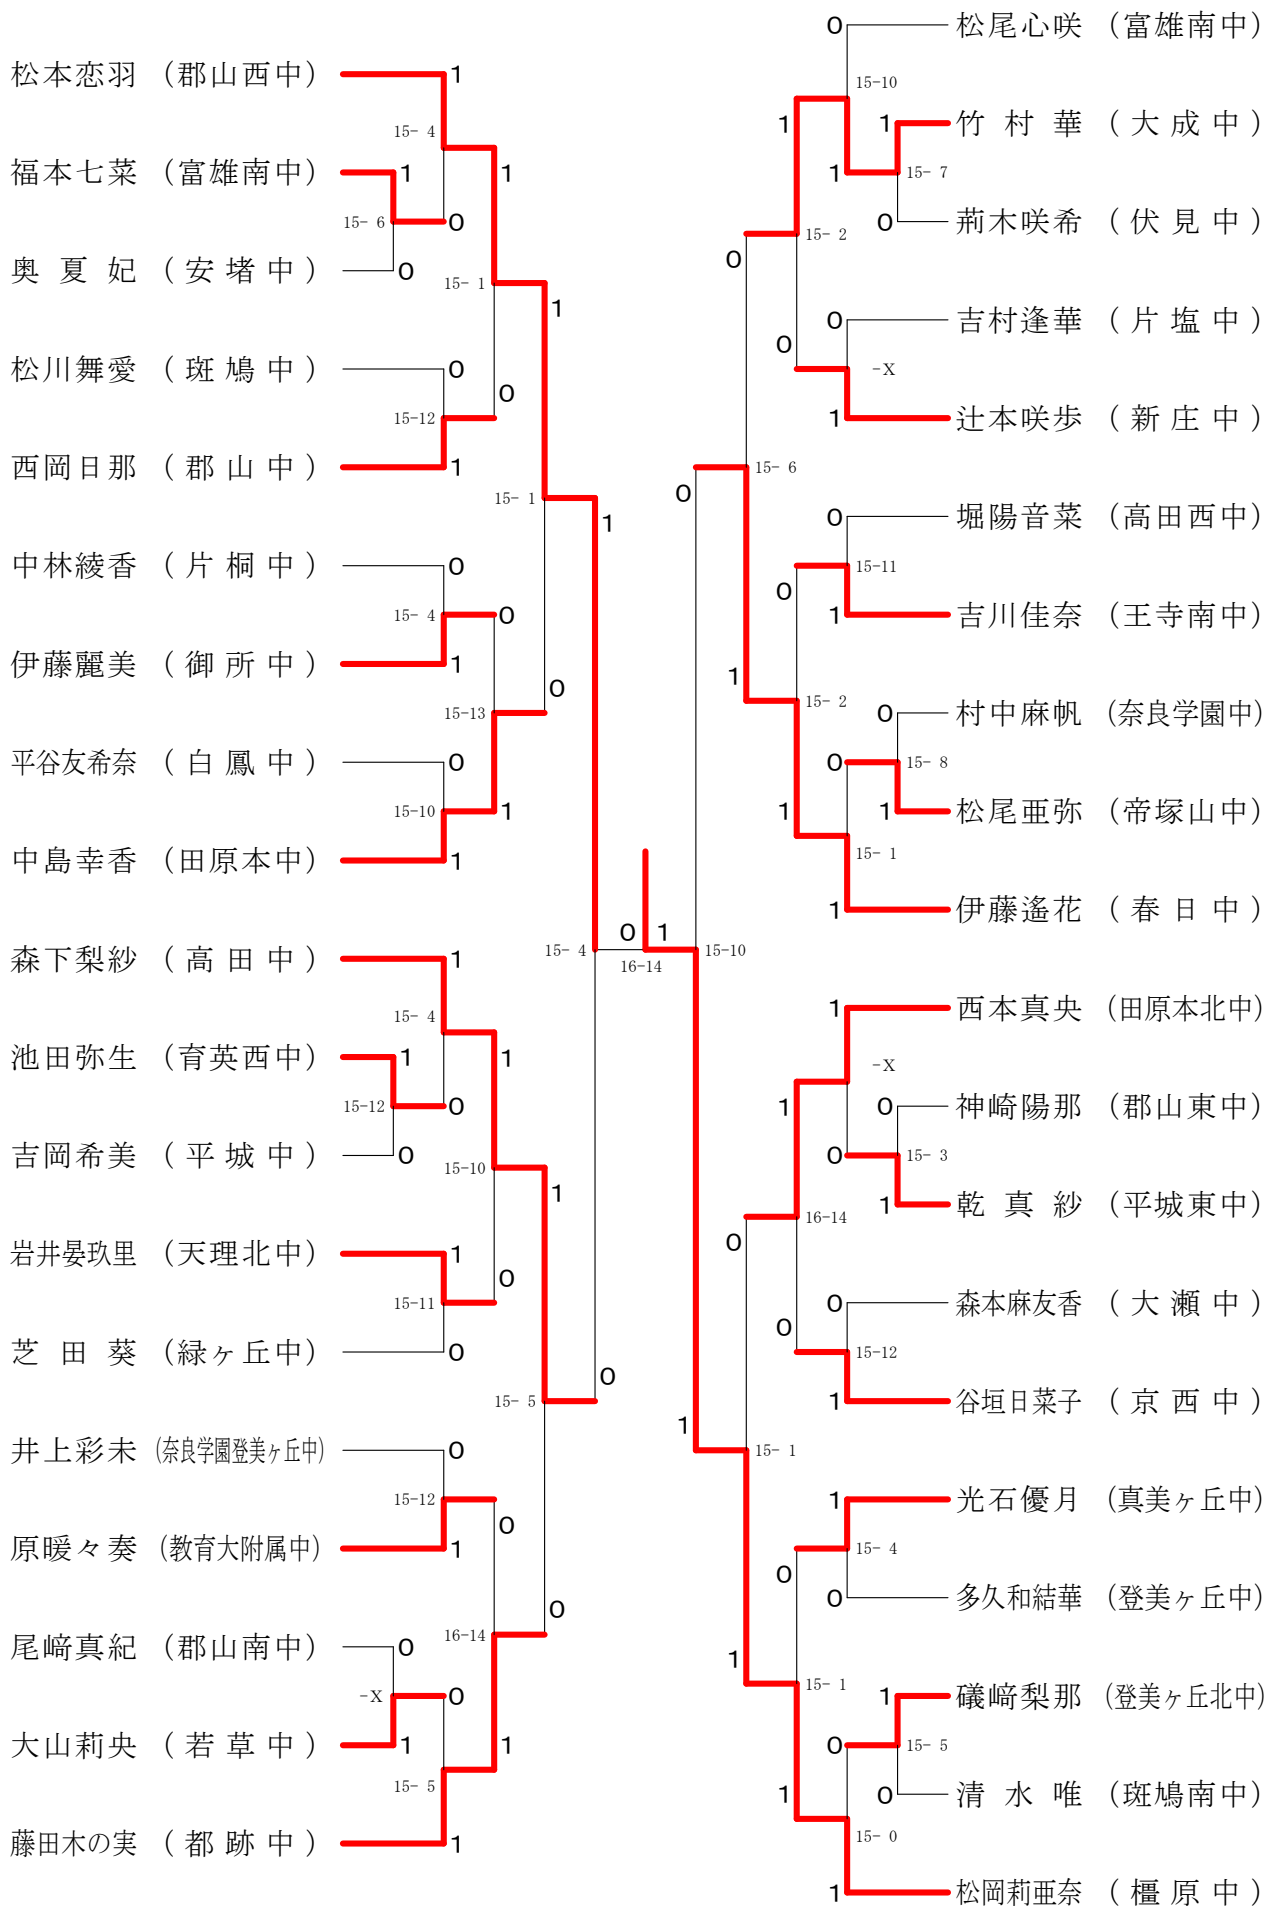

サマーカーニバル大会

平成31年8月23日-24日 田原本中央体育館

男子2年シングルスA

サマーカーニバル大会

平成31年8月23日-24日 田原本中央体育館

男子2年シングルスB

サマーカーニバル大会

平成31年8月23日-24日 田原本中央体育館  
男子1年シングルスA

平成31年8月23日-24日 田原本中央体育館  
女子2年シングルスB

# サマーカーニバル大会

平成31年8月23日-24日 田原本中央体育館  
女子2年シングルスC

サマーカーニバル大会

平成31年8月23日-24日 田原本中央体育館  
女子2年シングルスD

サマーカーニバル大会

平成31年8月23日-24日 田原本中央体育館

女子1年シングルスA

サマーカーニバル大会

平成31年8月23日-24日 田原本中央体育館

女子1年シングルスB

サマーカーニバル大会

平成31年8月23日-24日 田原本中央体育館

女子1年シングルスC

サマーカーニバル大会

平成31年8月23日-24日 田原本中央体育館  
女子1年シングルスD

サマーカーニバル大会