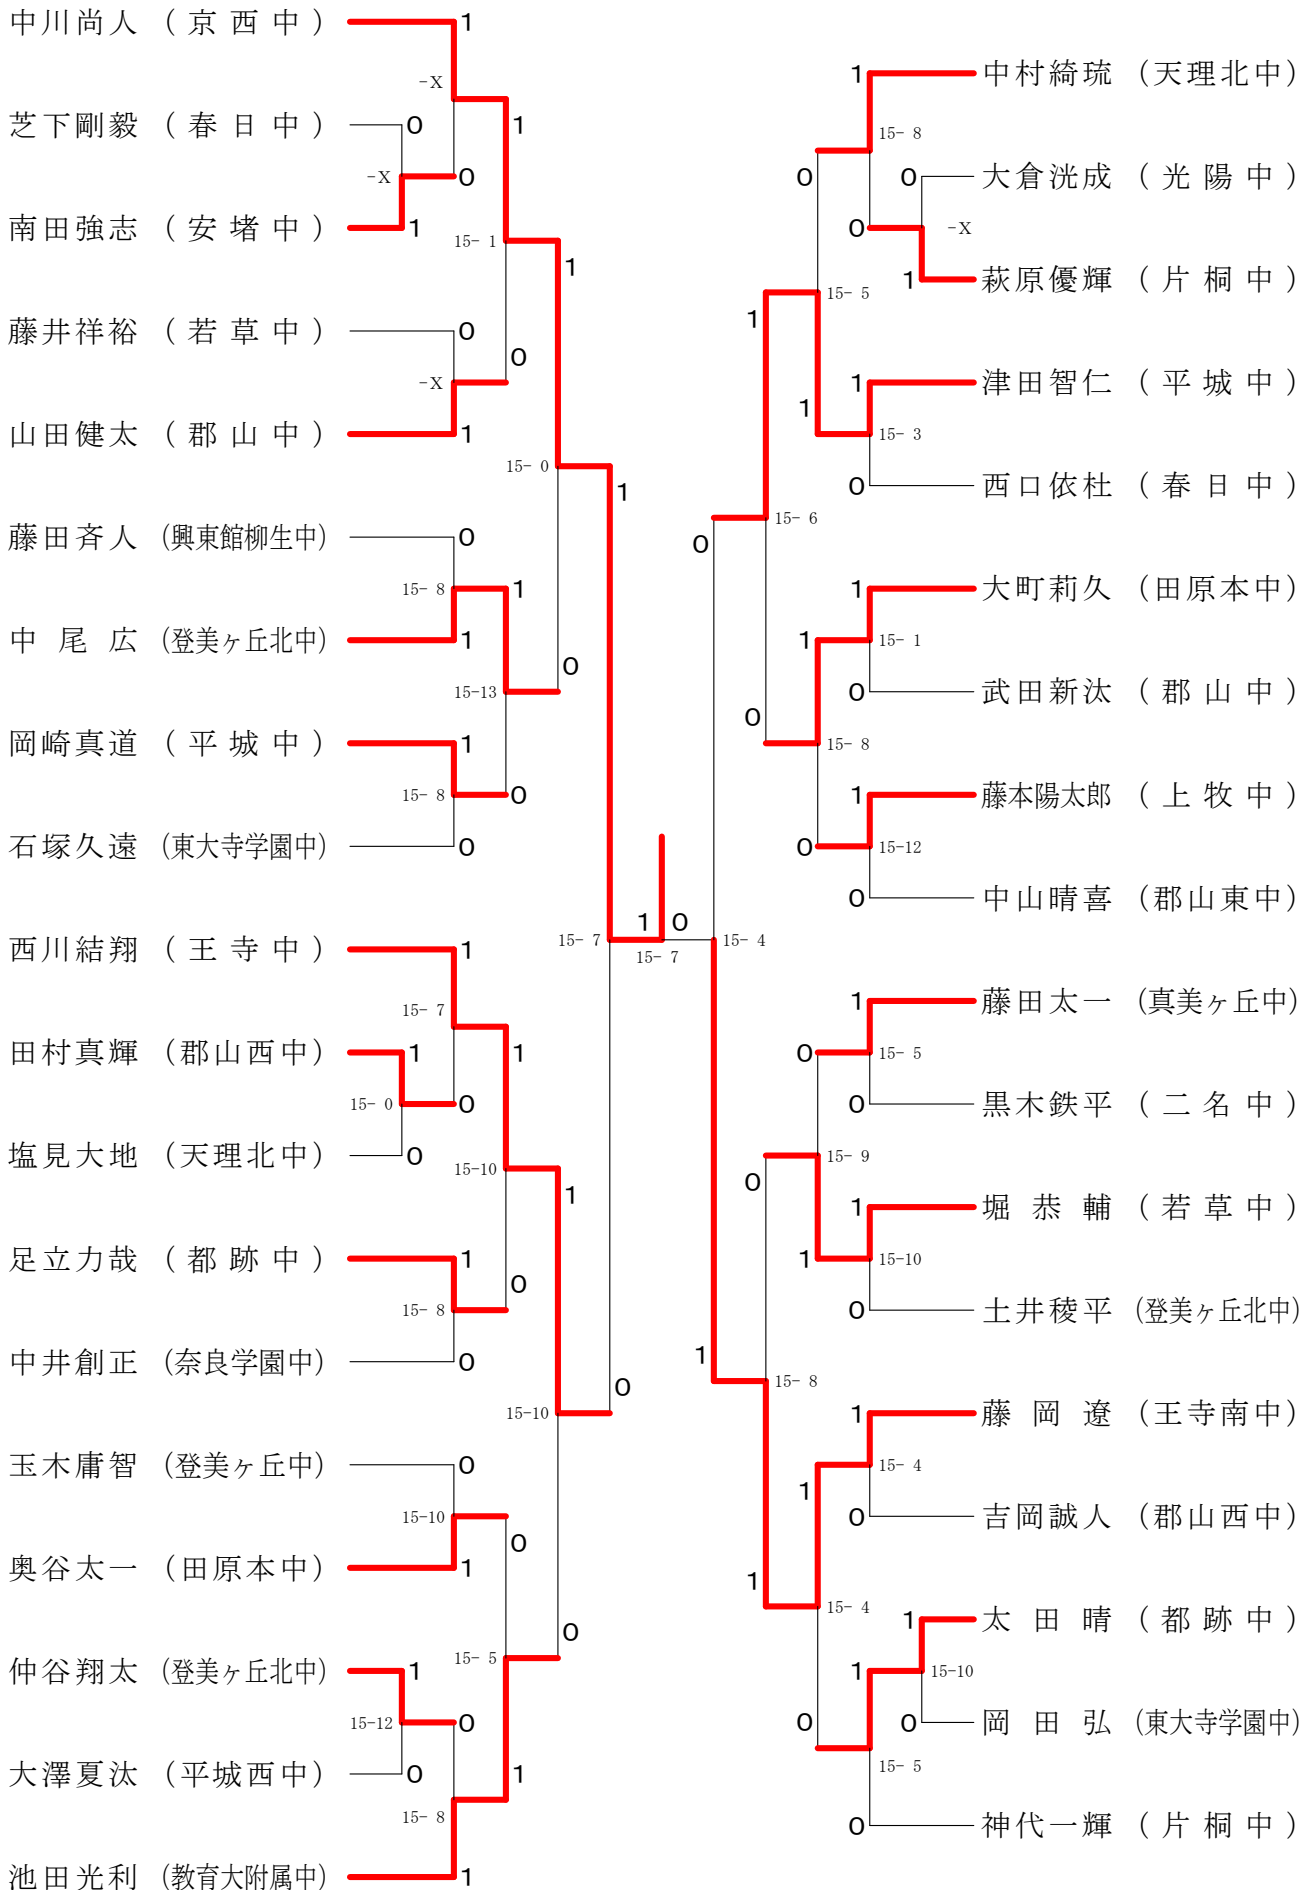

サマーカーニバル大会

平成31年8月23日-24日 田原本中央体育館

男子2年シングルスA

サマーカーニバル大会

平成31年8月23日-24日 田原本中央体育館

男子2年シングルスB

サマーカーニバル大会

平成31年8月23日-24日 田原本中央体育館  
男子1年シングルスA

# サマーカーニバル大会

平成31年8月23日-24日 田原本中央体育館  
男子1年シングルスB

サマーカーニバル大会

平成31年8月23日-24日 田原本中央体育館  
男子1年シングルスC

サマーカーニバル大会

平成31年8月23日-24日 田原本中央体育館

女子2年シングルスA

サマーカーニバル大会

平成31年8月23日-24日 田原本中央体育館  
女子2年シングルスB

# サマーカーニバル大会

平成31年8月23日-24日 田原本中央体育館  
女子2年シングルスC

サマーカーニバル大会

平成31年8月23日-24日 田原本中央体育館  
女子2年シングルスD

サマーカーニバル大会

平成31年8月23日-24日 田原本中央体育館

女子1年シングルスA

サマーカーニバル大会