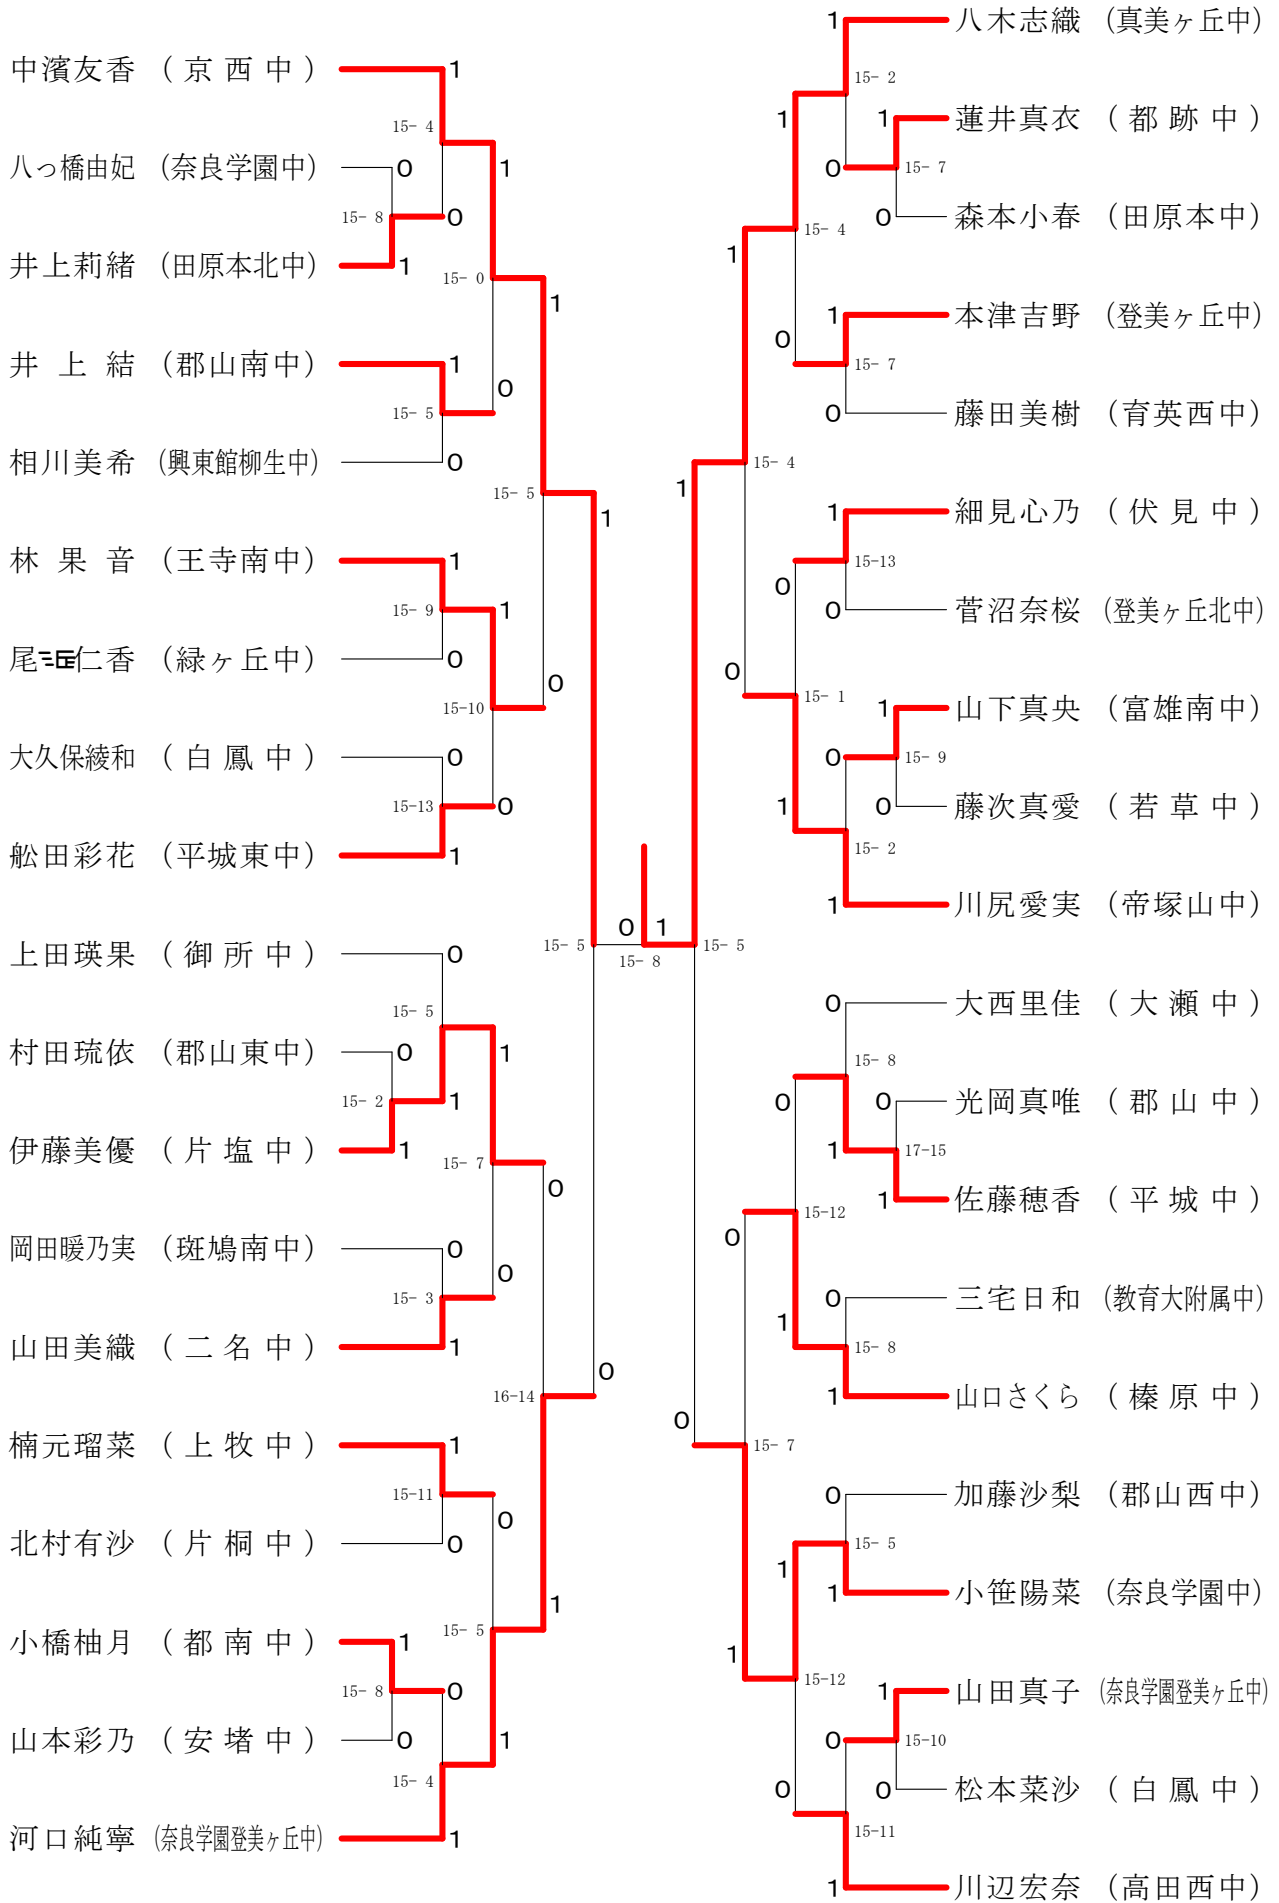

サマーカーニバル大会

平成31年8月23日-24日 田原本中央体育館

男子2年シングルスA

サマーカーニバル大会

平成31年8月23日-24日 田原本中央体育館

男子2年シングルスB

サマーカーニバル大会

平成31年8月23日-24日 田原本中央体育館  
男子1年シングルスA

平成31年8月23日-24日 田原本中央体育館  
女子2年シングルスB

平成31年8月23日-24日 田原本中央体育館

女子1年シングルスB

サマーカーニバル大会

平成31年8月23日-24日 田原本中央体育館

女子1年シングルスC

サマーカーニバル大会

平成31年8月23日-24日 田原本中央体育館  
女子1年シングルスD

サマーカーニバル大会

平成31年8月23日-24日 田原本中央体育館  
女子1年シングルスE

女子1年シングルスF

サマーカーニバル大会

平成31年8月23日-24日 田原本中央体育館  
女子1年シングルスG

サマーカーニバル大会

平成31年8月23日-24日 田原本中央体育館  
女子1年シングルスH