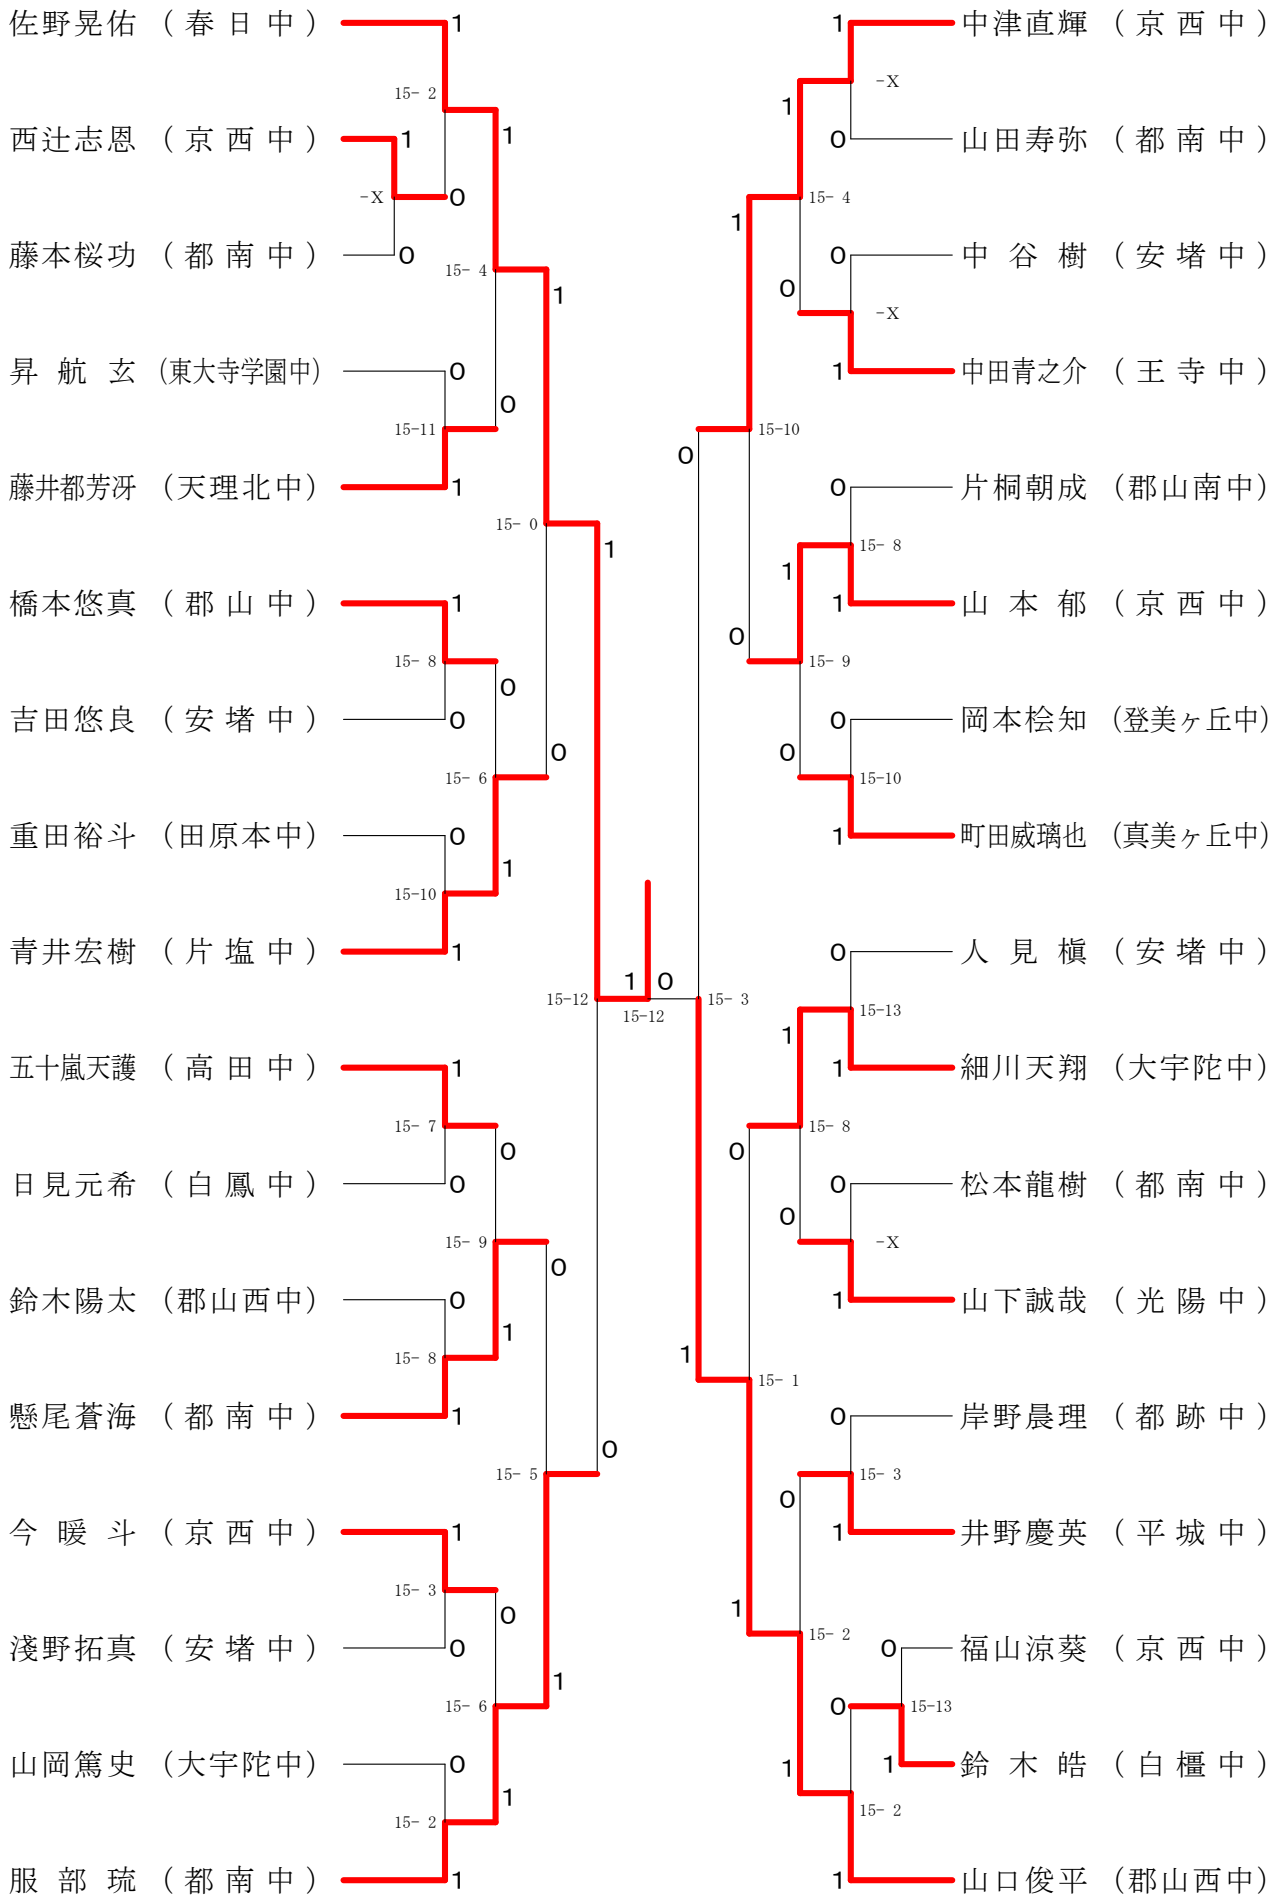

サマーカーニバル大会

平成31年8月23日-24日 田原本中央体育館

男子2年シングルスA

サマーカーニバル大会

平成31年8月23日-24日 田原本中央体育館

男子2年シングルスB

サマーカーニバル大会

平成31年8月23日-24日 田原本中央体育館  
男子1年シングルスA

# サマーカーニバル大会

平成31年8月23日-24日 田原本中央体育館  
男子1年シングルスB

サマーカーニバル大会

平成31年8月23日-24日 田原本中央体育館  
男子1年シングルスC

サマーカーニバル大会

平成31年8月23日-24日 田原本中央体育館

女子2年シングルスA

サマーカーニバル大会

平成31年8月23日-24日 田原本中央体育館  
女子2年シングルスB

# サマーカーニバル大会

平成31年8月23日-24日 田原本中央体育館  
女子2年シングルスC

サマーカーニバル大会

平成31年8月23日-24日 田原本中央体育館  
女子2年シングルスD

サマーカーニバル大会

平成31年8月23日-24日 田原本中央体育館

女子1年シングルスA

サマーカーニバル大会