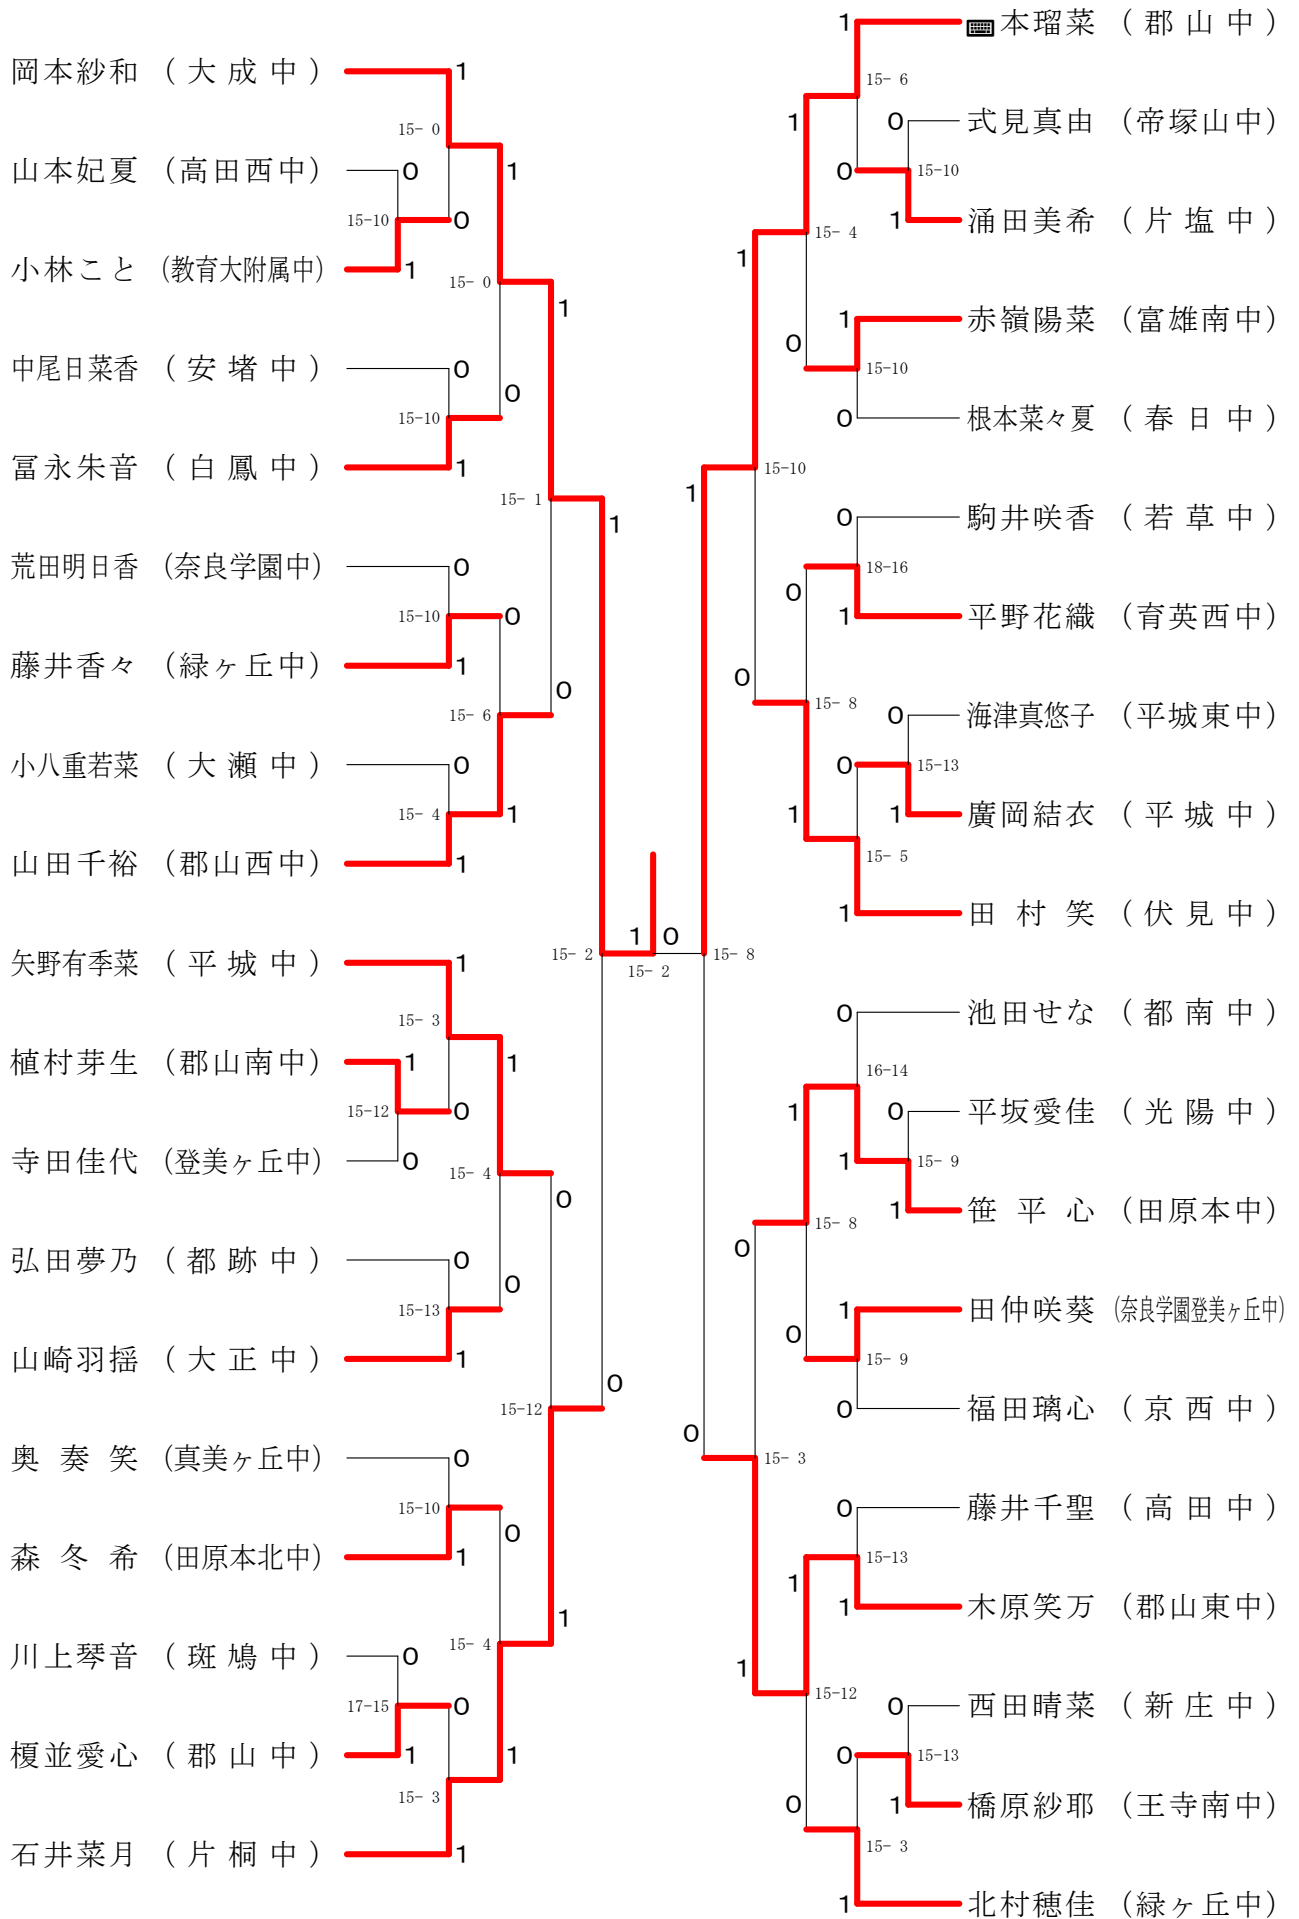

サマーカーニバル大会

平成31年8月23日-24日 田原本中央体育館

男子2年シングルスA

サマーカーニバル大会

平成31年8月23日-24日 田原本中央体育館

男子2年シングルスB

サマーカーニバル大会

平成31年8月23日-24日 田原本中央体育館  
男子1年シングルスA

平成31年8月23日-24日 田原本中央体育館  
女子2年シングルスB

平成31年8月23日-24日 田原本中央体育館

女子1年シングルスB

サマーカーニバル大会

平成31年8月23日-24日 田原本中央体育館

女子1年シングルスC

サマーカーニバル大会

平成31年8月23日-24日 田原本中央体育館  
女子1年シングルスD

サマーカーニバル大会

平成31年8月23日-24日 田原本中央体育館  
女子1年シングルスE

女子1年シングルスF

サマーカーニバル大会

平成31年8月23日-24日 田原本中央体育館  
女子1年シングルスG

サマーカーニバル大会

平成31年8月23日-24日 田原本中央体育館  
女子1年シングルスH