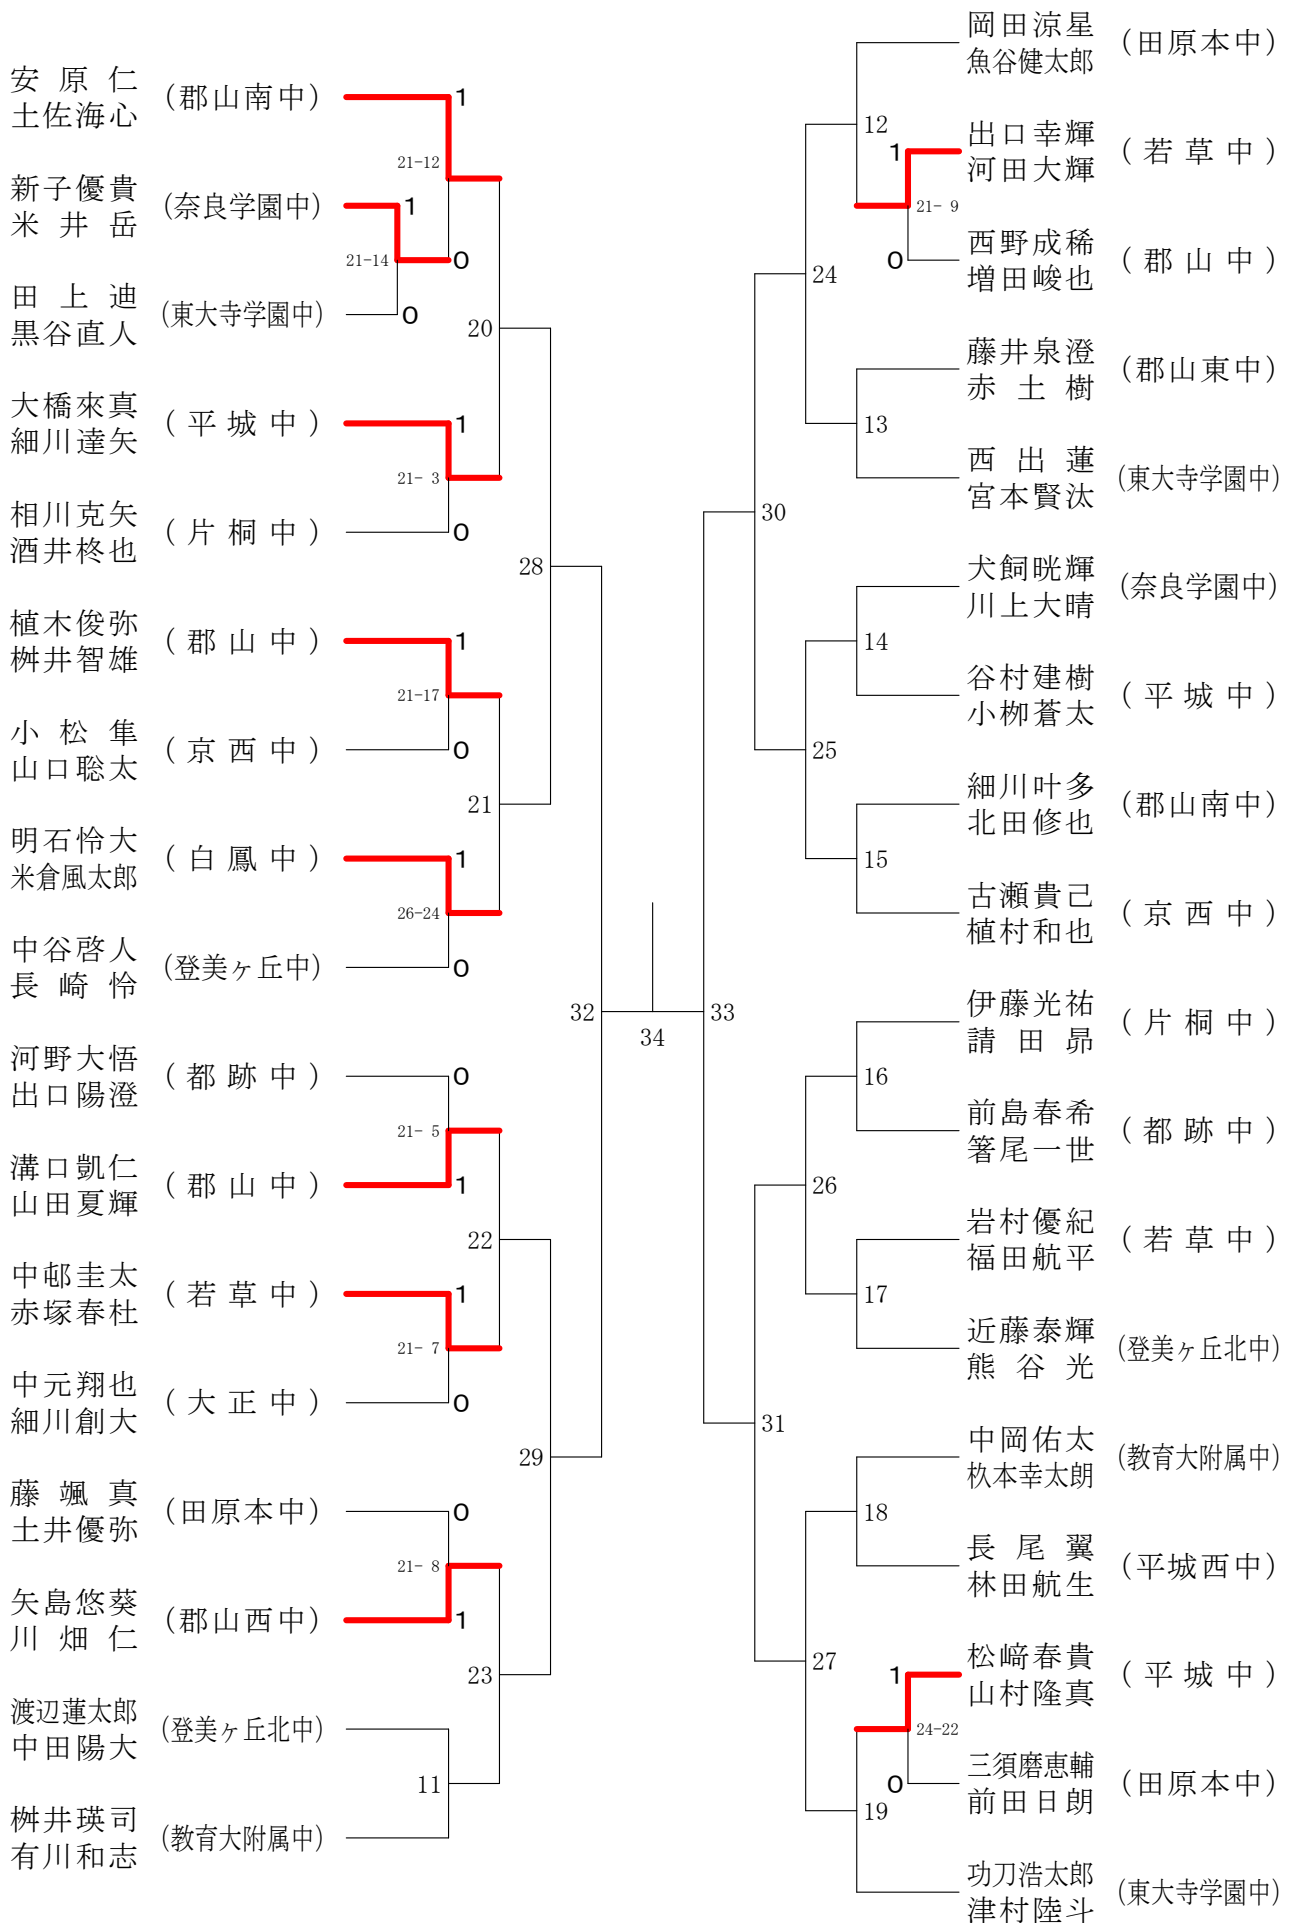

サマーカーニバル大会

平成31年8月23日-24日 田原本中央体育館

男子ダブルスA

サマーカーニバル大会

平成31年8月23日-24日 田原本中央体育館
男子ダブルスB

サマーカーニバル大会

平成31年8月23日-24日

田原本中央体育館

女子ダブルスA

サマーカーニバル大会

平成31年8月23日-24日 田原本中央体育館

女子ダブルスB

サマーカーニバル大会

平成31年8月23日-24日 田原本中央体育館

女子ダブルスC

サマーカーニバル大会

平成31年8月23日-24日 田原本中央体育館
女子ダブルスD

サマーカーニバル大会

平成31年8月23日-24日 田原本中央体育館
女子ダブルスE

サマーカーニバル大会

平成31年8月23日-24日 田原本中央体育館
女子ダブルスF