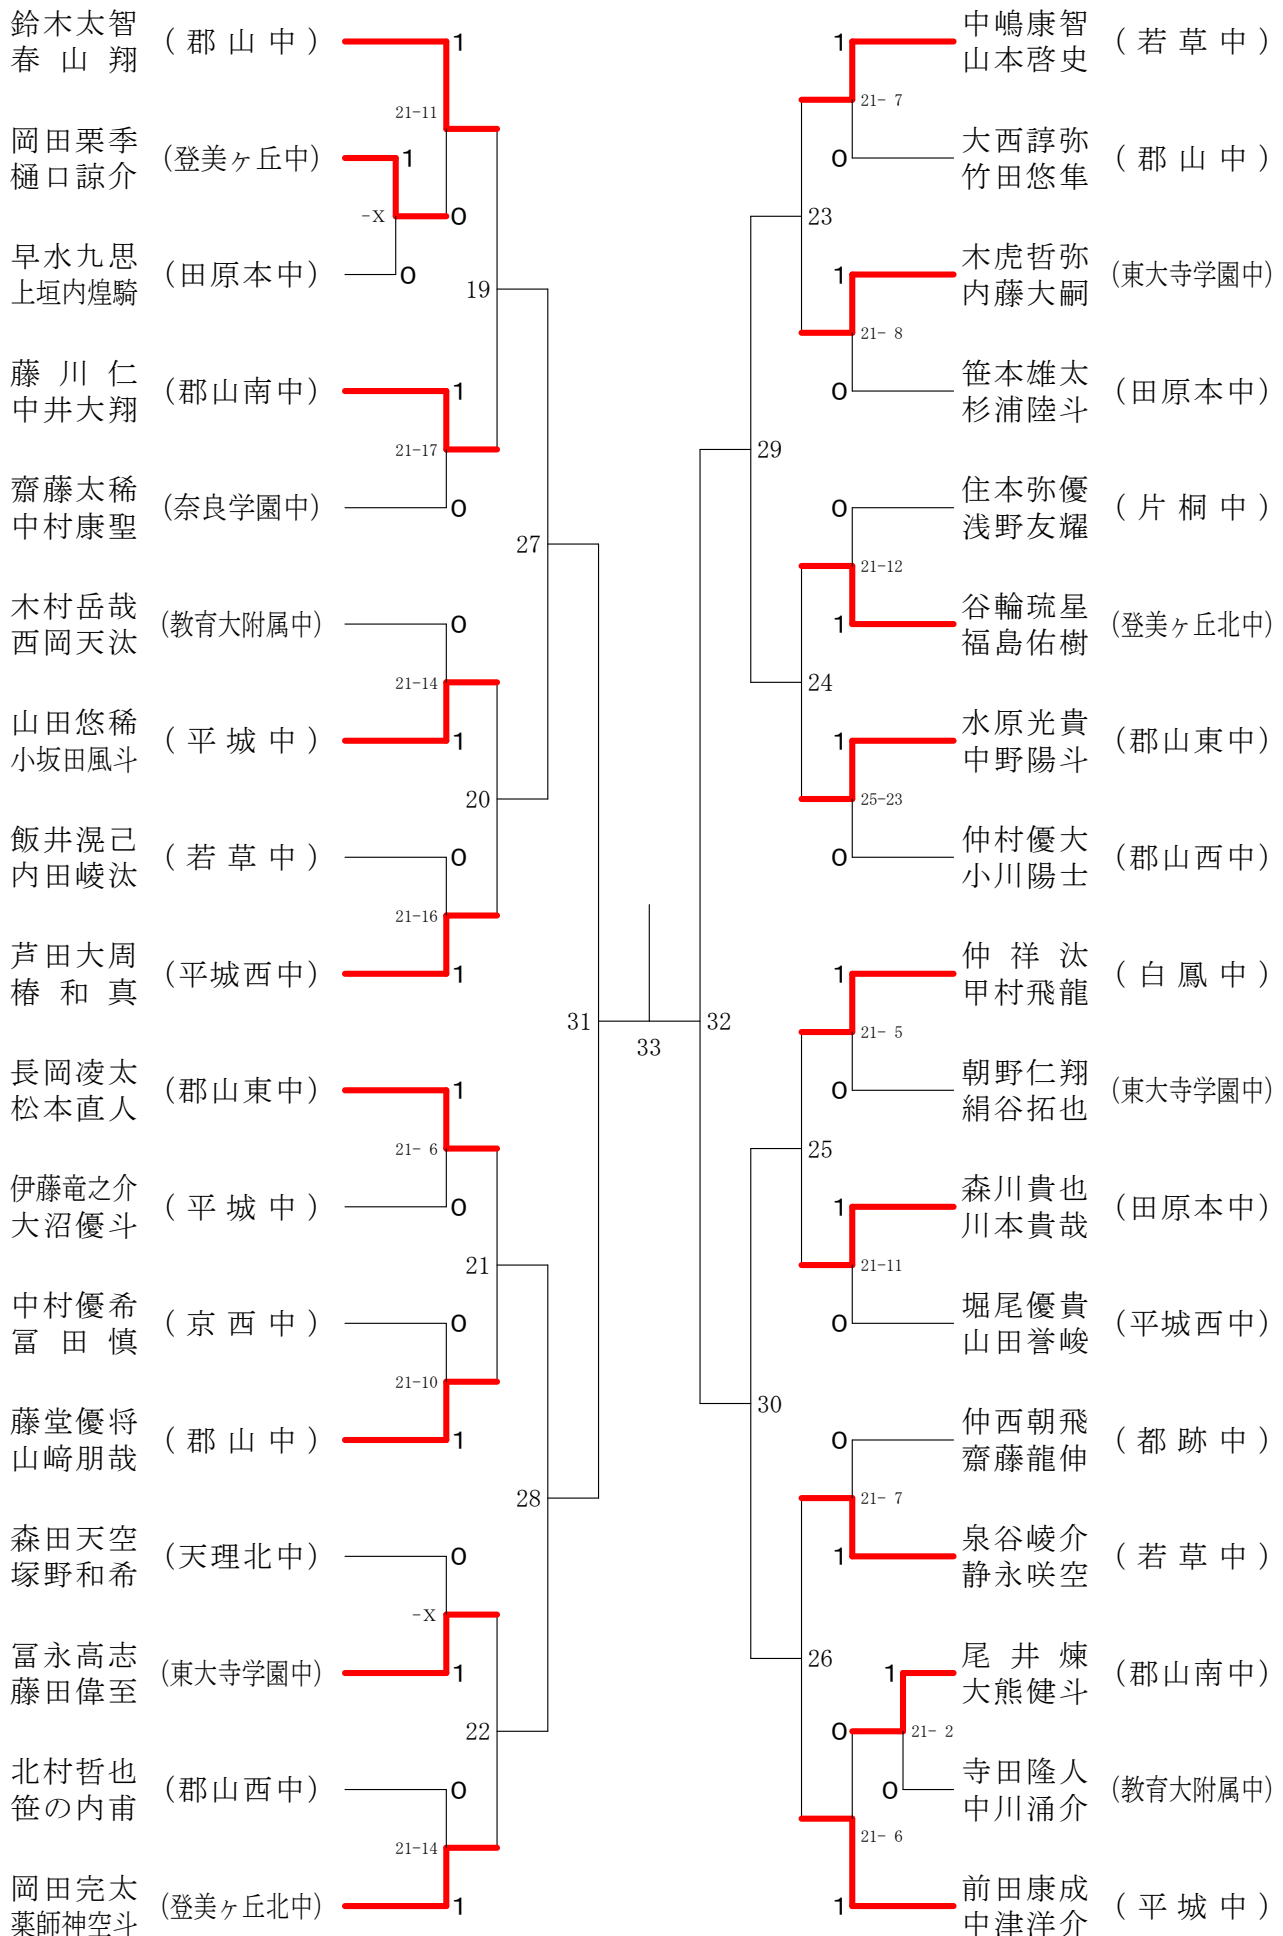

サマーカーニバル大会

平成31年8月23日-24日 田原本中央体育館

男子ダブルスA

サマーカーニバル大会

平成31年8月23日-24日 田原本中央体育館
男子ダブルスB

サマーカーニバル大会

平成31年8月23日-24日

田原本中央体育館

女子ダブルスA

サマーカーニバル大会

平成31年8月23日-24日 田原本中央体育館

女子ダブルスB

サマーカーニバル大会

平成31年8月23日-24日 田原本中央体育館

女子ダブルスC

サマーカーニバル大会

平成31年8月23日-24日 田原本中央体育館
女子ダブルスD

サマーカーニバル大会

平成31年8月23日-24日 田原本中央体育館
女子ダブルスE

サマーカーニバル大会

平成31年8月23日-24日 田原本中央体育館
女子ダブルスF