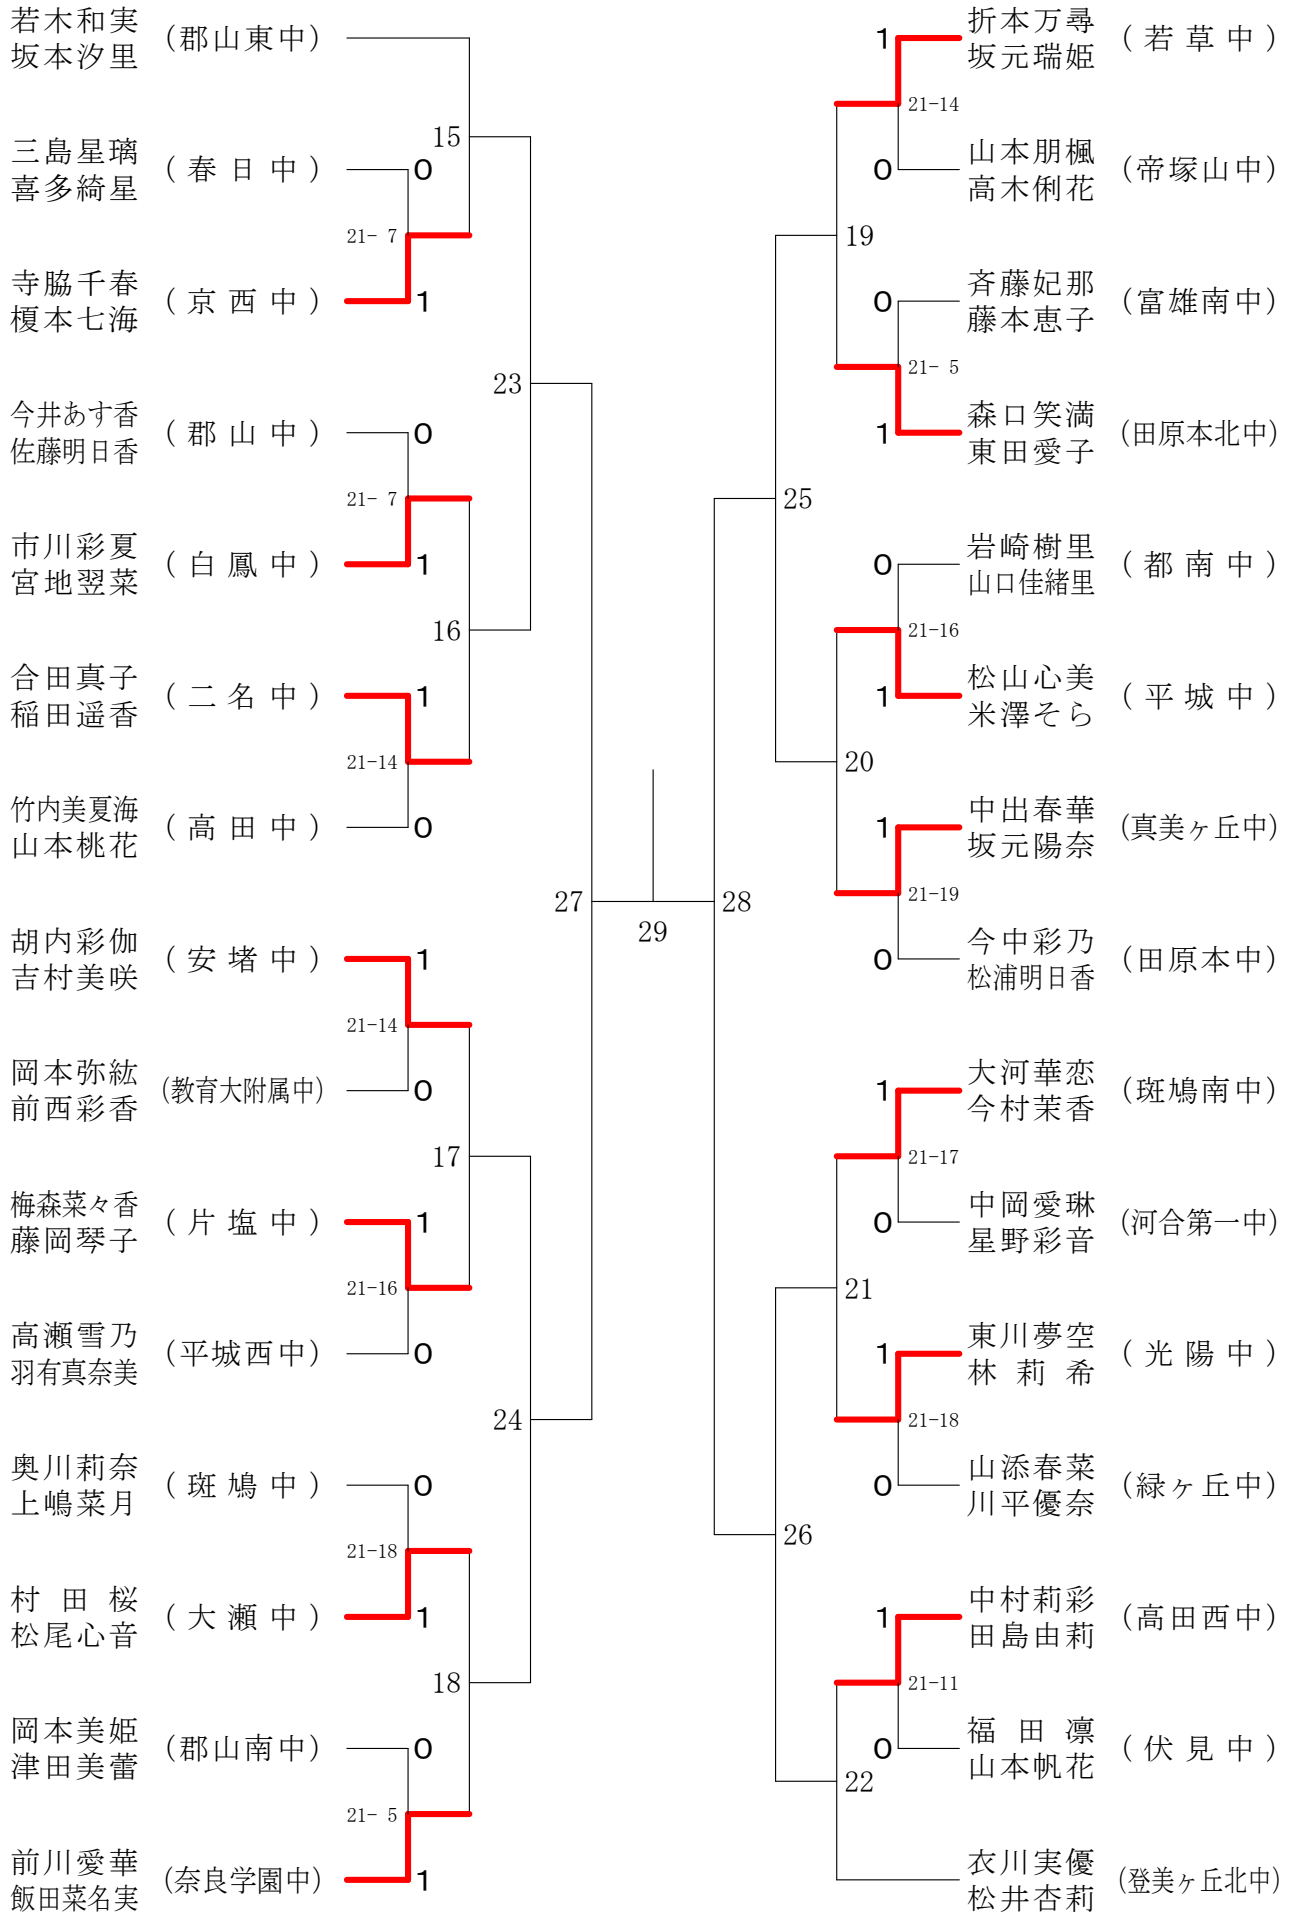

サマーカーニバル大会

平成31年8月23日-24日 田原本中央体育館

男子ダブルスA

サマーカーニバル大会

平成31年8月23日-24日 田原本中央体育館
男子ダブルスB

サマーカーニバル大会

平成31年8月23日-24日

田原本中央体育館

女子ダブルスA

サマーカーニバル大会

平成31年8月23日-24日 田原本中央体育館

女子ダブルスB

サマーカーニバル大会

平成31年8月23日-24日 田原本中央体育館

女子ダブルスC

サマーカーニバル大会

平成31年8月23日-24日 田原本中央体育館
女子ダブルスD

サマーカーニバル大会

平成31年8月23日-24日 田原本中央体育館
女子ダブルスE

サマーカーニバル大会

平成31年8月23日-24日 田原本中央体育館
女子ダブルスF