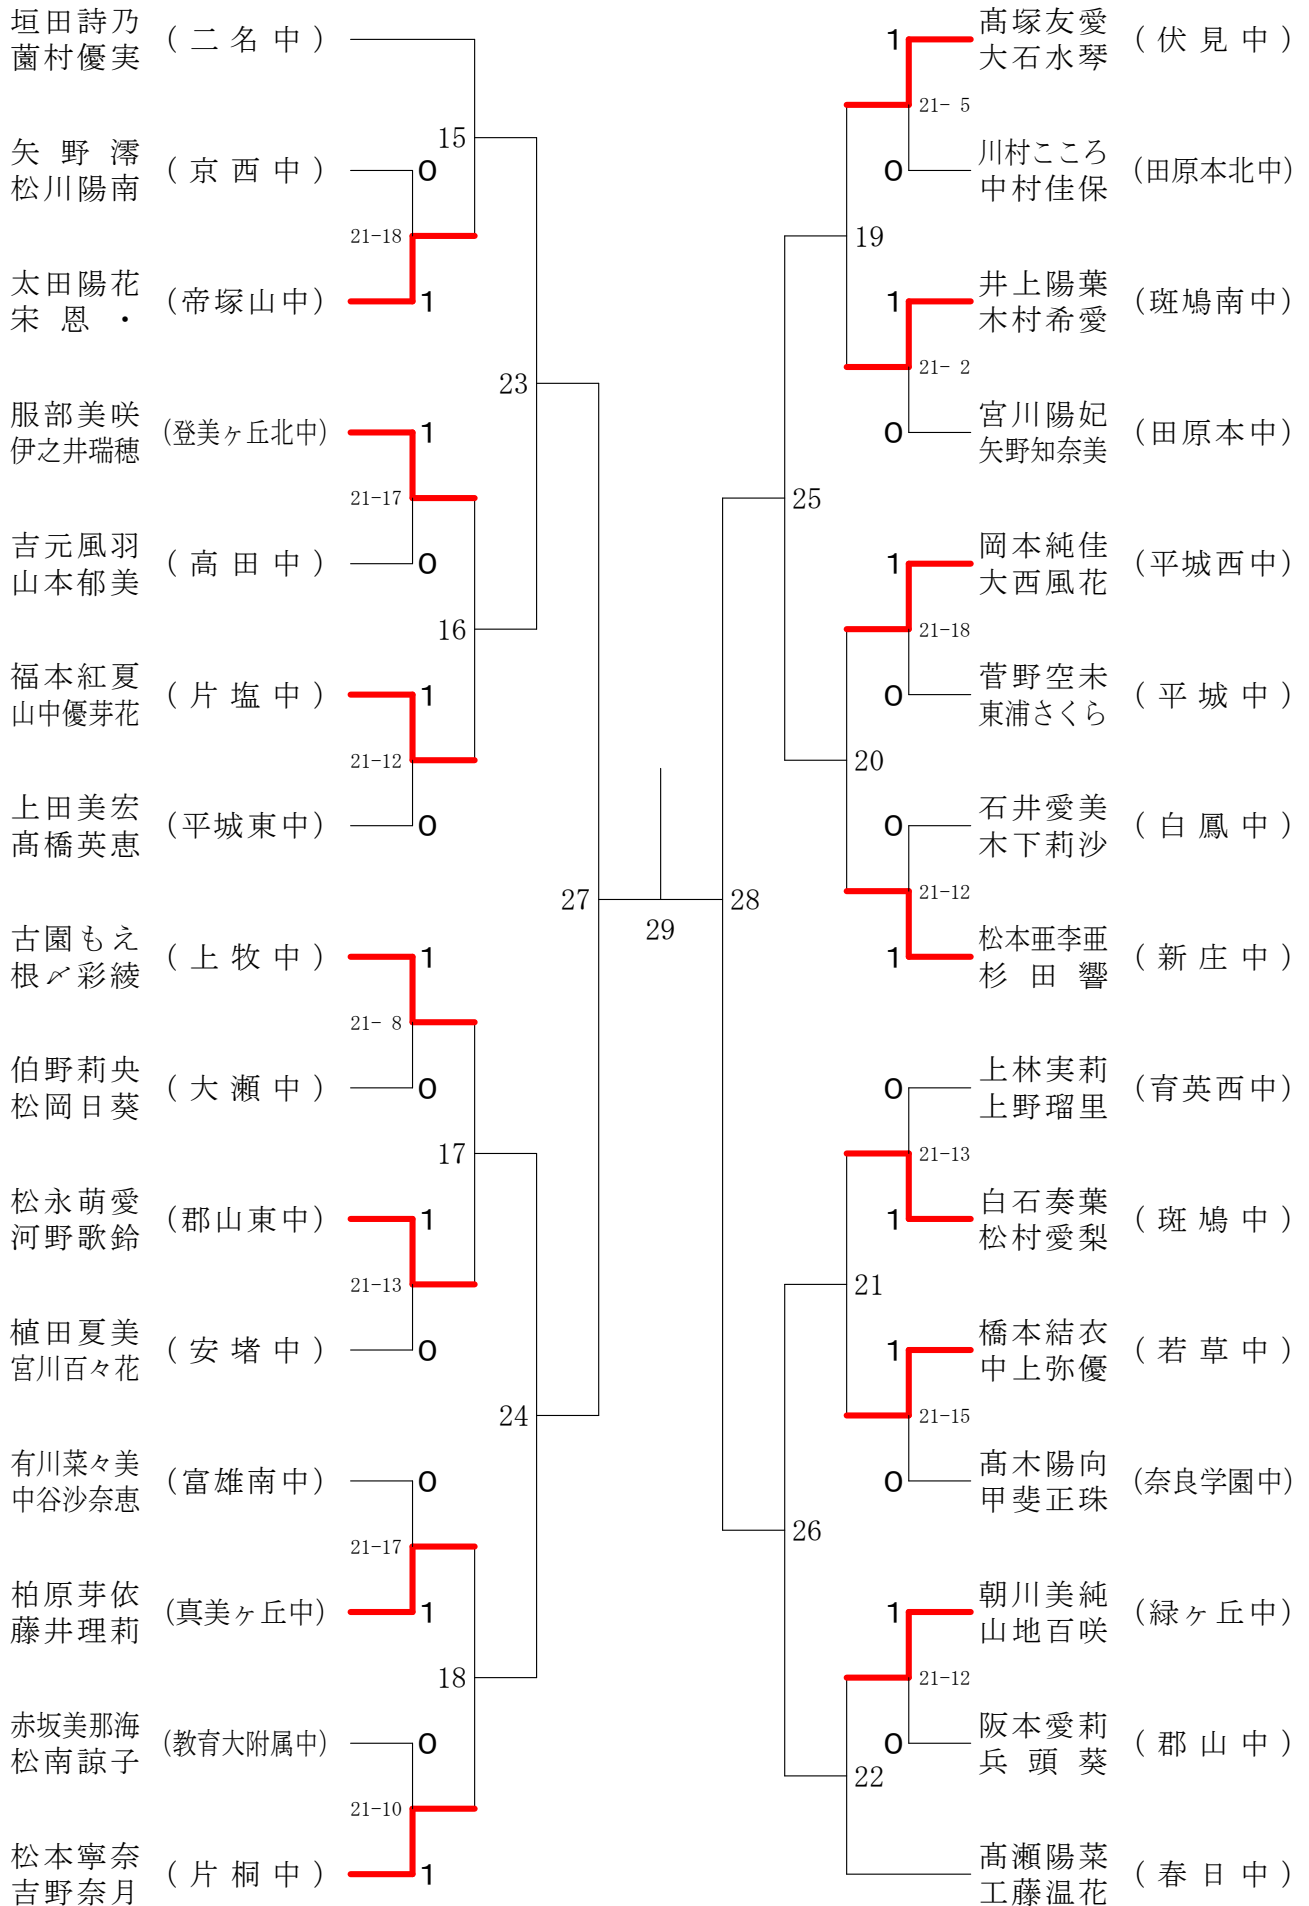

サマーカーニバル大会

平成31年8月23日-24日 田原本中央体育館

男子ダブルスA

サマーカーニバル大会

平成31年8月23日-24日 田原本中央体育館
男子ダブルスB

サマーカーニバル大会

平成31年8月23日-24日

田原本中央体育館

女子ダブルスA

サマーカーニバル大会

平成31年8月23日-24日 田原本中央体育館

女子ダブルスB

サマーカーニバル大会

平成31年8月23日-24日 田原本中央体育館

女子ダブルスC

サマーカーニバル大会

平成31年8月23日-24日 田原本中央体育館
女子ダブルスD

サマーカーニバル大会

平成31年8月23日-24日 田原本中央体育館
女子ダブルスE

サマーカーニバル大会

平成31年8月23日-24日 田原本中央体育館
女子ダブルスF