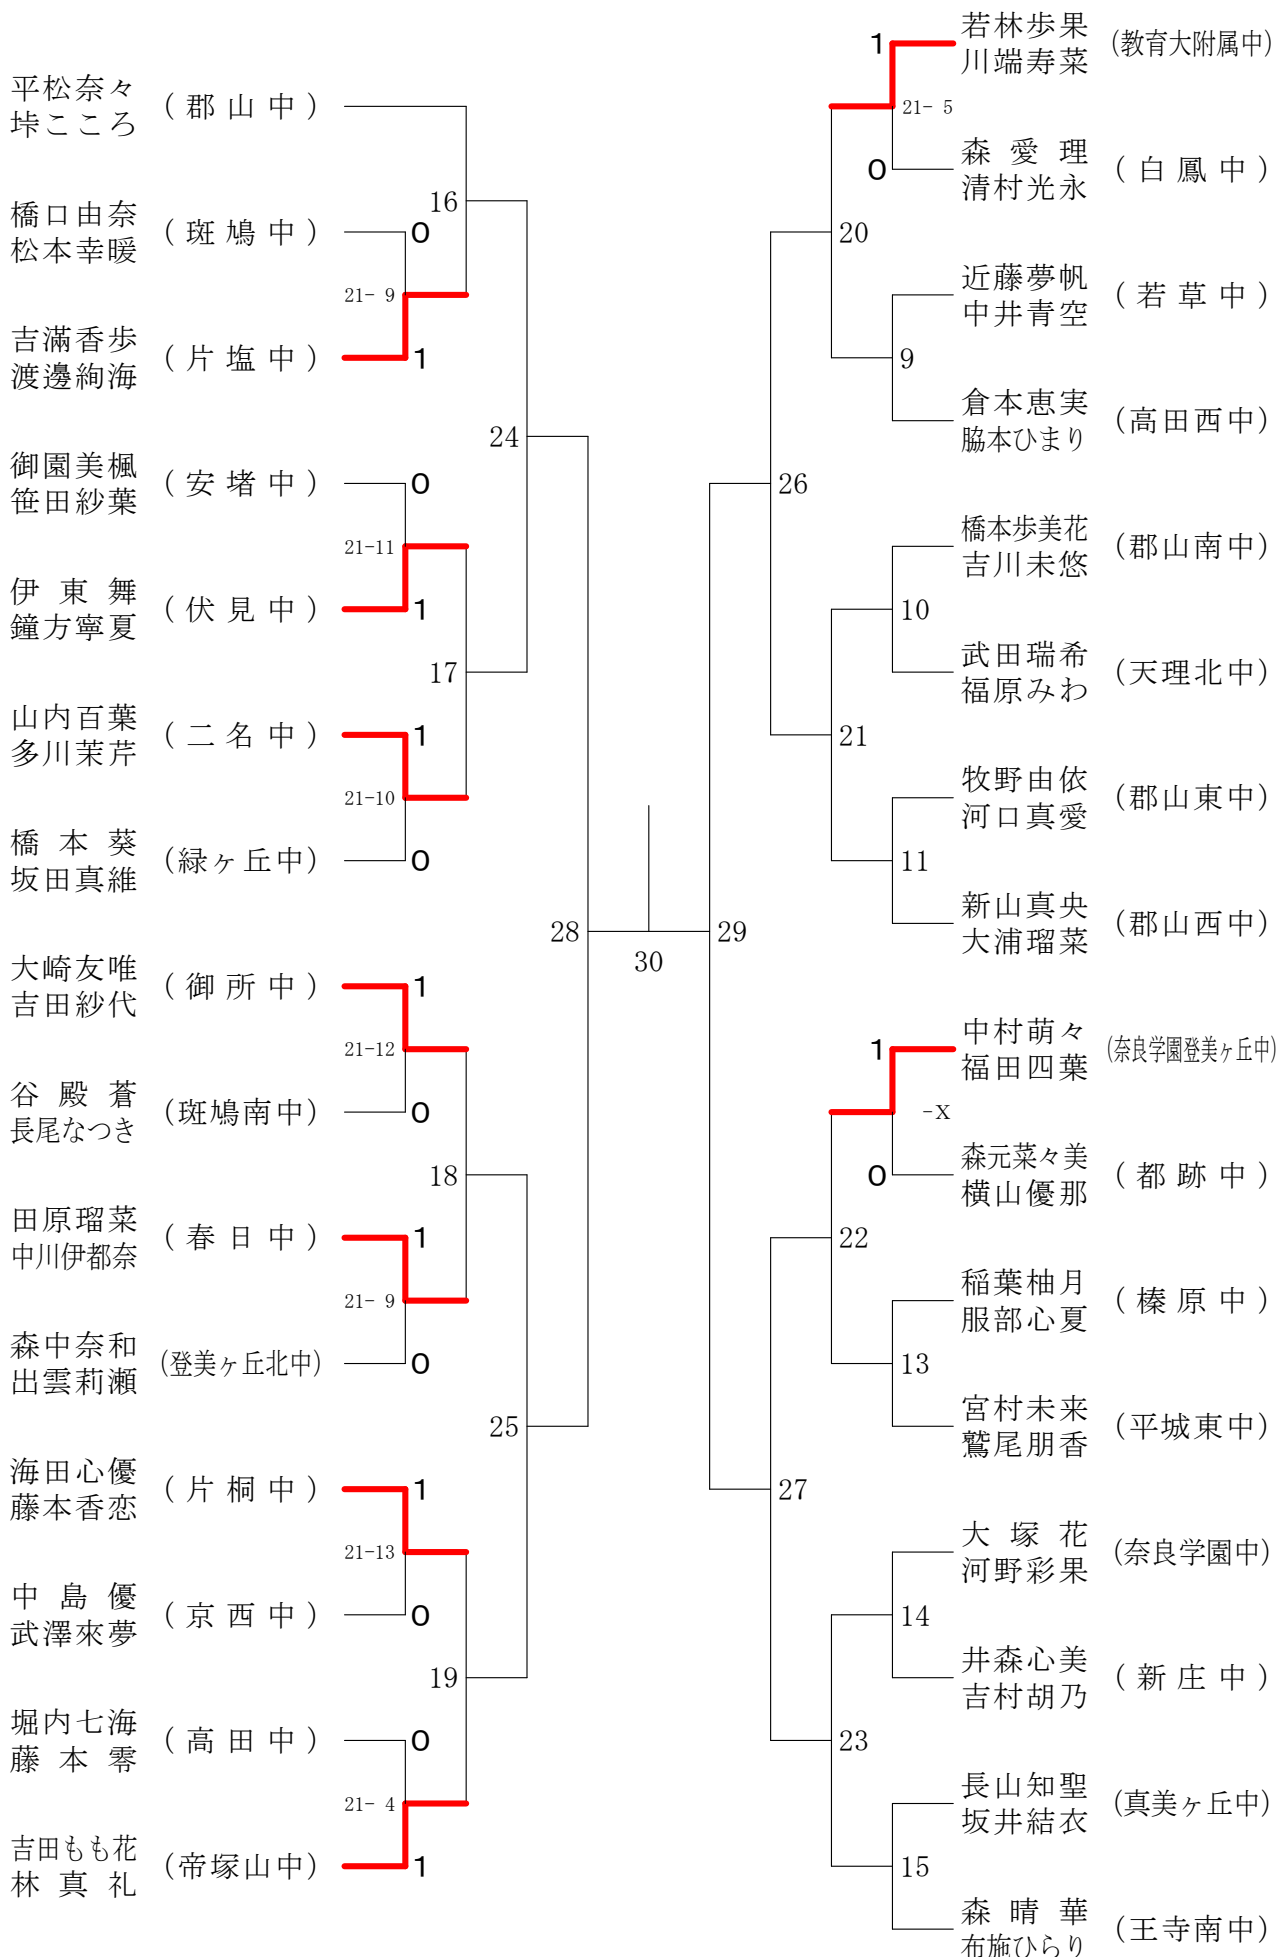

サマーカーニバル大会

平成31年8月23日-24日 田原本中央体育館

男子ダブルスA

サマーカーニバル大会

平成31年8月23日-24日 田原本中央体育館
男子ダブルスB

サマーカーニバル大会

平成31年8月23日-24日

田原本中央体育館

女子ダブルスA

サマーカーニバル大会

平成31年8月23日-24日 田原本中央体育館

女子ダブルスB

サマーカーニバル大会

平成31年8月23日-24日 田原本中央体育館

女子ダブルスC

サマーカーニバル大会

平成31年8月23日-24日 田原本中央体育館
女子ダブルスD

サマーカーニバル大会

平成31年8月23日-24日 田原本中央体育館
女子ダブルスE

サマーカーニバル大会

平成31年8月23日-24日 田原本中央体育館
女子ダブルスF