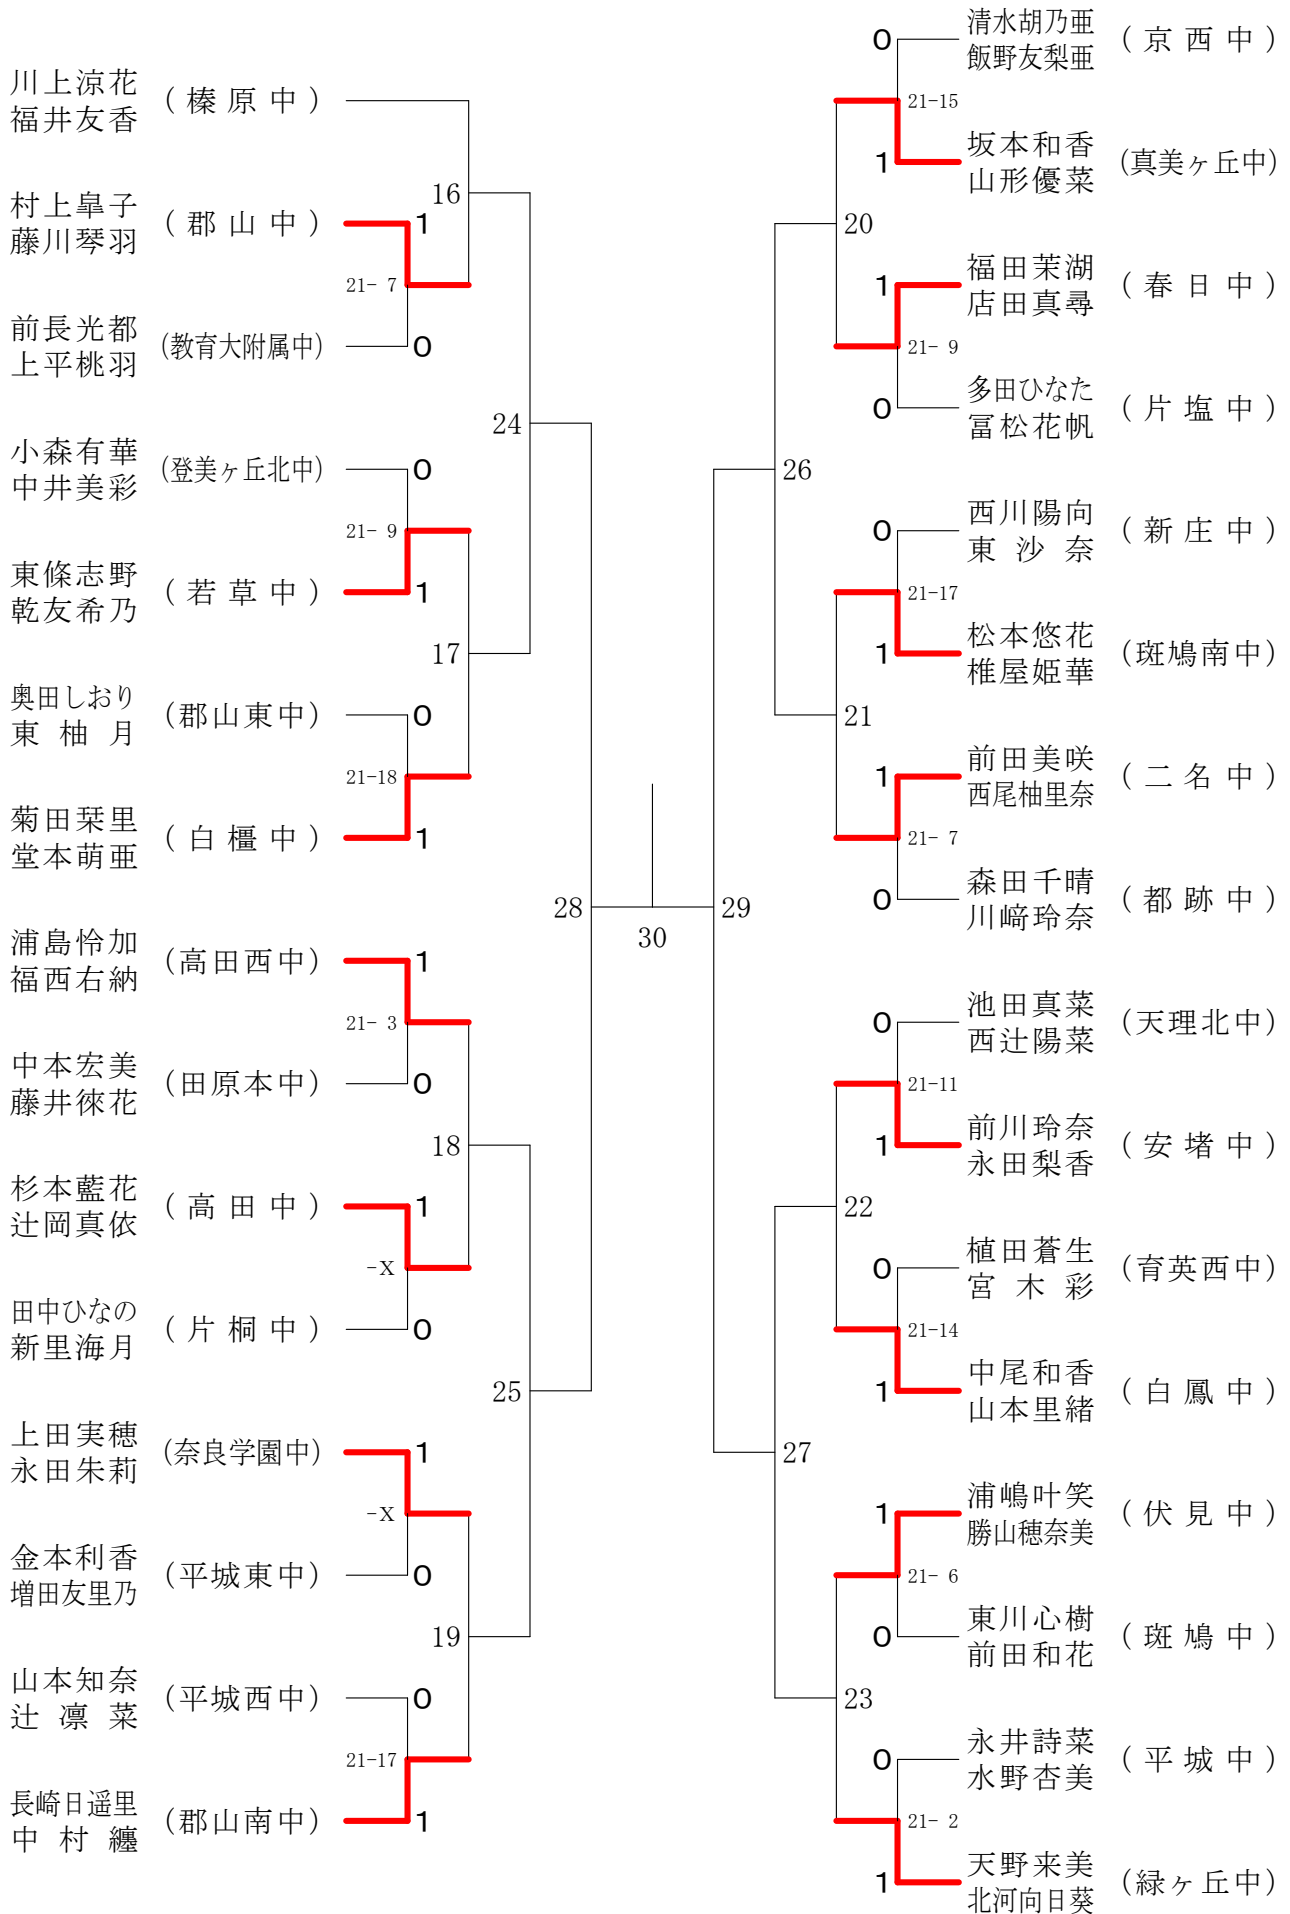

サマーカーニバル大会

平成31年8月23日-24日 田原本中央体育館

男子ダブルスA

サマーカーニバル大会

平成31年8月23日-24日 田原本中央体育館
男子ダブルスB

サマーカーニバル大会

平成31年8月23日-24日

田原本中央体育館

女子ダブルスA

サマーカーニバル大会

平成31年8月23日-24日 田原本中央体育館

女子ダブルスB

サマーカーニバル大会

平成31年8月23日-24日 田原本中央体育館

女子ダブルスC

サマーカーニバル大会

平成31年8月23日-24日 田原本中央体育館
女子ダブルスD

サマーカーニバル大会

平成31年8月23日-24日 田原本中央体育館
女子ダブルスE

サマーカーニバル大会

平成31年8月23日-24日 田原本中央体育館
女子ダブルスF