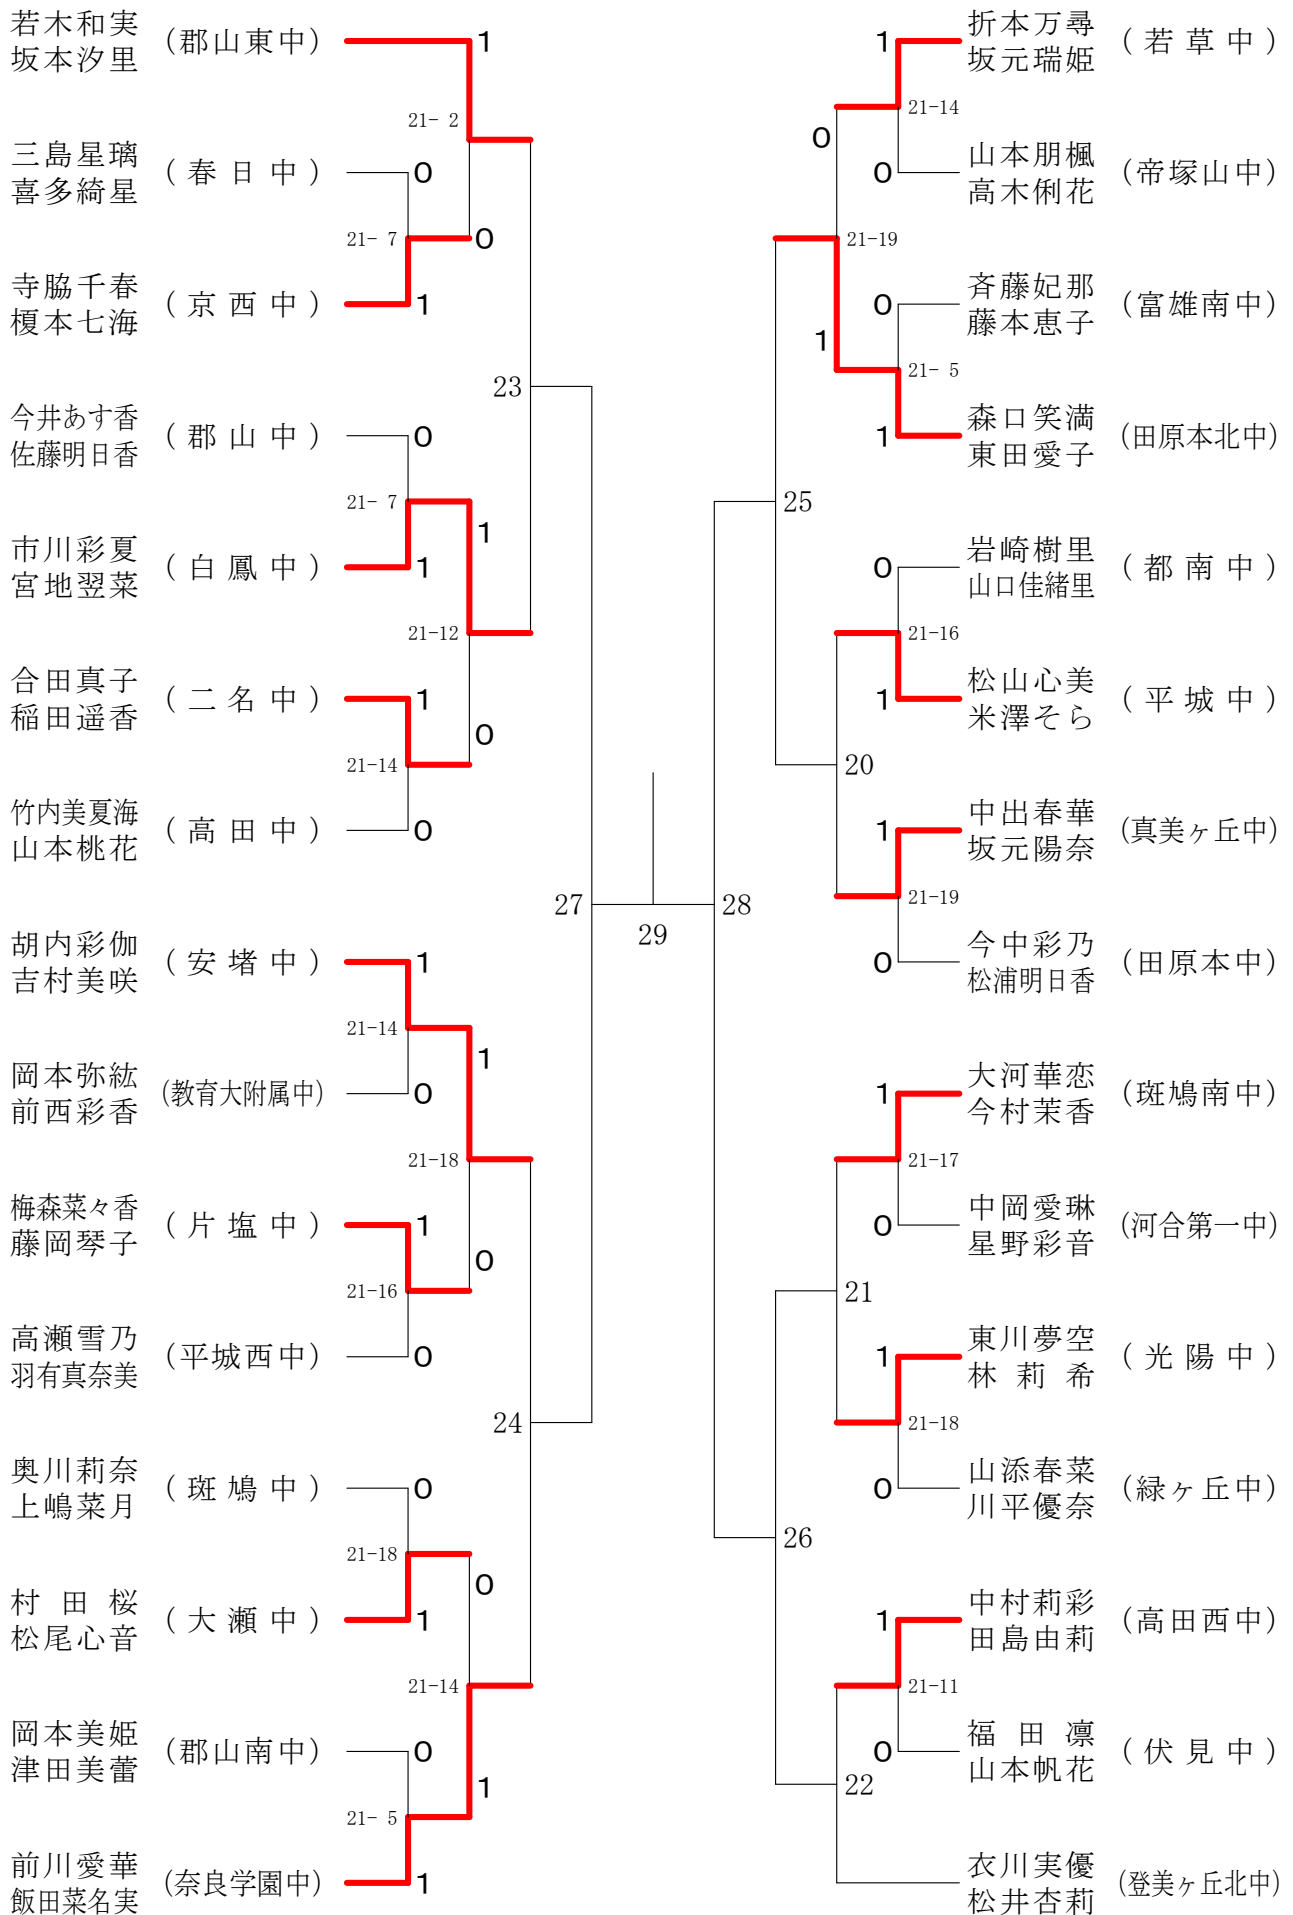

サマーカーニバル大会

平成31年8月23日-24日

田原本中央体育館

男子ダブルスA

サマーカーニバル大会

平成31年8月23日-24日 田原本中央体育館
男子ダブルスB

サマーカーニバル大会

平成31年8月23日-24日

田原本中央体育館

女子ダブルスA

サマーカーニバル大会

平成31年8月23日-24日 田原本中央体育館

女子ダブルスB

サマーカーニバル大会

平成31年8月23日-24日 田原本中央体育館

女子ダブルスC

サマーカーニバル大会

平成31年8月23日-24日 田原本中央体育館
女子ダブルスD

サマーカーニバル大会

平成31年8月23日-24日 田原本中央体育館
女子ダブルスE

サマーカーニバル大会

平成31年8月23日-24日 田原本中央体育館
女子ダブルスF