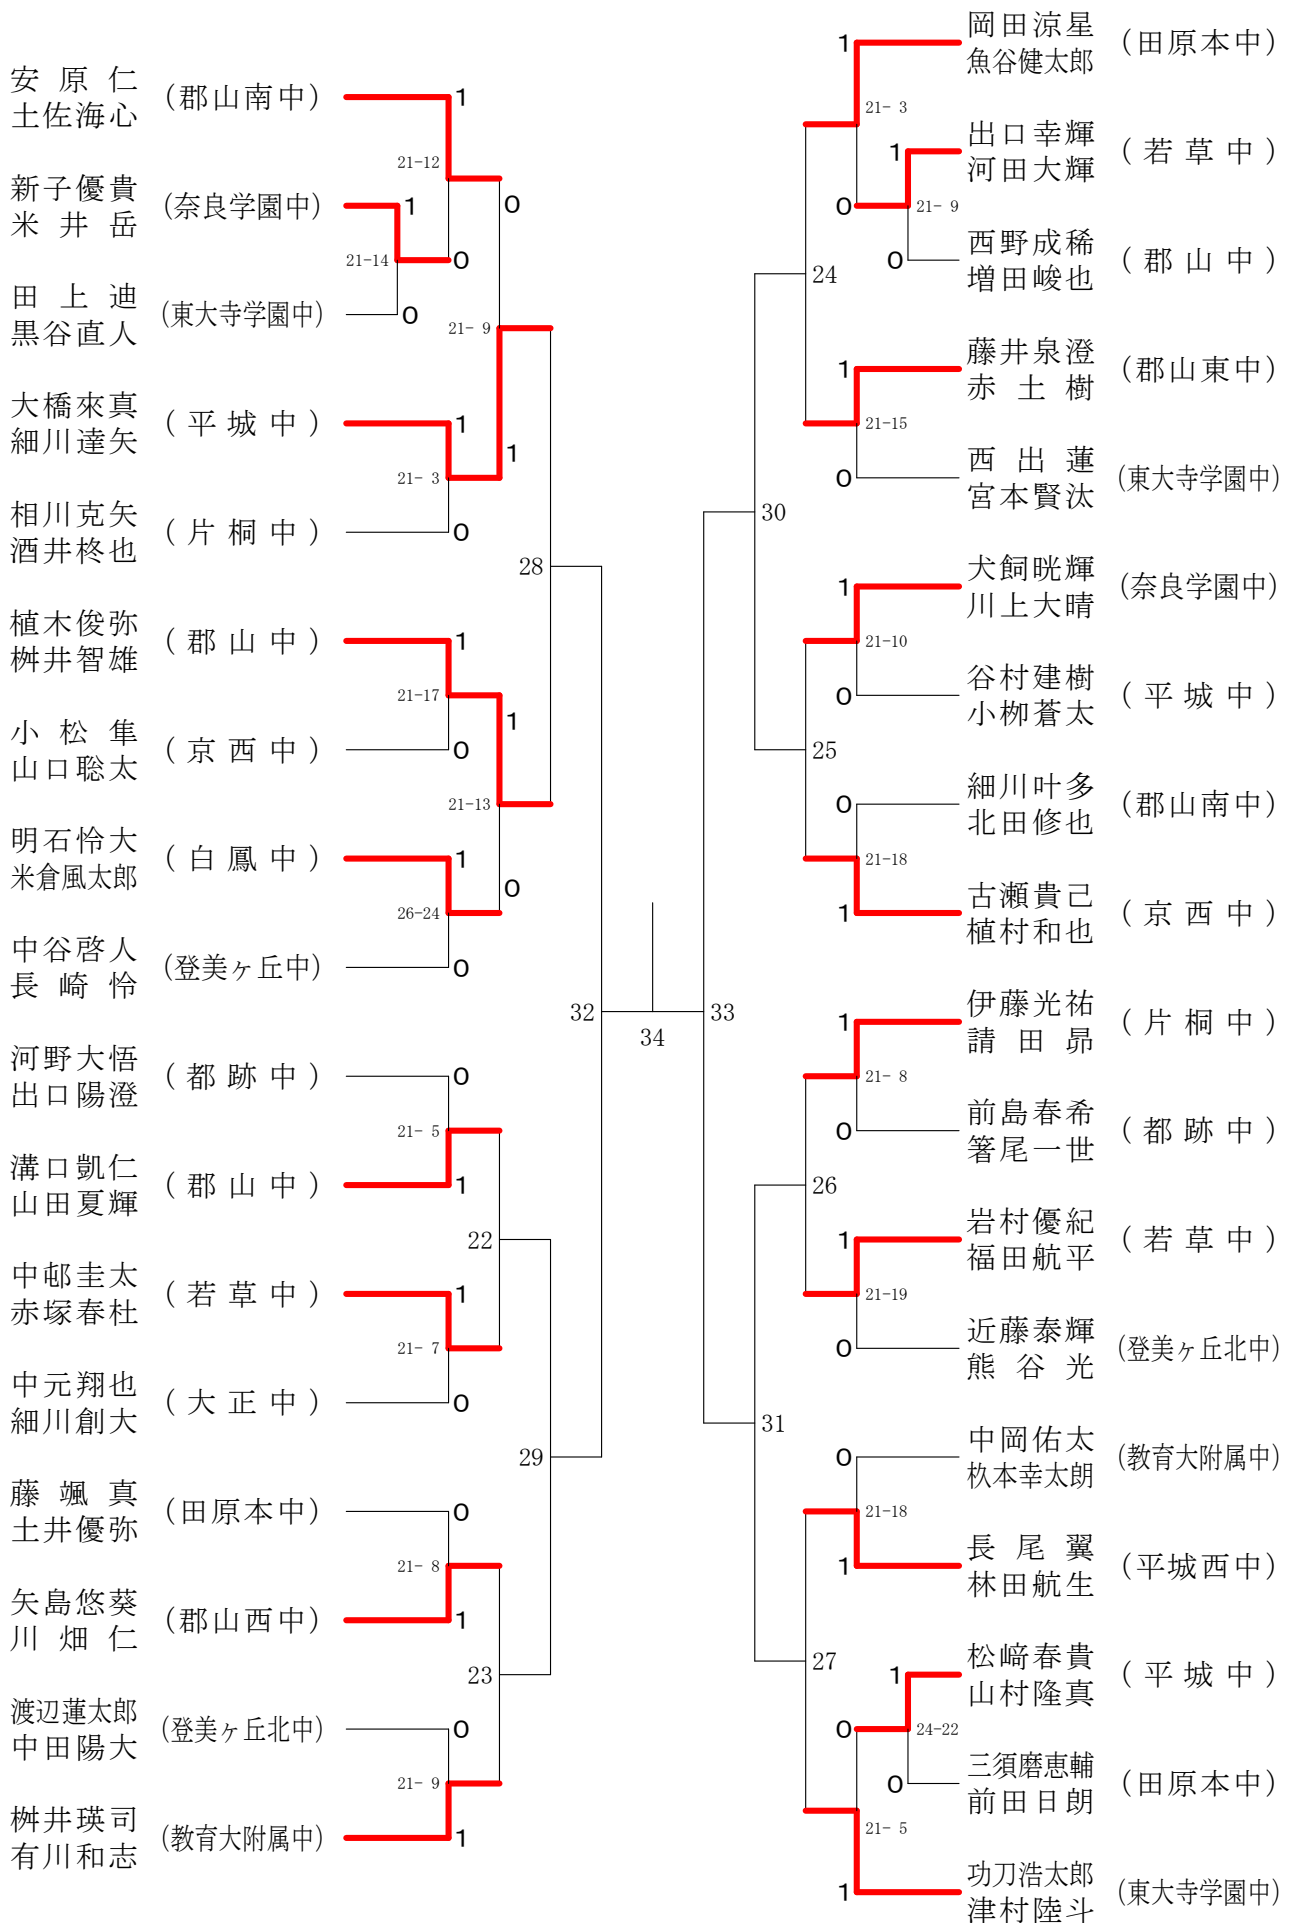

サマーカーニバル大会

平成31年8月23日-24日

田原本中央体育館

男子ダブルスA

サマーカーニバル大会

平成31年8月23日-24日 田原本中央体育館
男子ダブルスB

サマーカーニバル大会

平成31年8月23日-24日

田原本中央体育館

女子ダブルスA

サマーカーニバル大会

平成31年8月23日-24日 田原本中央体育館

女子ダブルスB

サマーカーニバル大会

平成31年8月23日-24日 田原本中央体育館

女子ダブルスC

サマーカーニバル大会

平成31年8月23日-24日 田原本中央体育館
女子ダブルスD

サマーカーニバル大会

平成31年8月23日-24日 田原本中央体育館
女子ダブルスE

サマーカーニバル大会

平成31年8月23日-24日 田原本中央体育館
女子ダブルスF