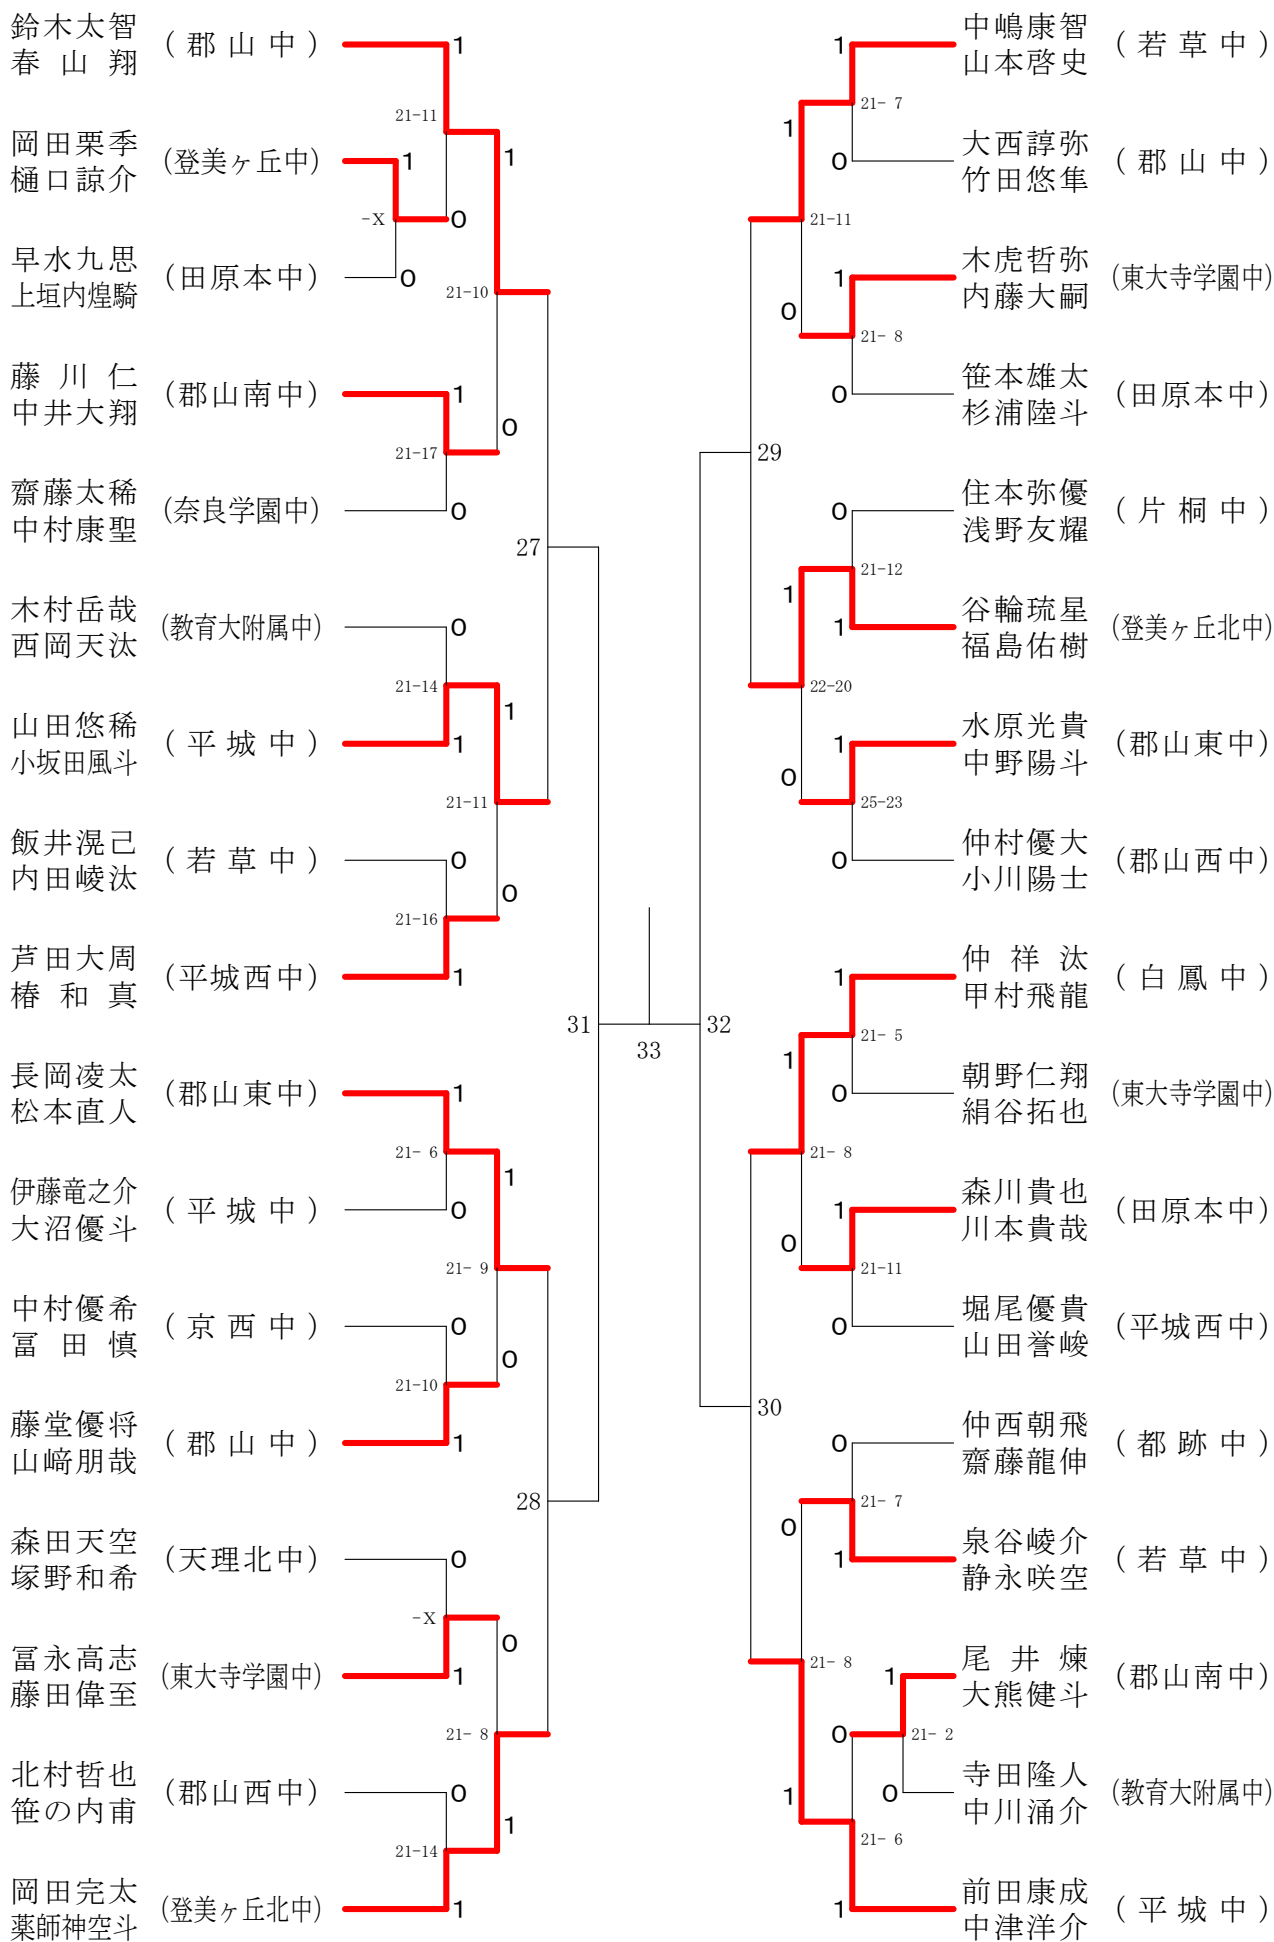

サマーカーニバル大会

平成31年8月23日-24日

田原本中央体育館

男子ダブルスA

サマーカーニバル大会

平成31年8月23日-24日 田原本中央体育館
男子ダブルスB

サマーカーニバル大会

平成31年8月23日-24日

田原本中央体育館

女子ダブルスA

サマーカーニバル大会

平成31年8月23日-24日 田原本中央体育館

女子ダブルスB

サマーカーニバル大会

平成31年8月23日-24日 田原本中央体育館

女子ダブルスC

サマーカーニバル大会

平成31年8月23日-24日 田原本中央体育館
女子ダブルスD

サマーカーニバル大会

平成31年8月23日-24日 田原本中央体育館
女子ダブルスE

サマーカーニバル大会

平成31年8月23日-24日 田原本中央体育館
女子ダブルスF