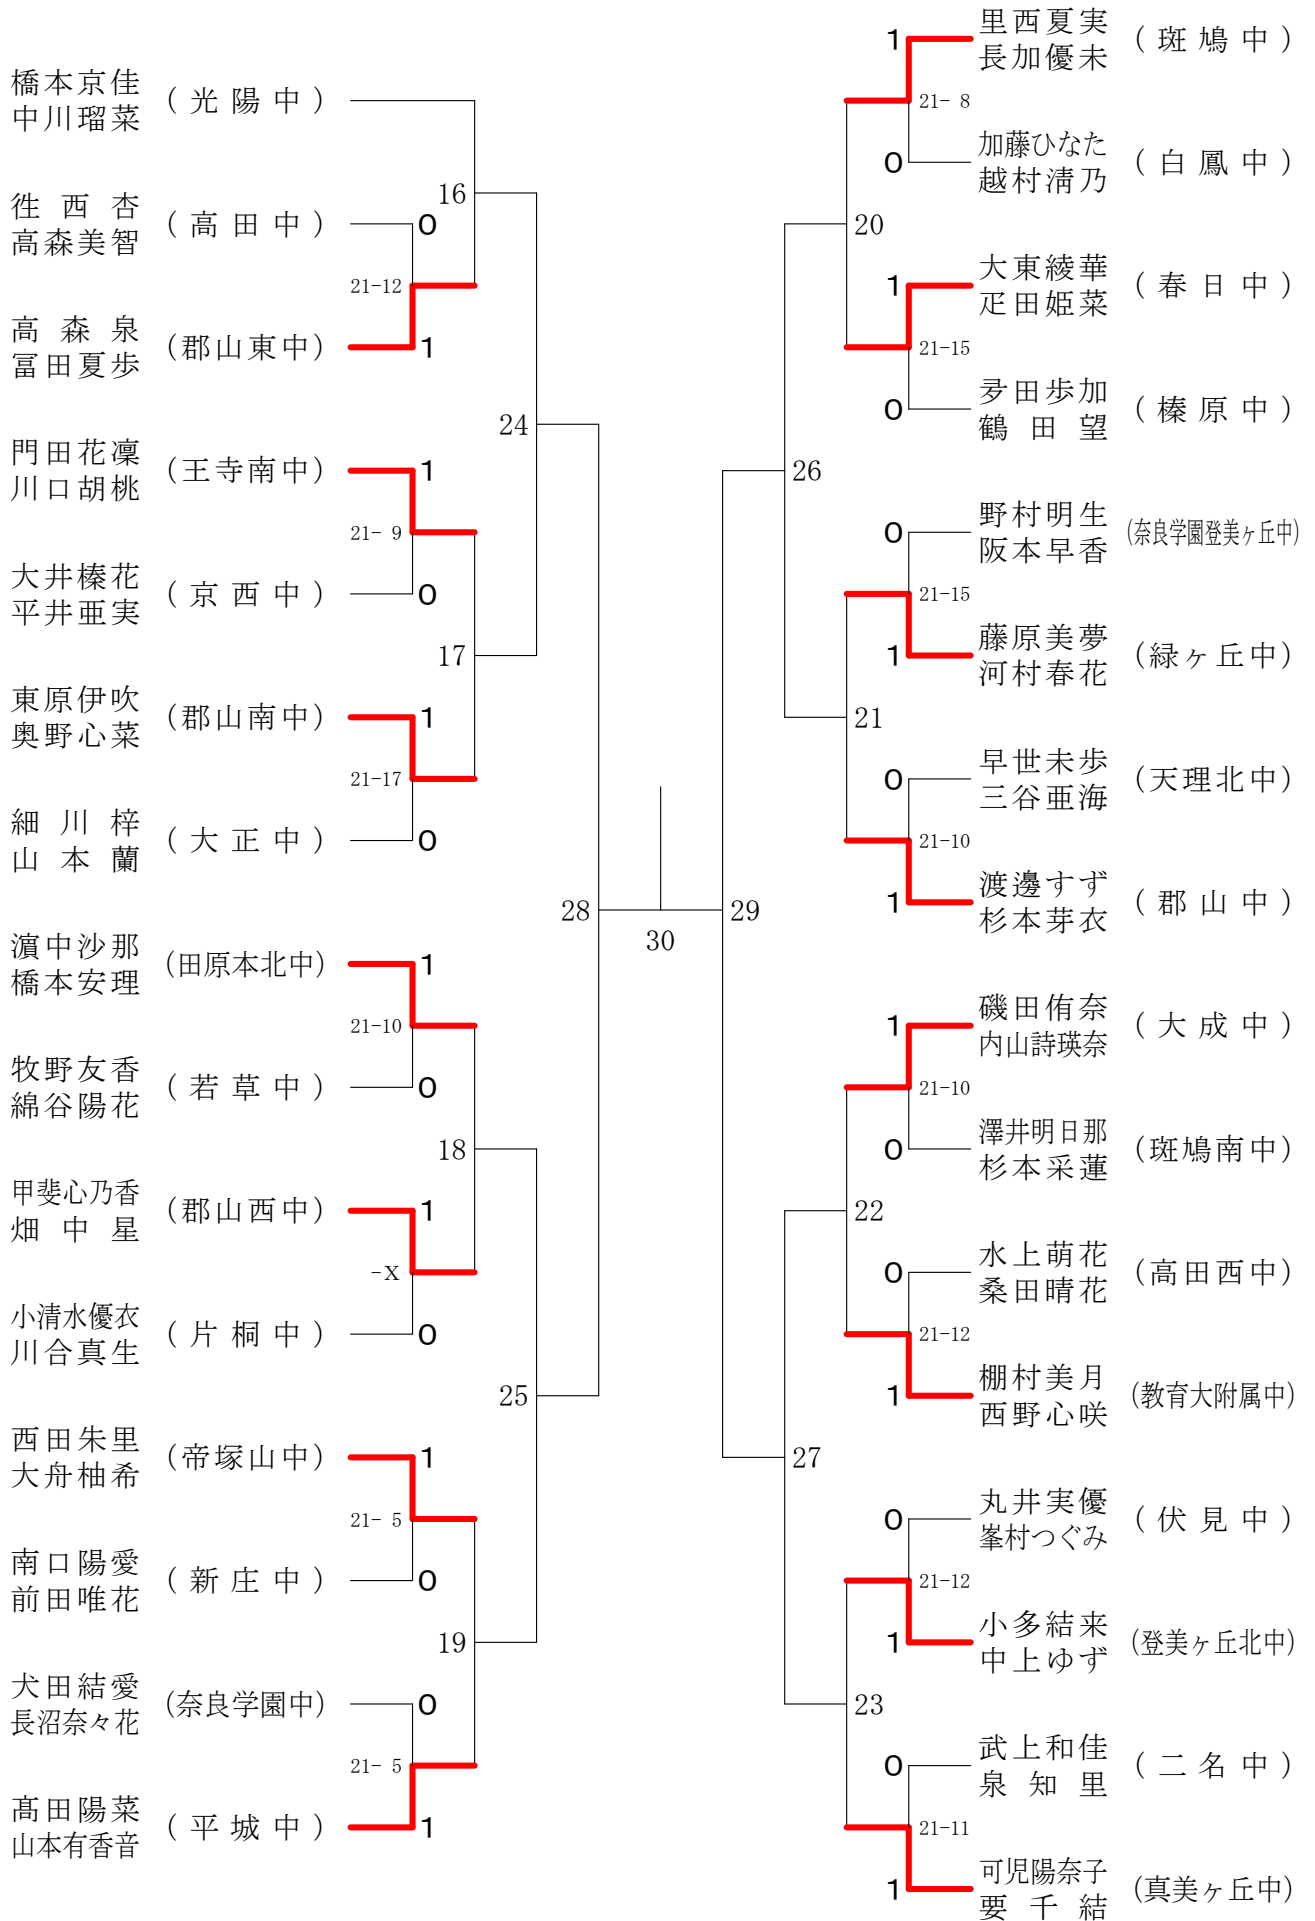

サマーカーニバル大会

平成31年8月23日-24日

田原本中央体育館

男子ダブルスA

サマーカーニバル大会

平成31年8月23日-24日 田原本中央体育館
男子ダブルスB

サマーカーニバル大会

平成31年8月23日-24日

田原本中央体育館

女子ダブルスA

サマーカーニバル大会

平成31年8月23日-24日 田原本中央体育館

女子ダブルスB

サマーカーニバル大会

平成31年8月23日-24日 田原本中央体育館

女子ダブルスC

サマーカーニバル大会

平成31年8月23日-24日 田原本中央体育館
女子ダブルスD

サマーカーニバル大会

平成31年8月23日-24日 田原本中央体育館
女子ダブルスE

サマーカーニバル大会

平成31年8月23日-24日 田原本中央体育館
女子ダブルスF