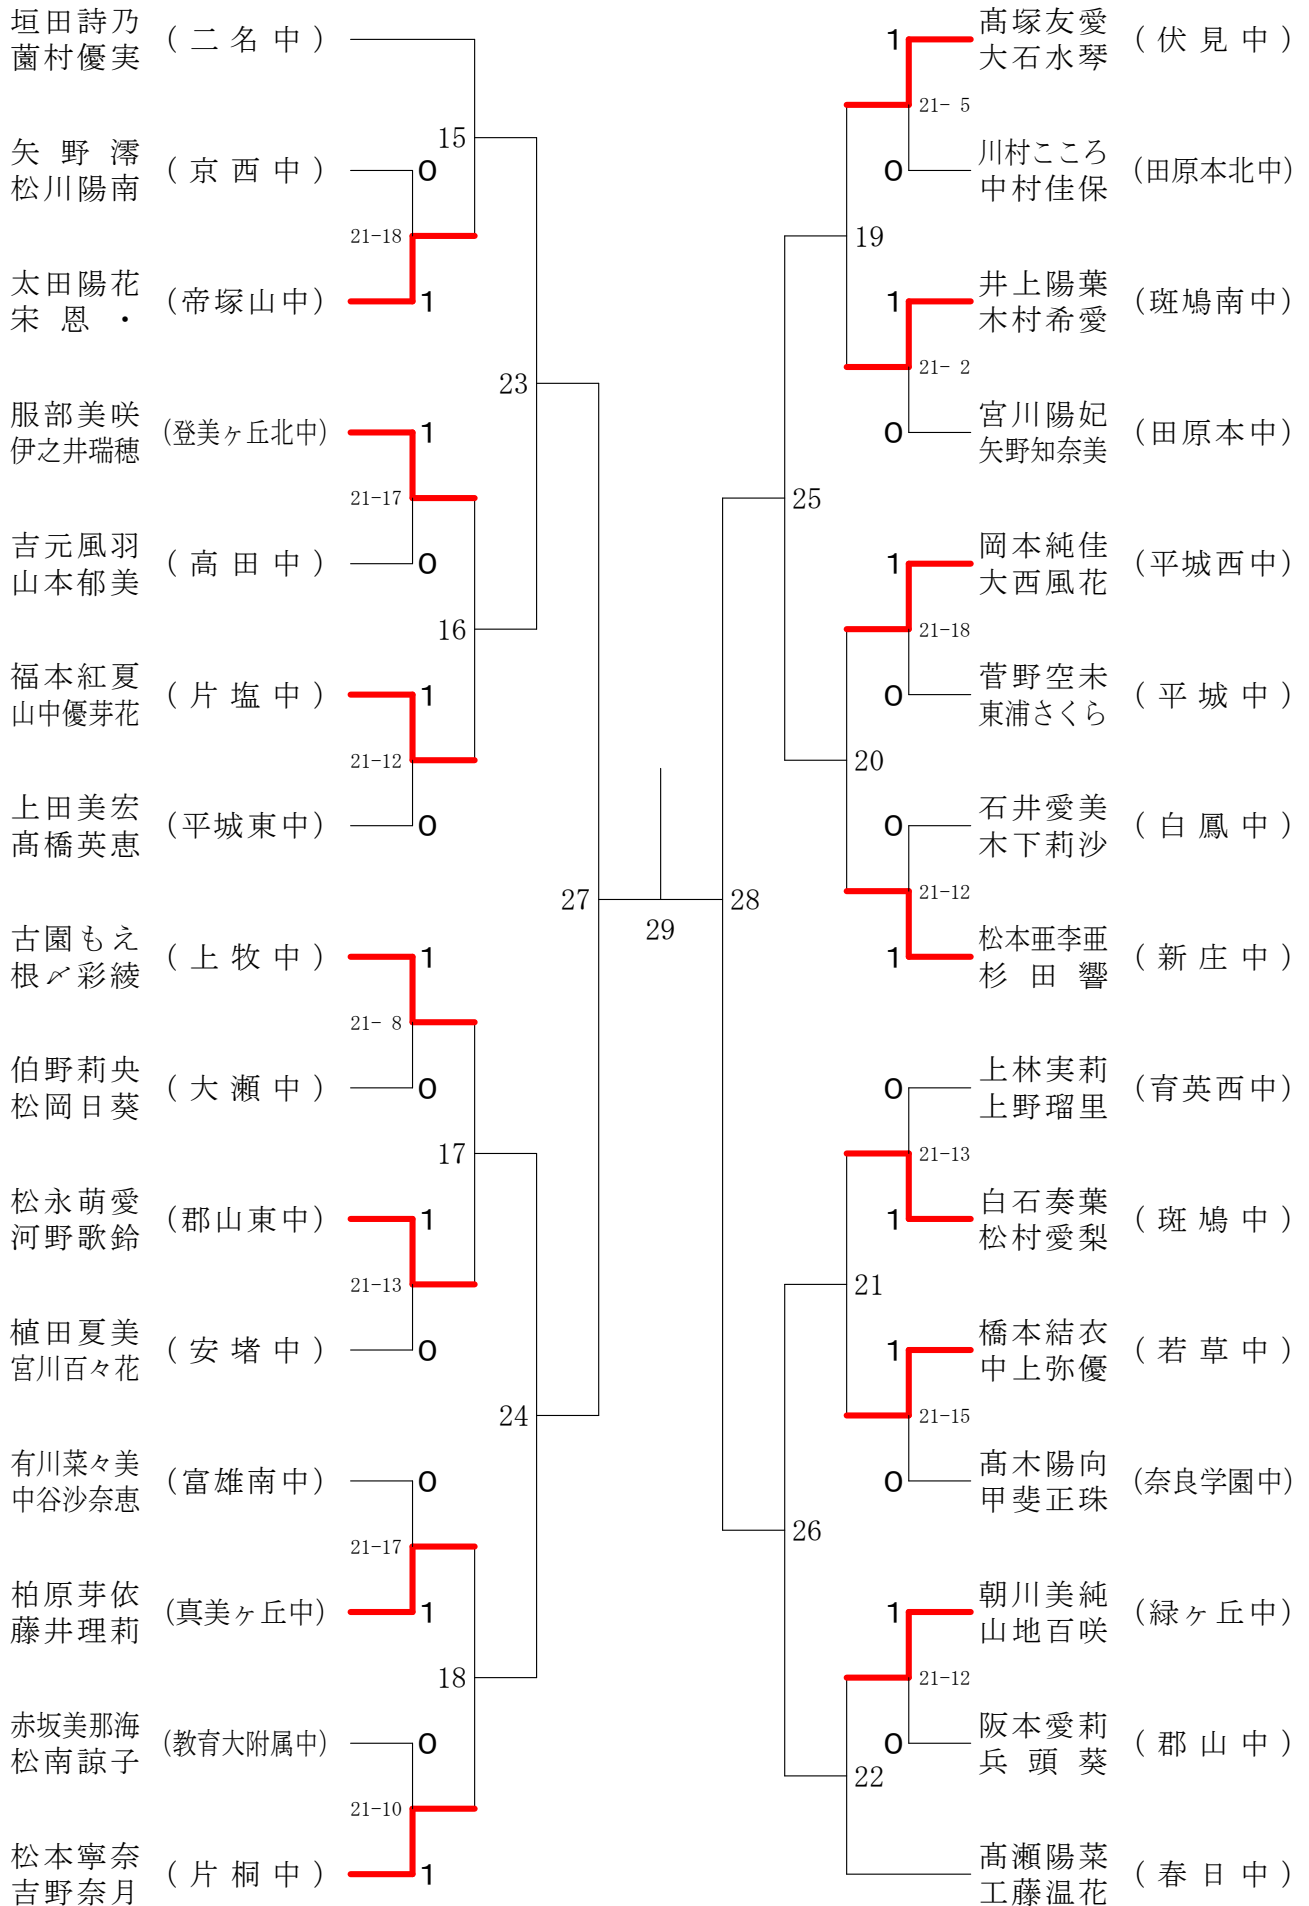

サマーカーニバル大会

平成31年8月23日-24日

田原本中央体育館

男子ダブルスA

サマーカーニバル大会

平成31年8月23日-24日 田原本中央体育館
男子ダブルスB

サマーカーニバル大会

平成31年8月23日-24日

田原本中央体育館

女子ダブルスA

サマーカーニバル大会

平成31年8月23日-24日 田原本中央体育館

女子ダブルスB

サマーカーニバル大会

平成31年8月23日-24日 田原本中央体育館

女子ダブルスC

サマーカーニバル大会

平成31年8月23日-24日 田原本中央体育館
女子ダブルスD

サマーカーニバル大会

平成31年8月23日-24日 田原本中央体育館
女子ダブルスE

サマーカーニバル大会

平成31年8月23日-24日 田原本中央体育館
女子ダブルスF