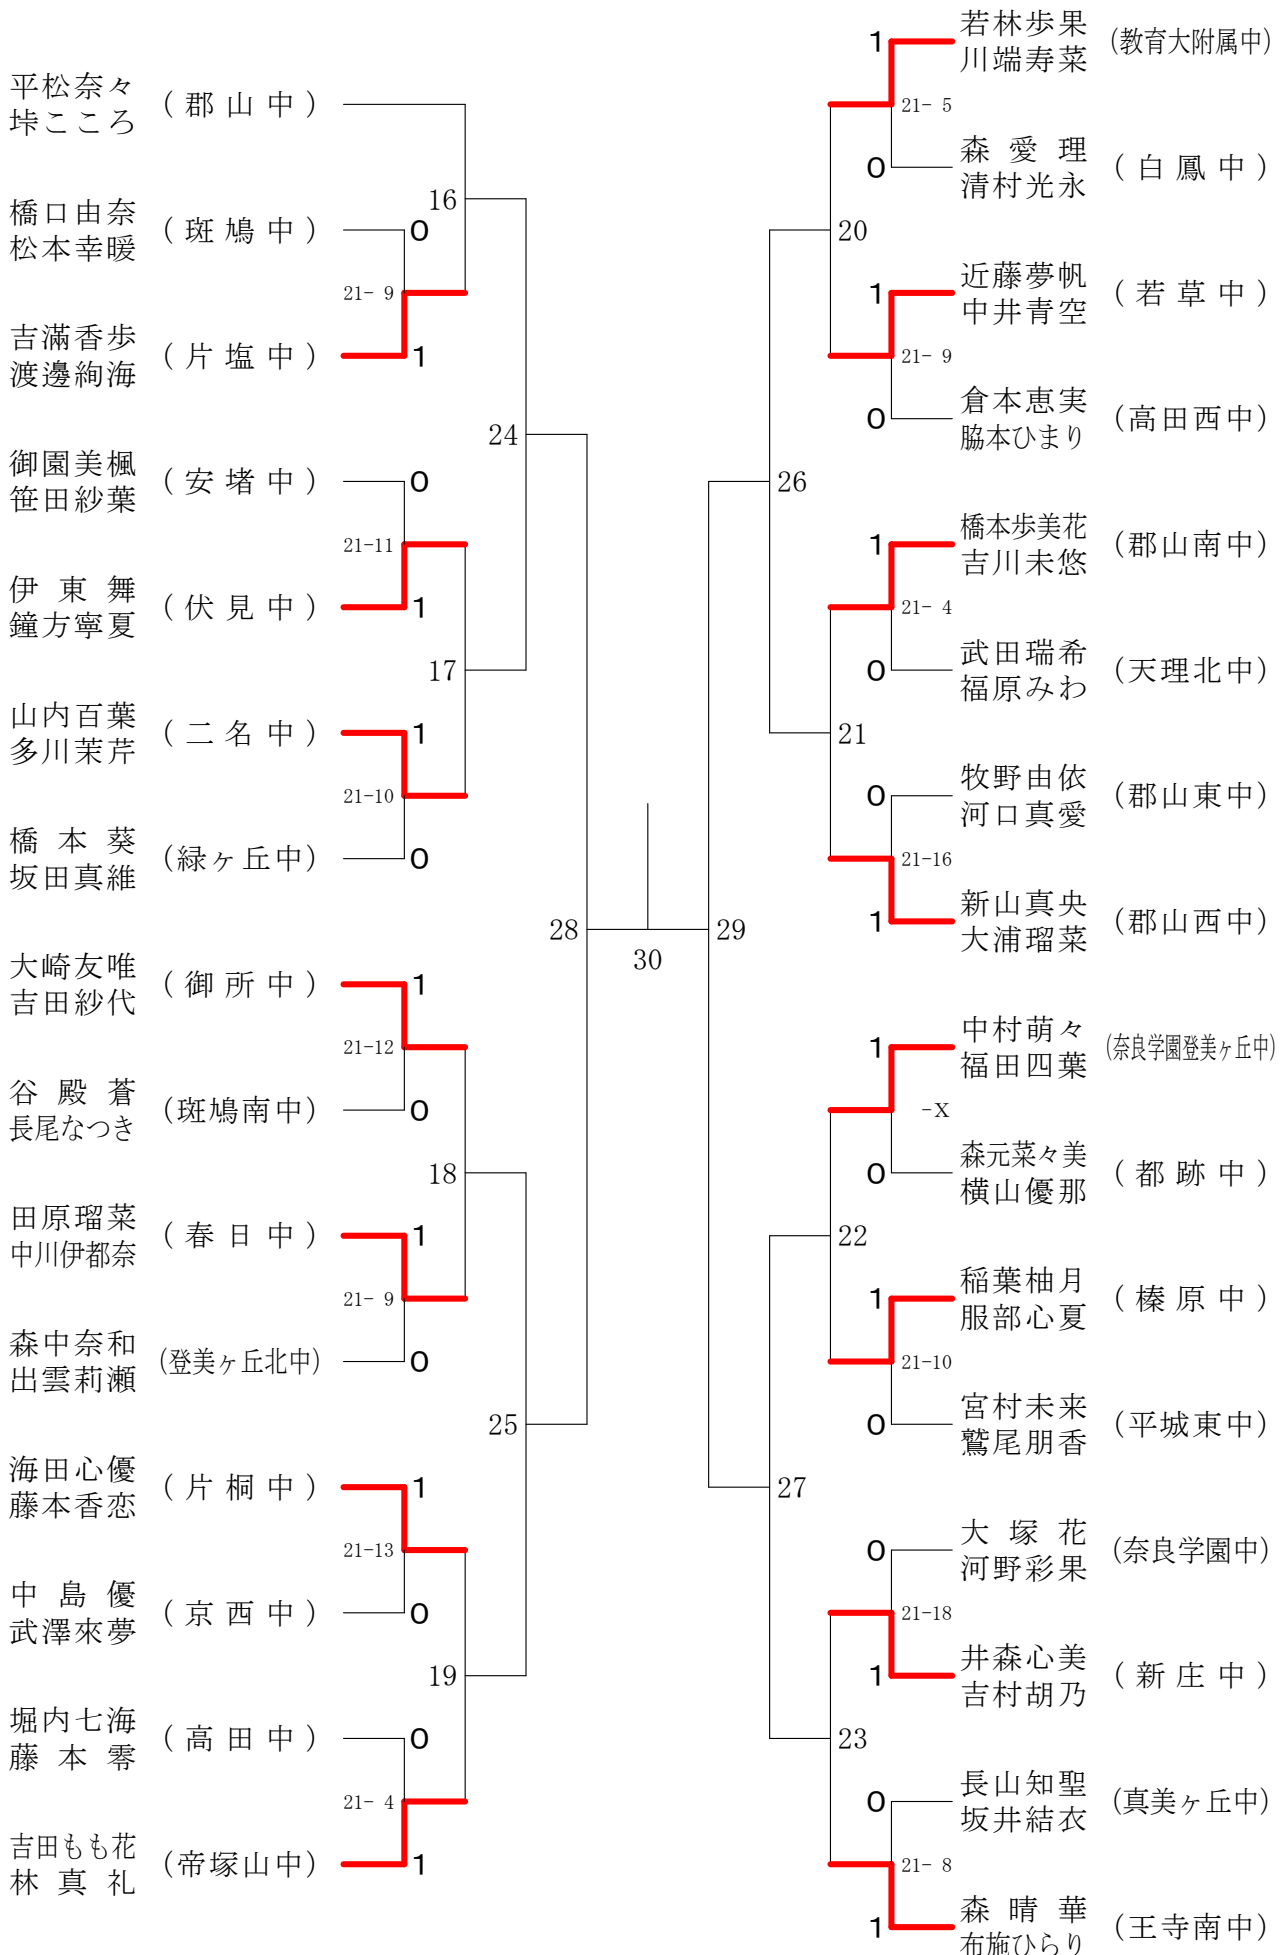

サマーカーニバル大会

平成31年8月23日-24日

田原本中央体育館

男子ダブルスA

サマーカーニバル大会

平成31年8月23日-24日 田原本中央体育館
男子ダブルスB

サマーカーニバル大会

平成31年8月23日-24日

田原本中央体育館

女子ダブルスA

サマーカーニバル大会

平成31年8月23日-24日 田原本中央体育館

女子ダブルスB

サマーカーニバル大会

平成31年8月23日-24日 田原本中央体育館

女子ダブルスC

サマーカーニバル大会

平成31年8月23日-24日 田原本中央体育館
女子ダブルスD

サマーカーニバル大会

平成31年8月23日-24日 田原本中央体育館
女子ダブルスE

サマーカーニバル大会

平成31年8月23日-24日 田原本中央体育館
女子ダブルスF