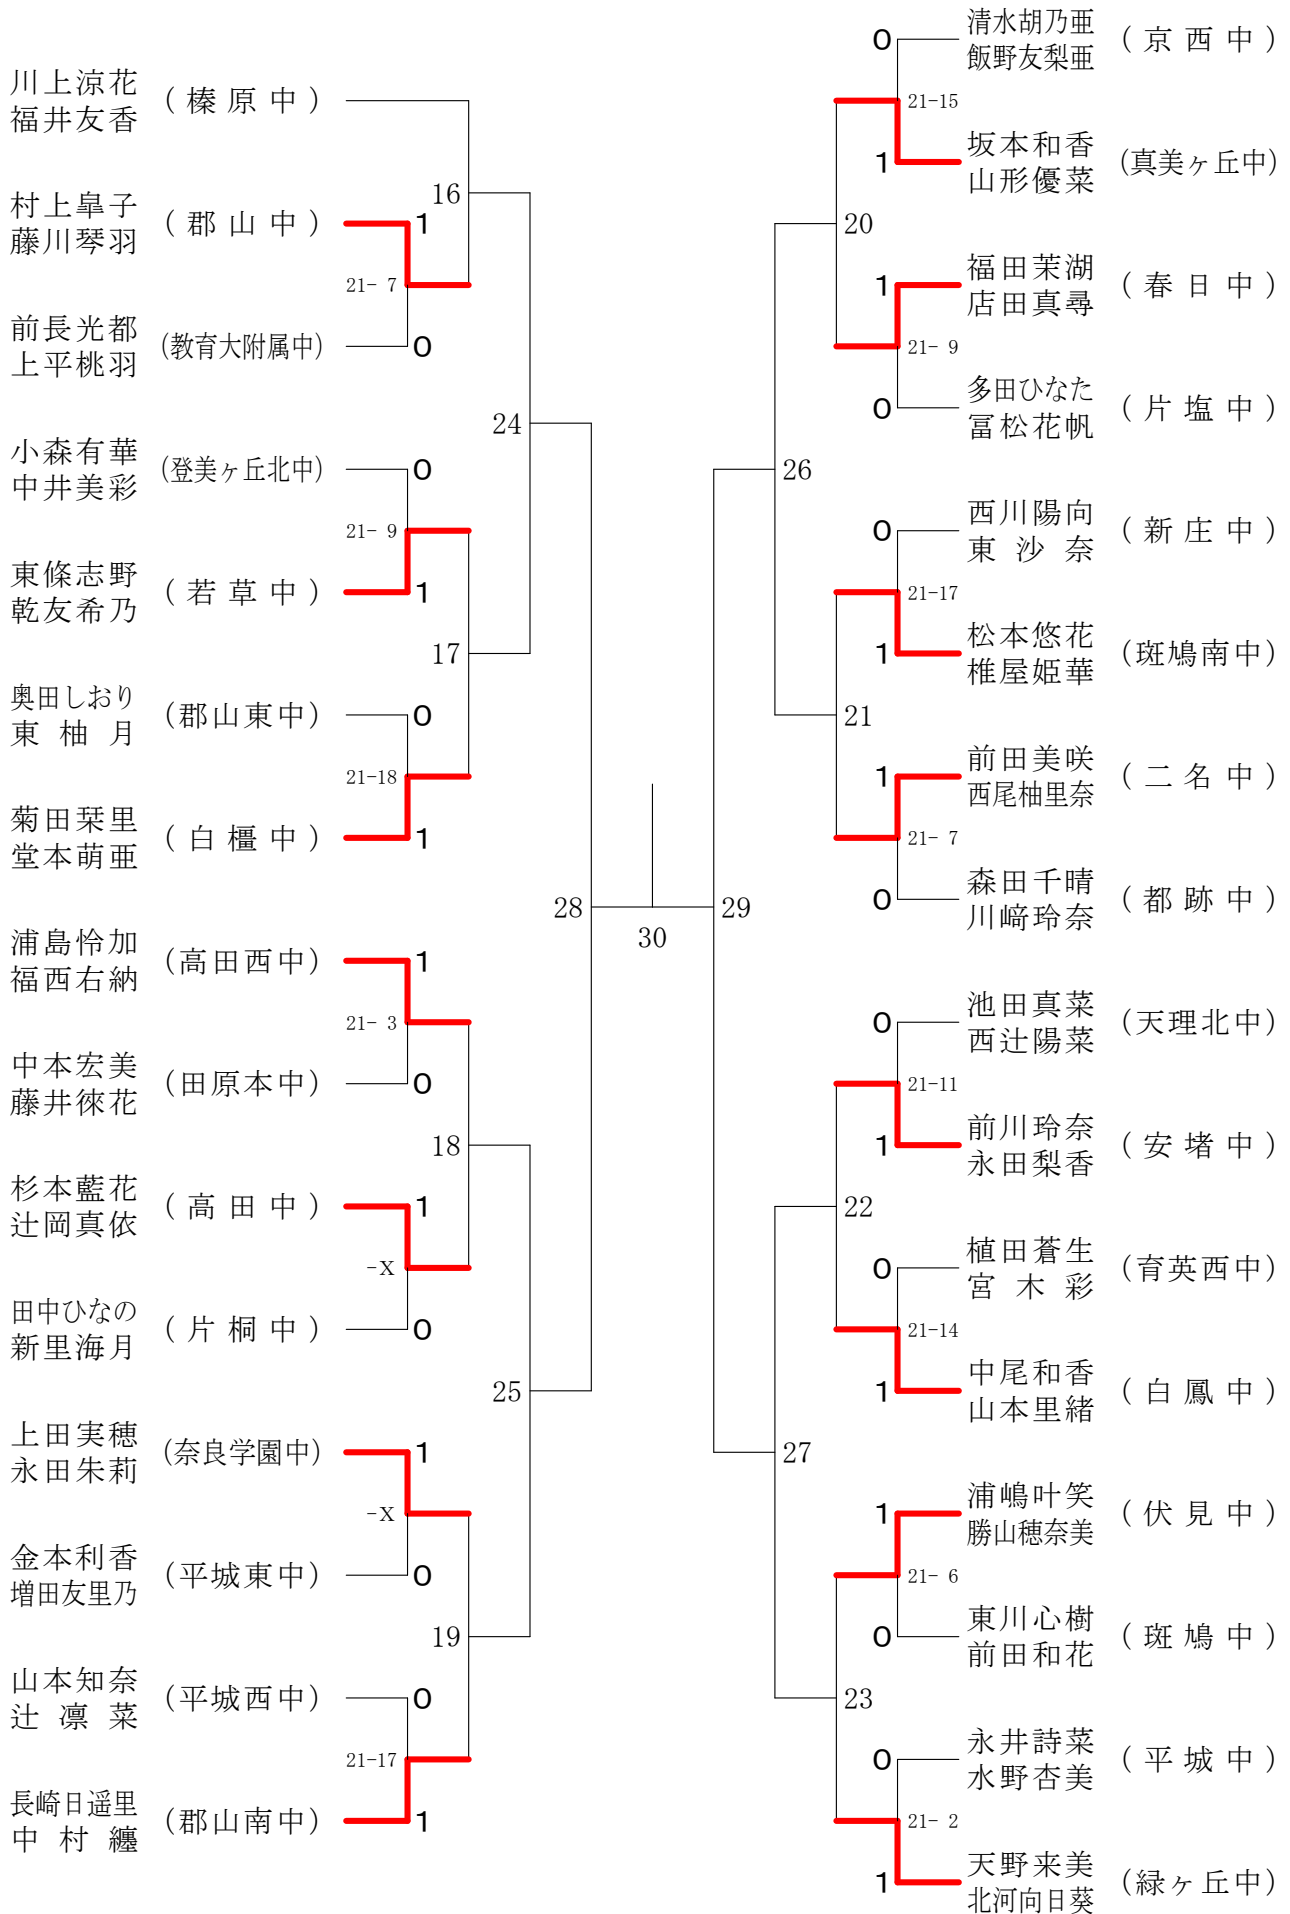

サマーカーニバル大会

平成31年8月23日-24日

田原本中央体育館

男子ダブルスA

サマーカーニバル大会

平成31年8月23日-24日 田原本中央体育館
男子ダブルスB

サマーカーニバル大会

平成31年8月23日-24日

田原本中央体育館

女子ダブルスA

サマーカーニバル大会

平成31年8月23日-24日 田原本中央体育館

女子ダブルスB

サマーカーニバル大会

平成31年8月23日-24日 田原本中央体育館

女子ダブルスC

サマーカーニバル大会

平成31年8月23日-24日 田原本中央体育館
女子ダブルスD

サマーカーニバル大会

平成31年8月23日-24日 田原本中央体育館
女子ダブルスE

サマーカーニバル大会

平成31年8月23日-24日 田原本中央体育館
女子ダブルスF