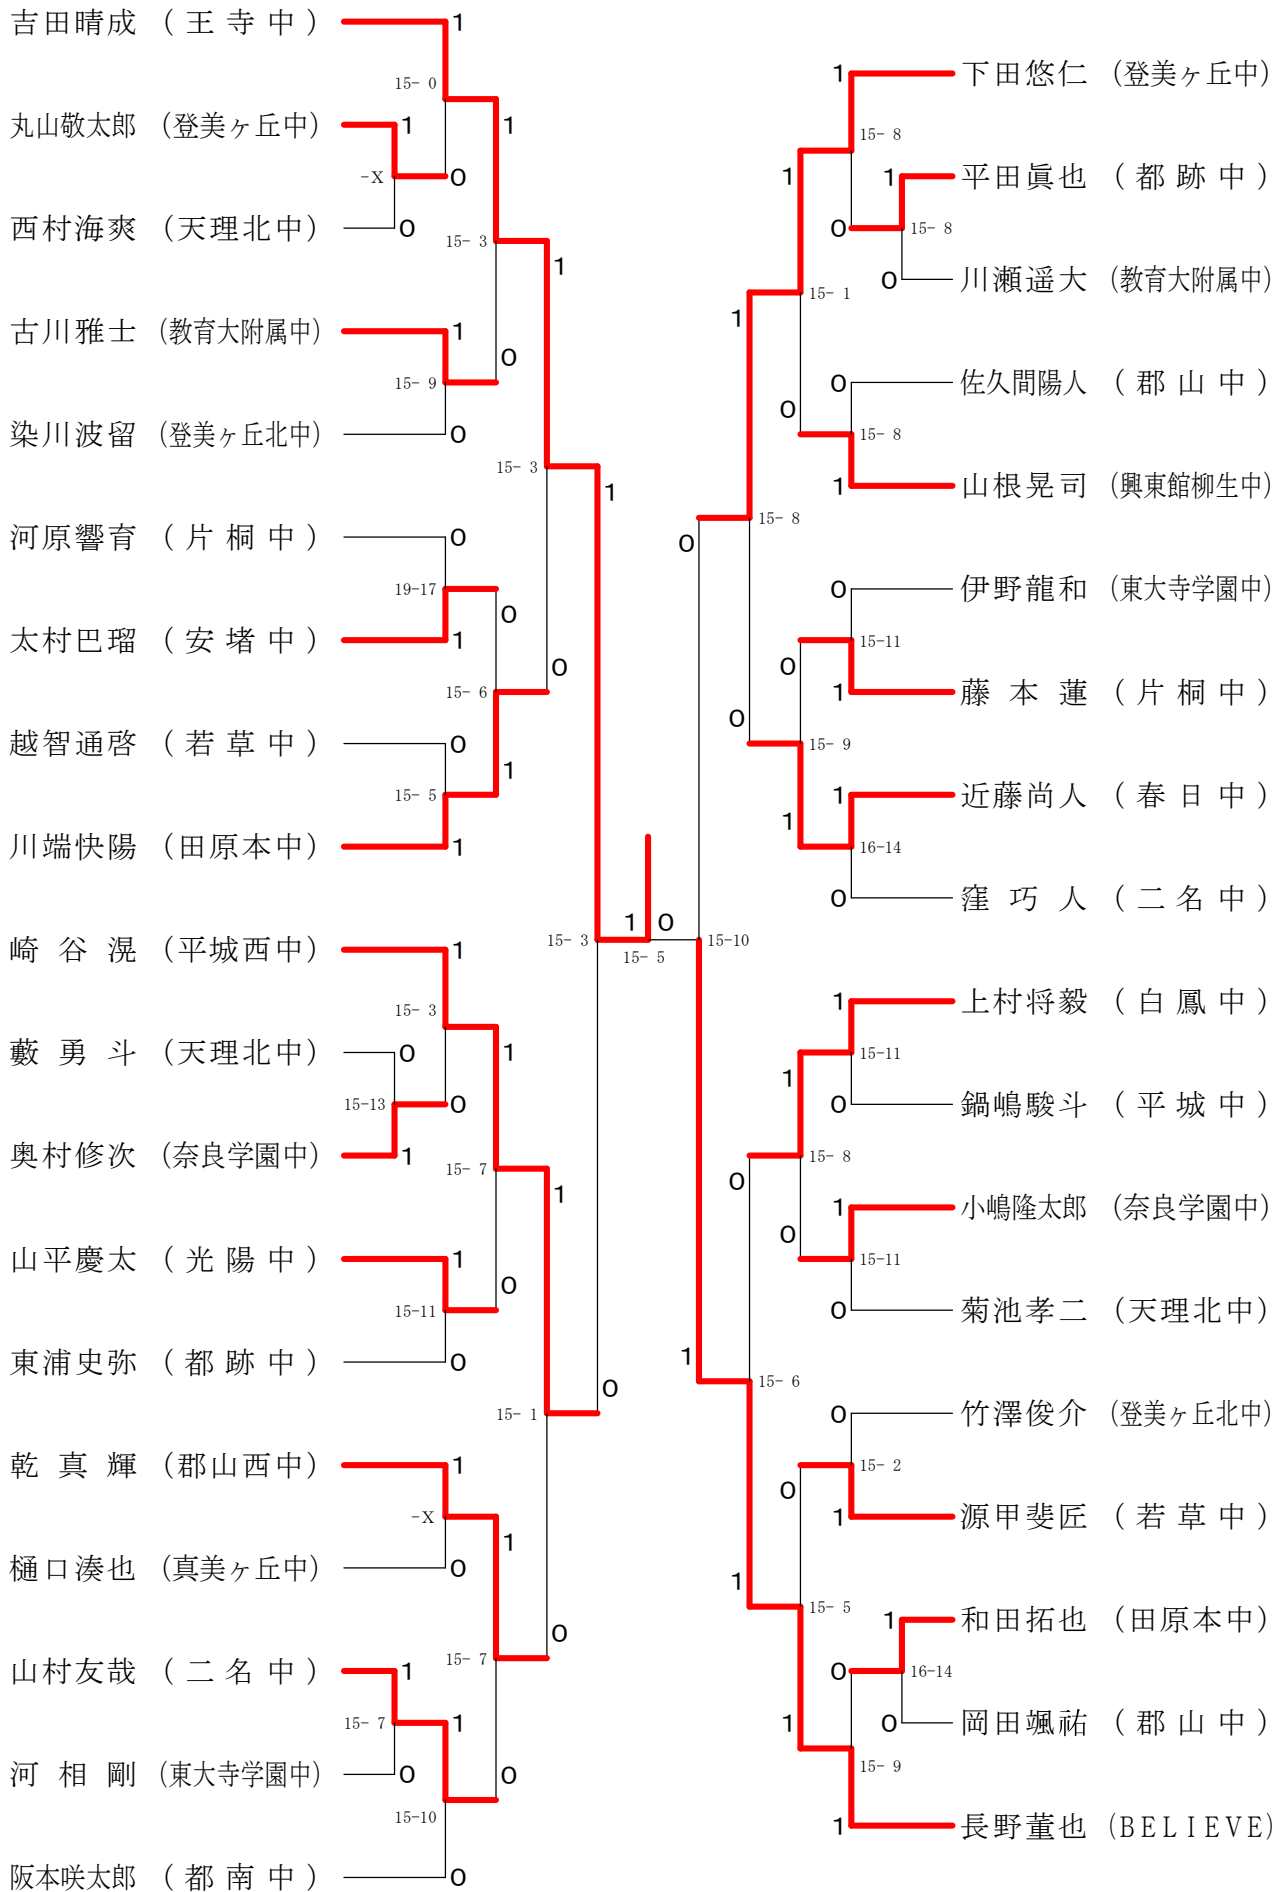

サマーカーニバル大会

平成31年8月23日-24日

田原本中央体育館

男子ダブルスA

サマーカーニバル大会

平成31年8月23日-24日 田原本中央体育館

男子2年シングルスA

サマーカーニバル大会

平成31年8月23日-24日 田原本中央体育館

男子2年シングルスB

サマーカーニバル大会

平成31年8月23日-24日 田原本中央体育館  
男子1年シングルスB

サマーカーニバル大会

平成31年8月23日-24日 田原本中央体育館  
男子1年シングルスC

サマーカーニバル大会

平成31年8月23日-24日 田原本中央体育館  
男子1年シングルスD

サマーカーニバル大会

平成31年8月23日-24日

田原本中央体育館

女子ダブルスA

サマーカーニバル大会

平成31年8月23日-24日 田原本中央体育館

女子ダブルスB

サマーカーニバル大会

平成31年8月23日-24日 田原本中央体育館

女子ダブルスC

サマーカーニバル大会

平成31年8月23日-24日 田原本中央体育館  
女子ダブルスD

サマーカーニバル大会

平成31年8月23日-24日 田原本中央体育館  
女子ダブルスE

サマーカーニバル大会

平成31年8月23日-24日 田原本中央体育館  
女子ダブルスF