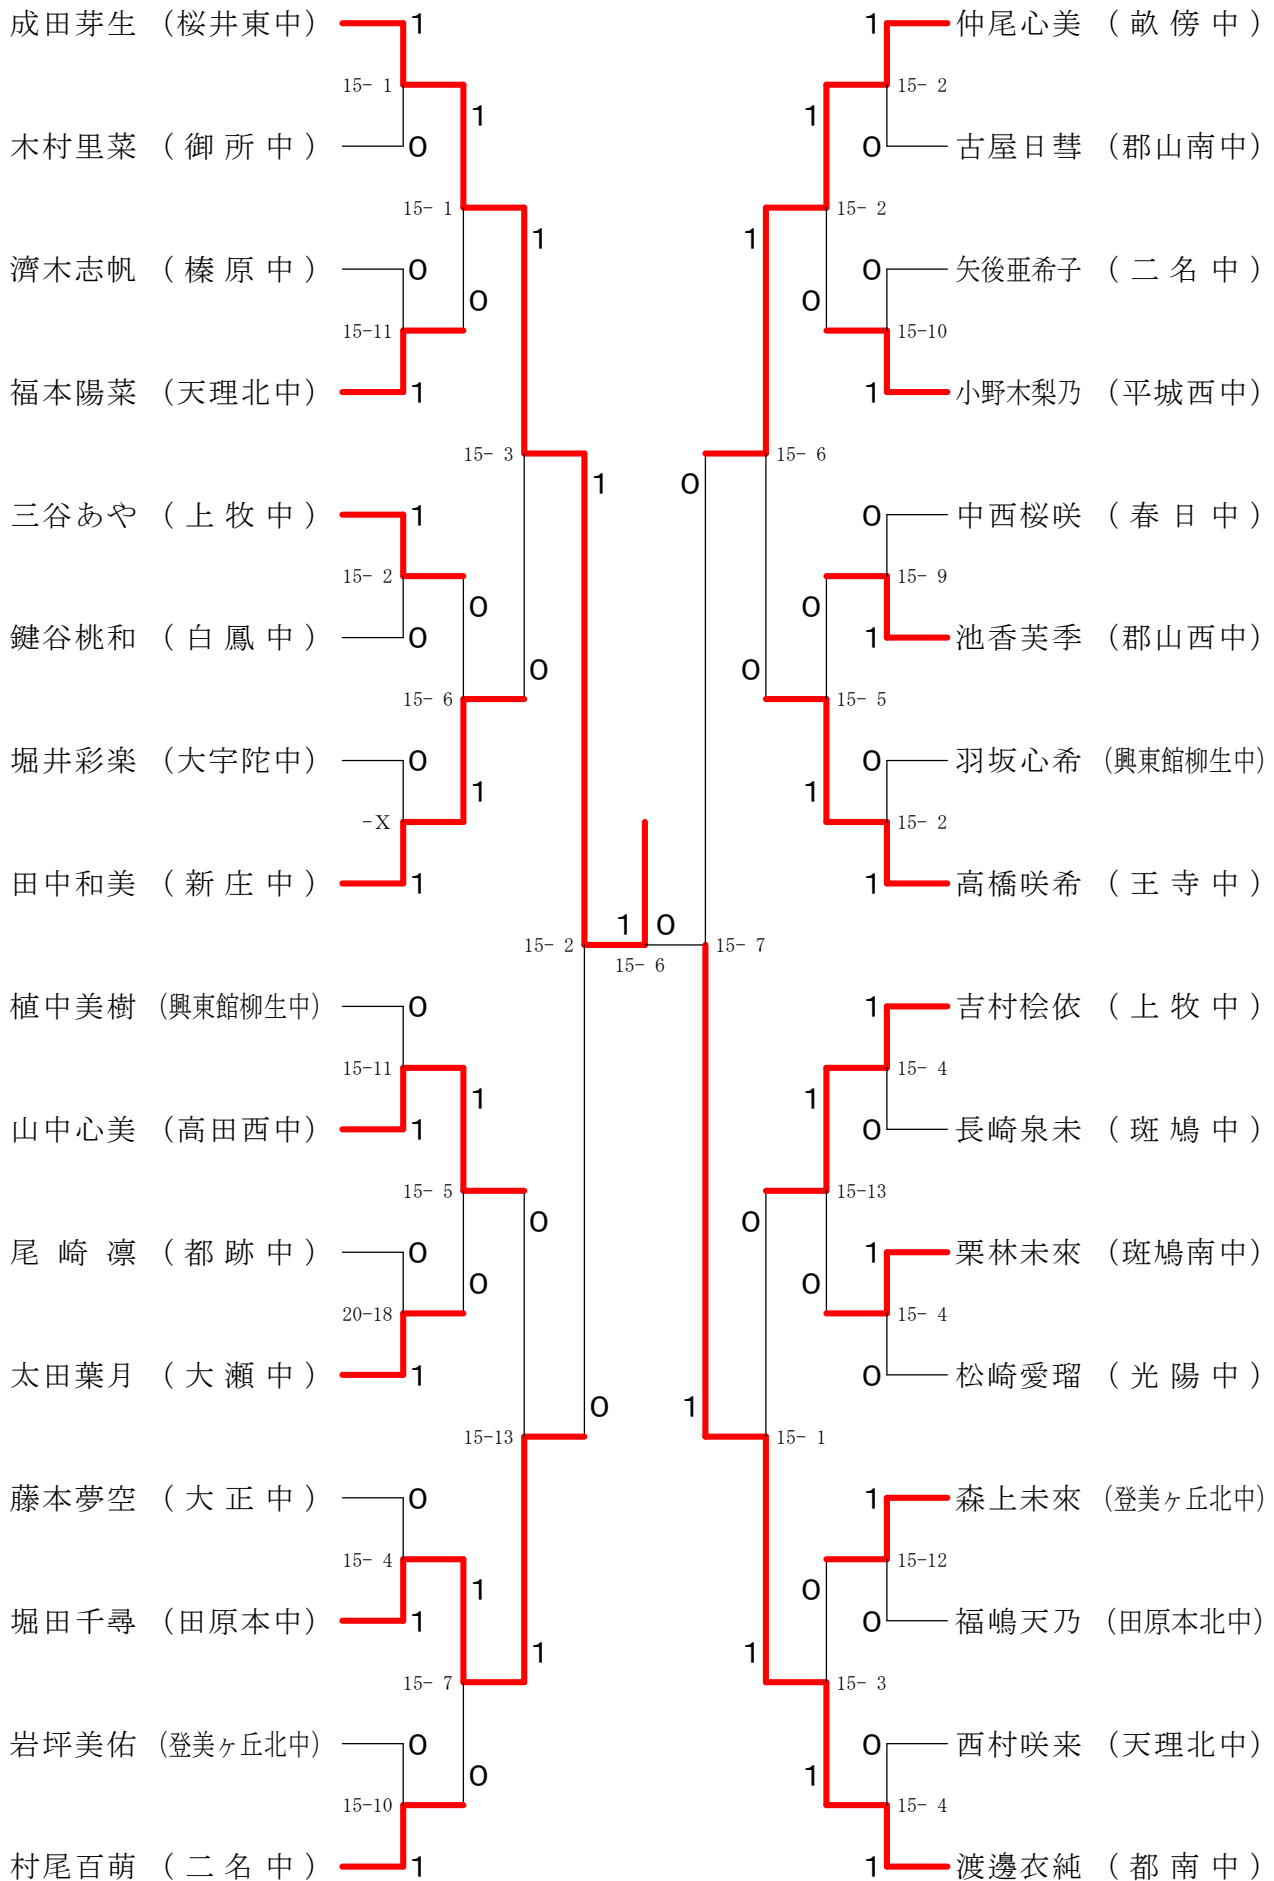

サマーカーニバル大会

平成31年8月23日-24日

田原本中央体育館

男子ダブルスA

サマーカーニバル大会

平成31年8月23日-24日 田原本中央体育館

男子2年シングルスA

サマーカーニバル大会

サマーカーニバル大会

平成31年8月23日-24日

田原本中央体育館

女子ダブルスA

サマーカーニバル大会

平成31年8月23日-24日 田原本中央体育館

女子ダブルスB

サマーカーニバル大会

平成31年8月23日-24日 田原本中央体育館

女子ダブルスC

サマーカーニバル大会

平成31年8月23日-24日 田原本中央体育館  
女子ダブルスD

サマーカーニバル大会

平成31年8月23日-24日 田原本中央体育館  
女子ダブルスE

サマーカーニバル大会

平成31年8月23日-24日 田原本中央体育館  
女子ダブルスF

サマーカーニバル大会

平成31年8月23日-24日 田原本中央体育館

女子2年シングルスA