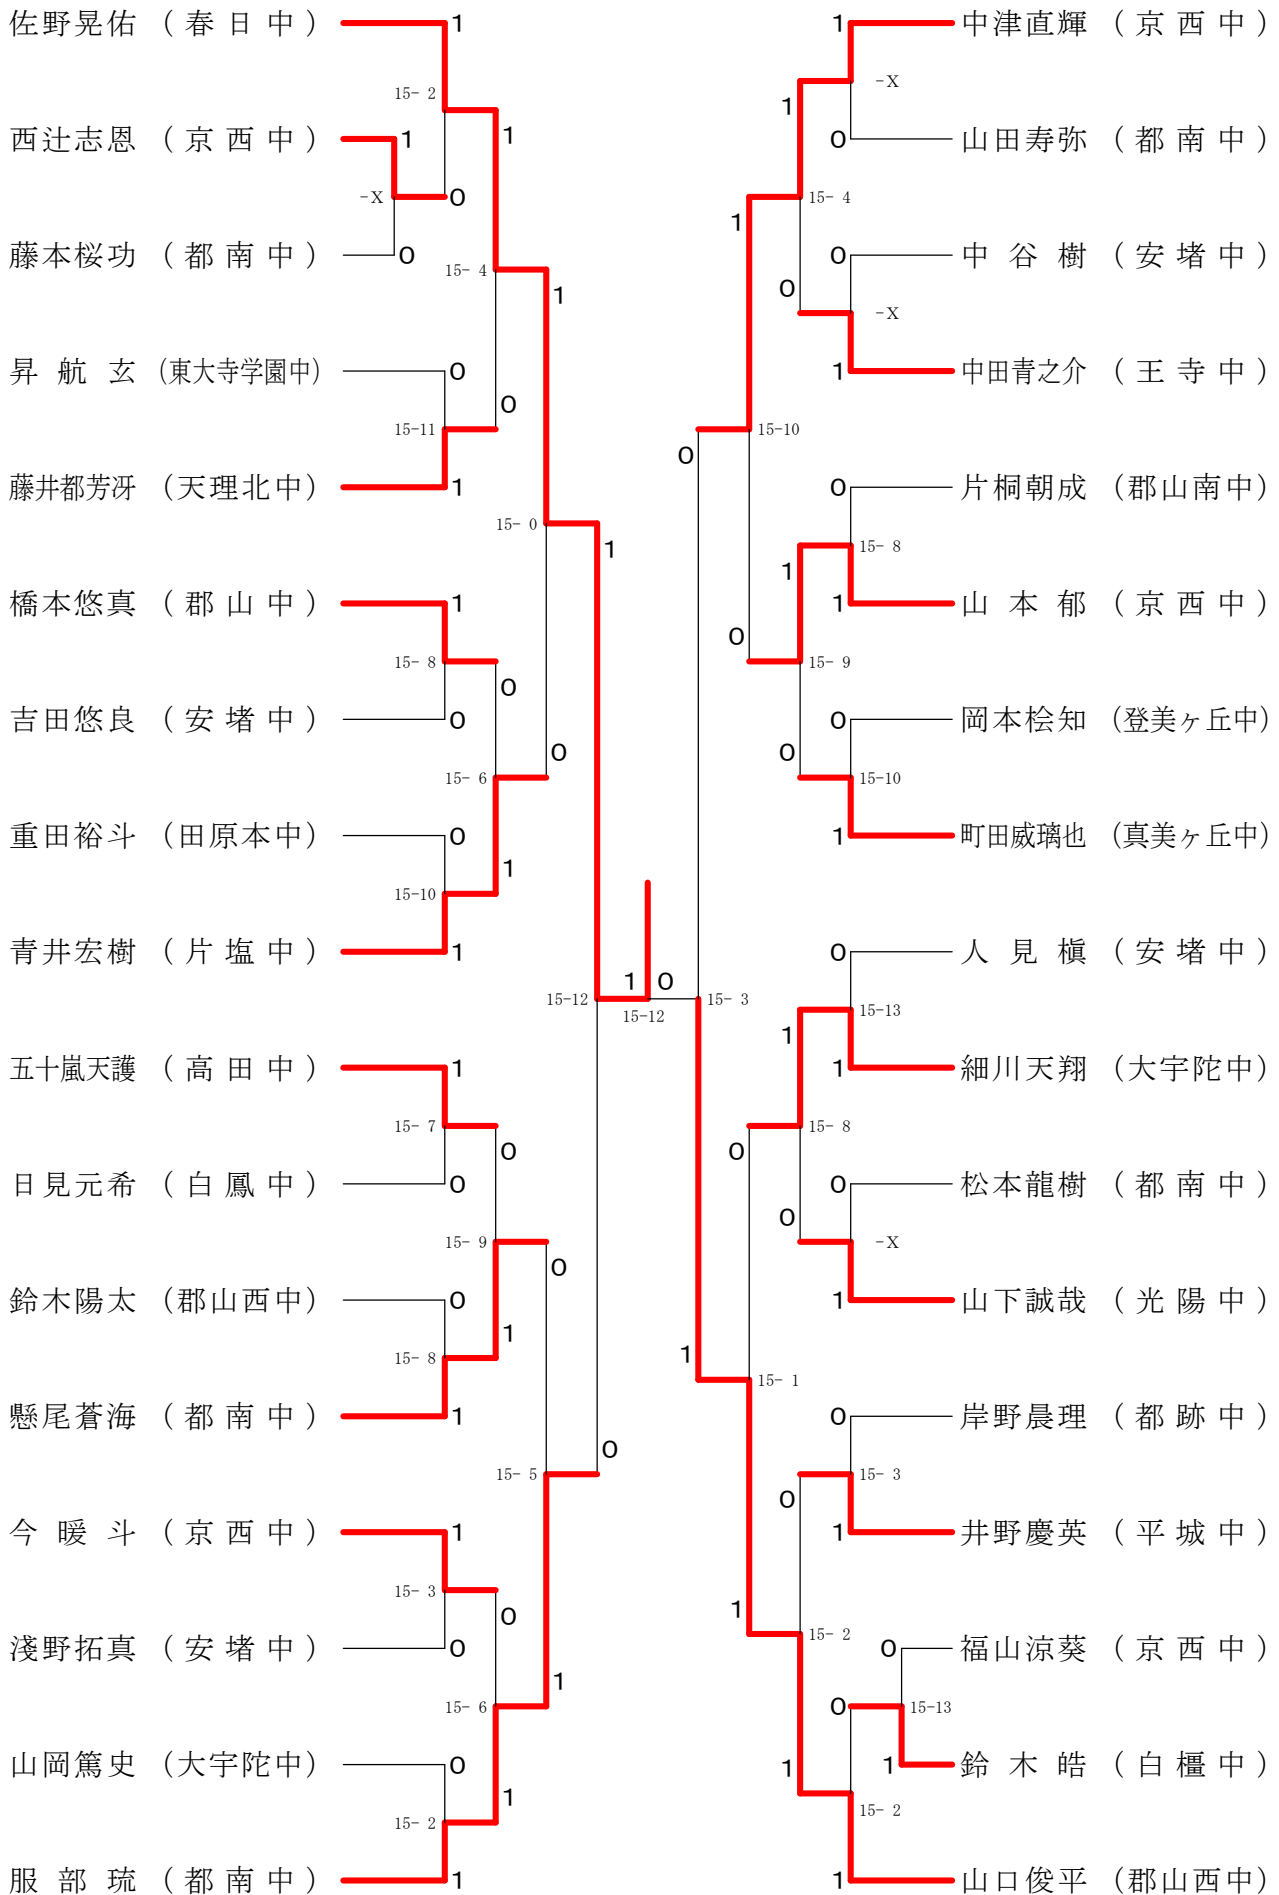

サマーカーニバル大会

平成31年8月23日-24日

田原本中央体育館

男子ダブルスA

サマーカーニバル大会

平成31年8月23日-24日 田原本中央体育館

男子2年シングルスA

サマーカーニバル大会

平成31年8月23日-24日 田原本中央体育館

男子2年シングルスB

サマーカーニバル大会

平成31年8月23日-24日 田原本中央体育館  
男子1年シングルスB

サマーカーニバル大会

平成31年8月23日-24日 田原本中央体育館  
男子1年シングルスC

サマーカーニバル大会

平成31年8月23日-24日 田原本中央体育館  
男子1年シングルスD

サマーカーニバル大会

平成31年8月23日-24日

田原本中央体育館

女子ダブルスA

サマーカーニバル大会

平成31年8月23日-24日 田原本中央体育館

女子ダブルスB

サマーカーニバル大会

平成31年8月23日-24日 田原本中央体育館

女子ダブルスC

サマーカーニバル大会

平成31年8月23日-24日 田原本中央体育館  
女子ダブルスD

サマーカーニバル大会

平成31年8月23日-24日 田原本中央体育館  
女子ダブルスE

サマーカーニバル大会

平成31年8月23日-24日 田原本中央体育館  
女子ダブルスF