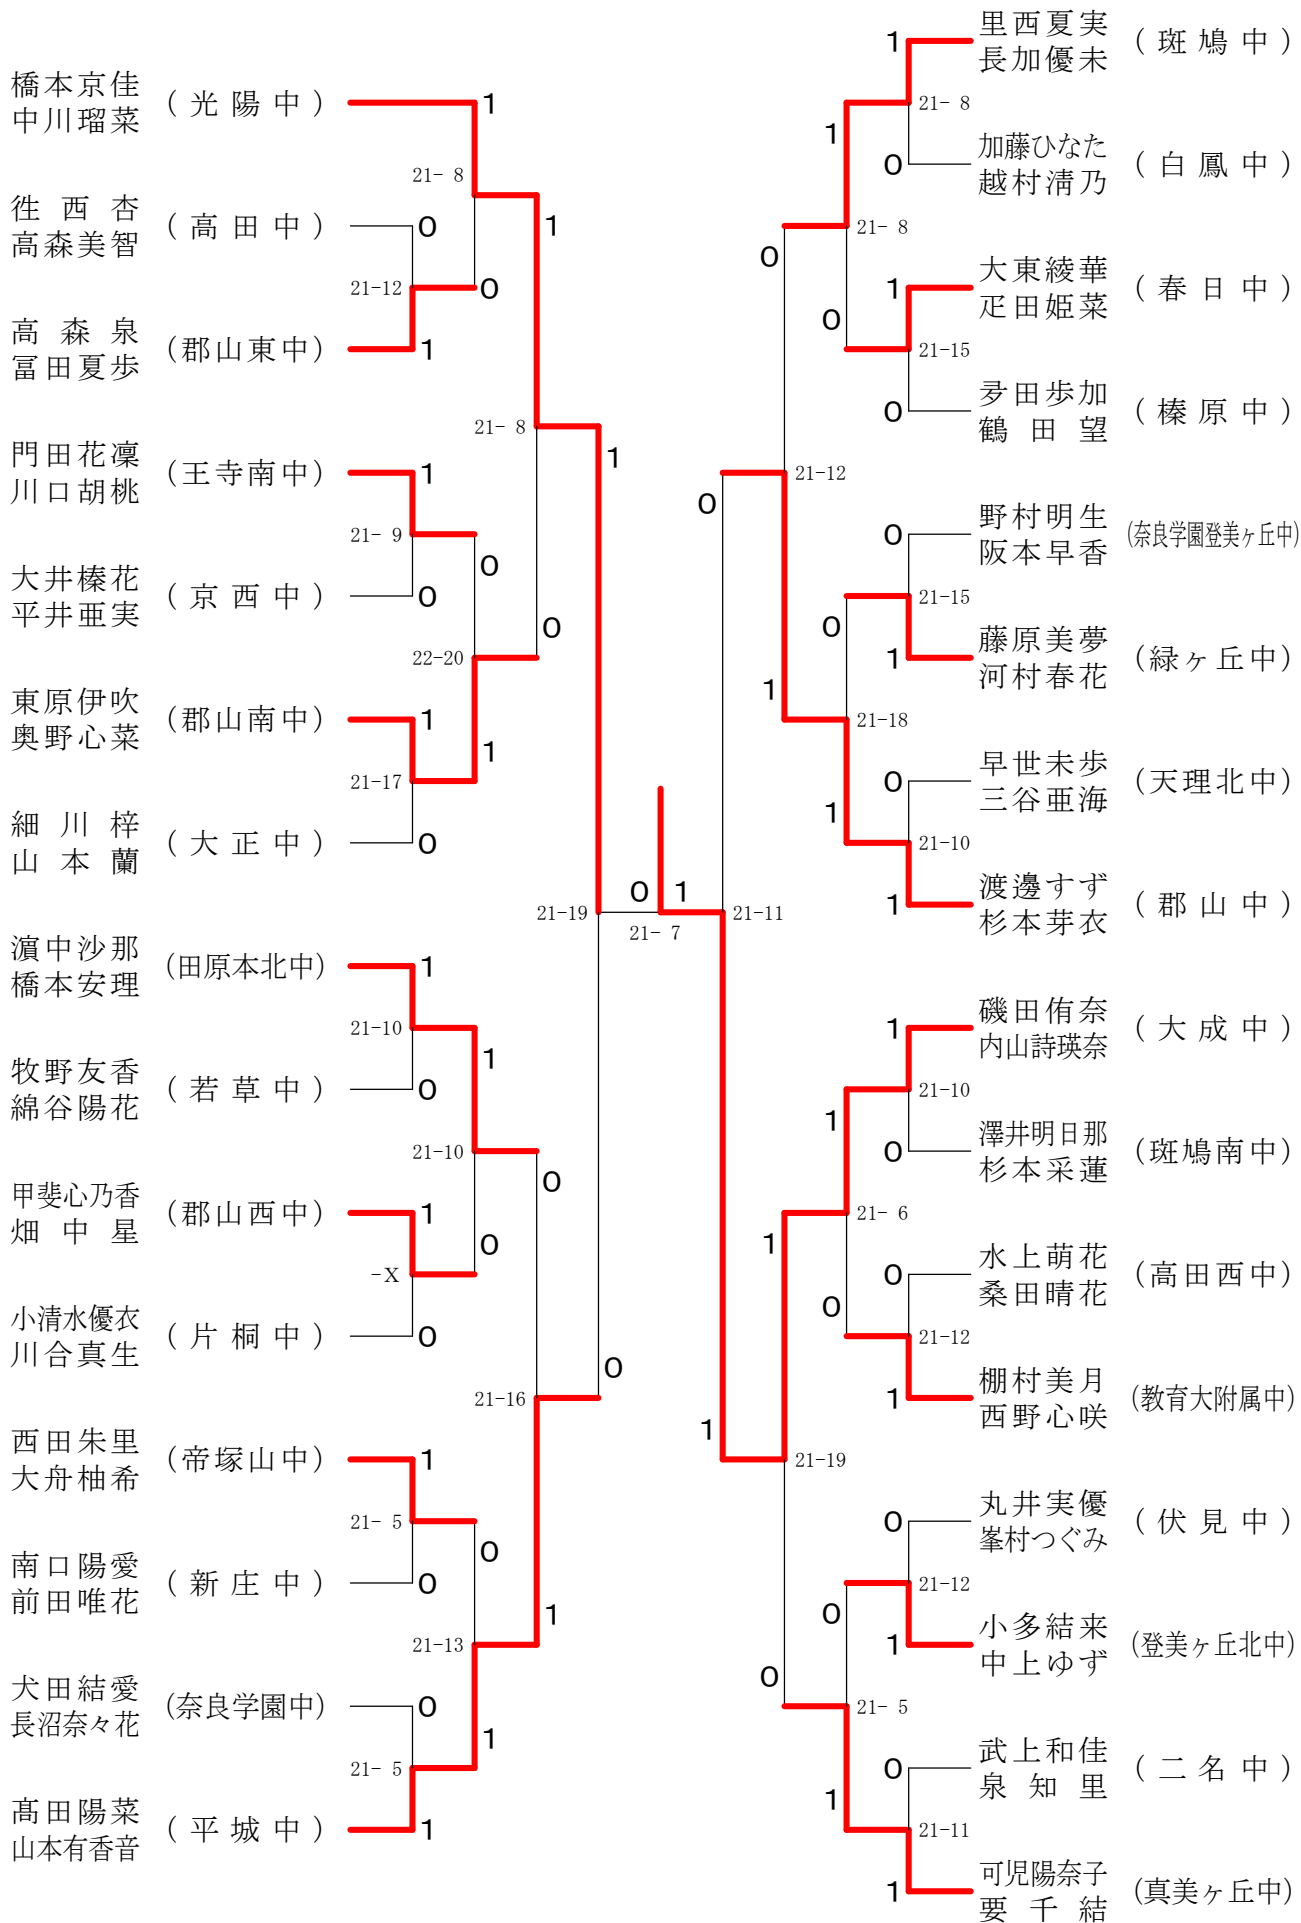

サマーカーニバル大会

平成31年8月23日-24日

田原本中央体育館

男子ダブルスA

サマーカーニバル大会

平成31年8月23日-24日 田原本中央体育館

男子2年シングルスA

サマーカーニバル大会

サマーカーニバル大会

平成31年8月23日-24日

田原本中央体育館

女子ダブルスA

サマーカーニバル大会

平成31年8月23日-24日 田原本中央体育館

女子ダブルスB

サマーカーニバル大会

平成31年8月23日-24日 田原本中央体育館

女子ダブルスC

サマーカーニバル大会

平成31年8月23日-24日 田原本中央体育館  
女子ダブルスD

サマーカーニバル大会

平成31年8月23日-24日 田原本中央体育館  
女子ダブルスE

サマーカーニバル大会

平成31年8月23日-24日 田原本中央体育館  
女子ダブルスF

サマーカーニバル大会

平成31年8月23日-24日 田原本中央体育館

女子2年シングルスA