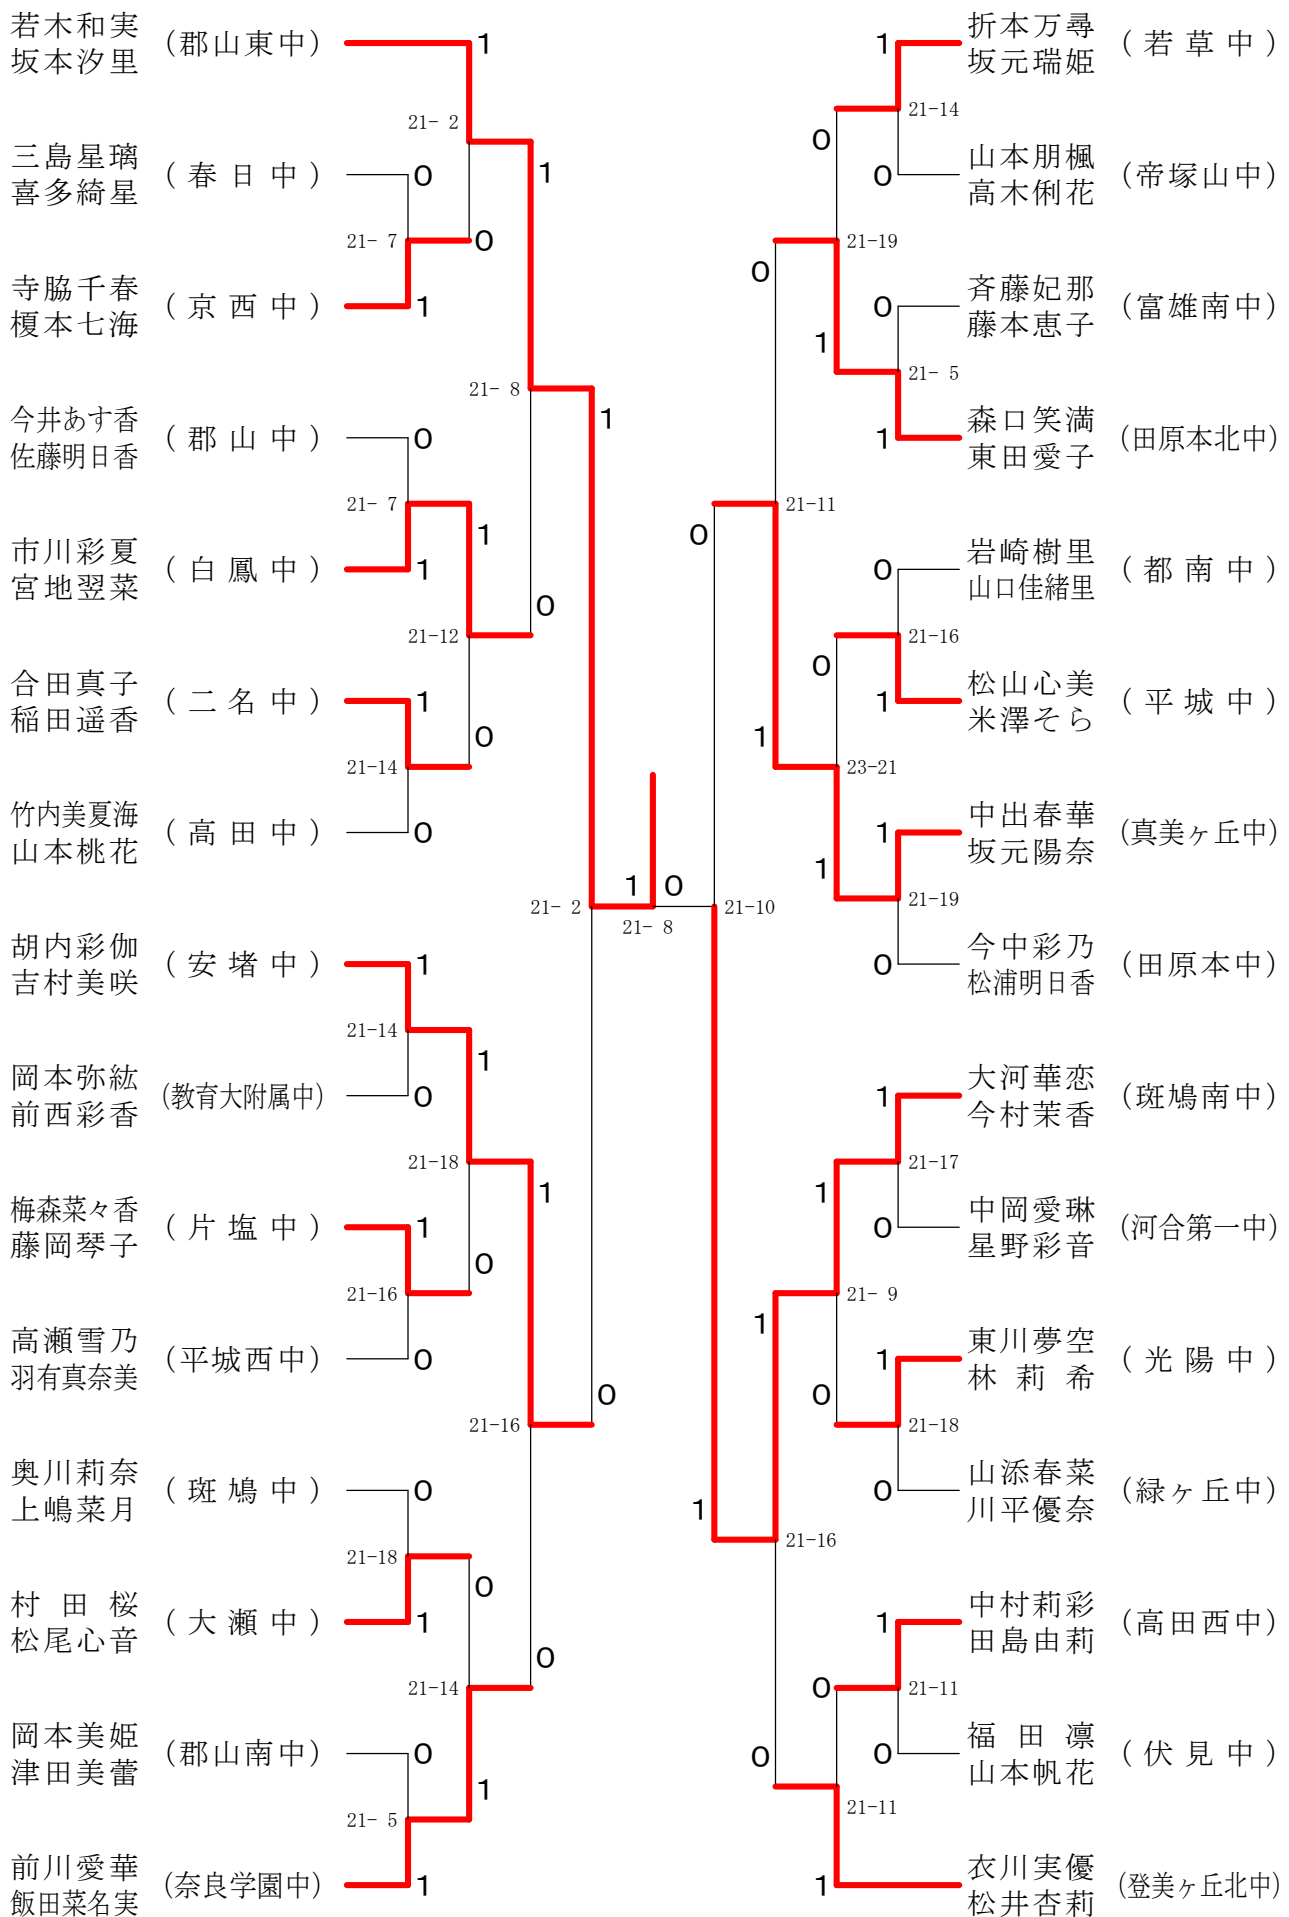

サマーカーニバル大会

平成31年8月23日-24日

田原本中央体育館

男子ダブルスA

サマーカーニバル大会

平成31年8月23日-24日 田原本中央体育館

男子2年シングルスA

サマーカーニバル大会

平成31年8月23日-24日 田原本中央体育館

男子2年シングルスB

サマーカーニバル大会

平成31年8月23日-24日 田原本中央体育館  
男子1年シングルスB

サマーカーニバル大会

平成31年8月23日-24日 田原本中央体育館  
男子1年シングルスC

サマーカーニバル大会

平成31年8月23日-24日 田原本中央体育館  
男子1年シングルスD

サマーカーニバル大会

平成31年8月23日-24日

田原本中央体育館

女子ダブルスA

サマーカーニバル大会

平成31年8月23日-24日 田原本中央体育館

女子ダブルスB

サマーカーニバル大会

平成31年8月23日-24日 田原本中央体育館

女子ダブルスC

サマーカーニバル大会

平成31年8月23日-24日 田原本中央体育館  
女子ダブルスD

サマーカーニバル大会

平成31年8月23日-24日 田原本中央体育館  
女子ダブルスE

サマーカーニバル大会

平成31年8月23日-24日 田原本中央体育館  
女子ダブルスF