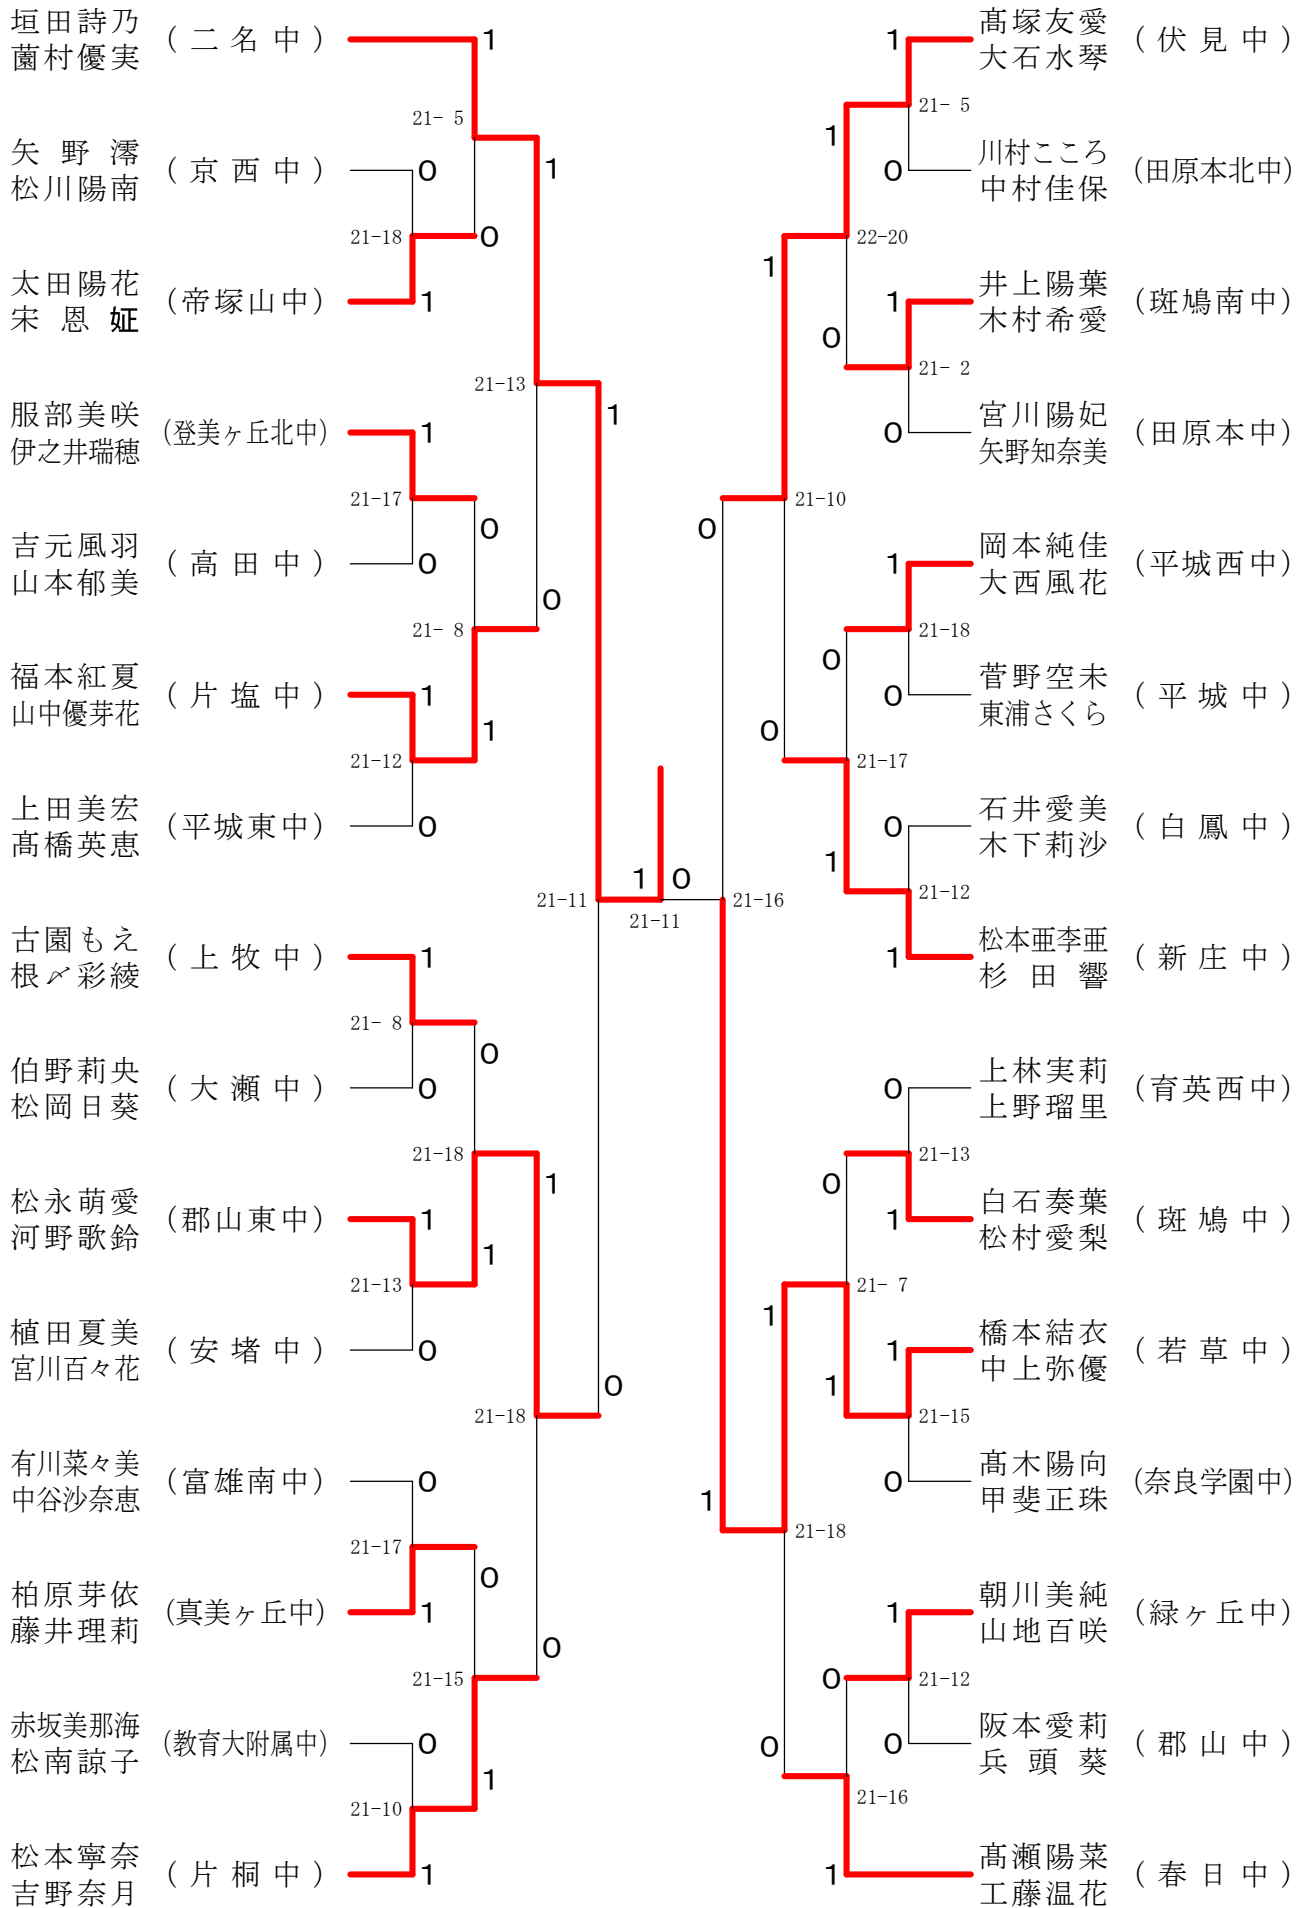

サマーカーニバル大会

平成31年8月23日-24日

田原本中央体育館

男子ダブルスA

サマーカーニバル大会

平成31年8月23日-24日 田原本中央体育館

男子2年シングルスA

サマーカーニバル大会

平成31年8月23日-24日 田原本中央体育館

男子2年シングルスB

サマーカーニバル大会

平成31年8月23日-24日 田原本中央体育館  
男子1年シングルスB

サマーカーニバル大会

平成31年8月23日-24日 田原本中央体育館  
男子1年シングルスC

サマーカーニバル大会

平成31年8月23日-24日 田原本中央体育館  
男子1年シングルスD

サマーカーニバル大会

平成31年8月23日-24日

田原本中央体育館

女子ダブルスA

サマーカーニバル大会

平成31年8月23日-24日 田原本中央体育館

女子ダブルスB

サマーカーニバル大会

平成31年8月23日-24日 田原本中央体育館

女子ダブルスC

サマーカーニバル大会

平成31年8月23日-24日 田原本中央体育館  
女子ダブルスD

サマーカーニバル大会

平成31年8月23日-24日 田原本中央体育館  
女子ダブルスE

サマーカーニバル大会

平成31年8月23日-24日 田原本中央体育館  
女子ダブルスF