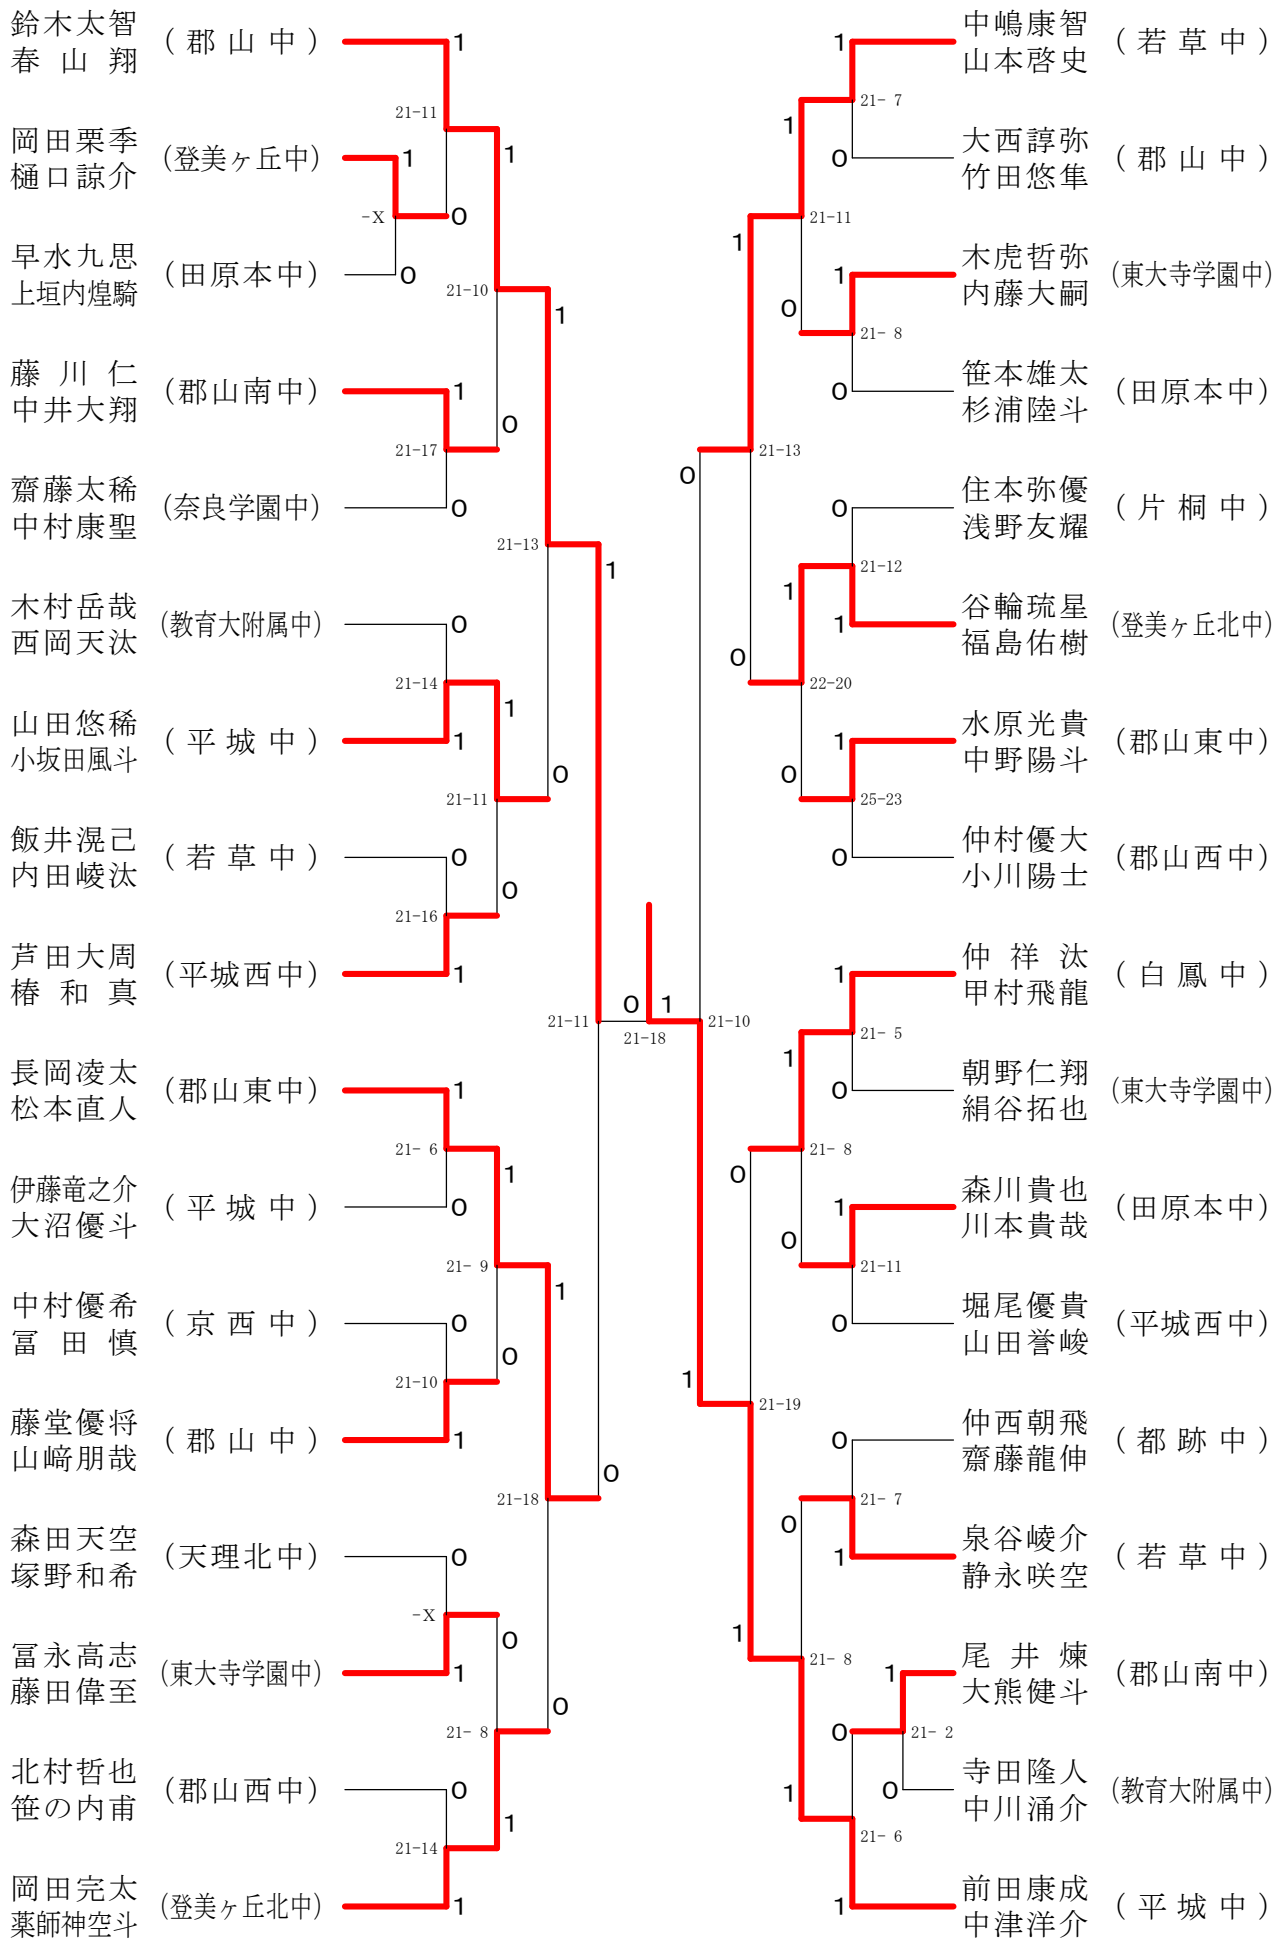

サマーカーニバル大会

平成31年8月23日-24日

田原本中央体育館

男子ダブルスA

サマーカーニバル大会

平成31年8月23日-24日 田原本中央体育館

男子2年シングルスA

サマーカーニバル大会

平成31年8月23日-24日 田原本中央体育館

男子2年シングルスB

サマーカーニバル大会

平成31年8月23日-24日 田原本中央体育館  
男子1年シングルスB

サマーカーニバル大会

平成31年8月23日-24日 田原本中央体育館  
男子1年シングルスC

サマーカーニバル大会

平成31年8月23日-24日 田原本中央体育館  
男子1年シングルスD

サマーカーニバル大会

平成31年8月23日-24日

田原本中央体育館

女子ダブルスA

サマーカーニバル大会

平成31年8月23日-24日 田原本中央体育館

女子ダブルスB

サマーカーニバル大会

平成31年8月23日-24日 田原本中央体育館

女子ダブルスC

サマーカーニバル大会

平成31年8月23日-24日 田原本中央体育館  
女子ダブルスD

サマーカーニバル大会

平成31年8月23日-24日 田原本中央体育館  
女子ダブルスE

サマーカーニバル大会

平成31年8月23日-24日 田原本中央体育館  
女子ダブルスF