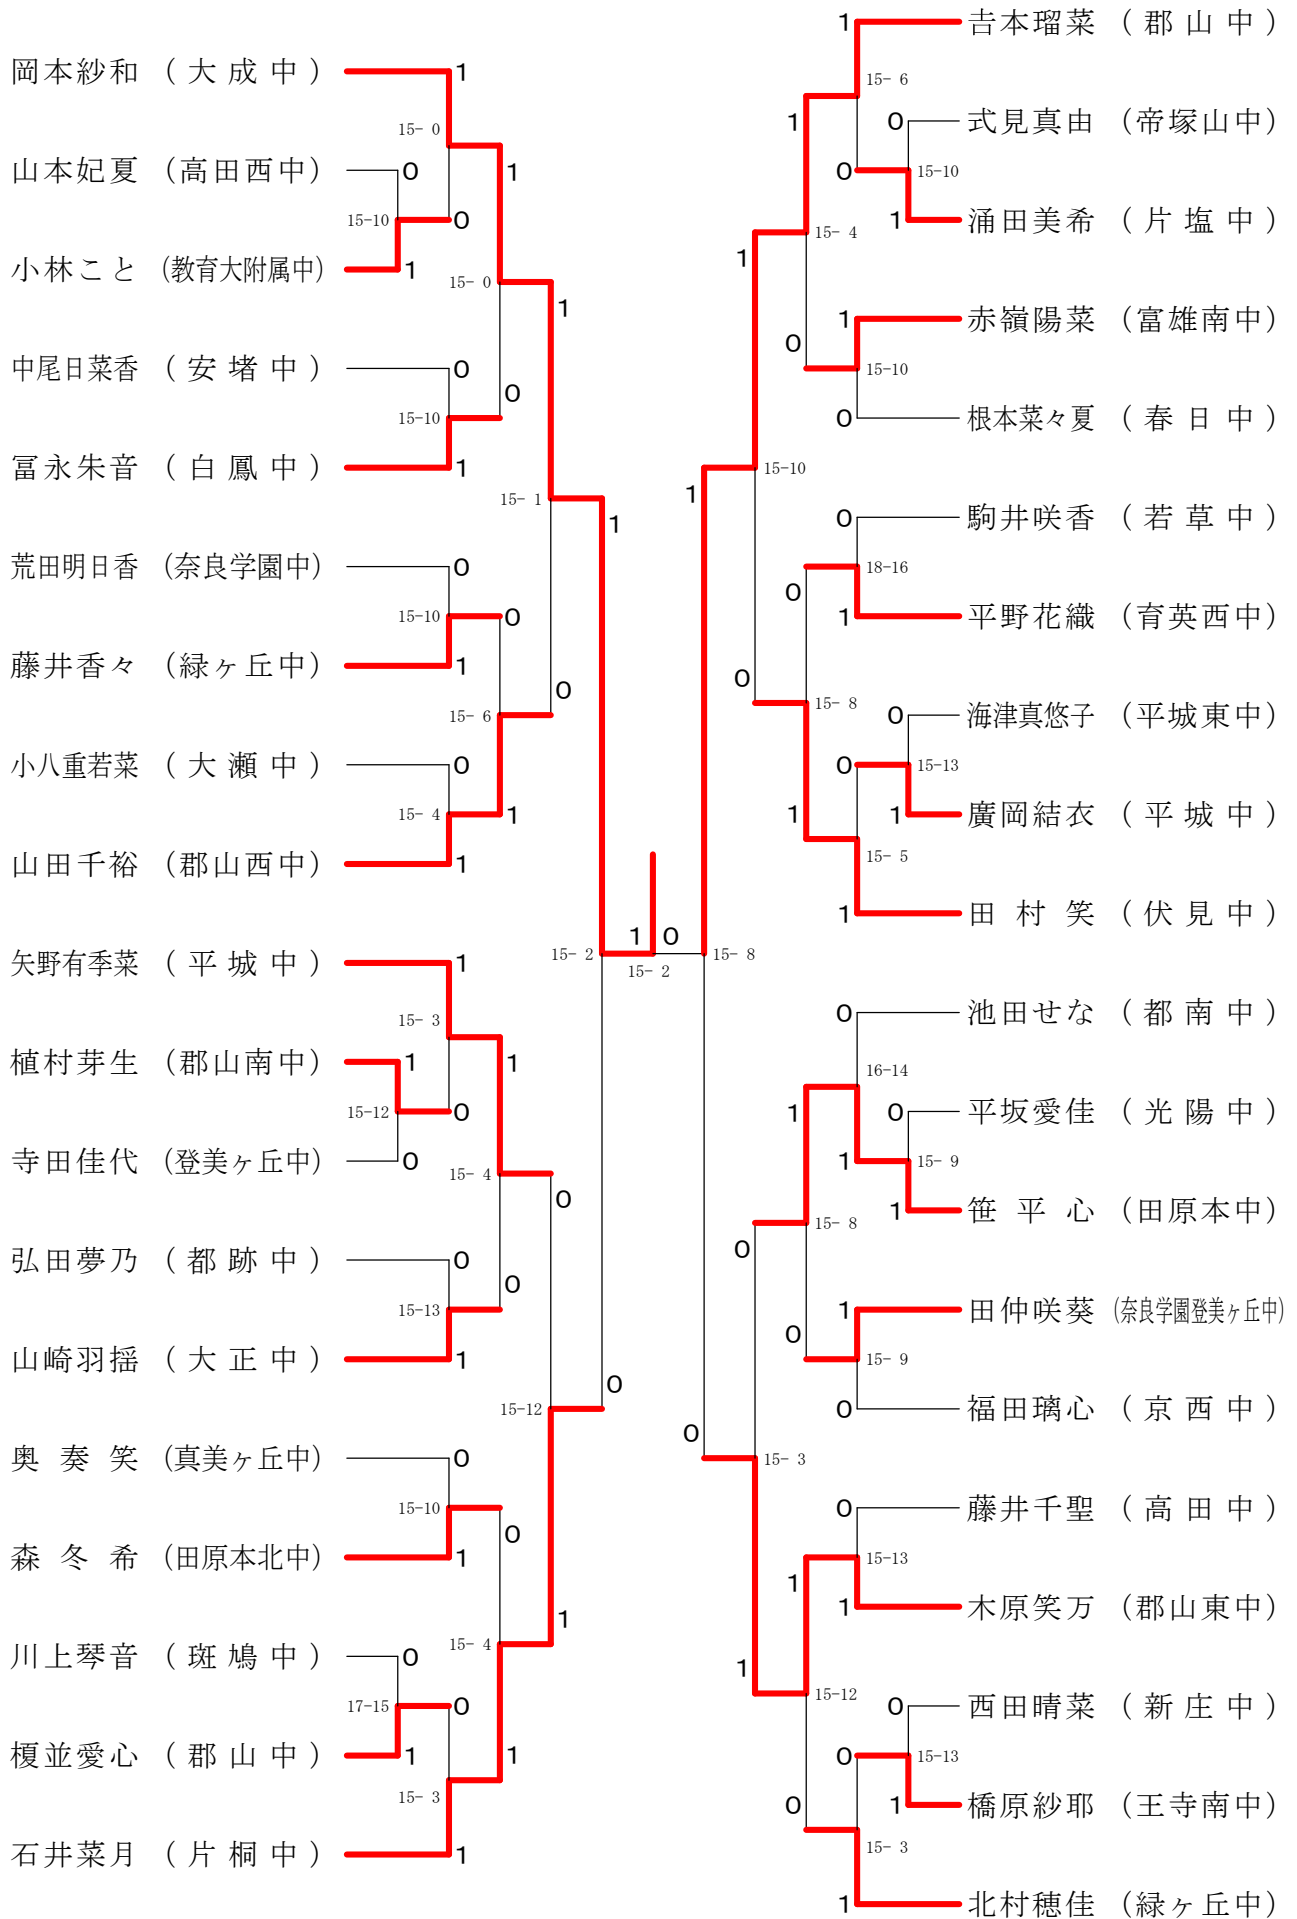

サマーカーニバル大会

平成31年8月23日-24日

田原本中央体育館

男子ダブルスA

サマーカーニバル大会

平成31年8月23日-24日 田原本中央体育館

男子2年シングルスA

サマーカーニバル大会

サマーカーニバル大会

平成31年8月23日-24日

田原本中央体育館

女子ダブルスA

サマーカーニバル大会

平成31年8月23日-24日 田原本中央体育館

女子ダブルスB

サマーカーニバル大会

平成31年8月23日-24日 田原本中央体育館

女子ダブルスC

サマーカーニバル大会

平成31年8月23日-24日 田原本中央体育館  
女子ダブルスD

サマーカーニバル大会

平成31年8月23日-24日 田原本中央体育館  
女子ダブルスE

サマーカーニバル大会

平成31年8月23日-24日 田原本中央体育館  
女子ダブルスF

# サマーカーニバル大会

平成31年8月23日-24日 田原本中央体育館  
女子2年シングルスC

サマーカーニバル大会

平成31年8月23日-24日 田原本中央体育館

女子1年シングルスA

サマーカーニバル大会

平成31年8月23日-24日 田原本中央体育館  
女子1年シングルスD

サマーカーニバル大会