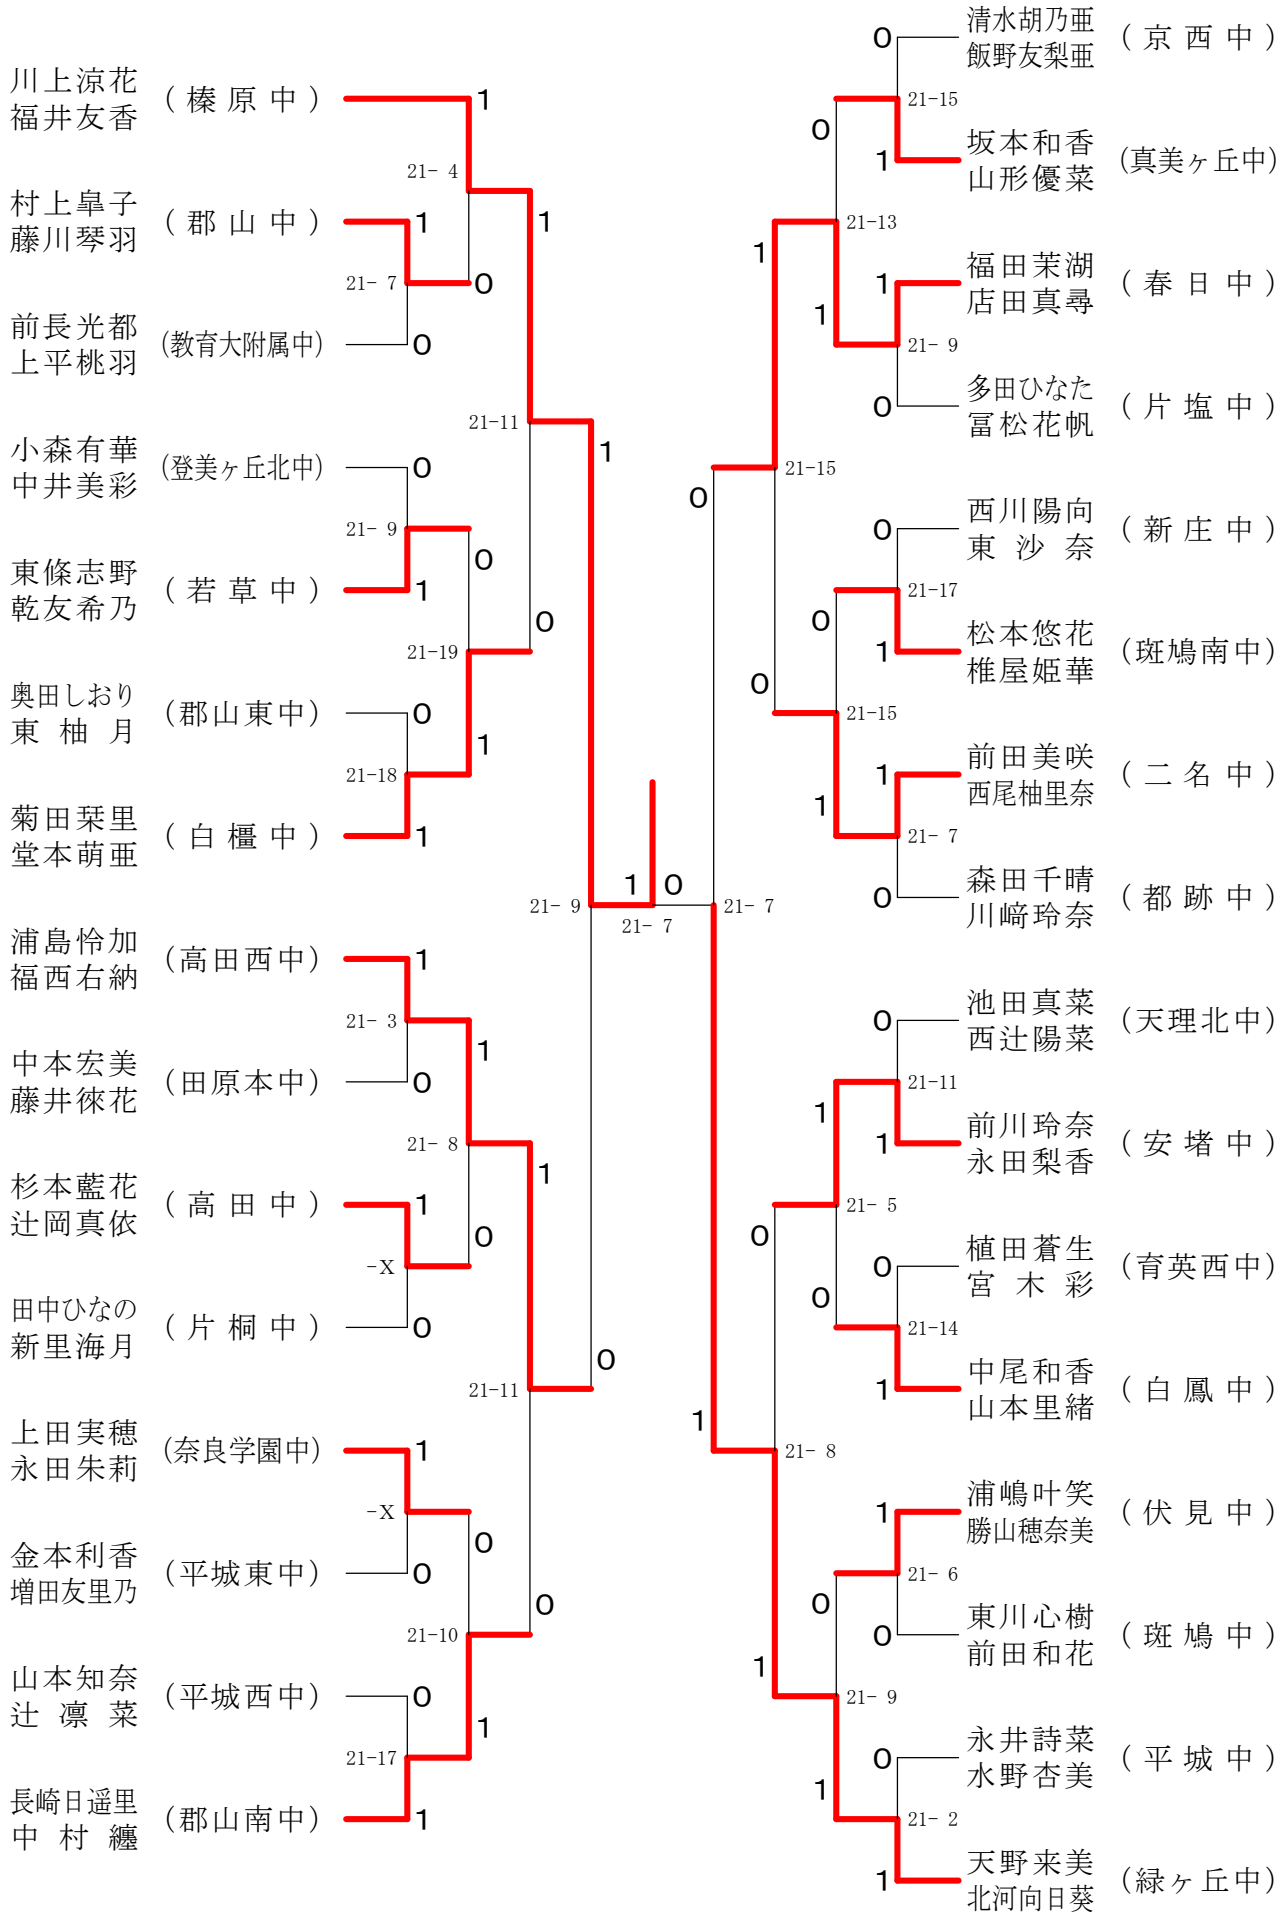

サマーカーニバル大会

平成31年8月23日-24日

田原本中央体育館

男子ダブルスA

サマーカーニバル大会

平成31年8月23日-24日 田原本中央体育館

男子2年シングルスA

サマーカーニバル大会

平成31年8月23日-24日 田原本中央体育館

男子2年シングルスB

サマーカーニバル大会

平成31年8月23日-24日 田原本中央体育館  
男子1年シングルスB

サマーカーニバル大会

平成31年8月23日-24日 田原本中央体育館  
男子1年シングルスC

サマーカーニバル大会

平成31年8月23日-24日 田原本中央体育館  
男子1年シングルスD

サマーカーニバル大会

平成31年8月23日-24日

田原本中央体育館

女子ダブルスA

サマーカーニバル大会

平成31年8月23日-24日 田原本中央体育館

女子ダブルスB

サマーカーニバル大会

平成31年8月23日-24日 田原本中央体育館

女子ダブルスC

サマーカーニバル大会

平成31年8月23日-24日 田原本中央体育館  
女子ダブルスD

サマーカーニバル大会

平成31年8月23日-24日 田原本中央体育館  
女子ダブルスE

サマーカーニバル大会

平成31年8月23日-24日 田原本中央体育館  
女子ダブルスF