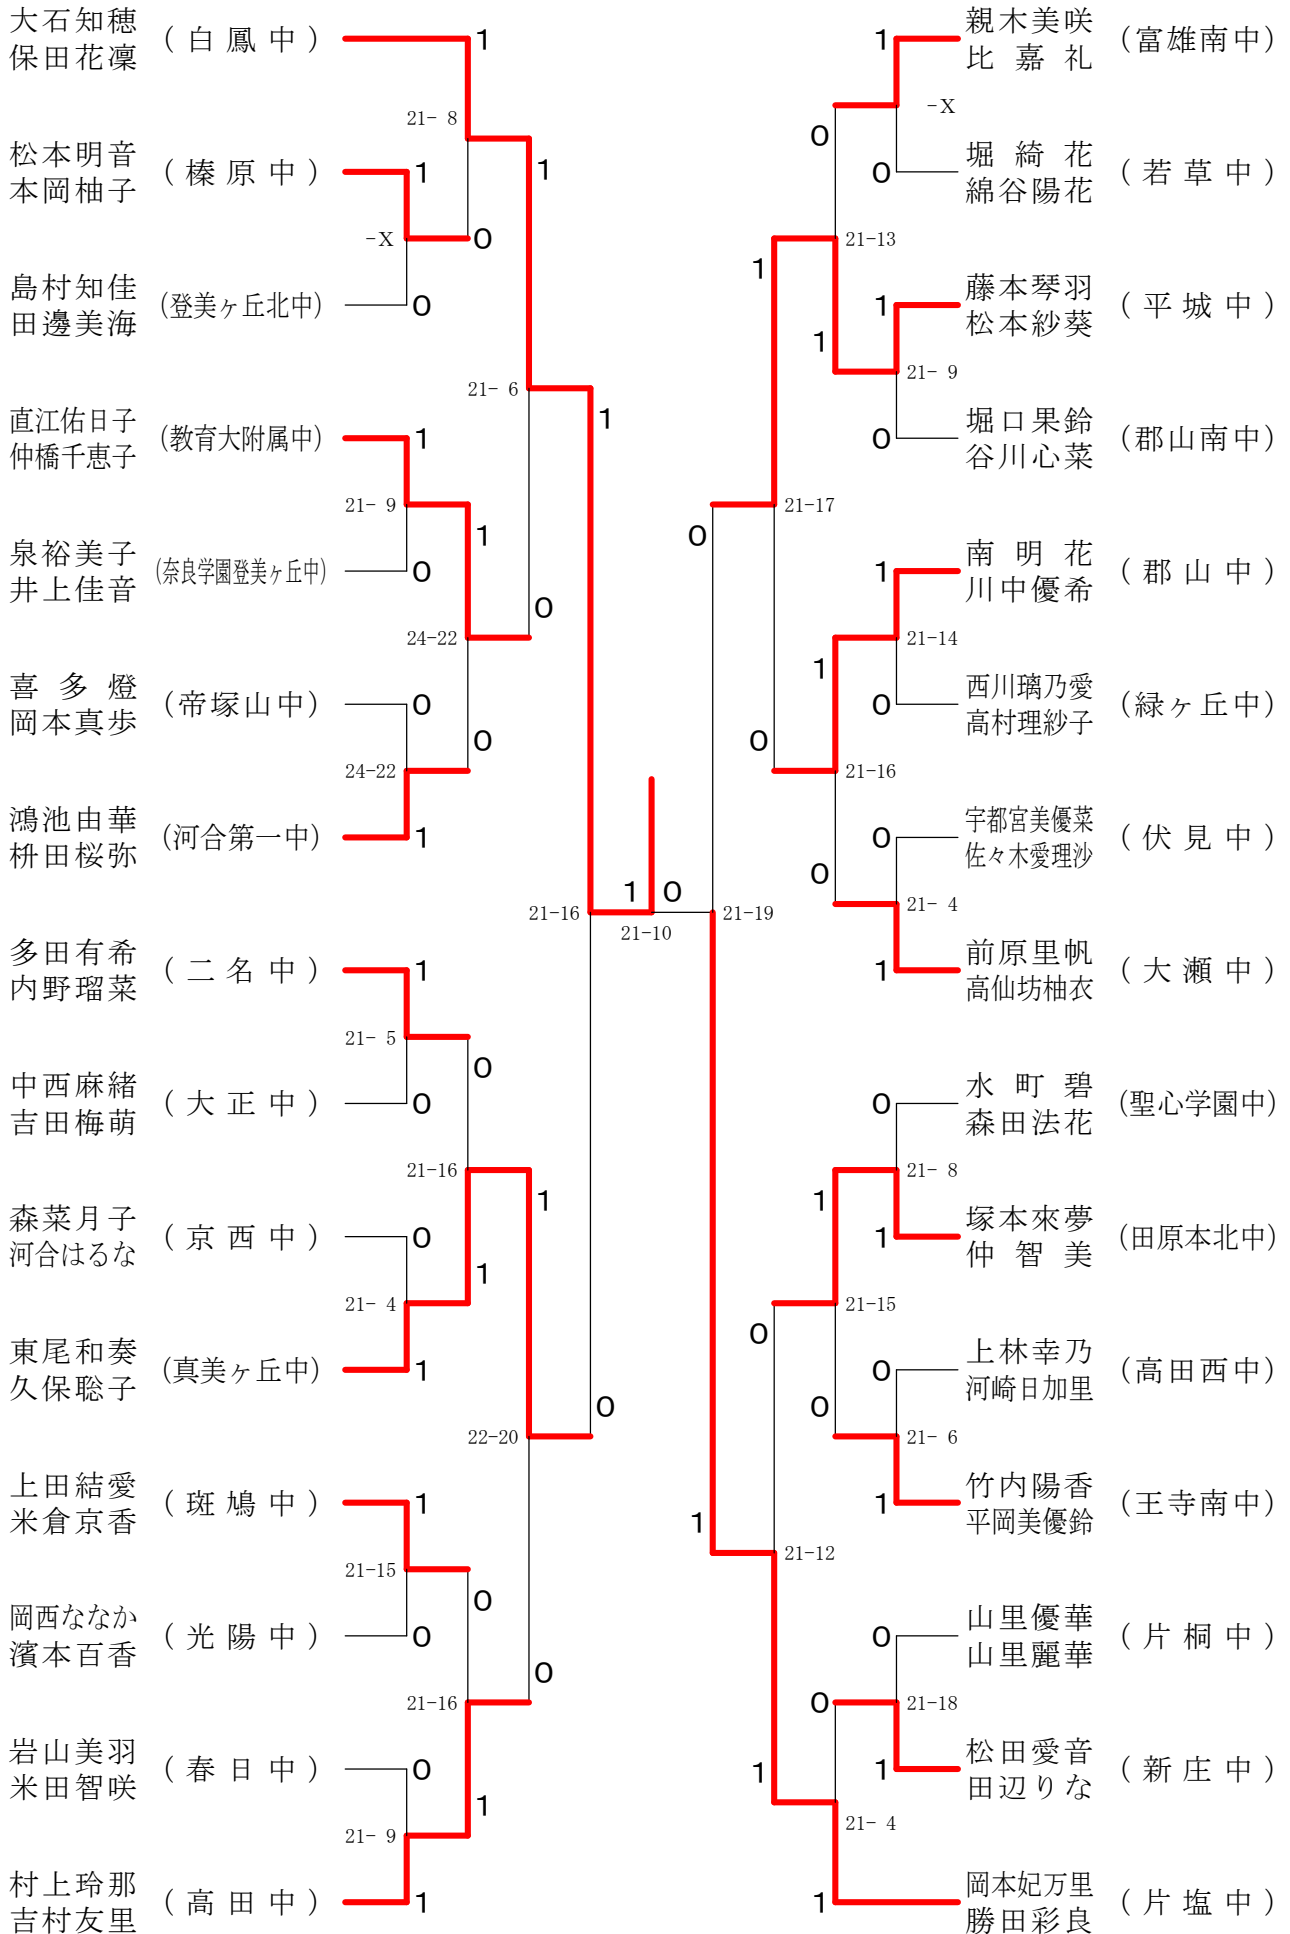

サマーカーニバル大会

平成31年8月23日-24日

田原本中央体育館

男子ダブルスA

サマーカーニバル大会

平成31年8月23日-24日 田原本中央体育館

男子2年シングルスA

サマーカーニバル大会

サマーカーニバル大会

平成31年8月23日-24日

田原本中央体育館

女子ダブルスA

サマーカーニバル大会

平成31年8月23日-24日 田原本中央体育館

女子ダブルスB

サマーカーニバル大会

平成31年8月23日-24日 田原本中央体育館

女子ダブルスC

サマーカーニバル大会

平成31年8月23日-24日 田原本中央体育館  
女子ダブルスD

サマーカーニバル大会

平成31年8月23日-24日 田原本中央体育館  
女子ダブルスE

サマーカーニバル大会

平成31年8月23日-24日 田原本中央体育館  
女子ダブルスF

サマーカーニバル大会

平成31年8月23日-24日 田原本中央体育館

女子2年シングルスA