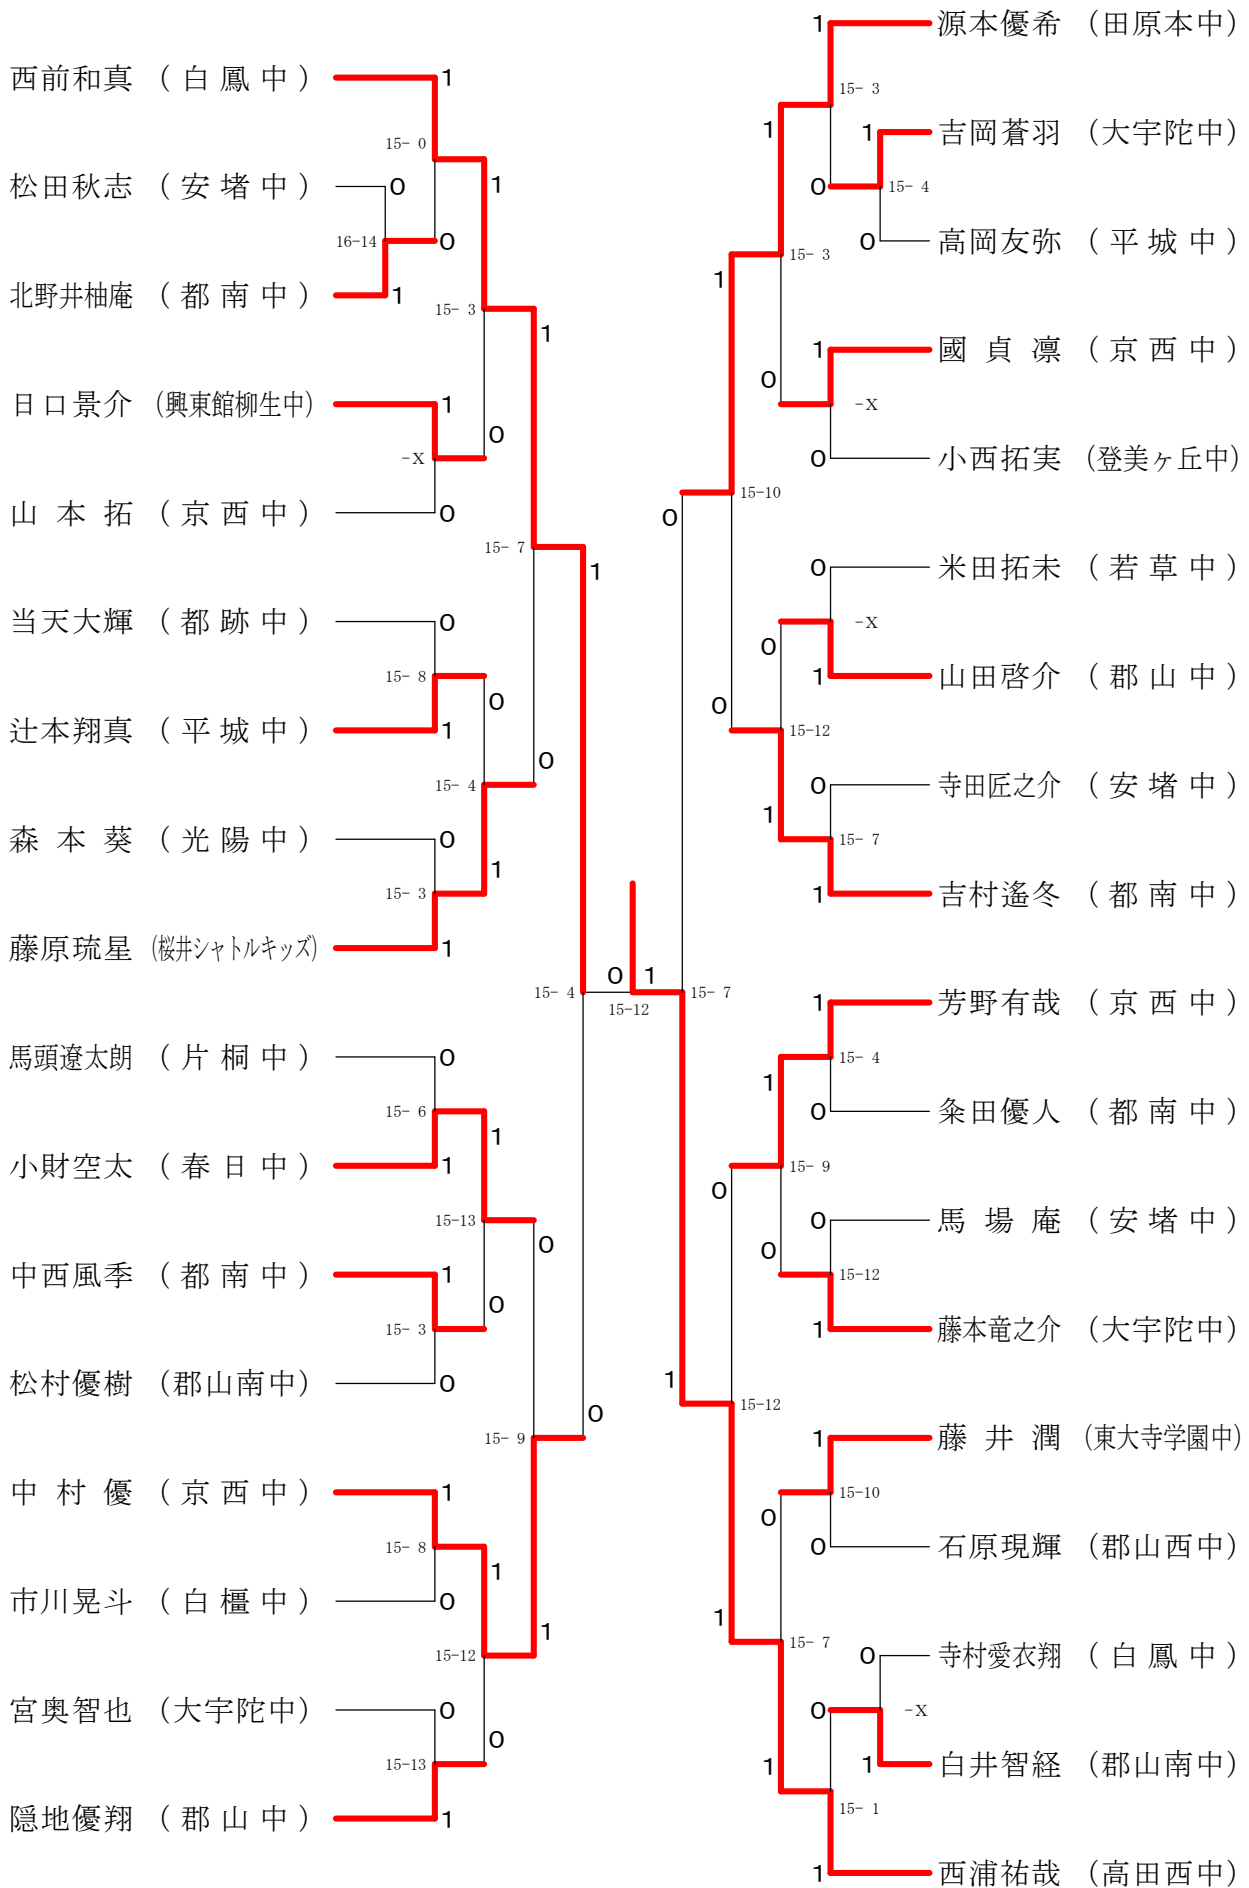

サマーカーニバル大会

平成31年8月23日-24日

田原本中央体育館

男子ダブルスA

サマーカーニバル大会

平成31年8月23日-24日 田原本中央体育館

男子2年シングルスA

サマーカーニバル大会

平成31年8月23日-24日 田原本中央体育館

男子2年シングルスB

サマーカーニバル大会

平成31年8月23日-24日 田原本中央体育館  
男子1年シングルスB

サマーカーニバル大会

平成31年8月23日-24日 田原本中央体育館  
男子1年シングルスC

サマーカーニバル大会

平成31年8月23日-24日 田原本中央体育館  
男子1年シングルスD

サマーカーニバル大会

平成31年8月23日-24日

田原本中央体育館

女子ダブルスA

サマーカーニバル大会

平成31年8月23日-24日 田原本中央体育館

女子ダブルスB

サマーカーニバル大会

平成31年8月23日-24日 田原本中央体育館

女子ダブルスC

サマーカーニバル大会

平成31年8月23日-24日 田原本中央体育館  
女子ダブルスD

サマーカーニバル大会

平成31年8月23日-24日 田原本中央体育館  
女子ダブルスE

サマーカーニバル大会

平成31年8月23日-24日 田原本中央体育館  
女子ダブルスF