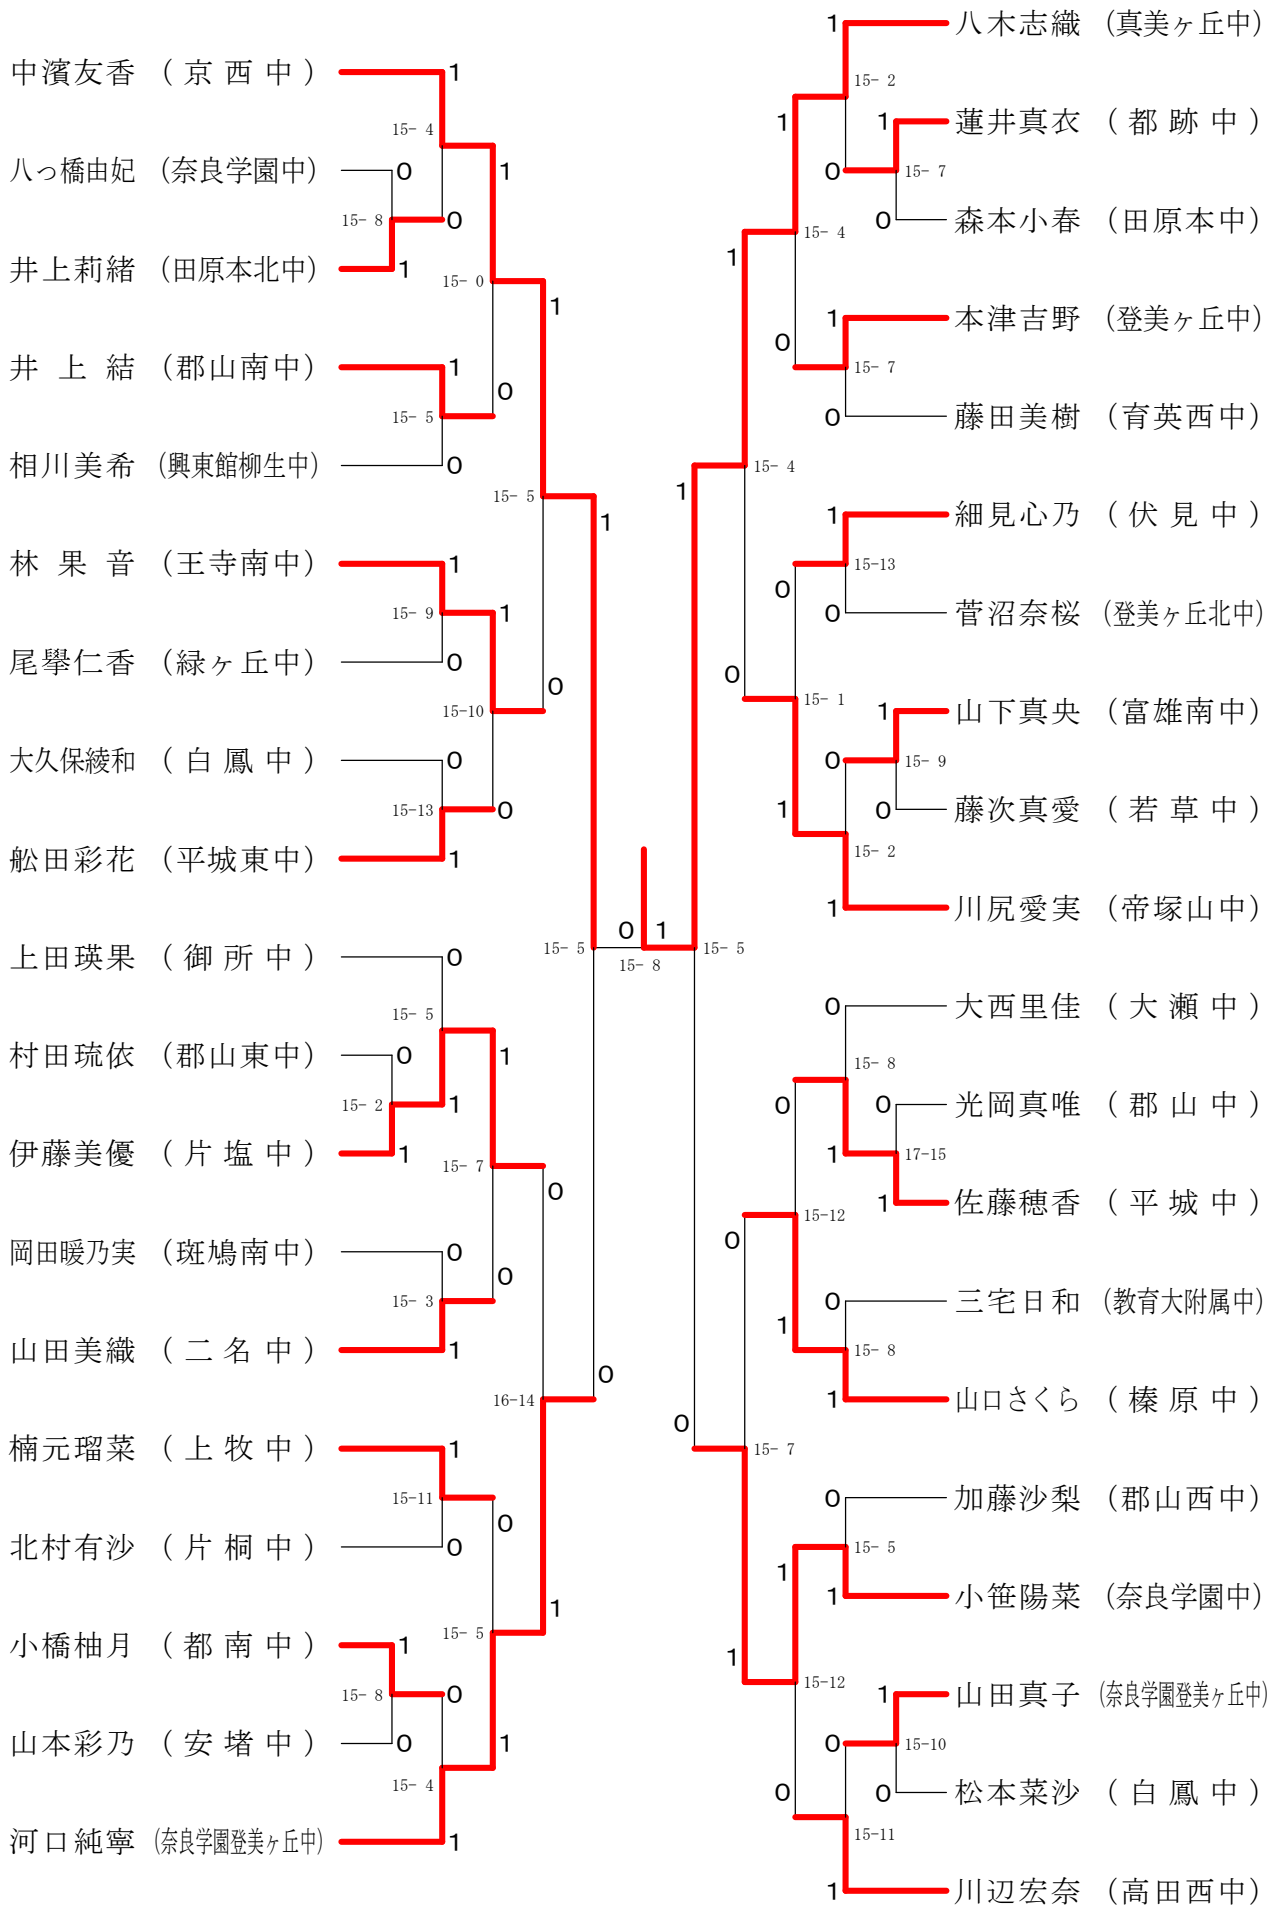

サマーカーニバル大会

平成31年8月23日-24日 田原本中央体育館

女子1年シングルスF