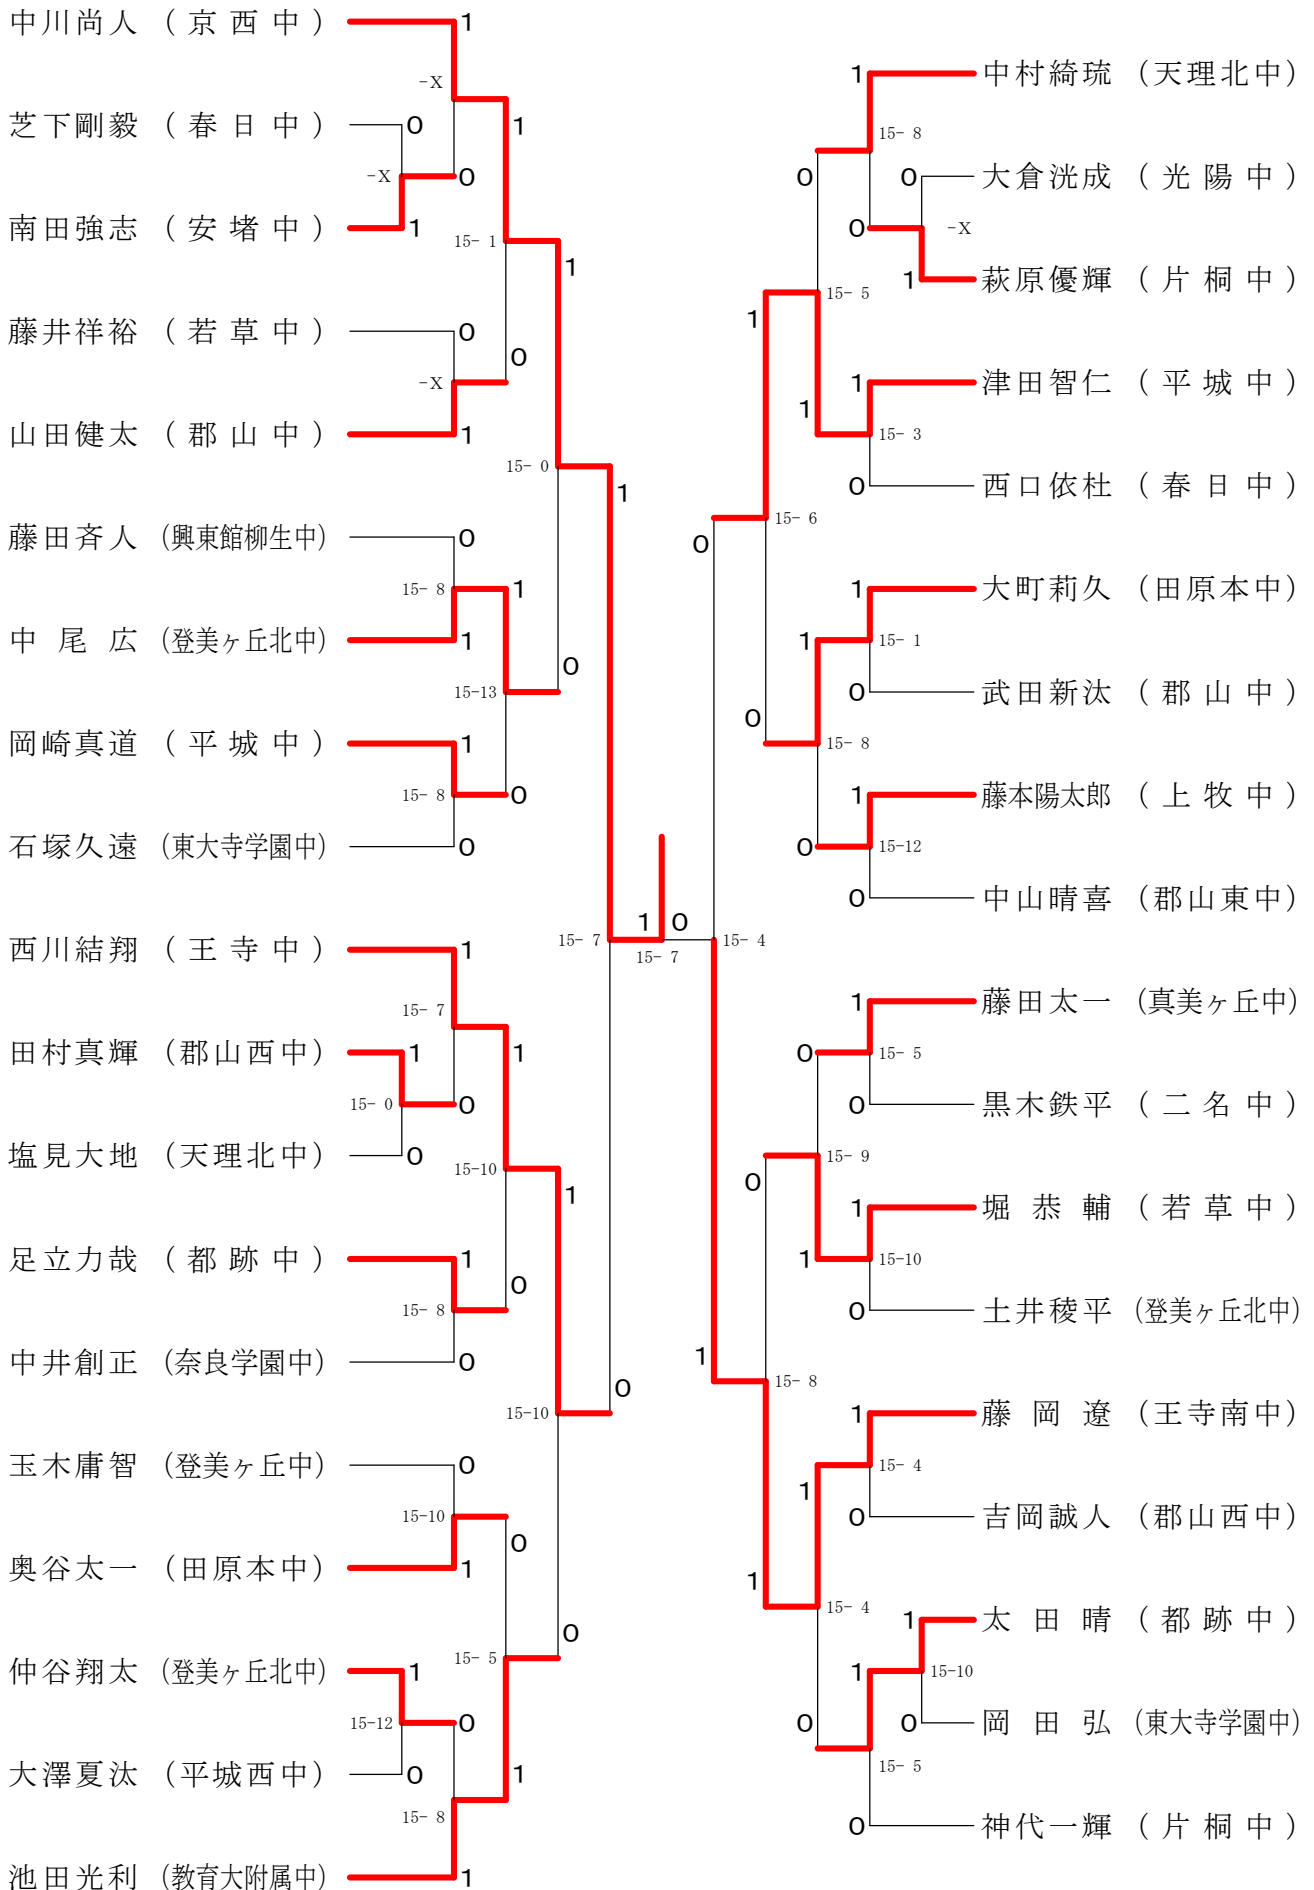

サマーカーニバル大会

平成31年8月23日-24日

田原本中央体育館

男子ダブルスA

サマーカーニバル大会

平成31年8月23日-24日 田原本中央体育館

男子2年シングルスA

サマーカーニバル大会

平成31年8月23日-24日 田原本中央体育館

男子2年シングルスB

サマーカーニバル大会

平成31年8月23日-24日 田原本中央体育館  
男子1年シングルスB

サマーカーニバル大会

平成31年8月23日-24日 田原本中央体育館  
男子1年シングルスC

サマーカーニバル大会

平成31年8月23日-24日 田原本中央体育館  
男子1年シングルスD

サマーカーニバル大会

平成31年8月23日-24日

田原本中央体育館

女子ダブルスA

サマーカーニバル大会

平成31年8月23日-24日 田原本中央体育館

女子ダブルスB

サマーカーニバル大会

平成31年8月23日-24日 田原本中央体育館

女子ダブルスC

サマーカーニバル大会

平成31年8月23日-24日 田原本中央体育館  
女子ダブルスD

サマーカーニバル大会

平成31年8月23日-24日 田原本中央体育館  
女子ダブルスE

サマーカーニバル大会

平成31年8月23日-24日 田原本中央体育館  
女子ダブルスF