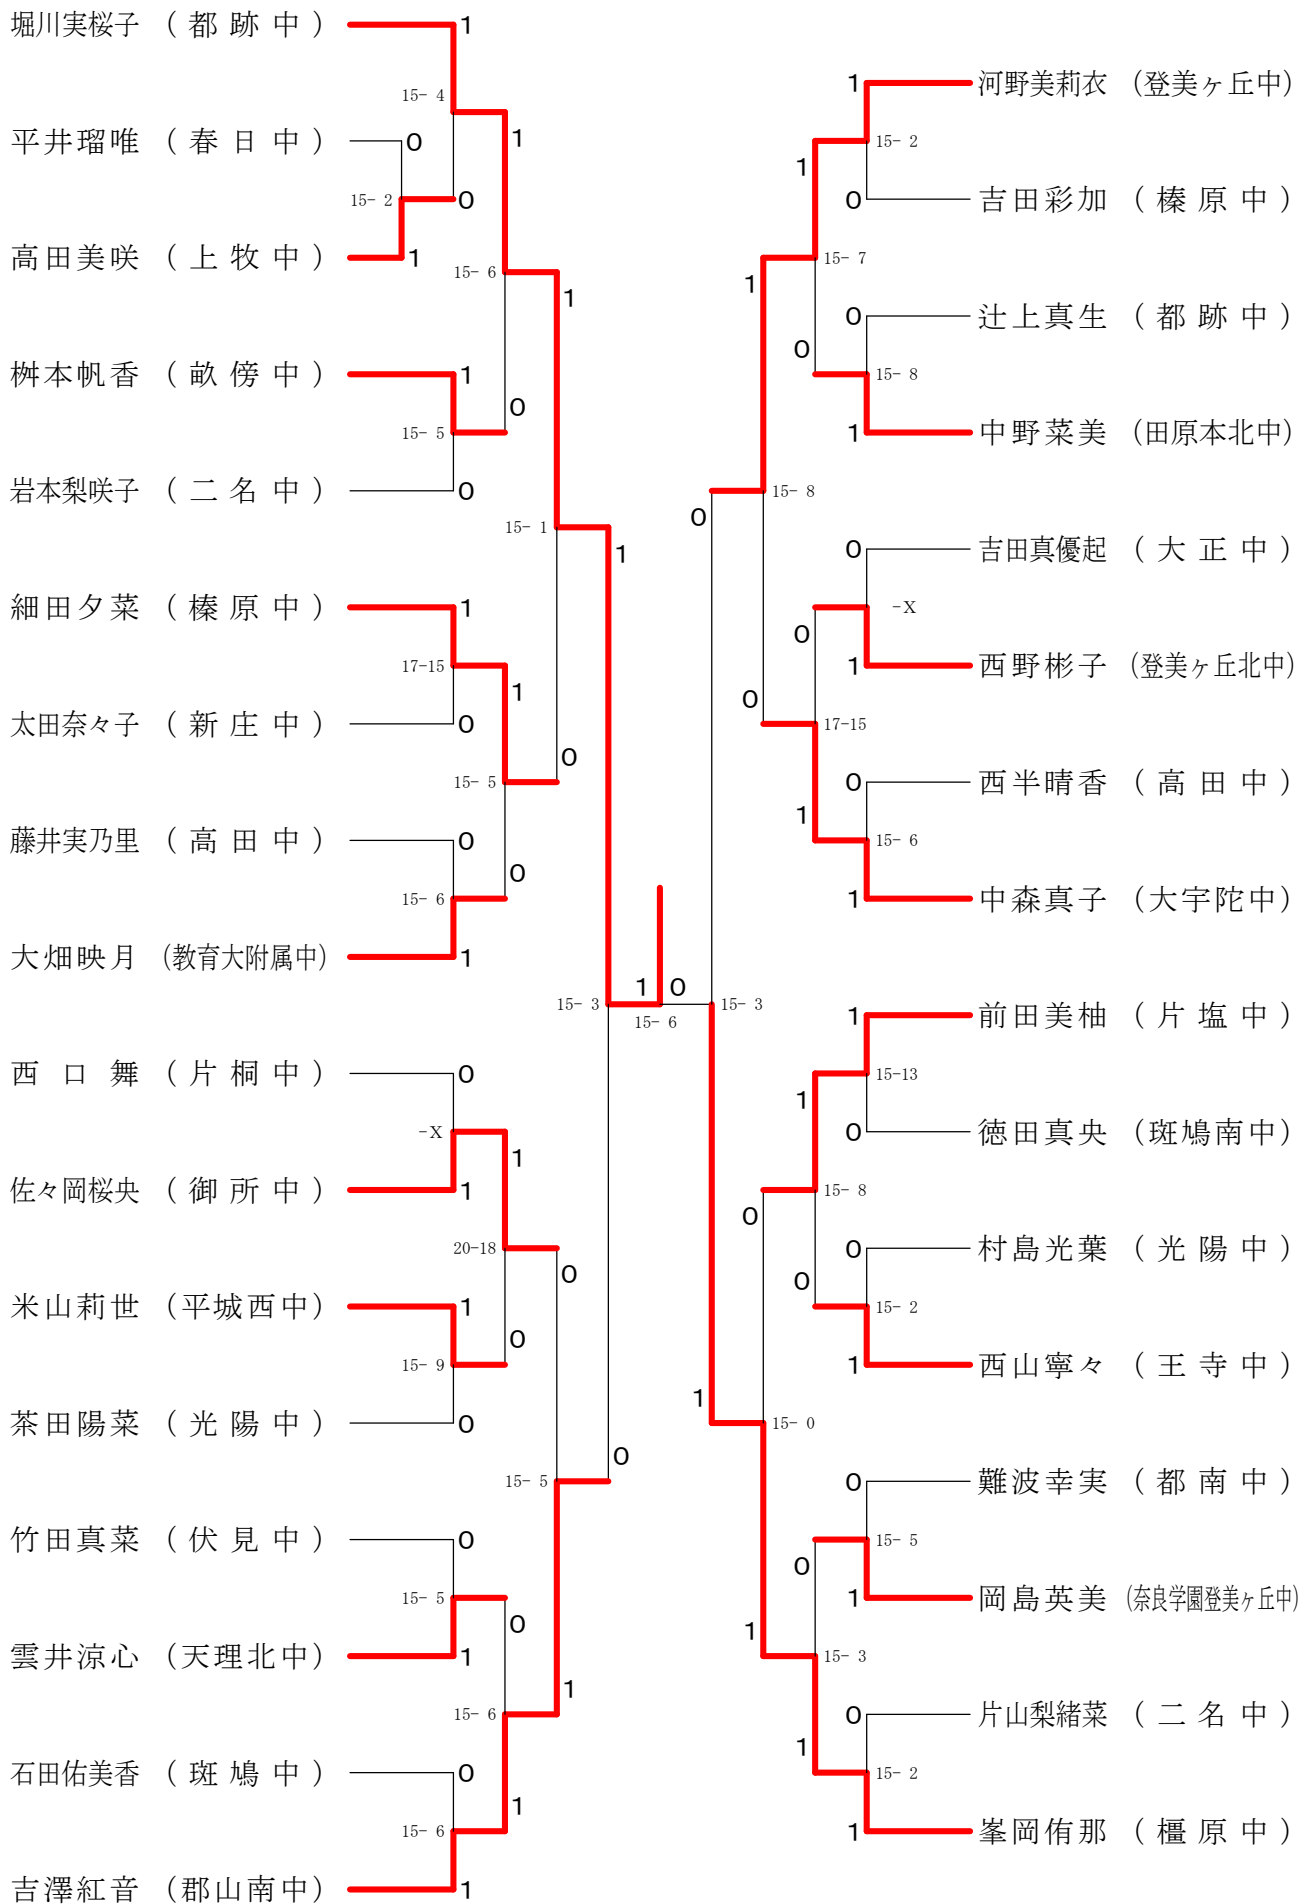

サマーカーニバル大会

平成31年8月23日-24日 田原本中央体育館
女子2年シングルスB