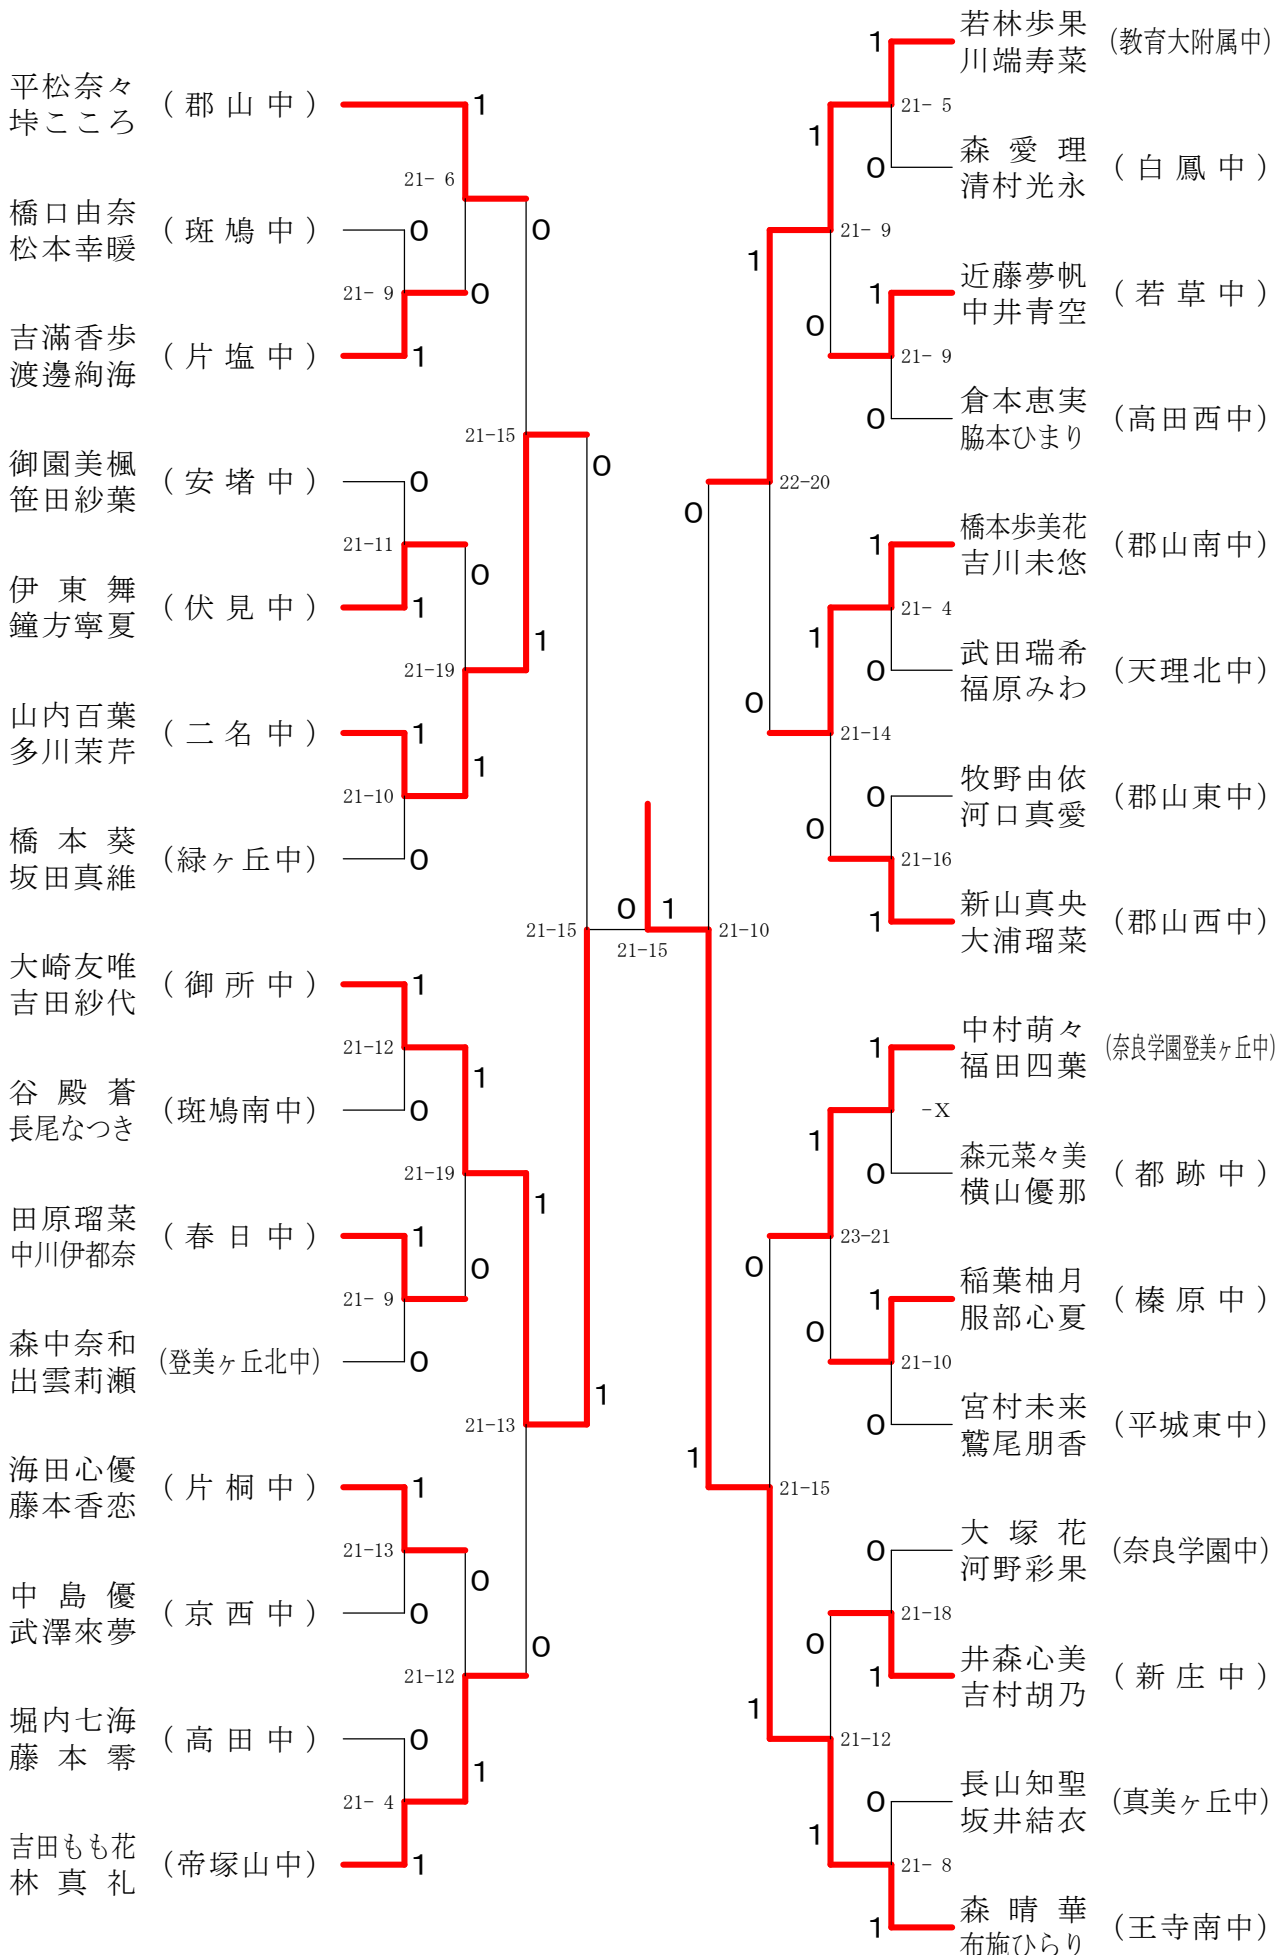

サマーカーニバル大会

平成31年8月23日-24日

田原本中央体育館

男子ダブルスA

サマーカーニバル大会

平成31年8月23日-24日 田原本中央体育館

男子2年シングルスA

サマーカーニバル大会

平成31年8月23日-24日 田原本中央体育館

男子2年シングルスB

サマーカーニバル大会

平成31年8月23日-24日 田原本中央体育館  
男子1年シングルスB

サマーカーニバル大会

平成31年8月23日-24日 田原本中央体育館  
男子1年シングルスC

サマーカーニバル大会

平成31年8月23日-24日 田原本中央体育館  
男子1年シングルスD

サマーカーニバル大会

平成31年8月23日-24日

田原本中央体育館

女子ダブルスA

サマーカーニバル大会

平成31年8月23日-24日 田原本中央体育館

女子ダブルスB

サマーカーニバル大会

平成31年8月23日-24日 田原本中央体育館

女子ダブルスC

サマーカーニバル大会

平成31年8月23日-24日 田原本中央体育館  
女子ダブルスD

サマーカーニバル大会

平成31年8月23日-24日 田原本中央体育館  
女子ダブルスE

サマーカーニバル大会

平成31年8月23日-24日 田原本中央体育館  
女子ダブルスF