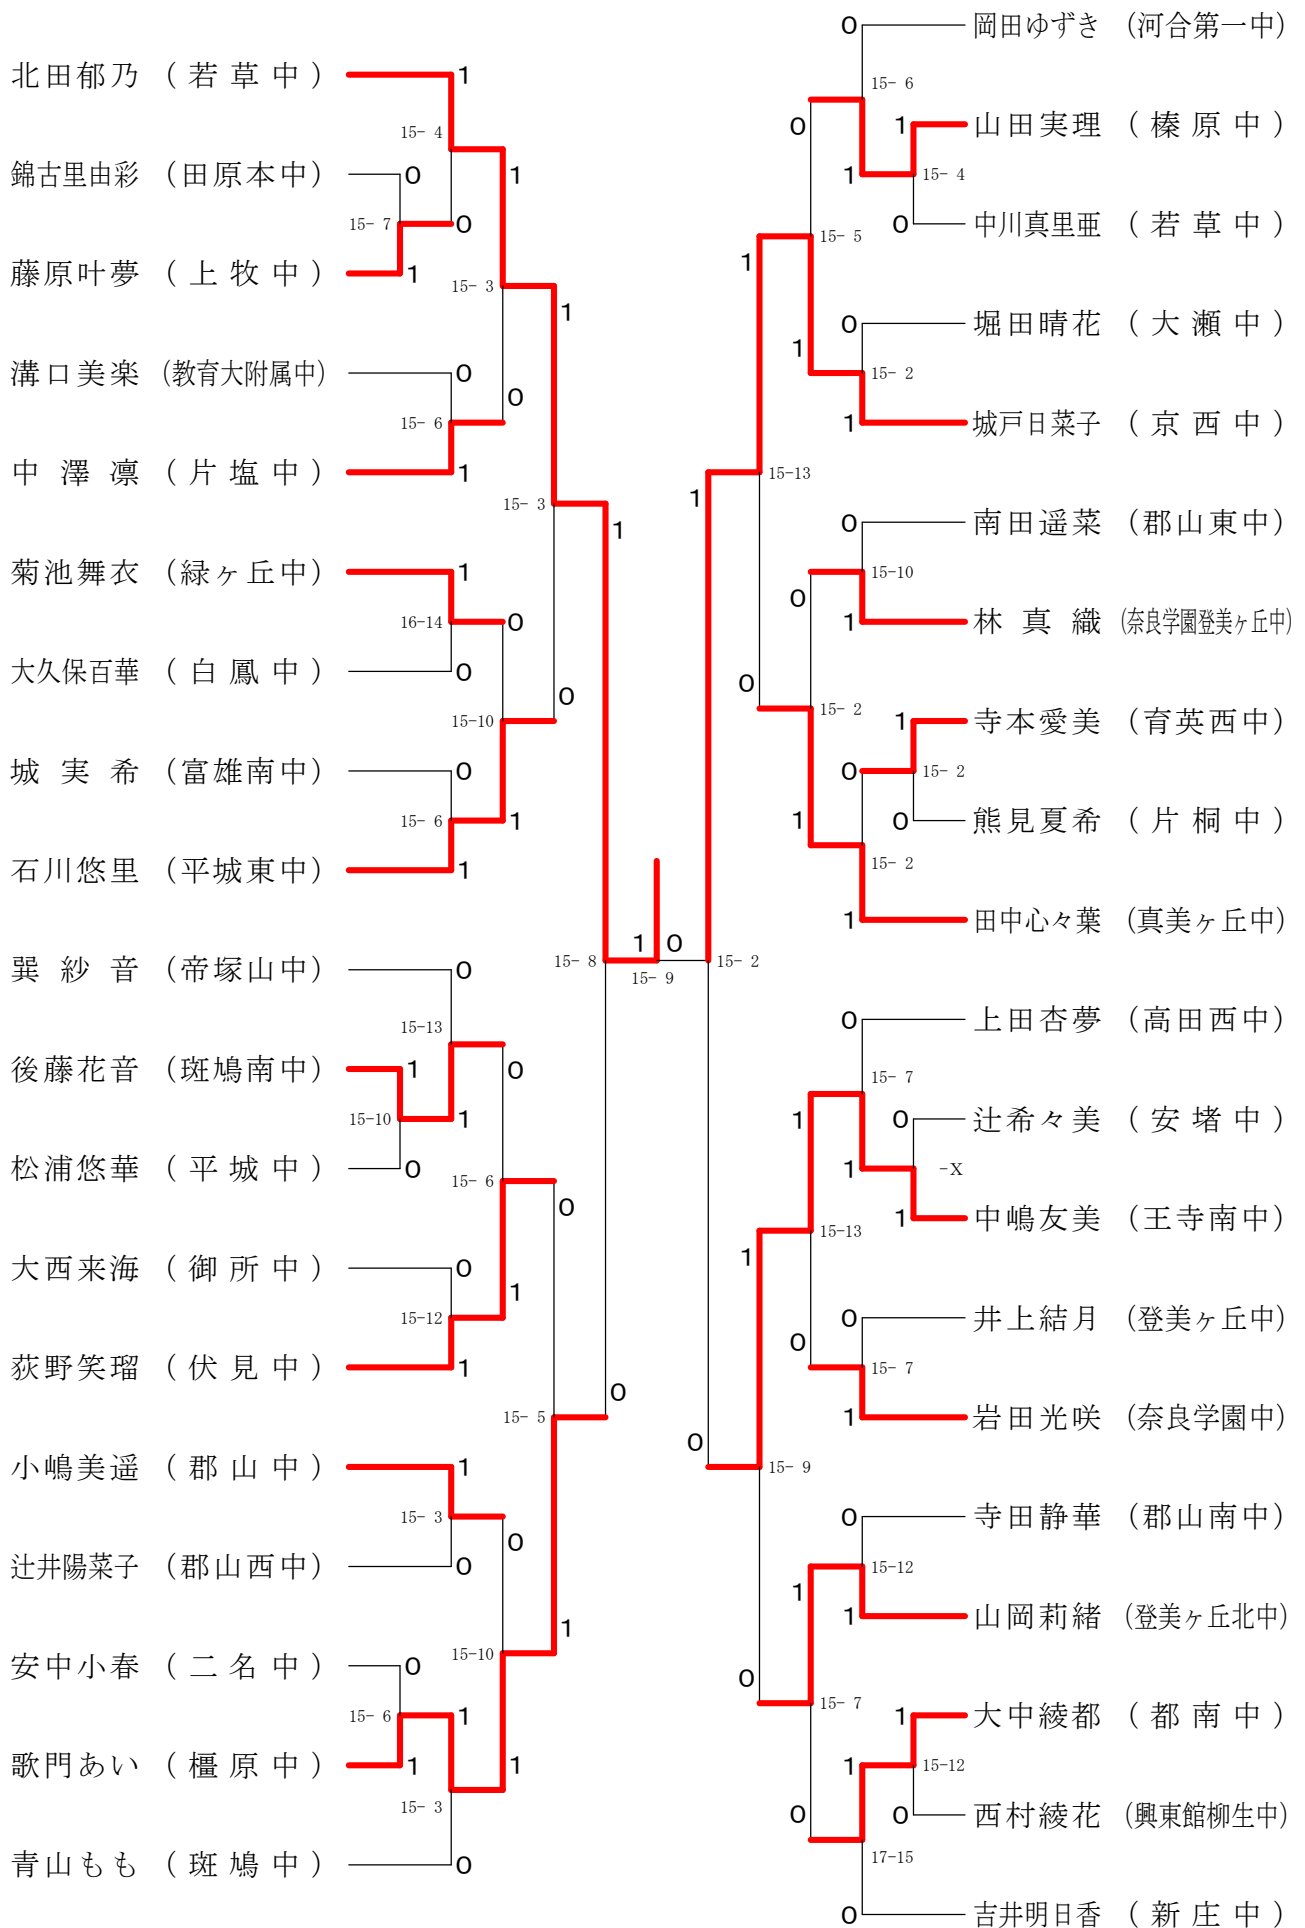

サマーカーニバル大会

平成31年8月23日-24日

田原本中央体育館

男子ダブルスA

サマーカーニバル大会

平成31年8月23日-24日 田原本中央体育館

男子2年シングルスA

サマーカーニバル大会

サマーカーニバル大会

平成31年8月23日-24日

田原本中央体育館

女子ダブルスA

サマーカーニバル大会

平成31年8月23日-24日 田原本中央体育館

女子ダブルスB

サマーカーニバル大会

平成31年8月23日-24日 田原本中央体育館

女子ダブルスC

サマーカーニバル大会

平成31年8月23日-24日 田原本中央体育館  
女子ダブルスD

サマーカーニバル大会

平成31年8月23日-24日 田原本中央体育館  
女子ダブルスE

サマーカーニバル大会

平成31年8月23日-24日 田原本中央体育館  
女子ダブルスF

平成31年8月23日-24日 田原本中央体育館

女子1年シングルスF

サマーカーニバル大会

平成31年8月23日-24日 田原本中央体育館  
女子1年シングルスG

サマーカーニバル大会

平成31年8月23日-24日 田原本中央体育館  
女子1年シングルスH