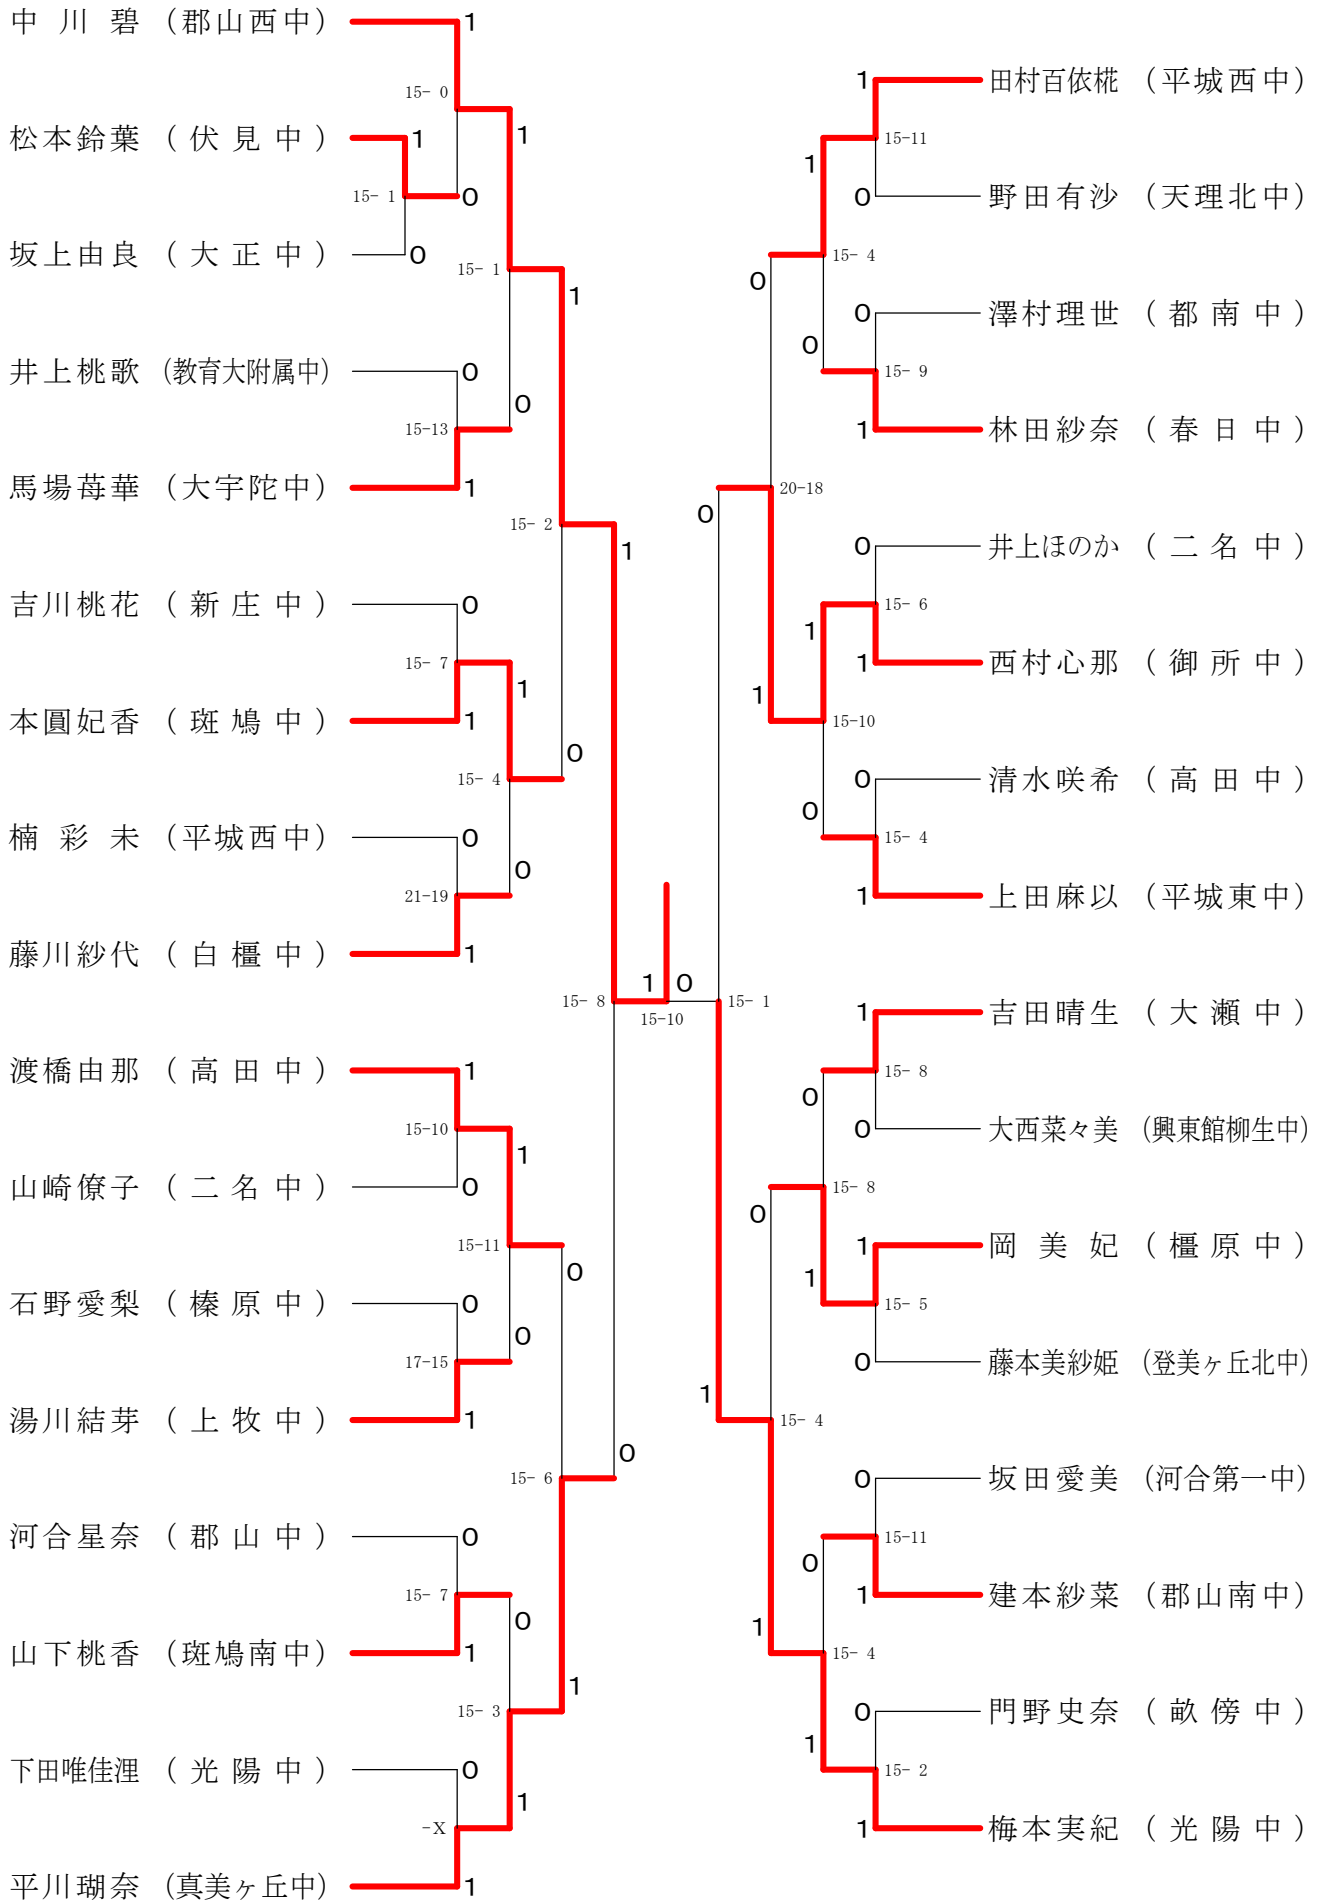

サマーカーニバル大会

平成31年8月23日-24日 田原本中央体育館
女子2年シングルスC