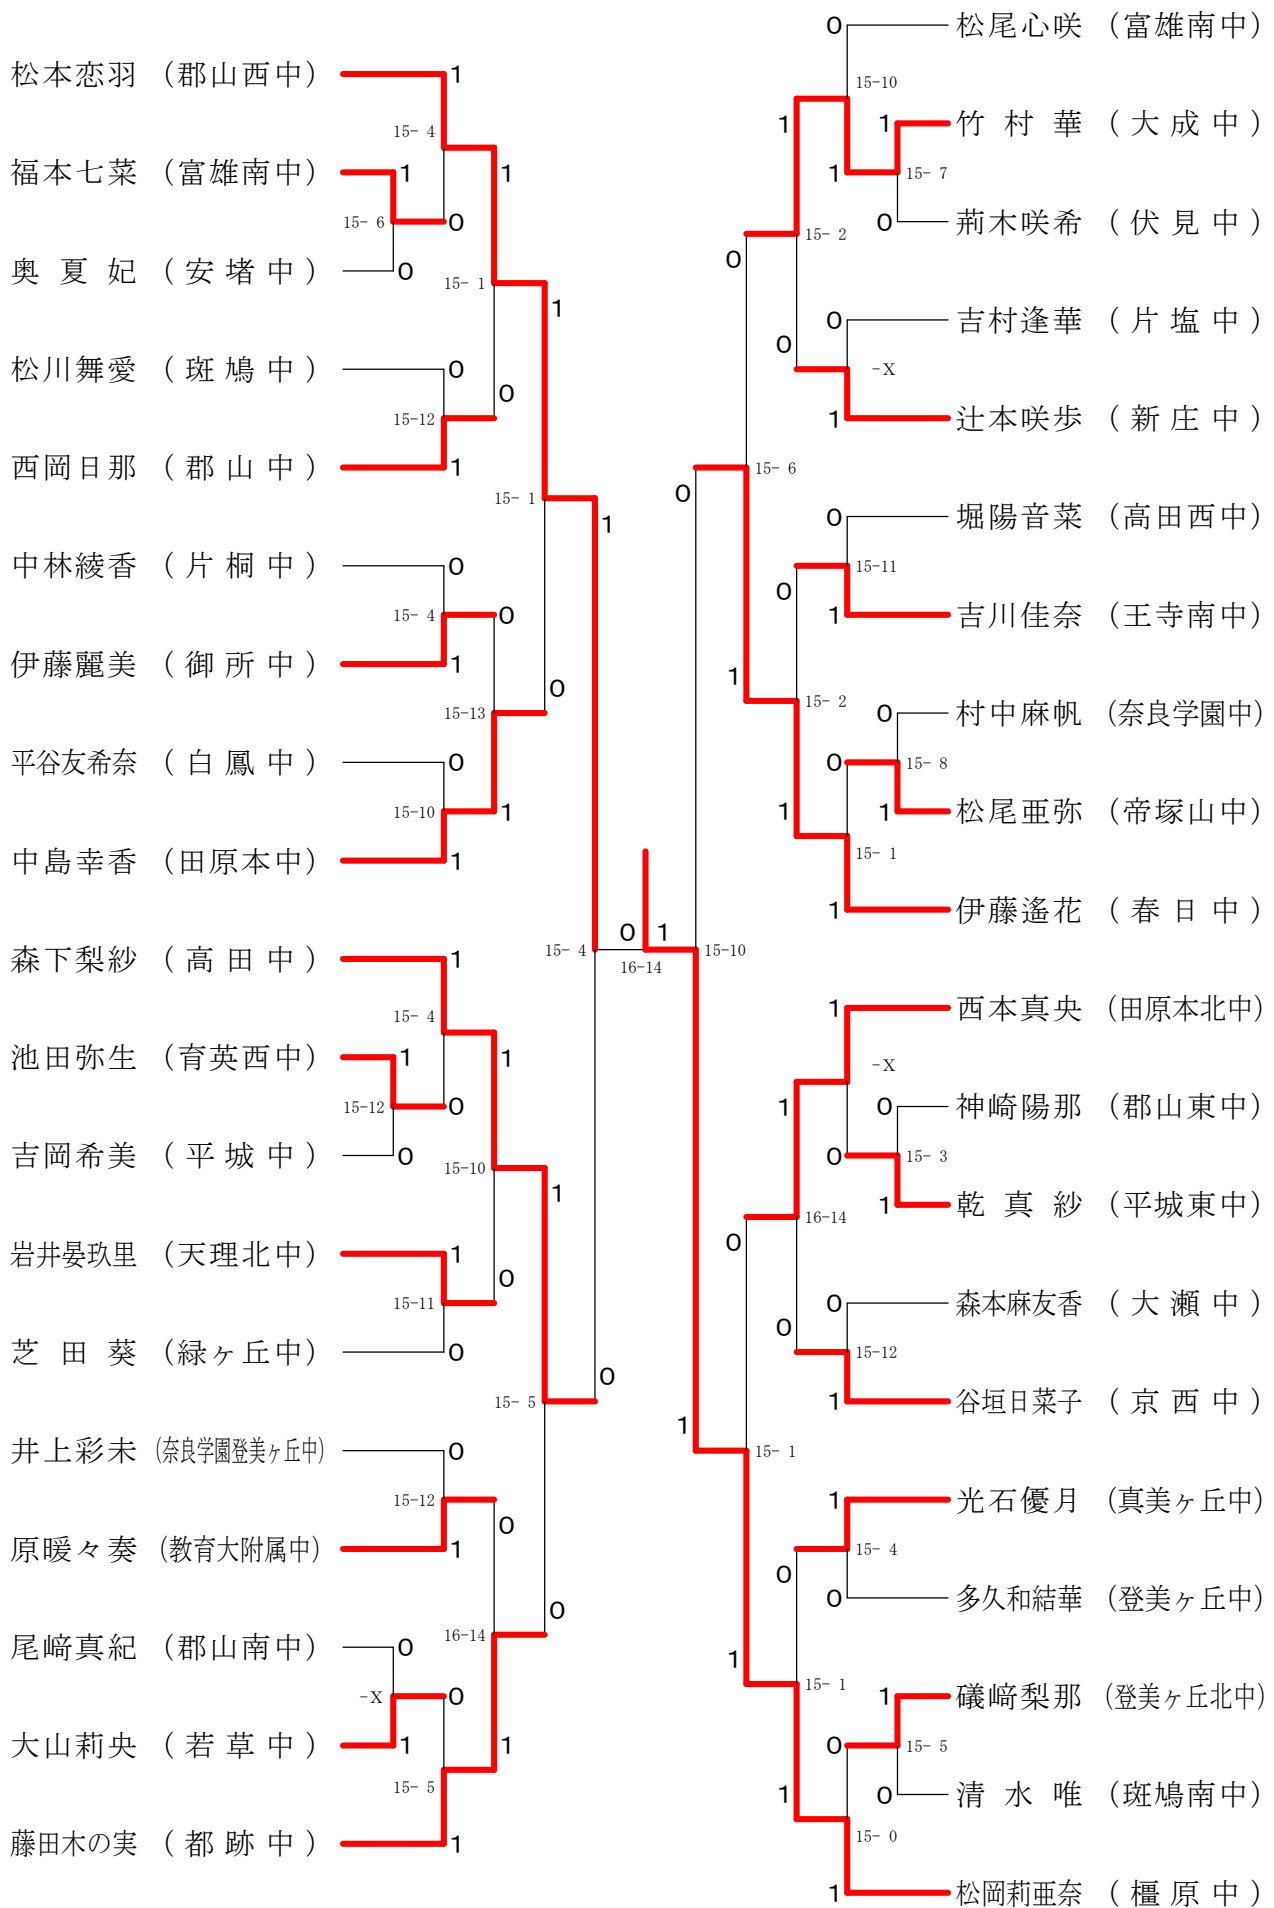

サマーカーニバル大会

平成31年8月23日-24日

田原本中央体育館

男子ダブルスA

サマーカーニバル大会

平成31年8月23日-24日 田原本中央体育館

男子2年シングルスA

サマーカーニバル大会

サマーカーニバル大会

平成31年8月23日-24日

田原本中央体育館

女子ダブルスA

サマーカーニバル大会

平成31年8月23日-24日 田原本中央体育館

女子ダブルスB

サマーカーニバル大会

平成31年8月23日-24日 田原本中央体育館

女子ダブルスC

サマーカーニバル大会

平成31年8月23日-24日 田原本中央体育館  
女子ダブルスD

サマーカーニバル大会

平成31年8月23日-24日 田原本中央体育館  
女子ダブルスE

サマーカーニバル大会

平成31年8月23日-24日 田原本中央体育館  
女子ダブルスF

# サマーカーニバル大会

平成31年8月23日-24日 田原本中央体育館  
女子2年シングルスC

サマーカーニバル大会

平成31年8月23日-24日 田原本中央体育館

女子1年シングルスA

サマーカーニバル大会

平成31年8月23日-24日 田原本中央体育館  
女子1年シングルスD

サマーカーニバル大会