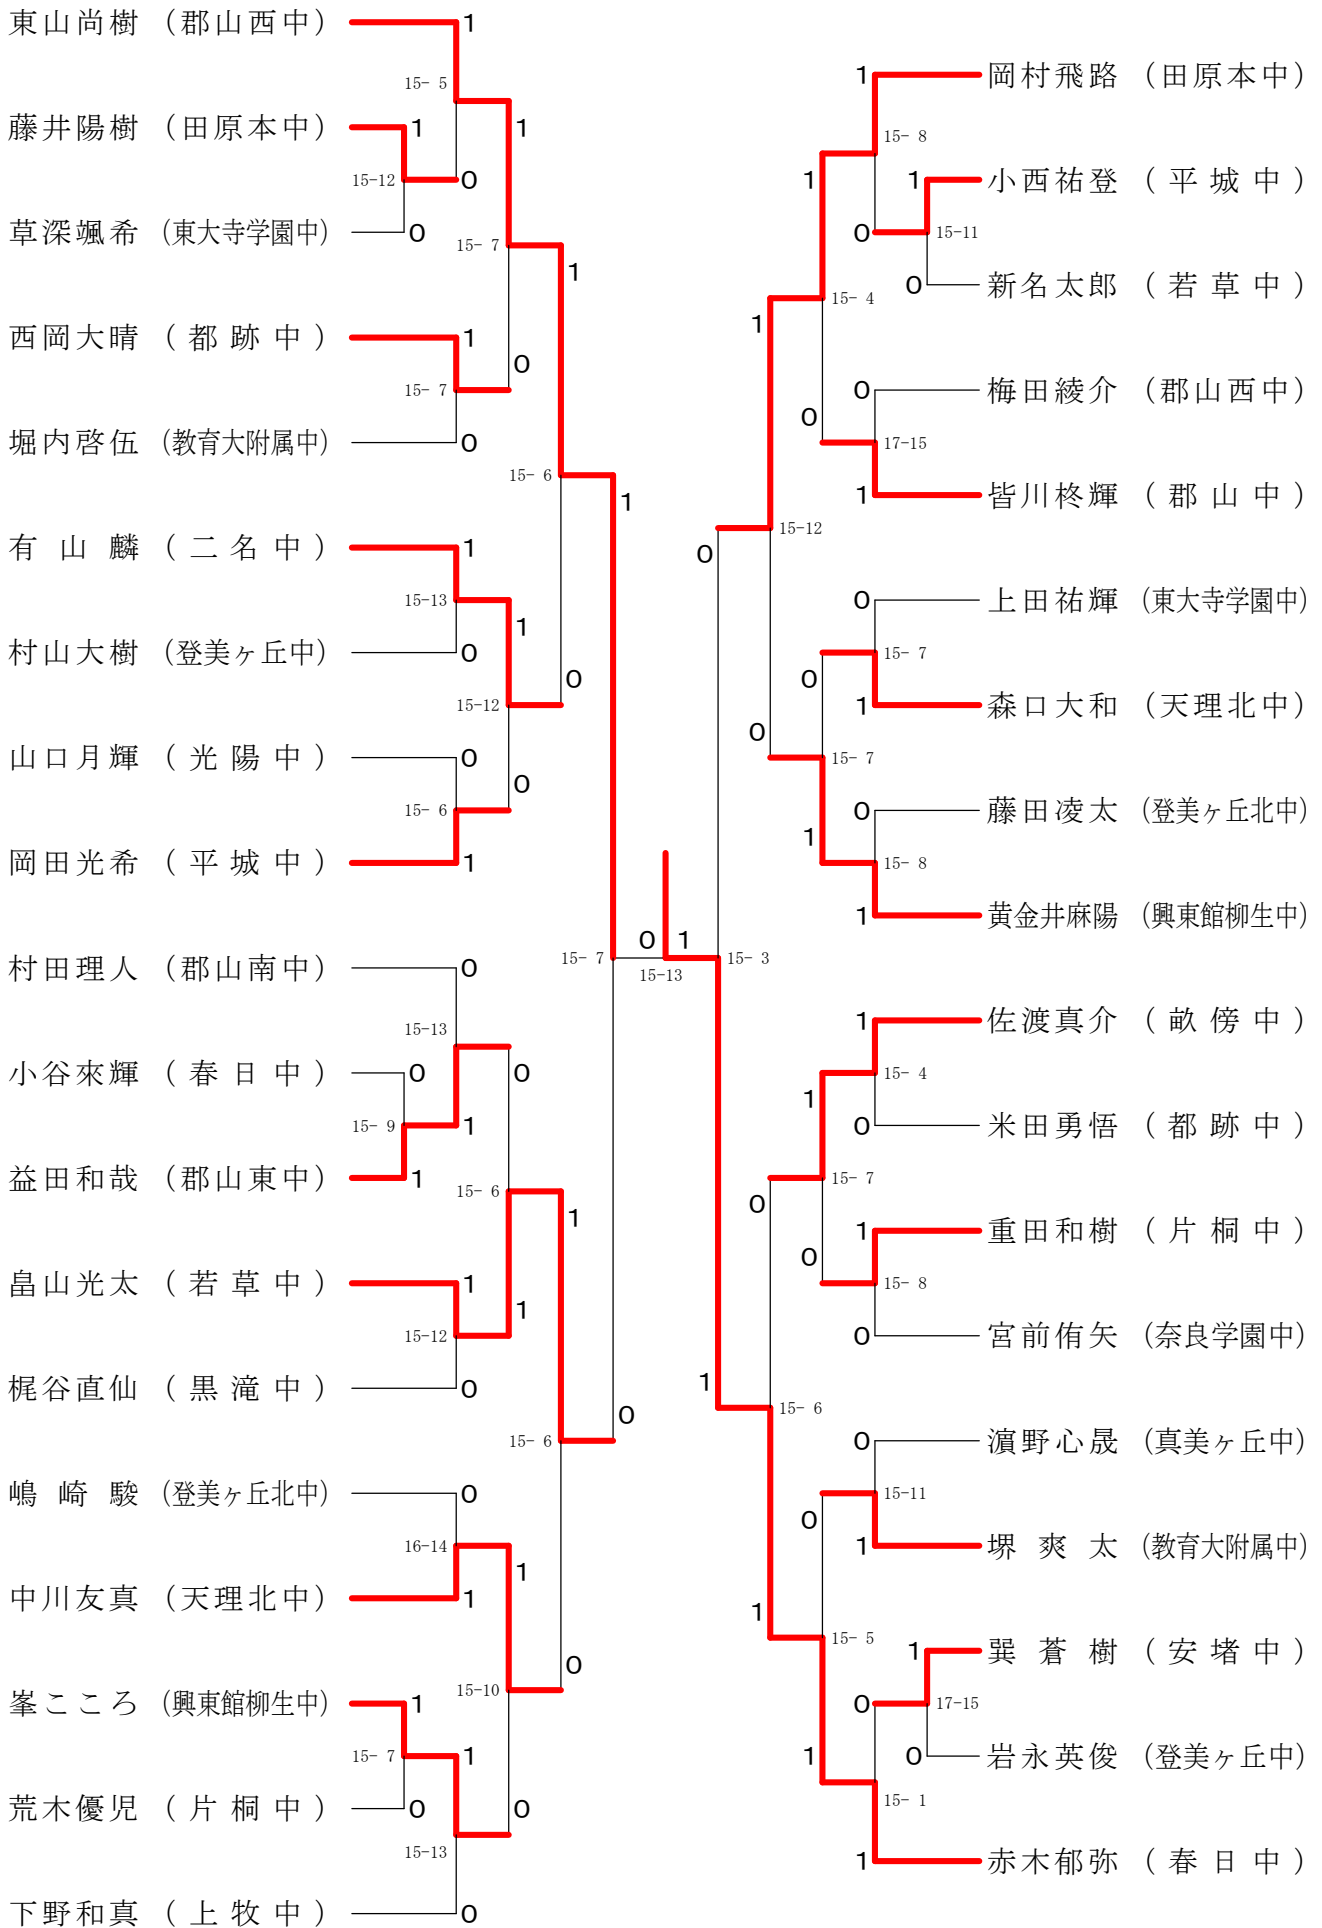

サマーカーニバル大会

平成31年8月23日-24日

田原本中央体育館

男子ダブルスA

サマーカーニバル大会

平成31年8月23日-24日 田原本中央体育館

男子2年シングルスA

サマーカーニバル大会

平成31年8月23日-24日 田原本中央体育館

男子2年シングルスB

サマーカーニバル大会

平成31年8月23日-24日 田原本中央体育館  
男子1年シングルスB

サマーカーニバル大会

平成31年8月23日-24日 田原本中央体育館  
男子1年シングルスC

サマーカーニバル大会

平成31年8月23日-24日 田原本中央体育館  
男子1年シングルスD

サマーカーニバル大会

平成31年8月23日-24日

田原本中央体育館

女子ダブルスA

サマーカーニバル大会

平成31年8月23日-24日 田原本中央体育館

女子ダブルスB

サマーカーニバル大会

平成31年8月23日-24日 田原本中央体育館

女子ダブルスC

サマーカーニバル大会

平成31年8月23日-24日 田原本中央体育館  
女子ダブルスD

サマーカーニバル大会

平成31年8月23日-24日 田原本中央体育館  
女子ダブルスE

サマーカーニバル大会

平成31年8月23日-24日 田原本中央体育館  
女子ダブルスF