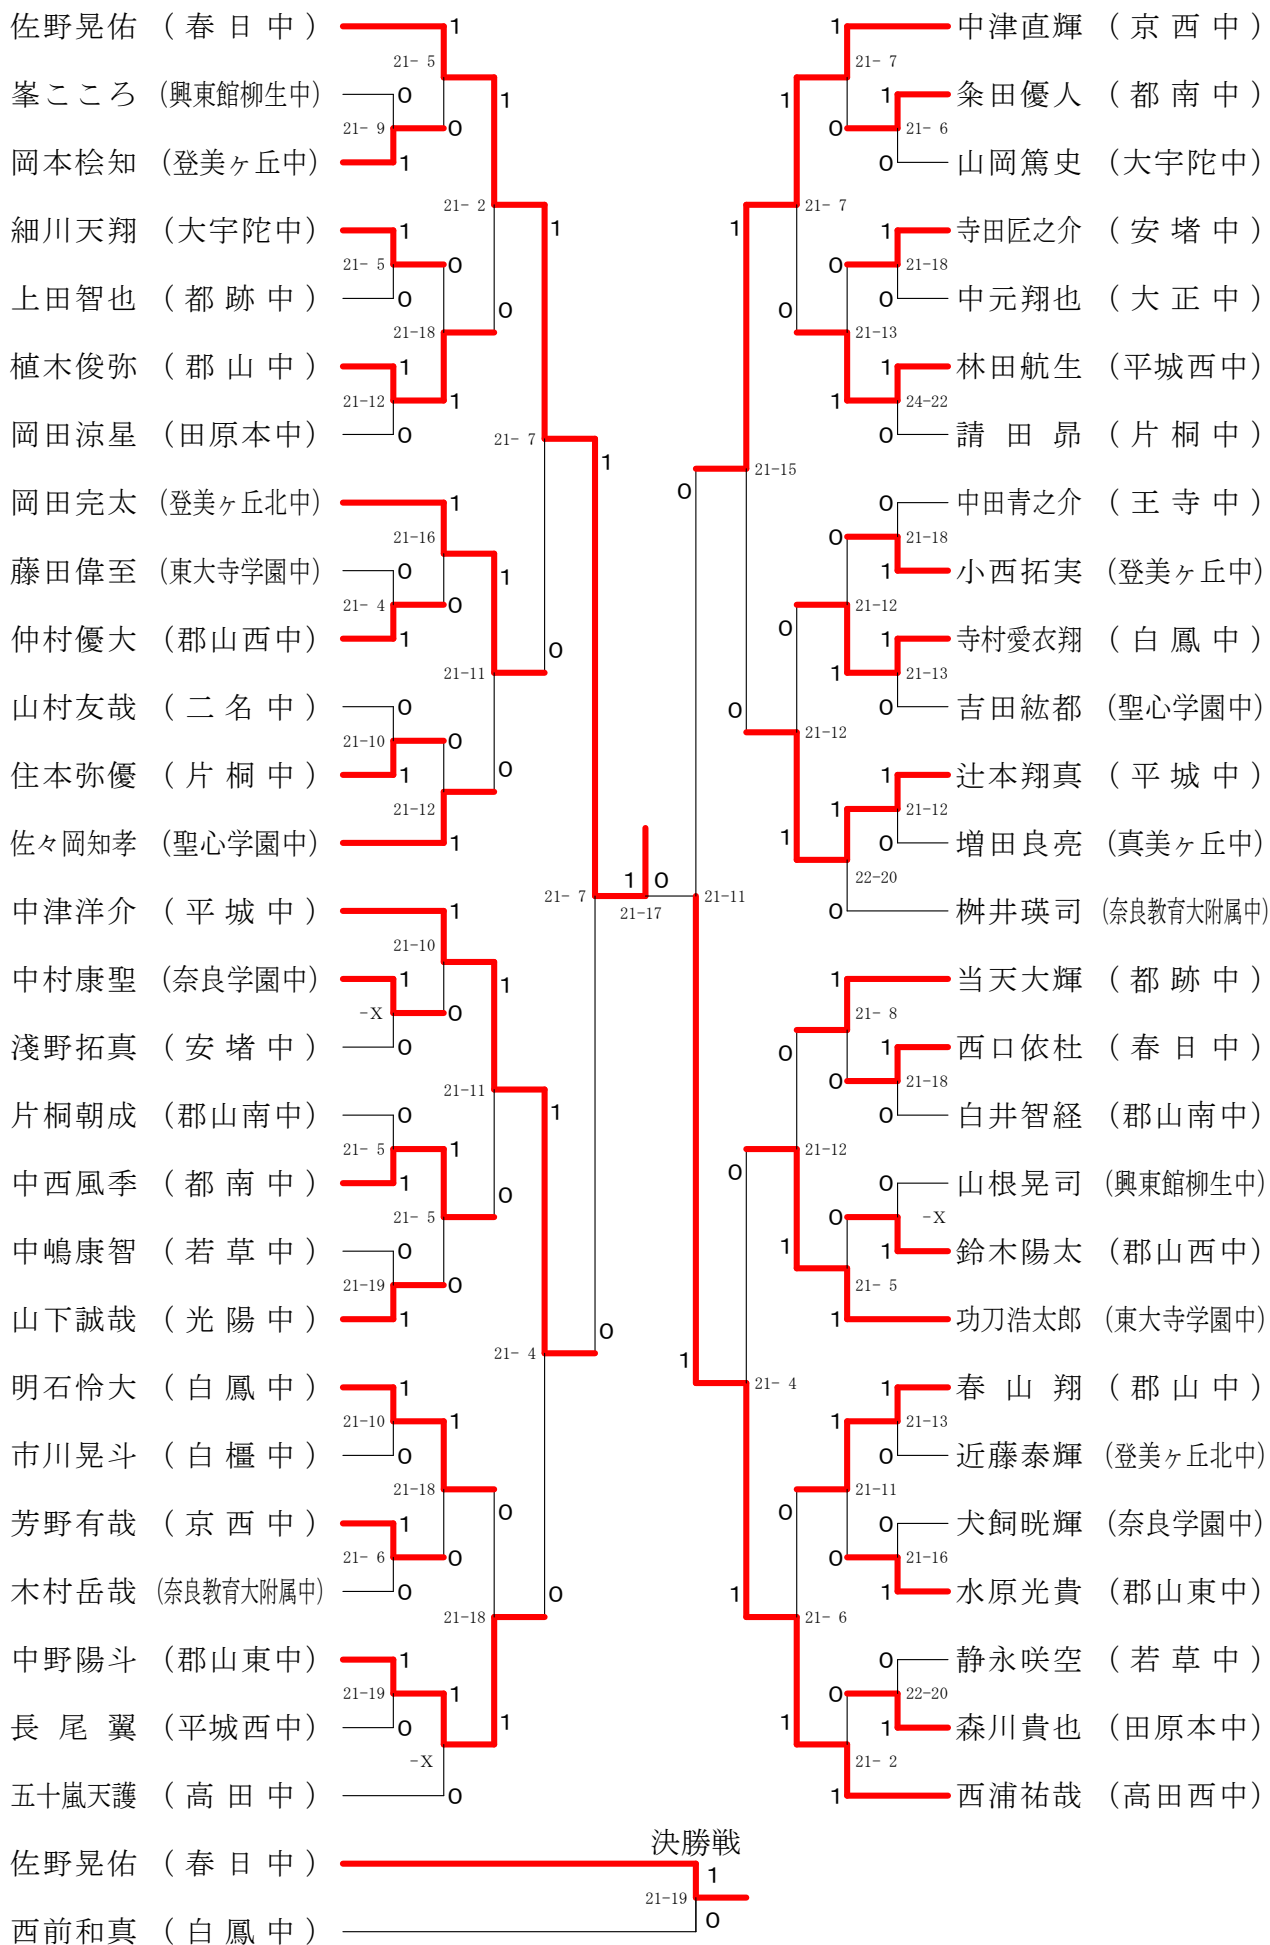

男子ダブルス-1

男子ダブルス-2

県新人大会

平成31年11月9日-10日 田原本中央体育館
男子2年シングルス-1

県新人大会

平成31年11月9日-10日 田原本中央体育館
男子2年シングルス-2

男子1年シングルス

女子ダブルスー1

女子ダブルスー2

女子ダブルス-3

女子ダブルス-4

女子2年シングルスー1

女子2年シングルス-2

女子2年シングルス-3

女子2年シングルス-4

女子1年シングルスー1

女子1年シングルスー2