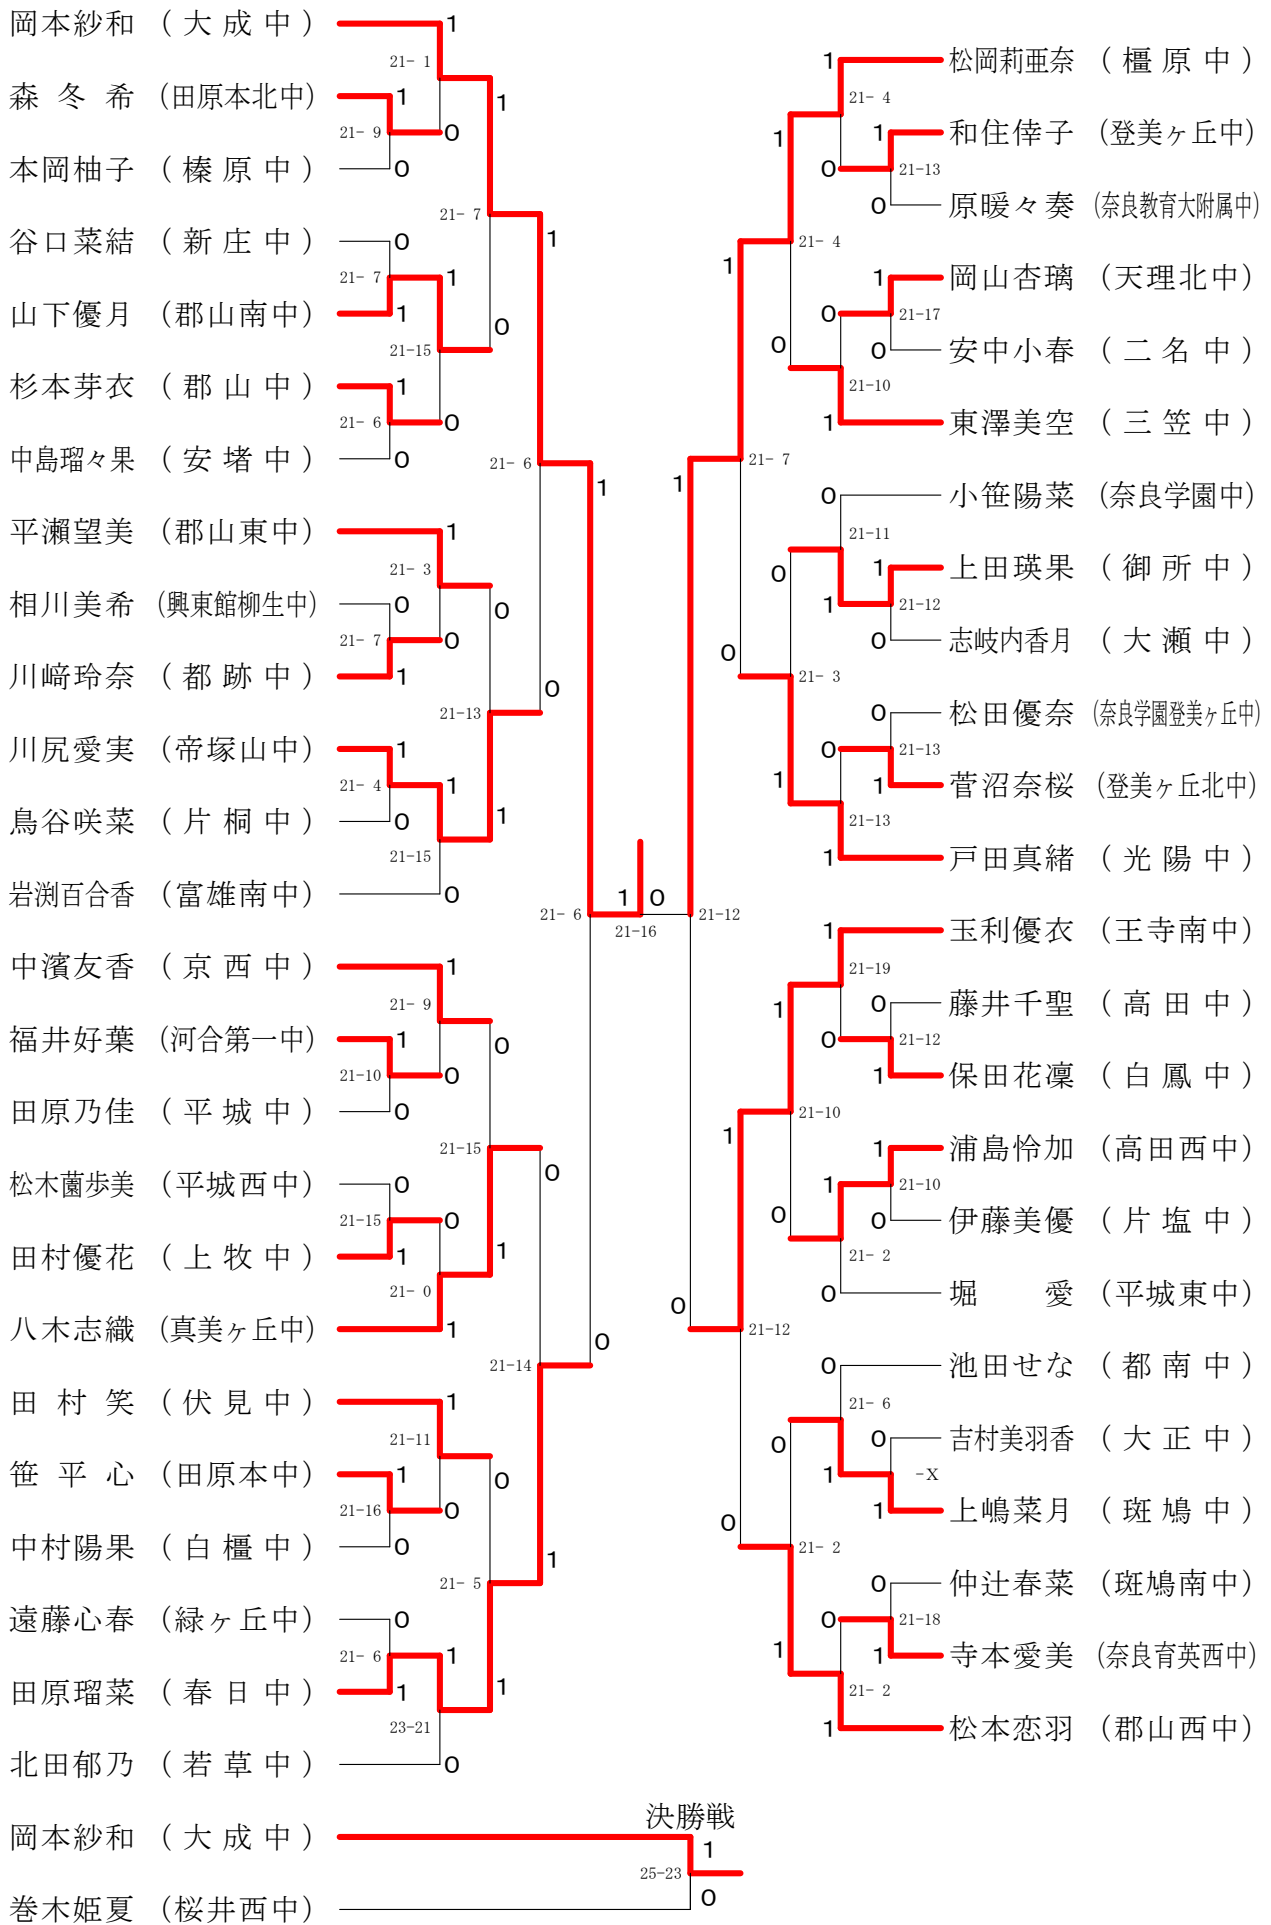

男子ダブルス-1

男子ダブルス-2

県新人大会

平成31年11月9日-10日 田原本中央体育館
男子2年シングルス-1

県新人大会

平成31年11月9日-10日 田原本中央体育館
男子2年シングルス-2

男子1年シングルス

女子ダブルスー1

女子ダブルスー2

女子ダブルス-3

女子ダブルス-4

女子2年シングルスー1

女子2年シングルス-2

女子2年シングルス-3

女子2年シングルス-4

女子1年シングルスー1

女子1年シングルスー2