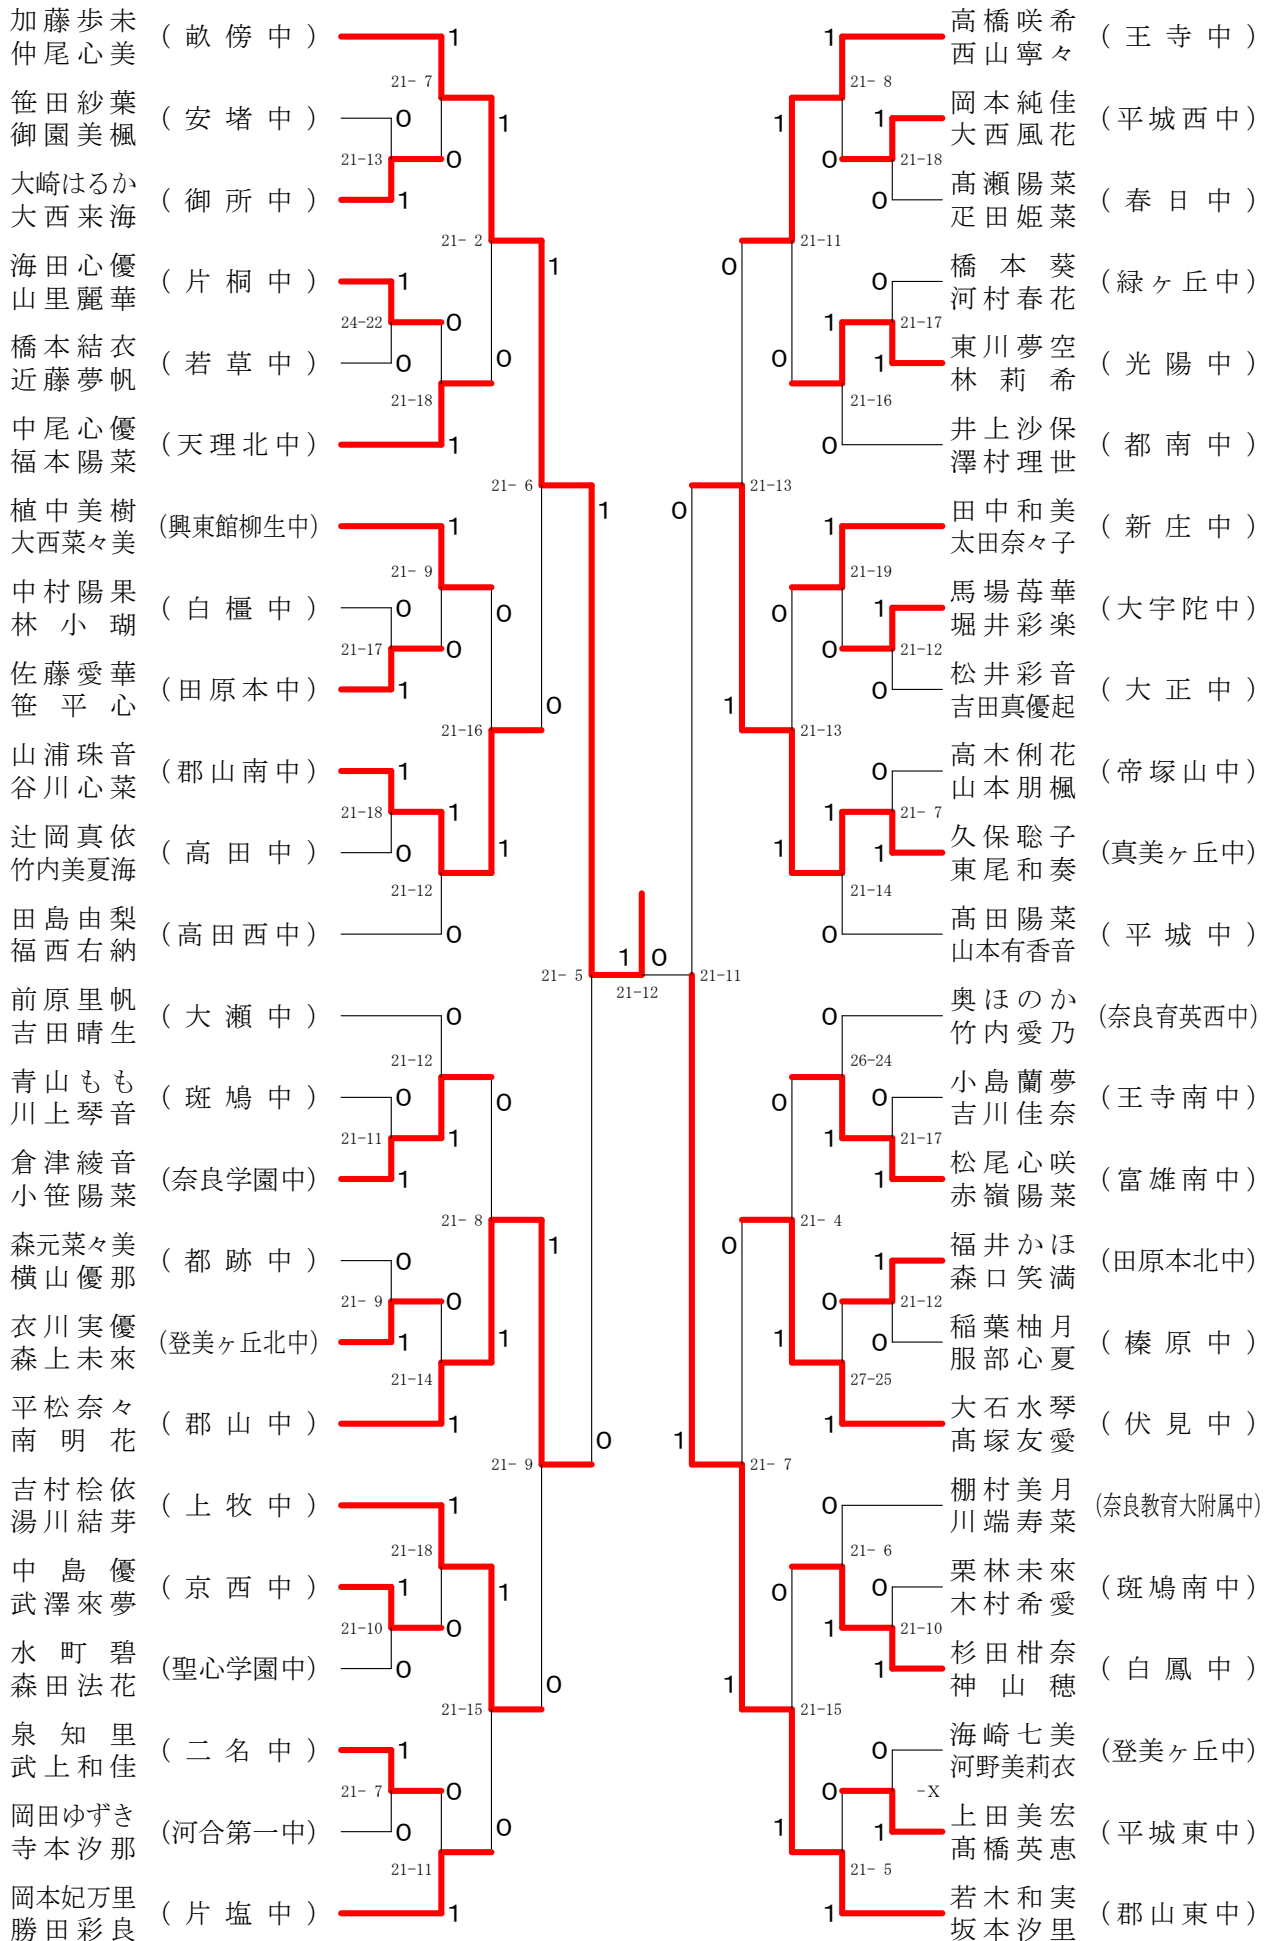

男子ダブルス-1

男子ダブルス-2

県新人大会

平成31年11月9日-10日 田原本中央体育館
男子2年シングルス-1

県新人大会

平成31年11月9日-10日 田原本中央体育館
男子2年シングルス-2

男子1年シングルス

女子ダブルスー1

女子ダブルスー2

女子ダブルス-3

女子ダブルス-4

女子2年シングルスー1

女子2年シングルス-2

女子2年シングルス-3

女子2年シングルス-4

女子1年シングルスー1

女子1年シングルスー2