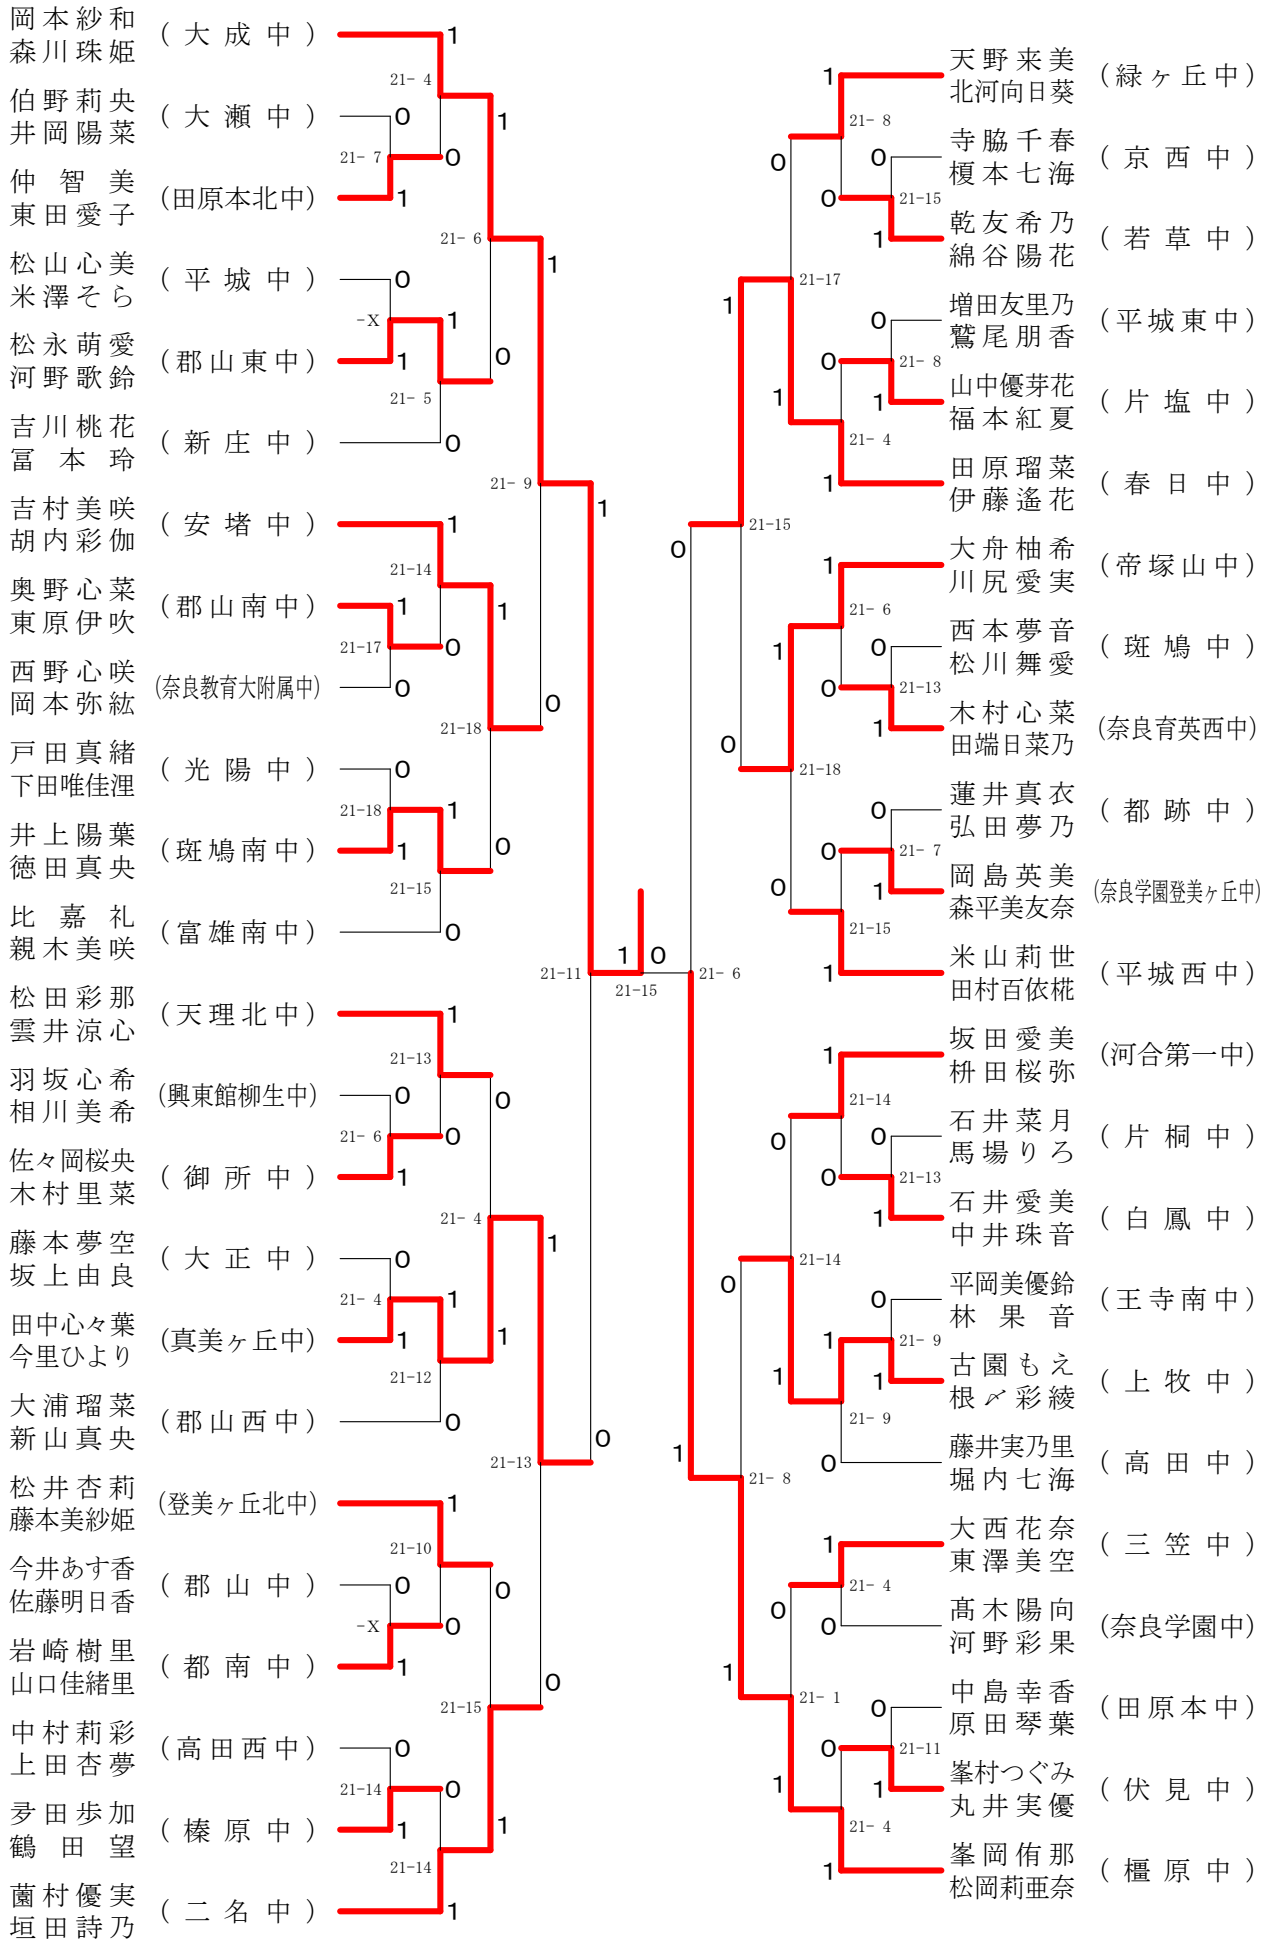

男子ダブルス-1

男子ダブルス-2

県新人大会

平成31年11月9日-10日 田原本中央体育館
男子2年シングルス-1

県新人大会

平成31年11月9日-10日 田原本中央体育館
男子2年シングルス-2

男子1年シングルス

女子ダブルスー1

女子ダブルスー2

女子ダブルス-3

女子ダブルス-4

女子2年シングルスー1

女子2年シングルス-2

女子2年シングルス-3

女子2年シングルス-4

女子1年シングルスー1

女子1年シングルスー2