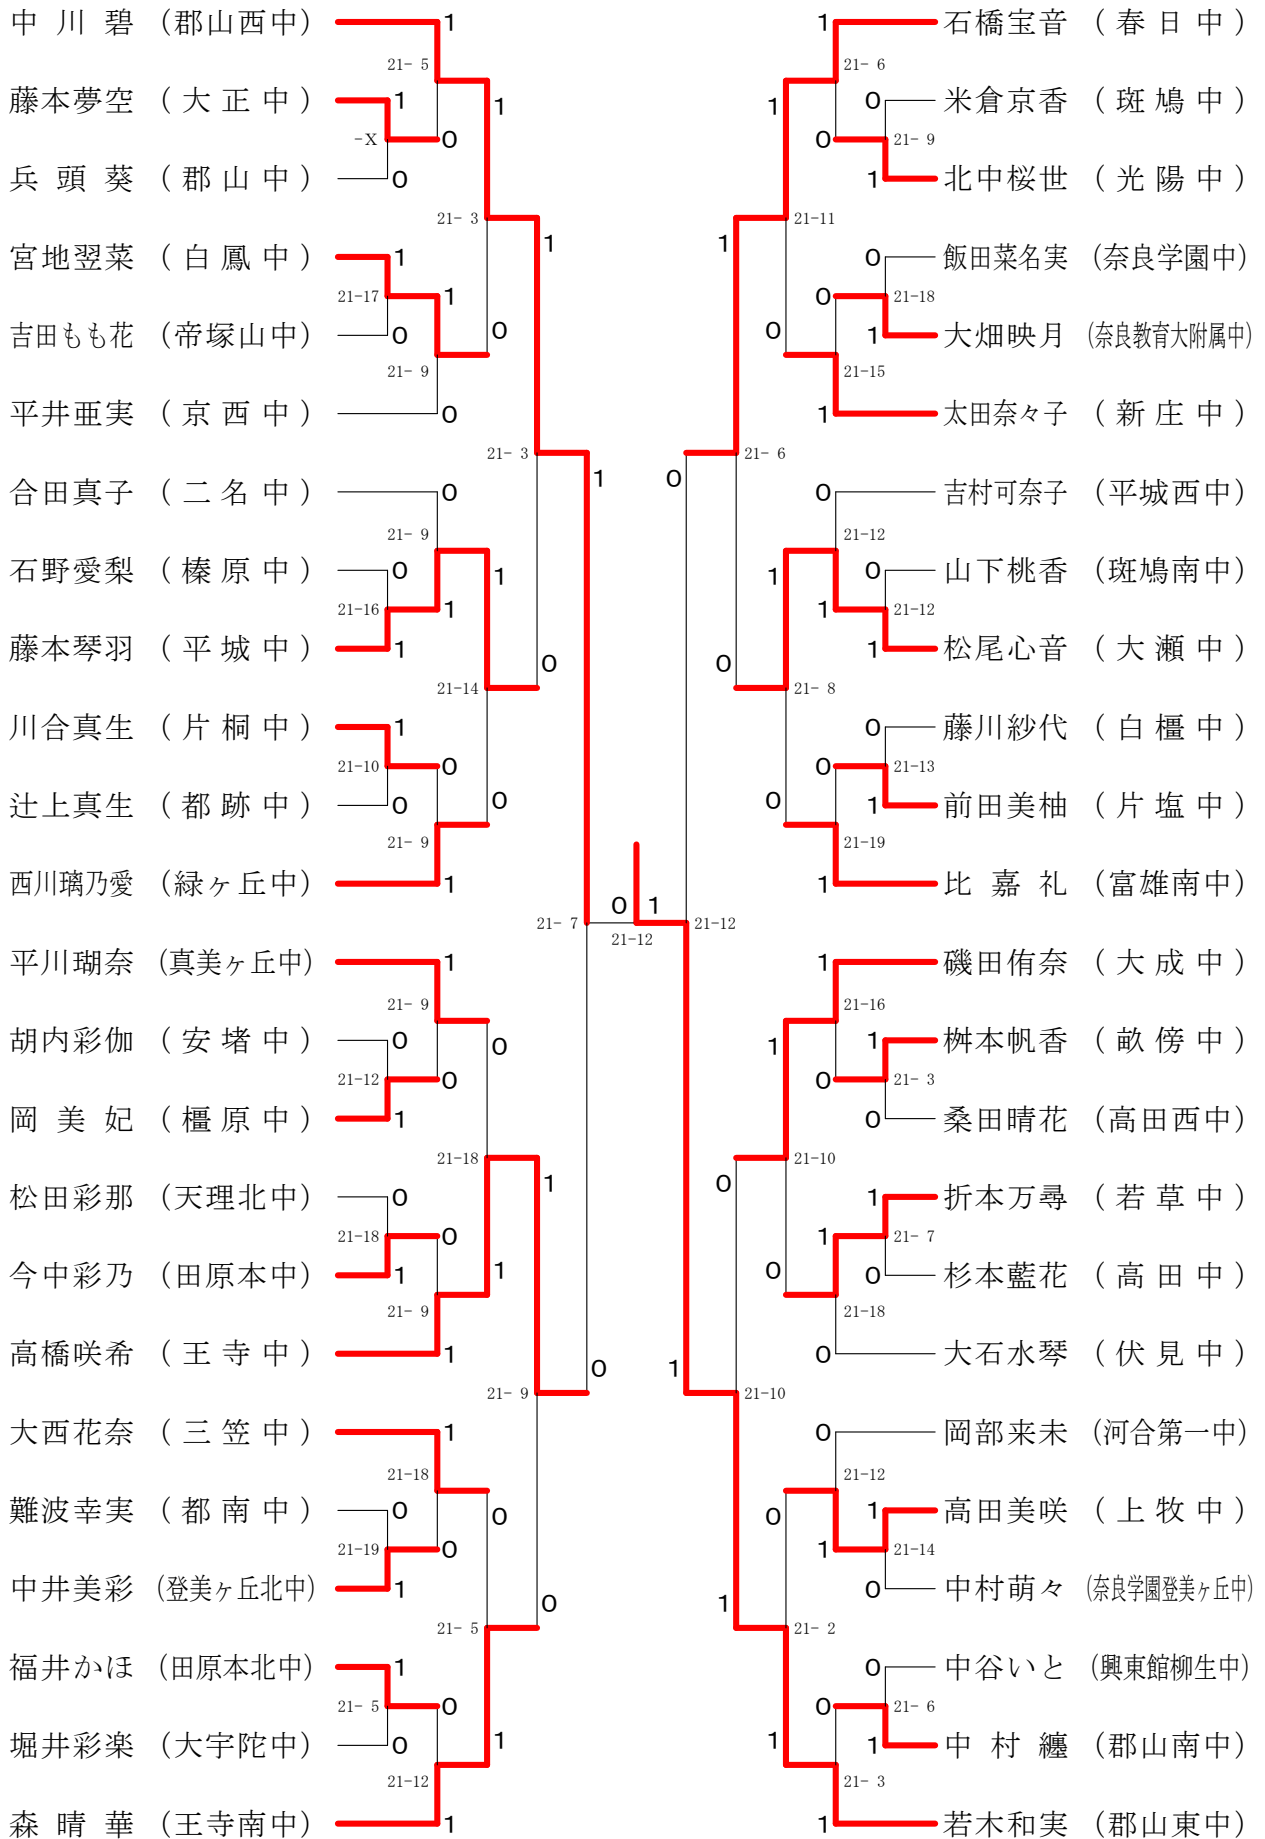

男子ダブルス-1

男子ダブルス-2

県新人大会

平成31年11月9日-10日 田原本中央体育館
男子2年シングルス-1

県新人大会

平成31年11月9日-10日 田原本中央体育館
男子2年シングルス-2

男子1年シングルス

女子ダブルスー1

女子ダブルスー2

女子ダブルス-3

女子ダブルス-4

女子2年シングルスー1

女子2年シングルス-2

女子2年シングルス-3

女子2年シングルス-4

女子1年シングルスー1

女子1年シングルスー2