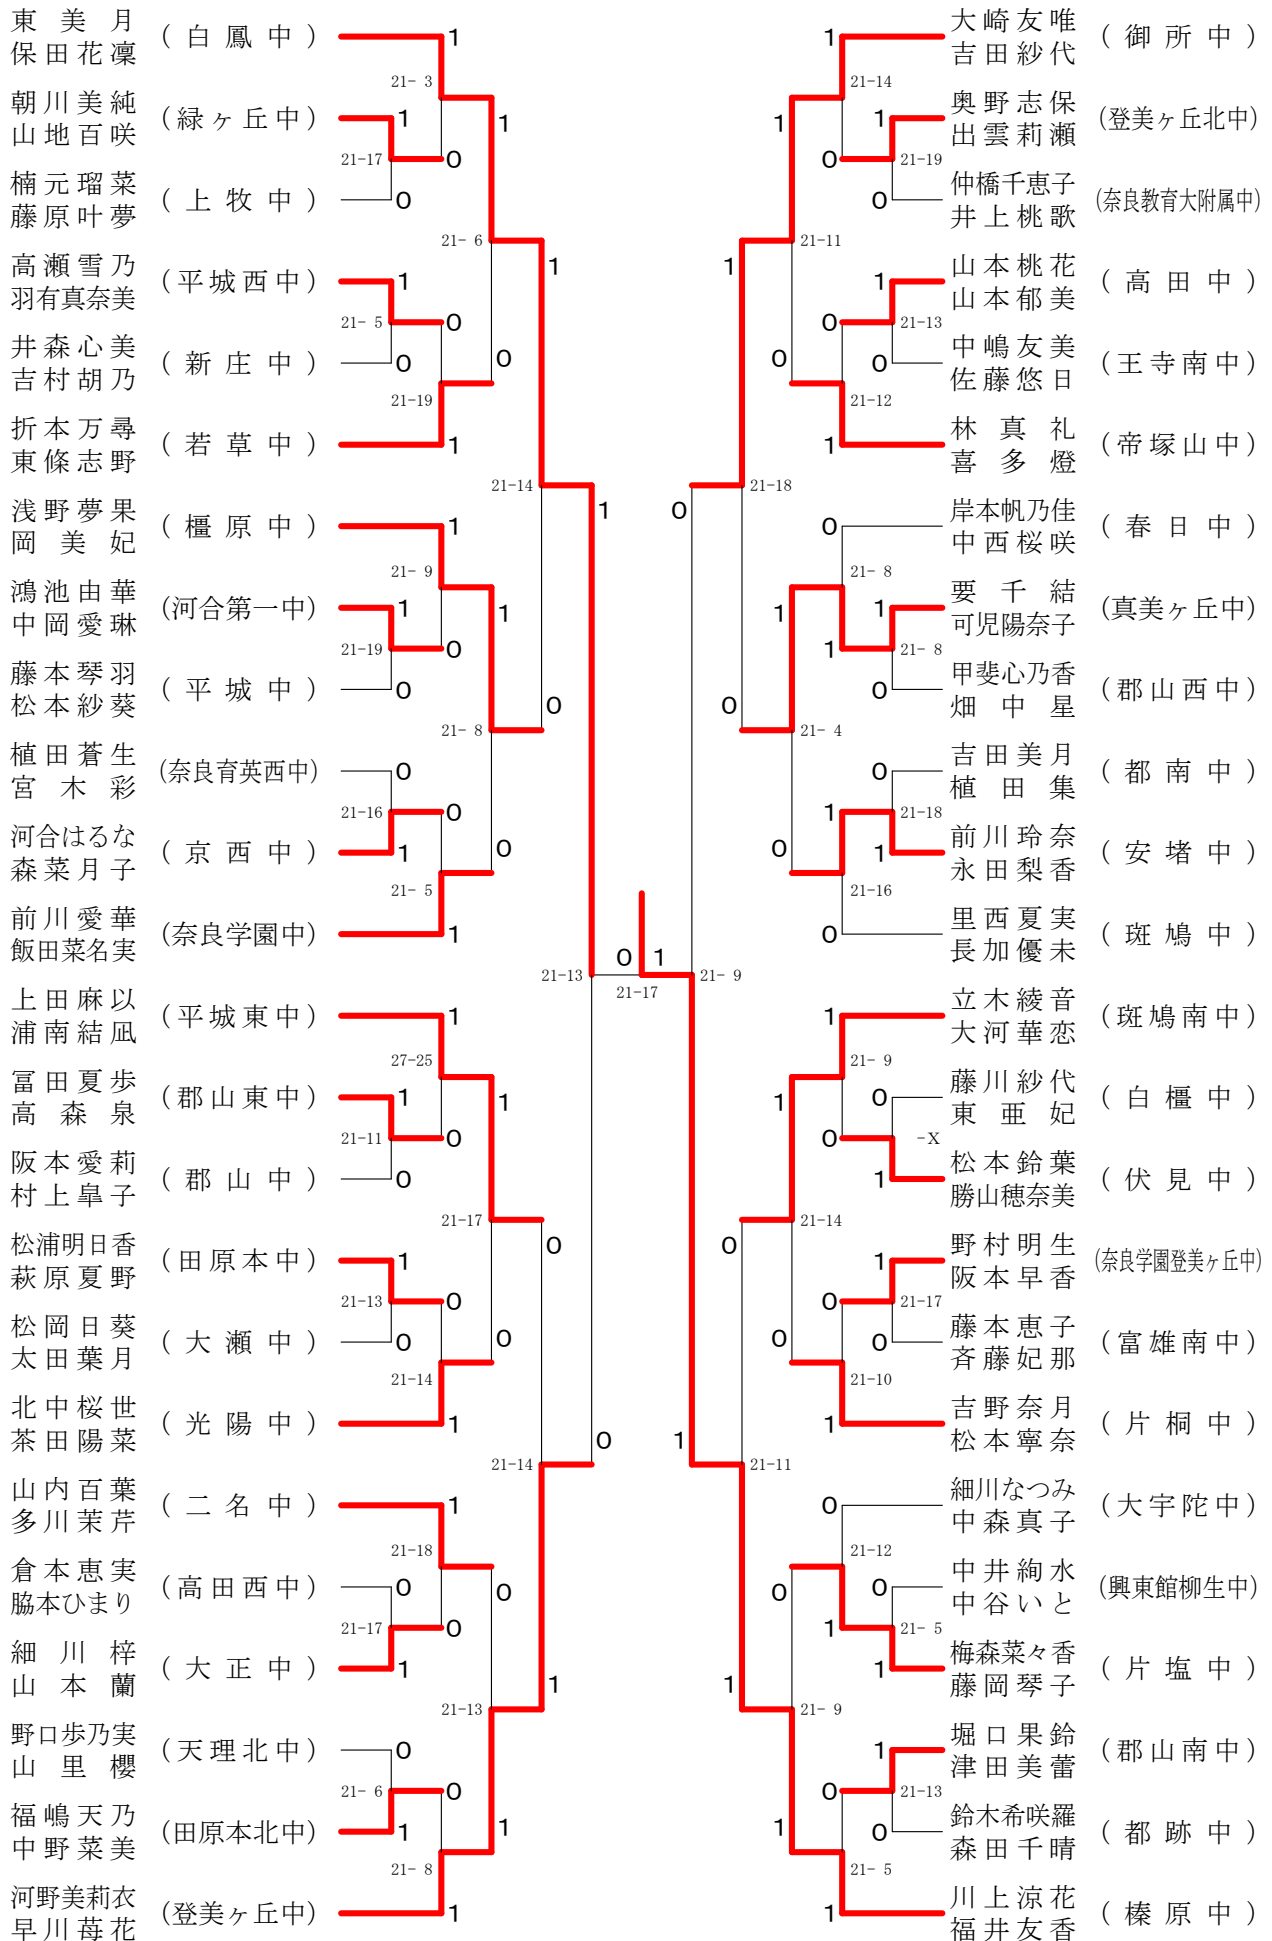

男子ダブルス-1

男子ダブルス-2

県新人大会

平成31年11月9日-10日 田原本中央体育館
男子2年シングルス-1

県新人大会

平成31年11月9日-10日 田原本中央体育館
男子2年シングルス-2

男子1年シングルス

女子ダブルスー1

女子ダブルスー2

女子ダブルス-3

女子ダブルス-4

女子2年シングルスー1

女子2年シングルス-2

女子2年シングルス-3

女子2年シングルス-4

女子1年シングルスー1

女子1年シングルスー2