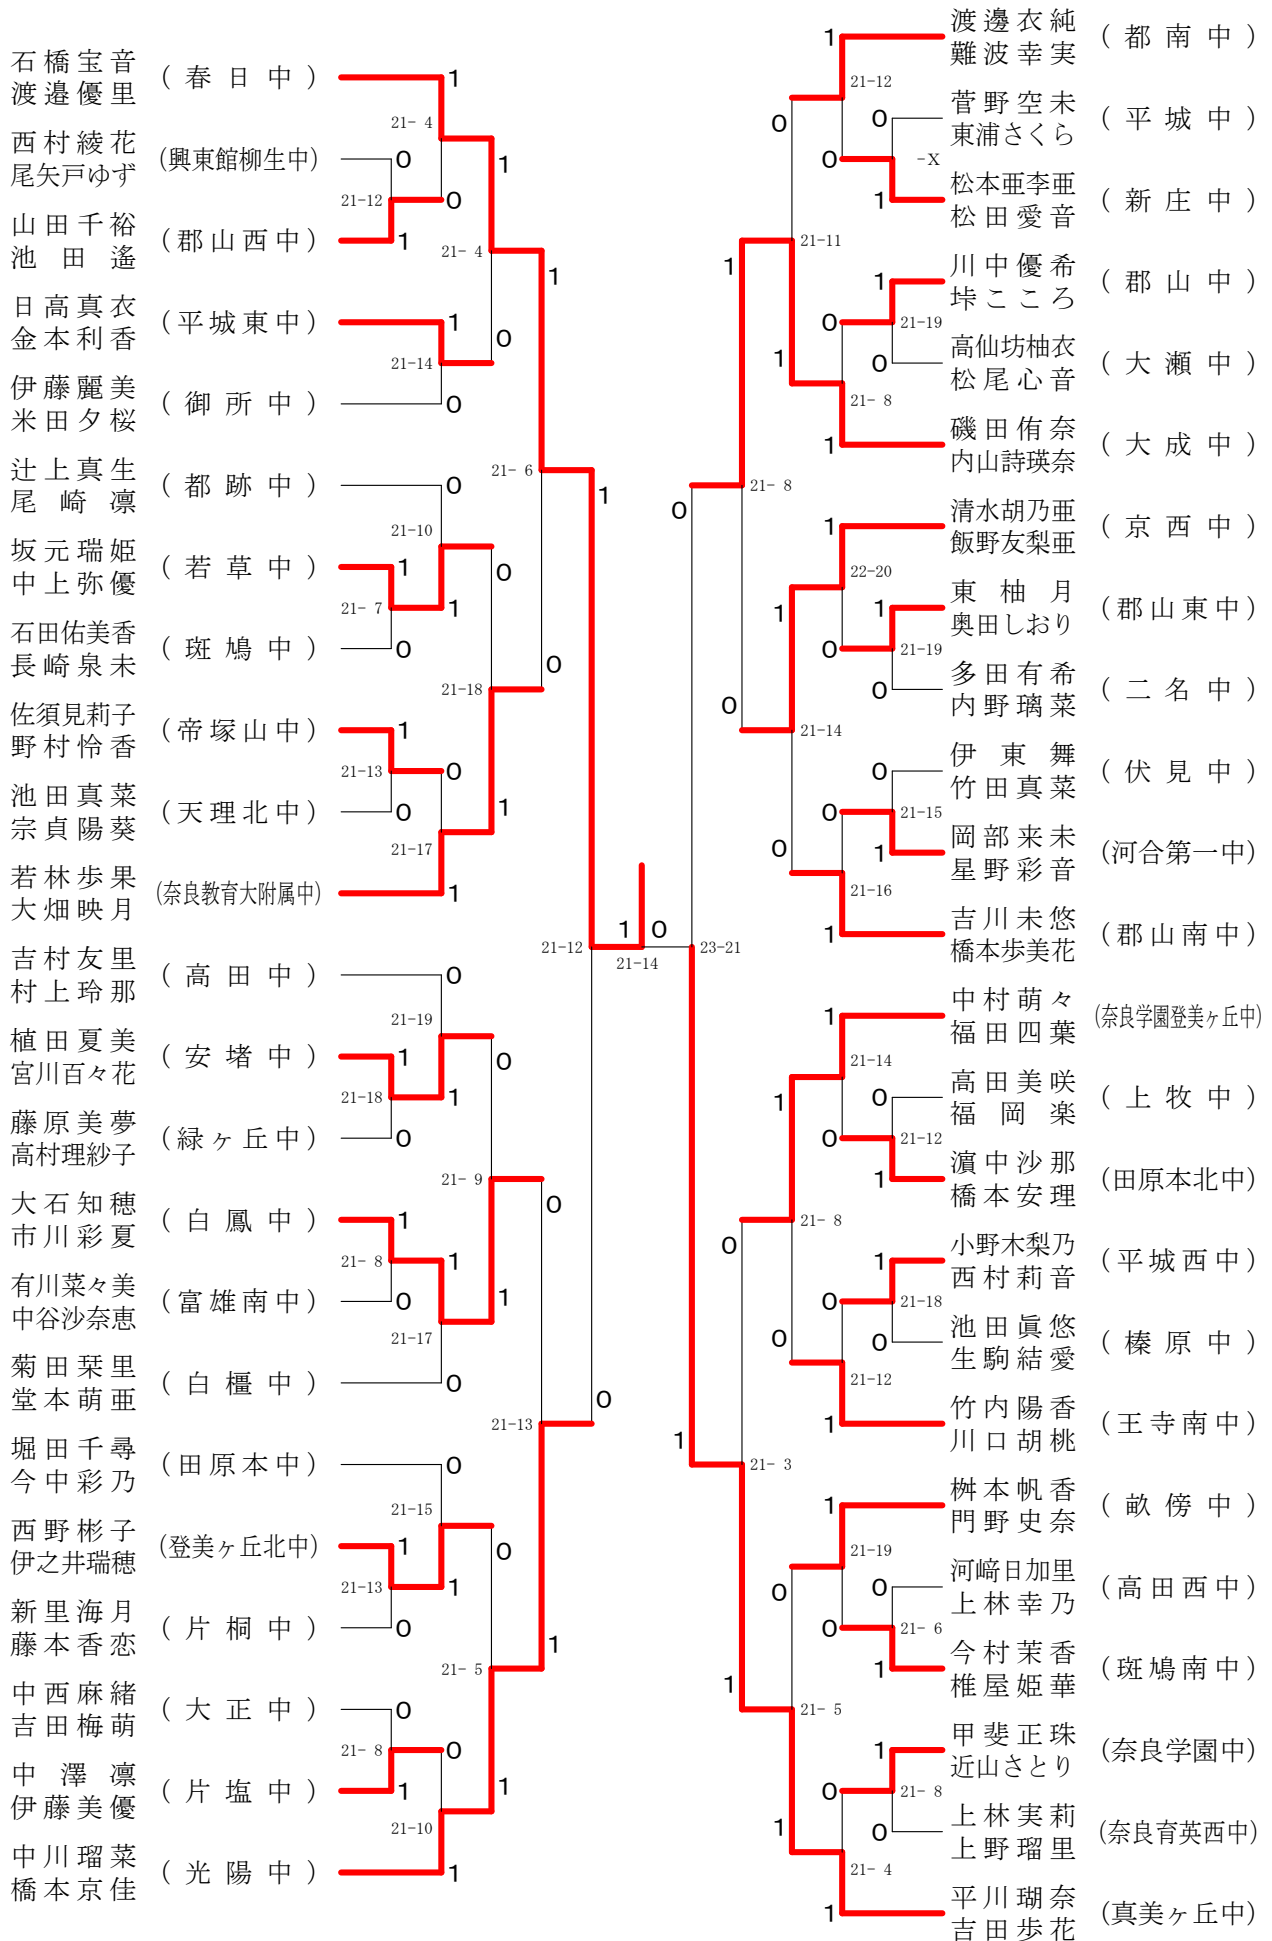

男子ダブルス-1

男子ダブルス-2

県新人大会

平成31年11月9日-10日 田原本中央体育館
男子2年シングルス-1

県新人大会

平成31年11月9日-10日 田原本中央体育館
男子2年シングルス-2

男子1年シングルス

女子ダブルスー1

女子ダブルスー2

女子ダブルス-3

女子ダブルス-4

女子2年シングルスー1

女子2年シングルス-2

女子2年シングルス-3

女子2年シングルス-4

女子1年シングルスー1

女子1年シングルスー2