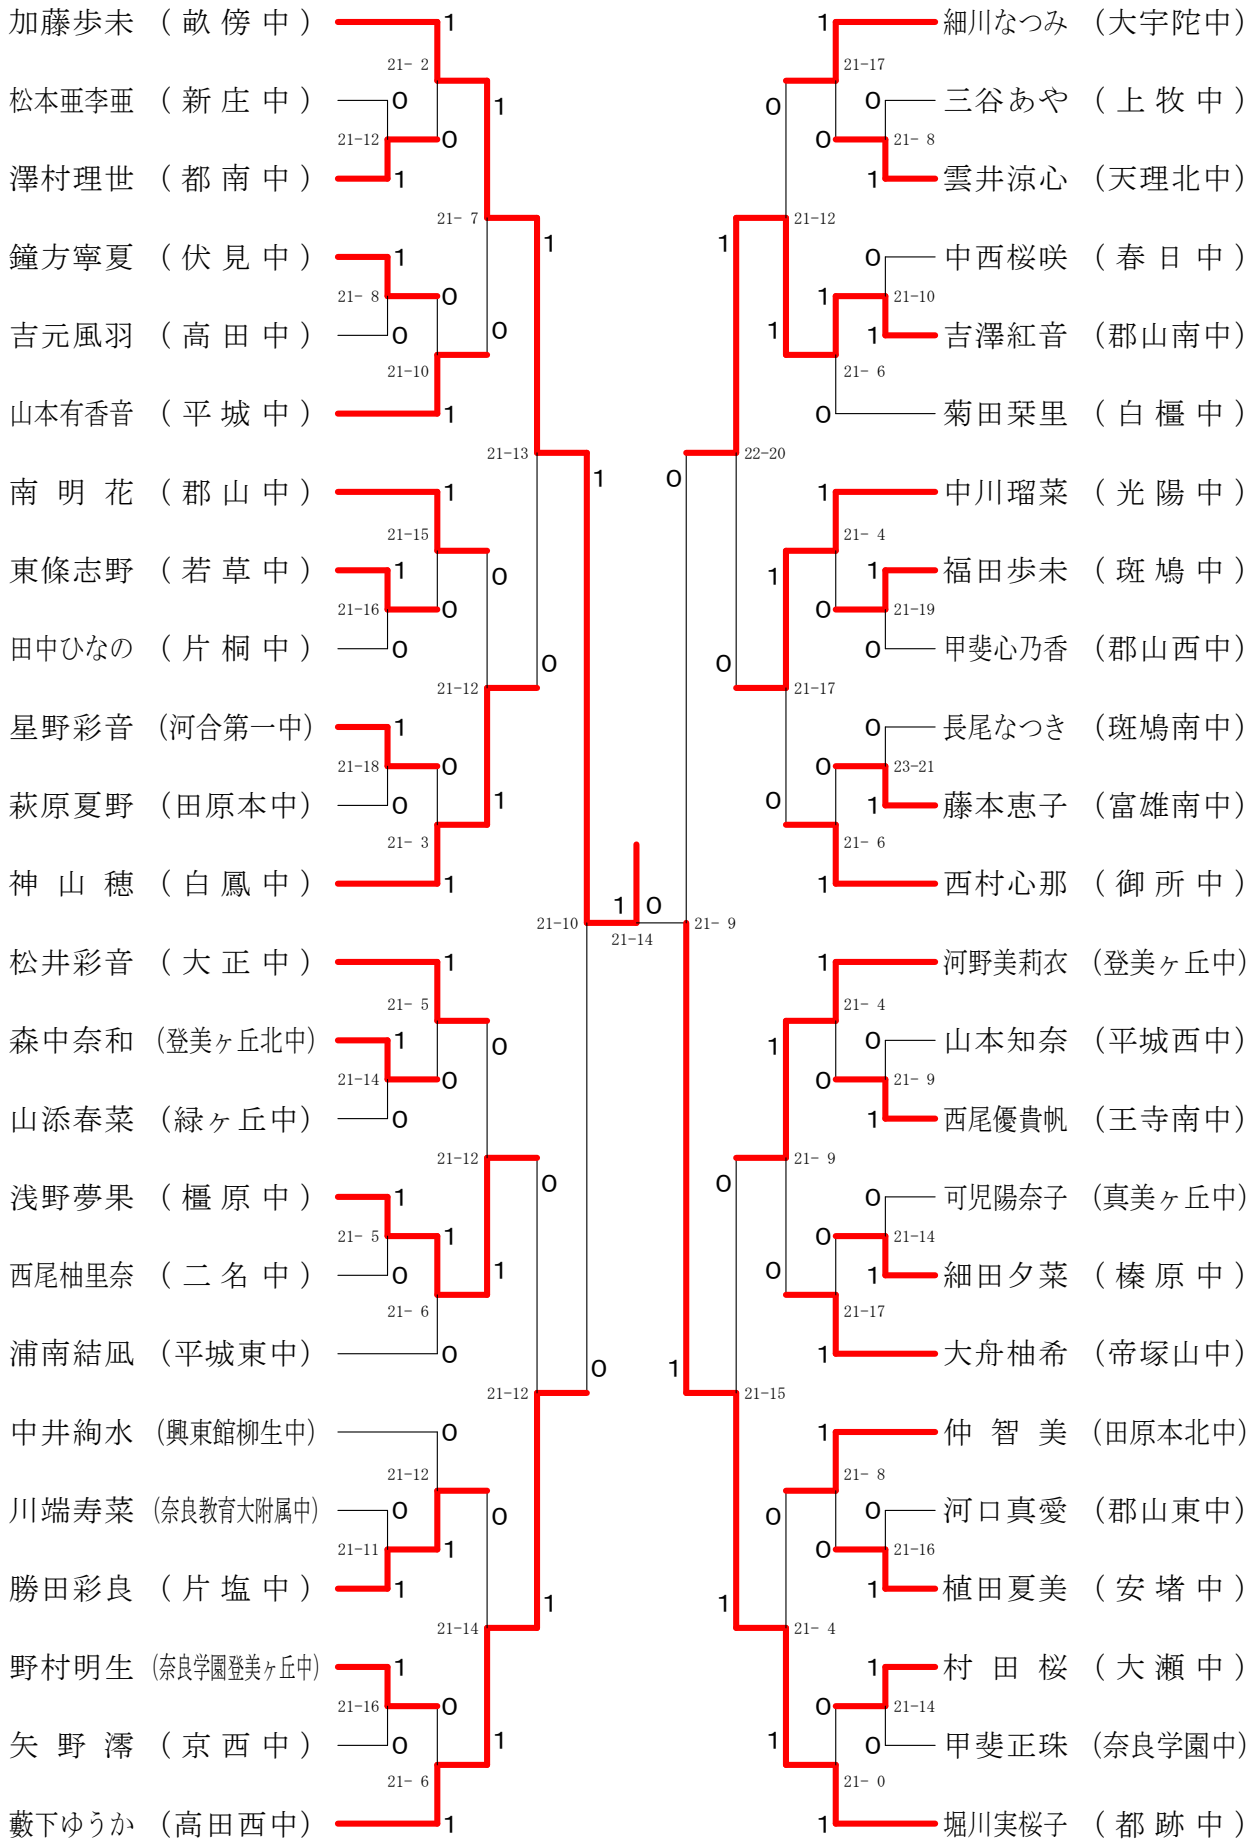

男子ダブルス-1

男子ダブルス-2

県新人大会

平成31年11月9日-10日 田原本中央体育館
男子2年シングルス-1

県新人大会

平成31年11月9日-10日 田原本中央体育館
男子2年シングルス-2

男子1年シングルス

女子ダブルスー1

女子ダブルスー2

女子ダブルス-3

女子ダブルス-4

女子2年シングルスー1

女子2年シングルス-2

女子2年シングルス-3

女子2年シングルス-4

女子1年シングルスー1

女子1年シングルスー2