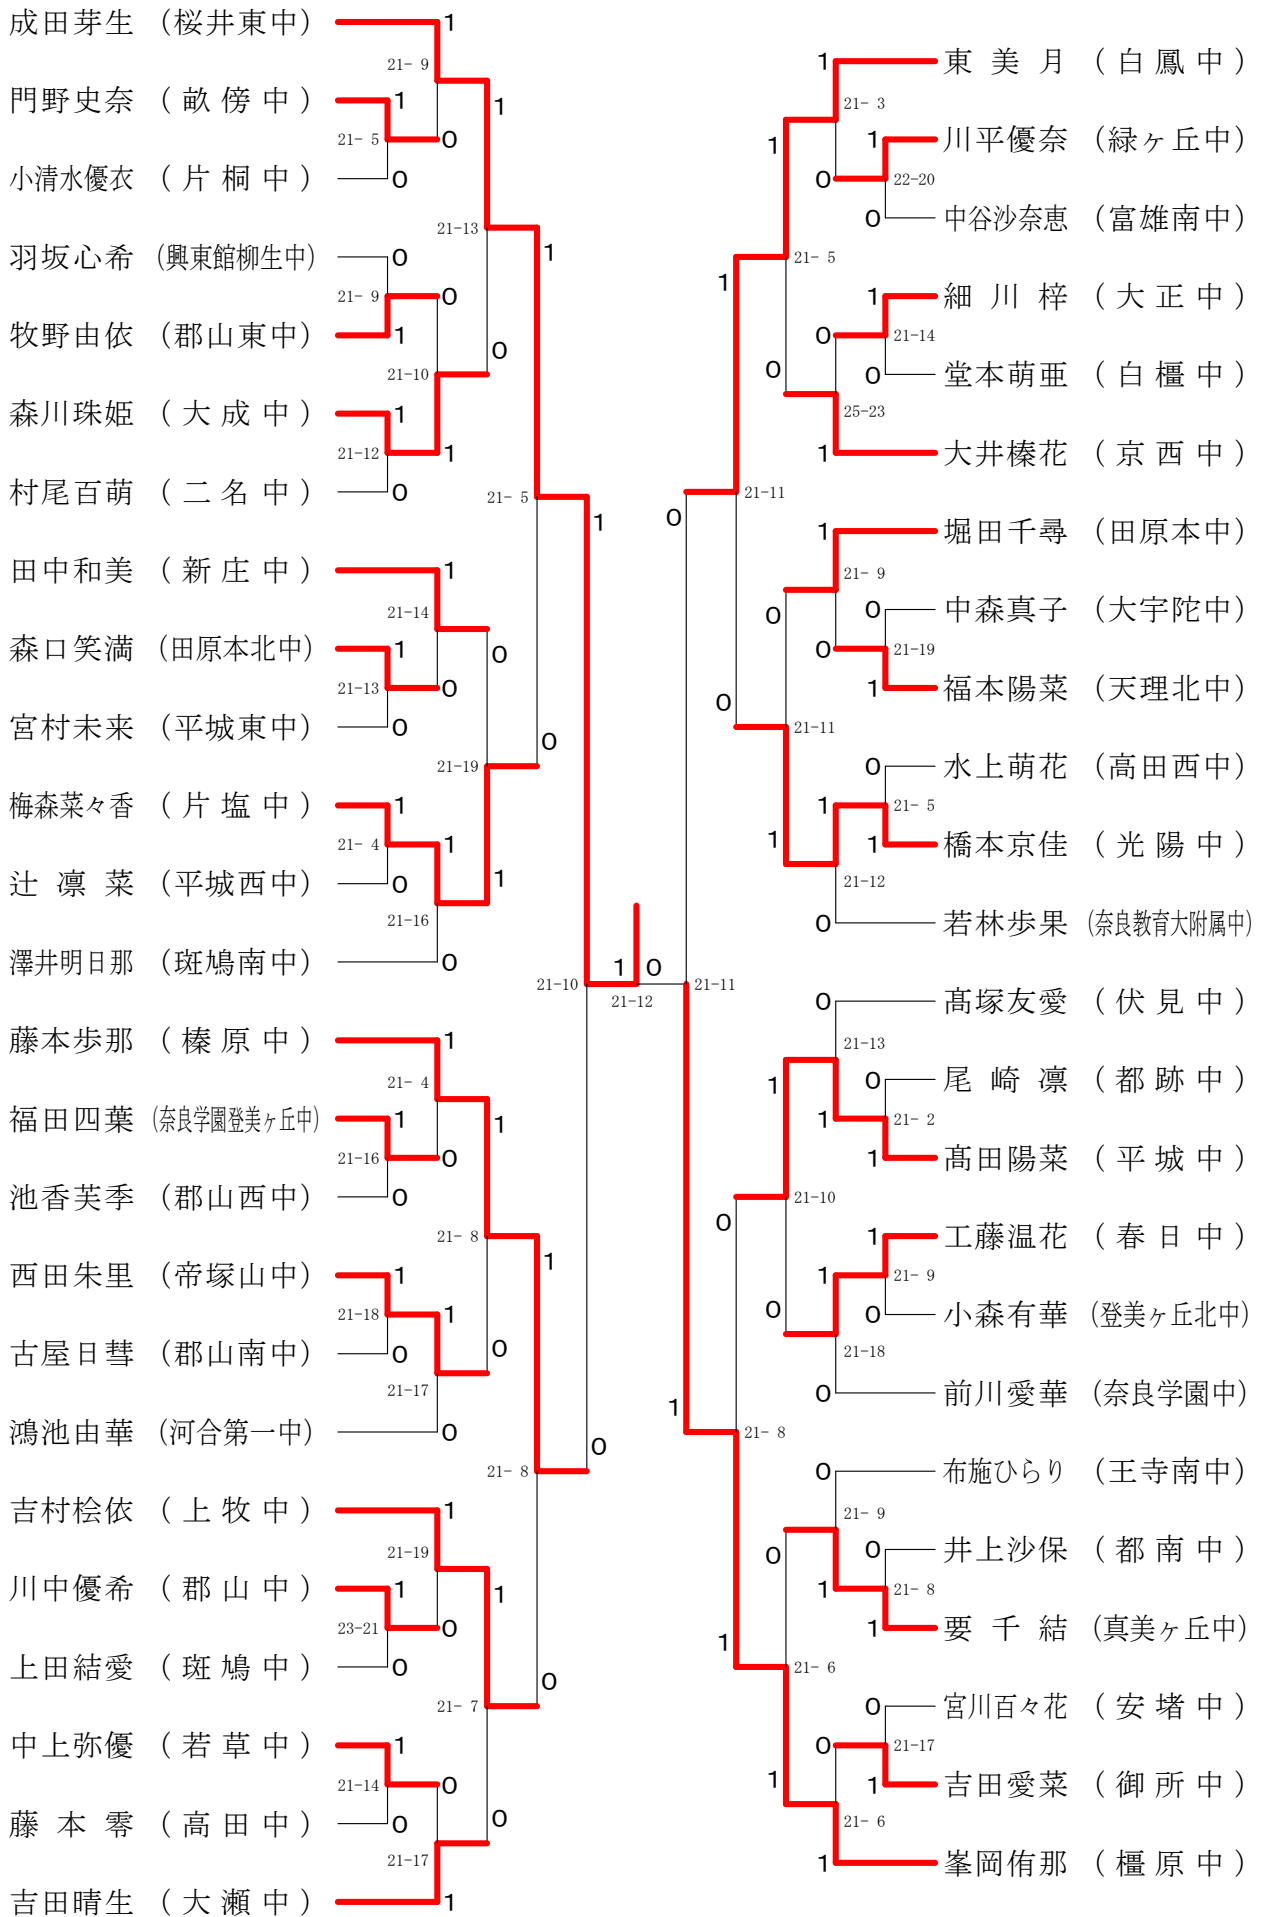

男子ダブルス-1

男子ダブルス-2

県新人大会

平成31年11月9日-10日 田原本中央体育館
男子2年シングルス-1

県新人大会

平成31年11月9日-10日 田原本中央体育館
男子2年シングルス-2

男子1年シングルス

女子ダブルスー1

女子ダブルスー2

女子ダブルス-3

女子ダブルス-4

女子2年シングルスー1

女子2年シングルス-2

女子2年シングルス-3

女子2年シングルス-4

女子1年シングルスー1

女子1年シングルスー2