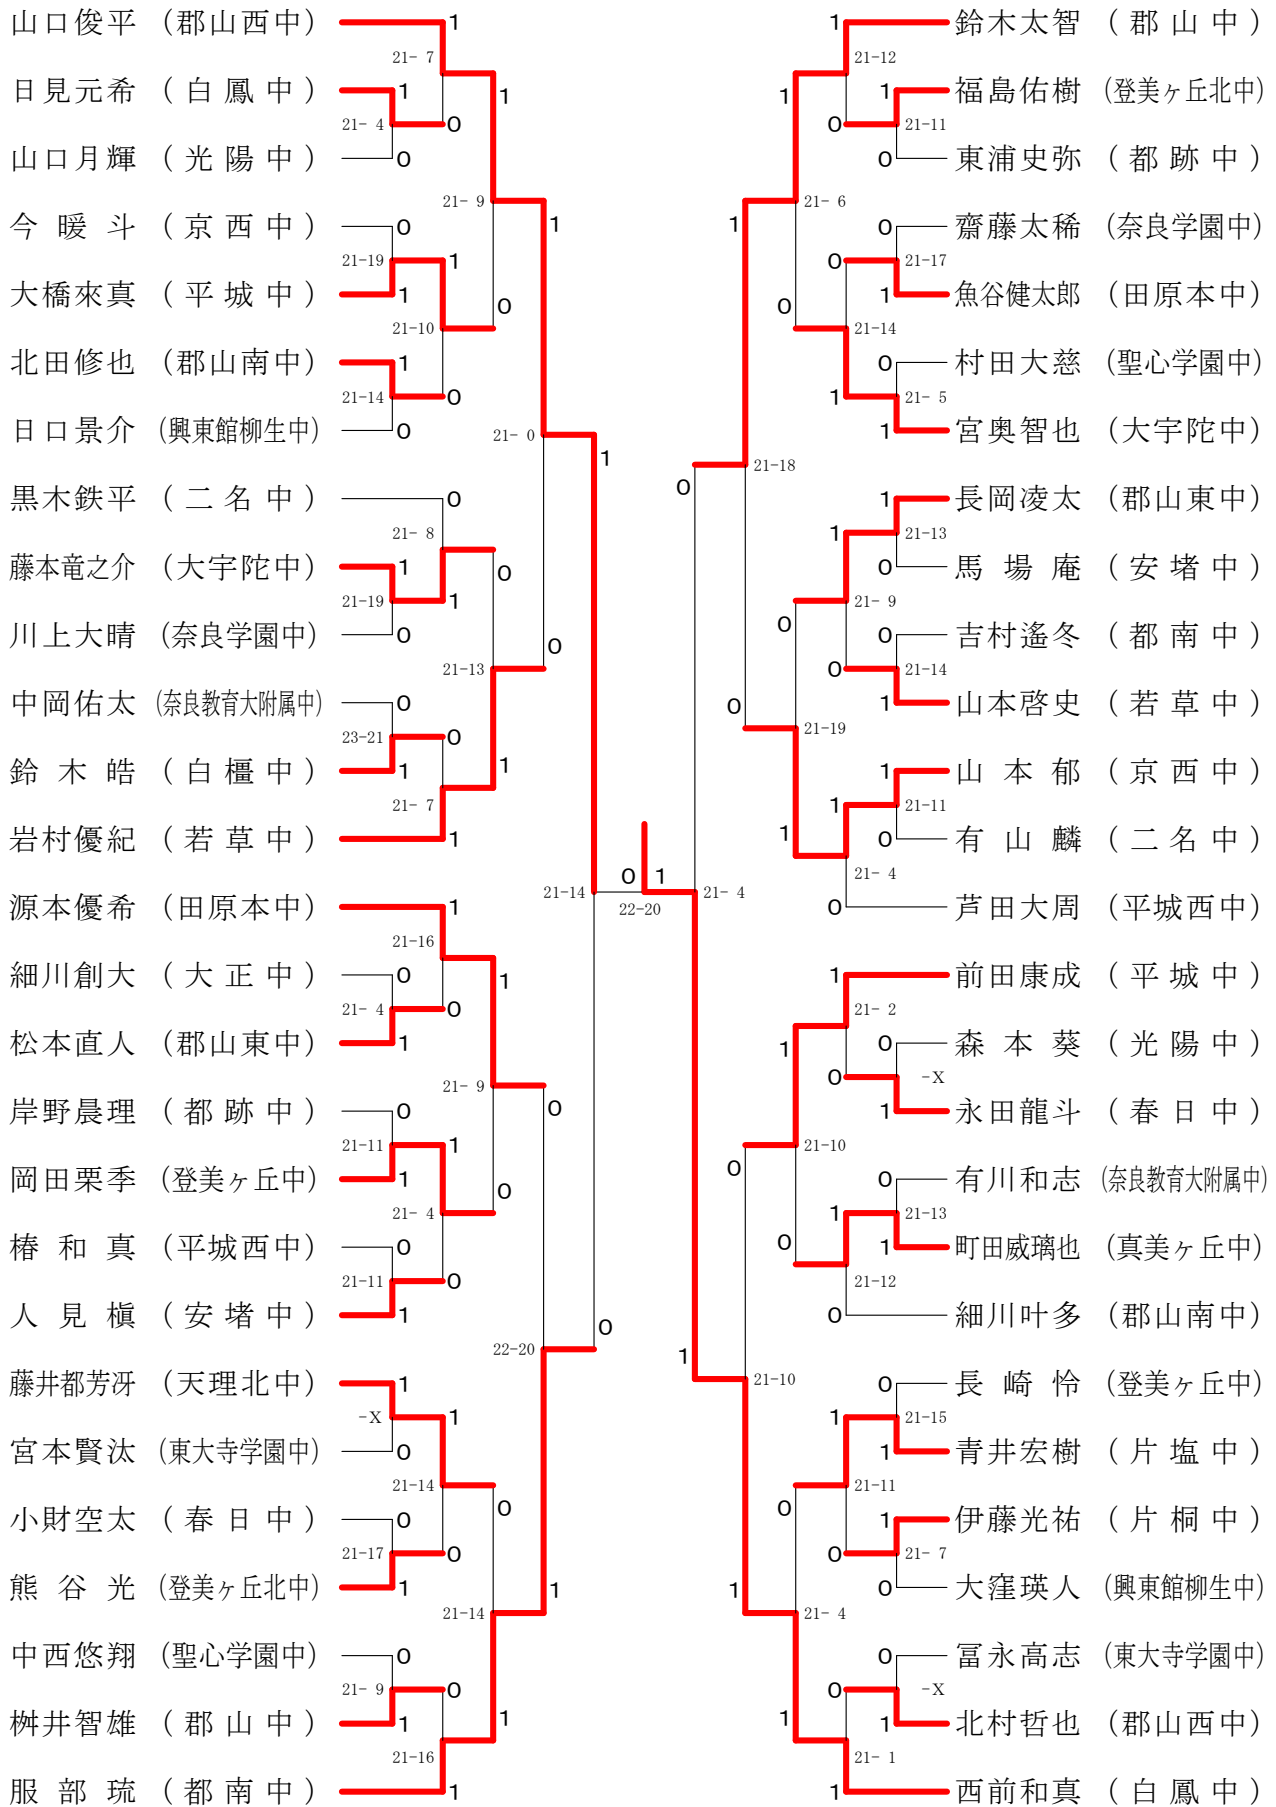

男子ダブルス-1

男子ダブルス-2

県新人大会

平成31年11月9日-10日 田原本中央体育館
男子2年シングルス-1

県新人大会

平成31年11月9日-10日 田原本中央体育館
男子2年シングルス-2

男子1年シングルス

女子ダブルスー1

女子ダブルスー2

女子ダブルス-3

女子ダブルス-4

女子2年シングルスー1

女子2年シングルス-2

女子2年シングルス-3

女子2年シングルス-4

女子1年シングルスー1

女子1年シングルスー2