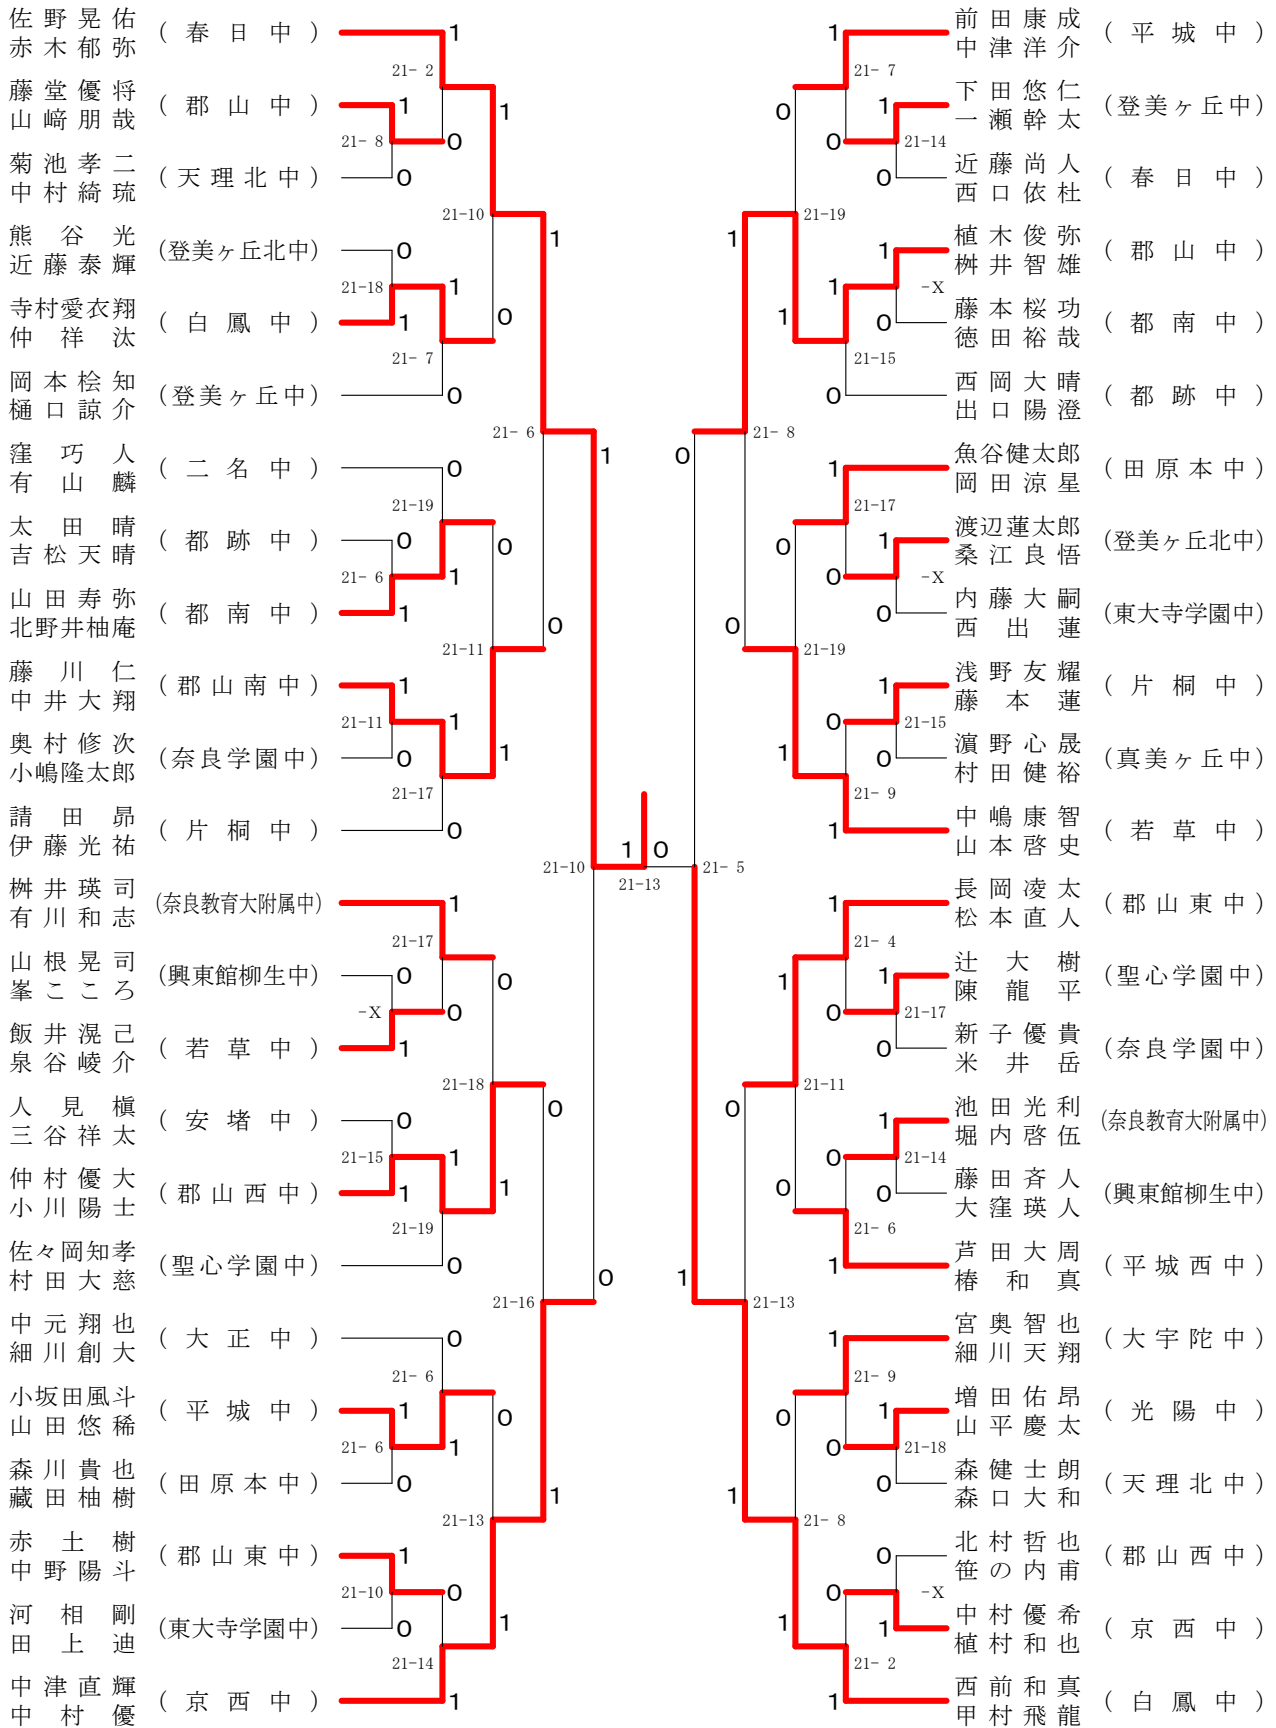

男子ダブルス-1

男子ダブルス-2

県新人大会

平成31年11月9日-10日 田原本中央体育館
男子2年シングルス-1

県新人大会

平成31年11月9日-10日 田原本中央体育館
男子2年シングルス-2

男子1年シングルス

女子ダブルスー1

女子ダブルスー2

女子ダブルス-3

女子ダブルス-4

女子2年シングルスー1

女子2年シングルス-2

女子2年シングルス-3

女子2年シングルス-4

女子1年シングルスー1

女子1年シングルスー2