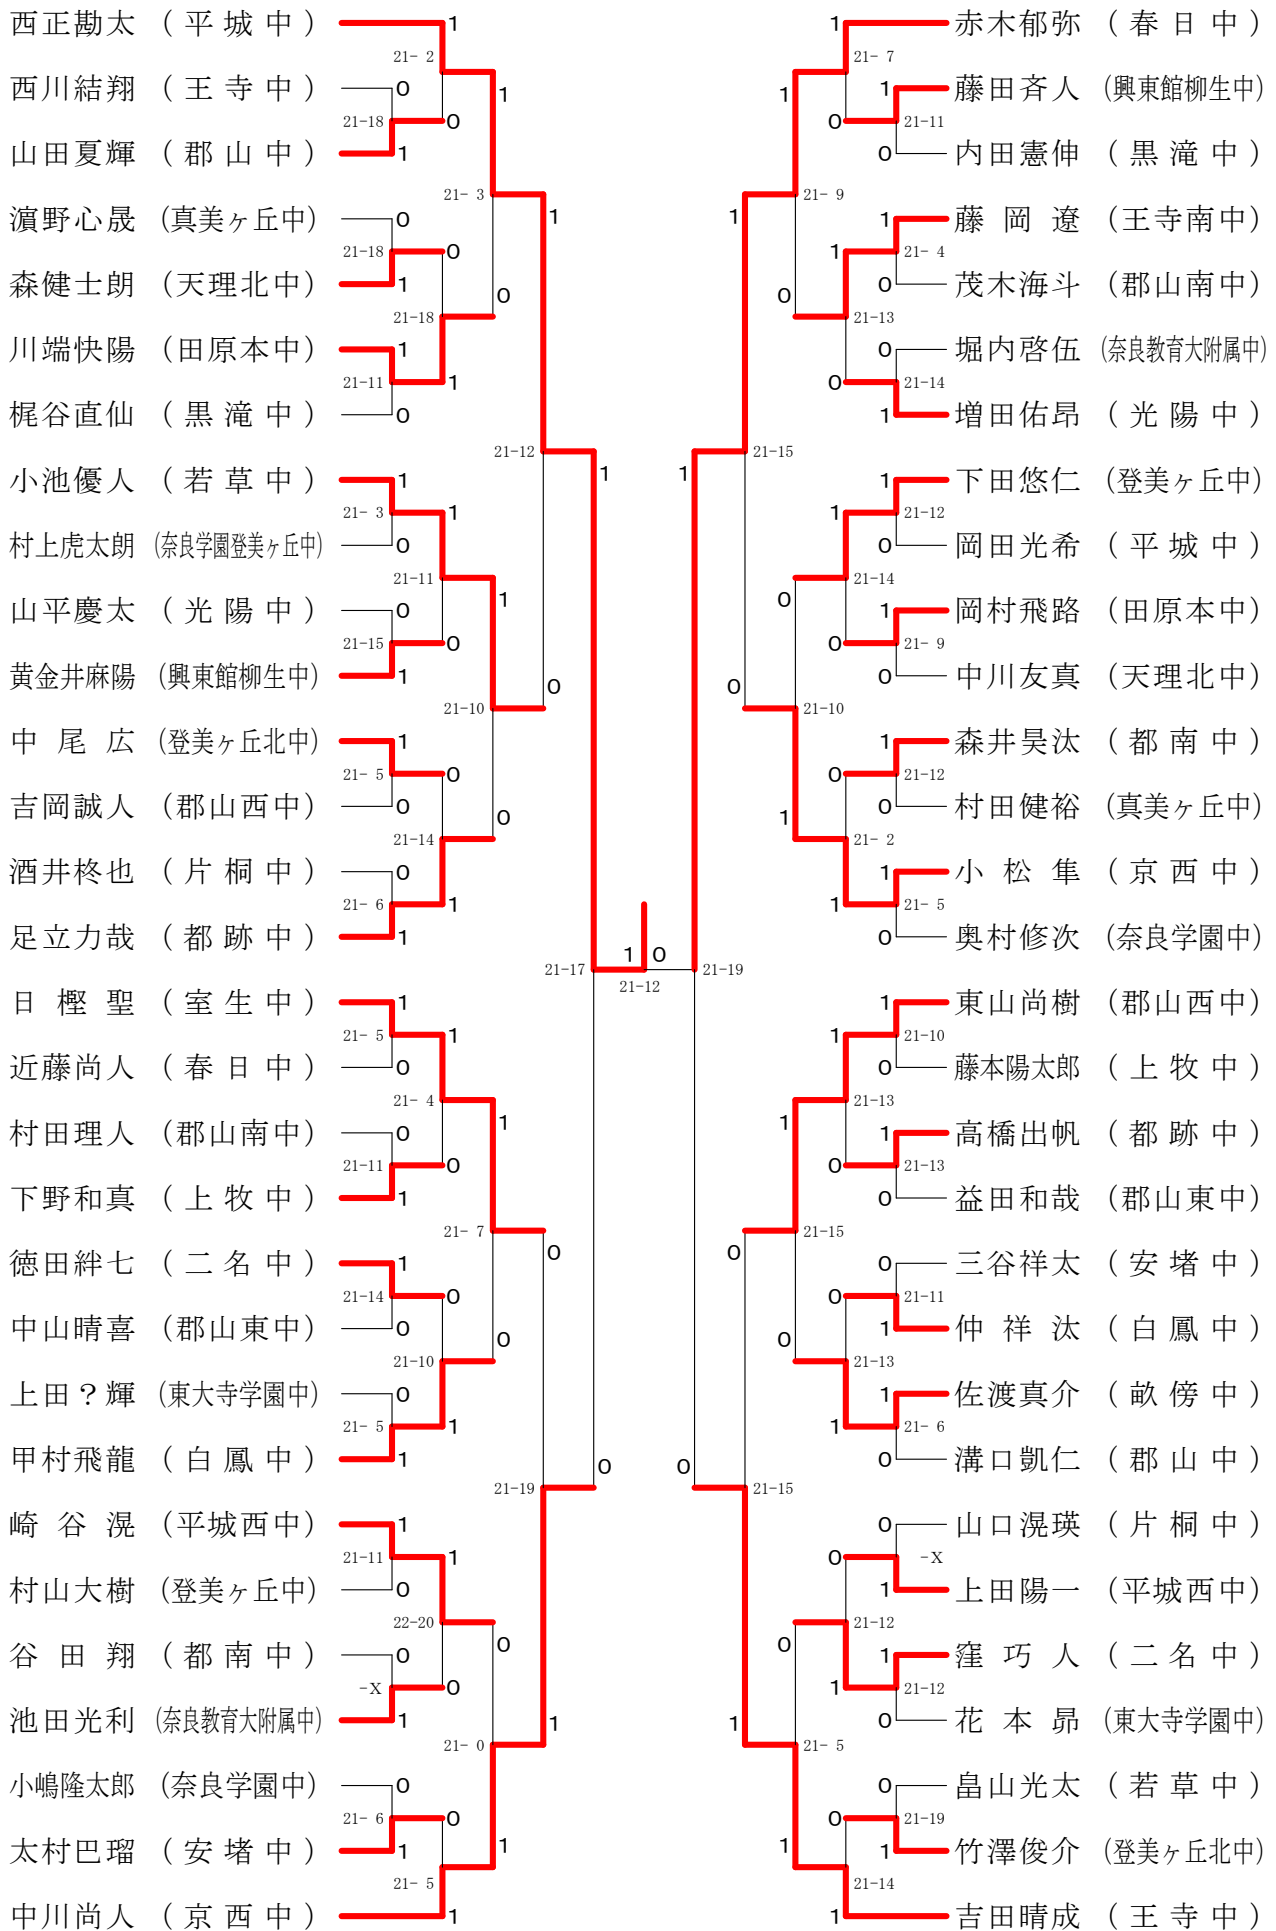

男子ダブルス-1

男子ダブルス-2

県新人大会

平成31年11月9日-10日 田原本中央体育館
男子2年シングルス-1

県新人大会

平成31年11月9日-10日 田原本中央体育館
男子2年シングルス-2

男子1年シングルス

女子ダブルスー1

女子ダブルスー2

女子ダブルス-3

女子ダブルス-4

女子2年シングルスー1

女子2年シングルス-2

女子2年シングルス-3

女子2年シングルス-4

女子1年シングルスー1

女子1年シングルスー2