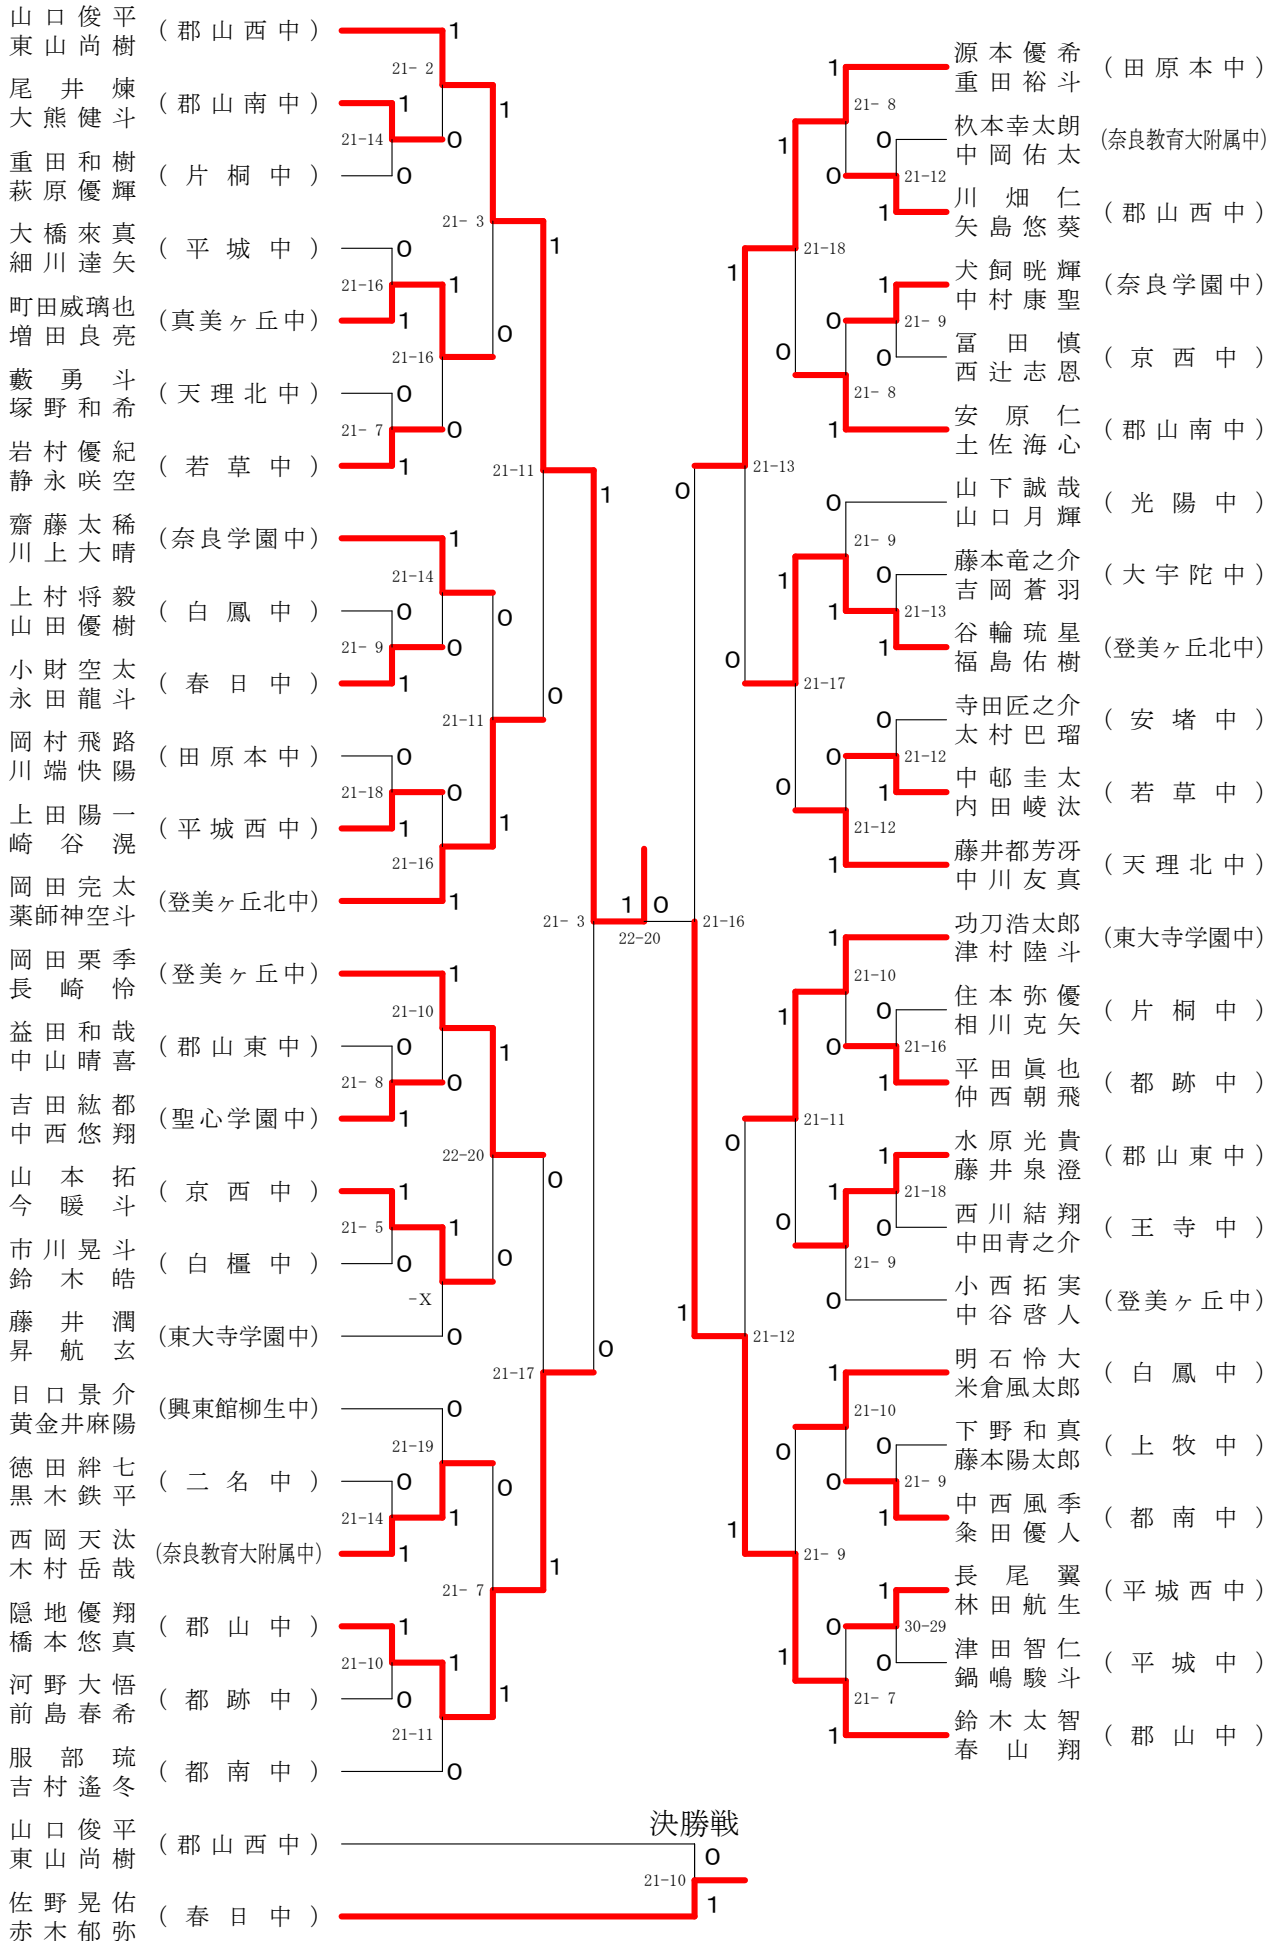

男子ダブルス-1

男子ダブルス-2

県新人大会

平成31年11月9日-10日 田原本中央体育館
男子2年シングルス-1

県新人大会

平成31年11月9日-10日 田原本中央体育館
男子2年シングルス-2

男子1年シングルス

女子ダブルスー1

女子ダブルスー2

女子ダブルス-3

女子ダブルス-4

女子2年シングルスー1

女子2年シングルス-2

女子2年シングルス-3

女子2年シングルス-4

女子1年シングルスー1

女子1年シングルスー2