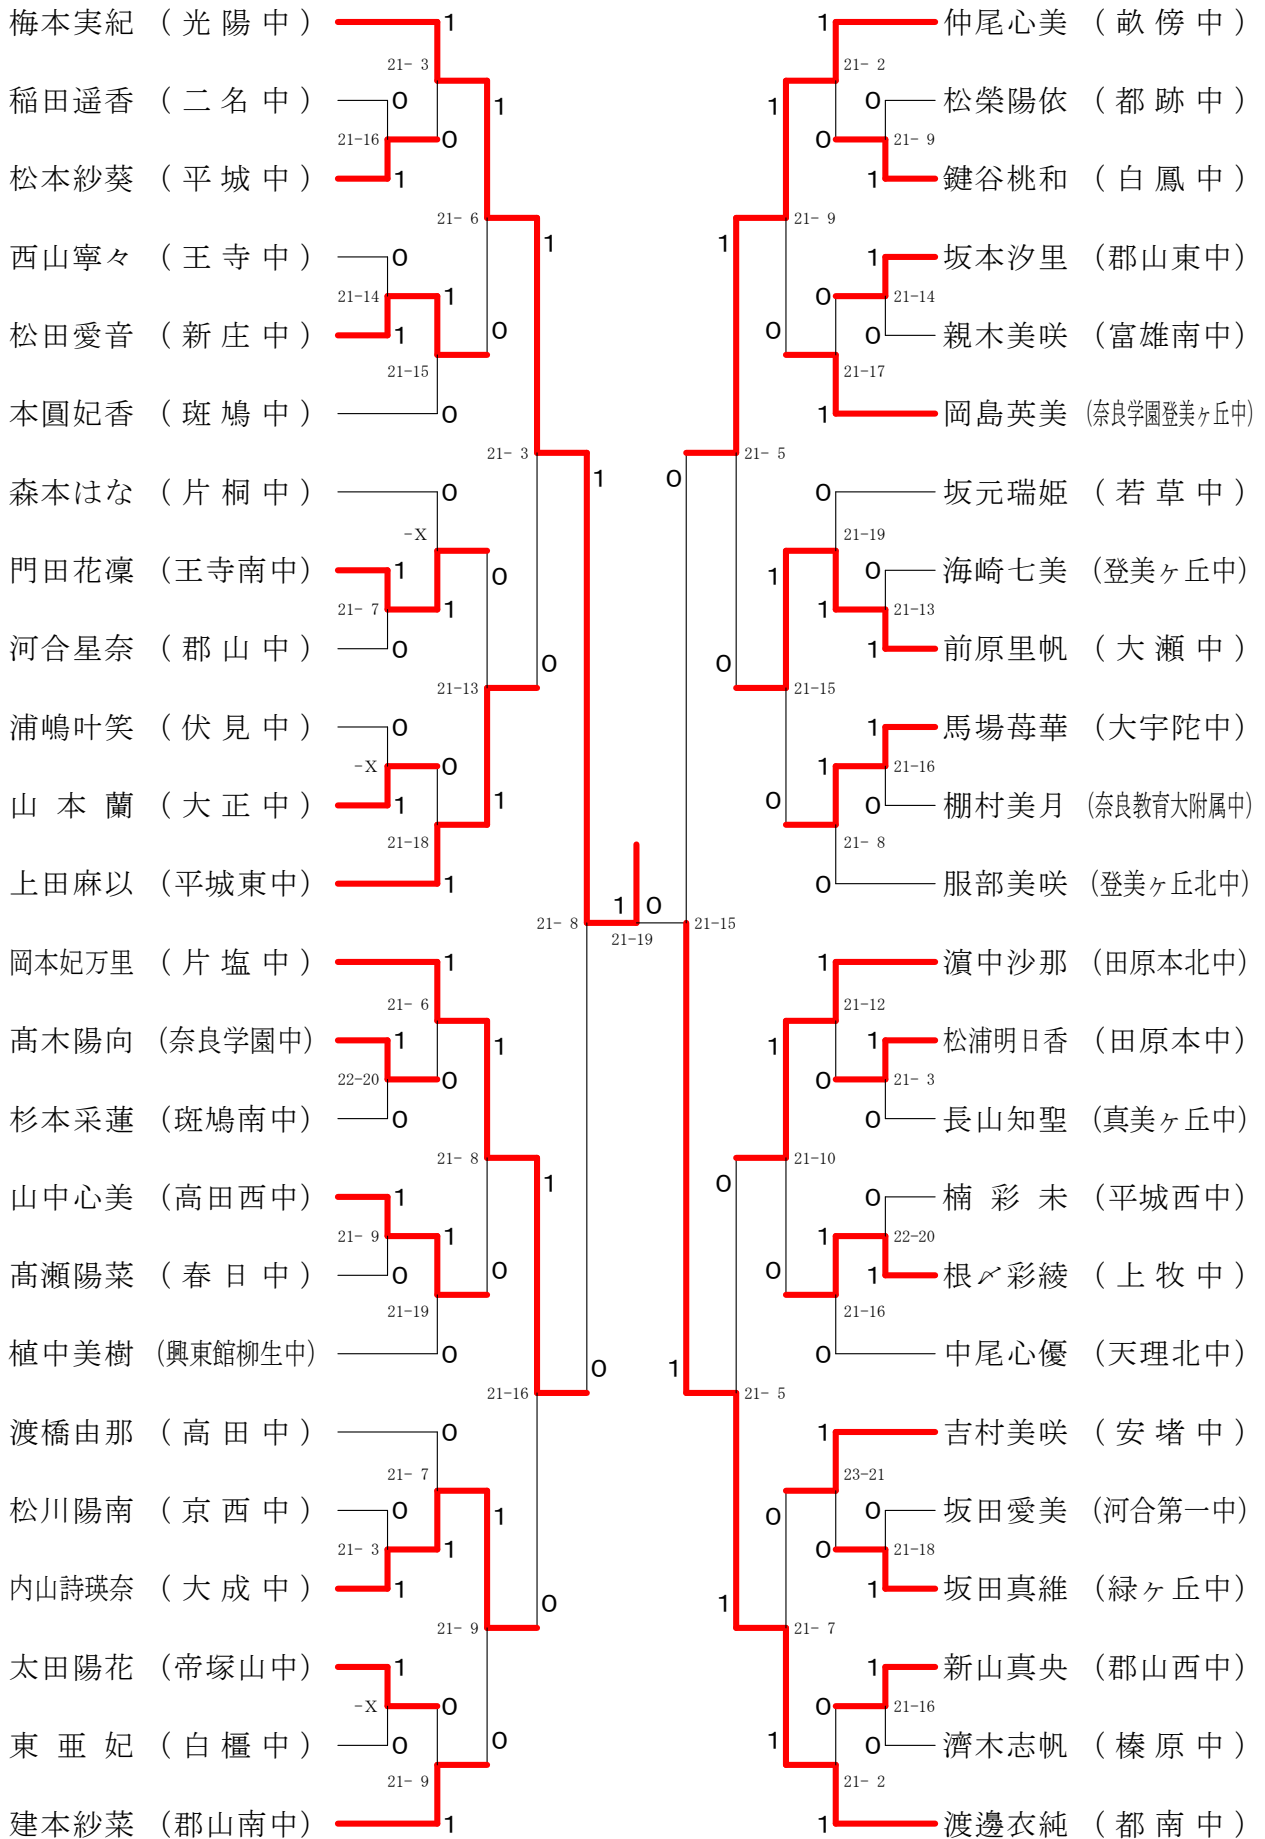

男子ダブルス-1

男子ダブルス-2

県新人大会

平成31年11月9日-10日 田原本中央体育館
男子2年シングルス-1

県新人大会

平成31年11月9日-10日 田原本中央体育館
男子2年シングルス-2

男子1年シングルス

女子ダブルスー1

女子ダブルスー2

女子ダブルス-3

女子ダブルス-4

女子2年シングルスー1

女子2年シングルス-2

女子2年シングルス-3

女子2年シングルス-4

女子1年シングルスー1

女子1年シングルスー2