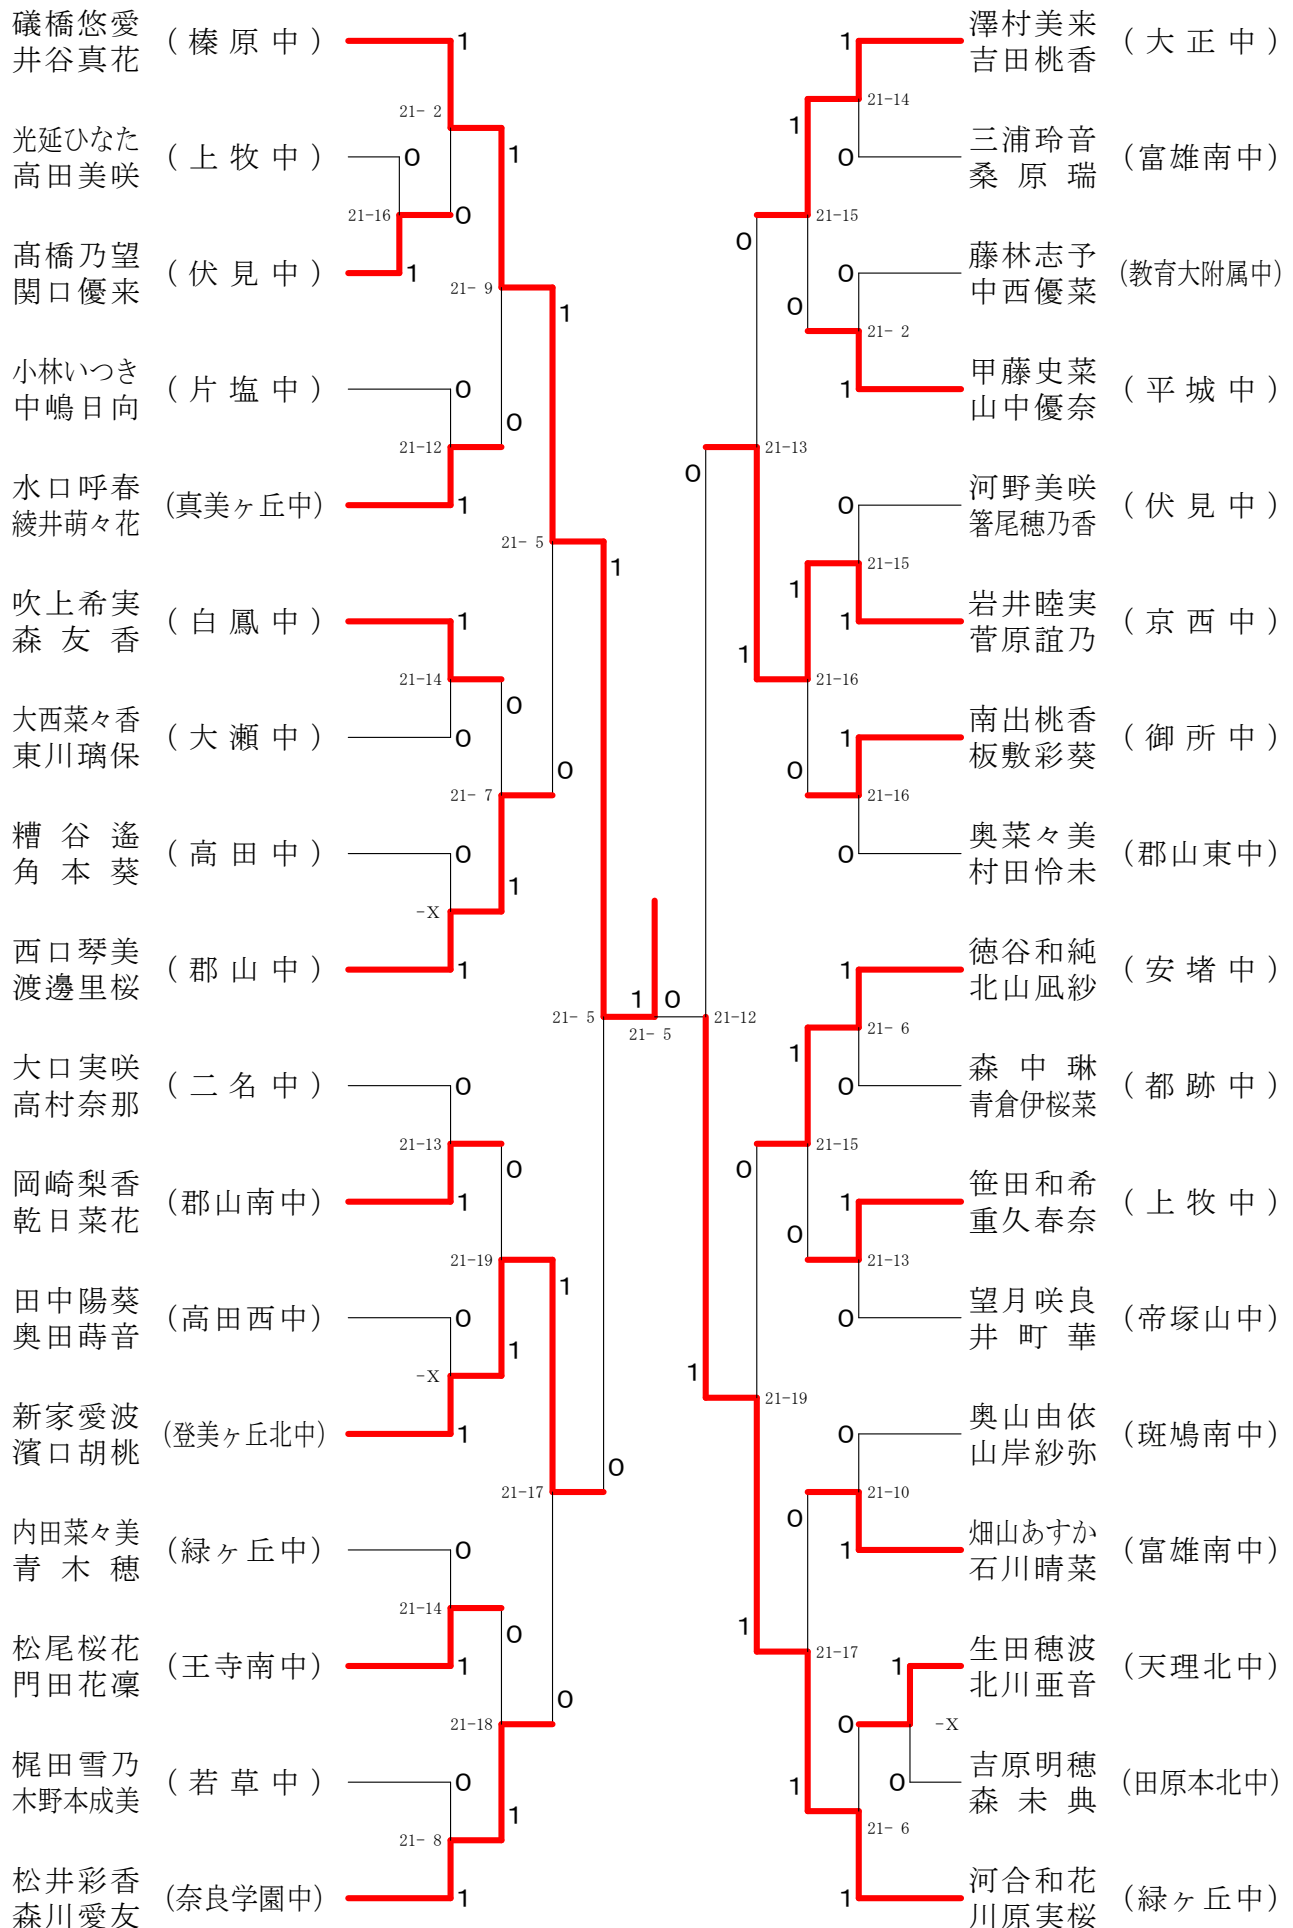

フェスティバル大会

平成31年2月9日 - 2月11日 田原本中央体育館

女子1年ダブルスA

フェスティバル大会

平成31年2月9日-2月11日 田原本中央体育館
女子1年ダブルスB

フェスティバル大会

平成31年2月9日-2月11日 田原本中央体育館
女子1年ダブルスC

若木和実 坂本汐里 (郡山東中)	1		1	清水胡乃亜 飯野友梨亜 (京西中)
片岡陽菜 宣原真琉 (二名中)	21-3	1	1	味山美佑 釜本花歩 (高田西中)
谷川心菜 津田美蕾 (郡山南中)	21-15	0	0	長山知聖 重政裕梨 (真美ヶ丘中)
橋本安理 塚本來夢 (田原本北中)	21-5	1	0	松井彩音 吉田真優起 (大正中)
星野彩音 岡部来未 (河合第一中)	21-8	0	1	伊之井瑞穂 島村知佳 (登美ヶ丘北中)
森田なぎさ 堀内七海 (高田中)	21-7	0	1	楠彩未 西村莉音 (平城西中)
川平優奈 山添春菜 (緑ヶ丘中)	21-8	1	0	栗林未来 井上陽葉 (斑鳩南中)
井森心美 吉村胡乃 (新庄中)	21-9	0	1	直江佑日子 西野心咲 (教育大附中)
吉村絵依 湯川結芽 (上牧中)	21-9	1	0	本圓妃香 福田歩未 (斑鳩中)
高仙坊柚衣 吉田晴生 (大瀬中)	21-10	1	0	尾崎凜 辻上真生 (都跡中)
東浦さくら 菅野空未 (平城中)	21-10	0	1	村尾百萌 前田美咲 (二名中)
海田心優 藤本香恋 (片桐中)	21-15	1	0	稲葉柚月 吉田彩加 (榛原中)
高木俐花 今井博香 (帝塚山中)	21-13	0	0	前川玲奈 永田梨香 (安堵中)
岡西ななか 濱本百香 (光陽中)	21-13	0	1	浦島叶笑 勝山穂奈美 (伏見中)
橋本結衣 近藤夢帆 (若草中)	21-11	1	0	岩山美羽 林田紗奈 (春日中)
庄司瑞季 永田朱莉 (奈良学園中)	21-15	0	1	今井あす香 佐藤明日香 (郡山中)
杉本采蓮 長尾なつき (斑鳩南中)	21-19	1	0	池田真菜 山里櫻 (天理北中)
甲斐心乃 畑中星 (郡山西中)	21-19	1	1	岡本妃万里 勝田彩良 (片塩中)

フェスティバル大会

平成31年2月9日-2月11日 田原本中央体育館
女子1年ダブルスF

フェスティバル大会

平成31年2月9日 - 2月11日 田原本中央体育館

女子2年ダブルスA

フェスティバル大会

平成31年2月9日 - 2月11日 田原本中央体育館
女子2年ダブルスB

フェスティバル大会

平成31年2月9日-2月11日 田原本中央体育館
女子2年ダブルスC

フェスティバル大会

平成31年2月9日-2月11日 田原本中央体育館
女子2年ダブルスD

フェスティバル大会

平成31年2月9日 - 2月11日 田原本中央体育館
女子2年ダブルスE

フェスティバル大会

平成31年2月9日-2月11日 田原本中央体育館

女子2年ダブルスF