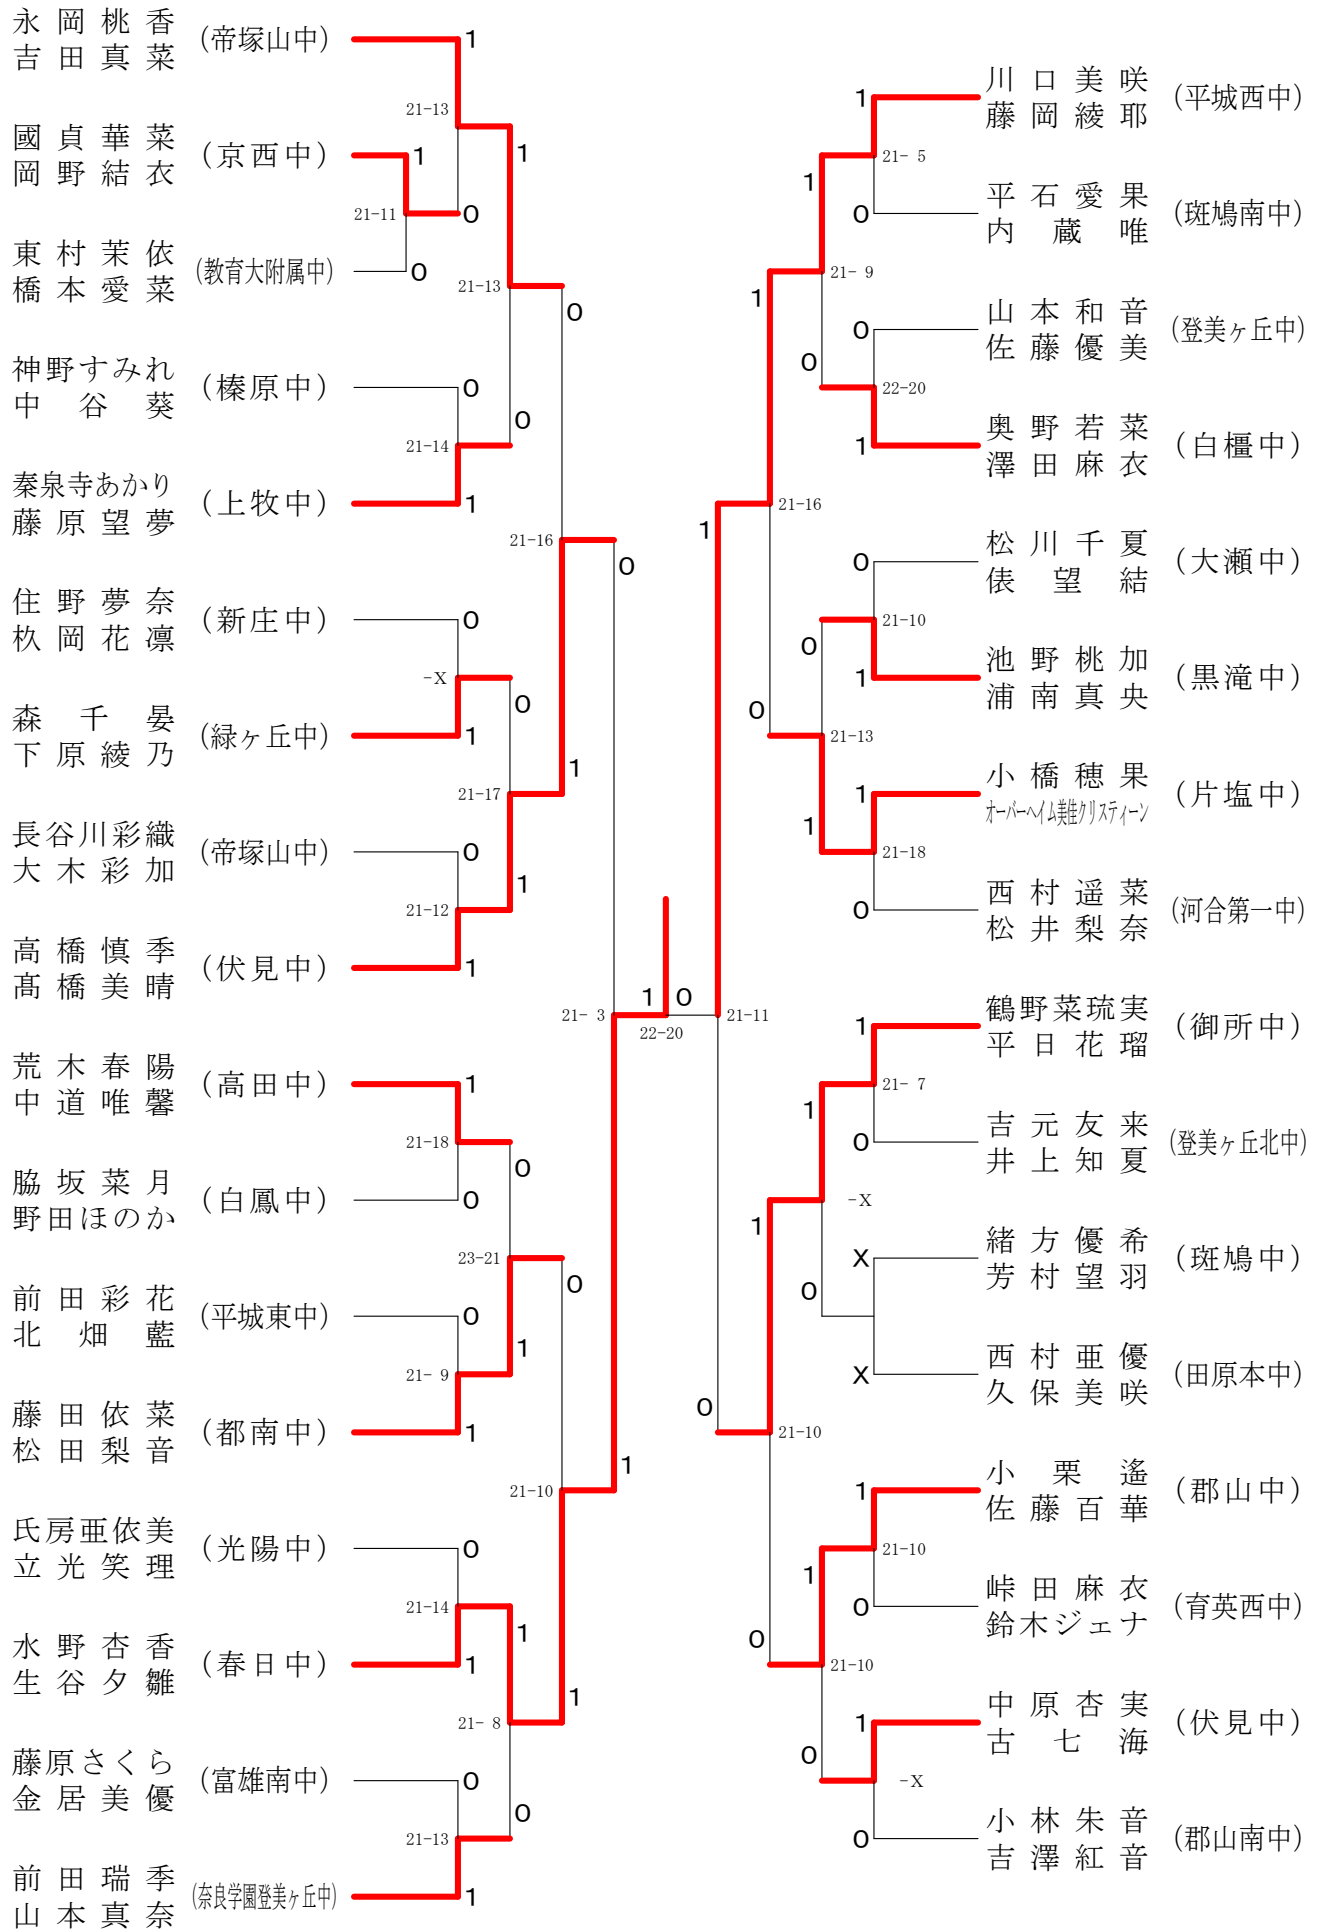

フェスティバル大会

平成31年2月9日 - 2月11日 田原本中央体育館

女子1年ダブルスA

フェスティバル大会

平成31年2月9日-2月11日 田原本中央体育館
女子1年ダブルスB

フェスティバル大会

平成31年2月9日-2月11日 田原本中央体育館
女子1年ダブルスC

若木和実 坂本汐里 (郡山東中)	1		1	清水胡乃亜 飯野友梨亜 (京西中)
片岡陽菜 宣原真琉 (二名中)	21-3	1	1	味山美佑 釜本花歩 (高田西中)
谷川心菜 津田美蕾 (郡山南中)	21-15	0	0	長山知聖 重政裕梨 (真美ヶ丘中)
橋本安理 塚本來夢 (田原本北中)	21-5	1	0	松井彩音 吉田真優起 (大正中)
星野彩音 岡部来未 (河合第一中)	21-8	0	1	伊之井瑞穂 島村知佳 (登美ヶ丘北中)
森田なぎさ 堀内七海 (高田中)	21-7	0	1	楠彩未 西村莉音 (平城西中)
川平優奈 山添春菜 (緑ヶ丘中)	21-8	1	0	栗林未来 井上陽葉 (斑鳩南中)
井森心美 吉村胡乃 (新庄中)	21-9	0	1	直江佑日子 西野心咲 (教育大附中)
吉村絵依 湯川結芽 (上牧中)	21-9	1	0	本圓妃香 福田歩未 (斑鳩中)
高仙坊柚衣 吉田晴生 (大瀬中)	21-10	1	0	尾崎凜 辻上真生 (都跡中)
東浦さくら 菅野空未 (平城中)	21-10	0	1	村尾百萌 前田美咲 (二名中)
海田心優 藤本香恋 (片桐中)	21-15	1	0	稲葉柚月 吉田彩加 (榛原中)
高木俐花 今井博香 (帝塚山中)	21-13	0	0	前川玲奈 永田梨香 (安堵中)
岡西ななか 濱本百香 (光陽中)	21-13	0	1	浦島叶笑 勝山穂奈美 (伏見中)
橋本結衣 近藤夢帆 (若草中)	21-11	1	0	岩山美羽 林田紗奈 (春日中)
庄司瑞季 永田朱莉 (奈良学園中)	21-15	0	1	今井あす香 佐藤明日香 (郡山中)
杉本采蓮 長尾なつき (斑鳩南中)	21-19	1	0	池田真菜 山里櫻 (天理北中)
甲斐心乃 畑中星 (郡山西中)	21-19	1	1	岡本妃万里 勝田彩良 (片塩中)

フェスティバル大会

平成31年2月9日-2月11日 田原本中央体育館
女子1年ダブルスF

フェスティバル大会

平成31年2月9日 - 2月11日 田原本中央体育館

女子2年ダブルスA

フェスティバル大会

平成31年2月9日 - 2月11日 田原本中央体育館
女子2年ダブルスB

フェスティバル大会

平成31年2月9日-2月11日 田原本中央体育館
女子2年ダブルスC

フェスティバル大会

平成31年2月9日-2月11日 田原本中央体育館
女子2年ダブルスD

フェスティバル大会

平成31年2月9日 - 2月11日 田原本中央体育館
女子2年ダブルスE

フェスティバル大会

平成31年2月9日-2月11日 田原本中央体育館

女子2年ダブルスF