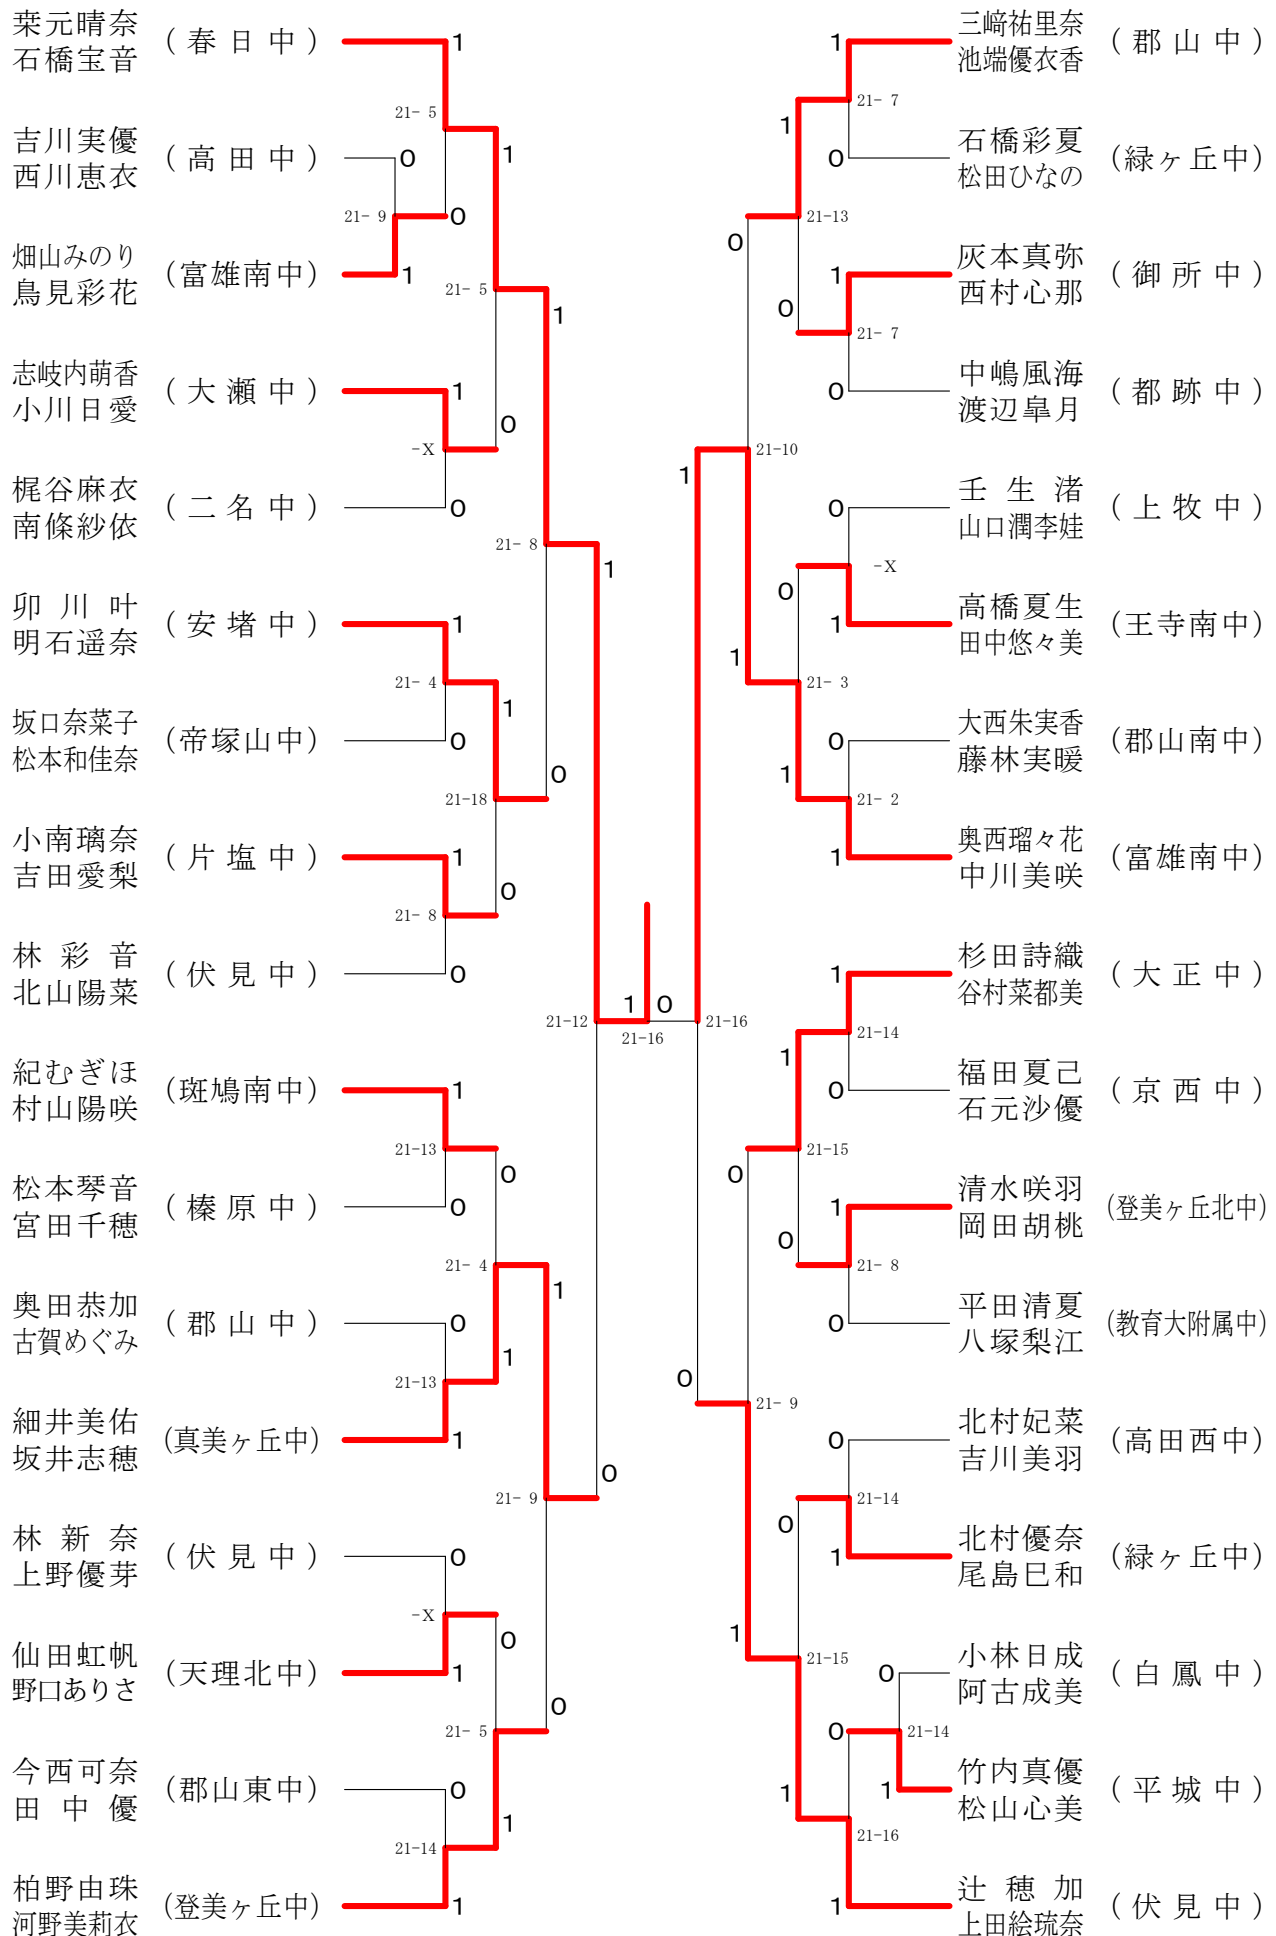

フェスティバル大会

平成31年2月9日 - 2月11日 田原本中央体育館

女子1年ダブルスA

フェスティバル大会

平成31年2月9日-2月11日 田原本中央体育館
女子1年ダブルスB

フェスティバル大会

平成31年2月9日-2月11日 田原本中央体育館
女子1年ダブルスC

若木和実 坂本汐里 (郡山東中)	1		1	清水胡乃亜 飯野友梨亜 (京西中)
片岡陽菜 宣原真琉 (二名中)	21-3	1	1	味山美佑 釜本花歩 (高田西中)
谷川心菜 津田美蕾 (郡山南中)	21-15	0	0	長山知聖 重政裕梨 (真美ヶ丘中)
橋本安理 塚本來夢 (田原本北中)	21-5	1	0	松井彩音 吉田真優起 (大正中)
星野彩音 岡部来未 (河合第一中)	21-8	0	1	伊之井瑞穂 島村知佳 (登美ヶ丘北中)
森田なぎさ 堀内七海 (高田中)	21-7	0	1	楠彩未 西村莉音 (平城西中)
川平優奈 山添春菜 (緑ヶ丘中)	21-8	1	0	栗林未来 井上陽葉 (斑鳩南中)
井森心美 吉村胡乃 (新庄中)	21-9	0	1	直江佑日子 西野心咲 (教育大附中)
吉村絵依 湯川結芽 (上牧中)	21-9	1	0	本圓妃香 福田歩未 (斑鳩中)
高仙坊柚衣 吉田晴生 (大瀬中)	21-10	1	0	尾崎凜 辻上真生 (都跡中)
東浦さくら 菅野空未 (平城中)	21-10	0	1	村尾百萌 前田美咲 (二名中)
海田心優 藤本香恋 (片桐中)	21-15	1	0	稲葉柚月 吉田彩加 (榛原中)
高木俐花 今井博香 (帝塚山中)	21-13	0	0	前川玲奈 永田梨香 (安堵中)
岡西ななか 濱本百香 (光陽中)	21-13	0	1	浦島叶笑 勝山穂奈美 (伏見中)
橋本結衣 近藤夢帆 (若草中)	21-11	1	0	岩山美羽 林田紗奈 (春日中)
庄司瑞季 永田朱莉 (奈良学園中)	21-15	0	1	今井あす香 佐藤明日香 (郡山中)
杉本采蓮 長尾なつき (斑鳩南中)	21-19	1	0	池田真菜 山里櫻 (天理北中)
甲斐心乃 畑中星 (郡山西中)	21-19	1	1	岡本妃万里 勝田彩良 (片塩中)

フェスティバル大会

平成31年2月9日-2月11日 田原本中央体育館
女子1年ダブルスF

フェスティバル大会

平成31年2月9日 - 2月11日 田原本中央体育館

女子2年ダブルスA

フェスティバル大会

平成31年2月9日 - 2月11日 田原本中央体育館
女子2年ダブルスB

フェスティバル大会

平成31年2月9日-2月11日 田原本中央体育館
女子2年ダブルスC

フェスティバル大会

平成31年2月9日-2月11日 田原本中央体育館
女子2年ダブルスD

フェスティバル大会

平成31年2月9日 - 2月11日 田原本中央体育館
女子2年ダブルスE

フェスティバル大会

平成31年2月9日-2月11日 田原本中央体育館

女子2年ダブルスF