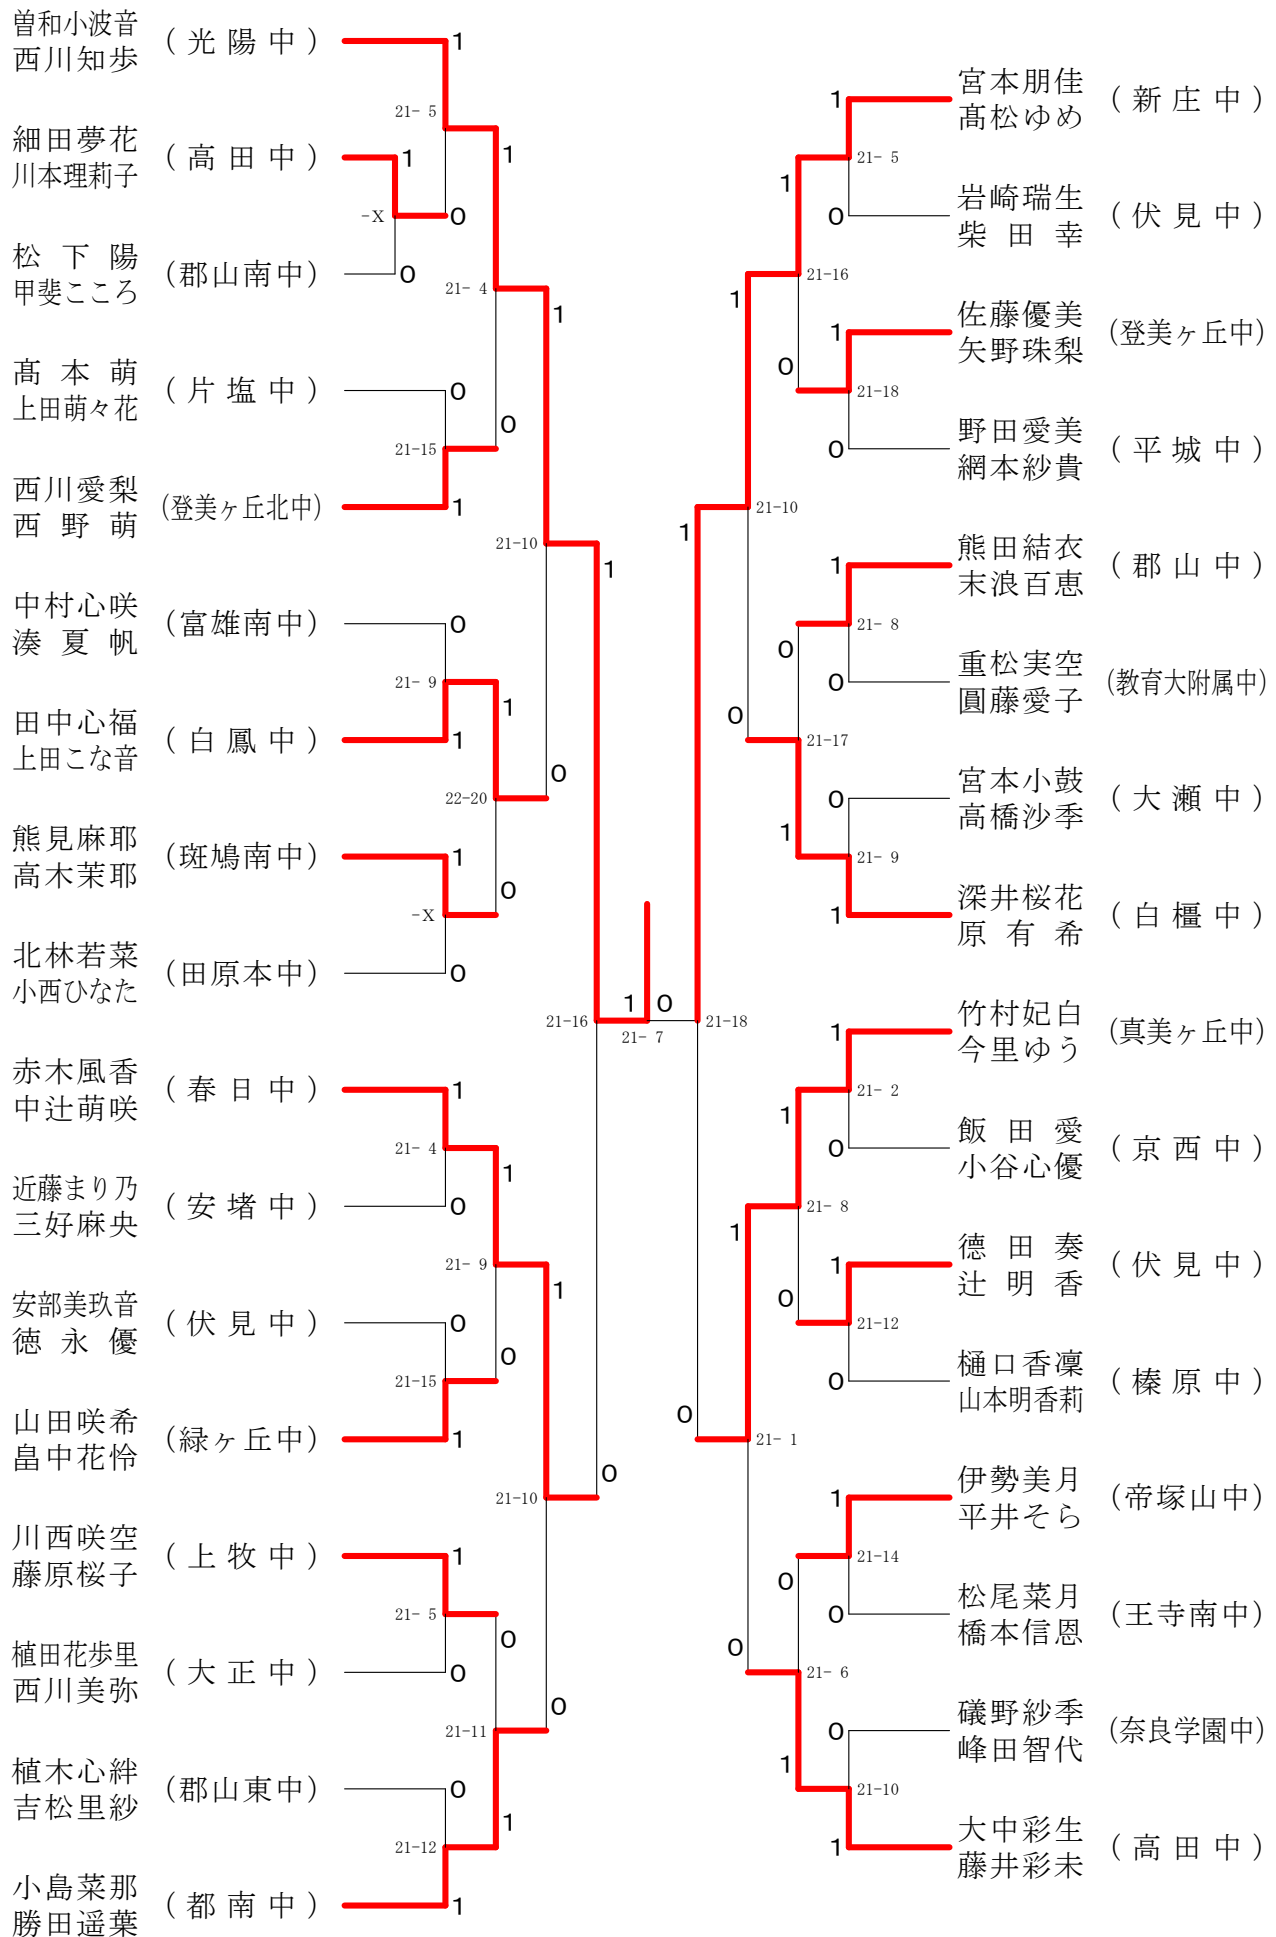

フェスティバル大会

平成31年2月9日 - 2月11日 田原本中央体育館

女子1年ダブルスA

フェスティバル大会

平成31年2月9日-2月11日 田原本中央体育館
女子1年ダブルスB

フェスティバル大会

平成31年2月9日-2月11日 田原本中央体育館
女子1年ダブルスC

若木和実 坂本汐里 (郡山東中)	1		1	清水胡乃亜 飯野友梨亜 (京西中)
片岡陽菜 宣原真琉 (二名中)	21-3	1	1	味山美佑 釜本花歩 (高田西中)
谷川心菜 津田美蕾 (郡山南中)	21-15	0	0	長山知聖 重政裕梨 (真美ヶ丘中)
橋本安理 塚本來夢 (田原本北中)	21-5	1	0	松井彩音 吉田真優起 (大正中)
星野彩音 岡部来未 (河合第一中)	21-8	0	1	伊之井瑞穂 島村知佳 (登美ヶ丘北中)
森田なぎさ 堀内七海 (高田中)	21-7	0	1	楠彩未 西村莉音 (平城西中)
川平優奈 山添春菜 (緑ヶ丘中)	21-8	1	0	栗林未来 井上陽葉 (斑鳩南中)
井森心美 吉村胡乃 (新庄中)	21-9	0	1	直江佑日子 西野心咲 (教育大附中)
吉村絵依 湯川結芽 (上牧中)	21-9	1	0	本圓妃香 福田歩未 (斑鳩中)
高仙坊柚衣 吉田晴生 (大瀬中)	21-10	1	0	尾崎凜 辻上真生 (都跡中)
東浦さくら 菅野空未 (平城中)	21-10	0	1	村尾百萌 前田美咲 (二名中)
海田心優 藤本香恋 (片桐中)	21-15	1	0	稲葉柚月 吉田彩加 (榛原中)
高木俐花 今井博香 (帝塚山中)	21-13	0	0	前川玲奈 永田梨香 (安堵中)
岡西ななか 濱本百香 (光陽中)	21-13	0	1	浦島叶笑 勝山穂奈美 (伏見中)
橋本結衣 近藤夢帆 (若草中)	21-11	1	0	岩山美羽 林田紗奈 (春日中)
庄司瑞季 永田朱莉 (奈良学園中)	21-15	0	1	今井あす香 佐藤明日香 (郡山中)
杉本采蓮 長尾なつき (斑鳩南中)	21-19	1	0	池田真菜 山里櫻 (天理北中)
甲斐心乃 畑中星 (郡山西中)	21-19	1	1	岡本妃万里 勝田彩良 (片塩中)

フェスティバル大会

平成31年2月9日-2月11日 田原本中央体育館
女子1年ダブルスF

フェスティバル大会

平成31年2月9日 - 2月11日 田原本中央体育館

女子2年ダブルスA

フェスティバル大会

平成31年2月9日 - 2月11日 田原本中央体育館
女子2年ダブルスB

フェスティバル大会

平成31年2月9日-2月11日 田原本中央体育館
女子2年ダブルスC

フェスティバル大会

平成31年2月9日-2月11日 田原本中央体育館
女子2年ダブルスD

フェスティバル大会

平成31年2月9日 - 2月11日 田原本中央体育館
女子2年ダブルスE

フェスティバル大会

平成31年2月9日-2月11日 田原本中央体育館

女子2年ダブルスF