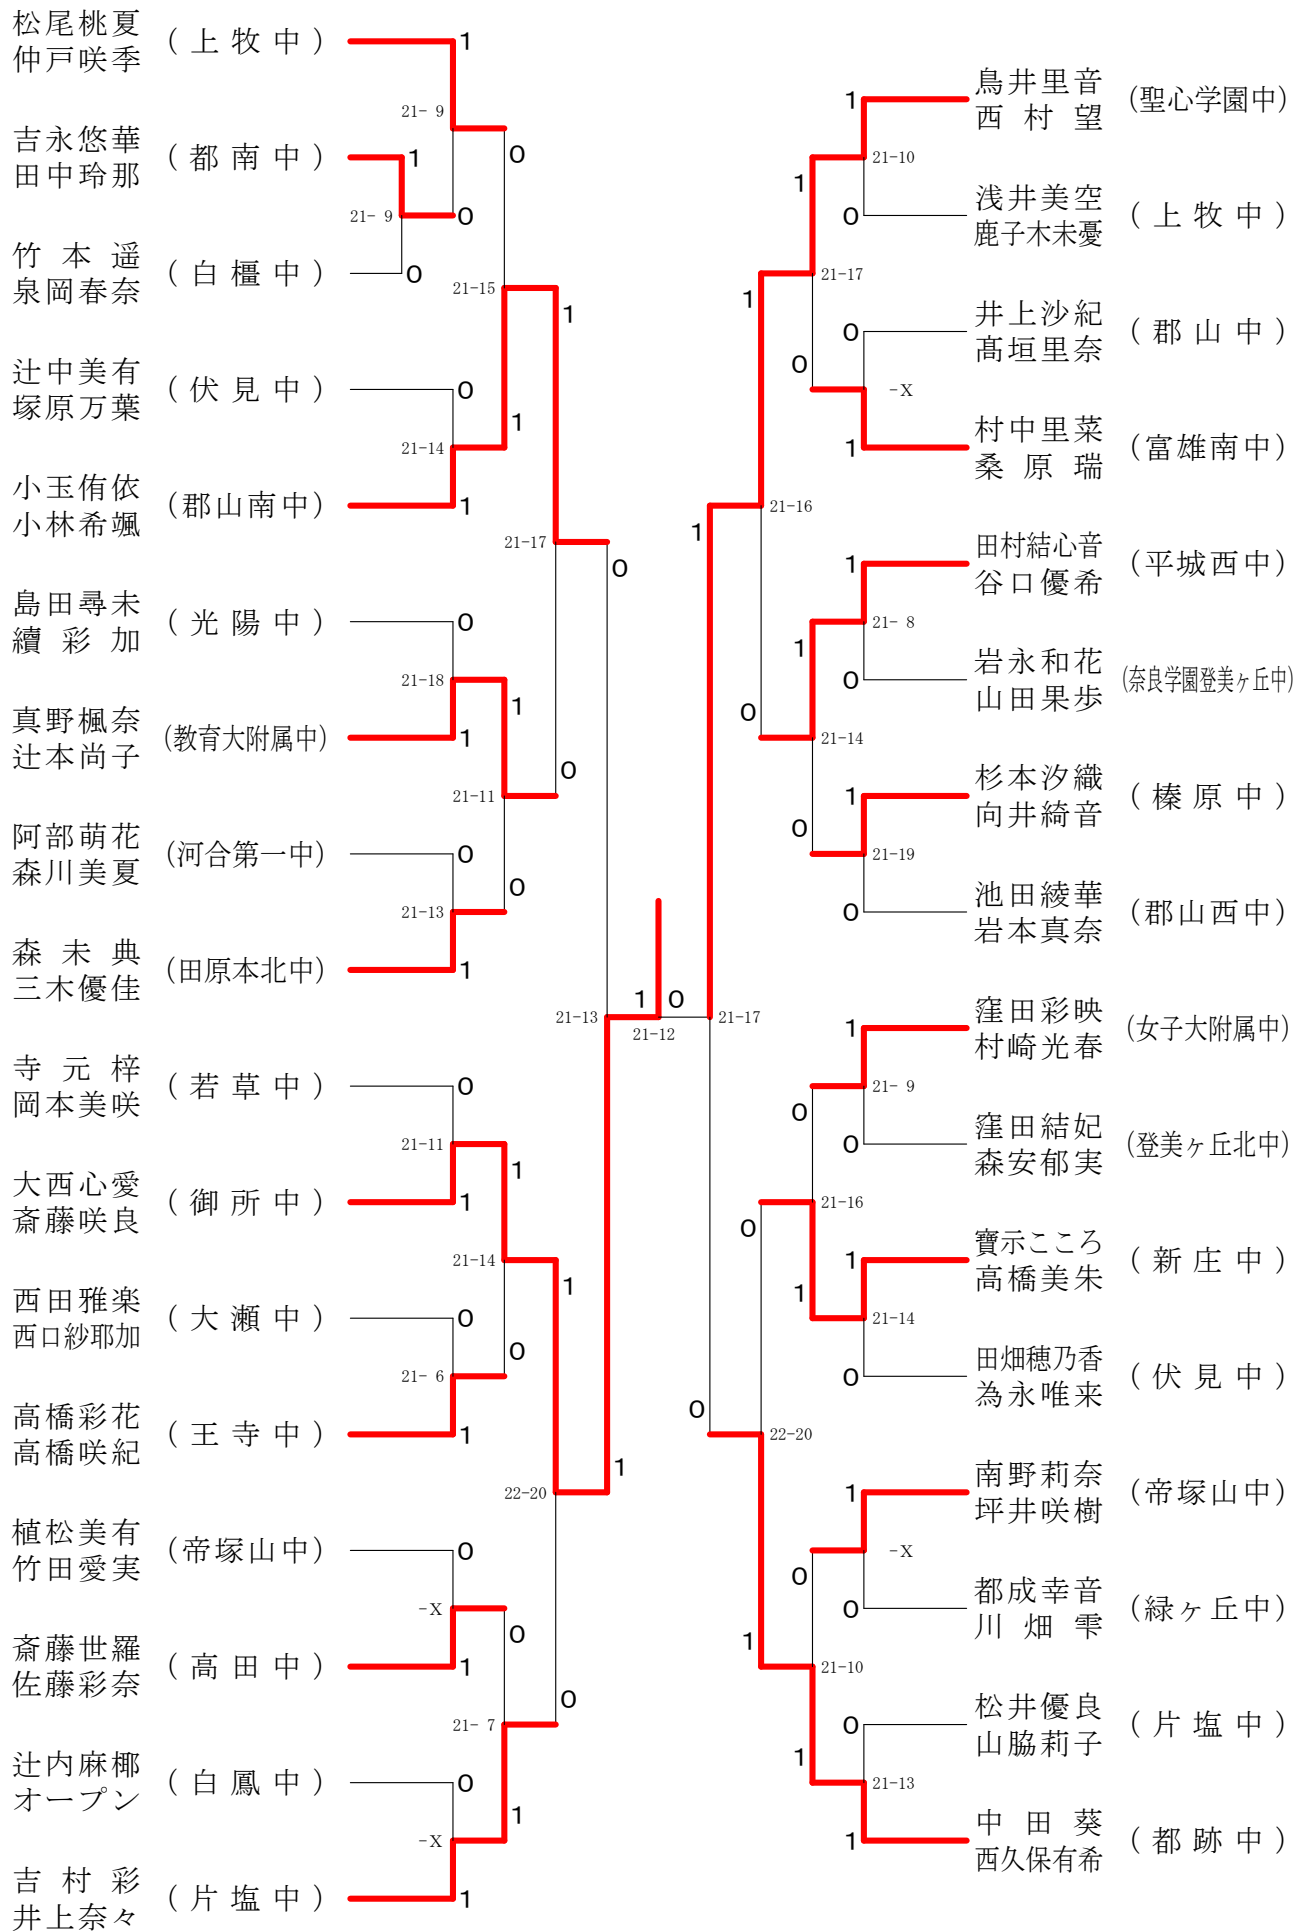

フェスティバル大会

平成31年2月9日 - 2月11日 田原本中央体育館

女子1年ダブルスA

フェスティバル大会

平成31年2月9日-2月11日 田原本中央体育館
女子1年ダブルスB

フェスティバル大会

平成31年2月9日-2月11日 田原本中央体育館
女子1年ダブルスC

若木和実 坂本汐里 (郡山東中)	1		1	清水胡乃亜 飯野友梨亜 (京西中)
片岡陽菜 宣原真琉 (二名中)	21-3	1	1	味山美佑 釜本花歩 (高田西中)
谷川心菜 津田美蕾 (郡山南中)	21-15	0	0	長山知聖 重政裕梨 (真美ヶ丘中)
橋本安理 塚本來夢 (田原本北中)	21-5	1	0	松井彩音 吉田真優起 (大正中)
星野彩音 岡部来未 (河合第一中)	21-8	0	1	伊之井瑞穂 島村知佳 (登美ヶ丘北中)
森田なぎさ 堀内七海 (高田中)	21-7	0	1	楠彩未 西村莉音 (平城西中)
川平優奈 山添春菜 (緑ヶ丘中)	21-8	1	0	栗林未来 井上陽葉 (斑鳩南中)
井森心美 吉村胡乃 (新庄中)	21-9	0	1	直江佑日子 西野心咲 (教育大附中)
吉村絵依 湯川結芽 (上牧中)	21-9	1	0	本圓妃香 福田歩未 (斑鳩中)
高仙坊柚衣 吉田晴生 (大瀬中)	21-10	1	0	尾崎凜 辻上真生 (都跡中)
東浦さくら 菅野空未 (平城中)	21-10	0	1	村尾百萌 前田美咲 (二名中)
海田心優 藤本香恋 (片桐中)	21-15	1	0	稲葉柚月 吉田彩加 (榛原中)
高木俐花 今井博香 (帝塚山中)	21-13	0	0	前川玲奈 永田梨香 (安堵中)
岡西ななか 濱本百香 (光陽中)	21-13	0	1	浦島叶笑 勝山穂奈美 (伏見中)
橋本結衣 近藤夢帆 (若草中)	21-11	1	0	岩山美羽 林田紗奈 (春日中)
庄司瑞季 永田朱莉 (奈良学園中)	21-15	0	1	今井あす香 佐藤明日香 (郡山中)
杉本采蓮 長尾なつき (斑鳩南中)	21-19	1	0	池田真菜 山里櫻 (天理北中)
甲斐心乃 畑中星 (郡山西中)	21-19	1	1	岡本妃万里 勝田彩良 (片塩中)

フェスティバル大会

平成31年2月9日-2月11日 田原本中央体育館
女子1年ダブルスF

フェスティバル大会

平成31年2月9日 - 2月11日 田原本中央体育館

女子2年ダブルスA

フェスティバル大会

平成31年2月9日 - 2月11日 田原本中央体育館
女子2年ダブルスB

フェスティバル大会

平成31年2月9日-2月11日 田原本中央体育館
女子2年ダブルスC

フェスティバル大会

平成31年2月9日-2月11日 田原本中央体育館
女子2年ダブルスD

フェスティバル大会

平成31年2月9日 - 2月11日 田原本中央体育館
女子2年ダブルスE

フェスティバル大会

平成31年2月9日-2月11日 田原本中央体育館

女子2年ダブルスF

フェスティバル大会

平成31年2月9日-2月11日 田原本中央体育館

女子2年ダブルスG