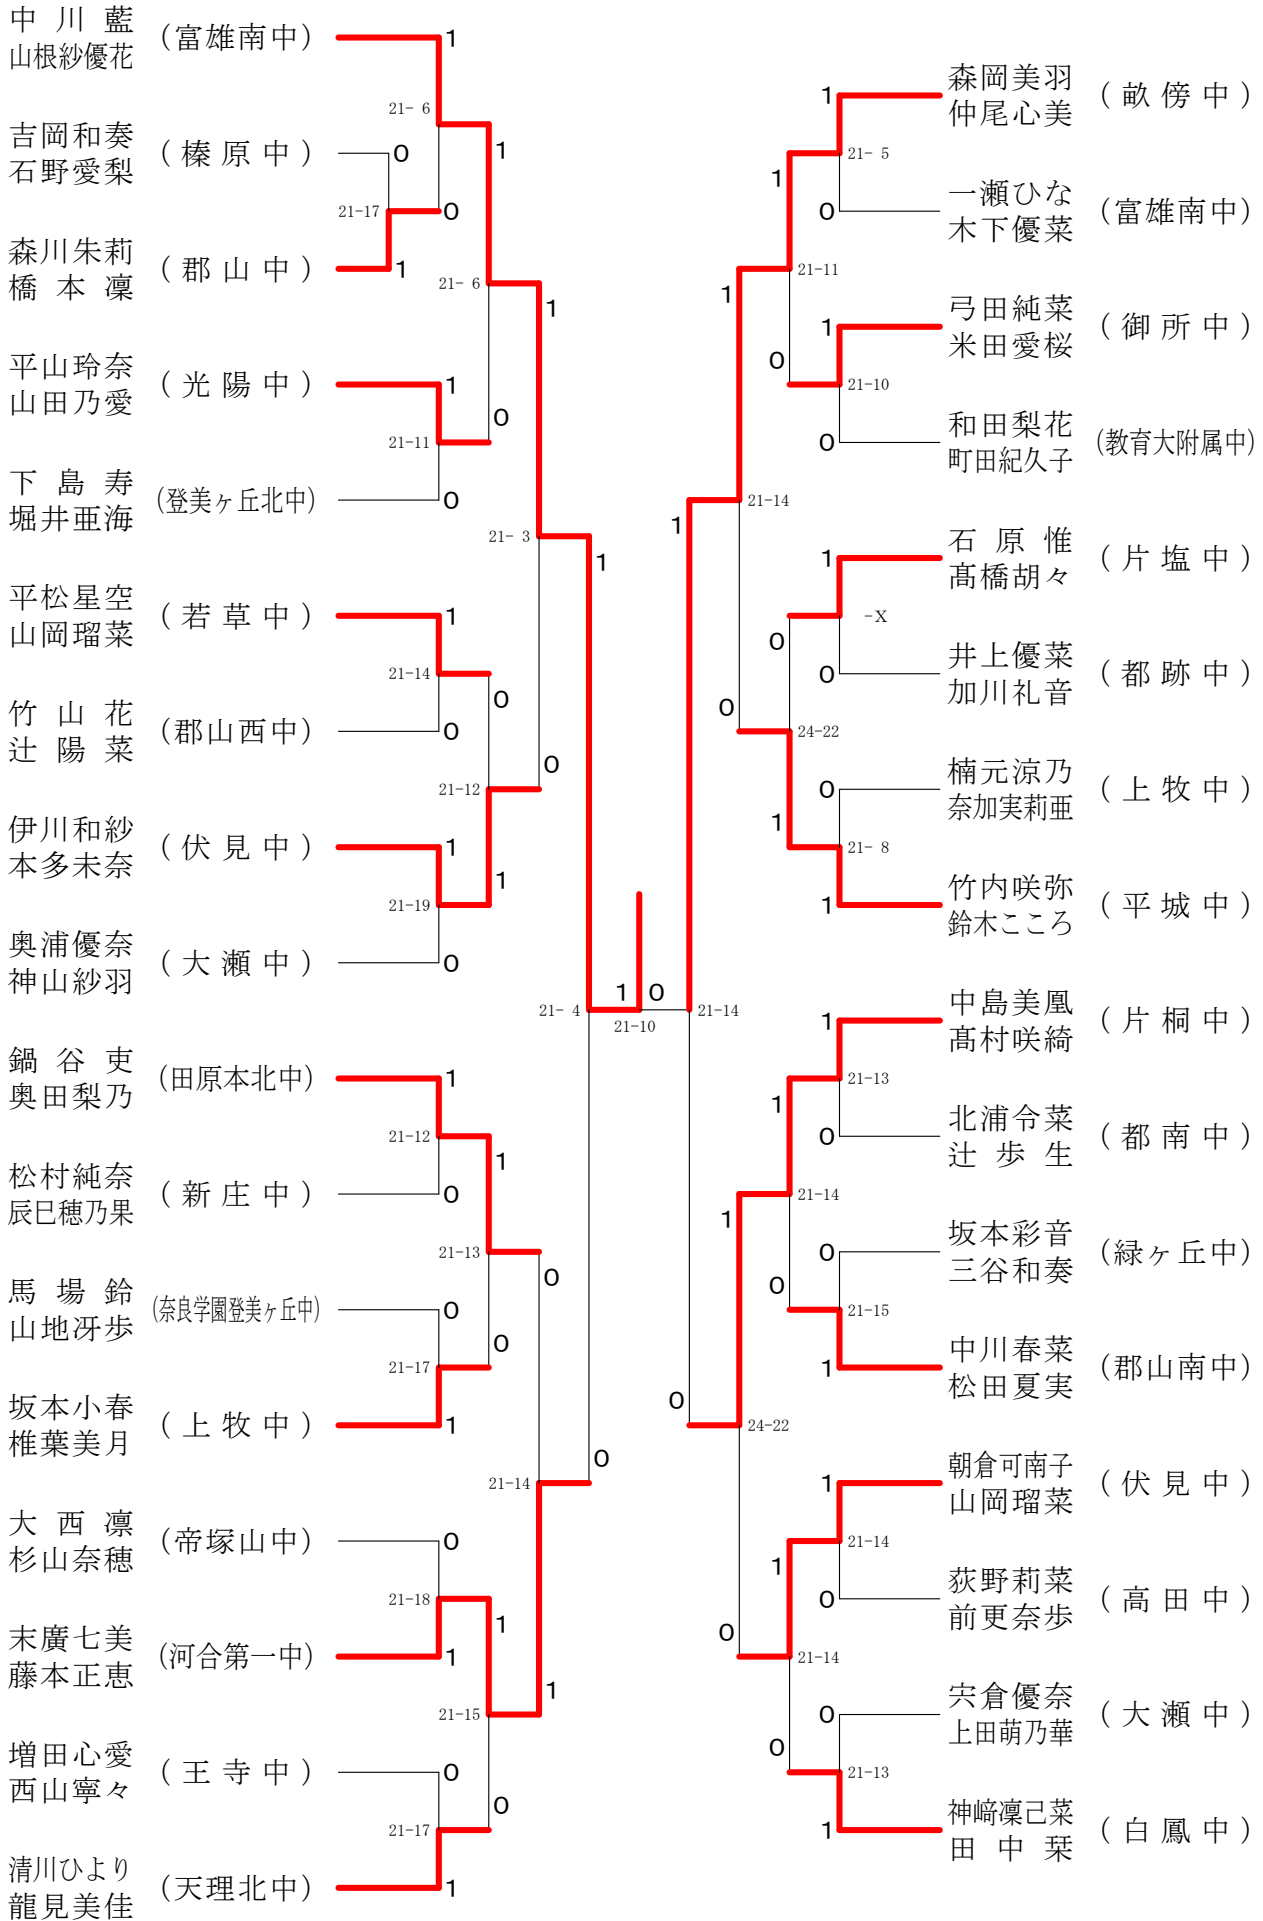

フェスティバル大会

平成31年2月9日 - 2月11日 田原本中央体育館

女子1年ダブルスA

フェスティバル大会

平成31年2月9日-2月11日 田原本中央体育館
女子1年ダブルスB

フェスティバル大会

平成31年2月9日-2月11日 田原本中央体育館
女子1年ダブルスC

若木和実 坂本汐里 (郡山東中)	1		1	清水胡乃亜 飯野友梨亜 (京西中)
片岡陽菜 宣原真琉 (二名中)	21-3	1	1	味山美佑 釜本花歩 (高田西中)
谷川心菜 津田美蕾 (郡山南中)	21-15	0	0	長山知聖 重政裕梨 (真美ヶ丘中)
橋本安理 塚本來夢 (田原本北中)	21-5	1	0	松井彩音 吉田真優起 (大正中)
星野彩音 岡部来未 (河合第一中)	21-8	0	1	伊之井瑞穂 島村知佳 (登美ヶ丘北中)
森田なぎさ 堀内七海 (高田中)	21-7	0	1	楠彩未 西村莉音 (平城西中)
川平優奈 山添春菜 (緑ヶ丘中)	21-8	1	0	栗林未来 井上陽葉 (斑鳩南中)
井森心美 吉村胡乃 (新庄中)	21-9	0	1	直江佑日子 西野心咲 (教育大附中)
吉村絵依 湯川結芽 (上牧中)	21-9	1	0	本圓妃香 福田歩未 (斑鳩中)
高仙坊柚衣 吉田晴生 (大瀬中)	21-10	1	0	尾崎凜 辻上真生 (都跡中)
東浦さくら 菅野空未 (平城中)	21-10	0	1	村尾百萌 前田美咲 (二名中)
海田心優 藤本香恋 (片桐中)	21-15	1	0	稲葉柚月 吉田彩加 (榛原中)
高木俐花 今井博香 (帝塚山中)	21-13	0	0	前川玲奈 永田梨香 (安堵中)
岡西ななか 濱本百香 (光陽中)	21-13	0	1	浦島叶笑 勝山穂奈美 (伏見中)
橋本結衣 近藤夢帆 (若草中)	21-11	1	0	岩山美羽 林田紗奈 (春日中)
庄司瑞季 永田朱莉 (奈良学園中)	21-15	0	1	今井あす香 佐藤明日香 (郡山中)
杉本采蓮 長尾なつき (斑鳩南中)	21-19	1	0	池田真菜 山里櫻 (天理北中)
甲斐心乃 畑中星 (郡山西中)	21-19	1	1	岡本妃万里 勝田彩良 (片塩中)

フェスティバル大会

平成31年2月9日-2月11日 田原本中央体育館
女子1年ダブルスF

フェスティバル大会

平成31年2月9日 - 2月11日 田原本中央体育館

女子2年ダブルスA

フェスティバル大会

平成31年2月9日 - 2月11日 田原本中央体育館
女子2年ダブルスB

フェスティバル大会

平成31年2月9日-2月11日 田原本中央体育館
女子2年ダブルスC

フェスティバル大会

平成31年2月9日-2月11日 田原本中央体育館
女子2年ダブルスD

フェスティバル大会

平成31年2月9日 - 2月11日 田原本中央体育館
女子2年ダブルスE

フェスティバル大会

平成31年2月9日-2月11日 田原本中央体育館

女子2年ダブルスF

フェスティバル大会

平成31年2月9日-2月11日 田原本中央体育館

女子2年ダブルスG