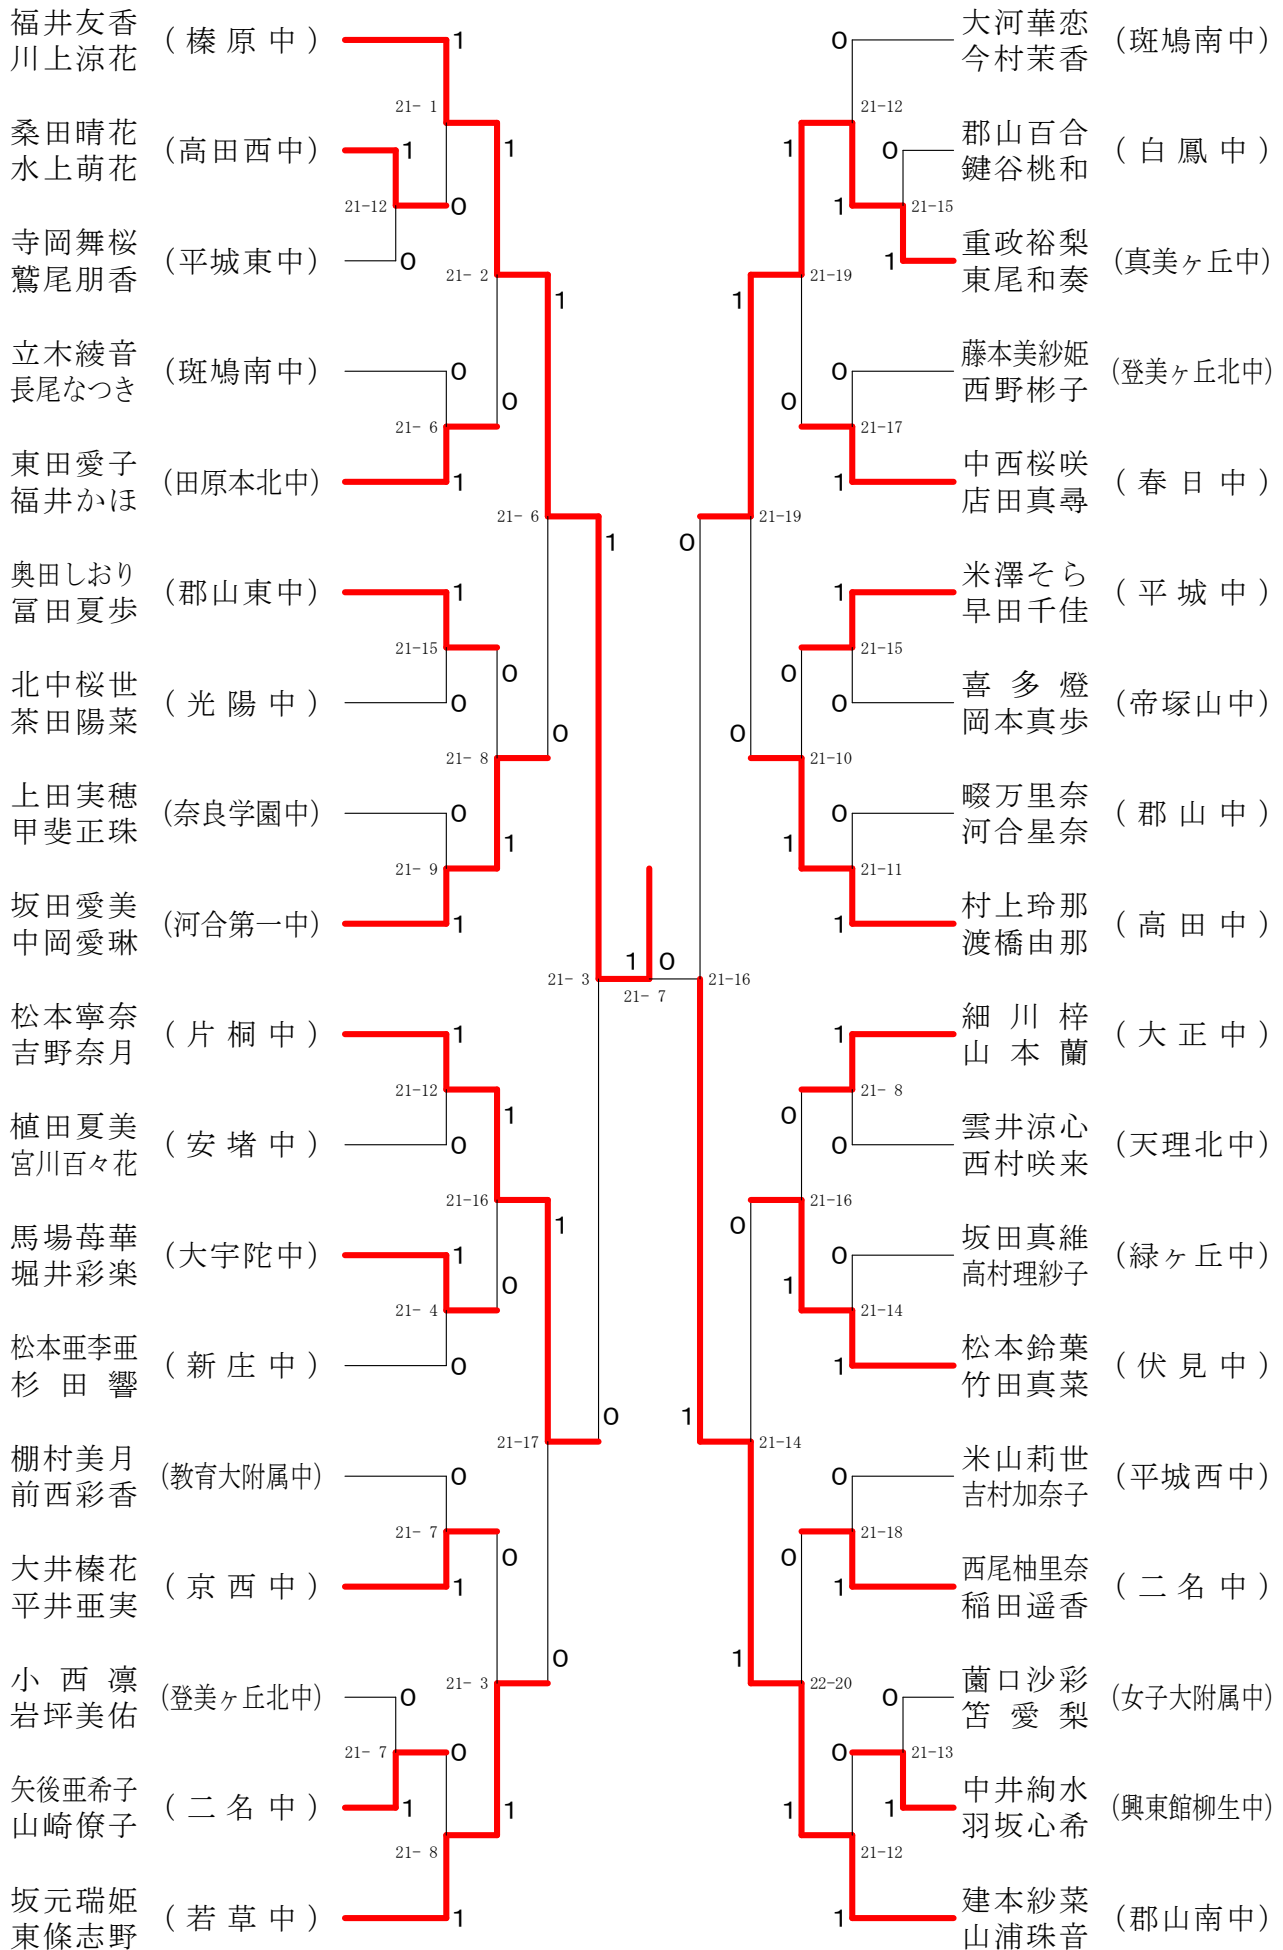

フェスティバル大会

平成31年2月9日 - 2月11日 田原本中央体育館

女子1年ダブルスA

フェスティバル大会

平成31年2月9日-2月11日 田原本中央体育館
女子1年ダブルスB

フェスティバル大会

平成31年2月9日-2月11日 田原本中央体育館
女子1年ダブルスC

若木和実 坂本汐里 (郡山東中)	1		1	清水胡乃亜 飯野友梨亜 (京西中)
片岡陽菜 宣原真琉 (二名中)	21-3	1	1	味山美佑 釜本花歩 (高田西中)
谷川心菜 津田美蕾 (郡山南中)	21-15	0	0	長山知聖 重政裕梨 (真美ヶ丘中)
橋本安理 塚本來夢 (田原本北中)	21-5	1	0	松井彩音 吉田真優起 (大正中)
星野彩音 岡部来未 (河合第一中)	21-8	0	1	伊之井瑞穂 島村知佳 (登美ヶ丘北中)
森田なぎさ 堀内七海 (高田中)	21-7	0	1	楠彩未 西村莉音 (平城西中)
川平優奈 山添春菜 (緑ヶ丘中)	21-8	1	0	栗林未来 井上陽葉 (斑鳩南中)
井森心美 吉村胡乃 (新庄中)	21-9	0	1	直江佑日子 西野心咲 (教育大附中)
吉村絵依 湯川結芽 (上牧中)	21-9	1	0	本圓妃香 福田歩未 (斑鳩中)
高仙坊柚衣 吉田晴生 (大瀬中)	21-10	1	0	尾崎凜 辻上真生 (都跡中)
東浦さくら 菅野空未 (平城中)	21-10	0	1	村尾百萌 前田美咲 (二名中)
海田心優 藤本香恋 (片桐中)	21-15	1	0	稲葉柚月 吉田彩加 (榛原中)
高木俐花 今井博香 (帝塚山中)	21-13	0	0	前川玲奈 永田梨香 (安堵中)
岡西ななか 濱本百香 (光陽中)	21-13	0	1	浦島叶笑 勝山穂奈美 (伏見中)
橋本結衣 近藤夢帆 (若草中)	21-11	1	0	岩山美羽 林田紗奈 (春日中)
庄司瑞季 永田朱莉 (奈良学園中)	21-15	0	1	今井あす香 佐藤明日香 (郡山中)
杉本采蓮 長尾なつき (斑鳩南中)	21-19	1	0	池田真菜 山里櫻 (天理北中)
甲斐心乃 畑中星 (郡山西中)	21-19	1	1	岡本妃万里 勝田彩良 (片塩中)

フェスティバル大会

平成31年2月9日-2月11日 田原本中央体育館
女子1年ダブルスD

田村百依栴 羽有真奈美 (平城西中)	1					栴本帆香 門野史奈 (畝傍中)	1				
笹田紗葉 御園美楓 (安堵中)	21-6	1	1			坂上由良 藤本夢空 (大正中)	21-7	1	0	-X	
柘田桜弥 鴻池由華 (河合第一中)	22-20	0	21-14	1		中野菜美 福嶋天乃 (田原本北中)	21-6	1	1		
前原里帆 西川璃乃愛 (大瀬中)	1	0				新里海月 山里麗華 (片桐中)	0	0	21-16		
折本万尋 綿谷陽花 (若草中)	21-17	0				福岡楽 古園もえ (上牧中)	1	1			
山下桃香 木村希愛 (斑鳩南中)	1		21-6	0	1	服部美咲 小森有華 (登美ヶ丘北中)	21-14	1			
東川夢空 林莉希 (光陽中)	21-18	0	1	0		長崎泉未 石田佑美香 (斑鳩中)	0	23-21	0		
伊東舞 鐘方寧夏 (伏見中)	21-10	1	0			濱中喜代 往西杏 (高田中)	21-7	0	-X		
親木美咲 比嘉礼 (富雄南中)	26-24	0				菊田栞里 堂本萌亜 (白櫃中)	1	1			
中村萌々 福田四葉 (奈良学園登美ヶ丘中)	21-16	1	22-20	0	1	大崎友唯 吉田紗代 (御所中)	21-8	1			
山本桃花 辻岡真依 (高田中)	22-20	0	0			寺脇千春 榎本七海 (京西中)	21-12	1	0		
合田真子 片山梨緒菜 (二名中)	21-12	0	1			津越咲乃 服部心夏 (榛原中)	21-14	1	1		
梅森菜々香 藤岡琴子 (片塩中)	21-15	1				南口陽愛 前田唯花 (新庄中)	21-10	0	0		
難波幸実 井上沙保 (都南中)	21-9	0	1	0		福田茉湖 平井瑠唯 (春日中)	-X	1			
大浦瑠菜 新山真央 (郡山西中)	21-16	1	0			奥野心菜 岡本美姫 (郡山南中)	21-18	0	0		
山地百咲 河村春花 (緑ヶ丘中)	21-8	1	0			山本朋楓 太田陽花 (帝塚山中)	21-16	0	21-15		
仲橋千恵子 松南諒子 (教育大附属中)	23-21	0	1			阪本愛莉 兵頭葵 (郡山中)	1	0	1		
堀田千尋 今中彩乃 (田原本中)	21-14	1				上田麻衣 浦南結風 (平城東中)	21-18	1			