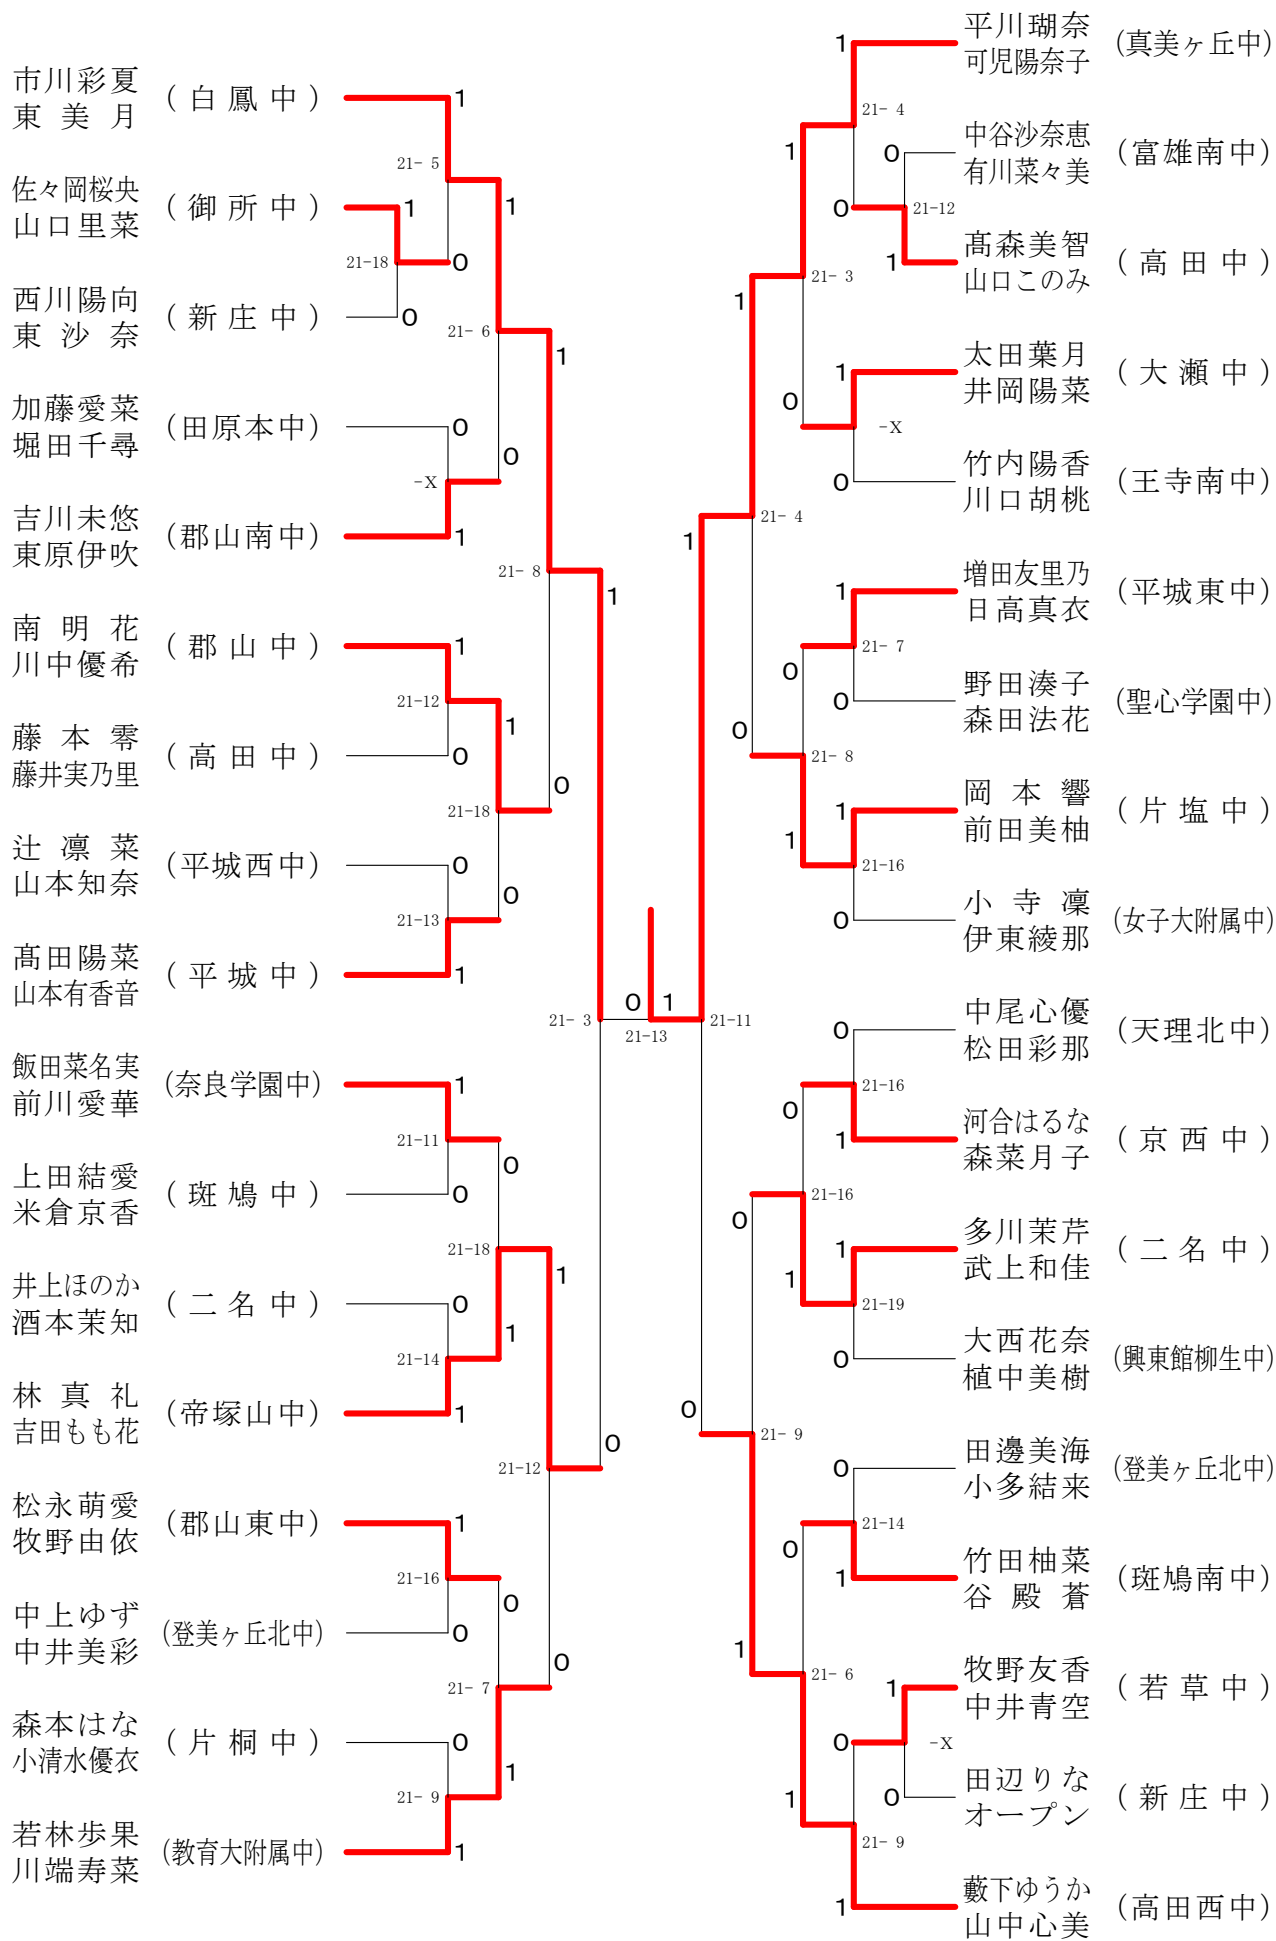

フェスティバル大会

平成31年2月9日-2月11日 田原本中央体育館
女子1年ダブルスF