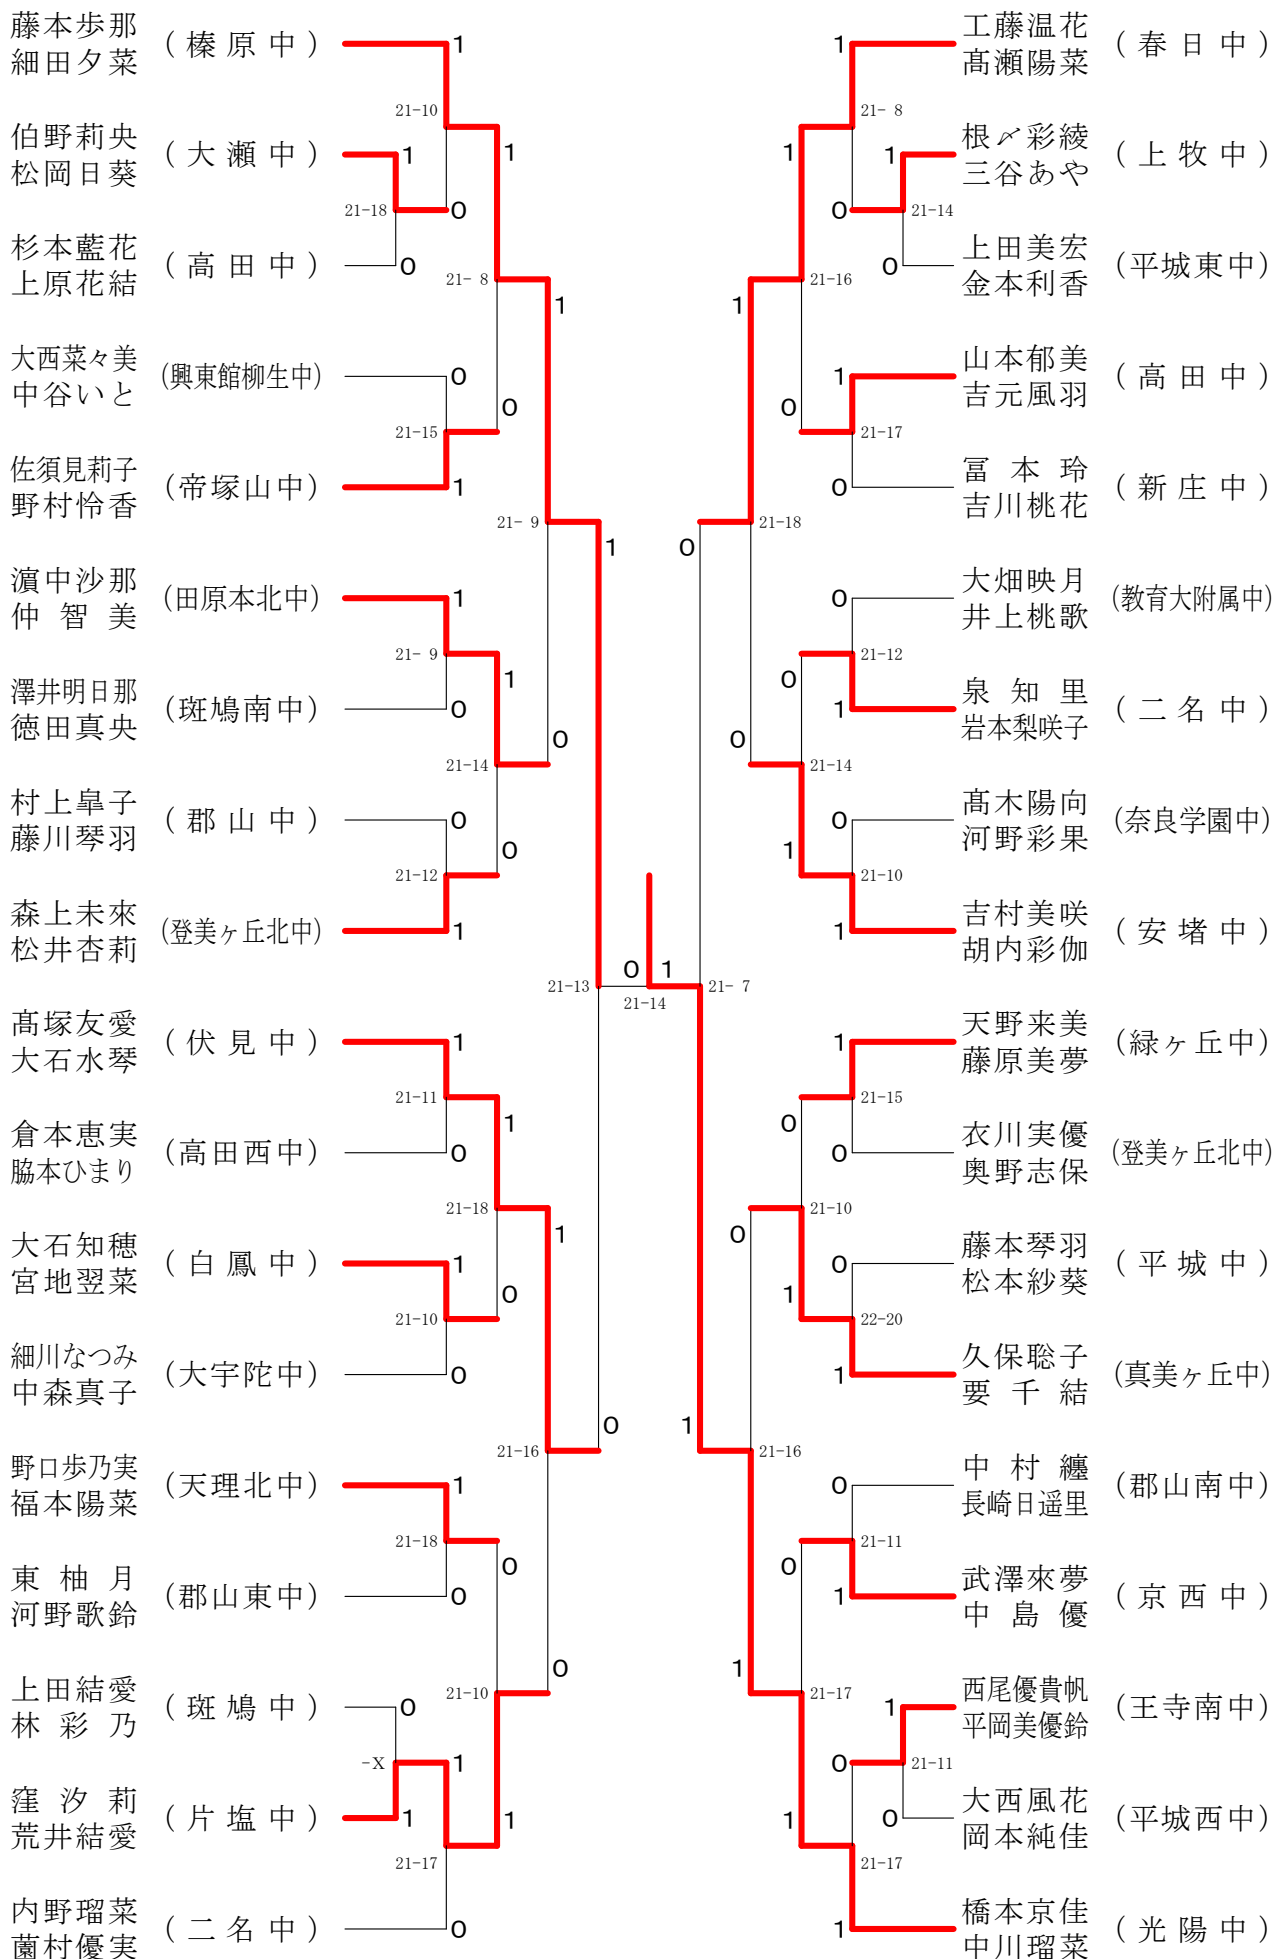

フェスティバル大会

平成31年2月9日 - 2月11日 田原本中央体育館

女子1年ダブルスA

フェスティバル大会

平成31年2月9日-2月11日 田原本中央体育館
女子1年ダブルスB

フェスティバル大会

平成31年2月9日-2月11日 田原本中央体育館
女子1年ダブルスC

若木和実 坂本汐里 (郡山東中)	1		1	清水胡乃亜 飯野友梨亜 (京西中)
片岡陽菜 宣原真琉 (二名中)	21-3	1	1	味山美佑 釜本花歩 (高田西中)
谷川心菜 津田美蕾 (郡山南中)	21-15	0	0	長山知聖 重政裕梨 (真美ヶ丘中)
橋本安理 塚本來夢 (田原本北中)	21-5	1	0	松井彩音 吉田真優起 (大正中)
星野彩音 岡部来未 (河合第一中)	21-8	0	1	伊之井瑞穂 島村知佳 (登美ヶ丘北中)
森田なぎさ 堀内七海 (高田中)	21-7	0	1	楠彩未 西村莉音 (平城西中)
川平優奈 山添春菜 (緑ヶ丘中)	21-8	1	0	栗林未来 井上陽葉 (斑鳩南中)
井森心美 吉村胡乃 (新庄中)	21-9	0	1	直江佑日子 西野心咲 (教育大附中)
吉村絵依 湯川結芽 (上牧中)	21-9	1	0	本圓妃香 福田歩未 (斑鳩中)
高仙坊柚衣 吉田晴生 (大瀬中)	21-10	1	0	尾崎凜 辻上真生 (都跡中)
東浦さくら 菅野空未 (平城中)	21-10	0	1	村尾百萌 前田美咲 (二名中)
海田心優 藤本香恋 (片桐中)	21-15	1	0	稲葉柚月 吉田彩加 (榛原中)
高木俐花 今井博香 (帝塚山中)	21-13	0	0	前川玲奈 永田梨香 (安堵中)
岡西ななか 濱本百香 (光陽中)	21-13	0	1	浦島叶笑 勝山穂奈美 (伏見中)
橋本結衣 近藤夢帆 (若草中)	21-11	1	0	岩山美羽 林田紗奈 (春日中)
庄司瑞季 永田朱莉 (奈良学園中)	21-15	0	1	今井あす香 佐藤明日香 (郡山中)
杉本采蓮 長尾なつき (斑鳩南中)	21-19	1	0	池田真菜 山里櫻 (天理北中)
甲斐心乃 畑中星 (郡山西中)	21-19	1	1	岡本妃万里 勝田彩良 (片塩中)

フェスティバル大会

平成31年2月9日-2月11日 田原本中央体育館
女子1年ダブルスD

田村百依栴 羽有真奈美 (平城西中)	1					栴本帆香 門野史奈 (畝傍中)	1				
笹田紗葉 御園美楓 (安堵中)	21-6	1	1			坂上由良 藤本夢空 (大正中)	21-7	1	0	-X	
柘田桜弥 鴻池由華 (河合第一中)	22-20	0	21-14	1		中野菜美 福嶋天乃 (田原本北中)	21-6	1	1		
前原里帆 西川璃乃愛 (大瀬中)	1	0				新里海月 山里麗華 (片桐中)	0	0	21-16		
折本万尋 綿谷陽花 (若草中)	21-17	0				福岡楽 古園もえ (上牧中)	1	1			
山下桃香 木村希愛 (斑鳩南中)	1		21-6	0	1	服部美咲 小森有華 (登美ヶ丘北中)	21-14	1			
東川夢空 林莉希 (光陽中)	21-18	0	1	0		長崎泉未 石田佑美香 (斑鳩中)	0	23-21	0		
伊東舞 鐘方寧夏 (伏見中)	21-10	1	0			濱中喜代 往西杏 (高田中)	21-7	0	-X		
親木美咲 比嘉礼 (富雄南中)	26-24	0				菊田栞里 堂本萌亜 (白櫃中)	1	1			
中村萌々 福田四葉 (奈良学園登美ヶ丘中)	21-16	1	22-20	0	1	大崎友唯 吉田紗代 (御所中)	21-8	1			
山本桃花 辻岡真依 (高田中)	22-20	0	0			寺脇千春 榎本七海 (京西中)	21-12	1	0		
合田真子 片山梨緒菜 (二名中)	21-12	0	1			津越咲乃 服部心夏 (榛原中)	21-14	1	1		
梅森菜々香 藤岡琴子 (片塩中)	21-15	1				南口陽愛 前田唯花 (新庄中)	21-10	0	0		
難波幸実 井上沙保 (都南中)	21-9	0	1	0		福田茉湖 平井瑠唯 (春日中)	-X	1			
大浦瑠菜 新山真央 (郡山西中)	21-16	1	0			奥野心菜 岡本美姫 (郡山南中)	21-18	0	0		
山地百咲 河村春花 (緑ヶ丘中)	21-8	1	0			山本朋楓 太田陽花 (帝塚山中)	21-16	0	21-15		
仲橋千恵子 松南諒子 (教育大附属中)	23-21	0	1			阪本愛莉 兵頭葵 (郡山中)	1	0	1		
堀田千尋 今中彩乃 (田原本中)	21-14	1				上田麻衣 浦南結風 (平城東中)	21-18	1			