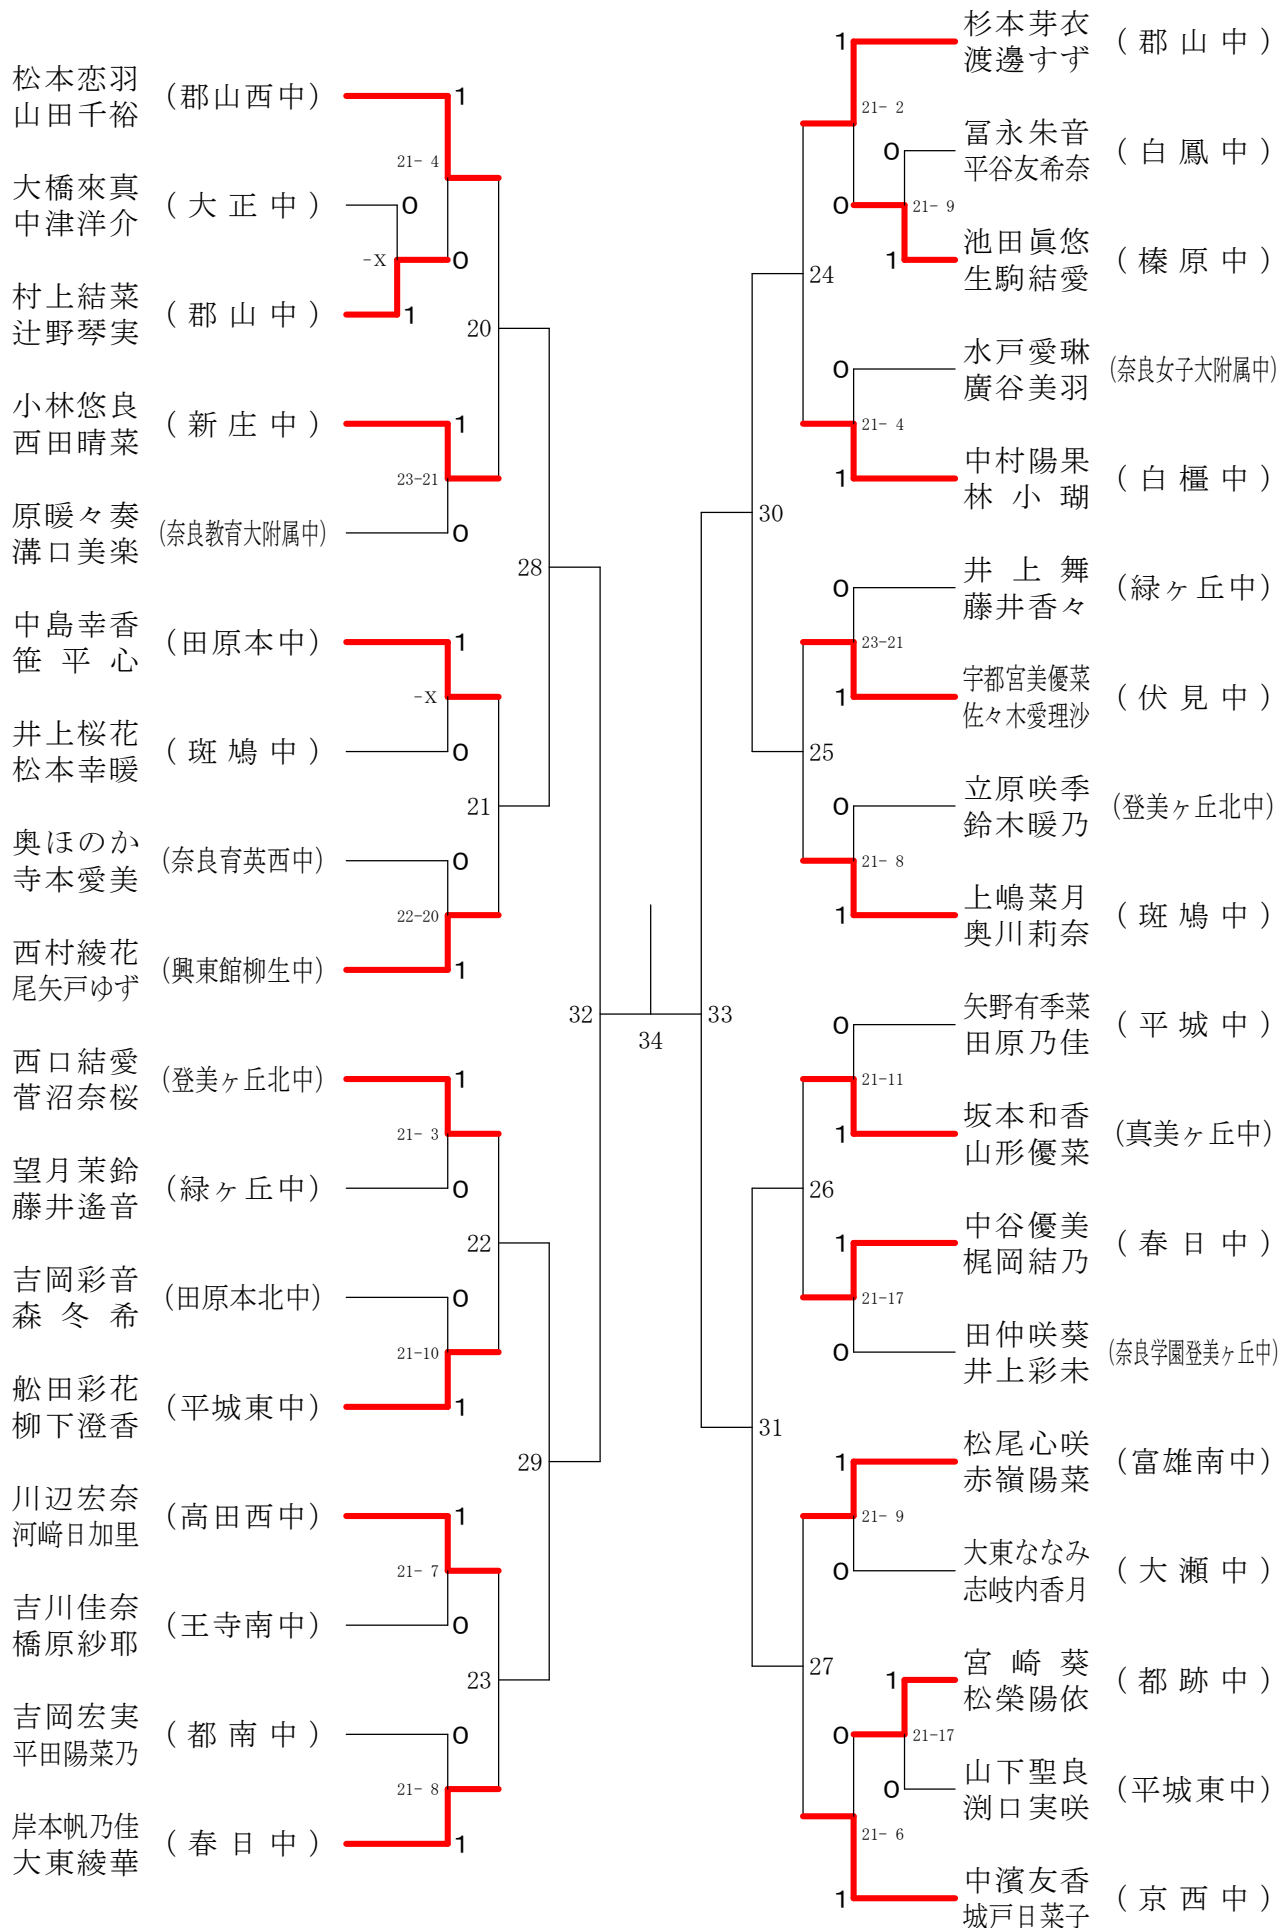

フェスティバル大会

平成32年2月1日 - 2月11日 田原本中央体育館

女子1年ダブルスA

フェスティバル大会

平成32年2月1日 - 2月11日 田原本中央体育館

女子1年ダブルスB

フェスティバル大会

平成32年2月1日 - 2月11日 田原本中央体育館

女子1年ダブルスC

フェスティバル大会

平成32年2月1日 - 2月11日 田原本中央体育館

女子1年ダブルスD

フェスティバル大会

平成32年2月1日 - 2月11日 田原本中央体育館

女子1年ダブルスE

フェスティバル大会

平成32年2月1日 - 2月11日 田原本中央体育館

女子1年ダブルスF

フェスティバル大会

平成32年2月1日 - 2月11日 田原本中央体育館

女子1年ダブルスG

フェスティバル大会

平成32年2月1日-2月11日 田原本中央体育館

女子2年ダブルスA

女子2年ダブルスD

フェスティバル大会

平成32年2月1日 - 2月11日 田原本中央体育館

女子2年ダブルスE

フェスティバル大会

平成32年2月1日 - 2月11日 田原本中央体育館

女子2年ダブルスF

フェスティバル大会