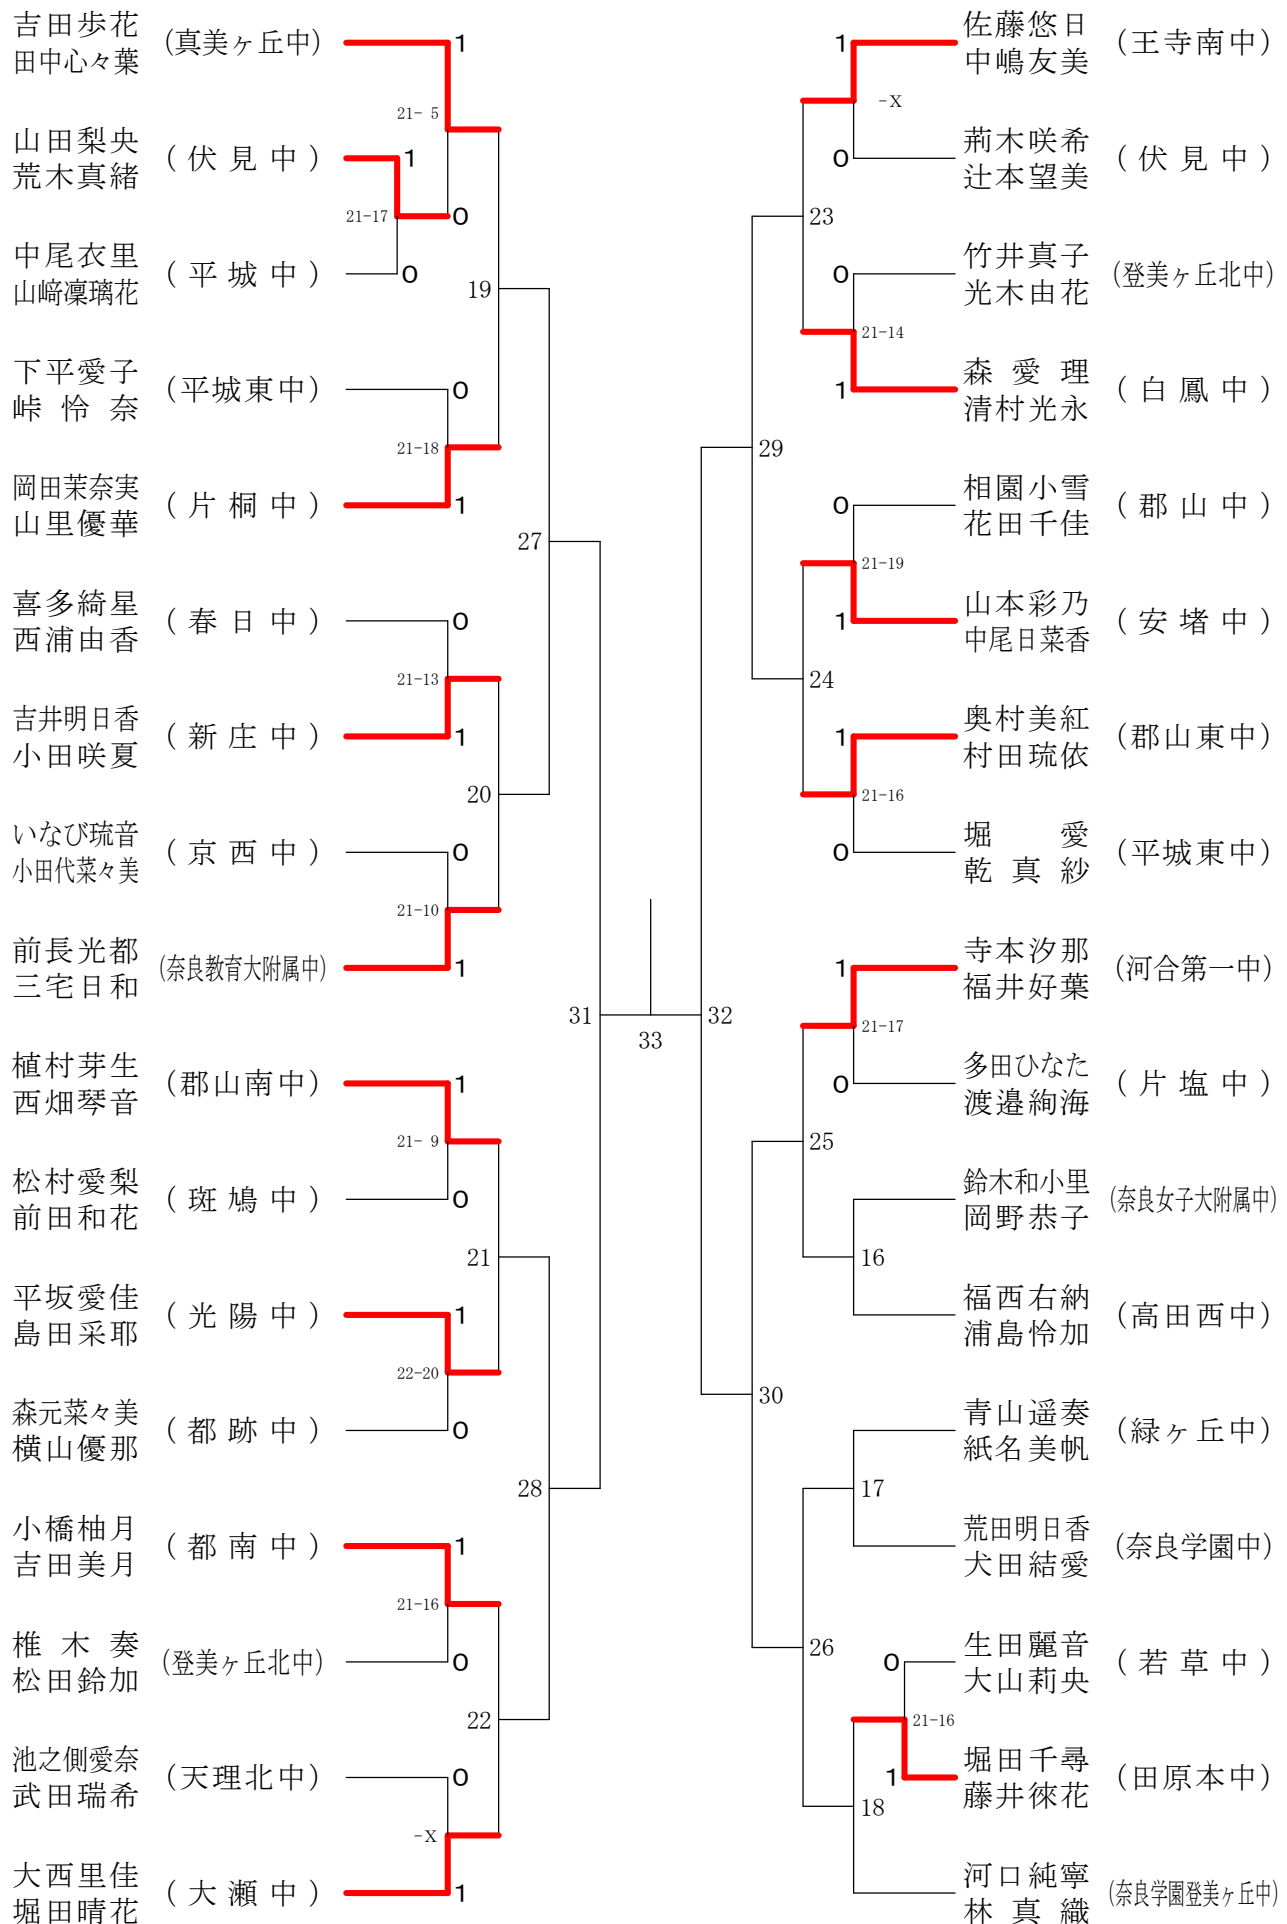

フェスティバル大会

平成32年2月1日 - 2月11日 田原本中央体育館

女子1年ダブルスA

フェスティバル大会

平成32年2月1日 - 2月11日 田原本中央体育館

女子1年ダブルスB

フェスティバル大会

平成32年2月1日 - 2月11日 田原本中央体育館

女子1年ダブルスC

フェスティバル大会

平成32年2月1日 - 2月11日 田原本中央体育館

女子1年ダブルスD

フェスティバル大会

平成32年2月1日 - 2月11日 田原本中央体育館

女子1年ダブルスE

フェスティバル大会

平成32年2月1日 - 2月11日 田原本中央体育館

女子1年ダブルスF

フェスティバル大会

平成32年2月1日 - 2月11日 田原本中央体育館

女子1年ダブルスG

フェスティバル大会

平成32年2月1日-2月11日 田原本中央体育館

女子2年ダブルスA

女子2年ダブルスD

フェスティバル大会

平成32年2月1日 - 2月11日 田原本中央体育館

女子2年ダブルスE

フェスティバル大会

平成32年2月1日 - 2月11日 田原本中央体育館

女子2年ダブルスF

フェスティバル大会