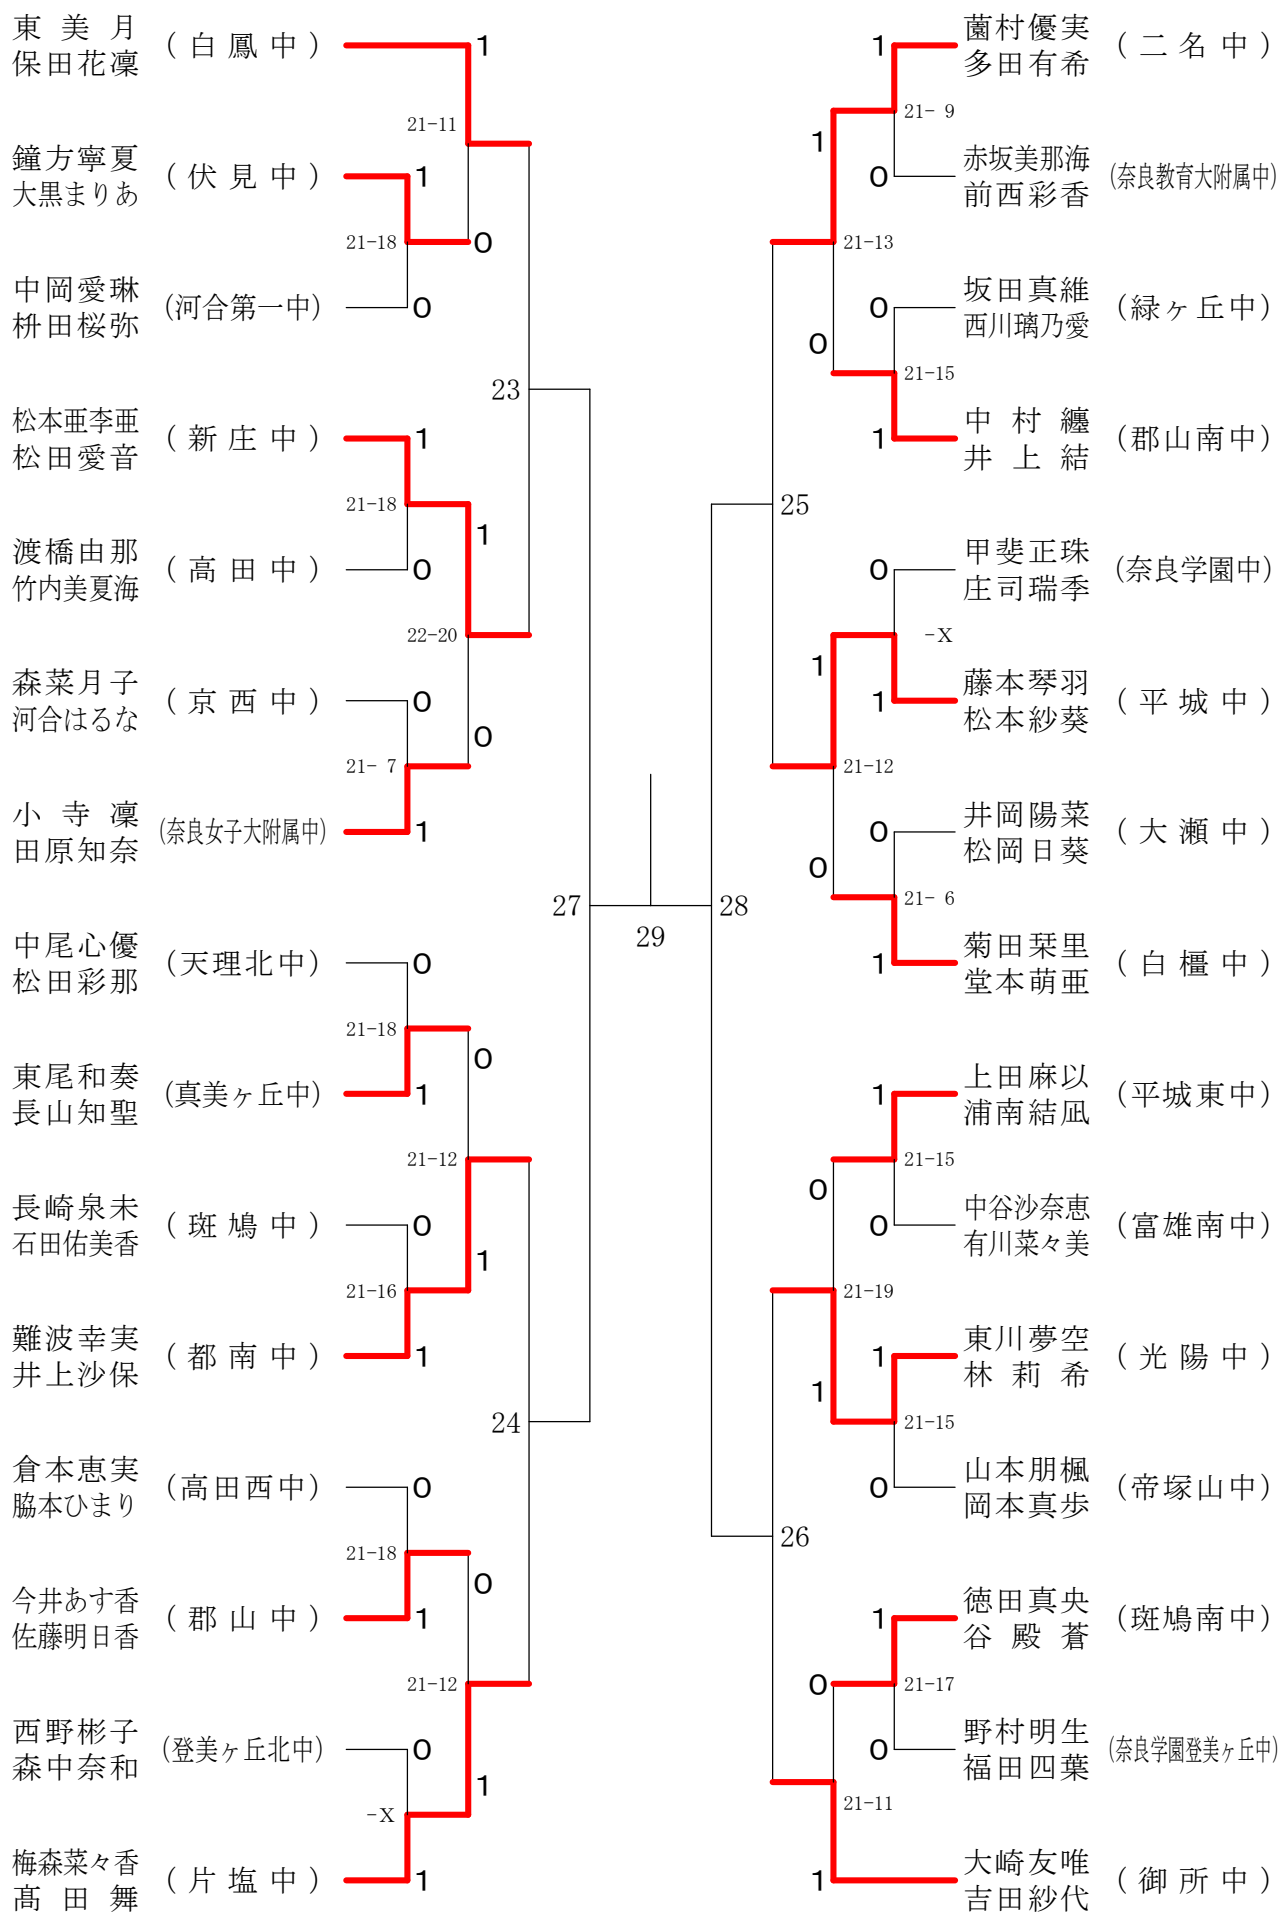

フェスティバル大会

平成32年2月1日-2月11日 田原本中央体育館

女子2年ダブルスB