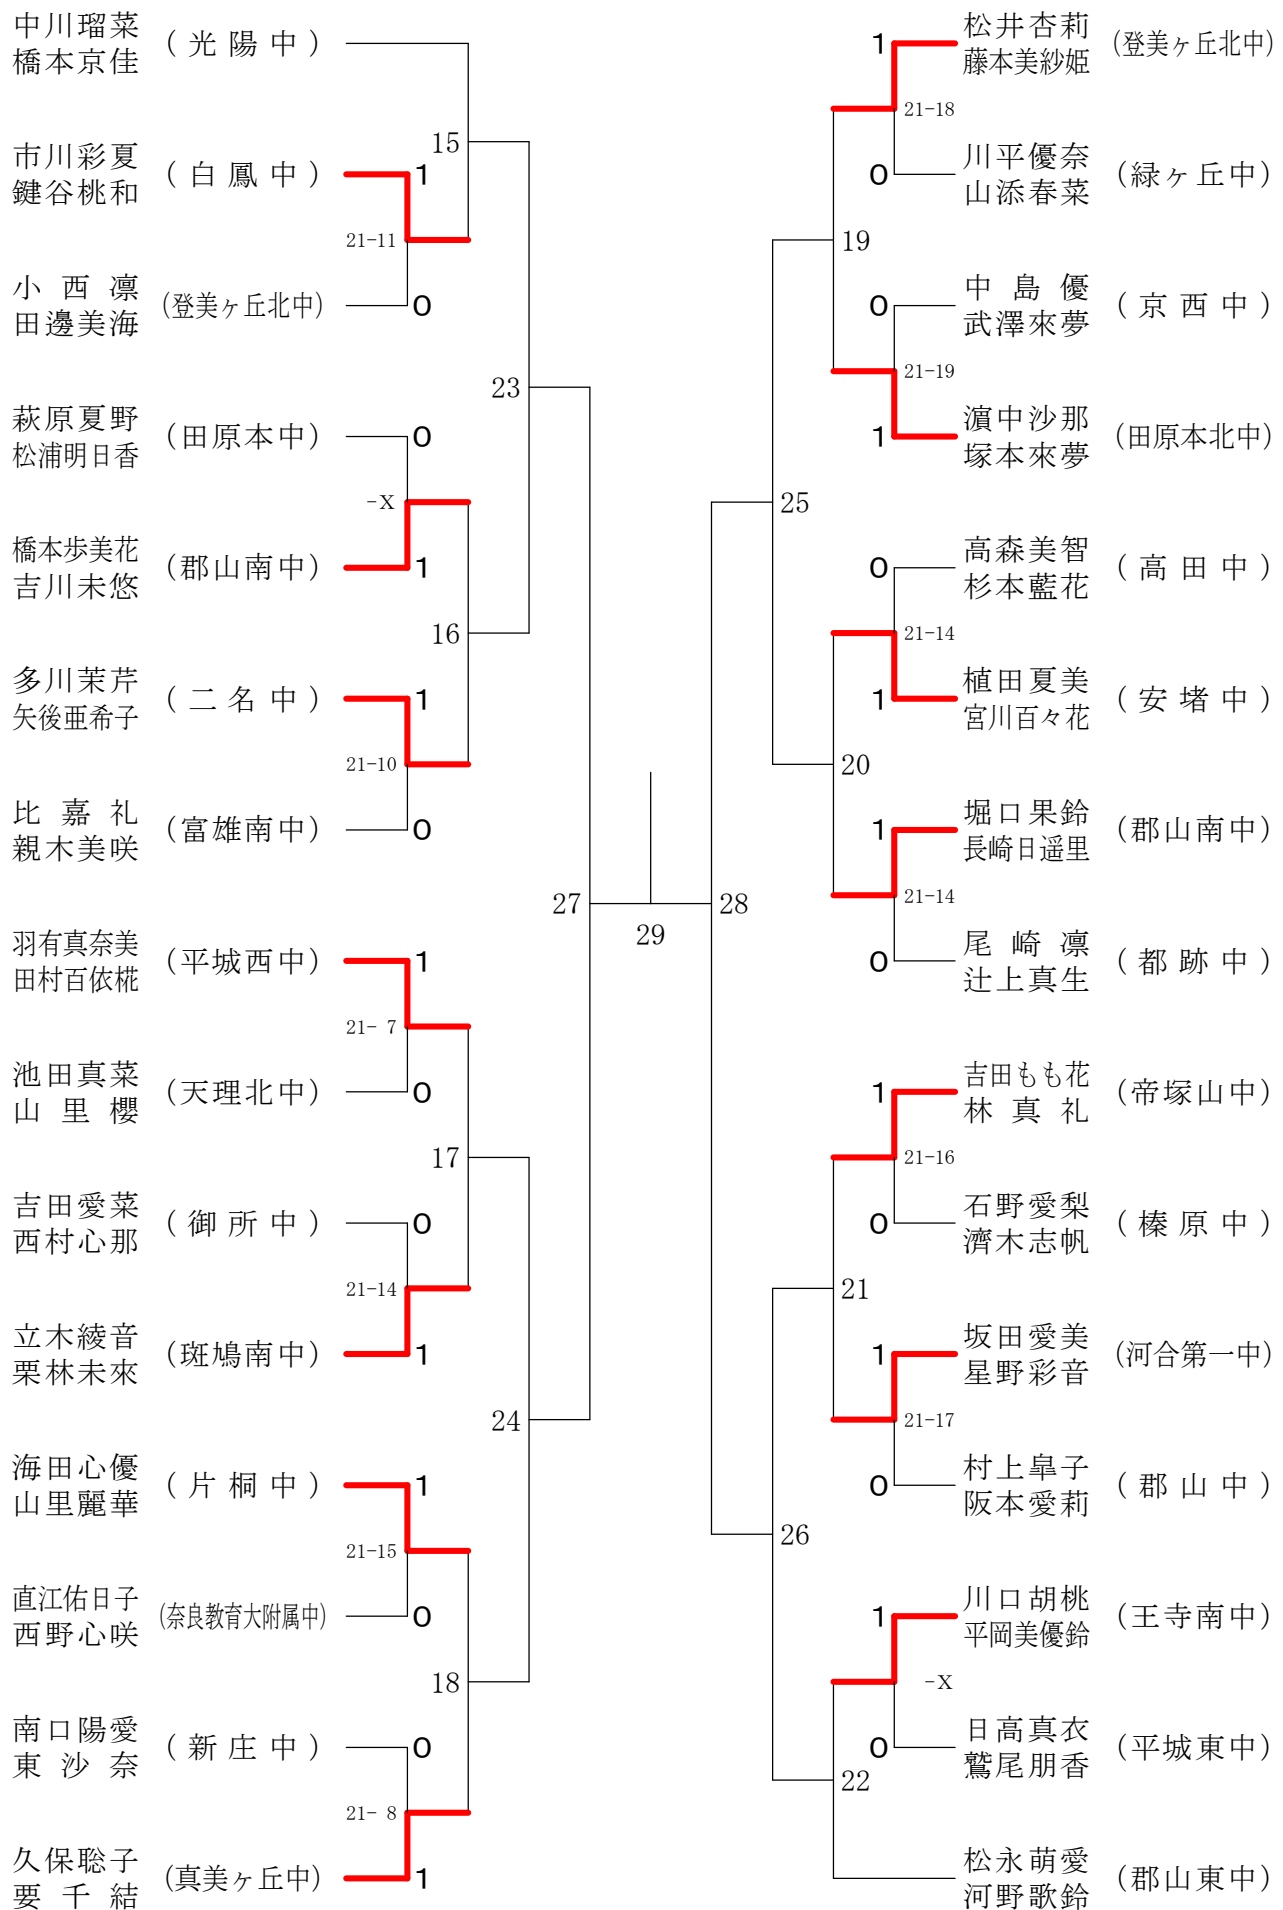

フェスティバル大会

平成32年2月1日 - 2月11日 田原本中央体育館

女子1年ダブルスA

フェスティバル大会

平成32年2月1日 - 2月11日 田原本中央体育館

女子1年ダブルスB

フェスティバル大会

平成32年2月1日 - 2月11日 田原本中央体育館

女子1年ダブルスC

フェスティバル大会

平成32年2月1日 - 2月11日 田原本中央体育館

女子1年ダブルスD

フェスティバル大会

平成32年2月1日 - 2月11日 田原本中央体育館

女子1年ダブルスE

フェスティバル大会

フェスティバル大会

平成32年2月1日-2月11日 田原本中央体育館

女子2年ダブルスB

フェスティバル大会

平成32年2月1日 - 2月11日 田原本中央体育館

女子2年ダブルスC

フェスティバル大会

平成32年2月1日-2月11日 田原本中央体育館

女子2年ダブルスD

フェスティバル大会

平成32年2月1日 - 2月11日 田原本中央体育館

女子2年ダブルスE

フェスティバル大会

平成32年2月1日 - 2月11日 田原本中央体育館

女子2年ダブルスF

フェスティバル大会