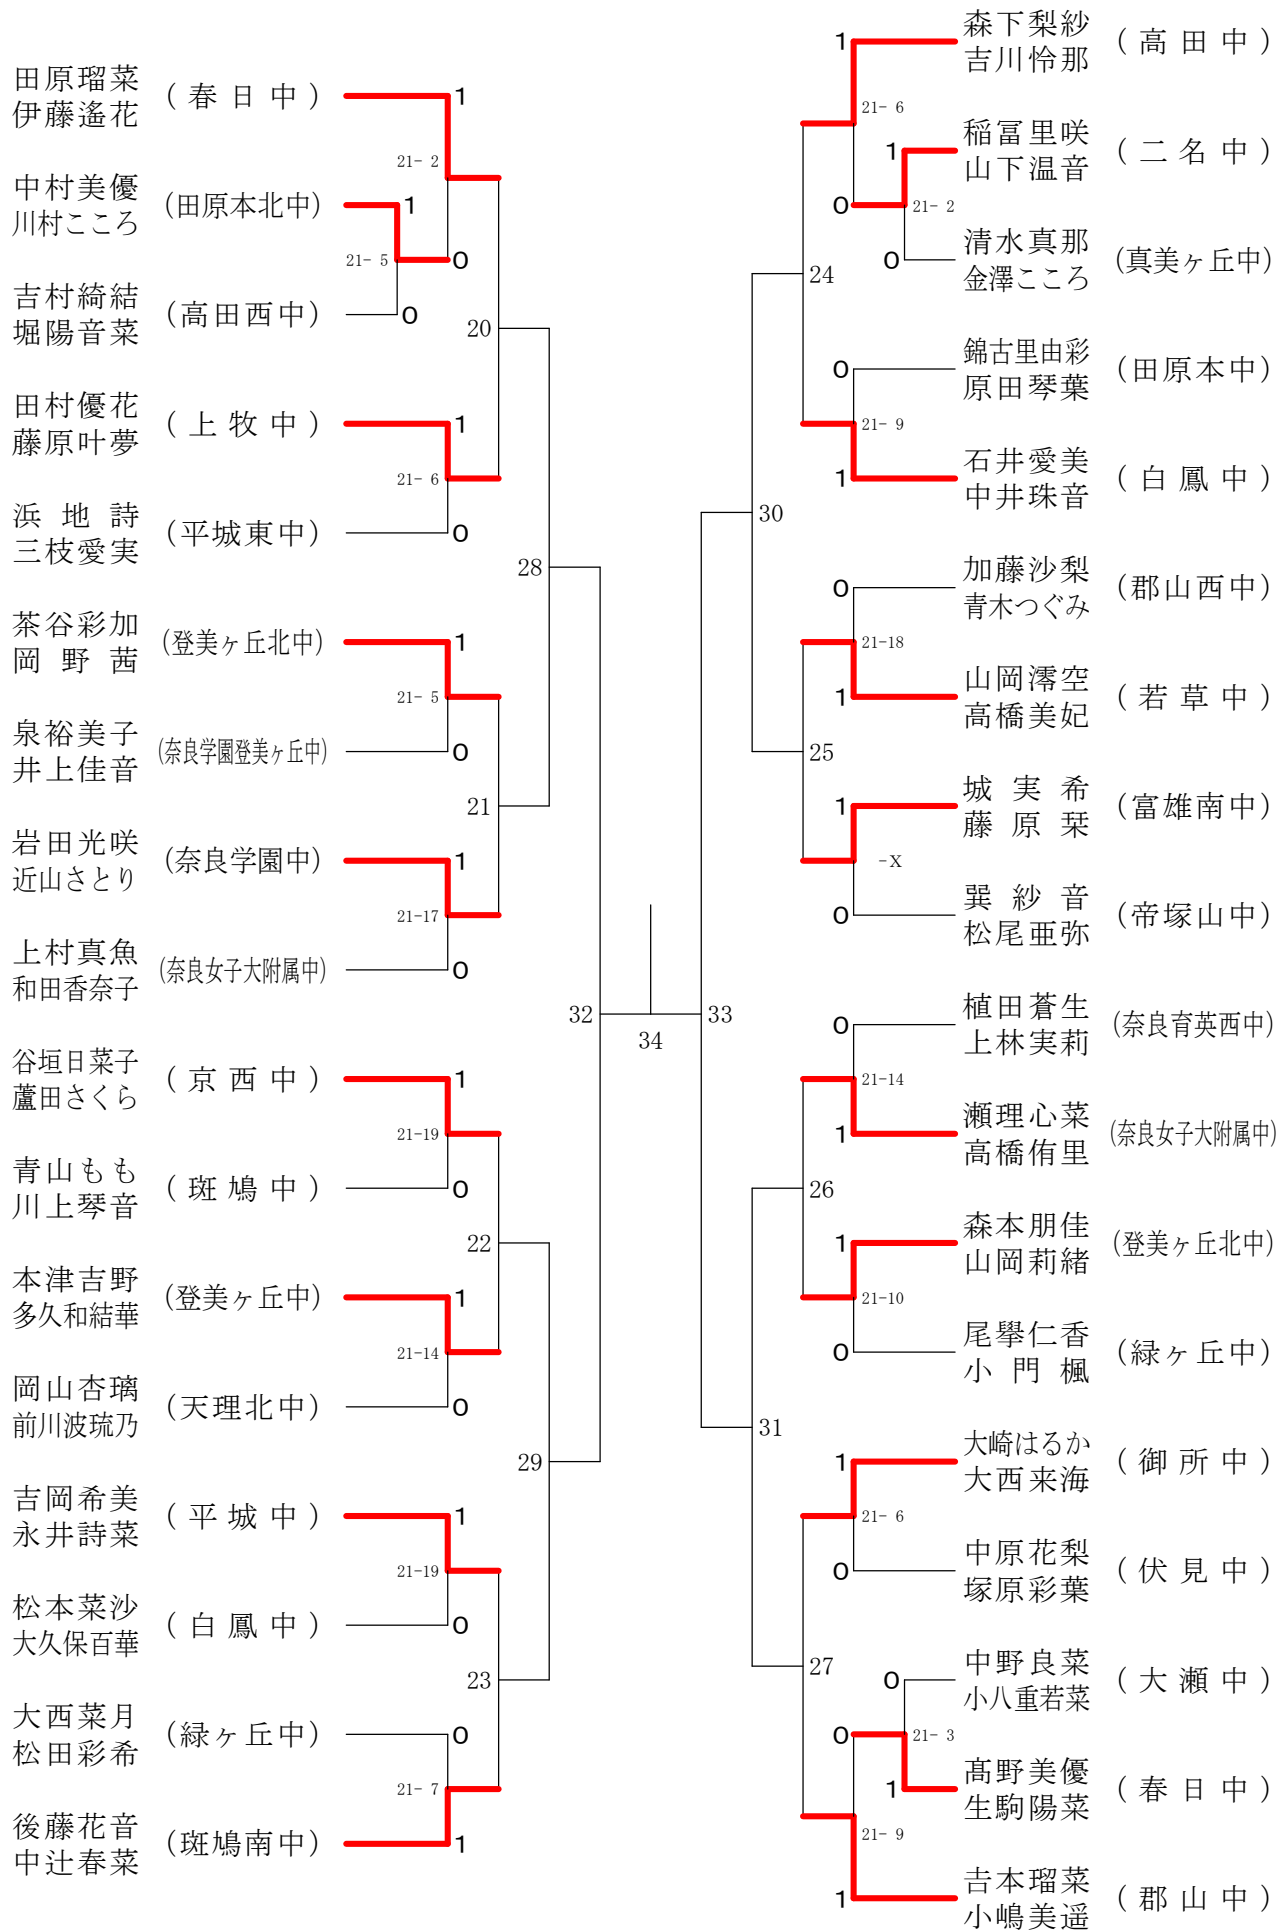

フェスティバル大会

平成32年2月1日 - 2月11日 田原本中央体育館

女子1年ダブルスA

フェスティバル大会

平成32年2月1日 - 2月11日 田原本中央体育館

女子1年ダブルスB

フェスティバル大会

平成32年2月1日 - 2月11日 田原本中央体育館

女子1年ダブルスC

フェスティバル大会

平成32年2月1日 - 2月11日 田原本中央体育館

女子1年ダブルスD

フェスティバル大会

平成32年2月1日 - 2月11日 田原本中央体育館

女子1年ダブルスE

フェスティバル大会

平成32年2月1日 - 2月11日 田原本中央体育館

女子1年ダブルスF

フェスティバル大会

平成32年2月1日 - 2月11日 田原本中央体育館

女子1年ダブルスG

フェスティバル大会

平成32年2月1日-2月11日 田原本中央体育館

女子2年ダブルスA

フェスティバル大会

平成32年2月1日-2月11日 田原本中央体育館

女子2年ダブルスB

フェスティバル大会

平成32年2月1日 - 2月11日 田原本中央体育館

女子2年ダブルスC

フェスティバル大会

平成32年2月1日-2月11日 田原本中央体育館