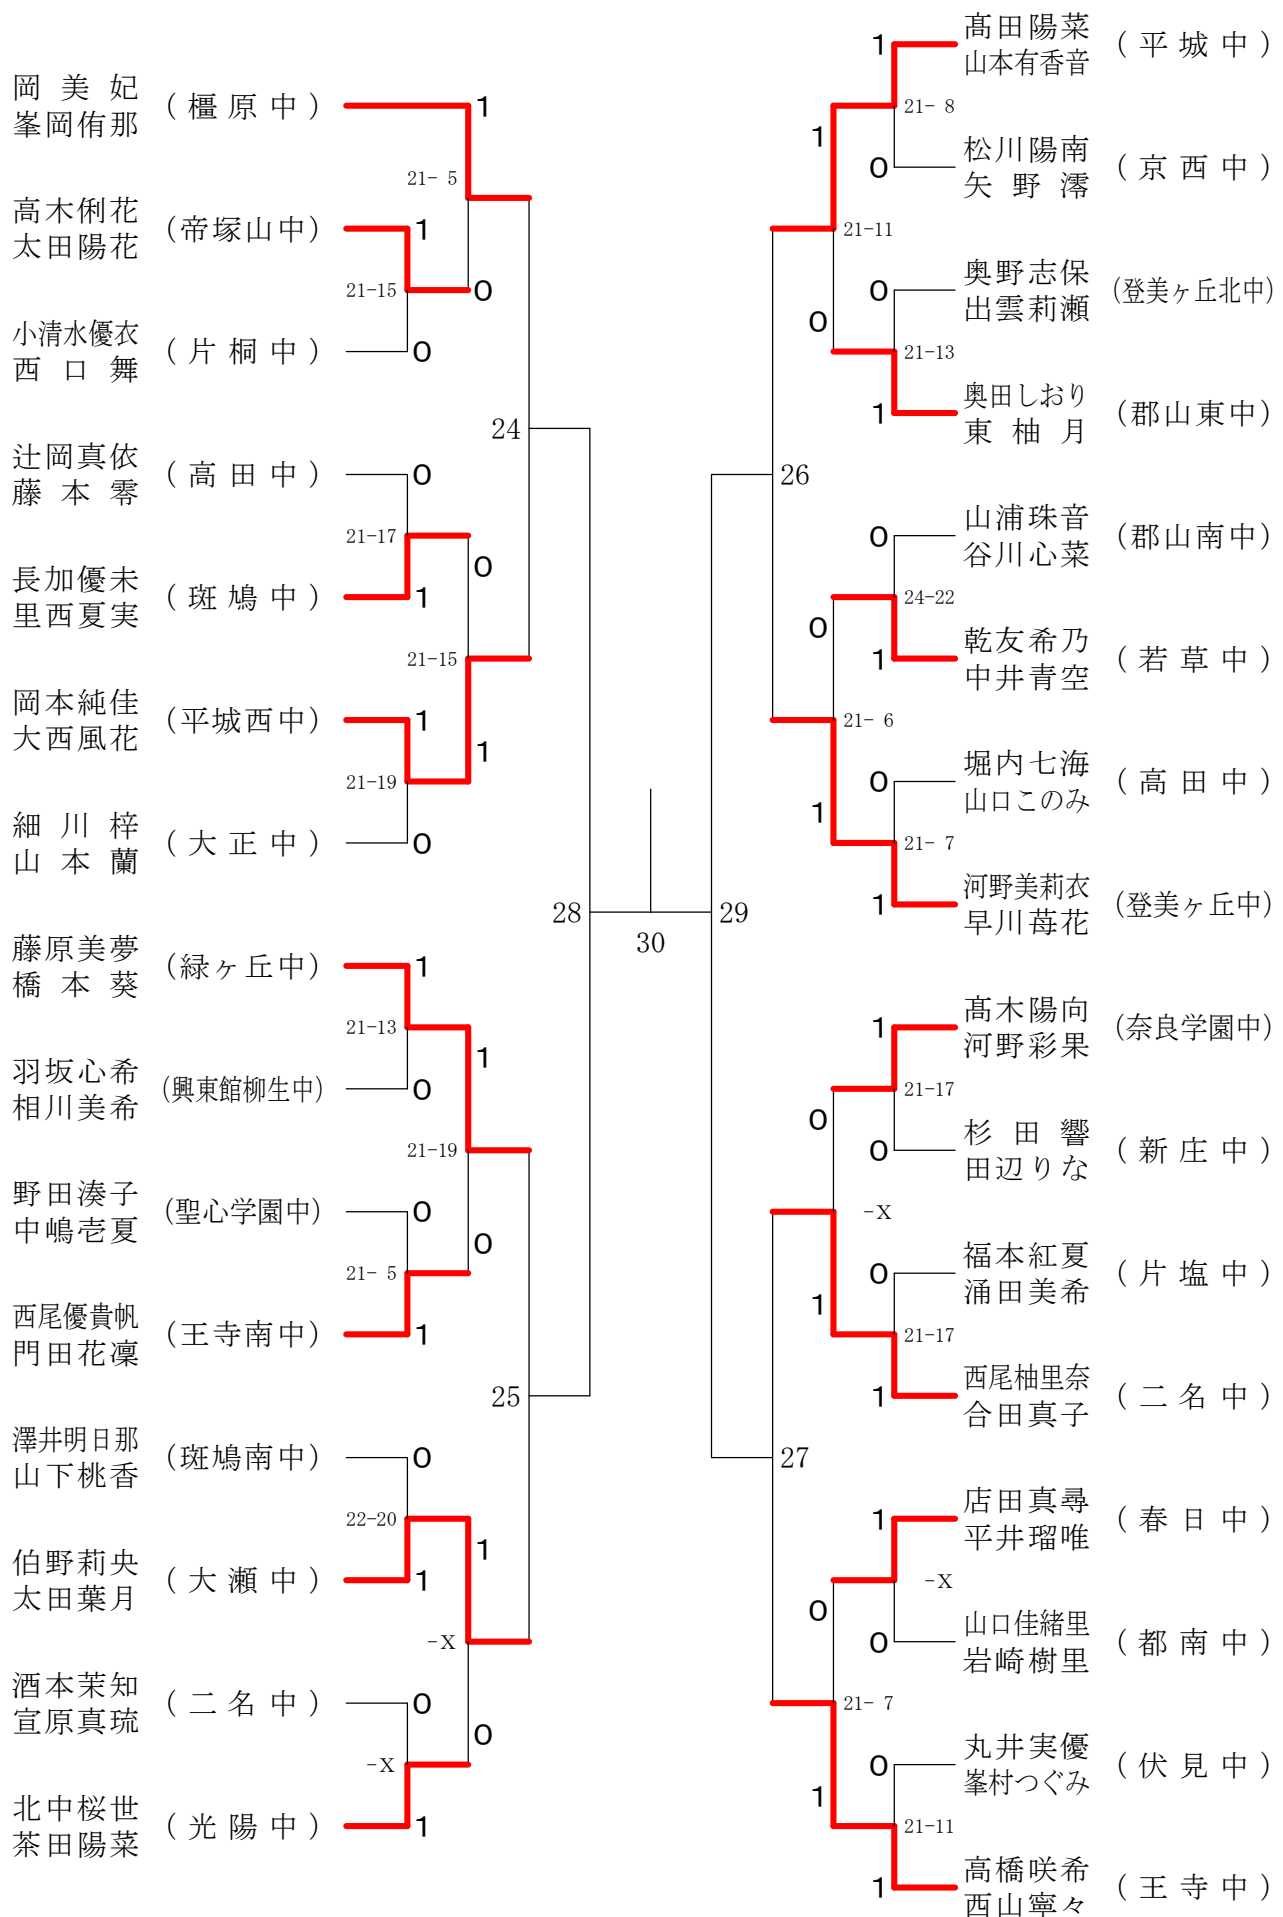

フェスティバル大会

平成32年2月1日 - 2月11日 田原本中央体育館

女子1年ダブルスA

フェスティバル大会

平成32年2月1日 - 2月11日 田原本中央体育館

女子1年ダブルスB

フェスティバル大会

平成32年2月1日 - 2月11日 田原本中央体育館

女子1年ダブルスC

フェスティバル大会

平成32年2月1日 - 2月11日 田原本中央体育館

女子1年ダブルスD

フェスティバル大会

平成32年2月1日 - 2月11日 田原本中央体育館

女子1年ダブルスE

フェスティバル大会

平成32年2月1日 - 2月11日 田原本中央体育館

女子1年ダブルスF

フェスティバル大会

平成32年2月1日 - 2月11日 田原本中央体育館

女子1年ダブルスG

フェスティバル大会

平成32年2月1日-2月11日 田原本中央体育館

女子2年ダブルスA

フェスティバル大会

平成32年2月1日-2月11日 田原本中央体育館

女子2年ダブルスB

フェスティバル大会

平成32年2月1日 - 2月11日 田原本中央体育館

女子2年ダブルスC

フェスティバル大会

平成32年2月1日-2月11日 田原本中央体育館