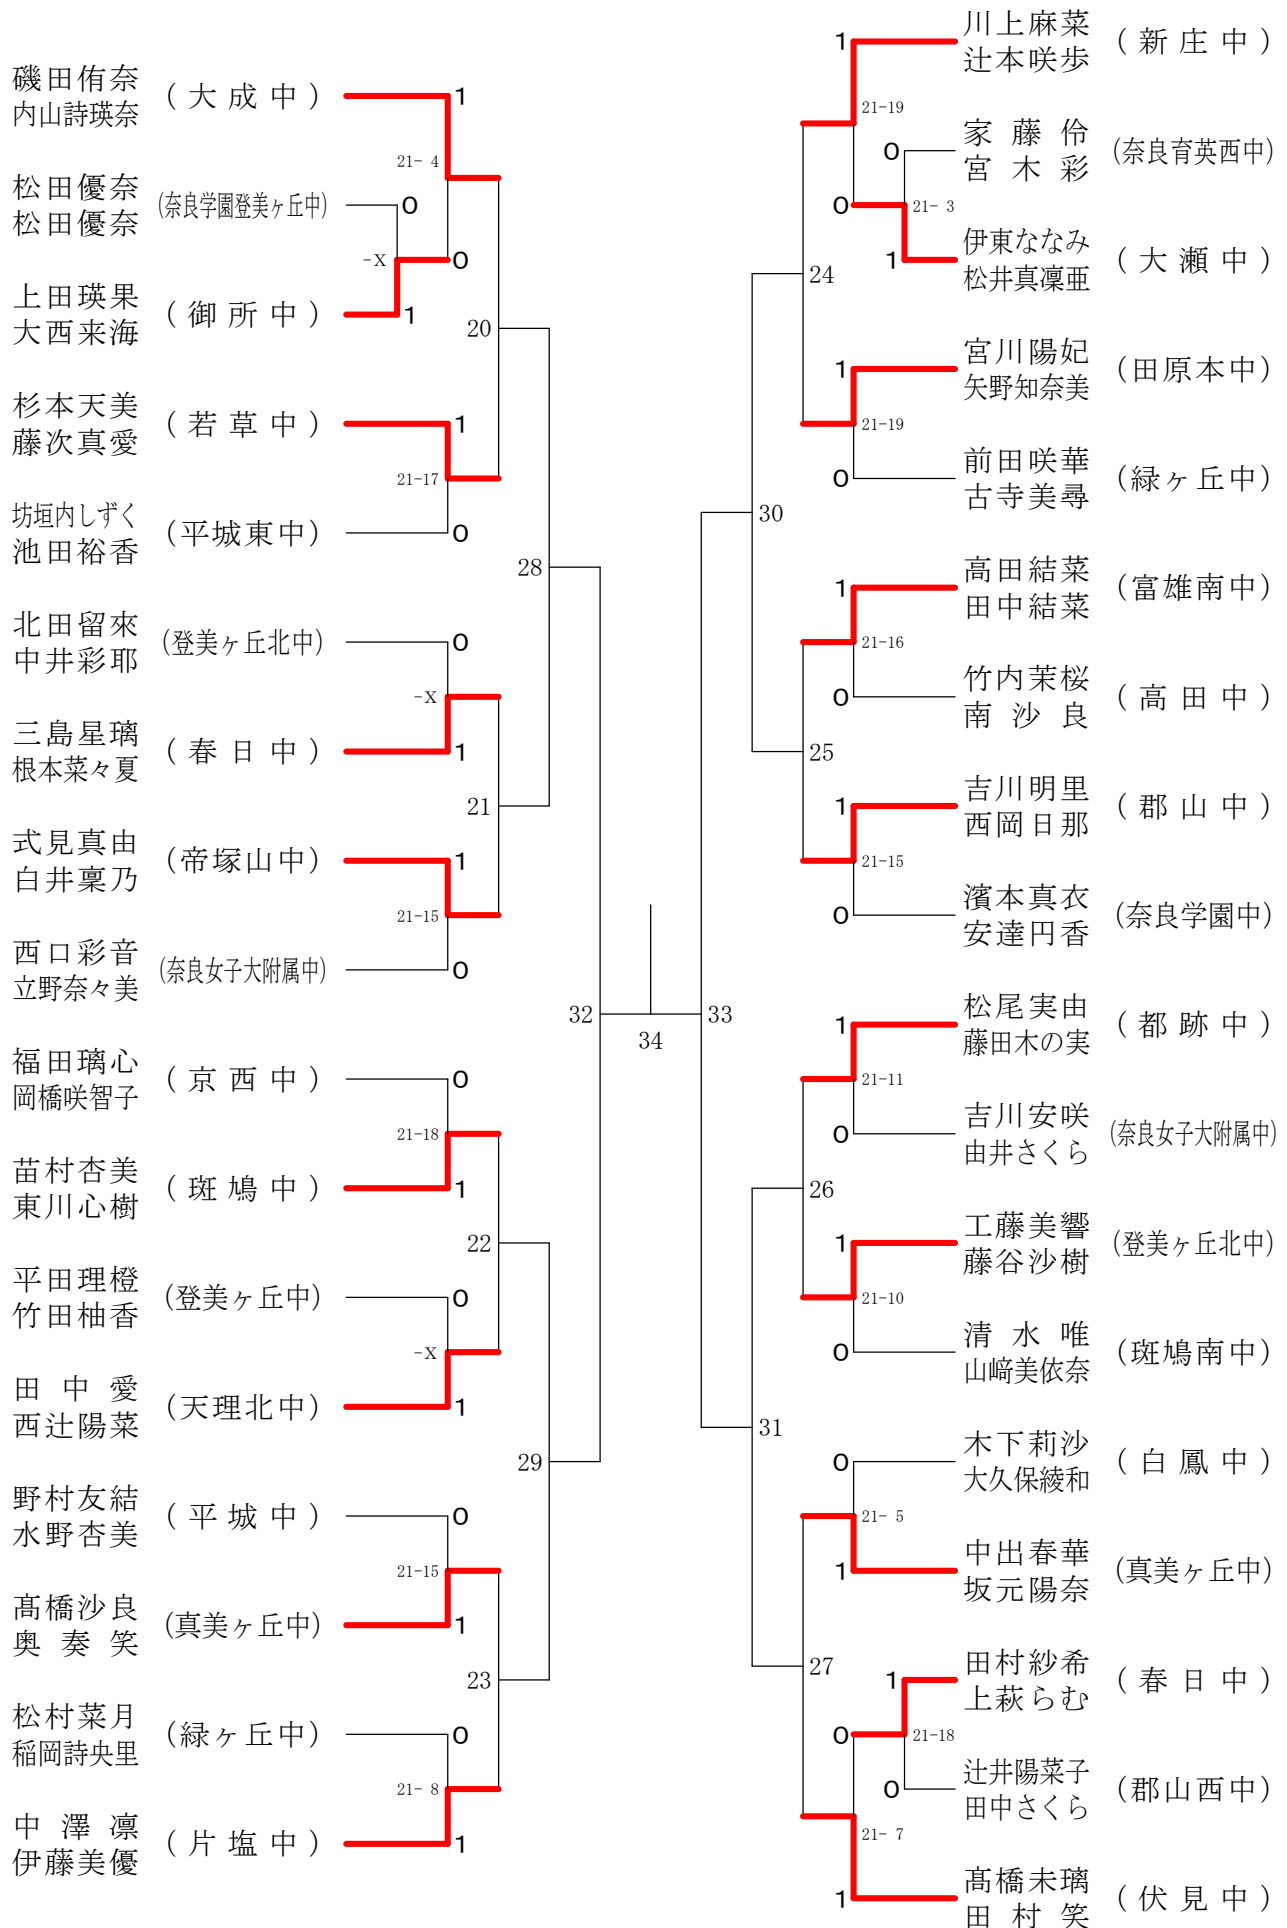

フェスティバル大会

平成32年2月1日 - 2月11日 田原本中央体育館

女子1年ダブルスA

フェスティバル大会

平成32年2月1日 - 2月11日 田原本中央体育館

女子1年ダブルスB

フェスティバル大会

平成32年2月1日 - 2月11日 田原本中央体育館

女子1年ダブルスC

フェスティバル大会

平成32年2月1日 - 2月11日 田原本中央体育館

女子1年ダブルスD

フェスティバル大会

平成32年2月1日 - 2月11日 田原本中央体育館

女子1年ダブルスE

フェスティバル大会

平成32年2月1日 - 2月11日 田原本中央体育館

女子1年ダブルスF

フェスティバル大会

平成32年2月1日 - 2月11日 田原本中央体育館

女子1年ダブルスG

フェスティバル大会

平成32年2月1日-2月11日 田原本中央体育館

女子2年ダブルスA

女子2年ダブルスD

フェスティバル大会

平成32年2月1日 - 2月11日 田原本中央体育館

女子2年ダブルスE

フェスティバル大会

平成32年2月1日 - 2月11日 田原本中央体育館

女子2年ダブルスF

フェスティバル大会