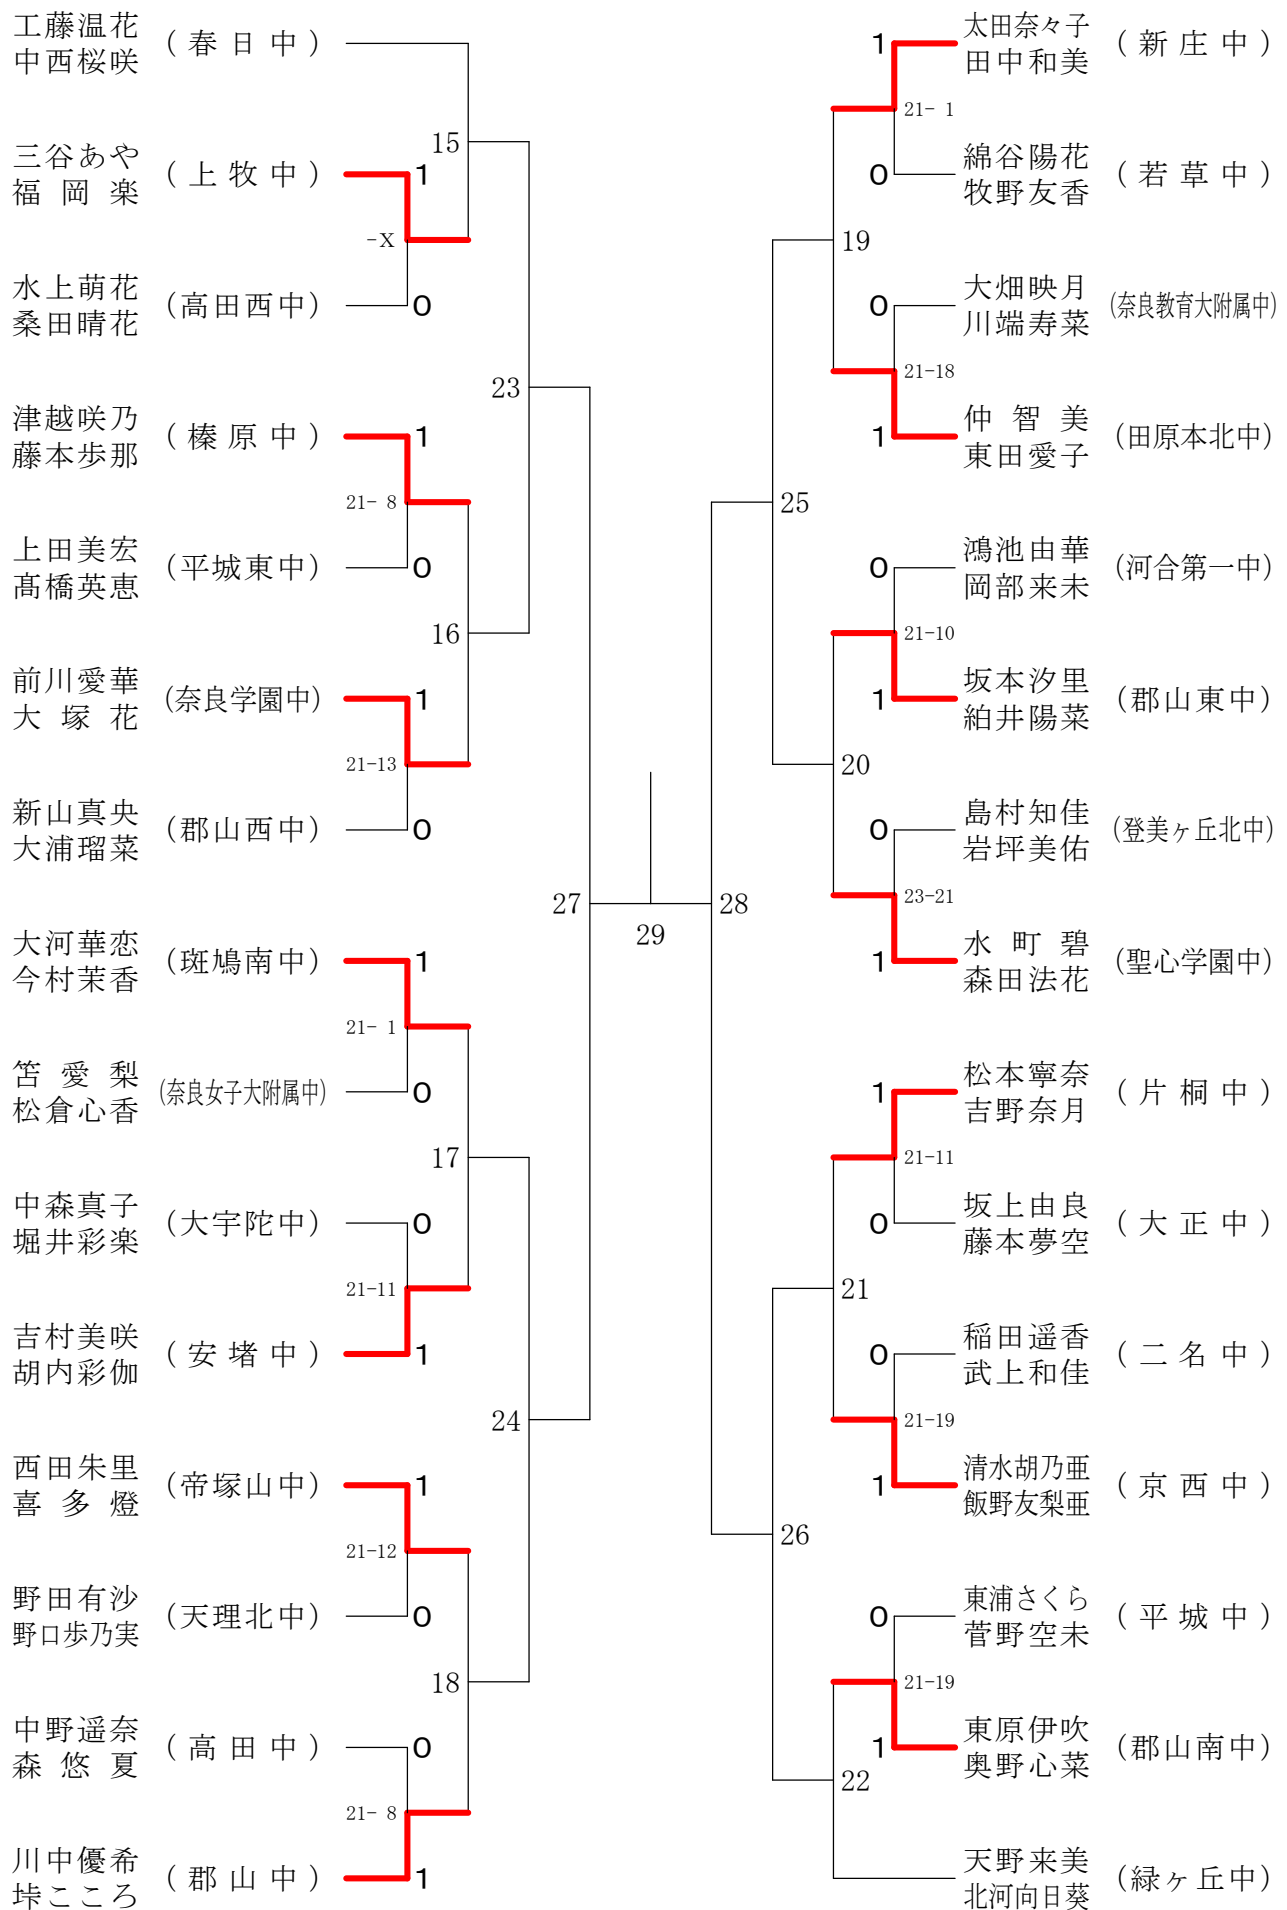

フェスティバル大会

平成32年2月1日 - 2月11日 田原本中央体育館

女子1年ダブルスA

フェスティバル大会

平成32年2月1日 - 2月11日 田原本中央体育館

女子1年ダブルスB

フェスティバル大会

平成32年2月1日 - 2月11日 田原本中央体育館

女子1年ダブルスC

フェスティバル大会

平成32年2月1日 - 2月11日 田原本中央体育館

女子1年ダブルスD

フェスティバル大会

平成32年2月1日 - 2月11日 田原本中央体育館

女子1年ダブルスE

フェスティバル大会

フェスティバル大会

平成32年2月1日-2月11日 田原本中央体育館

女子2年ダブルスB

フェスティバル大会

平成32年2月1日 - 2月11日 田原本中央体育館

女子2年ダブルスC

フェスティバル大会

平成32年2月1日-2月11日 田原本中央体育館

女子2年ダブルスD

フェスティバル大会

平成32年2月1日 - 2月11日 田原本中央体育館

女子2年ダブルスE

フェスティバル大会

平成32年2月1日 - 2月11日 田原本中央体育館

女子2年ダブルスF

フェスティバル大会