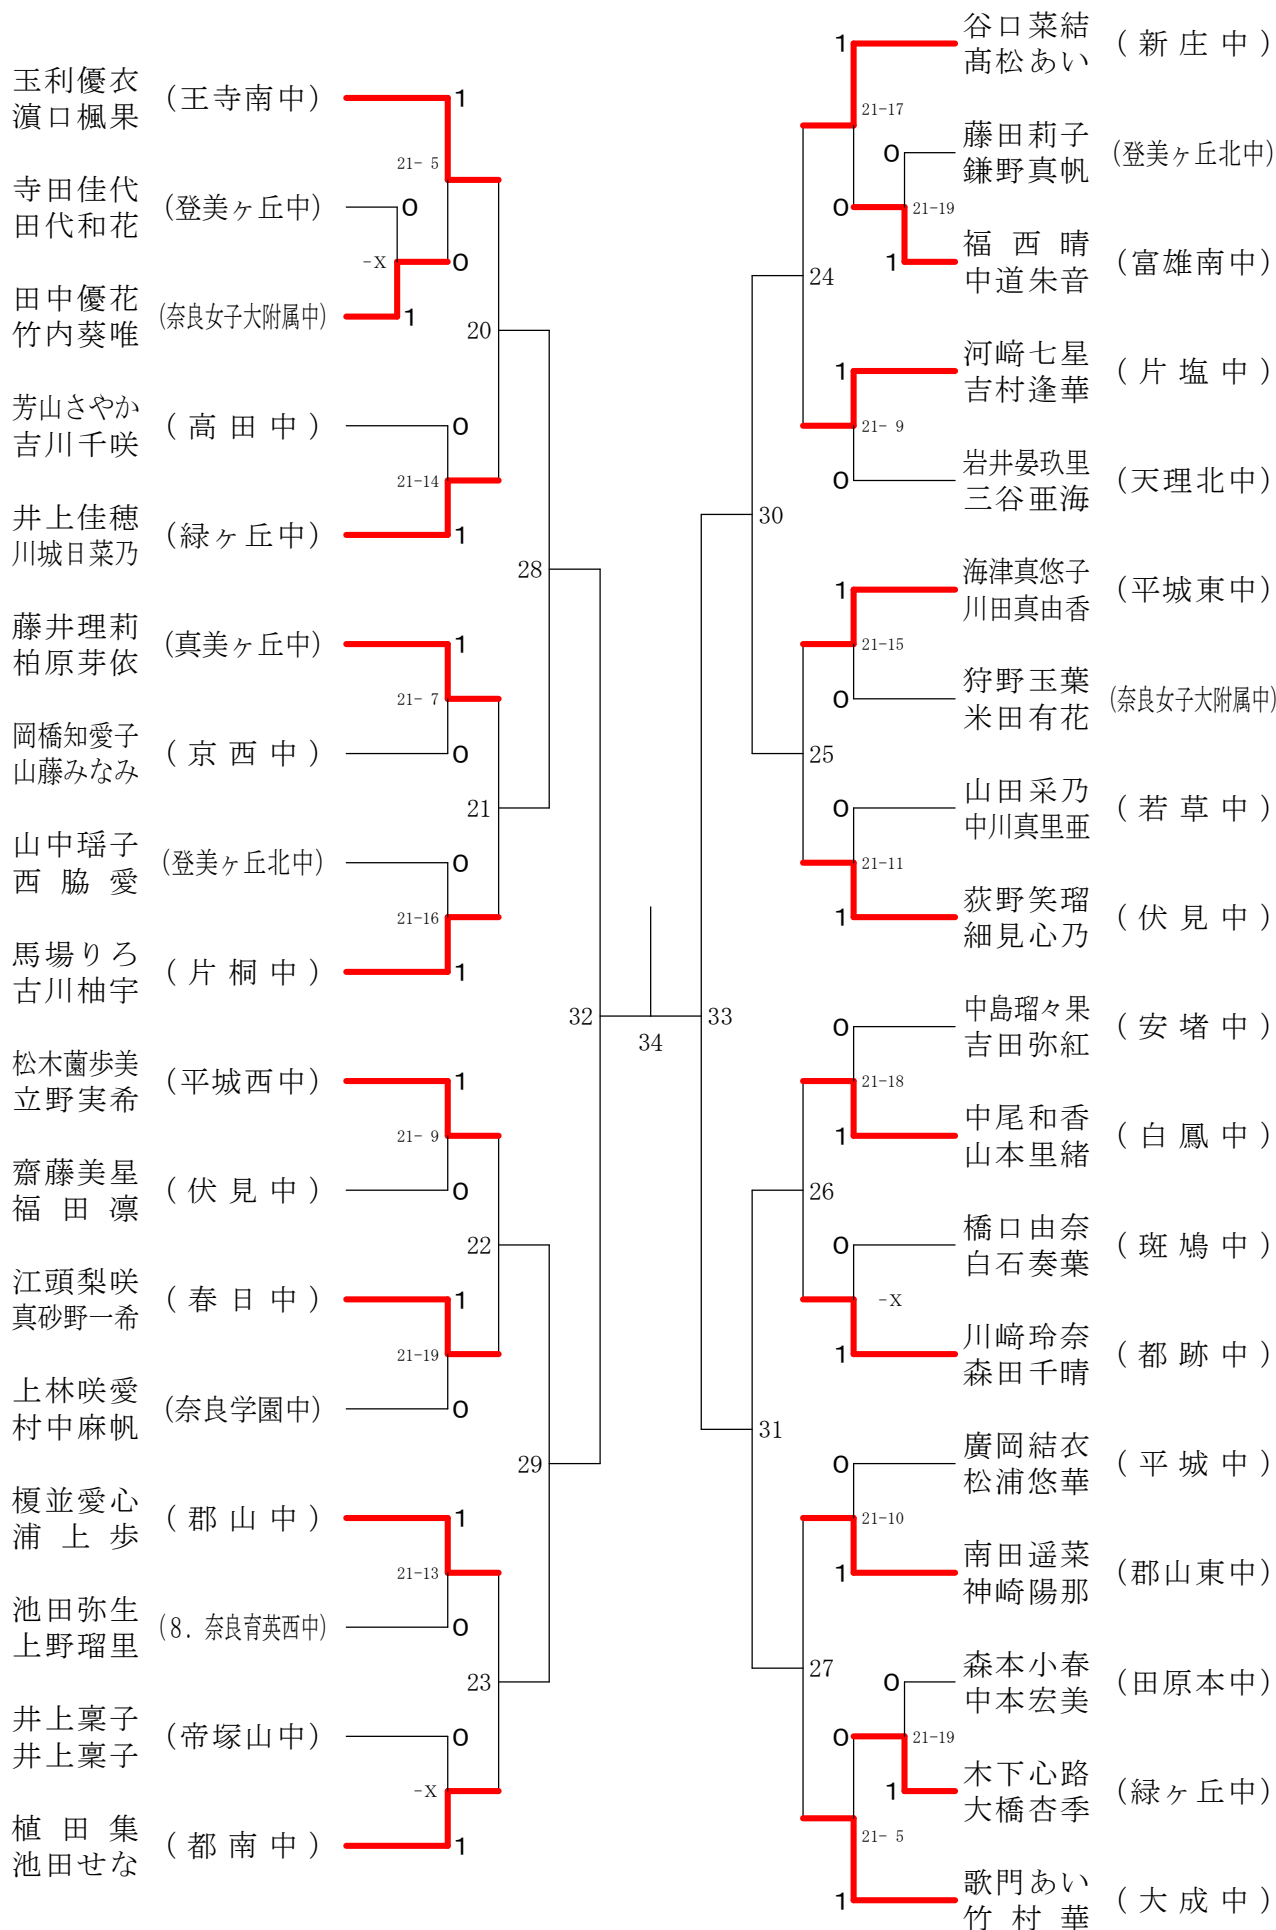

フェスティバル大会

平成32年2月1日 - 2月11日 田原本中央体育館

女子1年ダブルスA

フェスティバル大会

平成32年2月1日 - 2月11日 田原本中央体育館

女子1年ダブルスB

フェスティバル大会

平成32年2月1日 - 2月11日 田原本中央体育館

女子1年ダブルスC

フェスティバル大会

平成32年2月1日 - 2月11日 田原本中央体育館

女子1年ダブルスD

フェスティバル大会

平成32年2月1日 - 2月11日 田原本中央体育館

女子1年ダブルスE

フェスティバル大会

平成32年2月1日 - 2月11日 田原本中央体育館

女子1年ダブルスF

フェスティバル大会

平成32年2月1日 - 2月11日 田原本中央体育館

女子1年ダブルスG

フェスティバル大会

平成32年2月1日-2月11日 田原本中央体育館

女子2年ダブルスA

女子2年ダブルスD

フェスティバル大会

平成32年2月1日 - 2月11日 田原本中央体育館

女子2年ダブルスE

フェスティバル大会

平成32年2月1日 - 2月11日 田原本中央体育館

女子2年ダブルスF

フェスティバル大会