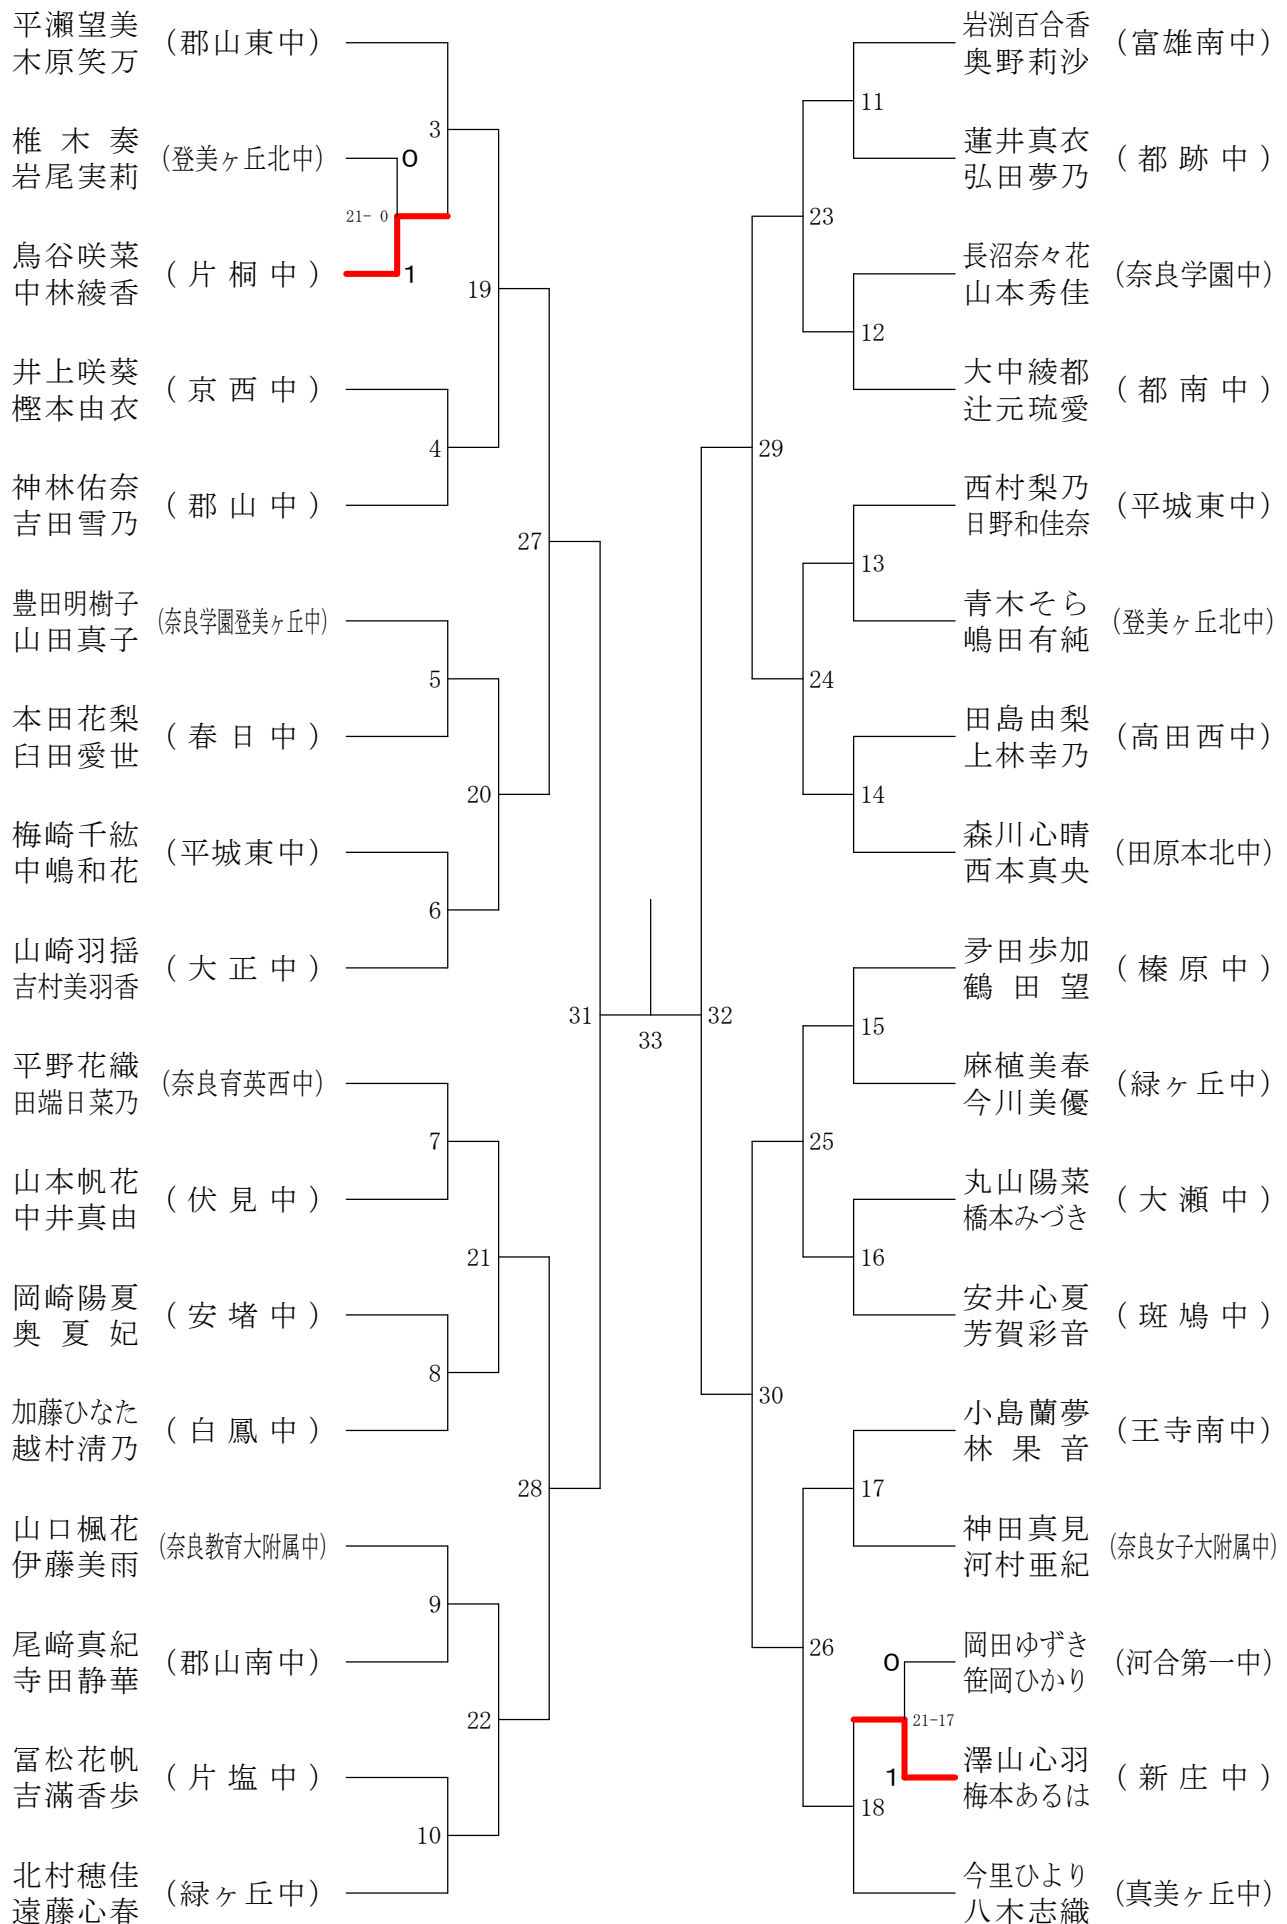

フェスティバル大会

平成32年2月1日 - 2月11日 田原本中央体育館

女子1年ダブルスA

フェスティバル大会

平成32年2月1日 - 2月11日 田原本中央体育館

女子1年ダブルスB

フェスティバル大会

平成32年2月1日 - 2月11日 田原本中央体育館

女子1年ダブルスC

フェスティバル大会

平成32年2月1日 - 2月11日 田原本中央体育館

女子1年ダブルスD

フェスティバル大会

平成32年2月1日 - 2月11日 田原本中央体育館

女子1年ダブルスE

フェスティバル大会

平成32年2月1日 - 2月11日 田原本中央体育館

女子1年ダブルスF

フェスティバル大会

平成32年2月1日 - 2月11日 田原本中央体育館

女子1年ダブルスG

フェスティバル大会

平成32年2月1日-2月11日 田原本中央体育館

女子2年ダブルスA

フェスティバル大会

平成32年2月1日-2月11日 田原本中央体育館

女子2年ダブルスB

フェスティバル大会

平成32年2月1日 - 2月11日 田原本中央体育館

女子2年ダブルスC

フェスティバル大会

平成32年2月1日-2月11日 田原本中央体育館