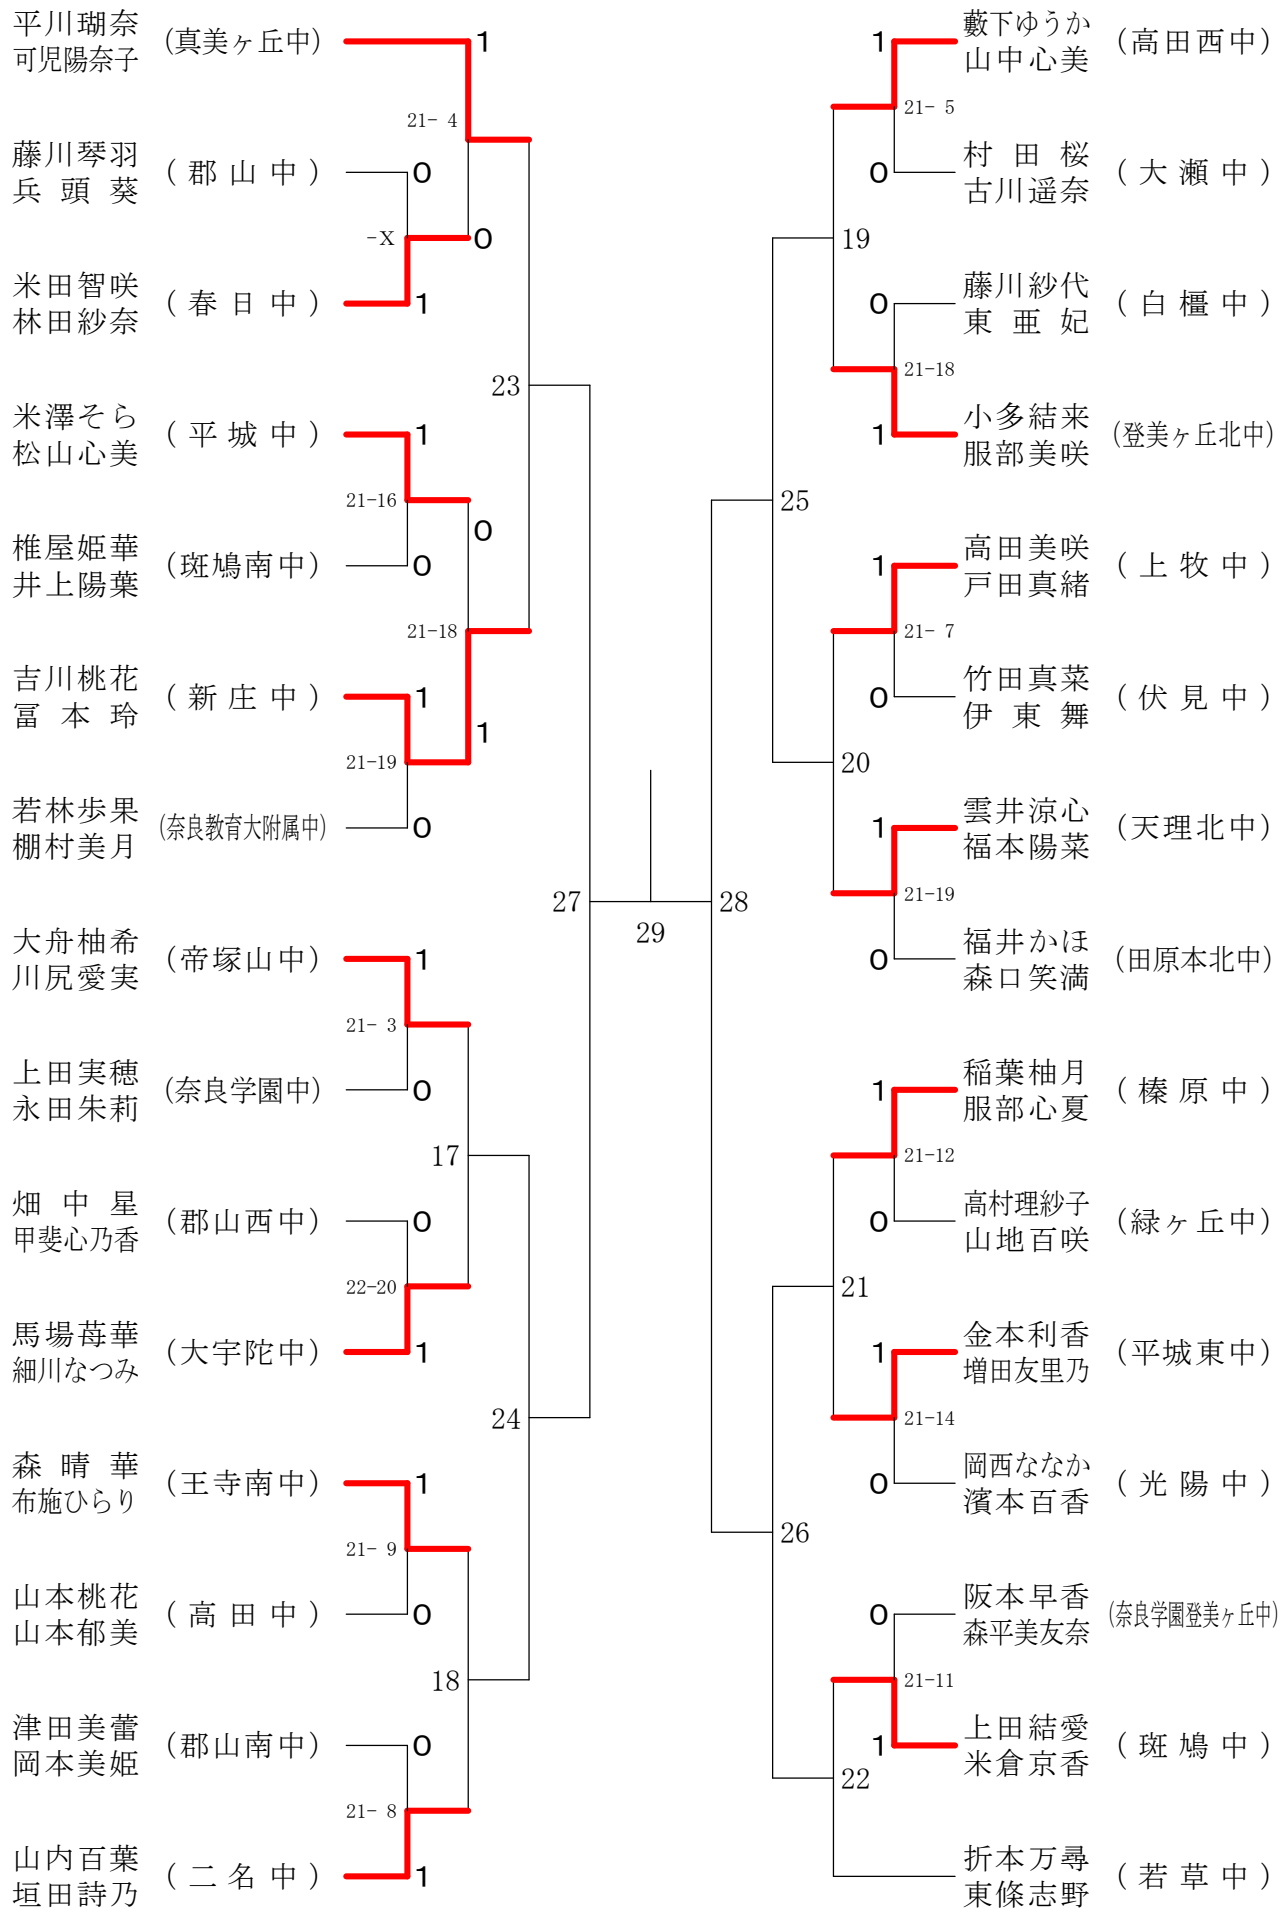

フェスティバル大会

平成32年2月1日 - 2月11日 田原本中央体育館

女子1年ダブルスA

フェスティバル大会

平成32年2月1日 - 2月11日 田原本中央体育館

女子1年ダブルスB

フェスティバル大会

平成32年2月1日 - 2月11日 田原本中央体育館

女子1年ダブルスC

フェスティバル大会

平成32年2月1日 - 2月11日 田原本中央体育館

女子1年ダブルスD

フェスティバル大会

平成32年2月1日 - 2月11日 田原本中央体育館

女子1年ダブルスE

フェスティバル大会

フェスティバル大会

平成32年2月1日-2月11日 田原本中央体育館

女子2年ダブルスB

フェスティバル大会

平成32年2月1日 - 2月11日 田原本中央体育館

女子2年ダブルスC

フェスティバル大会

平成32年2月1日-2月11日 田原本中央体育館

女子2年ダブルスD

フェスティバル大会

平成32年2月1日 - 2月11日 田原本中央体育館

女子2年ダブルスE

フェスティバル大会

平成32年2月1日 - 2月11日 田原本中央体育館

女子2年ダブルスF

フェスティバル大会