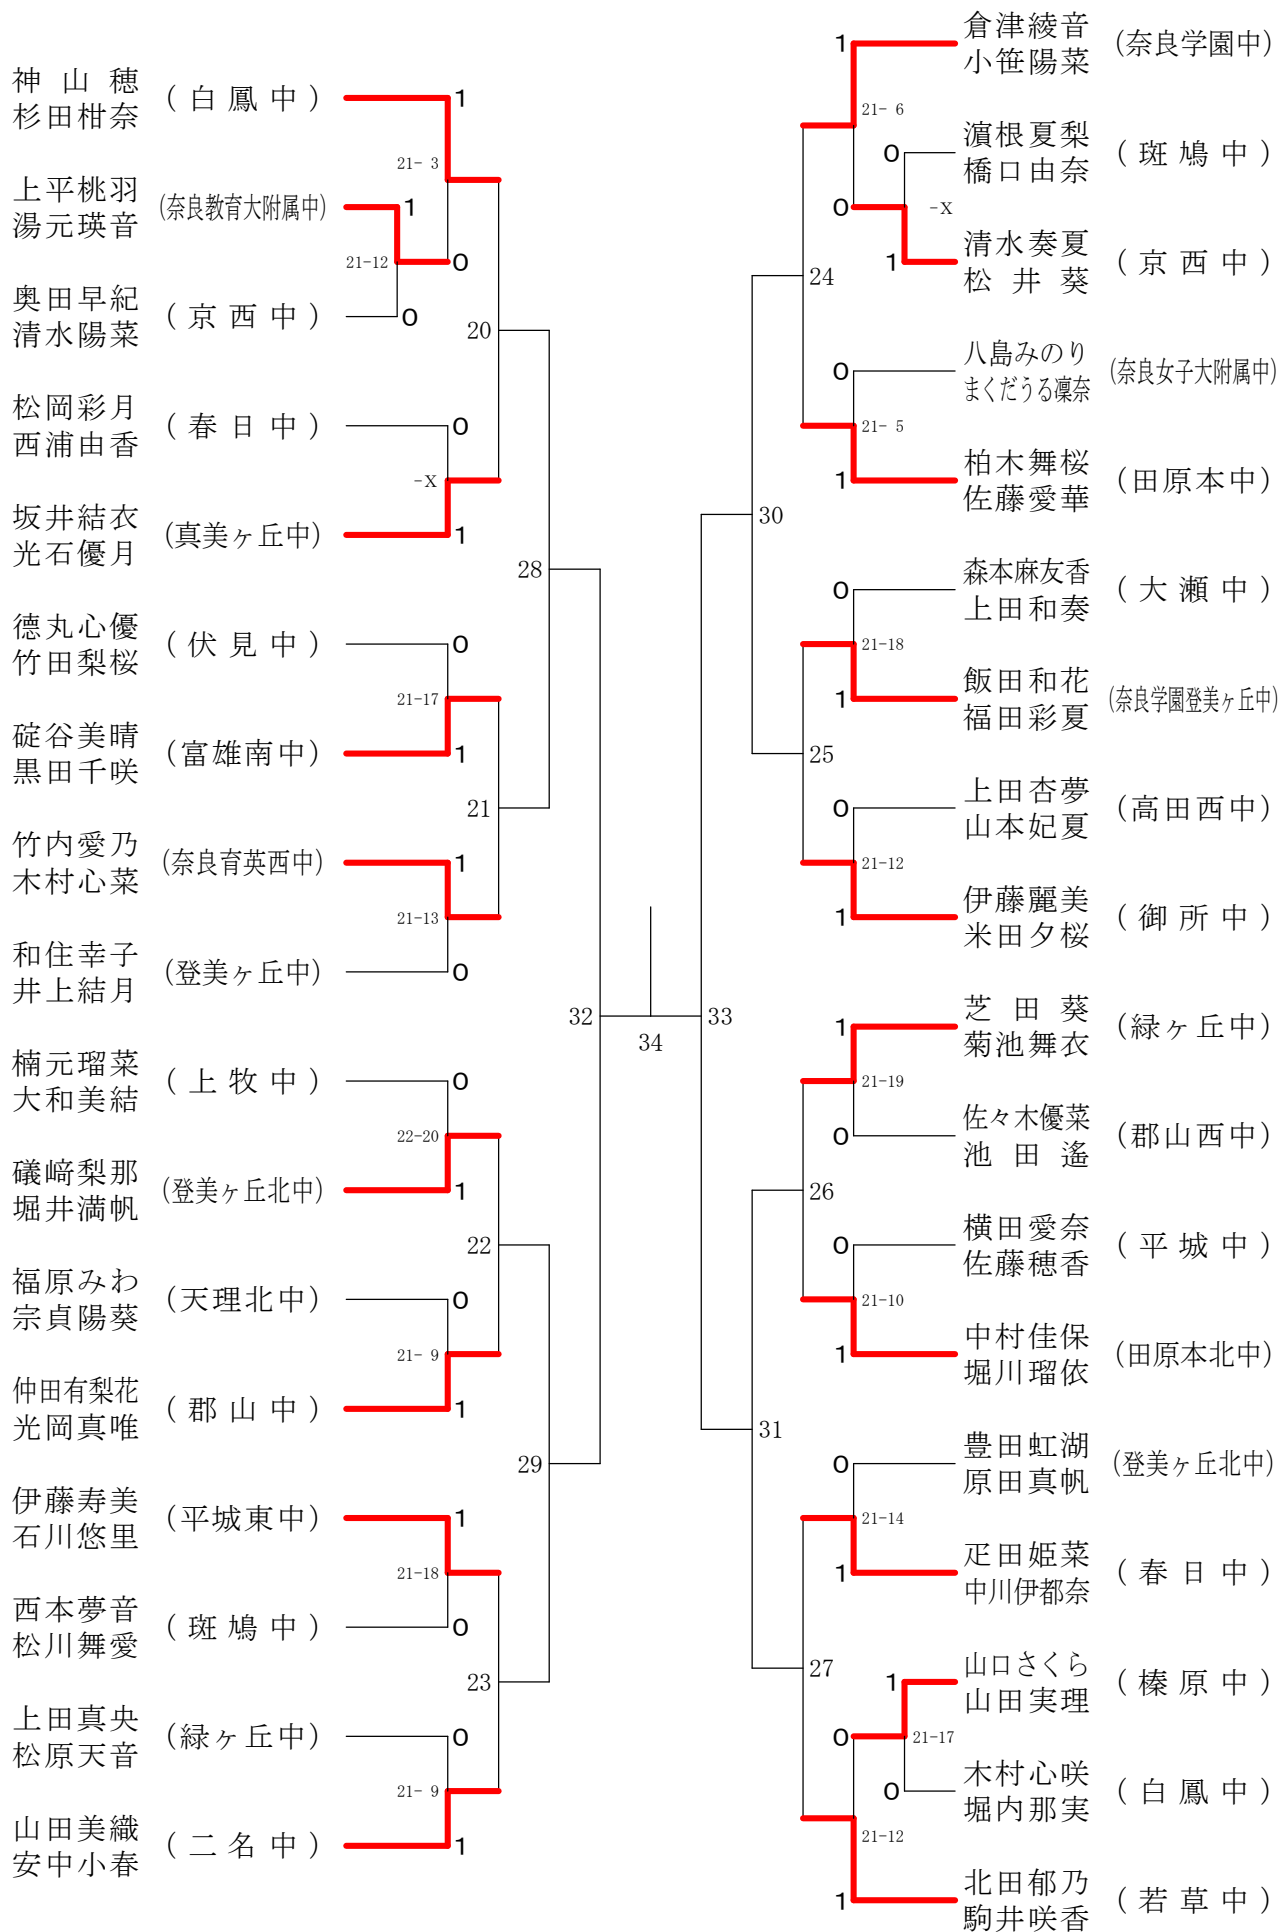

フェスティバル大会

平成32年2月1日 - 2月11日 田原本中央体育館

女子1年ダブルスA

フェスティバル大会

平成32年2月1日 - 2月11日 田原本中央体育館

女子1年ダブルスB

フェスティバル大会

平成32年2月1日 - 2月11日 田原本中央体育館

女子1年ダブルスC

フェスティバル大会

平成32年2月1日 - 2月11日 田原本中央体育館

女子1年ダブルスD

フェスティバル大会

平成32年2月1日 - 2月11日 田原本中央体育館

女子1年ダブルスE

フェスティバル大会

平成32年2月1日 - 2月11日 田原本中央体育館

女子1年ダブルスF

フェスティバル大会

平成32年2月1日 - 2月11日 田原本中央体育館

女子1年ダブルスG

フェスティバル大会

平成32年2月1日-2月11日 田原本中央体育館

女子2年ダブルスA

女子2年ダブルスD

フェスティバル大会

平成32年2月1日 - 2月11日 田原本中央体育館

女子2年ダブルスE

フェスティバル大会

平成32年2月1日 - 2月11日 田原本中央体育館

女子2年ダブルスF

フェスティバル大会