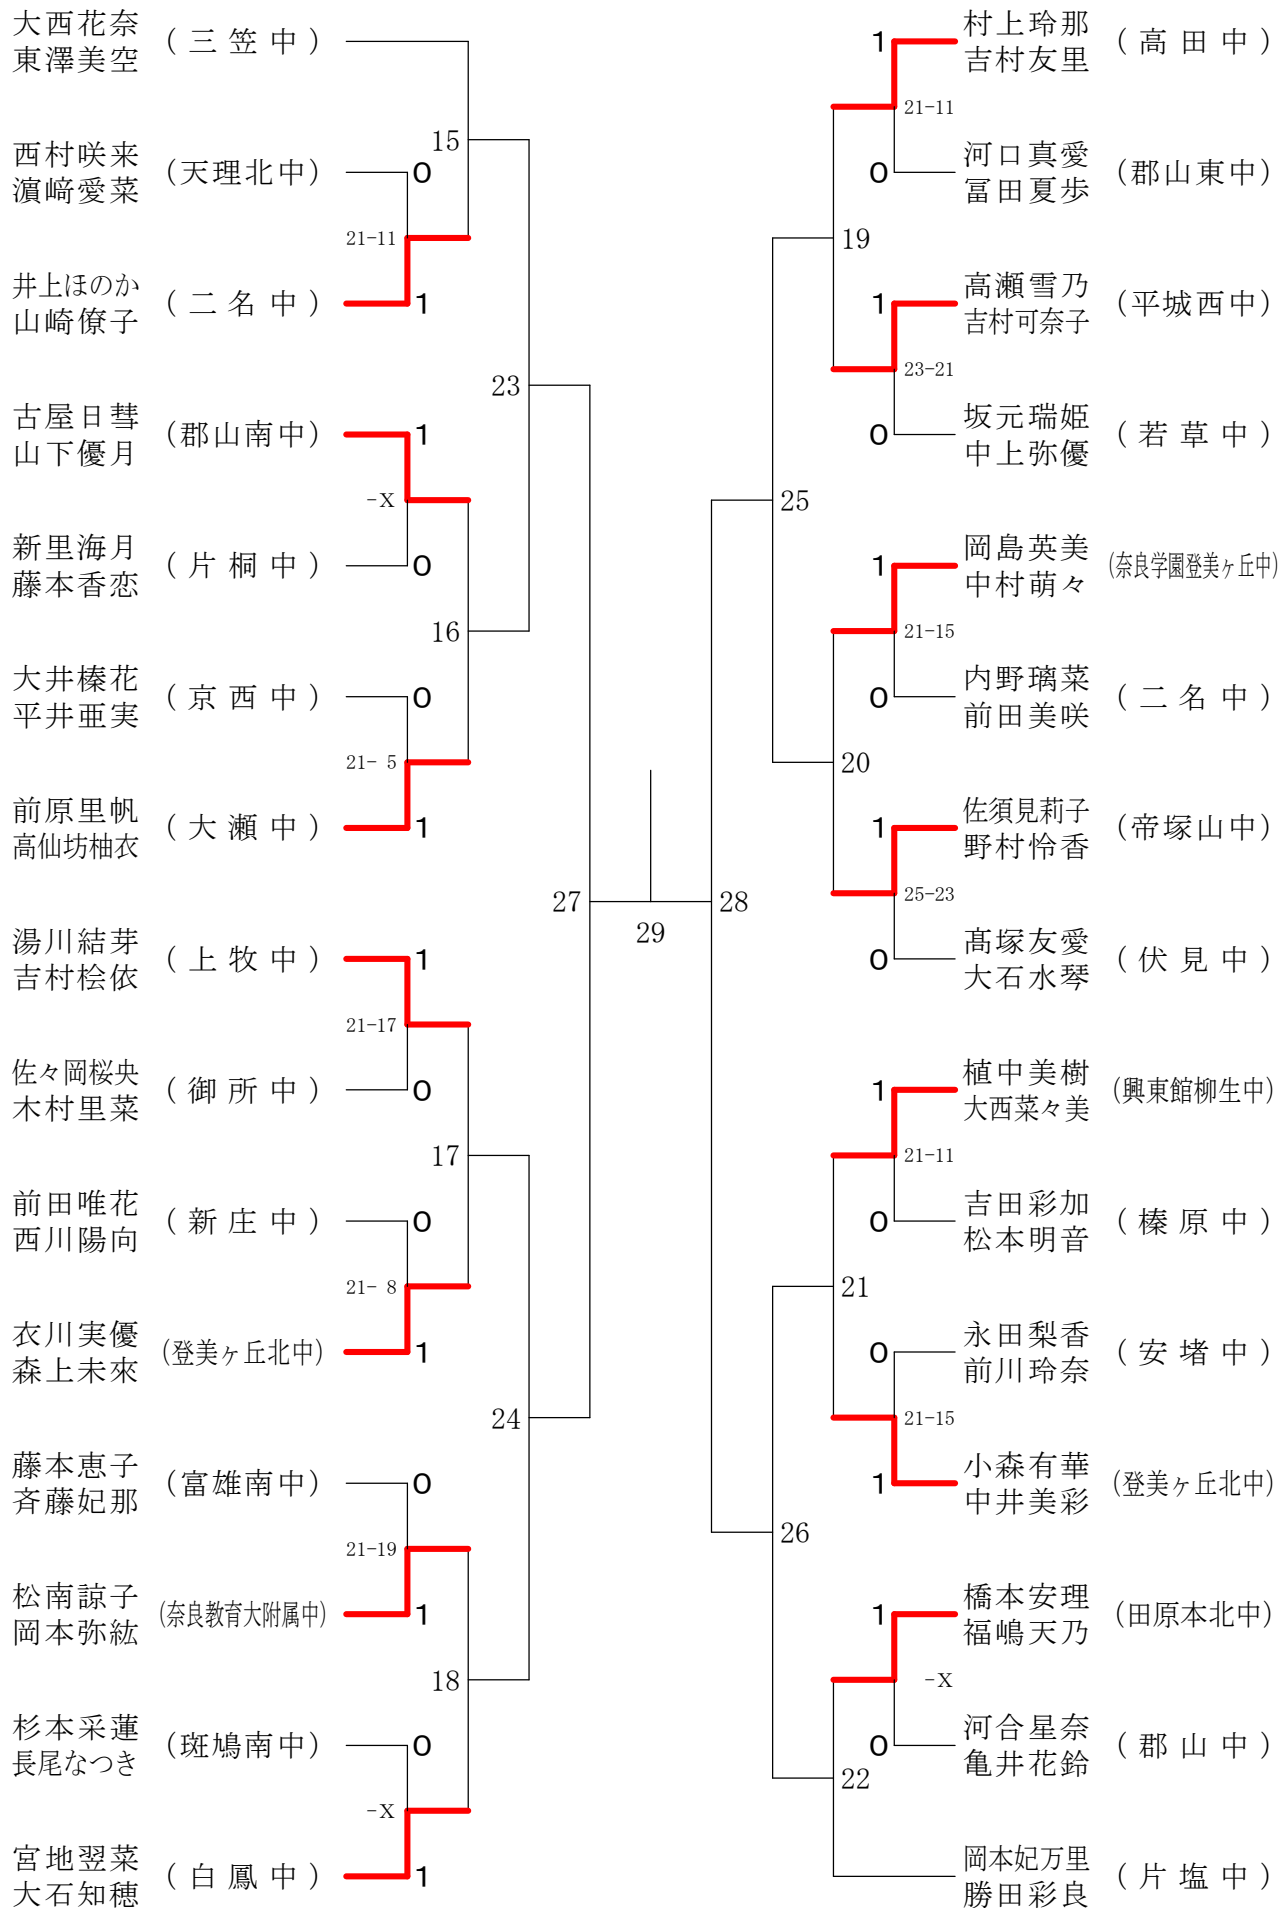

フェスティバル大会

平成32年2月1日 - 2月11日 田原本中央体育館

女子1年ダブルスA

フェスティバル大会

平成32年2月1日 - 2月11日 田原本中央体育館

女子1年ダブルスB

フェスティバル大会

平成32年2月1日 - 2月11日 田原本中央体育館

女子1年ダブルスC

フェスティバル大会

平成32年2月1日 - 2月11日 田原本中央体育館

女子1年ダブルスD

フェスティバル大会

平成32年2月1日 - 2月11日 田原本中央体育館

女子1年ダブルスE

フェスティバル大会

平成32年2月1日 - 2月11日 田原本中央体育館

女子1年ダブルスF

フェスティバル大会

平成32年2月1日 - 2月11日 田原本中央体育館

女子1年ダブルスG

フェスティバル大会

平成32年2月1日-2月11日 田原本中央体育館

女子2年ダブルスA

女子2年ダブルスD

フェスティバル大会

平成32年2月1日 - 2月11日 田原本中央体育館

女子2年ダブルスE

フェスティバル大会

平成32年2月1日 - 2月11日 田原本中央体育館

女子2年ダブルスF

フェスティバル大会