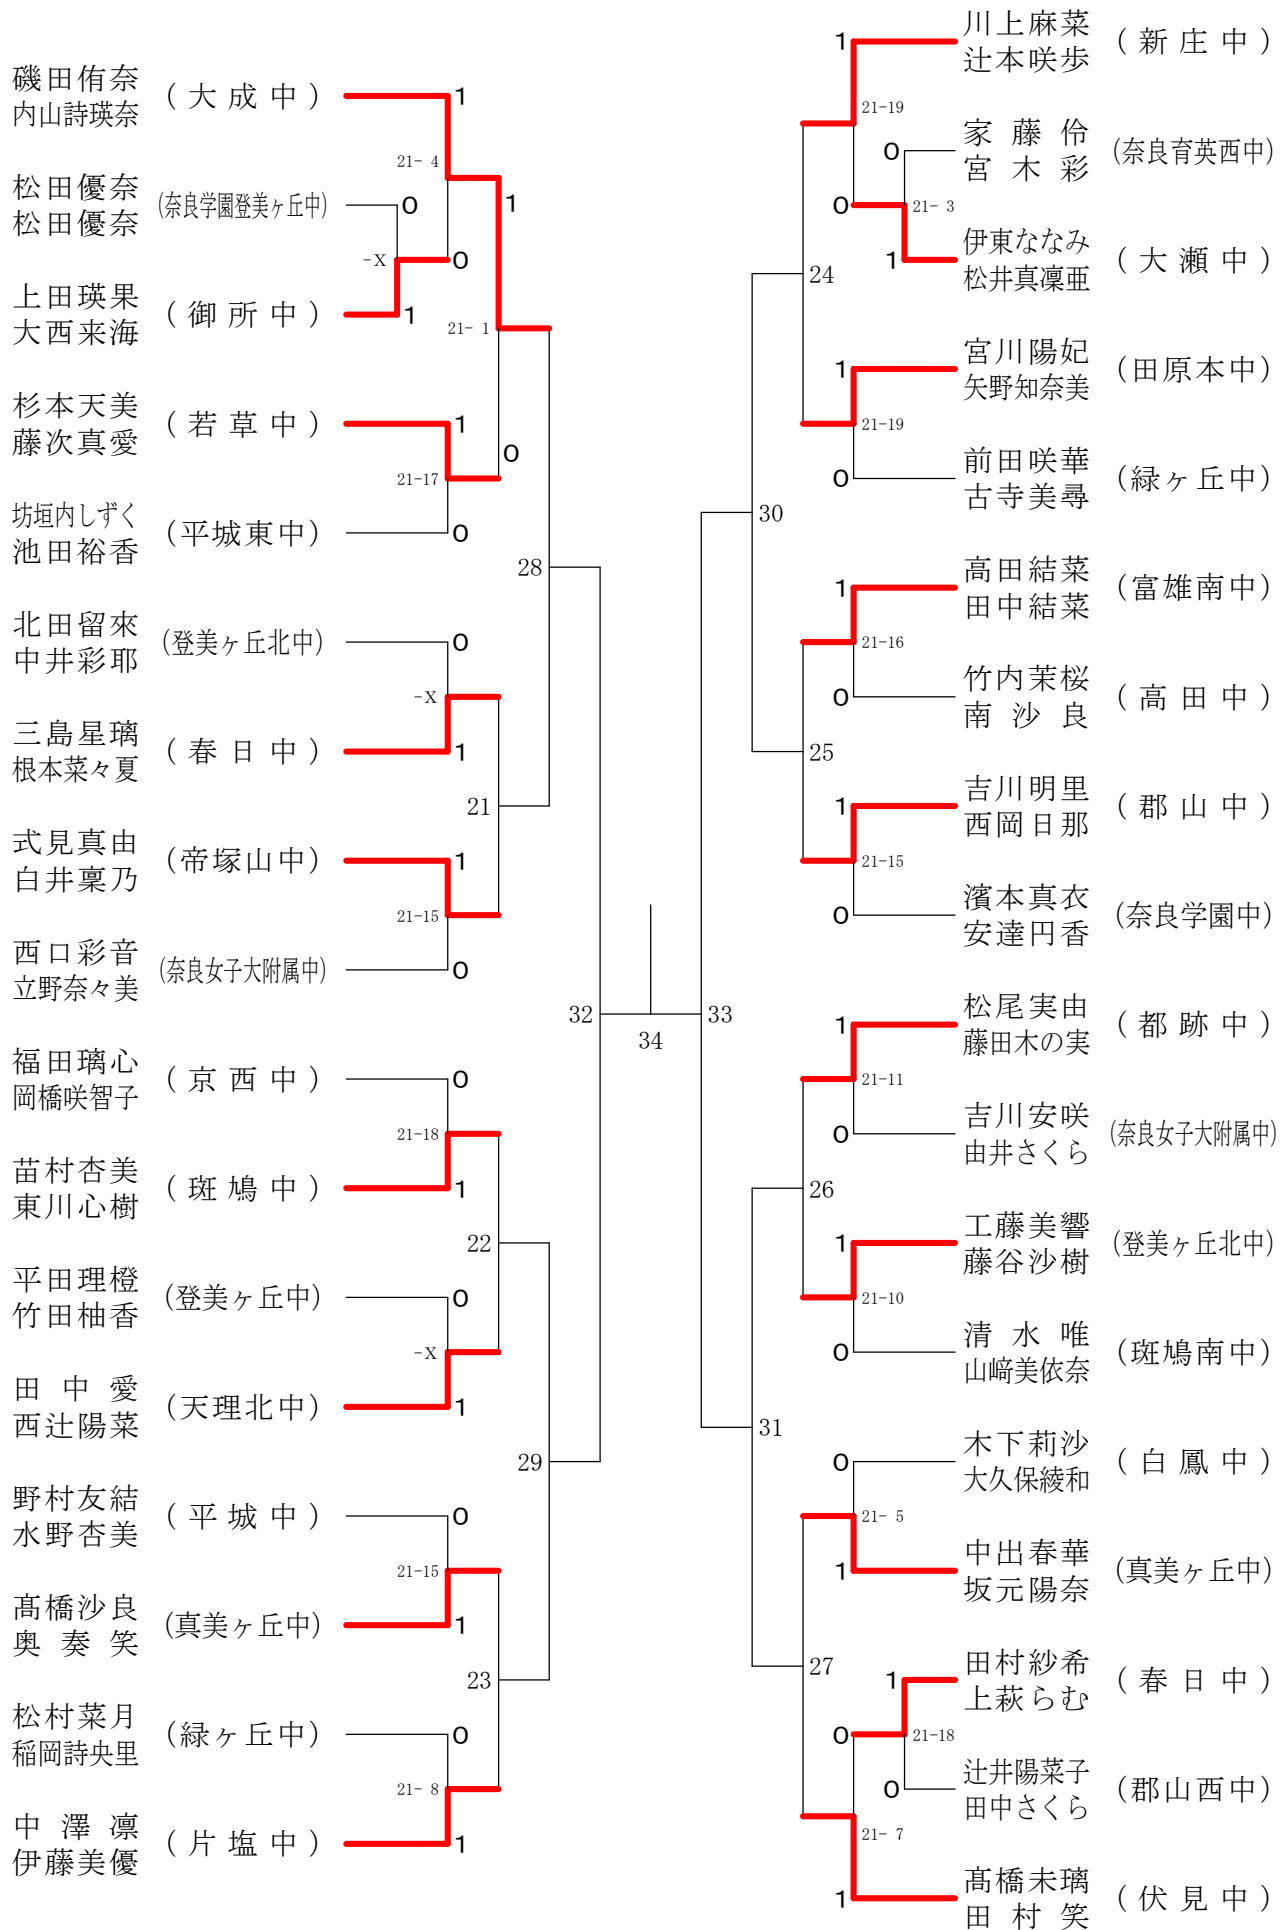

## 女子1年ダブルスB

## 女子1年ダブルスC

フェスティバル大会

平成32年2月1日-2月11日 田原本中央体育館

女子1年ダブルスD

## 女子1年ダブルスE