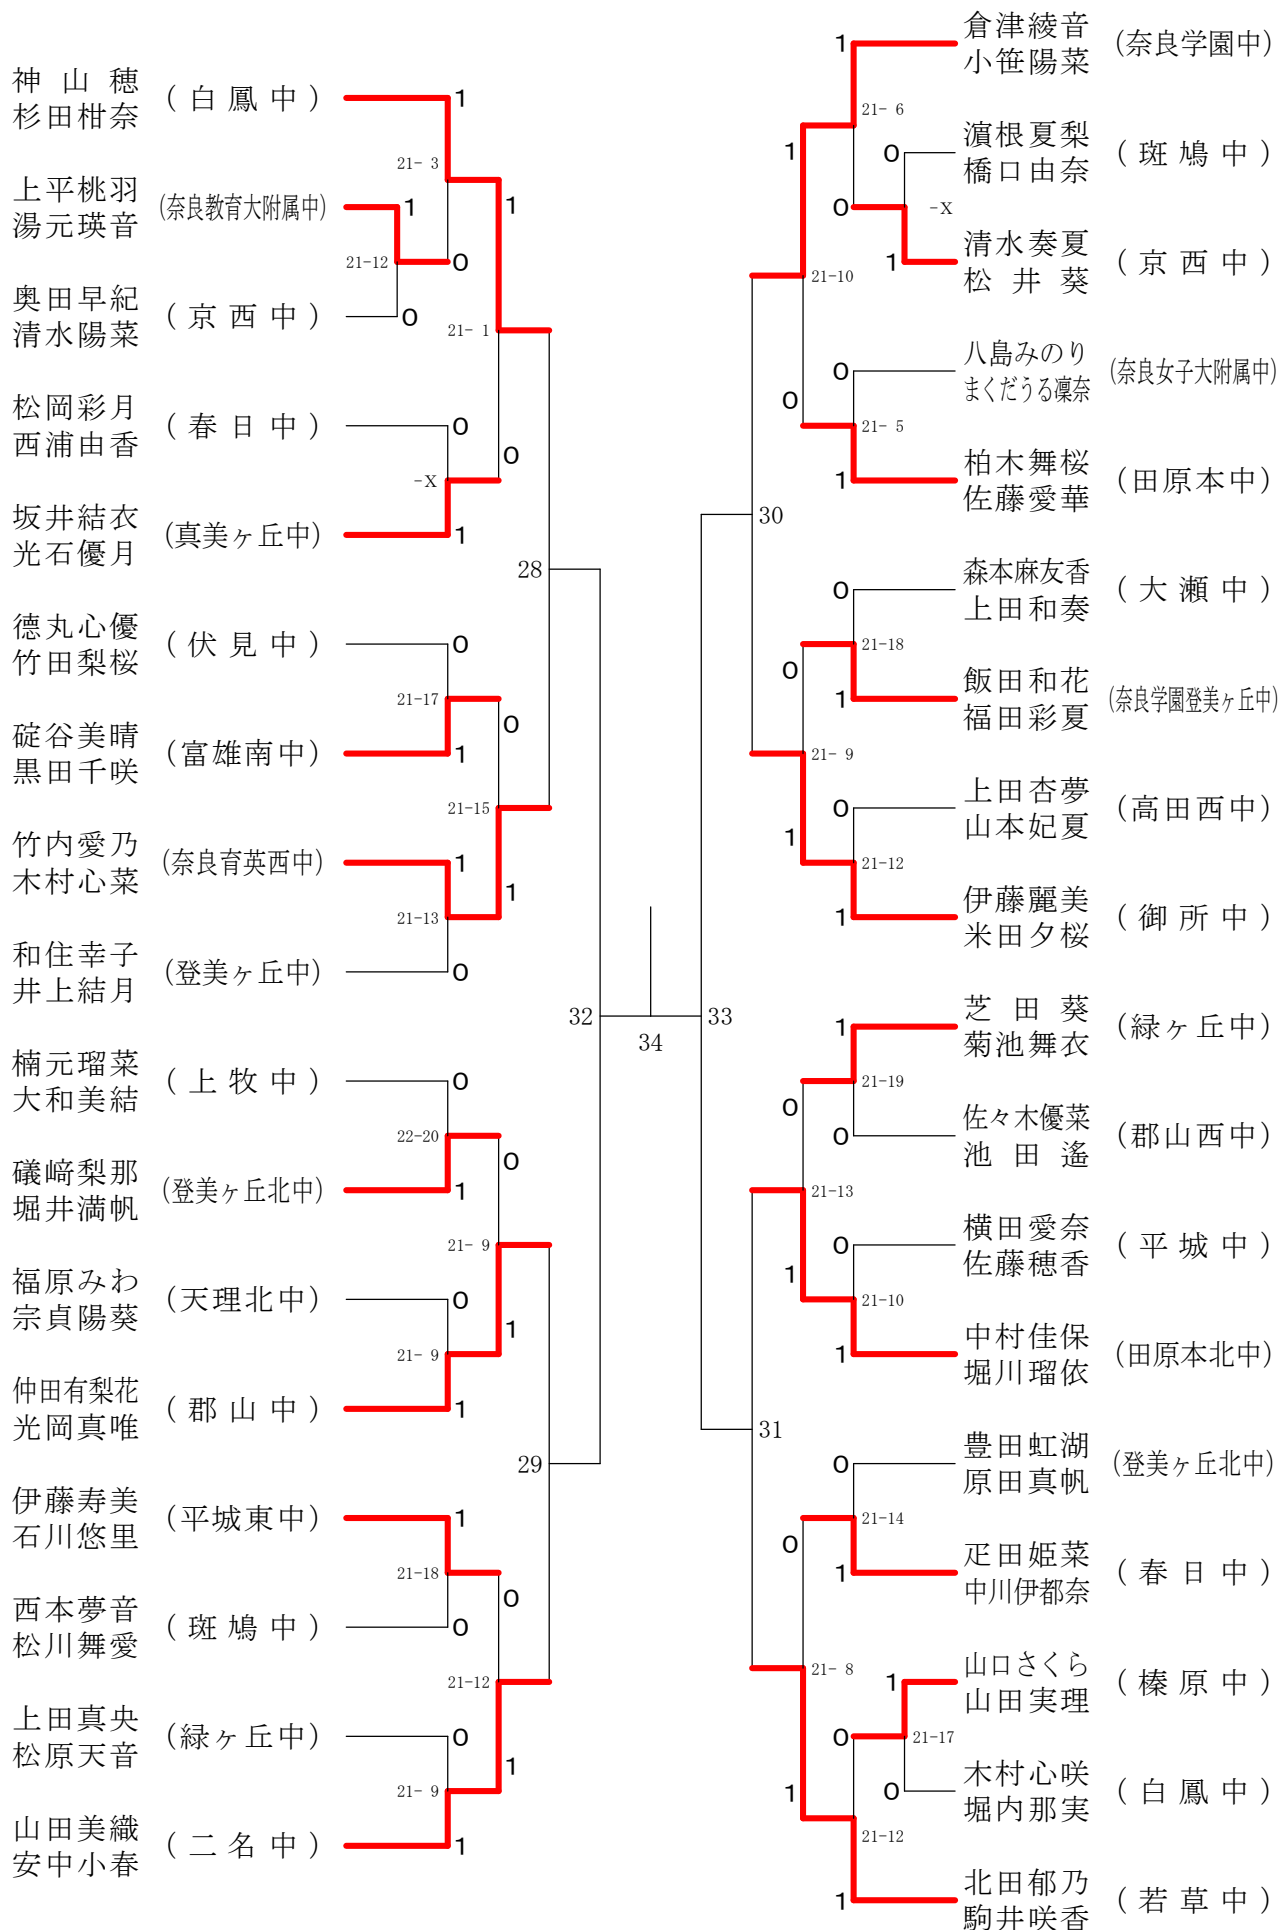

# フェスティバル大会

平成32年2月1日 - 2月11日 田原本中央体育館

## 女子1年ダブルスB

## 女子1年ダブルスC

フェスティバル大会

平成32年2月1日-2月11日 田原本中央体育館

女子1年ダブルスD

## 女子1年ダブルスE