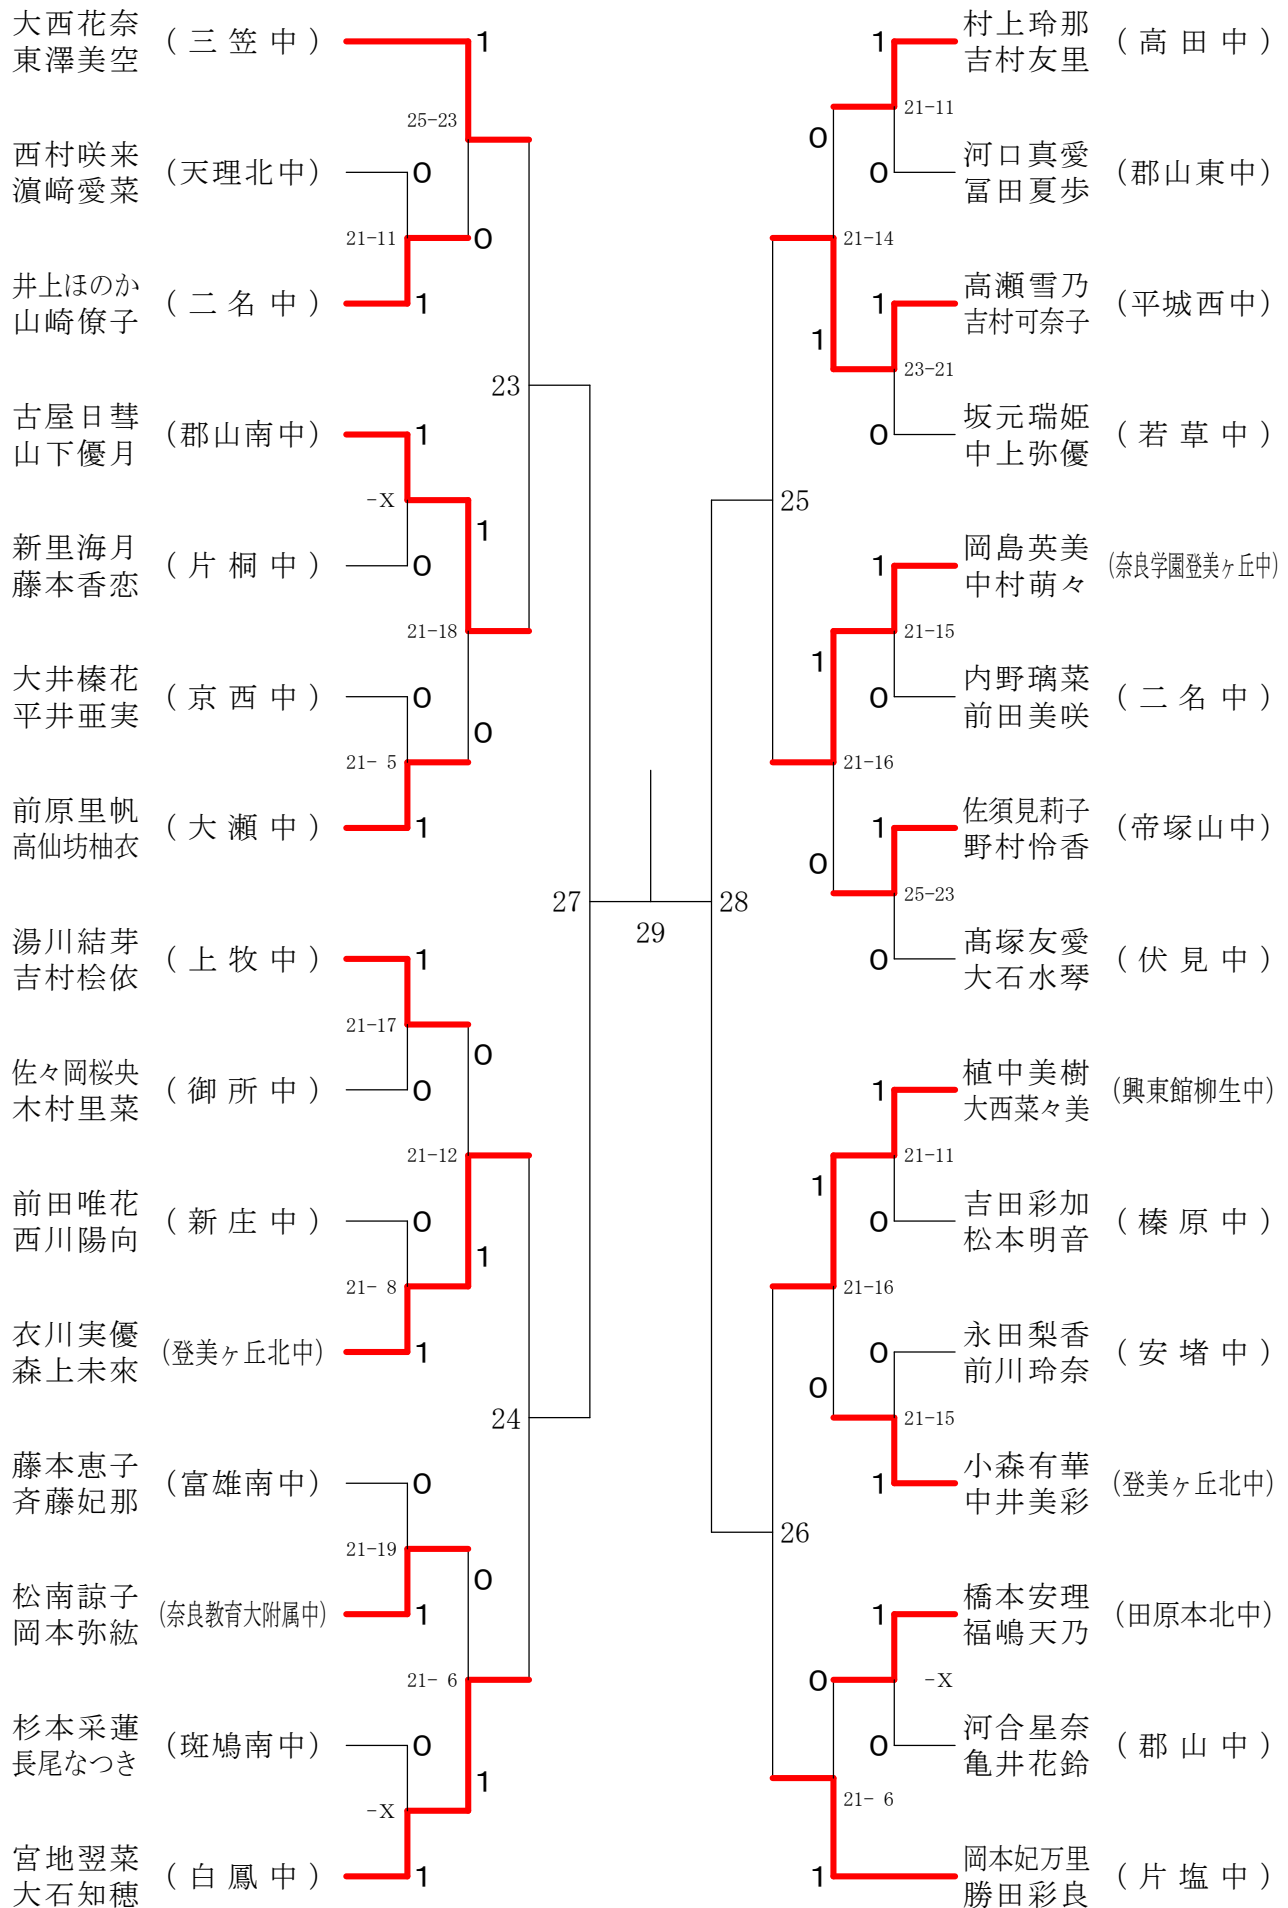

フェスティバル大会

平成32年2月1日-2月11日 田原本中央体育館

女子2年ダブルスF