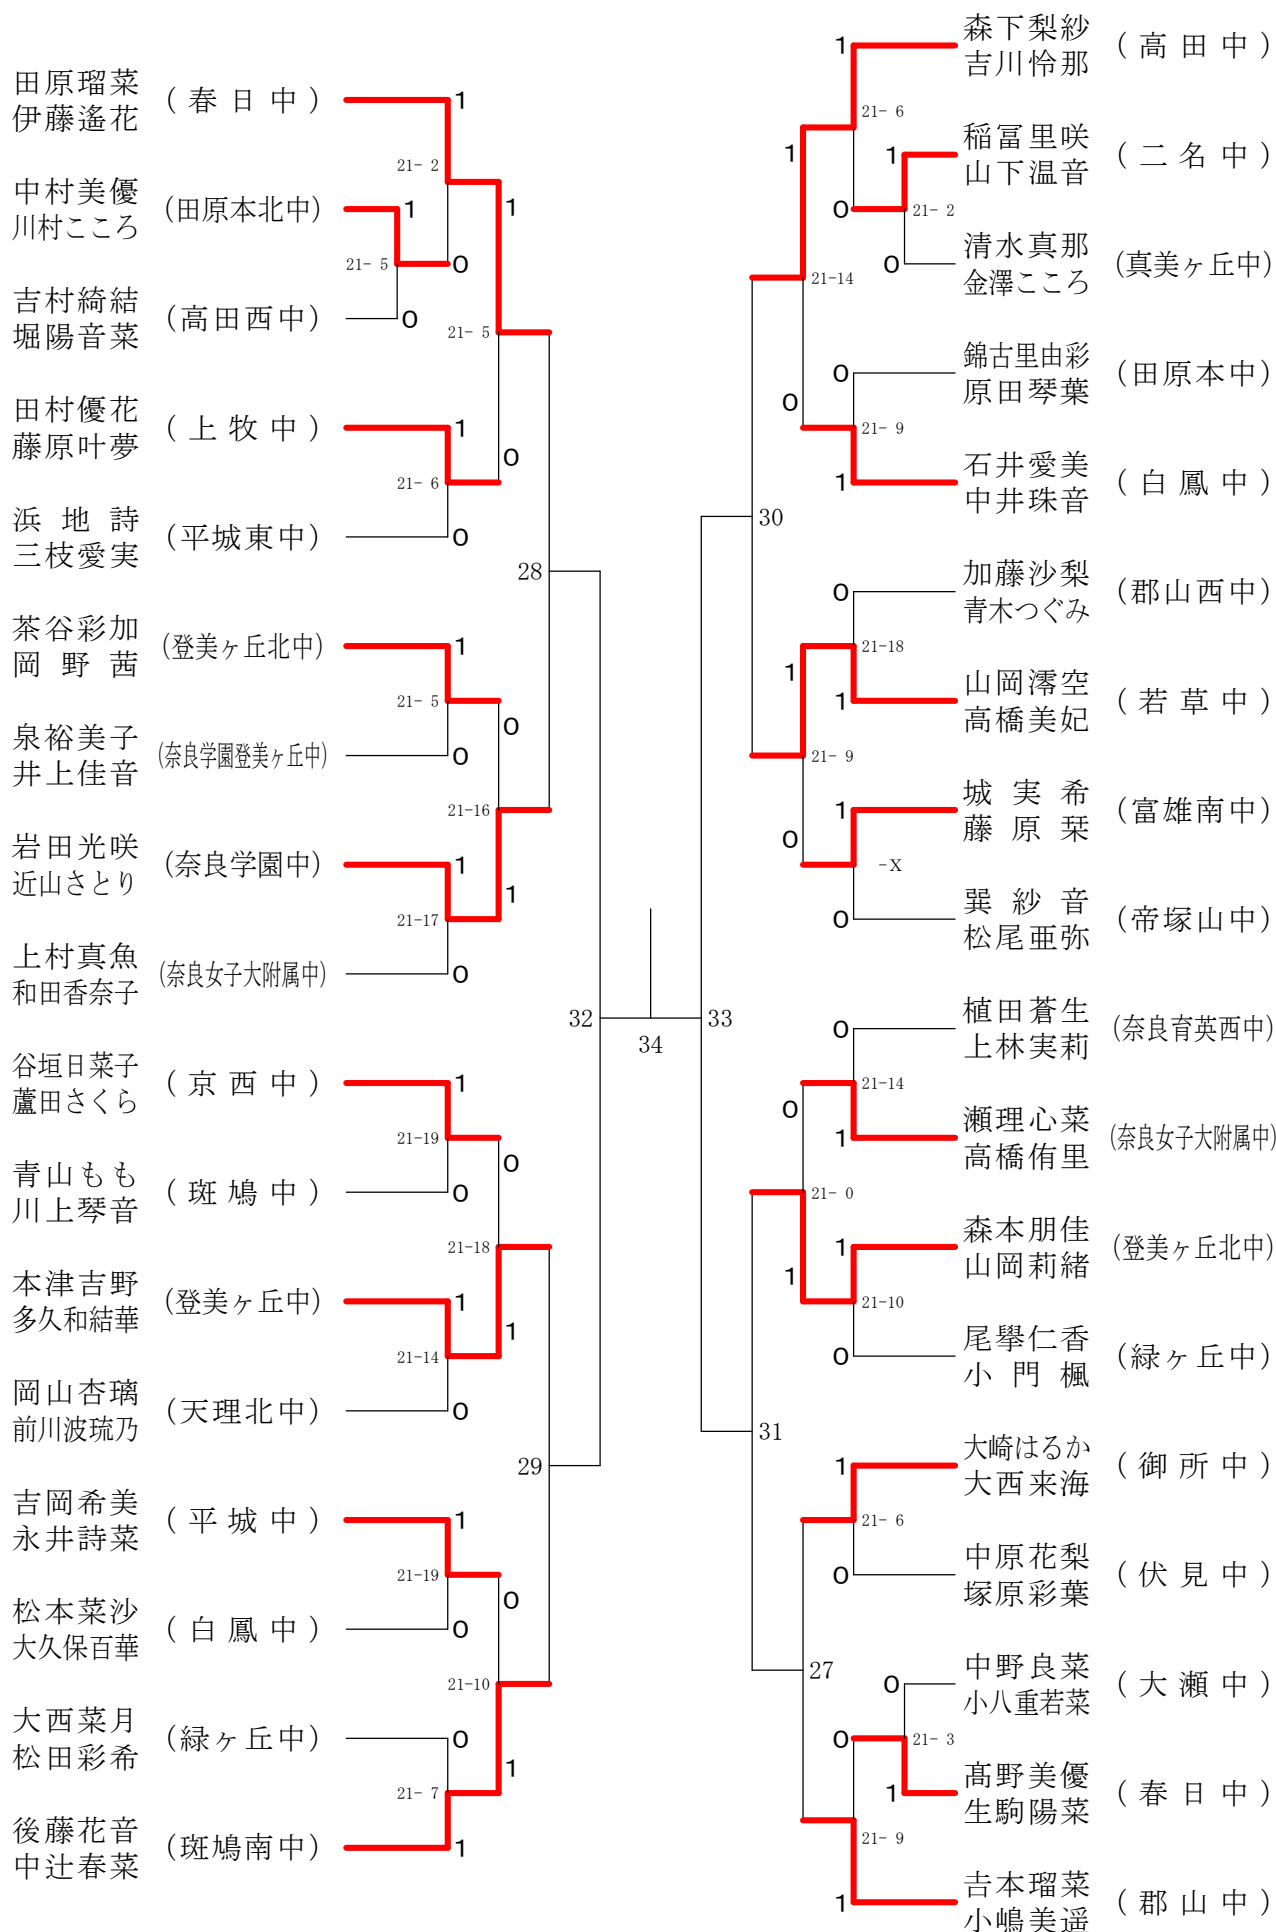

# フェスティバル大会

平成32年2月1日 - 2月11日 田原本中央体育館

## 女子1年ダブルスB

## 女子1年ダブルスC

フェスティバル大会

平成32年2月1日-2月11日 田原本中央体育館

女子1年ダブルスD

## 女子1年ダブルスE