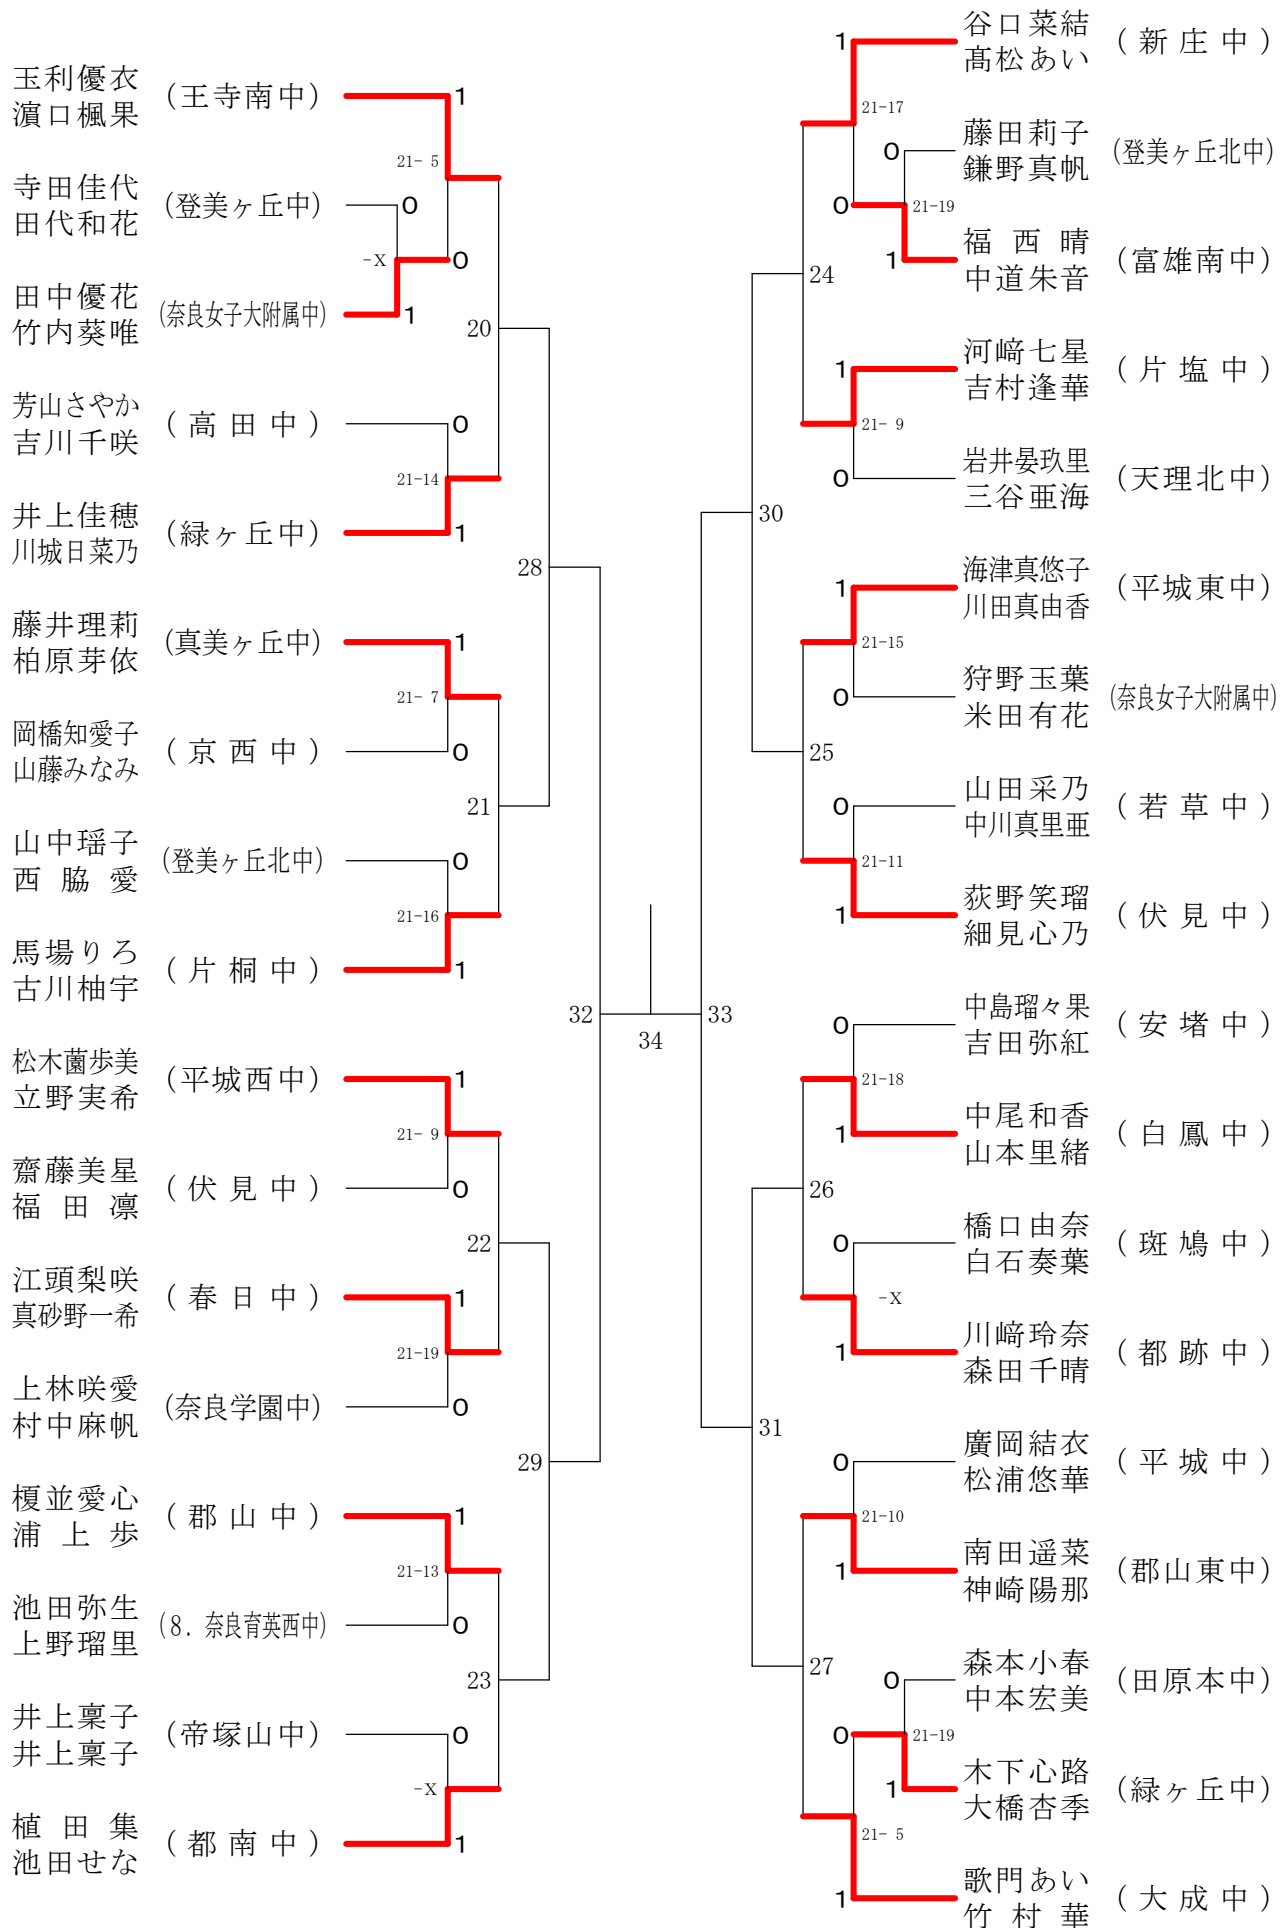

## 女子1年ダブルスB

## 女子1年ダブルスC

フェスティバル大会

平成32年2月1日-2月11日 田原本中央体育館

女子1年ダブルスD

## 女子1年ダブルスE