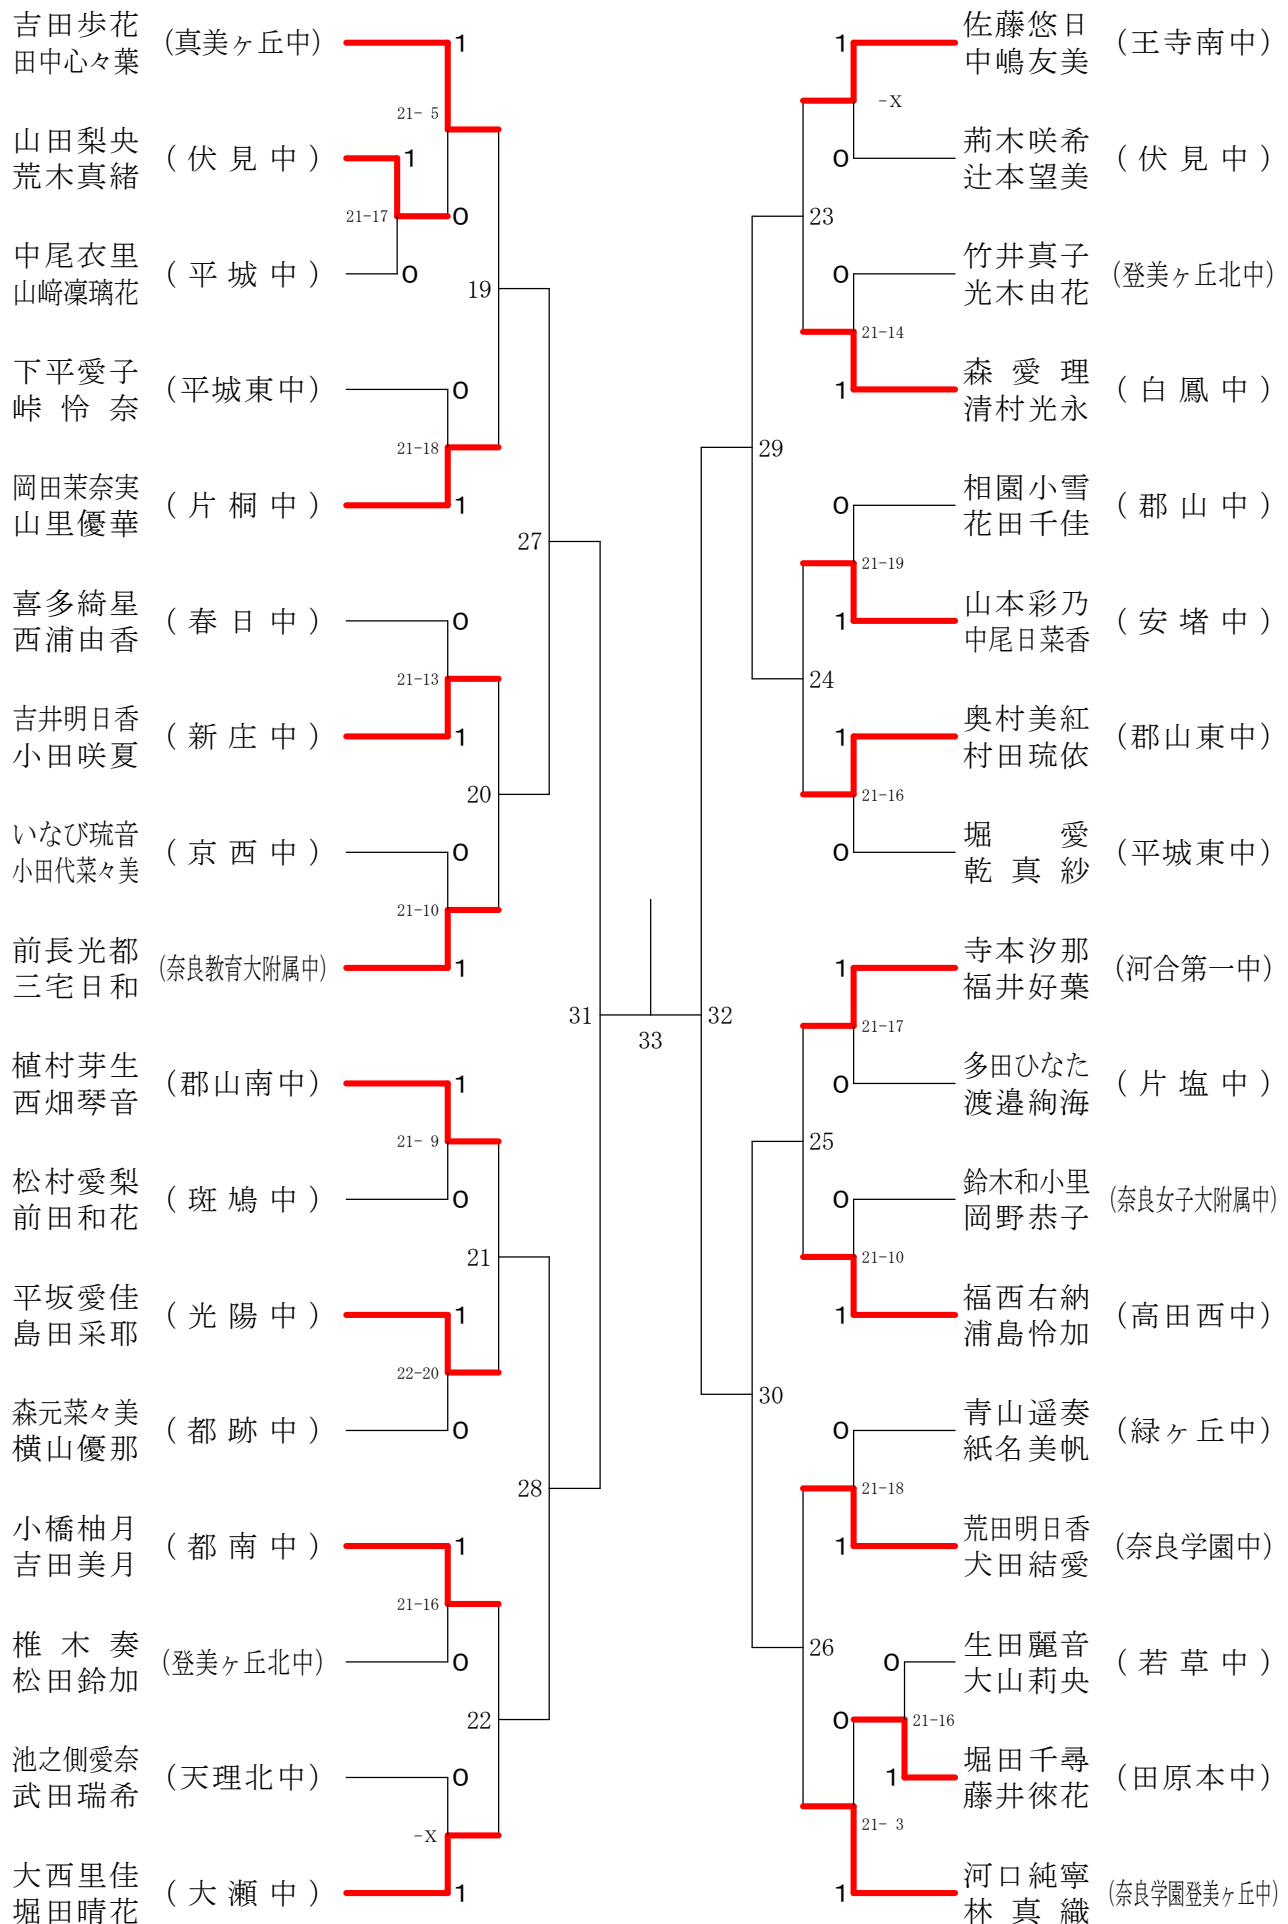

フェスティバル大会

平成32年2月1日 - 2月11日 田原本中央体育館

女子1年ダブルスF