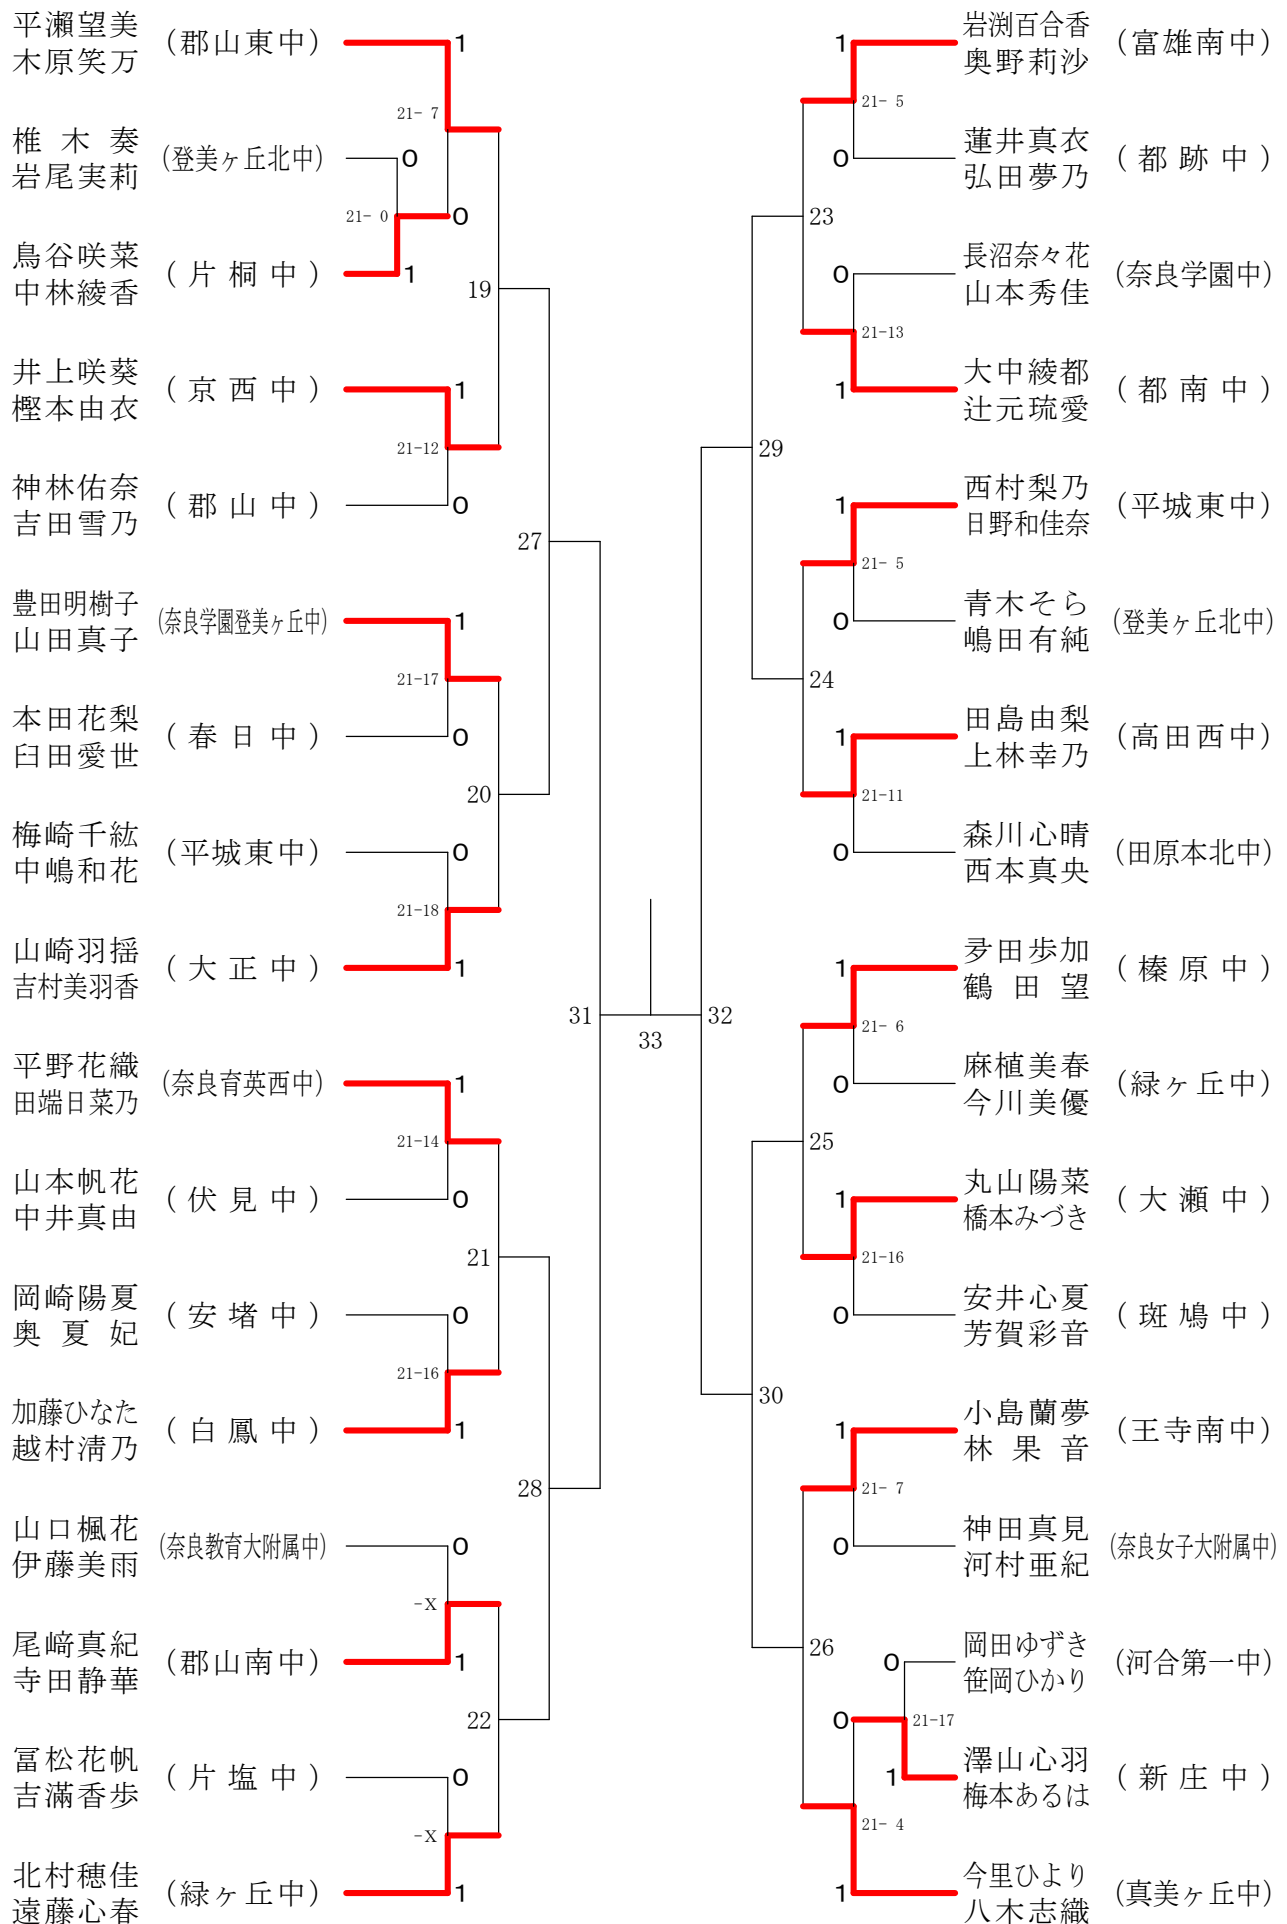

フェスティバル大会

平成32年2月1日 - 2月11日 田原本中央体育館

女子1年ダブルスG