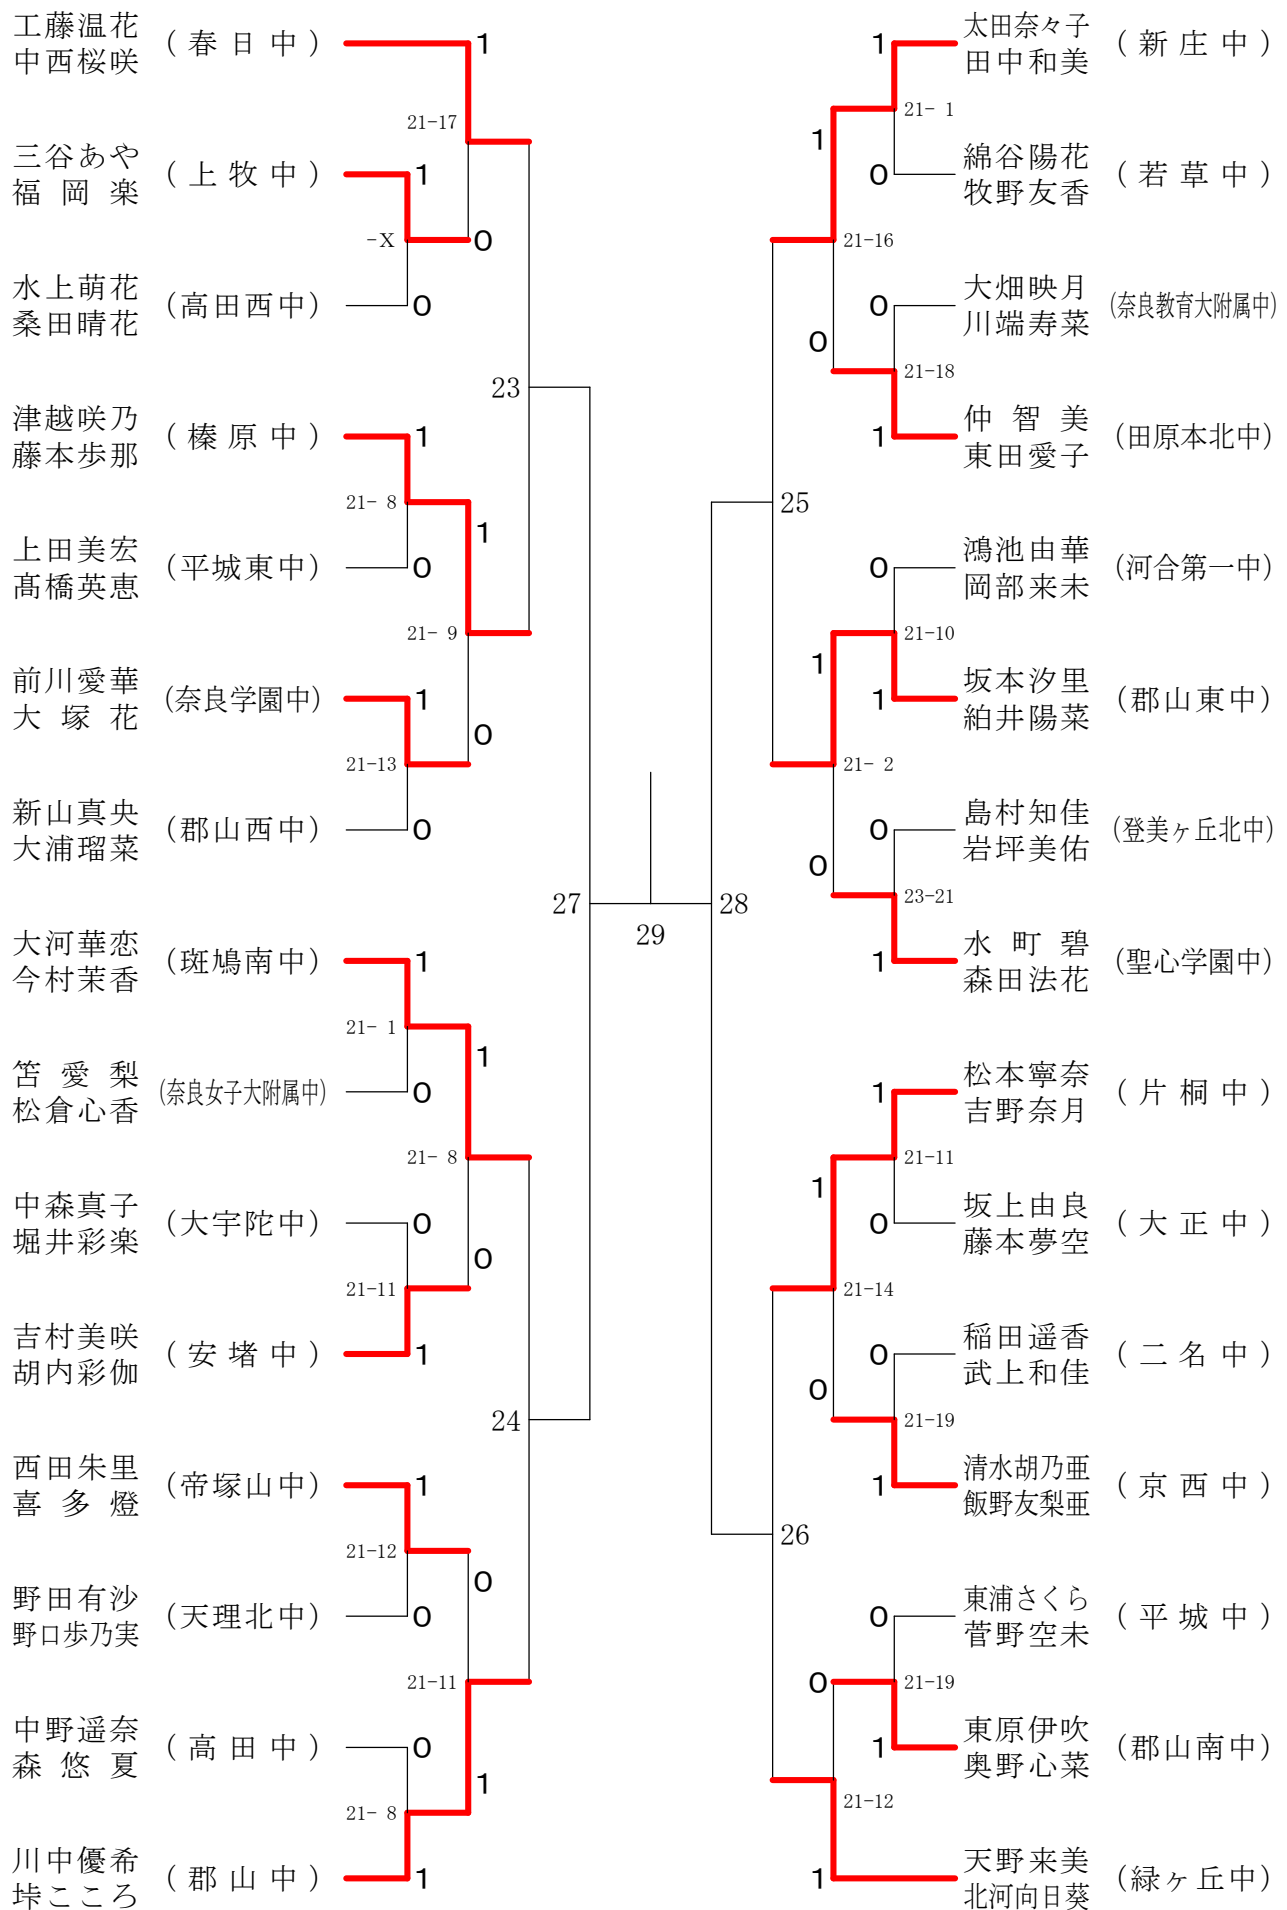

## 女子1年ダブルスB

## 女子1年ダブルスE

## 女子1年ダブルスG

## 女子2年ダブルスB

フェスティバル大会

平成32年2月1日-2月11日 田原本中央体育館

女子2年ダブルスD

フェスティバル大会

平成32年2月1日 - 2月11日 田原本中央体育館

女子2年ダブルスE

フェスティバル大会