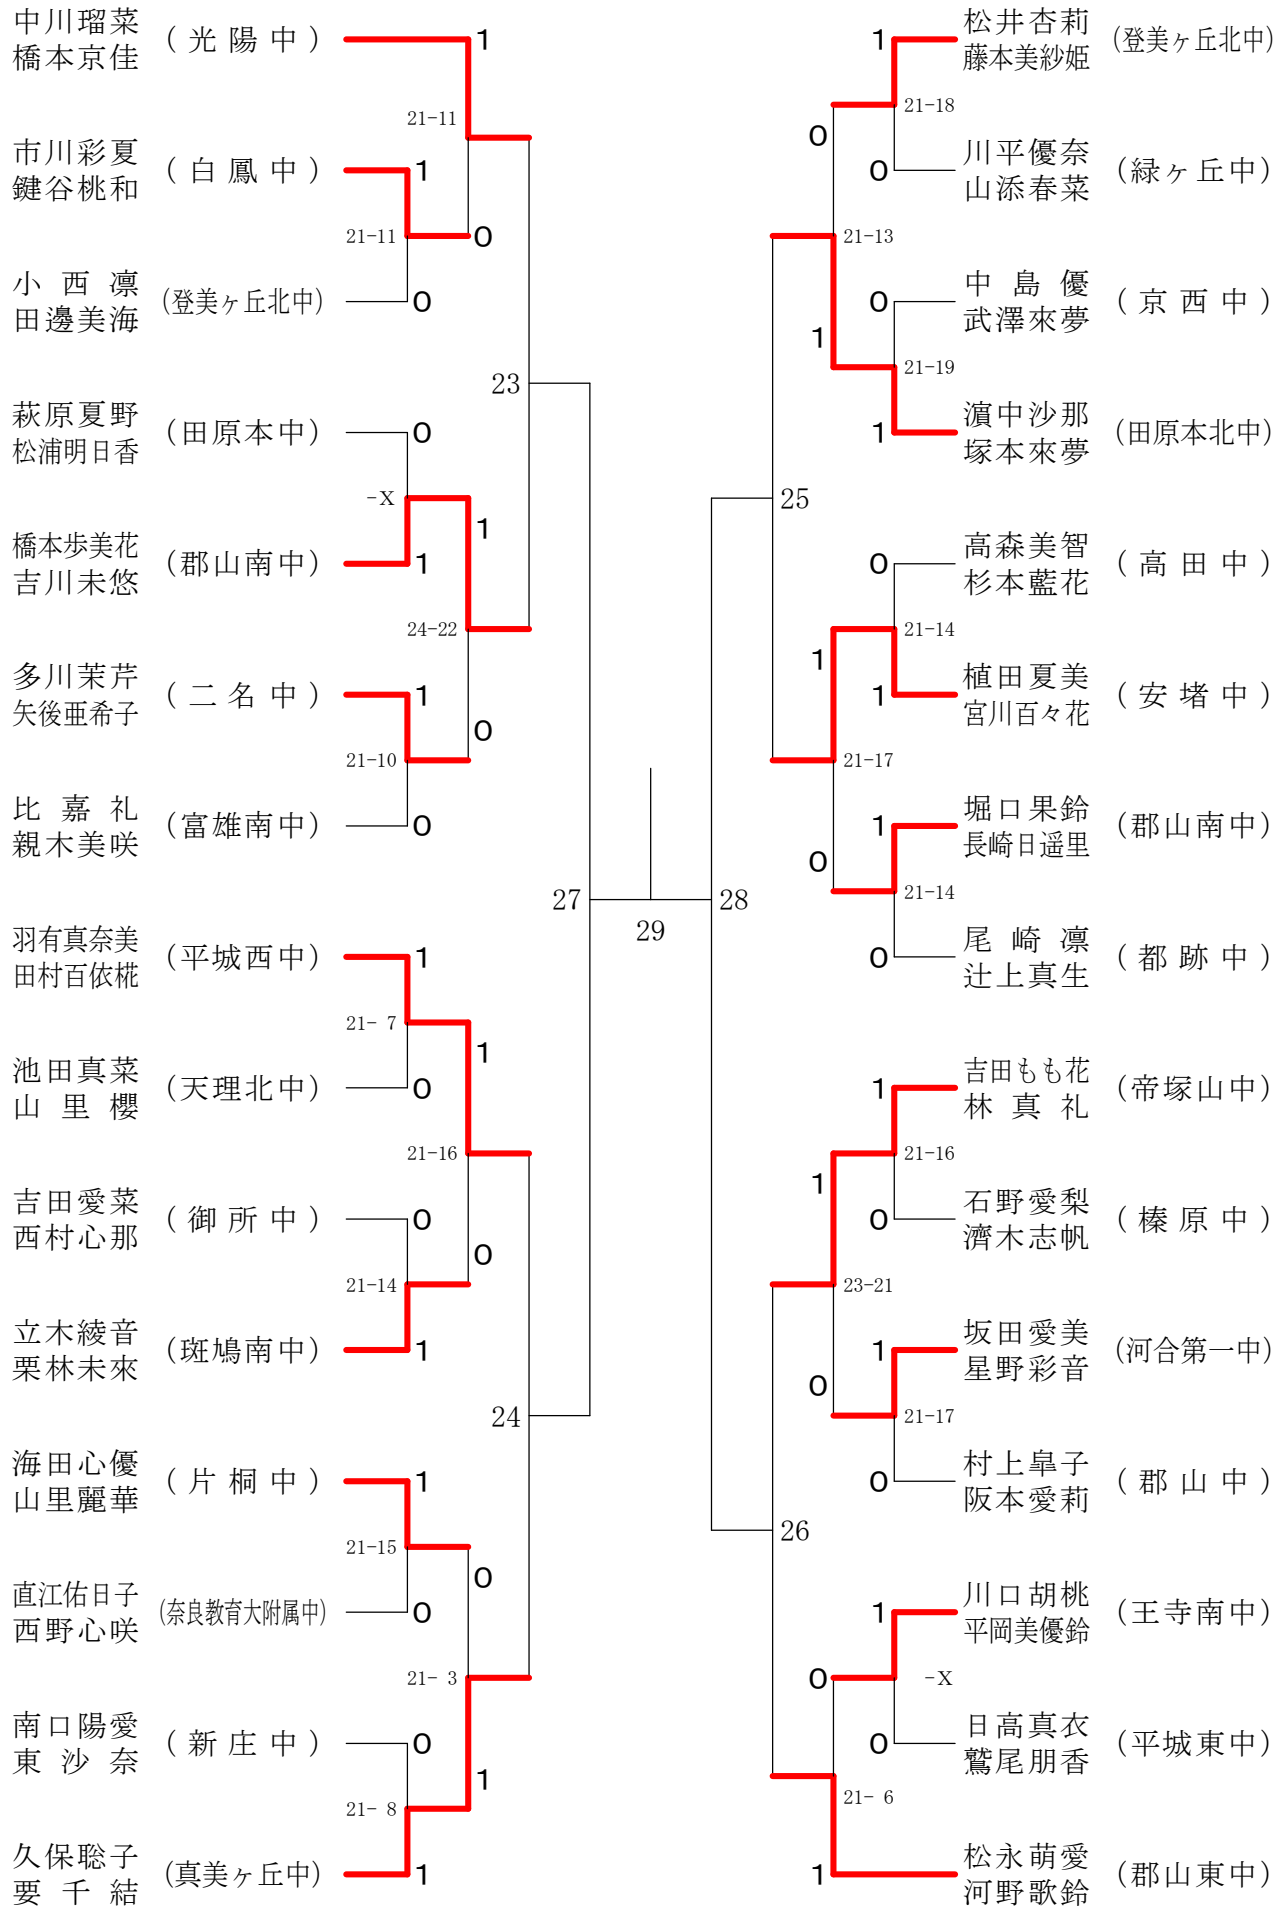

## 女子1年ダブルスB

## 女子1年ダブルスE

## 女子1年ダブルスG

## 女子2年ダブルスB

フェスティバル大会

平成32年2月1日-2月11日 田原本中央体育館

女子2年ダブルスD

フェスティバル大会

平成32年2月1日 - 2月11日 田原本中央体育館

女子2年ダブルスE

フェスティバル大会