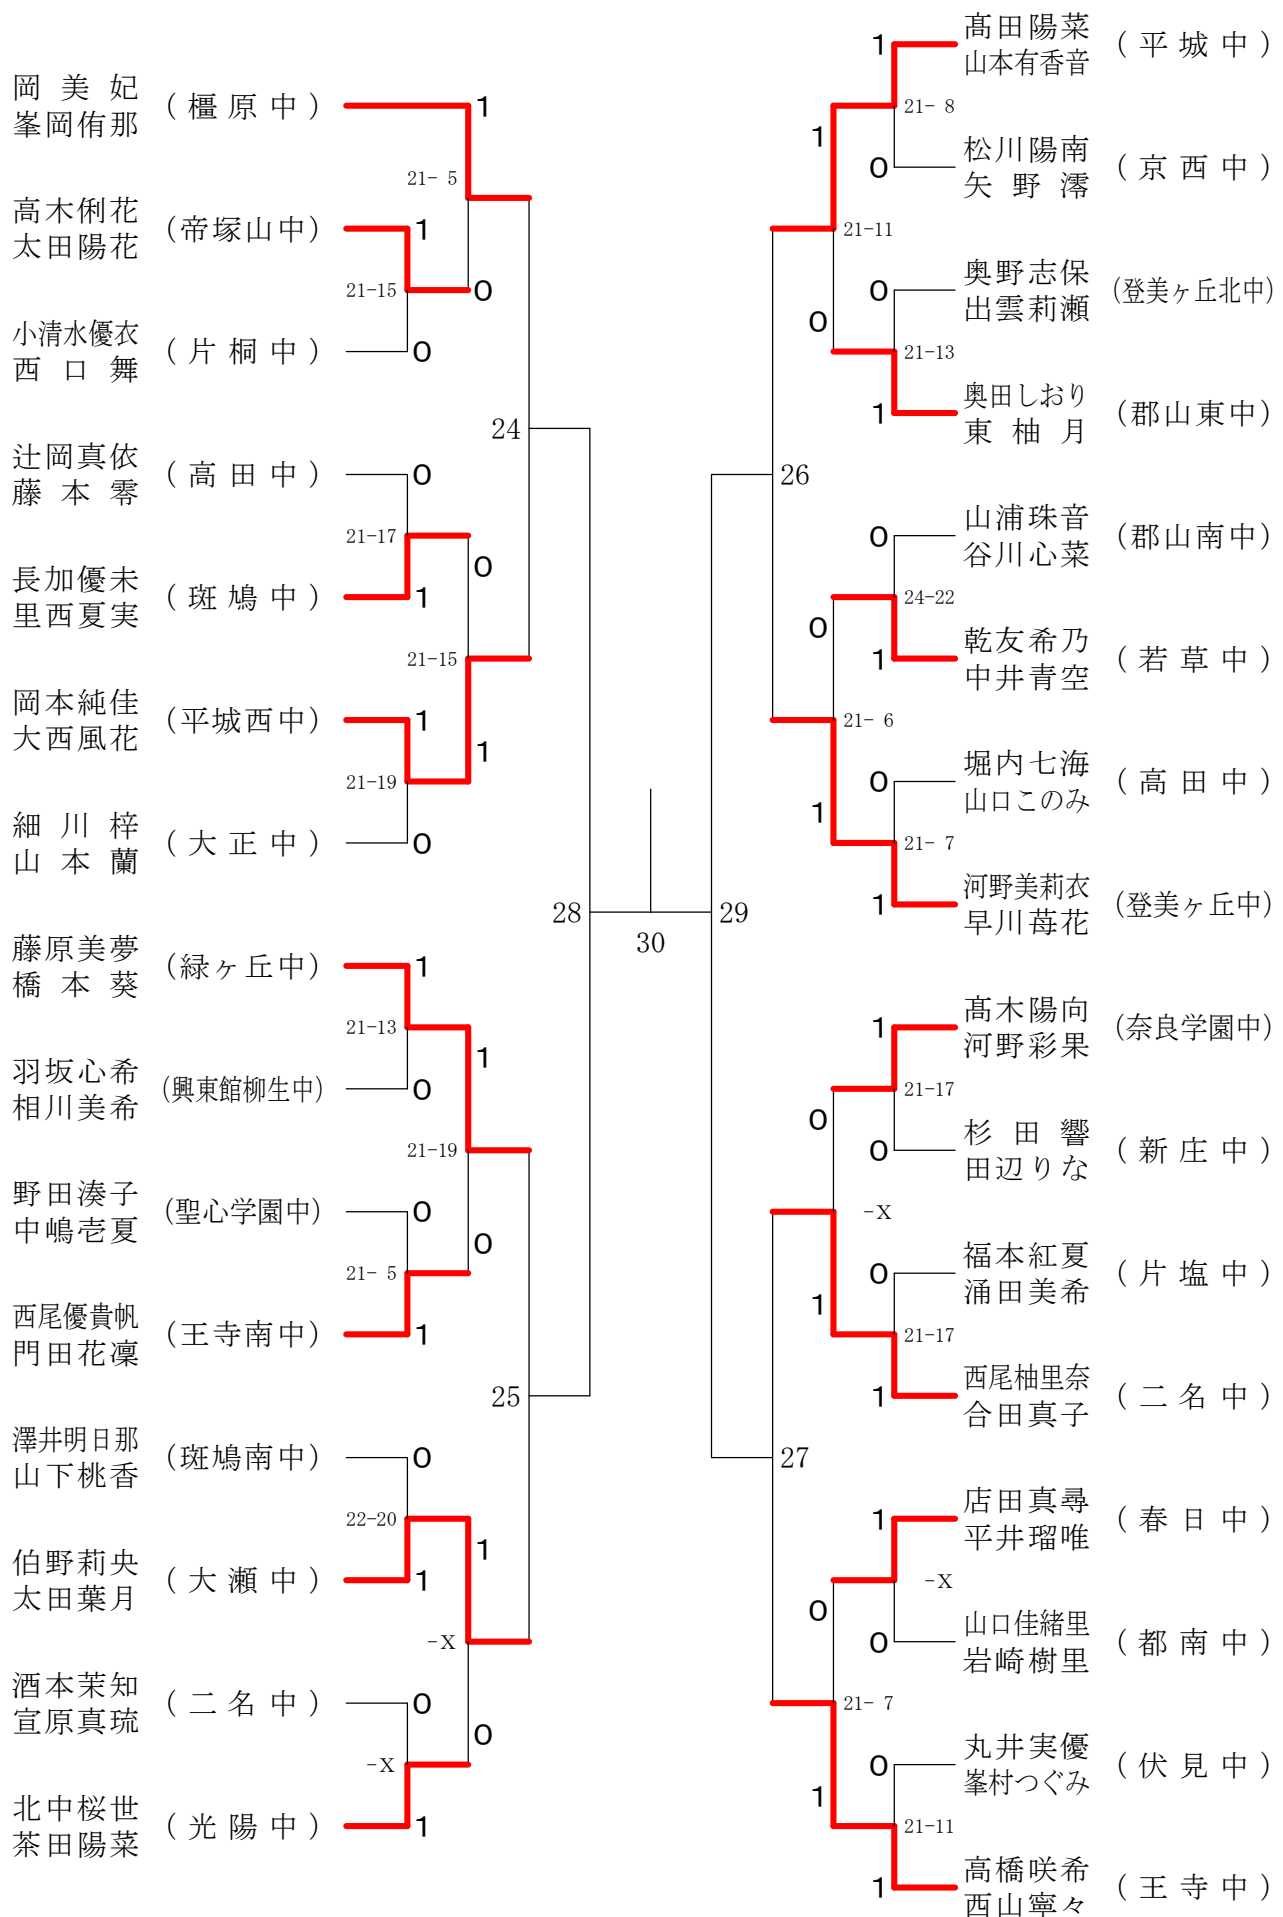

女子1年ダブルスA

フェスティバル大会

平成32年2月1日 - 2月11日 田原本中央体育館

女子1年ダブルスB

フェスティバル大会

平成32年2月1日 - 2月11日 田原本中央体育館

女子1年ダブルスC

フェスティバル大会

平成32年2月1日-2月11日 田原本中央体育館

女子1年ダブルスD

女子1年ダブルスE

フェスティバル大会

平成32年2月1日 - 2月11日 田原本中央体育館

女子1年ダブルスF

フェスティバル大会

平成32年2月1日-2月11日 田原本中央体育館

女子1年ダブルスG

フェスティバル大会

平成32年2月1日 - 2月11日 田原本中央体育館

女子2年ダブルスA

フェスティバル大会

平成32年2月1日 - 2月11日 田原本中央体育館

女子2年ダブルスB

フェスティバル大会

平成32年2月1日 - 2月11日 田原本中央体育館

女子2年ダブルスC

フェスティバル大会

平成32年2月1日-2月11日 田原本中央体育館

女子2年ダブルスD

フェスティバル大会

平成32年2月1日 - 2月11日 田原本中央体育館

女子2年ダブルスE