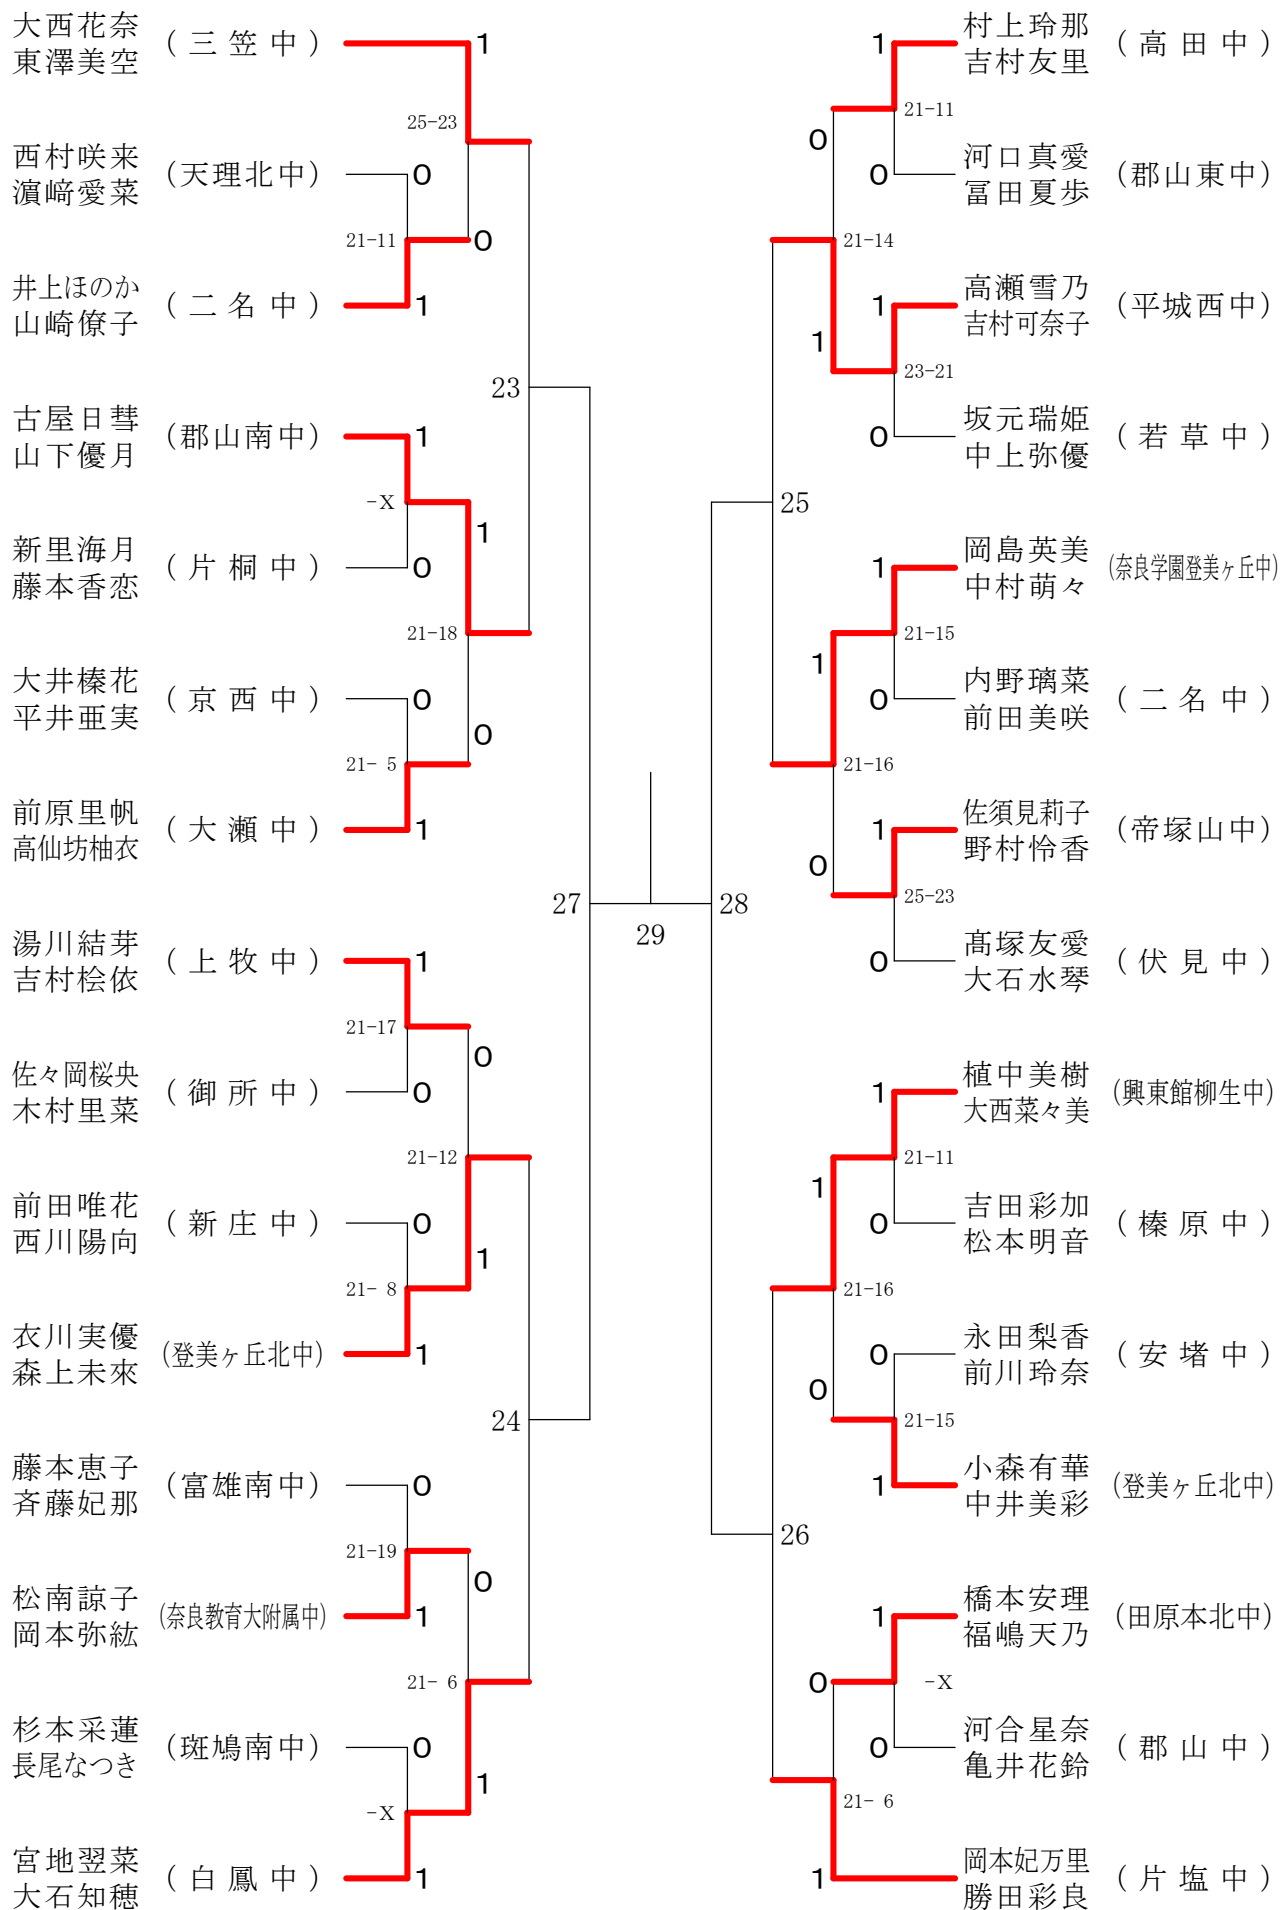

フェスティバル大会

平成32年2月1日 - 2月11日 田原本中央体育館

女子2年ダブルスF