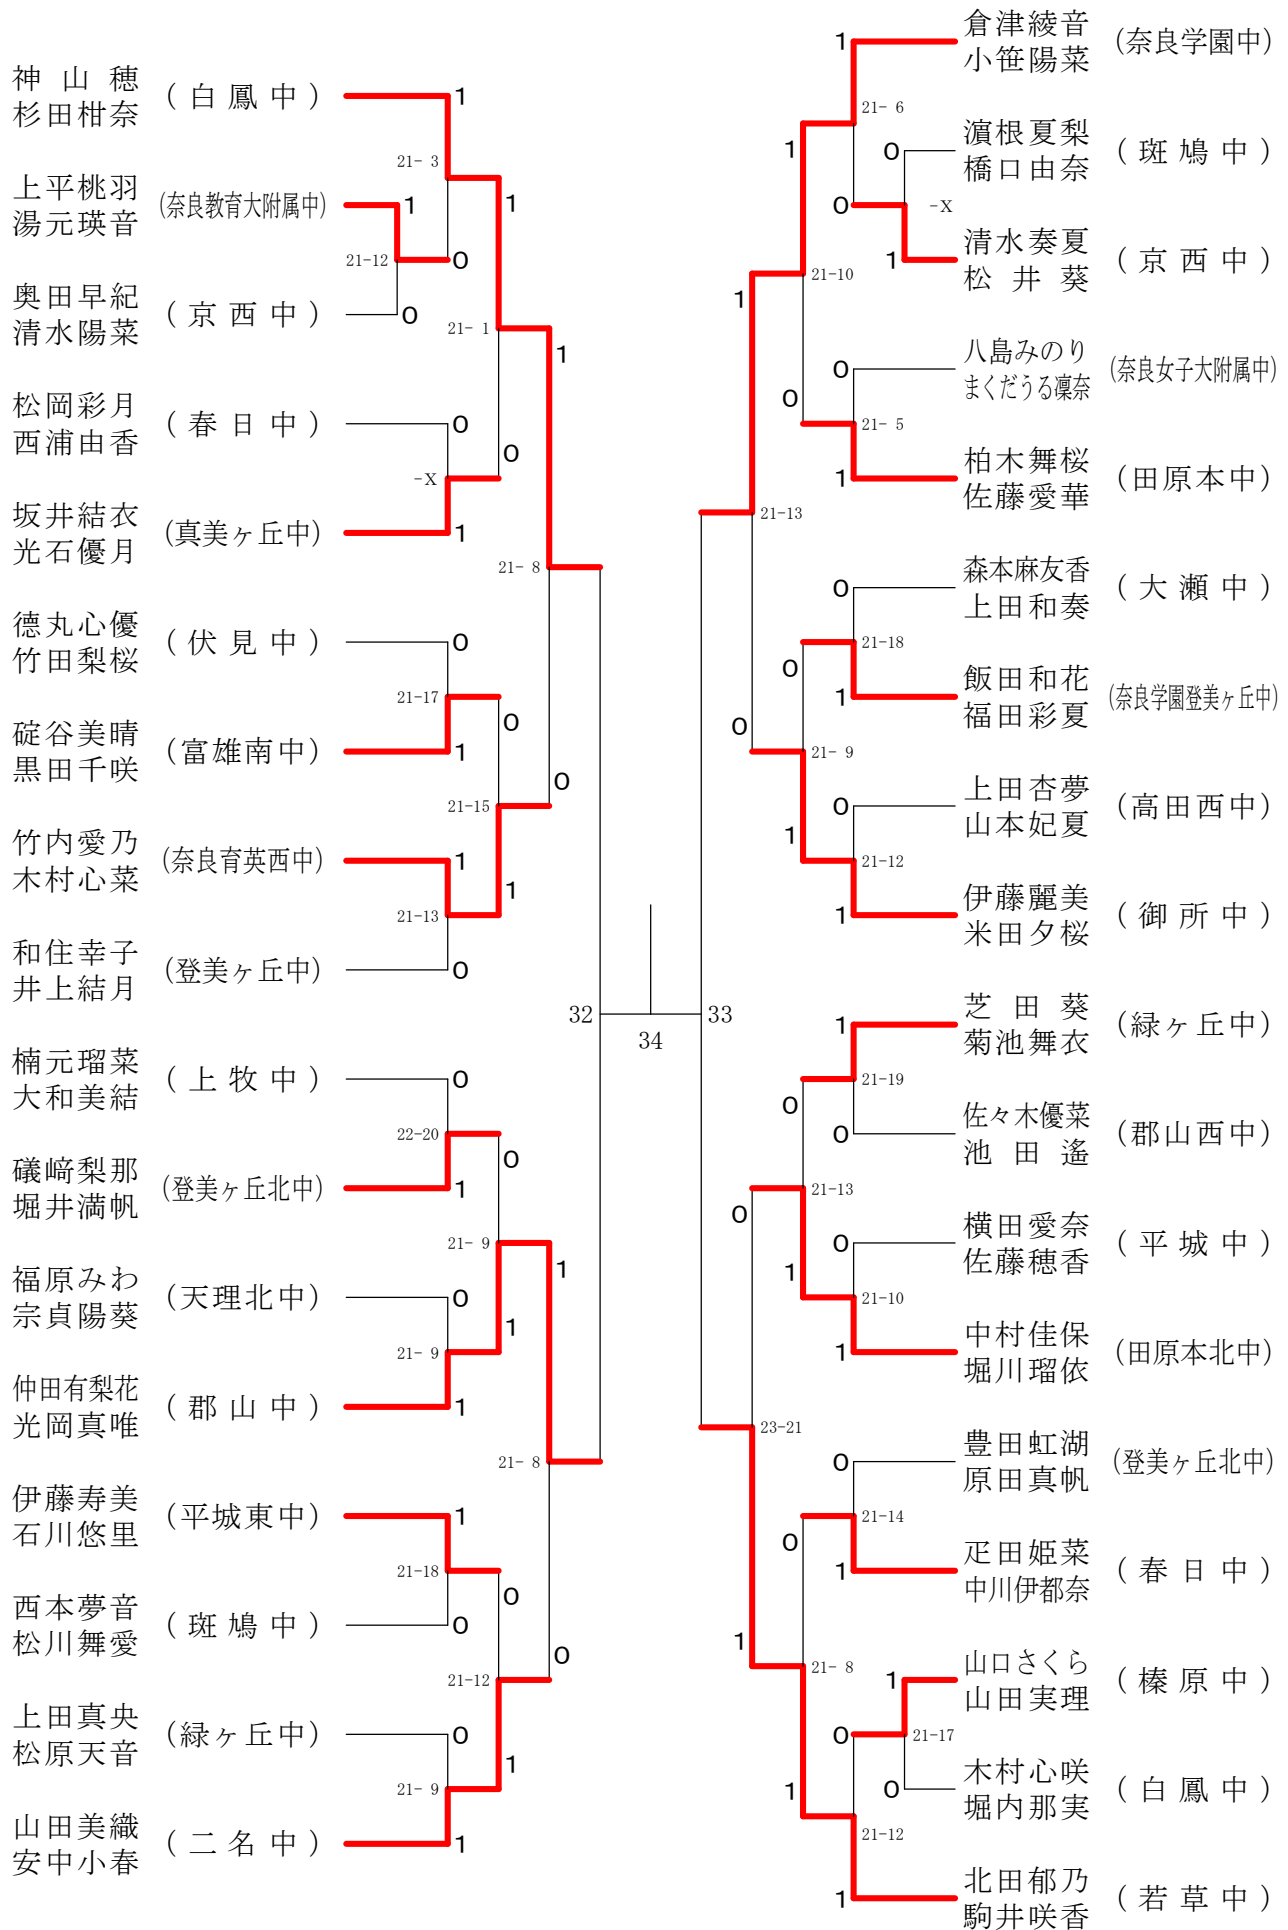

女子1年ダブルスA

フェスティバル大会

平成32年2月1日 - 2月11日 田原本中央体育館

女子1年ダブルスB

フェスティバル大会

平成32年2月1日 - 2月11日 田原本中央体育館

女子1年ダブルスC

フェスティバル大会

平成32年2月1日-2月11日 田原本中央体育館

女子1年ダブルスD

女子1年ダブルスE

フェスティバル大会

平成32年2月1日 - 2月11日 田原本中央体育館

女子1年ダブルスF

フェスティバル大会

平成32年2月1日-2月11日 田原本中央体育館

女子1年ダブルスG

フェスティバル大会

平成32年2月1日 - 2月11日 田原本中央体育館

女子2年ダブルスA

フェスティバル大会

平成32年2月1日 - 2月11日 田原本中央体育館

女子2年ダブルスB

フェスティバル大会

平成32年2月1日 - 2月11日 田原本中央体育館

女子2年ダブルスC

フェスティバル大会

平成32年2月1日-2月11日 田原本中央体育館

女子2年ダブルスD

フェスティバル大会

平成32年2月1日 - 2月11日 田原本中央体育館

女子2年ダブルスE