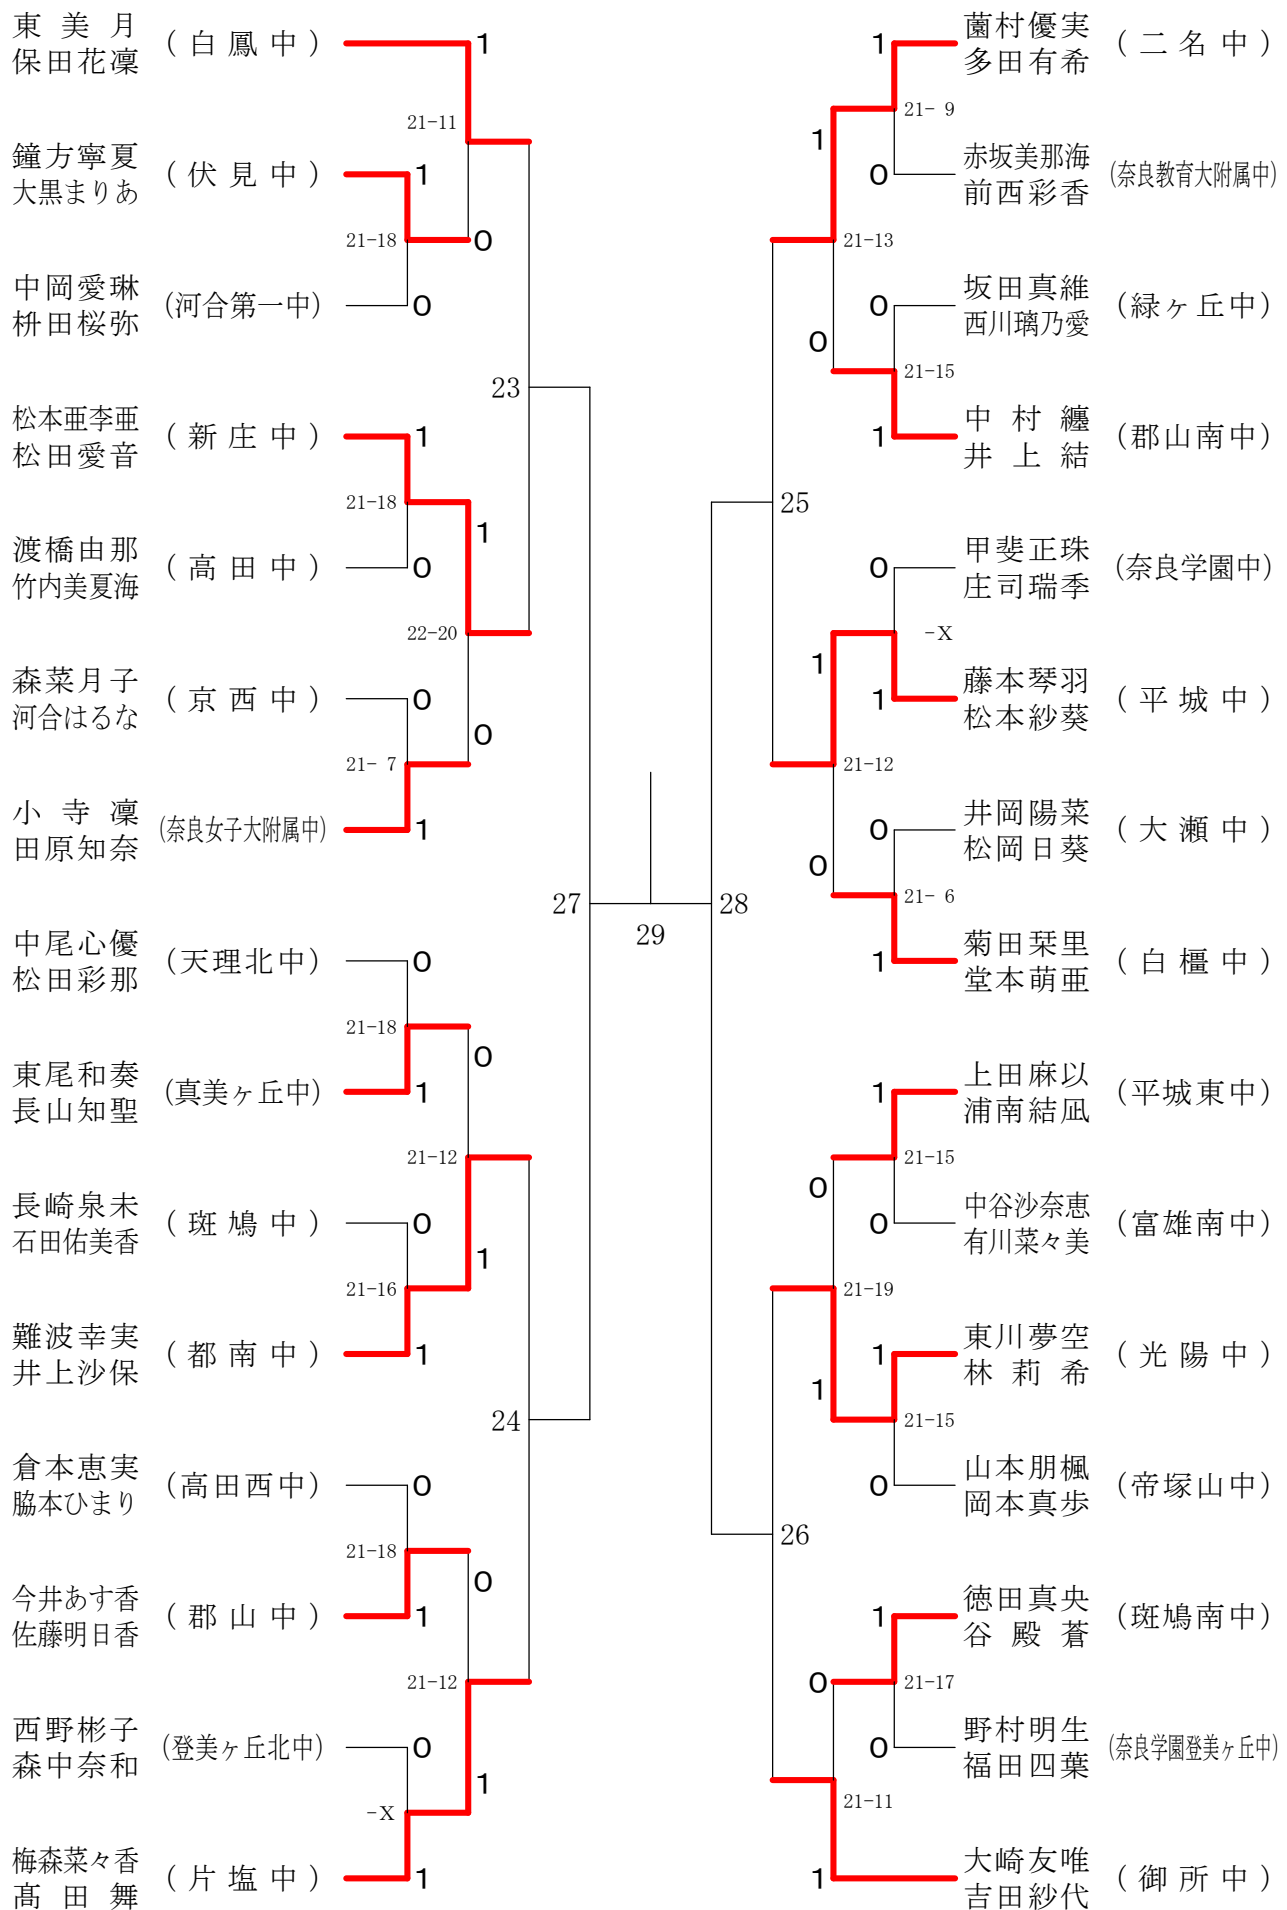

女子1年ダブルスA

フェスティバル大会

平成32年2月1日 - 2月11日 田原本中央体育館

女子1年ダブルスB

フェスティバル大会

平成32年2月1日 - 2月11日 田原本中央体育館

女子1年ダブルスC

フェスティバル大会

平成32年2月1日-2月11日 田原本中央体育館

女子1年ダブルスD

女子1年ダブルスE

フェスティバル大会

平成32年2月1日 - 2月11日 田原本中央体育館

女子1年ダブルスF

フェスティバル大会

平成32年2月1日-2月11日 田原本中央体育館

女子1年ダブルスG

フェスティバル大会

平成32年2月1日 - 2月11日 田原本中央体育館

女子2年ダブルスA

フェスティバル大会

平成32年2月1日 - 2月11日 田原本中央体育館

女子2年ダブルスB

フェスティバル大会

平成32年2月1日 - 2月11日 田原本中央体育館

女子2年ダブルスC

フェスティバル大会

平成32年2月1日-2月11日 田原本中央体育館

女子2年ダブルスD

フェスティバル大会

平成32年2月1日 - 2月11日 田原本中央体育館

女子2年ダブルスE