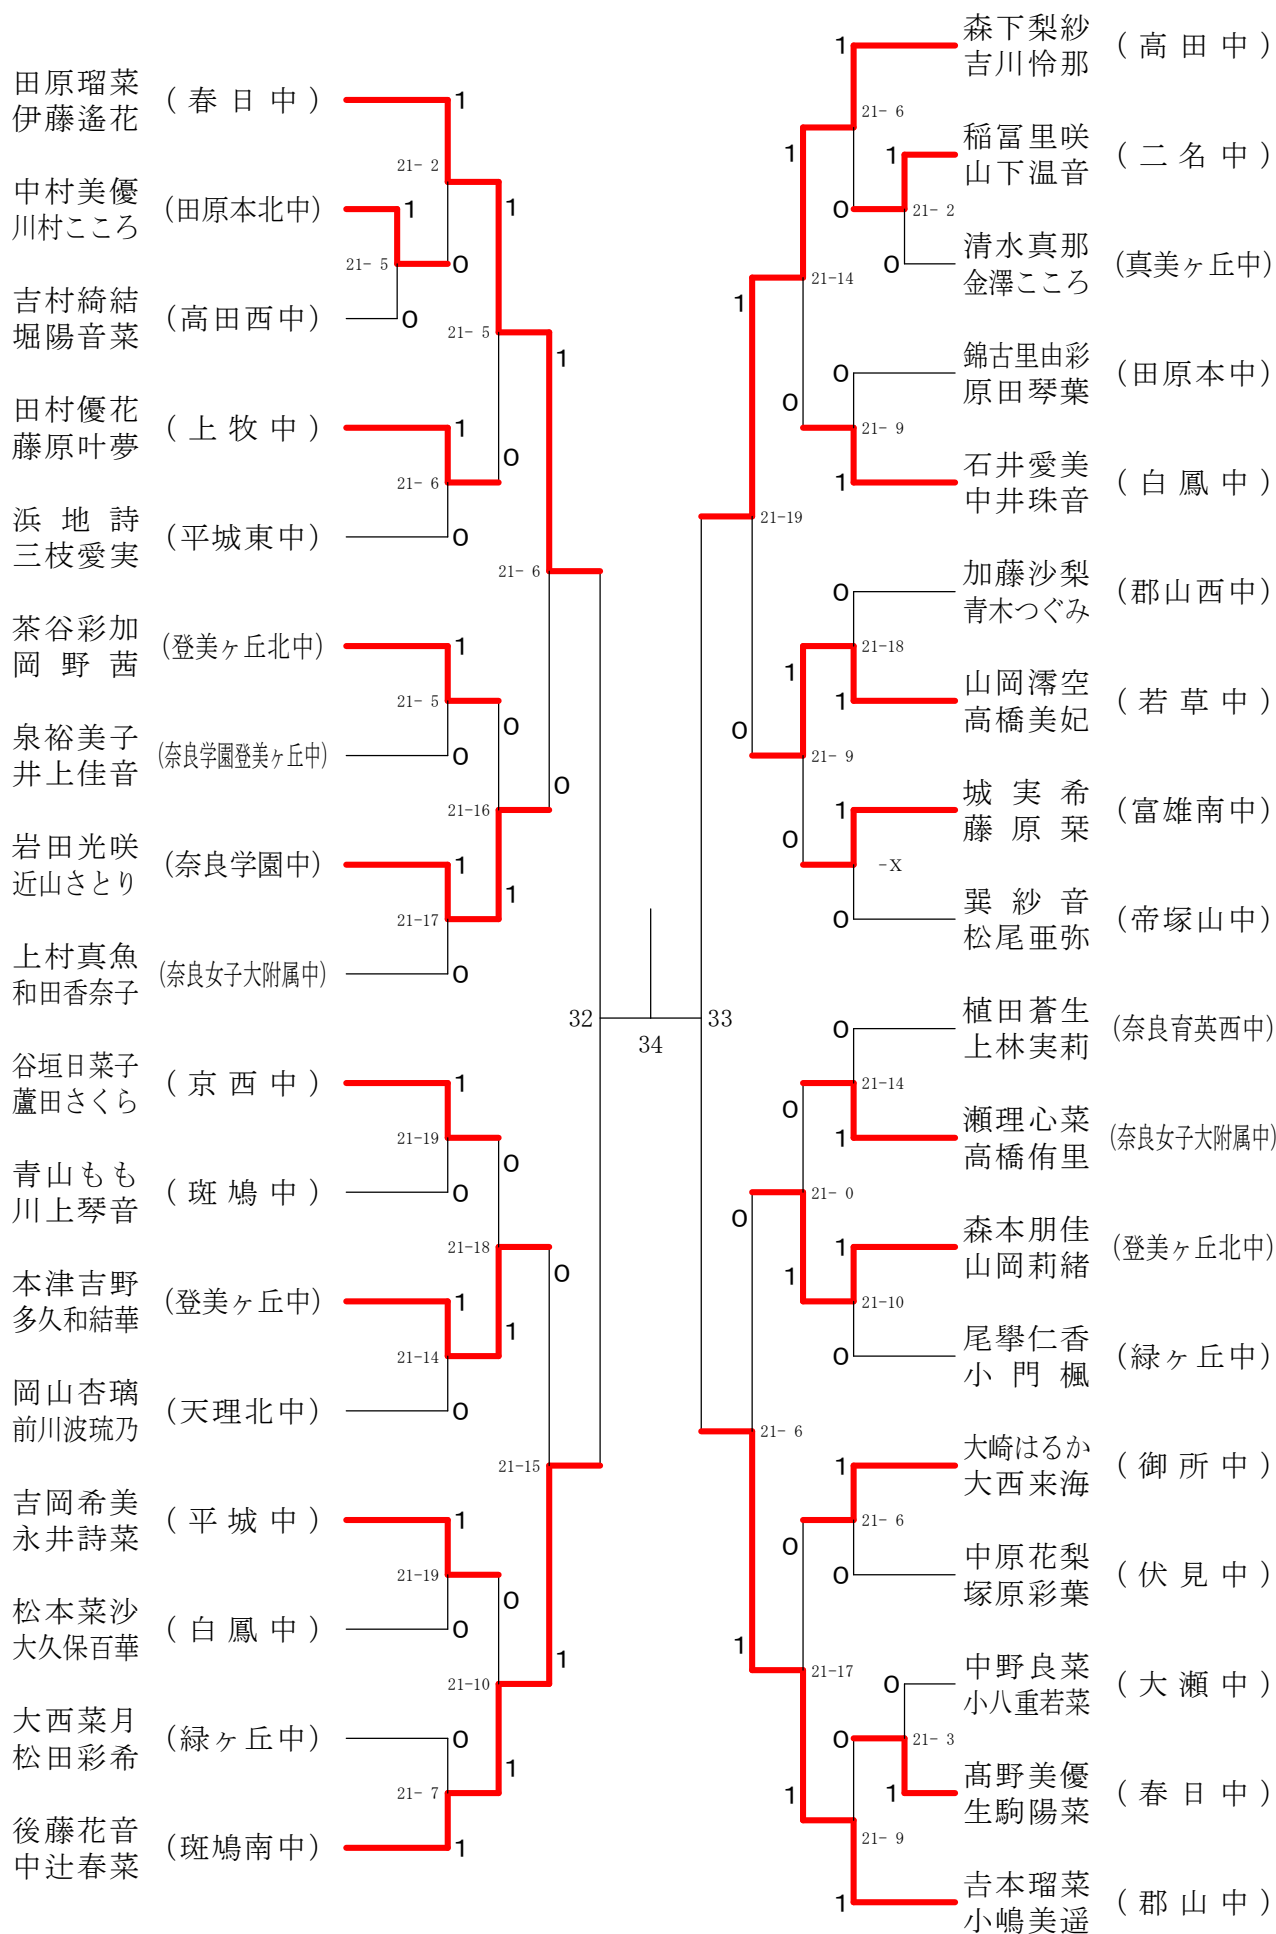

女子1年ダブルスA

フェスティバル大会

平成32年2月1日 - 2月11日 田原本中央体育館

女子1年ダブルスB

フェスティバル大会

平成32年2月1日 - 2月11日 田原本中央体育館

女子1年ダブルスC

フェスティバル大会

平成32年2月1日-2月11日 田原本中央体育館

女子1年ダブルスD

女子1年ダブルスE

フェスティバル大会

平成32年2月1日 - 2月11日 田原本中央体育館

女子1年ダブルスF

フェスティバル大会

平成32年2月1日-2月11日 田原本中央体育館

女子1年ダブルスG

フェスティバル大会

平成32年2月1日 - 2月11日 田原本中央体育館

女子2年ダブルスA

フェスティバル大会

平成32年2月1日 - 2月11日 田原本中央体育館

女子2年ダブルスB

フェスティバル大会

平成32年2月1日 - 2月11日 田原本中央体育館

女子2年ダブルスC

フェスティバル大会

平成32年2月1日-2月11日 田原本中央体育館

女子2年ダブルスD

フェスティバル大会

平成32年2月1日 - 2月11日 田原本中央体育館

女子2年ダブルスE