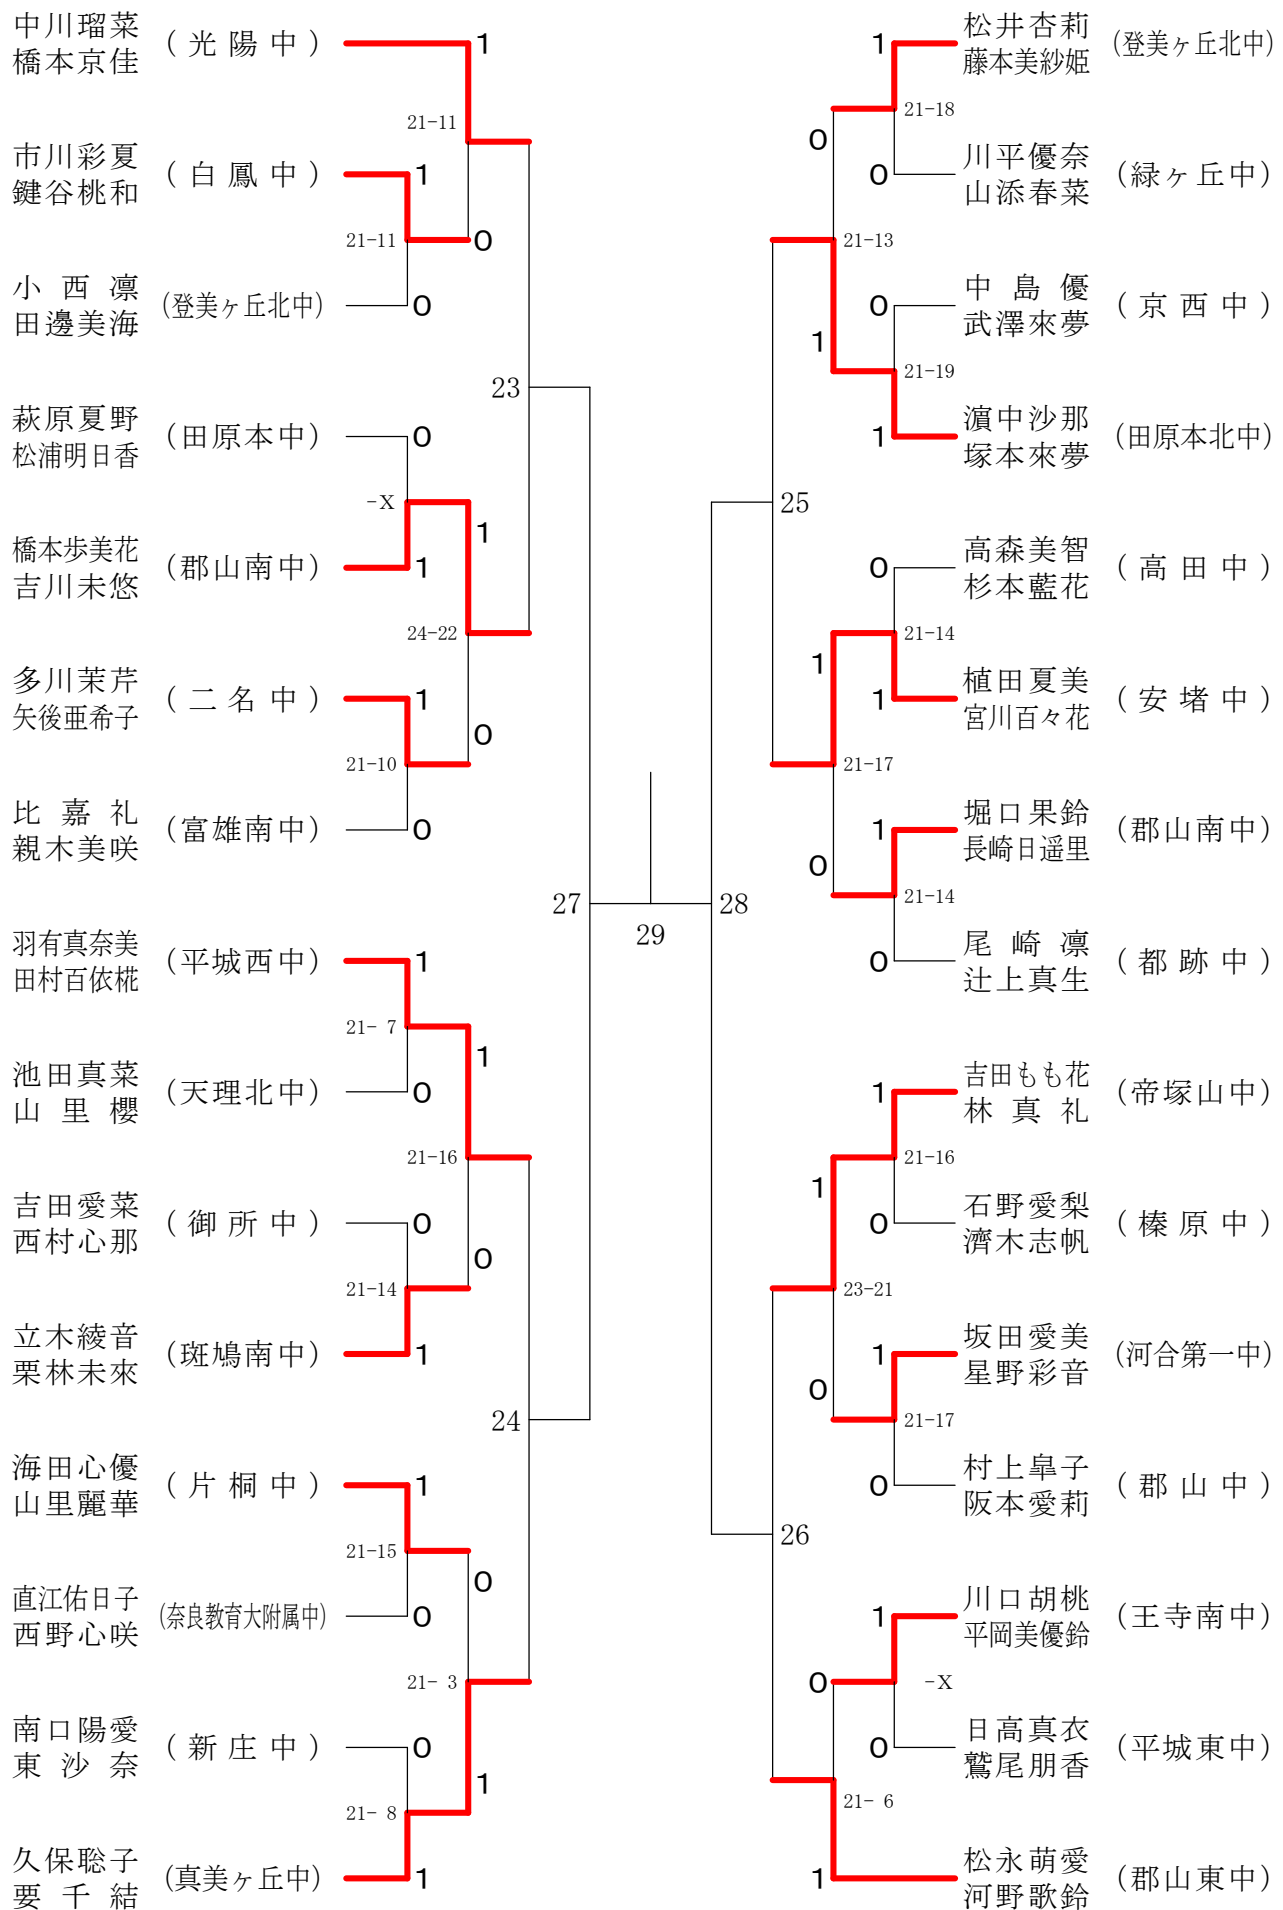

女子1年ダブルスA

フェスティバル大会

平成32年2月1日 - 2月11日 田原本中央体育館

女子1年ダブルスB

フェスティバル大会

平成32年2月1日 - 2月11日 田原本中央体育館

女子1年ダブルスC

フェスティバル大会

平成32年2月1日-2月11日 田原本中央体育館

女子1年ダブルスD

女子1年ダブルスE

フェスティバル大会

平成32年2月1日 - 2月11日 田原本中央体育館

女子1年ダブルスF

フェスティバル大会

平成32年2月1日-2月11日 田原本中央体育館

女子1年ダブルスG

フェスティバル大会

平成32年2月1日 - 2月11日 田原本中央体育館

女子2年ダブルスA

フェスティバル大会

平成32年2月1日 - 2月11日 田原本中央体育館

女子2年ダブルスB

フェスティバル大会

平成32年2月1日 - 2月11日 田原本中央体育館

女子2年ダブルスC

フェスティバル大会

平成32年2月1日-2月11日 田原本中央体育館

女子2年ダブルスD

フェスティバル大会

平成32年2月1日 - 2月11日 田原本中央体育館

女子2年ダブルスE