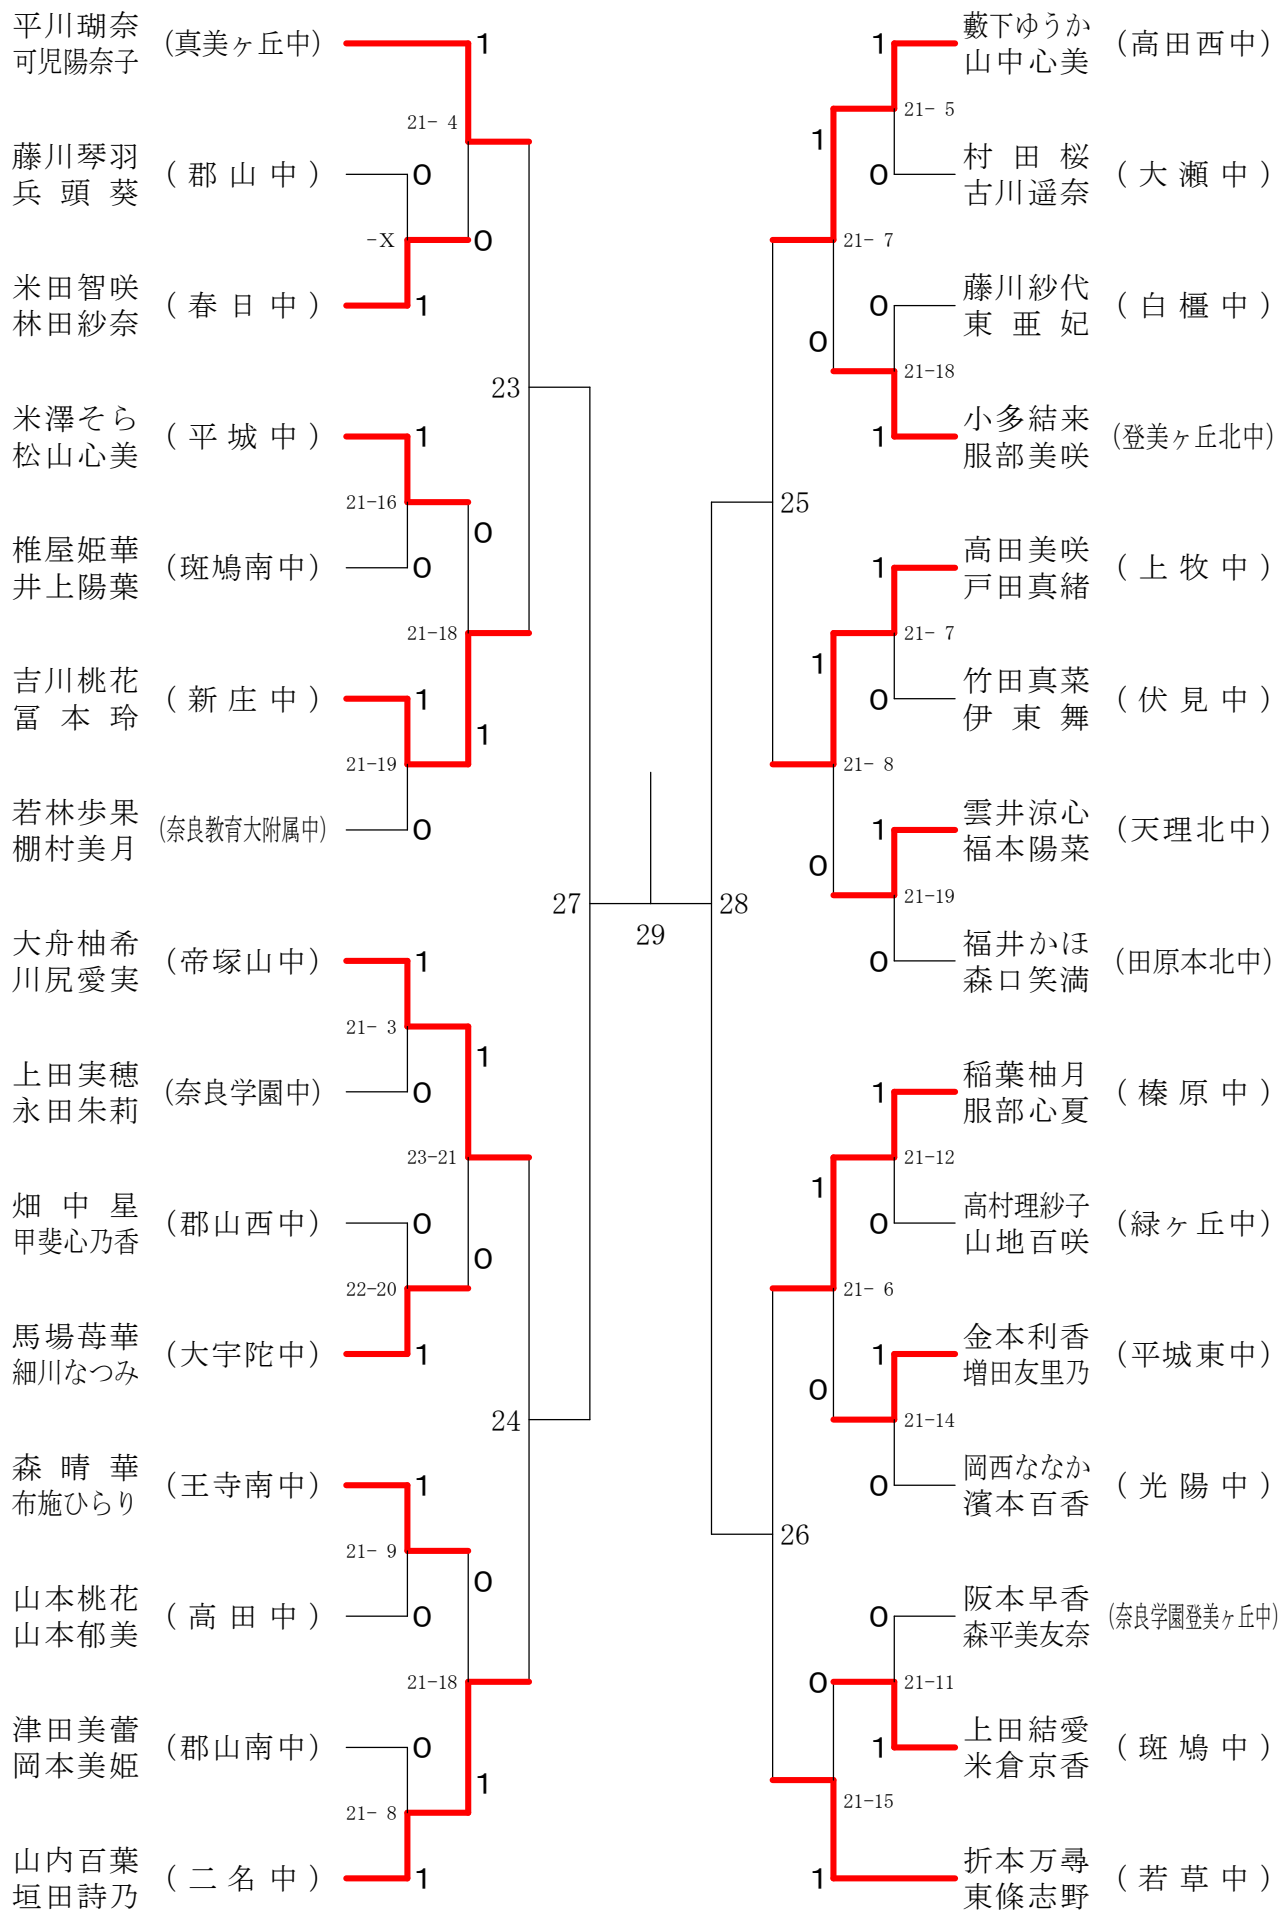

女子1年ダブルスA

フェスティバル大会

平成32年2月1日 - 2月11日 田原本中央体育館

女子1年ダブルスB

フェスティバル大会

平成32年2月1日 - 2月11日 田原本中央体育館

女子1年ダブルスC

フェスティバル大会

平成32年2月1日-2月11日 田原本中央体育館

女子1年ダブルスD

女子1年ダブルスE

フェスティバル大会

平成32年2月1日 - 2月11日 田原本中央体育館

女子1年ダブルスF

フェスティバル大会

平成32年2月1日-2月11日 田原本中央体育館

女子1年ダブルスG

フェスティバル大会

平成32年2月1日 - 2月11日 田原本中央体育館

女子2年ダブルスA

フェスティバル大会

平成32年2月1日 - 2月11日 田原本中央体育館

女子2年ダブルスB

フェスティバル大会

平成32年2月1日 - 2月11日 田原本中央体育館

女子2年ダブルスC

フェスティバル大会

平成32年2月1日-2月11日 田原本中央体育館

女子2年ダブルスD

フェスティバル大会

平成32年2月1日 - 2月11日 田原本中央体育館

女子2年ダブルスE