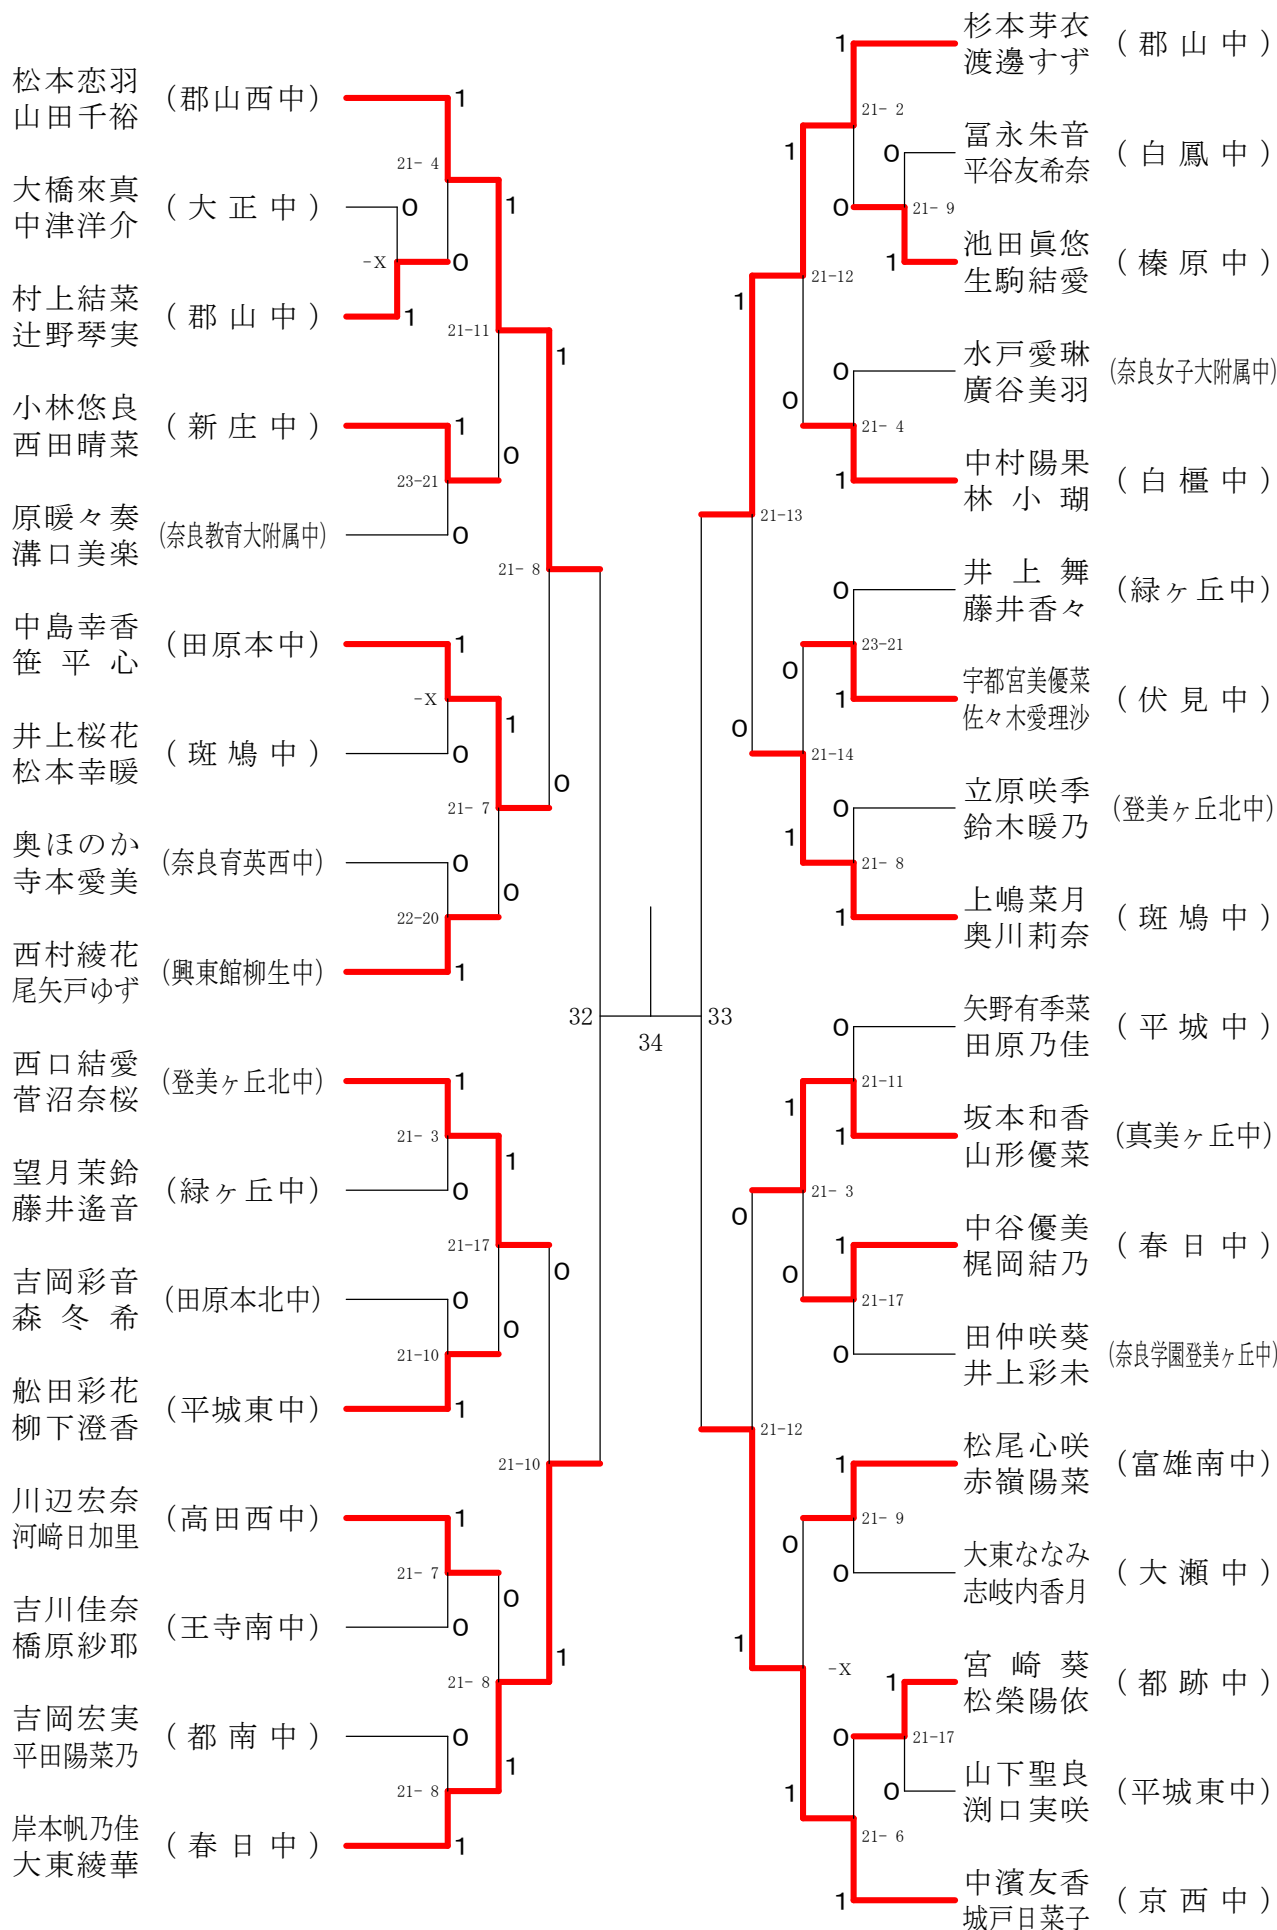

女子1年ダブルスA

フェスティバル大会

平成32年2月1日 - 2月11日 田原本中央体育館

女子1年ダブルスB

フェスティバル大会

平成32年2月1日 - 2月11日 田原本中央体育館

女子1年ダブルスC

フェスティバル大会

平成32年2月1日-2月11日 田原本中央体育館

女子1年ダブルスD

女子1年ダブルスE

フェスティバル大会

平成32年2月1日 - 2月11日 田原本中央体育館

女子1年ダブルスF

フェスティバル大会

平成32年2月1日-2月11日 田原本中央体育館

女子1年ダブルスG

フェスティバル大会

平成32年2月1日 - 2月11日 田原本中央体育館

女子2年ダブルスA

フェスティバル大会

平成32年2月1日 - 2月11日 田原本中央体育館

女子2年ダブルスB

フェスティバル大会

平成32年2月1日 - 2月11日 田原本中央体育館

女子2年ダブルスC

フェスティバル大会

平成32年2月1日-2月11日 田原本中央体育館

女子2年ダブルスD

フェスティバル大会

平成32年2月1日 - 2月11日 田原本中央体育館

女子2年ダブルスE