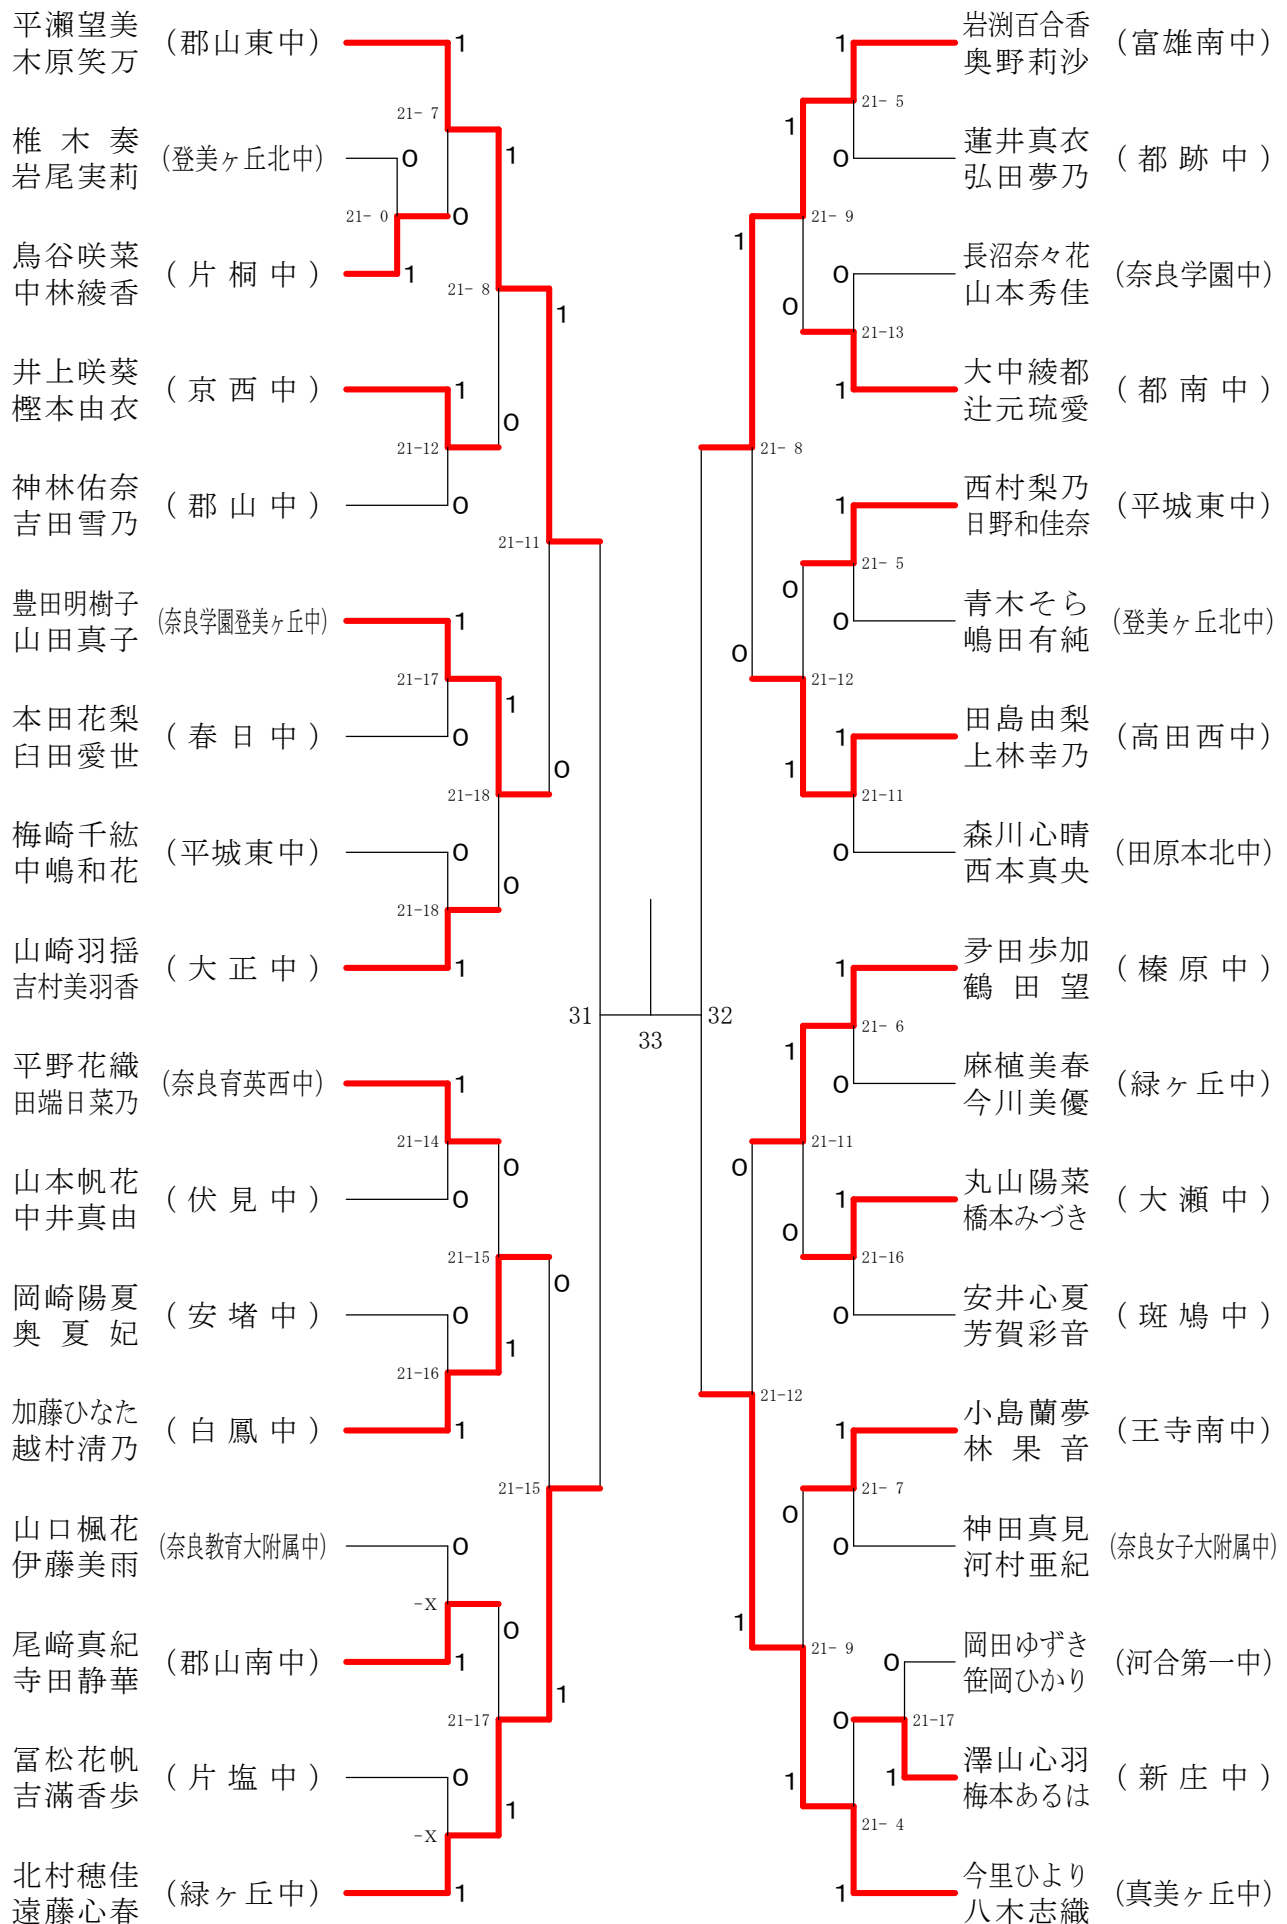

女子1年ダブルスA

フェスティバル大会

平成32年2月1日 - 2月11日 田原本中央体育館

女子1年ダブルスB

フェスティバル大会

平成32年2月1日 - 2月11日 田原本中央体育館

女子1年ダブルスC

フェスティバル大会

平成32年2月1日-2月11日 田原本中央体育館

女子1年ダブルスD

女子1年ダブルスE

フェスティバル大会

平成32年2月1日 - 2月11日 田原本中央体育館

女子1年ダブルスF

フェスティバル大会

平成32年2月1日-2月11日 田原本中央体育館

女子1年ダブルスG

フェスティバル大会

平成32年2月1日 - 2月11日 田原本中央体育館

女子2年ダブルスA

フェスティバル大会

平成32年2月1日 - 2月11日 田原本中央体育館

女子2年ダブルスB

フェスティバル大会

平成32年2月1日 - 2月11日 田原本中央体育館

女子2年ダブルスC

フェスティバル大会

平成32年2月1日-2月11日 田原本中央体育館

女子2年ダブルスD

フェスティバル大会

平成32年2月1日 - 2月11日 田原本中央体育館

女子2年ダブルスE