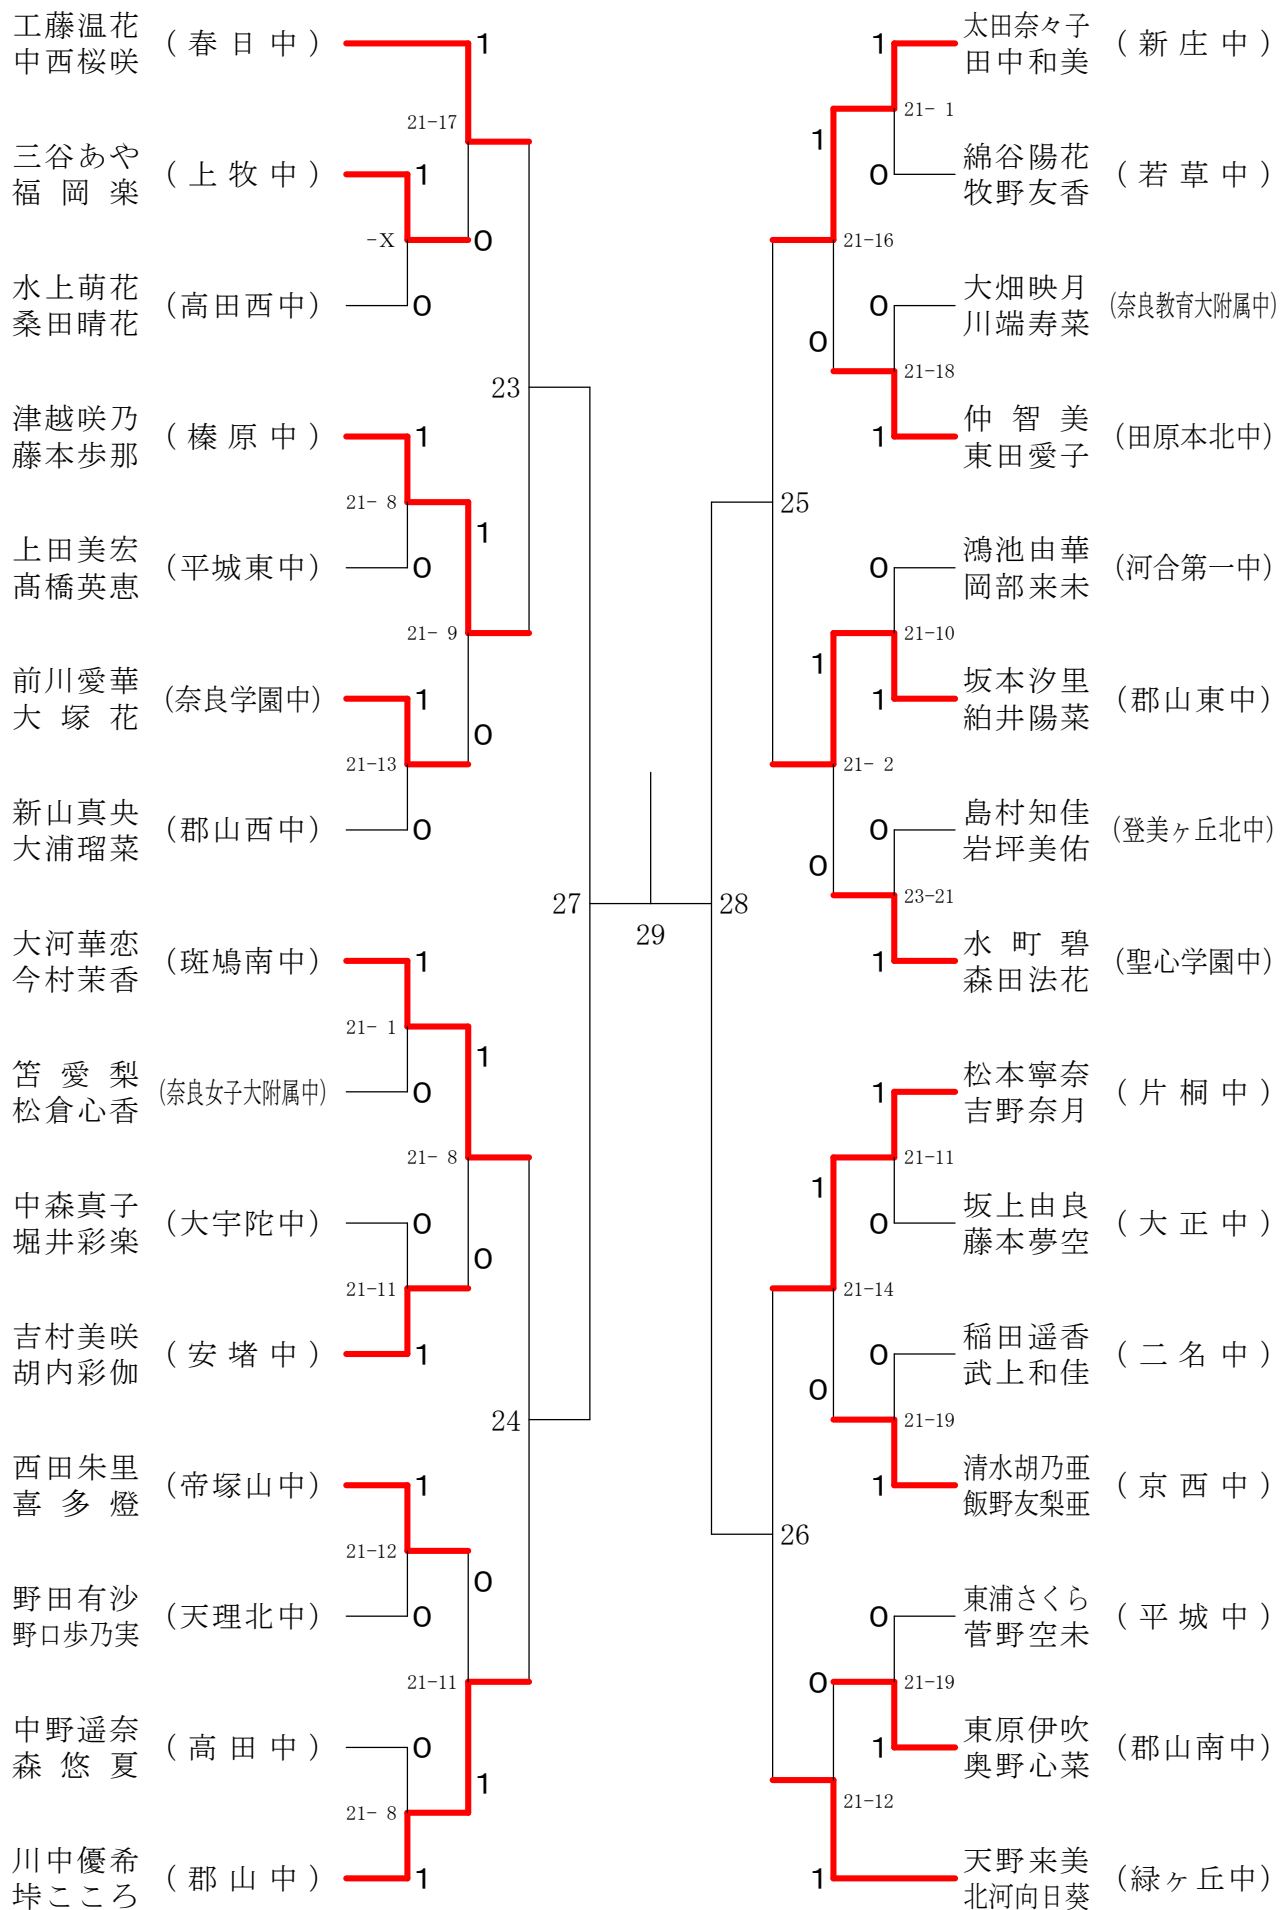

女子1年ダブルスA

フェスティバル大会

平成32年2月1日 - 2月11日 田原本中央体育館

女子1年ダブルスB

フェスティバル大会

平成32年2月1日 - 2月11日 田原本中央体育館

女子1年ダブルスC

フェスティバル大会

平成32年2月1日-2月11日 田原本中央体育館

女子1年ダブルスD

女子1年ダブルスE

フェスティバル大会

平成32年2月1日 - 2月11日 田原本中央体育館

女子1年ダブルスF

フェスティバル大会

平成32年2月1日-2月11日 田原本中央体育館

女子1年ダブルスG

フェスティバル大会

平成32年2月1日 - 2月11日 田原本中央体育館

女子2年ダブルスA

フェスティバル大会

平成32年2月1日 - 2月11日 田原本中央体育館

女子2年ダブルスB

フェスティバル大会

平成32年2月1日 - 2月11日 田原本中央体育館

女子2年ダブルスC

フェスティバル大会

平成32年2月1日-2月11日 田原本中央体育館

女子2年ダブルスD

フェスティバル大会

平成32年2月1日 - 2月11日 田原本中央体育館

女子2年ダブルスE