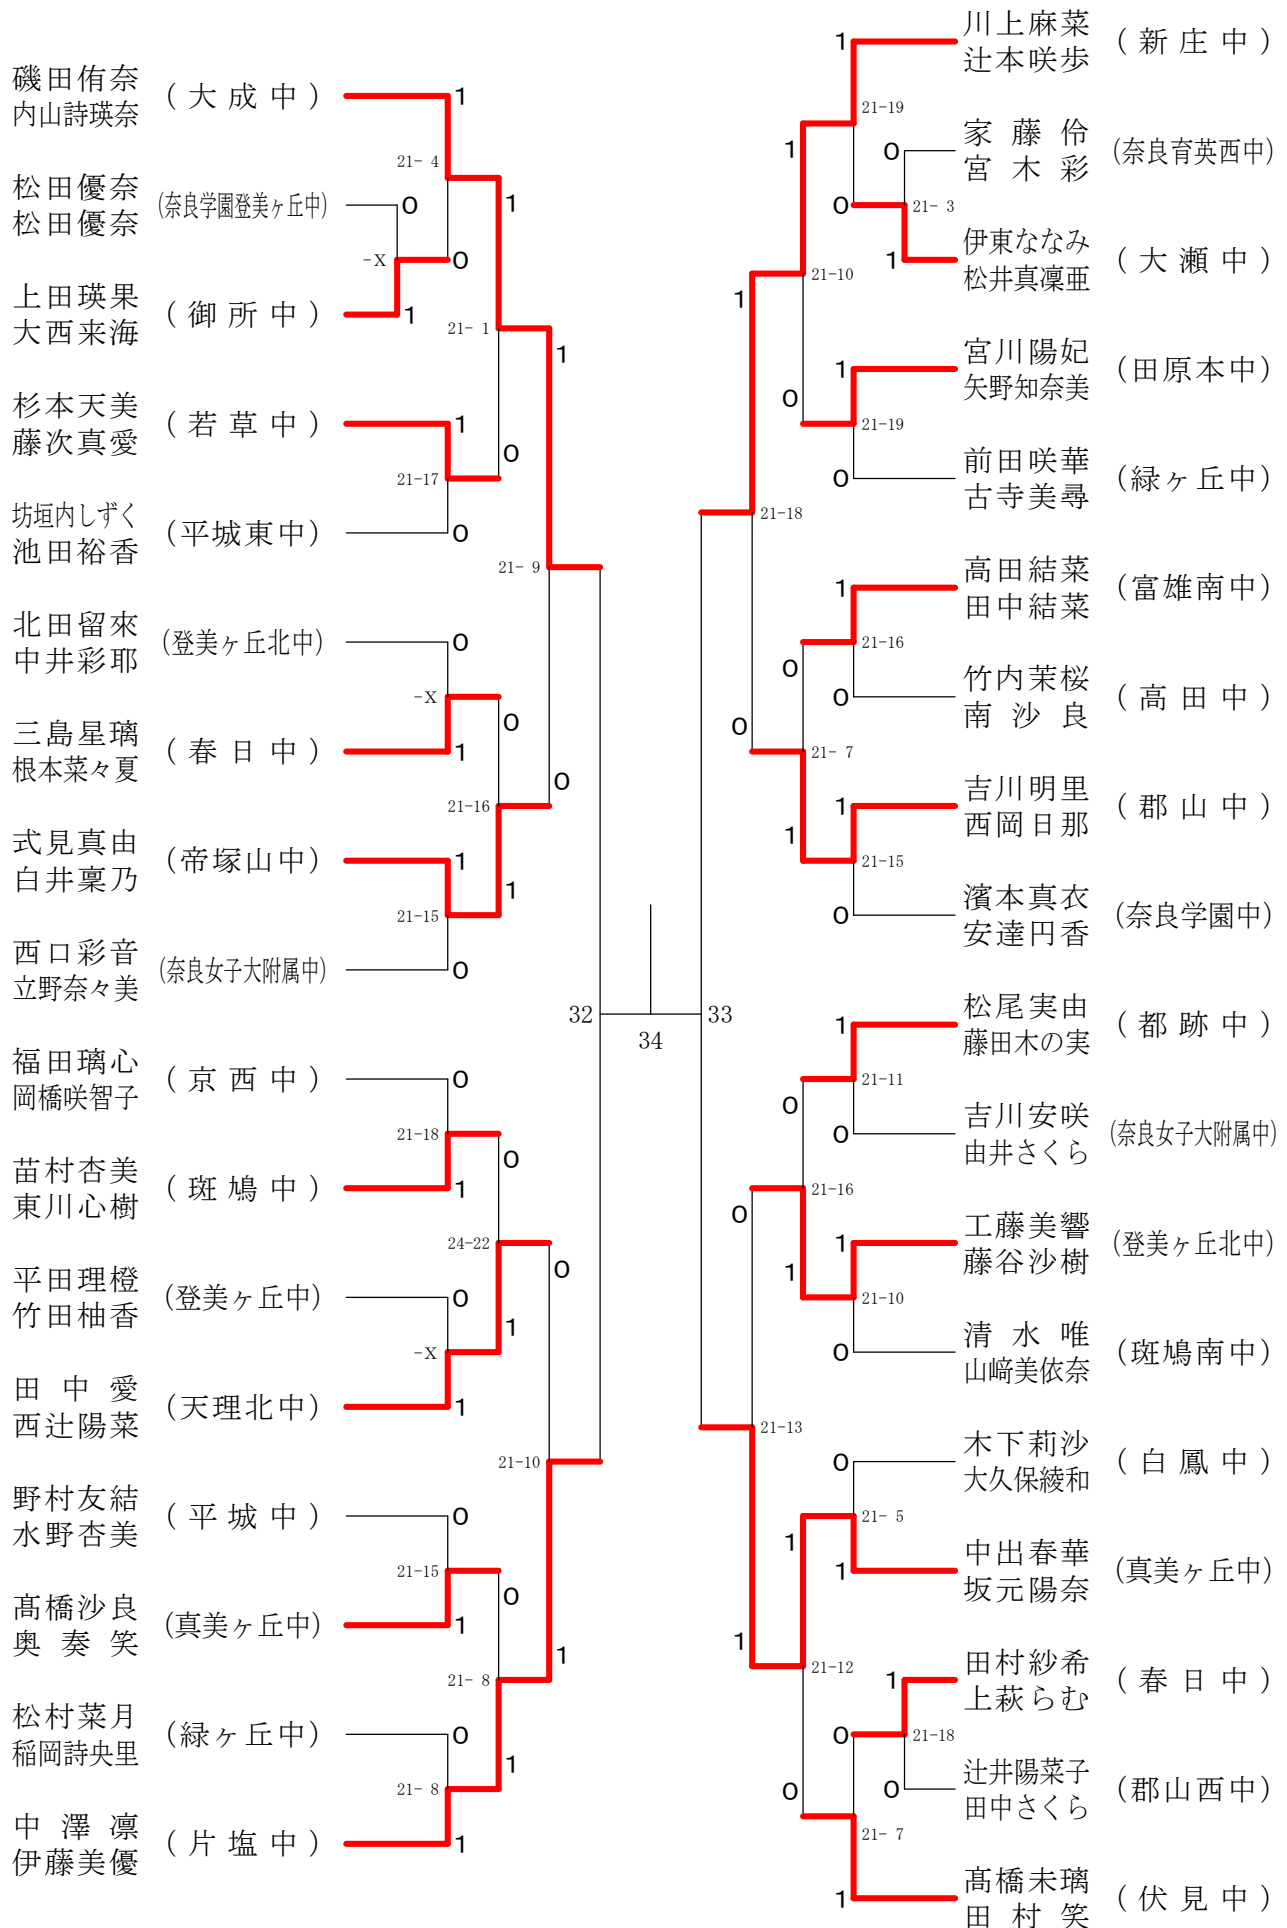

女子1年ダブルスA

フェスティバル大会

平成32年2月1日 - 2月11日 田原本中央体育館

女子1年ダブルスB

フェスティバル大会

平成32年2月1日 - 2月11日 田原本中央体育館

女子1年ダブルスC

フェスティバル大会

平成32年2月1日-2月11日 田原本中央体育館

女子1年ダブルスD

女子1年ダブルスE

フェスティバル大会

平成32年2月1日 - 2月11日 田原本中央体育館

女子1年ダブルスF

フェスティバル大会

平成32年2月1日-2月11日 田原本中央体育館

女子1年ダブルスG

フェスティバル大会

平成32年2月1日 - 2月11日 田原本中央体育館

女子2年ダブルスA

フェスティバル大会

平成32年2月1日 - 2月11日 田原本中央体育館

女子2年ダブルスB

フェスティバル大会

平成32年2月1日 - 2月11日 田原本中央体育館

女子2年ダブルスC

フェスティバル大会

平成32年2月1日-2月11日 田原本中央体育館

女子2年ダブルスD

フェスティバル大会

平成32年2月1日 - 2月11日 田原本中央体育館

女子2年ダブルスE