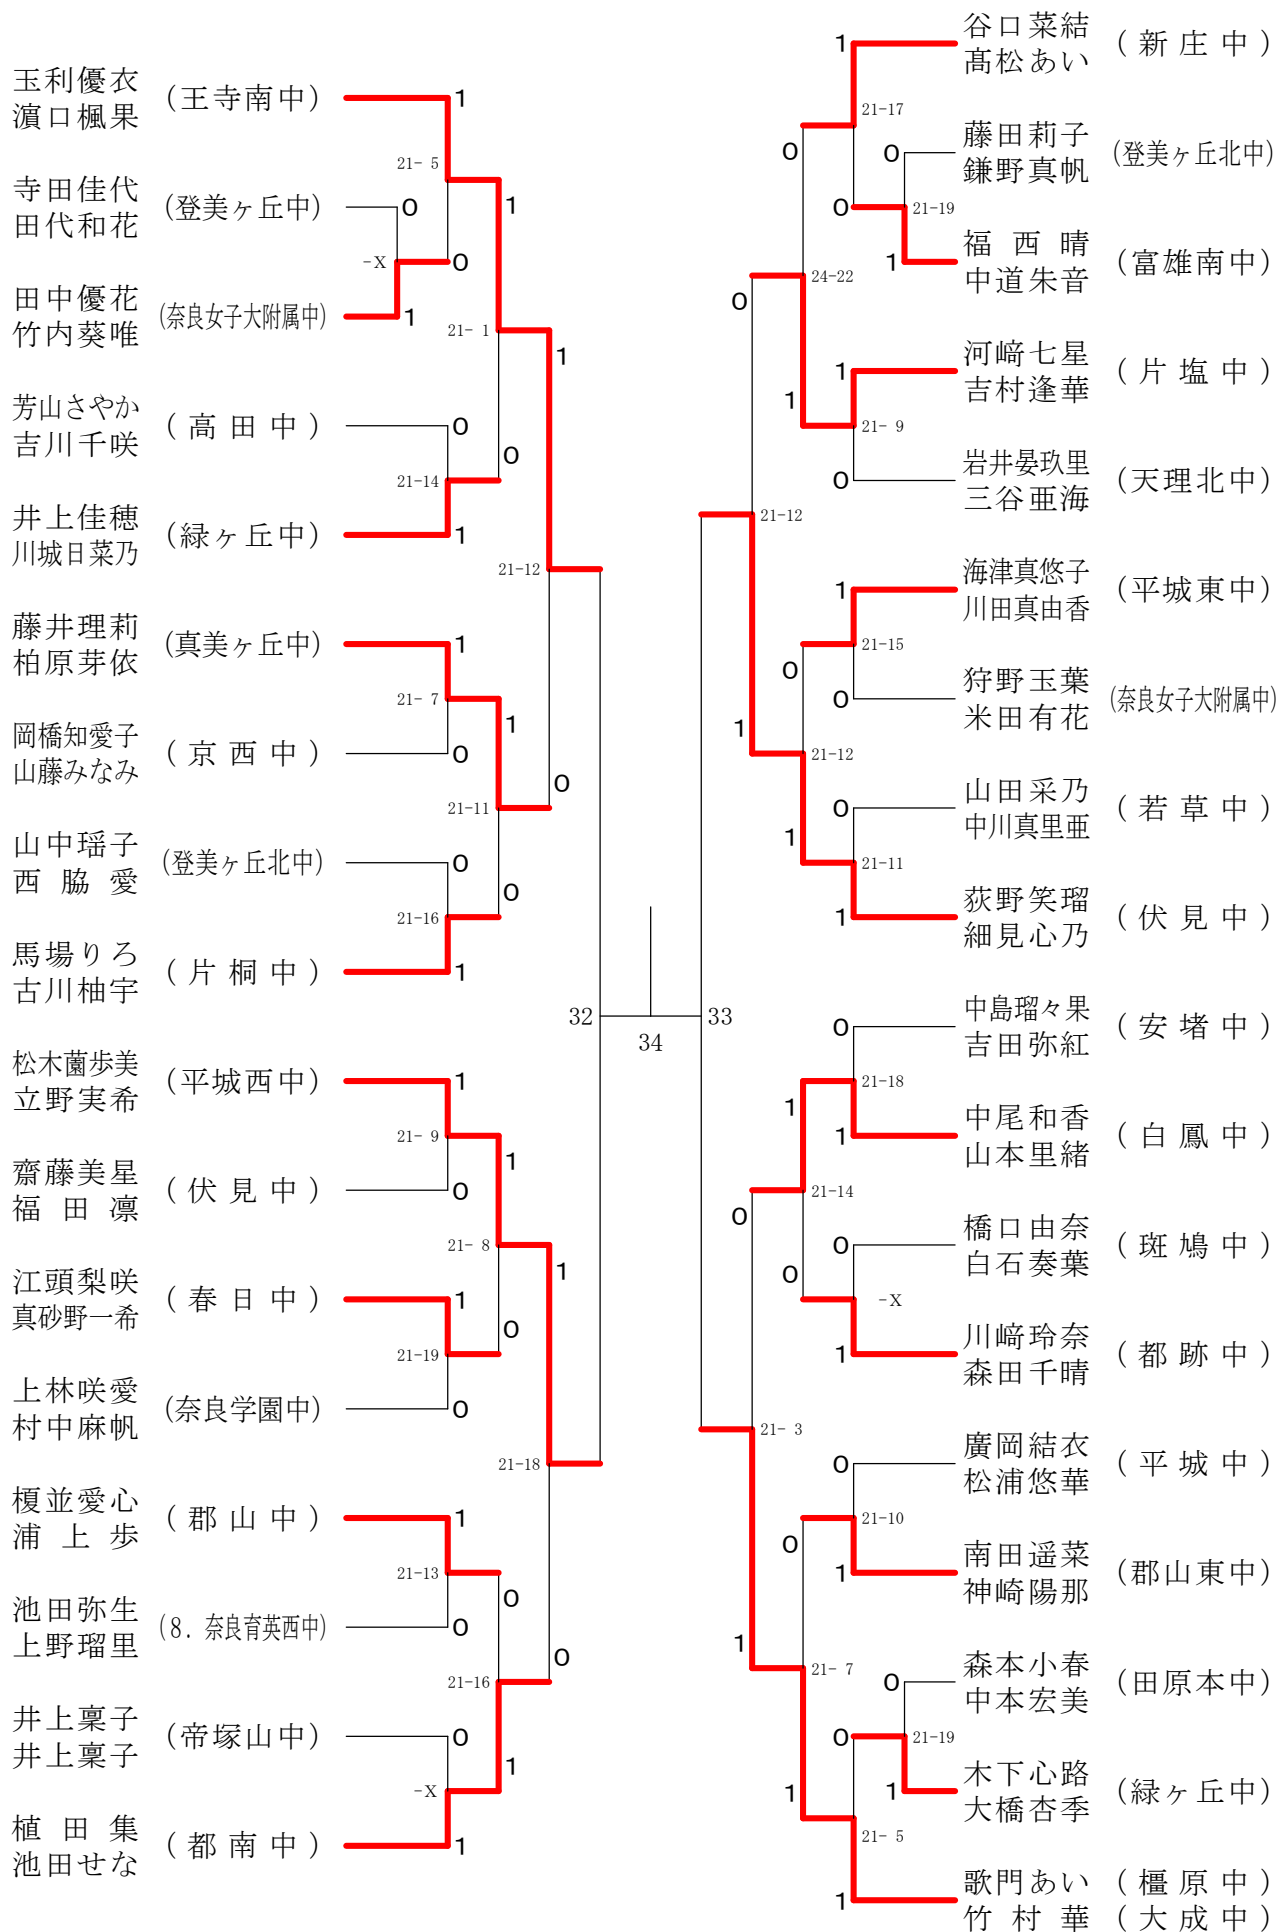

女子1年ダブルスA

フェスティバル大会

平成32年2月1日 - 2月11日 田原本中央体育館

女子1年ダブルスB

フェスティバル大会

平成32年2月1日 - 2月11日 田原本中央体育館

女子1年ダブルスC

フェスティバル大会

平成32年2月1日-2月11日 田原本中央体育館

女子1年ダブルスD

女子1年ダブルスE

フェスティバル大会

平成32年2月1日 - 2月11日 田原本中央体育館

女子1年ダブルスF

フェスティバル大会

平成32年2月1日-2月11日 田原本中央体育館

女子1年ダブルスG

フェスティバル大会

平成32年2月1日 - 2月11日 田原本中央体育館

女子2年ダブルスA

フェスティバル大会

平成32年2月1日 - 2月11日 田原本中央体育館

女子2年ダブルスB

フェスティバル大会

平成32年2月1日 - 2月11日 田原本中央体育館

女子2年ダブルスC

フェスティバル大会

平成32年2月1日-2月11日 田原本中央体育館

女子2年ダブルスD

フェスティバル大会

平成32年2月1日 - 2月11日 田原本中央体育館

女子2年ダブルスE