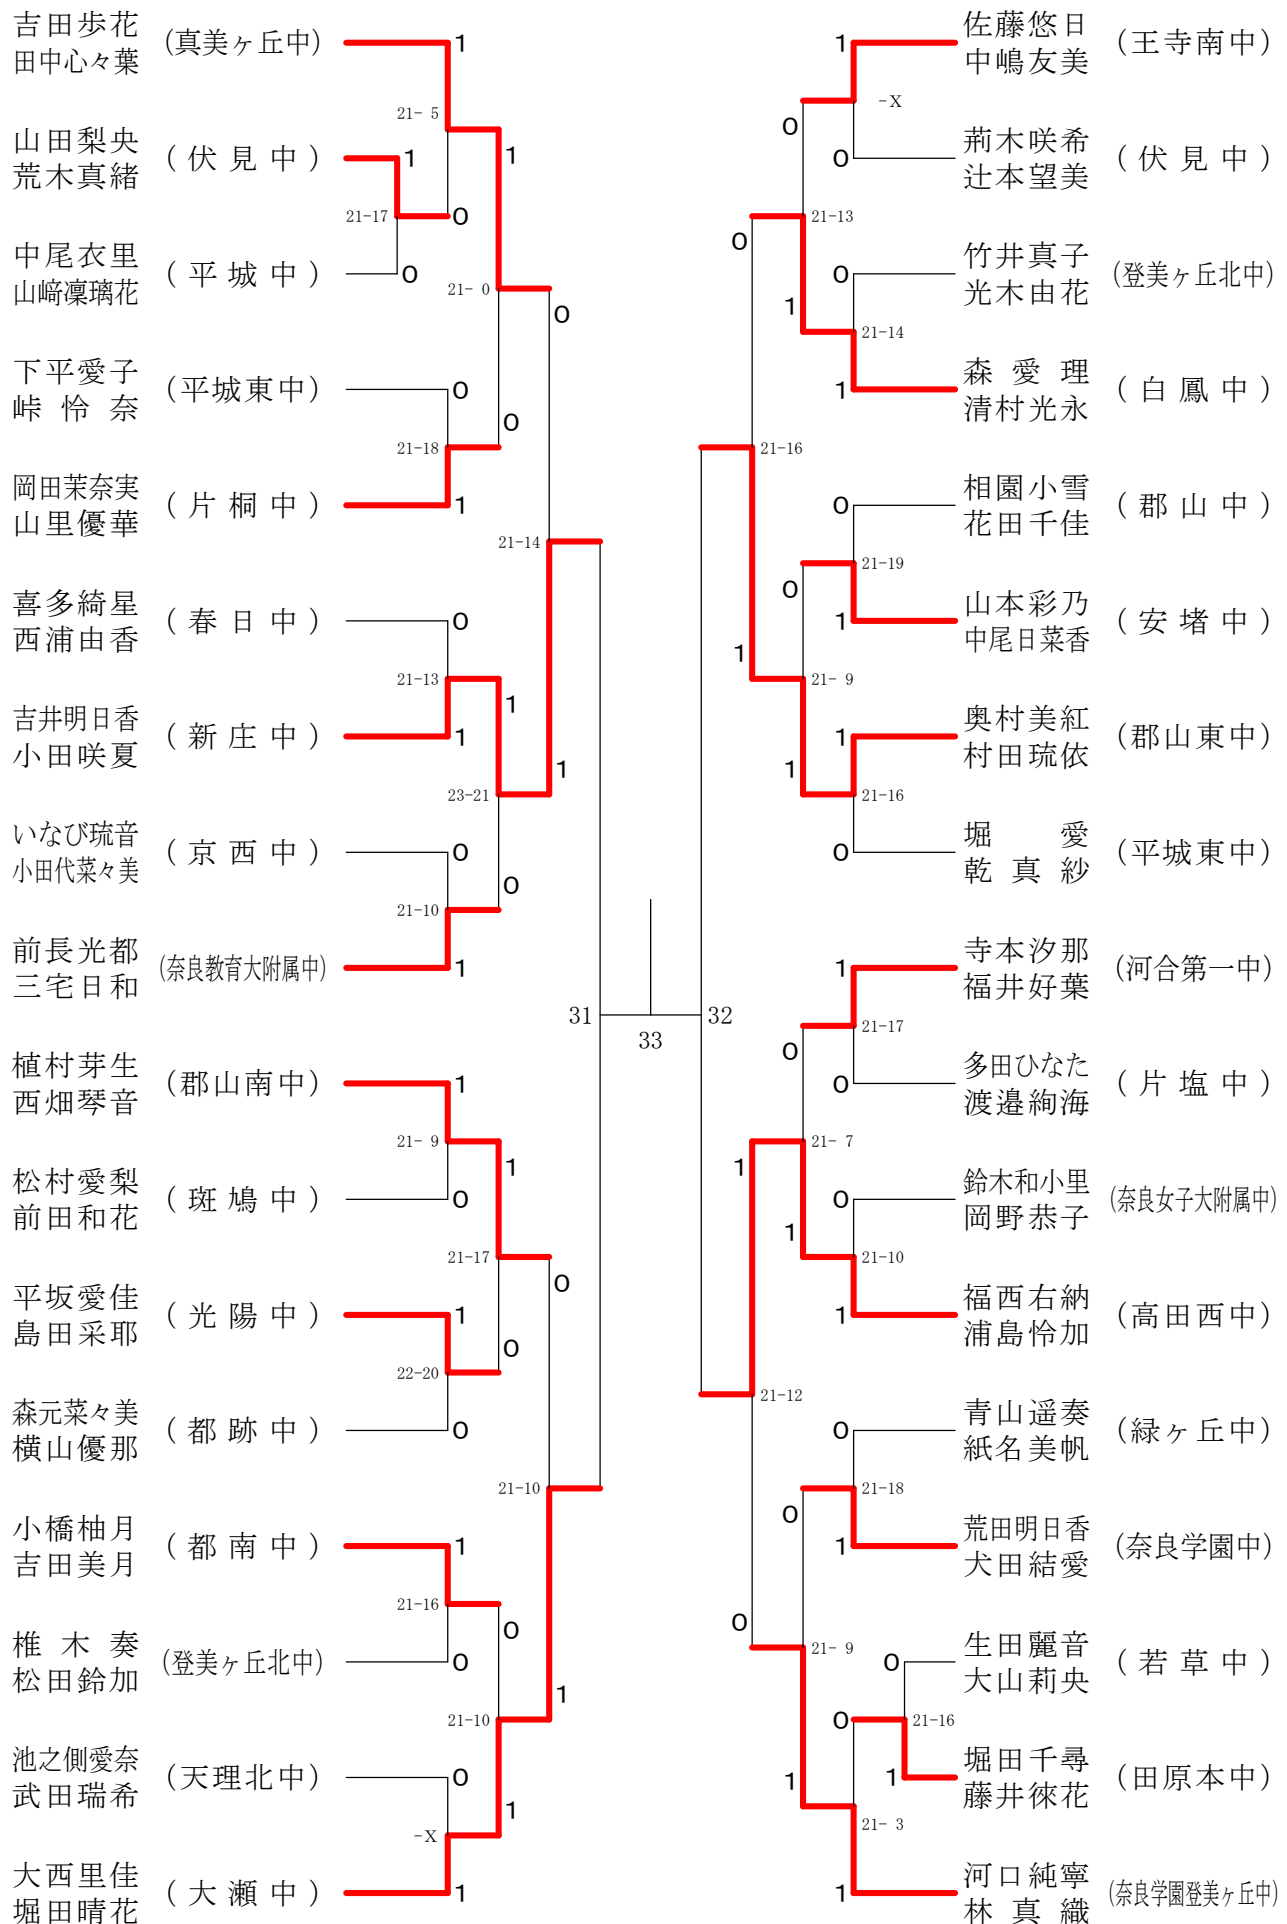

女子1年ダブルスA

フェスティバル大会

平成32年2月1日 - 2月11日 田原本中央体育館

女子1年ダブルスB

フェスティバル大会

平成32年2月1日 - 2月11日 田原本中央体育館

女子1年ダブルスC

フェスティバル大会

平成32年2月1日-2月11日 田原本中央体育館

女子1年ダブルスD

女子1年ダブルスE

フェスティバル大会

平成32年2月1日 - 2月11日 田原本中央体育館

女子1年ダブルスF

フェスティバル大会

平成32年2月1日-2月11日 田原本中央体育館

女子1年ダブルスG

フェスティバル大会

平成32年2月1日 - 2月11日 田原本中央体育館

女子2年ダブルスA

フェスティバル大会

平成32年2月1日 - 2月11日 田原本中央体育館

女子2年ダブルスB

フェスティバル大会

平成32年2月1日 - 2月11日 田原本中央体育館

女子2年ダブルスC

フェスティバル大会

平成32年2月1日-2月11日 田原本中央体育館

女子2年ダブルスD

フェスティバル大会

平成32年2月1日 - 2月11日 田原本中央体育館

女子2年ダブルスE