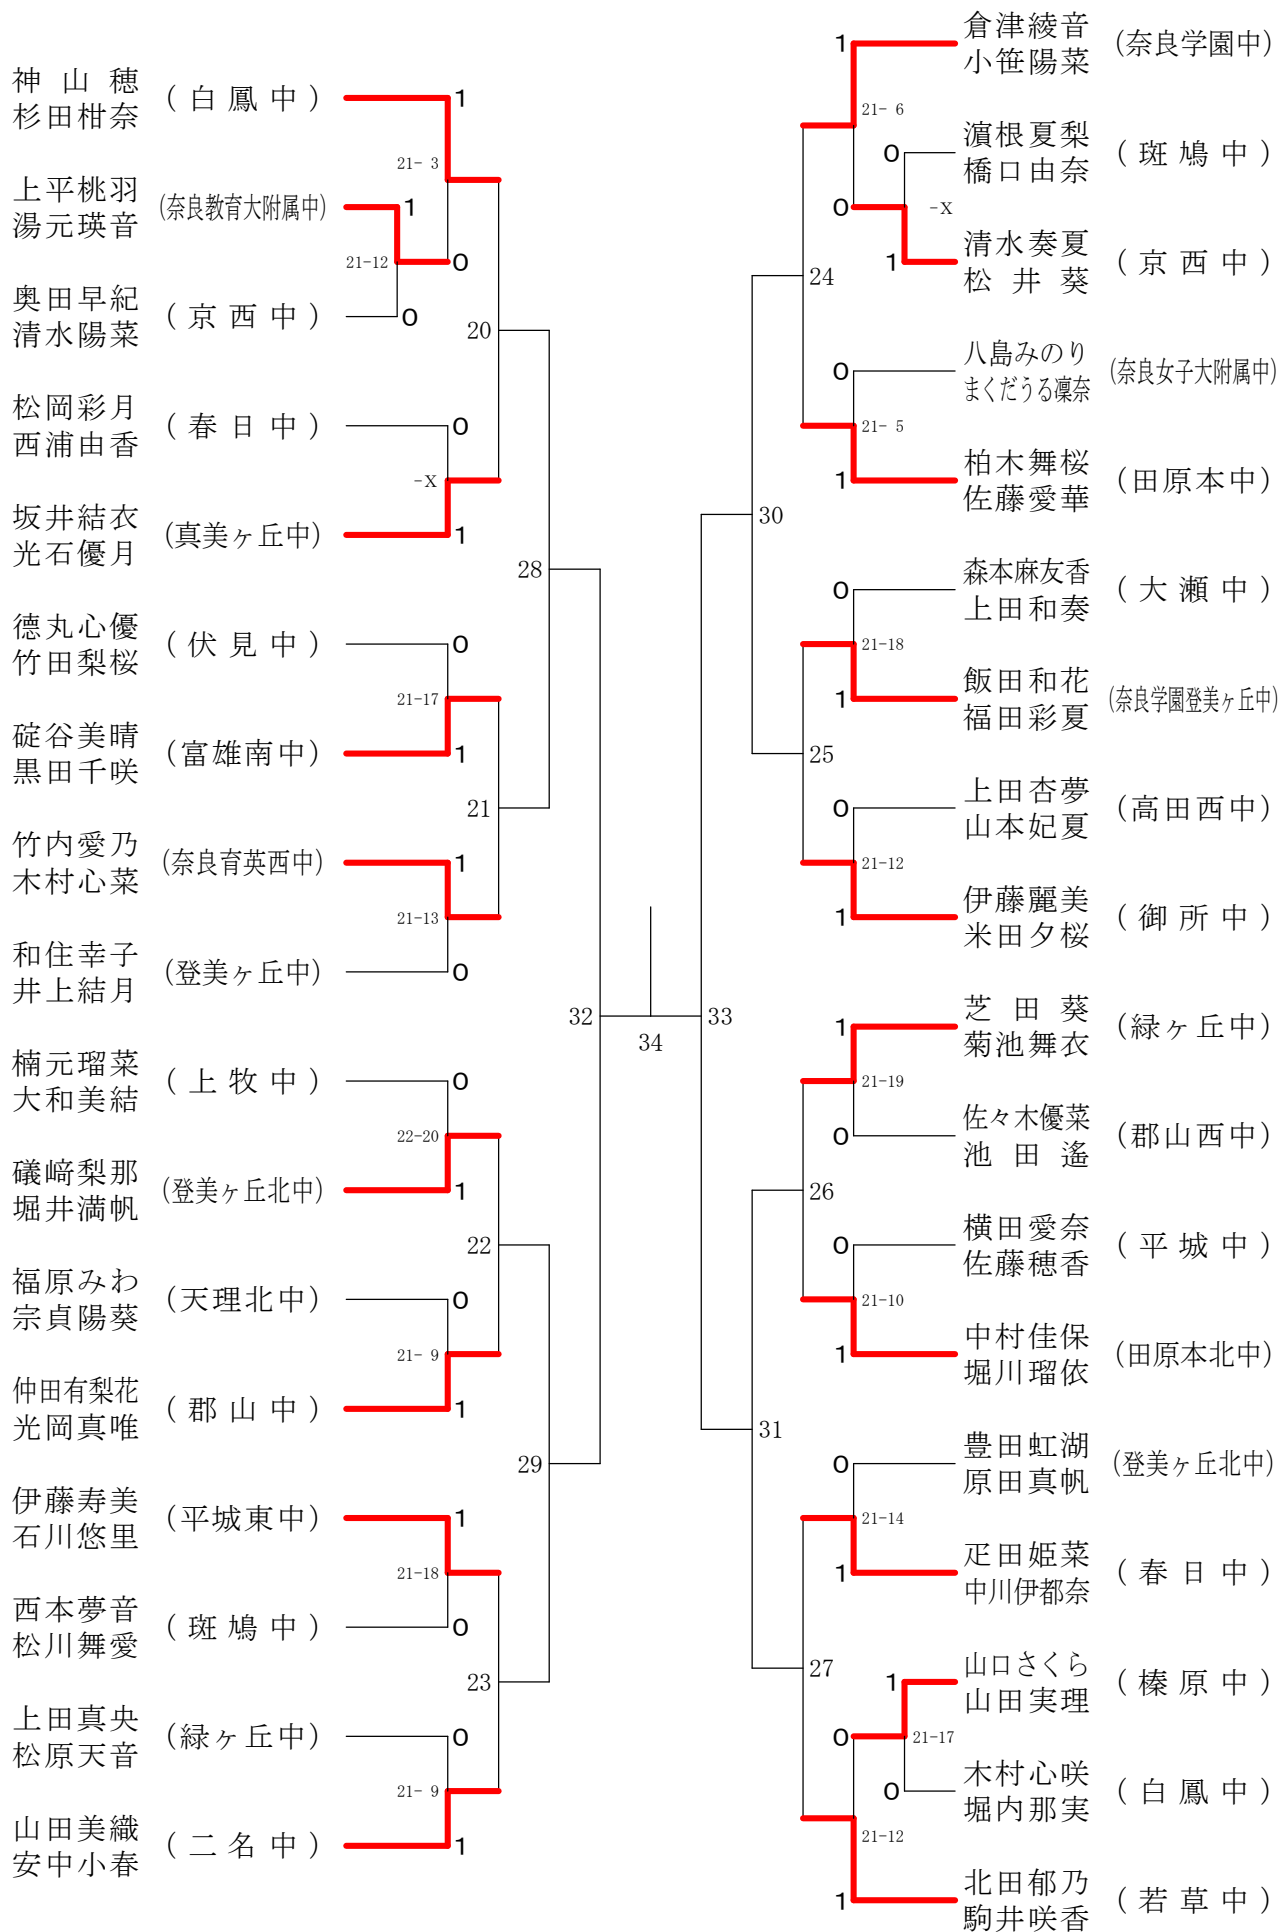

# フェスティバル大会

平成32年2月1日 - 2月11日 田原本中央体育館

## 女子1年ダブルスA

フェスティバル大会

平成32年2月1日-2月11日 田原本中央体育館

女子1年ダブルスB

## 女子1年ダブルスC

## 女子1年ダブルスD

フェスティバル大会

平成32年2月1日-2月11日 田原本中央体育館

女子1年ダブルスE