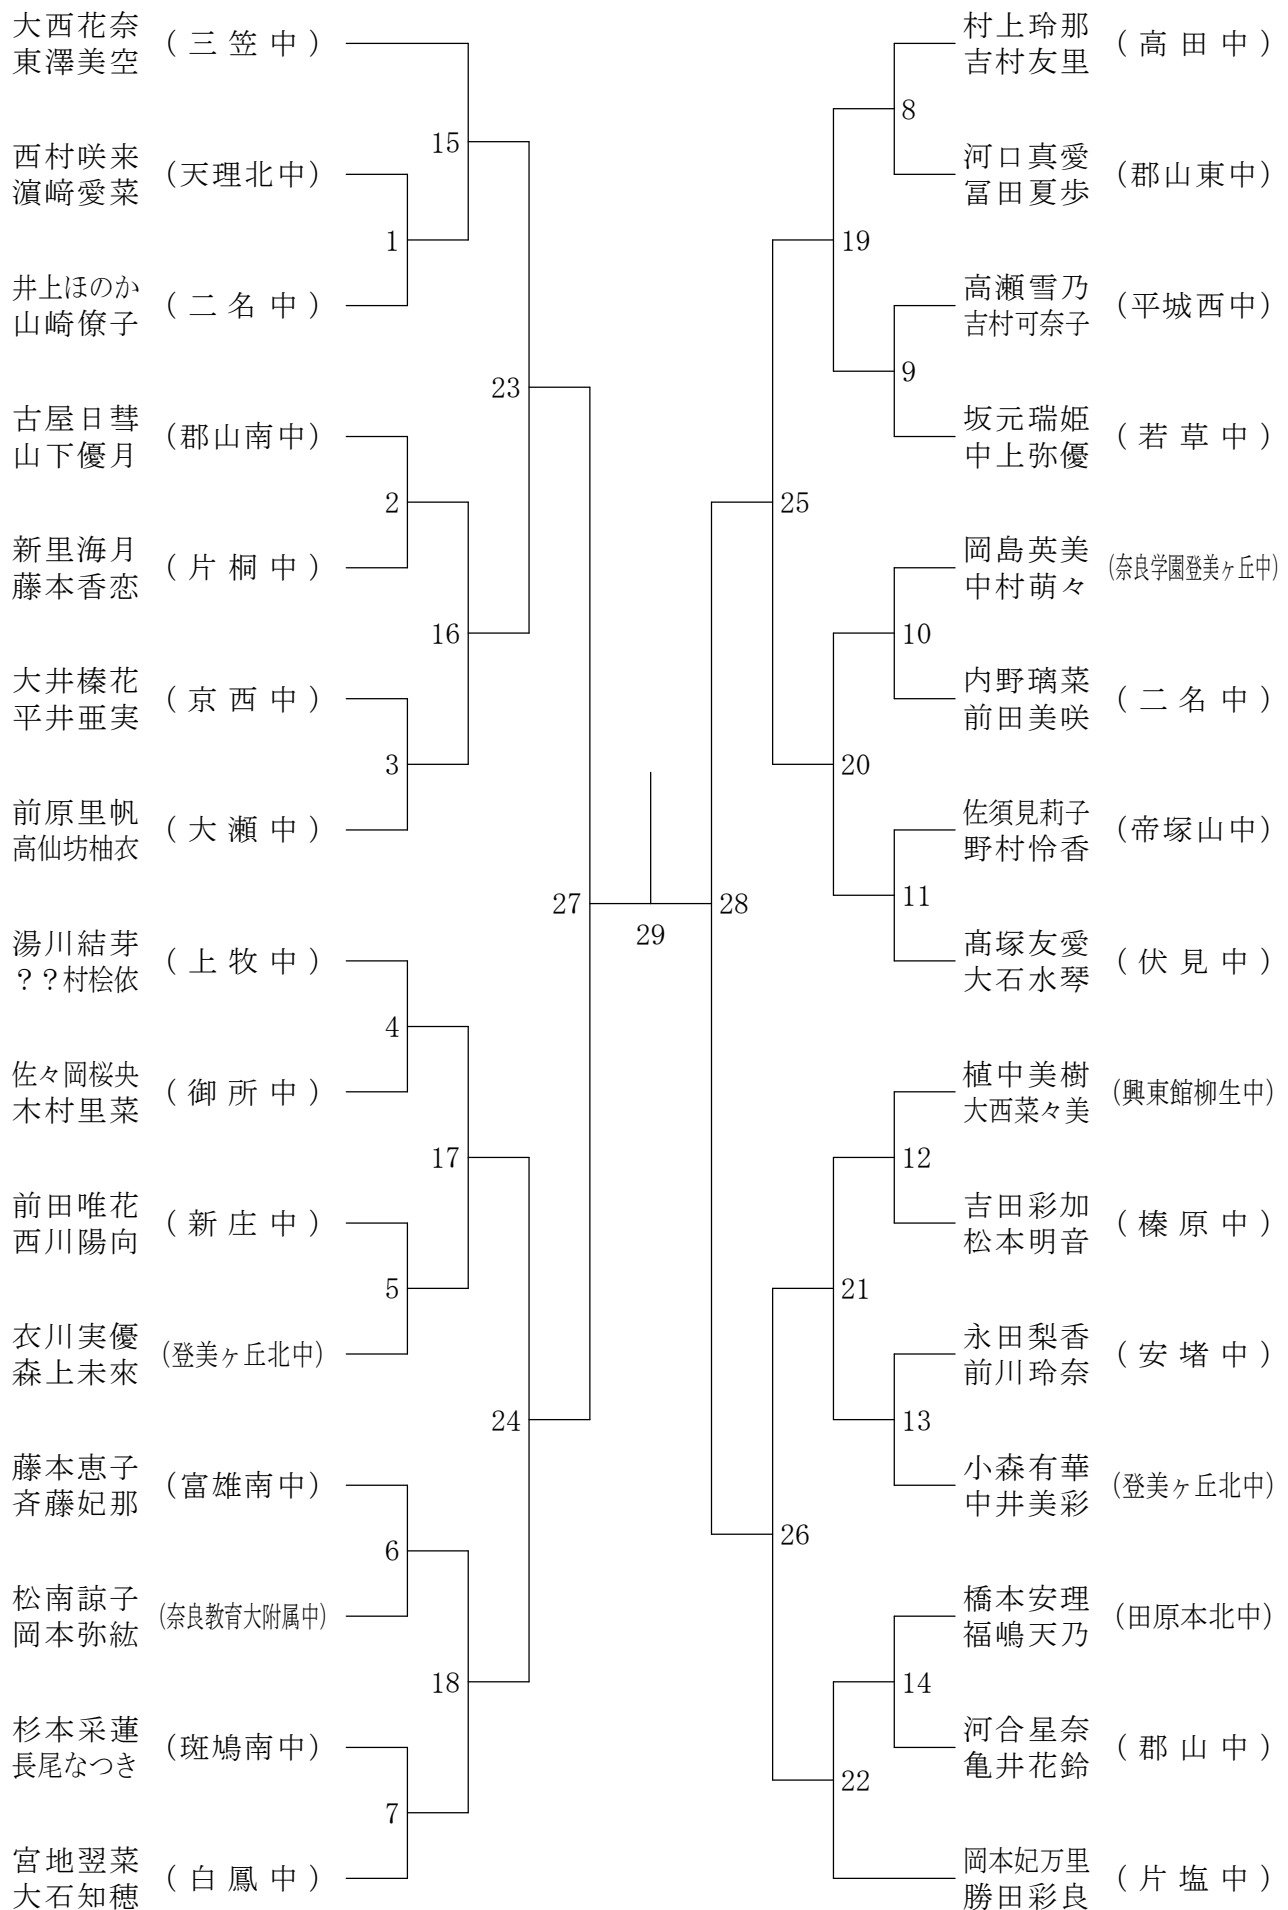

フェスティバル大会

平成32年2月1日 - 2月11日 田原本中央体育館

女子2年ダブルスF