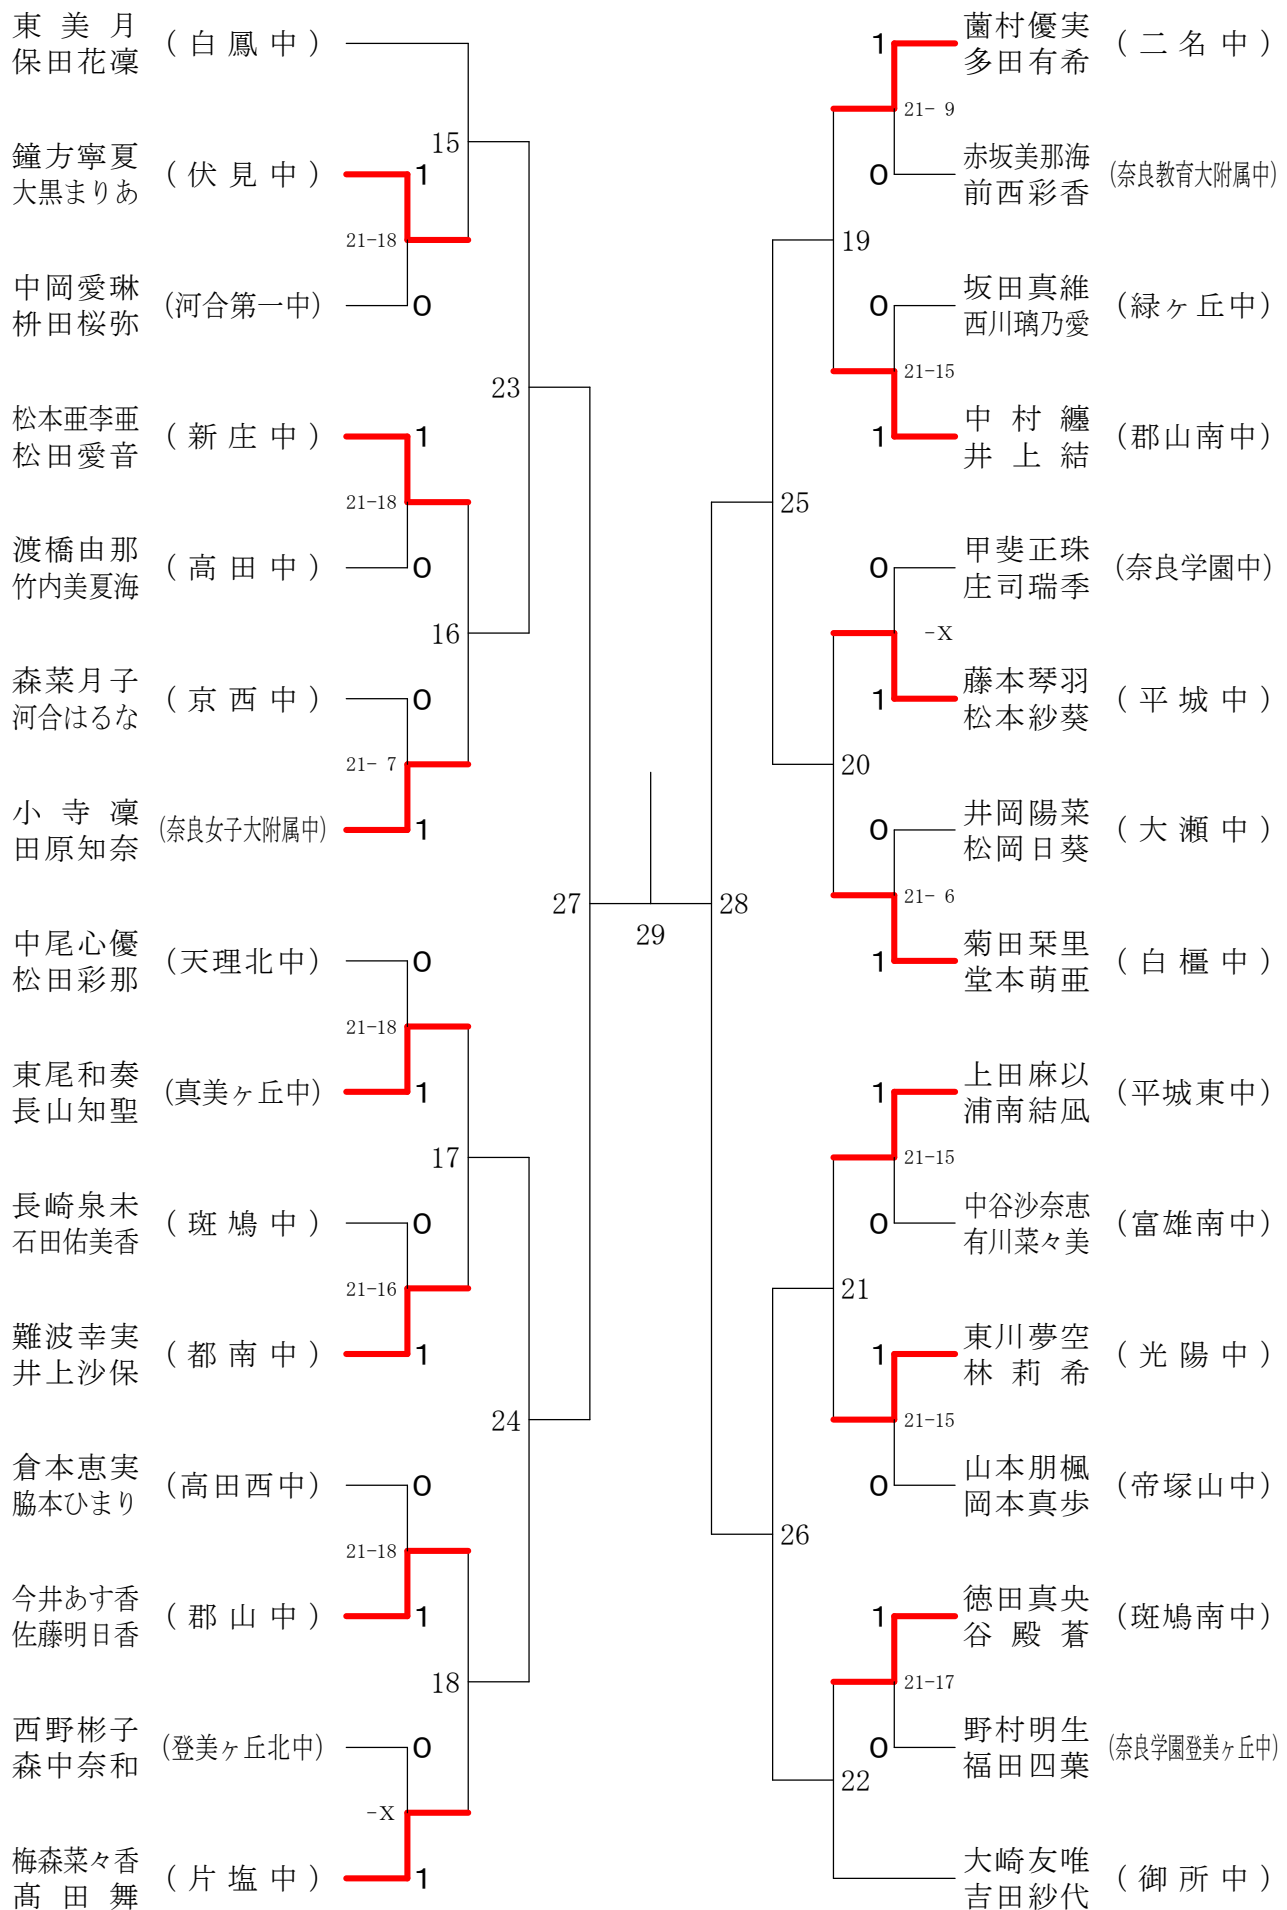

## 女子1年ダブルスD

フェスティバル大会

平成32年2月1日-2月11日 田原本中央体育館

女子1年ダブルスE

## 女子1年ダブルスG

## 女子2年ダブルスA

## 女子2年ダブルスB