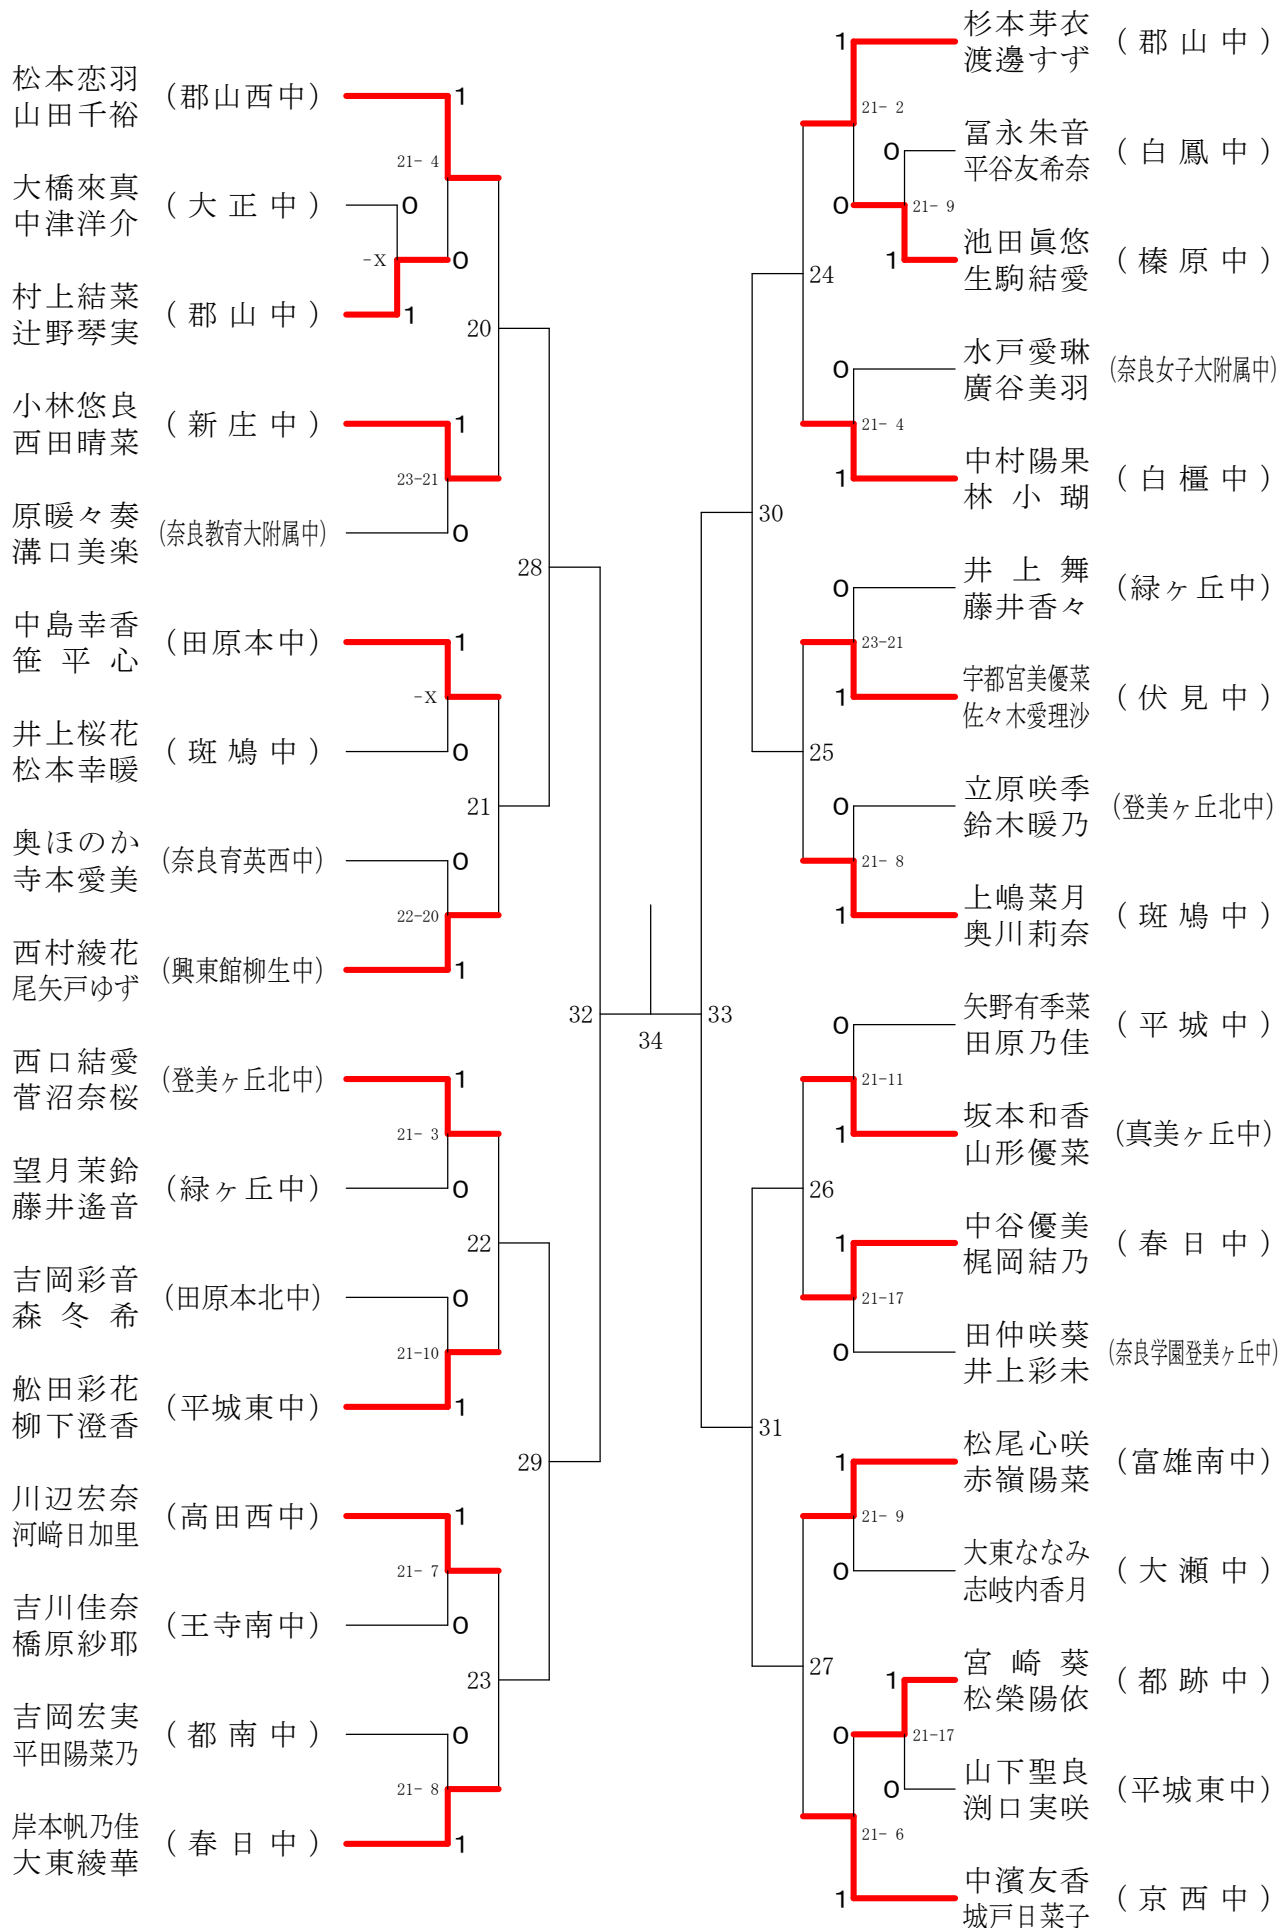

# フェスティバル大会

平成32年2月1日 - 2月11日 田原本中央体育館

## 女子1年ダブルスA

フェスティバル大会

平成32年2月1日-2月11日 田原本中央体育館

女子1年ダブルスB

## 女子1年ダブルスC

## 女子1年ダブルスD

フェスティバル大会

平成32年2月1日-2月11日 田原本中央体育館

女子1年ダブルスE