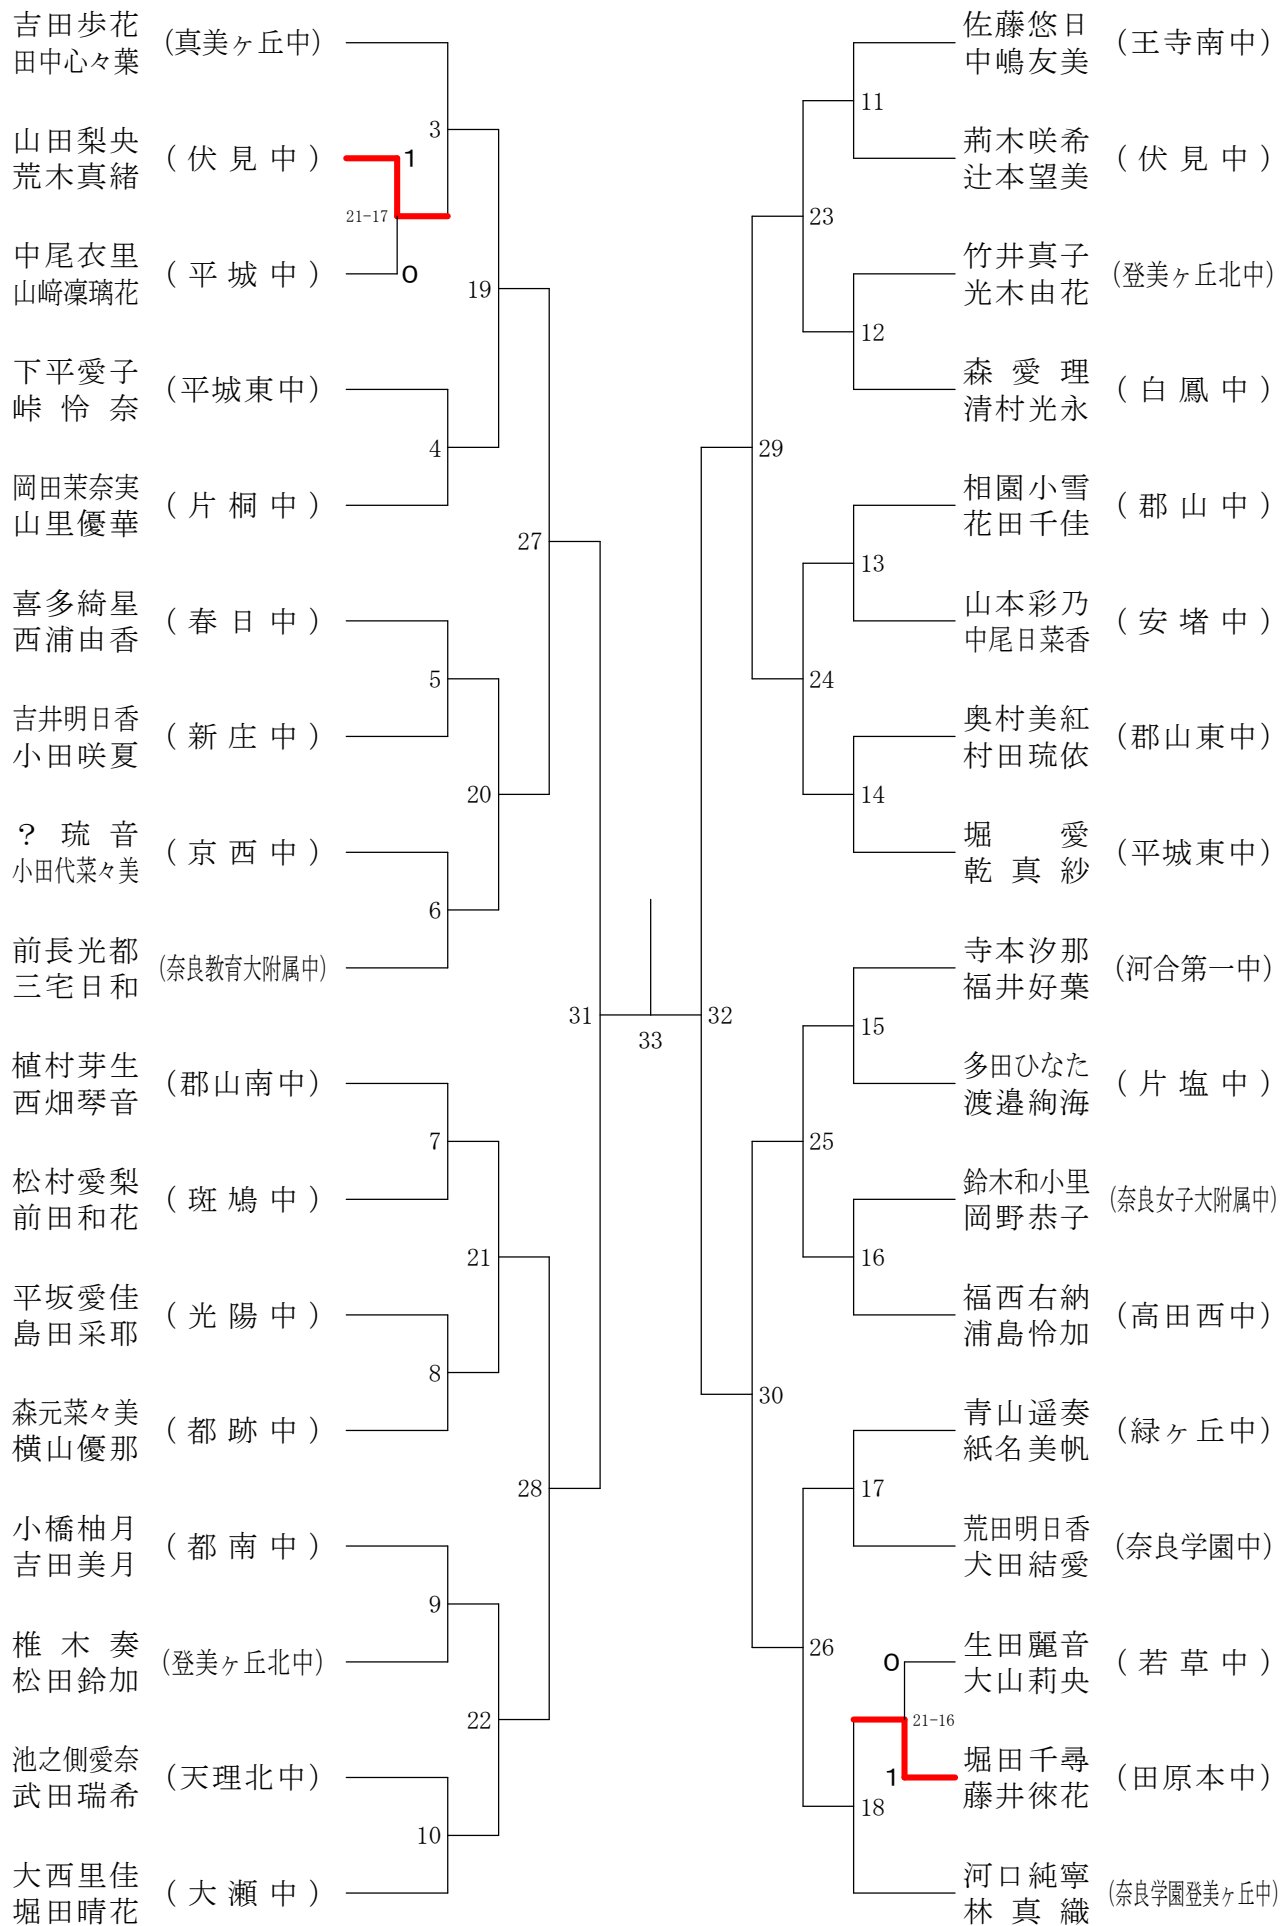

フェスティバル大会

平成32年2月1日 - 2月11日 田原本中央体育館

女子1年ダブルスF