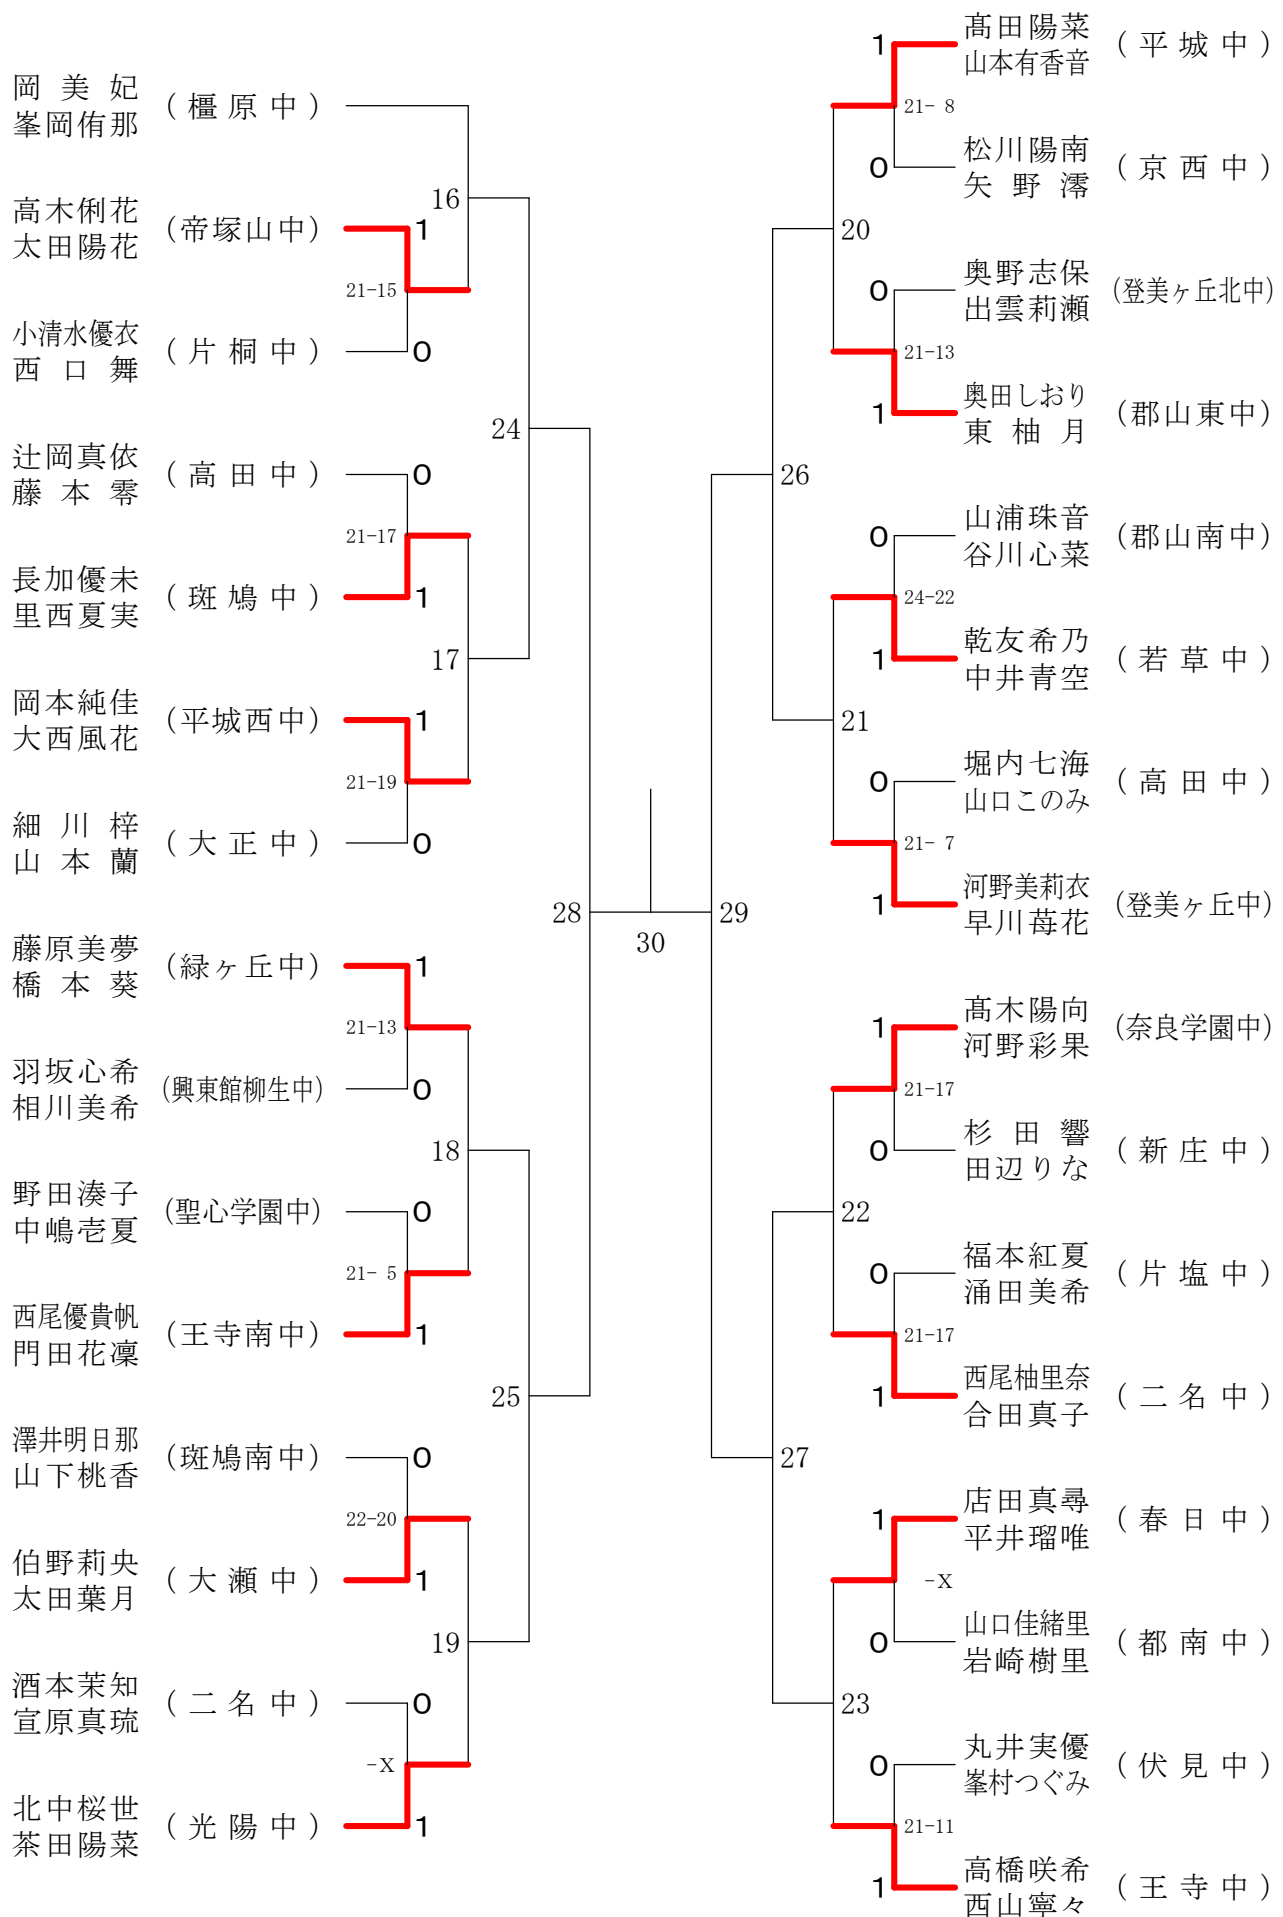

フェスティバル大会

平成32年2月1日 - 2月11日 田原本中央体育館

女子2年ダブルスA