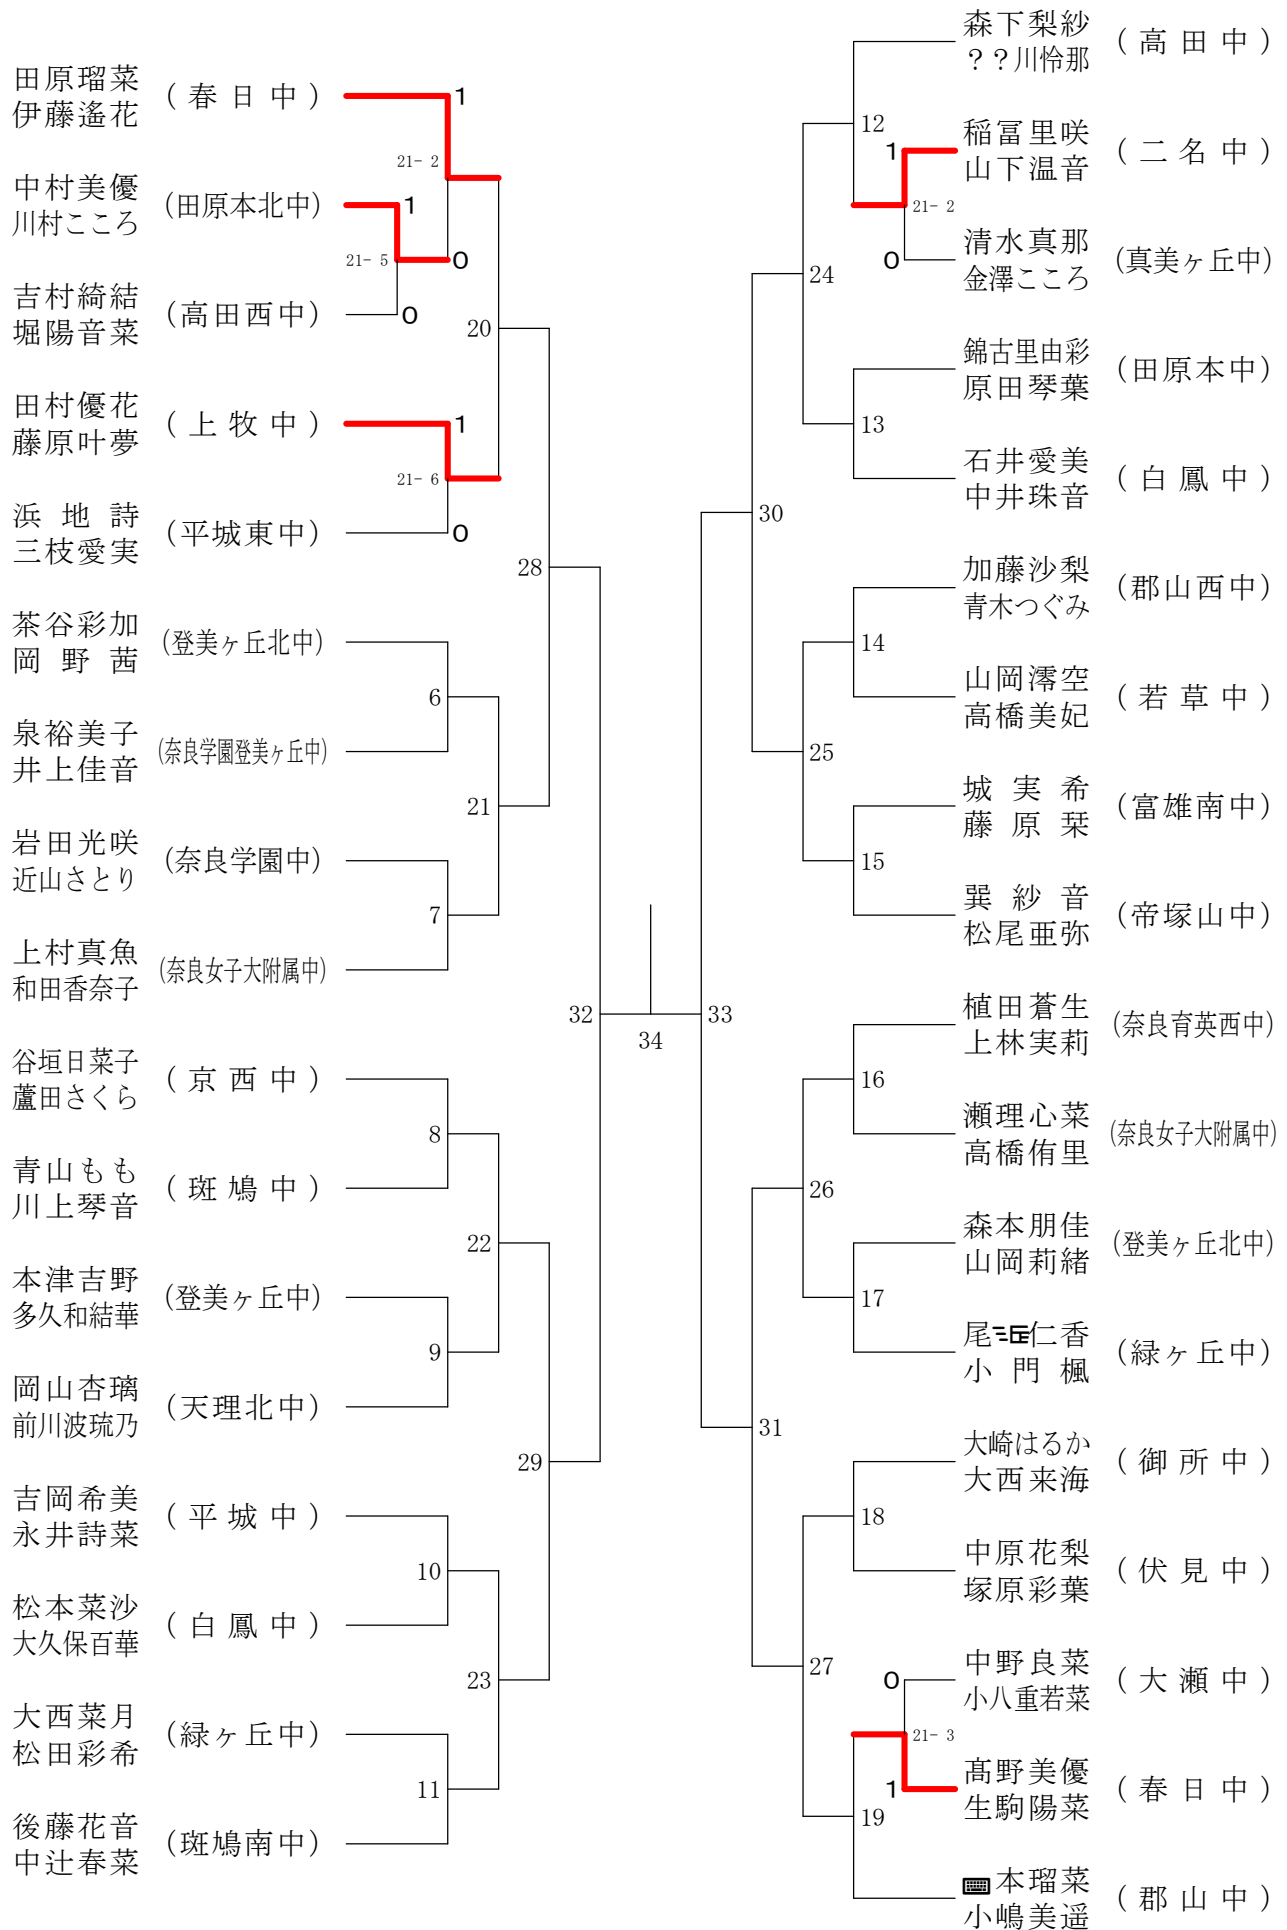

## 女子1年ダブルスA

フェスティバル大会

平成32年2月1日-2月11日 田原本中央体育館

女子1年ダブルスB

## 女子1年ダブルスC