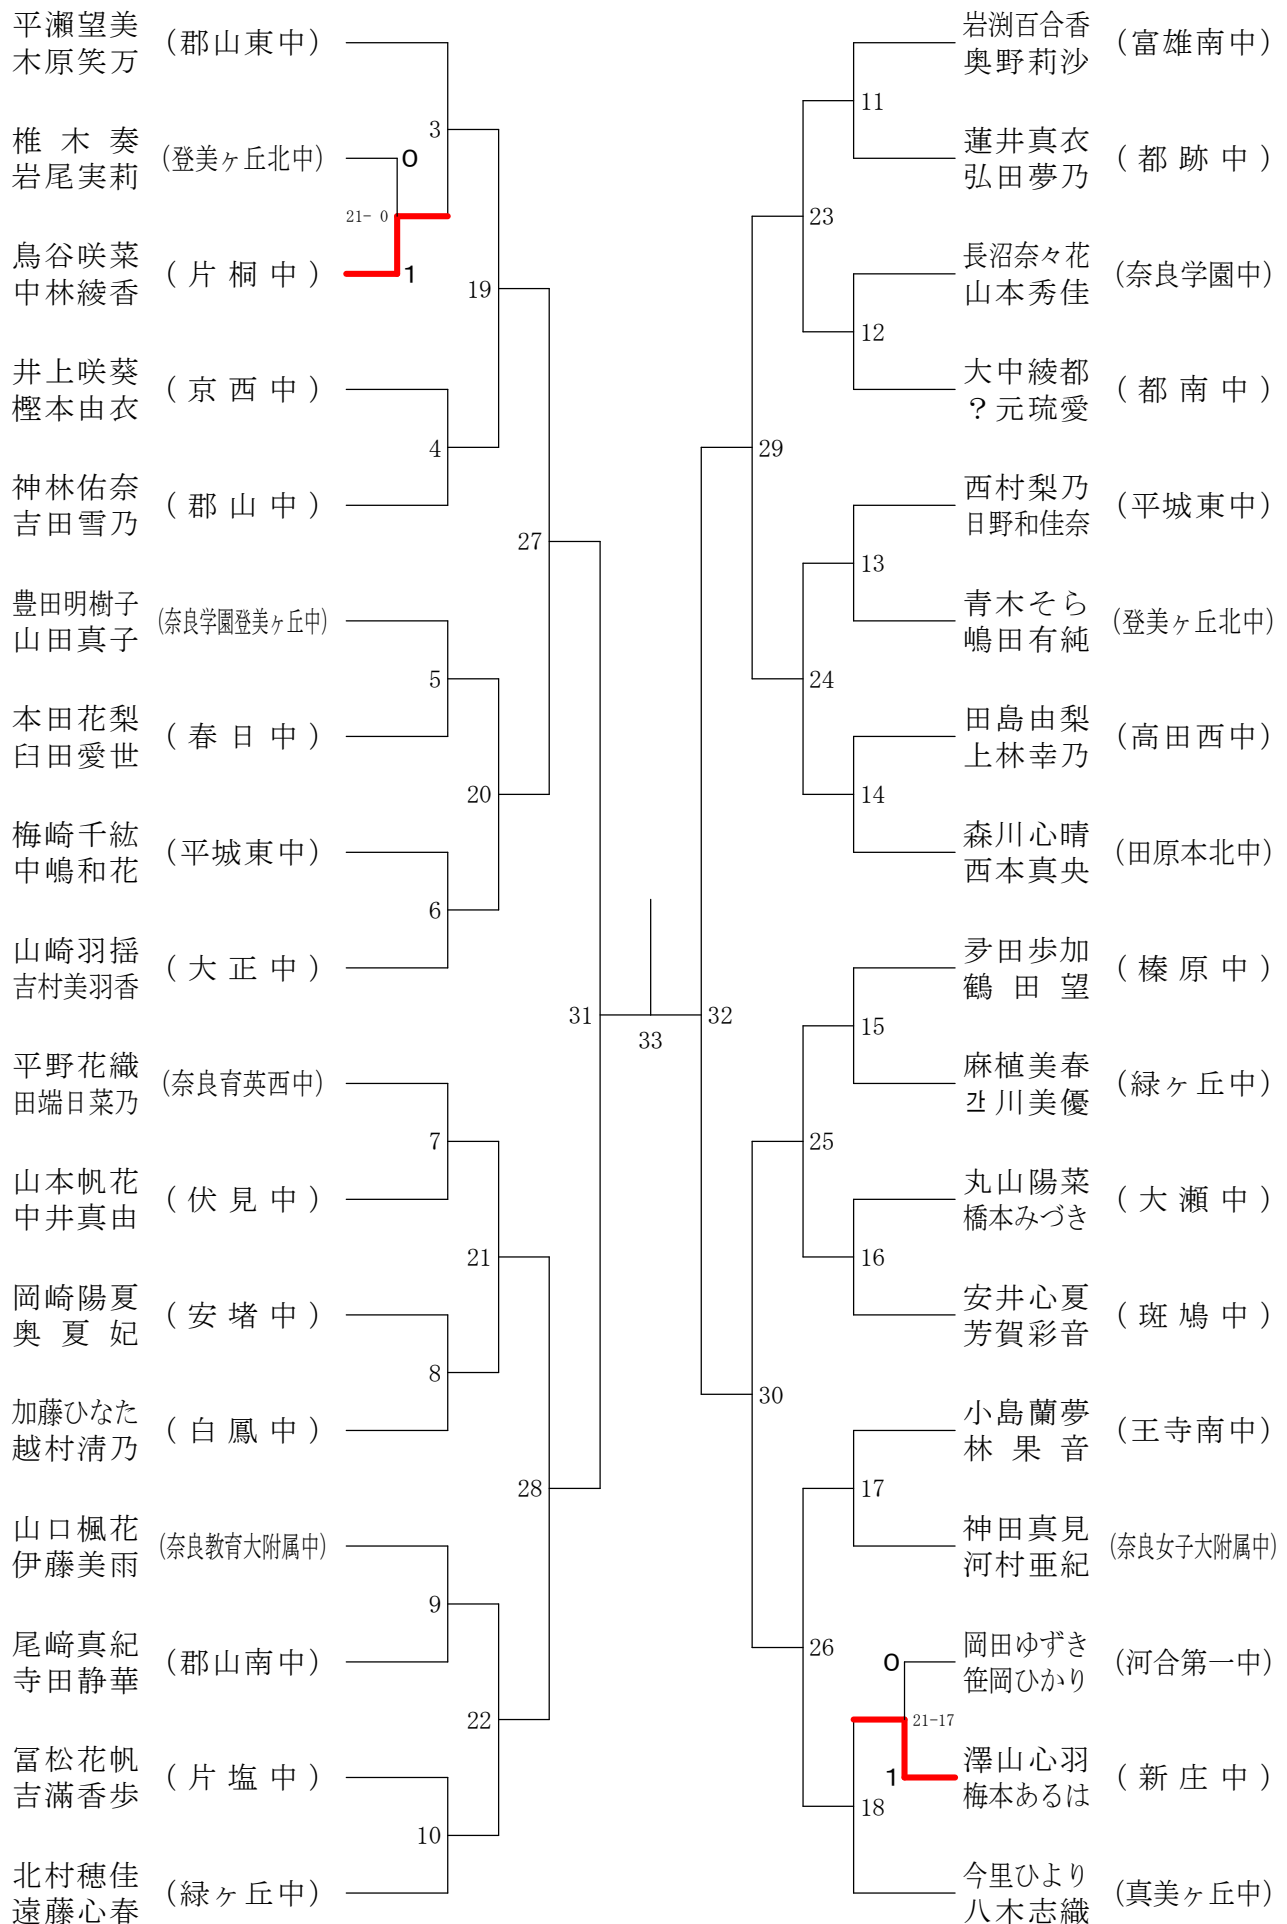

フェスティバル大会

平成32年2月1日 - 2月11日 田原本中央体育館

女子1年ダブルスG