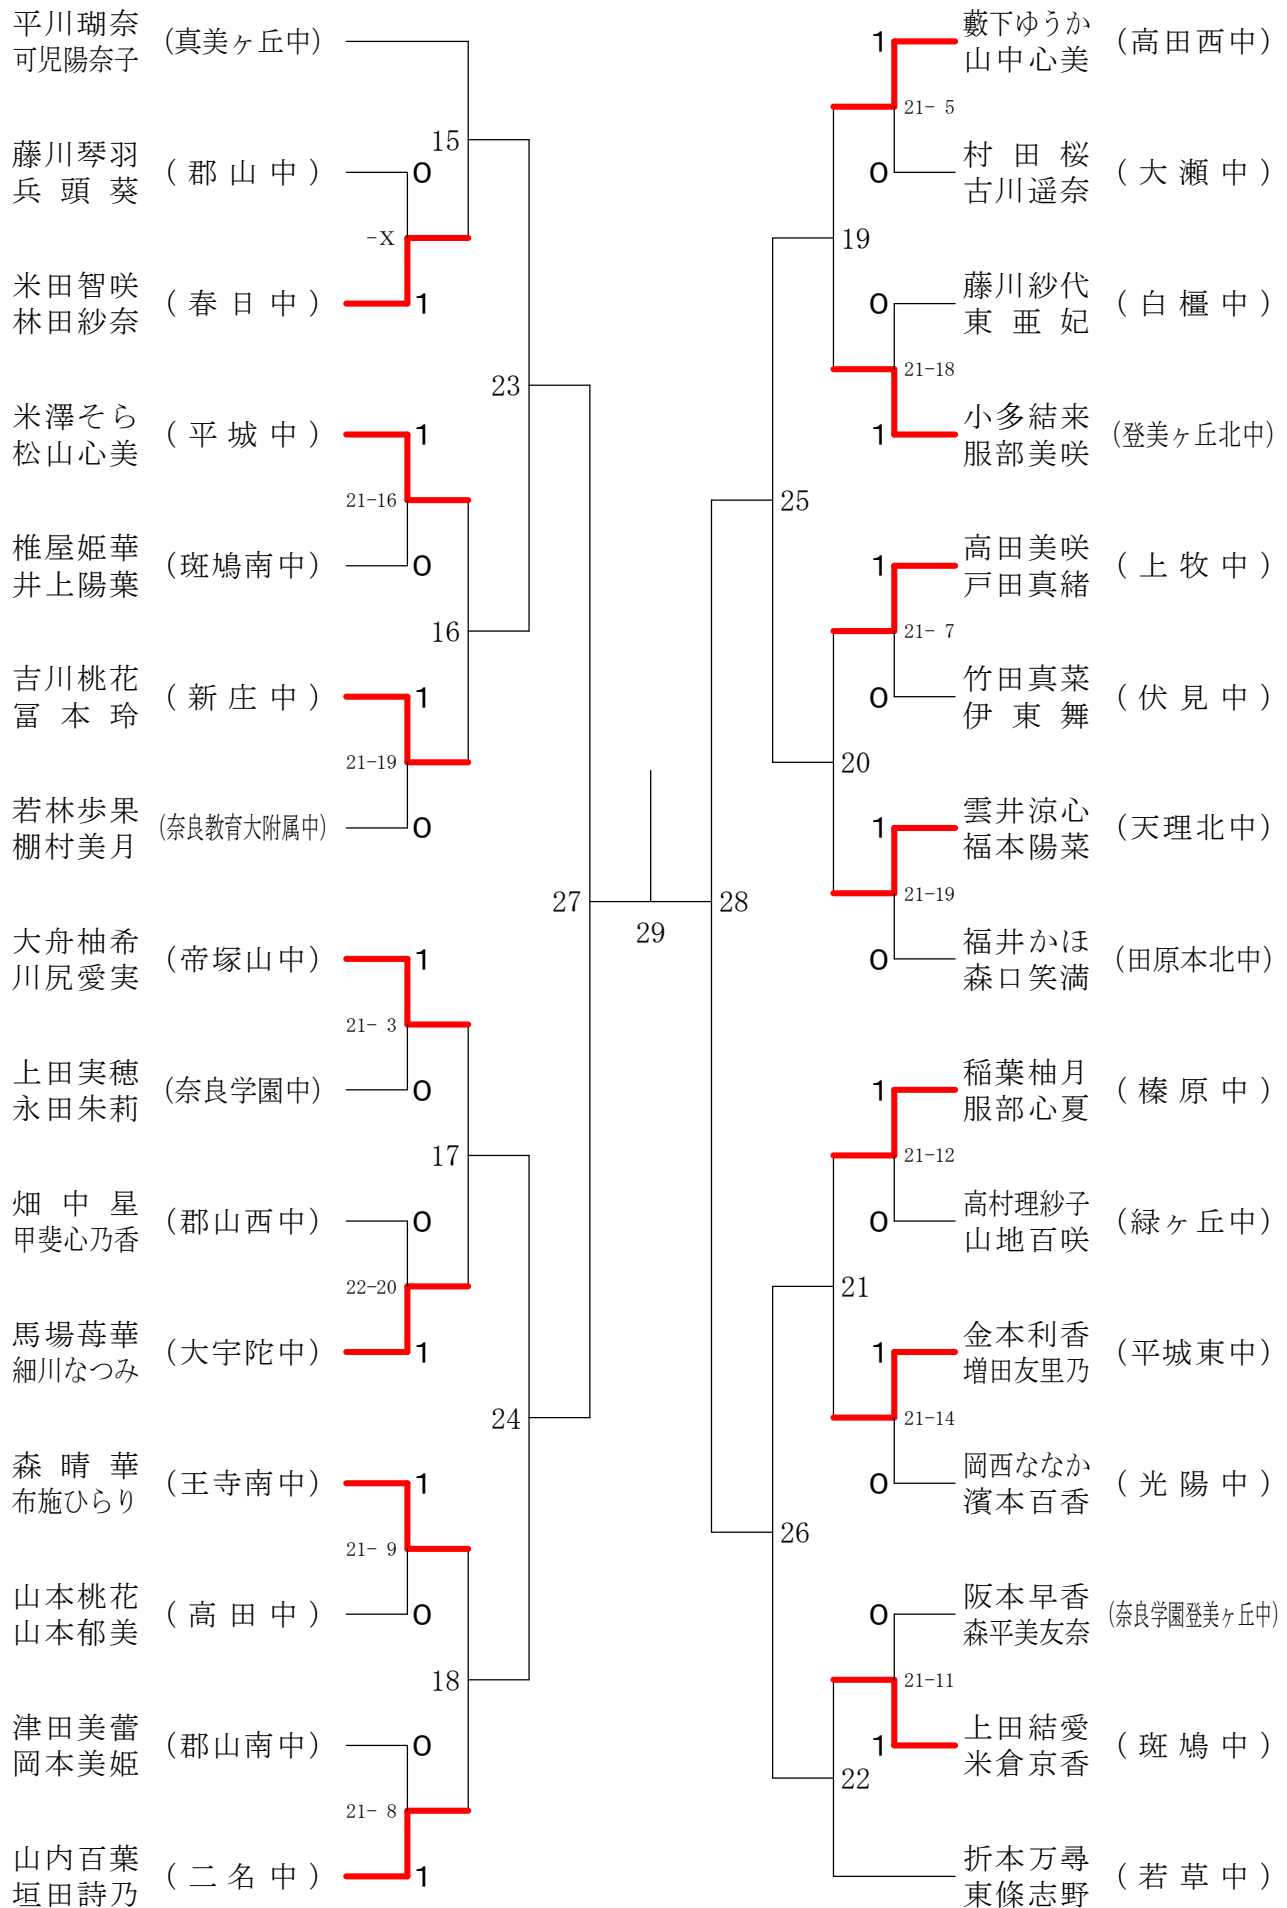

フェスティバル大会

平成32年2月1日 - 2月11日 田原本中央体育館

女子2年ダブルスC