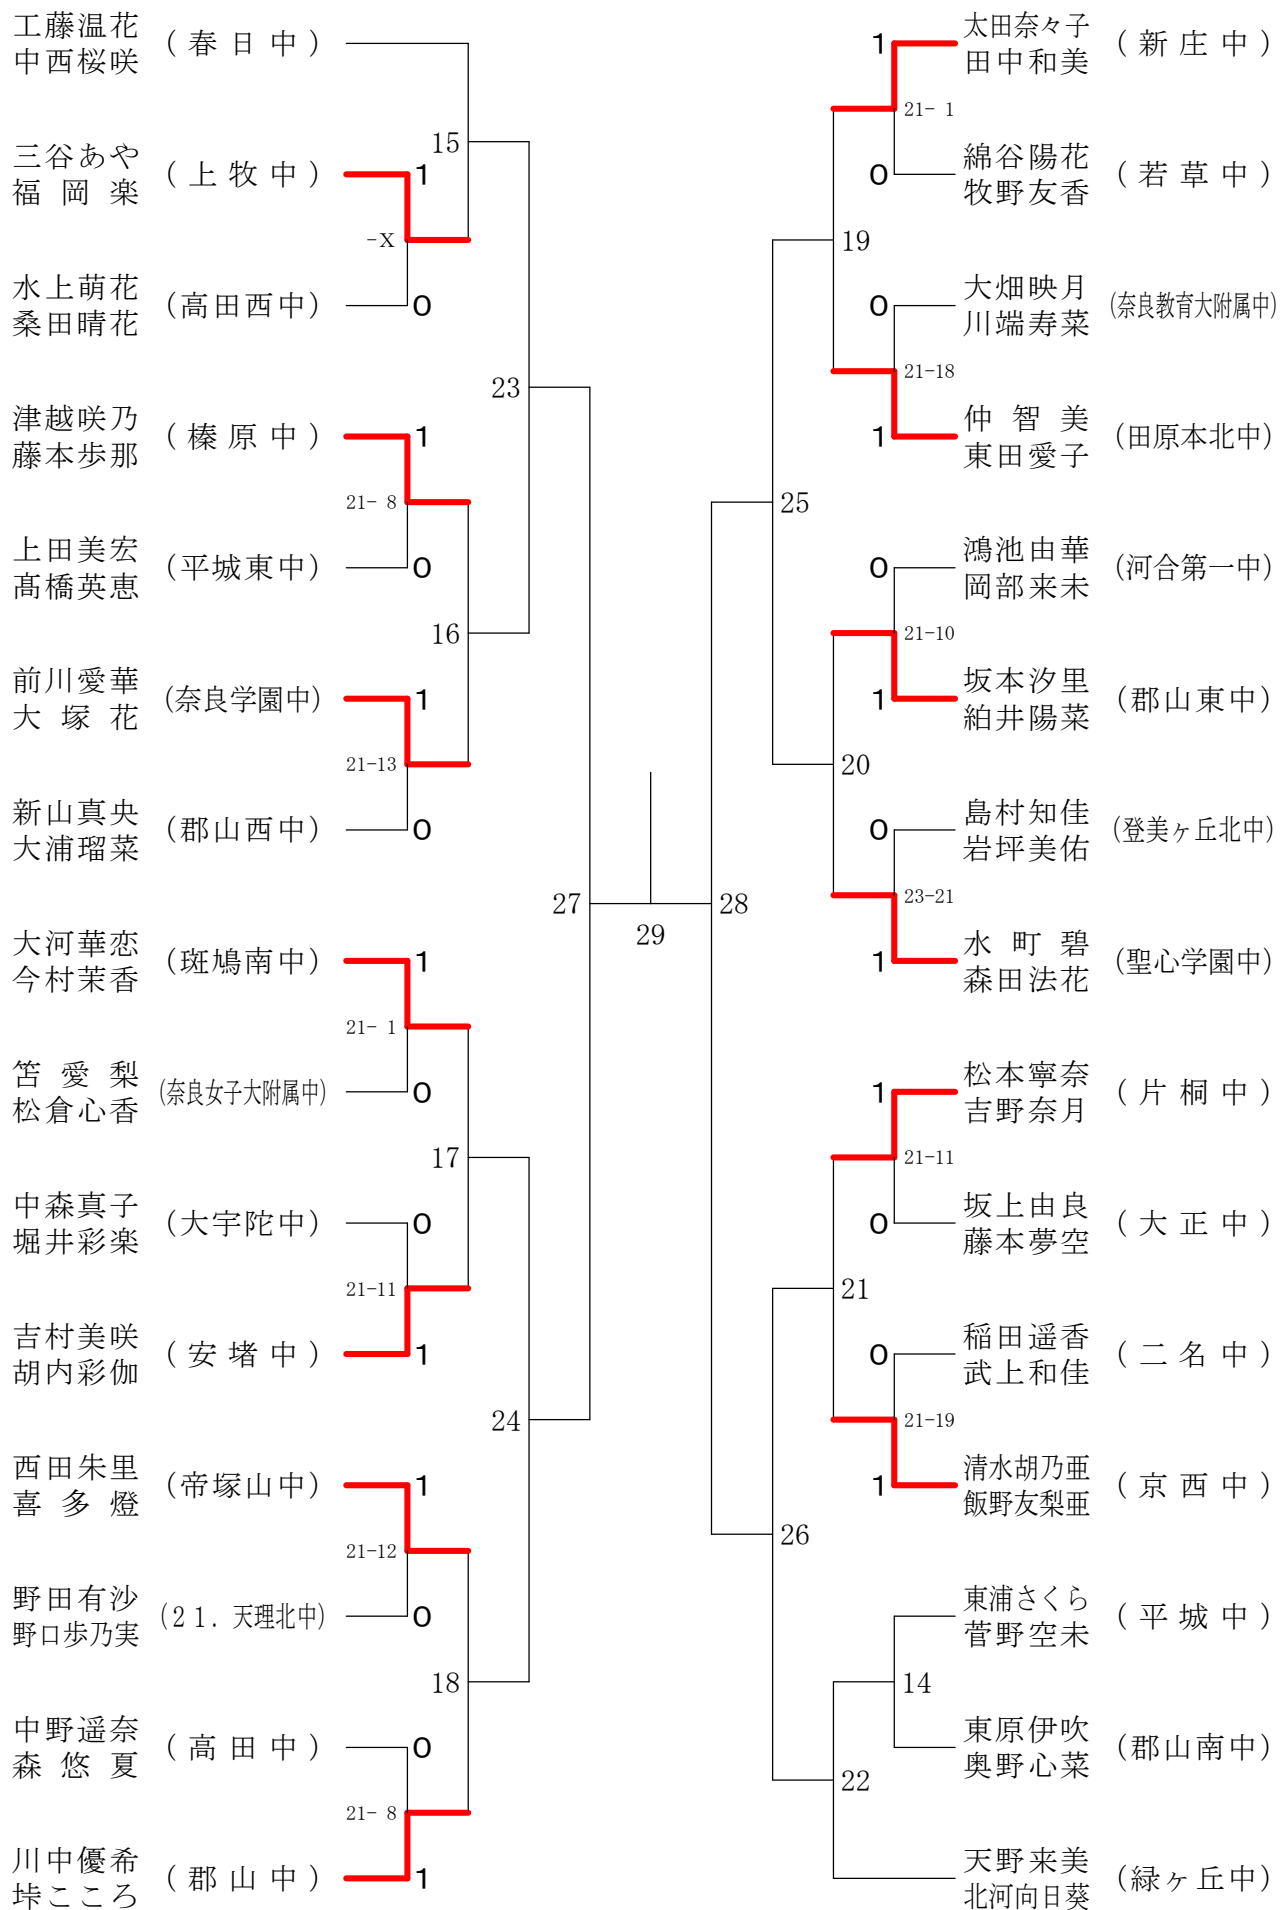

フェスティバル大会

平成32年2月1日 - 2月11日 田原本中央体育館

女子2年ダブルスD