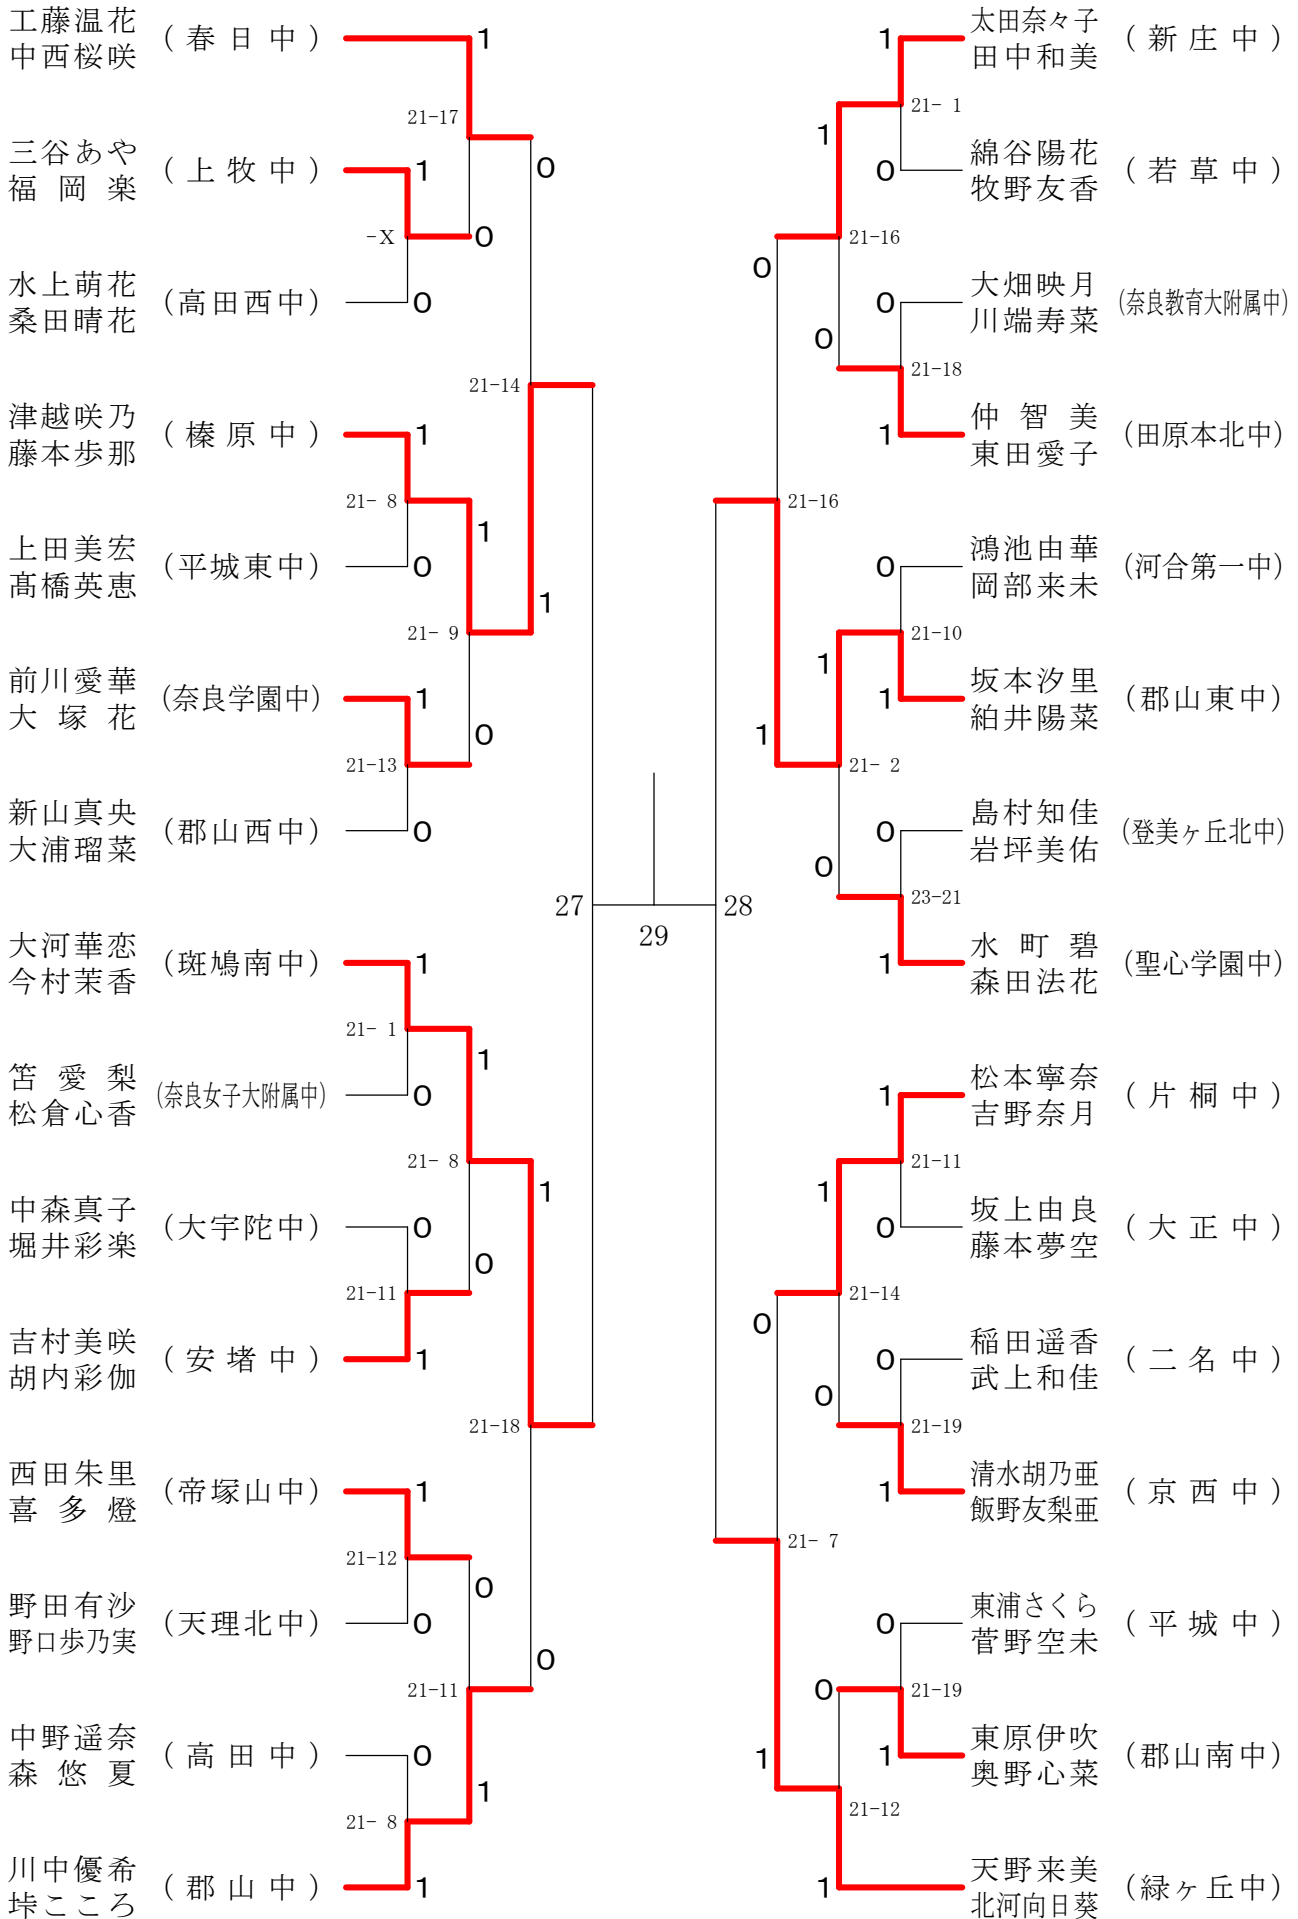

平成32年2月1日 - 2月11日 田原本中央体育館
男子2年ダブルスA

フェスティバル大会

平成32年2月1日 - 2月11日 田原本中央体育館

フェスティバル大会

平成32年2月1日-2月11日 田原本中央体育館
男子2年ダブルスC

フェスティバル大会

平成32年2月1日 - 2月11日 田原本中央体育館
女子1年ダブルスA

フェスティバル大会

平成32年2月1日-2月11日 田原本中央体育館
女子1年ダブルスB

フェスティバル大会

平成32年2月1日-2月11日 田原本中央体育館

女子1年ダブルスコ

フェスティバル大会

平成32年2月1日-2月11日 田原本中央体育館

女子1年ダブルスD

フェスティバル大会

平成32年2月1日-2月11日 田原本中央体育館
女子1年ダブルスE

フェスティバル大会

平成32年2月1日-2月11日 田原本中央体育館
女子1年ダブルスF

フェスティバル大会

平成32年2月1日-2月11日 田原本中央体育館
女子1年ダブルスG

フェスティバル大会

平成32年2月1日-2月11日 田原本中央体育館
女子2年ダブルスA

フェスティバル大会

平成32年2月1日-2月11日 田原本中央体育館
女子2年ダブルスB

フェスティバル大会

平成32年2月1日-2月11日 田原本中央体育館

女子2年ダブルスコ

フェスティバル大会

平成32年2月1日-2月11日 田原本中央体育館
女子2年ダブルスD

フェスティバル大会

平成32年2月1日-2月11日 田原本中央体育館
女子2年ダブルスE