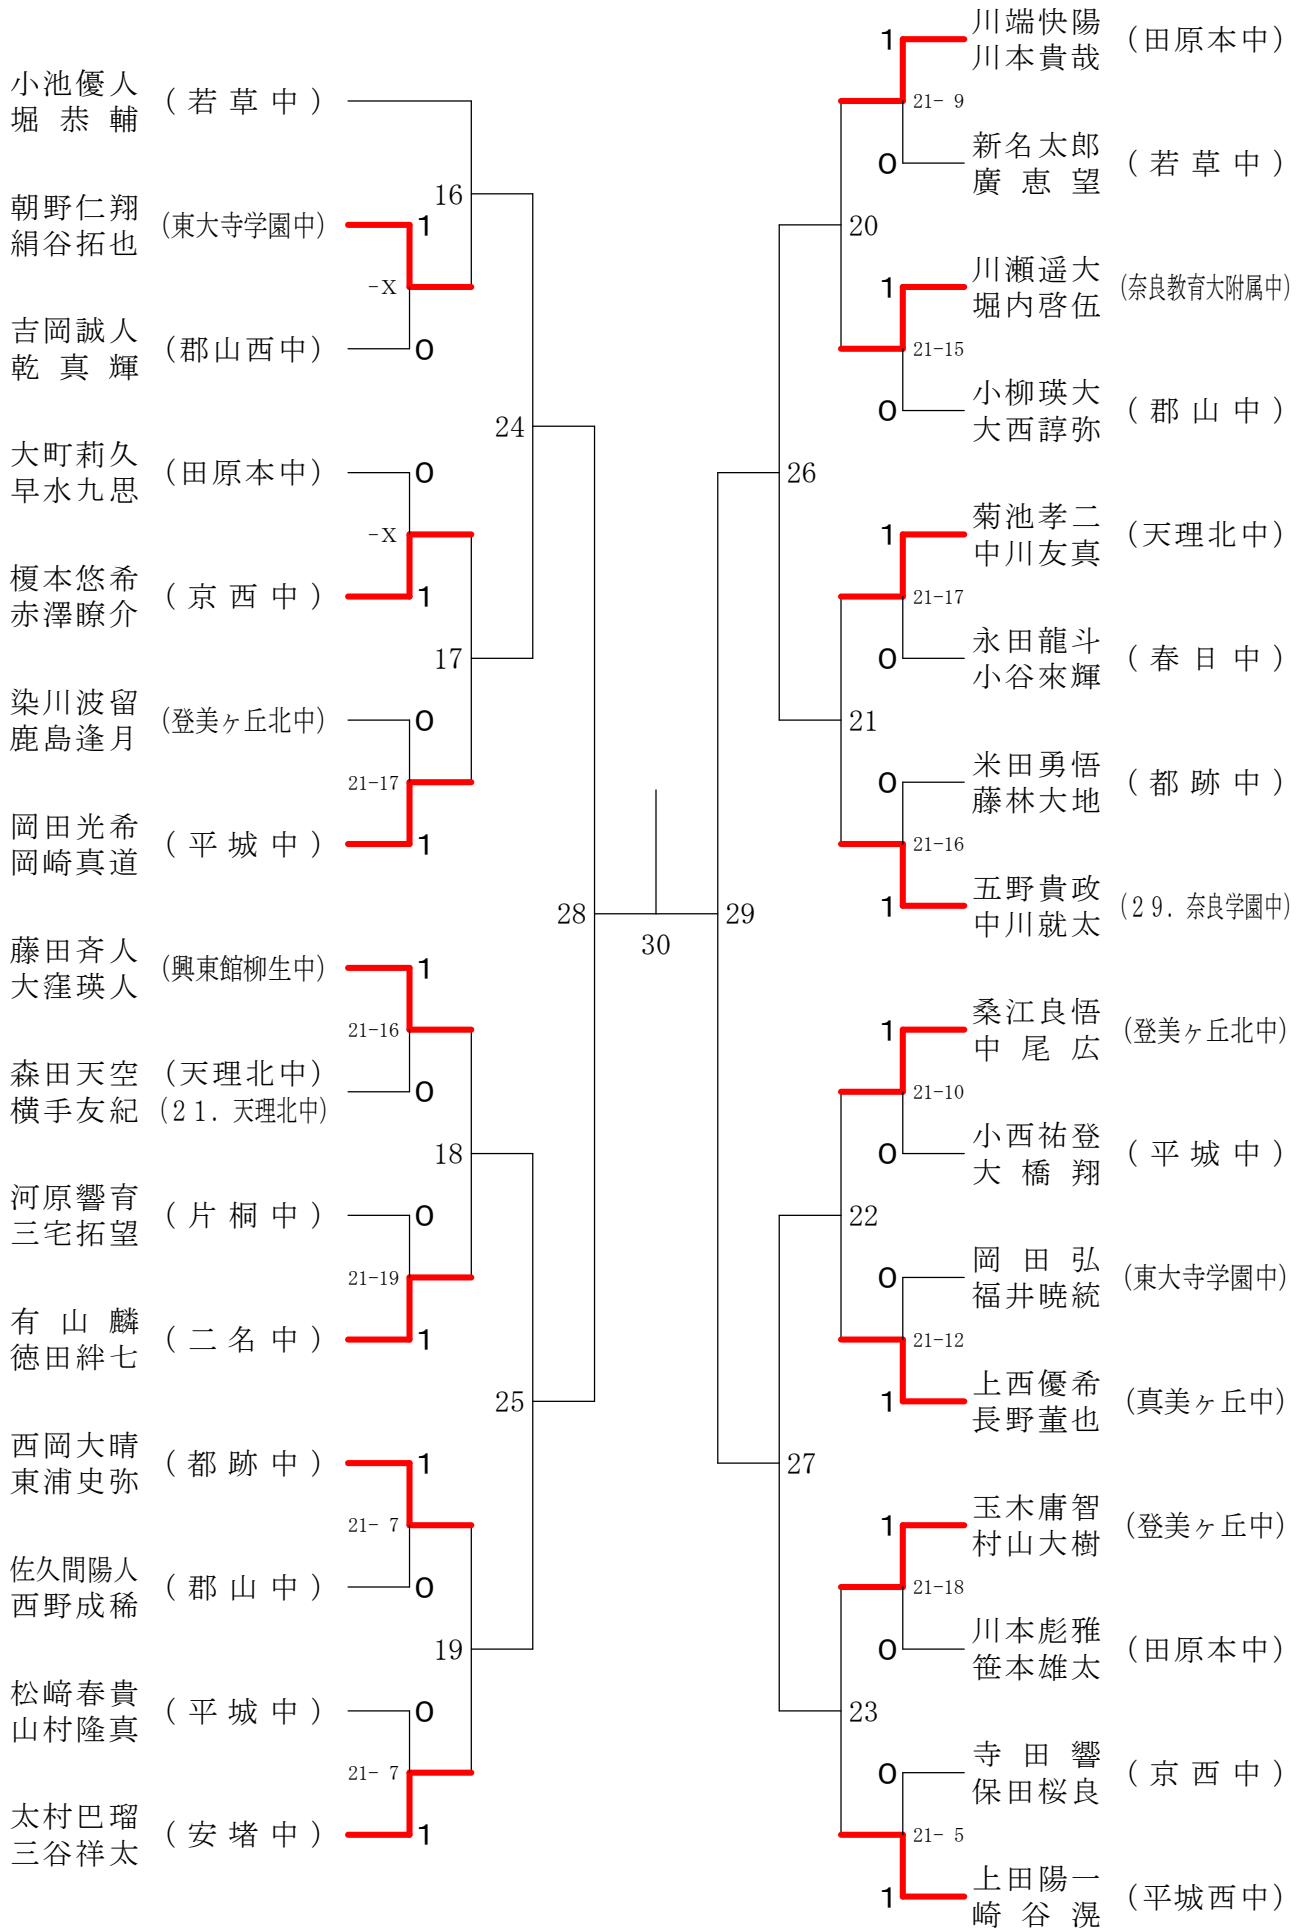

フェスティバル大会

平成32年2月1日-2月11日 田原本中央体育館
男子1年ダブルスA

フェスティバル大会

平成32年2月1日-2月11日 田原本中央体育館
男子1年ダブルスB

フェスティバル大会

平成32年2月1日 - 2月11日 田原本中央体育館

男子1年ダブルスC

フェスティバル大会

平成32年2月1日 - 2月11日 田原本中央体育館
男子2年ダブルスA

フェスティバル大会

平成32年2月1日 - 2月11日 田原本中央体育館

フェスティバル大会

平成32年2月1日-2月11日 田原本中央体育館
男子2年ダブルスC

フェスティバル大会

平成32年2月1日 - 2月11日 田原本中央体育館
女子1年ダブルスA

フェスティバル大会

平成32年2月1日-2月11日 田原本中央体育館
女子1年ダブルスB

フェスティバル大会

平成32年2月1日-2月11日 田原本中央体育館

女子1年ダブルスコ

フェスティバル大会

平成32年2月1日-2月11日 田原本中央体育館

女子1年ダブルスD

フェスティバル大会

平成32年2月1日-2月11日 田原本中央体育館
女子1年ダブルスE

フェスティバル大会

平成32年2月1日-2月11日 田原本中央体育館
女子1年ダブルスF

フェスティバル大会

平成32年2月1日-2月11日 田原本中央体育館
女子1年ダブルスG

フェスティバル大会

平成32年2月1日-2月11日 田原本中央体育館
女子2年ダブルスA

フェスティバル大会