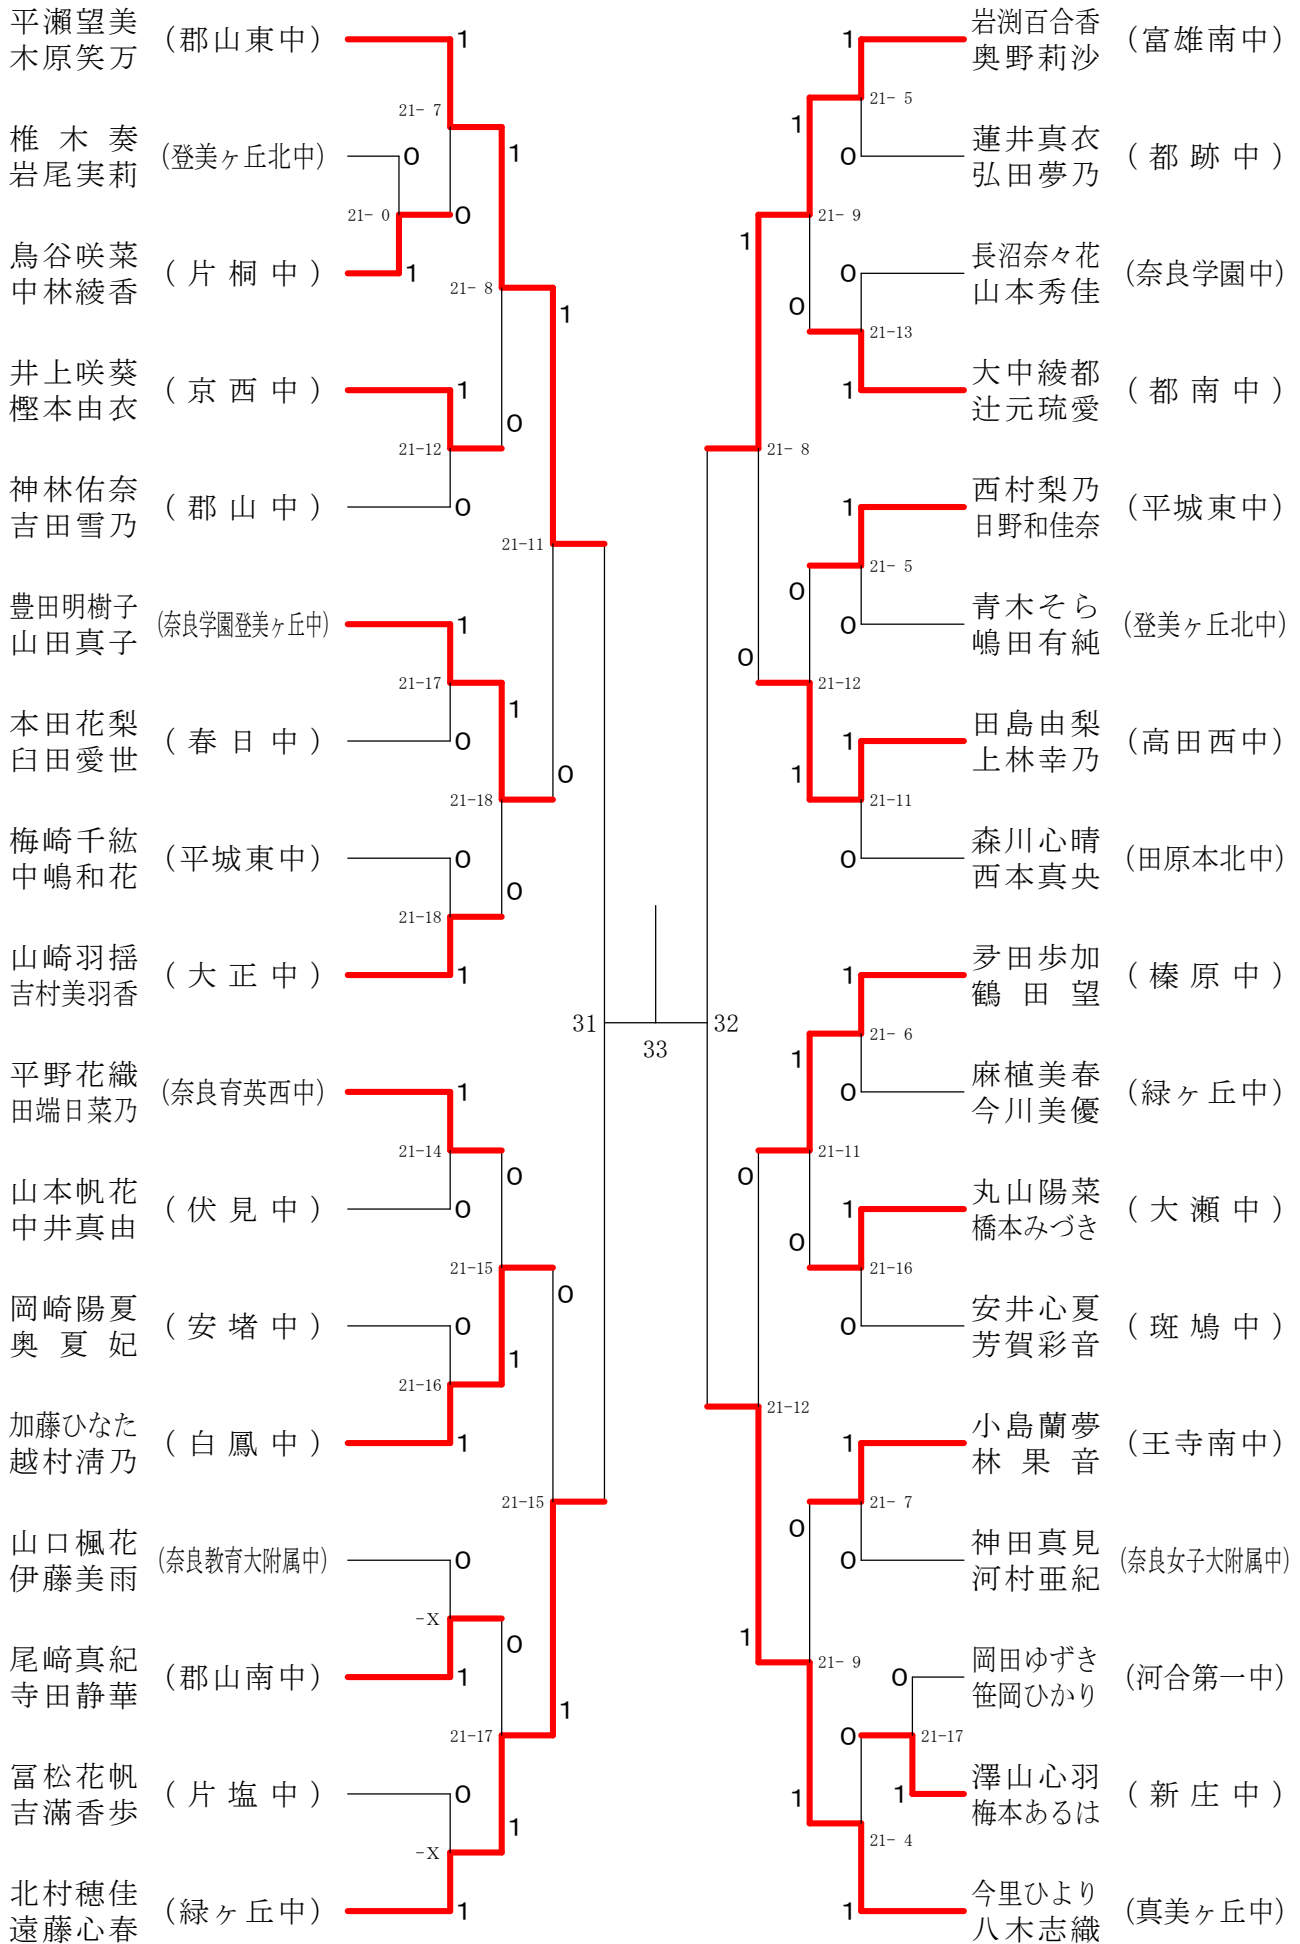

フェスティバル大会

平成32年2月1日-2月11日 田原本中央体育館
男子1年ダブルスA

フェスティバル大会

平成32年2月1日-2月11日 田原本中央体育館
男子1年ダブルスB

フェスティバル大会

平成32年2月1日 - 2月11日 田原本中央体育館

男子1年ダブルスC

フェスティバル大会

平成32年2月1日 - 2月11日 田原本中央体育館
男子2年ダブルスA

フェスティバル大会

平成32年2月1日 - 2月11日 田原本中央体育館

フェスティバル大会

平成32年2月1日-2月11日 田原本中央体育館
男子2年ダブルスC

フェスティバル大会

平成32年2月1日 - 2月11日 田原本中央体育館
女子1年ダブルスA

フェスティバル大会

平成32年2月1日-2月11日 田原本中央体育館
女子1年ダブルスB

フェスティバル大会

平成32年2月1日-2月11日 田原本中央体育館

女子1年ダブルスコ

フェスティバル大会

平成32年2月1日-2月11日 田原本中央体育館

女子1年ダブルスD

フェスティバル大会

平成32年2月1日-2月11日 田原本中央体育館
女子1年ダブルスE

フェスティバル大会

平成32年2月1日-2月11日 田原本中央体育館
女子1年ダブルスF

フェスティバル大会

平成32年2月1日-2月11日 田原本中央体育館
女子1年ダブルスG

フェスティバル大会

平成32年2月1日-2月11日 田原本中央体育館
女子2年ダブルスA

フェスティバル大会