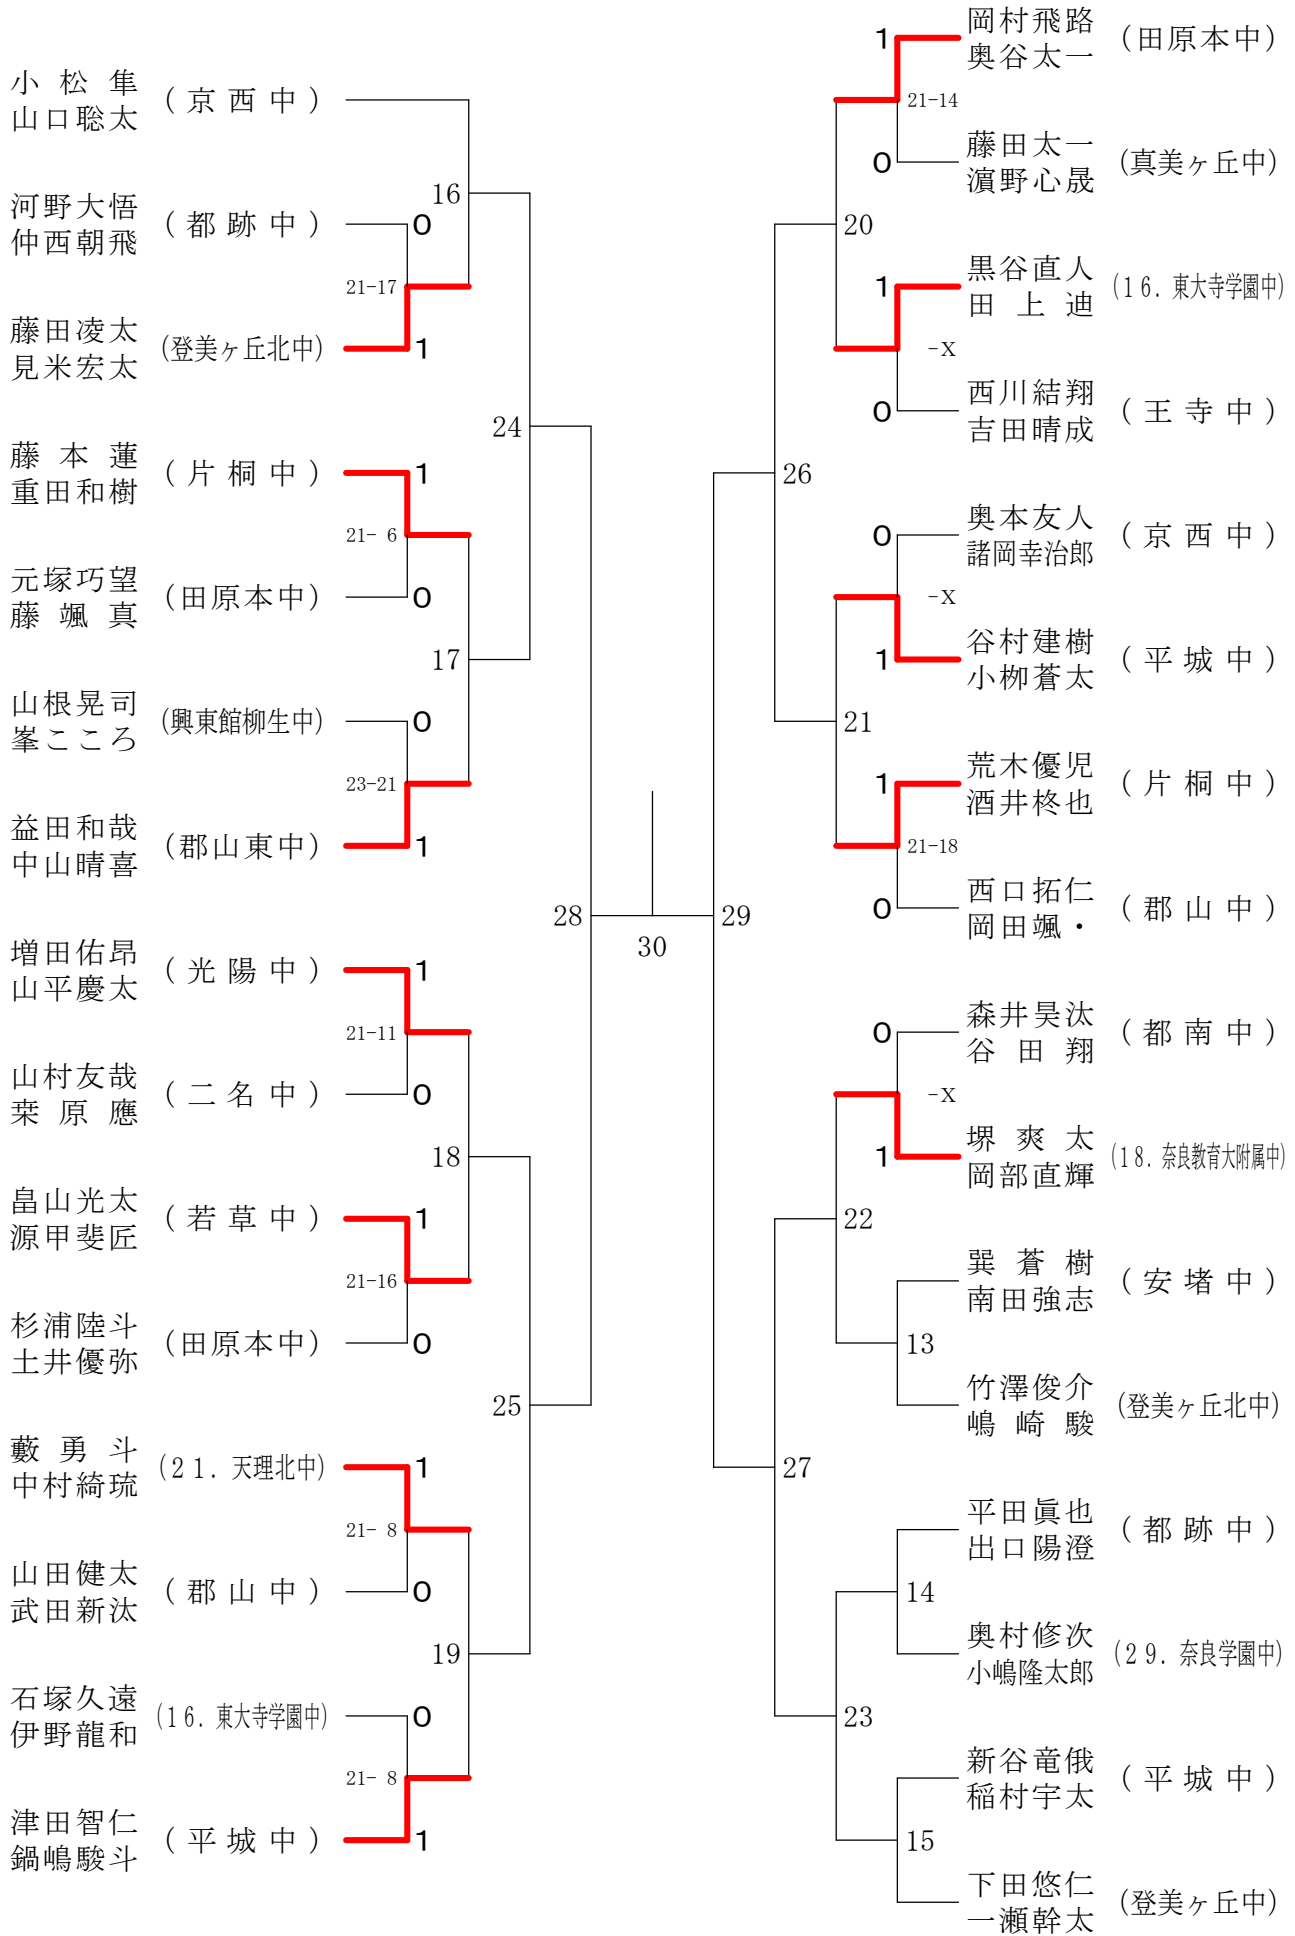

フェスティバル大会

平成32年2月1日-2月11日 田原本中央体育館
男子1年ダブルスA

フェスティバル大会

平成32年2月1日-2月11日 田原本中央体育館
男子1年ダブルスB

フェスティバル大会

平成32年2月1日 - 2月11日 田原本中央体育館

男子1年ダブルスC

フェスティバル大会

平成32年2月1日 - 2月11日 田原本中央体育館
男子2年ダブルスA

フェスティバル大会

平成32年2月1日 - 2月11日 田原本中央体育館

フェスティバル大会

平成32年2月1日-2月11日 田原本中央体育館
男子2年ダブルスC

フェスティバル大会

平成32年2月1日 - 2月11日 田原本中央体育館
女子1年ダブルスA

フェスティバル大会

平成32年2月1日-2月11日 田原本中央体育館
女子1年ダブルスB

フェスティバル大会

平成32年2月1日-2月11日 田原本中央体育館

女子1年ダブルスコ

フェスティバル大会

平成32年2月1日-2月11日 田原本中央体育館

女子1年ダブルスD

フェスティバル大会

平成32年2月1日-2月11日 田原本中央体育館
女子1年ダブルスE

フェスティバル大会

平成32年2月1日-2月11日 田原本中央体育館
女子1年ダブルスF

フェスティバル大会

平成32年2月1日-2月11日 田原本中央体育館
女子1年ダブルスG

フェスティバル大会

平成32年2月1日-2月11日 田原本中央体育館
女子2年ダブルスA

フェスティバル大会