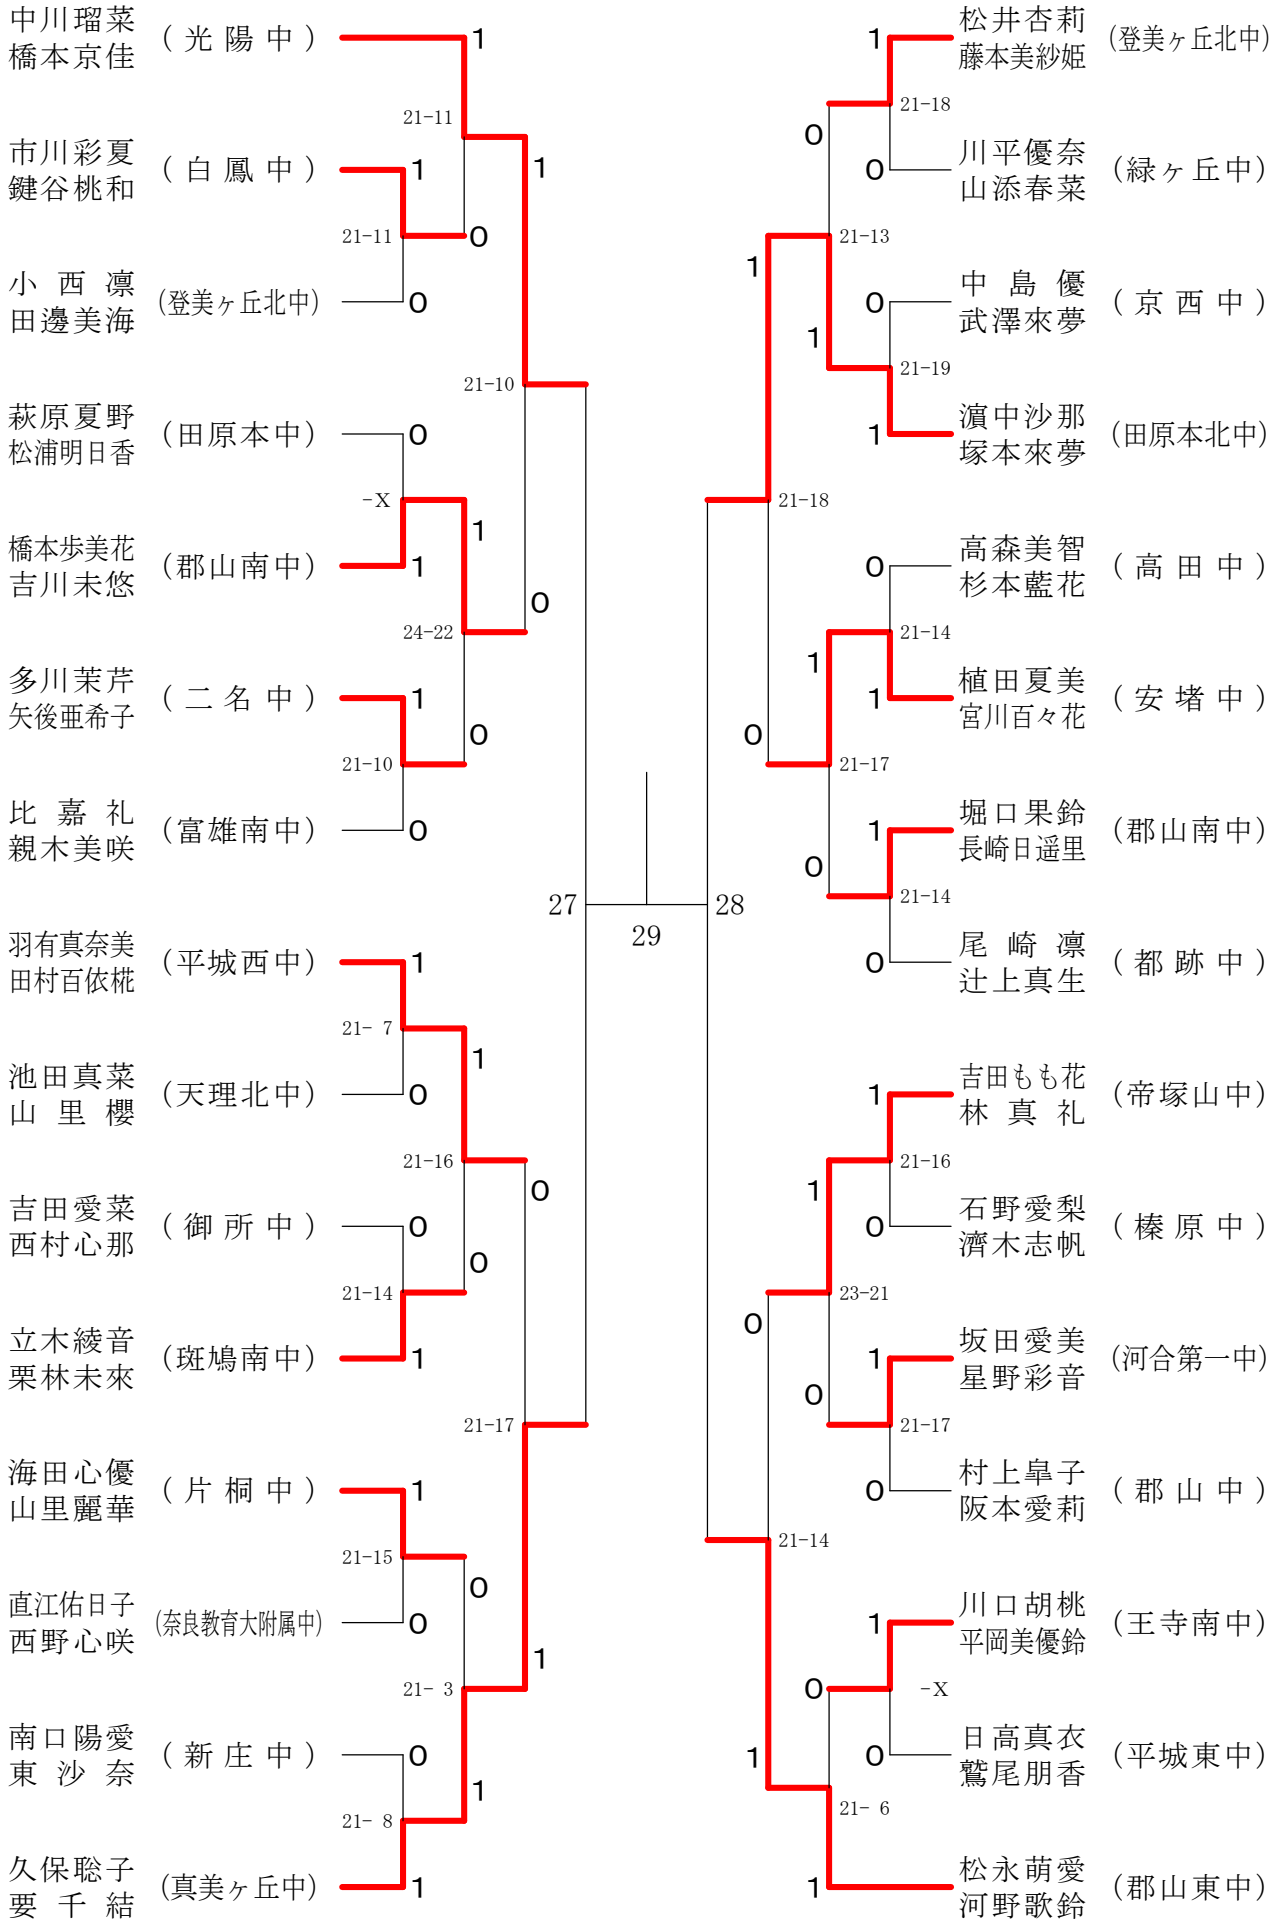

平成32年2月1日 - 2月11日 田原本中央体育館
男子2年ダブルスA

フェスティバル大会

平成32年2月1日 - 2月11日 田原本中央体育館

フェスティバル大会

平成32年2月1日-2月11日 田原本中央体育館
男子2年ダブルスC

フェスティバル大会

平成32年2月1日 - 2月11日 田原本中央体育館
女子1年ダブルスA

フェスティバル大会

平成32年2月1日-2月11日 田原本中央体育館
女子1年ダブルスB

フェスティバル大会

平成32年2月1日-2月11日 田原本中央体育館

女子1年ダブルスコ

フェスティバル大会

平成32年2月1日-2月11日 田原本中央体育館

女子1年ダブルスD

フェスティバル大会

平成32年2月1日-2月11日 田原本中央体育館
女子1年ダブルスE

フェスティバル大会

平成32年2月1日-2月11日 田原本中央体育館
女子1年ダブルスF

フェスティバル大会

平成32年2月1日-2月11日 田原本中央体育館
女子1年ダブルスG

フェスティバル大会

平成32年2月1日-2月11日 田原本中央体育館
女子2年ダブルスA

フェスティバル大会

平成32年2月1日-2月11日 田原本中央体育館
女子2年ダブルスB

フェスティバル大会

平成32年2月1日-2月11日 田原本中央体育館

女子2年ダブルスコ

フェスティバル大会

平成32年2月1日-2月11日 田原本中央体育館
女子2年ダブルスD

フェスティバル大会

平成32年2月1日-2月11日 田原本中央体育館
女子2年ダブルスE