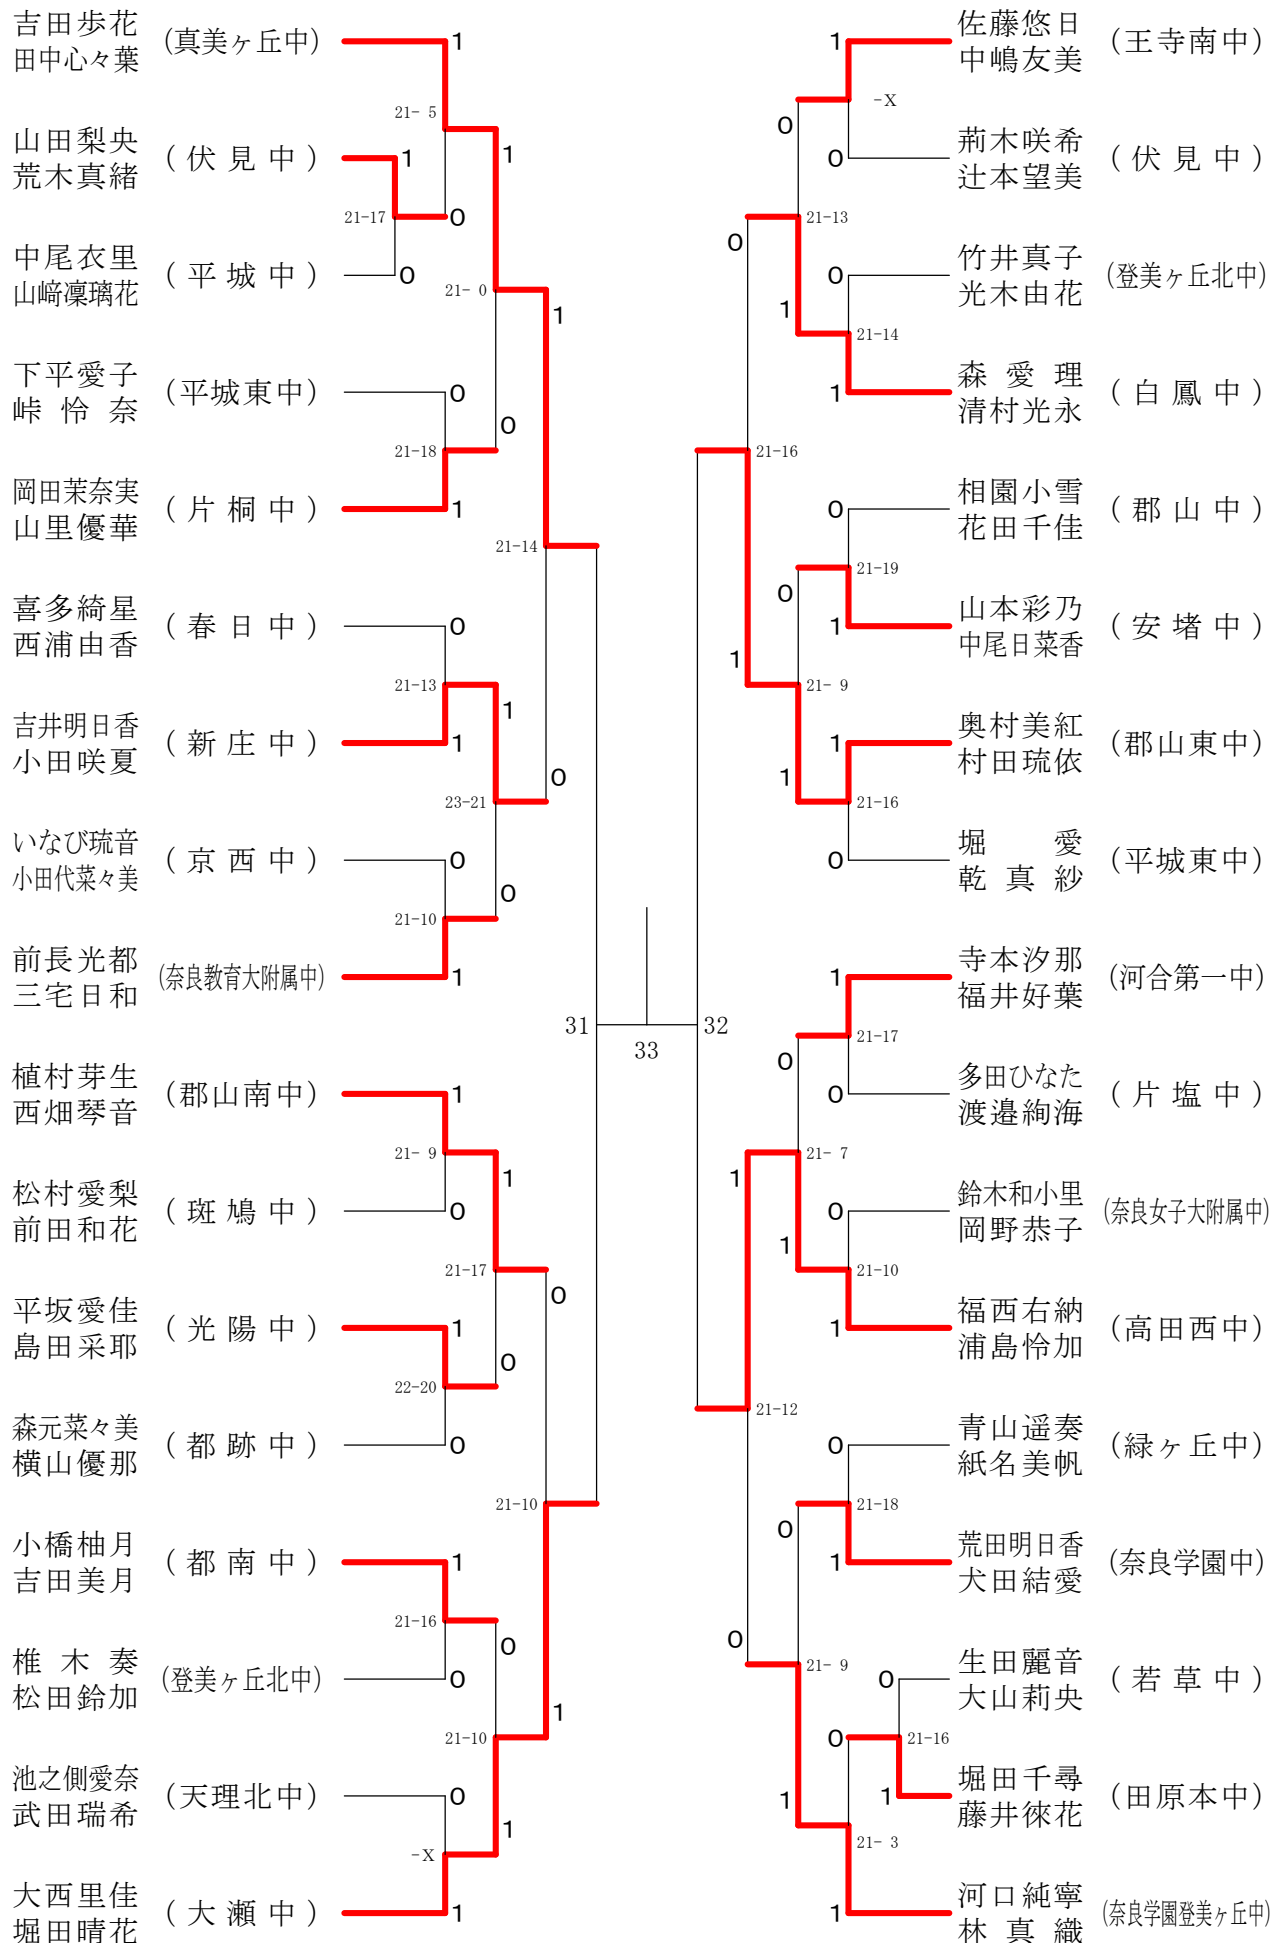

フェスティバル大会

平成32年2月1日-2月11日 田原本中央体育館
男子1年ダブルスA

フェスティバル大会

平成32年2月1日-2月11日 田原本中央体育館
男子1年ダブルスB

フェスティバル大会

平成32年2月1日 - 2月11日 田原本中央体育館

男子1年ダブルスC

フェスティバル大会

平成32年2月1日 - 2月11日 田原本中央体育館
男子2年ダブルスA

フェスティバル大会

平成32年2月1日 - 2月11日 田原本中央体育館

フェスティバル大会

平成32年2月1日-2月11日 田原本中央体育館
男子2年ダブルスC

フェスティバル大会

平成32年2月1日 - 2月11日 田原本中央体育館
女子1年ダブルスA

フェスティバル大会

平成32年2月1日-2月11日 田原本中央体育館
女子1年ダブルスB

フェスティバル大会

平成32年2月1日-2月11日 田原本中央体育館

女子1年ダブルスコ

フェスティバル大会

平成32年2月1日-2月11日 田原本中央体育館

女子1年ダブルスD

フェスティバル大会

平成32年2月1日-2月11日 田原本中央体育館
女子1年ダブルスE

フェスティバル大会

平成32年2月1日-2月11日 田原本中央体育館
女子1年ダブルスF

フェスティバル大会

平成32年2月1日-2月11日 田原本中央体育館
女子1年ダブルスG

フェスティバル大会

平成32年2月1日-2月11日 田原本中央体育館
女子2年ダブルスA

フェスティバル大会