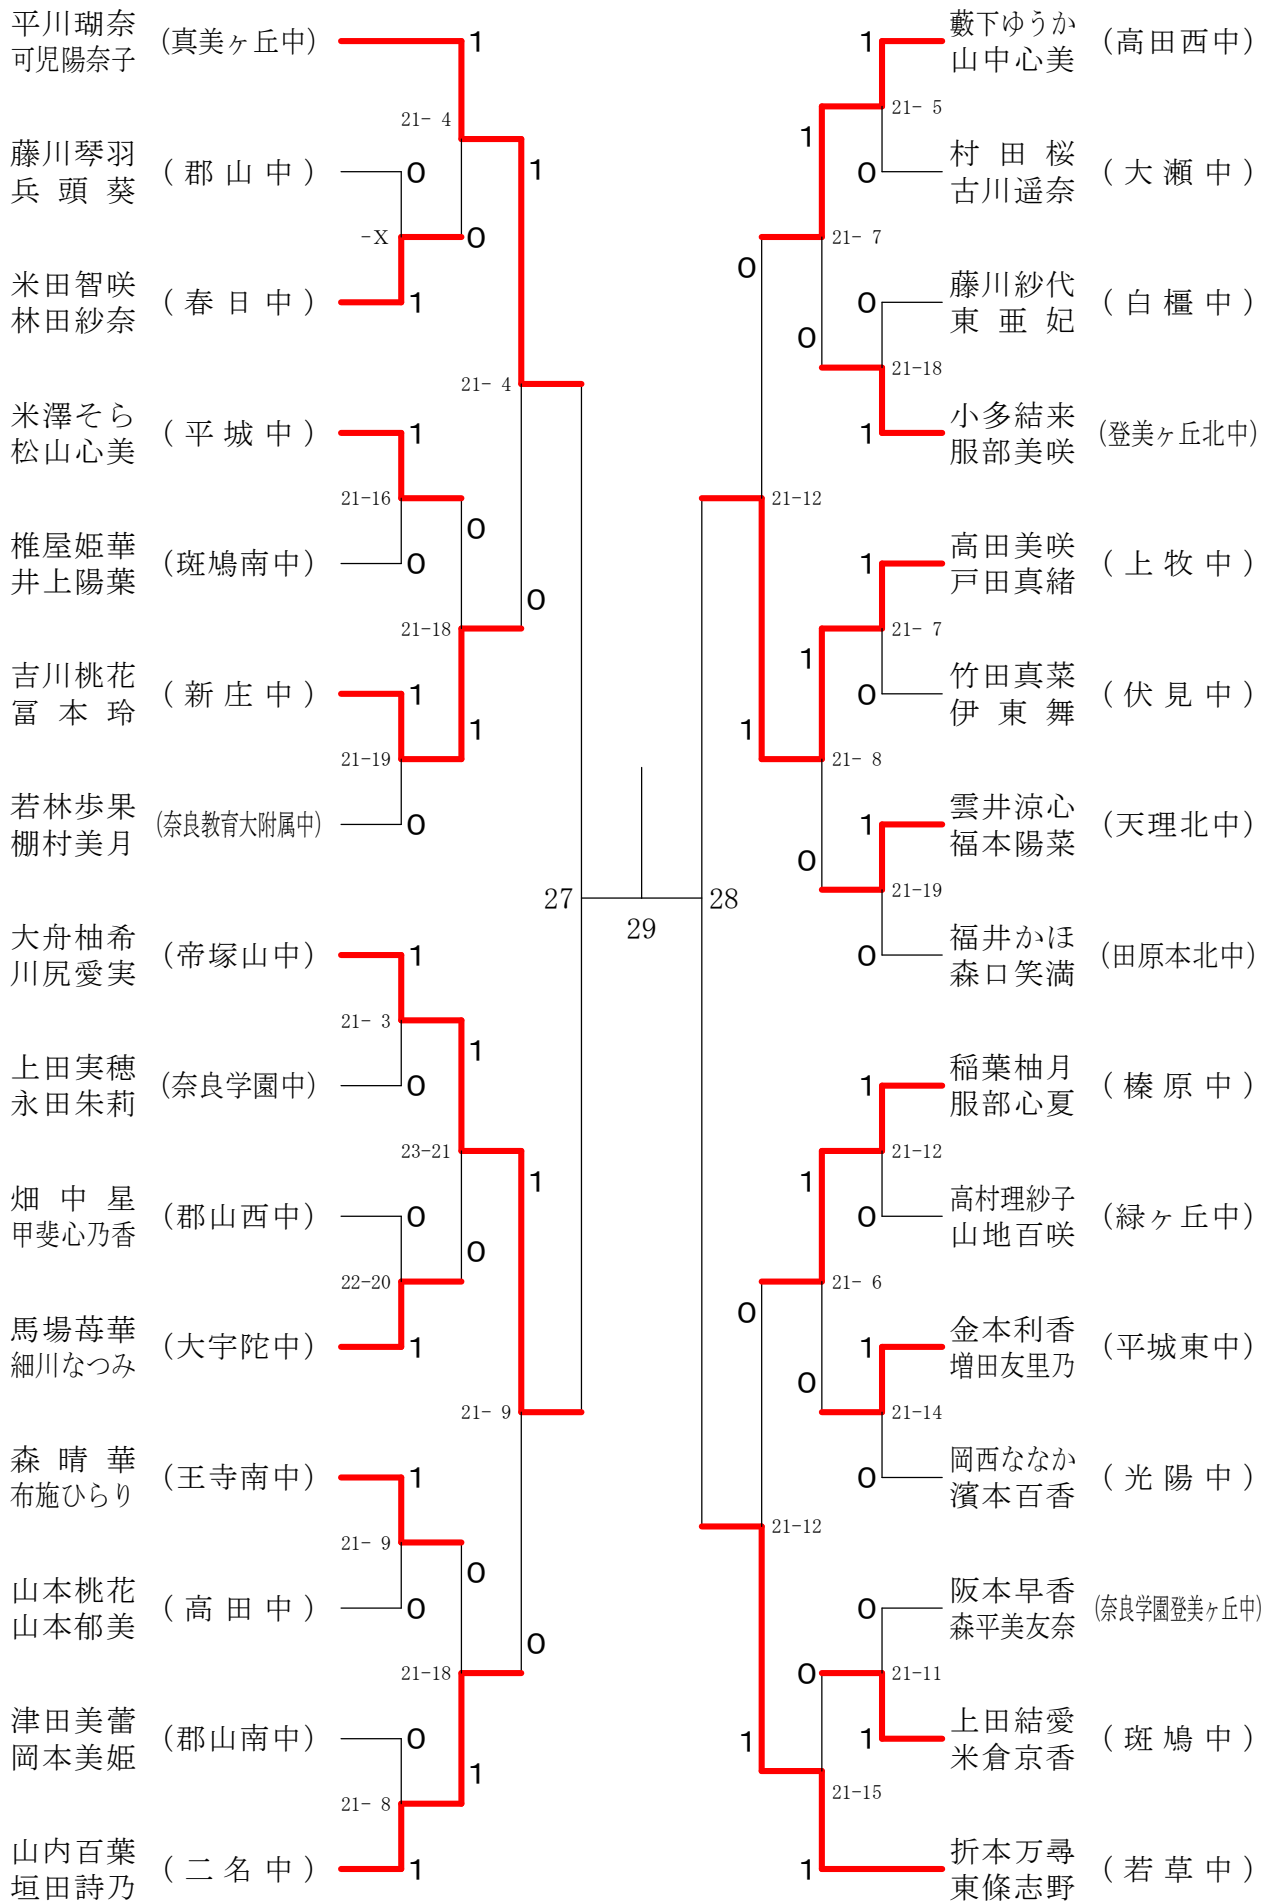

平成32年2月1日 - 2月11日 田原本中央体育館
男子2年ダブルスA

フェスティバル大会

平成32年2月1日 - 2月11日 田原本中央体育館

フェスティバル大会

平成32年2月1日-2月11日 田原本中央体育館
男子2年ダブルスC

フェスティバル大会

平成32年2月1日 - 2月11日 田原本中央体育館
女子1年ダブルスA

フェスティバル大会

平成32年2月1日-2月11日 田原本中央体育館
女子1年ダブルスB

フェスティバル大会

平成32年2月1日-2月11日 田原本中央体育館

女子1年ダブルスコ

フェスティバル大会

平成32年2月1日-2月11日 田原本中央体育館

女子1年ダブルスD

フェスティバル大会

平成32年2月1日-2月11日 田原本中央体育館
女子1年ダブルスE

フェスティバル大会

平成32年2月1日-2月11日 田原本中央体育館
女子1年ダブルスF

フェスティバル大会

平成32年2月1日-2月11日 田原本中央体育館
女子1年ダブルスG

フェスティバル大会

平成32年2月1日-2月11日 田原本中央体育館
女子2年ダブルスA

フェスティバル大会

平成32年2月1日-2月11日 田原本中央体育館
女子2年ダブルスB

フェスティバル大会

平成32年2月1日-2月11日 田原本中央体育館

女子2年ダブルスコ

フェスティバル大会

平成32年2月1日-2月11日 田原本中央体育館
女子2年ダブルスD

フェスティバル大会

平成32年2月1日-2月11日 田原本中央体育館
女子2年ダブルスE