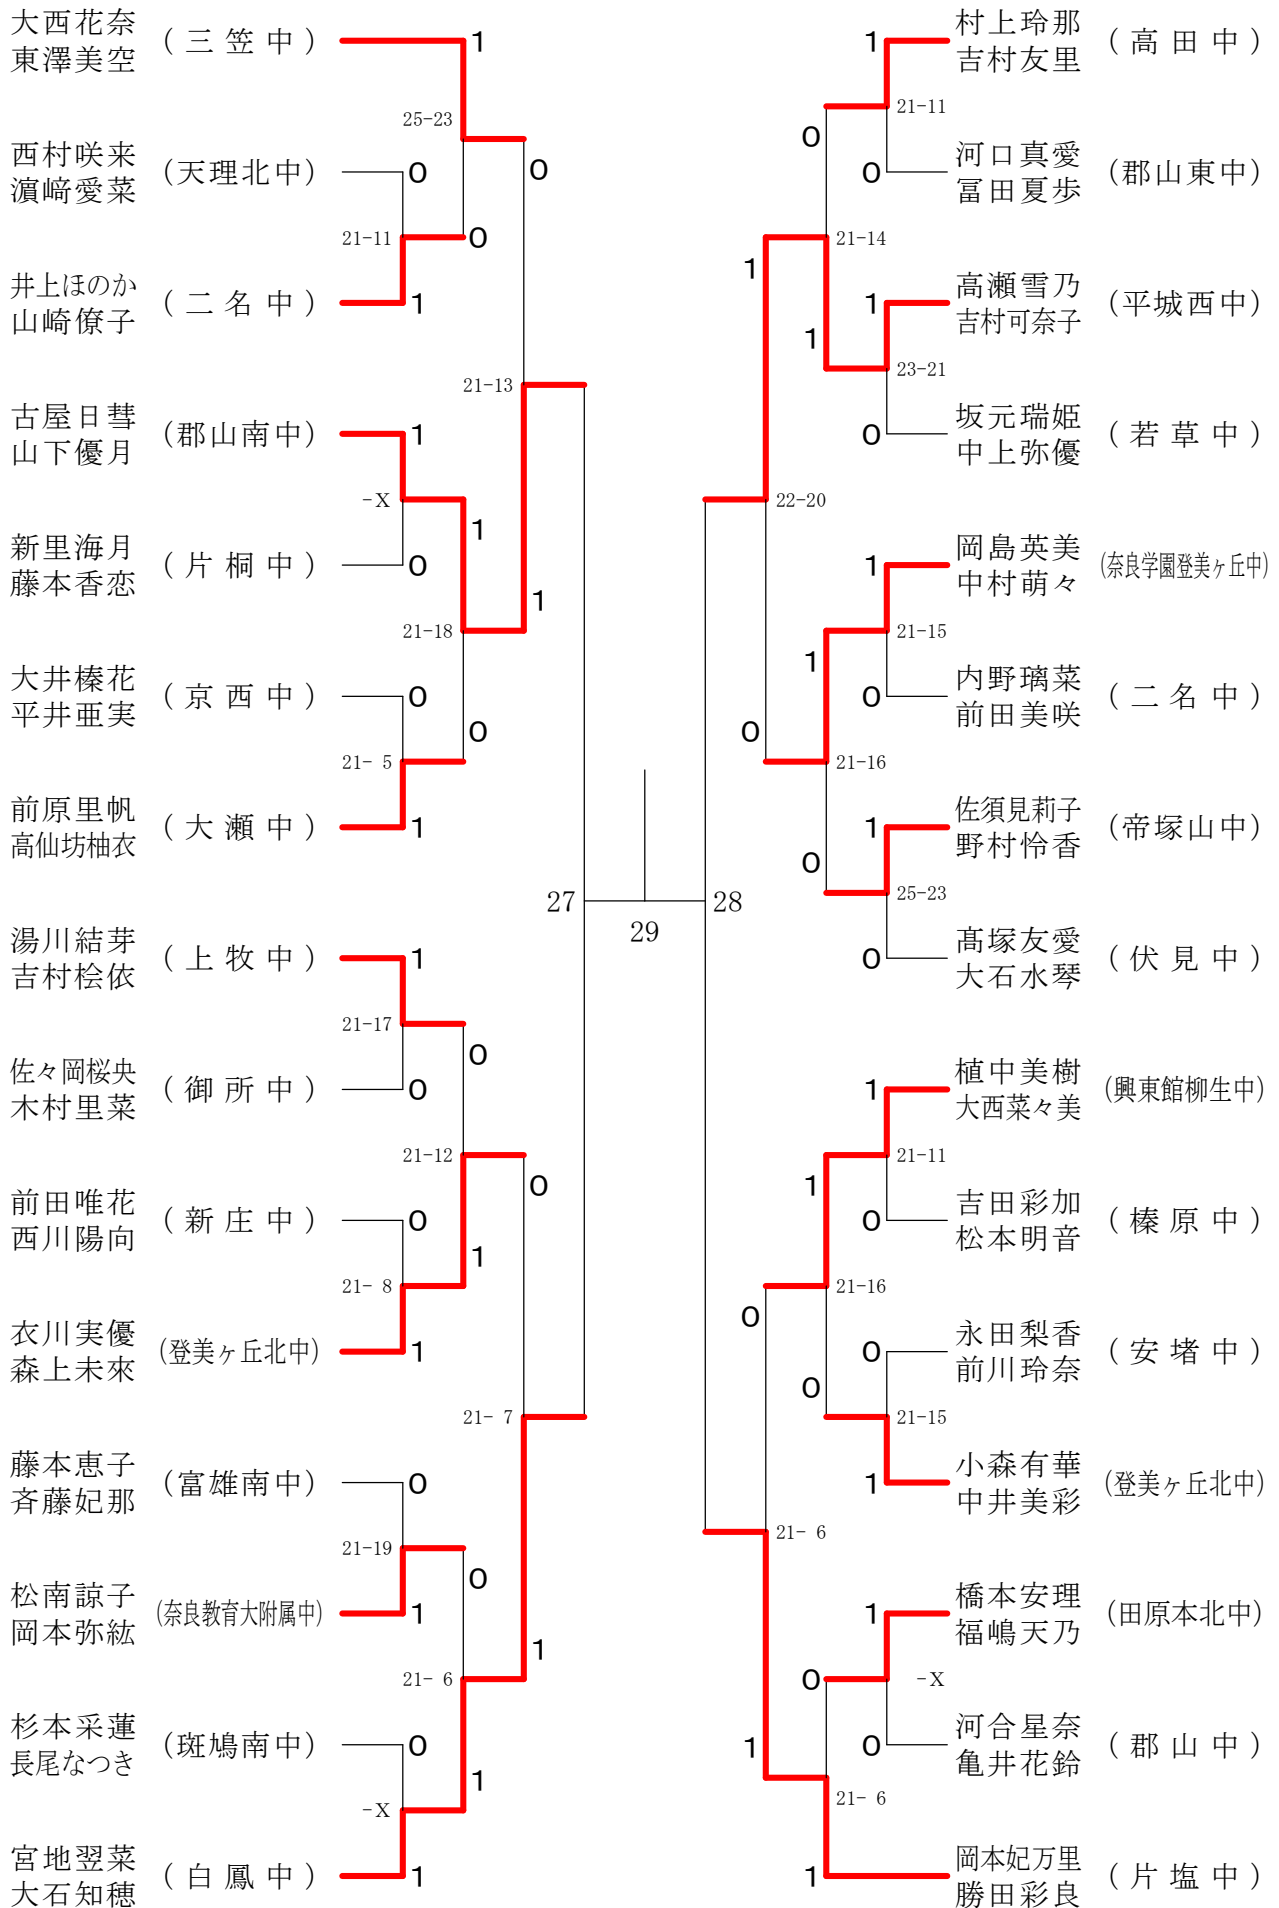

フェスティバル大会

平成32年2月1日-2月11日 田原本中央体育館
女子2年ダブルスF