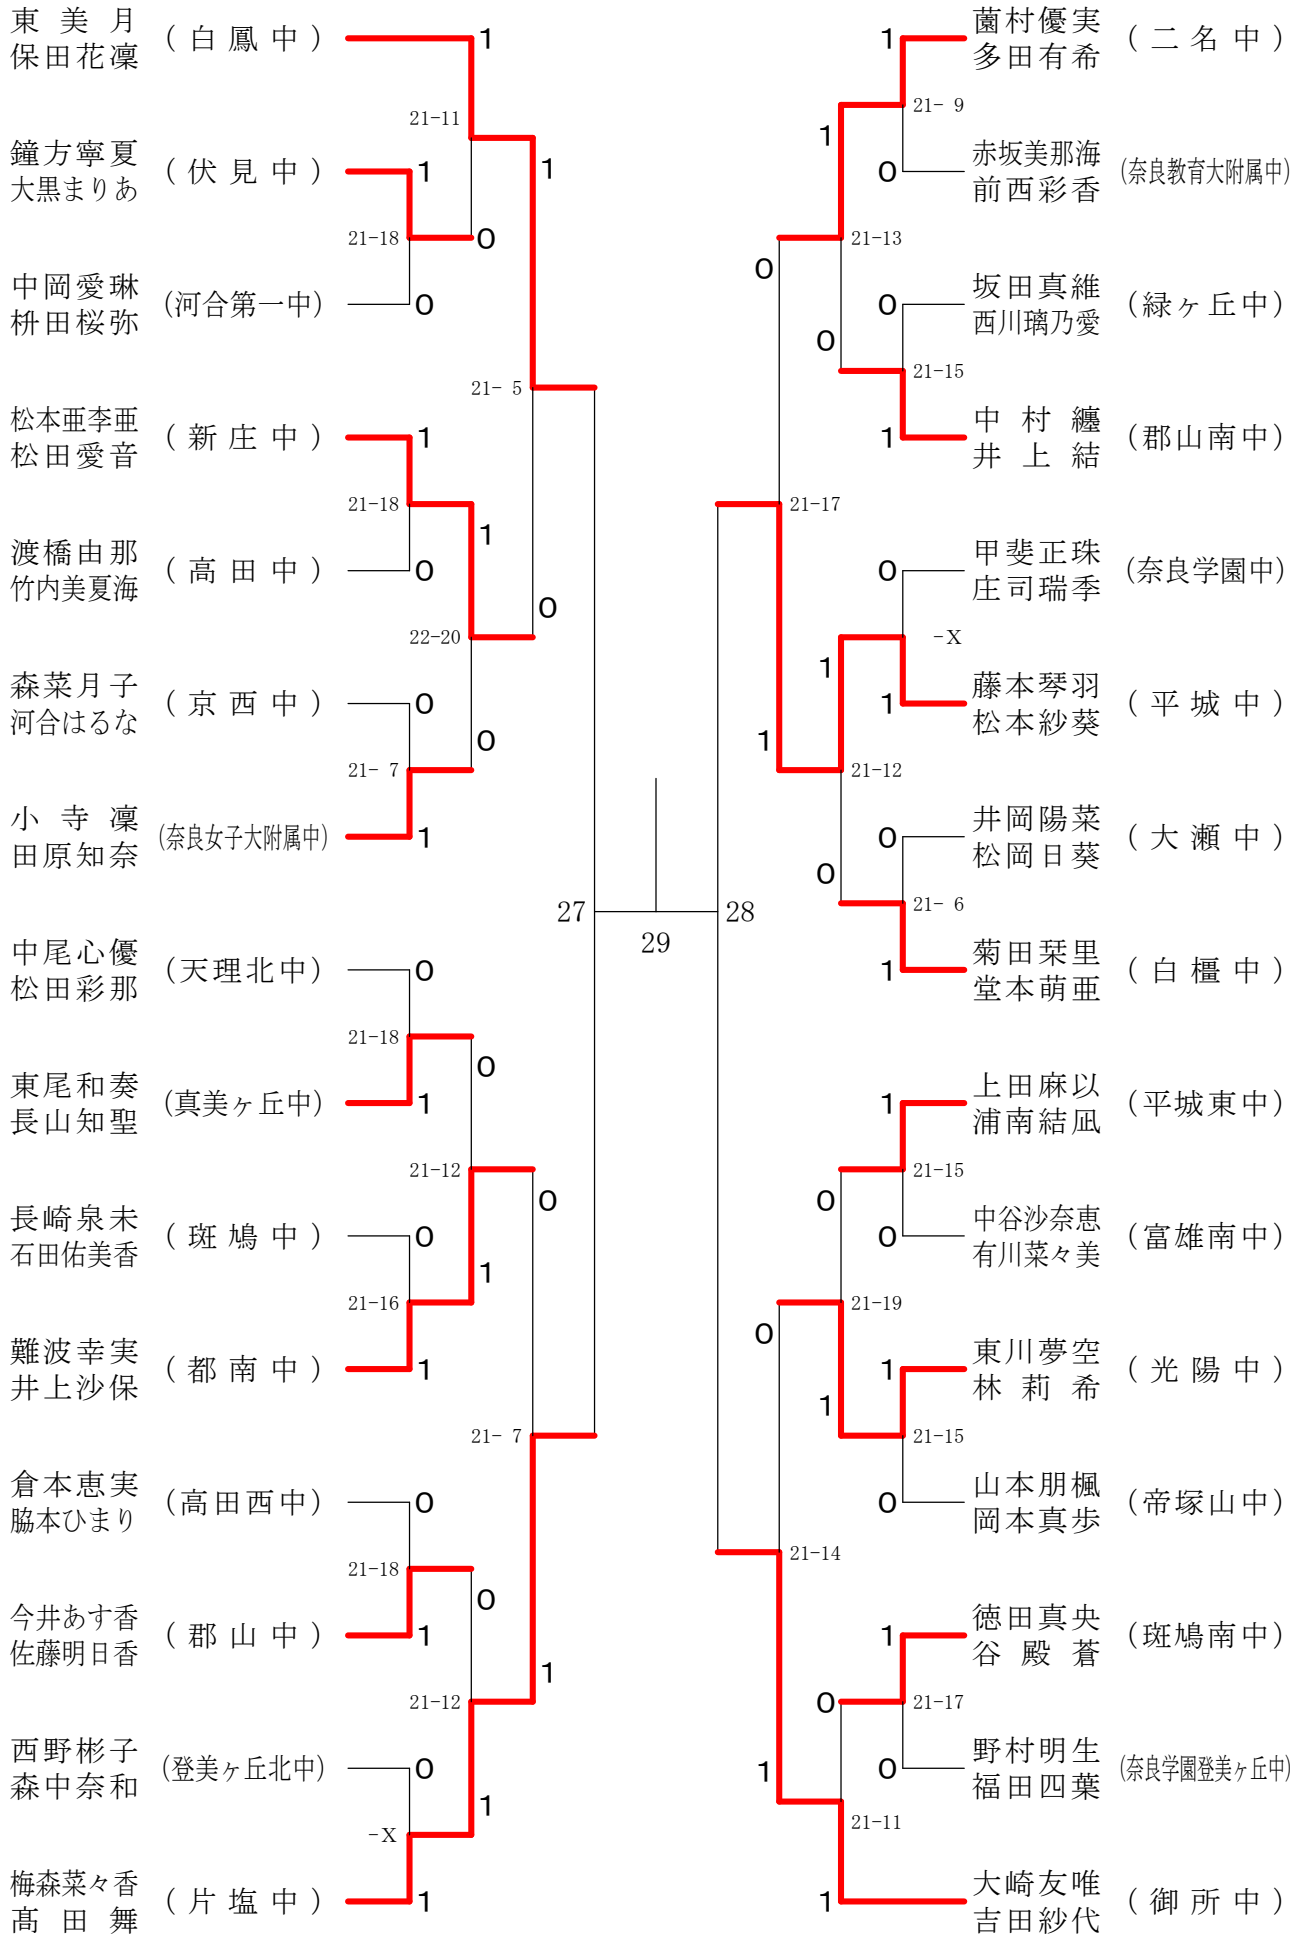

平成32年2月1日 - 2月11日 田原本中央体育館
男子2年ダブルスA

フェスティバル大会

平成32年2月1日 - 2月11日 田原本中央体育館

フェスティバル大会

平成32年2月1日-2月11日 田原本中央体育館
男子2年ダブルスC

フェスティバル大会

平成32年2月1日 - 2月11日 田原本中央体育館
女子1年ダブルスA

フェスティバル大会

平成32年2月1日-2月11日 田原本中央体育館
女子1年ダブルスB

フェスティバル大会

平成32年2月1日-2月11日 田原本中央体育館

女子1年ダブルスコ

フェスティバル大会

平成32年2月1日-2月11日 田原本中央体育館

女子1年ダブルスD

フェスティバル大会

平成32年2月1日-2月11日 田原本中央体育館
女子1年ダブルスE

フェスティバル大会

平成32年2月1日-2月11日 田原本中央体育館
女子1年ダブルスF

フェスティバル大会

平成32年2月1日-2月11日 田原本中央体育館
女子1年ダブルスG

フェスティバル大会

平成32年2月1日-2月11日 田原本中央体育館
女子2年ダブルスA

フェスティバル大会

平成32年2月1日-2月11日 田原本中央体育館
女子2年ダブルスB

フェスティバル大会

平成32年2月1日-2月11日 田原本中央体育館

女子2年ダブルスコ

フェスティバル大会

平成32年2月1日-2月11日 田原本中央体育館
女子2年ダブルスD

フェスティバル大会

平成32年2月1日-2月11日 田原本中央体育館
女子2年ダブルスE