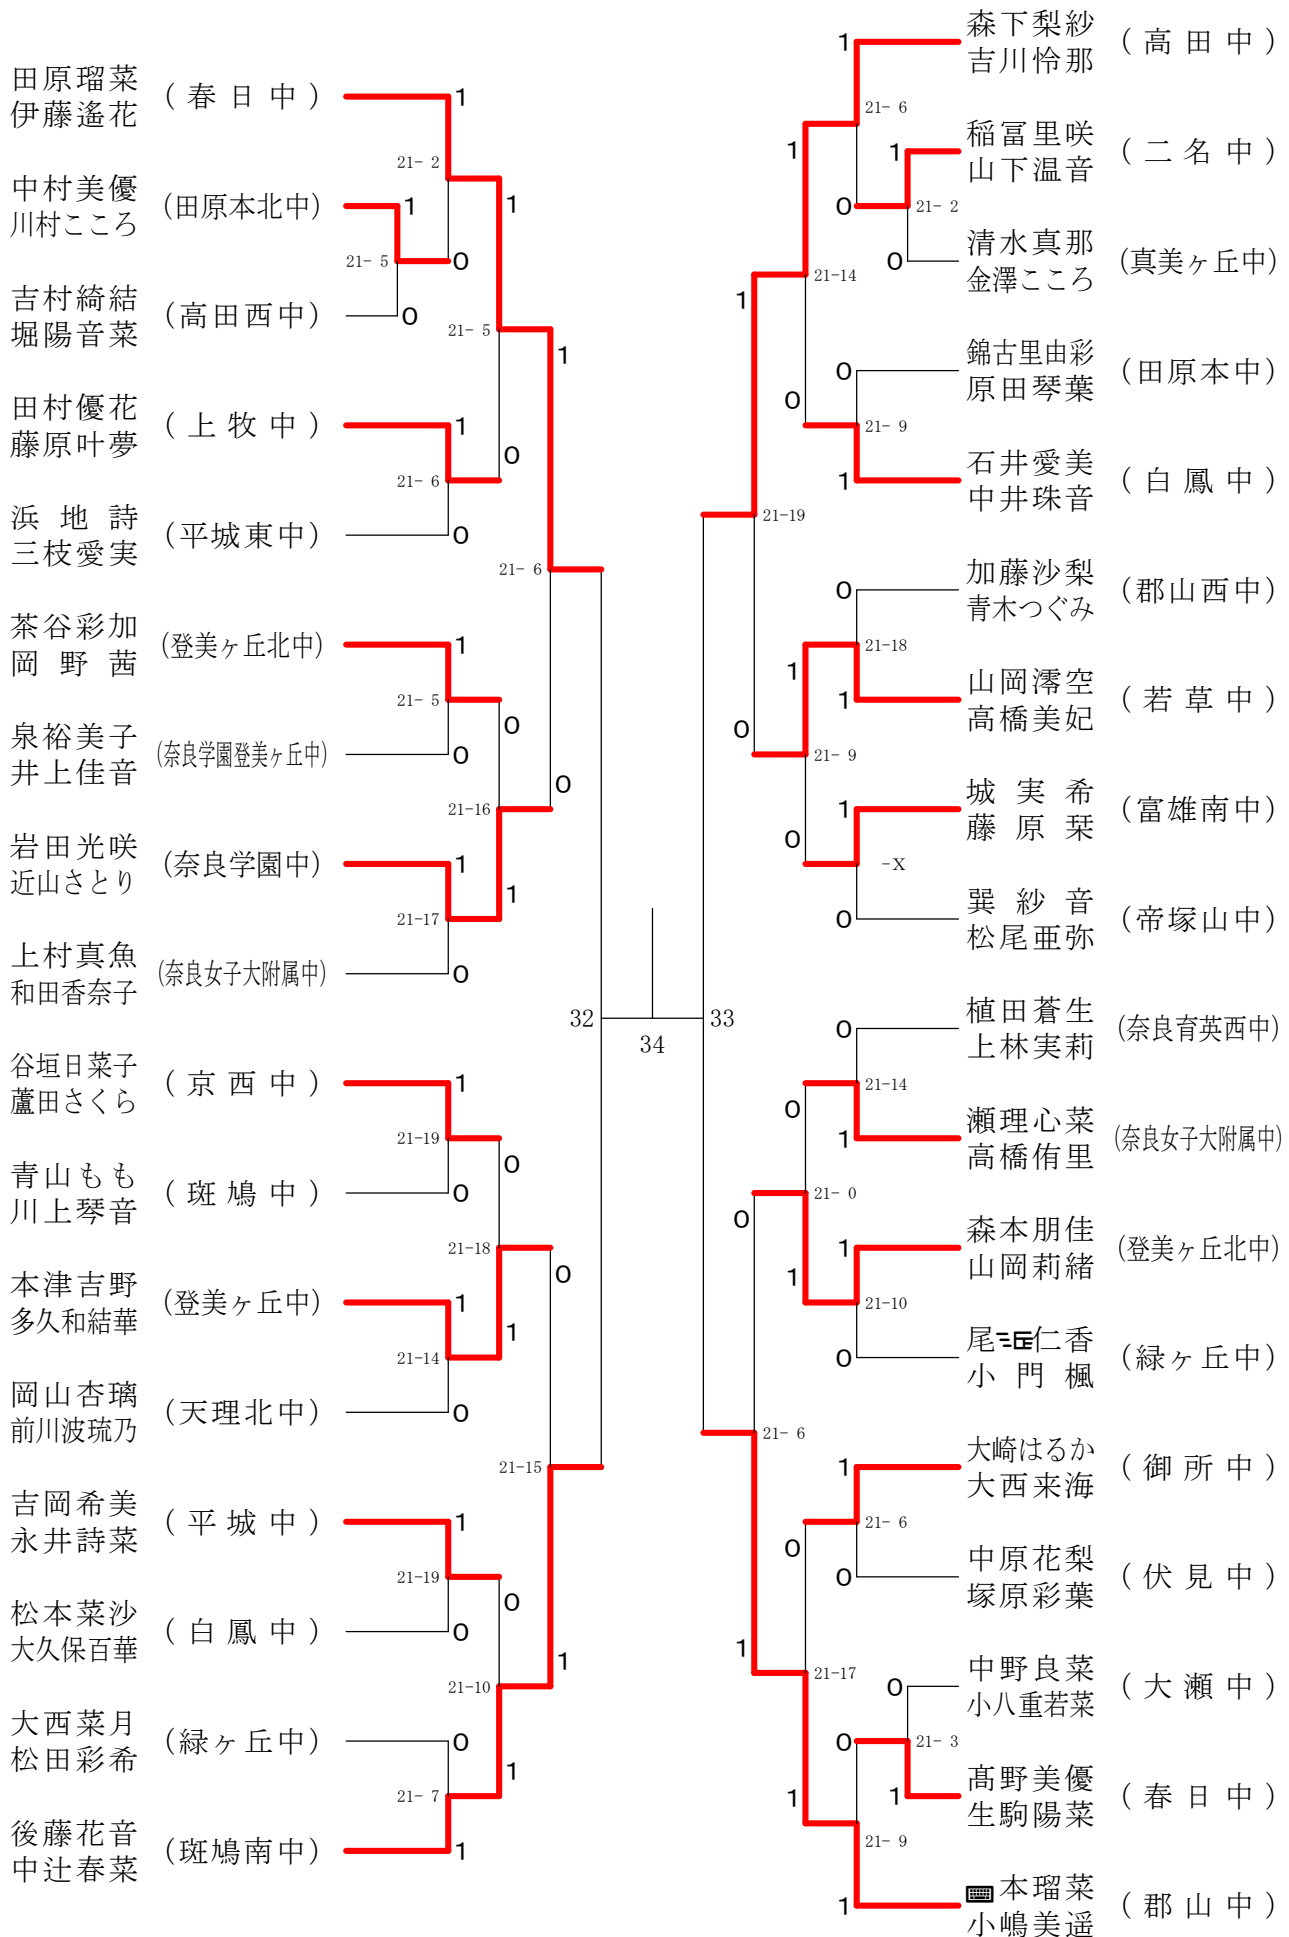

フェスティバル大会

平成32年2月1日-2月11日 田原本中央体育館
男子1年ダブルスA

フェスティバル大会

平成32年2月1日-2月11日 田原本中央体育館
男子1年ダブルスB

フェスティバル大会

平成32年2月1日 - 2月11日 田原本中央体育館

男子1年ダブルスC

フェスティバル大会

平成32年2月1日 - 2月11日 田原本中央体育館
男子2年ダブルスA

フェスティバル大会

平成32年2月1日 - 2月11日 田原本中央体育館

フェスティバル大会

平成32年2月1日-2月11日 田原本中央体育館
男子2年ダブルスC

フェスティバル大会

平成32年2月1日 - 2月11日 田原本中央体育館
女子1年ダブルスA

フェスティバル大会

平成32年2月1日-2月11日 田原本中央体育館
女子1年ダブルスB

フェスティバル大会

平成32年2月1日-2月11日 田原本中央体育館

女子1年ダブルスコ

フェスティバル大会

平成32年2月1日-2月11日 田原本中央体育館

女子1年ダブルスD

フェスティバル大会

平成32年2月1日-2月11日 田原本中央体育館
女子1年ダブルスE

フェスティバル大会

平成32年2月1日-2月11日 田原本中央体育館
女子1年ダブルスF

フェスティバル大会

平成32年2月1日-2月11日 田原本中央体育館
女子1年ダブルスG

フェスティバル大会

平成32年2月1日-2月11日 田原本中央体育館
女子2年ダブルスA

フェスティバル大会