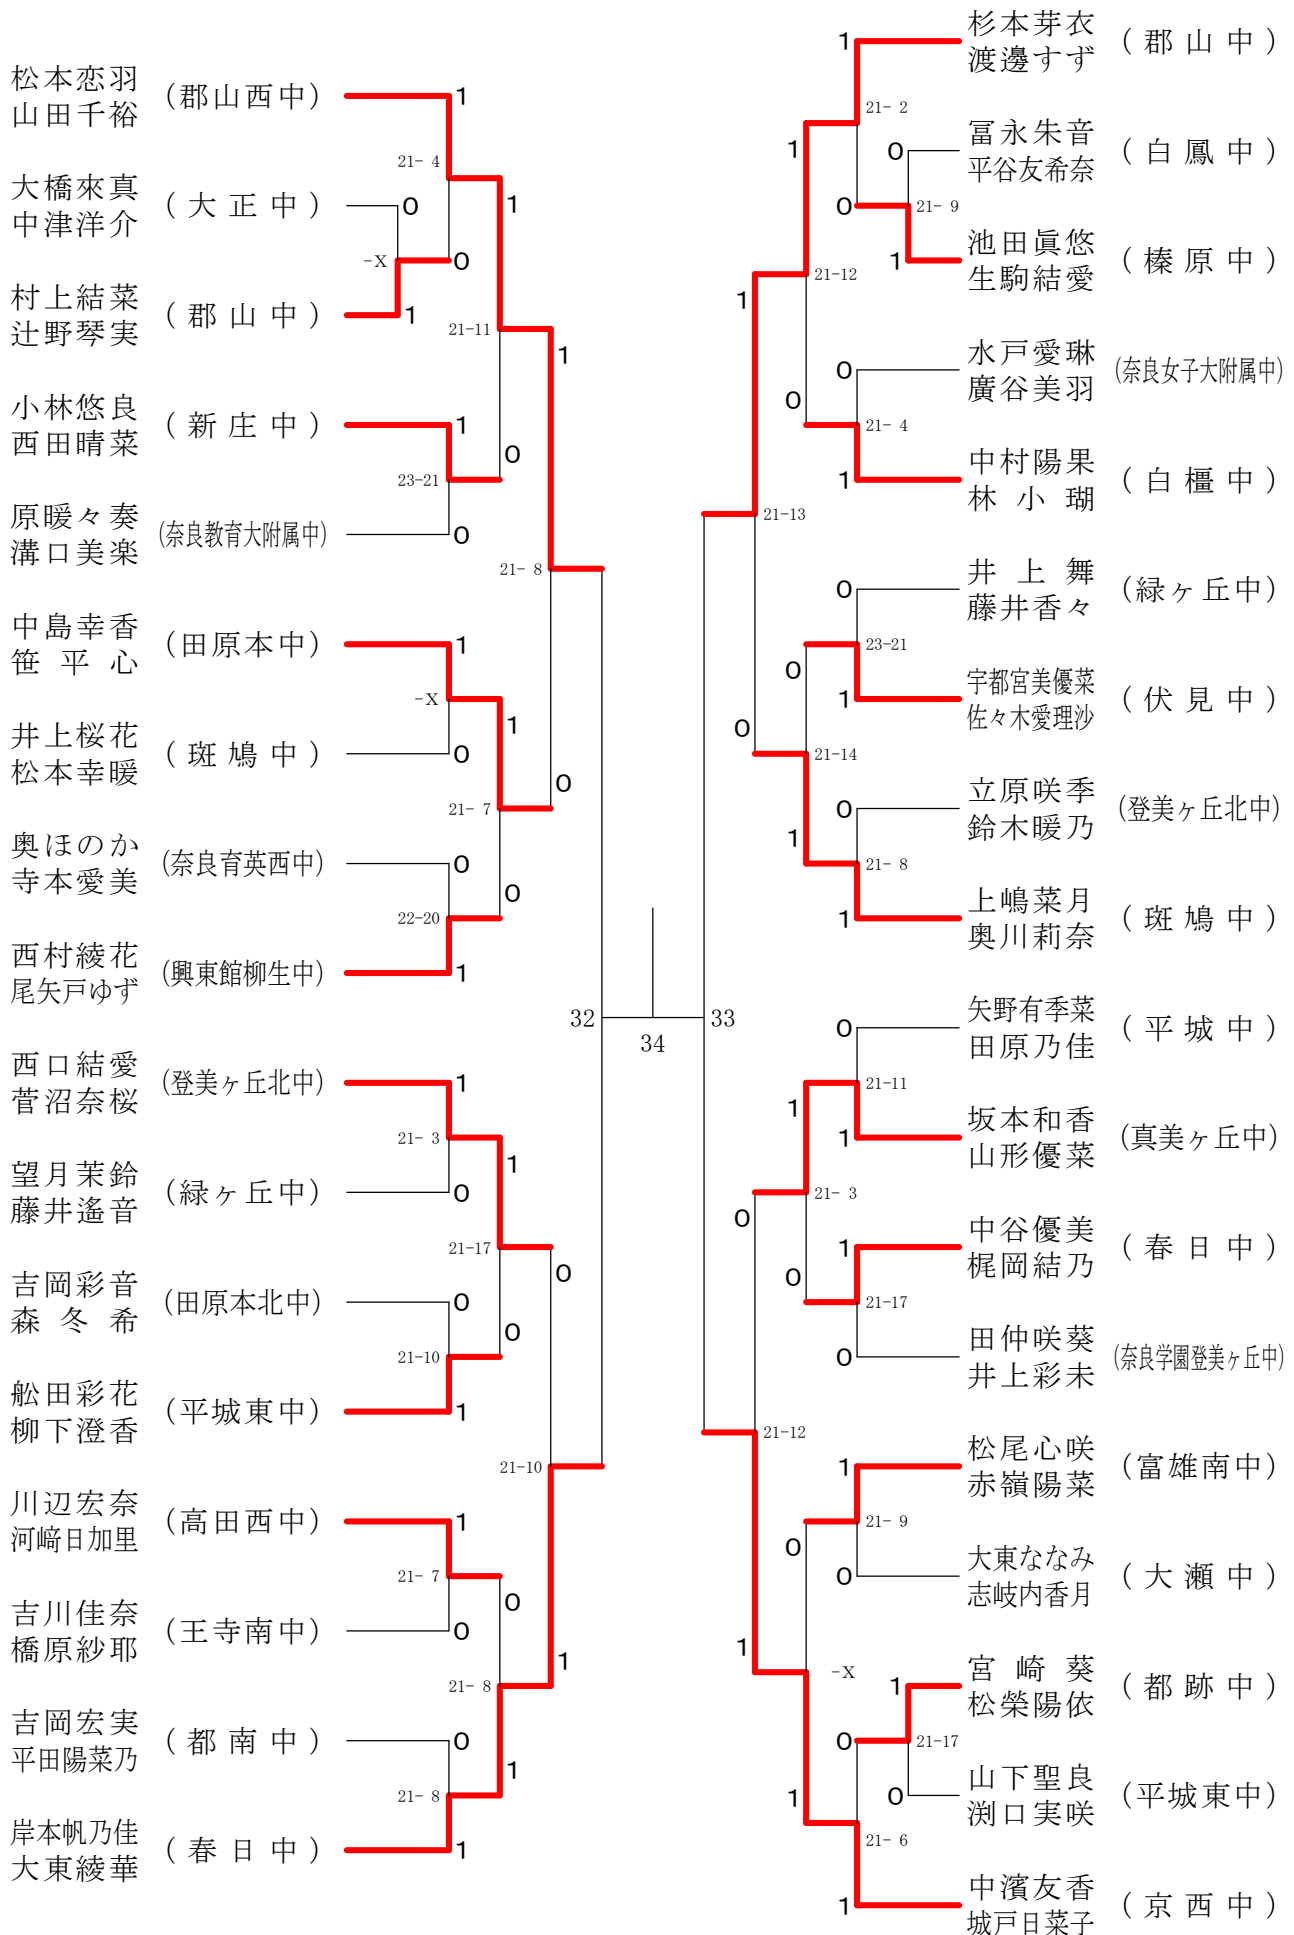

フェスティバル大会

平成32年2月1日-2月11日 田原本中央体育館
男子1年ダブルスA

フェスティバル大会

平成32年2月1日-2月11日 田原本中央体育館
男子1年ダブルスB

フェスティバル大会

平成32年2月1日 - 2月11日 田原本中央体育館

男子1年ダブルスC

フェスティバル大会

平成32年2月1日 - 2月11日 田原本中央体育館
男子2年ダブルスA

フェスティバル大会

平成32年2月1日 - 2月11日 田原本中央体育館

フェスティバル大会

平成32年2月1日-2月11日 田原本中央体育館
男子2年ダブルスC

フェスティバル大会

平成32年2月1日 - 2月11日 田原本中央体育館
女子1年ダブルスA

フェスティバル大会

平成32年2月1日-2月11日 田原本中央体育館
女子1年ダブルスB

フェスティバル大会

平成32年2月1日-2月11日 田原本中央体育館

女子1年ダブルスコ

フェスティバル大会

平成32年2月1日-2月11日 田原本中央体育館

女子1年ダブルスD

フェスティバル大会

平成32年2月1日-2月11日 田原本中央体育館
女子1年ダブルスE

フェスティバル大会

平成32年2月1日-2月11日 田原本中央体育館
女子1年ダブルスF

フェスティバル大会

平成32年2月1日-2月11日 田原本中央体育館
女子1年ダブルスG

フェスティバル大会

平成32年2月1日-2月11日 田原本中央体育館
女子2年ダブルスA

フェスティバル大会