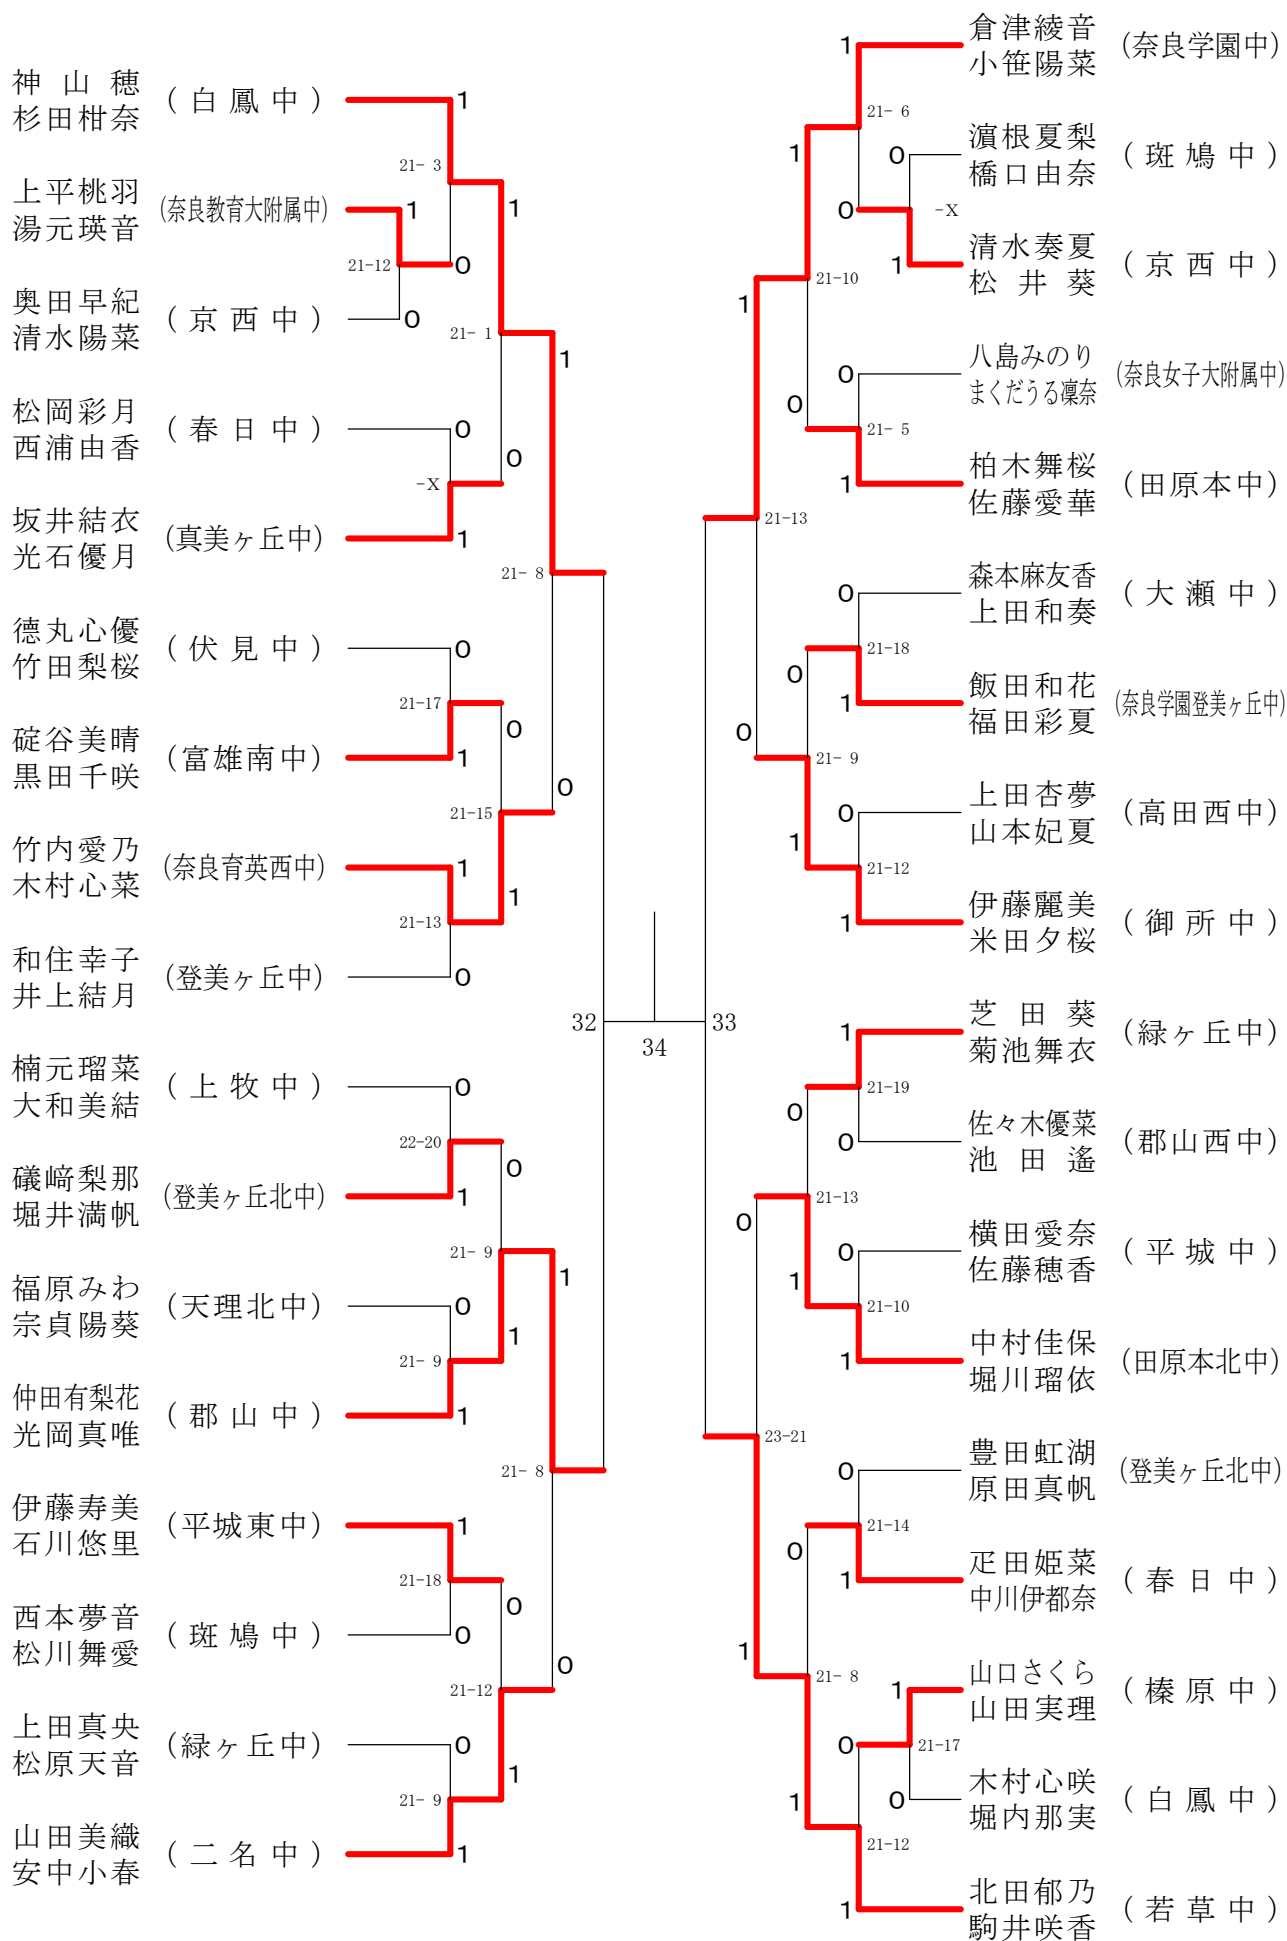

フェスティバル大会

平成32年2月1日-2月11日 田原本中央体育館
男子1年ダブルスA

フェスティバル大会

平成32年2月1日-2月11日 田原本中央体育館
男子1年ダブルスB

フェスティバル大会

平成32年2月1日 - 2月11日 田原本中央体育館

男子1年ダブルスC

フェスティバル大会

平成32年2月1日 - 2月11日 田原本中央体育館
男子2年ダブルスA

フェスティバル大会

平成32年2月1日 - 2月11日 田原本中央体育館

フェスティバル大会

平成32年2月1日-2月11日 田原本中央体育館
男子2年ダブルスC

フェスティバル大会

平成32年2月1日 - 2月11日 田原本中央体育館
女子1年ダブルスA

フェスティバル大会

平成32年2月1日-2月11日 田原本中央体育館
女子1年ダブルスB

フェスティバル大会

平成32年2月1日-2月11日 田原本中央体育館

女子1年ダブルスコ

フェスティバル大会

平成32年2月1日-2月11日 田原本中央体育館

女子1年ダブルスD

フェスティバル大会

平成32年2月1日-2月11日 田原本中央体育館
女子1年ダブルスE

フェスティバル大会

平成32年2月1日-2月11日 田原本中央体育館
女子1年ダブルスF

フェスティバル大会

平成32年2月1日-2月11日 田原本中央体育館
女子1年ダブルスG

フェスティバル大会

平成32年2月1日-2月11日 田原本中央体育館
女子2年ダブルスA

フェスティバル大会