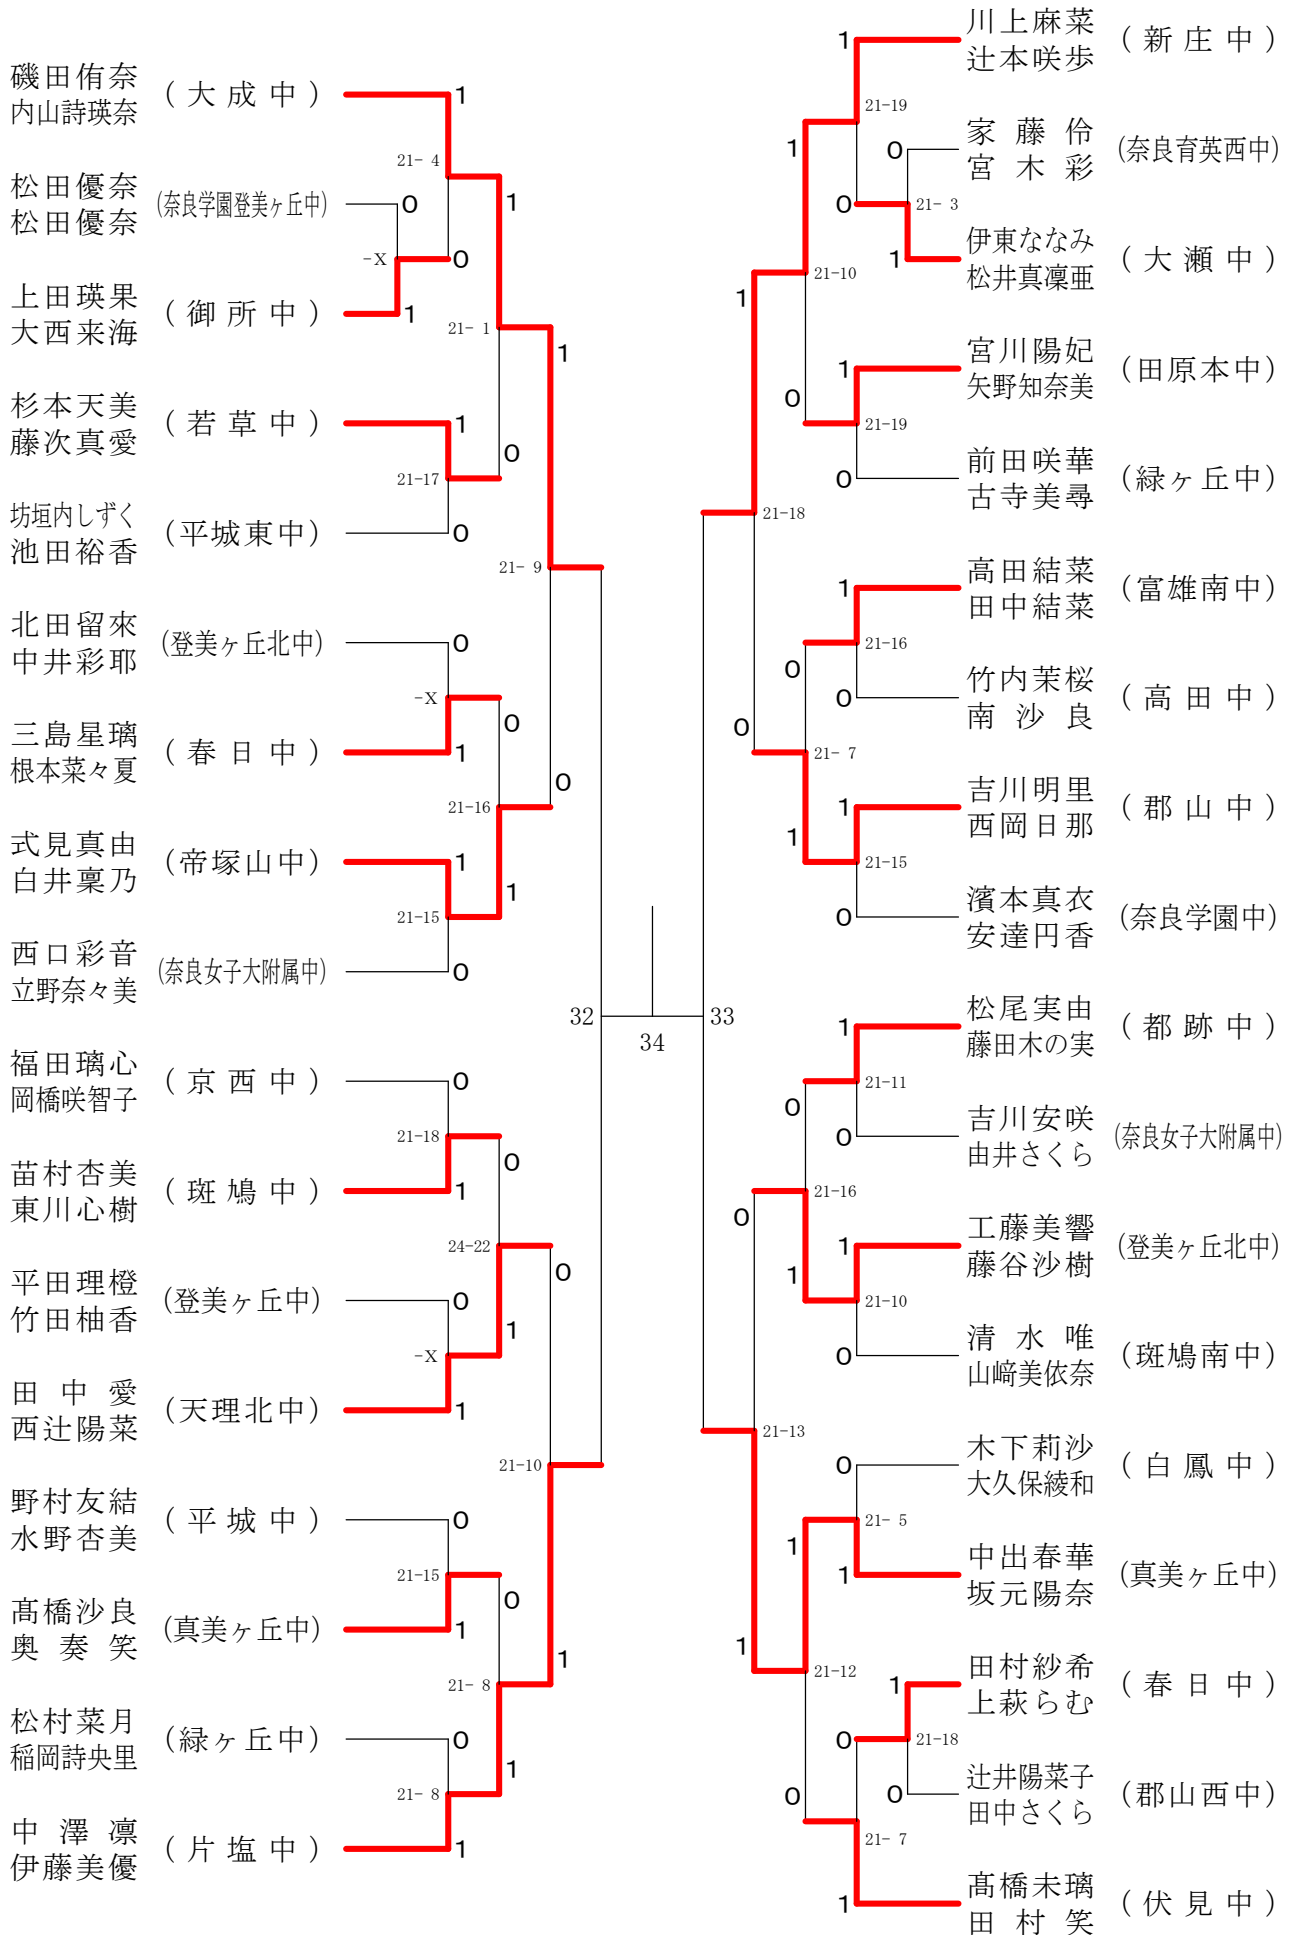

フェスティバル大会

平成32年2月1日-2月11日 田原本中央体育館
男子1年ダブルスA

フェスティバル大会

平成32年2月1日-2月11日 田原本中央体育館
男子1年ダブルスB

フェスティバル大会

平成32年2月1日 - 2月11日 田原本中央体育館

男子1年ダブルスC

フェスティバル大会

平成32年2月1日 - 2月11日 田原本中央体育館
男子2年ダブルスA

フェスティバル大会

平成32年2月1日 - 2月11日 田原本中央体育館

フェスティバル大会

平成32年2月1日-2月11日 田原本中央体育館
男子2年ダブルスC

フェスティバル大会

平成32年2月1日 - 2月11日 田原本中央体育館
女子1年ダブルスA

フェスティバル大会

平成32年2月1日-2月11日 田原本中央体育館
女子1年ダブルスB

フェスティバル大会

平成32年2月1日-2月11日 田原本中央体育館

女子1年ダブルスコ

フェスティバル大会

平成32年2月1日-2月11日 田原本中央体育館

女子1年ダブルスD

フェスティバル大会

平成32年2月1日-2月11日 田原本中央体育館
女子1年ダブルスE

フェスティバル大会

平成32年2月1日-2月11日 田原本中央体育館
女子1年ダブルスF

フェスティバル大会

平成32年2月1日-2月11日 田原本中央体育館
女子1年ダブルスG

フェスティバル大会

平成32年2月1日-2月11日 田原本中央体育館
女子2年ダブルスA

フェスティバル大会