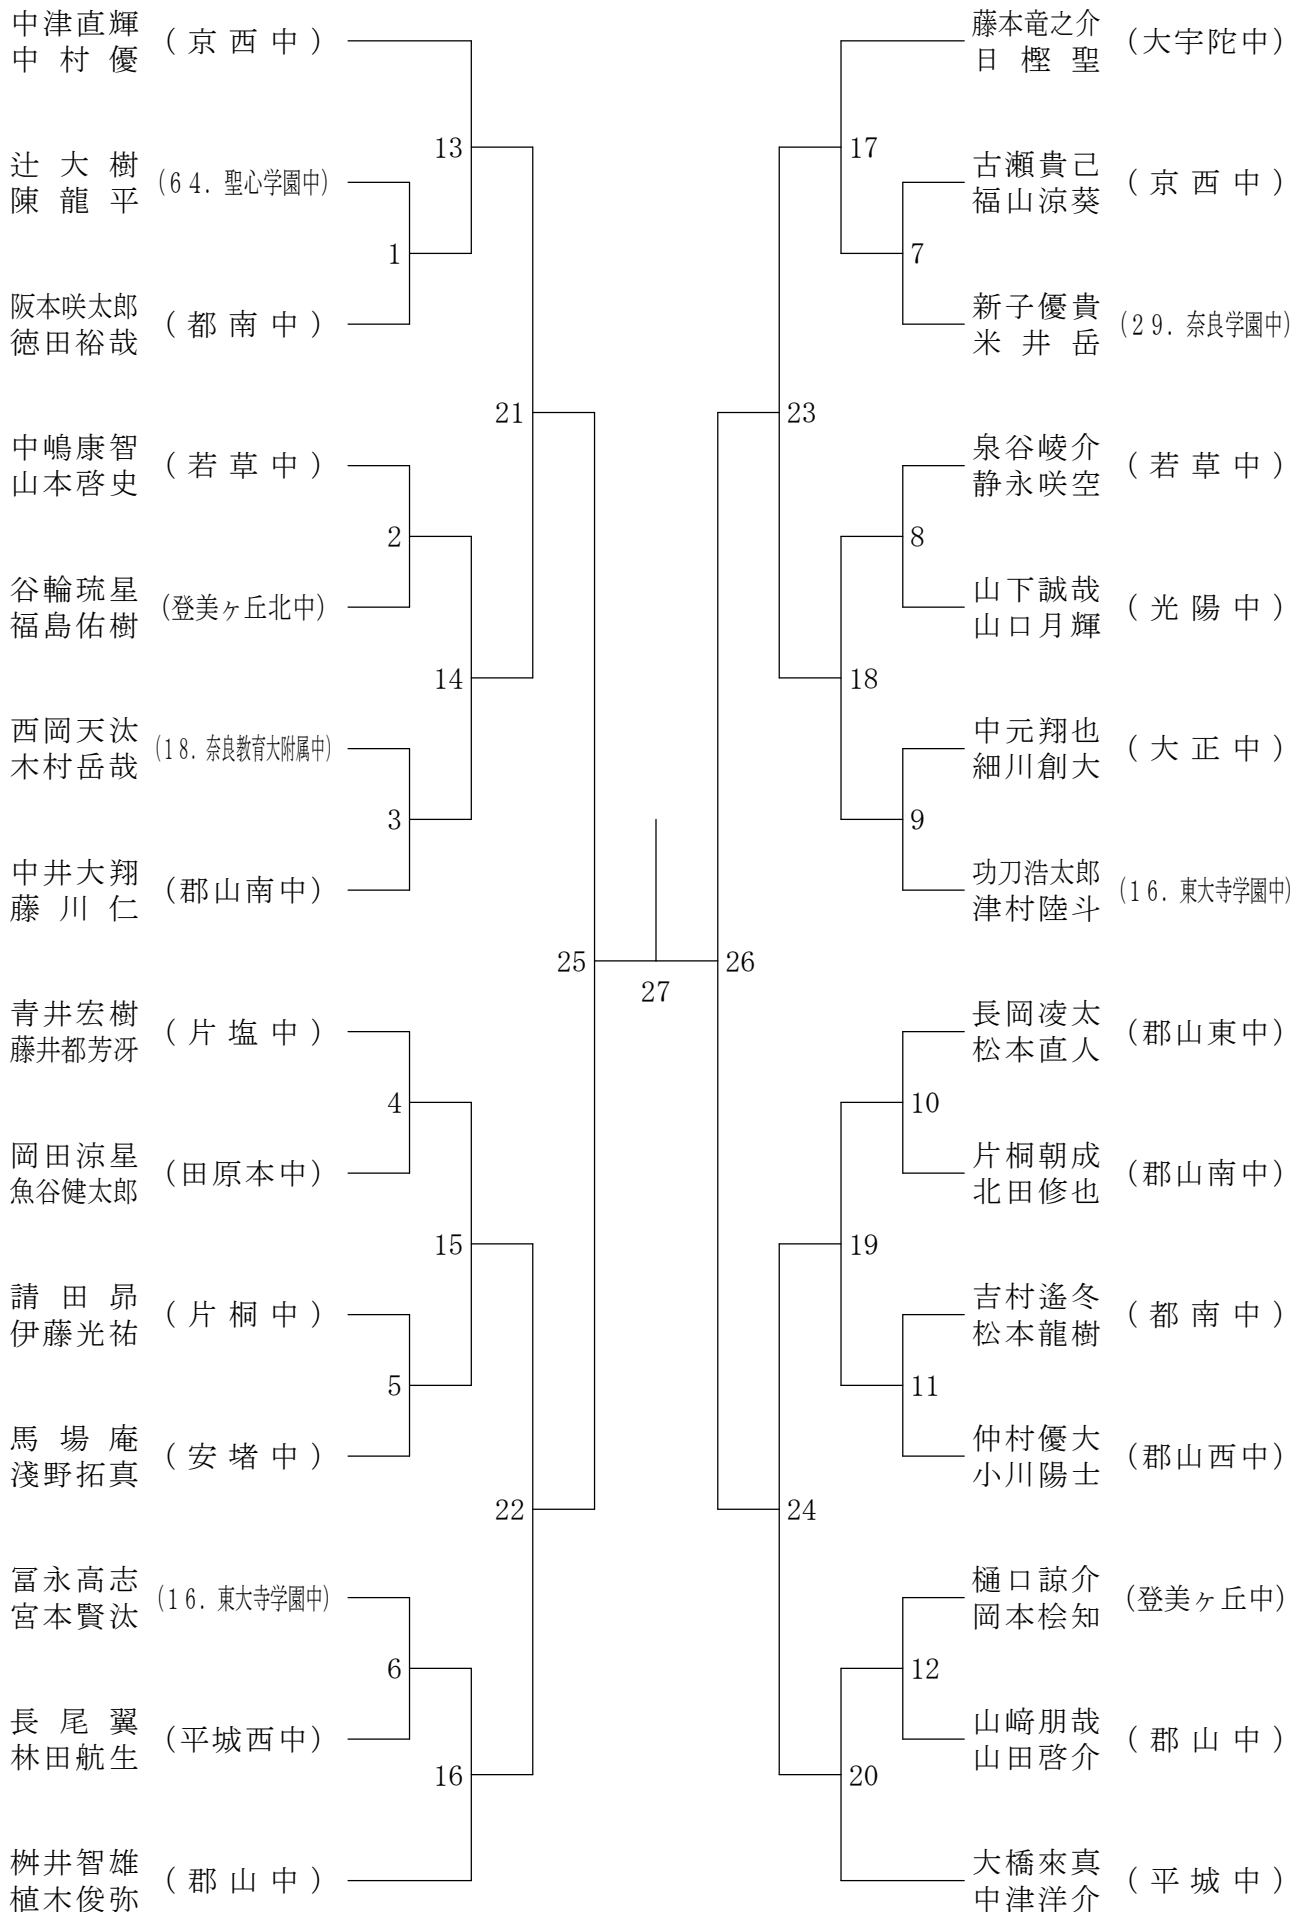

フェスティバル大会

平成32年2月1日-2月11日 田原本中央体育館
男子1年ダブルスA

フェスティバル大会

平成32年2月1日-2月11日 田原本中央体育館
男子1年ダブルスB

フェスティバル大会

平成32年2月1日 - 2月11日 田原本中央体育館

男子1年ダブルスC

フェスティバル大会

平成32年2月1日 - 2月11日 田原本中央体育館
男子2年ダブルスA

フェスティバル大会

平成32年2月1日 - 2月11日 田原本中央体育館

フェスティバル大会

平成32年2月1日-2月11日 田原本中央体育館
男子2年ダブルスC

フェスティバル大会

平成32年2月1日 - 2月11日 田原本中央体育館
女子1年ダブルスA

フェスティバル大会

平成32年2月1日-2月11日 田原本中央体育館
女子1年ダブルスB

フェスティバル大会

平成32年2月1日-2月11日 田原本中央体育館

女子1年ダブルスコ

フェスティバル大会

平成32年2月1日-2月11日 田原本中央体育館

女子1年ダブルスD

フェスティバル大会