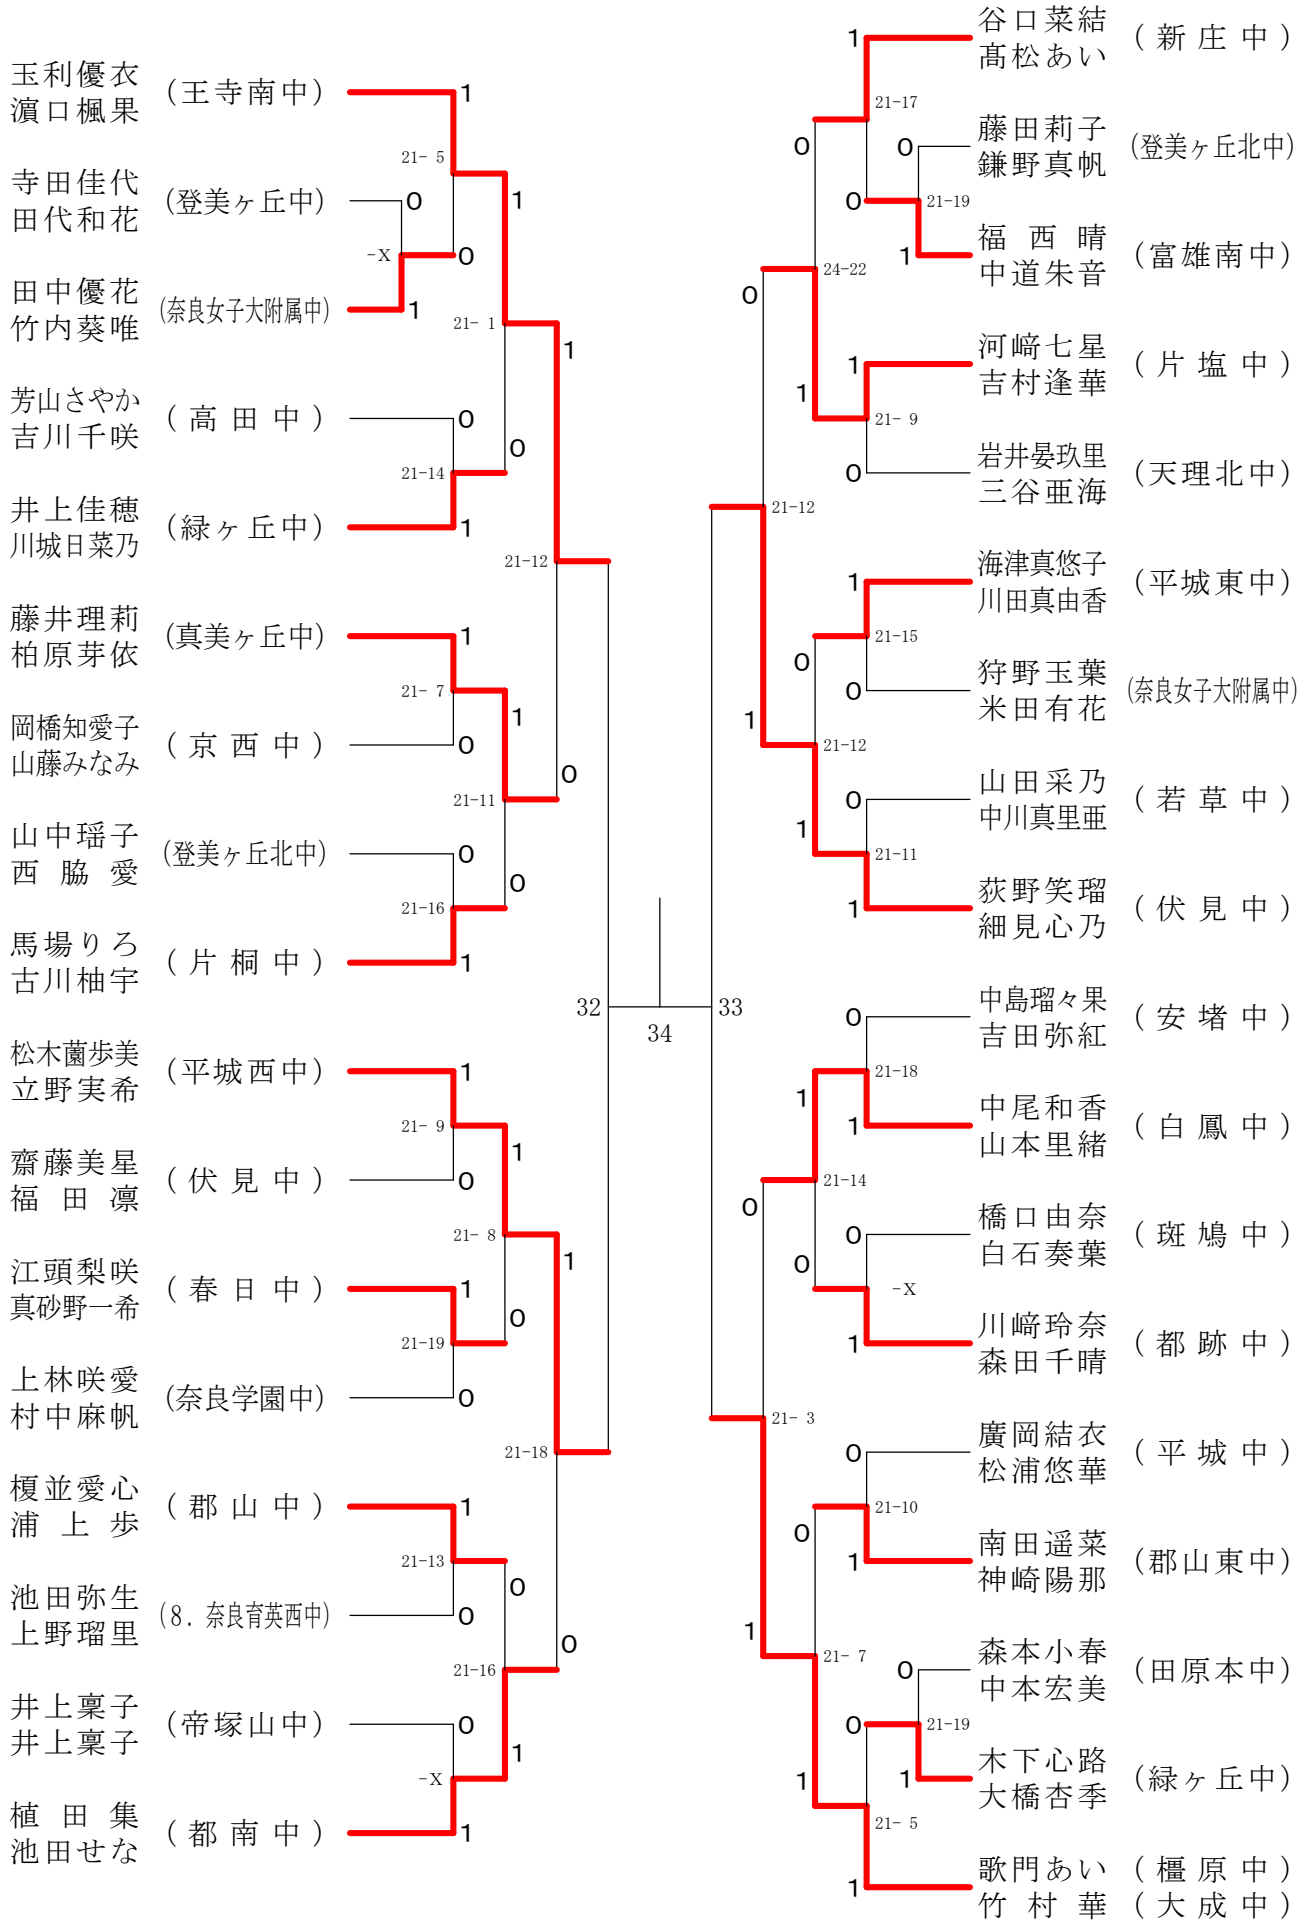

フェスティバル大会

平成32年2月1日-2月11日 田原本中央体育館
男子1年ダブルスA

フェスティバル大会

平成32年2月1日-2月11日 田原本中央体育館
男子1年ダブルスB

フェスティバル大会

平成32年2月1日 - 2月11日 田原本中央体育館

男子1年ダブルスC

フェスティバル大会

平成32年2月1日 - 2月11日 田原本中央体育館
男子2年ダブルスA

フェスティバル大会

平成32年2月1日 - 2月11日 田原本中央体育館

フェスティバル大会

平成32年2月1日-2月11日 田原本中央体育館
男子2年ダブルスC

フェスティバル大会

平成32年2月1日 - 2月11日 田原本中央体育館
女子1年ダブルスA

フェスティバル大会

平成32年2月1日-2月11日 田原本中央体育館
女子1年ダブルスB

フェスティバル大会

平成32年2月1日-2月11日 田原本中央体育館

女子1年ダブルスコ

フェスティバル大会

平成32年2月1日-2月11日 田原本中央体育館

女子1年ダブルスD

フェスティバル大会

平成32年2月1日-2月11日 田原本中央体育館
女子1年ダブルスE

フェスティバル大会

平成32年2月1日-2月11日 田原本中央体育館
女子1年ダブルスF

フェスティバル大会

平成32年2月1日-2月11日 田原本中央体育館
女子1年ダブルスG

フェスティバル大会

平成32年2月1日-2月11日 田原本中央体育館
女子2年ダブルスA

フェスティバル大会