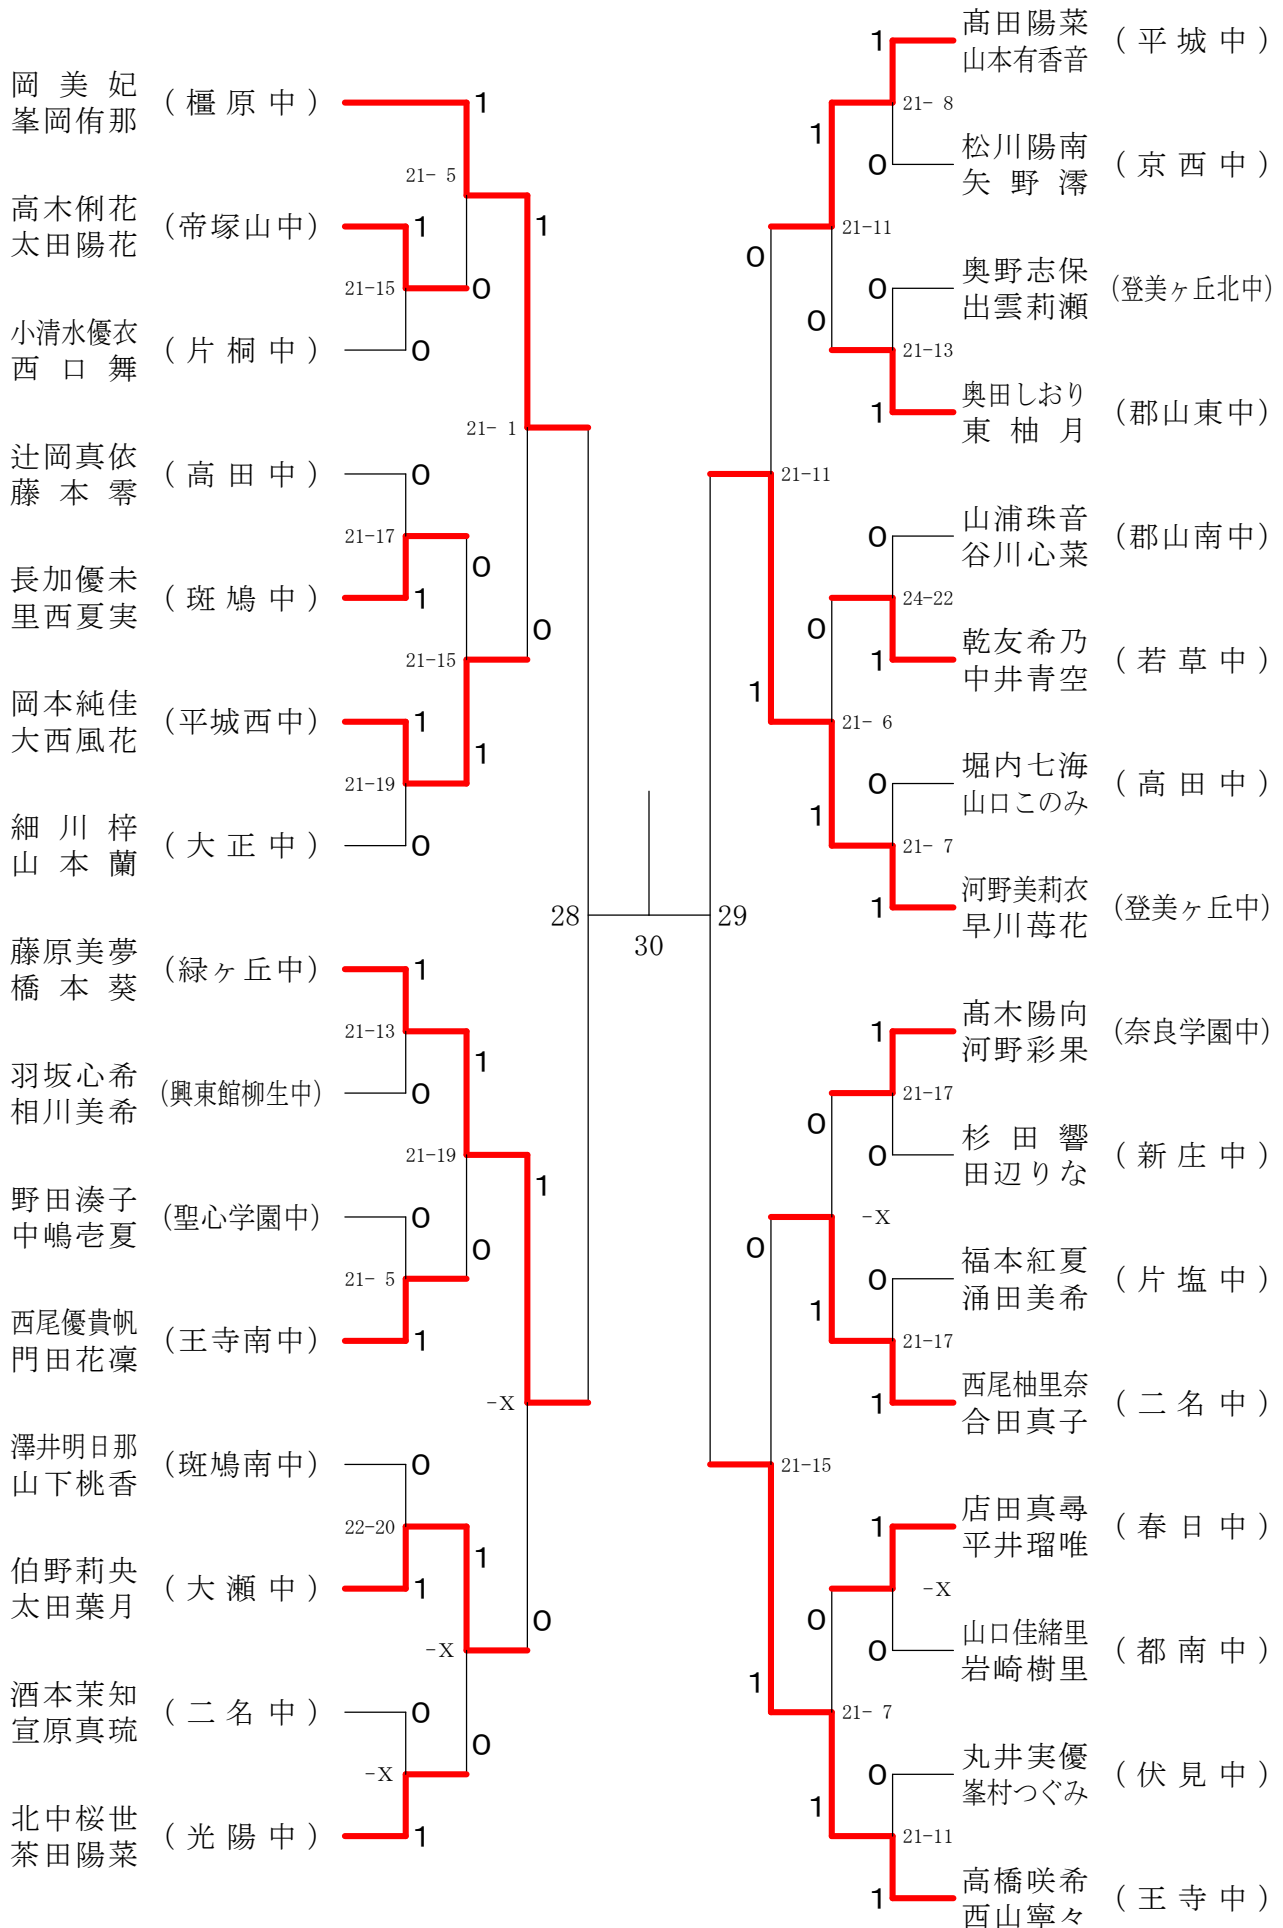

平成32年2月1日 - 2月11日 田原本中央体育館
男子2年ダブルスA

フェスティバル大会

平成32年2月1日 - 2月11日 田原本中央体育館

フェスティバル大会

平成32年2月1日-2月11日 田原本中央体育館
男子2年ダブルスC

フェスティバル大会

平成32年2月1日 - 2月11日 田原本中央体育館
女子1年ダブルスA

フェスティバル大会

平成32年2月1日-2月11日 田原本中央体育館
女子1年ダブルスB

フェスティバル大会

平成32年2月1日-2月11日 田原本中央体育館

女子1年ダブルスコ

フェスティバル大会

平成32年2月1日-2月11日 田原本中央体育館

女子1年ダブルスD

フェスティバル大会

平成32年2月1日-2月11日 田原本中央体育館
女子1年ダブルスE

フェスティバル大会

平成32年2月1日-2月11日 田原本中央体育館
女子1年ダブルスF

フェスティバル大会

平成32年2月1日-2月11日 田原本中央体育館
女子1年ダブルスG

フェスティバル大会

平成32年2月1日-2月11日 田原本中央体育館
女子2年ダブルスA

フェスティバル大会

平成32年2月1日-2月11日 田原本中央体育館
女子2年ダブルスB

フェスティバル大会

平成32年2月1日-2月11日 田原本中央体育館

女子2年ダブルスコ

フェスティバル大会

平成32年2月1日-2月11日 田原本中央体育館
女子2年ダブルスD

フェスティバル大会

平成32年2月1日-2月11日 田原本中央体育館
女子2年ダブルスE