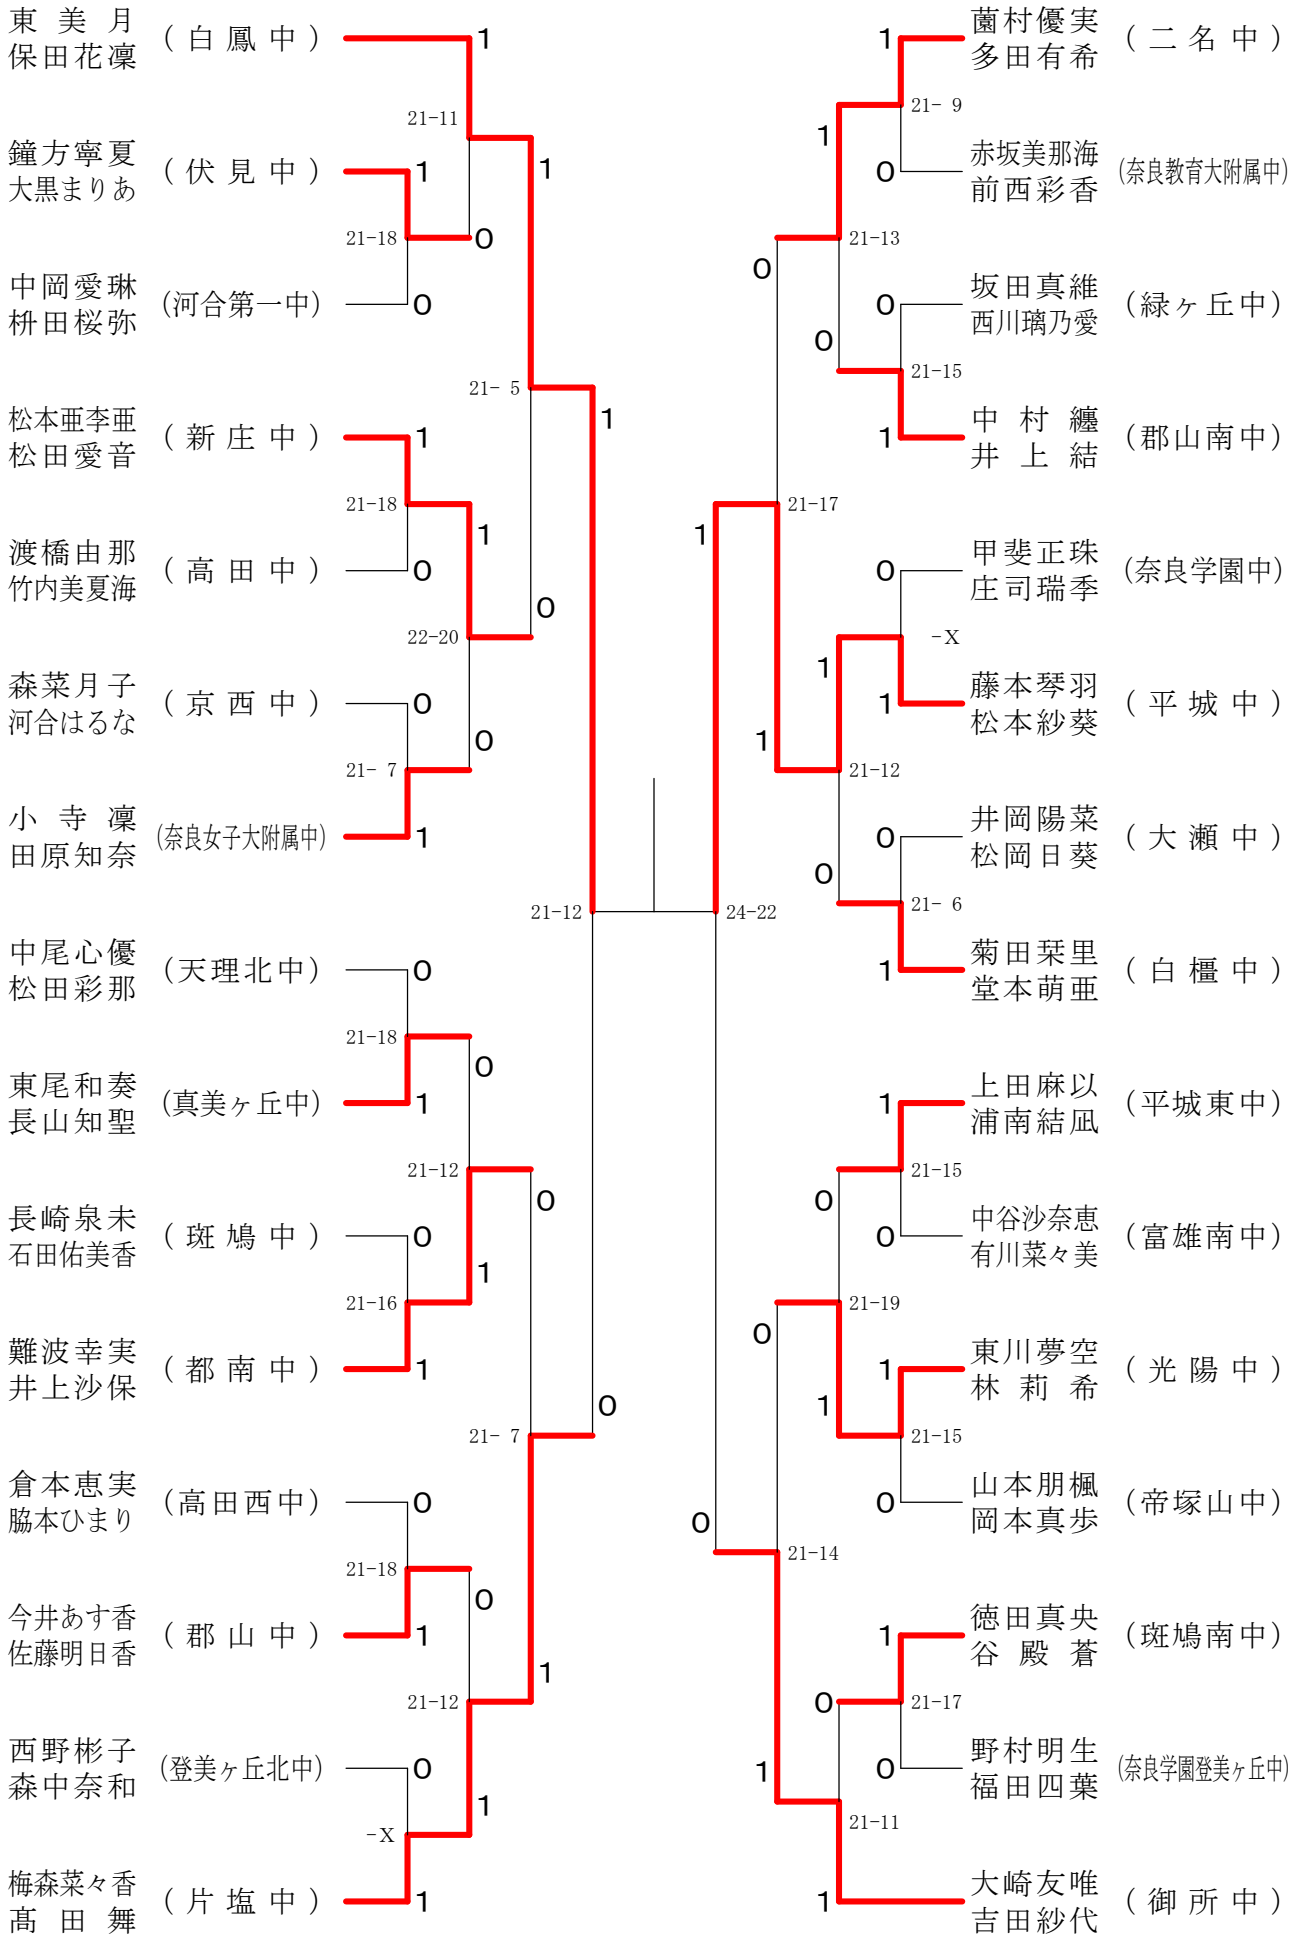

フェスティバル大会

平成32年2月1日 - 2月11日 田原本中央体育館
男子1年ダブルスA

フェスティバル大会

平成32年2月1日-2月11日 田原本中央体育館
男子1年ダブルスB

フェスティバル大会

平成32年2月1日 - 2月11日 田原本中央体育館

男子1年ダブルスC

フェスティバル大会

平成32年2月1日-2月11日 田原本中央体育館
女子1年ダブルスB

フェスティバル大会

平成32年2月1日-2月11日 田原本中央体育館

女子1年ダブルスコ

フェスティバル大会

平成32年2月1日-2月11日 田原本中央体育館

女子1年ダブルスD

フェスティバル大会

平成32年2月1日 - 2月11日 田原本中央体育館
女子1年ダブルスE

フェスティバル大会

平成32年2月1日 - 2月11日 田原本中央体育館
女子1年ダブルスF

フェスティバル大会

平成32年2月1日 - 2月11日 田原本中央体育館
女子1年ダブルスG

フェスティバル大会

平成32年2月1日-2月11日 田原本中央体育館
女子2年ダブルスA

フェスティバル大会

平成32年2月1日-2月11日 田原本中央体育館
女子2年ダブルスB

フェスティバル大会

平成32年2月1日-2月11日 田原本中央体育館

女子2年ダブルスコ

フェスティバル大会

平成32年2月1日-2月11日 田原本中央体育館
女子2年ダブルスD

フェスティバル大会

平成32年2月1日-2月11日 田原本中央体育館
女子2年ダブルスE