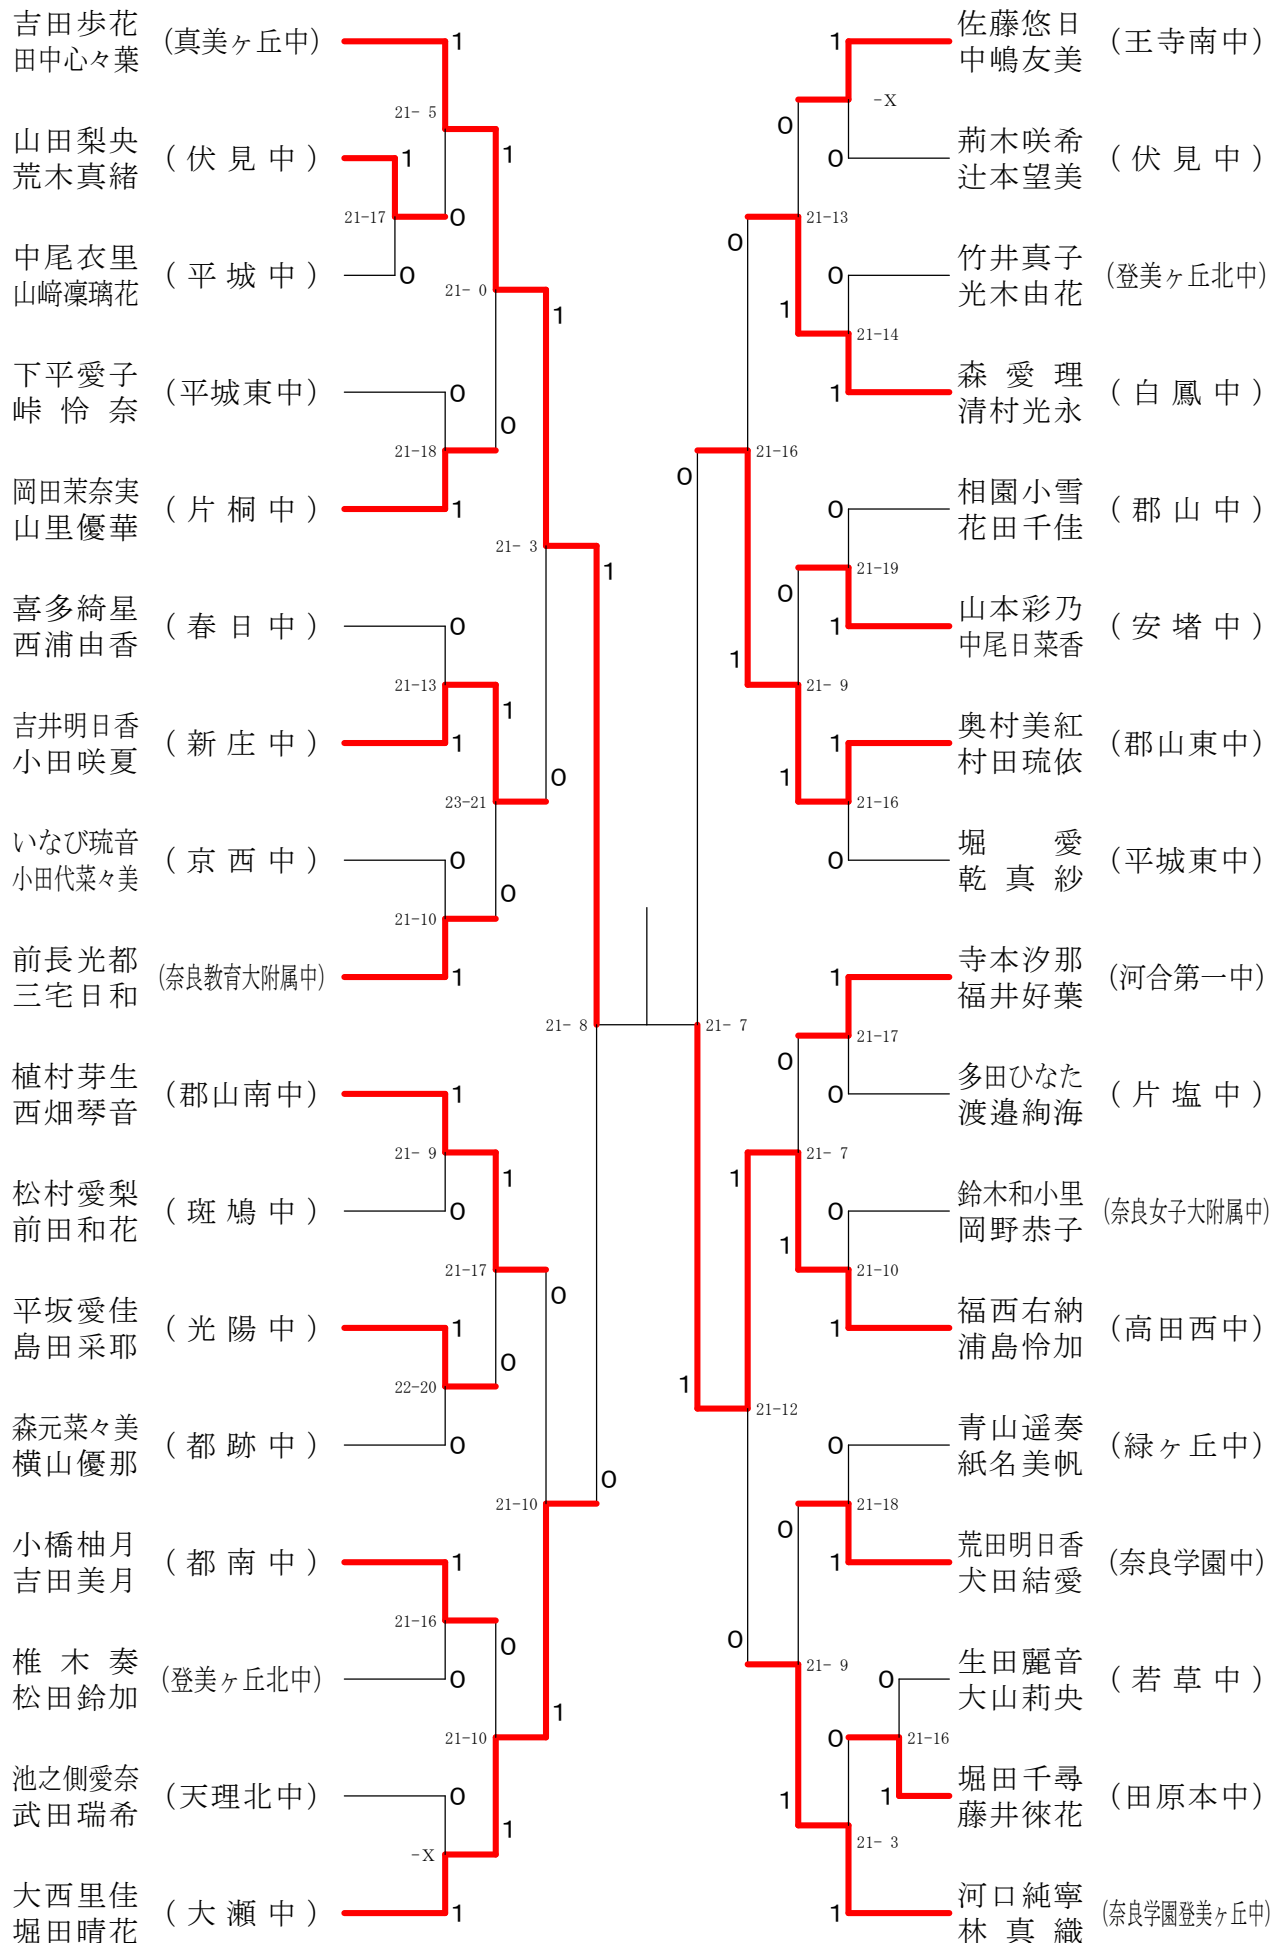

フェスティバル大会

平成32年2月1日 - 2月11日 田原本中央体育館
男子1年ダブルスA

フェスティバル大会

平成32年2月1日-2月11日 田原本中央体育館
男子1年ダブルスB

フェスティバル大会

平成32年2月1日 - 2月11日 田原本中央体育館

男子1年ダブルスC

フェスティバル大会

平成32年2月1日 - 2月11日 田原本中央体育館
男子2年ダブルスA

フェスティバル大会

平成32年2月1日 - 2月11日 田原本中央体育館

フェスティバル大会

平成32年2月1日-2月11日 田原本中央体育館
男子2年ダブルスC

フェスティバル大会

平成32年2月1日-2月11日 田原本中央体育館
女子1年ダブルスA

フェスティバル大会

平成32年2月1日-2月11日 田原本中央体育館
女子1年ダブルスB

フェスティバル大会

平成32年2月1日-2月11日 田原本中央体育館

女子1年ダブルスコ

フェスティバル大会

平成32年2月1日-2月11日 田原本中央体育館

女子1年ダブルスD

フェスティバル大会

平成32年2月1日 - 2月11日 田原本中央体育館
女子1年ダブルスE

フェスティバル大会

平成32年2月1日 - 2月11日 田原本中央体育館
女子1年ダブルスF

フェスティバル大会

平成32年2月1日 - 2月11日 田原本中央体育館
女子1年ダブルスG

フェスティバル大会

平成32年2月1日-2月11日 田原本中央体育館
女子2年ダブルスA

フェスティバル大会