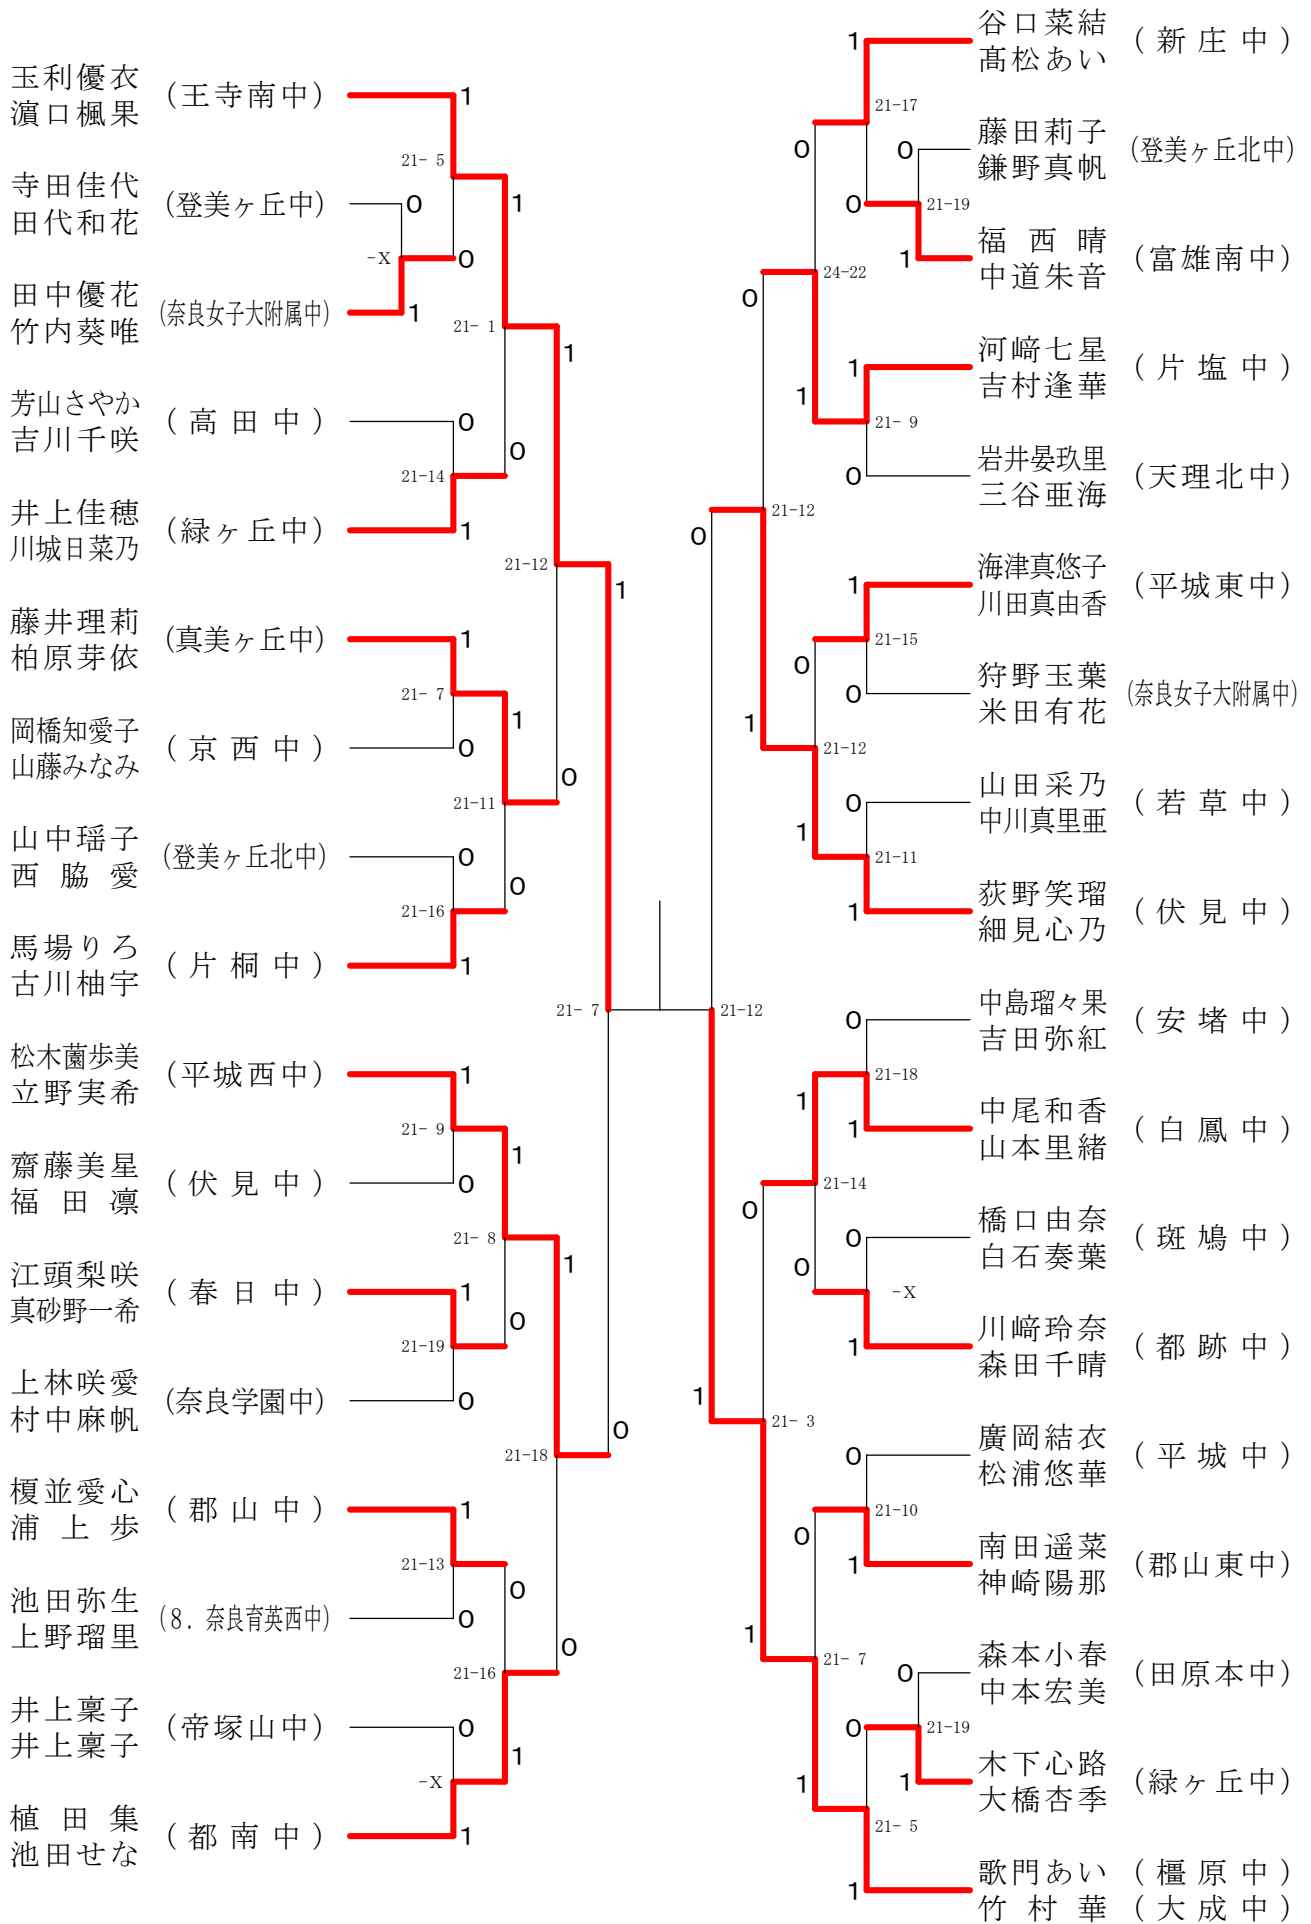

フェスティバル大会

平成32年2月1日 - 2月11日 田原本中央体育館
男子1年ダブルスA

フェスティバル大会

平成32年2月1日-2月11日 田原本中央体育館
男子1年ダブルスB

フェスティバル大会

平成32年2月1日 - 2月11日 田原本中央体育館

男子1年ダブルスC

フェスティバル大会

平成32年2月1日 - 2月11日 田原本中央体育館
男子2年ダブルスA

フェスティバル大会

平成32年2月1日 - 2月11日 田原本中央体育館

フェスティバル大会

平成32年2月1日-2月11日 田原本中央体育館
男子2年ダブルスC

フェスティバル大会

平成32年2月1日-2月11日 田原本中央体育館
女子1年ダブルスA

フェスティバル大会

平成32年2月1日-2月11日 田原本中央体育館
女子1年ダブルスB

フェスティバル大会

平成32年2月1日-2月11日 田原本中央体育館

女子1年ダブルスコ

フェスティバル大会

平成32年2月1日-2月11日 田原本中央体育館

女子1年ダブルスD

フェスティバル大会

平成32年2月1日 - 2月11日 田原本中央体育館
女子1年ダブルスE

フェスティバル大会

平成32年2月1日 - 2月11日 田原本中央体育館
女子1年ダブルスF

フェスティバル大会

平成32年2月1日 - 2月11日 田原本中央体育館
女子1年ダブルスG

フェスティバル大会

平成32年2月1日-2月11日 田原本中央体育館
女子2年ダブルスA

フェスティバル大会