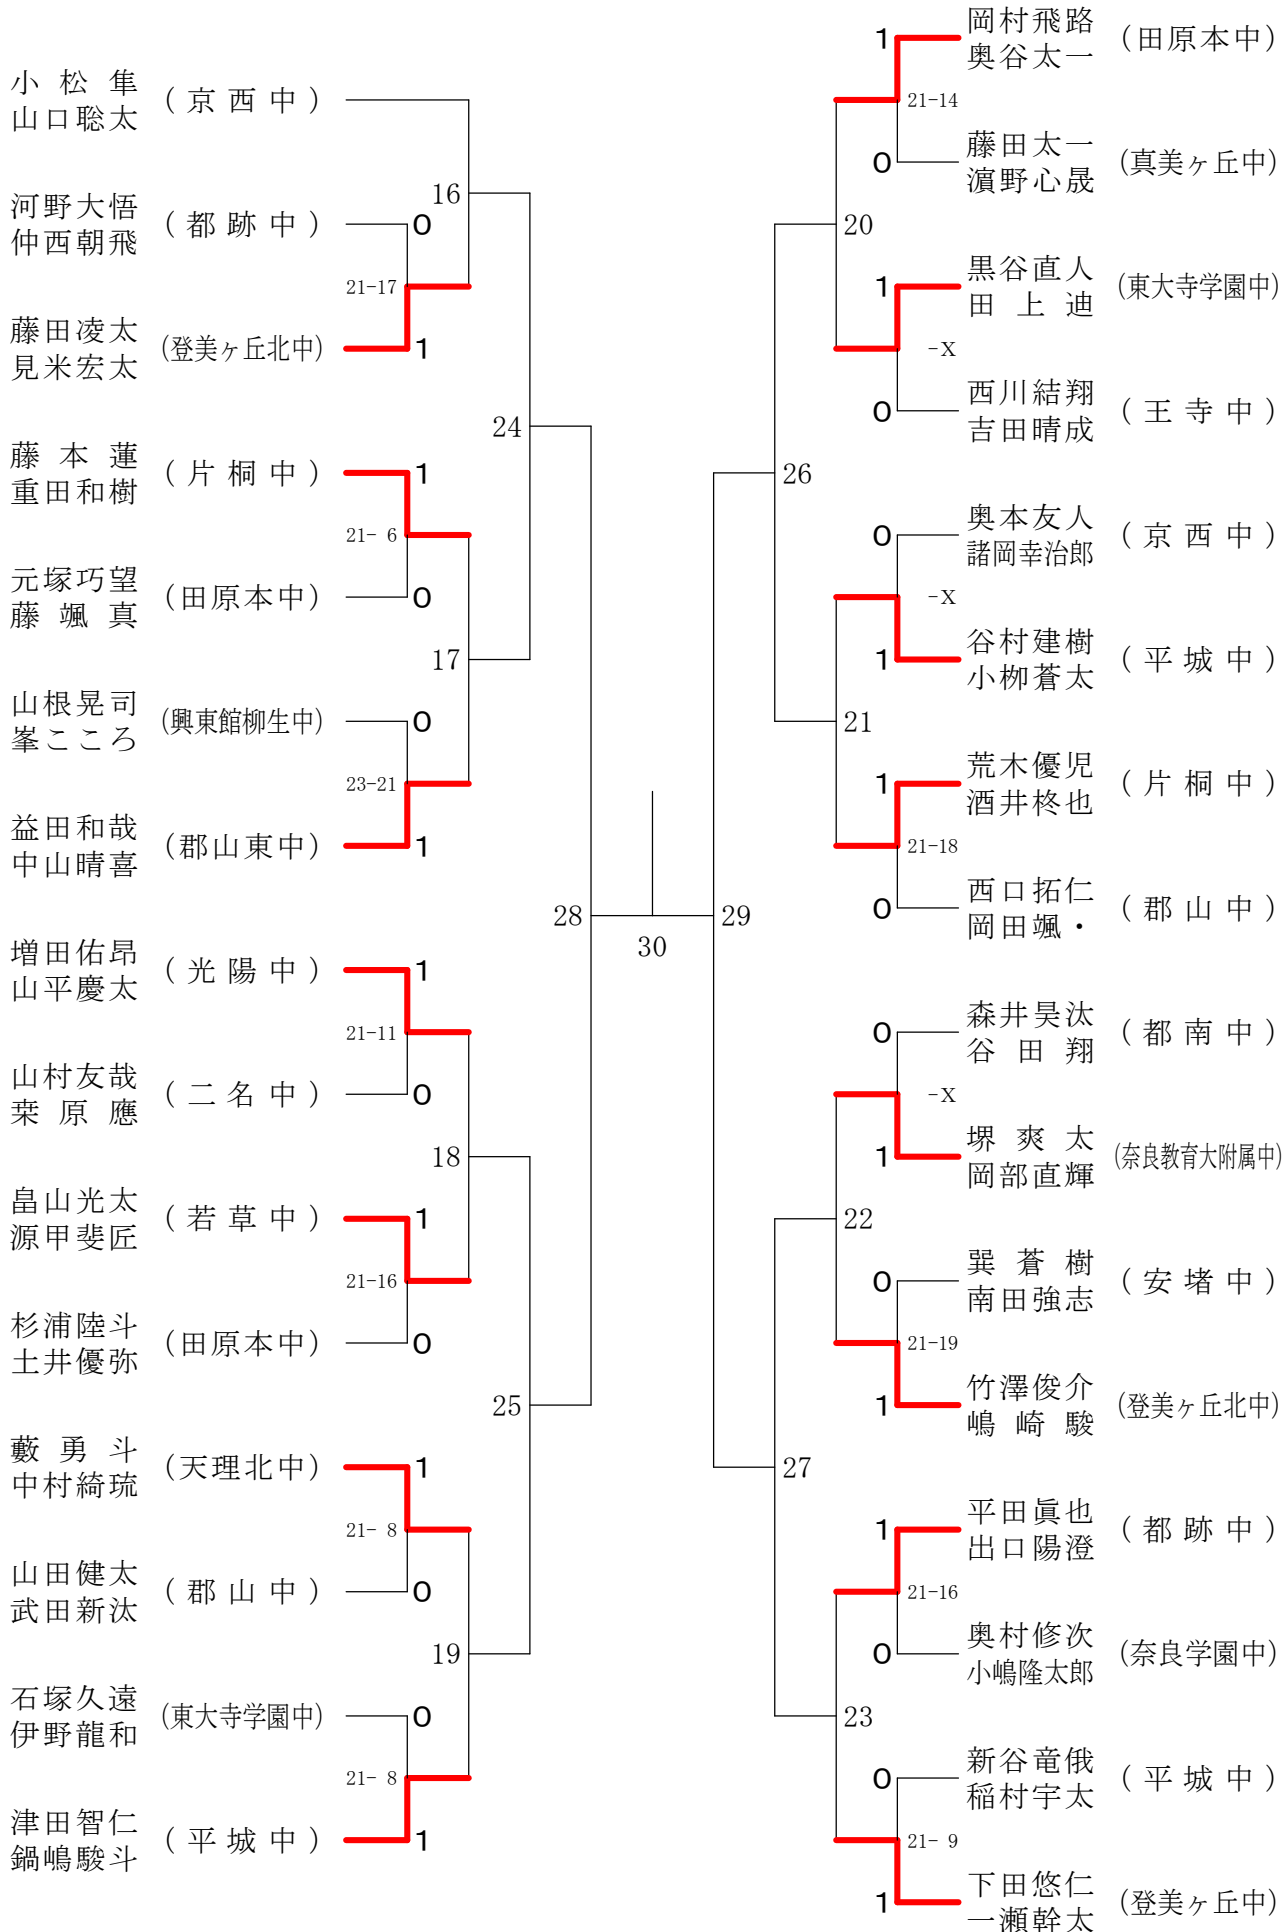

フェスティバル大会

平成32年2月1日 - 2月11日 田原本中央体育館
男子1年ダブルスA

フェスティバル大会

平成32年2月1日-2月11日 田原本中央体育館
男子1年ダブルスB

フェスティバル大会

平成32年2月1日 - 2月11日 田原本中央体育館

男子1年ダブルスC

フェスティバル大会

平成32年2月1日 - 2月11日 田原本中央体育館
男子2年ダブルスA

フェスティバル大会

平成32年2月1日 - 2月11日 田原本中央体育館

フェスティバル大会

平成32年2月1日-2月11日 田原本中央体育館
男子2年ダブルスC

フェスティバル大会

平成32年2月1日-2月11日 田原本中央体育館
女子1年ダブルスA

フェスティバル大会

平成32年2月1日-2月11日 田原本中央体育館
女子1年ダブルスB

フェスティバル大会

平成32年2月1日-2月11日 田原本中央体育館

女子1年ダブルスコ

フェスティバル大会

平成32年2月1日-2月11日 田原本中央体育館

女子1年ダブルスD

フェスティバル大会

平成32年2月1日 - 2月11日 田原本中央体育館
女子1年ダブルスE

フェスティバル大会

平成32年2月1日 - 2月11日 田原本中央体育館
女子1年ダブルスF

フェスティバル大会

平成32年2月1日 - 2月11日 田原本中央体育館
女子1年ダブルスG

フェスティバル大会

平成32年2月1日-2月11日 田原本中央体育館
女子2年ダブルスA

フェスティバル大会