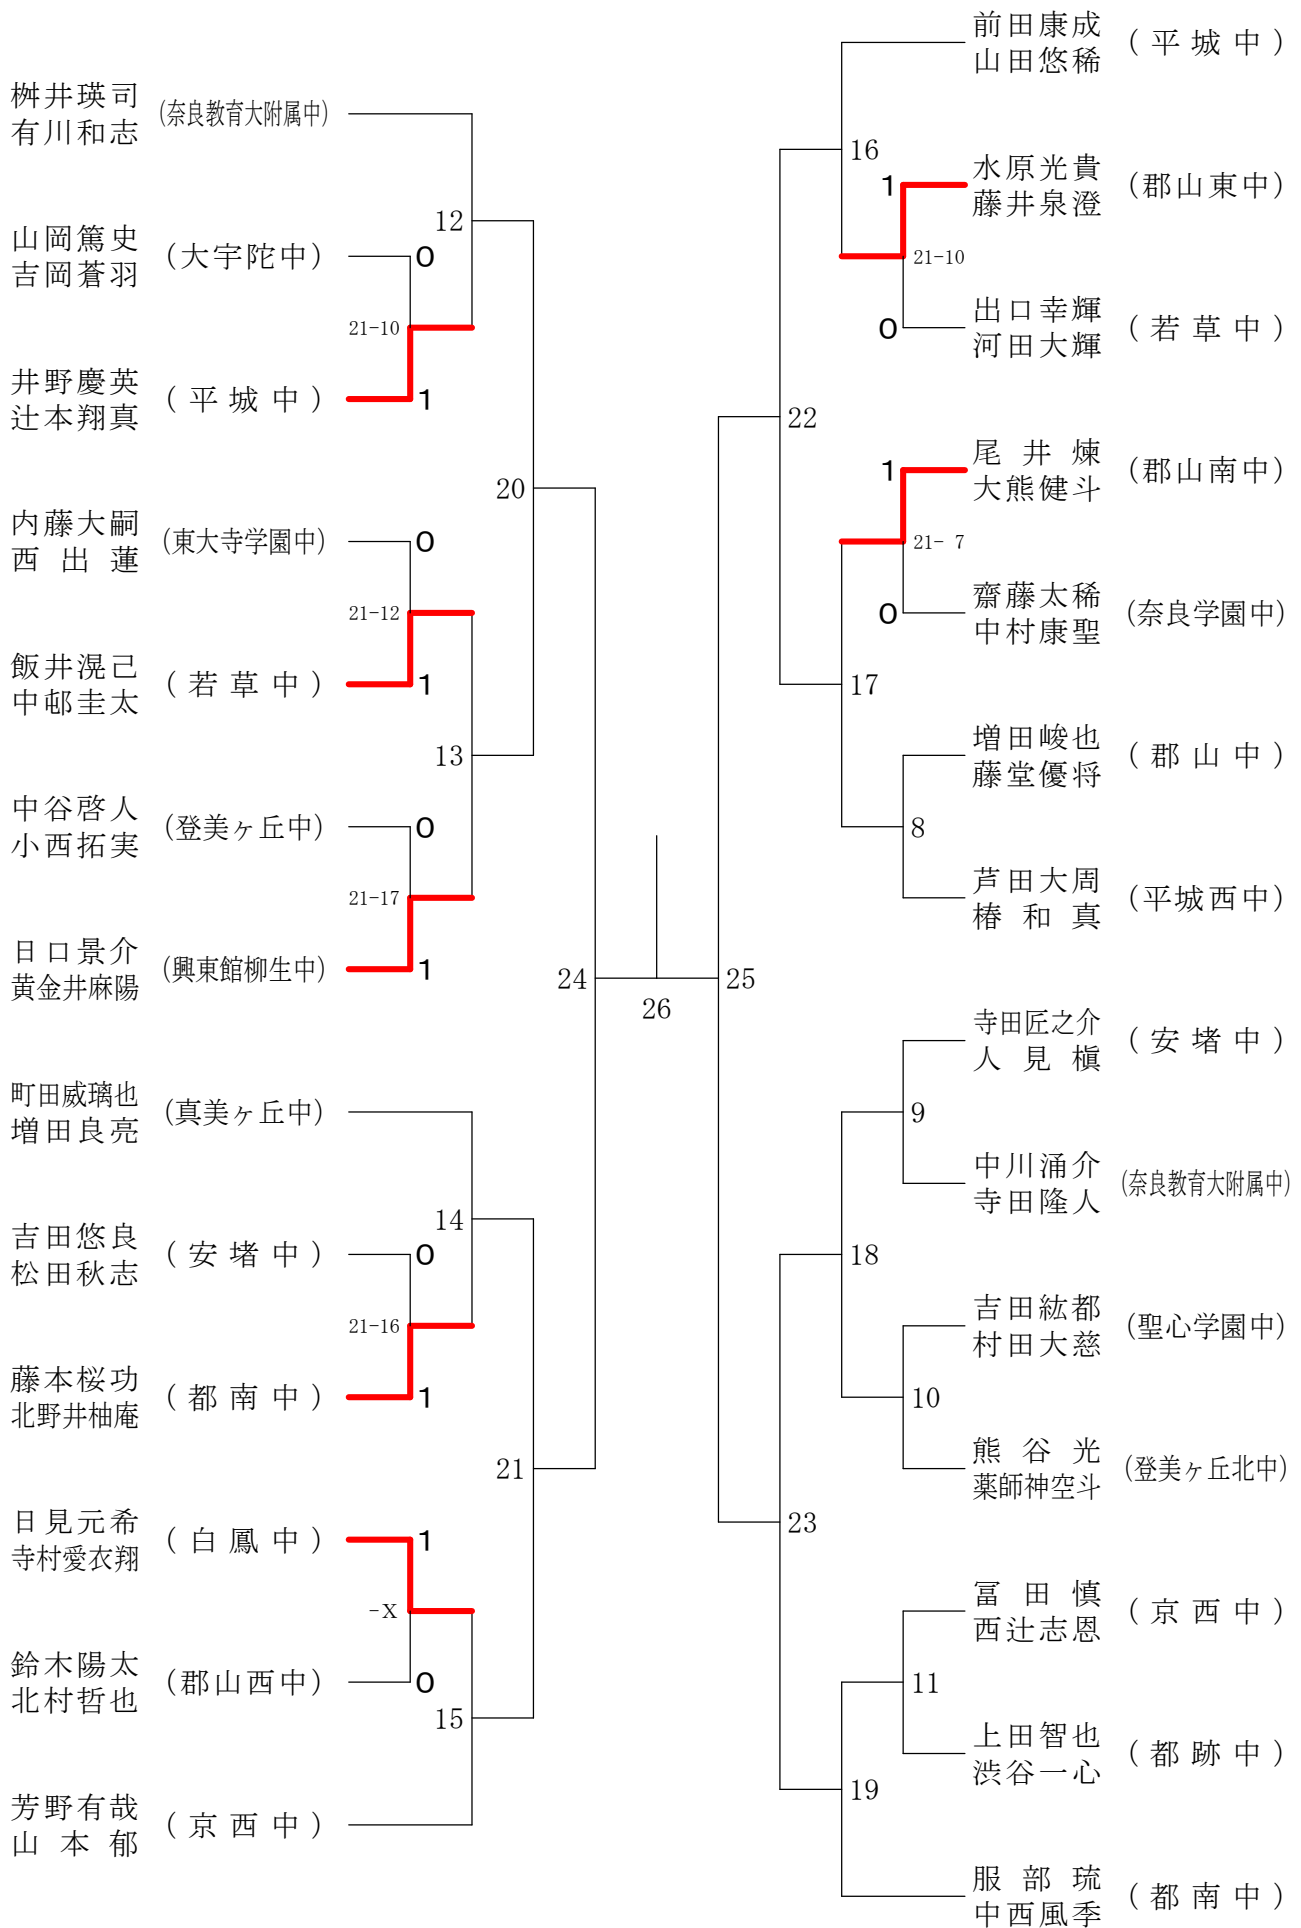

フェスティバル大会

平成32年2月1日 - 2月11日 田原本中央体育館
男子1年ダブルスA

フェスティバル大会

平成32年2月1日-2月11日 田原本中央体育館
男子1年ダブルスB

フェスティバル大会

平成32年2月1日 - 2月11日 田原本中央体育館

男子1年ダブルスC

フェスティバル大会

平成32年2月1日 - 2月11日 田原本中央体育館
男子2年ダブルスA

フェスティバル大会

平成32年2月1日 - 2月11日 田原本中央体育館

フェスティバル大会

平成32年2月1日-2月11日 田原本中央体育館
男子2年ダブルスC

フェスティバル大会

平成32年2月1日-2月11日 田原本中央体育館
女子1年ダブルスA

フェスティバル大会

平成32年2月1日-2月11日 田原本中央体育館
女子1年ダブルスB

フェスティバル大会

平成32年2月1日-2月11日 田原本中央体育館

女子1年ダブルスコ

フェスティバル大会

平成32年2月1日-2月11日 田原本中央体育館

女子1年ダブルスD

フェスティバル大会

平成32年2月1日 - 2月11日 田原本中央体育館
女子1年ダブルスE

フェスティバル大会

平成32年2月1日 - 2月11日 田原本中央体育館
女子1年ダブルスF

フェスティバル大会

平成32年2月1日 - 2月11日 田原本中央体育館
女子1年ダブルスG

フェスティバル大会

平成32年2月1日-2月11日 田原本中央体育館
女子2年ダブルスA

フェスティバル大会