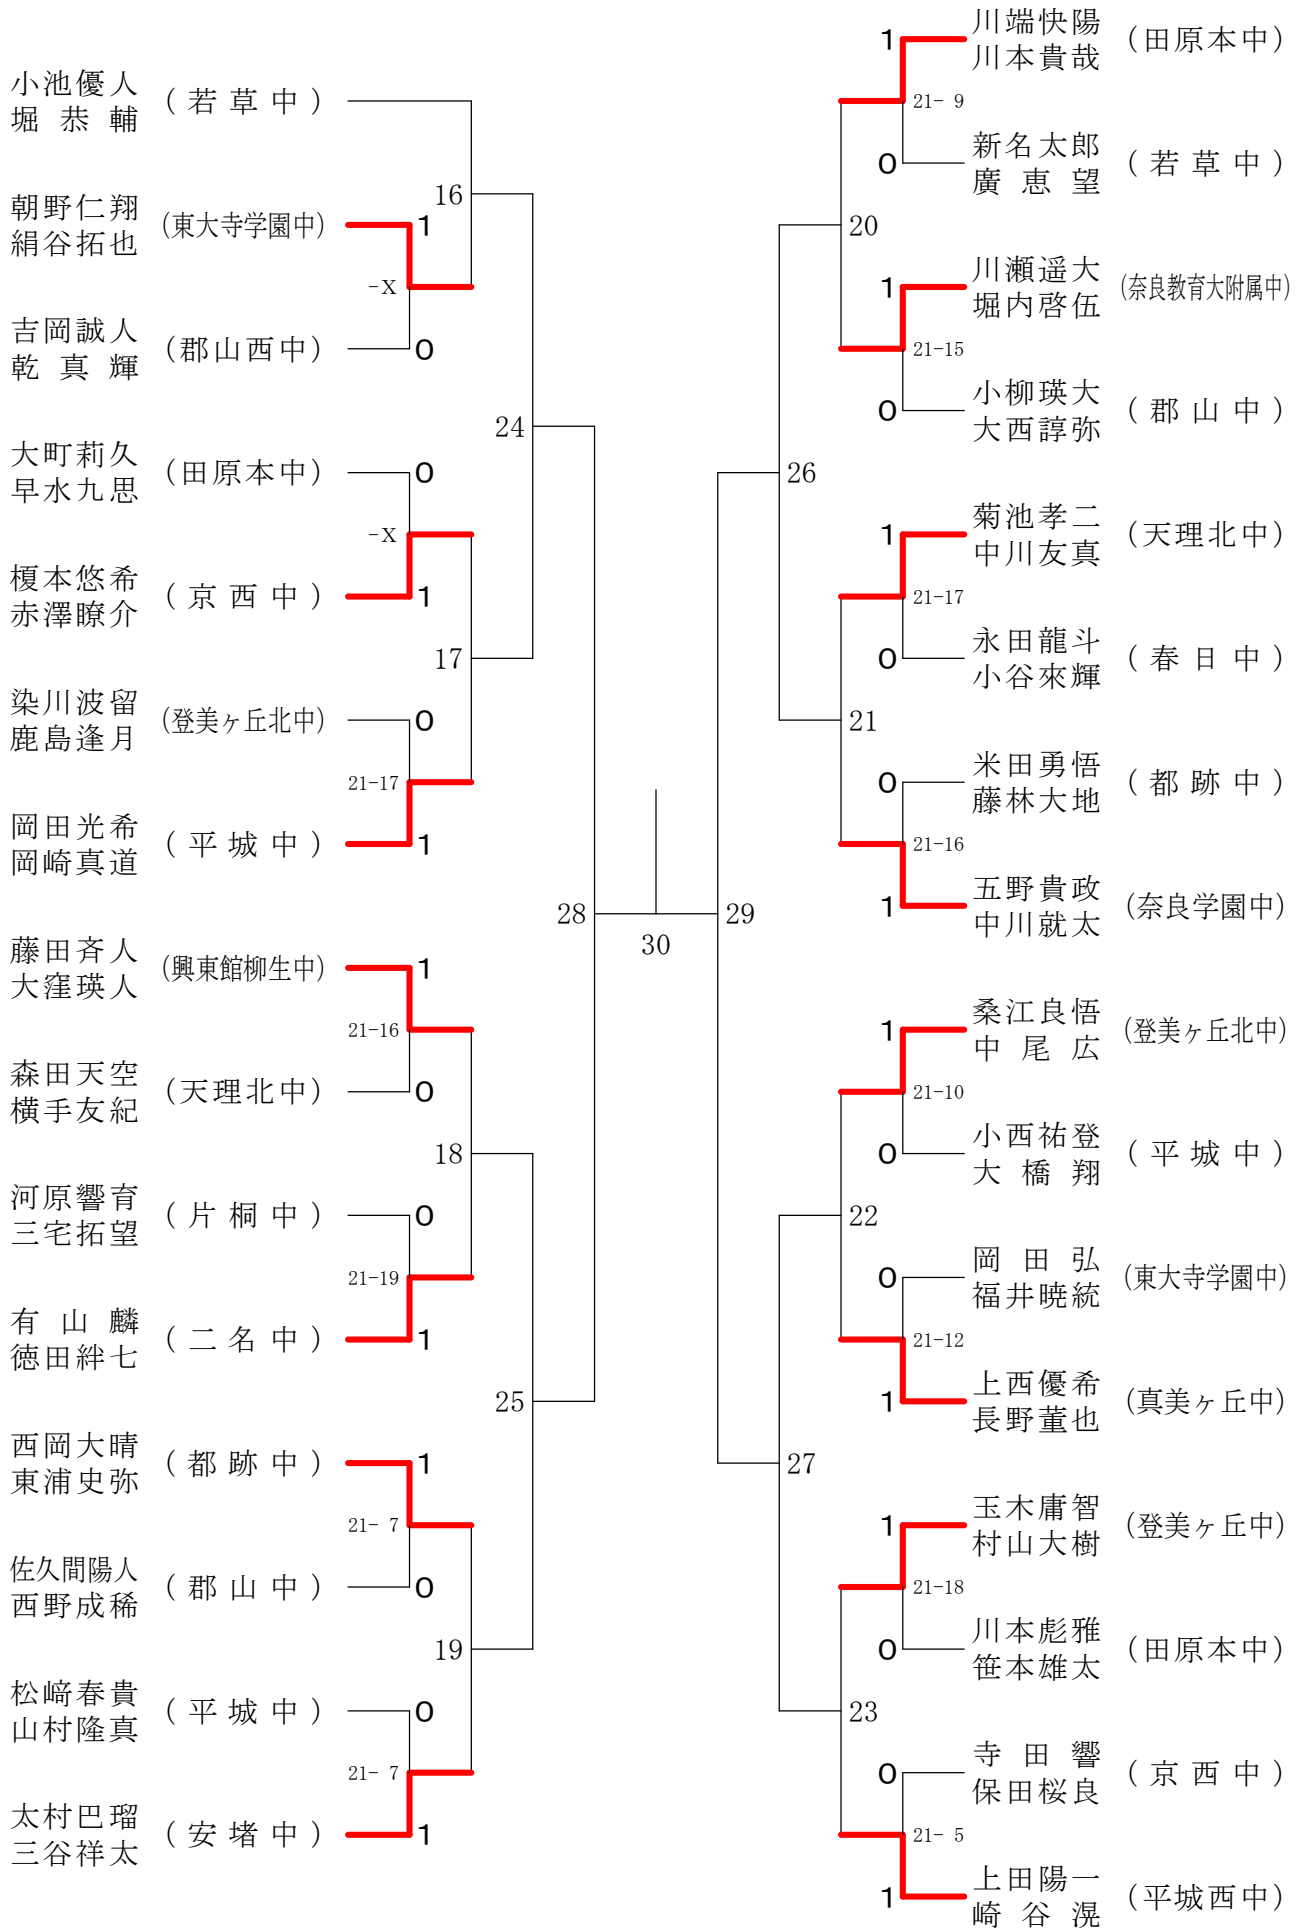

フェスティバル大会

平成32年2月1日 - 2月11日 田原本中央体育館
男子1年ダブルスA

フェスティバル大会

平成32年2月1日-2月11日 田原本中央体育館
男子1年ダブルスB

フェスティバル大会

平成32年2月1日 - 2月11日 田原本中央体育館

男子1年ダブルスC

フェスティバル大会

平成32年2月1日 - 2月11日 田原本中央体育館
男子2年ダブルスA

フェスティバル大会

平成32年2月1日 - 2月11日 田原本中央体育館

フェスティバル大会

平成32年2月1日-2月11日 田原本中央体育館
男子2年ダブルスC

フェスティバル大会

平成32年2月1日-2月11日 田原本中央体育館
女子1年ダブルスA

フェスティバル大会

平成32年2月1日-2月11日 田原本中央体育館
女子1年ダブルスB

フェスティバル大会

平成32年2月1日-2月11日 田原本中央体育館

女子1年ダブルスコ

フェスティバル大会

平成32年2月1日-2月11日 田原本中央体育館

女子1年ダブルスD

フェスティバル大会

平成32年2月1日 - 2月11日 田原本中央体育館
女子1年ダブルスE

フェスティバル大会

平成32年2月1日 - 2月11日 田原本中央体育館
女子1年ダブルスF

フェスティバル大会

平成32年2月1日 - 2月11日 田原本中央体育館
女子1年ダブルスG

フェスティバル大会

平成32年2月1日-2月11日 田原本中央体育館
女子2年ダブルスA

フェスティバル大会