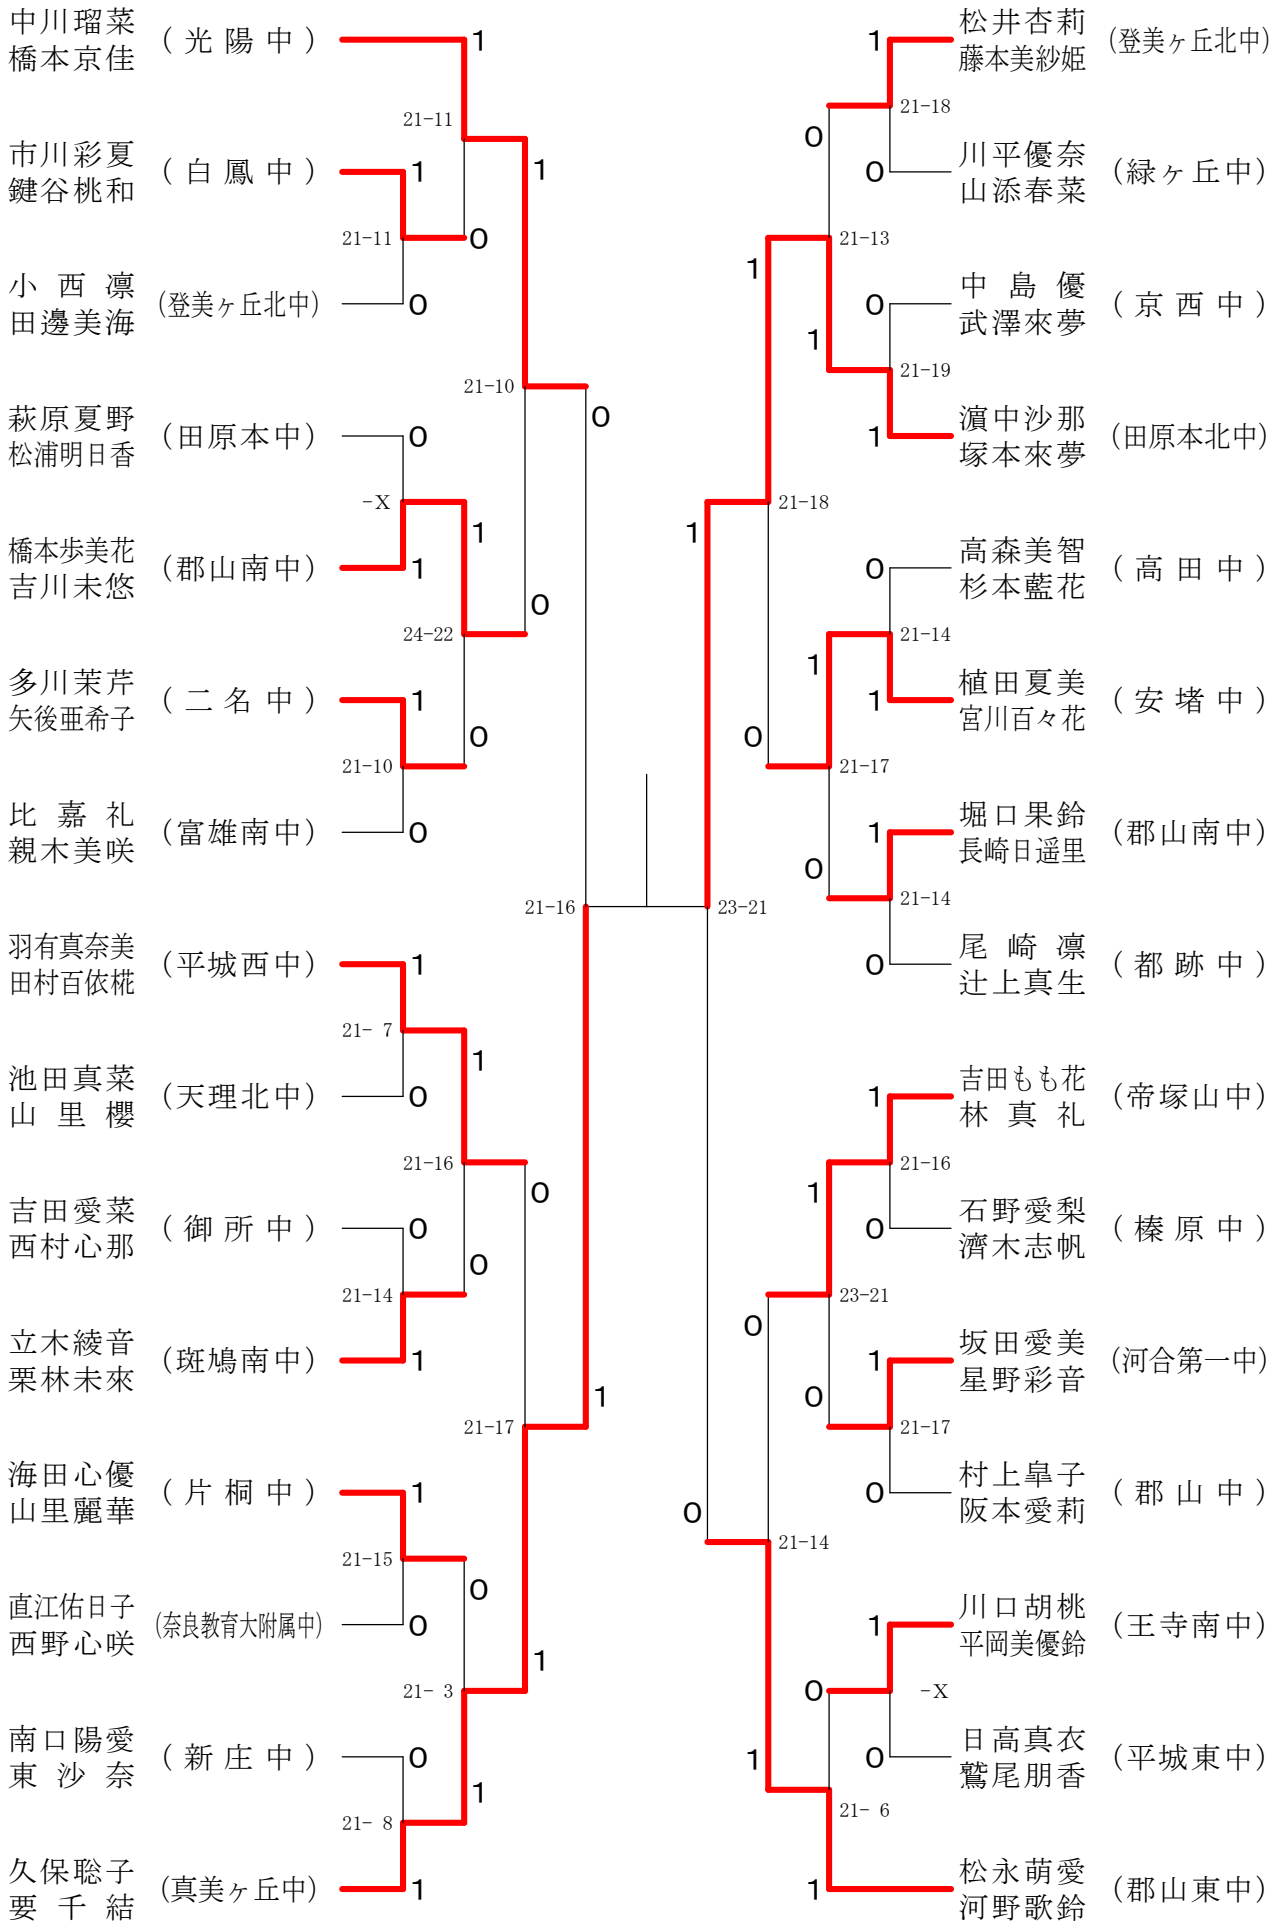

平成32年2月1日 - 2月11日 田原本中央体育館
男子2年ダブルスA

フェスティバル大会

平成32年2月1日 - 2月11日 田原本中央体育館

フェスティバル大会

平成32年2月1日-2月11日 田原本中央体育館
男子2年ダブルスC

フェスティバル大会

平成32年2月1日-2月11日 田原本中央体育館
女子1年ダブルスA

フェスティバル大会

平成32年2月1日-2月11日 田原本中央体育館
女子1年ダブルスB

フェスティバル大会

平成32年2月1日-2月11日 田原本中央体育館

女子1年ダブルスコ

フェスティバル大会

平成32年2月1日-2月11日 田原本中央体育館

女子1年ダブルスD

フェスティバル大会

平成32年2月1日 - 2月11日 田原本中央体育館
女子1年ダブルスE

フェスティバル大会

平成32年2月1日 - 2月11日 田原本中央体育館
女子1年ダブルスF

フェスティバル大会

平成32年2月1日 - 2月11日 田原本中央体育館
女子1年ダブルスG

フェスティバル大会

平成32年2月1日-2月11日 田原本中央体育館
女子2年ダブルスA

フェスティバル大会

平成32年2月1日-2月11日 田原本中央体育館
女子2年ダブルスB

フェスティバル大会

平成32年2月1日-2月11日 田原本中央体育館

女子2年ダブルスコ

フェスティバル大会

平成32年2月1日-2月11日 田原本中央体育館
女子2年ダブルスD

フェスティバル大会

平成32年2月1日-2月11日 田原本中央体育館
女子2年ダブルスE