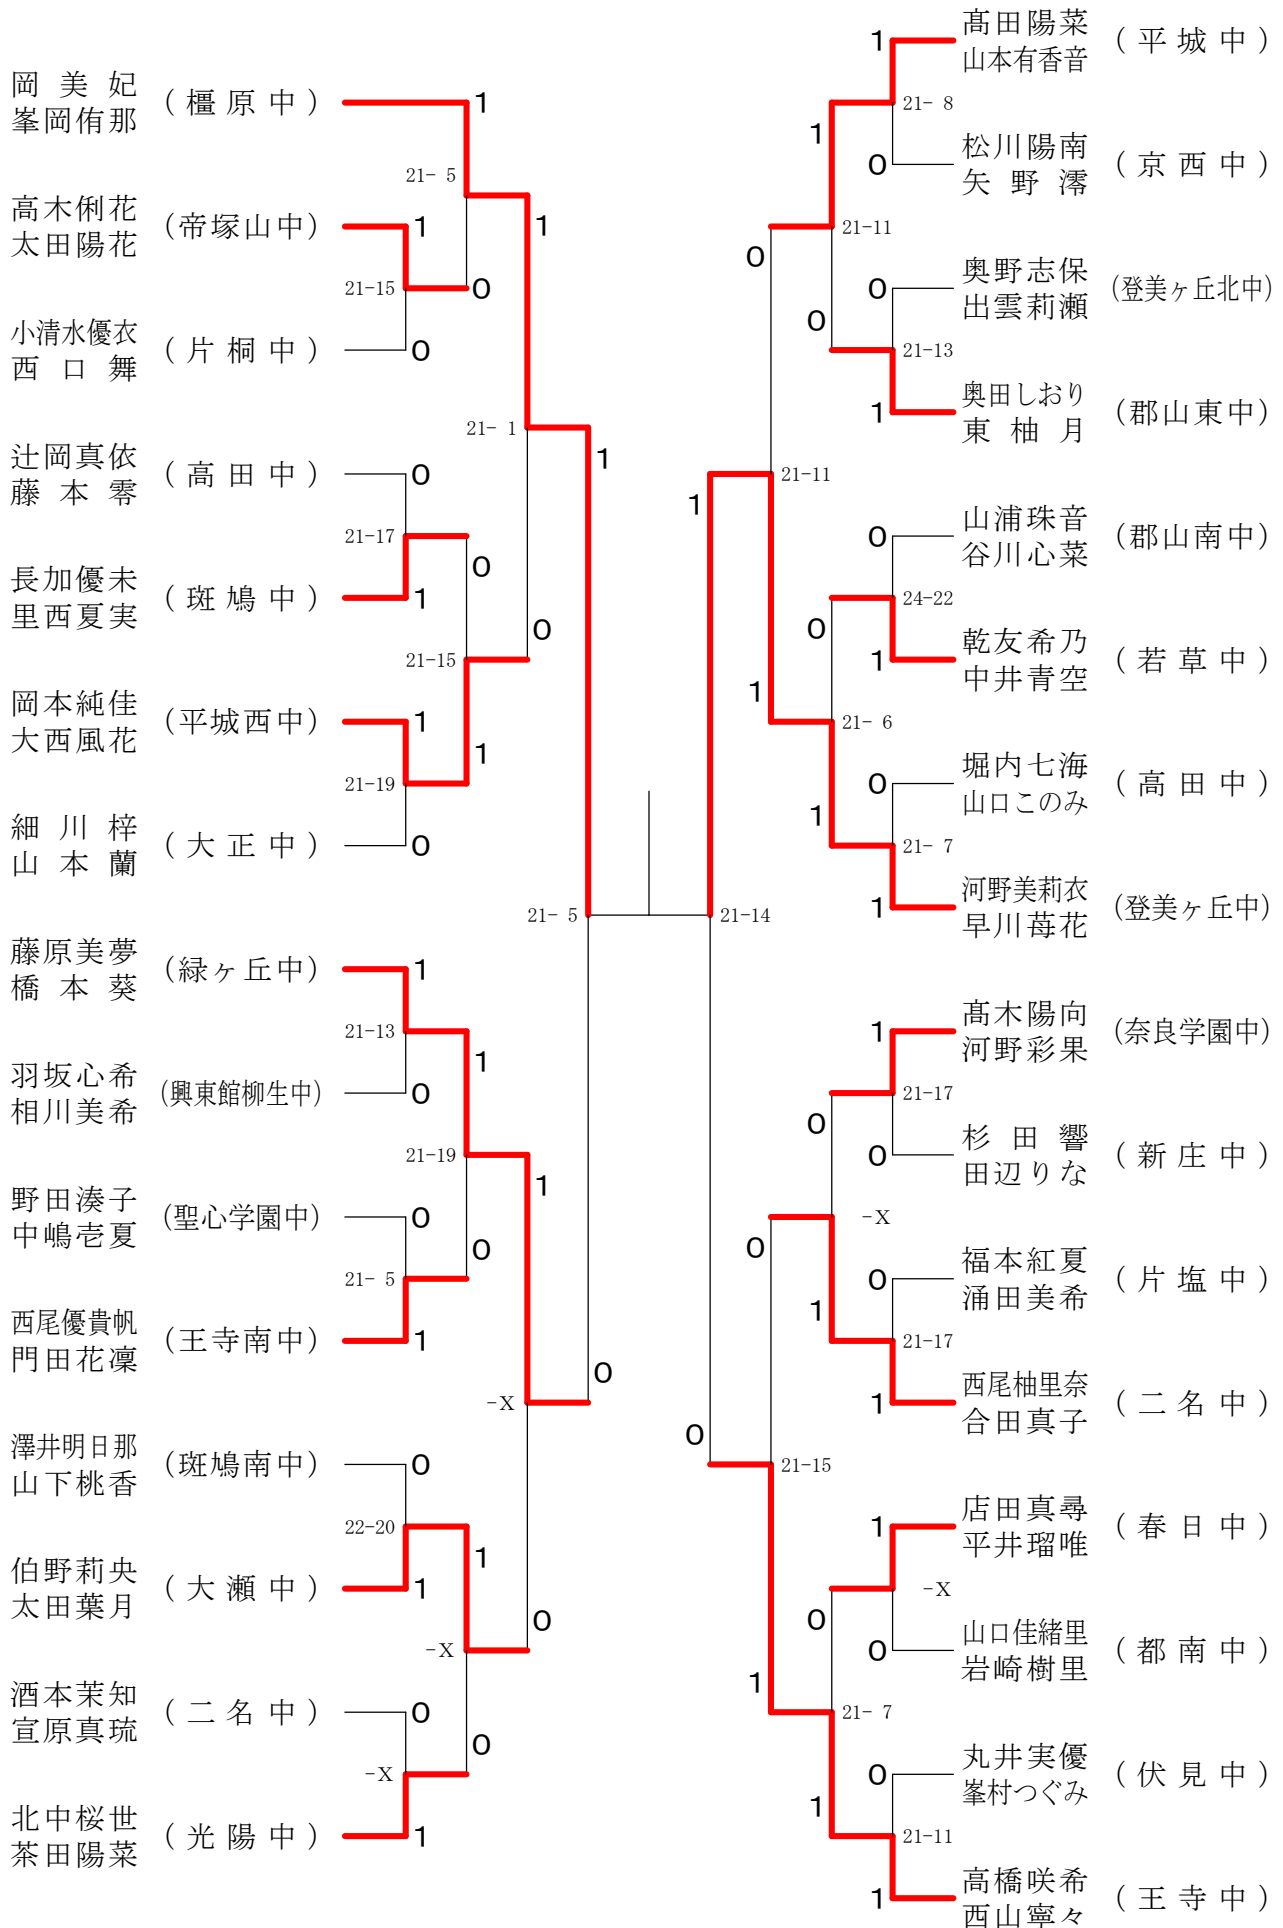

フェスティバル大会

平成32年2月1日 - 2月11日 田原本中央体育館
男子1年ダブルスA

フェスティバル大会

平成32年2月1日-2月11日 田原本中央体育館
男子1年ダブルスB

フェスティバル大会

平成32年2月1日 - 2月11日 田原本中央体育館

男子1年ダブルスC

フェスティバル大会

平成32年2月1日-2月11日 田原本中央体育館
女子1年ダブルスB

フェスティバル大会

平成32年2月1日-2月11日 田原本中央体育館

女子1年ダブルスコ

フェスティバル大会

平成32年2月1日-2月11日 田原本中央体育館

女子1年ダブルスD

フェスティバル大会

平成32年2月1日 - 2月11日 田原本中央体育館
女子1年ダブルスE

フェスティバル大会

平成32年2月1日 - 2月11日 田原本中央体育館
女子1年ダブルスF

フェスティバル大会

平成32年2月1日 - 2月11日 田原本中央体育館
女子1年ダブルスG

フェスティバル大会

平成32年2月1日-2月11日 田原本中央体育館
女子2年ダブルスA

フェスティバル大会

平成32年2月1日-2月11日 田原本中央体育館
女子2年ダブルスB

フェスティバル大会

平成32年2月1日-2月11日 田原本中央体育館

女子2年ダブルスコ

フェスティバル大会

平成32年2月1日-2月11日 田原本中央体育館
女子2年ダブルスD

フェスティバル大会

平成32年2月1日-2月11日 田原本中央体育館
女子2年ダブルスE