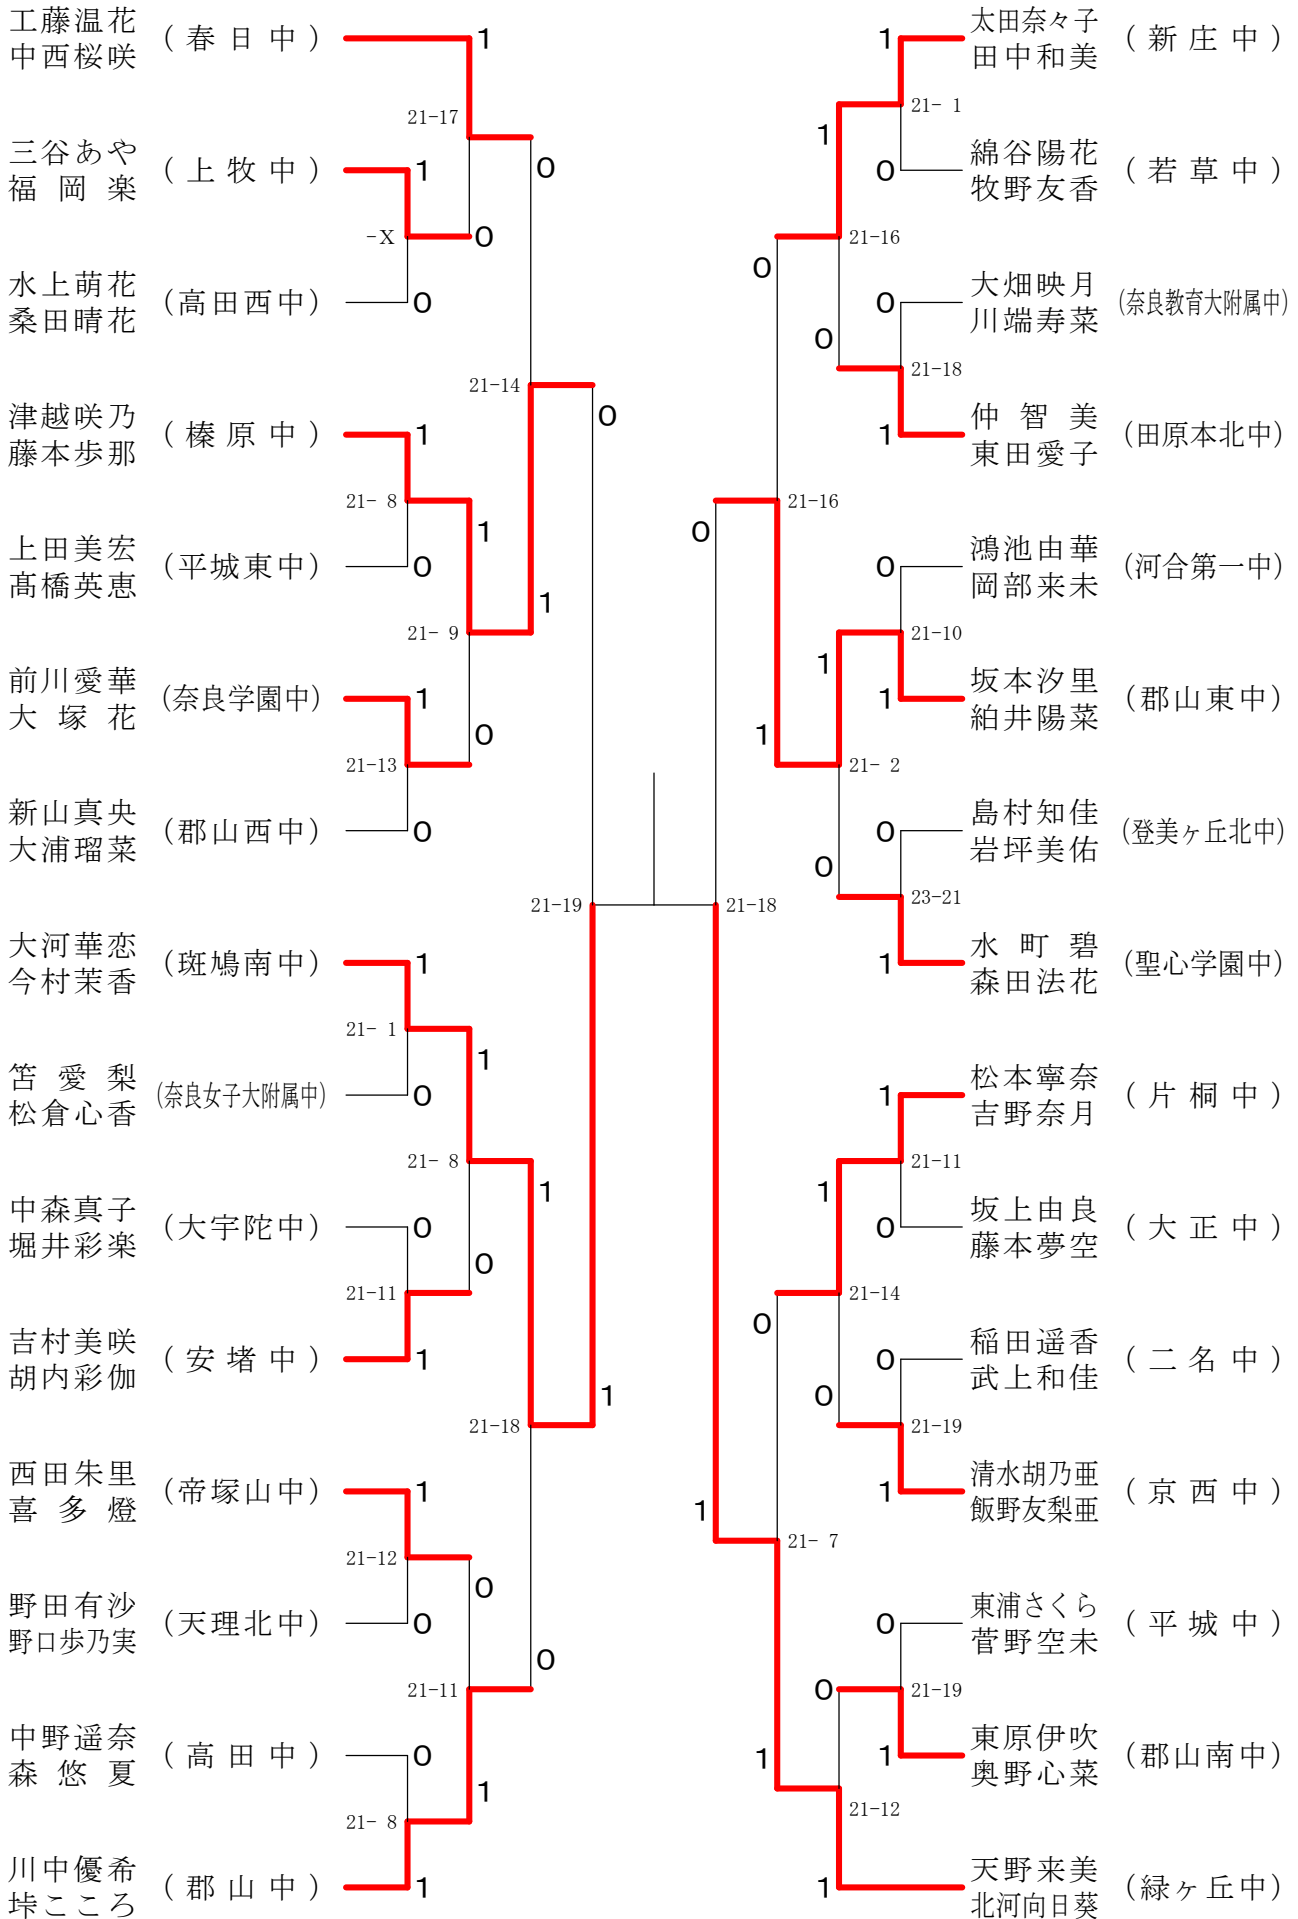

フェスティバル大会

平成32年2月1日 - 2月11日 田原本中央体育館
男子1年ダブルスA

フェスティバル大会

平成32年2月1日-2月11日 田原本中央体育館
男子1年ダブルスB

フェスティバル大会

平成32年2月1日 - 2月11日 田原本中央体育館

男子1年ダブルスC

フェスティバル大会

平成32年2月1日-2月11日 田原本中央体育館
女子1年ダブルスB

フェスティバル大会

平成32年2月1日-2月11日 田原本中央体育館

女子1年ダブルスコ

フェスティバル大会

平成32年2月1日-2月11日 田原本中央体育館

女子1年ダブルスD

フェスティバル大会

平成32年2月1日 - 2月11日 田原本中央体育館
女子1年ダブルスE

フェスティバル大会

平成32年2月1日 - 2月11日 田原本中央体育館
女子1年ダブルスF

フェスティバル大会

平成32年2月1日 - 2月11日 田原本中央体育館
女子1年ダブルスG

フェスティバル大会

平成32年2月1日-2月11日 田原本中央体育館
女子2年ダブルスA

フェスティバル大会

平成32年2月1日-2月11日 田原本中央体育館
女子2年ダブルスB

フェスティバル大会

平成32年2月1日-2月11日 田原本中央体育館

女子2年ダブルスコ

フェスティバル大会

平成32年2月1日-2月11日 田原本中央体育館
女子2年ダブルスD

フェスティバル大会

平成32年2月1日-2月11日 田原本中央体育館
女子2年ダブルスE