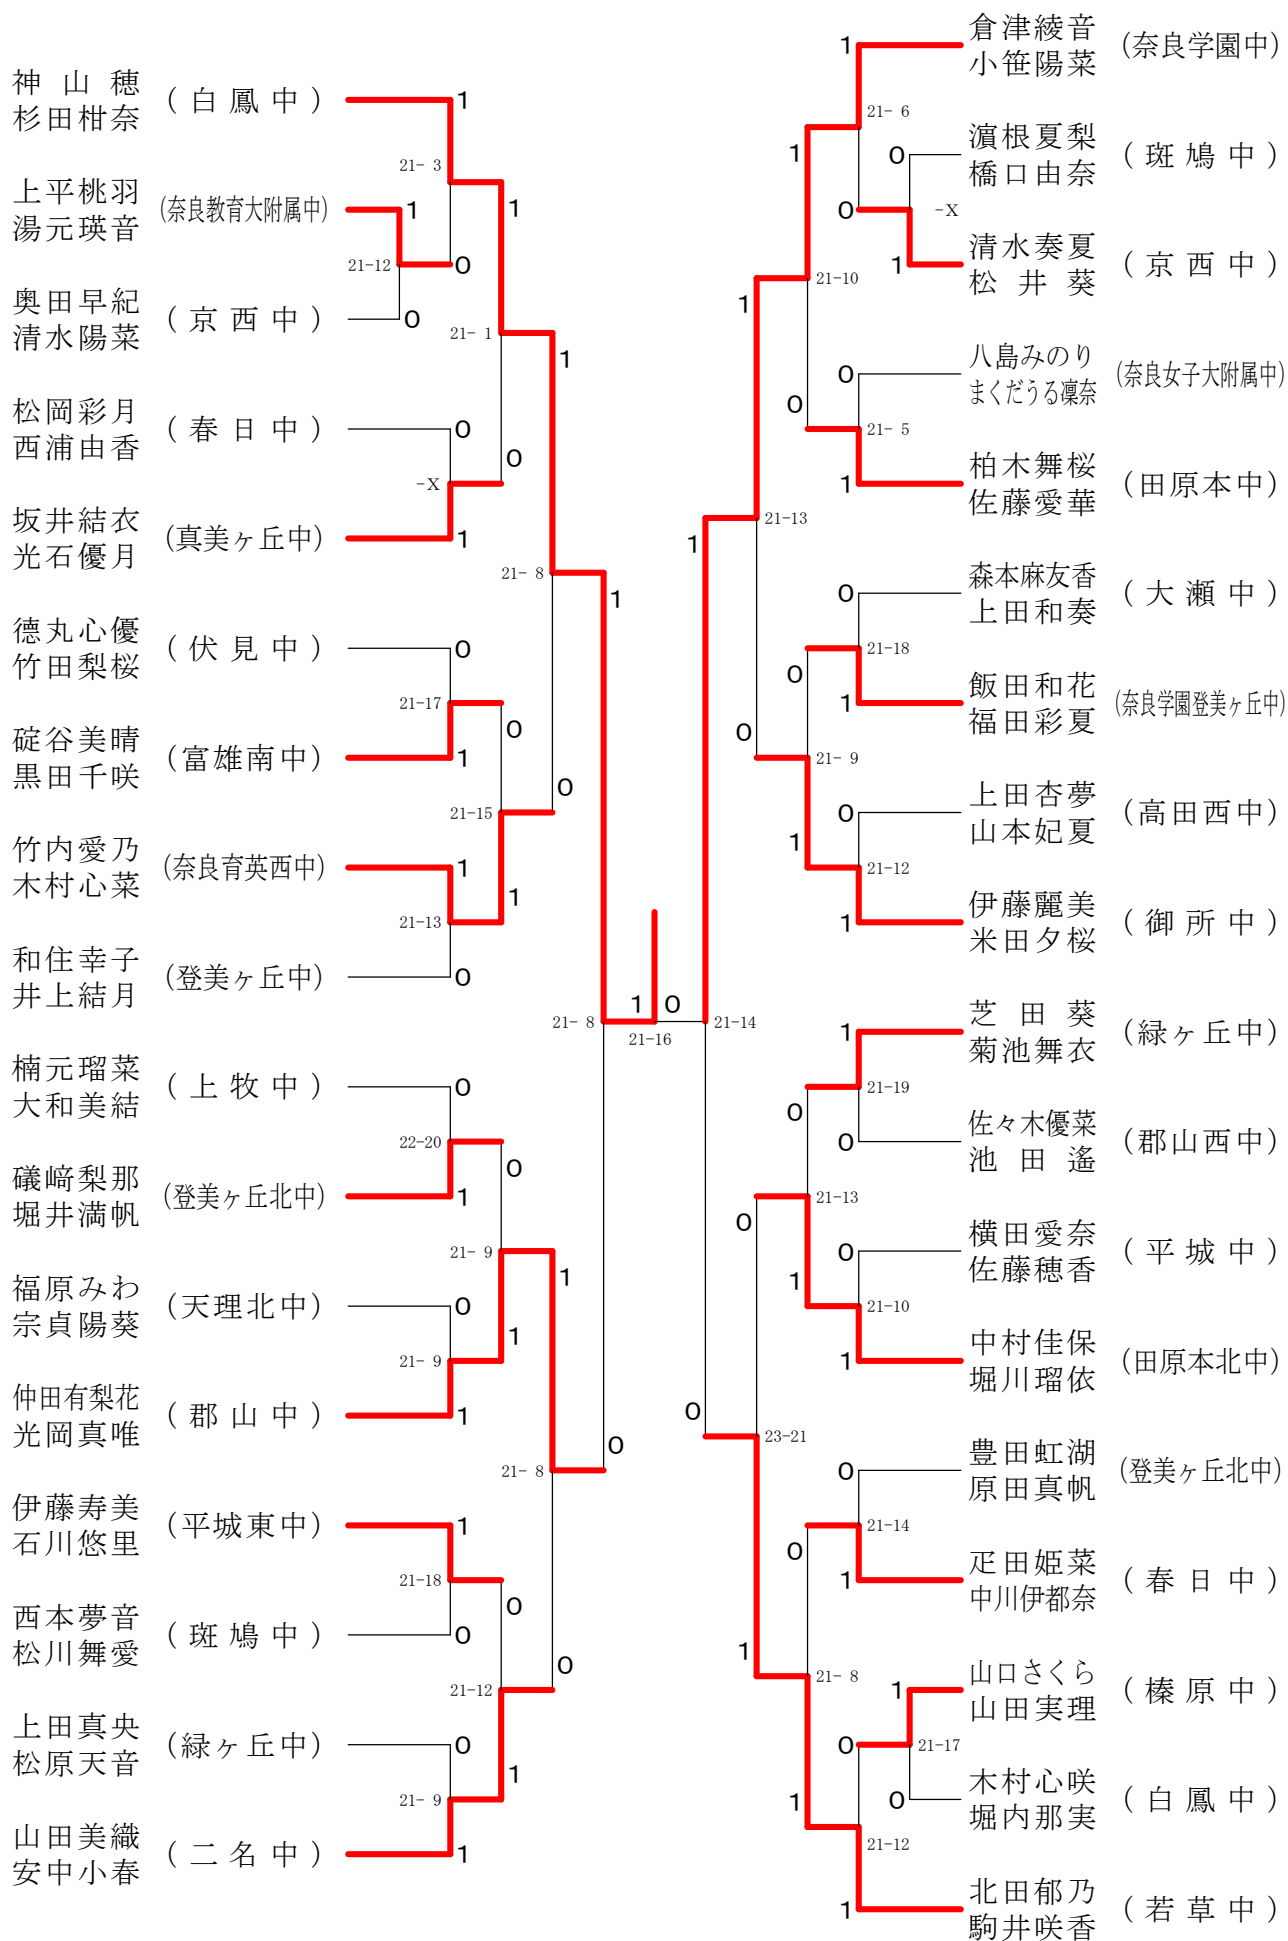

フェスティバル大会

平成32年2月1日 - 2月11日 田原本中央体育館
男子1年ダブルスA

フェスティバル大会

平成32年2月1日-2月11日 田原本中央体育館
男子1年ダブルスB

フェスティバル大会

平成32年2月1日 - 2月11日 田原本中央体育館

男子1年ダブルスC

フェスティバル大会

平成32年2月1日 - 2月11日 田原本中央体育館
男子2年ダブルスA

フェスティバル大会

平成32年2月1日 - 2月11日 田原本中央体育館

フェスティバル大会

平成32年2月1日-2月11日 田原本中央体育館
男子2年ダブルスC

フェスティバル大会

平成32年2月1日-2月11日 田原本中央体育館
女子1年ダブルスA

フェスティバル大会

平成32年2月1日-2月11日 田原本中央体育館
女子1年ダブルスB

フェスティバル大会

平成32年2月1日-2月11日 田原本中央体育館

女子1年ダブルスコ

フェスティバル大会

平成32年2月1日-2月11日 田原本中央体育館

女子1年ダブルスD

フェスティバル大会

平成32年2月1日 - 2月11日 田原本中央体育館
女子1年ダブルスE

フェスティバル大会

平成32年2月1日 - 2月11日 田原本中央体育館
女子1年ダブルスF

フェスティバル大会

平成32年2月1日 - 2月11日 田原本中央体育館
女子1年ダブルスG

フェスティバル大会

平成32年2月1日-2月11日 田原本中央体育館
女子2年ダブルスA

フェスティバル大会