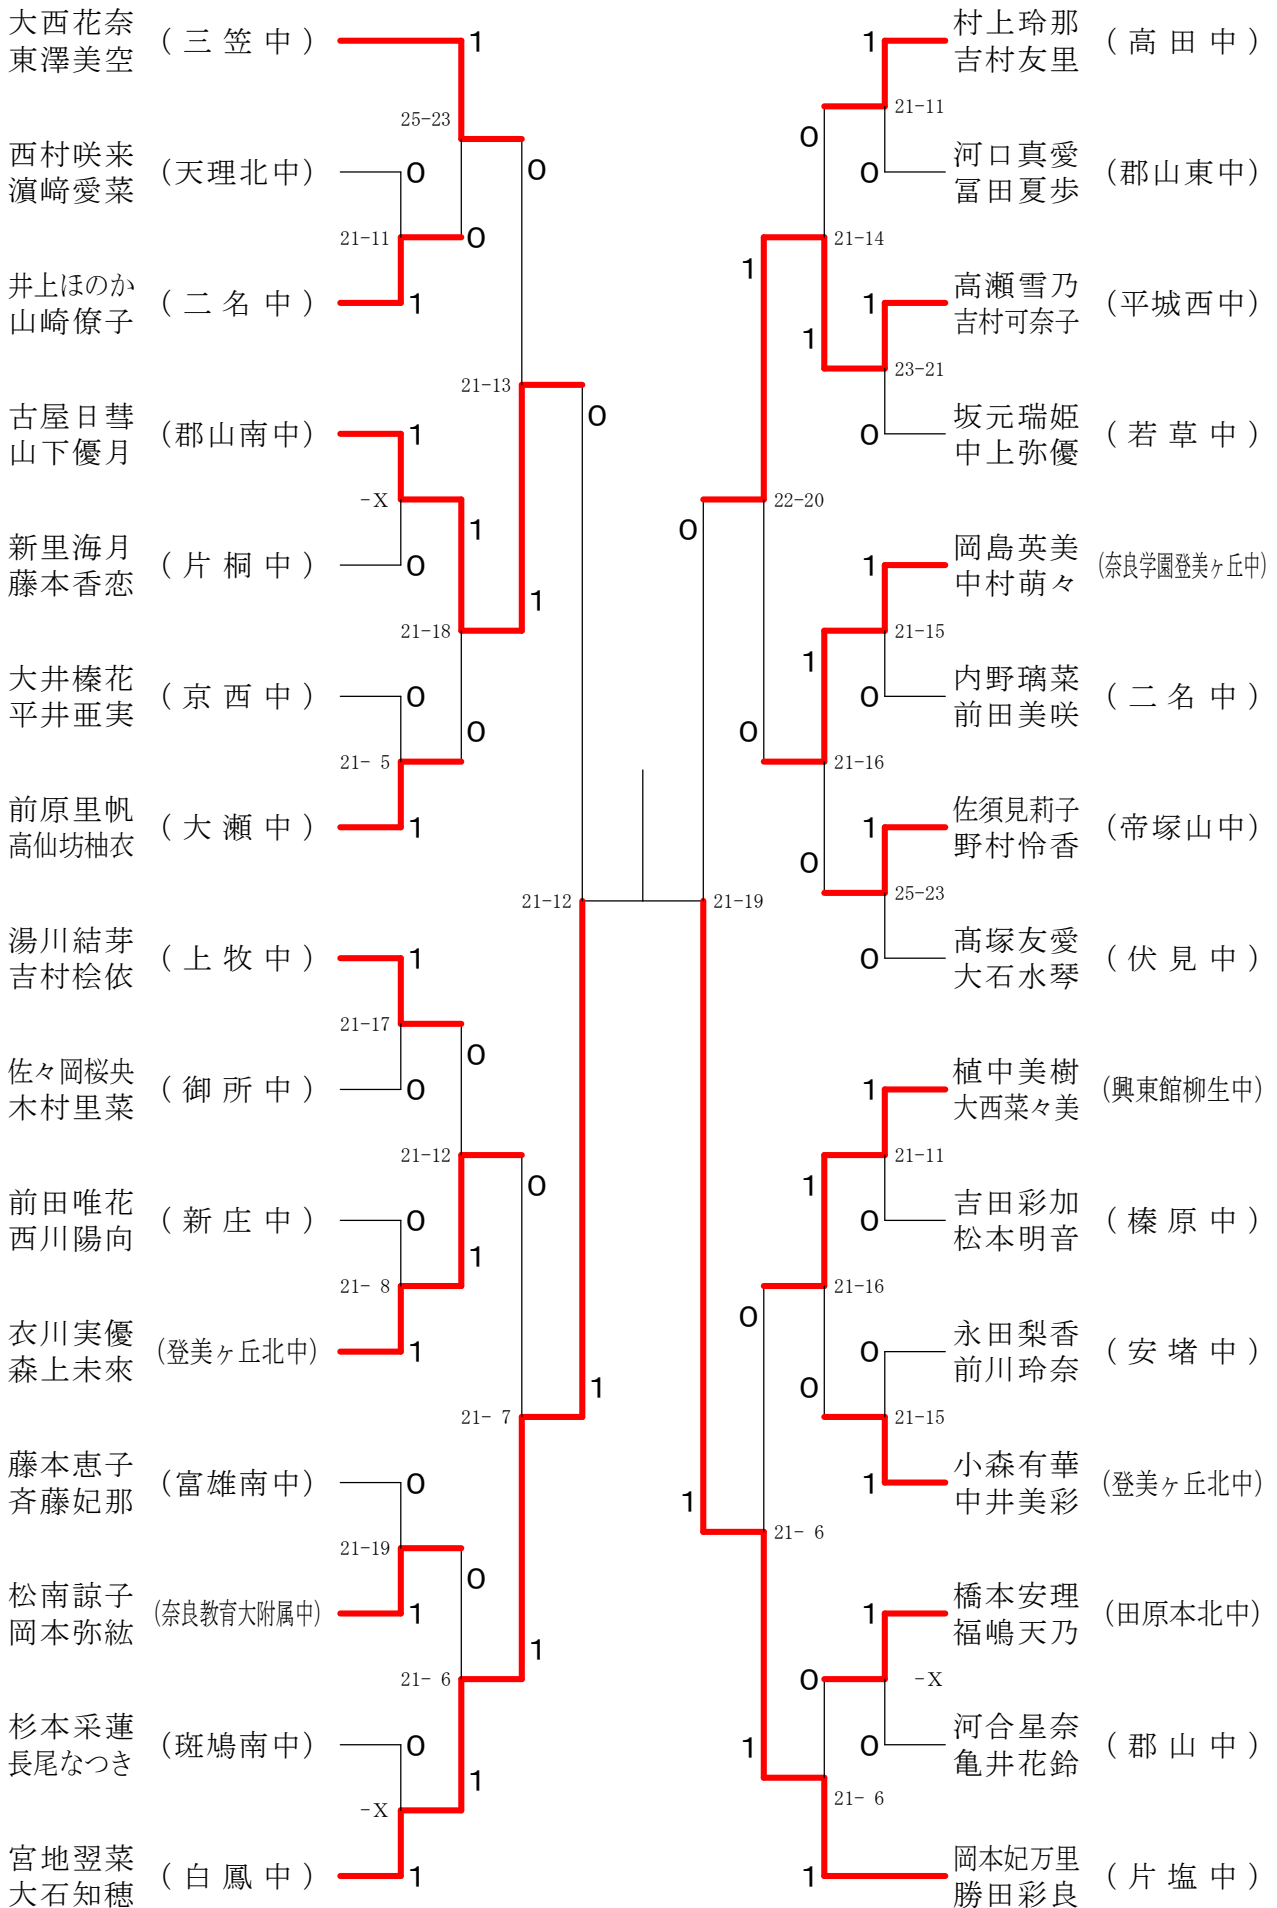

フェスティバル大会

平成32年2月1日-2月11日 田原本中央体育館

女子2年ダブルスF