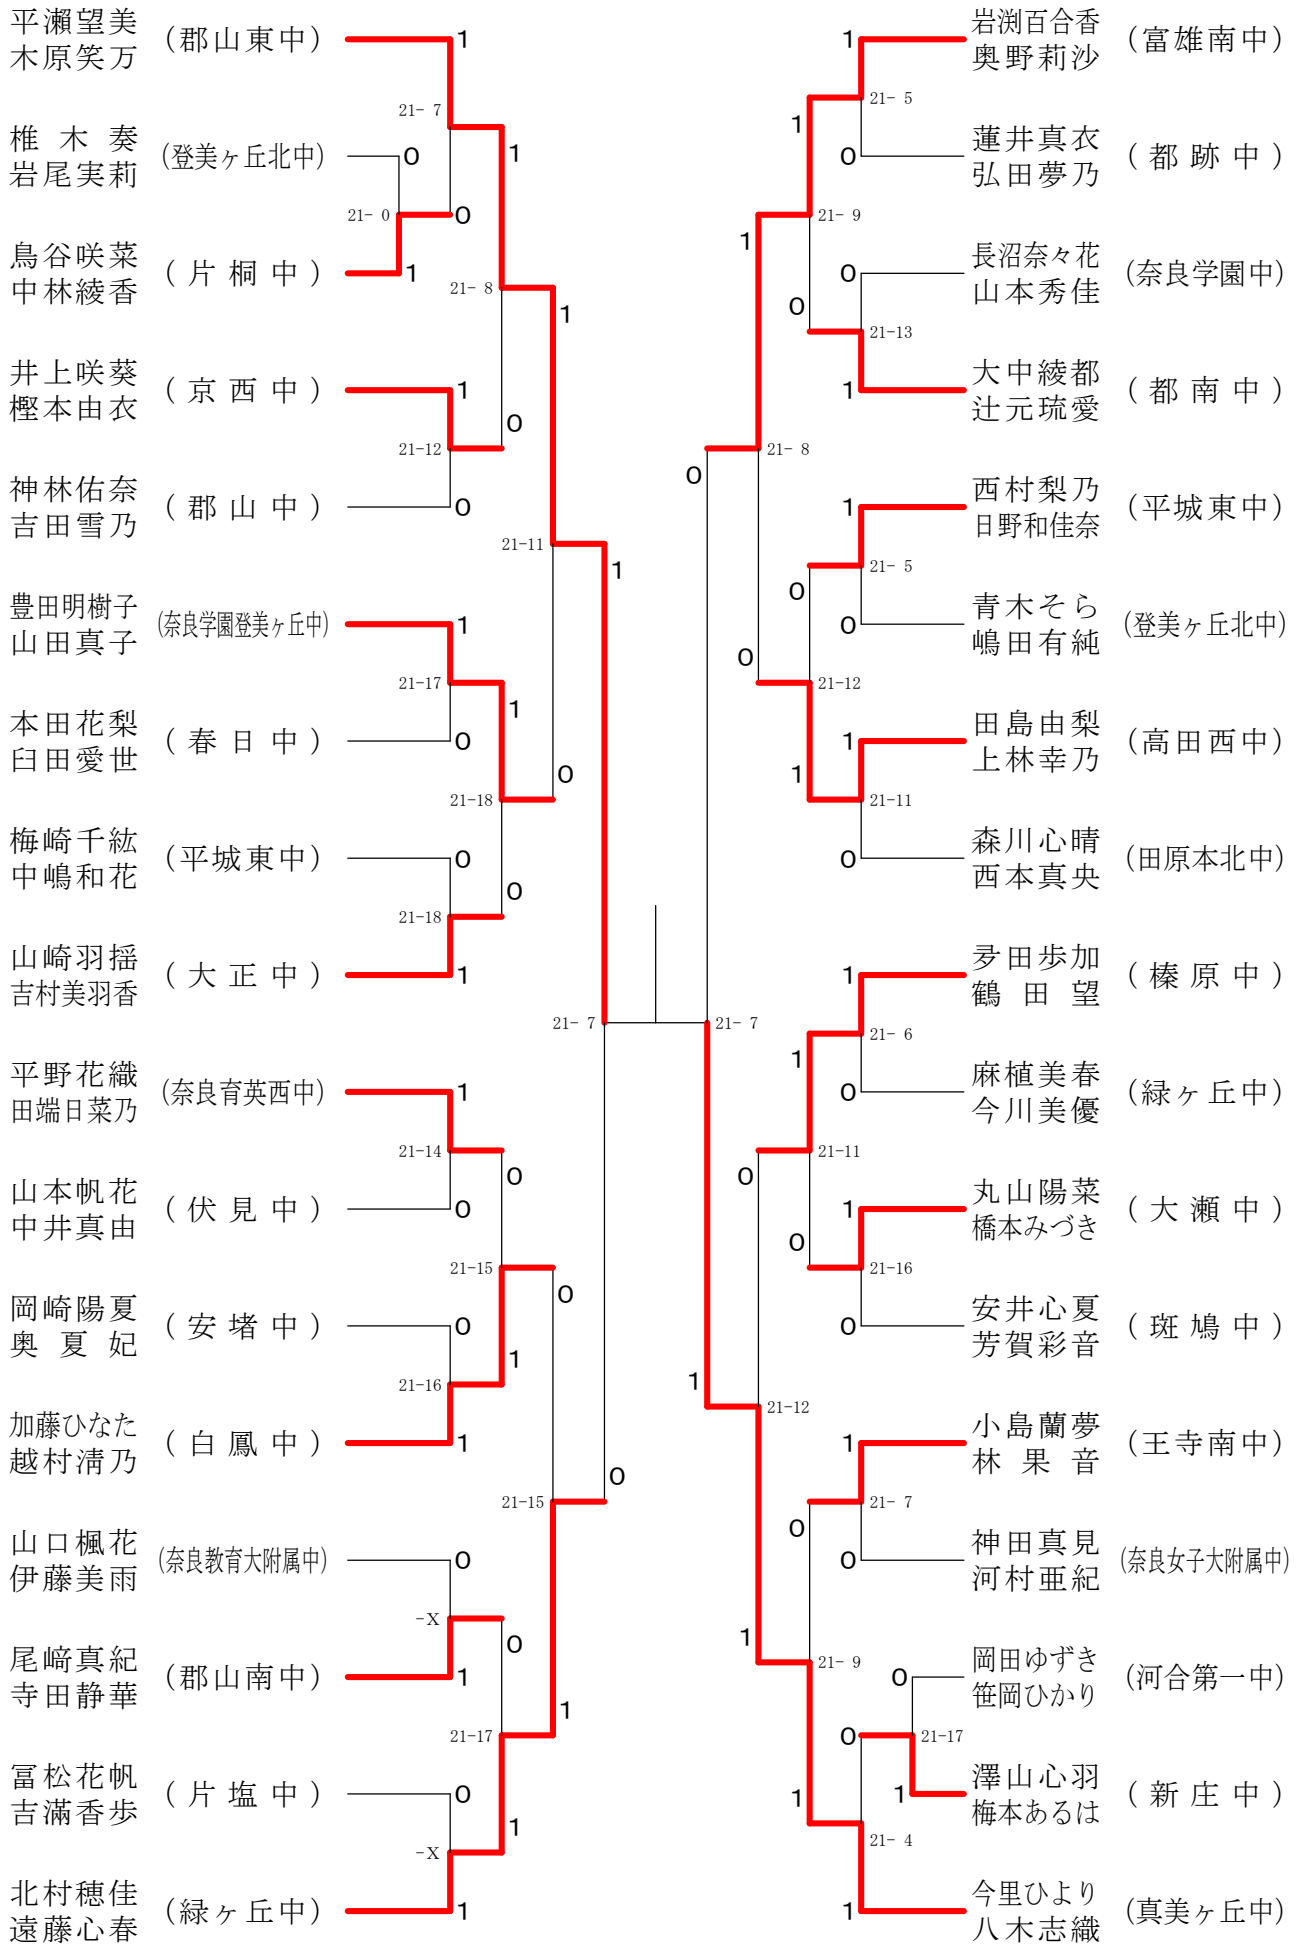

フェスティバル大会

平成32年2月1日 - 2月11日 田原本中央体育館
男子1年ダブルスA

フェスティバル大会

平成32年2月1日-2月11日 田原本中央体育館
男子1年ダブルスB

フェスティバル大会

平成32年2月1日 - 2月11日 田原本中央体育館

男子1年ダブルスC

フェスティバル大会

平成32年2月1日 - 2月11日 田原本中央体育館
男子2年ダブルスA

フェスティバル大会

平成32年2月1日 - 2月11日 田原本中央体育館

フェスティバル大会

平成32年2月1日-2月11日 田原本中央体育館
男子2年ダブルスC

フェスティバル大会

平成32年2月1日-2月11日 田原本中央体育館
女子1年ダブルスA

フェスティバル大会

平成32年2月1日-2月11日 田原本中央体育館
女子1年ダブルスB

フェスティバル大会

平成32年2月1日-2月11日 田原本中央体育館

女子1年ダブルスコ

フェスティバル大会

平成32年2月1日-2月11日 田原本中央体育館

女子1年ダブルスD

フェスティバル大会

平成32年2月1日 - 2月11日 田原本中央体育館
女子1年ダブルスE

フェスティバル大会

平成32年2月1日 - 2月11日 田原本中央体育館
女子1年ダブルスF

フェスティバル大会

平成32年2月1日 - 2月11日 田原本中央体育館
女子1年ダブルスG

フェスティバル大会

平成32年2月1日-2月11日 田原本中央体育館
女子2年ダブルスA

フェスティバル大会