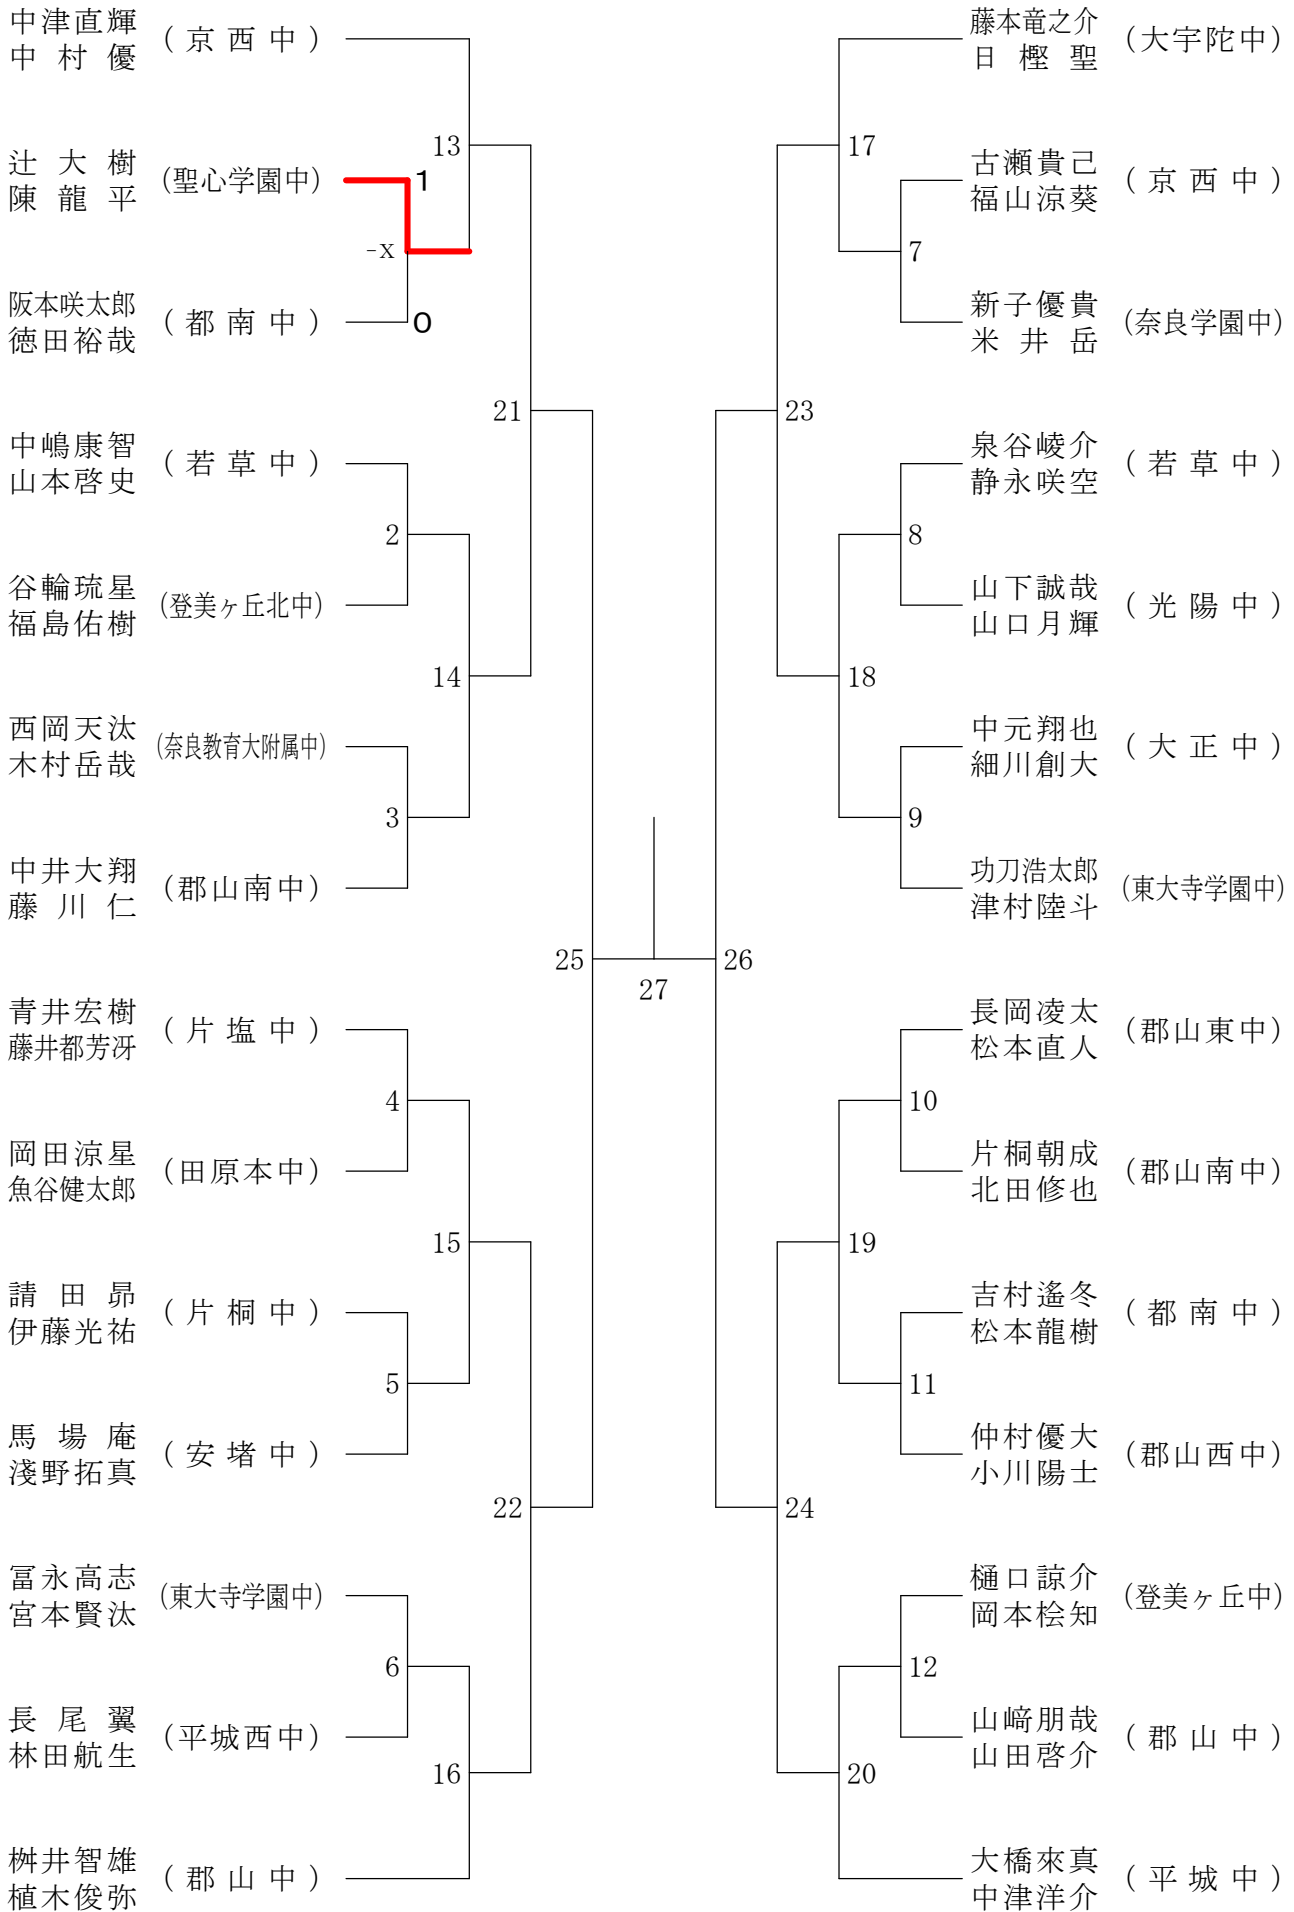

フェスティバル大会

平成32年2月1日 - 2月11日 田原本中央体育館
男子1年ダブルスA

フェスティバル大会

平成32年2月1日-2月11日 田原本中央体育館
男子1年ダブルスB

フェスティバル大会

平成32年2月1日 - 2月11日 田原本中央体育館

男子1年ダブルスC

フェスティバル大会

平成32年2月1日 - 2月11日 田原本中央体育館
男子2年ダブルスA

フェスティバル大会

平成32年2月1日 - 2月11日 田原本中央体育館

フェスティバル大会

平成32年2月1日-2月11日 田原本中央体育館
男子2年ダブルスC

フェスティバル大会

平成32年2月1日-2月11日 田原本中央体育館
女子1年ダブルスA

フェスティバル大会

平成32年2月1日-2月11日 田原本中央体育館
女子1年ダブルスB

フェスティバル大会

平成32年2月1日-2月11日 田原本中央体育館

女子1年ダブルスコ

フェスティバル大会

平成32年2月1日-2月11日 田原本中央体育館

女子1年ダブルスD

フェスティバル大会