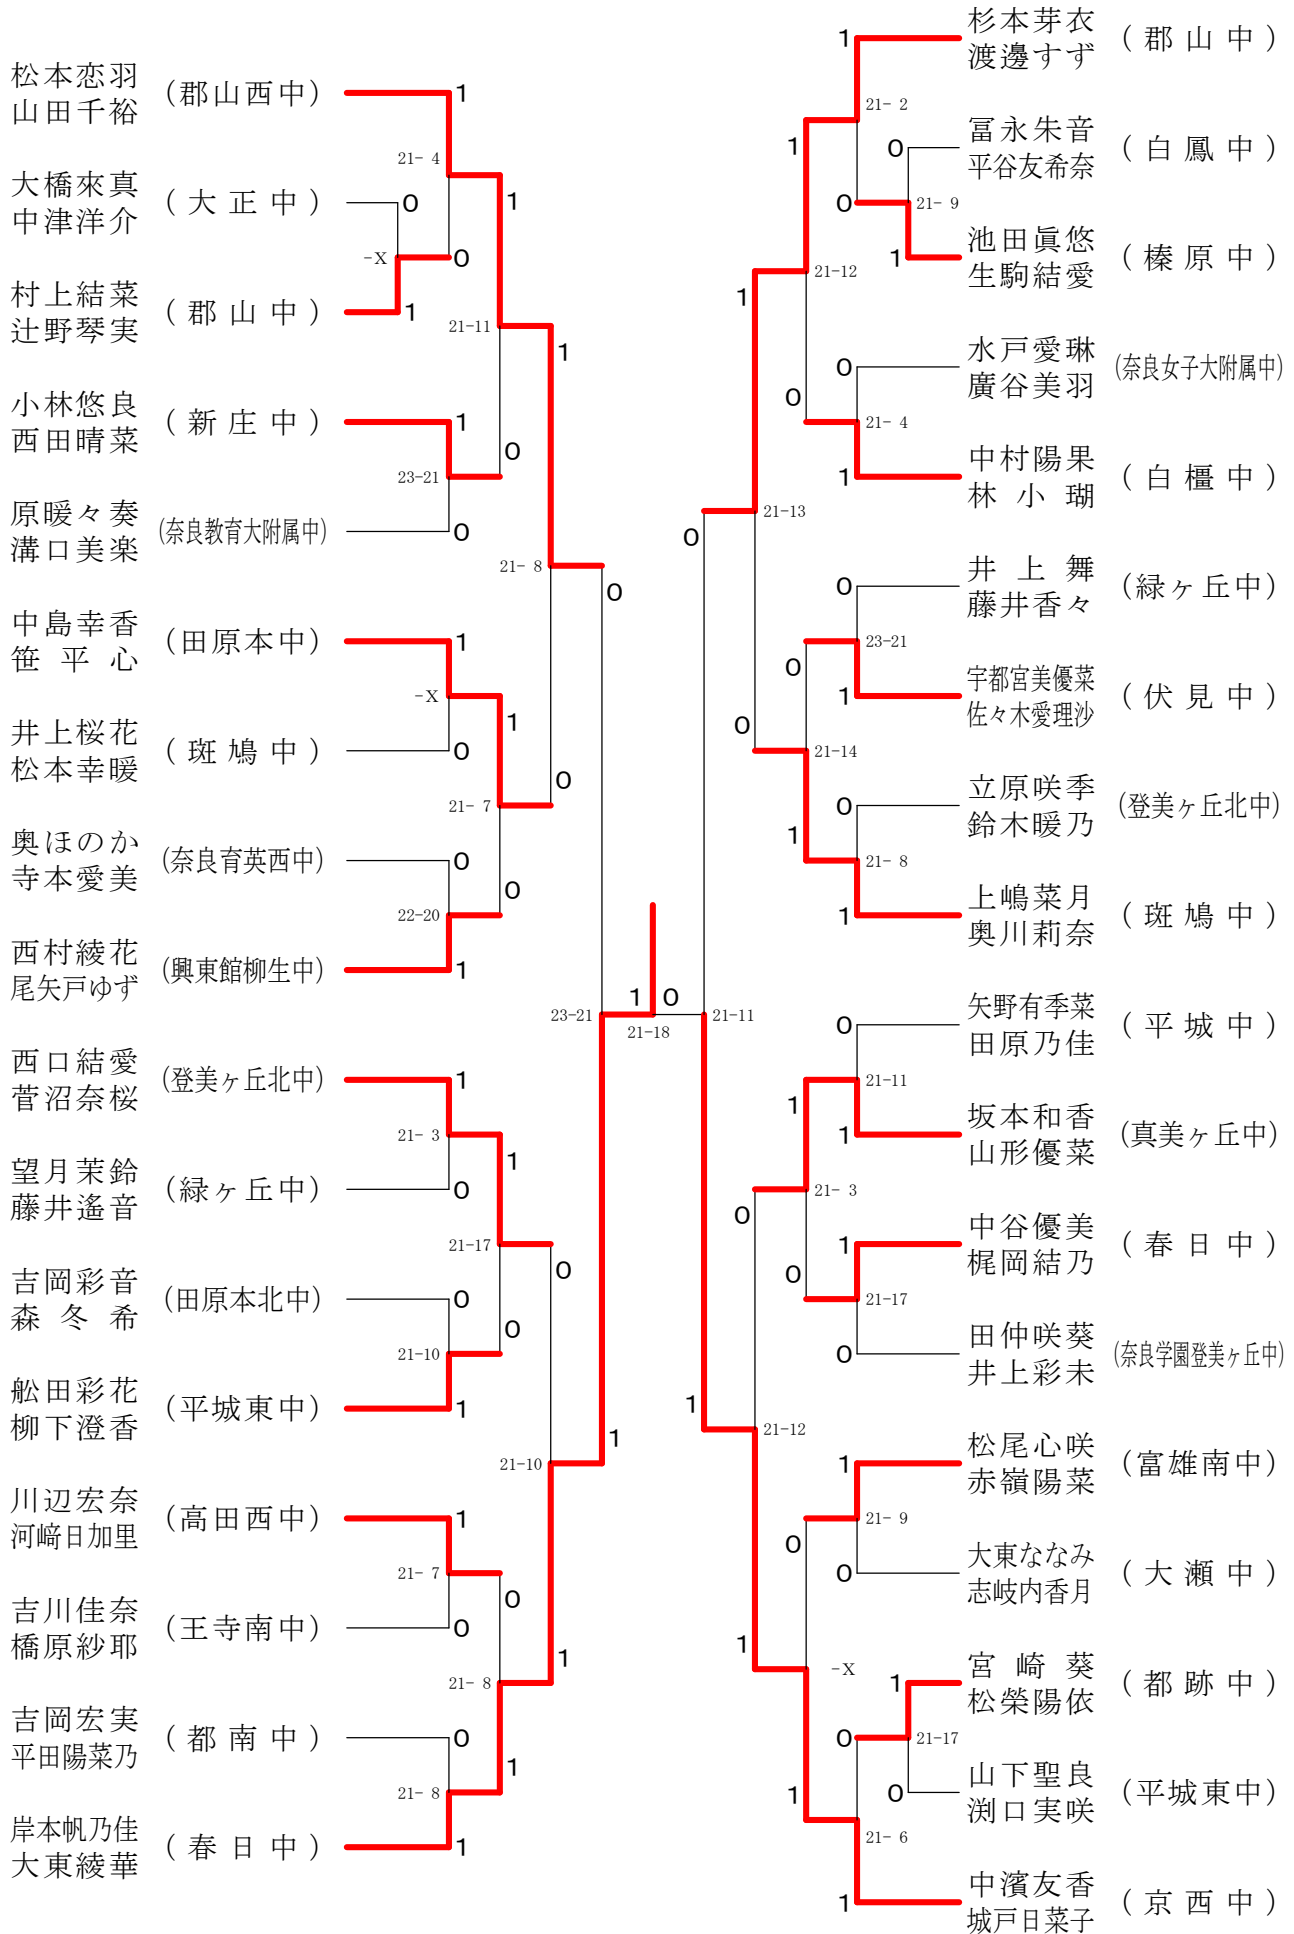

フェスティバル大会

平成32年2月1日 - 2月11日 田原本中央体育館
男子1年ダブルスA

フェスティバル大会

平成32年2月1日-2月11日 田原本中央体育館
男子1年ダブルスB

フェスティバル大会

平成32年2月1日 - 2月11日 田原本中央体育館

男子1年ダブルスC

フェスティバル大会

平成32年2月1日 - 2月11日 田原本中央体育館
男子2年ダブルスA

フェスティバル大会

平成32年2月1日 - 2月11日 田原本中央体育館

フェスティバル大会

平成32年2月1日-2月11日 田原本中央体育館
男子2年ダブルスC

フェスティバル大会

平成32年2月1日-2月11日 田原本中央体育館
女子1年ダブルスA

フェスティバル大会

平成32年2月1日-2月11日 田原本中央体育館
女子1年ダブルスB

フェスティバル大会

平成32年2月1日-2月11日 田原本中央体育館

女子1年ダブルスコ

フェスティバル大会

平成32年2月1日-2月11日 田原本中央体育館

女子1年ダブルスD

フェスティバル大会

平成32年2月1日 - 2月11日 田原本中央体育館
女子1年ダブルスE

フェスティバル大会

平成32年2月1日 - 2月11日 田原本中央体育館
女子1年ダブルスF

フェスティバル大会

平成32年2月1日 - 2月11日 田原本中央体育館
女子1年ダブルスG

フェスティバル大会

平成32年2月1日-2月11日 田原本中央体育館
女子2年ダブルスA

フェスティバル大会