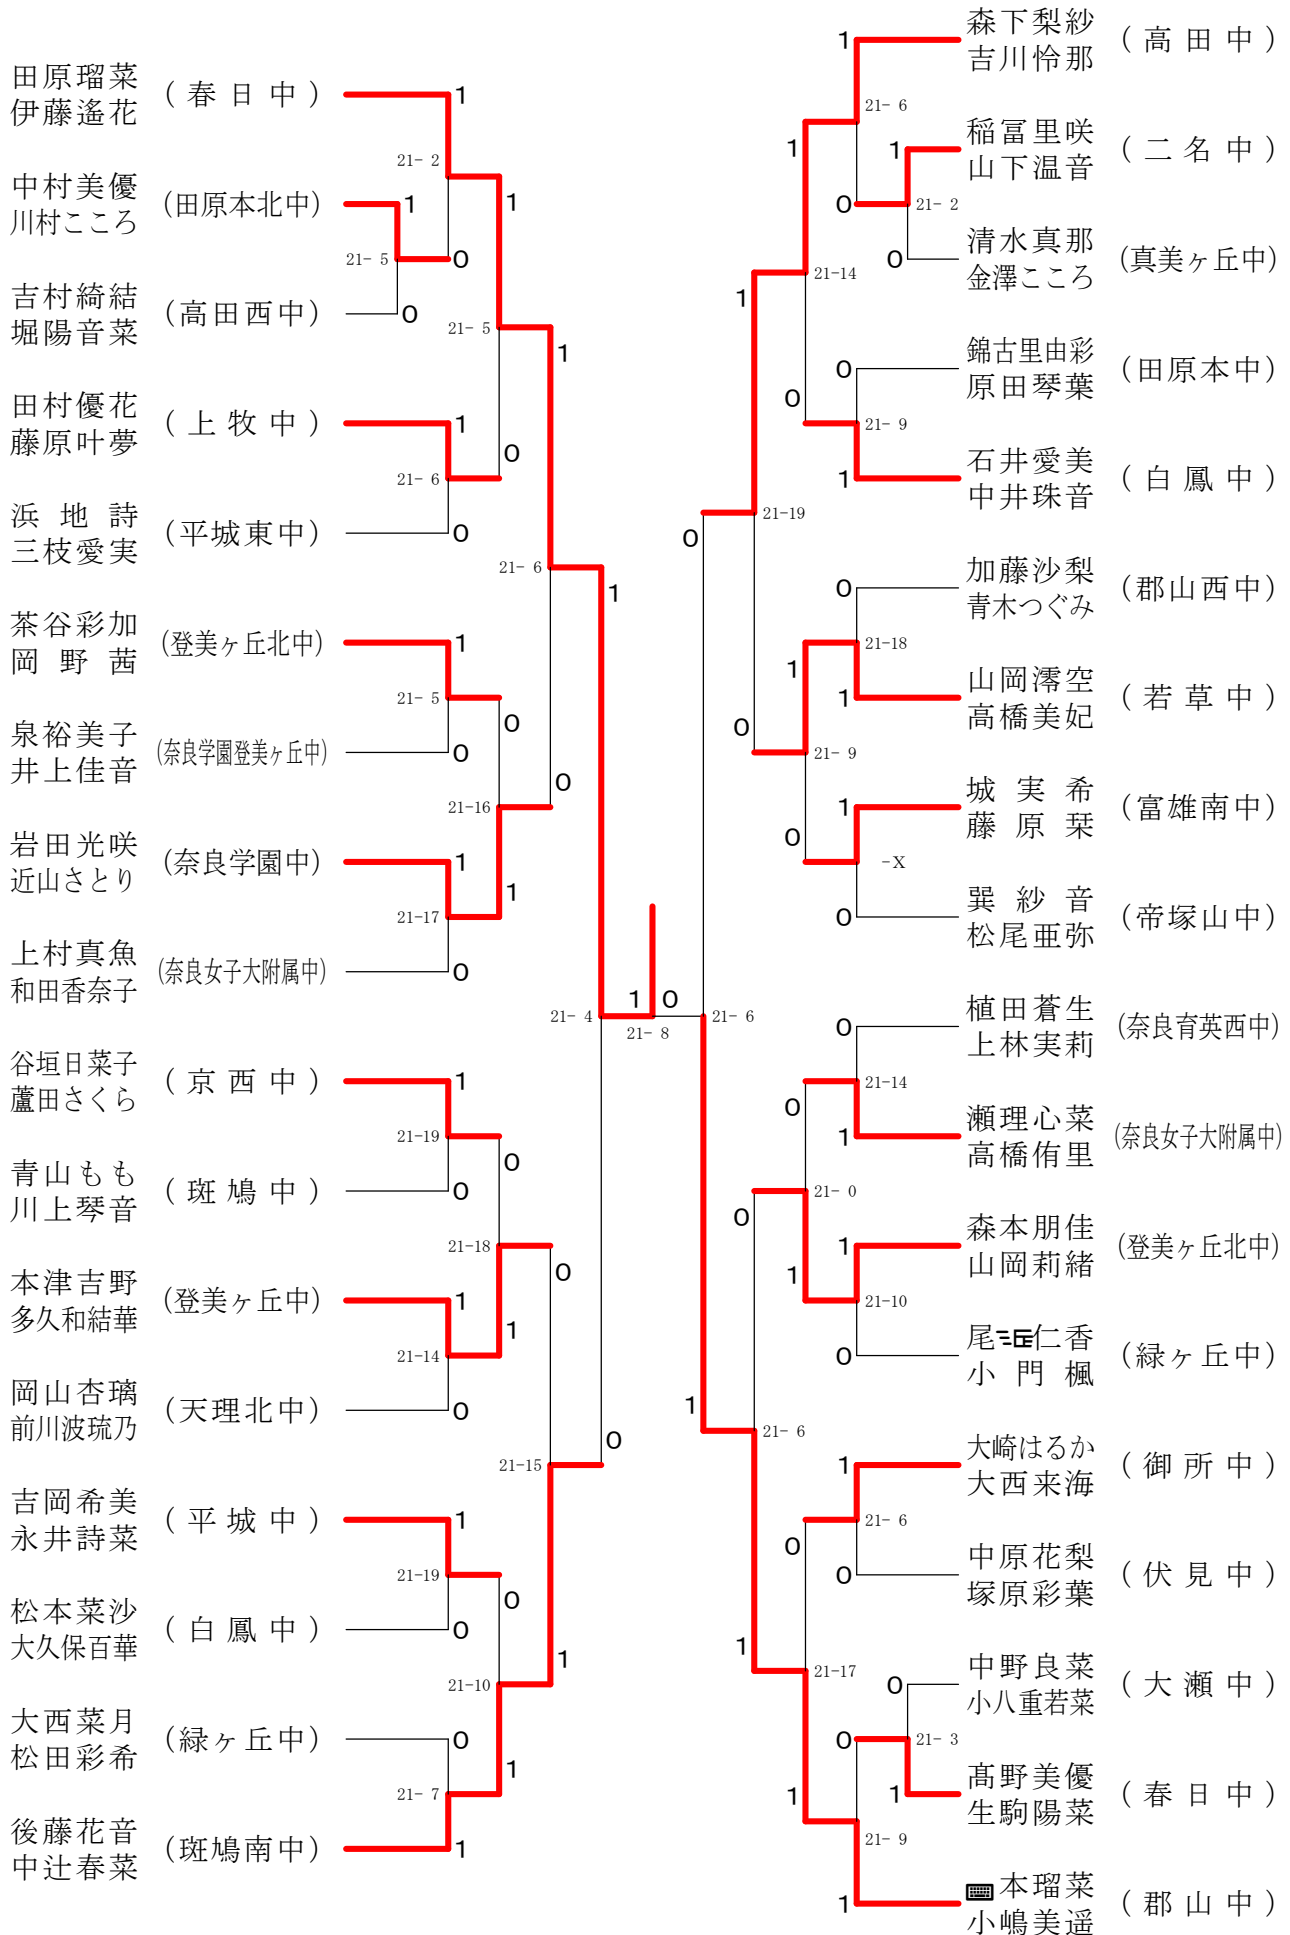

フェスティバル大会

平成32年2月1日 - 2月11日 田原本中央体育館
男子1年ダブルスA

フェスティバル大会

平成32年2月1日-2月11日 田原本中央体育館
男子1年ダブルスB

フェスティバル大会

平成32年2月1日 - 2月11日 田原本中央体育館

男子1年ダブルスC

フェスティバル大会

平成32年2月1日 - 2月11日 田原本中央体育館
男子2年ダブルスA

フェスティバル大会

平成32年2月1日 - 2月11日 田原本中央体育館

フェスティバル大会

平成32年2月1日-2月11日 田原本中央体育館
男子2年ダブルスC

フェスティバル大会

平成32年2月1日-2月11日 田原本中央体育館
女子1年ダブルスA

フェスティバル大会

平成32年2月1日-2月11日 田原本中央体育館
女子1年ダブルスB

フェスティバル大会

平成32年2月1日-2月11日 田原本中央体育館

女子1年ダブルスコ

フェスティバル大会

平成32年2月1日-2月11日 田原本中央体育館

女子1年ダブルスD

フェスティバル大会

平成32年2月1日 - 2月11日 田原本中央体育館
女子1年ダブルスE

フェスティバル大会

平成32年2月1日 - 2月11日 田原本中央体育館
女子1年ダブルスF

フェスティバル大会

平成32年2月1日 - 2月11日 田原本中央体育館
女子1年ダブルスG

フェスティバル大会

平成32年2月1日-2月11日 田原本中央体育館
女子2年ダブルスA

フェスティバル大会