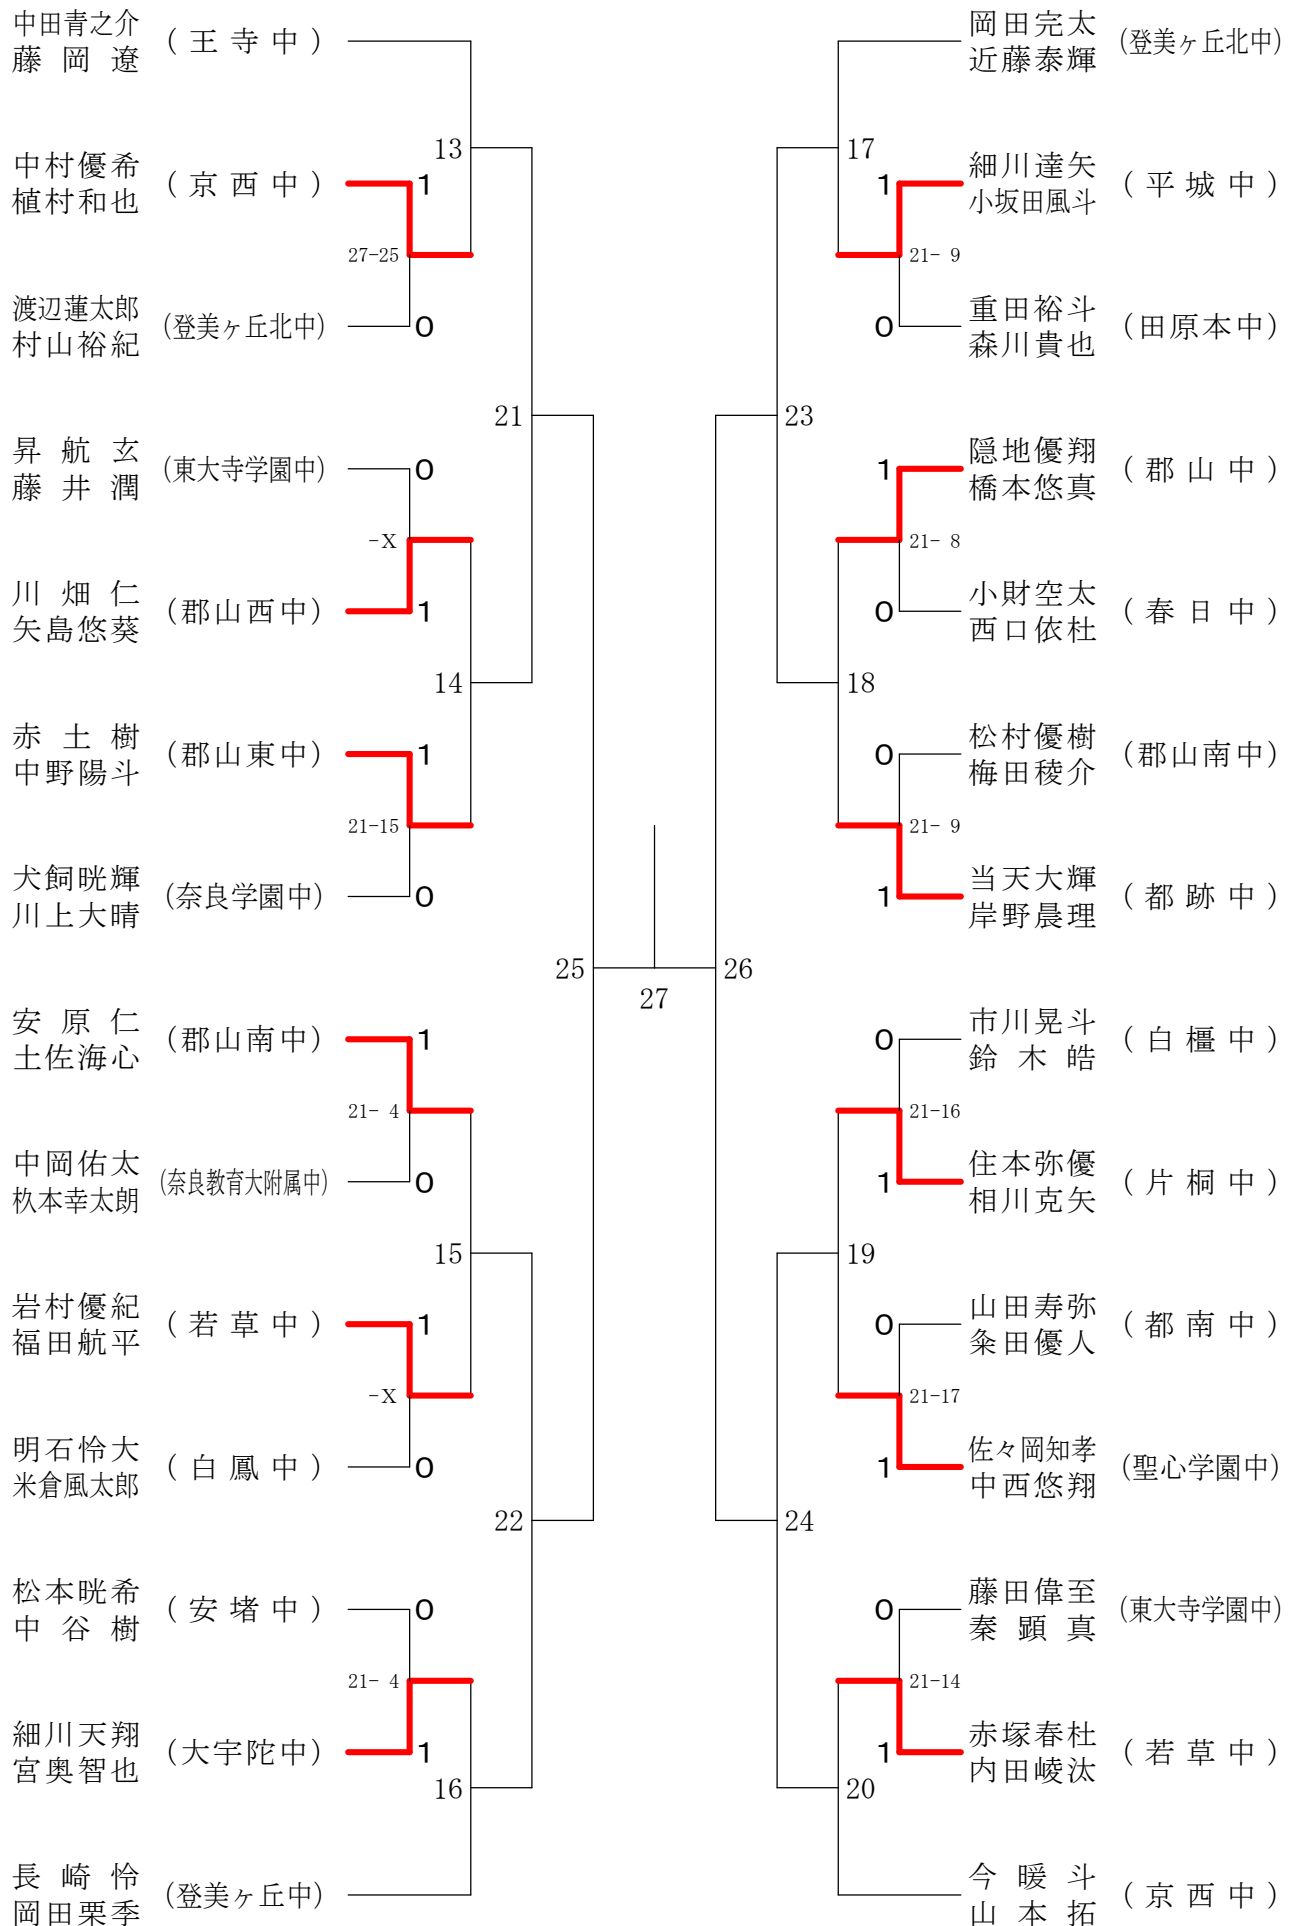

フェスティバル大会

平成32年2月1日 - 2月11日 田原本中央体育館
男子1年ダブルスA

フェスティバル大会

平成32年2月1日-2月11日 田原本中央体育館
男子1年ダブルスB

フェスティバル大会

平成32年2月1日 - 2月11日 田原本中央体育館

男子1年ダブルスC

フェスティバル大会

平成32年2月1日 - 2月11日 田原本中央体育館
男子2年ダブルスA

フェスティバル大会

平成32年2月1日 - 2月11日 田原本中央体育館

フェスティバル大会

平成32年2月1日-2月11日 田原本中央体育館
男子2年ダブルスC

フェスティバル大会

平成32年2月1日-2月11日 田原本中央体育館
女子1年ダブルスA

フェスティバル大会

平成32年2月1日-2月11日 田原本中央体育館
女子1年ダブルスB

フェスティバル大会

平成32年2月1日-2月11日 田原本中央体育館

女子1年ダブルスコ

フェスティバル大会

平成32年2月1日-2月11日 田原本中央体育館

女子1年ダブルスD

フェスティバル大会

平成32年2月1日 - 2月11日 田原本中央体育館
女子1年ダブルスE

フェスティバル大会

平成32年2月1日 - 2月11日 田原本中央体育館
女子1年ダブルスF

フェスティバル大会

平成32年2月1日 - 2月11日 田原本中央体育館
女子1年ダブルスG

フェスティバル大会

平成32年2月1日-2月11日 田原本中央体育館
女子2年ダブルスA

フェスティバル大会