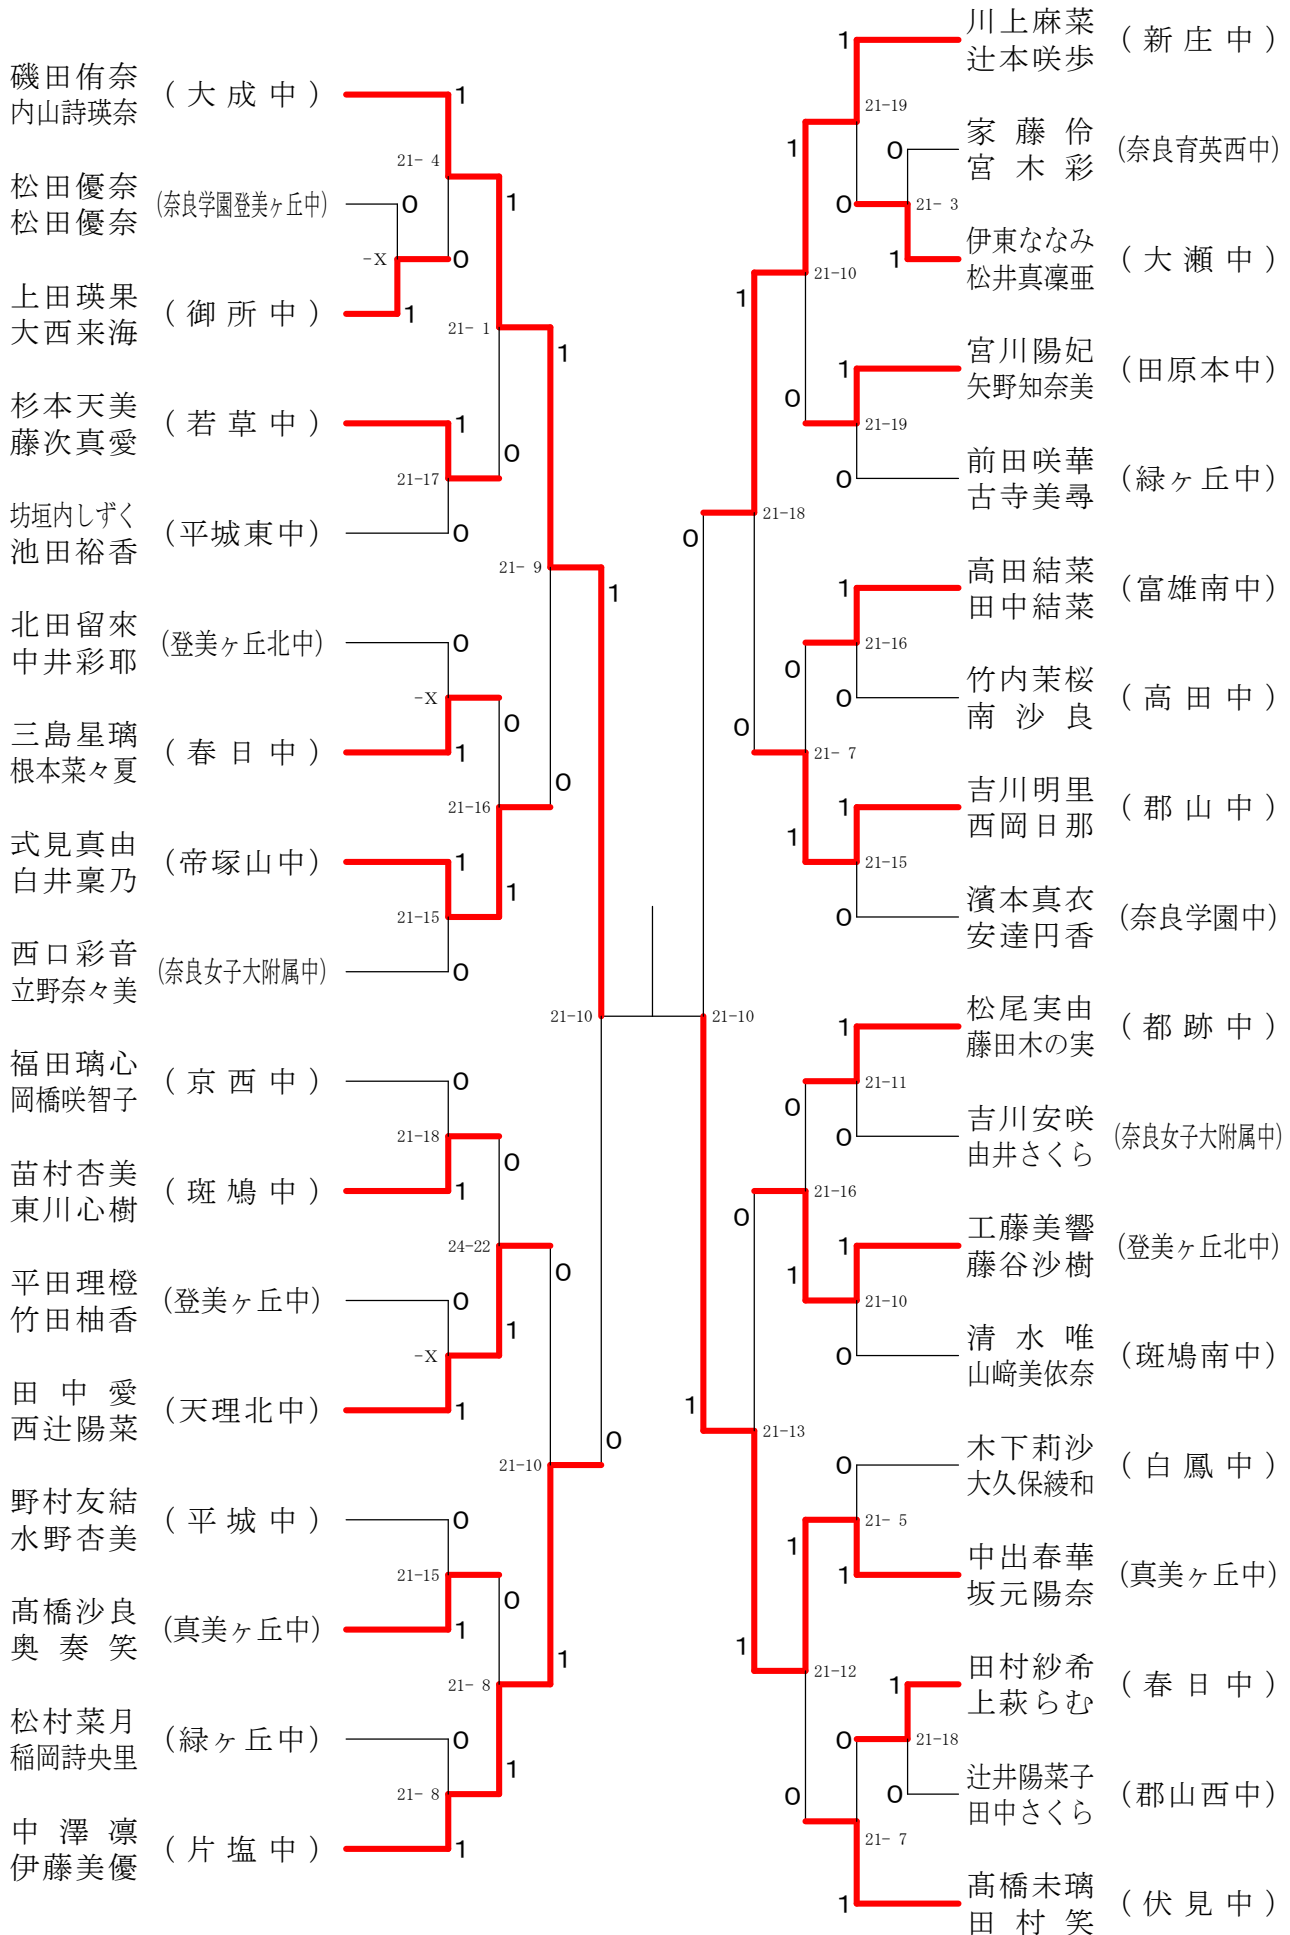

フェスティバル大会

平成32年2月1日 - 2月11日 田原本中央体育館
男子1年ダブルスA

フェスティバル大会

平成32年2月1日-2月11日 田原本中央体育館
男子1年ダブルスB

フェスティバル大会

平成32年2月1日 - 2月11日 田原本中央体育館

男子1年ダブルスC

フェスティバル大会

平成32年2月1日 - 2月11日 田原本中央体育館
男子2年ダブルスA

フェスティバル大会

平成32年2月1日 - 2月11日 田原本中央体育館

フェスティバル大会

平成32年2月1日-2月11日 田原本中央体育館
男子2年ダブルスC

フェスティバル大会

平成32年2月1日-2月11日 田原本中央体育館
女子1年ダブルスA

フェスティバル大会

平成32年2月1日-2月11日 田原本中央体育館
女子1年ダブルスB

フェスティバル大会

平成32年2月1日-2月11日 田原本中央体育館

女子1年ダブルスコ

フェスティバル大会

平成32年2月1日-2月11日 田原本中央体育館

女子1年ダブルスD

フェスティバル大会

平成32年2月1日 - 2月11日 田原本中央体育館
女子1年ダブルスE

フェスティバル大会

平成32年2月1日 - 2月11日 田原本中央体育館
女子1年ダブルスF

フェスティバル大会

平成32年2月1日 - 2月11日 田原本中央体育館
女子1年ダブルスG

フェスティバル大会

平成32年2月1日-2月11日 田原本中央体育館
女子2年ダブルスA

フェスティバル大会