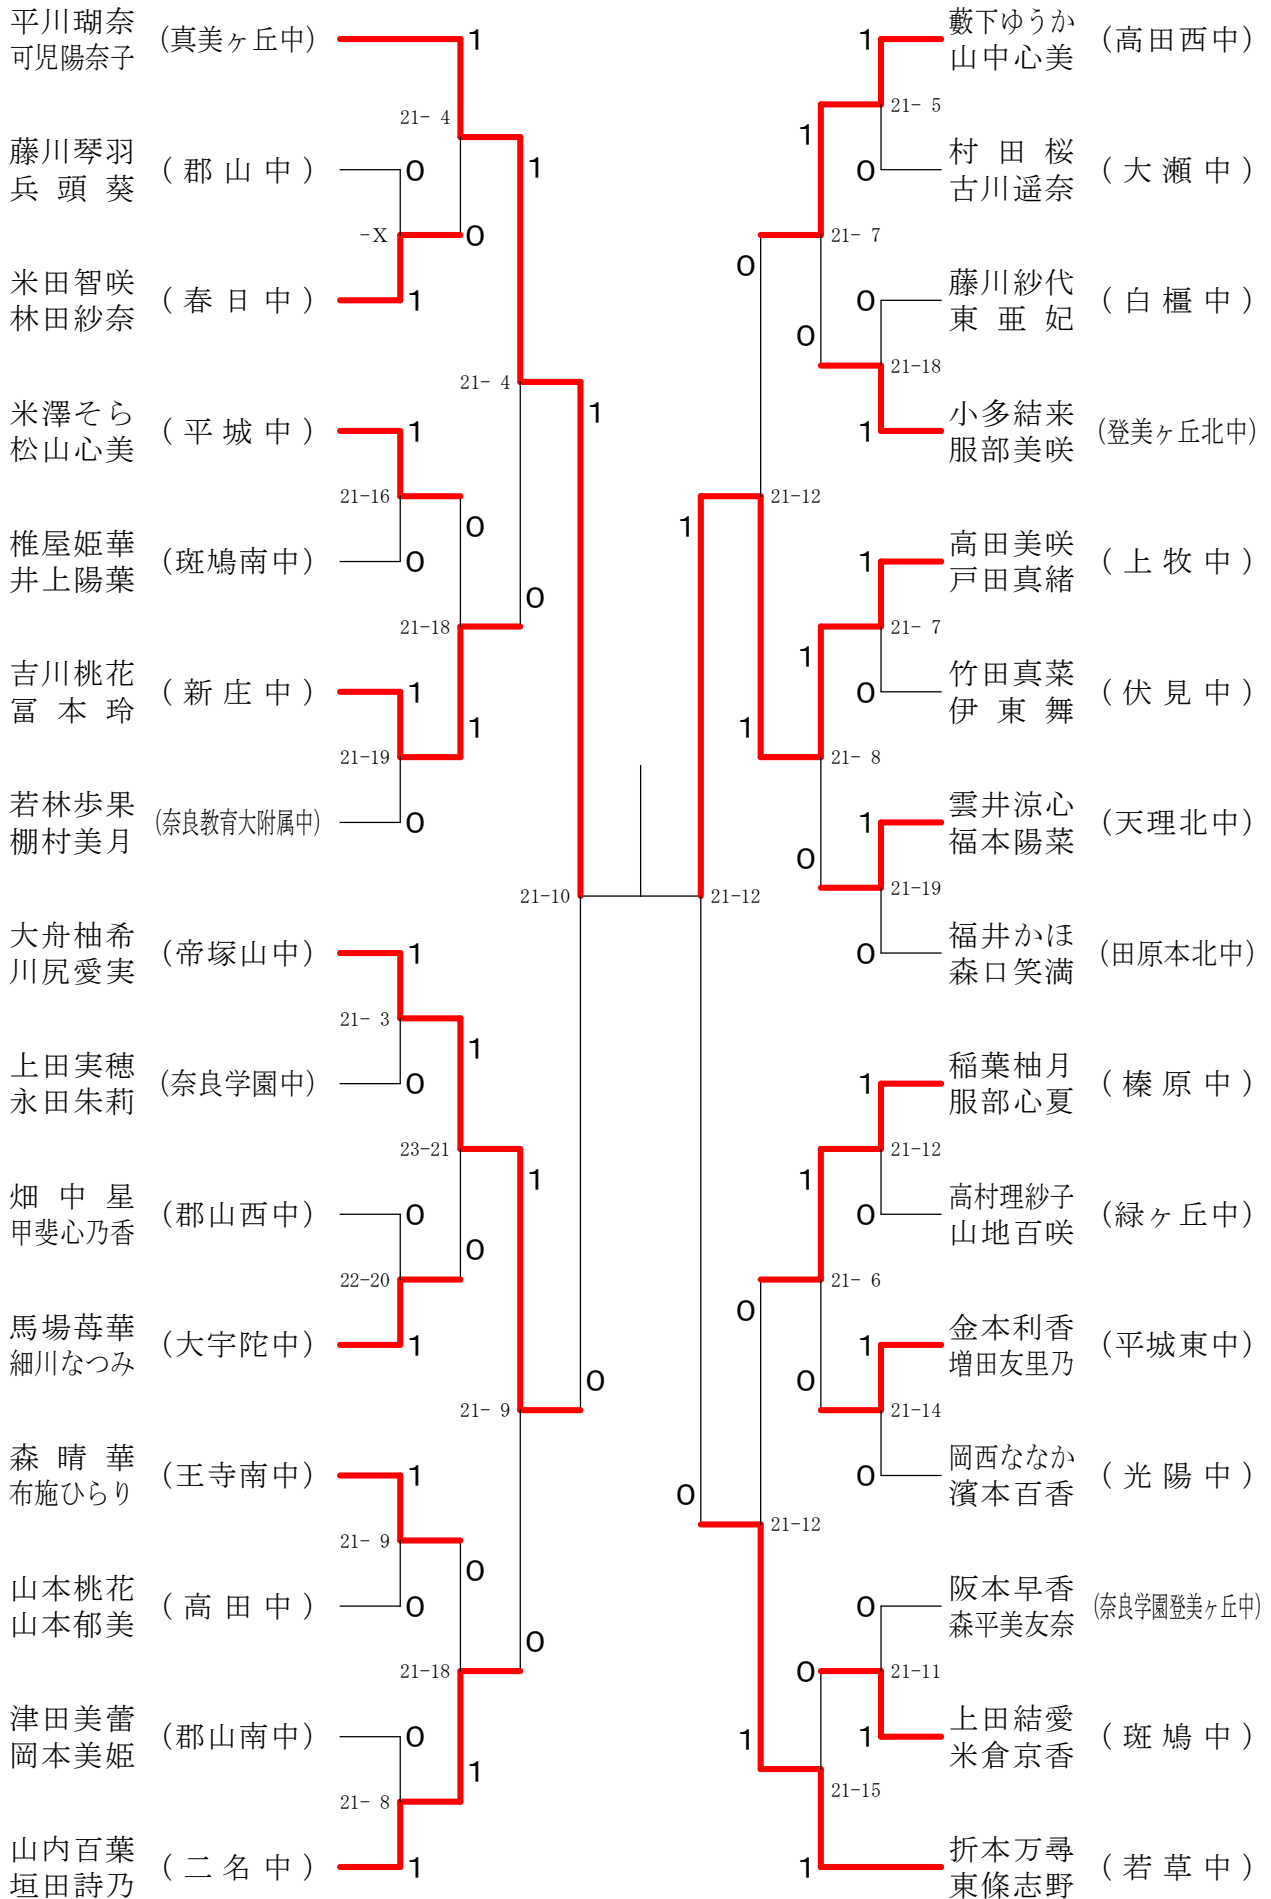

フェスティバル大会

平成32年2月1日 - 2月11日 田原本中央体育館
男子1年ダブルスA

フェスティバル大会

平成32年2月1日-2月11日 田原本中央体育館
男子1年ダブルスB

フェスティバル大会

平成32年2月1日 - 2月11日 田原本中央体育館

男子1年ダブルスC

フェスティバル大会

平成32年2月1日-2月11日 田原本中央体育館
女子1年ダブルスB

フェスティバル大会

平成32年2月1日-2月11日 田原本中央体育館

女子1年ダブルスコ

フェスティバル大会

平成32年2月1日-2月11日 田原本中央体育館

女子1年ダブルスD

フェスティバル大会

平成32年2月1日 - 2月11日 田原本中央体育館
女子1年ダブルスE

フェスティバル大会

平成32年2月1日 - 2月11日 田原本中央体育館
女子1年ダブルスF

フェスティバル大会

平成32年2月1日 - 2月11日 田原本中央体育館
女子1年ダブルスG

フェスティバル大会

平成32年2月1日-2月11日 田原本中央体育館
女子2年ダブルスA

フェスティバル大会

平成32年2月1日-2月11日 田原本中央体育館
女子2年ダブルスB

フェスティバル大会

平成32年2月1日-2月11日 田原本中央体育館

女子2年ダブルスコ

フェスティバル大会

平成32年2月1日-2月11日 田原本中央体育館
女子2年ダブルスD

フェスティバル大会

平成32年2月1日-2月11日 田原本中央体育館
女子2年ダブルスE