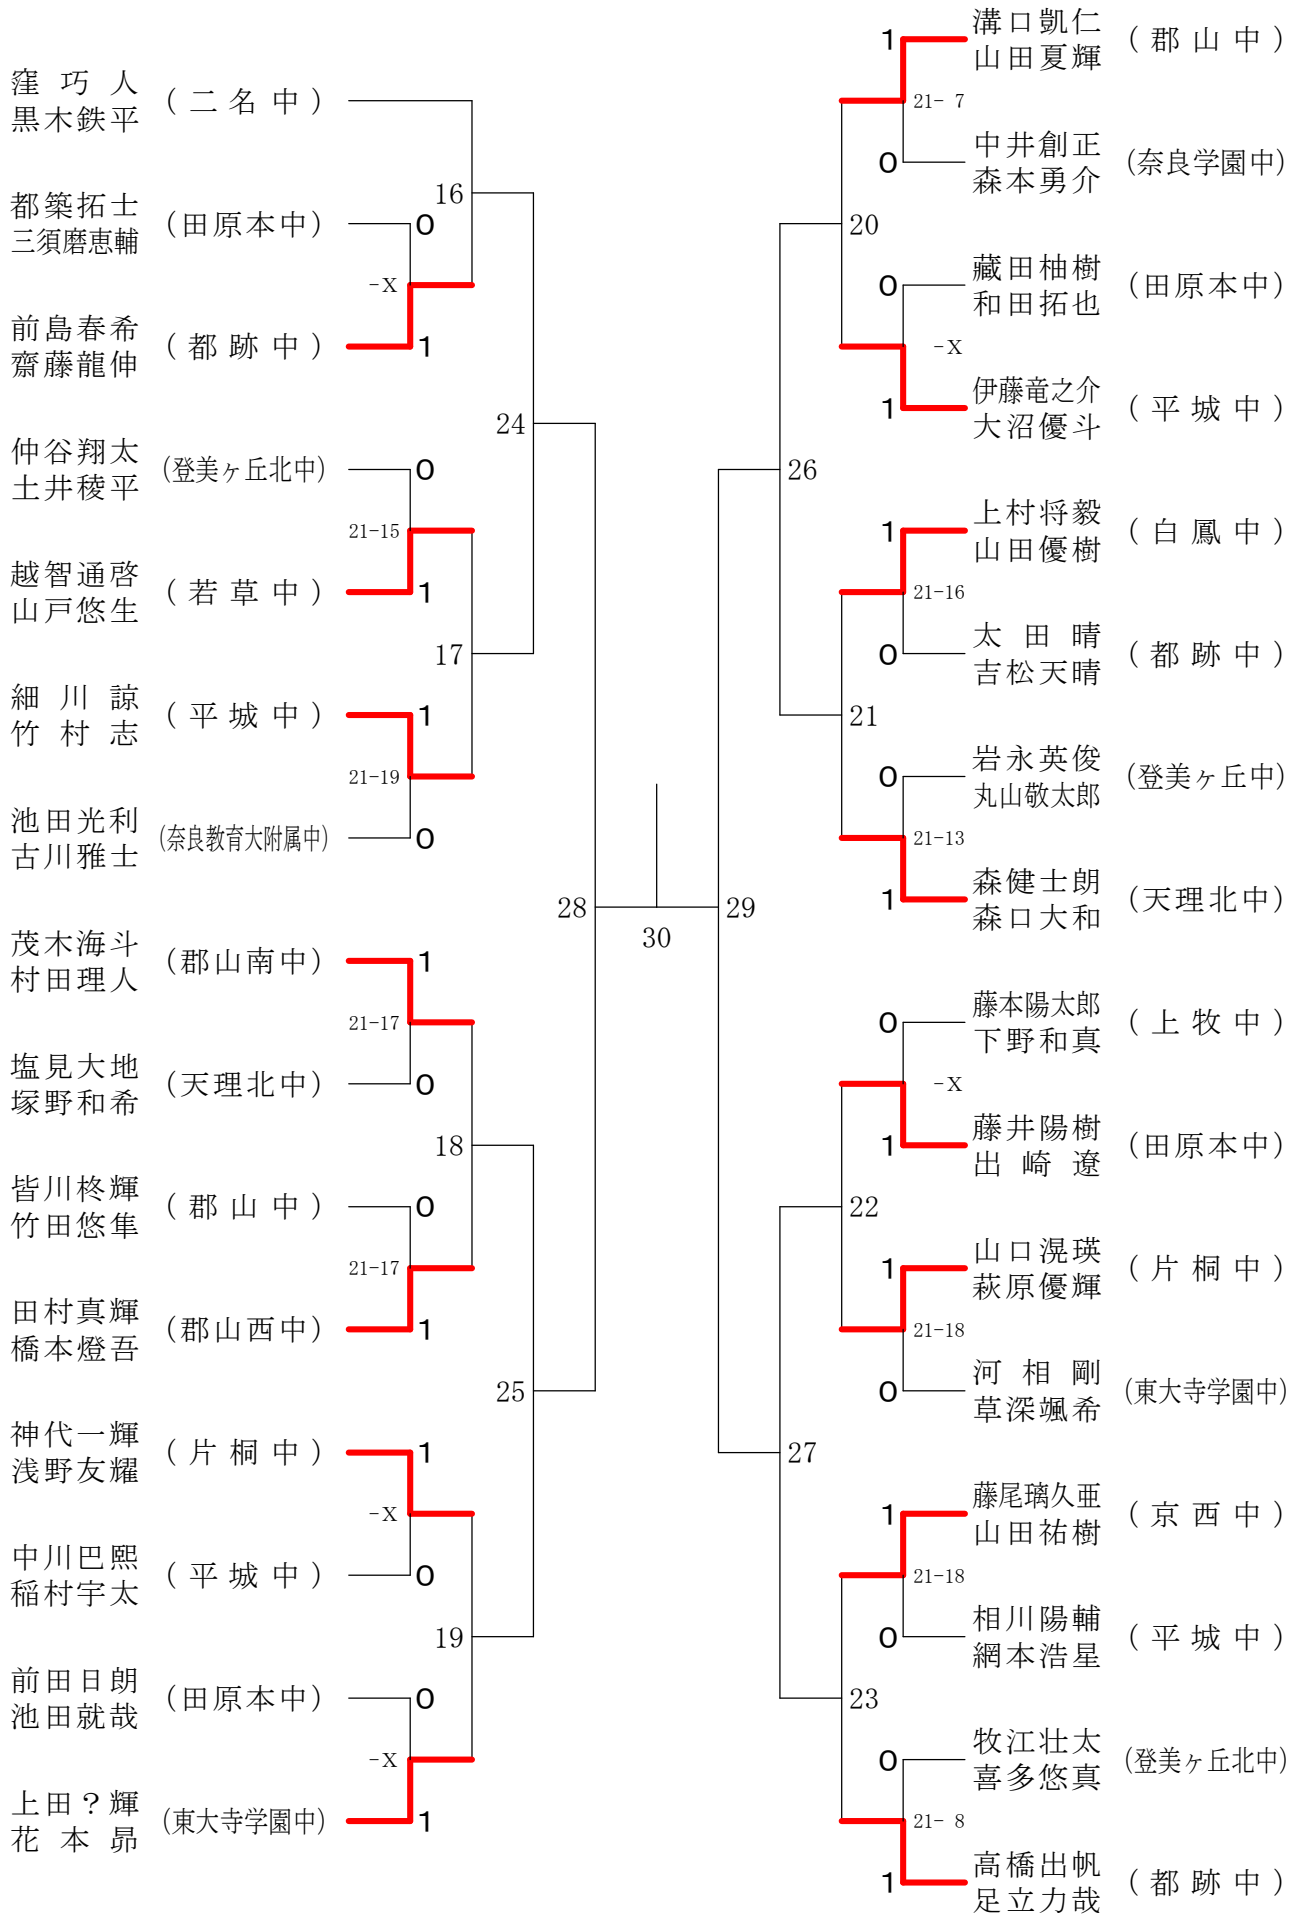

フェスティバル大会

平成32年2月1日 - 2月11日 田原本中央体育館
男子1年ダブルスA

フェスティバル大会

平成32年2月1日-2月11日 田原本中央体育館
男子1年ダブルスB

フェスティバル大会

平成32年2月1日 - 2月11日 田原本中央体育館

男子1年ダブルスC

フェスティバル大会

平成32年2月1日 - 2月11日 田原本中央体育館
男子2年ダブルスA

フェスティバル大会

平成32年2月1日 - 2月11日 田原本中央体育館

フェスティバル大会

平成32年2月1日-2月11日 田原本中央体育館
男子2年ダブルスC

フェスティバル大会

平成32年2月1日-2月11日 田原本中央体育館
女子1年ダブルスA

フェスティバル大会

平成32年2月1日-2月11日 田原本中央体育館
女子1年ダブルスB

フェスティバル大会

平成32年2月1日-2月11日 田原本中央体育館

女子1年ダブルスコ

フェスティバル大会

平成32年2月1日-2月11日 田原本中央体育館

女子1年ダブルスD

フェスティバル大会

平成32年2月1日 - 2月11日 田原本中央体育館
女子1年ダブルスE

フェスティバル大会

平成32年2月1日 - 2月11日 田原本中央体育館
女子1年ダブルスF

フェスティバル大会

平成32年2月1日 - 2月11日 田原本中央体育館
女子1年ダブルスG

フェスティバル大会

平成32年2月1日-2月11日 田原本中央体育館
女子2年ダブルスA

フェスティバル大会