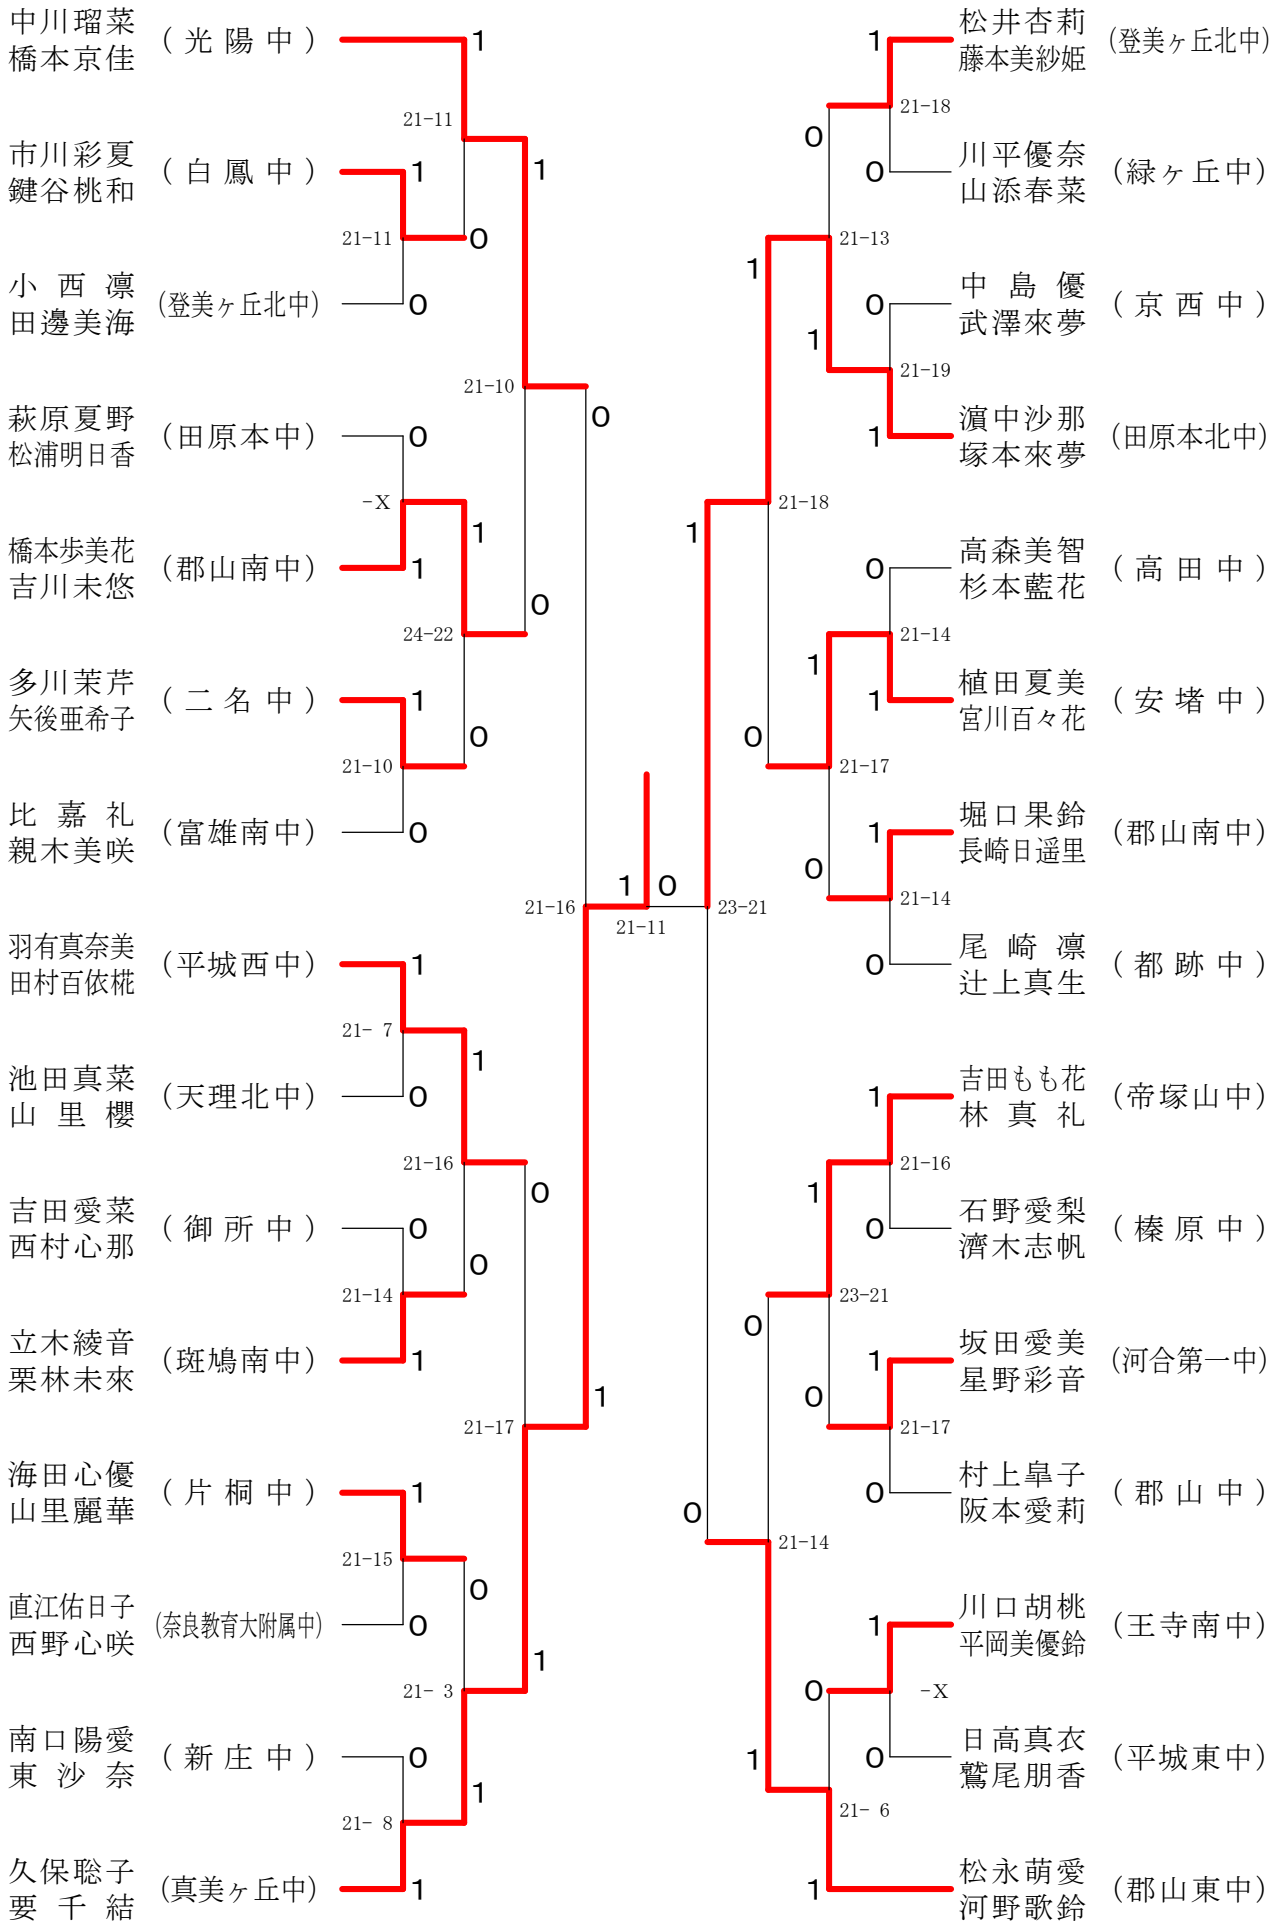

平成32年2月1日 - 2月11日 田原本中央体育館
男子2年ダブルスA

フェスティバル大会

平成32年2月1日 - 2月11日 田原本中央体育館

フェスティバル大会

平成32年2月1日-2月11日 田原本中央体育館
男子2年ダブルスC

フェスティバル大会

平成32年2月1日-2月11日 田原本中央体育館
女子1年ダブルスA

フェスティバル大会

平成32年2月1日-2月11日 田原本中央体育館
女子1年ダブルスB

フェスティバル大会

平成32年2月1日-2月11日 田原本中央体育館

女子1年ダブルスコ

フェスティバル大会

平成32年2月1日-2月11日 田原本中央体育館

女子1年ダブルスD

フェスティバル大会

平成32年2月1日 - 2月11日 田原本中央体育館
女子1年ダブルスE

フェスティバル大会

平成32年2月1日-2月11日 田原本中央体育館
女子1年ダブルスF

フェスティバル大会

平成32年2月1日-2月11日 田原本中央体育館
女子1年ダブルスG

フェスティバル大会

平成32年2月1日-2月11日 田原本中央体育館
女子2年ダブルスA

フェスティバル大会

平成32年2月1日-2月11日 田原本中央体育館
女子2年ダブルスB

フェスティバル大会

平成32年2月1日-2月11日 田原本中央体育館

女子2年ダブルスコ

フェスティバル大会

平成32年2月1日-2月11日 田原本中央体育館
女子2年ダブルスD

フェスティバル大会

平成32年2月1日-2月11日 田原本中央体育館
女子2年ダブルスE