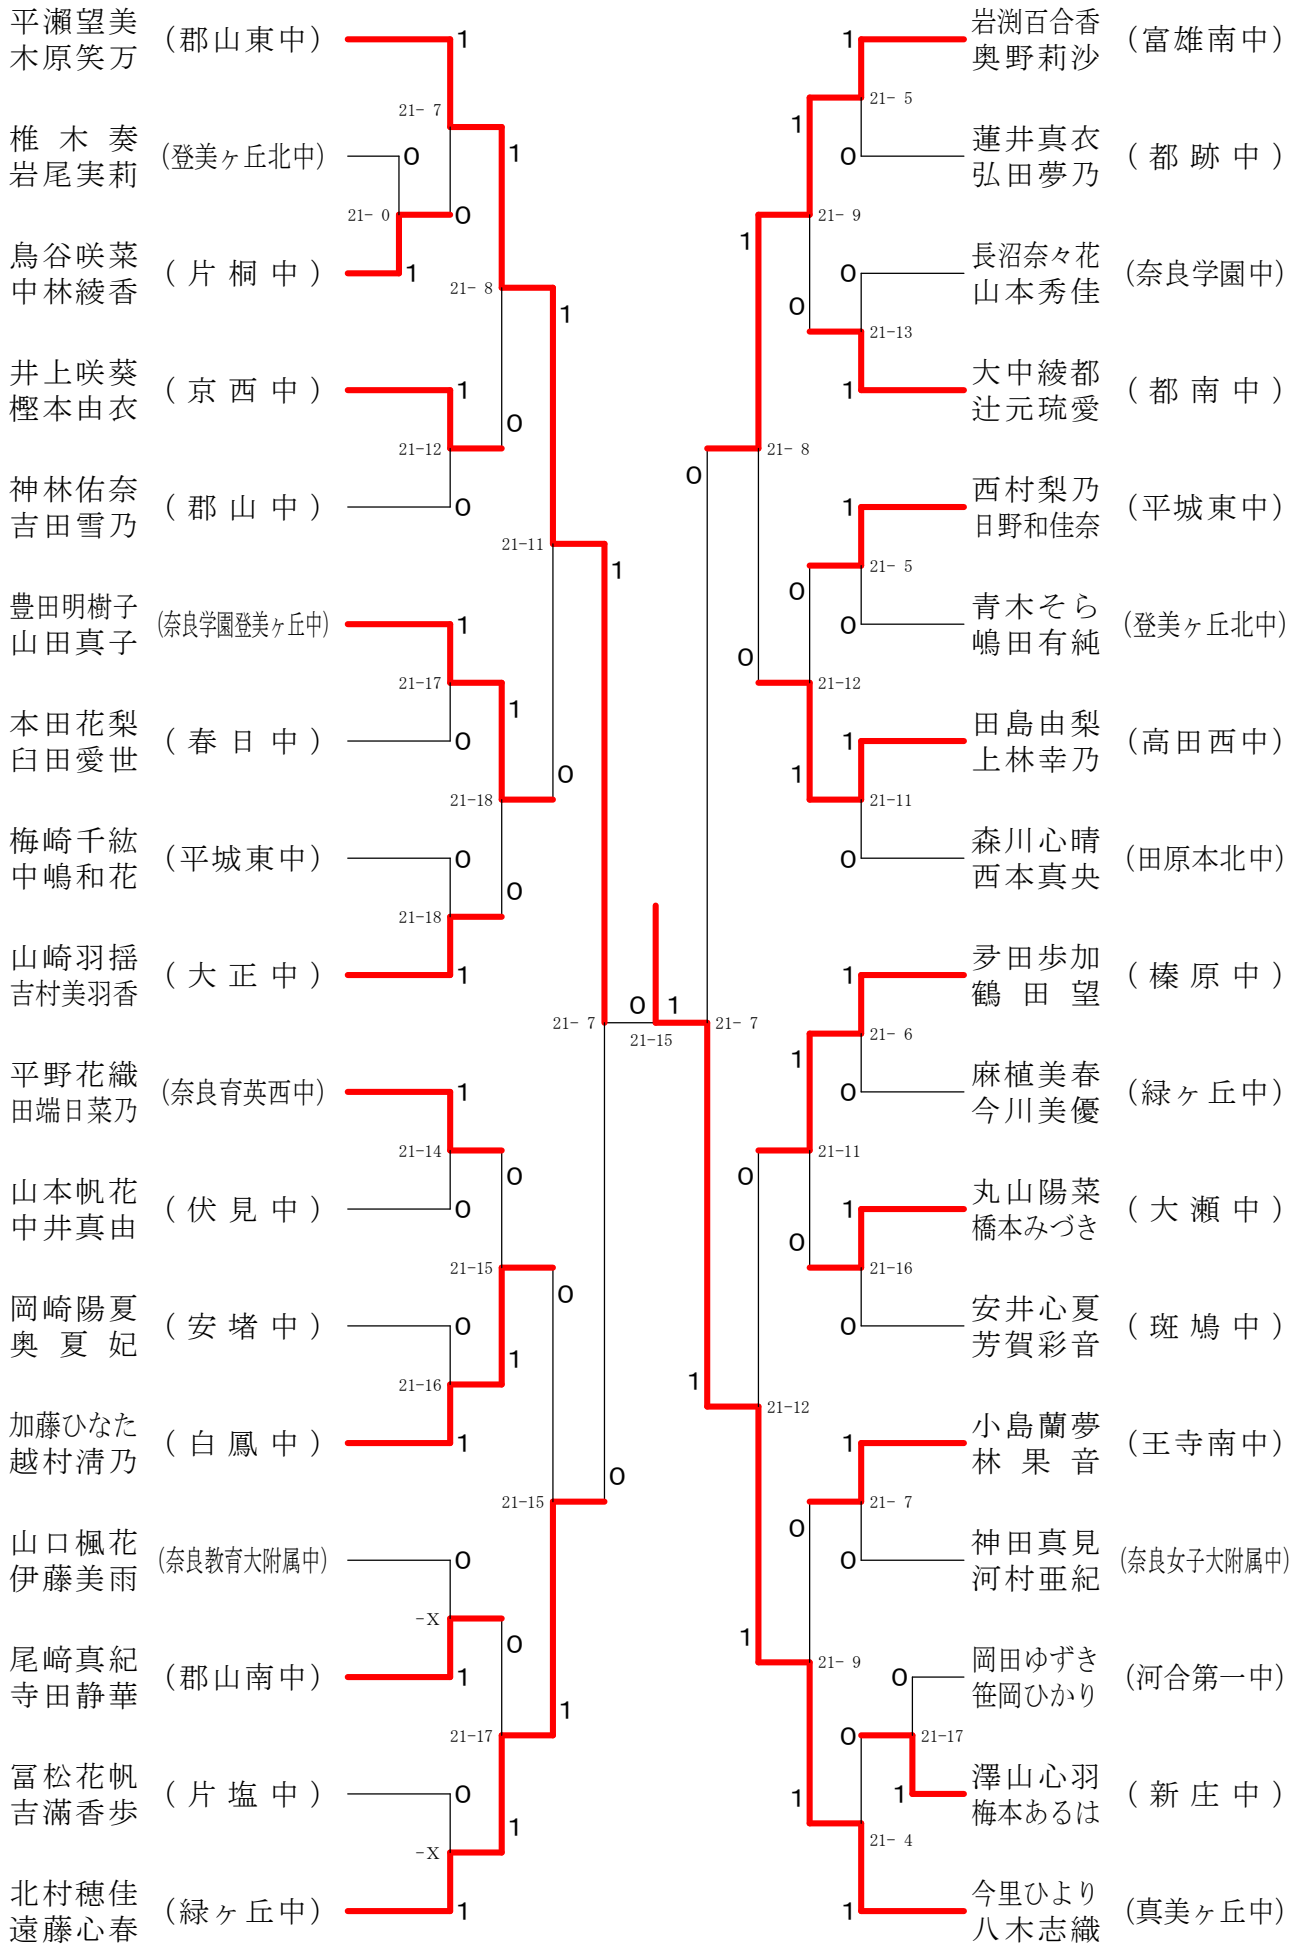

フェスティバル大会

平成32年2月1日 - 2月11日 田原本中央体育館
男子1年ダブルスA

フェスティバル大会

平成32年2月1日-2月11日 田原本中央体育館
男子1年ダブルスB

フェスティバル大会

平成32年2月1日 - 2月11日 田原本中央体育館

男子1年ダブルスC

フェスティバル大会

平成32年2月1日-2月11日 田原本中央体育館
女子1年ダブルスB

フェスティバル大会

平成32年2月1日-2月11日 田原本中央体育館

女子1年ダブルスコ

フェスティバル大会

平成32年2月1日-2月11日 田原本中央体育館

女子1年ダブルスD

フェスティバル大会

平成32年2月1日 - 2月11日 田原本中央体育館
女子1年ダブルスE

フェスティバル大会

平成32年2月1日-2月11日 田原本中央体育館
女子1年ダブルスF

フェスティバル大会

平成32年2月1日-2月11日 田原本中央体育館
女子1年ダブルスG

フェスティバル大会

平成32年2月1日-2月11日 田原本中央体育館
女子2年ダブルスA

フェスティバル大会

平成32年2月1日-2月11日 田原本中央体育館
女子2年ダブルスB

フェスティバル大会

平成32年2月1日-2月11日 田原本中央体育館

女子2年ダブルスコ

フェスティバル大会

平成32年2月1日-2月11日 田原本中央体育館
女子2年ダブルスD

フェスティバル大会

平成32年2月1日-2月11日 田原本中央体育館
女子2年ダブルスE