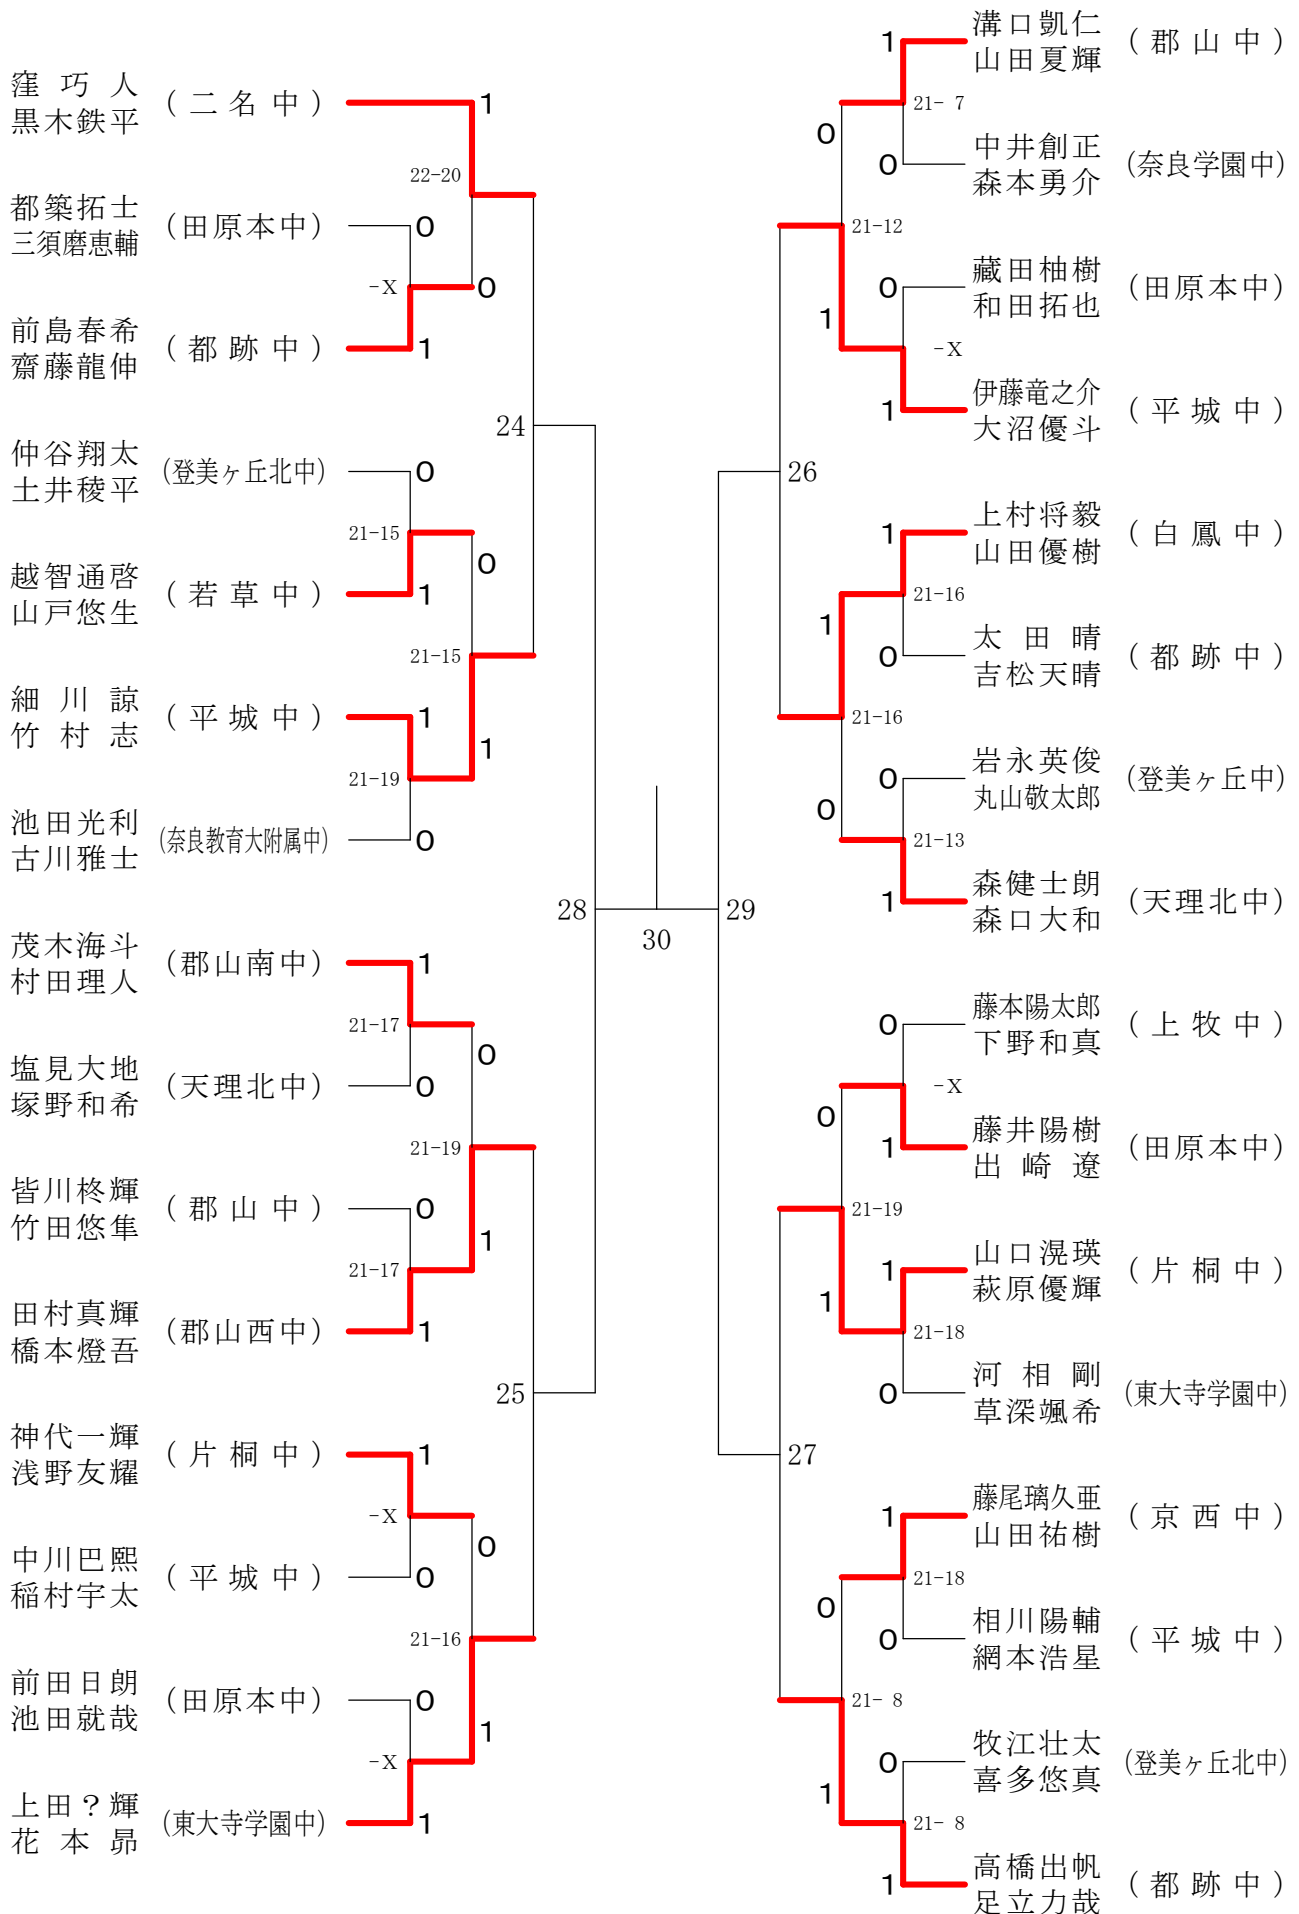

フェスティバル大会

平成32年2月1日 - 2月11日 田原本中央体育館
男子1年ダブルスA

フェスティバル大会

平成32年2月1日-2月11日 田原本中央体育館
男子1年ダブルスB

フェスティバル大会

平成32年2月1日 - 2月11日 田原本中央体育館

男子1年ダブルスC

フェスティバル大会

平成32年2月1日 - 2月11日 田原本中央体育館
男子2年ダブルスA

フェスティバル大会

平成32年2月1日 - 2月11日 田原本中央体育館

フェスティバル大会

平成32年2月1日-2月11日 田原本中央体育館
男子2年ダブルスC

フェスティバル大会

平成32年2月1日-2月11日 田原本中央体育館
女子1年ダブルスA

フェスティバル大会

平成32年2月1日-2月11日 田原本中央体育館
女子1年ダブルスB

フェスティバル大会

平成32年2月1日-2月11日 田原本中央体育館

女子1年ダブルスコ

フェスティバル大会

平成32年2月1日-2月11日 田原本中央体育館

女子1年ダブルスD

フェスティバル大会

平成32年2月1日 - 2月11日 田原本中央体育館
女子1年ダブルスE

フェスティバル大会

平成32年2月1日-2月11日 田原本中央体育館
女子1年ダブルスF

フェスティバル大会

平成32年2月1日-2月11日 田原本中央体育館
女子1年ダブルスG

フェスティバル大会

平成32年2月1日-2月11日 田原本中央体育館
女子2年ダブルスA

フェスティバル大会