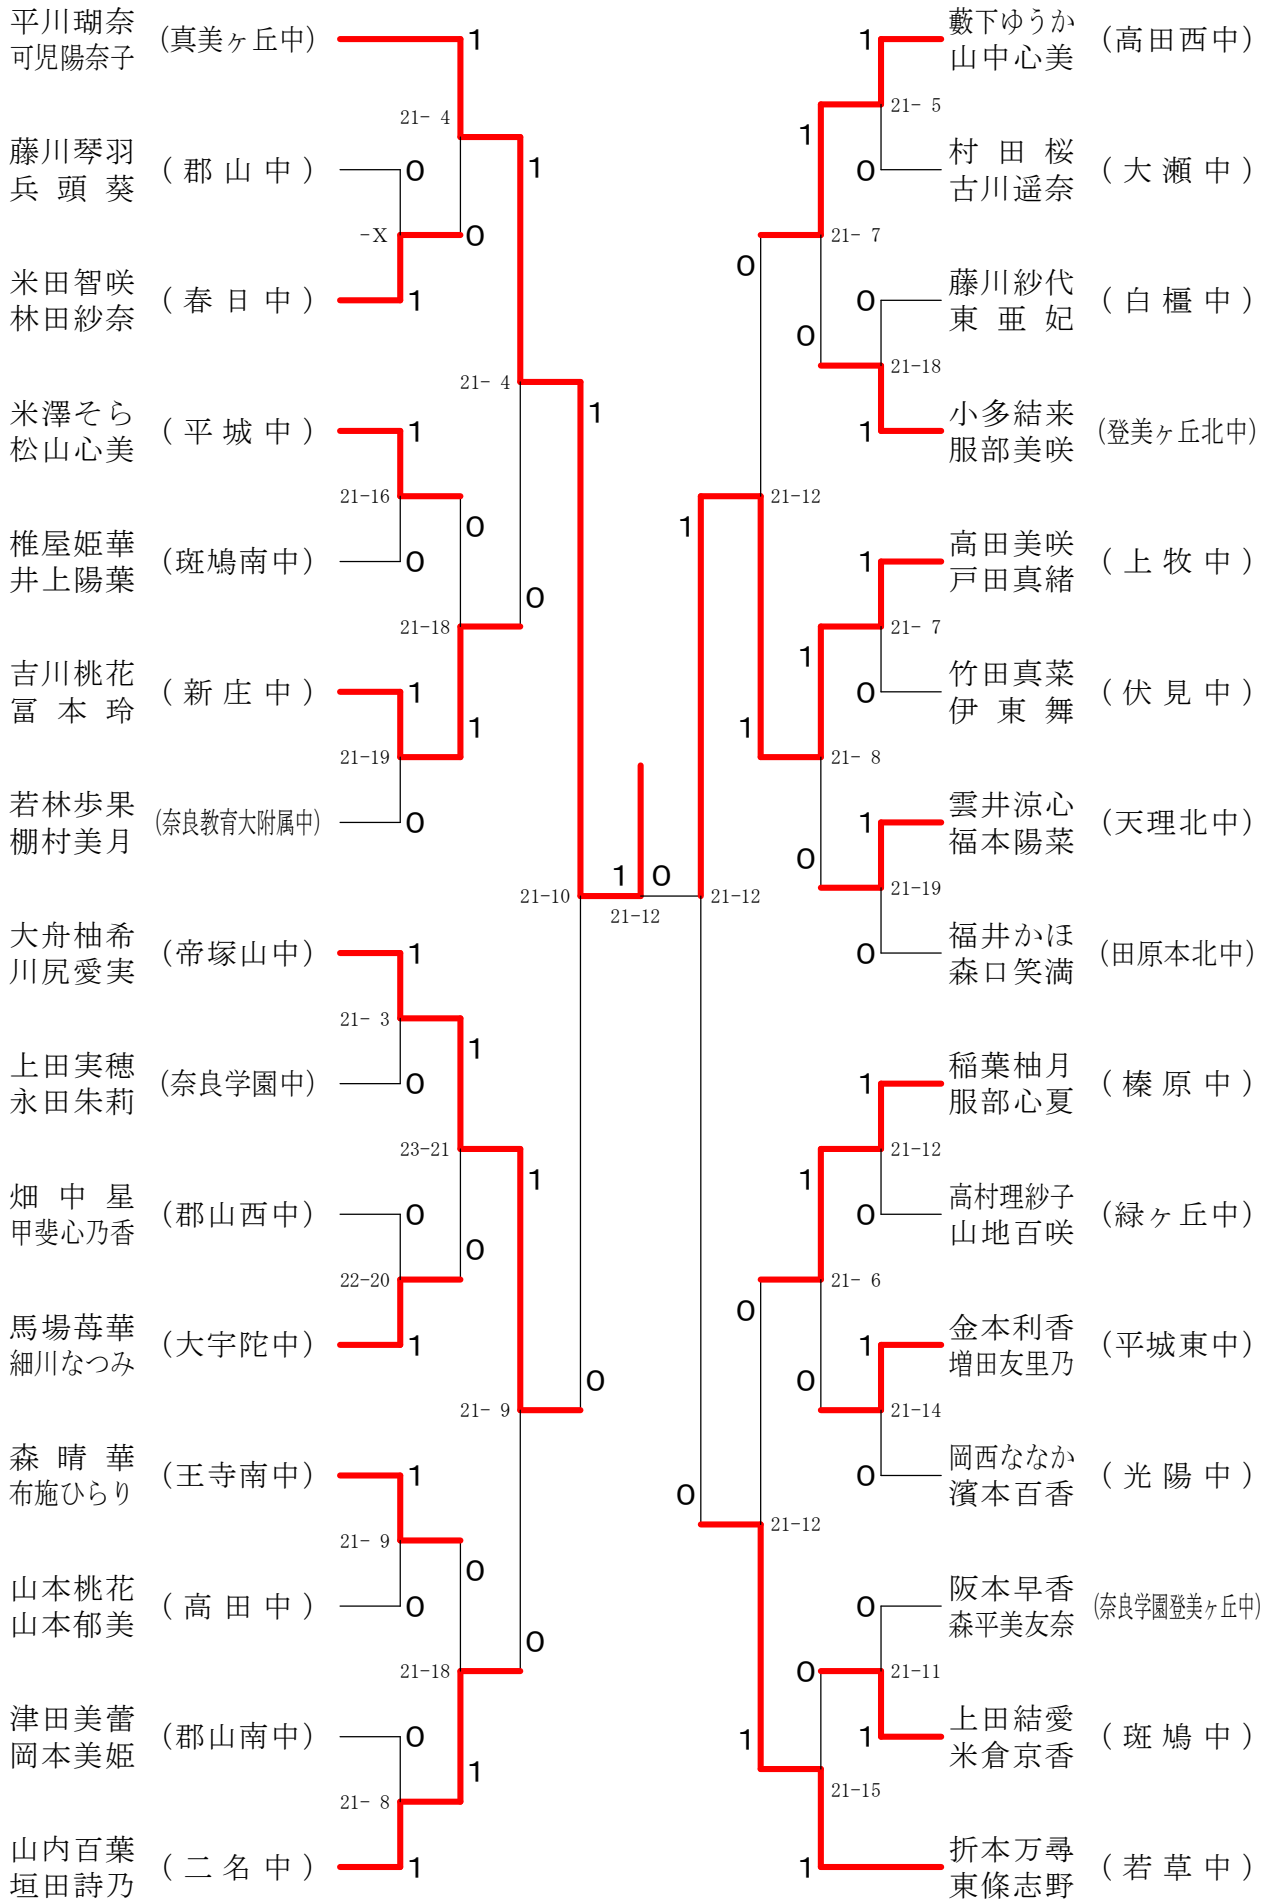

フェスティバル大会

平成32年2月1日 - 2月11日 田原本中央体育館
男子1年ダブルスA

フェスティバル大会

平成32年2月1日-2月11日 田原本中央体育館
男子1年ダブルスB

フェスティバル大会

平成32年2月1日 - 2月11日 田原本中央体育館

男子1年ダブルスC

フェスティバル大会

平成32年2月1日-2月11日 田原本中央体育館
女子1年ダブルスB

フェスティバル大会

平成32年2月1日-2月11日 田原本中央体育館

女子1年ダブルスコ

フェスティバル大会

平成32年2月1日-2月11日 田原本中央体育館

女子1年ダブルスD

フェスティバル大会

平成32年2月1日 - 2月11日 田原本中央体育館
女子1年ダブルスE

フェスティバル大会

平成32年2月1日-2月11日 田原本中央体育館
女子1年ダブルスF

フェスティバル大会

平成32年2月1日-2月11日 田原本中央体育館
女子1年ダブルスG

フェスティバル大会

平成32年2月1日-2月11日 田原本中央体育館
女子2年ダブルスA

フェスティバル大会

平成32年2月1日-2月11日 田原本中央体育館
女子2年ダブルスB

フェスティバル大会

平成32年2月1日-2月11日 田原本中央体育館

女子2年ダブルスコ

フェスティバル大会

平成32年2月1日-2月11日 田原本中央体育館
女子2年ダブルスD

フェスティバル大会

平成32年2月1日-2月11日 田原本中央体育館
女子2年ダブルスE