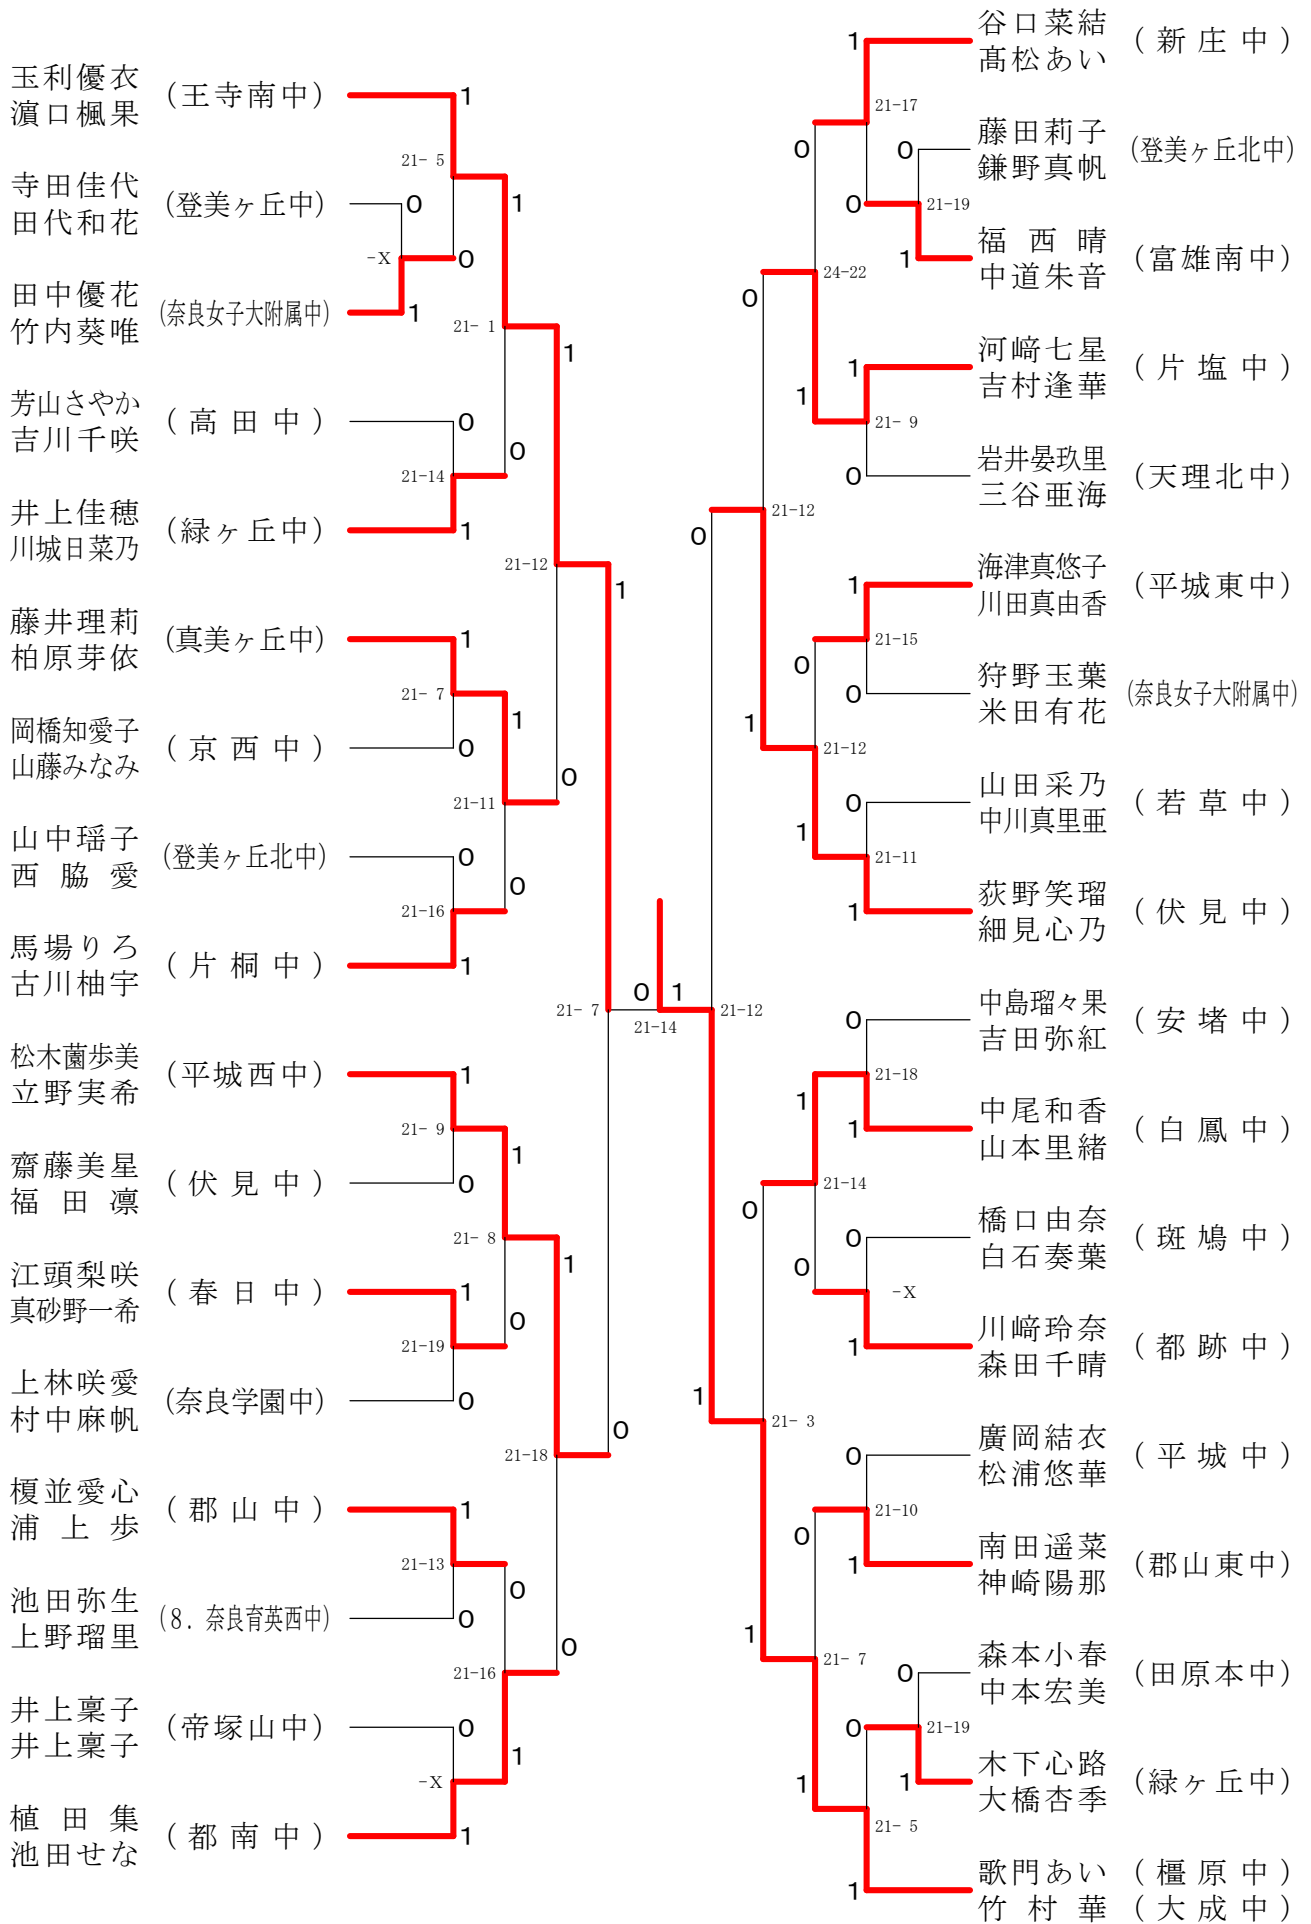

フェスティバル大会

平成32年2月1日 - 2月11日 田原本中央体育館
男子1年ダブルスA

フェスティバル大会

平成32年2月1日-2月11日 田原本中央体育館
男子1年ダブルスB

フェスティバル大会

平成32年2月1日 - 2月11日 田原本中央体育館

男子1年ダブルスC

フェスティバル大会

平成32年2月1日 - 2月11日 田原本中央体育館
男子2年ダブルスA

フェスティバル大会

平成32年2月1日 - 2月11日 田原本中央体育館

フェスティバル大会

平成32年2月1日-2月11日 田原本中央体育館
男子2年ダブルスC

フェスティバル大会

平成32年2月1日-2月11日 田原本中央体育館
女子1年ダブルスA

フェスティバル大会

平成32年2月1日-2月11日 田原本中央体育館
女子1年ダブルスB

フェスティバル大会

平成32年2月1日-2月11日 田原本中央体育館

女子1年ダブルスコ

フェスティバル大会

平成32年2月1日-2月11日 田原本中央体育館

女子1年ダブルスD

フェスティバル大会

平成32年2月1日 - 2月11日 田原本中央体育館
女子1年ダブルスE

フェスティバル大会

平成32年2月1日-2月11日 田原本中央体育館
女子1年ダブルスF

フェスティバル大会

平成32年2月1日-2月11日 田原本中央体育館
女子1年ダブルスG

フェスティバル大会

平成32年2月1日-2月11日 田原本中央体育館
女子2年ダブルスA

フェスティバル大会