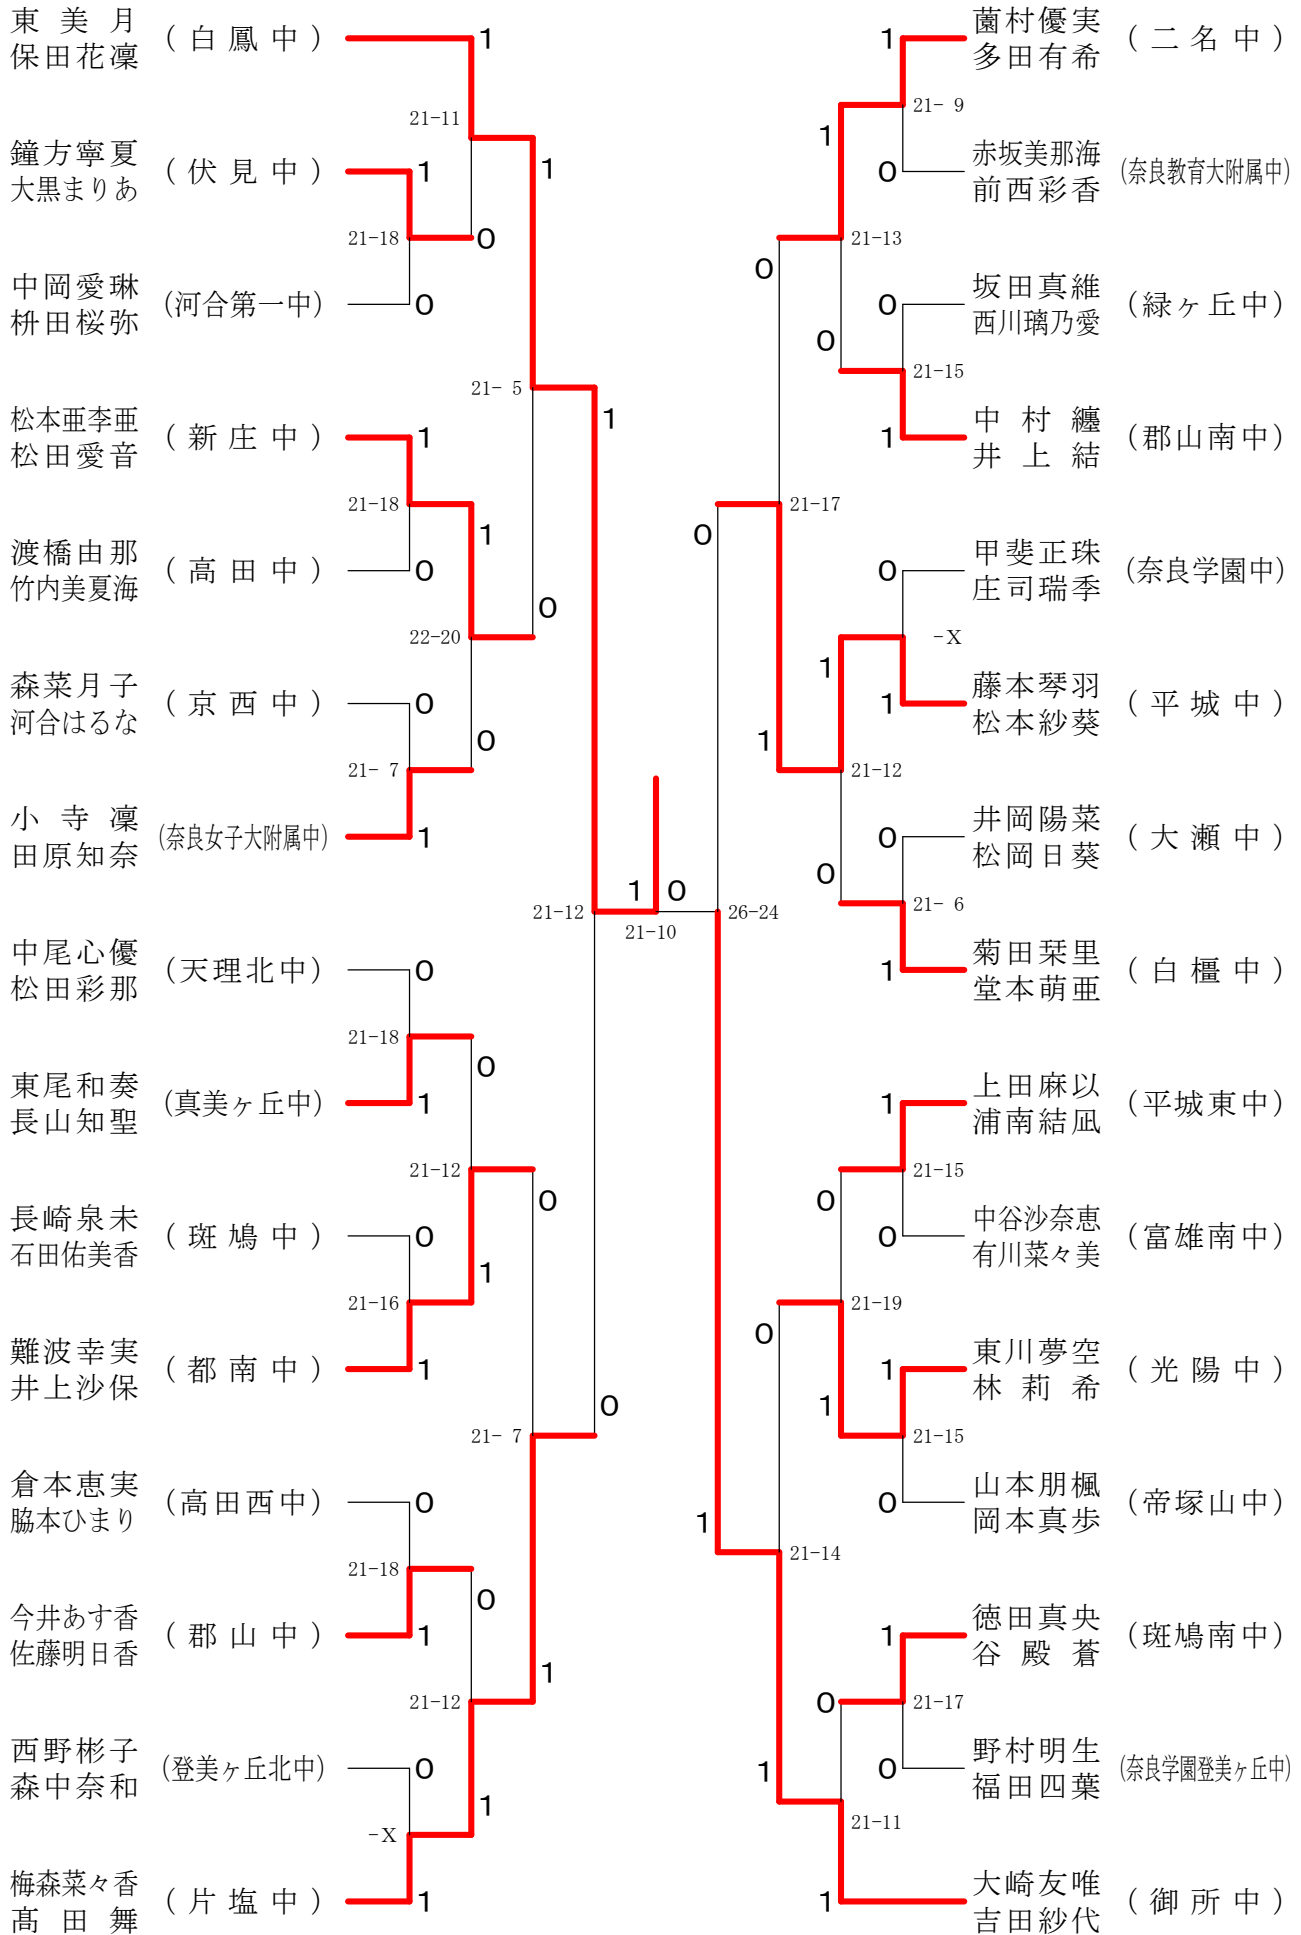

フェスティバル大会

平成32年2月1日 - 2月11日 田原本中央体育館
男子1年ダブルスA

フェスティバル大会

平成32年2月1日-2月11日 田原本中央体育館
男子1年ダブルスB

フェスティバル大会

平成32年2月1日 - 2月11日 田原本中央体育館

男子1年ダブルスC

フェスティバル大会

平成32年2月1日-2月11日 田原本中央体育館
女子1年ダブルスB

フェスティバル大会

平成32年2月1日-2月11日 田原本中央体育館

女子1年ダブルスコ

フェスティバル大会

平成32年2月1日-2月11日 田原本中央体育館

女子1年ダブルスD

フェスティバル大会

平成32年2月1日 - 2月11日 田原本中央体育館
女子1年ダブルスE

フェスティバル大会

平成32年2月1日-2月11日 田原本中央体育館
女子1年ダブルスF

フェスティバル大会

平成32年2月1日-2月11日 田原本中央体育館
女子1年ダブルスG

フェスティバル大会

平成32年2月1日-2月11日 田原本中央体育館
女子2年ダブルスA

フェスティバル大会

平成32年2月1日-2月11日 田原本中央体育館
女子2年ダブルスB

フェスティバル大会

平成32年2月1日-2月11日 田原本中央体育館

女子2年ダブルスコ

フェスティバル大会

平成32年2月1日-2月11日 田原本中央体育館
女子2年ダブルスD

フェスティバル大会

平成32年2月1日-2月11日 田原本中央体育館
女子2年ダブルスE