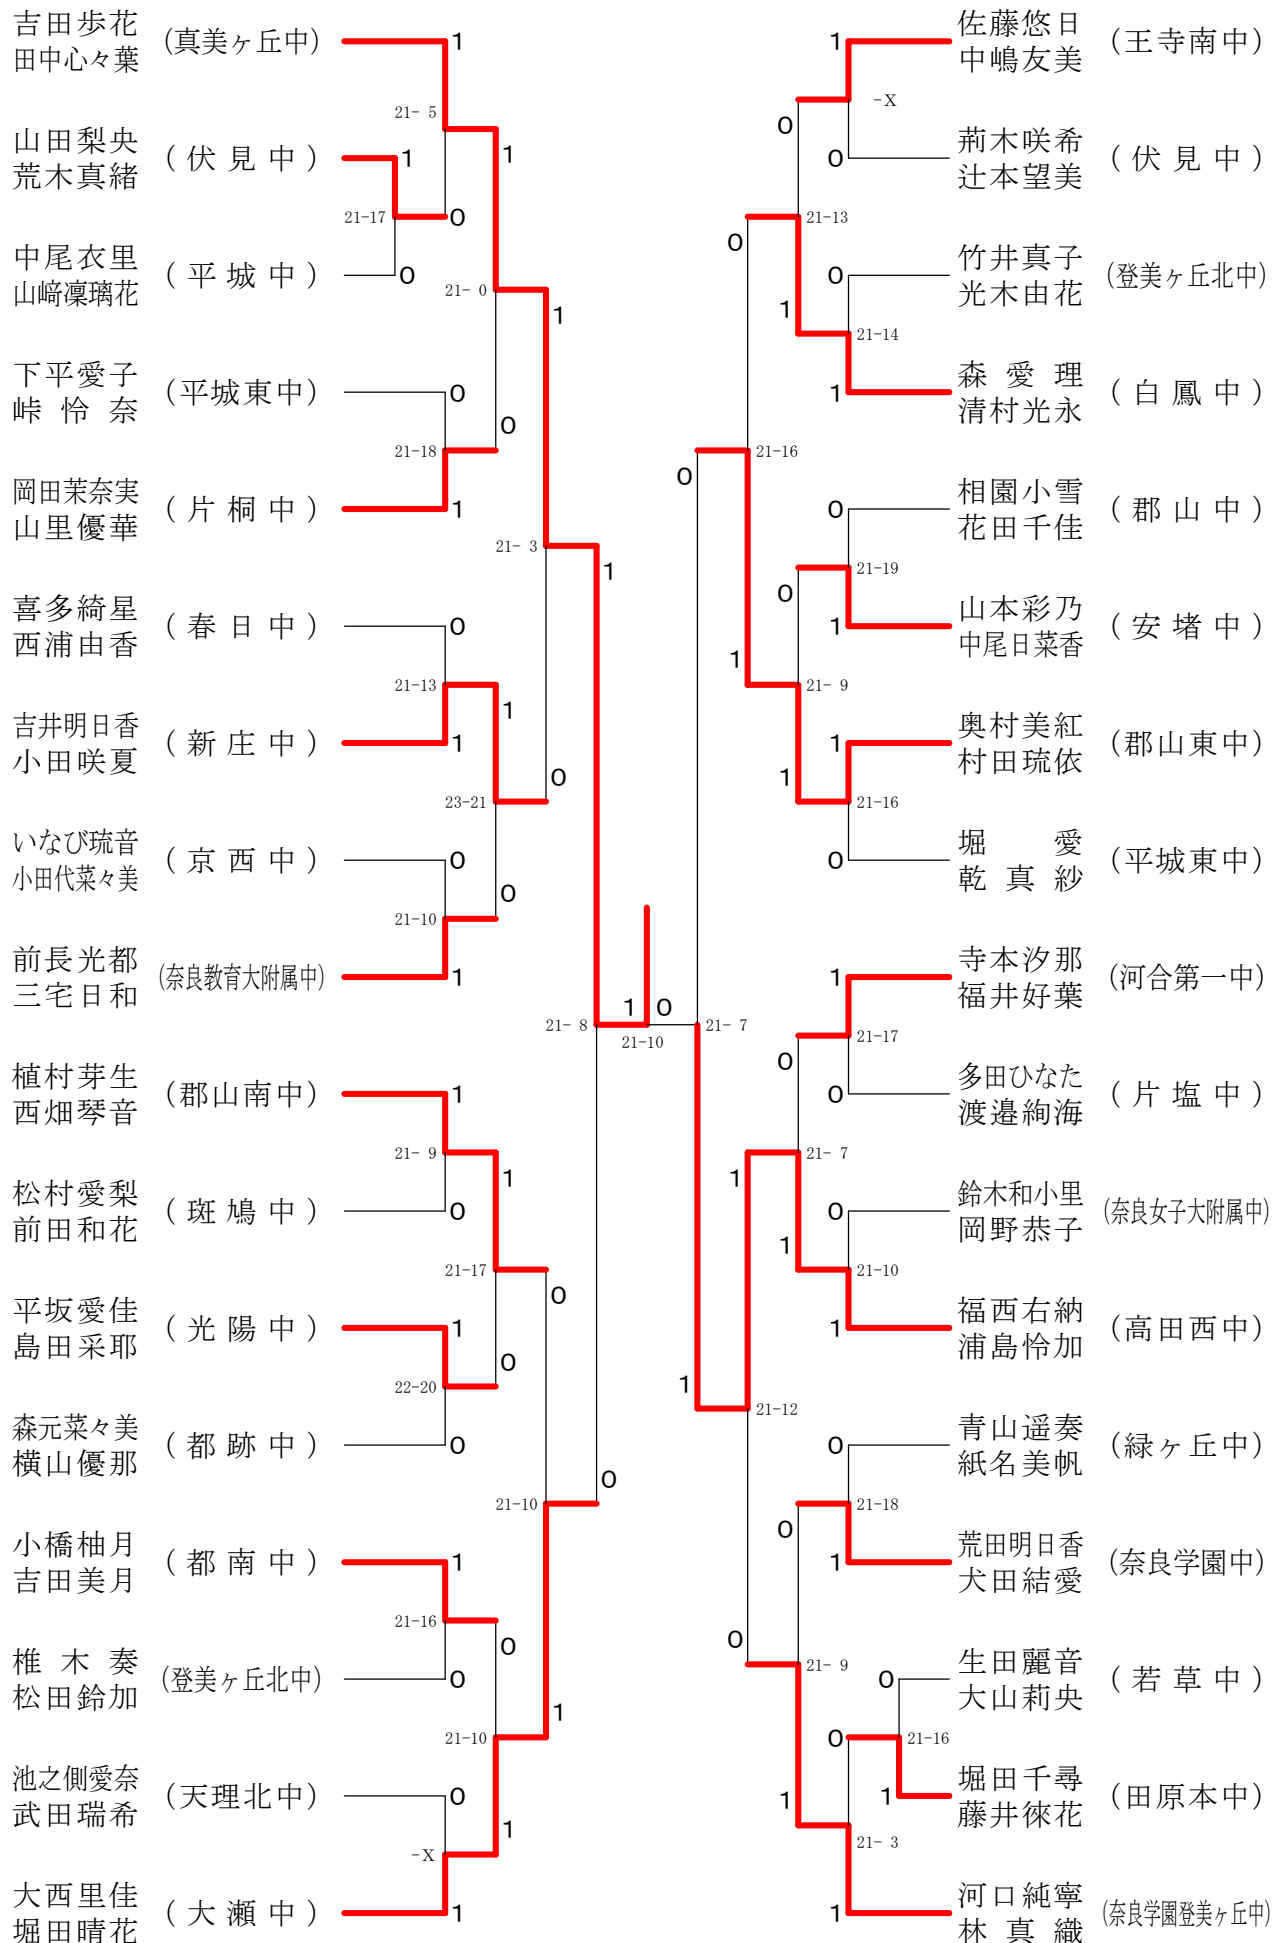

フェスティバル大会

平成32年2月1日 - 2月11日 田原本中央体育館
男子1年ダブルスA

フェスティバル大会

平成32年2月1日-2月11日 田原本中央体育館
男子1年ダブルスB

フェスティバル大会

平成32年2月1日 - 2月11日 田原本中央体育館

男子1年ダブルスC

フェスティバル大会

平成32年2月1日 - 2月11日 田原本中央体育館
男子2年ダブルスA

フェスティバル大会

平成32年2月1日 - 2月11日 田原本中央体育館

フェスティバル大会

平成32年2月1日-2月11日 田原本中央体育館
男子2年ダブルスC

フェスティバル大会

平成32年2月1日-2月11日 田原本中央体育館
女子1年ダブルスA

フェスティバル大会

平成32年2月1日-2月11日 田原本中央体育館
女子1年ダブルスB

フェスティバル大会

平成32年2月1日-2月11日 田原本中央体育館

女子1年ダブルスコ

フェスティバル大会

平成32年2月1日-2月11日 田原本中央体育館

女子1年ダブルスD

フェスティバル大会

平成32年2月1日 - 2月11日 田原本中央体育館
女子1年ダブルスE

フェスティバル大会

平成32年2月1日-2月11日 田原本中央体育館
女子1年ダブルスF

フェスティバル大会

平成32年2月1日-2月11日 田原本中央体育館
女子1年ダブルスG

フェスティバル大会

平成32年2月1日-2月11日 田原本中央体育館
女子2年ダブルスA

フェスティバル大会