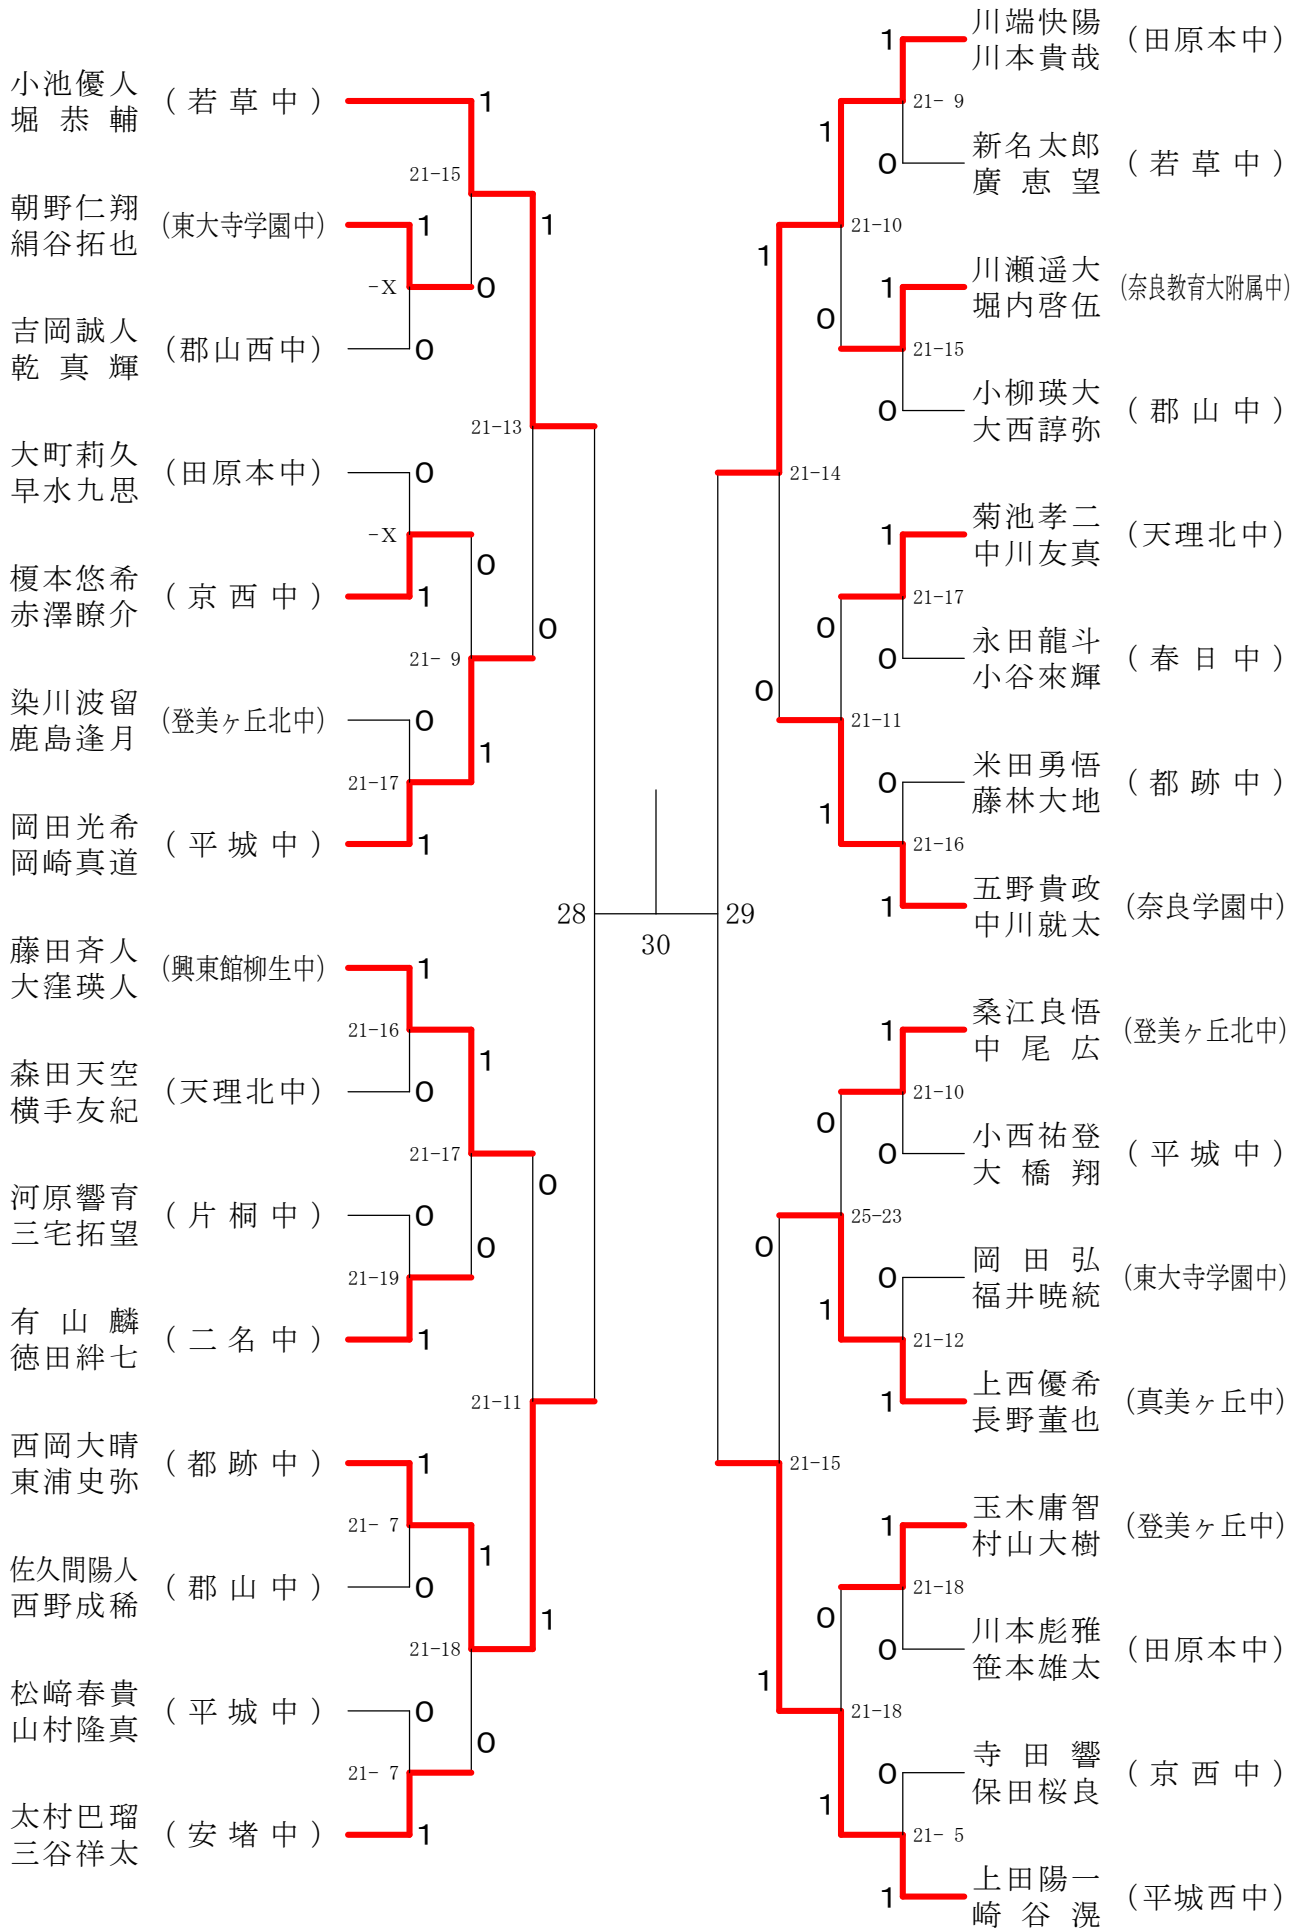

フェスティバル大会

平成32年2月1日 - 2月11日 田原本中央体育館
男子1年ダブルスA

フェスティバル大会

平成32年2月1日-2月11日 田原本中央体育館
男子1年ダブルスB

フェスティバル大会

平成32年2月1日 - 2月11日 田原本中央体育館

男子1年ダブルスC

フェスティバル大会

平成32年2月1日 - 2月11日 田原本中央体育館
男子2年ダブルスA

フェスティバル大会

平成32年2月1日 - 2月11日 田原本中央体育館

フェスティバル大会

平成32年2月1日-2月11日 田原本中央体育館
男子2年ダブルスC

フェスティバル大会

平成32年2月1日-2月11日 田原本中央体育館
女子1年ダブルスA

フェスティバル大会

平成32年2月1日-2月11日 田原本中央体育館
女子1年ダブルスB

フェスティバル大会

平成32年2月1日-2月11日 田原本中央体育館

女子1年ダブルスコ

フェスティバル大会

平成32年2月1日-2月11日 田原本中央体育館

女子1年ダブルスD

フェスティバル大会

平成32年2月1日 - 2月11日 田原本中央体育館
女子1年ダブルスE

フェスティバル大会

平成32年2月1日-2月11日 田原本中央体育館
女子1年ダブルスF

フェスティバル大会

平成32年2月1日-2月11日 田原本中央体育館
女子1年ダブルスG

フェスティバル大会

平成32年2月1日-2月11日 田原本中央体育館
女子2年ダブルスA

フェスティバル大会