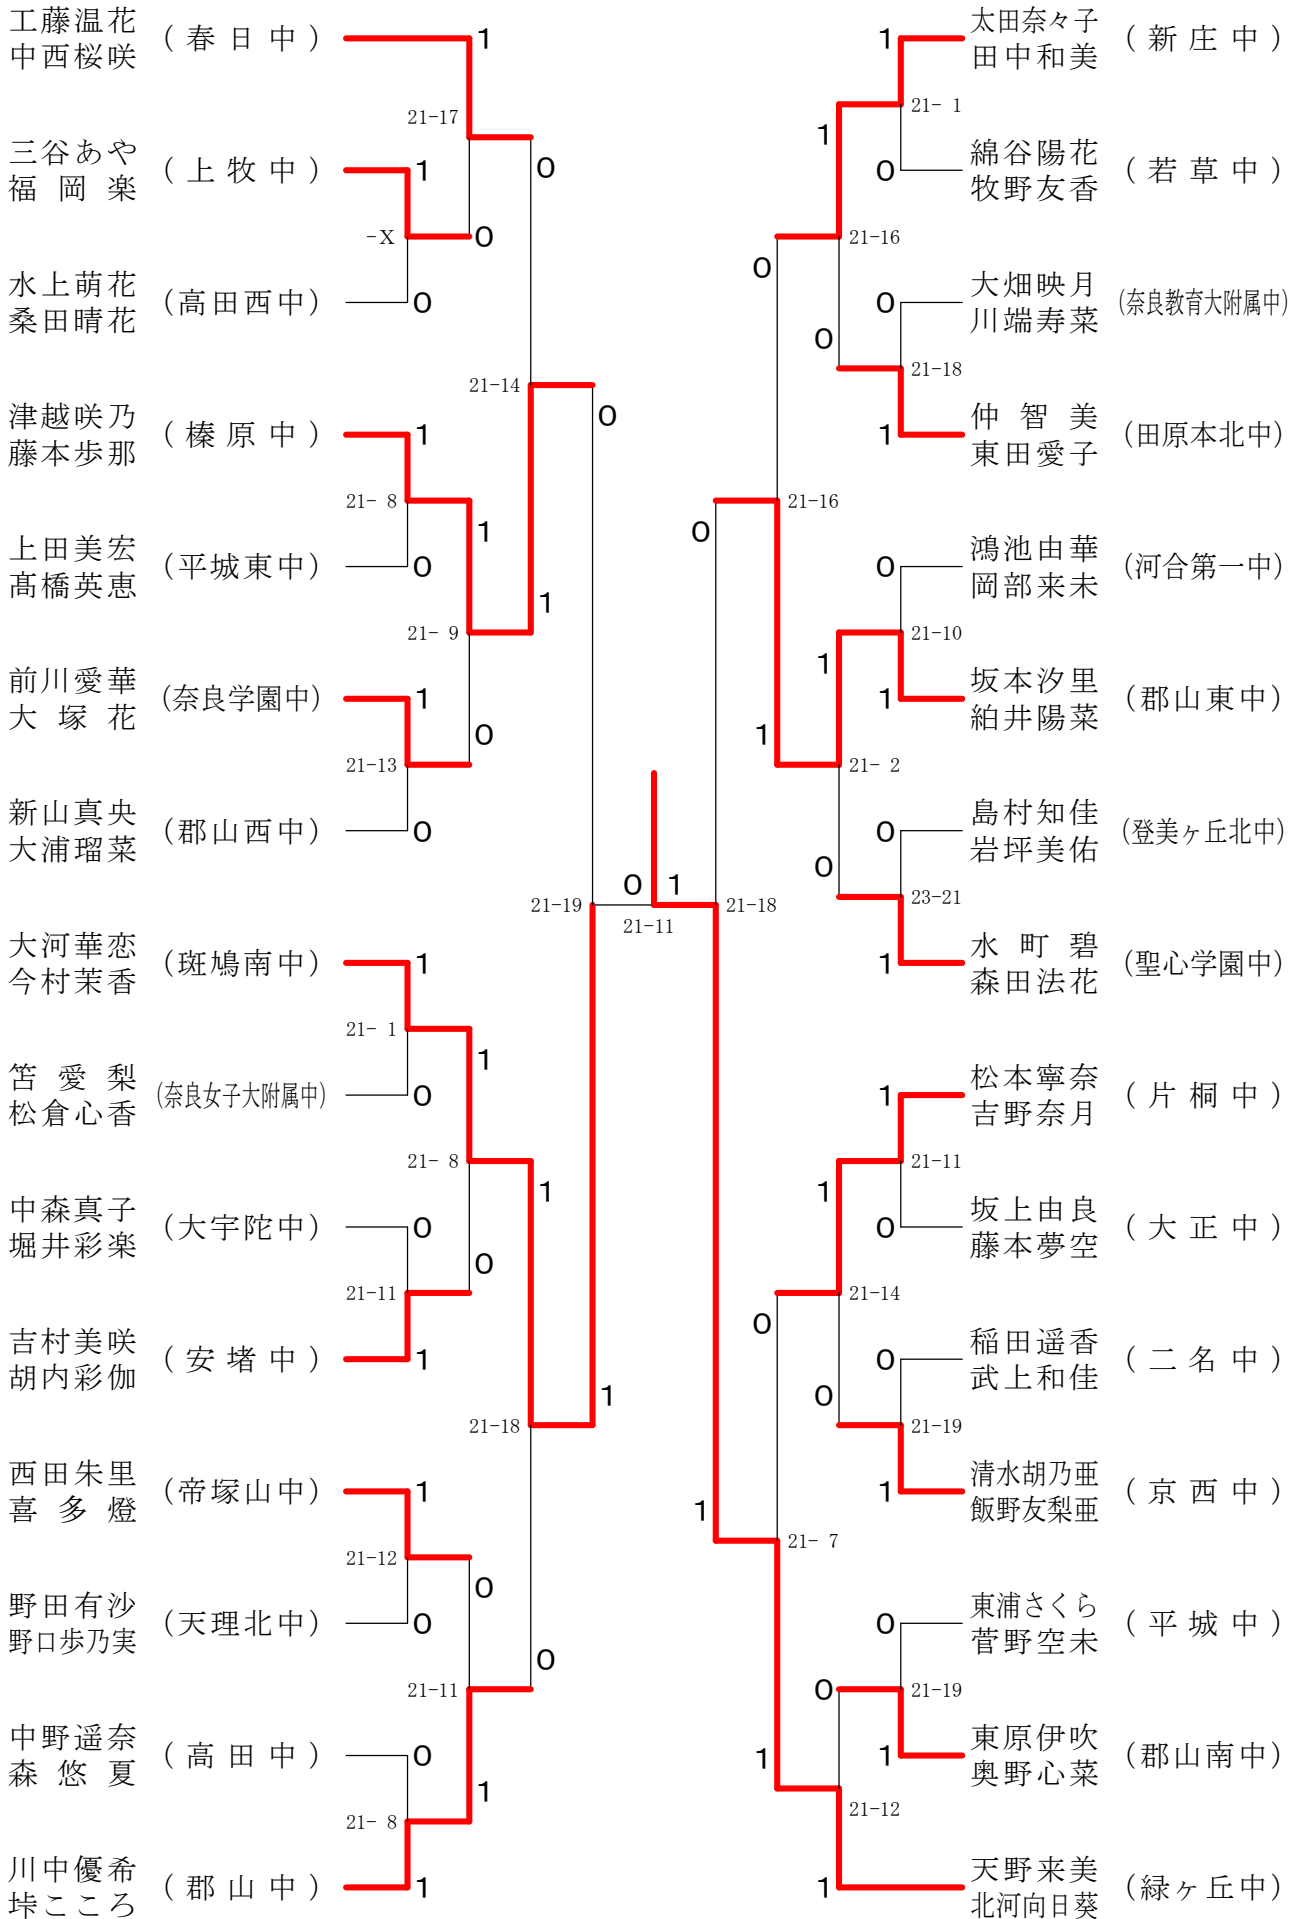

フェスティバル大会

平成32年2月1日 - 2月11日 田原本中央体育館
男子1年ダブルスA

フェスティバル大会

平成32年2月1日-2月11日 田原本中央体育館
男子1年ダブルスB

フェスティバル大会

平成32年2月1日 - 2月11日 田原本中央体育館

男子1年ダブルスC

フェスティバル大会

平成32年2月1日 - 2月11日 田原本中央体育館
男子2年ダブルスA

フェスティバル大会

平成32年2月1日 - 2月11日 田原本中央体育館

フェスティバル大会

平成32年2月1日-2月11日 田原本中央体育館
男子2年ダブルスC

フェスティバル大会

平成32年2月1日-2月11日 田原本中央体育館
女子1年ダブルスA

フェスティバル大会

平成32年2月1日-2月11日 田原本中央体育館
女子1年ダブルスB

フェスティバル大会

平成32年2月1日-2月11日 田原本中央体育館

女子1年ダブルスコ

フェスティバル大会

平成32年2月1日-2月11日 田原本中央体育館

女子1年ダブルスD

フェスティバル大会

平成32年2月1日-2月11日 田原本中央体育館
女子2年ダブルスB

フェスティバル大会

平成32年2月1日-2月11日 田原本中央体育館

女子2年ダブルスコ

フェスティバル大会

平成32年2月1日-2月11日 田原本中央体育館
女子2年ダブルスD

フェスティバル大会

平成32年2月1日-2月11日 田原本中央体育館
女子2年ダブルスE