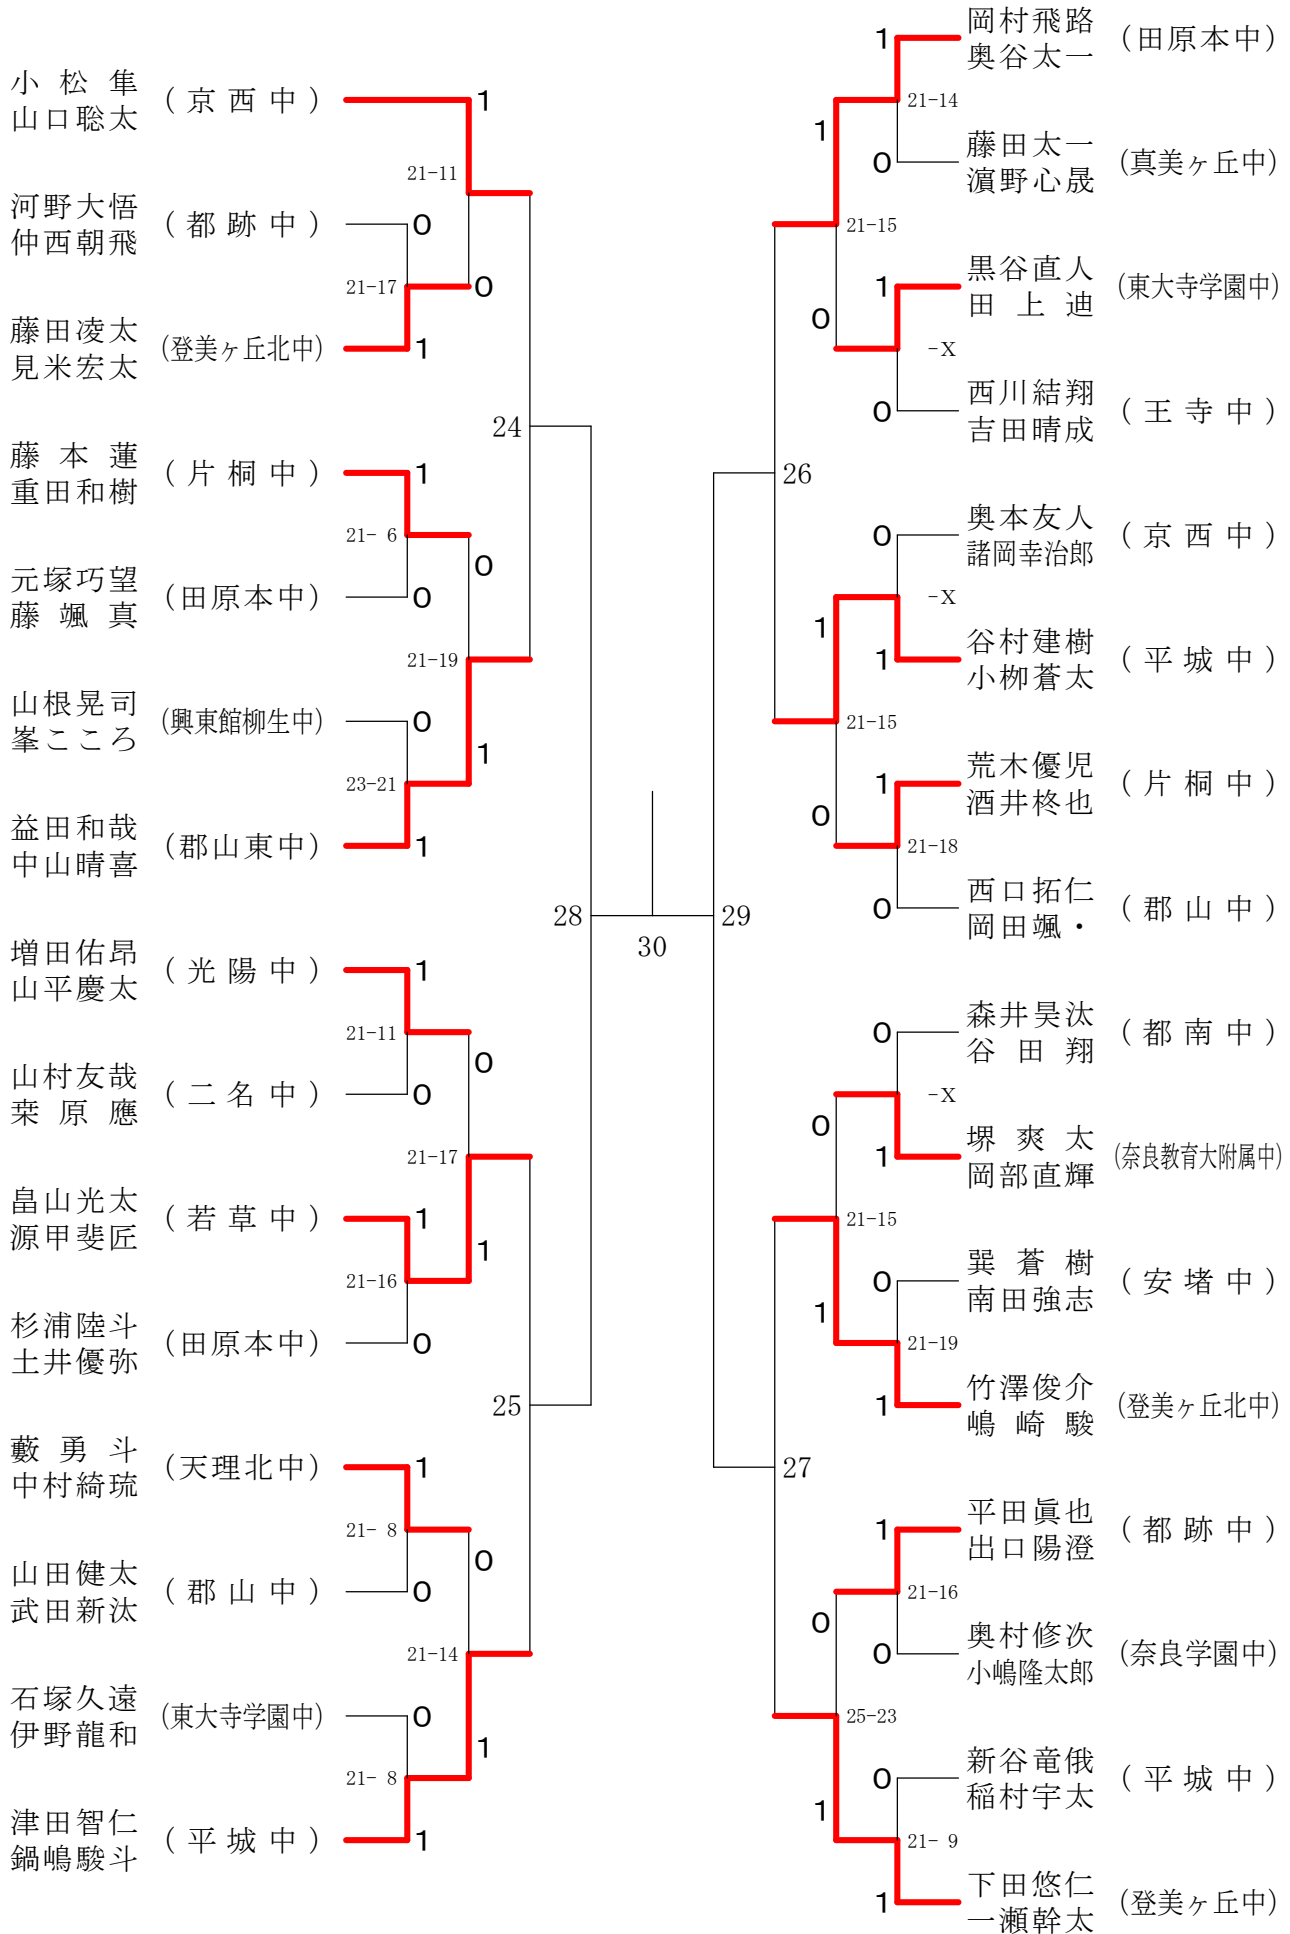

フェスティバル大会

平成32年2月1日 - 2月11日 田原本中央体育館
男子1年ダブルスA

フェスティバル大会

平成32年2月1日-2月11日 田原本中央体育館
男子1年ダブルスB

フェスティバル大会

平成32年2月1日 - 2月11日 田原本中央体育館

男子1年ダブルスC

フェスティバル大会

平成32年2月1日 - 2月11日 田原本中央体育館
男子2年ダブルスA

フェスティバル大会

平成32年2月1日 - 2月11日 田原本中央体育館

フェスティバル大会

平成32年2月1日-2月11日 田原本中央体育館
男子2年ダブルスC

フェスティバル大会

平成32年2月1日-2月11日 田原本中央体育館
女子1年ダブルスA

フェスティバル大会

平成32年2月1日-2月11日 田原本中央体育館
女子1年ダブルスB

フェスティバル大会

平成32年2月1日-2月11日 田原本中央体育館

女子1年ダブルスコ

フェスティバル大会

平成32年2月1日-2月11日 田原本中央体育館

女子1年ダブルスD

フェスティバル大会

平成32年2月1日 - 2月11日 田原本中央体育館
女子1年ダブルスE

フェスティバル大会

平成32年2月1日-2月11日 田原本中央体育館
女子1年ダブルスF

フェスティバル大会

平成32年2月1日-2月11日 田原本中央体育館
女子1年ダブルスG

フェスティバル大会

平成32年2月1日-2月11日 田原本中央体育館
女子2年ダブルスA

フェスティバル大会