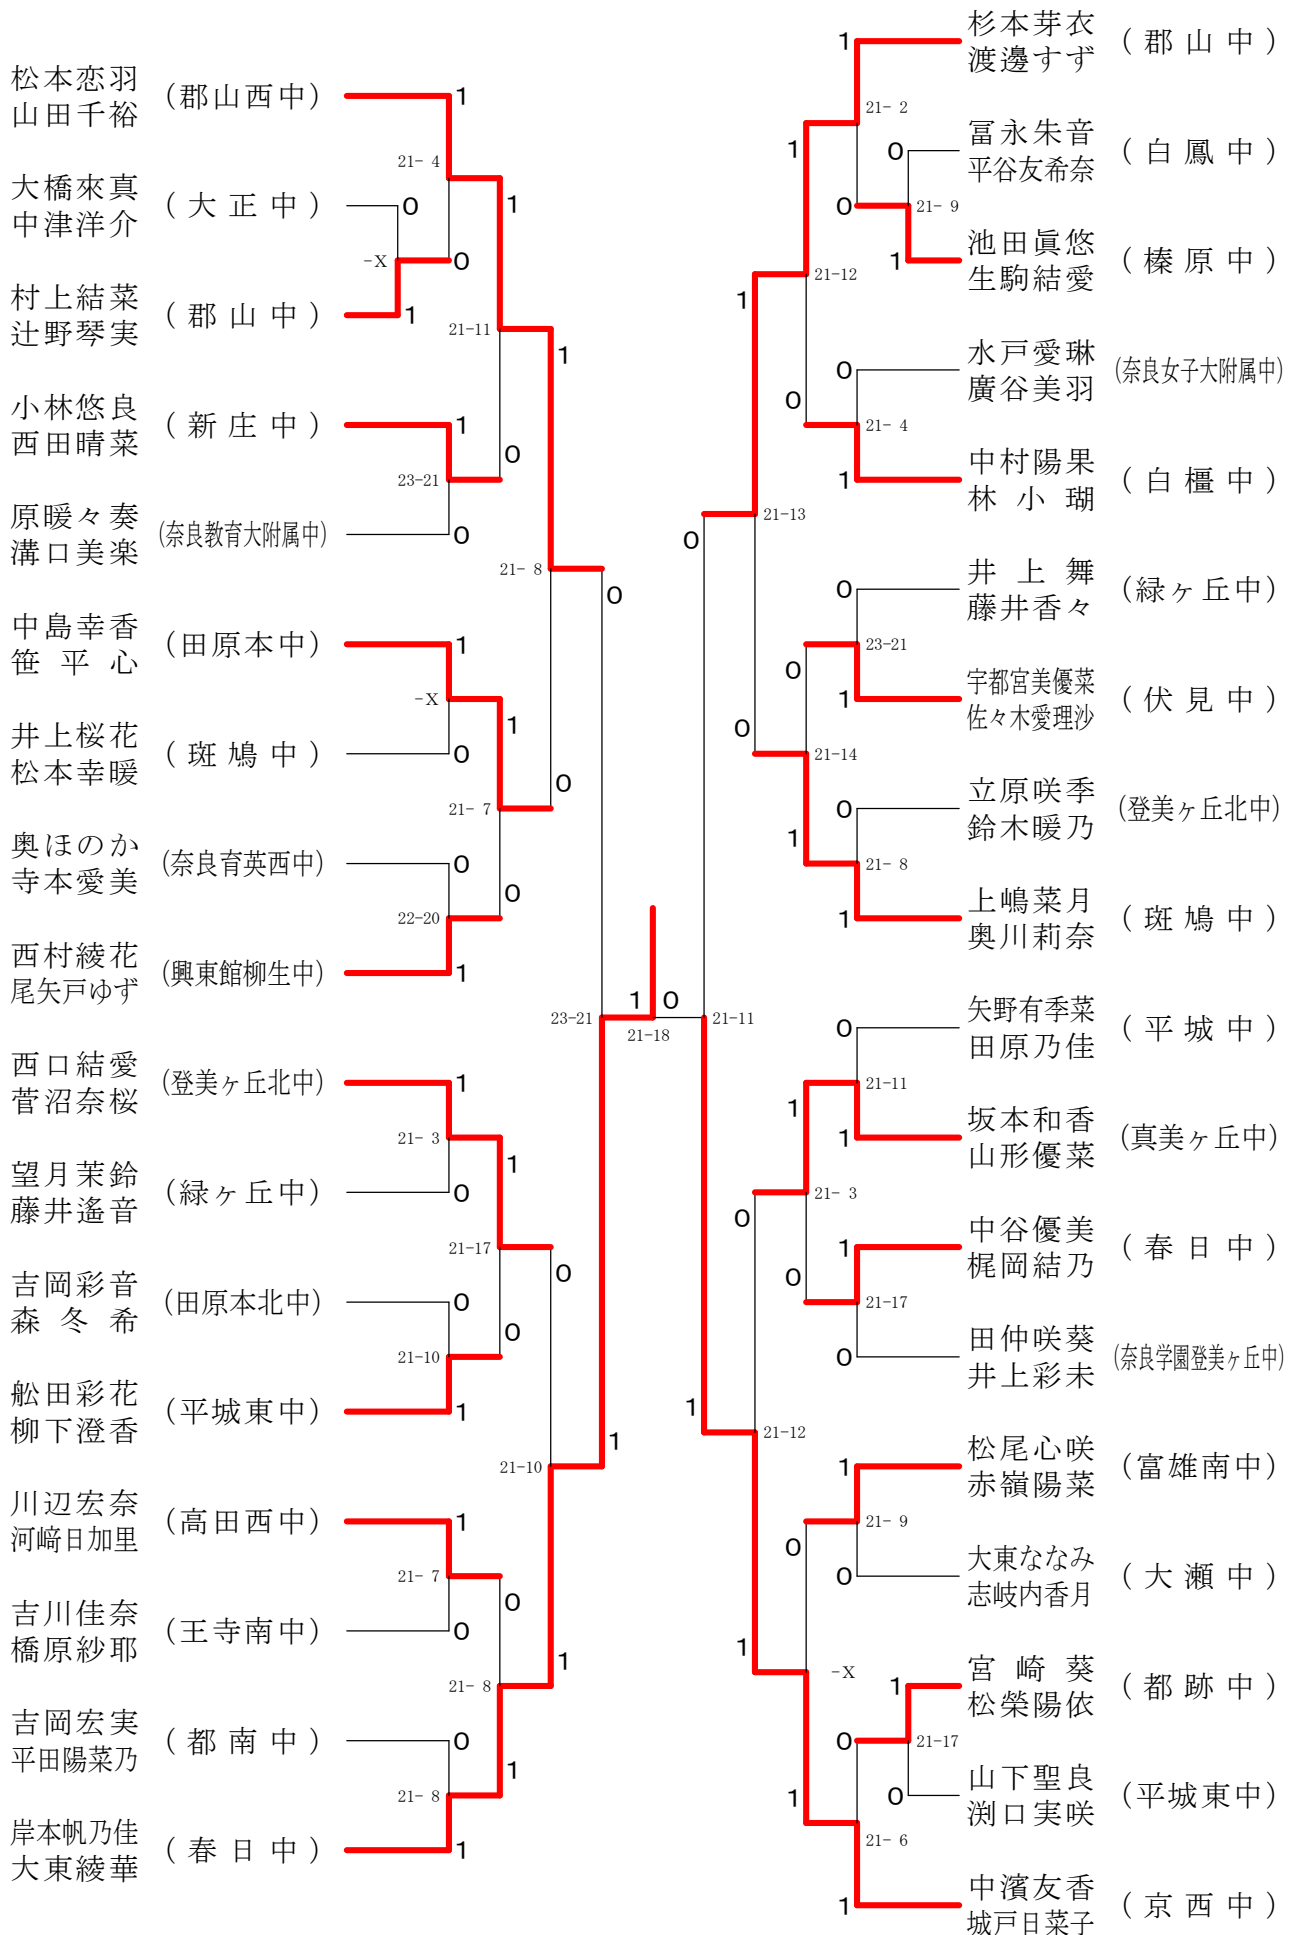

フェスティバル大会

平成32年2月1日 - 2月11日 田原本中央体育館
男子1年ダブルスA

フェスティバル大会

平成32年2月1日-2月11日 田原本中央体育館
男子1年ダブルスB

フェスティバル大会

平成32年2月1日 - 2月11日 田原本中央体育館

男子1年ダブルスC

フェスティバル大会

平成32年2月1日 - 2月11日 田原本中央体育館
男子2年ダブルスA

フェスティバル大会

平成32年2月1日 - 2月11日 田原本中央体育館

フェスティバル大会

平成32年2月1日-2月11日 田原本中央体育館
男子2年ダブルスC

フェスティバル大会

平成32年2月1日-2月11日 田原本中央体育館
女子1年ダブルスA

フェスティバル大会

平成32年2月1日-2月11日 田原本中央体育館
女子1年ダブルスB

フェスティバル大会

平成32年2月1日-2月11日 田原本中央体育館

女子1年ダブルスコ

フェスティバル大会

平成32年2月1日-2月11日 田原本中央体育館

女子1年ダブルスD

フェスティバル大会

平成32年2月1日 - 2月11日 田原本中央体育館
女子1年ダブルスE

フェスティバル大会

平成32年2月1日-2月11日 田原本中央体育館
女子1年ダブルスF

フェスティバル大会

平成32年2月1日-2月11日 田原本中央体育館
女子1年ダブルスG

フェスティバル大会

平成32年2月1日-2月11日 田原本中央体育館
女子2年ダブルスA

フェスティバル大会