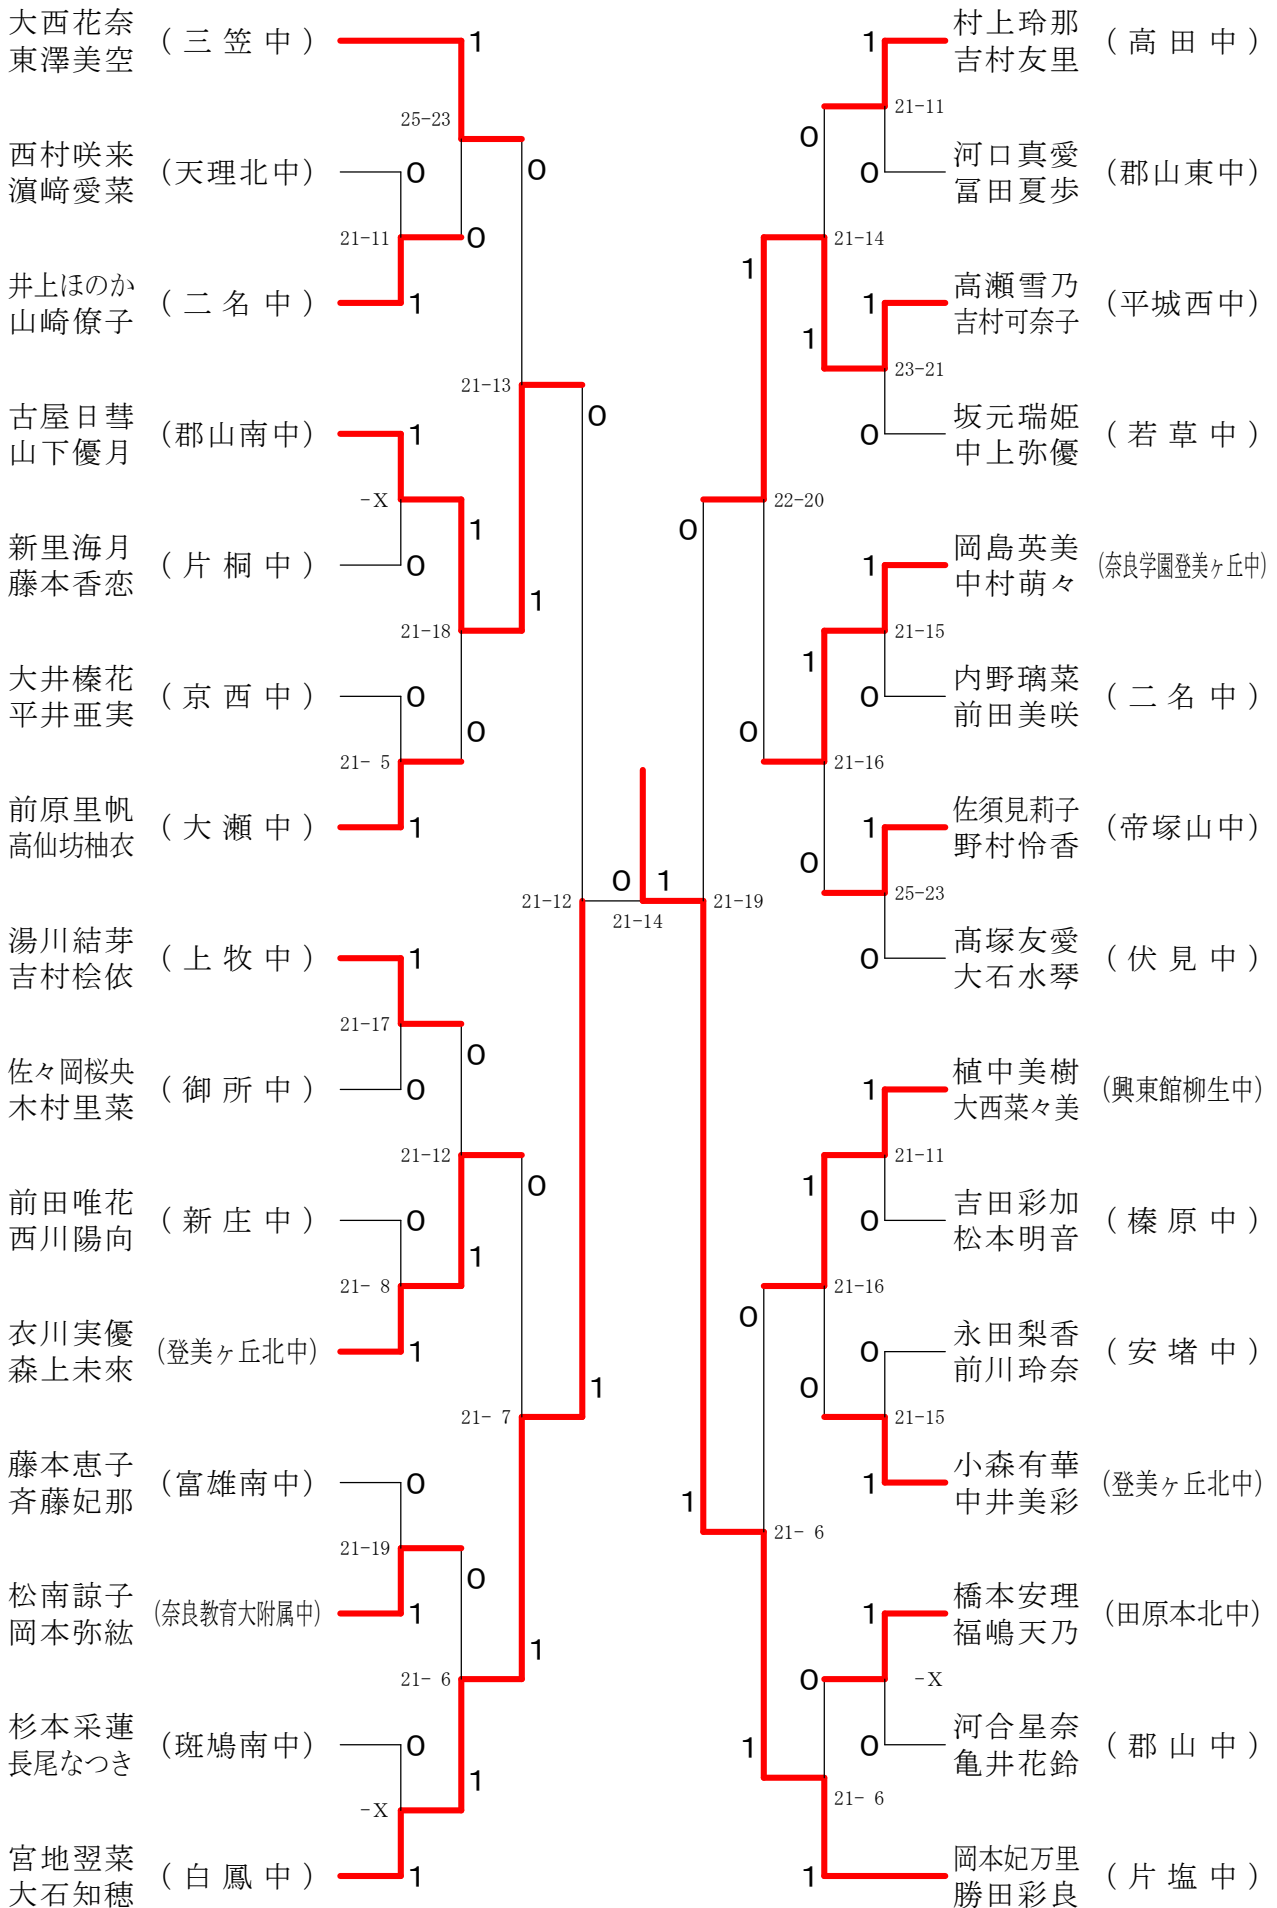

フェスティバル大会

平成32年2月1日-2月11日 田原本中央体育館
女子2年ダブルスF