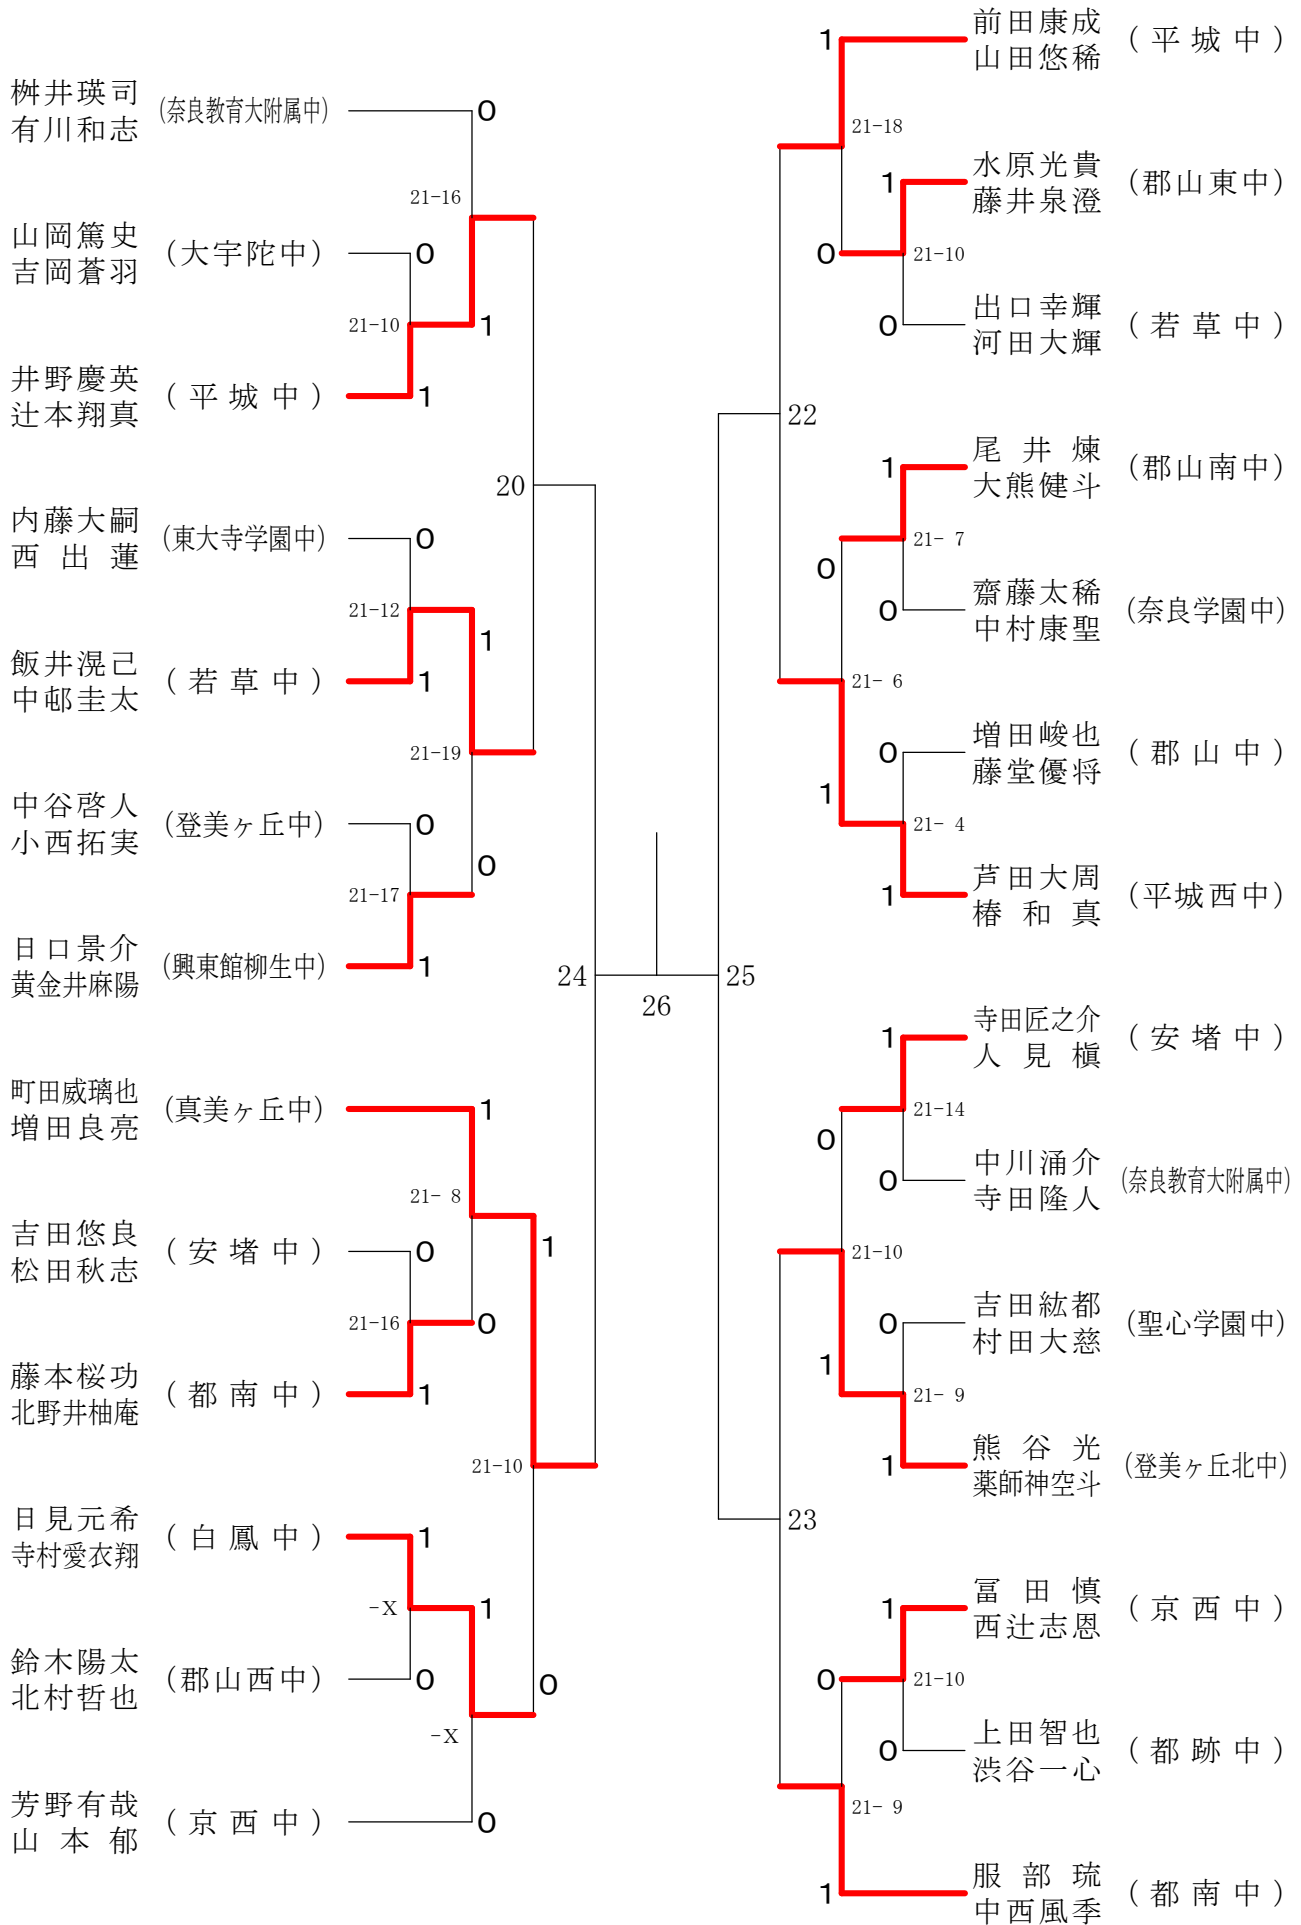

フェスティバル大会

平成32年2月1日 - 2月11日 田原本中央体育館
男子1年ダブルスA

フェスティバル大会

平成32年2月1日-2月11日 田原本中央体育館
男子1年ダブルスB

フェスティバル大会

平成32年2月1日 - 2月11日 田原本中央体育館

男子1年ダブルスC

フェスティバル大会

平成32年2月1日 - 2月11日 田原本中央体育館
男子2年ダブルスA

フェスティバル大会

平成32年2月1日 - 2月11日 田原本中央体育館

フェスティバル大会

平成32年2月1日-2月11日 田原本中央体育館
男子2年ダブルスC

フェスティバル大会

平成32年2月1日-2月11日 田原本中央体育館
女子1年ダブルスA

フェスティバル大会

平成32年2月1日-2月11日 田原本中央体育館
女子1年ダブルスB

フェスティバル大会

平成32年2月1日-2月11日 田原本中央体育館

女子1年ダブルスコ

フェスティバル大会

平成32年2月1日-2月11日 田原本中央体育館

女子1年ダブルスD

フェスティバル大会

平成32年2月1日 - 2月11日 田原本中央体育館
女子1年ダブルスE

フェスティバル大会

平成32年2月1日-2月11日 田原本中央体育館
女子1年ダブルスF

フェスティバル大会

平成32年2月1日-2月11日 田原本中央体育館
女子1年ダブルスG

フェスティバル大会

平成32年2月1日-2月11日 田原本中央体育館
女子2年ダブルスA

フェスティバル大会