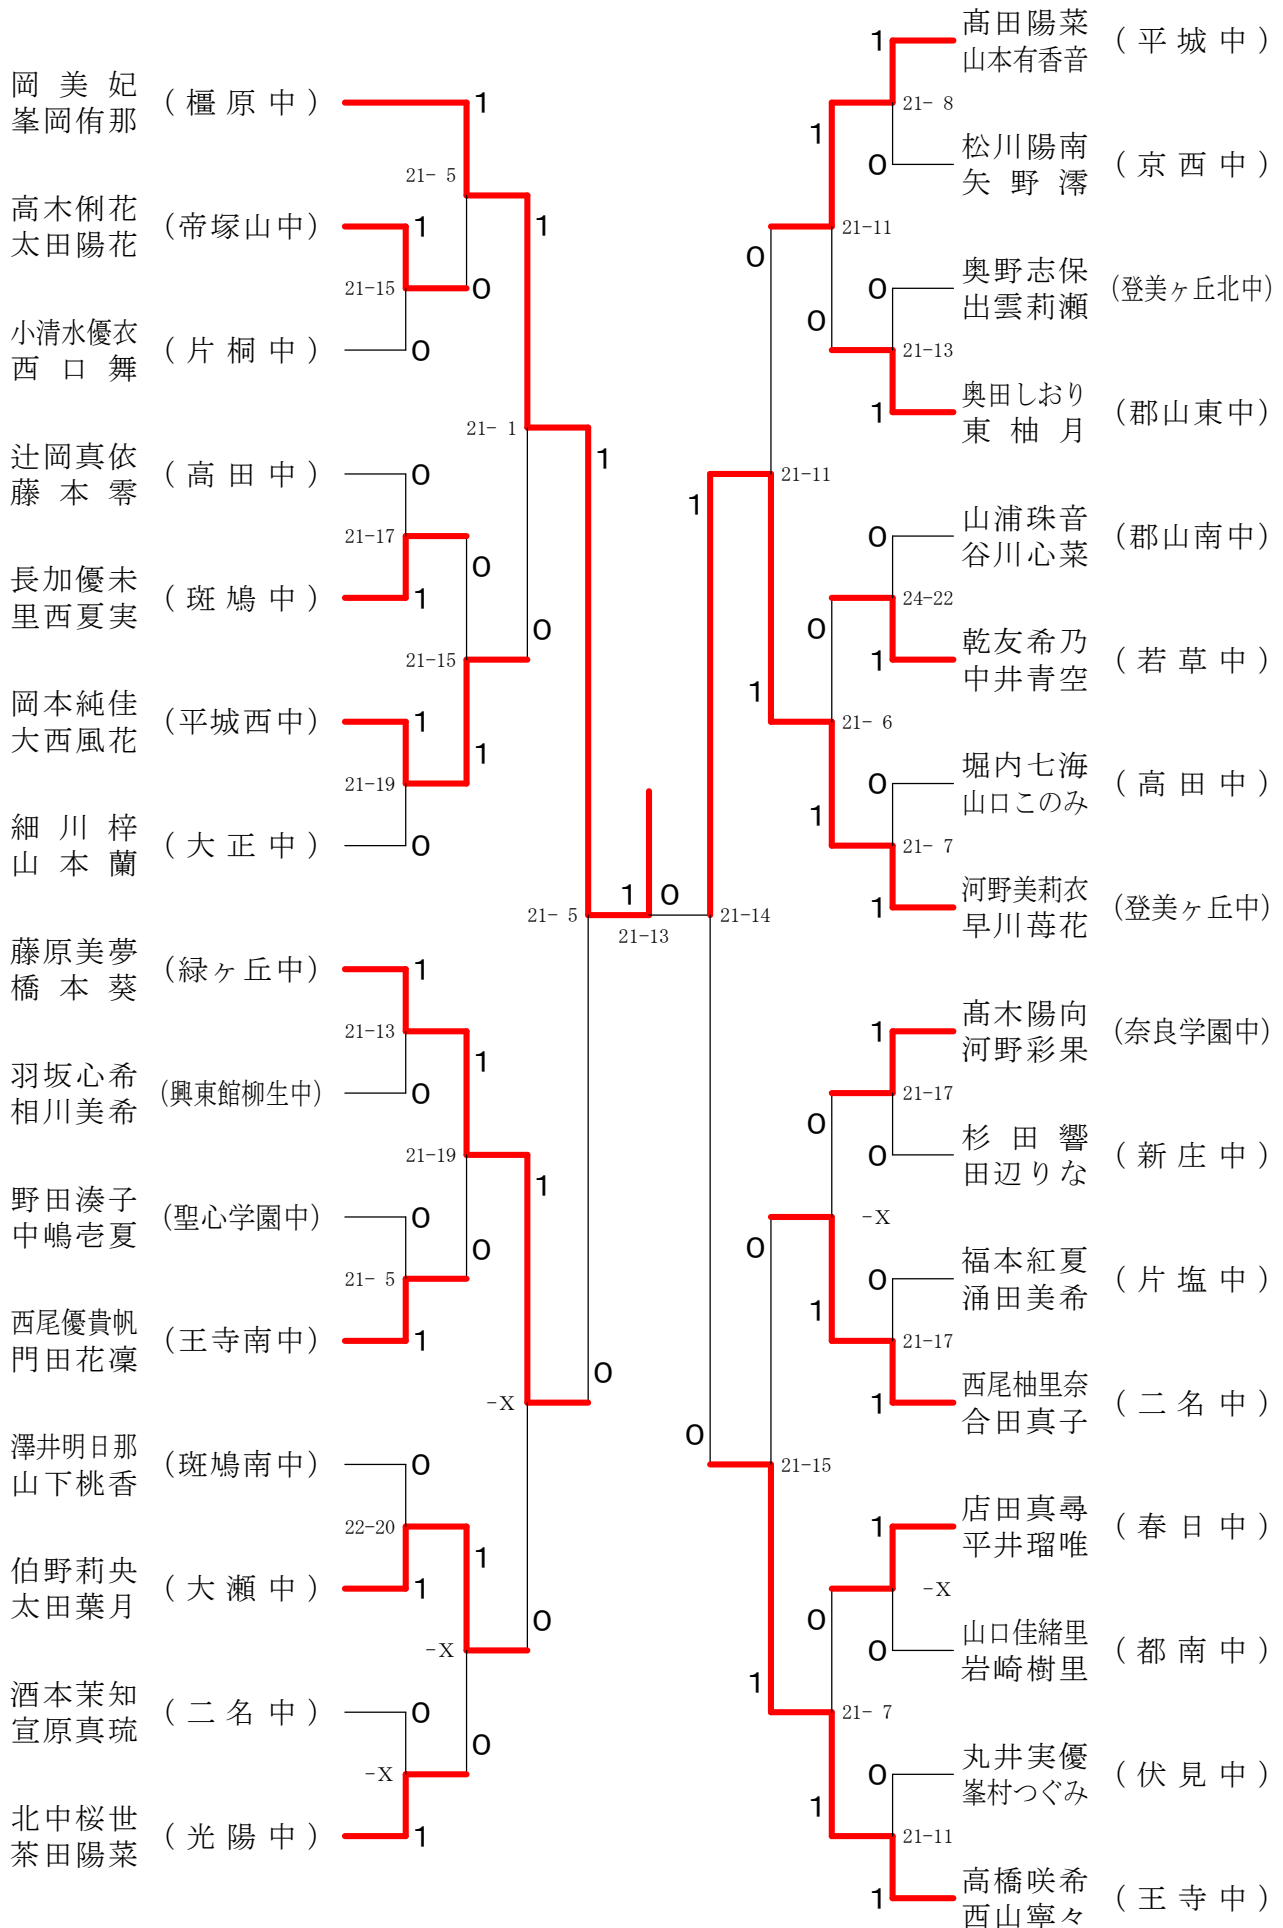

フェスティバル大会

平成32年2月1日 - 2月11日 田原本中央体育館
男子1年ダブルスA

フェスティバル大会

平成32年2月1日-2月11日 田原本中央体育館
男子1年ダブルスB

フェスティバル大会

平成32年2月1日 - 2月11日 田原本中央体育館

男子1年ダブルスC

フェスティバル大会

平成32年2月1日-2月11日 田原本中央体育館
女子1年ダブルスB

フェスティバル大会

平成32年2月1日-2月11日 田原本中央体育館

女子1年ダブルスコ

フェスティバル大会

平成32年2月1日-2月11日 田原本中央体育館

女子1年ダブルスD

フェスティバル大会

平成32年2月1日 - 2月11日 田原本中央体育館
女子1年ダブルスE

フェスティバル大会

平成32年2月1日-2月11日 田原本中央体育館
女子1年ダブルスF

フェスティバル大会

平成32年2月1日-2月11日 田原本中央体育館
女子1年ダブルスG

フェスティバル大会

平成32年2月1日-2月11日 田原本中央体育館
女子2年ダブルスA

フェスティバル大会

平成32年2月1日-2月11日 田原本中央体育館
女子2年ダブルスB

フェスティバル大会

平成32年2月1日-2月11日 田原本中央体育館

女子2年ダブルスコ

フェスティバル大会

平成32年2月1日-2月11日 田原本中央体育館
女子2年ダブルスD

フェスティバル大会

平成32年2月1日-2月11日 田原本中央体育館
女子2年ダブルスE