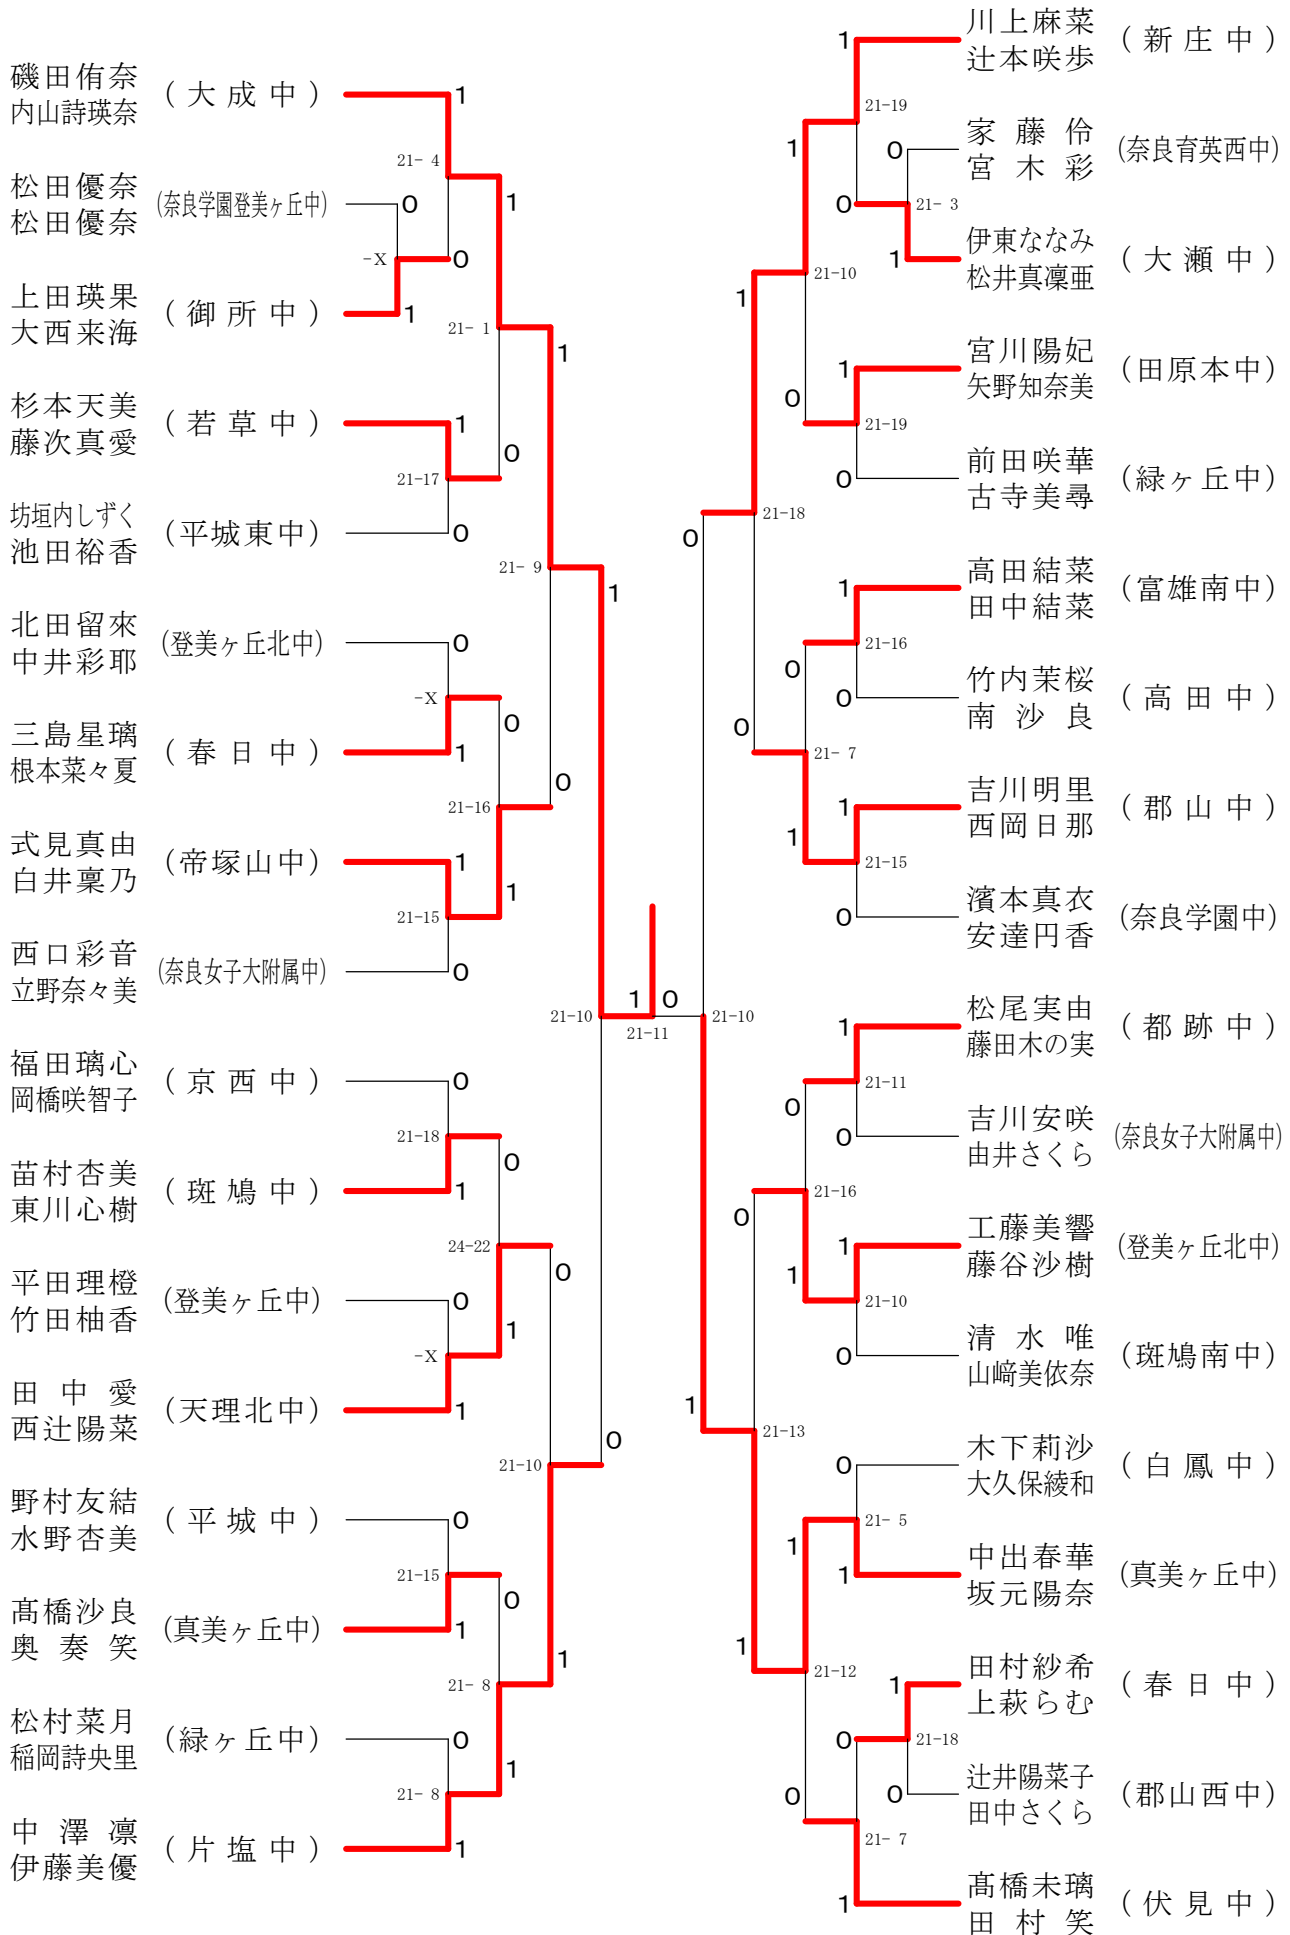

フェスティバル大会

平成32年2月1日 - 2月11日 田原本中央体育館
男子1年ダブルスA

フェスティバル大会

平成32年2月1日-2月11日 田原本中央体育館
男子1年ダブルスB

フェスティバル大会

平成32年2月1日 - 2月11日 田原本中央体育館

男子1年ダブルスC

フェスティバル大会

平成32年2月1日 - 2月11日 田原本中央体育館
男子2年ダブルスA

フェスティバル大会

平成32年2月1日 - 2月11日 田原本中央体育館

フェスティバル大会

平成32年2月1日-2月11日 田原本中央体育館
男子2年ダブルスC

フェスティバル大会

平成32年2月1日-2月11日 田原本中央体育館
女子1年ダブルスA

フェスティバル大会

平成32年2月1日-2月11日 田原本中央体育館
女子1年ダブルスB

フェスティバル大会

平成32年2月1日-2月11日 田原本中央体育館

女子1年ダブルスコ

フェスティバル大会

平成32年2月1日-2月11日 田原本中央体育館

女子1年ダブルスD

フェスティバル大会

平成32年2月1日 - 2月11日 田原本中央体育館
女子1年ダブルスE

フェスティバル大会

平成32年2月1日-2月11日 田原本中央体育館
女子1年ダブルスF

フェスティバル大会

平成32年2月1日-2月11日 田原本中央体育館
女子1年ダブルスG

フェスティバル大会

平成32年2月1日-2月11日 田原本中央体育館
女子2年ダブルスA

フェスティバル大会