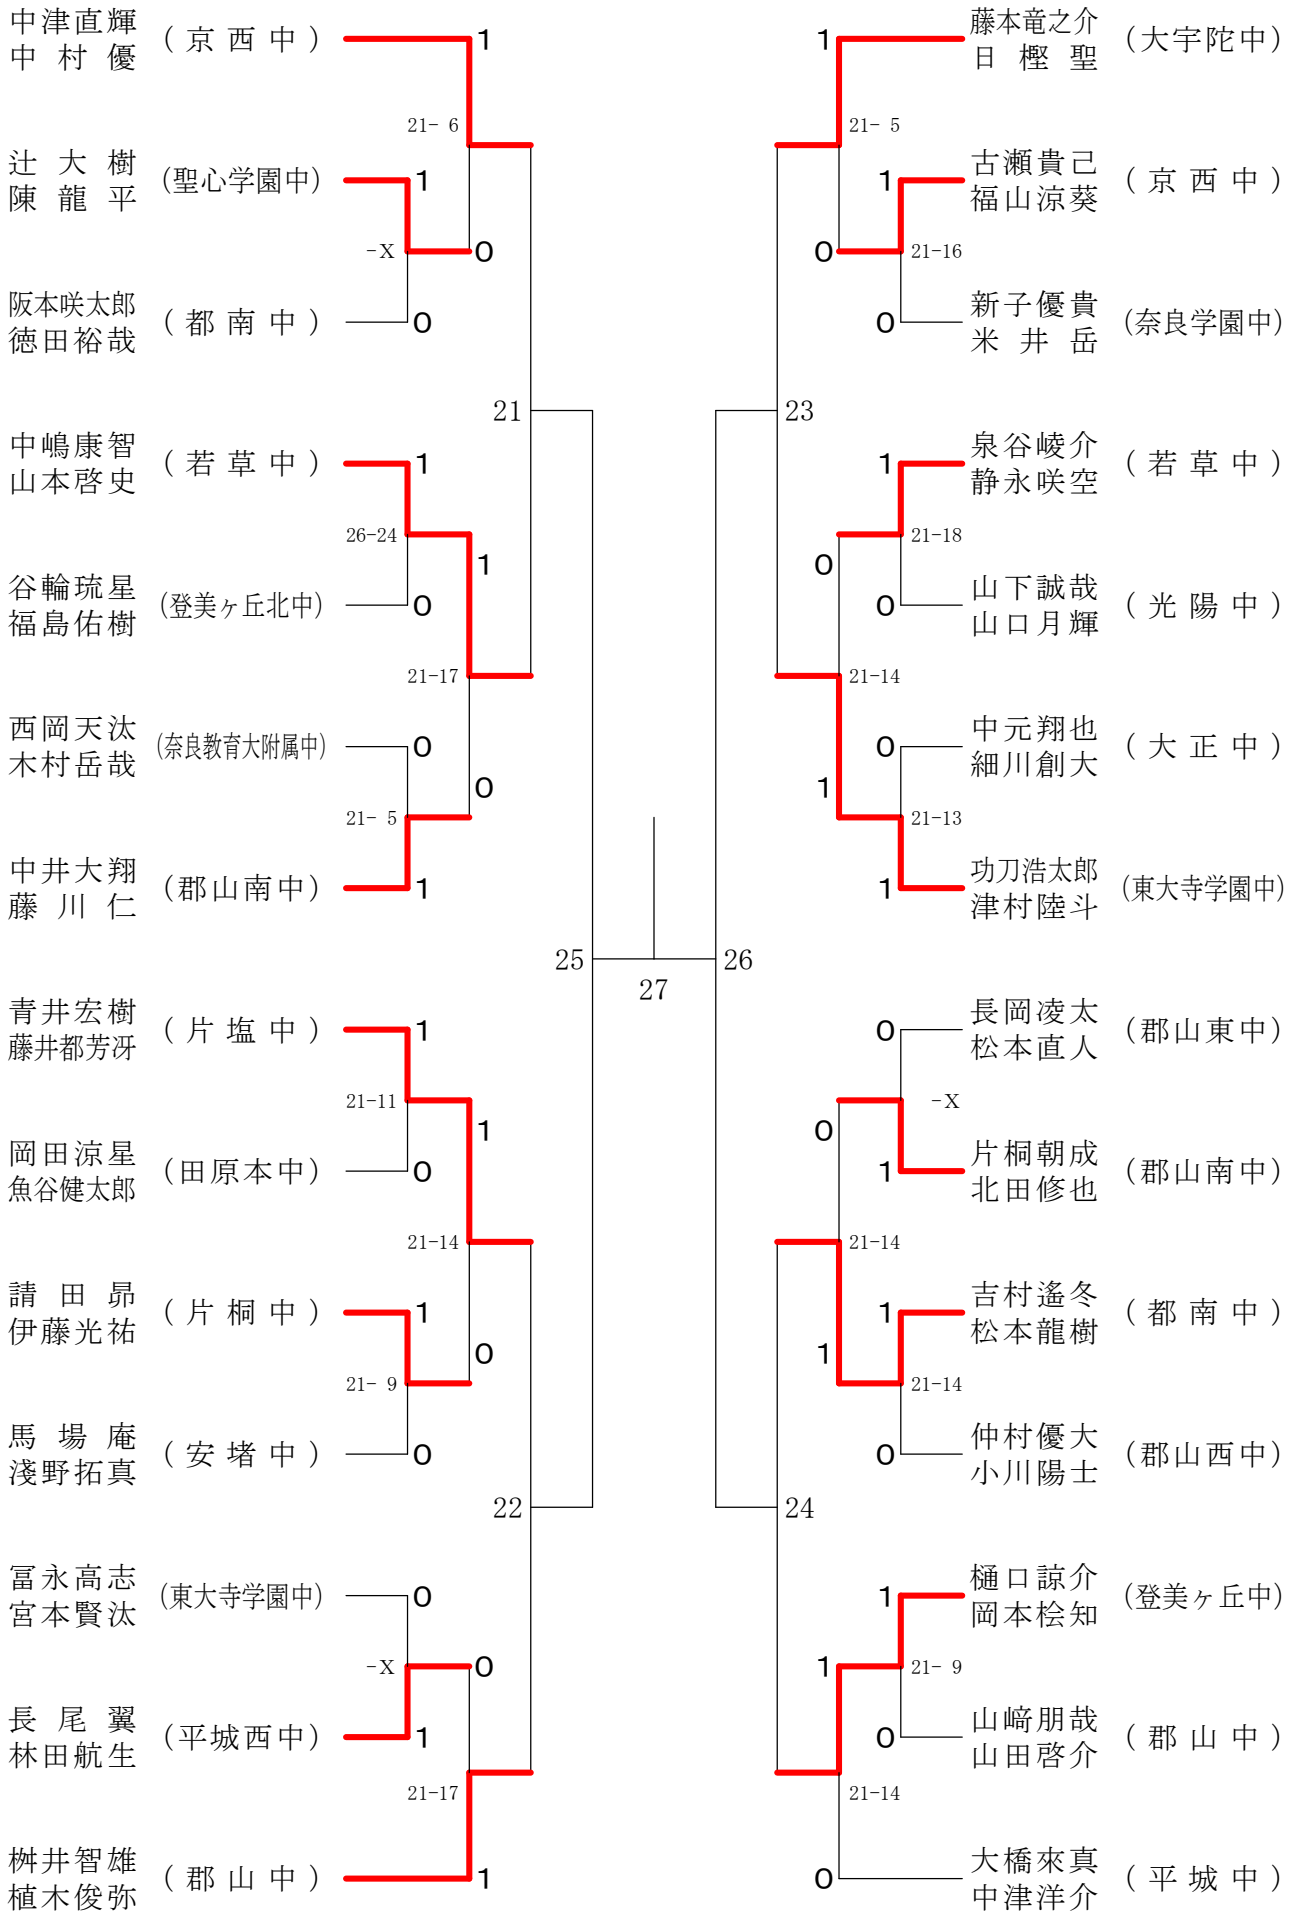

フェスティバル大会

平成32年2月1日 - 2月11日 田原本中央体育館
男子1年ダブルスA

フェスティバル大会

平成32年2月1日-2月11日 田原本中央体育館
男子1年ダブルスB

フェスティバル大会

平成32年2月1日 - 2月11日 田原本中央体育館

男子1年ダブルスC

フェスティバル大会

平成32年2月1日 - 2月11日 田原本中央体育館
男子2年ダブルスA

フェスティバル大会

平成32年2月1日 - 2月11日 田原本中央体育館

フェスティバル大会

平成32年2月1日-2月11日 田原本中央体育館
男子2年ダブルスC

フェスティバル大会

平成32年2月1日-2月11日 田原本中央体育館
女子1年ダブルスA

フェスティバル大会

平成32年2月1日-2月11日 田原本中央体育館
女子1年ダブルスB

フェスティバル大会

平成32年2月1日-2月11日 田原本中央体育館

女子1年ダブルスコ

フェスティバル大会

平成32年2月1日-2月11日 田原本中央体育館

女子1年ダブルスD

フェスティバル大会

平成32年2月1日 - 2月11日 田原本中央体育館
女子1年ダブルスE

フェスティバル大会

平成32年2月1日-2月11日 田原本中央体育館
女子1年ダブルスF

フェスティバル大会

平成32年2月1日-2月11日 田原本中央体育館
女子1年ダブルスG

フェスティバル大会

平成32年2月1日-2月11日 田原本中央体育館
女子2年ダブルスA

フェスティバル大会