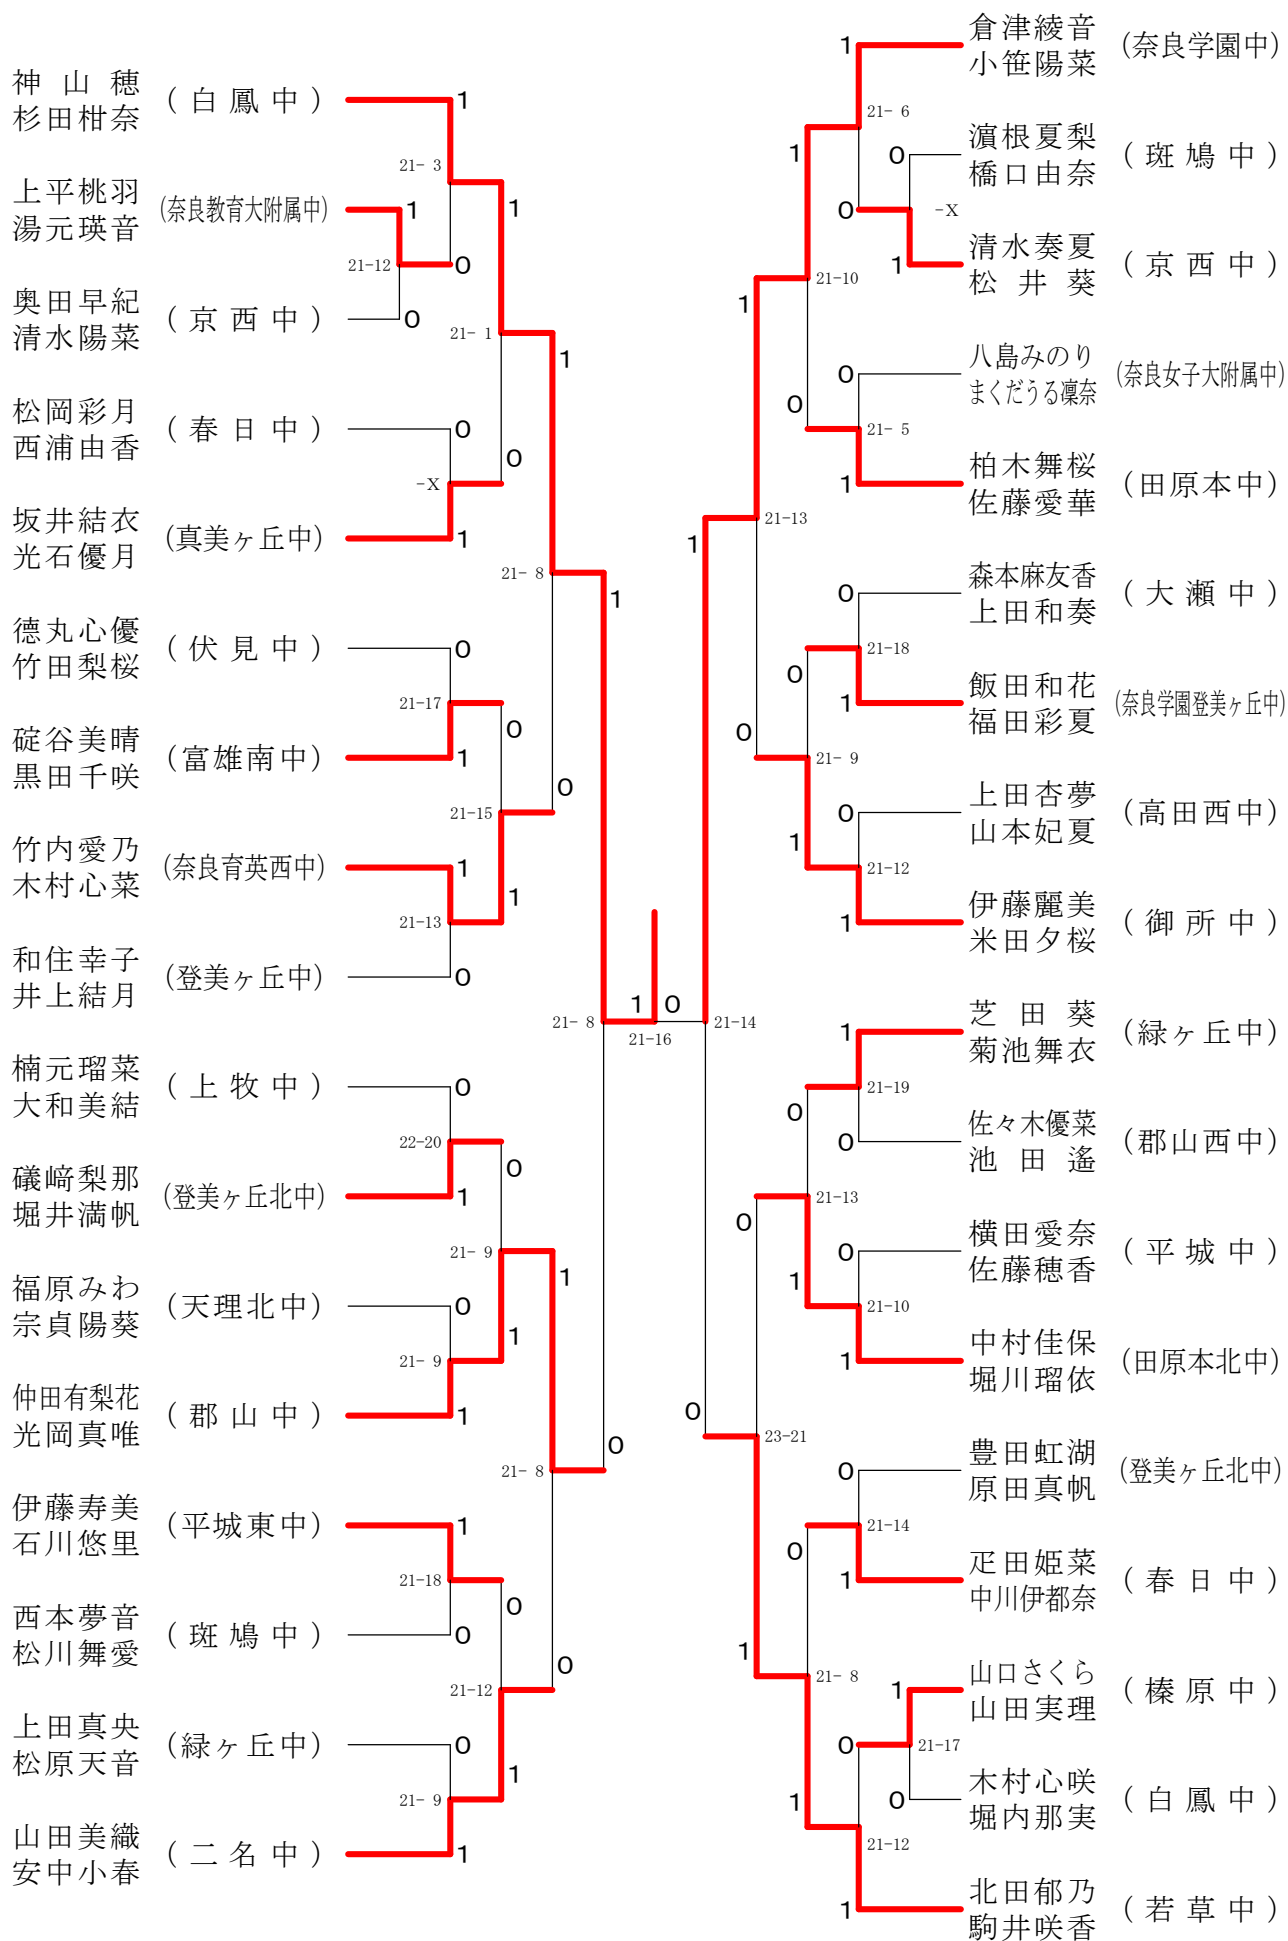

フェスティバル大会

平成32年2月1日 - 2月11日 田原本中央体育館
男子1年ダブルスA

フェスティバル大会

平成32年2月1日-2月11日 田原本中央体育館
男子1年ダブルスB

フェスティバル大会

平成32年2月1日 - 2月11日 田原本中央体育館

男子1年ダブルスC

フェスティバル大会

平成32年2月1日 - 2月11日 田原本中央体育館
男子2年ダブルスA

フェスティバル大会

平成32年2月1日 - 2月11日 田原本中央体育館

フェスティバル大会

平成32年2月1日-2月11日 田原本中央体育館
男子2年ダブルスC

フェスティバル大会

平成32年2月1日-2月11日 田原本中央体育館
女子1年ダブルスA

フェスティバル大会

平成32年2月1日-2月11日 田原本中央体育館
女子1年ダブルスB

フェスティバル大会

平成32年2月1日-2月11日 田原本中央体育館

女子1年ダブルスコ

フェスティバル大会

平成32年2月1日-2月11日 田原本中央体育館

女子1年ダブルスD

フェスティバル大会

平成32年2月1日 - 2月11日 田原本中央体育館
女子1年ダブルスE

フェスティバル大会

平成32年2月1日-2月11日 田原本中央体育館
女子1年ダブルスF

フェスティバル大会

平成32年2月1日-2月11日 田原本中央体育館
女子1年ダブルスG

フェスティバル大会

平成32年2月1日-2月11日 田原本中央体育館
女子2年ダブルスA

フェスティバル大会