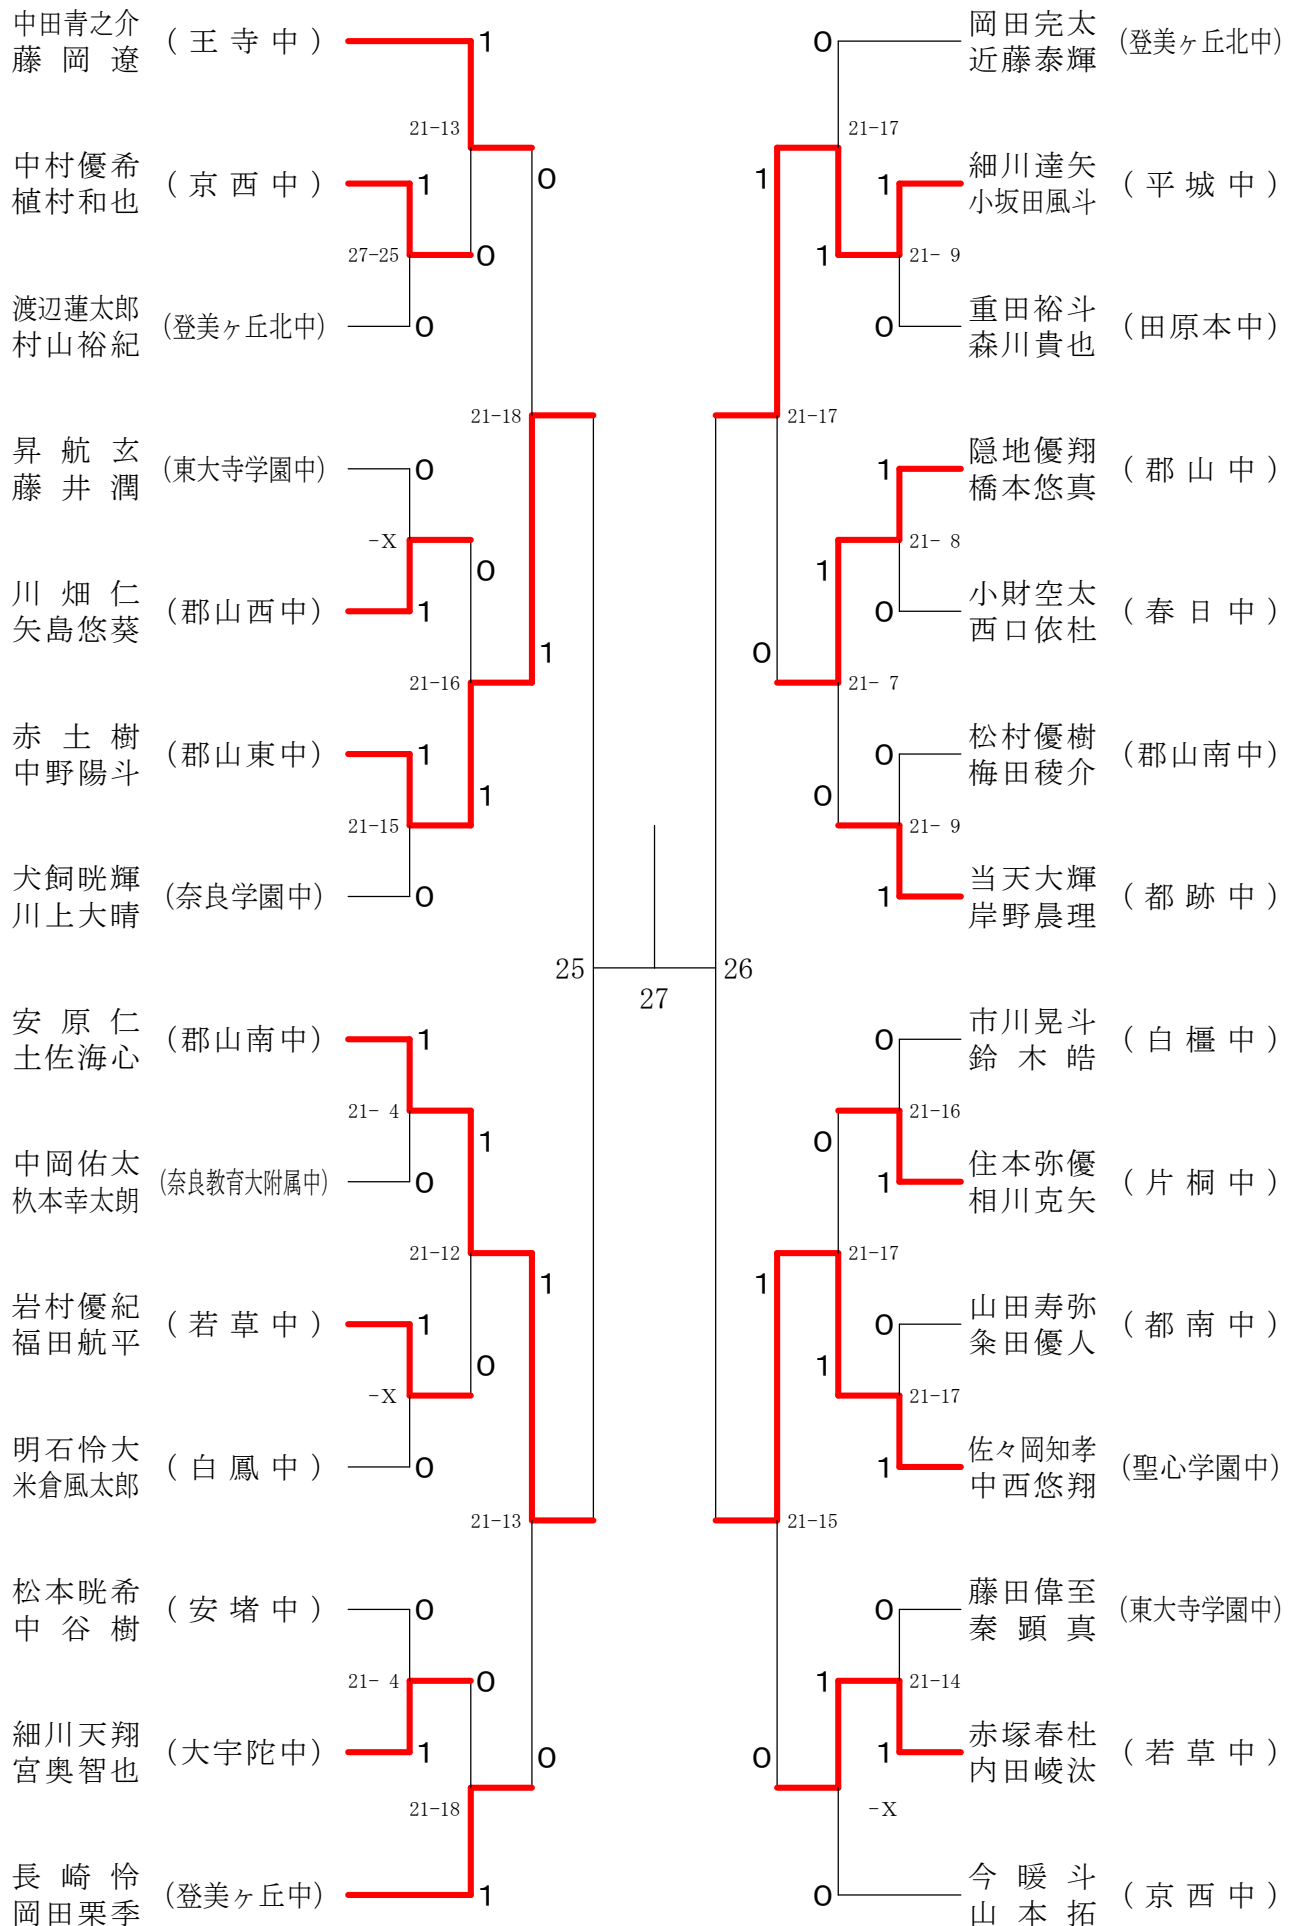

フェスティバル大会

平成32年2月1日 - 2月11日 田原本中央体育館
男子1年ダブルスA

フェスティバル大会

平成32年2月1日-2月11日 田原本中央体育館
男子1年ダブルスB

フェスティバル大会

平成32年2月1日 - 2月11日 田原本中央体育館

男子1年ダブルスC

フェスティバル大会

平成32年2月1日 - 2月11日 田原本中央体育館
男子2年ダブルスA

フェスティバル大会

平成32年2月1日 - 2月11日 田原本中央体育館

フェスティバル大会

平成32年2月1日-2月11日 田原本中央体育館
男子2年ダブルスC

フェスティバル大会

平成32年2月1日-2月11日 田原本中央体育館
女子1年ダブルスA

フェスティバル大会

平成32年2月1日-2月11日 田原本中央体育館
女子1年ダブルスB

フェスティバル大会

平成32年2月1日-2月11日 田原本中央体育館

女子1年ダブルスコ

フェスティバル大会

平成32年2月1日-2月11日 田原本中央体育館

女子1年ダブルスD

フェスティバル大会

平成32年2月1日 - 2月11日 田原本中央体育館
女子1年ダブルスE

フェスティバル大会

平成32年2月1日-2月11日 田原本中央体育館
女子1年ダブルスF

フェスティバル大会

平成32年2月1日-2月11日 田原本中央体育館
女子1年ダブルスG

フェスティバル大会

平成32年2月1日-2月11日 田原本中央体育館
女子2年ダブルスA

フェスティバル大会