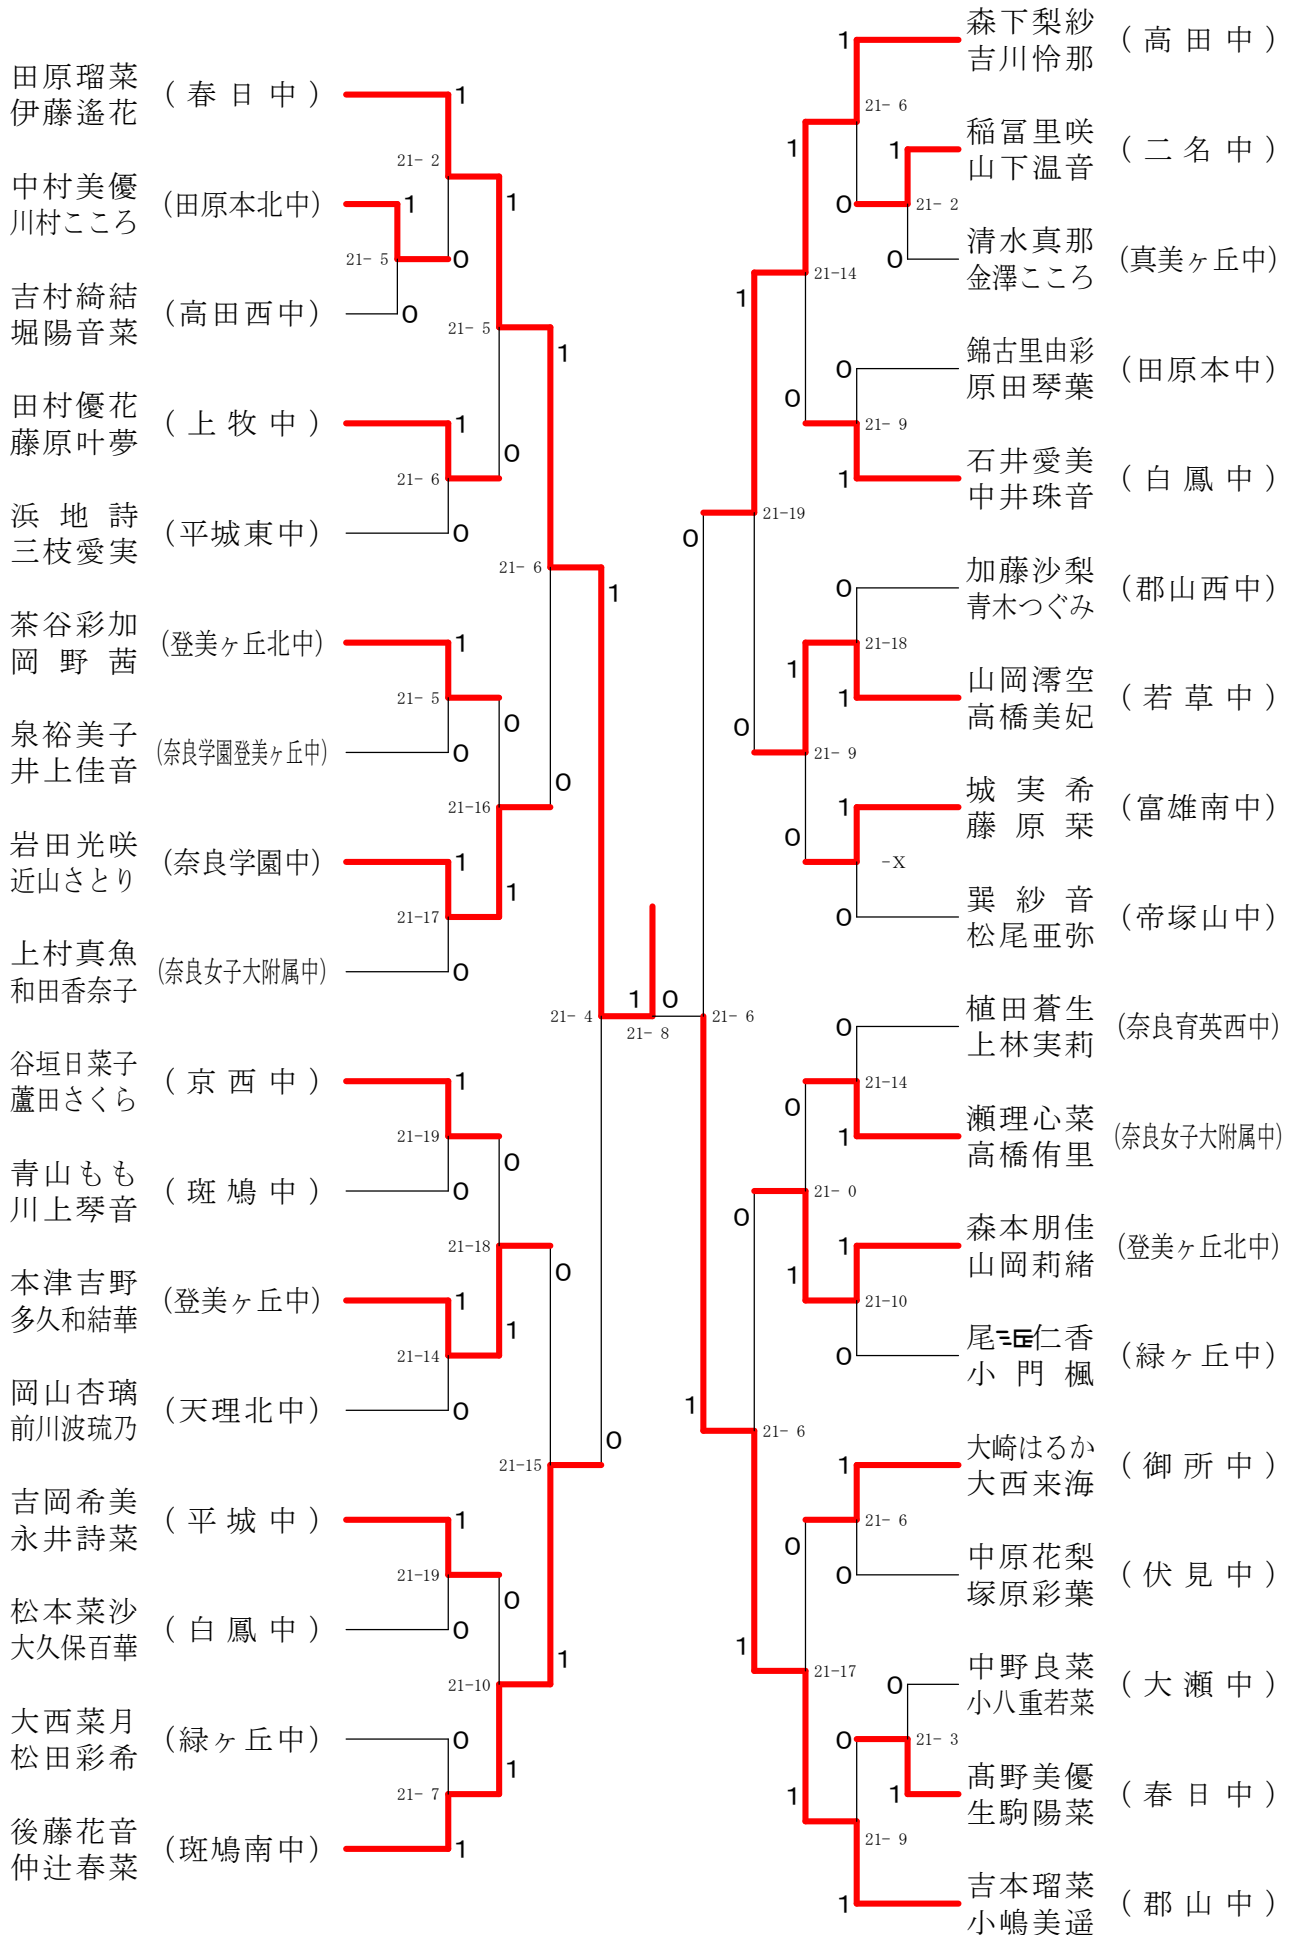

フェスティバル大会

平成32年2月1日 - 2月11日 田原本中央体育館
男子1年ダブルスA

フェスティバル大会

平成32年2月1日-2月11日 田原本中央体育館
男子1年ダブルスB

フェスティバル大会

平成32年2月1日 - 2月11日 田原本中央体育館

男子1年ダブルスC

フェスティバル大会

平成32年2月1日 - 2月11日 田原本中央体育館
男子2年ダブルスA

フェスティバル大会

平成32年2月1日 - 2月11日 田原本中央体育館

フェスティバル大会

平成32年2月1日-2月11日 田原本中央体育館
男子2年ダブルスC

フェスティバル大会

平成32年2月1日-2月11日 田原本中央体育館
女子1年ダブルスA

フェスティバル大会

平成32年2月1日-2月11日 田原本中央体育館
女子1年ダブルスB

フェスティバル大会

平成32年2月1日-2月11日 田原本中央体育館

女子1年ダブルスコ

フェスティバル大会

平成32年2月1日-2月11日 田原本中央体育館

女子1年ダブルスD

フェスティバル大会

平成32年2月1日 - 2月11日 田原本中央体育館
女子1年ダブルスE

フェスティバル大会

平成32年2月1日-2月11日 田原本中央体育館
女子1年ダブルスF

フェスティバル大会

平成32年2月1日-2月11日 田原本中央体育館
女子1年ダブルスG

フェスティバル大会

平成32年2月1日-2月11日 田原本中央体育館
女子2年ダブルスA

フェスティバル大会