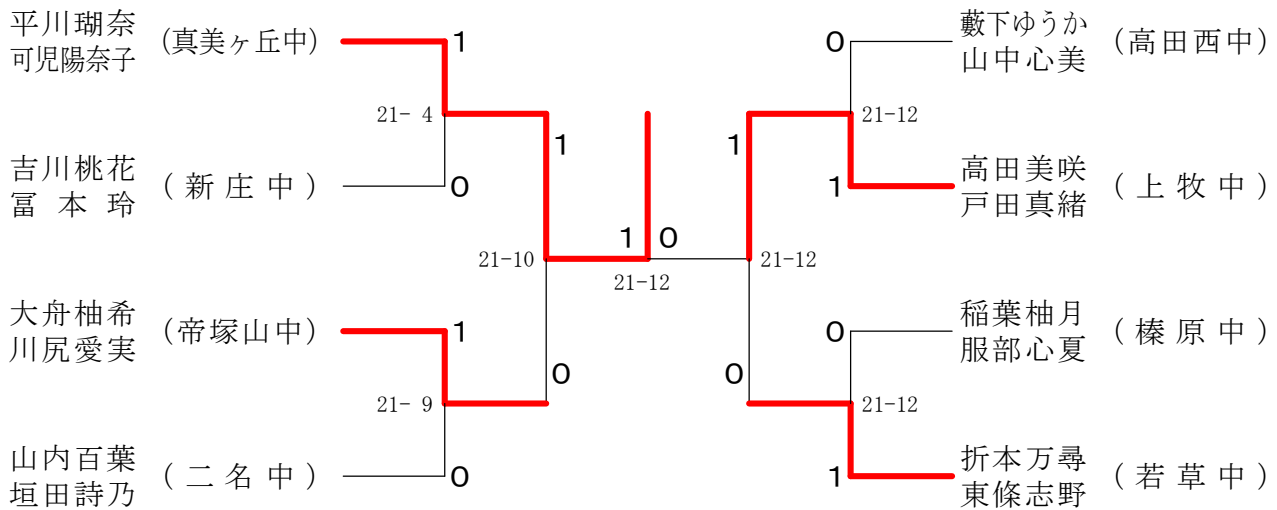

男子2年ダブルスB

男子2年ダブルスC

フェスティバル大会

平成32年2月1日-2月11日 田原本中央体育館

女子1年ダブルスA

女子1年ダブルスB

女子1年ダブルスC

フェスティバル大会

平成32年2月1日-2月11日 田原本中央体育館

女子1年ダブルスD

女子1年ダブルスE

女子1年ダブルスF

フェスティバル大会

平成32年2月1日-2月11日 田原本中央体育館

女子1年ダブルスG

女子2年ダブルスA

女子2年ダブルスB

フェスティバル大会

平成32年2月1日-2月11日 田原本中央体育館

女子2年ダブルスC

女子2年ダブルスD

女子2年ダブルスE

フェスティバル大会

平成32年2月1日 - 2月11日 田原本中央体育館

女子2年ダブルスF

女子2年ダブルスG