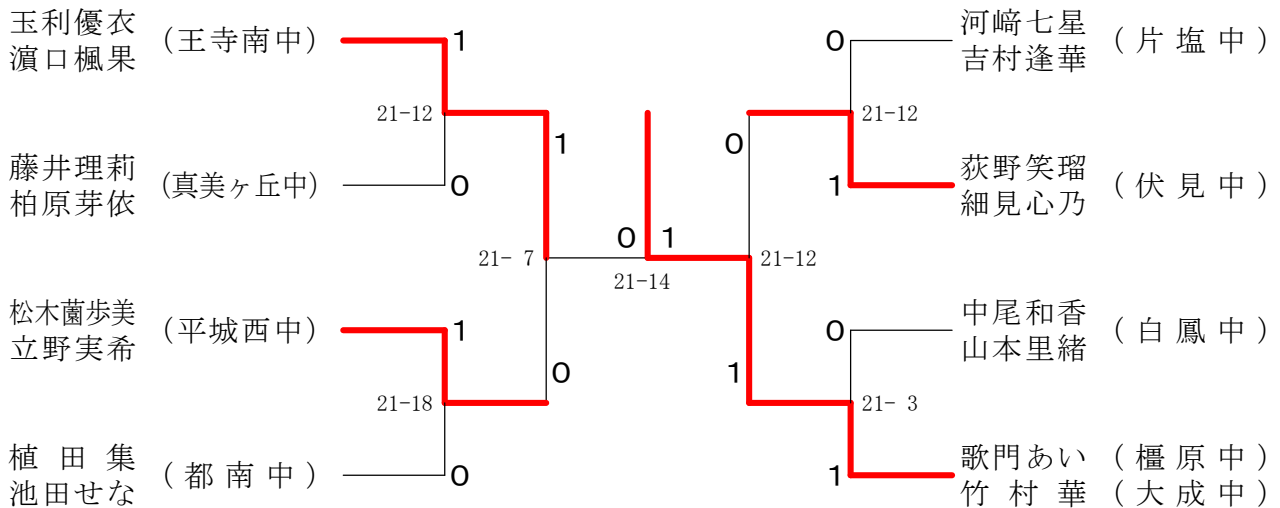

フェスティバル大会

平成32年2月1日 - 2月11日 田原本中央体育館

男子1年ダブルスA

男子1年ダブルスB

男子1年ダブルスC

フェスティバル大会

平成32年2月1日 - 2月11日 田原本中央体育館

男子2年ダブルスA

男子2年ダブルスB

男子2年ダブルスC

フェスティバル大会

平成32年2月1日-2月11日 田原本中央体育館

女子1年ダブルスA

女子1年ダブルスB

女子1年ダブルスC

フェスティバル大会

平成32年2月1日-2月11日 田原本中央体育館

女子1年ダブルスD

女子1年ダブルスE

女子1年ダブルスF

フェスティバル大会

平成32年2月1日-2月11日 田原本中央体育館

女子1年ダブルスG

女子2年ダブルスA