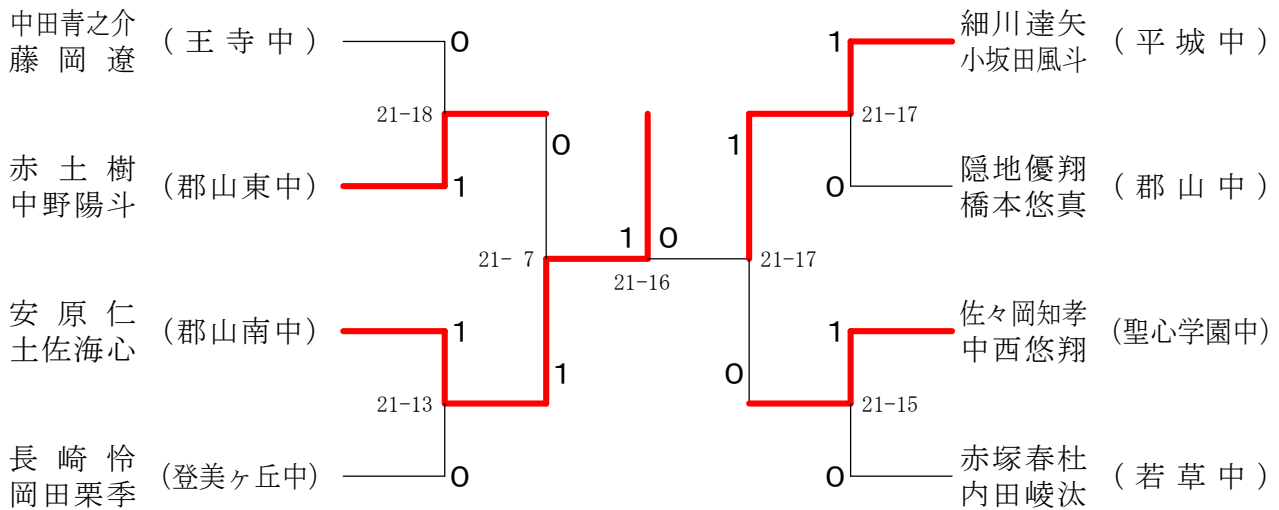

フェスティバル大会

平成32年2月1日 - 2月11日 田原本中央体育館

男子1年ダブルスA

男子1年ダブルスB

男子1年ダブルスC

フェスティバル大会

平成32年2月1日 - 2月11日 田原本中央体育館

男子2年ダブルスA

男子2年ダブルスB

男子2年ダブルスC

フェスティバル大会

平成32年2月1日-2月11日 田原本中央体育館

女子1年ダブルスA

女子1年ダブルスB

女子1年ダブルスC

フェスティバル大会

女子2年ダブルスB

フェスティバル大会

平成32年2月1日-2月11日 田原本中央体育館

女子2年ダブルスC

女子2年ダブルスD

女子2年ダブルスE

フェスティバル大会

平成32年2月1日 - 2月11日 田原本中央体育館

女子2年ダブルスF

女子2年ダブルスG