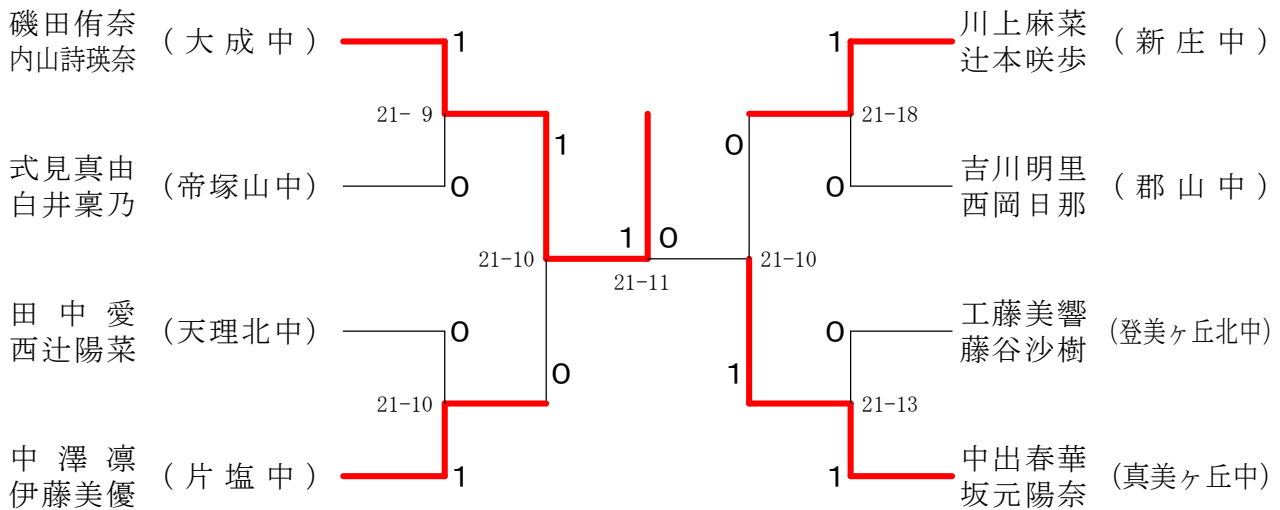

フェスティバル大会

平成32年2月1日 - 2月11日 田原本中央体育館

男子1年ダブルスA

男子1年ダブルスB

男子1年ダブルスC

フェスティバル大会

平成32年2月1日 - 2月11日 田原本中央体育館

男子2年ダブルスA

男子2年ダブルスB

男子2年ダブルスC

フェスティバル大会

平成32年2月1日-2月11日 田原本中央体育館

女子1年ダブルスA

女子1年ダブルスB

女子1年ダブルスC

フェスティバル大会

平成32年2月1日-2月11日 田原本中央体育館

女子1年ダブルスD

女子1年ダブルスE

女子1年ダブルスF

フェスティバル大会

平成32年2月1日-2月11日 田原本中央体育館

女子1年ダブルスG

女子2年ダブルスA

女子2年ダブルスF

女子2年ダブルスG