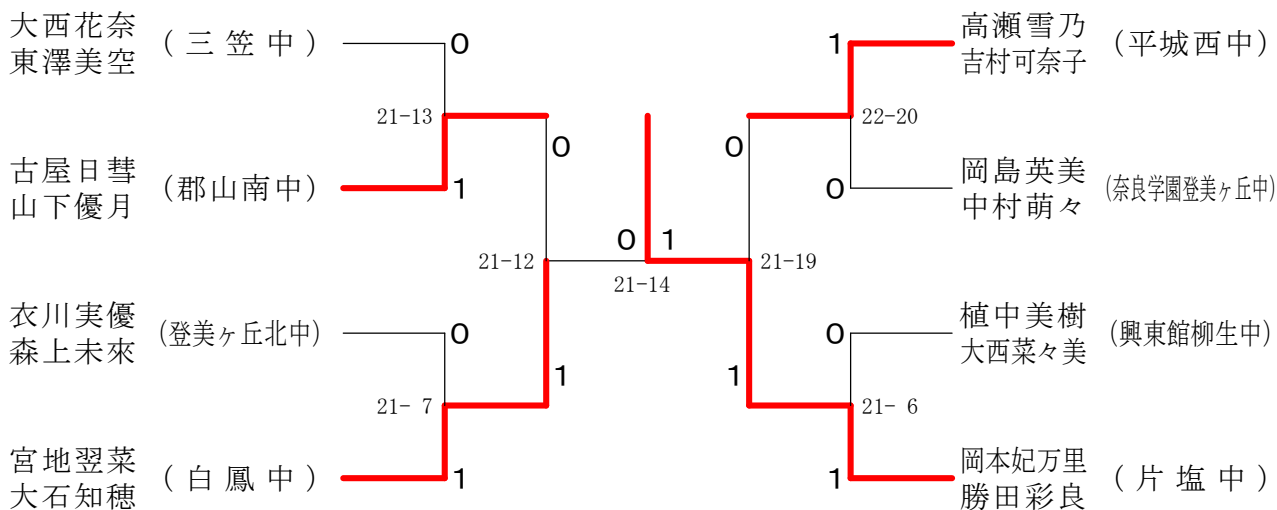

男子2年ダブルスB

男子2年ダブルスC

フェスティバル大会

平成32年2月1日-2月11日 田原本中央体育館

女子1年ダブルスA

女子1年ダブルスB

女子1年ダブルスC

フェスティバル大会

平成32年2月1日-2月11日 田原本中央体育館

女子1年ダブルスD

女子1年ダブルスE

女子1年ダブルスF

フェスティバル大会

平成32年2月1日-2月11日 田原本中央体育館

女子1年ダブルスG

女子2年ダブルスA

女子2年ダブルスB

フェスティバル大会

平成32年2月1日-2月11日 田原本中央体育館

女子2年ダブルスC

女子2年ダブルスD

女子2年ダブルスE

フェスティバル大会

平成32年2月1日 - 2月11日 田原本中央体育館

女子2年ダブルスF

女子2年ダブルスG