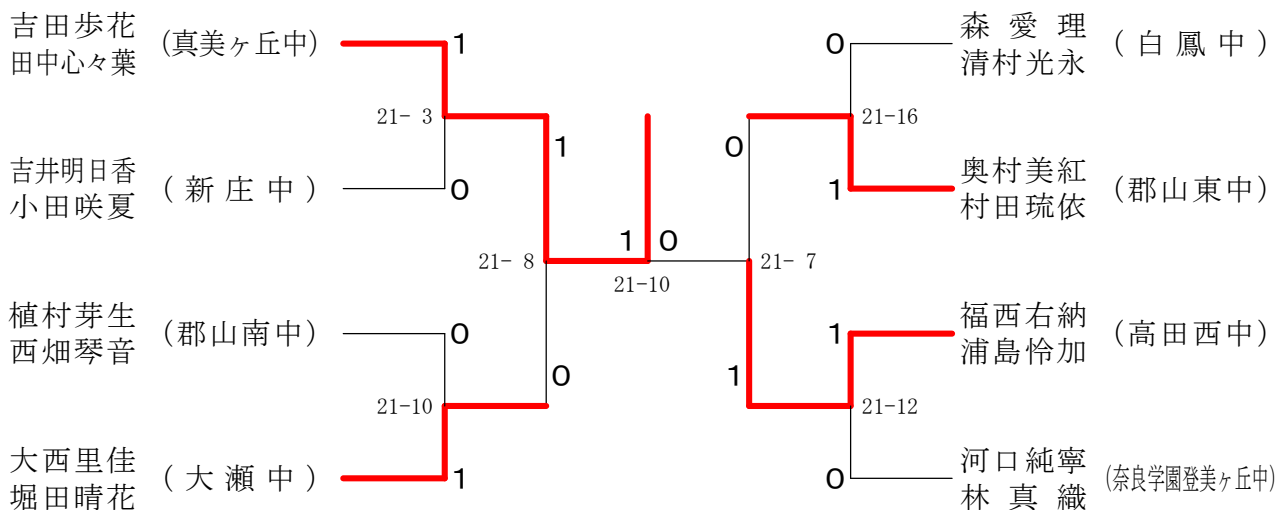

男子2年ダブルスB

男子2年ダブルスC

フェスティバル大会

平成32年2月1日-2月11日 田原本中央体育館

女子1年ダブルスA

女子1年ダブルスB

女子1年ダブルスC

フェスティバル大会

平成32年2月1日-2月11日 田原本中央体育館

女子1年ダブルスD

女子1年ダブルスE

女子1年ダブルスF

フェスティバル大会

平成32年2月1日-2月11日 田原本中央体育館

女子1年ダブルスG

女子2年ダブルスA

女子2年ダブルスB

フェスティバル大会

平成32年2月1日-2月11日 田原本中央体育館

女子2年ダブルスC

女子2年ダブルスD

女子2年ダブルスE

フェスティバル大会

平成32年2月1日 - 2月11日 田原本中央体育館

女子2年ダブルスF

女子2年ダブルスG