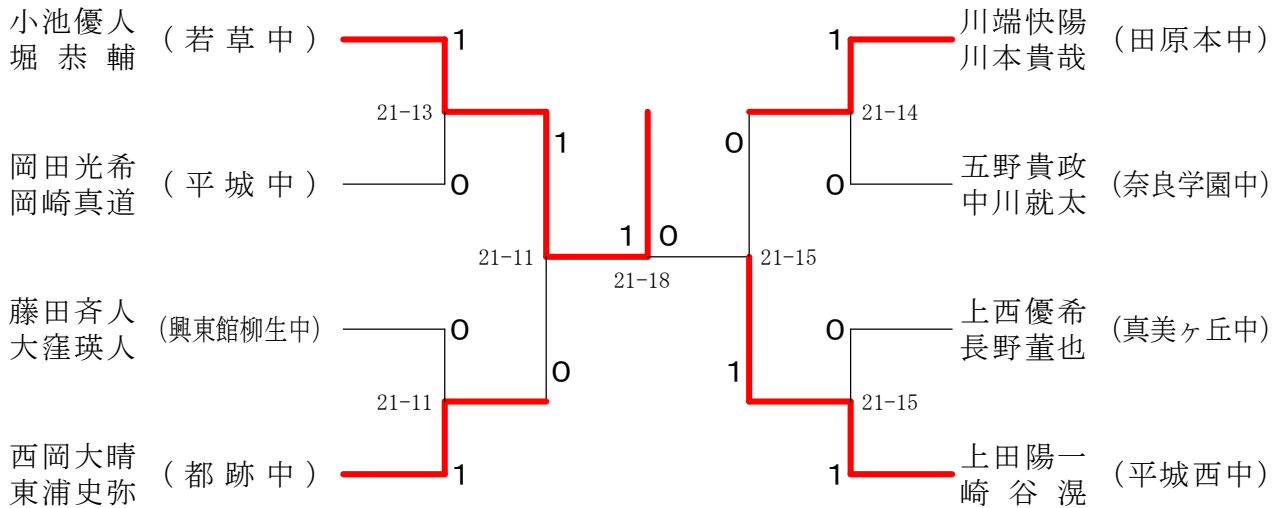

フェスティバル大会

平成32年2月1日 - 2月11日 田原本中央体育館

男子1年ダブルスA

男子1年ダブルスB

男子1年ダブルスC

フェスティバル大会

平成32年2月1日 - 2月11日 田原本中央体育館

男子2年ダブルスA

男子2年ダブルスB

男子2年ダブルスC

フェスティバル大会

平成32年2月1日-2月11日 田原本中央体育館

女子1年ダブルスA

女子1年ダブルスB

女子1年ダブルスC

フェスティバル大会

女子2年ダブルスF

女子2年ダブルスG