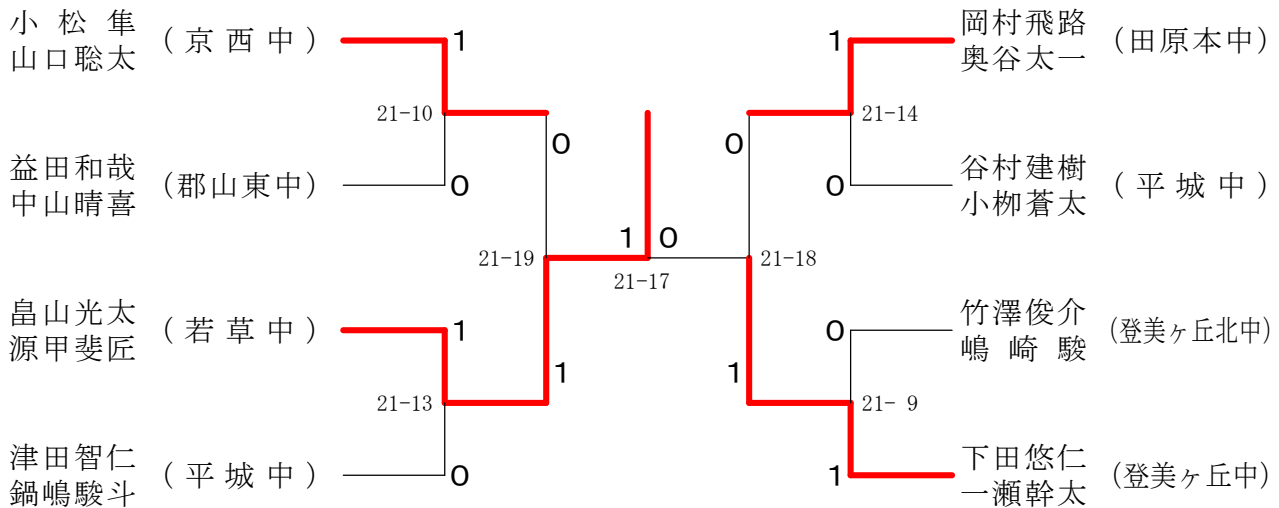

フェスティバル大会

平成32年2月1日 - 2月11日 田原本中央体育館

男子1年ダブルスA

男子1年ダブルスB

男子1年ダブルスC

フェスティバル大会

平成32年2月1日 - 2月11日 田原本中央体育館

男子2年ダブルスA

男子2年ダブルスB

男子2年ダブルスC

フェスティバル大会

平成32年2月1日-2月11日 田原本中央体育館

女子1年ダブルスA

女子1年ダブルスB

女子1年ダブルスC

フェスティバル大会

女子2年ダブルスB

フェスティバル大会

平成32年2月1日-2月11日 田原本中央体育館

女子2年ダブルスC

女子2年ダブルスD

女子2年ダブルスE

フェスティバル大会

平成32年2月1日 - 2月11日 田原本中央体育館

女子2年ダブルスF

女子2年ダブルスG