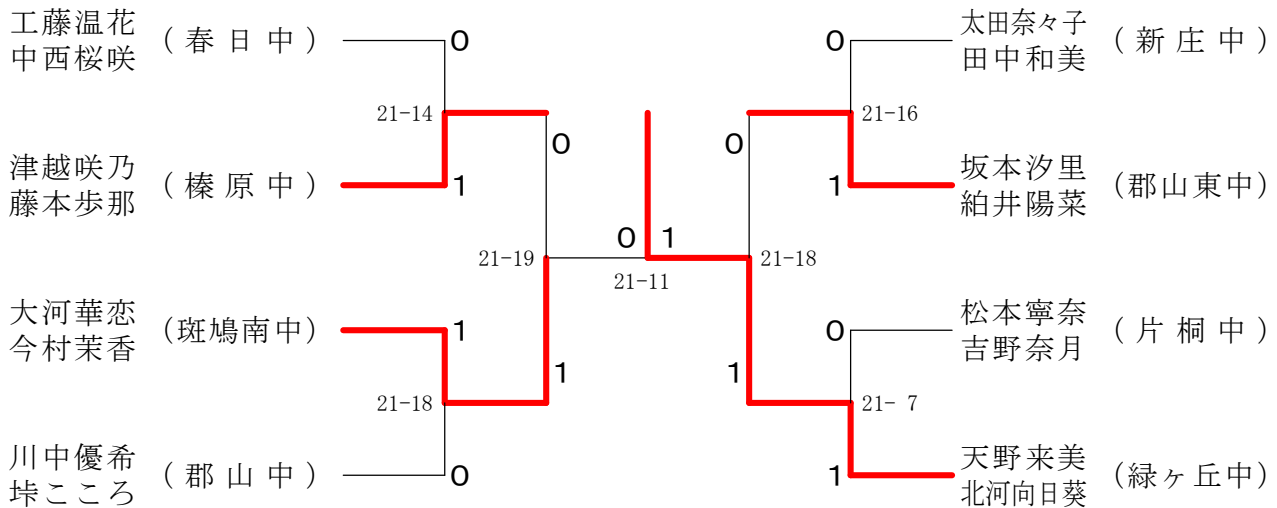

男子2年ダブルスB

男子2年ダブルスC

フェスティバル大会

平成32年2月1日-2月11日 田原本中央体育館

女子1年ダブルスA

女子1年ダブルスB

女子1年ダブルスC

フェスティバル大会

平成32年2月1日-2月11日 田原本中央体育館

女子1年ダブルスD

女子1年ダブルスE

女子1年ダブルスF

フェスティバル大会

平成32年2月1日-2月11日 田原本中央体育館

女子1年ダブルスG

女子2年ダブルスA

女子2年ダブルスB

フェスティバル大会

平成32年2月1日-2月11日 田原本中央体育館

女子2年ダブルスC

女子2年ダブルスD

女子2年ダブルスE

フェスティバル大会

平成32年2月1日 - 2月11日 田原本中央体育館

女子2年ダブルスF

女子2年ダブルスG