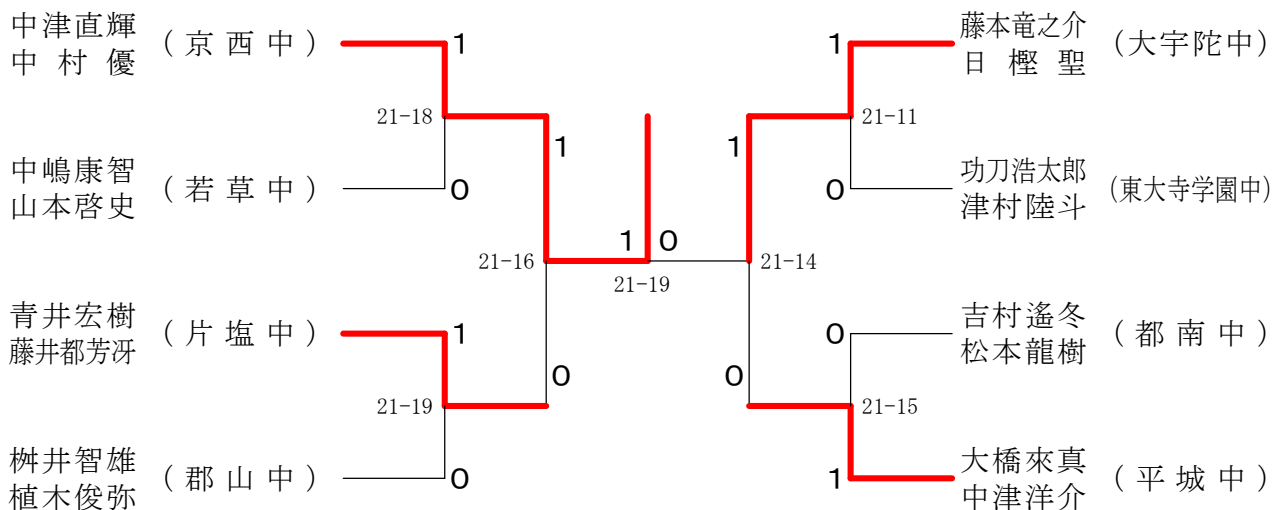

フェスティバル大会

平成32年2月1日 - 2月11日 田原本中央体育館

男子1年ダブルスA

男子1年ダブルスB

男子1年ダブルスC

フェスティバル大会

平成32年2月1日 - 2月11日 田原本中央体育館

男子2年ダブルスA

男子2年ダブルスB

男子2年ダブルスC

フェスティバル大会

平成32年2月1日-2月11日 田原本中央体育館

女子1年ダブルスA

女子1年ダブルスB

女子1年ダブルスC

フェスティバル大会

女子2年ダブルスB

フェスティバル大会

平成32年2月1日-2月11日 田原本中央体育館

女子2年ダブルスC

女子2年ダブルスD

女子2年ダブルスE

フェスティバル大会

平成32年2月1日 - 2月11日 田原本中央体育館

女子2年ダブルスF

女子2年ダブルスG