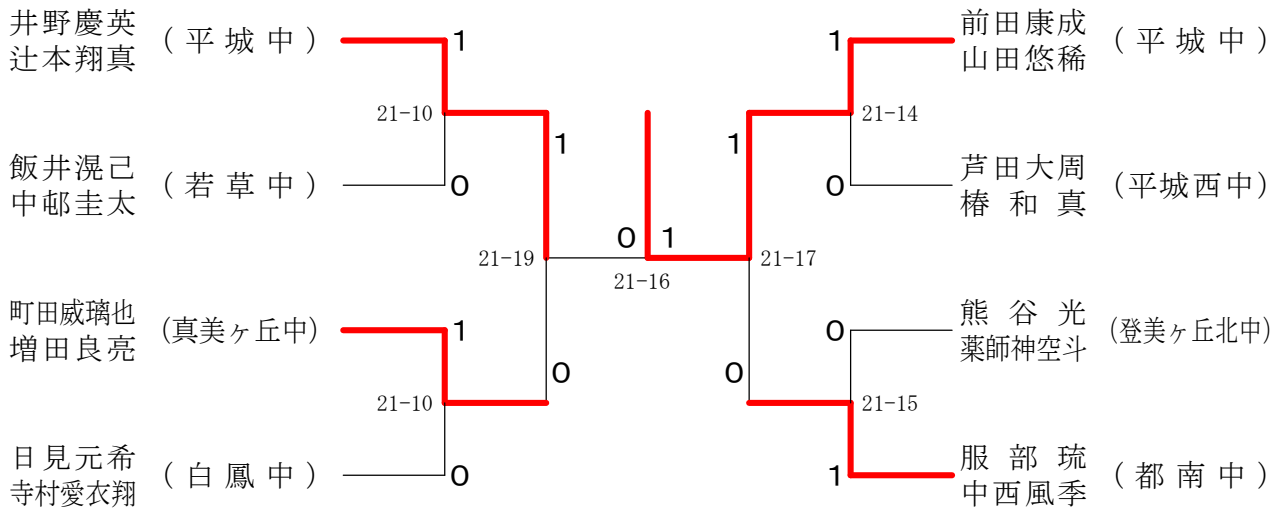

フェスティバル大会

平成32年2月1日 - 2月11日 田原本中央体育館

男子1年ダブルスA

男子1年ダブルスB

男子1年ダブルスC

フェスティバル大会

平成32年2月1日 - 2月11日 田原本中央体育館

男子2年ダブルスA

男子2年ダブルスB

男子2年ダブルスC

フェスティバル大会

平成32年2月1日-2月11日 田原本中央体育館

女子1年ダブルスA

女子1年ダブルスB

女子1年ダブルスC

フェスティバル大会

女子2年ダブルスB

フェスティバル大会

平成32年2月1日-2月11日 田原本中央体育館

女子2年ダブルスC

女子2年ダブルスD

女子2年ダブルスE

フェスティバル大会

平成32年2月1日 - 2月11日 田原本中央体育館

女子2年ダブルスF

女子2年ダブルスG