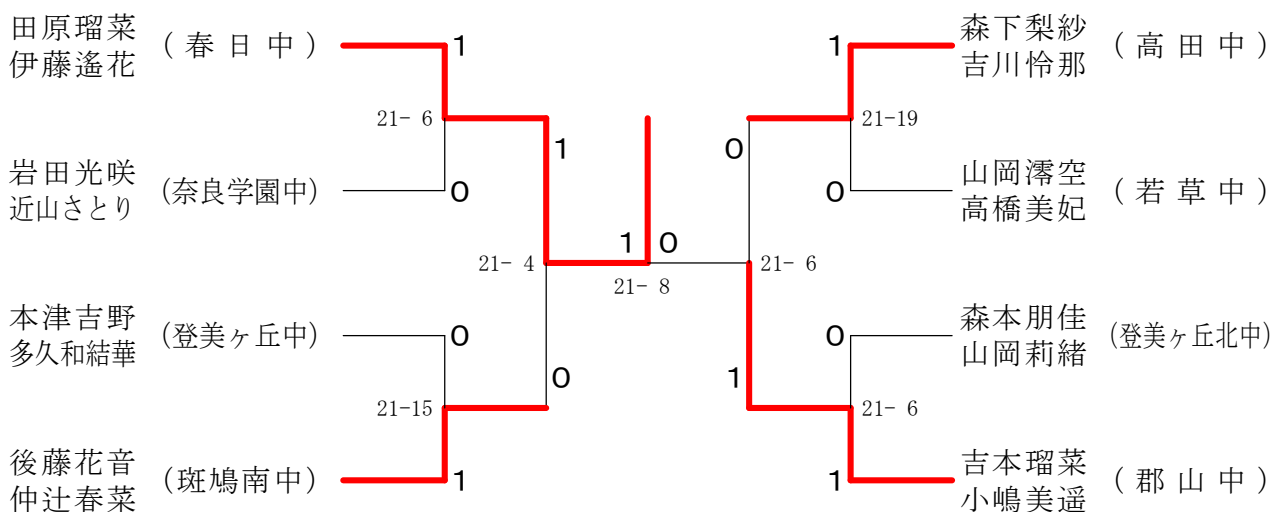

男子2年ダブルスB

男子2年ダブルスC

フェスティバル大会

平成32年2月1日-2月11日 田原本中央体育館

女子1年ダブルスA

女子1年ダブルスB

女子1年ダブルスC

フェスティバル大会

平成32年2月1日-2月11日 田原本中央体育館

女子1年ダブルスD

女子1年ダブルスE

女子1年ダブルスF

フェスティバル大会

平成32年2月1日-2月11日 田原本中央体育館

女子1年ダブルスG

女子2年ダブルスA