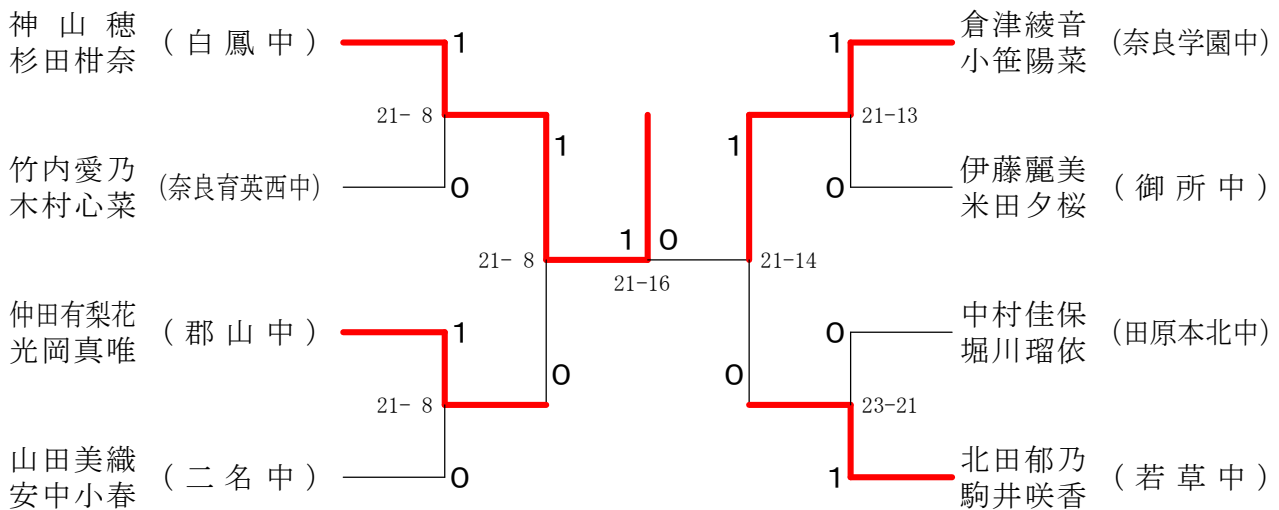

男子2年ダブルスB

男子2年ダブルスC

フェスティバル大会

平成32年2月1日-2月11日 田原本中央体育館

女子1年ダブルスA

女子1年ダブルスB

女子1年ダブルスC

フェスティバル大会

平成32年2月1日-2月11日 田原本中央体育館

女子1年ダブルスD

女子1年ダブルスE

女子1年ダブルスF

フェスティバル大会

平成32年2月1日-2月11日 田原本中央体育館

女子1年ダブルスG

女子2年ダブルスA