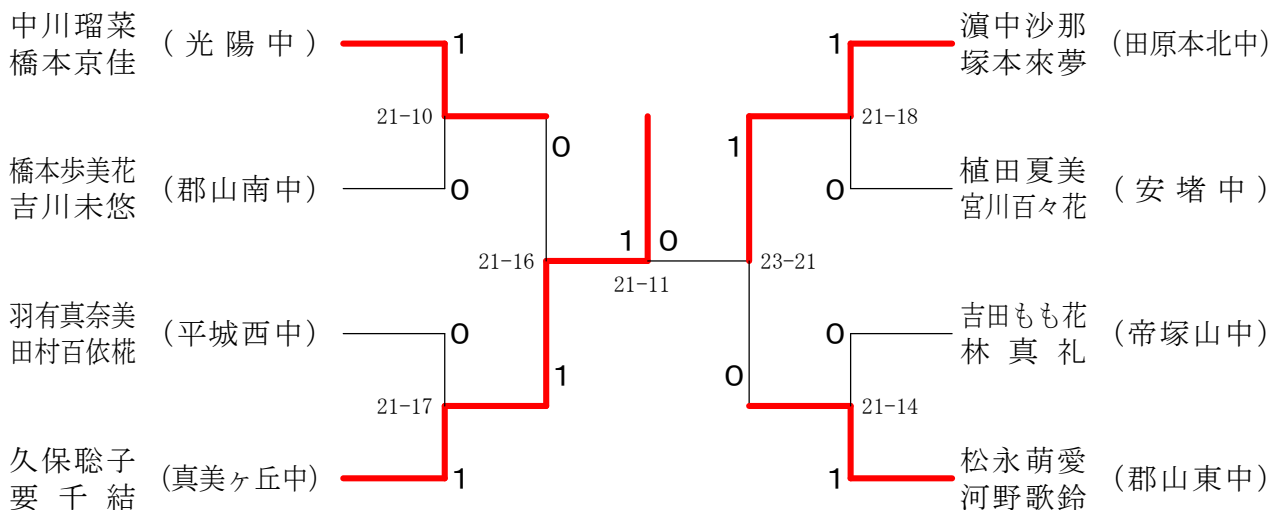

男子2年ダブルスB

男子2年ダブルスC

フェスティバル大会

平成32年2月1日-2月11日 田原本中央体育館

女子1年ダブルスA

女子1年ダブルスB

女子1年ダブルスC

フェスティバル大会

平成32年2月1日-2月11日 田原本中央体育館

女子1年ダブルスD

女子1年ダブルスE

女子1年ダブルスF

フェスティバル大会

平成32年2月1日-2月11日 田原本中央体育館

女子1年ダブルスG

女子2年ダブルスA

女子2年ダブルスB

フェスティバル大会

平成32年2月1日-2月11日 田原本中央体育館

女子2年ダブルスC

女子2年ダブルスD

女子2年ダブルスE

フェスティバル大会

平成32年2月1日 - 2月11日 田原本中央体育館

女子2年ダブルスF

女子2年ダブルスG