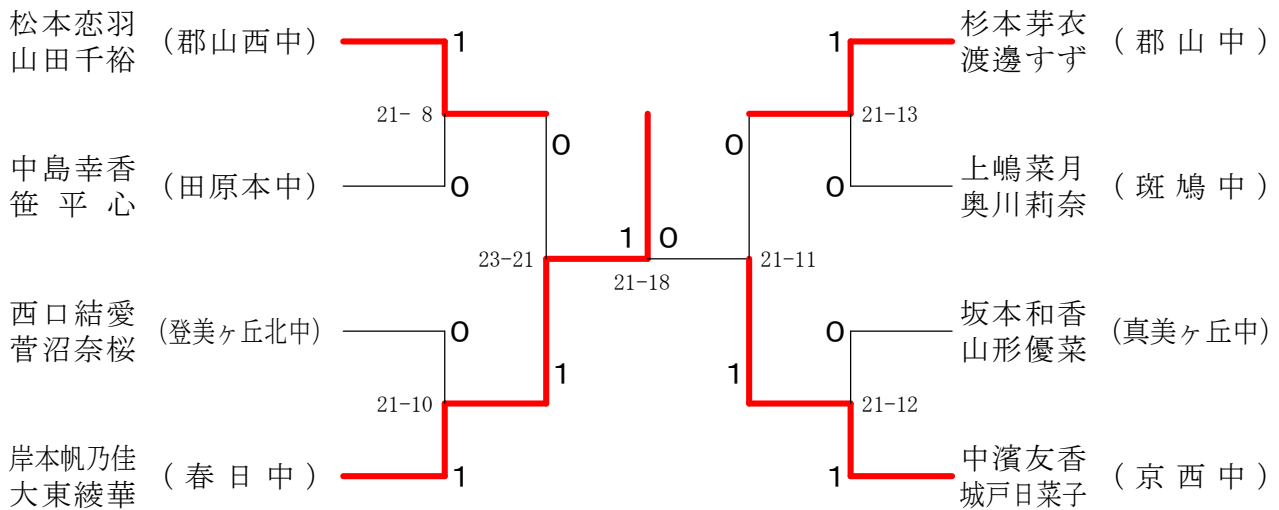

フェスティバル大会

平成32年2月1日 - 2月11日 田原本中央体育館

男子1年ダブルスA

男子1年ダブルスB

男子1年ダブルスC

フェスティバル大会

平成32年2月1日 - 2月11日 田原本中央体育館

男子2年ダブルスA

男子2年ダブルスB

男子2年ダブルスC

フェスティバル大会

平成32年2月1日-2月11日 田原本中央体育館

女子1年ダブルスA

女子1年ダブルスB

女子1年ダブルスC

フェスティバル大会

平成32年2月1日-2月11日 田原本中央体育館

女子1年ダブルスD

女子1年ダブルスE

女子1年ダブルスF

フェスティバル大会

平成32年2月1日-2月11日 田原本中央体育館

女子1年ダブルスG

女子2年ダブルスA

女子2年ダブルスB

フェスティバル大会

平成32年2月1日-2月11日 田原本中央体育館

女子2年ダブルスC

女子2年ダブルスD

女子2年ダブルスE

フェスティバル大会

平成32年2月1日 - 2月11日 田原本中央体育館