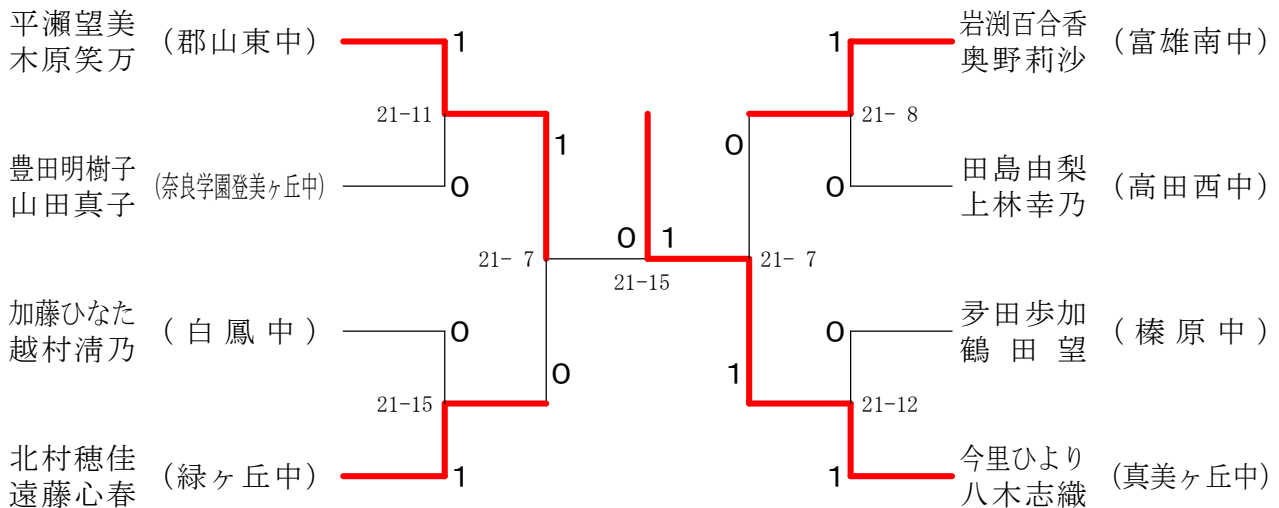

男子2年ダブルスB

男子2年ダブルスC

フェスティバル大会

平成32年2月1日-2月11日 田原本中央体育館

女子1年ダブルスA

女子1年ダブルスB

女子1年ダブルスC

フェスティバル大会

平成32年2月1日-2月11日 田原本中央体育館

女子1年ダブルスD

女子1年ダブルスE

女子1年ダブルスF

フェスティバル大会

平成32年2月1日-2月11日 田原本中央体育館

女子1年ダブルスG

女子2年ダブルスA

女子2年ダブルスB

フェスティバル大会

平成32年2月1日-2月11日 田原本中央体育館

女子2年ダブルスC

女子2年ダブルスD

女子2年ダブルスE

フェスティバル大会

平成32年2月1日 - 2月11日 田原本中央体育館