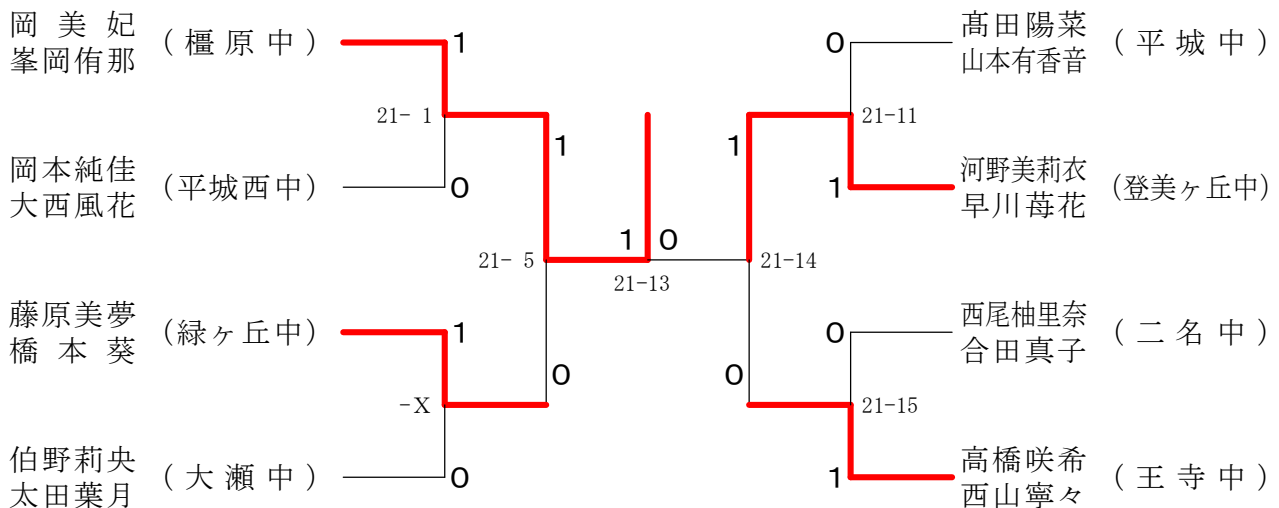

男子2年ダブルスB

男子2年ダブルスC

フェスティバル大会

平成32年2月1日-2月11日 田原本中央体育館

女子1年ダブルスA

女子1年ダブルスB

女子1年ダブルスC

フェスティバル大会

平成32年2月1日-2月11日 田原本中央体育館

女子1年ダブルスD

女子1年ダブルスE

女子1年ダブルスF

フェスティバル大会

平成32年2月1日-2月11日 田原本中央体育館

女子1年ダブルスG

女子2年ダブルスA

女子2年ダブルスB

フェスティバル大会

平成32年2月1日-2月11日 田原本中央体育館

女子2年ダブルスC

女子2年ダブルスD

女子2年ダブルスE

フェスティバル大会

平成32年2月1日 - 2月11日 田原本中央体育館