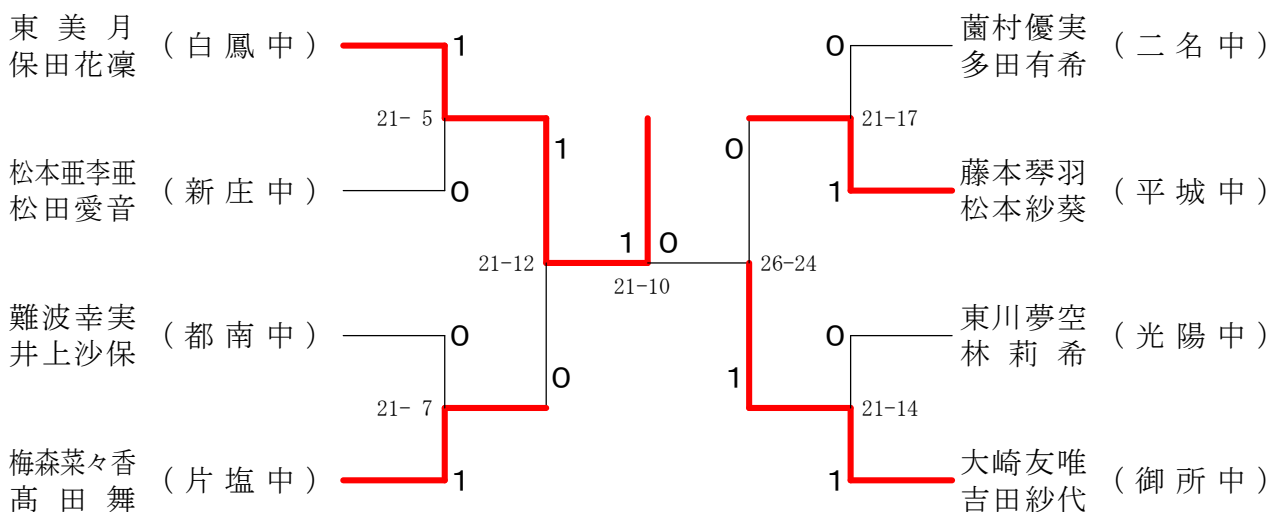

男子2年ダブルスB

男子2年ダブルスC

フェスティバル大会

平成32年2月1日-2月11日 田原本中央体育館

女子1年ダブルスA

女子1年ダブルスB

女子1年ダブルスC

フェスティバル大会

平成32年2月1日-2月11日 田原本中央体育館

女子1年ダブルスD

女子1年ダブルスE

女子1年ダブルスF

フェスティバル大会

平成32年2月1日-2月11日 田原本中央体育館

女子1年ダブルスG

女子2年ダブルスA

女子2年ダブルスB

フェスティバル大会

平成32年2月1日-2月11日 田原本中央体育館

女子2年ダブルスC

女子2年ダブルスD

女子2年ダブルスE

フェスティバル大会

平成32年2月1日 - 2月11日 田原本中央体育館

女子2年ダブルスF

女子2年ダブルスG