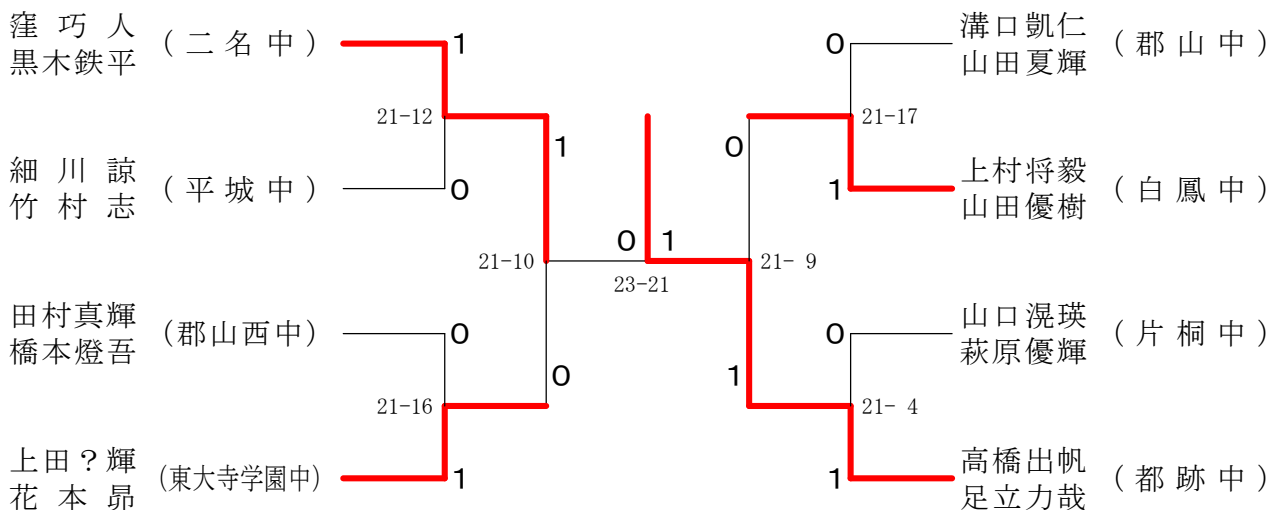

フェスティバル大会

平成32年2月1日 - 2月11日 田原本中央体育館

男子1年ダブルスA

男子1年ダブルスB

男子1年ダブルスC

フェスティバル大会

平成32年2月1日 - 2月11日 田原本中央体育館

男子2年ダブルスA

男子2年ダブルスB

男子2年ダブルスC

フェスティバル大会

平成32年2月1日-2月11日 田原本中央体育館

女子1年ダブルスA

女子1年ダブルスB

女子1年ダブルスC

フェスティバル大会

女子2年ダブルスB

フェスティバル大会

平成32年2月1日-2月11日 田原本中央体育館

女子2年ダブルスC

女子2年ダブルスD

女子2年ダブルスE

フェスティバル大会

平成32年2月1日 - 2月11日 田原本中央体育館

女子2年ダブルスF

女子2年ダブルスG