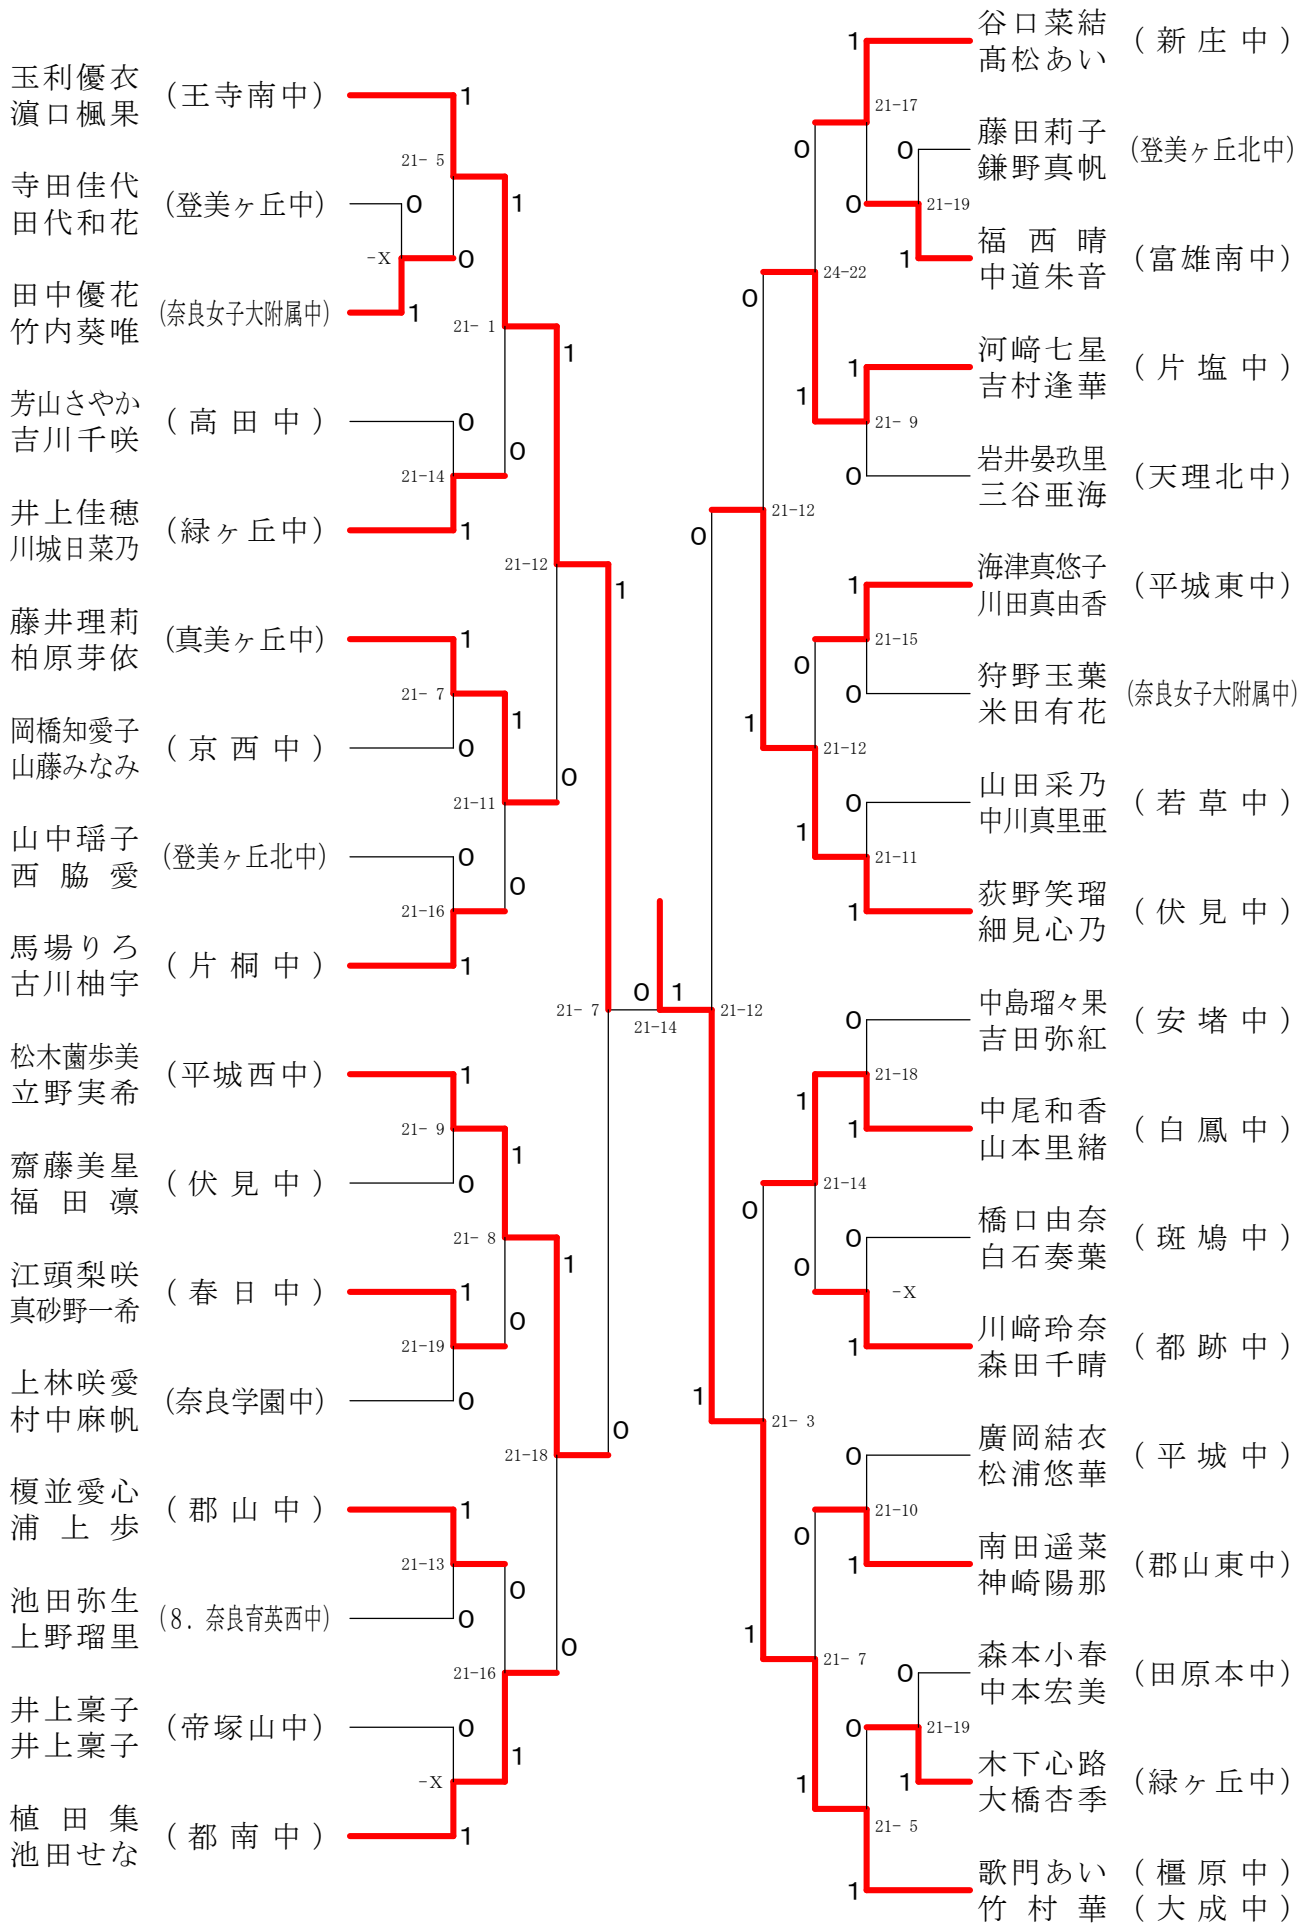

フェスティバル大会

平成32年2月1日-2月11日 田原本中央体育館

男子1年ダブルスA

フェスティバル大会

平成32年2月1日-2月11日 田原本中央体育館
男子1年ダブルスB

フェスティバル大会

平成32年2月1日 - 2月11日 田原本中央体育館

男子1年ダブルスC

フェスティバル大会

平成32年2月1日-2月11日 田原本中央体育館
男子2年ダブルスA

フェスティバル大会

平成32年2月1日 - 2月11日 田原本中央体育館

フェスティバル大会

平成32年2月1日-2月11日 田原本中央体育館
男子2年ダブルスC

フェスティバル大会

平成32年2月1日 - 2月11日 田原本中央体育館
女子1年ダブルスA

フェスティバル大会

平成32年2月1日-2月11日 田原本中央体育館
女子1年ダブルスB

フェスティバル大会

平成32年2月1日-2月11日 田原本中央体育館

女子1年ダブルスコ

フェスティバル大会

平成32年2月1日-2月11日 田原本中央体育館

女子1年ダブルスD

フェスティバル大会

平成32年2月1日 - 2月11日 田原本中央体育館
女子1年ダブルスE

フェスティバル大会

平成32年2月1日-2月11日 田原本中央体育館
女子1年ダブルスF

フェスティバル大会

平成32年2月1日-2月11日 田原本中央体育館
女子1年ダブルスG

フェスティバル大会

平成32年2月1日-2月11日 田原本中央体育館
女子2年ダブルスA