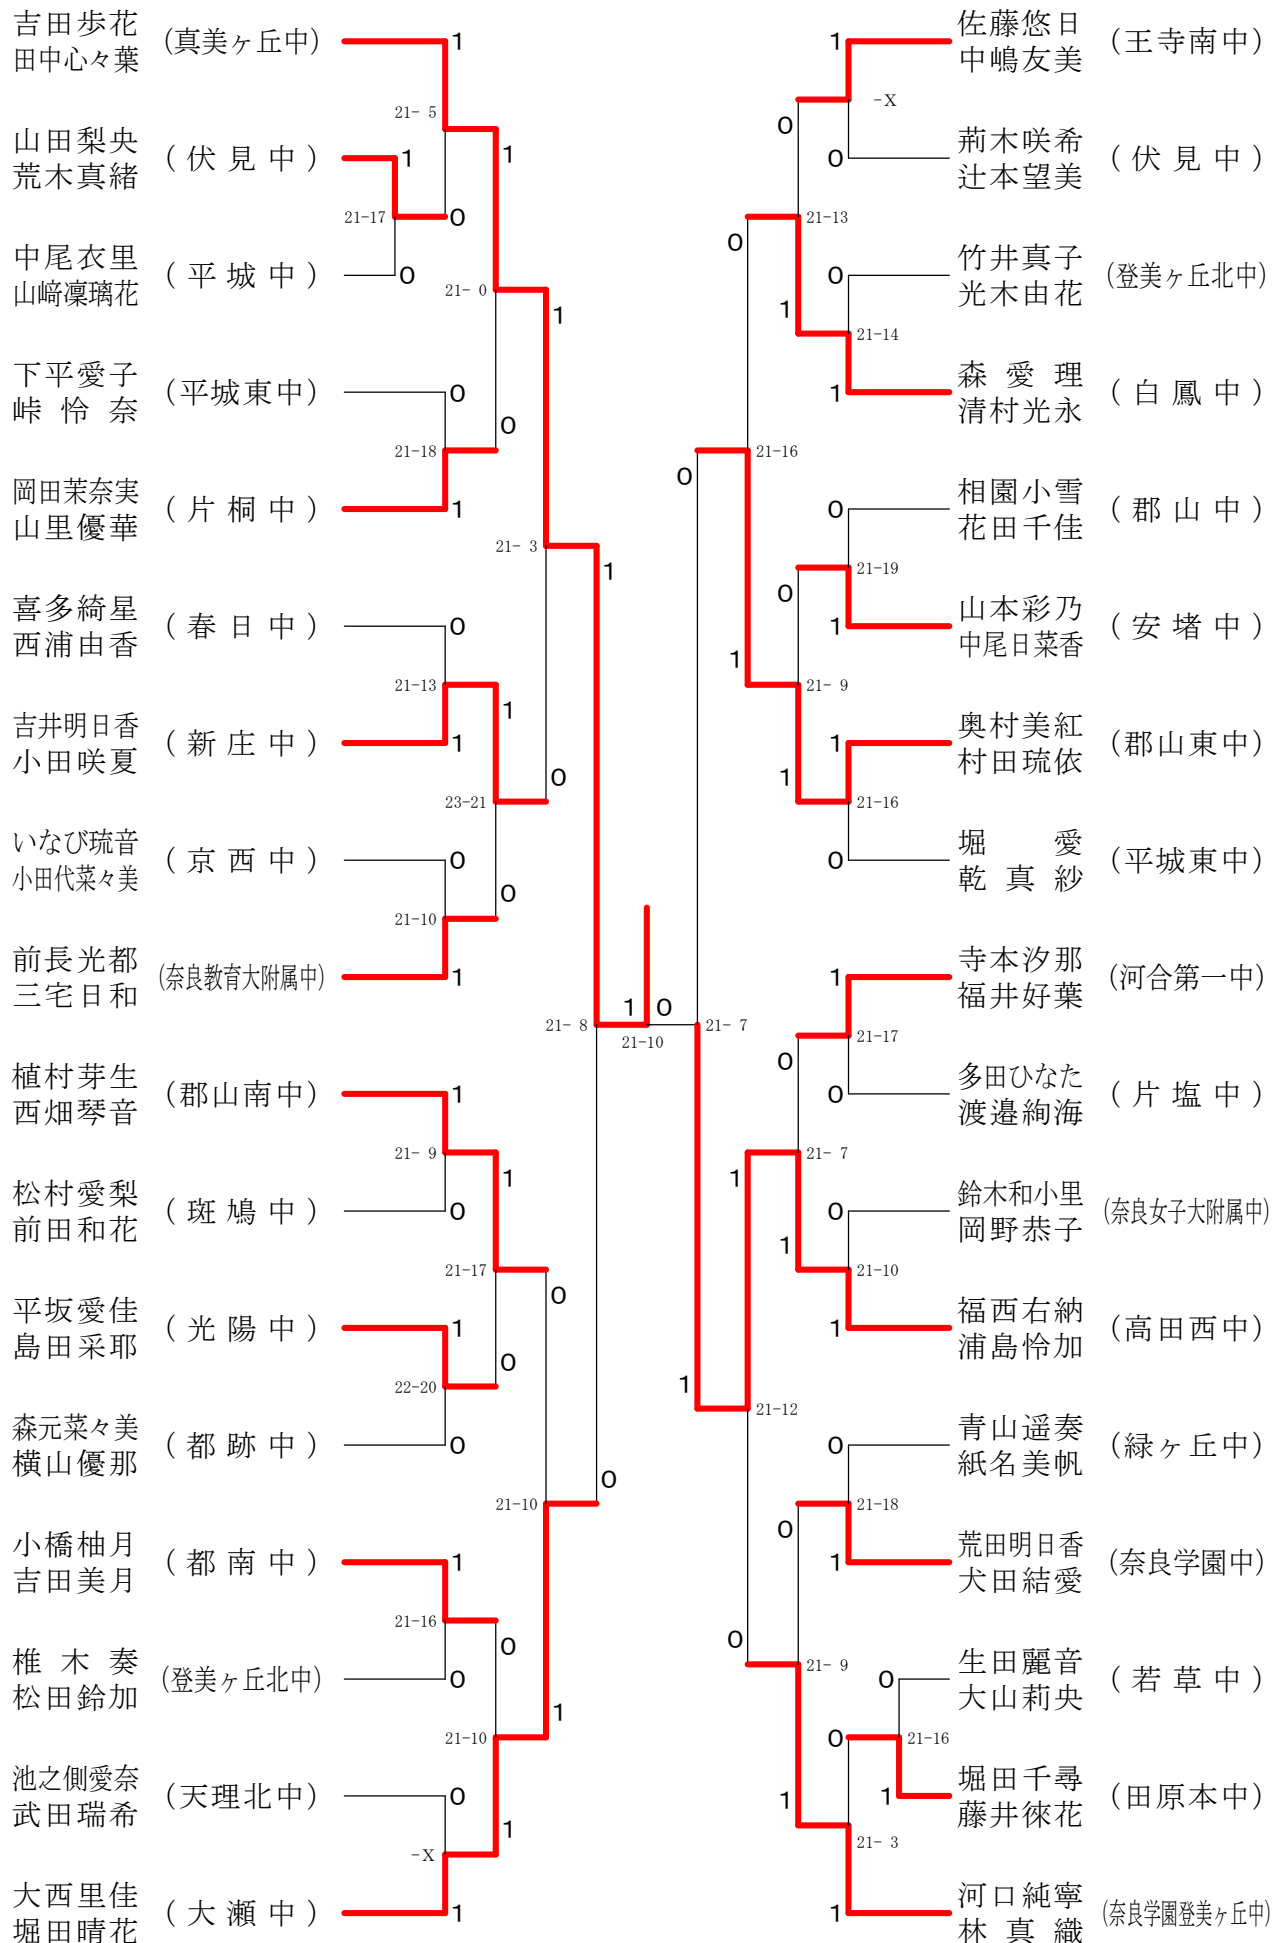

フェスティバル大会

平成32年2月1日-2月11日 田原本中央体育館

男子1年ダブルスA

フェスティバル大会

平成32年2月1日-2月11日 田原本中央体育館
男子1年ダブルスB

フェスティバル大会

平成32年2月1日 - 2月11日 田原本中央体育館

男子1年ダブルスC

フェスティバル大会

平成32年2月1日-2月11日 田原本中央体育館
男子2年ダブルスA

フェスティバル大会

平成32年2月1日 - 2月11日 田原本中央体育館

フェスティバル大会

平成32年2月1日-2月11日 田原本中央体育館
男子2年ダブルスC

フェスティバル大会

平成32年2月1日 - 2月11日 田原本中央体育館
女子1年ダブルスA

フェスティバル大会

平成32年2月1日-2月11日 田原本中央体育館
女子1年ダブルスB

フェスティバル大会

平成32年2月1日-2月11日 田原本中央体育館

女子1年ダブルスコ

フェスティバル大会

平成32年2月1日-2月11日 田原本中央体育館

女子1年ダブルスD

フェスティバル大会

平成32年2月1日 - 2月11日 田原本中央体育館
女子1年ダブルスE

フェスティバル大会

平成32年2月1日-2月11日 田原本中央体育館
女子1年ダブルスF

フェスティバル大会

平成32年2月1日-2月11日 田原本中央体育館
女子1年ダブルスG

フェスティバル大会

平成32年2月1日-2月11日 田原本中央体育館
女子2年ダブルスA