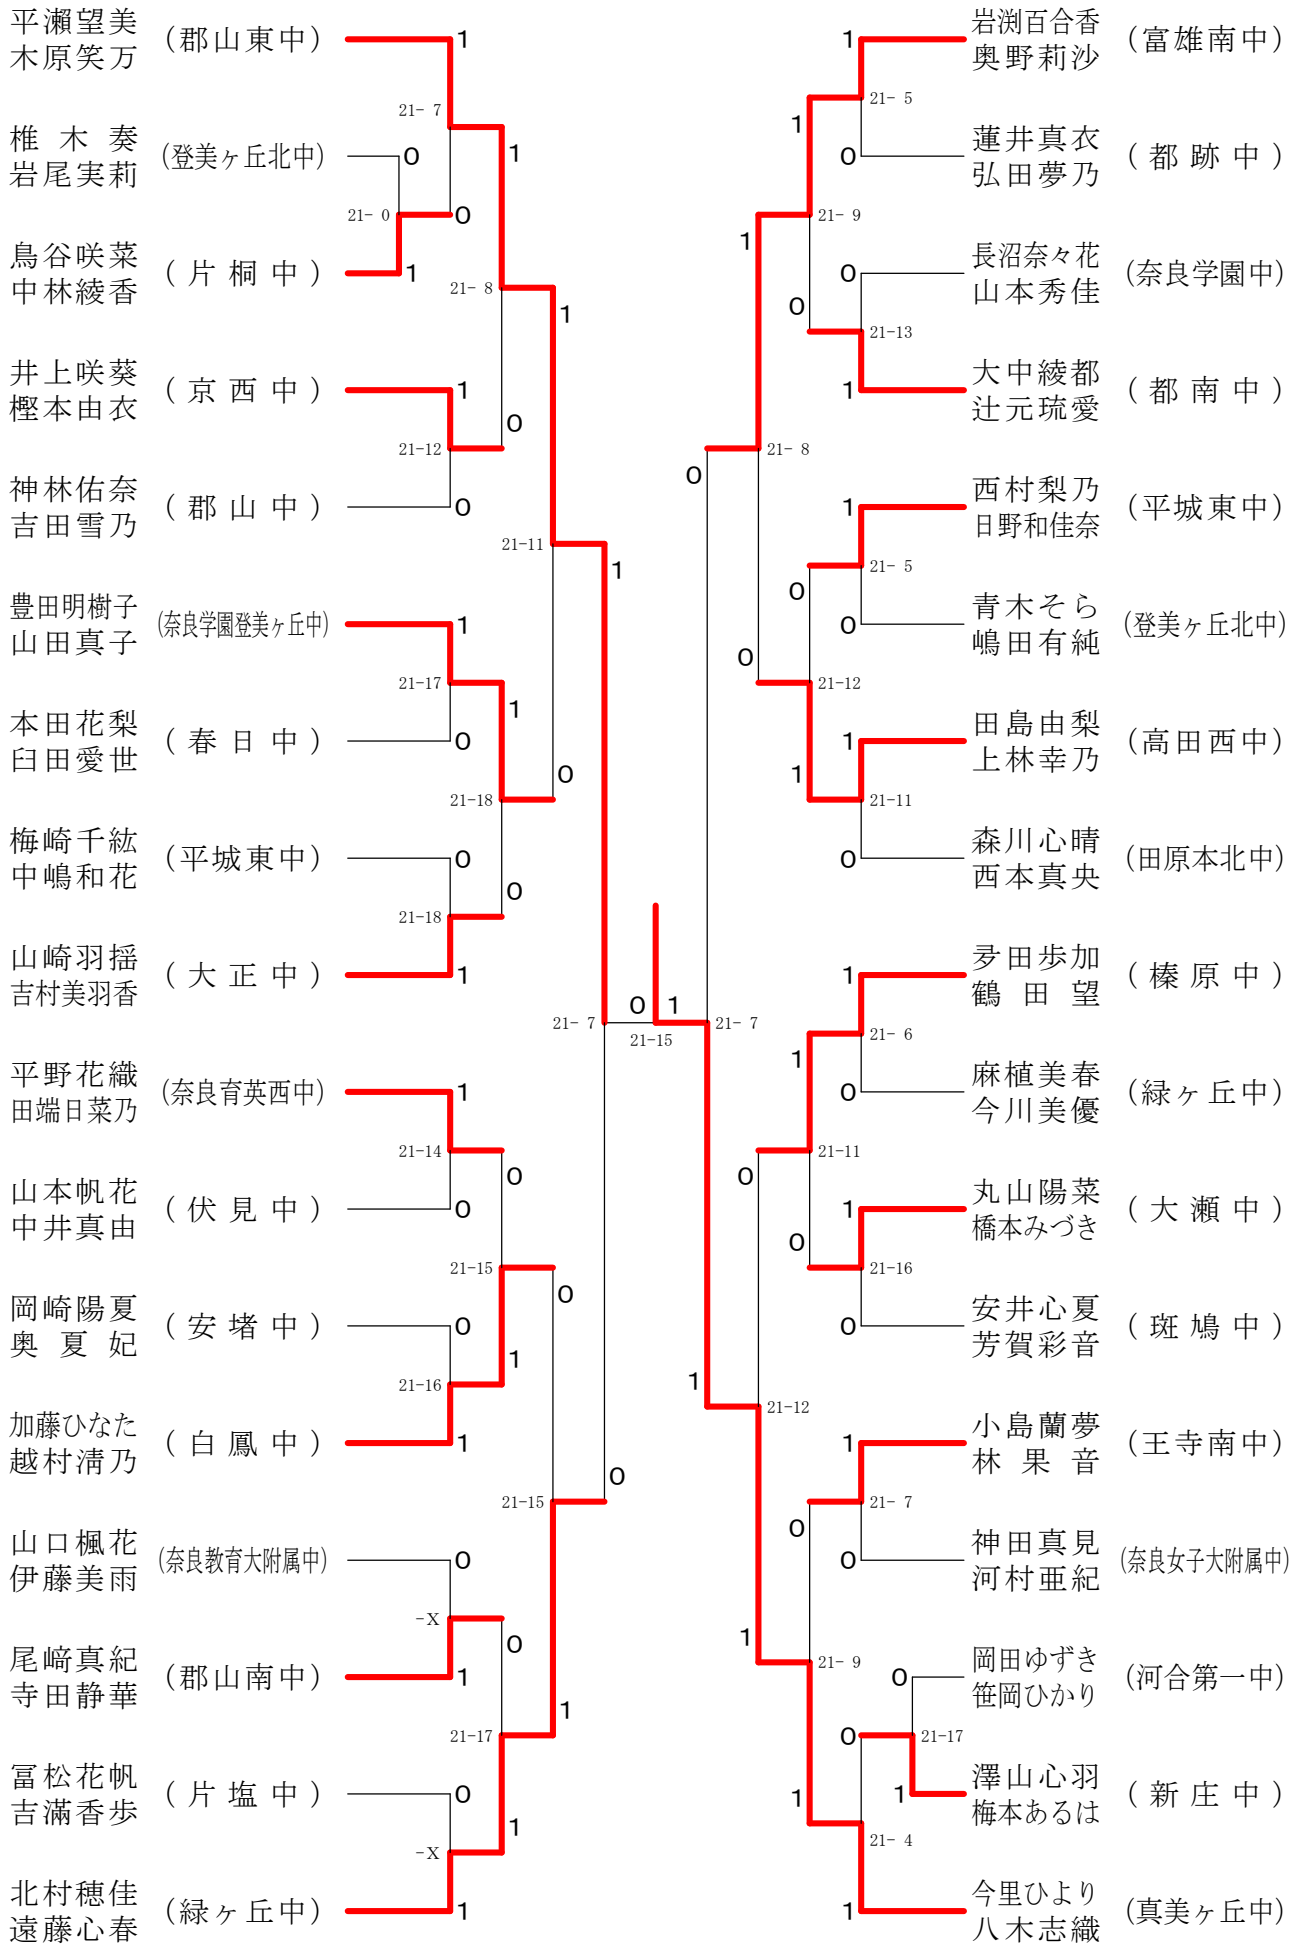

フェスティバル大会

平成32年2月1日-2月11日 田原本中央体育館
男子2年ダブルスA

フェスティバル大会

平成32年2月1日 - 2月11日 田原本中央体育館

フェスティバル大会

平成32年2月1日-2月11日 田原本中央体育館
男子2年ダブルスC

フェスティバル大会

平成32年2月1日 - 2月11日 田原本中央体育館
女子1年ダブルスA

フェスティバル大会

平成32年2月1日-2月11日 田原本中央体育館
女子1年ダブルスB

フェスティバル大会

平成32年2月1日-2月11日 田原本中央体育館

女子1年ダブルスコ

フェスティバル大会

平成32年2月1日-2月11日 田原本中央体育館

女子1年ダブルスD

フェスティバル大会

平成32年2月1日 - 2月11日 田原本中央体育館
女子1年ダブルスE

フェスティバル大会

平成32年2月1日-2月11日 田原本中央体育館
女子1年ダブルスF

フェスティバル大会

平成32年2月1日-2月11日 田原本中央体育館
女子1年ダブルスG

フェスティバル大会

平成32年2月1日-2月11日 田原本中央体育館
女子2年ダブルスA

フェスティバル大会

平成32年2月1日-2月11日 田原本中央体育館
女子2年ダブルスB

フェスティバル大会

平成32年2月1日-2月11日 田原本中央体育館

女子2年ダブルスコ

フェスティバル大会

平成32年2月1日-2月11日 田原本中央体育館
女子2年ダブルスD

フェスティバル大会