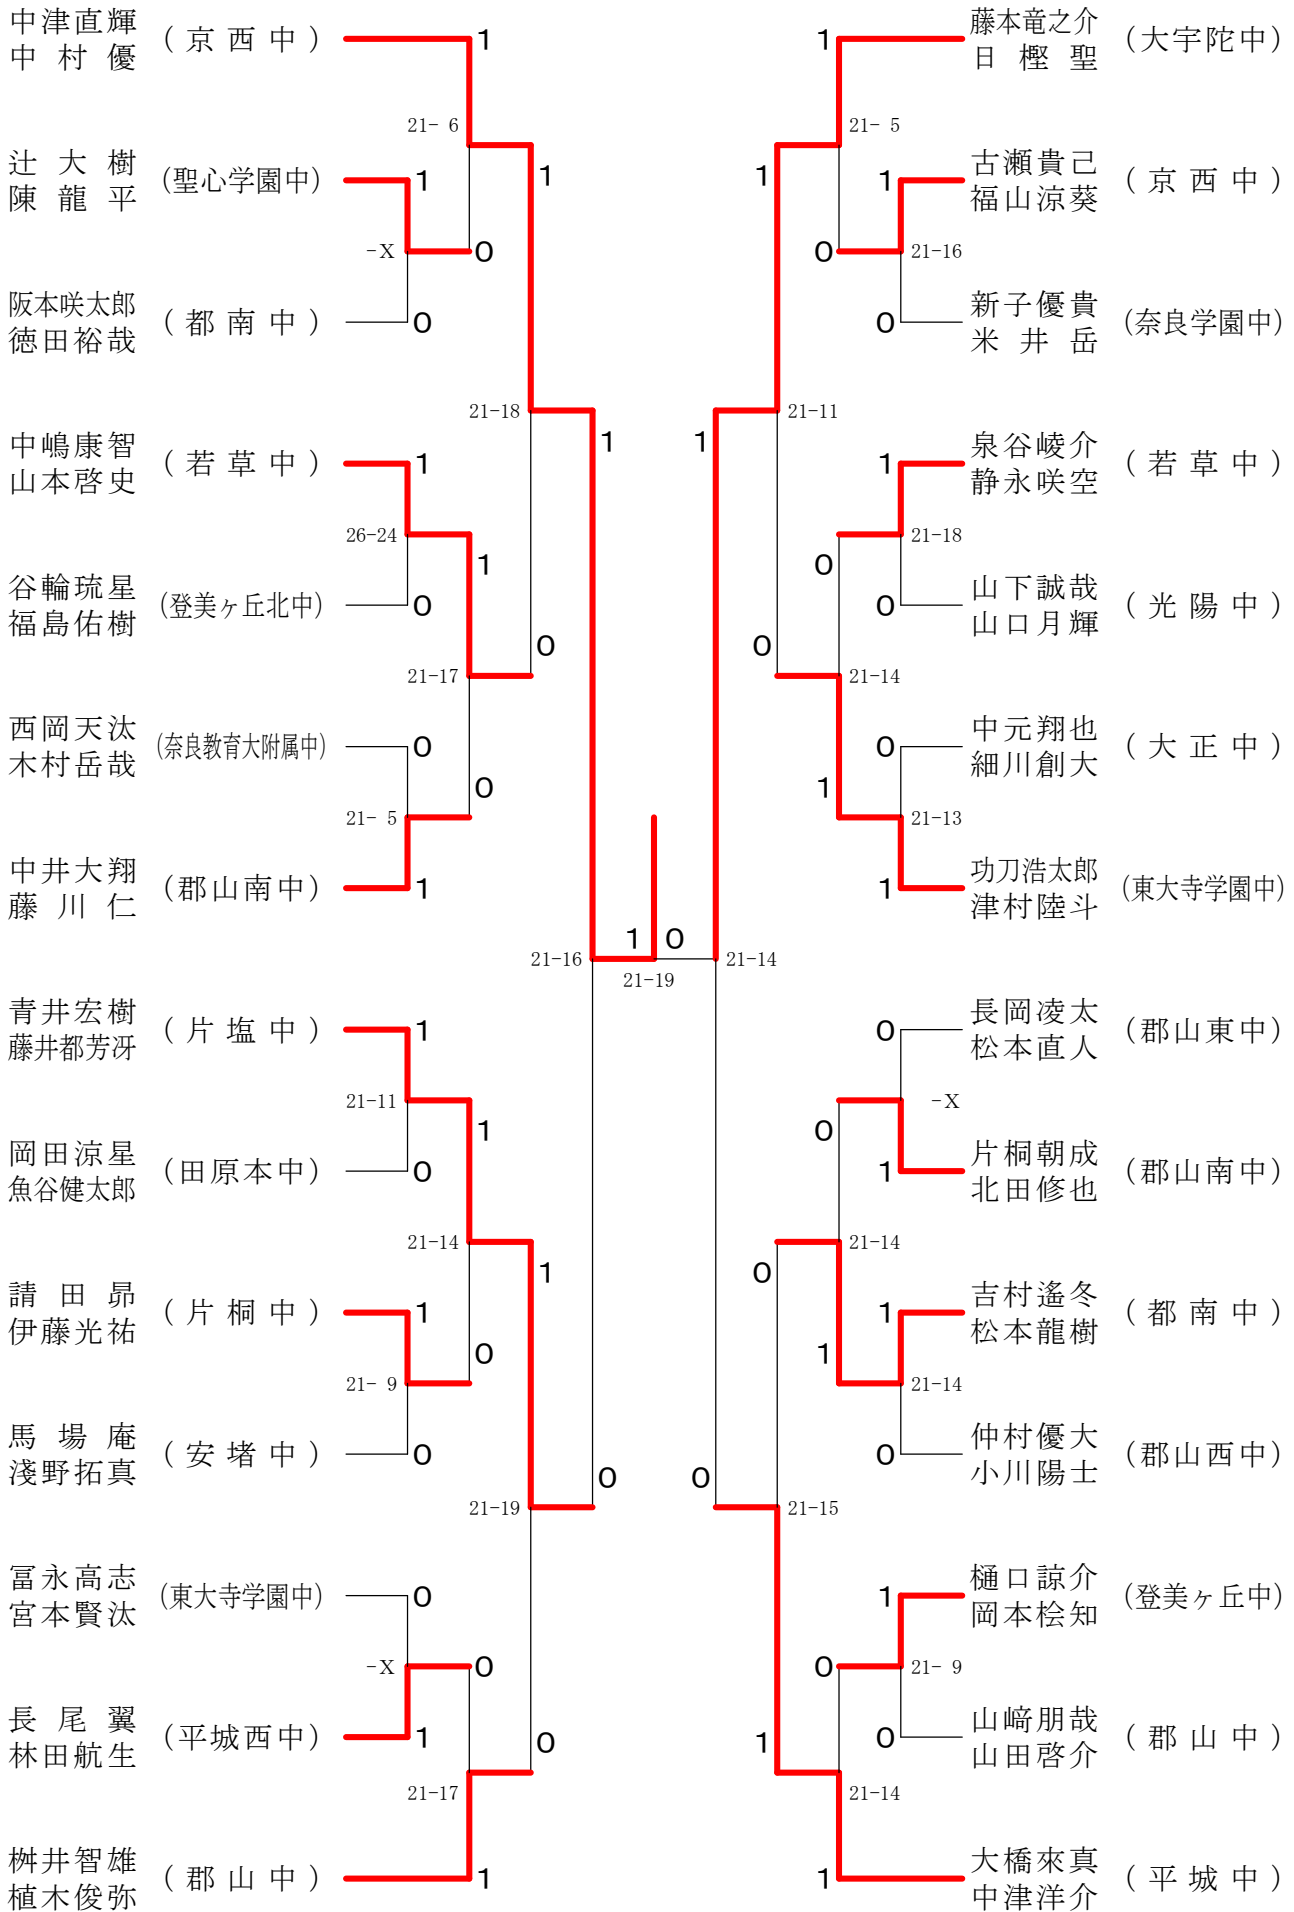

フェスティバル大会

平成32年2月1日-2月11日 田原本中央体育館

男子1年ダブルスA

フェスティバル大会

平成32年2月1日-2月11日 田原本中央体育館
男子1年ダブルスB

フェスティバル大会

平成32年2月1日 - 2月11日 田原本中央体育館

男子1年ダブルスC

フェスティバル大会

平成32年2月1日-2月11日 田原本中央体育館
男子2年ダブルスA

フェスティバル大会

平成32年2月1日 - 2月11日 田原本中央体育館

フェスティバル大会

平成32年2月1日-2月11日 田原本中央体育館
男子2年ダブルスC

フェスティバル大会

平成32年2月1日 - 2月11日 田原本中央体育館
女子1年ダブルスA

フェスティバル大会

平成32年2月1日-2月11日 田原本中央体育館
女子1年ダブルスB

フェスティバル大会

平成32年2月1日-2月11日 田原本中央体育館

女子1年ダブルスコ

フェスティバル大会

平成32年2月1日-2月11日 田原本中央体育館

女子1年ダブルスD

フェスティバル大会

平成32年2月1日 - 2月11日 田原本中央体育館
女子1年ダブルスE

フェスティバル大会

平成32年2月1日-2月11日 田原本中央体育館
女子1年ダブルスF

フェスティバル大会

平成32年2月1日-2月11日 田原本中央体育館
女子1年ダブルスG

フェスティバル大会

平成32年2月1日-2月11日 田原本中央体育館
女子2年ダブルスA