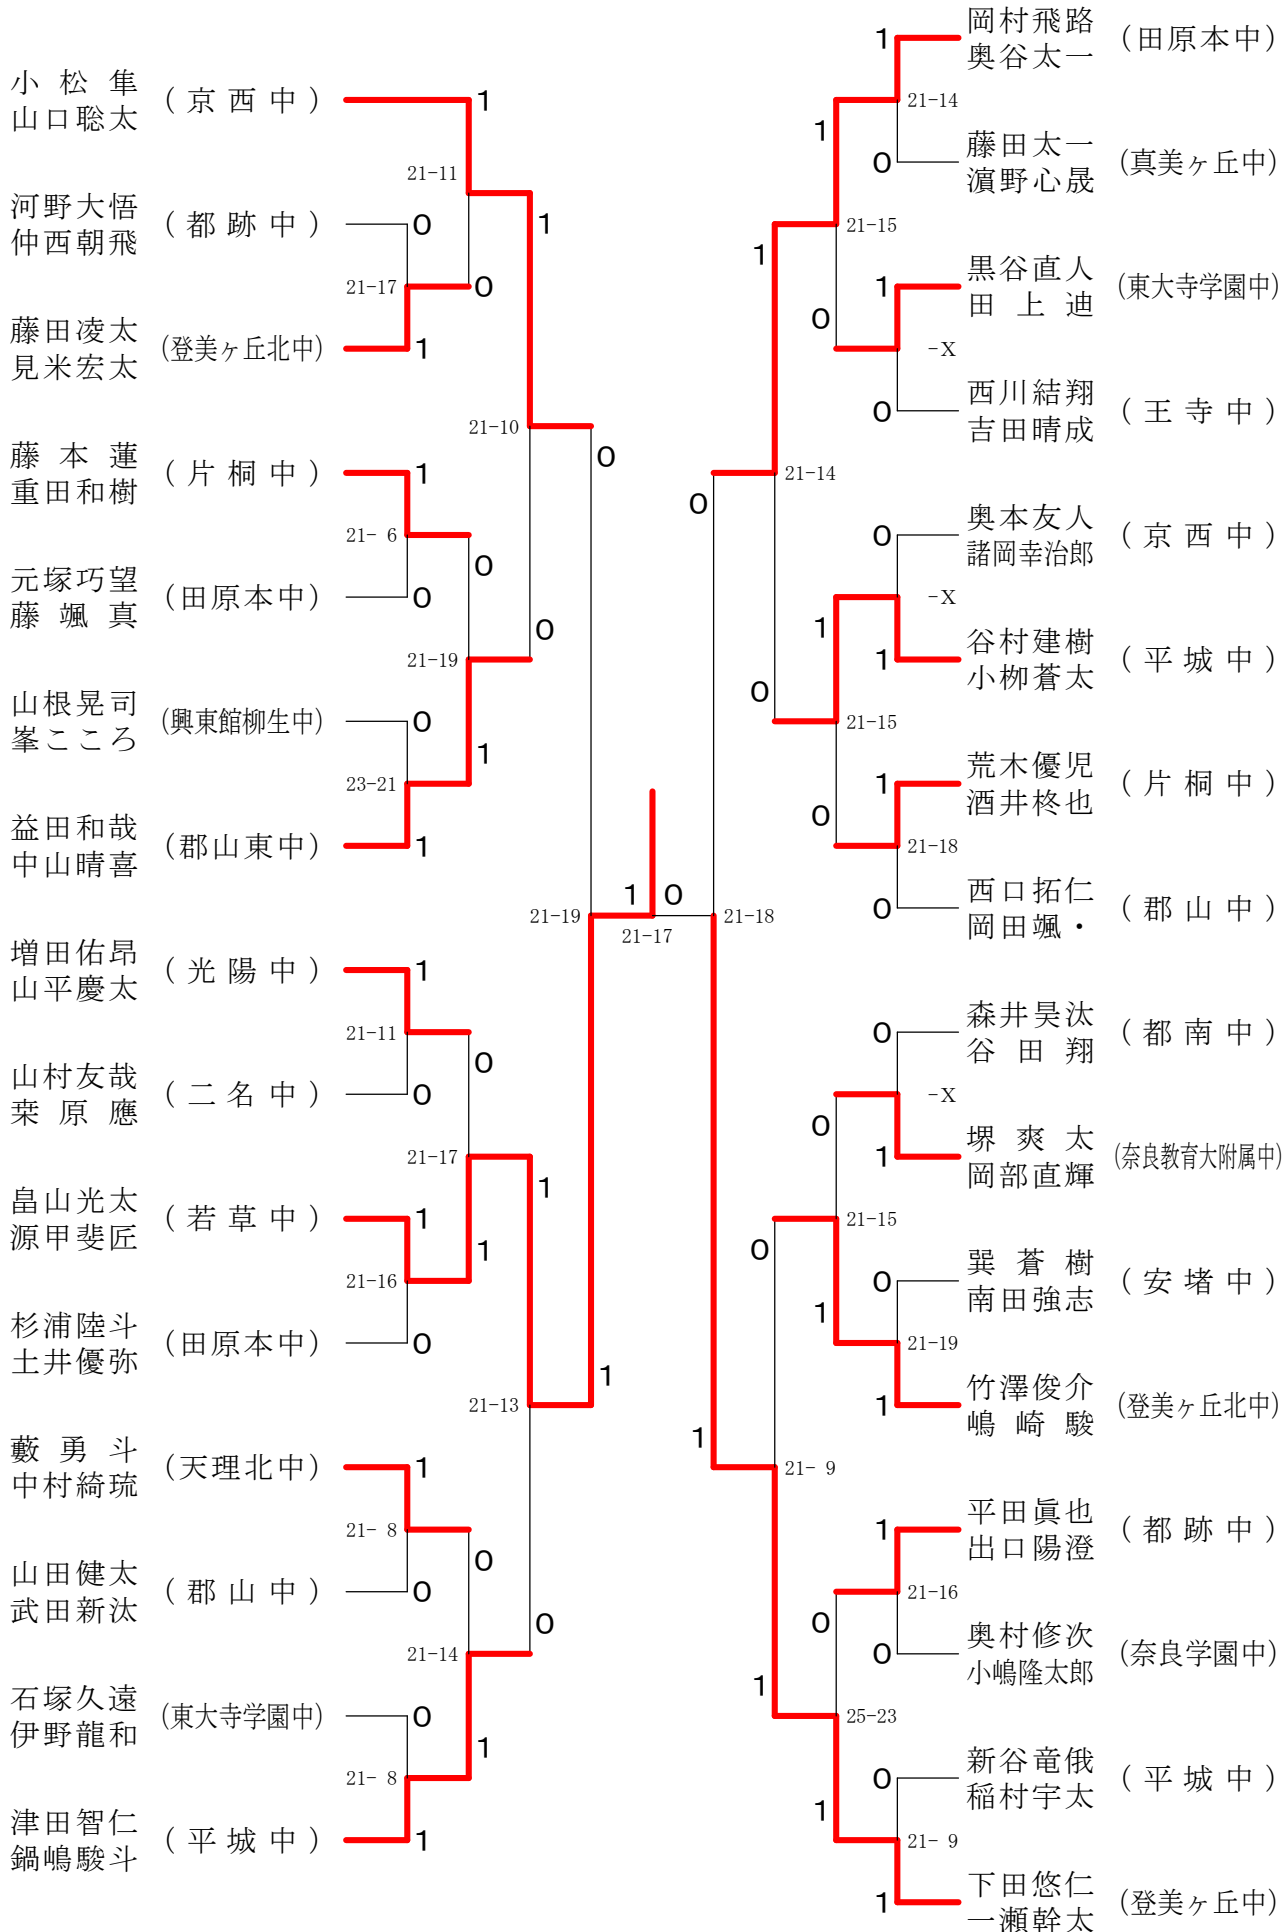

フェスティバル大会

平成32年2月1日-2月11日 田原本中央体育館

男子1年ダブルスA

フェスティバル大会

平成32年2月1日-2月11日 田原本中央体育館
男子1年ダブルスB

フェスティバル大会

平成32年2月1日 - 2月11日 田原本中央体育館

男子1年ダブルスC

フェスティバル大会

平成32年2月1日-2月11日 田原本中央体育館
男子2年ダブルスA

フェスティバル大会

平成32年2月1日 - 2月11日 田原本中央体育館

フェスティバル大会

平成32年2月1日-2月11日 田原本中央体育館
男子2年ダブルスC

フェスティバル大会

平成32年2月1日 - 2月11日 田原本中央体育館
女子1年ダブルスA

フェスティバル大会

平成32年2月1日-2月11日 田原本中央体育館
女子1年ダブルスB

フェスティバル大会

平成32年2月1日-2月11日 田原本中央体育館

女子1年ダブルスコ

フェスティバル大会

平成32年2月1日-2月11日 田原本中央体育館

女子1年ダブルスD

フェスティバル大会

平成32年2月1日 - 2月11日 田原本中央体育館
女子1年ダブルスE

フェスティバル大会

平成32年2月1日-2月11日 田原本中央体育館
女子1年ダブルスF

フェスティバル大会

平成32年2月1日-2月11日 田原本中央体育館
女子1年ダブルスG

フェスティバル大会

平成32年2月1日-2月11日 田原本中央体育館
女子2年ダブルスA