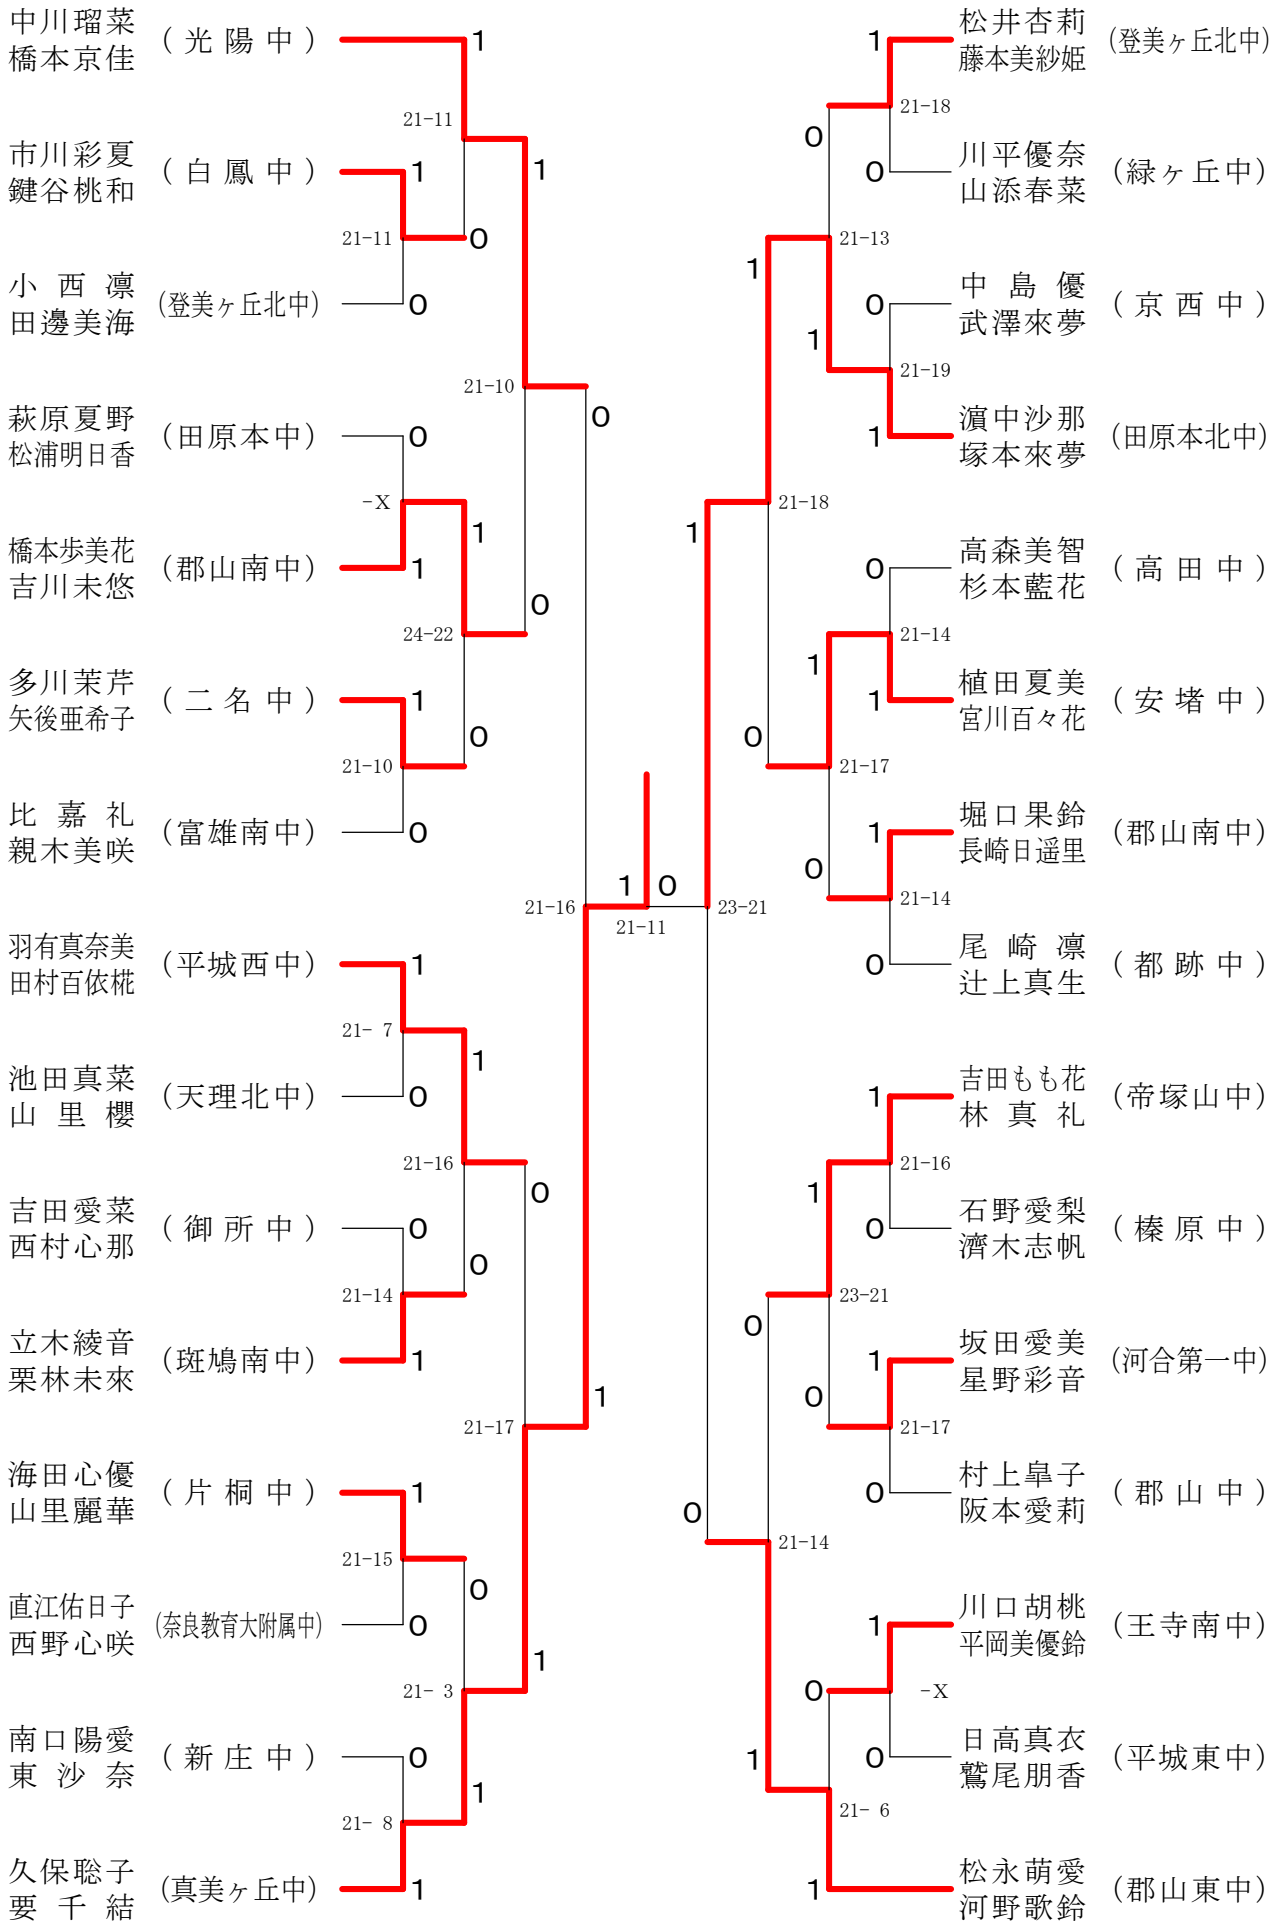

フェスティバル大会

平成32年2月1日-2月11日 田原本中央体育館
女子2年ダブルスE