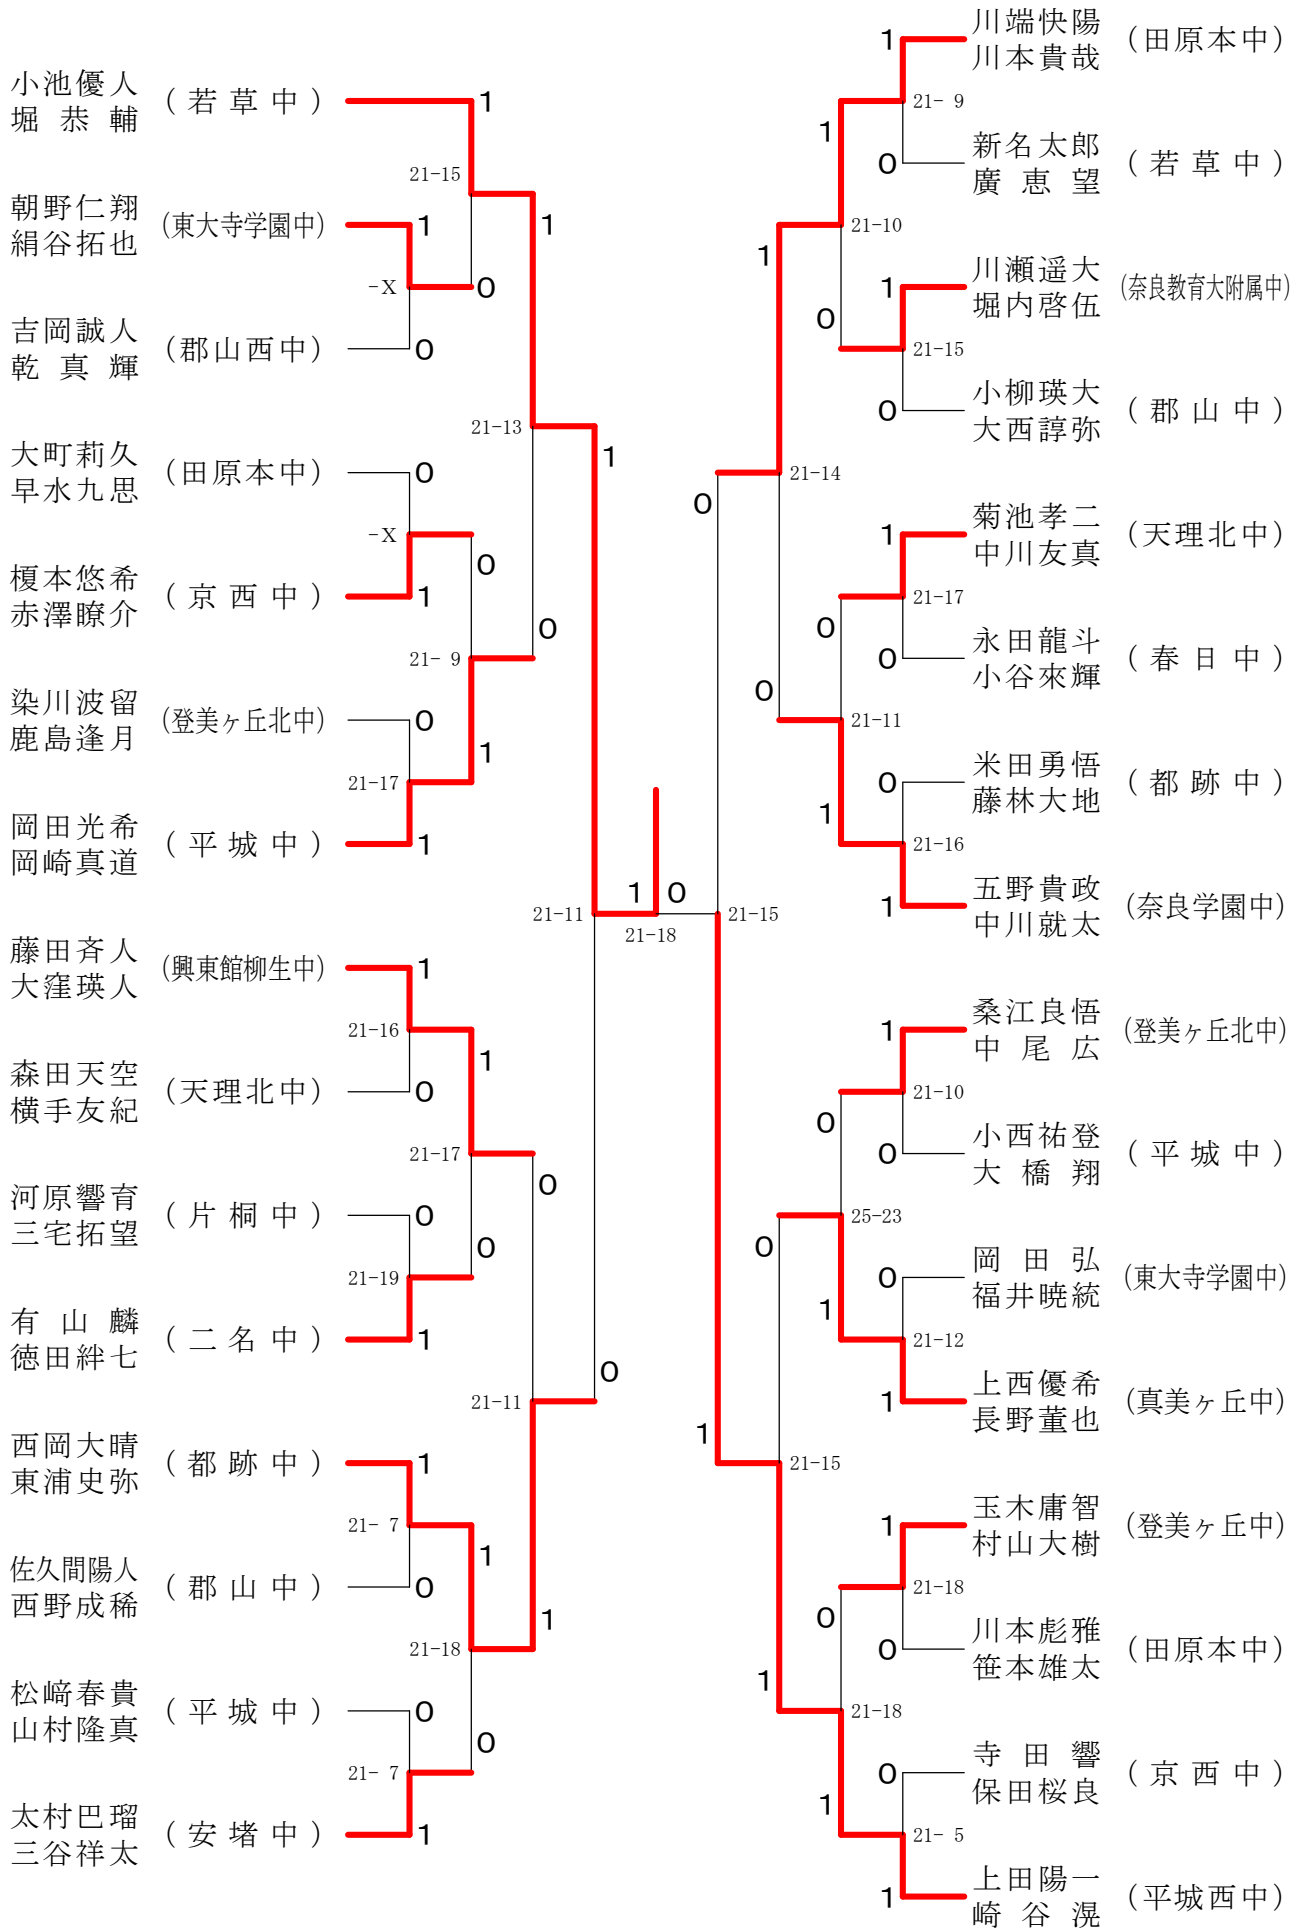

フェスティバル大会

平成32年2月1日-2月11日 田原本中央体育館

男子1年ダブルスA

フェスティバル大会

平成32年2月1日-2月11日 田原本中央体育館
男子1年ダブルスB

フェスティバル大会

平成32年2月1日 - 2月11日 田原本中央体育館

男子1年ダブルスC

フェスティバル大会

平成32年2月1日-2月11日 田原本中央体育館
男子2年ダブルスA

フェスティバル大会

平成32年2月1日 - 2月11日 田原本中央体育館

フェスティバル大会

平成32年2月1日-2月11日 田原本中央体育館
男子2年ダブルスC

フェスティバル大会

平成32年2月1日 - 2月11日 田原本中央体育館
女子1年ダブルスA

フェスティバル大会

平成32年2月1日-2月11日 田原本中央体育館
女子1年ダブルスB

フェスティバル大会

平成32年2月1日-2月11日 田原本中央体育館

女子1年ダブルスコ

フェスティバル大会

平成32年2月1日-2月11日 田原本中央体育館

女子1年ダブルスD

フェスティバル大会

平成32年2月1日 - 2月11日 田原本中央体育館
女子1年ダブルスE

フェスティバル大会

平成32年2月1日-2月11日 田原本中央体育館
女子1年ダブルスF

フェスティバル大会

平成32年2月1日-2月11日 田原本中央体育館
女子1年ダブルスG

フェスティバル大会

平成32年2月1日-2月11日 田原本中央体育館
女子2年ダブルスA