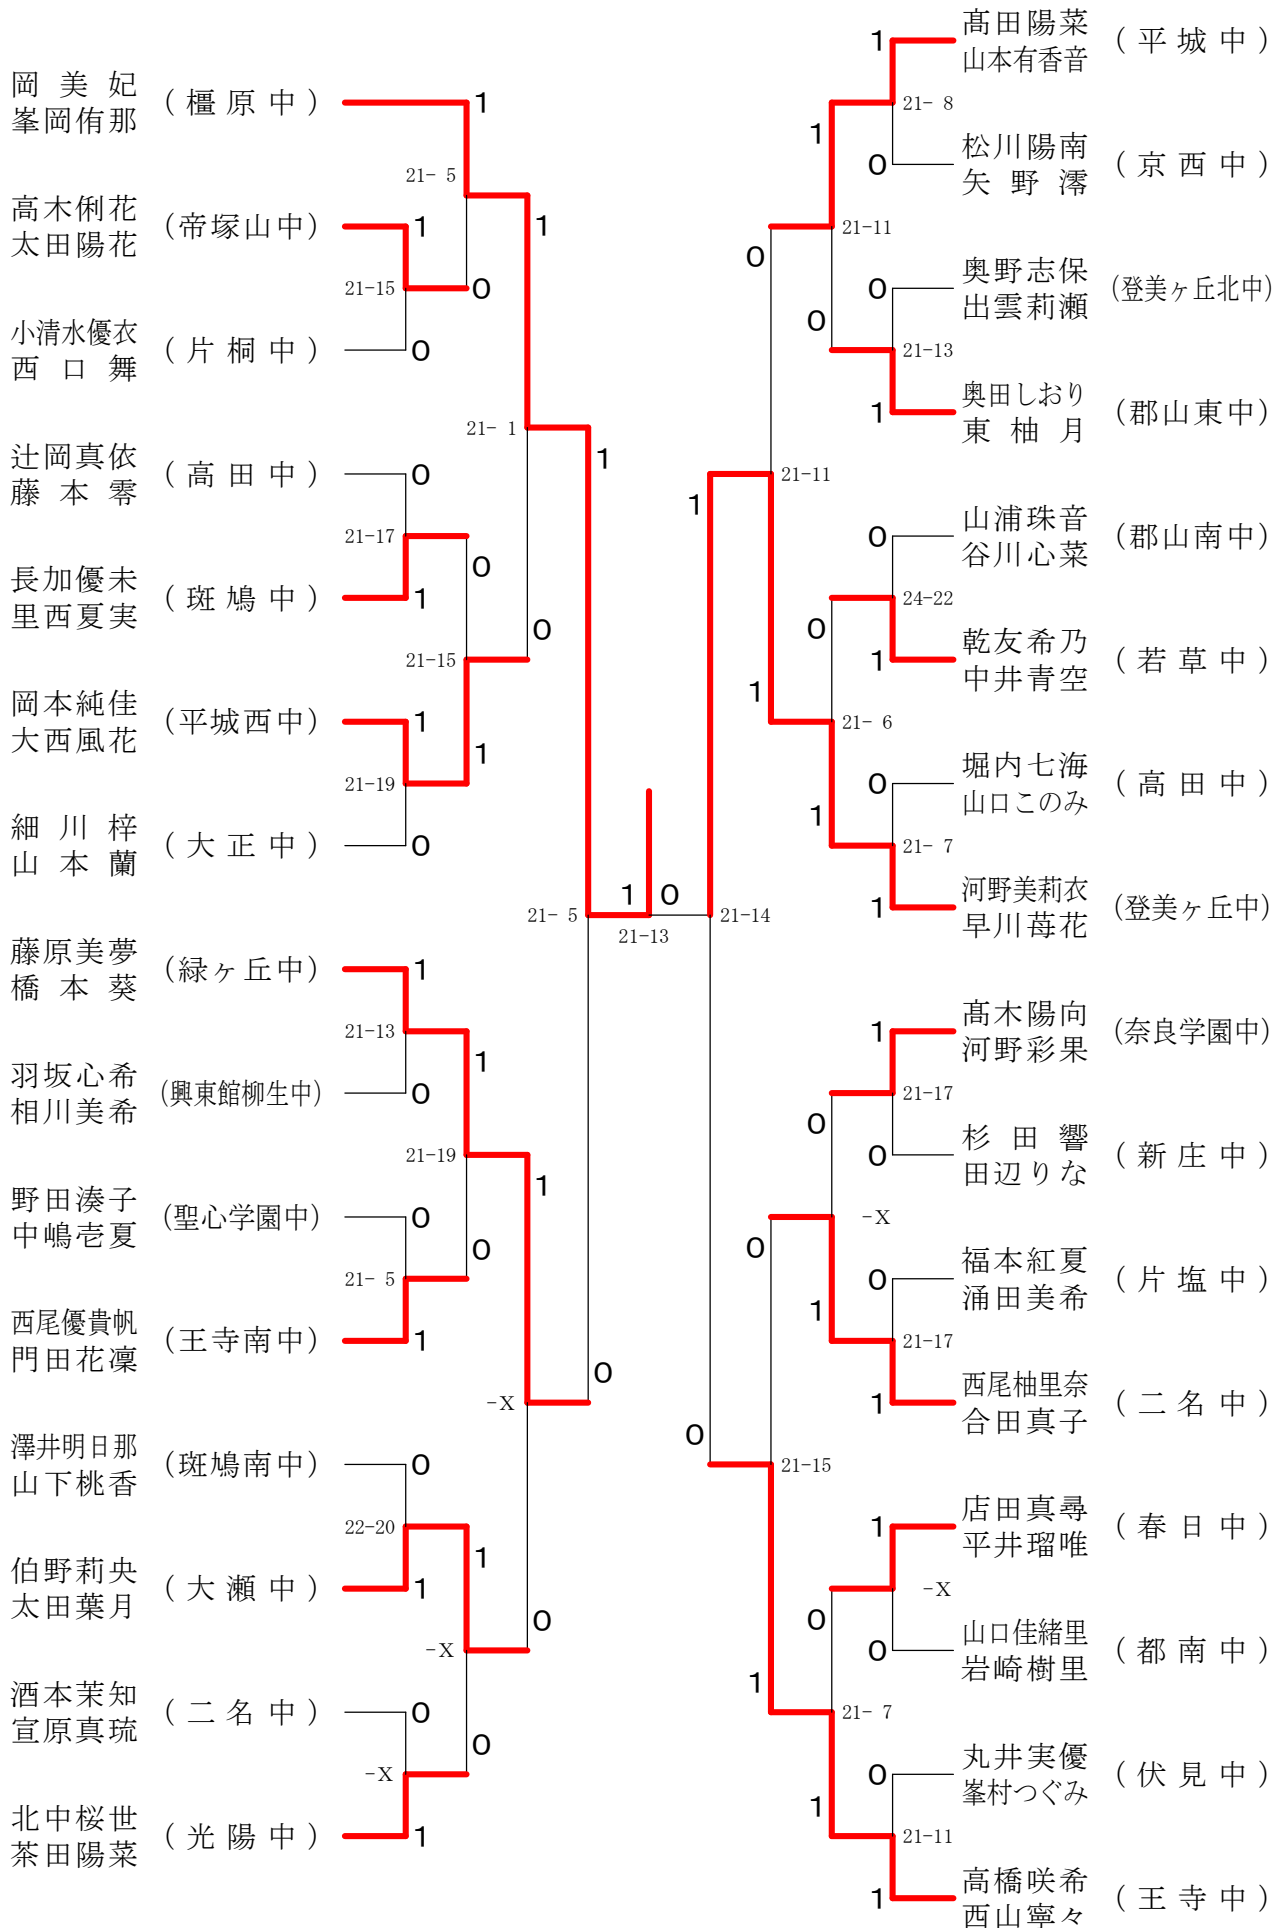

フェスティバル大会

平成32年2月1日-2月11日 田原本中央体育館
男子2年ダブルスA

フェスティバル大会

平成32年2月1日 - 2月11日 田原本中央体育館

フェスティバル大会

平成32年2月1日-2月11日 田原本中央体育館
男子2年ダブルスC

フェスティバル大会

平成32年2月1日 - 2月11日 田原本中央体育館
女子1年ダブルスA

フェスティバル大会

平成32年2月1日-2月11日 田原本中央体育館
女子1年ダブルスB

フェスティバル大会

平成32年2月1日-2月11日 田原本中央体育館

女子1年ダブルスコ

フェスティバル大会

平成32年2月1日-2月11日 田原本中央体育館

女子1年ダブルスD

フェスティバル大会

平成32年2月1日 - 2月11日 田原本中央体育館
女子1年ダブルスE

フェスティバル大会

平成32年2月1日-2月11日 田原本中央体育館
女子1年ダブルスF

フェスティバル大会

平成32年2月1日-2月11日 田原本中央体育館
女子1年ダブルスG

フェスティバル大会

平成32年2月1日-2月11日 田原本中央体育館
女子2年ダブルスA

フェスティバル大会

平成32年2月1日-2月11日 田原本中央体育館
女子2年ダブルスB

フェスティバル大会

平成32年2月1日-2月11日 田原本中央体育館

女子2年ダブルスコ

フェスティバル大会

平成32年2月1日-2月11日 田原本中央体育館
女子2年ダブルスD

フェスティバル大会