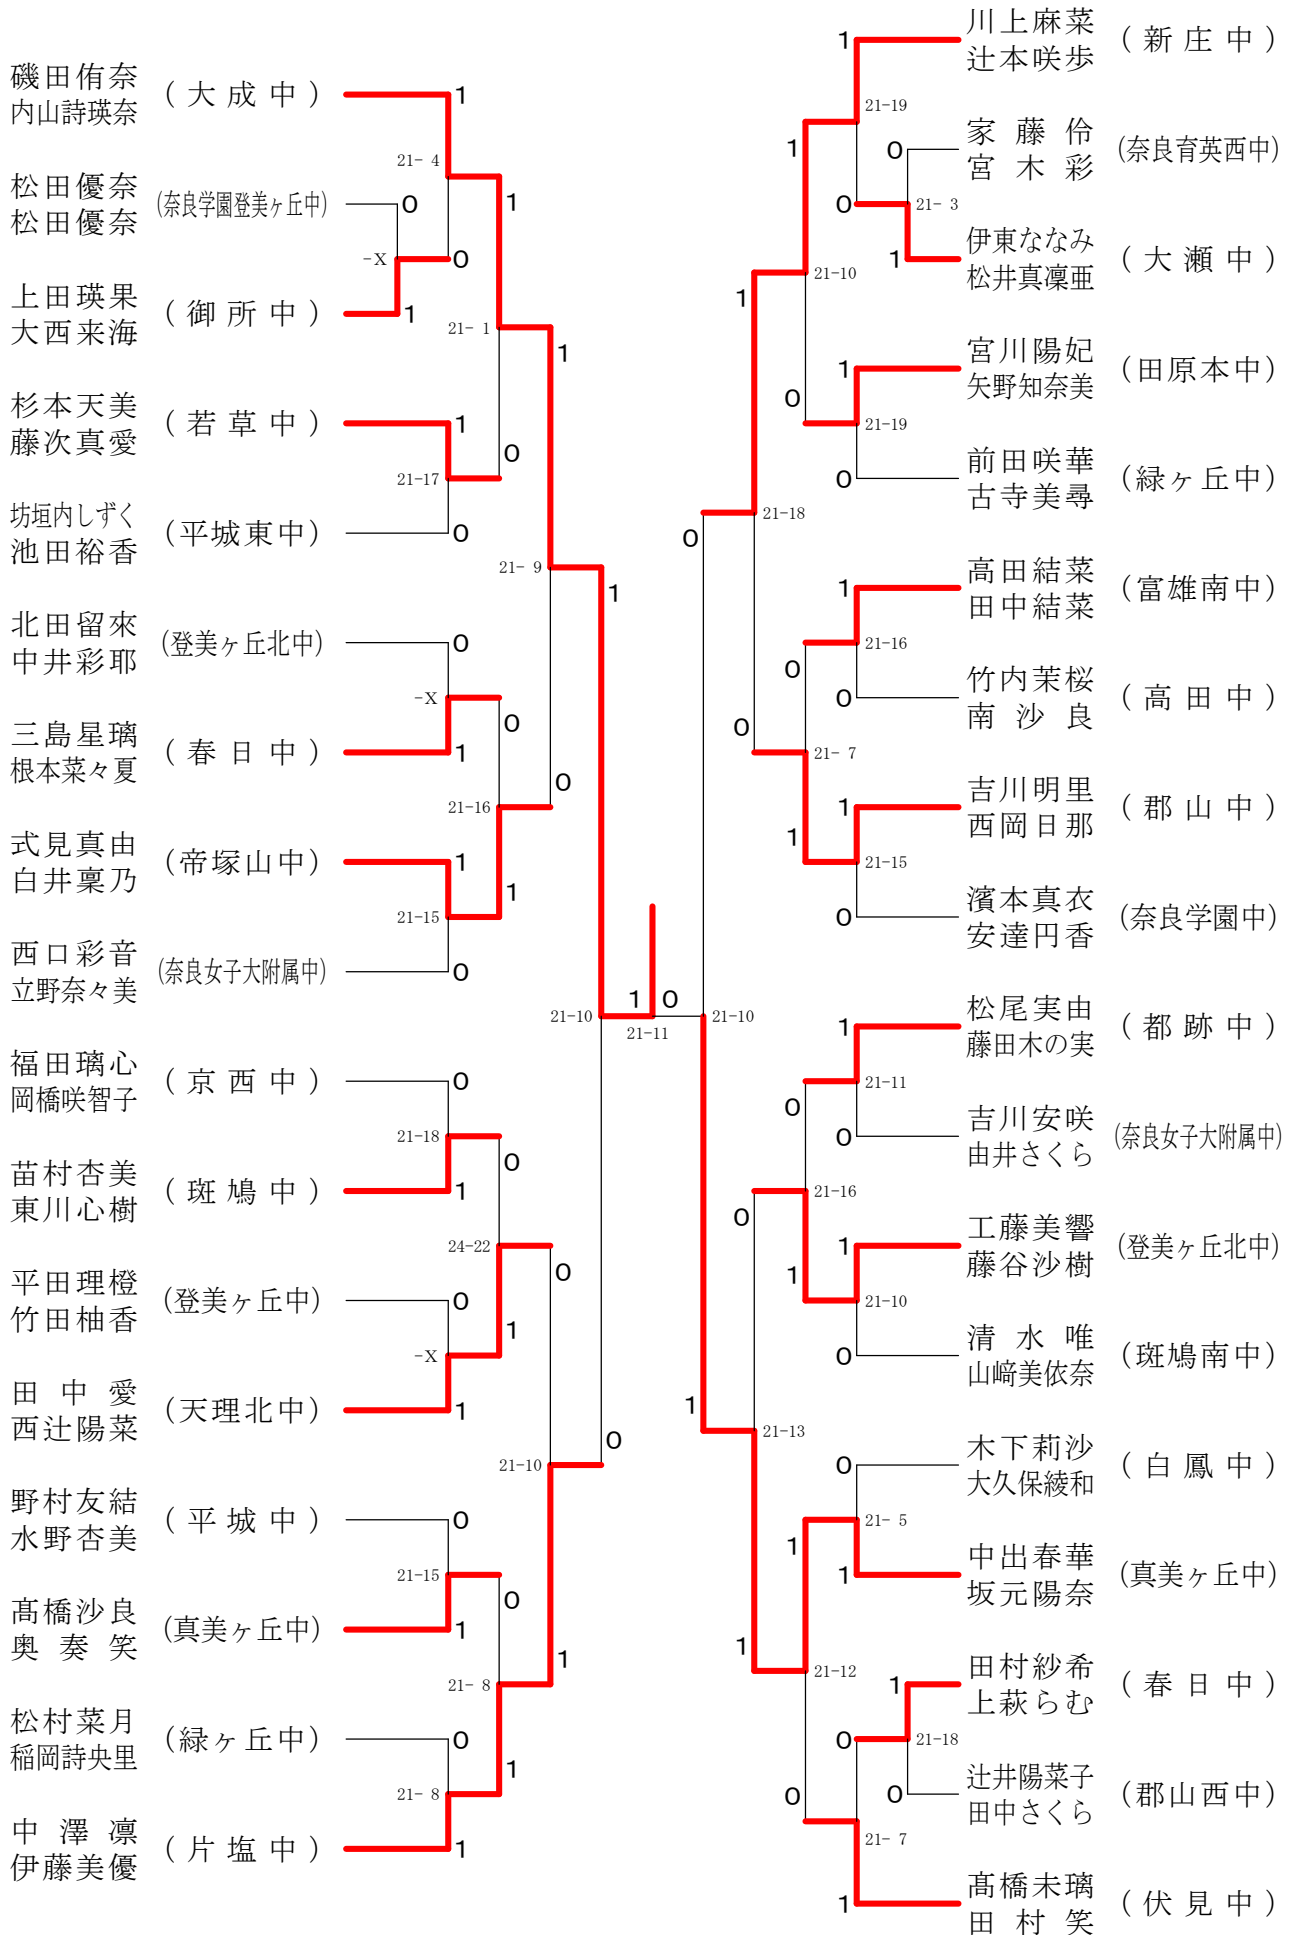

フェスティバル大会

平成32年2月1日-2月11日 田原本中央体育館

男子1年ダブルスA

フェスティバル大会

平成32年2月1日-2月11日 田原本中央体育館
男子1年ダブルスB

フェスティバル大会

平成32年2月1日 - 2月11日 田原本中央体育館

男子1年ダブルスC

フェスティバル大会

平成32年2月1日-2月11日 田原本中央体育館
男子2年ダブルスA

フェスティバル大会

平成32年2月1日 - 2月11日 田原本中央体育館

フェスティバル大会

平成32年2月1日-2月11日 田原本中央体育館
男子2年ダブルスC

フェスティバル大会

平成32年2月1日 - 2月11日 田原本中央体育館
女子1年ダブルスA

フェスティバル大会

平成32年2月1日-2月11日 田原本中央体育館
女子1年ダブルスB

フェスティバル大会

平成32年2月1日-2月11日 田原本中央体育館

女子1年ダブルスコ

フェスティバル大会

平成32年2月1日-2月11日 田原本中央体育館

女子1年ダブルスD

フェスティバル大会

平成32年2月1日 - 2月11日 田原本中央体育館
女子1年ダブルスE

フェスティバル大会

平成32年2月1日-2月11日 田原本中央体育館
女子1年ダブルスF

フェスティバル大会

平成32年2月1日-2月11日 田原本中央体育館
女子1年ダブルスG

フェスティバル大会

平成32年2月1日-2月11日 田原本中央体育館
女子2年ダブルスA