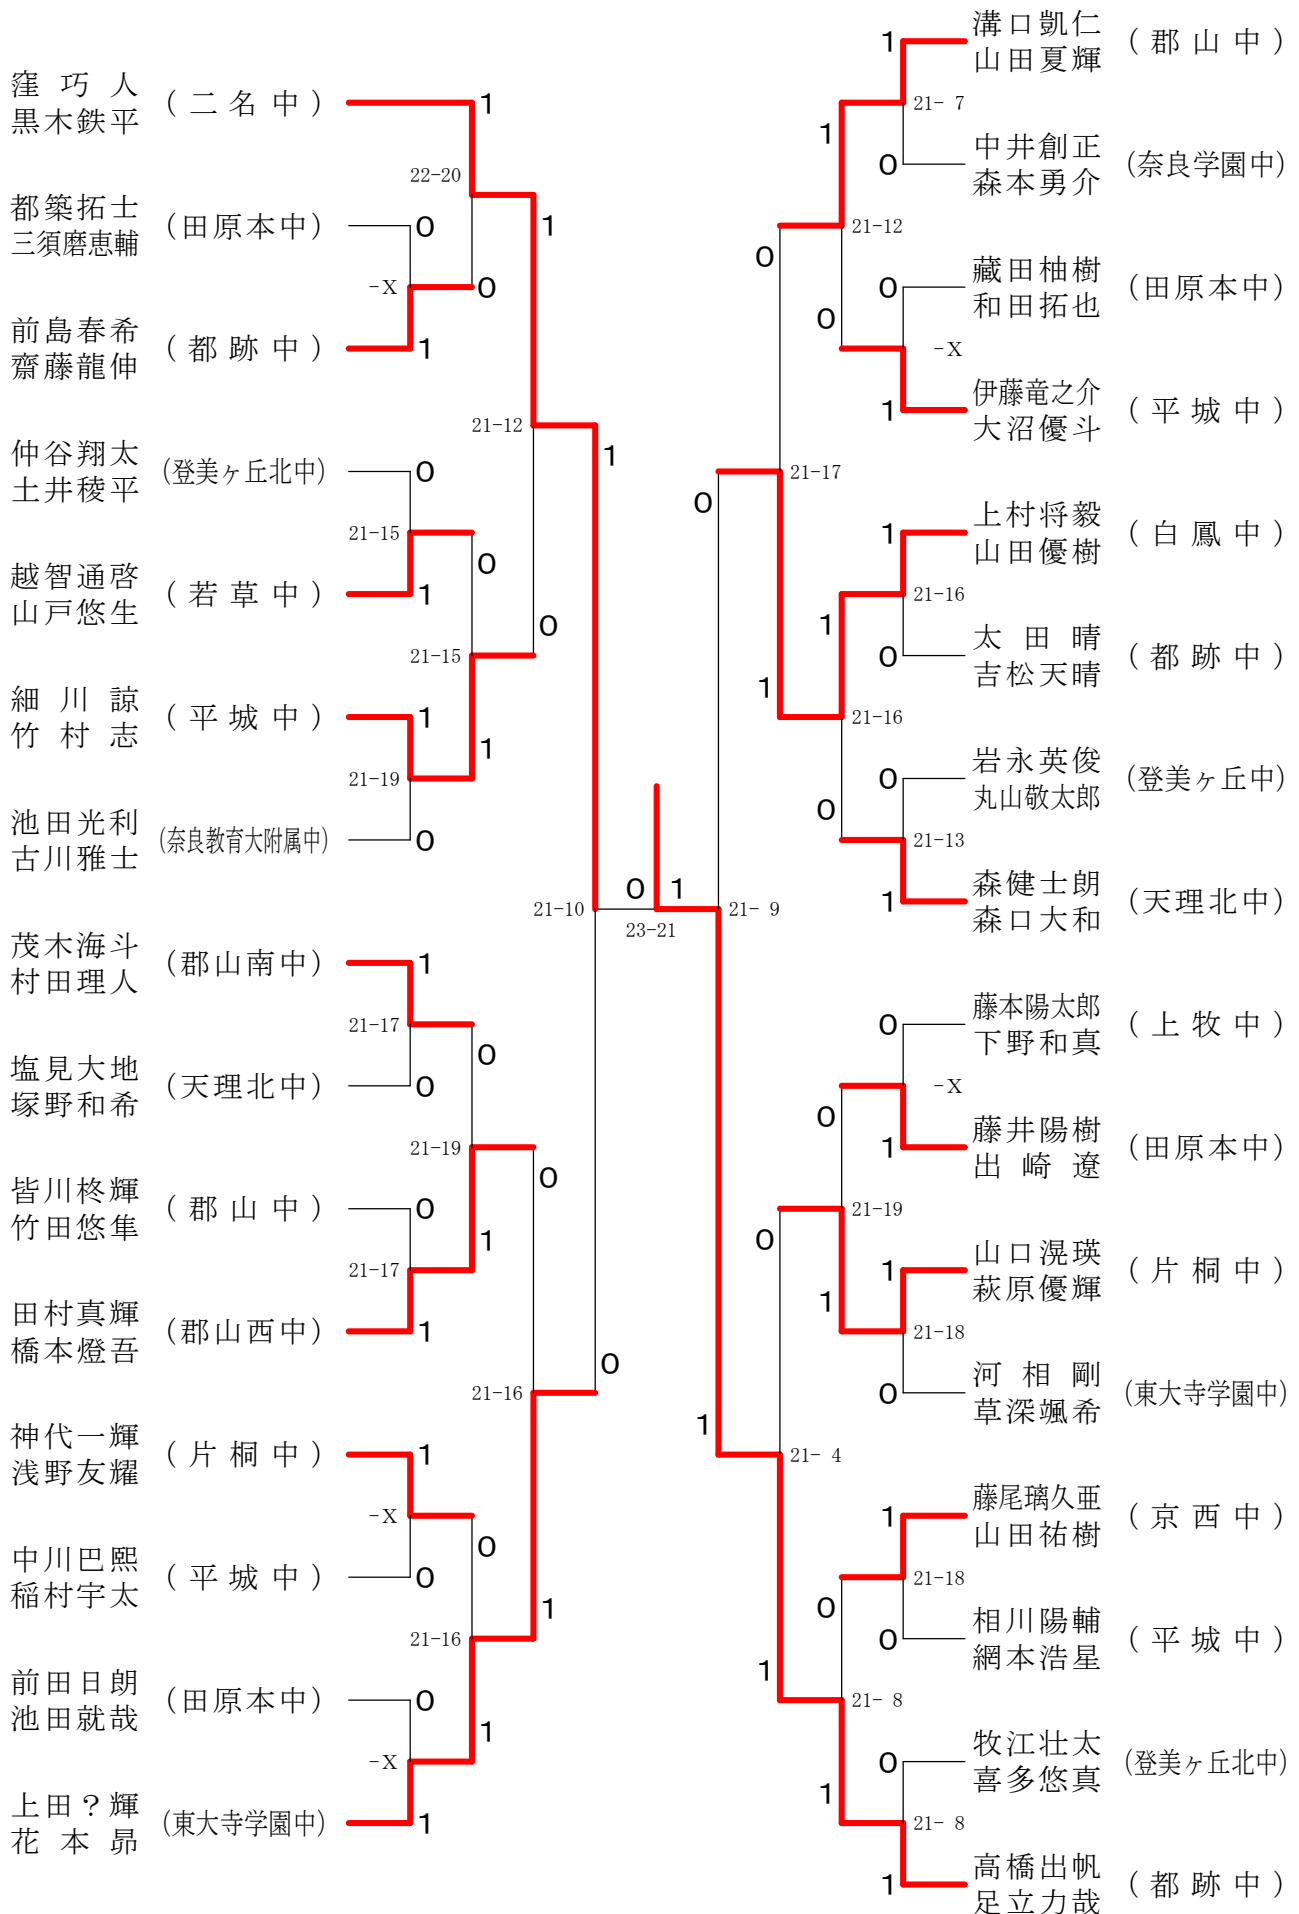

フェスティバル大会

平成32年2月1日-2月11日 田原本中央体育館

男子1年ダブルスA

フェスティバル大会

平成32年2月1日-2月11日 田原本中央体育館
男子1年ダブルスB

フェスティバル大会

平成32年2月1日 - 2月11日 田原本中央体育館

男子1年ダブルスC

フェスティバル大会

平成32年2月1日-2月11日 田原本中央体育館
男子2年ダブルスA

フェスティバル大会

平成32年2月1日 - 2月11日 田原本中央体育館

フェスティバル大会

平成32年2月1日-2月11日 田原本中央体育館
男子2年ダブルスC

フェスティバル大会

平成32年2月1日 - 2月11日 田原本中央体育館
女子1年ダブルスA

フェスティバル大会

平成32年2月1日-2月11日 田原本中央体育館
女子1年ダブルスB

フェスティバル大会

平成32年2月1日-2月11日 田原本中央体育館

女子1年ダブルスコ

フェスティバル大会

平成32年2月1日-2月11日 田原本中央体育館

女子1年ダブルスD

フェスティバル大会

平成32年2月1日 - 2月11日 田原本中央体育館
女子1年ダブルスE

フェスティバル大会

平成32年2月1日-2月11日 田原本中央体育館
女子1年ダブルスF

フェスティバル大会

平成32年2月1日-2月11日 田原本中央体育館
女子1年ダブルスG

フェスティバル大会

平成32年2月1日-2月11日 田原本中央体育館
女子2年ダブルスA