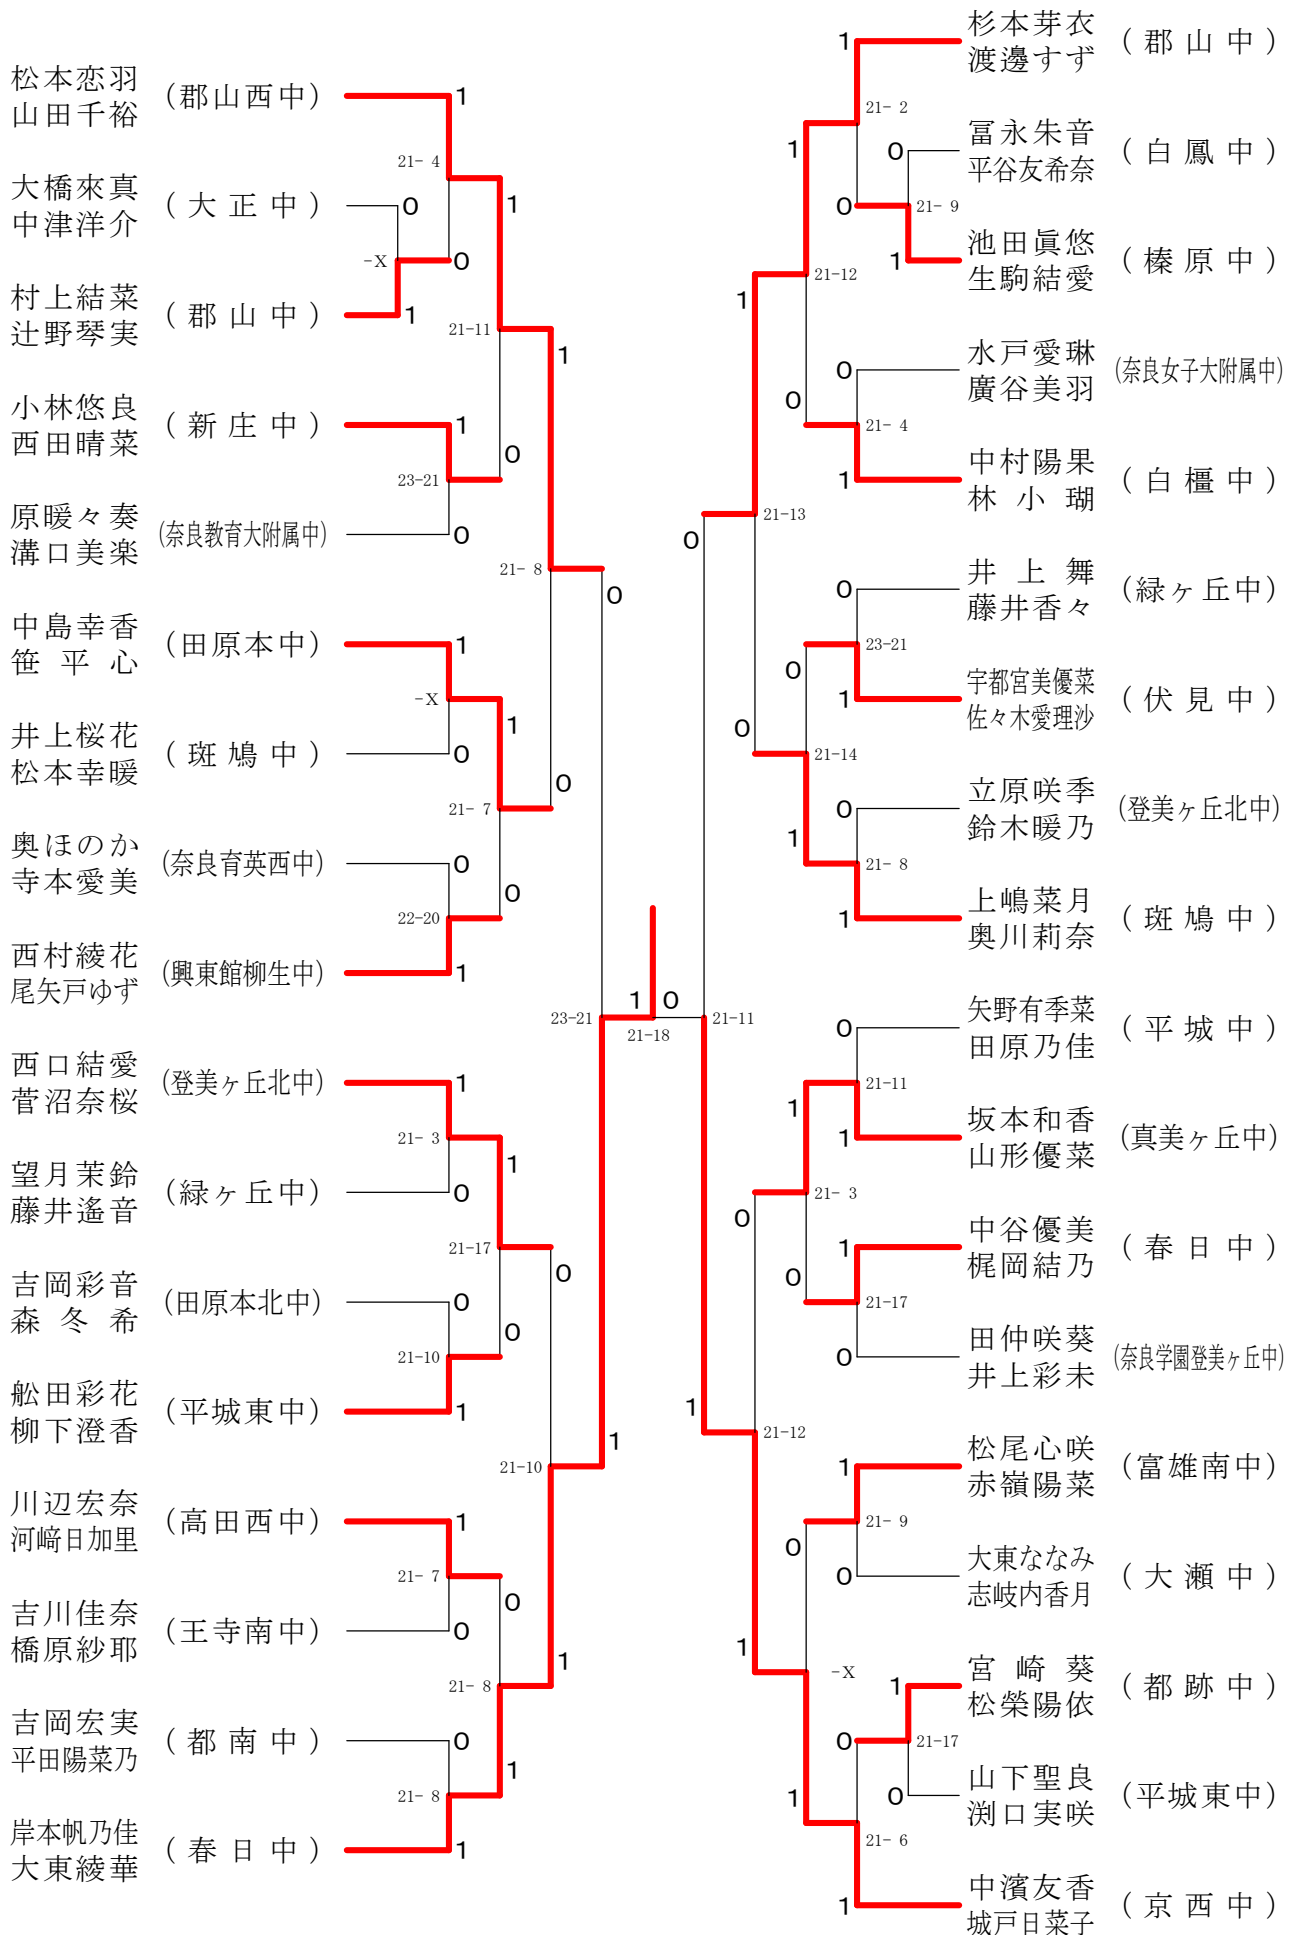

フェスティバル大会

平成32年2月1日-2月11日 田原本中央体育館

男子1年ダブルスA

フェスティバル大会

平成32年2月1日-2月11日 田原本中央体育館
男子1年ダブルスB

フェスティバル大会

平成32年2月1日 - 2月11日 田原本中央体育館

男子1年ダブルスC

フェスティバル大会

平成32年2月1日-2月11日 田原本中央体育館
男子2年ダブルスA

フェスティバル大会

平成32年2月1日 - 2月11日 田原本中央体育館

フェスティバル大会

平成32年2月1日-2月11日 田原本中央体育館
男子2年ダブルスC

フェスティバル大会

平成32年2月1日 - 2月11日 田原本中央体育館
女子1年ダブルスA

フェスティバル大会

平成32年2月1日-2月11日 田原本中央体育館
女子1年ダブルスB

フェスティバル大会

平成32年2月1日-2月11日 田原本中央体育館

女子1年ダブルスコ

フェスティバル大会

平成32年2月1日-2月11日 田原本中央体育館

女子1年ダブルスD

フェスティバル大会

平成32年2月1日 - 2月11日 田原本中央体育館
女子1年ダブルスE

フェスティバル大会

平成32年2月1日-2月11日 田原本中央体育館
女子1年ダブルスF

フェスティバル大会

平成32年2月1日-2月11日 田原本中央体育館
女子1年ダブルスG

フェスティバル大会

平成32年2月1日-2月11日 田原本中央体育館
女子2年ダブルスA