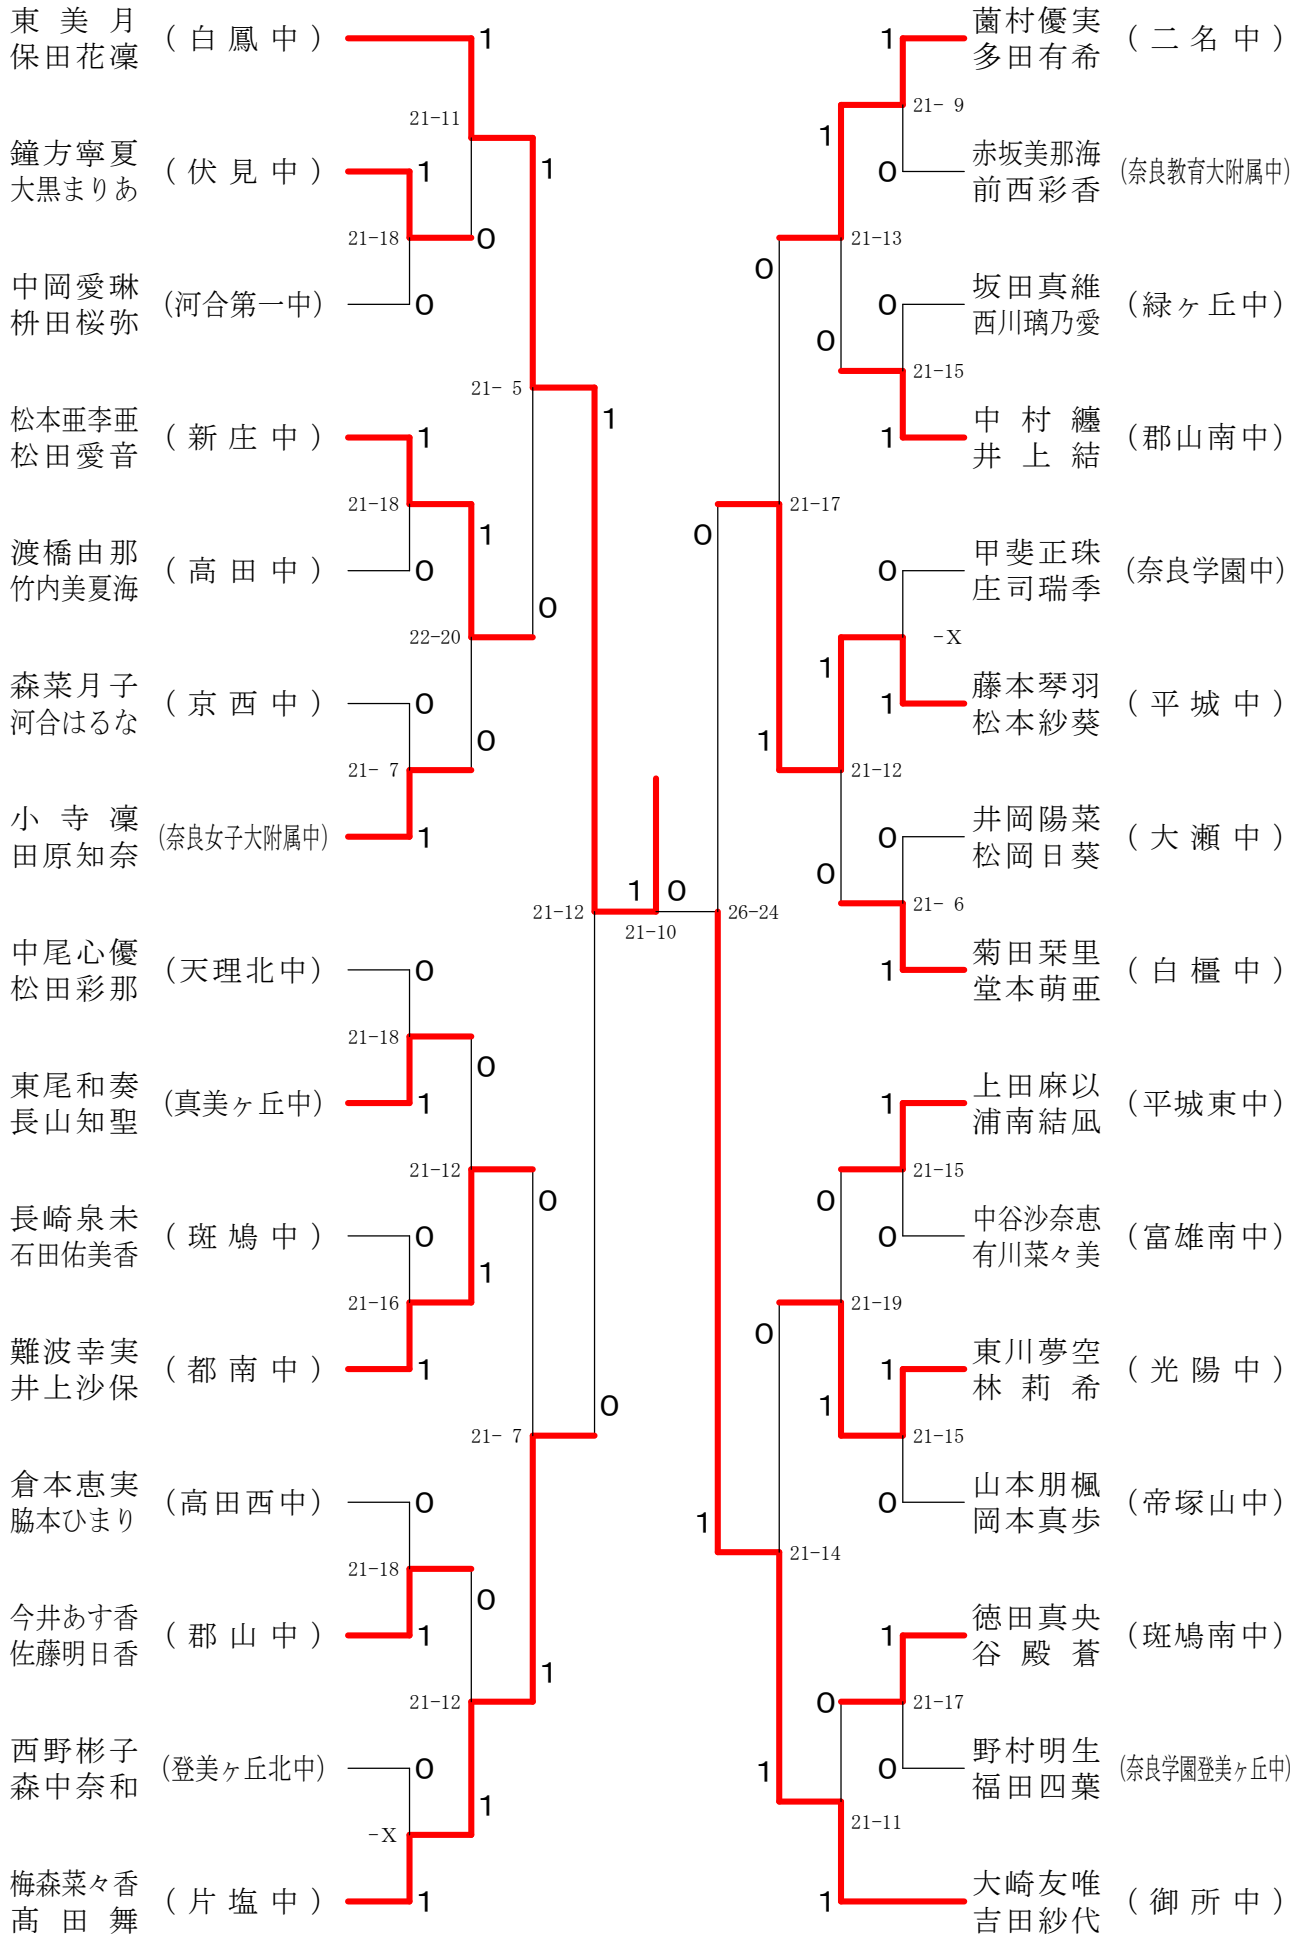

フェスティバル大会

平成32年2月1日-2月11日 田原本中央体育館
男子2年ダブルスA

フェスティバル大会

平成32年2月1日 - 2月11日 田原本中央体育館

フェスティバル大会

平成32年2月1日-2月11日 田原本中央体育館
男子2年ダブルスC

フェスティバル大会

平成32年2月1日 - 2月11日 田原本中央体育館
女子1年ダブルスA

フェスティバル大会

平成32年2月1日-2月11日 田原本中央体育館
女子1年ダブルスB

フェスティバル大会

平成32年2月1日-2月11日 田原本中央体育館

女子1年ダブルスコ

フェスティバル大会

平成32年2月1日-2月11日 田原本中央体育館

女子1年ダブルスD

フェスティバル大会

平成32年2月1日 - 2月11日 田原本中央体育館
女子1年ダブルスE

フェスティバル大会

平成32年2月1日-2月11日 田原本中央体育館
女子1年ダブルスF

フェスティバル大会

平成32年2月1日-2月11日 田原本中央体育館
女子1年ダブルスG

フェスティバル大会

平成32年2月1日-2月11日 田原本中央体育館
女子2年ダブルスA

フェスティバル大会

平成32年2月1日-2月11日 田原本中央体育館
女子2年ダブルスB

フェスティバル大会

平成32年2月1日-2月11日 田原本中央体育館

女子2年ダブルスコ

フェスティバル大会

平成32年2月1日-2月11日 田原本中央体育館
女子2年ダブルスD

フェスティバル大会