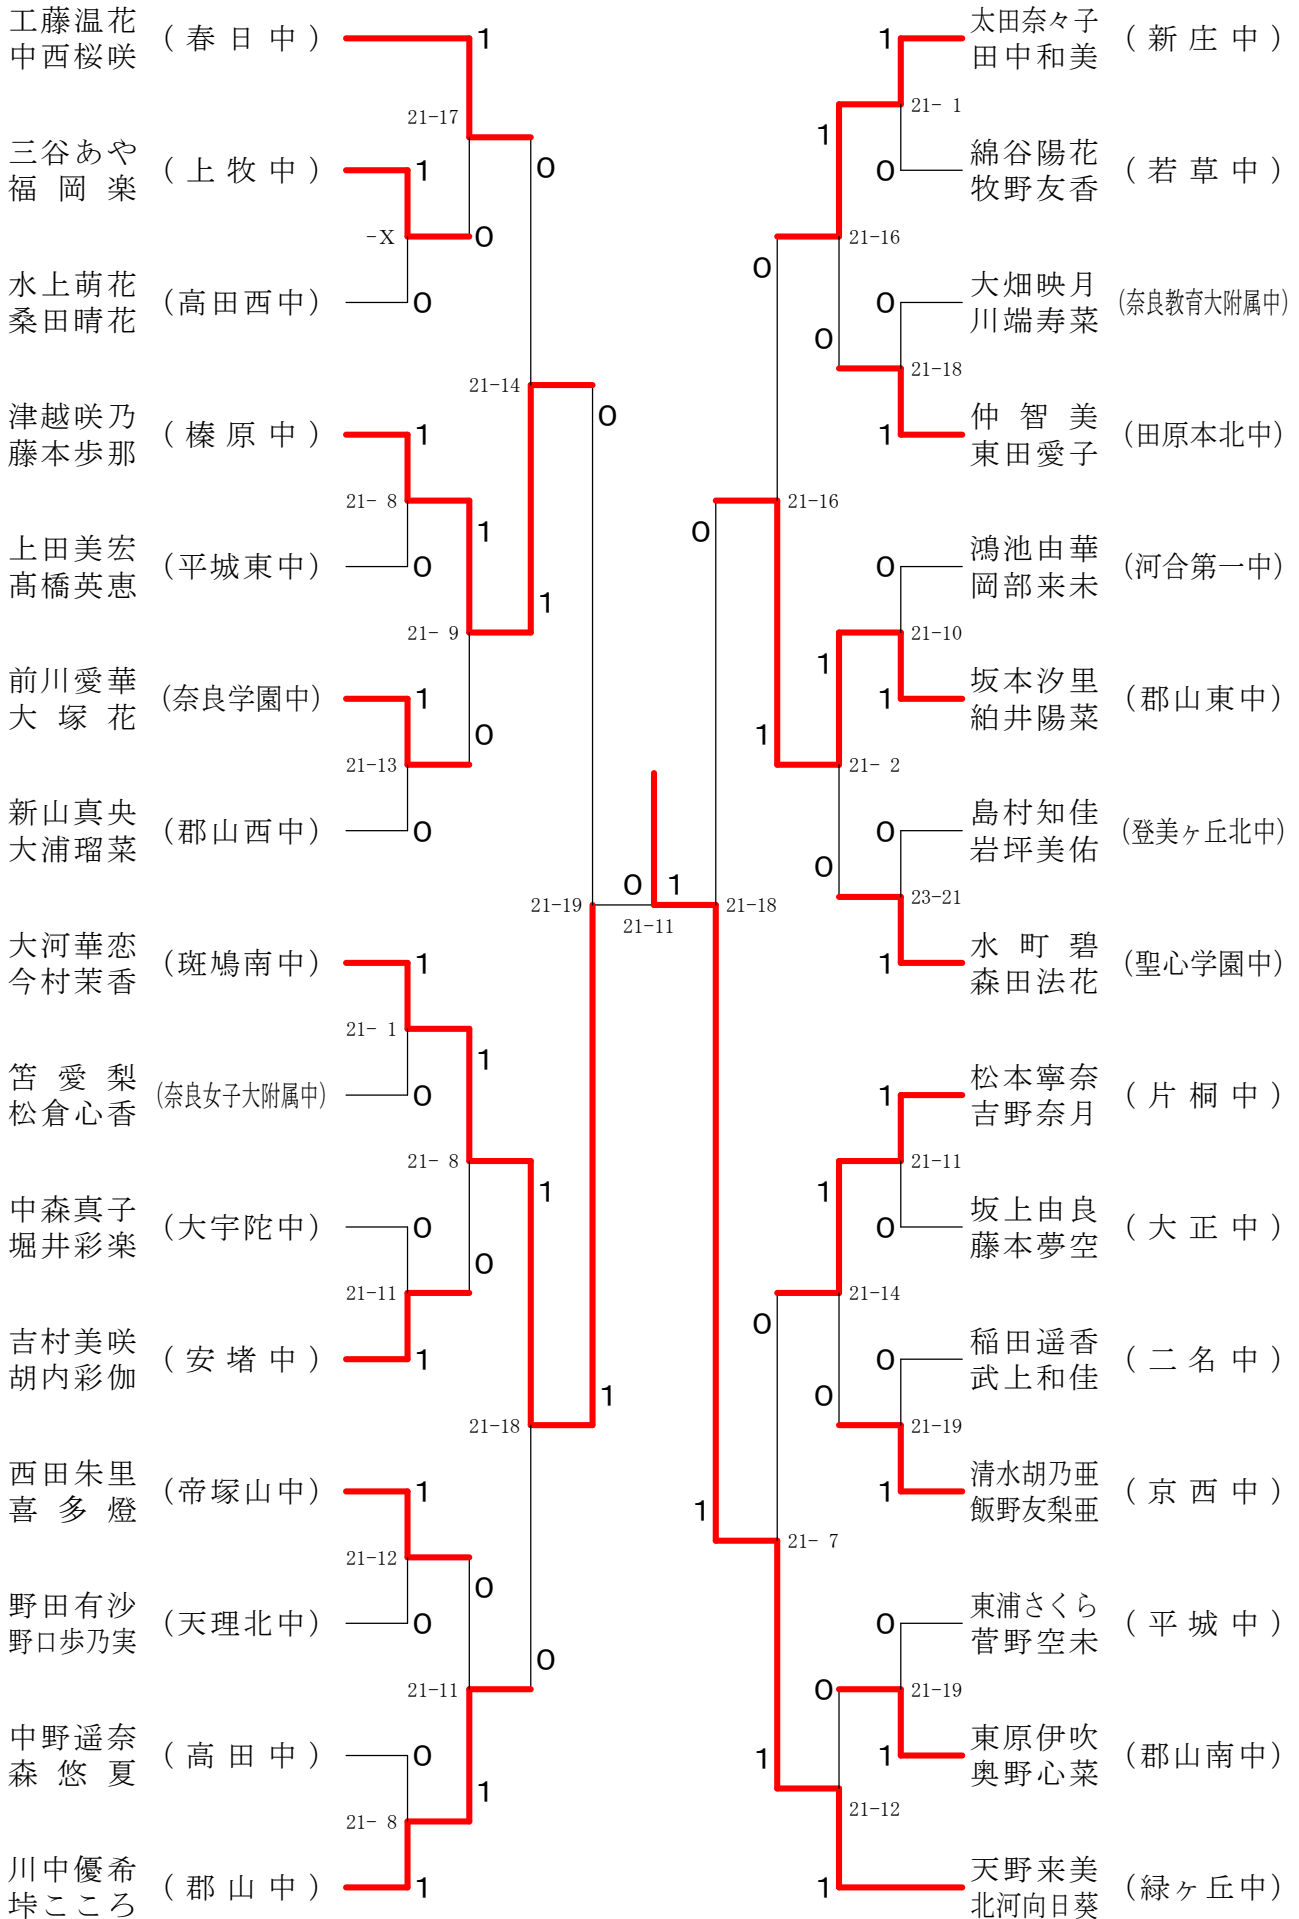

フェスティバル大会

平成32年2月1日-2月11日 田原本中央体育館
男子2年ダブルスA

フェスティバル大会

平成32年2月1日 - 2月11日 田原本中央体育館

フェスティバル大会

平成32年2月1日-2月11日 田原本中央体育館
男子2年ダブルスC

フェスティバル大会

平成32年2月1日 - 2月11日 田原本中央体育館
女子1年ダブルスA

フェスティバル大会

平成32年2月1日-2月11日 田原本中央体育館
女子1年ダブルスB

フェスティバル大会

平成32年2月1日-2月11日 田原本中央体育館

女子1年ダブルスコ

フェスティバル大会

平成32年2月1日-2月11日 田原本中央体育館

女子1年ダブルスD

フェスティバル大会

平成32年2月1日 - 2月11日 田原本中央体育館
女子1年ダブルスE

フェスティバル大会

平成32年2月1日-2月11日 田原本中央体育館
女子1年ダブルスF

フェスティバル大会

平成32年2月1日-2月11日 田原本中央体育館
女子1年ダブルスG

フェスティバル大会

平成32年2月1日-2月11日 田原本中央体育館
女子2年ダブルスA

フェスティバル大会

平成32年2月1日-2月11日 田原本中央体育館
女子2年ダブルスB

フェスティバル大会

平成32年2月1日-2月11日 田原本中央体育館

女子2年ダブルスコ

フェスティバル大会

平成32年2月1日-2月11日 田原本中央体育館
女子2年ダブルスD

フェスティバル大会