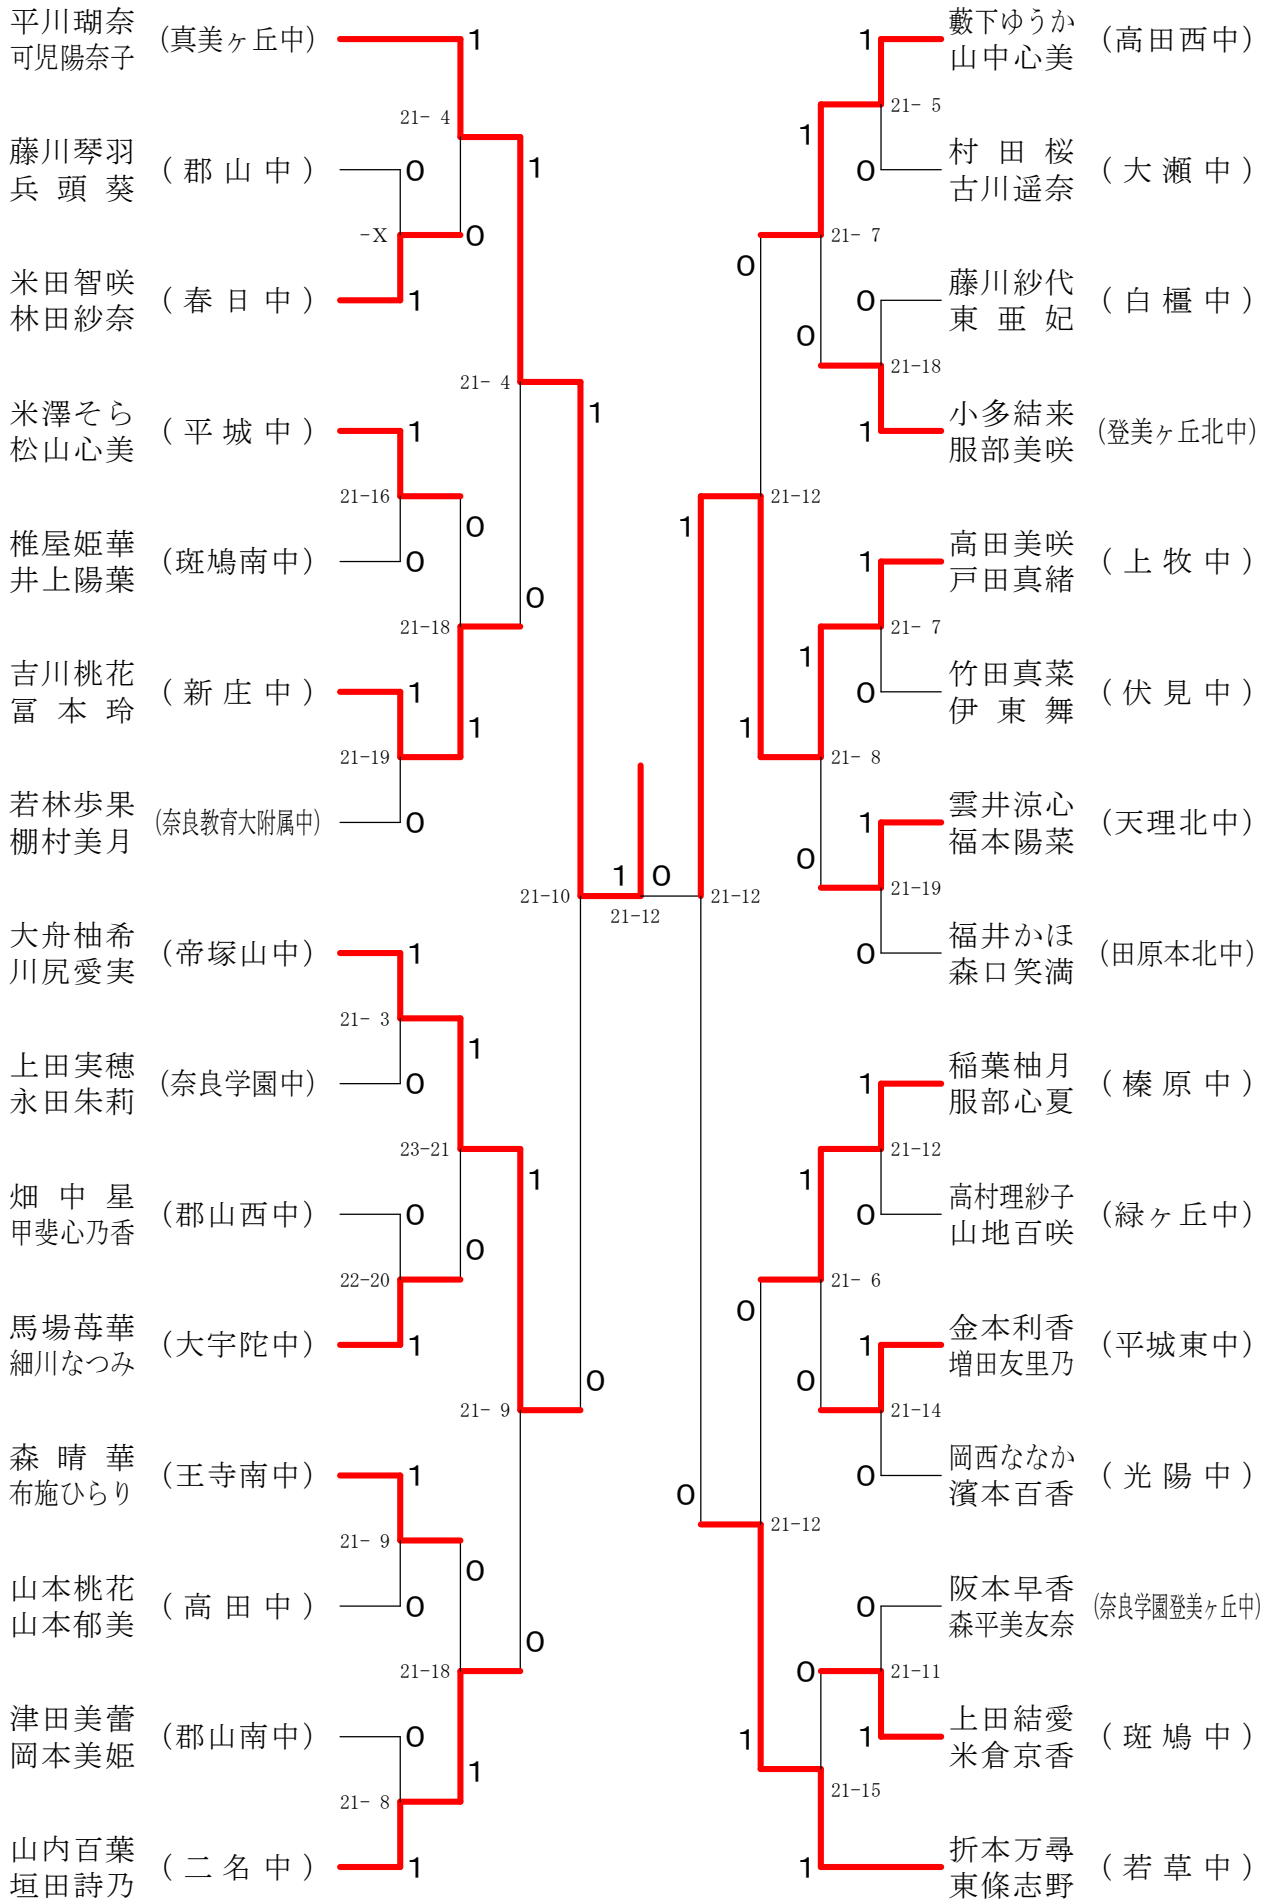

フェスティバル大会

平成32年2月1日-2月11日 田原本中央体育館
男子2年ダブルスA

フェスティバル大会

平成32年2月1日 - 2月11日 田原本中央体育館

フェスティバル大会

平成32年2月1日-2月11日 田原本中央体育館
男子2年ダブルスC

フェスティバル大会

平成32年2月1日 - 2月11日 田原本中央体育館
女子1年ダブルスA

フェスティバル大会

平成32年2月1日-2月11日 田原本中央体育館
女子1年ダブルスB

フェスティバル大会

平成32年2月1日-2月11日 田原本中央体育館

女子1年ダブルスコ

フェスティバル大会

平成32年2月1日-2月11日 田原本中央体育館

女子1年ダブルスD

フェスティバル大会

平成32年2月1日 - 2月11日 田原本中央体育館
女子1年ダブルスE

フェスティバル大会

平成32年2月1日-2月11日 田原本中央体育館
女子1年ダブルスF

フェスティバル大会

平成32年2月1日-2月11日 田原本中央体育館
女子1年ダブルスG

フェスティバル大会

平成32年2月1日-2月11日 田原本中央体育館
女子2年ダブルスA

フェスティバル大会

平成32年2月1日-2月11日 田原本中央体育館
女子2年ダブルスB

フェスティバル大会

平成32年2月1日-2月11日 田原本中央体育館

女子2年ダブルスコ

フェスティバル大会

平成32年2月1日-2月11日 田原本中央体育館
女子2年ダブルスD

フェスティバル大会