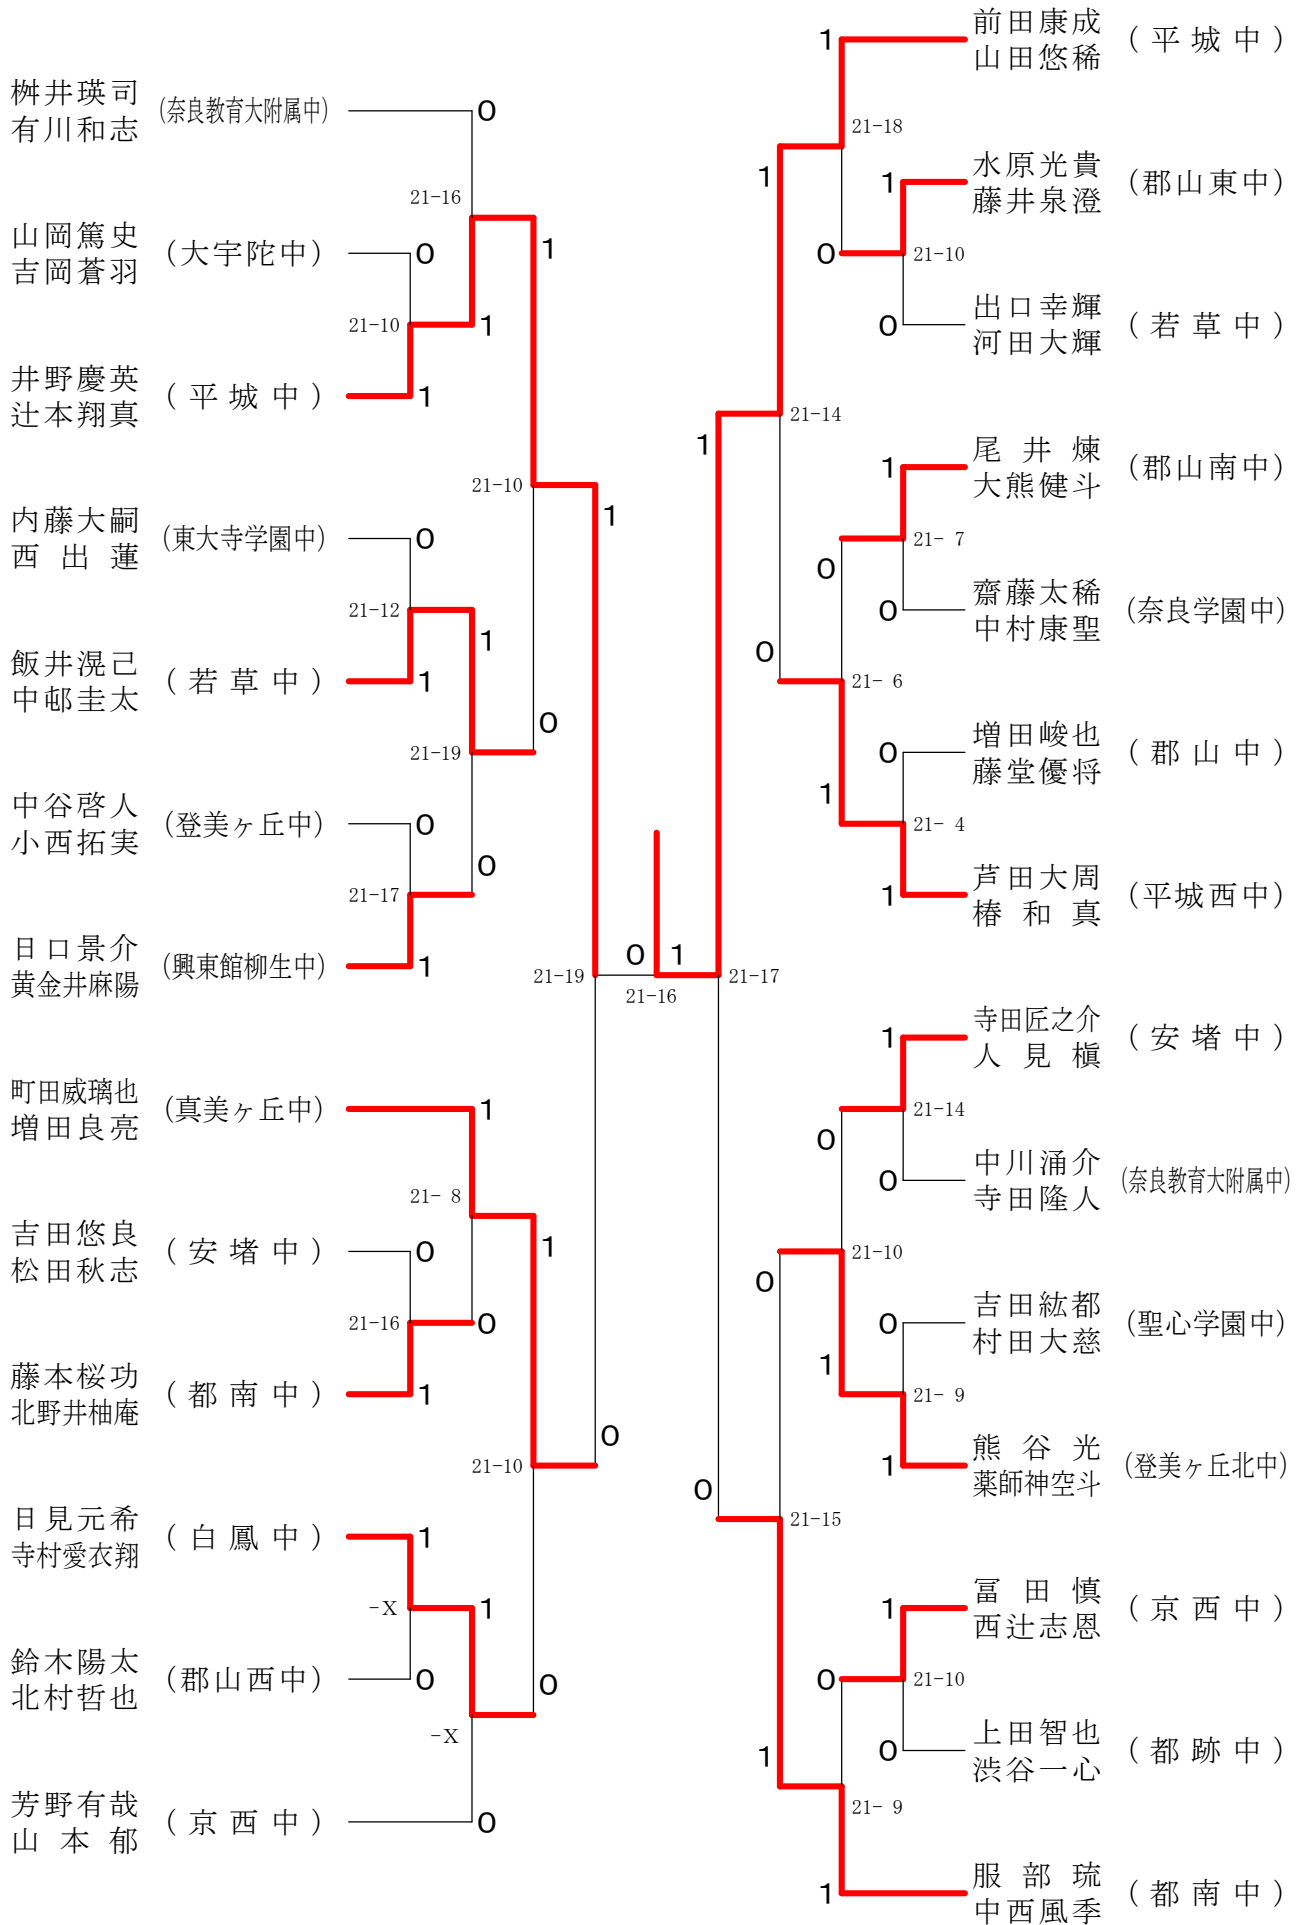

フェスティバル大会

平成32年2月1日-2月11日 田原本中央体育館

男子1年ダブルスA

フェスティバル大会

平成32年2月1日-2月11日 田原本中央体育館
男子1年ダブルスB

フェスティバル大会

平成32年2月1日 - 2月11日 田原本中央体育館

男子1年ダブルスC

フェスティバル大会

平成32年2月1日-2月11日 田原本中央体育館
男子2年ダブルスA

フェスティバル大会

平成32年2月1日 - 2月11日 田原本中央体育館

フェスティバル大会

平成32年2月1日-2月11日 田原本中央体育館
男子2年ダブルスC

フェスティバル大会

平成32年2月1日 - 2月11日 田原本中央体育館
女子1年ダブルスA

フェスティバル大会

平成32年2月1日-2月11日 田原本中央体育館
女子1年ダブルスB

フェスティバル大会

平成32年2月1日-2月11日 田原本中央体育館

女子1年ダブルスコ

フェスティバル大会

平成32年2月1日-2月11日 田原本中央体育館

女子1年ダブルスD

フェスティバル大会

平成32年2月1日 - 2月11日 田原本中央体育館
女子1年ダブルスE

フェスティバル大会

平成32年2月1日-2月11日 田原本中央体育館
女子1年ダブルスF

フェスティバル大会

平成32年2月1日-2月11日 田原本中央体育館
女子1年ダブルスG

フェスティバル大会

平成32年2月1日-2月11日 田原本中央体育館
女子2年ダブルスA