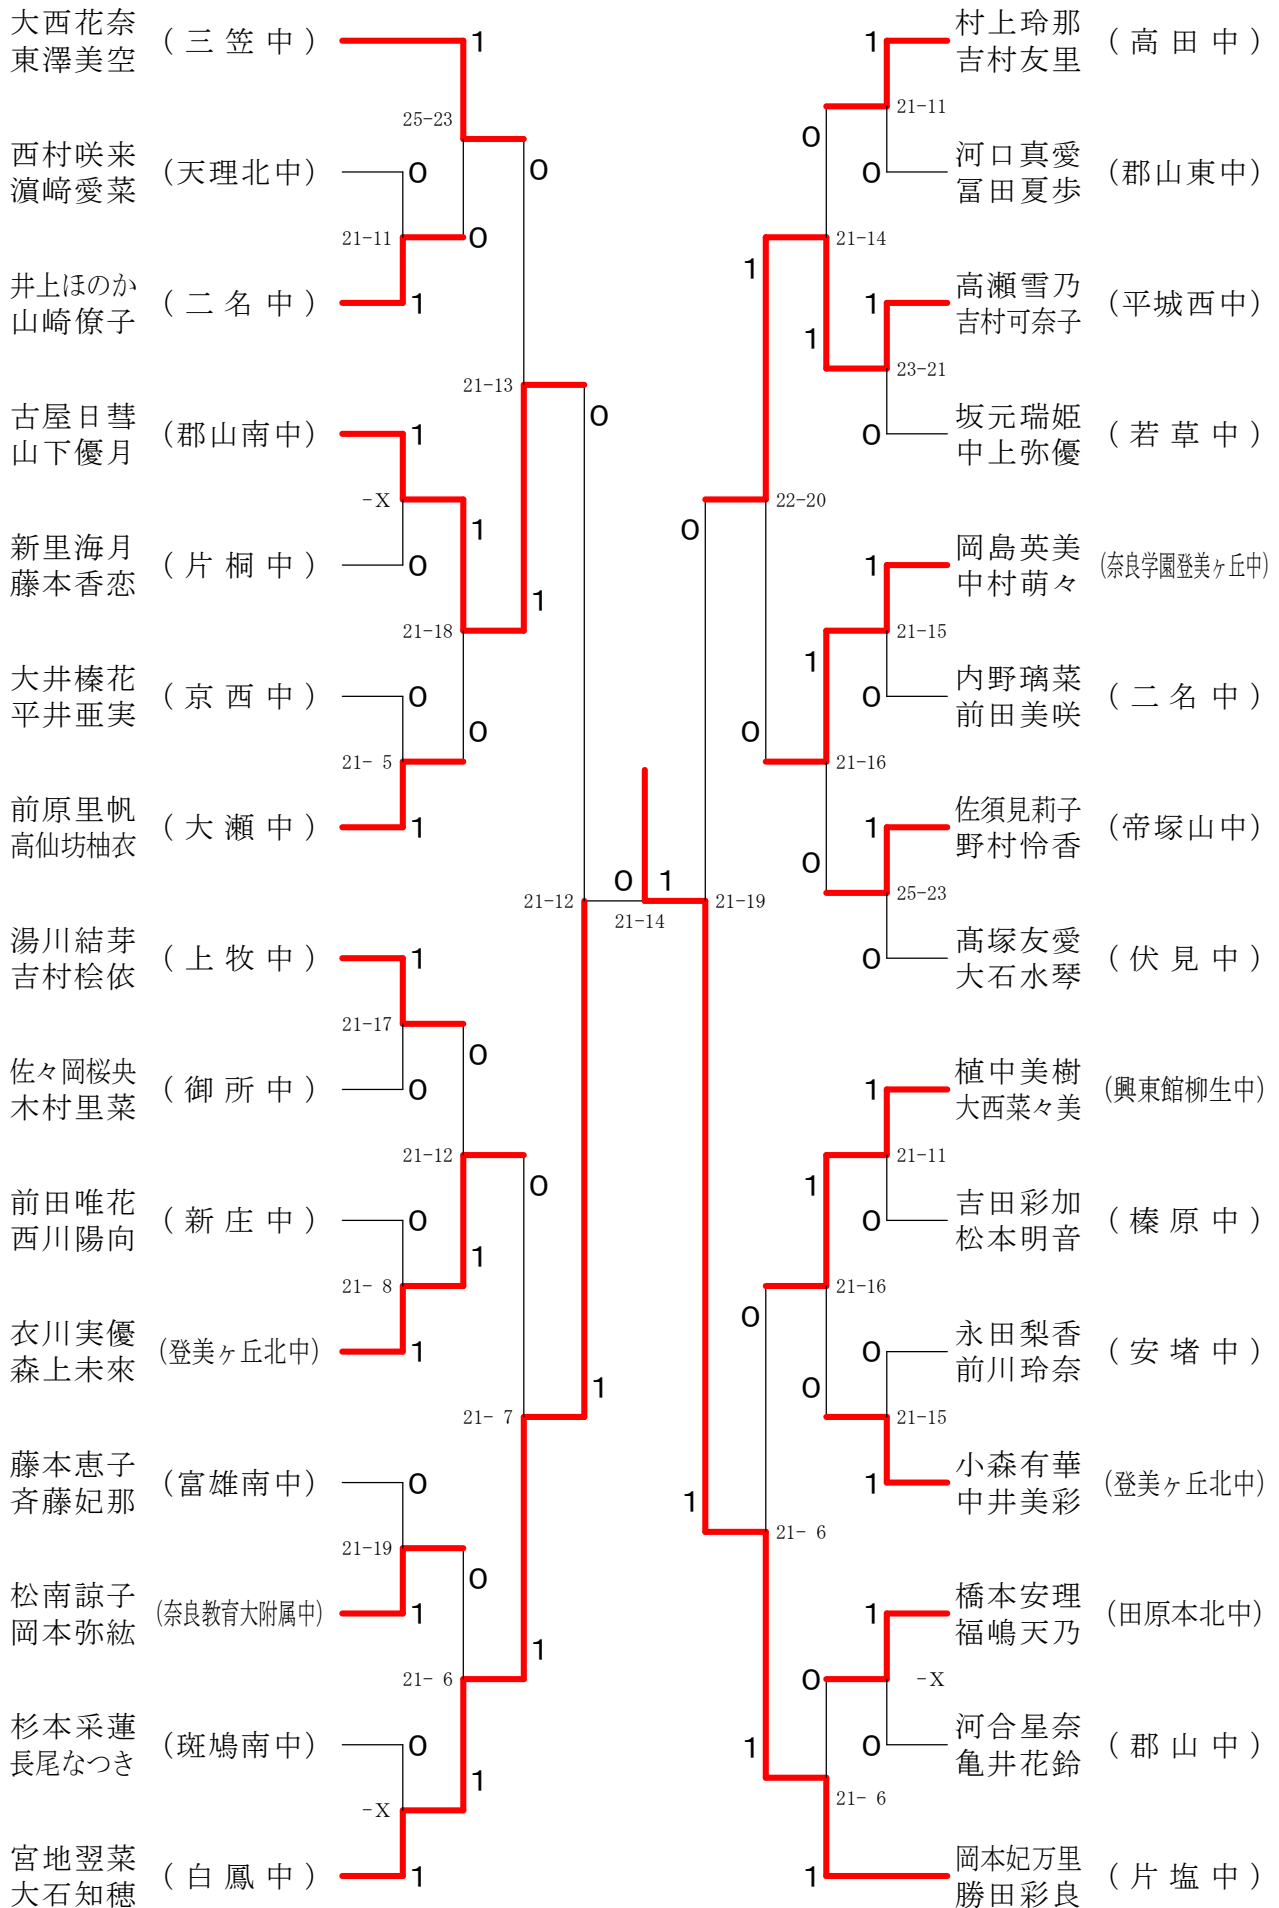

フェスティバル大会

平成32年2月1日-2月11日 田原本中央体育館
女子2年ダブルスF