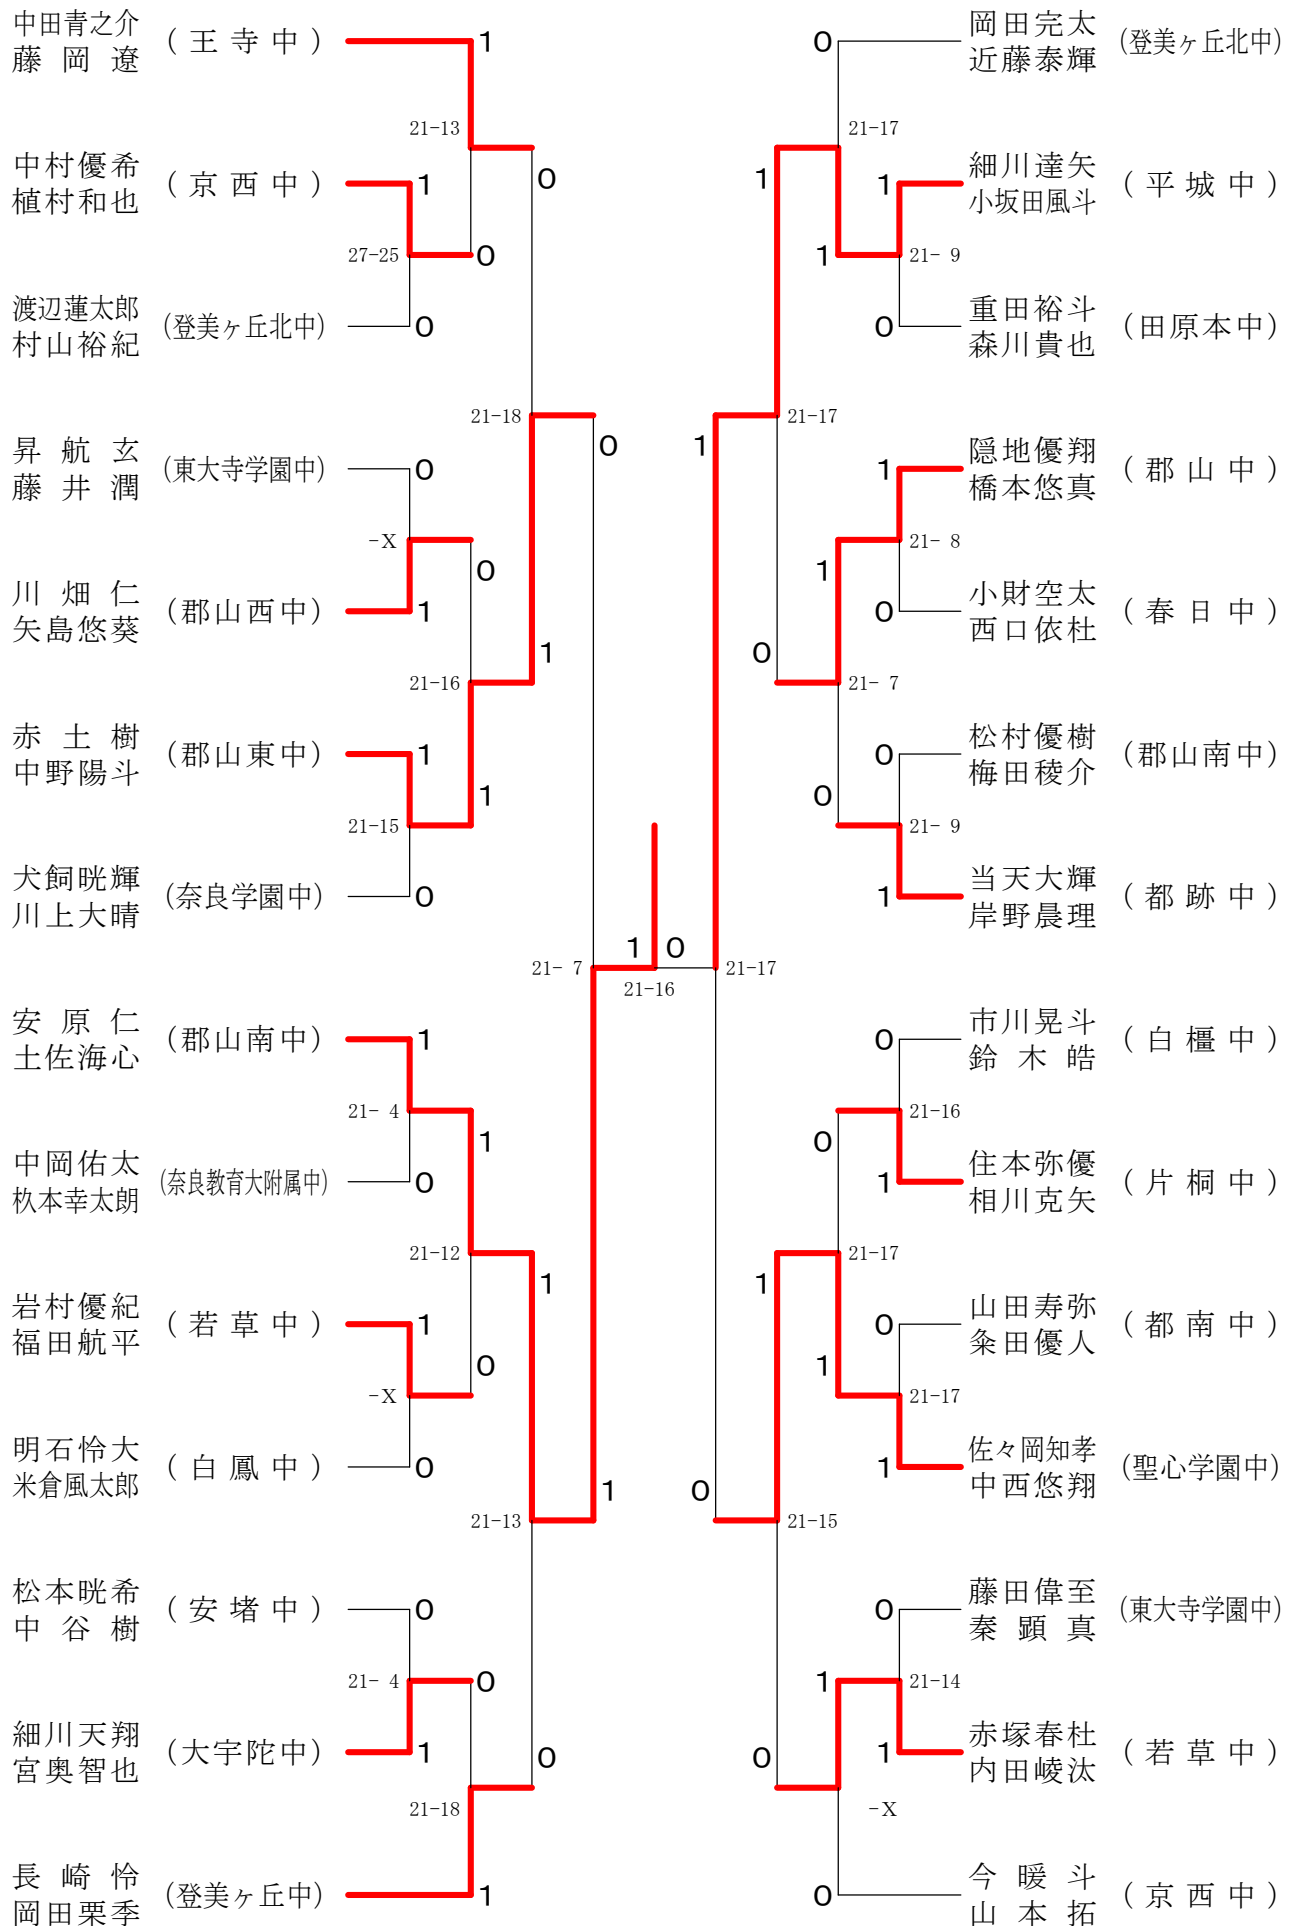

フェスティバル大会

平成32年2月1日-2月11日 田原本中央体育館

男子1年ダブルスA

フェスティバル大会

平成32年2月1日-2月11日 田原本中央体育館
男子1年ダブルスB

フェスティバル大会

平成32年2月1日 - 2月11日 田原本中央体育館

男子1年ダブルスC

フェスティバル大会

平成32年2月1日-2月11日 田原本中央体育館
男子2年ダブルスA

フェスティバル大会

平成32年2月1日 - 2月11日 田原本中央体育館

フェスティバル大会

平成32年2月1日-2月11日 田原本中央体育館
男子2年ダブルスC

フェスティバル大会

平成32年2月1日 - 2月11日 田原本中央体育館
女子1年ダブルスA

フェスティバル大会

平成32年2月1日-2月11日 田原本中央体育館
女子1年ダブルスB

フェスティバル大会

平成32年2月1日-2月11日 田原本中央体育館

女子1年ダブルスコ

フェスティバル大会

平成32年2月1日-2月11日 田原本中央体育館

女子1年ダブルスD

フェスティバル大会

平成32年2月1日 - 2月11日 田原本中央体育館
女子1年ダブルスE

フェスティバル大会

平成32年2月1日-2月11日 田原本中央体育館
女子1年ダブルスF

フェスティバル大会

平成32年2月1日-2月11日 田原本中央体育館
女子1年ダブルスG

フェスティバル大会

平成32年2月1日-2月11日 田原本中央体育館
女子2年ダブルスA