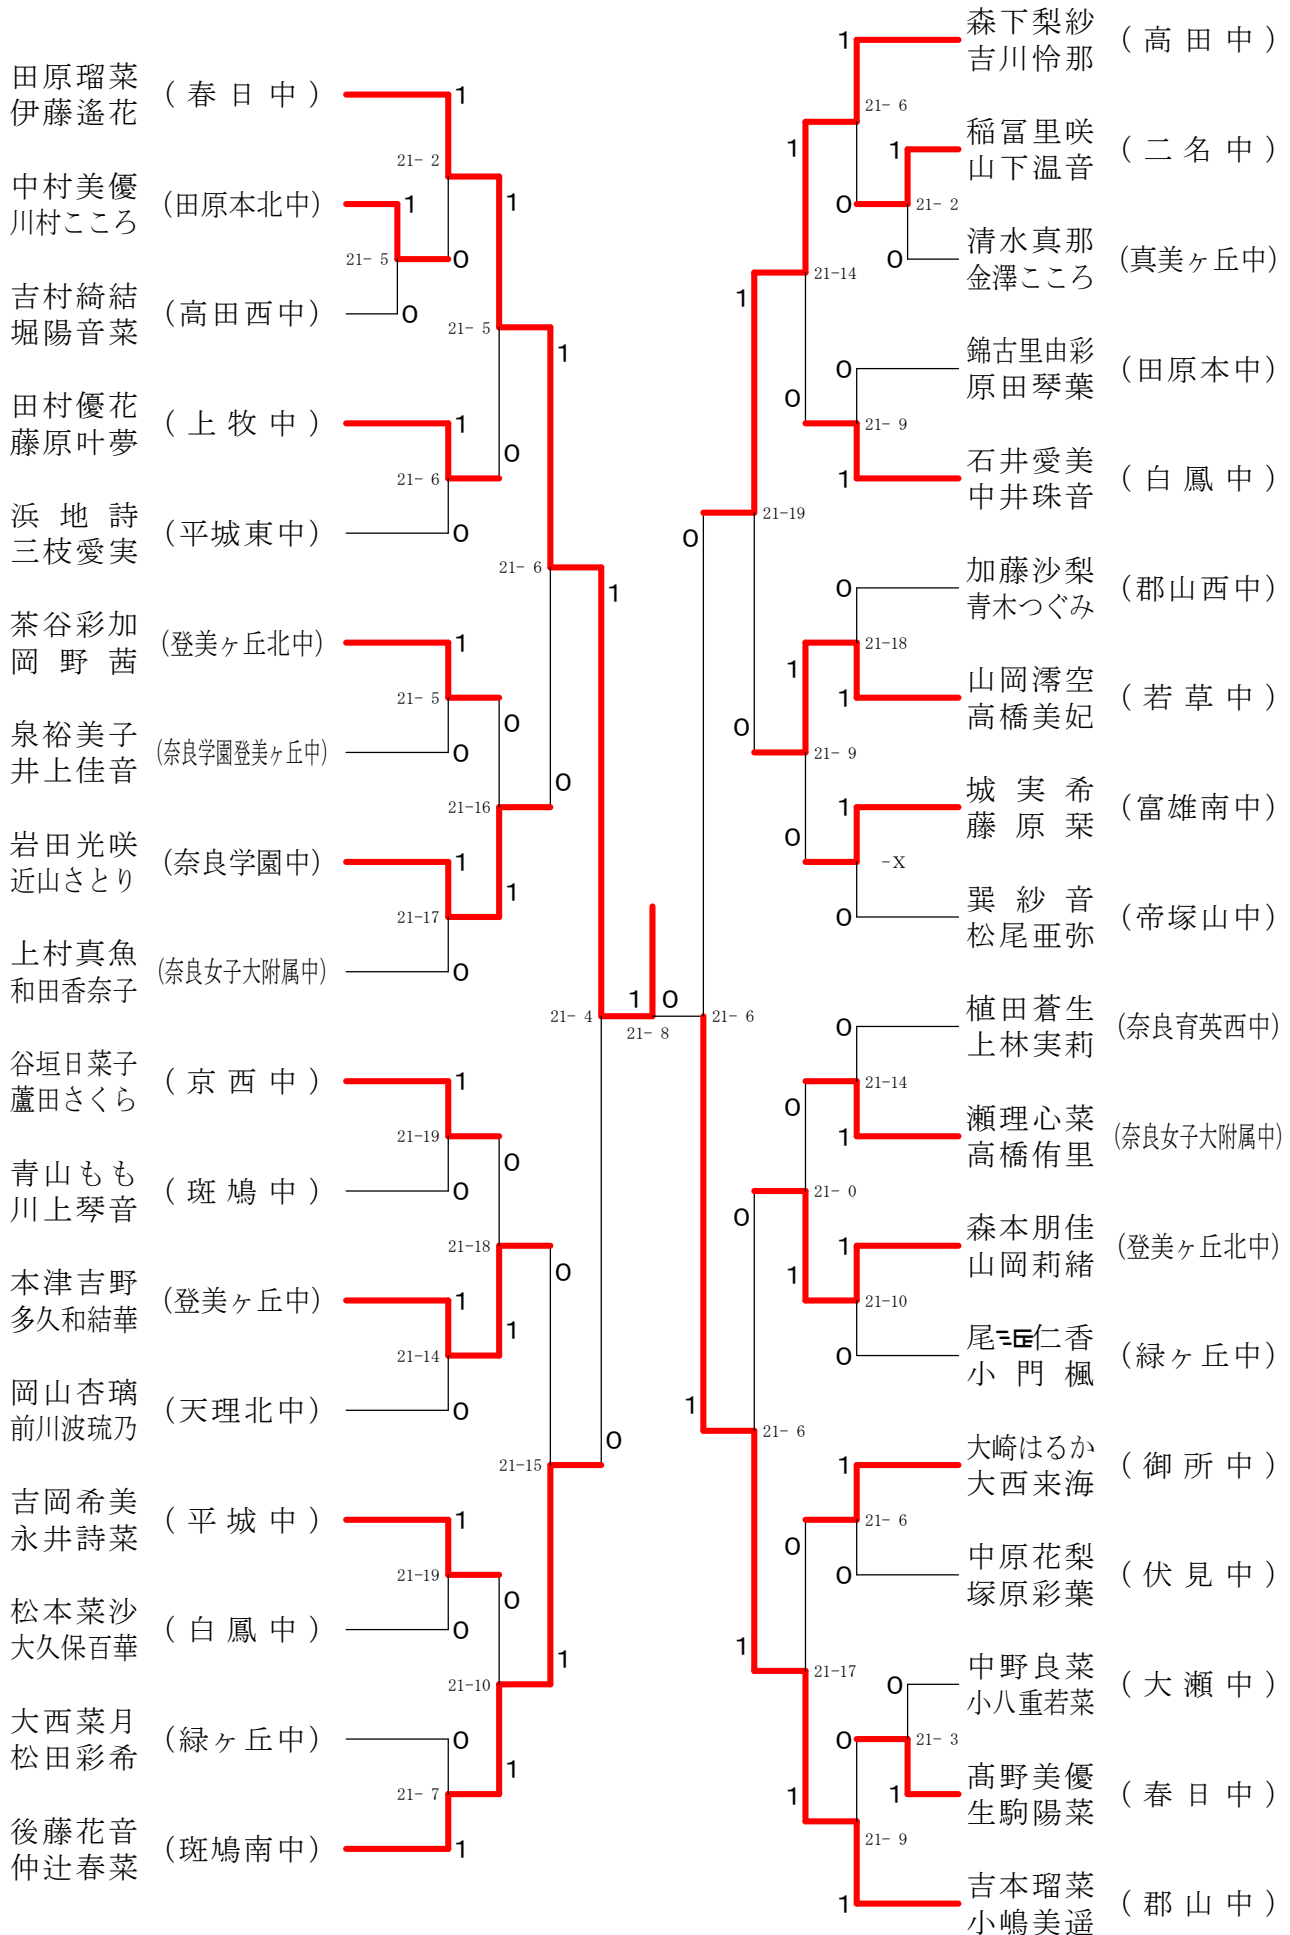

フェスティバル大会

平成32年2月1日-2月11日 田原本中央体育館

男子1年ダブルスA

フェスティバル大会

平成32年2月1日-2月11日 田原本中央体育館
男子1年ダブルスB

フェスティバル大会

平成32年2月1日 - 2月11日 田原本中央体育館

男子1年ダブルスC

フェスティバル大会

平成32年2月1日-2月11日 田原本中央体育館
男子2年ダブルスA

フェスティバル大会

平成32年2月1日 - 2月11日 田原本中央体育館

フェスティバル大会

平成32年2月1日-2月11日 田原本中央体育館
男子2年ダブルスC

フェスティバル大会

平成32年2月1日 - 2月11日 田原本中央体育館
女子1年ダブルスA

フェスティバル大会

平成32年2月1日-2月11日 田原本中央体育館
女子1年ダブルスB

フェスティバル大会

平成32年2月1日-2月11日 田原本中央体育館

女子1年ダブルスコ

フェスティバル大会

平成32年2月1日-2月11日 田原本中央体育館

女子1年ダブルスD

フェスティバル大会

平成32年2月1日 - 2月11日 田原本中央体育館
女子1年ダブルスE

フェスティバル大会

平成32年2月1日-2月11日 田原本中央体育館
女子1年ダブルスF

フェスティバル大会

平成32年2月1日-2月11日 田原本中央体育館
女子1年ダブルスG

フェスティバル大会

平成32年2月1日-2月11日 田原本中央体育館
女子2年ダブルスA