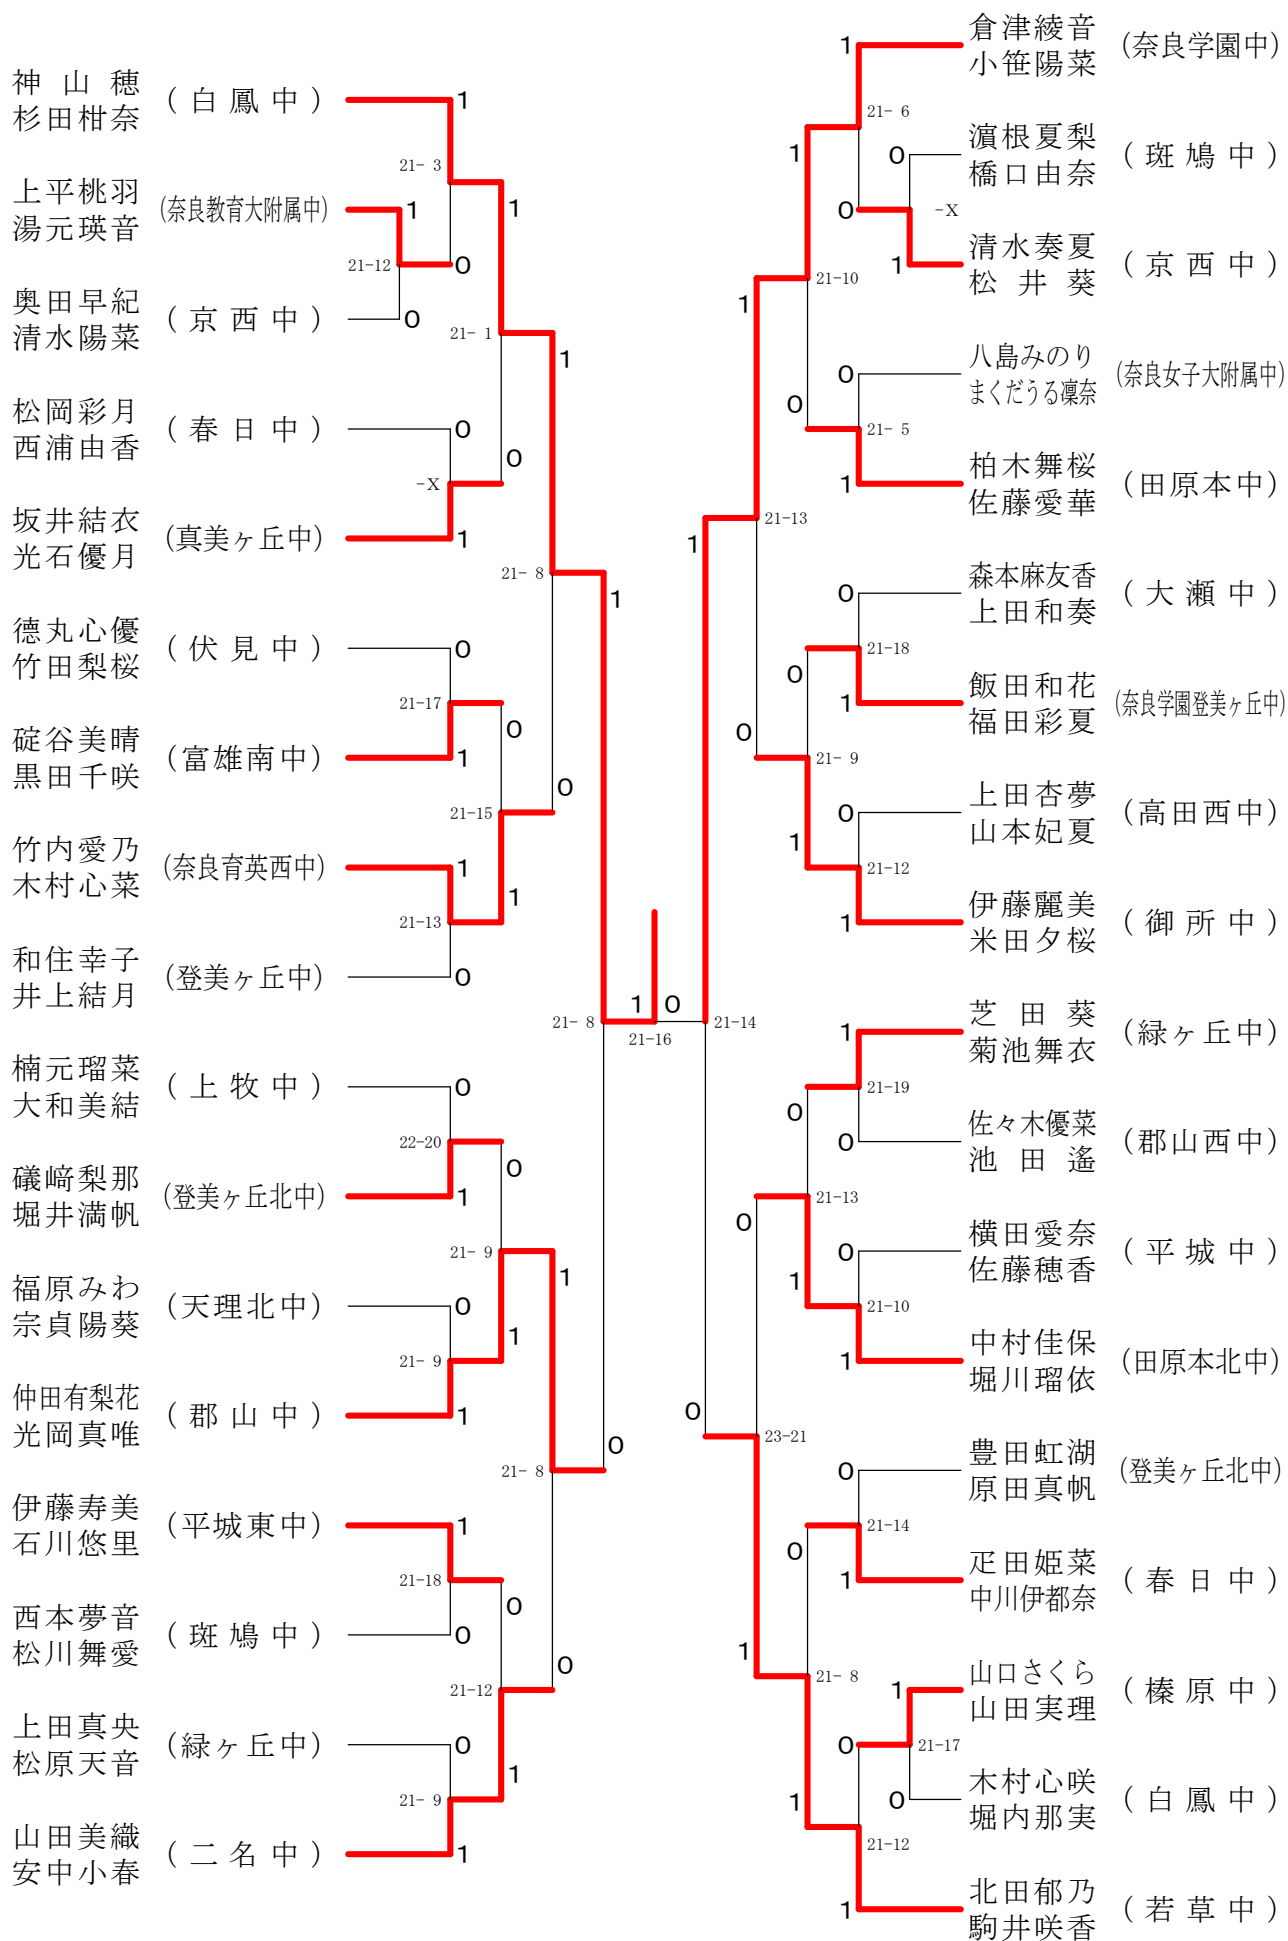

フェスティバル大会

平成32年2月1日-2月11日 田原本中央体育館

男子1年ダブルスA

フェスティバル大会

平成32年2月1日-2月11日 田原本中央体育館
男子1年ダブルスB

フェスティバル大会

平成32年2月1日 - 2月11日 田原本中央体育館

男子1年ダブルスC

フェスティバル大会

平成32年2月1日-2月11日 田原本中央体育館
男子2年ダブルスA

フェスティバル大会

平成32年2月1日 - 2月11日 田原本中央体育館

フェスティバル大会

平成32年2月1日-2月11日 田原本中央体育館
男子2年ダブルスC

フェスティバル大会

平成32年2月1日 - 2月11日 田原本中央体育館
女子1年ダブルスA

フェスティバル大会

平成32年2月1日-2月11日 田原本中央体育館
女子1年ダブルスB

フェスティバル大会

平成32年2月1日-2月11日 田原本中央体育館

女子1年ダブルスコ

フェスティバル大会

平成32年2月1日-2月11日 田原本中央体育館

女子1年ダブルスD

フェスティバル大会

平成32年2月1日 - 2月11日 田原本中央体育館
女子1年ダブルスE

フェスティバル大会

平成32年2月1日-2月11日 田原本中央体育館
女子1年ダブルスF

フェスティバル大会

平成32年2月1日-2月11日 田原本中央体育館
女子1年ダブルスG

フェスティバル大会

平成32年2月1日-2月11日 田原本中央体育館
女子2年ダブルスA