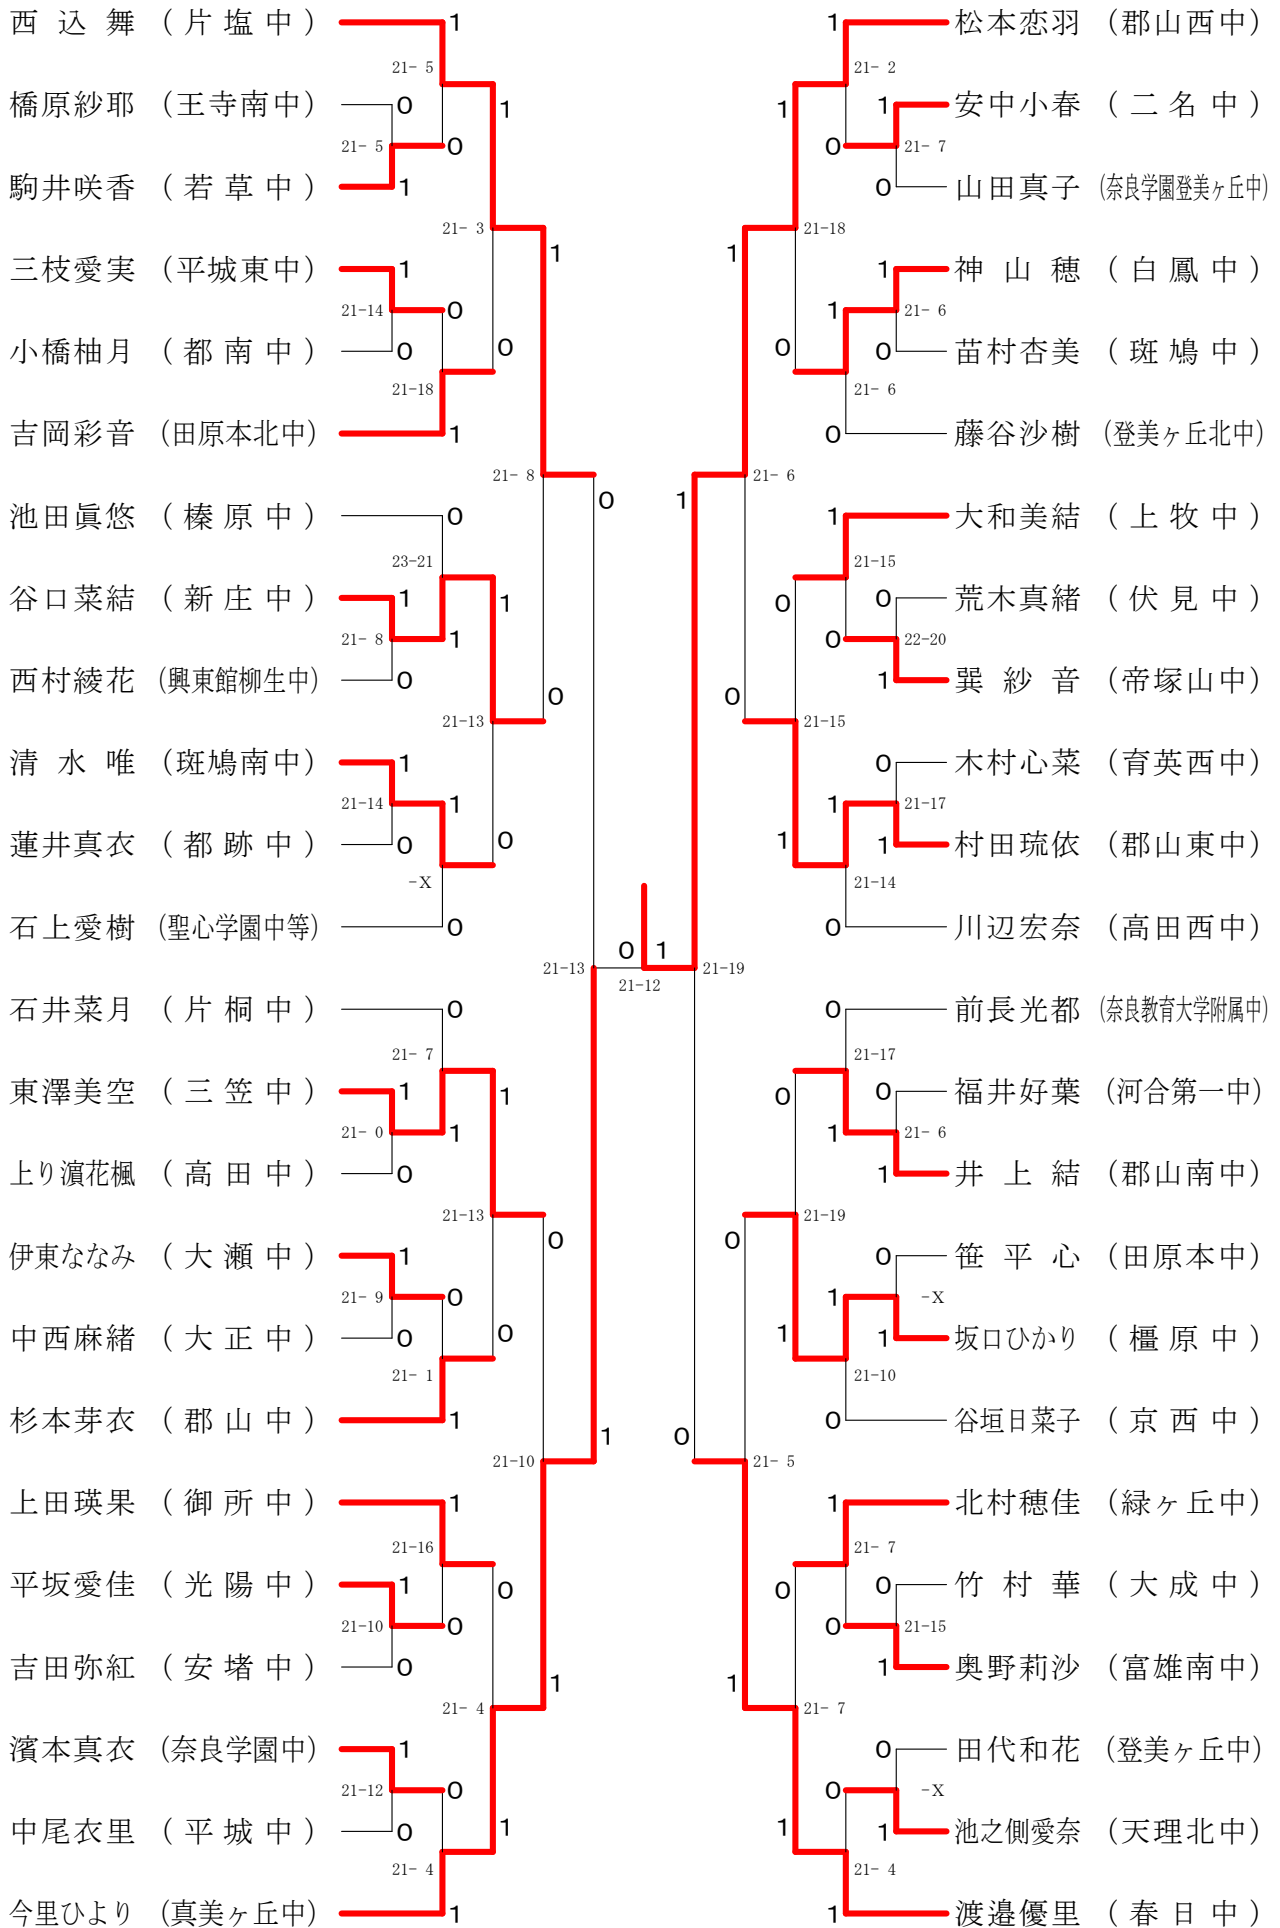

第67回新人大会

令和2年11月7日-8日 田原本中央体育館
男子ダブルス-1

第67回新人大会

平成32年11月7日-8日 田原本中央体育館

男子ダブルス-2

第67回新人大会

平成32年11月7日-8日 田原本中央体育館

男子2年シングルス-2

第67回新人大会

平成32年11月7日-8日 田原本中央体育館

男子1年シングルス

第67回新人大会

平成32年11月7日-8日 田原本中央体育館

女子ダブルス-1

第67回新人大会

平成32年11月7日-8日 田原本中央体育館
女子ダブルス-2

第67回新人大会

平成32年11月7日-8日 田原本中央体育館
女子ダブルス-3

第67回新人大会

平成32年11月7日-8日 田原本中央体育館
女子ダブルス-4

第67回新人大会

平成32年11月7日-8日 田原本中央体育館
女子2年シングルス-1

第67回新人大会

平成32年11月7日-8日 田原本中央体育館
女子2年シングルス-2

第67回新人大会

平成32年11月7日-8日 田原本中央体育館
女子2年シングルス-3

第67回新人大会

平成32年11月7日-8日 田原本中央体育館
女子2年シングルス-4

第67回新人大会

平成32年11月7日-8日 田原本中央体育館
女子1年シングルスー1

第67回新人大会

平成32年11月7日-8日 田原本中央体育館
女子1年シングルス-2