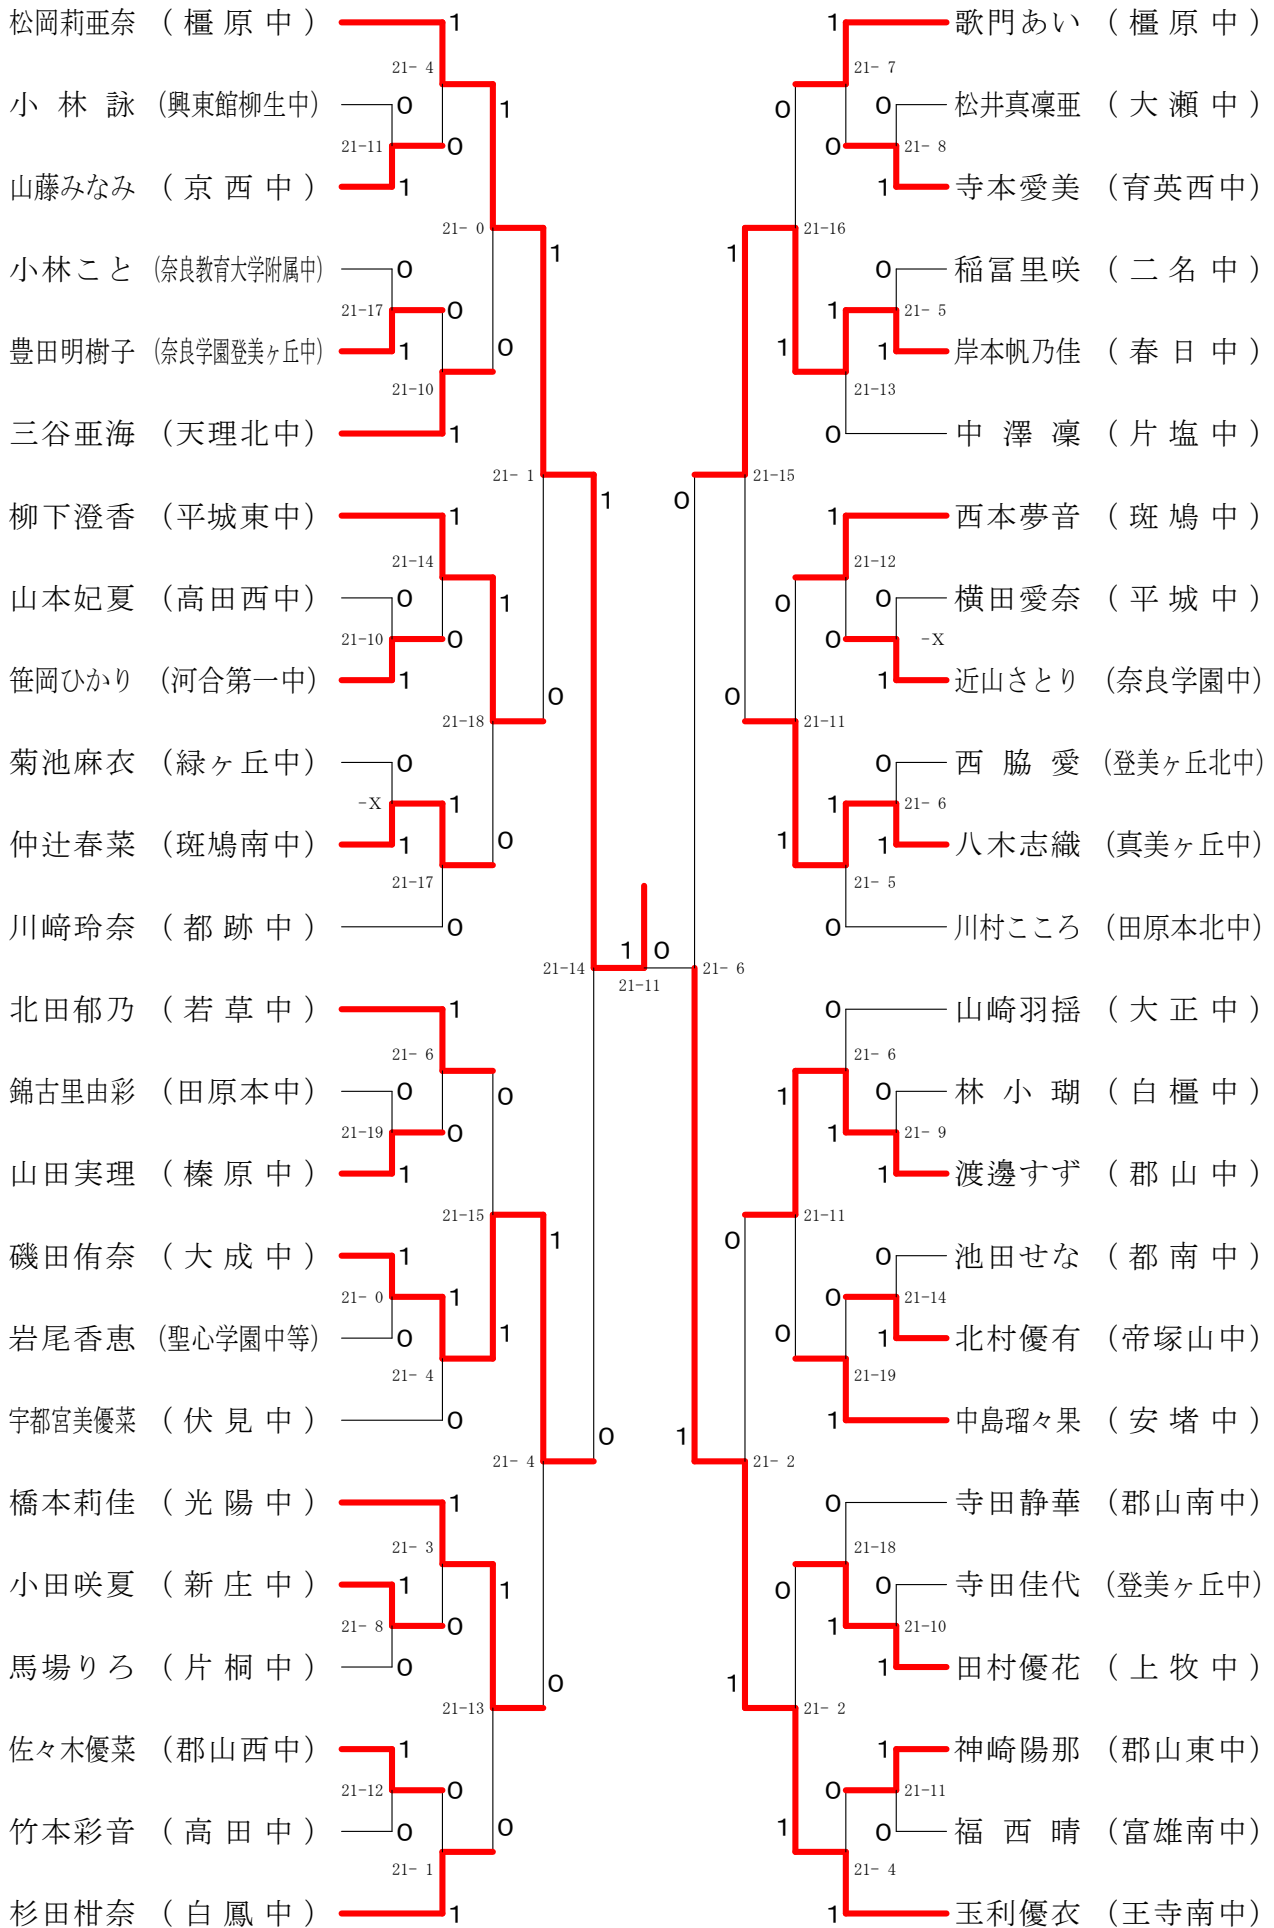

第67回新人大会

令和2年11月7日-8日 田原本中央体育館
男子ダブルス-1

第67回新人大会

平成32年11月7日-8日 田原本中央体育館

男子ダブルス-2

第67回新人大会

平成32年11月7日-8日 田原本中央体育館

男子2年シングルス-2

第67回新人大会

平成32年11月7日-8日 田原本中央体育館

男子1年シングルス

第67回新人大会

平成32年11月7日-8日 田原本中央体育館

女子ダブルス-1

第67回新人大会

平成32年11月7日-8日 田原本中央体育館
女子ダブルス-2

第67回新人大会

平成32年11月7日-8日 田原本中央体育館
女子ダブルス-3

第67回新人大会

平成32年11月7日-8日 田原本中央体育館
女子ダブルス-4

第67回新人大会

平成32年11月7日-8日 田原本中央体育館
女子2年シングルス-1

第67回新人大会

平成32年11月7日-8日 田原本中央体育館
女子2年シングルス-2

第67回新人大会

平成32年11月7日-8日 田原本中央体育館
女子2年シングルス-3

第67回新人大会

平成32年11月7日-8日 田原本中央体育館
女子2年シングルス-4

第67回新人大会

平成32年11月7日-8日 田原本中央体育館
女子1年シングルスー1

第67回新人大会

平成32年11月7日-8日 田原本中央体育館
女子1年シングルス-2