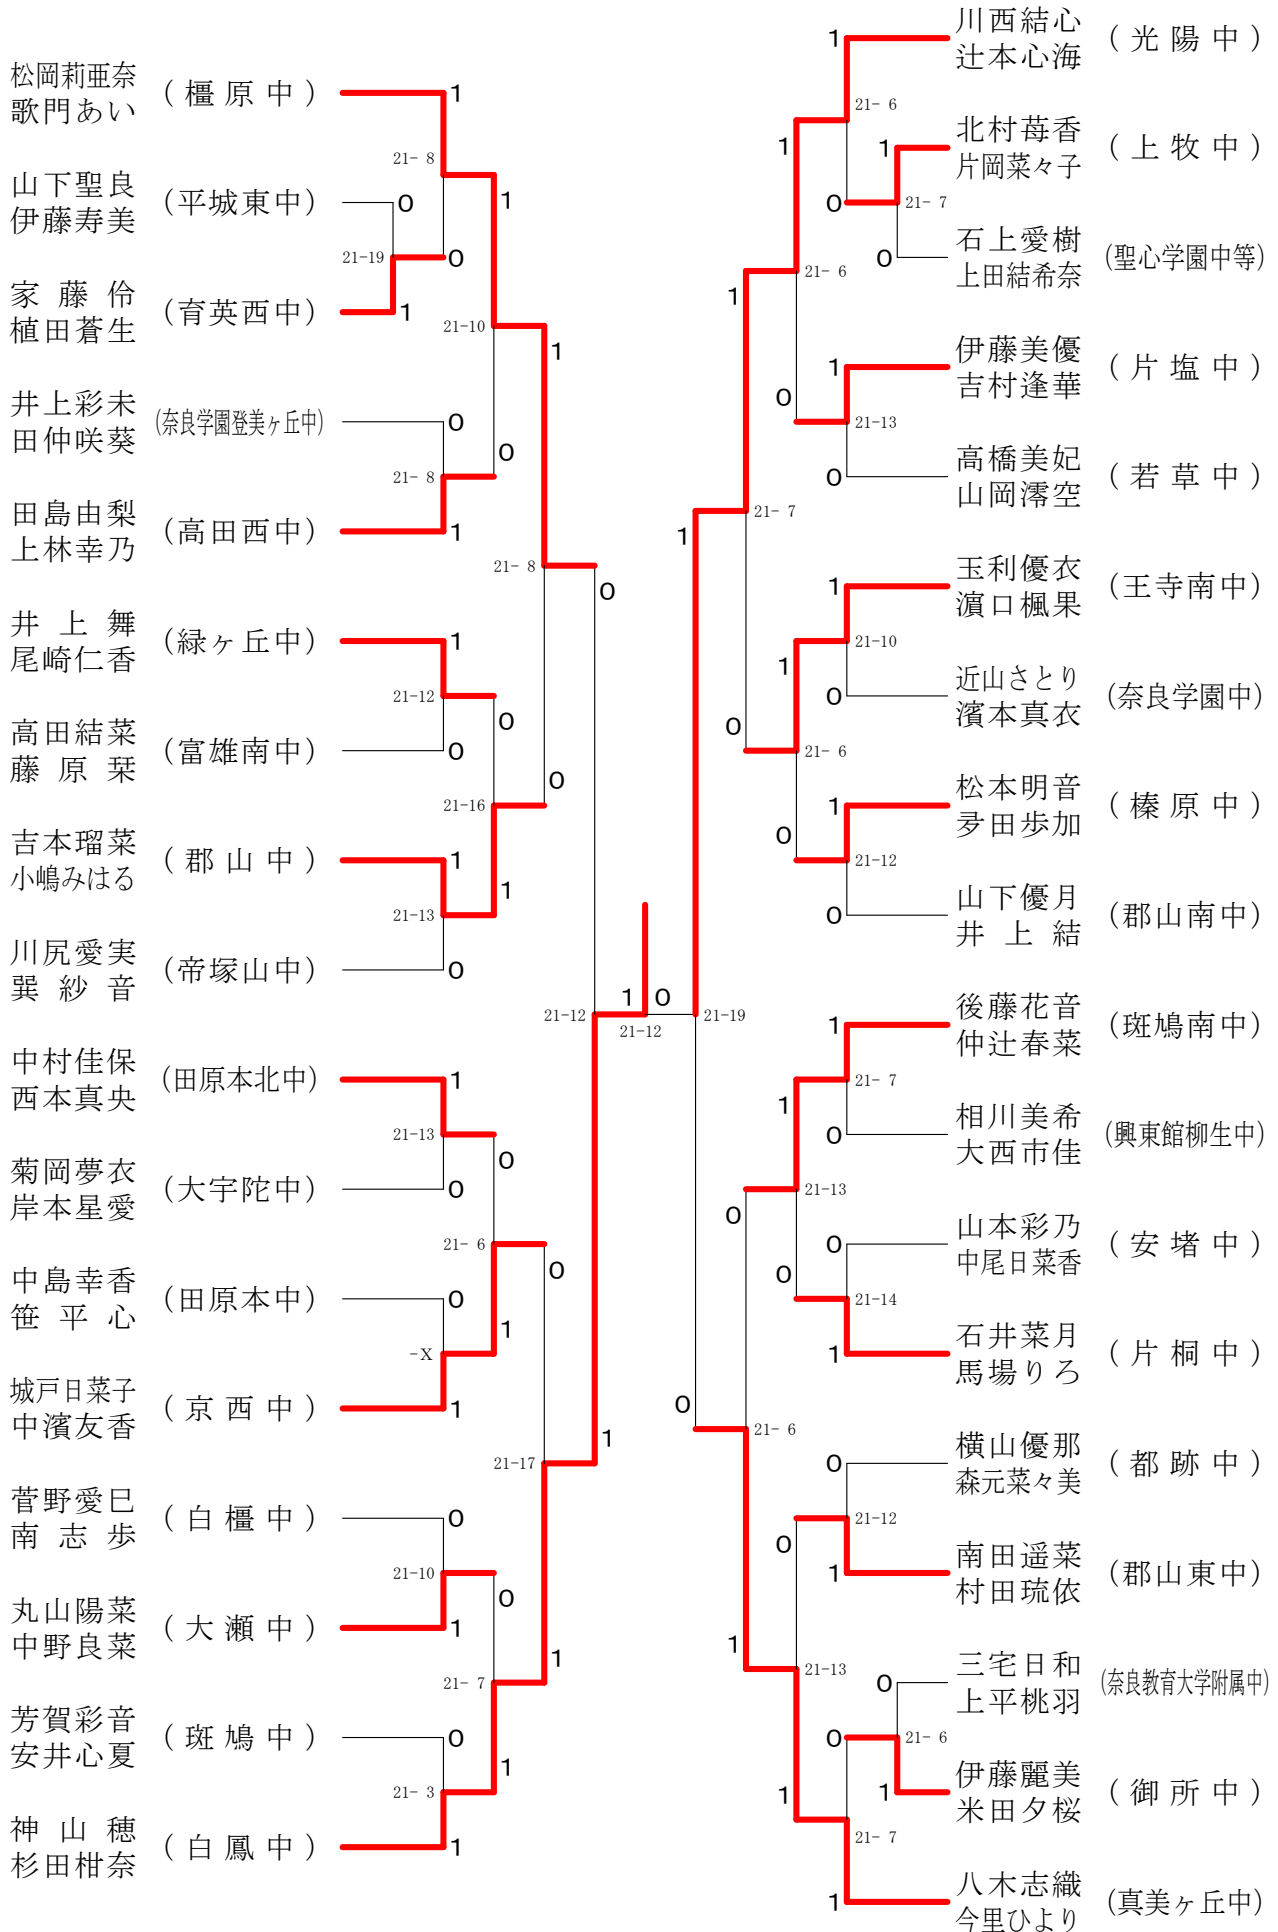

第67回新人大会

令和2年11月7日-8日 田原本中央体育館
男子ダブルス-1

第67回新人大会

平成32年11月7日-8日 田原本中央体育館

男子ダブルス-2

第67回新人大会

平成32年11月7日-8日 田原本中央体育館

男子2年シングルス-2

第67回新人大会

平成32年11月7日-8日 田原本中央体育館

男子1年シングルス

第67回新人大会

平成32年11月7日-8日 田原本中央体育館

女子ダブルス-1

第67回新人大会

平成32年11月7日-8日 田原本中央体育館
女子ダブルス-2

第67回新人大会

平成32年11月7日-8日 田原本中央体育館
女子ダブルス-3

第67回新人大会

平成32年11月7日-8日 田原本中央体育館
女子ダブルス-4

第67回新人大会

平成32年11月7日-8日 田原本中央体育館
女子2年シングルス-1

第67回新人大会

平成32年11月7日-8日 田原本中央体育館
女子2年シングルス-2

第67回新人大会

平成32年11月7日-8日 田原本中央体育館

女子ダブルス

女子2年シングルス