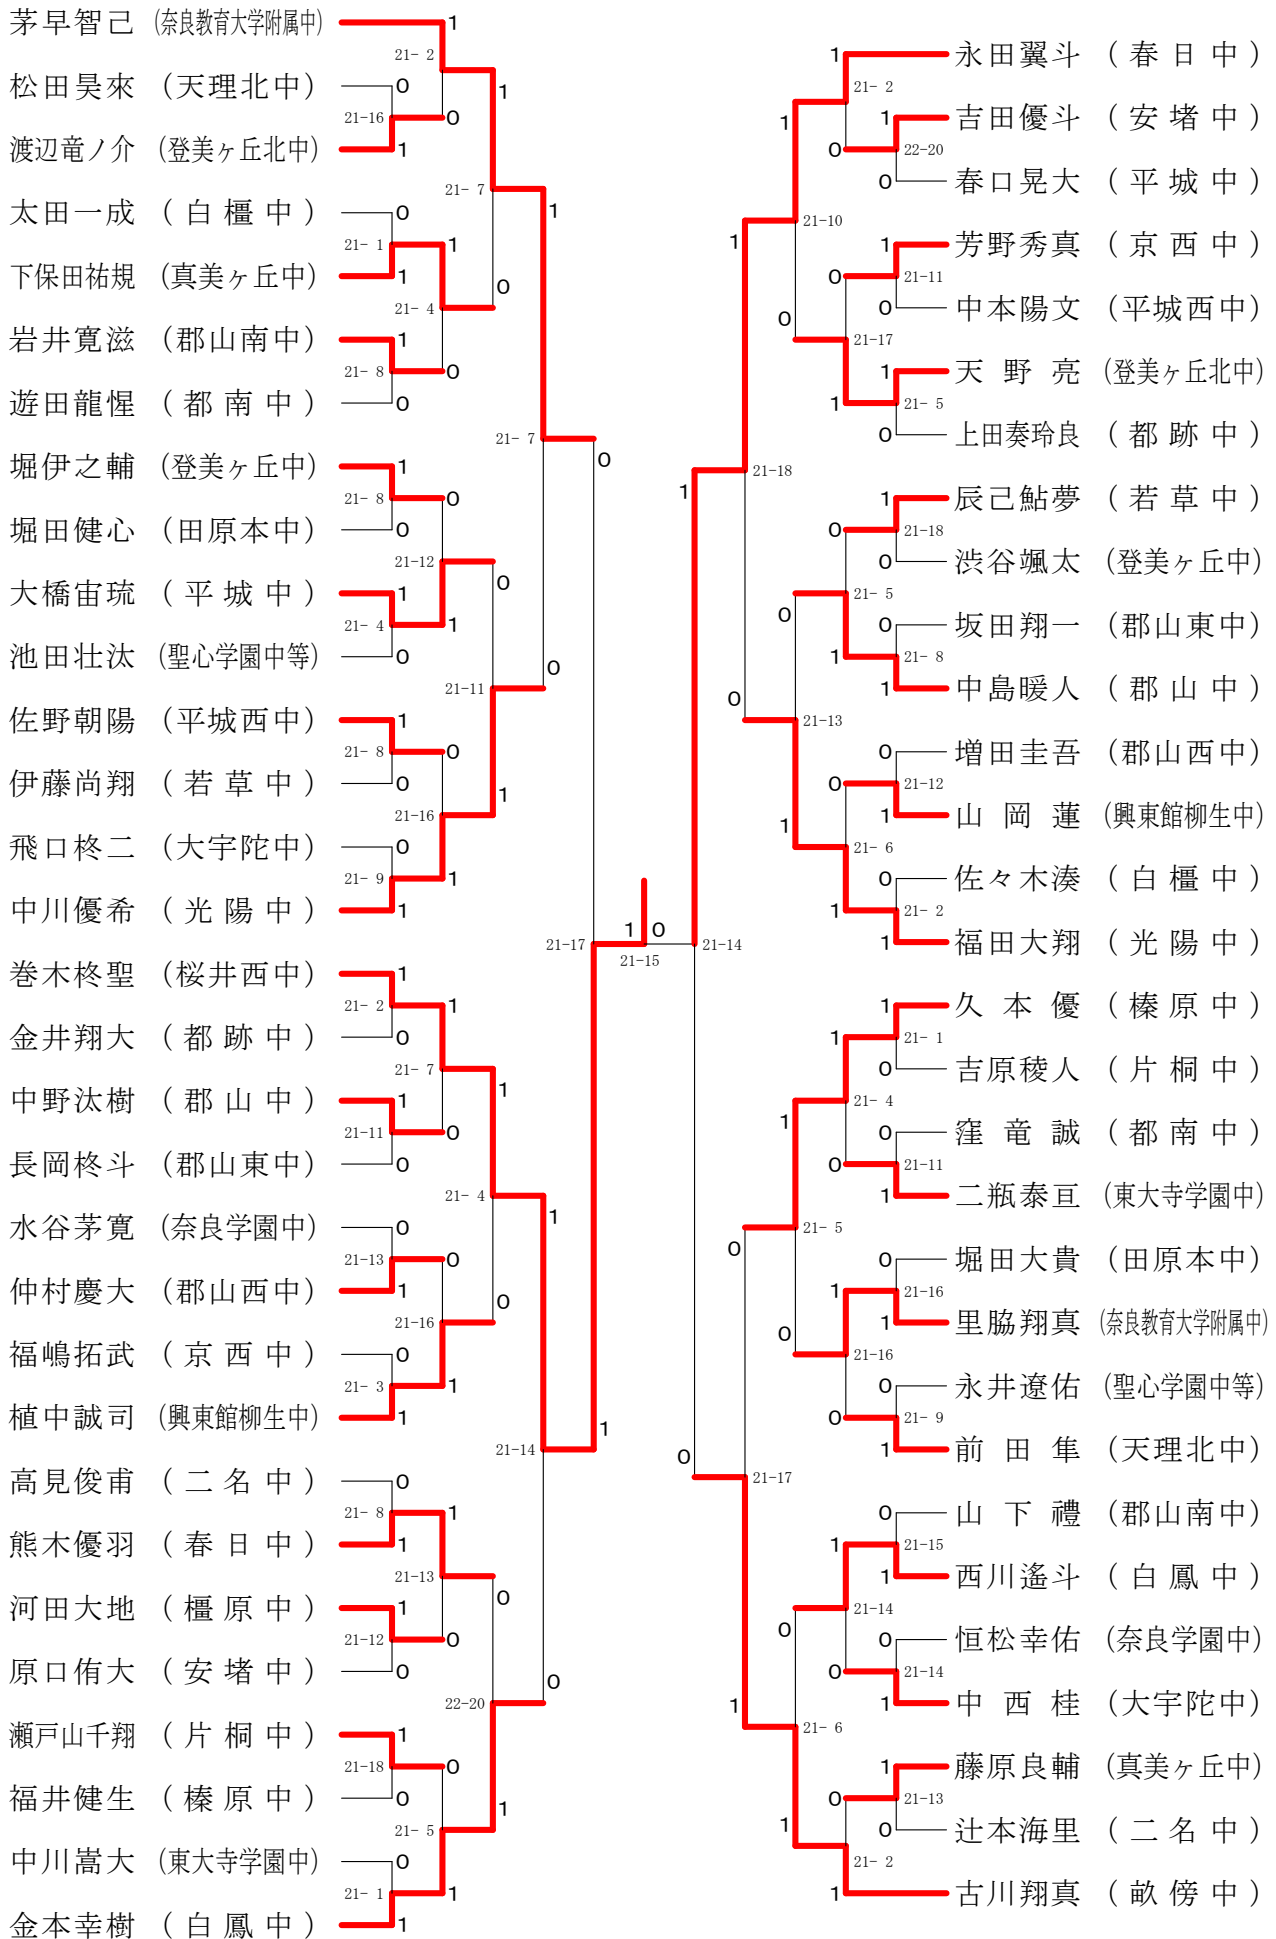

第67回新人大会

令和2年11月7日-8日 田原本中央体育館
男子ダブルス-1

第67回新人大会

平成32年11月7日-8日 田原本中央体育館

男子ダブルス-2

第67回新人大会

平成32年11月7日-8日 田原本中央体育館

男子2年シングルス-2

第67回新人大会

平成32年11月7日-8日 田原本中央体育館

男子1年シングルス

第67回新人大会

平成32年11月7日-8日 田原本中央体育館

女子ダブルス-1

第67回新人大会

平成32年11月7日-8日 田原本中央体育館
女子ダブルス-2

第67回新人大会

平成32年11月7日-8日 田原本中央体育館
女子ダブルス-3

第67回新人大会

平成32年11月7日-8日 田原本中央体育館
女子ダブルス-4

第67回新人大会

平成32年11月7日-8日 田原本中央体育館
女子2年シングルス-1

第67回新人大会

平成32年11月7日-8日 田原本中央体育館
女子2年シングルス-2

第67回新人大会

平成32年11月7日-8日 田原本中央体育館

女子ダブルス

女子2年シングルス