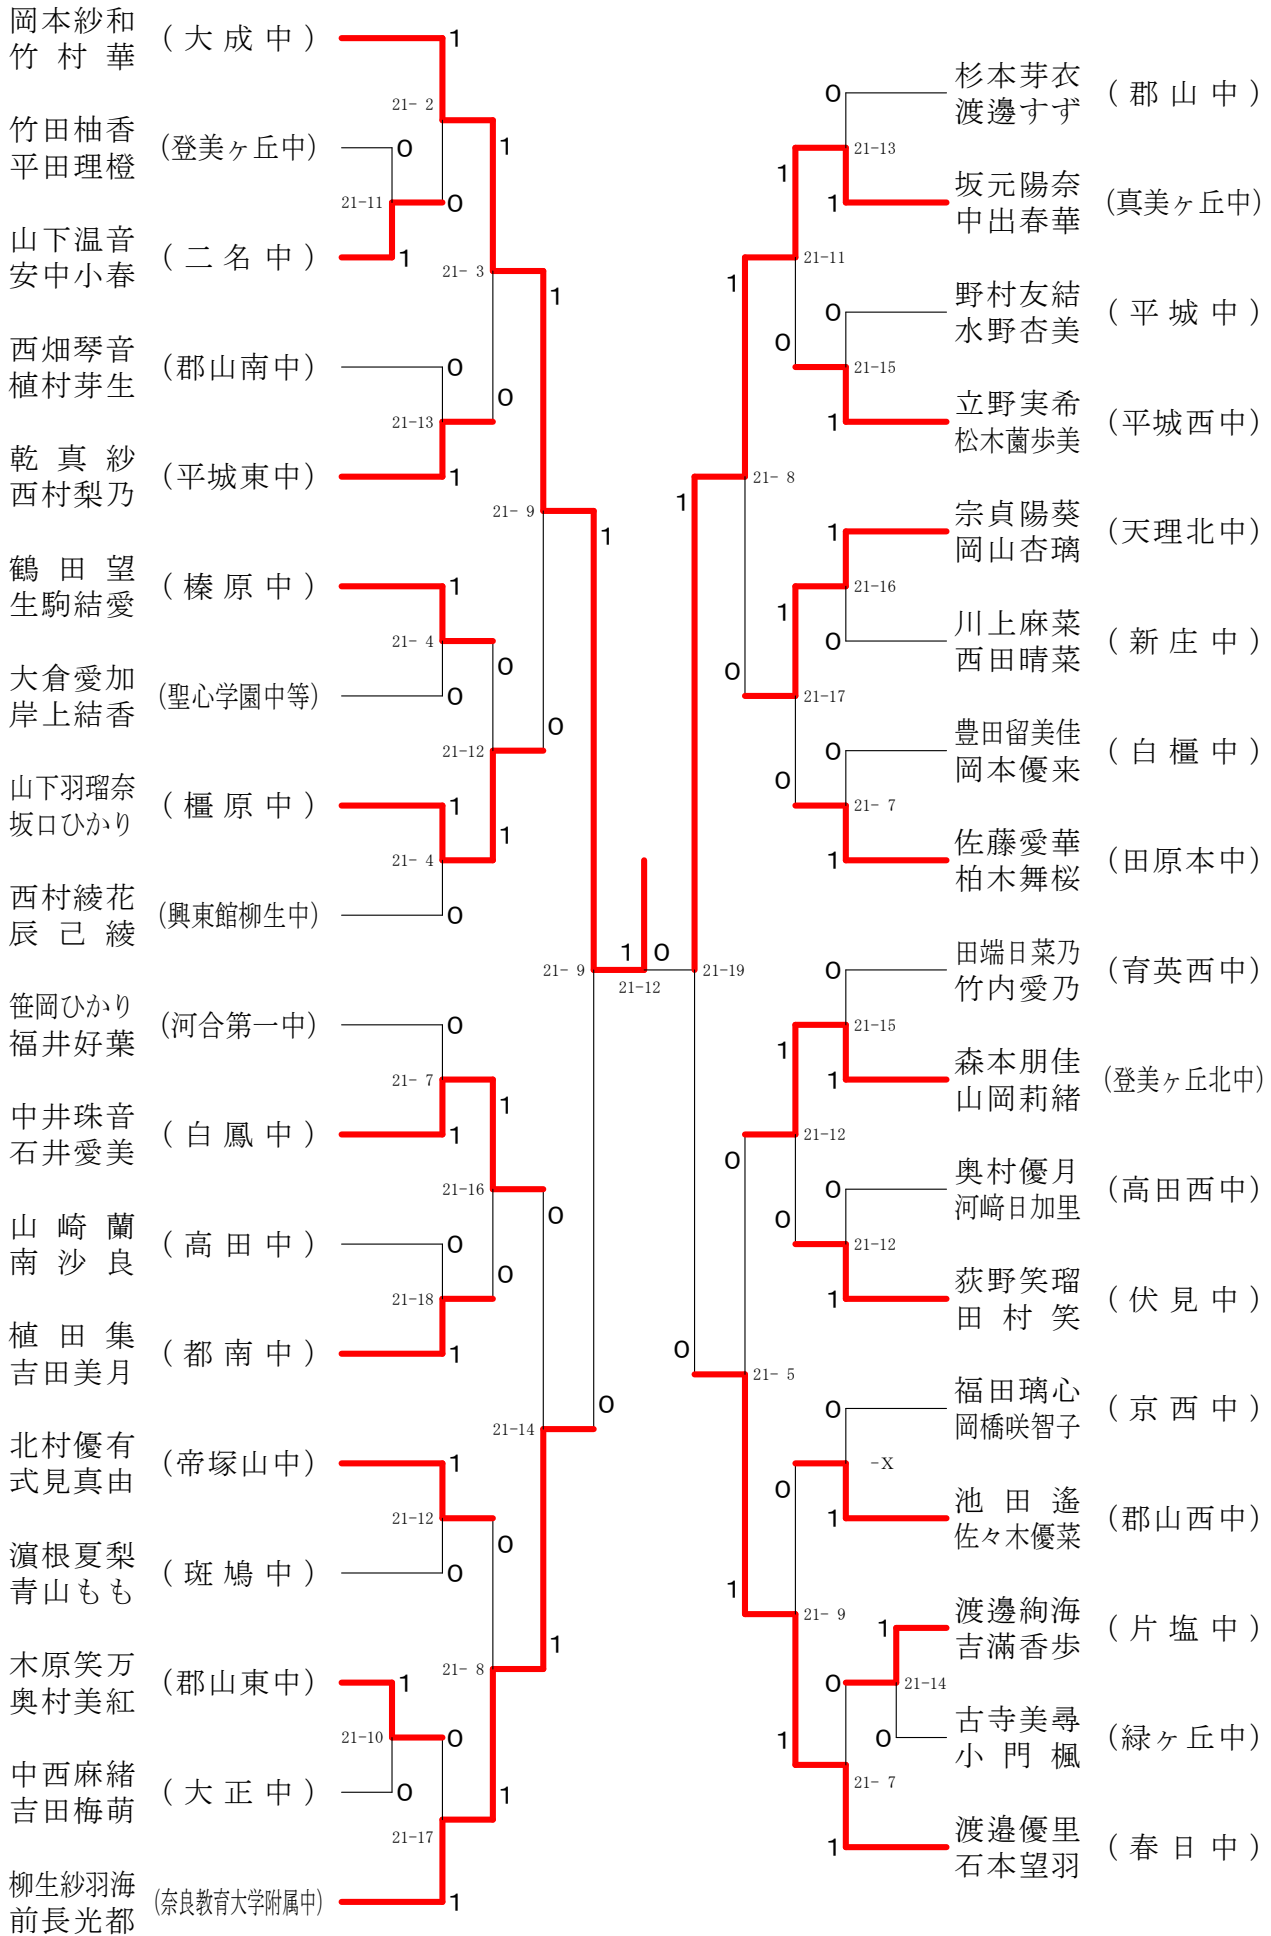

第67回新人大会

令和2年11月7日-8日 田原本中央体育館
男子ダブルス-1

第67回新人大会

平成32年11月7日-8日 田原本中央体育館

男子ダブルス-2

第67回新人大会

平成32年11月7日-8日 田原本中央体育館

男子2年シングルス-2

第67回新人大会

平成32年11月7日-8日 田原本中央体育館

男子1年シングルス

第67回新人大会

平成32年11月7日-8日 田原本中央体育館

女子ダブルス-1

第67回新人大会

平成32年11月7日-8日 田原本中央体育館
女子ダブルス-2

第67回新人大会

平成32年11月7日-8日 田原本中央体育館
女子ダブルス-3

第67回新人大会

平成32年11月7日-8日 田原本中央体育館
女子ダブルス-4

第67回新人大会

平成32年11月7日-8日 田原本中央体育館
女子2年シングルス-1

第67回新人大会

平成32年11月7日-8日 田原本中央体育館
女子2年シングルス-2

第67回新人大会

平成32年11月7日-8日 田原本中央体育館

女子ダブルス

女子2年シングルス