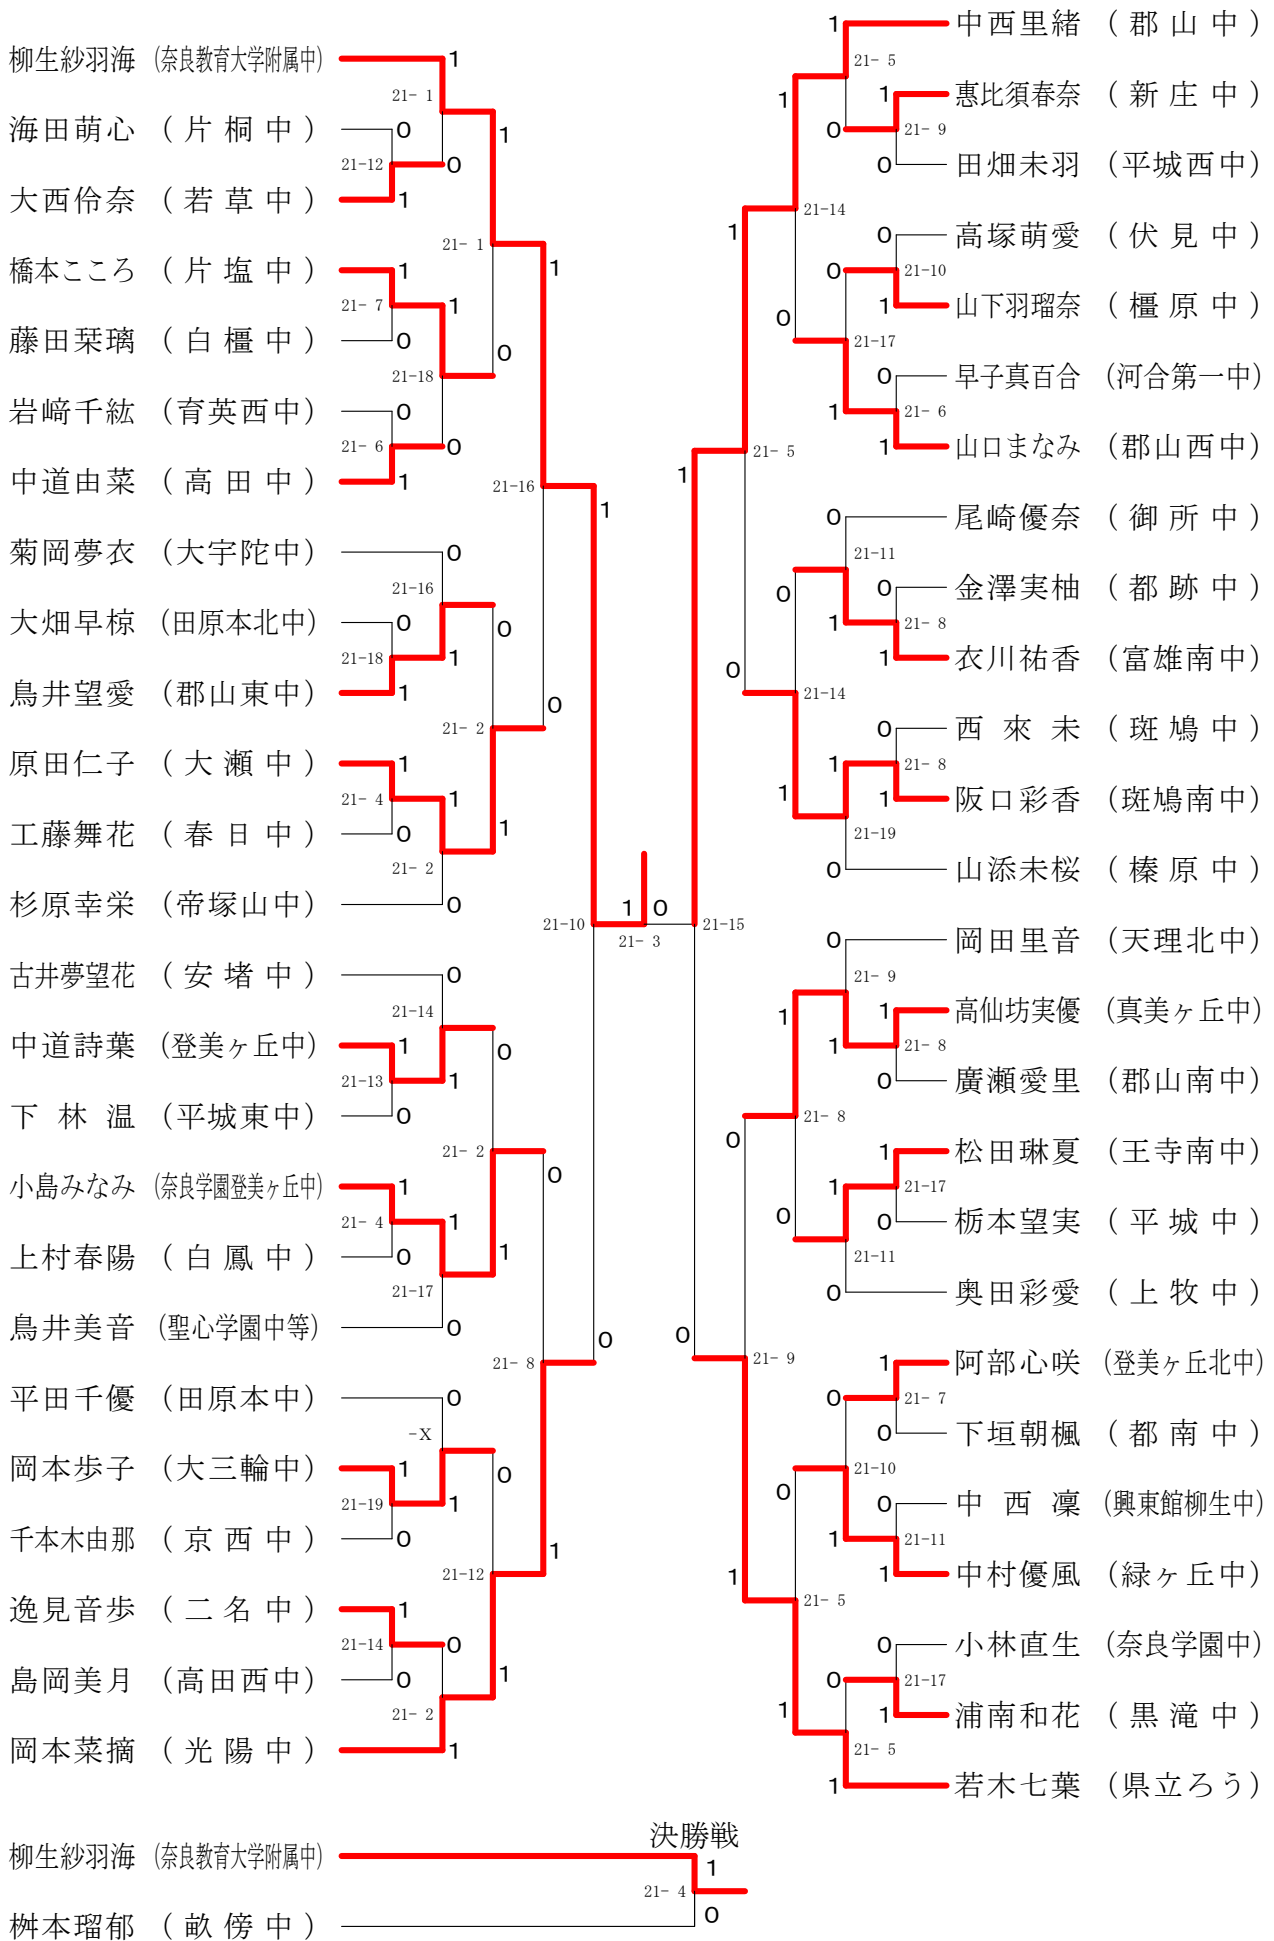

第67回新人大会

令和2年11月7日-8日 田原本中央体育館
男子ダブルス-1

第67回新人大会

平成32年11月7日-8日 田原本中央体育館

男子ダブルス-2

第67回新人大会

平成32年11月7日-8日 田原本中央体育館

男子2年シングルス-2

第67回新人大会

平成32年11月7日-8日 田原本中央体育館
女子ダブルス-3

第67回新人大会

平成32年11月7日-8日 田原本中央体育館
女子ダブルス-4

第67回新人大会

平成32年11月7日-8日 田原本中央体育館
女子2年シングルス-1

第67回新人大会

平成32年11月7日-8日 田原本中央体育館
女子2年シングルス-2

第67回新人大会

平成32年11月7日-8日 田原本中央体育館
女子2年シングルス-3

第67回新人大会

平成32年11月7日-8日 田原本中央体育館
女子2年シングルス-4

第67回新人大会

平成32年11月7日-8日 田原本中央体育館
女子1年シングルスー1

第67回新人大会

平成32年11月7日-8日 田原本中央体育館
女子1年シングルス-2

第67回新人大会

平成32年11月7日-8日 田原本中央体育館

女子ダブルス

女子2年シングルス