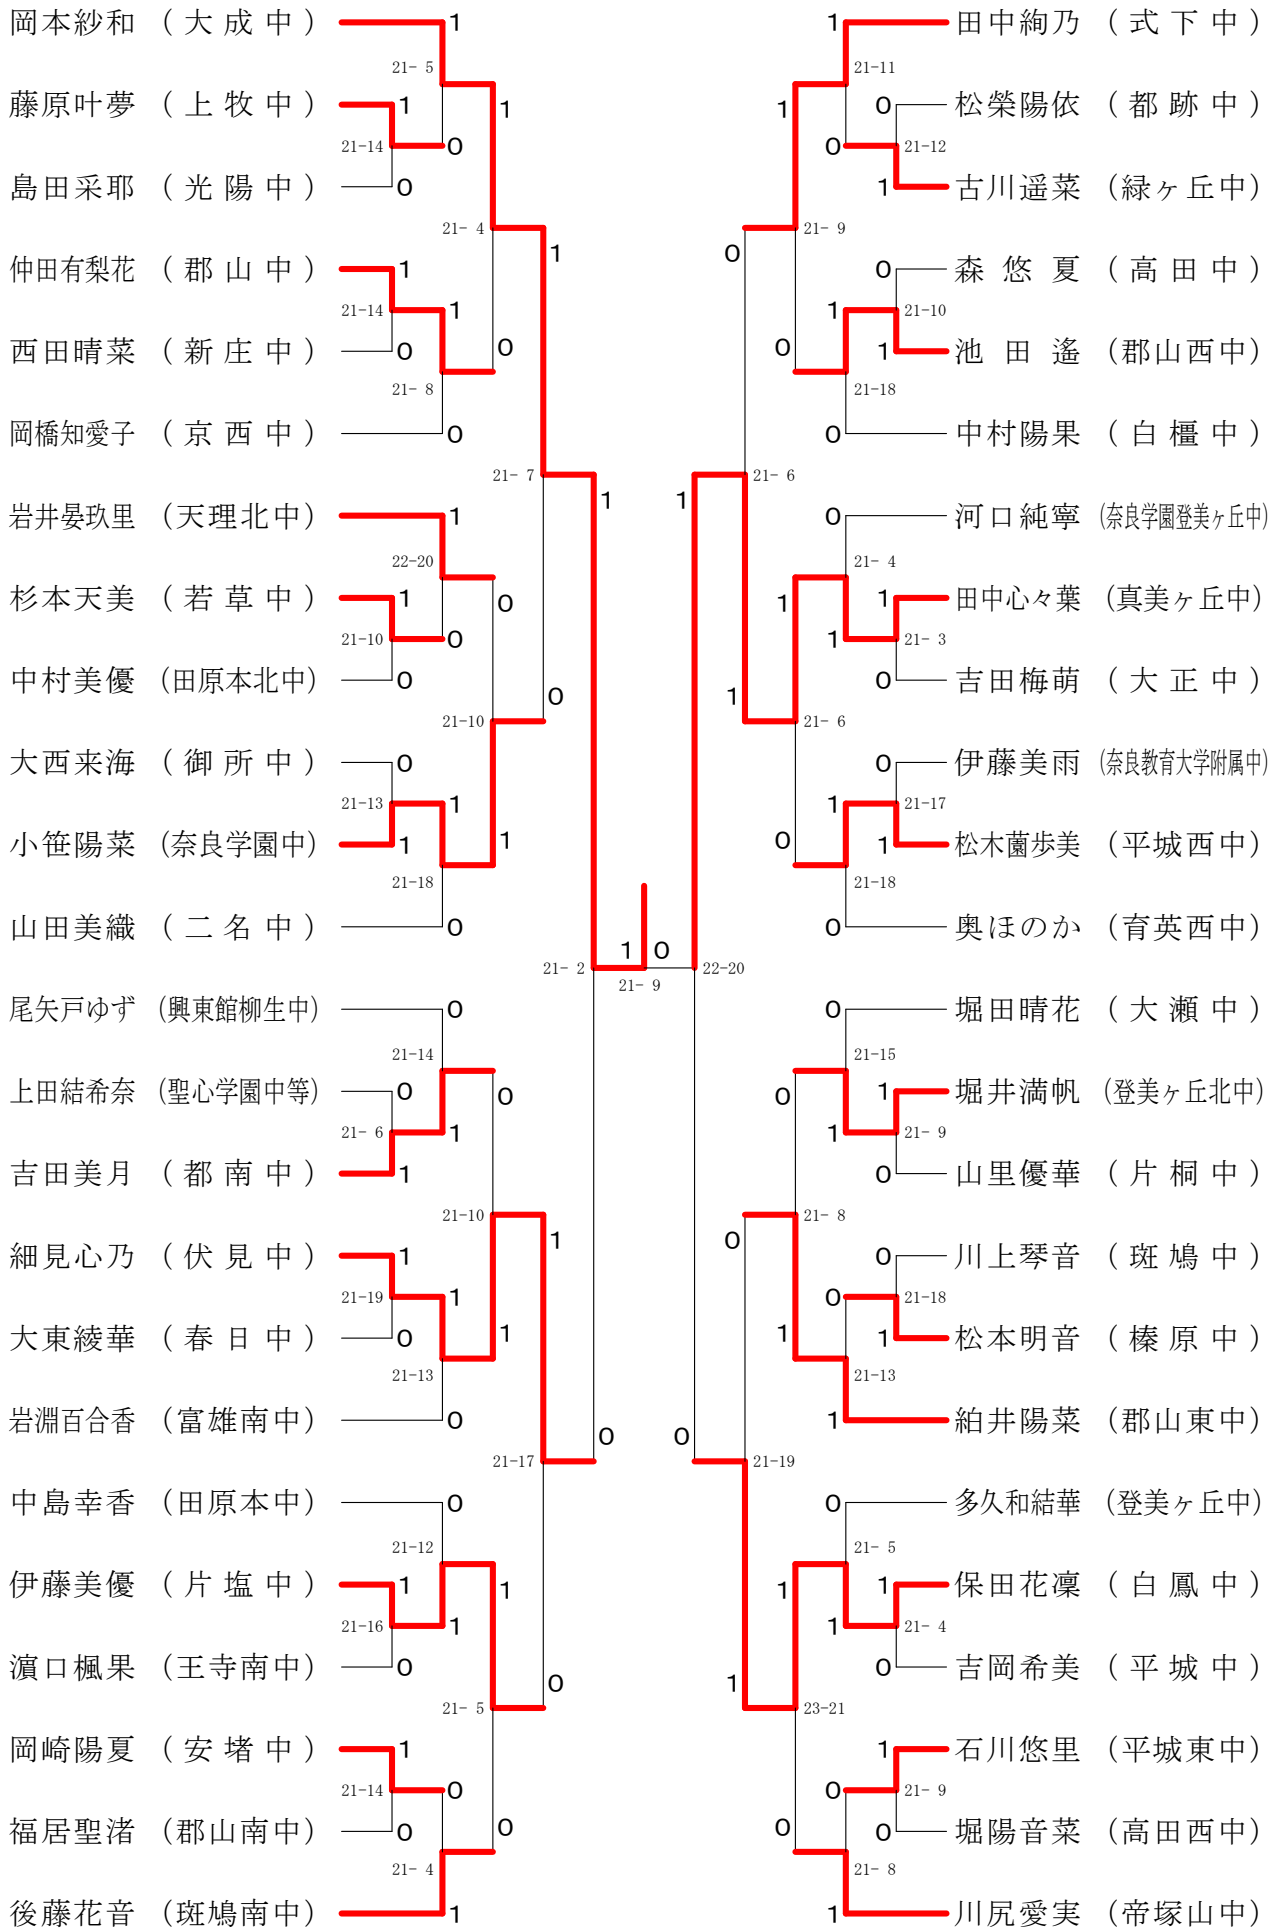

第67回新人大会

令和2年11月7日-8日 田原本中央体育館
男子ダブルス-1

第67回新人大会

平成32年11月7日-8日 田原本中央体育館

男子ダブルス-2

第67回新人大会

平成32年11月7日-8日 田原本中央体育館

男子2年シングルス-2

第67回新人大会

平成32年11月7日-8日 田原本中央体育館

男子1年シングルス

第67回新人大会

平成32年11月7日-8日 田原本中央体育館

女子ダブルス-1

第67回新人大会

平成32年11月7日-8日 田原本中央体育館
女子ダブルス-2

第67回新人大会

平成32年11月7日-8日 田原本中央体育館
女子ダブルス-3

第67回新人大会

平成32年11月7日-8日 田原本中央体育館
女子ダブルス-4

第67回新人大会

平成32年11月7日-8日 田原本中央体育館
女子2年シングルス-1

第67回新人大会

平成32年11月7日-8日 田原本中央体育館
女子2年シングルス-2

第67回新人大会

平成32年11月7日-8日 田原本中央体育館
女子2年シングルス-3

第67回新人大会

平成32年11月7日-8日 田原本中央体育館
女子2年シングルス-4

第67回新人大会

平成32年11月7日-8日 田原本中央体育館
女子1年シングルスー1

第67回新人大会

平成32年11月7日-8日 田原本中央体育館
女子1年シングルス-2