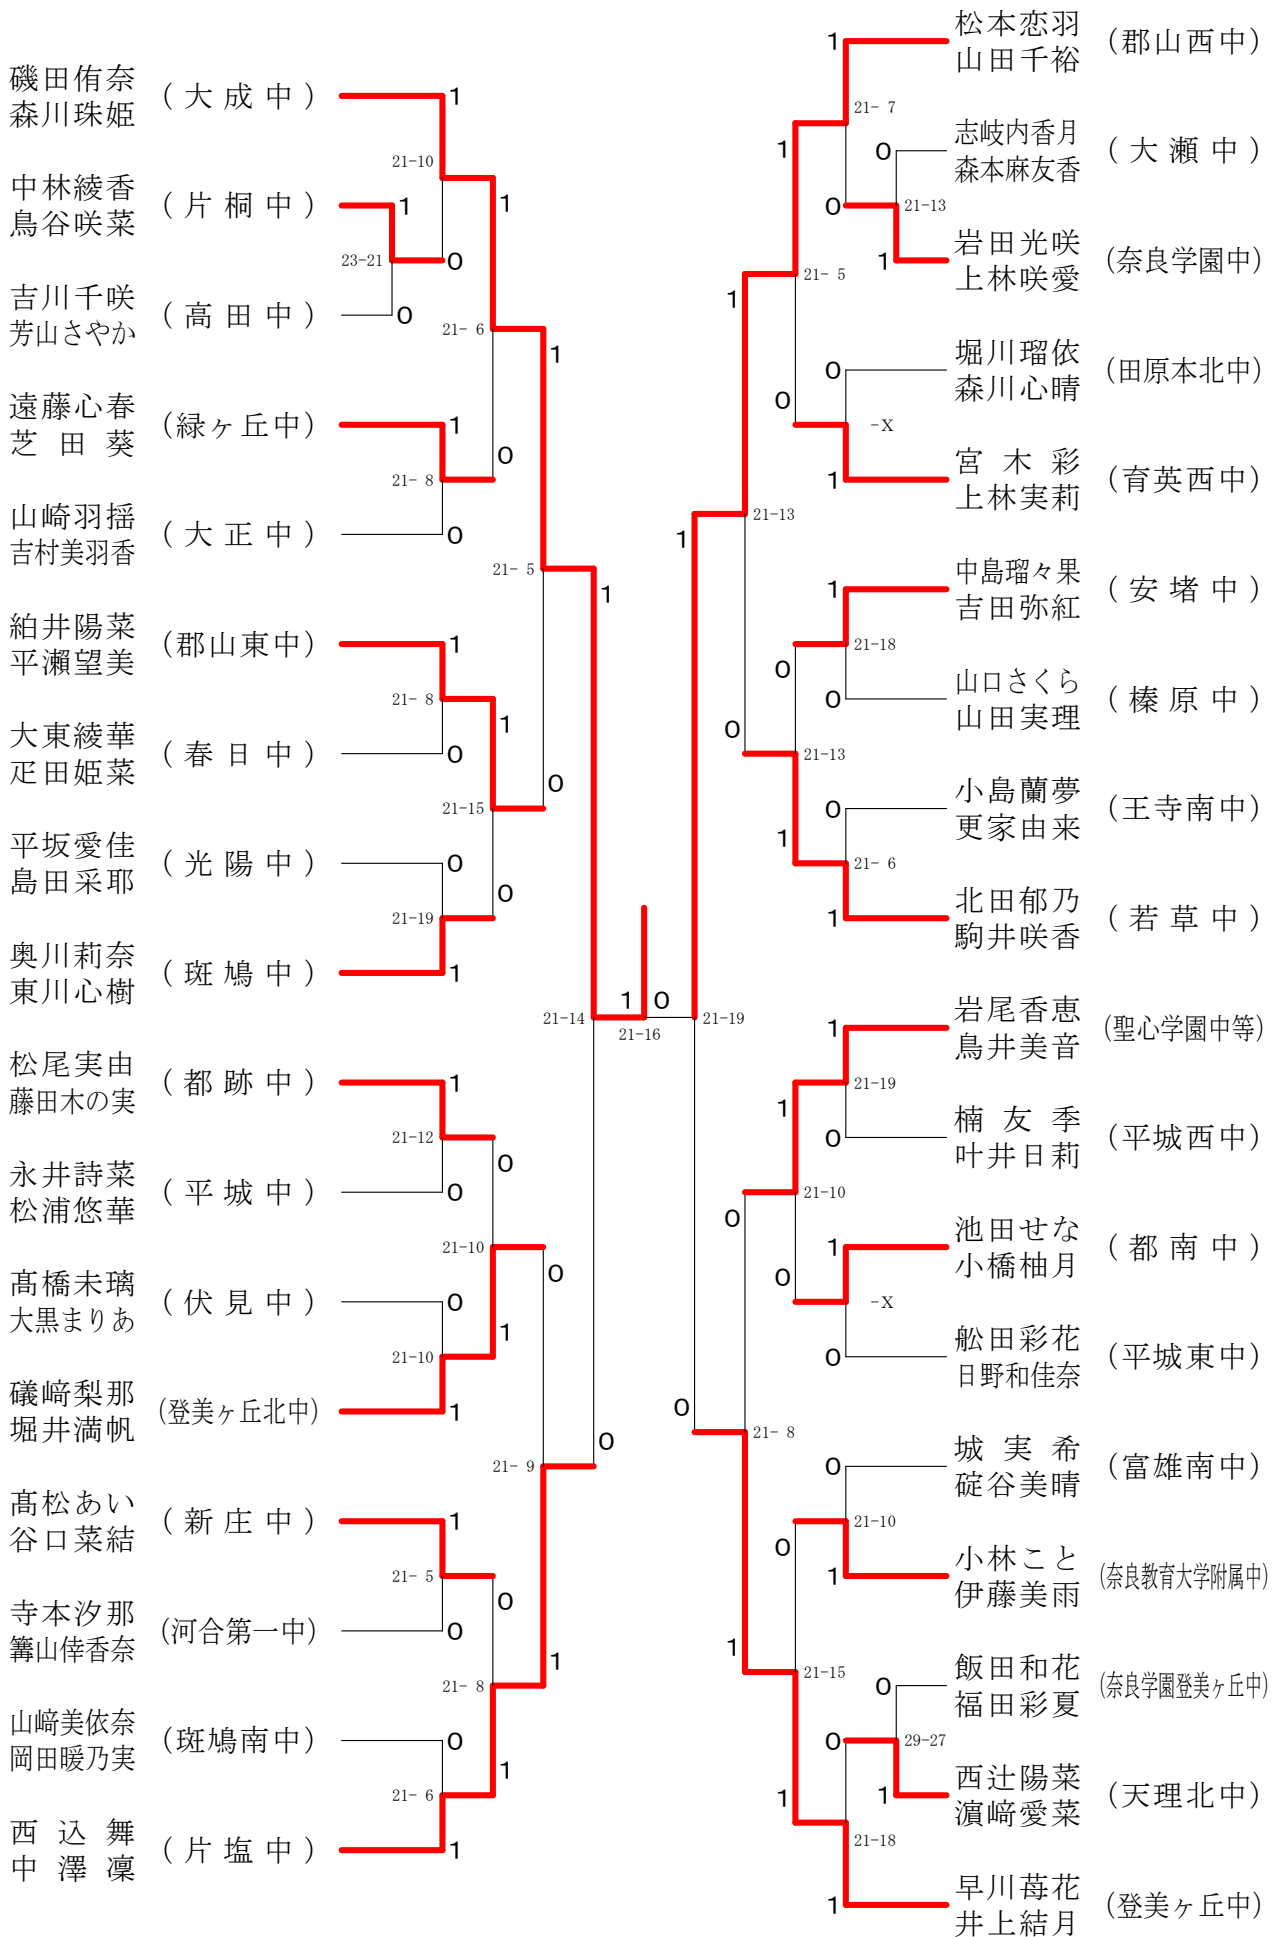

第67回新人大会

令和2年11月7日-8日 田原本中央体育館
男子ダブルス-1

第67回新人大会

平成32年11月7日-8日 田原本中央体育館

男子ダブルス-2

第67回新人大会

平成32年11月7日-8日 田原本中央体育館

男子2年シングルス-2

第67回新人大会

平成32年11月7日-8日 田原本中央体育館

男子1年シングルス

第67回新人大会

平成32年11月7日-8日 田原本中央体育館

女子ダブルス-1

第67回新人大会

平成32年11月7日-8日 田原本中央体育館
女子ダブルス-2

第67回新人大会

平成32年11月7日-8日 田原本中央体育館
女子ダブルス-3

第67回新人大会

平成32年11月7日-8日 田原本中央体育館
女子ダブルス-4

第67回新人大会

平成32年11月7日-8日 田原本中央体育館
女子2年シングルス-1

第67回新人大会

平成32年11月7日-8日 田原本中央体育館
女子2年シングルス-2

第67回新人大会

平成32年11月7日-8日 田原本中央体育館

女子ダブルス

女子2年シングルス