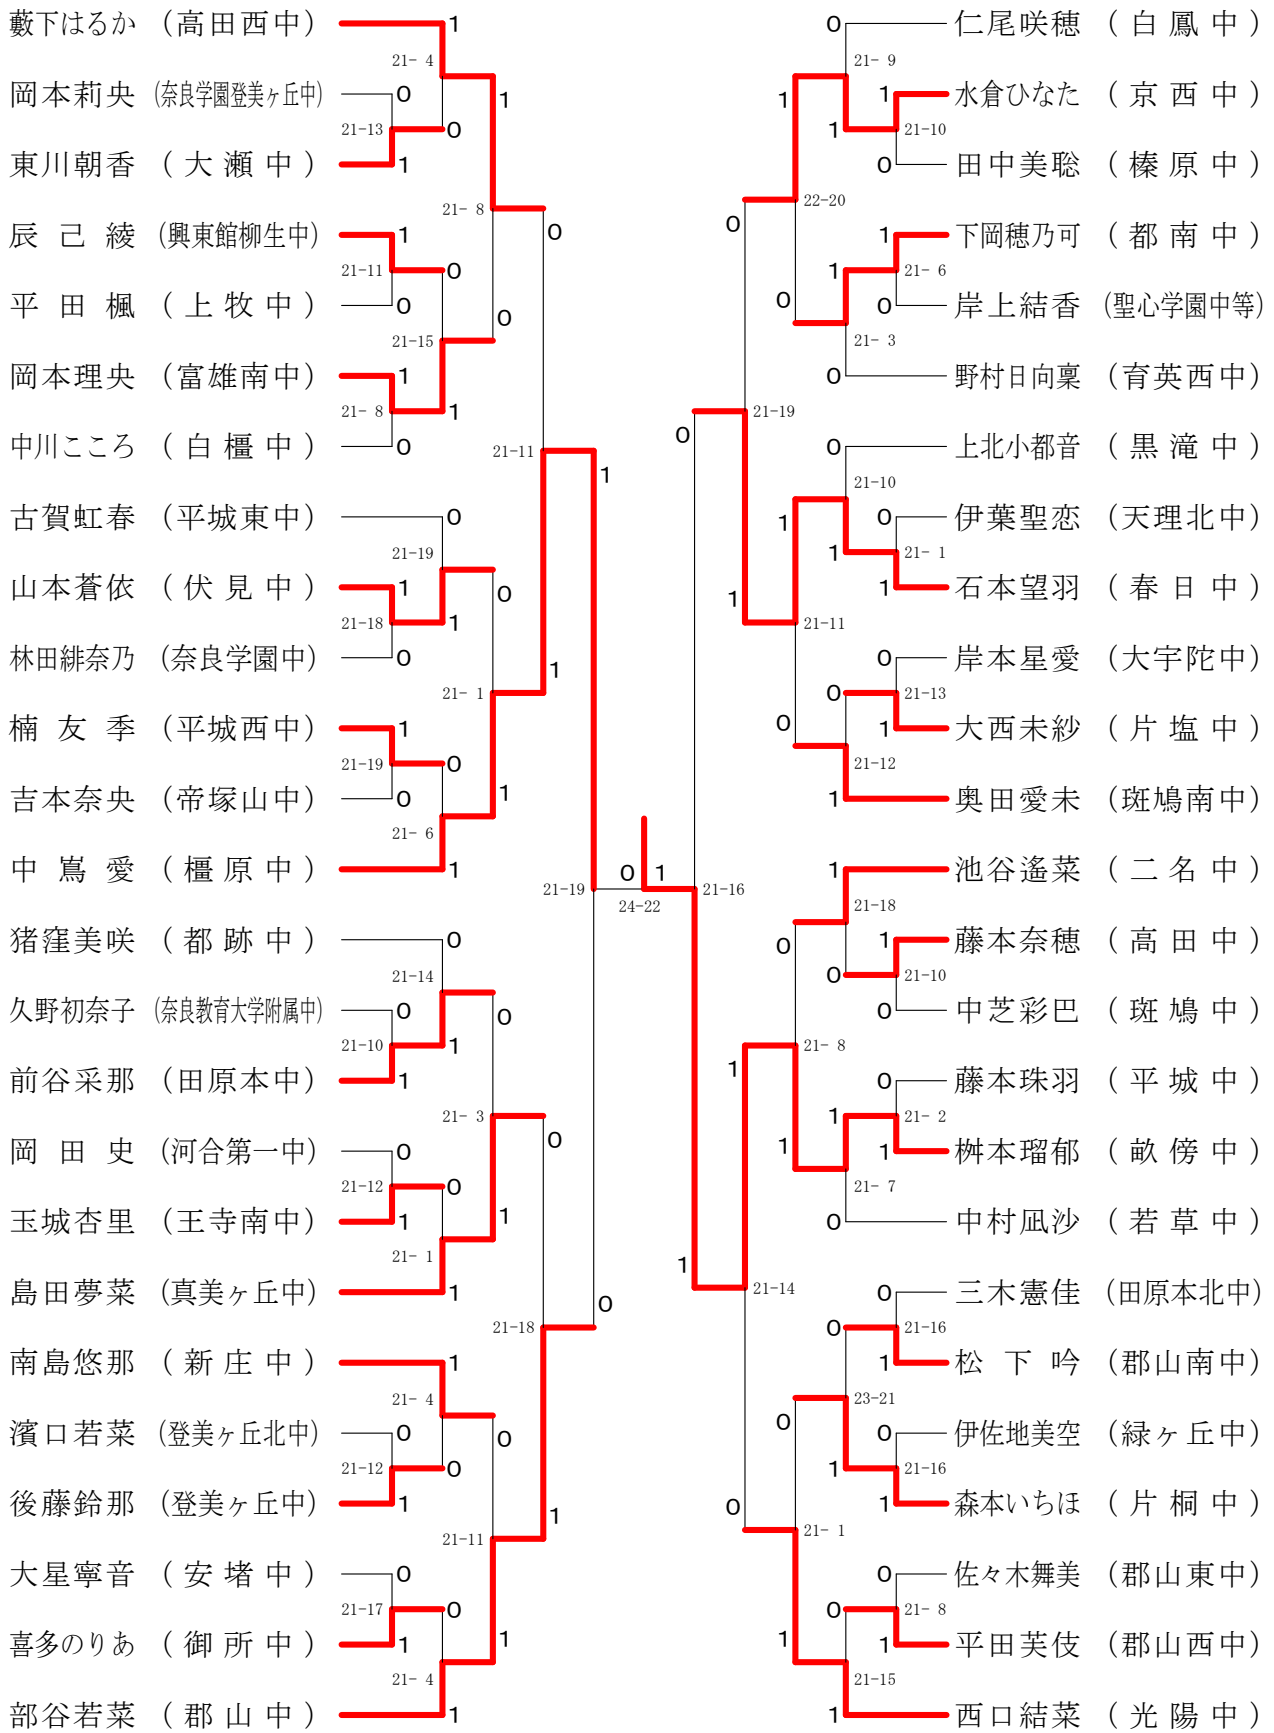

第67回新人大会

令和2年11月7日-8日 田原本中央体育館
男子ダブルス-1

第67回新人大会

平成32年11月7日-8日 田原本中央体育館

男子ダブルス-2

第67回新人大会

平成32年11月7日-8日 田原本中央体育館

男子2年シングルス-2

第67回新人大会

平成32年11月7日-8日 田原本中央体育館
女子ダブルス-3

第67回新人大会

平成32年11月7日-8日 田原本中央体育館
女子ダブルス-4

第67回新人大会

平成32年11月7日-8日 田原本中央体育館
女子2年シングルス-1

第67回新人大会

平成32年11月7日-8日 田原本中央体育館
女子2年シングルス-2

第67回新人大会

平成32年11月7日-8日 田原本中央体育館
女子2年シングルス-3

第67回新人大会

平成32年11月7日-8日 田原本中央体育館
女子2年シングルス-4

第67回新人大会

平成32年11月7日-8日 田原本中央体育館
女子1年シングルスー1

第67回新人大会

平成32年11月7日-8日 田原本中央体育館
女子1年シングルス-2

第67回新人大会

平成32年11月7日-8日 田原本中央体育館

女子ダブルス

女子2年シングルス