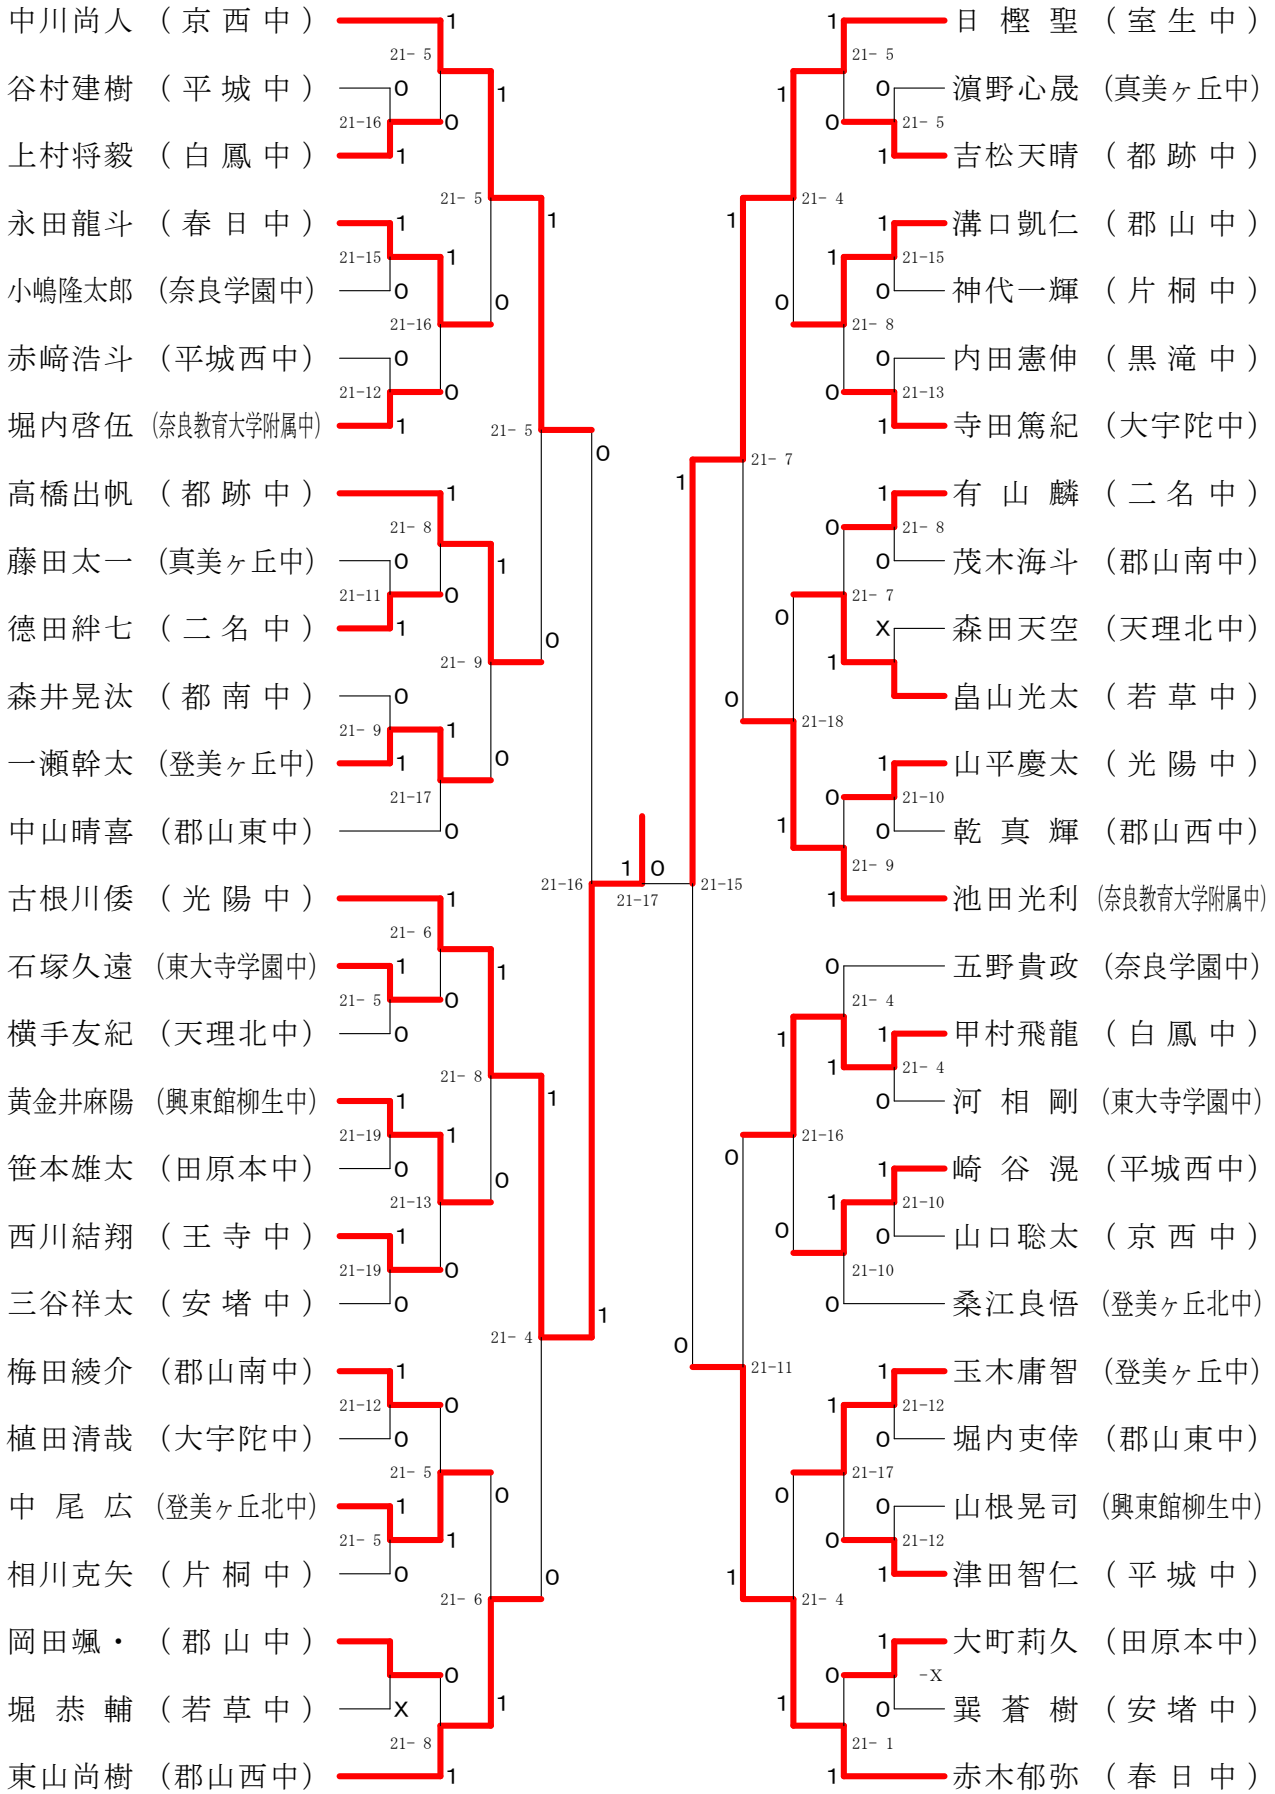

第67回新人大会

令和2年11月7日-8日 田原本中央体育館
男子ダブルス-1

第67回新人大会

平成32年11月7日-8日 田原本中央体育館

男子ダブルス-2

第67回新人大会

平成32年11月7日-8日 田原本中央体育館

男子2年シングルス-2

第67回新人大会

平成32年11月7日-8日 田原本中央体育館

男子1年シングルス

第67回新人大会

平成32年11月7日-8日 田原本中央体育館

女子ダブルス-1

第67回新人大会

平成32年11月7日-8日 田原本中央体育館
女子ダブルス-2

第67回新人大会

平成32年11月7日-8日 田原本中央体育館
女子ダブルス-3

第67回新人大会

平成32年11月7日-8日 田原本中央体育館
女子ダブルス-4

第67回新人大会

平成32年11月7日-8日 田原本中央体育館
女子2年シングルス-1

第67回新人大会

平成32年11月7日-8日 田原本中央体育館
女子2年シングルス-2

第67回新人大会

平成32年11月7日-8日 田原本中央体育館

女子ダブルス

女子2年シングルス