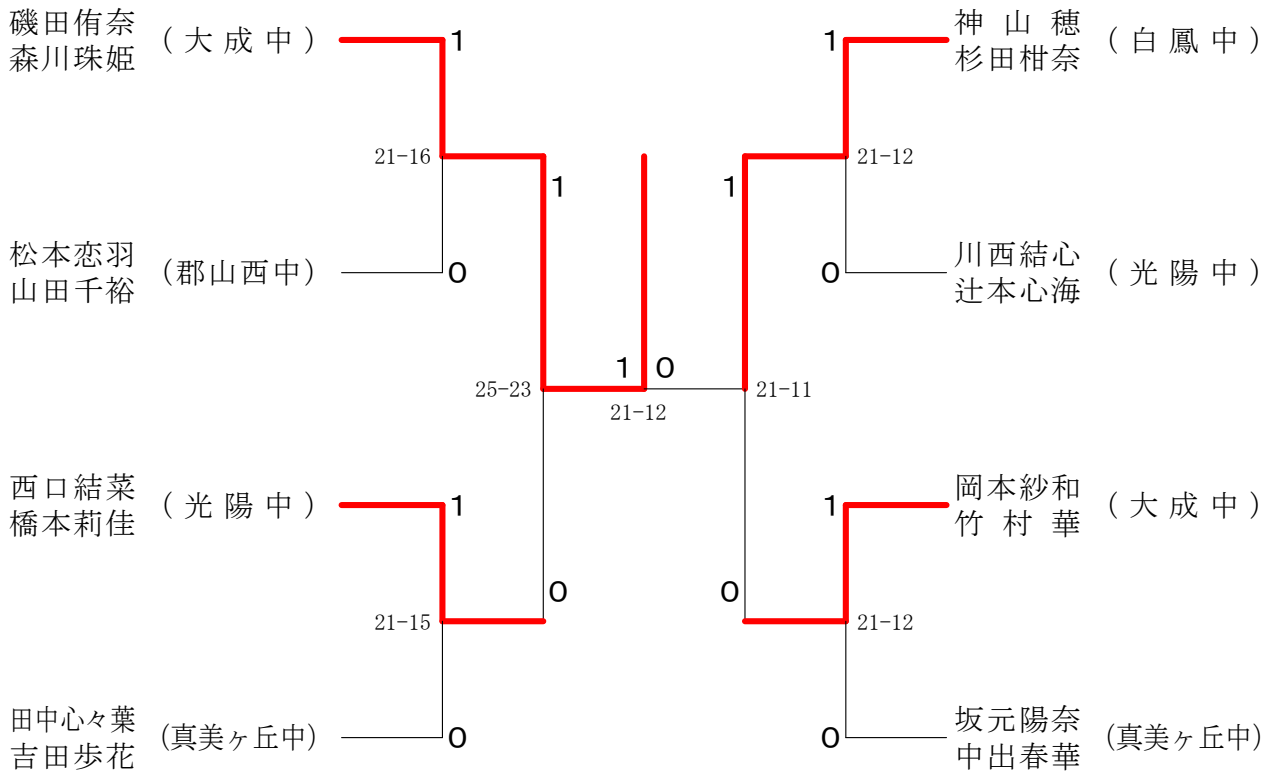

第67回新人大会

令和2年11月7日-8日 田原本中央体育館
男子ダブルス-1

第67回新人大会

平成32年11月7日-8日 田原本中央体育館

男子ダブルス-2

第67回新人大会

平成32年11月7日-8日 田原本中央体育館

男子2年シングルス-2

第67回新人大会

平成32年11月7日-8日 田原本中央体育館
女子ダブルス-3

第67回新人大会

平成32年11月7日-8日 田原本中央体育館
女子ダブルス-4

第67回新人大会

平成32年11月7日-8日 田原本中央体育館
女子2年シングルス-1

第67回新人大会

平成32年11月7日-8日 田原本中央体育館
女子2年シングルス-2

第67回新人大会

平成32年11月7日-8日 田原本中央体育館
女子2年シングルス-3

第67回新人大会

平成32年11月7日-8日 田原本中央体育館
女子2年シングルス-4

第67回新人大会

平成32年11月7日-8日 田原本中央体育館
女子1年シングルスー1

第67回新人大会

平成32年11月7日-8日 田原本中央体育館
女子1年シングルス-2

第67回新人大会

平成32年11月7日-8日 田原本中央体育館

女子ダブルス

女子2年シングルス