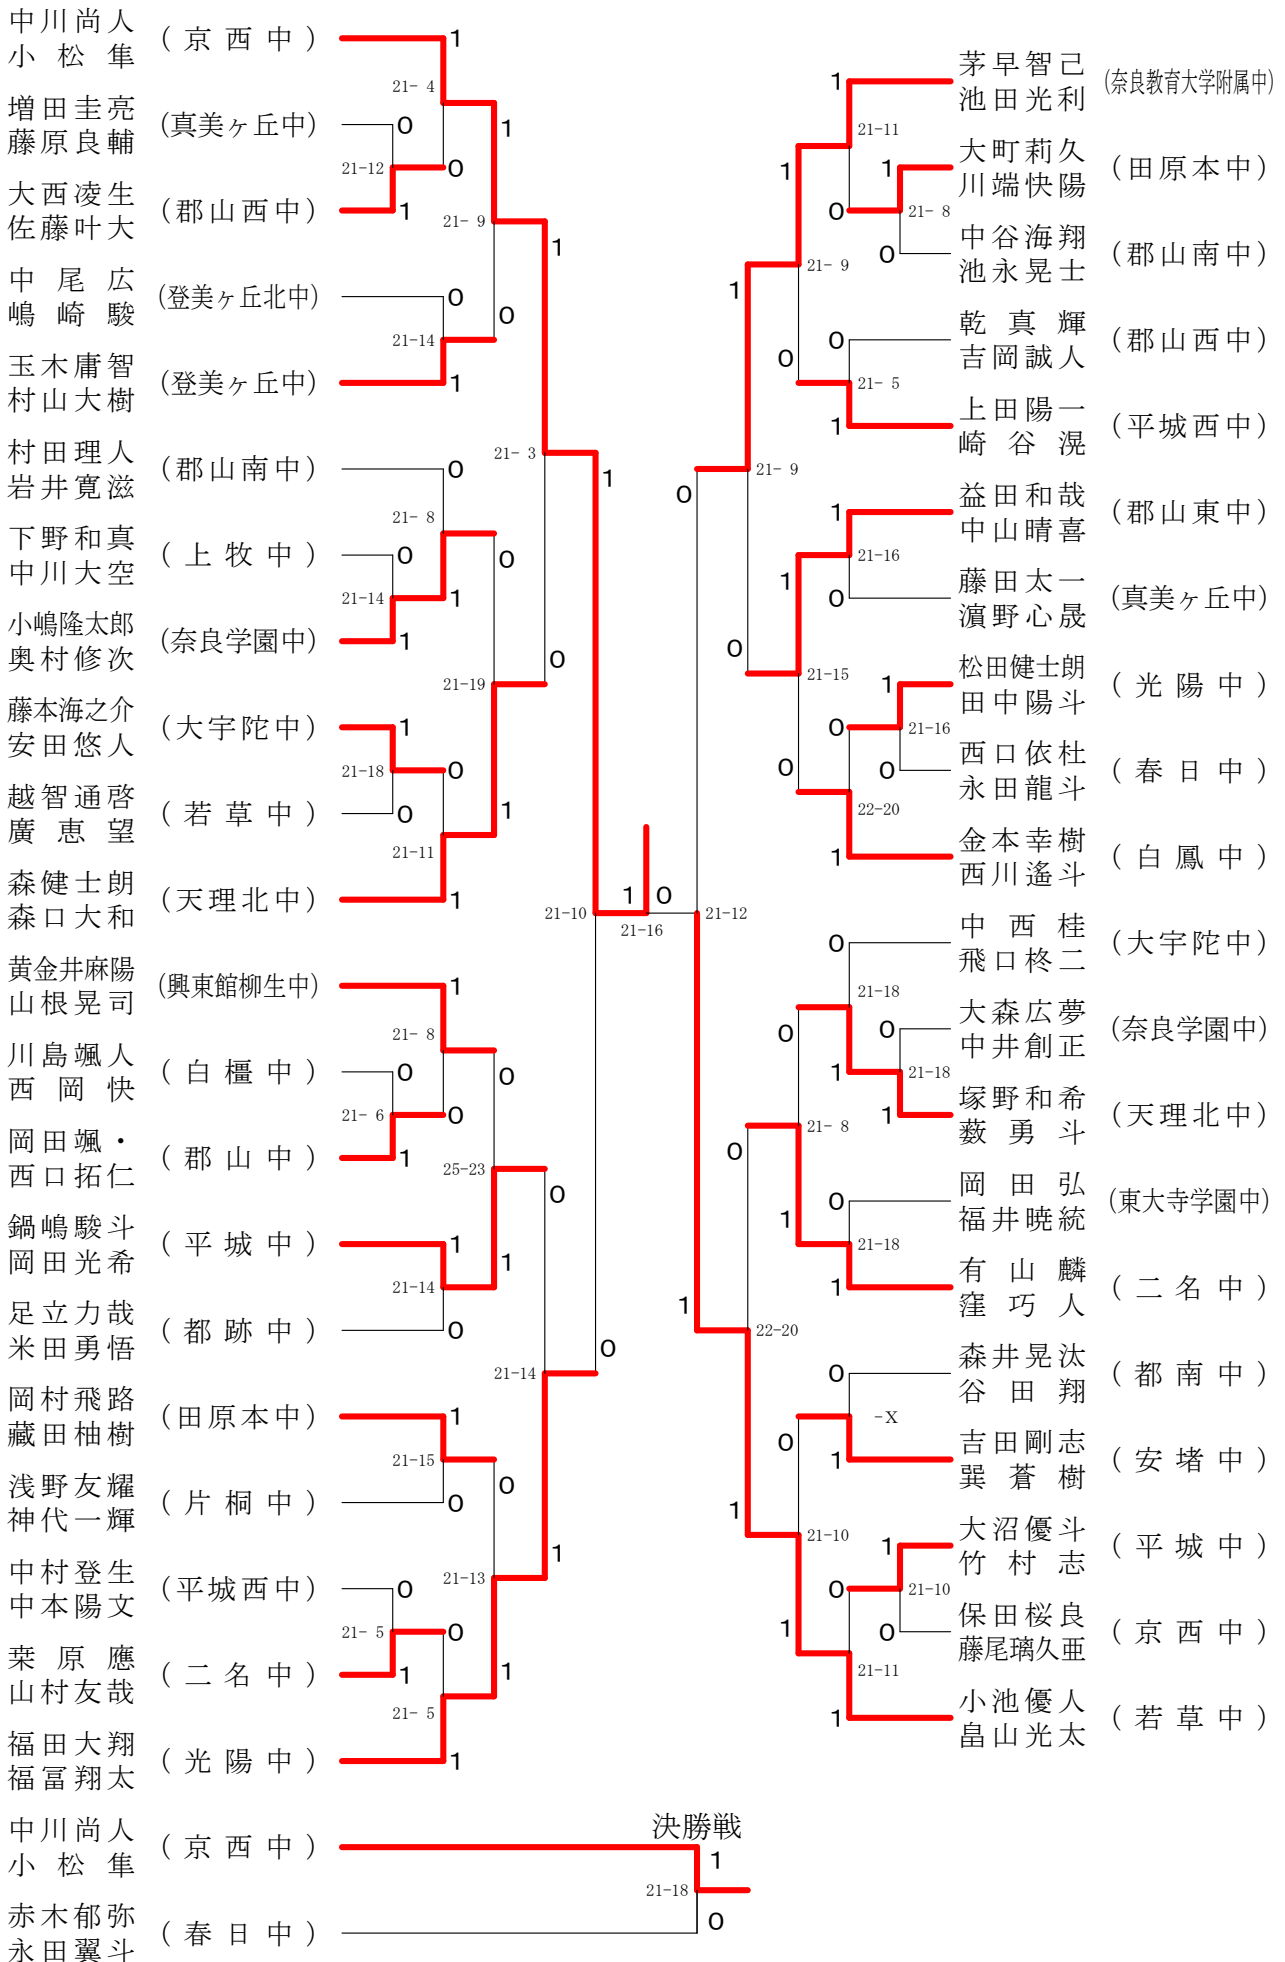

第67回新人大会

令和2年11月7日-8日 田原本中央体育館
男子ダブルス-1

第67回新人大会

平成32年11月7日-8日 田原本中央体育館

男子ダブルス-2

第67回新人大会

平成32年11月7日-8日 田原本中央体育館

男子2年シングルス-2

第67回新人大会

平成32年11月7日-8日 田原本中央体育館

男子1年シングルス

第67回新人大会

平成32年11月7日-8日 田原本中央体育館

女子ダブルス-1

第67回新人大会

平成32年11月7日-8日 田原本中央体育館
女子ダブルス-2

第67回新人大会

平成32年11月7日-8日 田原本中央体育館
女子ダブルス-3

第67回新人大会

平成32年11月7日-8日 田原本中央体育館
女子ダブルス-4

第67回新人大会

平成32年11月7日-8日 田原本中央体育館
女子2年シングルス-1

第67回新人大会

平成32年11月7日-8日 田原本中央体育館
女子2年シングルス-2

第67回新人大会

平成32年11月7日-8日 田原本中央体育館

女子ダブルス

女子2年シングルス