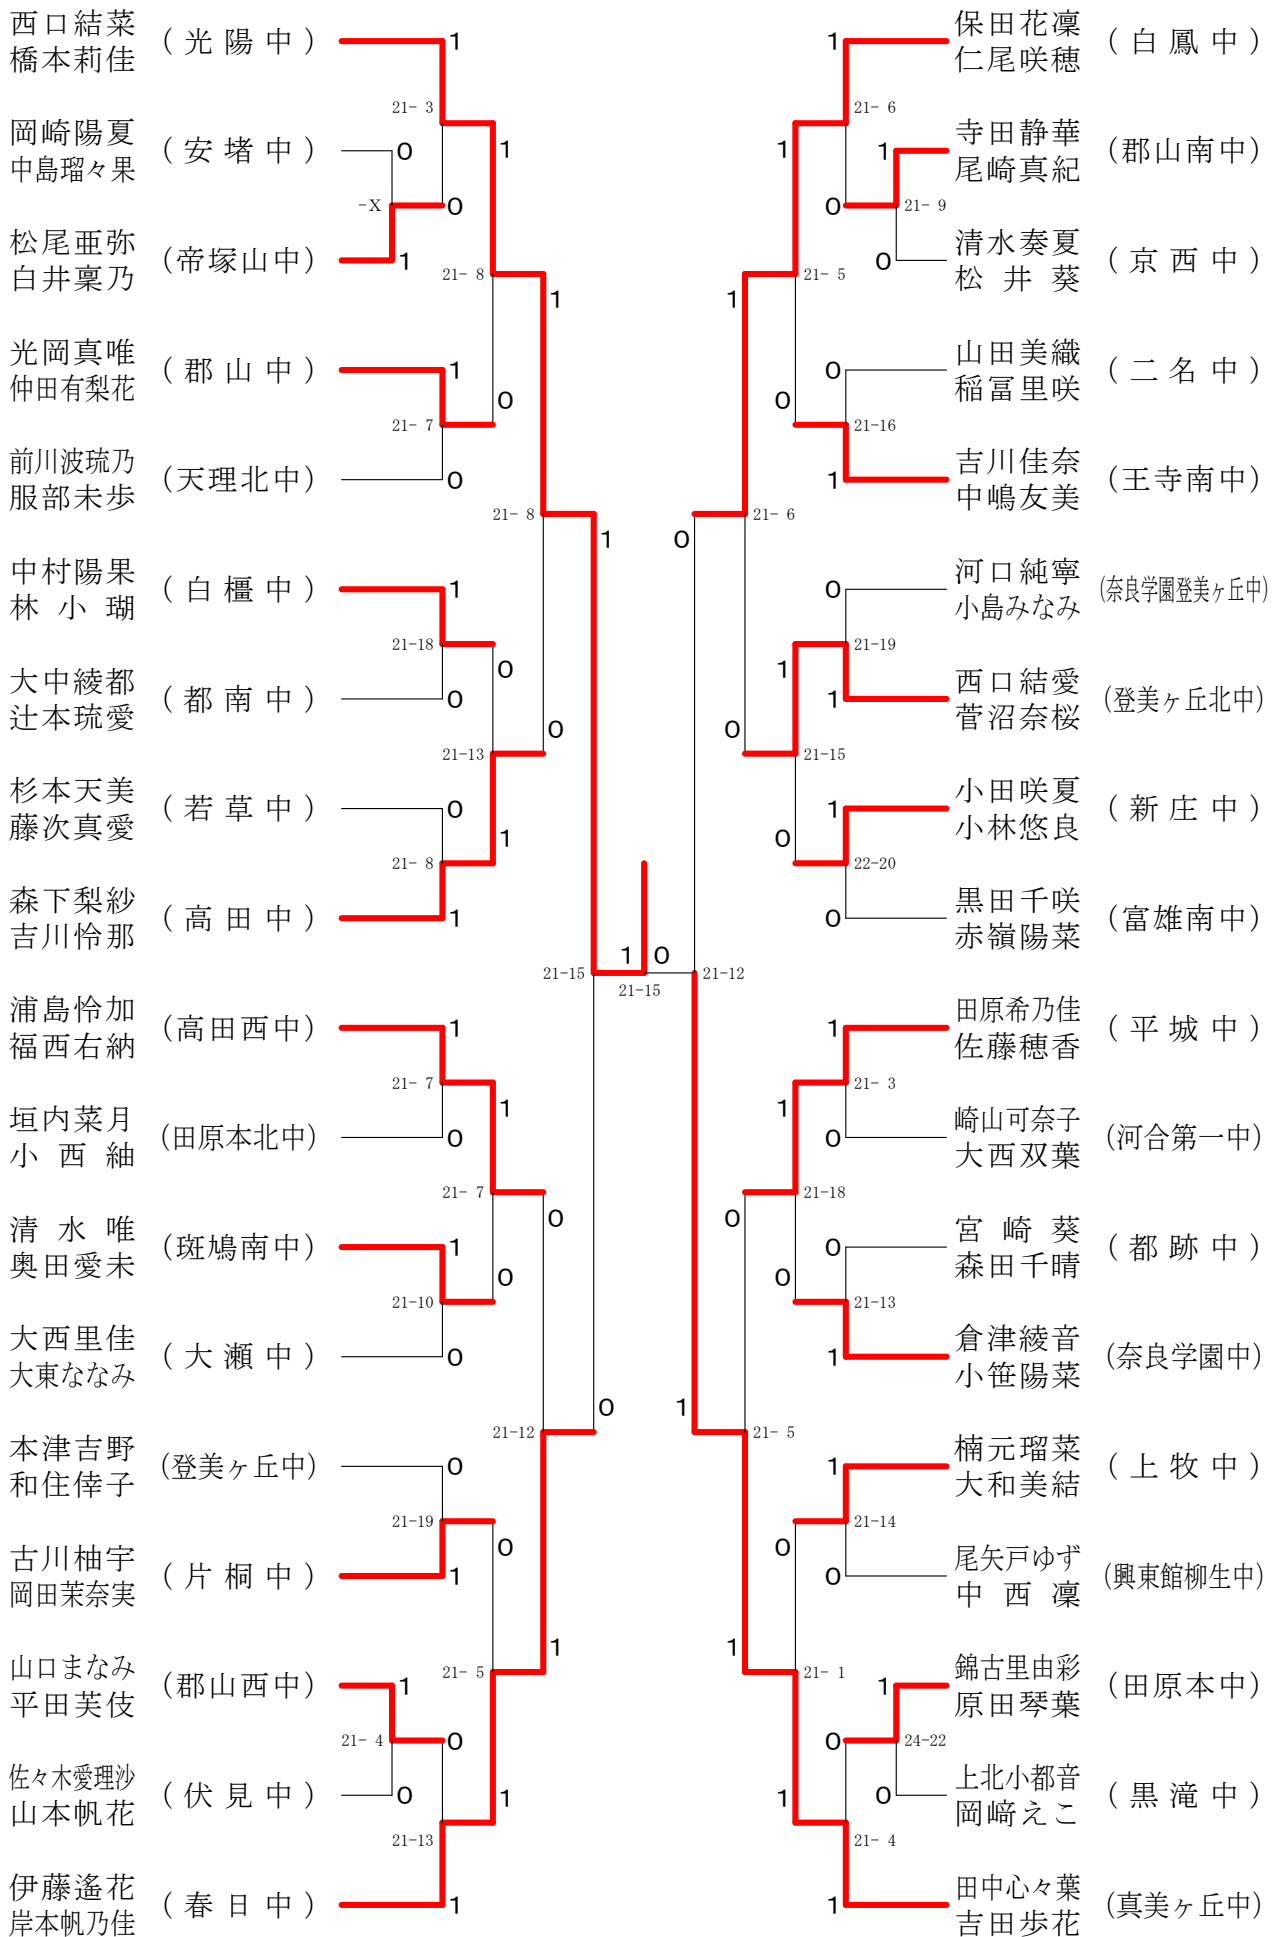

第67回新人大会

令和2年11月7日-8日 田原本中央体育館
男子ダブルス-1

第67回新人大会

平成32年11月7日-8日 田原本中央体育館

男子ダブルス-2

第67回新人大会

平成32年11月7日-8日 田原本中央体育館

男子2年シングルス-2

第67回新人大会

平成32年11月7日-8日 田原本中央体育館

男子1年シングルス

第67回新人大会

平成32年11月7日-8日 田原本中央体育館

女子ダブルス-1

第67回新人大会

平成32年11月7日-8日 田原本中央体育館
女子ダブルス-2

第67回新人大会

平成32年11月7日-8日 田原本中央体育館
女子ダブルス-3

第67回新人大会

平成32年11月7日-8日 田原本中央体育館
女子ダブルス-4

第67回新人大会

平成32年11月7日-8日 田原本中央体育館
女子2年シングルス-1

第67回新人大会

平成32年11月7日-8日 田原本中央体育館
女子2年シングルス-2

第67回新人大会

平成32年11月7日-8日 田原本中央体育館

女子ダブルス

女子2年シングルス