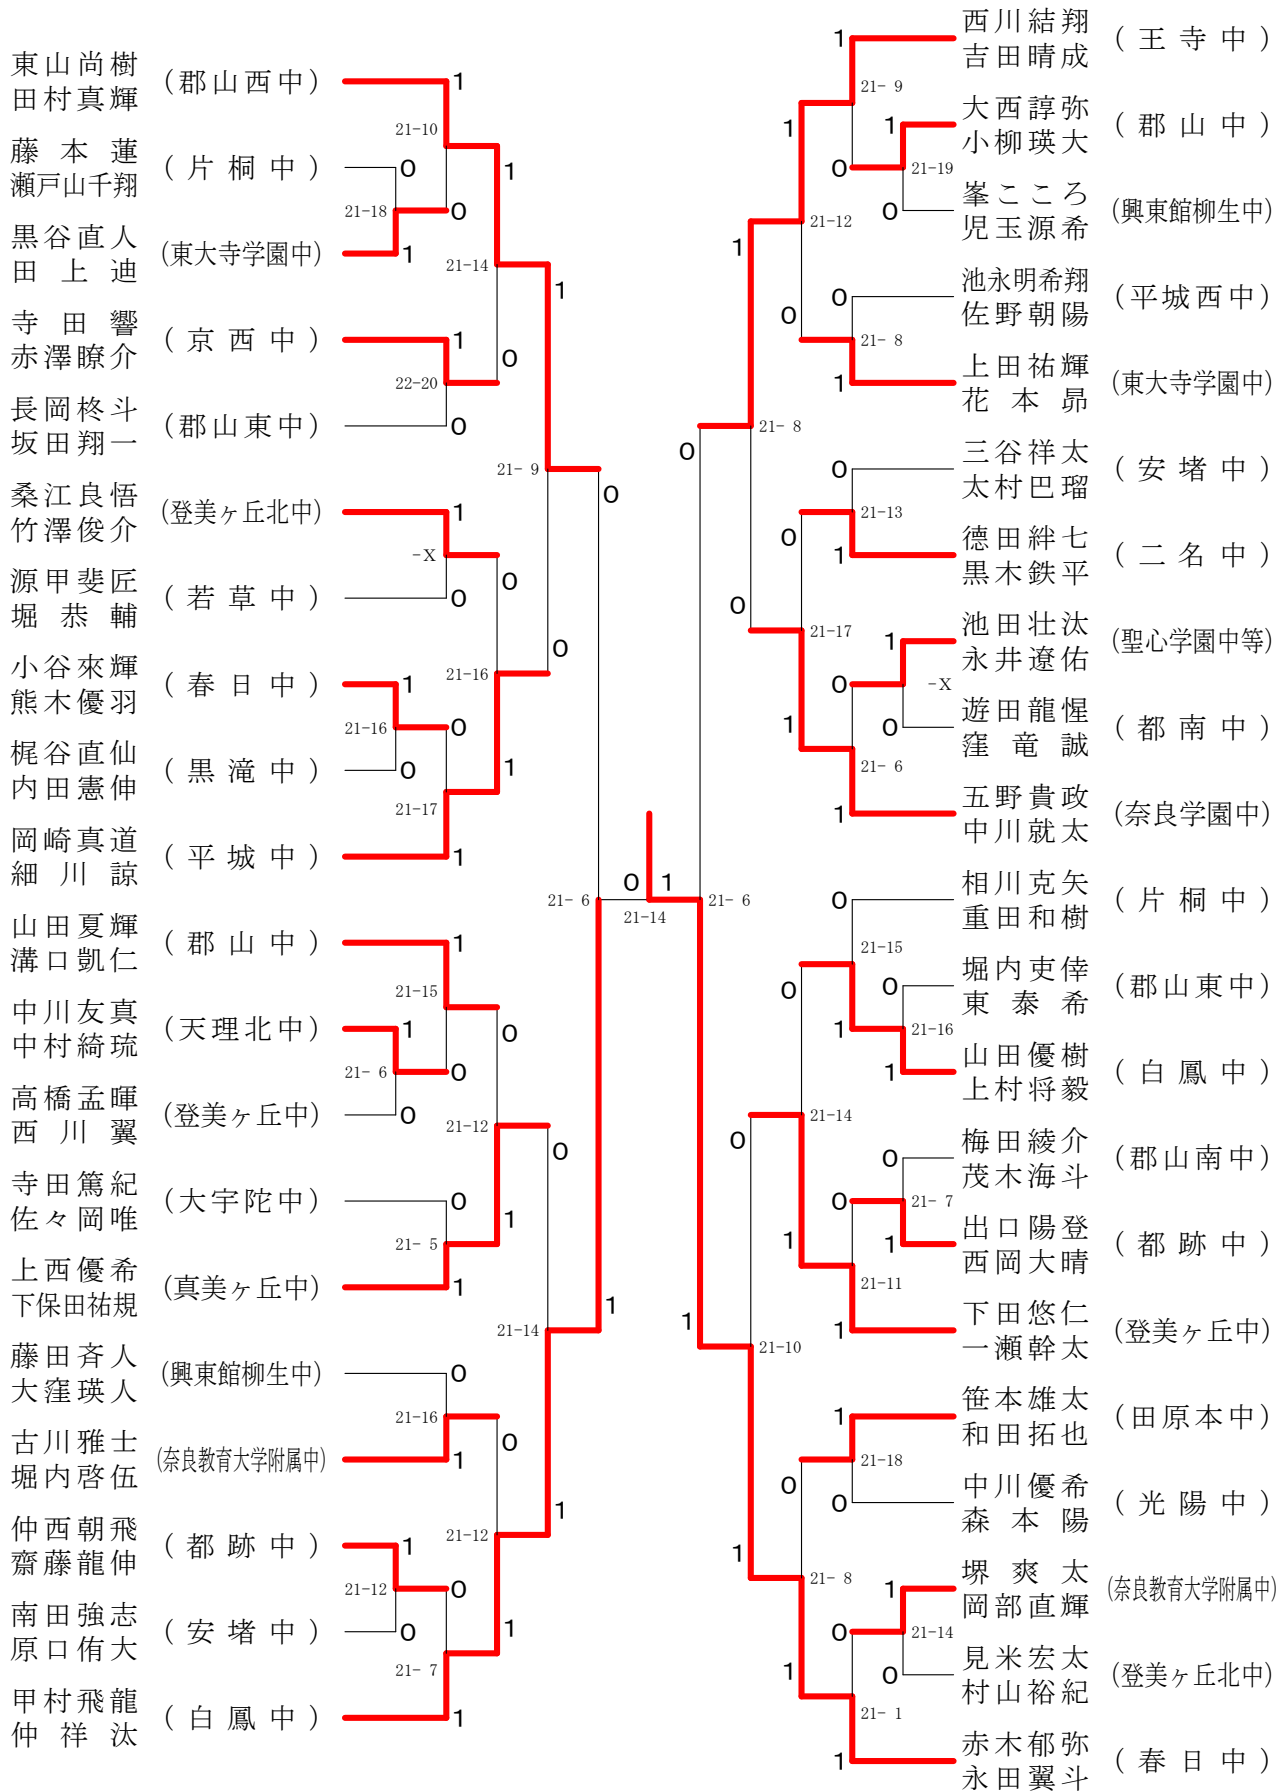

第67回新人大会

令和2年11月7日-8日 田原本中央体育館
男子ダブルス-1

第67回新人大会

平成32年11月7日-8日 田原本中央体育館

男子ダブルス-2

第67回新人大会

平成32年11月7日-8日 田原本中央体育館

男子2年シングルス-2

第67回新人大会

平成32年11月7日-8日 田原本中央体育館

男子1年シングルス

第67回新人大会

平成32年11月7日-8日 田原本中央体育館

女子ダブルス-1

第67回新人大会

平成32年11月7日-8日 田原本中央体育館
女子ダブルス-2

第67回新人大会

平成32年11月7日-8日 田原本中央体育館
女子ダブルス-3

第67回新人大会

平成32年11月7日-8日 田原本中央体育館
女子ダブルス-4

第67回新人大会

平成32年11月7日-8日 田原本中央体育館
女子2年シングルス-1

第67回新人大会

平成32年11月7日-8日 田原本中央体育館
女子2年シングルス-2

第67回新人大会

平成32年11月7日-8日 田原本中央体育館

女子ダブルス

女子2年シングルス