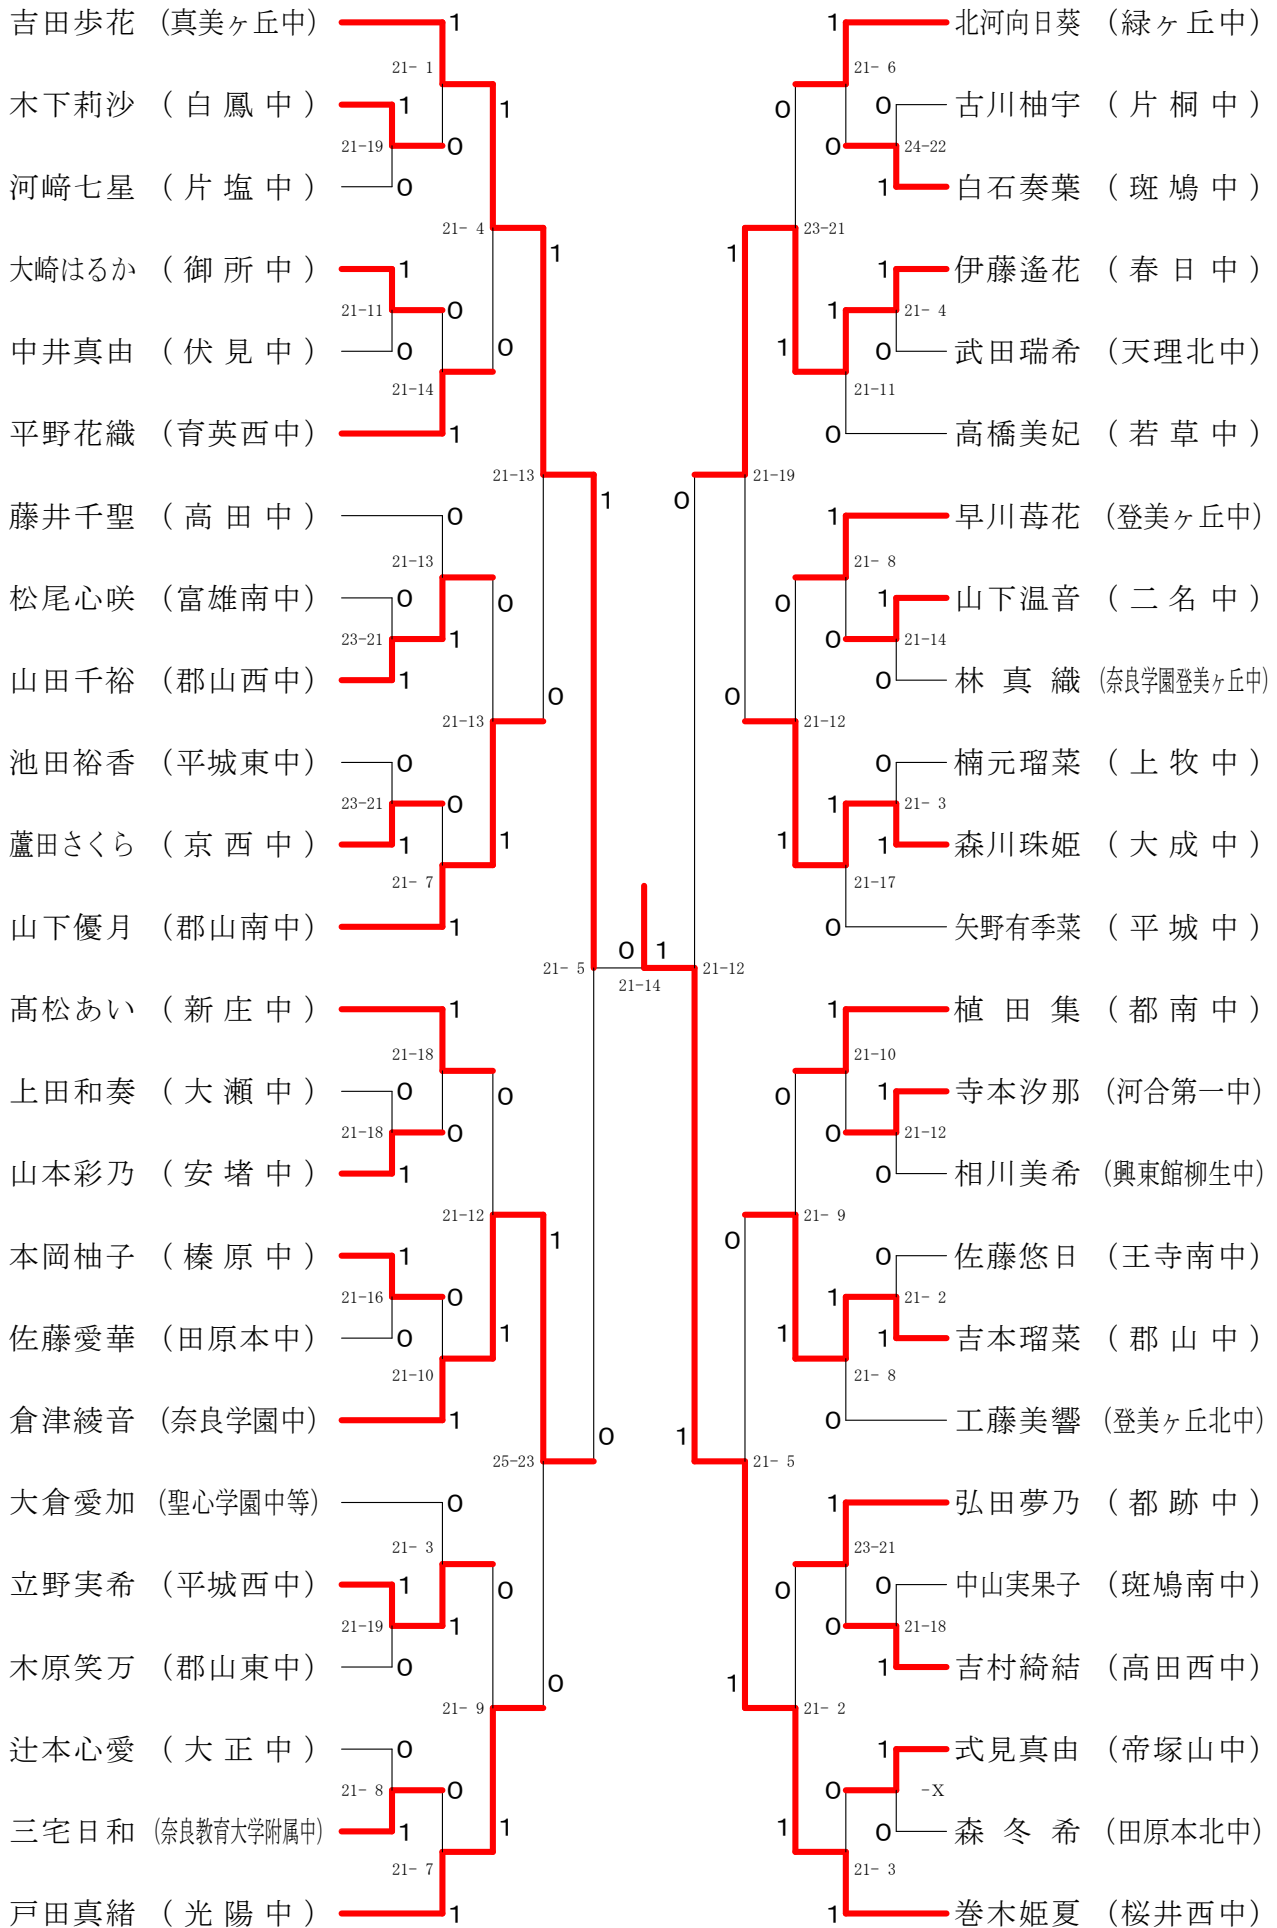

第67回新人大会

令和2年11月7日-8日 田原本中央体育館
男子ダブルス-1

第67回新人大会

平成32年11月7日-8日 田原本中央体育館

男子ダブルス-2

第67回新人大会

平成32年11月7日-8日 田原本中央体育館

男子2年シングルス-2

第67回新人大会

平成32年11月7日-8日 田原本中央体育館

男子1年シングルス

第67回新人大会

平成32年11月7日-8日 田原本中央体育館

女子ダブルス-1

第67回新人大会

平成32年11月7日-8日 田原本中央体育館
女子ダブルス-2

第67回新人大会

平成32年11月7日-8日 田原本中央体育館
女子ダブルス-3

第67回新人大会

平成32年11月7日-8日 田原本中央体育館
女子ダブルス-4

第67回新人大会

平成32年11月7日-8日 田原本中央体育館
女子2年シングルス-1

第67回新人大会

平成32年11月7日-8日 田原本中央体育館
女子2年シングルス-2

第67回新人大会

平成32年11月7日-8日 田原本中央体育館
女子2年シングルス-3

第67回新人大会

平成32年11月7日-8日 田原本中央体育館
女子2年シングルス-4

第67回新人大会

平成32年11月7日-8日 田原本中央体育館
女子1年シングルスー1

第67回新人大会

平成32年11月7日-8日 田原本中央体育館
女子1年シングルス-2