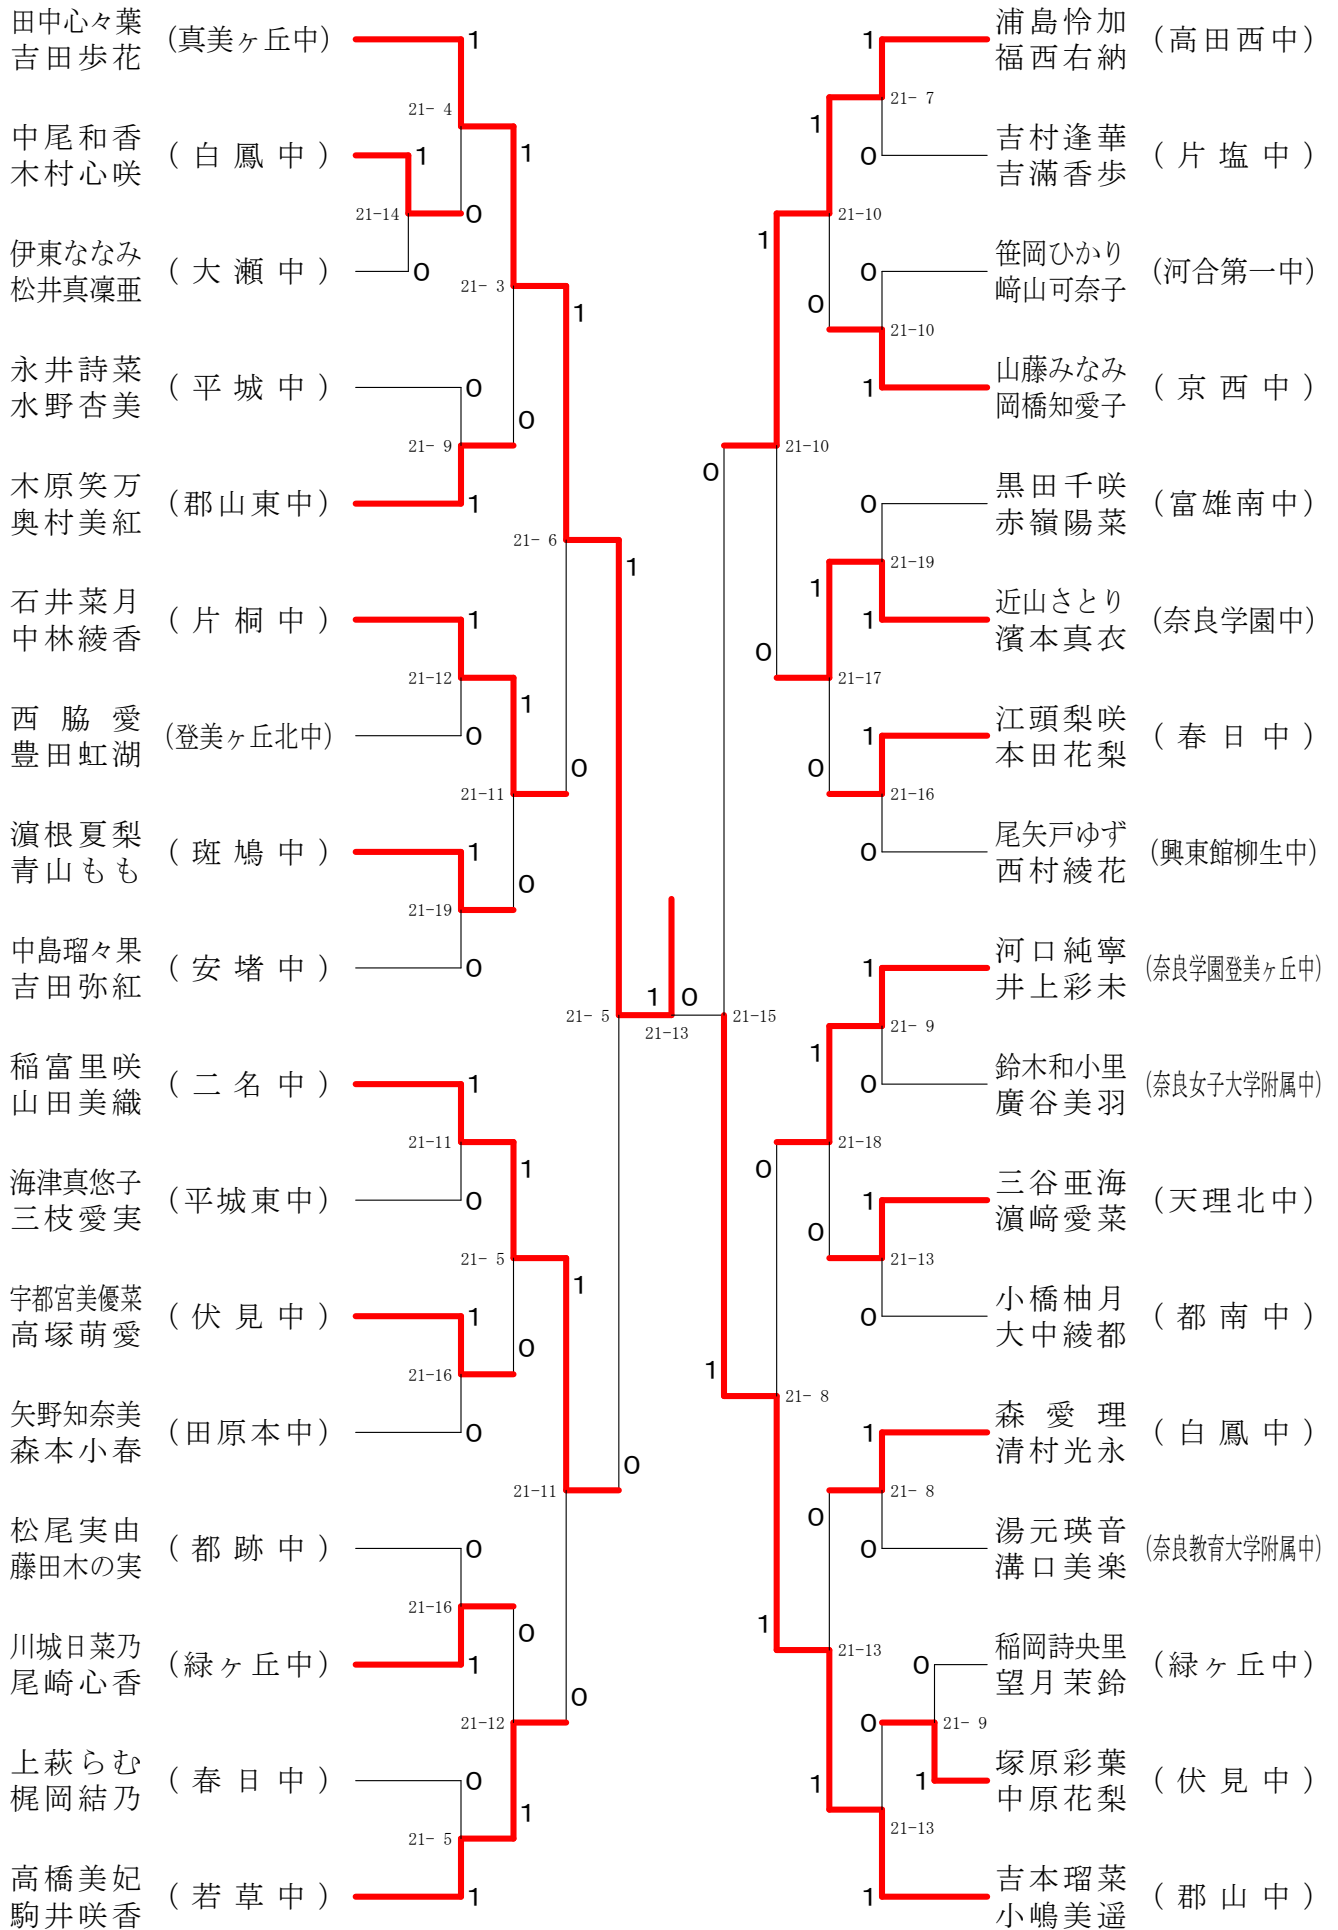

第40回フェスティバル大会

平成33年1月23日-24日 田原本中央体育館
女子ダブルスA

第40回フェスティバル大会

平成33年1月23日-24日 田原本中央体育館

女子ダブルスB

第40回フェスティバル大会

平成33年1月23日-24日 田原本中央体育館
女子ダブルスC

第40回フェスティバル大会

平成33年1月23日-24日 田原本中央体育館

女子ダブルスD

第40回フェスティバル大会

平成33年1月23日-24日 田原本中央体育館

女子ダブルスE

第40回フェスティバル大会

平成33年1月23日 - 24日 田原本中央体育館

女子ダブルスF

第40回フェスティバル大会

平成33年1月23日-24日 田原本中央体育館

女子ダブルスG