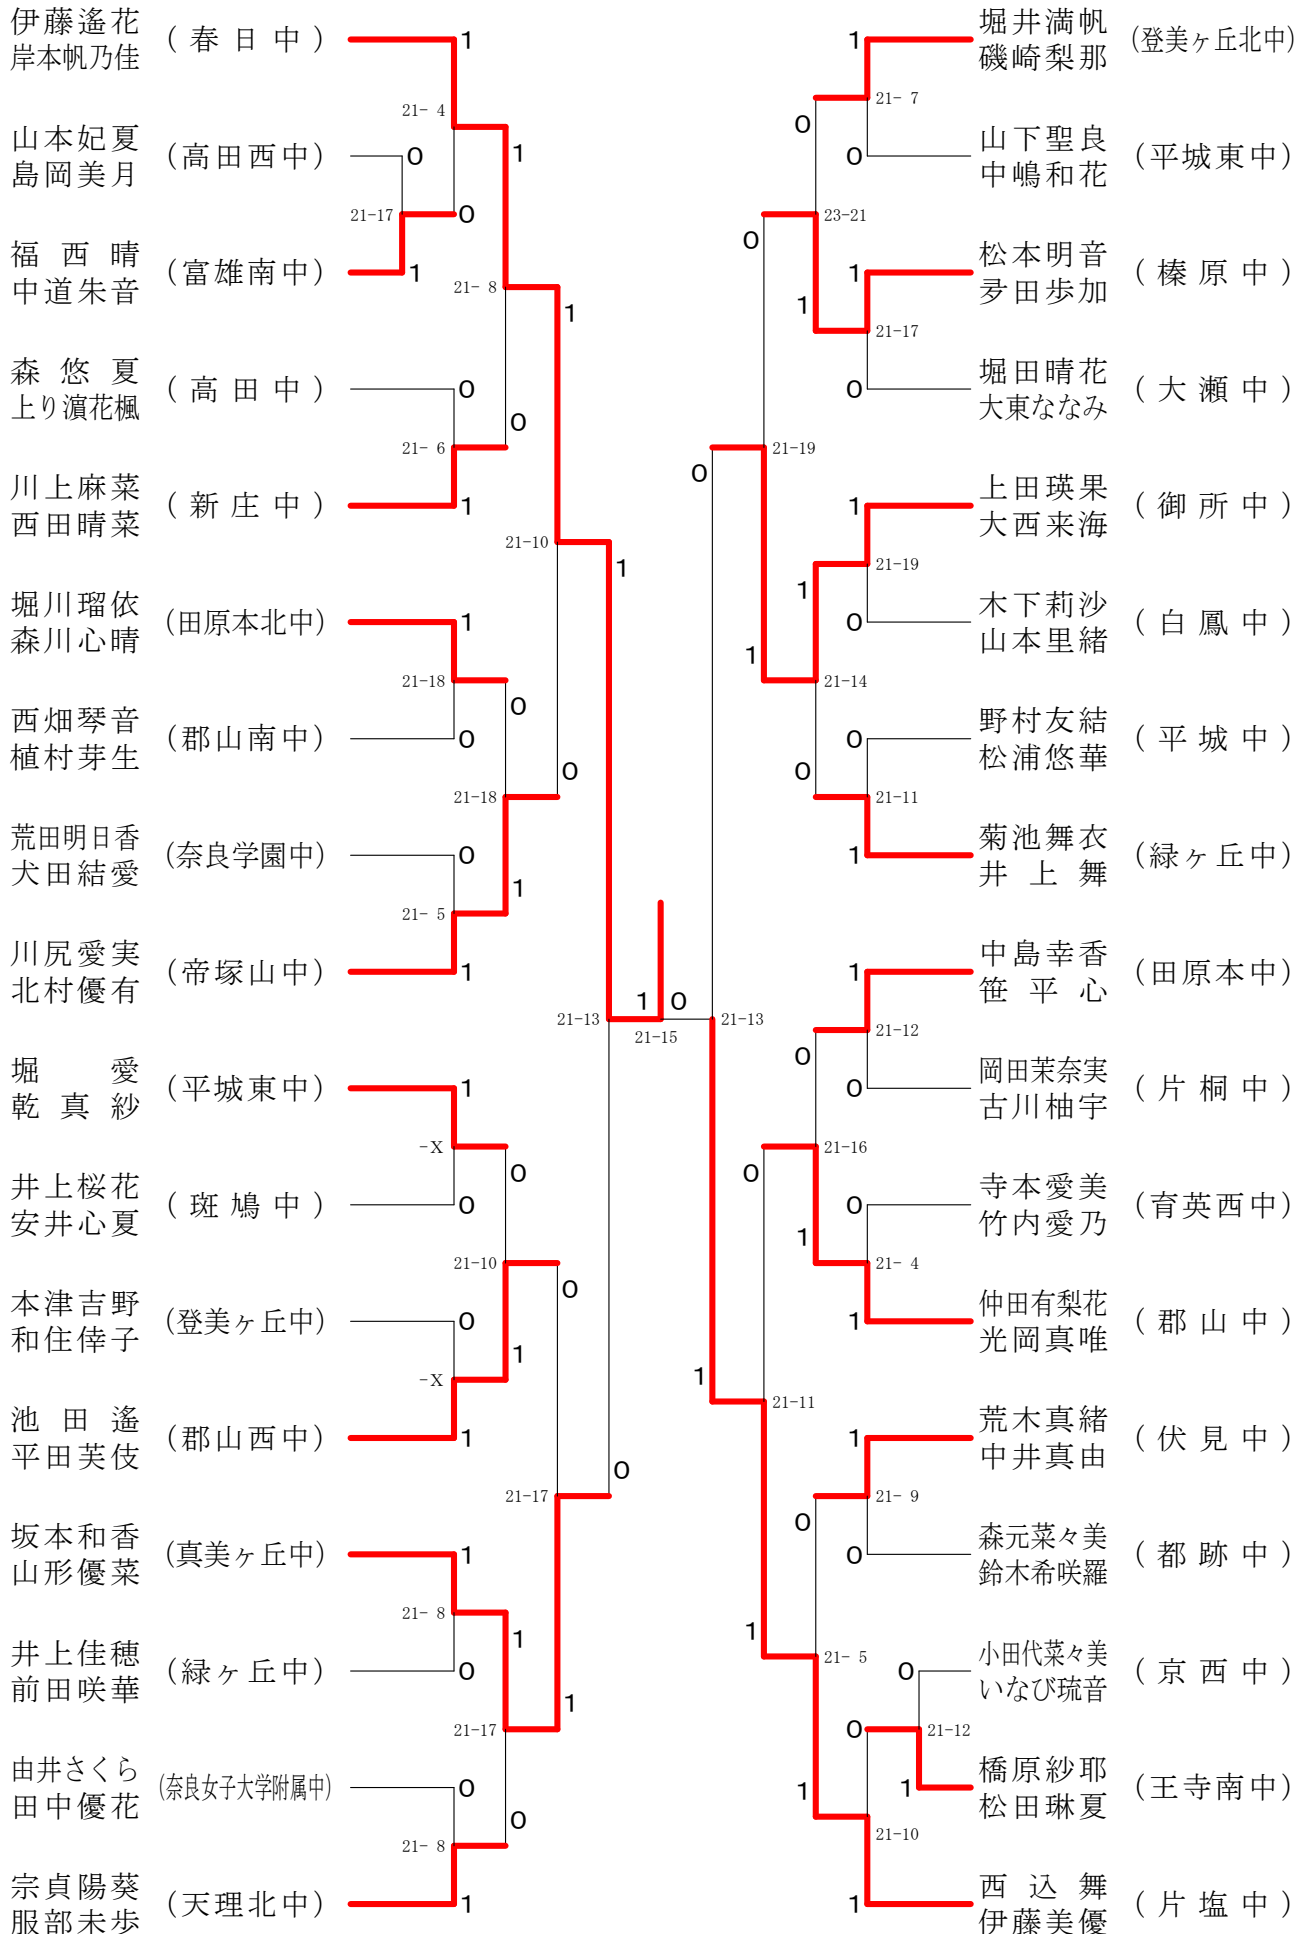

第40回フェスティバル大会

平成33年1月23日-24日 田原本中央体育館
女子ダブルスA

第40回フェスティバル大会

平成33年1月23日-24日 田原本中央体育館

女子ダブルスB

第40回フェスティバル大会

平成33年1月23日-24日 田原本中央体育館
女子ダブルスC

第40回フェスティバル大会

平成33年1月23日-24日 田原本中央体育館

女子ダブルスD

第40回フェスティバル大会

平成33年1月23日-24日 田原本中央体育館

女子ダブルスE

第40回フェスティバル大会

平成33年1月23日 - 24日 田原本中央体育館

女子ダブルスF

第40回フェスティバル大会

平成33年1月23日-24日 田原本中央体育館

女子ダブルスG