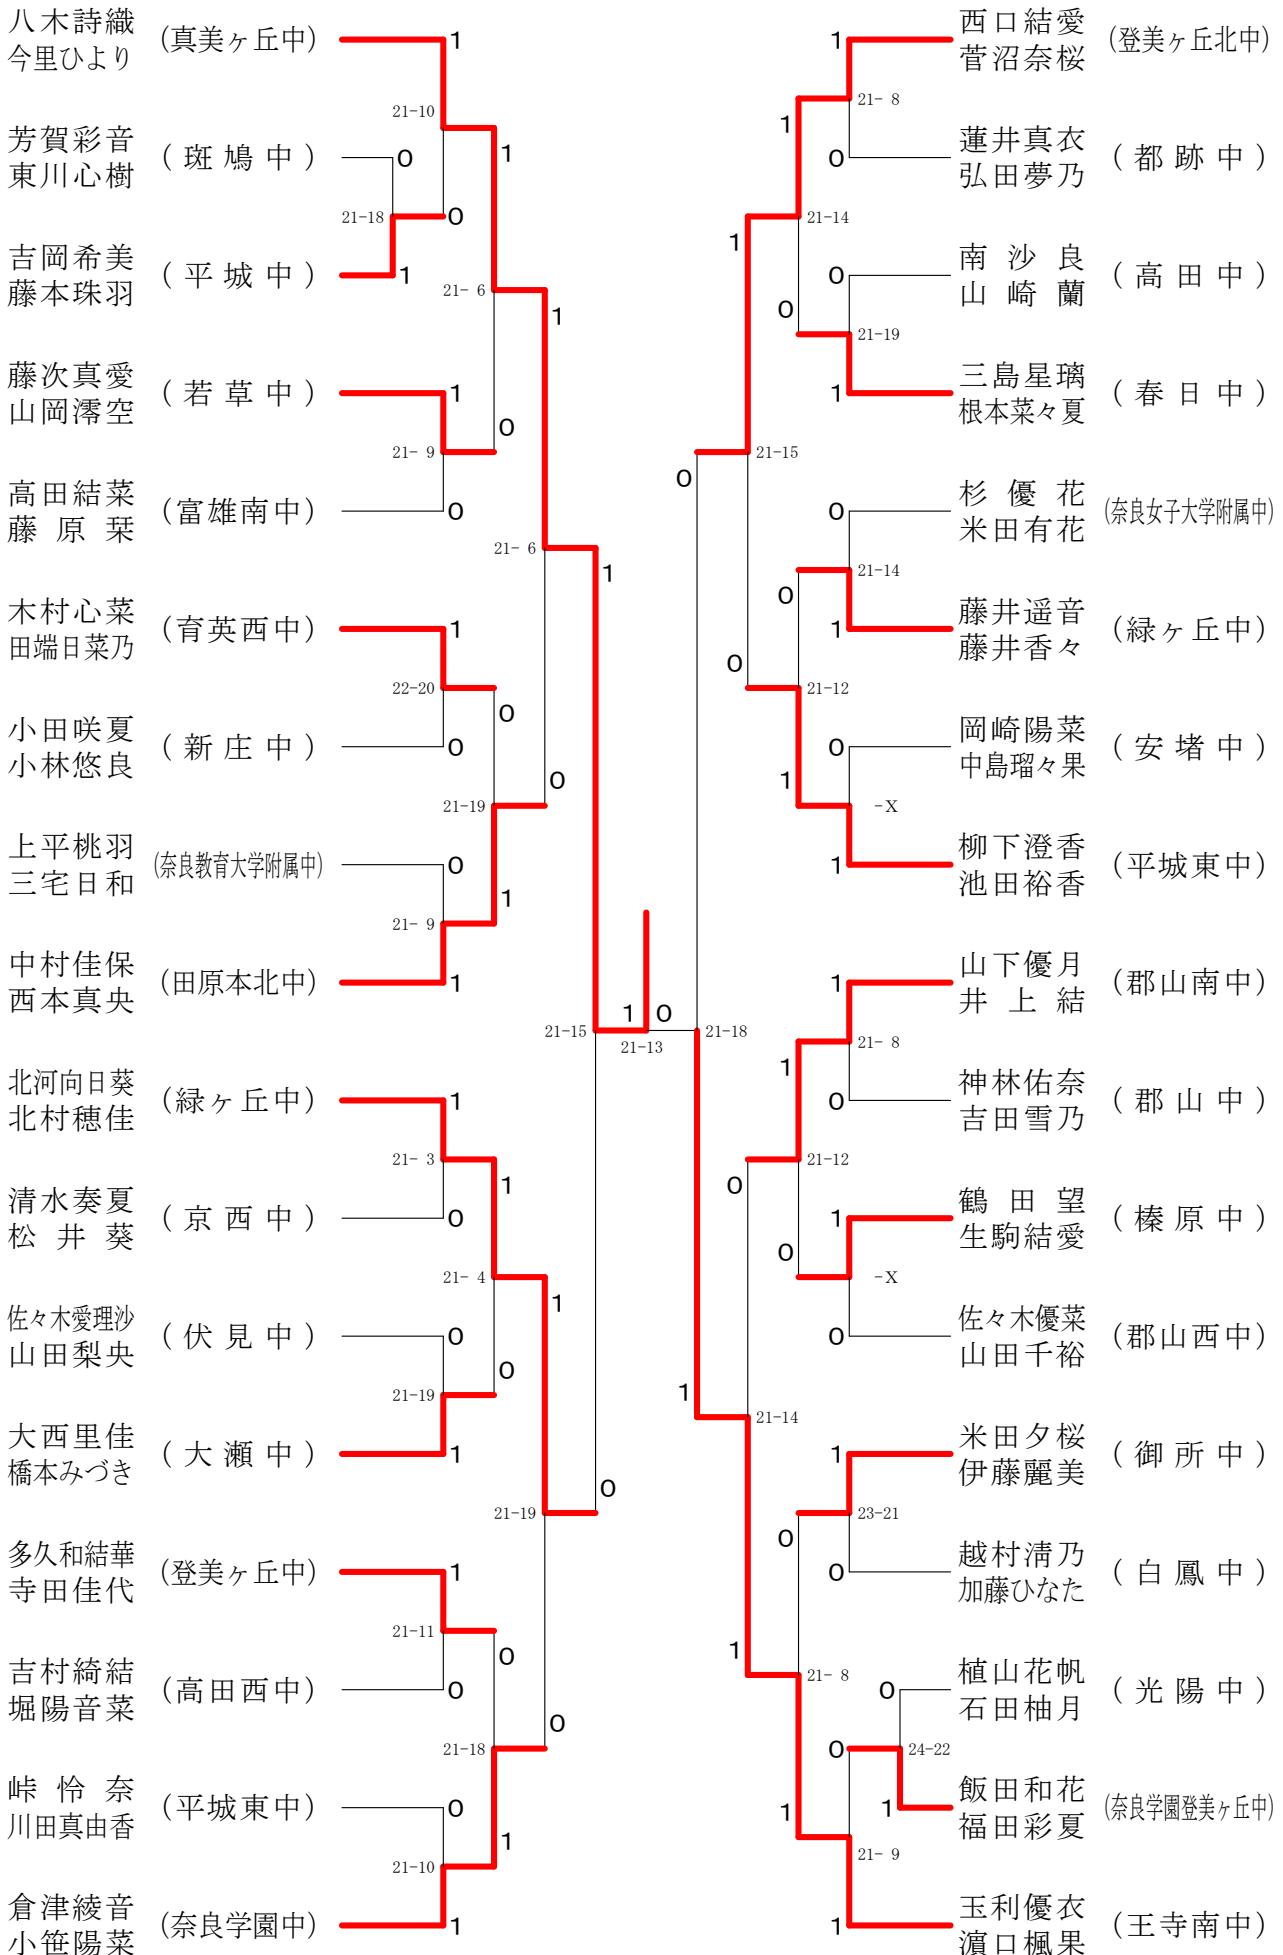

第40回フェスティバル大会

平成33年1月23日-24日 田原本中央体育館
女子ダブルスA

第40回フェスティバル大会

平成33年1月23日-24日 田原本中央体育館

女子ダブルスB

第40回フェスティバル大会

平成33年1月23日-24日 田原本中央体育館
女子ダブルスC

第40回フェスティバル大会

平成33年1月23日-24日 田原本中央体育館

女子ダブルスD

第40回フェスティバル大会

平成33年1月23日-24日 田原本中央体育館

女子ダブルスE

第40回フェスティバル大会

平成33年1月23日 - 24日 田原本中央体育館

女子ダブルスF

第40回フェスティバル大会

平成33年1月23日-24日 田原本中央体育館

女子ダブルスG