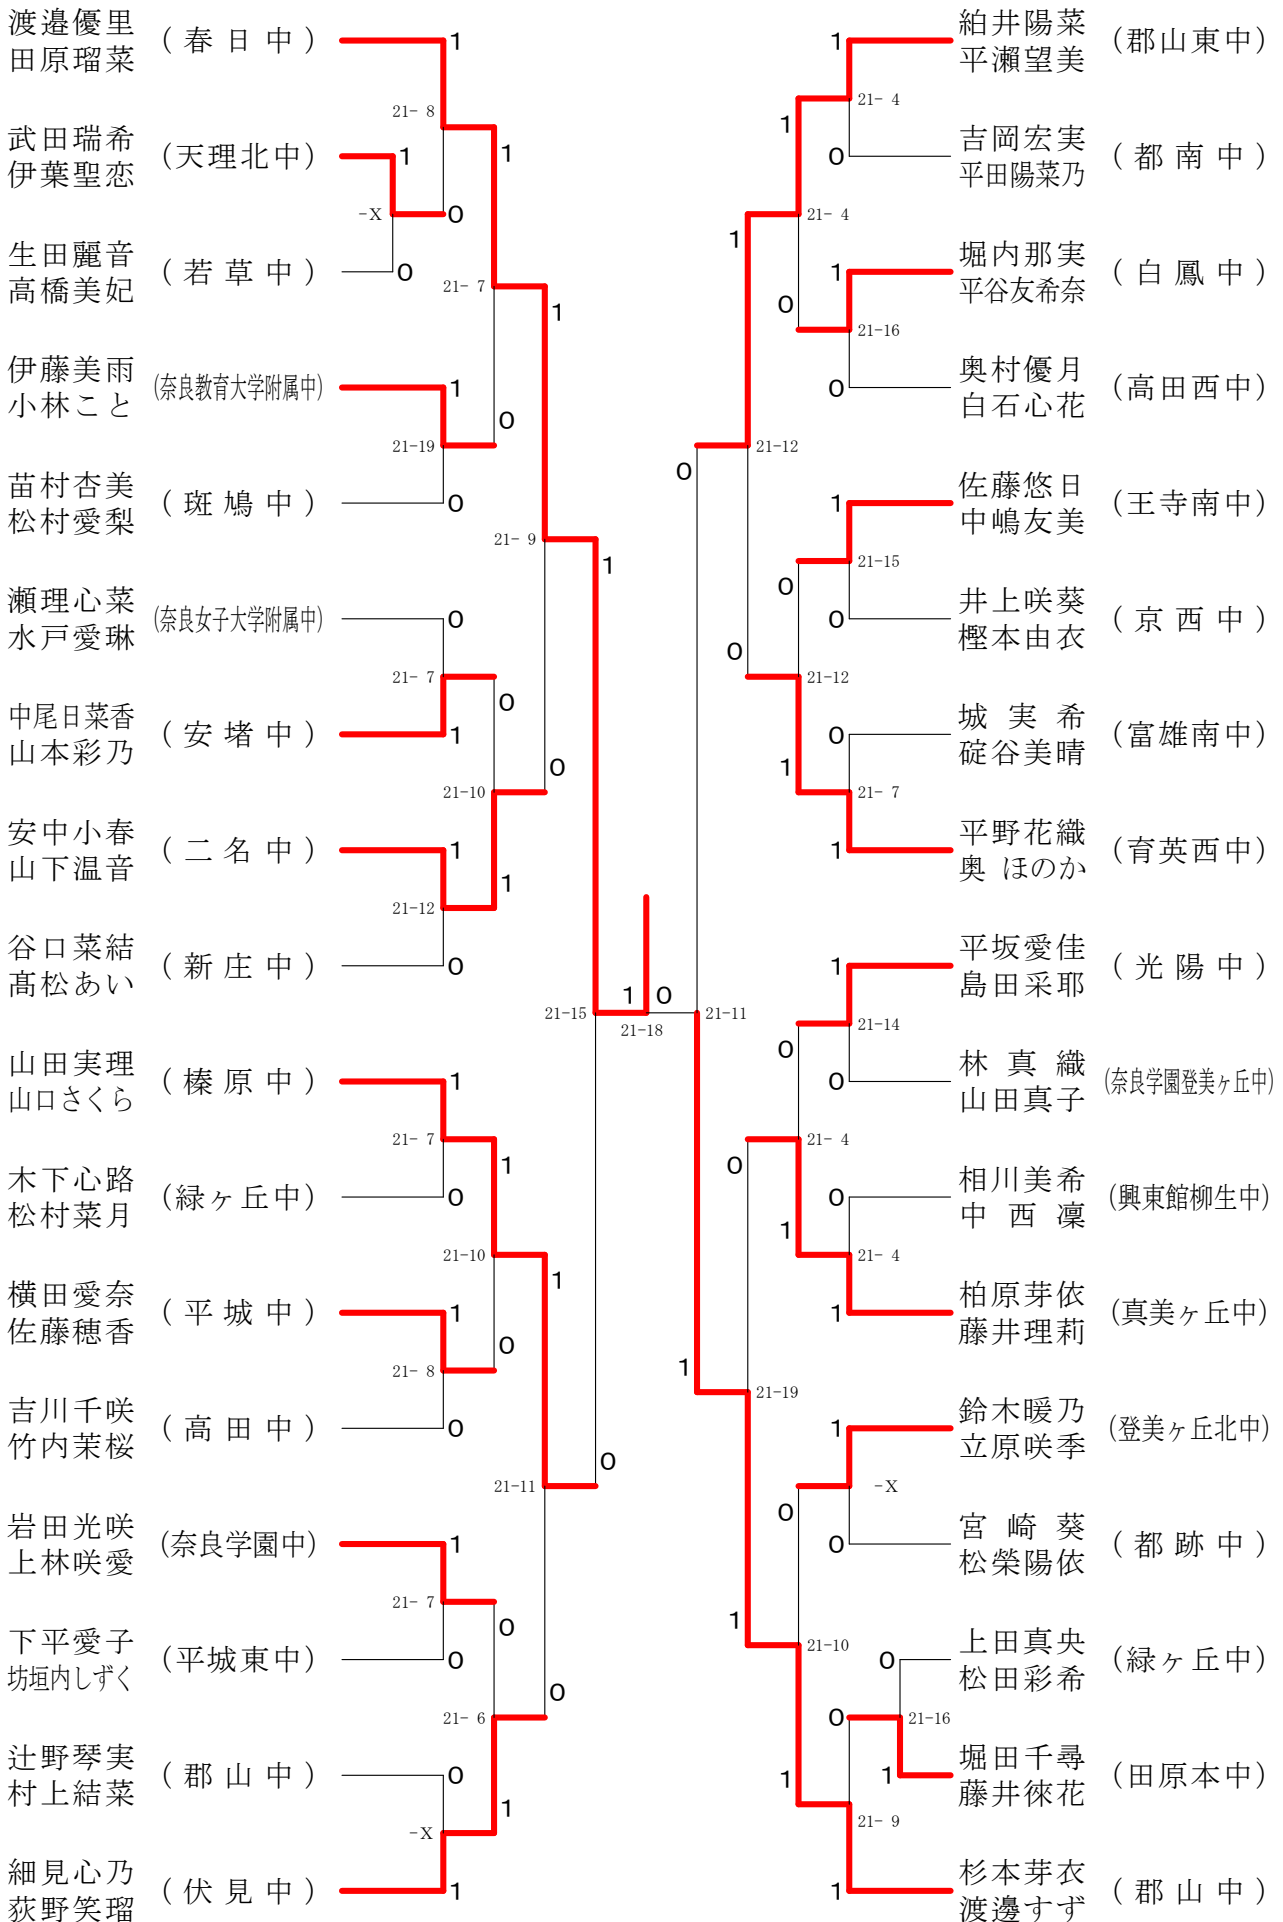

第40回フェスティバル大会

平成33年1月23日-24日 田原本中央体育館
女子ダブルスA

第40回フェスティバル大会

平成33年1月23日-24日 田原本中央体育館

女子ダブルスB

第40回フェスティバル大会

平成33年1月23日-24日 田原本中央体育館
女子ダブルスC

第40回フェスティバル大会

平成33年1月23日-24日 田原本中央体育館

女子ダブルスD

第40回フェスティバル大会

平成33年1月23日-24日 田原本中央体育館

女子ダブルスE

第40回フェスティバル大会

平成33年1月23日 - 24日 田原本中央体育館

女子ダブルスF

第40回フェスティバル大会

平成33年1月23日-24日 田原本中央体育館

女子ダブルスG