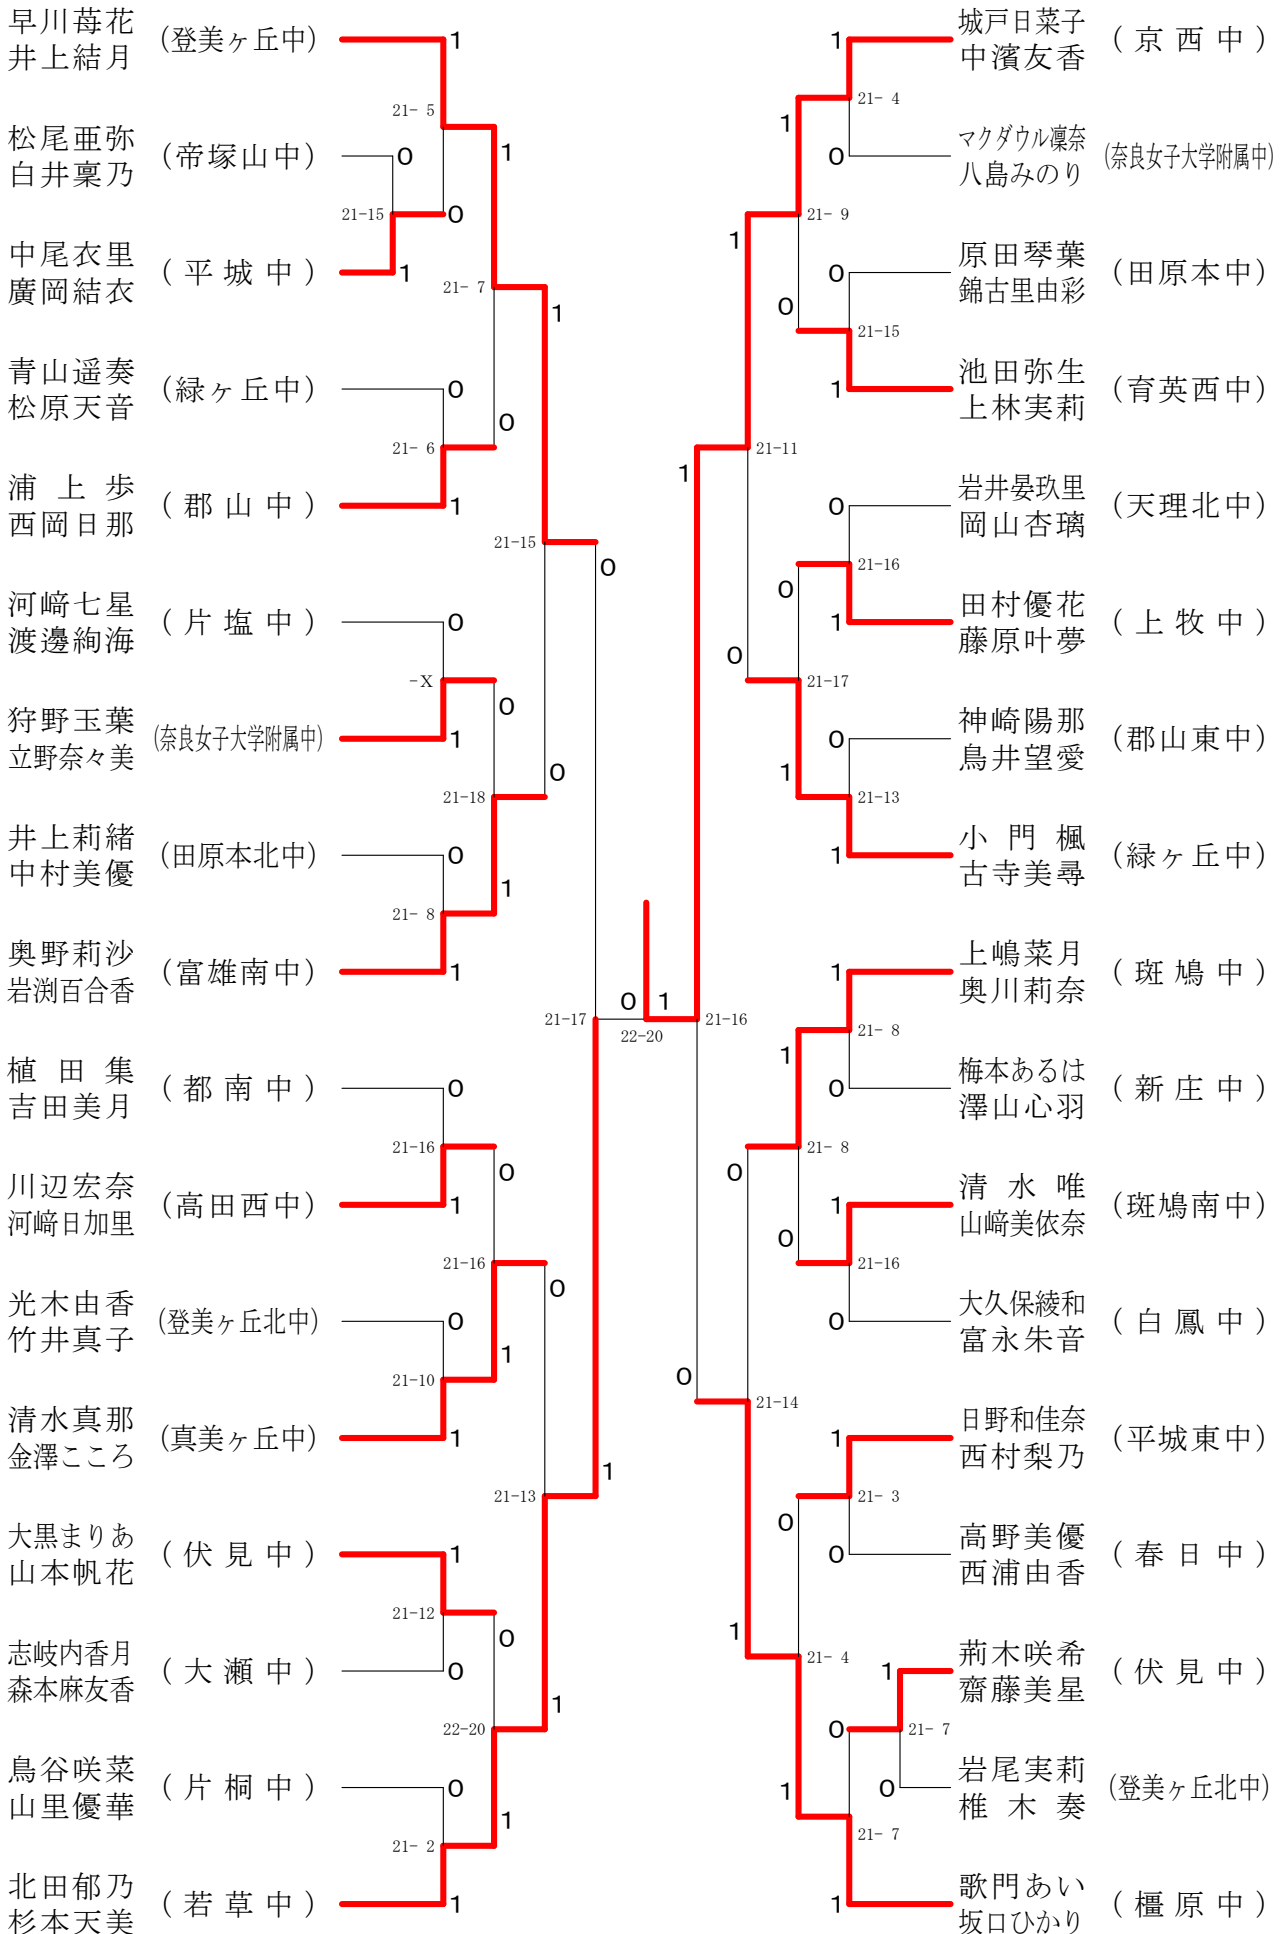

第40回フェスティバル大会

平成33年1月23日-24日 田原本中央体育館
女子ダブルスA

第40回フェスティバル大会

平成33年1月23日-24日 田原本中央体育館

女子ダブルスB

第40回フェスティバル大会

平成33年1月23日-24日 田原本中央体育館
女子ダブルスC

第40回フェスティバル大会

平成33年1月23日-24日 田原本中央体育館

女子ダブルスD

第40回フェスティバル大会

平成33年1月23日-24日 田原本中央体育館

女子ダブルスE

第40回フェスティバル大会

平成33年1月23日 - 24日 田原本中央体育館

女子ダブルスF

第40回フェスティバル大会

平成33年1月23日-24日 田原本中央体育館

女子ダブルスG