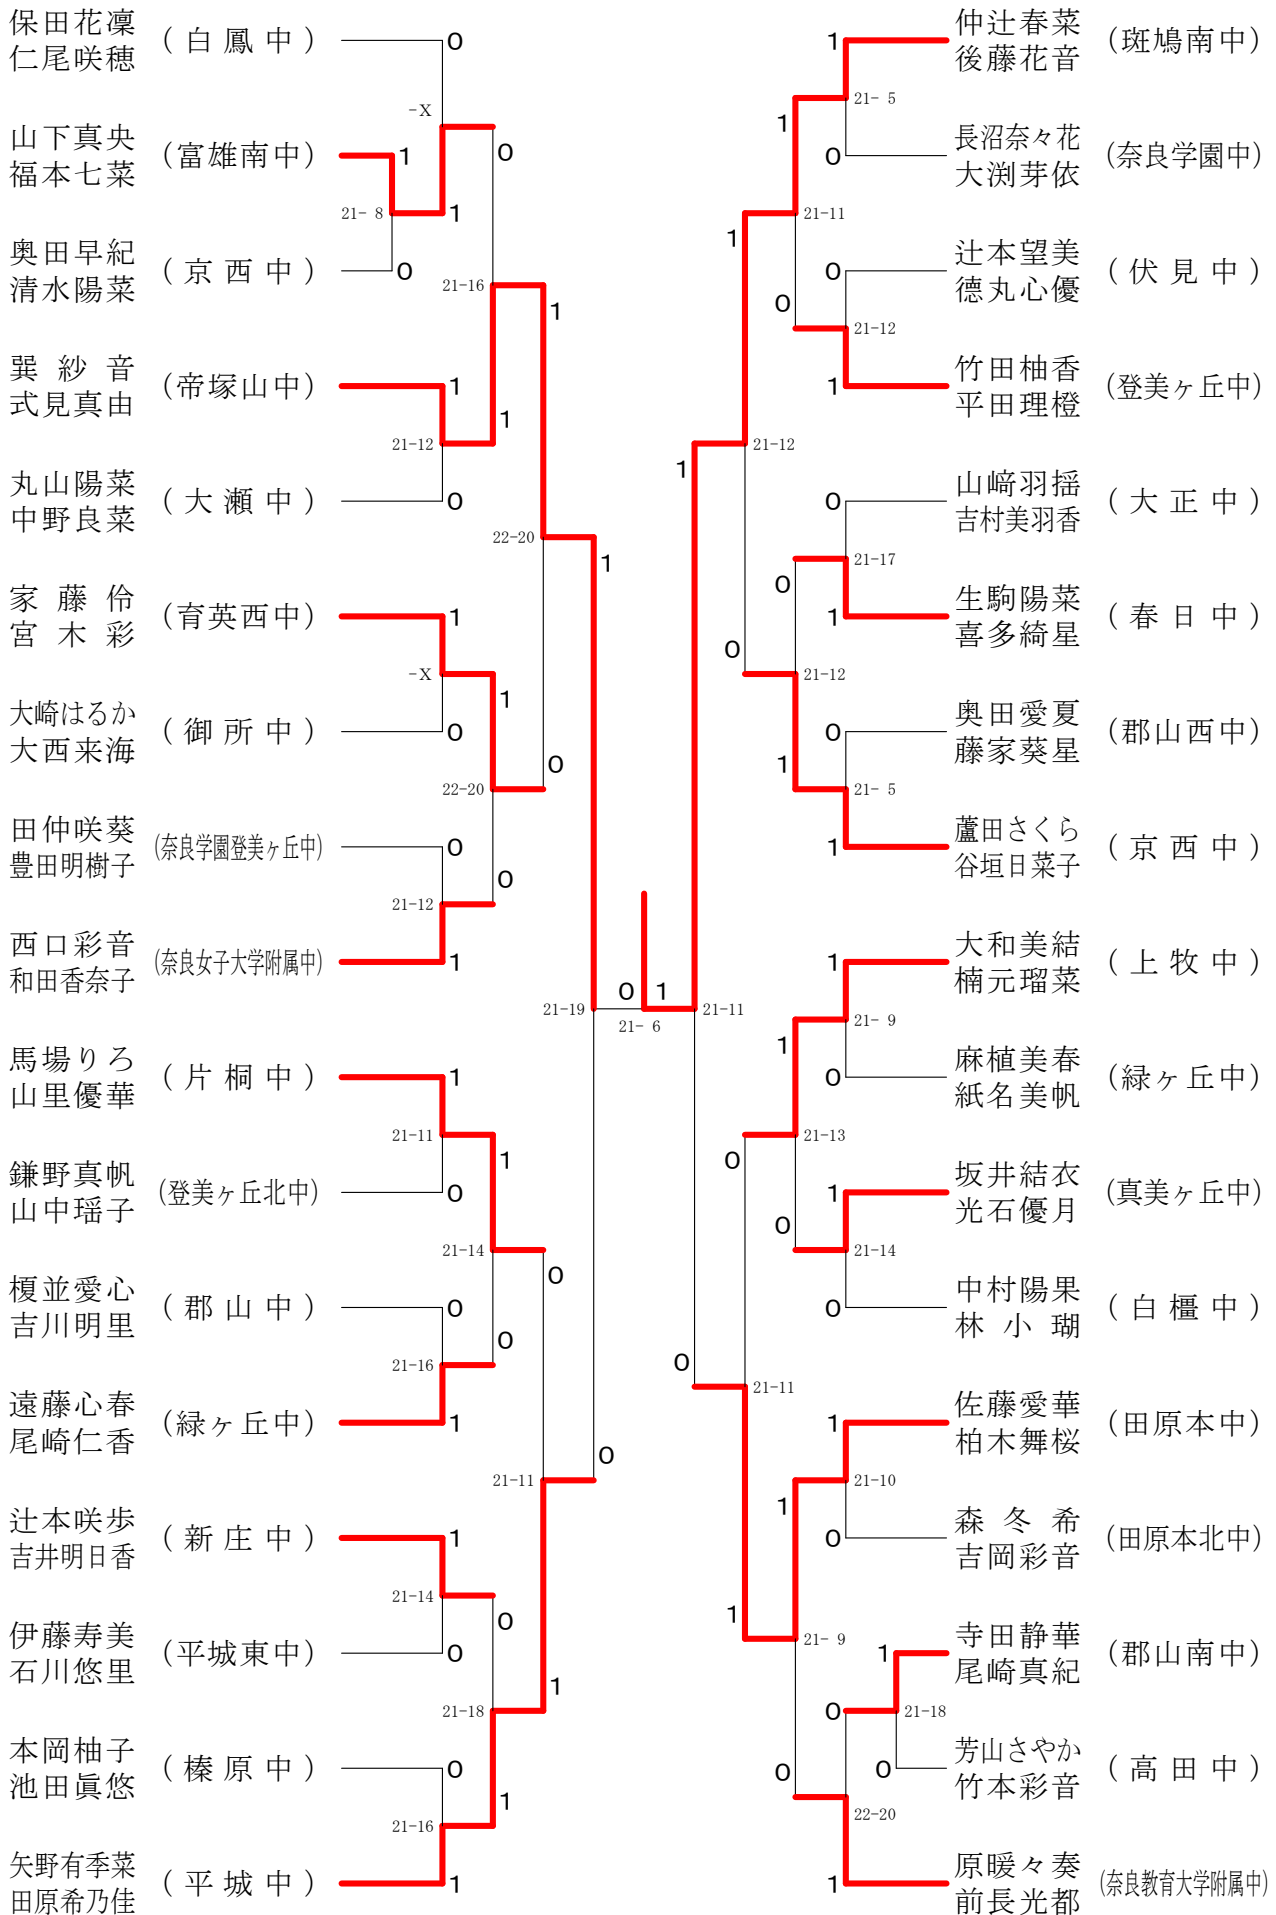

第40回フェスティバル大会

平成33年1月23日-24日 田原本中央体育館
女子ダブルスA

第40回フェスティバル大会

平成33年1月23日-24日 田原本中央体育館

女子ダブルスB

第40回フェスティバル大会

平成33年1月23日-24日 田原本中央体育館
女子ダブルスC

第40回フェスティバル大会

平成33年1月23日-24日 田原本中央体育館

女子ダブルスD

第40回フェスティバル大会

平成33年1月23日-24日 田原本中央体育館

女子ダブルスE

第40回フェスティバル大会

平成33年1月23日 - 24日 田原本中央体育館

女子ダブルスF

第40回フェスティバル大会

平成33年1月23日-24日 田原本中央体育館

女子ダブルスG