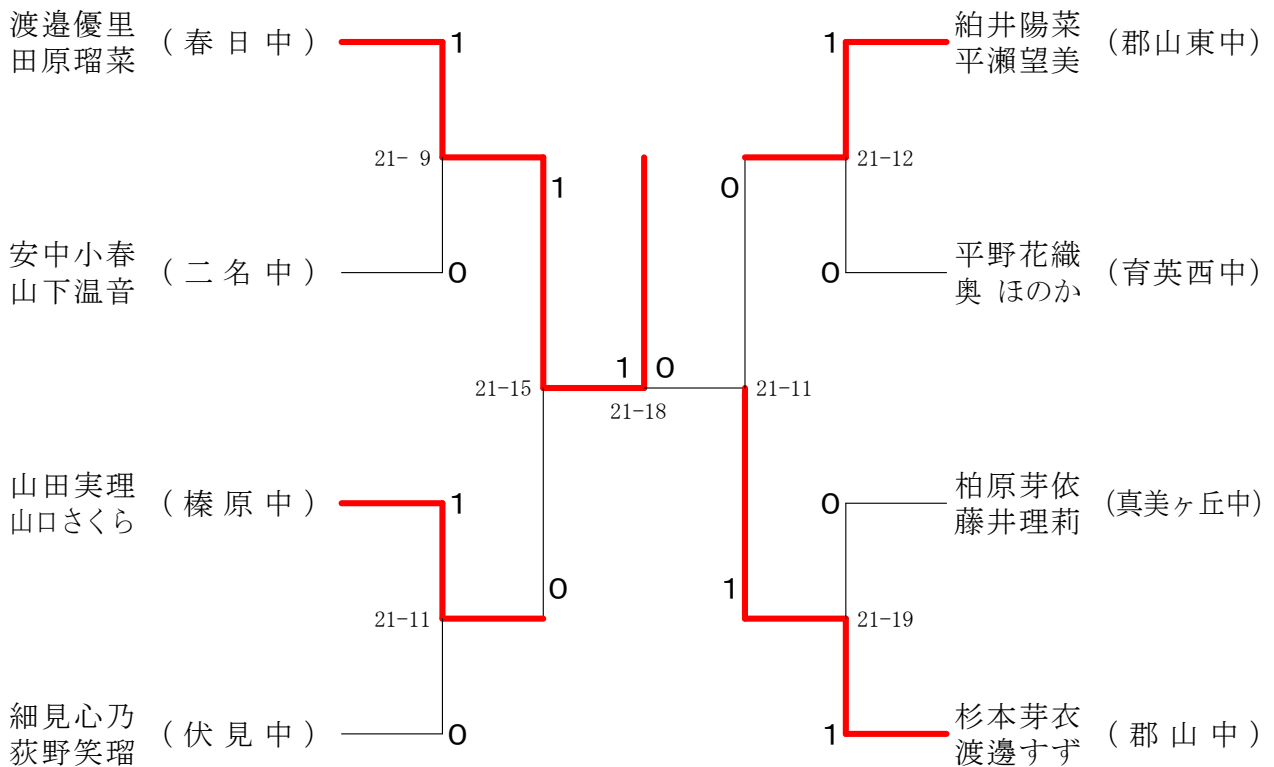

第40回フェスティバル大会

平成33年1月23日-24日 田原本中央体育館

女子ダブルスA

女子ダブルスB

第40回フェスティバル大会

平成33年1月23日-24日 田原本中央体育館

女子ダブルスC

女子ダブルスD

女子ダブルスE

女子ダブルスF

第40回フェスティバル大会

平成33年1月23日-24日 田原本中央体育館

女子ダブルスG