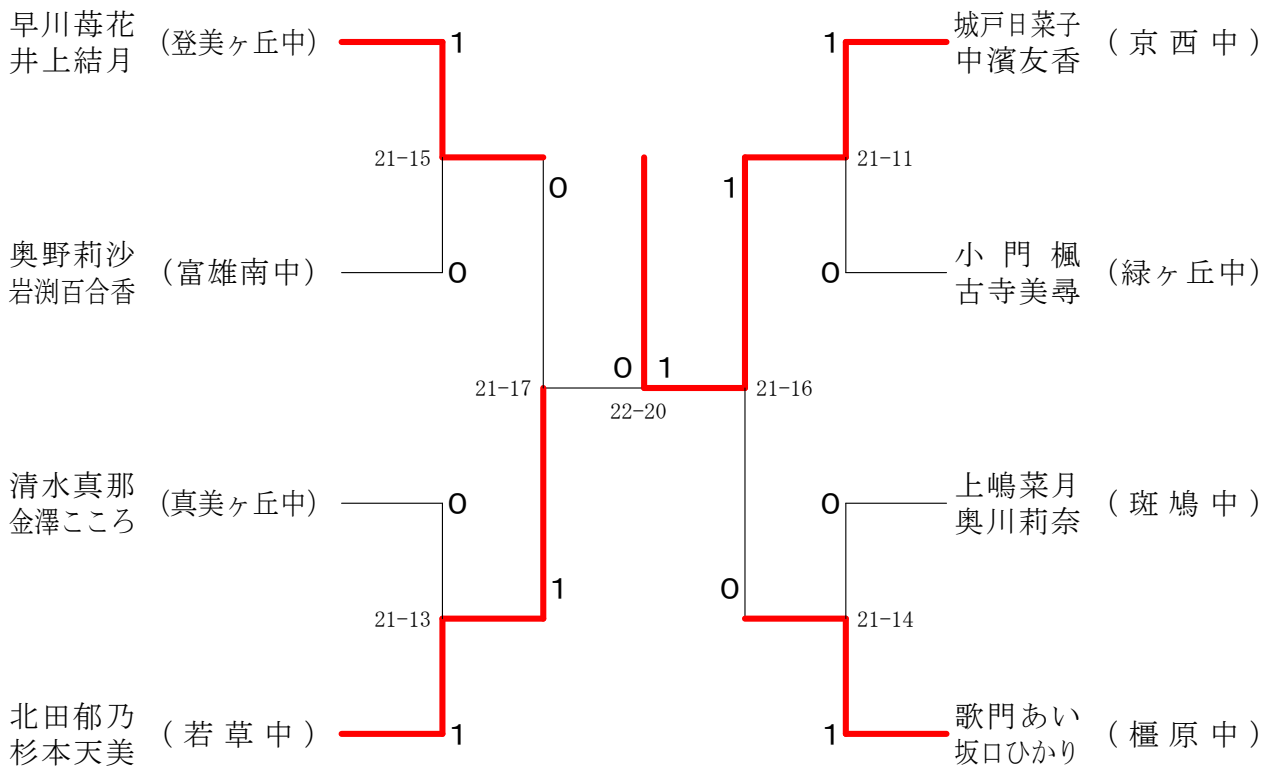

第40回フェスティバル大会

平成33年1月23日-24日 田原本中央体育館

女子ダブルスA

女子ダブルスB

第40回フェスティバル大会

平成33年1月23日-24日 田原本中央体育館

女子ダブルスC

女子ダブルスD

女子ダブルスE

女子ダブルスF

第40回フェスティバル大会

平成33年1月23日-24日 田原本中央体育館

女子ダブルスG