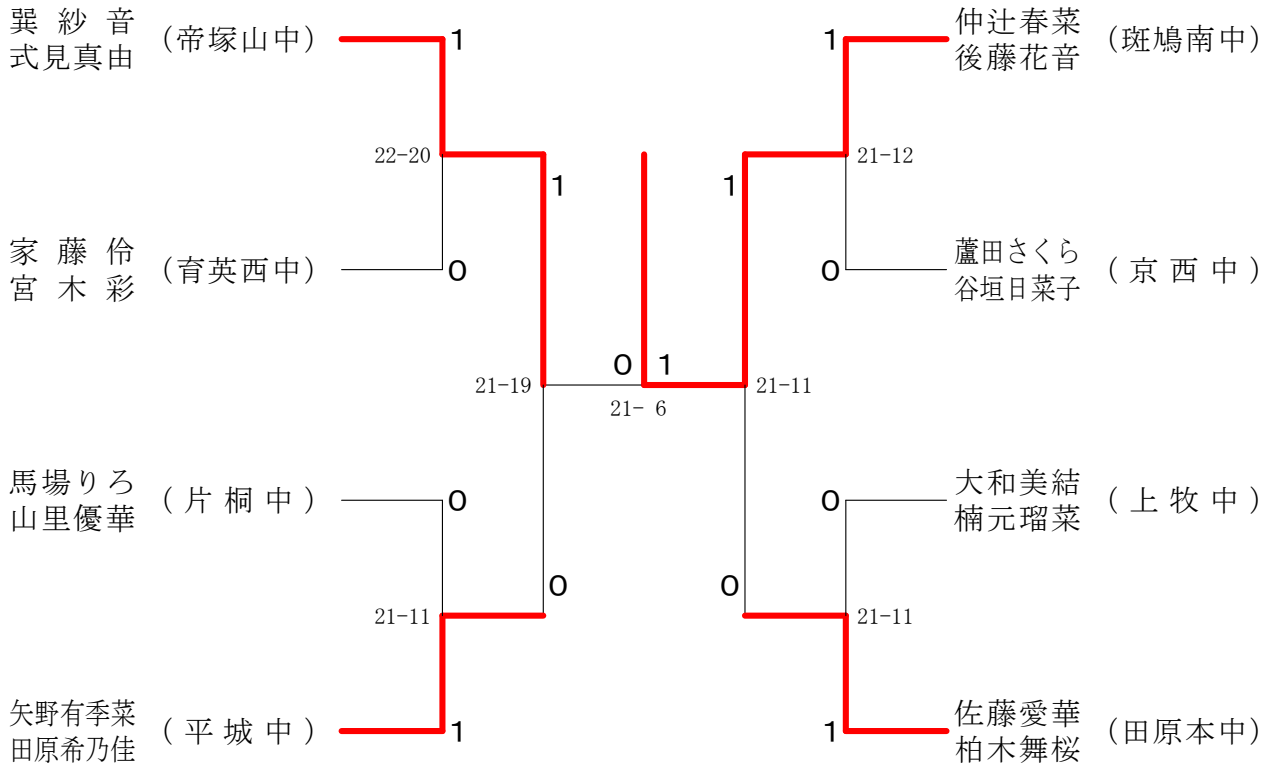

第40回フェスティバル大会

平成33年1月23日-24日 田原本中央体育館

女子ダブルスA

女子ダブルスB

第40回フェスティバル大会

平成33年1月23日-24日 田原本中央体育館

女子ダブルスC

女子ダブルスD

女子ダブルスE

女子ダブルスF

第40回フェスティバル大会

平成33年1月23日-24日 田原本中央体育館

女子ダブルスG