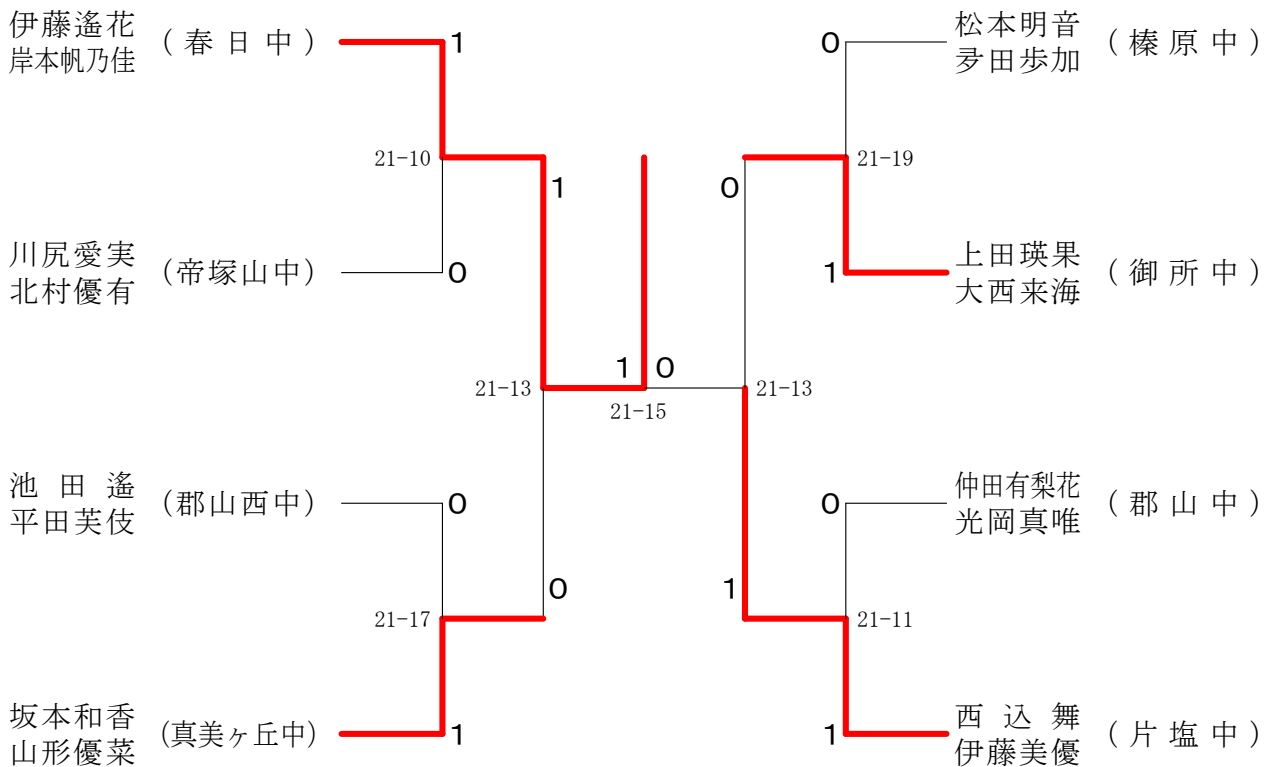

第40回フェスティバル大会

平成33年1月23日-24日 田原本中央体育館

女子ダブルスA

女子ダブルスB

第40回フェスティバル大会

平成33年1月23日-24日 田原本中央体育館

女子ダブルスC

女子ダブルスD

女子ダブルスE

女子ダブルスF

第40回フェスティバル大会

平成33年1月23日-24日 田原本中央体育館

女子ダブルスG