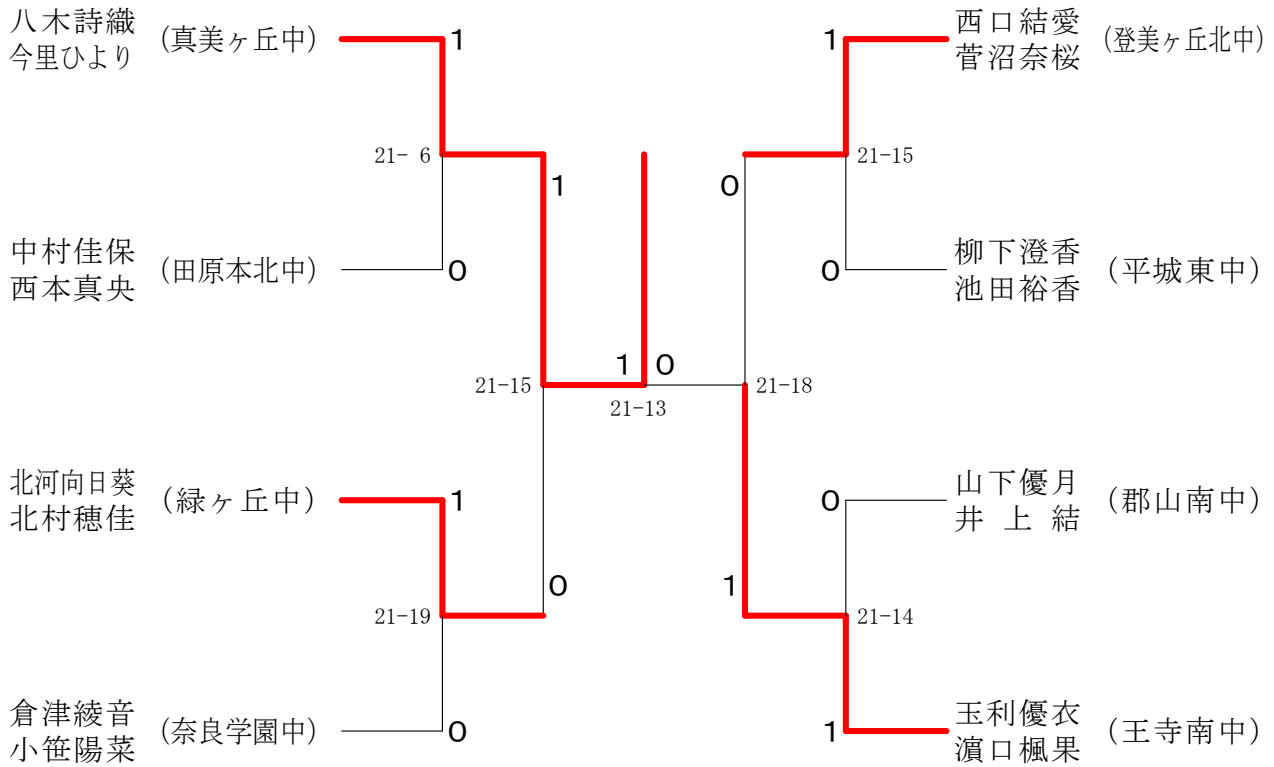

第40回フェスティバル大会

平成33年1月23日-24日 田原本中央体育館

女子ダブルスA

女子ダブルスB

第40回フェスティバル大会

平成33年1月23日-24日 田原本中央体育館

女子ダブルスC

女子ダブルスD

女子ダブルスE

女子ダブルスF

第40回フェスティバル大会

平成33年1月23日-24日 田原本中央体育館

女子ダブルスG