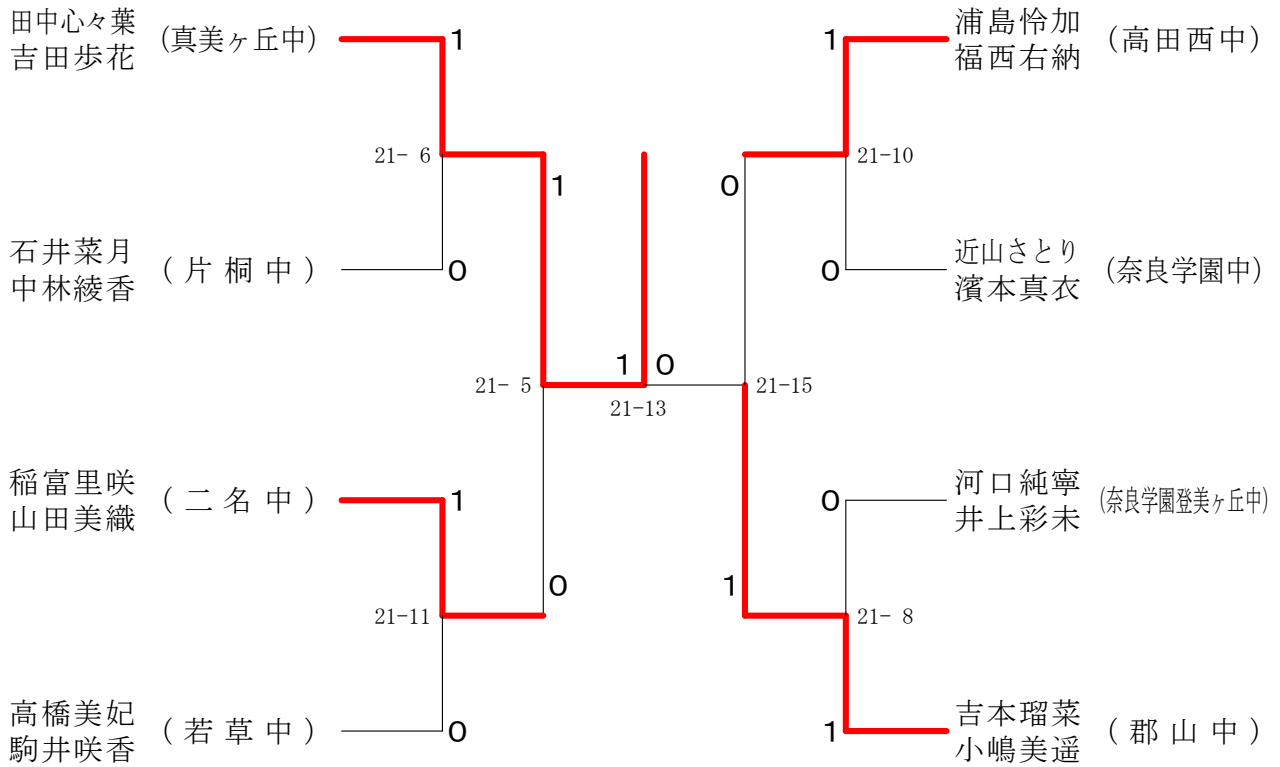

第40回フェスティバル大会

平成33年1月23日-24日 田原本中央体育館

女子ダブルスA

女子ダブルスB

第40回フェスティバル大会

平成33年1月23日-24日 田原本中央体育館

女子ダブルスC

女子ダブルスD

女子ダブルスE

女子ダブルスF

第40回フェスティバル大会

平成33年1月23日-24日 田原本中央体育館

女子ダブルスG