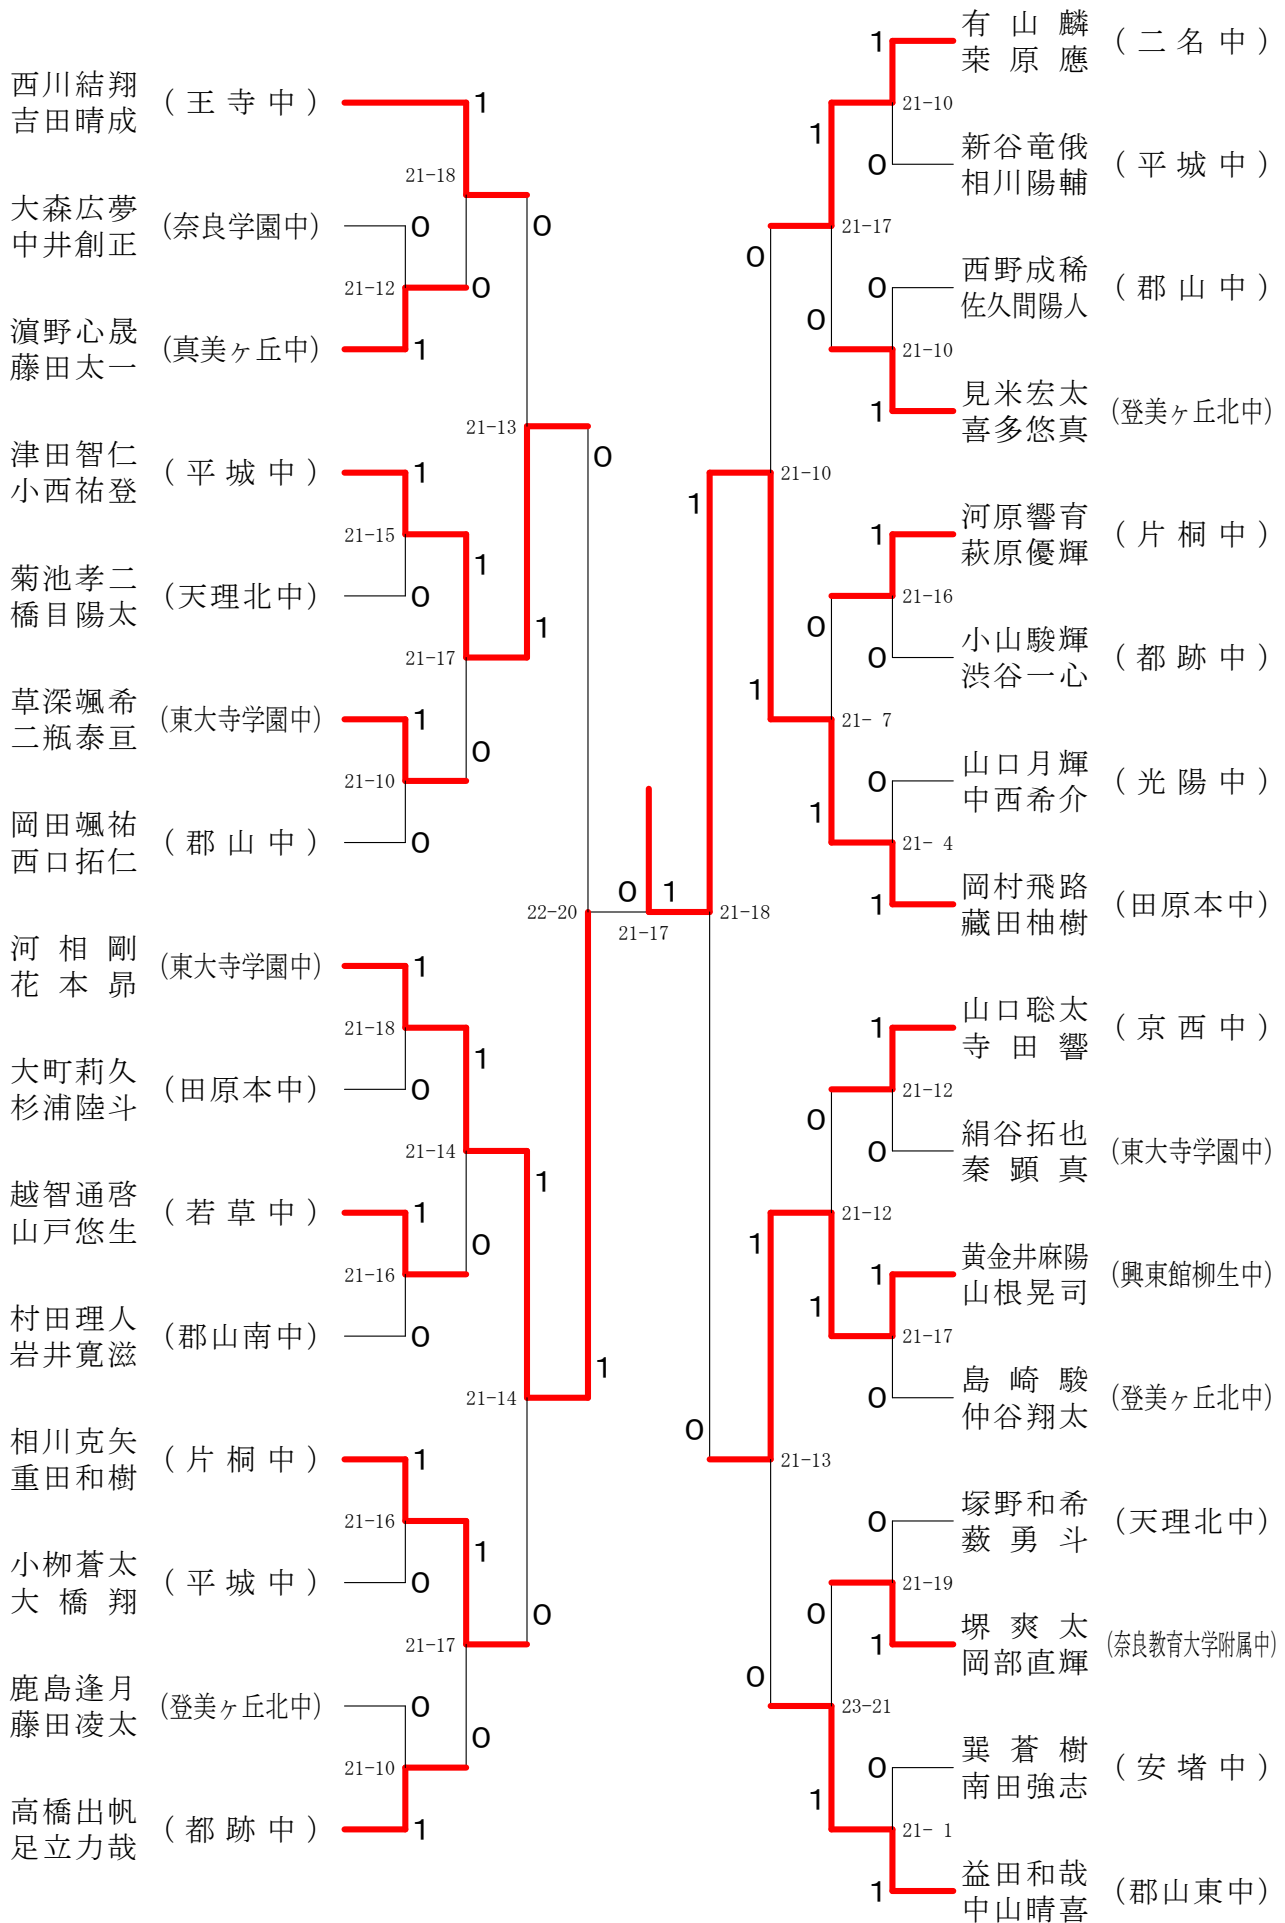

# 第40回フェスティバル大会

男子ダブルス 平成33年1月23日-24日 田原本中央体育館

# 第40回フェスティバル大会

平成33年1月23日-24日 田原本中央体育館

## 男子ダブルスB

第40回フェスティバル大会

平成33年1月23日-24日 田原本中央体育館  
男子ダブルスC