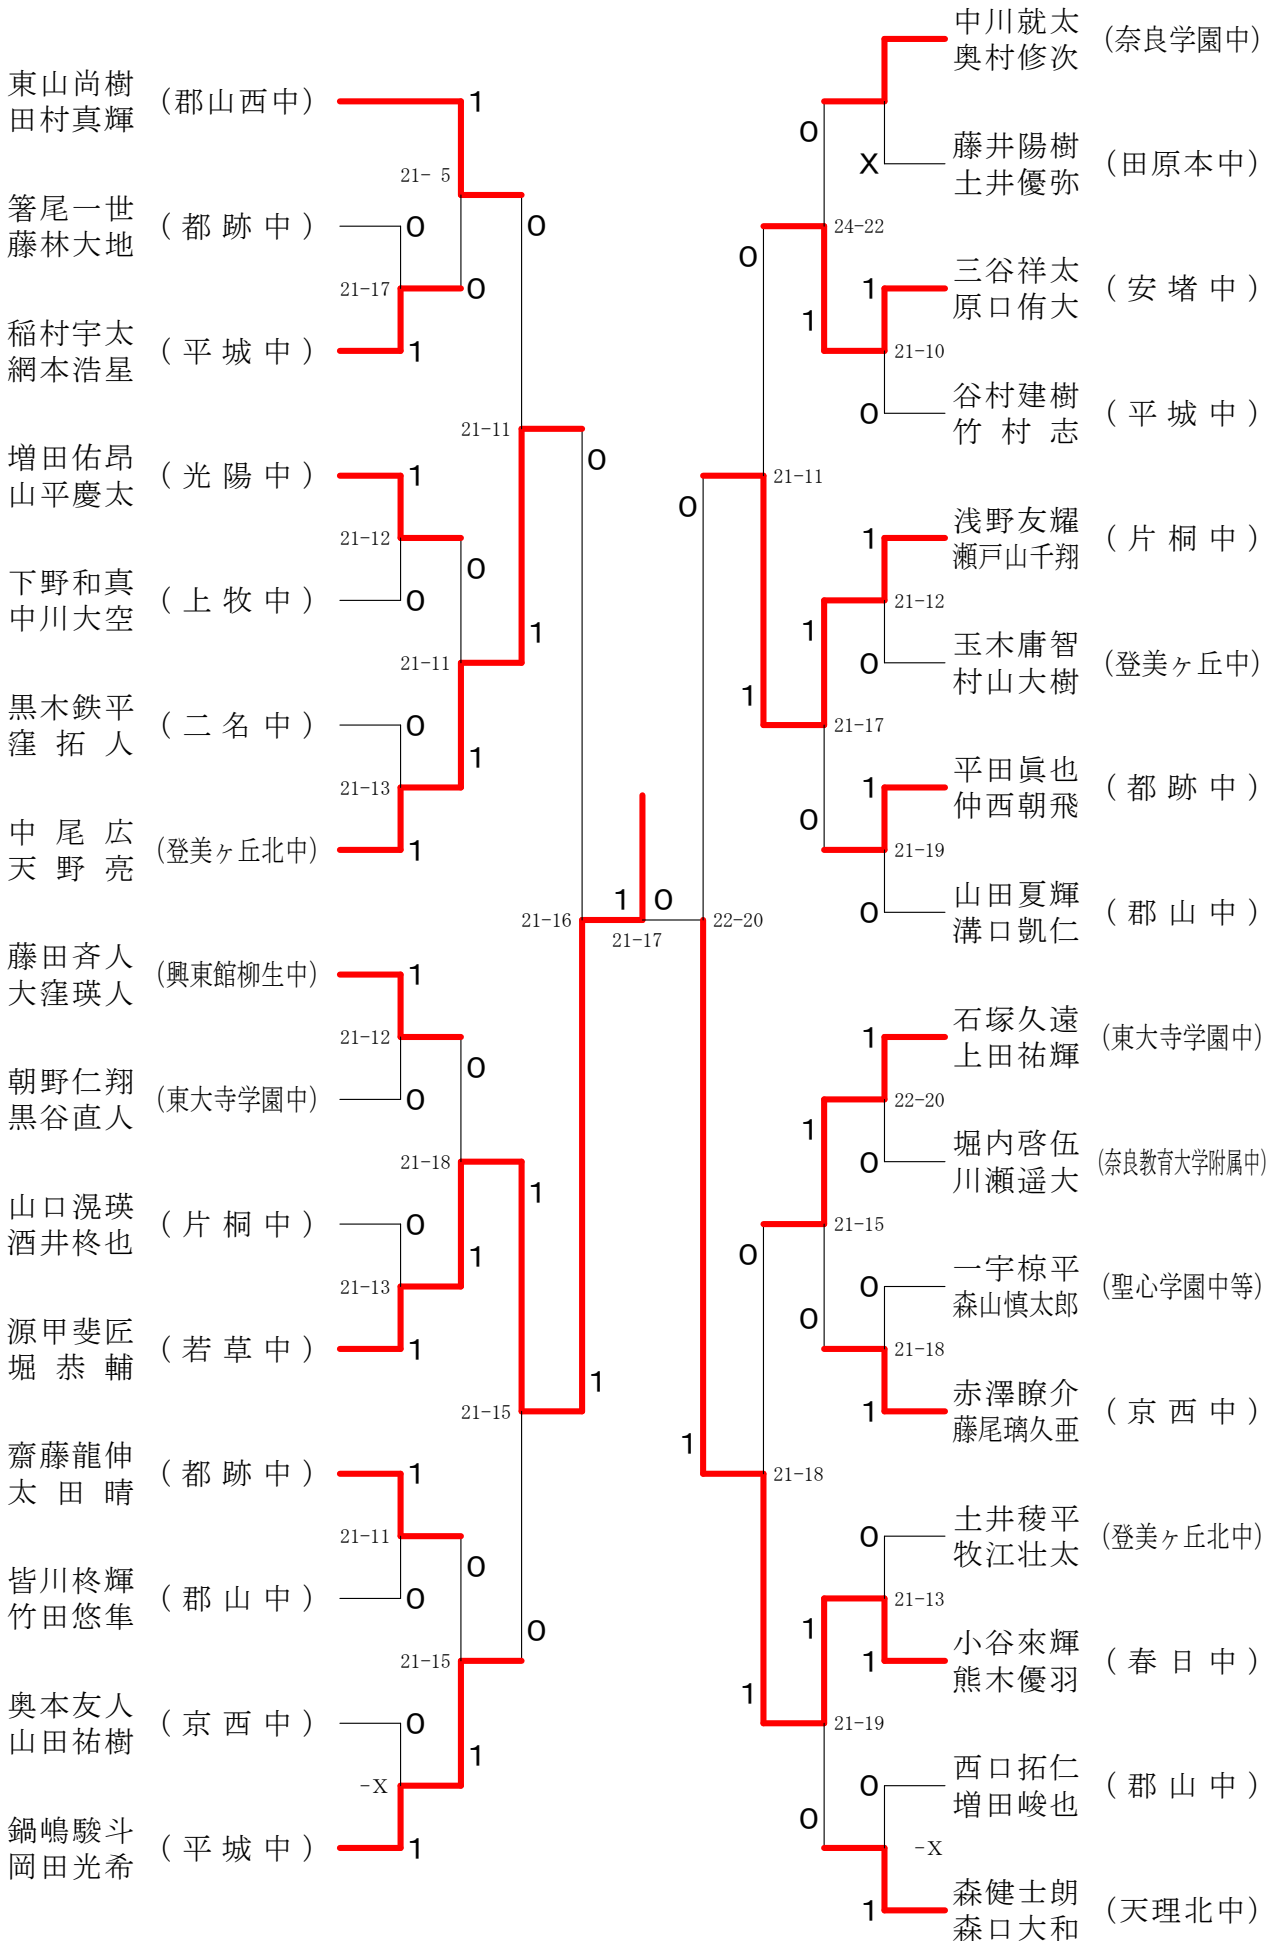

# 第40回フェスティバル大会

男子ダブルス 平成33年1月23日-24日 田原本中央体育館

# 第40回フェスティバル大会

平成33年1月23日-24日 田原本中央体育館

## 男子ダブルスB

第40回フェスティバル大会

平成33年1月23日-24日 田原本中央体育館  
男子ダブルスC