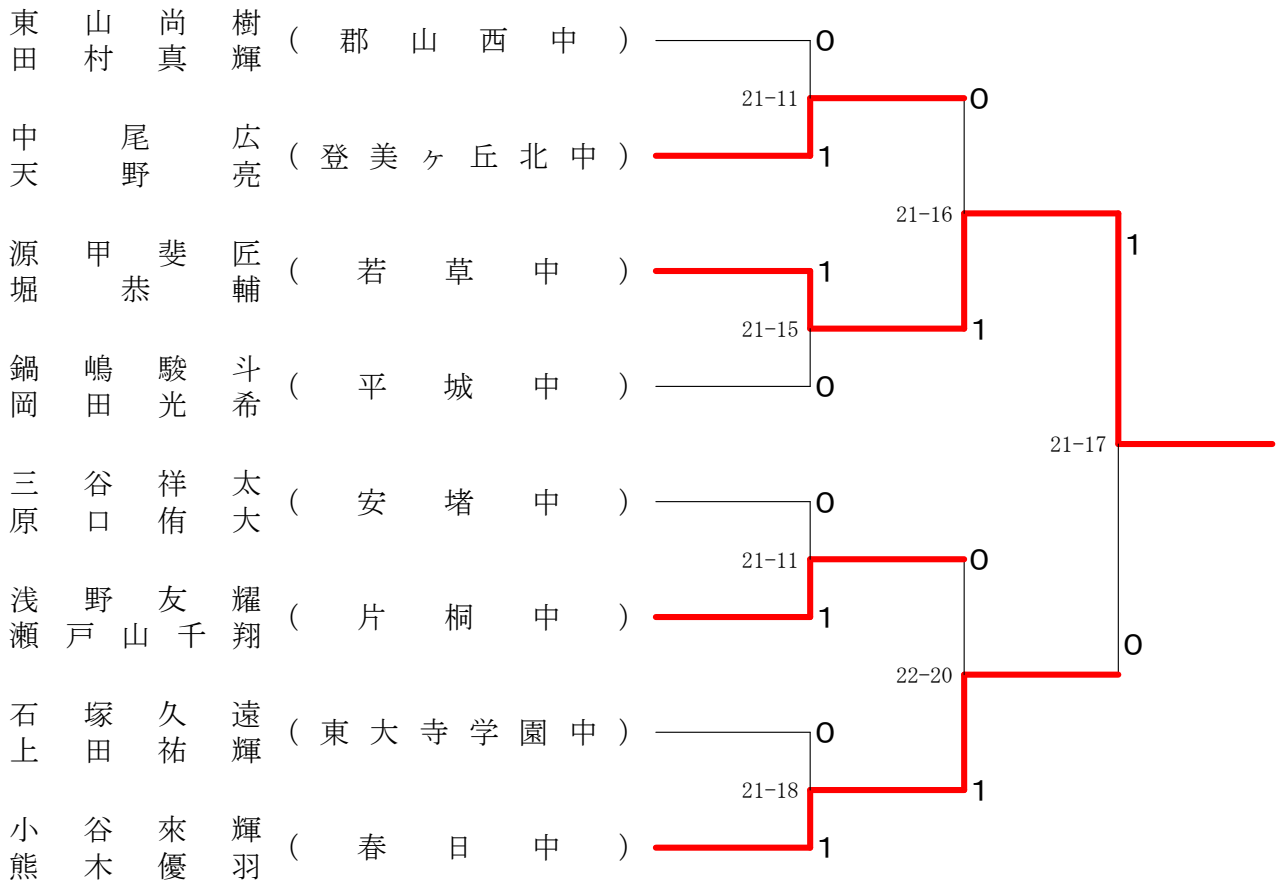

第40回フェスティバル大会

平成33年1月23日-24日 田原本中央体育館

男子ダブルスA

男子ダブルスB

第40回フェスティバル大会

平成33年1月23日-24日 田原本中央体育館

男子ダブルスC