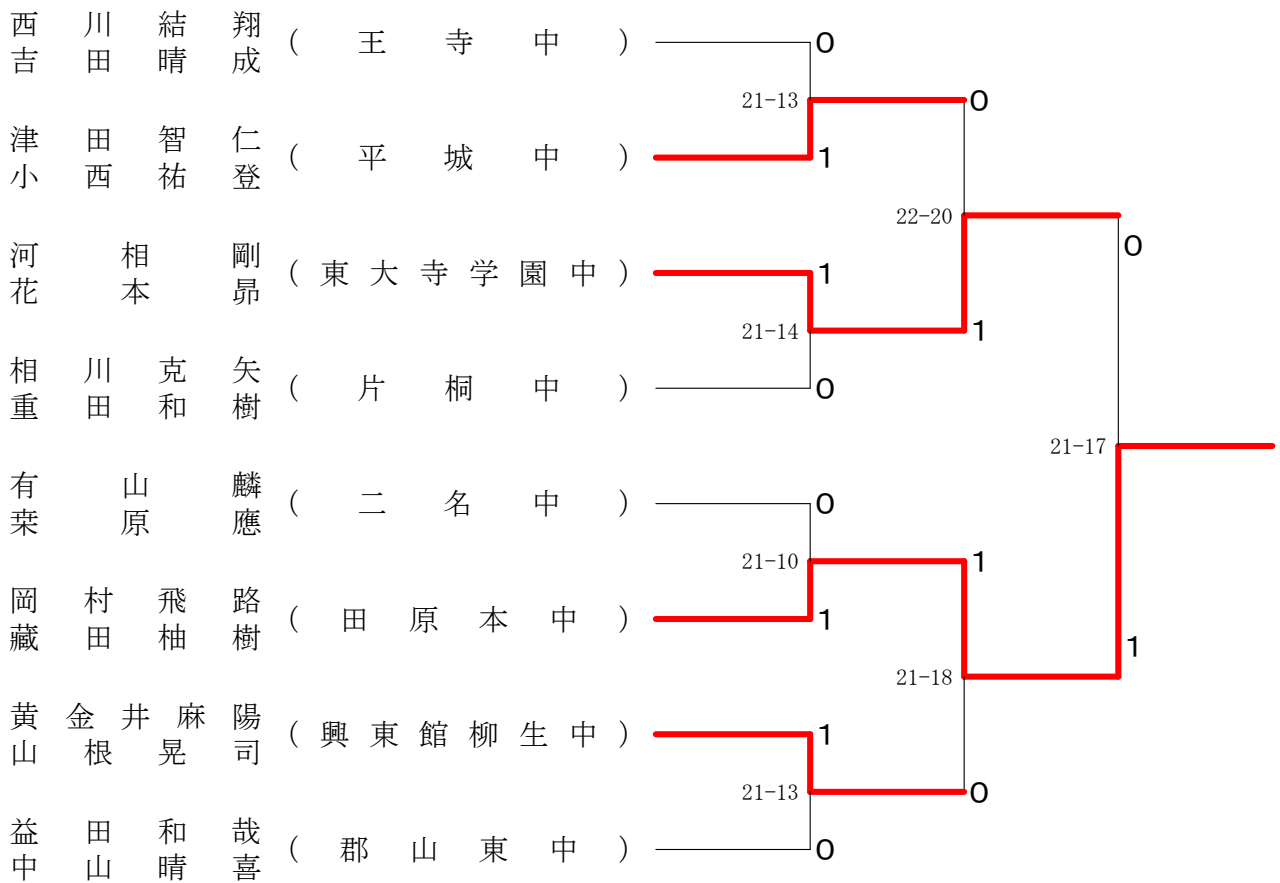

第40回フェスティバル大会

平成33年1月23日-24日 田原本中央体育館

男子ダブルスA

男子ダブルスB

第40回フェスティバル大会

平成33年1月23日-24日 田原本中央体育館

男子ダブルスC