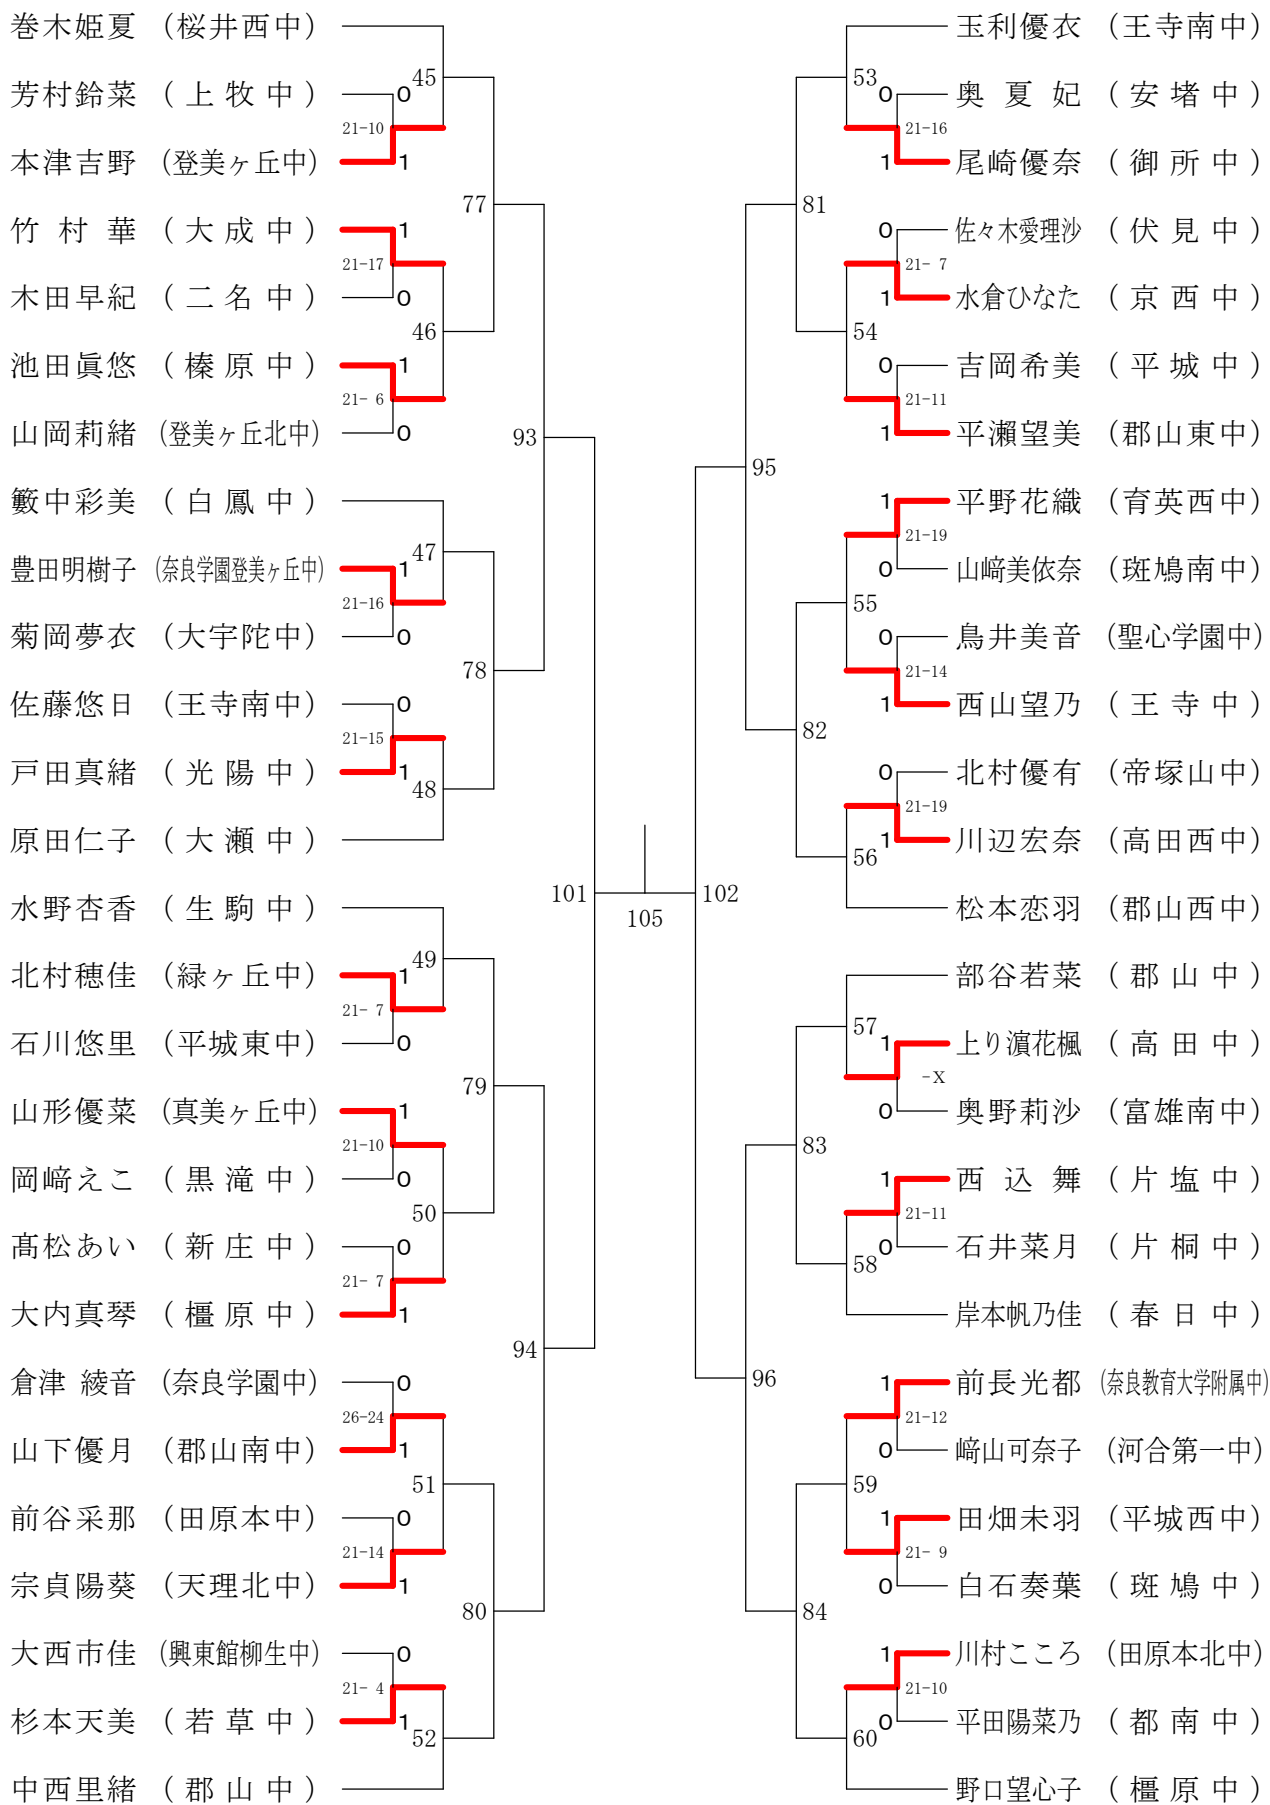

女子ダブルスー1

女子ダブルスー2

三位決定戦

女子シングルスー1

女子シングルスー2

三位決定戦