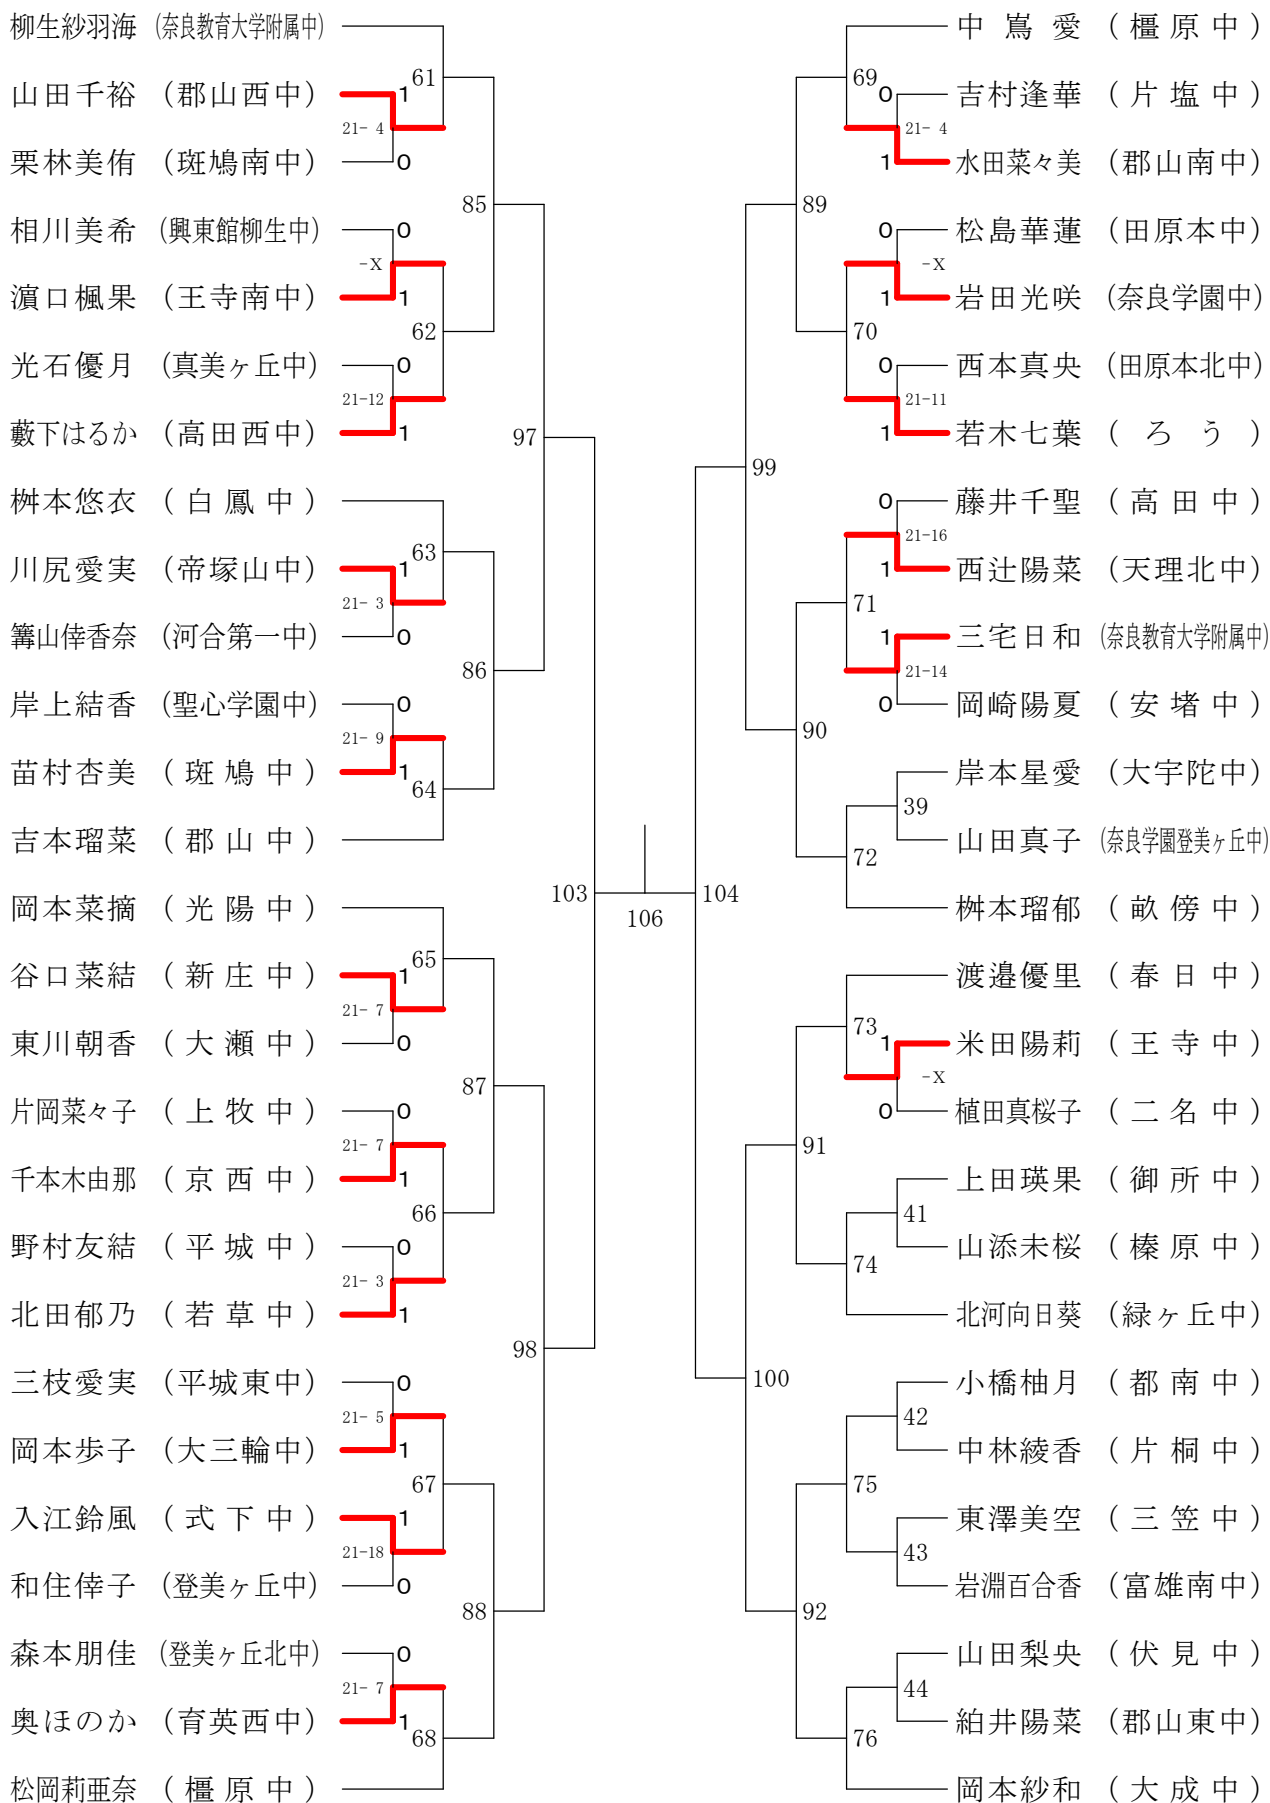

女子ダブルスー1

女子ダブルスー2

三位決定戦

女子シングルスー1

女子シングルスー2

三位決定戦