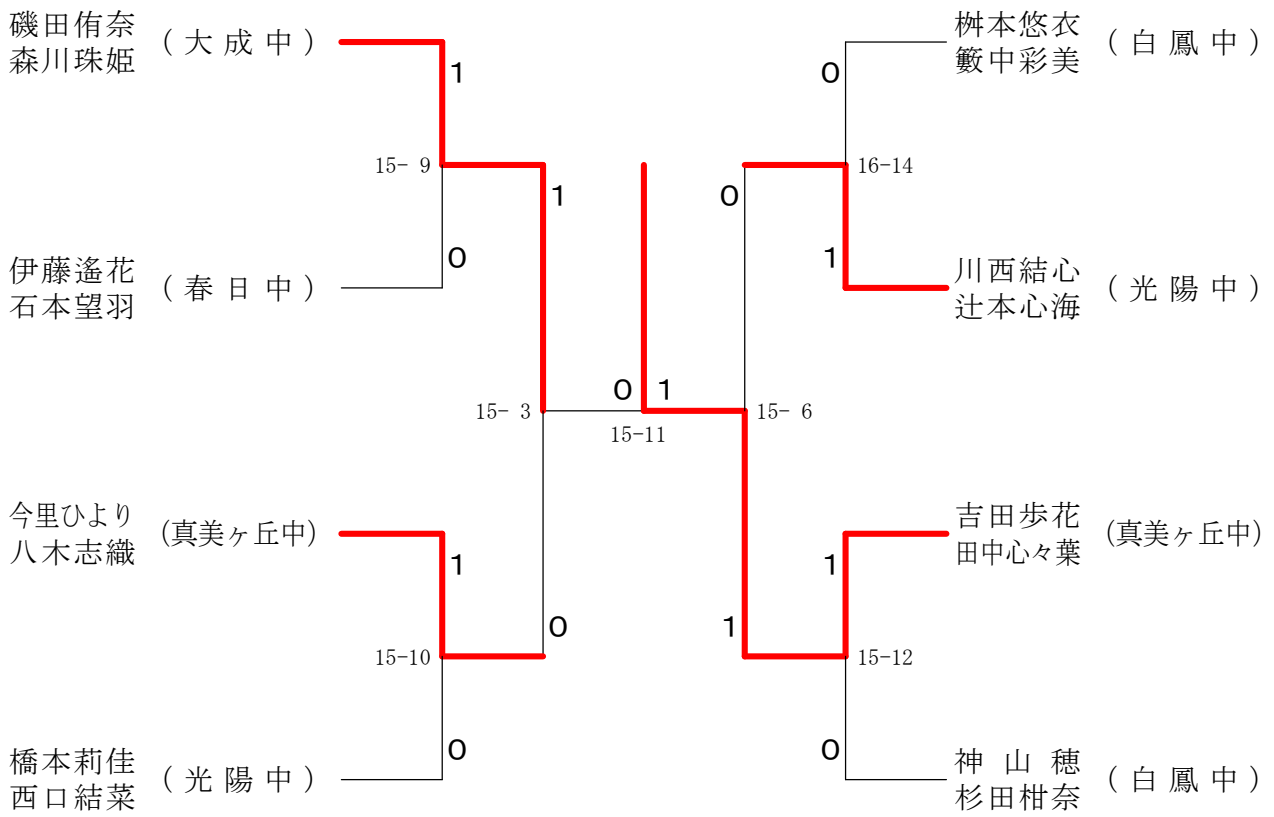

第71回春季大会

平成33年4月29日-5月1日 体育館
女子ダブルス

3年女子シングルス

第71回春季大会

平成33年4月29日-5月1日 体育館
1・2年女子シングルス