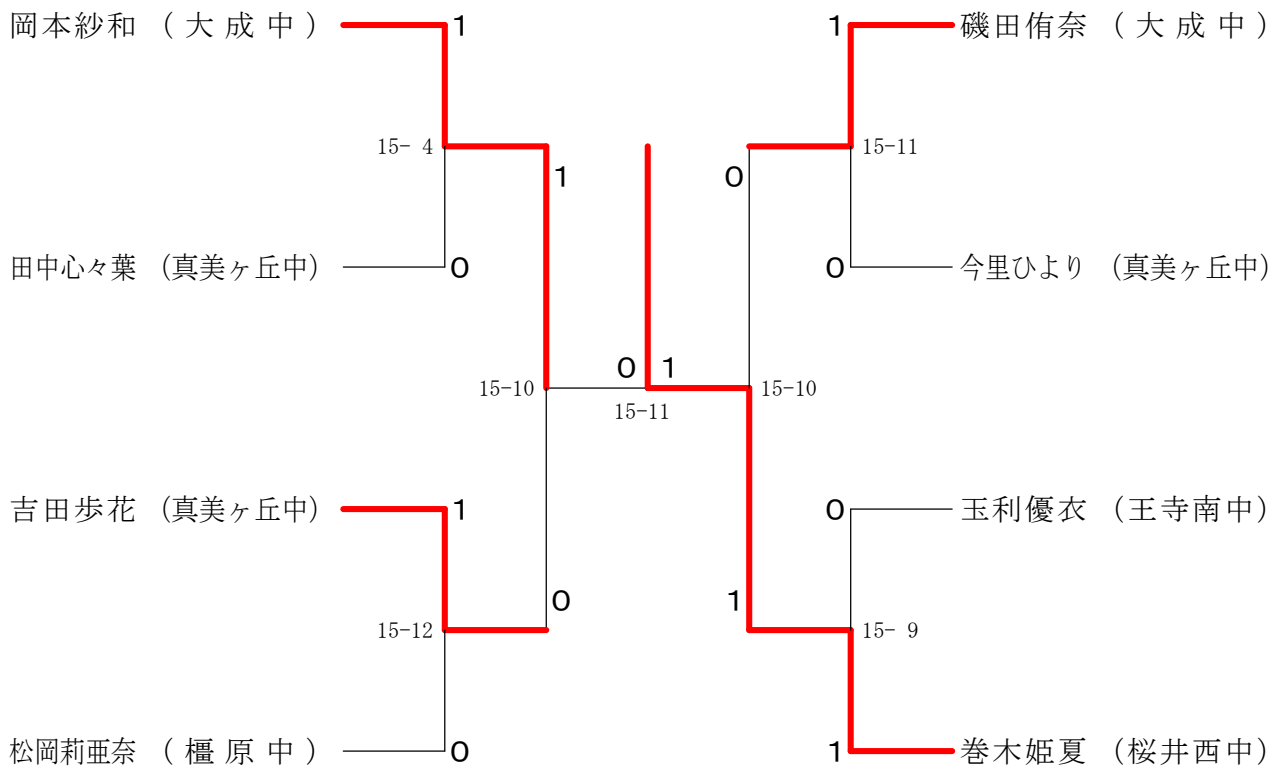

第71回春季大会

平成33年4月29日-5月1日 体育館
女子ダブルス

3年女子シングルス

第71回春季大会

平成33年4月29日-5月1日 体育館
1・2年女子シングルス