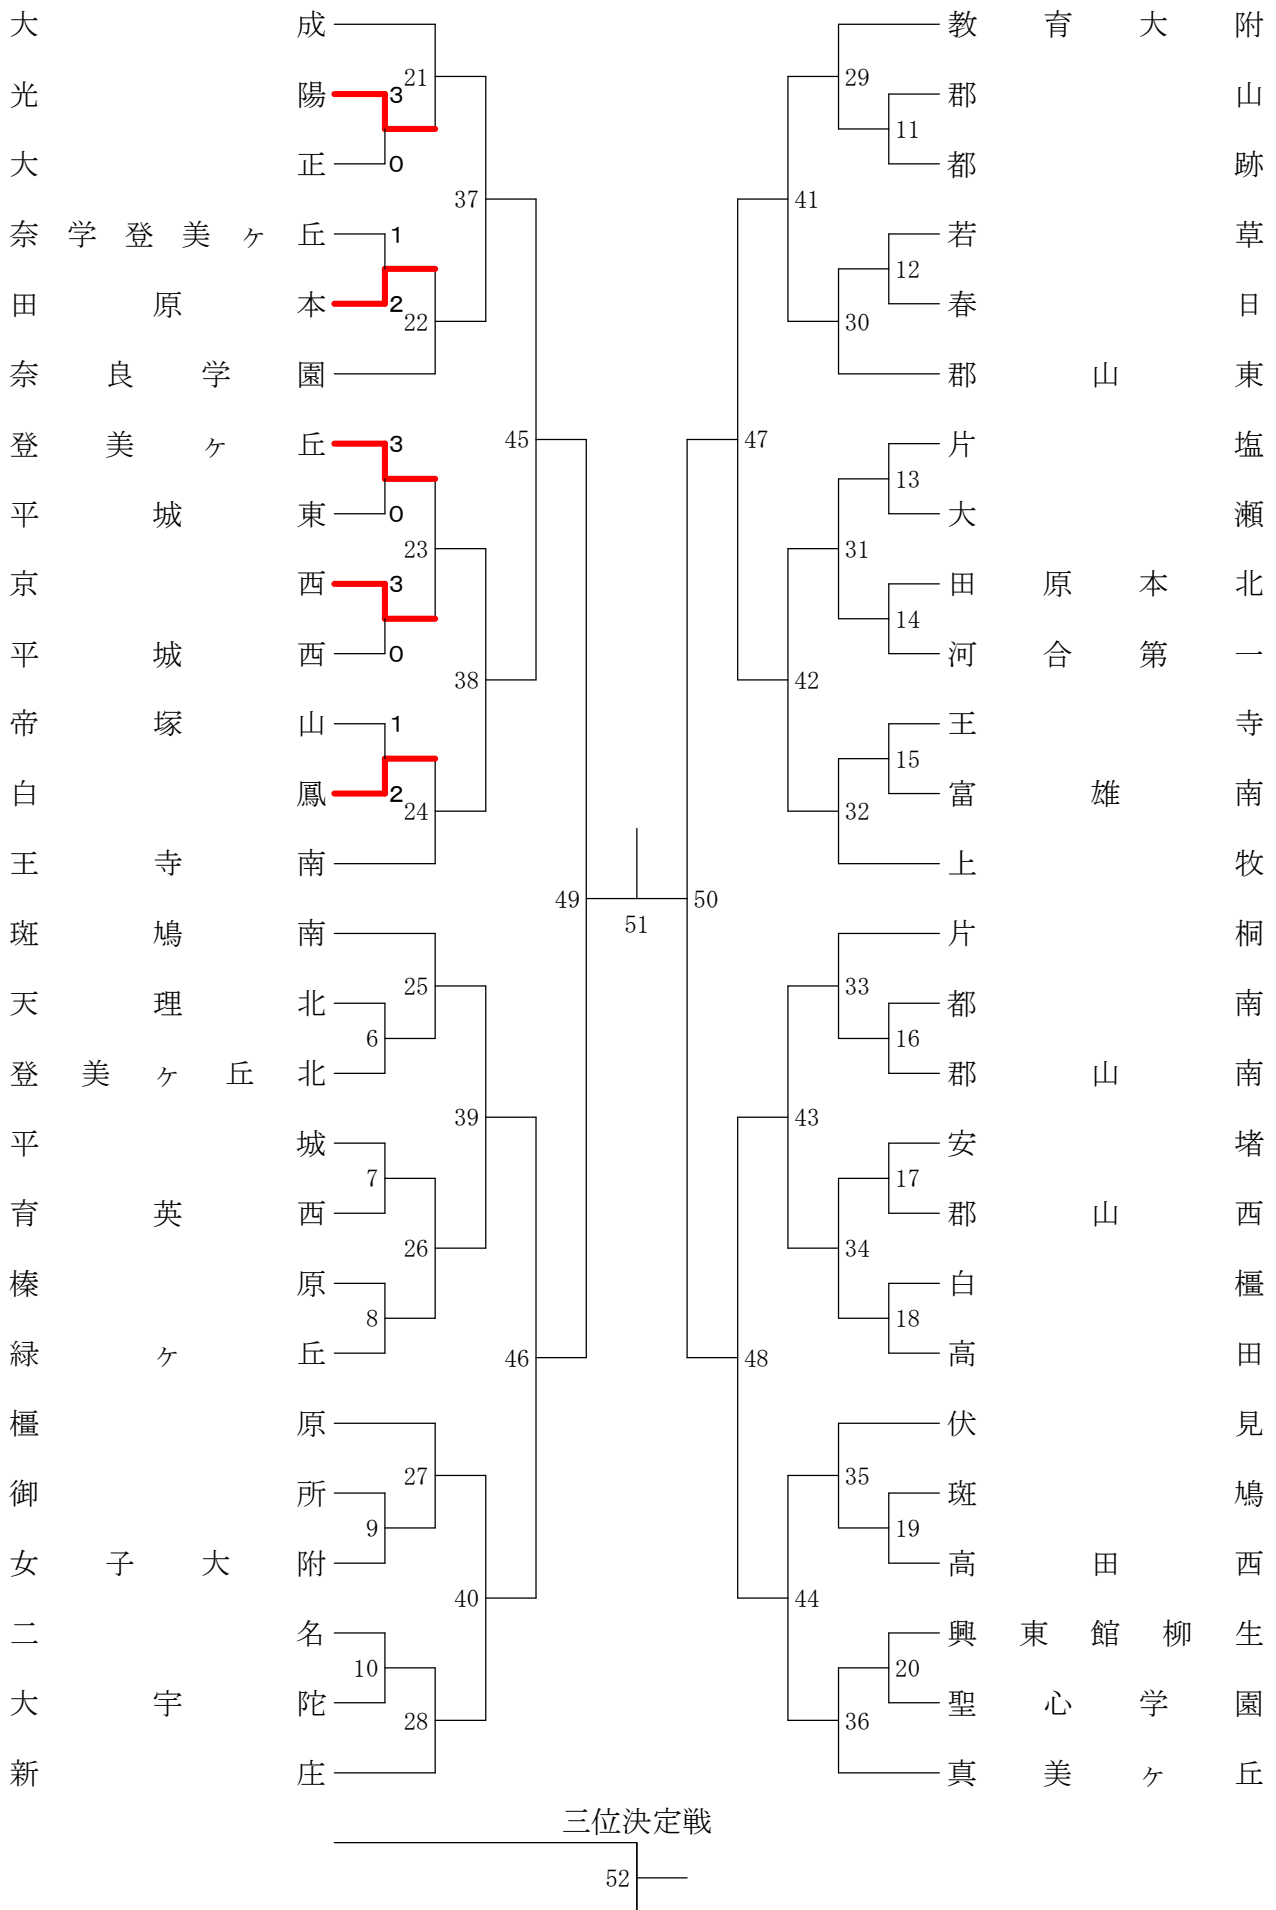

県総合体育大会 (女子団体)

女子団体

平成33年7月22日

平群町総合スポーツセンター

教育大附
 山跡草
 日東
 塩瀬
 北一寺
 南牧
 桐南
 南堵
 西檀
 田見
 鳩西
 生園
 丘

郡都
 若春
 片大
 田河
 王富
 片都
 郡都
 安郡
 白高
 伏斑
 高興
 聖真

原合第
 雄
 山
 山
 田
 館
 心
 美