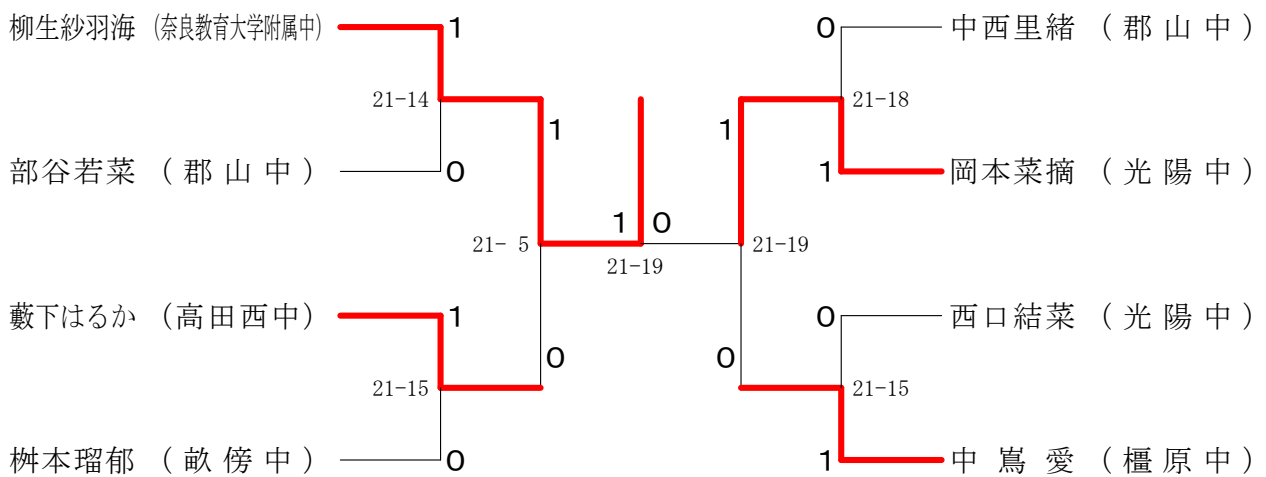

2022春季大会

令和4年4月30日 桜井芝運動公園総合体育館

女子ダブルスー3

2022春季大会

令和4年4月30日 桜井芝運動公園総合体育館  
女子ダブルスー4

2022春季大会

令和4年4月30日 桜井芝運動公園総合体育館  
女子3年シングルスー1

2022春季大会

令和4年4月30日 桜井芝運動公園総合体育館  
女子3年シングルスー2

2022春季大会

令和4年4月30日 桜井芝運動公園総合体育館  
女子3年シングルスー3

2022春季大会

令和4年4月30日 桜井芝運動公園総合体育館

女子3年シングルスー4

女子2年シングルスー1

女子2年シングルスー2

女子ダブルス

女子3年シングルス

女子2年シングルス

男子ダブルス

男子3年シングルス