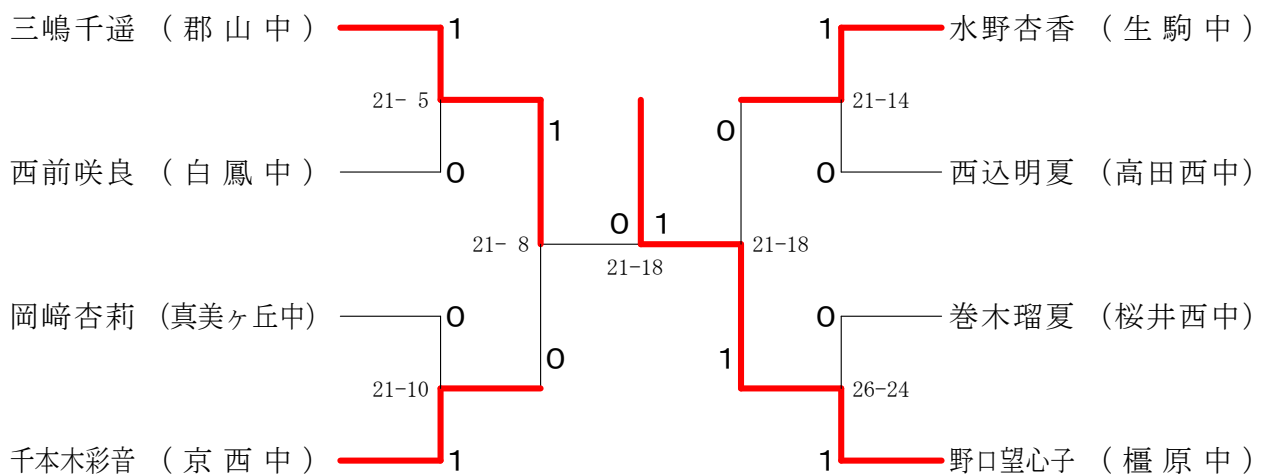

令和4年4月30日 桜井芝運動公園総合体育館  
女子3年シングルスー2

2022春季大会

令和4年4月30日 桜井芝運動公園総合体育館  
女子3年シングルスー3

2022春季大会

令和4年4月30日 桜井芝運動公園総合体育館

女子3年シングルスー4

女子2年シングルスー1

女子2年シングルスー2

女子ダブルス

女子3年シングルス

女子2年シングルス

男子ダブルス

男子3年シングルス