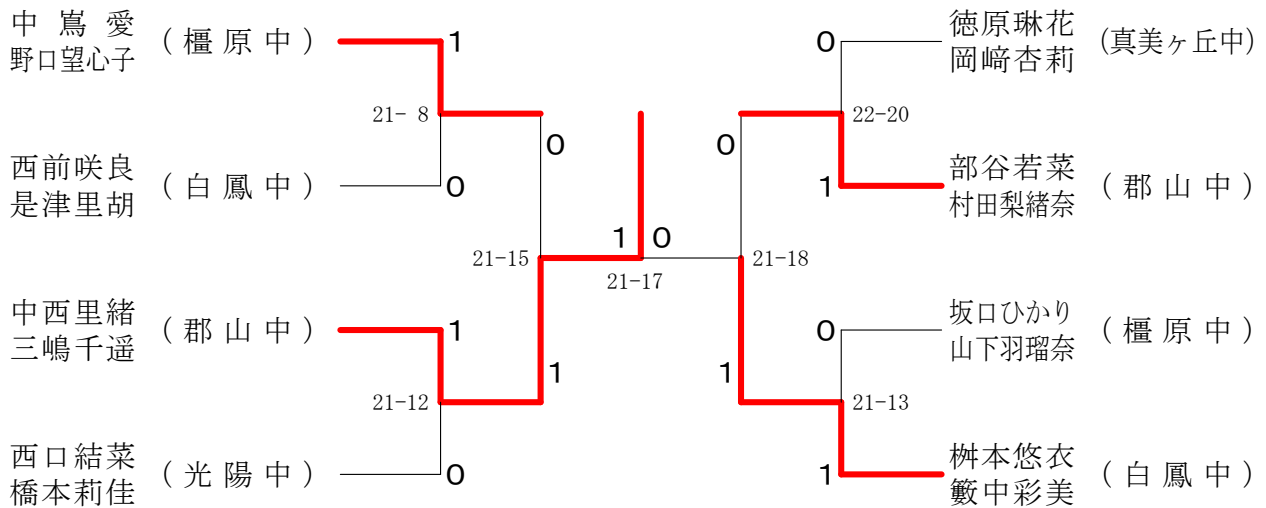

2022春季大会

令和4年4月30日 桜井芝運動公園総合体育館

女子ダブルスー3

2022春季大会

令和4年4月30日 桜井芝運動公園総合体育館  
女子ダブルスー4

2022春季大会

令和4年4月30日 桜井芝運動公園総合体育館  
女子3年シングルスー1

2022春季大会

令和4年4月30日 桜井芝運動公園総合体育館  
女子3年シングルスー2

2022春季大会

令和4年4月30日 桜井芝運動公園総合体育館  
女子3年シングルスー3

2022春季大会

令和4年4月30日 桜井芝運動公園総合体育館

女子3年シングルスー4

女子2年シングルスー1

女子2年シングルスー2

女子ダブルス

女子3年シングルス

女子2年シングルス

男子ダブルス

男子3年シングルス