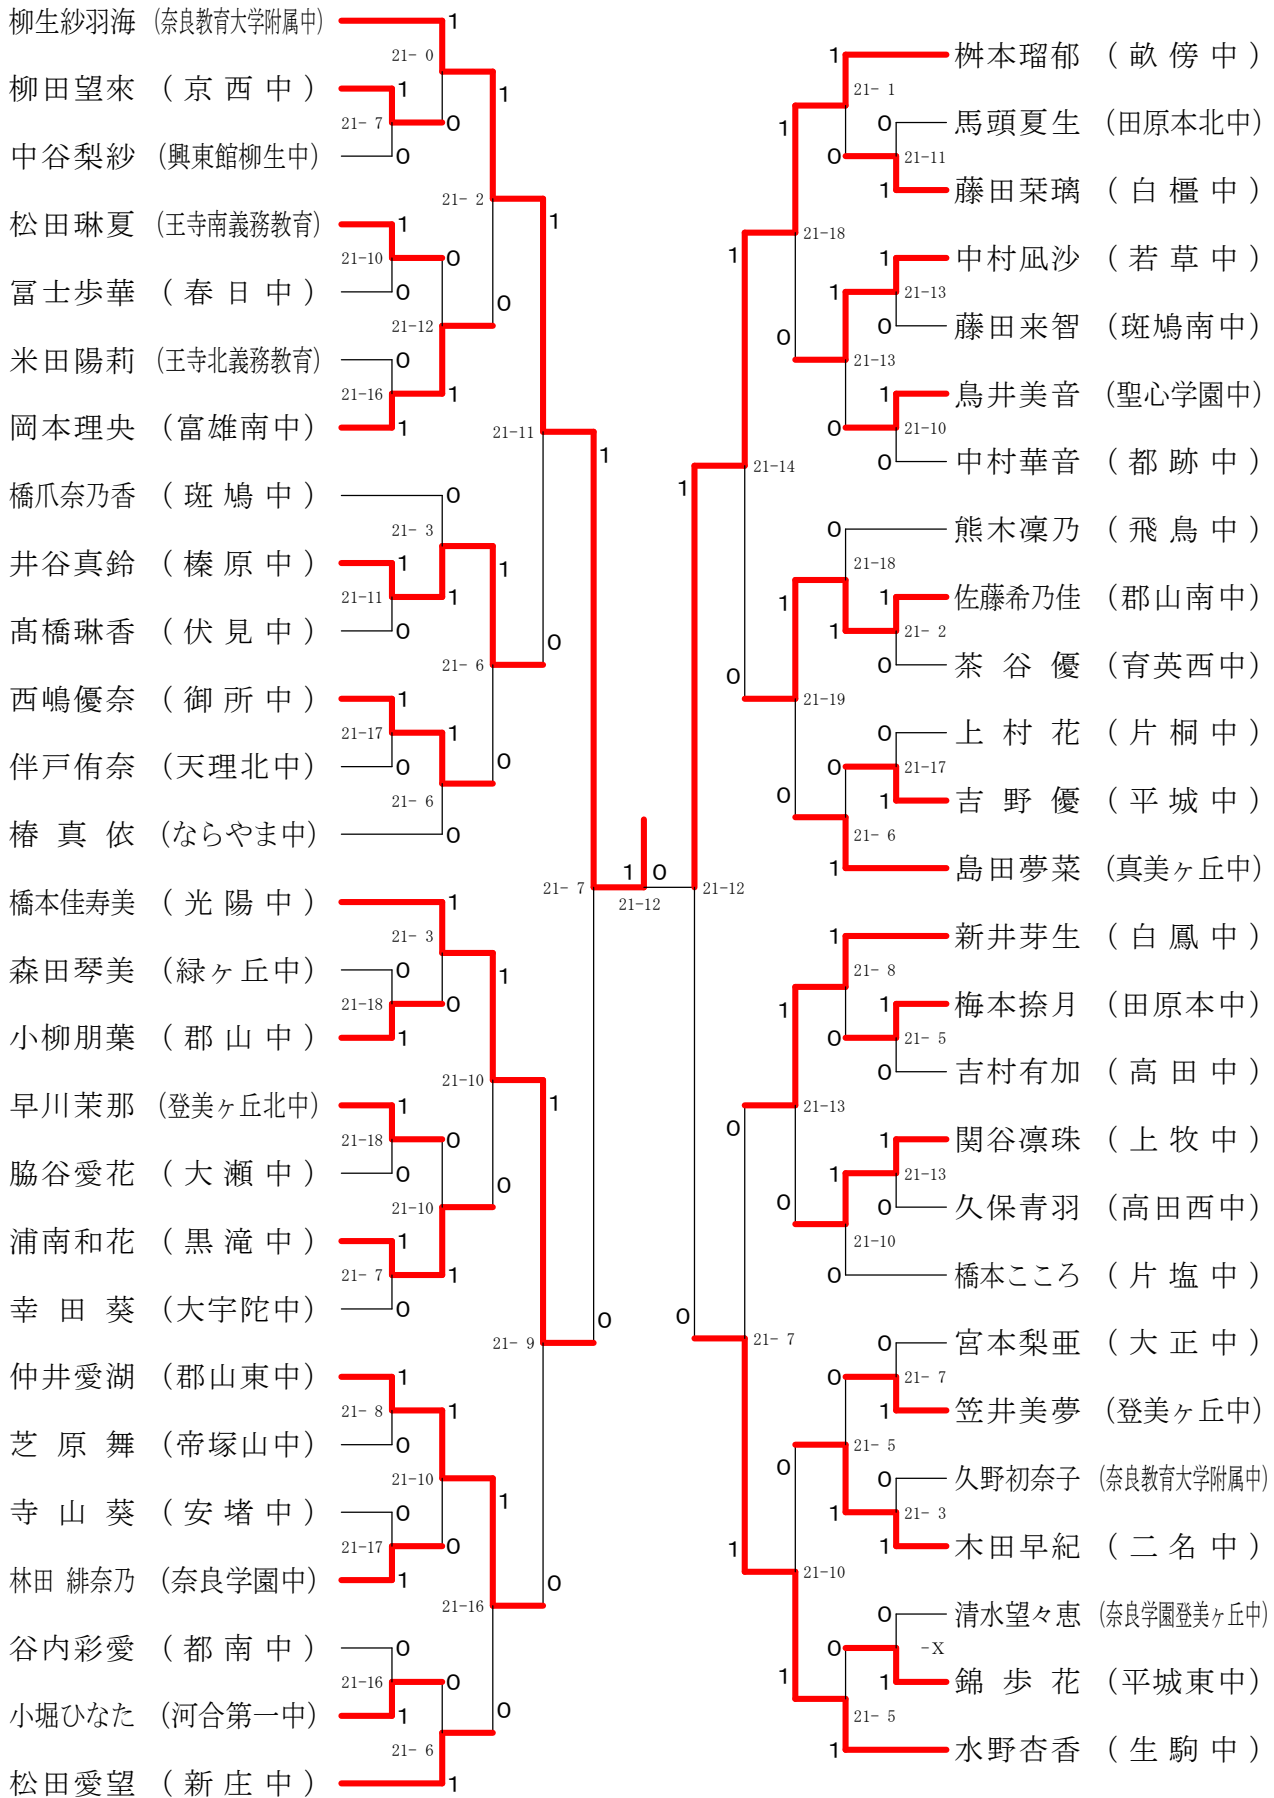

男子ダブルス

男子シングルス

女子ダブルスー1

決勝戦
 中西里緒 (郡山中) vs 榎本悠衣 (白鳳中) 102

女子ダブルスー2

女子シングルスー1

柳生紗羽海 (奈良教育大学附属中) ————— 決勝戦
 卷木瑠夏 (桜井西中) ————— 105 ————

女子シングルスー2

三位決定戦