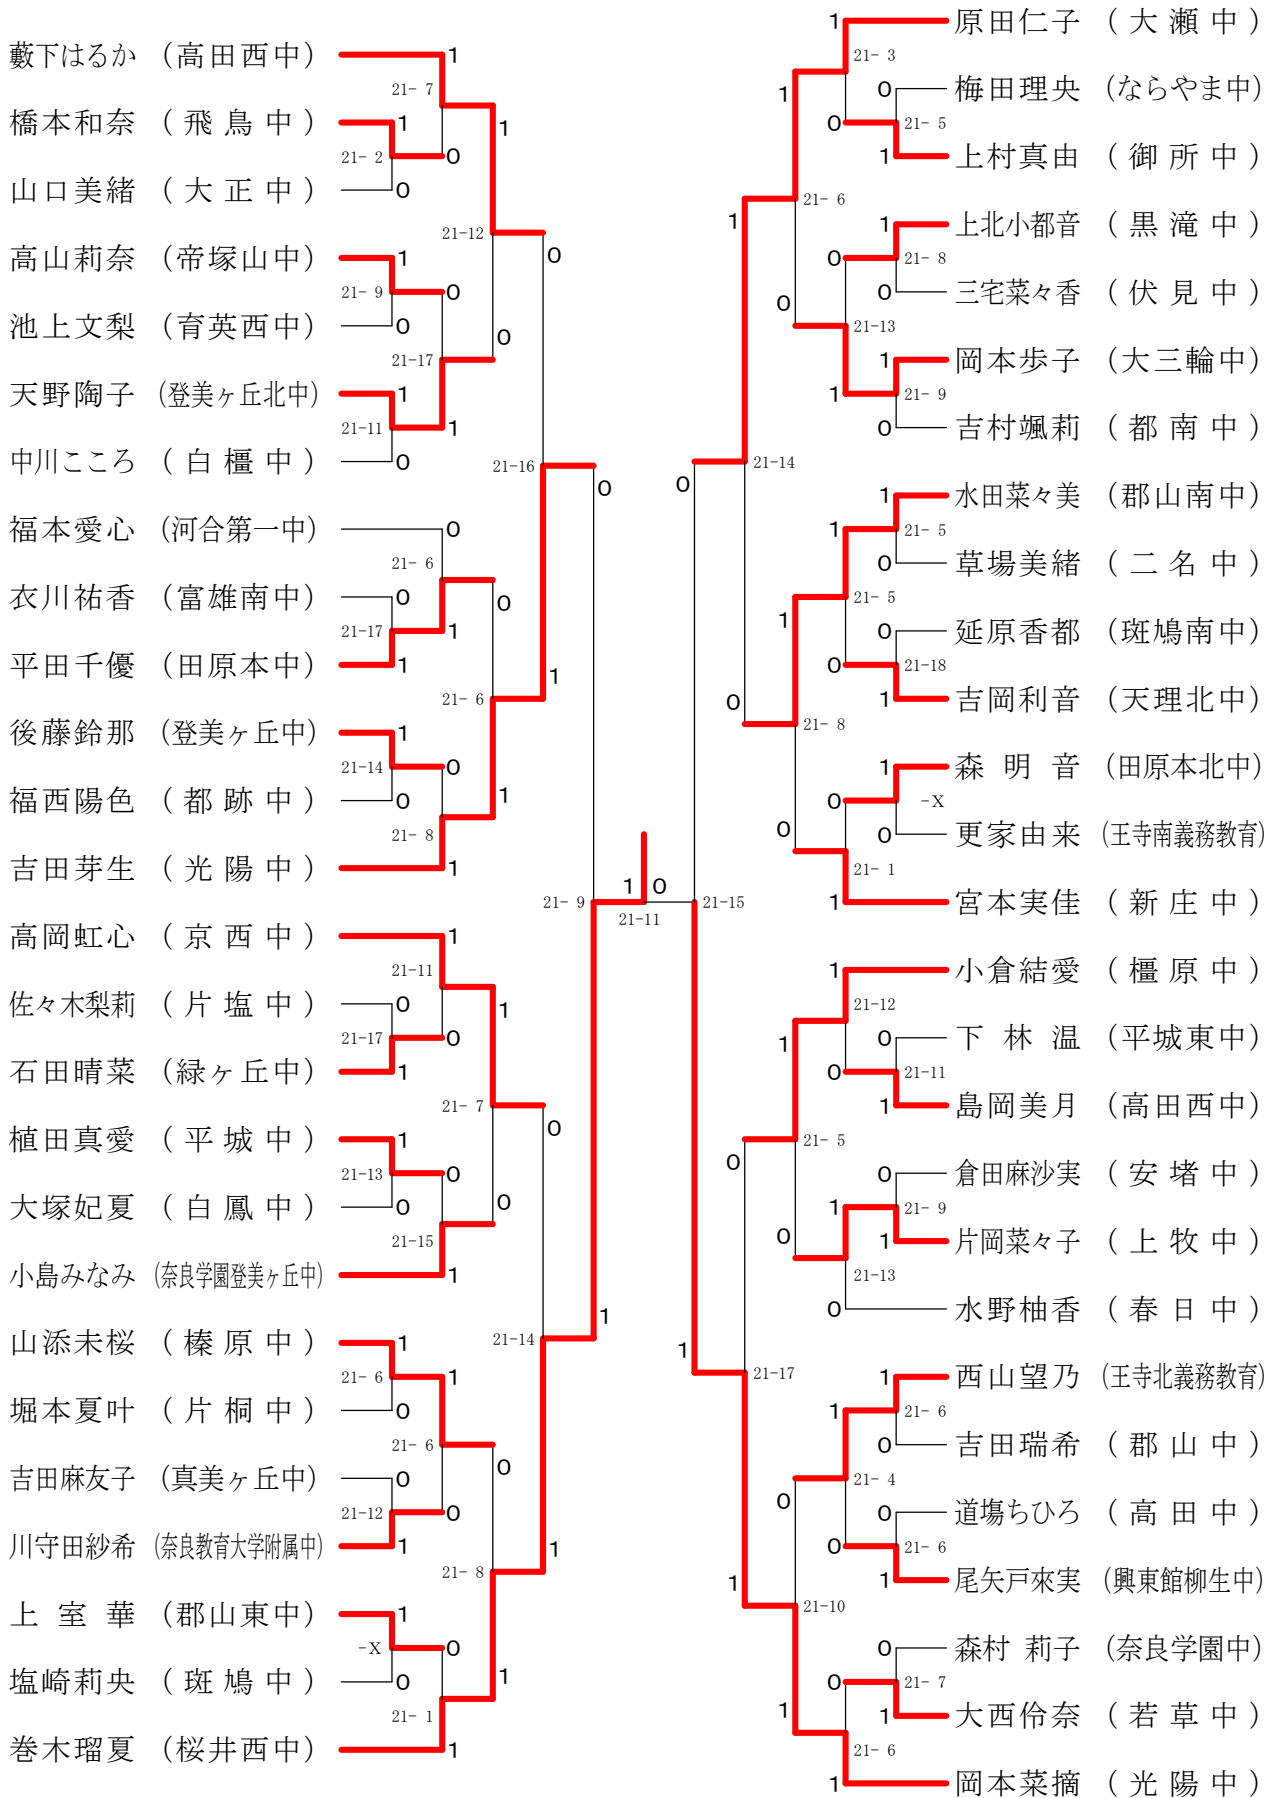

男子ダブルス

男子シングルス

女子ダブルスー1

決勝戦
 中西里緒 (郡山中) vs 榎本悠衣 (白鳳中) 102

女子ダブルスー2

女子シングルスー1

柳生紗羽海 (奈良教育大学附属中) ————— 決勝戦
 卷木瑠夏 (桜井西中) ————— 105 ————

女子シングルスー2

三位決定戦