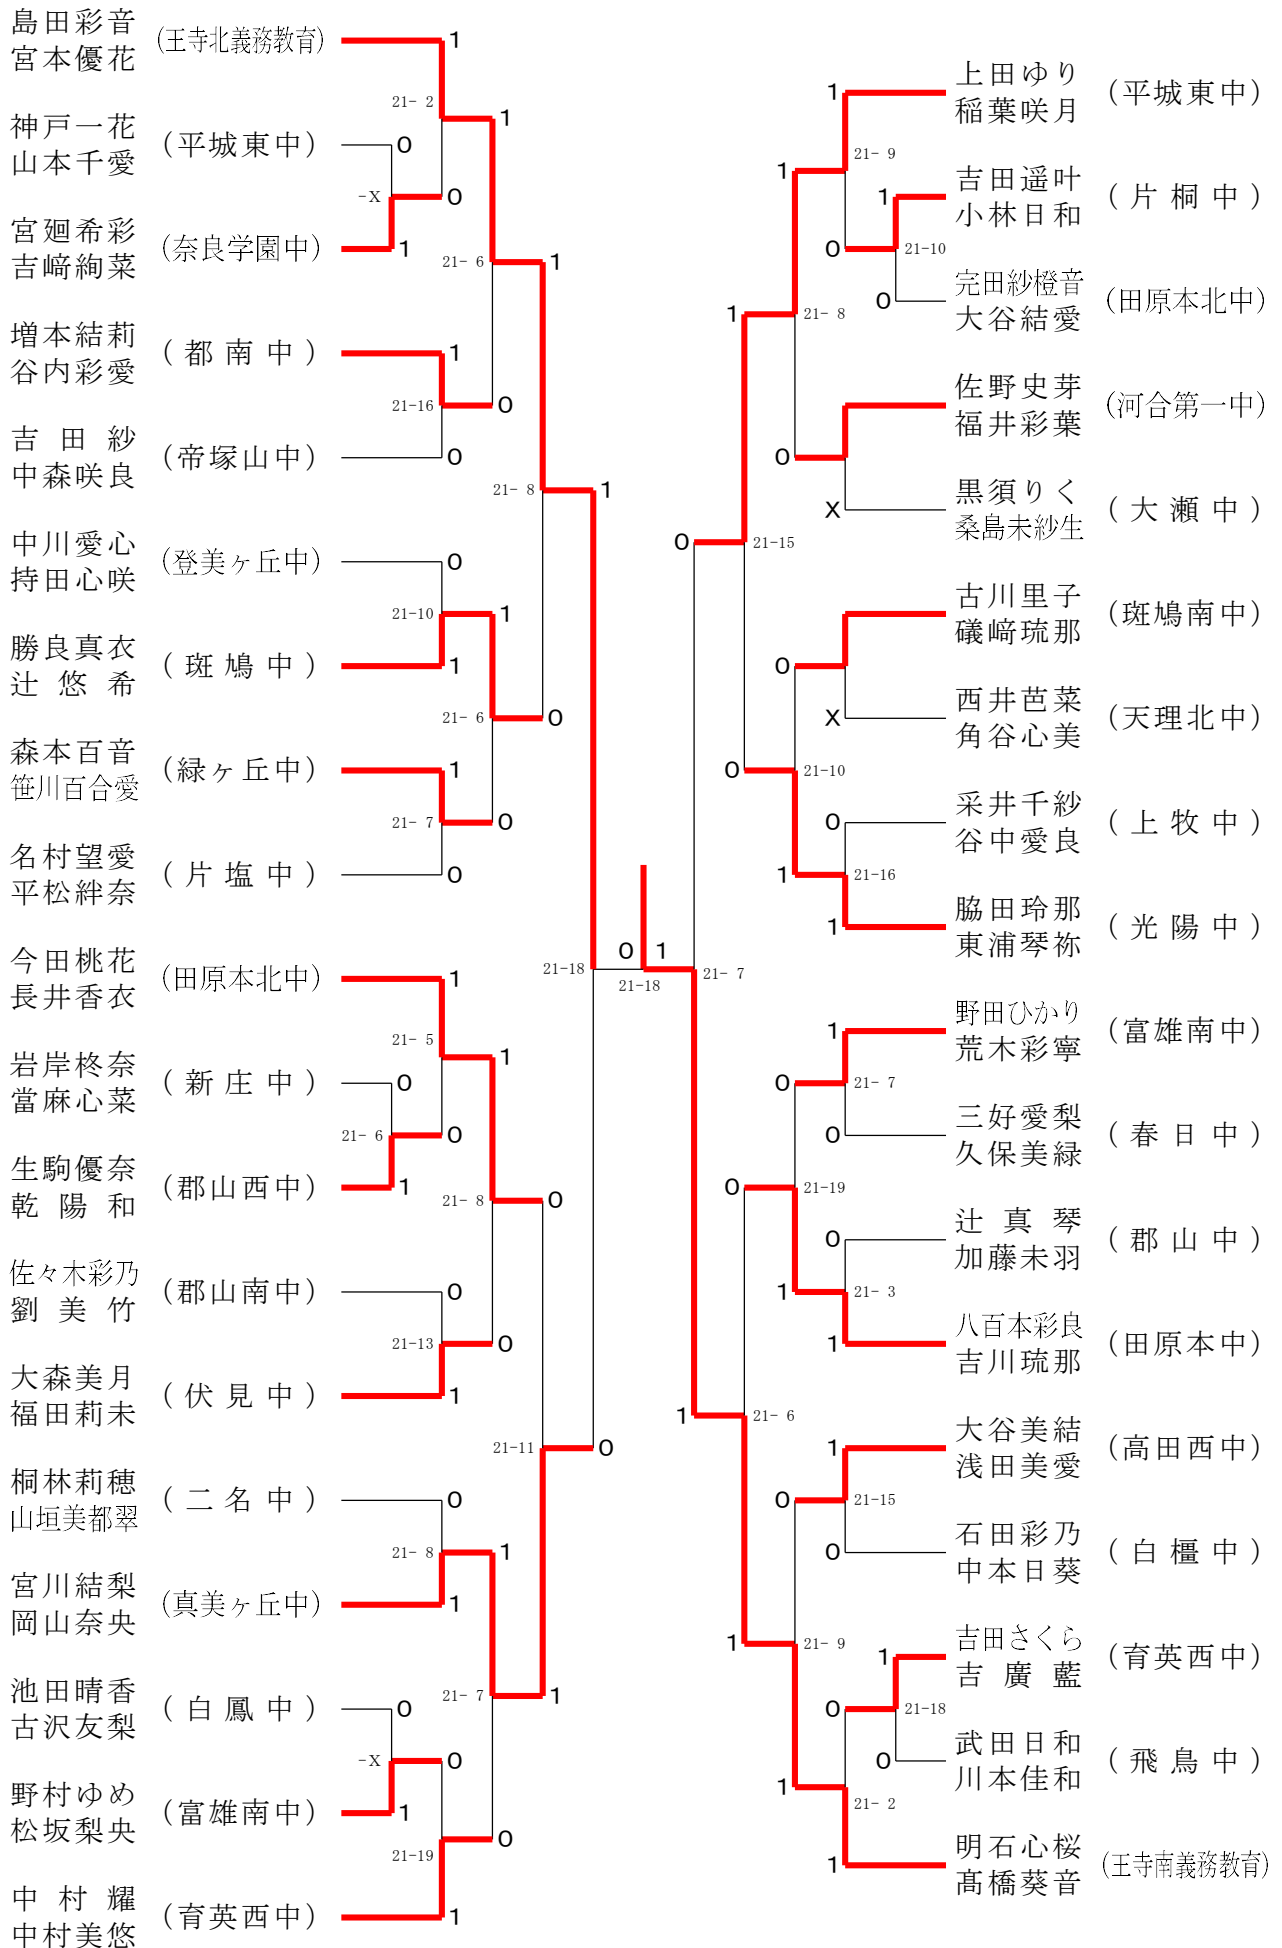

男子ダブルスA

男子ダブルスB

男子ダブルスC

男子2年シングルスA

男子2年シングルスB

男子2年シングルスC

男子1年シングルスA

男子1年シングルスB

男子1年シングルスC

男子1年シングルスD

男子1年シングルスE

女子ダブルスA

女子ダブルスB

女子ダブルスコ

女子ダブルスD

女子ダブルスE

女子2年シングルスA

女子2年シングルスB

女子2年シングルスC

女子2年シングルスD

女子1年シングルスA

女子1年シングルスB

女子1年シングルスC

女子1年シングルスD

女子1年シングルスE

女子1年シングルスF

女子1年シングルスG

女子1年シングルスH