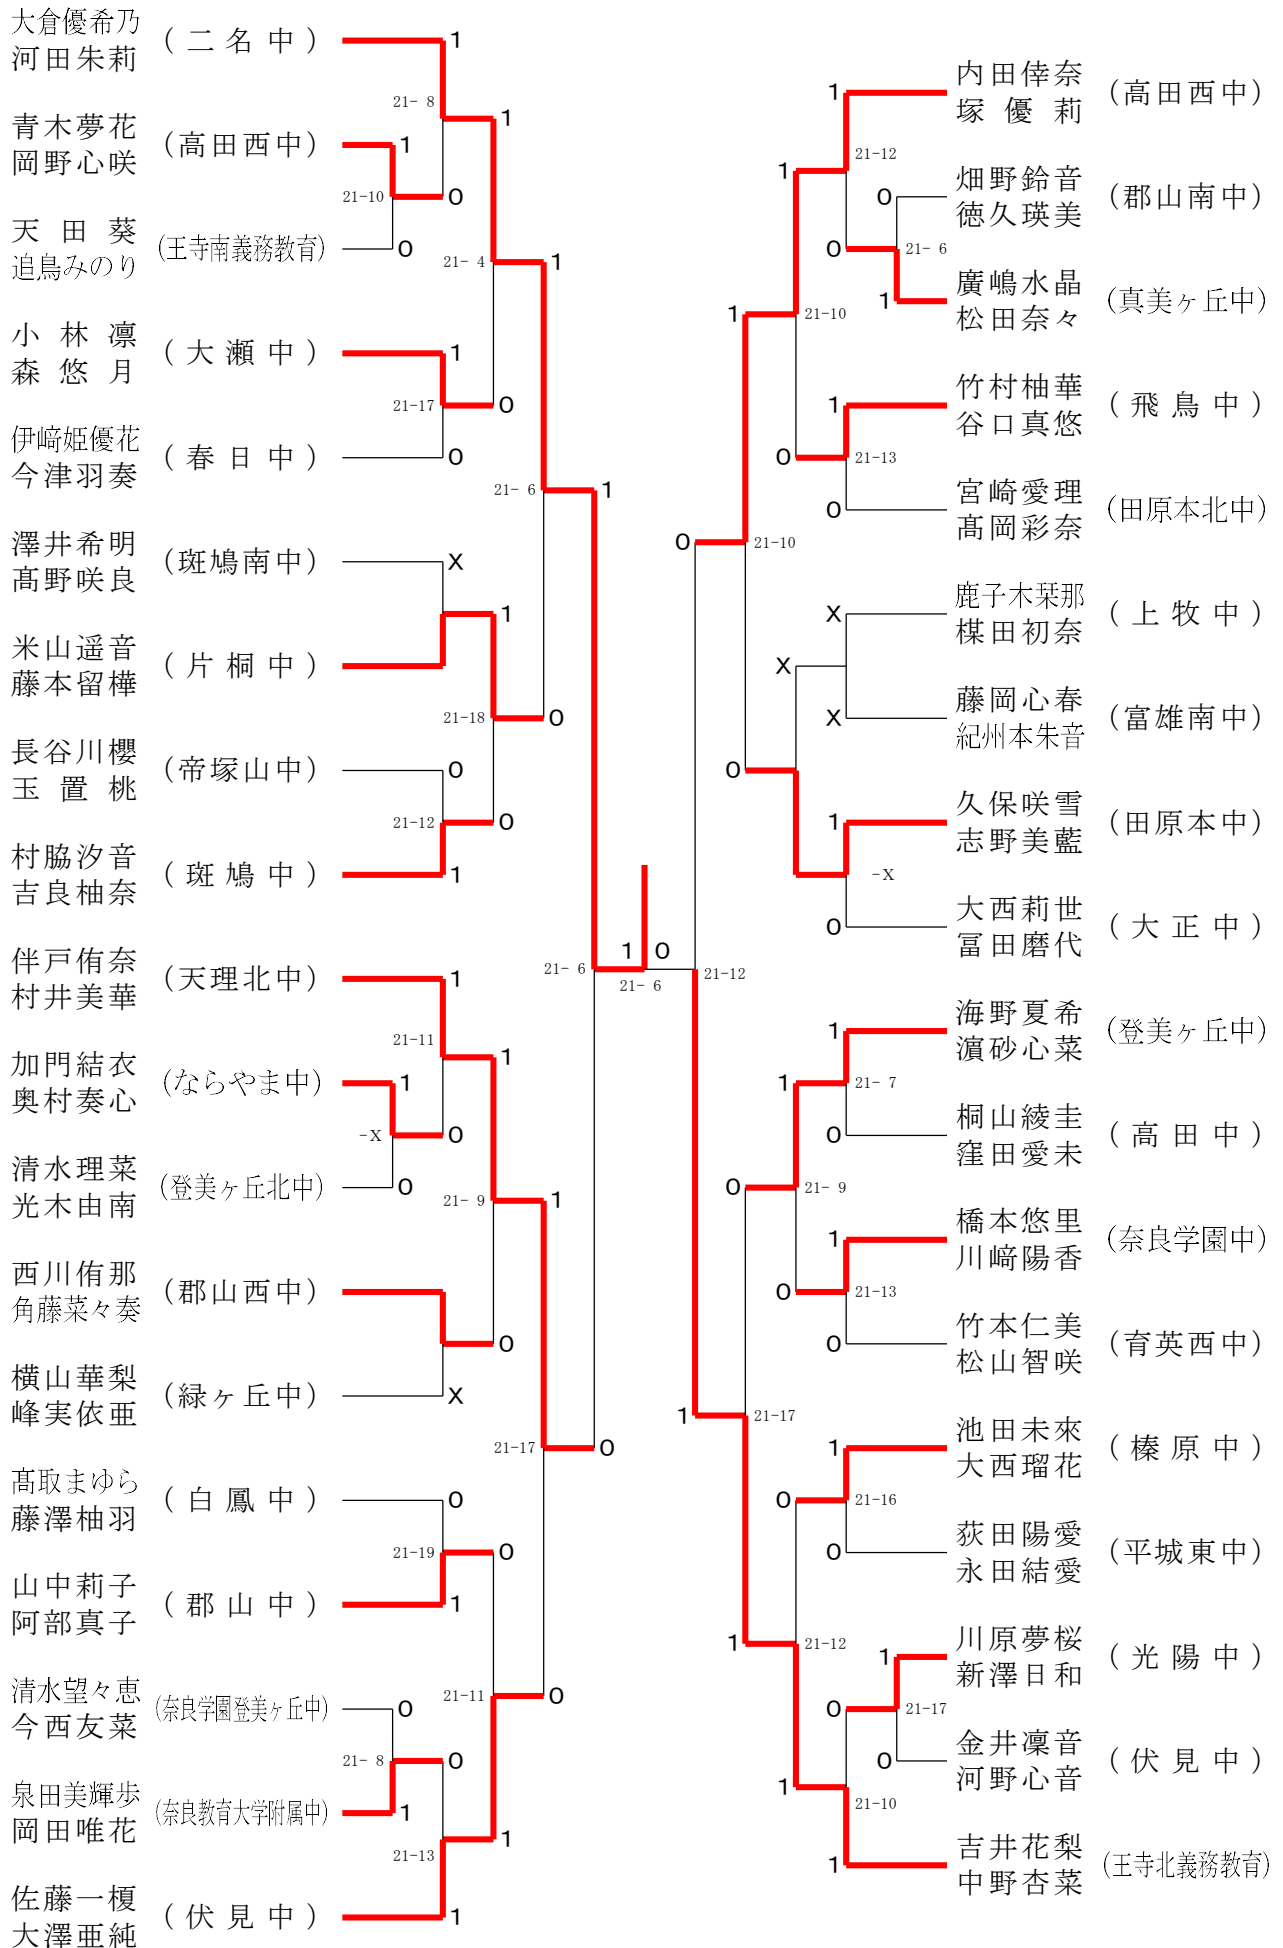

男子ダブルスA

男子ダブルスB

男子ダブルスC

男子2年シングルスA

男子2年シングルスB

男子2年シングルスC

男子1年シングルスA

男子1年シングルスB

男子1年シングルスC

男子1年シングルスD

男子1年シングルスE

女子ダブルスA

女子ダブルスB

女子ダブルスコ

女子ダブルスD

女子ダブルスE

女子2年シングルスA

女子2年シングルスB

女子2年シングルスC

女子2年シングルスD

女子1年シングルスA

女子1年シングルスB

女子1年シングルスC

女子1年シングルスD

女子1年シングルスE

女子1年シングルスF

女子1年シングルスG

女子1年シングルスH