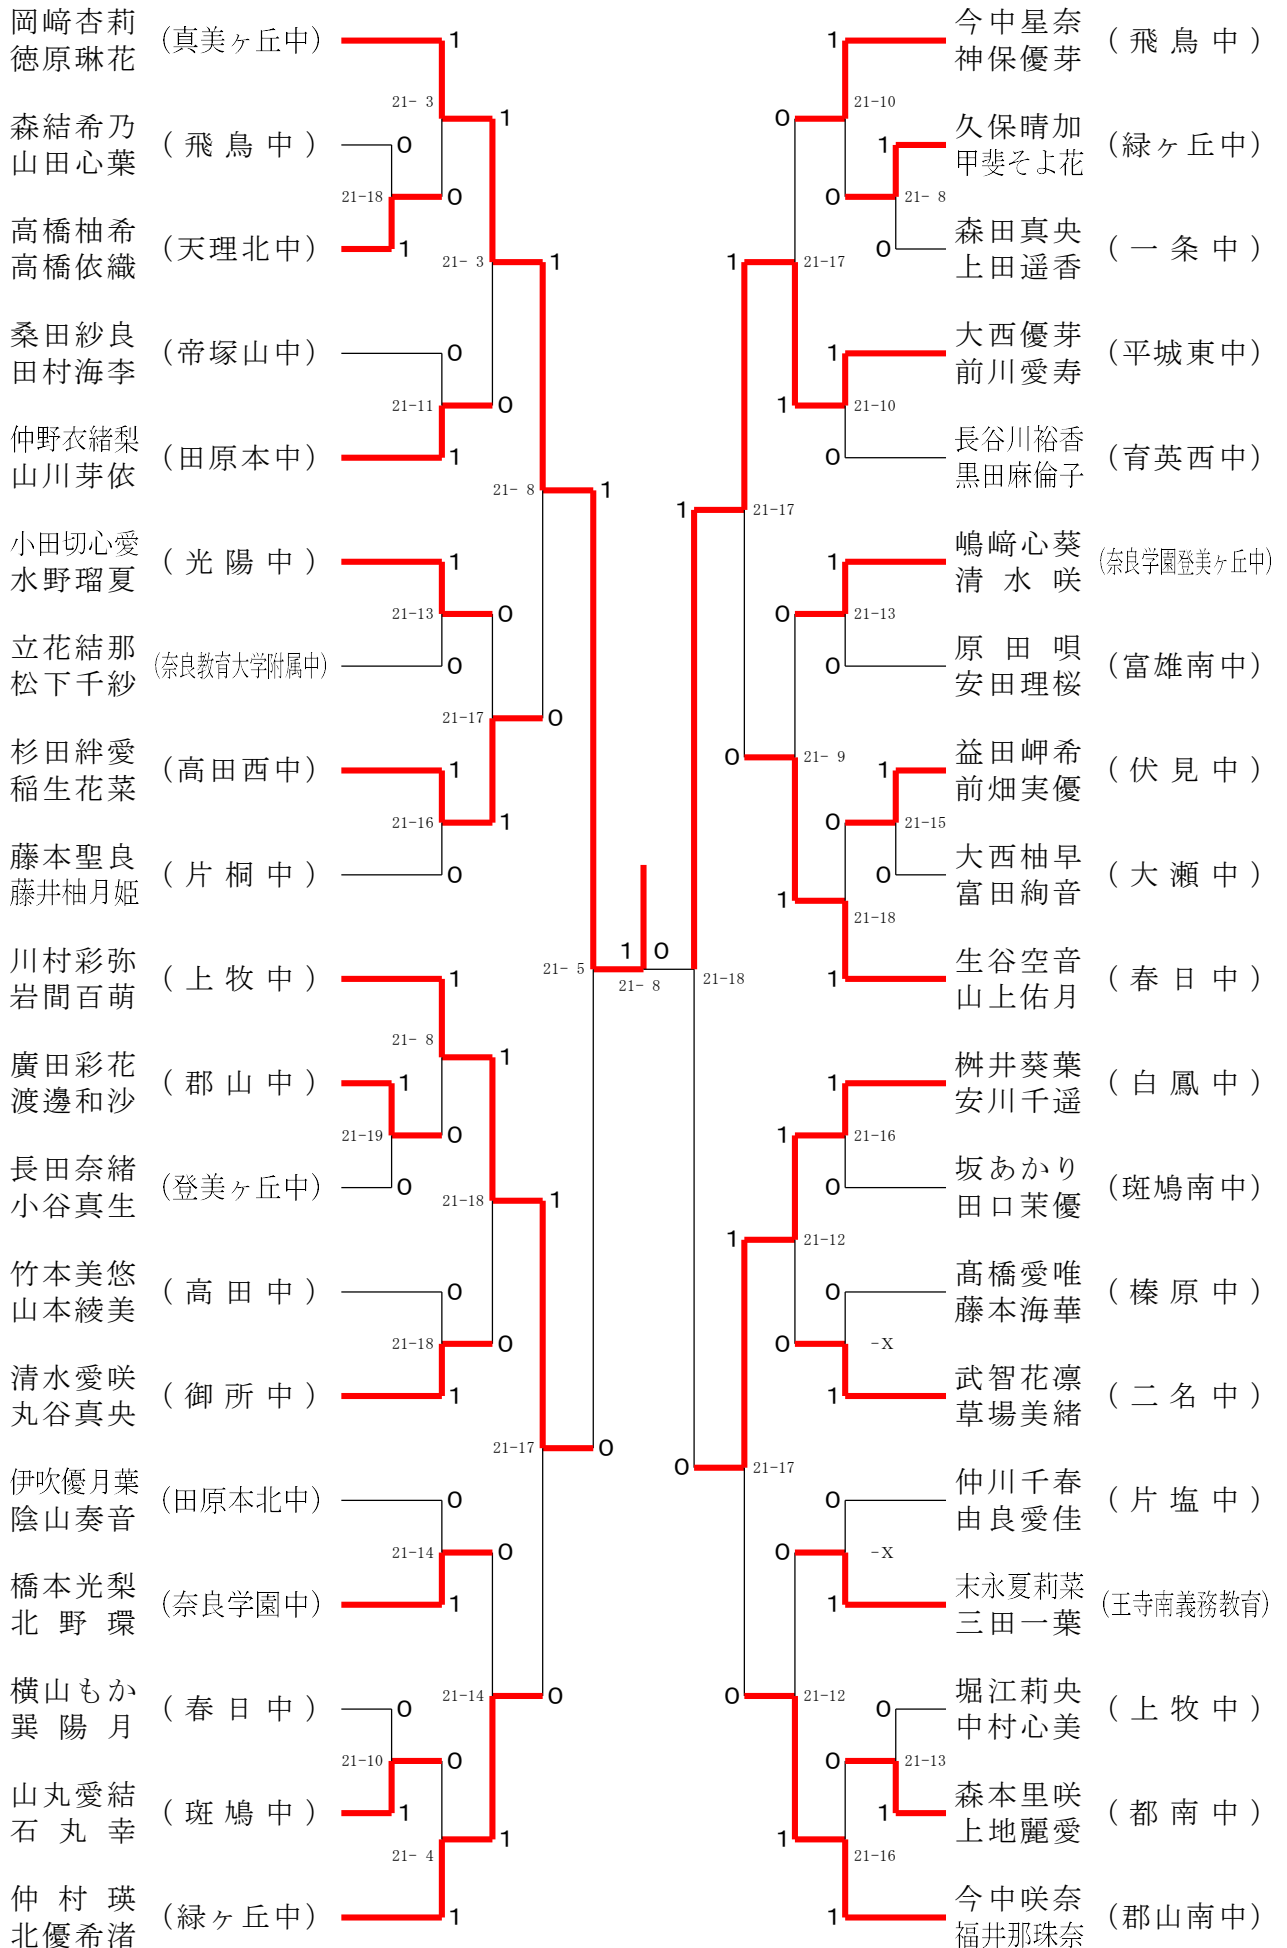

男子ダブルスA

男子ダブルスB

男子ダブルスC

男子2年シングルスA

男子2年シングルスB

男子2年シングルスC

男子1年シングルスA

男子1年シングルスB

男子1年シングルスC

男子1年シングルスD

男子1年シングルスE

女子ダブルスA

女子ダブルスB

女子ダブルスコ

女子ダブルスD

女子ダブルスE

女子2年シングルスA

女子2年シングルスB

女子2年シングルスC

女子2年シングルスD

女子1年シングルスA

女子1年シングルスB

女子1年シングルスC

女子1年シングルスD

女子1年シングルスE

女子1年シングルスF

女子1年シングルスG

女子1年シングルスH