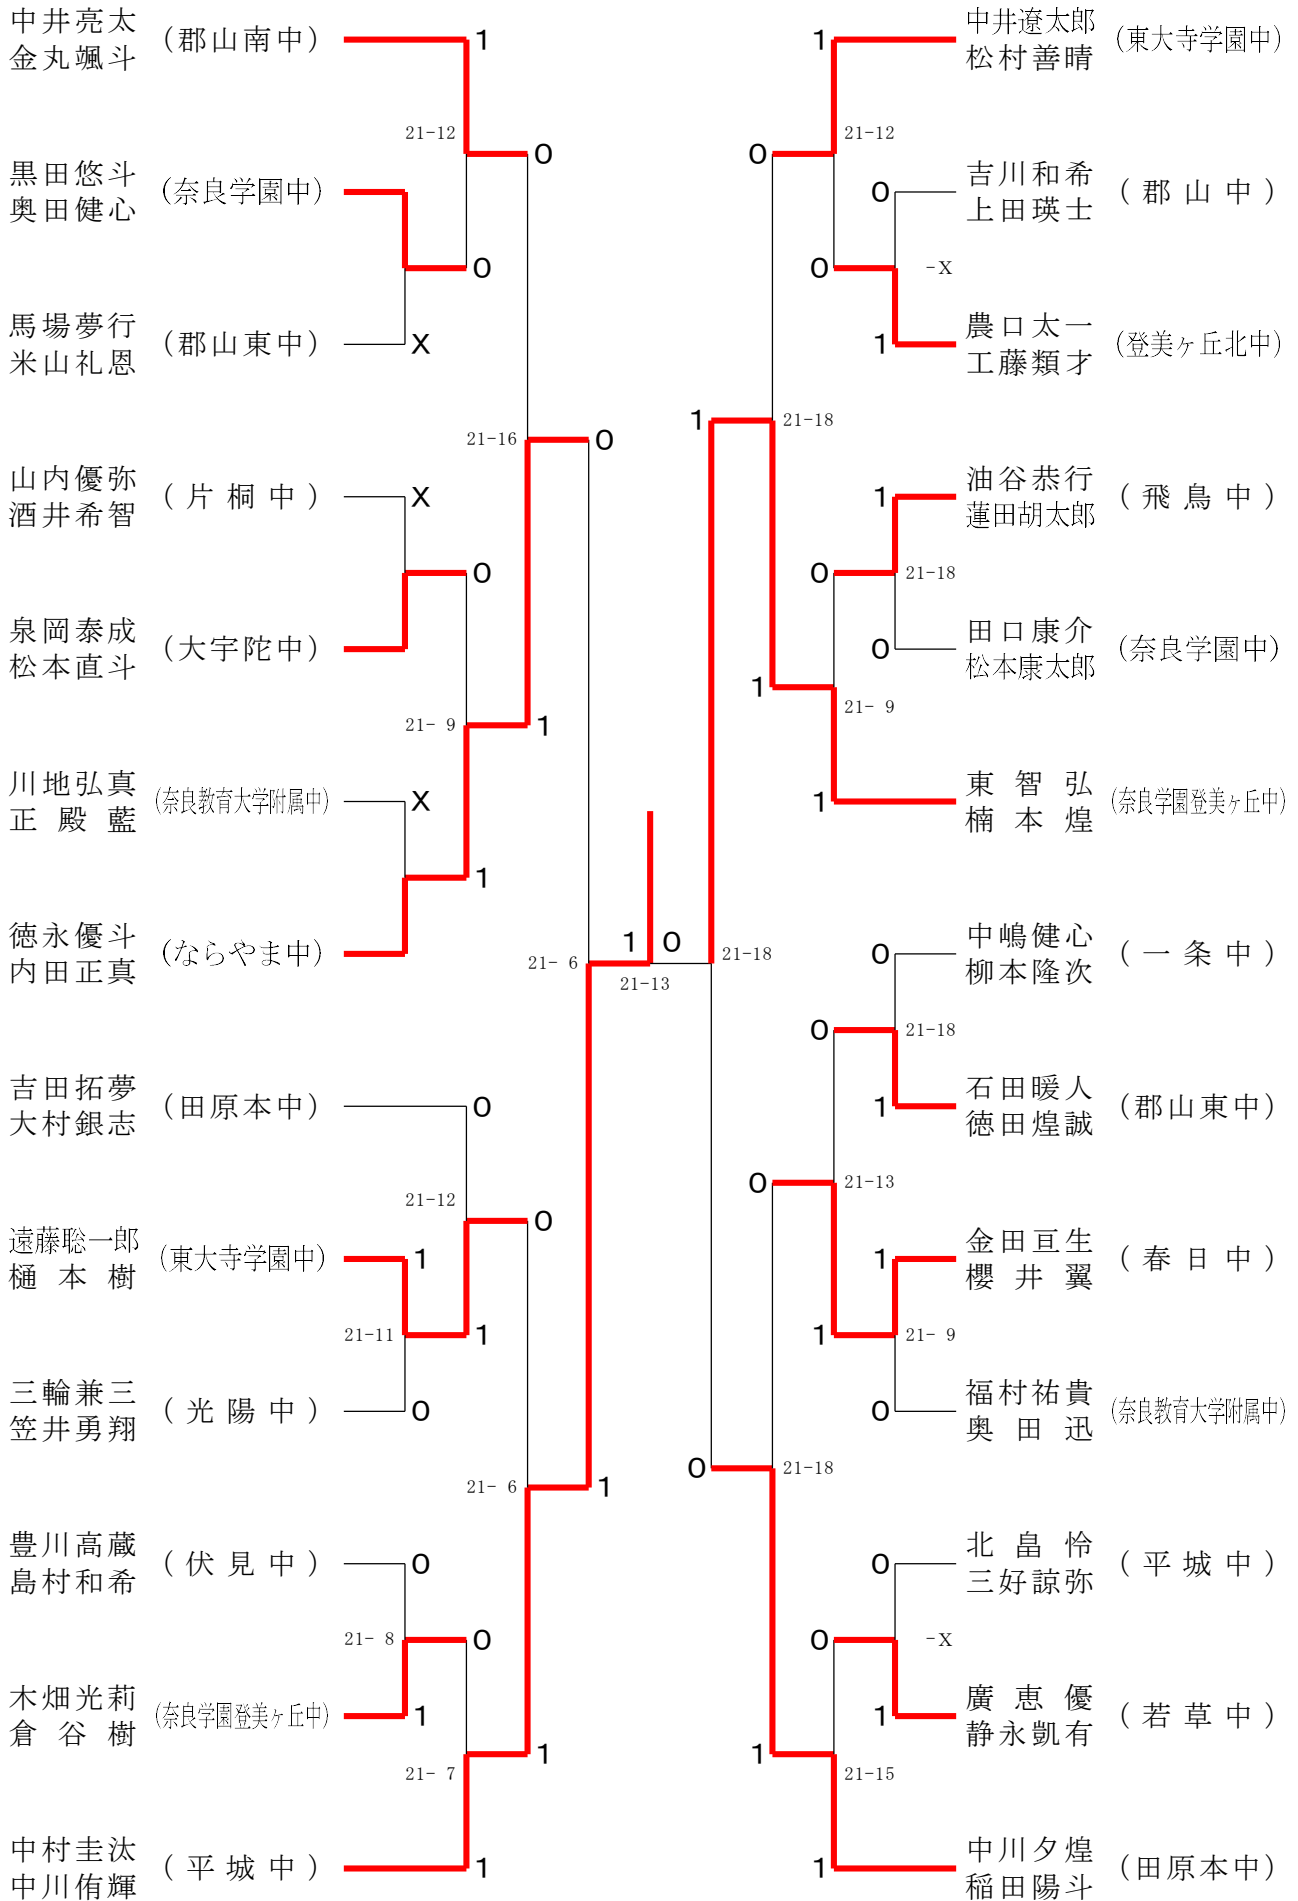

男子ダブルスA

男子ダブルスB

男子ダブルスC

男子2年シングルスA

男子2年シングルスB

男子2年シングルスC

男子1年シングルスA

男子1年シングルスB

男子1年シングルスC

男子1年シングルスD

男子1年シングルスE

女子ダブルスA

女子ダブルスB

女子ダブルスコ

女子ダブルスD

女子ダブルスE

女子2年シングルスA

女子2年シングルスB

女子2年シングルスC

女子2年シングルスD

女子1年シングルスA

女子1年シングルスB

女子1年シングルスC

女子1年シングルスD

女子1年シングルスE

女子1年シングルスF

女子1年シングルスG

女子1年シングルスH