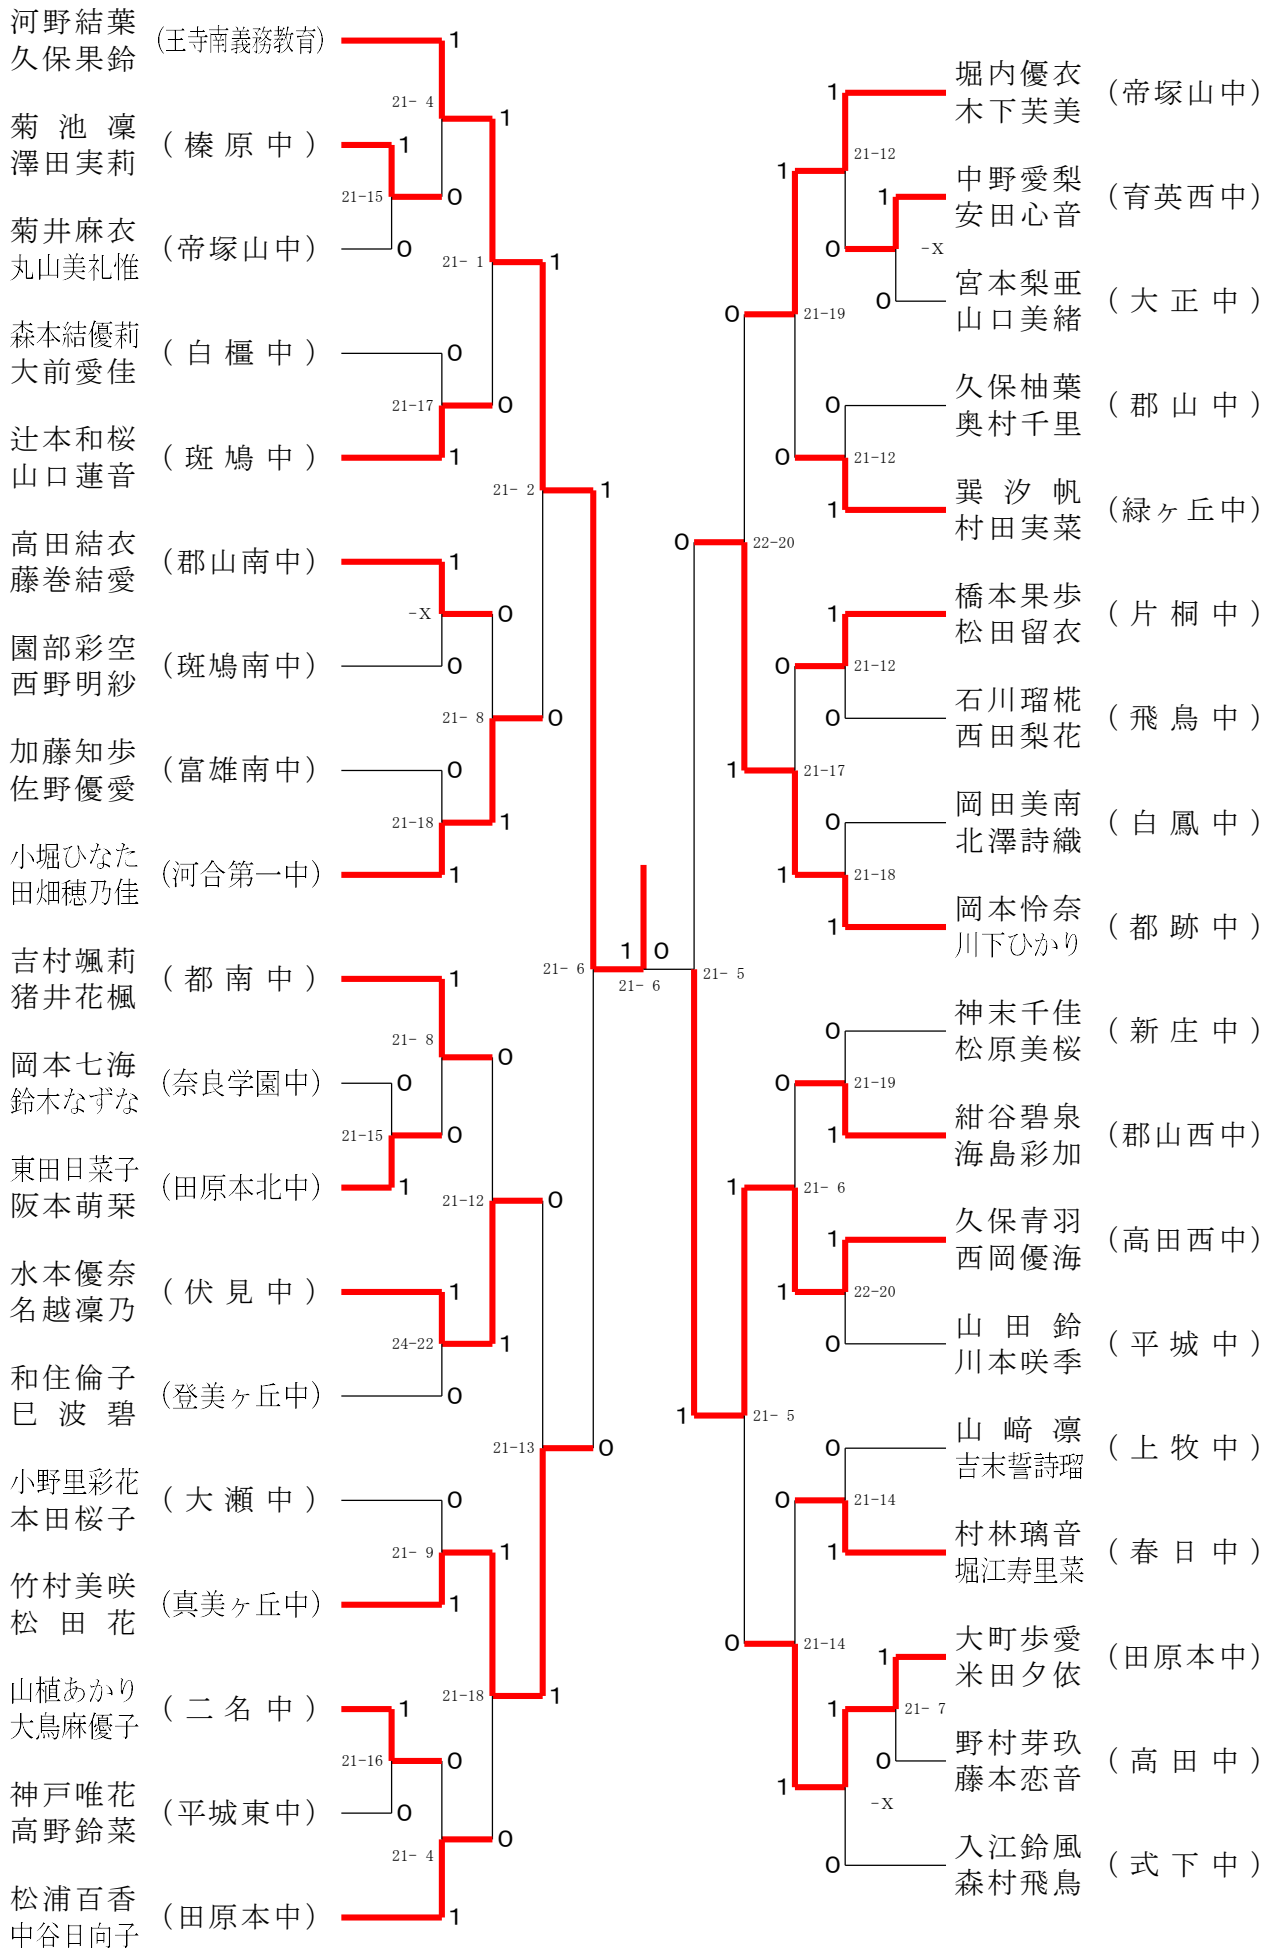

男子ダブルスA

男子ダブルスB

男子ダブルスC

男子2年シングルスA

男子2年シングルスB

男子2年シングルスC

男子1年シングルスA

男子1年シングルスB

男子1年シングルスC

男子1年シングルスD

男子1年シングルスE

女子ダブルスA

女子ダブルスB

女子ダブルスコ

女子ダブルスD

女子ダブルスE

女子2年シングルスA

女子2年シングルスB

女子2年シングルスC

女子2年シングルスD

女子1年シングルスA

女子1年シングルスB

女子1年シングルスC

女子1年シングルスD

女子1年シングルスE

女子1年シングルスF

女子1年シングルスG

女子1年シングルスH