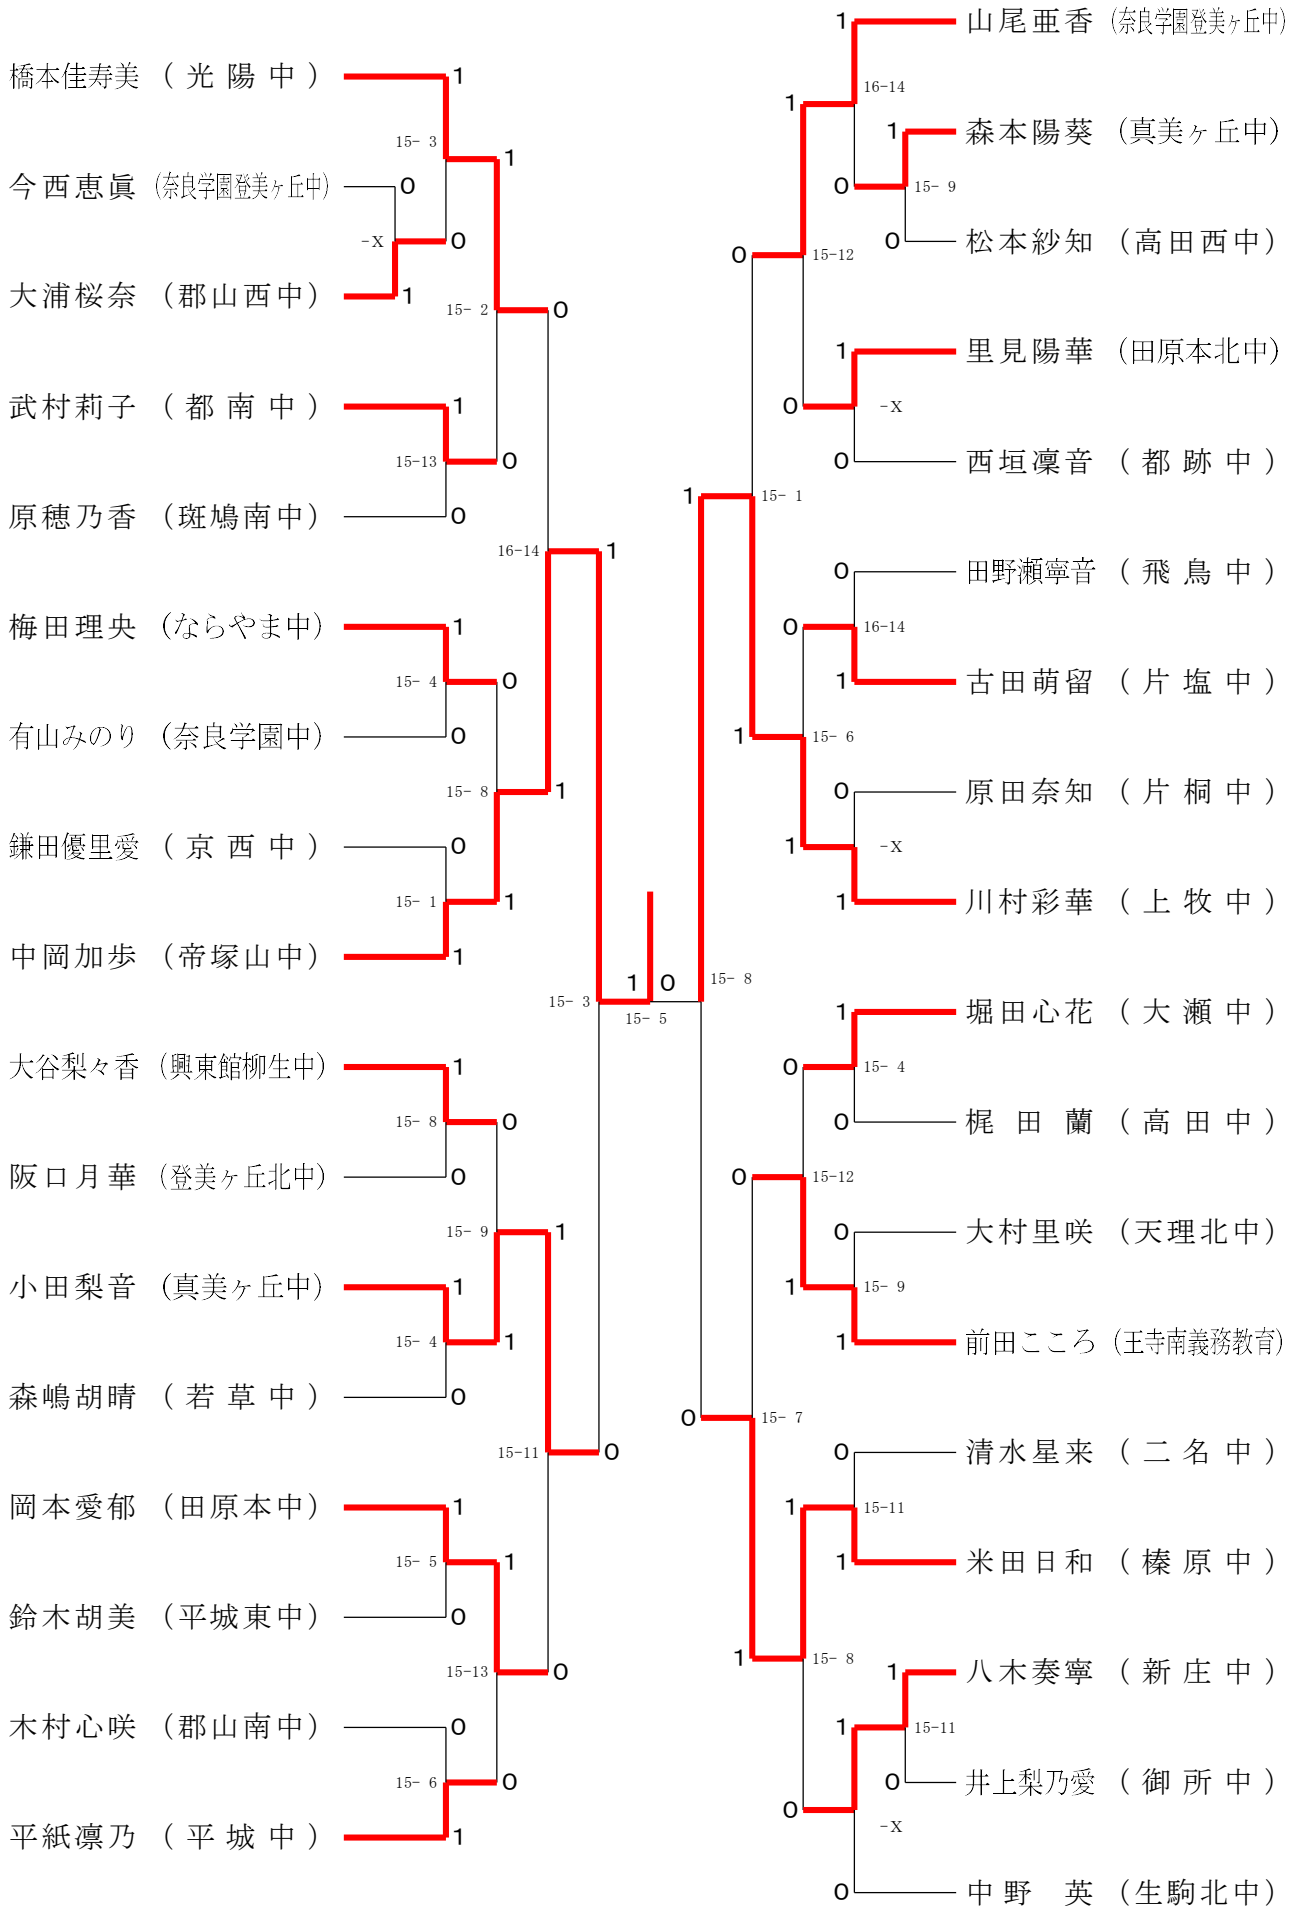

男子ダブルスA

男子ダブルスB

男子ダブルスC

男子2年シングルスA

男子2年シングルスB

男子2年シングルスC

男子1年シングルスA

男子1年シングルスB

男子1年シングルスC

男子1年シングルスD

男子1年シングルスE

女子ダブルスA

女子ダブルスB

女子ダブルスコ

女子ダブルスD

女子ダブルスE

女子2年シングルスA

女子2年シングルスB

女子2年シングルスC

女子2年シングルスD

女子1年シングルスA

女子1年シングルスB

女子1年シングルスC

女子1年シングルスD

女子1年シングルスE

女子1年シングルスF

女子1年シングルスG

女子1年シングルスH