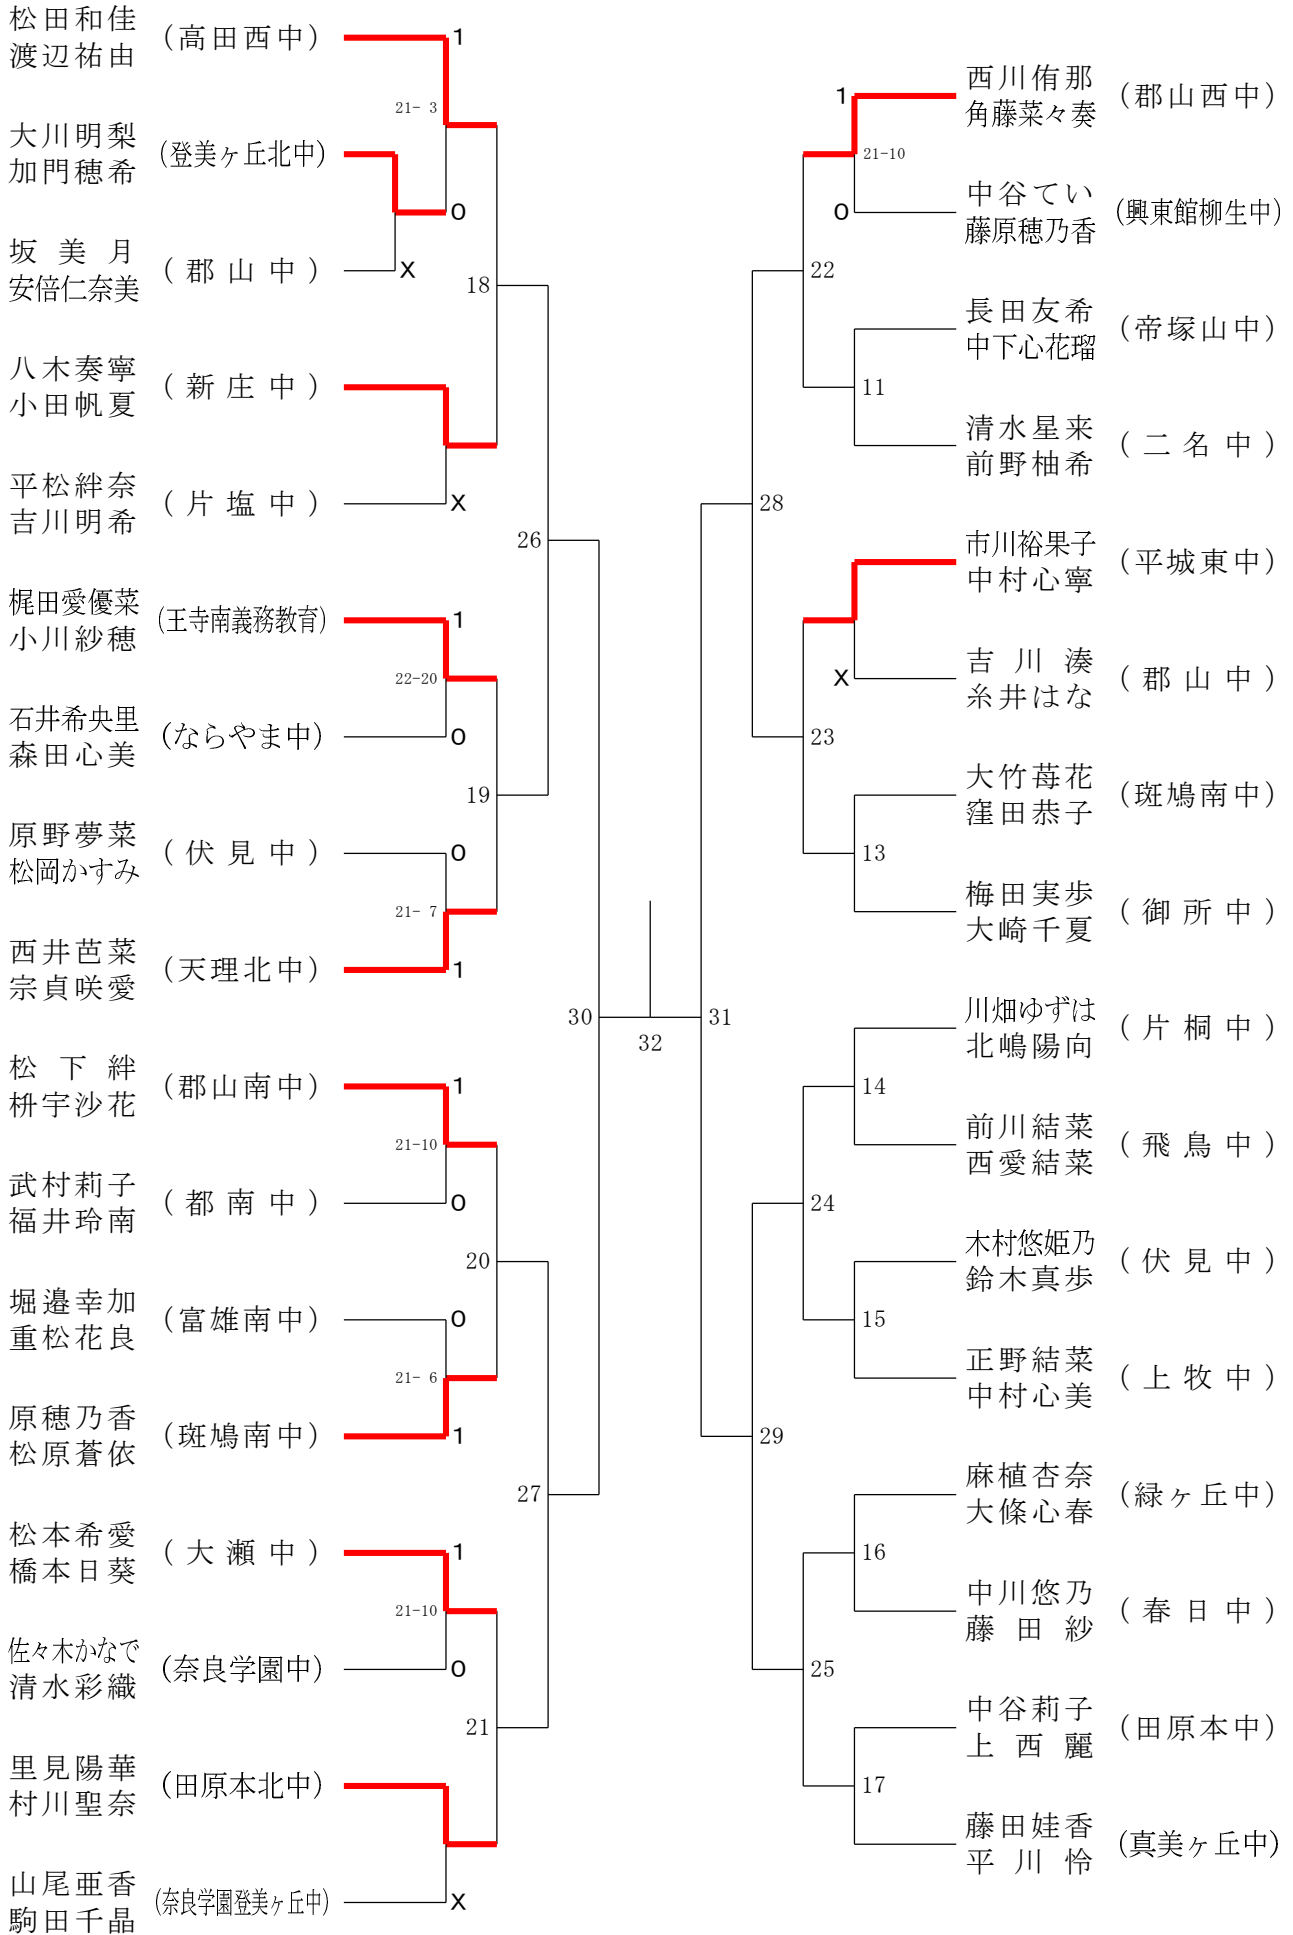

2022フェスティバル大会

令和5年2月4日 桜井芝運動公園総合体育館

女子1年ダブルスA

2022フェスティバル大会

令和5年2月4日 桜井芝運動公園総合体育館

女子1年ダブルスB

2022フェスティバル大会

令和5年2月4日 桜井芝運動公園総合体育館

女子1年ダブルスC

2022フェスティバル大会

令和5年2月4日 桜井芝運動公園総合体育館

女子1年ダブルスD

2022フェスティバル大会

令和5年2月4日 桜井芝運動公園総合体育館
女子1年ダブルスE

2022フェスティバル大会

令和5年2月4日 桜井芝運動公園総合体育館

女子1年ダブルスF