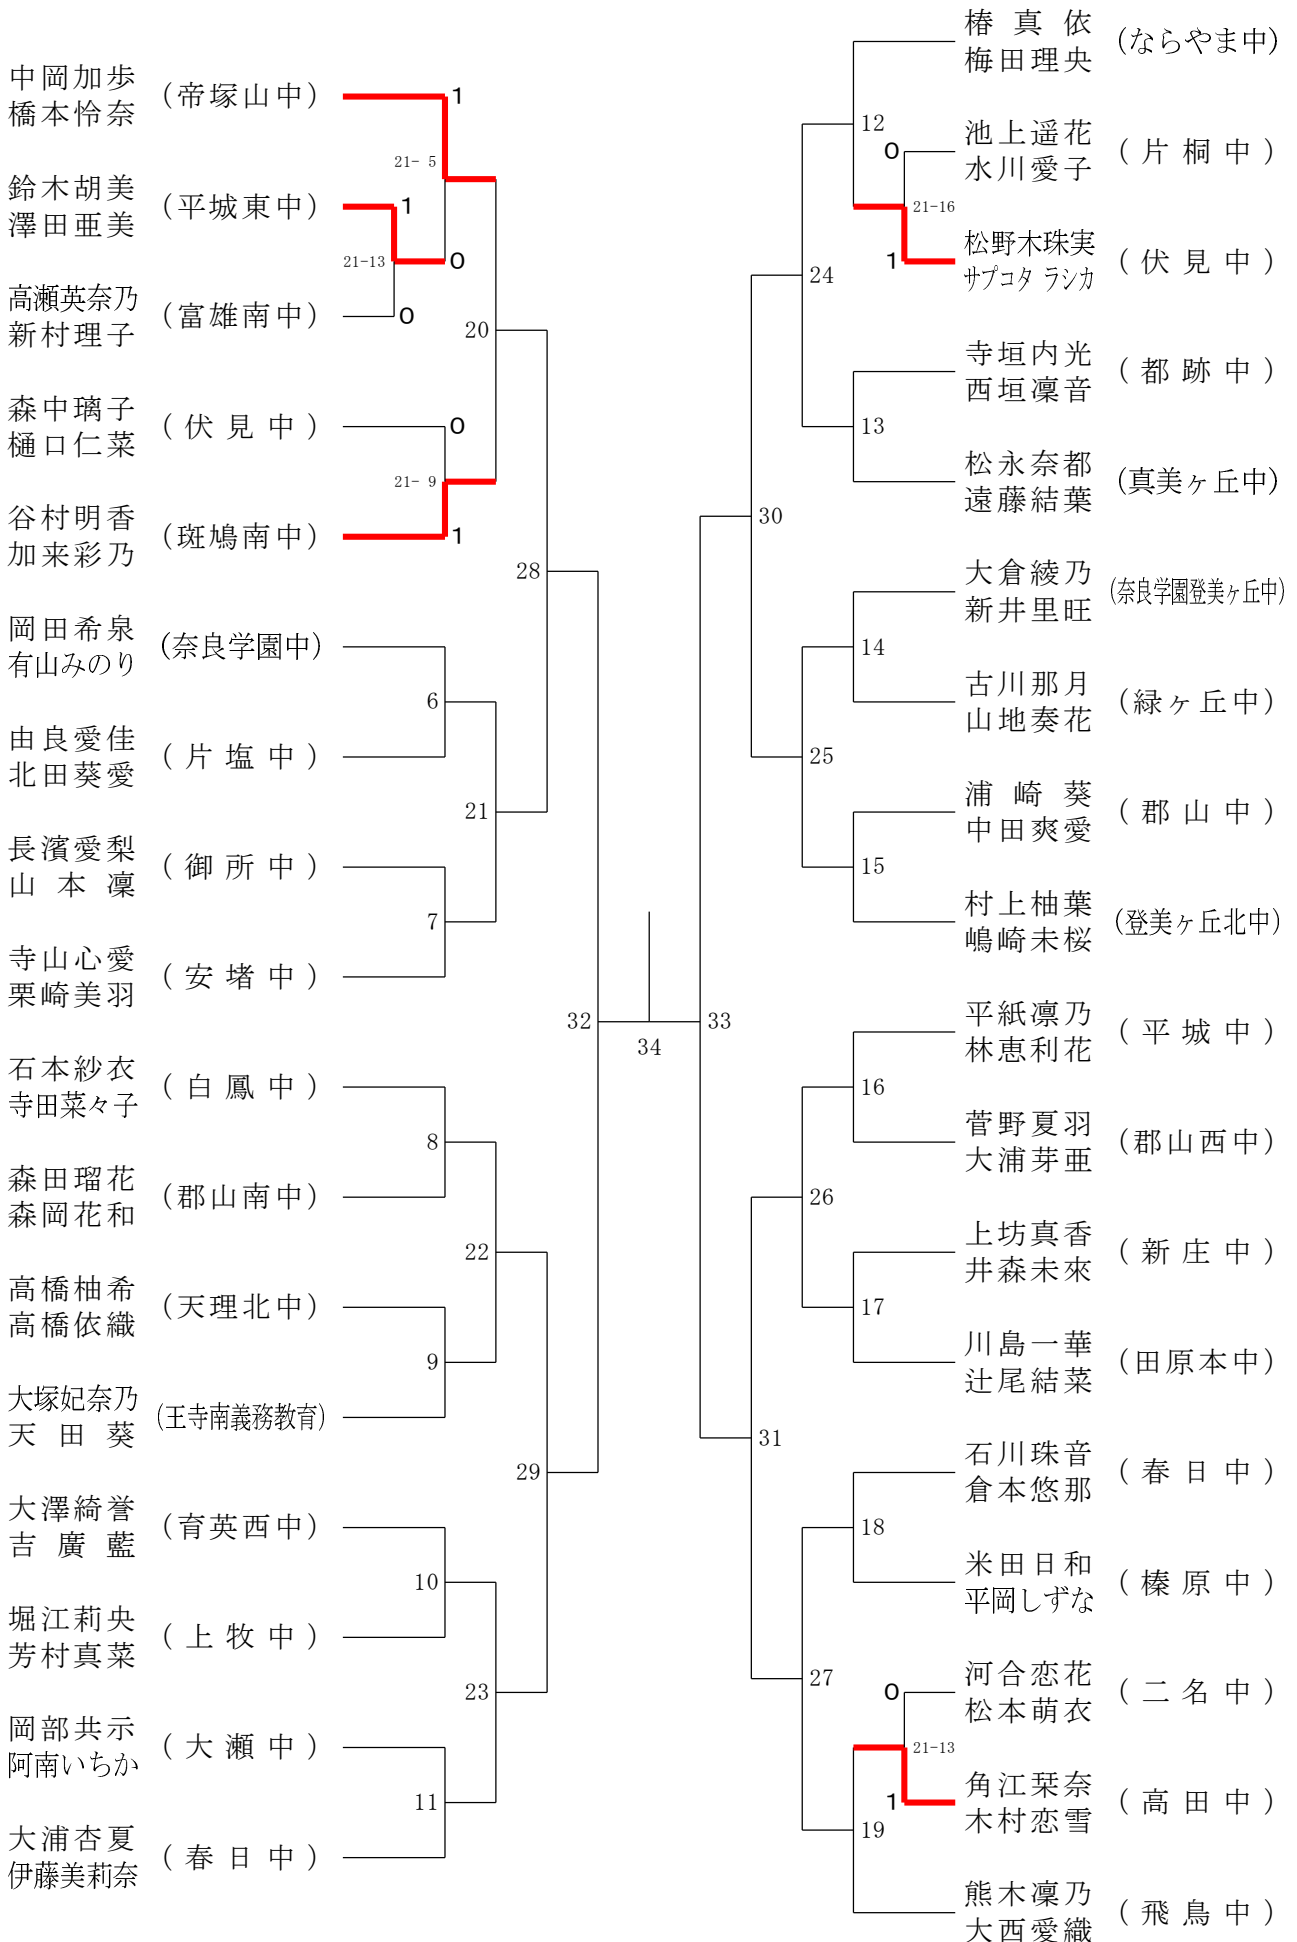

2022フェスティバル大会

令和5年2月4日 桜井芝運動公園総合体育館

女子1年ダブルスA

2022フェスティバル大会

令和5年2月4日 桜井芝運動公園総合体育館

女子1年ダブルスB

2022フェスティバル大会

令和5年2月4日 桜井芝運動公園総合体育館

女子1年ダブルスC

2022フェスティバル大会

令和5年2月4日 桜井芝運動公園総合体育館

女子1年ダブルスD

2022フェスティバル大会

令和5年2月4日 桜井芝運動公園総合体育館
女子1年ダブルスE

2022フェスティバル大会

令和5年2月4日 桜井芝運動公園総合体育館

女子1年ダブルスF