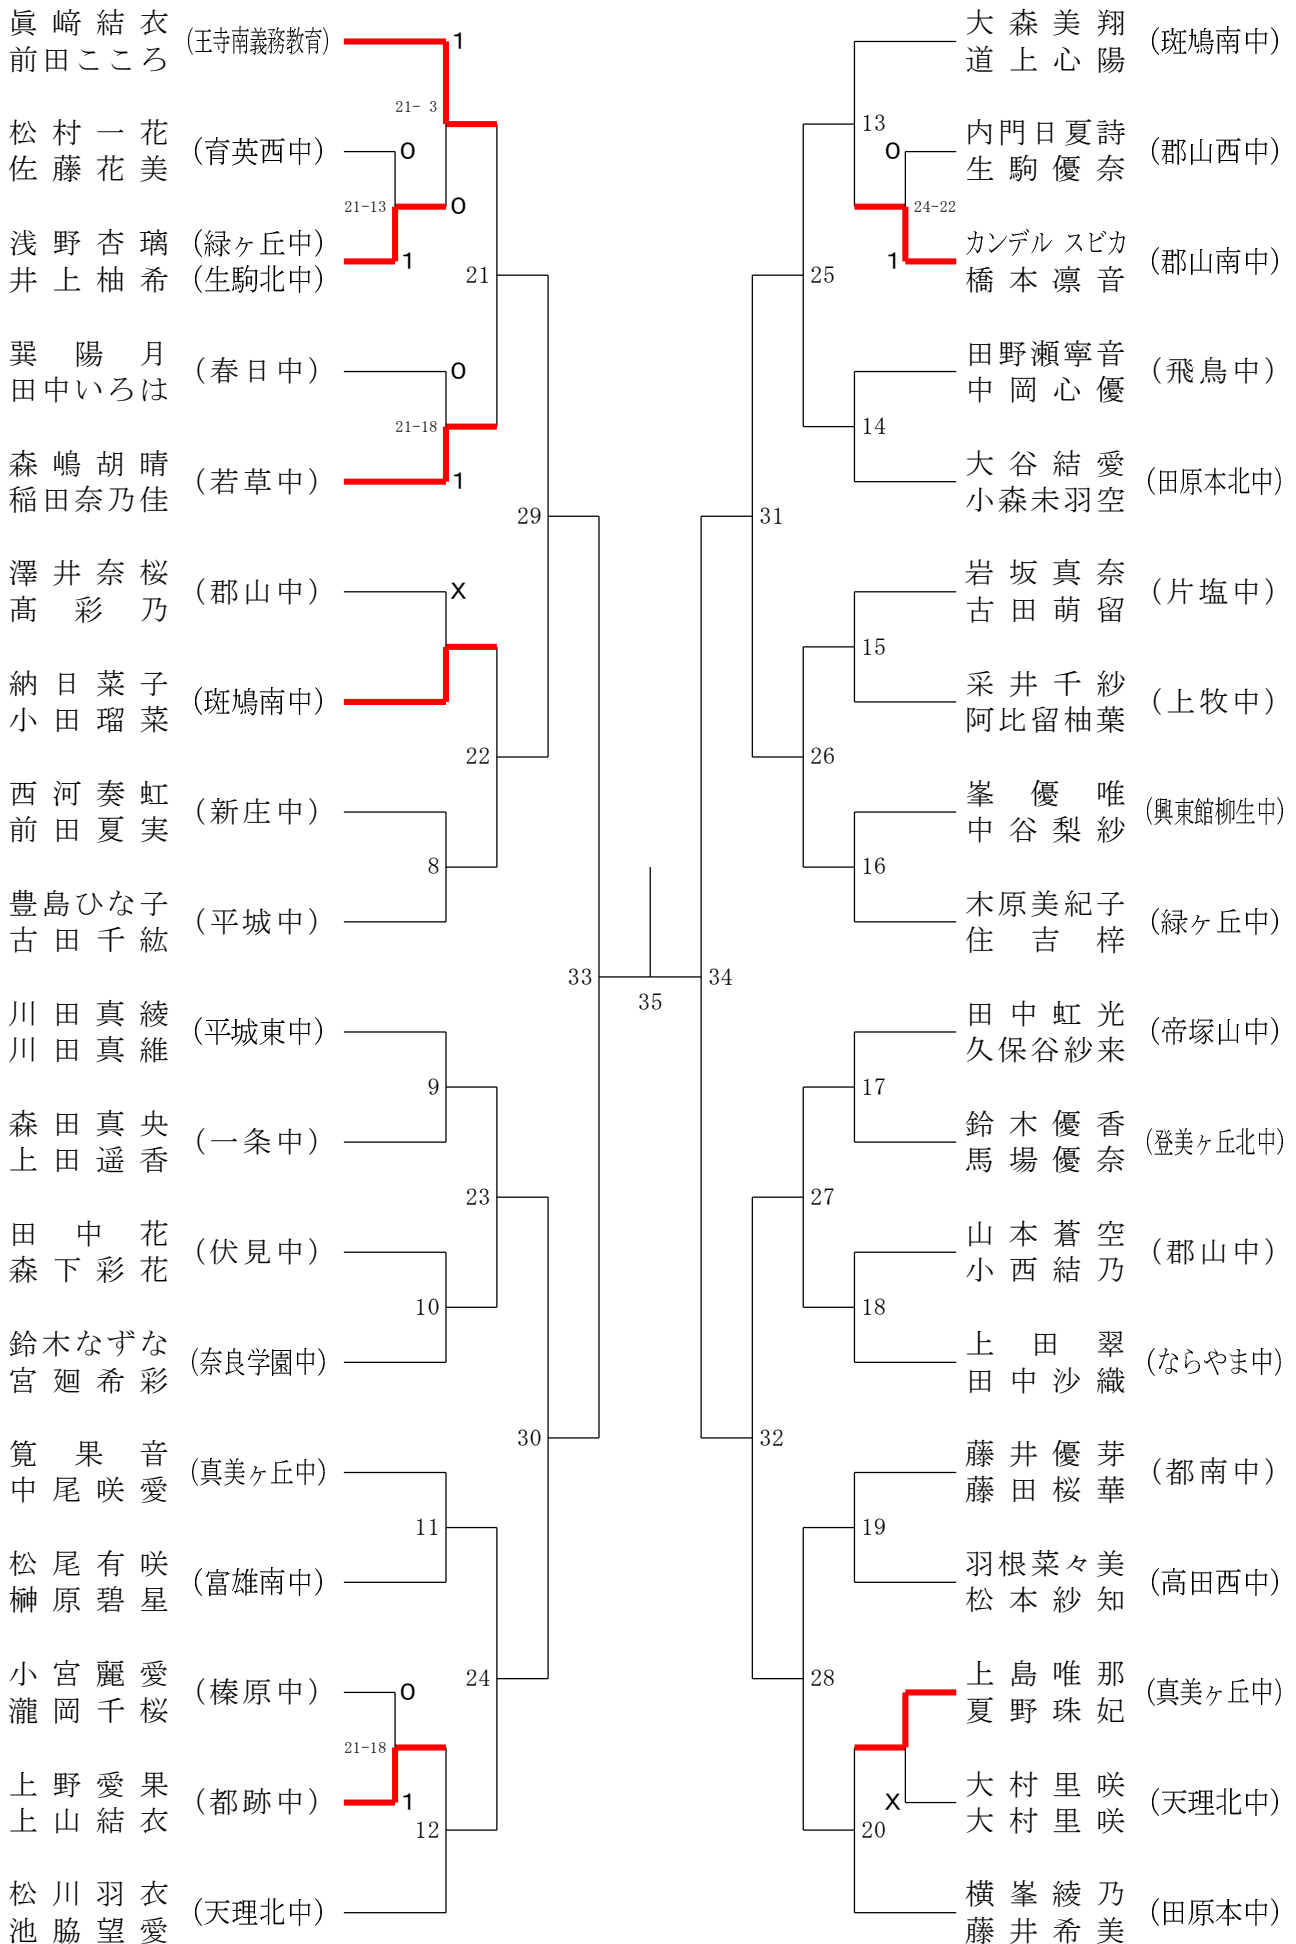

2022フェスティバル大会

令和5年2月4日 桜井芝運動公園総合体育館

女子1年ダブルスA

2022フェスティバル大会

令和5年2月4日 桜井芝運動公園総合体育館

女子1年ダブルスB

2022フェスティバル大会

令和5年2月4日 桜井芝運動公園総合体育館

女子1年ダブルスC

2022フェスティバル大会

令和5年2月4日 桜井芝運動公園総合体育館

女子1年ダブルスD

2022フェスティバル大会

令和5年2月4日 桜井芝運動公園総合体育館
女子1年ダブルスE

2022フェスティバル大会

令和5年2月4日 桜井芝運動公園総合体育館

女子1年ダブルスF