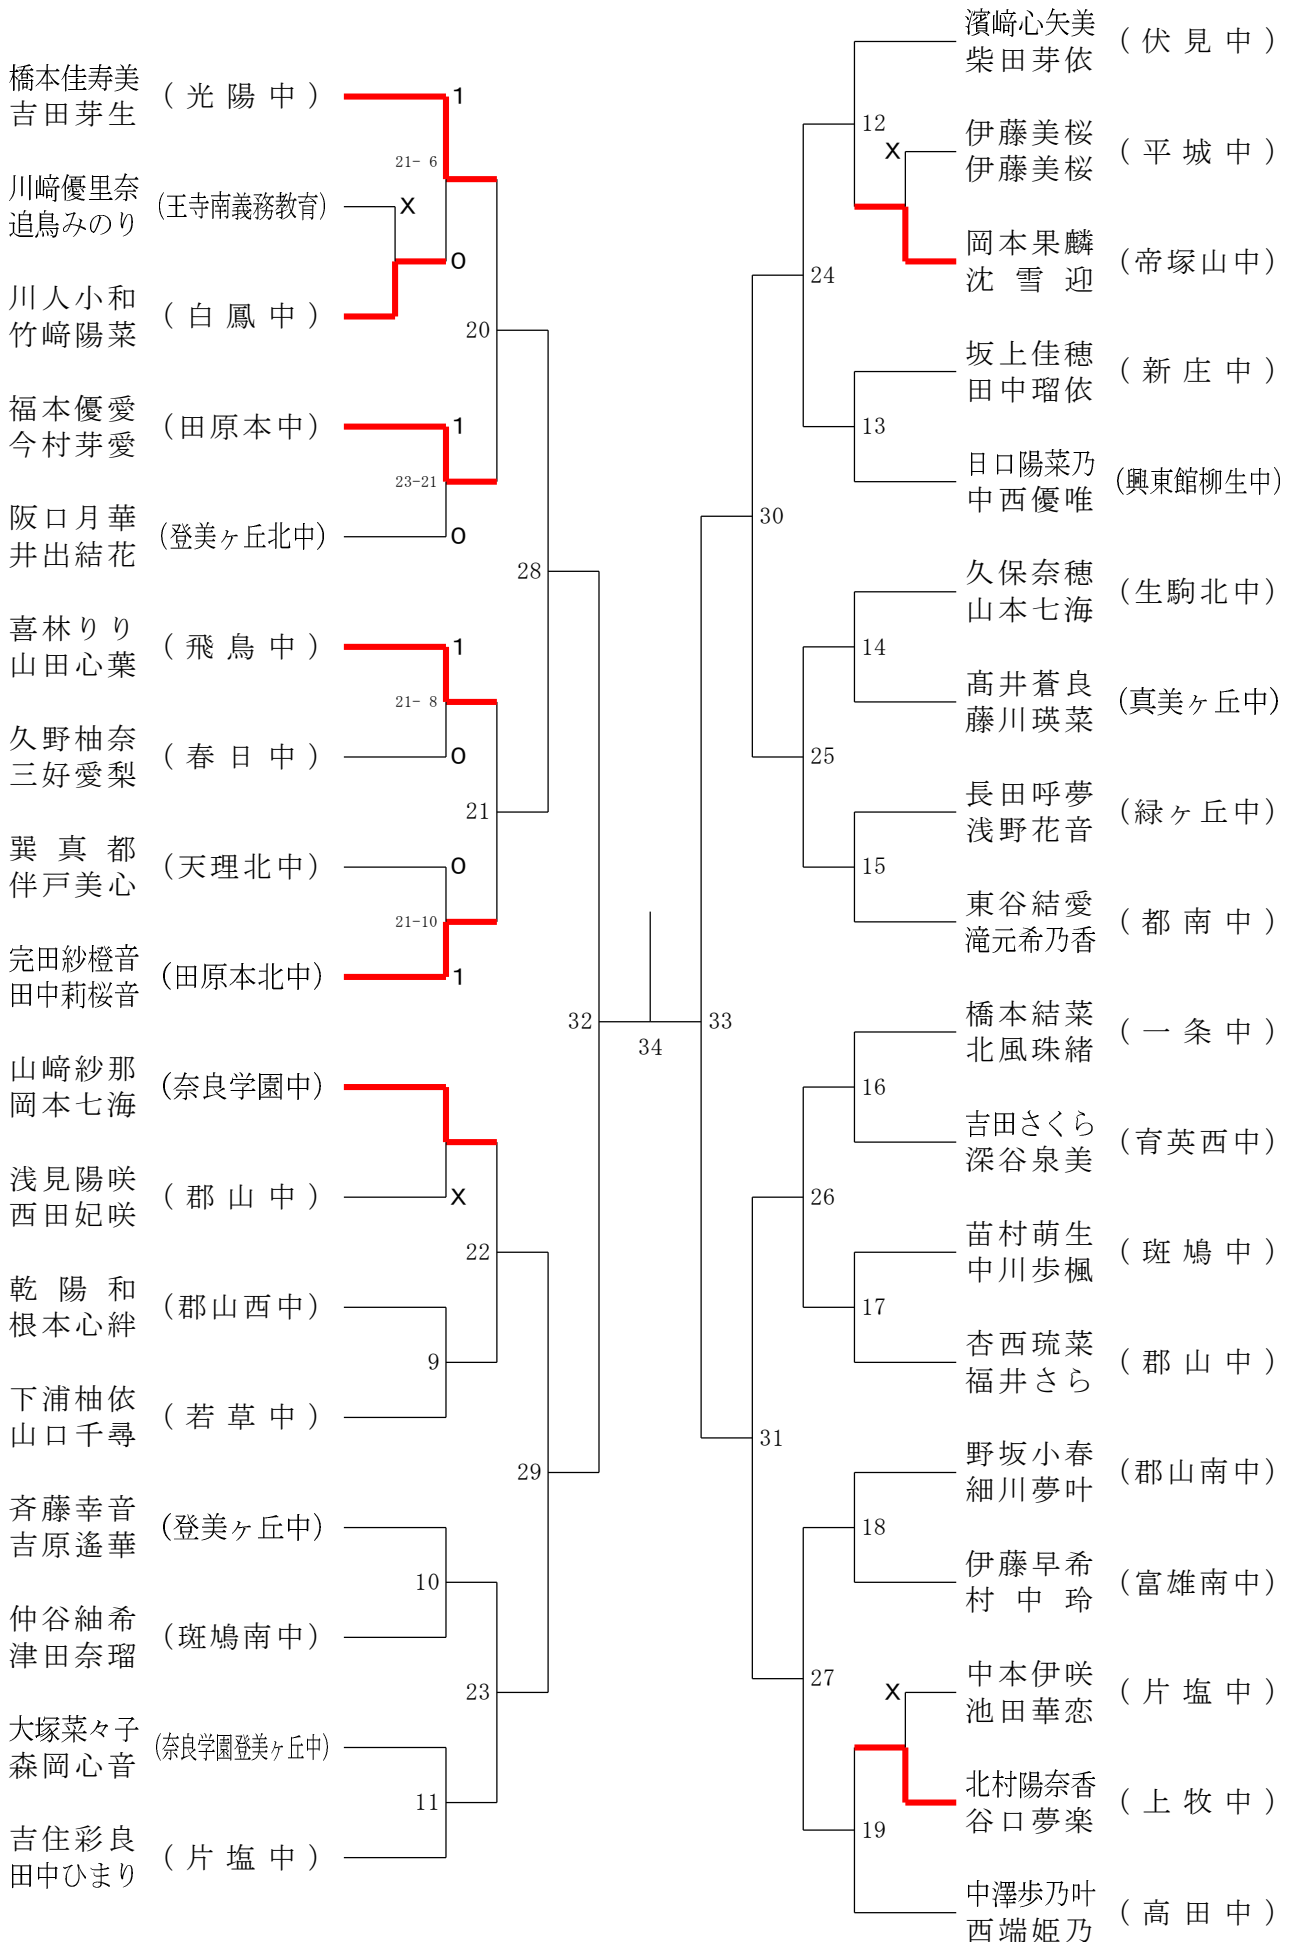

2022フェスティバル大会

令和5年2月4日 桜井芝運動公園総合体育館

女子1年ダブルスA

2022フェスティバル大会

令和5年2月4日 桜井芝運動公園総合体育館

女子1年ダブルスB

2022フェスティバル大会

令和5年2月4日 桜井芝運動公園総合体育館

女子1年ダブルスC

2022フェスティバル大会

令和5年2月4日 桜井芝運動公園総合体育館

女子1年ダブルスD

2022フェスティバル大会

令和5年2月4日 桜井芝運動公園総合体育館
女子1年ダブルスE

2022フェスティバル大会

令和5年2月4日 桜井芝運動公園総合体育館

女子1年ダブルスF