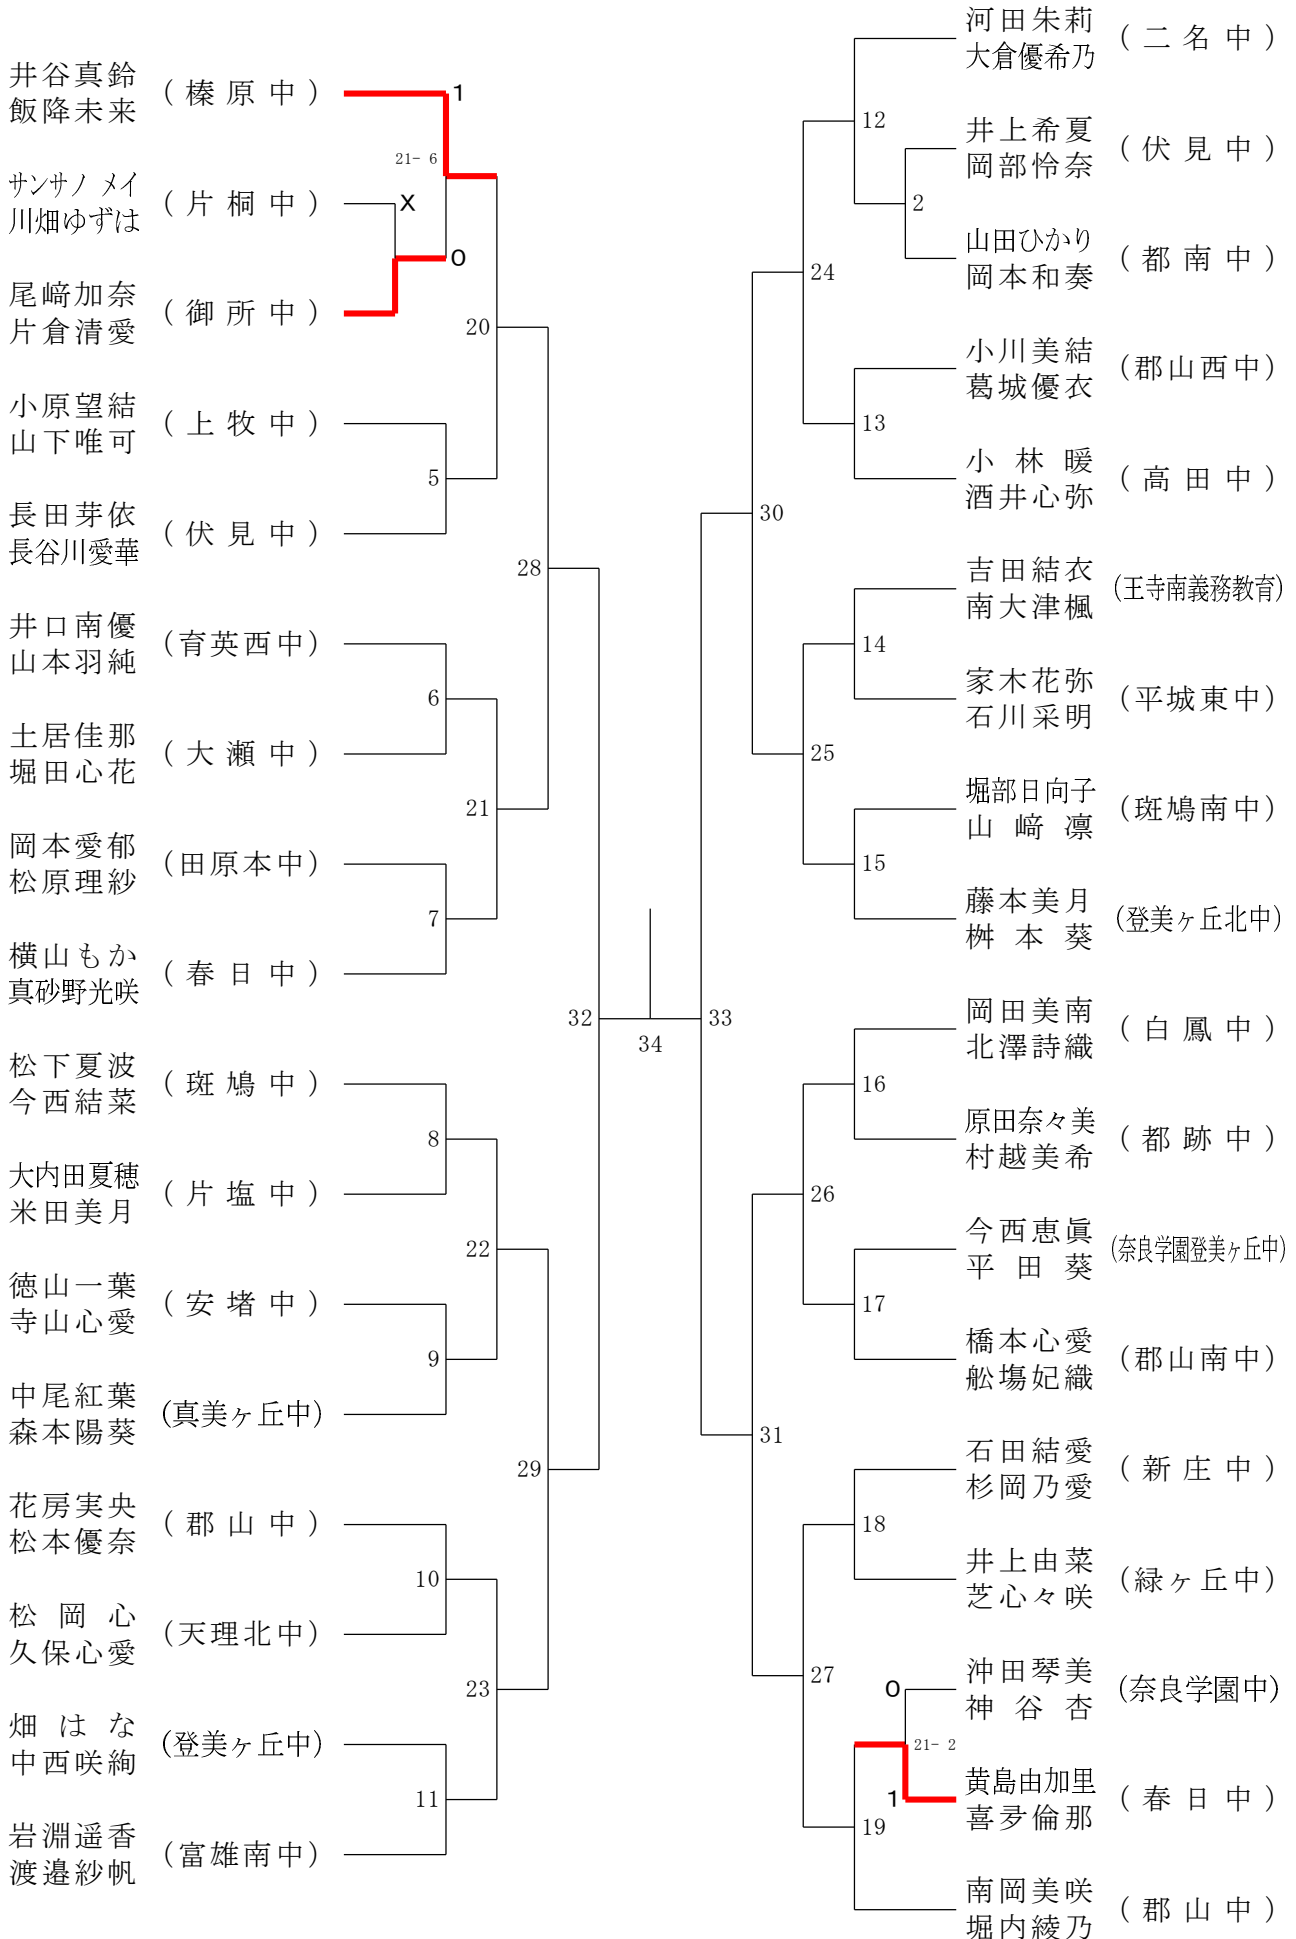

2022フェスティバル大会

令和5年2月4日 桜井芝運動公園総合体育館

女子1年ダブルスA

2022フェスティバル大会

令和5年2月4日 桜井芝運動公園総合体育館

女子1年ダブルスB

2022フェスティバル大会

令和5年2月4日 桜井芝運動公園総合体育館

女子1年ダブルスC

2022フェスティバル大会

令和5年2月4日 桜井芝運動公園総合体育館

女子1年ダブルスD

2022フェスティバル大会

令和5年2月4日 桜井芝運動公園総合体育館
女子1年ダブルスE

2022フェスティバル大会

令和5年2月4日 桜井芝運動公園総合体育館

女子1年ダブルスF