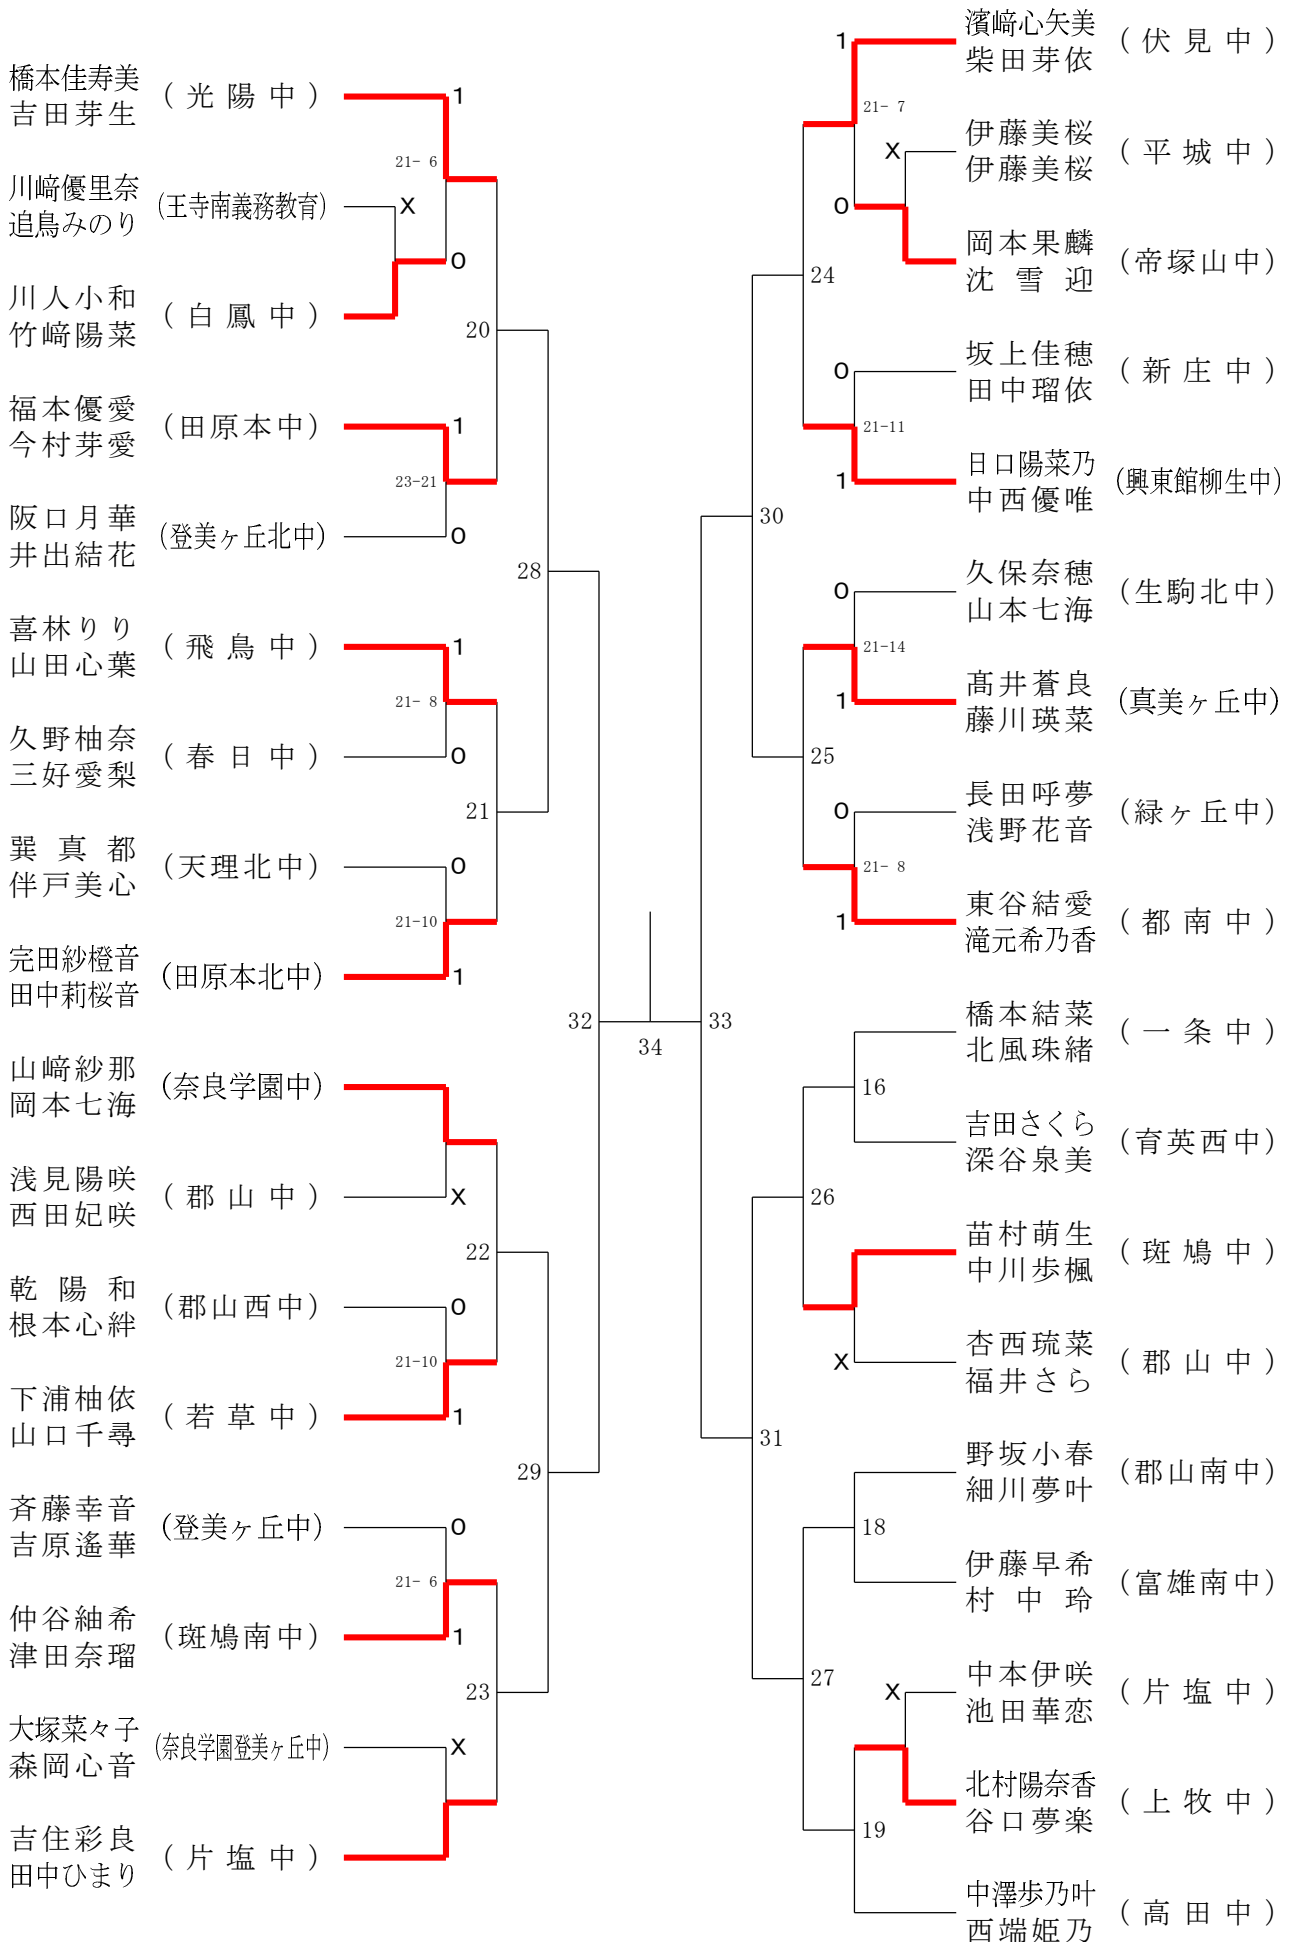

2022フェスティバル大会

令和5年2月4日 桜井芝運動公園総合体育館

女子1年ダブルスA

2022フェスティバル大会

令和5年2月4日 桜井芝運動公園総合体育館

女子1年ダブルスB

2022フェスティバル大会

令和5年2月4日 桜井芝運動公園総合体育館

女子1年ダブルスC

2022フェスティバル大会

令和5年2月4日 桜井芝運動公園総合体育館

女子1年ダブルスD

2022フェスティバル大会

令和5年2月4日 桜井芝運動公園総合体育館

女子1年ダブルスE

2022フェスティバル大会

令和5年2月4日 桜井芝運動公園総合体育館

女子1年ダブルスF