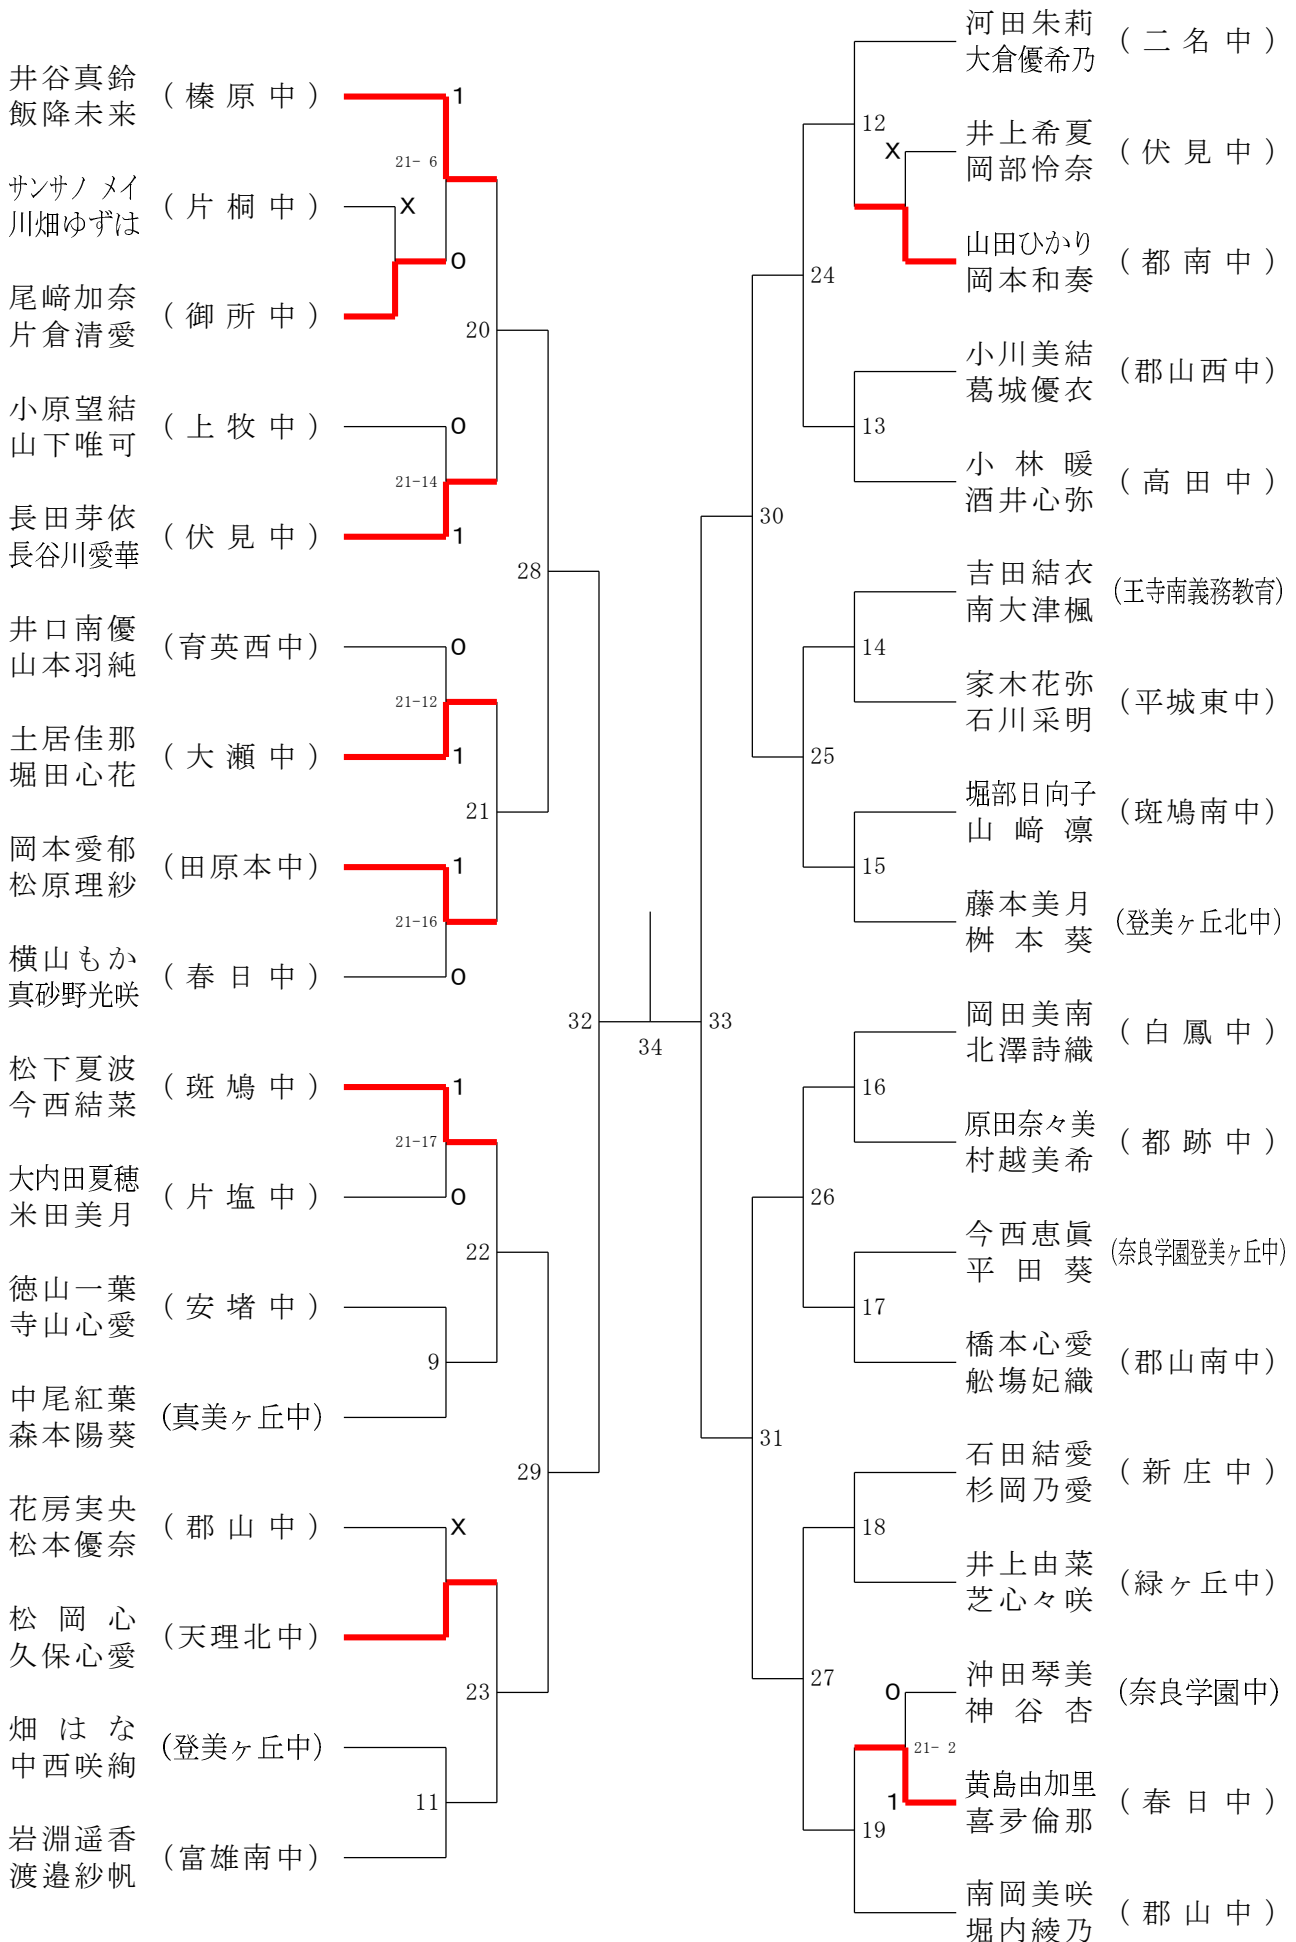

2022フェスティバル大会

令和5年2月4日 桜井芝運動公園総合体育館

女子1年ダブルスA

2022フェスティバル大会

令和5年2月4日 桜井芝運動公園総合体育館

女子1年ダブルスB

2022フェスティバル大会

令和5年2月4日 桜井芝運動公園総合体育館

女子1年ダブルスC

2022フェスティバル大会

令和5年2月4日 桜井芝運動公園総合体育館

女子1年ダブルスD

2022フェスティバル大会

令和5年2月4日 桜井芝運動公園総合体育館

女子1年ダブルスE

2022フェスティバル大会

令和5年2月4日 桜井芝運動公園総合体育館

女子1年ダブルスF