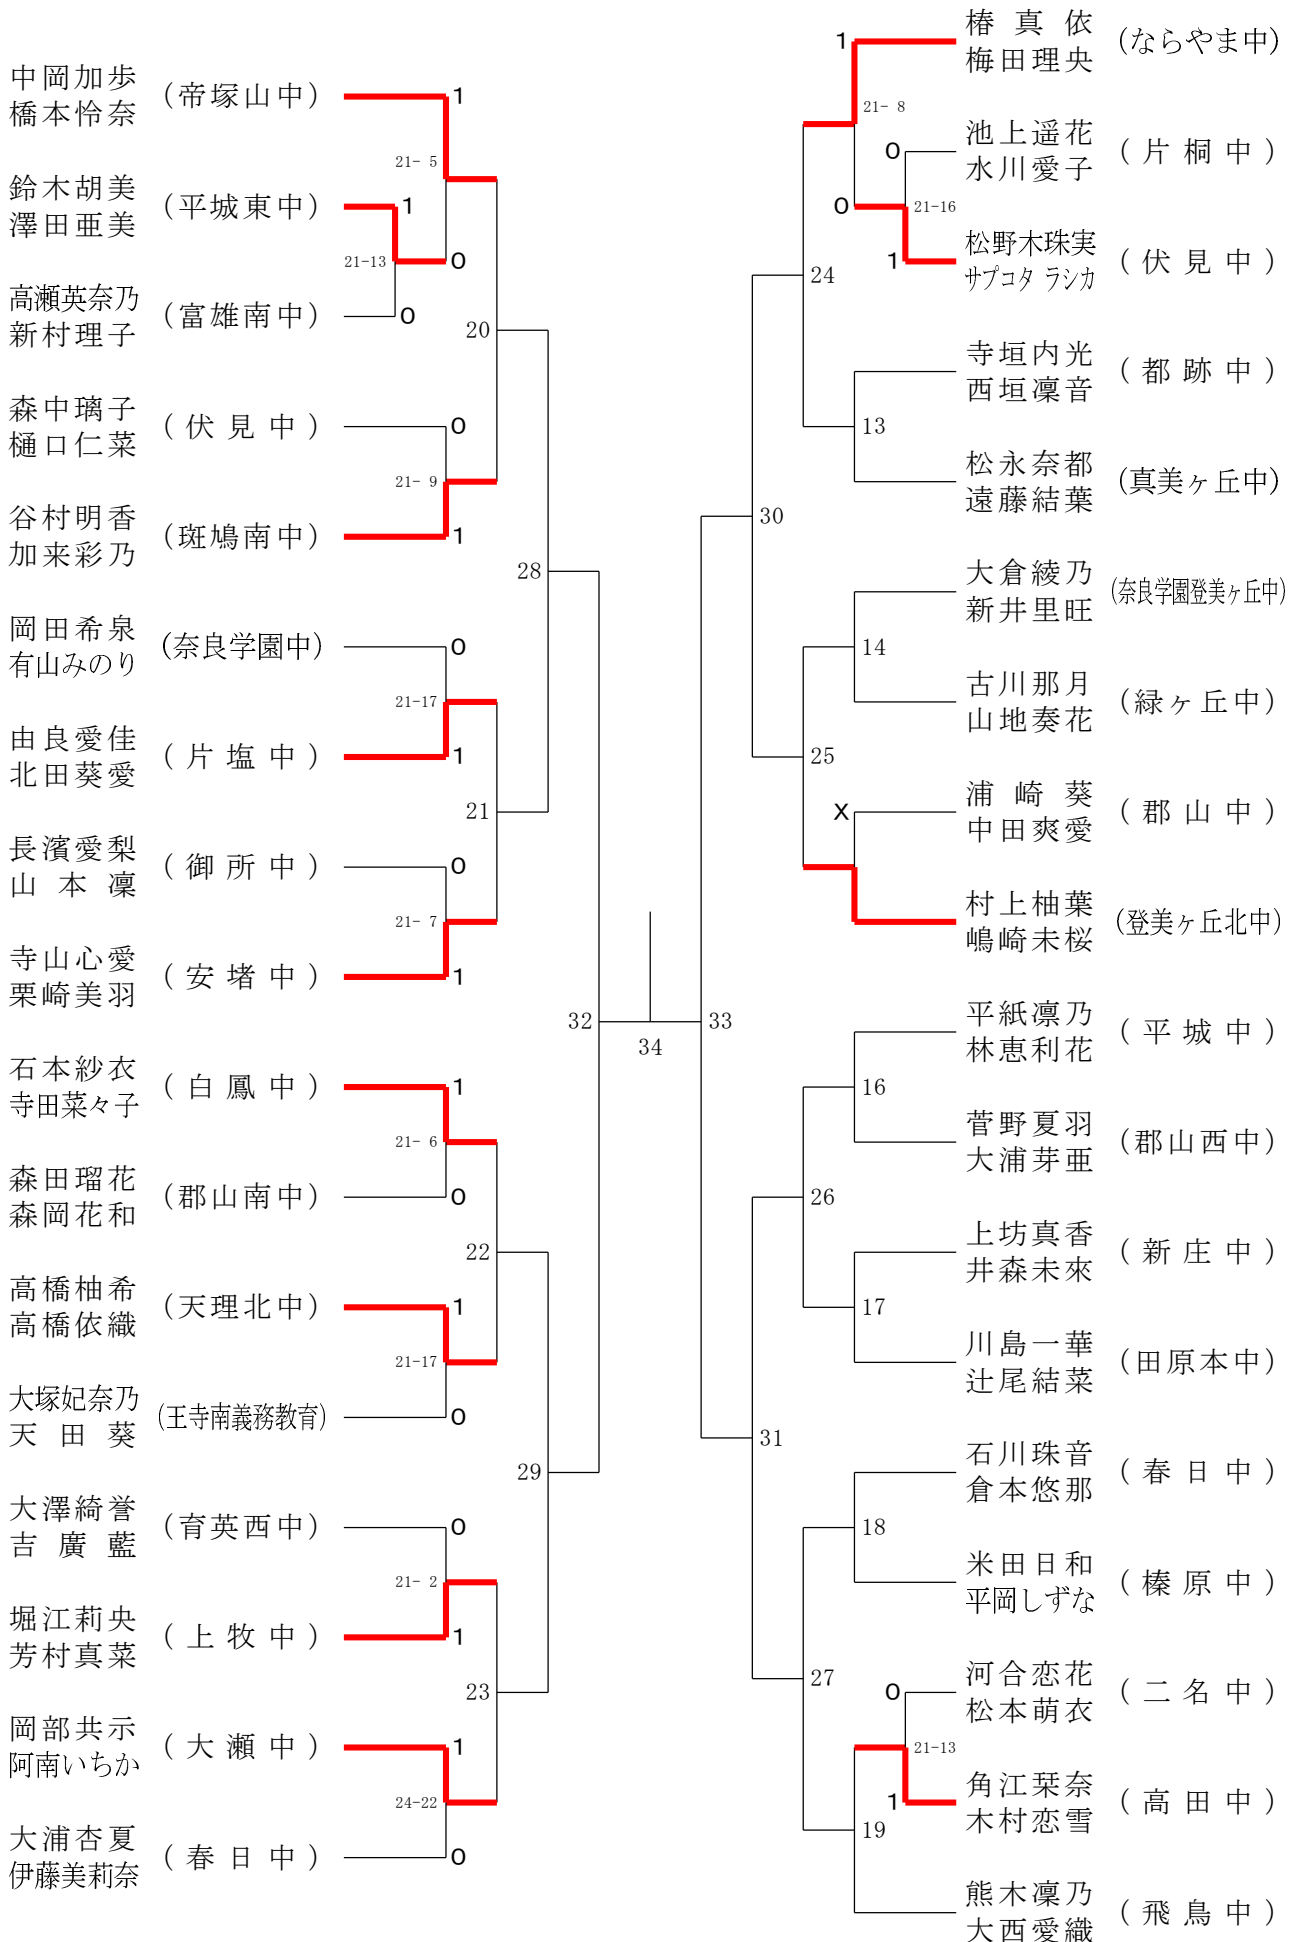

2022フェスティバル大会

令和5年2月4日 桜井芝運動公園総合体育館

女子1年ダブルスA

2022フェスティバル大会

令和5年2月4日 桜井芝運動公園総合体育館

女子1年ダブルスB

2022フェスティバル大会

令和5年2月4日 桜井芝運動公園総合体育館

女子1年ダブルスC

2022フェスティバル大会

令和5年2月4日 桜井芝運動公園総合体育館

女子1年ダブルスD

2022フェスティバル大会

令和5年2月4日 桜井芝運動公園総合体育館

女子1年ダブルスE

2022フェスティバル大会

令和5年2月4日 桜井芝運動公園総合体育館

女子1年ダブルスF