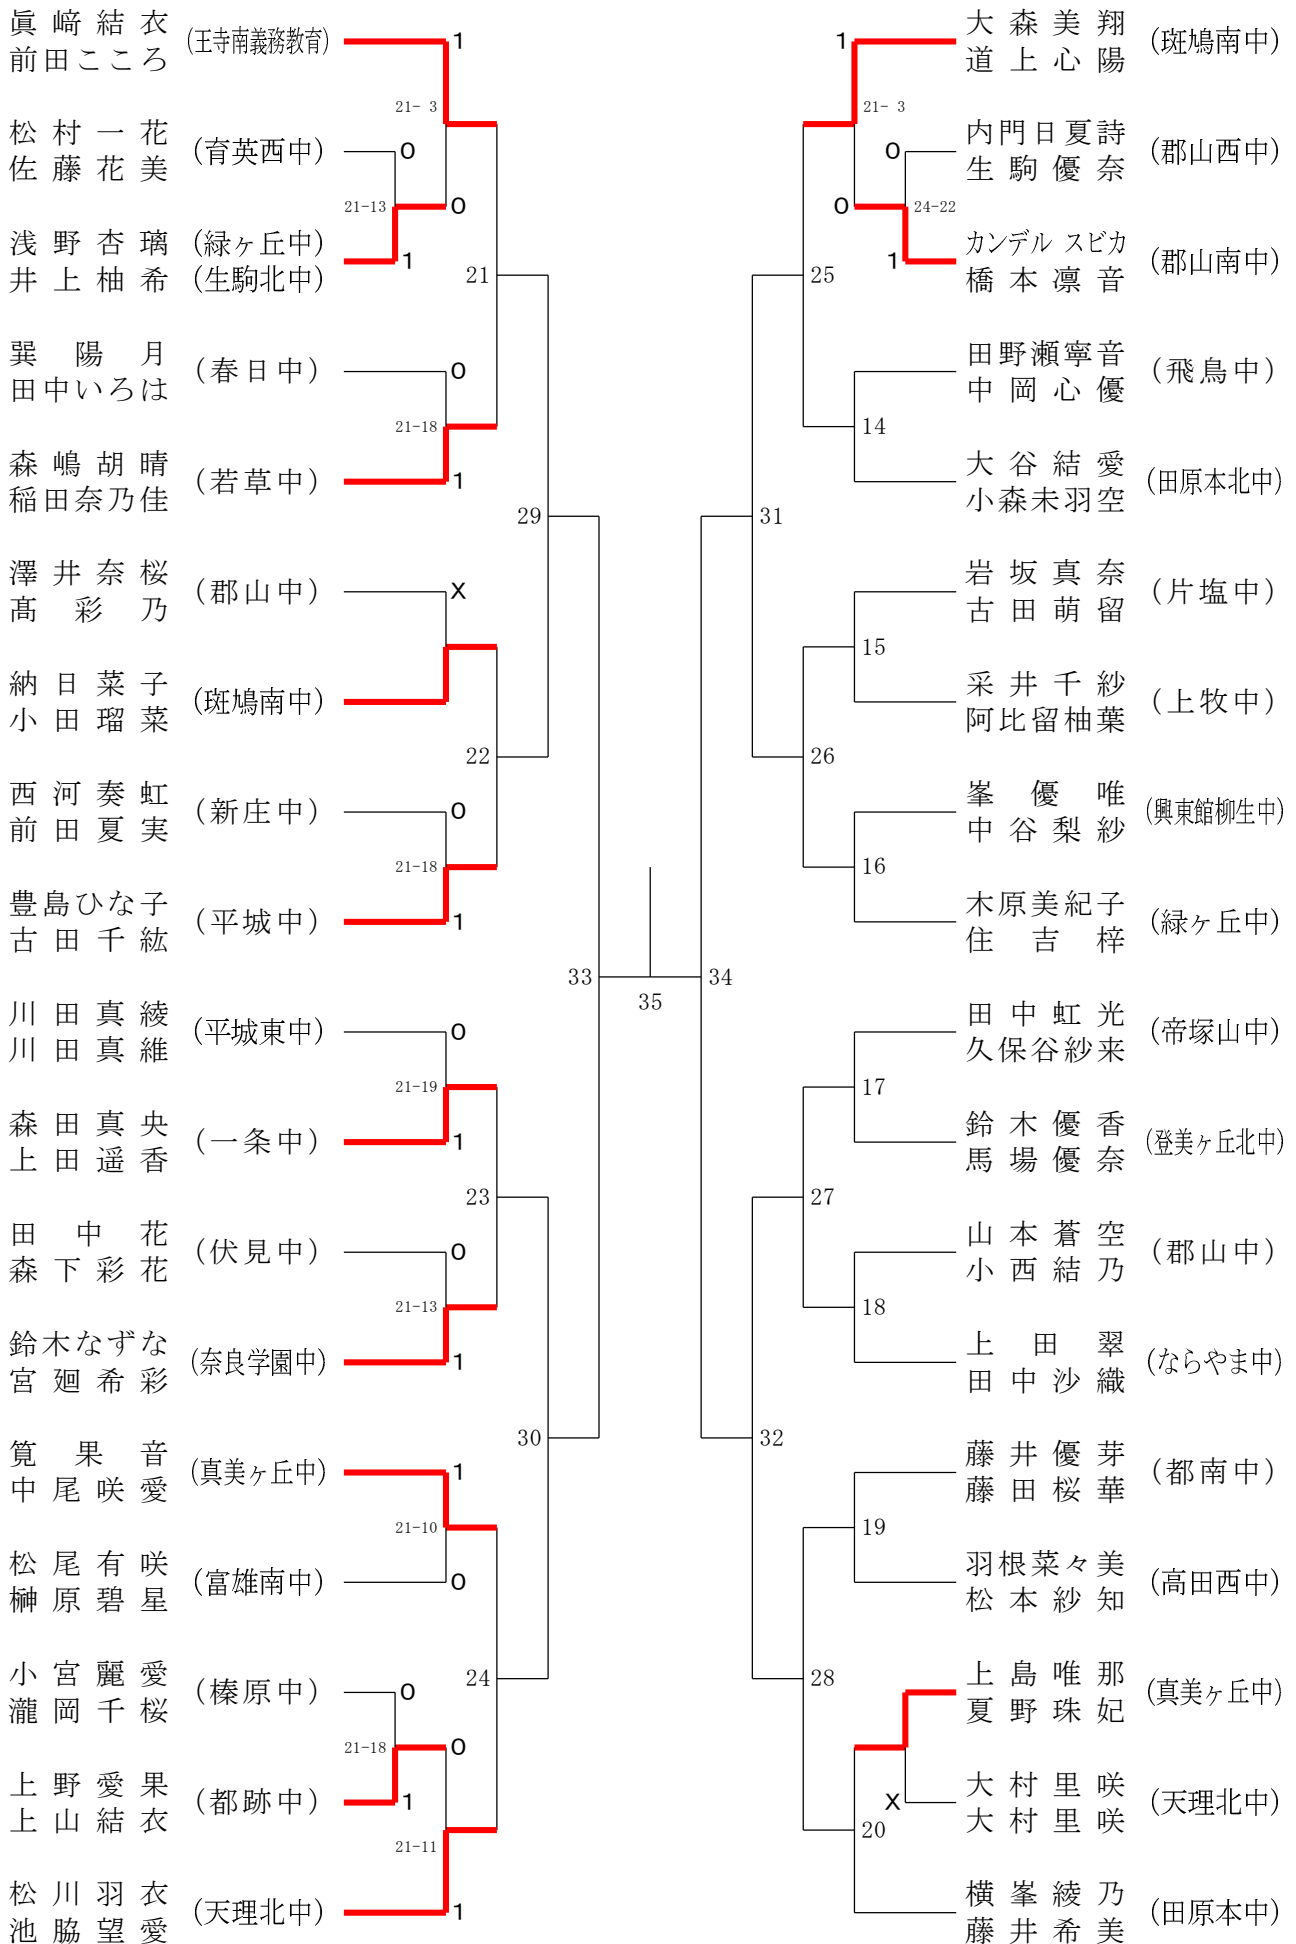

2022フェスティバル大会

令和5年2月4日 桜井芝運動公園総合体育館

女子1年ダブルスA

2022フェスティバル大会

令和5年2月4日 桜井芝運動公園総合体育館

女子1年ダブルスB

2022フェスティバル大会

令和5年2月4日 桜井芝運動公園総合体育館

女子1年ダブルスC

2022フェスティバル大会

令和5年2月4日 桜井芝運動公園総合体育館

女子1年ダブルスD

2022フェスティバル大会

令和5年2月4日 桜井芝運動公園総合体育館

女子1年ダブルスE

2022フェスティバル大会

令和5年2月4日 桜井芝運動公園総合体育館

女子1年ダブルスF