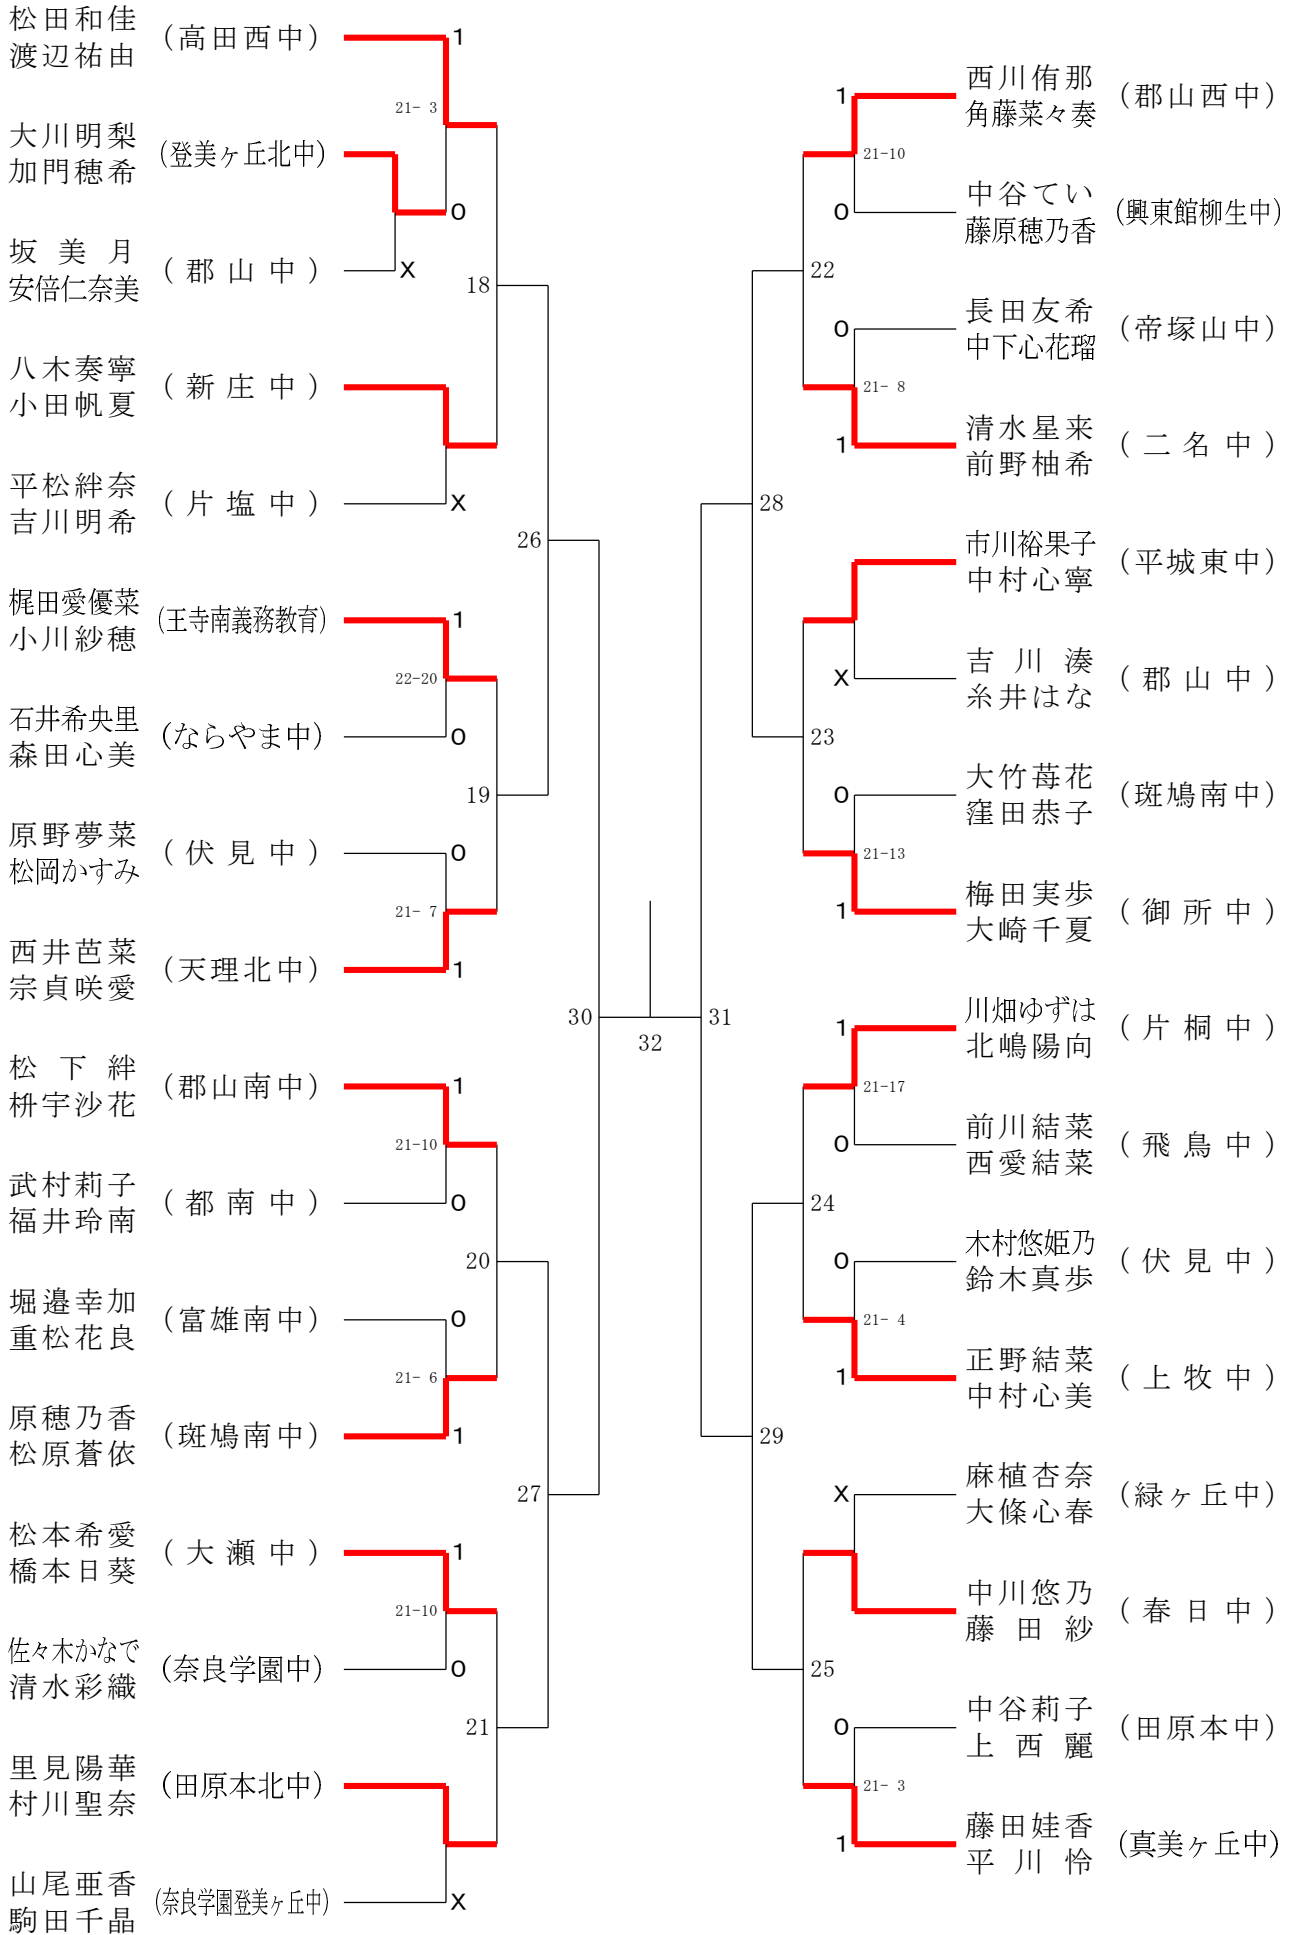

2022フェスティバル大会

令和5年2月4日 桜井芝運動公園総合体育館

女子1年ダブルスA

2022フェスティバル大会

令和5年2月4日 桜井芝運動公園総合体育館

女子1年ダブルスB

2022フェスティバル大会

令和5年2月4日 桜井芝運動公園総合体育館

女子1年ダブルスC

2022フェスティバル大会

令和5年2月4日 桜井芝運動公園総合体育館

女子1年ダブルスD

2022フェスティバル大会

令和5年2月4日 桜井芝運動公園総合体育館

女子1年ダブルスE

2022フェスティバル大会

令和5年2月4日 桜井芝運動公園総合体育館

女子1年ダブルスF