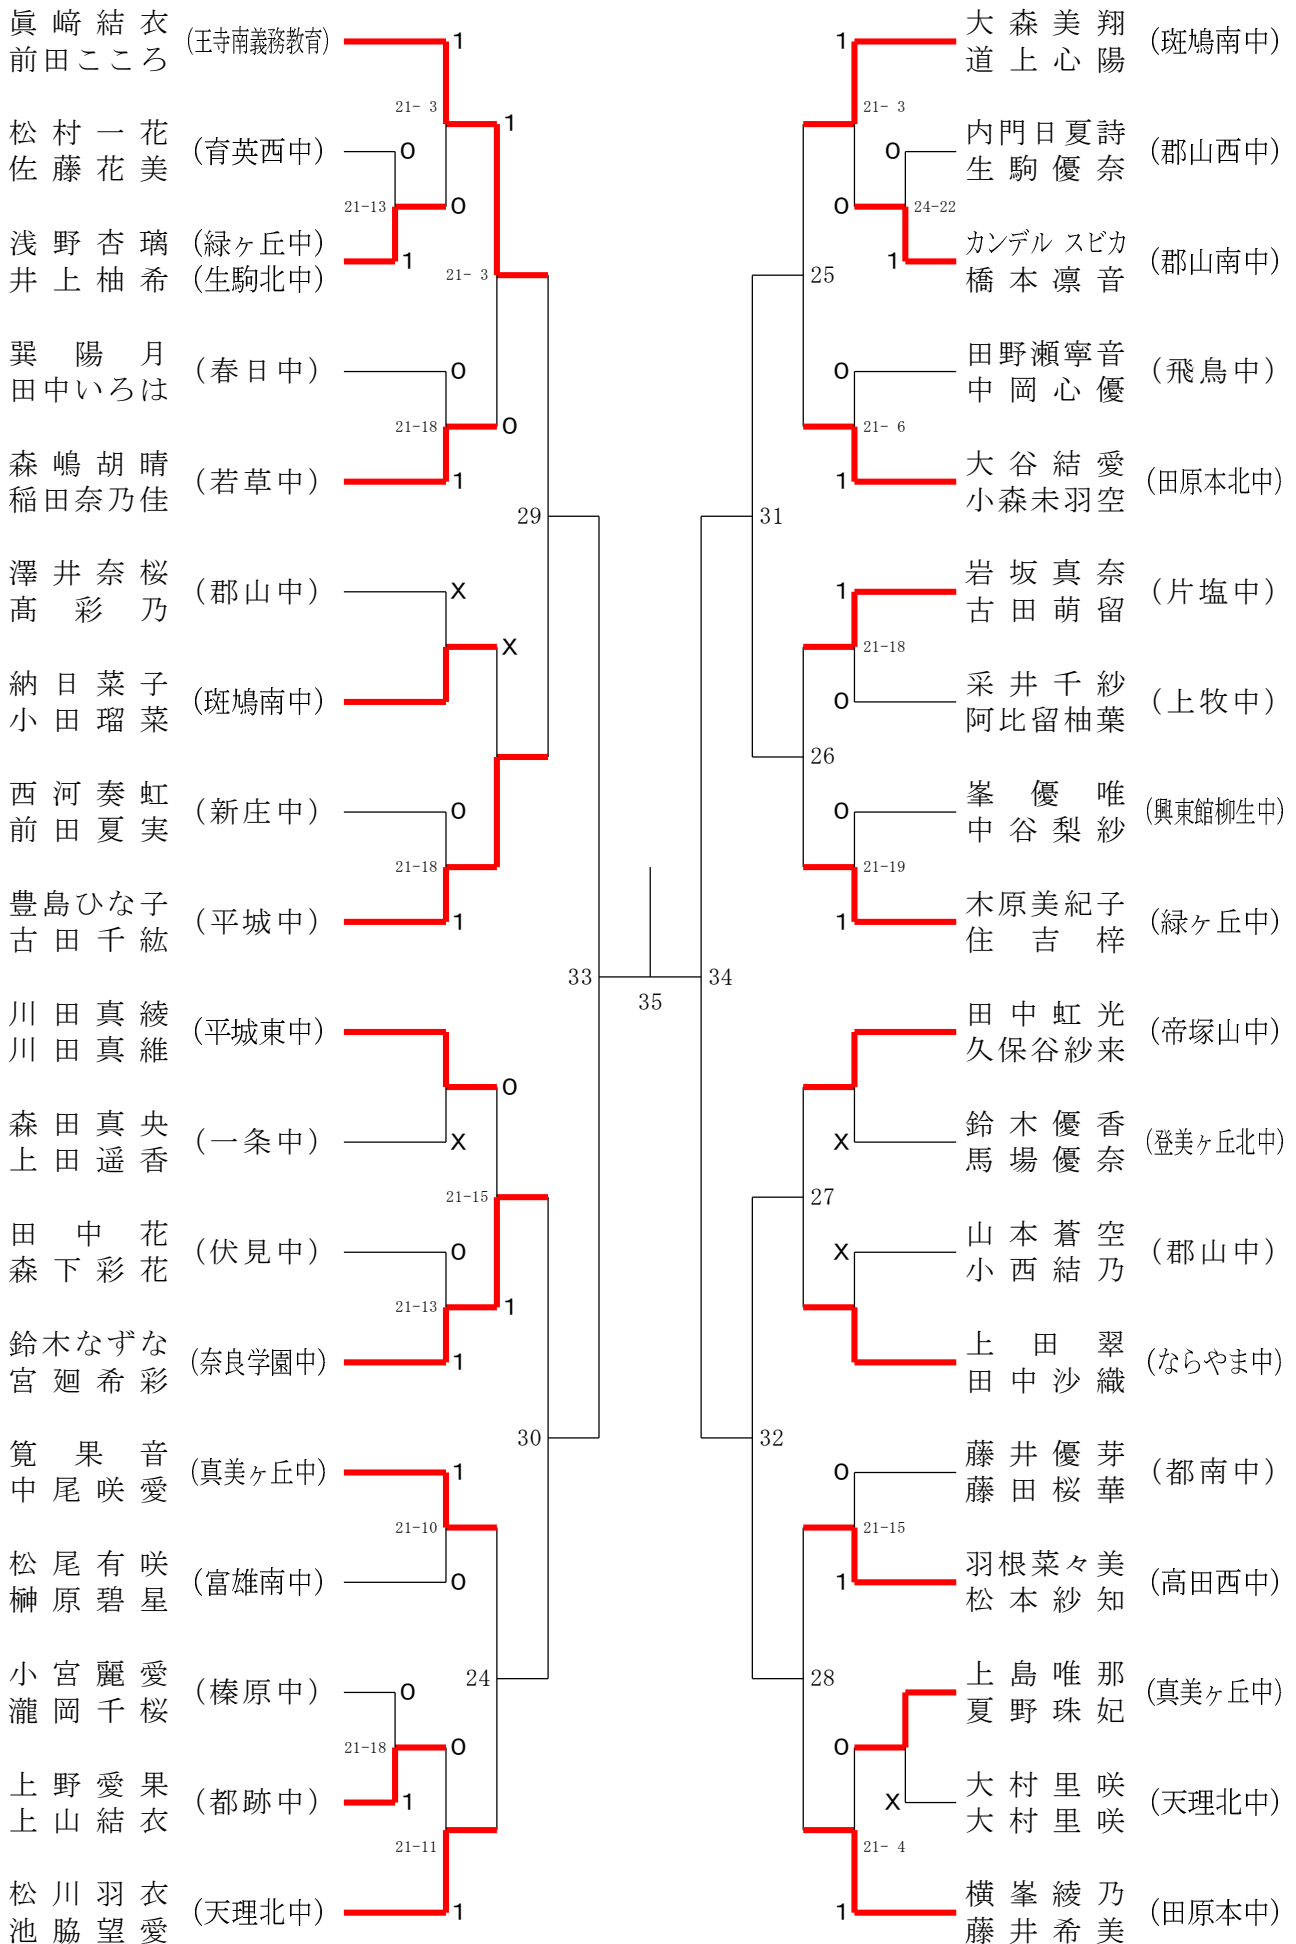

2022フェスティバル大会

令和5年2月4日 桜井芝運動公園総合体育館

女子1年ダブルスD

2022フェスティバル大会

令和5年2月4日 桜井芝運動公園総合体育館

女子1年ダブルスE

2022フェスティバル大会

令和5年2月4日 桜井芝運動公園総合体育館

女子1年ダブルスF