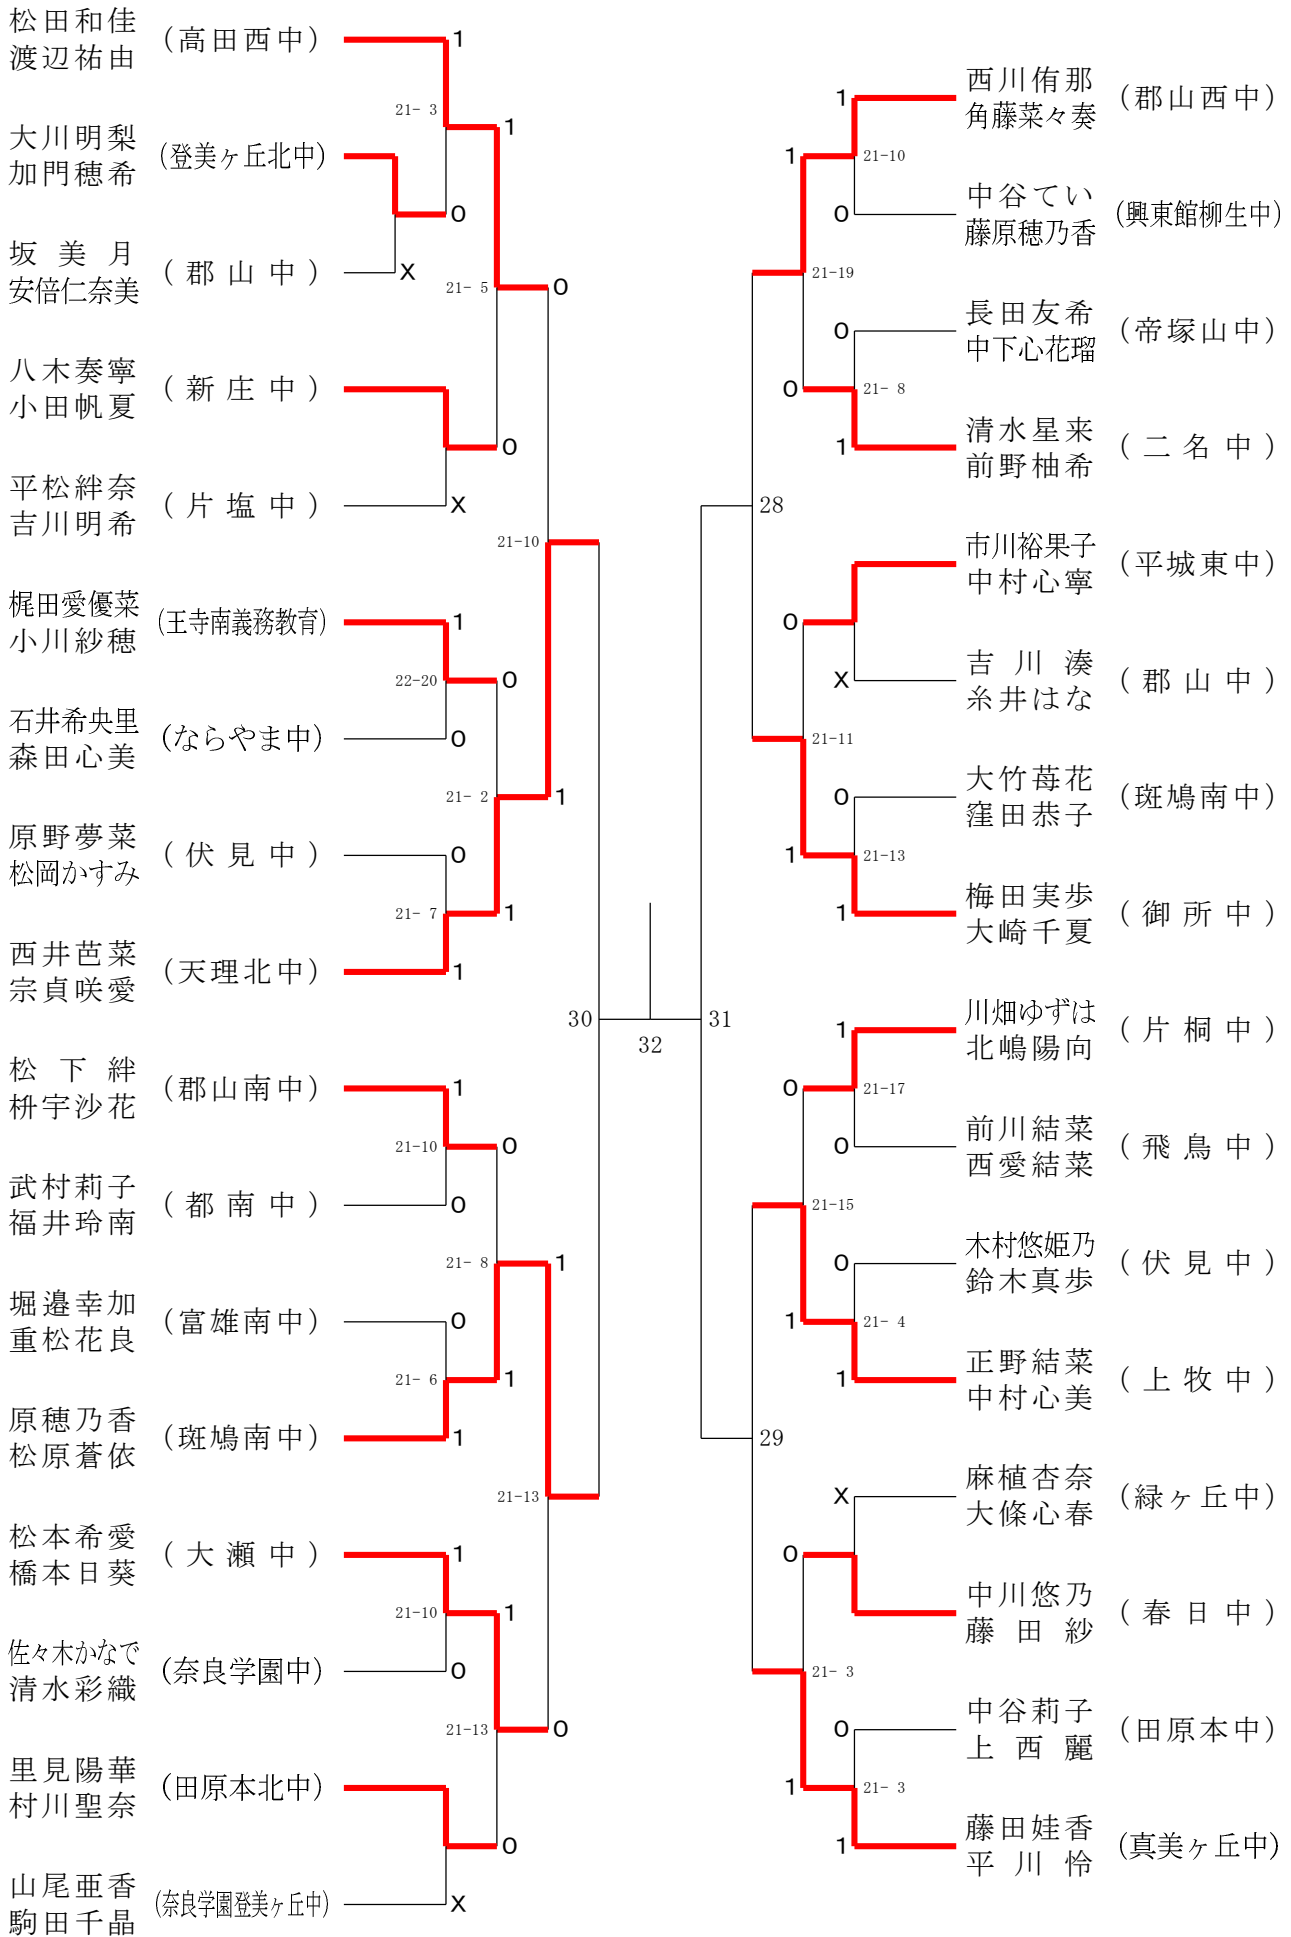

2022フェスティバル大会

令和5年2月4日 桜井芝運動公園総合体育館

女子1年ダブルスD

2022フェスティバル大会

令和5年2月4日 桜井芝運動公園総合体育館

女子1年ダブルスE

2022フェスティバル大会

令和5年2月4日 桜井芝運動公園総合体育館

女子1年ダブルスF