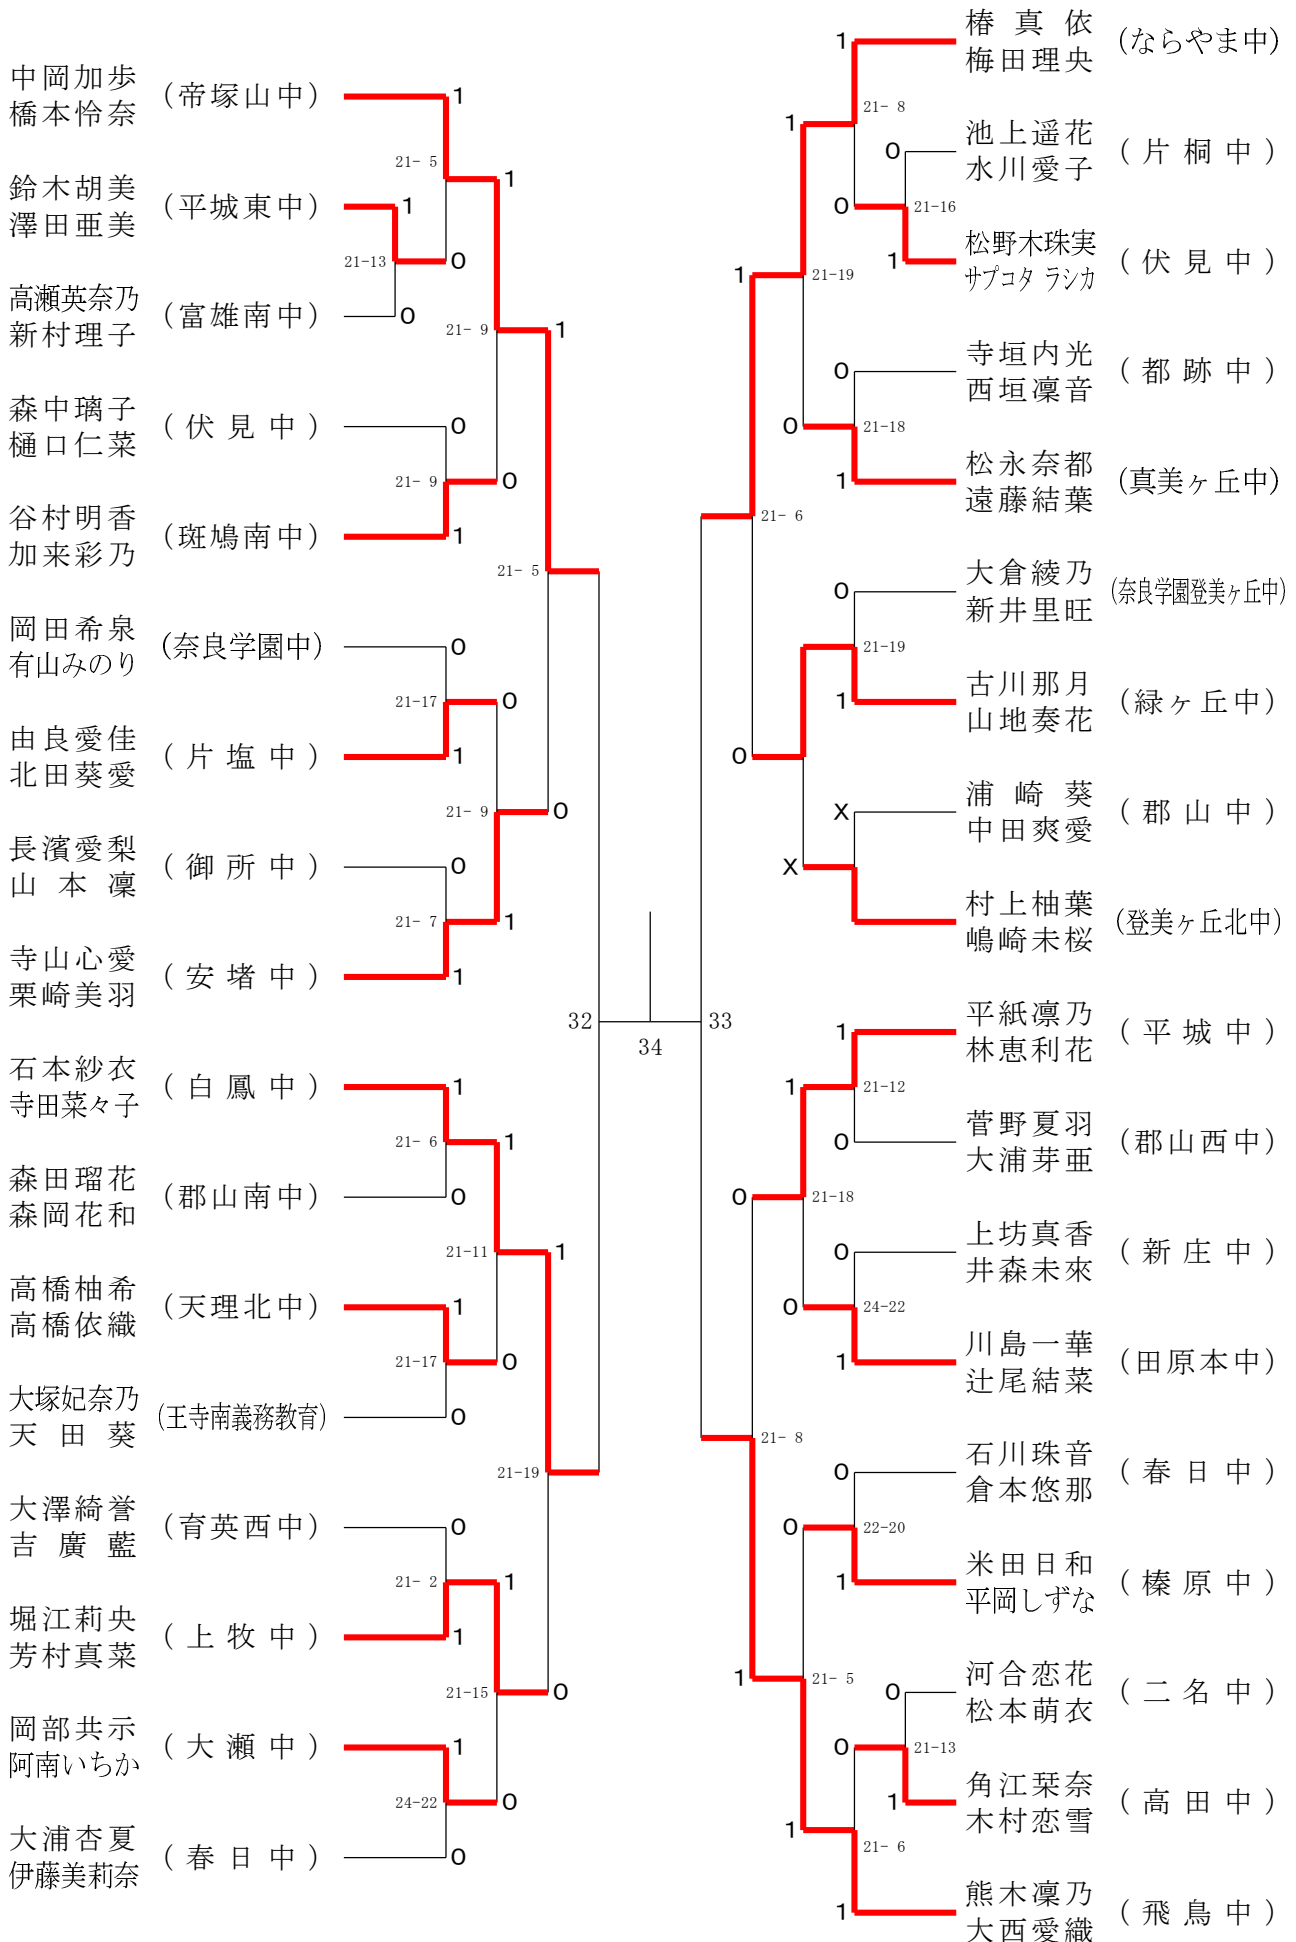

2022フェスティバル大会

令和5年2月4日 桜井芝運動公園総合体育館

女子1年ダブルスA

2022フェスティバル大会

令和5年2月4日 桜井芝運動公園総合体育館

女子1年ダブルスB

2022フェスティバル大会

令和5年2月4日 桜井芝運動公園総合体育館

女子1年ダブルスE

2022フェスティバル大会

令和5年2月4日 桜井芝運動公園総合体育館

女子1年ダブルスF