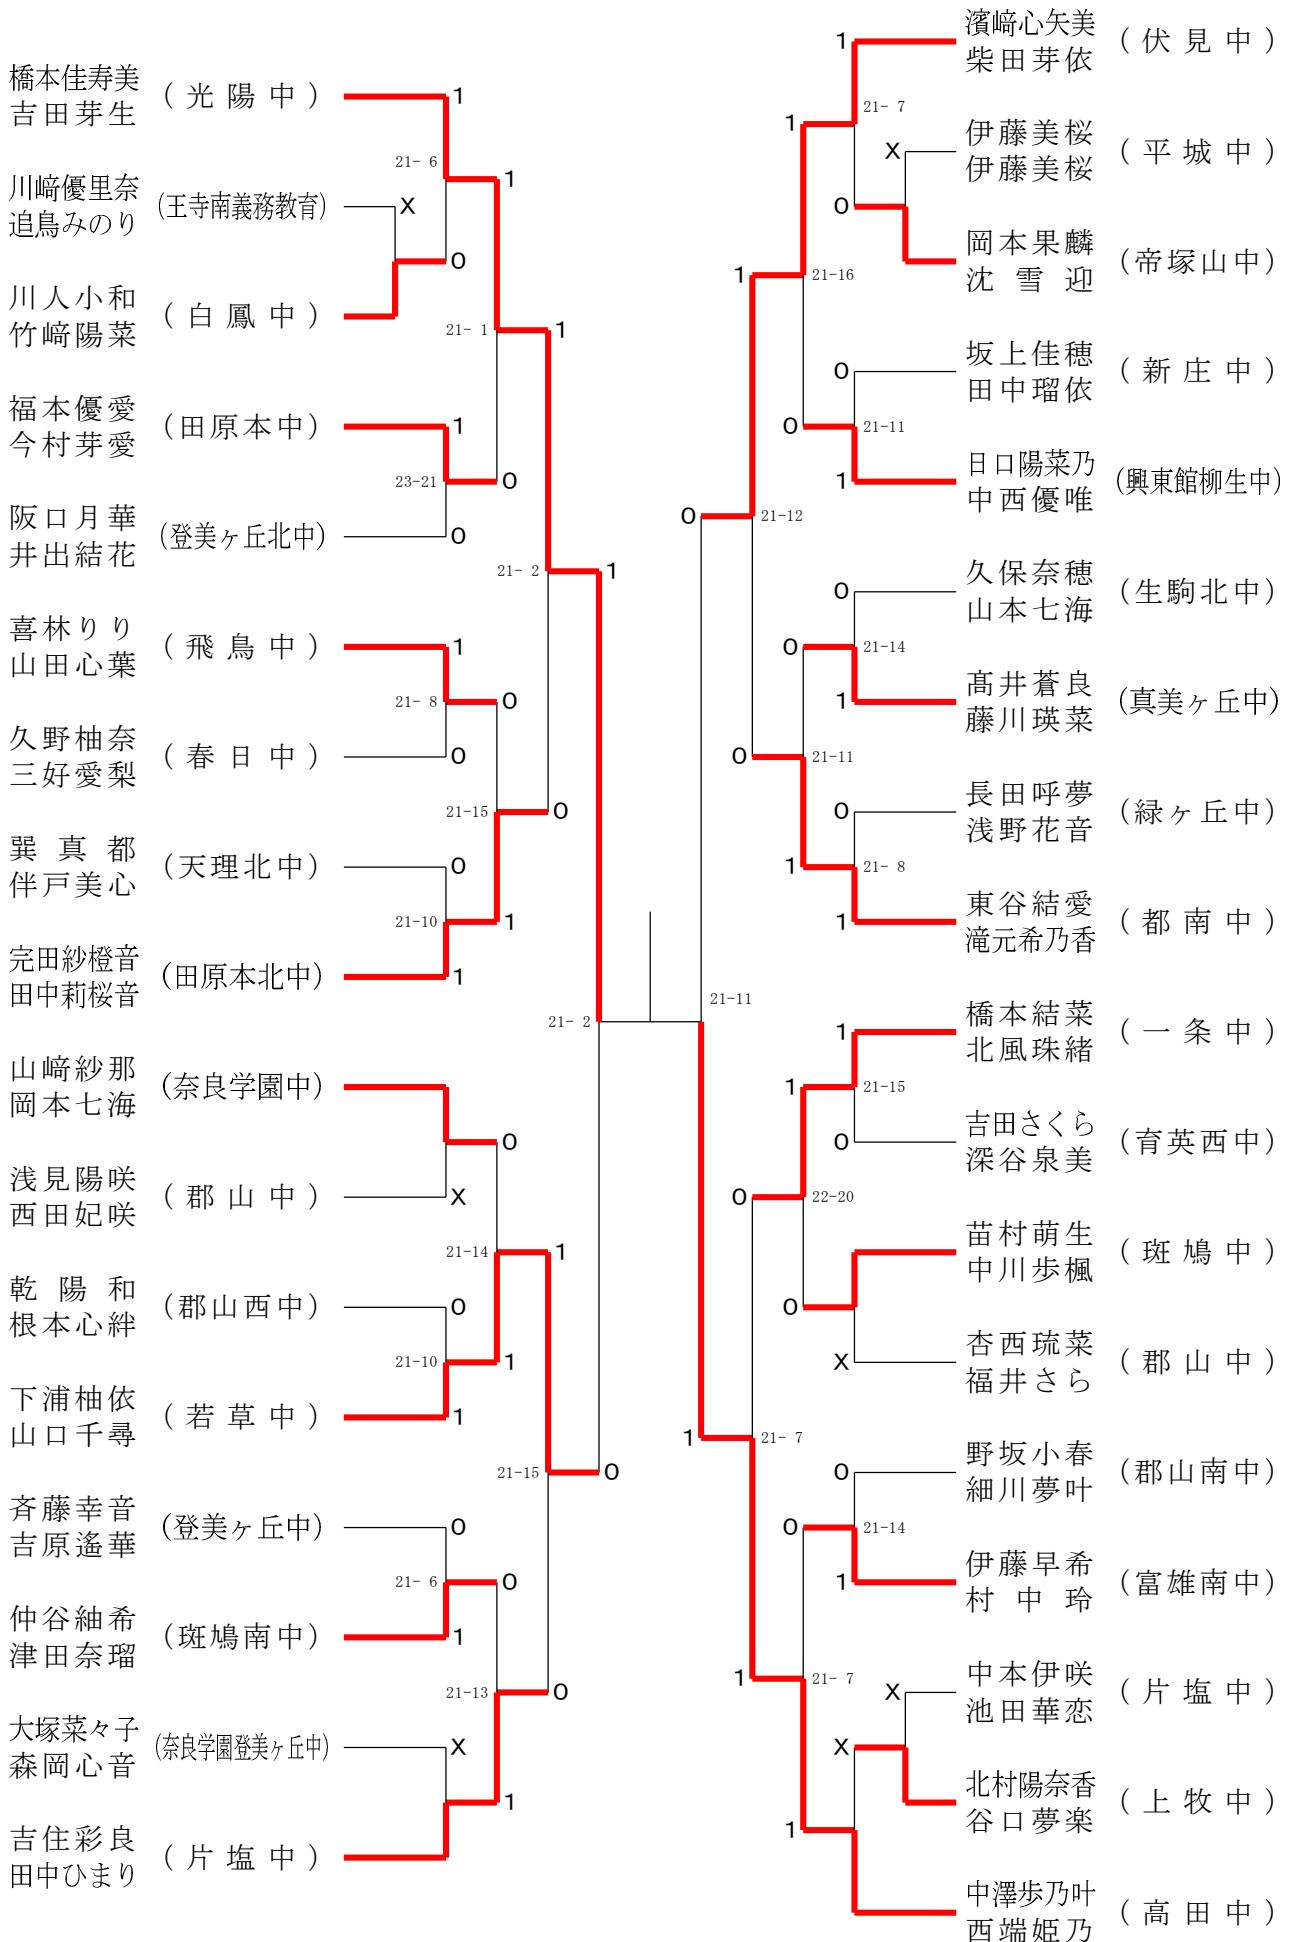

2022フェスティバル大会

令和5年2月4日 桜井芝運動公園総合体育館

女子1年ダブルスA

2022フェスティバル大会

令和5年2月4日 桜井芝運動公園総合体育館

女子1年ダブルスB

2022フェスティバル大会

令和5年2月4日 桜井芝運動公園総合体育館

女子1年ダブルスE

2022フェスティバル大会

令和5年2月4日 桜井芝運動公園総合体育館

女子1年ダブルスF