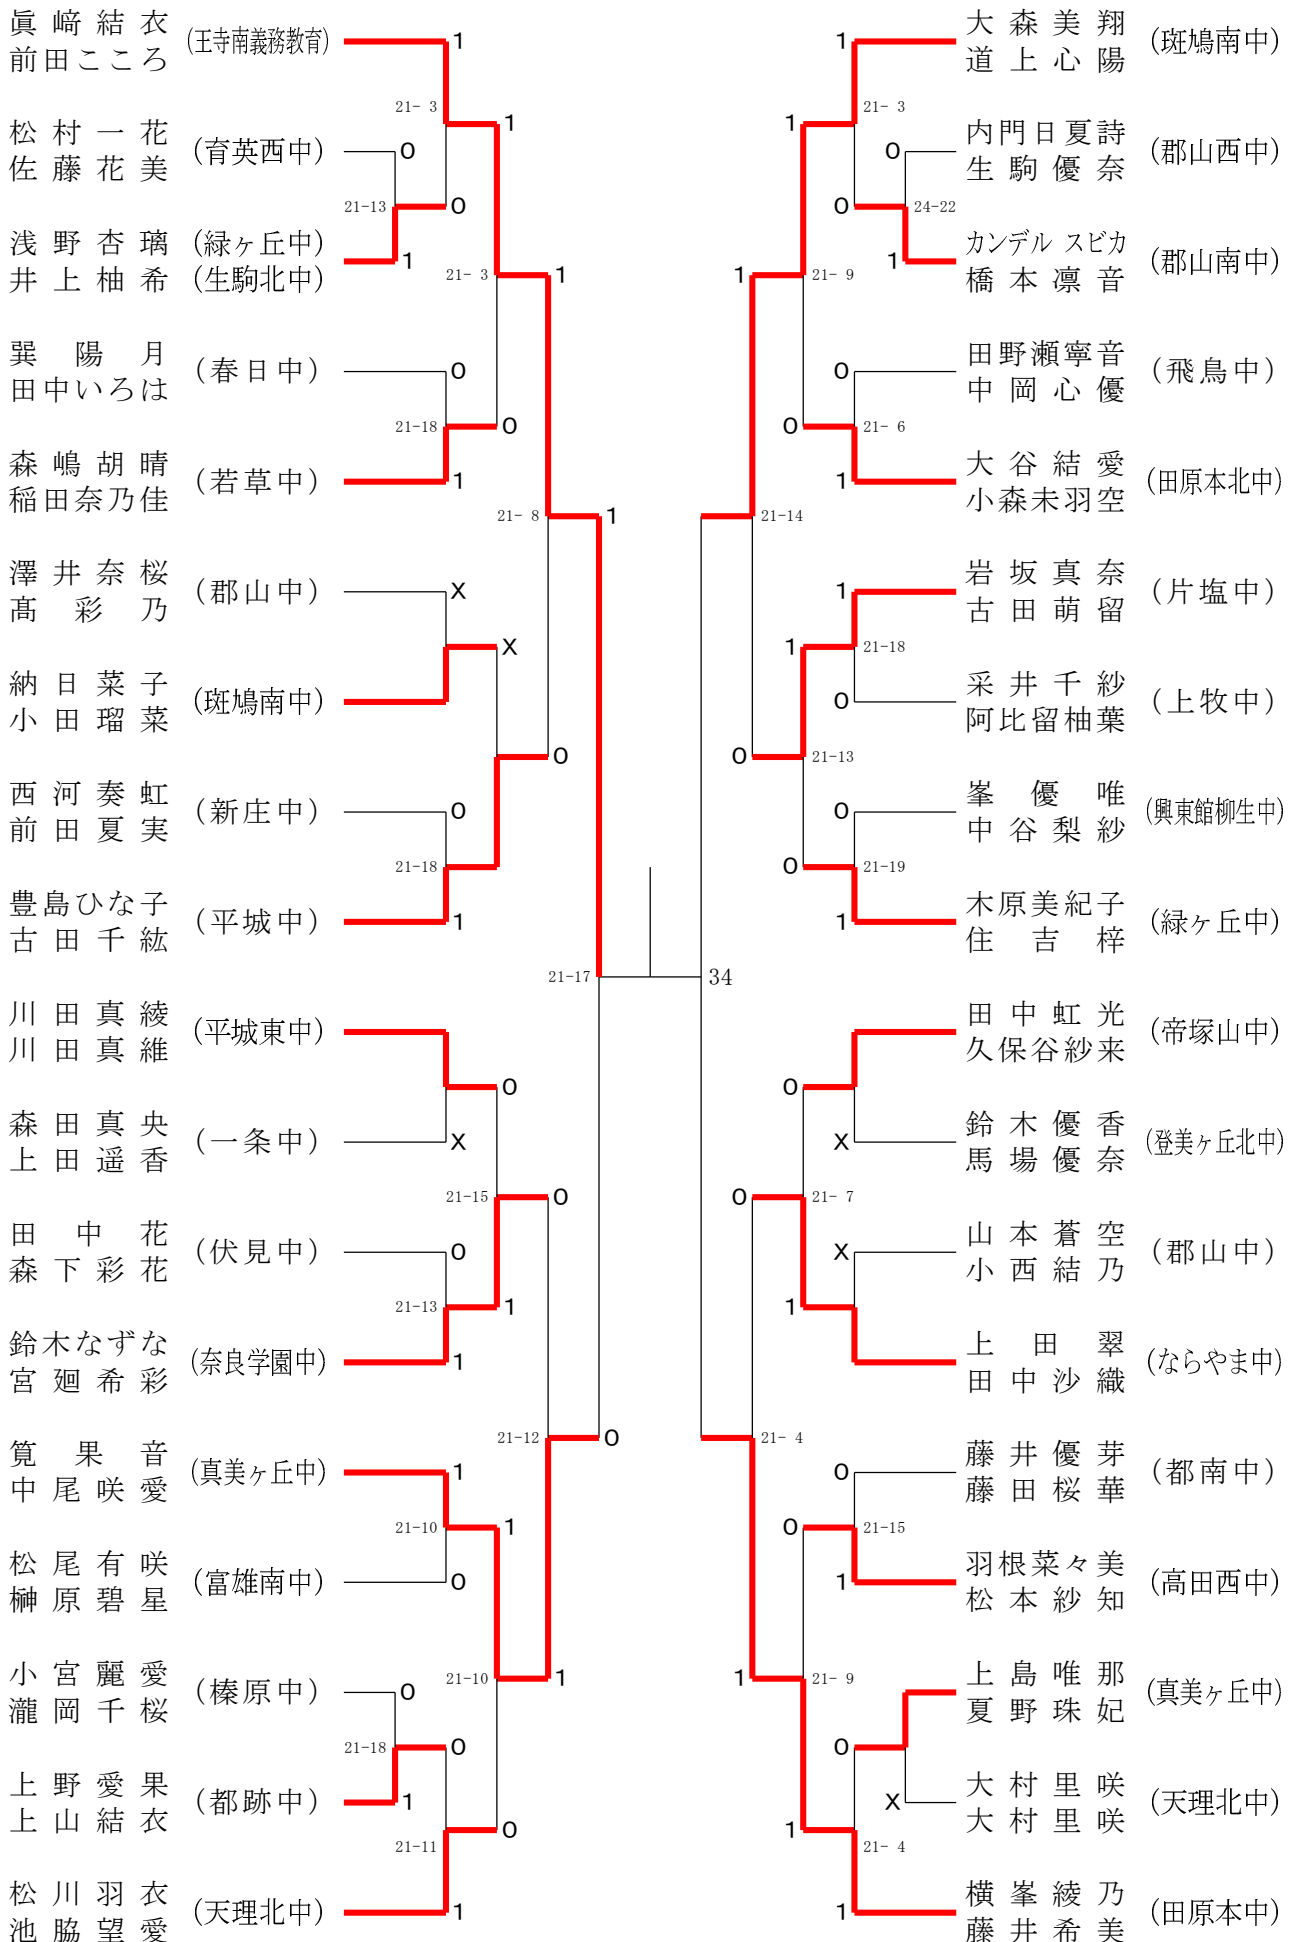

2022フェスティバル大会

令和5年2月4日 桜井芝運動公園総合体育館

女子1年ダブルスA

2022フェスティバル大会

令和5年2月4日 桜井芝運動公園総合体育館

女子1年ダブルスB

2022フェスティバル大会

令和5年2月4日 桜井芝運動公園総合体育館

女子1年ダブルスE

2022フェスティバル大会

令和5年2月4日 桜井芝運動公園総合体育館

女子1年ダブルスF