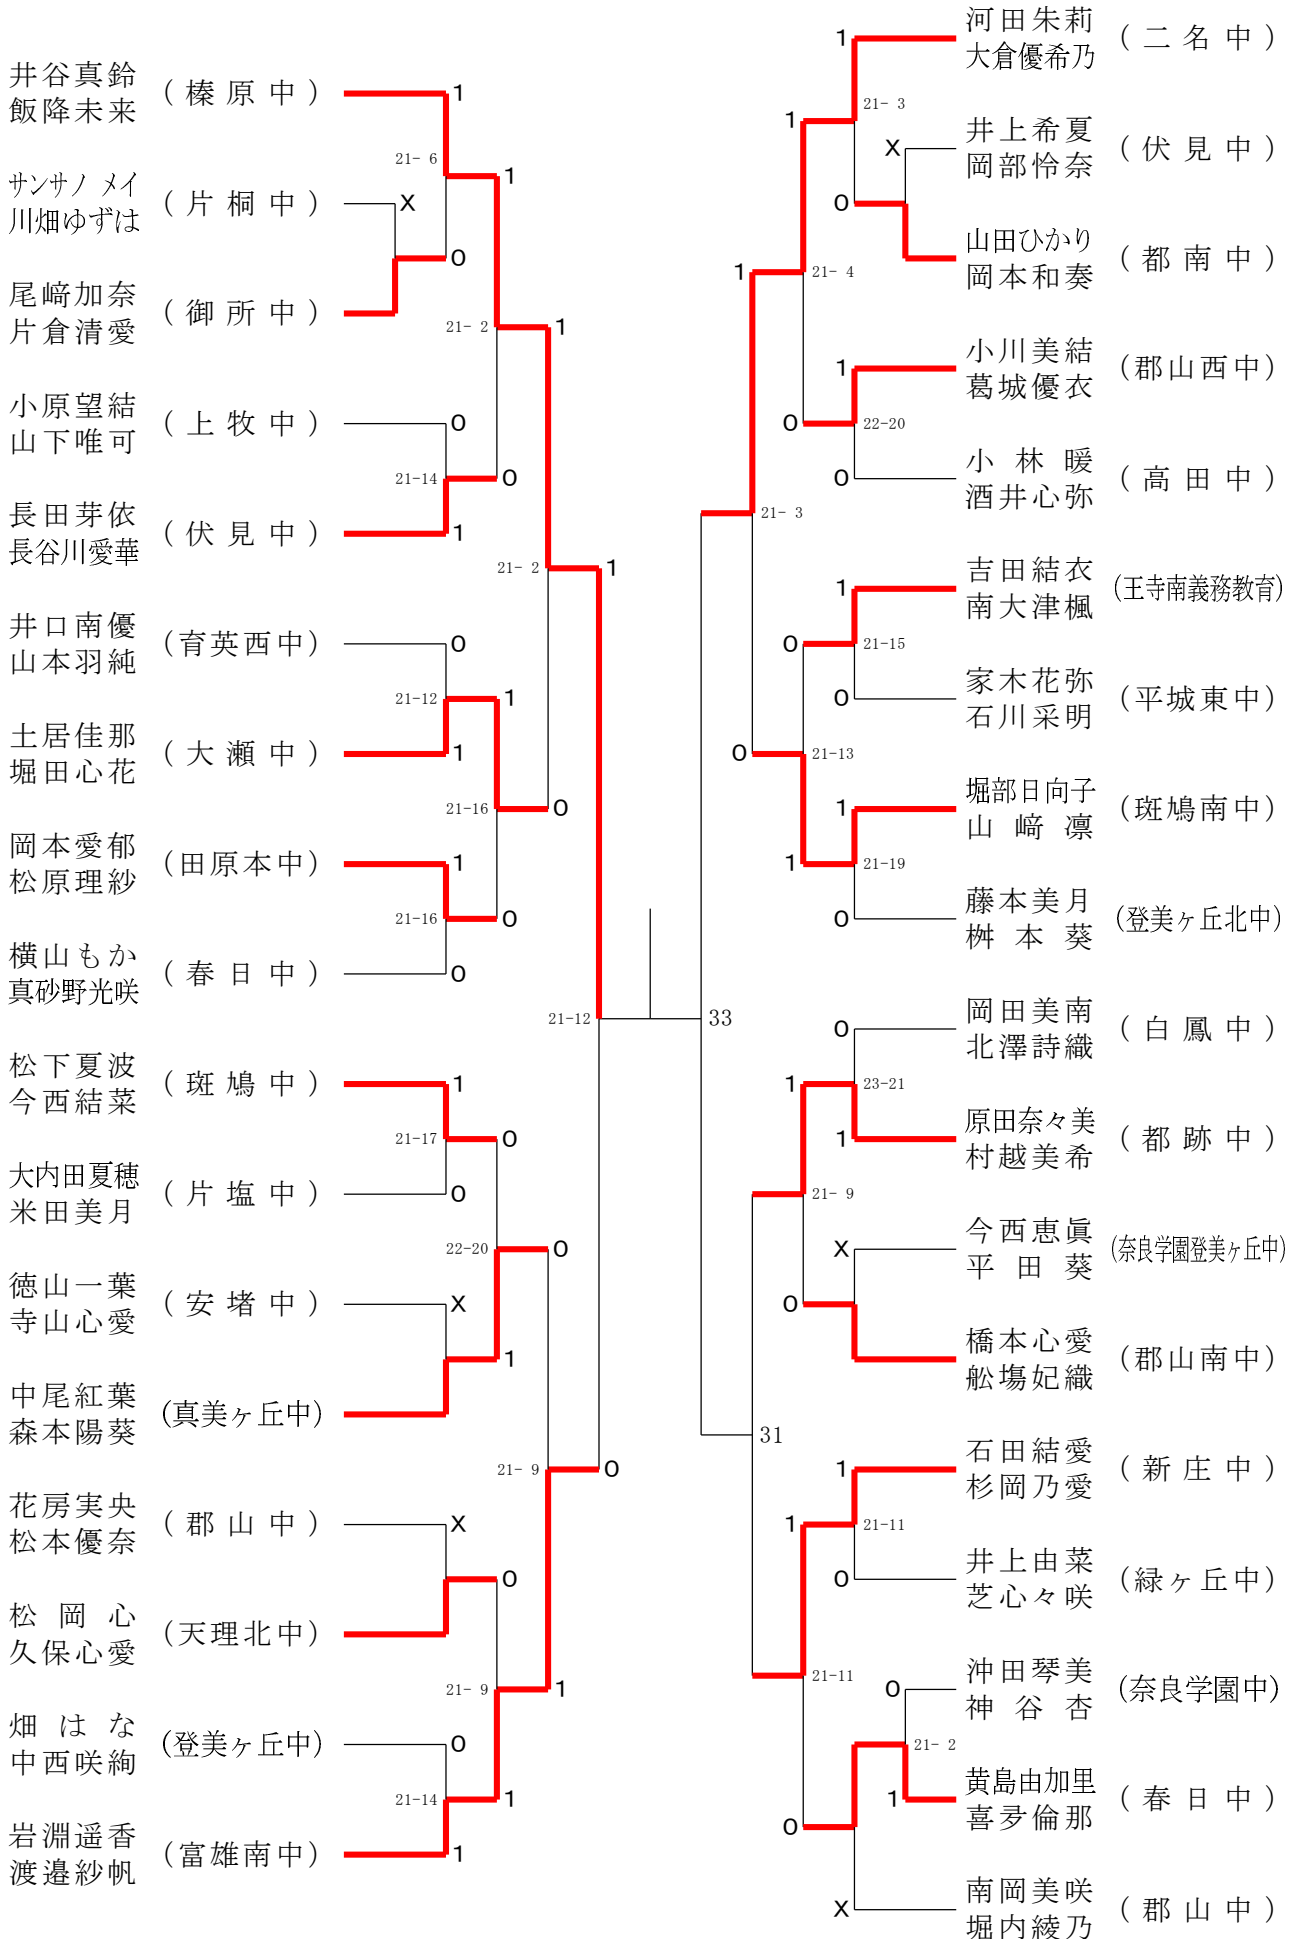

2022フェスティバル大会

令和5年2月4日 桜井芝運動公園総合体育館

女子1年ダブルスA

2022フェスティバル大会

令和5年2月4日 桜井芝運動公園総合体育館

女子1年ダブルスB

2022フェスティバル大会

令和5年2月4日 桜井芝運動公園総合体育館

女子1年ダブルスE

2022フェスティバル大会

令和5年2月4日 桜井芝運動公園総合体育館

女子1年ダブルスF