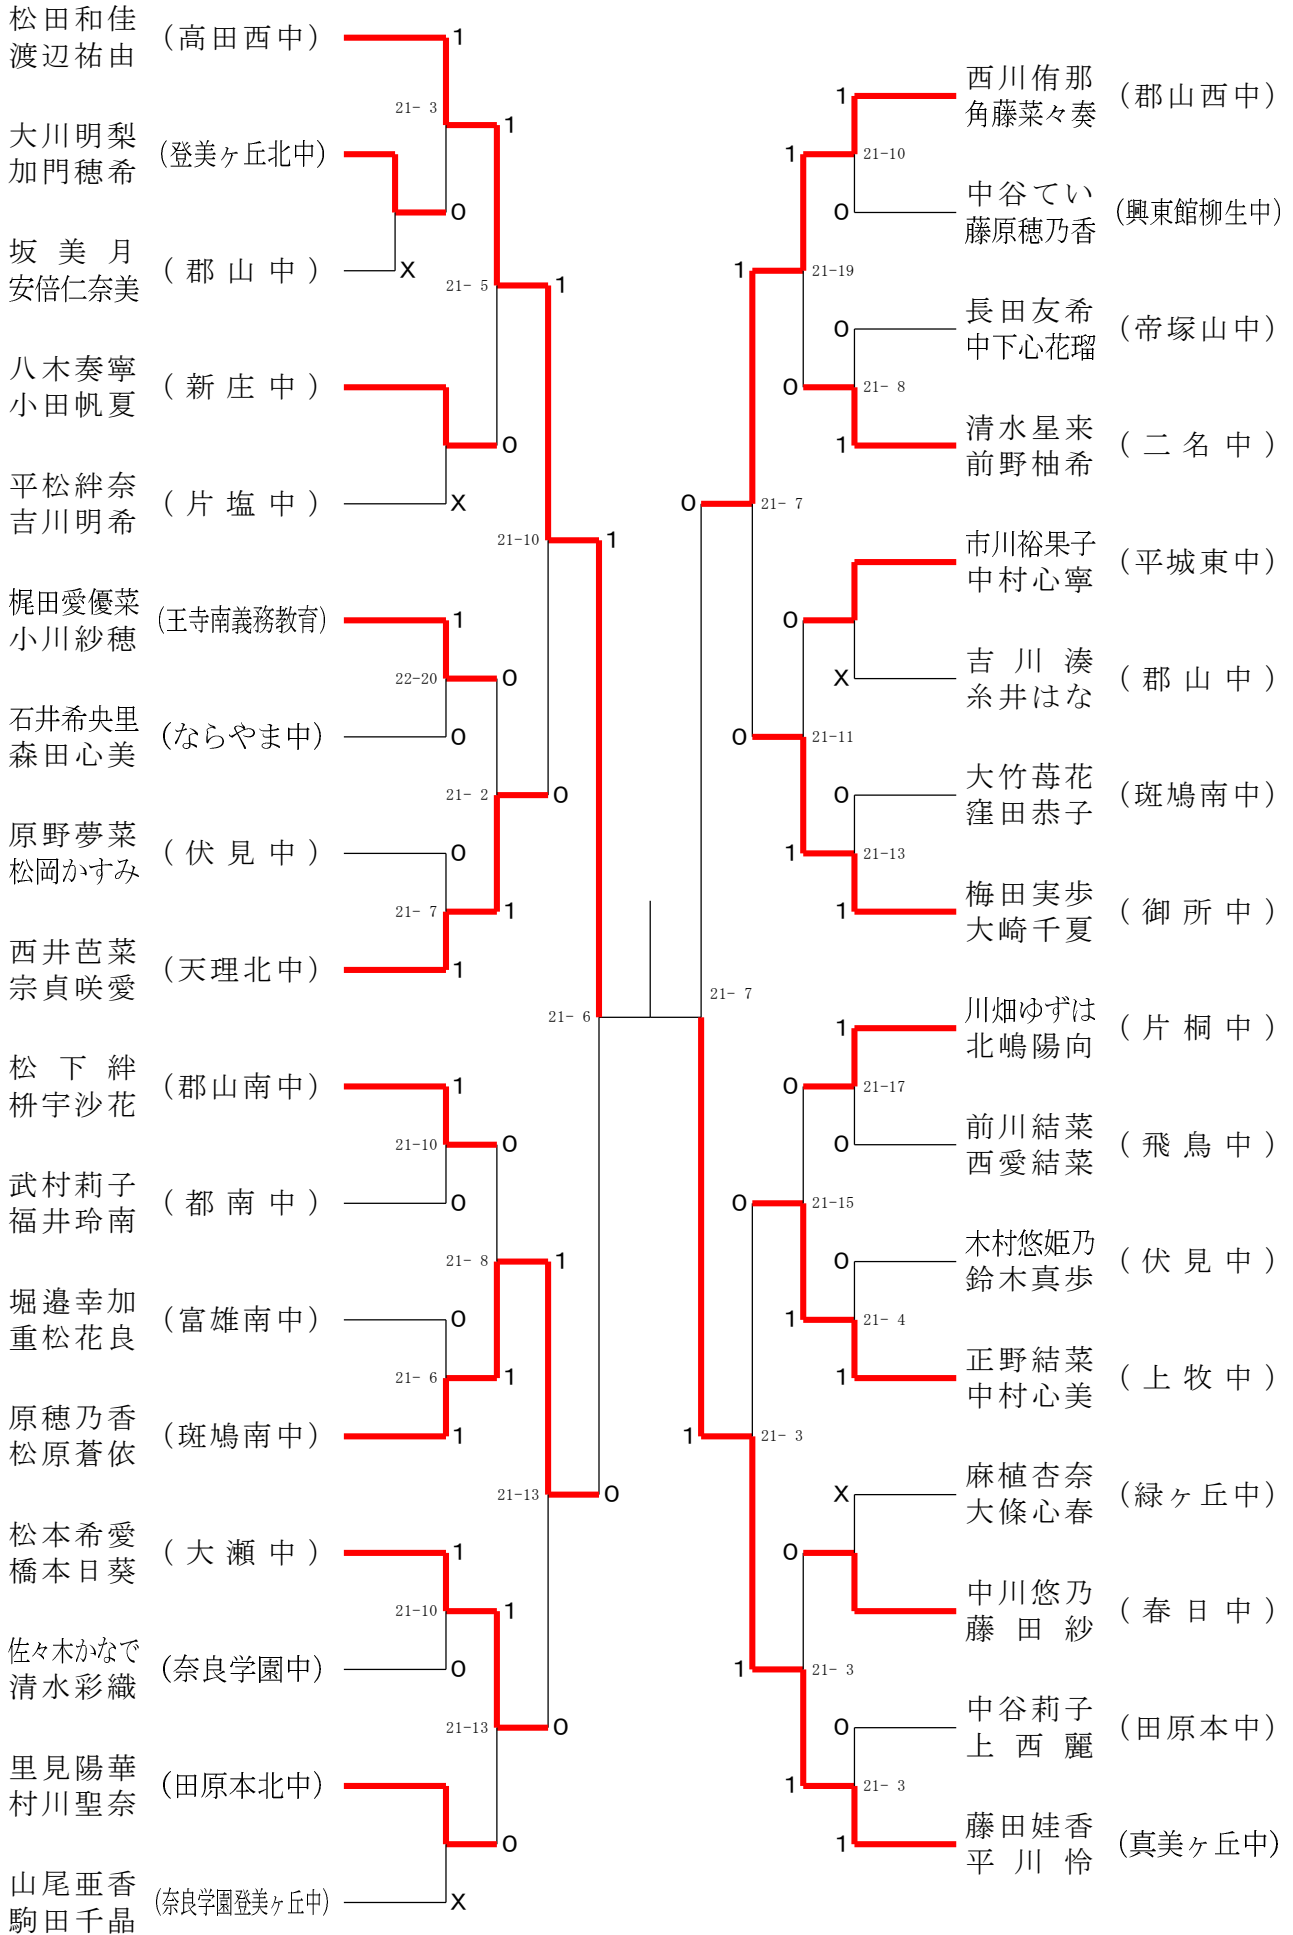

2022フェスティバル大会

令和5年2月4日 桜井芝運動公園総合体育館

女子1年ダブルスA

2022フェスティバル大会

令和5年2月4日 桜井芝運動公園総合体育館

女子1年ダブルスB

2022フェスティバル大会

令和5年2月4日 桜井芝運動公園総合体育館

女子1年ダブルスE

2022フェスティバル大会

令和5年2月4日 桜井芝運動公園総合体育館

女子1年ダブルスF