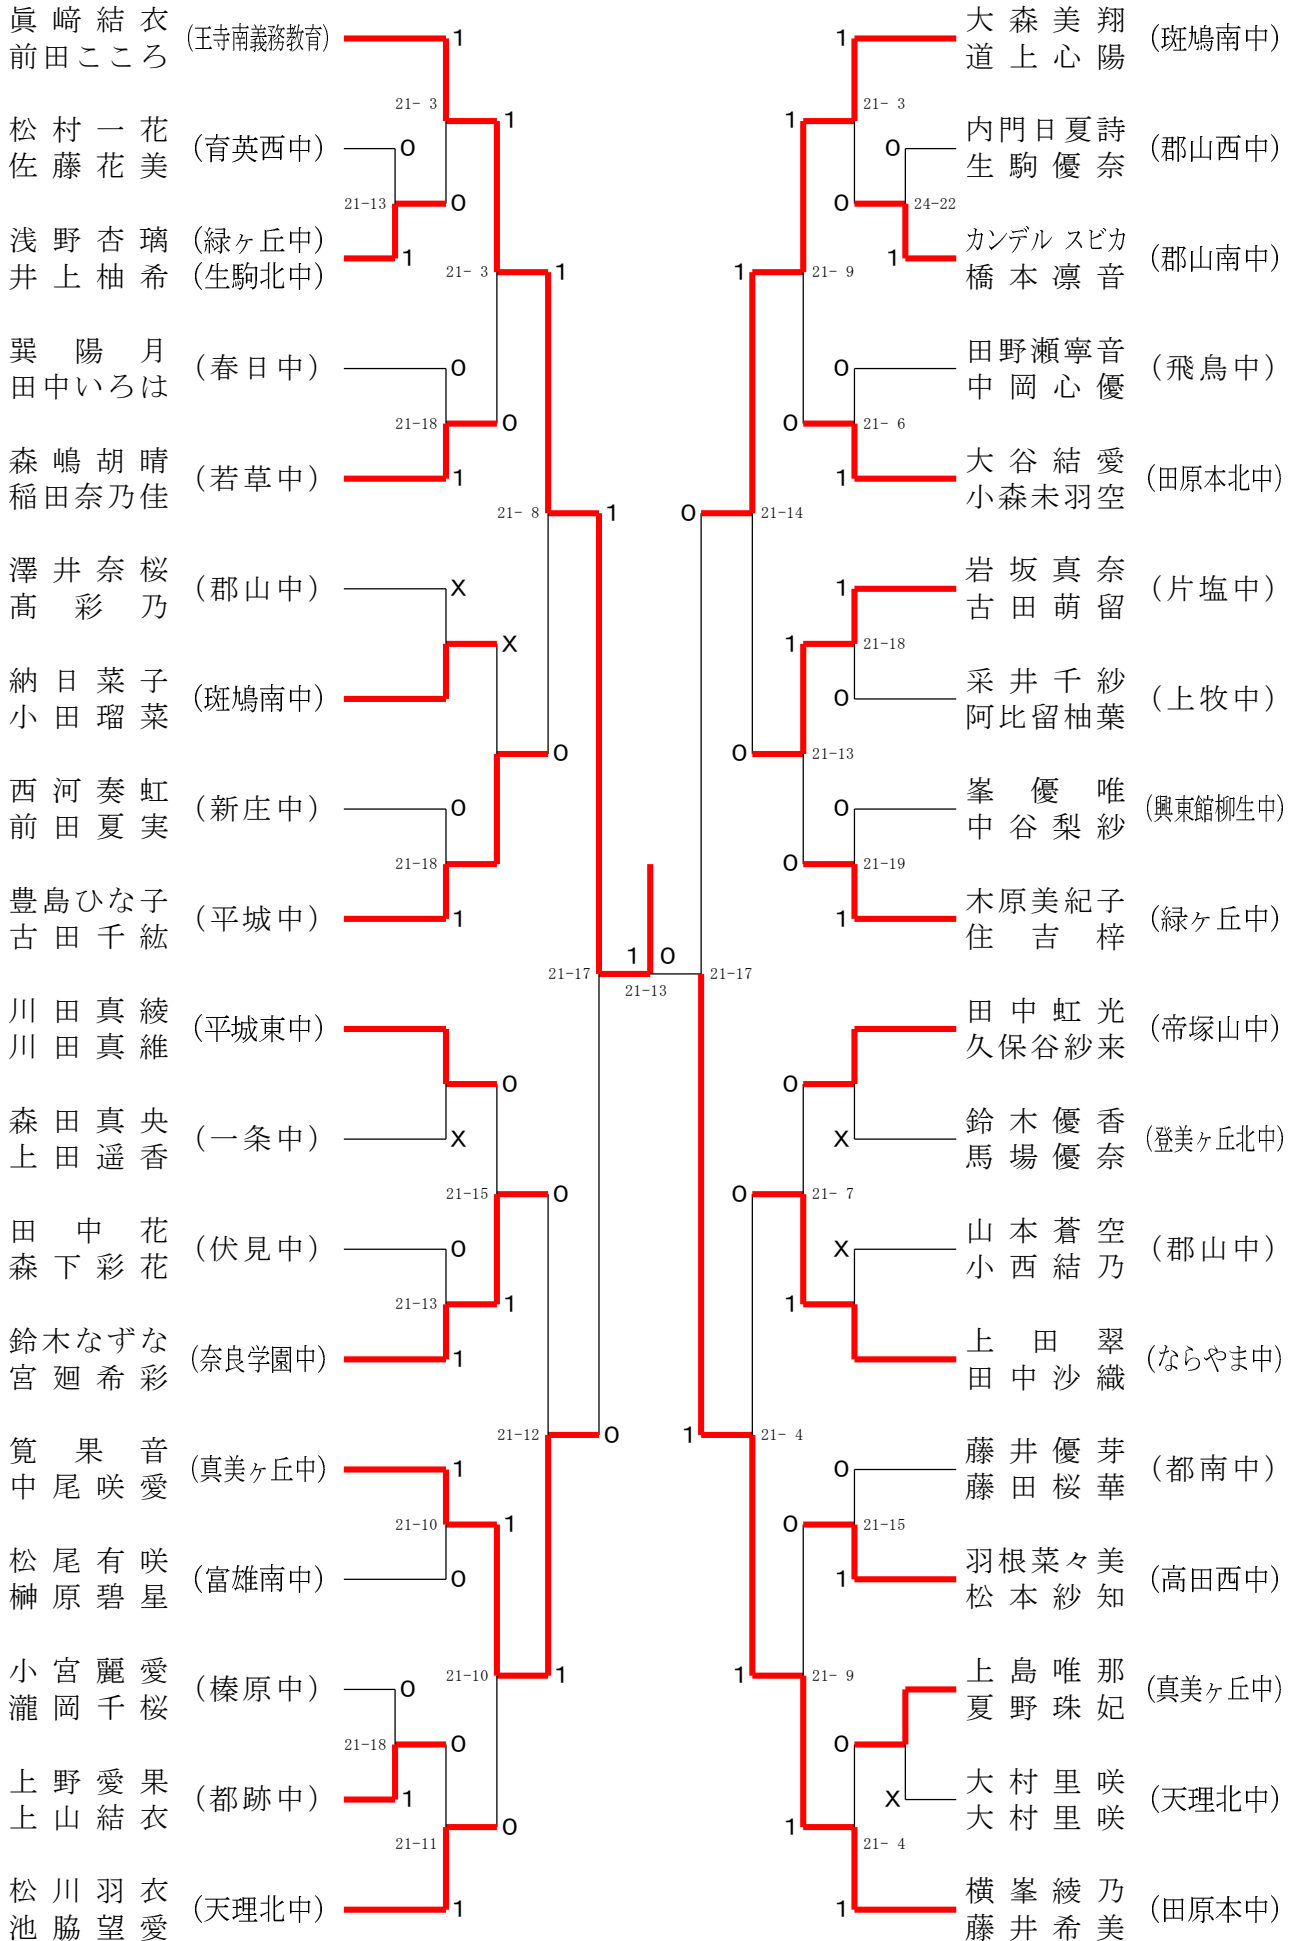

2022フェスティバル大会

令和5年2月4日 桜井芝運動公園総合体育館

女子1年ダブルスA

2022フェスティバル大会

令和5年2月4日 桜井芝運動公園総合体育館
女子1年ダブルスB

女子1年ダブルスD

2022フェスティバル大会

令和5年2月4日 桜井芝運動公園総合体育館

女子1年ダブルスE

2022フェスティバル大会

令和5年2月4日 桜井芝運動公園総合体育館

女子1年ダブルスF