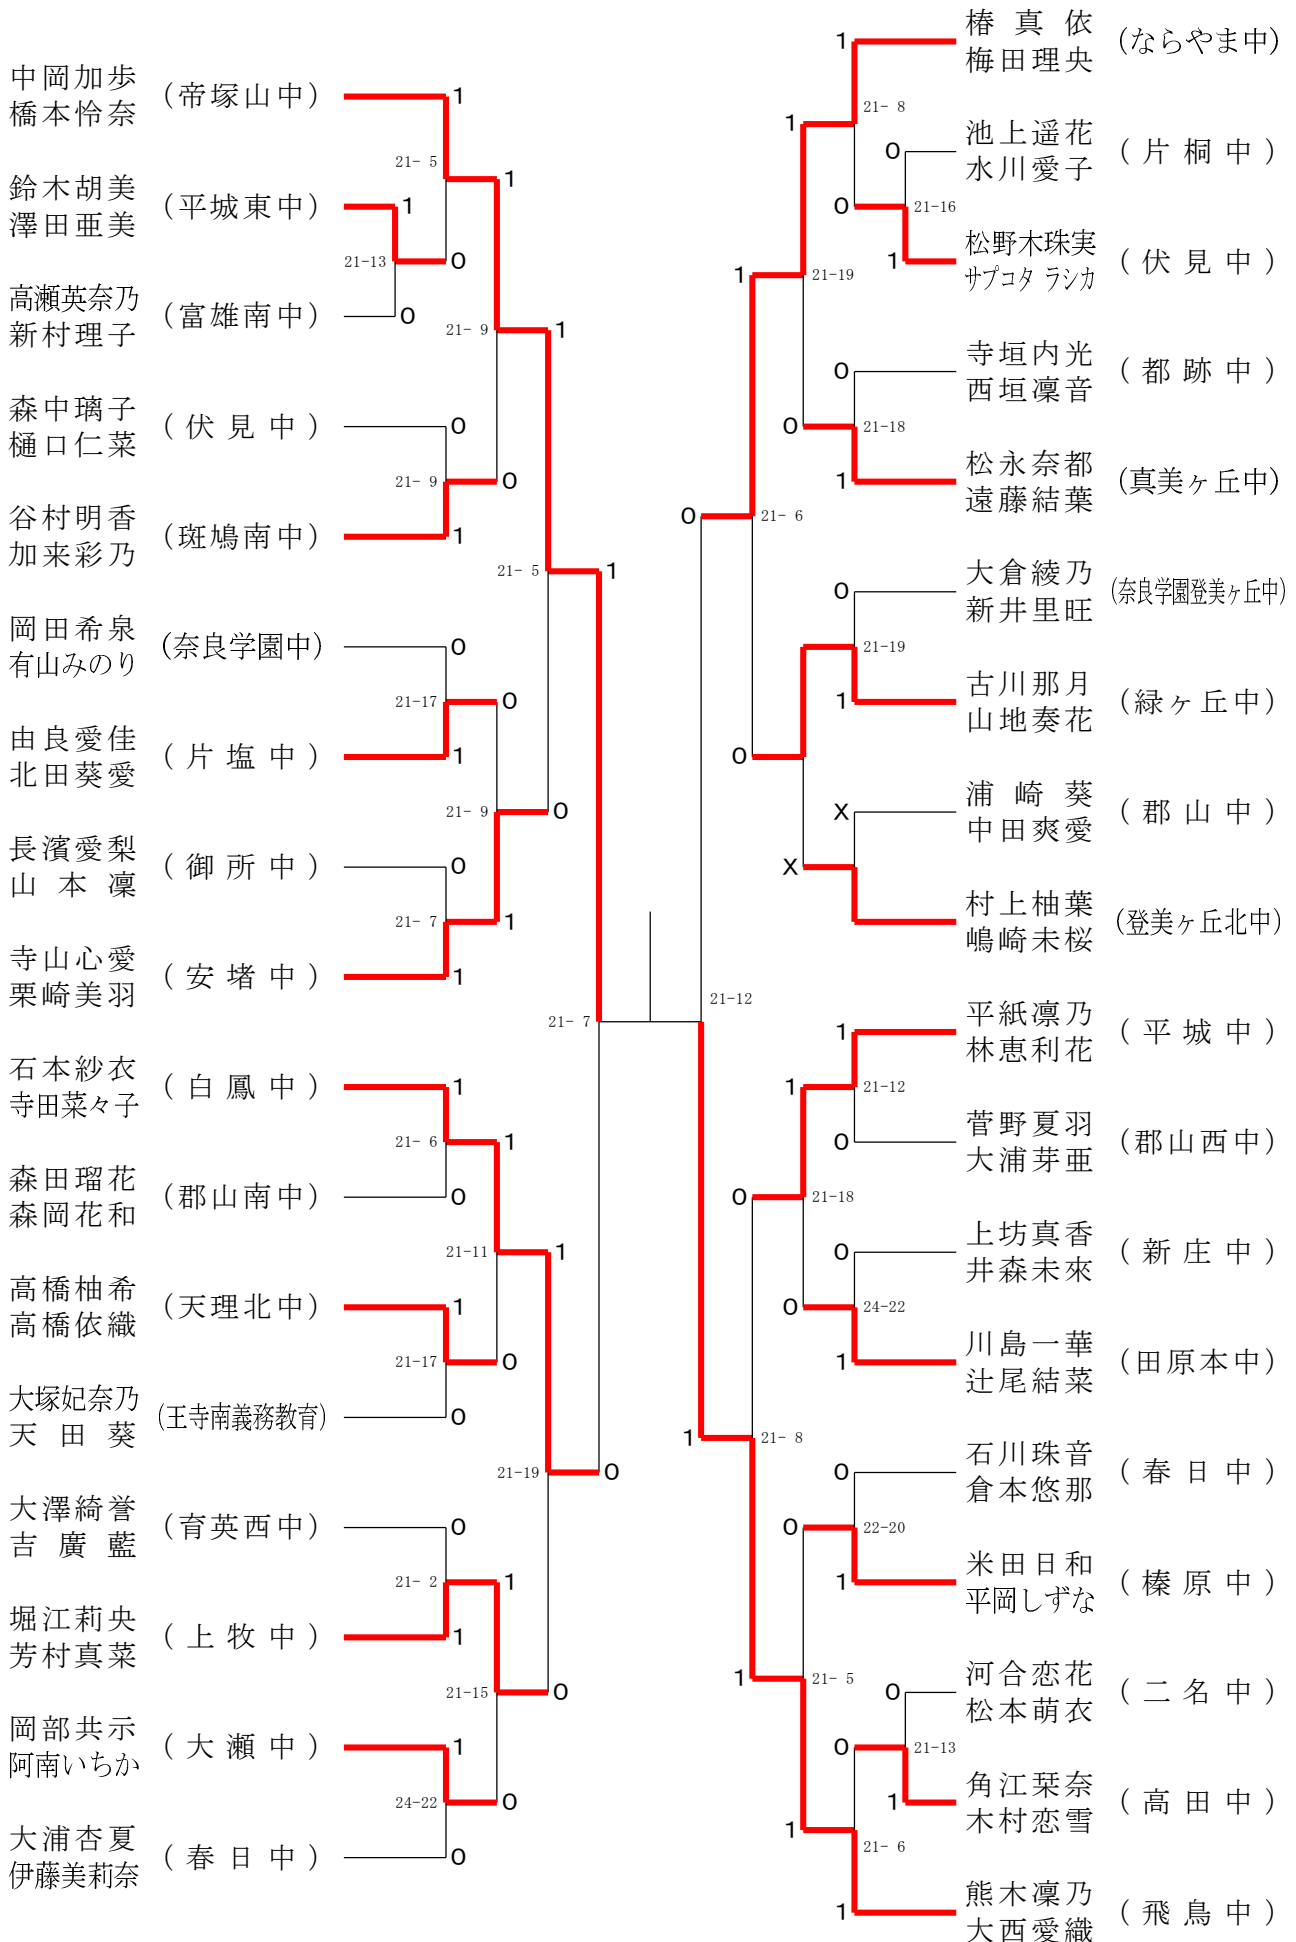

2022フェスティバル大会

令和5年2月4日 桜井芝運動公園総合体育館

女子1年ダブルスA

2022フェスティバル大会

令和5年2月4日 桜井芝運動公園総合体育館
女子1年ダブルスB

女子1年ダブルスD

2022フェスティバル大会

令和5年2月4日 桜井芝運動公園総合体育館

女子1年ダブルスE

2022フェスティバル大会

令和5年2月4日 桜井芝運動公園総合体育館

女子1年ダブルスF