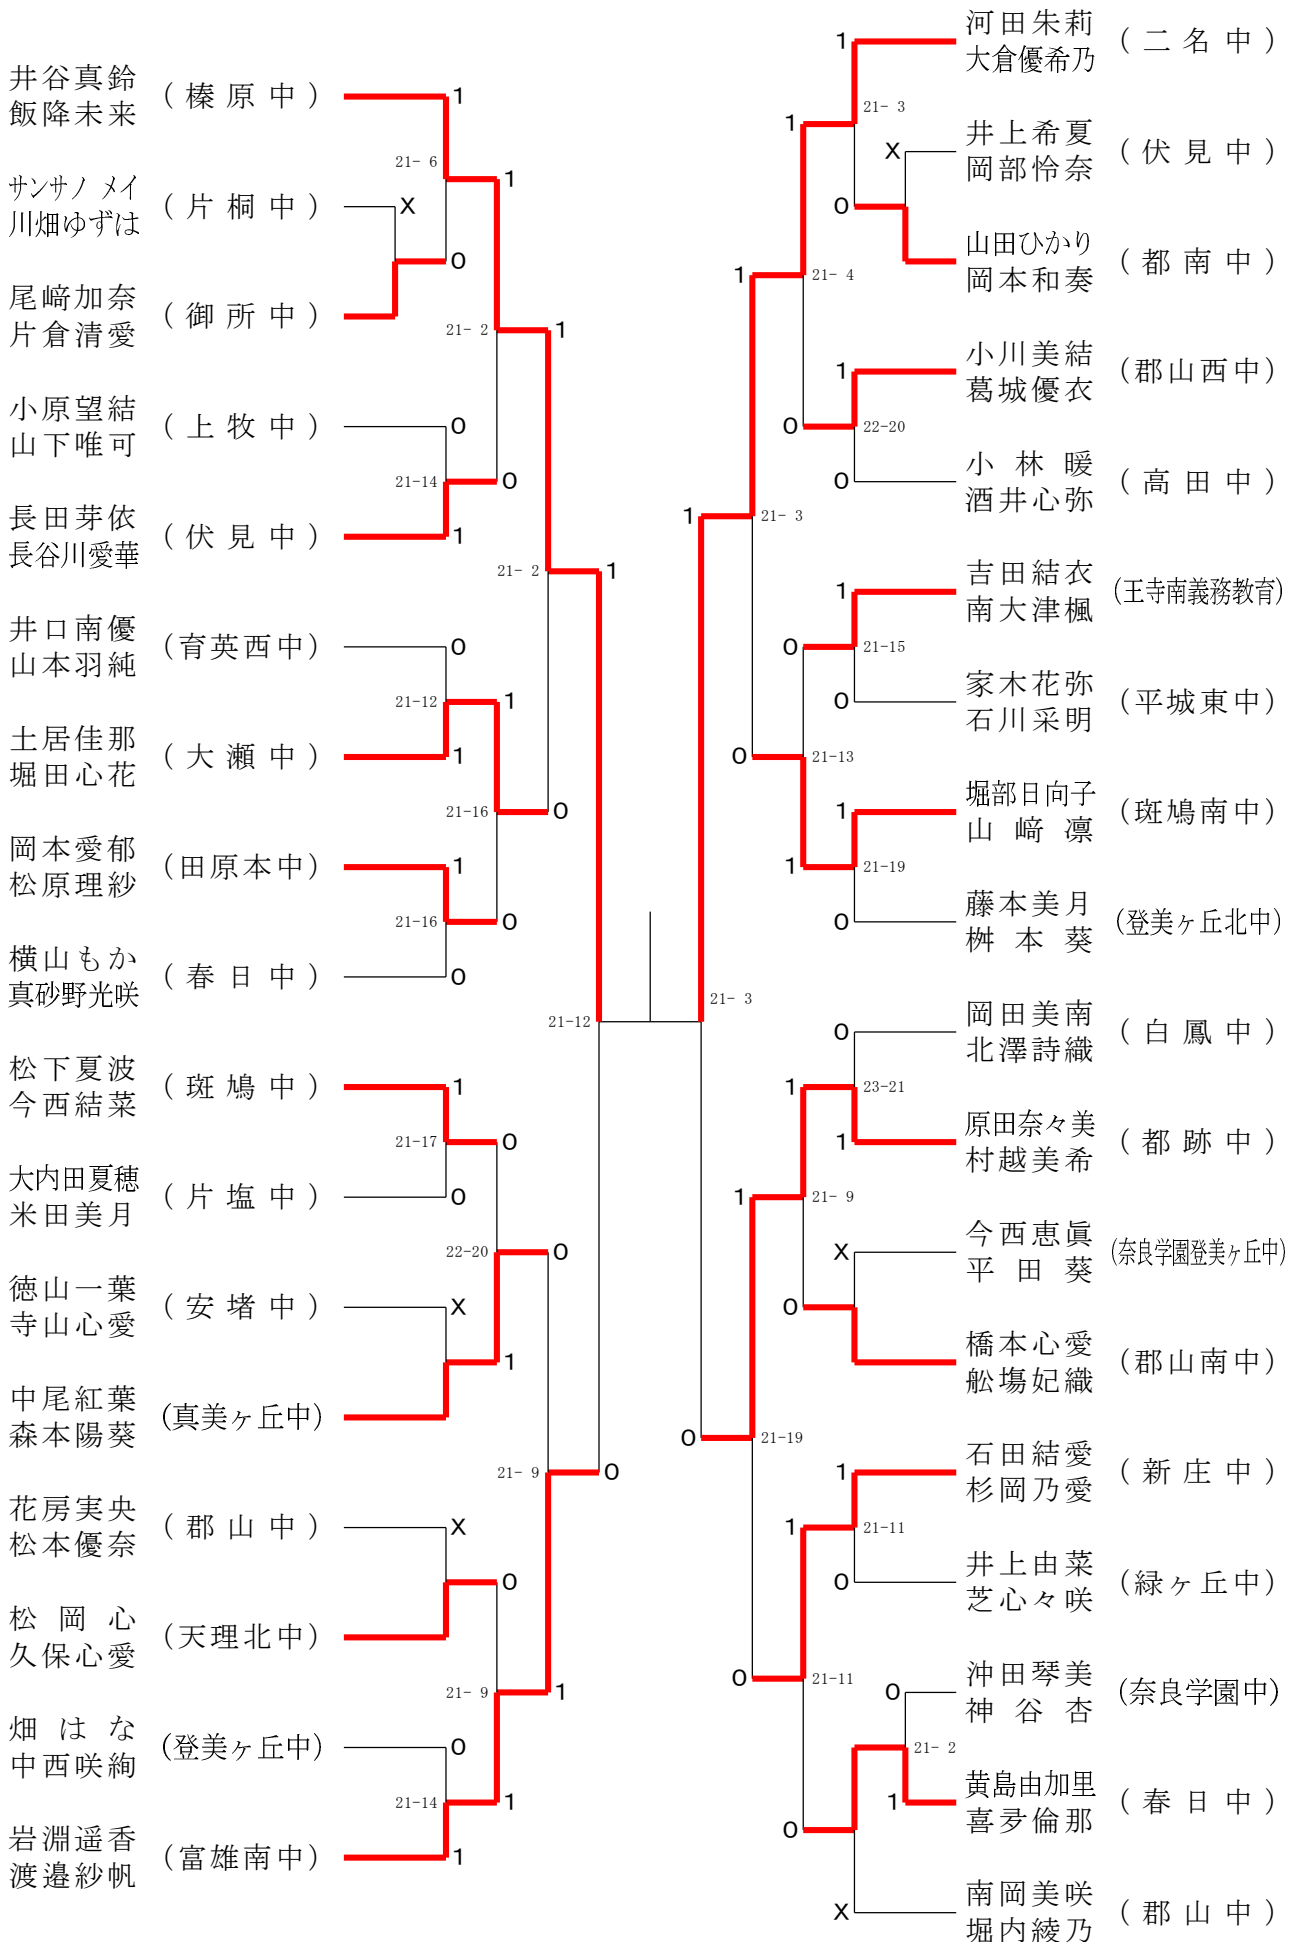

2022フェスティバル大会

令和5年2月4日 桜井芝運動公園総合体育館

女子1年ダブルスA

2022フェスティバル大会

令和5年2月4日 桜井芝運動公園総合体育館
女子1年ダブルスB

女子1年ダブルスD

2022フェスティバル大会

令和5年2月4日 桜井芝運動公園総合体育館

女子1年ダブルスE

2022フェスティバル大会

令和5年2月4日 桜井芝運動公園総合体育館

女子1年ダブルスF