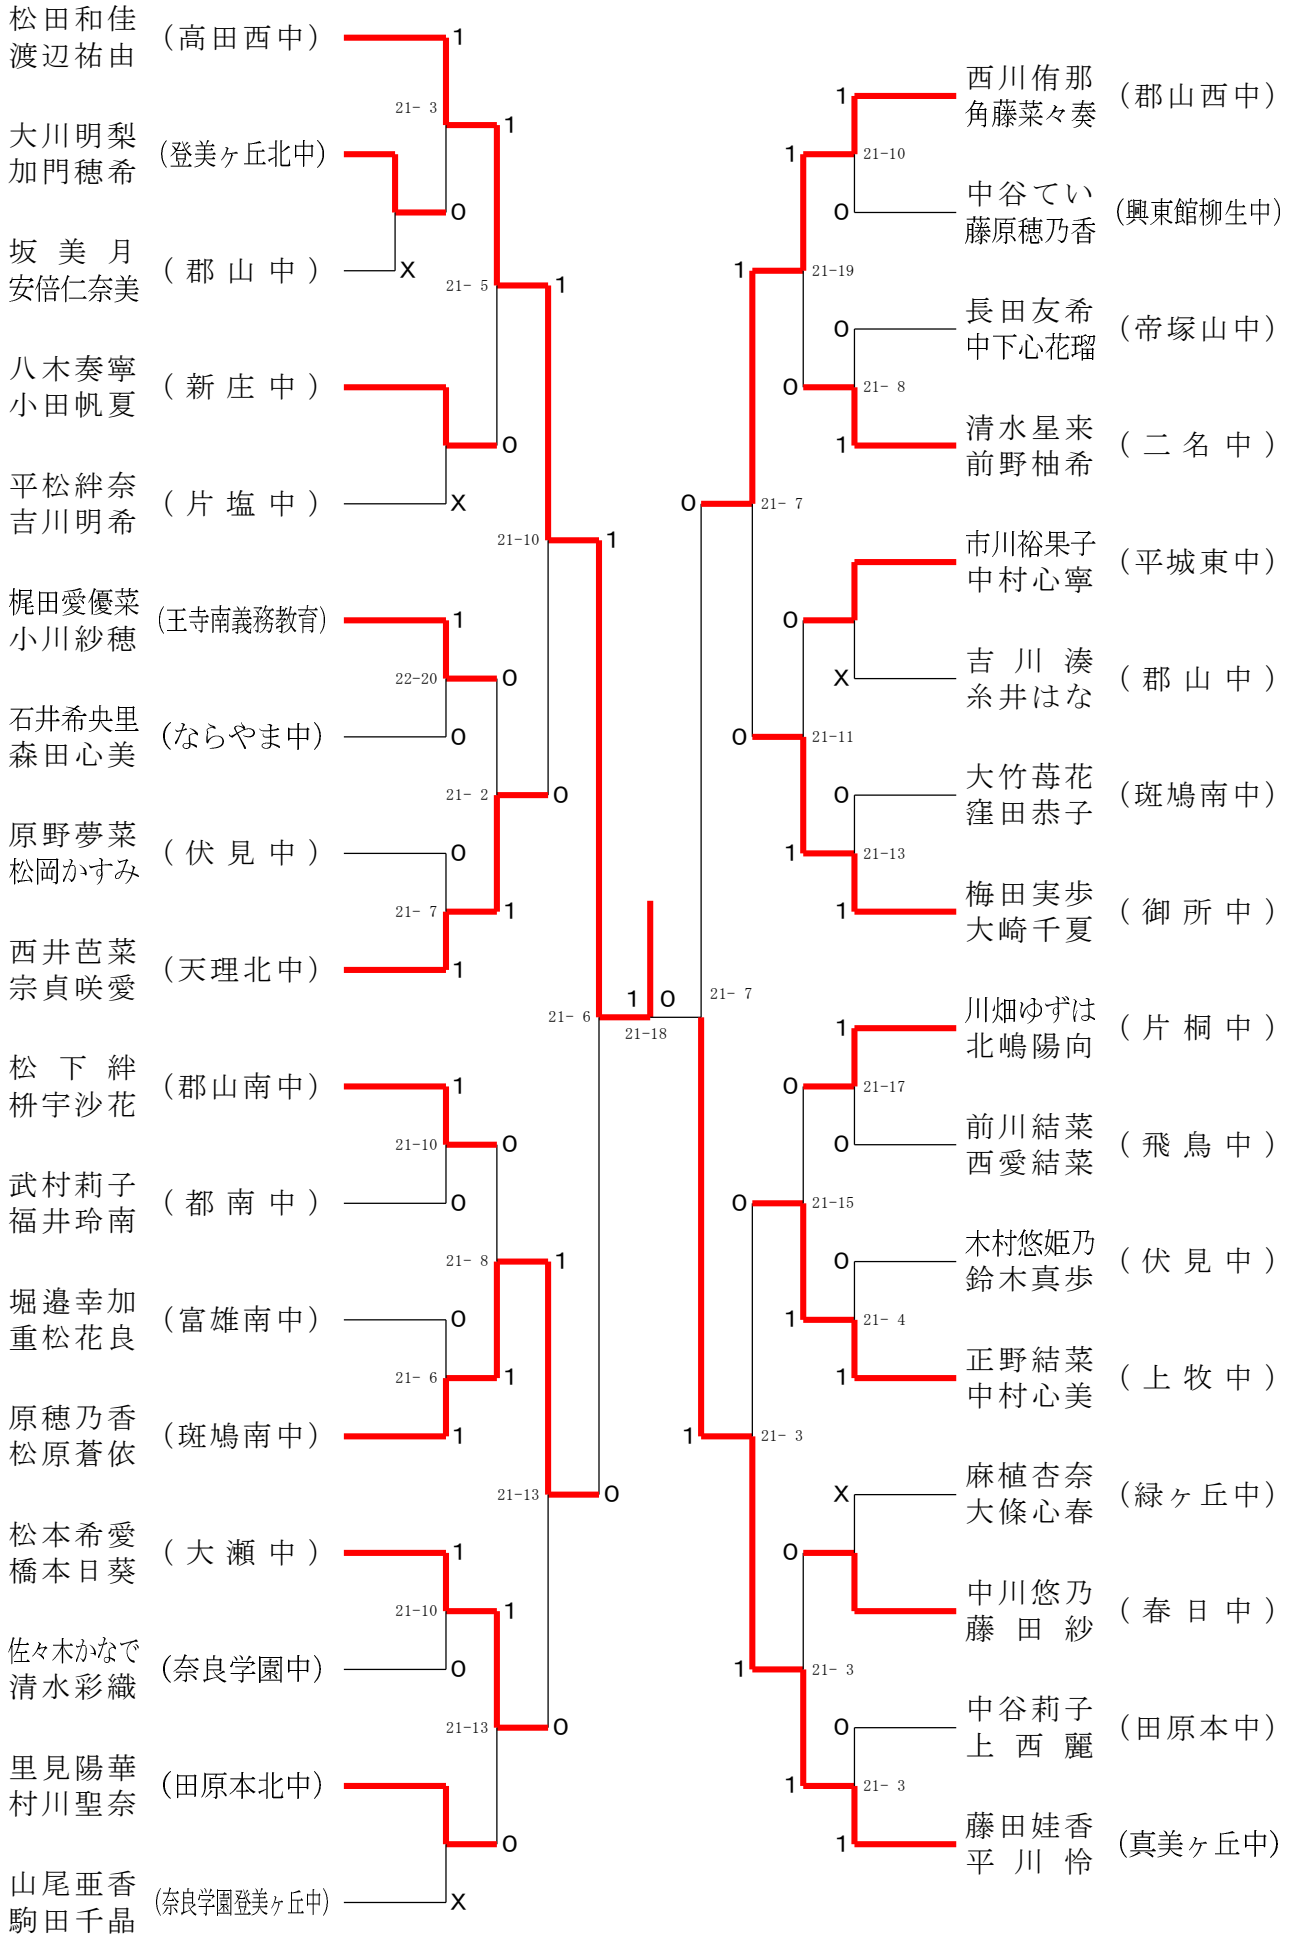

2022フェスティバル大会

令和5年2月4日 桜井芝運動公園総合体育館

女子1年ダブルスA

2022フェスティバル大会

令和5年2月4日 桜井芝運動公園総合体育館
女子1年ダブルスB

女子1年ダブルスD

2022フェスティバル大会

令和5年2月4日 桜井芝運動公園総合体育館

女子1年ダブルスE

2022フェスティバル大会

令和5年2月4日 桜井芝運動公園総合体育館

女子1年ダブルスF