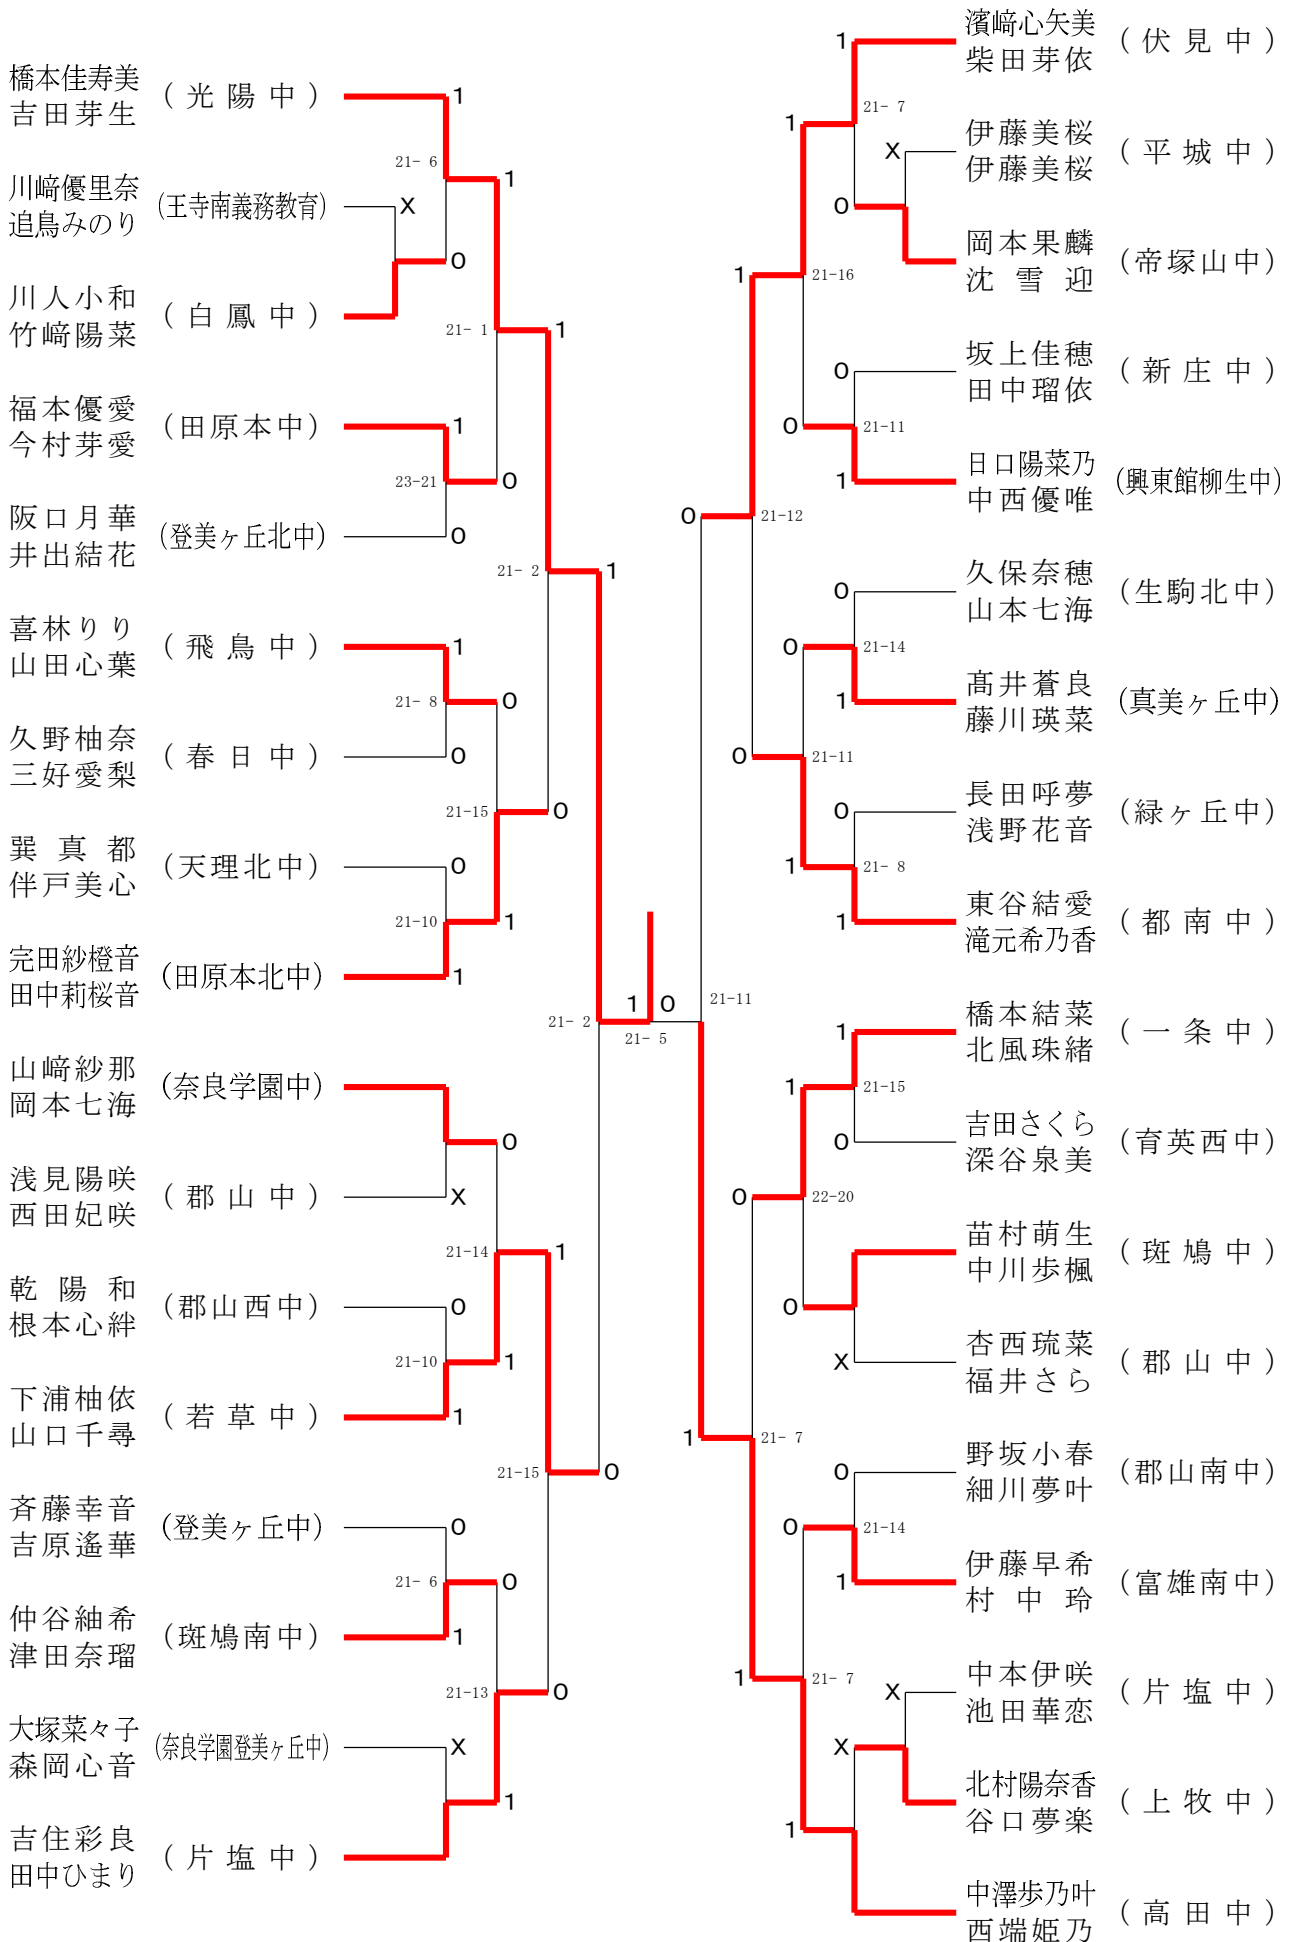

2022フェスティバル大会

令和5年2月4日 桜井芝運動公園総合体育館

女子1年ダブルスA

2022フェスティバル大会

令和5年2月4日 桜井芝運動公園総合体育館
女子1年ダブルスB

女子1年ダブルスD

2022フェスティバル大会

令和5年2月4日 桜井芝運動公園総合体育館

女子1年ダブルスE

2022フェスティバル大会

令和5年2月4日 桜井芝運動公園総合体育館

女子1年ダブルスF