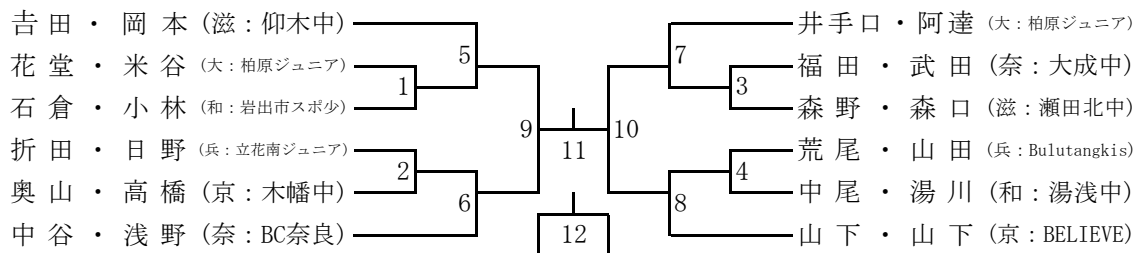

組 み 合 わ せ

男子ダブルスの部 (BD)

男子シングルの部 (BS)

女子ダブルスの部 (GD)

女子シングルの部 (GS)