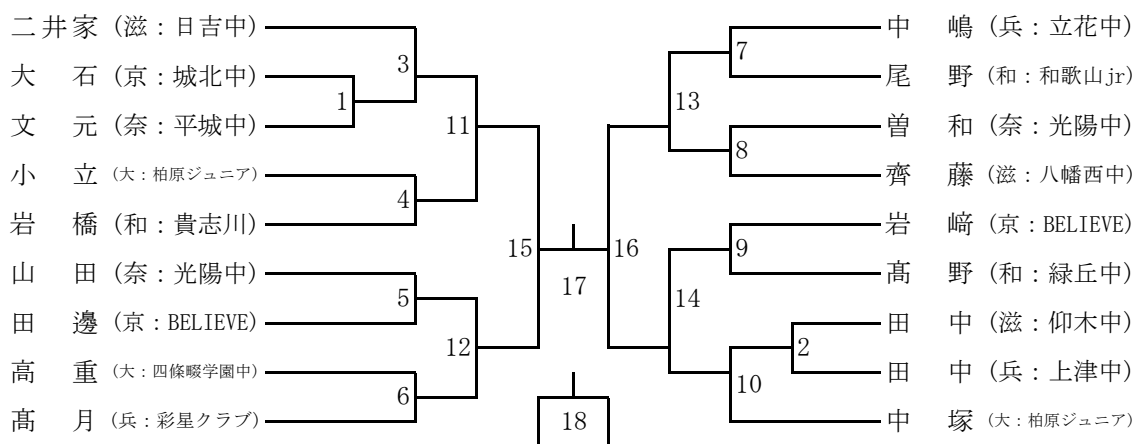

組 み 合 わ せ

男子ダブルスの部 (BD)

男子シングルの部 (BS)

女子ダブルスの部 (GD)

女子シングルの部 (GS)