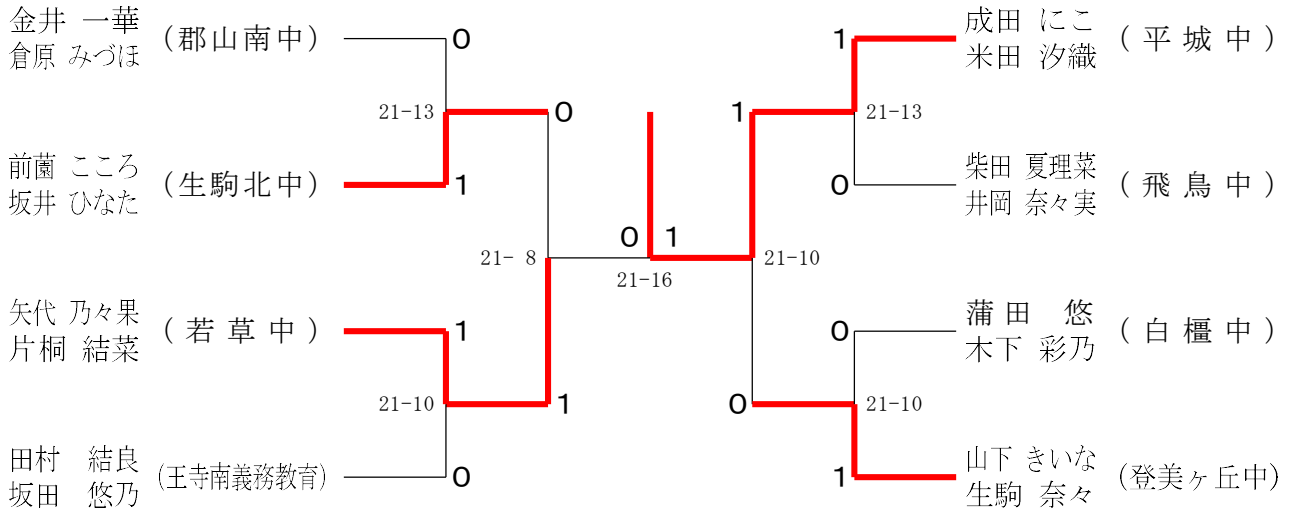

2024フェスティバル大会

令和7年2月8日-9日 田原本中央体育館

1年男子ダブルスD

2024フェスティバル大会

令和7年2月8日-9日 田原本中央体育館

2年女子ダブルスA

2年女子ダブルスB

2年女子ダブルスC

2024フェスティバル大会

令和7年2月8日-9日 田原本中央体育館

2年女子ダブルスD

2年女子ダブルスE

2年女子ダブルスF

1年女子ダブルスA

1年女子ダブルスB

1年女子ダブルスC

2024フェスティバル大会

令和7年2月8日-9日 田原本中央体育館

1年女子ダブルスD

1年女子ダブルスE

2年男子ダブルスA

2年男子ダブルスB

2年男子ダブルスC

1年男子ダブルスA

2024フェスティバル大会

令和7年2月8日-9日 田原本中央体育館

1年男子ダブルスB

1年男子ダブルスC

1年男子ダブルスD