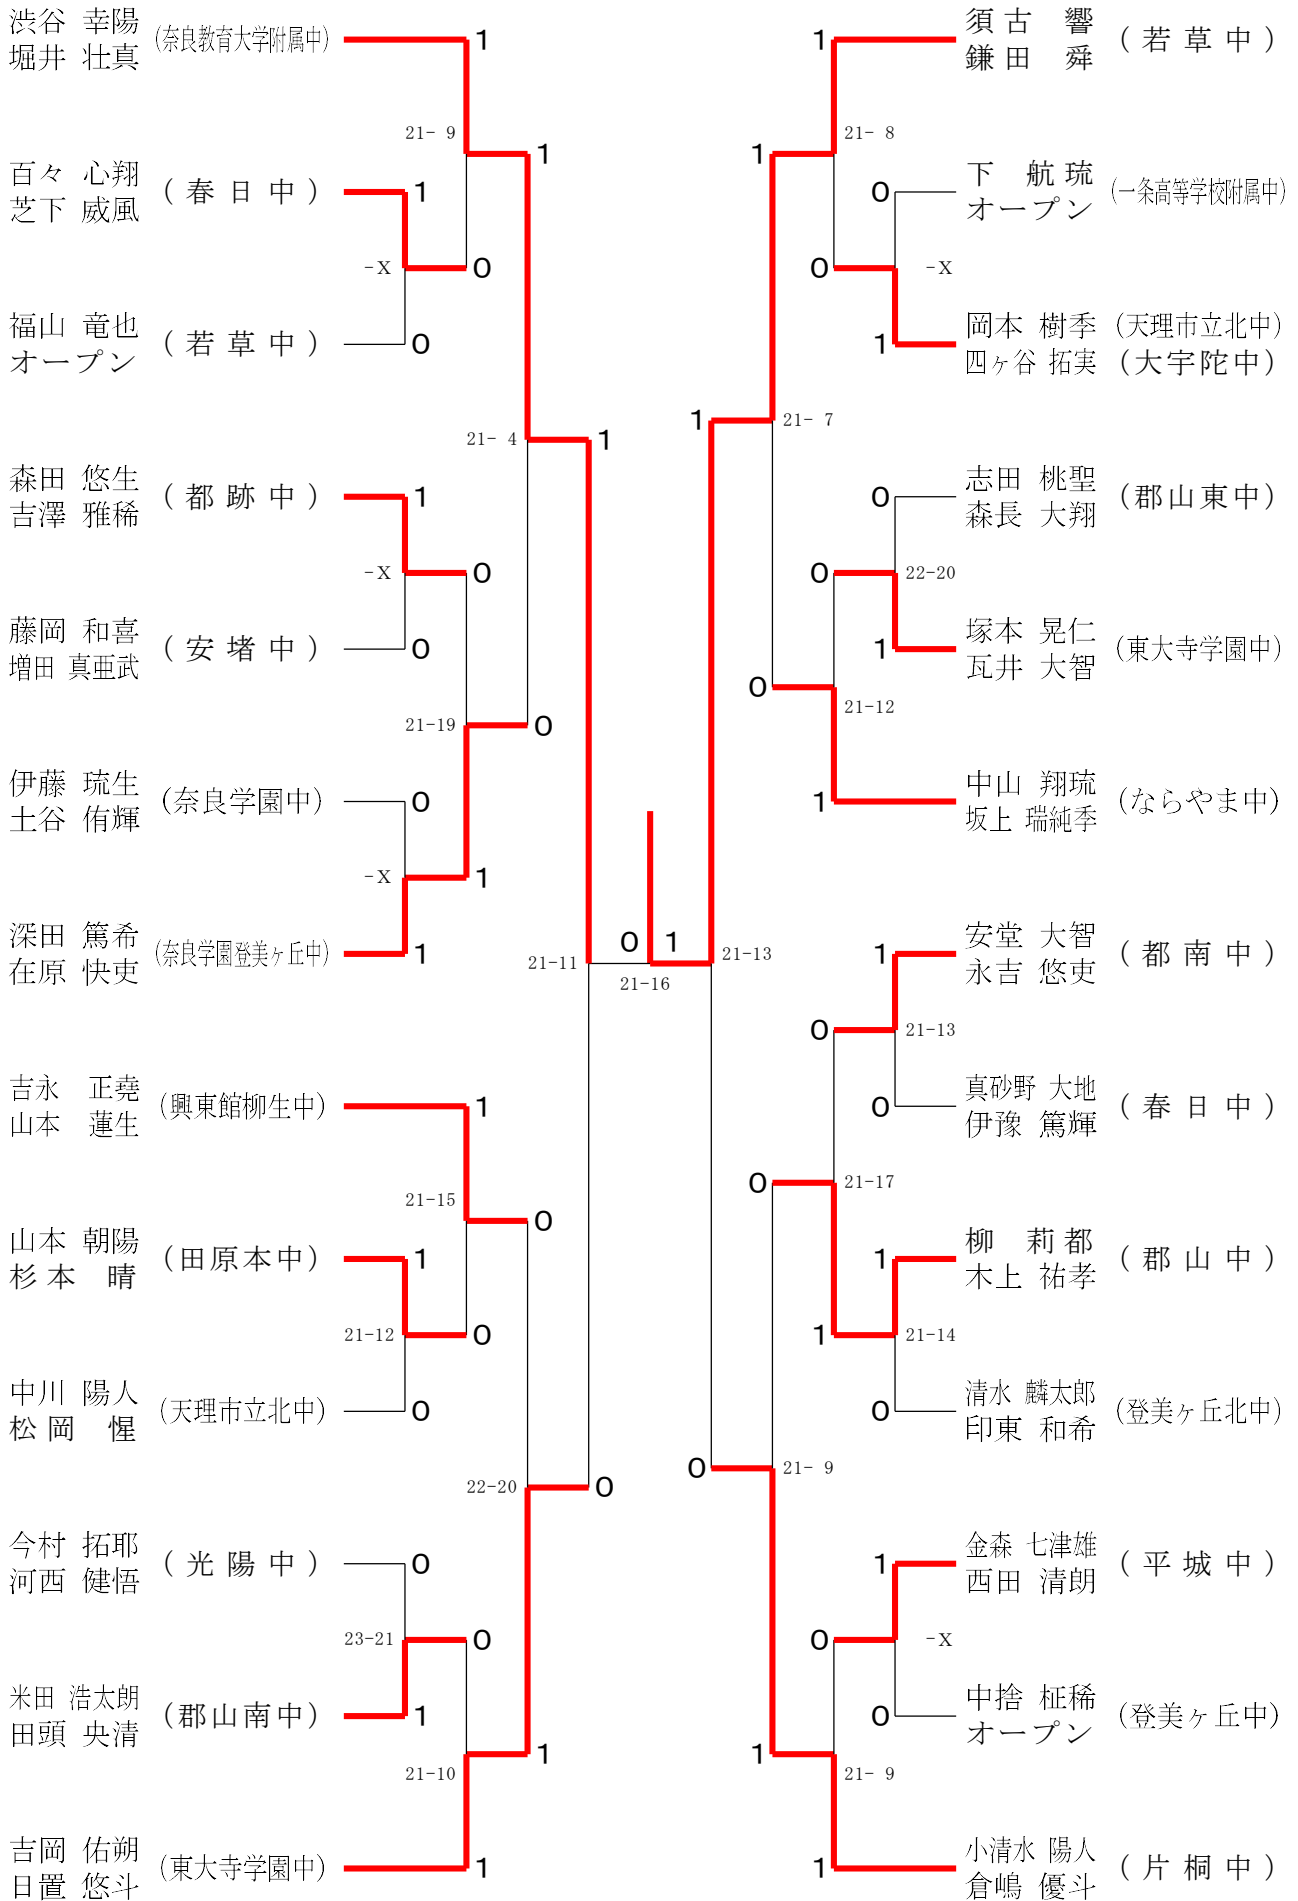

2024フェスティバル大会

令和7年2月8日-9日 田原本中央体育館

2年女子ダブルスA

2024フェスティバル大会

令和7年2月8日-9日 田原本中央体育館

2年女子ダブルスB

2024フェスティバル大会

令和7年2月8日-9日 田原本中央体育館

2年女子ダブルスD

2024フェスティバル大会

令和7年2月8日-9日 田原本中央体育館

2年女子ダブルスE

2024フェスティバル大会

令和7年2月8日-9日 田原本中央体育館

2年女子ダブルスF

2024フェスティバル大会

2024フェスティバル大会

令和7年2月8日-9日 田原本中央体育館

1年女子ダブルスD

2024フェスティバル大会

令和7年2月8日-9日 田原本中央体育館

1年女子ダブルスE

2024フェスティバル大会

令和7年2月8日-9日 田原本中央体育館

令和7年2月8日-9日 田原本中央体育館

1年男子ダブルスA

2024フェスティバル大会

令和7年2月8日-9日 田原本中央体育館

1年男子ダブルスB

2024フェスティバル大会

令和7年2月8日-9日 田原本中央体育館

1年男子ダブルスC