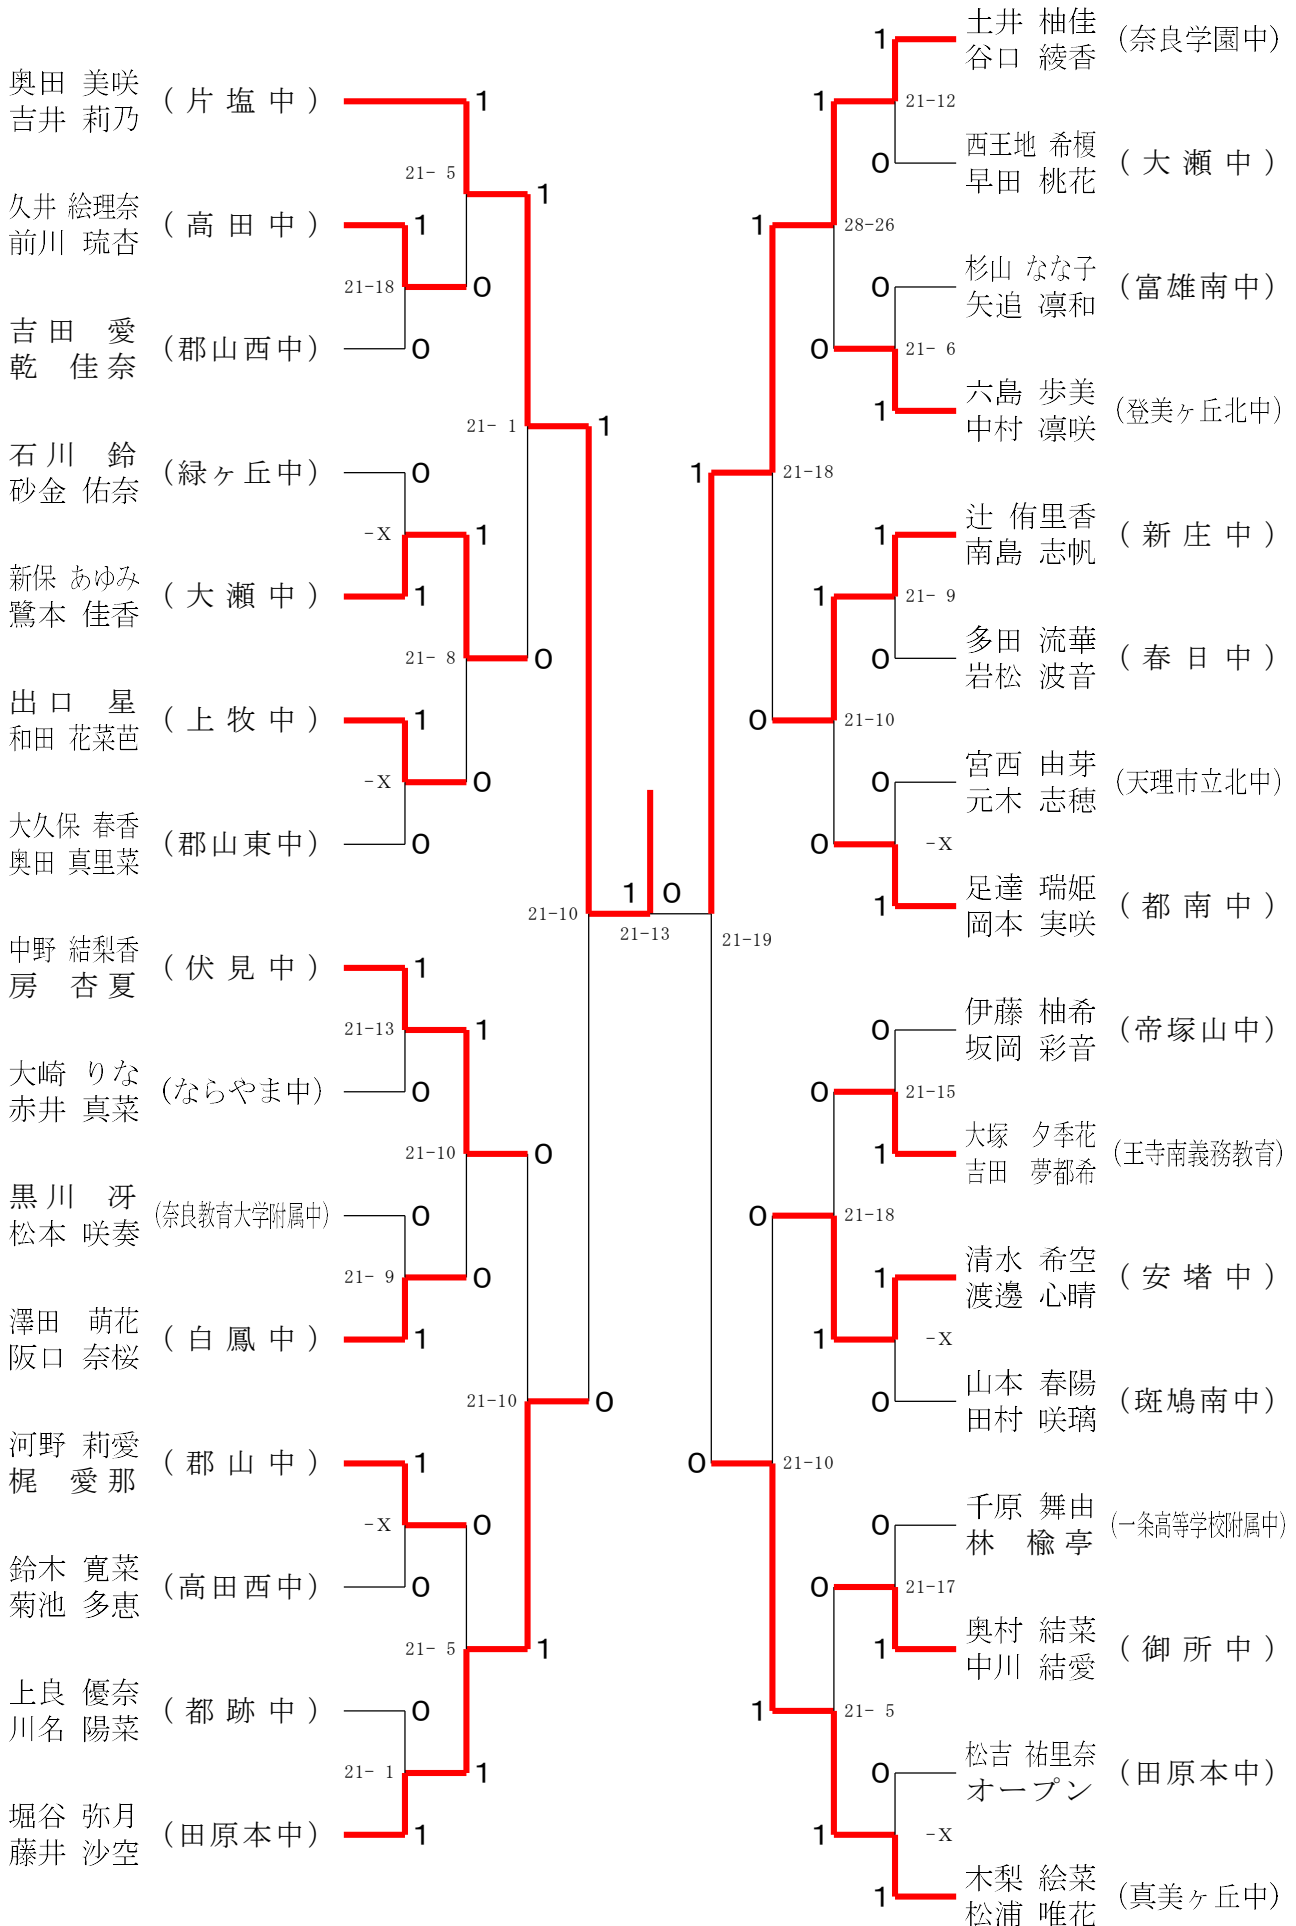

2024フェスティバル大会

令和7年2月8日-9日 田原本中央体育館

2年女子ダブルスA

2024フェスティバル大会

令和7年2月8日-9日 田原本中央体育館

2年女子ダブルスB

2024フェスティバル大会

令和7年2月8日-9日 田原本中央体育館

2年女子ダブルスD

2024フェスティバル大会

令和7年2月8日-9日 田原本中央体育館

2年女子ダブルスE

2024フェスティバル大会

令和7年2月8日-9日 田原本中央体育館

2年女子ダブルスF

2024フェスティバル大会

令和7年2月8日-9日 田原本中央体育館

1年女子ダブルスA

2024フェスティバル大会

令和7年2月8日-9日 田原本中央体育館

1年女子ダブルスB

2024フェスティバル大会

令和7年2月8日-9日 田原本中央体育館

1年女子ダブルスC

2024フェスティバル大会

令和7年2月8日-9日 田原本中央体育館

1年女子ダブルスD

2024フェスティバル大会

令和7年2月8日-9日 田原本中央体育館

1年女子ダブルスE

2024フェスティバル大会

令和7年2月8日-9日 田原本中央体育館