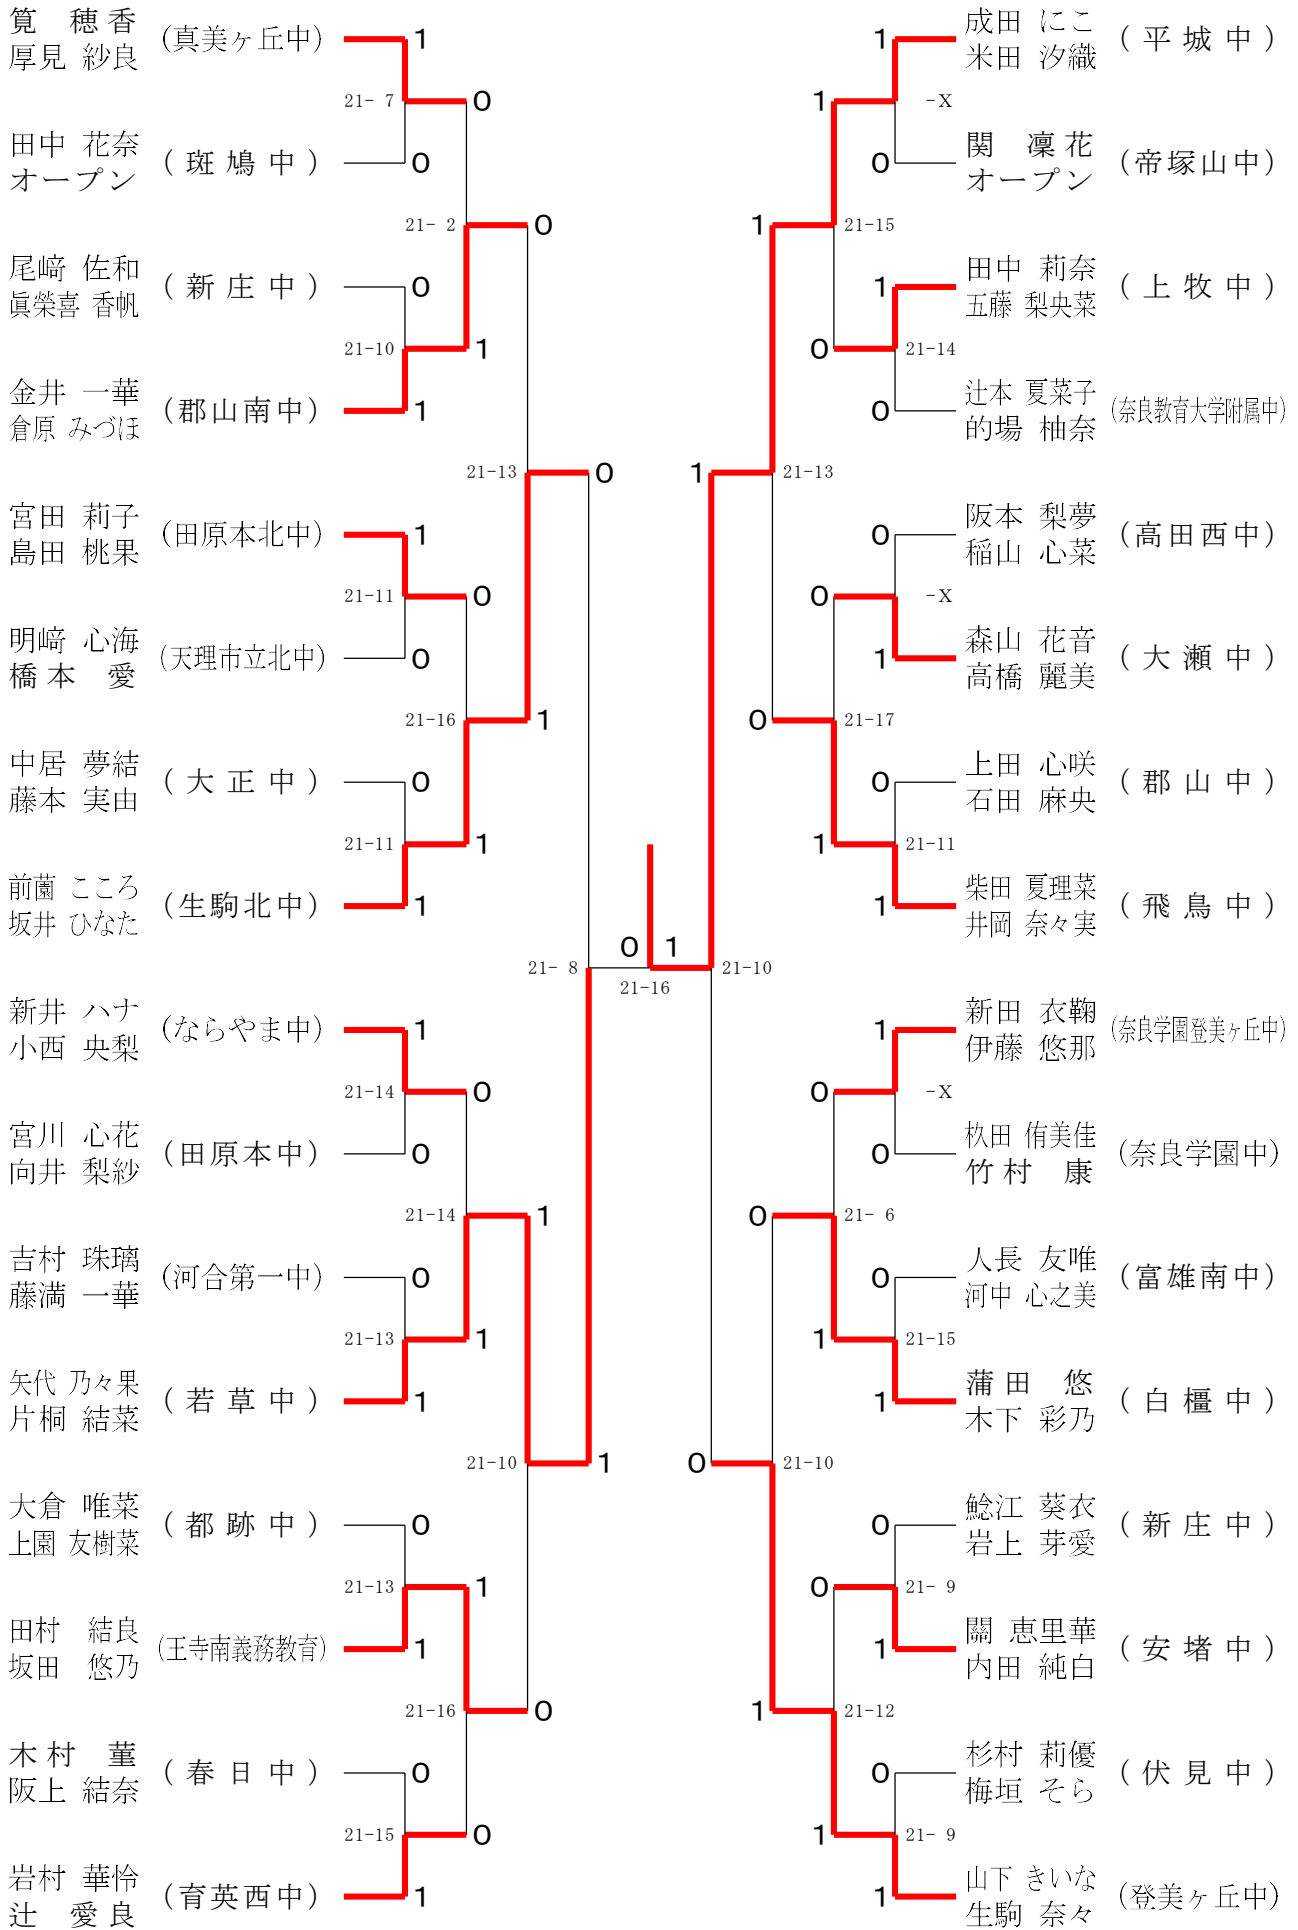

2024フェスティバル大会

令和7年2月8日-9日 田原本中央体育館

2年女子ダブルスA

2024フェスティバル大会

令和7年2月8日-9日 田原本中央体育館

2年女子ダブルスB

2024フェスティバル大会

令和7年2月8日-9日 田原本中央体育館

2年女子ダブルスD

2024フェスティバル大会

令和7年2月8日-9日 田原本中央体育館

2年女子ダブルスE

2024フェスティバル大会

令和7年2月8日-9日 田原本中央体育館

2年女子ダブルスF

2024フェスティバル大会

令和7年2月8日-9日 田原本中央体育館

1年女子ダブルスA

2024フェスティバル大会

令和7年2月8日-9日 田原本中央体育館

1年女子ダブルスB

2024フェスティバル大会

令和7年2月8日-9日 田原本中央体育館

1年女子ダブルスC

2024フェスティバル大会

令和7年2月8日-9日 田原本中央体育館

1年女子ダブルスD

2024フェスティバル大会

令和7年2月8日-9日 田原本中央体育館

1年女子ダブルスE

2024フェスティバル大会

令和7年2月8日-9日 田原本中央体育館