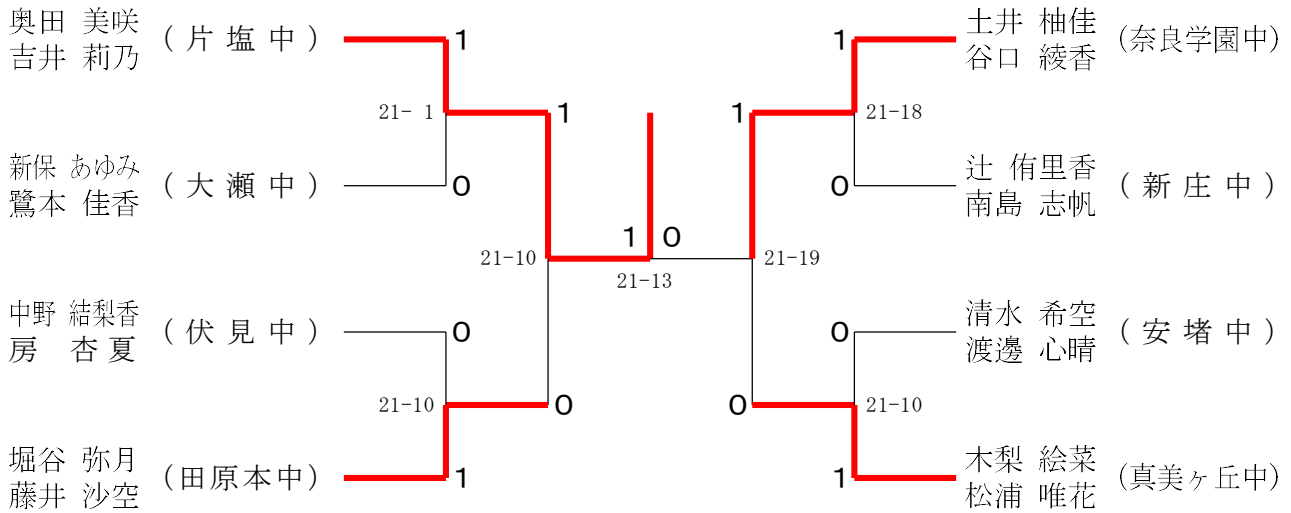

2024フェスティバル大会

令和7年2月8日-9日 田原本中央体育館

1年男子ダブルスD

2024フェスティバル大会

令和7年2月8日-9日 田原本中央体育館

2年女子ダブルスA

2年女子ダブルスB

2年女子ダブルスC

2024フェスティバル大会

令和7年2月8日-9日 田原本中央体育館

2年女子ダブルスD

2年女子ダブルスE

2年女子ダブルスF

1年女子ダブルスA

1年女子ダブルスB

1年女子ダブルスC

2024フェスティバル大会

令和7年2月8日-9日 田原本中央体育館

1年女子ダブルスD

1年女子ダブルスE

2年男子ダブルスA

2年男子ダブルスB

2年男子ダブルスC

1年男子ダブルスA

2024フェスティバル大会

令和7年2月8日-9日 田原本中央体育館

1年男子ダブルスB

1年男子ダブルスC

1年男子ダブルスD