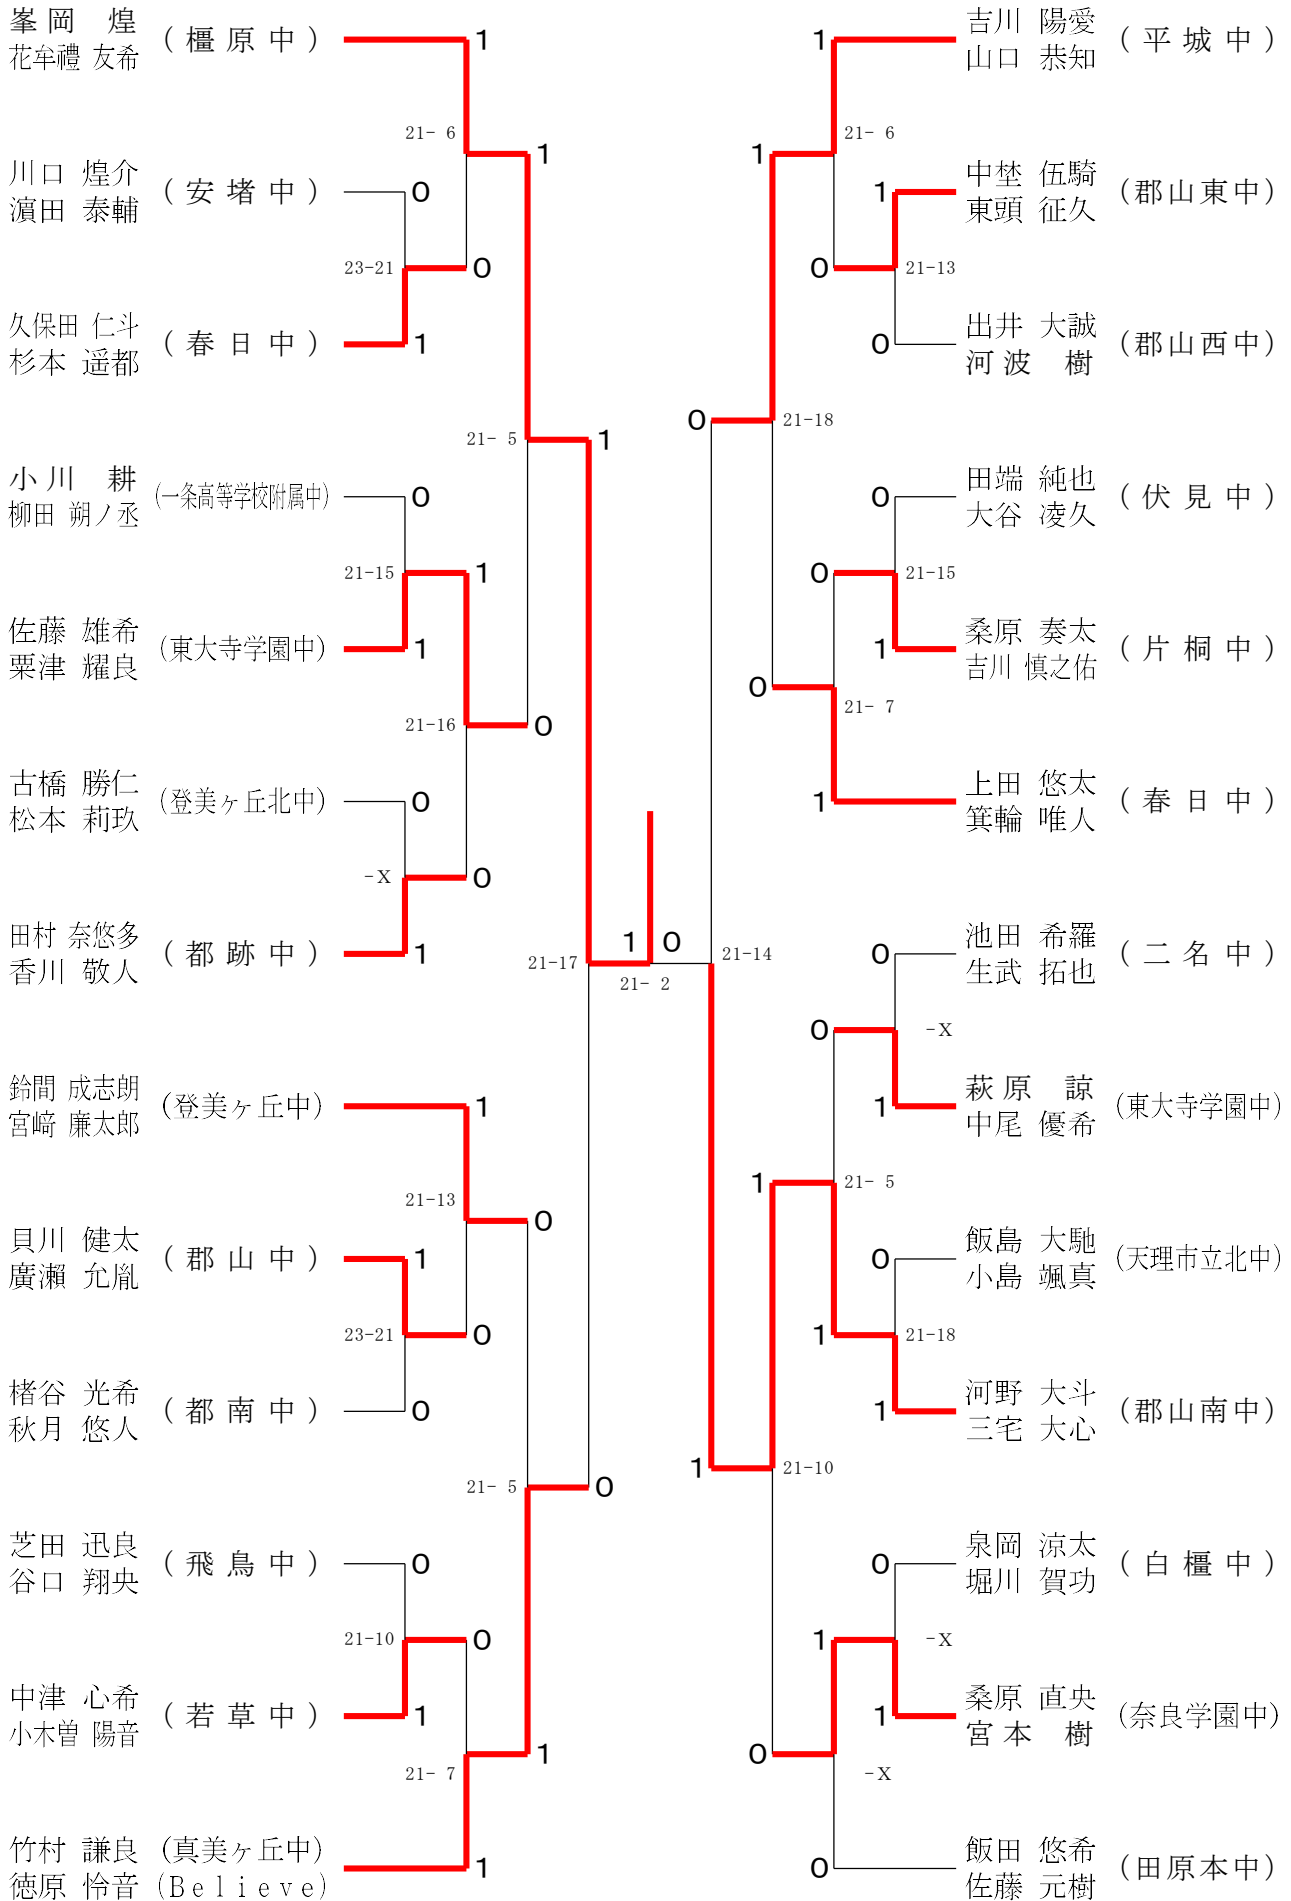

2024フェスティバル大会

令和7年2月8日-9日 田原本中央体育館

1年男子ダブルスA