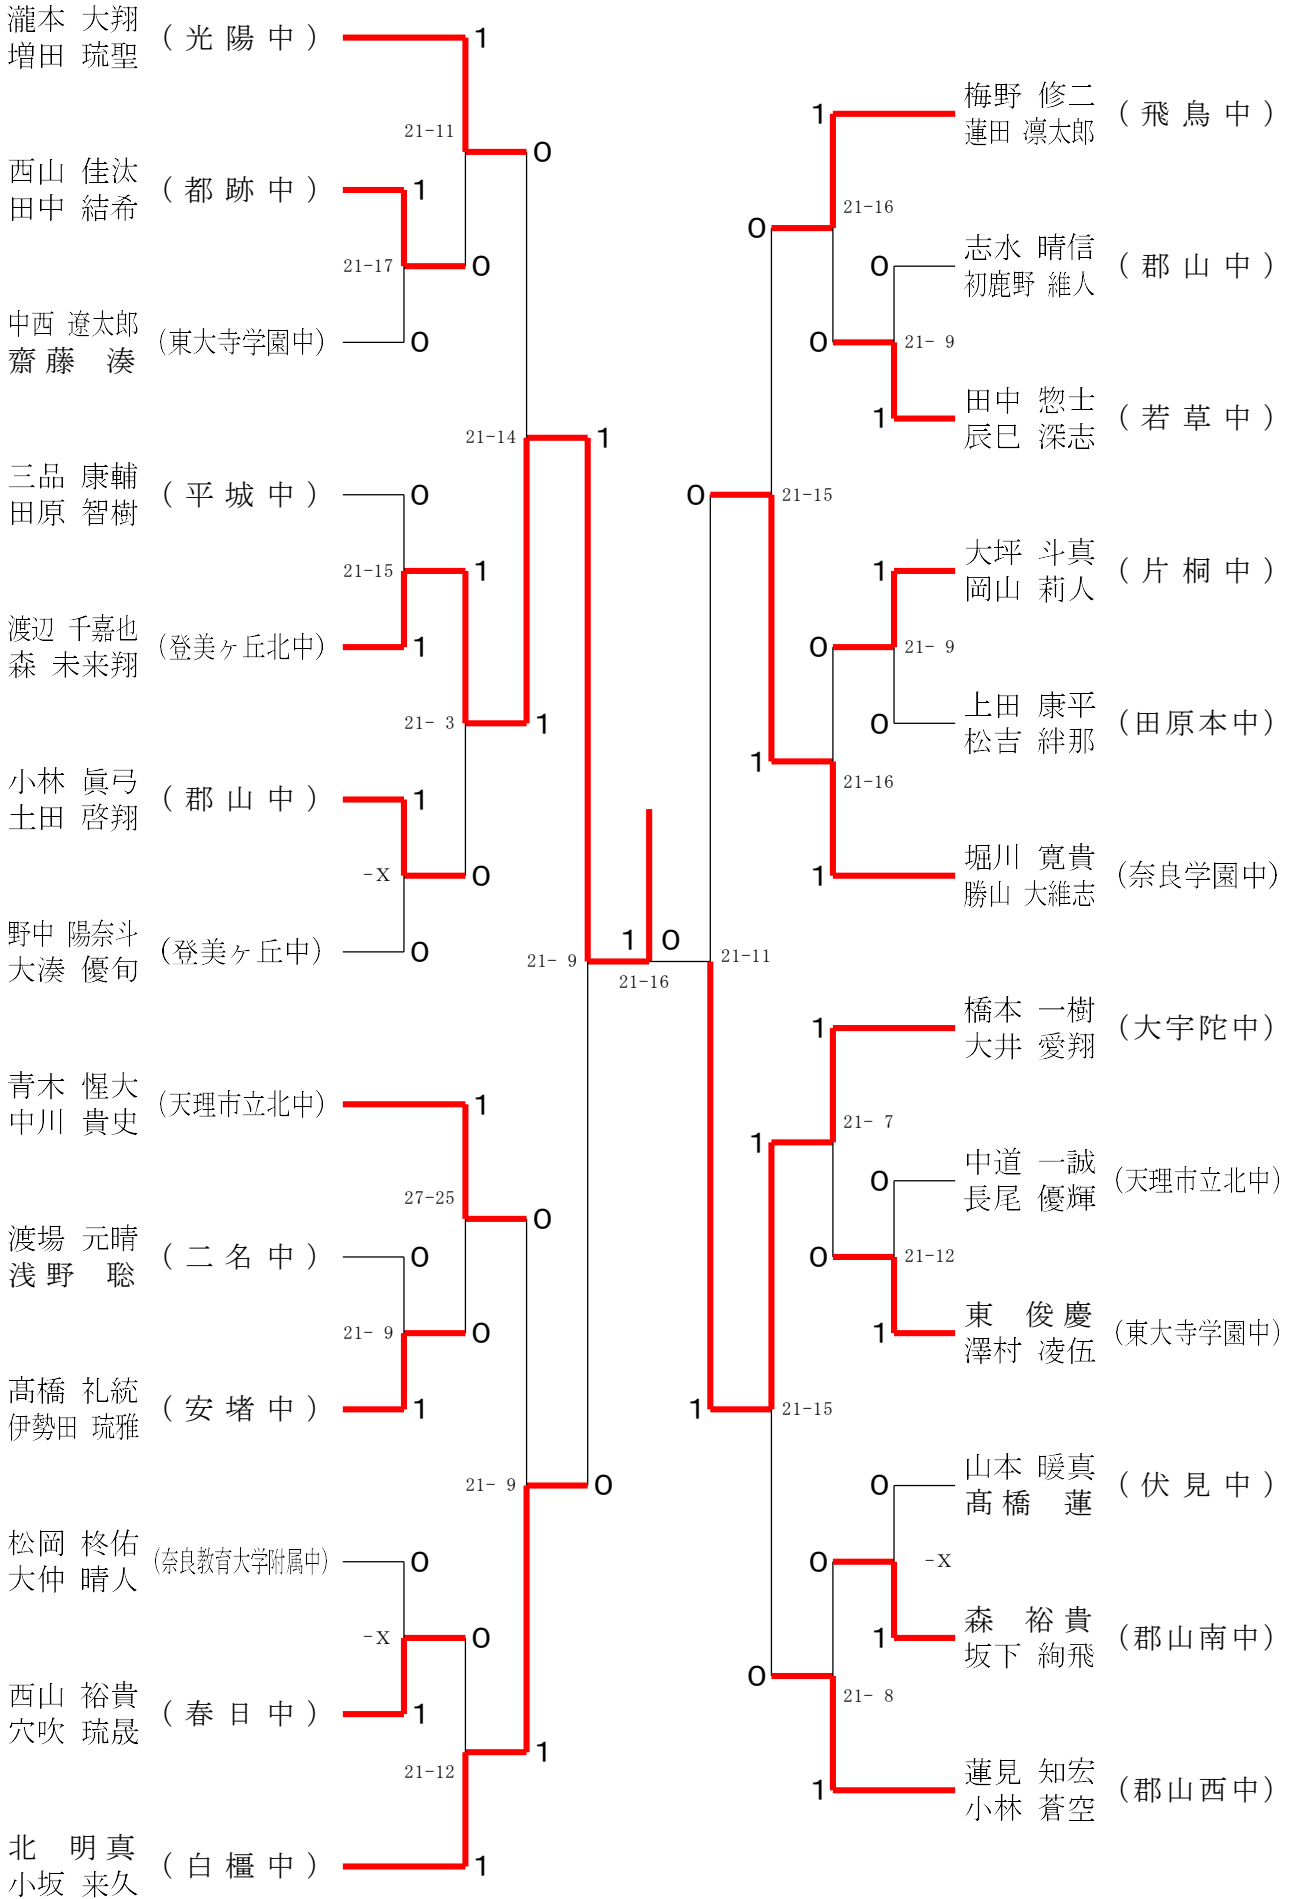

2年女子ダブルスD

2024フェスティバル大会

令和7年2月8日-9日 田原本中央体育館

2年女子ダブルスE

2024フェスティバル大会

令和7年2月8日-9日 田原本中央体育館

2年女子ダブルスF

2024フェスティバル大会

2024フェスティバル大会

令和7年2月8日-9日 田原本中央体育館

1年女子ダブルスD

2024フェスティバル大会

令和7年2月8日-9日 田原本中央体育館

1年女子ダブルスE

2024フェスティバル大会

令和7年2月8日-9日 田原本中央体育館

令和7年2月8日-9日 田原本中央体育館

1年男子ダブルスA

2024フェスティバル大会

令和7年2月8日-9日 田原本中央体育館

1年男子ダブルスB

2024フェスティバル大会

令和7年2月8日-9日 田原本中央体育館

1年男子ダブルスC

2024フェスティバル大会

令和7年2月8日-9日 田原本中央体育館

1年男子ダブルスD

2024フェスティバル大会

令和7年2月8日-9日 田原本中央体育館

2年女子ダブルスA

2年女子ダブルスB

2年女子ダブルスC