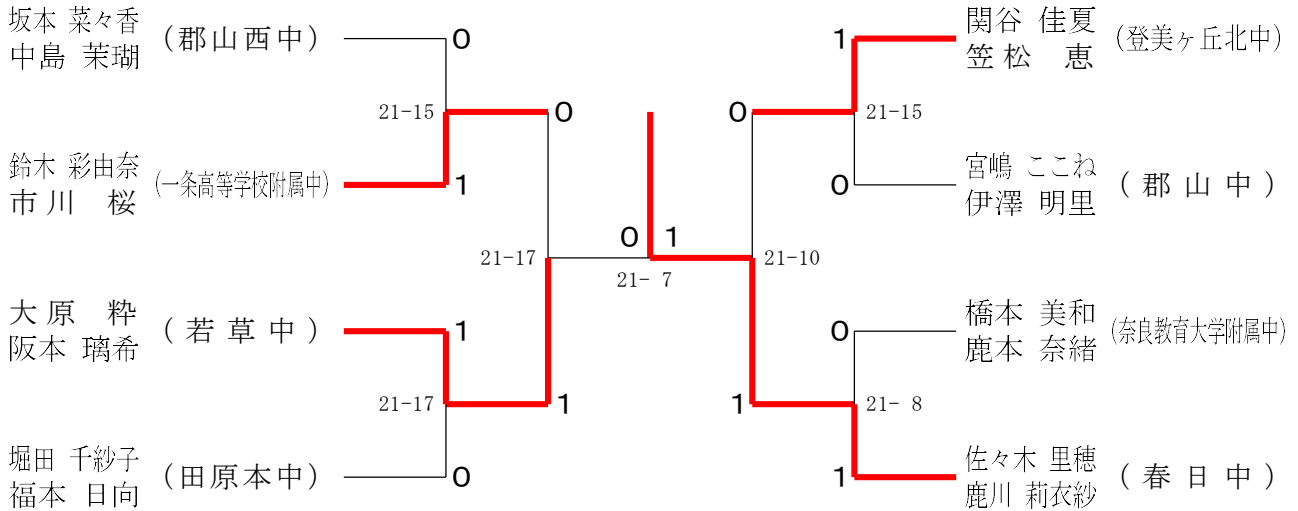

2024フェスティバル大会

令和7年2月8日-9日 田原本中央体育館

1年男子ダブルスD

2024フェスティバル大会

令和7年2月8日-9日 田原本中央体育館

2年女子ダブルスA

2年女子ダブルスB

2年女子ダブルスC

2024フェスティバル大会

令和7年2月8日-9日 田原本中央体育館

2年女子ダブルスD

2年女子ダブルスE

2年女子ダブルスF

1年女子ダブルスA

1年女子ダブルスB

1年女子ダブルスC

2024フェスティバル大会

令和7年2月8日-9日 田原本中央体育館

1年女子ダブルスD

1年女子ダブルスE

2年男子ダブルスA

2年男子ダブルスB

2年男子ダブルスC

1年男子ダブルスA

2024フェスティバル大会

令和7年2月8日-9日 田原本中央体育館

1年男子ダブルスB

1年男子ダブルスC

1年男子ダブルスD