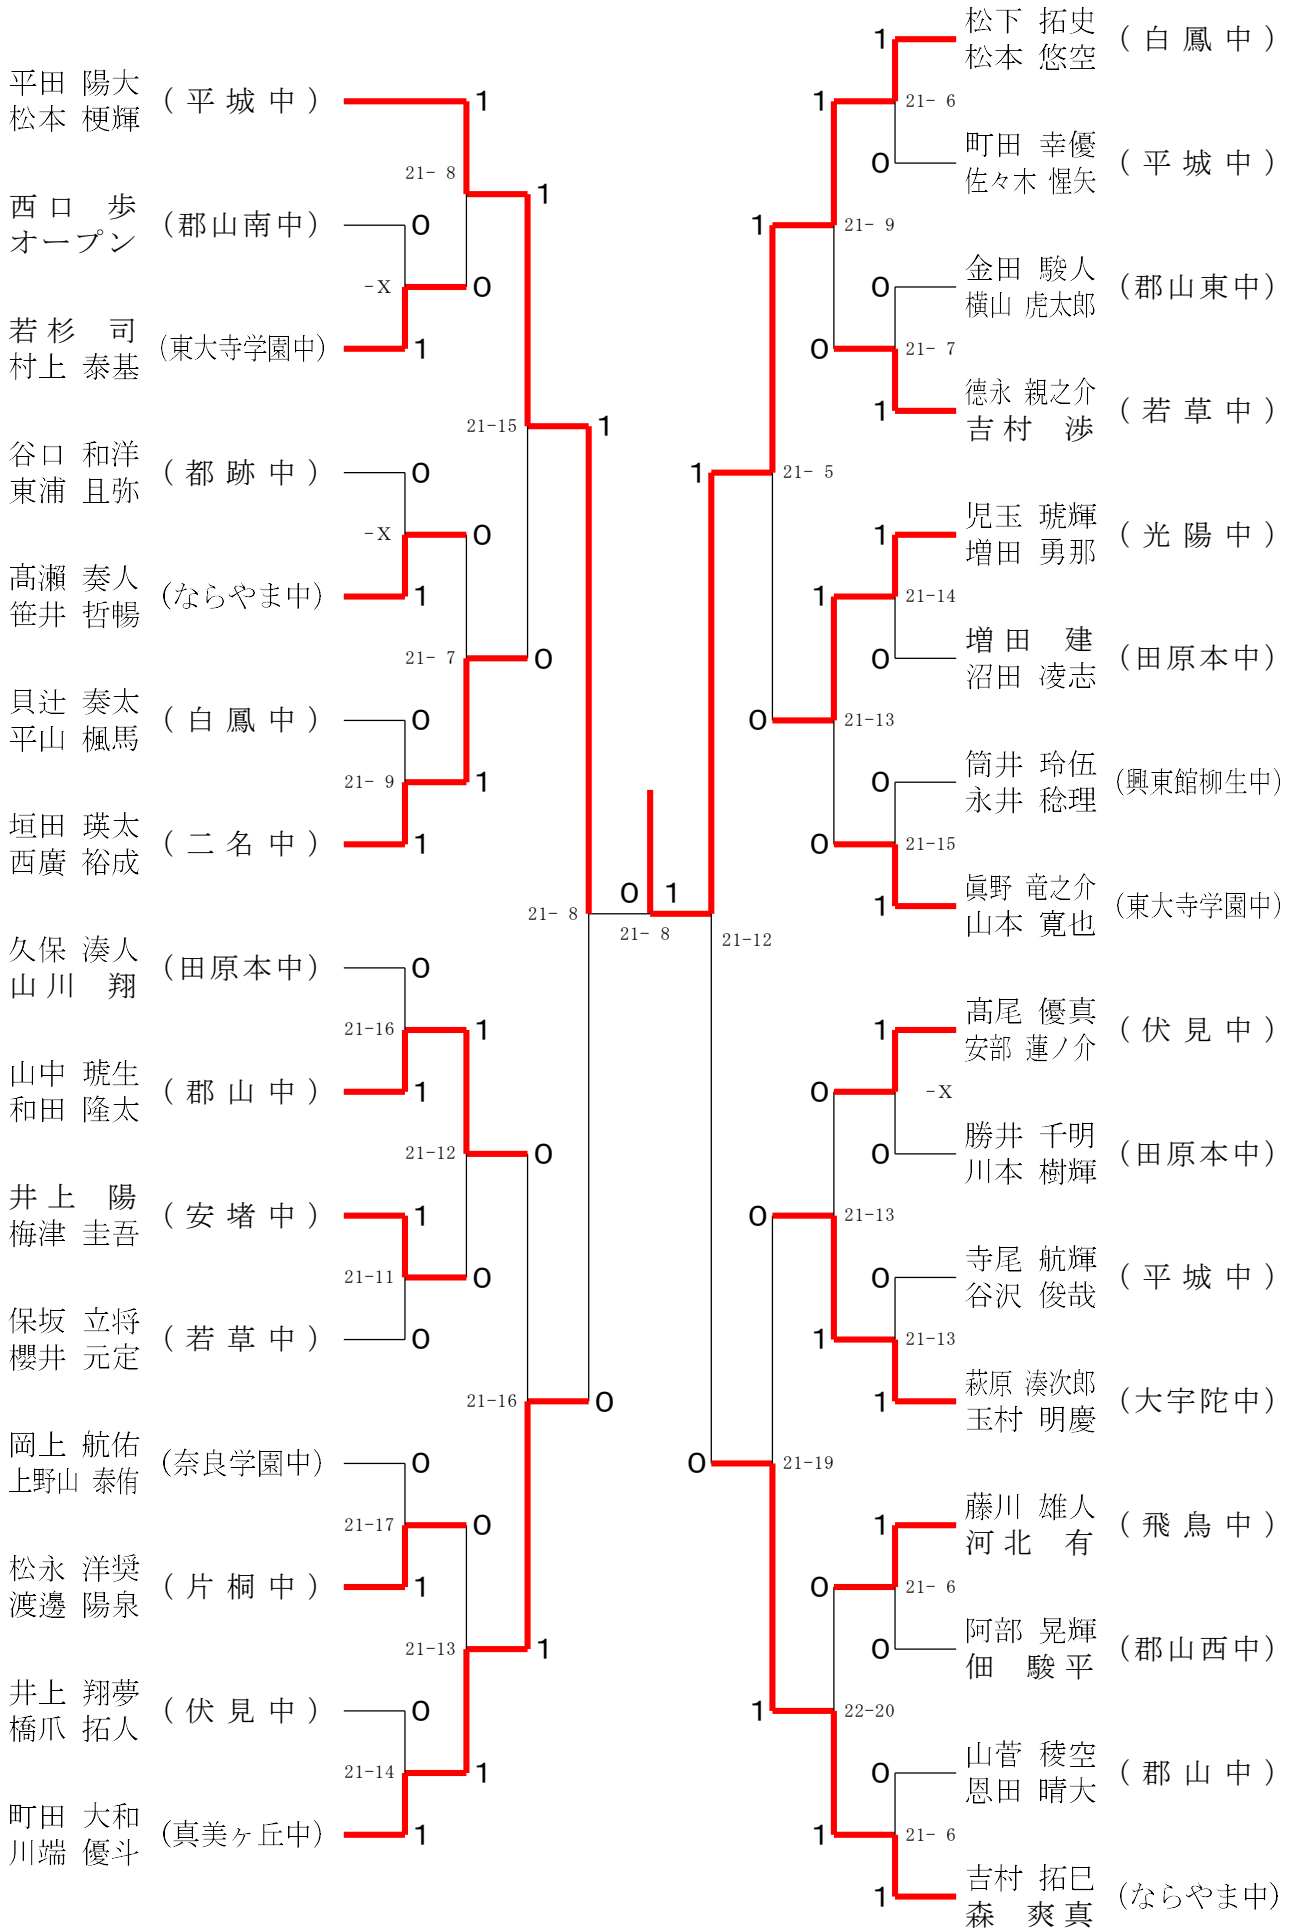

2024フェスティバル大会

令和7年2月8日-9日 田原本中央体育館

2年男子ダブルスB