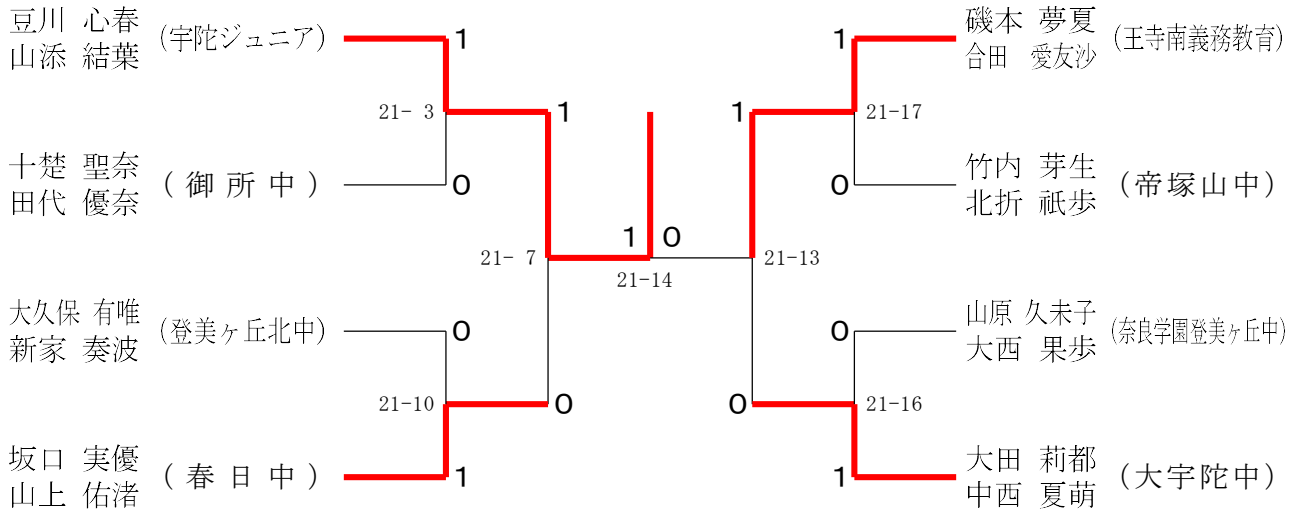

令和7年2月8日-9日 田原本中央体育館

1年男子ダブルスA

2024フェスティバル大会

令和7年2月8日-9日 田原本中央体育館

1年男子ダブルスB

2024フェスティバル大会

令和7年2月8日-9日 田原本中央体育館

1年男子ダブルスC

2024フェスティバル大会

令和7年2月8日-9日 田原本中央体育館

1年男子ダブルスD

2024フェスティバル大会

令和7年2月8日-9日 田原本中央体育館

2年女子ダブルスA

2年女子ダブルスB

2年女子ダブルスC

2024フェスティバル大会

令和7年2月8日-9日 田原本中央体育館

2年女子ダブルスD

2年女子ダブルスE

2年女子ダブルスF

1年女子ダブルスA

1年女子ダブルスB

1年女子ダブルスC

2024フェスティバル大会

令和7年2月8日-9日 田原本中央体育館

1年女子ダブルスD

1年女子ダブルスE

2年男子ダブルスA

2年男子ダブルスB

2年男子ダブルスC

1年男子ダブルスA