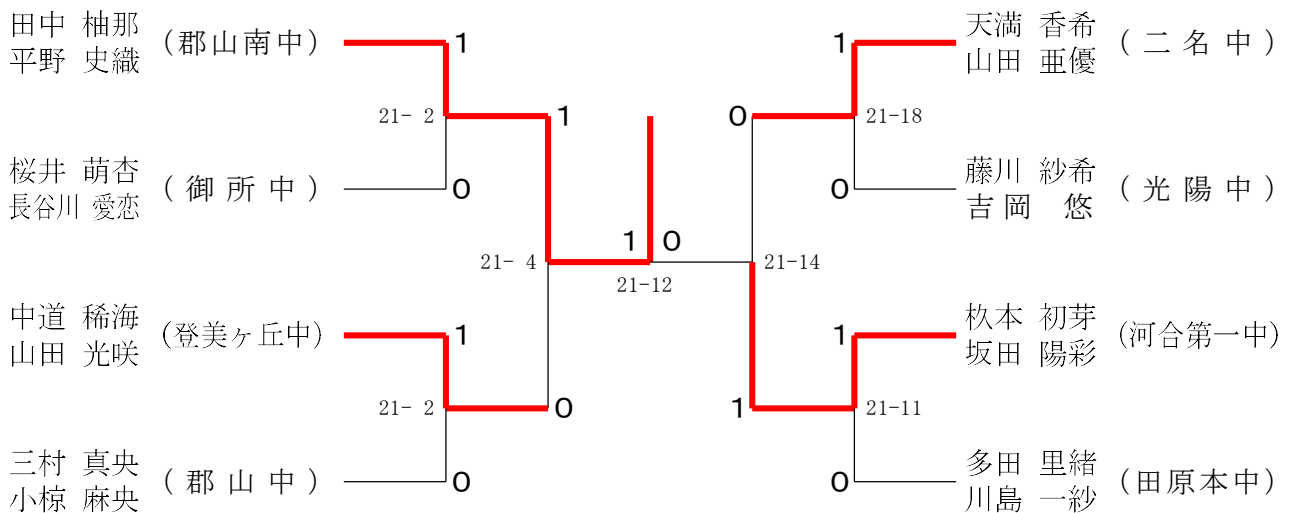

2024フェスティバル大会

令和7年2月8日-9日 田原本中央体育館

1年男子ダブルスD

2024フェスティバル大会

令和7年2月8日-9日 田原本中央体育館

2年女子ダブルスA

2年女子ダブルスB

2年女子ダブルスC

2024フェスティバル大会

令和7年2月8日-9日 田原本中央体育館

2年女子ダブルスD

2年女子ダブルスE

2年女子ダブルスF

1年女子ダブルスA

1年女子ダブルスB

1年女子ダブルスC

2024フェスティバル大会

令和7年2月8日-9日 田原本中央体育館

1年女子ダブルスD

1年女子ダブルスE

2年男子ダブルスA

2年男子ダブルスB

2年男子ダブルスC

1年男子ダブルスA

2024フェスティバル大会

令和7年2月8日-9日 田原本中央体育館

1年男子ダブルスB

1年男子ダブルスC

1年男子ダブルスD