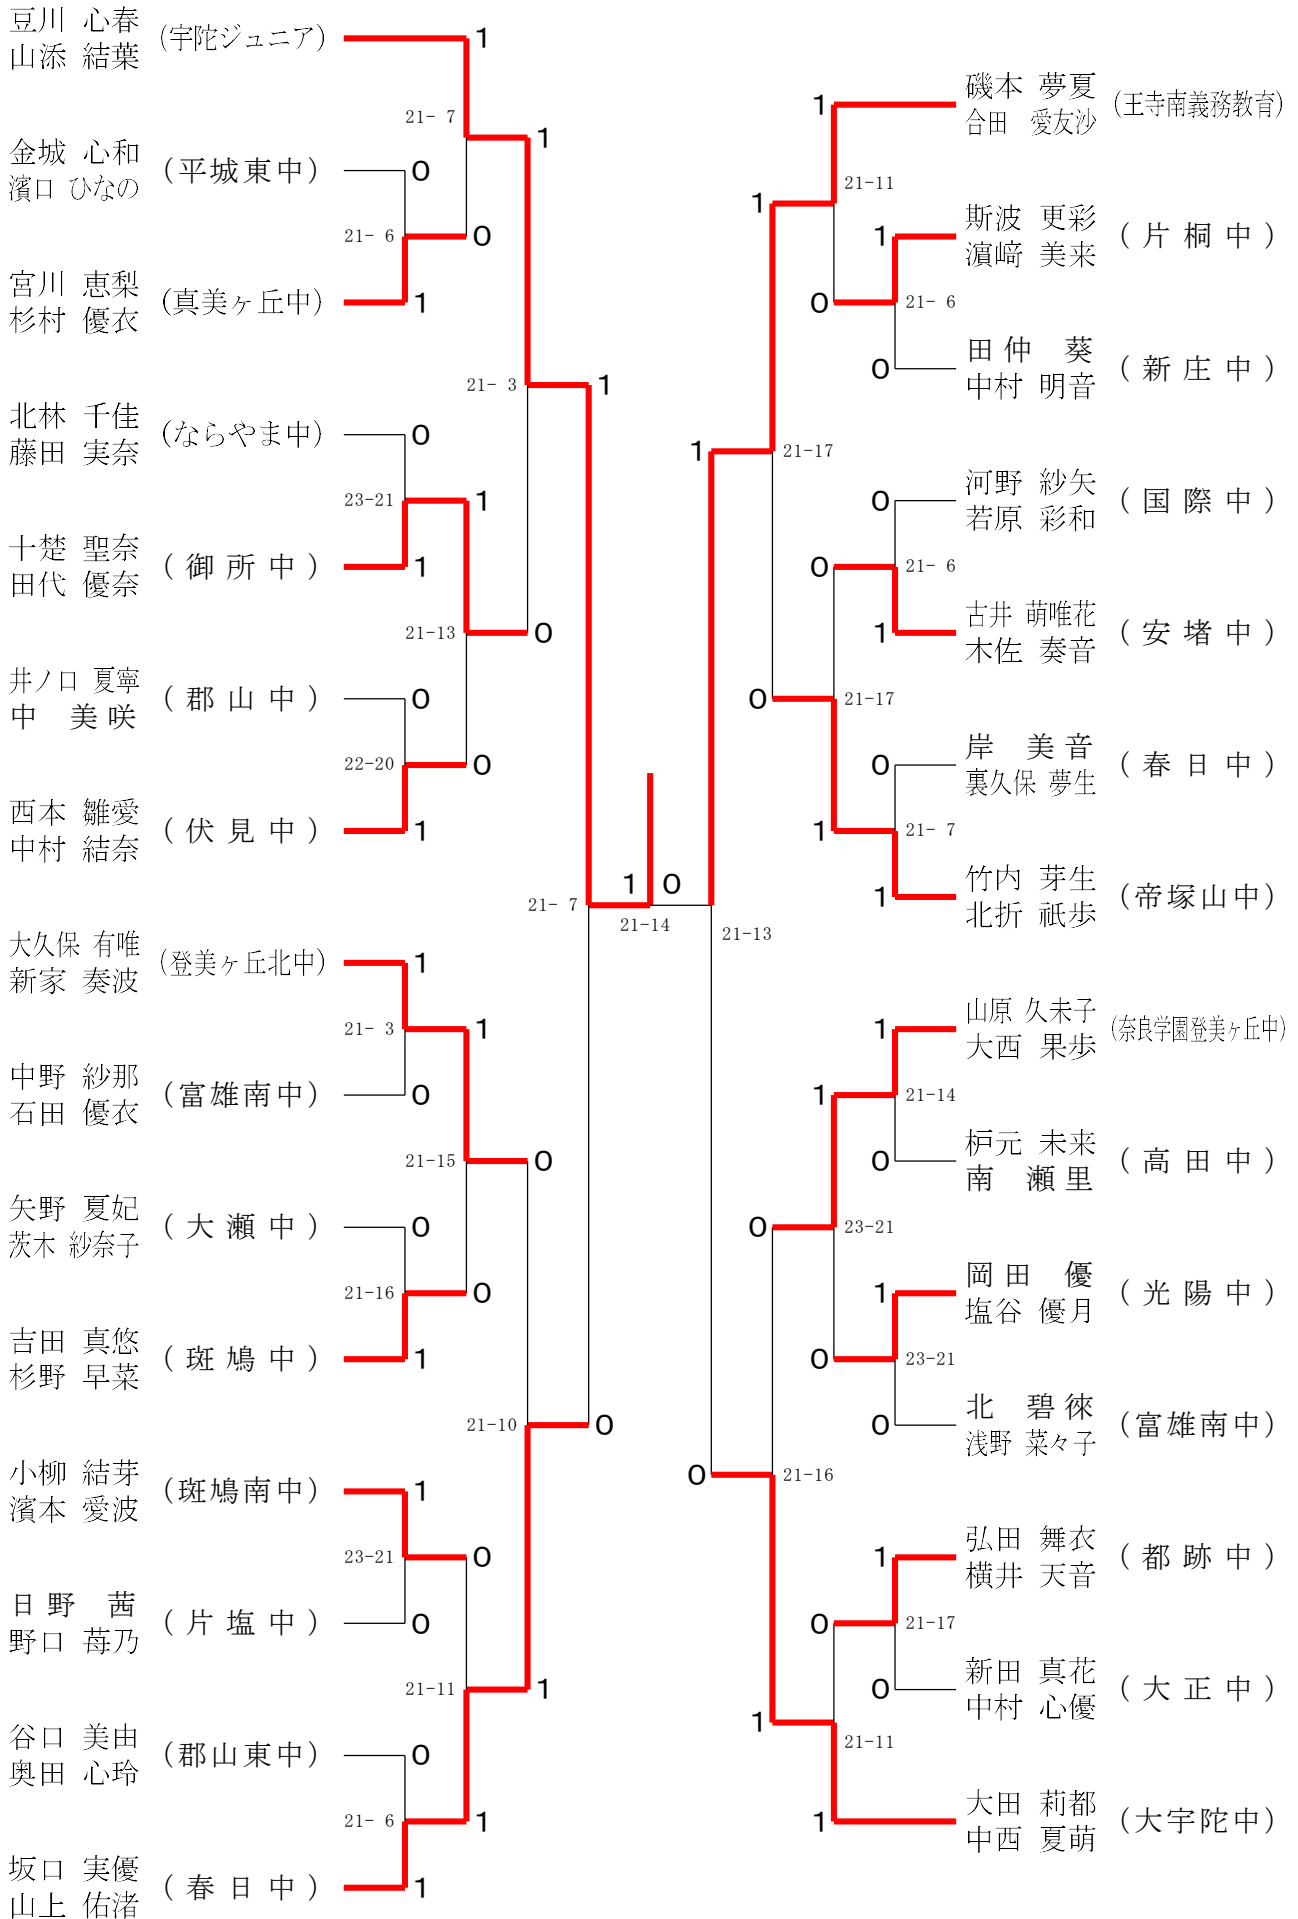

2024フェスティバル大会

令和7年2月8日-9日 田原本中央体育館

2年女子ダブルスA

2024フェスティバル大会

令和7年2月8日-9日 田原本中央体育館

2年女子ダブルスB

2024フェスティバル大会

令和7年2月8日-9日 田原本中央体育館

2年女子ダブルスD

2024フェスティバル大会

令和7年2月8日-9日 田原本中央体育館

2年女子ダブルスE

2024フェスティバル大会

令和7年2月8日-9日 田原本中央体育館

2年女子ダブルスF

2024フェスティバル大会

令和7年2月8日-9日 田原本中央体育館

1年女子ダブルスA

2024フェスティバル大会

令和7年2月8日-9日 田原本中央体育館

1年女子ダブルスB

2024フェスティバル大会

令和7年2月8日-9日 田原本中央体育館

1年女子ダブルスC

2024フェスティバル大会

令和7年2月8日-9日 田原本中央体育館

1年女子ダブルスD

2024フェスティバル大会

令和7年2月8日-9日 田原本中央体育館

1年女子ダブルスE

2024フェスティバル大会

令和7年2月8日-9日 田原本中央体育館