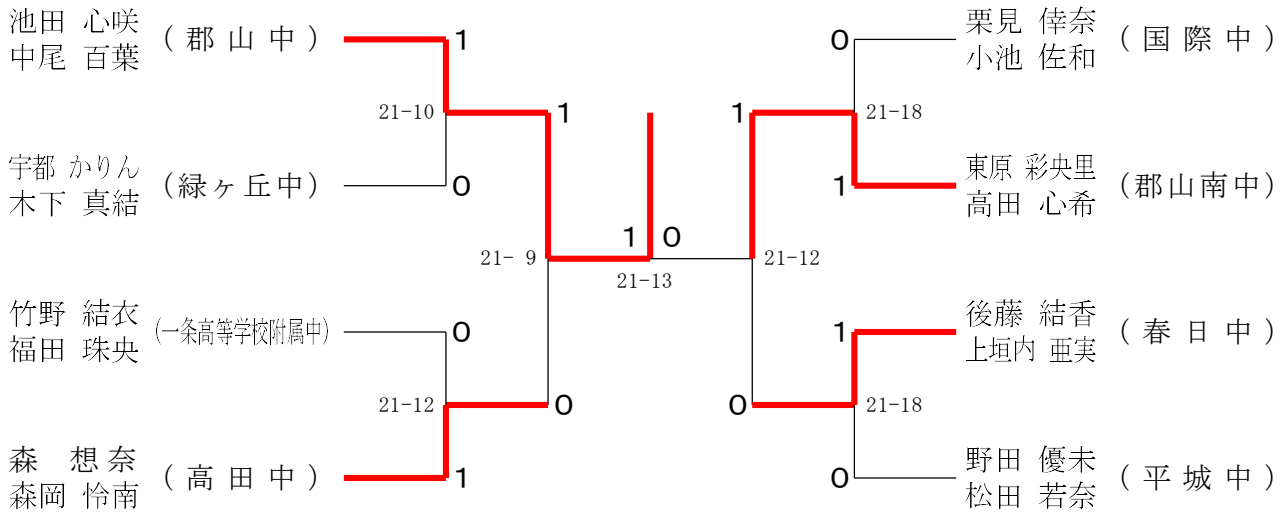

令和7年2月8日-9日 田原本中央体育館

1年男子ダブルスA

2024フェスティバル大会

令和7年2月8日-9日 田原本中央体育館

1年男子ダブルスB

2024フェスティバル大会

令和7年2月8日-9日 田原本中央体育館

1年男子ダブルスC

2024フェスティバル大会

令和7年2月8日-9日 田原本中央体育館

1年男子ダブルスD

2024フェスティバル大会

令和7年2月8日-9日 田原本中央体育館

2年女子ダブルスA

2年女子ダブルスB

2年女子ダブルスC

2024フェスティバル大会

令和7年2月8日-9日 田原本中央体育館

2年女子ダブルスD

2年女子ダブルスE

2年女子ダブルスF

1年女子ダブルスA

1年女子ダブルスB

1年女子ダブルスC

2024フェスティバル大会

令和7年2月8日-9日 田原本中央体育館

1年女子ダブルスD

1年女子ダブルスE

2年男子ダブルスA

2年男子ダブルスB

2年男子ダブルスC

1年男子ダブルスA