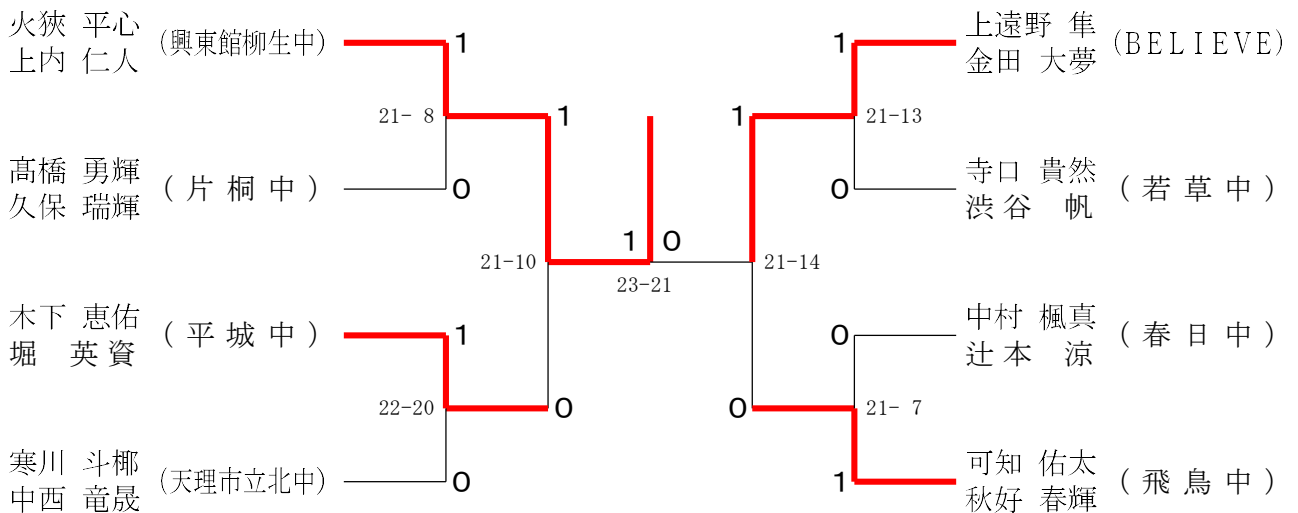

2024フェスティバル大会

令和7年2月8日-9日 田原本中央体育館

1年男子ダブルスD

2024フェスティバル大会

令和7年2月8日-9日 田原本中央体育館

2年女子ダブルスA

2年女子ダブルスB

2年女子ダブルスC

2024フェスティバル大会

令和7年2月8日-9日 田原本中央体育館

2年女子ダブルスD

2年女子ダブルスE

2年女子ダブルスF

1年女子ダブルスA

1年女子ダブルスB

1年女子ダブルスC

2024フェスティバル大会

令和7年2月8日-9日 田原本中央体育館

1年女子ダブルスD

1年女子ダブルスE

2年男子ダブルスA

2年男子ダブルスB

2年男子ダブルスC

1年男子ダブルスA

2024フェスティバル大会

令和7年2月8日-9日 田原本中央体育館

1年男子ダブルスB

1年男子ダブルスC

1年男子ダブルスD