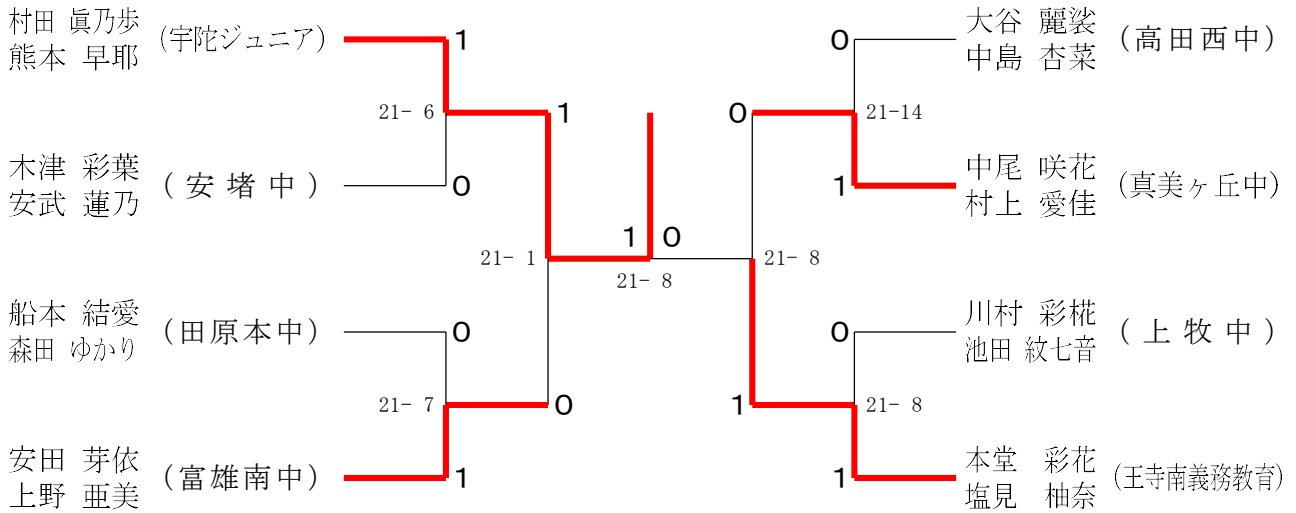

2024フェスティバル大会

令和7年2月8日-9日 田原本中央体育館

1年男子ダブルスD

2024フェスティバル大会

令和7年2月8日-9日 田原本中央体育館

2年女子ダブルスA

2年女子ダブルスB

2年女子ダブルスC

2024フェスティバル大会

令和7年2月8日-9日 田原本中央体育館

2年女子ダブルスD

2年女子ダブルスE

2年女子ダブルスF

1年女子ダブルスA

1年女子ダブルスB

1年女子ダブルスC

2024フェスティバル大会

令和7年2月8日-9日 田原本中央体育館

1年女子ダブルスD

1年女子ダブルスE

2年男子ダブルスA

2年男子ダブルスB

2年男子ダブルスC

1年男子ダブルスA

2024フェスティバル大会

令和7年2月8日-9日 田原本中央体育館

1年男子ダブルスB

1年男子ダブルスC

1年男子ダブルスD