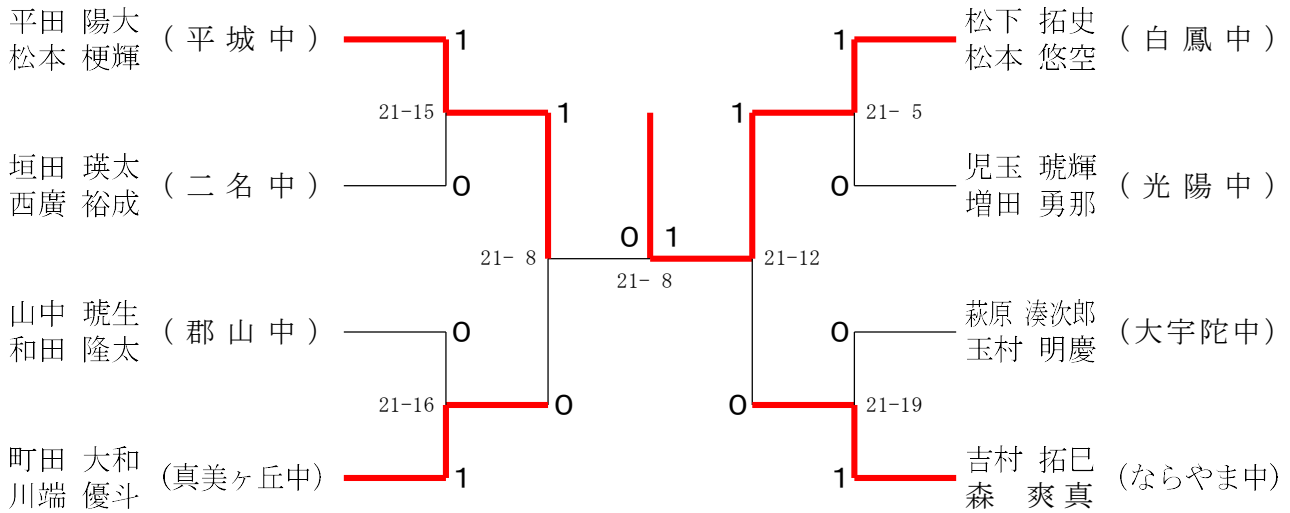

2024フェスティバル大会

令和7年2月8日-9日 田原本中央体育館

1年男子ダブルスD

2024フェスティバル大会

令和7年2月8日-9日 田原本中央体育館

2年女子ダブルスA

2年女子ダブルスB

2年女子ダブルスC

2024フェスティバル大会

令和7年2月8日-9日 田原本中央体育館

2年女子ダブルスD

2年女子ダブルスE

2年女子ダブルスF

1年女子ダブルスA

1年女子ダブルスB

1年女子ダブルスC

2024フェスティバル大会

令和7年2月8日-9日 田原本中央体育館

1年女子ダブルスD

1年女子ダブルスE

2年男子ダブルスA

2年男子ダブルスB

2年男子ダブルスC

1年男子ダブルスA

2024フェスティバル大会

令和7年2月8日-9日 田原本中央体育館

1年男子ダブルスB

1年男子ダブルスC

1年男子ダブルスD