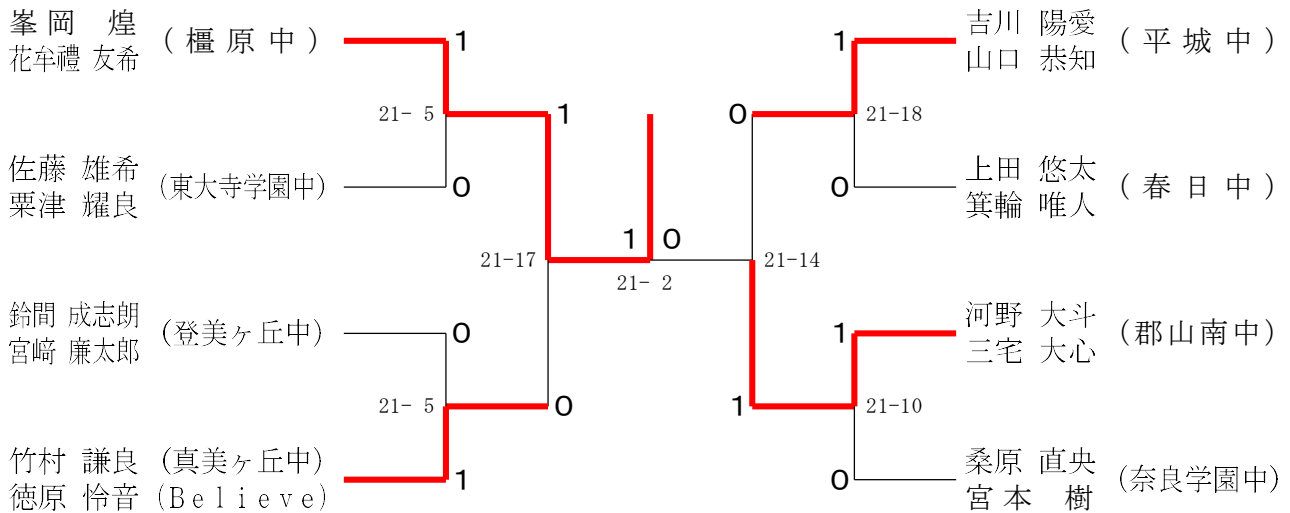

2024フェスティバル大会

令和7年2月8日-9日 田原本中央体育館

1年男子ダブルスD

2024フェスティバル大会

令和7年2月8日-9日 田原本中央体育館

2年女子ダブルスA

2年女子ダブルスB

2年女子ダブルスC

2024フェスティバル大会

令和7年2月8日-9日 田原本中央体育館

2年女子ダブルスD

2年女子ダブルスE

2年女子ダブルスF

1年女子ダブルスA

1年女子ダブルスB

1年女子ダブルスC

2024フェスティバル大会

令和7年2月8日-9日 田原本中央体育館

1年女子ダブルスD

1年女子ダブルスE

2年男子ダブルスA

2年男子ダブルスB

2年男子ダブルスC

1年男子ダブルスA

2024フェスティバル大会

令和7年2月8日-9日 田原本中央体育館

1年男子ダブルスB

1年男子ダブルスC

1年男子ダブルスD