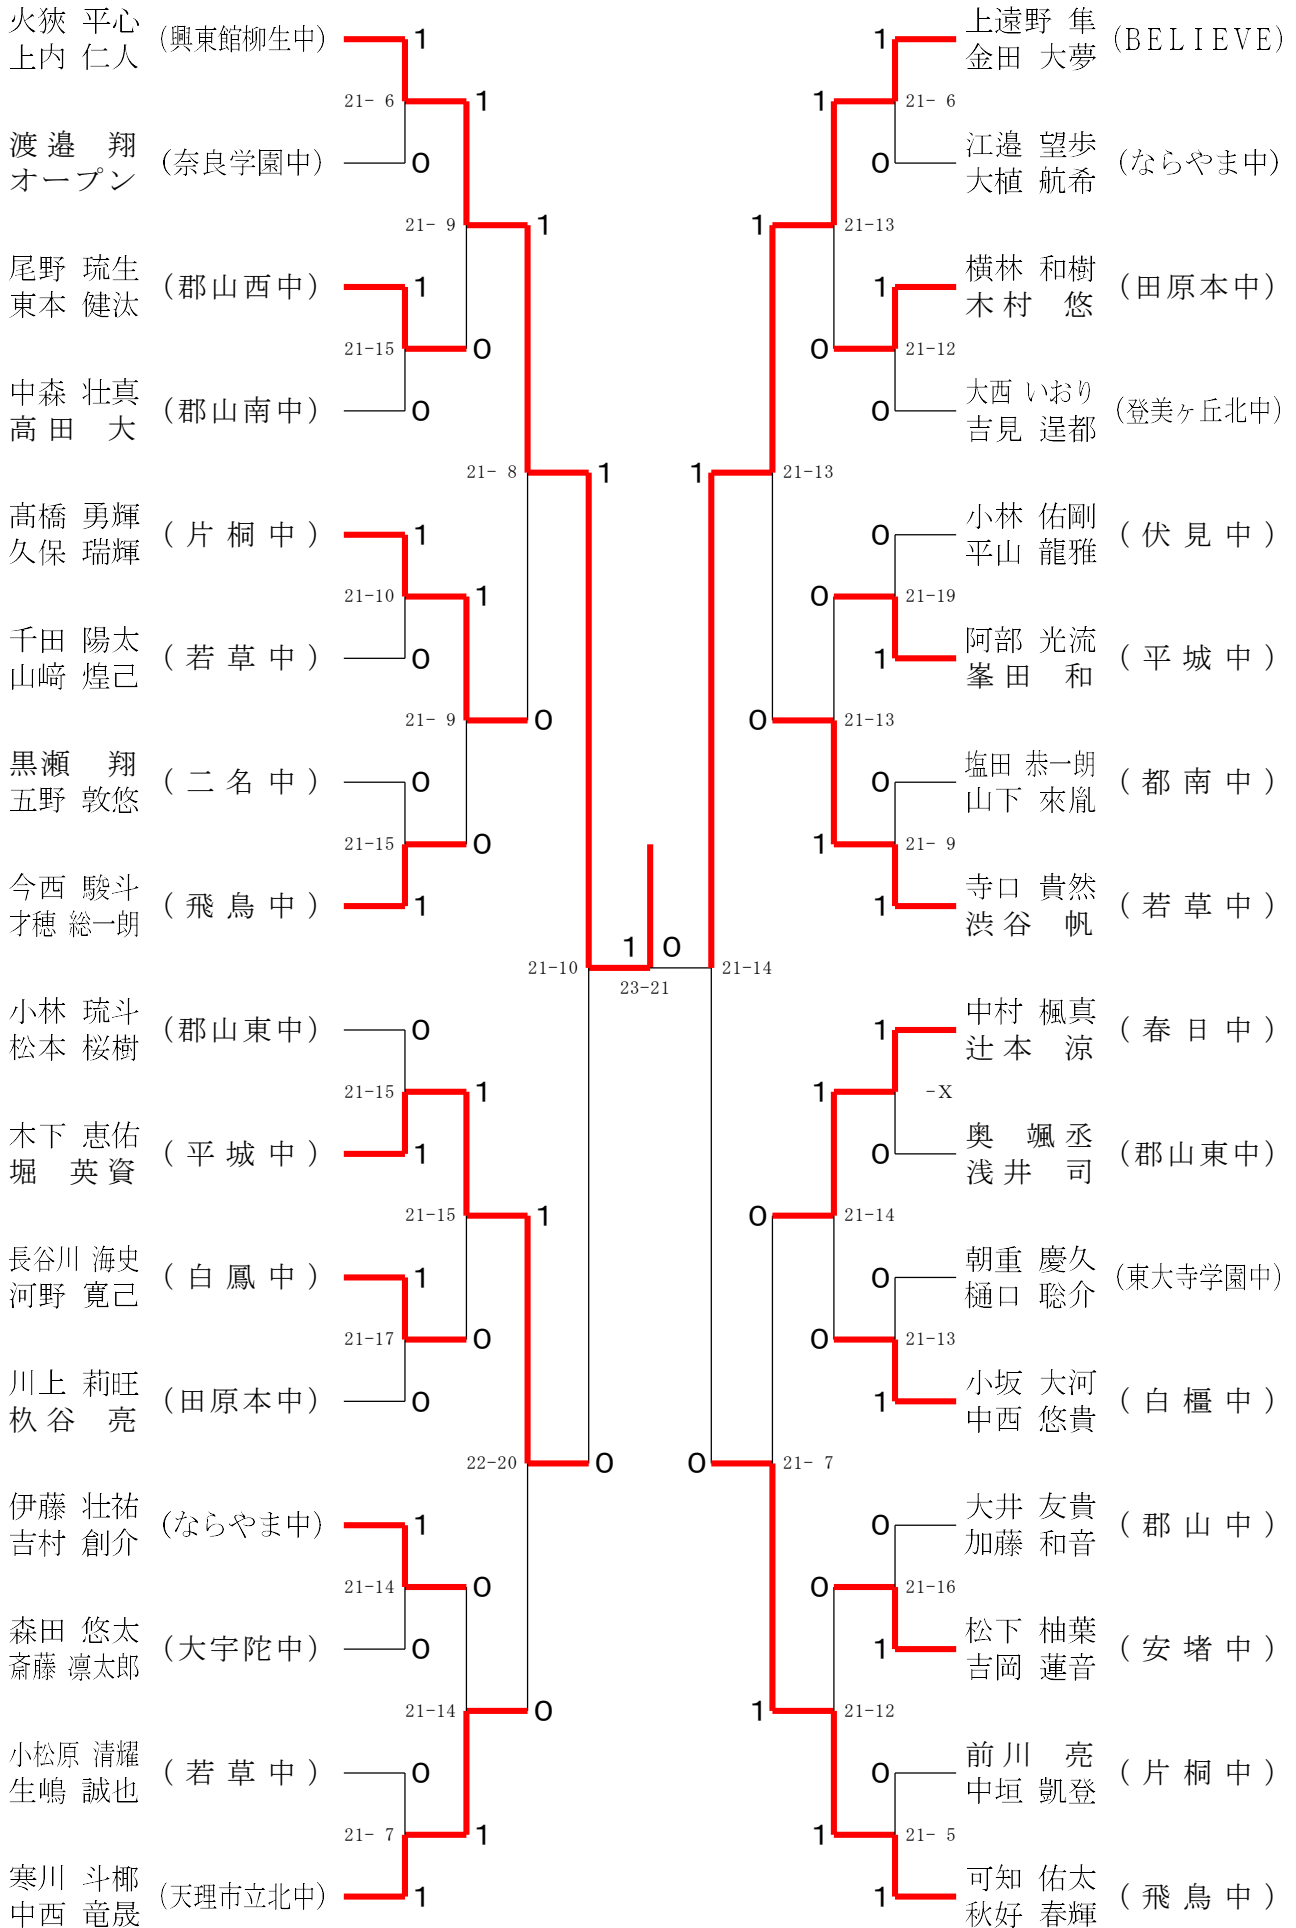

2024フェスティバル大会

令和7年2月8日-9日 田原本中央体育館

2年男子ダブルスA