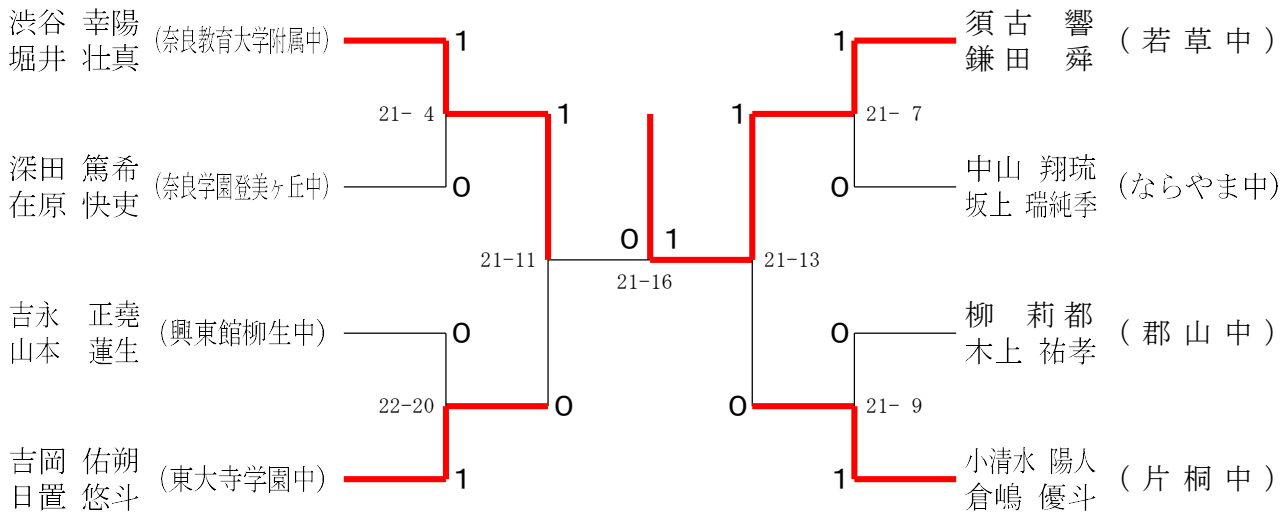

2024フェスティバル大会

令和7年2月8日-9日 田原本中央体育館

1年男子ダブルスD

2024フェスティバル大会

令和7年2月8日-9日 田原本中央体育館

2年女子ダブルスA

2年女子ダブルスB

2年女子ダブルスC

2024フェスティバル大会

令和7年2月8日-9日 田原本中央体育館

2年女子ダブルスD

2年女子ダブルスE

2年女子ダブルスF

1年女子ダブルスA

1年女子ダブルスB

1年女子ダブルスC

2024フェスティバル大会

令和7年2月8日-9日 田原本中央体育館

1年女子ダブルスD

1年女子ダブルスE

2年男子ダブルスA

2年男子ダブルスB

2年男子ダブルスC

1年男子ダブルスA

2024フェスティバル大会

令和7年2月8日-9日 田原本中央体育館

1年男子ダブルスB

1年男子ダブルスC

1年男子ダブルスD