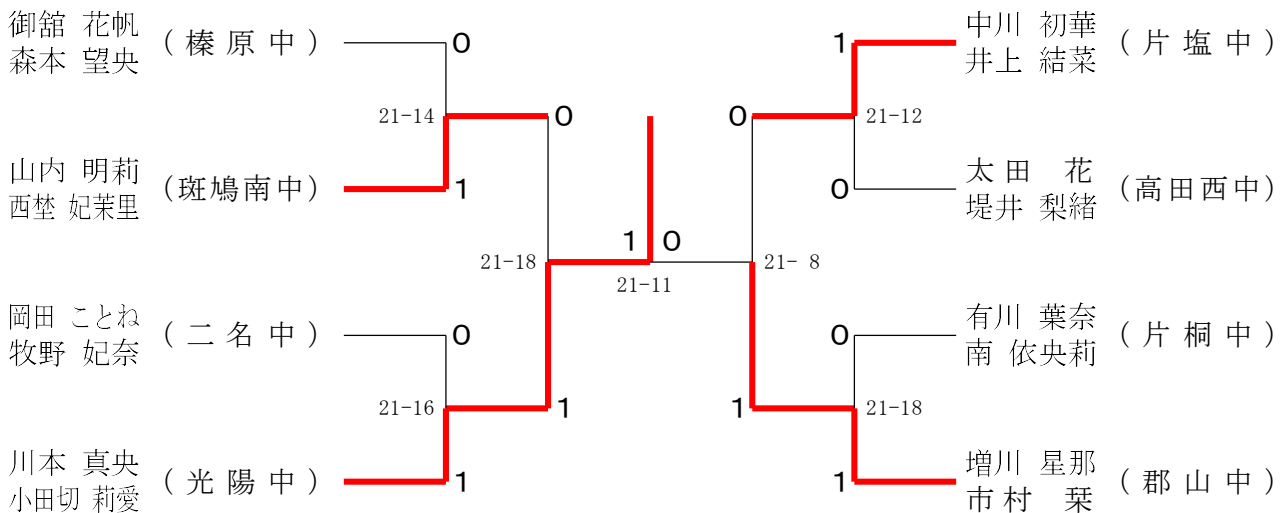

令和7年2月8日-9日 田原本中央体育館

1年男子ダブルスA

2024フェスティバル大会

令和7年2月8日-9日 田原本中央体育館

1年男子ダブルスB

2024フェスティバル大会

令和7年2月8日-9日 田原本中央体育館

1年男子ダブルスC

2024フェスティバル大会

令和7年2月8日-9日 田原本中央体育館

1年男子ダブルスD

2024フェスティバル大会

令和7年2月8日-9日 田原本中央体育館

2年女子ダブルスA

2年女子ダブルスB

2年女子ダブルスC

2024フェスティバル大会

令和7年2月8日-9日 田原本中央体育館

2年女子ダブルスD

2年女子ダブルスE

2年女子ダブルスF

1年女子ダブルスA

1年女子ダブルスB

1年女子ダブルスC

2024フェスティバル大会

令和7年2月8日-9日 田原本中央体育館

1年女子ダブルスD

1年女子ダブルスE

2年男子ダブルスA

2年男子ダブルスB

2年男子ダブルスC

1年男子ダブルスA