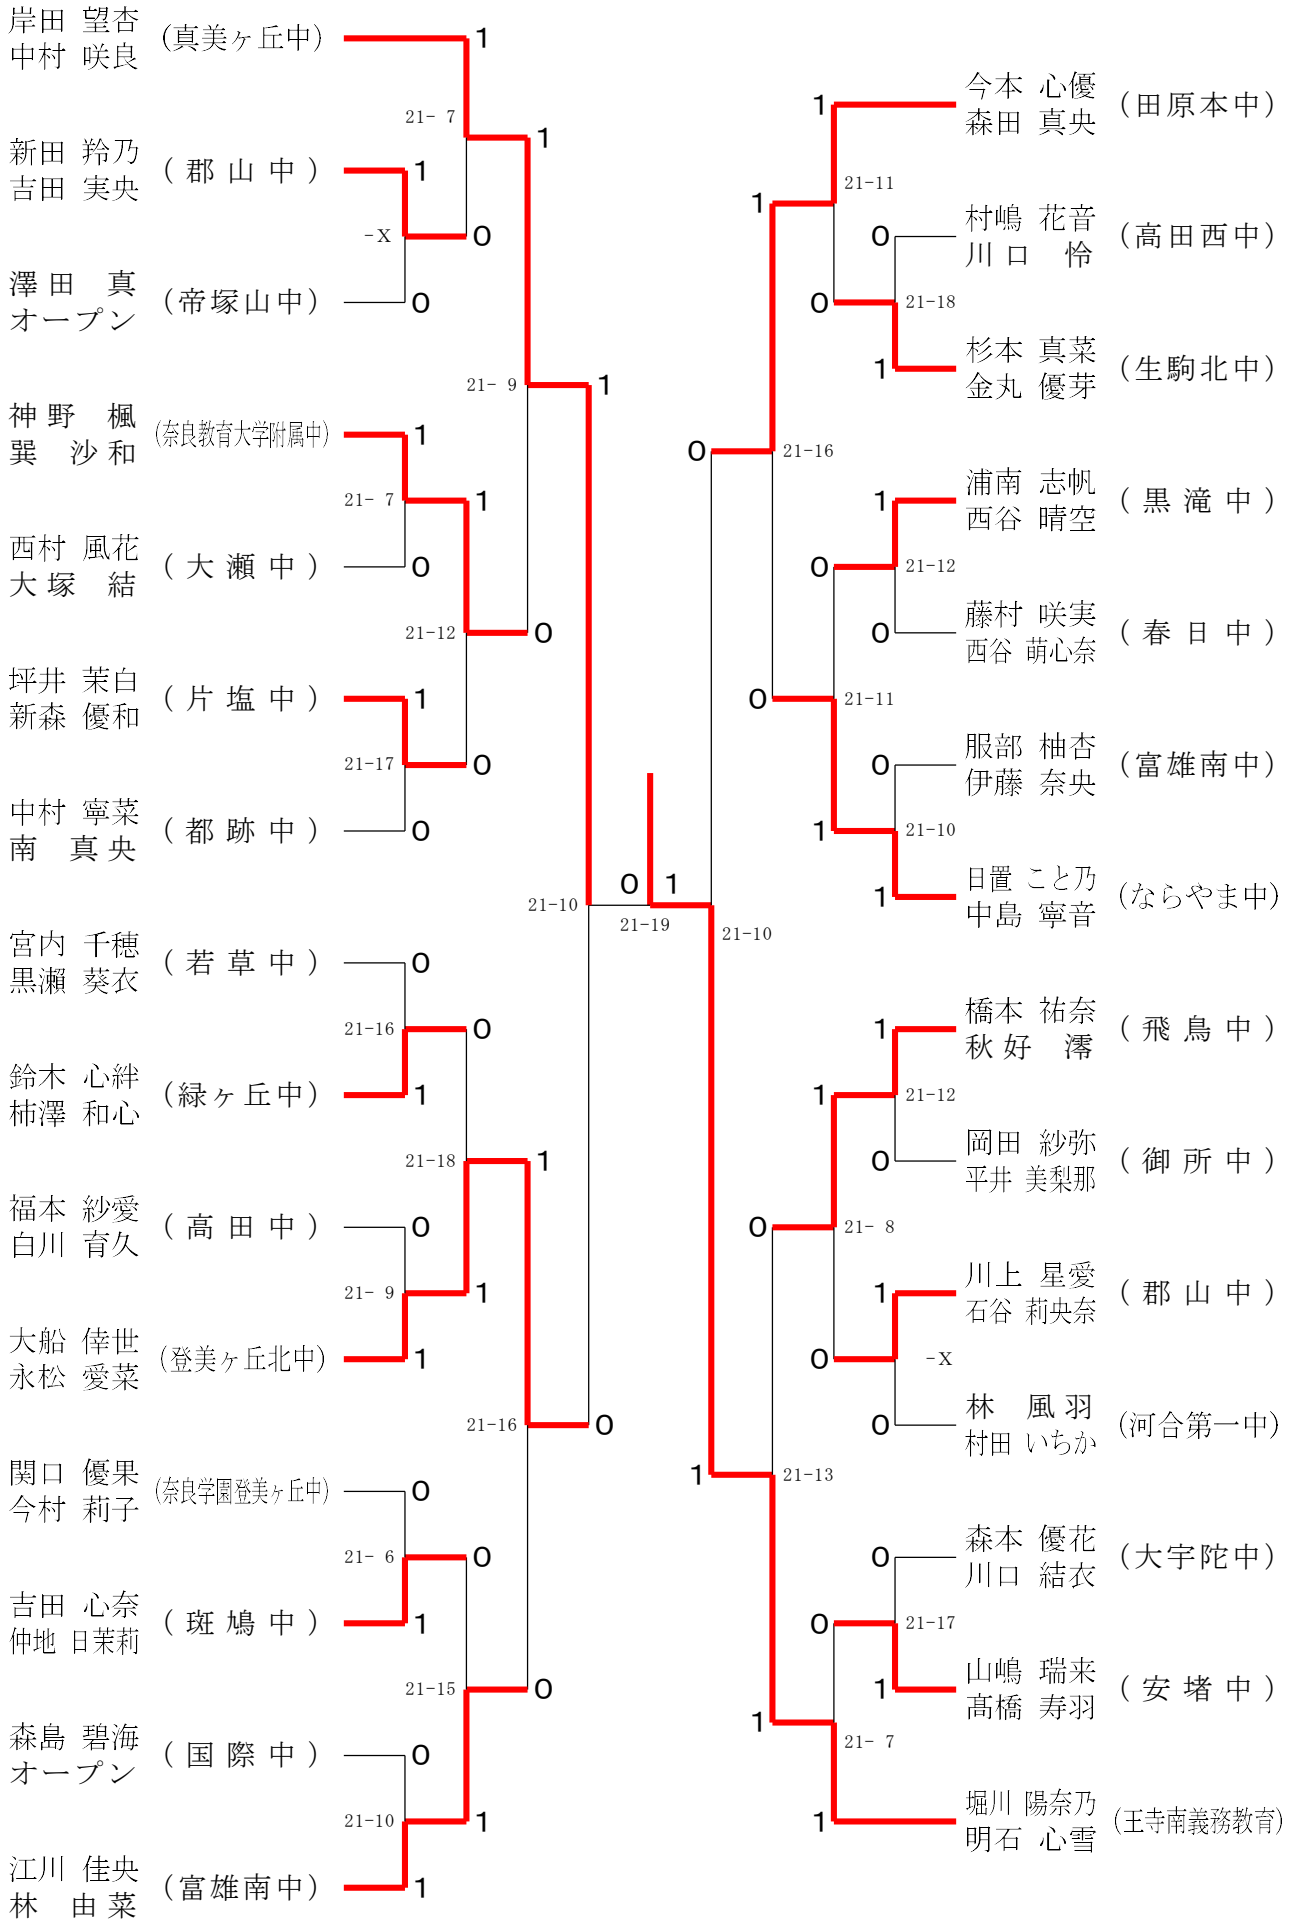

2024フェスティバル大会

令和7年2月8日-9日 田原本中央体育館

2年女子ダブルスA

2024フェスティバル大会

令和7年2月8日-9日 田原本中央体育館

2年女子ダブルスB

2024フェスティバル大会

令和7年2月8日-9日 田原本中央体育館

2年女子ダブルスD

2024フェスティバル大会

令和7年2月8日-9日 田原本中央体育館

2年女子ダブルスE

2024フェスティバル大会

令和7年2月8日-9日 田原本中央体育館

2年女子ダブルスF

2024フェスティバル大会

令和7年2月8日-9日 田原本中央体育館

1年女子ダブルスA

2024フェスティバル大会

令和7年2月8日-9日 田原本中央体育館

1年女子ダブルスB

2024フェスティバル大会

令和7年2月8日-9日 田原本中央体育館

1年女子ダブルスC

2024フェスティバル大会

令和7年2月8日-9日 田原本中央体育館

1年女子ダブルスD

2024フェスティバル大会

令和7年2月8日-9日 田原本中央体育館

1年女子ダブルスE

2024フェスティバル大会

令和7年2月8日-9日 田原本中央体育館