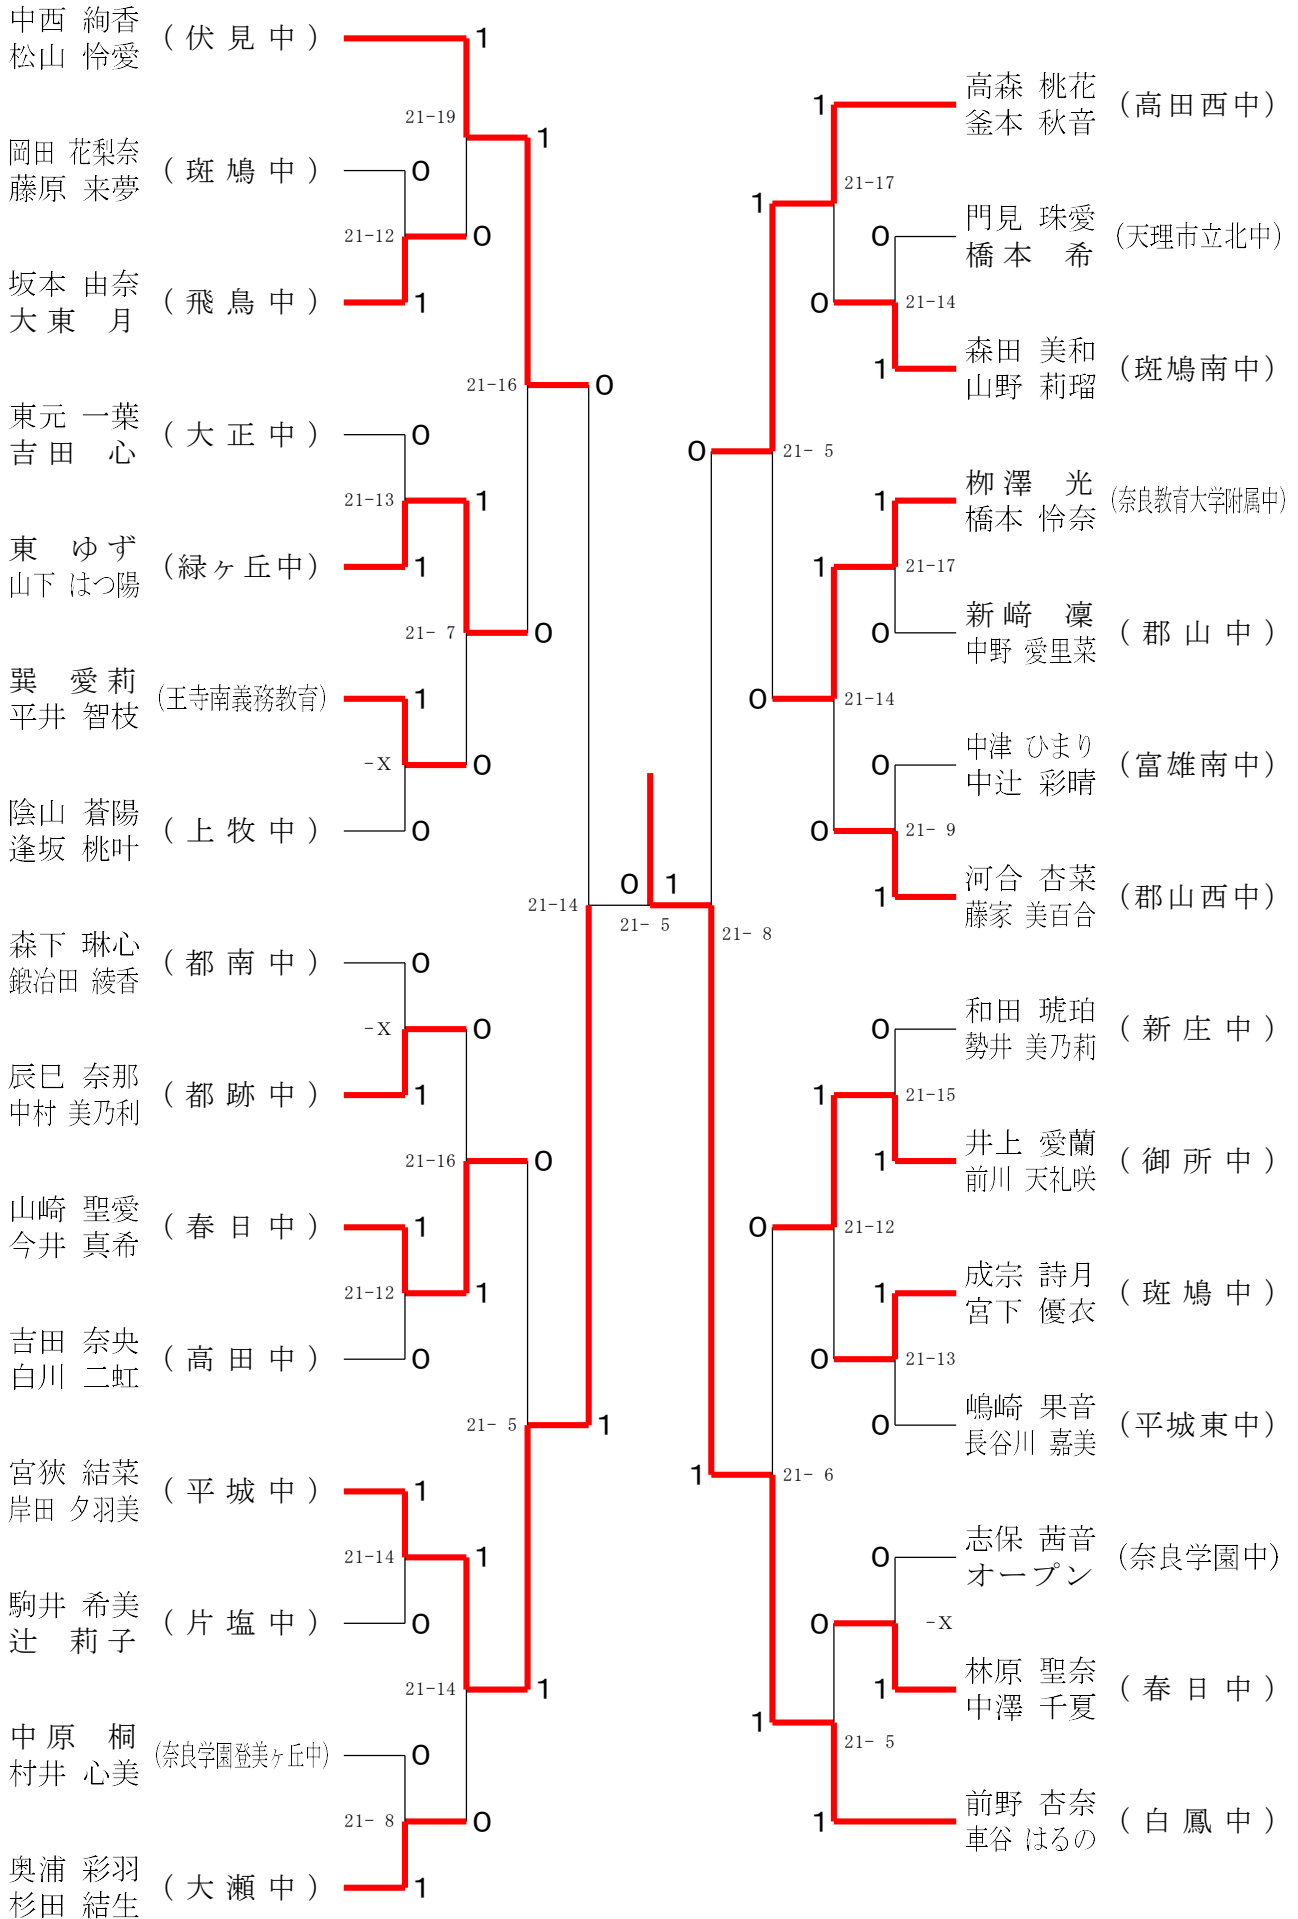

2024フェスティバル大会

令和7年2月8日-9日 田原本中央体育館

2年女子ダブルスA

2024フェスティバル大会

令和7年2月8日-9日 田原本中央体育館

2年女子ダブルスB

2024フェスティバル大会

令和7年2月8日-9日 田原本中央体育館

2年女子ダブルスD

2024フェスティバル大会

令和7年2月8日-9日 田原本中央体育館

2年女子ダブルスE

2024フェスティバル大会

令和7年2月8日-9日 田原本中央体育館

2年女子ダブルスF

2024フェスティバル大会

令和7年2月8日-9日 田原本中央体育館

1年女子ダブルスA

2024フェスティバル大会

令和7年2月8日-9日 田原本中央体育館

1年女子ダブルスB

2024フェスティバル大会

令和7年2月8日-9日 田原本中央体育館

1年女子ダブルスC

2024フェスティバル大会

令和7年2月8日-9日 田原本中央体育館

1年女子ダブルスD

2024フェスティバル大会

令和7年2月8日-9日 田原本中央体育館

1年女子ダブルスE

2024フェスティバル大会

令和7年2月8日-9日 田原本中央体育館