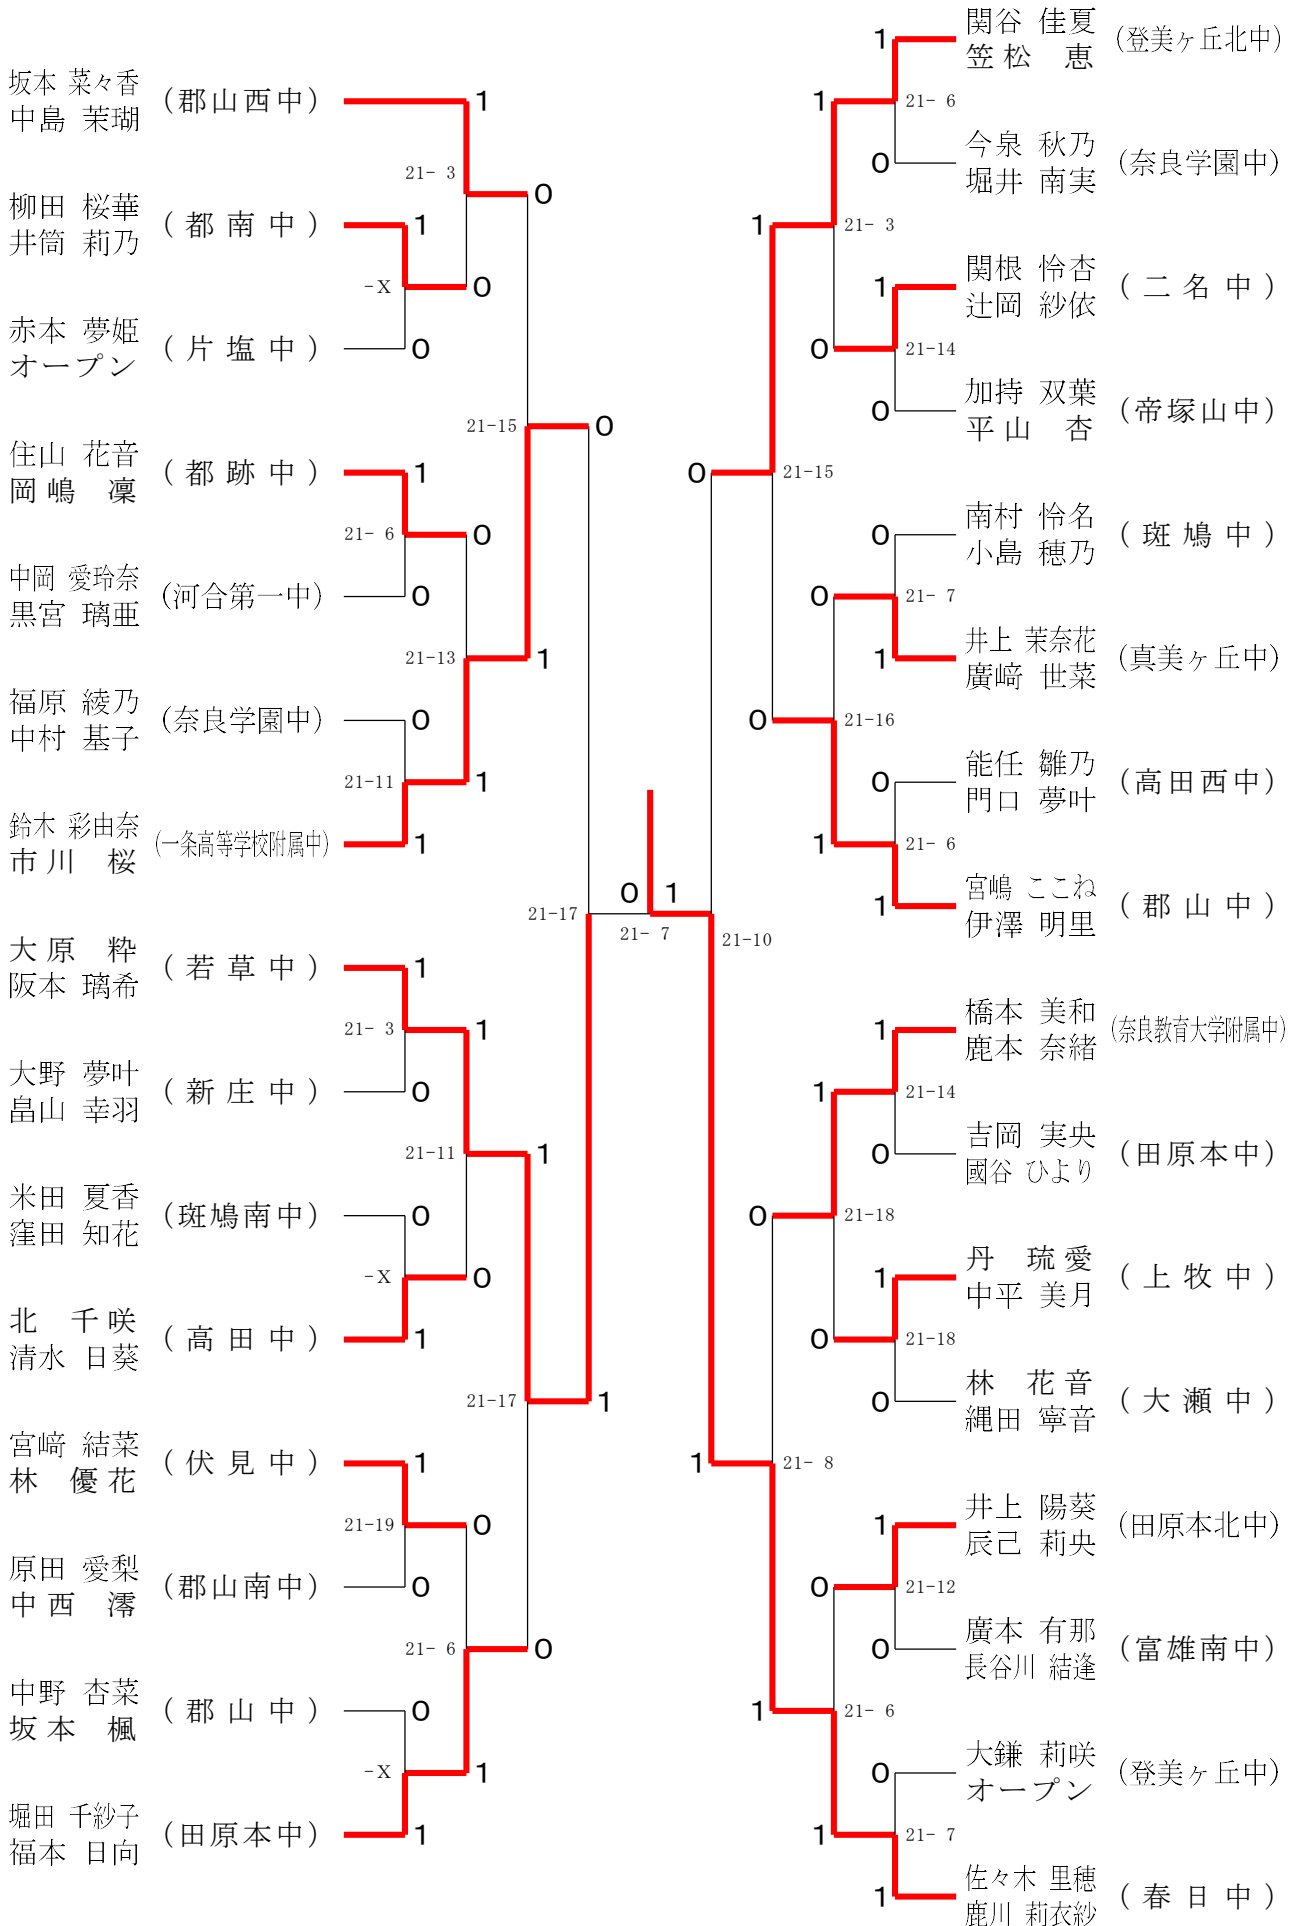

2024フェスティバル大会

令和7年2月8日-9日 田原本中央体育館

2年女子ダブルスA

2024フェスティバル大会

令和7年2月8日-9日 田原本中央体育館

2年女子ダブルスB

2024フェスティバル大会

令和7年2月8日-9日 田原本中央体育館

2年女子ダブルスD

2024フェスティバル大会

令和7年2月8日-9日 田原本中央体育館

2年女子ダブルスE

2024フェスティバル大会

令和7年2月8日-9日 田原本中央体育館

2年女子ダブルスF

2024フェスティバル大会

令和7年2月8日-9日 田原本中央体育館

1年女子ダブルスA

2024フェスティバル大会

令和7年2月8日-9日 田原本中央体育館

1年女子ダブルスB

2024フェスティバル大会

令和7年2月8日-9日 田原本中央体育館

1年女子ダブルスC

2024フェスティバル大会

令和7年2月8日-9日 田原本中央体育館

1年女子ダブルスD

2024フェスティバル大会

令和7年2月8日-9日 田原本中央体育館

1年女子ダブルスE

2024フェスティバル大会

令和7年2月8日-9日 田原本中央体育館