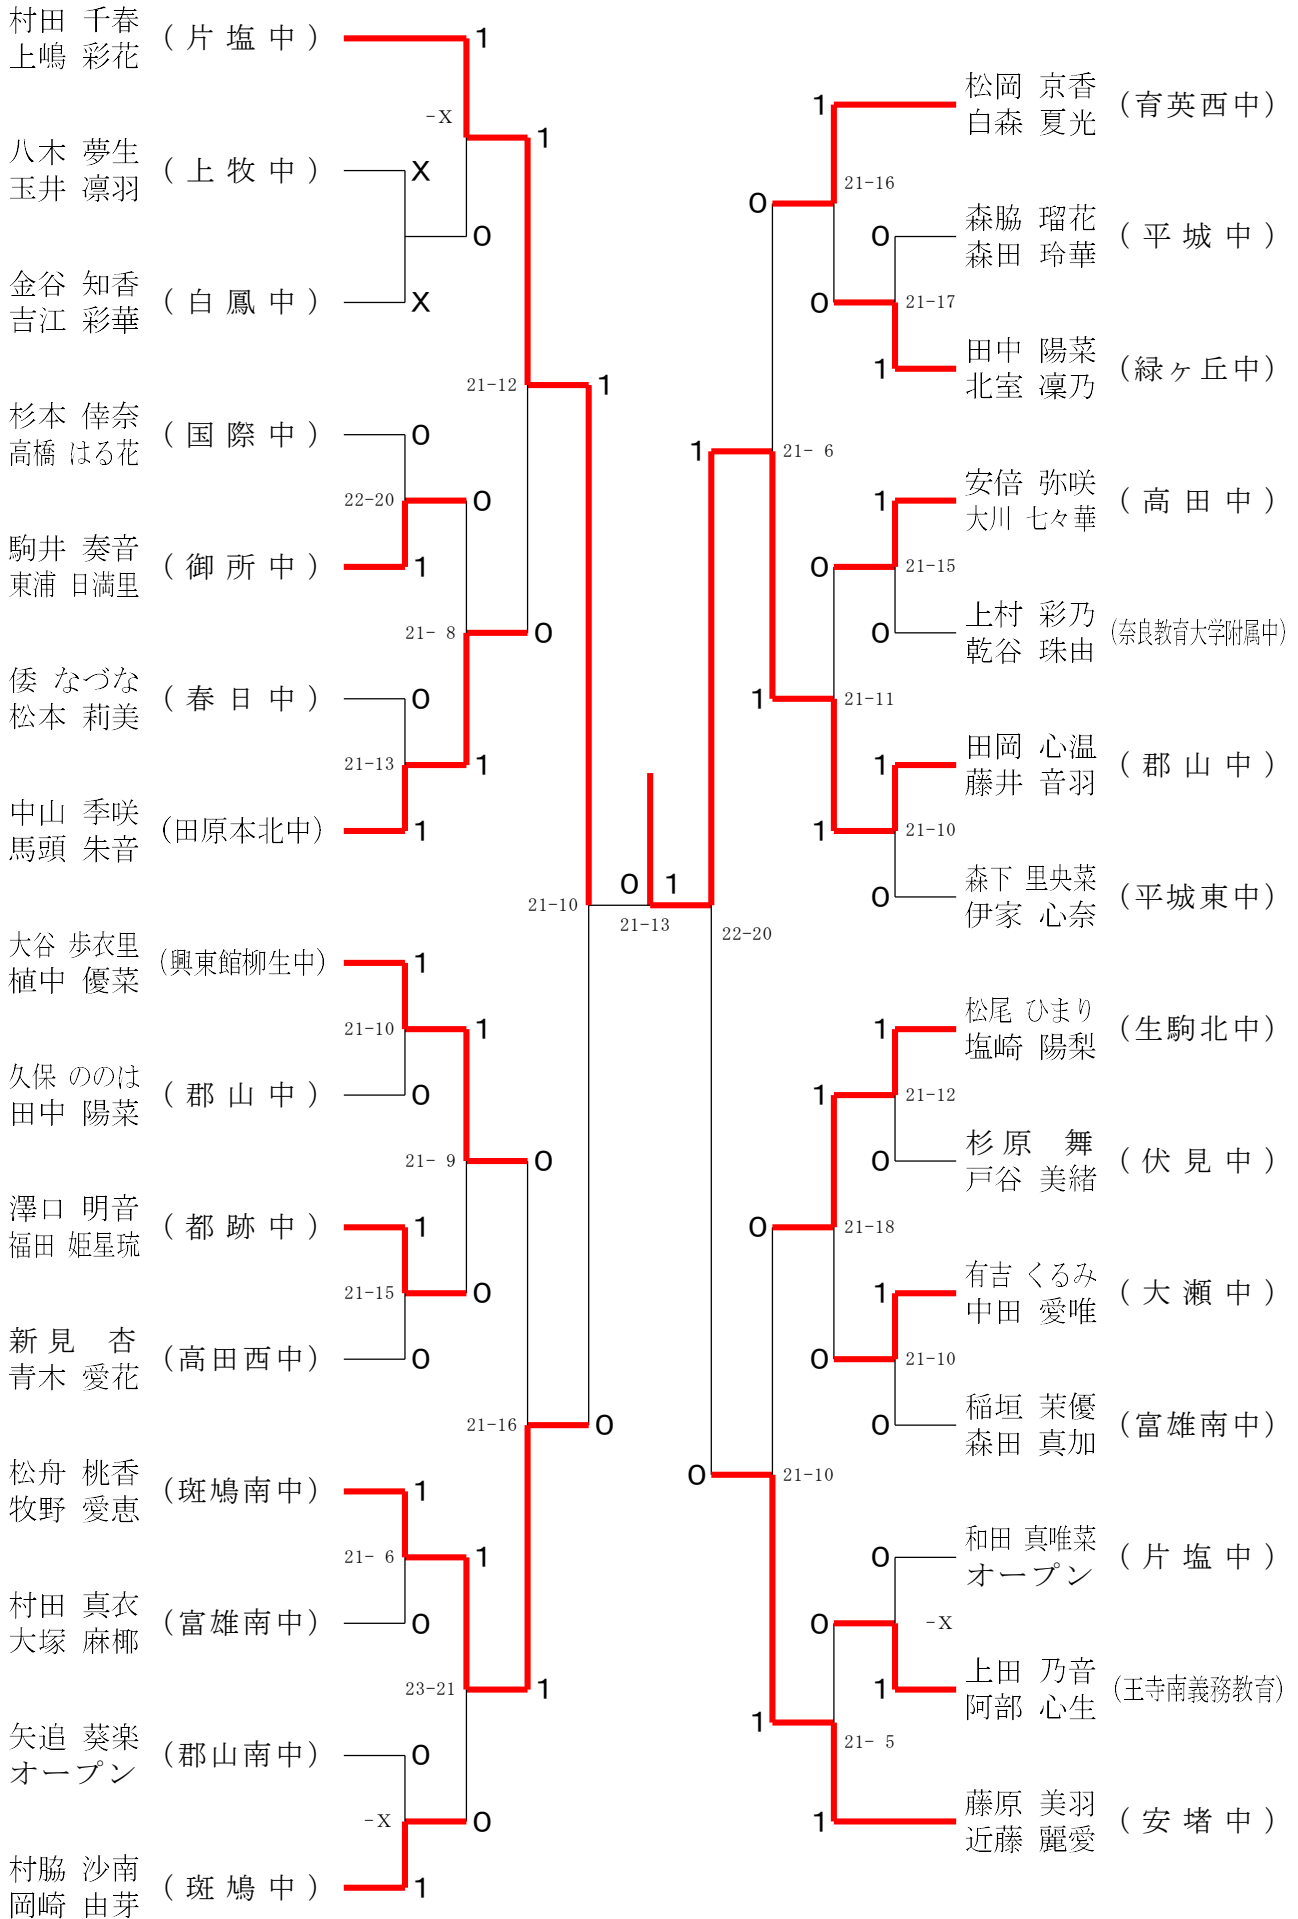

2024フェスティバル大会

令和7年2月8日-9日 田原本中央体育館

2年女子ダブルスA

2024フェスティバル大会

令和7年2月8日-9日 田原本中央体育館

2年女子ダブルスB

2024フェスティバル大会

令和7年2月8日-9日 田原本中央体育館

2年女子ダブルスD

2024フェスティバル大会

令和7年2月8日-9日 田原本中央体育館

2年女子ダブルスE

2024フェスティバル大会

令和7年2月8日-9日 田原本中央体育館

2年女子ダブルスF

2024フェスティバル大会

令和7年2月8日-9日 田原本中央体育館

1年女子ダブルスA

2024フェスティバル大会

令和7年2月8日-9日 田原本中央体育館

1年女子ダブルスB

2024フェスティバル大会

令和7年2月8日-9日 田原本中央体育館

1年女子ダブルスC

2024フェスティバル大会

令和7年2月8日-9日 田原本中央体育館

1年女子ダブルスD

2024フェスティバル大会

令和7年2月8日-9日 田原本中央体育館

1年女子ダブルスE

2024フェスティバル大会

令和7年2月8日-9日 田原本中央体育館