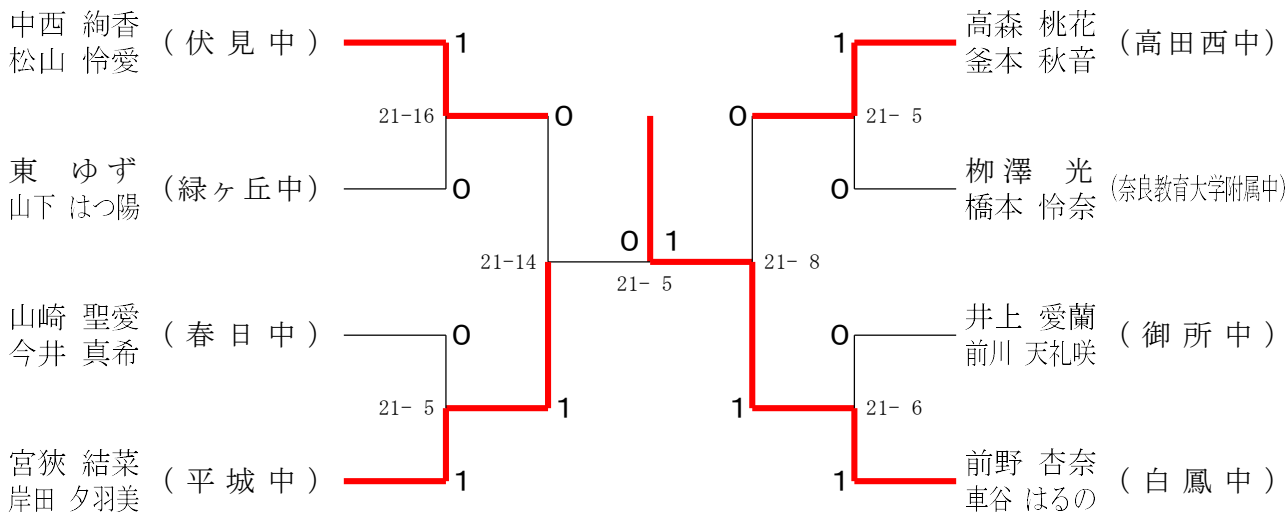

令和7年2月8日-9日 田原本中央体育館

1年男子ダブルスA

2024フェスティバル大会

令和7年2月8日-9日 田原本中央体育館

1年男子ダブルスB

2024フェスティバル大会

令和7年2月8日-9日 田原本中央体育館

1年男子ダブルスC

2024フェスティバル大会

令和7年2月8日-9日 田原本中央体育館

1年男子ダブルスD

2024フェスティバル大会

令和7年2月8日-9日 田原本中央体育館

2年女子ダブルスA

2年女子ダブルスB

2年女子ダブルスC

2024フェスティバル大会

令和7年2月8日-9日 田原本中央体育館

2年女子ダブルスD

2年女子ダブルスE

2年女子ダブルスF

1年女子ダブルスA

1年女子ダブルスB

1年女子ダブルスC

2024フェスティバル大会

令和7年2月8日-9日 田原本中央体育館

1年女子ダブルスD

1年女子ダブルスE

2年男子ダブルスA

2年男子ダブルスB

2年男子ダブルスC

1年男子ダブルスA