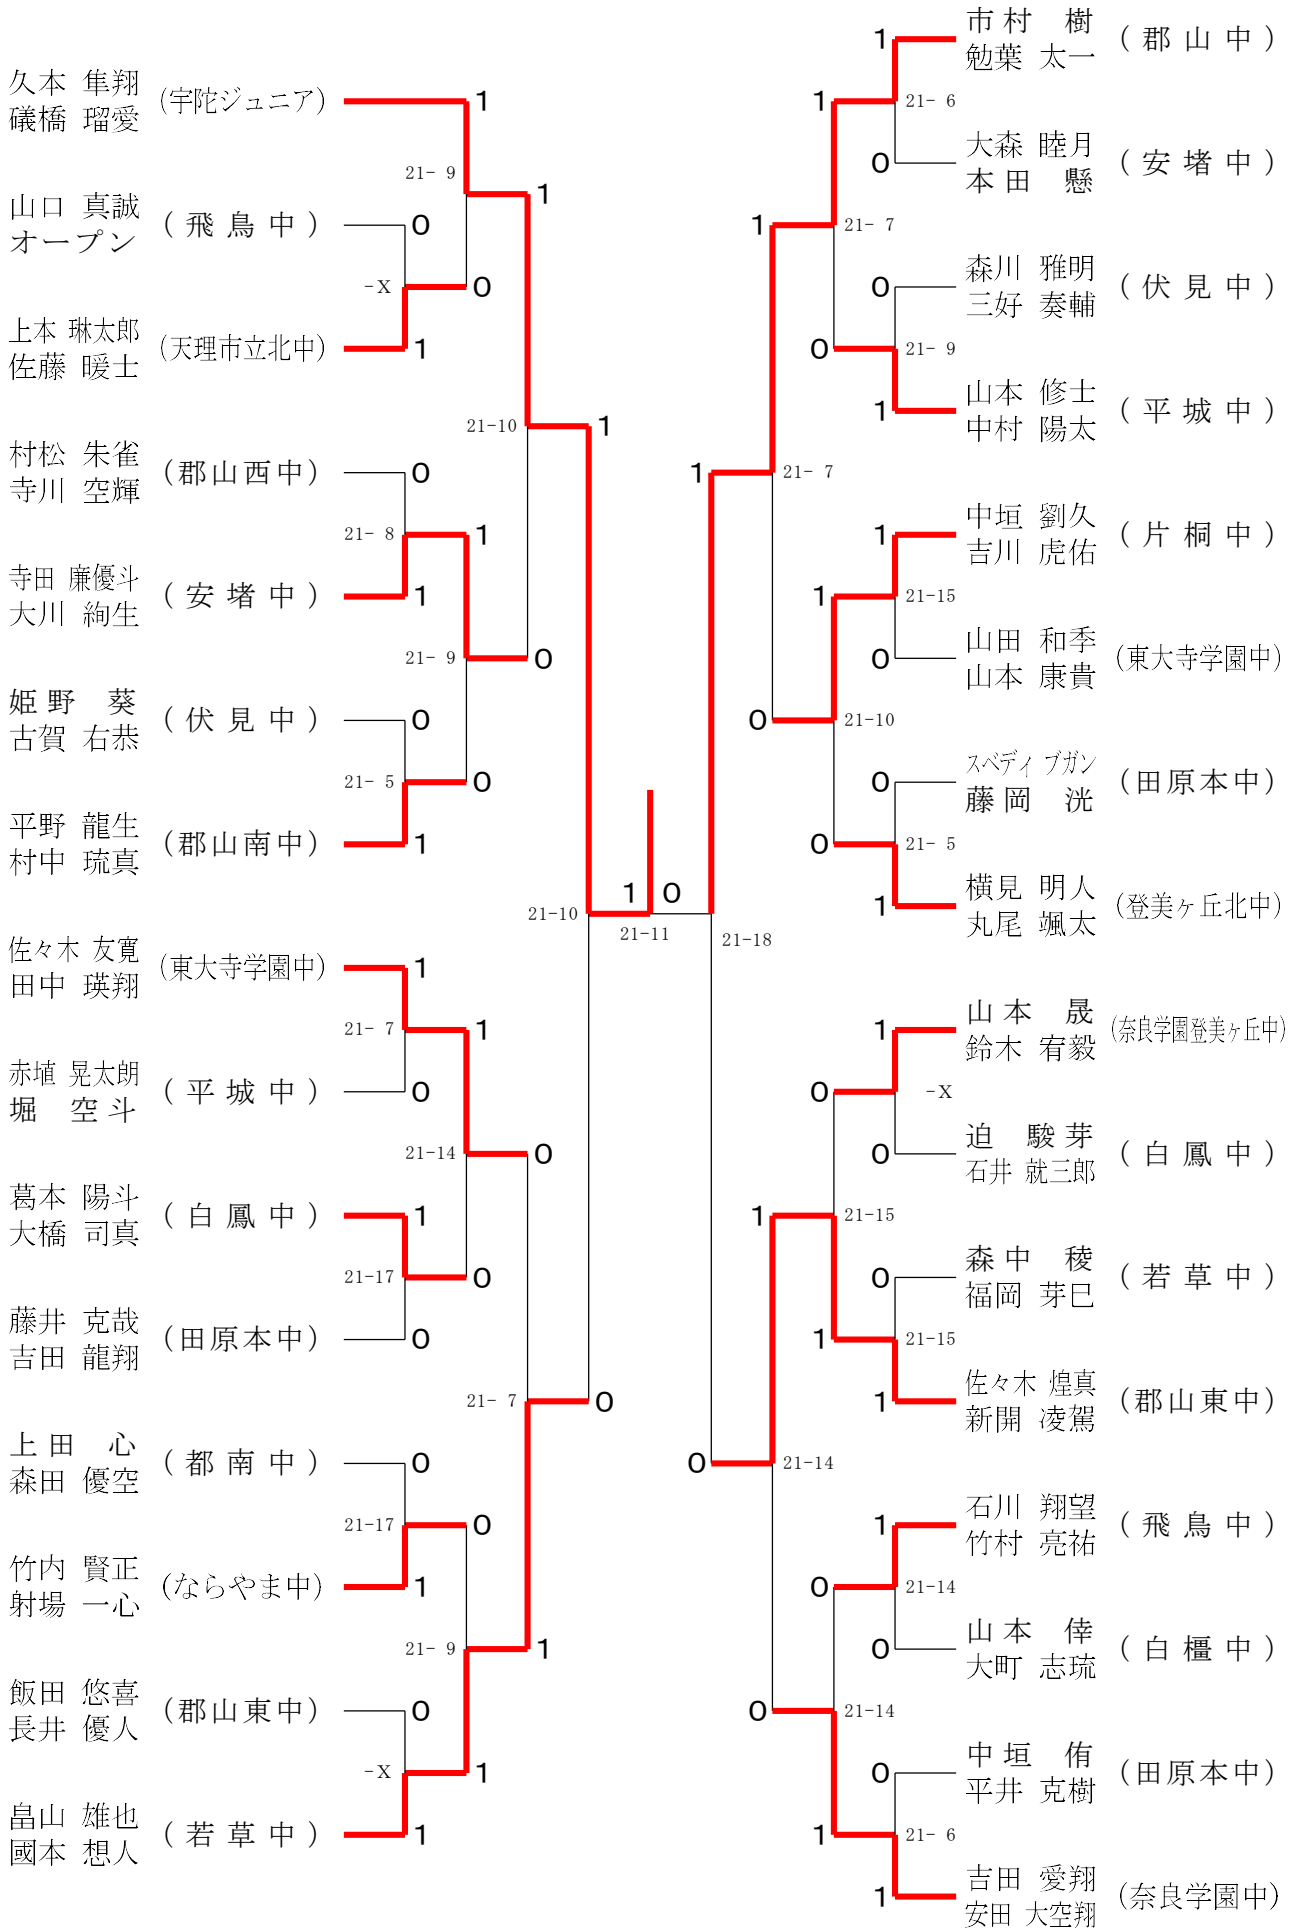

2024フェスティバル大会

令和7年2月8日-9日 田原本中央体育館

2年女子ダブルスA

2024フェスティバル大会

令和7年2月8日-9日 田原本中央体育館

2年女子ダブルスB

2024フェスティバル大会

令和7年2月8日-9日 田原本中央体育館

2年女子ダブルスD

2024フェスティバル大会

令和7年2月8日-9日 田原本中央体育館

2年女子ダブルスE

2024フェスティバル大会

令和7年2月8日-9日 田原本中央体育館

2年女子ダブルスF

2024フェスティバル大会

2024フェスティバル大会

令和7年2月8日-9日 田原本中央体育館

1年女子ダブルスD

2024フェスティバル大会

令和7年2月8日-9日 田原本中央体育館

1年女子ダブルスE

2024フェスティバル大会

令和7年2月8日-9日 田原本中央体育館

2年男子ダブルスA

2024フェスティバル大会

令和7年2月8日-9日 田原本中央体育館

2年男子ダブルスB

2024フェスティバル大会

令和7年2月8日-9日 田原本中央体育館

2年男子ダブルスC

2024フェスティバル大会