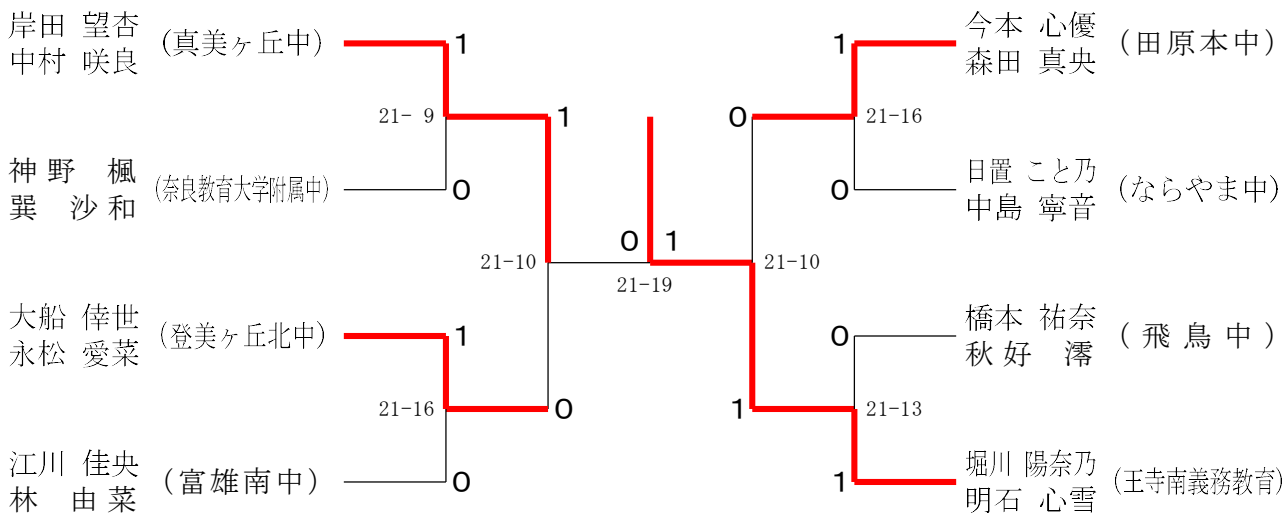

令和7年2月8日-9日 田原本中央体育館

1年男子ダブルスA

2024フェスティバル大会

令和7年2月8日-9日 田原本中央体育館

1年男子ダブルスB

2024フェスティバル大会

令和7年2月8日-9日 田原本中央体育館

1年男子ダブルスC

2024フェスティバル大会

令和7年2月8日-9日 田原本中央体育館

1年男子ダブルスD

2024フェスティバル大会

令和7年2月8日-9日 田原本中央体育館

2年女子ダブルスA

2年女子ダブルスB

2年女子ダブルスC

2024フェスティバル大会

令和7年2月8日-9日 田原本中央体育館

2年女子ダブルスD

2年女子ダブルスE

2年女子ダブルスF

1年女子ダブルスA

1年女子ダブルスB

1年女子ダブルスC

2024フェスティバル大会

令和7年2月8日-9日 田原本中央体育館

1年女子ダブルスD

1年女子ダブルスE

2年男子ダブルスA

2年男子ダブルスB

2年男子ダブルスC

1年男子ダブルスA