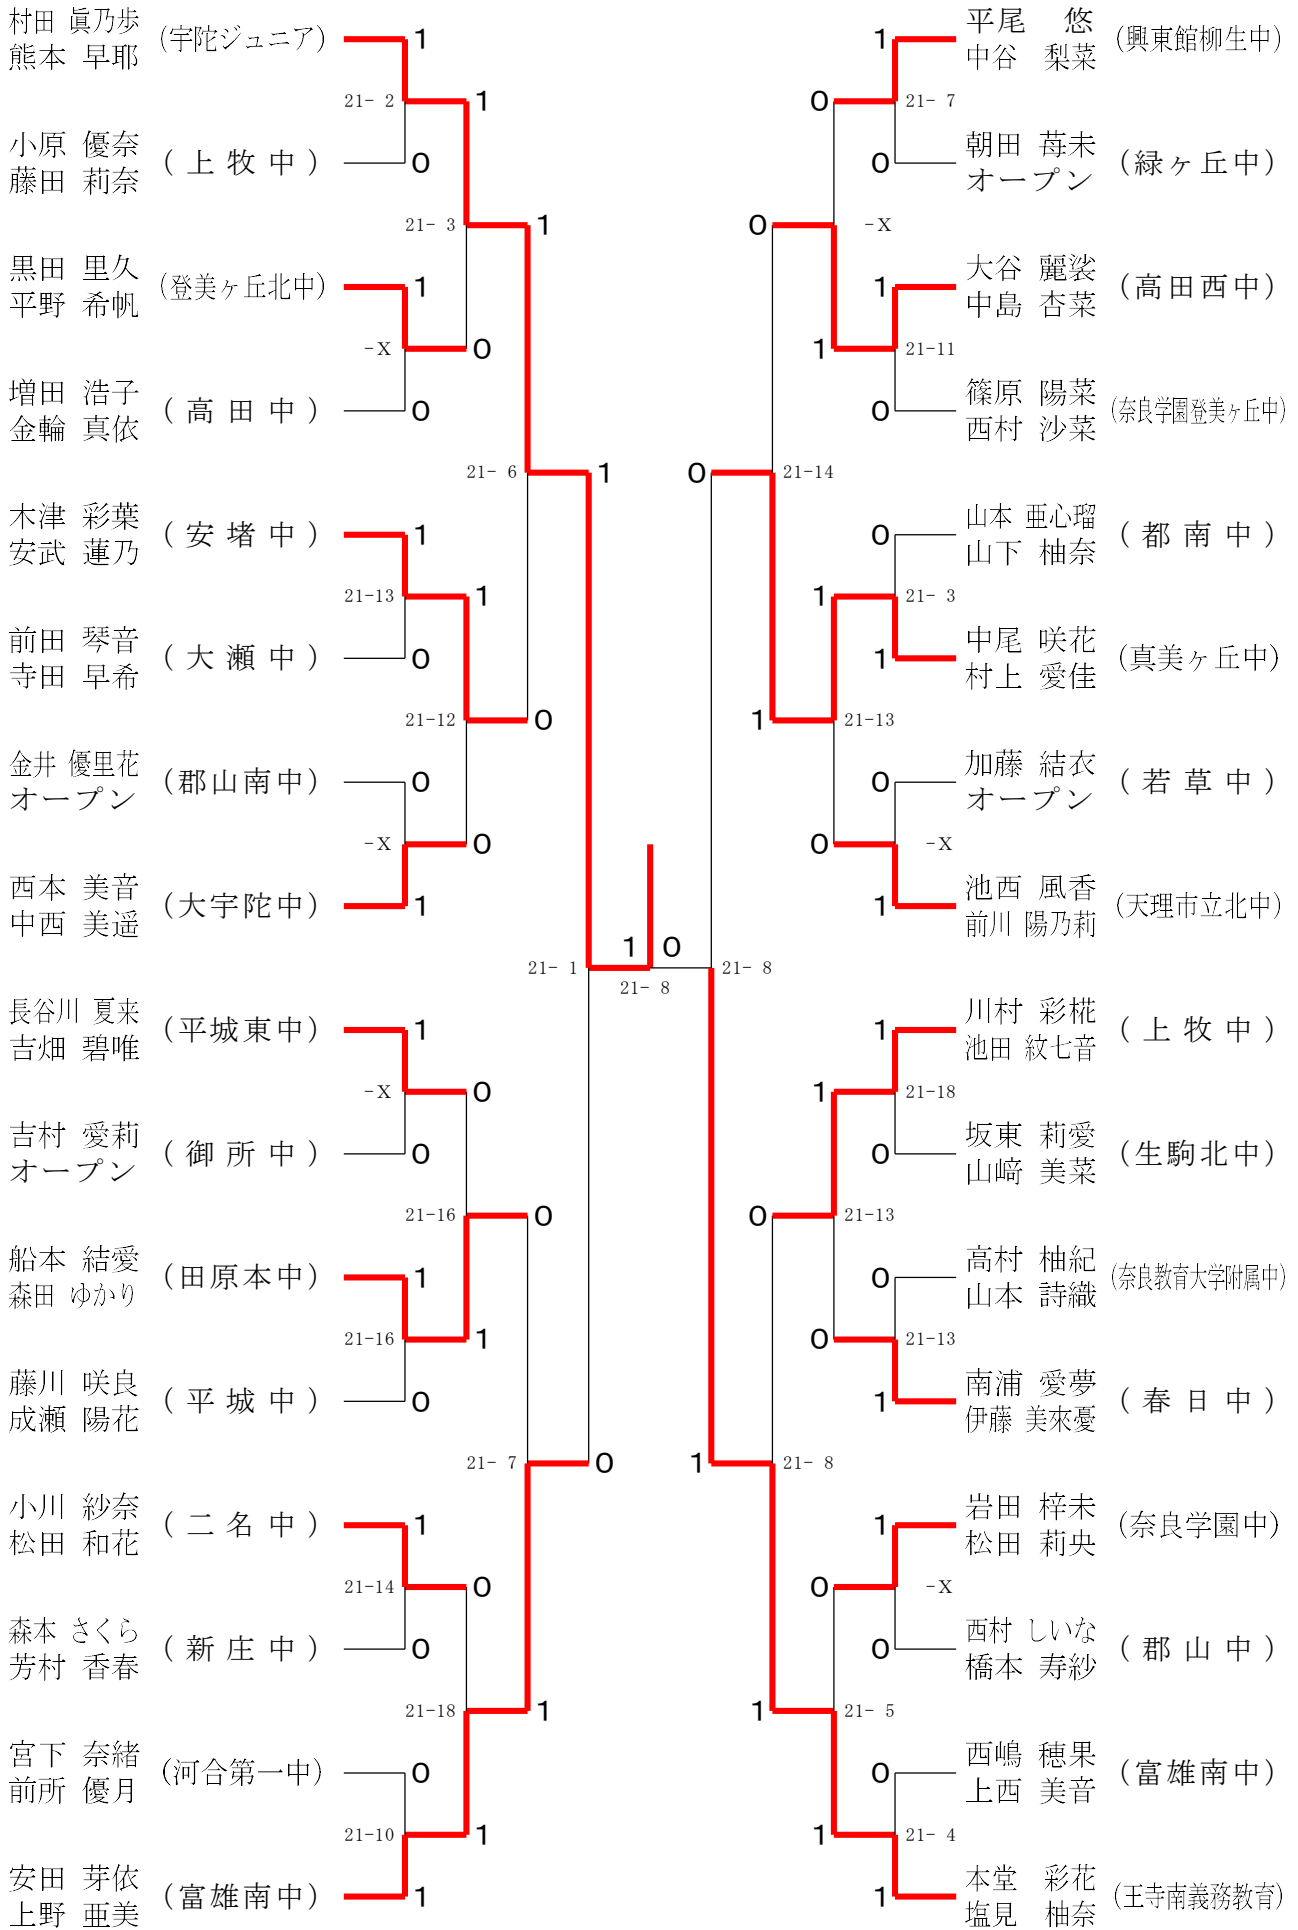

2024フェスティバル大会

令和7年2月8日-9日 田原本中央体育館

2年女子ダブルスA

2024フェスティバル大会

令和7年2月8日-9日 田原本中央体育館

2年女子ダブルスB

2024フェスティバル大会

令和7年2月8日-9日 田原本中央体育館

2年女子ダブルスD

2024フェスティバル大会

令和7年2月8日-9日 田原本中央体育館

2年女子ダブルスE

2024フェスティバル大会

令和7年2月8日-9日 田原本中央体育館

2年女子ダブルスF

2024フェスティバル大会

令和7年2月8日-9日 田原本中央体育館

1年女子ダブルスA

2024フェスティバル大会

令和7年2月8日-9日 田原本中央体育館

1年女子ダブルスB

2024フェスティバル大会

令和7年2月8日-9日 田原本中央体育館

1年女子ダブルスC

2024フェスティバル大会

令和7年2月8日-9日 田原本中央体育館

1年女子ダブルスD

2024フェスティバル大会

令和7年2月8日-9日 田原本中央体育館

1年女子ダブルスE

2024フェスティバル大会

令和7年2月8日-9日 田原本中央体育館