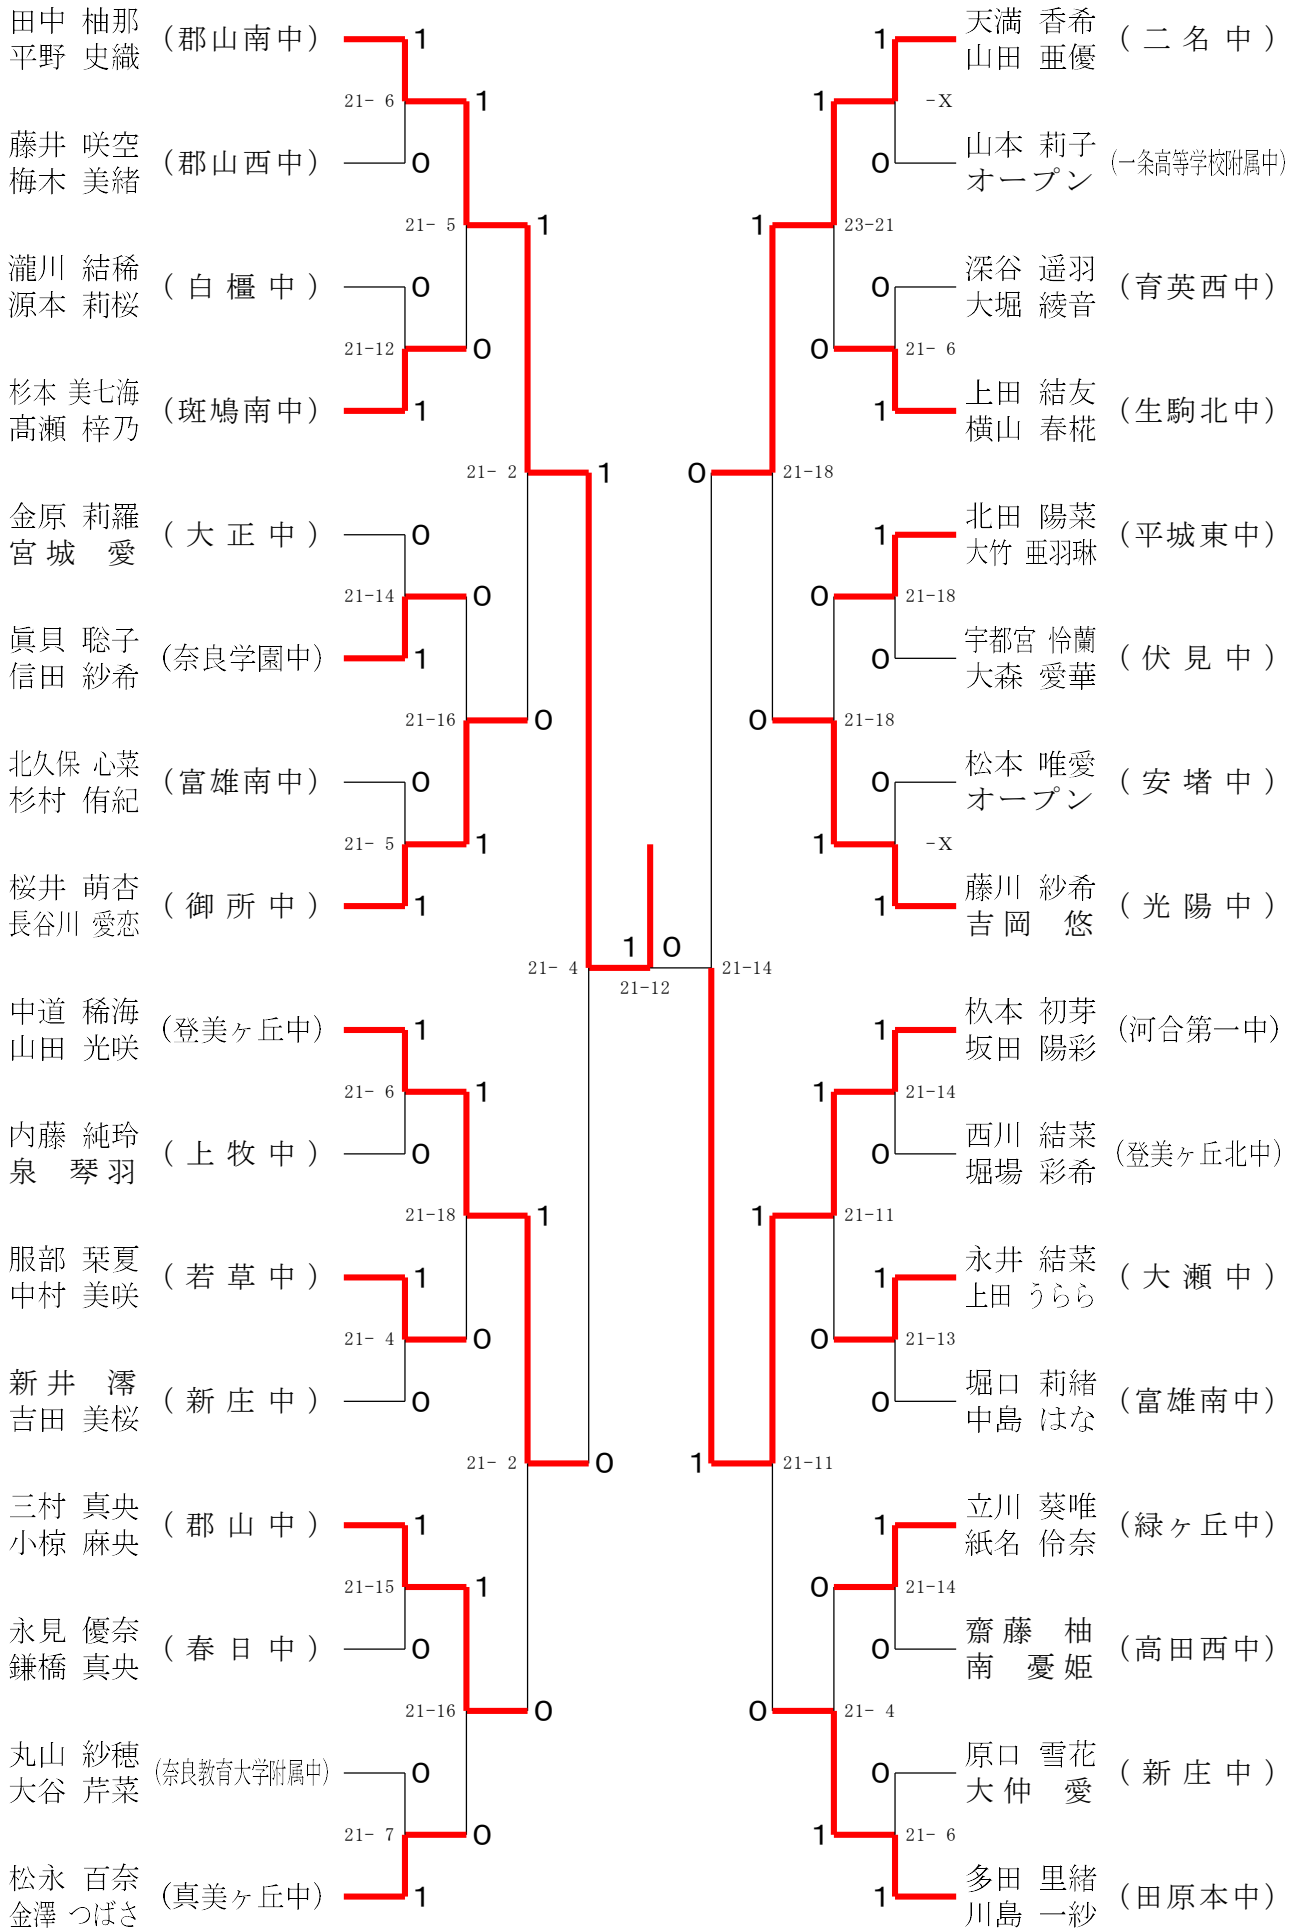

2024フェスティバル大会

令和7年2月8日-9日 田原本中央体育館

2年女子ダブルスA

2024フェスティバル大会

令和7年2月8日-9日 田原本中央体育館

2年女子ダブルスB

2024フェスティバル大会

令和7年2月8日-9日 田原本中央体育館

2年女子ダブルスD

2024フェスティバル大会

令和7年2月8日-9日 田原本中央体育館

2年女子ダブルスE

2024フェスティバル大会

令和7年2月8日-9日 田原本中央体育館

2年女子ダブルスF

2024フェスティバル大会

令和7年2月8日-9日 田原本中央体育館

1年女子ダブルスA

2024フェスティバル大会

令和7年2月8日-9日 田原本中央体育館

1年女子ダブルスB

2024フェスティバル大会

令和7年2月8日-9日 田原本中央体育館

1年女子ダブルスC

2024フェスティバル大会

令和7年2月8日-9日 田原本中央体育館

1年女子ダブルスD

2024フェスティバル大会

令和7年2月8日-9日 田原本中央体育館

1年女子ダブルスE

2024フェスティバル大会

令和7年2月8日-9日 田原本中央体育館