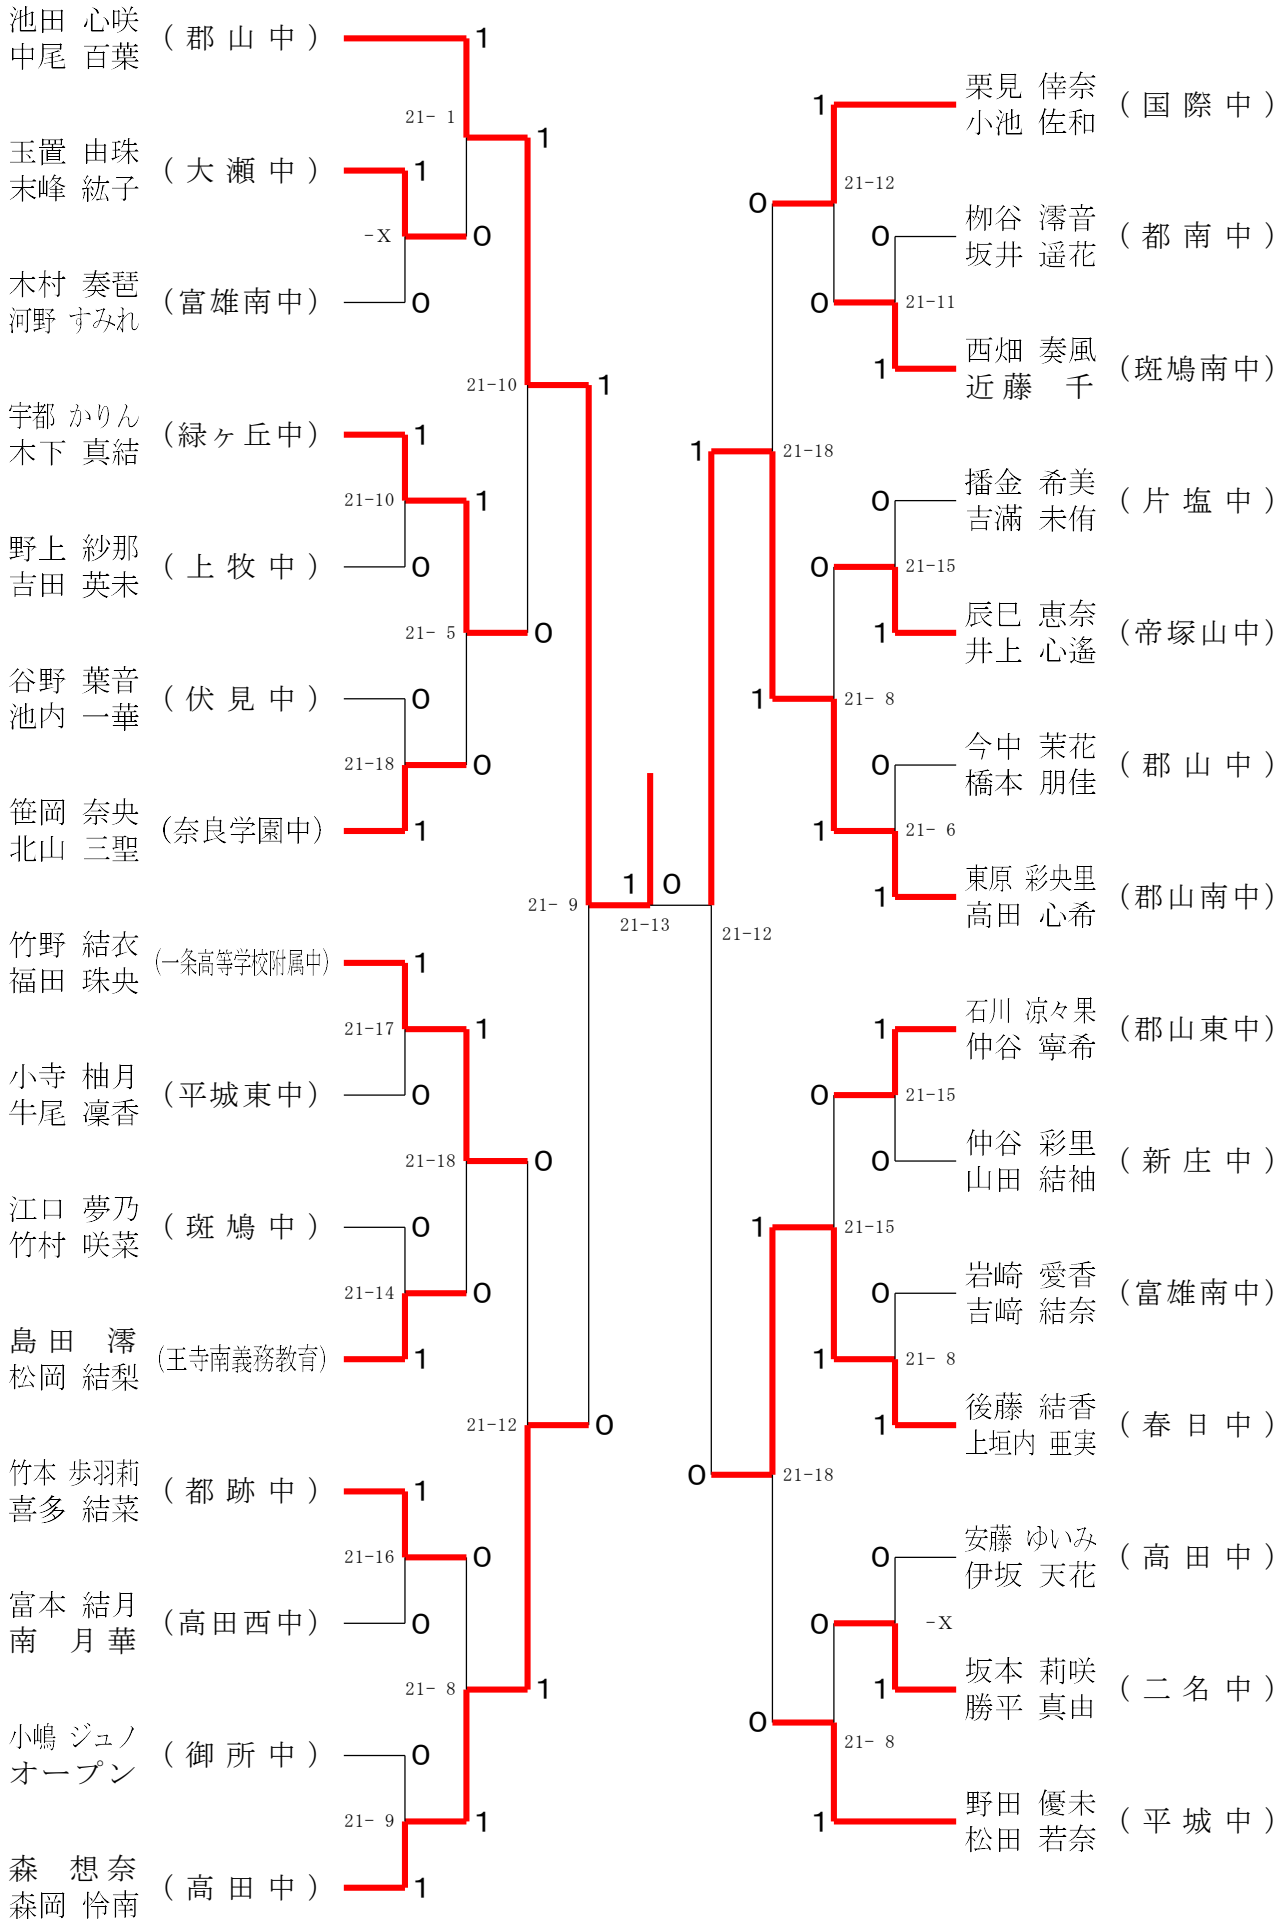

2024フェスティバル大会

令和7年2月8日-9日 田原本中央体育館

2年女子ダブルスA

2024フェスティバル大会

令和7年2月8日-9日 田原本中央体育館

2年女子ダブルスB

2024フェスティバル大会

令和7年2月8日-9日 田原本中央体育館

2年女子ダブルスD

2024フェスティバル大会

令和7年2月8日-9日 田原本中央体育館

2年女子ダブルスE

2024フェスティバル大会

令和7年2月8日-9日 田原本中央体育館

2年女子ダブルスF

2024フェスティバル大会

令和7年2月8日-9日 田原本中央体育館

1年女子ダブルスA

2024フェスティバル大会

令和7年2月8日-9日 田原本中央体育館

1年女子ダブルスB

2024フェスティバル大会

令和7年2月8日-9日 田原本中央体育館

1年女子ダブルスC

2024フェスティバル大会

令和7年2月8日-9日 田原本中央体育館

1年女子ダブルスD

2024フェスティバル大会

令和7年2月8日-9日 田原本中央体育館

1年女子ダブルスE

2024フェスティバル大会

令和7年2月8日-9日 田原本中央体育館