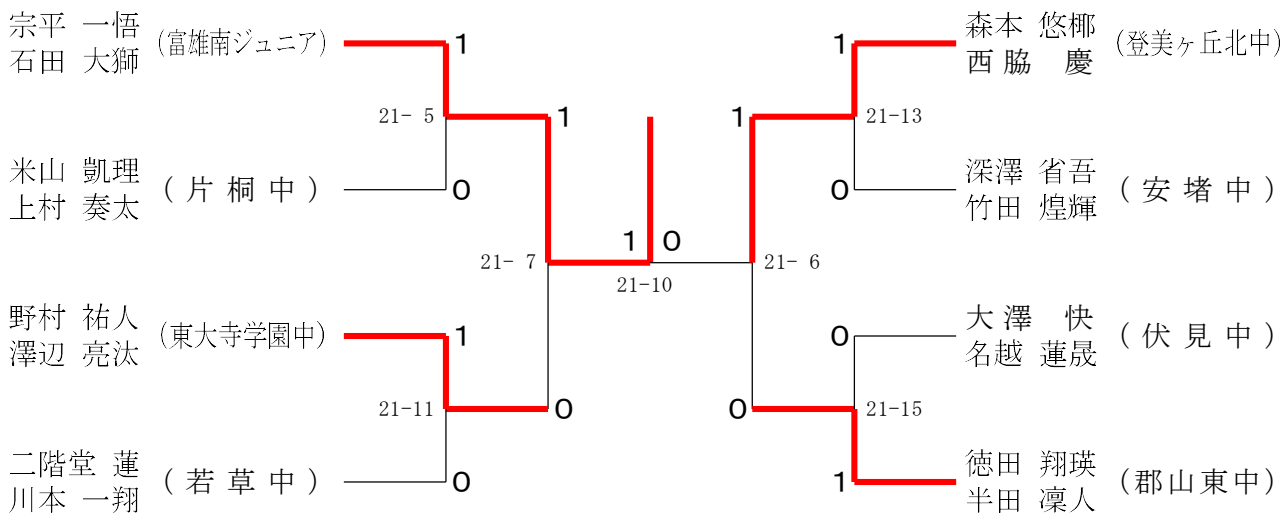

2024フェスティバル大会

令和7年2月8日-9日 田原本中央体育館

1年男子ダブルスD

2024フェスティバル大会

令和7年2月8日-9日 田原本中央体育館

2年女子ダブルスA

2年女子ダブルスB

2年女子ダブルスC

2024フェスティバル大会

令和7年2月8日-9日 田原本中央体育館

2年女子ダブルスD

2年女子ダブルスE

2年女子ダブルスF

1年女子ダブルスA

1年女子ダブルスB

1年女子ダブルスC

2024フェスティバル大会

令和7年2月8日-9日 田原本中央体育館

1年女子ダブルスD

1年女子ダブルスE

2年男子ダブルスA

2年男子ダブルスB

2年男子ダブルスC

1年男子ダブルスA

2024フェスティバル大会

令和7年2月8日-9日 田原本中央体育館

1年男子ダブルスB

1年男子ダブルスC

1年男子ダブルスD