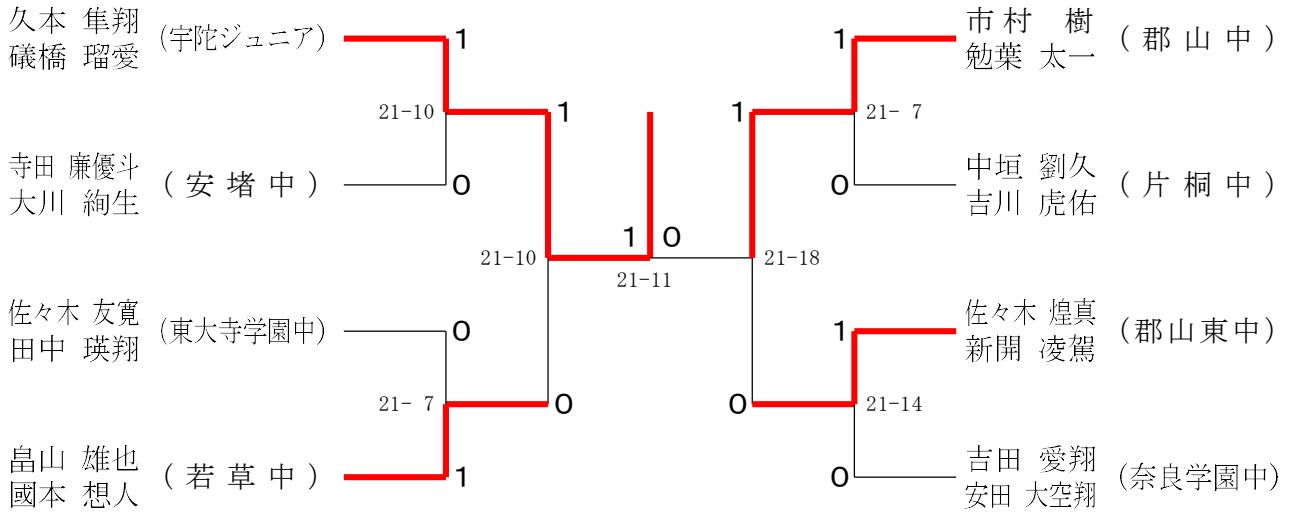

2024フェスティバル大会

令和7年2月8日-9日 田原本中央体育館

1年男子ダブルスD

2024フェスティバル大会

令和7年2月8日-9日 田原本中央体育館

2年女子ダブルスA

2年女子ダブルスB

2年女子ダブルスC

2024フェスティバル大会

令和7年2月8日-9日 田原本中央体育館

2年女子ダブルスD

2年女子ダブルスE

2年女子ダブルスF

1年女子ダブルスA

1年女子ダブルスB

1年女子ダブルスC

2024フェスティバル大会

令和7年2月8日-9日 田原本中央体育館

1年女子ダブルスD

1年女子ダブルスE

2年男子ダブルスA

2年男子ダブルスB

2年男子ダブルスC

1年男子ダブルスA

2024フェスティバル大会

令和7年2月8日-9日 田原本中央体育館

1年男子ダブルスB

1年男子ダブルスC

1年男子ダブルスD