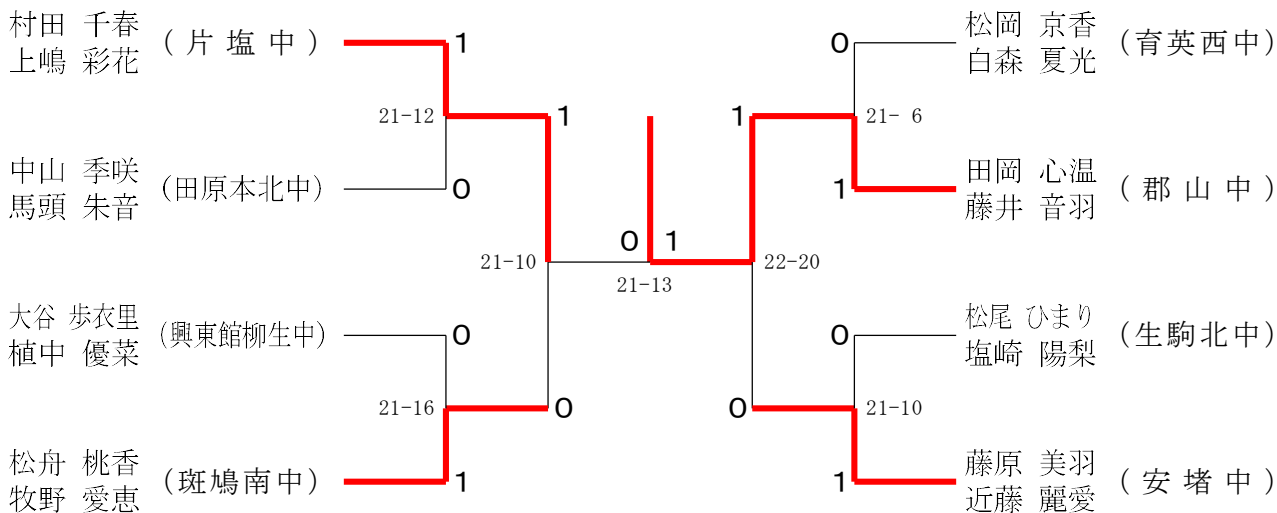

2024フェスティバル大会

令和7年2月8日-9日 田原本中央体育館

1年男子ダブルスD

2024フェスティバル大会

令和7年2月8日-9日 田原本中央体育館

2年女子ダブルスA

2年女子ダブルスB

2年女子ダブルスC

2024フェスティバル大会

令和7年2月8日-9日 田原本中央体育館

2年女子ダブルスD

2年女子ダブルスE

2年女子ダブルスF

1年女子ダブルスA

1年女子ダブルスB

1年女子ダブルスC

2024フェスティバル大会

令和7年2月8日-9日 田原本中央体育館

1年女子ダブルスD

1年女子ダブルスE

2年男子ダブルスA

2年男子ダブルスB

2年男子ダブルスC

1年男子ダブルスA

2024フェスティバル大会

令和7年2月8日-9日 田原本中央体育館

1年男子ダブルスB

1年男子ダブルスC

1年男子ダブルスD