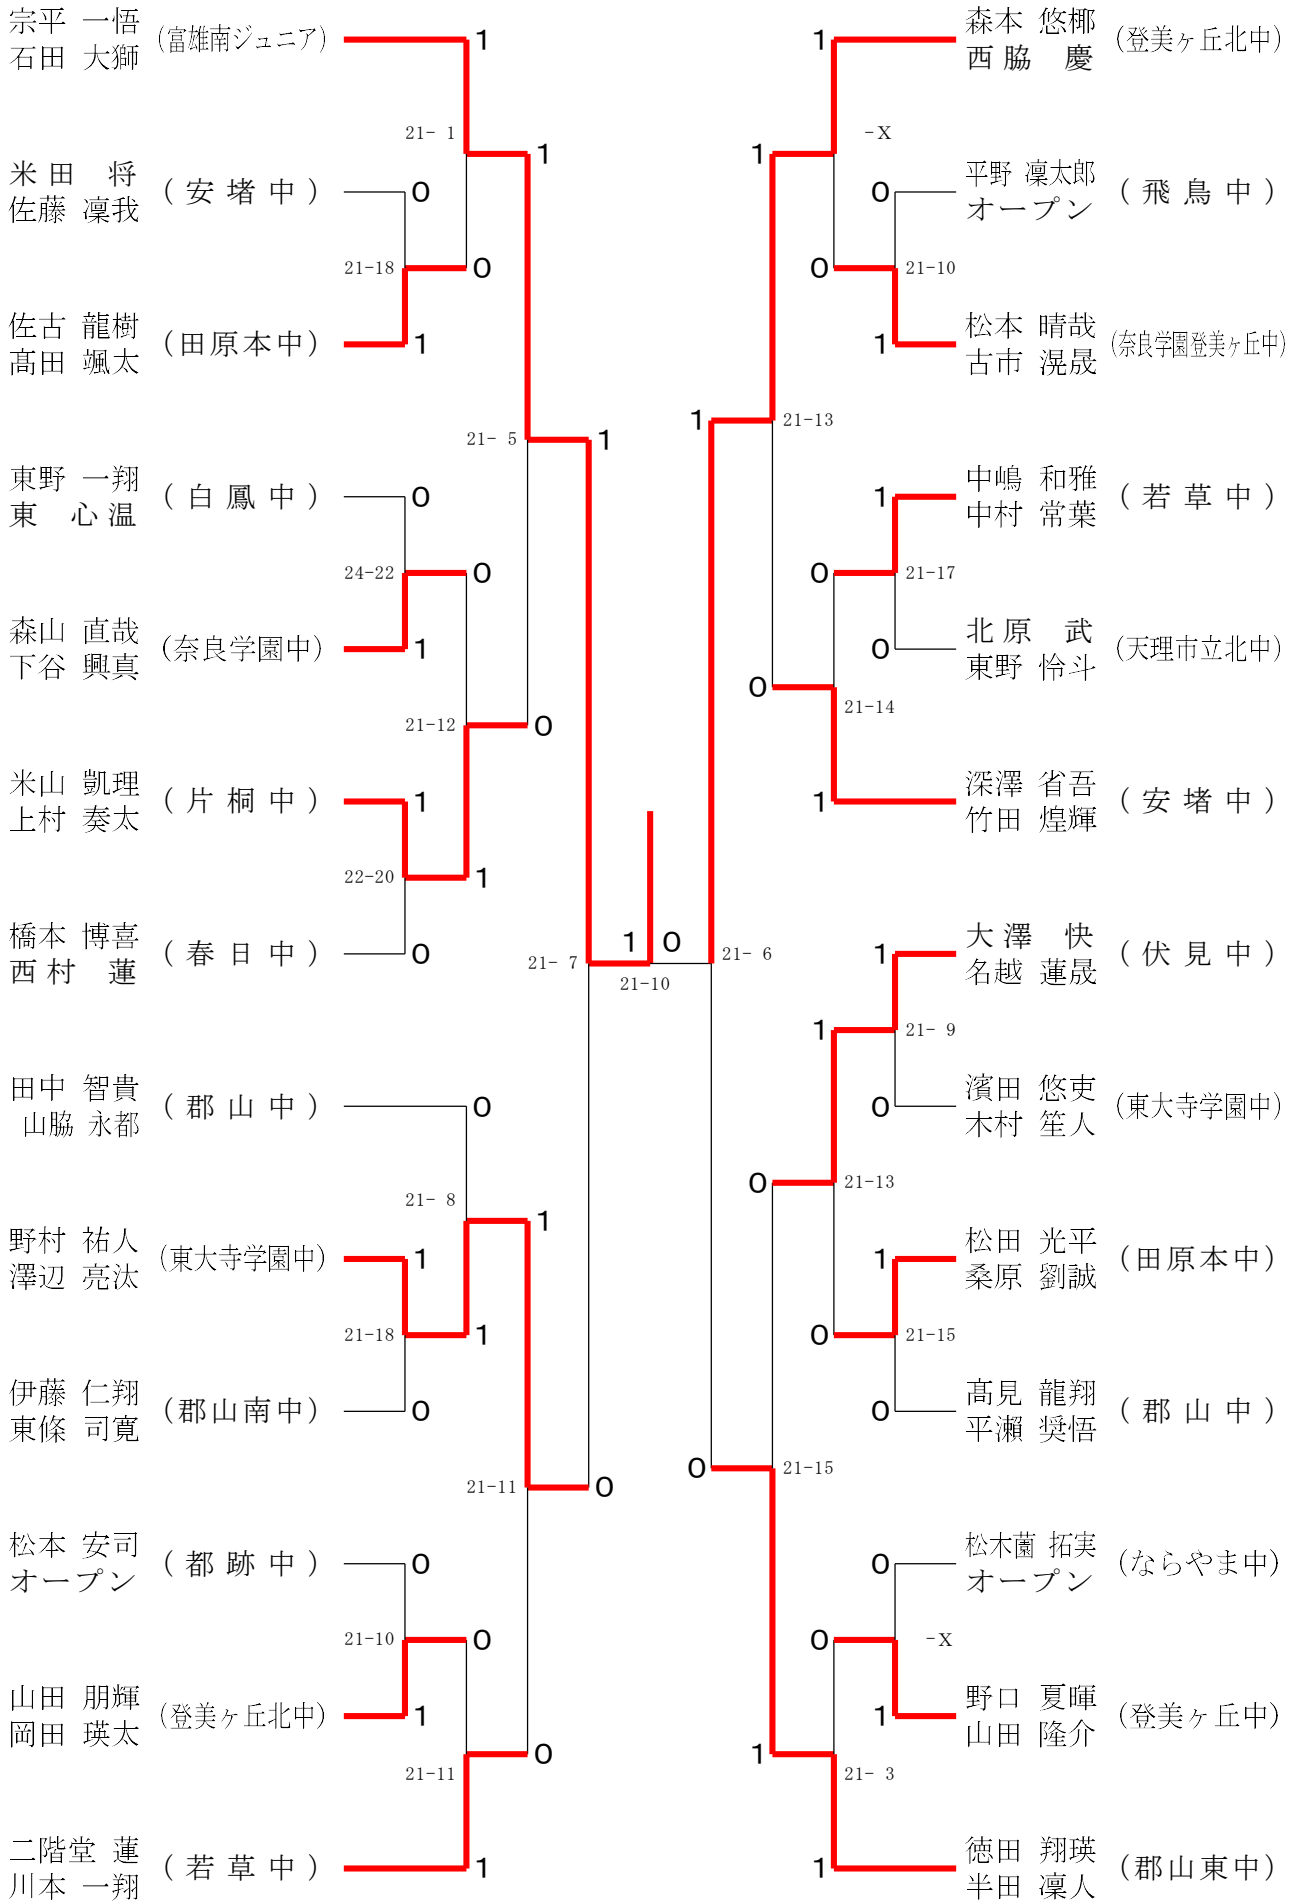

2024フェスティバル大会

令和7年2月8日-9日 田原本中央体育館

2年女子ダブルスA

2024フェスティバル大会

令和7年2月8日-9日 田原本中央体育館

2年女子ダブルスB

2024フェスティバル大会

令和7年2月8日-9日 田原本中央体育館

2年女子ダブルスD

2024フェスティバル大会

令和7年2月8日-9日 田原本中央体育館

2年女子ダブルスE

2024フェスティバル大会

令和7年2月8日-9日 田原本中央体育館

2年女子ダブルスF

2024フェスティバル大会

2024フェスティバル大会

令和7年2月8日-9日 田原本中央体育館

1年女子ダブルスD

2024フェスティバル大会

令和7年2月8日-9日 田原本中央体育館

1年女子ダブルスE

2024フェスティバル大会

令和7年2月8日-9日 田原本中央体育館

令和7年2月8日-9日 田原本中央体育館

1年男子ダブルスA

2024フェスティバル大会

令和7年2月8日-9日 田原本中央体育館

1年男子ダブルスB

2024フェスティバル大会

令和7年2月8日-9日 田原本中央体育館

1年男子ダブルスC