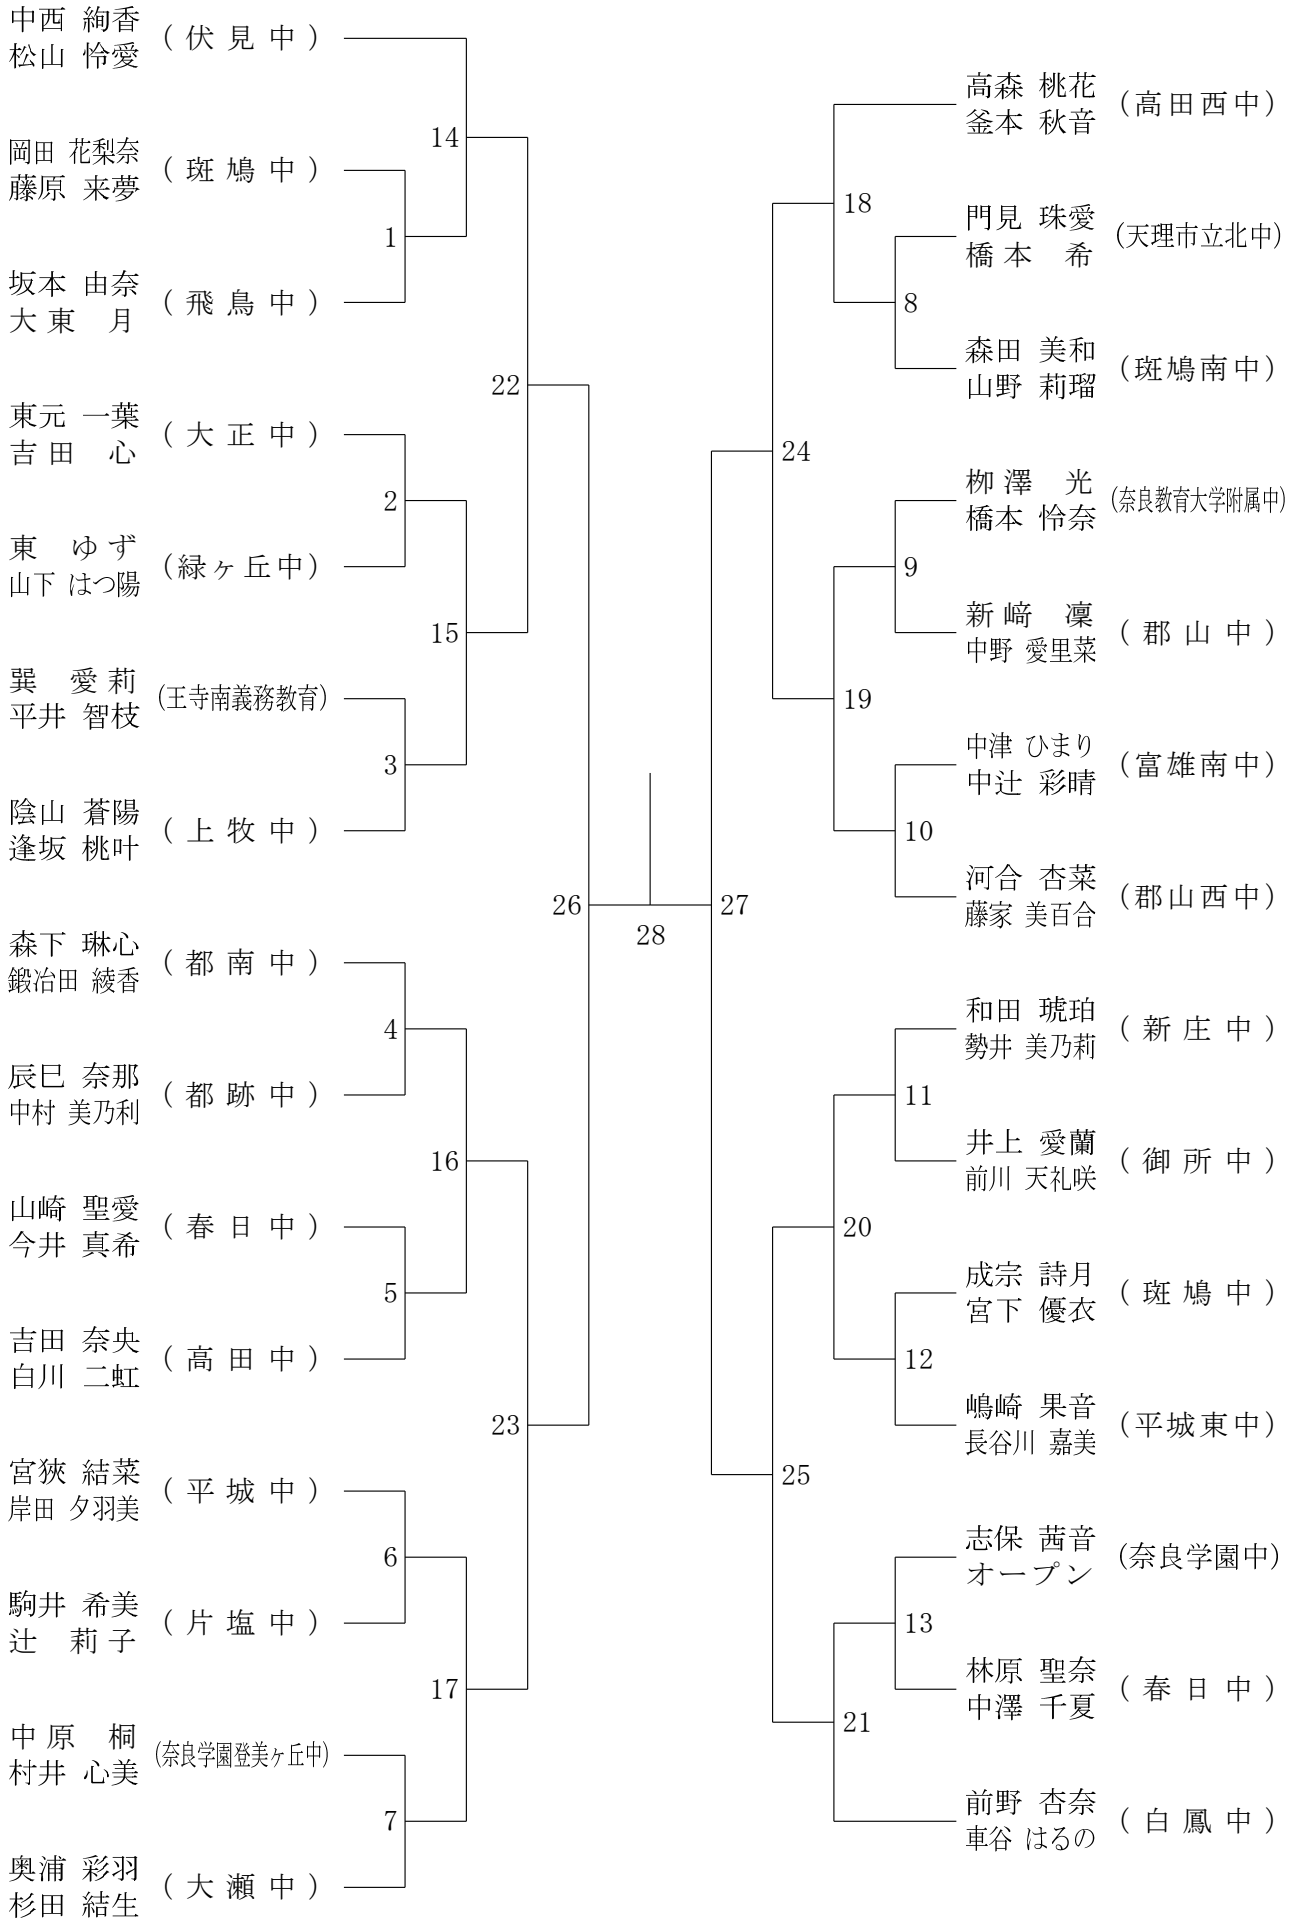

2024フェスティバル大会

令和7年2月8日-9日 田原本中央体育館

2年女子ダブルスA

2024フェスティバル大会

令和7年2月8日-9日 田原本中央体育館

2年女子ダブルスB

2024フェスティバル大会

令和7年2月8日-9日 田原本中央体育館

2年女子ダブルスC

2024フェスティバル大会

令和7年2月8日-9日 田原本中央体育館

2年女子ダブルスD

2024フェスティバル大会

令和7年2月8日-9日 田原本中央体育館

2年女子ダブルスE

2024フェスティバル大会

令和7年2月8日-9日 田原本中央体育館

2年女子ダブルスF

2024フェスティバル大会

令和7年2月8日-9日 田原本中央体育館

1年女子ダブルスA

2024フェスティバル大会

令和7年2月8日-9日 田原本中央体育館

1年女子ダブルスB

2024フェスティバル大会

令和7年2月8日-9日 田原本中央体育館

1年女子ダブルスC

2024フェスティバル大会

令和7年2月8日-9日 田原本中央体育館

1年女子ダブルスD

2024フェスティバル大会

令和7年2月8日-9日 田原本中央体育館