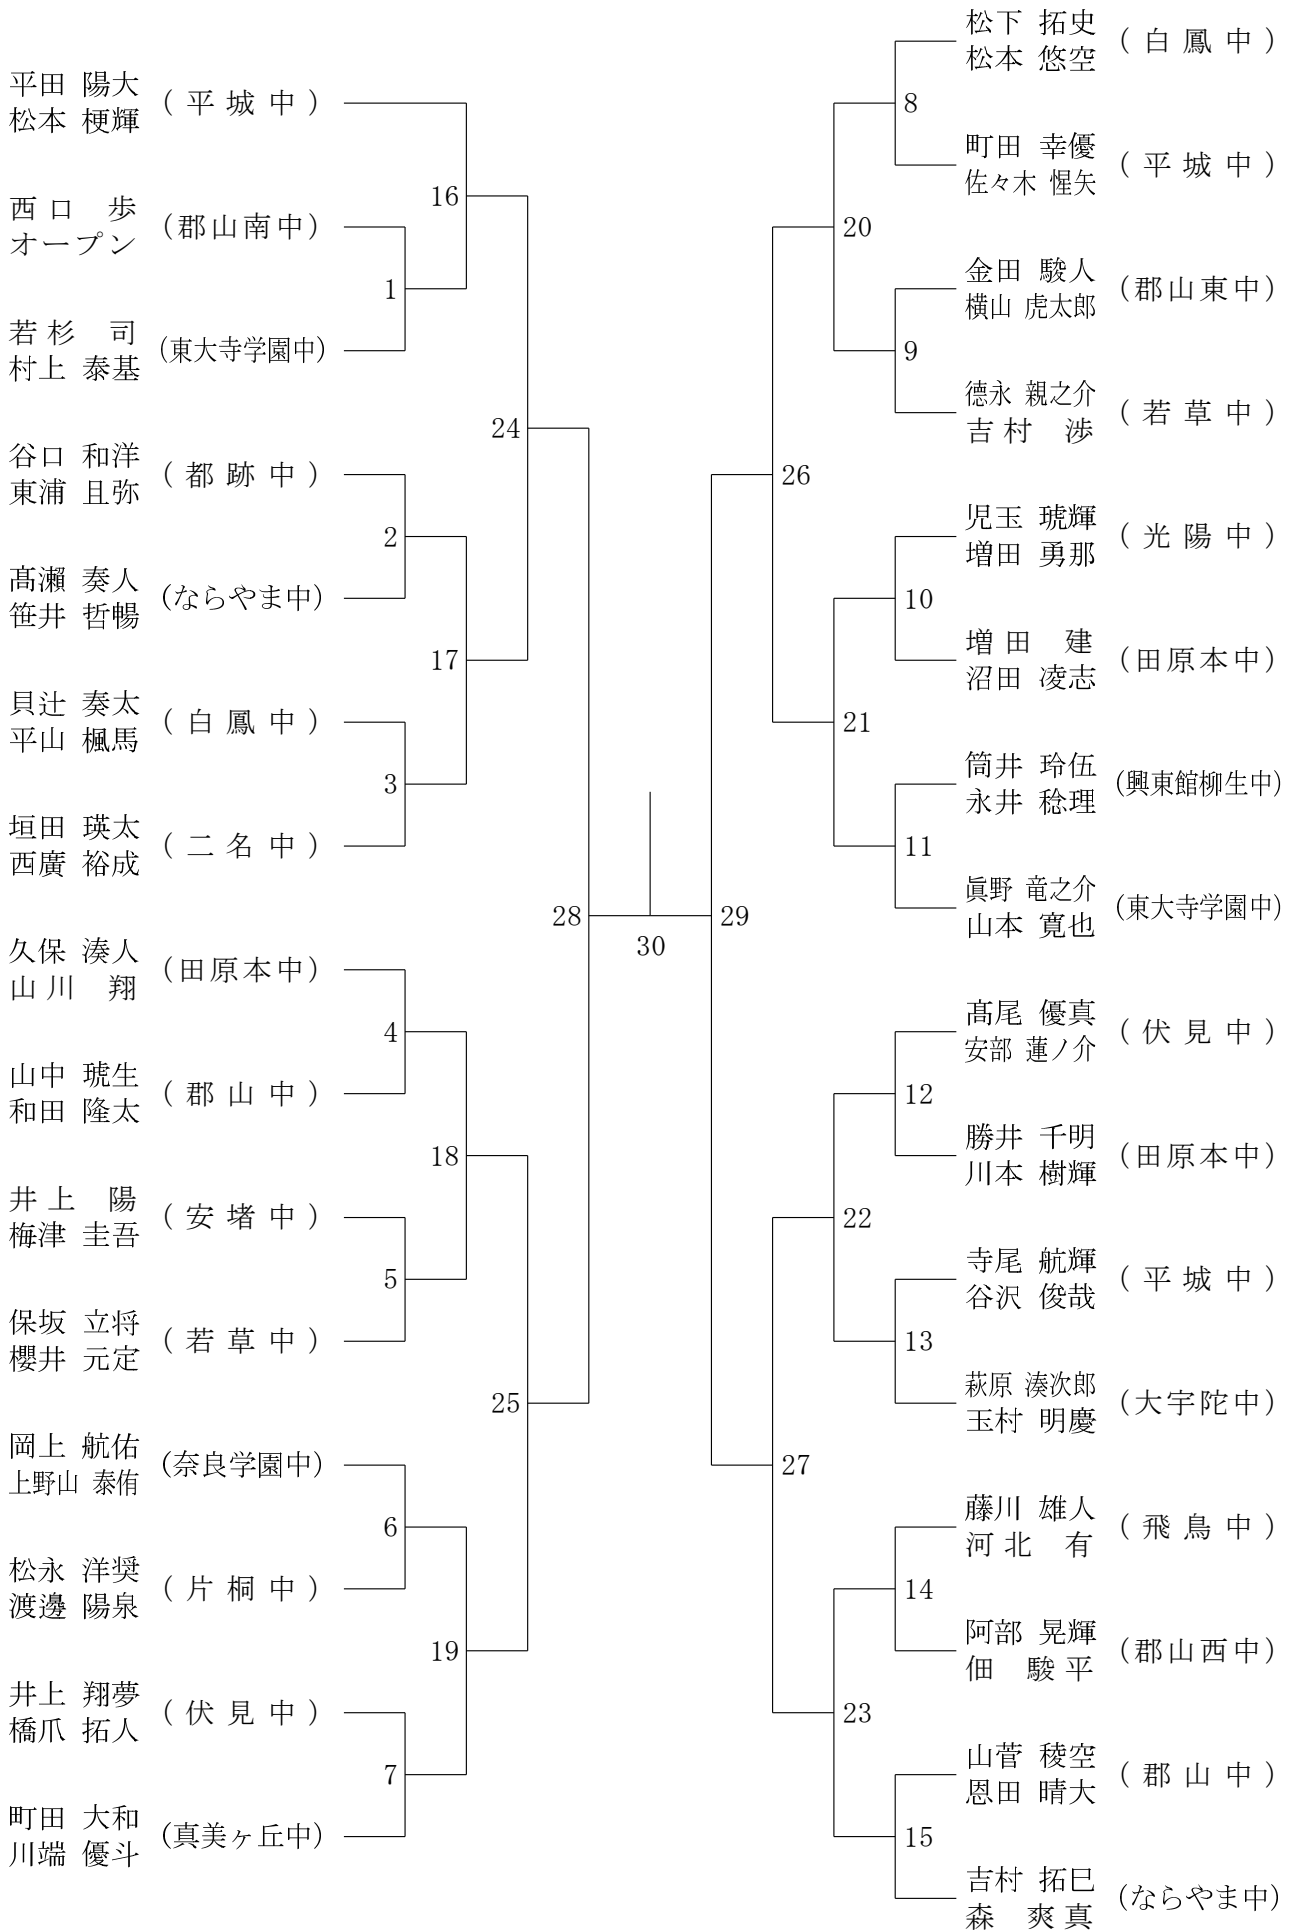

2024フェスティバル大会

令和7年2月8日-9日 田原本中央体育館

2年女子ダブルスA

2024フェスティバル大会

令和7年2月8日-9日 田原本中央体育館

2年女子ダブルスB

2024フェスティバル大会

令和7年2月8日-9日 田原本中央体育館

2年女子ダブルスC

2024フェスティバル大会

令和7年2月8日-9日 田原本中央体育館

2年女子ダブルスD

2024フェスティバル大会

令和7年2月8日-9日 田原本中央体育館

2年女子ダブルスE

2024フェスティバル大会

2024フェスティバル大会

令和7年2月8日-9日 田原本中央体育館

1年女子ダブルスC

2024フェスティバル大会

令和7年2月8日-9日 田原本中央体育館

1年女子ダブルスD

2024フェスティバル大会

令和7年2月8日-9日 田原本中央体育館

1年女子ダブルスE

2024フェスティバル大会

令和7年2月8日-9日 田原本中央体育館

2年男子ダブルスA

2024フェスティバル大会

令和7年2月8日-9日 田原本中央体育館

2年男子ダブルスB

2024フェスティバル大会