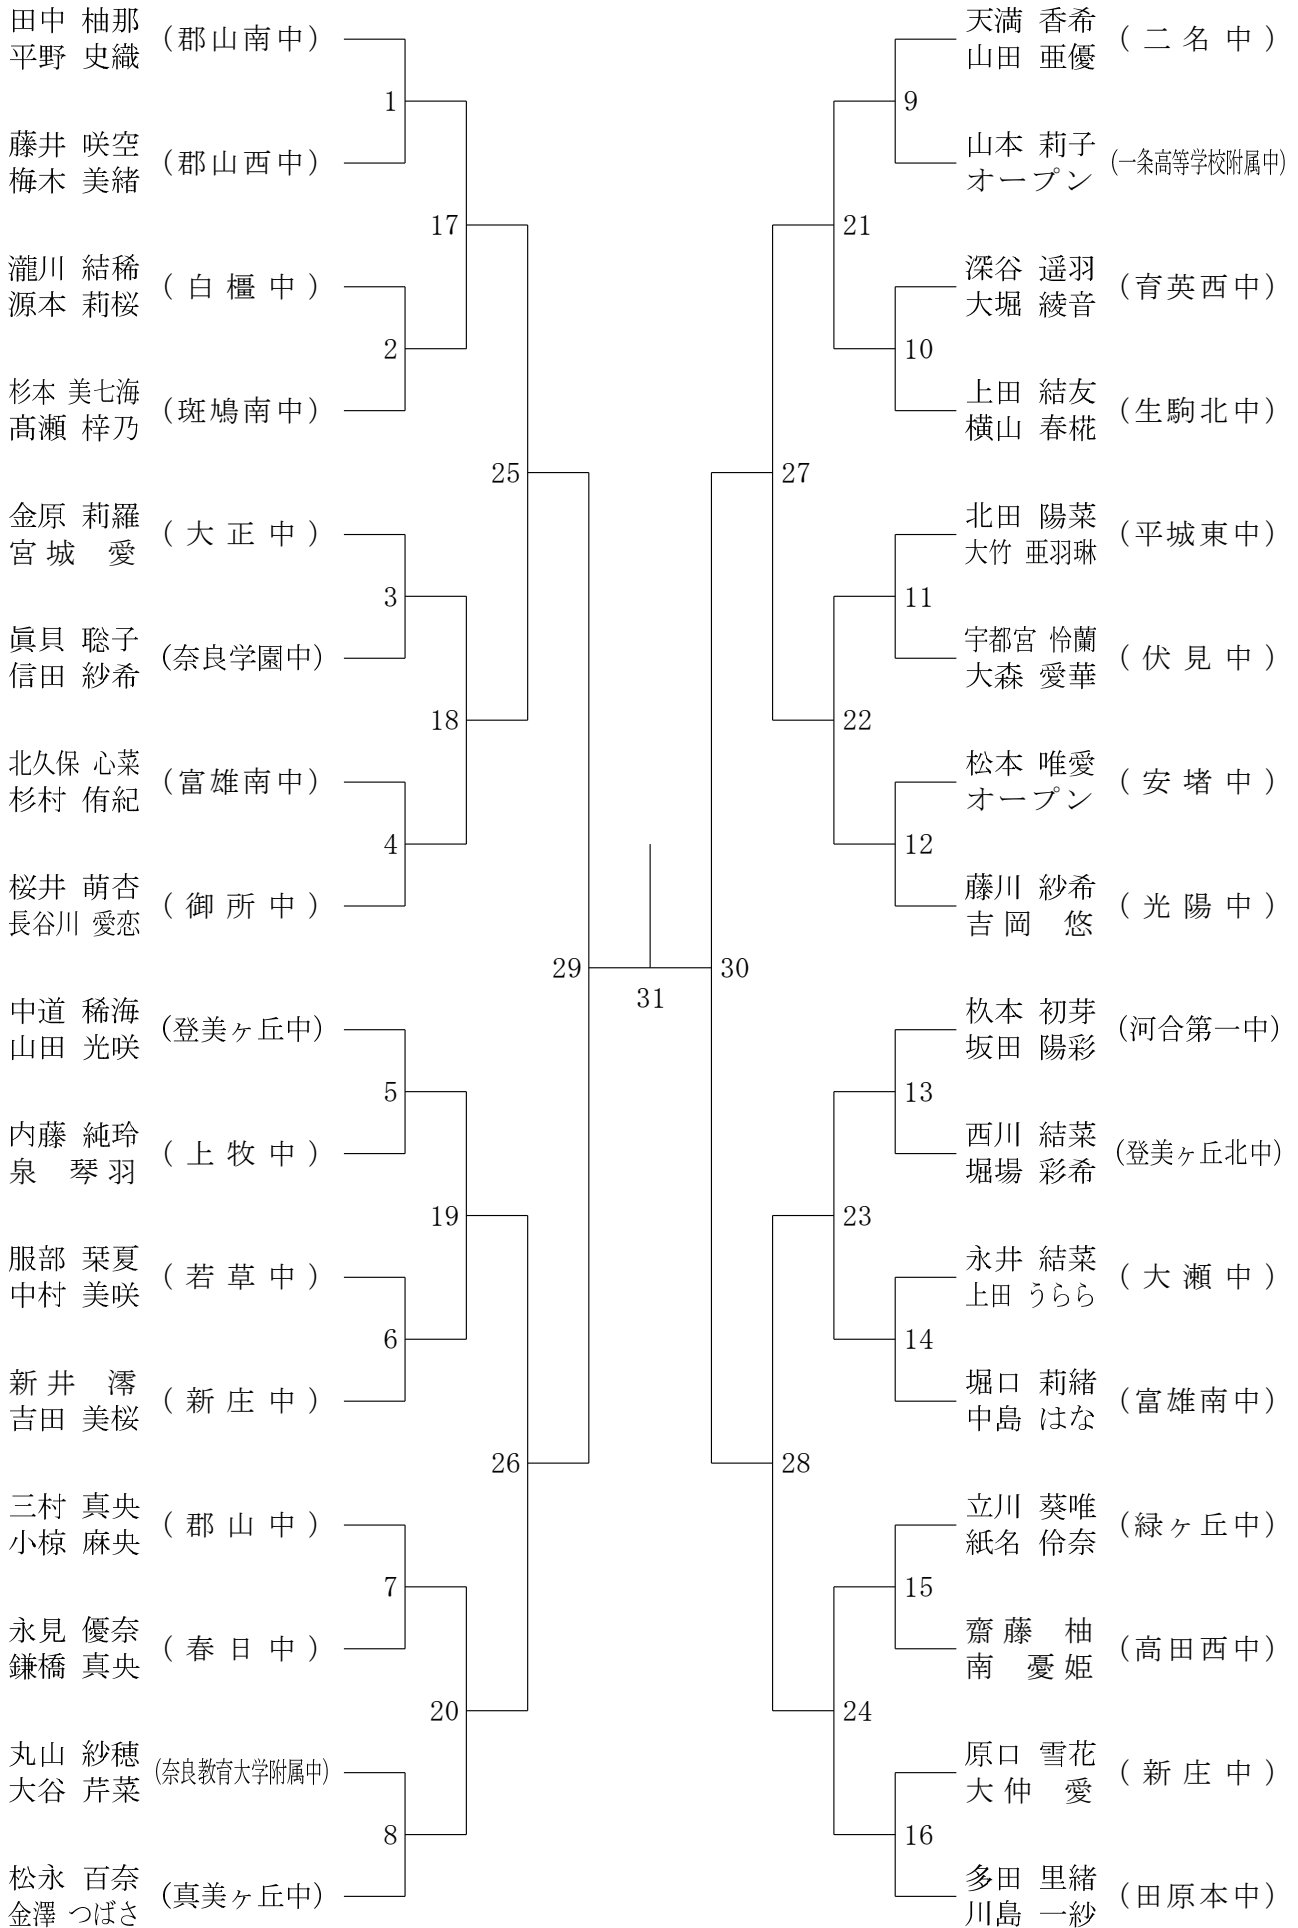

2024フェスティバル大会

令和7年2月8日-9日 田原本中央体育館

2年女子ダブルスA

2024フェスティバル大会

令和7年2月8日-9日 田原本中央体育館

2年女子ダブルスB

2024フェスティバル大会

令和7年2月8日-9日 田原本中央体育館

2年女子ダブルスC

2024フェスティバル大会

令和7年2月8日-9日 田原本中央体育館

2年女子ダブルスD

2024フェスティバル大会

令和7年2月8日-9日 田原本中央体育館

2年女子ダブルスE

2024フェスティバル大会

令和7年2月8日-9日 田原本中央体育館

2年女子ダブルスF

2024フェスティバル大会

令和7年2月8日-9日 田原本中央体育館

1年女子ダブルスA

2024フェスティバル大会

令和7年2月8日-9日 田原本中央体育館

1年女子ダブルスB

2024フェスティバル大会

令和7年2月8日-9日 田原本中央体育館

1年女子ダブルスC

2024フェスティバル大会

令和7年2月8日-9日 田原本中央体育館

1年女子ダブルスD

2024フェスティバル大会

令和7年2月8日-9日 田原本中央体育館