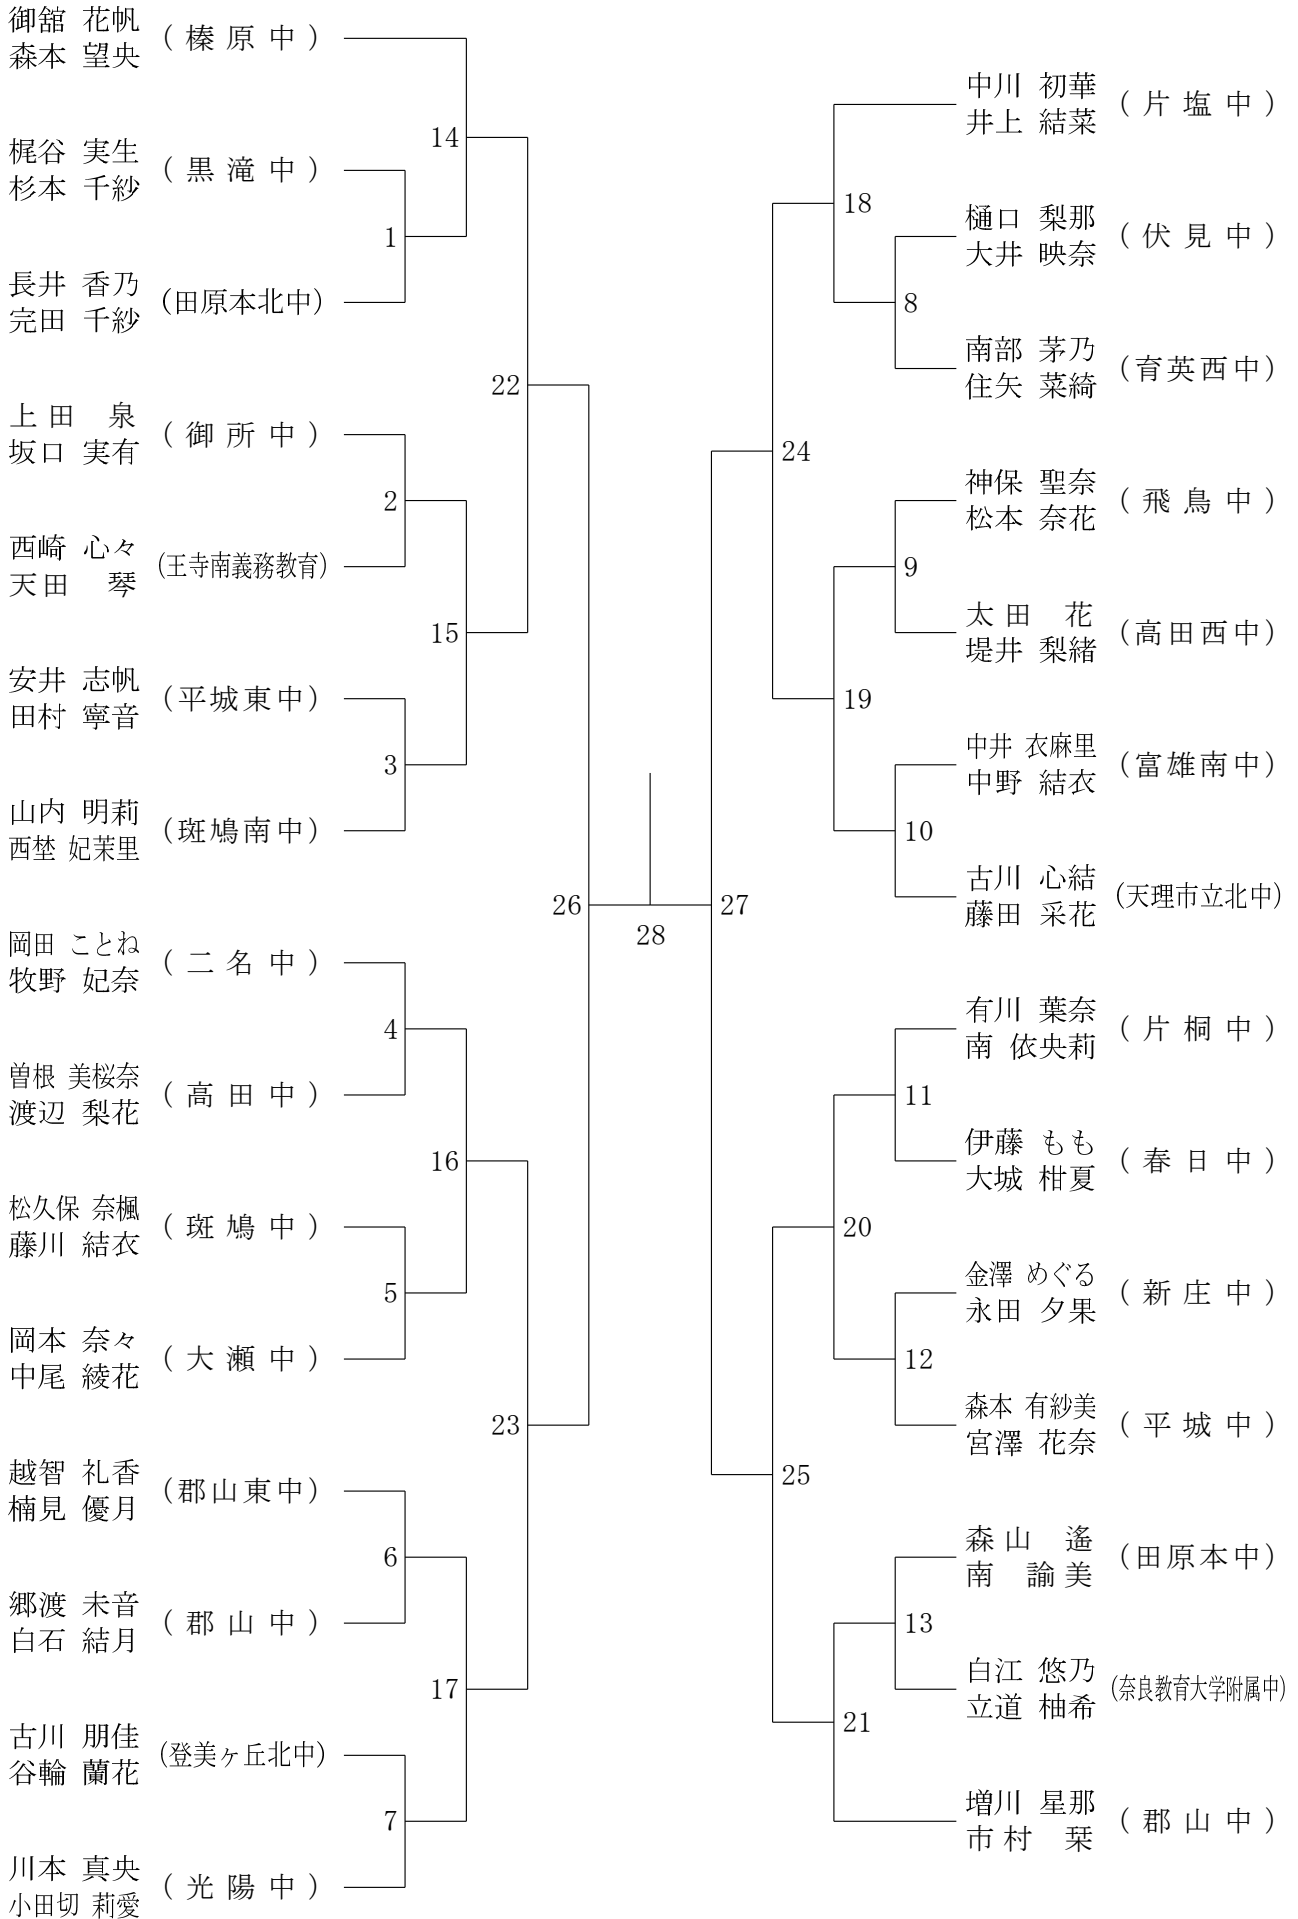

2024フェスティバル大会

令和7年2月8日-9日 田原本中央体育館

2年女子ダブルスA

2024フェスティバル大会

令和7年2月8日-9日 田原本中央体育館

2年女子ダブルスB

2024フェスティバル大会

令和7年2月8日-9日 田原本中央体育館

2年女子ダブルスC

2024フェスティバル大会

令和7年2月8日-9日 田原本中央体育館

2年女子ダブルスD

2024フェスティバル大会

令和7年2月8日-9日 田原本中央体育館

2年女子ダブルスE

2024フェスティバル大会

令和7年2月8日-9日 田原本中央体育館

2年女子ダブルスF

2024フェスティバル大会

令和7年2月8日-9日 田原本中央体育館

1年女子ダブルスA

2024フェスティバル大会

令和7年2月8日-9日 田原本中央体育館

1年女子ダブルスB

2024フェスティバル大会

令和7年2月8日-9日 田原本中央体育館

1年女子ダブルスC

2024フェスティバル大会

令和7年2月8日-9日 田原本中央体育館

1年女子ダブルスD

2024フェスティバル大会

令和7年2月8日-9日 田原本中央体育館