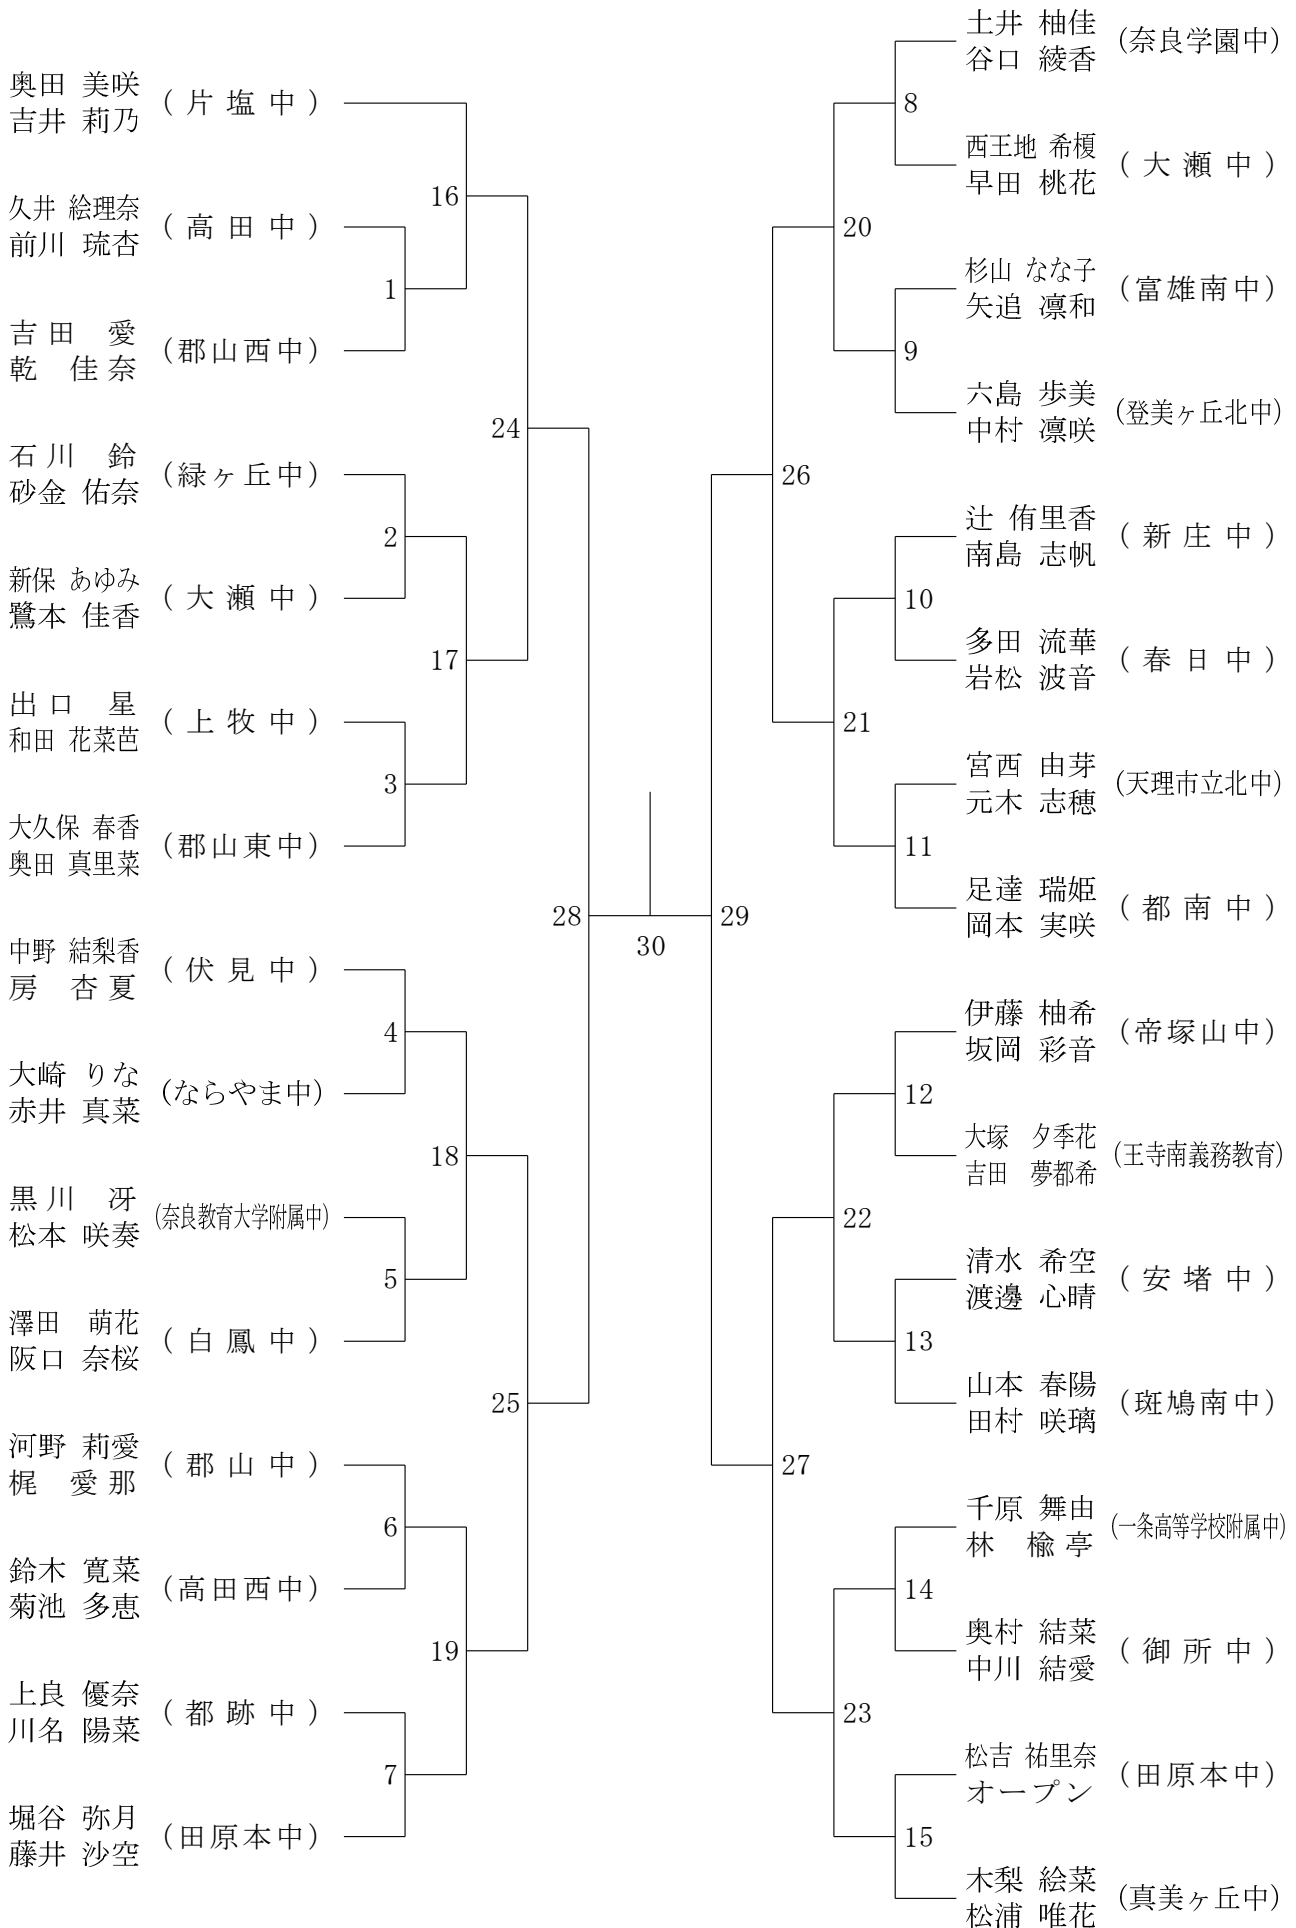

2024フェスティバル大会

令和7年2月8日-9日 田原本中央体育館

2年女子ダブルスA

2024フェスティバル大会

令和7年2月8日-9日 田原本中央体育館

2年女子ダブルスB

2024フェスティバル大会

令和7年2月8日-9日 田原本中央体育館

2年女子ダブルスC

2024フェスティバル大会

令和7年2月8日-9日 田原本中央体育館

2年女子ダブルスD

2024フェスティバル大会

令和7年2月8日-9日 田原本中央体育館

2年女子ダブルスE

2024フェスティバル大会

2024フェスティバル大会

令和7年2月8日-9日 田原本中央体育館

1年女子ダブルスC

2024フェスティバル大会

令和7年2月8日-9日 田原本中央体育館

1年女子ダブルスD

2024フェスティバル大会

令和7年2月8日-9日 田原本中央体育館

1年女子ダブルスE

2024フェスティバル大会

令和7年2月8日-9日 田原本中央体育館

2年男子ダブルスA

2024フェスティバル大会

令和7年2月8日-9日 田原本中央体育館

2年男子ダブルスB

2024フェスティバル大会