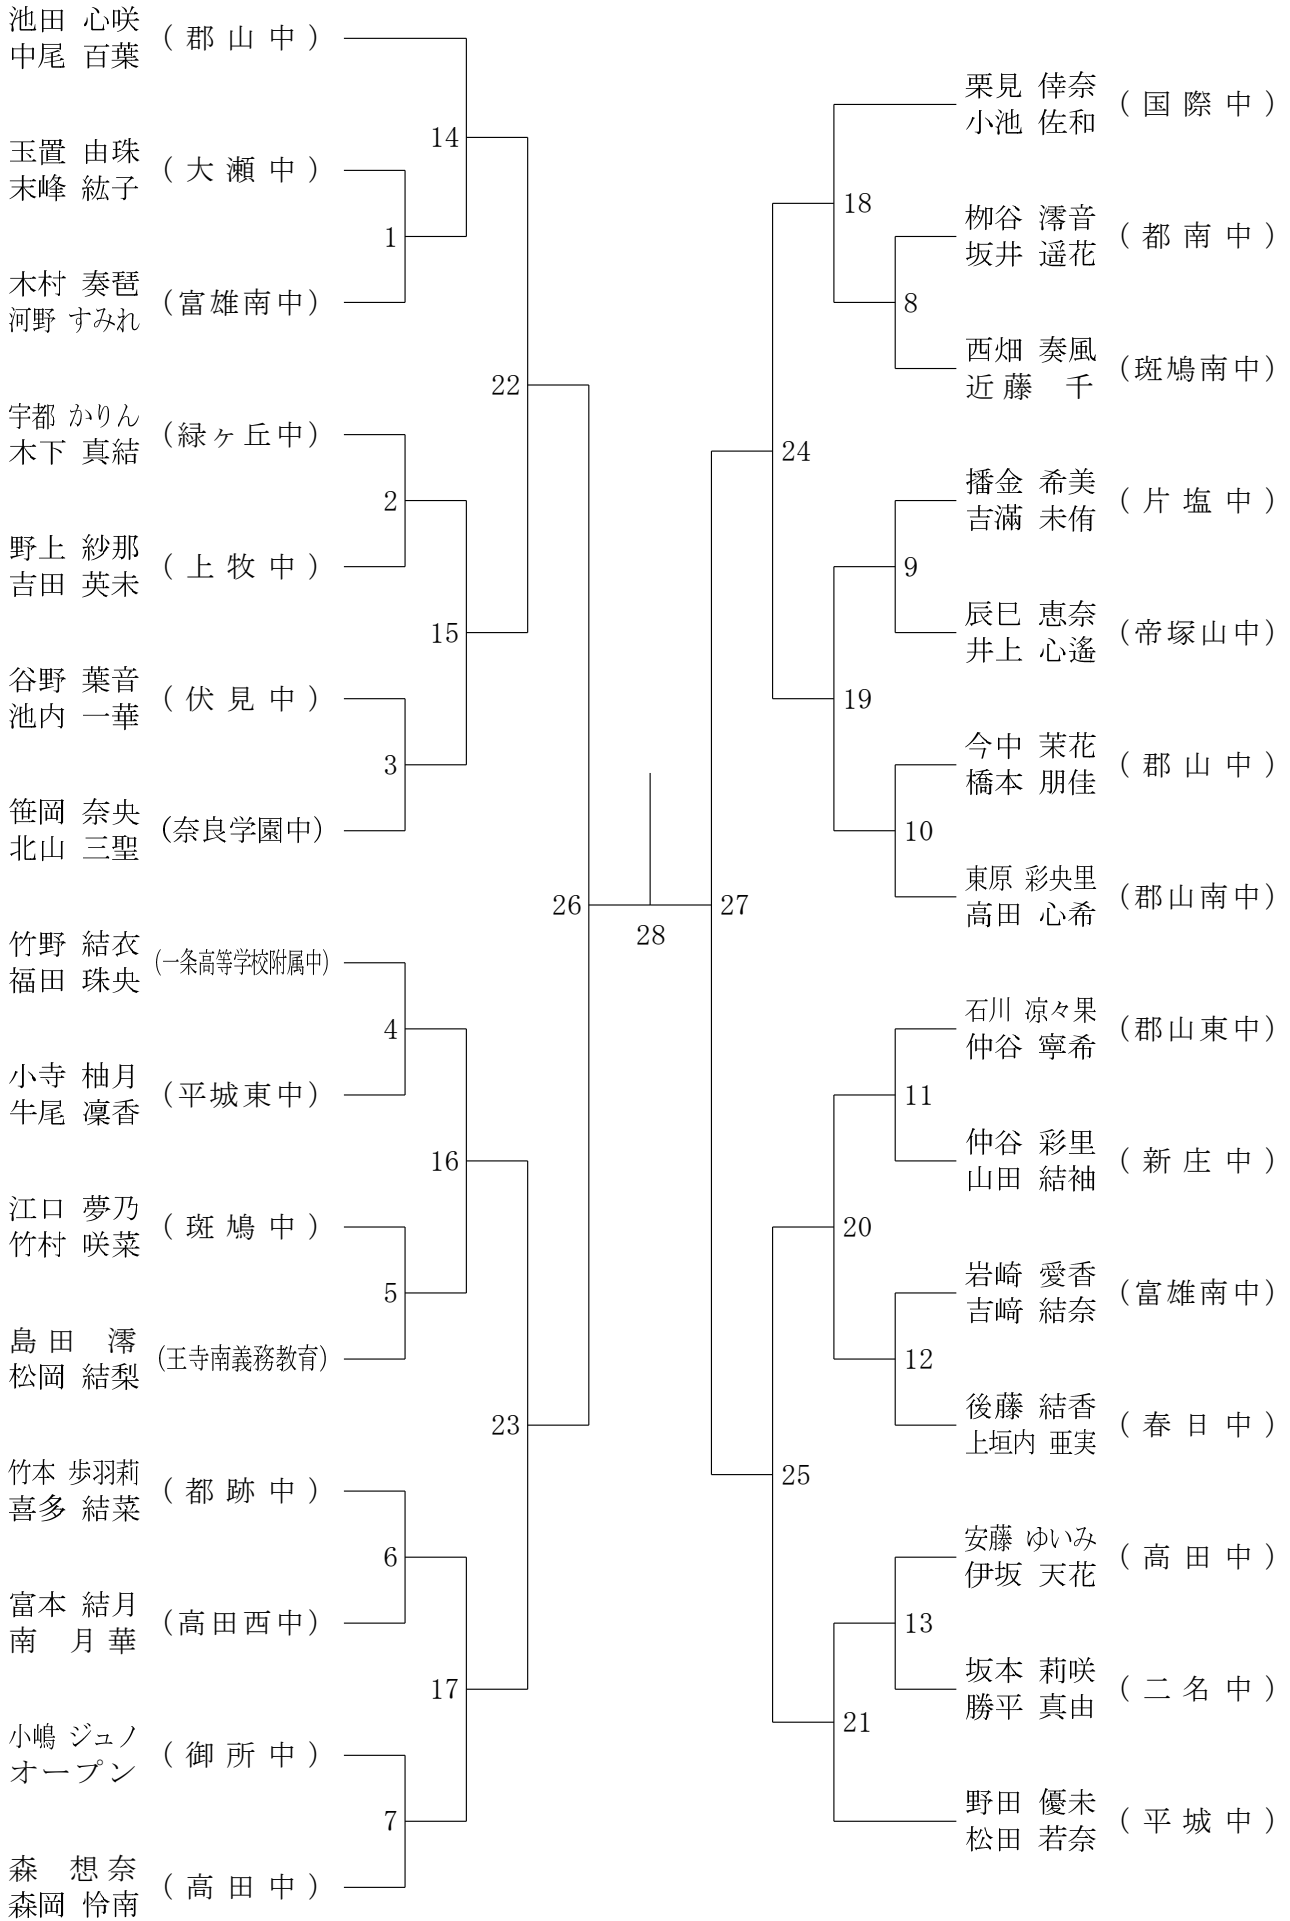

2024フェスティバル大会

令和7年2月8日-9日 田原本中央体育館

2年女子ダブルスA

2024フェスティバル大会

令和7年2月8日-9日 田原本中央体育館

2年女子ダブルスB

2024フェスティバル大会

令和7年2月8日-9日 田原本中央体育館

2年女子ダブルスC

2024フェスティバル大会

令和7年2月8日-9日 田原本中央体育館

2年女子ダブルスD

2024フェスティバル大会

令和7年2月8日-9日 田原本中央体育館

2年女子ダブルスE

2024フェスティバル大会

令和7年2月8日-9日 田原本中央体育館

2年女子ダブルスF

2024フェスティバル大会

令和7年2月8日-9日 田原本中央体育館

1年女子ダブルスA

2024フェスティバル大会

令和7年2月8日-9日 田原本中央体育館

1年女子ダブルスB

2024フェスティバル大会

令和7年2月8日-9日 田原本中央体育館

1年女子ダブルスC

2024フェスティバル大会

令和7年2月8日-9日 田原本中央体育館

1年女子ダブルスD

2024フェスティバル大会

令和7年2月8日-9日 田原本中央体育館