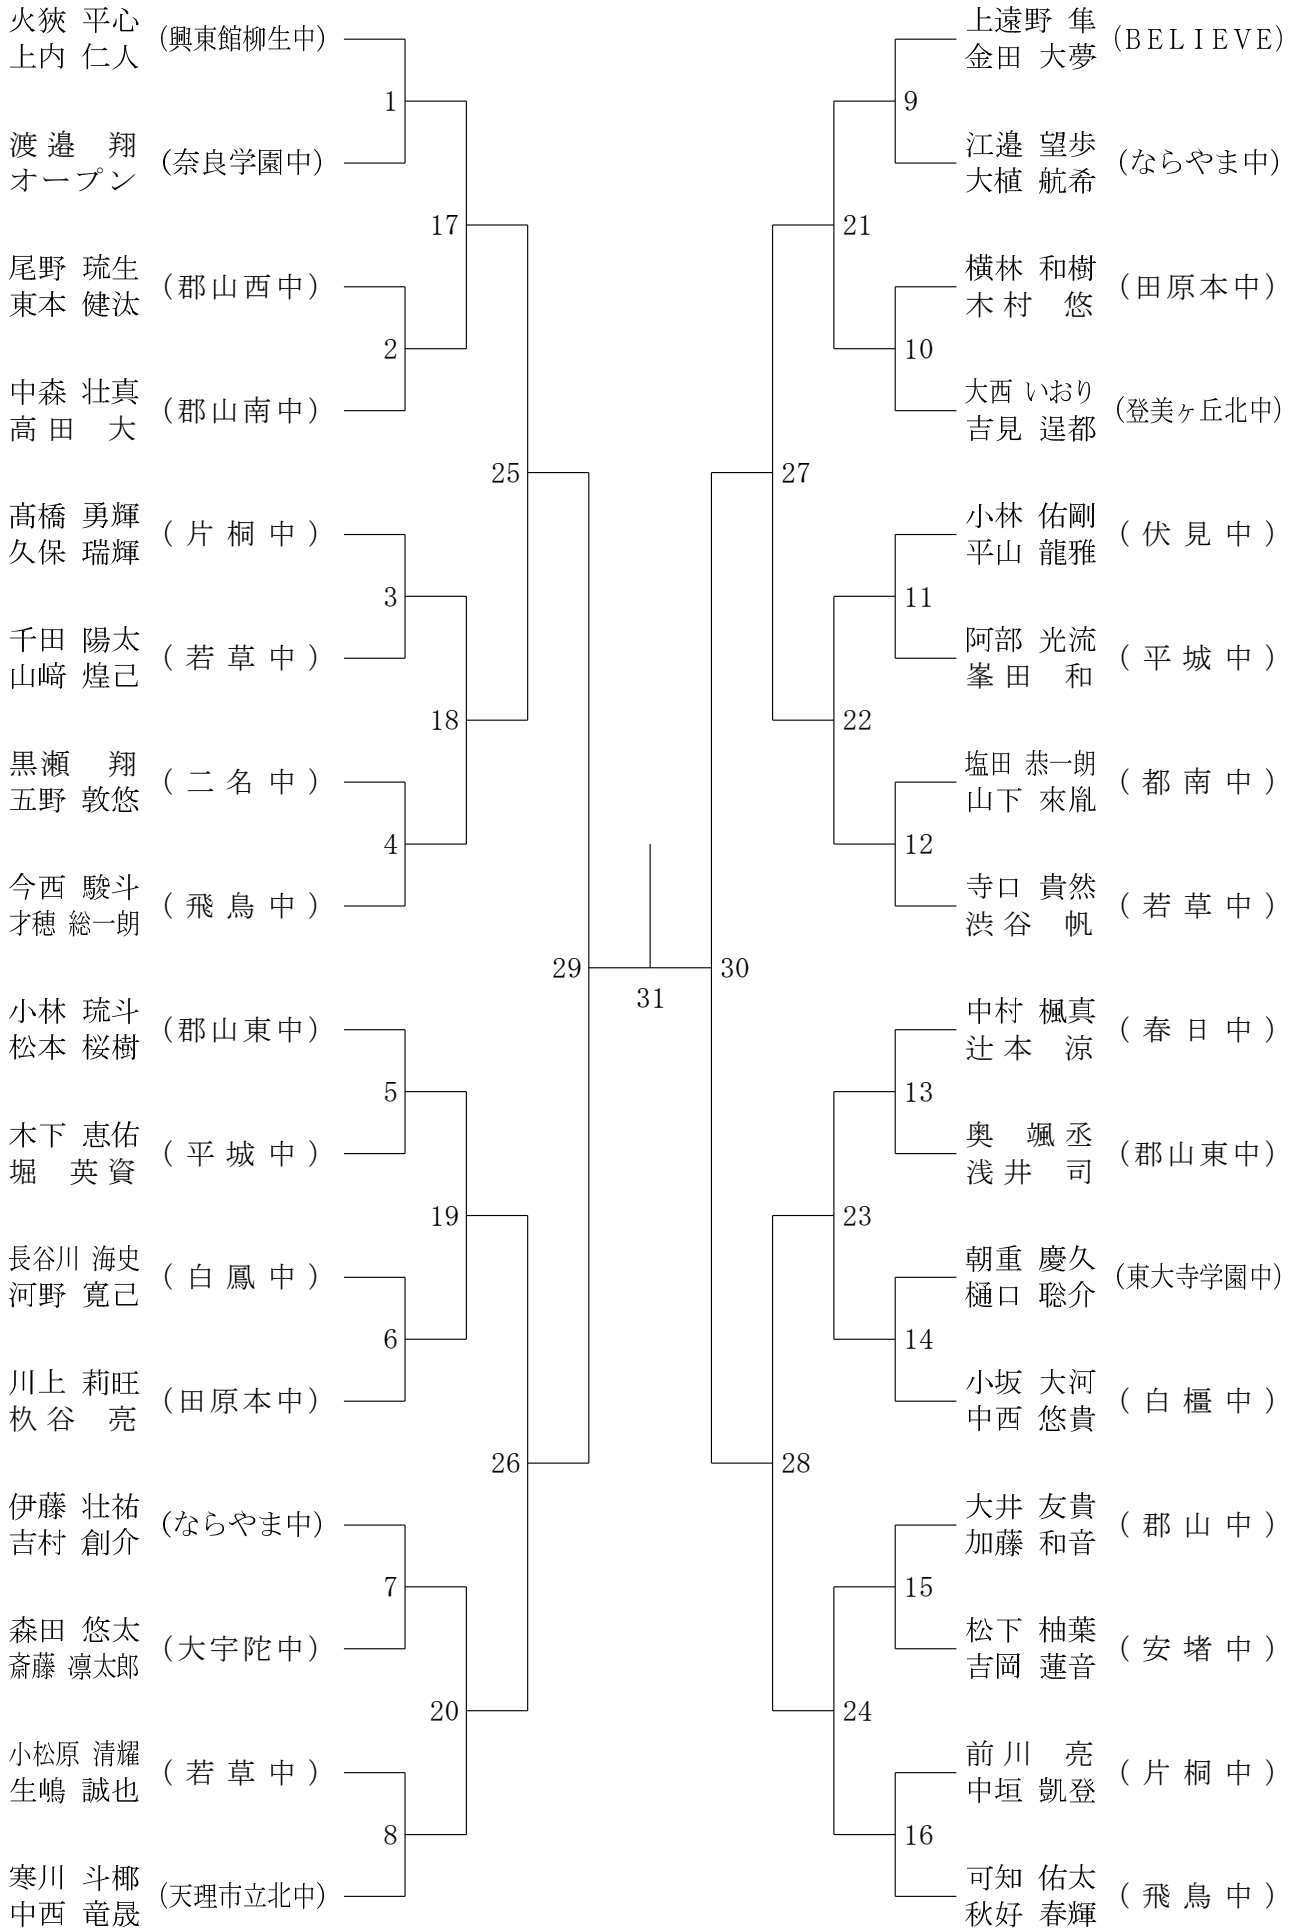

2024フェスティバル大会

令和7年2月8日-9日 田原本中央体育館

2年男子ダブルスA