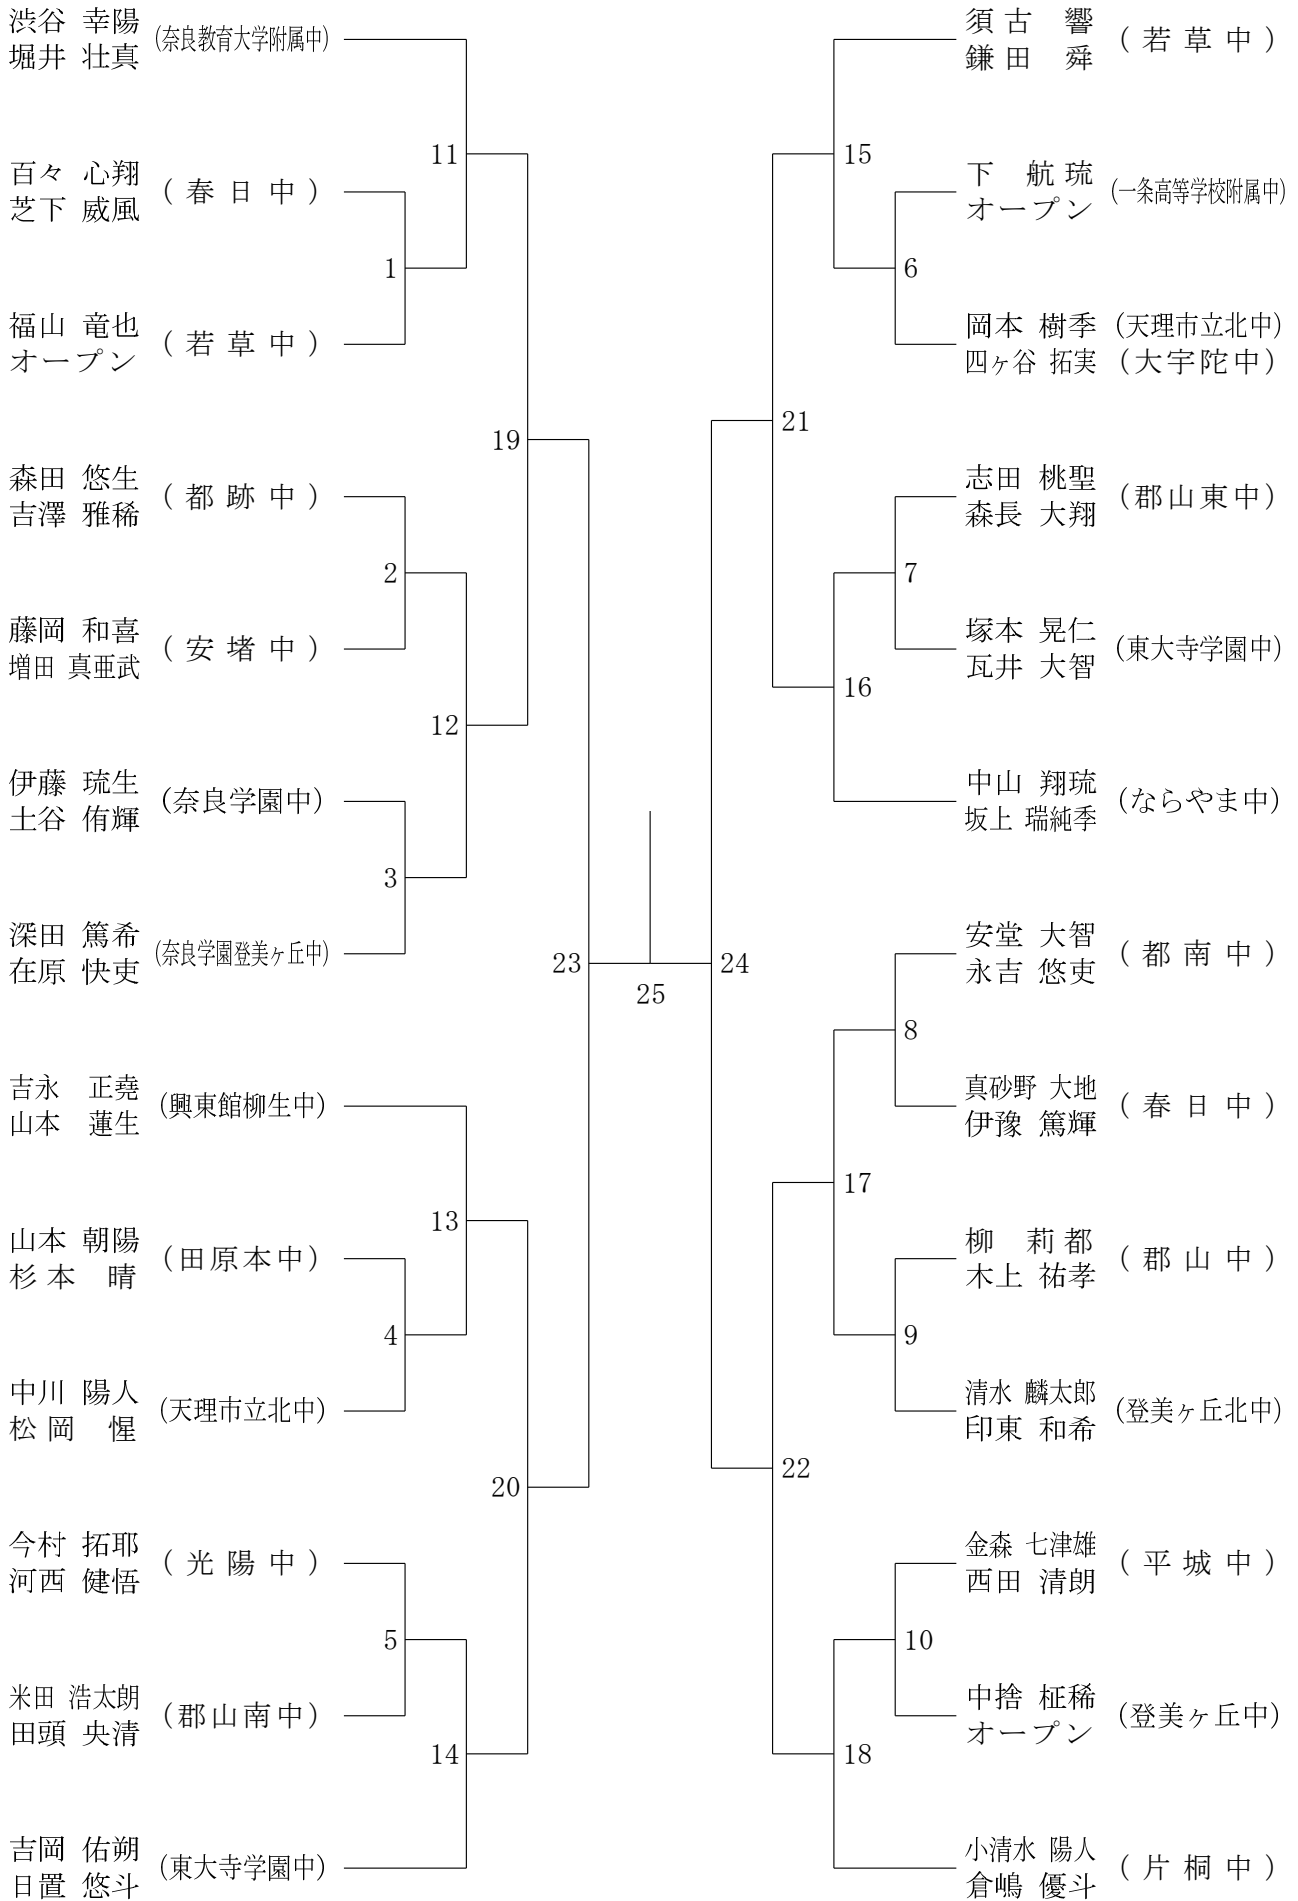

2024フェスティバル大会

令和7年2月8日-9日 田原本中央体育館

1年男子ダブルスC