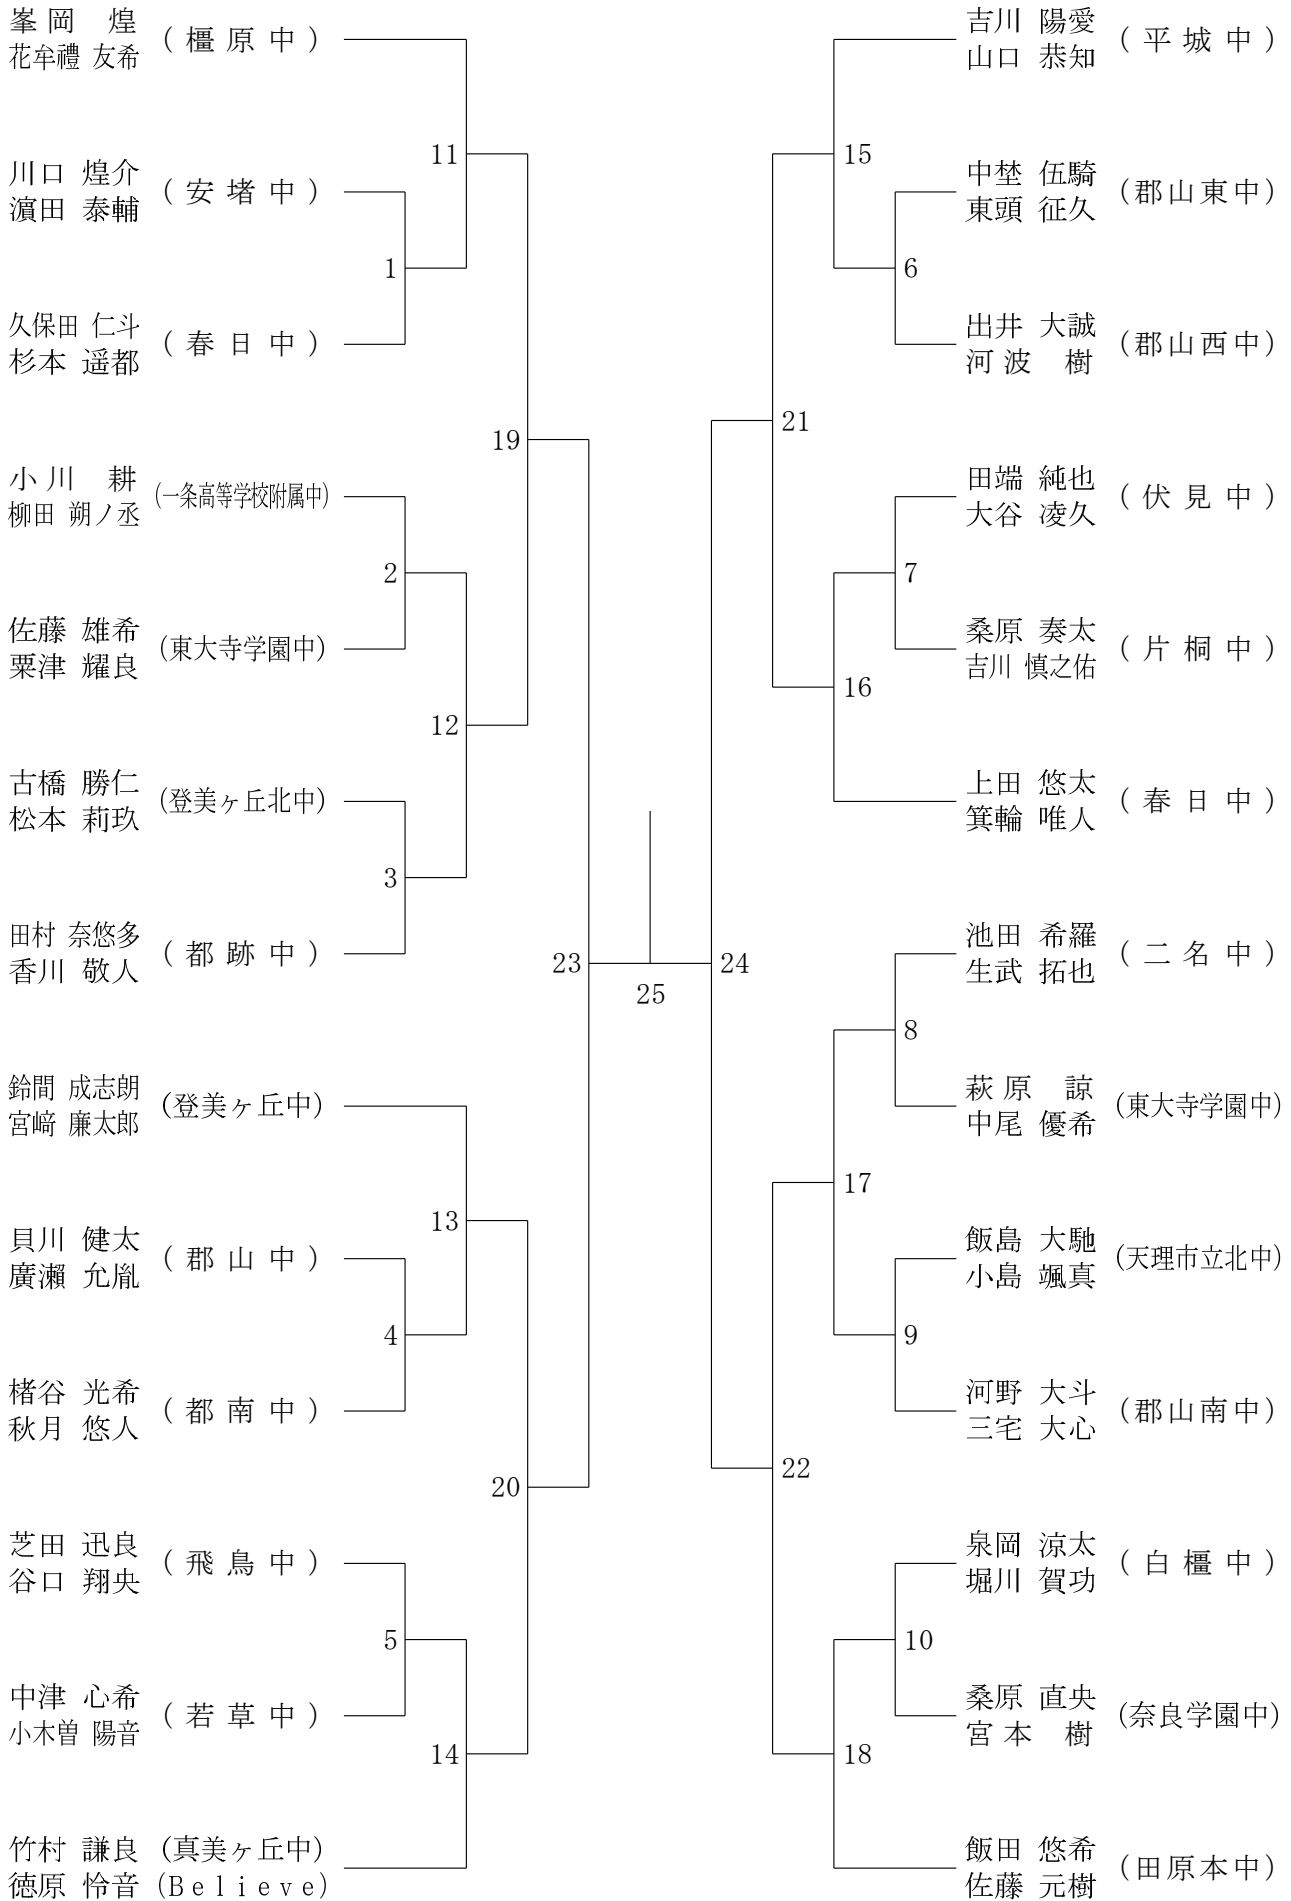

2024フェスティバル大会

令和7年2月8日-9日 田原本中央体育館

2年女子ダブルスA

2024フェスティバル大会

令和7年2月8日-9日 田原本中央体育館

2年女子ダブルスB

2024フェスティバル大会

令和7年2月8日-9日 田原本中央体育館

2年女子ダブルスC

2024フェスティバル大会

令和7年2月8日-9日 田原本中央体育館

2年女子ダブルスD

2024フェスティバル大会

令和7年2月8日-9日 田原本中央体育館

2年女子ダブルスE

2024フェスティバル大会

1年女子ダブルスE

2024フェスティバル大会

令和7年2月8日-9日 田原本中央体育館

2年男子ダブルスA

2024フェスティバル大会

令和7年2月8日-9日 田原本中央体育館

2年男子ダブルスB

2024フェスティバル大会

令和7年2月8日-9日 田原本中央体育館

2年男子ダブルスC

2024フェスティバル大会

令和7年2月8日-9日 田原本中央体育館

1年男子ダブルスA

2024フェスティバル大会

令和7年2月8日-9日 田原本中央体育館

1年男子ダブルスB