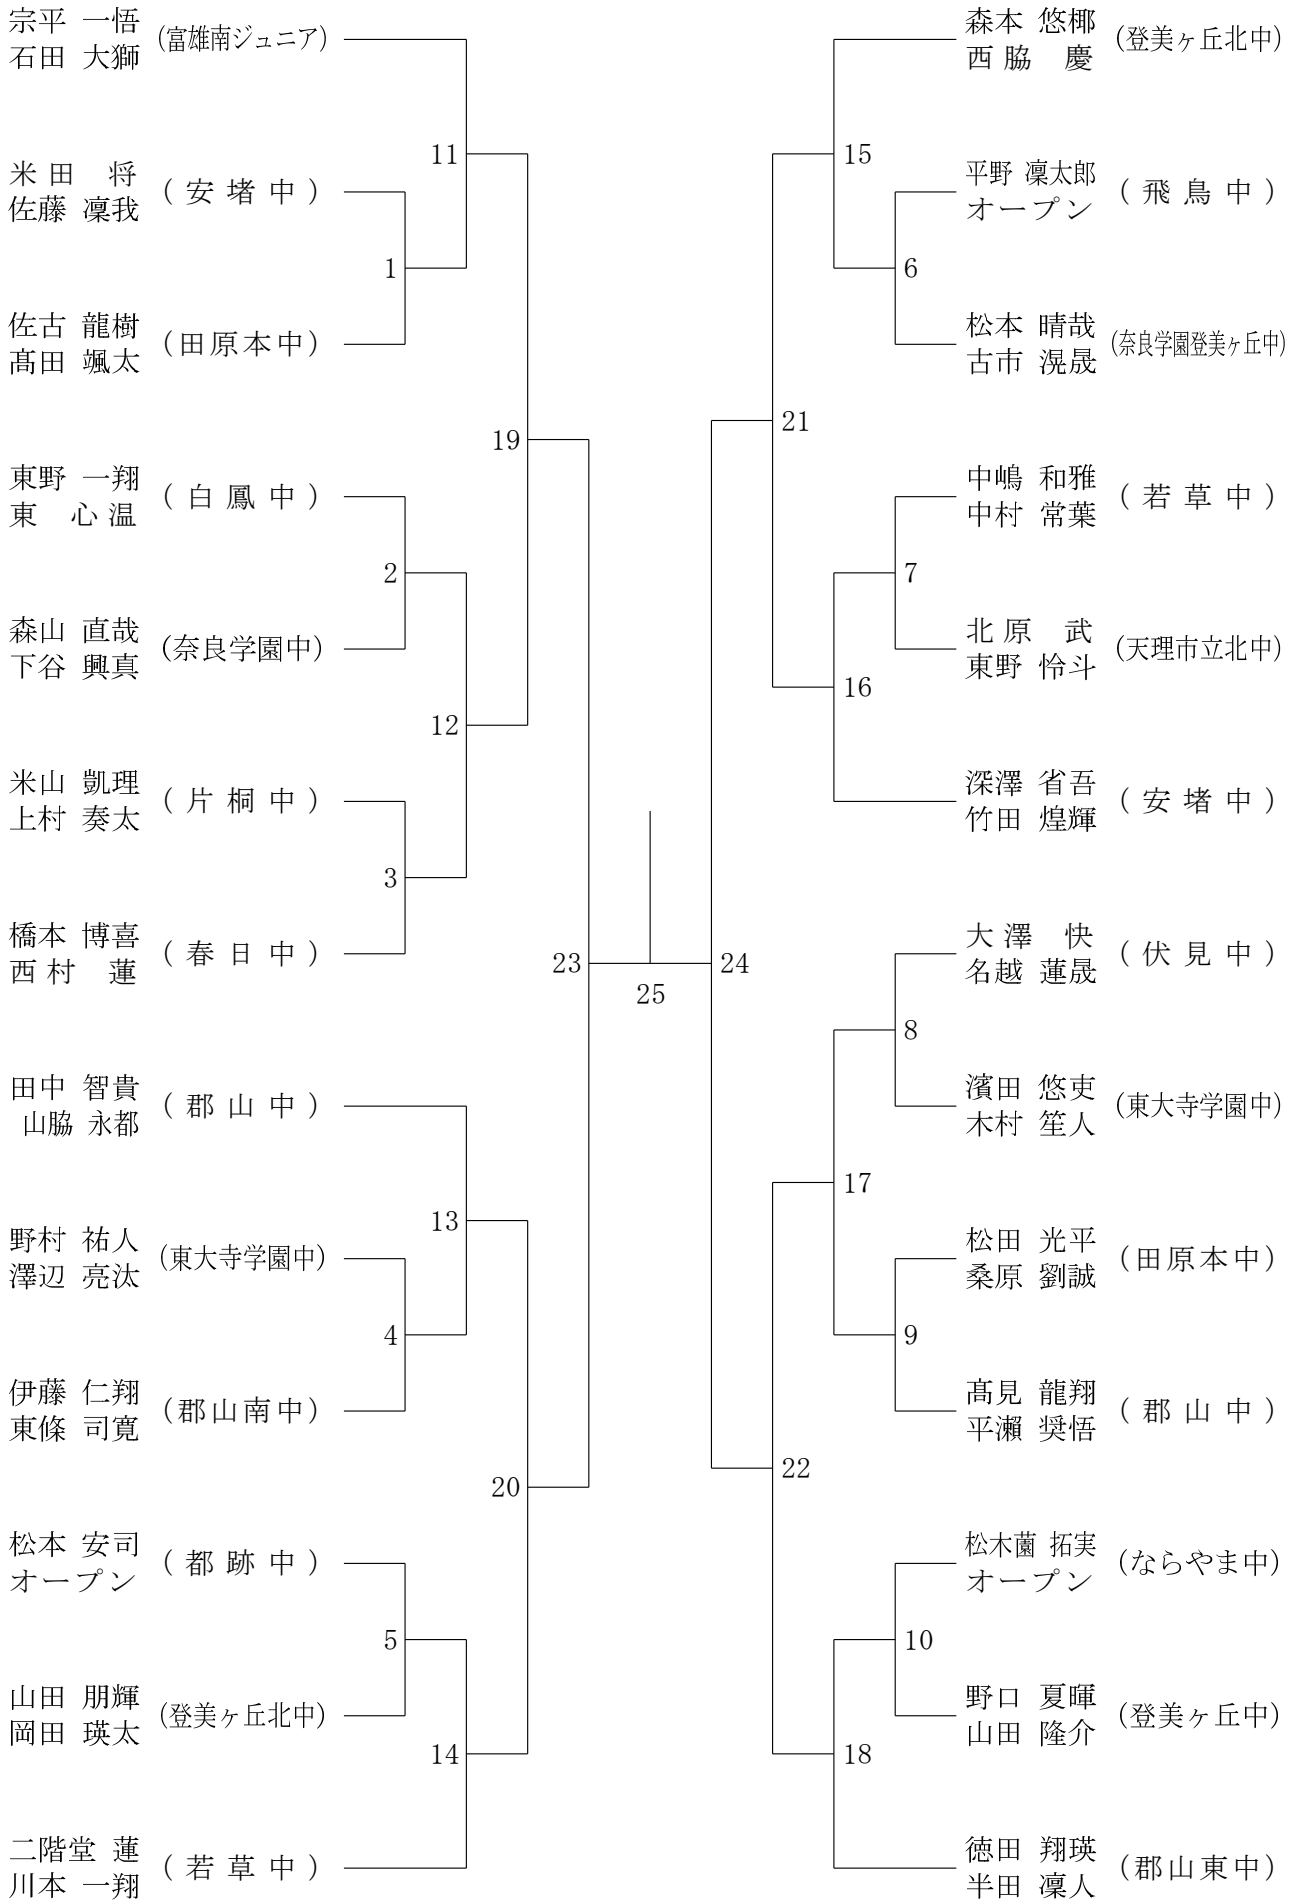

2024フェスティバル大会

令和7年2月8日-9日 田原本中央体育館

2年女子ダブルスA

2024フェスティバル大会

令和7年2月8日-9日 田原本中央体育館

2年女子ダブルスB

2024フェスティバル大会

令和7年2月8日-9日 田原本中央体育館

2年女子ダブルスC

2024フェスティバル大会

令和7年2月8日-9日 田原本中央体育館

2年女子ダブルスD

2024フェスティバル大会

令和7年2月8日-9日 田原本中央体育館

2年女子ダブルスE

2024フェスティバル大会

1年女子ダブルスE

2024フェスティバル大会

令和7年2月8日-9日 田原本中央体育館

2年男子ダブルスA

2024フェスティバル大会

令和7年2月8日-9日 田原本中央体育館

2年男子ダブルスB

2024フェスティバル大会

令和7年2月8日-9日 田原本中央体育館

2年男子ダブルスC

2024フェスティバル大会

令和7年2月8日-9日 田原本中央体育館

1年男子ダブルスA

2024フェスティバル大会

令和7年2月8日-9日 田原本中央体育館

1年男子ダブルスB