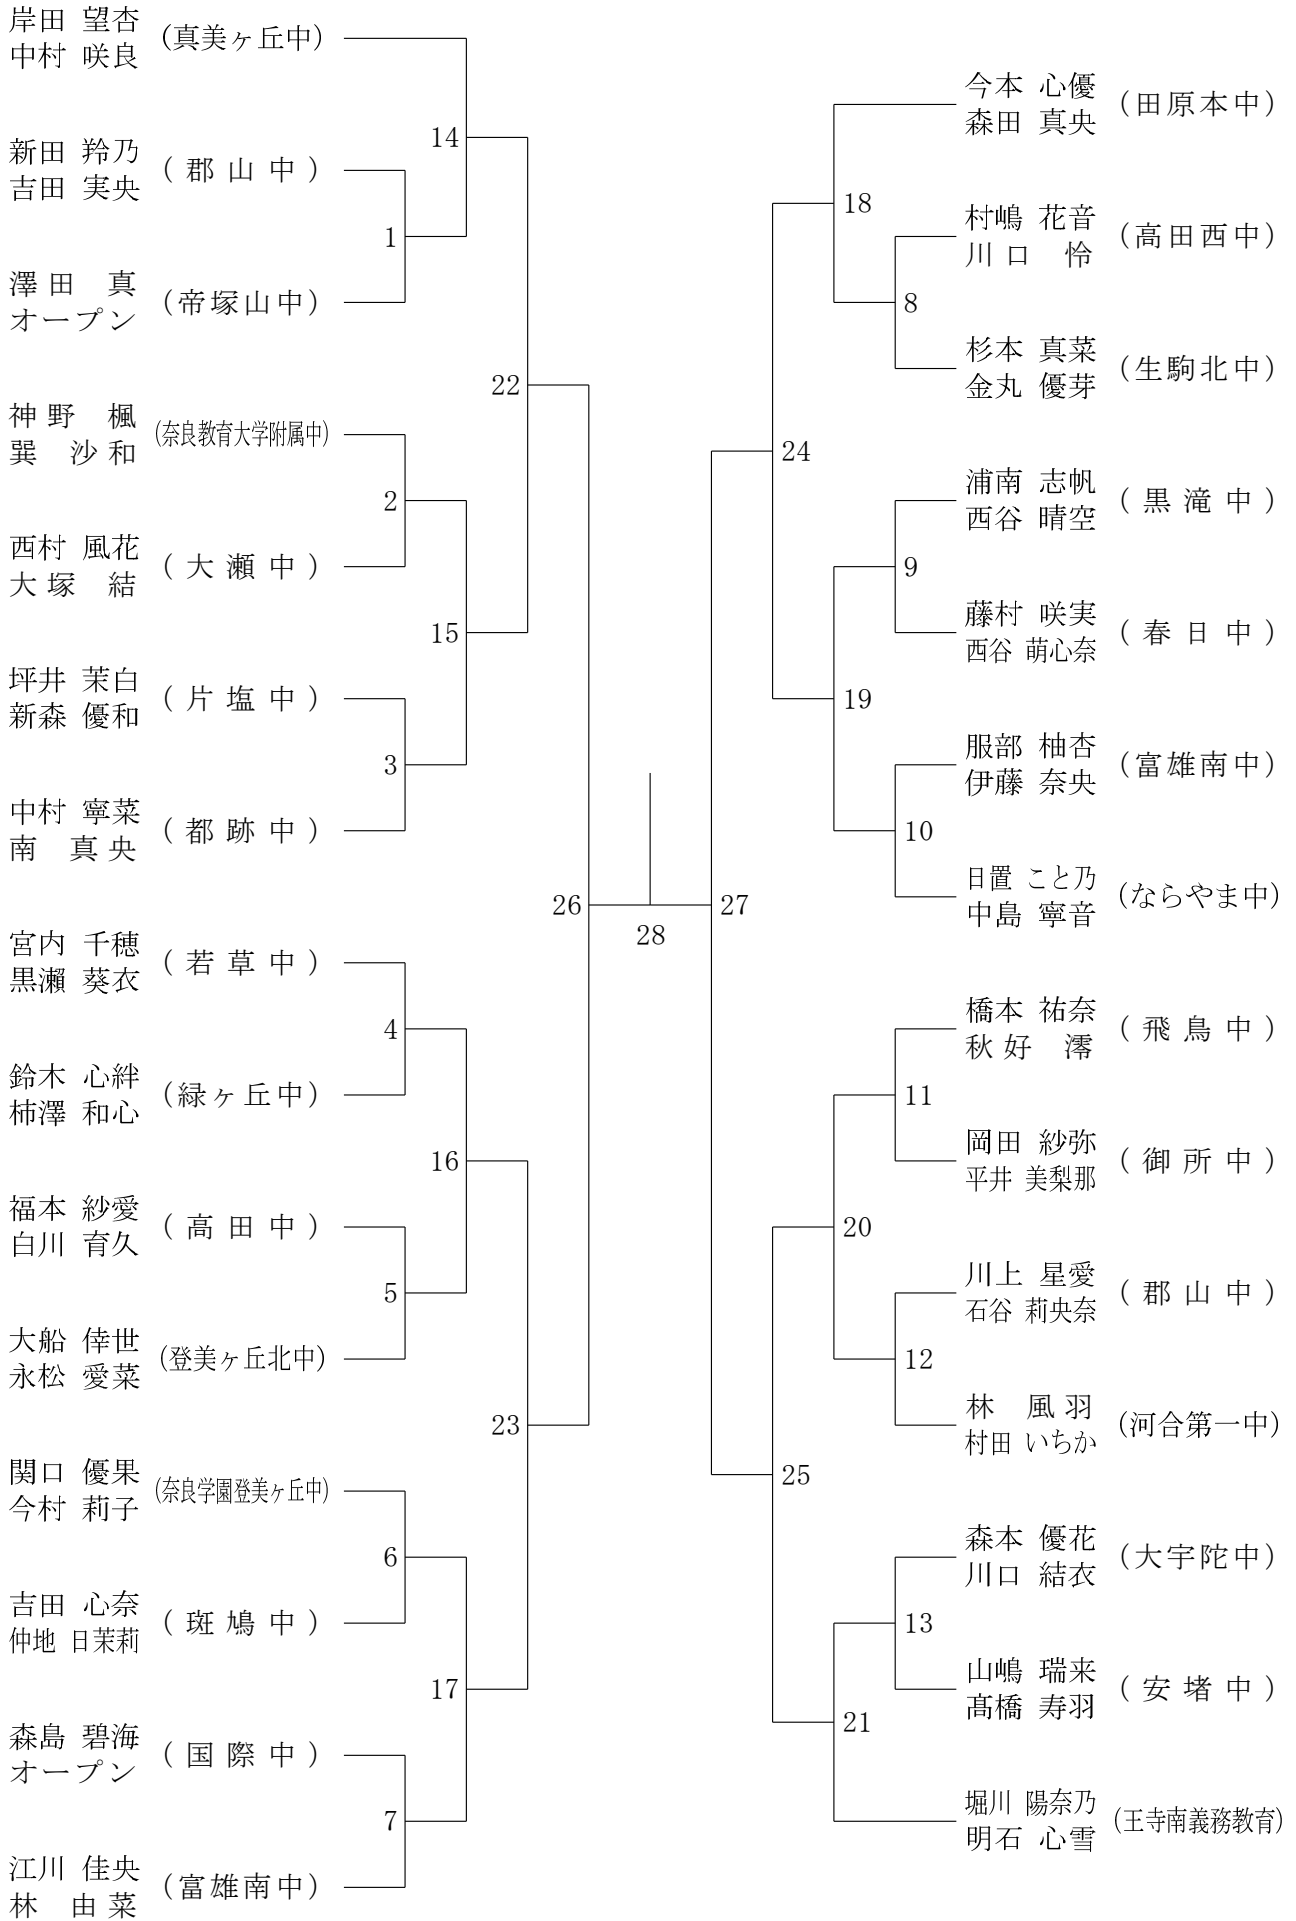

2024フェスティバル大会

令和7年2月8日-9日 田原本中央体育館

2年女子ダブルスA

2024フェスティバル大会

令和7年2月8日-9日 田原本中央体育館

2年女子ダブルスB

2024フェスティバル大会

令和7年2月8日-9日 田原本中央体育館

2年女子ダブルスC

2024フェスティバル大会

令和7年2月8日-9日 田原本中央体育館

2年女子ダブルスD

2024フェスティバル大会

令和7年2月8日-9日 田原本中央体育館

2年女子ダブルスE

2024フェスティバル大会

令和7年2月8日-9日 田原本中央体育館

2年女子ダブルスF

2024フェスティバル大会

令和7年2月8日-9日 田原本中央体育館

1年女子ダブルスA

2024フェスティバル大会

令和7年2月8日-9日 田原本中央体育館

1年女子ダブルスB

2024フェスティバル大会

令和7年2月8日-9日 田原本中央体育館

1年女子ダブルスC

2024フェスティバル大会

令和7年2月8日-9日 田原本中央体育館

1年女子ダブルスD

2024フェスティバル大会

令和7年2月8日-9日 田原本中央体育館