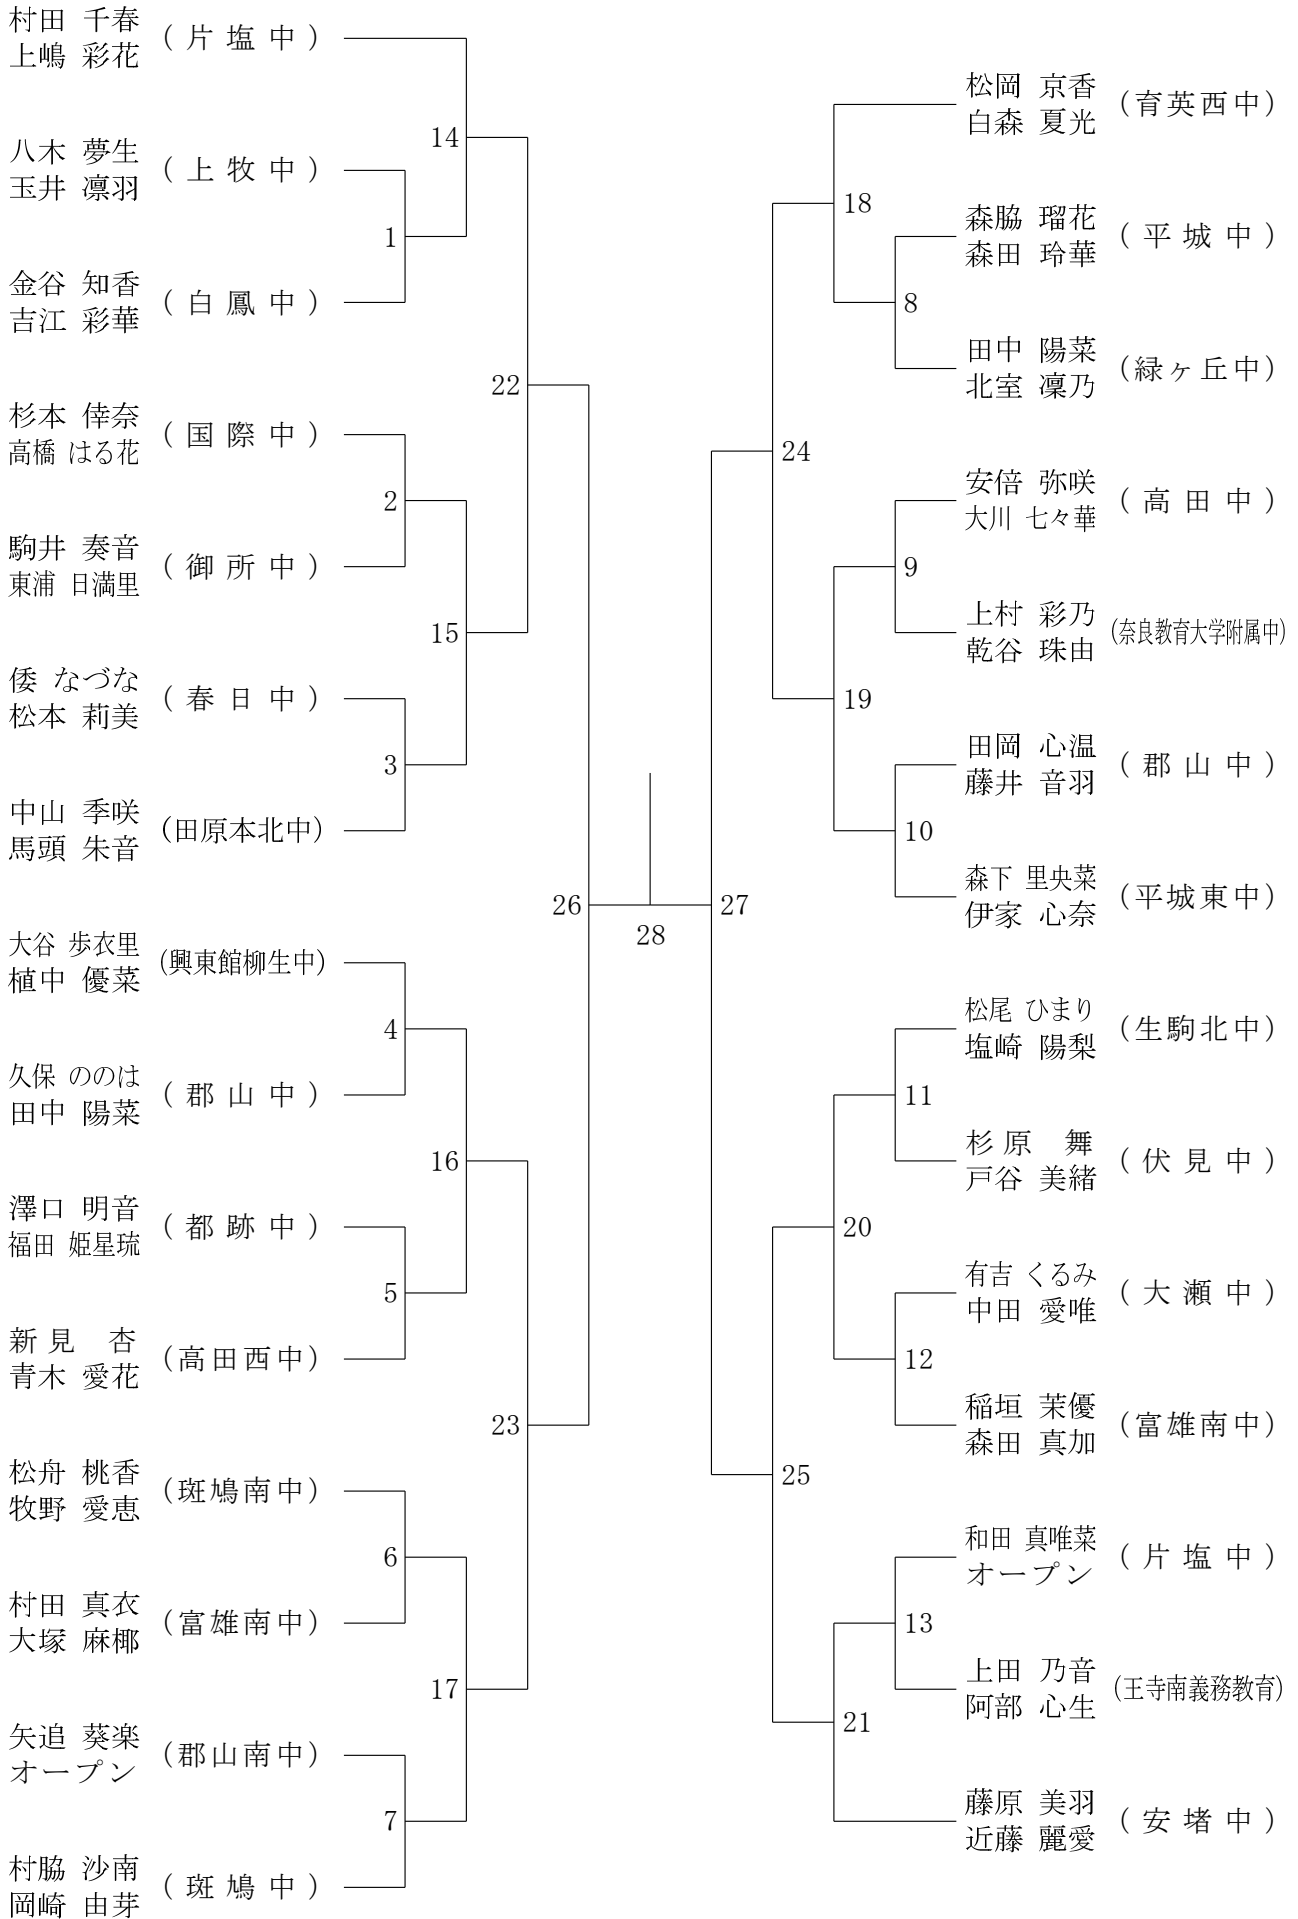

2024フェスティバル大会

令和7年2月8日-9日 田原本中央体育館

2年女子ダブルスA

2024フェスティバル大会

令和7年2月8日-9日 田原本中央体育館

2年女子ダブルスB

2024フェスティバル大会

令和7年2月8日-9日 田原本中央体育館

2年女子ダブルスC

2024フェスティバル大会

令和7年2月8日-9日 田原本中央体育館

2年女子ダブルスD

2024フェスティバル大会

令和7年2月8日-9日 田原本中央体育館

2年女子ダブルスE

2024フェスティバル大会

令和7年2月8日-9日 田原本中央体育館

2年女子ダブルスF

2024フェスティバル大会

令和7年2月8日-9日 田原本中央体育館

1年女子ダブルスA

2024フェスティバル大会

令和7年2月8日-9日 田原本中央体育館

1年女子ダブルスB

2024フェスティバル大会

令和7年2月8日-9日 田原本中央体育館

1年女子ダブルスC

2024フェスティバル大会

令和7年2月8日-9日 田原本中央体育館

1年女子ダブルスD

2024フェスティバル大会

令和7年2月8日-9日 田原本中央体育館