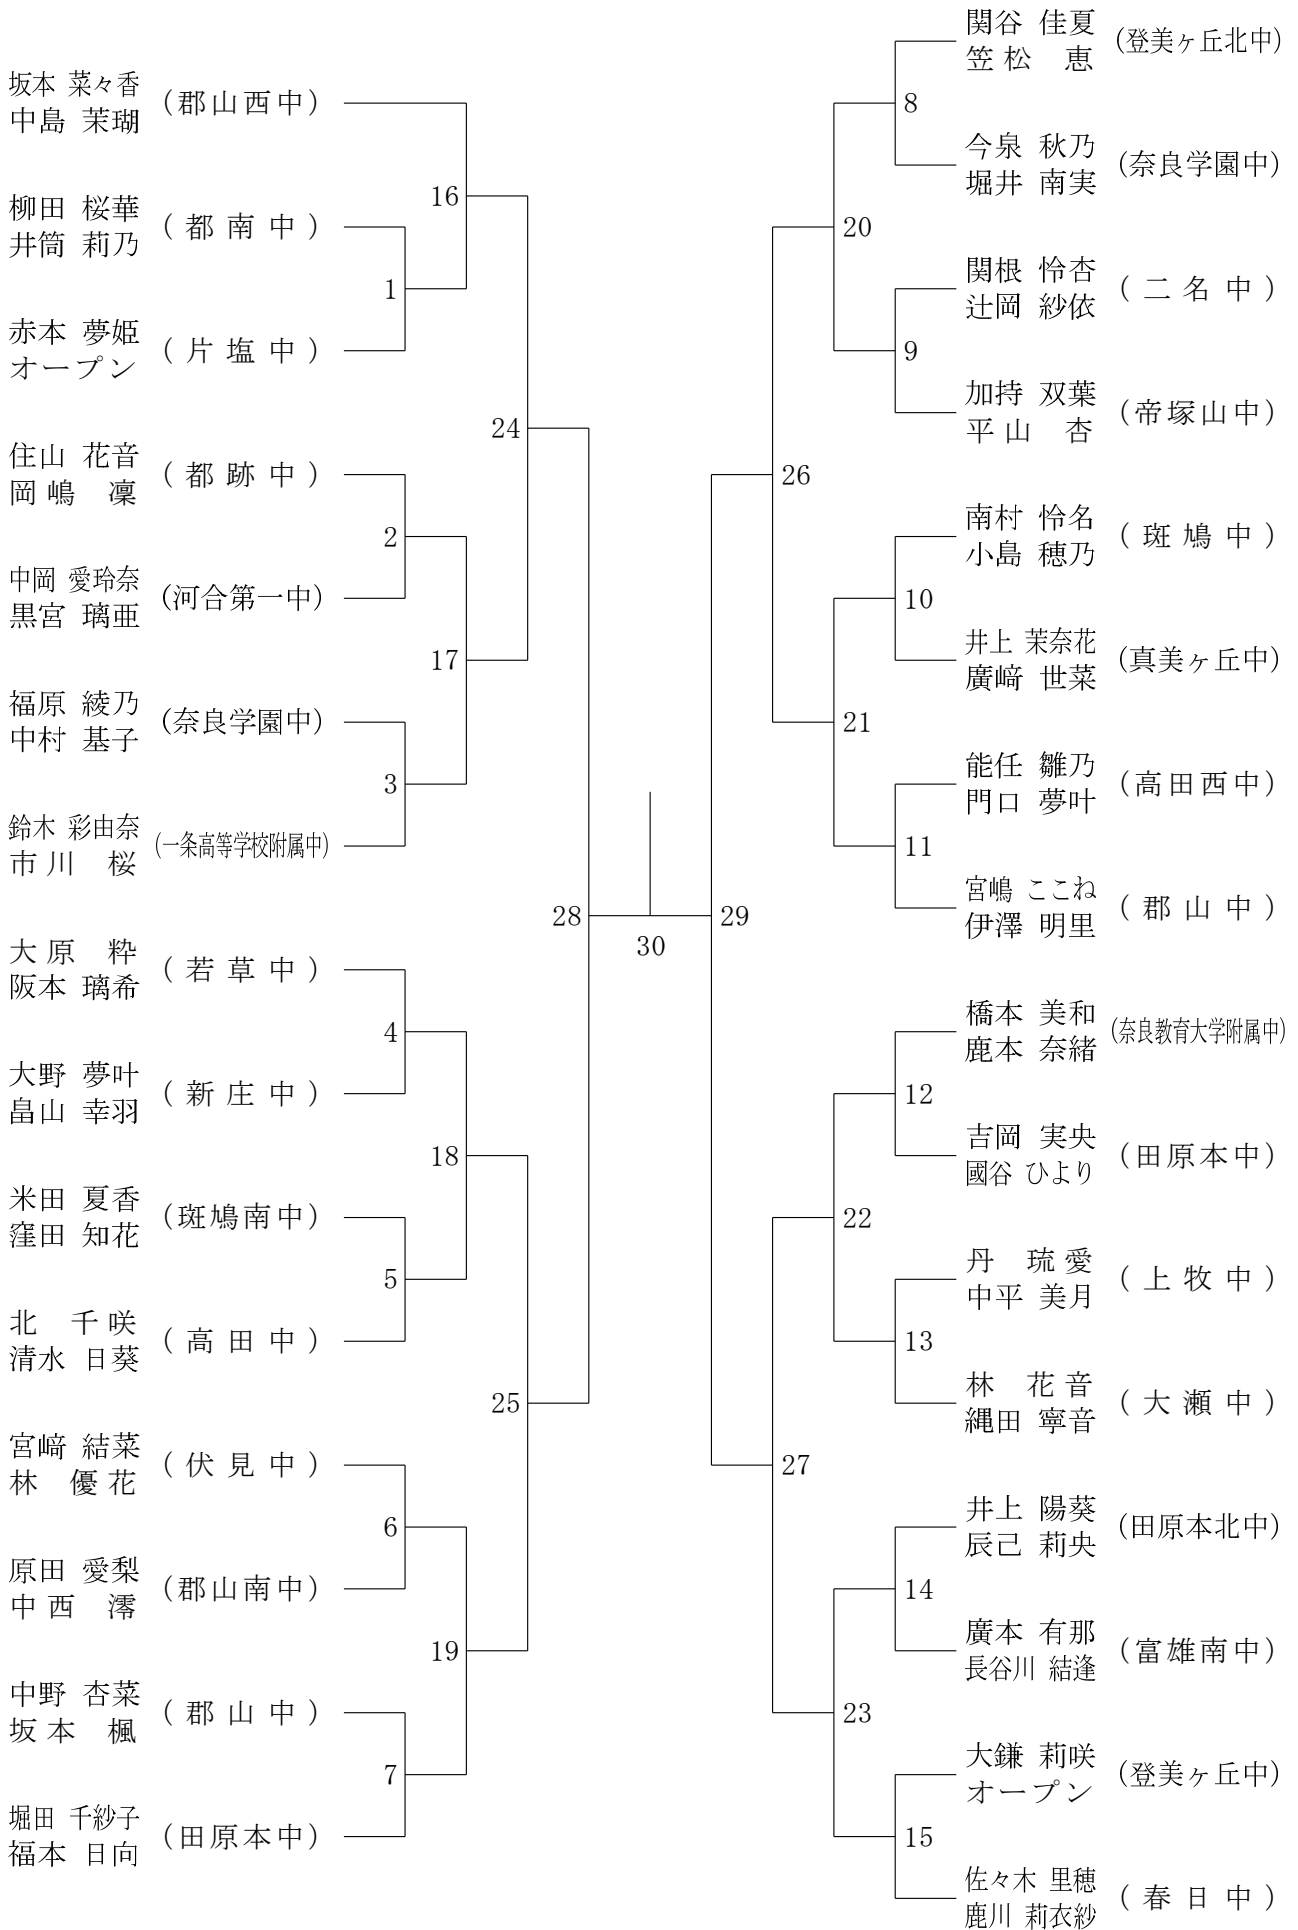

2024フェスティバル大会

令和7年2月8日-9日 田原本中央体育館

2年女子ダブルスA

2024フェスティバル大会

令和7年2月8日-9日 田原本中央体育館

2年女子ダブルスB

2024フェスティバル大会

令和7年2月8日-9日 田原本中央体育館

2年女子ダブルスC

2024フェスティバル大会

令和7年2月8日-9日 田原本中央体育館

2年女子ダブルスD

2024フェスティバル大会

令和7年2月8日-9日 田原本中央体育館

2年女子ダブルスE

2024フェスティバル大会

2024フェスティバル大会

令和7年2月8日-9日 田原本中央体育館

1年女子ダブルスC

2024フェスティバル大会

令和7年2月8日-9日 田原本中央体育館

1年女子ダブルスD

2024フェスティバル大会

令和7年2月8日-9日 田原本中央体育館

1年女子ダブルスE

2024フェスティバル大会

令和7年2月8日-9日 田原本中央体育館

2年男子ダブルスA

2024フェスティバル大会

令和7年2月8日-9日 田原本中央体育館

2年男子ダブルスB

2024フェスティバル大会