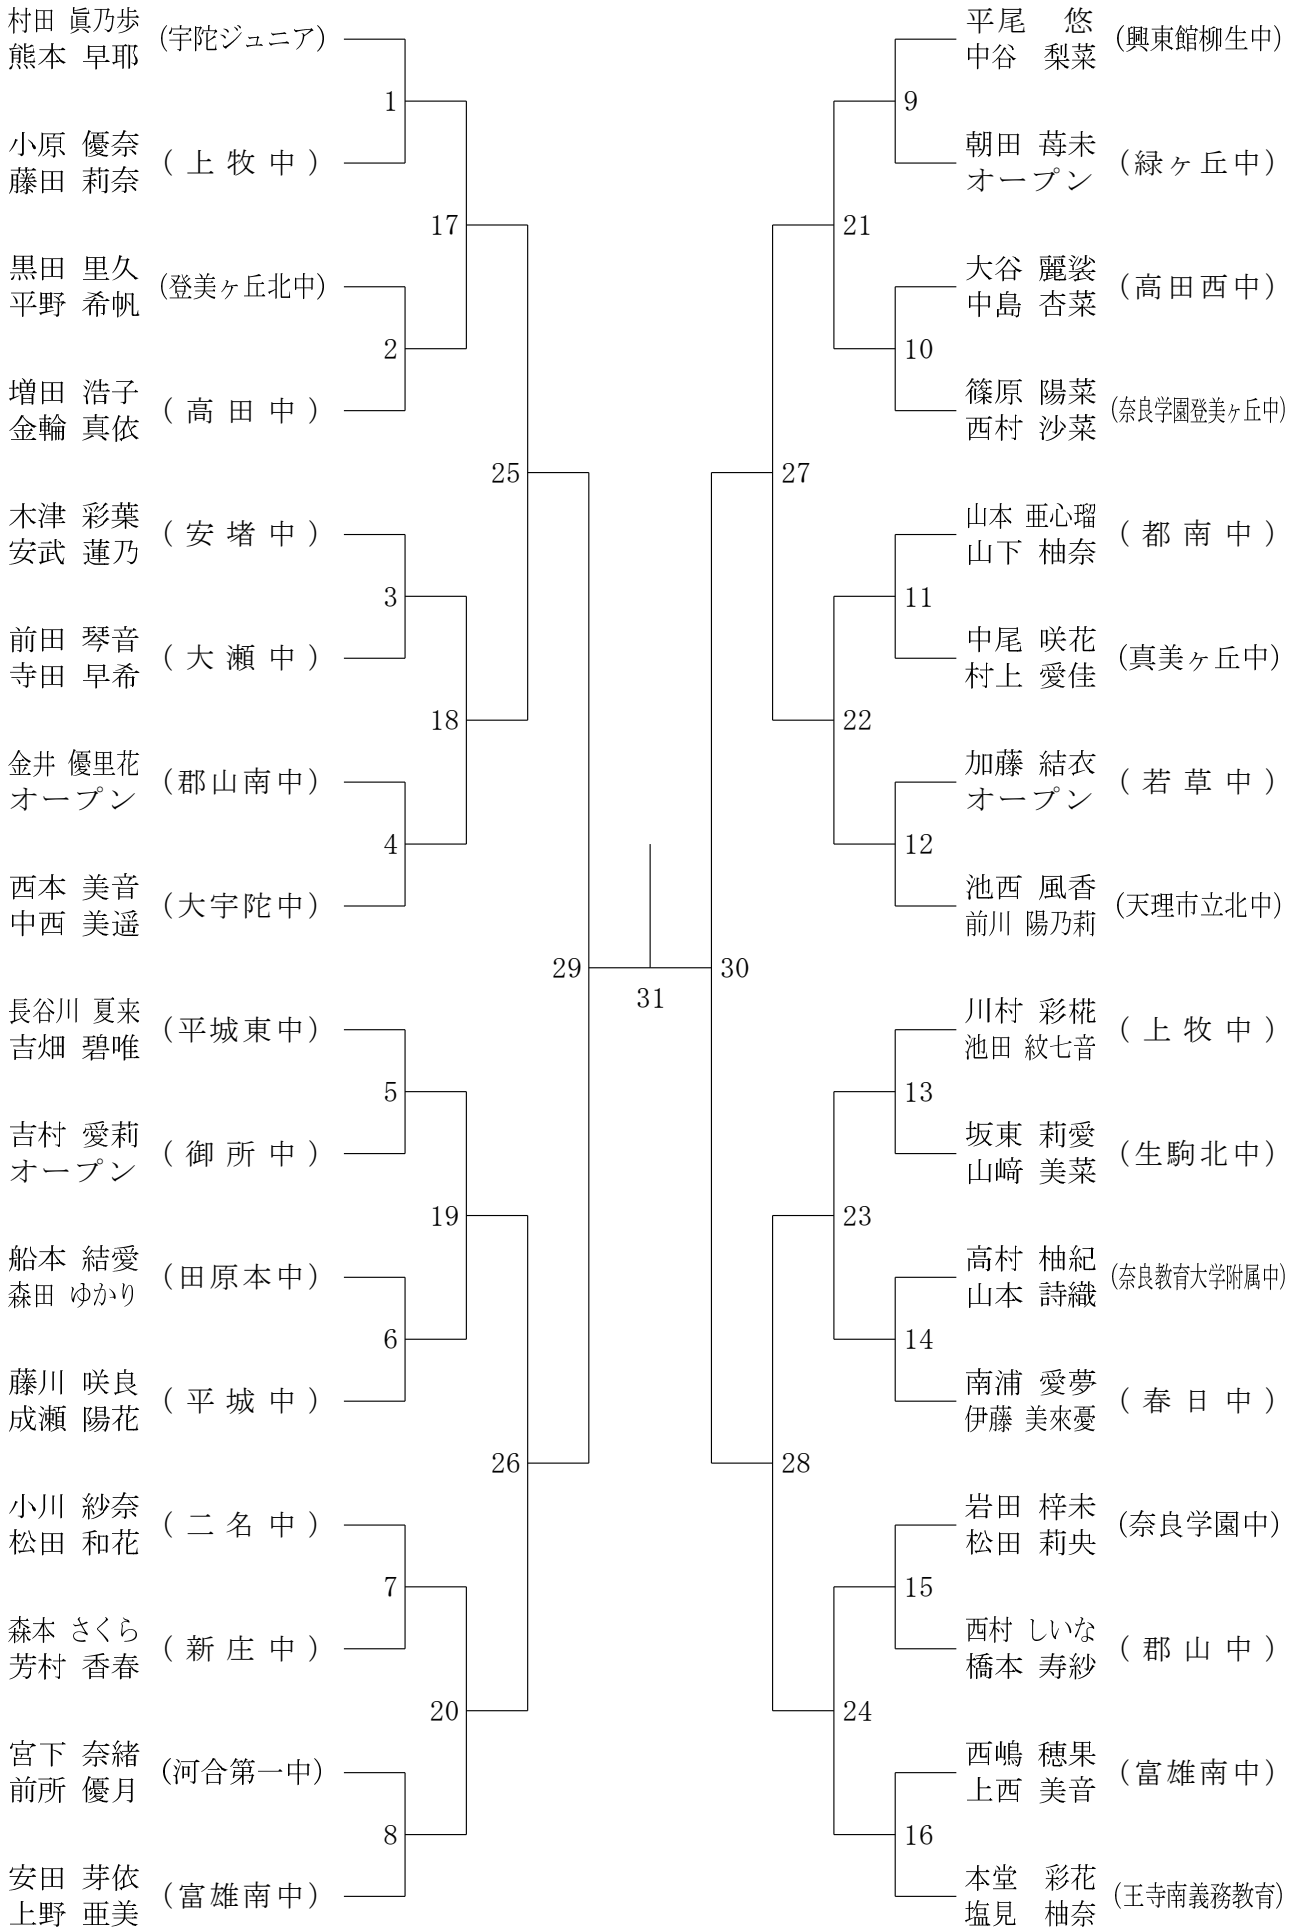

2024フェスティバル大会

令和7年2月8日-9日 田原本中央体育館

2年女子ダブルスA

2024フェスティバル大会

令和7年2月8日-9日 田原本中央体育館

2年女子ダブルスB

2024フェスティバル大会

令和7年2月8日-9日 田原本中央体育館

2年女子ダブルスC

2024フェスティバル大会

令和7年2月8日-9日 田原本中央体育館

2年女子ダブルスD

2024フェスティバル大会

令和7年2月8日-9日 田原本中央体育館

2年女子ダブルスE

2024フェスティバル大会

令和7年2月8日-9日 田原本中央体育館

2年女子ダブルスF

2024フェスティバル大会

令和7年2月8日-9日 田原本中央体育館

1年女子ダブルスA

2024フェスティバル大会

令和7年2月8日-9日 田原本中央体育館

1年女子ダブルスB

2024フェスティバル大会

令和7年2月8日-9日 田原本中央体育館

1年女子ダブルスC

2024フェスティバル大会

令和7年2月8日-9日 田原本中央体育館

1年女子ダブルスD

2024フェスティバル大会

令和7年2月8日-9日 田原本中央体育館