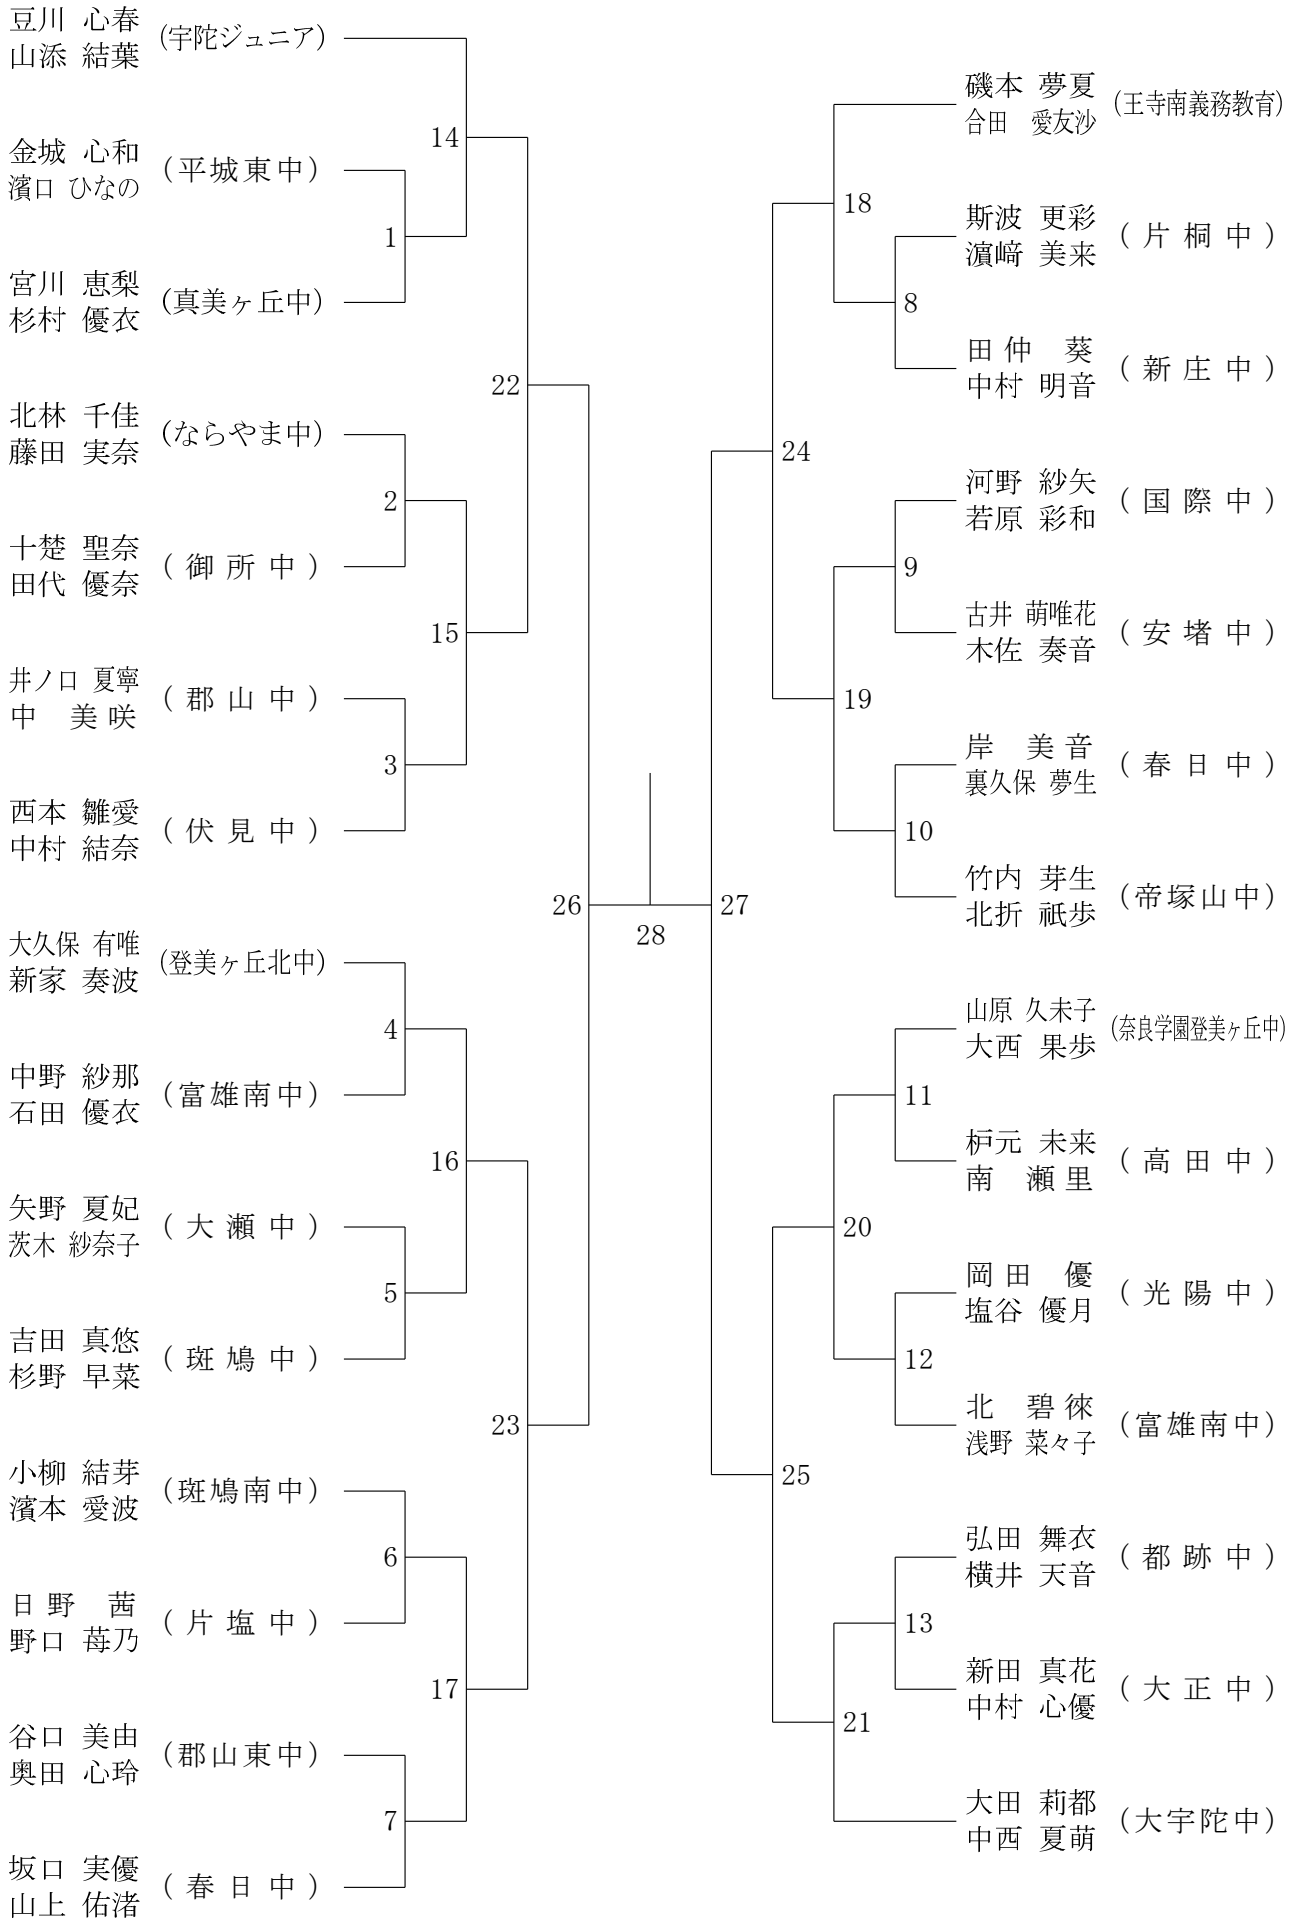

2024フェスティバル大会

令和7年2月8日-9日 田原本中央体育館

2年女子ダブルスA

2024フェスティバル大会

令和7年2月8日-9日 田原本中央体育館

2年女子ダブルスB

2024フェスティバル大会

令和7年2月8日-9日 田原本中央体育館

2年女子ダブルスC

2024フェスティバル大会

令和7年2月8日-9日 田原本中央体育館

2年女子ダブルスD

2024フェスティバル大会

令和7年2月8日-9日 田原本中央体育館

2年女子ダブルスE

2024フェスティバル大会

令和7年2月8日-9日 田原本中央体育館

2年女子ダブルスF

2024フェスティバル大会

令和7年2月8日-9日 田原本中央体育館

1年女子ダブルスA

2024フェスティバル大会

令和7年2月8日-9日 田原本中央体育館

1年女子ダブルスB

2024フェスティバル大会

令和7年2月8日-9日 田原本中央体育館

1年女子ダブルスC

2024フェスティバル大会

令和7年2月8日-9日 田原本中央体育館

1年女子ダブルスD

2024フェスティバル大会

令和7年2月8日-9日 田原本中央体育館