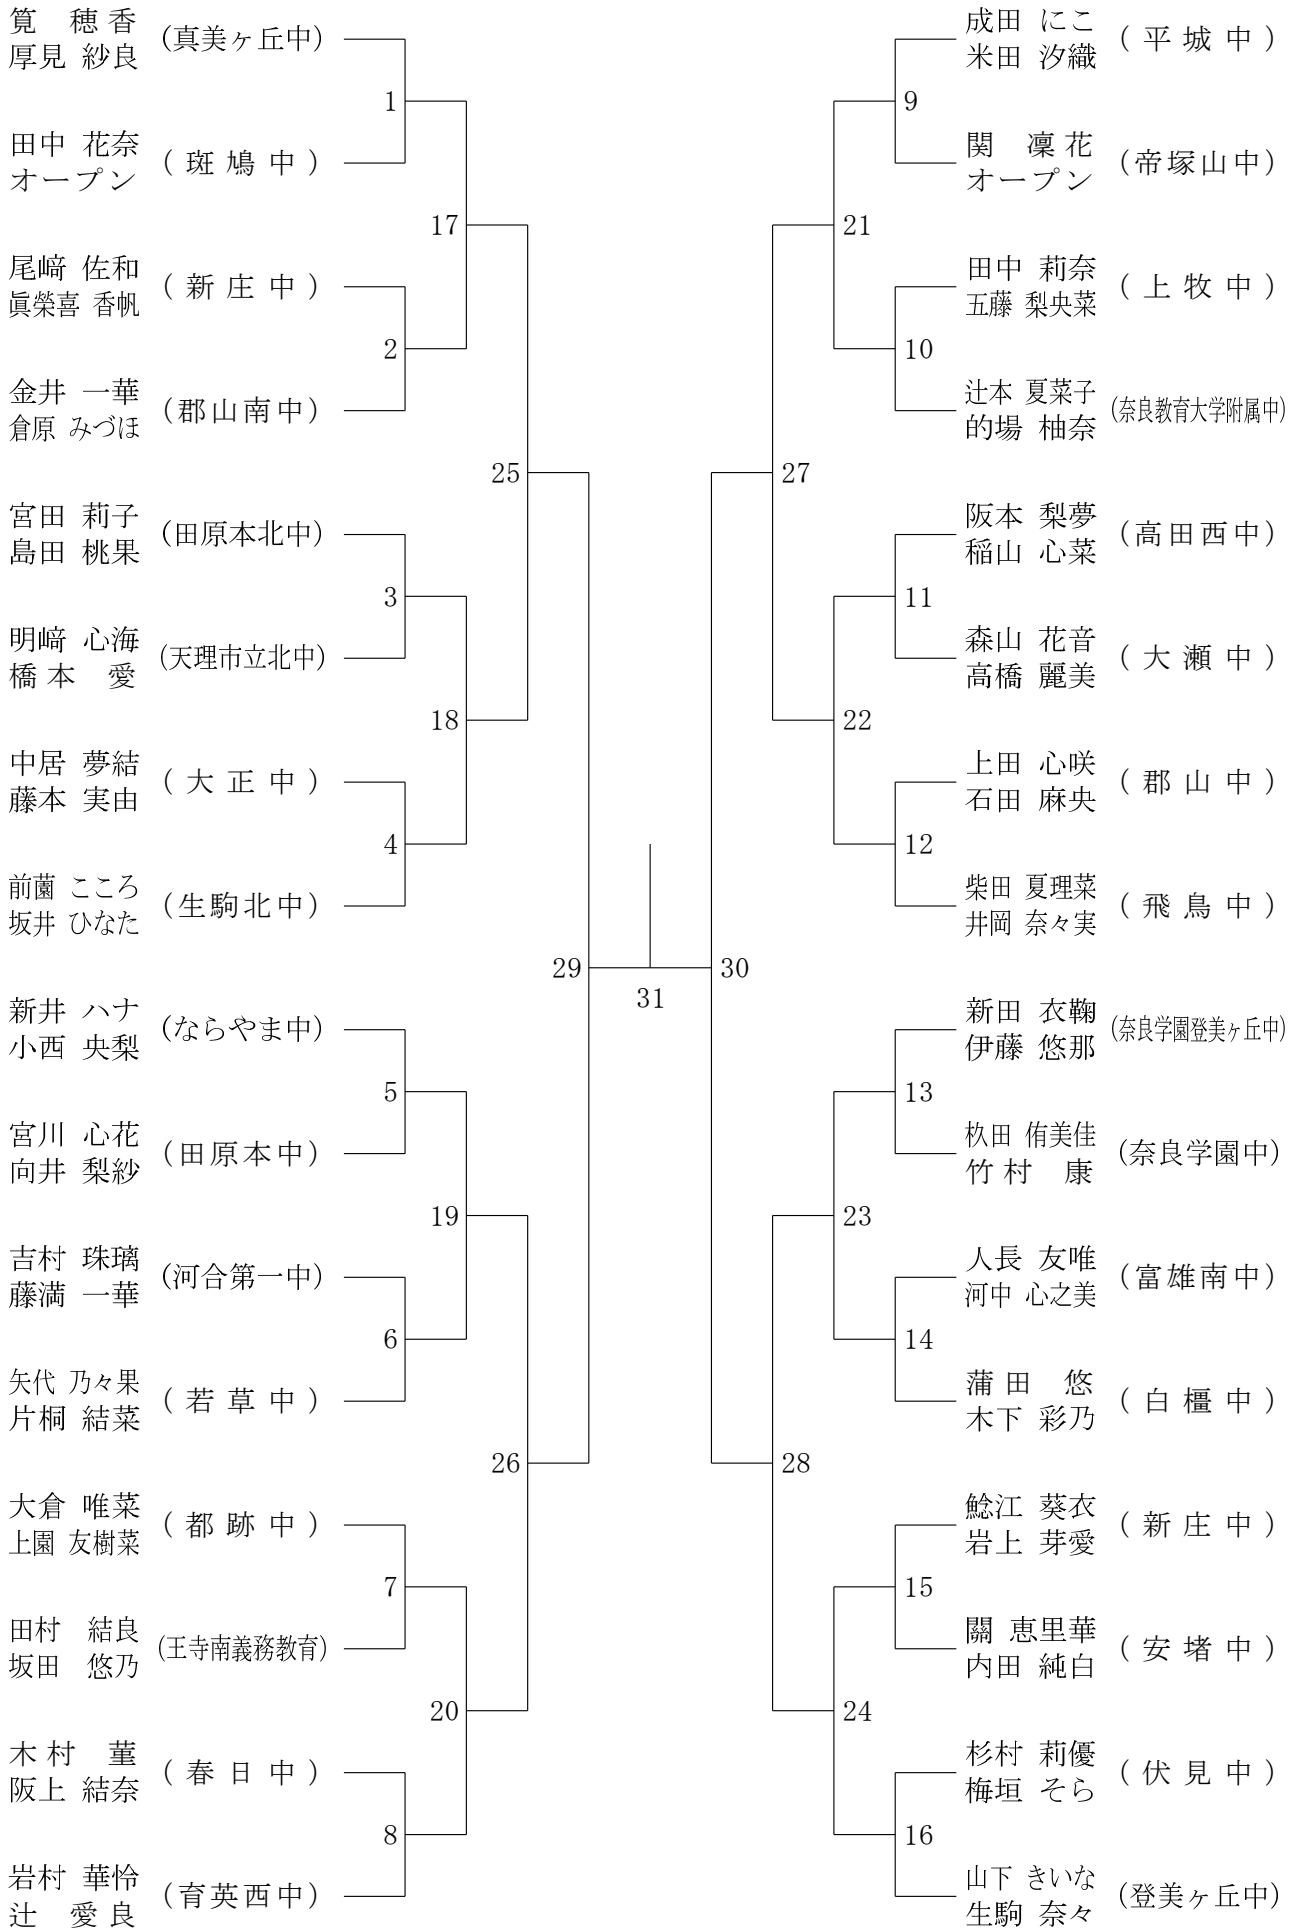

2024フェスティバル大会

令和7年2月8日-9日 田原本中央体育館

2年女子ダブルスA

2024フェスティバル大会

令和7年2月8日-9日 田原本中央体育館

2年女子ダブルスB

2024フェスティバル大会

令和7年2月8日-9日 田原本中央体育館

2年女子ダブルスC

2024フェスティバル大会

令和7年2月8日-9日 田原本中央体育館

2年女子ダブルスD

2024フェスティバル大会

令和7年2月8日-9日 田原本中央体育館

2年女子ダブルスE

2024フェスティバル大会

令和7年2月8日-9日 田原本中央体育館

2年女子ダブルスF

2024フェスティバル大会

令和7年2月8日-9日 田原本中央体育館

1年女子ダブルスA

2024フェスティバル大会

令和7年2月8日-9日 田原本中央体育館

1年女子ダブルスB

2024フェスティバル大会

令和7年2月8日-9日 田原本中央体育館

1年女子ダブルスC

2024フェスティバル大会

令和7年2月8日-9日 田原本中央体育館

1年女子ダブルスD

2024フェスティバル大会

令和7年2月8日-9日 田原本中央体育館